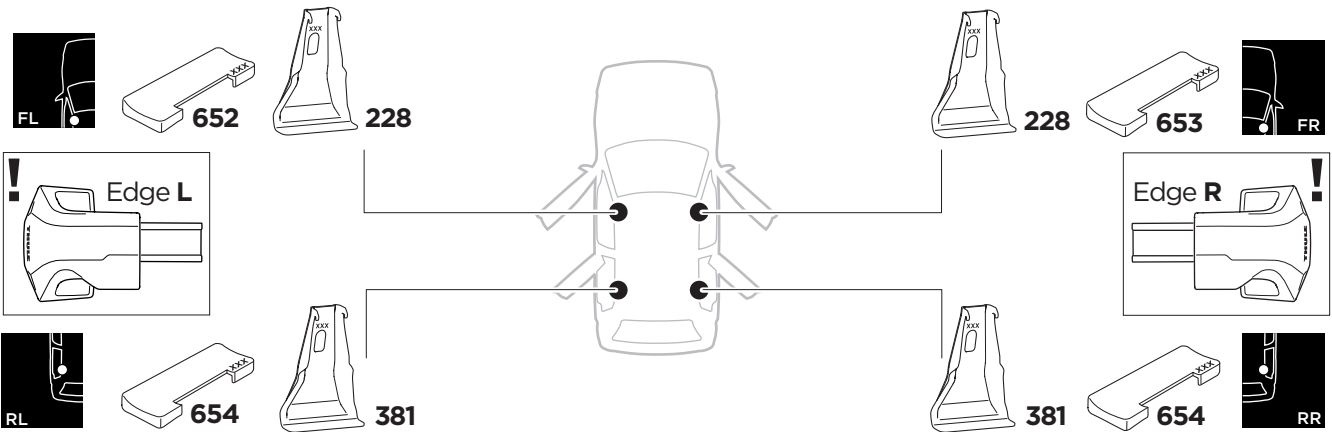

1

Kit 145204

VOLKSWAGEN Jetta, 4-dr Sedan, 19-

ISO 11154-E

THULE WingBar Evo	THULE WingBar Edge	THULE WingBar	THULE SquareBar Evo	Evo X (scale)	Edge X (scale)
VOLKSWAGEN Jetta, 4-dr Sedan, 19-				40	Q

THULE ProBar Evo	THULE SlideBar Evo	X (mm/inch)		
VOLKSWAGEN Jetta, 4-dr Sedan, 19-		1051 mm / 41 3/8"		

THULE WingBar Evo	THULE WingBar Edge	THULE WingBar	THULE SquareBar Evo	Evo Y (scale)	Edge Y (scale)
VOLKSWAGEN Jetta, 4-dr Sedan, 19-				37	E

THULE ProBar Evo	THULE SlideBar Evo	Y (mm/inch)		
VOLKSWAGEN Jetta, 4-dr Sedan, 19-		1021 mm / 40 1/4"		

	W (mm/inch)	Z (mm/inch)
VOLKSWAGEN Jetta, 4-dr Sedan, 19-	815 mm / 32 1/8"	180 mm / 7 1/8"