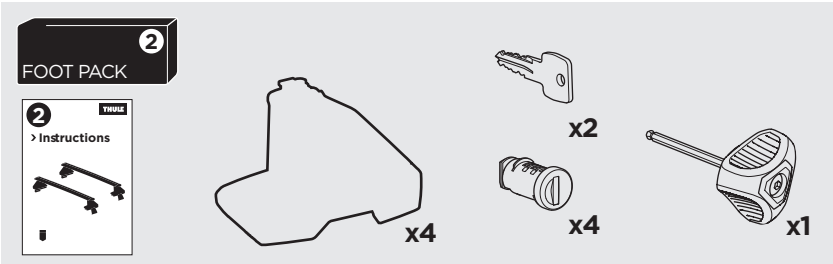

1

Kit 145204

VOLKSWAGEN Jetta, 4-dr Sedan, 19-

ISO 11154-E

THULE WingBar Evo	THULE WingBar Edge	THULE WingBar	THULE SquareBar Evo	Evo X (scale)	Edge X (scale)
VOLKSWAGEN Jetta, 4-dr Sedan, 19-				40	Q

THULE ProBar Evo	THULE SlideBar Evo	X (mm/inch)		
VOLKSWAGEN Jetta, 4-dr Sedan, 19-		1051 mm / 41 3/8"		

THULE WingBar Evo	THULE WingBar Edge	THULE WingBar	THULE SquareBar Evo	Evo Y (scale)	Edge Y (scale)
VOLKSWAGEN Jetta, 4-dr Sedan, 19-				37	E

THULE ProBar Evo	THULE SlideBar Evo	Y (mm/inch)		
VOLKSWAGEN Jetta, 4-dr Sedan, 19-		1021 mm / 40 1/4"		

	W (mm/inch)	Z (mm/inch)
VOLKSWAGEN Jetta, 4-dr Sedan, 19-	815 mm / 32 1/8"	180 mm / 7 1/8"