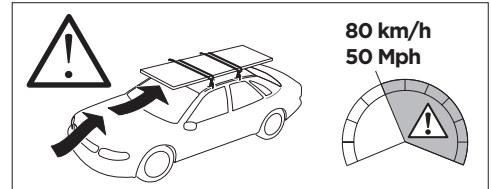

1

Kit 145204

VOLKSWAGEN Jetta, 4-dr Sedan, 19-

ISO 11154-E

THULE WingBar Evo	THULE WingBar Edge	THULE WingBar	THULE SquareBar Evo	Evo X (scale)	Edge X (scale)
VOLKSWAGEN Jetta, 4-dr Sedan, 19-				40	Q

THULE ProBar Evo	THULE SlideBar Evo	X (mm/inch)		
VOLKSWAGEN Jetta, 4-dr Sedan, 19-		1051 mm / 41 3/8"		

THULE WingBar Evo	THULE WingBar Edge	THULE WingBar	THULE SquareBar Evo	Evo Y (scale)	Edge Y (scale)
VOLKSWAGEN Jetta, 4-dr Sedan, 19-				37	E

THULE ProBar Evo	THULE SlideBar Evo	Y (mm/inch)		
VOLKSWAGEN Jetta, 4-dr Sedan, 19-		1021 mm / 40 1/4"		

	W (mm/inch)	Z (mm/inch)
VOLKSWAGEN Jetta, 4-dr Sedan, 19-	815 mm / 32 1/8"	180 mm / 7 1/8"