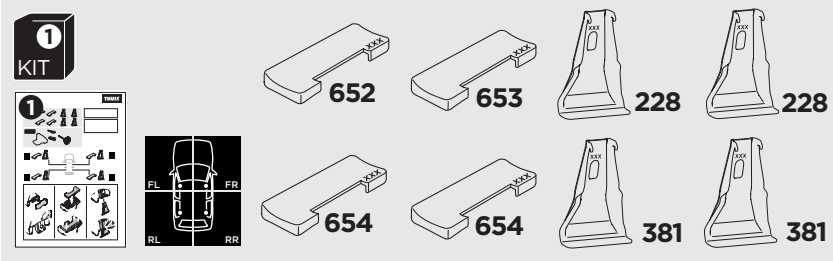

1

Kit 145204

VOLKSWAGEN Jetta, 4-dr Sedan, 19-

ISO 11154-E

THULE WingBar Evo	THULE WingBar Edge	THULE WingBar	THULE SquareBar Evo	Evo X (scale)	Edge X (scale)
VOLKSWAGEN Jetta, 4-dr Sedan, 19-				40	Q

THULE ProBar Evo	THULE SlideBar Evo	X (mm/inch)		
VOLKSWAGEN Jetta, 4-dr Sedan, 19-		1051 mm / 41 3/8"		

THULE WingBar Evo	THULE WingBar Edge	THULE WingBar	THULE SquareBar Evo	Evo Y (scale)	Edge Y (scale)
VOLKSWAGEN Jetta, 4-dr Sedan, 19-				37	E

THULE ProBar Evo	THULE SlideBar Evo	Y (mm/inch)		
VOLKSWAGEN Jetta, 4-dr Sedan, 19-		1021 mm / 40 1/4"		

	W (mm/inch)	Z (mm/inch)
VOLKSWAGEN Jetta, 4-dr Sedan, 19-	815 mm / 32 1/8"	180 mm / 7 1/8"