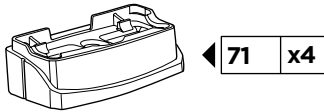

ISO 11154-E

183051

C.20150930  
509-3051-05

Bring your life  
thule.com

50784  x4

30154  x4

50786  x4

34186  x4