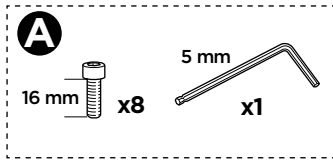

50784 x4

30154 x4

50786 x4

34186 x4

50889
15 mm
10 mm
 x4

50273 x1

1