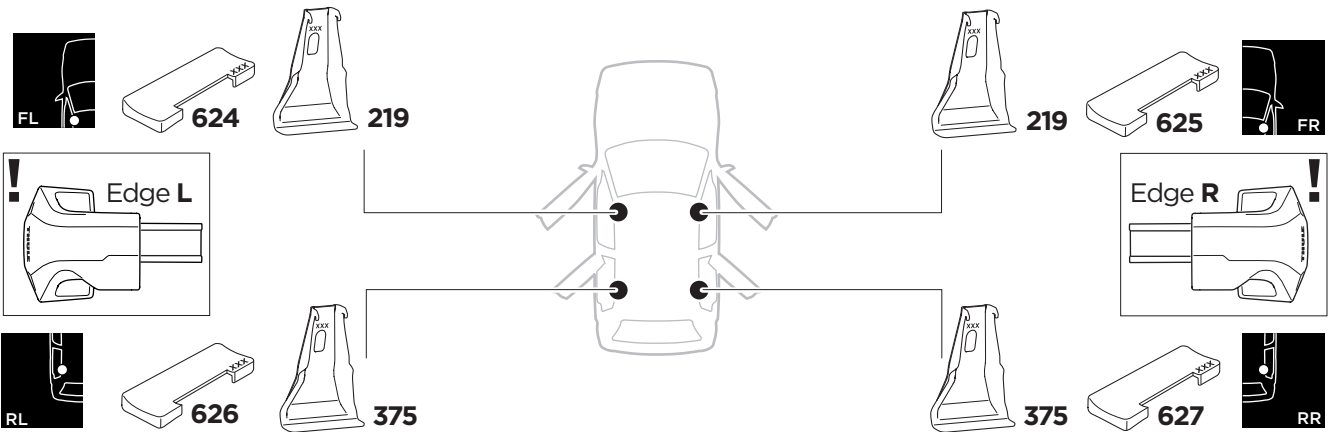

1

Kit 145202

AUDI A6, 4-dr Sedan, 19-

ISO 11154-E

THULE WingBar Evo	THULE WingBar Edge	THULE WingBar	THULE SquareBar Evo	Evo X (scale)	Edge X (scale)
AUDI A6, 4-dr Sedan, 19-				42	M

THULE ProBar Evo	THULE SlideBar Evo	X (mm/inch)		
AUDI A6, 4-dr Sedan, 19-		1071 mm / 42 1/8"		

THULE WingBar Evo	THULE WingBar Edge	THULE WingBar	THULE SquareBar Evo	Evo Y (scale)	Edge Y (scale)
AUDI A6, 4-dr Sedan, 19-				41	O

THULE ProBar Evo	THULE SlideBar Evo	Y (mm/inch)		
AUDI A6, 4-dr Sedan, 19-		1061 mm / 41 3/4"		

	W (mm/inch)	Z (mm/inch)
AUDI A6, 4-dr Sedan, 19-	740 mm / 29 1/8"	235 mm / 9 1/4"