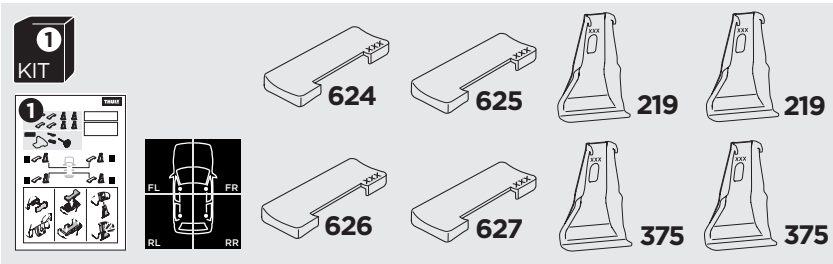

1

Kit 145202

AUDI A6, 4-dr Sedan, 19-

ISO 11154-E

THULE WingBar Evo	THULE WingBar Edge	THULE WingBar	THULE SquareBar Evo	Evo X (scale)	Edge X (scale)
AUDI A6, 4-dr Sedan, 19-				42	M

THULE ProBar Evo	THULE SlideBar Evo	X (mm/inch)		
AUDI A6, 4-dr Sedan, 19-		1071 mm / 42 1/8"		

THULE WingBar Evo	THULE WingBar Edge	THULE WingBar	THULE SquareBar Evo	Evo Y (scale)	Edge Y (scale)
AUDI A6, 4-dr Sedan, 19-				41	O

THULE ProBar Evo	THULE SlideBar Evo	Y (mm/inch)		
AUDI A6, 4-dr Sedan, 19-		1061 mm / 41 3/4"		

	W (mm/inch)	Z (mm/inch)
AUDI A6, 4-dr Sedan, 19-	740 mm / 29 1/8"	235 mm / 9 1/4"