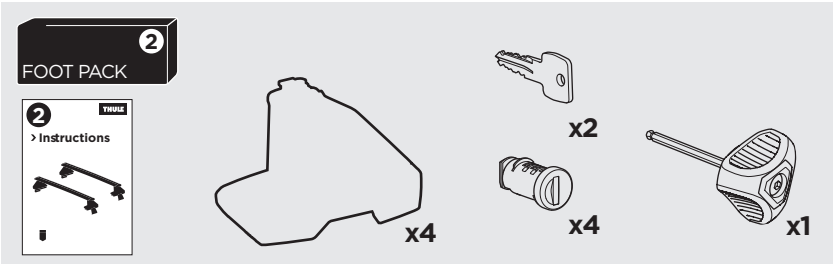

1

Kit 145202

AUDI A6, 4-dr Sedan, 19-

ISO 11154-E

THULE WingBar Evo	THULE WingBar Edge	THULE WingBar	THULE SquareBar Evo	Evo X (scale)	Edge X (scale)
AUDI A6, 4-dr Sedan, 19-				42	M

THULE ProBar Evo	THULE SlideBar Evo	X (mm/inch)		
AUDI A6, 4-dr Sedan, 19-		1071 mm / 42 1/8"		

THULE WingBar Evo	THULE WingBar Edge	THULE WingBar	THULE SquareBar Evo	Evo Y (scale)	Edge Y (scale)
AUDI A6, 4-dr Sedan, 19-				41	O

THULE ProBar Evo	THULE SlideBar Evo	Y (mm/inch)		
AUDI A6, 4-dr Sedan, 19-		1061 mm / 41 3/4"		

	W (mm/inch)	Z (mm/inch)
AUDI A6, 4-dr Sedan, 19-	740 mm / 29 1/8"	235 mm / 9 1/4"