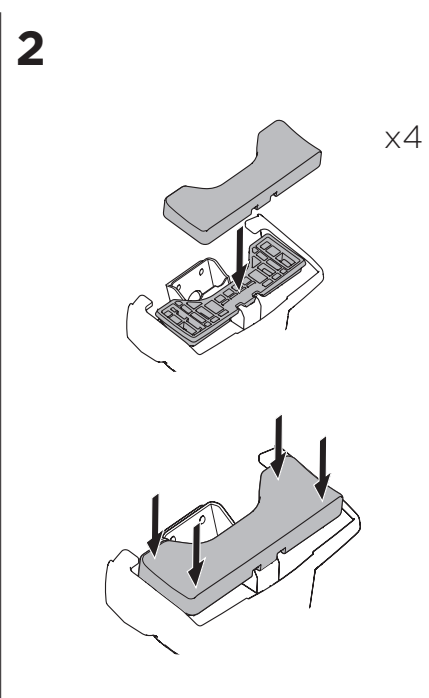

1

Kit 5213

LAND ROVER Discovery Sport, 5-dr SUV, 15-

ISO 11154-E

THULE WingBar Evo	THULE WingBar Edge	THULE WingBar	THULE SquareBar	Evo X (scale)	Edge X (scale)
LAND ROVER Discovery Sport, 5-dr SUV, 15-				49	Q
THULE ProBar	THULE SlideBar				X (mm/inch)
LAND ROVER Discovery Sport, 5-dr SUV, 15-				1141 mm / 44 7/8"	

THULE WingBar Evo	THULE WingBar Edge	THULE WingBar	THULE SquareBar	Evo Y (scale)	Edge Y (scale)
LAND ROVER Discovery Sport, 5-dr SUV, 15-				47,5	B
THULE ProBar	THULE SlideBar				Y (mm/inch)
LAND ROVER Discovery Sport, 5-dr SUV, 15-				1126 mm / 44 3/8"	

	W (mm/inch)	Z (mm/inch)
LAND ROVER Discovery Sport, 5-dr SUV, 15-	700 mm / 27 1/2"	275 mm / 10 7/8"