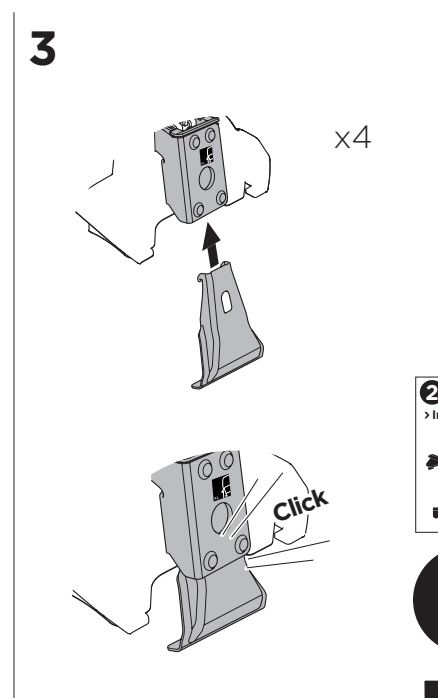

1

Kit 5213

LAND ROVER Discovery Sport, 5-dr SUV, 15-

ISO 11154-E

THULE WingBar Evo	THULE WingBar Edge	THULE WingBar	THULE SquareBar	Evo X (scale)	Edge X (scale)
LAND ROVER Discovery Sport, 5-dr SUV, 15-				49	Q
THULE ProBar	THULE SlideBar				X (mm/inch)
LAND ROVER Discovery Sport, 5-dr SUV, 15-				1141 mm / 44 7/8"	

THULE WingBar Evo	THULE WingBar Edge	THULE WingBar	THULE SquareBar	Evo Y (scale)	Edge Y (scale)
LAND ROVER Discovery Sport, 5-dr SUV, 15-				47,5	B
THULE ProBar	THULE SlideBar				Y (mm/inch)
LAND ROVER Discovery Sport, 5-dr SUV, 15-				1126 mm / 44 3/8"	

	W (mm/inch)	Z (mm/inch)
LAND ROVER Discovery Sport, 5-dr SUV, 15-	700 mm / 27 1/2"	275 mm / 10 7/8"