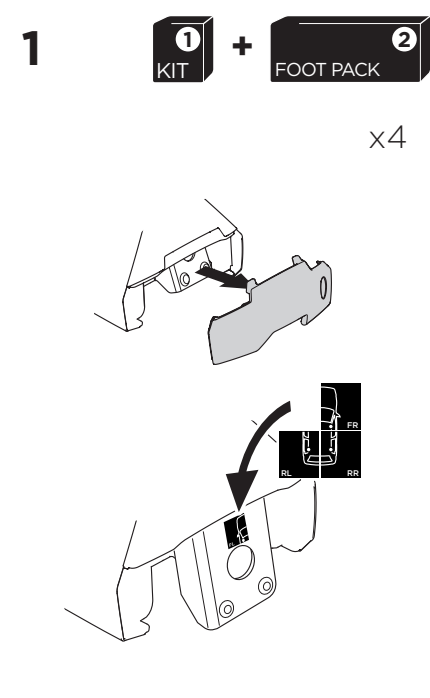

1

Kit 5213

LAND ROVER Discovery Sport, 5-dr SUV, 15-

ISO 11154-E

THULE WingBar Evo	THULE WingBar Edge	THULE WingBar	THULE SquareBar	Evo X (scale)	Edge X (scale)
LAND ROVER Discovery Sport, 5-dr SUV, 15-				49	Q
THULE ProBar	THULE SlideBar				X (mm/inch)
LAND ROVER Discovery Sport, 5-dr SUV, 15-				1141 mm / 44 7/8"	

THULE WingBar Evo	THULE WingBar Edge	THULE WingBar	THULE SquareBar	Evo Y (scale)	Edge Y (scale)
LAND ROVER Discovery Sport, 5-dr SUV, 15-				47,5	B
THULE ProBar	THULE SlideBar				Y (mm/inch)
LAND ROVER Discovery Sport, 5-dr SUV, 15-				1126 mm / 44 3/8"	

	W (mm/inch)	Z (mm/inch)
LAND ROVER Discovery Sport, 5-dr SUV, 15-	700 mm / 27 1/2"	275 mm / 10 7/8"