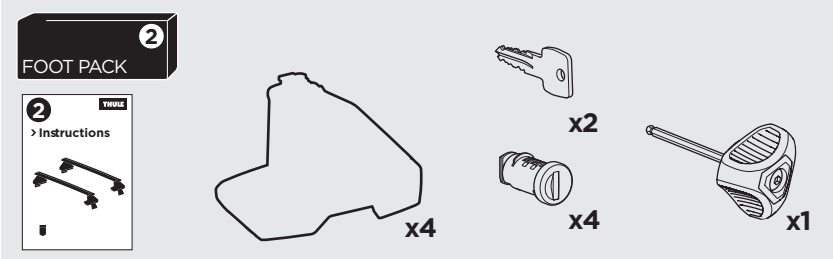

1

Kit 5213

LAND ROVER Discovery Sport, 5-dr SUV, 15-

ISO 11154-E

THULE WingBar Evo	THULE WingBar Edge	THULE WingBar	THULE SquareBar	Evo X (scale)	Edge X (scale)
LAND ROVER Discovery Sport, 5-dr SUV, 15-				49	Q
THULE ProBar	THULE SlideBar				X (mm/inch)
LAND ROVER Discovery Sport, 5-dr SUV, 15-				1141 mm / 44 7/8"	

THULE WingBar Evo	THULE WingBar Edge	THULE WingBar	THULE SquareBar	Evo Y (scale)	Edge Y (scale)
LAND ROVER Discovery Sport, 5-dr SUV, 15-				47,5	B
THULE ProBar	THULE SlideBar				Y (mm/inch)
LAND ROVER Discovery Sport, 5-dr SUV, 15-				1126 mm / 44 3/8"	

	W (mm/inch)	Z (mm/inch)
LAND ROVER Discovery Sport, 5-dr SUV, 15-	700 mm / 27 1/2"	275 mm / 10 7/8"