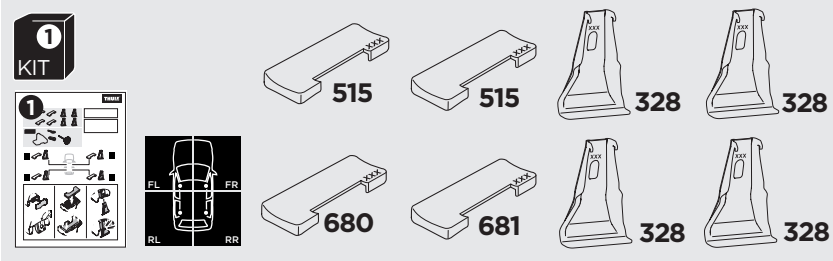

1

Kit 5213

LAND ROVER Discovery Sport, 5-dr SUV, 15-

ISO 11154-E

THULE WingBar Evo	THULE WingBar Edge	THULE WingBar	THULE SquareBar	Evo X (scale)	Edge X (scale)
LAND ROVER Discovery Sport, 5-dr SUV, 15-				49	Q
THULE ProBar	THULE SlideBar				X (mm/inch)
LAND ROVER Discovery Sport, 5-dr SUV, 15-				1141 mm / 44 7/8"	

THULE WingBar Evo	THULE WingBar Edge	THULE WingBar	THULE SquareBar	Evo Y (scale)	Edge Y (scale)
LAND ROVER Discovery Sport, 5-dr SUV, 15-				47,5	B
THULE ProBar	THULE SlideBar				Y (mm/inch)
LAND ROVER Discovery Sport, 5-dr SUV, 15-				1126 mm / 44 3/8"	

	W (mm/inch)	Z (mm/inch)
LAND ROVER Discovery Sport, 5-dr SUV, 15-	700 mm / 27 1/2"	275 mm / 10 7/8"