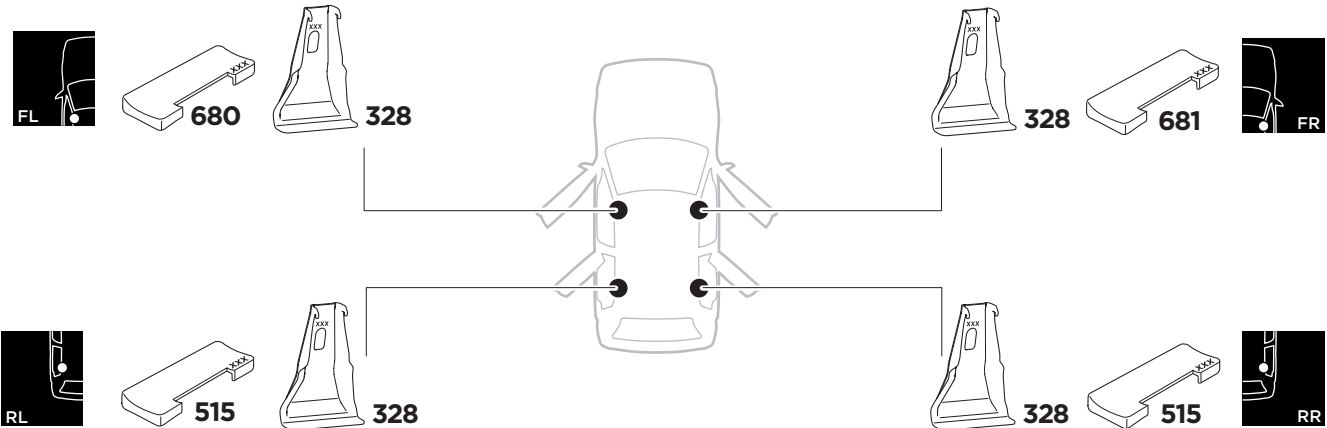

1

Kit 5213

LAND ROVER Discovery Sport, 5-dr SUV, 15-

ISO 11154-E

THULE WingBar Evo	THULE WingBar Edge	THULE WingBar	THULE SquareBar	Evo X (scale)	Edge X (scale)
LAND ROVER Discovery Sport, 5-dr SUV, 15-				49	Q
THULE ProBar	THULE SlideBar				X (mm/inch)
LAND ROVER Discovery Sport, 5-dr SUV, 15-				1141 mm / 44 7/8"	

THULE WingBar Evo	THULE WingBar Edge	THULE WingBar	THULE SquareBar	Evo Y (scale)	Edge Y (scale)
LAND ROVER Discovery Sport, 5-dr SUV, 15-				47,5	B
THULE ProBar	THULE SlideBar				Y (mm/inch)
LAND ROVER Discovery Sport, 5-dr SUV, 15-				1126 mm / 44 3/8"	

	W (mm/inch)	Z (mm/inch)
LAND ROVER Discovery Sport, 5-dr SUV, 15-	700 mm / 27 1/2"	275 mm / 10 7/8"