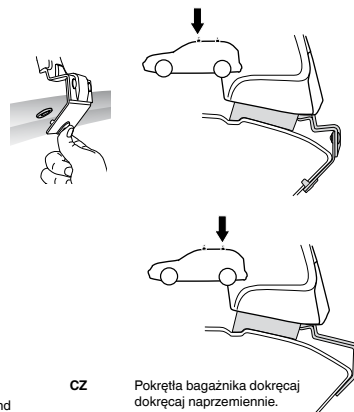

794

RL ↓

255

794

RR ↓

5

	X mm	Y mm	X inch	Y inch
FIAT Grande Punto, 3-dr Hatchback, 05-	250 mm	785 mm	9 7/8"	30 7/8"
FIAT Grande Punto, 5-dr Hatchback, 05-	250 mm	730 mm	9 7/8"	28 3/4"
FIAT Punto Evo, 3-dr Hatchback, 09-	250 mm	785 mm	9 7/8"	30 7/8"
FIAT Punto Evo, 5-dr Hatchback, 09-	250 mm	730 mm	9 7/8"	28 3/4"

3-dr

5-dr

- GB/US** Tighten alternately  
**D** Die Schrauben abwechselnd anziehen  
**F** Serrer alternativement chaque côté  
**NL** Afwisselend aan de linker- en de rechterkant aandraaien  
**I** Alternare il serraggio delle viti  
**E** Apretar alternativamente  
**PT** Aperte alternadamente  
**S** Dra åt växelvis  
**FIN** Kierrä vuorotellen  
**EST** Pinguldage vaheldumisi  
**LAT** Pievelciet pamišus  
**LIT** Užsukinėkite pakaitomis  
**PL** Śruby dokręcaj naprzemiennie  
**RU** Затягивайте попеременно