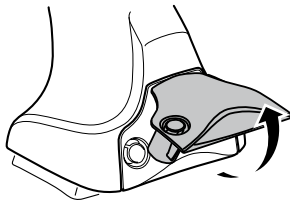

794

RL ↓

255

794

RR ↓

5

	X mm	Y mm	X inch	Y inch
FIAT Grande Punto, 3-dr Hatchback, 05-	250 mm	785 mm	9 7/8"	30 7/8"
FIAT Grande Punto, 5-dr Hatchback, 05-	250 mm	730 mm	9 7/8"	28 3/4"
FIAT Punto Evo, 3-dr Hatchback, 09-	250 mm	785 mm	9 7/8"	30 7/8"
FIAT Punto Evo, 5-dr Hatchback, 09-	250 mm	730 mm	9 7/8"	28 3/4"