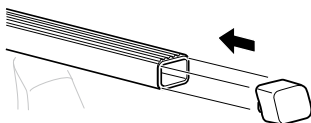

# Kit 1598

- FIAT Grande Punto, 3-dr Hatchback, 05–
- FIAT Grande Punto, 5-dr Hatchback, 05–
- FIAT Punto Evo, 3-dr Hatchback, 09–
- FIAT Punto Evo, 5-dr Hatchback, 09–

**Kit**

1

2

+

**3**

754

**1**

**2**

	X
FIAT Grande Punto, 3-dr Hatchback, 05–	26,5
FIAT Grande Punto, 5-dr Hatchback, 05–	26,5
FIAT Punto Evo, 3-dr Hatchback, 09–	26,5
FIAT Punto Evo, 5-dr Hatchback, 09–	26,5

**1**

**2**

	Y
FIAT Grande Punto, 3-dr Hatchback, 05–	26
FIAT Grande Punto, 5-dr Hatchback, 05–	19,5
FIAT Punto Evo, 3-dr Hatchback, 09–	26
FIAT Punto Evo, 5-dr Hatchback, 09–	19,5

480R

480

**1**

**2**

	X inch	X mm
FIAT Grande Punto, 3-dr Hatchback, 05–	36 1/8"	916 mm
FIAT Grande Punto, 5-dr Hatchback, 05–	36 1/8"	916 mm
FIAT Punto Evo, 3-dr Hatchback, 09–	36 1/8"	916 mm
FIAT Punto Evo, 5-dr Hatchback, 09–	36 1/8"	916 mm

**1**

**2**

	Y inch	Y mm
FIAT Grande Punto, 3-dr Hatchback, 05–	35 7/8"	911 mm
FIAT Grande Punto, 5-dr Hatchback, 05–	33 1/4"	846 mm
FIAT Punto Evo, 3-dr Hatchback, 09–	35 7/8"	911 mm
FIAT Punto Evo, 5-dr Hatchback, 09–	33 1/4"	846 mm