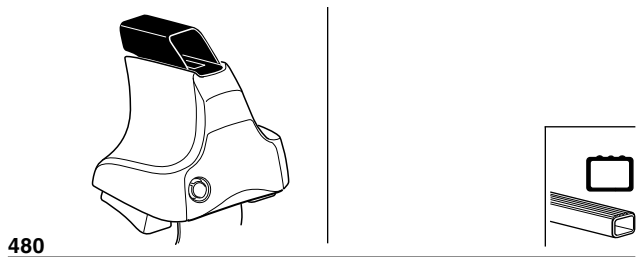

# Kit 1598

- FIAT Grande Punto, 3-dr Hatchback, 05–
- FIAT Grande Punto, 5-dr Hatchback, 05–
- FIAT Punto Evo, 3-dr Hatchback, 09–
- FIAT Punto Evo, 5-dr Hatchback, 09–

**Kit**

1

2

+

**3**

754

480R

480

**1**

**2**

	X inch	X mm
FIAT Grande Punto, 3-dr Hatchback, 05–	36 1/8"	916 mm
FIAT Grande Punto, 5-dr Hatchback, 05–	36 1/8"	916 mm
FIAT Punto Evo, 3-dr Hatchback, 09–	36 1/8"	916 mm
FIAT Punto Evo, 5-dr Hatchback, 09–	36 1/8"	916 mm