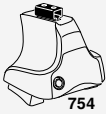

# Kit 1598

- FIAT Grande Punto, 3-dr Hatchback, 05–
- FIAT Grande Punto, 5-dr Hatchback, 05–
- FIAT Punto Evo, 3-dr Hatchback, 09–
- FIAT Punto Evo, 5-dr Hatchback, 09–

**Kit**

1

2

+

**3**

754

**1**

**2**

	X
FIAT Grande Punto, 3-dr Hatchback, 05–	26,5
FIAT Grande Punto, 5-dr Hatchback, 05–	26,5
FIAT Punto Evo, 3-dr Hatchback, 09–	26,5
FIAT Punto Evo, 5-dr Hatchback, 09–	26,5

**1**

**2**

	Y
FIAT Grande Punto, 3-dr Hatchback, 05–	26
FIAT Grande Punto, 5-dr Hatchback, 05–	19,5
FIAT Punto Evo, 3-dr Hatchback, 09–	26
FIAT Punto Evo, 5-dr Hatchback, 09–	19,5

480R

480

**1**

**2**

	X inch	X mm
FIAT Grande Punto, 3-dr Hatchback, 05–	36 1/8"	916 mm
FIAT Grande Punto, 5-dr Hatchback, 05–	36 1/8"	916 mm
FIAT Punto Evo, 3-dr Hatchback, 09–	36 1/8"	916 mm
FIAT Punto Evo, 5-dr Hatchback, 09–	36 1/8"	916 mm

**1**

**2**

	Y inch	Y mm
FIAT Grande Punto, 3-dr Hatchback, 05–	35 7/8"	911 mm
FIAT Grande Punto, 5-dr Hatchback, 05–	33 1/4"	846 mm
FIAT Punto Evo, 3-dr Hatchback, 09–	35 7/8"	911 mm
FIAT Punto Evo, 5-dr Hatchback, 09–	33 1/4"	846 mm