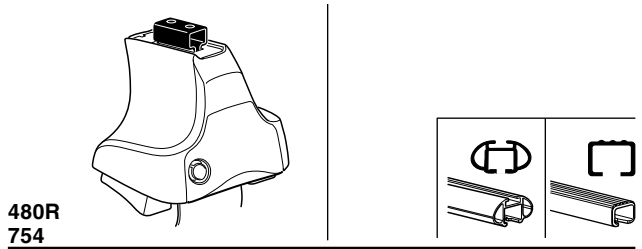

# Kit 1598

- FIAT Grande Punto, 3-dr Hatchback, 05–
- FIAT Grande Punto, 5-dr Hatchback, 05–
- FIAT Punto Evo, 3-dr Hatchback, 09–
- FIAT Punto Evo, 5-dr Hatchback, 09–

**Kit**

1

2

+

**3**

754

480R

480

**1**

**2**

	X inch	X mm
FIAT Grande Punto, 3-dr Hatchback, 05–	36 1/8"	916 mm
FIAT Grande Punto, 5-dr Hatchback, 05–	36 1/8"	916 mm
FIAT Punto Evo, 3-dr Hatchback, 09–	36 1/8"	916 mm
FIAT Punto Evo, 5-dr Hatchback, 09–	36 1/8"	916 mm