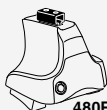

# Kit 1598

- FIAT Grande Punto, 3-dr Hatchback, 05–
- FIAT Grande Punto, 5-dr Hatchback, 05–
- FIAT Punto Evo, 3-dr Hatchback, 09–
- FIAT Punto Evo, 5-dr Hatchback, 09–

**Kit**

1

2

+

**3**

754

**1**

**2**

	X
FIAT Grande Punto, 3-dr Hatchback, 05–	26,5
FIAT Grande Punto, 5-dr Hatchback, 05–	26,5
FIAT Punto Evo, 3-dr Hatchback, 09–	26,5
FIAT Punto Evo, 5-dr Hatchback, 09–	26,5

**1**

**2**

	Y
FIAT Grande Punto, 3-dr Hatchback, 05–	26
FIAT Grande Punto, 5-dr Hatchback, 05–	19,5
FIAT Punto Evo, 3-dr Hatchback, 09–	26
FIAT Punto Evo, 5-dr Hatchback, 09–	19,5

480R

480

**1**

**2**

	X inch	X mm
FIAT Grande Punto, 3-dr Hatchback, 05–	36 1/8"	916 mm
FIAT Grande Punto, 5-dr Hatchback, 05–	36 1/8"	916 mm
FIAT Punto Evo, 3-dr Hatchback, 09–	36 1/8"	916 mm
FIAT Punto Evo, 5-dr Hatchback, 09–	36 1/8"	916 mm