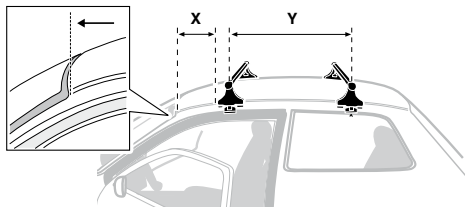

5

	X mm	Y mm	X inch	Y inch
FIAT Grande Punto, 3-dr Hatchback, 05-	250 mm	785 mm	9 7/8"	30 7/8"
FIAT Grande Punto, 5-dr Hatchback, 05-	250 mm	730 mm	9 7/8"	28 3/4"
FIAT Punto Evo, 3-dr Hatchback, 09-	250 mm	785 mm	9 7/8"	30 7/8"
FIAT Punto Evo, 5-dr Hatchback, 09-	250 mm	730 mm	9 7/8"	28 3/4"

3-dr

5-dr

1. **GB/US** Tighten alternately
   D Die Schrauben abwechselnd anziehen
   F Serrer alternativement chaque côté
   NL Afwisselend aan de linker- en de rechterkant aandraaien
   I Alternare il serraggio delle viti
   E Apretar alternativamente
   PT Aperte alternadamente
   S Dra åt växelvis
   FIN Kierrä vuorotellen
   EST Pinguldage vaheldumisi
   LAT Pievelciet pamišus
   LIT Užsukinėkite pakaitomis
   PL Śruby dokręcaj naprzemiennie
   RU Затягивайте попеременно

1. **CZ** Pokrétla багаžníka dokręcaj dokręcaj naprzemiennie.
   SK Doťahujte striedavo
   SLO Privijajte izmenično.
   HR Naizmjenično zategnite
   HU Egymástól függetlenül szorítandó
   GR Σφιγίγετε εναλλάξ
   TR Dönüşümlü sıkın
   中文 交替拧紧
   한국어 번갈아 가며 조이십시오.
   日本語 交互に締め付けてください。
   ไทย ชั้นในแบบสลับ