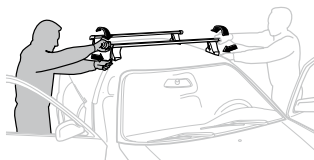

5-dr

1. **GB/US** Tighten alternately
   D Die Schrauben abwechselnd anziehen
   F Serrer alternativement chaque côté
   NL Afwisselend aan de linker- en de rechterkant aandraaien
   I Alternare il serraggio delle viti
   E Apretar alternativamente
   PT Aperte alternadamente
   S Dra åt växelvis
   FIN Kierrä vuorotellen
   EST Pinguldage vaheldumisi
   LAT Pievelciet pamišus
   LIT Užsukinėkite pakaitomis
   PL Śruby dokręcaj naprzemiennie
   RU Затягивайте попеременно

1. **CZ** Pokrétla багаžníka dokręcaj dokręcaj naprzemiennie.
   SK Doťahujte striedavo
   SLO Privijajte izmenično.
   HR Naizmjenično zategnite
   HU Egymástól függetlenül szorítandó
   GR Σφιγίγετε εναλλάξ
   TR Dönüşümlü sıkın
   中文 交替拧紧
   한국어 번갈아 가며 조이십시오.
   日本語 交互に締め付けてください。
   ไทย ชั้นในแบบสลับ