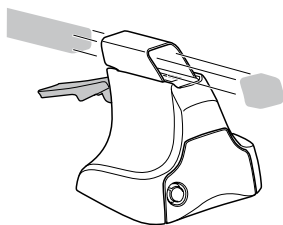

# Kit 1598

- FIAT Grande Punto, 3-dr Hatchback, 05–
- FIAT Grande Punto, 5-dr Hatchback, 05–
- FIAT Punto Evo, 3-dr Hatchback, 09–
- FIAT Punto Evo, 5-dr Hatchback, 09–

**Kit**

1

2

+

**3**

754

**1**

**2**

	X
FIAT Grande Punto, 3-dr Hatchback, 05–	26,5
FIAT Grande Punto, 5-dr Hatchback, 05–	26,5
FIAT Punto Evo, 3-dr Hatchback, 09–	26,5
FIAT Punto Evo, 5-dr Hatchback, 09–	26,5

**1**

**2**

	Y
FIAT Grande Punto, 3-dr Hatchback, 05–	26
FIAT Grande Punto, 5-dr Hatchback, 05–	19,5
FIAT Punto Evo, 3-dr Hatchback, 09–	26
FIAT Punto Evo, 5-dr Hatchback, 09–	19,5