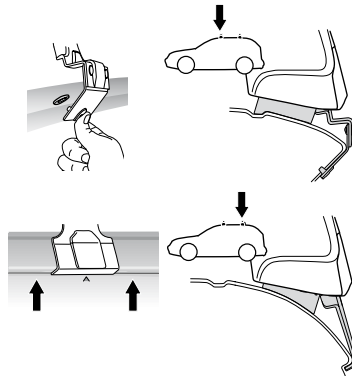

794

RL ↓

255

794

RR ↓

5

	X mm	Y mm	X inch	Y inch
FIAT Grande Punto, 3-dr Hatchback, 05-	250 mm	785 mm	9 7/8"	30 7/8"
FIAT Grande Punto, 5-dr Hatchback, 05-	250 mm	730 mm	9 7/8"	28 3/4"
FIAT Punto Evo, 3-dr Hatchback, 09-	250 mm	785 mm	9 7/8"	30 7/8"
FIAT Punto Evo, 5-dr Hatchback, 09-	250 mm	730 mm	9 7/8"	28 3/4"

3-dr

5-dr

- GB/US** Tighten alternately  
**D** Die Schrauben abwechselnd anziehen  
**F** Serrer alternativement chaque côté  
**NL** Afwisselend aan de linker- en de rechterkant aandraaien  
**I** Alternare il serraggio delle viti  
**E** Apretar alternativamente  
**PT** Aperte alternadamente  
**S** Dra åt växelvis  
**FIN** Kierrä vuorotellen  
**EST** Pinguldage vaheldumisi  
**LAT** Pievelciet pamišus  
**LIT** Užsukinėkite pakaitomis  
**PL** Śruby dokręcaj naprzemiennie  
**RU** Затягивайте попеременно