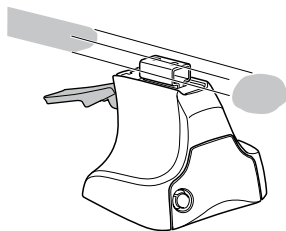

# Kit 1598

- FIAT Grande Punto, 3-dr Hatchback, 05–
- FIAT Grande Punto, 5-dr Hatchback, 05–
- FIAT Punto Evo, 3-dr Hatchback, 09–
- FIAT Punto Evo, 5-dr Hatchback, 09–

**Kit**

1

2

+

**3**

754

**1**

**2**

	X
FIAT Grande Punto, 3-dr Hatchback, 05–	26,5
FIAT Grande Punto, 5-dr Hatchback, 05–	26,5
FIAT Punto Evo, 3-dr Hatchback, 09–	26,5
FIAT Punto Evo, 5-dr Hatchback, 09–	26,5

**1**

**2**

	Y
FIAT Grande Punto, 3-dr Hatchback, 05–	26
FIAT Grande Punto, 5-dr Hatchback, 05–	19,5
FIAT Punto Evo, 3-dr Hatchback, 09–	26
FIAT Punto Evo, 5-dr Hatchback, 09–	19,5