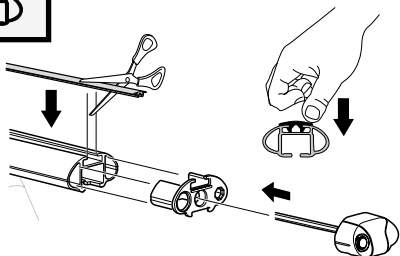

# Kit 1598

- FIAT Grande Punto, 3-dr Hatchback, 05–
- FIAT Grande Punto, 5-dr Hatchback, 05–
- FIAT Punto Evo, 3-dr Hatchback, 09–
- FIAT Punto Evo, 5-dr Hatchback, 09–

**Kit**

1

2

+

**3**

754

**1**

**2**

	X
FIAT Grande Punto, 3-dr Hatchback, 05–	26,5
FIAT Grande Punto, 5-dr Hatchback, 05–	26,5
FIAT Punto Evo, 3-dr Hatchback, 09–	26,5
FIAT Punto Evo, 5-dr Hatchback, 09–	26,5

**1**

**2**

	Y
FIAT Grande Punto, 3-dr Hatchback, 05–	26
FIAT Grande Punto, 5-dr Hatchback, 05–	19,5
FIAT Punto Evo, 3-dr Hatchback, 09–	26
FIAT Punto Evo, 5-dr Hatchback, 09–	19,5

480R

480

**1**

**2**

	X inch	X mm
FIAT Grande Punto, 3-dr Hatchback, 05–	36 1/8"	916 mm
FIAT Grande Punto, 5-dr Hatchback, 05–	36 1/8"	916 mm
FIAT Punto Evo, 3-dr Hatchback, 09–	36 1/8"	916 mm
FIAT Punto Evo, 5-dr Hatchback, 09–	36 1/8"	916 mm