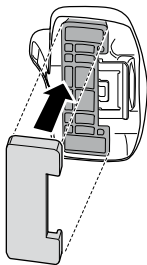

794

RL ↓

255

794

RR ↓

5

	X mm	Y mm	X inch	Y inch
FIAT Grande Punto, 3-dr Hatchback, 05-	250 mm	785 mm	9 7/8"	30 7/8"
FIAT Grande Punto, 5-dr Hatchback, 05-	250 mm	730 mm	9 7/8"	28 3/4"
FIAT Punto Evo, 3-dr Hatchback, 09-	250 mm	785 mm	9 7/8"	30 7/8"
FIAT Punto Evo, 5-dr Hatchback, 09-	250 mm	730 mm	9 7/8"	28 3/4"