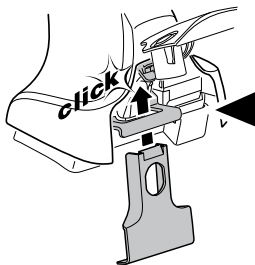

794

RL ↓

255

794

RR ↓

5

	X mm	Y mm	X inch	Y inch
FIAT Grande Punto, 3-dr Hatchback, 05-	250 mm	785 mm	9 7/8"	30 7/8"
FIAT Grande Punto, 5-dr Hatchback, 05-	250 mm	730 mm	9 7/8"	28 3/4"
FIAT Punto Evo, 3-dr Hatchback, 09-	250 mm	785 mm	9 7/8"	30 7/8"
FIAT Punto Evo, 5-dr Hatchback, 09-	250 mm	730 mm	9 7/8"	28 3/4"