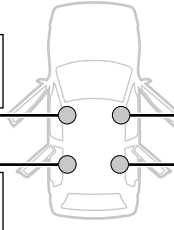

65

835

RL ↓

65

835

RR ↓

FIAT Grande Punto, 5-dr Hatchback, 05–
FIAT Punto Evo, 5-dr Hatchback, 09–

255

793

FL ↓

243

793

FR ↓

243

794

RL ↓

255

794

RR ↓