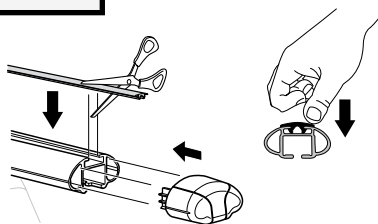

# Kit 1598

- FIAT Grande Punto, 3-dr Hatchback, 05–
- FIAT Grande Punto, 5-dr Hatchback, 05–
- FIAT Punto Evo, 3-dr Hatchback, 09–
- FIAT Punto Evo, 5-dr Hatchback, 09–

**Kit**

1

2

+

**3**

754

480R

480

**1**

**2**

	X inch	X mm
FIAT Grande Punto, 3-dr Hatchback, 05–	36 1/8"	916 mm
FIAT Grande Punto, 5-dr Hatchback, 05–	36 1/8"	916 mm
FIAT Punto Evo, 3-dr Hatchback, 09–	36 1/8"	916 mm
FIAT Punto Evo, 5-dr Hatchback, 09–	36 1/8"	916 mm