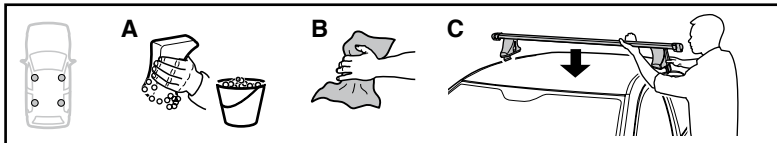

794

RL ↓

255

794

RR ↓

5

	X mm	Y mm	X inch	Y inch
FIAT Grande Punto, 3-dr Hatchback, 05-	250 mm	785 mm	9 7/8"	30 7/8"
FIAT Grande Punto, 5-dr Hatchback, 05-	250 mm	730 mm	9 7/8"	28 3/4"
FIAT Punto Evo, 3-dr Hatchback, 09-	250 mm	785 mm	9 7/8"	30 7/8"
FIAT Punto Evo, 5-dr Hatchback, 09-	250 mm	730 mm	9 7/8"	28 3/4"