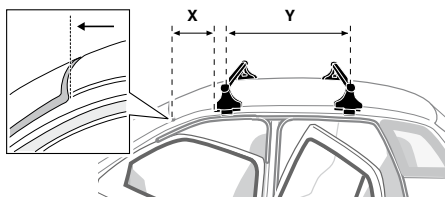

5-dr

1. **GB/US** Tighten alternately
   D Die Schrauben abwechselnd anziehen
   F Serrer alternativement chaque côté
   NL Afwisselend aan de linker- en de rechterkant aandraaien
   I Alternare il serraggio delle viti
   E Apretar alternativamente
   PT Aperte alternadamente
   S Dra åt växelvis
   FIN Kierrä vuorotellen
   EST Pinguldage vaheldumisi
   LAT Pievelciet pamišus
   LIT Užsukinėkite pakaitomis
   PL Śruby dokręcaj naprzemiennie
   RU Затягивайте попеременно

1. **CZ** Pokrétla багаžníka dokręcaj dokręcaj naprzemiennie.
   SK Doťahujte striedavo
   SLO Privijajte izmenično.
   HR Naizmjenično zategnite
   HU Egymástól függetlenül szorítandó
   GR Σφιγίγετε εναλλάξ
   TR Dönüşümlü sıkın
   中文 交替拧紧
   한국어 번갈아 가며 조이십시오.
   日本語 交互に締め付けてください。
   ไทย ชั้นในแบบสลับ