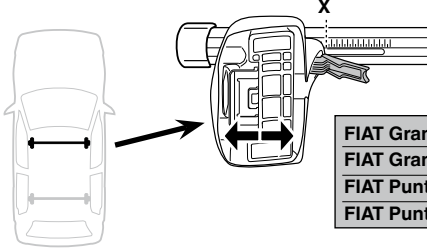

# Kit 1598

- FIAT Grande Punto, 3-dr Hatchback, 05–
- FIAT Grande Punto, 5-dr Hatchback, 05–
- FIAT Punto Evo, 3-dr Hatchback, 09–
- FIAT Punto Evo, 5-dr Hatchback, 09–

**Kit**

1

2

+

**3**

754

**1**

**2**

	X
FIAT Grande Punto, 3-dr Hatchback, 05–	26,5
FIAT Grande Punto, 5-dr Hatchback, 05–	26,5
FIAT Punto Evo, 3-dr Hatchback, 09–	26,5
FIAT Punto Evo, 5-dr Hatchback, 09–	26,5

**1**

**2**

	Y
FIAT Grande Punto, 3-dr Hatchback, 05–	26
FIAT Grande Punto, 5-dr Hatchback, 05–	19,5
FIAT Punto Evo, 3-dr Hatchback, 09–	26
FIAT Punto Evo, 5-dr Hatchback, 09–	19,5

480R

480

**1**

**2**

	X inch	X mm
FIAT Grande Punto, 3-dr Hatchback, 05–	36 1/8"	916 mm
FIAT Grande Punto, 5-dr Hatchback, 05–	36 1/8"	916 mm
FIAT Punto Evo, 3-dr Hatchback, 09–	36 1/8"	916 mm
FIAT Punto Evo, 5-dr Hatchback, 09–	36 1/8"	916 mm