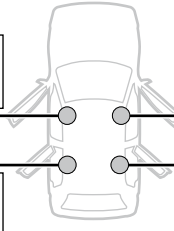

4

480R/754

480

FIAT Grande Punto, 3-dr Hatchback, 05–
FIAT Punto Evo, 3-dr Hatchback, 09–

255

793

FL ↓

243

793

FR ↓