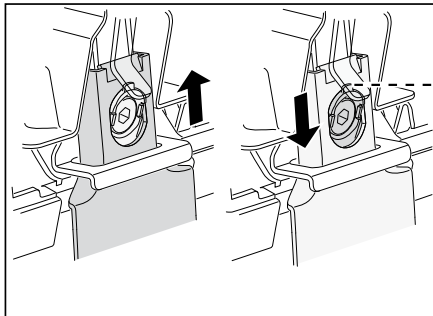

794

RL ↓

255

794

RR ↓

5

	X mm	Y mm	X inch	Y inch
FIAT Grande Punto, 3-dr Hatchback, 05-	250 mm	785 mm	9 7/8"	30 7/8"
FIAT Grande Punto, 5-dr Hatchback, 05-	250 mm	730 mm	9 7/8"	28 3/4"
FIAT Punto Evo, 3-dr Hatchback, 09-	250 mm	785 mm	9 7/8"	30 7/8"
FIAT Punto Evo, 5-dr Hatchback, 09-	250 mm	730 mm	9 7/8"	28 3/4"