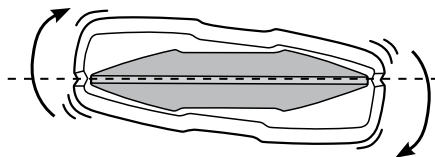

	X inch	X mm
SKODA Superb, 4-dr Sedan, 08-	41 3/8"	1051 mm

	Y inch	Y mm
SKODA Superb, 4-dr Sedan, 08-	41"	1041 mm

4

5

SKODA Superb, 4-dr Sedan, 08-

6

	X mm	Y mm	X inch	Y inch
SKODA Superb, 4-dr Sedan, 08-	380 mm	810 mm	15"	31 ⁷ / ₈ "

7

GB/US Tighten alternately
D Die Schrauben abwechselnd anziehen
F Serrer alternativement chaque côté
NL Afwisselend aan de linker- en de rechterkant aandraaien
I Alternare il serraggio delle viti
E Apertar alternativamente
PT Aperte alternadamente
S Dra åt växelvis
FIN Kierrä vuorotellen
EST Pinguldage vaheldumisi
LAT Pieļieciet pamišus
LIT Užsukinėkite pakaitomis
PL Śruby dokręcaj naprzemiennie
RU Затягивайте попеременно

한국어 번갈아 가며 조이십시오.

日本語 交互に締め付けてください。

ไทย ชันในแบบสลับ

≈ 3 Nm

8

x1
17 mm

THULE
SWEDEN
**ONE
KEY
SYSTEM**

		(x4)
		(x6)
		(x8)
NA		(x10)
EUR		(x12)
ASIA		