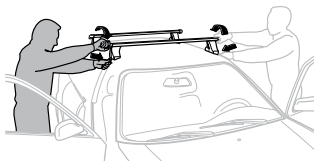

7

GB/US Tighten alternately
D Die Schrauben abwechselnd anziehen
F Serrer alternativement chaque côté
NL Afwisselend aan de linker- en de rechterkant aandraaien
I Alternare il serraggio delle viti
E Apertar alternativamente
PT Aperte alternadamente
S Dra åt växelvis
FIN Kierrä vuorotellen
EST Pinguldage vaheldumisi
LAT Pieļieciet pamišus
LIT Užsukinėkite pakaitomis
PL Śruby dokręcaj naprzemiennie
RU Затягивайте попеременно

CZ Pokręťta bagażnika dokręcaj naprzemiennie.
SK Dofahajte striedavo
SLO Privijajte izmenično.
HR Naizmjerno zategnite
HU Egymástól függetlenül szorítandó
GR Σφιγίγες εναλλάξ
TR Dönüşümlü sıkın

中文 交替拧紧

한국어 번갈아 가며 조이십시오.

日本語 交互に締め付けてください。

ไทย ชันในแบบสลับ