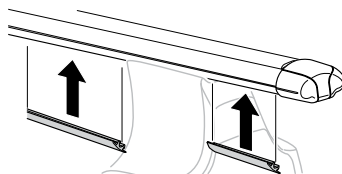

한국어 번갈아 가며 조이십시오.

日本語 交互に締め付けてください。

ไทย ชันในแบบสลับ

≈ 3 Nm

8

x1
17 mm

THULE
SWEDEN
**ONE
KEY
SYSTEM**

		(x4)
		(x6)
		(x8)
NA		(x10)
EUR		(x12)
ASIA		