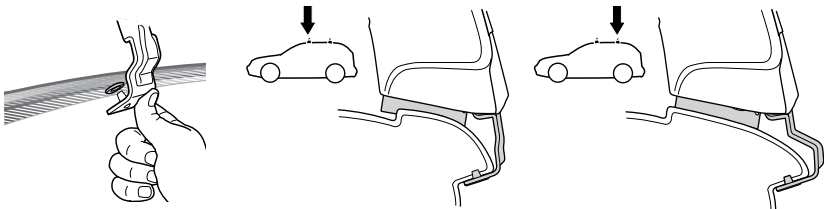

	X inch	X mm
SKODA Superb, 4-dr Sedan, 08-	41 3/8"	1051 mm

	Y inch	Y mm
SKODA Superb, 4-dr Sedan, 08-	41"	1041 mm

4

5

SKODA Superb, 4-dr Sedan, 08-

6

	X mm	Y mm	X inch	Y inch
SKODA Superb, 4-dr Sedan, 08-	380 mm	810 mm	15"	31 ⁷ / ₈ "

7

GB/US Tighten alternately
D Die Schrauben abwechselnd anziehen
F Serrer alternativement chaque côté
NL Afwisselend aan de linker- en de rechterkant aandraaien
I Alternare il serraggio delle viti
E Apertar alternativamente
PT Aperte alternadamente
S Dra åt växelvis
FIN Kierrä vuorotellen
EST Pinguldage vaheldumisi
LAT Pieļieciet pamišus
LIT Užsukinėkite pakaitomis
PL Śruby dokręcaj naprzemiennie
RU Затягивайте попеременно