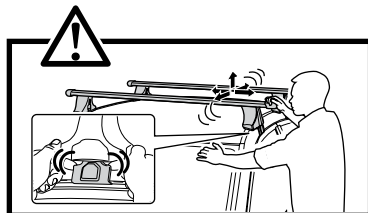

한국어 번갈아 가며 조이십시오.

日本語 交互に締め付けてください。

ไทย ชันในแบบสลับ

≈ 3 Nm

8

x1
17 mm

THULE
SWEDEN
**ONE
KEY
SYSTEM**

		(x4)
		(x6)
		(x8)
NA		(x10)
EUR		(x12)
ASIA		