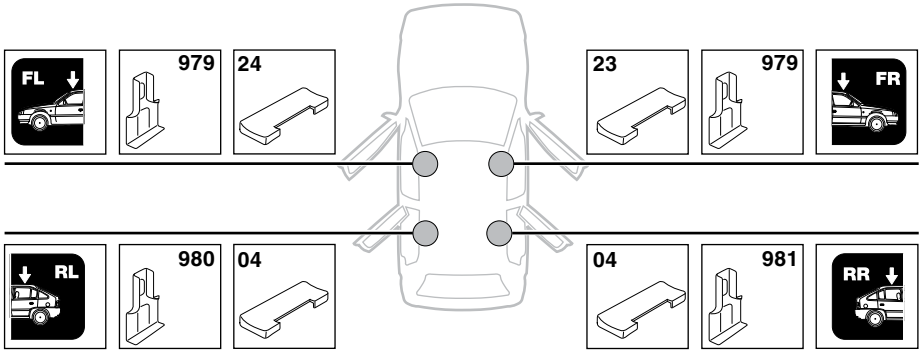

	X inch	X mm
SKODA Superb, 4-dr Sedan, 08-	41 3/8"	1051 mm

	Y inch	Y mm
SKODA Superb, 4-dr Sedan, 08-	41"	1041 mm

4

5

SKODA Superb, 4-dr Sedan, 08-

6

	X mm	Y mm	X inch	Y inch
SKODA Superb, 4-dr Sedan, 08-	380 mm	810 mm	15"	31 ⁷ / ₈ "