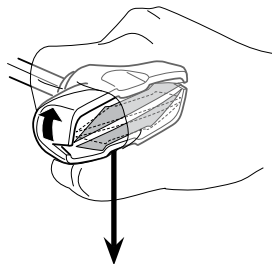

	X inch	X mm
SKODA Superb, 4-dr Sedan, 08-	41 3/8"	1051 mm

	Y inch	Y mm
SKODA Superb, 4-dr Sedan, 08-	41"	1041 mm

4

5

SKODA Superb, 4-dr Sedan, 08-

6

	X mm	Y mm	X inch	Y inch
SKODA Superb, 4-dr Sedan, 08-	380 mm	810 mm	15"	31 ⁷ / ₈ "

7

GB/US Tighten alternately
D Die Schrauben abwechselnd anziehen
F Serrer alternativement chaque côté
NL Afwisselend aan de linker- en de rechterkant aandraaien
I Alternare il serraggio delle viti
E Apertar alternativamente
PT Aperte alternadamente
S Dra åt växelvis
FIN Kierrä vuorotellen
EST Pinguldage vaheldumisi
LAT Pieļieciet pamišus
LIT Užsukinėkite pakaitomis
PL Śruby dokręcaj naprzemiennie
RU Затягивайте попеременно

CZ Pokręťta bagażnika dokręcaj naprzemiennie.
SK Dofahajte striedavo
SLO Privijajte izmenično.
HR Naizmjerno zategnite
HU Egymástól függetlenül szorítandó
GR Σφιγίγες εναλλάξ
TR Dönüşümlü sıkın

中文 交替拧紧

한국어 번갈아 가며 조이십시오.

日本語 交互に締め付けてください。

ไทย ชันในแบบสลับ

≈ 3 Nm

8

x1
17 mm

THULE
SWEDEN
**ONE
KEY
SYSTEM**

		(x4)
		(x6)
		(x8)
NA		(x10)
EUR		(x12)
ASIA		