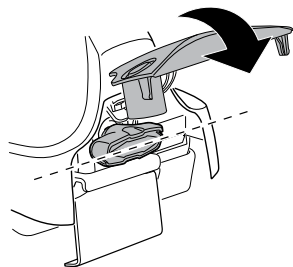

CZ Pokręťta bagażnika dokręcaj naprzemiennie.
SK Dofahajte striedavo
SLO Privijajte izmenično.
HR Naizmjerno zategnite
HU Egymástól függetlenül szorítandó
GR Σφιγίγες εναλλάξ
TR Dönüşümlü sıkın

中文 交替拧紧

한국어 번갈아 가며 조이십시오.

日本語 交互に締め付けてください。

ไทย ชันในแบบสลับ

≈ 3 Nm

8

x1
17 mm

THULE
SWEDEN
**ONE
KEY
SYSTEM**

		(x4)
		(x6)
		(x8)
NA		(x10)
EUR		(x12)
ASIA		