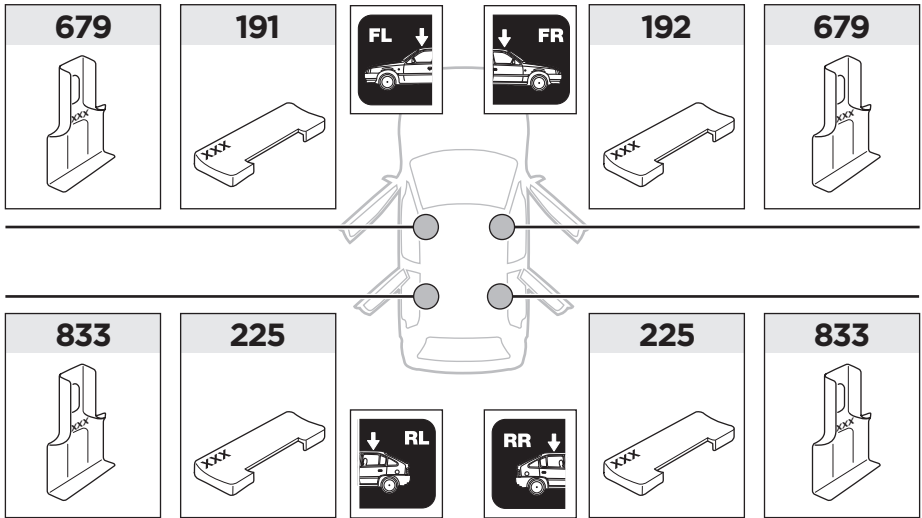

Bring your life

thule.com

191 x1

192 x1

225 x2

679 x2

833 x2

x1

x1

1

	X (scale)	X (mm)	X (inch)
ACURA CSX , 4-dr Sedan, *06-11	43,5	1086	42 ³ / ₄
HONDA Civic , 4-dr Sedan, 05-11 / *06-11	43,5	1086	42 ³ / ₄

	Y (scale)	Y (mm)	Y (inch)
ACURA CSX , 4-dr Sedan, *06-11	37	1021	40 ¹ / ₄
HONDA Civic , 4-dr Sedan, 05-11 / *06-11	37	1021	40 ¹ / ₄

2

ACURA CSX, 4-dr Sedan, *06-11

HONDA Civic, 4-dr Sedan, 05-11 / *06-11

3

	W (mm)	Z (mm)	W (inch)	Z (inch)
ACURA CSX , 4-dr Sedan, *06-11	270	700	10 ⁵/₈	27 ¹/₂
HONDA Civic , 4-dr Sedan, 05-11 / *06-11	270	700	10 ⁵/₈	27 ¹/₂