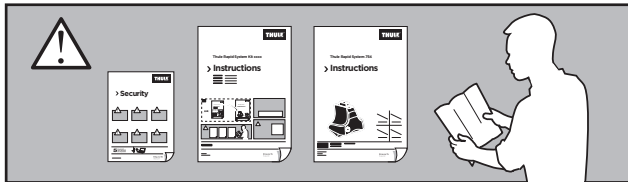

Thule Rapid System Kit 1425

> Instructions

ACURA CSX, 4-dr Sedan, *06-11

HONDA Civic, 4-dr Sedan, 05-11 / *06-11

*North America

ISO 11154-E

141425

C.2017/0113
519-1425-06