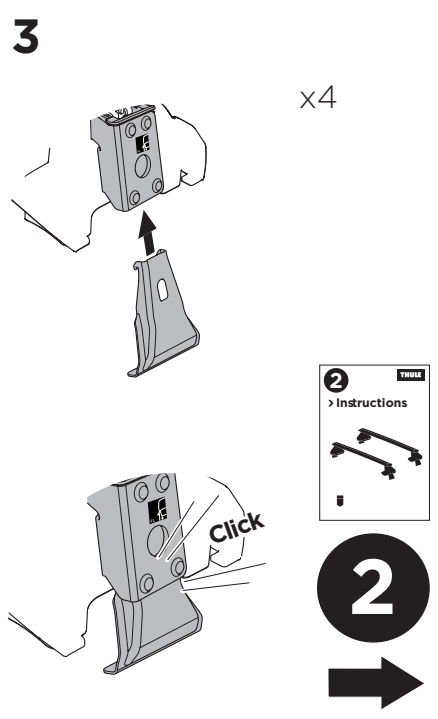

1

Kit 145259 KIA K5, 4-dr Sedan, 20-

ISO 11154-E

5560023001

Bring your life
thule.com

THULE WingBar Evo	THULE WingBar Edge	THULE WingBar	THULE SquareBar Evo	Evo X (scale)	Edge X (scale)
KIA K5, 4-dr Sedan, 20-				44,5	H

THULE ProBar Evo	THULE SlideBar Evo	X (mm/inch)		
KIA K5, 4-dr Sedan, 20-		1096 mm / 43 1/8"		

THULE WingBar Evo	THULE WingBar Edge	THULE WingBar	THULE SquareBar Evo	Evo Y (scale)	Edge Y (scale)
KIA K5, 4-dr Sedan, 20-				39,5	R

THULE ProBar Evo	THULE SlideBar Evo	Y (mm/inch)		
KIA K5, 4-dr Sedan, 20-		1046 mm / 41 1/8"		

	W (mm/inch)	Z (mm/inch)
KIA K5, 4-dr Sedan, 20-	690 mm / 27 1/8"	270 mm / 10 5/8"