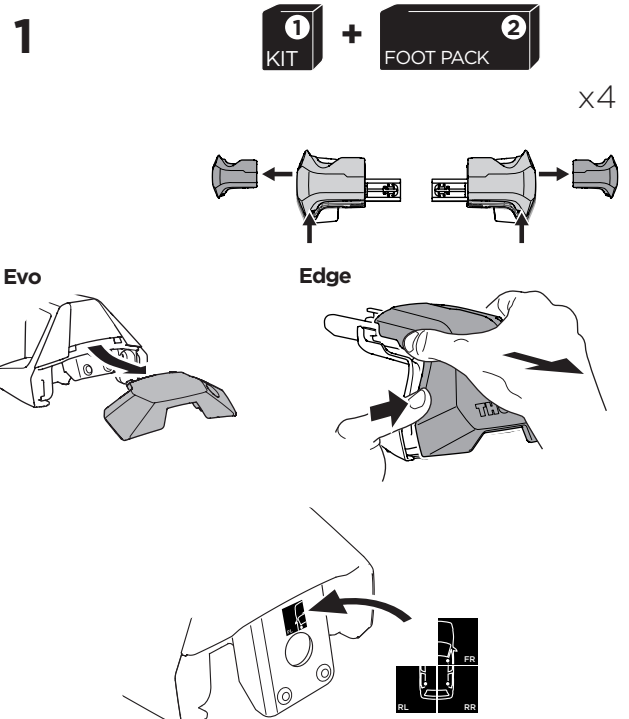

1

Kit 145259 KIA K5, 4-dr Sedan, 20-

ISO 11154-E

5560023001

Bring your life
thule.com

THULE WingBar Evo	THULE WingBar Edge	THULE WingBar	THULE SquareBar Evo	Evo X (scale)	Edge X (scale)
KIA K5, 4-dr Sedan, 20-				44,5	H

THULE ProBar Evo	THULE SlideBar Evo	X (mm/inch)		
KIA K5, 4-dr Sedan, 20-		1096 mm / 43 1/8"		

THULE WingBar Evo	THULE WingBar Edge	THULE WingBar	THULE SquareBar Evo	Evo Y (scale)	Edge Y (scale)
KIA K5, 4-dr Sedan, 20-				39,5	R

THULE ProBar Evo	THULE SlideBar Evo	Y (mm/inch)		
KIA K5, 4-dr Sedan, 20-		1046 mm / 41 1/8"		

	W (mm/inch)	Z (mm/inch)
KIA K5, 4-dr Sedan, 20-	690 mm / 27 1/8"	270 mm / 10 5/8"