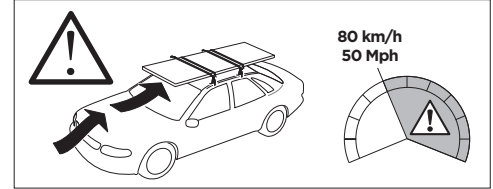

1

Kit 145259 KIA K5, 4-dr Sedan, 20-

ISO 11154-E

5560023001

Bring your life
thule.com

THULE WingBar Evo	THULE WingBar Edge	THULE WingBar	THULE SquareBar Evo	Evo X (scale)	Edge X (scale)
KIA K5, 4-dr Sedan, 20-				44,5	H

THULE ProBar Evo	THULE SlideBar Evo	X (mm/inch)		
KIA K5, 4-dr Sedan, 20-		1096 mm / 43 1/8"		

THULE WingBar Evo	THULE WingBar Edge	THULE WingBar	THULE SquareBar Evo	Evo Y (scale)	Edge Y (scale)
KIA K5, 4-dr Sedan, 20-				39,5	R

THULE ProBar Evo	THULE SlideBar Evo	Y (mm/inch)		
KIA K5, 4-dr Sedan, 20-		1046 mm / 41 1/8"		

	W (mm/inch)	Z (mm/inch)
KIA K5, 4-dr Sedan, 20-	690 mm / 27 1/8"	270 mm / 10 5/8"