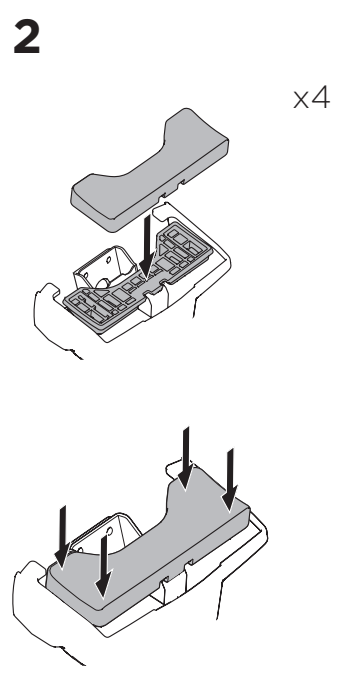

1

Kit 145259 KIA K5, 4-dr Sedan, 20-

ISO 11154-E

5560023001

Bring your life
thule.com

THULE WingBar Evo	THULE WingBar Edge	THULE WingBar	THULE SquareBar Evo	Evo X (scale)	Edge X (scale)
KIA K5, 4-dr Sedan, 20-				44,5	H

THULE ProBar Evo	THULE SlideBar Evo	X (mm/inch)		
KIA K5, 4-dr Sedan, 20-		1096 mm / 43 1/8"		

THULE WingBar Evo	THULE WingBar Edge	THULE WingBar	THULE SquareBar Evo	Evo Y (scale)	Edge Y (scale)
KIA K5, 4-dr Sedan, 20-				39,5	R

THULE ProBar Evo	THULE SlideBar Evo	Y (mm/inch)		
KIA K5, 4-dr Sedan, 20-		1046 mm / 41 1/8"		

	W (mm/inch)	Z (mm/inch)
KIA K5, 4-dr Sedan, 20-	690 mm / 27 1/8"	270 mm / 10 5/8"