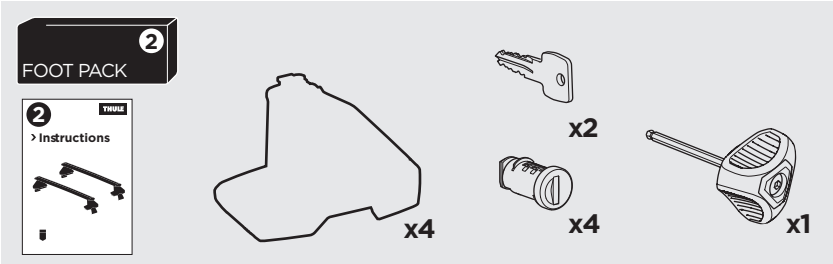

1

Kit 145259 KIA K5, 4-dr Sedan, 20-

ISO 11154-E

5560023001

Bring your life
thule.com

THULE WingBar Evo	THULE WingBar Edge	THULE WingBar	THULE SquareBar Evo	Evo X (scale)	Edge X (scale)
KIA K5, 4-dr Sedan, 20-				44,5	H

THULE ProBar Evo	THULE SlideBar Evo	X (mm/inch)		
KIA K5, 4-dr Sedan, 20-		1096 mm / 43 1/8"		

THULE WingBar Evo	THULE WingBar Edge	THULE WingBar	THULE SquareBar Evo	Evo Y (scale)	Edge Y (scale)
KIA K5, 4-dr Sedan, 20-				39,5	R

THULE ProBar Evo	THULE SlideBar Evo	Y (mm/inch)		
KIA K5, 4-dr Sedan, 20-		1046 mm / 41 1/8"		

	W (mm/inch)	Z (mm/inch)
KIA K5, 4-dr Sedan, 20-	690 mm / 27 1/8"	270 mm / 10 5/8"