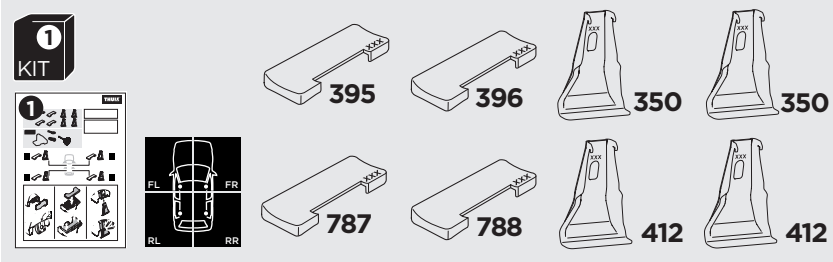

1

Kit 145259 KIA K5, 4-dr Sedan, 20-

ISO 11154-E

5560023001

Bring your life
thule.com

THULE WingBar Evo	THULE WingBar Edge	THULE WingBar	THULE SquareBar Evo	Evo X (scale)	Edge X (scale)
KIA K5, 4-dr Sedan, 20-				44,5	H

THULE ProBar Evo	THULE SlideBar Evo	X (mm/inch)		
KIA K5, 4-dr Sedan, 20-		1096 mm / 43 1/8"		

THULE WingBar Evo	THULE WingBar Edge	THULE WingBar	THULE SquareBar Evo	Evo Y (scale)	Edge Y (scale)
KIA K5, 4-dr Sedan, 20-				39,5	R

THULE ProBar Evo	THULE SlideBar Evo	Y (mm/inch)		
KIA K5, 4-dr Sedan, 20-		1046 mm / 41 1/8"		

	W (mm/inch)	Z (mm/inch)
KIA K5, 4-dr Sedan, 20-	690 mm / 27 1/8"	270 mm / 10 5/8"