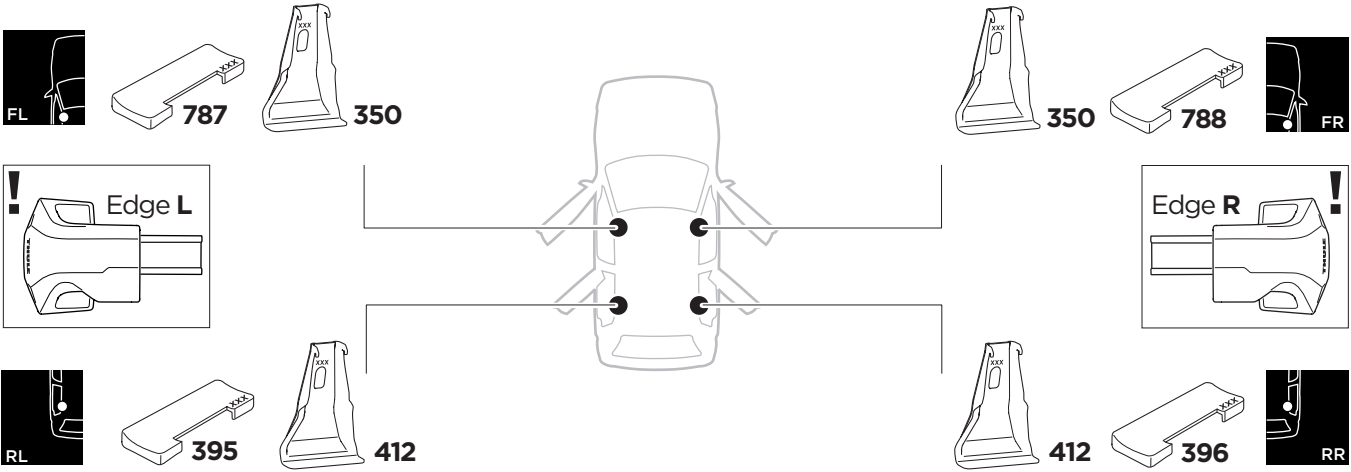

1

Kit 145259 KIA K5, 4-dr Sedan, 20-

ISO 11154-E

5560023001

Bring your life
thule.com

THULE WingBar Evo	THULE WingBar Edge	THULE WingBar	THULE SquareBar Evo	Evo X (scale)	Edge X (scale)
KIA K5, 4-dr Sedan, 20-				44,5	H

THULE ProBar Evo	THULE SlideBar Evo	X (mm/inch)		
KIA K5, 4-dr Sedan, 20-		1096 mm / 43 1/8"		

THULE WingBar Evo	THULE WingBar Edge	THULE WingBar	THULE SquareBar Evo	Evo Y (scale)	Edge Y (scale)
KIA K5, 4-dr Sedan, 20-				39,5	R

THULE ProBar Evo	THULE SlideBar Evo	Y (mm/inch)		
KIA K5, 4-dr Sedan, 20-		1046 mm / 41 1/8"		

	W (mm/inch)	Z (mm/inch)
KIA K5, 4-dr Sedan, 20-	690 mm / 27 1/8"	270 mm / 10 5/8"