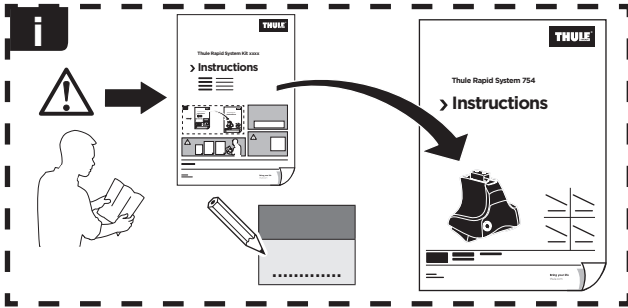

# > Instructions

MITSUBISHI Grandis, 5-dr MPV, 03-11

ISO 11154-E

43 x2

620 x2

x1

147 x2

1188 x2