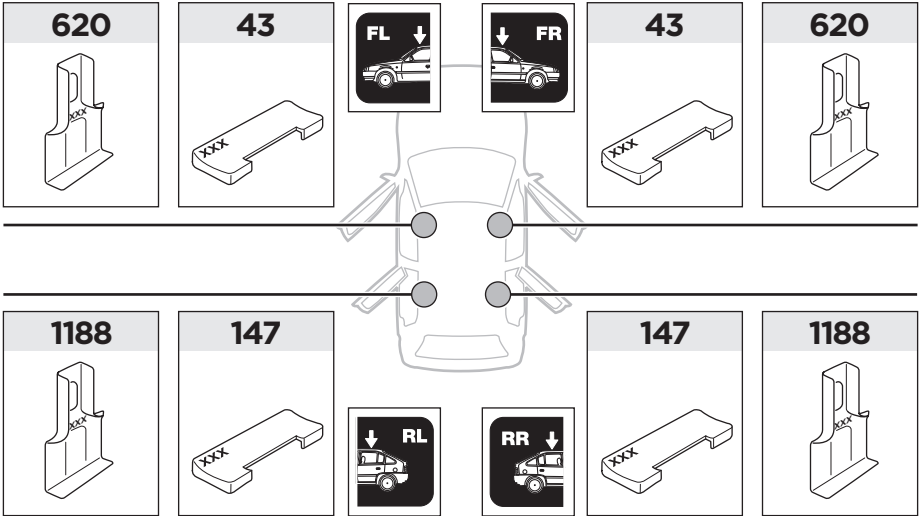

x1

1

	X (scale)	X (mm)	X (inch)
MITSUBISHI Grandis, 5-dr MPV, 03-11	44,5	1096	43 <sup>1</sup> / <sub>8</sub>

	Y (scale)	Y (mm)	Y (inch)
MITSUBISHI Grandis, 5-dr MPV, 03-11	42,5	1076	42 <sup>3</sup> / <sub>8</sub>

**2**

**MITSUBISHI Grandis**, 5-dr MPV, 03-11

**3**

	W (mm)	Z (mm)	W (inch)	Z (inch)
<b>MITSUBISHI Grandis, 5-dr MPV, 03-11</b>	<b>460</b>	<b>700</b>	<b>18 1/8</b>	<b>27 1/2</b>