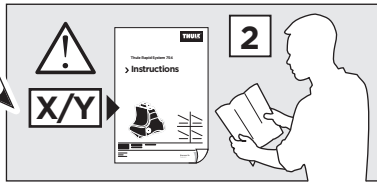

43 x2

620 x2

x1

147 x2

1188 x2

x1

1

	X (scale)	X (mm)	X (inch)
MITSUBISHI Grandis, 5-dr MPV, 03-11	44,5	1096	43 ¹/₈

	Y (scale)	Y (mm)	Y (inch)
MITSUBISHI Grandis, 5-dr MPV, 03-11	42,5	1076	42 ³/₈