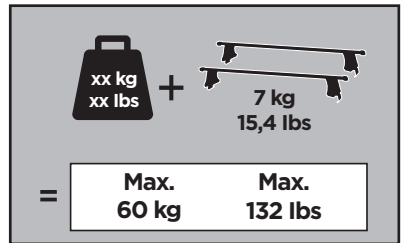

# > Instructions

MITSUBISHI Grandis, 5-dr MPV, 03-11

ISO 11154-E

43 x2

620 x2

x1

147 x2

1188 x2

x1

1

	X (scale)	X (mm)	X (inch)
MITSUBISHI Grandis, 5-dr MPV, 03-11	44,5	1096	43 <sup>1</sup> / <sub>8</sub>

	Y (scale)	Y (mm)	Y (inch)
MITSUBISHI Grandis, 5-dr MPV, 03-11	42,5	1076	42 <sup>3</sup> / <sub>8</sub>