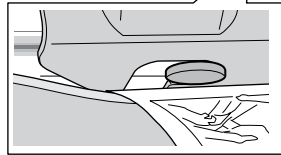

2

**Audi A5, 2-dr Coupé, 07- / \*08-**  
**Audi S5, 2-dr Coupé, \*08-**

**Audi A5 Sportback, 5-dr Hatchback, 09- / \*10-**  
**Audi S5 Sportback, 5-dr Hatchback, \*10-**

**3**

	W (mm)	Z (mm)	W (inch)	Z (inch)
<b>Audi A5, 2-dr Coupé, 07- / *08-</b>	<b>160</b>	<b>705</b>	<b>6 1/4"</b>	<b>27 3/4"</b>
<b>Audi S5, 2-dr Coupé, *08-</b>	<b>160</b>	<b>705</b>	<b>6 1/4"</b>	<b>27 3/4"</b>

4

3

	W (mm)	Z (mm)	W (inch)	Z (inch)
<b>Audi A5 Sportback</b> , 5-dr Hatchback, 09- / *10-	130	720	5 1/8"	28 3/8"
<b>Audi S5 Sportback</b> , 5-dr Hatchback, *10-	130	720	5 1/8"	28 3/8"

4

Thule Sweden AB, Box 69, 330 33 Hillerstorp, SWEDEN  
Thule Inc., 42 Silvermine Road, Seymour, Connecticut 06483, USA