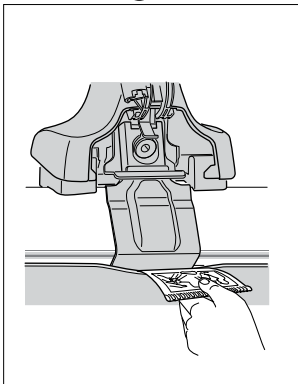

2

**Audi A5, 2-dr Coupé, 07- / \*08-**  
**Audi S5, 2-dr Coupé, \*08-**

**Audi A5 Sportback, 5-dr Hatchback, 09- / \*10-**  
**Audi S5 Sportback, 5-dr Hatchback, \*10-**

**3**

	W (mm)	Z (mm)	W (inch)	Z (inch)
<b>Audi A5, 2-dr Coupé, 07- / *08-</b>	<b>160</b>	<b>705</b>	<b>6 1/4"</b>	<b>27 3/4"</b>
<b>Audi S5, 2-dr Coupé, *08-</b>	<b>160</b>	<b>705</b>	<b>6 1/4"</b>	<b>27 3/4"</b>

4

3

	W (mm)	Z (mm)	W (inch)	Z (inch)
<b>Audi A5 Sportback</b> , 5-dr Hatchback, 09- / *10-	130	720	5 1/8"	28 3/8"
<b>Audi S5 Sportback</b> , 5-dr Hatchback, *10-	130	720	5 1/8"	28 3/8"

4

Thule Sweden AB, Box 69, 330 33 Hillerstorp, SWEDEN  
Thule Inc., 42 Silvermine Road, Seymour, Connecticut 06483, USA