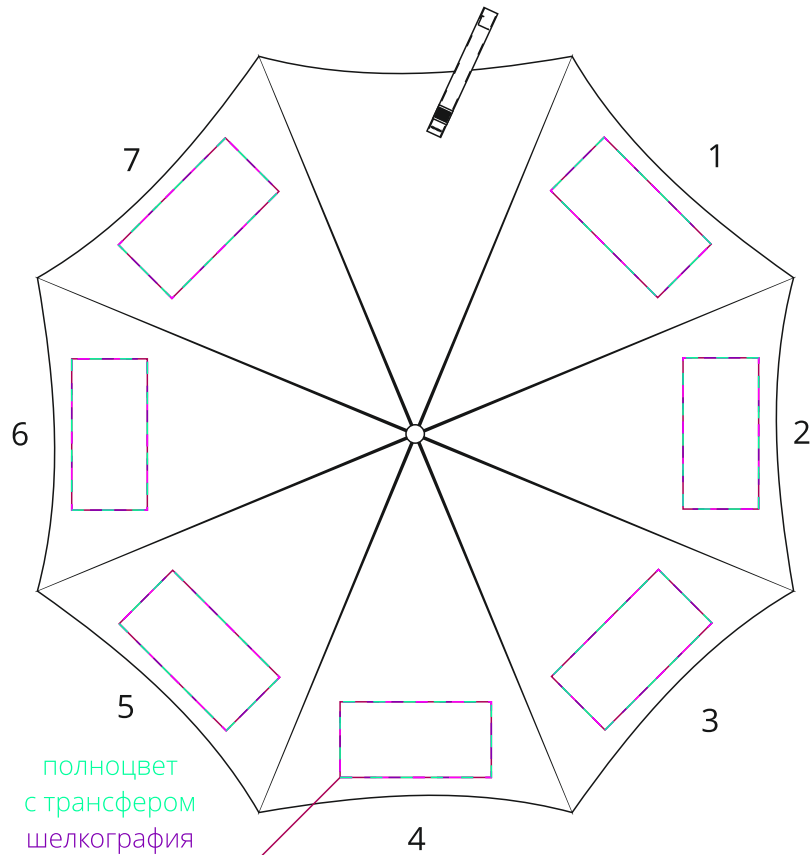

Арт. 15980
Зонт-трость Wind

М 1:10

полноцвет
с трансфером
шелкография
шелкотрансфер
флекс
20x10 см

хлястик
М 1:1

полноцвет
с трансфером
флекс
шелкотрансфер
10x1,3 см