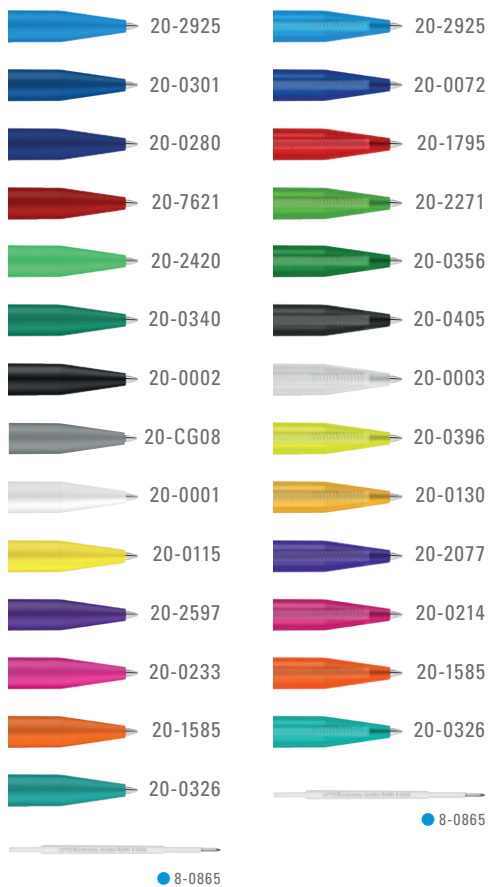

Farb-Code  
Color code

HAPPY  
0-0037

HAPPY frozen  
0-0037 TF

0-0037 (● 8-0865)

0-0037 TF (● 8-0865)

0-0037: Druckkugelschreiber mit matt gedecktem Gehäuse.

0-0037 TF: Druckkugelschreiber mit transparent gefrostetem Gehäuse.

Mindestbestellmenge  
Werbeschlüssel

1.000 Stück  
Schaft S ○, Clip T

0-0037: Retractable ballpoint pen with matt solid colored body.

0-0037 TF: Retractable ballpoint pen with transparent frosted body.

Minimum quantity  
Advertising code

1,000 pieces  
barrel S ○, clip T