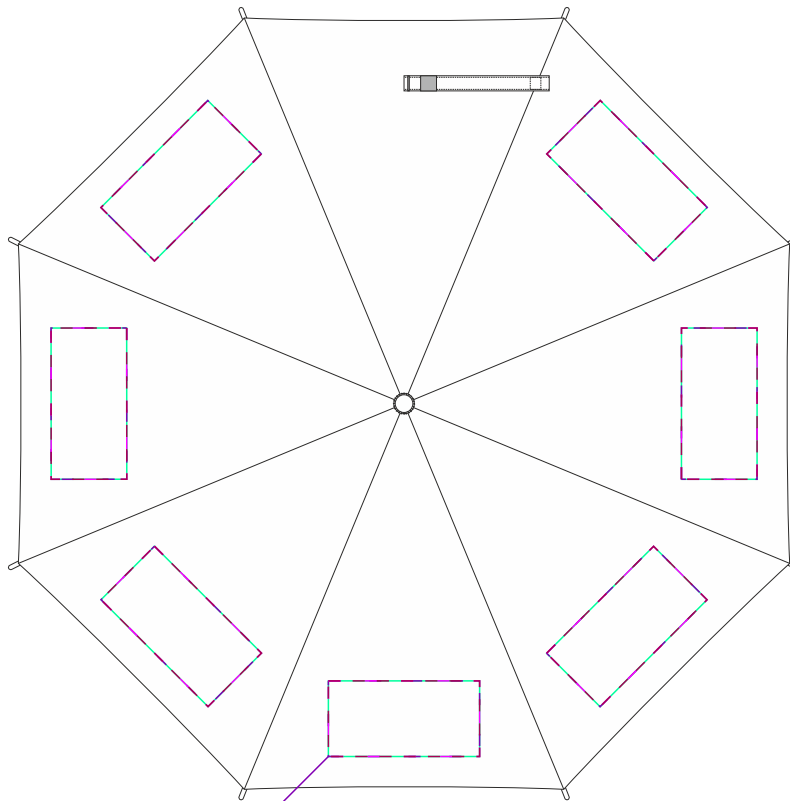

Арт. 17314
Зонт-трость Promo
M1:1

флекс
шелкотрансфер
полноцвет
с трансфером
10x1,2 см

хлястик
M1:1

купол
M1:10

флекс
шелкография
шелкотрансфер
полноцвет с трансфером
20x10 см