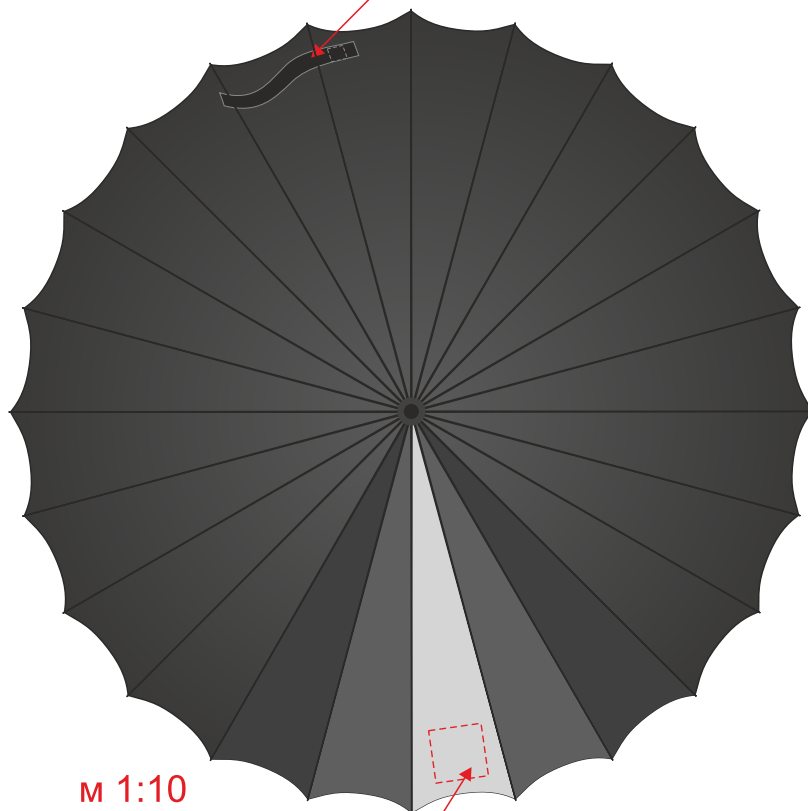

Арт. 5380
Зонт "Спектр"
Размеры: L=80 см, D=106 см

хлястик 1:1

макс. размер печати: 70x15 мм

м 1:10

Макс.р-р печати на клине 7x7 см