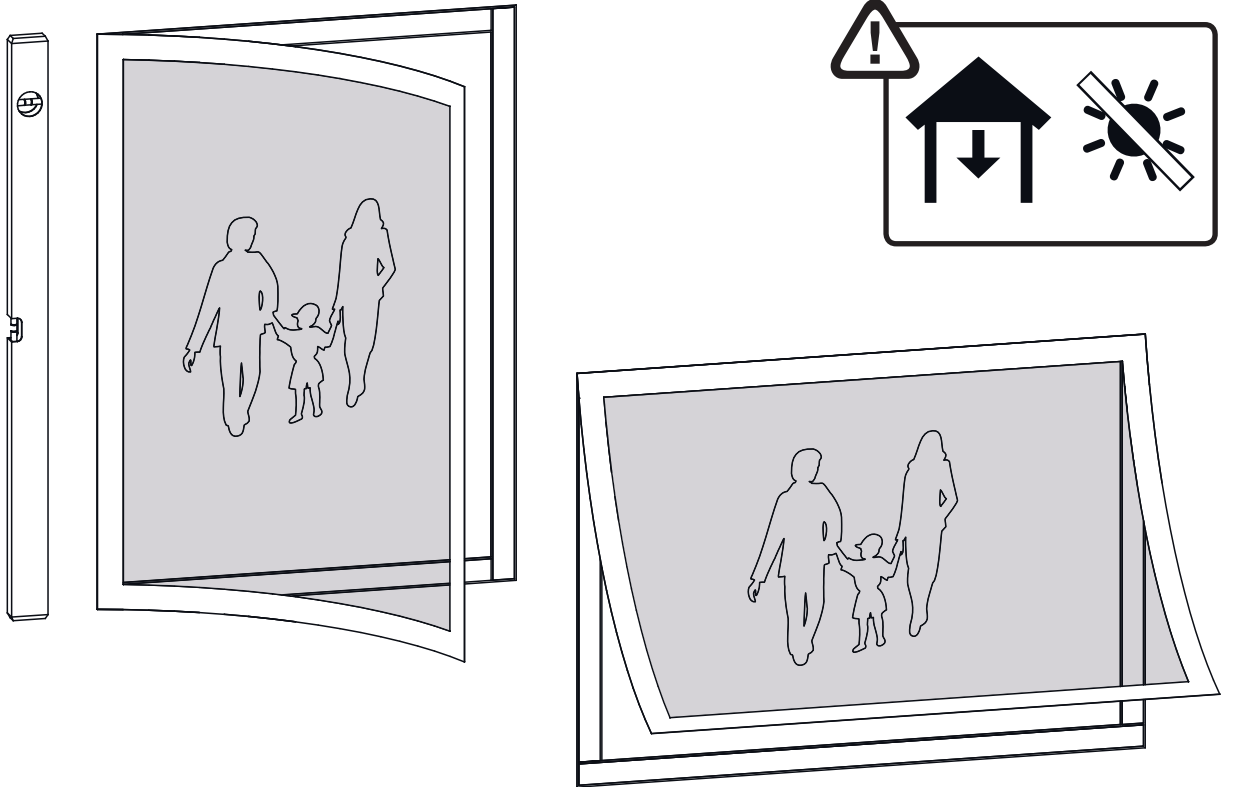

DURABLE
THE STYLE OF SUCCESS

DURAFRAME® POSTER

DURAFRAME® POSTER

DE | Anwendungshinweis: Bei der Anwendung auf Fassadenverglasung den DURAFRAME® POSTER nicht der direkten Sonneneinstrahlung aussetzen, da es durch eine stärkere Erwärmung zu einer Verformung (Wellenbildung) des Plakatrahmens kommen kann.

GB | Application Note: When applied to glass, avoid placing DURAFRAME® POSTER in direct sunlight due to possible curling of the frame.

FR | Conseil d'utilisation : Nous vous recommandons de ne pas exposer votre DURAFRAME® POSTER au soleil afin d'éviter tout risque de déformation du cadre.

ES | Nota sobre la aplicación: Cuando se coloque sobre cristal, evite que el DURAFRAME® POSTER reciba directamente la luz solar, para evitar la deformación debida al calor.

NL | Toepassingstip: Vermijd, bij gebruik op glas, om DURAFRAME® POSTER in direct zonlicht te plaatsen, omwille van het mogelijk omkrullen van het kader.

SE | Notera följande vid användning: När du använder DURAFRAME® POSTER på glasrutor, undvik att placera den i direkt solljus då det kan medföra att den blir bucklig.

IT | Avvertenza: Non esporre DURAFRAME® POSTER alla luce diretta del sole, se applicata su superfici vetrate, per evitare il formarsi di arricciature della cornice.