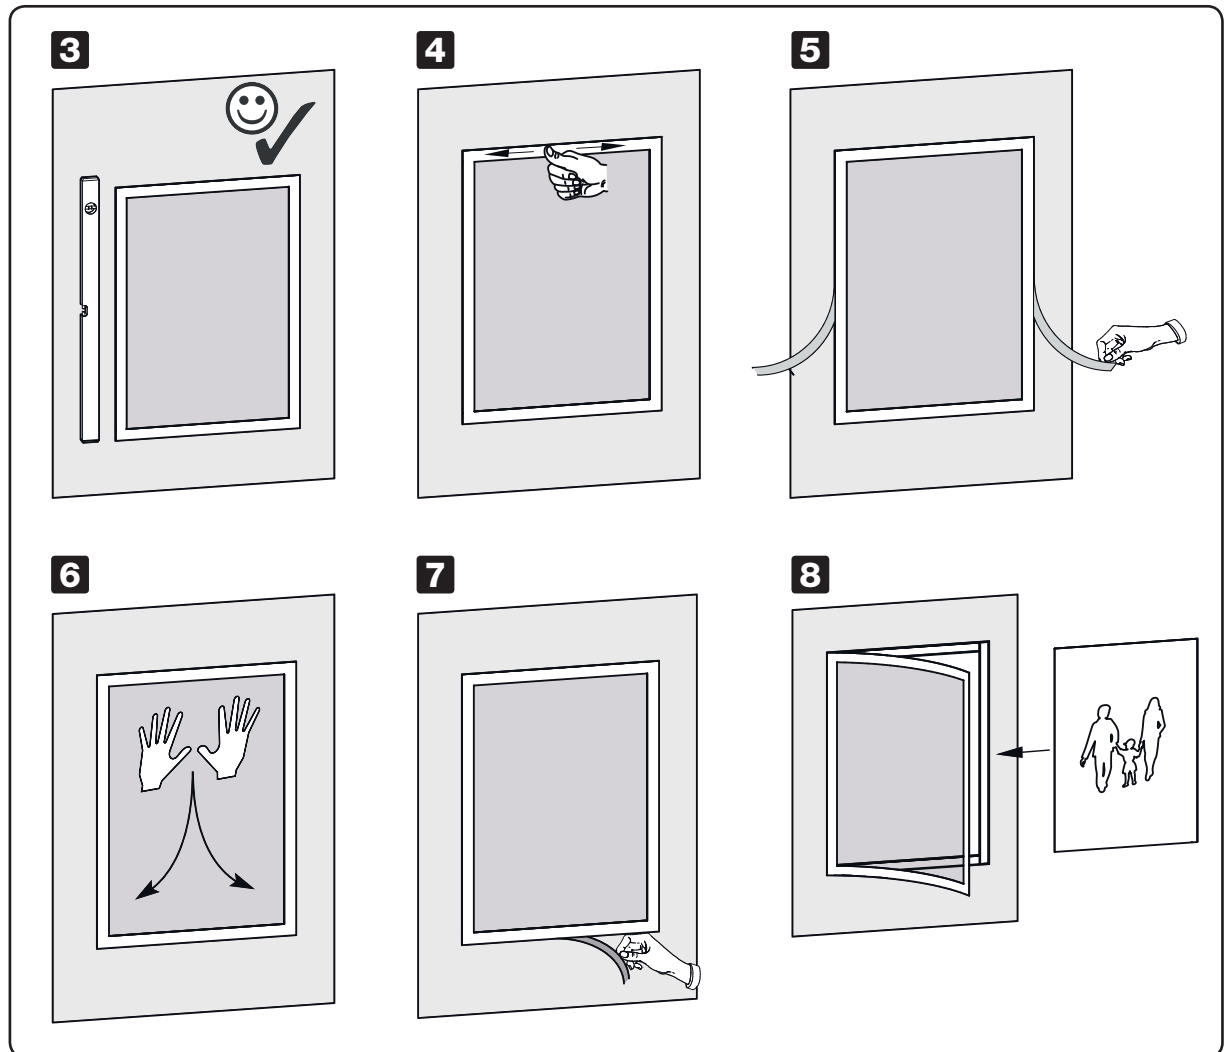

DURABLE
THE STYLE OF SUCCESS

DURAFRAME® POSTER

DURAFRAME® POSTER

DE | Anwendungshinweis: Bei der Anwendung auf Fassadenverglasung den DURAFRAME® POSTER nicht der direkten Sonneneinstrahlung aussetzen, da es durch eine stärkere Erwärmung zu einer Verformung (Wellenbildung) des Plakatrahmens kommen kann.

GB | Application Note: When applied to glass, avoid placing DURAFRAME® POSTER in direct sunlight due to possible curling of the frame.

FR | Conseil d'utilisation : Nous vous recommandons de ne pas exposer votre DURAFRAME® POSTER au soleil afin d'éviter tout risque de déformation du cadre.

ES | Nota sobre la aplicación: Cuando se coloque sobre cristal, evite que el DURAFRAME® POSTER reciba directamente la luz solar, para evitar la deformación debida al calor.

NL | Toepassingstip: Vermijd, bij gebruik op glas, om DURAFRAME® POSTER in direct zonlicht te plaatsen, omwille van het mogelijk omkrullen van het kader.

SE | Notera följande vid användning: När du använder DURAFRAME® POSTER på glasrutor, undvik att placera den i direkt solljus då det kan medföra att den blir bucklig.

IT | Avvertenza: Non esporre DURAFRAME® POSTER alla luce diretta del sole, se applicata su superfici vetrate, per evitare il formarsi di arricciature della cornice.