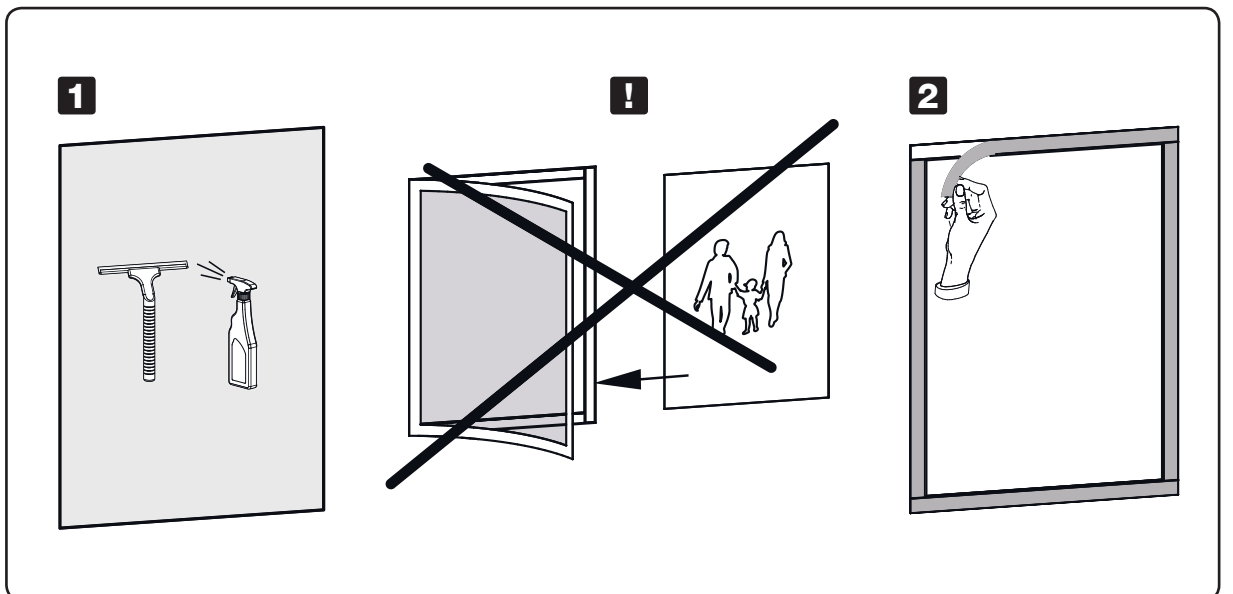

DURABLE
THE STYLE OF SUCCESS

DURAFRAME® POSTER

DURAFRAME® POSTER

DE | Anwendungshinweis: Bei der Anwendung auf Fassadenverglasung den DURAFRAME® POSTER nicht der direkten Sonneneinstrahlung aussetzen, da es durch eine stärkere Erwärmung zu einer Verformung (Wellenbildung) des Plakatrahmens kommen kann.

GB | Application Note: When applied to glass, avoid placing DURAFRAME® POSTER in direct sunlight due to possible curling of the frame.

FR | Conseil d'utilisation : Nous vous recommandons de ne pas exposer votre DURAFRAME® POSTER au soleil afin d'éviter tout risque de déformation du cadre.

ES | Nota sobre la aplicación: Cuando se coloque sobre cristal, evite que el DURAFRAME® POSTER reciba directamente la luz solar, para evitar la deformación debida al calor.

NL | Toepassingstip: Vermijd, bij gebruik op glas, om DURAFRAME® POSTER in direct zonlicht te plaatsen, omwille van het mogelijk omkrullen van het kader.