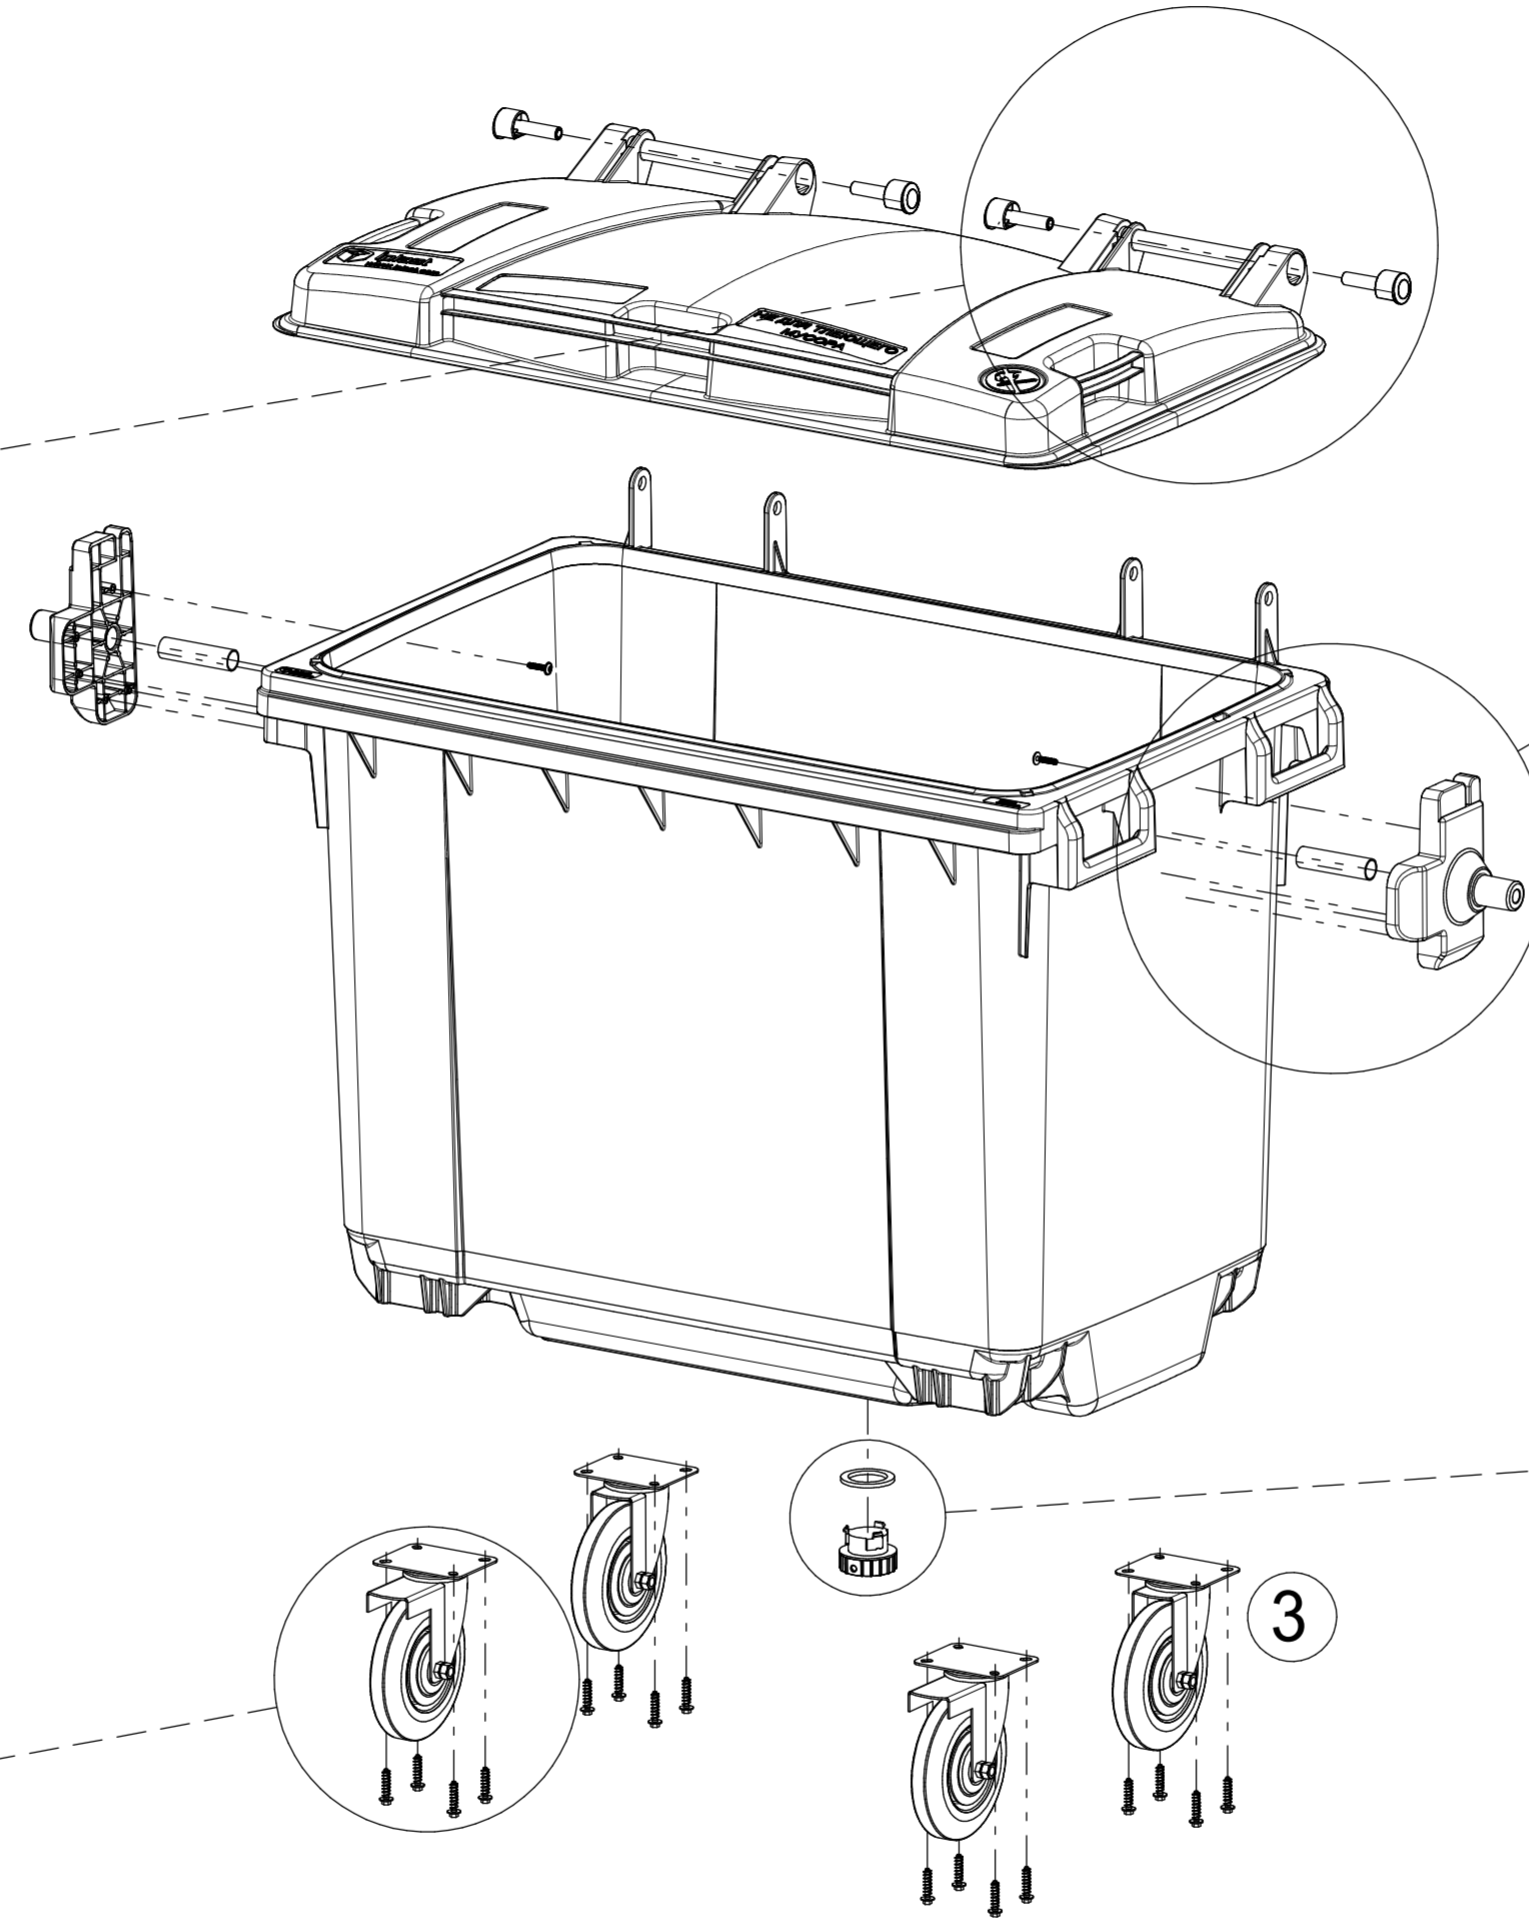

МУСОРНЫЙ КОНТЕЙНЕР 660л

ИНСТРУКЦИЯ ПО СБОРКЕ

Шаг 1

Шаг 4

Шаг 2

Шаг 3

Позиция	1	2	3	4	5	6	7	8	9
	Цапфа	Опора колёсная с тормозом	Опора колёсная без тормоза	Ось шарнира	Труба	Заглушка сливного отверстия	Кольцо уплотнительное	Болт М10х40	Винт 7х25 самонарез.
<i>Внешний вид</i>									
<i>Кол-во</i>	2шт.	2шт.	2шт.	4шт.	2шт.	1шт.	1шт.	16шт.	10шт.