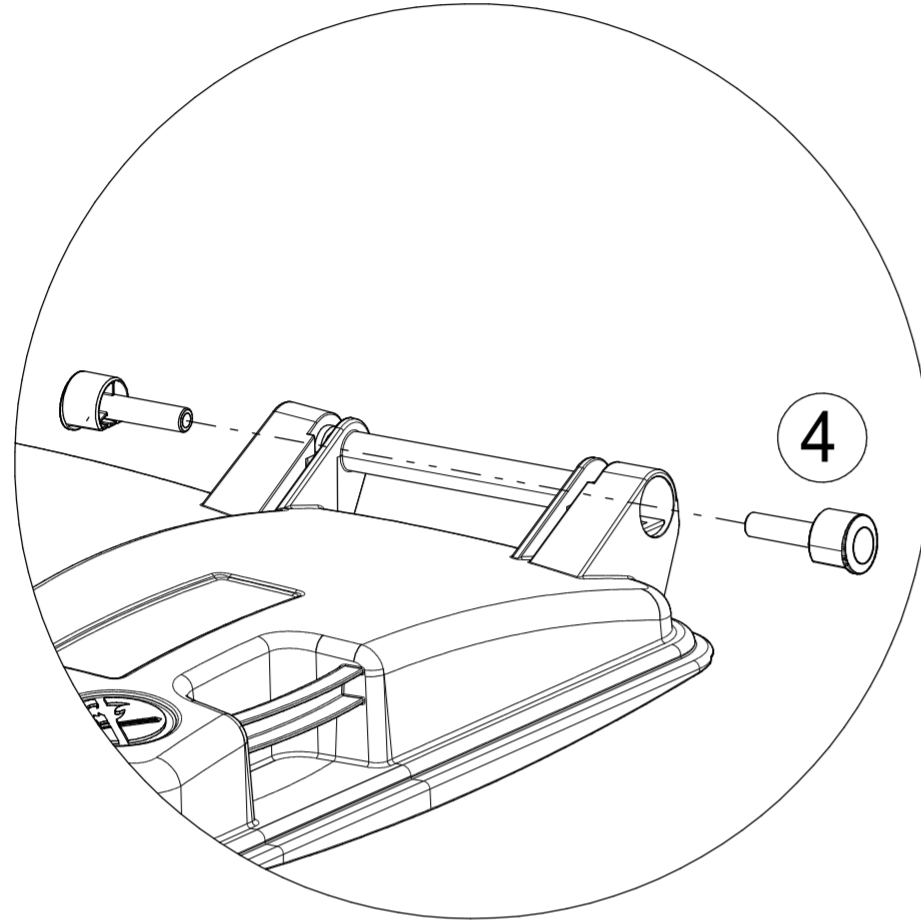

МУСОРНЫЙ КОНТЕЙНЕР 660л

ИНСТРУКЦИЯ ПО СБОРКЕ

Шаг 1

Шаг 4

Шаг 2

Шаг 3

Позиция	1	2	3	4	5	6	7	8	9
	Цапфа	Опора колёсная с тормозом	Опора колёсная без тормоза	Ось шарнира	Труба	Заглушка сливного отверстия	Кольцо уплотнительное	Болт М10х40	Винт 7х25 самонарез.
<i>Внешний вид</i>									
<i>Кол-во</i>	2шт.	2шт.	2шт.	4шт.	2шт.	1шт.	1шт.	16шт.	10шт.