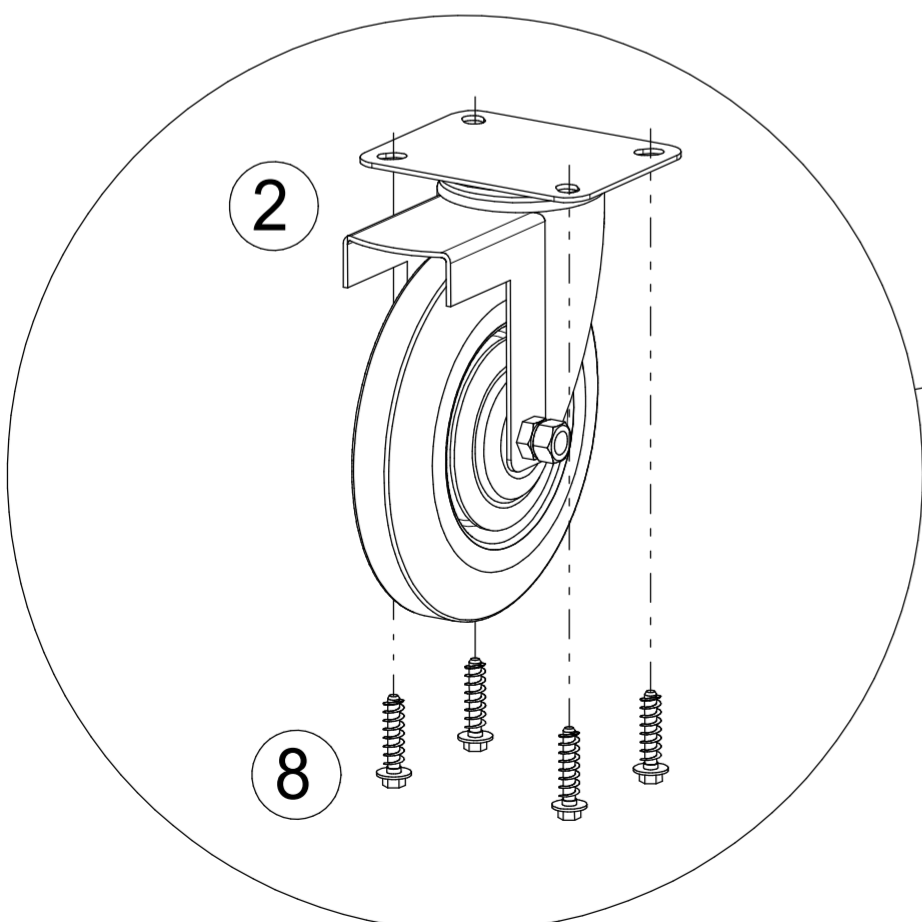

МУСОРНЫЙ КОНТЕЙНЕР 660л

ИНСТРУКЦИЯ ПО СБОРКЕ

Шаг 1

Шаг 4

Шаг 2

Шаг 3

Позиция	1	2	3	4	5	6	7	8	9
	Цапфа	Опора колёсная с тормозом	Опора колёсная без тормоза	Ось шарнира	Труба	Заглушка сливного отверстия	Кольцо уплотнительное	Болт М10х40	Винт 7х25 самонарез.
<i>Внешний вид</i>									
<i>Кол-во</i>	2шт.	2шт.	2шт.	4шт.	2шт.	1шт.	1шт.	16шт.	10шт.