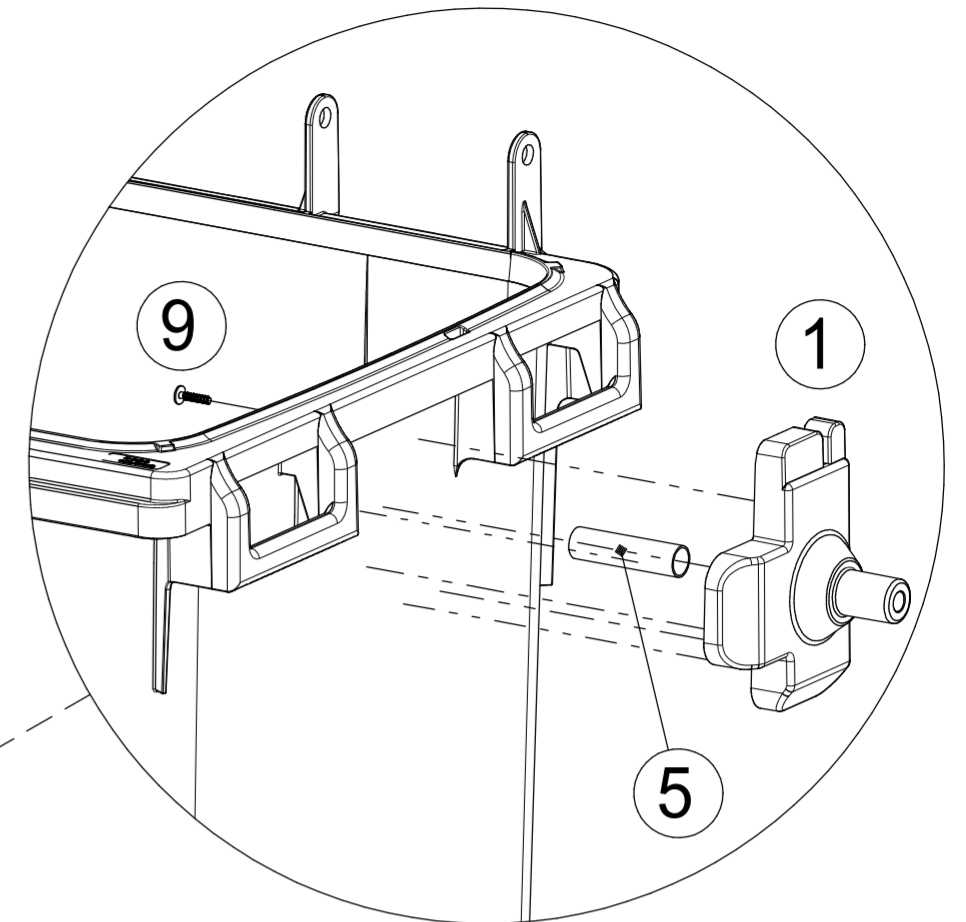

МУСОРНЫЙ КОНТЕЙНЕР 660л

ИНСТРУКЦИЯ ПО СБОРКЕ

Шаг 1

Шаг 4

Шаг 2

Шаг 3

Позиция	1	2	3	4	5	6	7	8	9
	Цапфа	Опора колёсная с тормозом	Опора колёсная без тормоза	Ось шарнира	Труба	Заглушка сливного отверстия	Кольцо уплотнительное	Болт М10х40	Винт 7х25 самонарез.
<i>Внешний вид</i>									
<i>Кол-во</i>	2шт.	2шт.	2шт.	4шт.	2шт.	1шт.	1шт.	16шт.	10шт.