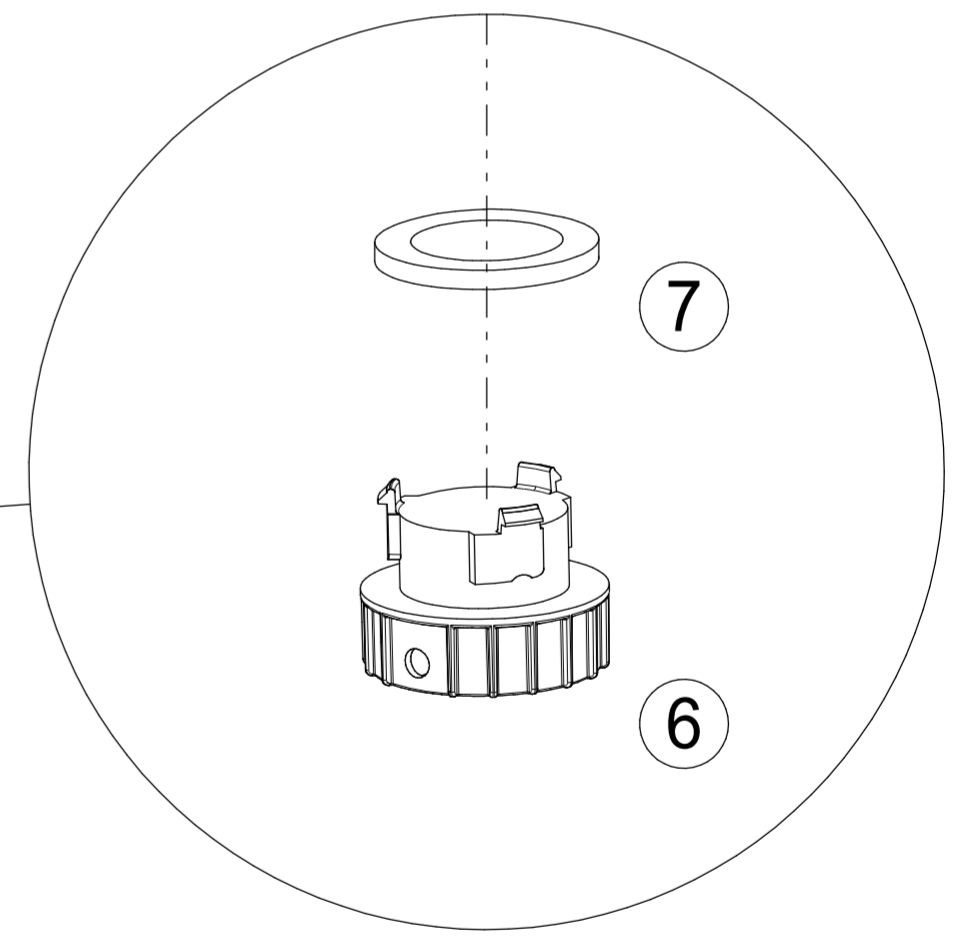

МУСОРНЫЙ КОНТЕЙНЕР 660л

ИНСТРУКЦИЯ ПО СБОРКЕ

Шаг 1

Шаг 4

Шаг 2

Шаг 3

Позиция	1	2	3	4	5	6	7	8	9
	Цапфа	Опора колёсная с тормозом	Опора колёсная без тормоза	Ось шарнира	Труба	Заглушка сливного отверстия	Кольцо уплотнительное	Болт М10х40	Винт 7х25 самонарез.
<i>Внешний вид</i>									
<i>Кол-во</i>	2шт.	2шт.	2шт.	4шт.	2шт.	1шт.	1шт.	16шт.	10шт.