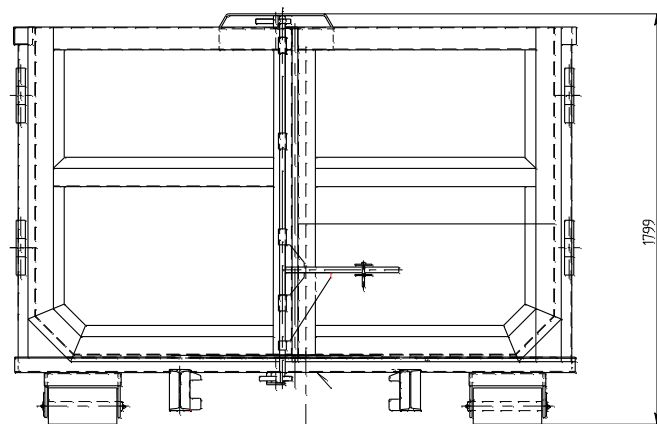

МТ-1 00.00.00 ---1 Б

ИЗДАНИЕ: ПЛАНЫ АБРАС  
 КОМПЛЕКТ: ТЕХНИЧЕСКОЕ ЧЕРТЕЖИ  
 КОМПЛЕКТ: ТЕХНИЧЕСКОЕ ЧЕРТЕЖИ  
 КОМПЛЕКТ: ТЕХНИЧЕСКОЕ ЧЕРТЕЖИ

МТ-1 00.00.00 ---1 Б		Лист	Масса	Масштаб
Мультиконтейнер Габариты			1:10	
Сторонний чертёж				
Отметившаяся				
УТВ.	Подписано	Копировано	Формат А1	