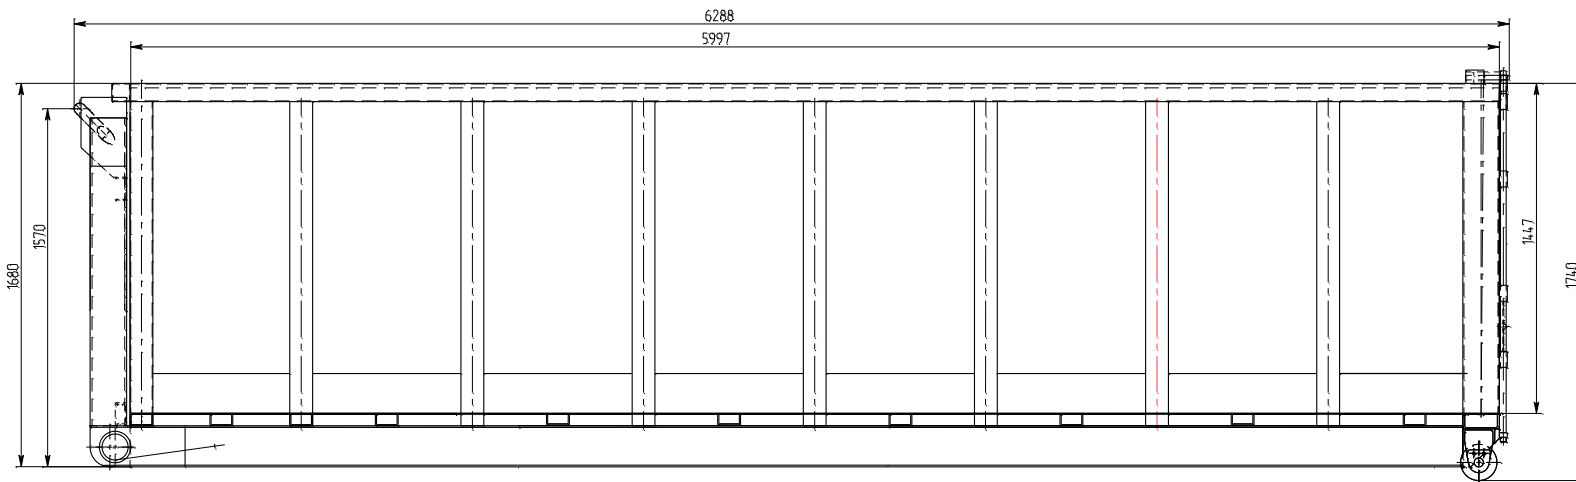

МТ-1 00.00.00 ---1 Б

ИЗДАНИЕ: ПЛАНЫ АБРАС  
 КОМПЛЕКТ: ТЕХНИЧЕСКОЕ ЧЕРТЕЖИ  
 КОМПЛЕКТ: ТЕХНИЧЕСКОЕ ЧЕРТЕЖИ  
 КОМПЛЕКТ: ТЕХНИЧЕСКОЕ ЧЕРТЕЖИ

МТ-1 00.00.00 ---1 Б		Лист	Масса	Масштаб
Мультиконтейнер Габариты			1:10	
Сторонний чертёж				
Отметившаяся				
УТВ.	Подписано	Копировано	Формат А1	