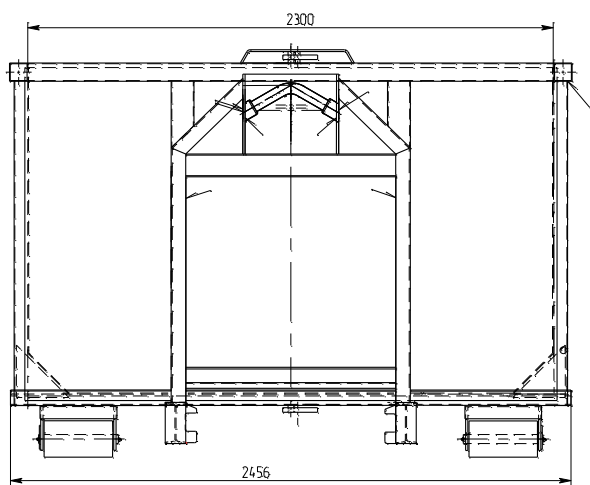

МТ-1 00.00.00 ---1 Б

ИЗДАНИЕ: ПЛАНЫ АБРАС  
 КОМПЛЕКТ: ТЕХНИЧЕСКОЕ ЧЕРТЕЖИ  
 КОМПЛЕКТ: ТЕХНИЧЕСКОЕ ЧЕРТЕЖИ  
 КОМПЛЕКТ: ТЕХНИЧЕСКОЕ ЧЕРТЕЖИ

МТ-1 00.00.00 ---1 Б		Лист	Масса	Масштаб
Мультиконтейнер Габариты			1:10	
Сторонний чертёж				
Отметившаяся				
УТВ.	Подписано	Копировано	Формат А1	