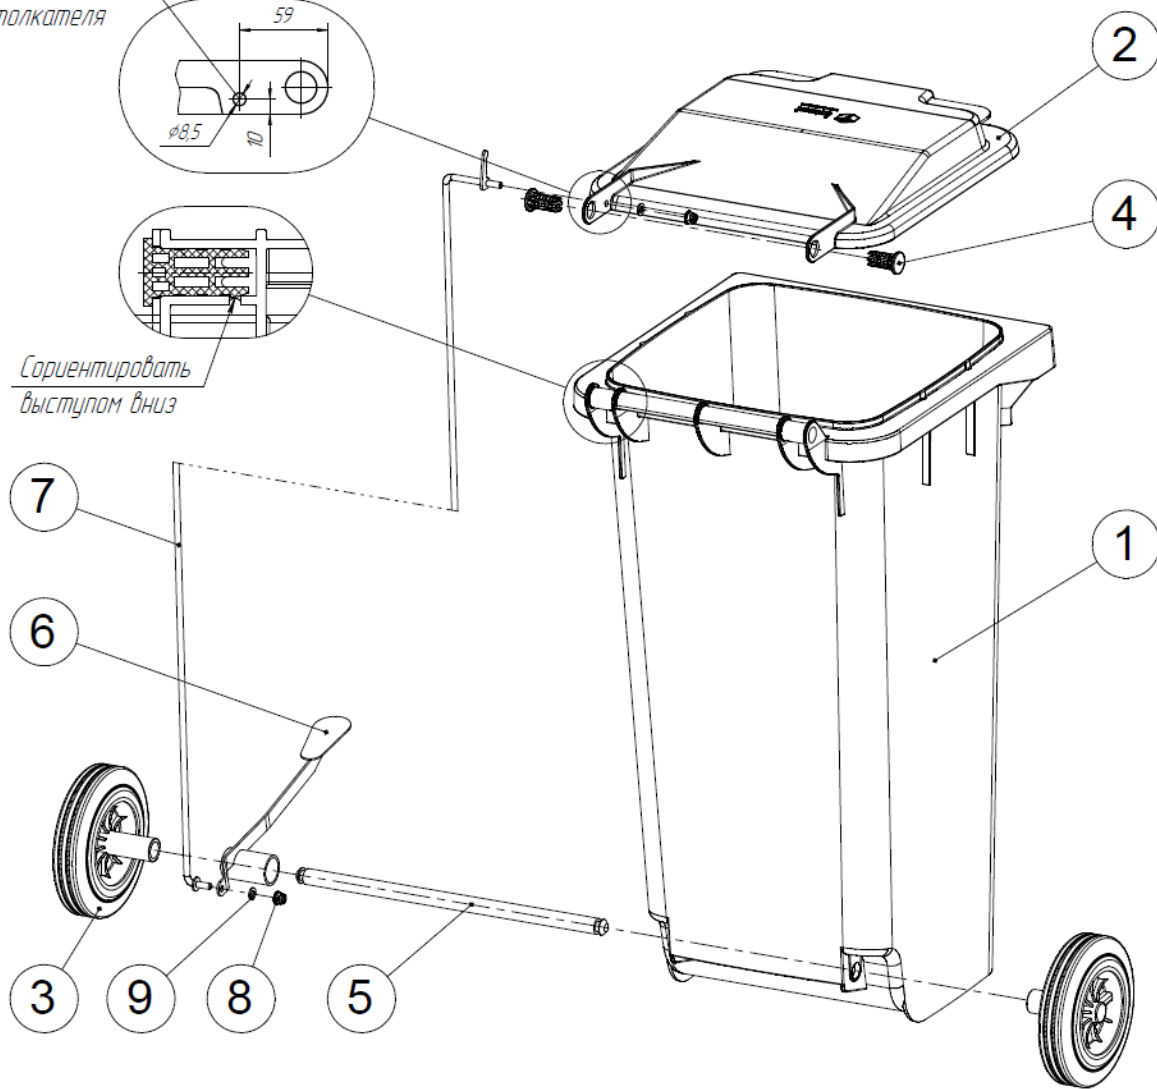

МУСОРНЫЙ КОНТЕЙНЕР 120л С ПЕДАЛЬЮ ИНСТРУКЦИЯ ПО СБОРКЕ

Отверстие для
толкателя

Сориентировать
выступом вниз

Позиция	1	2	3	4	5	6	7	8	9
	Мусорный бак 120л	Крышка мусорного контейнера 120л	Опора колёсная	Ось крышки	Ось L=460мм	Педаля	Толкатель	Гайка М8 самоконтр.	Шайба М8
Внешний вид									
Кол-во	1шт.	1шт.	2шт.	2шт.	1шт.	1шт.	1шт.	2шт.	2шт.