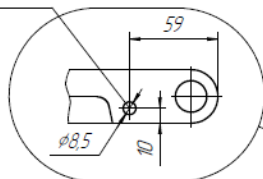

МУСОРНЫЙ КОНТЕЙНЕР 120л С ПЕДАЛЬЮ ИНСТРУКЦИЯ ПО СБОРКЕ

Отверстие для
толкателя

Сориентировать
выступом вниз

Позиция	1	2	3	4	5	6	7	8	9
	Мусорный бак 120л	Крышка мусорного контейнера 120л	Опора колёсная	Ось крышки	Ось L=460мм	Педаля	Толкатель	Гайка М8 самоконтр.	Шайба М8
Внешний вид									
Кол-во	1шт.	1шт.	2шт.	2шт.	1шт.	1шт.	1шт.	2шт.	2шт.