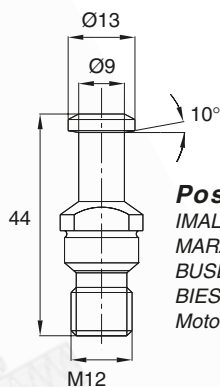

Rot.Dx/RH	Rot.Sx/LH	Tipo - Type	PINZA - COLLECT
Cod.	Cod.		
001	002	standard	ER 32
003	004	standard	ER 40
005	006	con cuscinetto - with bearing	ER 32
007	008	con cuscinetto - with bearing	ER 40

CODOLI PER MANDRINI **1040**
PULLING STUDS FOR COLLECTS

Cod.	Rif.	Pos.
001	ISO 30	1
002	ISO 30	2
003	ISO 30	3
004	ISO 40	4

Rif = riferimento - reference

Pos 1
IMAL
MARZANI PROGETTI
BUSELLATO
BIESSE
Motori ELTE

Pos 2
MASTERWOOD
BULLERI
Motori
COLOMBO &
GIORDANO