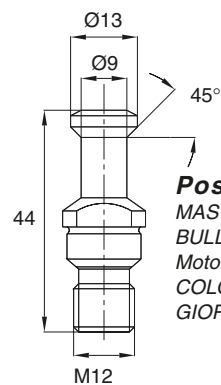

Rot.Dx/RH	Rot.Sx/LH	Tipo - Type	PINZA - COLLECT
Cod.	Cod.		
001	002	standard	ER 32
003	004	standard	ER 40
005	006	con cuscinetto - with bearing	ER 32
007	008	con cuscinetto - with bearing	ER 40

CODOLI PER MANDRINI **1040**
PULLING STUDS FOR COLLECTS

Cod.	Rif.	Pos.
001	ISO 30	1
002	ISO 30	2
003	ISO 30	3
004	ISO 40	4

Rif = riferimento - reference

Pos 1
IMAL
MARZANI PROGETTI
BUSELLATO
BIESSE
Motori ELTE

Pos 2
MASTERWOOD
BULLERI
Motori
COLOMBO &
GIORDANO