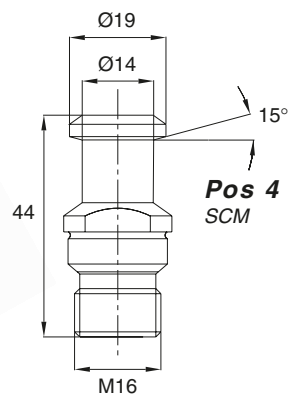

Pos 3
MASTERWOOD
BULLERI
BIESSE
MARZANI PROGETTI
LARI
BROGI
Motori HSD

Pos 4
SCM