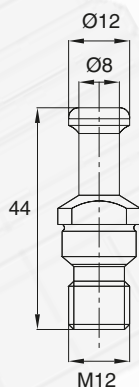

Rot.Dx/RH	Rot.Sx/LH	Tipo - Type	PINZA - COLLECT
Cod.	Cod.		
001	002	standard	ER 32
003	004	standard	ER 40
005	006	con cuscinetto - with bearing	ER 32
007	008	con cuscinetto - with bearing	ER 40

CODOLI PER MANDRINI **1040**
PULLING STUDS FOR COLLECTS

Cod.	Rif.	Pos.
001	ISO 30	1
002	ISO 30	2
003	ISO 30	3
004	ISO 40	4

Rif = riferimento - reference

Pos 1
IMAL
MARZANI PROGETTI
BUSELLATO
BIESSE
Motori ELTE

Pos 2
MASTERWOOD
BULLERI
Motori
COLOMBO &
GIORDANO