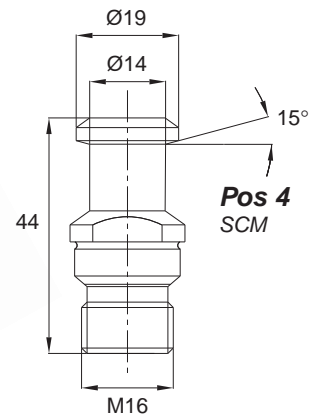

Pos 3
MASTERWOOD
BULLERI
BIESSE
MARZANI PROGETTI
LARI
BROGI
Motori HSD