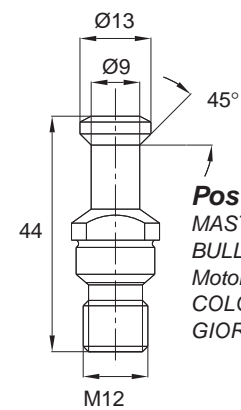

Rot.Dx/RH	Rot.Sx/LH	Tipo - Type	PINZA - COLLECT
Cod.	Cod.		
001	002	standard	ER 32
003	004	standard	ER 40
005	006	con cuscinetto - with bearing	ER 32
007	008	con cuscinetto - with bearing	ER 40

CODOLI PER MANDRINI
PULLING STUDS FOR COLLECTS 1040

Cod.	Rif.	Pos.
001	ISO 30	1
002	ISO 30	2
003	ISO 30	3
004	ISO 40	4

Rif = riferimento - reference

Pos 1
IMAL
MARZANI PROGETTI
BUSELLATO
BIESSE
Motori ELTE

Pos 2
MASTERWOOD
BULLERI
Motori
COLOMBO &
GIORDANO