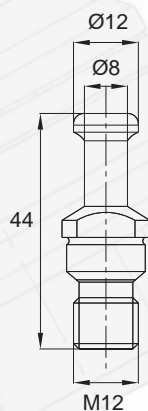

Rot.Dx/RH	Rot.Sx/LH	Tipo - Type	PINZA - COLLECT
Cod.	Cod.		
001	002	standard	ER 32
003	004	standard	ER 40
005	006	con cuscinetto - with bearing	ER 32
007	008	con cuscinetto - with bearing	ER 40

CODOLI PER MANDRINI
PULLING STUDS FOR COLLECTS 1040

Cod.	Rif.	Pos.
001	ISO 30	1
002	ISO 30	2
003	ISO 30	3
004	ISO 40	4

Rif = riferimento - reference

Pos 1
IMAL
MARZANI PROGETTI
BUSELLATO
BIESSE
Motori ELTE

Pos 2
MASTERWOOD
BULLERI
Motori
COLOMBO &
GIORDANO