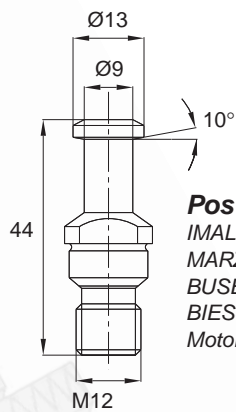

Rot.Dx/RH	Rot.Sx/LH	Tipo - Type	PINZA - COLLECT
Cod.	Cod.		
001	002	standard	ER 32
003	004	standard	ER 40
005	006	con cuscinetto - with bearing	ER 32
007	008	con cuscinetto - with bearing	ER 40

CODOLI PER MANDRINI
PULLING STUDS FOR COLLECTS 1040

Cod.	Rif.	Pos.
001	ISO 30	1
002	ISO 30	2
003	ISO 30	3
004	ISO 40	4

Rif = riferimento - reference

Pos 1
IMAL
MARZANI PROGETTI
BUSELLATO
BIESSE
Motori ELTE

Pos 2
MASTERWOOD
BULLERI
Motori
COLOMBO &
GIORDANO