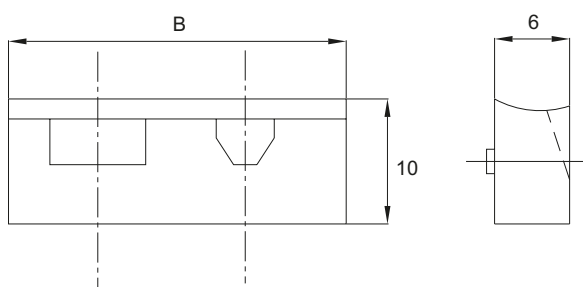

1057 TASSELLI DI BLOCCAGGIO RADIALE WEDGES FOR RADIAL CLAMPING

Cod.	DIMENSIONI - DIMENSIONS
001	8 x 10 x 6
002	12 x 10 x 6
003	15 x 10 x 6
004	20 x 10 x 6
005	30 x 10 x 6
006	40 x 10 x 6
007	50 x 10 x 6
008	60 x 10 x 6
009	80 x 10 x 6

1058 TASSELLI DI BLOCCAGGIO FRONTALE WEDGES FOR FRONT CLAMPING

Cod.	DIMENSIONI - DIMENSIONS
001	8 x 10 x 6
002	12 x 10 x 6
003	15 x 10 x 6
004	20 x 10 x 6
005	30 x 10 x 6
006	40 x 10 x 6
007	50 x 10 x 6
008	60 x 10 x 6
009	80 x 10 x 6