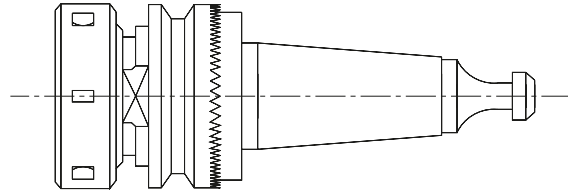

MANDRINI PORTA PINZA **1023**

COLLET HOLDERS

Rot.Dx/RH	Rot.Sx/LH	Rif.	PINZA - COLLECT
Cod.	Cod.		
001	002	ISO 30	ER 32
003	004	ISO 30	ER 40

Rif = riferimento - reference Rot. = senso di rotazione - rotation sense

- MORBIDELLI - SCM
- Codolo integrale

MANDRINI PORTA PINZA **1024**

COLLET HOLDERS

Rot.Dx/RH	Rot.Sx/LH	Rif.	PINZA - COLLECT
Cod.	Cod.		
001	002	ISO 30	ER 32
003	004	ISO 30	ER 40

Rif = riferimento - reference Rot. = senso di rotazione - rotation sense

- BIESSE
- Per motori HSD

MANDRINI PORTA PINZA **1025**

COLLET HOLDERS

Rot.Dx/RH	Rot.Sx/LH	Rif.	PINZA - COLLECT
Cod.	Cod.		
001	002	ISO 30	ER 32
003	004	ISO 30	ER 40

Rif = riferimento - reference Rot. = senso di rotazione - rotation sense