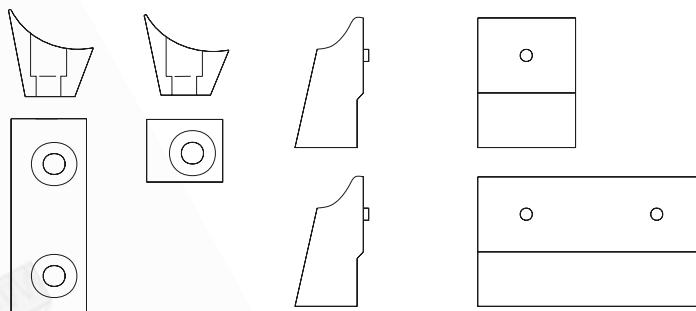

TASSELLI E CONTROTASSELLI DI BLOCCAGGIO **1055**

CLAMPING WEDGES AND COUNTERWEDGES

TASSELLI - WEDGES	
Cod.	DIMENSIONI - DIMENSIONS
001	7 x 16,4 x 6
002	11 x 16,4 x 6
003	11 x 16,4 x 17,5
004	13 x 16,4 x 6
005	18 x 16,4 x 6
006	18 x 16,4 x 17,5
007	28 x 16,4 x 6
008	40 x 16,4 x 17,5
009	44 x 16,4 x 17,5
010	48 x 16,4 x 11
011	48 x 16,4 x 17,5
012	78 x 16,4 x 17,5
013	80 x 16,4 x 17,5

CONTROTASSELLI - COUNTERWEDGES	
Cod.	DIMENSIONI - DIMENSIONS
020	7 x 13,2 x 6
021	11 x 13,2 x 6
022	13 x 13,2 x 6
023	18 x 13,2 x 6
024	28 x 13,2 x 6
025	40 x 13,2 x 6
026	44 x 13,2 x 6
027	48 x 13,2 x 6
028	78 x 13,2 x 6
029	80 x 13,2 x 6
030	28 x 13,2 x 6

TASSELLI DI BLOCCAGGIO PER ARTICOLO 0360 **1056**

CLAMPING WEDGES FOR ARTICLE 0360

Cod.	DIMENSIONI - DIMENSIONS
001	24 x 16,4 x 14,6
002	26 x 16,4 x 14,6