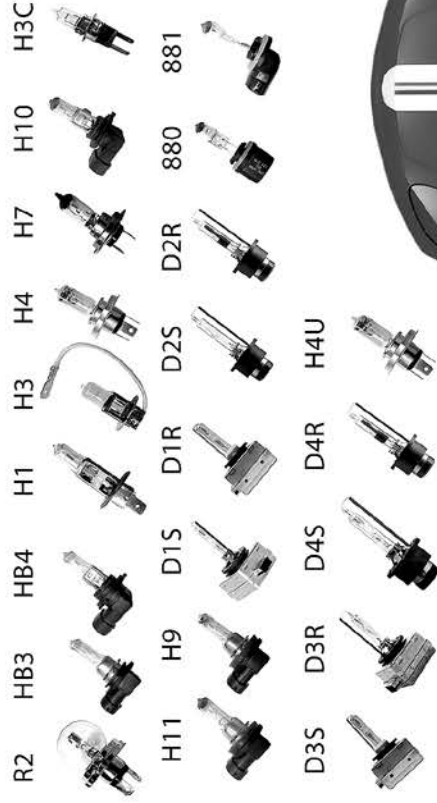

КЛАССИФИКАЦИЯ АВТОМОБИЛЬНЫХ ЛАМП ПО ТИПУ И НАЗНАЧЕНИЮ

Ближний/дальний свет