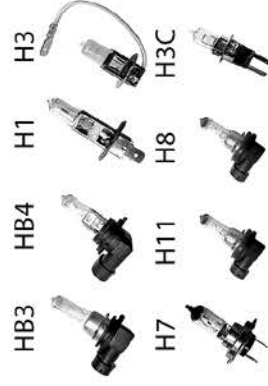

Противотуманные фары