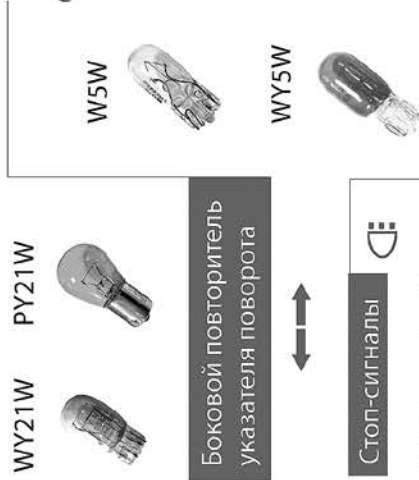

Боковой повторитель указателя поворота

Стоп-сигналы

Стоп-сигналы/ габаритные огни