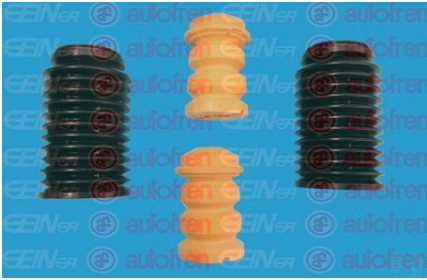

D5010

MONROE PK016

Rear protection kit:

AUDI 50 (86) Hatchback 1974 - 1978
VOLKSWAGEN CORRADO (53I) Coupe 1988 - 1995
VOLKSWAGEN DERBY (80, 86C) Saloon 1981 - 1984
VOLKSWAGEN DERBY (86) Saloon 1977 - 1981
VOLKSWAGEN GOLF I (17) Hatchback 1975 - 1984
VOLKSWAGEN PASSAT (35I, 3A2) Estate 1988 - 1989
VOLKSWAGEN PASSAT (35I, 3A2) Saloon 1988 - 1996
VOLKSWAGEN PASSAT (35I, 3A5) Estate 1988 - 1997
VOLKSWAGEN PASSAT (3A2, 35I) Estate 1994 - 1997
VOLKSWAGEN PASSAT (3A2, 35I) Saloon 1994 - 1996
VOLKSWAGEN POLO (80, 86C) Coupe 1981 - 1994
VOLKSWAGEN POLO (80, 86C) Hatchback 1981 - 1994
VOLKSWAGEN POLO (80, 86C) Saloon 1985 - 1994
VOLKSWAGEN POLO (86) Hatchback 1975 - 1981