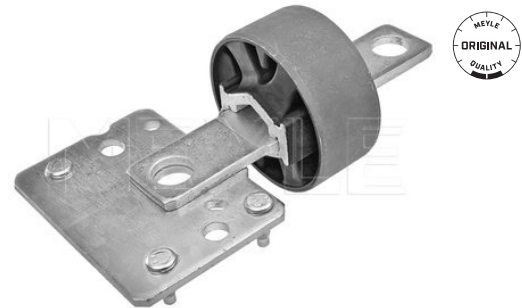

Counterpart

514 710 0015 | MCM0101
514 710 0015 | MCM0101

Application info

S80 II (03/06--)
V70 III (08/07--)

XC60 (05/08-12/10)
XC70 II (08/07--)

Mounting kit, control arm

714 654 0000 | MCX0446

Notes