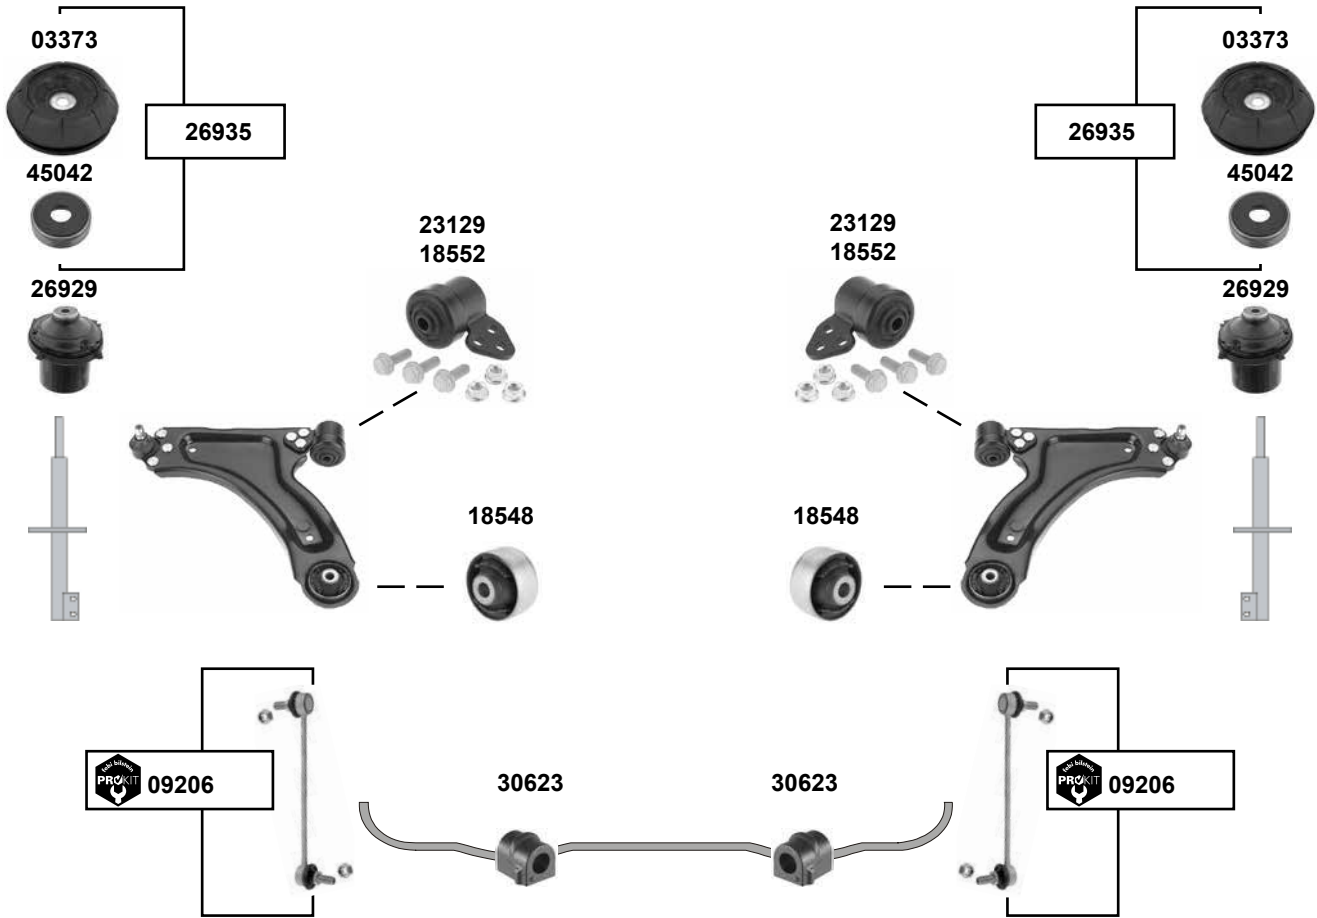

Meriva Mk I
(2003 → 2010)

(1) Z 1,6SE, Z 1,6XE, Y 1,7DT, Z 1,8XE

Ref. - No.

03373	90538936	Federbeinstützlager / suspension strut mount		
09206	90496116	ProKit Verbindungsstange / connecting rod		
18548	13138151	Querlenkerlager / control arm mount		
18552	93188303	Querlenkerlagersatz / control arm mount kit	(ex.) Z 1,6 LET	L 243,5
23129	93188302	Querlenkerlagersatz / control arm mount kit	HD	59,5x46
24245	13157518	Hinterachslager / rear axle bearing		12x59x70
26929	90468618	Anschlag mit Kugellager / stop with ball bearing		Ø A 49
26935	90538936 S1	Rep. Satz Federbeinstützlager/ rep. kit strut mount		Ø A 60 L 90
30623	13125492	Stabilisatorlager / stabilizer mount	(1)	H 120
45042	90468618 SK	Kugellager / ball bearing		H 120
				Ø I 21