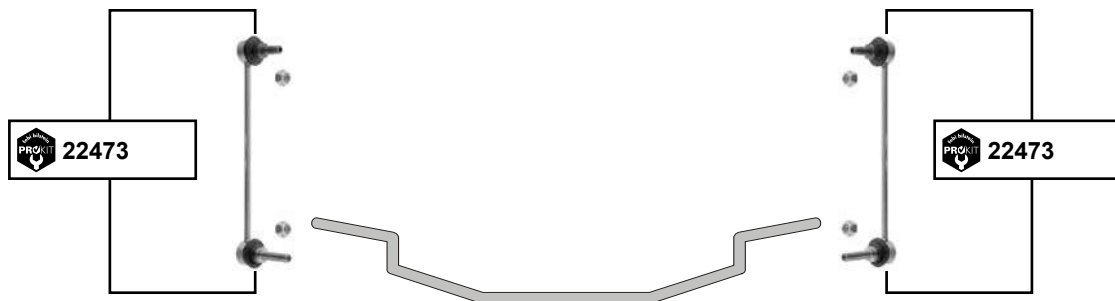

(R55/LCI/R56/LCI/R57/LCI/R58/R59/R60/R61)

(2007 → 2014)

33088
33089
33090

33088
33089
33090

(1) R 56 Coupe / R 56 LCI Coupe: Normalfahrwerk/regular chassis oder/or JCW **Sport**
R 58: **(ex.) Sport**
R 60 Countryman: **Sport**
R 61 : nicht in Verbindung mit Serienfahrwerk / not to be used for regular chassis