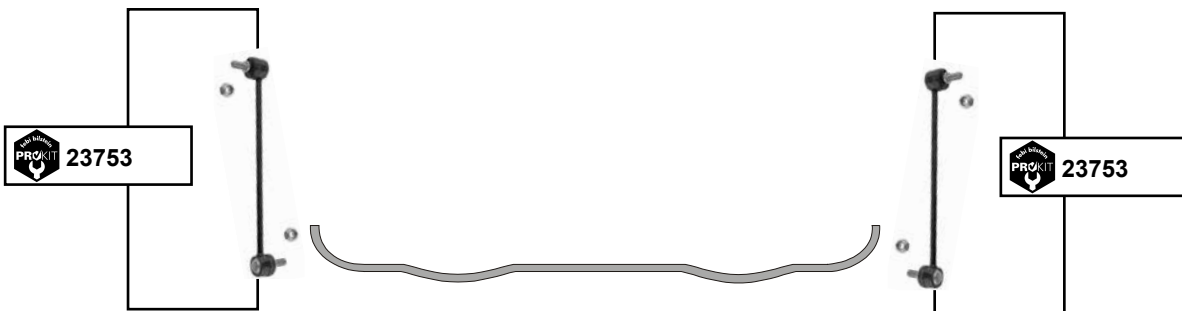

Aveo (2005 →)

Ref. - No.

23753	96391875
30916	96653381
30917	96535087

ProKit Verbindungsstange / connecting rod
Querlenkerlager / control arm mount
Querlenkerlager / control arm mount

(ch.) 033314 →

AØ 60 IØ 12
AØ 18 IØ 12