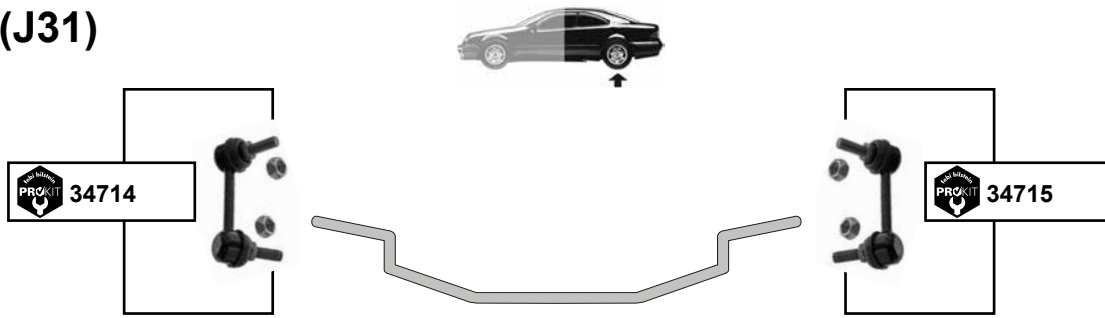

Teana (J31)

(2007 →)