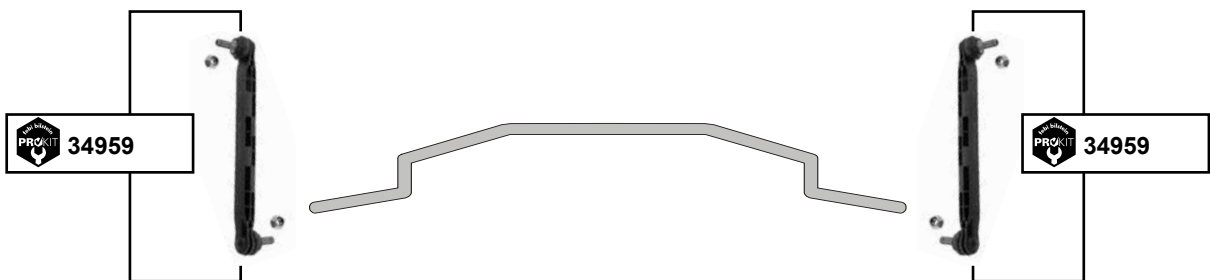

36356

36356

Ref. - No.

34959 13219141
36356 13251764
40629 13505131
43718 13334022

ProKit Verbindungsstange / connecting rod
Anschlagpuffer / buffer
Federbeinstützlager / suspension strut mount
Querlenkerlager / control arm mount

L 304

L 333