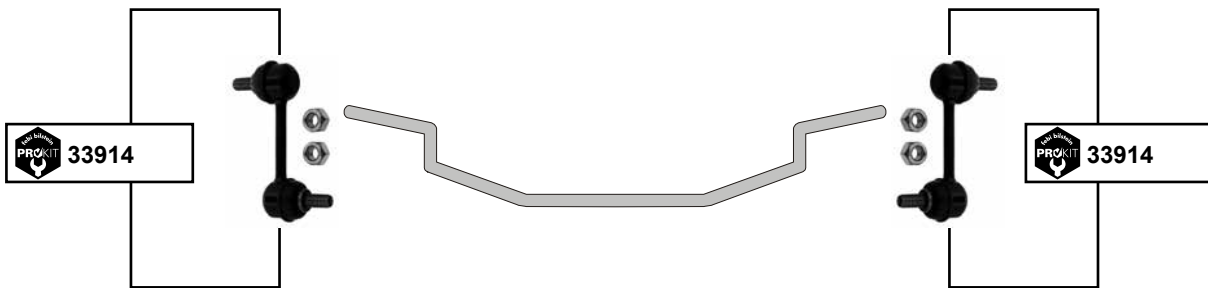

RX-8 (FE / SE)
(2003 → 2008)

Ref. - No.

33914	F151-28-170
33917	F151-34-170
33918	F151-34-150

ProKit Verbindungsstange / connecting rod
ProKit Verbindungsstange / connecting rod
ProKit Verbindungsstange / connecting rod

→ 04/08
→ 04/08

L 85
L 104
L 104