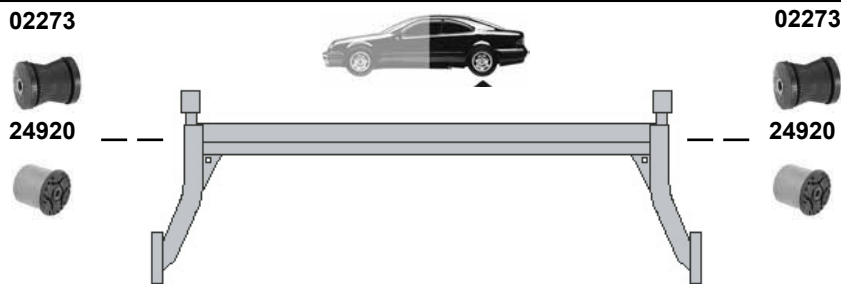

Tigra Mk I
(1994 → 2000)

(1) (ch.) → V 3023597, V 4166925, V 6066279

Ref. - No.

02008	90445097	Querlenkerlager / control arm mount	
02273	90217845	Hinterachslager / rear axle bearing	
03098	90222270	Anschlagpuffer, Stoßdämpfer / buffer, shock absorber	
03099	90289542	Anschlagpuffer, Stoßdämpfer / buffer, shock absorber	
08156	90445098	Zugstrebenlager / tie arm bush	(1)
08176	90445207	Federbeinstützlager / suspension strut mount	
15620	90447946	Stabilisatorlager / stabilizer mount	Ø | 21,5
17186	90445207 S3	Rep. Satz Federbeinstützlager / rep. kit suspension strut mount	
19101	90445100	Halter / bracket	
19102	90445101	Halter / bracket	
24920	24443815	Hinterachslager / rear axle bearing	65x59x10
36357	90222170	Schützhülle für Federbein / protection for shock absorber	H 165
45042	90468618 SK	Kugellager / ball bearing