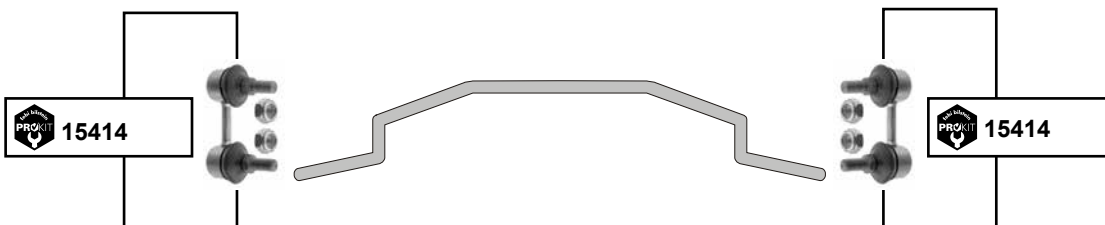

Galant III → VI (1984 → 1996)

Ref. - No.

15414 4056A014
34733 4056A026

ProKit Verbindungsstange / connecting rod
ProKit Verbindungsstange / connecting rod

L 60
L 120