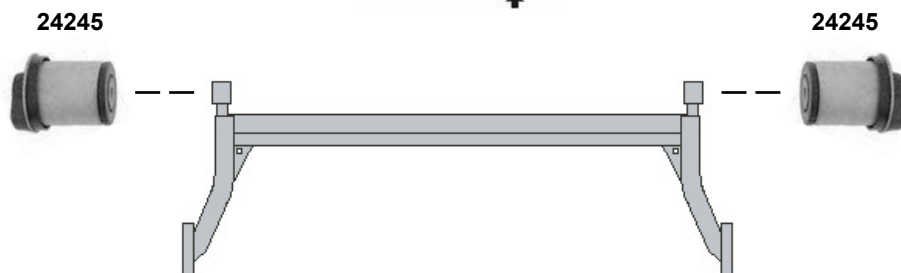

Meriva A
(2003 → 2010)

(1) Z 1,6SE / Z 1,6XE / Y 1,7DT / Z 1,8XE

Ref. - No.

03373	0344 525	Federbeinstützlager / suspension strut mount		
09206	0350 610	ProKit Verbindungsstange / connecting rod		L 243,5
18548	0352 320	Querlenkerlager / control arm mount		59,5x46
18552	0352 378	Querlenkerlagersatz / control arm mount kit	(ex.) Z 1,6 LET	12x59x70
24245	5402 638	Hinterachslager / rear axle bearing		Ø A 60 L 90
26929	0312 510	Anschlag mit Kugellager / stop with ball bearing		H120
26935	0344 525 S1	Rep. Satz Federbeinstützlager / rep. kit strut mount		H120
30623	0350 161	Stabilisatorlager / stabilizer mount	(1)	Ø I 21
45042	0312 510 SK	Kugellager / ball bearing