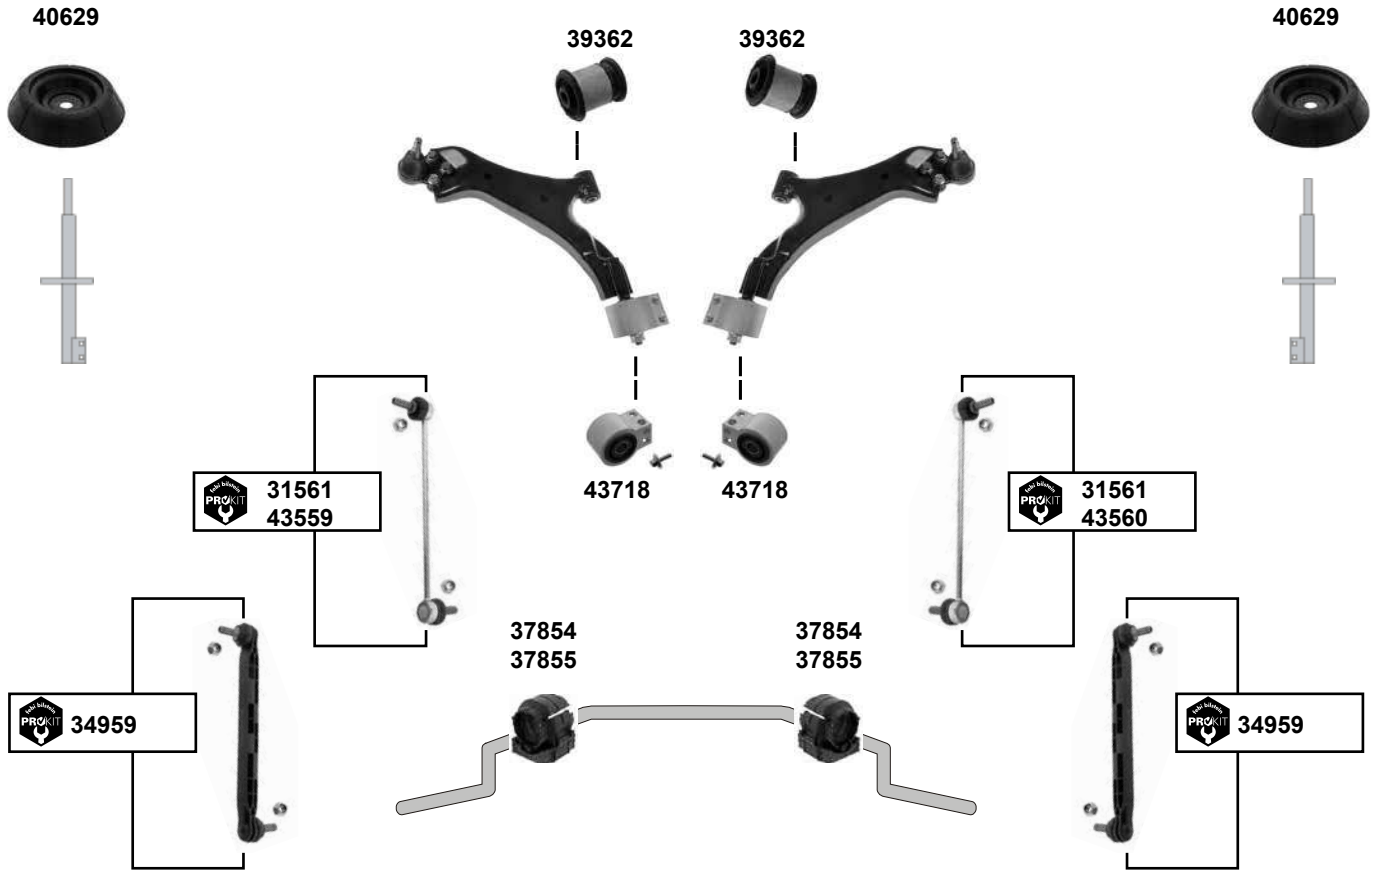

Astra J (2009 →)

- (1) Für Fahrzeuge mit Flexride Fahrwerk (aktives Fahrwerk) / for vehicles with flexride chassis only
- (2) (ex.) Flexride Fahrwerk / (ex.) flexride chassis
- (3) (mot.) A 2,0 NFT 3-türer // alle / all 5-türer
- (4) (mot.) A 2,0 NFT 3-türer // alle / all 5-türer
- (5) (5-türer / doors Schrägheck / Sufenheck / Caravan) (ex.) Biturbo

	Ref. - No.			
31561	0350 618	ProKit Verbindungsstange / connecting rod	(1)	L 303,5
34959	0350 617	ProKit Verbindungsstange / connecting rod	(2)	
37854	0350 621	Stabilisatorlager / stabilizer mount	(3)	Ø | 25
37855	0350 622	Stabilisatorlager / stabilizer mount	(4)	Ø | 23
38707	0402 027	Achskörperlager / axle beam mount		
39362	0352 866	Querlenkerlager / control arm mount		12x46x60
40629	0344 573	Federbeinstützlager / suspension strut mount	(ex.) Biturbo, OPC, VXR	
43559	0350 192	ProKit Verbindungsstange / connecting rod	3-türer / doors	L 290
43560	0350 193	ProKit Verbindungsstange / connecting rod	3-türer / doors	L 290
43718	0352 491	Querlenkerlager / control arm mount	(5)	106 x80 x65