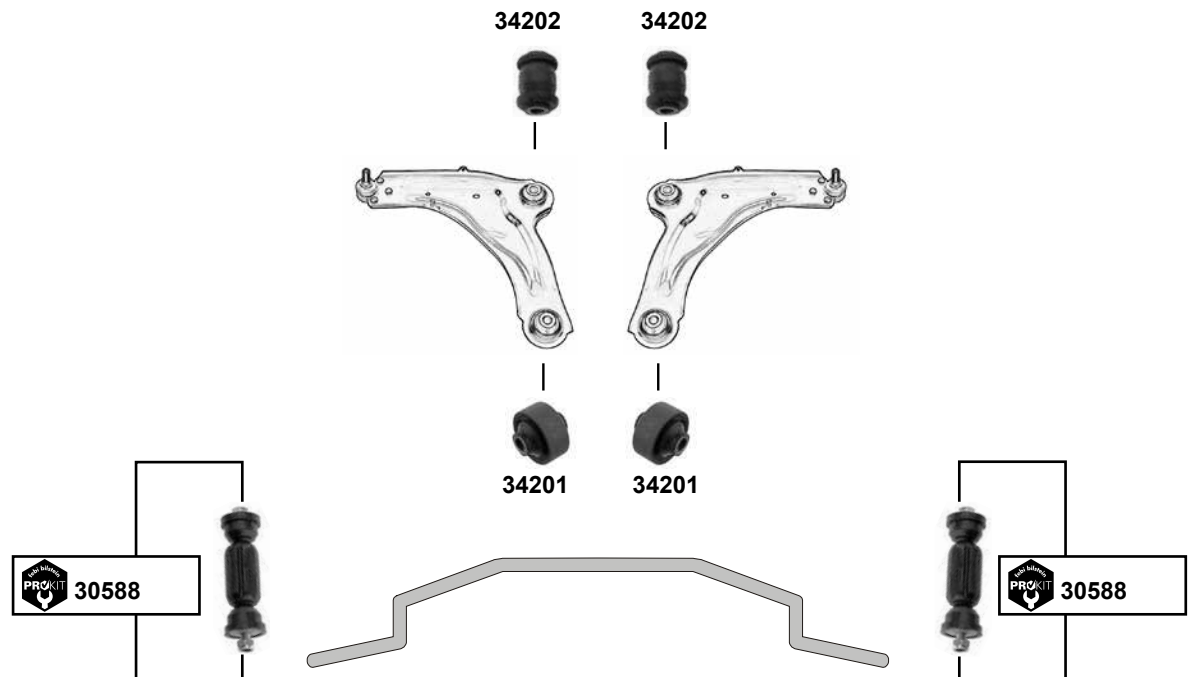

Colt VI (2004 →)

Ref. - No.

27983
29377
30588
34201
34202

4056A021
MR102014
4056A052
4013A135 S2
4013A135 S3

ProKit Verbindungsstange / connecting rod
Querlenkerlager / control arm mount
ProKit Verbindungsstange / connecting rod
Querlenkerlager / control arm mount
Querlenkerlager / control arm mount

Colt IV
03/99 →

(ex.) 1.5 Turbo (Z37A)
(ex.) 1.5 Turbo (Z37A)

L 75
Ø 60,2
L 110
Ø 60
Ø 40