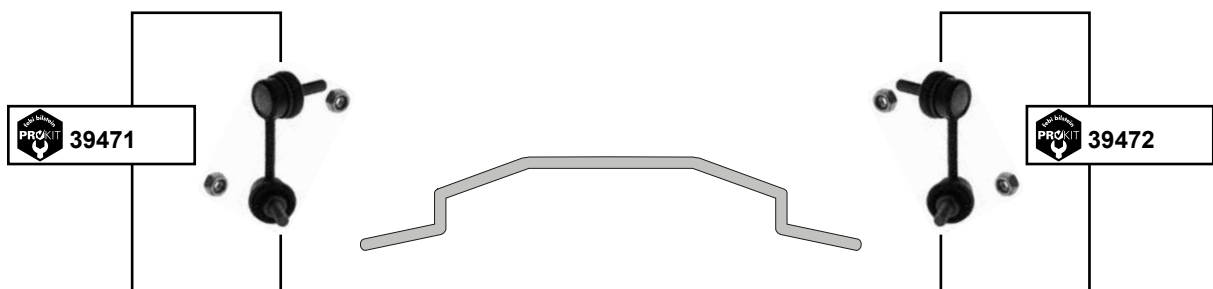

Ref. - No.

39471
39472
43455
43456

60671726
60671727
60671724
60671725

ProKit Verbindungsstange / connecting rod
ProKit Verbindungsstange / connecting rod
ProKit Verbindungsstange / connecting rod
ProKit Verbindungsstange / connecting rod