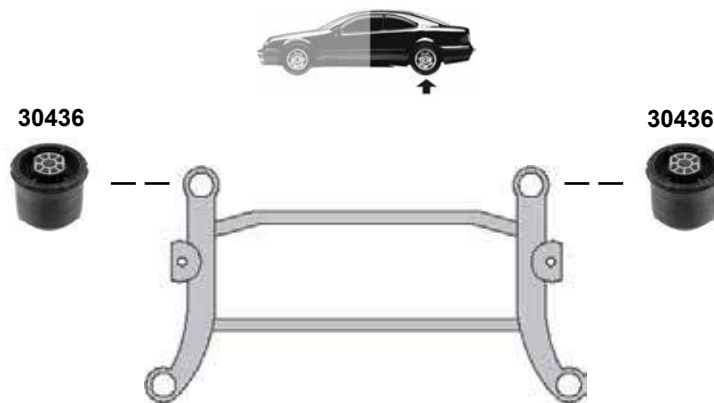

Partner III
(2008 →)