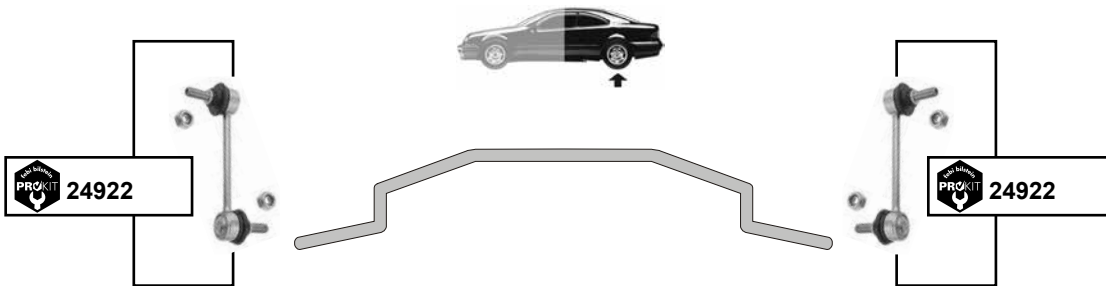

L 285
∅ 18
∅ 18

Coupe (RD) (1996 → 2002)

24915

24915

Coupe (GK) (2001→)

24913

24912

Ref. - No.