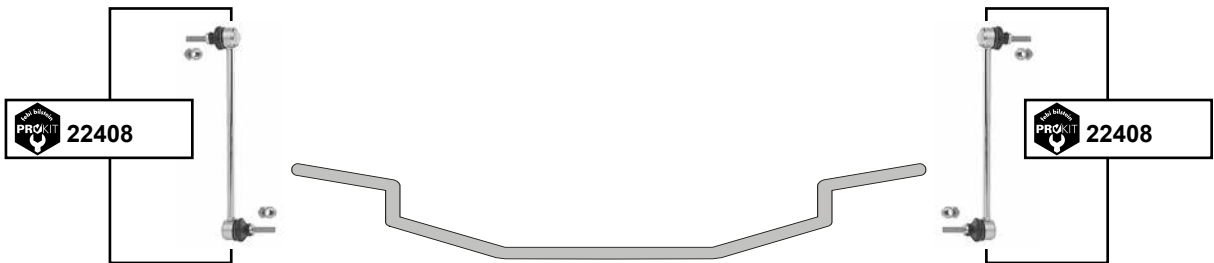

V40 II/V40 Cross Country
(2012 →)

30841

30841