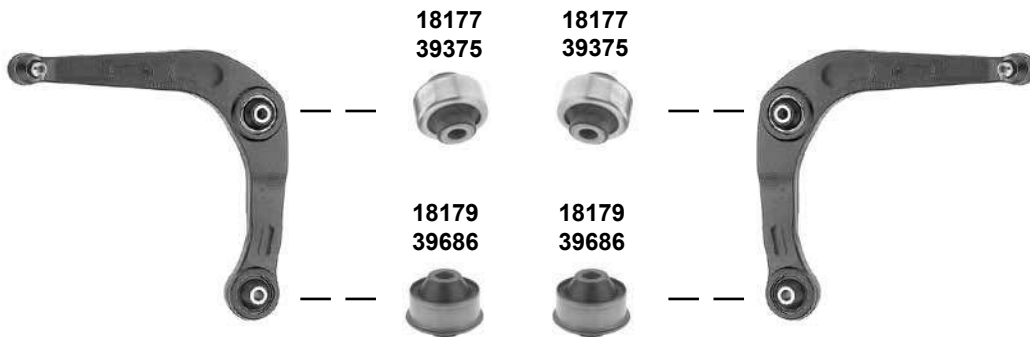

206 (1998 → 2006)

206
(1998 → 2006)

- (1) (mot.) 1,1 / 1,4 8V / 1,9 D → O 09275
- (2) (mot.) 1,6 i / 1,6 16V → O 09122 / (mot.) 2,0 HDI → O 09085
- (3) 3-Türer / 3-door: 1,1 / 1,4 (TU3JP) / 1,6 (TU5JP) / 1,4 HDi / 1,9D / 2,0Hdi / 5-Türer / 5-door: alle / all /
- (4) (mot.) ET3J, DV6TED4 // (mot.) DW10TD O 09086 → // (mot.) TU1JP, TU3JP, DW8/DW8B O 09276 → // (mot.) TU5JP O 09123 → // (mot.) TU5JP4 O 09123/10584 → // (mot.) EW10J4, TU3A, DV4TD O 09191
- (5) (mot.) 1,6 (TU5JP4) ab / from O 10584 → (mot.) 1,4 (TU3AF) 1,4 (TU3A) / 1,4 (DV4TD) / 1,6 (DV6TED4) 1,6 (TU5J4G) / 2,0 (EW10J4S)
- (6) (mot.) DV6TED4 / nur / only N& GTI/S16 // (mot.) EW10J4S // (mot.) EW10J4 → O 09982
- (7) (mot.) TU3JP, TU5JP4, ET3J4, EW10J4, TU5JP4G, TU3A, DV4TD // (mot.) DW10TD nur für verstärkte Aufhängung / only for reinforced suspension // (mot.) TU5JP4 O 10584UW → // (mot.) EW10J4 → O 09981
- (8) (mot.) DW, DW8B, TU1JP // (mot.) DV4TD 3 Türen / doors
- (9) (mot.) DV6TED4, TU5JP4, TU5JP4G, EW10J4, EW10J4S, DV4TD, ET3J4
- (10) (mot.) DV6TED4 3u5-Türer / 3u5-door (GTI/S16) // (mot.) EW10J4/S 3-Türer / 3-door // TU5JP4 3-Türer / 3-door → O 09506 // TU5JP4 5-Türer / 5-door → O 09530
- (11) (mot.) DW8, DV6TED4, EW10JS, TU1JP, TU3JP, DV6TED4 3 Türen / doors normale Aufhängung / standard suspension (mot.) DW10TD, TU5JP4, TU5JP (mot.) DW8B, DW8 verstärkte Aufhängung / reinforced suspension 3 Türen / doors O 0809277 → (mot.) DW8, DV6TED4 verstärkte Aufhängung / reinforced suspension 5 Türen / doors (mot.) DW8B, ET3J4 normale Aufhängung / standard suspension (mot.) DW8B + verstärkte Aufhängung / reinforced suspension 5 Türen / doors O 057683 → (mot.) EW10JS, EW10J4 + 3 Türen / doors (mot.) TU3AF, TU5JP4G, TU3A, DV4TD, DV6TED4 + 5 Türen / doors (mot.) TU3JP normale Aufhängung / standard suspension (mot.) TU3A normale Aufhängung / standard suspension + 3 Türen / doors (mot.) TU3JP verstärkte Aufhängung / reinforced suspension O 0809277 → 206 Break (mot.) TU1JP, TU5JP4, ET3J4, TU3A, DV4TD, DV6TED4