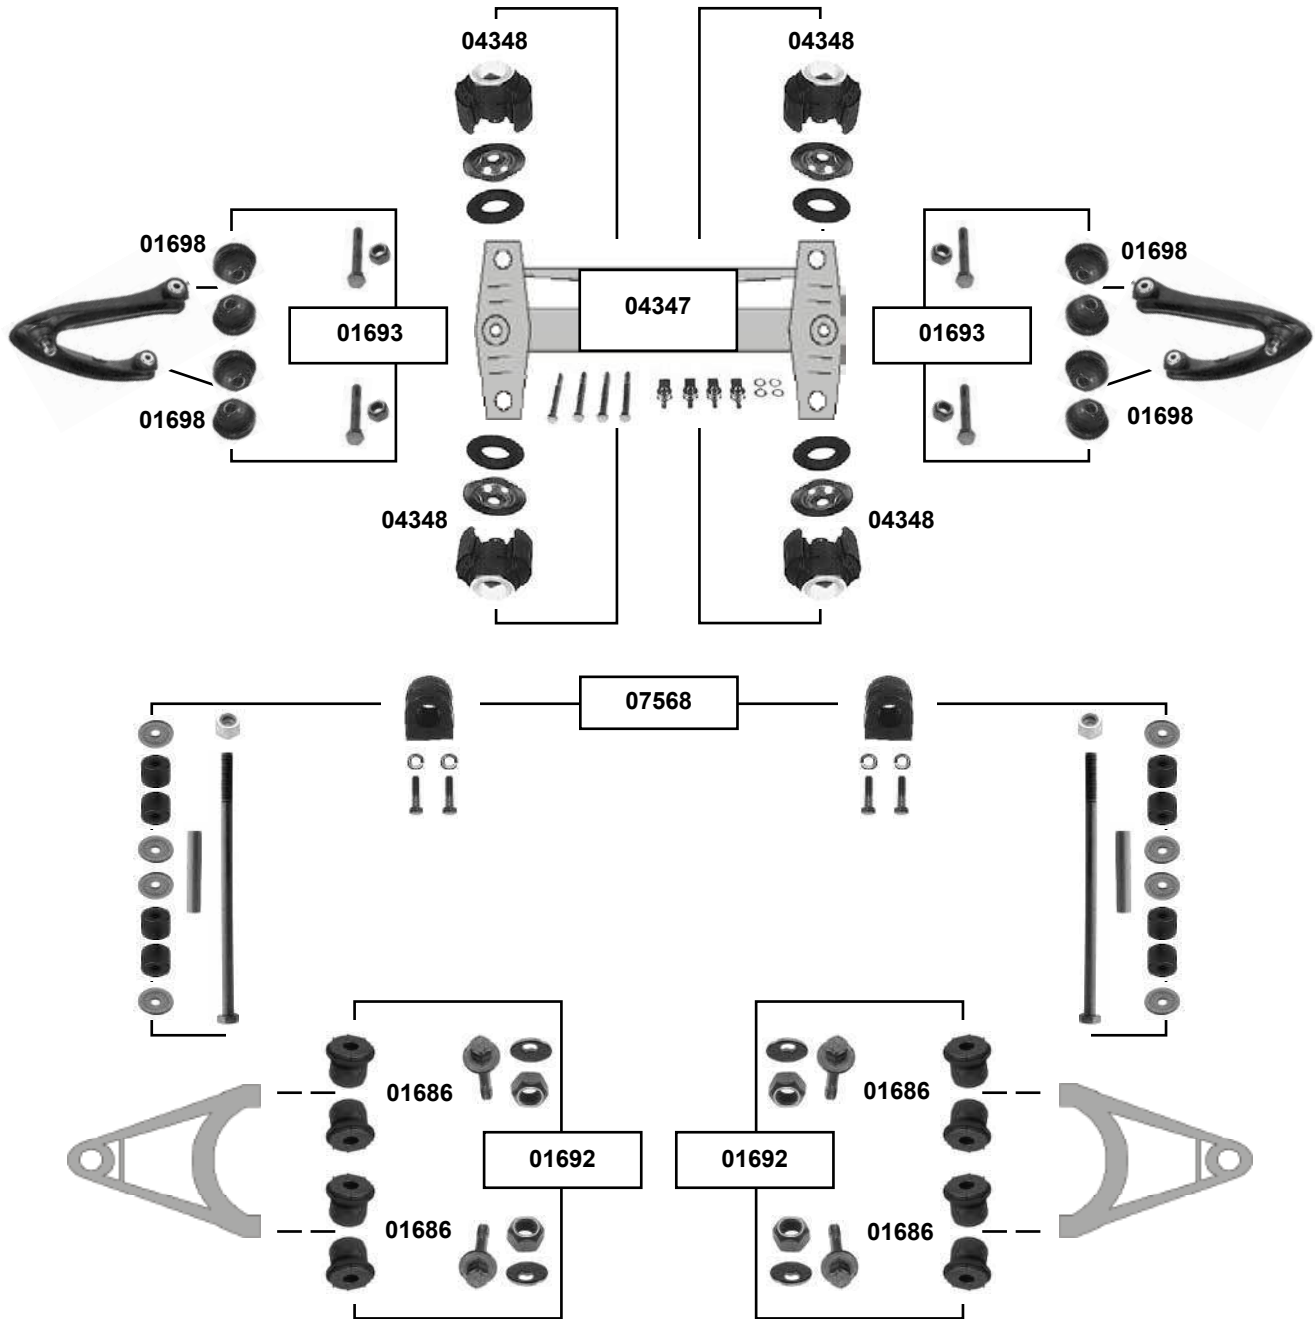

BM 114 / 115 ("8") (1968 → 1977)

Ref. - No.

01686	115 333 28 14	Querlenkerlager / control arm mount	14,5x44x38
01692	115 330 16 75	Rep. Satz Querlenker / rep. kit control arm	12x51x33
01693	115 330 17 75	Rep. Satz Querlenker / rep. kit control arm	
01698	115 333 35 14	Querlenkerlager / control arm mount	12x47x28,5
04347	115 330 18 75	Rep. Satz Vorderachskörper / rep. kit front subframe	
04348	107 330 02 75	Achskörperlager, Vorderachse / crossmember bush, front axle	
07568	115 320 00 47	Rep. Satz Stabilisator / rep. kit stabilizer