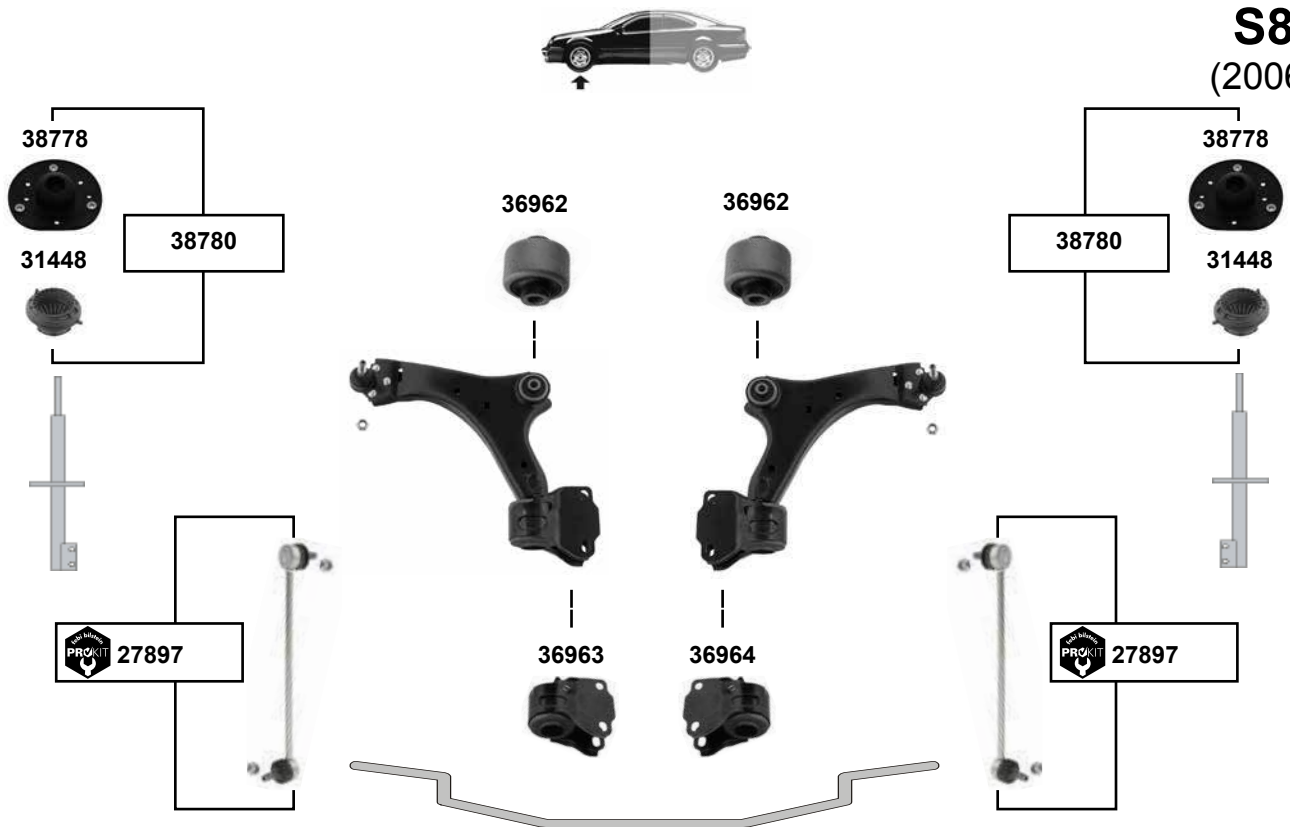

S80 II
(2006 →)

- (1) Staubkappensatz 31406120 mit verwenden (kein Lieferumfang) / use dust cap set 31406120 (not included in the scope of supply)
  Halteplatte beachten (verschiedene Ausführungen möglich) / pay attention to the retaining plate (various versions possible)

Ref. - No.

Part No.	Ref. - No.	Description	Quantity	Dimensions
27897	30648461	ProKit Verbindungsstange / connecting rod		L 300
30830	30760678	ProKit Verbindungsstange / connecting rod		L 180
31448	31277826	Kugellager, Federbeinstützlager / ball bearing for strut mount		
36962	31317661 SK1	Querlenkerlager / control arm mount	(ex.) 4x4	60x38x60
36963	31317661 SK2	Querlenkerlager / control arm mount	(ex.) 4x4	
36964	31317662 SK3	Querlenkerlager / control arm mount	(ex.) 4x4	
38778	31340605	Federbeinstützlager / suspension strut mount		
38780	31340605 S1	Rep. Satz Federbeinstützlagersatz / rep. kit suspension strut mounting kit		
39207	31387280	Achskörperlager / axle beam mount	(1) (ex.) N	
39208	31387281	Achskörperlager / axle beam mount	(1) (ex.) N	
43403	31387281 S1	Achskörperlagersatz / axle beam mounting kit	(1) (ex.) N