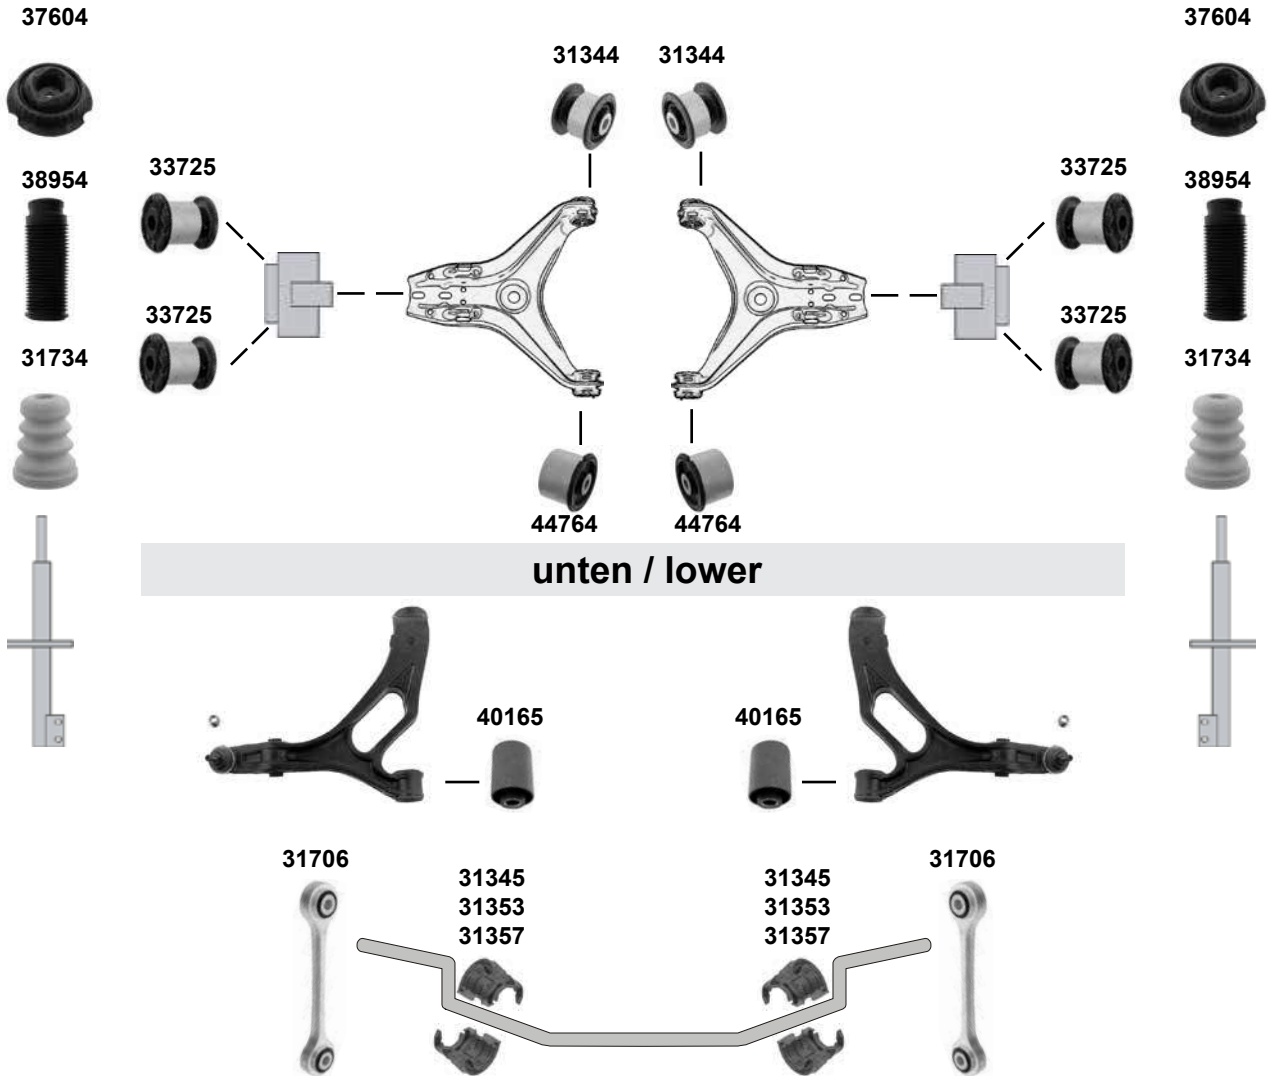

Touareg (7L) (2003 →)

(1) 11/2002 → 05/2008 PR-0AB, PR-0AG / 12/2006 → 05/2010 PR-1BK

(2) 11/2002 → 05/2008 PR-1BK, PR-1BE, PR-0AB /
12/2006 → 05/2010 PR-1BE, PR-1BK /
01/2010 → PR-1BK, PR-1BY

(3) PR-1BK/2MA für Fahrzeuge mit elektrischer Dämpferregulierung / for vehicles with electronic suspension control
Gummi / rubber

Ref. - No.

31344	7L0 407 077	Querlenkerlager / control arm mount		Ø A 40
31345	7L8 411 313 B	Stabilisatorlager, unten + oben / stabilizer mount, lower + upper	(3)	Ø A 38
31353	7L0 411 313 G	Stabilisatorlager, unten + oben / stabilizer mount, lower + upper	(1)	
31357	7L0 411 313 J	Stabilisatorlager, unten + oben / stabilizer mount, lower + upper	(2)	
31706	7L0 411 317	Verbindungsstange / connecting rod		L 244,2 / 197
31734	7L8 412 303	Anschlagpuffer, Stoßdämpfer / buffer, shock absorber		H 78
33725	7L0 407 183 A	Querlenkerlager / control arm mount		Ø A 40
37604	7L0 412 327 A	Federbeinstützlager / suspension strut mount		ØI 11,83
38954	7L0 412 137	Schutzhülle Stoßdämpfer / protective cap shock absorber	→ 05/10 PR-1BA, 1BE	H 210
40165	7L0 412 333 A	Querlenkerlager / control arm mount		Ø A 46,5
44764	7L0 407 182 G	Querlenkerlager / control arm mount		Ø A 72,05