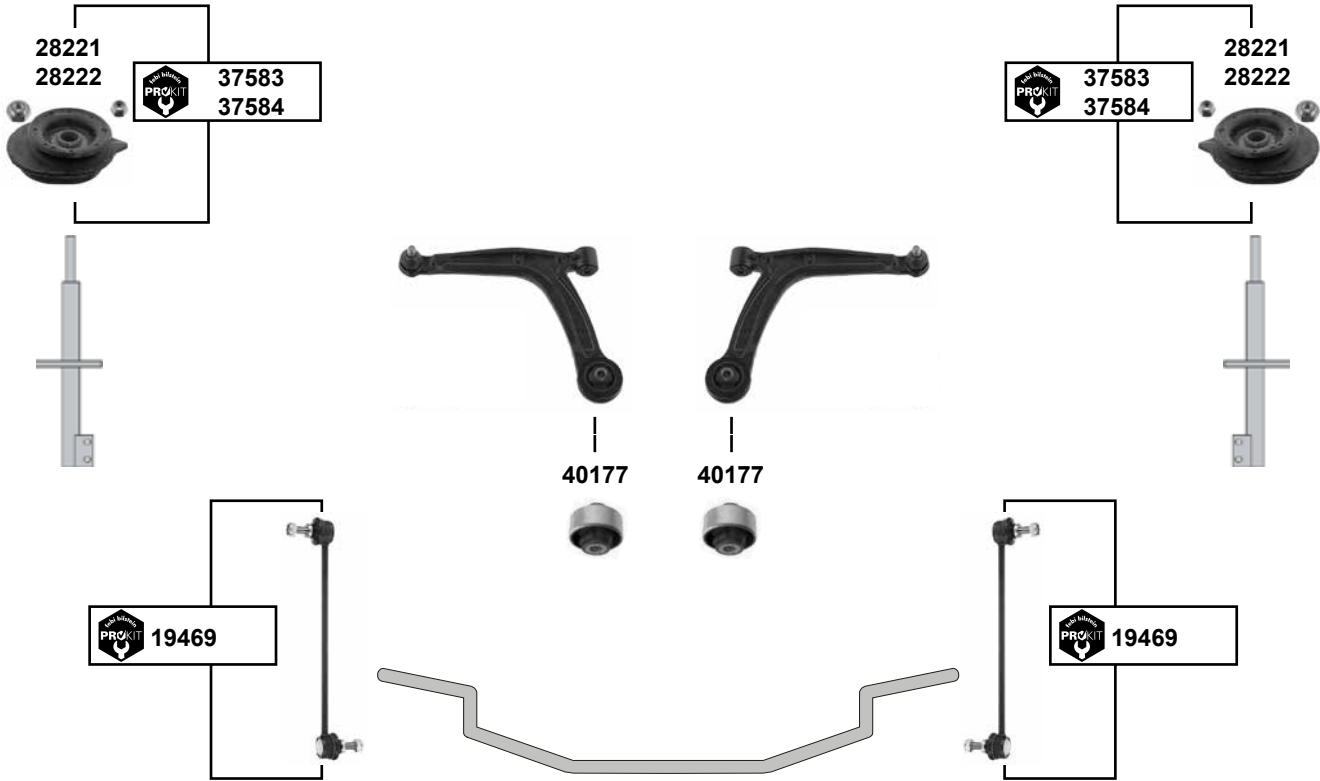

500 Nuova / Abarth (2007 → 2012)

36976

36976

(1) 1,2 ; 1,3 D Multijet 55 kW ; 1,4 (ch.) 418096 → / 1,3 D Multijet 70kW

(2) 0,9 ; 1,2 ; 1,3 JTD 55kW (ch.) → 418096 ; 1,4

Ref. - No.

19469	50700941	ProKit Verbindungsstange / connecting rod		L 290
28221	46746544	Federbeinstützlager / suspension strut mount	(2)	
28222	51830518	Federbeinstützlager / suspension strut mount	(1)	
36976	51811829	Anschlagpuffer, Stoßdämpfer / buffer, shock absorber		H 106
37583	51830518 S1	ProKit Federbeinstützlagersatz / suspension strut mounting kit	(1)	
37584	46746544 S1	ProKit Federbeinstützlagersatz / suspension strut mounting kit	(2)	
40177	51857022 SK	Querlenkerlager / control arm mount	(ex.) Xenon	Ø A 52