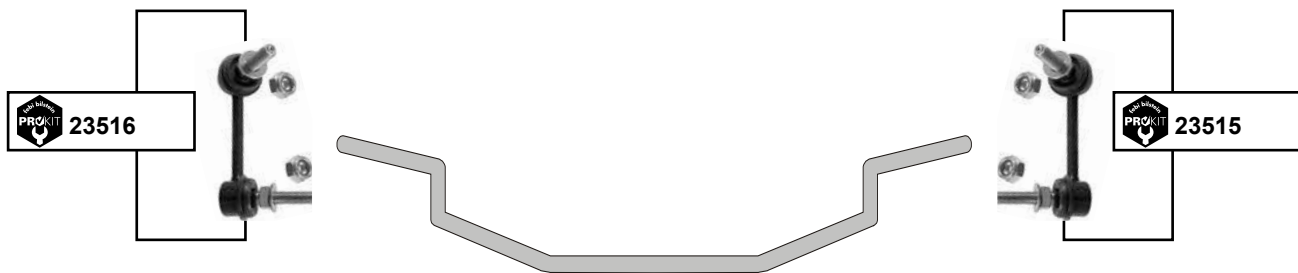

Qashqai+2 Qashqai(J10 /JJ10) (2007 →)

Serena (C23M) (1992 →)

- (1) Qashqai (J10E) : 04/07 → (mot.) 2,0 M9R
- (2) Qashqai (J10E) (mot.) 2,0 Diesel M9R, (mot.) 1,6 Benzin HR16DE, (mot.) 2,0 Benzin (MR20DE)
Qashqai (JJ10E) 08/08 → (mot.) 1,6 Benzin HR16DE, (mot.) 2,0 Benzin MR20DE, (mot.) 1,5 Diesel K9K