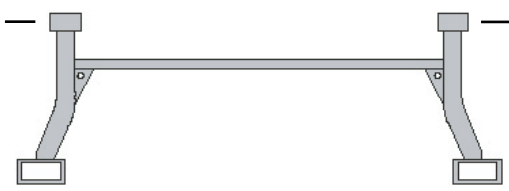

**Escort 91 Cosworth /
Escort 95 Cosworth**
(03/92 → 12/95)

Ref. - No.

06172	1 656 752
06179	6 192 705
14507	7 234 730
24187	6 745 350

Stabilisatorlager / stabilizer mount
Querlenkerlager / control arm mount
Federbeinstützlager / suspension strut mount
Hinterachslager / rear axle bearing

(ex.) 4WD

16x65x23
12x35x51