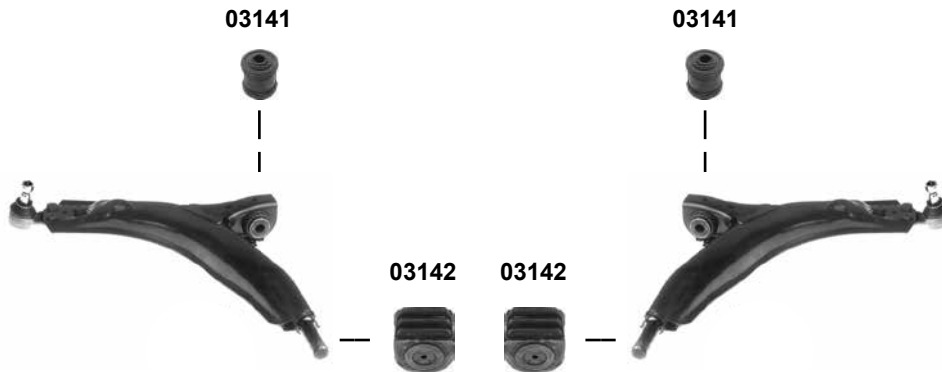

Lanos
(1997 →)

Ref. - No.

03141
03142
03207
03212

96335966
90235040
02875013 S1
02875013

Querlenkerlager / control arm mount
Querlenkerlager / control arm mount
ProKit Verbindungsstangensatz / connecting rod set
Verbindungsstangenlager / stabiliser link bush

59x46x14,5
21x56x54,5