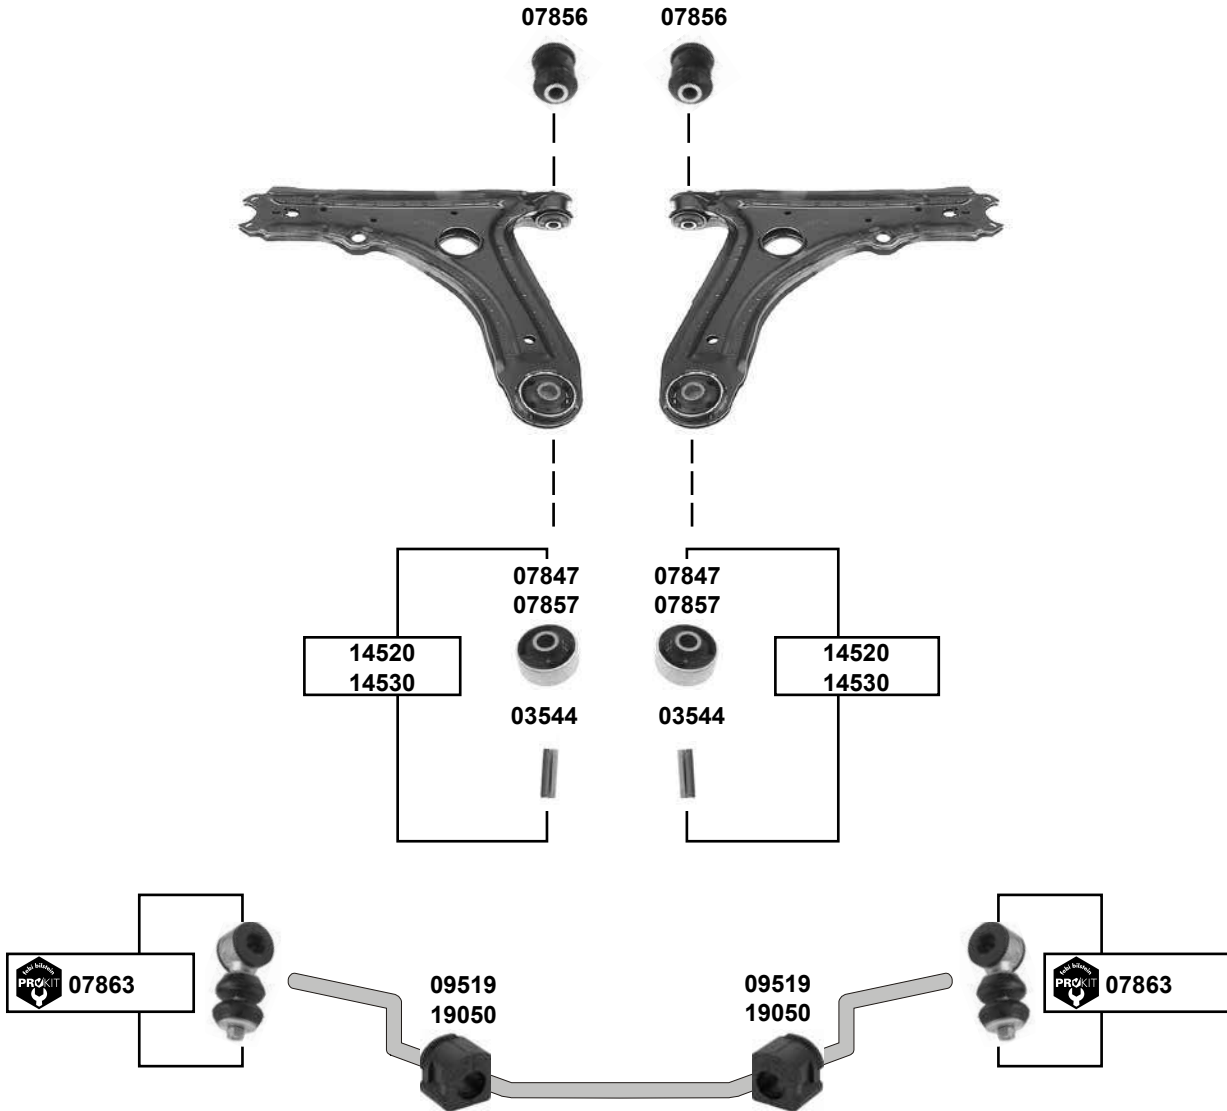

Golf 3 Variant (1H) (1992 → 1999)

servo

	Ref. - No.			
03544	191 407 190 A	Hülse / sleeve		50x17
07847	191 407 181 D	Querlenkerlager / control arm mount	NEW	17x60x41
07856	357 407 182	Querlenkerlager / control arm mount		12x33x54
07857	191 407 181 B	Querlenkerlager / control arm mount	OLD	17x60x41
07863	191 411 315 B S1	ProKit Verbindungsstange / connecting rod		
09519	191 411 314	Stabilisatorlager / stabilizer mount		Ø | 17
14520	191 407 181 B S1	Querlenkerlager / control arm mount	OLD	
14530	191 407 181 D S1	Querlenkerlager / control arm mount	NEW	
19050	1H0 411 314	Stabilisatorlager / stabilizer mount		Ø | 19