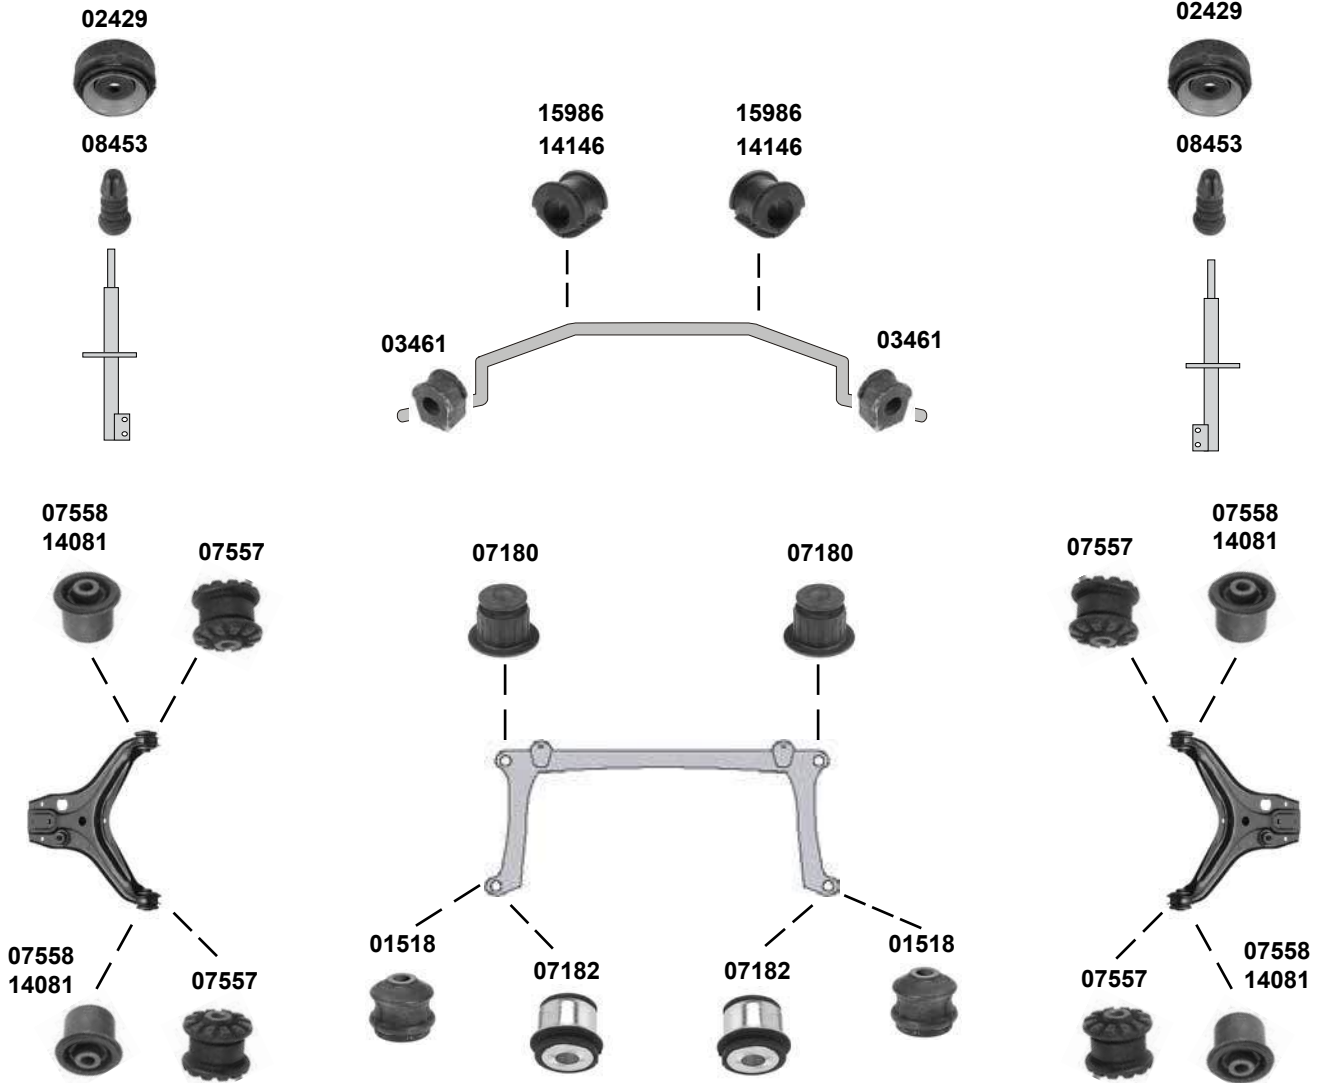

Coupé (85)
(1981 → 1988)

	(1) (ch.) → 85-D-079180 (ch.) 85-D-079181 →	4 cyl. / 5 cyl. 4 cyl. man.	(3) (ch.) 85-F-166994 →	4 cyl. / 5 cyl.
	(2) (ch.) 85-D-079181 → (ch.) 85-D-079181 →	4 cyl. servo 5 cyl.	(4) (ch.) → 85-F-166993	4 cyl. man.

	Ref. - No.			
01518	811 199 419 A	Achskörperlager, Vorderachse / crossmember bush, front axle	(ch.) → 85-E-220000	10x40,5x36
02429	8A0 412 323 D	Federbeinstützlager / suspension strut mount		Ø I 14 H 37
03461	823 411 313 A	Stabilisatorlager / stabilizer mount		Ø I 12,5
07180	893 199 415	Achskörperlager, Vorderachse / crossmember bush, front axle	(ch.) 85-E-220001 →	10x39x46
07182	893 199 419	Achskörperlager, Vorderachse / crossmember bush, front axle	(ch.) 85-E-220001 →	10x38x42
07557	811 407 181 A	Querlenkerlager / control arm mount	(1)	10x38x44
07558	857 407 181	Querlenkerlager / control arm mount	(2) OLD	10x37x44
08453	893 412 131 B	Anschlagpuffer, Stoßdämpfer / buffer, shock absorber	(ex.) HD	H 65
14081	8A0 407 181	Querlenkerlager / control arm mount	(2) NEW	10x37x44
14146	811 411 327 A	Stabilisatorlager / stabilizer mount	(3)	
15986	823 411 327 B	Stabilisatorlager / stabilizer mount	(4)