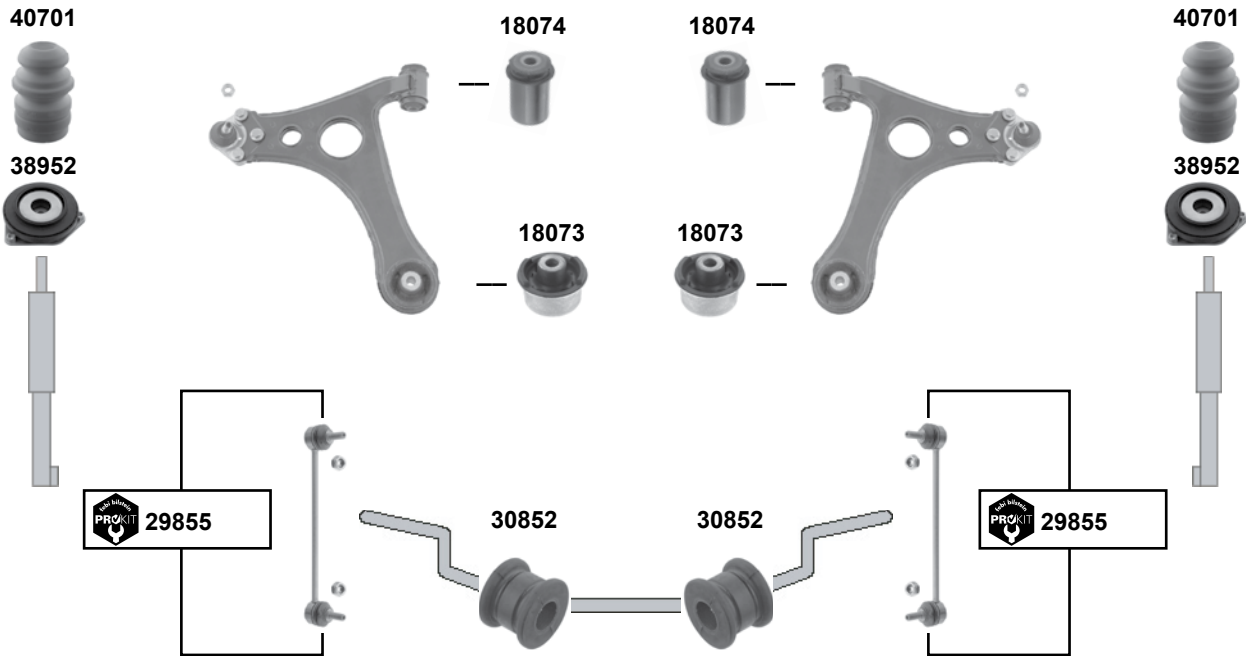

A-Klasse (BM 169)

(2004 →)

Ref. - No.

18073	168 333 06 14	Querlenkerlager / control arm mount	
18074	168 333 07 14	Querlenkerlager / control arm mount	
29855	169 320 09 89	ProKit Verbindungsstange / connecting rod	M10x1,5
30852	168 323 03 85	Stabilisatorlager / stabilizer mount	
30774	169 325 02 84	Federunterlage oben / spring seat upper	
30775	169 325 03 84	Federunterlage unten / spring seat lower	
33627	169 320 05 89 S1	ProKit Verbindungsstange / connecting rod	
36008	202 326 01 68	Gummipuffer für Stoßdämpfer / rubber buffer for shock absorber	Ø | 12
38952	169 320 00 73	Federbeinstützlager / suspension strut mount	
40701	169 323 01 92 SK	Anschlagpuffer / buffer