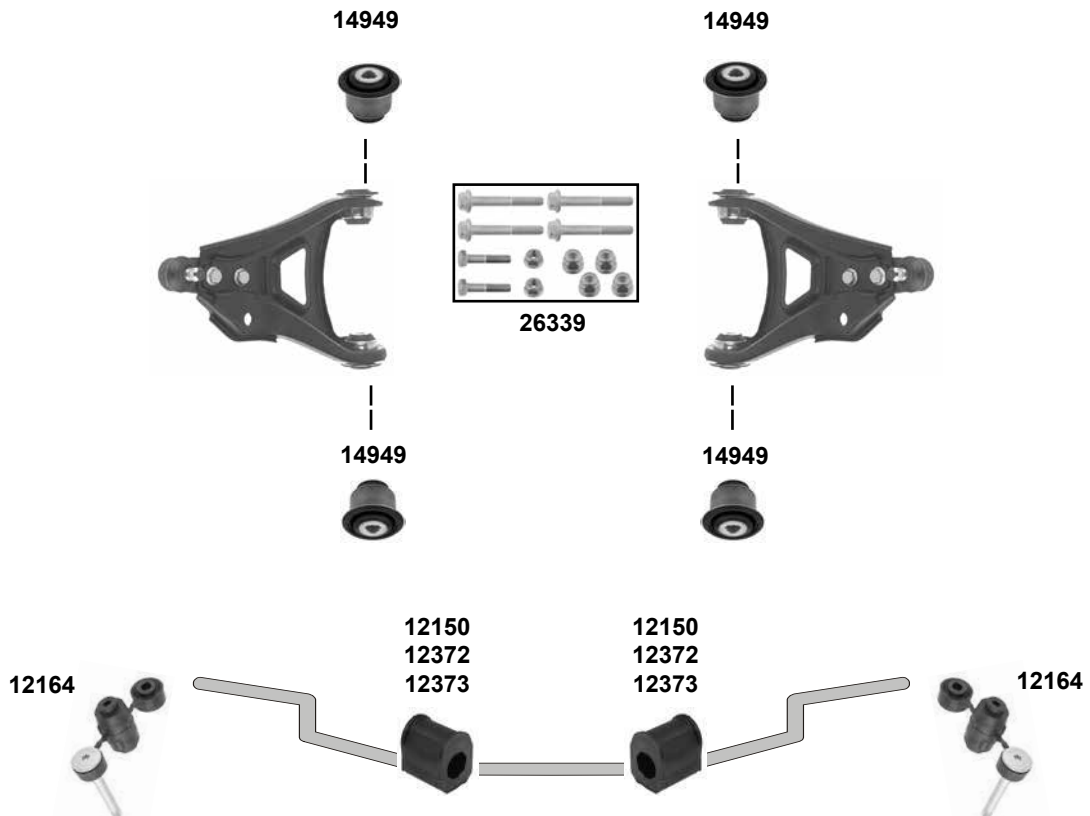

Platina
(1998 →)

	Ref. - No.			
12150	77 00 798 053	Stabilisatorlager / stabilizer mount		Ø 22
12164	54616-00QAA	Stabilisatorlager / stabilizer mount	(ex.) RS V6	
12372	77 00 835 929	Stabilisatorlager / stabilizer mount		Ø 24
12373	77 00 785 788	Stabilisatorlager / stabilizer mount		Ø 23
14949	54560-00QAB	Querlenkerlager / control arm mount		45,5x46
26339	54500-00QAH S1	Schraubensatz / screw kit	(ex.) RS V6	
33760	54616-4A00B	ProKit Verbindungsstange / connecting rod		L 282