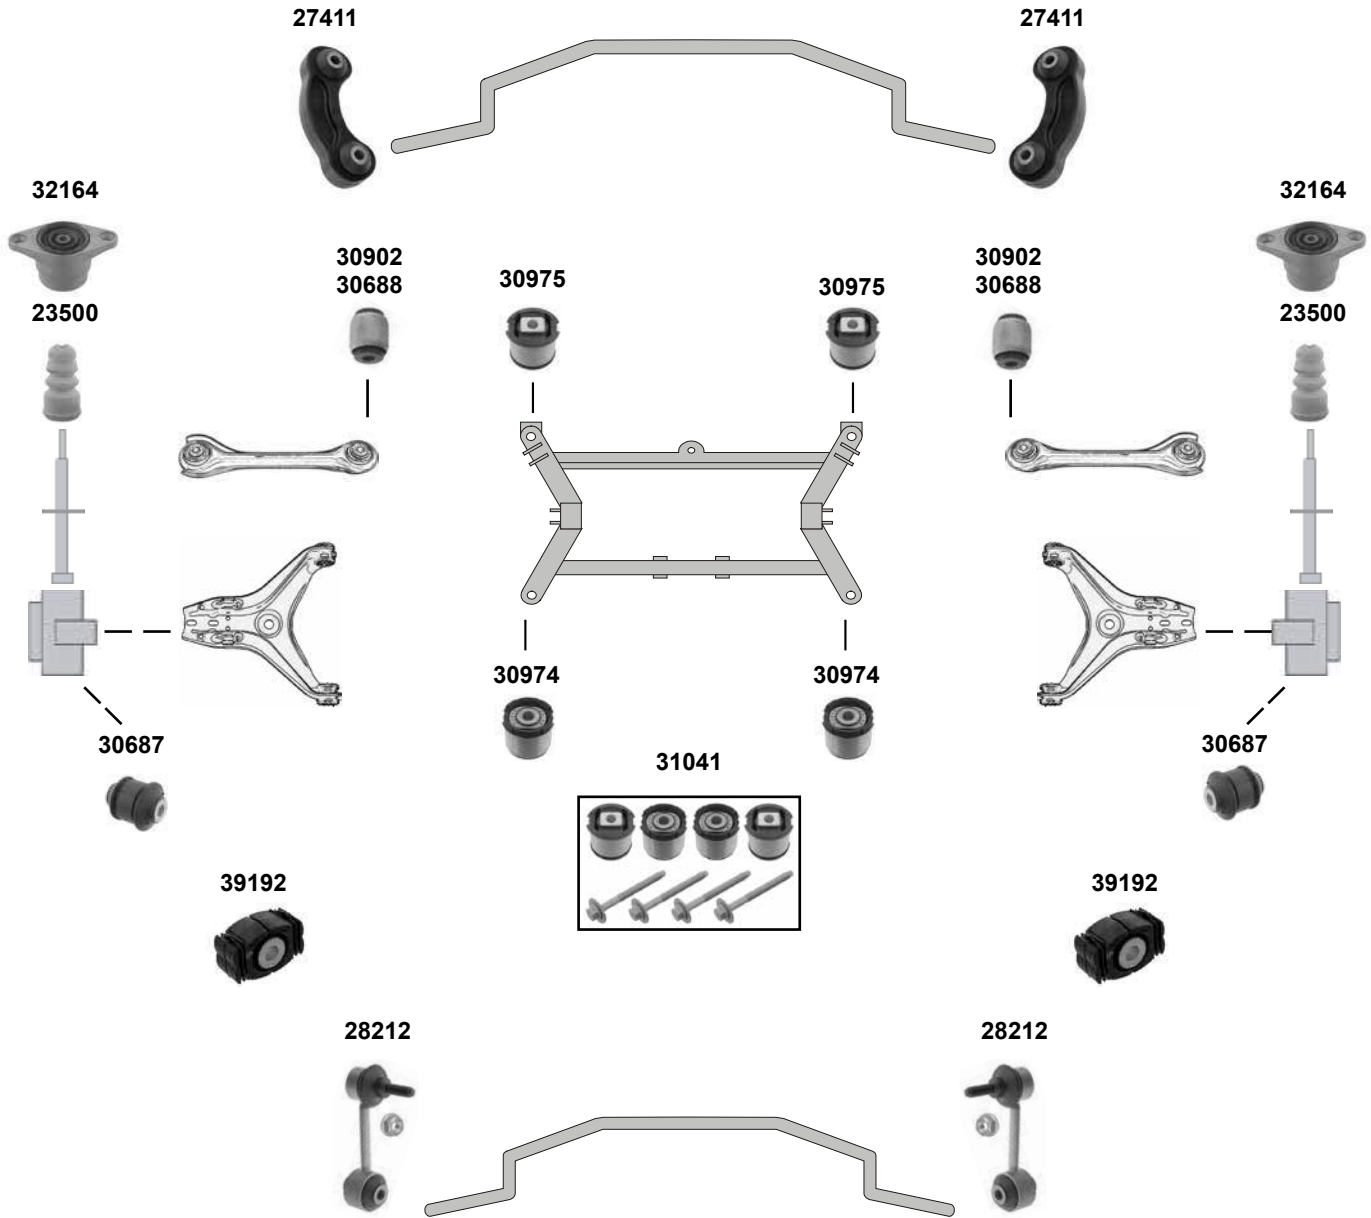

A6 Allroad (4F)
(2007 → 2011)

(1) mit Luftfederung / with air suspension

(2) (ex.) mit Luftfederung / with air suspension

Ref. - No.

23500	4F0 512 131 C	Anschlagpuffer, Stoßdämpfer / buffer, shock absorber		L 100
27411	4F0 505 465 N	Verbindungsstange / connecting rod		
28212	4F0 505 465 P	Verbindungsstange / connecting rod	(1)	L 100
30687	8E0 505 203 D	Gummilager / rubber mount		Ø A 36,5 B46
30688	8E0 501 541 K	Querlenkerlager / control arm mount	(2)	Ø A 36
30902	4F0 501 541	Querlenkerlager / control arm mount	(1)	Ø A 36
30974	4F0 505 145 A	Achskörperlager / axle frame mounting	quattro	Ø A 80 H 73
30975	4F0 505 145 B	Achskörperlager / axle frame mounting	quattro	Ø A 80 H 71
31041	4F0 505 145 B S1	Rep. Satz Achskörperlagersatz / rep. kit axle frame mounting		
32164	4F0 513 353 D	Federbeinstützlager / suspension strut mount		
39192	8K0 505 279 E	Achskörperlager / axle beam mounting		Ø I 14