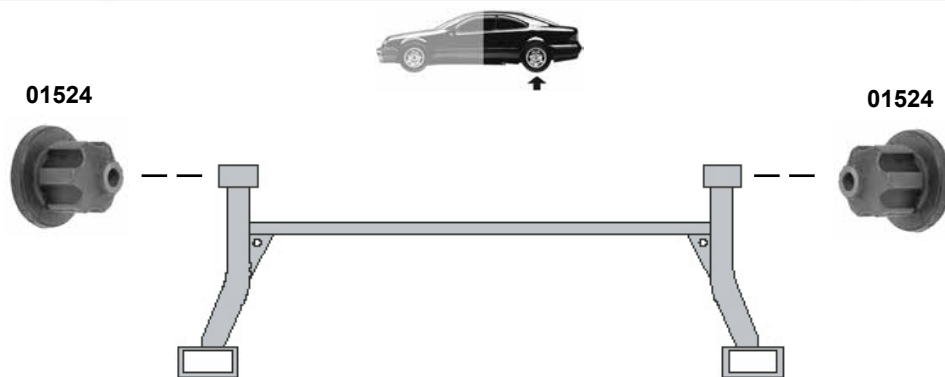

Derby 1 (1975 → 1981)

Ref. - No.

01524	861 511 271	Hinterachslager / rear axle mount
02542	357 412 135	Schutzkappe, Stoßdämpfer / protective cap shock absorber
02757	867 411 313	Stabilisatorlager / stabilizer mount
04519	871 412 323 A	Federbeinstützlager / suspension strut mount
05492	871 412 323 A S1	Rep. Satz Federbeinstützlager / suspension strut mount
07411	861 412 131	Anschlagpuffer, Stoßdämpfer / buffer, shock absorber
07701	861 407 183	Stabilisatorlager / stabilizer mount

10x44x54

Ø | 16,5