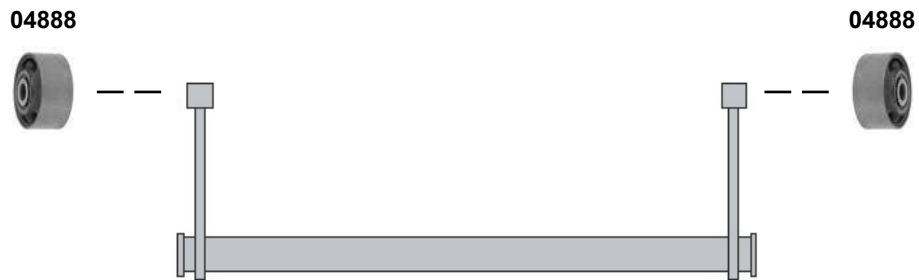

100 / 100 Avant (43)
200 / 200 Avant (43)
(1977 → 1982)