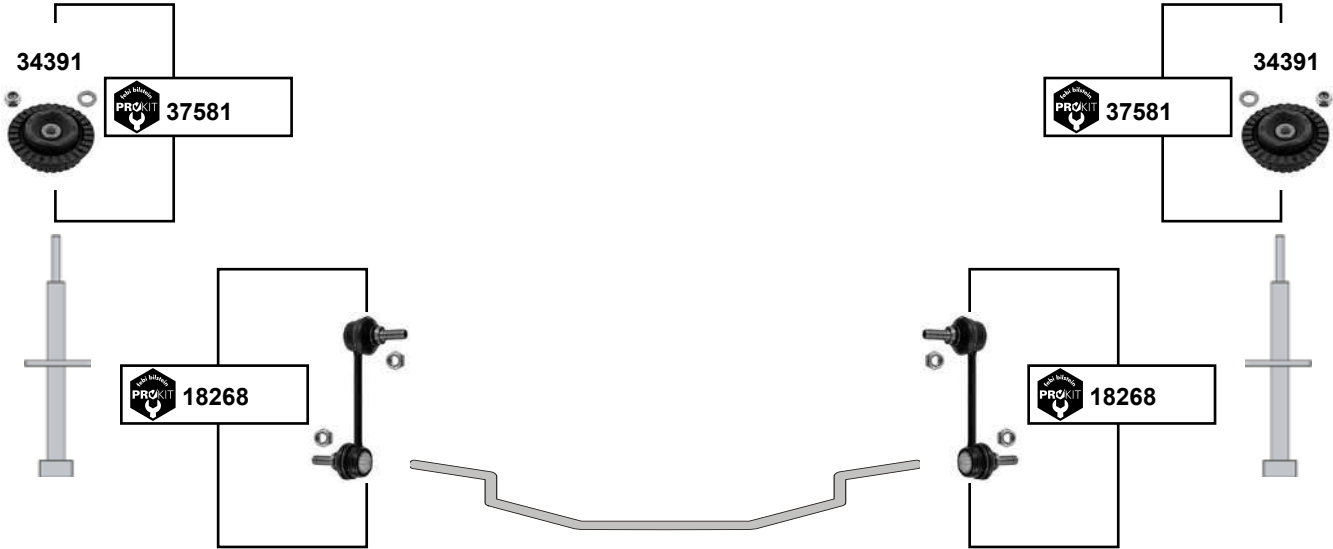

147 (BM 937) (2001 →)

(1) alle / all (ex.) 2,0 121kW + 3,2 GTA / (ex.) Sport

Ref. - No.

18216	60613575	Verbindungsstange hinten / connecting rod rear		
18268	46843389	ProKit Verbindungsstange / connecting rod		
33010	60682636	Querlenkerlager / control arm mount	→ 10	ØA 32 H32
34391	60625002	Federbeinstützlager / suspension strut mount	→ 10	H37
34951	46791956	Federbeinstützlager / suspension strut mount	→ 10	
37581	60625002 S1	ProKit Federbeinstützlager / suspension strut mount	→ 10	
38106	46791956 S1	ProKit Federbeinstützlager / suspension strut mount	→ 10 (1)	
44520	51749713 SK	Querlenkerlager / control arm mount		Ø A 38 B 24