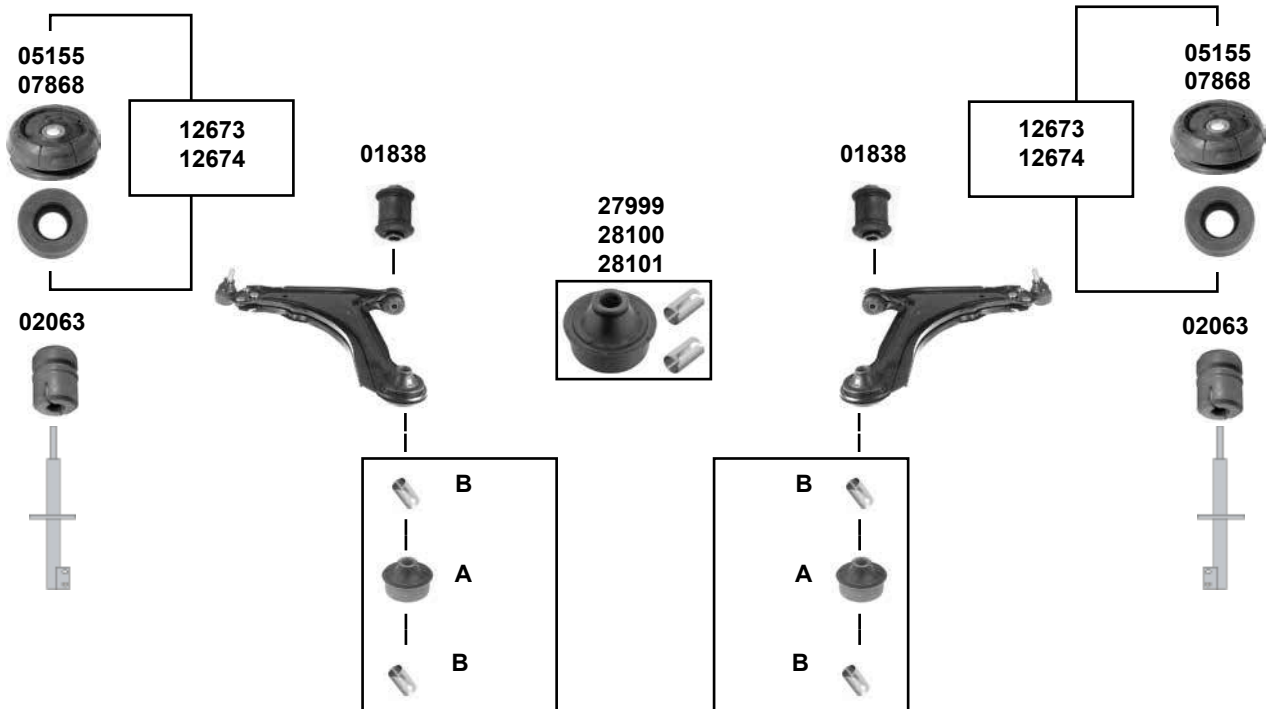

(ch.) → 5E999999

Vectra A
(1988 → 1995)
1.4 → 2.0 i (ex.16 V)
1.7 D / TD

Rep. Sätze / rep. kits

	A	B	i
	01837	10431	(1)
	02015	10431	(2)
	17321	10431	(3)

(1) (ch.) → R 1049314 / R 5112256 / R 7540515

(2) (ch.) R 1049315 / R 5112257 / R 7540516 →