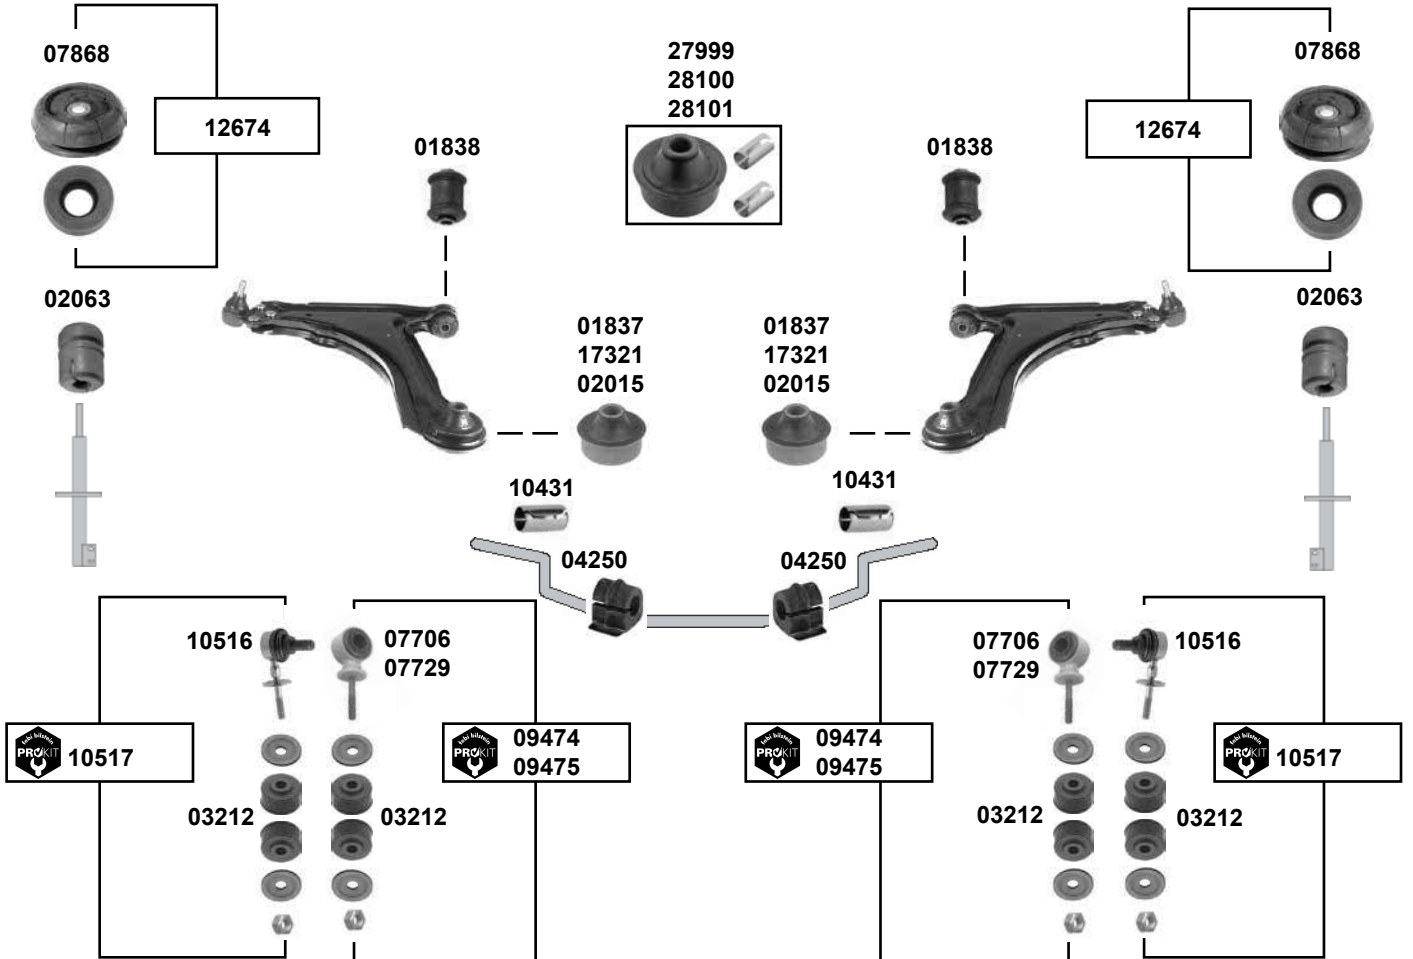

Vectra A

(1988 → 1995)

2.0 16 V → 2.5 V6

- | | | |
|--|--|--|
| | (1) (ch.) → NV 535971 / P 1001687 / P 5004910 | (3) (ch.) NV 535972 / P 1001688 / P 5004911 → |
| | (2) (ch.) R 75440516 / R 1049315 / R 5112257 → | (4) (ch.) → R 75440515 / R 1049314 / R 5112256 |