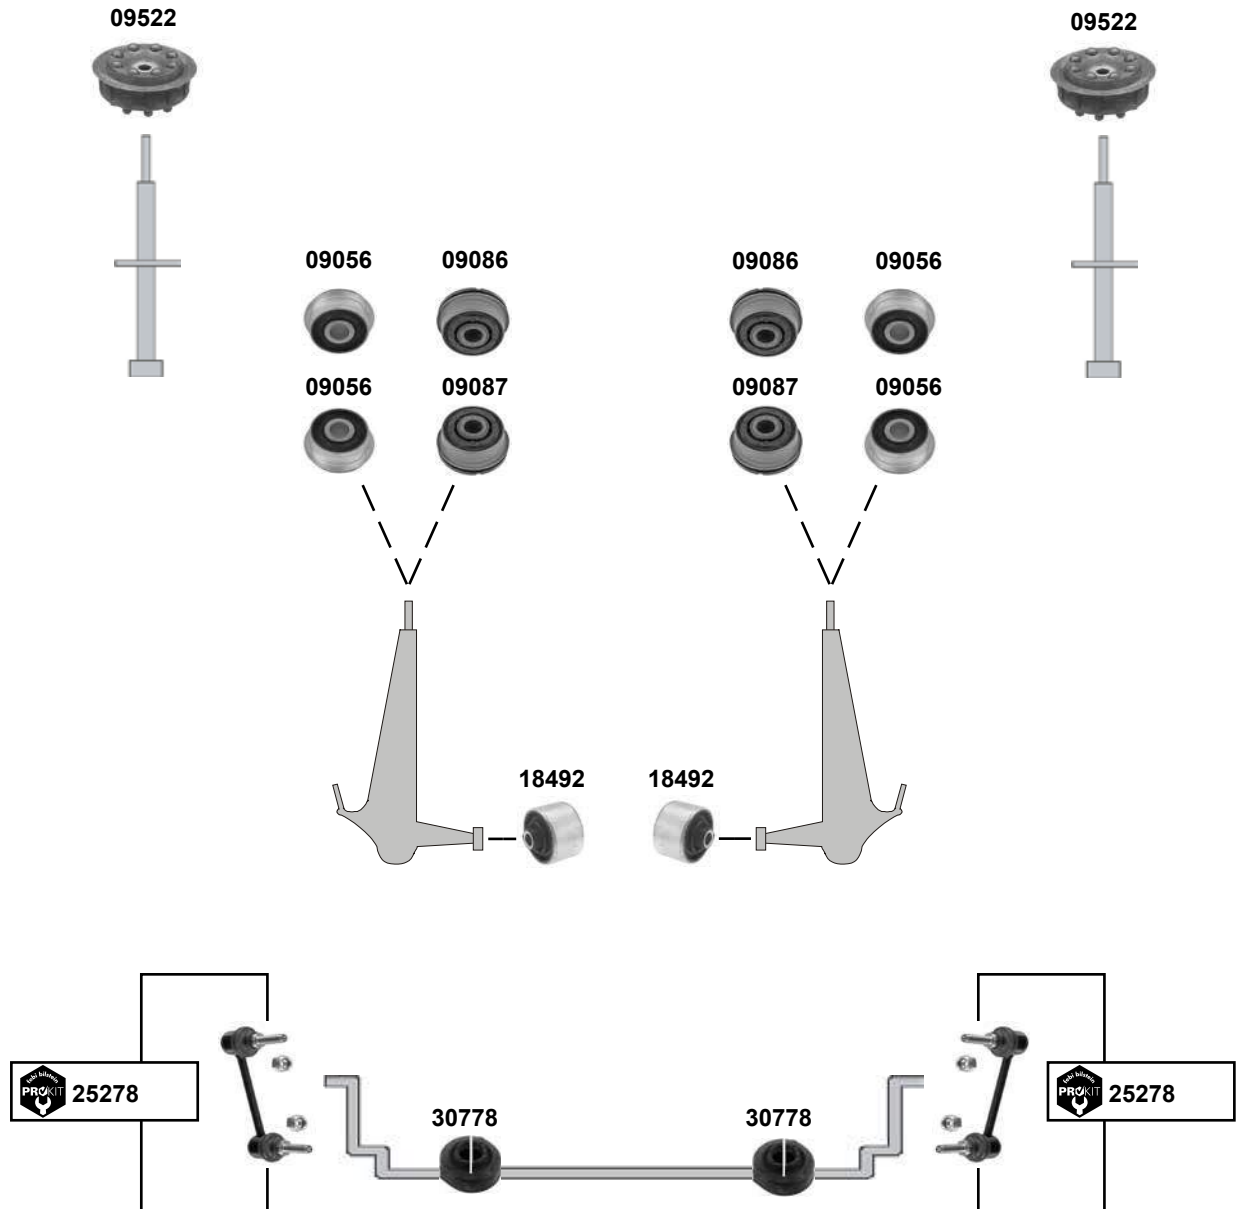

100 Quattro
100 Avant Quattro (4A)
(1992 → 1994)

(1) Audi 100 (ch.) 44-G-073362 → **(2) Audi 100 avant → 94 AAD/AAE/ABB/ABK/ADW**

	Ref. - No.			
09056	443 511 247 D	Querlenkerlager / control arm mount	(ch.) → 44-L-125000	14x44x23
09086	4A0 511 247 B	Querlenkerlager / control arm mount	(ch.) 44-L-125001 →	14x44x23
09087	4A0 511 249	Querlenkerlager / control arm mount	(ch.) 44-L-125001 →	14x44x23
09522	443 512 331	Federbeinstützlager / suspension strut mount	(ex.) N	Ø 10 H 40
18492	4D0 511 523 C	Querlenkerlager / control arm mount	(1)	
25278	4A0 505 389	ProKit Verbindungsstange / connecting rod	(2)	
30778	4A0 411 327 F	Stabilisatorlager / stabilizer mounting		