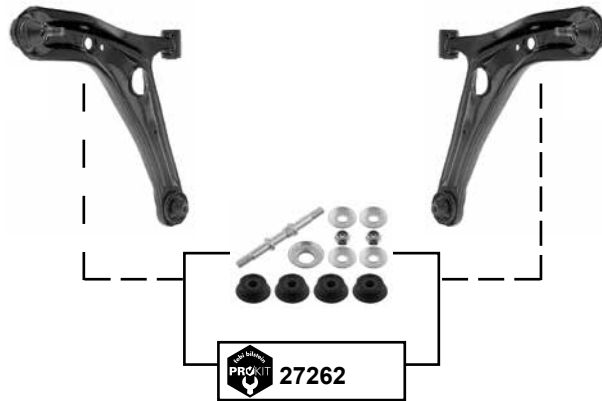

Scion XA/XB (_NCP_)
(2003 → 2006)