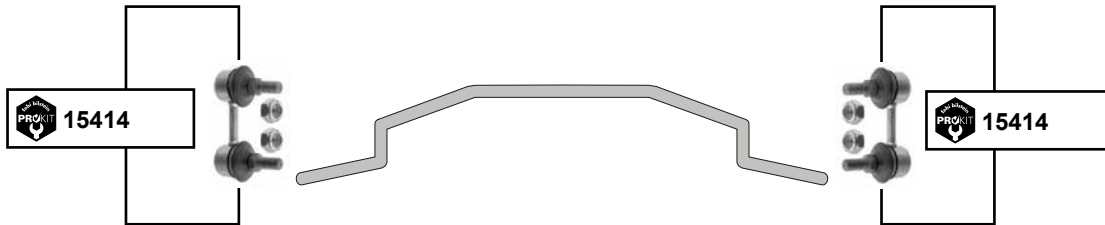

Eclipse I (1989 → 1995)