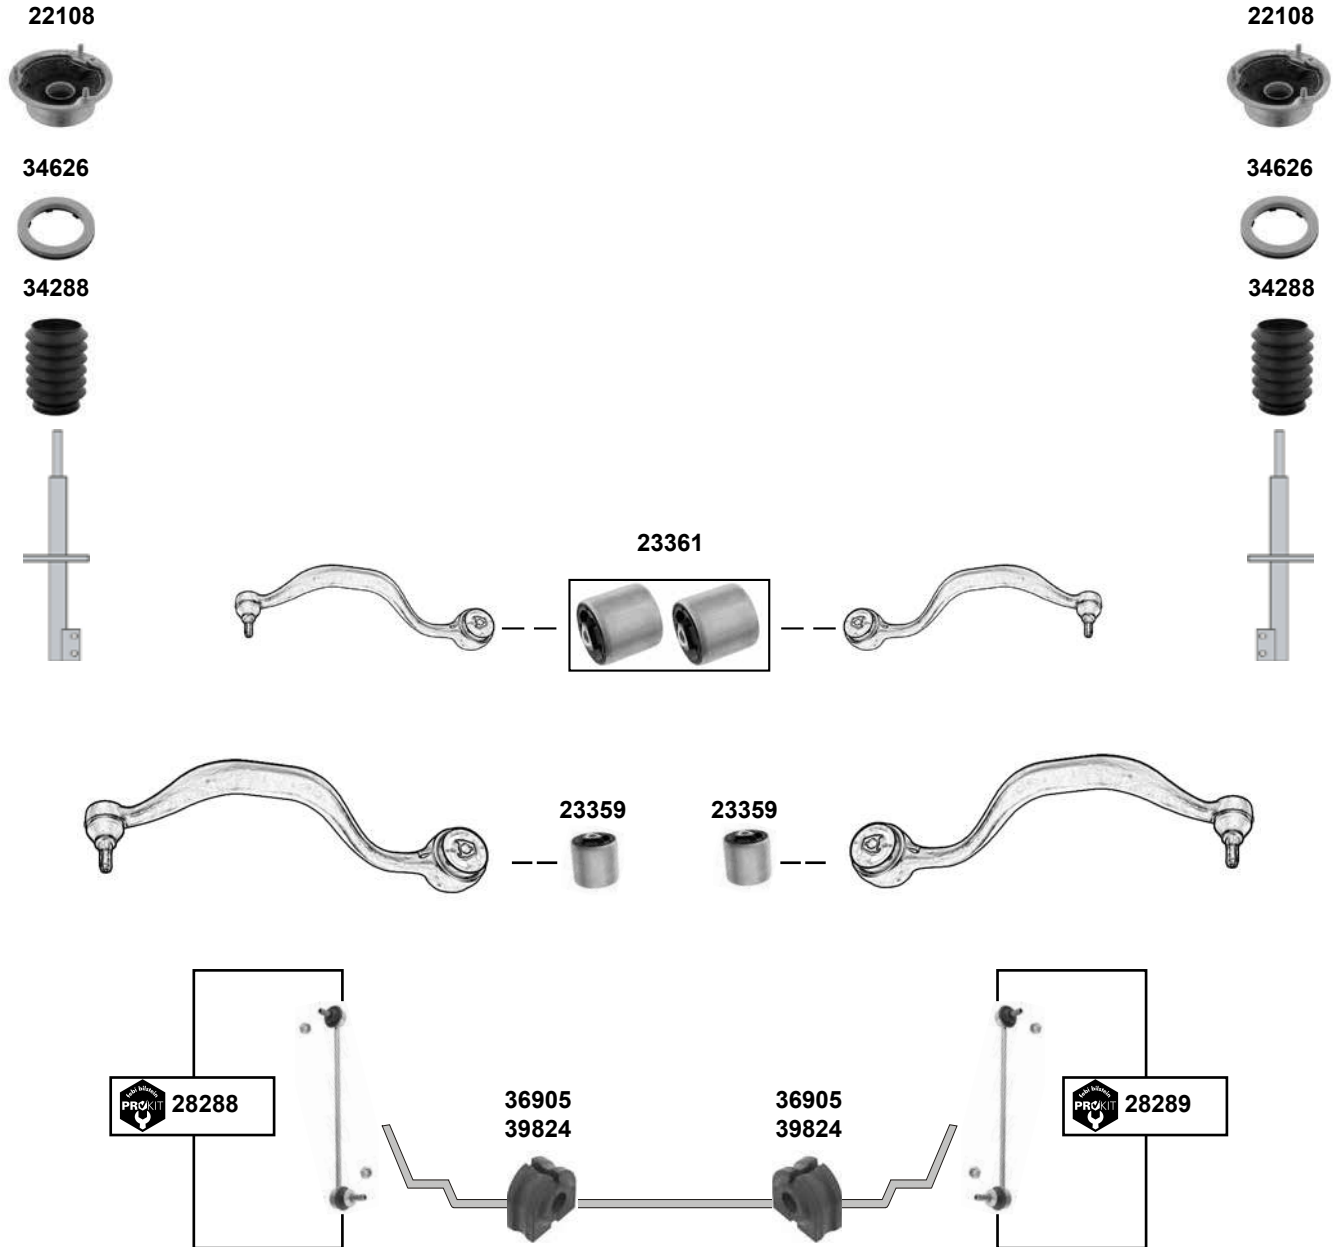

6'er (E63/E64/LCI) 630 i-M6
(2003 → 2011)

(1) E63: 630i, 645i, 650i / E63 LCI: 630i, 635d, 645i, 650i nur/only Dynamic Drive
E64: 630i, 645Ci, 650i / E64 LCI: 630i, 635d, 645i, 650i nur/only Dynamic Drive

Ref. - No.

Part No.	Ref. - No.	Description	Quantity	Notes
22108	31 33 6 760 943	Federbeinstützlager / suspension strut mount	(ex.) M6	
23359	31 12 6 765 992	Querlenkerlager / control arm mount		12x70x65/76
23361	31 12 0 305 612	Querlenkerlagersatz / control arm bearing set		Ø A 70
28288	31 30 6 781 541	ProKit Verbindungsstange links / connecting rod left		L 332
28289	31 30 6 781 542	ProKit Verbindungsstange rechts / connecting rod right		L 332
34288	31 33 1 094 749	Schutzhülle, Federbein / protection cover for strut	(ex.) M6	
34626	31 33 1 090 612 SK	Axialrillenkugellager / axial bearing	EDC M6	
36905	31 35 6 764 113	Stabilisatorlager / stabilizer mount	(ex.) M6	Ø I 25
39824	31 35 6 753 913	Stabilisatorlager / stabilizer mount	(1)	Ø 58,5