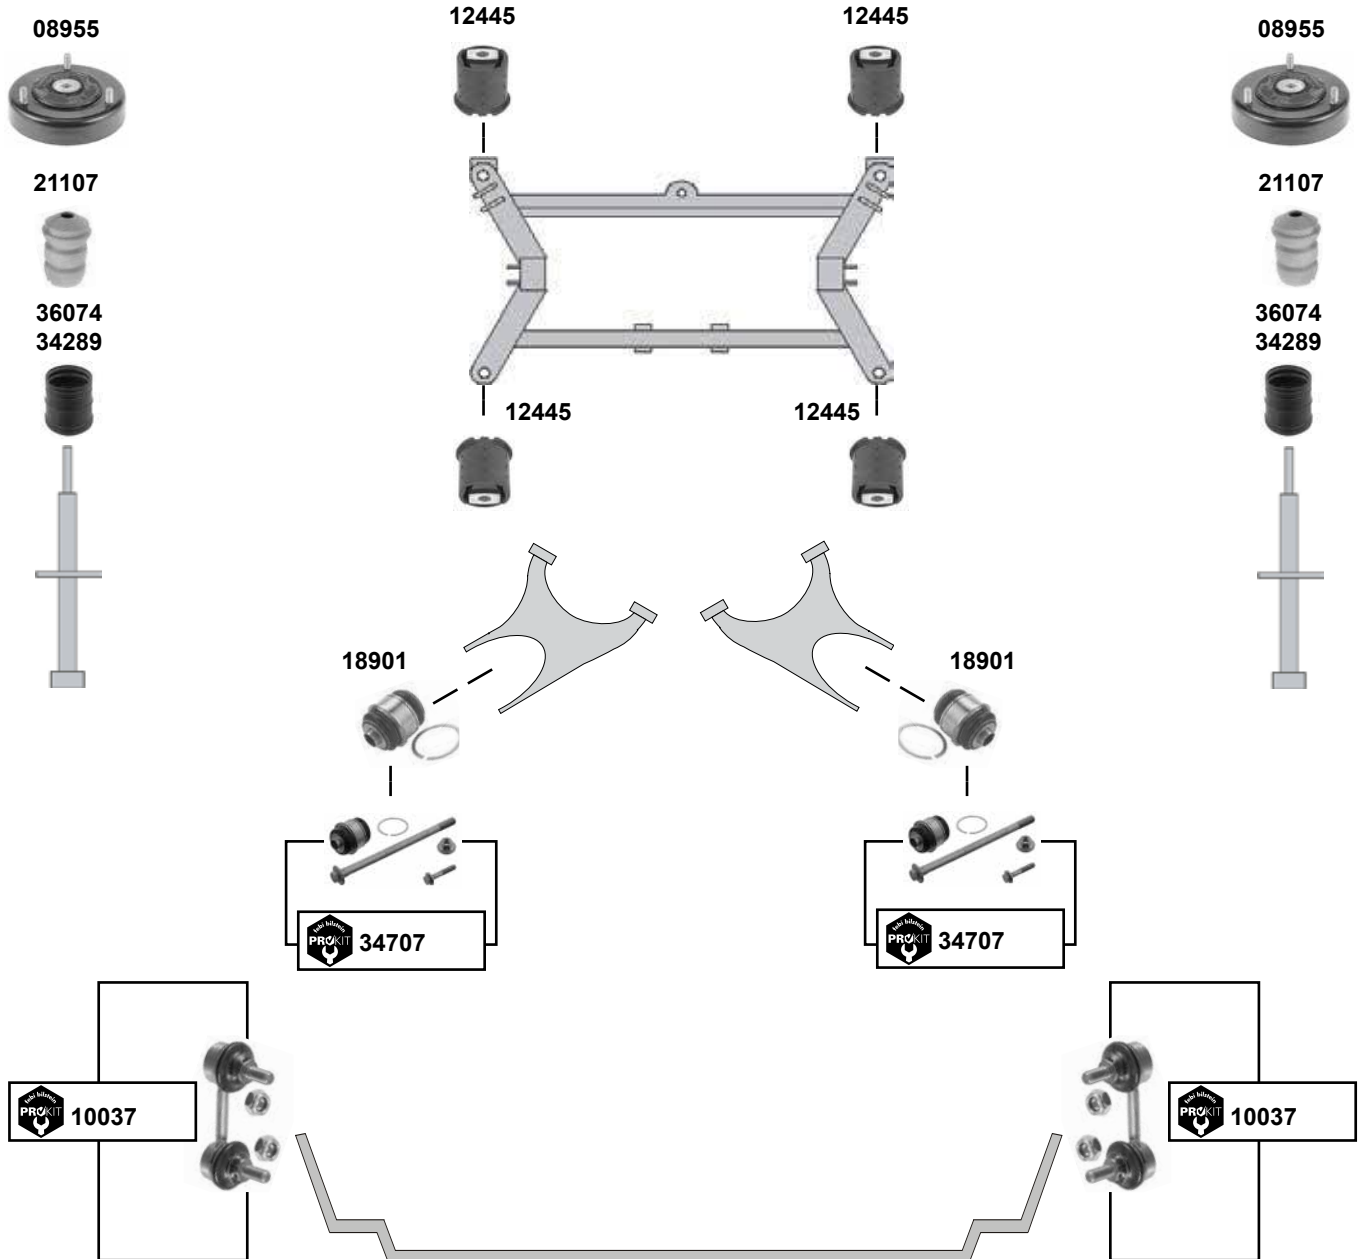

7'er (E38) 725 tds → 750 iL
(1993 → 2001)

(1) (ex.) EDC, Osteuropa / east europe, NØ, HD

(2) EDC, Osteuropa / east europe, NØ, HD

Ref. - No.

08955	33 52 1 094 091	Federbeinstützlager / suspension strut mount	(ex.) EDC / NØ	
10037	33 55 1 091 497	ProKit Verbindungsstange / connecting rod		L 75
12445	33 31 1 090 956	Achskörperlager, Hinterachse / crossmember bush, rear axle		
18901	33 32 6 767 748	Kugelgelenk mit Klemmring / ball joint with clamping ring		16x52/57x67
21107	33 53 1 091 031	Anschlagpuffer, Stoßdämpfer / buffer, shock absorber	(1)	H 90
34289	31 32 1 125 878	Schutzhülle für Federbein / protective cap for strut	(2)	
34707	33 32 6 767 748 S7	ProKit Kugelgelenk / ball joint		
36074	31 35 1 137 932	Schutzhülle für Federbein / protective cap for strut	(1) (ex.) iL Versionen	H 86