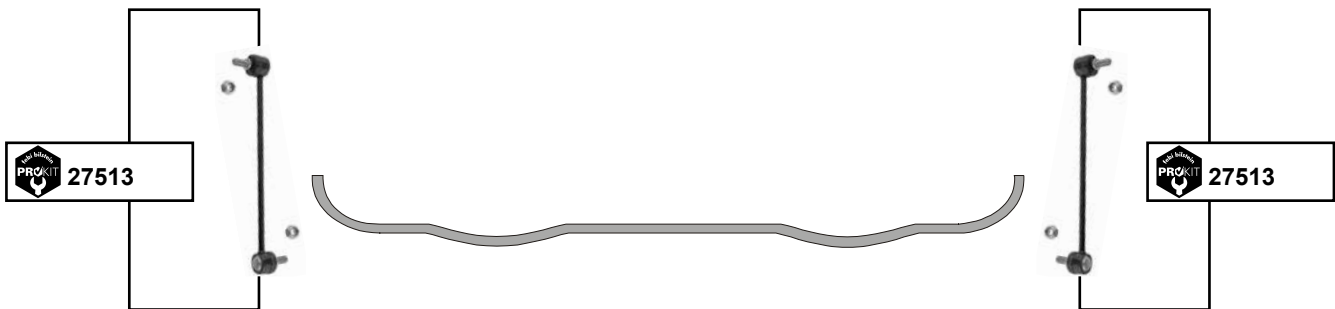

Leganza (1997 → 2004)

Matiz (1998 → 2004)