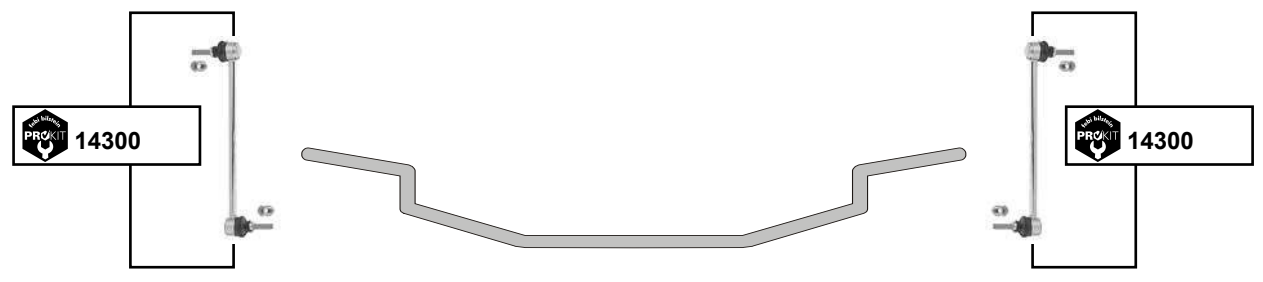

C70 I
(1997 → 2000)

C 70 I
(1997 → 2005)