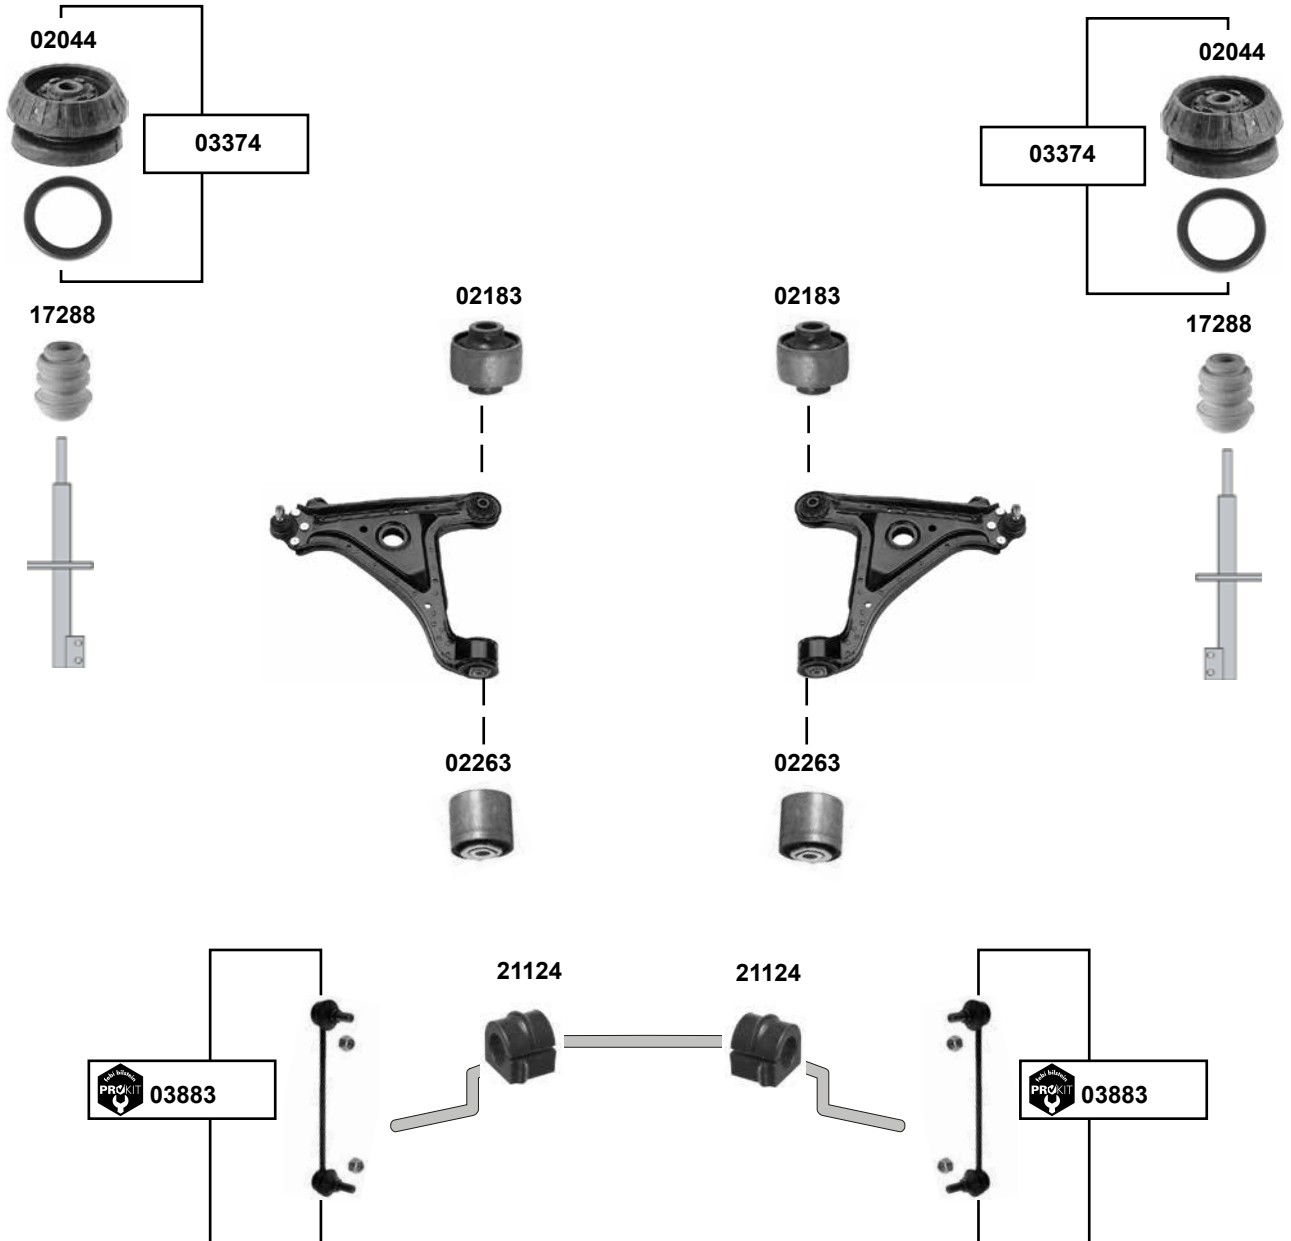

Omega
(1994 → 2003)

	Ref. - No.			
02044	90251358	Federbeinstützlager / suspension strut mount		
02183	09156605	Querlenkerlager / control arm mount		14x49x45,5
02263	90576775	Querlenkerlager / control arm mount		14x58,5x56
03374	90251358 S1	Federbeinstützlager / suspension strut mount		
03883	90445137	ProKit Verbindungsstange / connecting rod		L 225
17288	90468314	Anschlagpuffer, Stoßdämpfer / buffer, shock absorber	(ch.) Y 1000001 →	H 28
21124	90445625	Stabilisatorlager / stabilizer mount		Ø 123