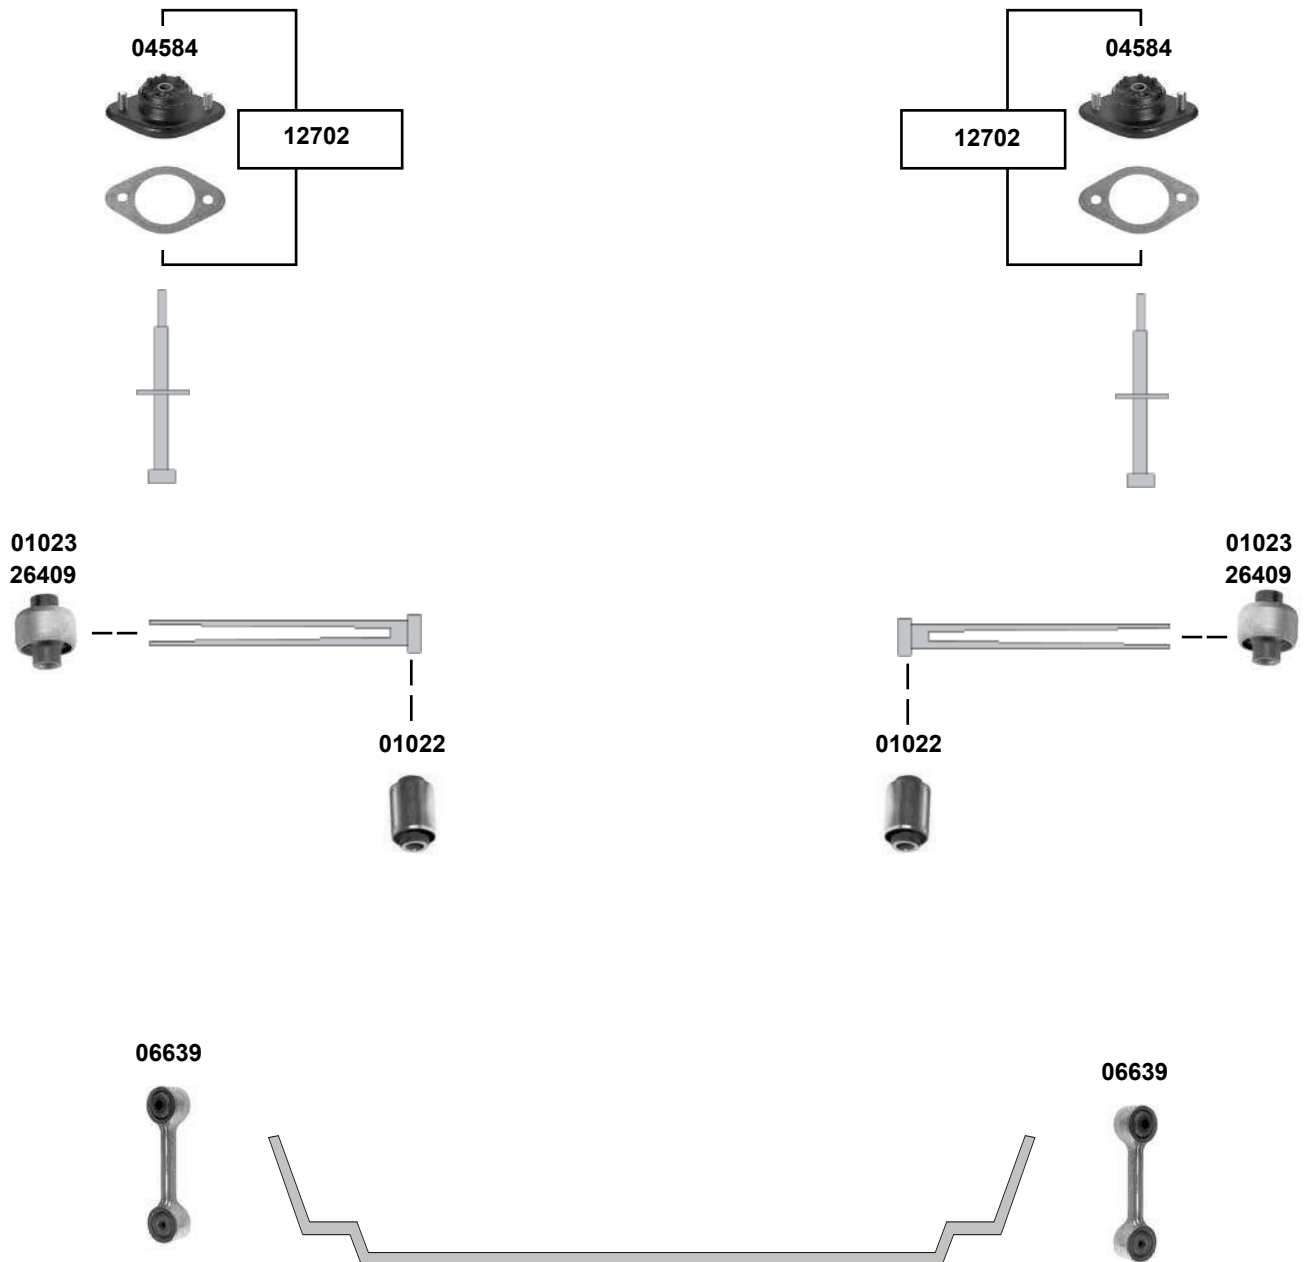

Z1 (E30)
(1988 → 1991)

	Ref. - No.			
01022	33 32 1 138 383	Querlenkerlager / control arm mount		12x35x57
01023	33 32 1 136 311	Querlenkerlager / control arm mount		12x49x29/57
04584	33 52 1 128 819	Federbeinstützlager / suspension strut mount		
06639	33 55 1 126 932	Verbindungsstange / connecting rod		
12702	33 52 1 128 819 S1	Rep. Satz Federbeinstützlager / rep. kit suspension strut mount		
26409	33 32 6 771 828	Querlenkerlager / control arm mount	NEW	12x45,5