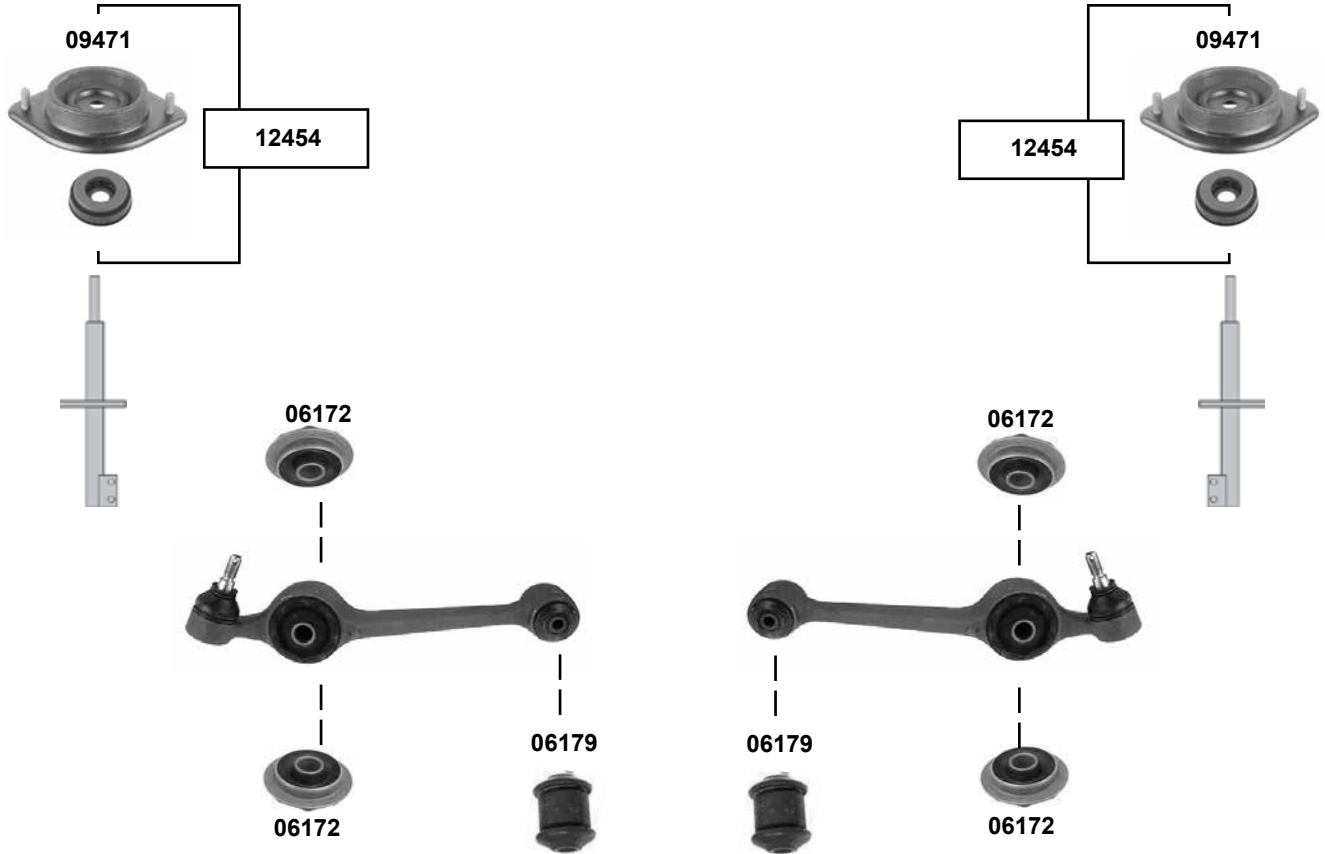

Granada 85
(02/85 → 10/94)

Ref. - No.

05622	6 141 919
06172	1 656 752
06179	6 192 705
09471	6 495 311
12454	6 495 311 S1

Hinterachslager / rear axle bearing
Stabilisatorlager / stabilizer mount
Querlenkerlager / control arm mount
Federbeinstützlager / suspension strut mount
Rep. Satz Federbeinstützlager / rep. kit suspension strut mount

16x65x23
12x35x51