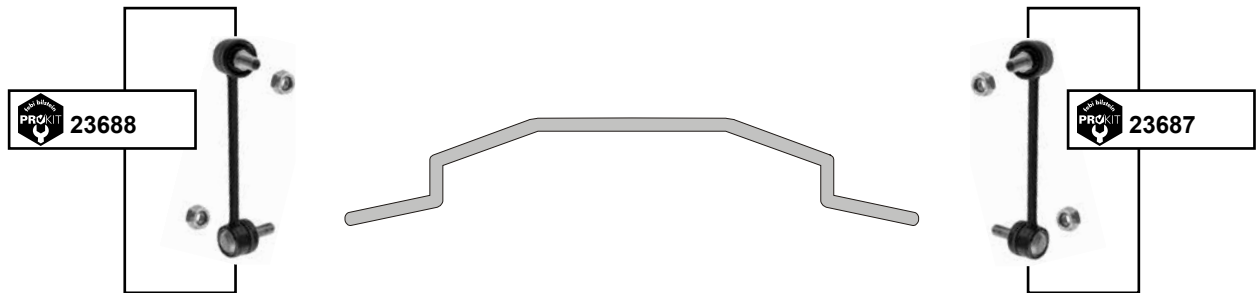

Frontera A / B
(1992 → 2004)

Frontera A
(1992 → 2004)