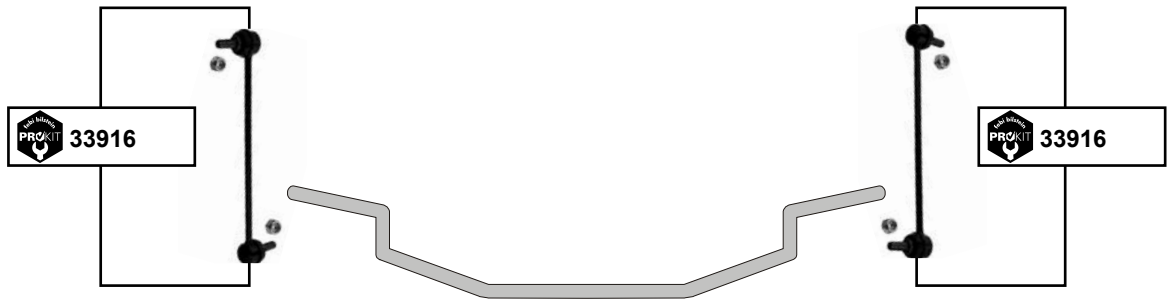

→ 04/08
→ 04/08

L 85
L 104
L 104

Tribute (EP)
(2001 →)

Xedos 6
(1992 →)

Ref. - No.

15411	GA2A-34-150A	ProKit Verbindungsstange / connecting rod	L 105
15412	GA2A-34-170A	ProKit Verbindungsstange / connecting rod	L 105
33916	EC01-34-150A	ProKit Verbindungsstange / connecting rod	L 250