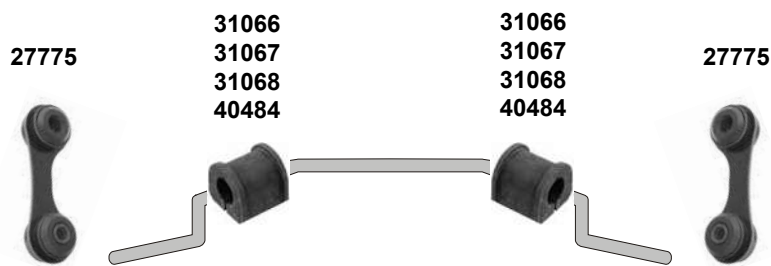

passend für / to fit

OPEL

**Car
Division**

Vectra C
(2002 → 2008)

	Ref. - No.			
24221	0423 320	Querlenkerlager / control arm mount		12x45,5x52
27775	0444 275	Verbindungsstange / connection rod		L 86
30625	0423 319	Querlenkerlager / control arm mount		
31066	0444 160	Stabilisatorlager / stabilizer mount		Ø 17
31067	0444 161	Stabilisatorlager / stabilizer mount		Ø 18
31068	0444 162	Stabilisatorlager / stabilizer mount		Ø 19
40484	0444 163	Stabilisatorlager / stabilizer mount	(ex.) Sport	Ø 16