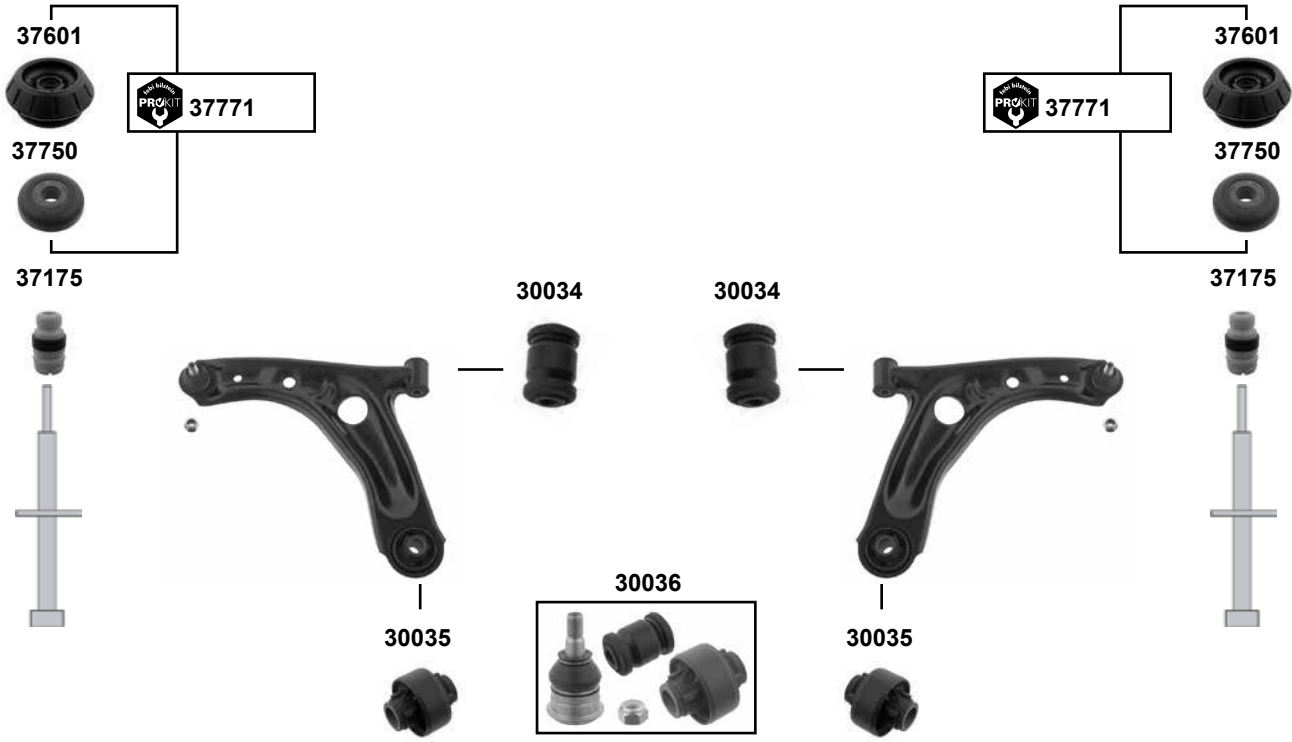

C1 (2005 →)

	Ref. - No.			
27438	5091.10 S1	ProKit Verbindungsstange / connecting rod		L 92
30034	3520.Q2 S2	Querlenkerlager / control arm mount		A Ø 33
30035	3520.Q2 S3	Querlenkerlager / control arm mount		A Ø 57,3
30036	3520.Q2 S4	Rep. Satz Querlenker / rep. kit control arm		
37175	5033.96	Anschlagpuffer, Stoßdämpfer / buffer, shock absorber		L 96
37199	5094.A8	Stabilisatorlager / stabilizer mount		Ø I 22
37601	5038.F6	Federbeinstützlager / suspension strut mount		
37750	5035.57	Kugellager / ball bearing		A Ø 45
37771	5031.C2	ProKit Federbeinstützlagersatz / suspension strut mounting kit