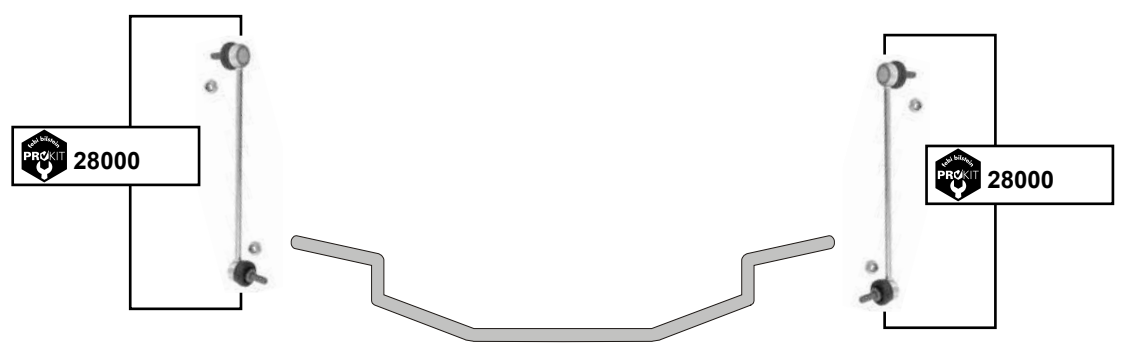

Agila Mk II
(2008 →)

38789

38789

Ref. - No.

28000
29827
38789

93195093
93193130 S2
93193105

ProKit Verbindungsstange / connecting rod
Querlenkerlager / control arm mount
Federbeinstützlager / suspension strut mount

L 300
50x50