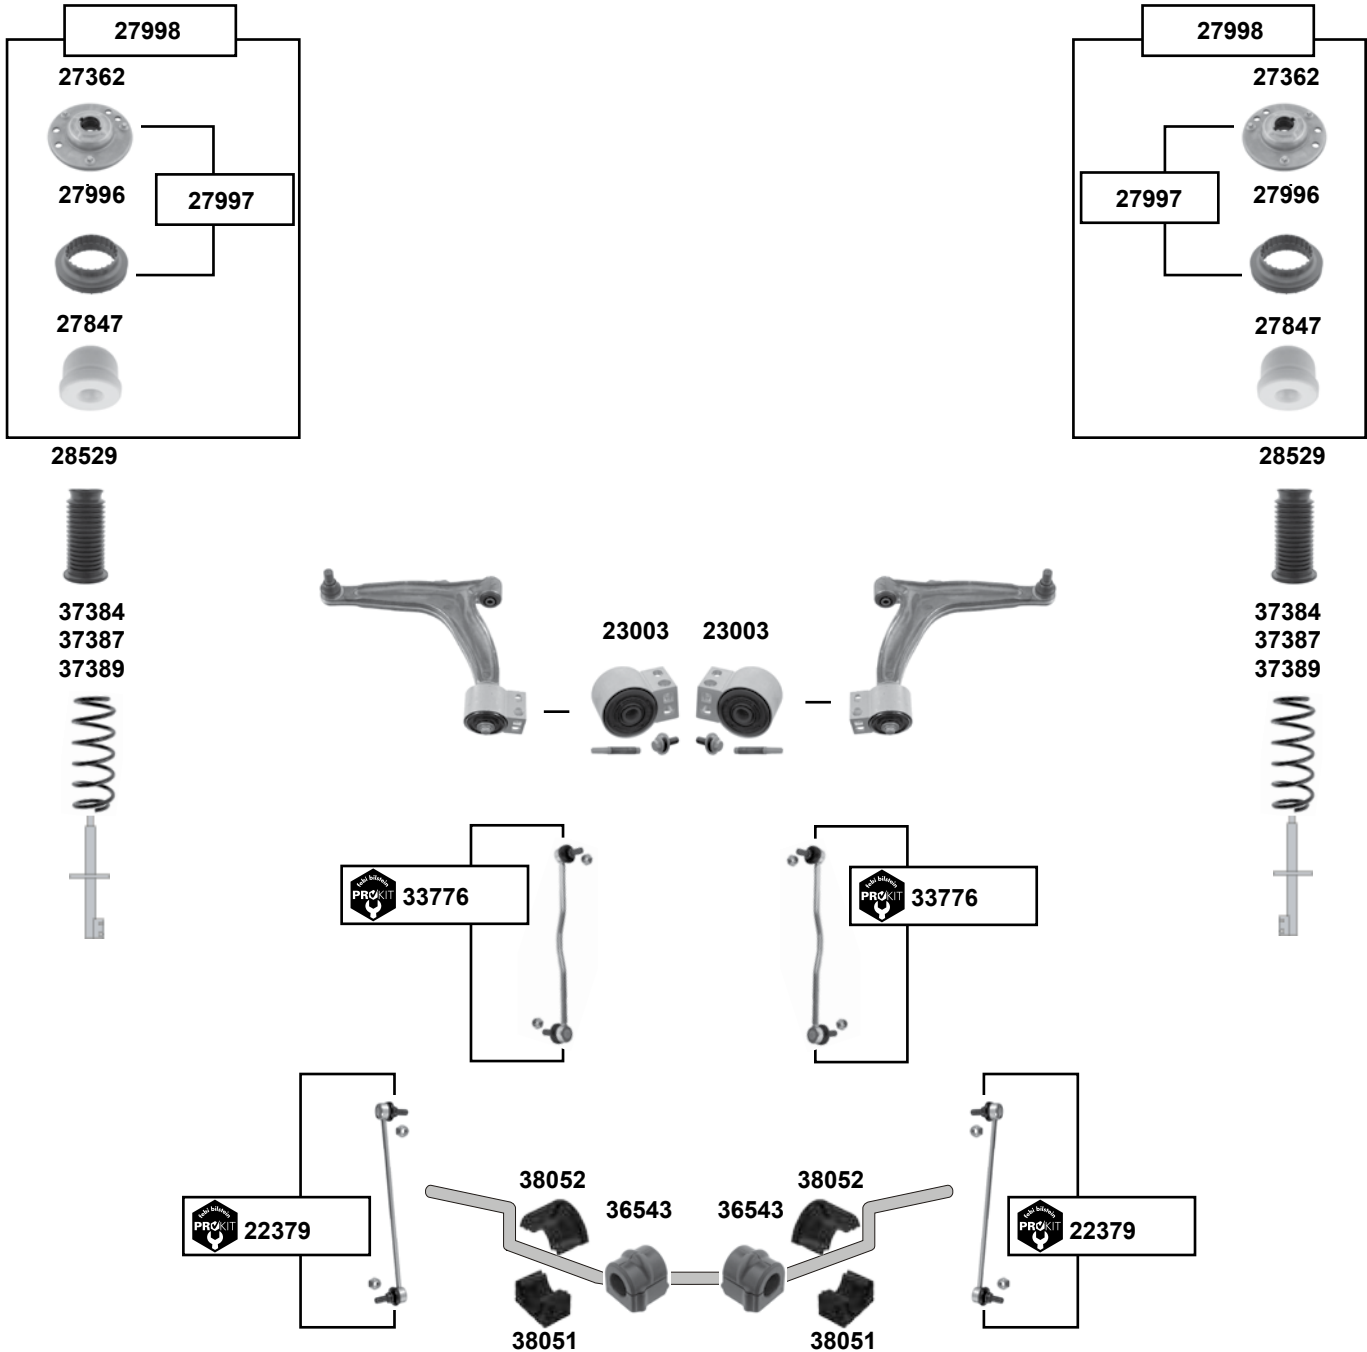

Vectra C (2002 → 2008)

Vectra C
(2002 → 2008)

- (1) alle / all **(ex.)** 2,8 / 3,0 TD / 3,2 // 2,8 / 3,0 TD / 3,2 **(ch.)** → 51999999 / 58999999
(ex.) Sportfahrwerk / schlechtweg Ausführung // **(ex.)** Sportchassis / bad road package
(ex.) IDS Fahrwerk / IDS chassis
- (2) **(ex.)** **IDS+** alle/ all // **IDS+** **(ch.)** → 31999999, 38999999 Caravan:→ 17"
- (3) nur Fahrzeuge mit IDS + Fahrwerk / vehicles with IDS + chassis only / **(ch.)** 41000001, 48000001 →
- (4) → 05 / **(ch.)** → 410105077, 48008980 / → 05 / **(ch.)** 41010578 → 51999999,
48008981 → 58999999 / **(ex.)** **HD**
- (5) **(mot.)** Z18XER, Z18XEL, Z18XE, Z20NET, Z22SE, Z22YH **(ex.)** GTS / verstärkte Ausführung / reinforced version
(mot.) Z19DTH, Z19DT, Z19DTL, Y20DTH, Y22DTR, Z32SE **(ex.)** GTS
- (6) **(mot.)** Z16XEP, Z16XE **(ex.)** GTS / **(mot.)** Z18XEL, Z18XER, Z18XE **(ex.)** GTS / **(ex.)**
- (7) **(mot.)** Z16XEP, Z16XE **(ex.)** GTS / verstärkte Ausführung / reinforced version
(mot.) Z18XE, Z18XEL, Z18XER **(ex.)** GTS / verstärkte Ausführung / reinforced version
(mot.) Z20NET, Z22YH, Z22SE **(ex.)** GTS
- (8) **(ch.)** → 71012523 / **(ch.)** → 78