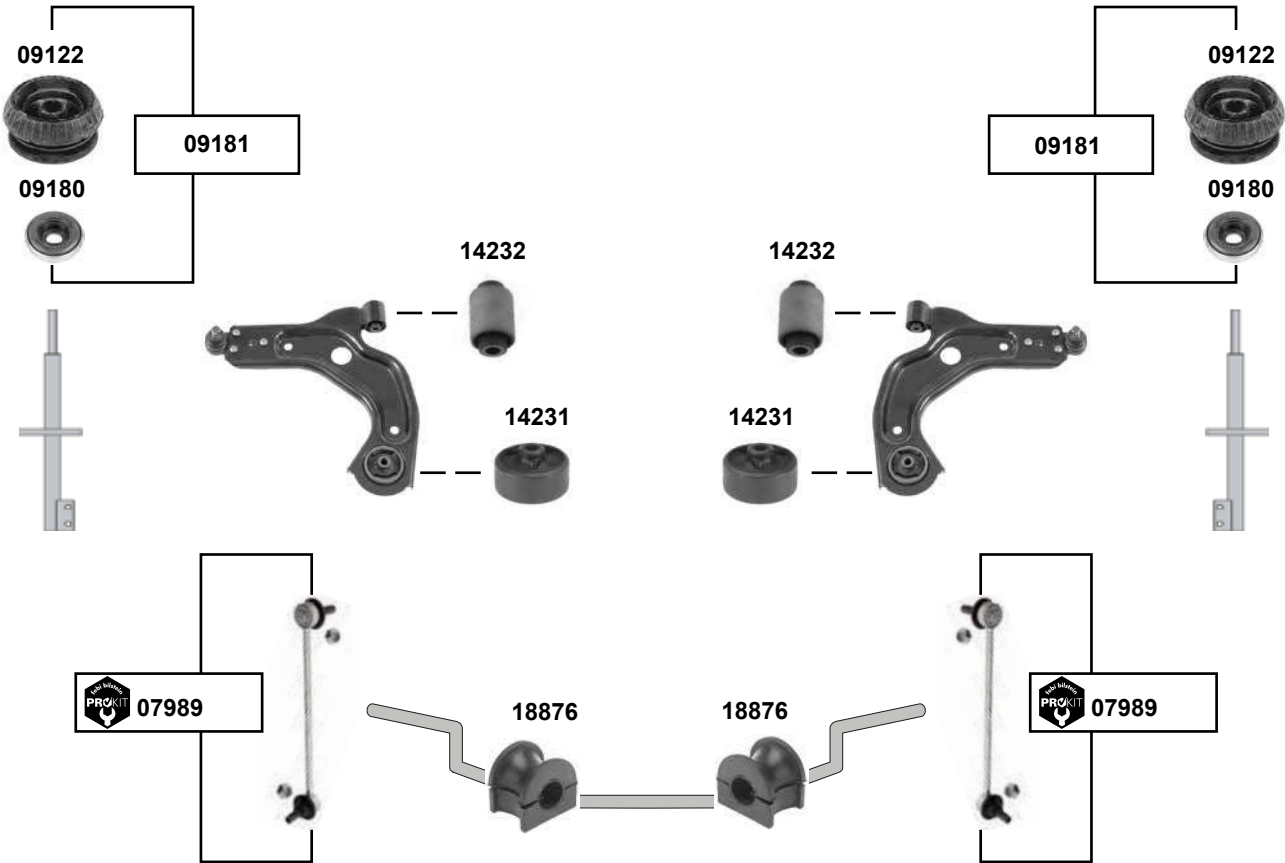

121 (JASM / JBSM) (1996 → 2001)

Ref. - No.

07989	1E00-34-170	ProKit Verbindungsstange / connecting rod		L 238
09122	1E00-34-380	Federbeinstützlager / suspension strut mount		
09180	1E00-34-38X	Kugellager / ball bearing		
09181	1E00-34-380 S1	Rep. Satz Federbeinstützlager / rep. kit suspension strut mount		
09511	1E00-28-012A	Federbeinstützlager / suspension strut mount		
09816	1E0-28-460C	Hinterachslager / rear axle bearing		
14231	1E01-34-153A	Querlenkerlager / control arm mount		13x66x50
14232	1E00-34-153A	Querlenkerlager / control arm mount		12x37x62
18876	1E00-34-156	Stabilisatorlager / stabilizer mount	1.8 Diesel	Ø 116