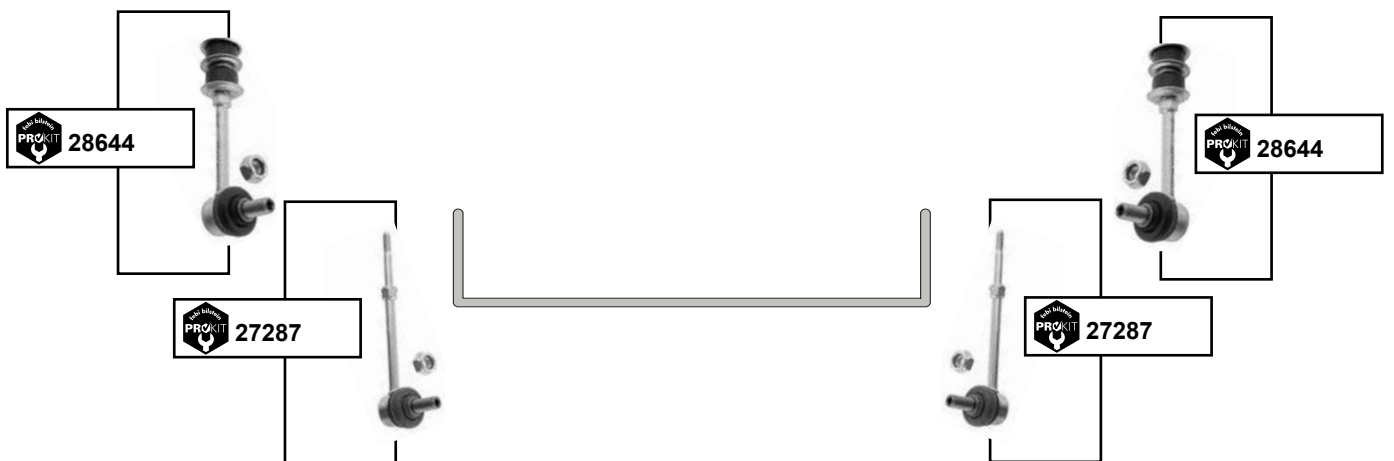

Ref. - No.

27287	48830-60030	ProKit Verbindungsstange / connecting rod	12/02 →	L 175
27335	48820-60050	ProKit Verbindungsstange / connecting rod	12/02 →	L 140
27336	48810-60040	ProKit Verbindungsstange / connecting rod	12/02 →	L 140
28591	48820-AD010	ProKit Verbindungsstange / connecting rod	→ 11/02	L 192,6
28644	48830-35020 S1	ProKit Verbindungsstange / connecting rod	→ 11/02	L 53
34665	48820-35010	ProKit Verbindungsstange / connecting rod		L 92