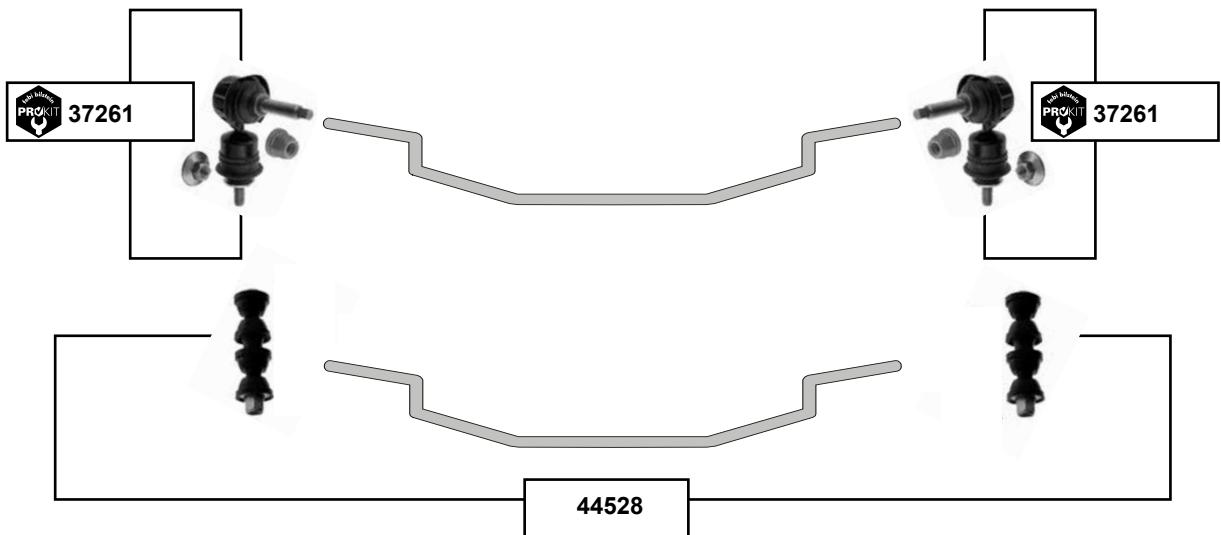

L 76,5
H 122
Ø A 60

Focus C-Max 11

(08/10 →)

30841

30841

(1) Bitte Stabilisatorversion beachten / please note the stabilizer version

Ref. - No.

22408	1 230 909
30841	1 508 111
37261	1 714 891 S1
44528	1 719 542