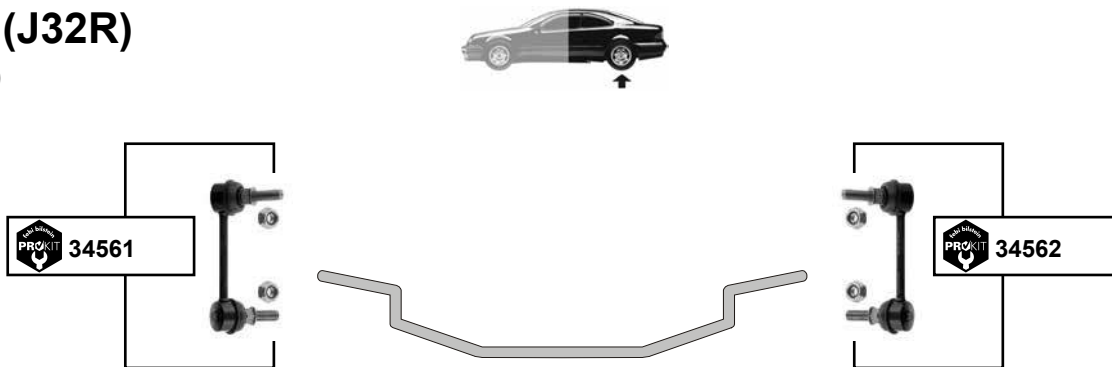

Teana (J32R)

(2009 →)

- (1) Teana (J32) : 06/08→
  Teana (J32R) : 06/09→
- (2) Teana (J32R) : 03/10 → (mot.) 2,5 Benzin (QR25DE)
- (3) Teana (J31): 05/07 → (mot.) QR20DE, VQ23DE

Ref. - No.

Ref. - No.				
30985	54668-JD00A	ProKit Verbindungsstange / connecting rod	(1)	L 300
30986	54618-JD00A	ProKit Verbindungsstange / connecting rod	(1)	L 300
34561	56261-1AA0B	ProKit Verbindungsstange / connecting rod	(2)	L 105
34562	56261-1AA0A	ProKit Verbindungsstange / connecting rod	(2)	L 105
34714	54668-CA010	ProKit Verbindungsstange / connecting rod	(3)	L 85
34715	54618-CA010	ProKit Verbindungsstange / connecting rod	(3)	L 85