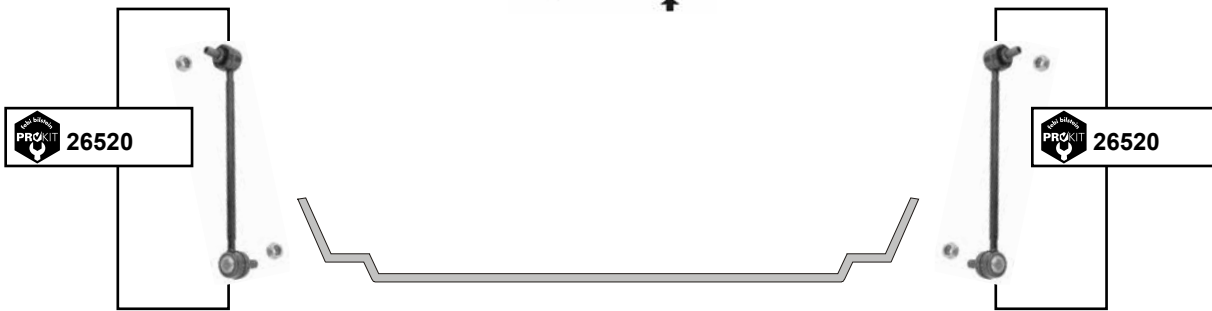

passend für / to fit

TOYOTA

Car
Division

Highlander (U20) (2001 →)