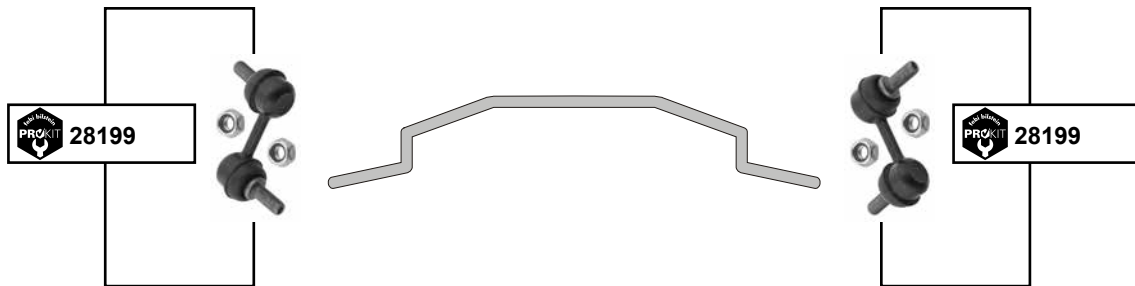

Forester (S11) (2002 → 2008)

Ref. - No.

28199	20470SA000
32495	20470SA010

ProKit Verbindungsstange / connecting rod
ProKit Verbindungsstange / connecting rod

L 60
L 70