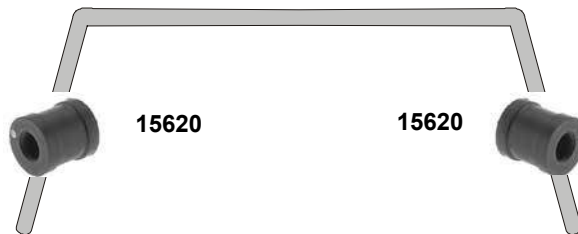

Tигра A
(1994 → 2000)

(ch.) V 3023598, V 4166926, V 6066280 →

Ref. - No.

02008
15620

0352 301
0350 127

Querlenkerlager / control arm mount
Stabilisatorlager / stabilizer mount

10x35x52
Ø | 21,5