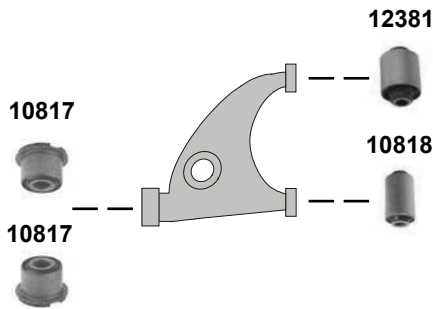

605 (1990 → 2000)

Ref. - No.

09397	3332.07	Zugstrebenlager / tie-arm bush	
10816	5131.54	Querlenkerlager / control arm mount	12x32x25
10817	5131.55	Querlenkerlager / control arm mount	12x36x45
10818	5131.56	Querlenkerlager / control arm mount	14x34x30
12381	5131.53	Querlenkerlager / control arm mount	12x32x60
19067	5178.43	ProKit Verbindungsstange / connecting rod	12x40x40/60
19071	5178.44	ProKit Verbindungsstange / connecting rod	
21823	5172.29	Stabilisatorlager / stabilizer mount	Ø | 25