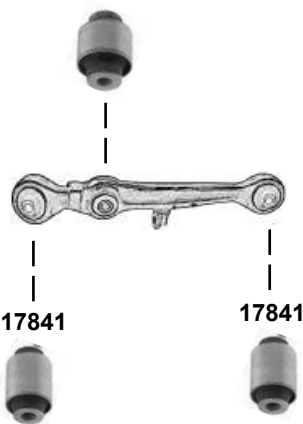

Civic Coupè (EJ / EK / EM) (1994 → 2005)

17111

17111

18183

18183

17839

17839

Ref. - No.

17111	51631-SB0-004 S1	Rep. Satz Federbeinstützlager / rep. kit suspension strut mount	Modell 96 → 00	
17839	52622-SH3-010	Querlenkerlager / control arm mount	Modell 94 → 96	Ø A 37
17841	52365-SH3-000	Querlenkerlager / control arm mount	Modell 94 → 96	Ø A 31
18183	52385-SR3-000	Querlenkerlager / control arm mount	Modell 94 → 01	Ø A 80
24954	52321-S5A-013	ProKit Verbindungsstange / connecting rod	Modell 01 →	
28048	52320-S04-003	ProKit Verbindungsstange / connecting rod	Modell 99 → 00	L 90
28049	52321-S04-003	ProKit Verbindungsstange / connecting rod	Modell 99 → 00	L 90