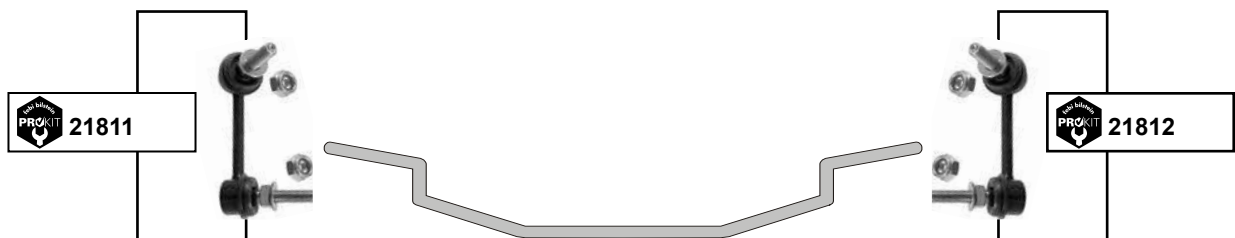

Ref. - No.

17108	54320-40U00 S1
17109	56218-61L10 S1
21811	54668-2Y000
21812	54618-2Y000
31166	54618-0E000

Rep. Satz Federbeinstützlager / rep. kit suspension strut moun
Rep. Satz Federbeinstützlager / rep. kit suspension strut mount
ProKit Verbindungsstange / connecting rod
ProKit Verbindungsstange / connecting rod
ProKit Verbindungsstange / connecting rod

L 90
L 90
L 100