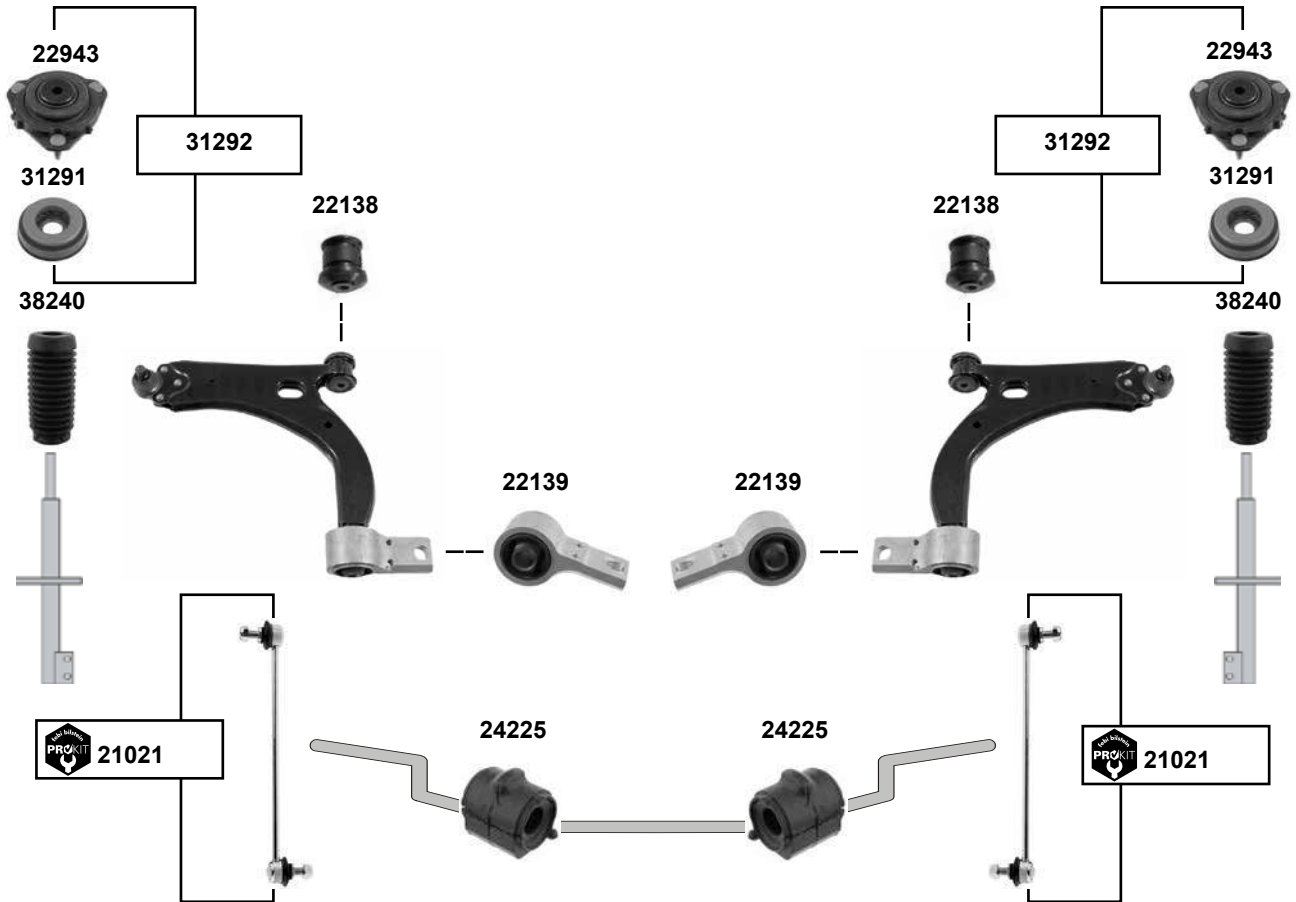

L 298
Ø A 60
L 76,5
Ø I 18

Fusion 02
(06/02 → 06/12)

Ref. - No.

21021	1 146 150
22138	1 212 807 S1
22139	1 212 807 S2
22943	1 243 168
23690	1 330 706
24225	1 152 852
27245	1 426 699
31291	1 198 235
31292	1 253 168 S1
38240	1 254 213
40631	1 426 699 S1