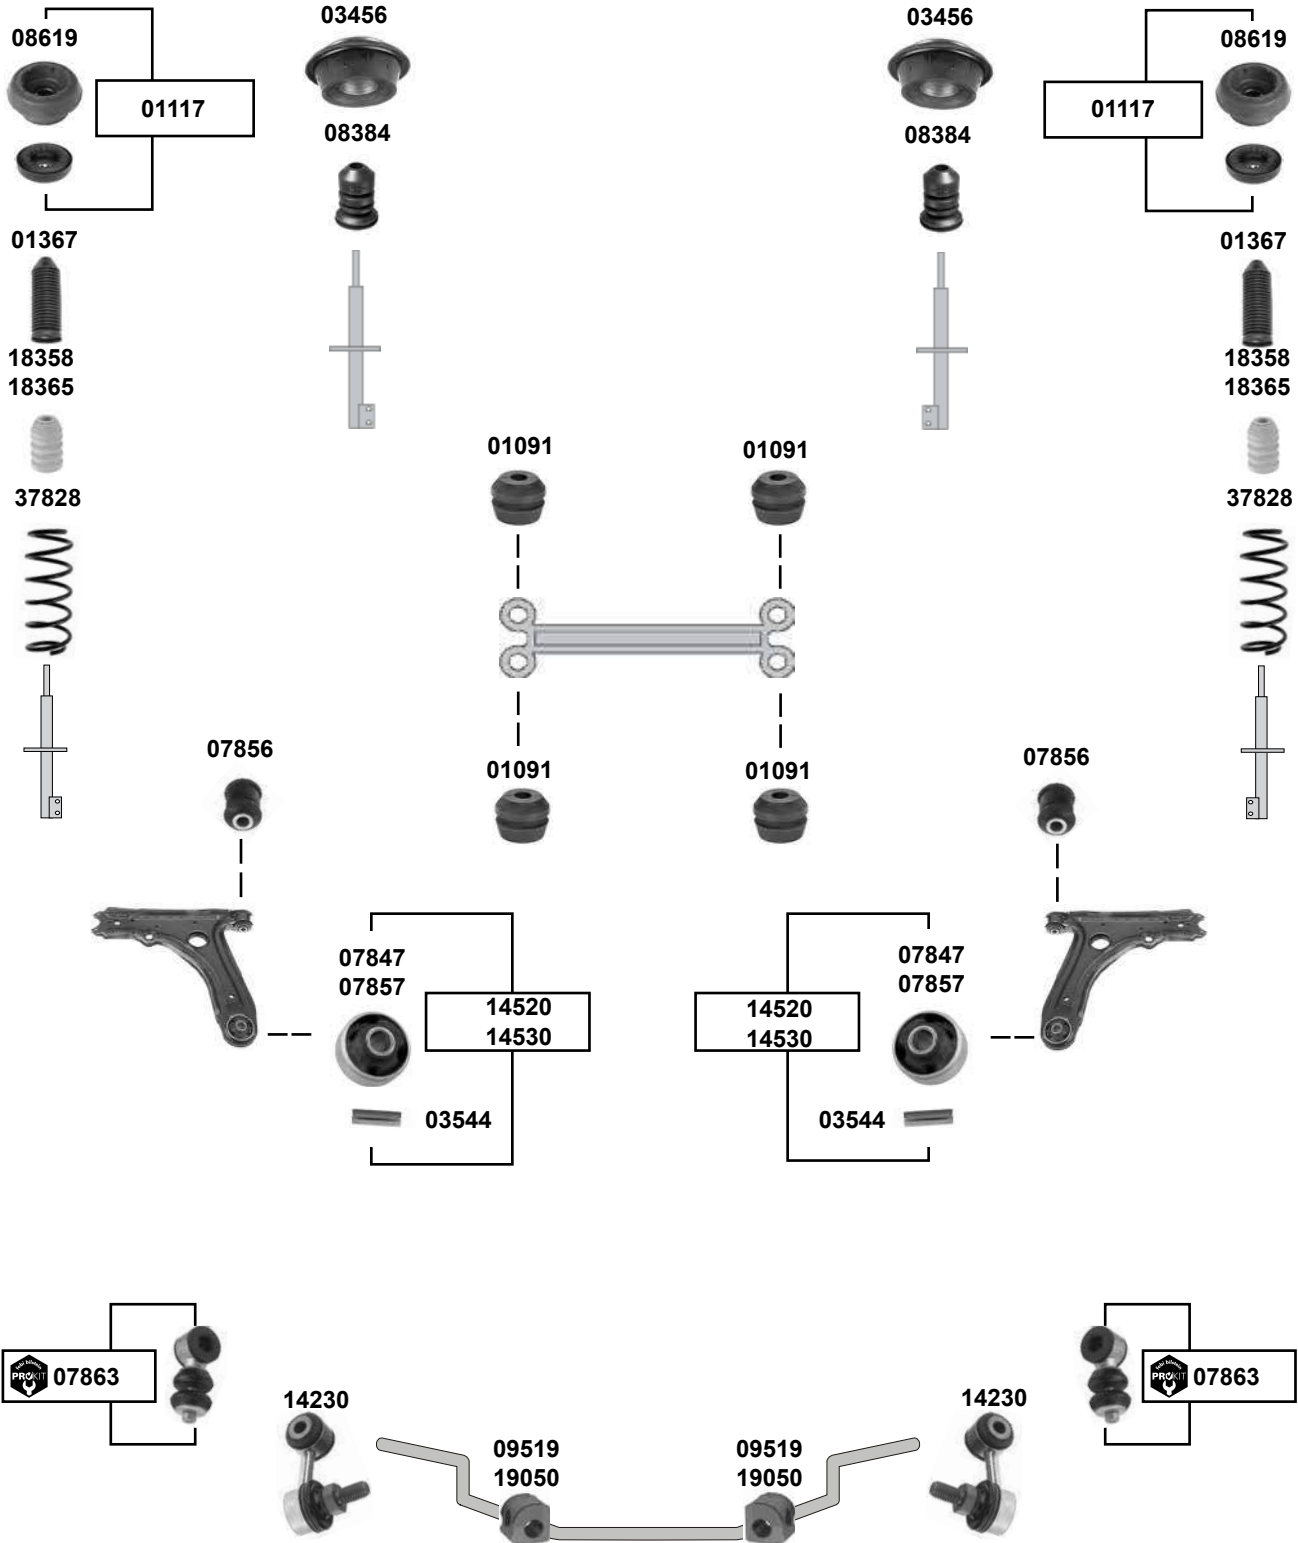

Golf 3 (1H) (1992 → 1999)