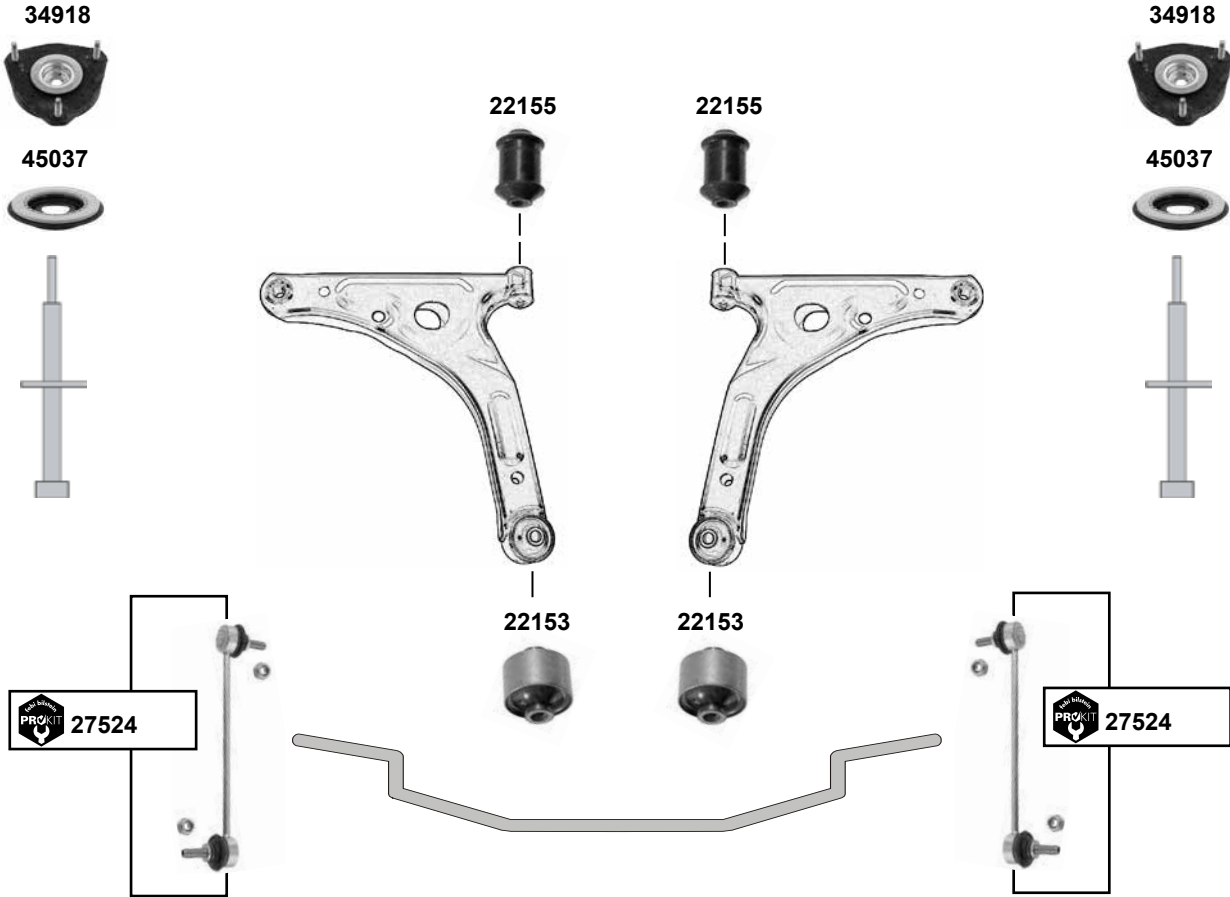

Transit 06
(04/06 → 12/13)

(1) Transit 06: nur / only FWD + Doppelbereifung / twin-tyres

Ref. - No.

22153	4 540 787
22155	4 131 788
27524	1 495 685
34918	1 377 973
37163	4 709 303
38961	4 041 490
45037	1 815 863

Querlenkerlager / control arm mount
Querlenkerlager / control arm mount
ProKit Verbindungsstange / connecting rod
Federbeinstützlager / suspension strut mount
Verbindungsstange / connecting rod
Stabilisatorlager / stabilizer mount
Kugellager / ball bearing

(1)
05/06 → 12/13

Ø A 66
Ø A 44
L 295
L348,5
Ø I 29