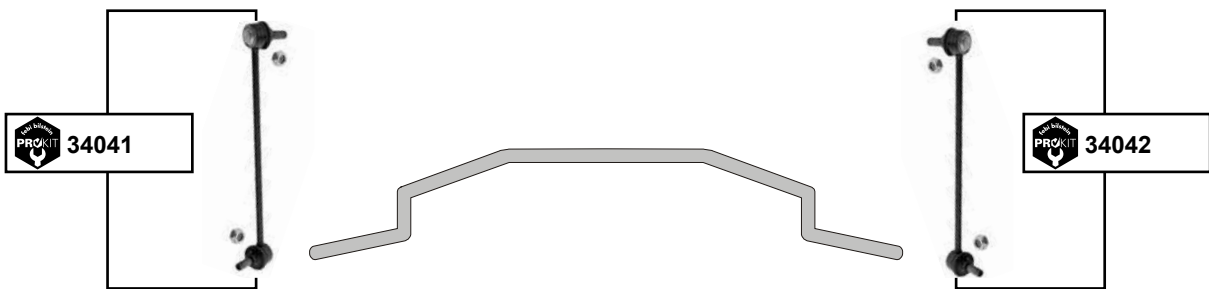

L 250
L 250

Carens I

(01/00 → 05/02)

Carens II

(11/00 → 08/06)

Ref. - No.

30126	0K2N1-34-170A	ProKit Verbindungsstange / connecting rod		L 273,8
30127	0K2N1-34-150A	ProKit Verbindungsstange / connecting rod		L 273,8
34041	0K2FA-34-170	ProKit Verbindungsstange / connecting rod		L 281
34042	0K2FA-34-150	ProKit Verbindungsstange / connecting rod	04/02 →	L 281
34615	0K2M2-28-150	ProKit Verbindungsstange / connecting rod	04/02 →	L 90,5