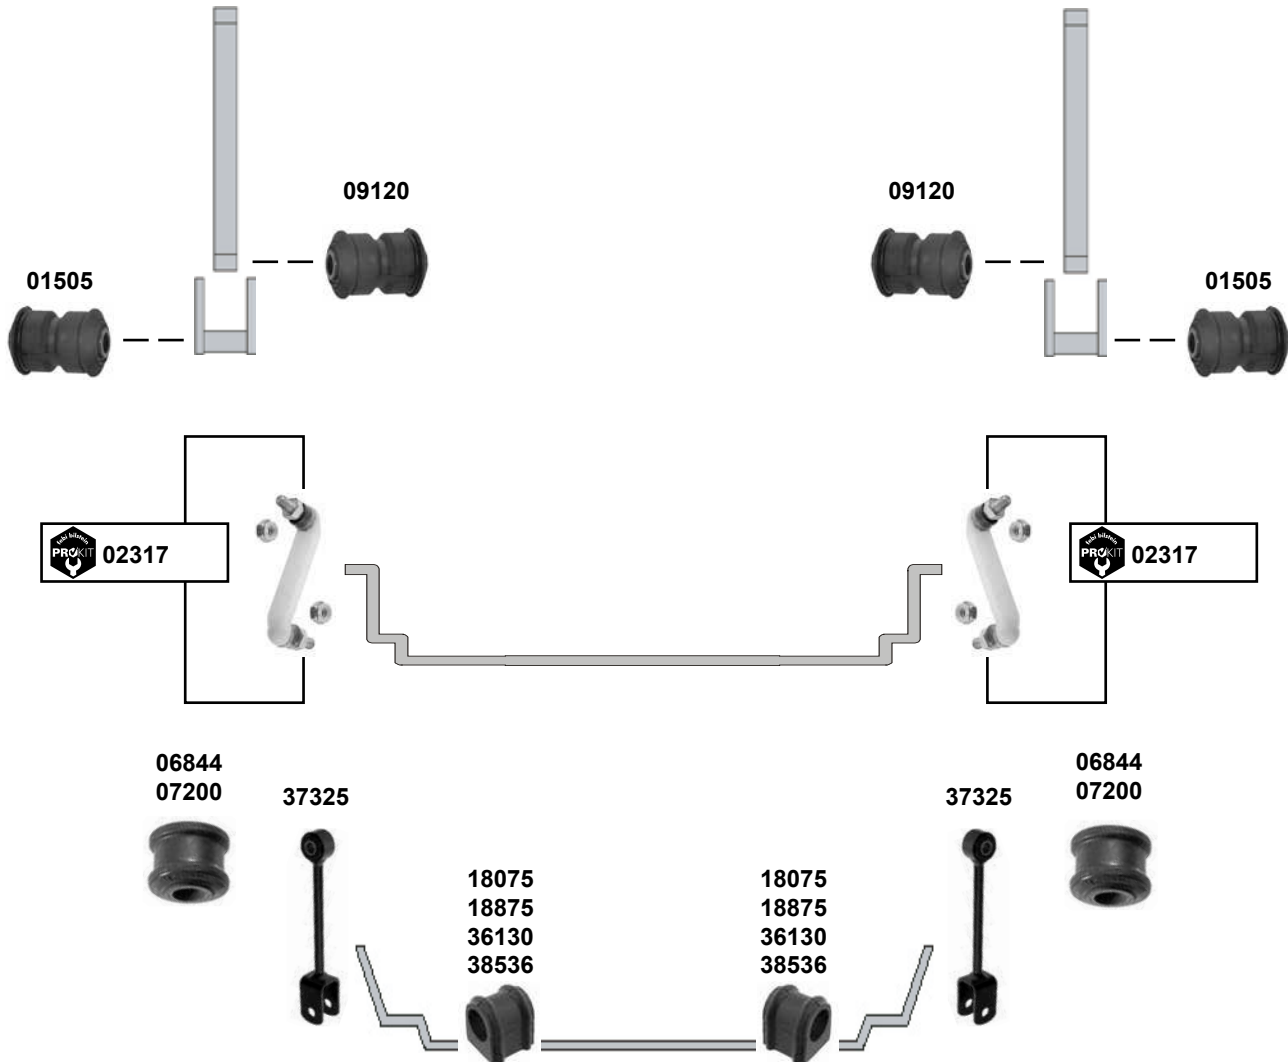

Sprinter II (BM 906) (2006 →)

(1) für Fahrzeuge ohne Luftfederung

(2) VB 07 → 08 (mot.) EG2 / EXM

(3) nicht für Luftfederung / not for air suspension

(4) (ch.) → N 531716 / (ch.) → E 074955 / (ch.) → S 727201
(ex.) Luftfederung VCM / suspension VCM

Ref. - No.			
01505	611 324 03 50	Blattfederlager, Blattfeder / leaf-spring bearing, leaf spring	
02317	123 320 09 89	ProKit Verbindungsstange / connecting rod	Xenon
06844	667 320 00 73	Stabilisatorlager / stabilizer mount	(1)
07200	601 321 03 50	Stabilisatorlager / stabilizer mount	(2)
09120	000 321 02 50	Blattfederlager, Blattfeder / leaf-spring bearing, leaf spring	
18075	638 323 02 85	Stabilisatorlager / stabilizer mount	
18875	904 326 08 81	Stabilisatorlager / stabilizer mount	
36130	904 326 09 81	Stabilisatorlager / stabilizer mount	(ex.)
37325	906 320 13 89	Verbindungsstange / connecting rod	(3)
38536	906 326 07 81	Stabilisatorlager / stabilizer mount	(4)
			16x80
			L 100
			36x32x12
			12x26x26
			16x38x80
			Ø | 24
			Ø | 27
			Ø | 30
			L 246
			Ø | 15,5