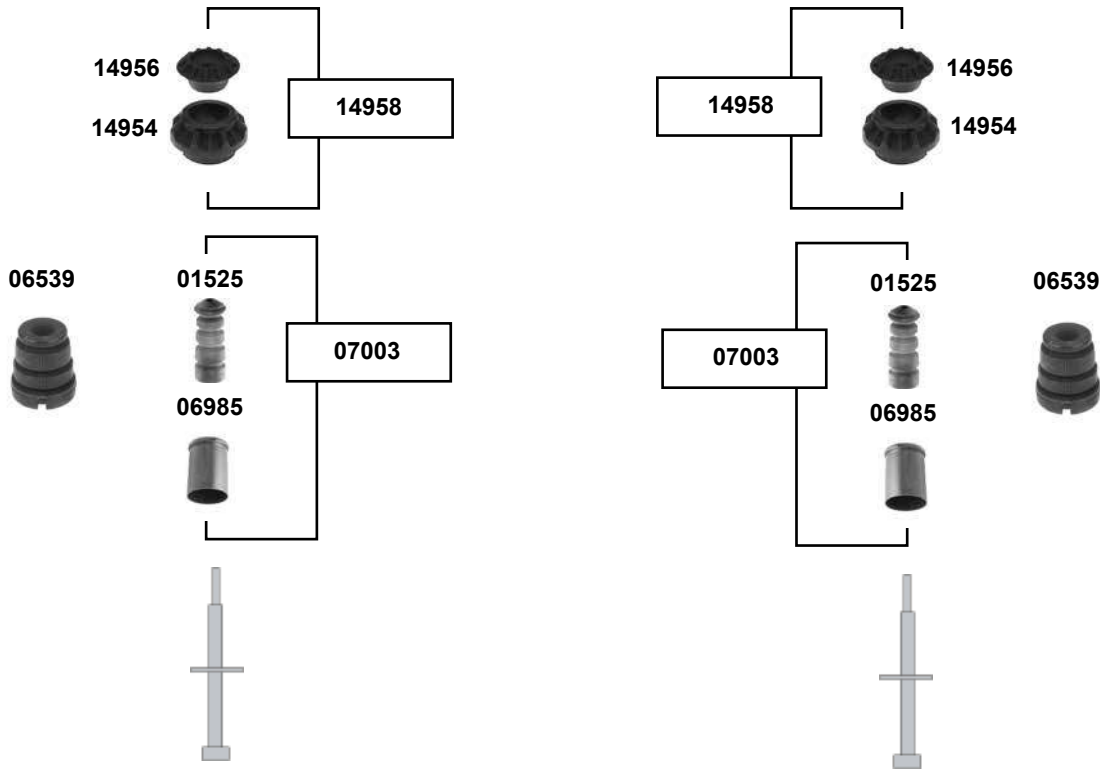

Golf 3 Syncro (1993 → 1998)

Rep. Sätze / rep. kit

(1) 1,8 / 1,9 TDI (ex.) HD

(2) 1,8 / 1,9 TDI HD // 2,0 / 2,9 VR6 alle / all

Ref. - No.

01525	191 512 131 B	Anschlagpuffer, Stoßdämpfer / buffer, shock absorber	(1)	H 146
06539	191 512 131 A	Anschlagpuffer, Stoßdämpfer / buffer, shock absorber	(2)	H 58,5
06985	191 513 425	Schutzkappe, Stoßdämpfer / protective cap, shock absorber	(1)	H 90
07003	191 512 131 B S1	Rep. Satz Anschlagpuffer / rep. kit buffer	(1)	
14954	191 512 333	Federbeinstützlager / suspension strut mount		
14956	191 512 335	Federbeinstützlager / suspension strut mount		
14958	191 512 333 S1	Rep. Satz Federbeinstützlager / rep. kit suspension strut mount		
14960	191 512 131 B S2	Rep. Satz Anschlagpuffer / rep. kit buffer	(1)