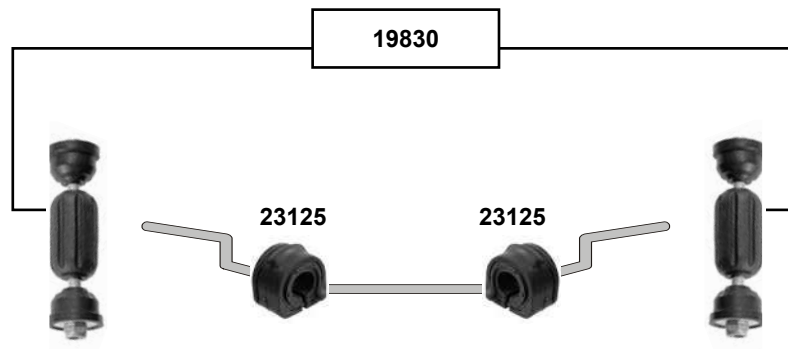

19830

23125

23125

Ref. - No.

19519	1 073 486	Anschlagpuffer / buffer, shock absorber
19830	1 203 093	Verbindungsstangensatz / connecting rod set
22699	1 061 670	Hinterachslager / rear axle bearing
23125	1 073 249	Stabilisatorlager / stabilizer mount
34249	1 061 670 S1	Hinterachslagersatz / rear axle bearing kit

Limousine / Sedan

H 115
L 110
Ø A 60