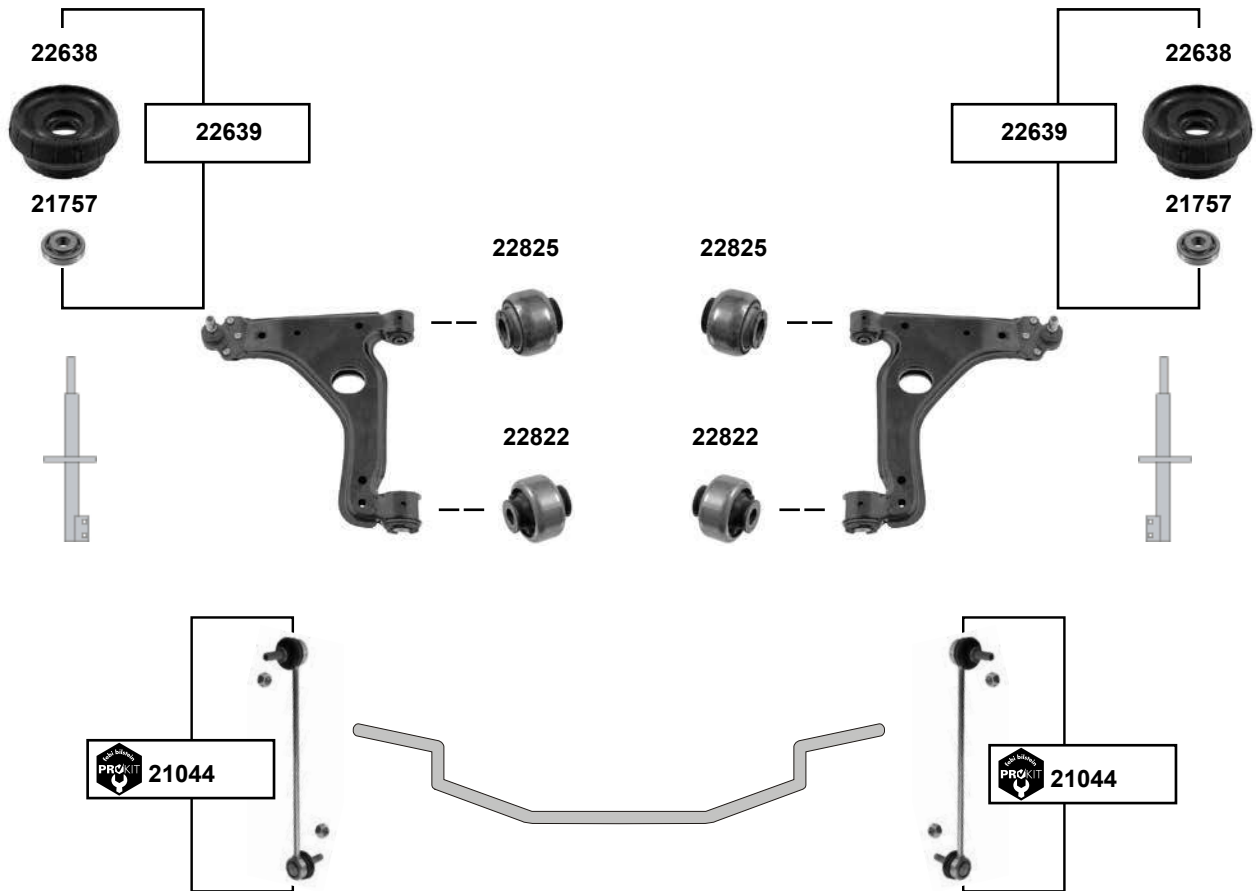

Vivaro
(2001 →)

(1) (ch.) → 7V622141 / 7Y622141

Ref. - No.

21044	91167000	ProKit Verbindungsstange / connecting rod	(1)	L 280
21757	91166315	Kugellager / ball bearing		52x15
22638	93862241	Federbeinstützlager / suspension strut mount		
22639	93160623 SK	Rep. Satz Federbeinstützlager / rep. kit suspension strut mount		
22822	91166462 S3	Querlenkerlager / control arm		
22825	91166462 S2	Querlenkerlager / control arm		
22854	93856473	Hinterachslager / rear axle bearing		Ø A 71 H 60