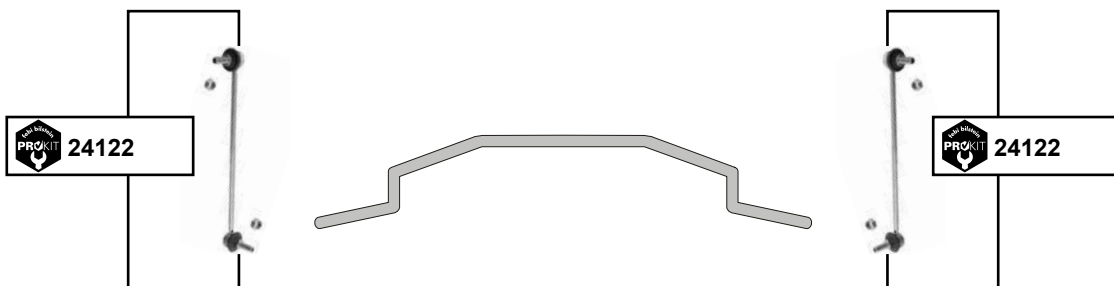

Golf 6 / Plus (1K) (2009 →)