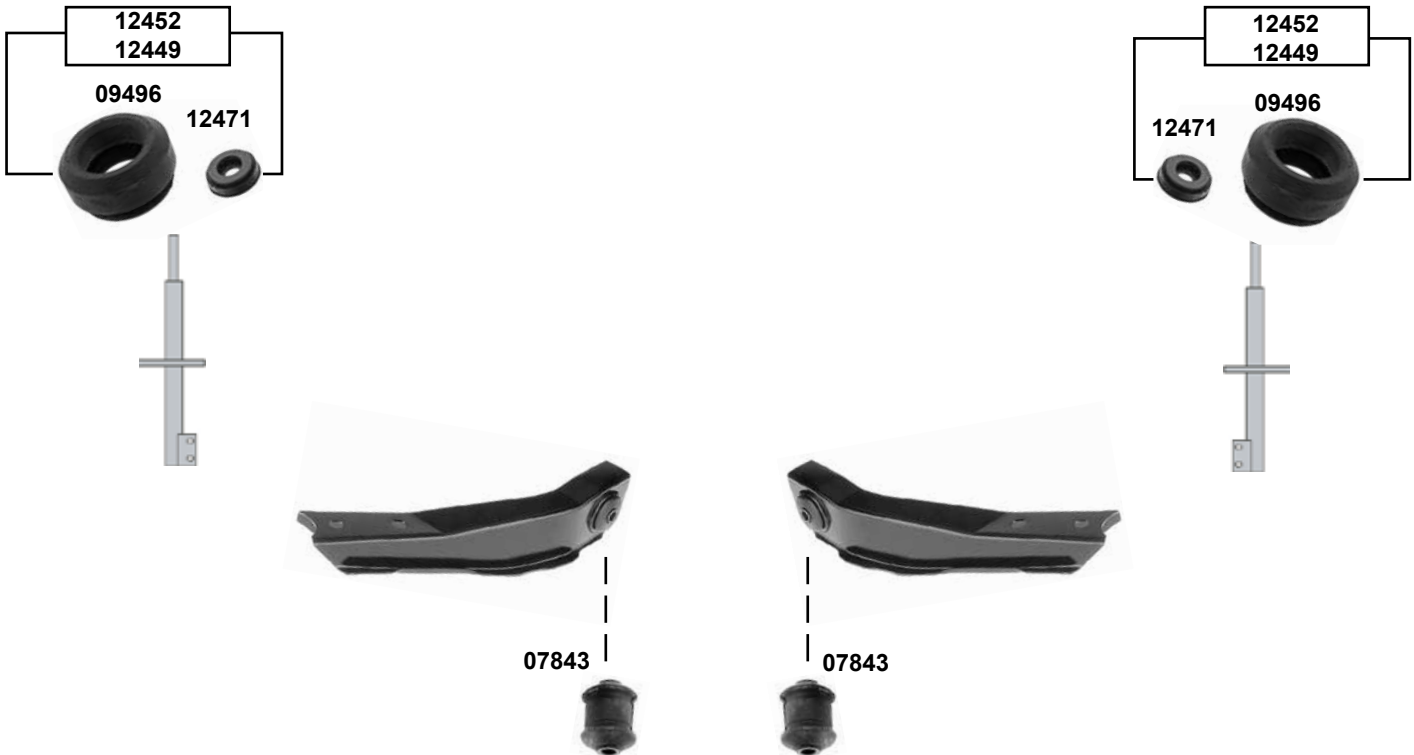

Fiesta 84

(08/83 → 02/89)

Ref. - No.

07843	1 619 120	Querlenkerlager / control arm mount		
09496	6 150 277	Federbeinstützlager / suspension strut mount		
12449	6 150 277 S1	Rep. Satz Federbeinstützlager / rep. kit suspension strut mount	Modell 12/84 →	
12452	6 150 277 S2	Rep. Satz Federbeinstützlager / rep. kit suspension strut mount	→ Modell 11/84	
12471	1 061 721	Kugellager / ball bearing		Ø 168