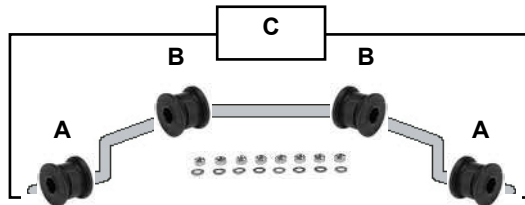

C-Klasse (BM 202) (1992 → 2001)