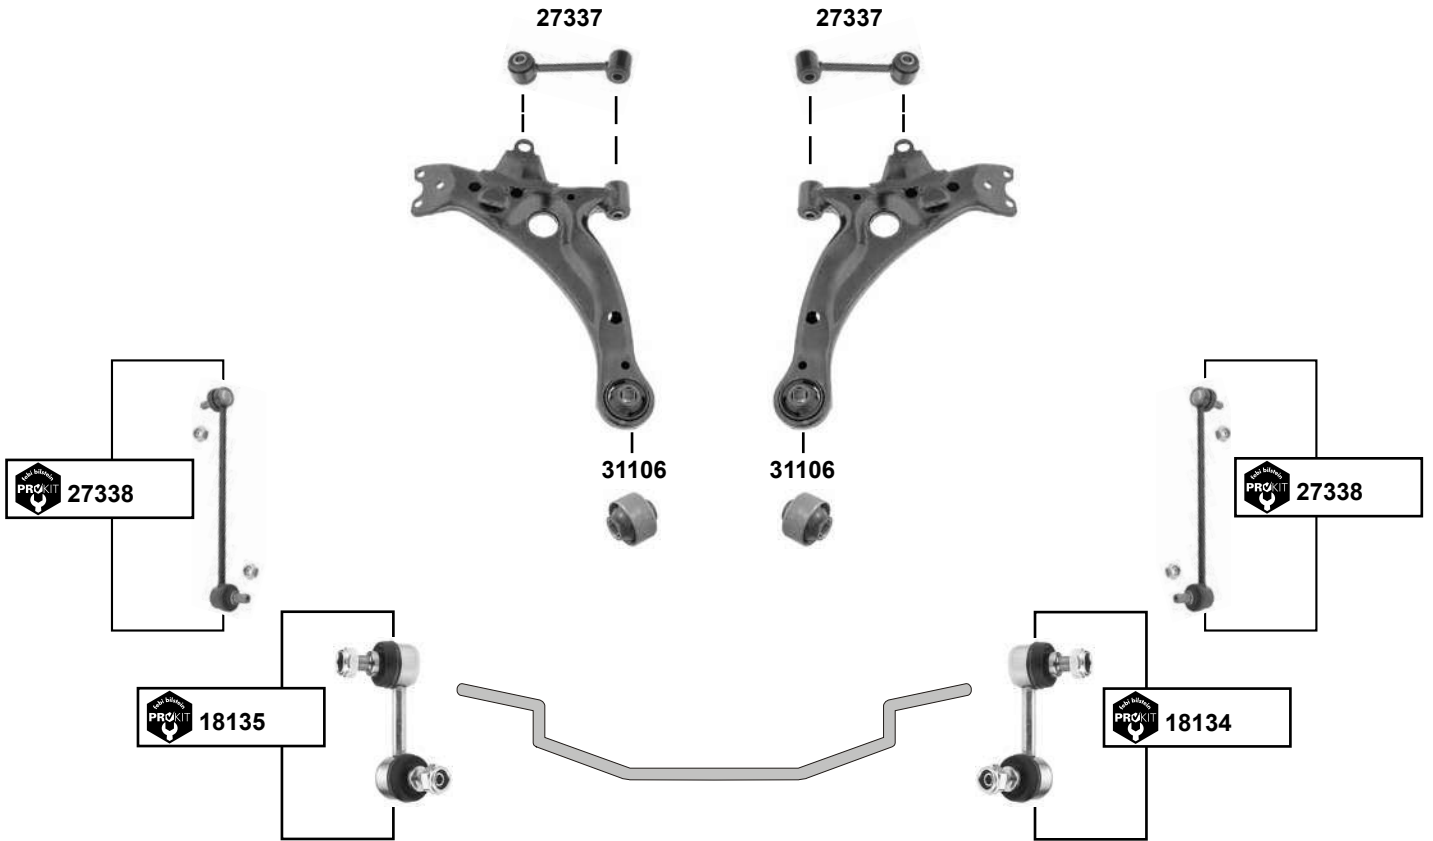

L 60
L 165

Avalon (_X30_) (2005 →)

Avensis (T22) (1997 → 2003)

	Ref. - No.			
18134	48820-05012	ProKit Verbindungsstange / connecting rod	 Verso	L 70
18135	48810-05012	ProKit Verbindungsstange / connecting rod		L 70
27286	48830-05020	ProKit Verbindungsstange / connecting rod		L 140
27337	48650-20021	Verbindungsstange / connecting rod		L 152
27338	48820-44020	ProKit Verbindungsstange / connecting rod		L 280
31106	48061-05010	Querlenkerlager / control arm		