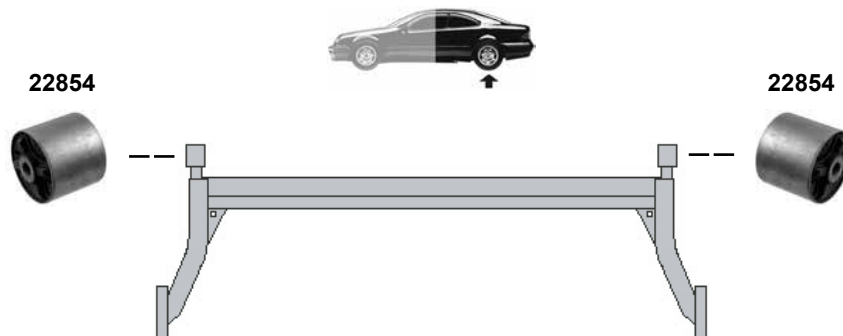

Vivaro
(2001 →)

(1) (ch.) → 7V622141 / 7Y622141

Ref. - No.

21044	91167000	ProKit Verbindungsstange / connecting rod	(1)	L 280
21757	91166315	Kugellager / ball bearing		52x15
22638	93862241	Federbeinstützlager / suspension strut mount		
22639	93160623 SK	Rep. Satz Federbeinstützlager / rep. kit suspension strut mount		
22822	91166462 S3	Querlenkerlager / control arm		
22825	91166462 S2	Querlenkerlager / control arm		
22854	93856473	Hinterachslager / rear axle bearing		Ø A 71 H 60