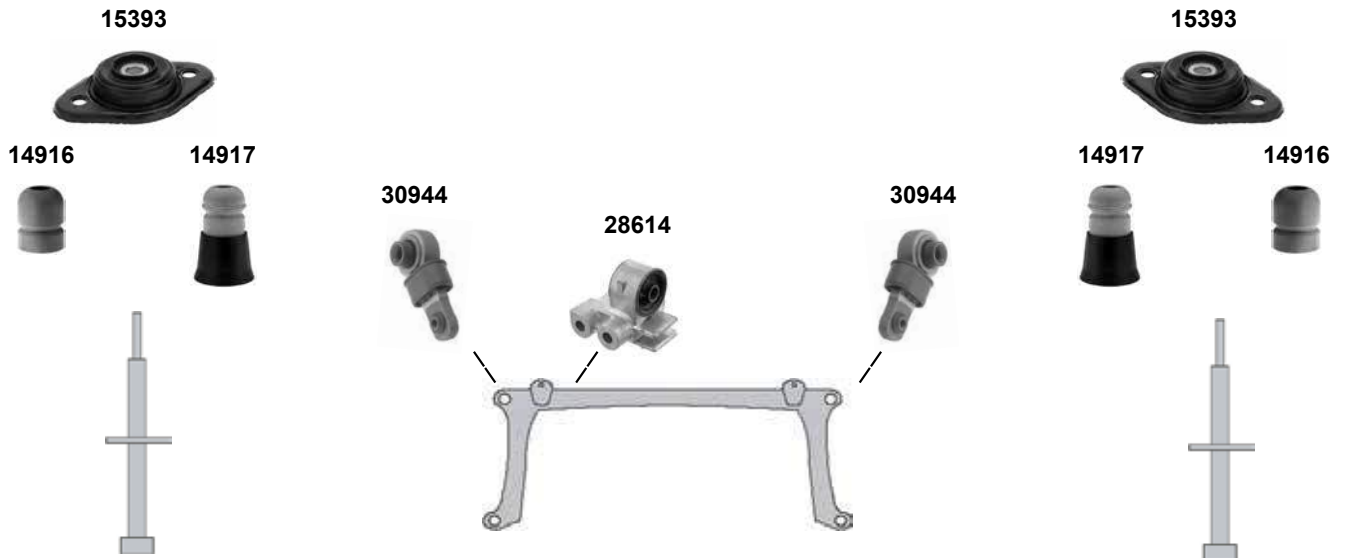

850
(1991 → 1996)

Vorderradantrieb / Front Wheel Drive

Allrad / 4 Wheel Drive (AWD)