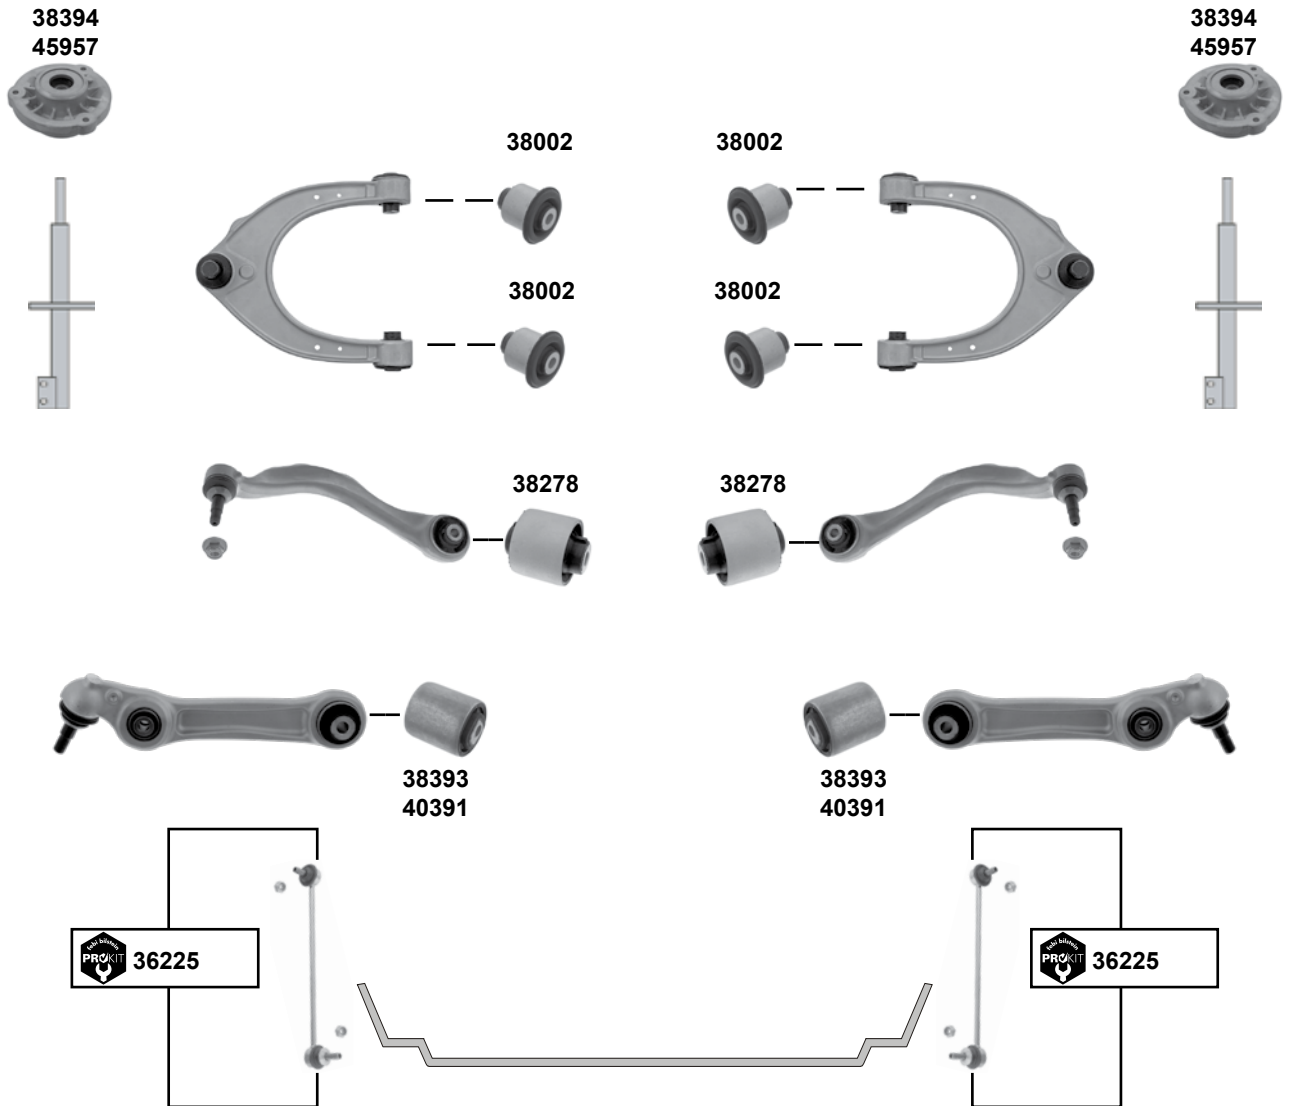

5'er (F07, F10, F11)
(2010 →)

- (1) außer Sturzkorrektur / without camber adjustment   (2) F07GT / F07GT LCI / F10/LCI / F11/LCI
- (3) nur Fahrzeuge mit elektronischem Fahrwerk (EDC und adaptive Drive) / Vehicles with electronic Chassis (EDC and adaptive Drive) only
- (4) F10, F11 (ex.) 4x4, M5

	Ref. - No.			
36225	31 35 6 777 319	ProKit Verbindungsstange / connecting rod		L 300
38002	31 12 6 775 967 SK1	Querlenkerlager / control arm mount	(1)	52x53x53
38278	31 12 6 775 979	Querlenkerlager / control arm mount	(4)	86x14x70
38393	31 12 6 775 145	Querlenkerlager / control arm mount	F07	14x70x86
38394	31 30 6 795 081	Federbeinstützlager / suspension strut mount	(3) F07	
40391	31 12 6 777 653	Querlenkerlager / control arm mount	(2) alle / all 4x4	14x68x81
45957	31 30 6 795 083	Federbeinstützlager / suspension strut mount	F10 (ex.) M5 Hybrid