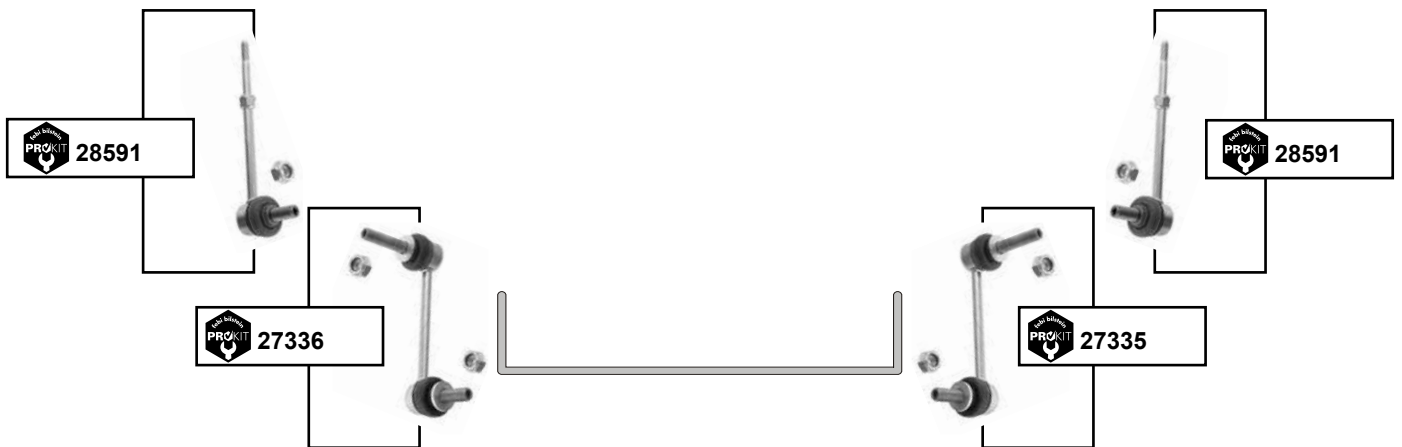

4 Runner (_ZN18_) / (_RN21_)
(95→2002) / (2002→2004)