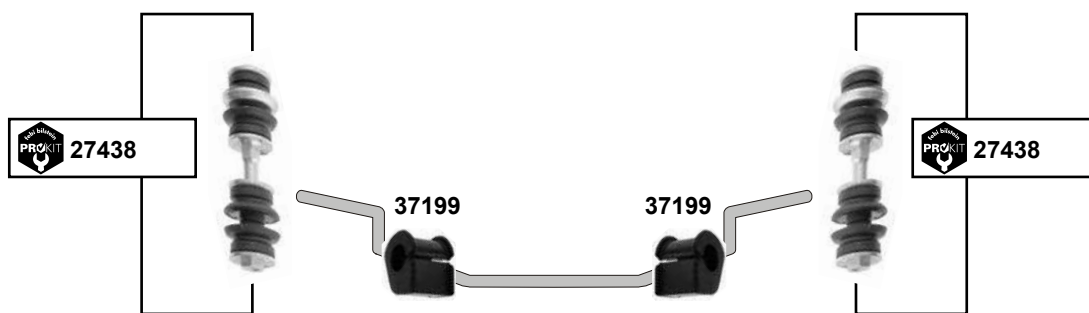

C1 (2005 →)

	Ref. - No.			
27438	5091.10 S1	ProKit Verbindungsstange / connecting rod		L 92
30034	3520.Q2 S2	Querlenkerlager / control arm mount		A Ø 33
30035	3520.Q2 S3	Querlenkerlager / control arm mount		A Ø 57,3
30036	3520.Q2 S4	Rep. Satz Querlenker / rep. kit control arm		
37175	5033.96	Anschlagpuffer, Stoßdämpfer / buffer, shock absorber		L 96
37199	5094.A8	Stabilisatorlager / stabilizer mount		Ø I 22
37601	5038.F6	Federbeinstützlager / suspension strut mount		
37750	5035.57	Kugellager / ball bearing		A Ø 45
37771	5031.C2	ProKit Federbeinstützlagersatz / suspension strut mounting kit