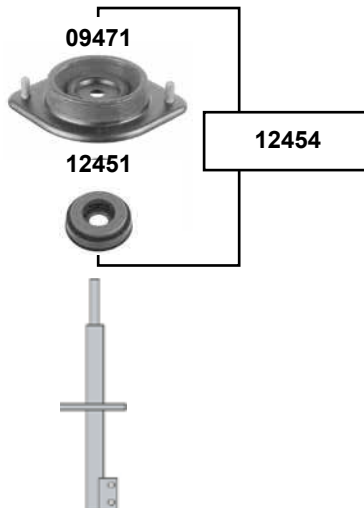

Escort 91
(08/90 → 01/95)

	Ref. - No.			
07989	1 130 273	ProKit Verbindungsstange / connecting rod		L 238
09118	1 035 929	Querlenkerlager / control arm mount		12x54x46
09119	1 000 445	Querlenkerlager / control arm mount		12x46x46
09471	6 495 311	Federbeinstützlager / suspension strut mount		
12451	6 112 404	Kugellager / ball bearing		Ø I 12,15
12454	6 495 311 S1	Rep. Satz Federbeinstützlager / rep. kit suspension strut mount		
18876	7 102 392	Stabilisatorlager / stabilizer mount		Ø I 16