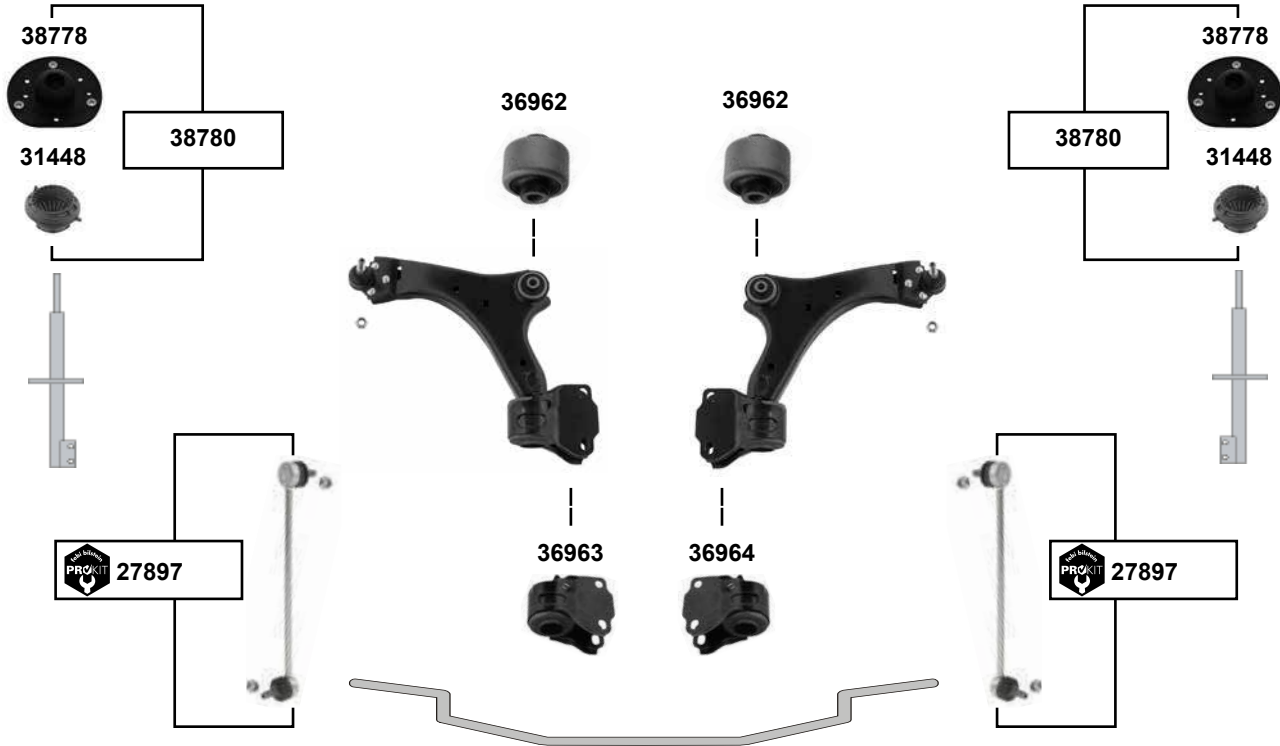

XC60
(2009 →)

	Ref. - No.			
27897	30648461	ProKit Verbindungsstange / connecting rod		L 300
30830	30760678	ProKit Verbindungsstange / connecting rod		L 180
31448	31277826	Kugellager, Federbeinstützlager / ball bearing for strut mount		
36962	31317661 SK1	Querlenkerlager / control arm mount	(ex.) 4x4	60x38x60
36963	31317661 SK2	Querlenkerlager / control arm mount	(ex.) 4x4	
36964	31317662 SK3	Querlenkerlager / control arm mount	(ex.) 4x4	
38778	31340605	Federbeinstützlager / suspension strut mount		
38780	31340605 S1	Rep. Satz Federbeinstützlagersatz / rep. kit suspension strut mounting kit		
39207	31387280	Achskörperlager / axle beam mount	(ex.) N↕	
39208	31387281	Achskörperlager / axle beam mount	(ex.) N↕	
43403	31387281 S1	Achskörperlagersatz / axle beam mounting kit	(ex.) N↕