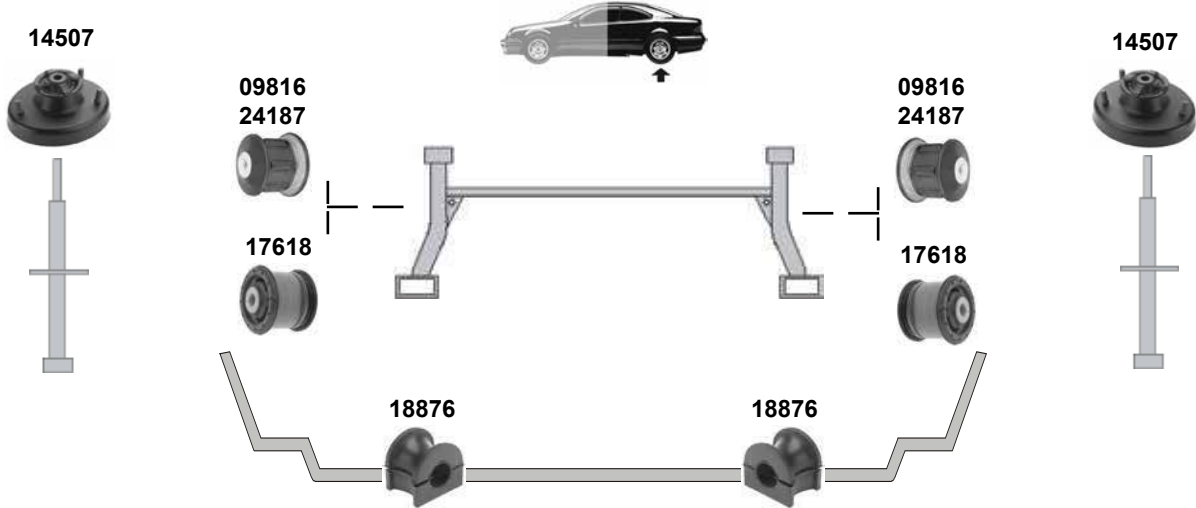

Escort 95
(01/95 → 09/01)

(1) 01/95 → 01/98 alle / all (ex.) Turnier
08/95 → 01/98 alle / all nur / only Turnier

Ref. - No.

07989	1 130 273	ProKit Verbindungsstange / connecting rod		L 238
09118	1 035 929	Querlenkerlager / control arm mount		12x54x46
09119	1 000 445	Querlenkerlager / control arm mount		12x46x46
09473	7 350 847	Federbeinstützlager / suspension strut mount		
09816	7 371 059	Hinterachslager / rear axle bearing	(1)	Ø | 12,15
12469	7 331 751	Kugellager / ball bearing		
12470	7 350 847 S1	Rep. Satz Federbeinstützlager / rep. kit suspension strut mount		
14507	7 234 730	Federbeinstützlager / suspension strut mount	(ex.) Turnier / 4WD	
17618	1 041 979	Hinterachslager / rear axle bearing	Modell 01/98 →	
18876	7 102 392	Stabilisatorlager / stabilizer mount	4WD	Ø | 16
24187	6 745 350	Hinterachslager / rear axle bearing	Turnier 01/95→08/95