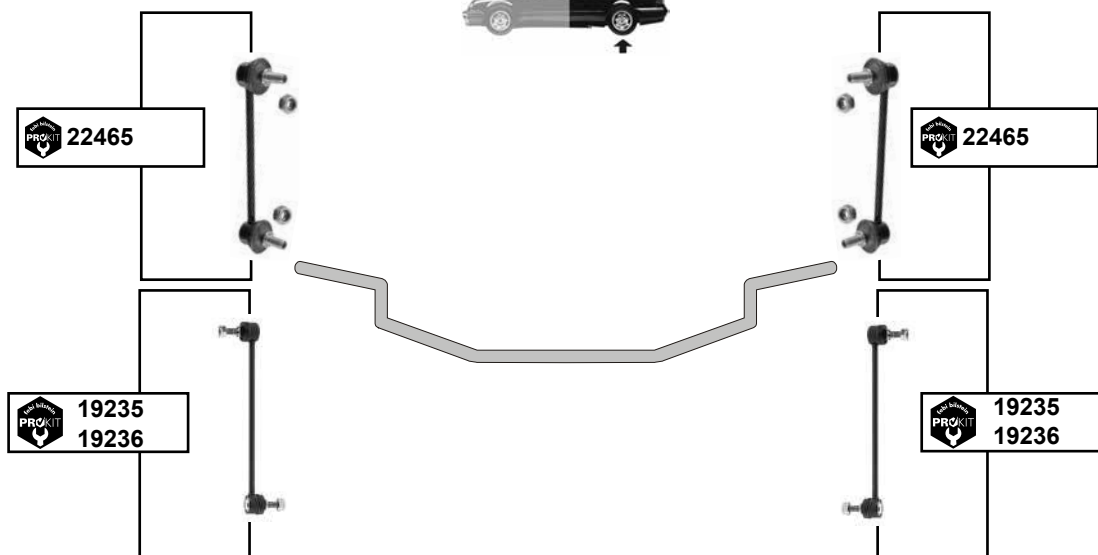

323 (BG/BA/BJ)
(1989 →)

Ref. - No.

15411	GA2A-34-150A	ProKit Verbindungsstange / connecting rod	Typ BA	L 105
15412	GA2A-34-170A	ProKit Verbindungsstange / connecting rod	Typ BA	L 105
19235	BC1D-28-170A	ProKit Verbindungsstange / connecting rod	Typ BA	L 260
19236	B26R-28-170	ProKit Verbindungsstange / connecting rod	Typ BJ → 10/2000	L 190
19237	B26R-34-170	ProKit Verbindungsstange / connecting rod	Typ BG/ BJ	L 190
22463	LC62-34-170B	ProKit Verbindungsstange / connecting rod	Typ BJ	L 265
22465	B30H-28-170B	ProKit Verbindungsstange / connecting rod	Typ BJ 10/2000 →	L 160
29846	B25D-34-470	Querlenkerlager vorne / control arm mount front	Typ BJ	L 295