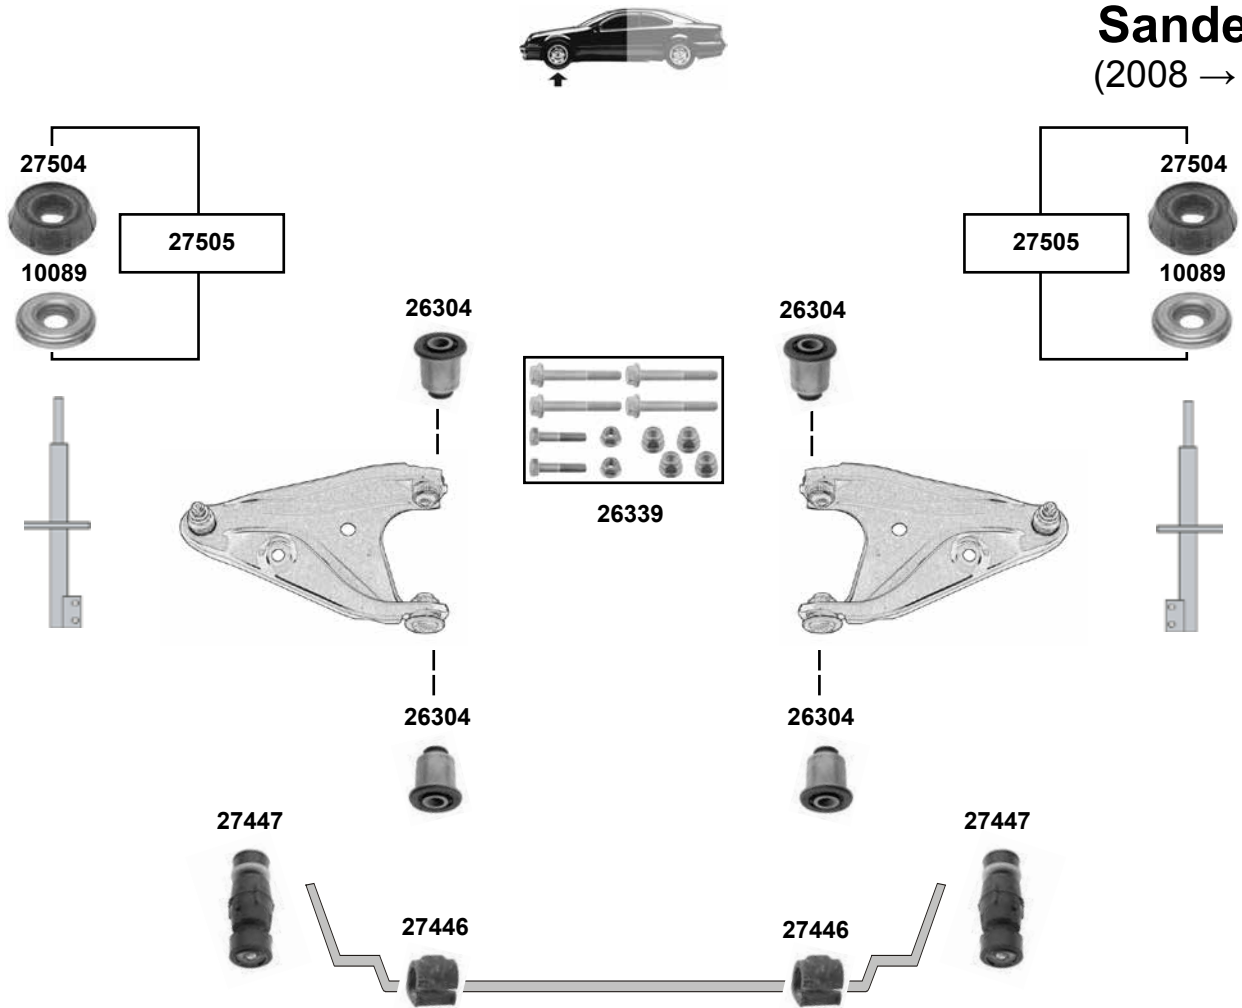

Sandero 1
(2008 → 2013)

Ref. - No.

10089	82 00 651 172	Kugellager / ball bearing	
26304	60 40 002 245	Querlenkerlager / control arm mount	H 42
26339	77 00 763 538	Schraubensatz Querlenker / screw kit control arm	
27446	60 01 547 140	Stabilisatorlager / stabilizer mount	Ø | 23
27447	60 01 547 138	Verbindungsstange / connecting rod	M8x1,25
27504	60 01 547 499	Federbeinstützlager / suspension strut mount	
27505	60 01 547 499S1	Rep. Satz Federbeinstützlager / rep. kit suspension strut mount	
27539	60 01 549 998	Achskörperlager / rear crossmember buch	Ø | 67
30185	60 01 547 495	Federunterlage / plate for spring