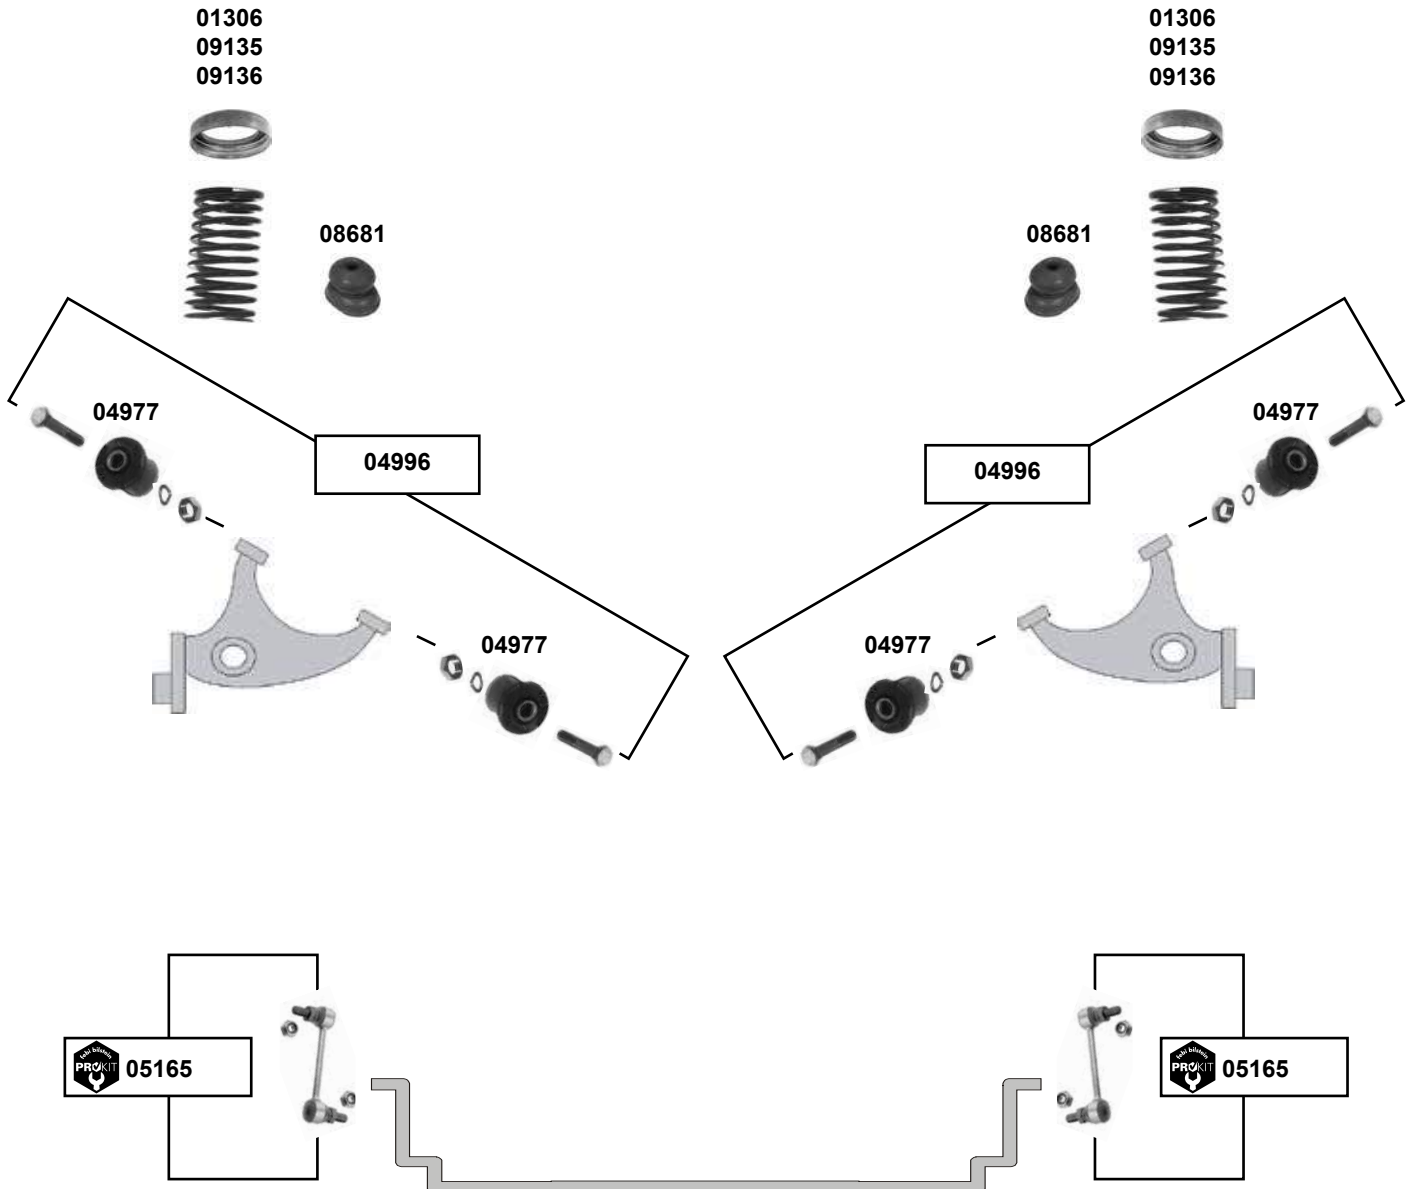

SL (BM 107) (1971 → 1989)

	Ref. - No.			
01306	115 325 24 44	Federunterlage, Schraubenfeder / spring seat, coil spring		H 19
04977	126 352 01 65	Schräglenkerlager / semi-trailing arm bush		16x54x65
04996	126 352 01 65 S	Rep. Satz Schräglenker / rep. kit semi-trailing arm		
05165	115 320 15 89	ProKit Verbindungsstange / connecting rod		
08681	115 320 03 44	Anschlagpuffer, Stoßdämpfer / buffer, shock absorber		H 63
09135	115 325 22 44	Federunterlage, Schraubenfeder / spring seat, coil spring		H 9,5
09136	115 325 23 44	Federunterlage, Schraubenfeder / spring seat, coil spring		H 14