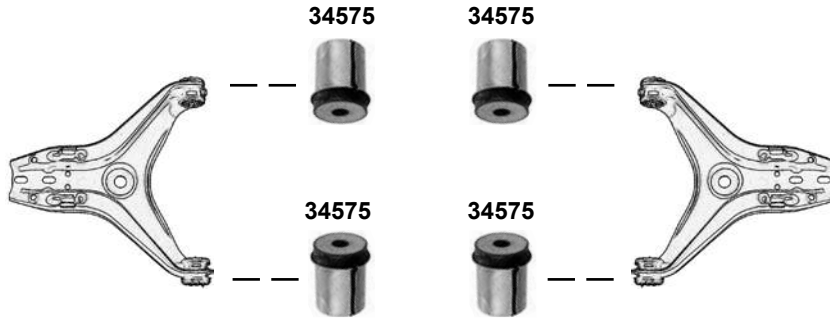

A4 / A4 Avant (8D)
(1995 → 2001)

18356
18372
23438
23456

18356
18372
23438
23456

(1) RSV avant quattro 00 → 02

Ref. - No.

14154	8D0 151 541 D	Hinterachslager / rear axle bearing
18356	8D0 512 131	Anschlagpuffer, Stoßdämpfer / buffer, shock absorber
18372	8D5 512 131 F	Anschlagpuffer, Stoßdämpfer / buffer, shock absorber
23438	8D0 512 131 M	Anschlagpuffer, Stoßdämpfer / buffer, shock absorber
23456	8D0 512 131 E	Anschlagpuffer, Stoßdämpfer / buffer, shock absorber
39536	8D0 505 466	Verbindungsstange / connecting rod
32226	8D0 505 171	Querlenkerlager / control arm mount
34575	8A0 505 172 B	Querlenkerlager / control arm mount

Sport → 1999
(ex.) Sport / HD
Sport 1999 →
HD

H 119

L 228

Ø | 12,1 H30

Ø | 12,1 H55

(1)