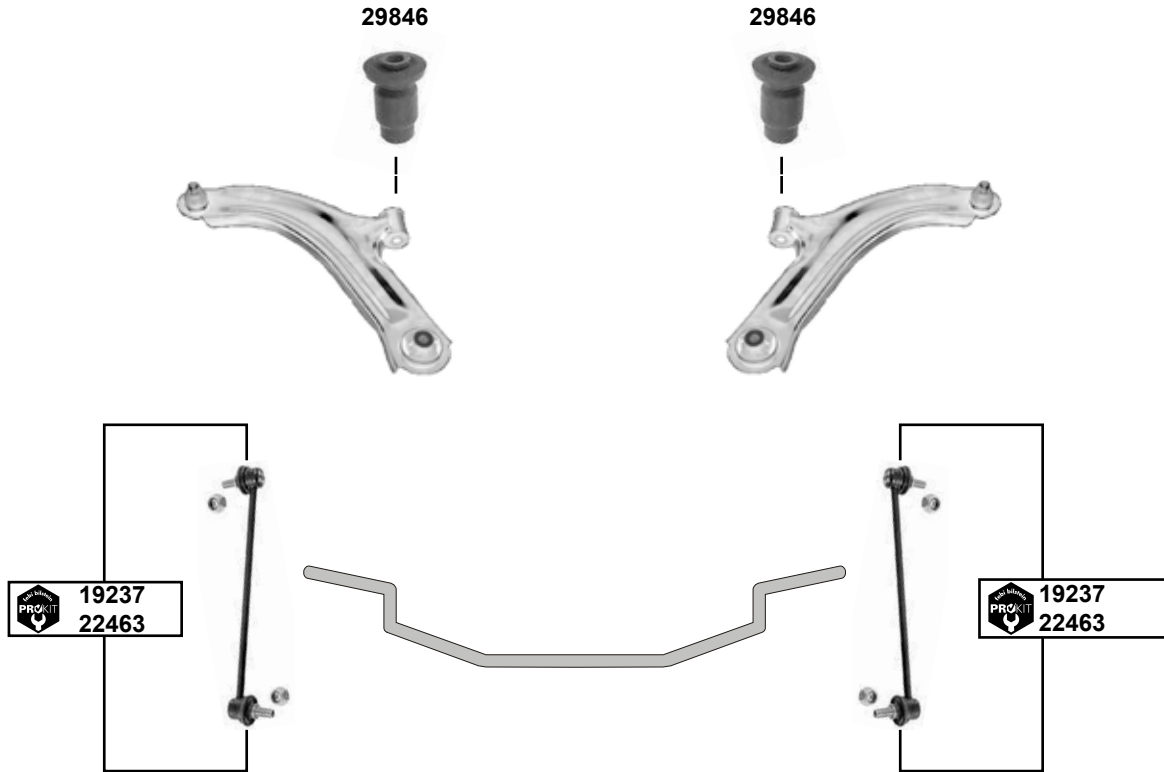

Premacy (CP)
(1999 → 2005)

1. **(1)** 1.8 / 2.0 (Gasoline) 04/1999 → 08/2000
   1.9 (ch.) → 151177
2. **(2)** 1.8 / 2.0 (Gasoline) 08/2000 →
   1.9 (ch.) 151178 →
   2.0 (Diesel) 08/2003 →

Ref. - No.

Ref. - No.	Description	Installation Date	Length
19236	B26R-28-170 ProKit Verbindungsstange / connecting rod	→ 07/2001	L 190
19237	B26R-34-170 ProKit Verbindungsstange / connecting rod	(1)	L 190
22463	LC62-34-170B ProKit Verbindungsstange / connecting rod	(2)	L 265
22465	B30H-28-170B ProKit Verbindungsstange / connecting rod	07/2001 →	L 160
29846	B25D-34-470 Querlenkerlager vorne / control arm mount front		L 295