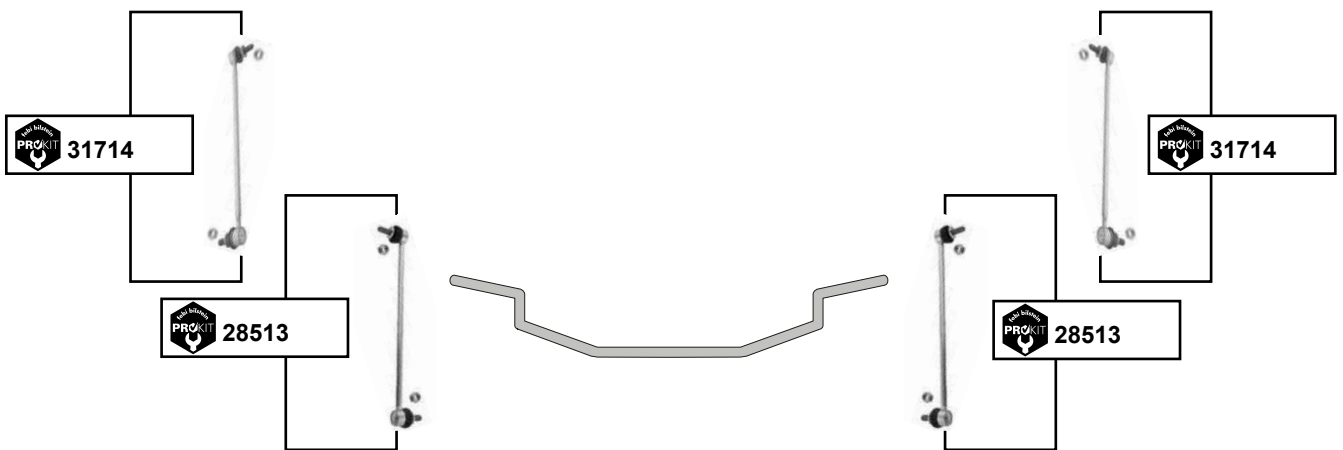

Corolla (E15)
(2007 →)

(1) BM ZRE152 / 03/07 →

(2) BM ZRE150/151; ADE150; ZZE150; NDE150 // 07/07 →

Ref. - No.

22993	48820-32010	Verbindungsstange / connecting rod	Version UK	L 285
23635	48820-47010	ProKit Verbindungsstange / connecting rod	Version Japan	L 285
28513	48820-42030	ProKit Verbindungsstange / connecting rod	(1)	L 360,5
30456	48331-02050	Anschlagpuffer, Stoßdämpfer / buffer, shock absorber	→ 02/07	
31714	48820-02070	ProKit Verbindungsstange / connecting rod	(2)	L 360