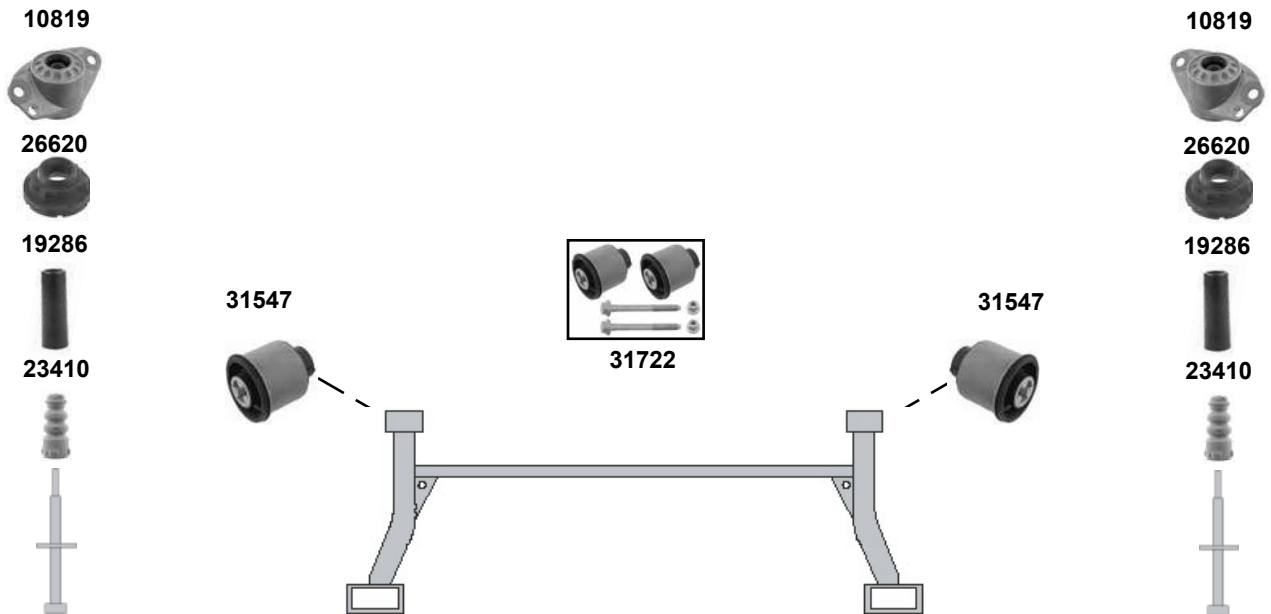

Fox (5Z)
(2004 →)

	Ref. - No.			
10819	1J0 513 353 B	Federbeinstützlager / suspension strut mount	PR-1BA/1JH/1JP/1JQ 05 → NEW	H 127 Ø A 75 H38,9 Ø A 72 H90 Ø A 72 H90
19286	1J0 513 425	Schutzkappe, Stoßdämpfer / protective cap, shock absorber		
23410	6Q0 512 131 B	Anschlagpuffer, Stoßdämpfer / buffer, shock absorber		
26620	1J0 512 149 B	Federunterlage / spring seat		
31547	6R0 501 541 A	Hinterachslager / rear axle mount		
31722	6R0 501 541 A S1	Achskörperlagersatz / axle beam mounting kit