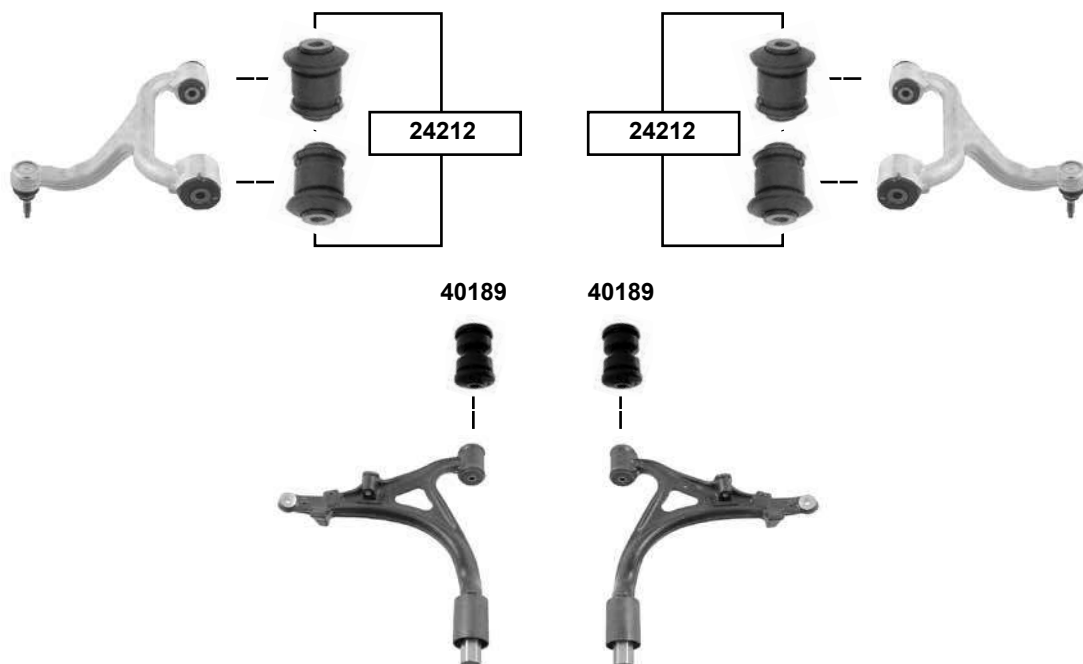

ML-Klasse (BM 163) (1998 → 2005)

Ref. - No.

24212 163 330 02 75
26212 163 330 02 75
40189 163 330 00 75

Rep. Satz Achskörperlager / rep. kit axle beam mounting
Rep. Satz Achsträger / rep. kit subframe
Querlenkerlager / control arm mount

Ø | 12,25
Ø | 14 A 54