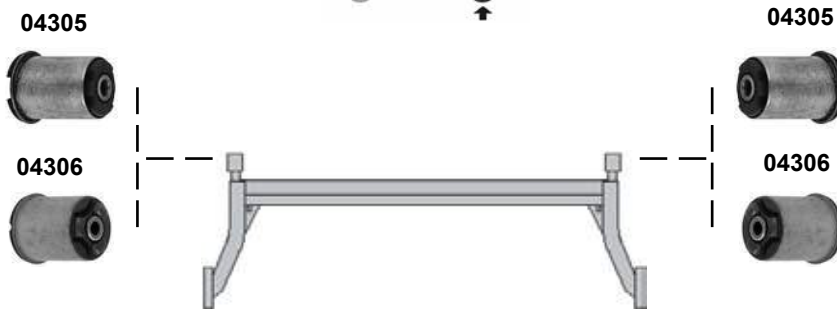

Cavalier Mk III

(1988 → 1995)

1.4 → 2.0 i (ex.16 V)

1.7 D / TD

(1) (ch.) → NV 299999 / N 1999999 / N 5999999

(2) (ch.) P 1000001 / P 5000001 / P 7000001 →

Ref. - No.

03212	2875013	Verbindungsstangenlager / connecting rod bearing		8,5 x30x19
04250	90447867	Stabilisatorlager / stabilizer mount		Ø 1 22
04305	90189050	Hinterachslager / rear axle bearing	(1)	12x48x74,5
04306	90305431	Hinterachslager / rear axle bearing	(2)	12x59x74,5
07706	90278579	Verbindungsstange / connecting rod		
07729	90278577	Verbindungsstange / connecting rod		
09474	90278579 S1	ProKit Verbindungsstange / connecting rod		
09475	90278577 S1	ProKit Verbindungsstange / connecting rod		
10516	90495045	Verbindungsstange / connecting rod		
10517	90495045 S1	ProKit Verbindungsstange / connecting rod