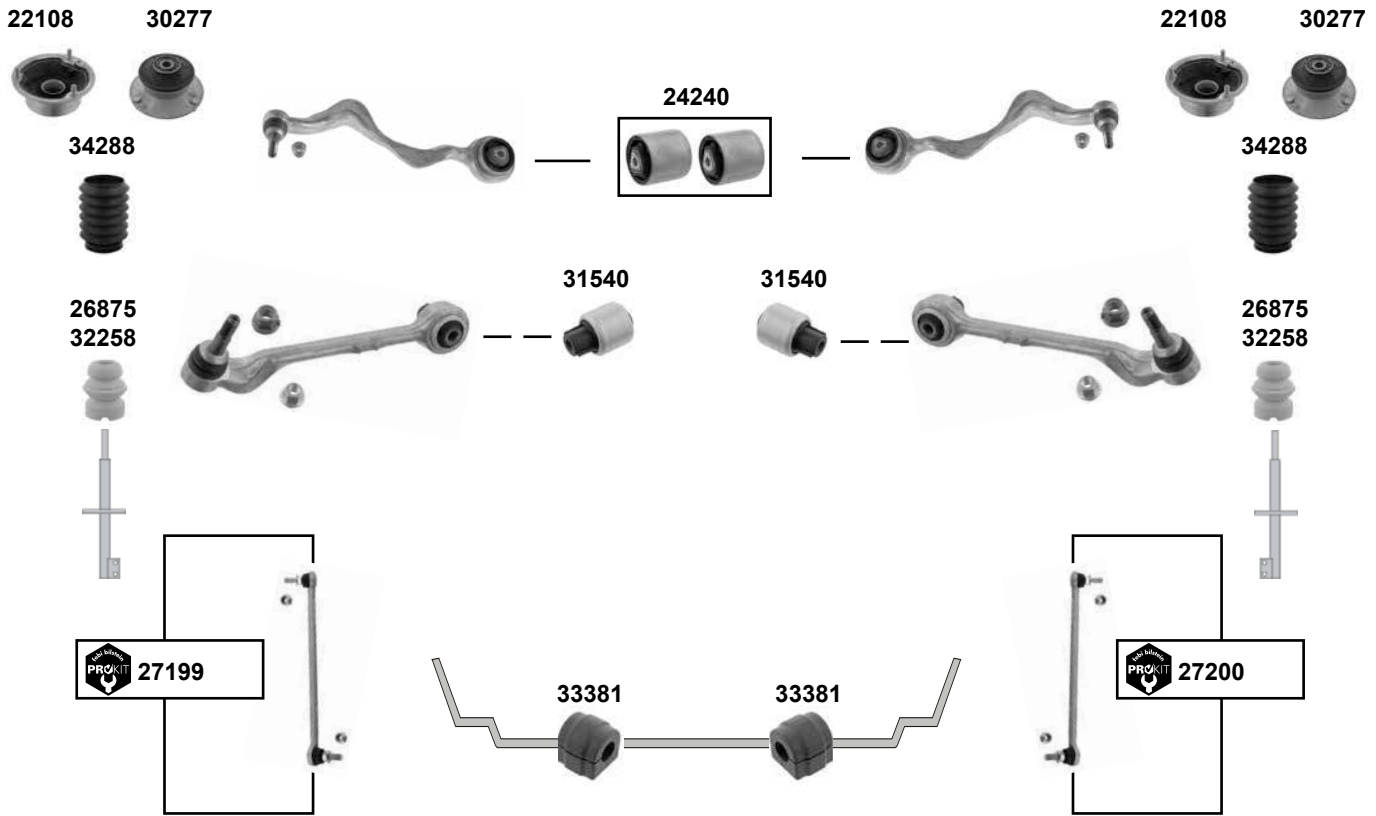

3'er (E90/E91/E92/E93/LCI)

(2005 → 2013)

(ex.) 4WD

1. **(1)** E90: 316i, 318 d/i, 320 d/i/si, 323i, 325 d/i, 328i, 330i, 335d/i (ex.) M-Fahrwerk / **Sport** 06/08 → 316i (ex.) M-Fahrwerk / **Sport** → 05/06 318 d/i, 320 d/i, 323i, 325i, 330 d/i (ex.) M-Fahrwerk / **Sport** E90 LCI: alle/all (ex.) xd/xi, M3 (ex.) M-Fahrwerk / **Sport** 06/08 → E91: 318 d/i, 320 d/i, 323i, 325 d/i, 330i, 335 d/i (ex.) M-Fahrwerk / **Sport** 06/08 → 318d, 318i, 320 d/i, 323i, 325i, 330 d/i (ex.) M-Fahrwerk / **Sport** → 05/06 E91LCI: alle/all (ex.) xd/xi, M3 (ex.) M-Fahrwerk / **Sport** 06/08 →

1. **(2)** E90/LCI/E91/LCI: 05/06 → 06/08 Normalfahrwerk / regular chassis 06/08 → **Sport** E92 : alle/all

1. **(3)** E90 316i - 335i E90 LCI 316d - 335i → 04/10 E91 318d - 335i E91 LCI 316d - 335i → 04/10 E92 → 04/10

Ref. - No.

22108	31 33 6 760 943	Federbeinstützlager / suspension strut mount	(1)	
24240	31 12 0 393 540	Querlenkerlagersatz / control arm bearing set	316i - 335i	Ø A 70
26875	31 33 6 771 352	Anschlagpuffer, Stoßdämpfer / buffer, shock absorber	316i - 335i	H 80
27199	31 35 6 765 933	ProKit Verbindungsstange links / connecting rod left	316i - 335i	L 290,5
27200	31 35 6 765 934	ProKit Verbindungsstange rechts / connecting rod right	316i - 335i	L 290,5
30277	31 30 6 775 098	Federbeinstützlager / suspension strut mount	(2)	
31540	31 12 6 765 597	Querlenkerlager / control arm mount	316i - 335i	12x46x71
32258	31 33 6 771 380	Anschlagpuffer, Stoßdämpfer / buffer, shock absorber	E91 (ex.) Sport	
33381	31 35 6 765 574	Stabilisatorlager / stabilizer mount	(3)	
34288	31 33 1 094 749	Schützhülle, Federbein / protection cover for strut	316i - 335i	Ø I 26,5