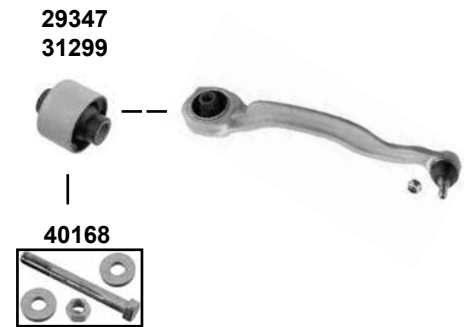

CL (BM 216)
(2005 →)

29279

Ref. - No.

28269	221 333 07 14	Querlenkerlager / control arm mount		
29279	000000 002483 S1	Anbausatz Querlenker / screw kit control arm	4-matic / AMG	M10 x 1,5
29347	221 333 19 14	Querlenkerlager / control arm mount	4-matic	
31299	221 666 08 14	Querlenkerlager / control arm mount	(ex.) 4-matic	
40168	000 333 10 71	Montagesatz für Querlenker / mounting kit for control arm		M14 x 1,5