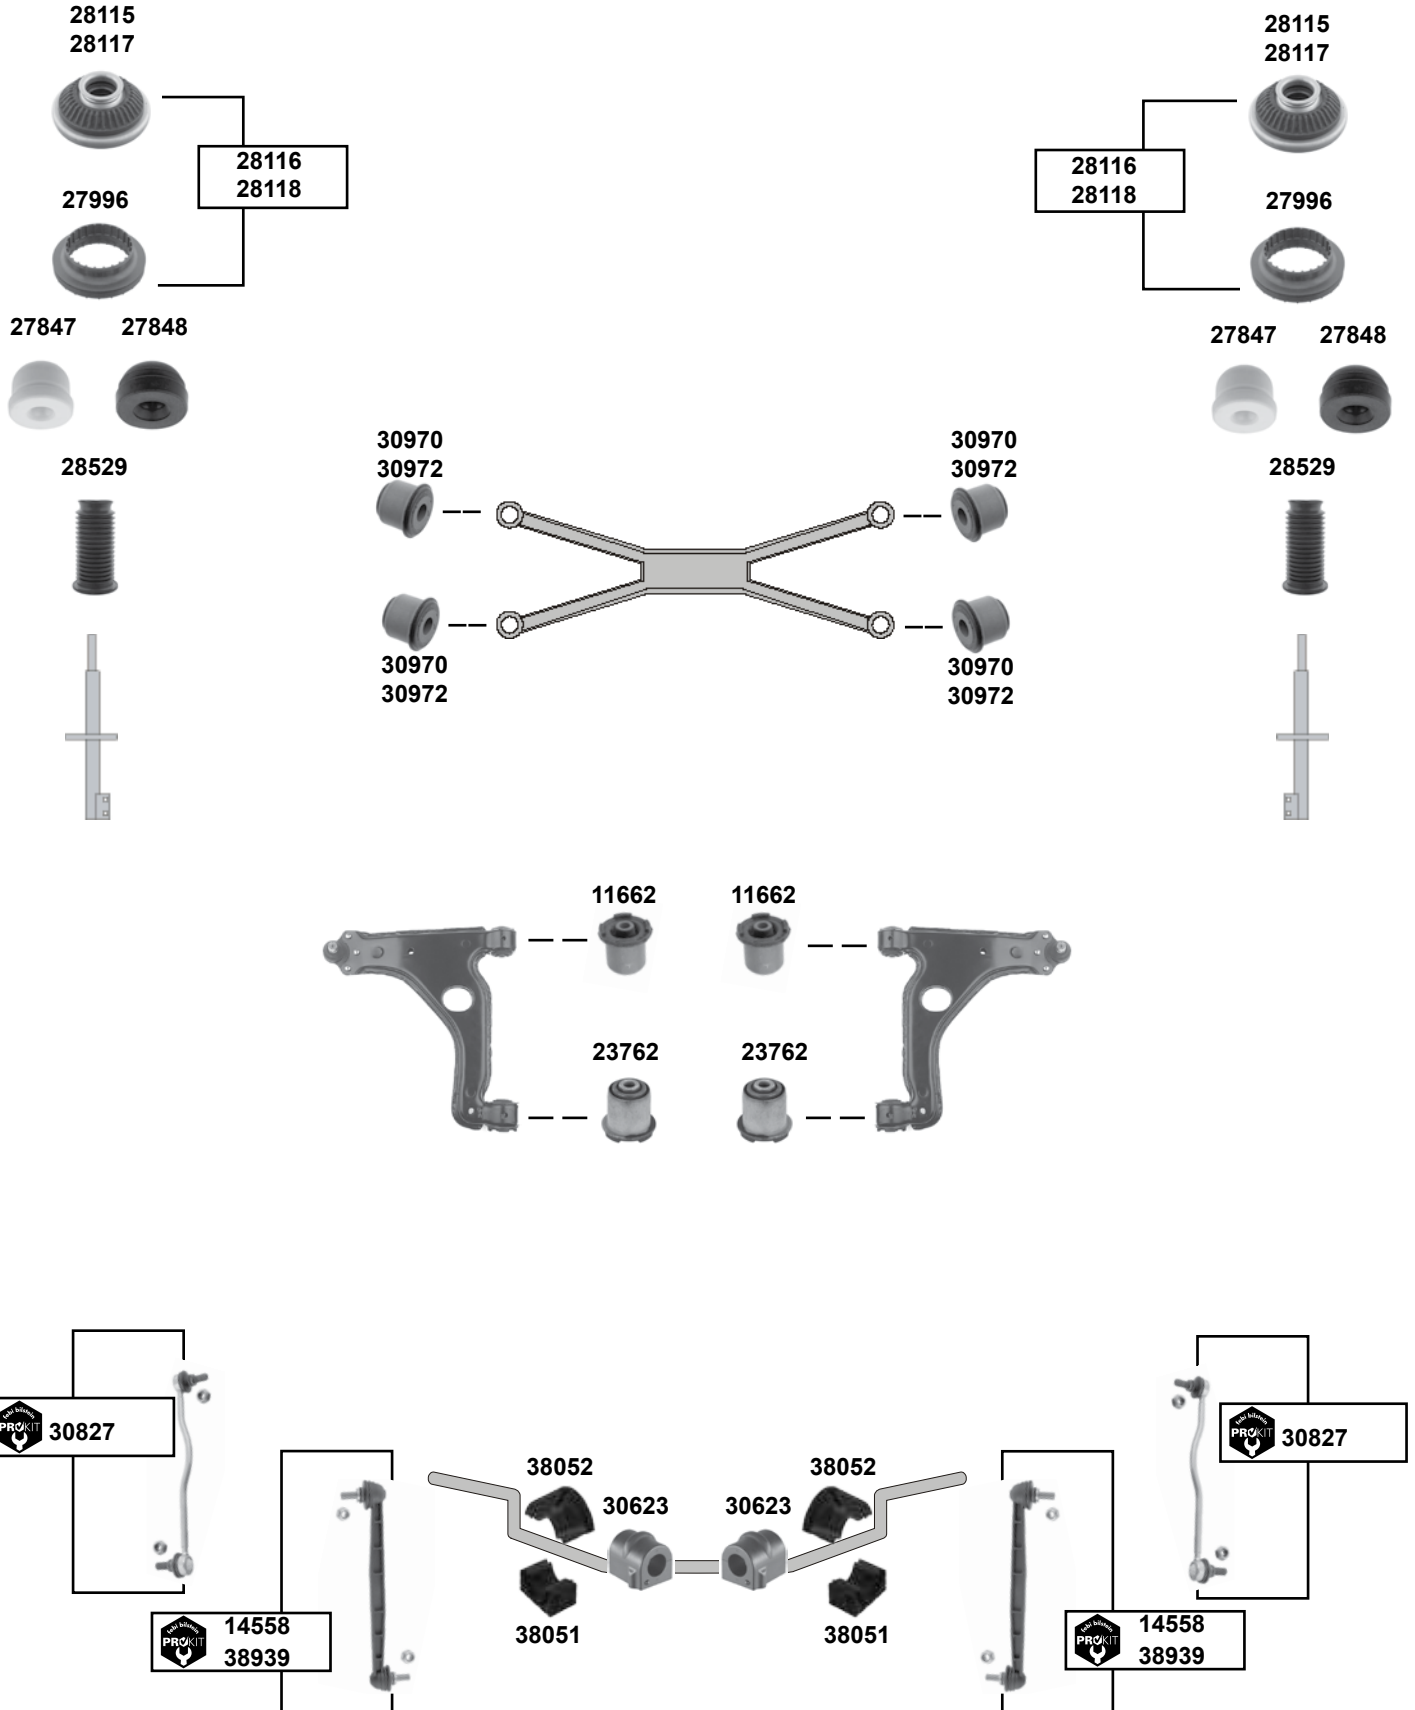

Astra Mk V (2004 → 2009)