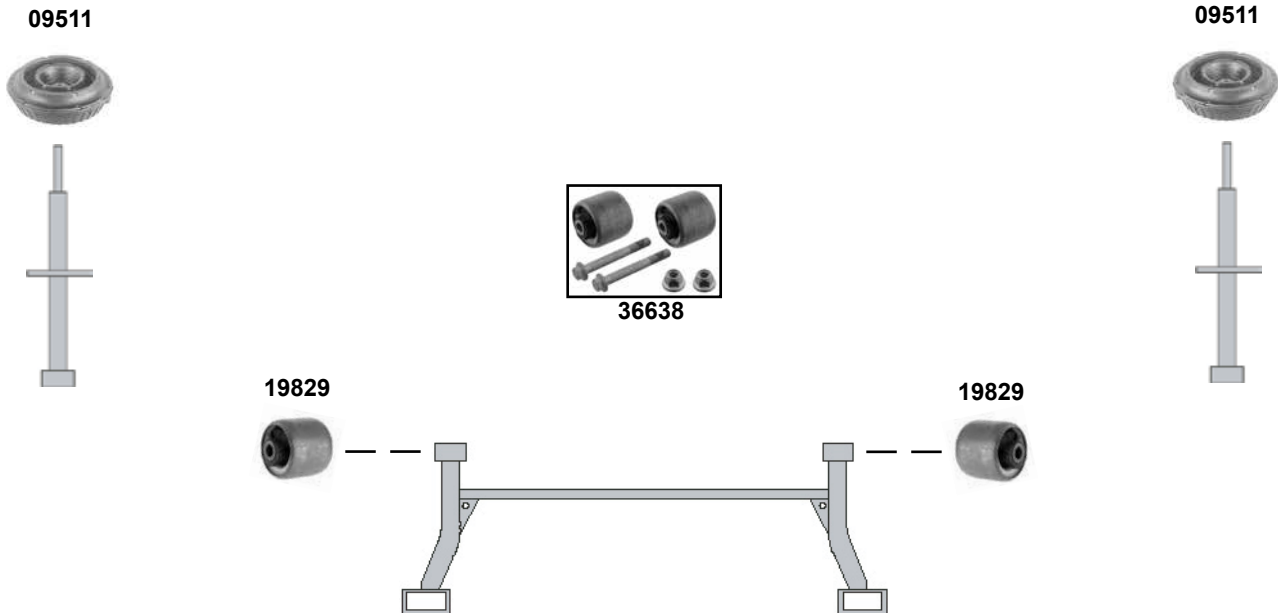

KA 97

(09/96 → 08/08)

KA 08

(09/08 →)