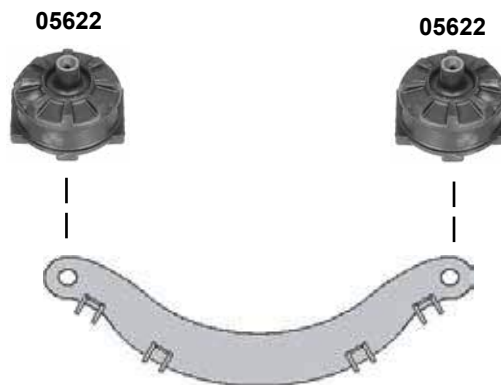

Granada 85
(02/85 → 10/94)

Ref. - No.

05622	6 141 919
06172	1 656 752
06179	6 192 705
09471	6 495 311
12454	6 495 311 S1

Hinterachslager / rear axle bearing
Stabilisatorlager / stabilizer mount
Querlenkerlager / control arm mount
Federbeinstützlager / suspension strut mount
Rep. Satz Federbeinstützlager / rep. kit suspension strut mount

16x65x23
12x35x51