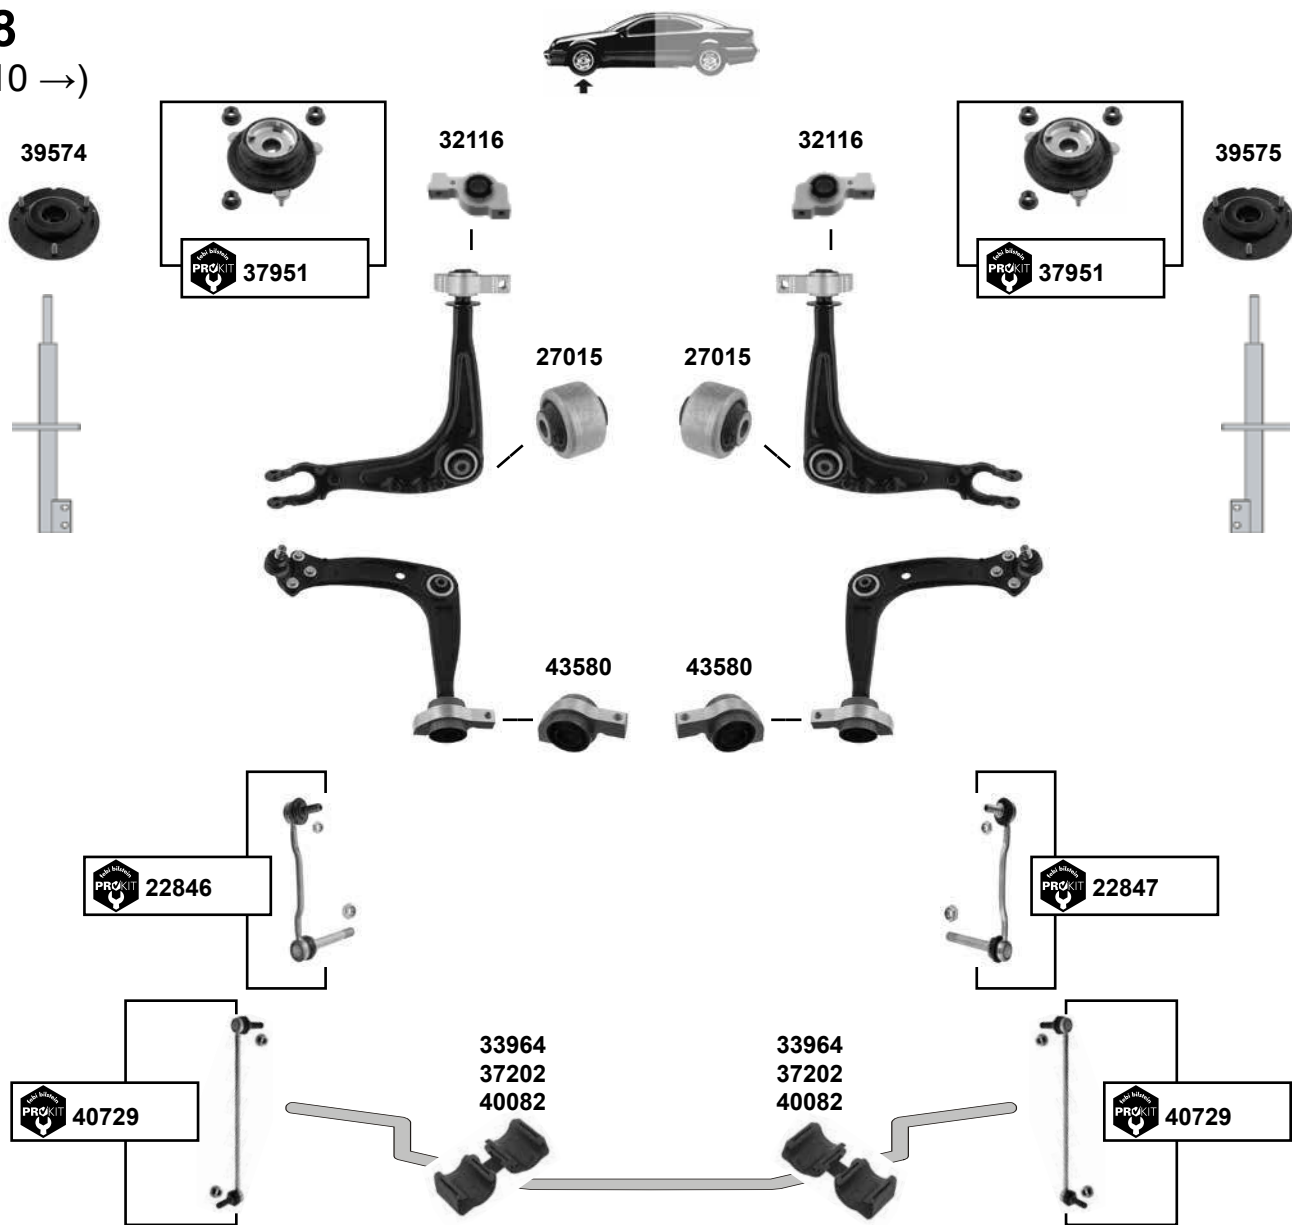

508 (2010 →)

- (1) (ex.) McPherson Vorderachse / front axle
- (2) Vorderachse Typ VH10 / front suspension type VH10
- (3) McPherson Vorderachse / front axle (ex.) Break 4x4
- (4) DW10FD, DV6C, EP6CDT M, DW10CTED4, DW10BTED4, EP6C

Ref. - No.

Ref. - No.	Description	Quantity	Notes	Dimensions
22846	5087.52 ProKit Verbindungsstange / connecting rod	(2)		
22847	5087.53 ProKit Verbindungsstange / connecting rod	(2)		
27015	3523.AQ Querlenkerlager / control arm mount			A Ø 56
32116	3520.N6 S1 Querlenkerlager / control arm mount	(2)		M14x1,25
33964	5094.A1 Stabilisatorlager / stabilizer mount	(3)		Ø I 25
37202	5094.A0 Stabilisatorlager / stabilizer mount	(1)		Ø I 24,5
37951	5038.E6 S1 ProKit Federbeinstützlagersatz / suspension strut mounting kit	(mot.)	DW12C	
39574	5038.H9 Federbeinstützlager / suspension strut mount	(4)		M8x1,25
39575	5038.J0 Federbeinstützlager / suspension strut mount	(4)		M8x1,25
40082	5094.98 Stabilisatorlager / stabilizer mount	(1)		Ø I 23,5
40729	5087.76 ProKit Verbindungsstange / connecting rod	(3)		L 345
43580	3520.Y0 SK Querlenkerlager / control arm mount	(3)		M12x1,75