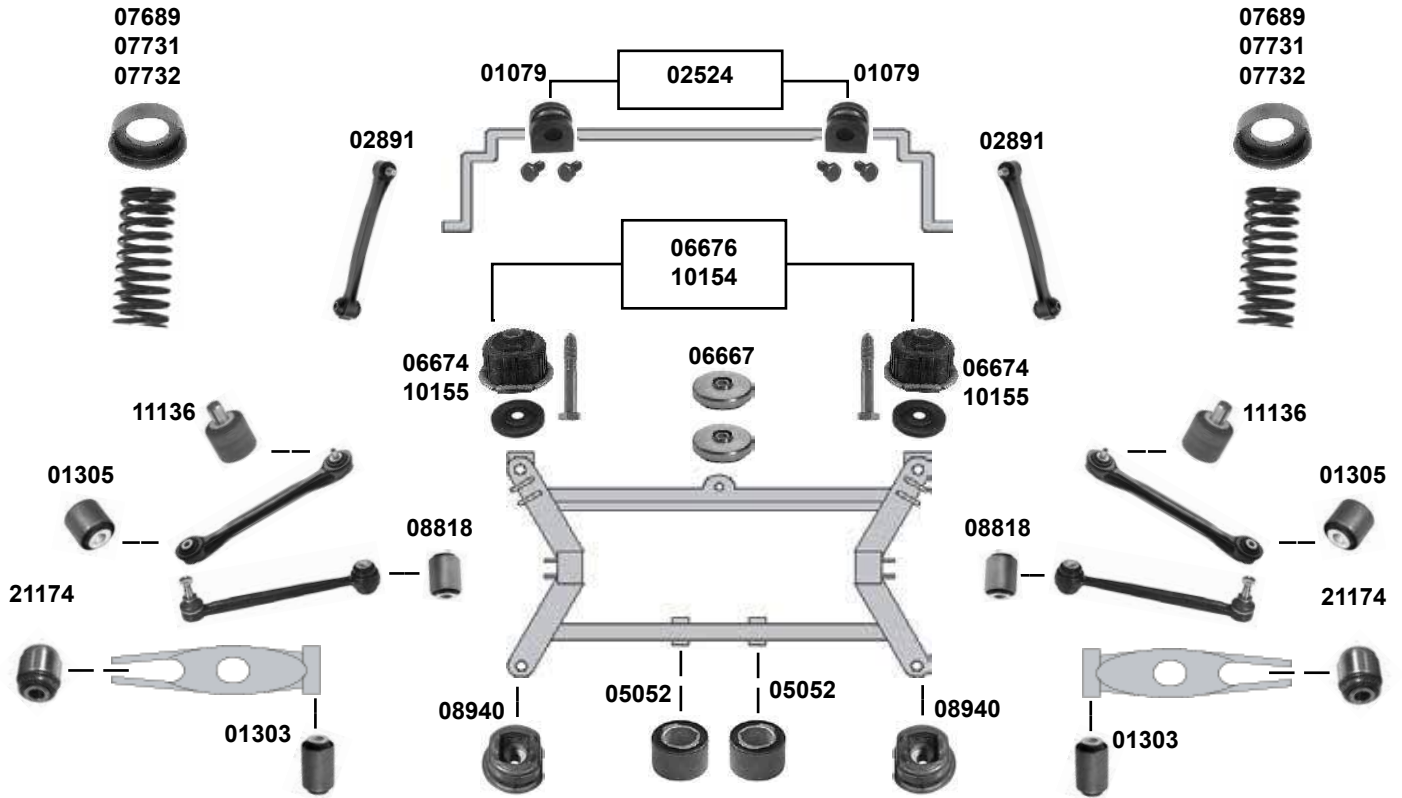

BM 124 (Limousine / Coupe)

(1985 → 1995)

200 → 320 CE (E 320)

(ex.) Sport / Taxi

(1) 200 // 200 E (E 200) // 220 E (E 220) // 230 E
200 D (E 200) // 250 D (E250)

(2) 260 E // 280 E (E 280)
300 E / E-24 / CE / CE-24 // 320 E / CE (E 320)

(3) 200 // 200 E / CE (E 200)
220 E / CE (E 220) // 230 E / CE
200 D (E 200) // 250 D / D Turbo (E 250)
300 D / D Turbo (E 300)

Ref. - No.

Ref. - No.	Description	Quantity	Dimensions
01079	Stabilisatorlager / stabilizer mount	(1)	Ø | 13
01303	Querlenkerlager / control arm mount		12x33x58
01305	Schubstrebenlager / leading arm bush		12x34x38
02524	Rep. Satz Stabilisatorlager / rep. kit stabilizer mount	(1)	
02891	Verbindungsstange / connecting rod		
05052	Gummilager Hinterachsdiff. / rubber mount rear axle differential		14x30x47
06667	Gummilager Hinterachsdiff. / rubber mount rear axle differential		
06674	Achskörperlager, Hinterachse / crossmember bush, rear axle	(3)	16x61x58
06676	Rep. Satz Hinterachskörper / rep. kit rear subframe	(3)	
07689	Federunterlage, Schraubenfeder / spring seat, coil spring		H 8
07731	Federunterlage, Schraubenfeder / spring seat, coil spring		H 13
07732	Federunterlage, Schraubenfeder / spring seat, coil spring		H 18
08818	Schubstrebenlager / leading arm bush		12x31,5x43
08940	Achskörperlager, Hinterachse / crossmember bush, rear axle		H 70
10154	Rep. Satz Hinterachskörper / rep. kit rear subframe	(2)	
10155	Achskörperlager, Hinterachse / crossmember bush, rear axle	(2)	16x66x59
11136	Schubstrebenlager / leading arm bush		11x36x38
21174	Gelenk für Radlagergehäuse / joint for wheel bearing housing	ww 221 352 01 27