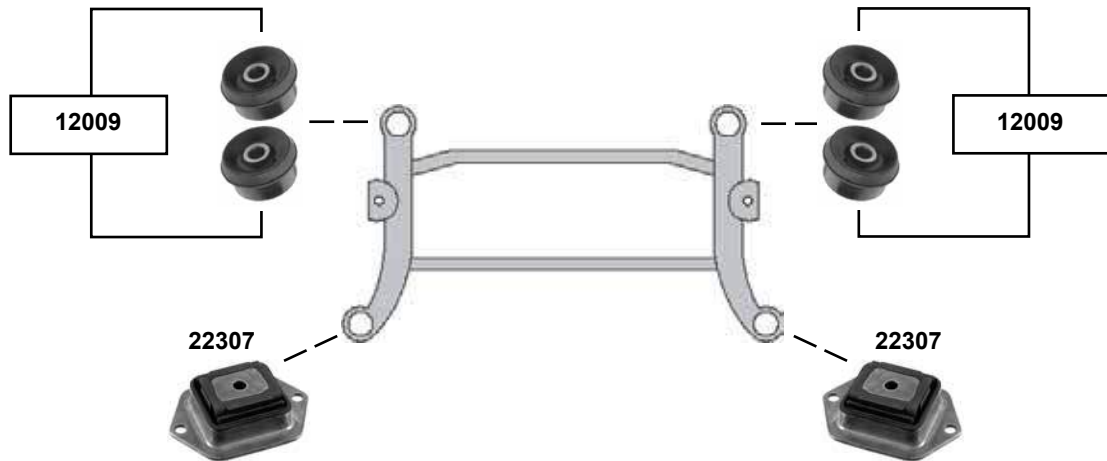

Berlingo I
(1996 → 2002)

servo

2.0 HDI