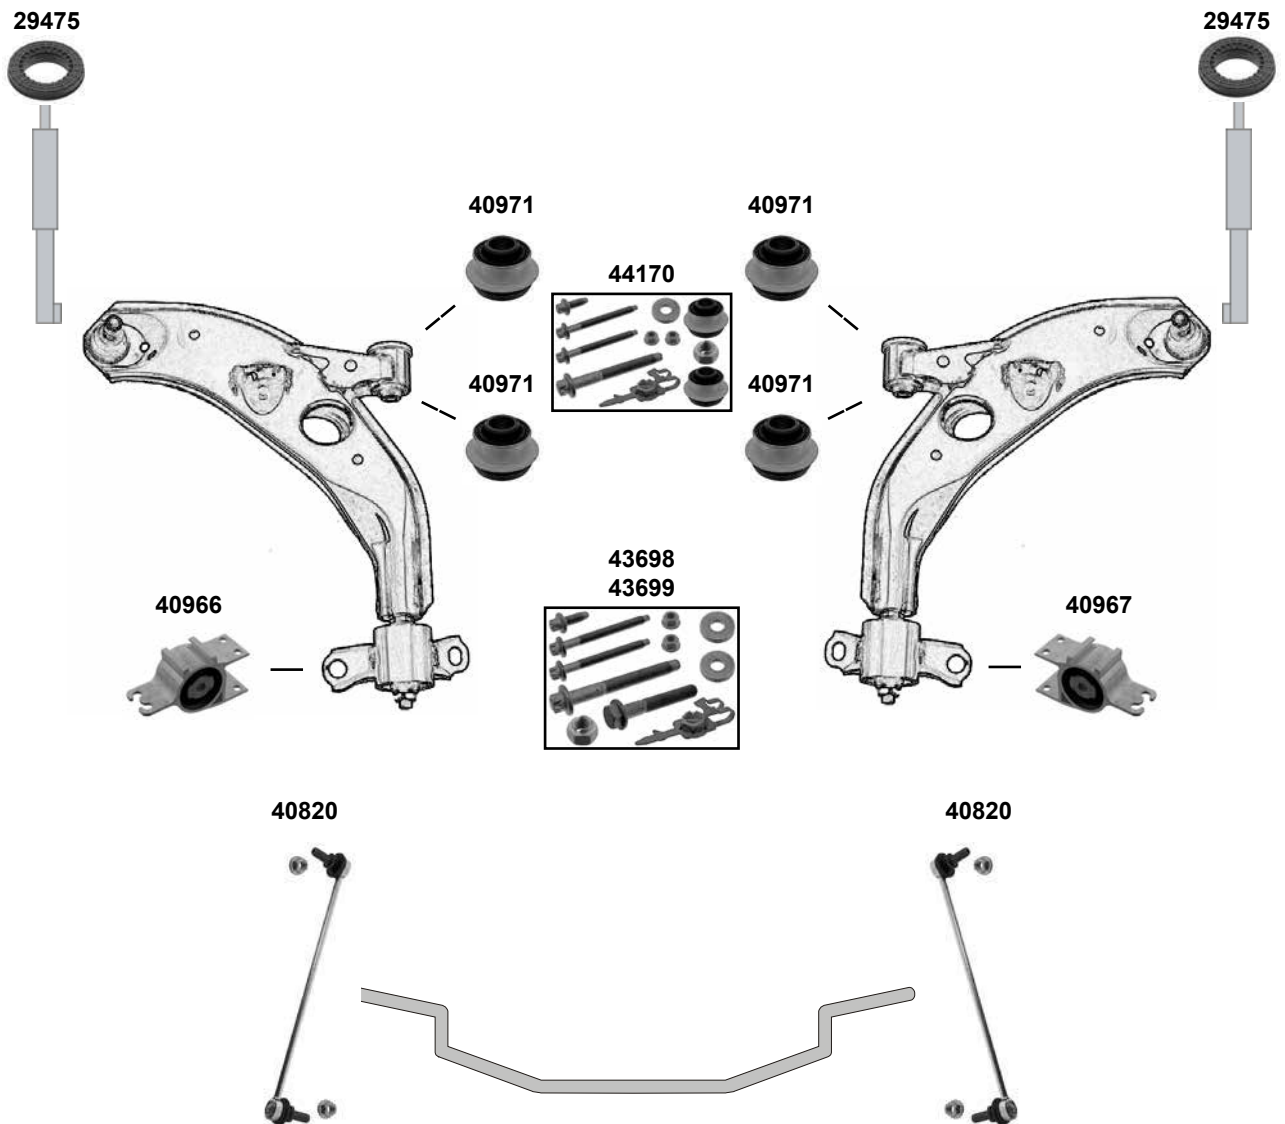

B-Klasse (BM 242 / 246) (2011 →)

(1) (ch.) → J 139475, (ch.) → N 042253

(2) BM 242: B 200
BM 246: B 180/CDI, B 200/CDI, B 220 CDI, B 250 (ch.) J 139476 → , (ch.) N 042254 →
BM 246: B180 CDI, B 220 4 Matic, B 160 CDI

Ref. - No.

Ref. - No.	Description	Notes	Dimensions
29475	Kugellager / ball bearing		
40820	Verbindungsstange / stabiliser link		M12 x 1,5
40966	Querlenkerlager / control arm mount		Ø I 14 A 70
40967	Querlenkerlager / control arm mount		Ø I 14 A 70
40971	Querlenkerlager / control arm mount		Ø I 20 A 60
43698	Montagesatz für Querlenker / mounting kit for control arm	(1) BM 246	
43699	Montagesatz für Querlenker / mounting kit for control arm	(2)	
44170	Querlenkerlagersatz / control arm mounting kit	(1) BM 246