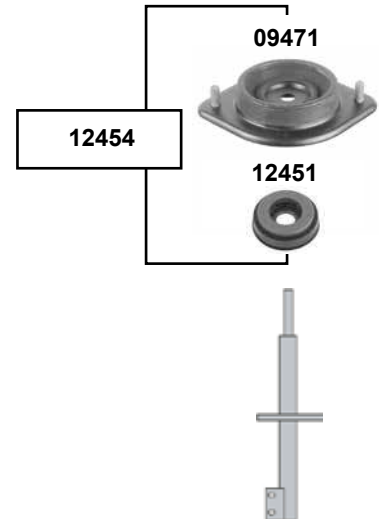

Orion 91
(08/90 → 07/93)

	Ref. - No.			
07989	1 130 273	ProKit Verbindungsstange / connecting rod		L 238
09118	1 035 929	Querlenkerlager / control arm mount		12x54x46
09119	1 000 445	Querlenkerlager / control arm mount		12x46x46
09471	6 495 311	Federbeinstützlager / suspension strut mount		
12451	6 112 404	Kugellager / ball bearing		Ø | 12,15
12454	6 495 311 S1	Rep. Satz Federbeinstützlager / rep. kit suspension strut mount		
18876	7 102 392	Stabilisatorlager / stabilizer mount		Ø | 16