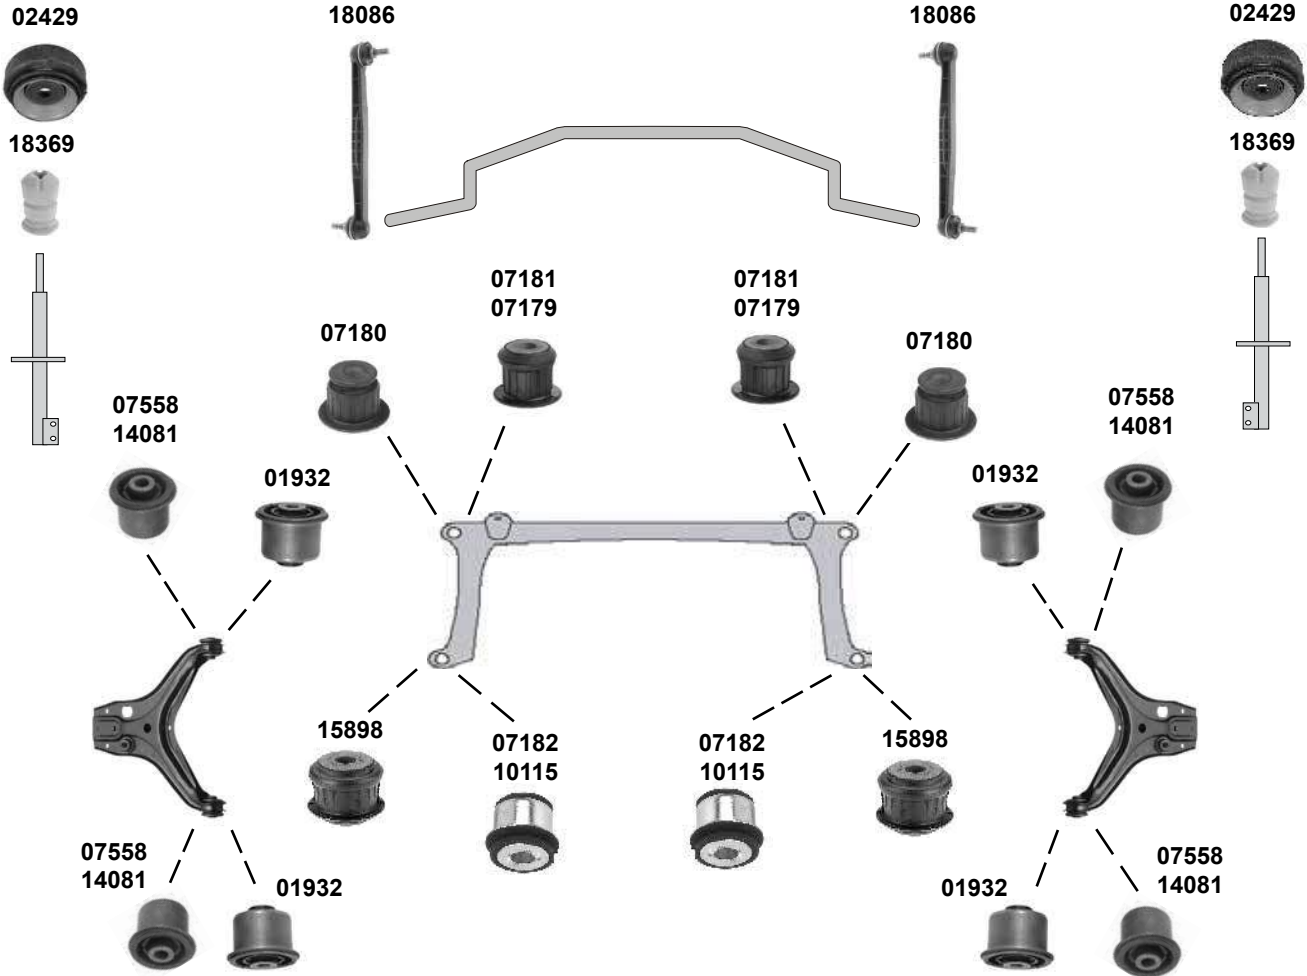

Coupé (8B)
(1989 → 1996)

(1)	2.8 V6 (AAH) (ch.) 8B-N-000256 → 8B-N- 9191	(5)	5 cyl. 6 cyl.	(ch.) → 8B-P-001000 (ch.) → 8B-N-024000
(2)	(ex.) 2.8 V6 (AAH)(ch.) 8B-N-000256 → 8B-N-009191	(6)	4 cyl. / 5 cyl.	(ch.) → 8B-P-001000
(3)	4 cyl. (ch.) → 8B-M-040000 5 cyl. (ch.) 8B-P-001001 → 6 cyl. (ch.) 8B-N-024001 →	(7)	4 cyl. / 5 cyl.	(ch.) 8B-P-001001 →
(4)	4 cyl. (ch.) 8B-P-001001 →	(8)	6 cyl.	(ch.) 8B-N-024001 →

	Ref. - No.			
01932	893 407 181	Querlenkerlager / control arm mount	(1)	10x44x44
02429	8A0 412 323 D	Federbeinstützlager / suspension strut mount		ØI 14 H 37
07179	8A0 199 415 B	Achskörperlager, Vorderachse / crossmember bush, front axle	(4)	12x39x46
07180	893 199 415	Achskörperlager, Vorderachse / crossmember bush, front axle	(3)	10x39x46
07181	893 199 415 A	Achskörperlager, Vorderachse / crossmember bush, front axle	(5)	10x39x46
07182	893 199 419	Achskörperlager, Vorderachse / crossmember bush, front axle	(6)	10x38x42
07558	857 407 181	Querlenkerlager / control arm mount	(2) OLD	10x37,5x44
10115	8A0 199 419	Achskörperlager, Vorderachse / crossmember bush, front axle	(7)	12x38x42
14081	8A0 407 181	Querlenkerlager / control arm mount	(2) NEW	10x37x44
15898	8A0 199 419 A	Achskörperlager, Vorderachse / crossmember bush, front axle	(8)	
18086	893 407 465	Verbindungsstange / connecting rod		L 269,5
18369	893 412 131	Anschlagpuffer, Stoßdämpfer / buffer, shock absorber		H 85