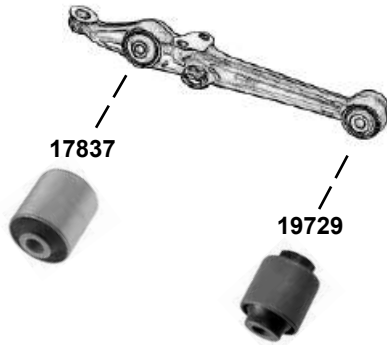

Civic (EC / ED / EE) (1987 → 1994)

17111