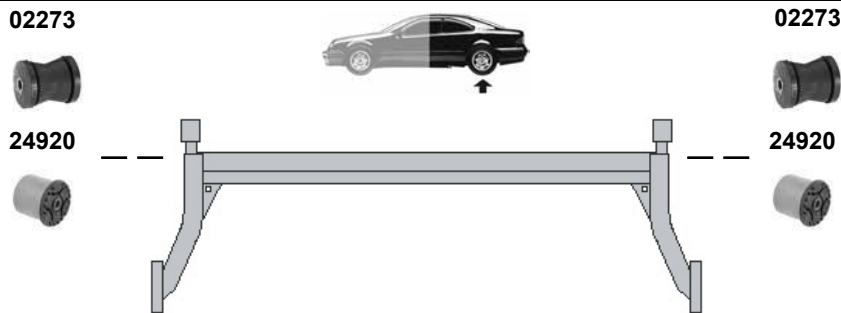

Tigra A
(1994 → 2000)

(1) (ch.) → V 3023597, V 4166925, V 6066279

Ref. - No.

02008	0352 301	Querlenkerlager / control arm mount	(1)	10x35x52
02273	0402 643	Hinterachslager / rear axle bearing		10x42x65
03098	0344 182	Anschlagpuffer, Stoßdämpfer / buffer, shock absorber		H 54
03099	0344 410	Anschlagpuffer, Stoßdämpfer / buffer, shock absorber		H 40
08156	0353 561	Zugstrebenlager / tie arm bush	(1)	14x36/50x40
08176	0344 519	Federbeinstützlager / suspension strut mount		
15620	0350 127	Stabilisatorlager / stabilizer mount	(1)	Ø | 21,5
17186	0344 519 S3	Rep. Satz Federbeinstützlager / rep. kit suspension strut mount		
19101	0353 281	Halter / bracket	(1)	
19102	0353 280	Halter / bracket	(1)	
24920	5402 636	Hinterachslager / rear axle bearing		65x59x10
36357	0344 444	Schützhülle, Vordreackse / protection for shock absorber		H 165
45042	0312 510 SK	Kugellager / ball bearing