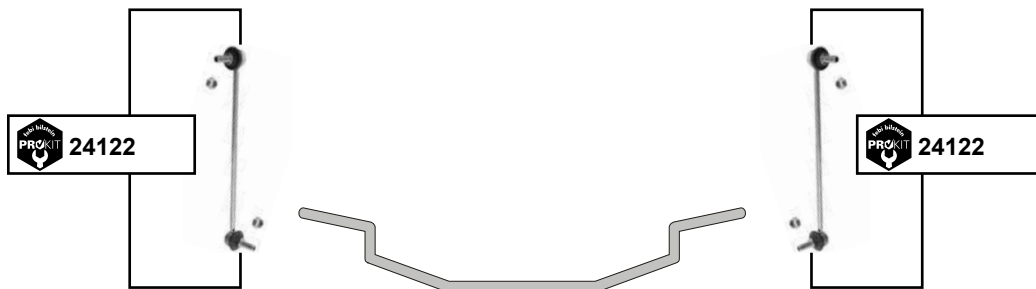

A3 / Sportsback (8P) (2004 → 2012)