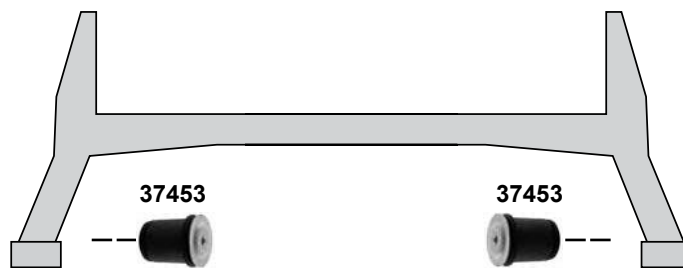

Linea (BM 323)
(2007 →)

- | | | | |
|-----|--|-----|----------------------|
| (1) | mit Kugellager / with ball bearing | (3) | 1,4 88kW / 1,6 D77kW |
| (2) | (mot.) 1,3 D Multijet; 1,4 57kW / incl. Hydraulic medium | | |
| (4) | (mot.) 1,3 D 63kW / 1,4 82kW; 85kW; 88kW / 1,6 D 77kW / 1,8 91kW | | |