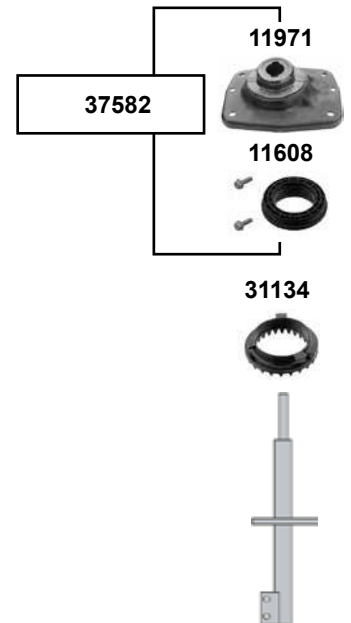

Phedra (179)
(2001 → 2010)

	Ref. - No.			
11608	1303672080	Kugellager / ball bearing		
11970	1311930080	Federbeinstützlager / suspension strut mount		
11971	1311931080	Federbeinstützlager / suspension strut mount	→ 10	
19403	1331209080	ProKit Verbindungsstange / connecting rod		
31134	1326749080	Unterlage für Fahrwerksfeder / plate for coil spring		
37582	9405038709 S3	Federbeinstützlagersatz / suspension strut mounting kit	→ 10