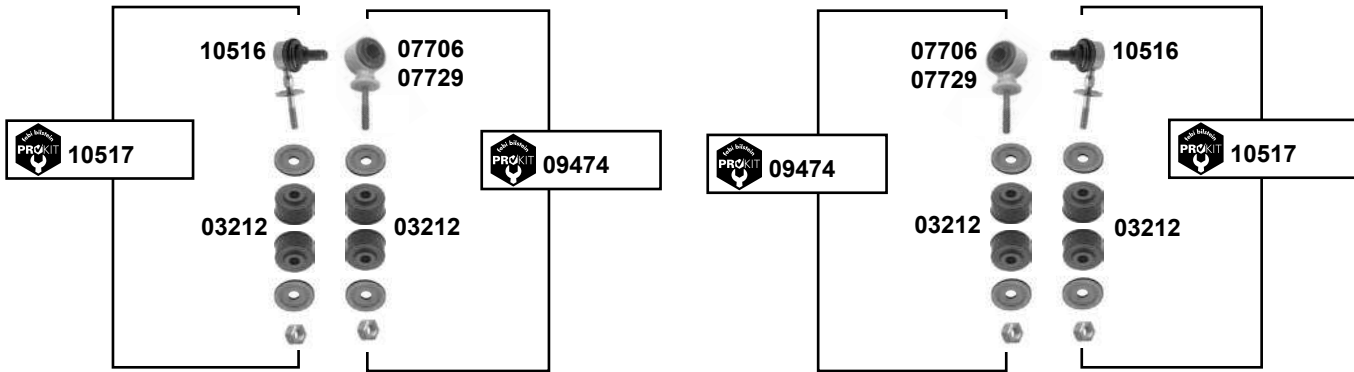

Calibra
(1990 → 1997)

	Ref. - No.			
03212	2875013	Verbindungsstangenlager / connecting rod bearing		8,5 x30x19 Ø | 22
04250	90447867	Stabilisatorlager / stabilizer mount		
07706	90278579	Verbindungsstange / connecting rod		
07729	90278577	Verbindungsstange / connecting rod		
09474	90278579 S1	ProKit Verbindungsstange / connecting rod		
10516	90495045	Verbindungsstange / connecting rod		
10517	90495045 S1	ProKit Verbindungsstange / connecting rod