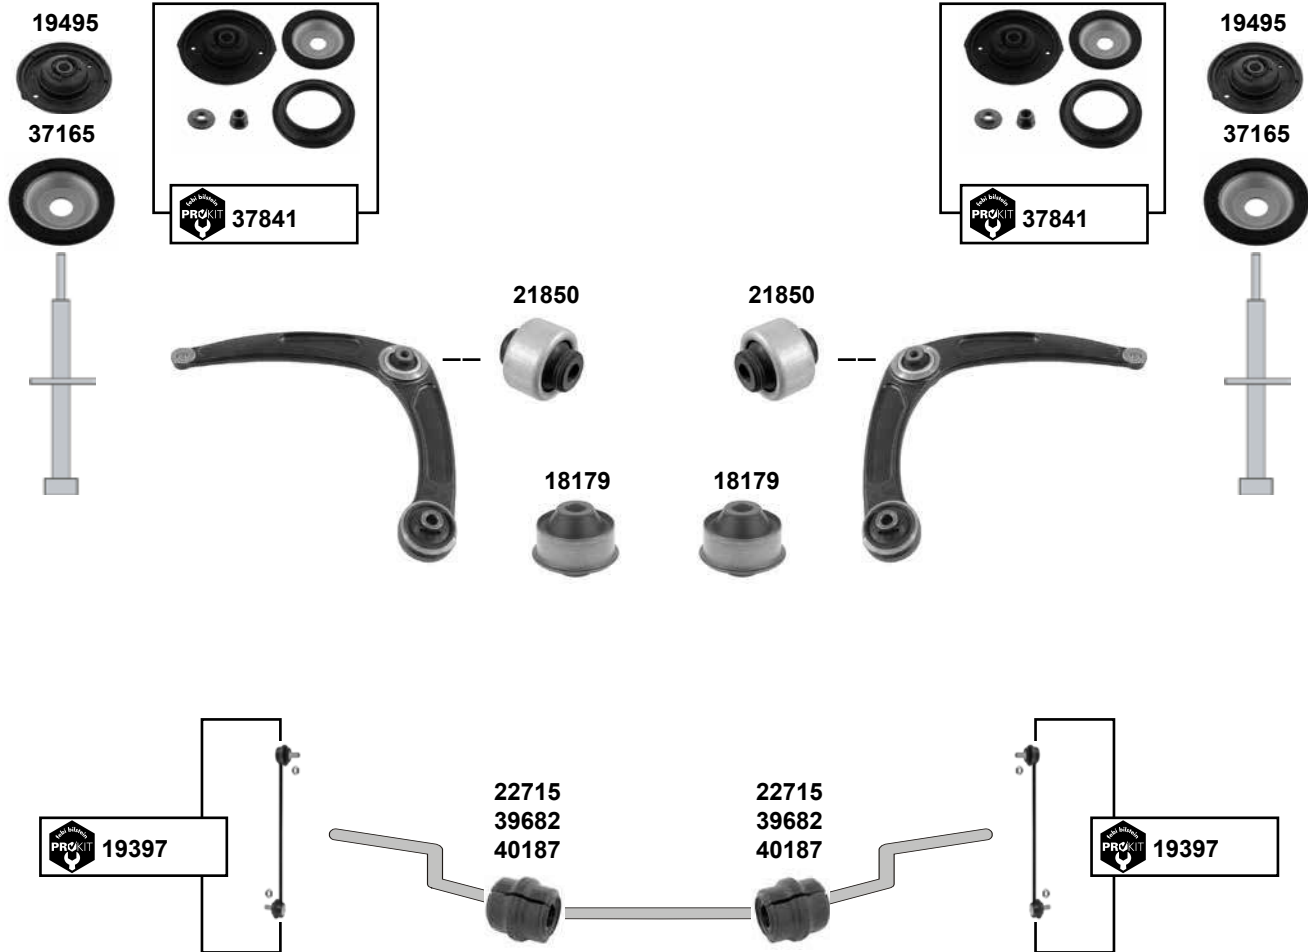

L80 M10x1,25
L80 M10x1,25
L 265
Ø 21

passend für / to fit

CITROËN

Car
Division

C4 I (2004 → 2009)

- (1)** (mot.) DV6TED4, EW10J4 + normale Aufhängung
 (mot.) EW10J4 + verstärkte Aufhängung
 (mot.) DV6TED4, TU5JP4, DV6ATED4, EW10A + verstärkte Aufhängung O → 10853
 (mot.) DW10BTED4, EW10J4S O → 10853
 (mot.) TU5JP4, EW10A + normale Aufhängung O → 10853
 (mot.) DV6ATED4 + normale Aufhängung O → 10942
 (mot.) ET3J4, DW10BTED4 O → 10853
 (mot.) EP3
- (2)** (mot.) DW10BTED4, EW10A O 10647UW →
 (mot.) ET3J4, DV6TED4, EW10J4, EW10A, EW10J4S, TU5JP4 O 11438 →
- (3)** 05/05 → 08/07
 (mot.) DV6C M, DW10ATED4 / TU5JP4 O 11018 →
 (mot.) EW10A verstärkte Aufhängung / reinforced suspension O 11018 →
- (4)** (mot.) DV6TED4, DW10BTED4, EW10J4S, TU5JP4, DV6ATED4, ET3J4, → O 10853
 (mot.) EW10A → O 11045 // (mot.) EW10J4 // (mot.) DV6TED4 → O 10942