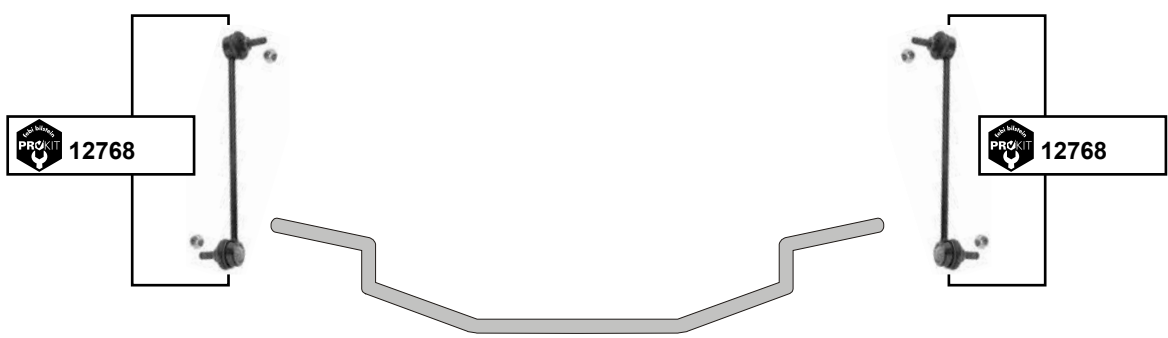

Marea (BM 185)
(1996 → 2002)

12083

12083