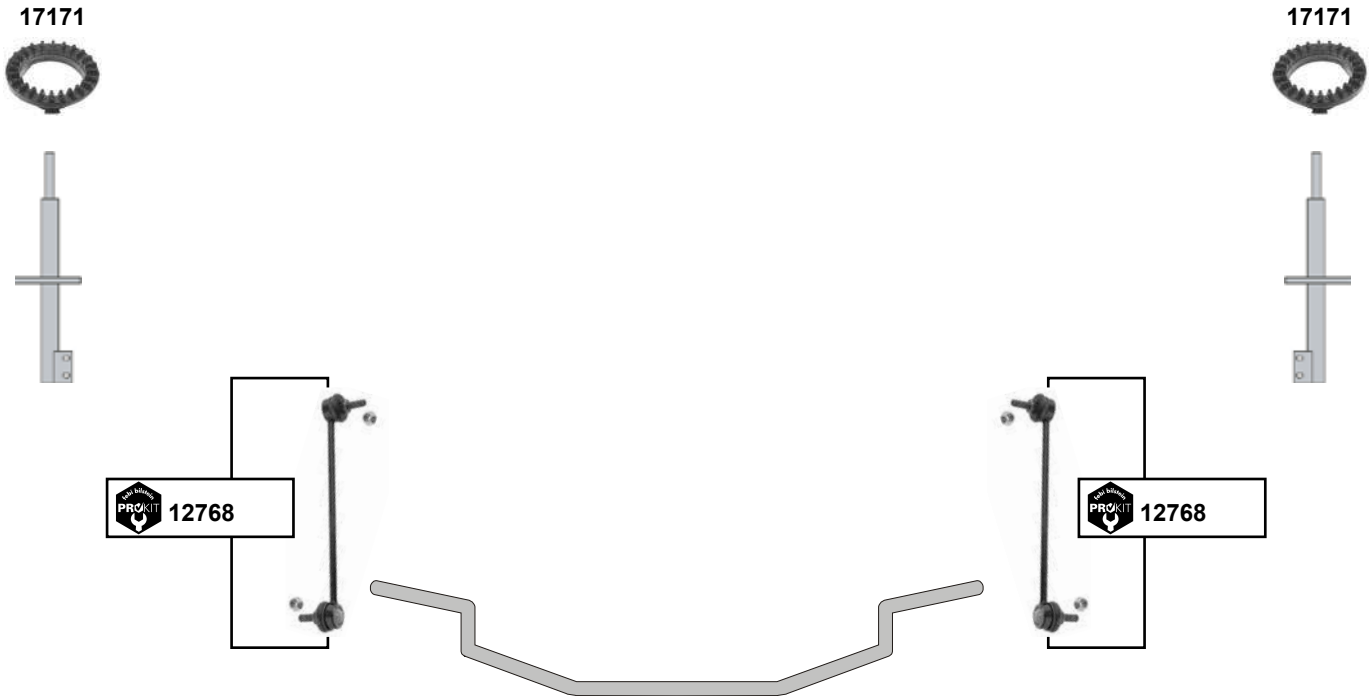

Multipla (BM 186)
(1999 → 2010)

Ref. - No.

12768
17171
36970

46413122
7602150
46550123

ProKit Verbindungsstange / connecting rod
Federteller, Schraubenfeder / spring plate, coil spring
Anschlagpuffer, Stoßdämpfer / buffer, shock absorber

→ 10

L 275
H 84