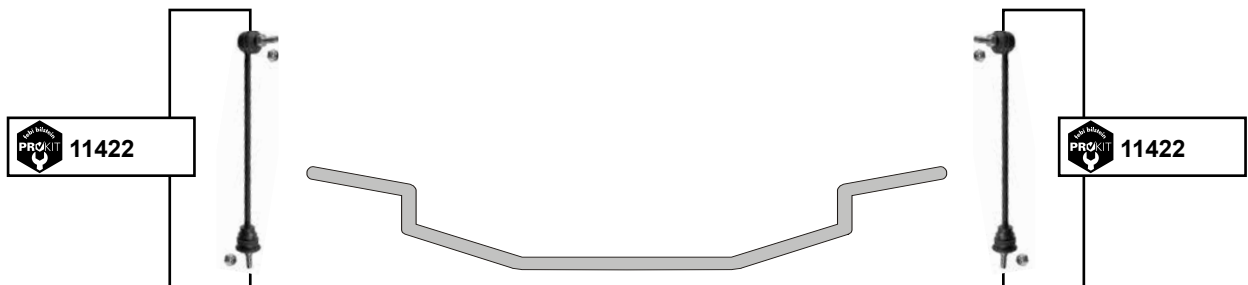

Ref. - No.			
09019	3523.49	Stabilisatorlager / stabilizer mount		36x12x25
09058	3523.20	Querlenkerlager / control arm mount		10x28x34
09070	3523.31	Querlenkerlager / control arm mount		12x36x25
10252	3523.23	Querlenkerlager / control arm mount		31/42x12x38
11422	5087.32	ProKit Verbindungsstange / connecting rod