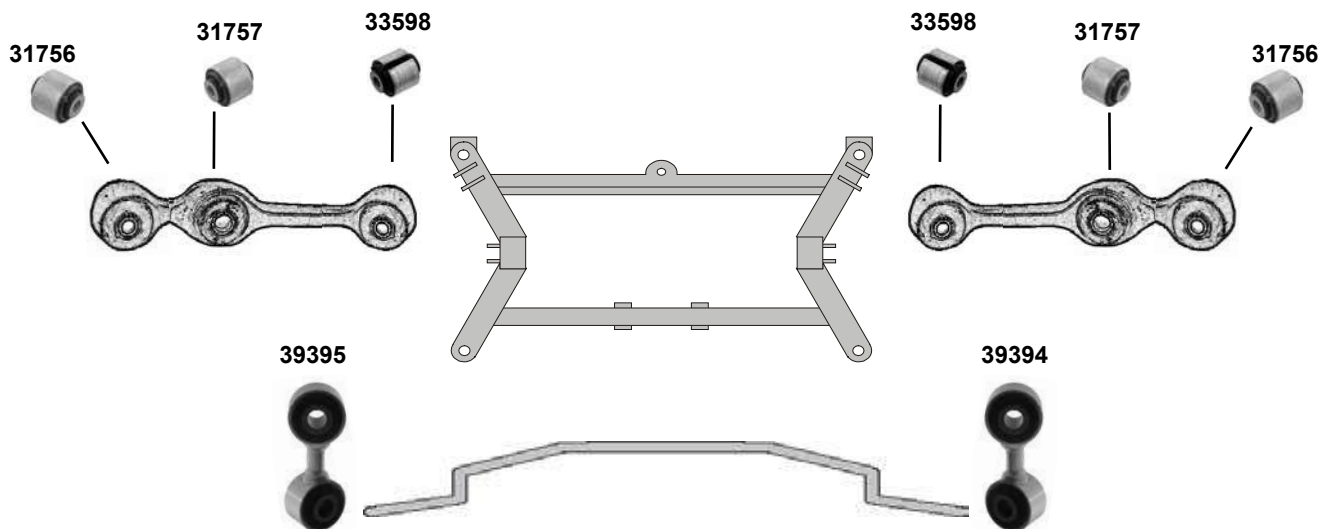

Phaeton (3D) (2002 →)

Ref. - No.

29450	4E0 407 182 C	Querlenkerlager / control arm mount		Ø A 55
30696	8D0 407 515 C	Querlenkerlager / control arm mount		
31756	4E0 505 203 D	Querlenkerlager / control arm mount		Ø I 12 H46
31757	4E0 505 203 B	Querlenkerlager / control arm mount		Ø I 13 H50
33598	4E0 505 203 A	Querlenkerlager / control arm mount		Ø I 12 H46
39394	4E0 505 548 M	Verbindungsstange / connecting rod		Ø I 12 H 28
39395	4E0 505 547 M	Verbindungsstange / connecting rod		Ø I 12 H 28