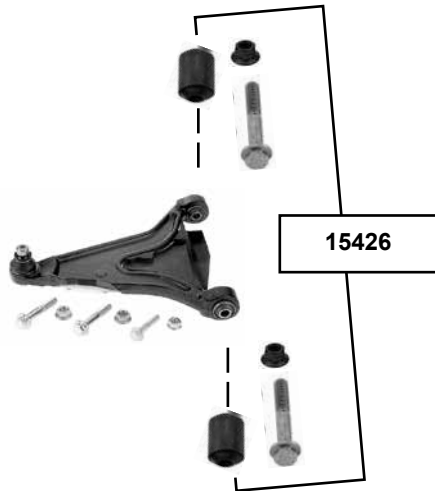

V70 I / S70 I / C70 I
(1997 → 02.2000)

14845

15431
31387

14914

14845

15431
31387

14914

Ref. - No.

14300 30714686
14845 3546189
14914 9140067
15426 271631
15431 9461728
31387 30683637

ProKit Verbindungsstange / connecting rod
Federbeinstützlager / suspension strut mount
Anschlagpuffer, Stoßdämpfer / buffer, shock absorber
Rep. Satz Querlenker / rep. kit control arm
Federbeinstützlager / suspension strut mount
Federbeinstützlager unten / suspension strut mount lower

(ex.) Turbo / Diesel
OLD
NEW

L 300
H 51