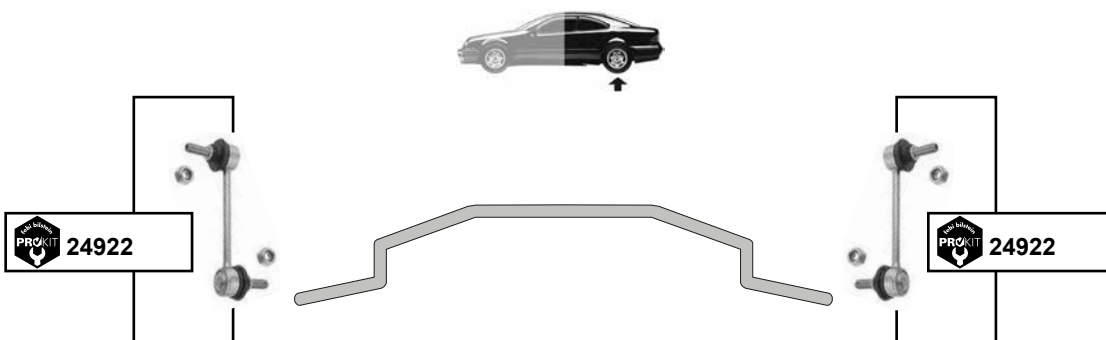

L 285
∅ 18
∅ 18

Coupe (RD) (1996 → 2002)

24915

24915

Coupe (GK) (2001→)

24913

24912

Ref. - No.