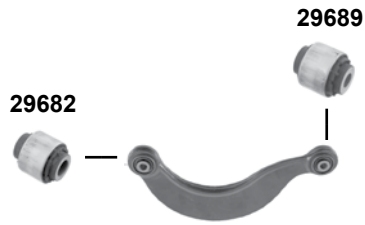

Q3 (8U) (2011 →)

38384
38386
38387

38384
38386
38387