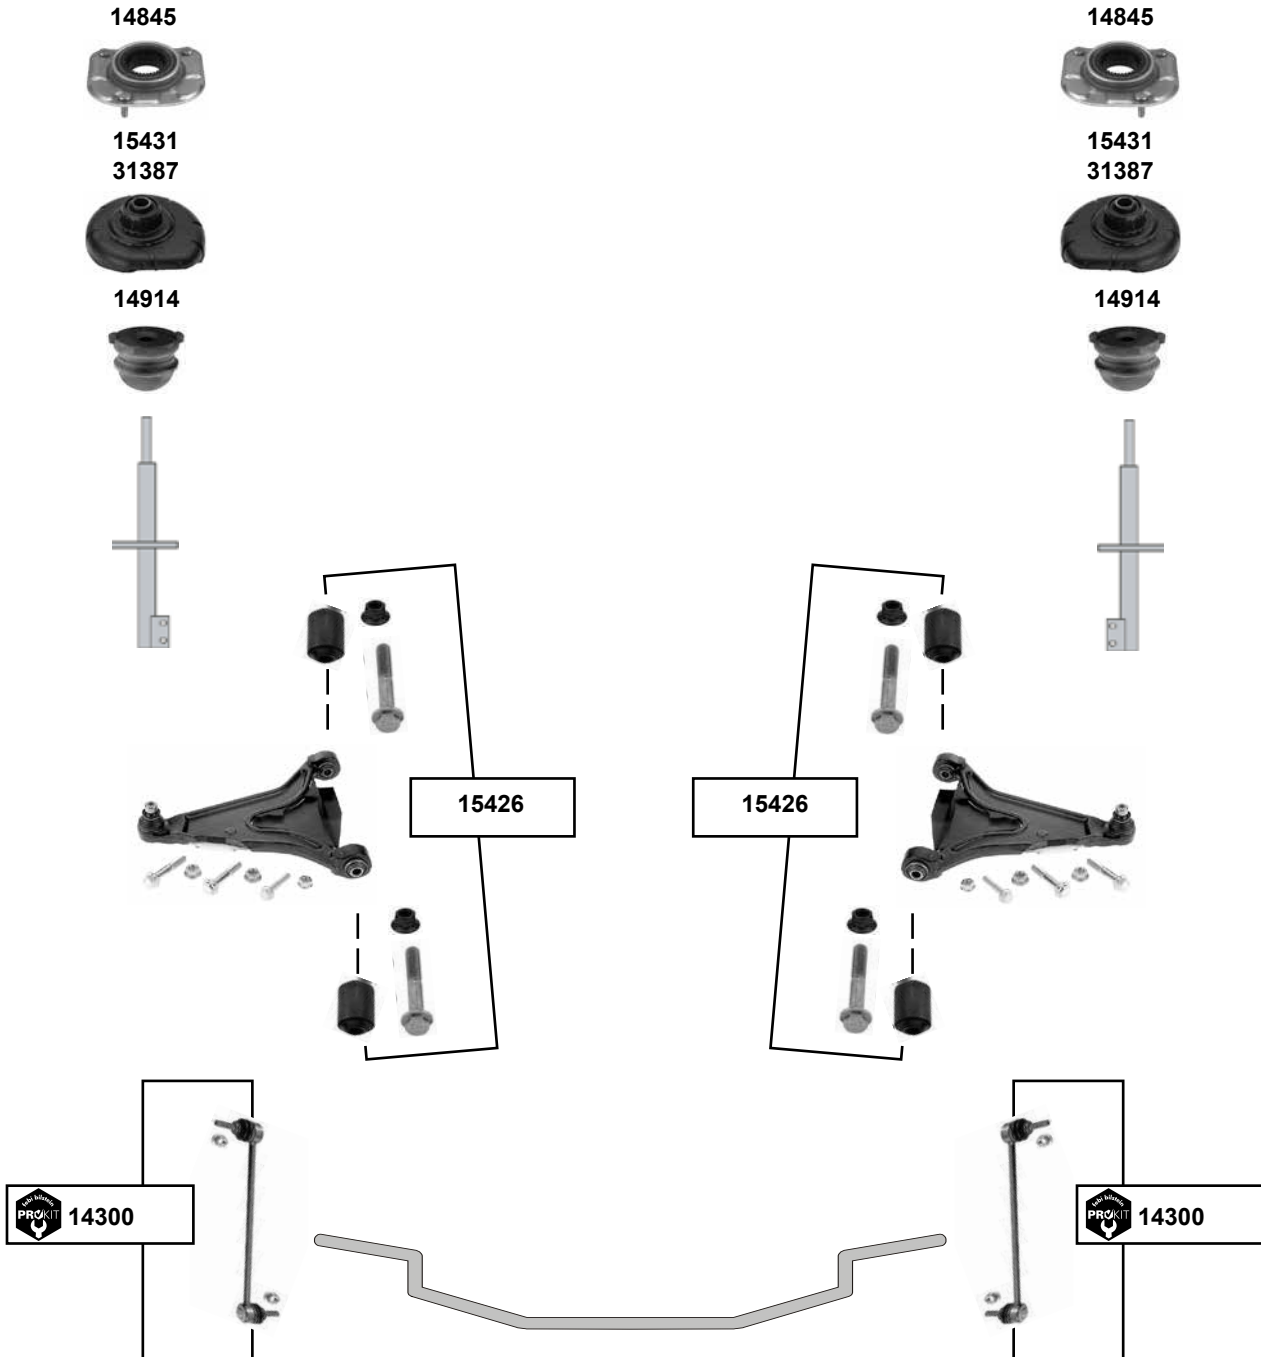

850 (1991 → 1996)

(1) Markierung / Mark S / H

Ref. - No.

14300 30714686
14845 3546189
14914 9140067
15426 271631
15431 8646713
31387 30683637

ProKit Verbindungsstange / connecting rod
Federbeinstützlager / suspension strut mount
Anschlagpuffer, Stoßdämpfer / buffer, shock absorber
Rep. Satz Querlenkerlager / rep. kit control arm mount
Federbeinstützlager / suspension strut mount
Federbeinstützlager unten / suspension strut mount lower

(1)
(ex.) Diesel
OLD
NEW

L 300
H 51