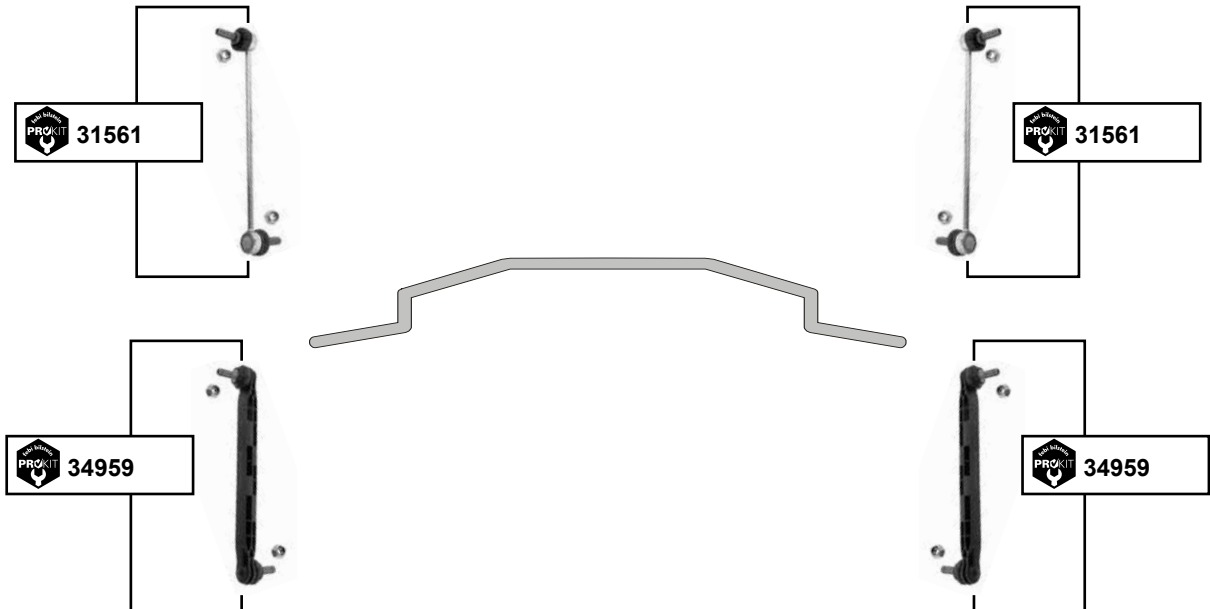

Zafira C
(2012 →)

- (1) Für Fahrzeuge mit Flexride Fahrwerk (aktives Fahrwerk) / for vehicles with flexride chassis only
- (2) (ex.) Flexride Fahrwerk / (ex.) flexride chassis

Ref. - No.

31561 0350 618
34959 0350 617
38707 0402 027