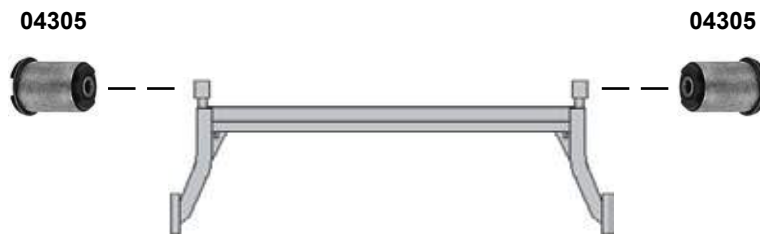

Kadett D
(1979 → 1984)

(ch.) C 2500001, C 5000091 →

(1) Caravan (ch.) C 2500001, C 5000091 →

(2) (ch.) FD 2630572, D 5109110, CE173724 →

Ref. - No.

03141	0352 349	Querlenkerlager / control arm mount	(1)	14,5x46x59
03142	0352 335	Querlenkerlager / control arm mount	(1)	21x56x54,5
03207	1603 148	ProKit Verbindungsstangensatz / connecting rod set	(1) (2)	
03212	0350 153	Verbindungsstangenlager / stabiliser link bush	(1)	8,5x30x19
04305	0402 642	Hinterachslager / rear axle bearing		12x48x74,5