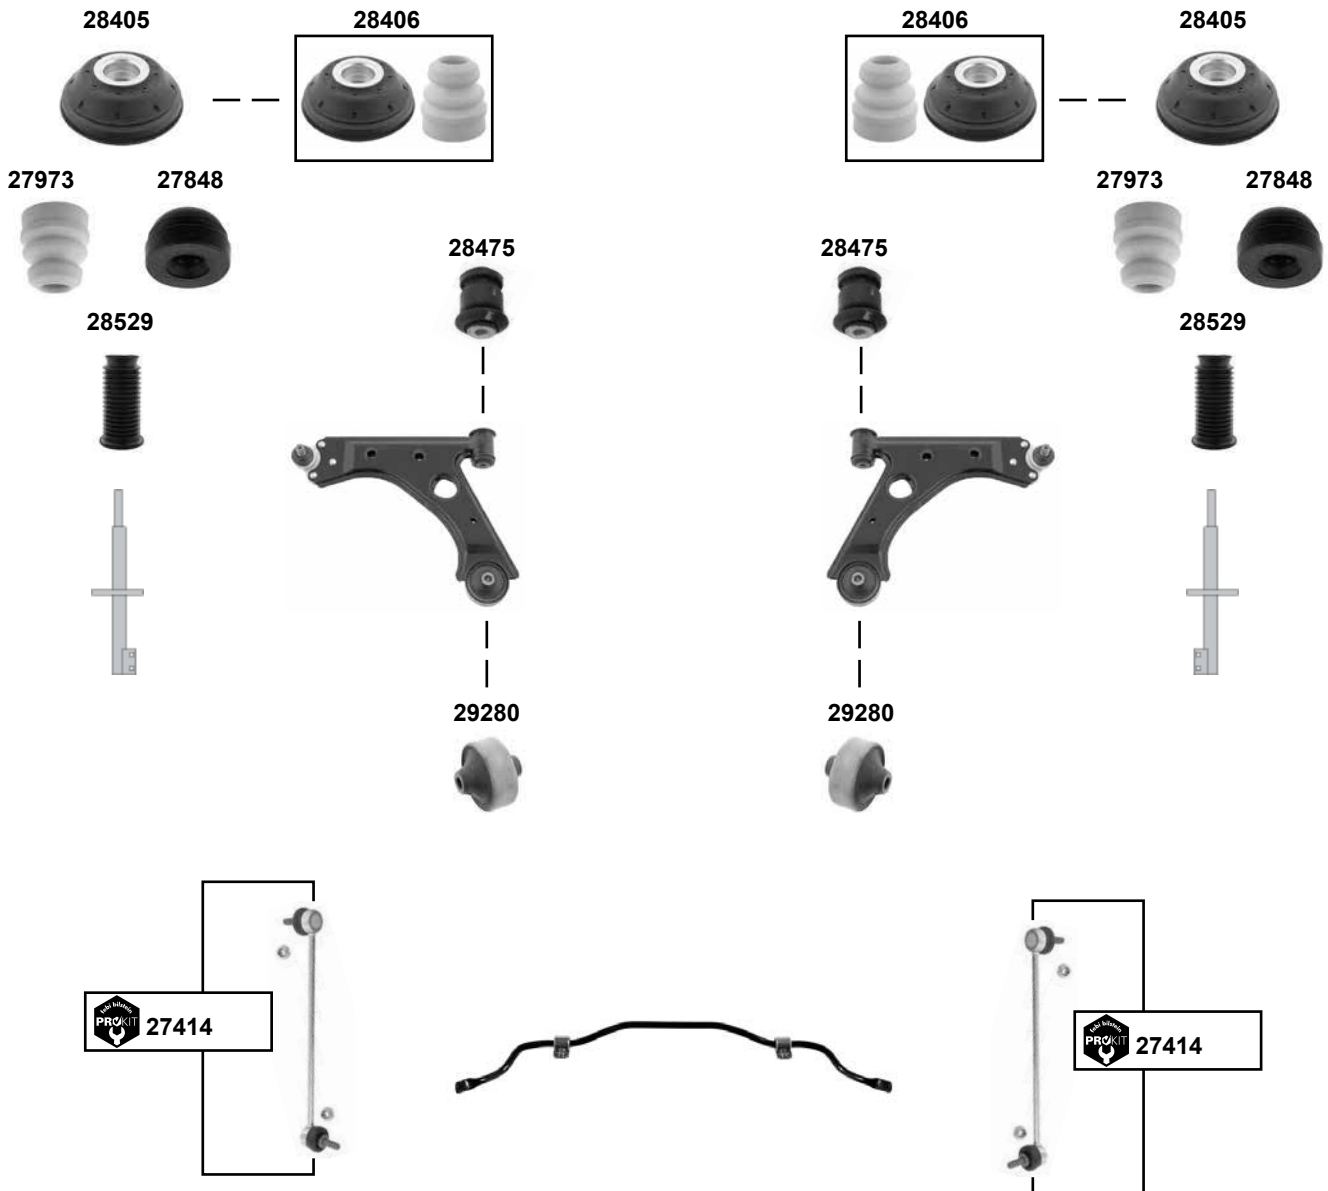

Corsa D (2006 → 2014)

	Ref. - No.			
27414	0350 616	ProKit Verbindungsstange / connecting rod		L 301
27848	0344 956	Anschlagpuffer Stoßdämpfer / buffer, shock absorber	Sport	L 40
27973	0344 651	Anschlagpuffer Stoßdämpfer / buffer, shock absorber	(ex.) Sport	L 70
28405	0344 653	Federbeinstützlager / suspension strut mount		56x12x114
28406	0344 653 S1	Rep. Satz Federbeinstützlager / rep. kit strut mount	(ex.) Sport	L 70
28475	0352 380	Querlenkerlager / control arm mount		67,5x51x12
28529	0344 435	Schutzhülle / protective cap		L 205
29280	0352 864	Querlenkerlager / control arm mount		66x72x12