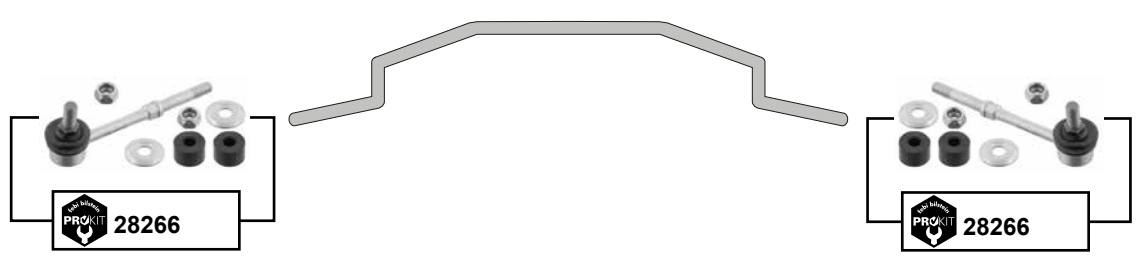

Accent (LC) (1999 → 2006)

Ref. - No.

24924	54830-17020	ProKit Verbindungsstange / connecting rod	L 60
24925	54830-17010	ProKit Verbindungsstange / connecting rod	L 60
28266	55830-25000 S1	ProKit Verbindungsstange / connecting rod	L 137