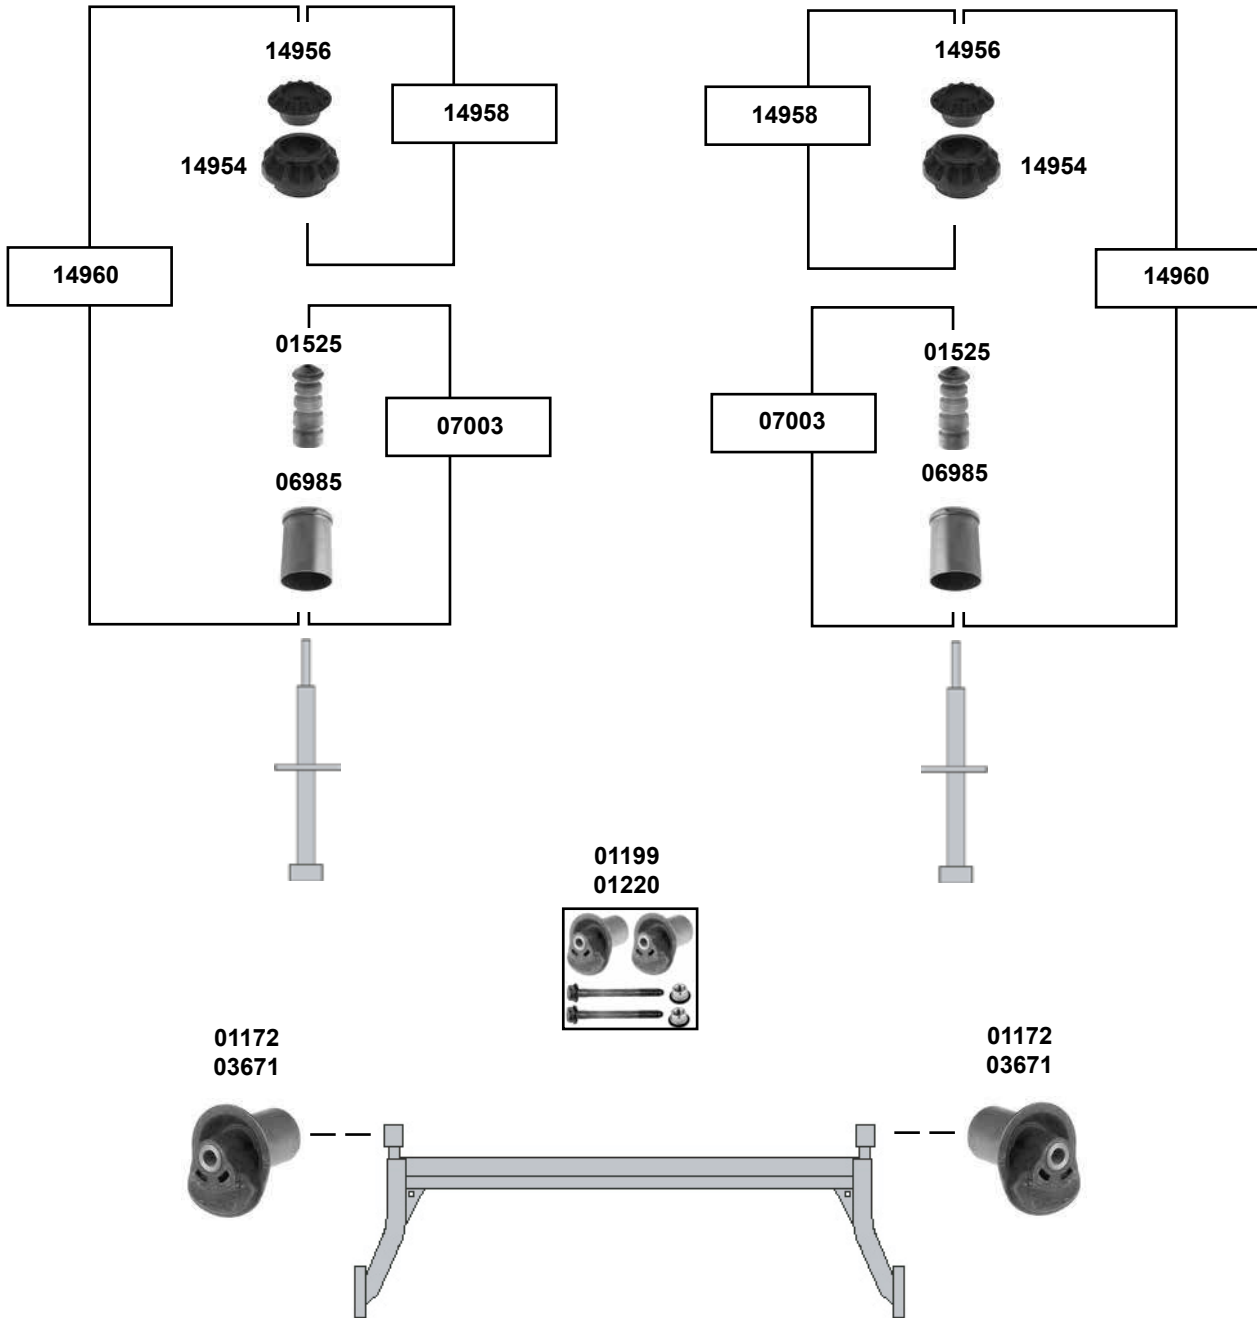

Toledo (1L) (1991 → 1999)

Ref. - No.

Ref. - No.	Description	Voltage	Dimensions
01172	1H0 501 541 A Hinterachslager / rear axle bearing	2,0 16 V	12x56x90
01199	191 501 541 S Achskörperlagersatz / axle beam mounting kit	(ex.) 2,0 16 V	
01220	1H0 501 541 A S1 Achskörperlagersatz / axle beam mounting kit	2,0 16 V	
01525	191 512 131 B Anschlagpuffer, Stoßdämpfer / buffer, shock absorber	(ex.) 2,0 16 V	H 146
03671	191 501 541 Hinterachslager / rear axle bearing	(ex.) 2,0 16 V	12x44,5x90
06985	191 513 425 Schutzkappe, Stoßdämpfer / protective cap, shock absorber	(ex.) 2,0 16 V	H 90
07003	191 512 131 B S1 Rep. Satz Anschlagpuffer / rep. kit buffer	(ex.) 2,0 16 V	
14954	191 512 333 Federbeinstützlager / suspension strut mount		
14956	191 512 335 Federbeinstützlager / suspension strut mount		
14958	191 512 333 S1 Rep. Satz Federbeinstützlager / rep. kit suspension strut mount		
14960	191 512 131 B S2 Rep. Satz Anschlagpuffer komplett / rep. kit buffer complete	(ex.) 2,0 16 V