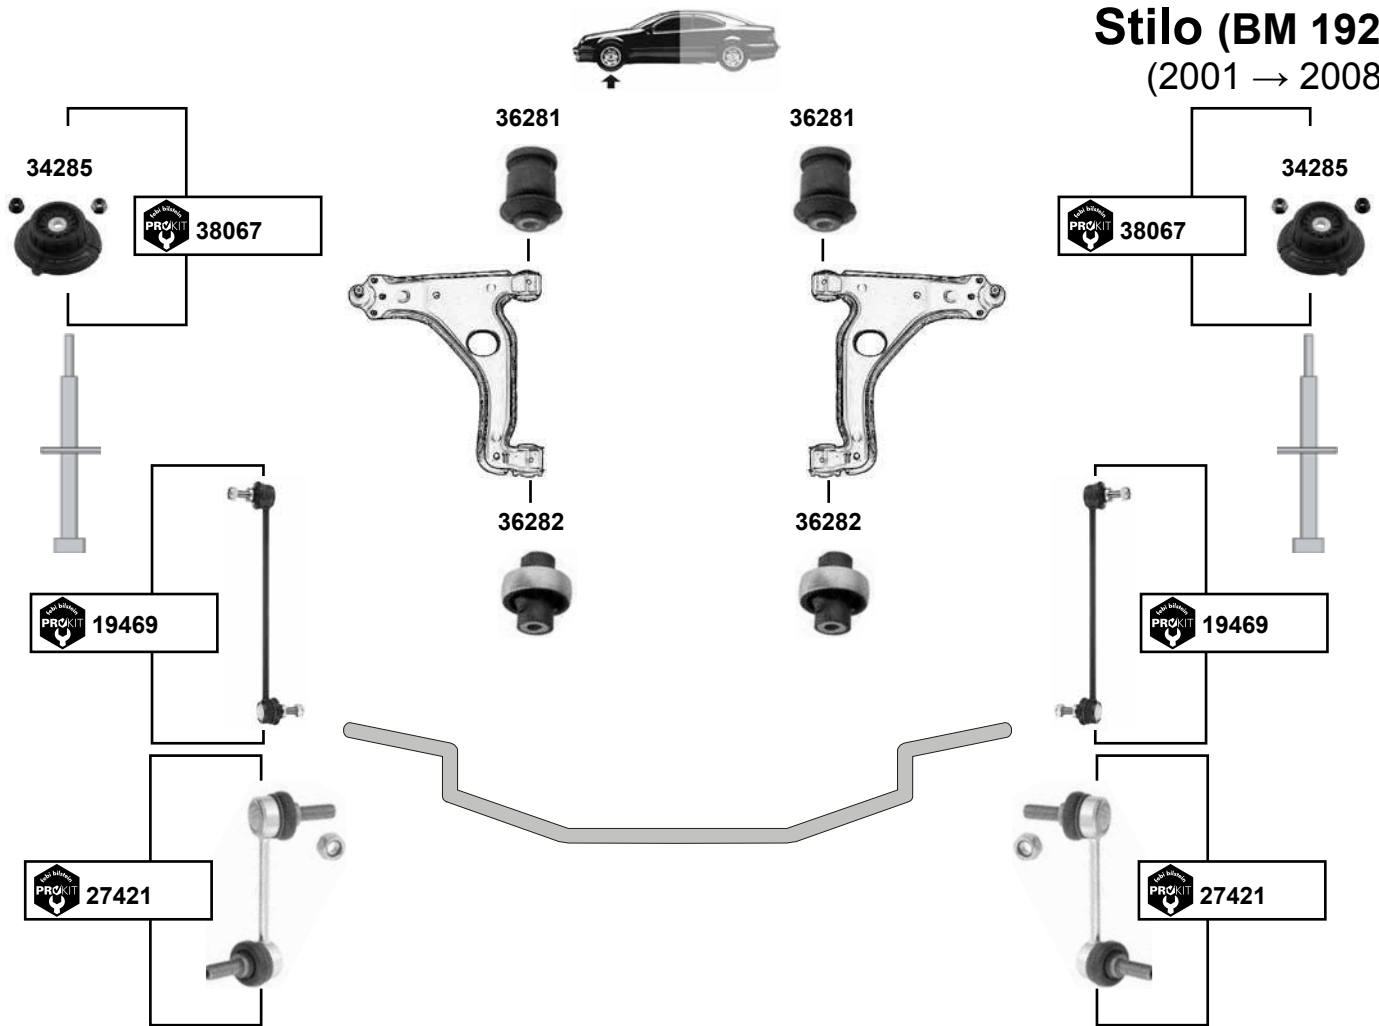

Stilo (BM 192)
(2001 → 2008)

(1) 01 → 03 nur/only (mot.) 1,4 16V / 1,6 16V (ch.) 06169696 → / 03 → 07 nur/only (mot.) 1,4 16V / 1,6 16V

(2) → 07 / incl. Hydraulic medium

Ref. - No.

Ref. - No.	Part Description	Notes	Dimensions
19469	50700941 ProKit Verbindungsstange / connecting rod		L 290
27421	51795704 ProKit Verbindungsstange / connecting rod		
34285	50702841 Federbeinstützlager / suspension strut mount	(1) → 07	
36281	50700779 S1 Querlenkerlager / control arm mount		Ø A 60,5
36282	50700779 S2 Querlenkerlager / control arm mount		Ø A 60,5
37453	51840600 Achskörperlager / axle subframe mounting	(2) → 07	
38067	50702841 S1 ProKit Federbeinstützlagersatz / suspension strut mounting