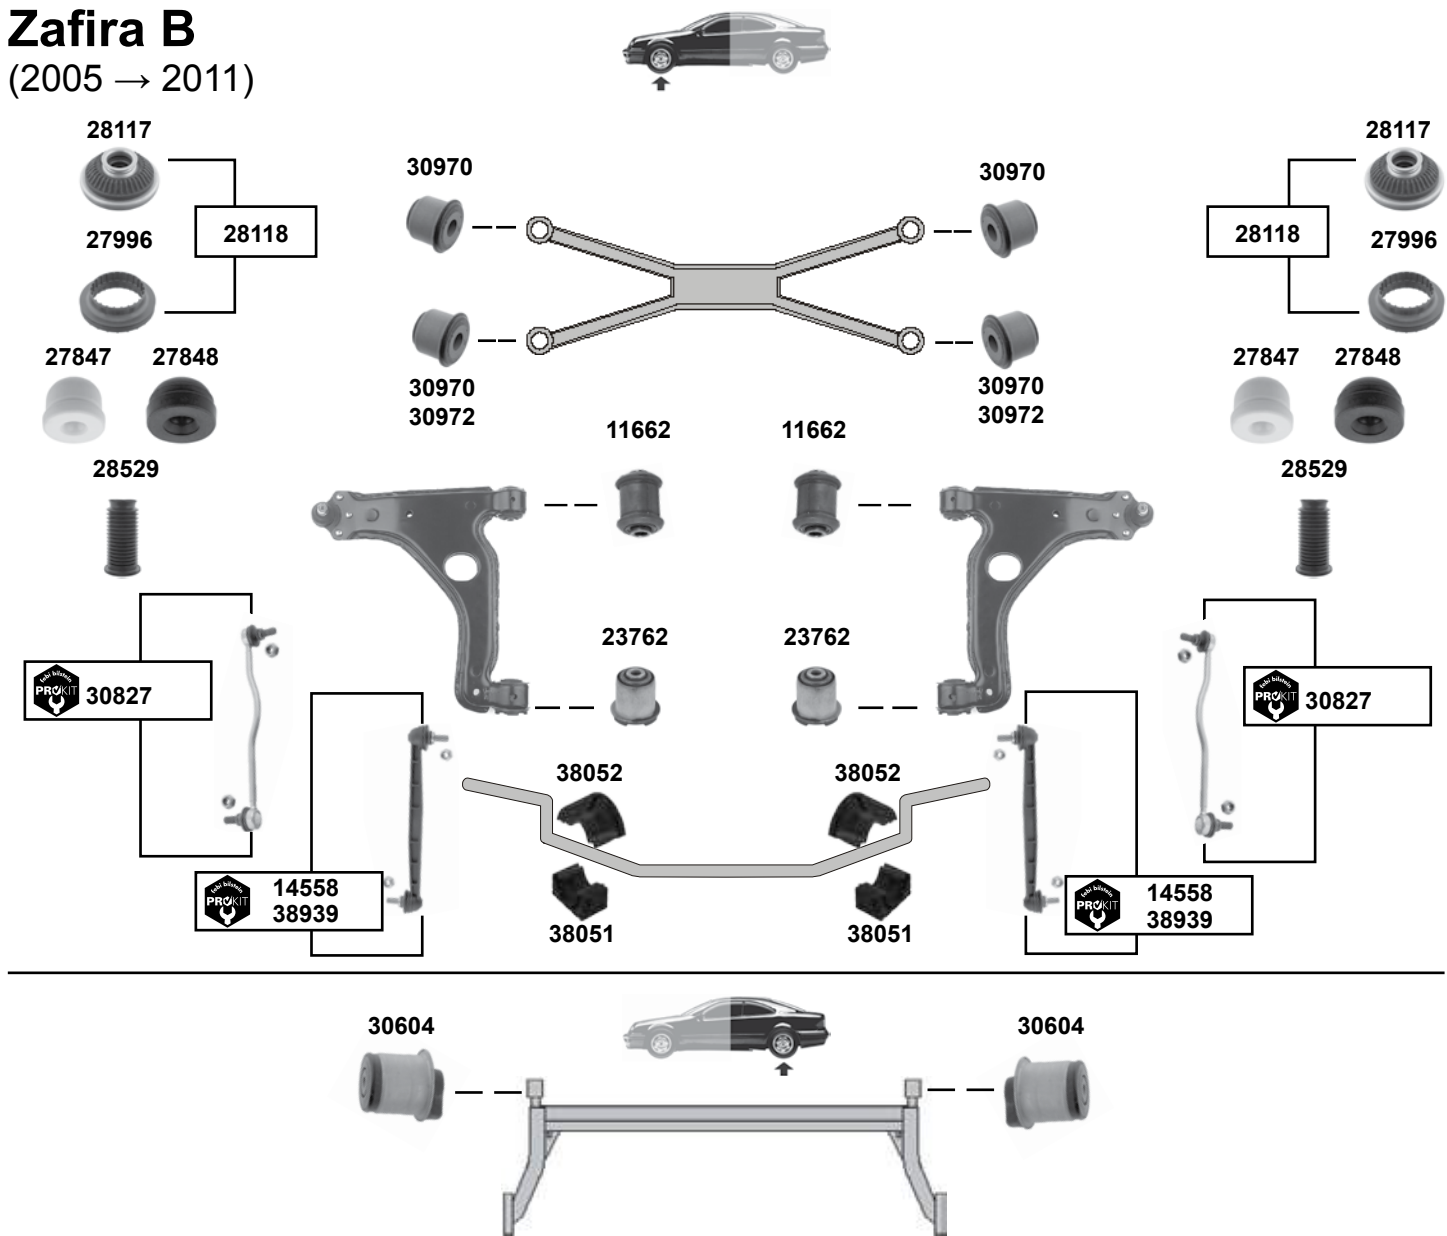

Zafira B (2005 → 2011)

(1) (ex.) IDS Fahrwerk / IDS chassis   (2) (ch.) 82045050 → / (ch.) 8G030384 →

	Ref. - No.			
11662	0352 364	Querlenkerlager / control arm mount	(1)	12x36,5x60
14558	0350 614	ProKit Verbindungsstange / connecting rod		
23762	0352 324	Querlenkerlager / control arm mount	HD	12x60x46
27847	0344 349	Anschlagpuffer Stoßdämpfer / buffer, shock absorber		
27848	0344 956	Anschlagpuffer Stoßdämpfer / buffer, shock absorber	(ex.) HD	L50
27996	0344 665	Kugellager / ball bearing		
28117	0344 544	Federbeinstützlager / suspension strut mount	(2)	L40
28118	0344 544 S1	Rep. Satz Federbeinstützlager / rep. kit strut mount		
28529	0344 435	Schutzhülle / protective cap		L 205
30604	0402 952	Hinterachslager / rear axle bearing		
30827	0350 613	ProKit Verbindungsstange / connecting rod	IDS+	
30970	0302 275	Achskörperlager / axle subframe mounting		
30972	0302 067	Achskörperlager, hinten / axle subframe mounting, rear		
38051	0350 391	Stabilisatorlager, unten / stabilizer mount, lower		Ø | 24
38052	0350 390	Stabilisatorlager, oben / stabilizer mount, upper		Ø | 24
38939	0350 176	ProKit Verbindungsstange / connecting rod	(ex.) IDS+	L 350