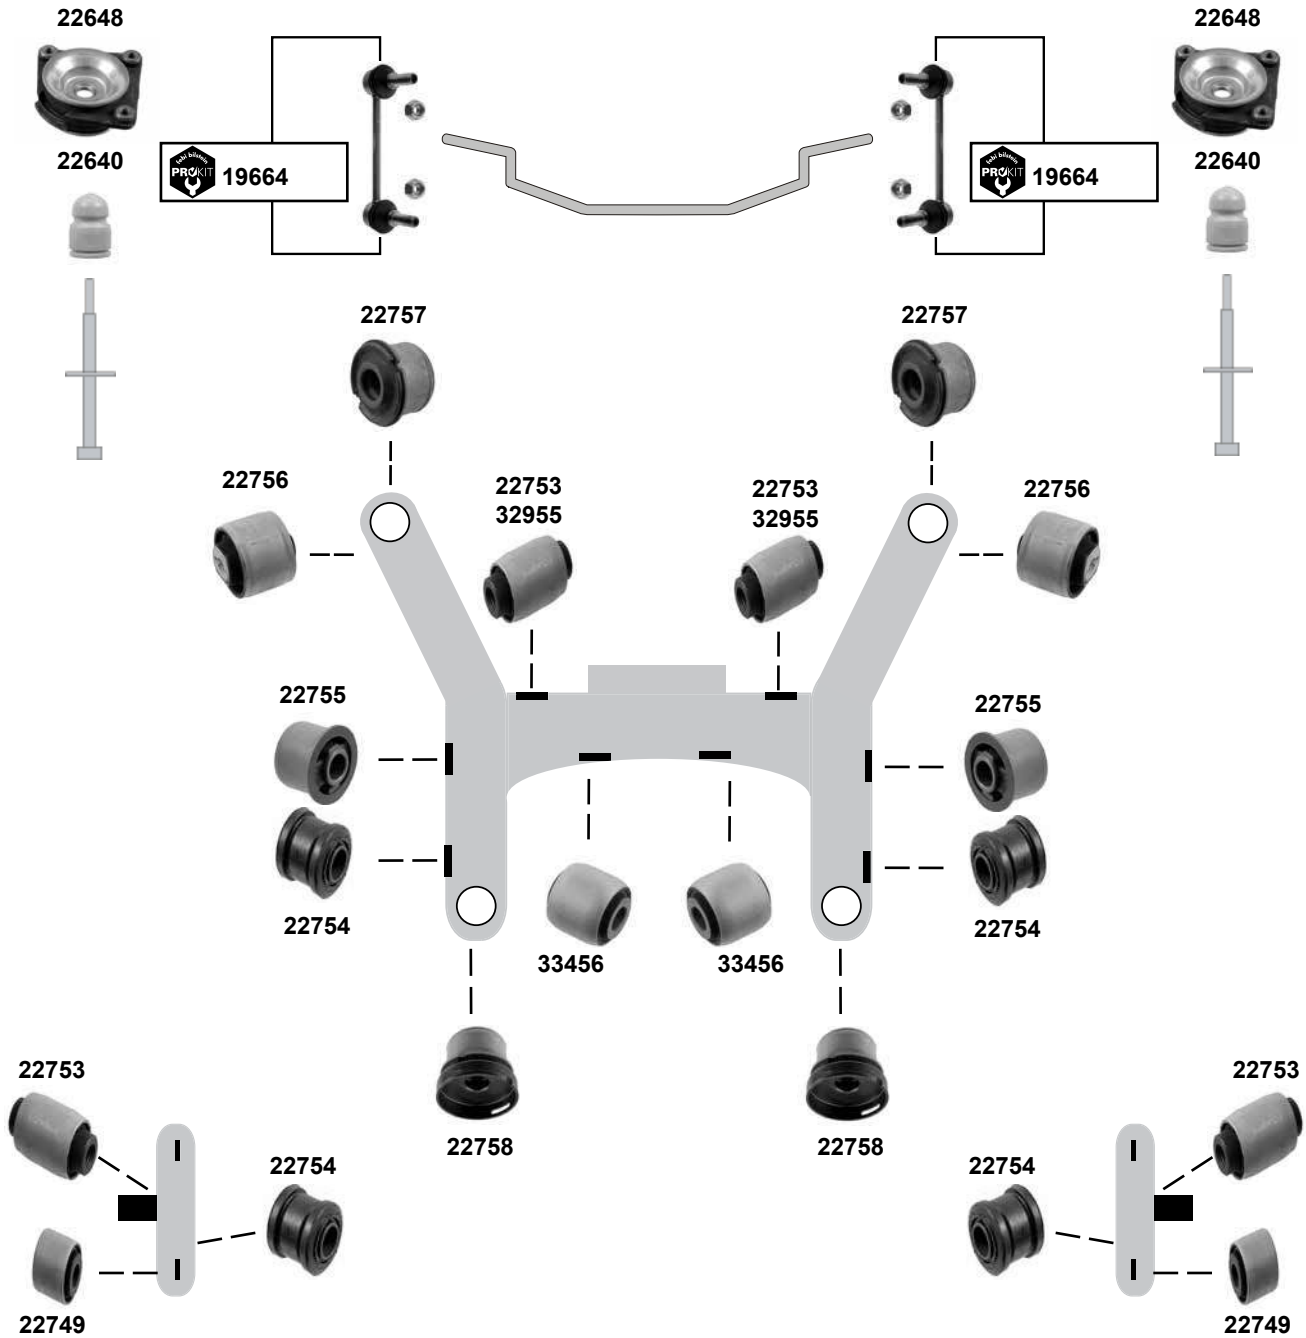

S80 I (1998 → 2007)

Ref. - No.

19664	8672446	ProKit Verbindungsstange / connecting rod		L 140
22640	9157115	Anschlagpuffer, Stoßdämpfer / buffer, shock absorber	(ex.) 4WD / Sport	H 68
22648	30666271	Federbeinstützlager / suspension strut mount	(ex.) 4WD / N	
22749	9127363	Gummilager / rubber mount		12x34x28/34
22753	9492181	Gummilager / rubber mount	(ex.) 4WD	12x40x50/70
22754	9173761	Gummilager / rubber mount		20x43/47x48
22755	9157572	Achskörperlager / axle frame mounting		20x53/62x50
22756	9169204	Achskörperlager / axle frame mounting		12x60x45/60
22757	9157576	Achskörperlager / axle frame mounting		22x74x52,5
22758	9465975	Gummilager / rubber mount		23,5x62,5x73
32955	30748889	Achskörperlager / axle frame mounting	4WD	
33456	31277952	Querlenkerlager / control arm mounting		ØI 12 ØA 36