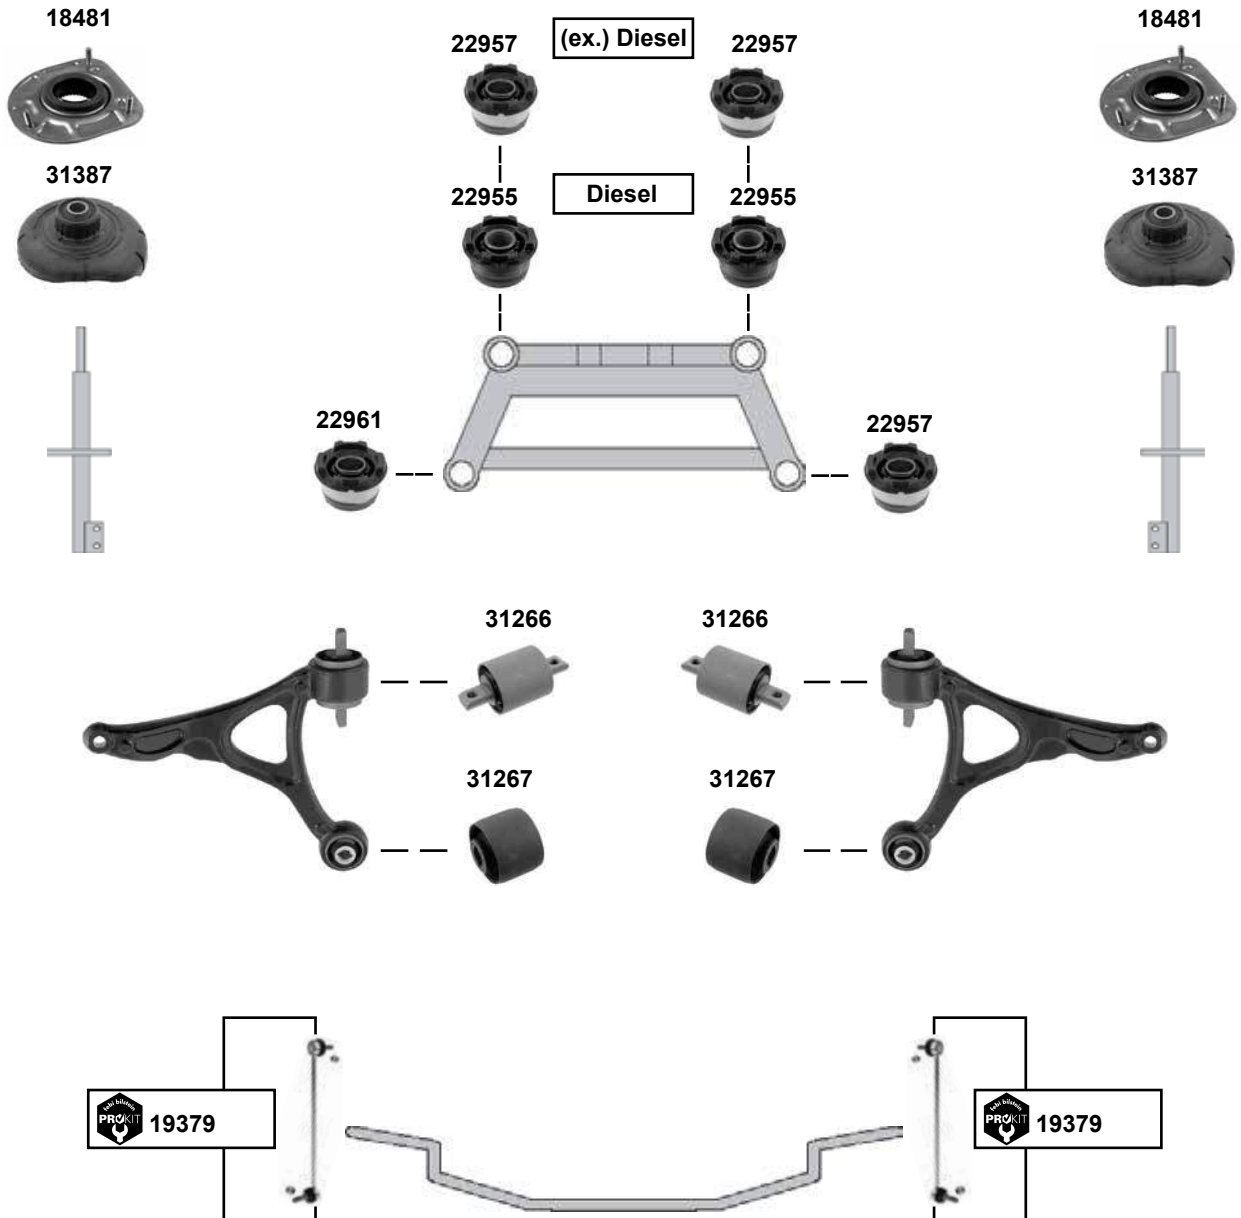

XC 90
(2002 →)

	Ref. - No.			
18481	8634457	Federbeinstützlager oben / suspension strut mount upper	ZF	L335
19379	31212692	ProKit Verbindungsstange / connecting rod		
22955	8678497	Achskörperlager / axle frame mounting		
22957	3507923	Achskörperlager / axle frame mounting		
22961	3507924	Achskörperlager / axle frame mounting		
31266	30639368	Querlenkerlager / control arm mount		
31267	31201003	Querlenkerlager / control arm mount	25,5x72/87	
31387	30683637	Federbeinstützlager unten / suspension strut mount lower	25/31x72/87