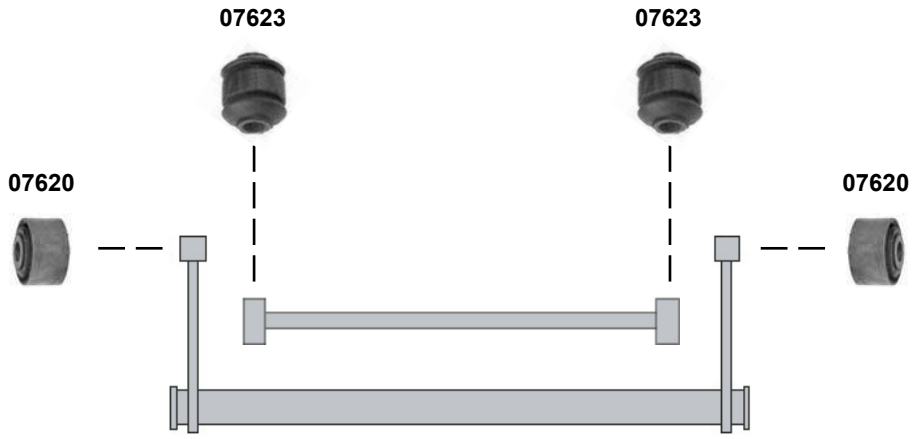

Cabrio (8H)
(1992 → 2001)