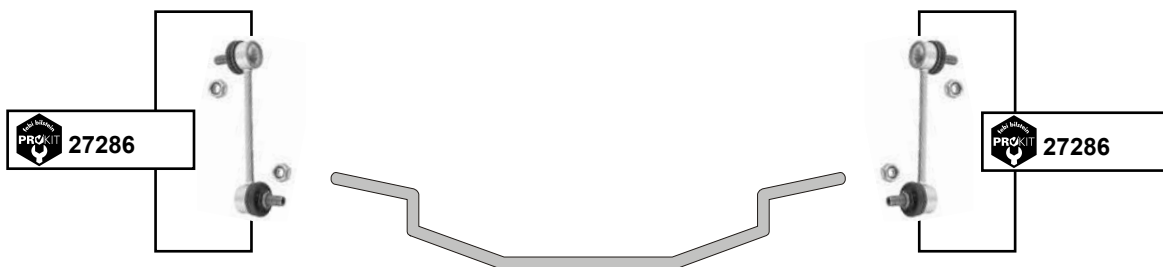

L 60
L 165

Avalon (_X30_) (2005 →)

Avensis (T22) (1997 → 2003)

	Ref. - No.			
18134	48820-05012	ProKit Verbindungsstange / connecting rod	 Verso	L 70
18135	48810-05012	ProKit Verbindungsstange / connecting rod		L 70
27286	48830-05020	ProKit Verbindungsstange / connecting rod		L 140
27337	48650-20021	Verbindungsstange / connecting rod		L 152
27338	48820-44020	ProKit Verbindungsstange / connecting rod		L 280
31106	48061-05010	Querlenkerlager / control arm		