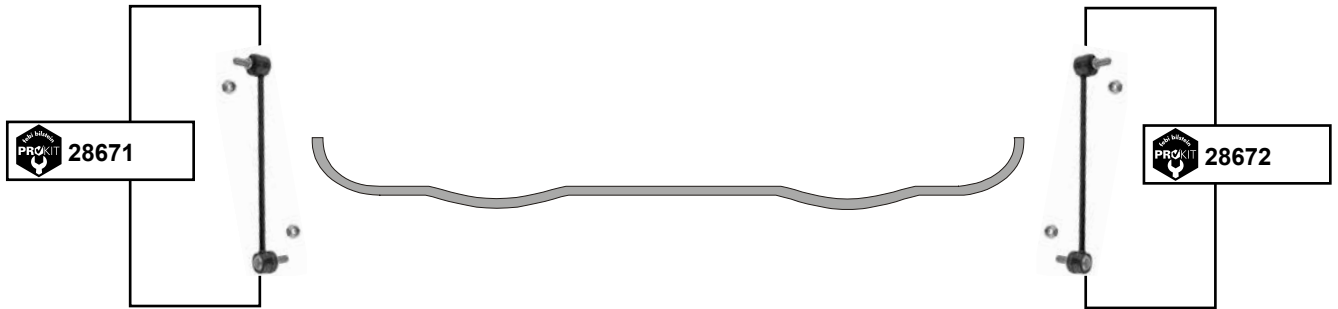

Captiva (2007 →)

Ref. - No.

28671
28672
31708

96626247
96626248
96626150

ProKit Verbindungsstange / connecting rod
ProKit Verbindungsstange / connecting rod
ProKit Verbindungsstange / connecting rod

L 286
L 286
L 167