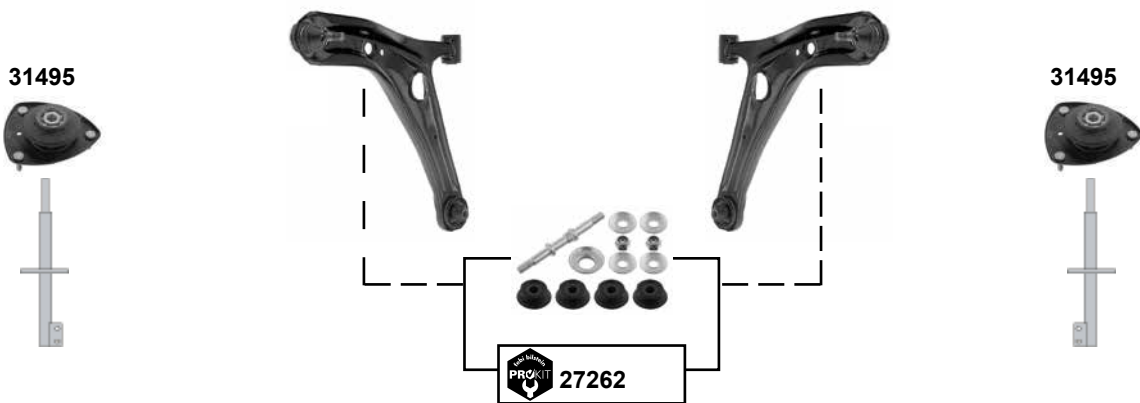

(1)	ECHO	NCP10/12	08/99 → 01/06	alle / all	
		NCP 13	06/03 → 08/05	alle / all	
		SCP 10	03/99 → 08/05	alle / all	
		ECHO VERSO	NCP 20/21/22	08/99 → 11/02	alle / all

Ref. - No.

27262	48819-52010 S1	ProKit Verbindungsstange / connecting rod	NCP 12/13/20	L 97,5
27287	48830-60030	ProKit Verbindungsstange / connecting rod		L 175
31495	48609-52021	Federbeinstützlager / suspension strut mount	(1)