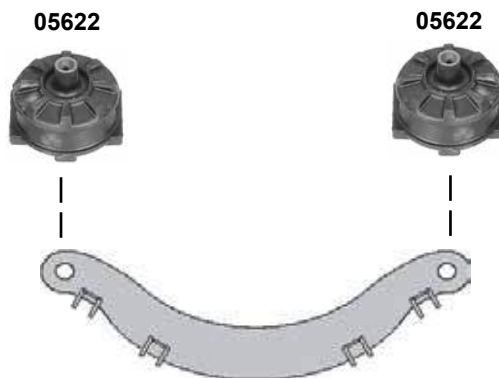

Scorpio 85
(02/85 → 10/94)

	Ref. - No.			
05622	6 141 919	Hinterachslager / rear axle bearing		
06172	1 656 752	Stabilisatorlager / stabilizer mount		16x65x23
06179	6 192 705	Querlenkerlager / control arm mount		12x35x51
09471	6 495 311	Federbeinstützlager / suspension strut mount		
12451	6 112 404	Kugellager / ball bearing		Ø | 12,15
12454	6 495 311 S1	Rep. Satz Federbeinstützlager / rep. kit suspension strut mount