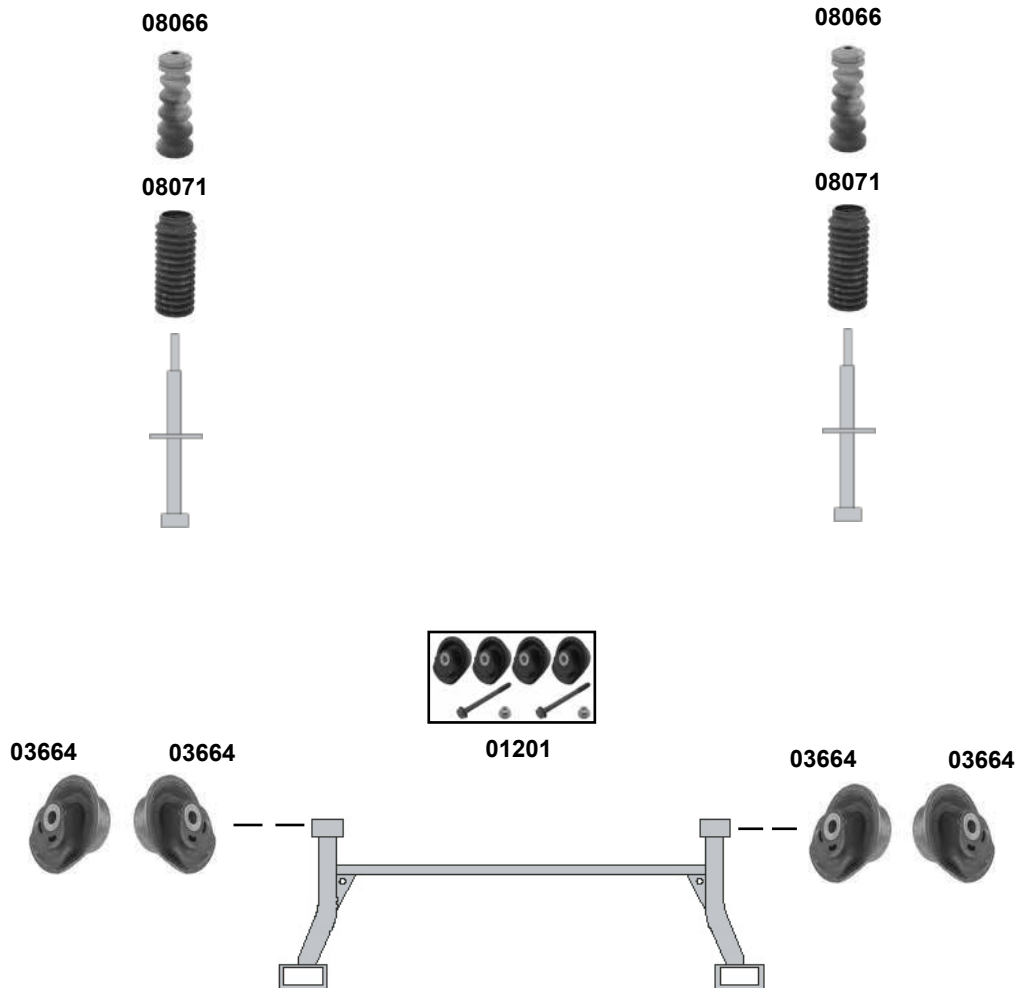

Passat 3 (31/3A) (1988 → 1997)

(1) Limousine Modell 88 → 93

Ref. - No.

01201 3A0 501 541 S
03664 3A0 501 541
08066 357 512 131
08071 333 513 425

Achskörperlagersatz / axle beam mounting kit

Hinterachslager / rear axle mount

Anschlagpuffer, Stoßdämpfer / buffer, shock absorber

Schutzkappe, Stoßdämpfer / protective cap shock absorber

(ex.) $\text{N}\diamond$ (1)
(ex.) $\text{N}\diamond$

12x56x50
H 155
H 170