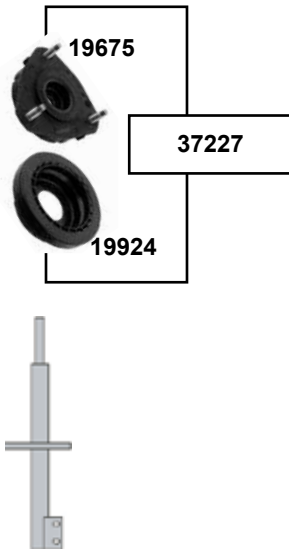

Transit Connect 02

(05/02 → 12/13)

	Ref. - No.			
19675	1 480 525	Federbeinstützlager / suspension strut mount		
19924	4 986 166	Kugellager / ball bearing		
23257	1 332 453	ProKit Verbindungsstange / connecting rod		L 238
37227	1 480 525 S2	Rep. Satz Federbeinstützlager / rep. kit suspension strut mount		
38958	4 419 559	Stabilisatorlager / stabilizer mount		Ø | 25,5