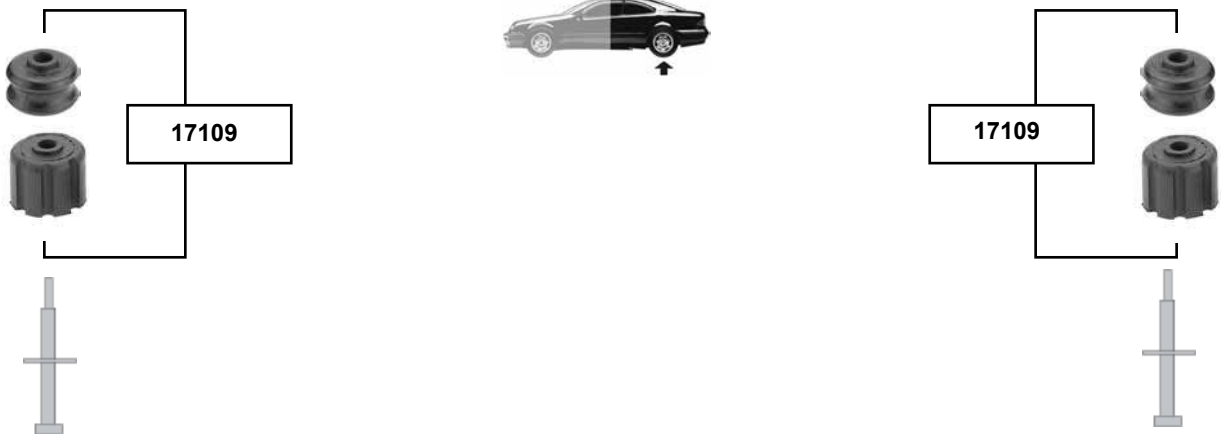

Maxima (A32)
(1995 → 2000)

Maxima (CA 33)
(2000 →)