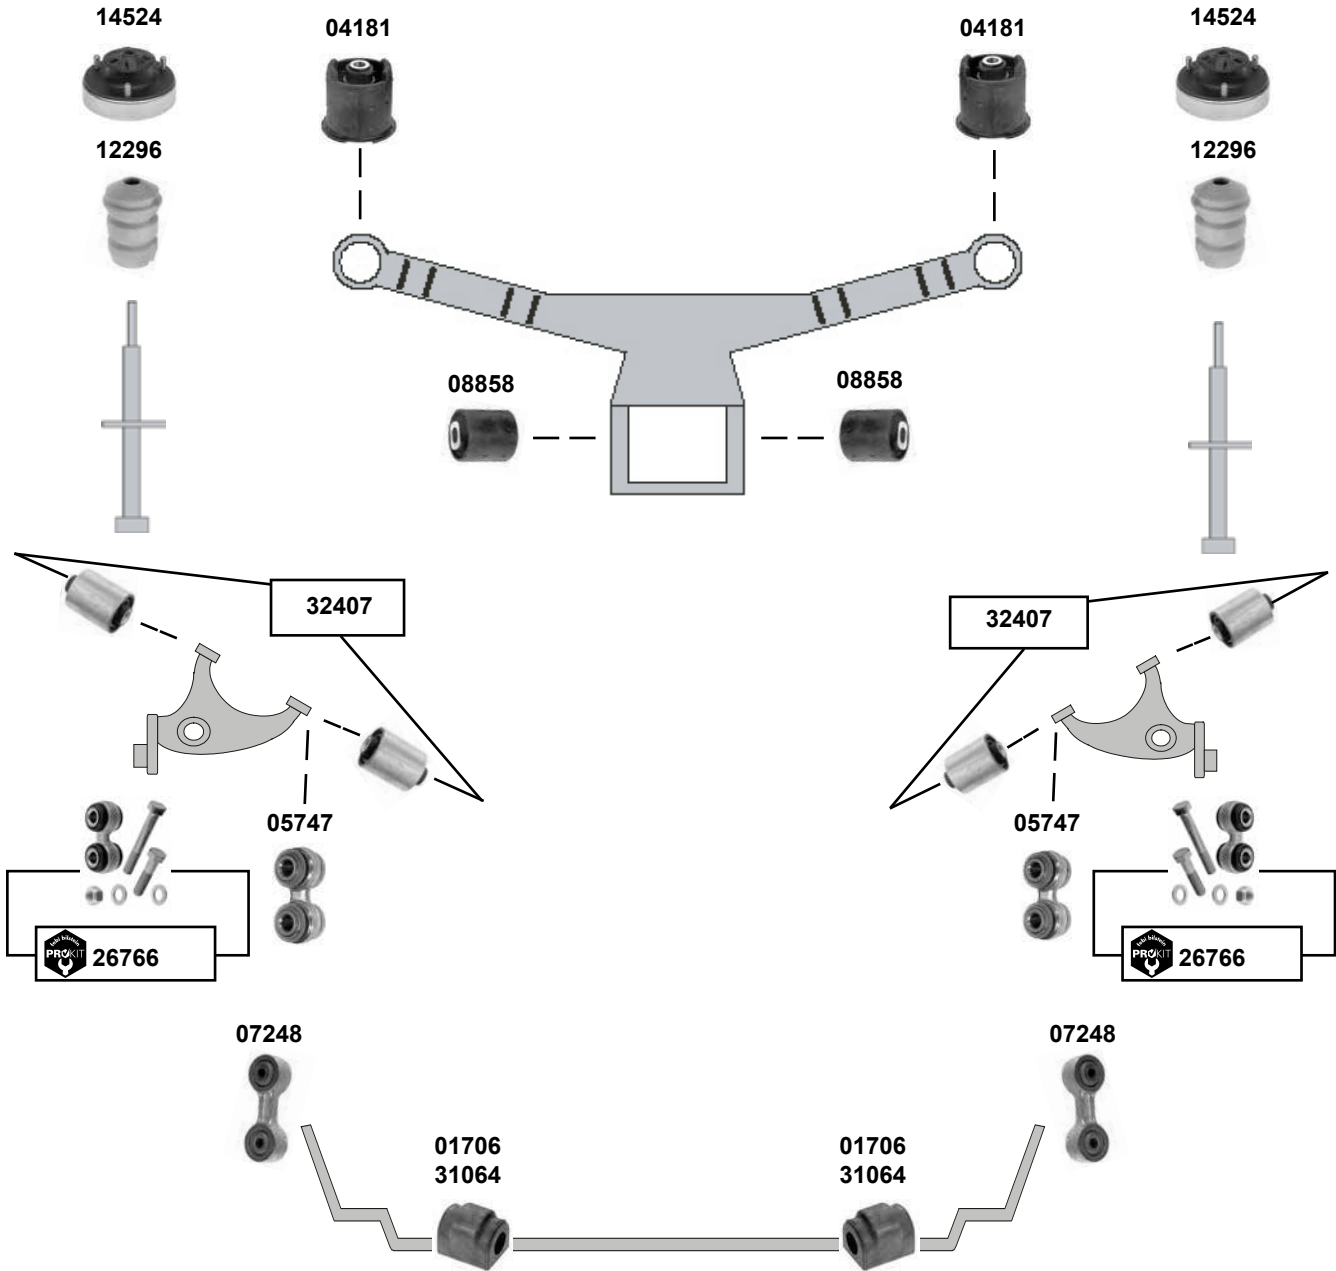

5'er (E 34) 518 i → 540 i
(1987 → 1996)

- (1) 10/91 → / (für/to fit) Stabi Ø 18 / (ex.) (mot.) M20
- (2) nicht exzentrisch / not eccentric

	Ref. - No.			
01706	33 55 1 131 155	Stabilisatorlager / stabilizer mount	(ex.) M-Tech.	Ø 15
04181	33 31 1 129 760	Achskörperlager, Hinterachse / crossmember bush, rear axle		15x80x85
05747	33 32 1 126 476	Hebel, Achse zum Schräglenker / lever, axle to semi-trailing arm		
07248	33 55 1 135 307	Verbindungsstange / connecting rod		
08858	33 17 1 131 903	Gummlager Hinterachsdiff. / rubber mount rear axle differential		51x60
12296	33 53 1 135 624	Anschlagpuffer, Stoßdämpfer / buffer, shock absorber	(ex.) M-Tech. / N	H 99
14524	33 52 1 132 270	Federbeinstützlager / suspension strut mount		
26766	33 32 1 126 476 S1	ProKit Verbindungsstange / connecting rod		
31064	33 55 1 138 104	Stabilisatorlager / stabilizer mount	(1)	
32407	33 32 9 061 946	Rep. Satz Schräglenker / rep. kit semi-trailing arm	(2) (ex.) M5