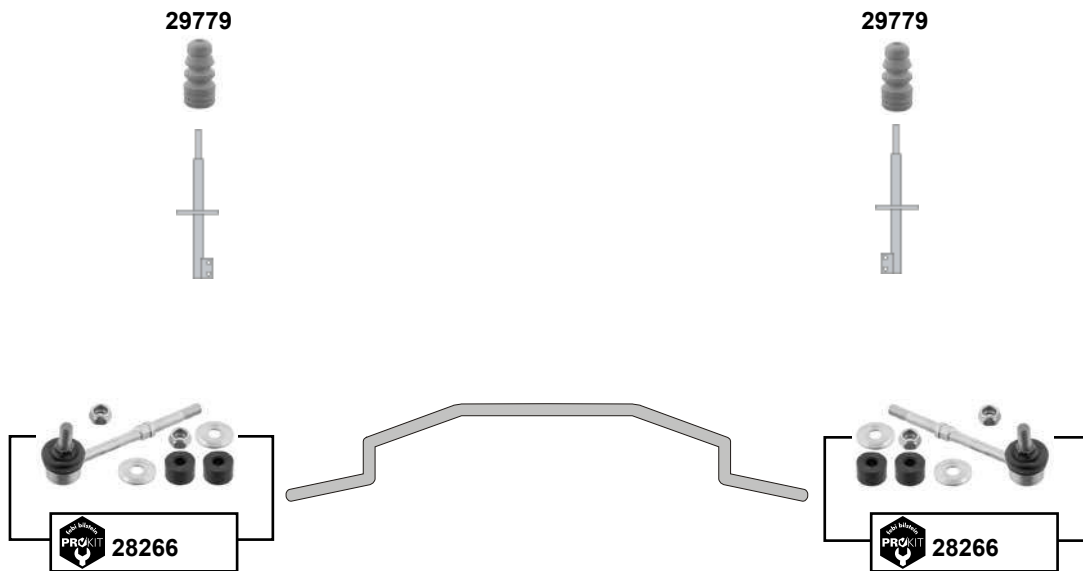

L 64
L 64
L 220
L 237
H 80

Verna
(1999 →)

	Ref. - No.			
24924	54830-17020	ProKit Verbindungsstange / connecting rod	→ 06	L 60
24925	54830-17010	ProKit Verbindungsstange / connecting rod	→ 06	L 60
28266	55830-25000 S1	Verbindungsstange / connecting rod	→ 06	L 137
28734	54840-1E000	ProKit Verbindungsstange / connecting rod	06 →	L 285
28735	54830-1E000	ProKit Verbindungsstange / connecting rod	06 →	L 285
29778	54626-1G000	Anschlagpuffer, Stoßdämpfer / buffer, shock absorber	06 →	H 91
29779	55326-1E000	Anschlagpuffer, Stoßdämpfer / buffer, shock absorber	06 →	H 112