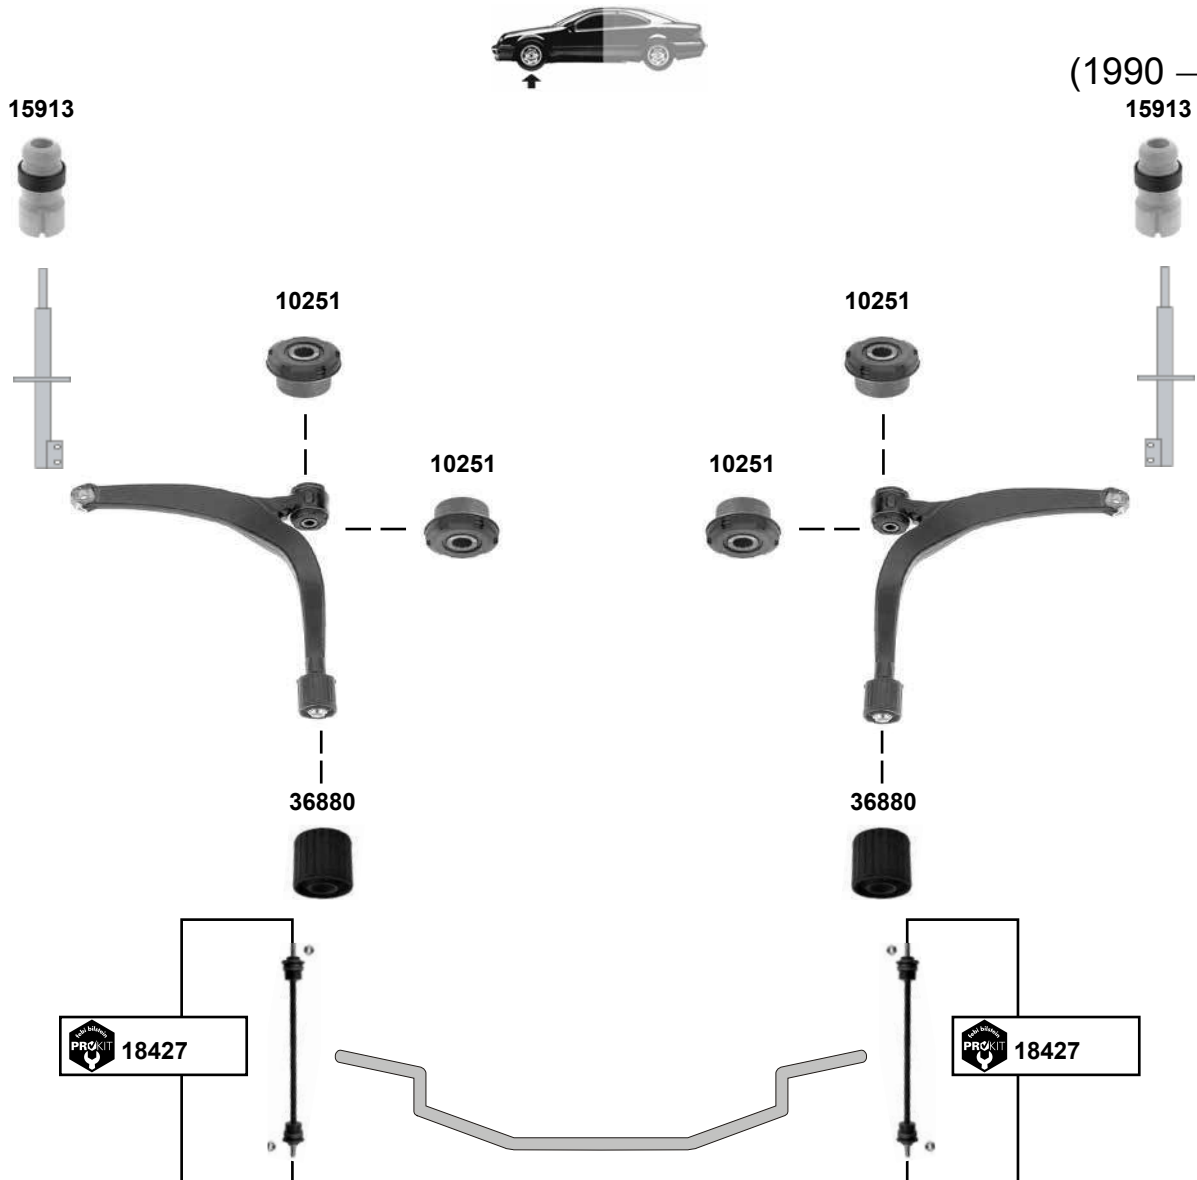

605

(1990 → 2000)