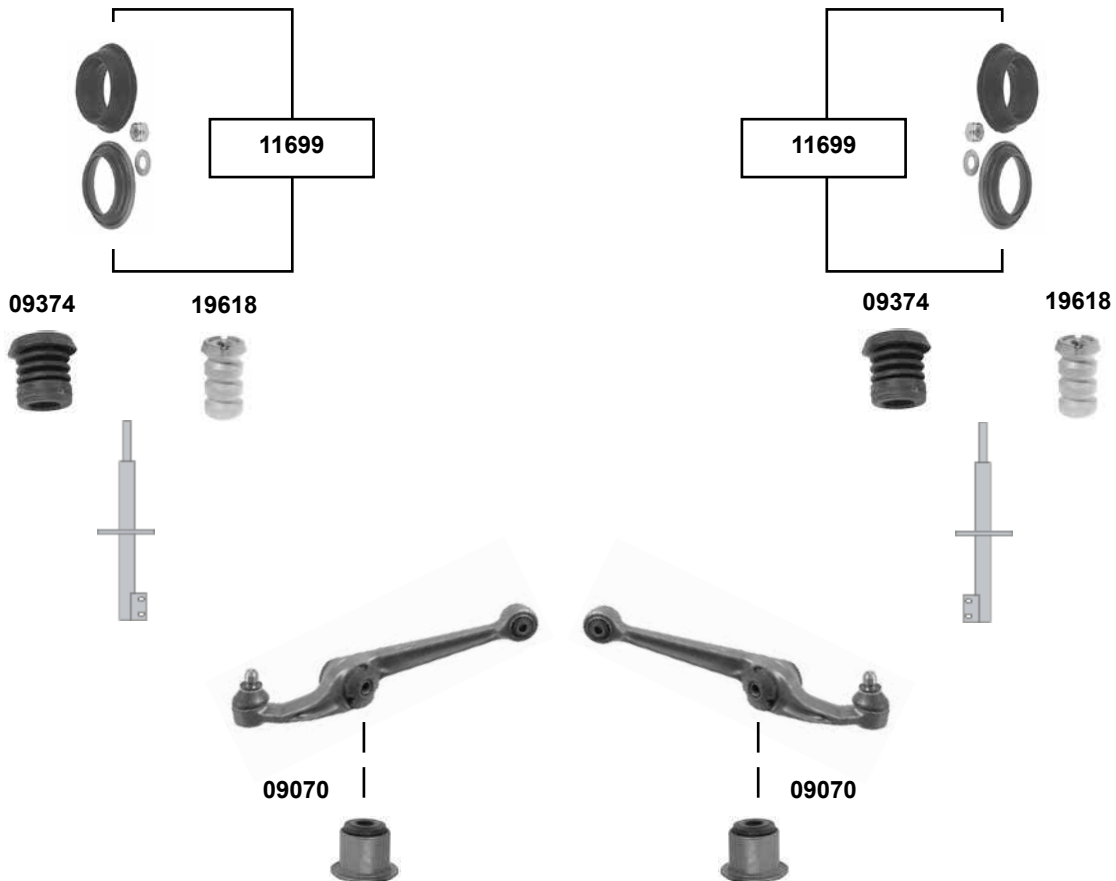

Ref. - No.

09070	3523.31	Querlenkerlager / control arm mount	
09374	5033.23	Anschlagpuffer, Stoßdämpfer / buffer, shock absorber	10x28/38x34 H 57
11699	5035.18 SK	Rep. Satz Federbeinstützlager / rep. kit suspension strut mount	
19618	5033.27	Anschlagpuffer, Stoßdämpfer / buffer, shock absorber	H 97
44720	98 069 071 80	ProKit Verbindungsstange / connecting rod	M10 x 1,5