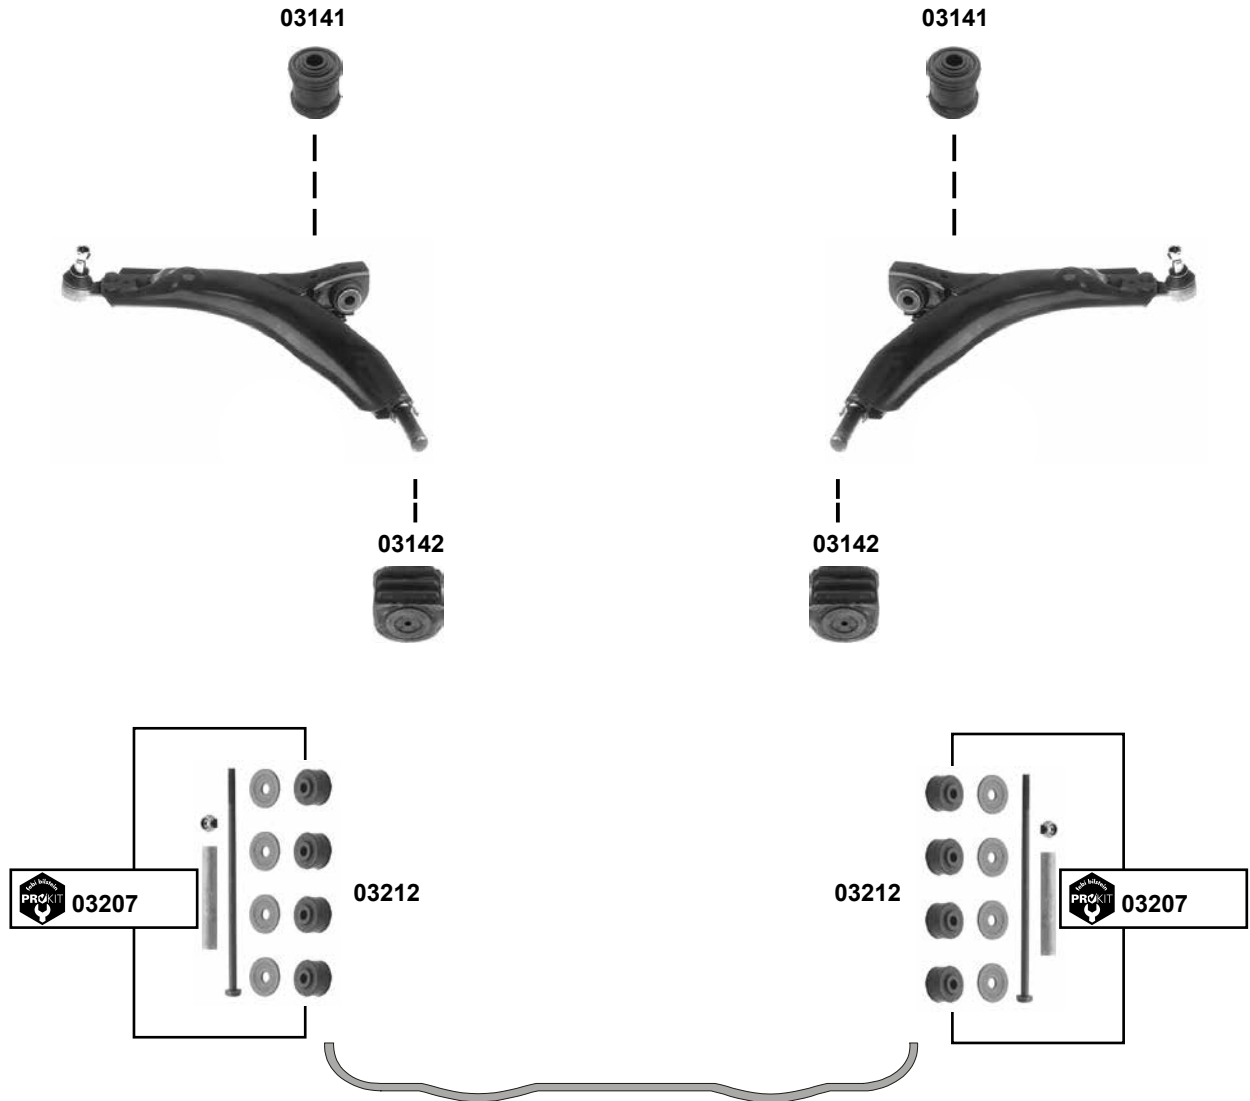

Nexia
(1991 → 1999)

	Ref. - No.			
03141	9633 5966	Querlenkerlager / control arm mount		59x46x14,5
03142	9023 5040	Querlenkerlager / control arm mount		21x56x54,5
03207	0287 5013 S1	ProKit Verbindungsstangensatz / connecting rod set		
03212	0287 5013	Verbindungsstangenlager / connecting rod bearing