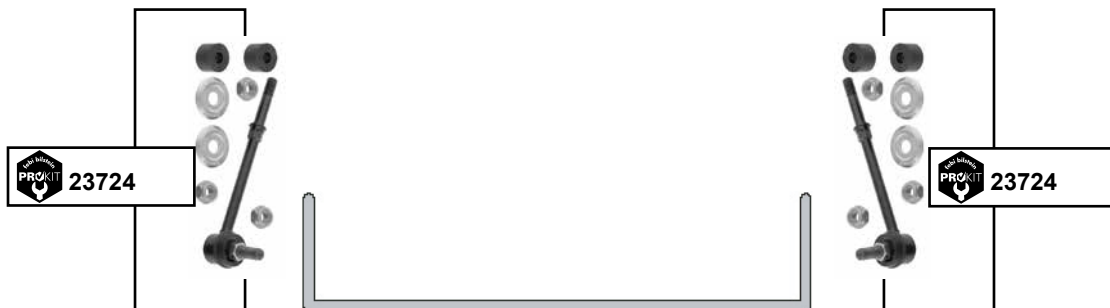

Ref. - No.

15415	54618-50Y00
15420	56261-86J25
23724	54618-86J25

ProKit Verbindungsstange / connecting rod
ProKit Verbindungsstange / connecting rod
ProKit Verbindungsstange / connecting rod

(mot.) 1.6
(ex.) (W10)
(ex.) (mot.) 1.6

L 165