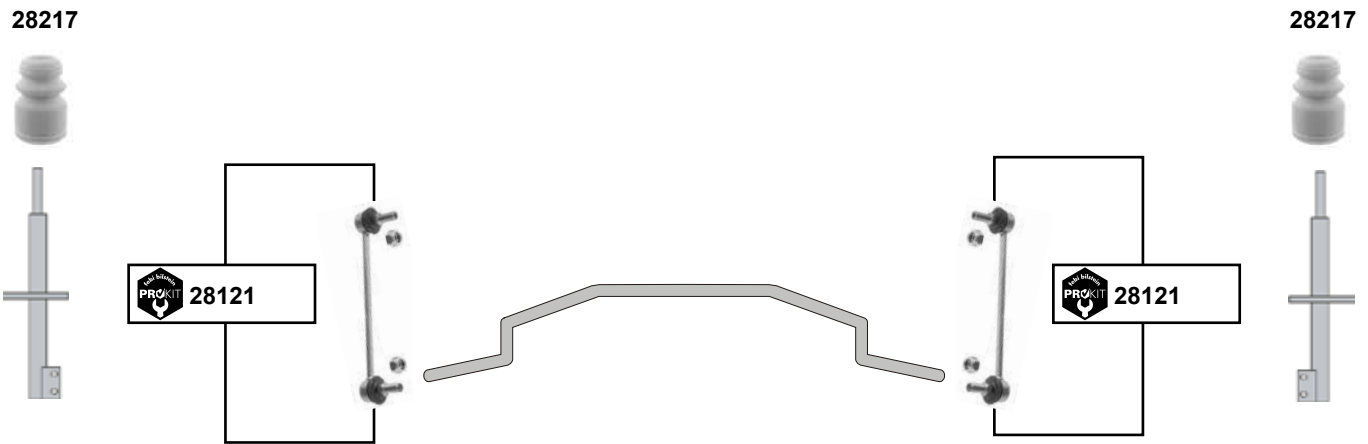

Tucson (2004 →)

Ref. - No.

24926	54840-3A000
24927	54830-3A000
27477	55530-2E100
28121	54830-2E100
28217	54626-2E000

Verbindungsstange / connecting rod
Verbindungsstange / connecting rod
ProKit Verbindungsstange / connecting rod
ProKit Verbindungsstange / connecting rod
Anschlagpuffer, Stoßdämpfer / buffer, shock absorber

L 64
L 64
L 220
L 237
H 80