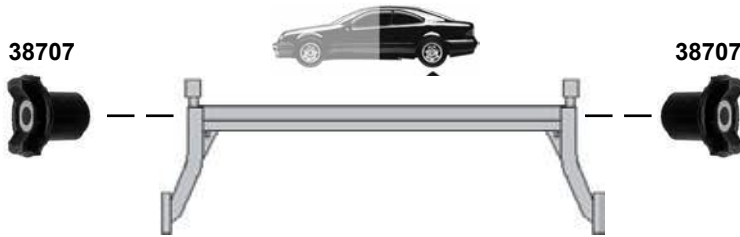

Astra MK VI
(2009 →)

- (1) Für Fahrzeuge mit Flexride Fahrwerk (aktives Fahrwerk) / for vehicles with flexride chassis only
- (2) (ex.) Flexride Fahrwerk / (ex.) flexride chassis
- (3) (mot.) A 2,0 NFT 3-türer // alle / all 5-türer
- (4) A2,0DTR , A2,0DTH , Y2,0DTJ , Z2,0DTC nur 3-türer / 3-doors only
- (5) (5-türer / doors Schrägheck / Sufenheck / Caravan) (ex.) Biturbo

	Ref. - No.			
31561	13258052	ProKit Verbindungsstange / connecting rod	(1)	L 303,5
34959	13219141	ProKit Verbindungsstange / connecting rod	(2)	
37854	13281782	Stabilisatorlager / stabilizer mount	(3)	Ø | 25
37855	13281784	Stabilisatorlager / stabilizer mount	(4)	Ø | 23
38707	13311920	Achskörperlager / axle beam mount		
39362	13219090	Querlenkerlager / control arm mount		12x46x60
40629	13505131	Federbeinstützlager / suspension strut mount	(ex.) Biturbo, OPC, VXR	
43559	13282834	ProKit Verbindungsstange / connecting rod	3-türer / doors	L 290
43560	13285628	ProKit Verbindungsstange / connecting rod	3-türer / doors	L 290
43718	13334021	Querlenkerlager / control arm mount	(5)	106 x80 x65