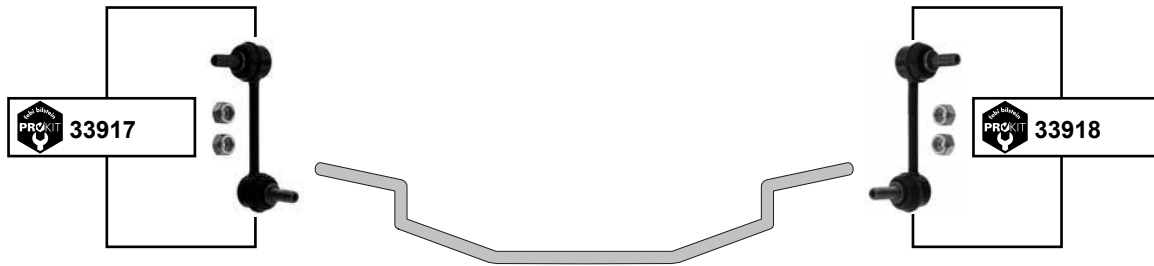

RX-8 (FE / SE)
(2003 → 2008)

Ref. - No.

33914	F151-28-170
33917	F151-34-170
33918	F151-34-150

ProKit Verbindungsstange / connecting rod
ProKit Verbindungsstange / connecting rod
ProKit Verbindungsstange / connecting rod

→ 04/08
→ 04/08

L 85
L 104
L 104