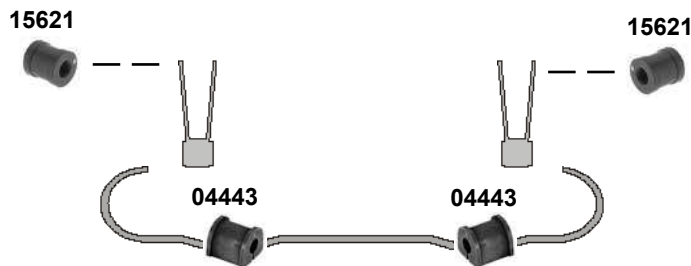

Ref. - No.

02047	0402 935	Achskörperlager, Hinterachse / crossmember bush, rear axle	18,5x96x57
04390	0423 313	Schräglenkerlager / semi-trailing arm bush	12x45x71
04402	0423 315	Schräglenkerlager / semi-trailing arm bush	12x43x71
04443	0444 153	Stabilisatorlager / stabilizer mount	Ø 1 14
15621	0444 336	Verbindungsstangenlager / connecting rod bearing	13x26x28