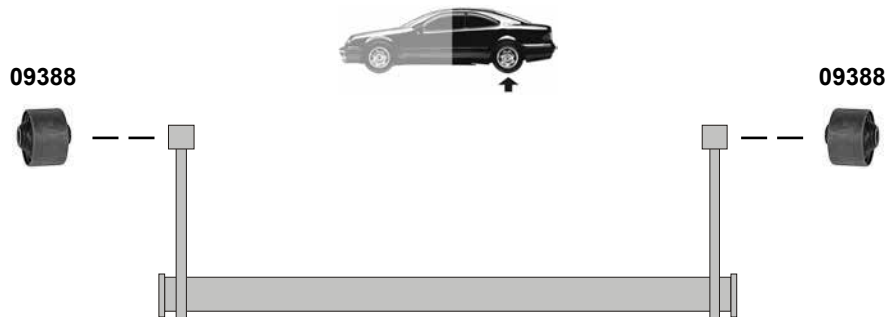

Avantime (2001 → 2003)

Ref. - No.

09386	77 00 822 503	Querlenkerlager / control arm mount	(ex.) N	Ø A 100 L 390 Ø A 58,5
09388	60 25 315 757	Hinterachslager / rear axle bearing		
10091	77 00 803 635	Kugelleger / ball bearing		
12444	77 00 805 494	ProKit Verbindungsstange / connecting rod		
27453	60 25 310 529	Querlenkerlager / control arm mount		
34455	60 25 305 979	Federbeinstützlager / suspension strut mount		
34456	60 25 305 980	Federbeinstützlager / suspension strut mount		
34457	60 25 305 679 S1	Rep. Satz Federbeinstützlager / rep. kit suspension strut mount		Ø A 99
34458	60 25 305 680 S1	Rep. Satz Federbeinstützlager / rep. kit suspension strut mount		Ø A 99