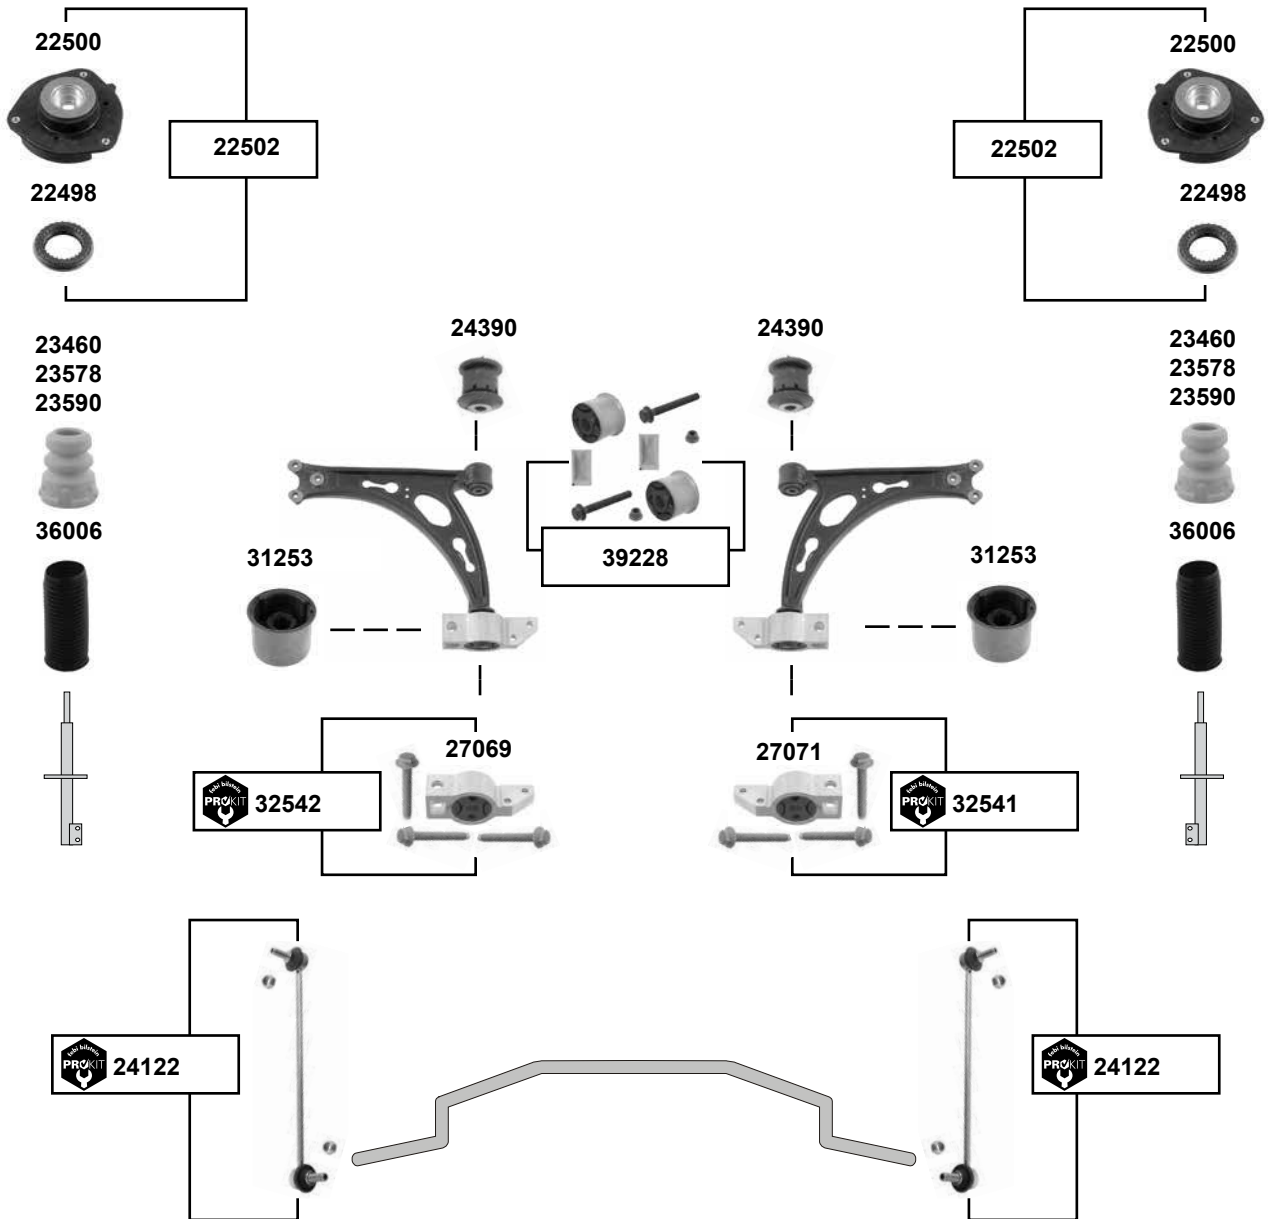

Eos (1F) (2006 →)

Ref. - No.

Part No.	Ref. - No.	Description	Dimensions
22498	6N0 412 249 C	Kugellager / ball bearing	
22500	1K0 412 331 B	Federbeinstützlager / suspension strut mount	
22502	1K0 412 331 B S1	Rep. Satz Federbeinstützlager / rep. kit suspension strut mount	
23460	1K0 412 303 B	Anschlagpuffer, Stoßdämpfer / buffer, shock absorber	PR-G27, G28 H70
23578	1K0 412 303 C	Anschlagpuffer, Stoßdämpfer / buffer, shock absorber	PR-G29, G30 H100
23590	1K0 412 303 F	Anschlagpuffer, Stoßdämpfer / buffer, shock absorber	PR-G07, 2UC H55
24122	1K0 411 315 P	ProKit Verbindungsstange / connecting rod	
24390	1K0 407 182	Querlenkerlager / control arm mount	Ø A40 H54
27069	1K0 199 231 J	Querlenkerlager links / control arm mount left	
27071	1K0 199 232 J	Querlenkerlager rechts / control arm mount right	
31253	1K0 407 183 E	Querlenkerlager / control arm mount	Ø A 63
32541	1K0 199 232 J S1	ProKit Querlenkerlagersatz / control arm mounting kit	
32542	1K0 199 231 J S1	ProKit Querlenkerlagersatz / control arm mounting kit	
36006	6N0 413 175 A	Faltenbalg, Stoßdämpfer / bellow, shock absorber	Ø A 68/80
39228	1K0 407 183 E S1	Querlenkerlagersatz / control arm mount kit