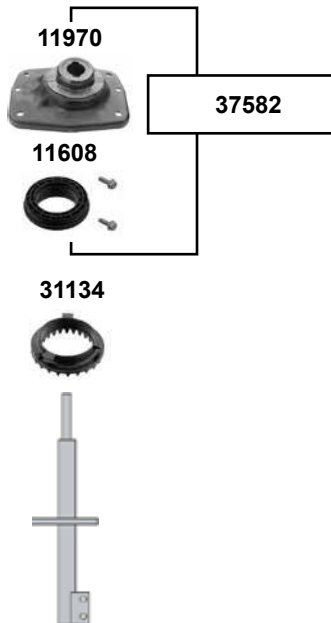

Phedra (179)
(2001 → 2010)

	Ref. - No.			
11608	1303672080	Kugellager / ball bearing		
11970	1311930080	Federbeinstützlager / suspension strut mount		
11971	1311931080	Federbeinstützlager / suspension strut mount	→ 10	
19403	1331209080	ProKit Verbindungsstange / connecting rod		
31134	1326749080	Unterlage für Fahrwerksfeder / plate for coil spring		
37582	9405038709 S3	Federbeinstützlagersatz / suspension strut mounting kit	→ 10