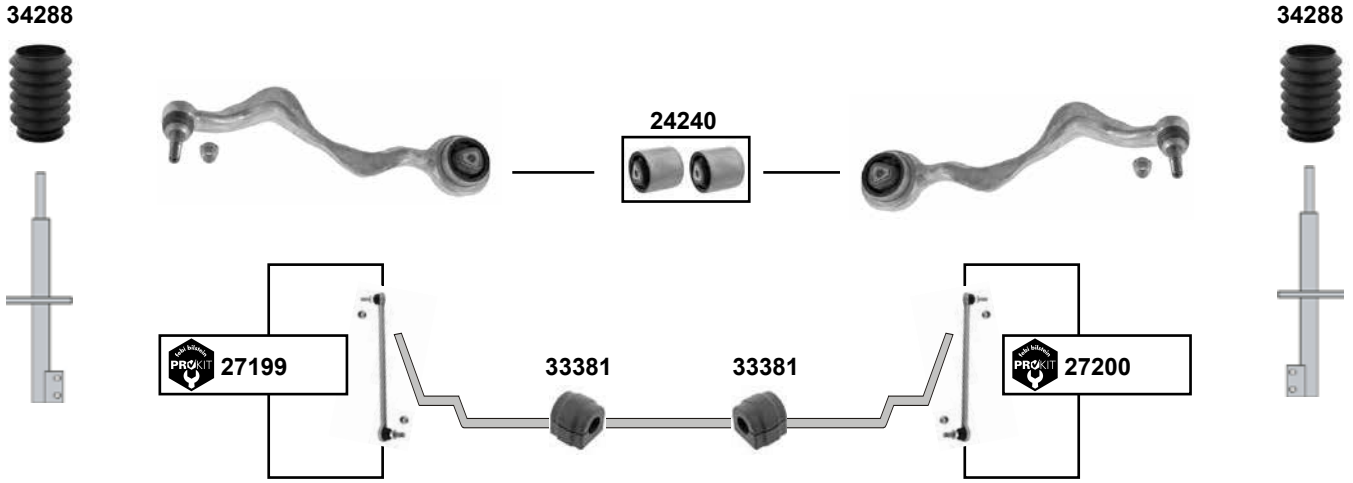

Z4 II (E89)
(2008 →)

	Ref. - No.			
01022	33 32 6 770 824	Querlenkerlager / control arm mount		12x38x57
06795	33 32 1 092 247	Querlenkerlager / control arm mount		12x35x42/66,5
12626	33 31 6 770 781	Achskörperlager, Hinterachse / crossmember bush, rear axle		
12700	33 32 6 775 551	Querlenkerlager / control arm mount		12x45x57
24240	31 12 0 393 540	Rep. Satz Querlenkerlager / rep. kit control arm mount		12x70x64,5
26409	33 32 6 771 828	Querlenkerlager / control arm mount		12x45,5
27199	31 35 6 765 933	ProKit Verbindungsstange / connecting rod		L 290,5
27200	31 35 6 765 934	ProKit Verbindungsstange / connecting rod		L 290,5
32879	33 55 2 283 743	Verbindungsstange / connecting rod		L 89
33381	31 35 6 765 574	Stabilisatorlager / stabilizer mount	→ 04/10	Ø I 26,5
34288	31 33 1 094 749	Schutzhülle, Federbein / protection cover for strut