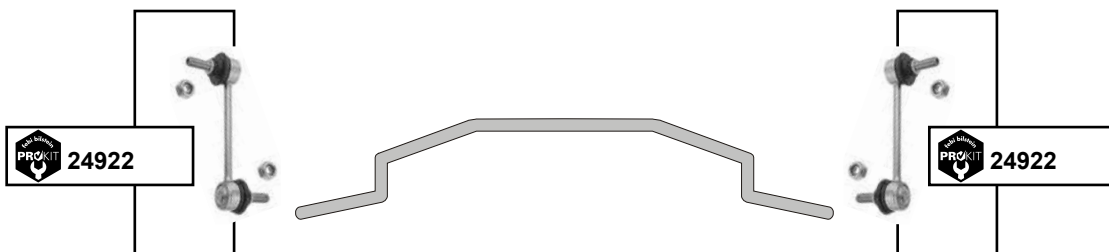

Ref. - No.

24915	54830-29500
24922	55530-29500
28122	54830-37020

Verbindungsstange / connecting rod
ProKit Verbindungsstange / connecting rod
ProKit Verbindungsstange / connecting rod

L 73
L 133
L 61