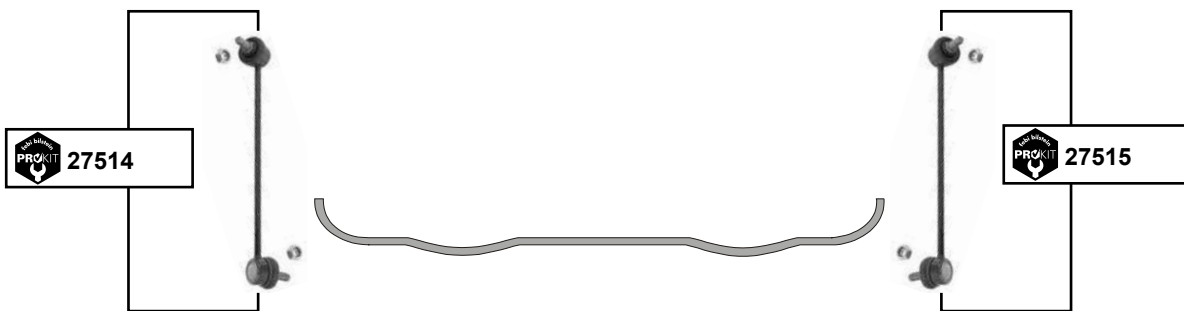

Lacetti (2004 →)

Ref. - No.

27514	96403099
27515	96403100
32492	96378346
32757	96391856

ProKit Verbindungsstange / connecting rod
ProKit Verbindungsstange / connecting rod
Querlenkerlager / control arm mount
Querlenkerlager / control arm mount

L 271,5
L 271,5
Ø1 12 ØA 44
ØA 60