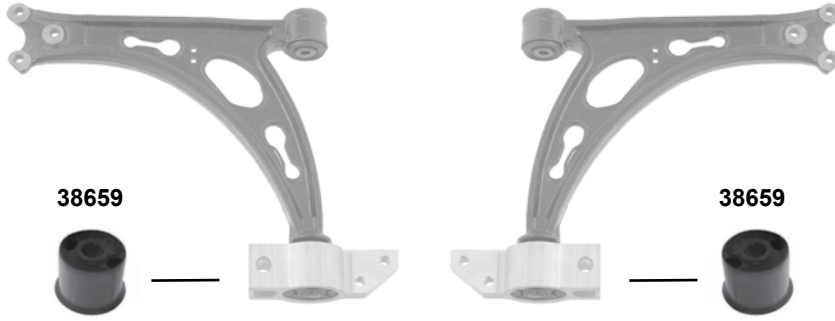

Q3 (8U) (2011 →)

38384
38386
38387

38384
38386
38387