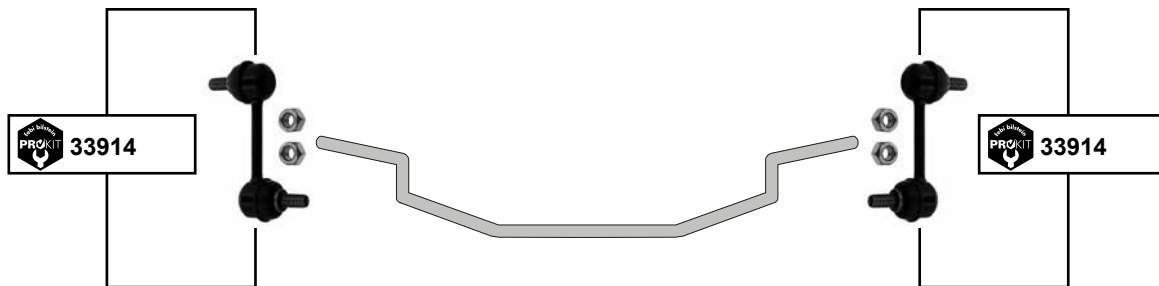

MX-5 (NC)
(2005 → 2008)

Ref. - No.

33914 F151-28-170
33917 F151-34-170
33918 F151-34-150

ProKit Verbindungsstange / connecting rod
ProKit Verbindungsstange / connecting rod
ProKit Verbindungsstange / connecting rod

→ 08/08
→ 08/08

L 85
L 104
L 104