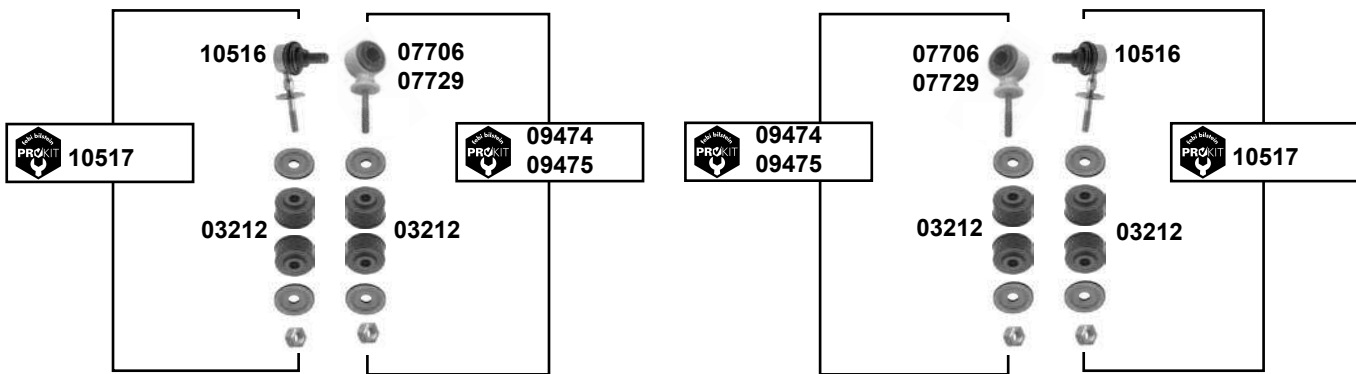

Cavalier Mk III

(1988 → 1995)

1.4 → 2.0 i (ex.16 V)

1.7 D / TD

(1) (ch.) → NV 299999 / N 1999999 / N 5999999

(2) (ch.) P 1000001 / P 5000001 / P 7000001 →

Ref. - No.

03212	2875013	Verbindungsstangenlager / connecting rod bearing		8,5 x30x19
04250	90447867	Stabilisatorlager / stabilizer mount		Ø 1 22
04305	90189050	Hinterachslager / rear axle bearing	(1)	12x48x74,5
04306	90305431	Hinterachslager / rear axle bearing	(2)	12x59x74,5
07706	90278579	Verbindungsstange / connecting rod		
07729	90278577	Verbindungsstange / connecting rod		
09474	90278579 S1	ProKit Verbindungsstange / connecting rod		
09475	90278577 S1	ProKit Verbindungsstange / connecting rod		
10516	90495045	Verbindungsstange / connecting rod		
10517	90495045 S1	ProKit Verbindungsstange / connecting rod