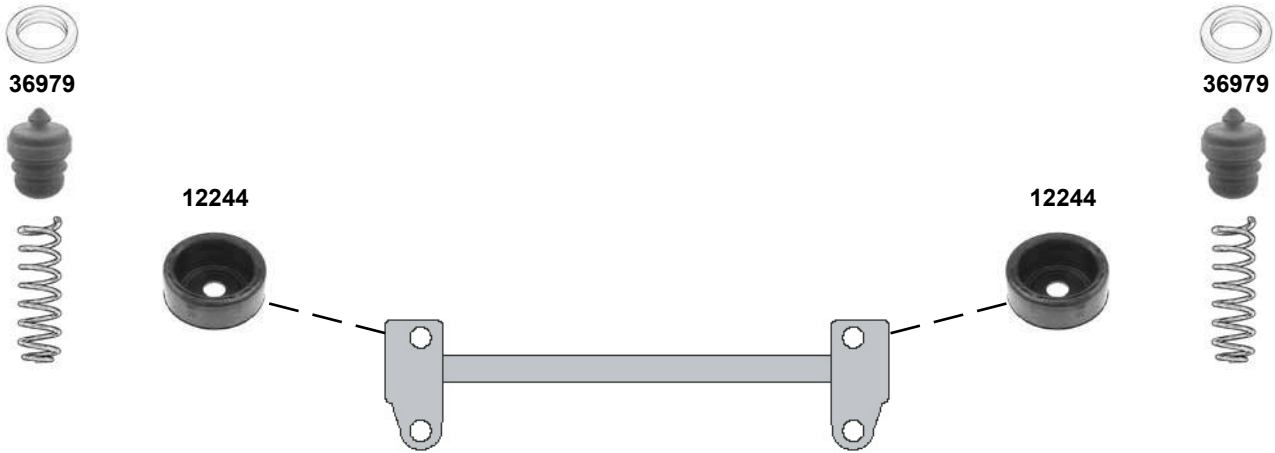

Coupé (FA/175)
(1993 → 2000)

Croma I (BM 154)
(1985 → 1995)