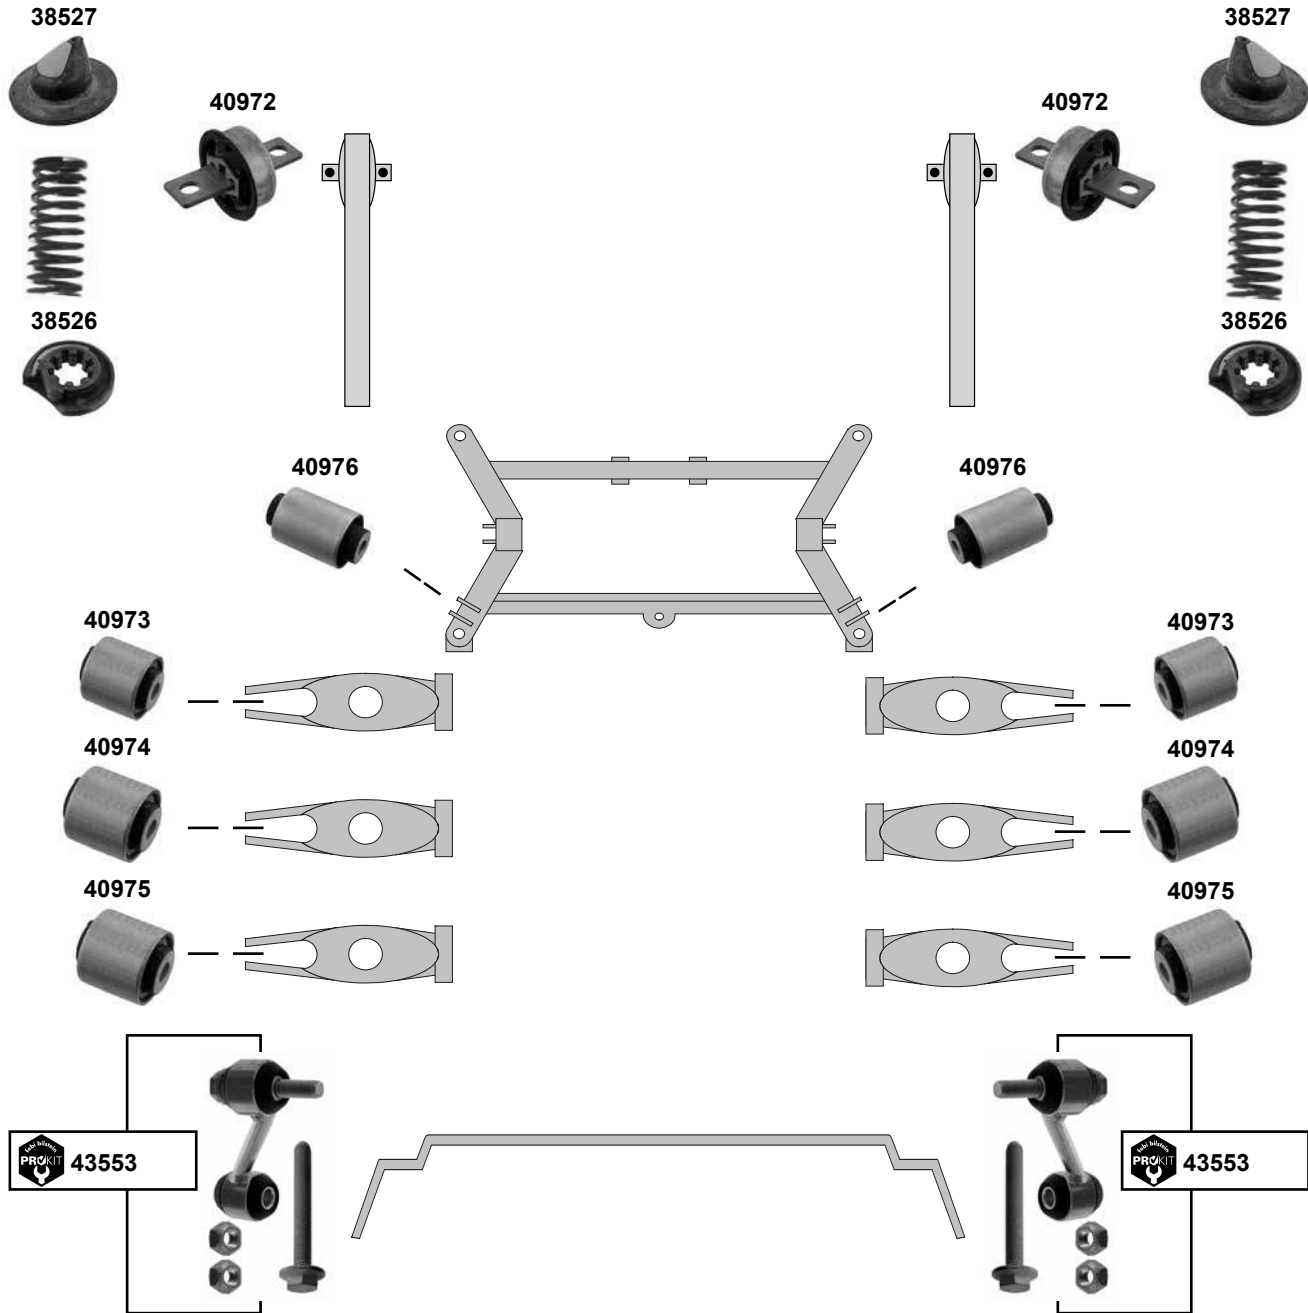

A-Klasse (BM 176)

(2012 →)

(1) (ch.) J 005580 → / (ch.) V 000001 →

(2) A 160CDI, 180/CDI, 200/CDI, 220CDI, 250/4-Matic (ch.) → J 000000 (ex.) Sport

Ref. - No.

38526	246 325 06 84	Federunterlage / spring seat	(1)	
38527	246 325 08 84	Federunterlage / spring seat		
40972	246 353 00 43	Achskörperlager / axle beam mount		L141 ØA 82
40973	246 352 01 65	Querlenkerlager / control arm mount		Ø12 ØA 45
40974	246 352 02 65	Querlenkerlager / control arm mount		Ø12 ØA 45
40975	204 353 01 43	Querlenkerlager / control arm mount		Ø12 ØA 45
40976	246 352 01 00	Querlenkerlager / control arm mount		Ø12 ØA 50
43553	246 320 04 89 S1	ProKit Verbindungsstange / connecting rod	(2)