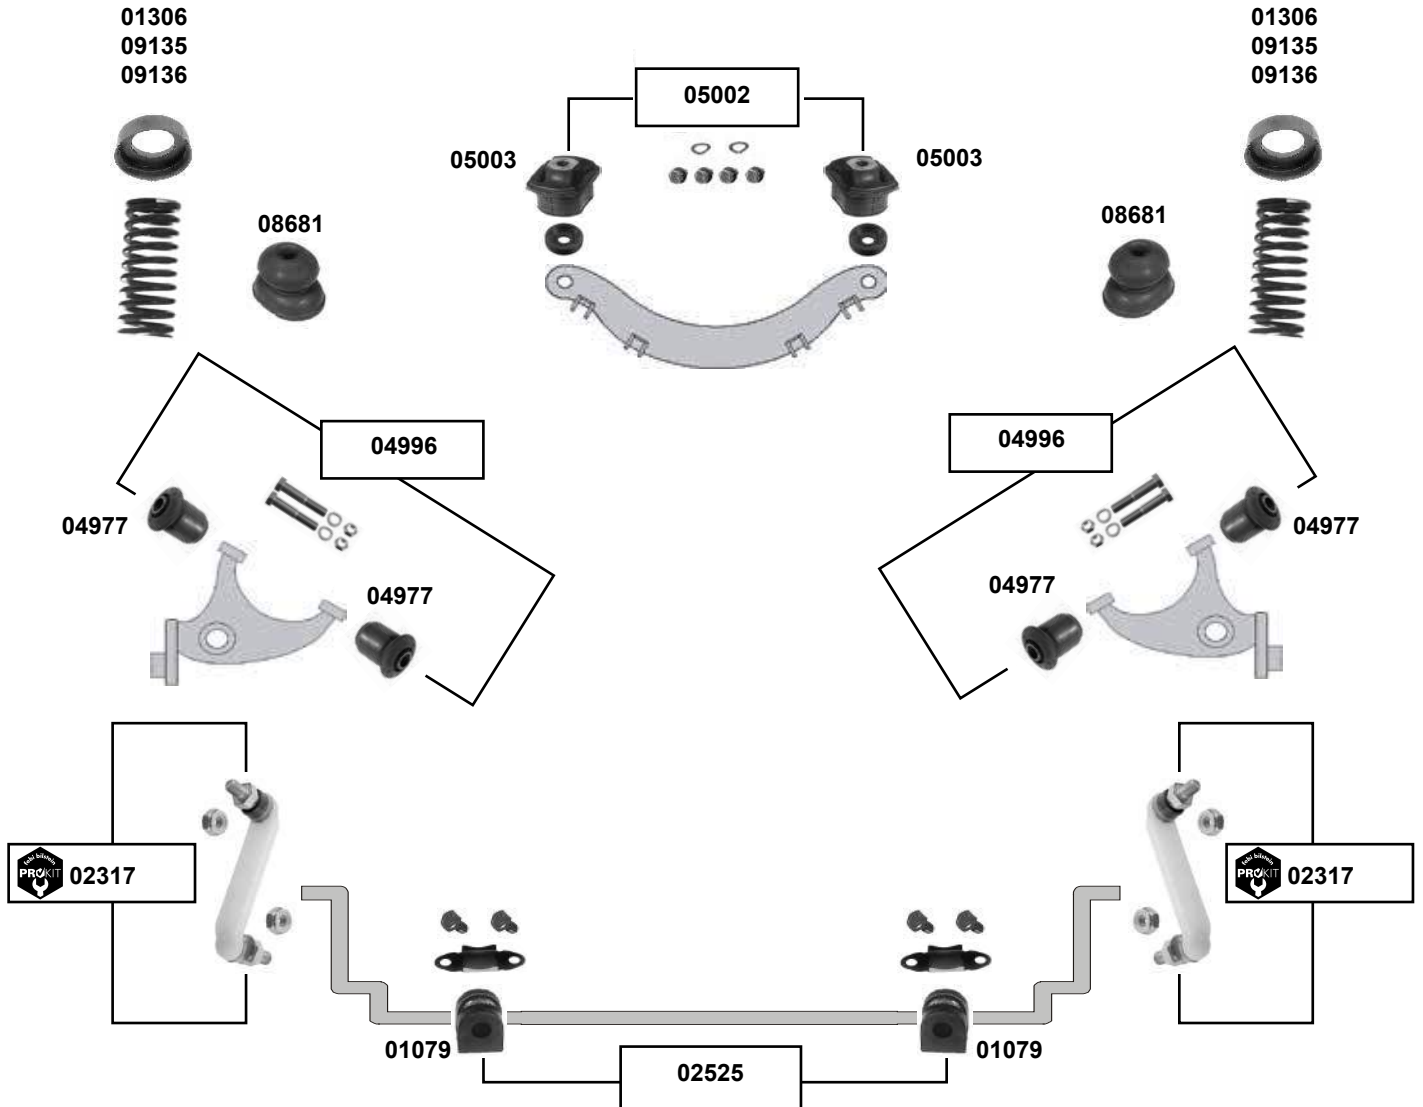

BM 123 (Limousine / Coupe) (1976 → 1985)

- (1) 200 (123020) (ch.) → 125651
  230 (ch.) → 157706
  230 C (ch.) → 015205
  240 D (ch.) → 050107
  250 / 280 / 280 C / 280 E / 280 CE
  200 D / 220 D

Ref. - No.

Ref. - No.	Description	Dimensions
01079	Stabilisatorlager / stabilizer mount	Ø 13
01306	Federunterlage, Schraubenfeder / spring seat, coil spring	H 19
02317	ProKit Verbindungsstange / connecting rod	
02525	Rep. Satz Stabilisator / rep. kit stabilizer	
04977	Schräglenkerlager / semi-trailing arm bush	16x54x65
04996	Rep. Satz Schräglenker / rep. kit semi-trailing arm	
05002	Rep. Satz Hinterachskörper / rep. kit rear subframe	(1)
05003	Achskörperlager, Hinterachse / crossmember bush, rear axle	16x85x65
08681	Anschlagpuffer, Stoßdämpfer / buffer, shock absorber	H 63
09135	Federunterlage, Schraubenfeder / spring seat, coil spring	H 9,5
09136	Federunterlage, Schraubenfeder / spring seat, coil spring	H 14