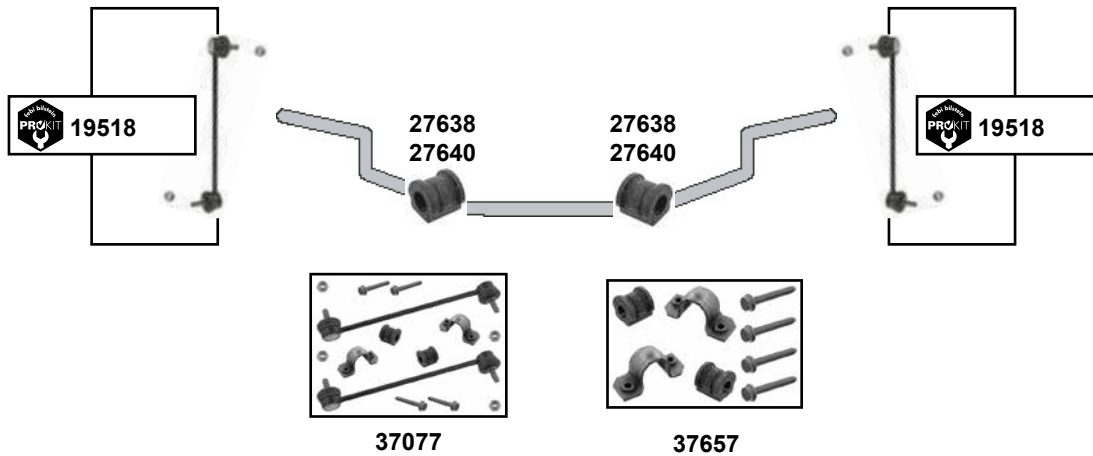

Fox (5Z) (2004 →)

(1) Fox 05 → / PR-1ZF / 1ZN / 0AQ
Crossfox 07 → / PR-1ZF / 0AQ

Ref. - No.

Ref. - No.	Description	Notes	Dimensions
01367	357 413 175 A Faltenbalg, Stoßdämpfer / bellow, shock absorber		
19518	6Q0 411 315 Q ProKit Verbindungsstange / connecting rod	05 →	
22930	6Q0 412 331 B Federbeinstützlager / suspension strut mount		
23610	6Q0 412 301 Anschlagpuffer, Stoßdämpfer / buffer, shock absorber		
27638	6Q0 411 314 P Stabilisatorlager / stabilizer mount		Ø I 16
27640	6Q0 411 314 Q Stabilager / stabilizer mount	05 →	Ø I 19
31253	1K0 407 183 E Querlenkerlager / control arm mount	05 →	Ø A 63
36006	6N0 413 175 A Faltenbalg, Stoßdämpfer / bellow, shock absorber	PR-G09 / G10 / G16	Ø A 68/80
36098	6Q0 407 182 A Querlenkerlager / control arm mount		Ø A 32
37077	6Q0 411 314 P S1 Stabilisatorlagersatz / stabilizer mount kit	05 → / PR-0AQ	
37657	6Q0 411 314 P S2 Stabilisatorlagersatz / stabilizer mount kit	(1)	Ø I 16
37822	6Q0 411 105 AF Fahrwerksfeder / coil spring	05 → / 1,2B, 1,4B	H 345
39228	1K0 407 183 E S1 Querlenkerlagersatz / control arm mount kit