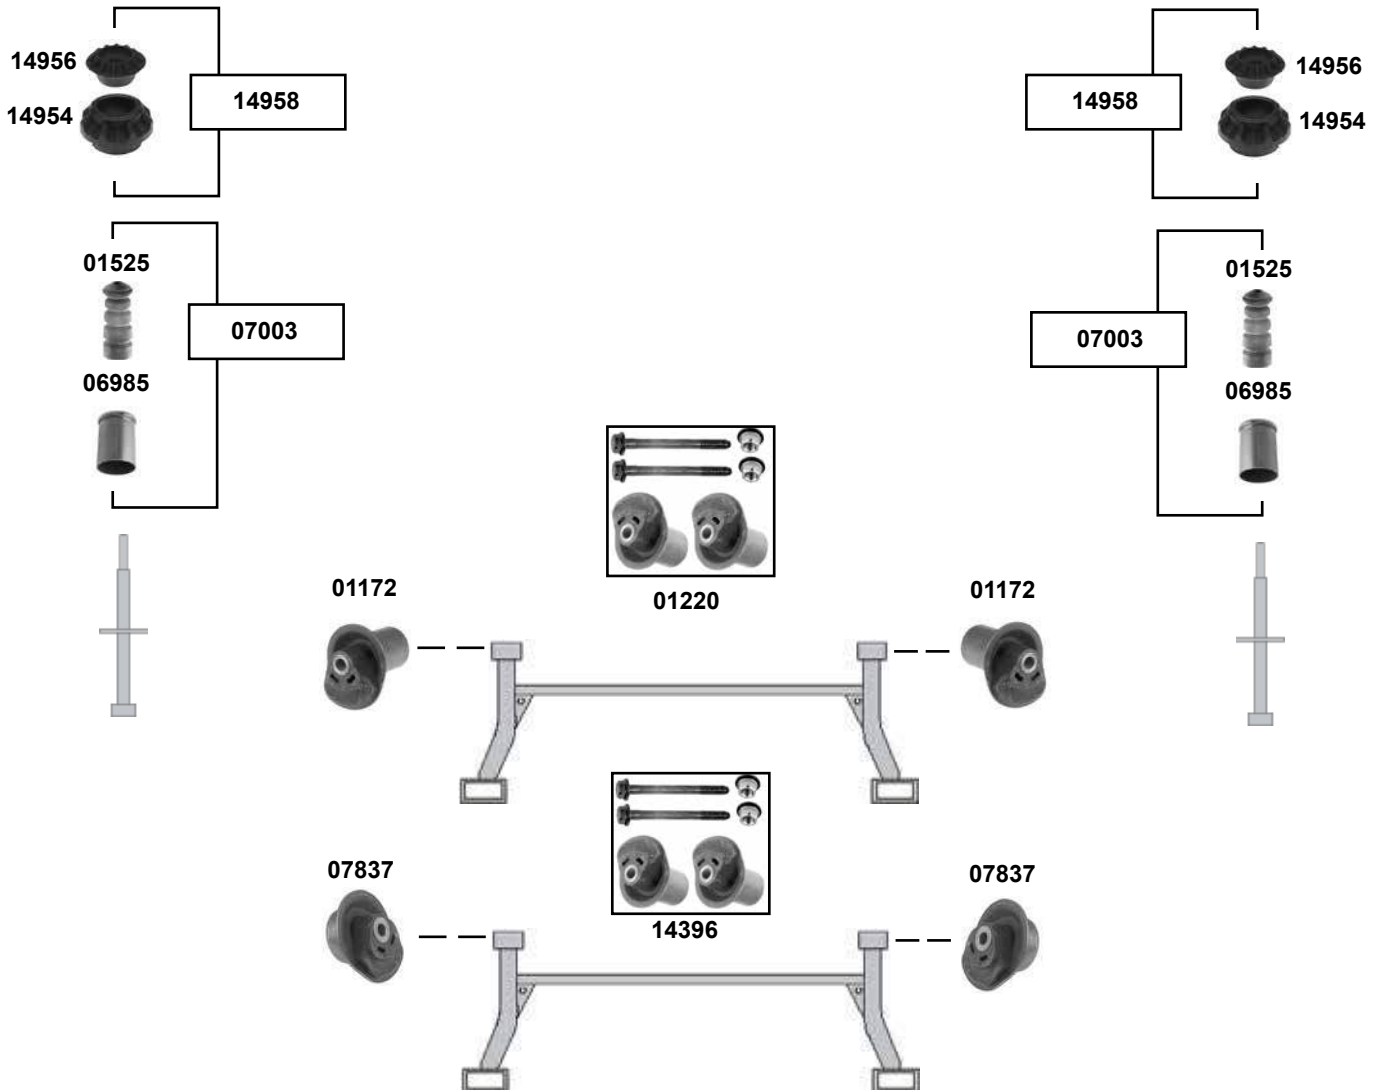

Golf 3 (1H) (1992 → 1999)

Rep. Sätze / rep. kit