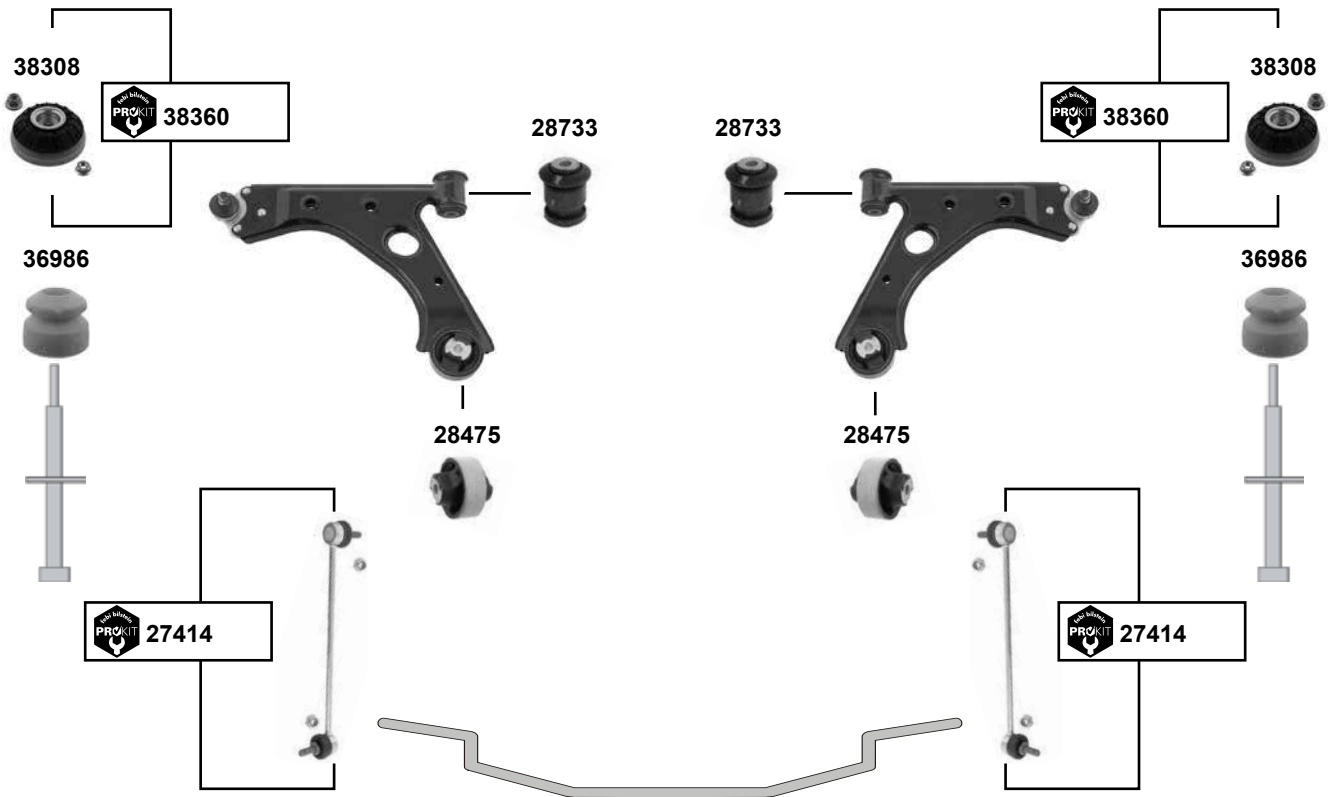

Mito (BM 955) (2008 → 2011)

Ref. - No.

27414	55700753	ProKit Verbindungsstange / connecting rod
28475	55703232	Querlenkerlager vorne / control arm mount front
28733	55700751	Querlenkerlager hinten / control arm mount rear
36815	51803172	Federbeinstützlager / suspension strut mount
36816	51803173	Federbeinstützlager / suspension strut mount
36986	51799996	Anschlagpuffer für Stoßdämpfer / buffer for shock absorber
37354	55701902	Federbeinstützlager / suspension strut mount
37355	55701901	Federbeinstützlager / suspension strut mount
38177	51803172 S1	ProKit Federbeinstützlager / suspension strut mount
38178	51803173 S1	ProKit Federbeinstützlager / suspension strut mount
38308	50521707	Federbeinstützlager / suspension strut mount
38360	50521707 S1	ProKit Federbeinstützlager / suspension strut mount

(ex.) Xenon-Scheinwerfer
(ex.) Xenon-Scheinwerfer
alle/all DAT 23/10/09 →
alle/all DAT 23/10/09 →
alle/all → DAT 23/10/09
alle/all → DAT 23/10/09
alle/all DAT 23/10/09 →
alle/all DAT 23/10/09 →

L 301