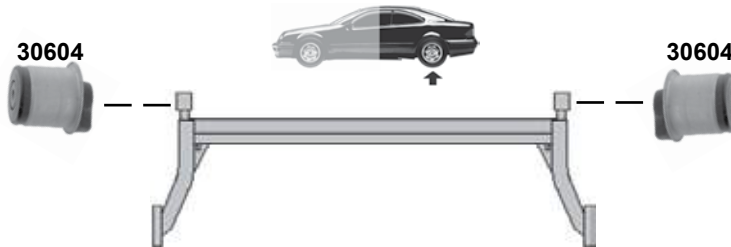

Zafira Mk II
(2005 → 2011)

(1) (ex.) IDS Fahrwerk / IDS chassis   **(2) (ch.) 82045050 → / (ch.) 8G030384 →**

	Ref. - No.			
11662	90498738	Querlenkerlager / control arm mount		12x45/48x60
14558	13169439	ProKit Verbindungsstange / connecting rod	(1)	
23762	24439582	Querlenkerlager / control arm mount	HD	12x60x46
27847	13117280	Anschlagpuffer Stoßdämpfer / buffer, shock absorber	(ex.) HD	L50
27848	13189414	Anschlagpuffer Stoßdämpfer / buffer, shock absorber	(2)	L40
27996	13270705	Kugellager / ball bearing		
28117	13186960	Federbeinstützlager / suspension strut mount		
28118	13186960 S1	Rep. Satz Federbeinstützlager / rep. kit strut mount		
28529	55700767	Schutzhülle / protective cap		L 205
30604	13267215	Hinterachslager / rear axle bearing		
30827	24461353	ProKit Verbindungsstange / connecting rod	IDS+	
30970	09223022	Achskörperlager / axle subframe mounting		
30972	13107328	Achskörperlager, hinten / axle subframe mounting, rear		
38051	13204071	Stabilisatorlager, unten / stabilizer mount, lower		Ø I 24
38052	13204070	Stabilisatorlager, oben / stabilizer mount, upper		Ø I 24
38939	13327928	ProKit Verbindungsstange / connecting rod	(ex.) IDS+	L 350