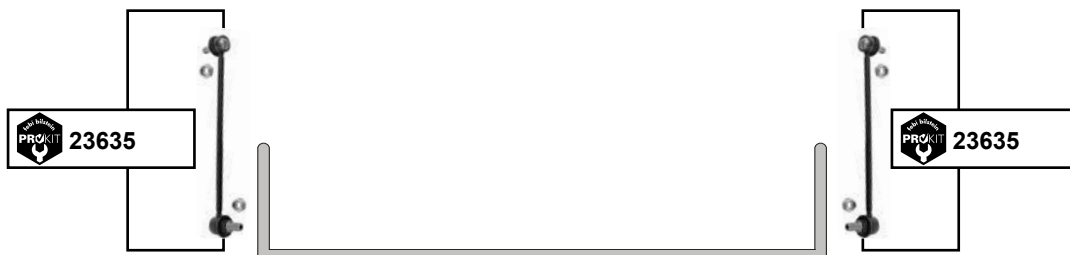

Scion (_10_)
(1996 →)

Ref. - No.

23635 48820-47010
28513 48820-42030

ProKit Verbindungsstange / connecting rod
ProKit Verbindungsstange / connecting rod

AZE151 03.10 →

L 285
L 360,5