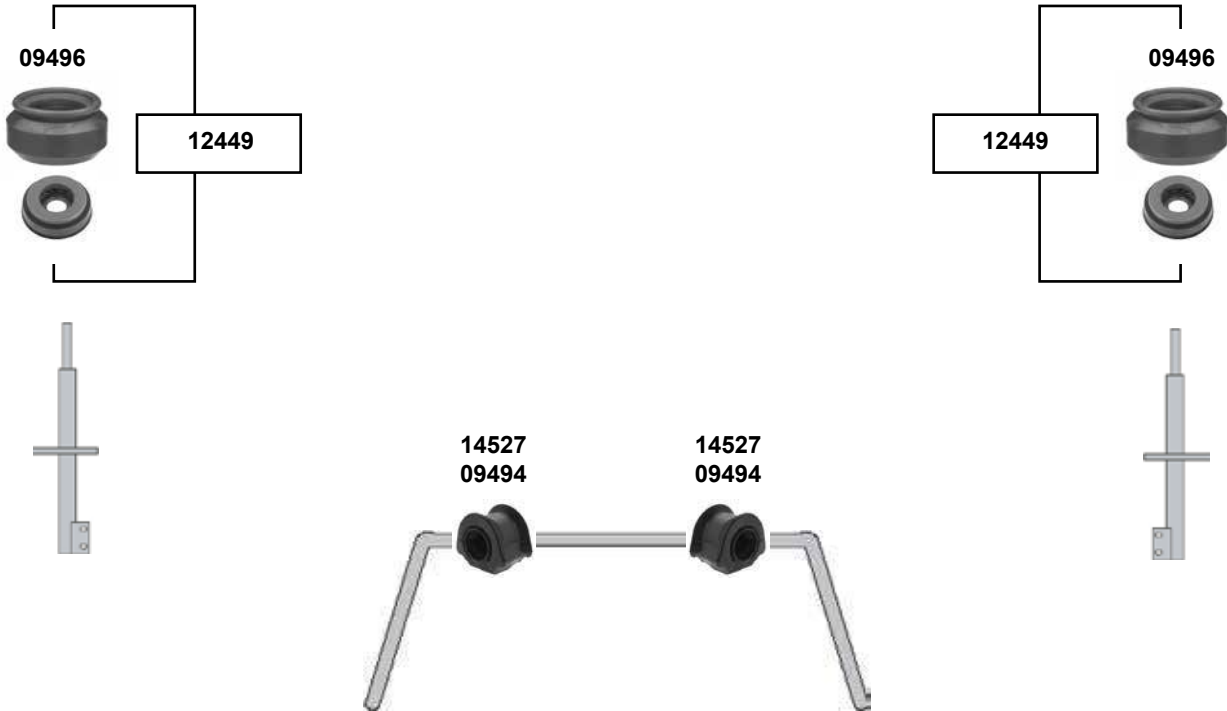

Escort 86
(01/86 → 07/90)

	Ref. - No.			
06170	1 652 910	Querlenkerlager / control arm mount		46x16,5x20
07843	1 619 120	Querlenkerlager / control arm mount		10x32x51
09209	6 087 890	Querlenkerlager / control arm mount		10x32/38x51
09494	1 634 901	Stabilisatorlager / stabilizer mount		Ø A 24
09496	6 150 277	Federbeinstützlager / suspension strut mount		
12449	6 150 277 S1	Rep. Satz Federbeinstützlager / rep. kit suspension strut mount		
14527	1 634 900	Stabilisatorlager / stabilizer mount		Ø A 22