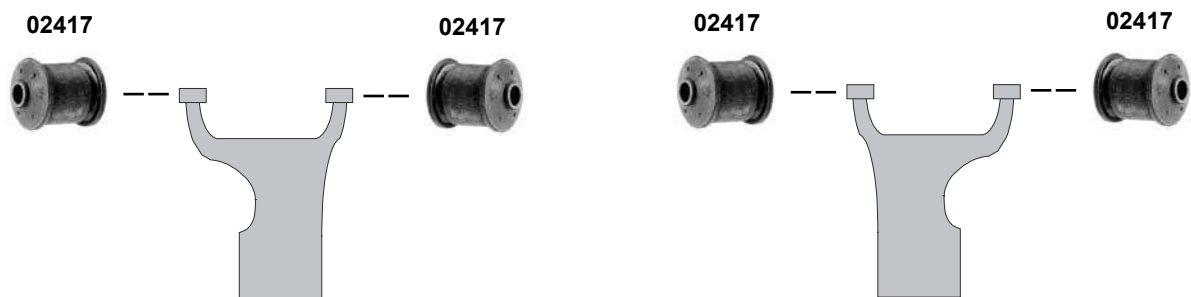

Transporter Typ 3 (24) (1980 → 1992)

Ref. - No.

01529	251 407 183	Querlenkerlager / control arm mount
01530	251 407 179	Zugstrebenlager / tie arm bush
02417	251 501 131 A	Querlenkerlager / control arm mount
06766	251 407 175	Zugstrebenlager / tension rod mount
07590	251 407 077	Querlenkerlager / control arm mount
18830	251 411 041 C	Stabilisatorlager / stabilizer mount

12x43,5x85
26x66x39,5
12x47x75