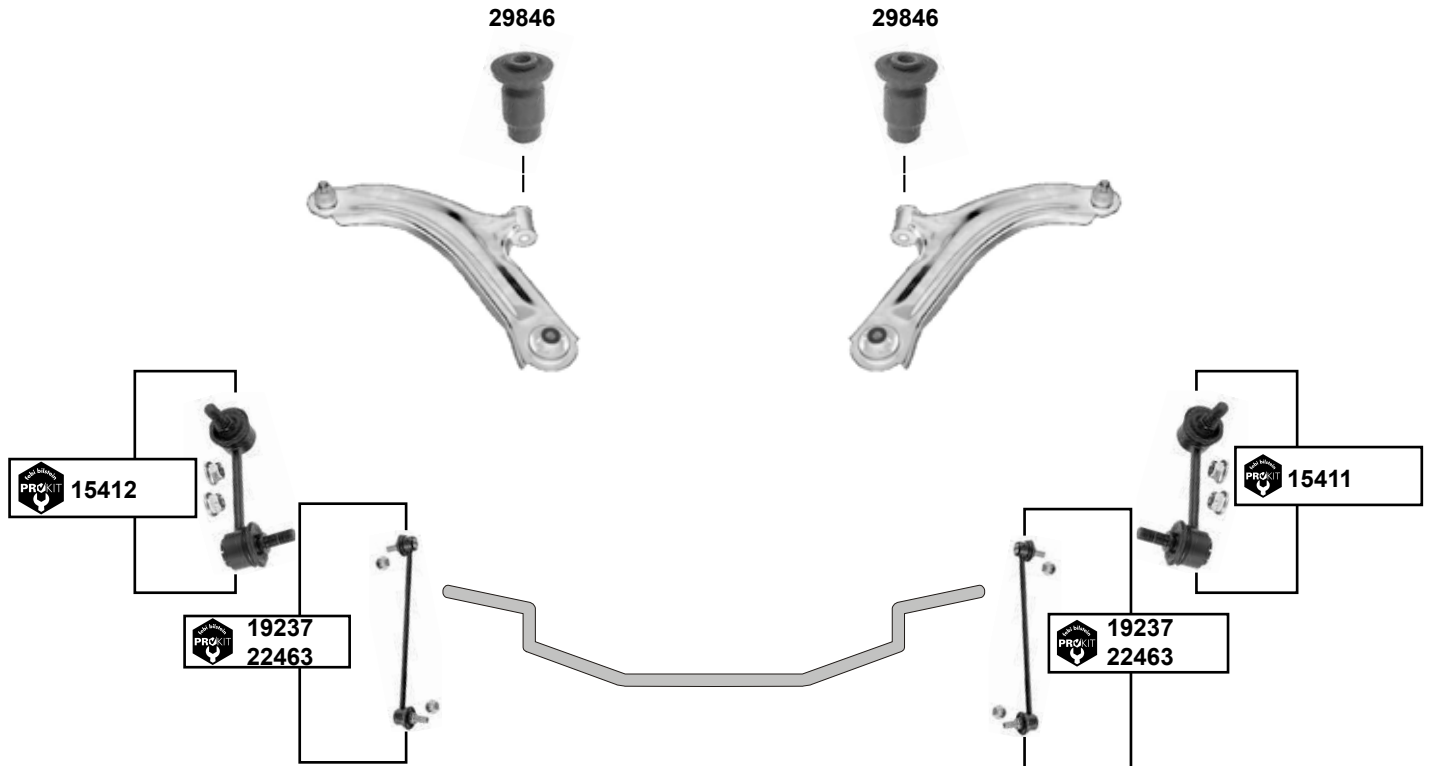

323 (BG/BA/BJ)
(1989 →)

Ref. - No.

15411	GA2A-34-150A	ProKit Verbindungsstange / connecting rod	Typ BA	L 105
15412	GA2A-34-170A	ProKit Verbindungsstange / connecting rod	Typ BA	L 105
19235	BC1D-28-170A	ProKit Verbindungsstange / connecting rod	Typ BA	L 260
19236	B26R-28-170	ProKit Verbindungsstange / connecting rod	Typ BJ → 10/2000	L 190
19237	B26R-34-170	ProKit Verbindungsstange / connecting rod	Typ BG/ BJ	L 190
22463	LC62-34-170B	ProKit Verbindungsstange / connecting rod	Typ BJ	L 265
22465	B30H-28-170B	ProKit Verbindungsstange / connecting rod	Typ BJ 10/2000 →	L 160
29846	B25D-34-470	Querlenkerlager vorne / control arm mount front	Typ BJ	L 295