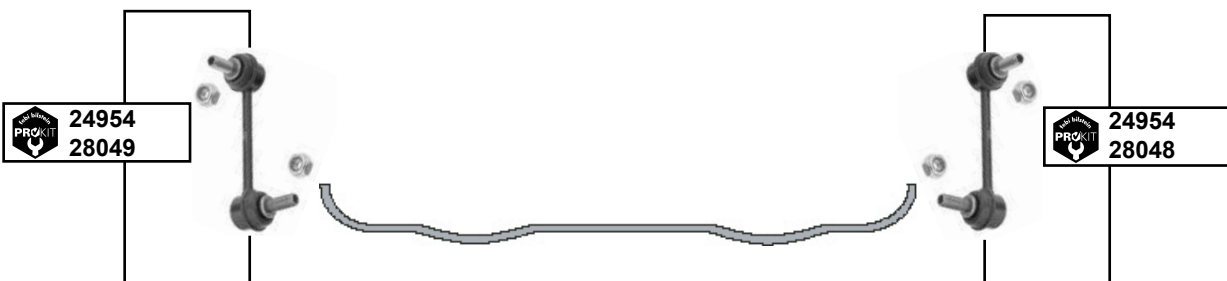

Civic Coupè (EJ / EK / EM) (1994 → 2005)

17111

17111

18183

18183

17839

17839

Ref. - No.

17111	51631-SB0-004 S1	Rep. Satz Federbeinstützlager / rep. kit suspension strut mount	Modell 96 → 00	
17839	52622-SH3-010	Querlenkerlager / control arm mount	Modell 94 → 96	Ø A 37
17841	52365-SH3-000	Querlenkerlager / control arm mount	Modell 94 → 96	Ø A 31
18183	52385-SR3-000	Querlenkerlager / control arm mount	Modell 94 → 01	Ø A 80
24954	52321-S5A-013	ProKit Verbindungsstange / connecting rod	Modell 01 →	
28048	52320-S04-003	ProKit Verbindungsstange / connecting rod	Modell 99 → 00	L 90
28049	52321-S04-003	ProKit Verbindungsstange / connecting rod	Modell 99 → 00	L 90