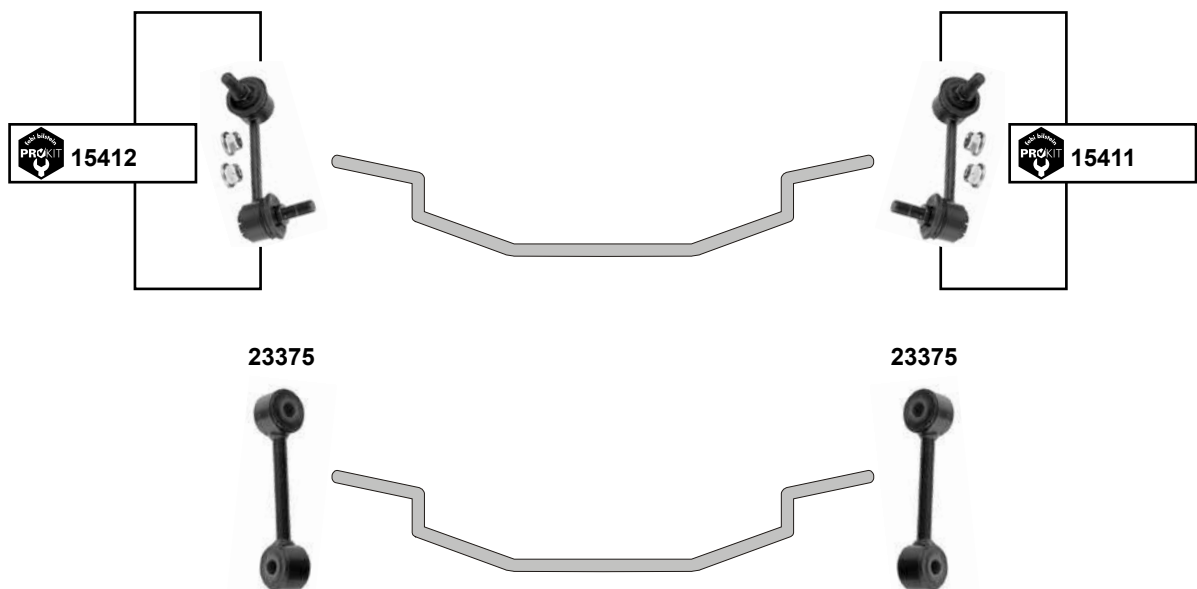

MX-5 (NA/NB)
(1989 → 2005)

Ref. - No.

15411	GA2A-34-150A	ProKit Verbindungsstange / connecting rod	Typ: NB	L 105
15412	GA2A-34-170A	ProKit Verbindungsstange / connecting rod	Typ: NB	L 105
23375	NA01-34-170	Verbindungsstange / connecting rod	Typ: NA	L 110
23711	NC10-34-170	ProKit Verbindungsstange / connecting rod	Typ: NB	L 104
23712	NC10-34-150	ProKit Verbindungsstange / connecting rod	Typ: NB	L 104