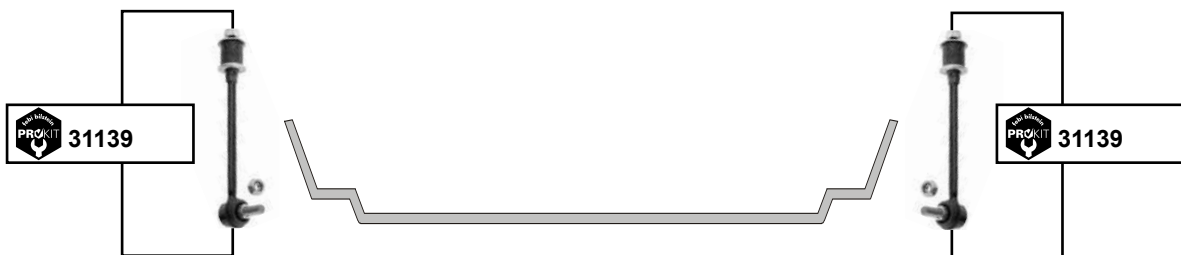

passend für / to fit

NISSAN

Car
Division

Pathfinder (R50) (1997 → 2004)

(1) 10.97 → 07.00 / 3,3 (Benzin, VG33E)
07.00 → / 3,5 (Benzin, VQ35DE)

Ref. - No.

31139 56260-0W001
32888 54618-0W001

ProKit Verbindungsstange / connecting rod
ProKit Verbindungsstange / connecting rod

(1)

L 210
L 190