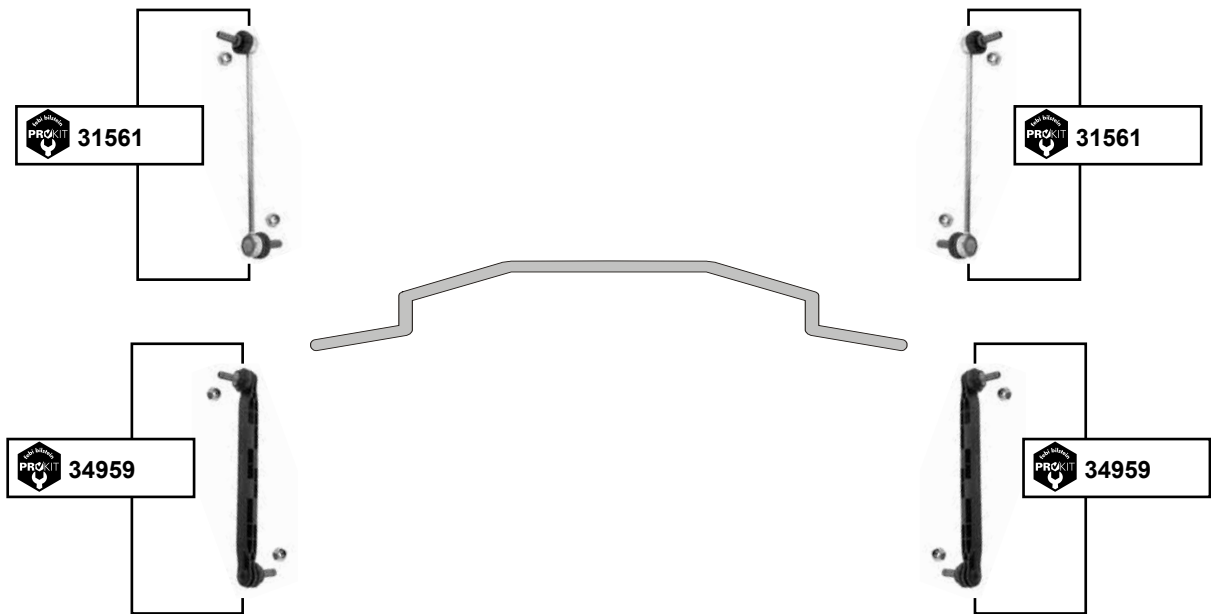

Zafira Mk III
(2012 →)

- (1) Für Fahrzeuge mit Flexride Fahrwerk (aktives Fahrwerk) / for vehicles with flexride chassis only
- (2) (ex.) Flexride Fahrwerk / (ex.) flexride chassis

Ref. - No.

31561
34959
38707

13258052
13219141
13311920

ProKit Verbindungsstange / connecting rod
ProKit Verbindungsstange / connecting rod
Achskörperlager / axle beam mount

(1)
(2)

L 303,5
L 304