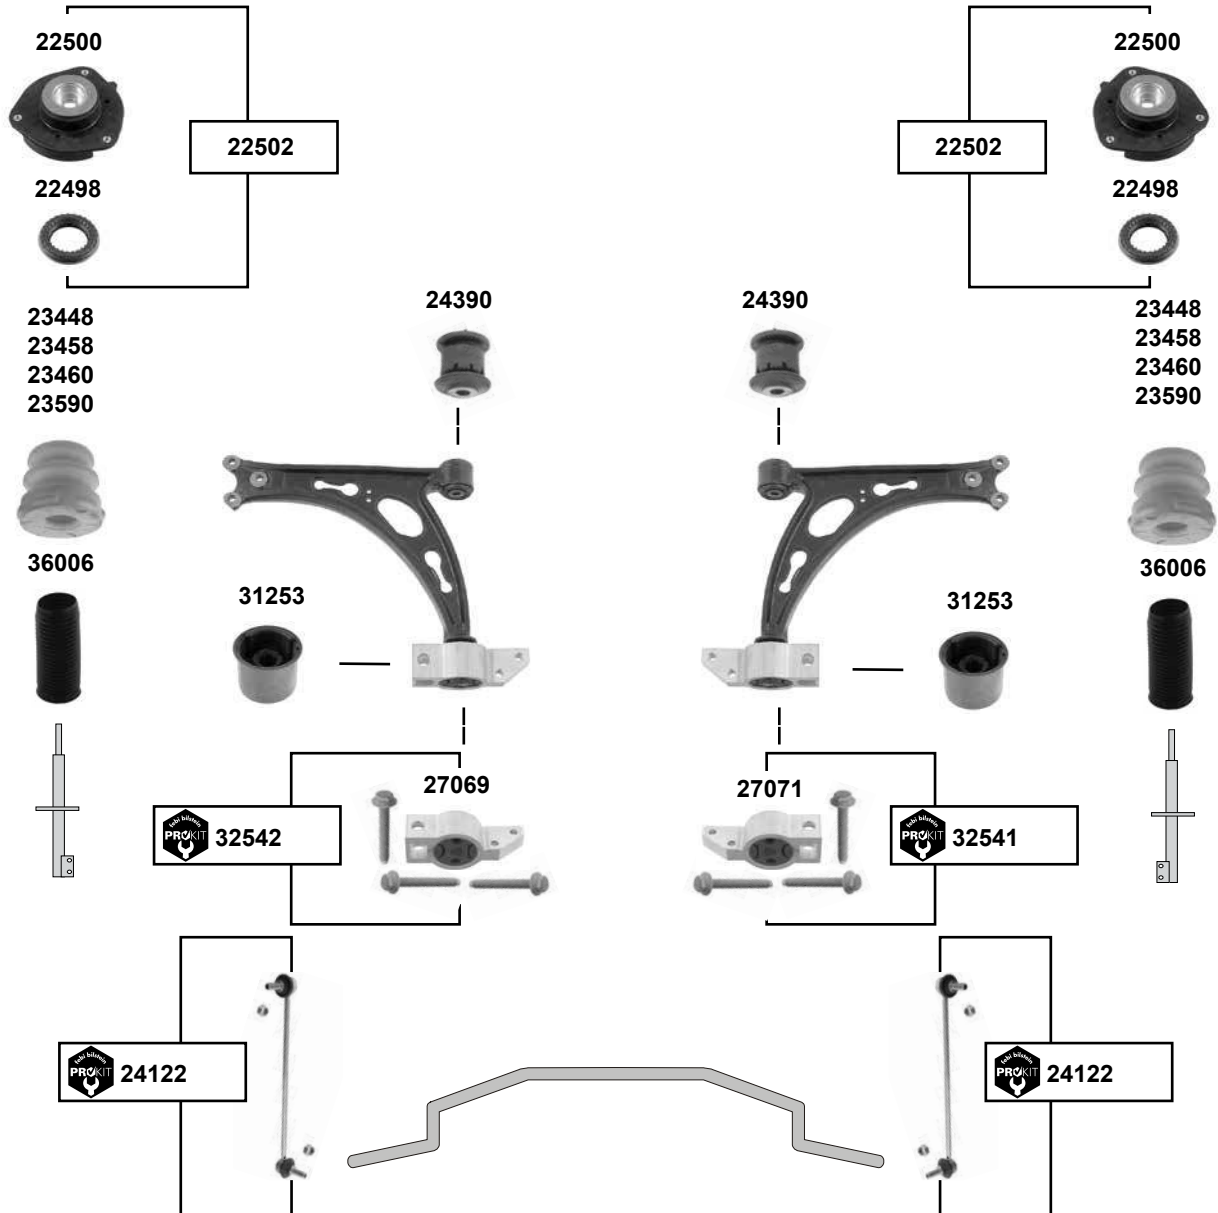

Scirocco 3 (13) (2009 →)

Ref. - No.

Ref. - No.	Description	Dimensions
22498	6N0 412 249 C Kugellager / ball bearing	
22500	1K0 412 331 B Federbeinstützlager / suspension strut mount	26x83x54
22502	1K0 412 331 B S1 Rep. Satz Federbeinstützlager / rep. kit suspension strut mount	
23448	1K0 412 303 H Anschlagpuffer, Stoßdämpfer / buffer, shock absorber	H90
23458	1K0 412 303 E Anschlagpuffer, Stoßdämpfer / buffer, shock absorber	H55
23460	1K0 412 303 B Anschlagpuffer, Stoßdämpfer / buffer, shock absorber	H70
23590	1K0 412 303 F Anschlagpuffer, Stoßdämpfer / buffer, shock absorber	H55
24122	1K0 411 315 P ProKit Verbindungsstange / connecting rod	PR-G07, G08
24390	1K0 407 182 Querlenkerlager / control arm mount	Ø A40 H54
27069	1K0 199 231 J Querlenkerlager links / control arm mount left	
27071	1K0 199 232 J Querlenkerlager rechts / control arm mount right	
31253	1K0 407 183 E Querlenkerlager / control arm mount	Ø A 63
32541	1K0 199 232 J S1 ProKit Querlenkerlagersatz / control arm mounting kit	
32542	1K0 199 231 J S1 ProKit Querlenkerlagersatz / control arm mounting kit	
36006	6N0 413 175 A Faltenbalg, Stoßdämpfer / bellow, shock absorber	Ø A 68/80