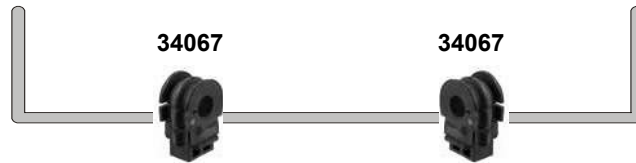

Juke (F15E)
(2010 →)