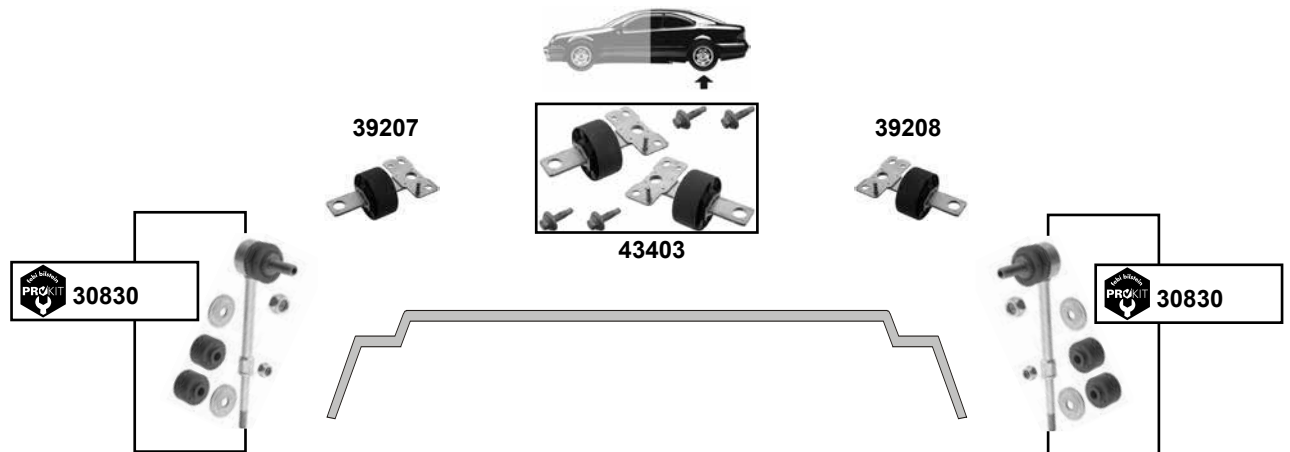

S80 II
(2006 →)

- (1) Staubkappensatz 31406120 mit verwenden (kein Lieferumfang) / use dust cap set 31406120 (not included in the scope of supply)
  Halteplatte beachten (verschiedene Ausführungen möglich) / pay attention to the retaining plate (various versions possible)

Ref. - No.

Part No.	Ref. - No.	Description	Quantity	Dimensions
27897	30648461	ProKit Verbindungsstange / connecting rod		L 300
30830	30760678	ProKit Verbindungsstange / connecting rod		L 180
31448	31277826	Kugellager, Federbeinstützlager / ball bearing for strut mount		
36962	31317661 SK1	Querlenkerlager / control arm mount	(ex.) 4x4	60x38x60
36963	31317661 SK2	Querlenkerlager / control arm mount	(ex.) 4x4	
36964	31317662 SK3	Querlenkerlager / control arm mount	(ex.) 4x4	
38778	31340605	Federbeinstützlager / suspension strut mount		
38780	31340605 S1	Rep. Satz Federbeinstützlagersatz / rep. kit suspension strut mounting kit		
39207	31387280	Achskörperlager / axle beam mount	(1) (ex.) N	
39208	31387281	Achskörperlager / axle beam mount	(1) (ex.) N	
43403	31387281 S1	Achskörperlagersatz / axle beam mounting kit	(1) (ex.) N