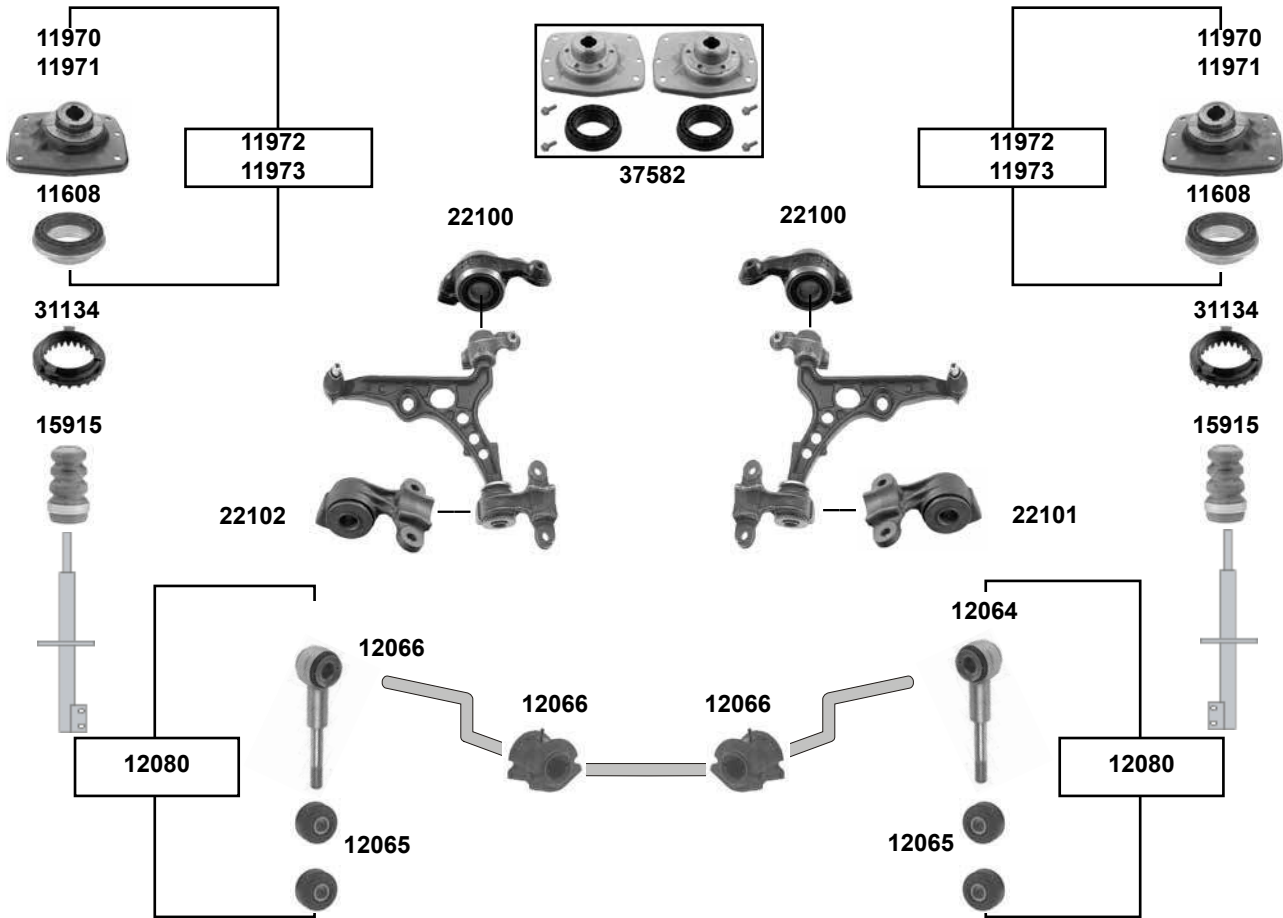

Expert I+II (1996 → 2007)

	Ref. - No.			
11608	5035.55	Kugellager / ball bearing		Ø A 128
11970	5038.16	Federbeinstützlager / suspension strut mount	servo man. man. servo	
11971	5038.17	Federbeinstützlager / suspension strut mount		
11972	5031.69	Rep. Satz Federbeinstützlager / rep. kit suspension strut mount		
11973	5031.68	Rep. Satz Federbeinstützlager / rep. kit suspension strut mount		
12064	5087.35	Verbindungsstange / connecting rod		
12065	5093.15	Verbindungsstangenlager / connecting rod bearing		12x37x22
12066	5094.69	Stabilisatorlager / stabilizer mount		Ø I 24
12080	5087.35 S1	Rep. Satz Verbindungsstange / rep. kit connecting rod		
12368	5152.61	Hinterachslager / rear axle bearing		
15915	5033.39	Anschlagpuffer, Stoßdämpfer / buffer, shock absorber		
22100	3520.G9 S1	Querlenkerlager / control arm mount		
22101	3521.C9 S1	Querlenkerlager / control arm mount		
22102	3520.G9 S2	Querlenkerlager / control arm mount		
31134	5031.50	Unterlage für Fahrwerksfeder / plate for suspension spring		Ø A125/I90
37582	5038.68 S2	Federbeinstützlager / suspension strut mount		M10 x 1,5