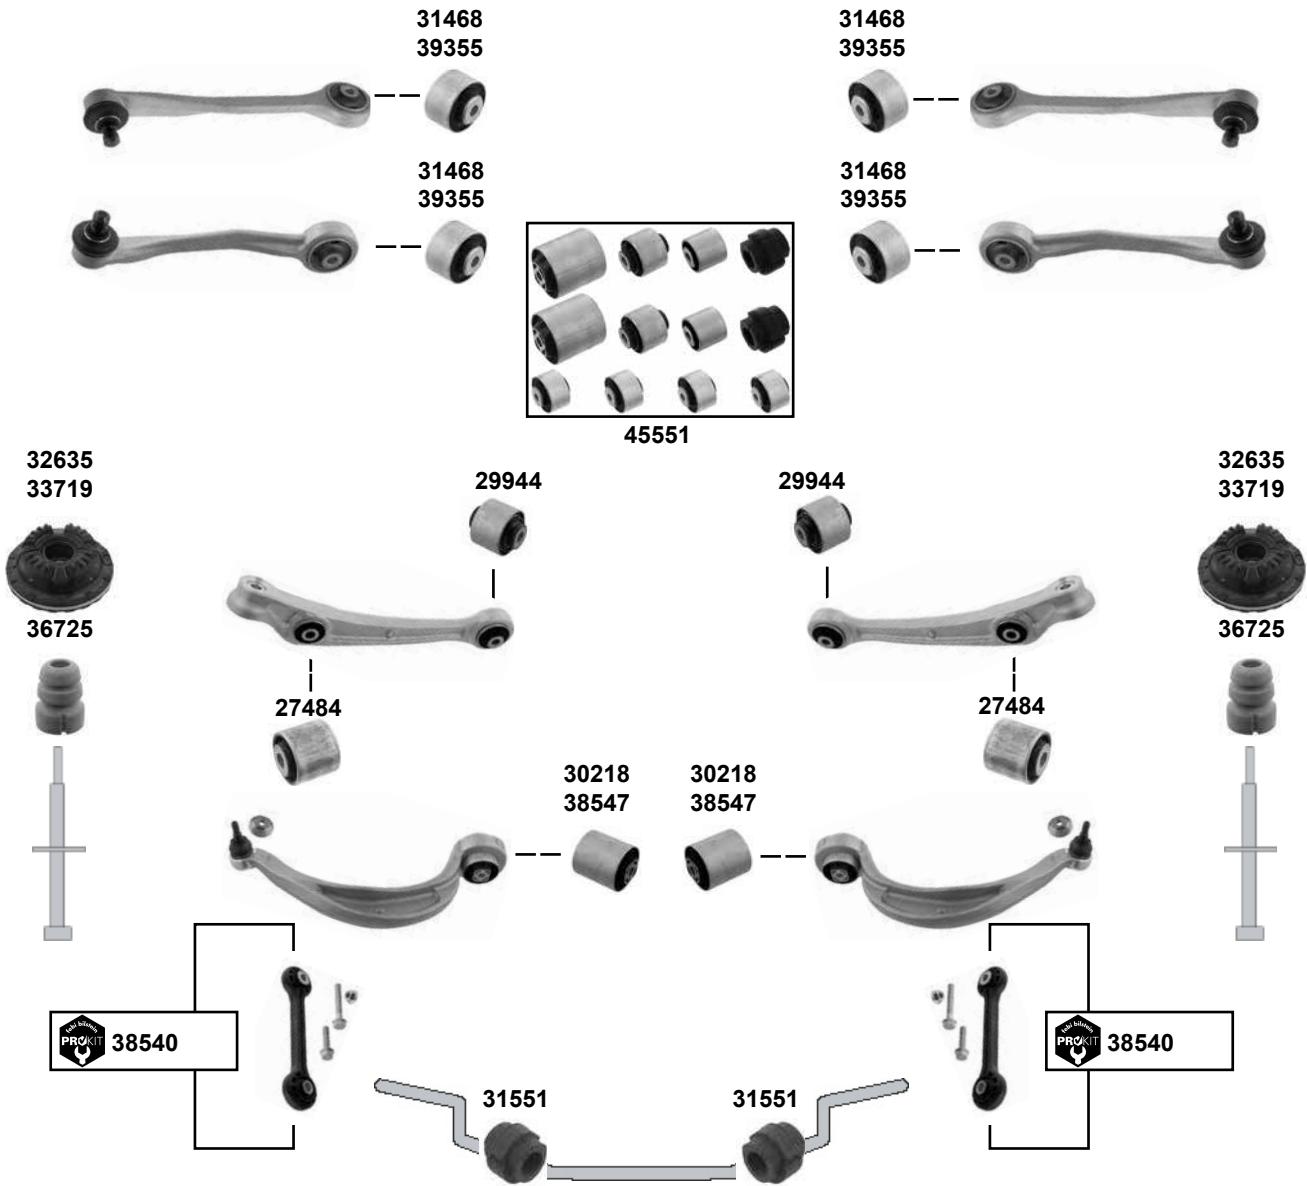

A5 (8F) / Cabrio
(2009 →)

(1) A5 Cabrio: PR-1BA, PR-1BE, PR-1BD, PR-1BV

(2) (ch.) → FH-CN050 000 / (ch.) → 8F-BN050 000 / PR-A8U

(3) 2,0B (mot.) CAEB,CDNC PR-A8S/1BL Durchmesser Stabilisator / Stabiliser Diameter 25,6

	Ref. - No.			
27484	4E0 407 181 B	Querlenkerlager / control arm mount		Ø | 12,4
29944	8K0 407 182 A	Querlenkerlager / control arm mount		Ø | 12
30218	8K0 407 183 A	Querlenkerlager / control arm mount		Ø A 65
31468	8K0 407 515	Querlenkerlager / control arm mount		Ø | 10 H40
31551	8K0 411 327 A	Stabilisatorlager / stabilizer mount	PR-1BL	Ø | 24
32635	8K0 412 377 D	Federbeinstützlager / suspension strut mount	PR-1BL	
33719	8K0 412 377 C	Federbeinstützlager / suspension strut mount	(ex.) PR-1BL	
36725	8K0 412 131 F	Anschlagpuffer, Stoßdämpfer / buffer, shock absorber	(1)	L 75
38540	8K0 411 317 D S1	ProKit Verbindungsstange / connecting rod		L 170
38547	8K0 407 183 D	Querlenkerlager / control arm mount	(2)	Ø A 75
39355	8R0 407 515	Querlenkerlager / control arm mount		Ø | 10 H40
45551	8K0 407 515 S1	Querlenkerlagersatz / control arm mounting kit	(3)