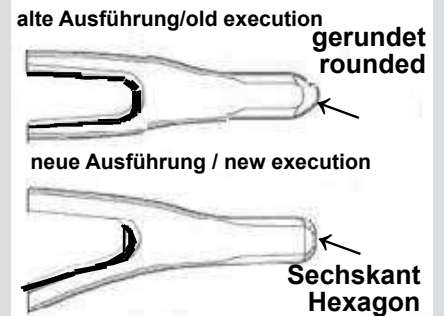

3'er (E46) 316 i → 330 i
(1997 → 2005)
316 i → 330 i
(ex.) 325 xi / 330 xd / 330 xi

(1) bei Erneuerung eines kompletten Halters ist die andere Seite mit auszutauschen (febi 18686 verwenden); ein vorher montiertes Gummilager darf nicht wiederverwendet werden, da die Innenhülse durch das trockene Abziehen zerstört wird! Querlenker mit der Form A sind auszutauschen, nicht mischen!!
When replacing a complete retainer please do also think of the other side - this has to be replaced as well (use febi 18686). A rubber mounting installed before may not be used anymore as the rubberized interior is destroyed by the dry pulling off.
Control Arms Form A have to be replaced, do not mix.!!

Ref. - No.

12519	31 33 6 770 568	Federbeinstützlager / suspension strut mount	→ 11/03 (ex.) Sport	
17377	31 35 1 095 694	ProKit Verbindungsstange / connecting rod		L 270
18686	31 12 6 783 376	Rep. Satz Querlenkerlager / rep. kit control arm mount	(1)	
18687	31 12 6 756 063	Querlenkerlager / control arm mount	(1)	
18688	31 12 6 756 064	Querlenkerlager / control arm mount	(1)	
21111	31 33 6 778 544	Anschlagpuffer, Stoßdämpfer / buffer, shock absorber		H 75
21112	31 33 1 094 750	Anschlagpuffer, Stoßdämpfer / buffer, shock absorber		H 85
21113	31 33 6 750 892	Anschlagpuffer, Stoßdämpfer / buffer, shock absorber		H 90
22108	31 33 6 760 943	Federbeinstützlager / suspension strut mount	11/03 → (ex.) M3	
32028	31 35 1 095 271	Stabilisatorlager / stabilizer mount		Ø | 24,6
33377	31 35 1 094 556	Stabilisatorlager / stabilizer mount		Ø | 24
33378	31 35 1 094 554	Stabilisatorlager / stabilizer mount		Ø | 21,5
33379	31 35 1 097 179	Stabilisatorlager / stabilizer mount		Ø | 23
33380	31 35 1 094 555	Stabilisatorlager / stabilizer mount		Ø | 22,5
34288	31 33 1 094 749	Schützhülle, Federbein / protection cover for strut	(ex.) M3	
34626	31 33 1 090 612 SK	Axialrillenkugellager / axial bearing