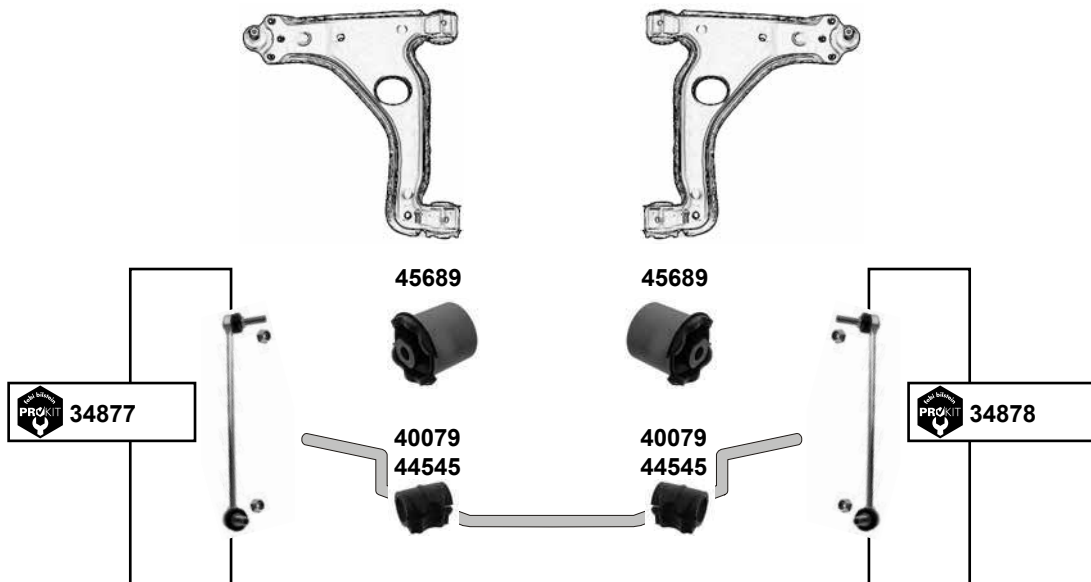

L 96,7
L 380
Ø 28,5

Range Rover III (2002 → 2012)

Range Rover Sport (2005 →)

- (1) alle / all // (ex.) Wankstabilitätsregelung / (ex.) ACE-Aufhängung / (ex.) ACE suspension
 (2) Für Fahrzeuge mit ACE-Aufhängung / for vehicles with ACE suspension