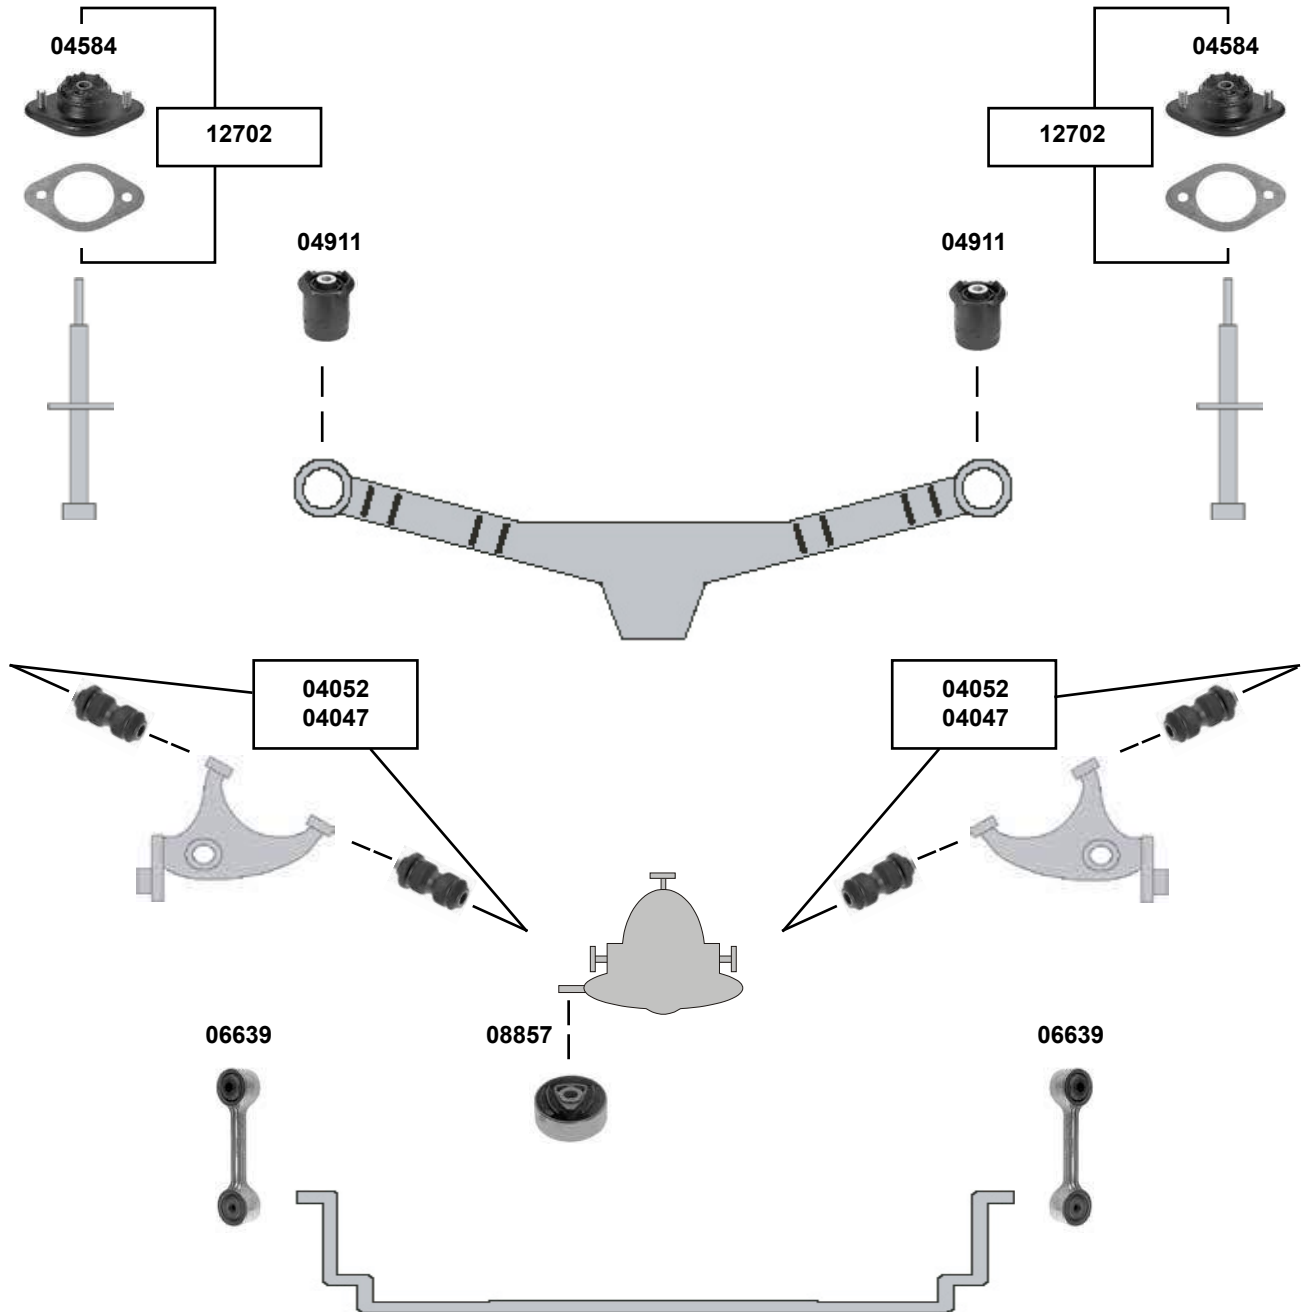

3'er (E30) 316 → 325 i
(1982 → 1991)

(1) exzentrisch, für Spurverstellung / eccentric, to track adjustment
excentrique, par rapport au réglage de parallélisme / excéntrico, para variación de vía
eccentrico, alla regolazione della convergenza

Ref. - No.

Part No.	Ref. - No.	Description	Notes	Dimensions
04047	33 32 9 058 822	Rep. Satz Schräglenker / rep. kit semi-trailing arm	(1)	12x30/35x69,5
04052	33 32 9 061 945	Rep. Satz Schräglenker / rep. kit semi-trailing arm		12x30/5x69,5
04584	33 52 1 128 819	Federbeinstützlager / suspension strut mount		
04911	33 31 1 129 144	Achskörperlager, Hinterachse / crossmember bush, rear axle		15x58x104
06639	33 55 1 126 932	Verbindungsstange / connecting rod		L 100
08857	33 17 1 135 242	Gummilager Hinterachsdiff. / rubber mount rear axle differential		84x30
12702	33 52 1 128 819 S1	Rep. Satz Federbeinstützlager / rep. kit suspension strut mount	(ex.) M-Tech./ touring