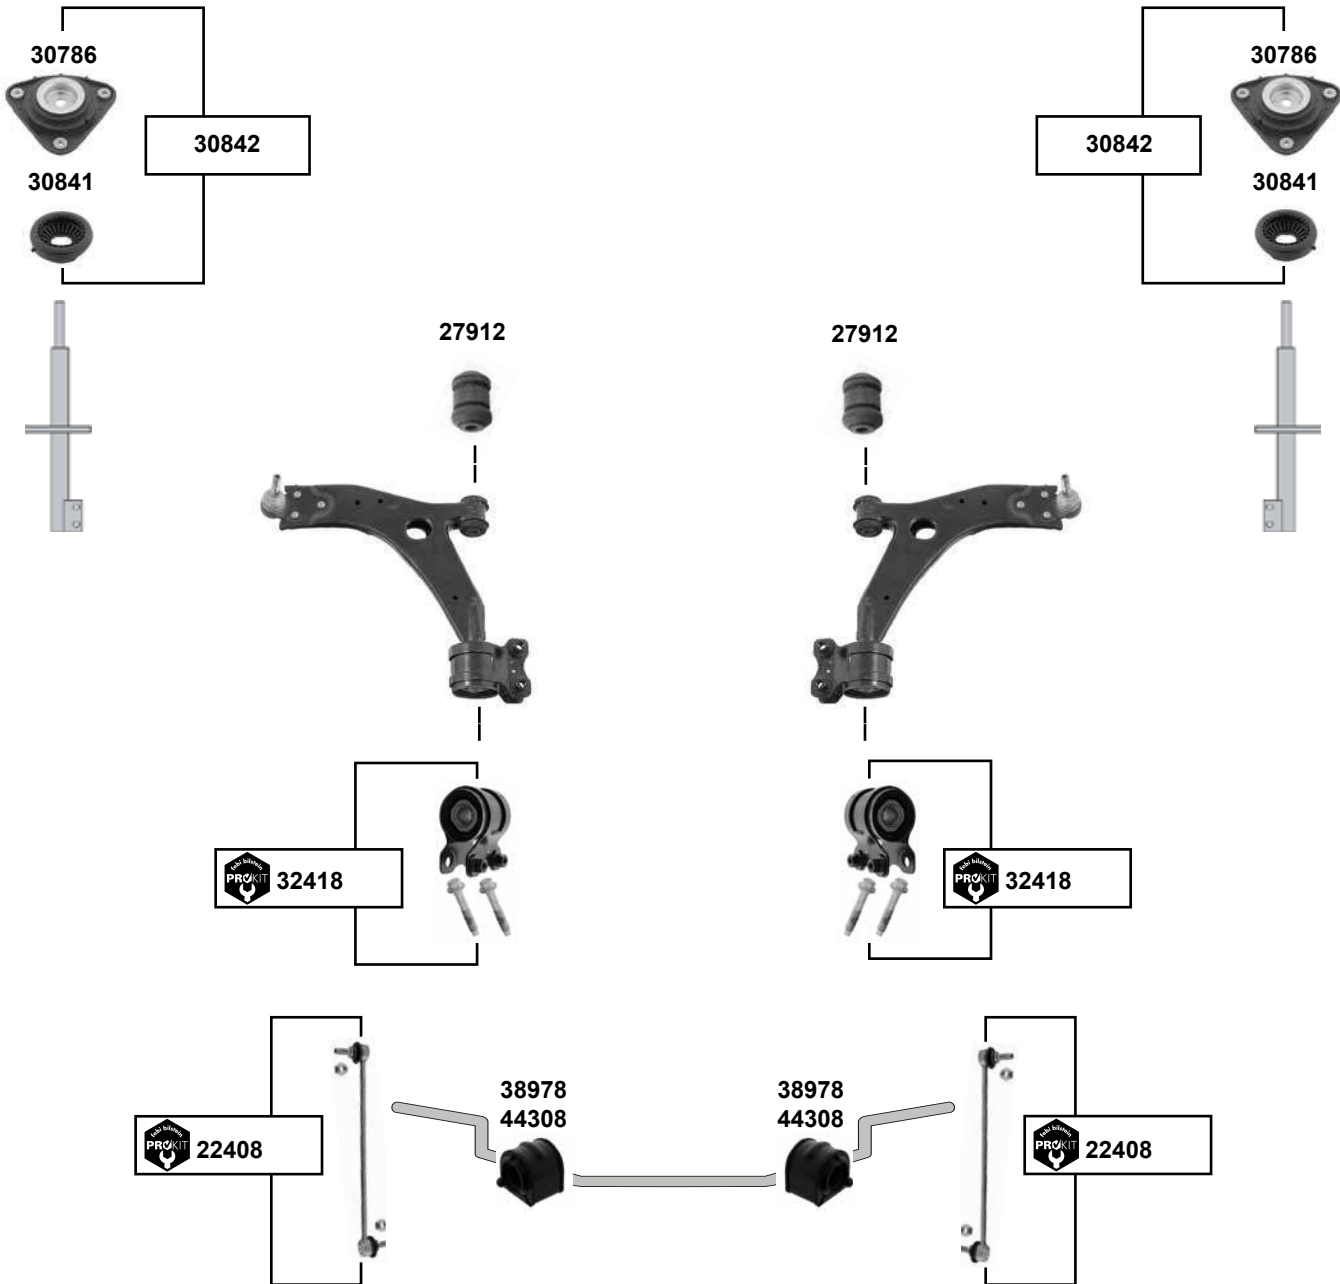

Focus 08

(12/07 → 12/10)

(1) nur / only : Limosine (ex.) RS
(2) 01/08 → 12/10 (ex.) ST

	Ref. - No.			
22408	1 230 909	ProKit Verbindungsstange / connecting rod		L 298
27912	1 477 858 S2	Querlenkerlager / control arm mount		
30786	1 377 471	Federbeinstützlager / suspension strut mount	(2)	
30841	1 508 111	Kugellager / ball bearing	(2)	
30842	1 377 471 S1	Rep. Satz Federbeinstützlager / rep. kit suspension strut mount	(2)	
32418	1 477 858 S3	ProKit Querlenkerlager / control arm mount	(ex.) RS	
38978	1 305 960	Stabilisatorlager / stabilizer mount	nur / only Turnier	Ø | 18
44308	1 348 231	Stabilisatorlager / stabilizer mount	(1)	Ø | 18