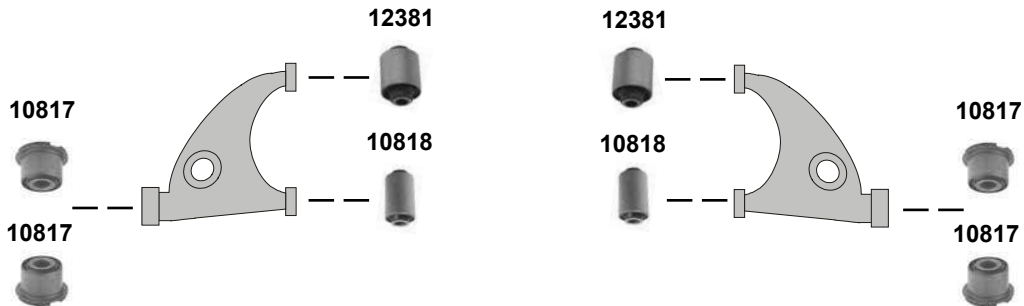

(1)
(2)
12/04 → 09/10

14x40x25,5
50x20x45
L 98
L 78

607 (2000 →)

Ref. - No.

09397	3332.07	Zugstrebenlager / tie-arm bush	
10816	5131.54	Querlenkerlager / control arm mount	12x32x25
10817	5131.55	Querlenkerlager / control arm mount	12x36x45
10818	5131.56	Querlenkerlager / control arm mount	14x34x30
12381	5131.53	Querlenkerlager / control arm mount	12x32x60
19067	5178.43	ProKit Verbindungsstange / connecting rod	12x40x40/60
19071	5178.44	ProKit Verbindungsstange / connecting rod	
21823	5172.29	Stabilisatorlager / stabilizer mount	Ø 25