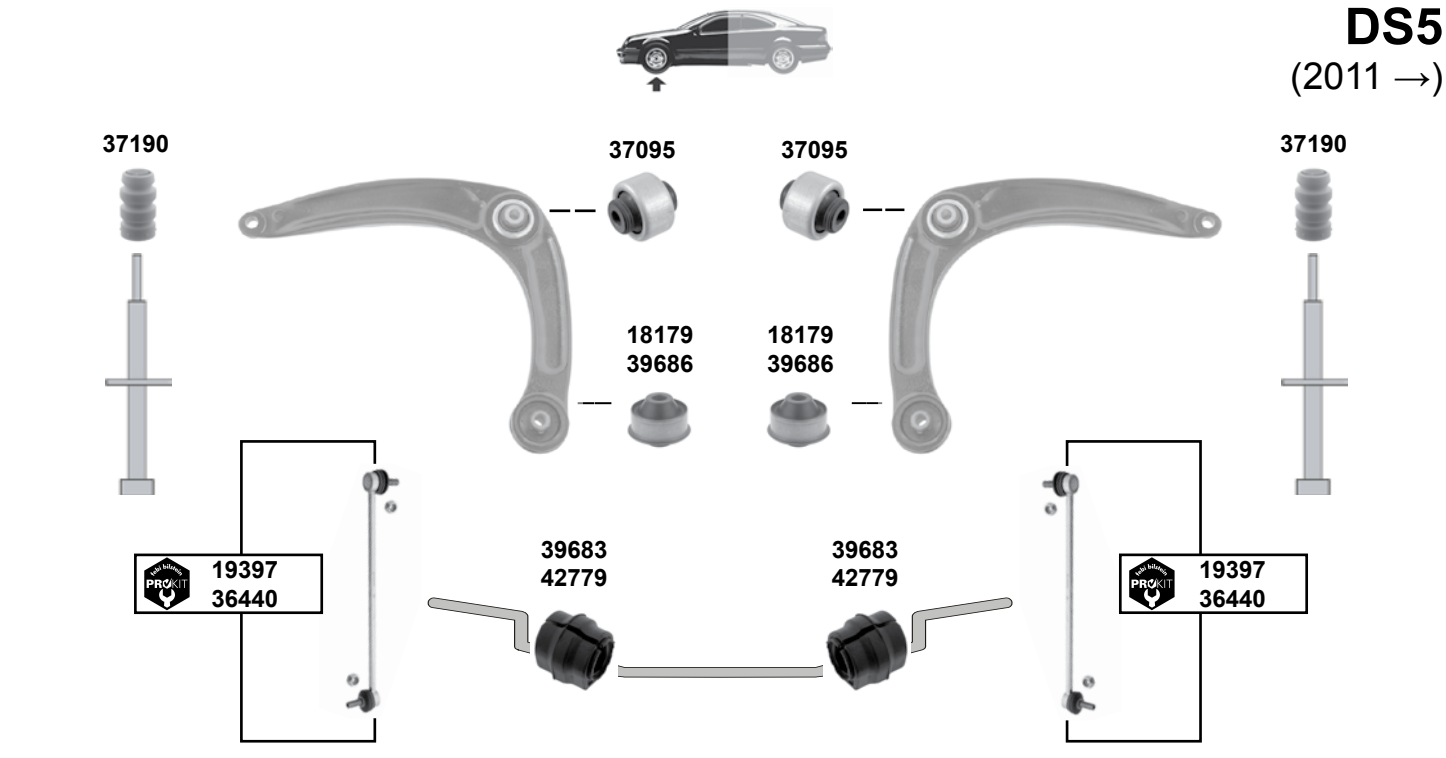

DS5

(2011 →)

- (1) (mot.) DV6C, DV6F, EP6CDT, EP6FDT O 13175 →
- (2) (mot.) DV6C, DV6FC, EP6CDT, EP6CDTMD, EP6CDTX, DW10CB, DW10CTED4, DW10 FC, DW10CTED4 (4x4) für Fahrzeuge mit Standard Fahrwerk / for vehicles with standard chassis

Ref. - No.

Ref. - No.	Description	Quantity	Dimensions
18179	Querlenkerlager / control arm mount	(2)	Ø A 55
19397	ProKit Verbindungsstange / connecting rod		L 335
30436	Achskörperlager / axle subframe mounting	(2)	Ø A79,3/114,4
36440	ProKit Verbindungsstange / connecting rod		L 335
37095	Querlenkerlager / control arm mount	(2)	Ø A 55,5
37190	Anschlagpuffer, Stoßdämpfer / buffer, shock absorber		L 86
39683	Stabilisatorlager / stabilizer mount	(1)	Ø I 23,5
39686	Querlenkerlager / control arm mount		Ø I 14,3 A 55,5
42779	Stabilisatorlager / stabilizer mount	(1)	Ø I 25
44721	ProKit Verbindungsstange / connecting rod		M10 x 1,5