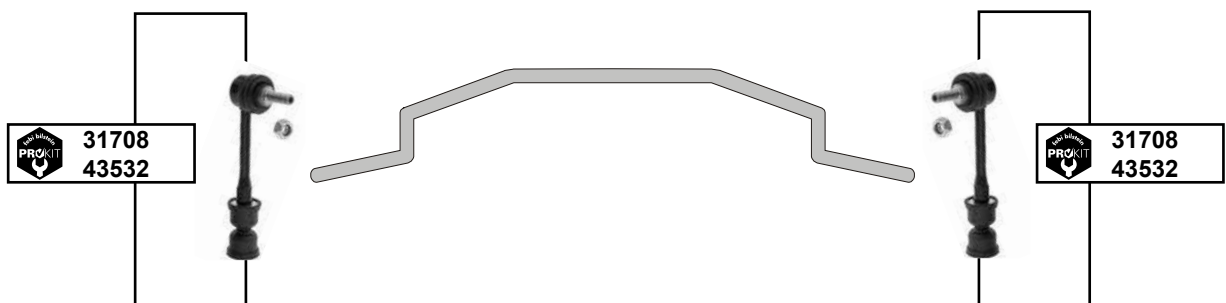

Antara
(2006 →)

(1) (ch.) → AB999999, → A3999999

(2) (ch.) → 80999999, → AB999999, → A3999999

(3) (ch.) BB000001, B3000001 →

Ref. - No.

28671	96626247	ProKit Verbindungsstange / connecting rod	(1)	L 286
28672	96626248	ProKit Verbindungsstange / connecting rod	(1)	L 286
31708	96626150	ProKit Verbindungsstange / connecting rod	(2)	L 167
41529	96809676	Querlenkerlager / control arm mount	(2)	
43532	22737680	ProKit Verbindungsstange / connecting rod	(3)	L 106,5