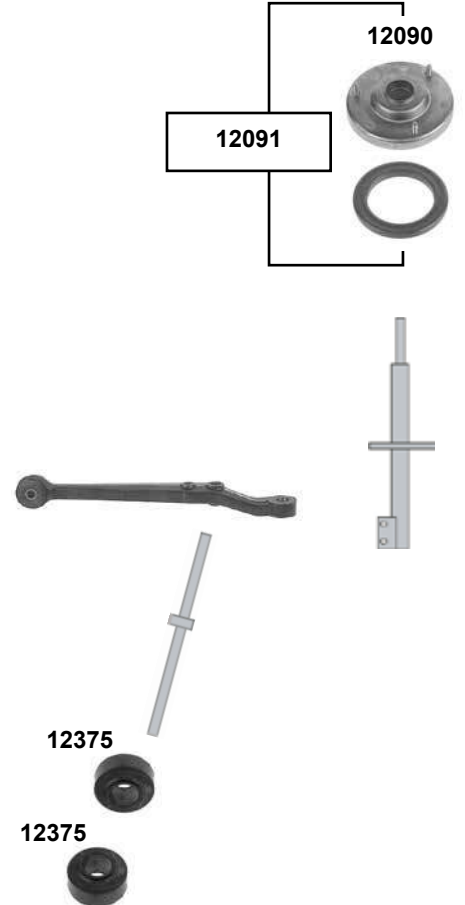

Talento (BM 290)
(1986 → 1994)

Ref. - No.

12090	4466980
12091	4466980 S
12344	4333710
12375	4339248

Federbeinstützlager / suspension strut mount
Rep. Satz Federbeinstützlager / rep. kit suspension strut mount
Blattfederlager / leaf-spring bearing
Zugstrebenlager / tie arm bush

16x38x72
22x48x20,5