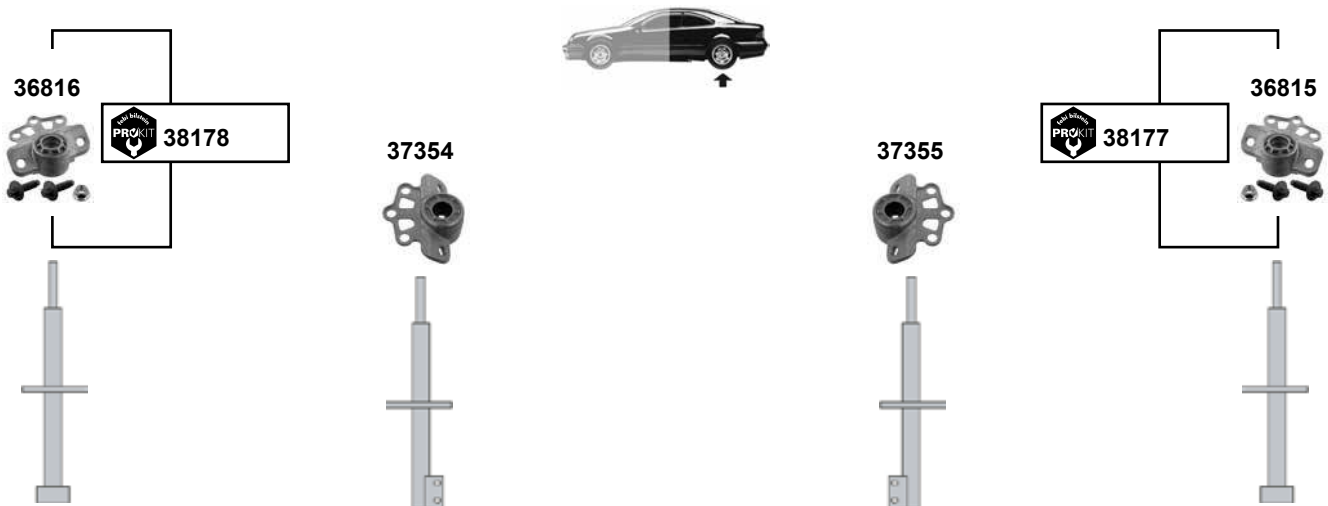

Mito (BM 955) (2008 → 2011)

Ref. - No.

27414	55700753	ProKit Verbindungsstange / connecting rod
28475	55703232	Querlenkerlager vorne / control arm mount front
28733	55700751	Querlenkerlager hinten / control arm mount rear
36815	51803172	Federbeinstützlager / suspension strut mount
36816	51803173	Federbeinstützlager / suspension strut mount
36986	51799996	Anschlagpuffer für Stoßdämpfer / buffer for shock absorber
37354	55701902	Federbeinstützlager / suspension strut mount
37355	55701901	Federbeinstützlager / suspension strut mount
38177	51803172 S1	ProKit Federbeinstützlager / suspension strut mount
38178	51803173 S1	ProKit Federbeinstützlager / suspension strut mount
38308	50521707	Federbeinstützlager / suspension strut mount
38360	50521707 S1	ProKit Federbeinstützlager / suspension strut mount

(ex.) Xenon-Scheinwerfer
(ex.) Xenon-Scheinwerfer
alle/all DAT 23/10/09 →
alle/all DAT 23/10/09 →
alle/all → DAT 23/10/09
alle/all → DAT 23/10/09
alle/all DAT 23/10/09 →
alle/all DAT 23/10/09 →

L 301