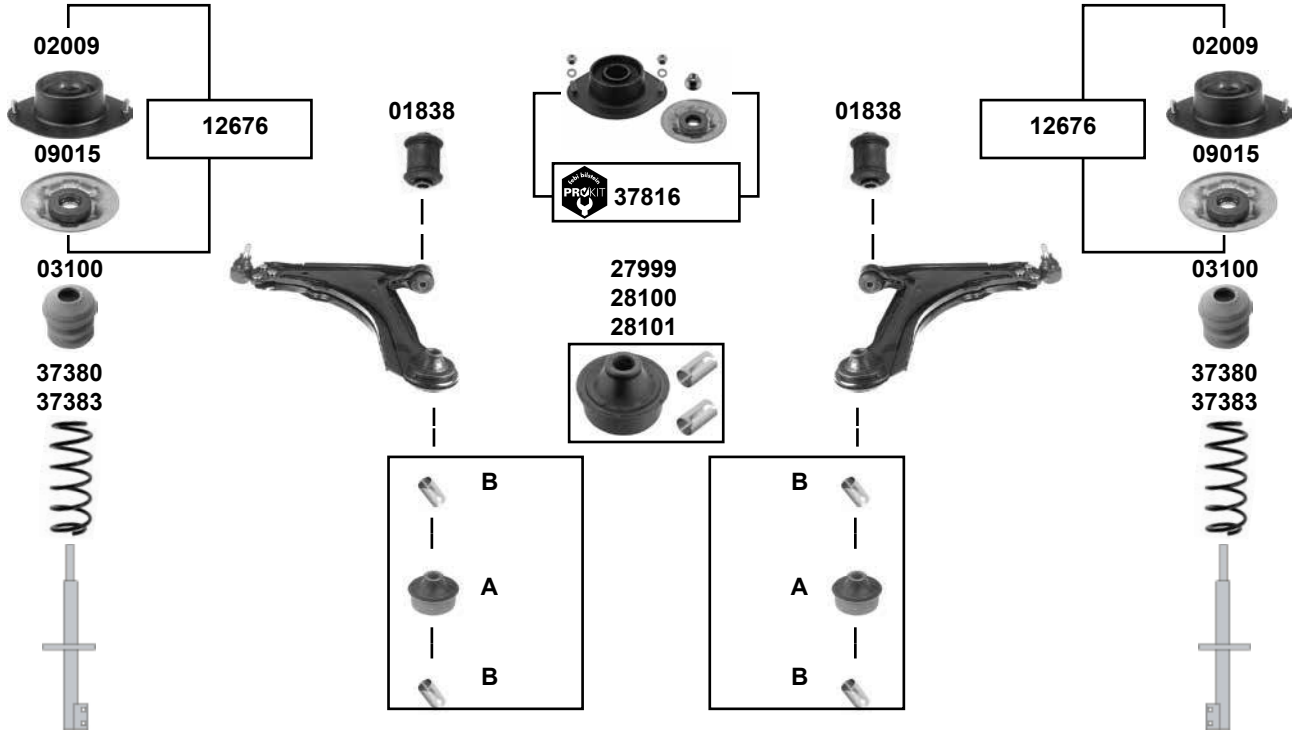

Astra Mk III
(1991 → 1998)

Rep. Sätze / Rep Kits

	A	B	i
	01837	10431	(1)
	02015	10431	(2)
	17321	10431	(3)

(1) (ch.) → P 2603822 / P 8146889   **(2) (ch.)** R 2587416 / R 5111735 / R 8145950 →

(3) (ch.) P 2603823 → R 2587415 / P 8146890 → R 8145949

(4) (mot.) C14NZ, X14NZ, X14XE, C14SE, C16NZ, X16SZR, X16SZ, X16XEL, C16SE

(5) 1,4i / 16V / Si // 1,6i / 16V / Si // 1,8i / 16V / 2,0i / 16V // 1,7D / TD / TDS / CC / Caravan
Classic: 1,7TD // 2,0Di / DTI // 1,8i + 2,0i

	Ref. - No.			
01837	90268463	Querlenkerlager / control arm mount	(1)	16x60x58
01838	90373778	Querlenkerlager / control arm mount	(1) (2)	12x39x60
02009	90496637	Federbeinstützlager / suspension strut mount		
02015	90495046	Querlenkerlager / control arm mount	(2)	16x60x58
03100	90112571	Anschlagpuffer, Stoßdämpfer / buffer, shock absorber		H 68
09015	90538326	Kugellager / ball bearing		
10431	90250709	Querlenkerhülse / transverse link bushing		L 30
12676	90496637 S1	Rep. Satz Federbeinstützlager / rep. kit suspension strut mount		
17321	90373264	Querlenkerlager / control arm mount	(3)	
27999	90495046 S1	Querlenkerlager / control arm mount	(2)	
28100	90268463 S1	Querlenkerlager / control arm mount	(1)	
28101	90373264 S1	Querlenkerlager / control arm mount	(3)	
37380	90345983	Fahrwerksfeder / coil spring	(4)	H 340
37383	90473796	Fahrwerksfeder / coil spring	(5)	H 370
37816	90496637 S2	ProKit Federbeinstützlager / suspension strut mount