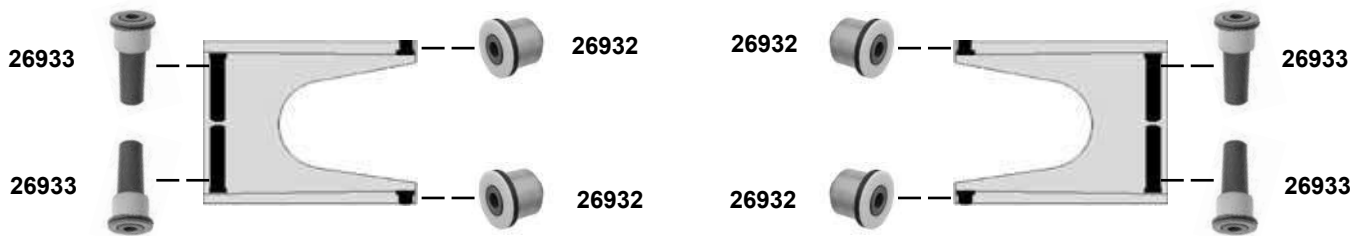

C6
(2005 →)

oben / upper