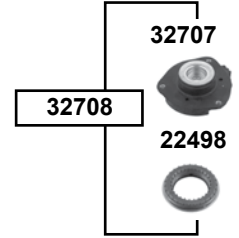

38384
38386
38387