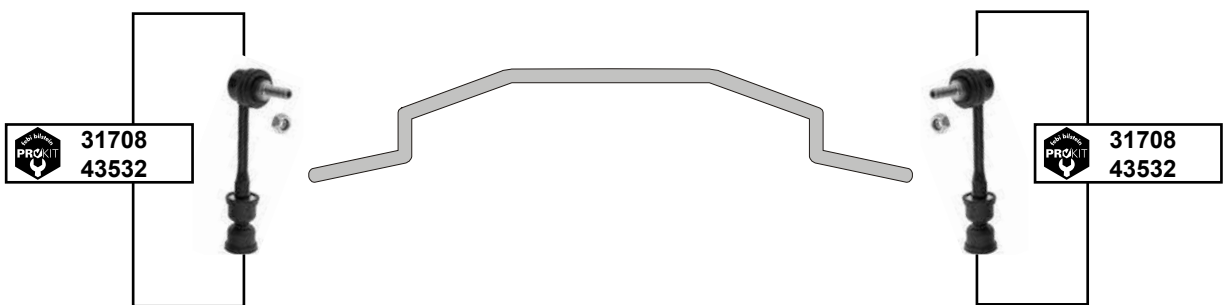

Antara
(2006 →)

(1) (ch.) → AB999999, → A3999999

(2) (ch.) → 80999999, → AB999999, → A3999999

(3) (ch.) BB000001, B3000001 →

Ref. - No.

28671	4806 304	ProKit Verbindungsstange / connecting rod	(1)	L 286
28672	4806 305	ProKit Verbindungsstange / connecting rod	(1)	L 286
31708	4804 642	ProKit Verbindungsstange / connection rod	(2)	L 167
41529	4817 869	Querlenkerlager / control arm mount	(2)	
43532	4808 136	ProKit Verbindungsstange / connecting rod	(3)	L 106,5