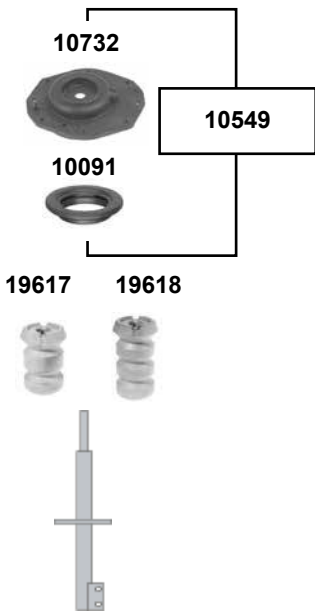

306 (1993 → 2001)