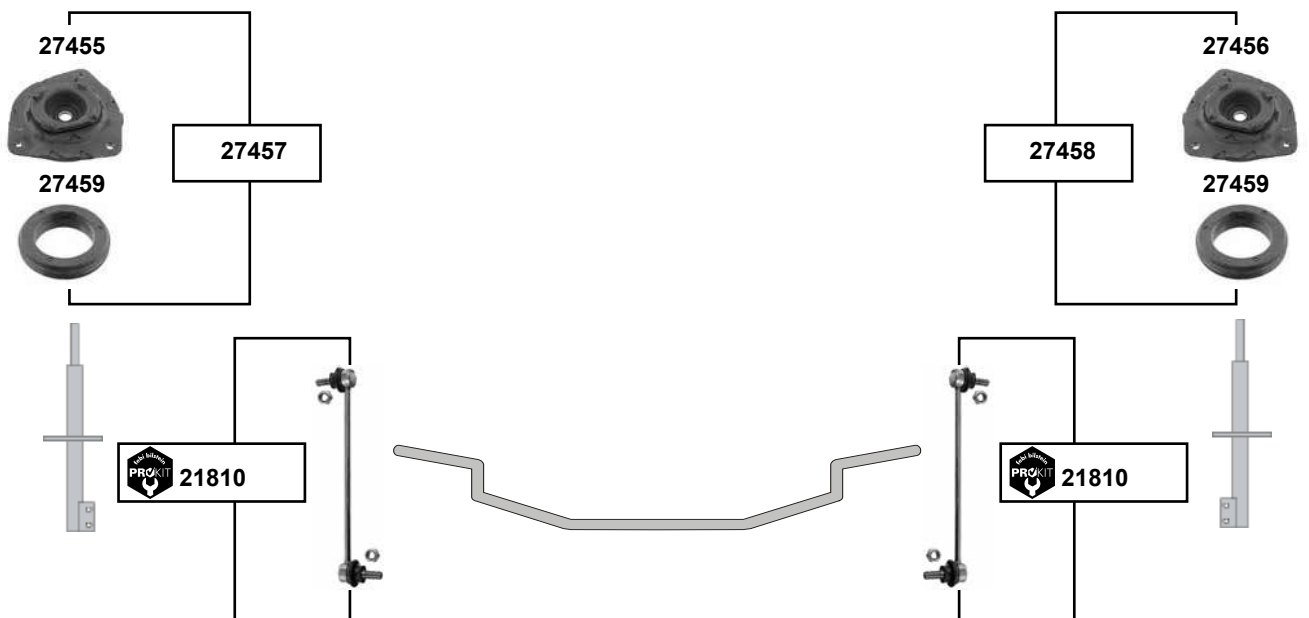

Micra C+C (CK12)
(2005 →)

Ref. - No.

21810	54618-AX600	ProKit Verbindungsstange / connecting rod
22865	54560-AX600	Querlenkerlager / control arm mount
22867	54570-AX600	Querlenkerlager / control arm mount
27455	54321-AX600	Federbeinstützlager / suspension strut mount
27456	54320-AX600	Federbeinstützlager / suspension strut mount
27457	54321-AX600 S1	Rep. Satz Federbeinstützlager / rep. kit suspension strut mount
27458	54320-AX600 S1	Rep. Satz Federbeinstützlager / rep. kit suspension strut mount
27459	54325-AX000	Kugellager / ball bearing

L 248
Ø A 40
Ø A 58