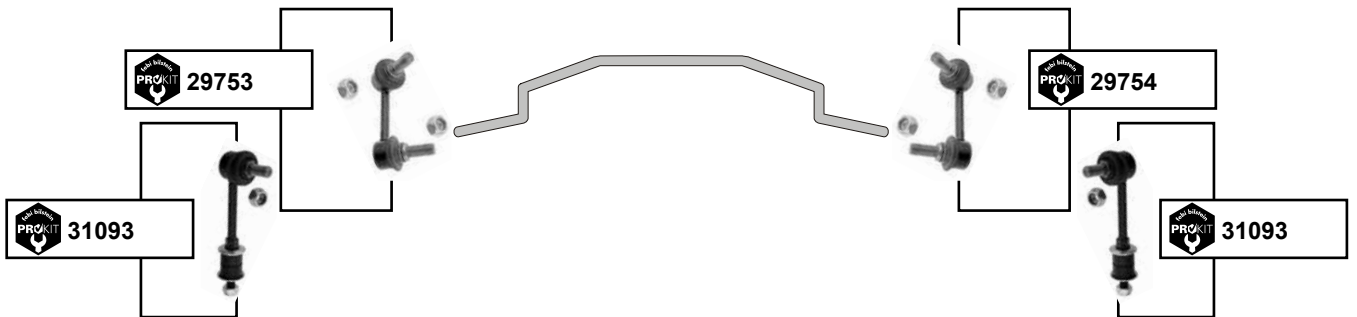

L 273,8
L 273,8
L 90,5

Sorento
(2002 →)

29774

29774

29775

29775

Ref. - No.

29753	54811-3E010	ProKit Verbindungsstange / connecting rod		L 85,1
29754	54811-3E060	ProKit Verbindungsstange / connecting rod		L 85,1
29774	54602-3E100	Anschlagpuffer, Stoßdämpfer / buffer, shock absorber		H 75,5
29775	54602-3E100	Anschlagpuffer, Stoßdämpfer / buffer, shock absorber		H 75,5
29954	55580-3E000	ProKit Verbindungsstange / connecting rod		04 → L 120
29955	55580-3E050	ProKit Verbindungsstange / connecting rod		04 → L 120
31093	54810-3E000 S1	ProKit Verbindungsstange / connecting rod	→ 2004	