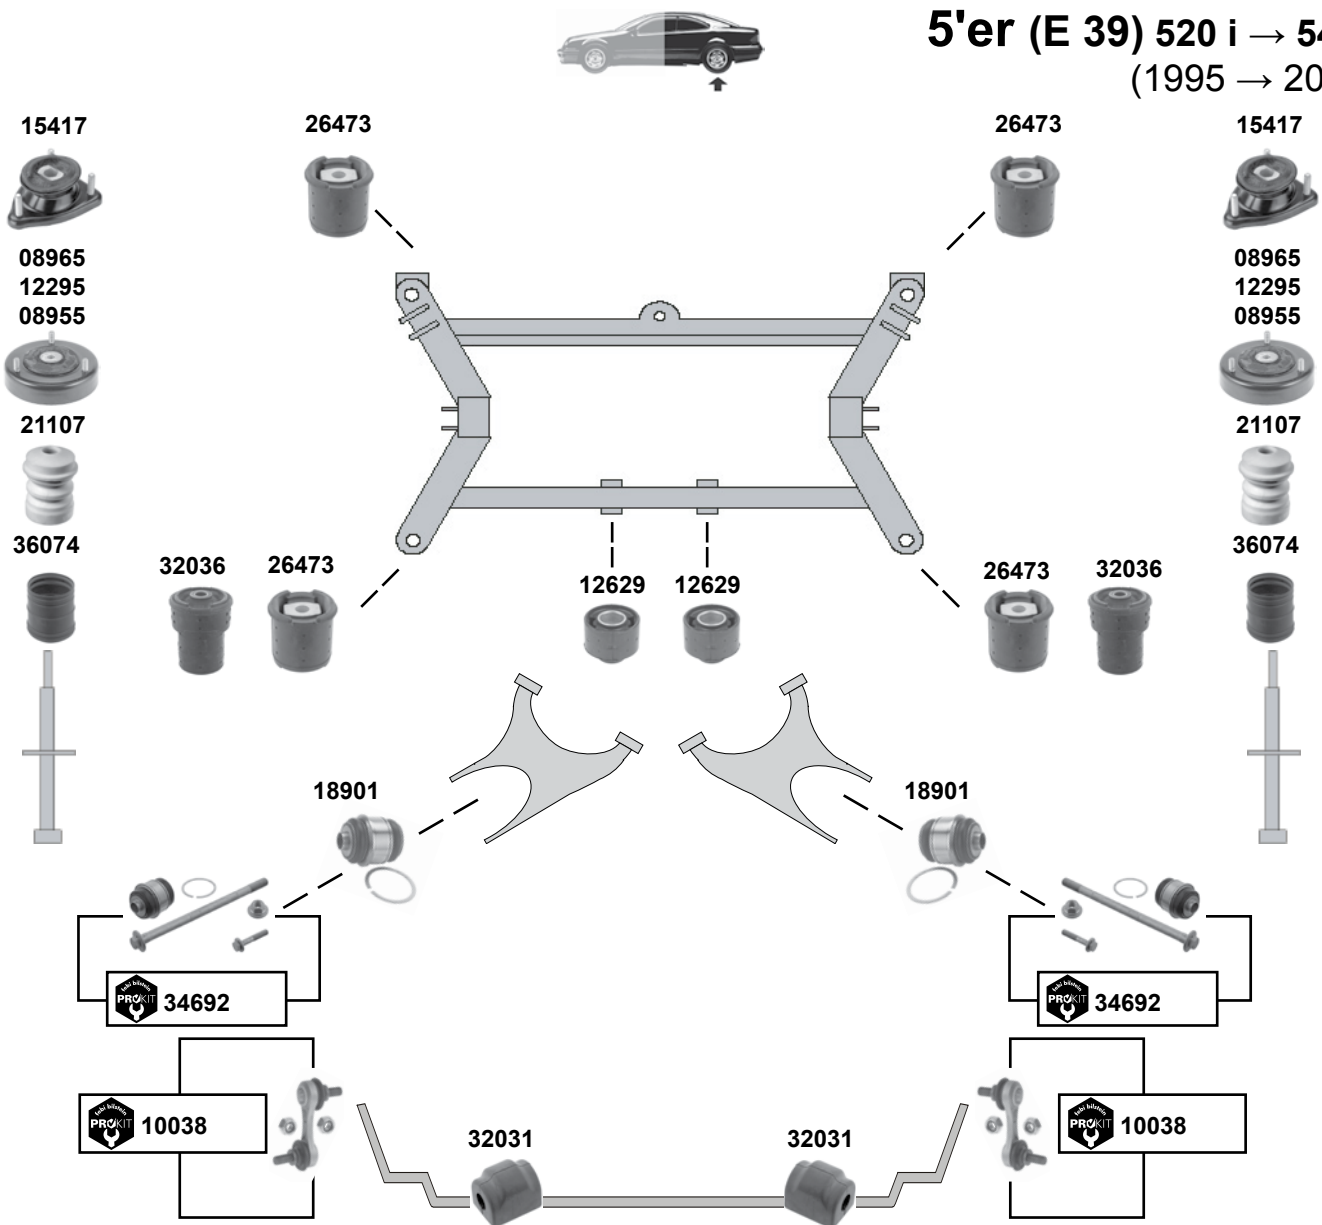

5'er (E 39) 520 i → 540 i
(1995 → 2004)

	(1) 535 i / 540 i M-Tech.	(3) 528 i / 535 i / 540 i EDC 530 d EDC
	(2) 520 i / 523 i / 528 i (ex.) EDC / HD 535 i / 540 i (ex.) EDC / HD / M-Tech 520 d / 525 d / 530 d (ex.) EDC / HD	(4) Limousine+touring :520 d/i ; 523 i ; 525 d/i/t/d/tds;528 i ;530/i für/to fit Stabi Ø 13 / (ex.) N↓ / MII / (ex.) Sport 535 i ; 540 i für/to fit Stabi Ø 13 / nur /only (ch.) EDC