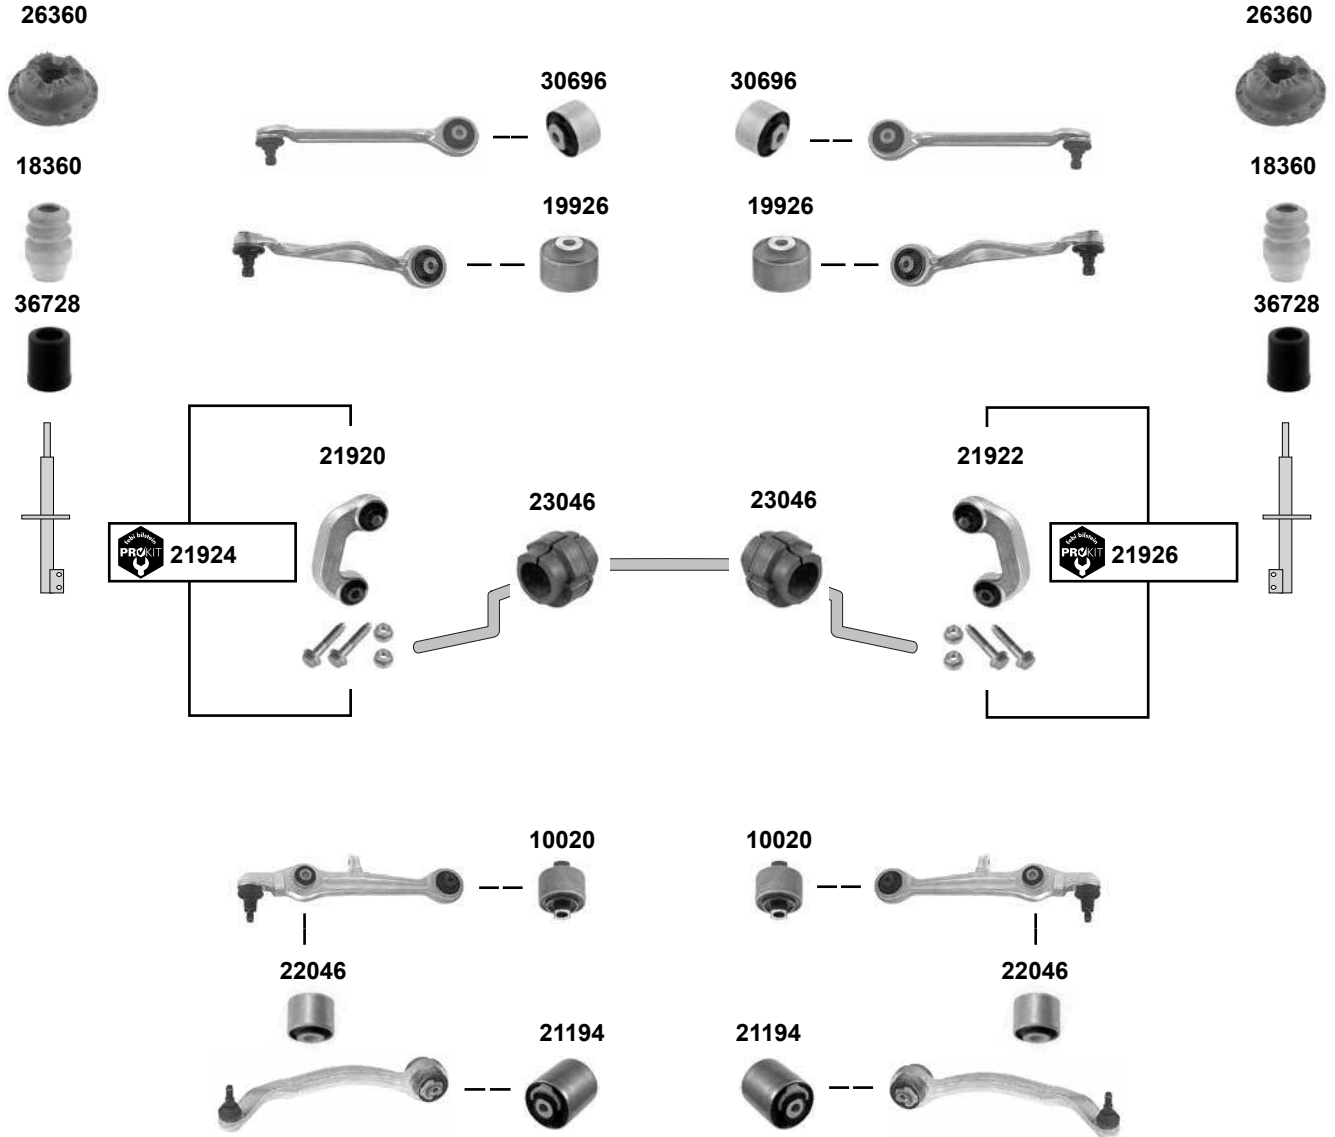

A4 Cabrio (8H)
(2002 → 2009)

(1) PR-1BA, 1BE, 1BV, 1BD / (ch.) → 8H-5-014 476

Ref. - No.

Ref. - No.	Description	Notes	Dimensions
10020	Querlenkerlager / control arm mount		12x50x60
18360	Anschlagpuffer, Stoßdämpfer / buffer, shock absorber		H 85
19926	Querlenkerlager / control arm mount		10x46x40
21194	Querlenkerlager / control arm mount		12x65x80
21920	Verbindungsstange links / connecting rod left		
21922	Verbindungsstange rechts / connecting rod right		
21924	ProKit Verbindungsstange / connecting rod		
21926	ProKit Verbindungsstange / connecting rod		
22046	Querlenkerlager / control arm mount		
23046	Stabilisatorlager / stabilizer mount		
26360	Federbeinstützlager / suspension strut mount		
30696	Querlenkerlager / control arm mount	(1)	H 80
36728	Schutzhülle für Stoßdämpfer / protective cap for shock absorber