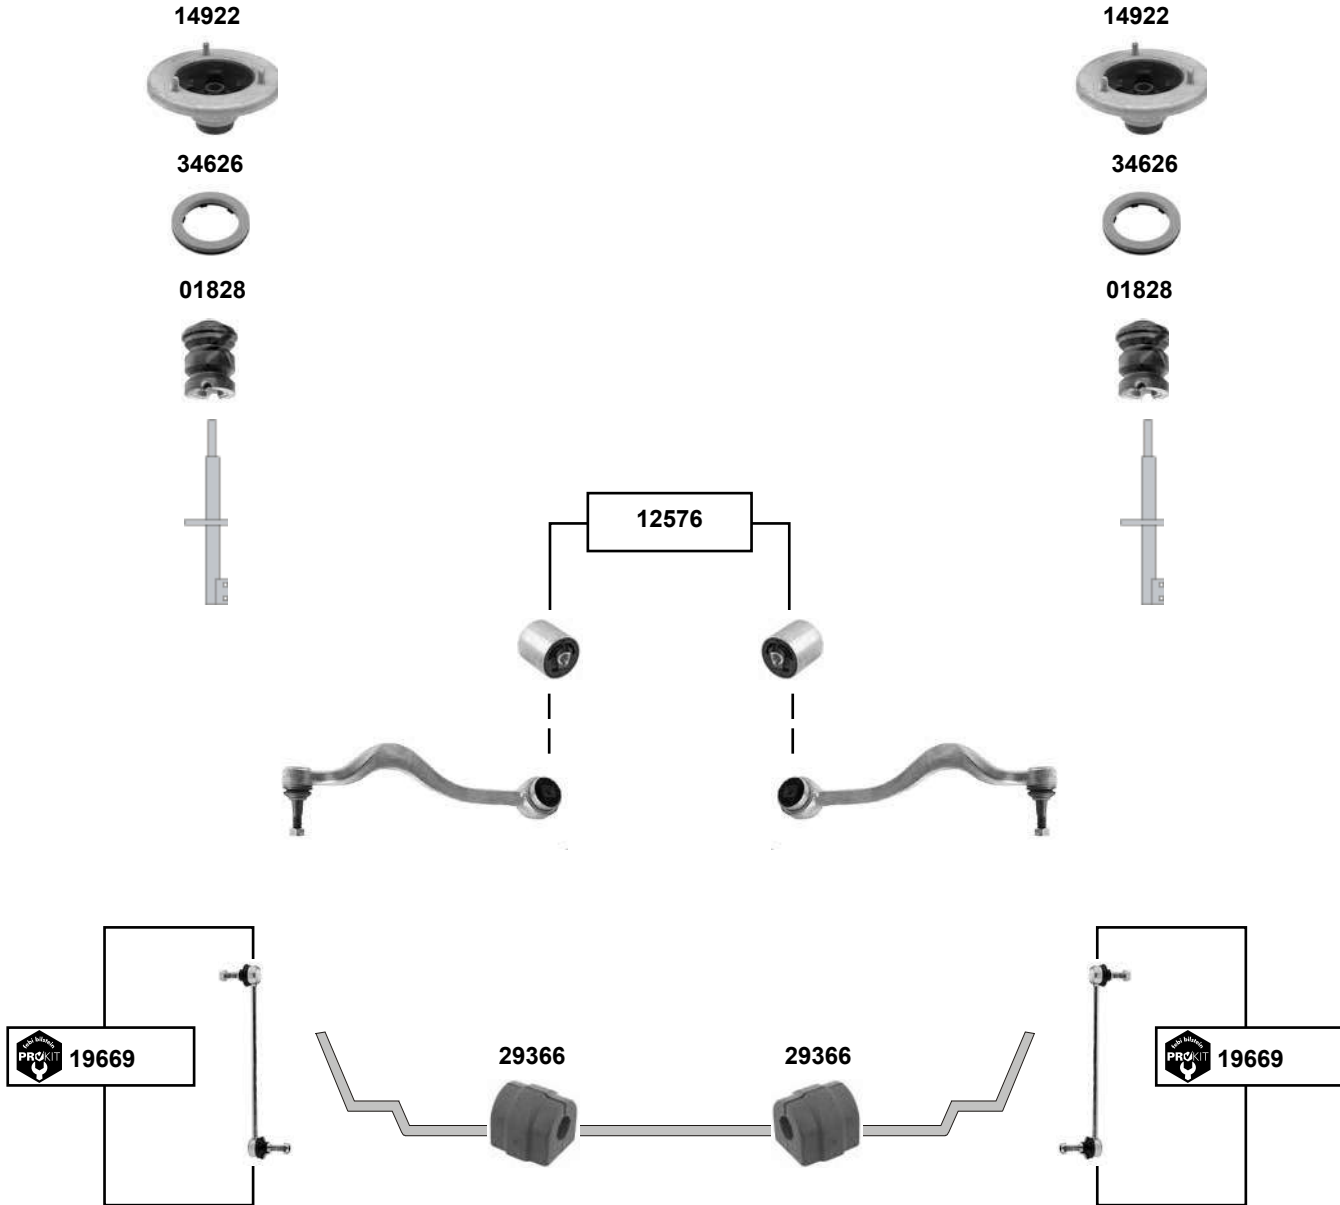

5'er (E39)
(1995 → 2004)

535 i → M5

(1) 530i / 540i / Limousine (ex.) **Sport**

Ref. - No.			
01828	31 33 1 124 449	Anschlagpuffer, Stoßdämpfer / buffer, shock absorber	(1) 14x66x63/77 L 285 Ø | 22,5 EDC 535i, 540i, M5
12576	31 12 0 006 482	Rep. Satz Querlenkerlager / rep. kit control arm	
14922	31 33 1 091 708	Federbeinstützlager / suspension strut mount	
19669	31 35 1 095 664	ProKit Verbindungsstange / connecting rod	
29366	31 35 1 093 108	Stabilisatorlager / stabilizer mount	
34626	31 33 1 090 612 SK	Axialrillenkugellager / axial bearing