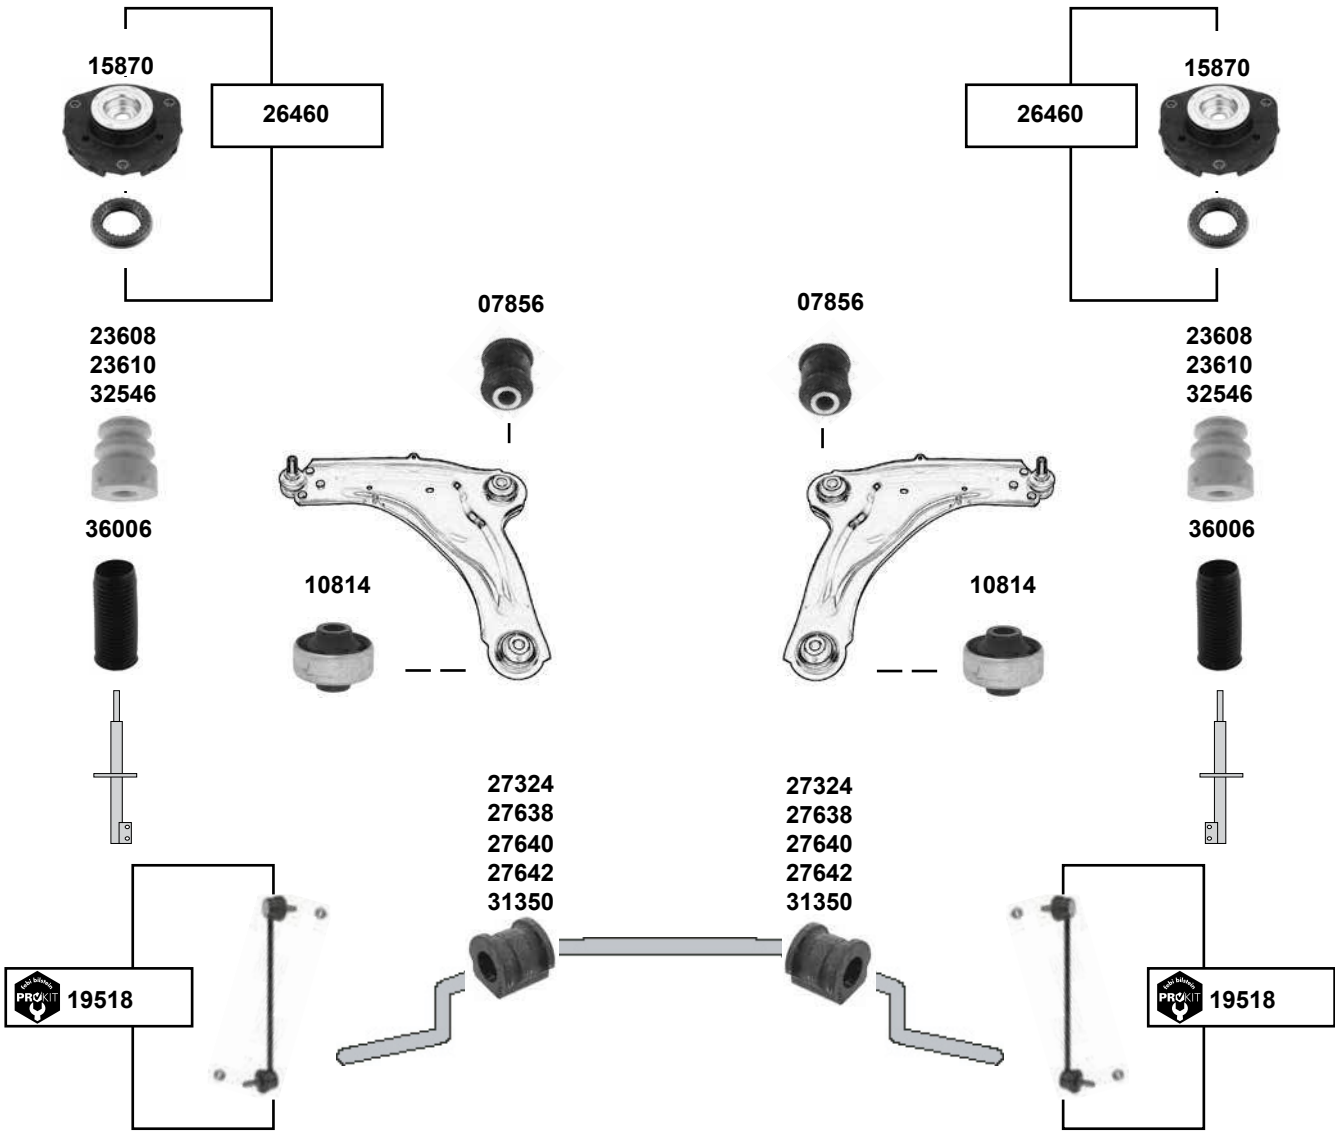

Polo 4 (9N) (2002 → 2010)

- 37069
- 37076
- 37077
- 37078
- 37079
- 37089

- 37655
- 37656
- 37657
- 37658
- 37659
- 37660