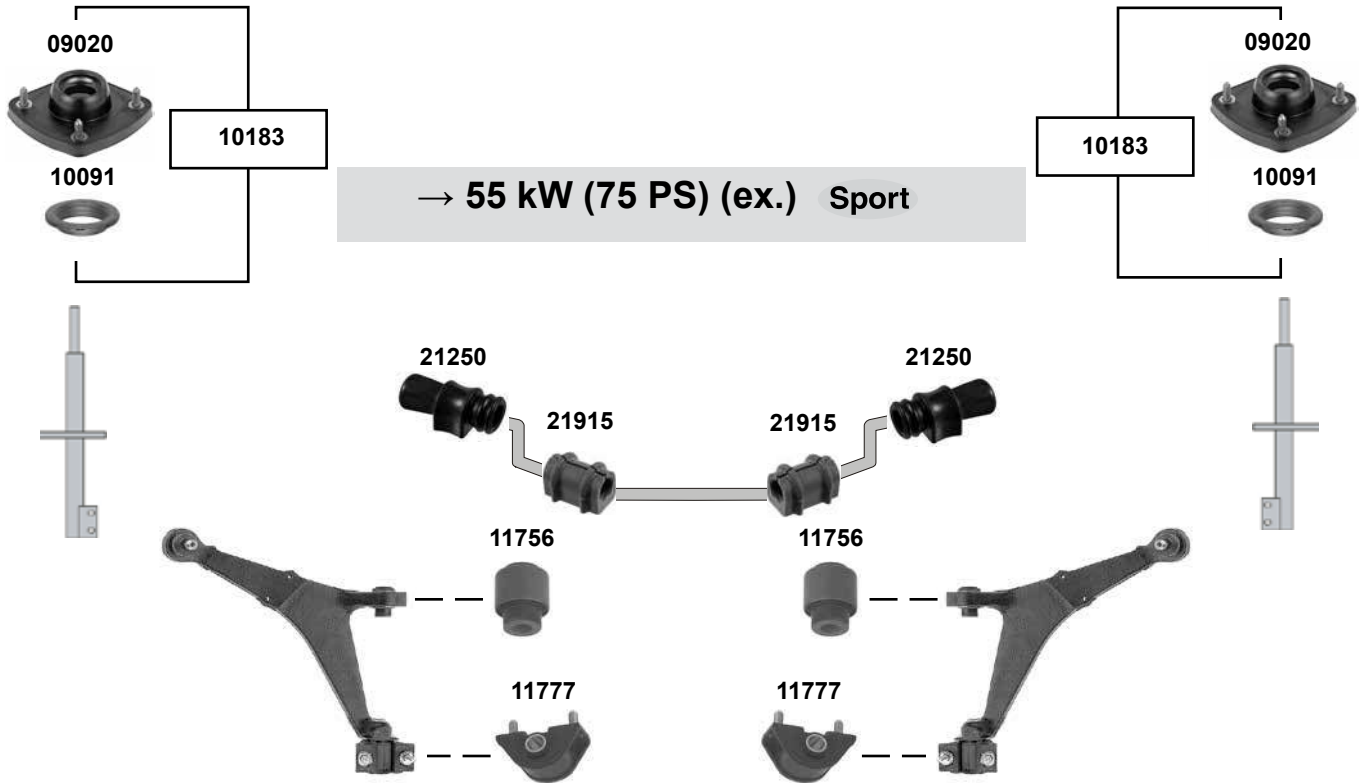

Saxo

(1996 →)

→ 55 kW (75 PS) (ex.) Sport

→ 55 kW (75 PS) Sport
65 kW (88 PS) → alle/all