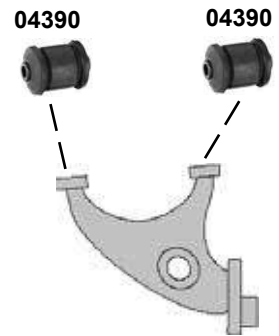

Senator B
(1986 → 1994)

(ch.) → L 1019854 / 5155054

(ch.) L 1019855 / 5155055 →