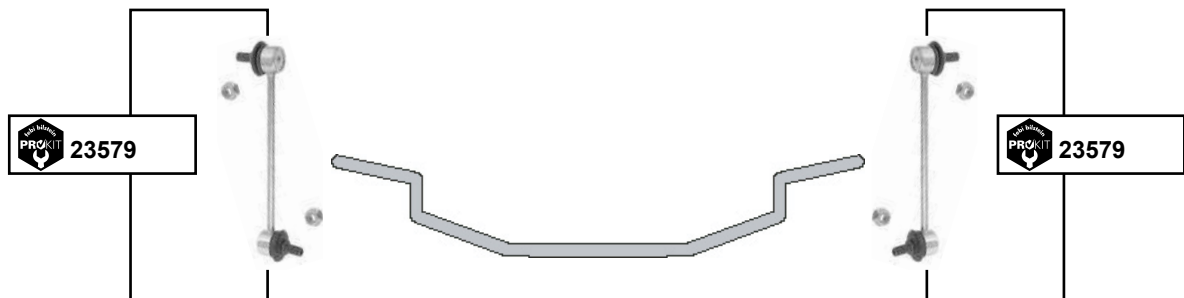

Ref. - No.

23579
23636
26520
28592

48830-33010
48820-28050
48830-20010
48820-06040

ProKit Verbindungsstange / connecting rod
ProKit Verbindungsstange / connecting rod
ProKit Verbindungsstange / connecting rod
ProKit Verbindungsstange / connecting rod

MCV 30

M10x1,25
L 260
L 235
L 260,1