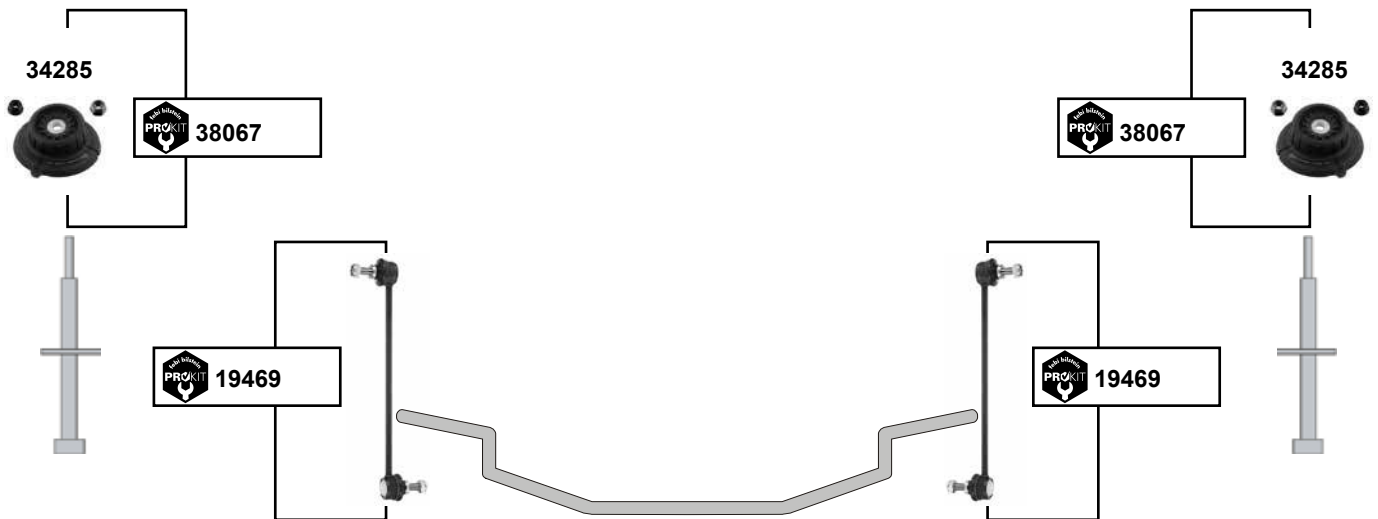

Bravo (BM 198)
(2007 → 2009)

Ref. - No.

19469	50700941	ProKit Verbindungsstange / connecting rod
34285	50702841	Federbeinstützlager / suspension strut mount
36979	7782710	Anschlagpuffer, Stoßdämpfer / buffer, shock absorber
37453	51840600	Achskörperlager / axle subframe mounting
38067	50702841 S1	ProKit Federbeinstützlagersatz / suspension strut mounting
39286	7599485	Anschlagpuffer, Stoßdämpfer / buffer, shock absorber

Bravo
incl. Hydraulic medium
(ex.) 2,0

L 290
H 85