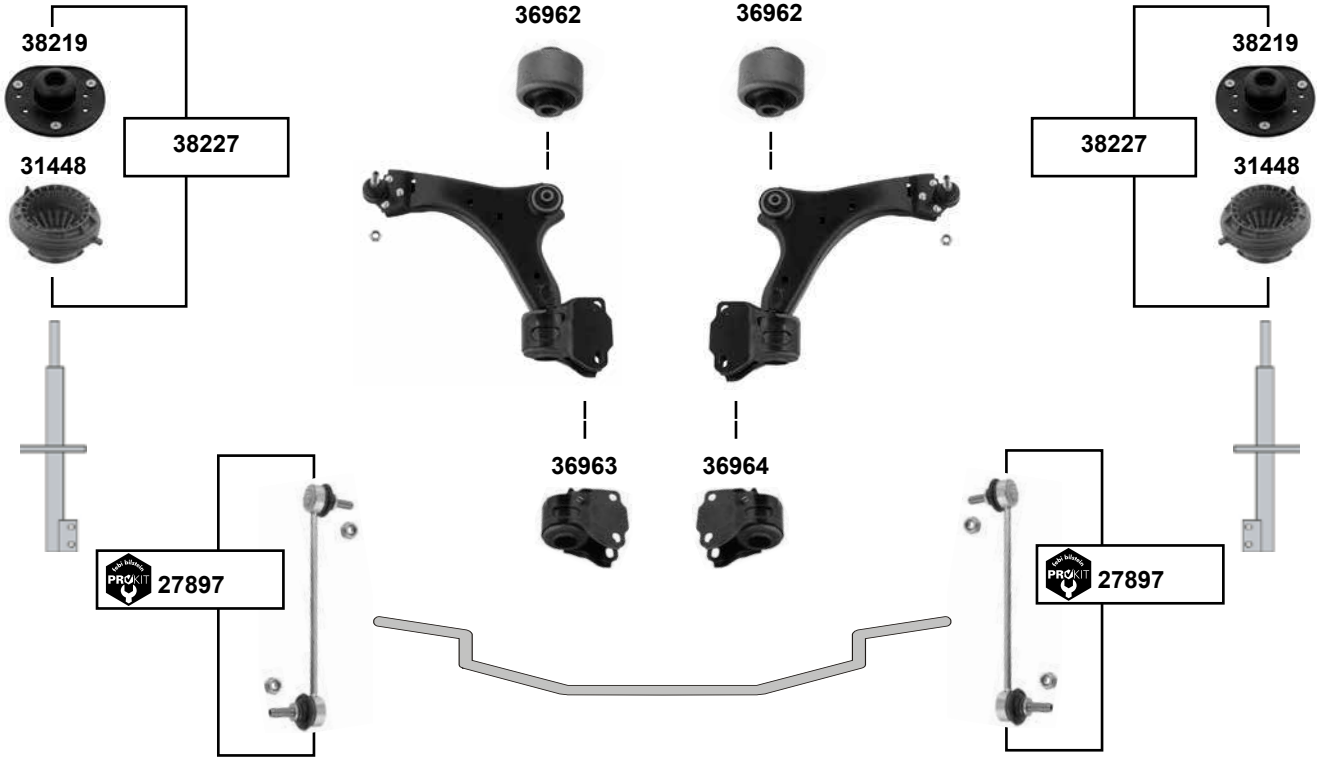

S - Max 06

(07/06 →)

Ref. - No.

27897	1 337 849	ProKit Verbindungsstange / connecting rod	L 300
30830	1 425 853	ProKit Verbindungsstange / connecting rod	L 180
31448	1 539 863	Kugellager / ball bearing	Ø I 35
36962	1 507 182 S2	Querlenkerlager / control arm mount	Ø A 60
36963	1 507 182 S1	Querlenkerlager / control arm mount	
36964	1 507 181 S3	Querlenkerlager / control arm mount	
38219	1 761 001	Federbeinstützlager / suspension strut mount	
38227	1 761 001 S1	Rep. Satz Federbeinstützlager / rep. kit suspension strut mount	
39207	1 865 033	Achskörperlager / axle beam mount	
39208	1 865 034	Achskörperlager / axle beam mount	
43403	1 566 810 S2	Achskörperlagersatz / axle beam mounting kit