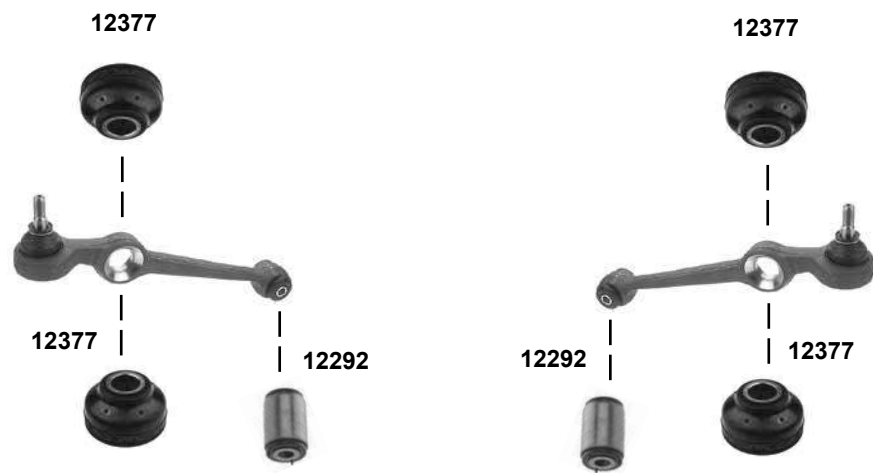

Uno (BM 146)
(1984 → 1993)

Ref. - No.

12292	7674701
12377	7544738

Querlenkerlager / control arm mount
Stabilisatorlager / stabilizier mount

10x29x44
14x44x25

Uno (BM 146)
(1989 → 1995)

Uno (BM 146)
(1989 → 1995)