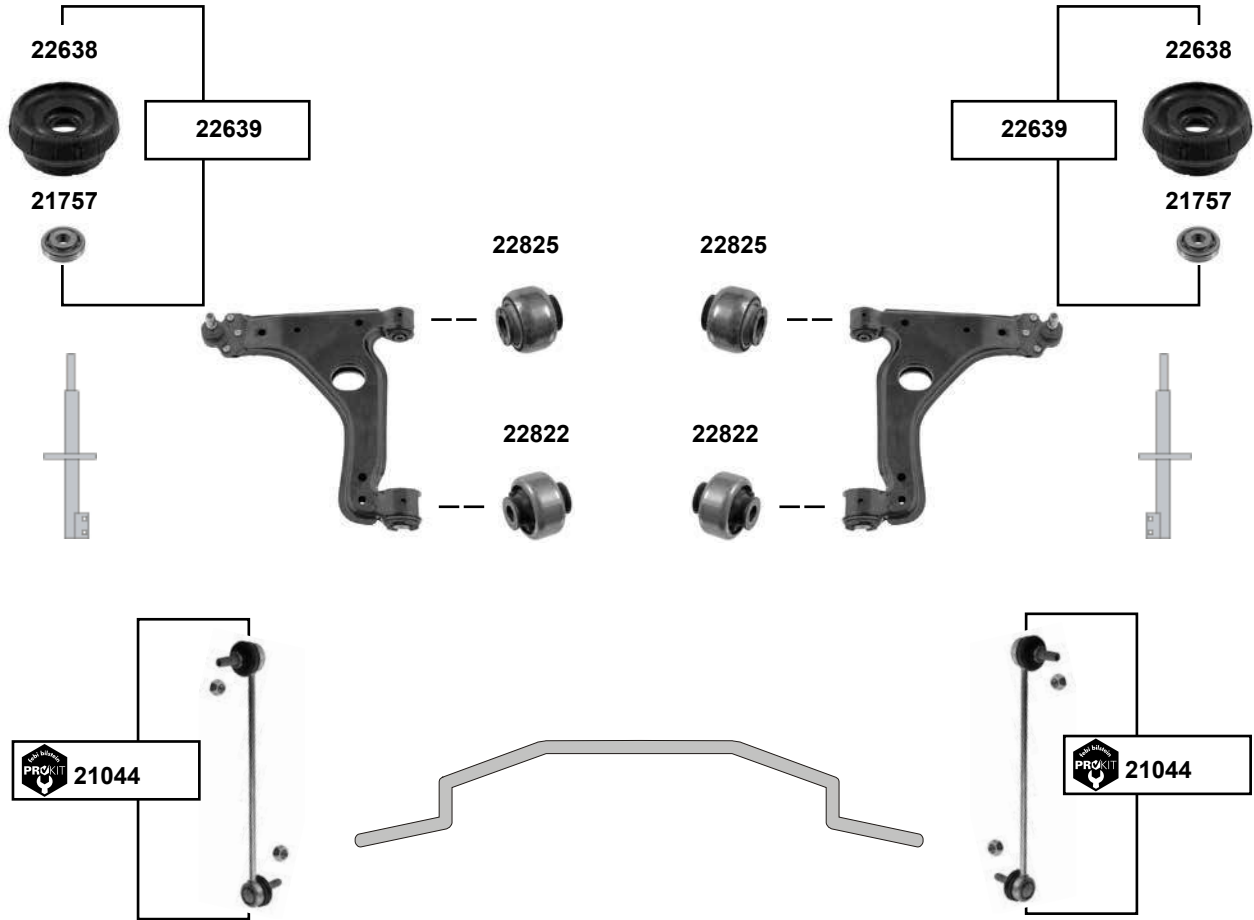

Vivaro
(2001 →)

(1) (ch.) → 7V622141 / 7Y622141

Ref. - No.

21044	4408 904	ProKit Verbindungsstange / connecting rod	(1)	L 280
21757	4408 056	Kugellager / ball bearing		52x15
22638	4420 903	Rep. Satz Federbeinstützlager / rep. kit suspension strut mount		
22639	4410 926 SK	Rep. Satz Federbeinstützlager / rep. kit suspension strut mount		
22822	4408 958 S3	Querlenkerlager / control arm		
22825	4408 958 S2	Querlenkerlager / control arm		
22854	4412 907	Hinterachslager / rear axle bearing		Ø A 71 H 60