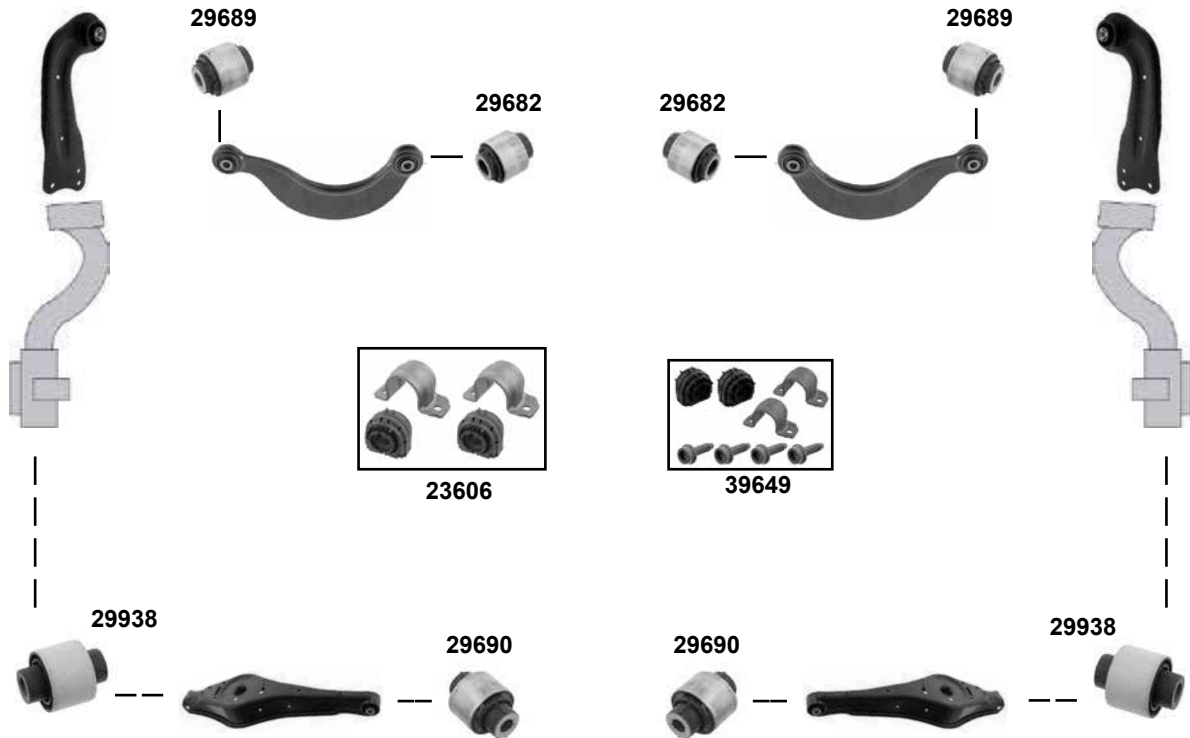

(1)

Ø A40 H54
Ø I 13

Passat 6 / 4motion (2012 →)

(1) nur paarweise tauschen / replace in pairs only

(2) PR-1JB, 1JC, 1JK, UA5, UC7, UC8 Sport / HD

Ref. - No.

Part No.	Description	Quantity	Dimensions
23356	Stabilisatorlager / stabilizer mount	(1)	Ø I 18,5
23606	Stabilisatorlagersatz / stabilizer mount kit	(1)	Ø I 18,5
29461	ProKit Verbindungsstange / connecting rod		L 95,5
29682	Querlenkerlager oben / control arm mount upper		Ø A 38 H 45
29689	Querlenkerlager oben / control arm mount upper		Ø A 38,5H 45
29690	Querlenkerlager unten / control arm mount lower		Ø A 42
29938	Querlenkerlager außen / control arm mount outer		Ø A 37 H 50
32625	Stabilisatorlager / stabilizer mount	(1)	Ø A 21,7
39649	Stabilisatorlagersatz / stabilizer mount kit	(1) (2)	