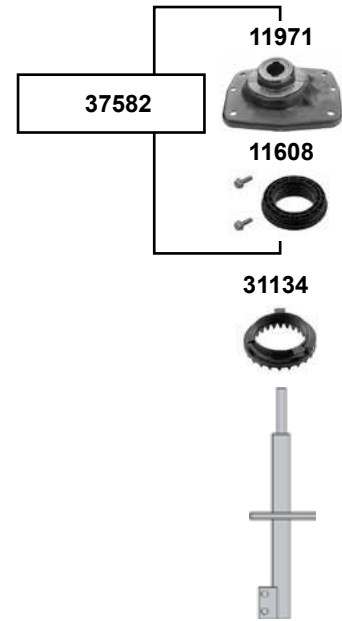

Ulysse 2 (BM 179)
(2001 → 2010)

	Ref. - No.			
11608	1303672080	Kugellager / ball bearing	→ 10	L 265
11970	1311930080	Federbeinstützlager / suspension strut mount		
11971	1311931080	Federbeinstützlager / suspension strut mount		
19403	1331209080	ProKit Verbindungsstange / connecting rod		
31134	1326749080	Unterlage für Fahrwerksfeder / plate for coil spring		
37582	9405038709 S3	Federbeinstützlagersatz / suspension strut mounting kit