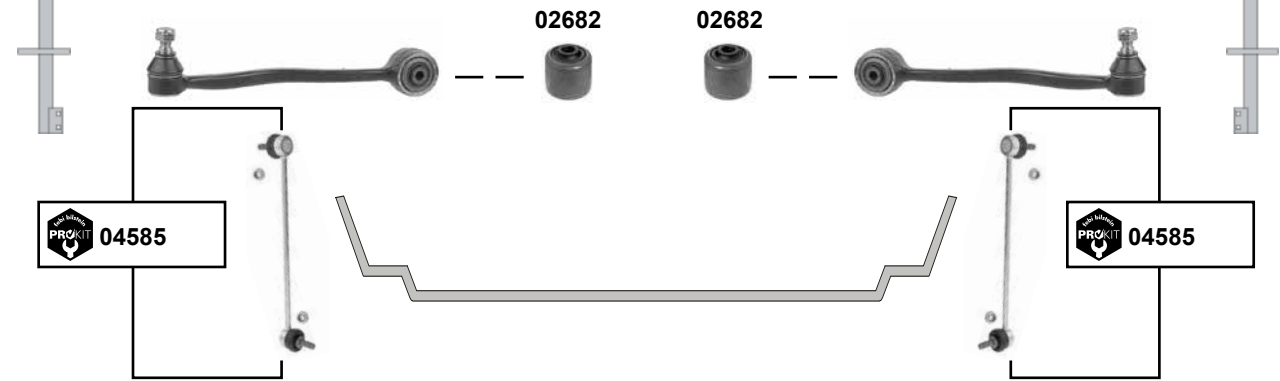

(1) exzentrisch, für Spurverstellung / eccentric, to track adjustment
excentrique, par rapport au réglage de parallélisme
excéntrico, para variación de vía excentrico, alla
regolazione della convergenza

(2) nicht exzentrisch / not eccentric

(3) 520 i, 525 e 05/85 →
524d/td, 524 td, 525i, 528i
535i, M 535i alle / all

Ref. - No.

02682	31 12 1 124 622	Querlenkerlager / control arm mount		12x46,5x52,5
04037	31 12 9 058 818	Rep. Satz Zugstrebe / rep. kit tension rod	(3)	14x58,5x37
04047	33 32 9 058 822	Rep. Satz Schräglenker / rep. kit semi-trailing arm	(1) → 05/82	12x30/35x69,5
04052	33 32 9 061 945	Rep. Satz Schräglenker / rep. kit semi-trailing arm	(2) → 05/82	12x30/35x69,5
04585	31 35 1 134 582	ProKit Verbindungsstange / connecting rod		L 240
05747	33 32 1 126 476	Lenkhebel / steering arm	520i → M535i	
06639	33 55 1 126 932	Verbindungsstange / connecting rod		L 100
26766	33 32 1 126 476 S1	ProKit Verbindungsstange / connecting rod	520i → M535i	
32407	33 32 9 061 946	Rep. Satz Schräglenker / rep. kit semi-trailing arm	(2) 05/82 →	
36315	31 33 1 134 314	Schützhülle, Federbein / protection cover for strut	10/86 →	H 91