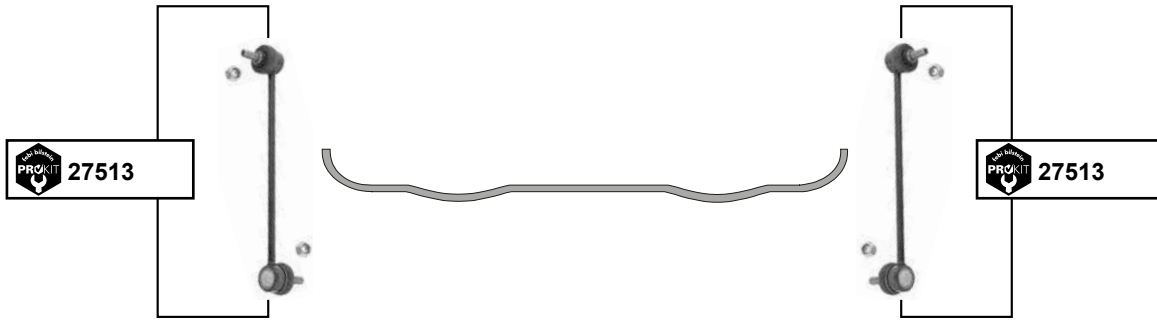

Leganza (1997 → 2004)

Matiz (1998 →)