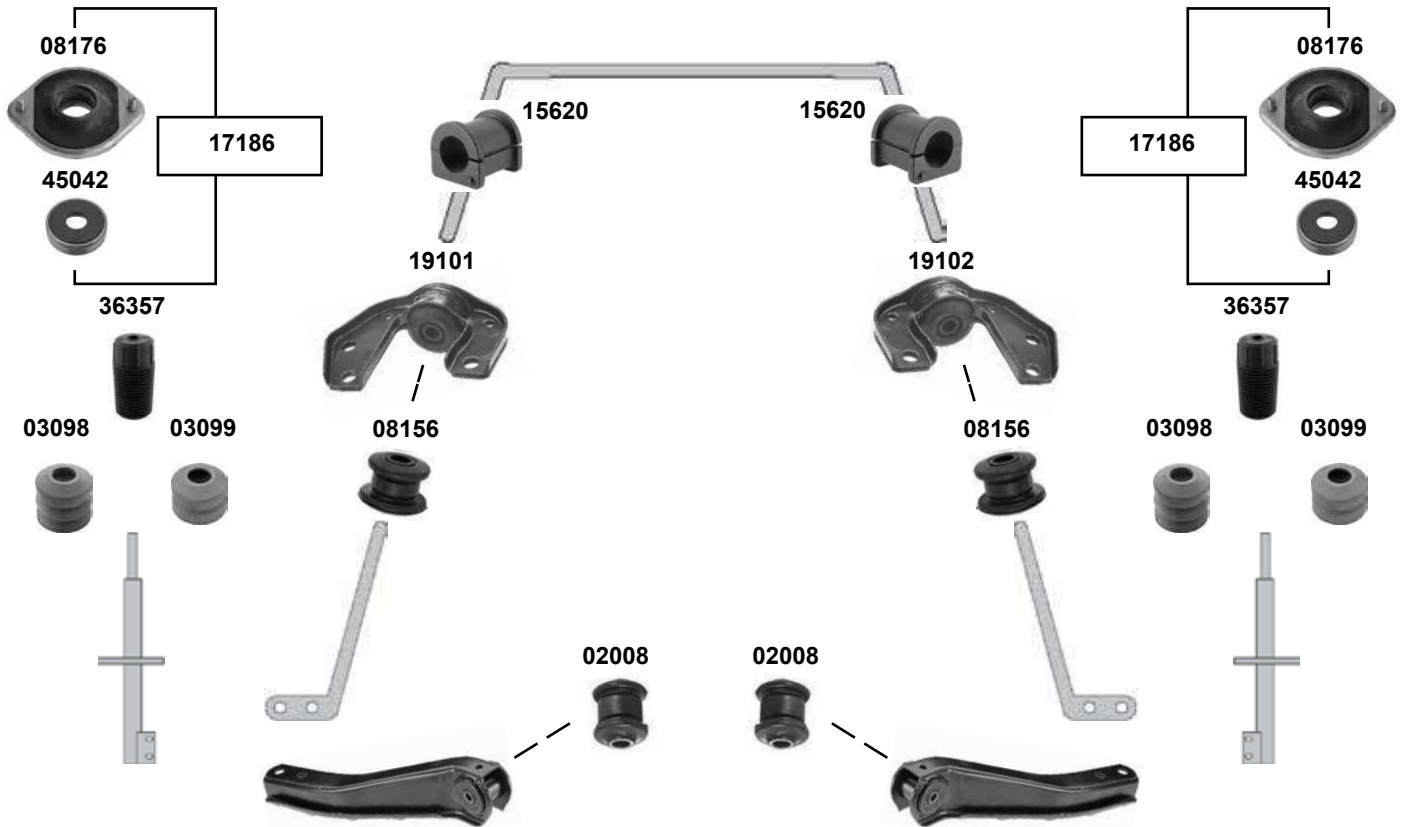

Corso Mk I
(1993 → 2001)

(1) (ch.) → V 3023597, V 4166925, V 6066279

Ref. - No.

02008	90445097	Querlenkerlager / control arm mount	
02273	90217845	Hinterachslager / rear axle bearing	
03098	90222270	Anschlagpuffer, Stoßdämpfer / buffer, shock absorber	H 54
03099	90289542	Anschlagpuffer, Stoßdämpfer / buffer, shock absorber	H 40
08156	90445098	Zugstrebenlager / tie arm bush	(1) 14x36/50x40
08176	90445207	Federbeinstützlager / suspension strut mount	
15620	90447946	Stabilisatorlager / stabilizer mount	Ø | 21,5
17186	90445207 S3	Rep. Satz Federbeinstützlager / rep. kit suspension strut mount	
19101	90445100	Halter / retainer	(1)
19102	90445101	Halter / retainer	(1)
24920	24443815	Hinterachslager / rear axle bearing	65x59x10
36357	90222170	Schützhülle, Vordreachse / protection for shock absorber	H 165
45042	90468618 SK	Kugellager / ball bearing