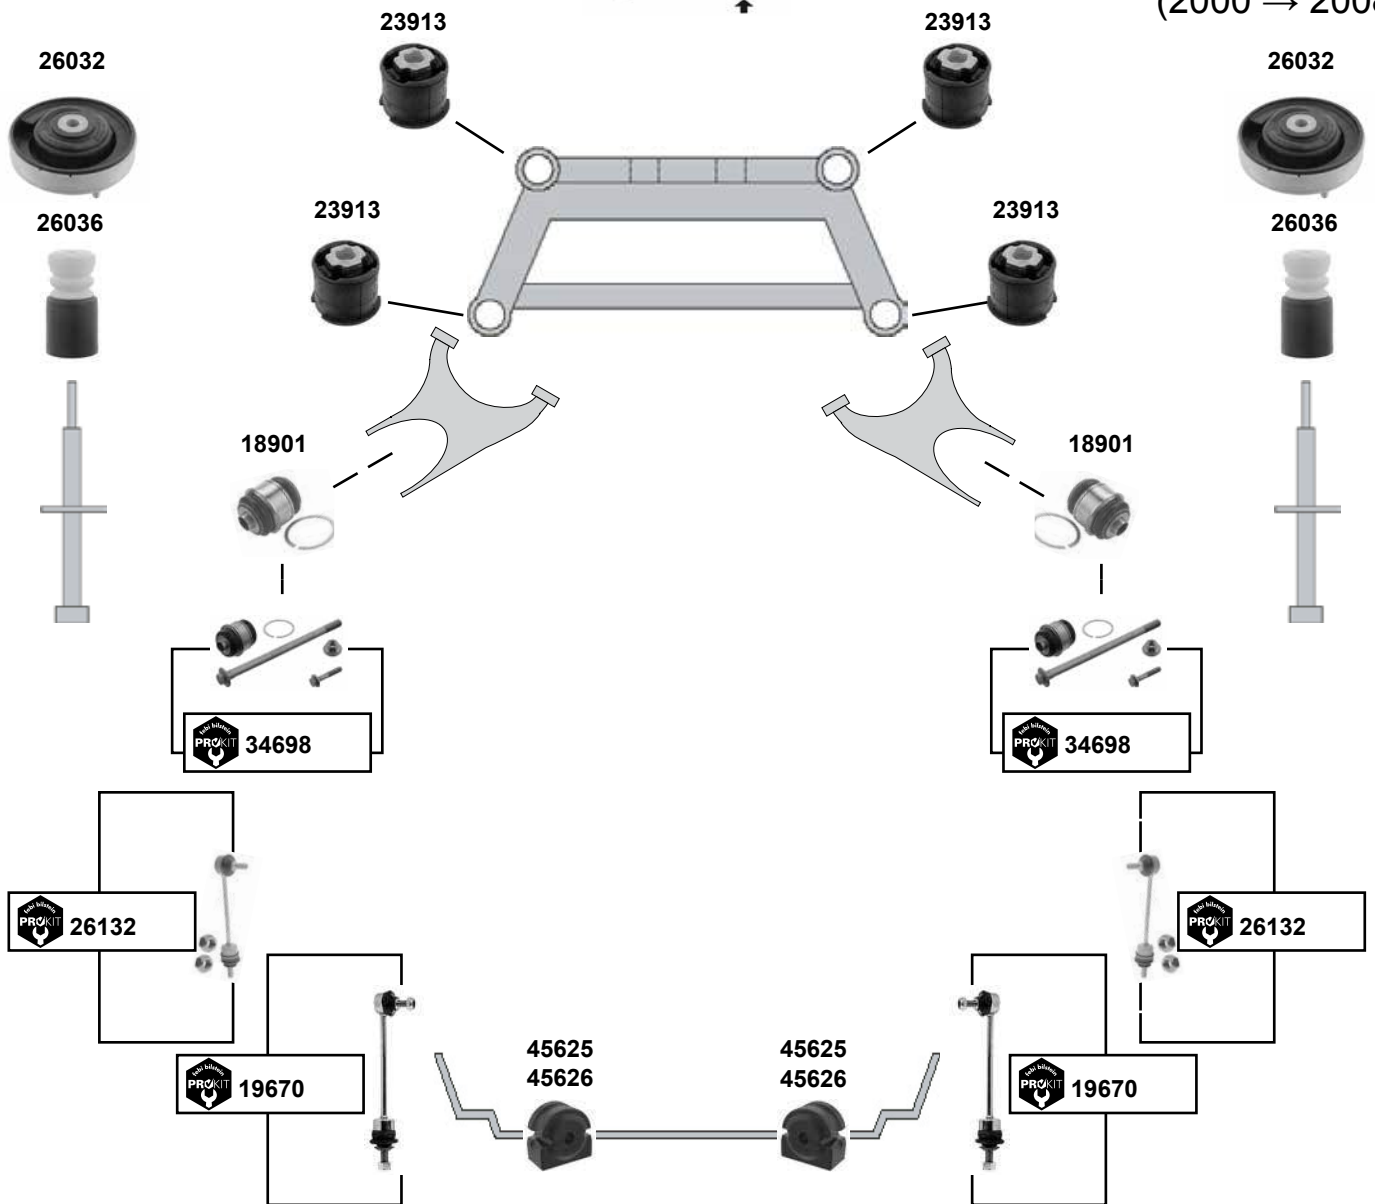

7'er (E65/E66) 730 d-760 i
(2000 → 2008)

(1) (ex.) Dynamic Drive

(2) Dynamic Drive

(3) E65: 730i (mot.) M54 // 735i, 745i (mot.) N62 730d (mot.) M57N 740d (mot.) N67 / 03/03 →
E66: 730Li (mot.) M54 // 735Li, 745Li (mot.) N62 / 03/03 →

(4) (ex.) 730i/Li // Ø Stabilisator / stabiliser 13,5 (ex.) Sport

Ref. - No.

Part No.	Ref. - No.	Description	Quantity	Notes
18901	33 32 6 767 748	Kugelgelenk mit Klemmring / ball joint with clamping ring		
19670	33 55 6 757 460	ProKit Verbindungsstange / connecting rod	(1)	
23913	33 31 6 770 750	Achskörperlager, Hinterachse / crossmember bush, rear axle		
26032	33 52 6 779 611	Federbeinstützlager / suspension strut mount		
26036	33 53 6 758 088	Anschlagpuffer, Stoßdämpfer / buffer, shock absorber	(1) E65	
26132	33 50 6 781 539	ProKit Verbindungsstange / connecting rod	(2)	L 215
34698	33 32 6 767 748 S5	ProKit Kugelgelenk / ball joint		
45625	33 55 6 753 927	Stabilisatorlager / stabilizer mount	(4)	Ø1 13
45626	33 55 6 753 927	Stabilisatorlager / stabilizer mount	(3)	Ø1 15