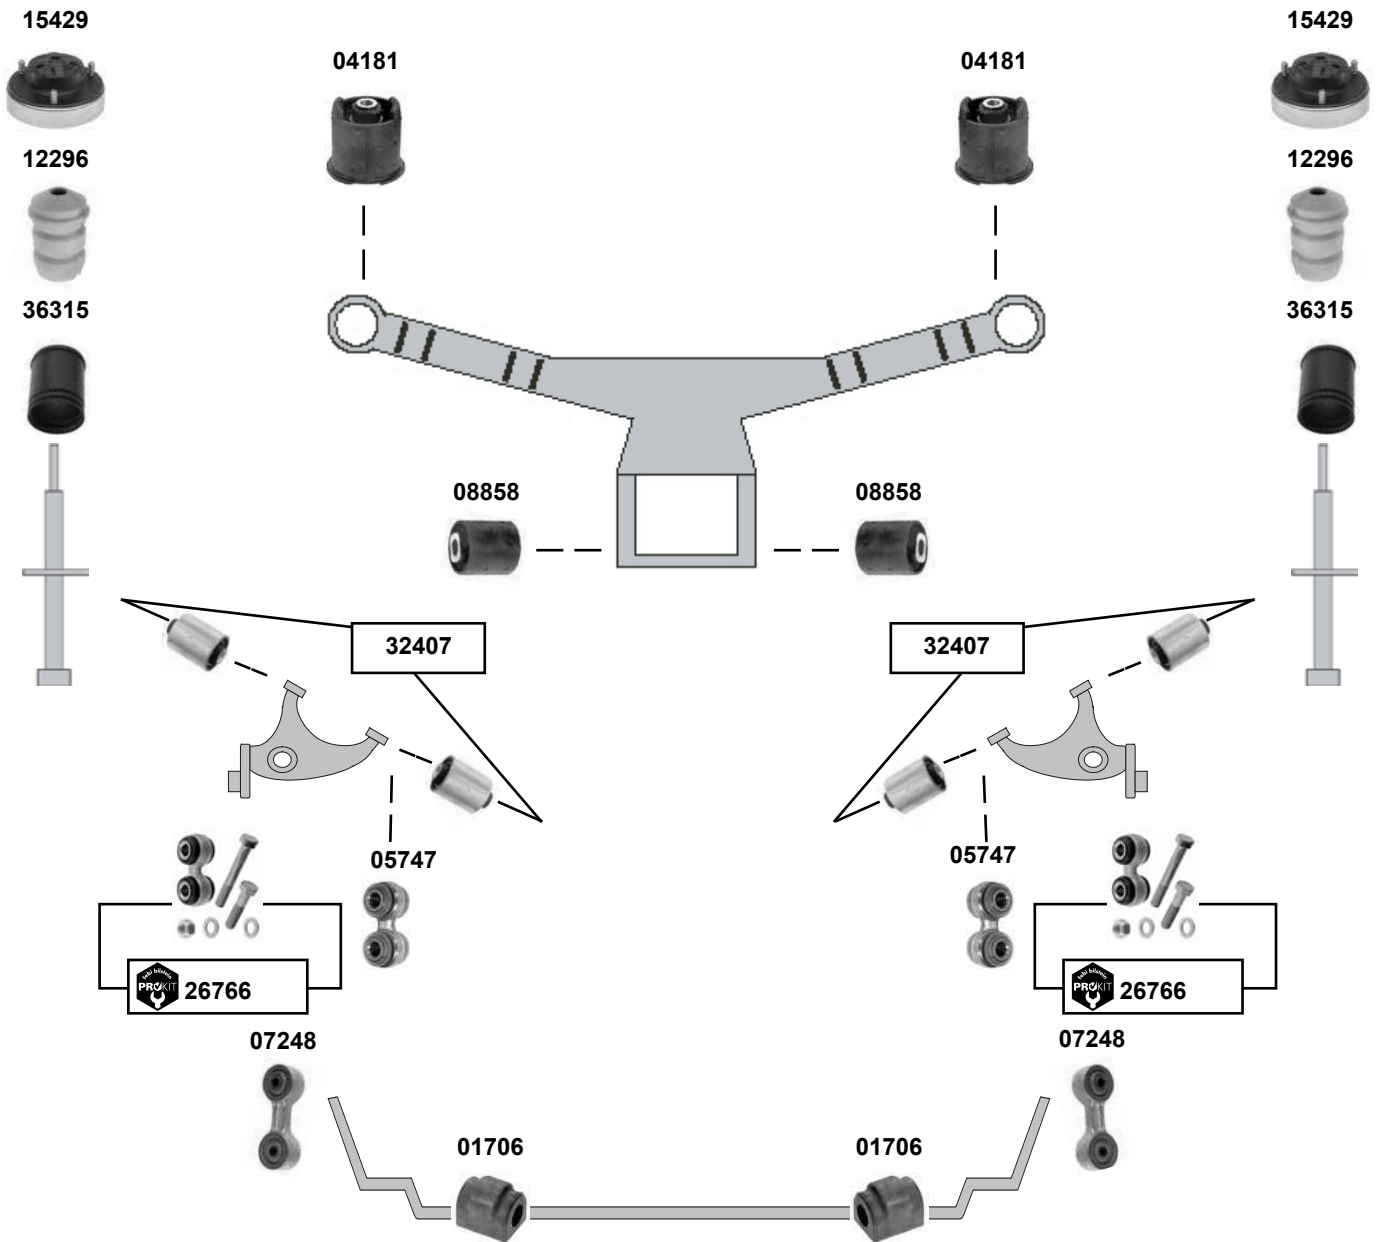

7'er (E32) 730 i → 750 iL
(1985 → 1994)

(1) (ex.) EDC / HD / M-Tech.

(3) nicht exzentrisch / not eccentric

(2) EDC Modell 05/90 →

Ref. - No.

Ref. - No.	Description	Notes	Dimensions
01706	Stabilisatorlager / stabilizer mount	(ex.) M-Tech.	Ø | 15
04181	Achskörperlager, Hinterachse / crossmember bush, rear axle	15x80x85	
05747	Hebel, Achse zum Schräglenker / lever, axle to semi-trailing arm		
07248	Verbindungsstange / connecting rod	L 60	
08858	Gummilager Hinterachsdiff. / rubber mount rear axle differential	51x60	
12296	Anschlagpuffer, Stoßdämpfer / buffer, shock absorber	(1)	H 99
15429	Federbeinstützlager / suspension strut mount	(2) (ex.) EDC	
26766	ProKit Verbindungsstange / connecting rod	(3)	
32407	Rep. Satz Schräglenker / rep. kit semi-trailing arm	EDC 05/90 →	
36315	Schützhülle, Federbein / protection cover for strut		H 91