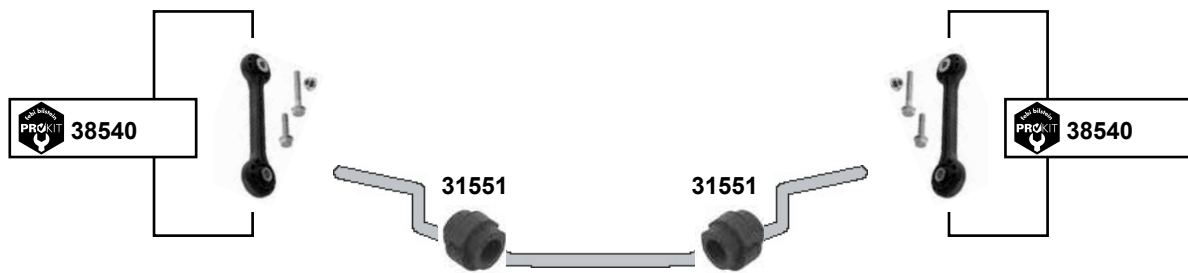

29944

27484

30218
38547

30218
38547

A4 (8K) / A5 (8T) / Coupe
(2008 →) (2008 →)

(1) Modell: A4 / S4 / avant / quattro A5 Coupe / S5 Coupe A4 allroad quattro 10 →	(2) A4: PR-1BE A5: PR-K8C, PR-1BA, PR-1BE, PR-1BV PR-2MS / PR-1BD A5 Sportback: PR-K8R, PR-1BA, PR-1BE, PR-1BD
(3) A4: PR-1BA, PR-1BR A5: PR-K8R, PR1BB	(4) A4: PR-1BV, → 11/2009, PR-1BL A5 Coupe: → 11/2009, PR-K8C, PR-1BL A5 Sportback: PR-K8R, PR-1BV
(5) A4 (8K) (ch.) 8K-9A160 292 → / (ch.) 8K-9N038 891 → / (ch.) 8K-9Y700 073 →	(6) A4 (8K) PR-1BA, 1BR, 1BL // A5 (8T) PR- 1BA, 1BL, 1BB, 1BD
(7) ab Baujahr / from the year of construction 08/2011	
(8) A4 2,7D PR 1BA, 1BR, 1BL Durchmesser Stabilisator / Stabiliser Diameter 25,6 , Durchmesser Stabilisator / Stabiliser Diameter 25 A5 3,0D (mot.) CAPA A5 2,0B (mot.) CAEB, CDNC 2,0D (mot.) CAHA 3,0D (mot.) CCWA, CCWB bis Baujahr / to the year of construction 07/2009 ab Baujahr / from the year of construction 08/2009 nicht für RP / Not for PR A8U	