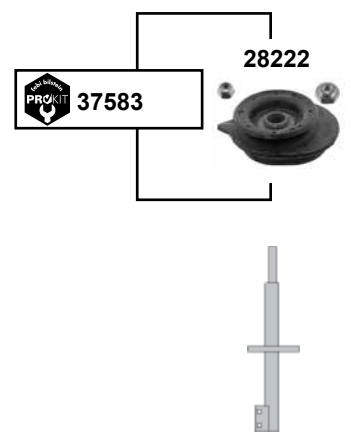

Idea
(2003 → 2012)

(1) (mot.) 1,2 / 1,4 (ch.) 117995 →

	Ref. - No.			
28222	51830518	Federbeinstützlager / suspension strut mount	(1)	
36857	51796607	Anschlagpuffer, Stoßdämpfer / buffer, shock absorber	(1)	
37583	51830518 S1	ProKit Federbeinstützlager / suspension strut mount	(1)