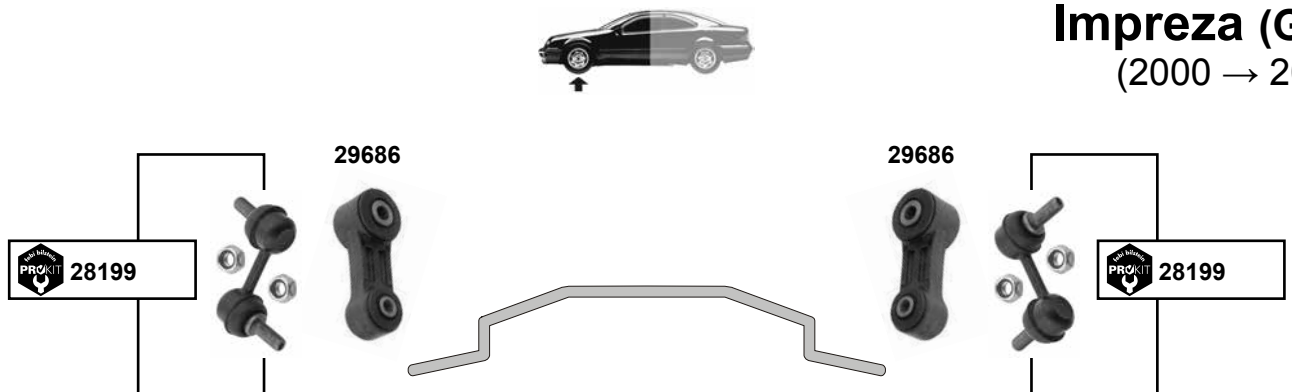

Impreza (G11) (2000 → 2007)

(1) (ex.) 2,0 WRX STi (EJ207) / (ex.) 2,5 WRX STi (EJ257)

(2) 2,0 WRX STi (EJ207) / 2,5 WRX STi (EJ257)

Ref. - No.

28199	20470SA000	ProKit Verbindungsstange / connecting rod	Limousine / sedan	L 60
29375	20201AA000	Querlenkerlager / control arm mount		AØ 38
29685	20481AA001	Verbindungsstange / connecting rod	(1)	L 100
29686	20420AA004	Verbindungsstange / connecting rod		L 67
32495	20470SA011	ProKit Verbindungsstange / connecting rod	(2)	L 70