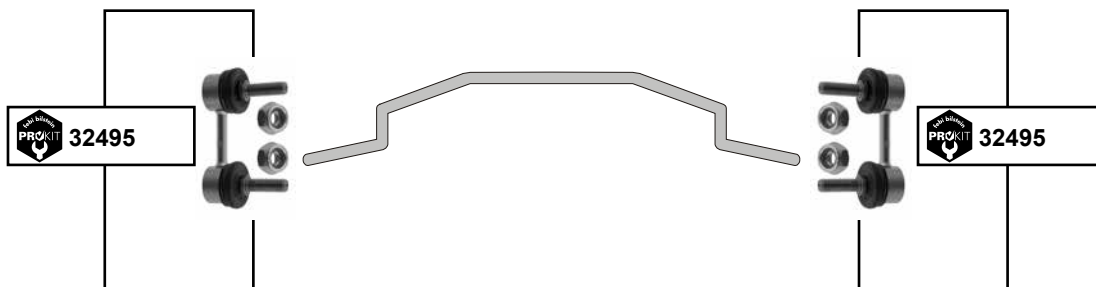

Forester (S11) (2002 → 2008)

Ref. - No.

28199	20470SA000
32495	20470SA010

ProKit Verbindungsstange / connecting rod
ProKit Verbindungsstange / connecting rod

L 60
L 70