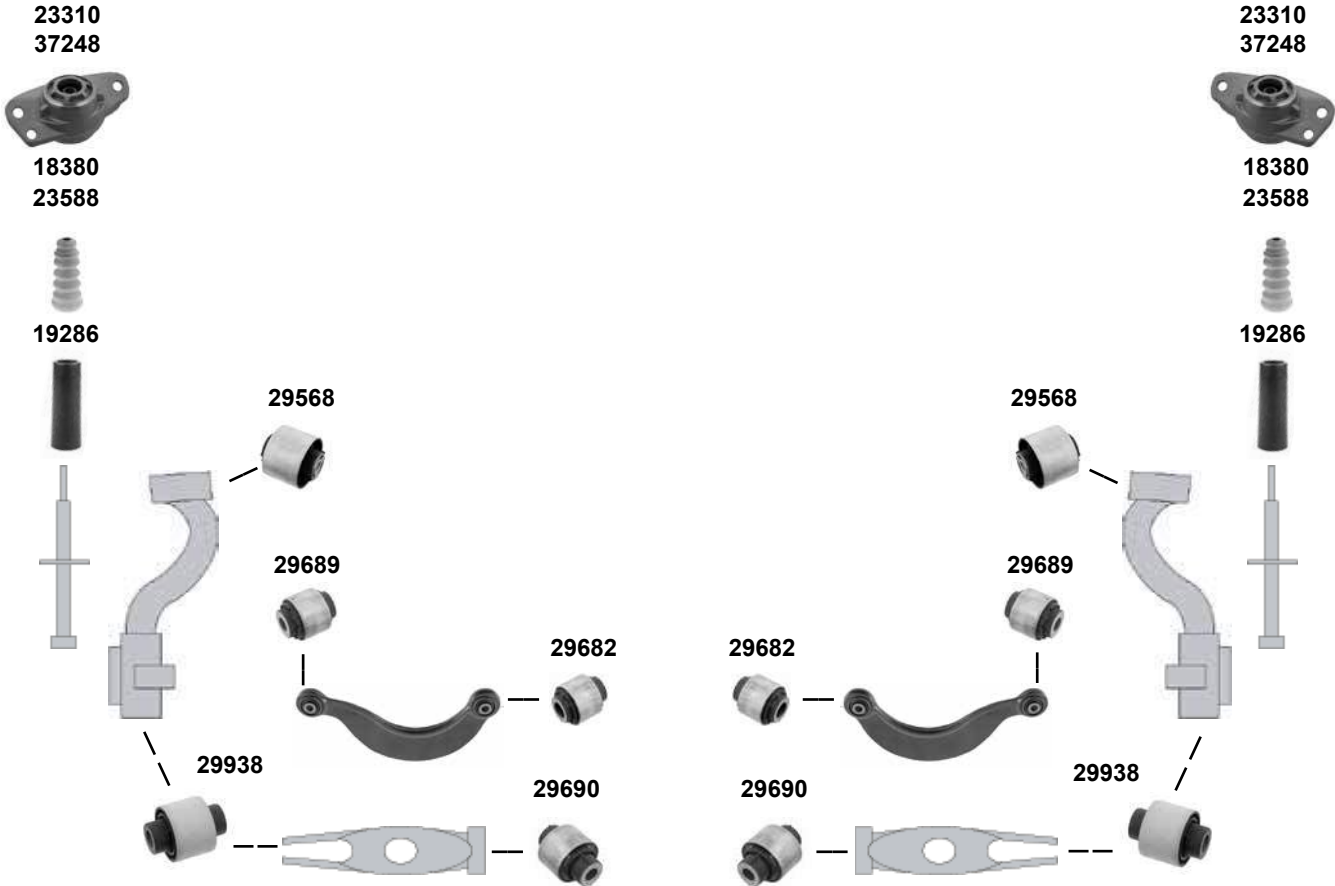

New Beetle (5C) (2011 →)

	Ref. - No.			
18380	1J0 512 131 C	Anschlagpuffer, Stoßdämpfer / buffer, shock absorber	PR-0N9	H 105
19286	1J0 513 425	Schutzhülle / protective cap	PR-UB2,UB4,UB5,1JA	
23310	1K0 513 353 G	Federbeinstützlager / suspension strut mount	PR-0NA	
23588	1K0 511 353 N	Anschlagpuffer, Stoßdämpfer / buffer, shock absorber		H 118
29461	1K0 505 465 K S1	ProKit Verbindungsstange / connecting rod		L 95,5
29568	1K0 505 541 D	Hinterachslager / rear axle mount		Ø A 61,5
29682	1K0 505 203 A	Querlenkerlager oben / control arm mount upper		Ø A 38 H45
29689	1K0 505 279 A	Querlenkerlager oben / control arm mount upper		Ø A 38,5
29690	1K0 505 171 C	Querlenkerlager unten / control arm mount lower		Ø A 42
29938	1K0 505 553 A	Querlenkerlager außen / control arm mount outer		Ø A 37 H50
37248	5C0 513 353 B	Federbeinstützlager / suspension strut mount	PR-0N9