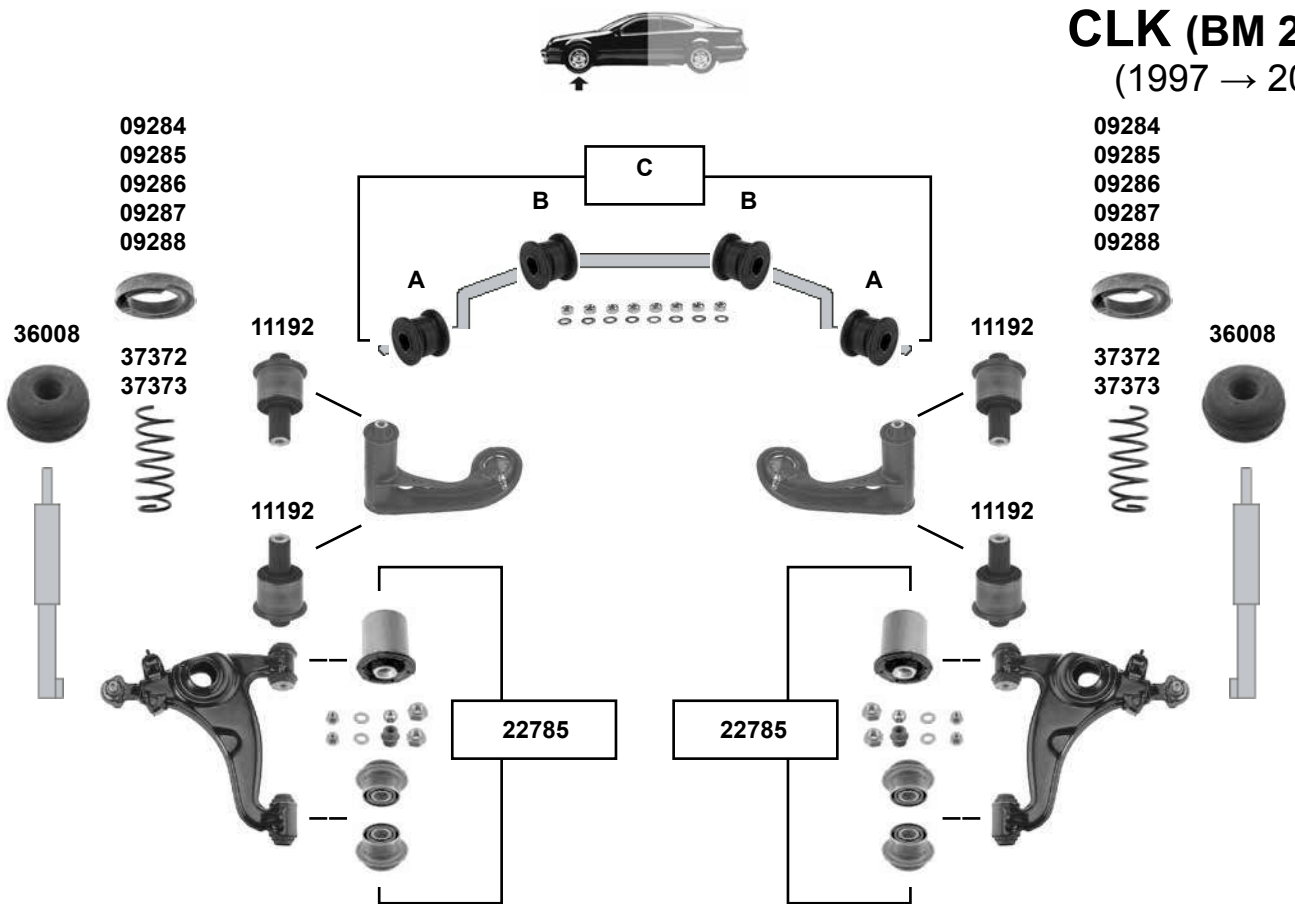

CLK (BM 208)
(1997 → 2002)

Stabilisatorlager / stabilizer mount

	A	B	C		A	B
CLK 200	14942	17473	18102	CLK 320 / Cabrio	14942	-
CLK 200 Cabrio	14942	15525	18045	CLK 430 / Cabrio	14942	-
CLK 200 Komp. / Cabrio	14942	-	-	CLK 55	-	17805
CLK 230 Komp. / Cabrio	14942	-	-			

(1) Coupe 200 / 230 Kompressor / (ex.) Sport

(2) Cabrio 200 / 230 Kompressor, 320 / (ex.) Sport

Ref. - No.

09284	210 321 01 84	Federunterlage, Schraubenfeder / spring seat, coil spring		H 5
09285	210 321 02 84	Federunterlage, Schraubenfeder / spring seat, coil spring		H 9
09286	210 321 03 84	Federunterlage, Schraubenfeder / spring seat, coil spring		H 13
09287	210 321 04 84	Federunterlage, Schraubenfeder / spring seat, coil spring		H 17
09288	210 321 05 84	Federunterlage, Schraubenfeder / spring seat, coil spring		H 21
11192	202 333 77 14	Querlenkerlager oben / control arm mount upper		
14942	124 323 49 85	Stabilisatorlager / stabilizer mount		Ø | 18,5
15525	124 323 54 85	Stabilisatorlager / stabilizer mount		
17473	202 323 02 85	Stabilisatorlager / stabilizer mount		
17805	129 323 01 85	Stabilisatorlager / stabilizer mount		
18045	124 323 54 85 S1	Rep. Satz Stabilisatorlager / rep. kit stabilizer mount		
18102	202 323 02 85 S1	Rep. Satz Stabilisatorlager / rep. kit stabilizer mount		
22785	208 330 00 75 S	Rep. Satz Querlenkerlager / rep. kit control arm mount	(ex.) CLK 55 AMG	
36008	202 326 01 68	Gummipuffer für Stoßdämpfer / rubber buffer for shock absorber		Ø | 12
37372	170 321 00 04	Fahrwerksfeder / coil spring	(1)	H 360
37373	202 321 18 04	Fahrwerksfeder / coil spring	(2)	H 350