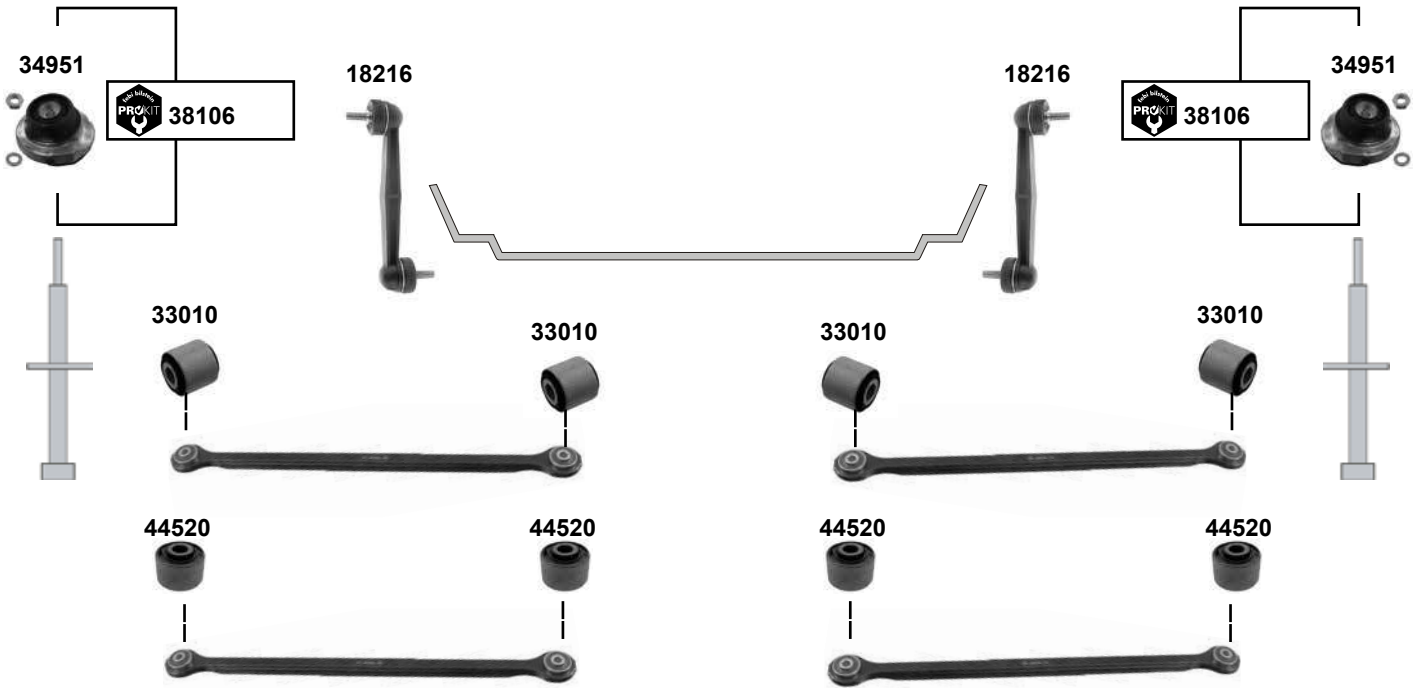

27421	51795704	ProKit Verbindungsstange / connecting rod		L 116
27422	51795703	ProKit Verbindungsstange / connecting rod		L 116
38582	51795575 S1	Querlenkerlager / control arm mount	→ 10	Ø A 47
38584	50515203	Federbeinstützlager / suspension strut mount	→ 10	

GT (2003 → 2010)

GTV (1995 → 2005)

Ref. - No.

12061	60570627	Verbindungsstange / connecting rod		L 100
12062	7601642	Gummlager / rubber mount		
12096	60570627 S1	Rep. Satz Verbindungsstange / rep. kit connecting rod		M10x1,25
18216	60613575	Verbindungsstange / connecting rod		
33010	60682636	Querlenkerlager / control arm mount	→ 10	Ø A 32 H32
34951	46791956	Federbeinstützlager / suspension strut mount	→ 10	
36829	60570627 S2	ProKit Verbindungsstange / connecting rod	→ 05 / (mot.) 1,8, 2,0	M10x1,25
38106	46791956 S1	ProKit Federbeinstützlager / suspension strut mount	→ 10	
40544	82412746	Stabilisatorlager / stabilizer mount	→ 05 1,8 / 2,0	Ø I 18
43450	60614514	ProKit Verbindungsstange / connecting rod	→ 05 / (mot.) 1,8, 2,0	
44520	51749713 SK	Querlenkerlager / control arm mount		Ø A 38 B 24