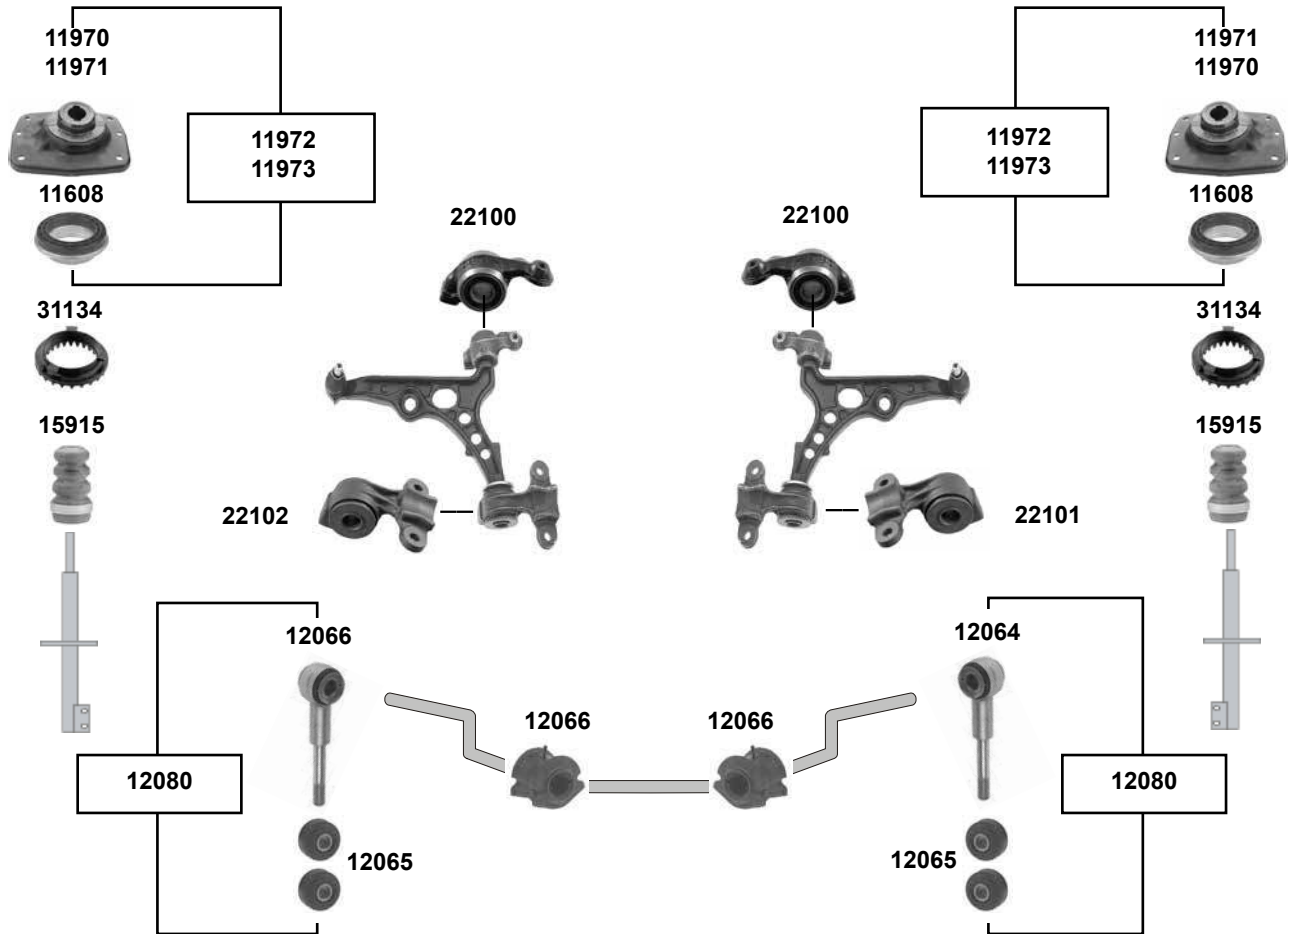

Jumpy I+II (1995 → 2007)

Ref. - No.

11608	5035.55	Kugellager / ball bearing		Ø A 128
11970	5038.16	Federbeinstützlager / suspension strut mount		
11971	5038.17	Federbeinstützlager / suspension strut mount	servo	
11972	5031.69	Rep. Satz Federbeinstützlager / rep.kit suspension strut mount	man.	
11973	5031.68	Rep. Satz Federbeinstützlager / rep.kit suspension strut mount	man.	
12064	5087.35	Verbindungsstange / connecting rod	servo	
12065	5093.15	Verbindungsstangenlager / connecting rod bearing		12x37x22
12066	5094.69	Stabilisatorlager / stabilizer mount		Ø I 24
12080	5087.35 S1	Rep. Satz Verbindungsstange / rep. kit connecting rod		
12368	5152.61	Hinterachslager / rear axle bearing		
15915	5033.39	Anschlagpuffer, Stoßdämpfer / buffer, shock absorber		
22100	3520.G9 S1	Querlenkerlager / control arm mount		
22101	3521.C9 S1	Querlenkerlager / control arm mount		
22102	3520.G9 S2	Querlenkerlager / control arm mount		
31134	5031.50	Unterlage für Fahrwerksfeder / plate for suspension spring		Ø A125/I90