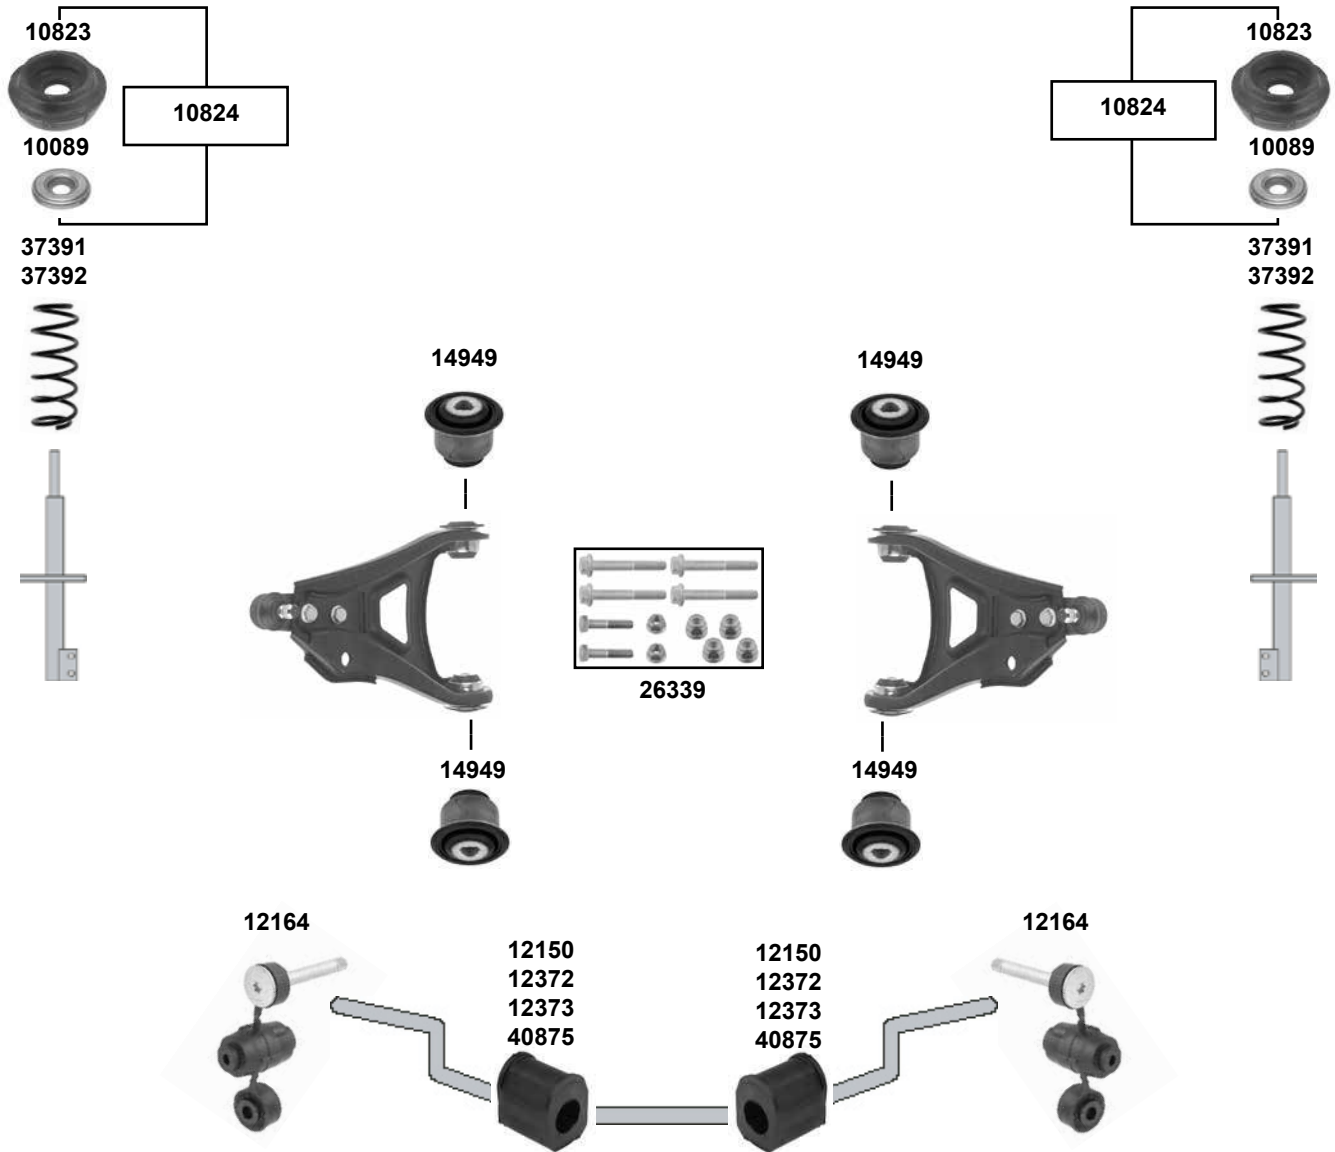

Clio 2 / Symbol (1998 → 2005)

- (1) 1,4 / 16 V
  1,5 / 1,9 / dCi
- (2) CB15,C,G,N,S,T // CB0M // CB20,1,2

Ref. - No.

Part No.	Ref. - No.	Description	Notes	Dimensions
10089	82 00 651 172	Kugelleger / ball bearing	(ex.) RS V6	Ø A 56
10823	77 00 829 529	Federbeinstützlager / suspension strut mount	(ex.) RS V6	
10824	77 00 829 529 S	Rep. Satz Federbeinstützlager / rep. kit suspension strut mount	(ex.) RS V6	
12150	77 00 798 053	Stabilisatorlager / stabilizer mount		Ø I 22
12164	77 00 799 404	Verbindungsstange / connecting rod		
12372	77 00 835 929	Stabilisatorlager / stabilizer mount		Ø I 24
12373	77 00 785 788	Stabilisatorlager / stabilizer mount		Ø I 23
14949	82 00 651 161	Querlenkerlager / control arm mount		Ø A 45,5 H 46
26339	77 00 763 538 S1	Schraubensatz Querlenker / screw kit control arm	(ex.) RS V6	
37391	77 00 421 609	Fahrwerksfeder / coil spring	1,2 / 16V	H 360
37392	77 00 417 229	Fahrwerksfeder / coil spring	(1)	H 371
40875	77 00 847 383	Stabilisatorlager / stabilizer mount	(2)	Ø I 23,5