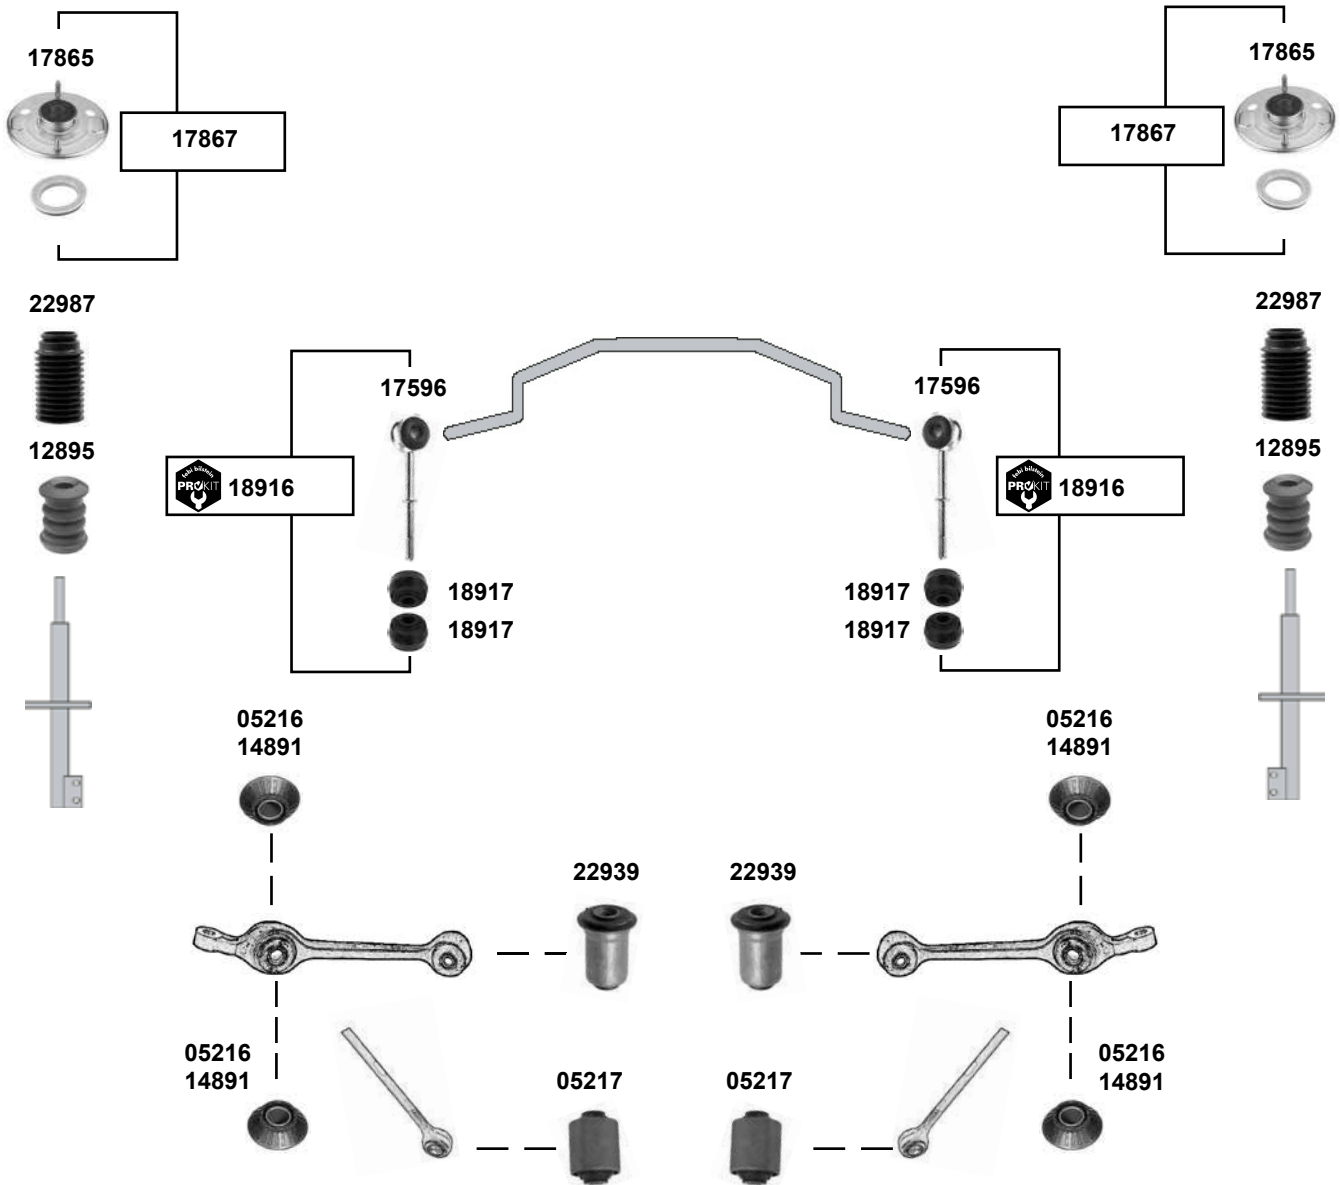

(1)
(2)
(ex.) N

17x52x26,5
H 95
H 160

940 (1991 → 1998)

- (1) (ex.) Querlenker / control arm L 388,5
- (2) Querlenker / control arm L 388,5
- (3) Querlenker / control arm Stahl / Steel

Ref. - No.				
05216	1359599	Zugstrebenlager / tie arm bush	(1)	17x51x27
05217	1329655	Zugstrebenlager / tie arm bush		14x47x67,5
12895	1273849	Anschlagpuffer, Stoßdämpfer / buffer, shock absorber		H 95
14891	6819057	Zugstrebenlager / tie arm bush	(2)	17,5x52x27
17596	9157725	Verbindungsstange / connecting rod	(3)	L 140
17865	1387188	Federbeinstützlager / suspension strut mount		
17867	1387188 S1	Rep. Satz Federbeinstützlager / rep. kit suspension strut mount		
18916	9157725	ProKit Verbindungsstange / connecting rod		
18917	1205991	Verbindungsstangenlager / connecting rod bearing		Ø A 32,5
22939	1273235	Querlenkerlager / control arm mount		Ø A 37 / 34
22987	1387735	Schutzkappe / protective cap		H 155