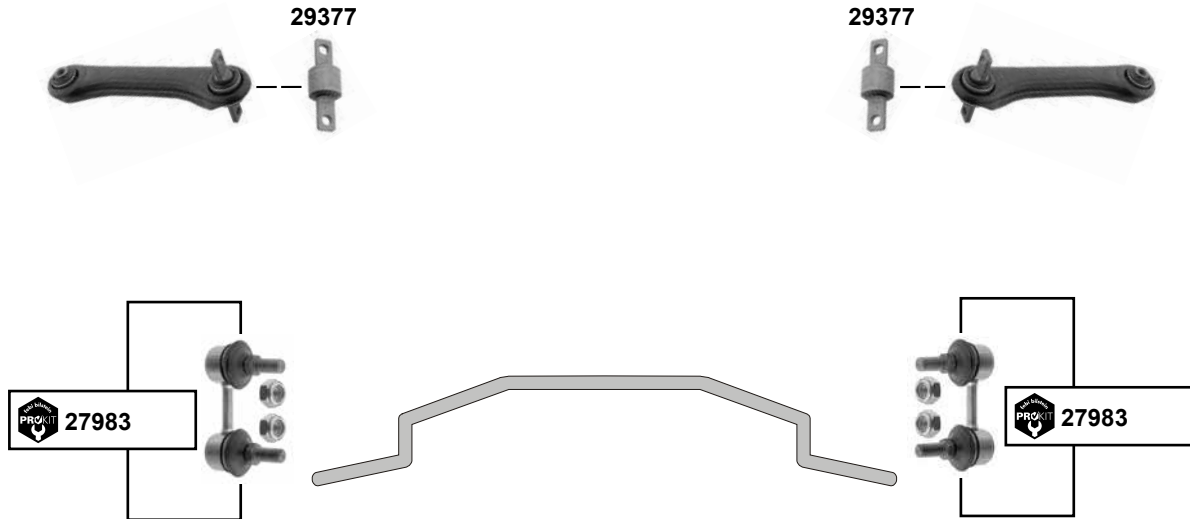

Colt IV / V (1992 → 2003)