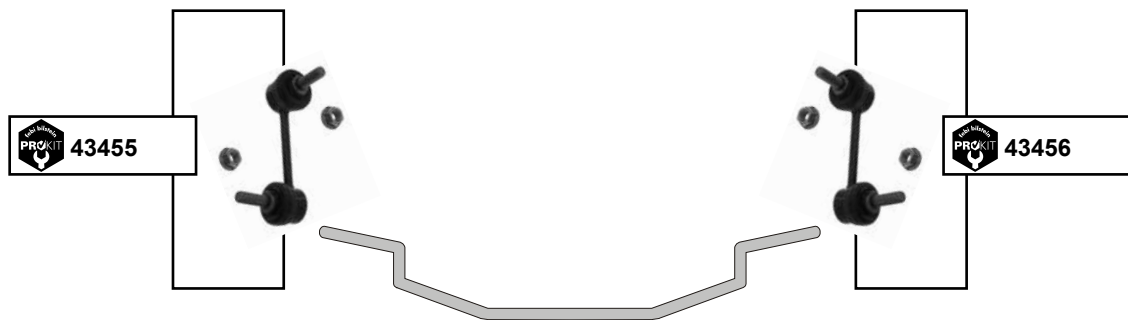

Ref. - No.

39471
39472
43455
43456

60671726
60671727
60671724
60671725

ProKit Verbindungsstange / connecting rod
ProKit Verbindungsstange / connecting rod
ProKit Verbindungsstange / connecting rod
ProKit Verbindungsstange / connecting rod