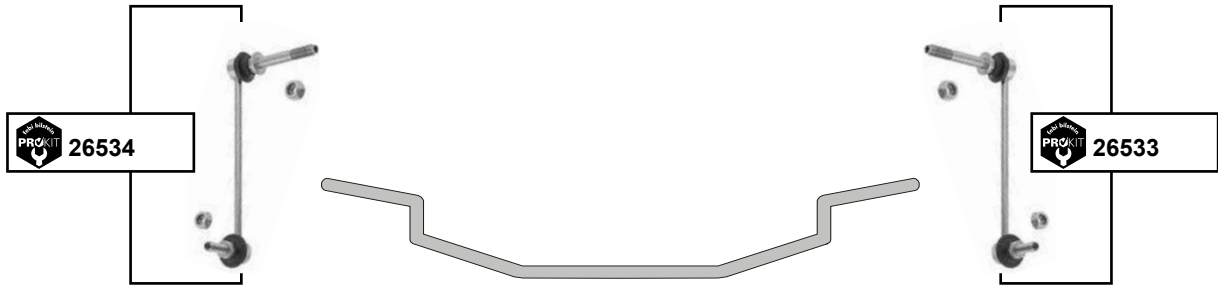

911 Carrera 2 / S (997)
(2005 → 2012)