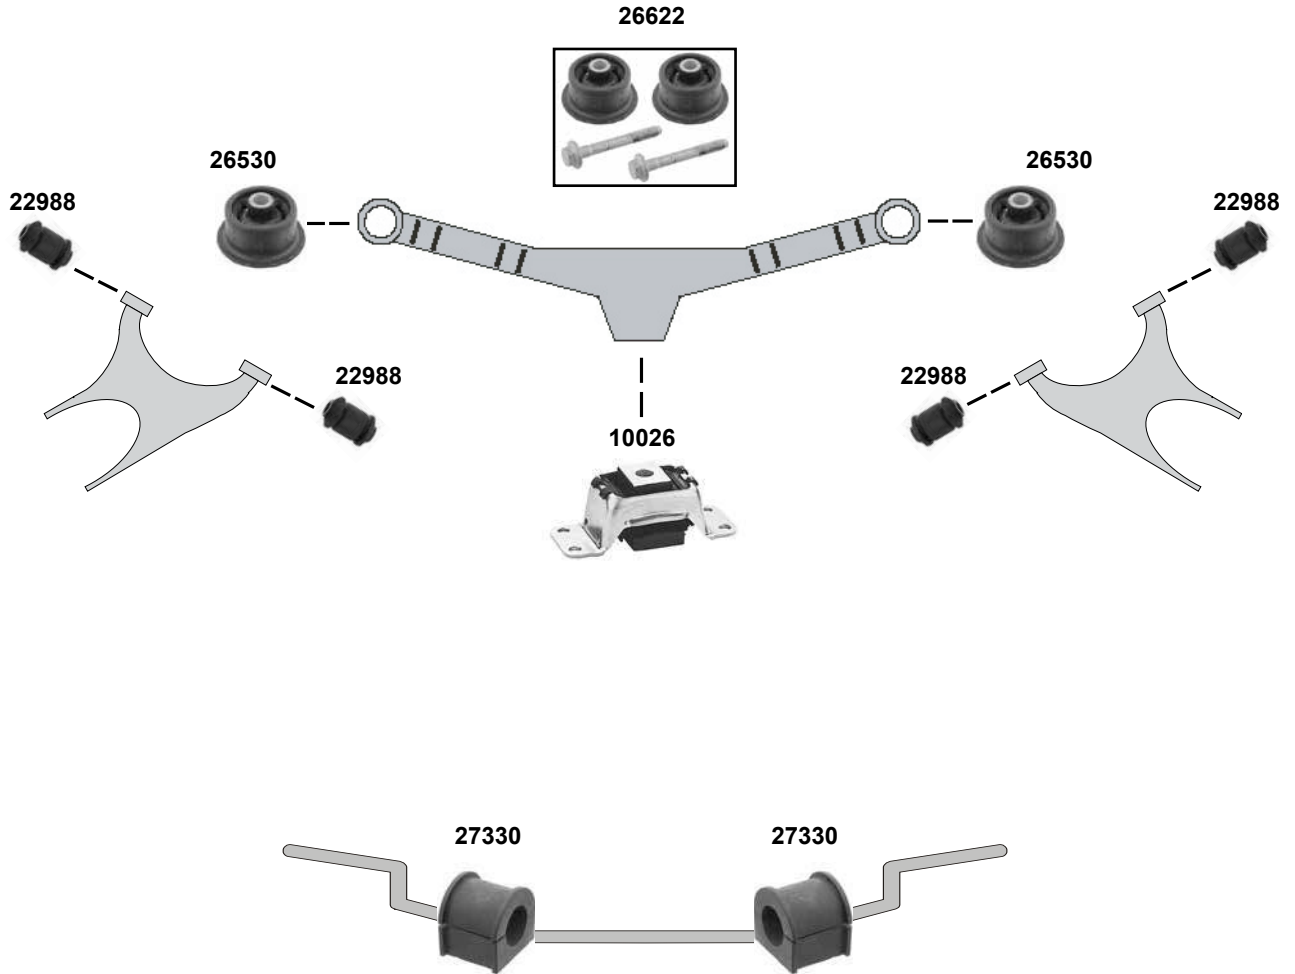

Galaxy 95 / 00
(05/95 → 03/06)

	Ref. - No.			
10026	7 403 748	Hinterachslager / rear axle bearing		
22988	7 201 717	Querlenkerlager / control arm mount		
26530	7 201 723	Hinterachslager / rear axle bearing	(ex.) 4WD	
26622	7 201 723 S1	Achskörperlager / crossmember bush	(ex.) 4WD	
27330	1 001 703	Stabilisatorlager / stabilizer mount		Ø | 20,6