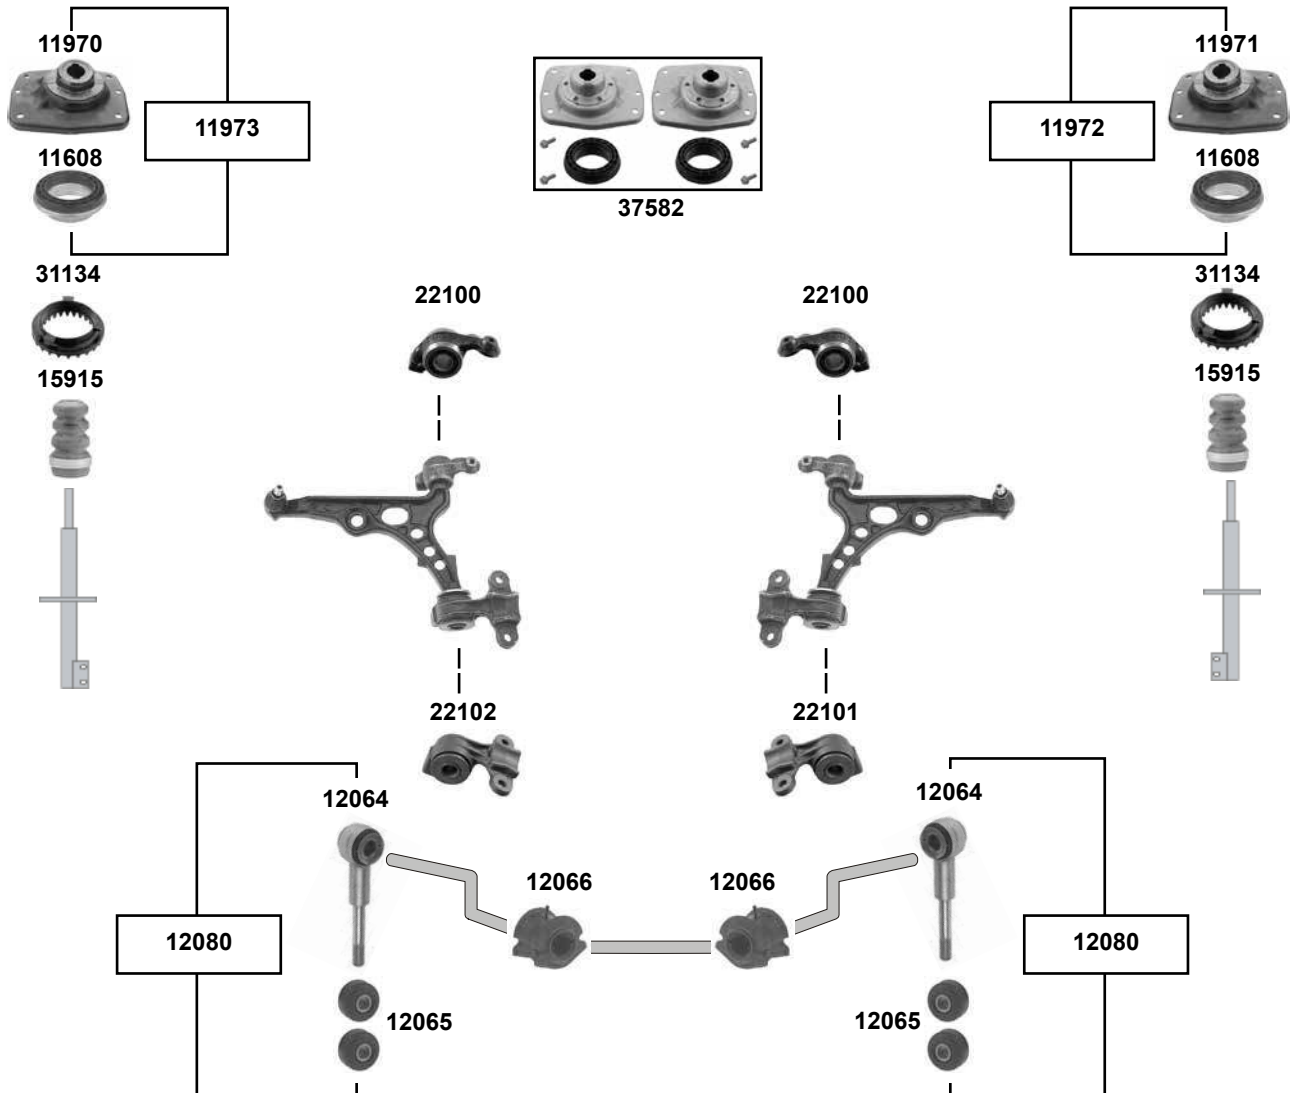

(1)
(2)
12/04 → 09/10

14x40x25,5
50x20x45
L 98
L 78

607 (2000 →)

Ref. - No.

09397	3332.07	Zugstrebenlager / tie-arm bush	
10816	5131.54	Querlenkerlager / control arm mount	12x32x25
10817	5131.55	Querlenkerlager / control arm mount	12x36x45
10818	5131.56	Querlenkerlager / control arm mount	14x34x30
12381	5131.53	Querlenkerlager / control arm mount	12x32x60
19067	5178.43	ProKit Verbindungsstange / connecting rod	12x40x40/60
19071	5178.44	ProKit Verbindungsstange / connecting rod	
21823	5172.29	Stabilisatorlager / stabilizer mount	Ø 25