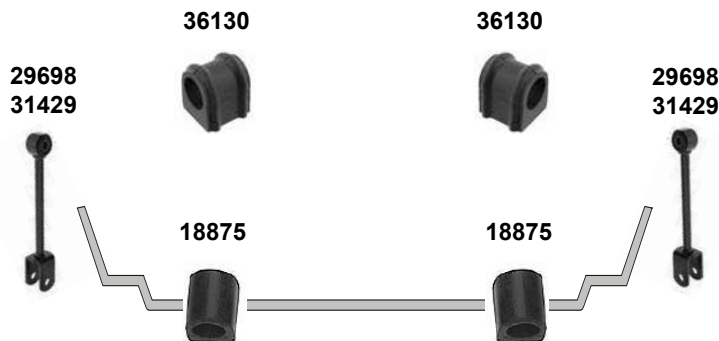

Sprinter (904) (1995 → 2006)

(1) nur für Fahrzeuge mit verstärktem Stabilisator (ex.) 4x4 / only for vehicles with reinforced stabilizer / (ex.) 4x4

Ref. - No.

02317	123 320 09 89	ProKit Verbindungsstange / connecting rod	(ex.) 4x4	L 100
09120	000 321 02 50	Blattfederlager / leaf-spring bearing		16x38x80
18875	904 326 08 81	Stabilisatorlager / stabilizer mount	(ex.) 4x4	
29698	901 320 05 89	Verbindungsstange / connecting rod	(ex.) 4x4	L 261
31429	901 320 06 89	Verbindungsstange / connecting rod	4x4	L 261
36130	904 326 09 81	Stabilisatorlager / stabilizer mount	(1)	Ø 130