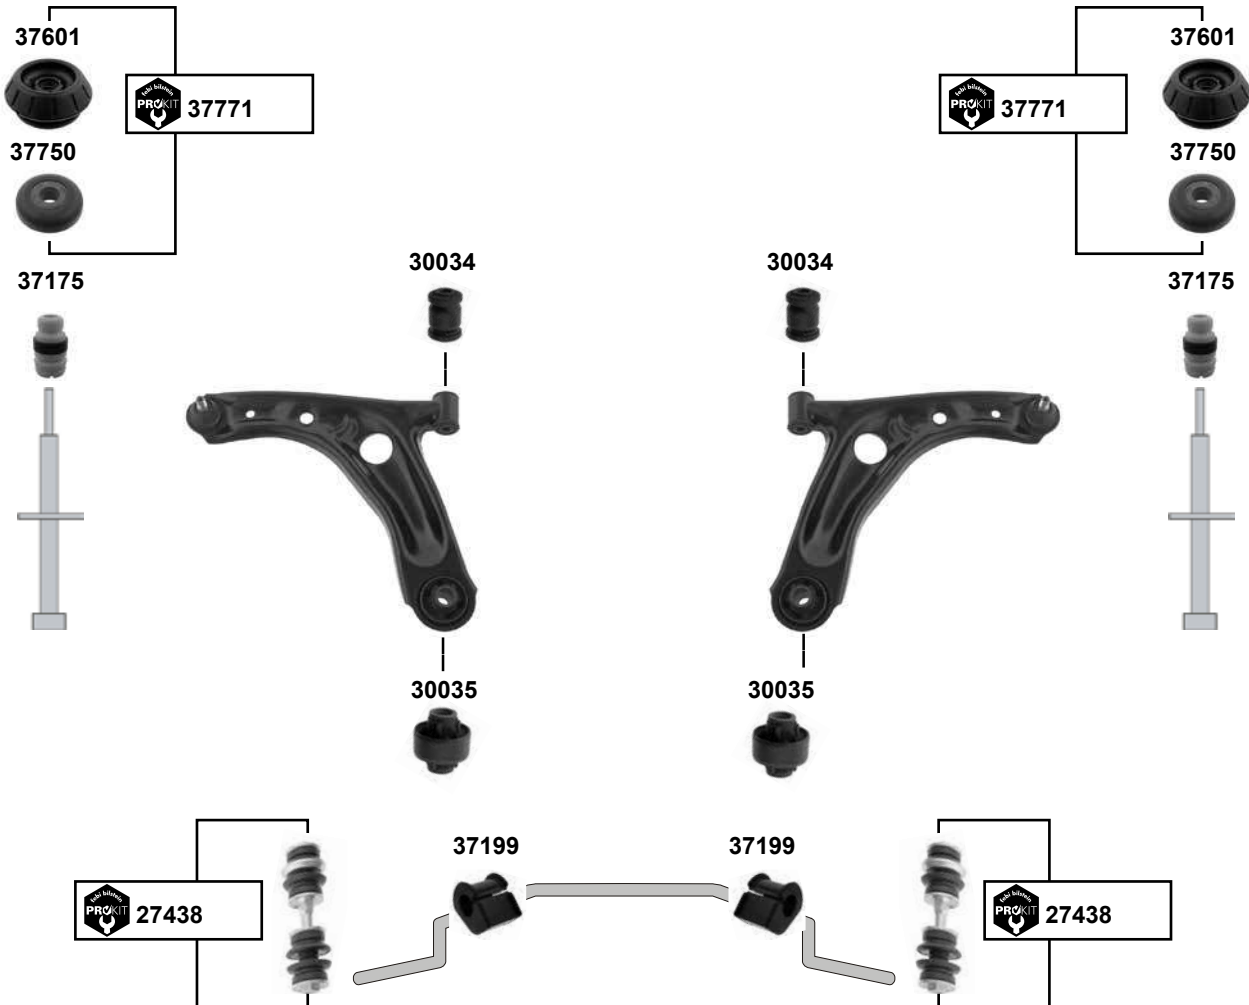

Aygo (WNB10) (2005 →)

	Ref. - No.			
27438	48819-70010 S1	ProKit Verbindungsstange / connecting rod		L 92
30034	48069-0H010 S2	Querlenkerlager / control arm mount		Ø A 33
30035	48069-0H010 S3	Querlenkerlager / control arm mount		Ø A 57,3
37020	48725-0H010	Achskörperlager / axle subframe mounting		
37175	48331-0H010	Anschlagpuffer, Stoßdämpfer / buffer, shock absorber		L 96
37199	48815-0H010	Stabilisatorlager / stabilizer mount		Ø I 22
37601	48609-0H010	Federbeinstützlager / suspension strut mount		
37750	48619-0D011	Kugellager / ball bearing		Ø A 45
37771	48609-0H010 S1	ProKit Federbeinstützlagersatz / suspension strut mounting kit