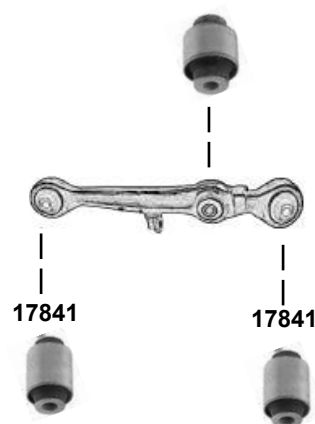

Civic Coupè (EJ / EK / EM) (1994 → 2005)

17111

17111

18183

18183

17839

17839

Ref. - No.

17111	51631-SB0-004 S1	Rep. Satz Federbeinstützlager / rep. kit suspension strut mount	Modell 96 → 00	
17839	52622-SH3-010	Querlenkerlager / control arm mount	Modell 94 → 96	Ø A 37
17841	52365-SH3-000	Querlenkerlager / control arm mount	Modell 94 → 96	Ø A 31
18183	52385-SR3-000	Querlenkerlager / control arm mount	Modell 94 → 01	Ø A 80
24954	52321-S5A-013	ProKit Verbindungsstange / connecting rod	Modell 01 →	
28048	52320-S04-003	ProKit Verbindungsstange / connecting rod	Modell 99 → 00	L 90
28049	52321-S04-003	ProKit Verbindungsstange / connecting rod	Modell 99 → 00	L 90