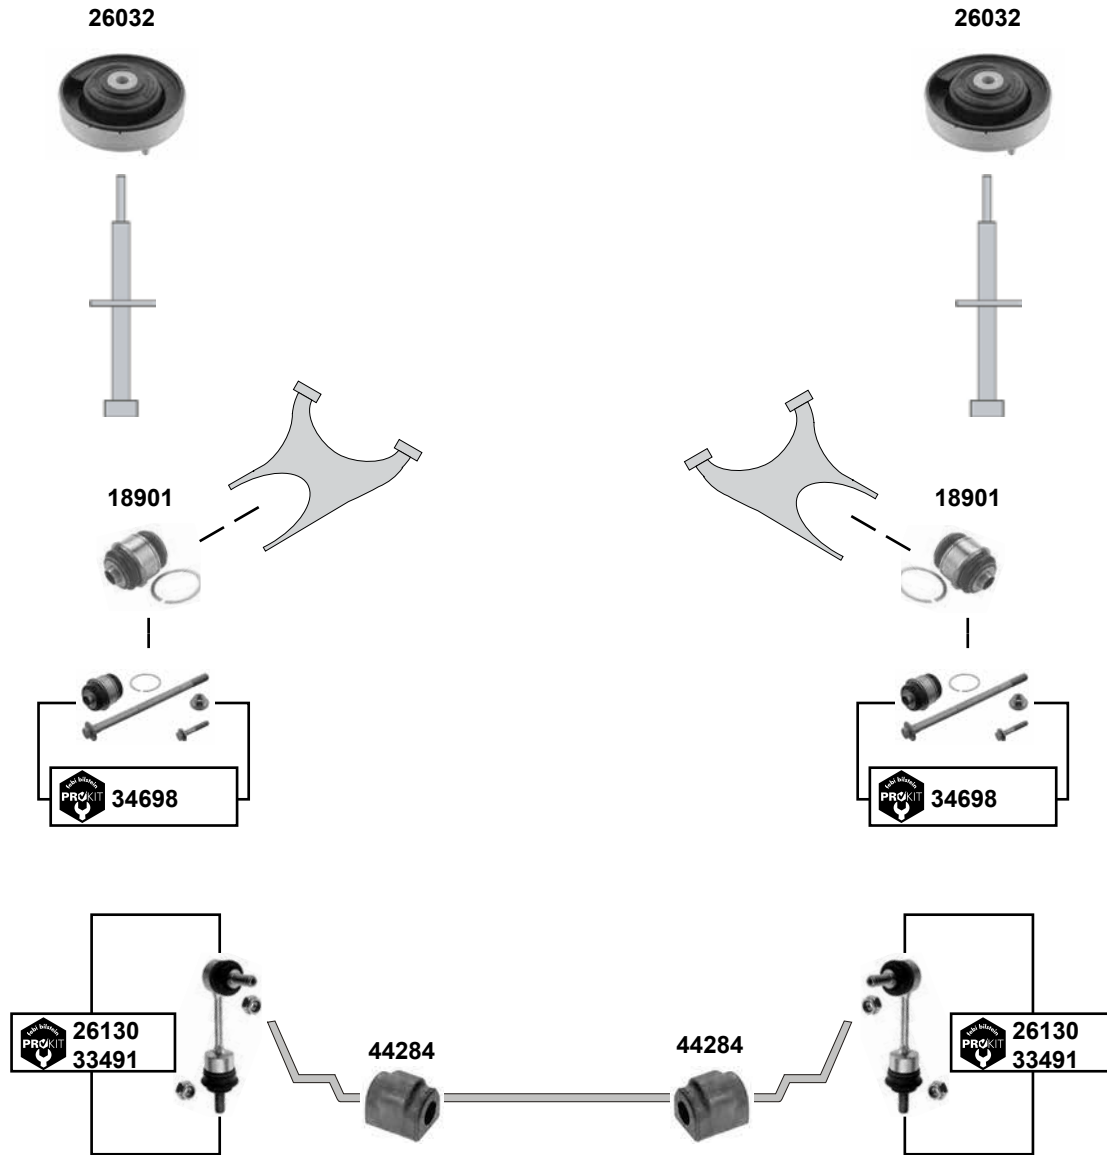

**6'er (E63/E64/LCI) 630 i-M6
(2003 → 2011)**

- (1) (ex.) Fahrzeuge mit Dynamic Drive / (ex.) vehicles without dynamic drive only
- (2) nur für Fahrzeuge mit Dynamic Drive / vehicles with dynamic drive only
- (3) E 63 / E 63 LCI : 630i Coupe Ø Stabilisator / stabiliser 13,5

Ref. - No.

Ref. - No.	Description	Notes	Dimensions
18901	Kugelgelenk mit Klemmring / ball joint with clamping ring		16x52/57x67
26032	Federbeinstützlager / suspension strut mount	(ex.) E 64	
26130	ProKit Verbindungsstange / connecting rod	(1)	L 132
33491	ProKit Verbindungsstange / connecting rod	(2)	L 133
34698	ProKit Kugelgelenk / ball joint		
44284	Stabilisatorlager / stabilizer mount	(3)	ID = 12,5