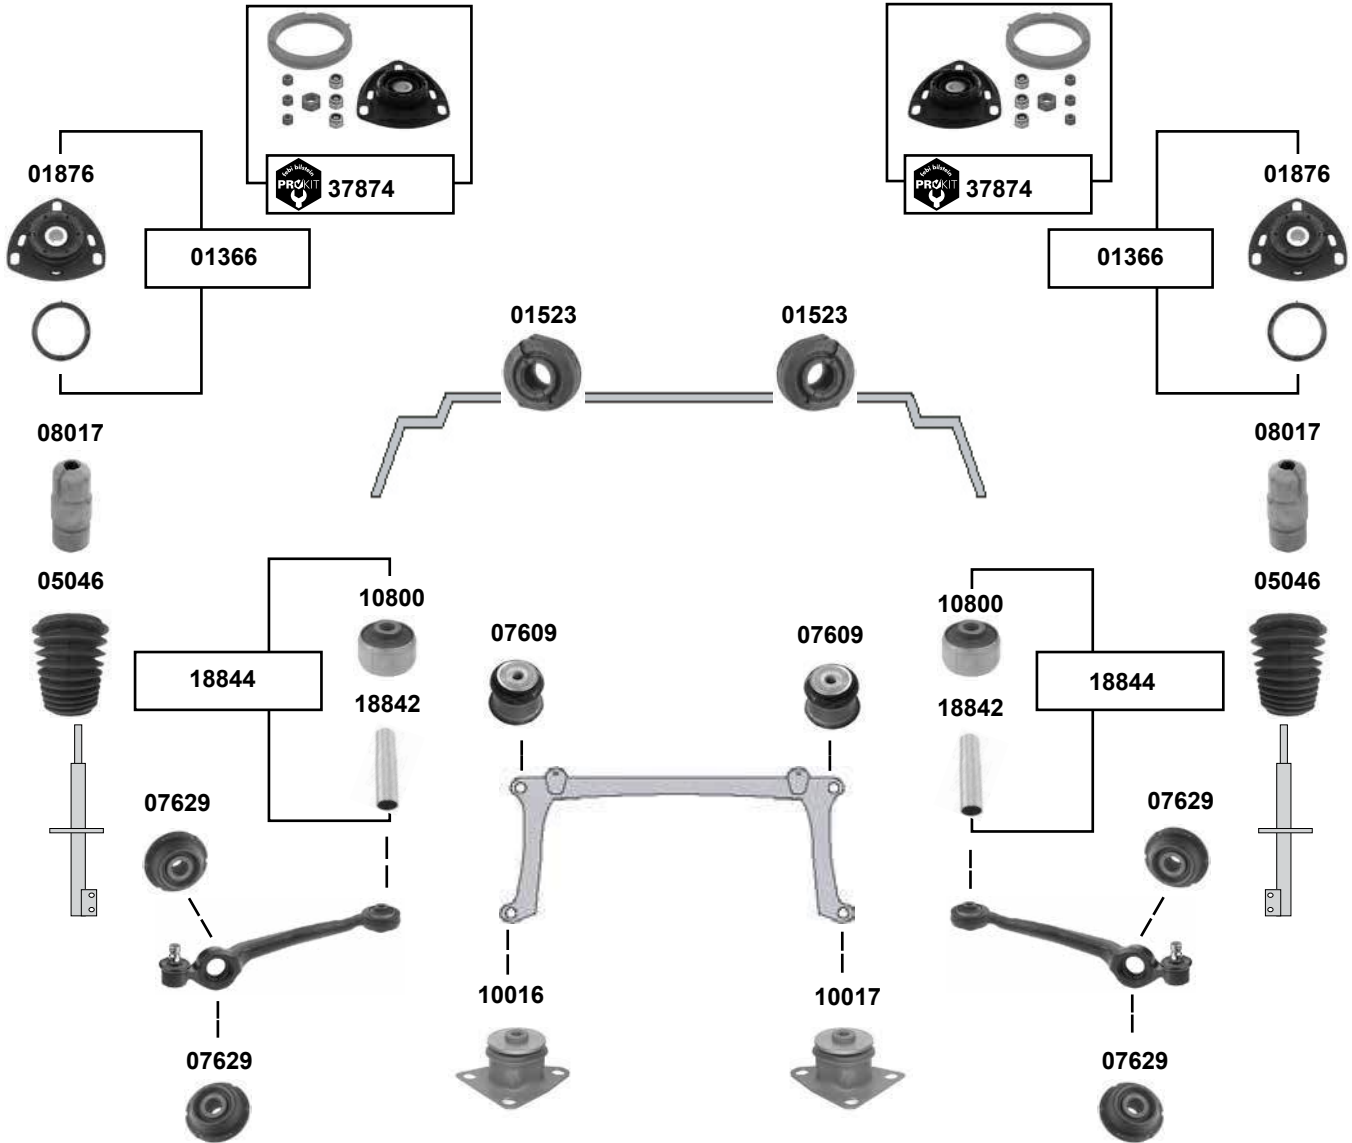

A6 / A6 Avant (4A)

(1994 → 1997)

(1) **Limousine** 2,0 16 V / 2,3 / 2,3 / 2,8 (ex.) Sport
2,4 D / 2,5 TDI (ex.) Sport

Ref. - No.

Ref. - No.	Description	Notes	Dimensions
01366	4A0 412 377 C S1 Rep. Satz Federbeinstützlager / rep. kit suspension strut mount		
01523	4A0 411 327 A Stabilisatorlager / stabilizer mount	(1)	Ø | 21
01876	4A0 412 377 C Federbeinstützlager / suspension strut mount		
05046	431 412 175 D Faltenbalg, Stoßdämpfer / bellow, shock absorber		
07609	4A0 399 415 B Achskörperlager, Vorderachse / crossmember bush, front axle		
07629	4A0 407 181 A Stabilisatorlager / stabilizer mount		26,2x63x26
08017	4A0 412 131 Anschlagpuffer, Stoßdämpfer / buffer, shock absorber		H 90
10016	4A0 399 419 E Achskörperlager, Vorderachse / crossmember bush, front axle	5 cyl. / 6 cyl.	
10017	4A0 399 420 E Achskörperlager, Vorderachse / crossmember bush, front axle	5 cyl. / 6 cyl.	
10800	4A0 407 183 D Querlenkerlager / control arm mount		15x54,5x48
18842	4A0 399 413 A Hülse / Sleeve	(ch.) 4A-M-000 001 →	
18844	4A0 407 183 D S1 Querlenkerlager / control arm mount		15x54,5x48
37874	4A0 412 377 C S1 ProKit Federbeinstützlager / rep. kit suspension strut mount	A6 / S6