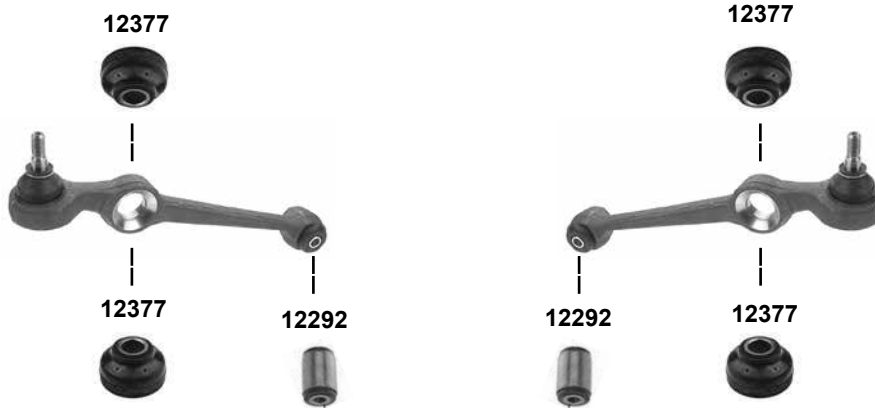

passend für / to fit

FIAT

**Car
Division**

Fiorino (147)
(1984 → 1993)

Ref. - No.

12292 7674701
12377 7544738

Querlenkerlager / control arm mount
Stabilisatorlager / stabilizer mount

10x29x44
14x44x25