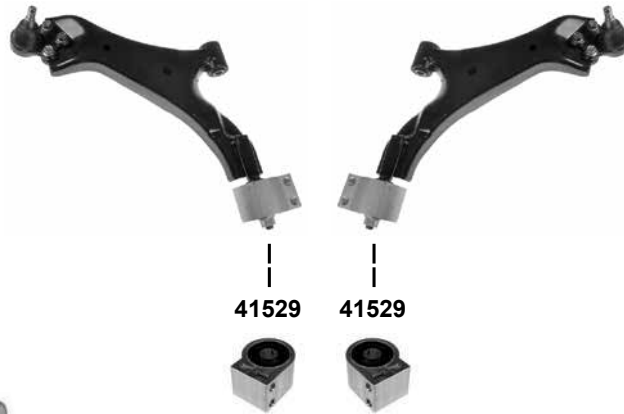

Antara
(2006 →)

(1) (ch.) → AB999999, → A3999999

(2) (ch.) → 80999999, → AB999999, → A3999999

(3) (ch.) BB000001, B3000001 →

Ref. - No.

28671	4806 304	ProKit Verbindungsstange / connecting rod	(1)	L 286
28672	4806 305	ProKit Verbindungsstange / connecting rod	(1)	L 286
31708	4804 642	ProKit Verbindungsstange / connection rod	(2)	L 167
41529	4817 869	Querlenkerlager / control arm mount	(2)	
43532	4808 136	ProKit Verbindungsstange / connecting rod	(3)	L 106,5