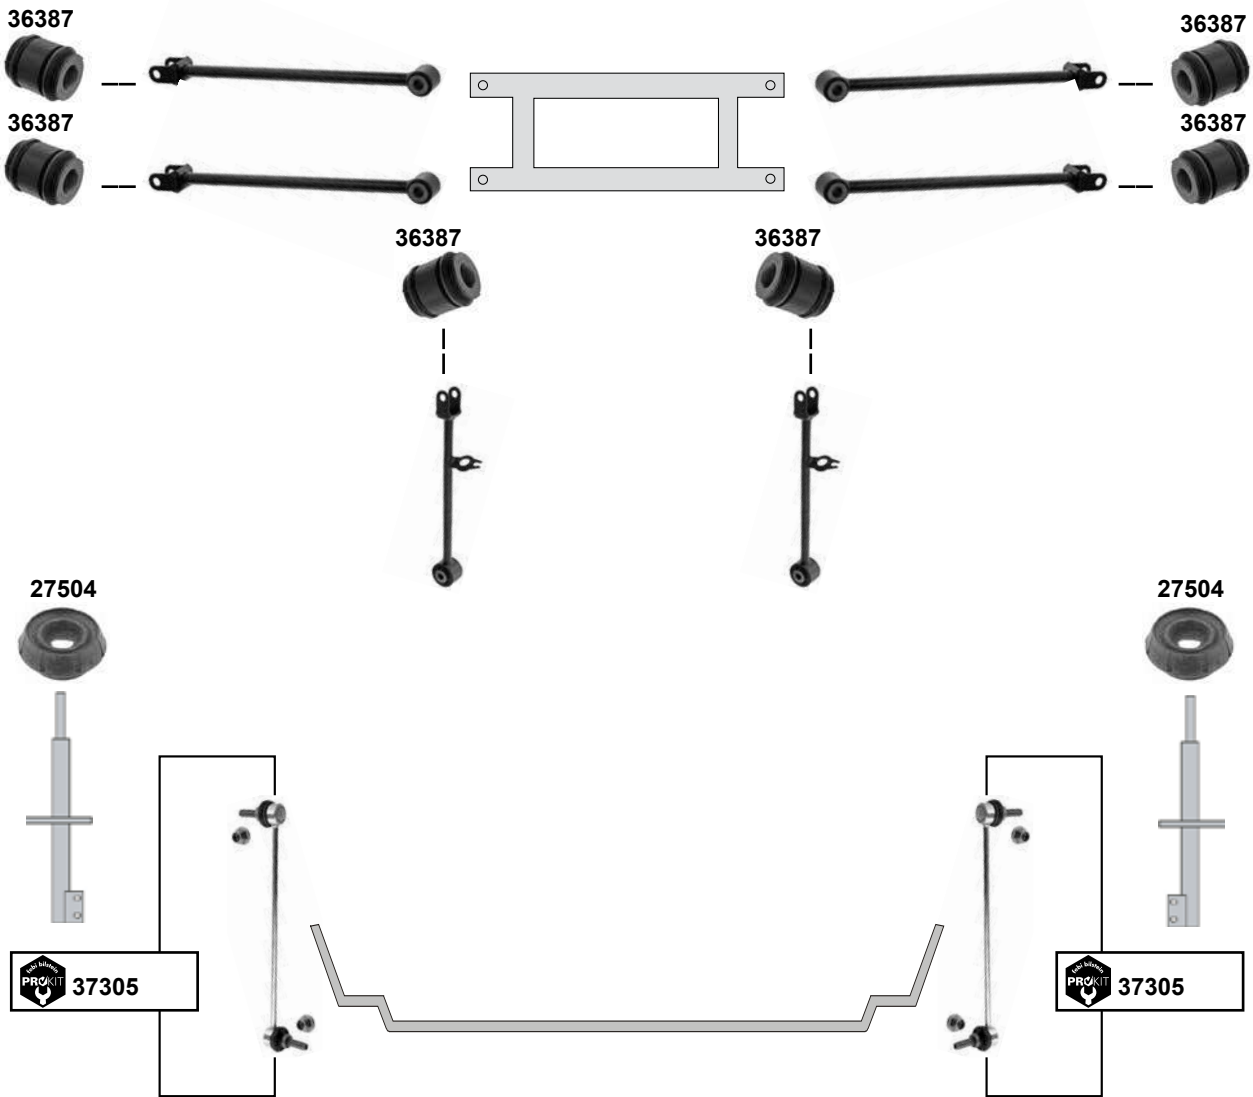

Duster (4X4)
(2010 →)

(1) nur / only 4x4 // 6 Stück pro Fahrzeug / 6 pieces per Vehicle

Ref. - No.

27504 60 01 547 499
36387 82 00 839 121
37305 82 00 814 411

Federbeinstützlager / suspension strut mount
Querlenkerlager / control arm mounting
ProKit Verbindungsstange / connecting rod

(1)

Ø A 75/104
L 294