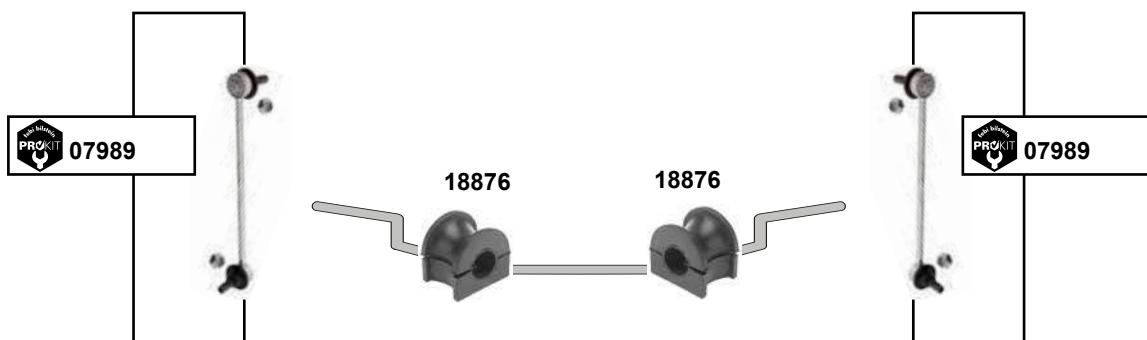

Escort 91
(08/90 → 01/95)

	Ref. - No.			
07989	1 130 273	ProKit Verbindungsstange / connecting rod		L 238
09118	1 035 929	Querlenkerlager / control arm mount		12x54x46
09119	1 000 445	Querlenkerlager / control arm mount		12x46x46
09471	6 495 311	Federbeinstützlager / suspension strut mount		
12451	6 112 404	Kugellager / ball bearing		Ø I 12,15
12454	6 495 311 S1	Rep. Satz Federbeinstützlager / rep. kit suspension strut mount		
18876	7 102 392	Stabilisatorlager / stabilizer mount		Ø I 16