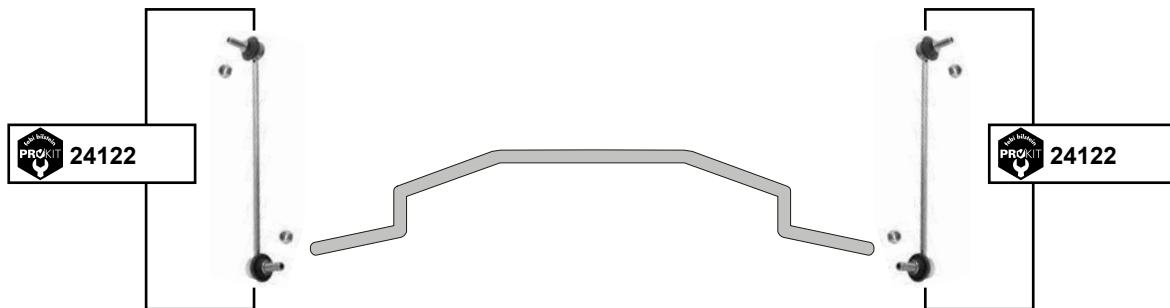

Octavia (1Z) (2004 →)