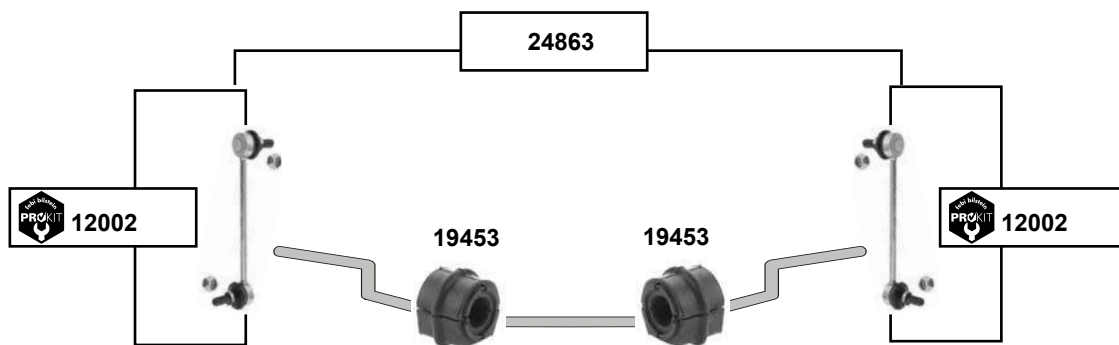

Galaxy 95 / 00

(05/95 → 02/06)

	Ref. - No.			
01111	1 102 592	Kugellager / ball bearing		Ø | 14
01117	7 201 848 S1	Rep. Satz Federbeinstützlager / rep. kit suspension strut mount		
08619	7 201 848	Federbeinstützlager / suspension strut mount		
10021	1 044 571	Querlenkerlager / control arm mount		18x60x50
12002	1 009 591	ProKit Verbindungsstange / connecting rod		L 205
18364	1 011 898	Anschlagpuffer / buffer, shock absorber		H 83
19453	7 200 957	Stabilisatorlager / stabilizer mount		Ø | 11,5
22988	7 201 717	Querlenkerlager / control arm mount		
24863	1 361 653 S1	Verbindungsstangensatz / connecting rod set		L 205
37827	1 001 403	Fahrwerksfeder / coil spring	1,9D/2,0B/2,3B