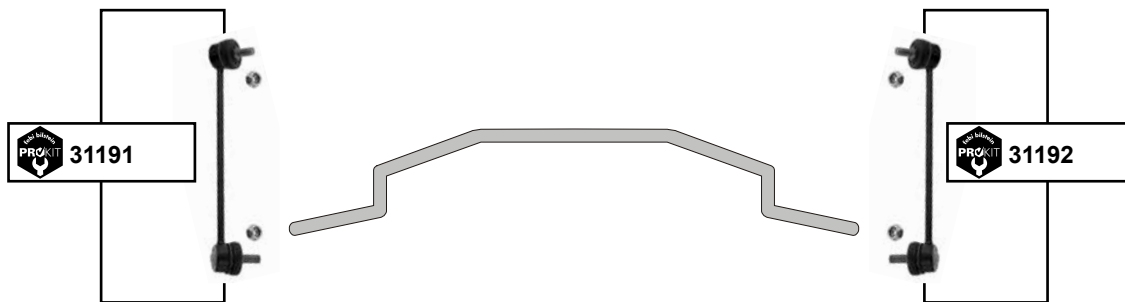

Rio I
(2000 → 2005)

Ref. - No.

31107	54820-FD000	ProKit Verbindungsstange / connecting rod	07/02 →	L 218
31108	54830-FD000	ProKit Verbindungsstange / connecting rod	07/02 →	L 218
31191	0K33C-34-160A	ProKit Verbindungsstange / connecting rod	→ 07/02	L 240
31192	0K33C-34-150A	ProKit Verbindungsstange / connecting rod	→ 07/02	L 240