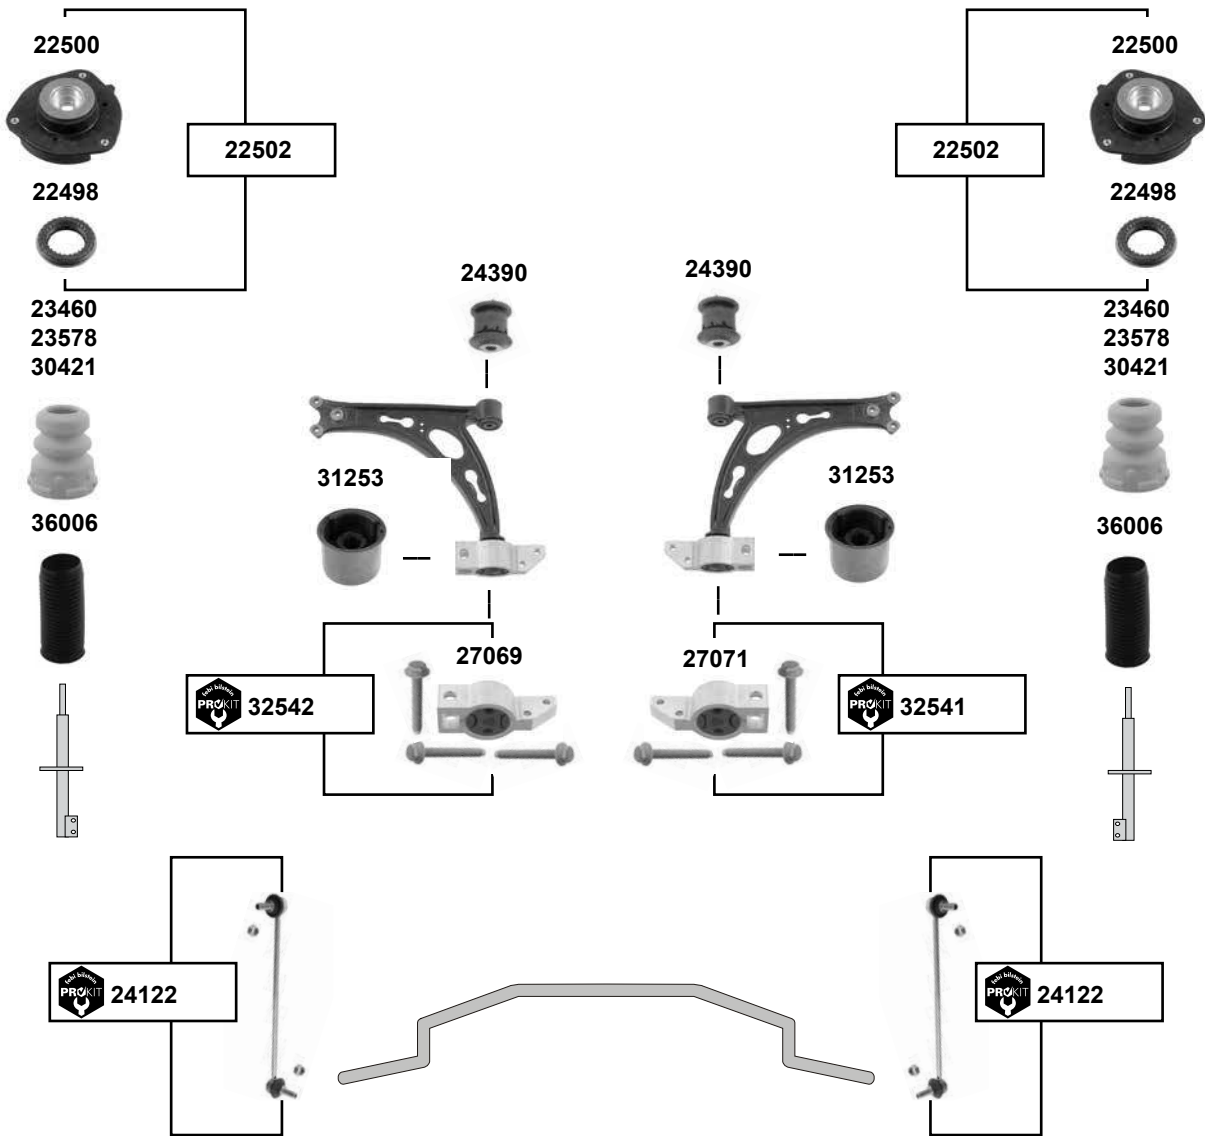

Touran (1T) (2003 →)

	Ref. - No.			
22498	6N0 412 249 C	Kugellager / ball bearing		
22500	1K0 412 331 B	Federbeinstützlager / suspension strut mount		
22502	1K0 412 331 B S1	Rep. Satz Federbeinstützlager / rep. kit suspension strut mount		
23460	1K0 412 303 B	Anschlagpuffer, Stoßdämpfer / buffer, shock absorber	PR-G27 / G28	H70
23578	1K0 412 303 C	Anschlagpuffer, Stoßdämpfer / buffer, shock absorber	PR-G29 / G30	H100
24122	1K0 411 315 P	ProKit Verbindungsstange / connecting rod		
24390	1K0 407 182	Querlenkerlager / control arm mount		Ø A40 H54
27069	1K0 199 231 J	Querlenkerlager links / control arm mount left		
27071	1K0 199 232 J	Querlenkerlager rechts / control arm mount right		
30421	1K0 412 303 M	Anschlagpuffer, Stoßdämpfer / buffer, shock absorber	PR-G24 / G25 / G26	H81
31253	1K0 407 183 E	Querlenkerlager / control arm mount		Ø A 63
32541	1K0 199 232 J S1	ProKit Querlenkerlagersatz / control arm mounting kit		
32542	1K0 199 231 J S1	ProKit Querlenkerlagersatz / control arm mounting kit		
36006	6N0 413 175 A	Faltenbalg, Stoßdämpfer / bellows, shock absorber		Ø A 68/80