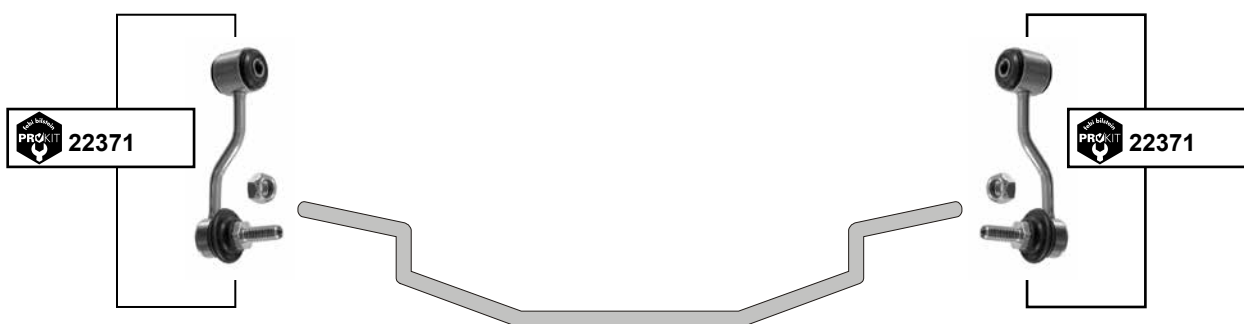

(1)

12x48x37/50
Ø A 57
Ø A 40,5
Ø A 40

passend für / to fit

VOLVO

Car
Division

440 → 460
(1988 → 1995)

Ref. - No.

15725	3467713
15726	3467714
22371	3434868