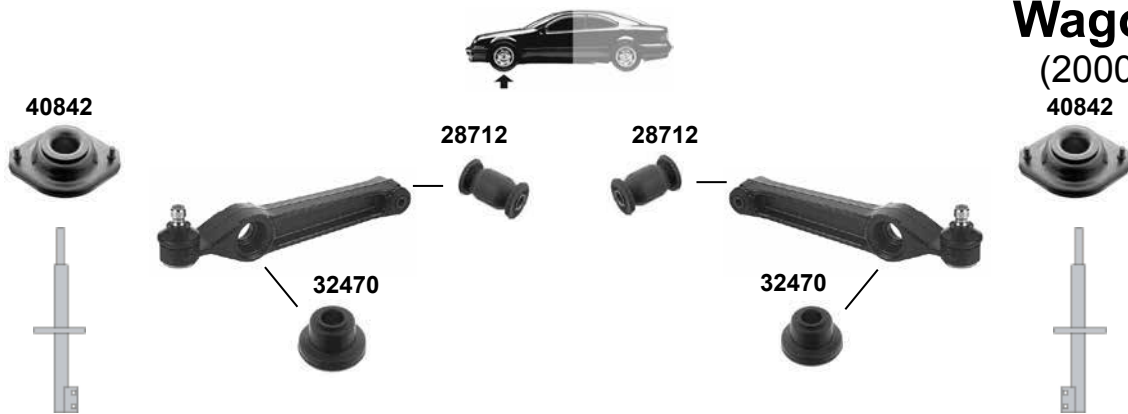

Wagon R+II
(2000 → 2008)