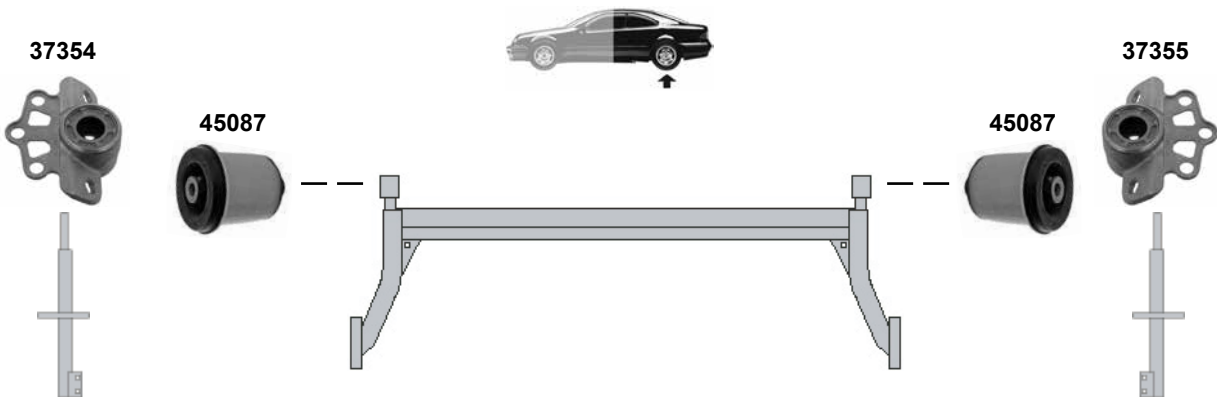

Corsa E (2014 →)

(1) (ex.) Sport OPCIVXR

Ref. - No.

27973	0344 651	Anschlagpuffer Stoßdämpfer / buffer, shock absorber	(1)	L 65
28405	0344 653	Federbeinstützlager / suspension strut mount		56x12x114
28475	0352 380	Querlenkerlager / control arm mount		12x52x68
28529	0344 435	Schutzhülle / protective cap		L 205
29280	0352 864	Querlenkerlager / control arm mount		66x72x13
37354	0436 773	Federbeinstützlager / suspension strut mount		
37355	0436 774	Federbeinstützlager / suspension strut mount		
45087	0402 538	Achskörperlager, hinten / axle subframe mounting, rear	(ex.) OPC	12x80x100
45219	0350 233	Verbindungsstange / connecting rod		L 310 10x1,5