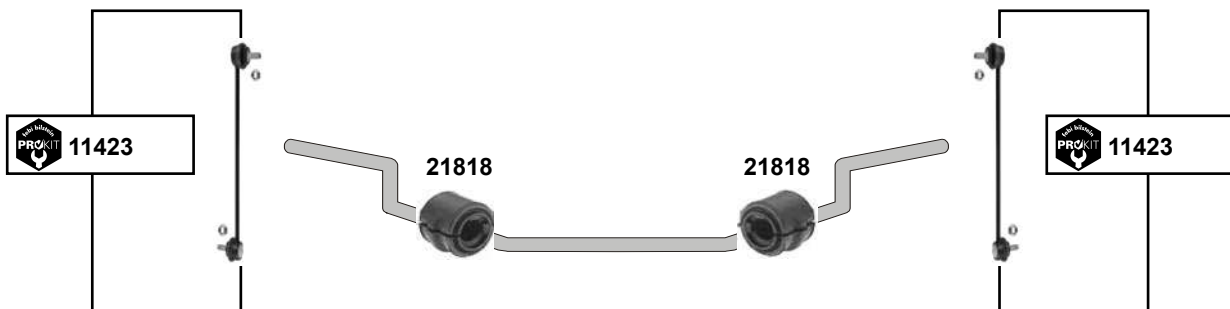

Berlingo I + II (1996 → 2008)

alle / all