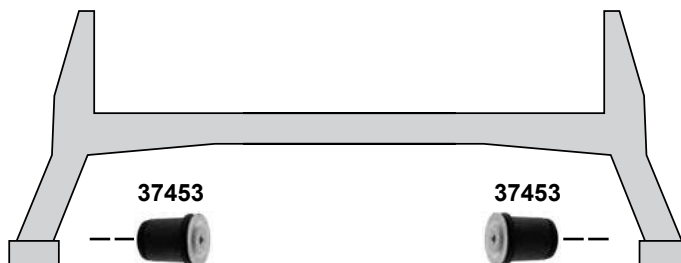

passend für / to fit

LANCIA

Car
Division

Delta (836) (1994 → 1999)

39286

39286

Delta III (844) (2008 → 2011)

Ref. - No.

19469 51795269
37453 51840600
39286 7599485

ProKit Verbindungsstange / connecting rod
Achskörperlager / axle subframe mounting
Anschlagpuffer

incl. Hydraulic medium

L 290