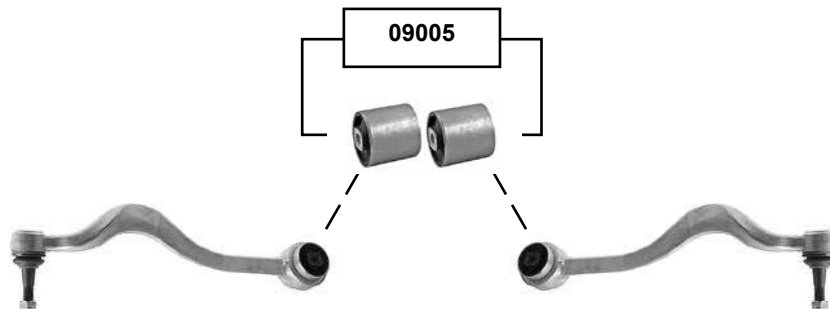

Z8 (E52)
(1998 → 2003)

oben / upper

34626

34626

09005