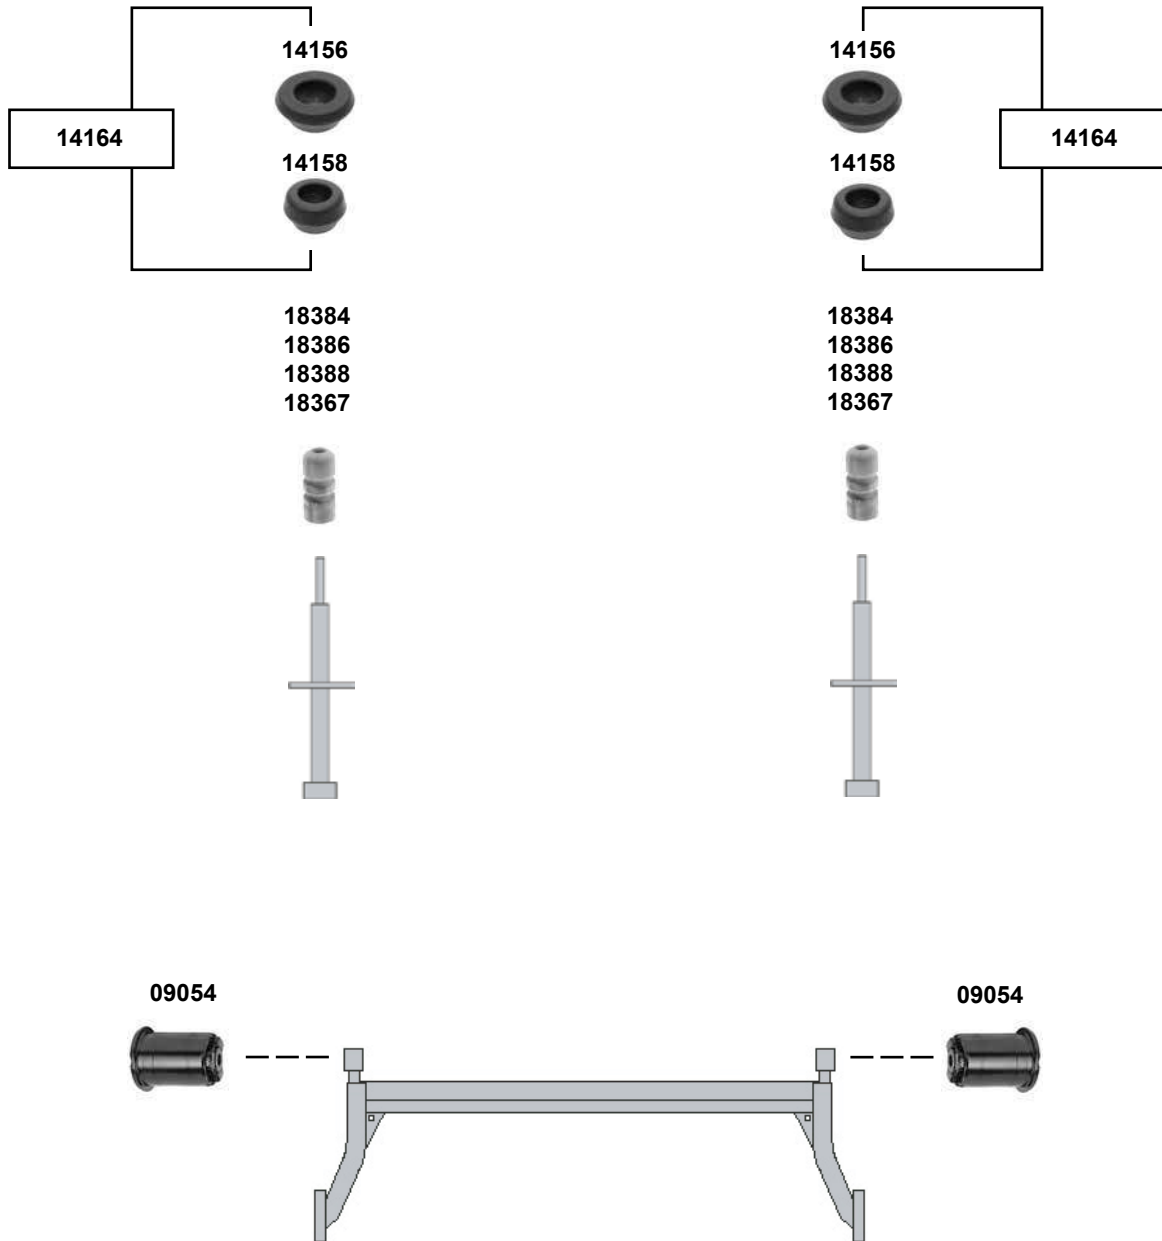

80 / 80 Avant (8C)
(1992 → 1996)

	Ref. - No.			
09054	8A0 501 541	Hinterachslager / rear axle bearing		12x57x90
14156	8A0 512 335	Federbeinstützlager / suspension strut mount		
14158	8A0 512 333	Federbeinstützlager / suspension strut mount		
14164	8A0 512 335 S	Rep. Satz Federbeinstützlager / rep. kit suspension strut mount		
18367	8A9 512 131 A	Anschlagpuffer, Stoßdämpfer / buffer, shock absorber	Avant (ex.) Sport	H 100
18384	8A0 512 131 C	Anschlagpuffer, Stoßdämpfer / buffer, shock absorber	HD	H 110
18386	8A0 512 131 D	Anschlagpuffer, Stoßdämpfer / buffer, shock absorber	(ex.) Sport	H 90
18388	8A0 512 131 J	Anschlagpuffer, Stoßdämpfer / buffer, shock absorber	Sport	H 75