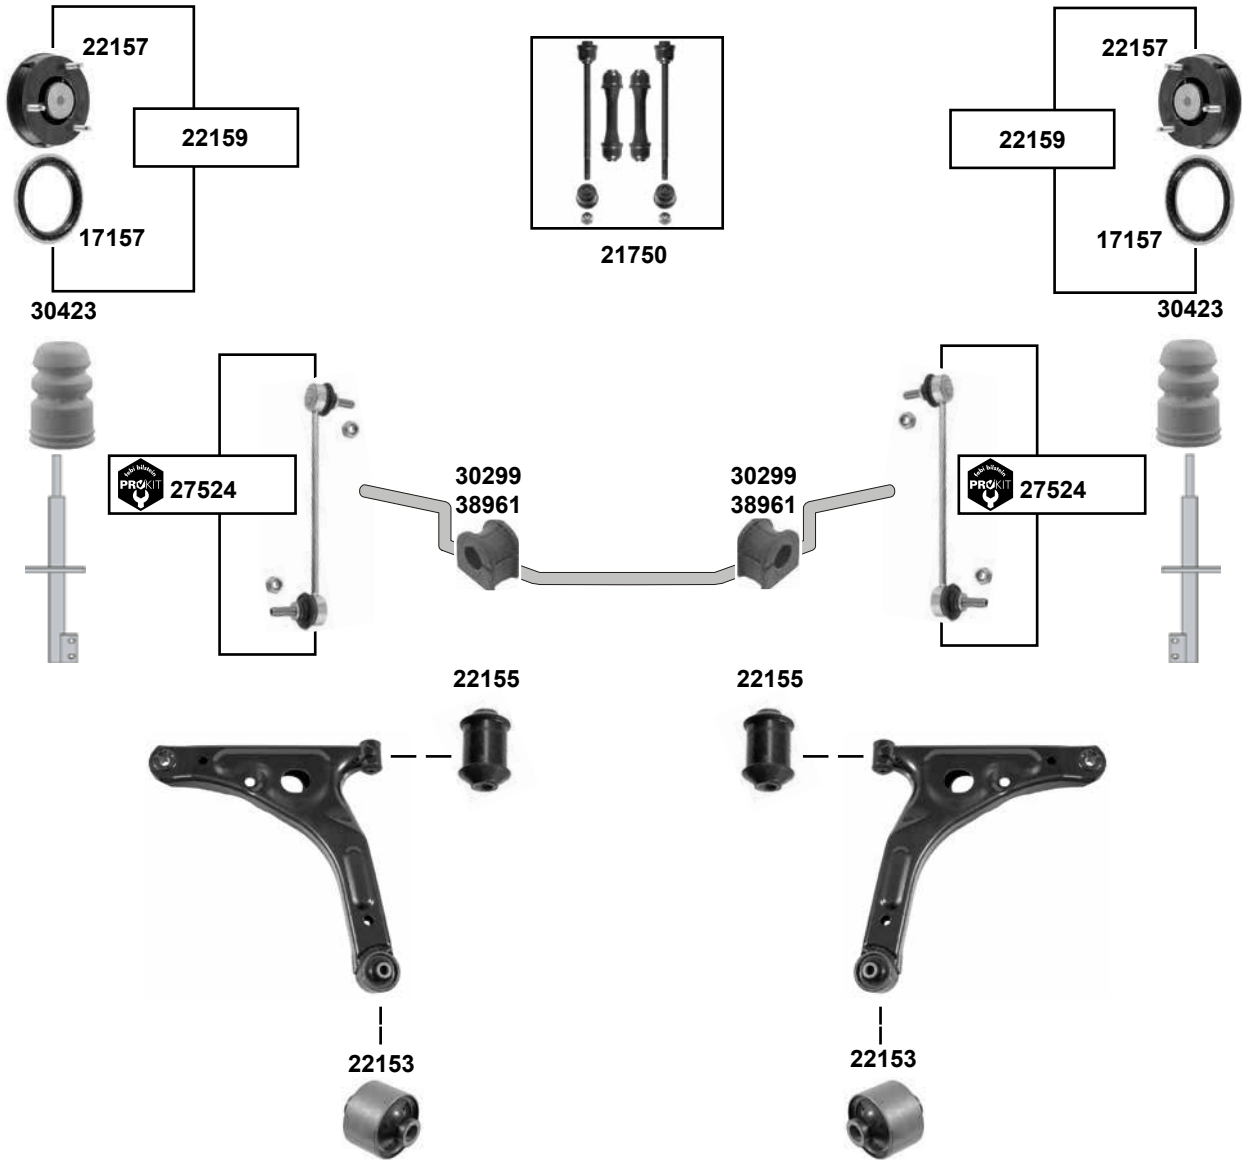

Transit 00

(01/00 → 03/06)

(1) (ex.) Serien/series 260/280/300

Ref. - No.

17157	1 103 725	Kugellager / ball bearing		
21750	3 736 028 S1	Verbindungsstangensatz / connecting rod set	Serie 260/280/300	
22153	4 540 787	Querlenkerlager / control arm mount		Ø A 66
22155	4 131 788	Querlenkerlager / control arm mount		Ø A 44
22157	4 094 280	Federbeinstützlager / suspension strut mount		
22159	4 094 280 S	Rep. Satz Federbeinstützlager / rep kit suspension strut mount		
27524	1 495 685	ProKit Verbindungsstange / connecting rod	Serie 330/350	L 295
30299	4 041 498	Stabilisatorlager / stabilizer mount	Serie 260/280/300	Ø I 23
30423	4 041 449	Anschlagpuffer / buffer, shock absorber		H 92
38961	4 041 490	Stabilisatorlager / stabilizer mount	(1) → 03/06	Ø I 29