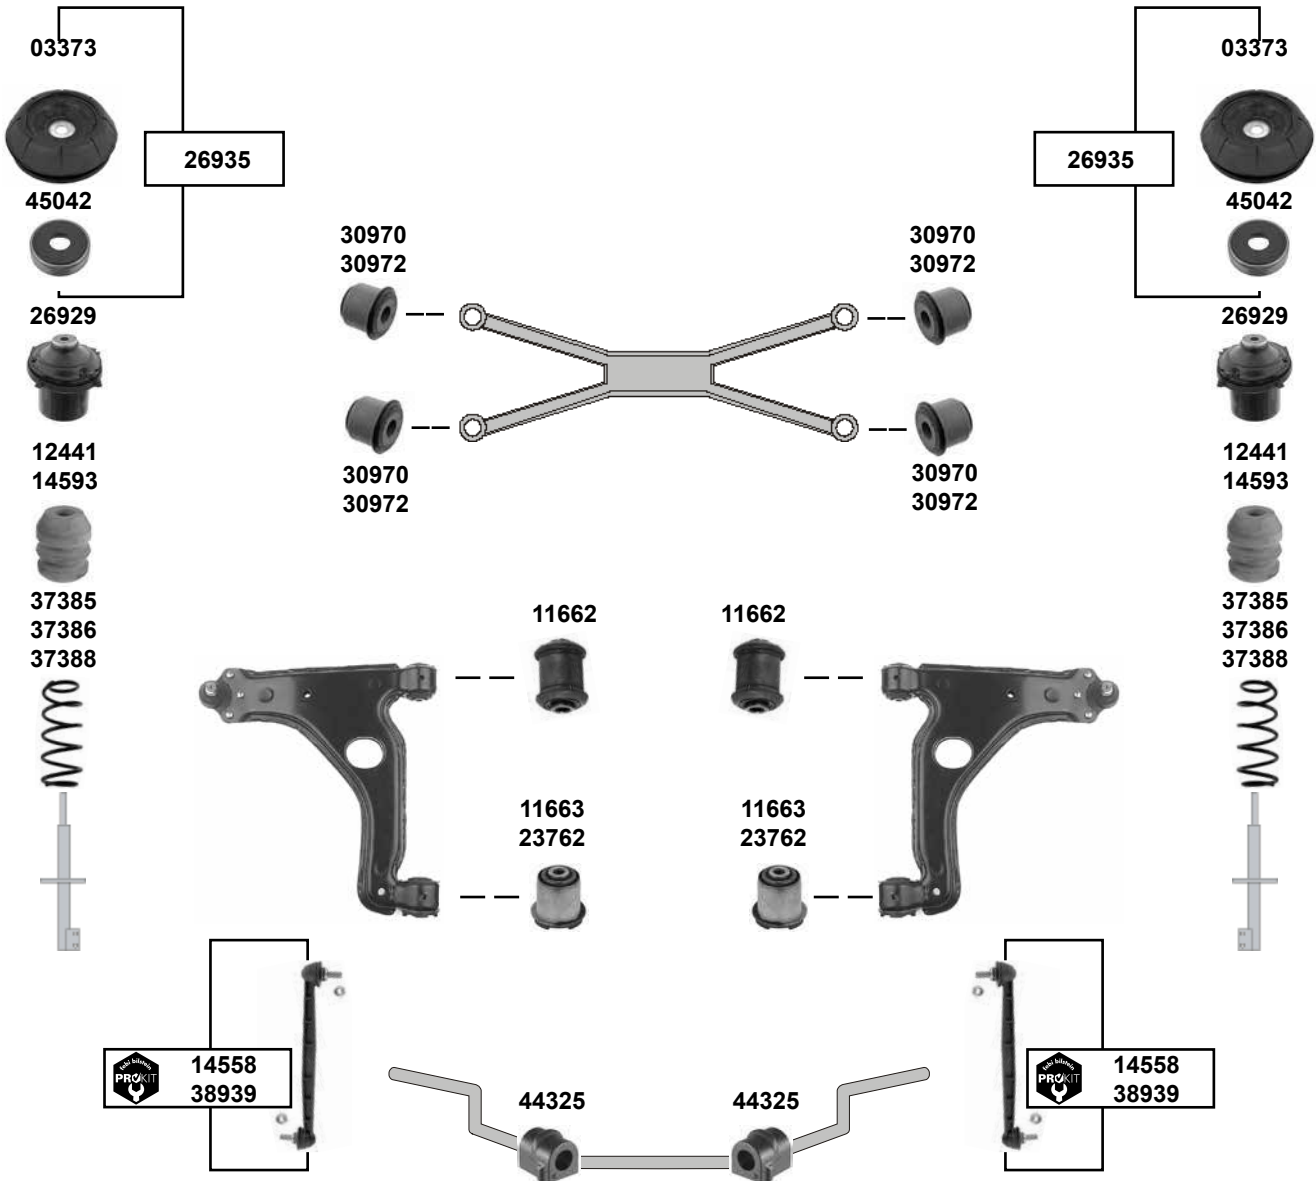

Zafira Mk I (1998 → 2005)