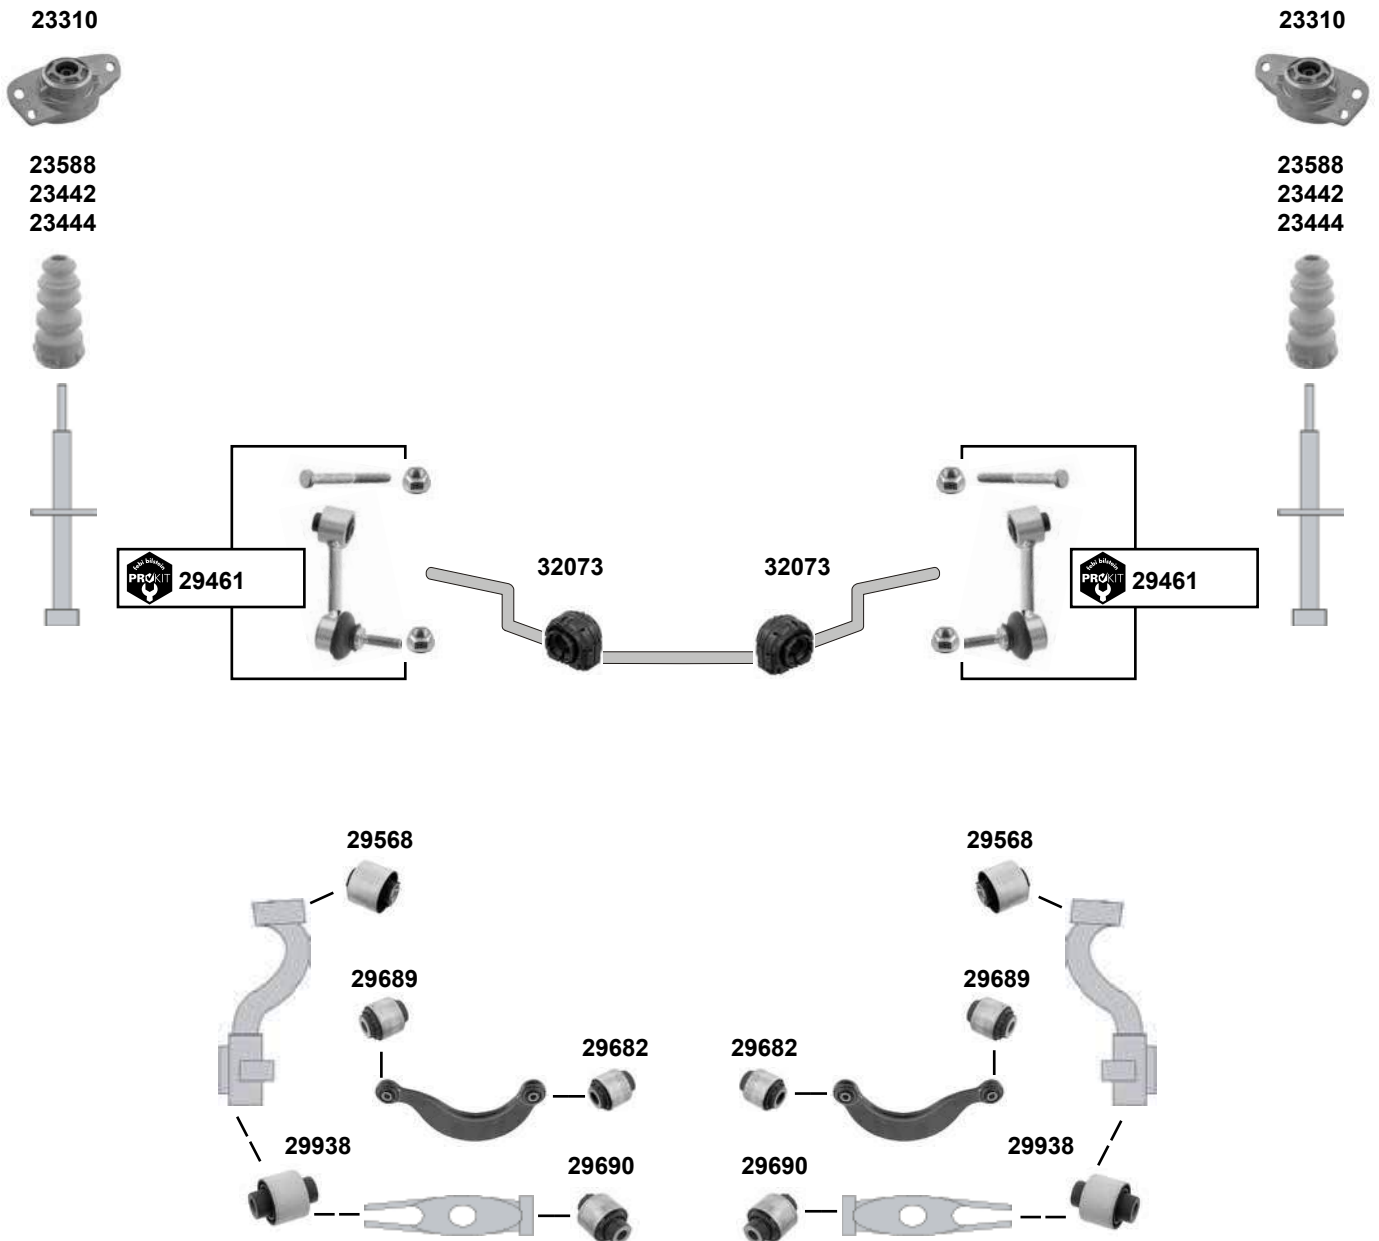

A3 Cabrio (8P)
(2008 →)

Ref. - No.

23310	1K0 513 353 G	Federbeinstützlager / suspension strut mount	PR-UA0, PR-UA4	H 135
23442	1K0 511 353 M	Anschlagpuffer, Stoßdämpfer / buffer, shock absorber		H 118
23444	1K0 511 353 P	Anschlagpuffer, Stoßdämpfer / buffer, shock absorber		L 95,5
23588	1K0 511 353 N	Anschlagpuffer, Stoßdämpfer / buffer, shock absorber		Ø A 61,5
29461	1K0 505 465 K S1	ProKit Verbindungsstange / connecting rod		Ø A 38 H 45
29568	1K0 505 541 D	Hinterachslager / rear axle mount		Ø A 38,5 H 45
29682	1K0 505 203 A	Querlenkerlager oben / control arm mount upper		Ø A 42 H 60
29689	1K0 505 279 A	Querlenkerlager oben / control arm mount upper		Ø A 37 H 50
29690	1K0 505 171 C	Querlenkerlager unten / control arm mount lower		Ø I 15 / 17
29938	1K0 505 553 A	Querlenkerlager außen / control arm mount outer		
32073	1K0 511 327 AQ	Stabilisatorlager / stabilizer mount