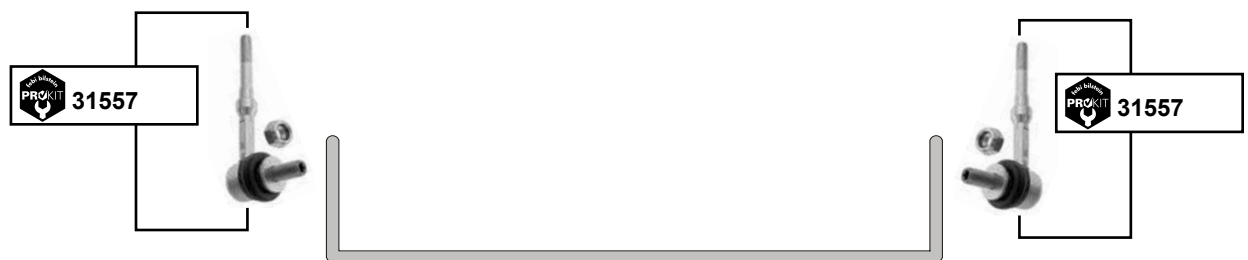

Avensis (_T27_)
(2008 →)