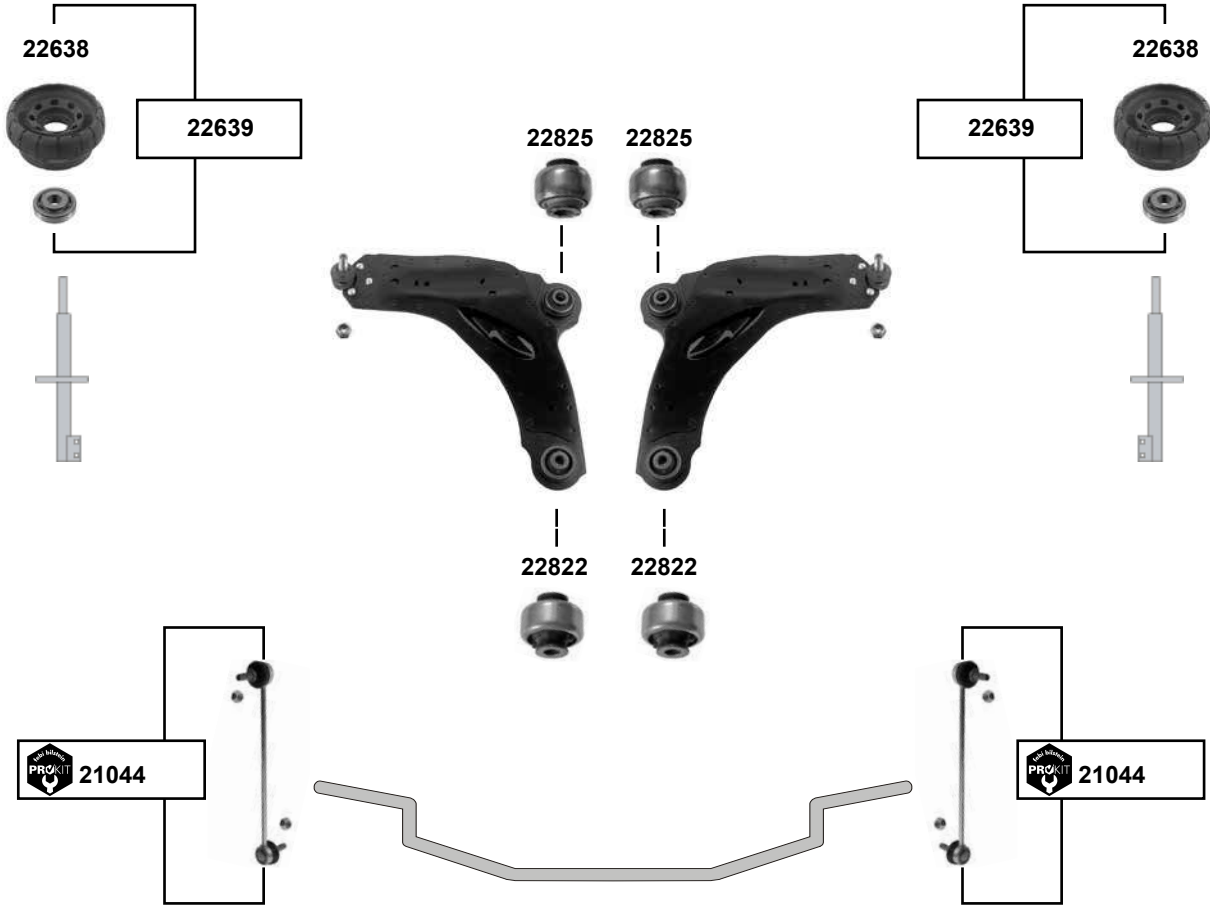

Primostar (X83) (2001 →)

	Ref. - No.			
21044	54616-00QAC	ProKit Verbindungsstange / connecting rod		L 280
22638	54320-00QAA	Federbeinstützlager / suspension strut mount		
22639	54310-00QAB SK	Rep. Satz Federbeinstützlager / rep. kit suspension strut mount		
22822	54503-00Q0B SK3	Querlenkerlager / control arm mount		Ø A 58/27
22825	54503-00Q0B SK2	Querlenkerlager / control arm mount		
22854	82 00 039 132	Hinterachslager / rear axle bearing		Ø A 71 H 60