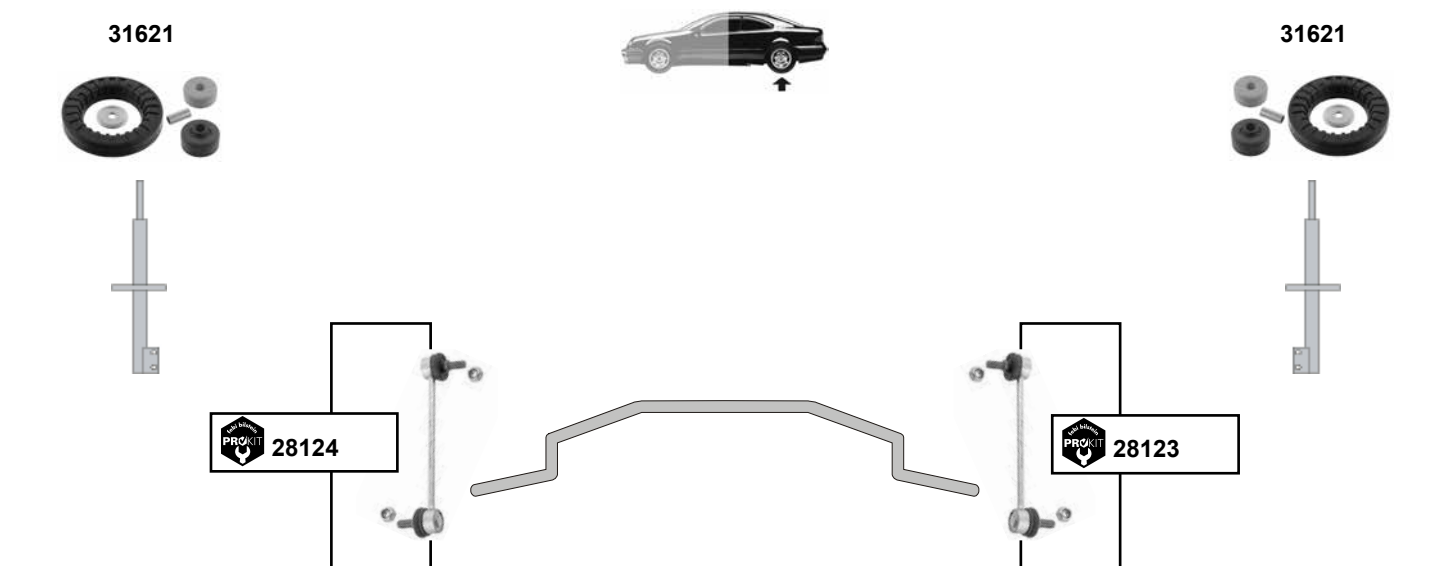

Santa Fe (SM) (2000 → 2005)

	Ref. - No.			
24928	54840-26100	ProKit Verbindungsstange / connecting rod		L 265
24929	54830-26100	ProKit Verbindungsstange / connecting rod		L 265
28123	55540-26600	ProKit Verbindungsstange / connecting rod		L 120
28124	55530-26600	ProKit Verbindungsstange / connecting rod		L 120
29665	54555-26000	Querlenkerlager hinten / control arm mount rear		AØ 64,3
29666	54551-26000	Querlenkerlager vorne / control arm mount front		AØ 30,4
29667	54503-3BA00 S1	Rep. Satz Querlenker / rep kit control arm		
31621	55341-26000 S1	Rep. Satz Federbeinstützlager / rep. kit suspension strut mount		
31675	54610-26000	Federbeinstützlager incl. Kugellager / strut mount incl. bearing