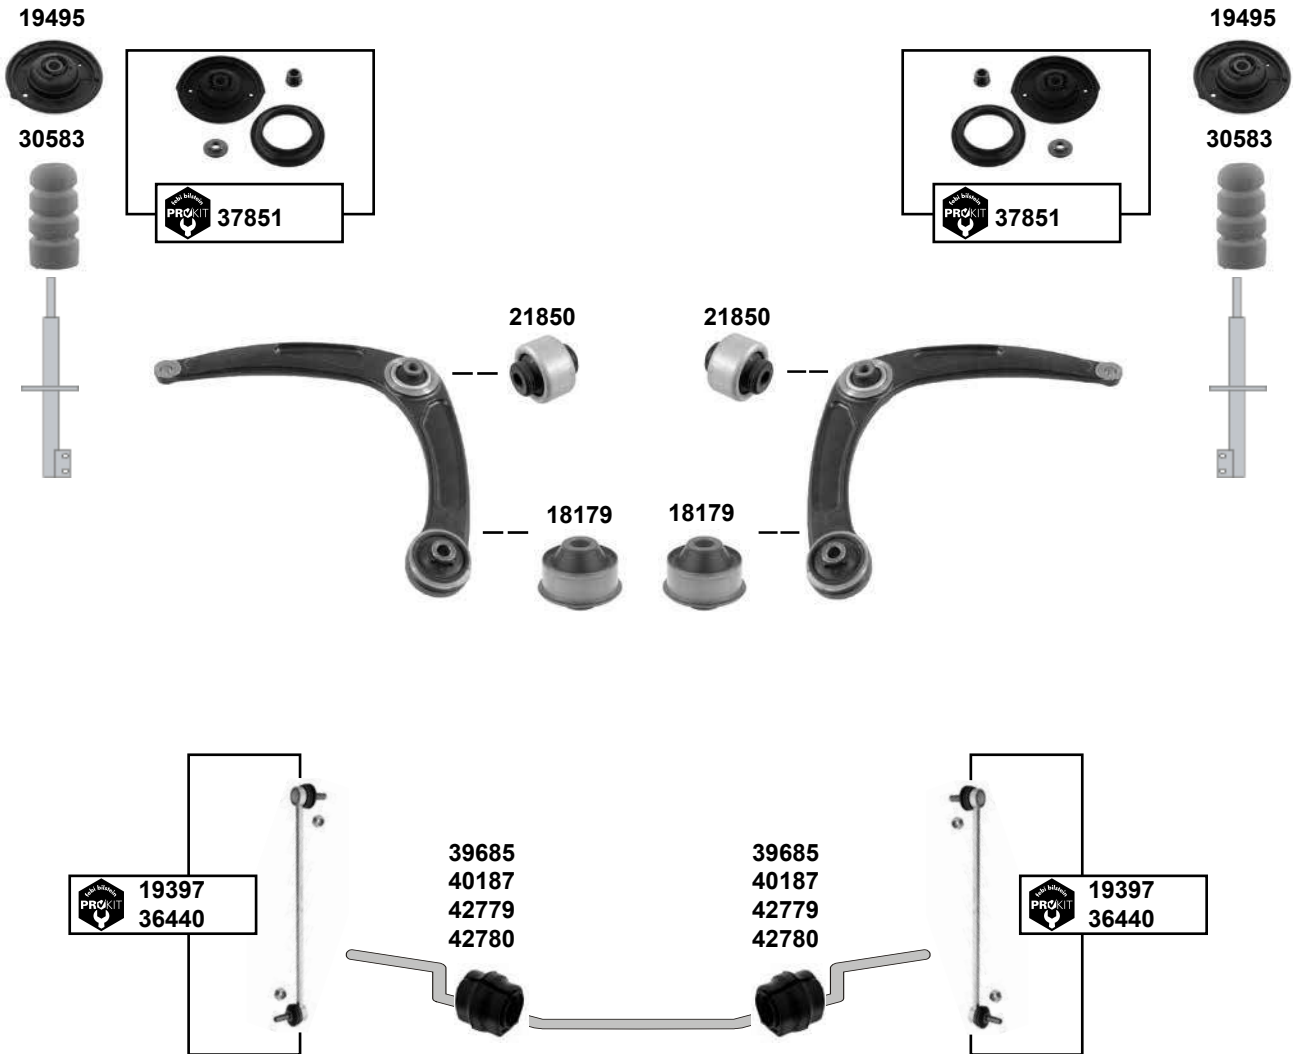

Partner III / Tepee (2008 →)

	Ref. - No.			
18179	3523.92	Querlenkerlager / control arm mount		
19397	5087.78	ProKit Verbindungsstange / connecting rod		L 335
19495	5038.G0	Federbeinstützlager / suspension strut mount		
21850	3523.91	Querlenkerlager / control arm mount		Ø A 55
30583	5033.70	Anschlagpuffer, Stoßdämpfer / buffer, shock absorber		L 96
36440	98 049 474 80	ProKit Verbindungsstange / connecting rod		L 335
37851	5038.G0 S1	ProKit Federbeinstützlager / rep. kit suspension strut mount		
39685	5094.E6	Stabilisatorlager / stabilizer mount		Ø I 24,5
40187	5094.E3	Stabilisatorlager / stabilizer mount		Ø I 23
42779	5094.E7	Stabilisatorlager / stabilizer mount		Ø I 25
42780	5094.E4	Stabilisatorlager / stabilizer mount		Ø I 24