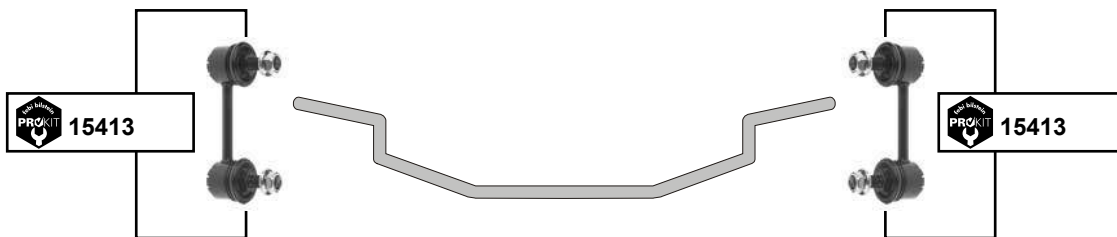

626 (GE/GF/GW)
(1992 → 2002)

Ref. - No.

15411	GA2A-34-150A
15412	GA2A-34-170A
15413	GA2C-28-170B
23055	GE4T-28-170

ProKit Verbindungsstange / connecting rod
ProKit Verbindungsstange / connecting rod
ProKit Verbindungsstange / connecting rod
ProKit Verbindungsstange / connecting rod

Typ GE
Typ GF / GW

L 105
L 105
L 87
L 230