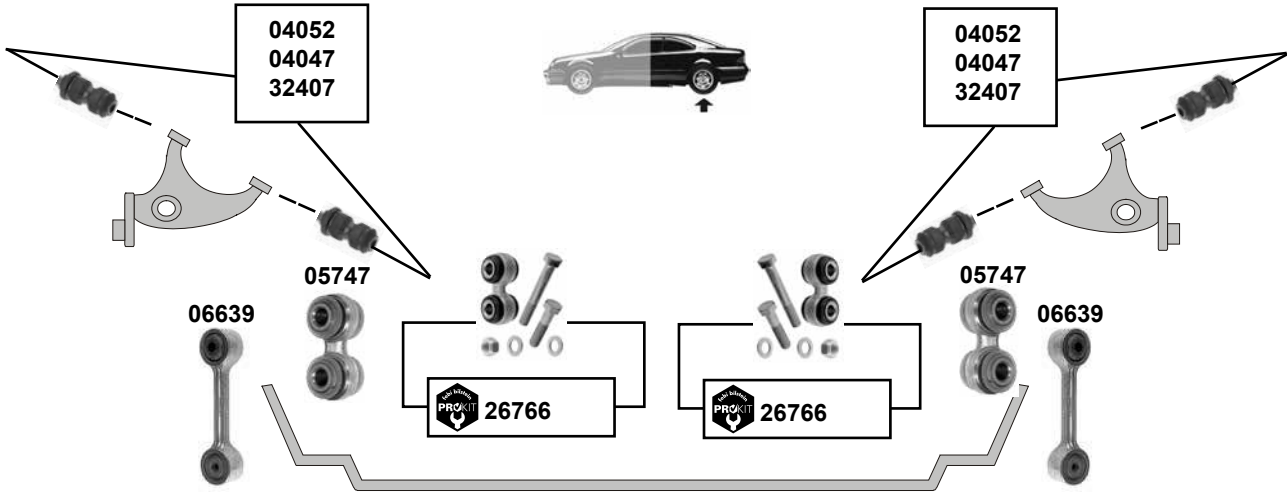

(1) exzentrisch, für Spurverstellung / eccentric, to track adjustment
excentrique, par rapport au réglage de parallélisme
excéntrico, para variación de vía excentrico, alla
regolazione della convergenza

(2) nicht exzentrisch / not eccentric

(3) 520 i, 525 e 05/85 →
524d/td, 524 td, 525i, 528i
535i, M 535i alle / all

Ref. - No.

02682	31 12 1 124 622	Querlenkerlager / control arm mount		12x46,5x52,5
04037	31 12 9 058 818	Rep. Satz Zugstrebe / rep. kit tension rod	(3)	14x58,5x37
04047	33 32 9 058 822	Rep. Satz Schräglenker / rep. kit semi-trailing arm	(1) → 05/82	12x30/35x69,5
04052	33 32 9 061 945	Rep. Satz Schräglenker / rep. kit semi-trailing arm	(2) → 05/82	12x30/35x69,5
04585	31 35 1 134 582	ProKit Verbindungsstange / connecting rod		L 240
05747	33 32 1 126 476	Lenkhebel / steering arm	520i → M535i	
06639	33 55 1 126 932	Verbindungsstange / connecting rod		L 100
26766	33 32 1 126 476 S1	ProKit Verbindungsstange / connecting rod	520i → M535i	
32407	33 32 9 061 946	Rep. Satz Schräglenker / rep. kit semi-trailing arm	(2) 05/82 →	
36315	31 33 1 134 314	Schützhülle, Federbein / protection cover for strut	10/86 →	H 91