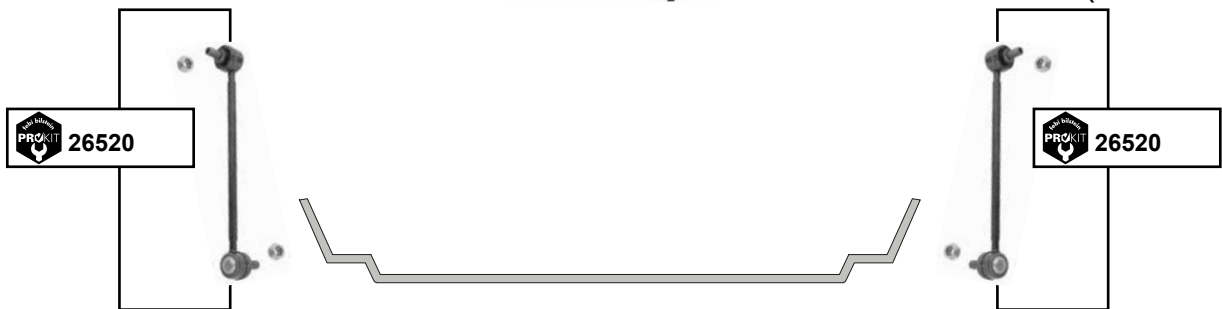

Camry (_V30_)
(2001 → 2006)

Camry (_V36_)
(2002 → 2006)