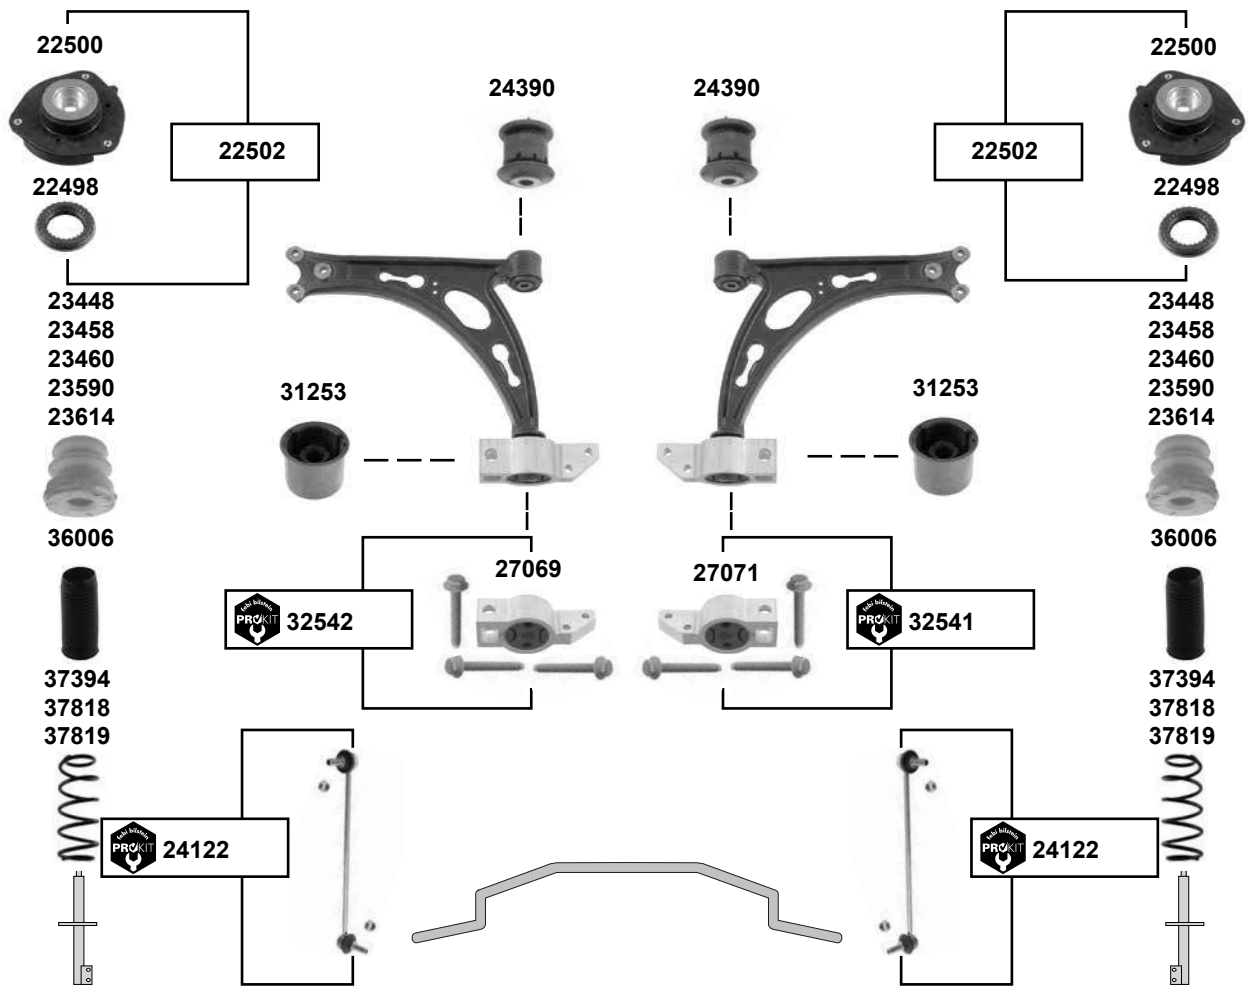

Golf 5 / Plus (1K) (2004 → 2009)

(1) 1,4 16V / 1,4 FSI / 1,4 TSI / 1,6 FSI / 2,0 SDI / 1,4 Variant (4) Golf 5 plus (1K) 05 → 09

(2) Golf 5 / Variant 2,0TDI // Golf 5 Plus 1,6, 1,9TDI

(3) Golf 5 1,9TDI / 2,0B / 2,0TDI // Variant 1,4B / 1,6B / 1,9TDI / 2,0B / 2,0TDI // Golf Plus 1,2B / 1,4B / 1,6B

Ref. - No.

Ref. - No.	Description	Dimensions
22498	6N0 412 249 C Kugellager / ball bearing	
22500	1K0 412 331 B Federbeinstützlager / suspension strut mount	26x83x54
22502	1K0 412 331 B S1 Rep. Satz Federbeinstützlager / rep. kit suspension strut mount	
23448	1K0 412 303 H Anschlagpuffer, Stoßdämpfer / buffer, shock absorber	HD H90
23458	1K0 412 303 E Anschlagpuffer, Stoßdämpfer / buffer, shock absorber	PR-G02,2UC Sport H55
23460	1K0 412 303 B Anschlagpuffer, Stoßdämpfer / buffer, shock absorber	H70
23590	1K0 412 303 F Anschlagpuffer, Stoßdämpfer / buffer, shock absorber	PR-G07, 2UC, G08 H55
23614	1K0 412 303 G Anschlagpuffer, Stoßdämpfer / buffer, shock absorber	HD H90
24122	1K0 411 315 P ProKit Verbindungsstange / connecting rod	
24390	1K0 407 182 Querlenkerlager / control arm mount	Ø A40 H54
27069	1K0 199 231 J Querlenkerlager links / control arm mount left	
27071	1K0 199 232 J Querlenkerlager rechts / control arm mount right	
31253	1K0 407 183 E Querlenkerlager / control arm mount	(4) Ø A 63
32541	1K0 199 232 J S1 ProKit Querlenkerlagersatz / control arm mounting kit	
32542	1K0 199 231 J S1 ProKit Querlenkerlagersatz / control arm mounting kit	
36006	6N0 413 175 A Faltenbalg, Stoßdämpfer / bellow, shock absorber	Ø A 68/80
37394	1K0 411 105 BA Fahrwerksfeder / coil spring	(1) H 312
37818	1K0 411 105 BB Fahrwerksfeder / coil spring	(3) H 327
37819	1K0 411 105 BC Fahrwerksfeder / coil spring	(2) H 343