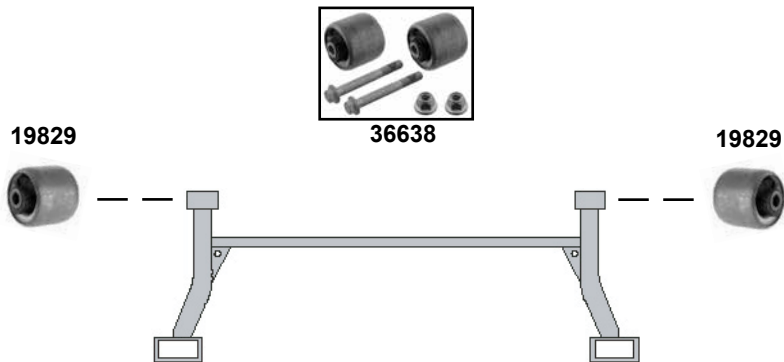

Street KA

(12/02 → 12/05)

Ref. - No.

07989
09180
12450
12453
19829
36638

1 130 273
1 002 513
1 039 001
1 039 001 S1
1 016 439
1 016 439 S1

ProKit Verbindungsstange / connecting rod
Kugellager / ball bearing
Federbeinstützlager / suspension strut mount
Rep. Satz Federbeinstützlager / rep. kit suspension strut mount
Hinterachslager / rear axle bearing
Hinterachslagersatz / rear axle bearing kit

L 238

Ø A 63,2