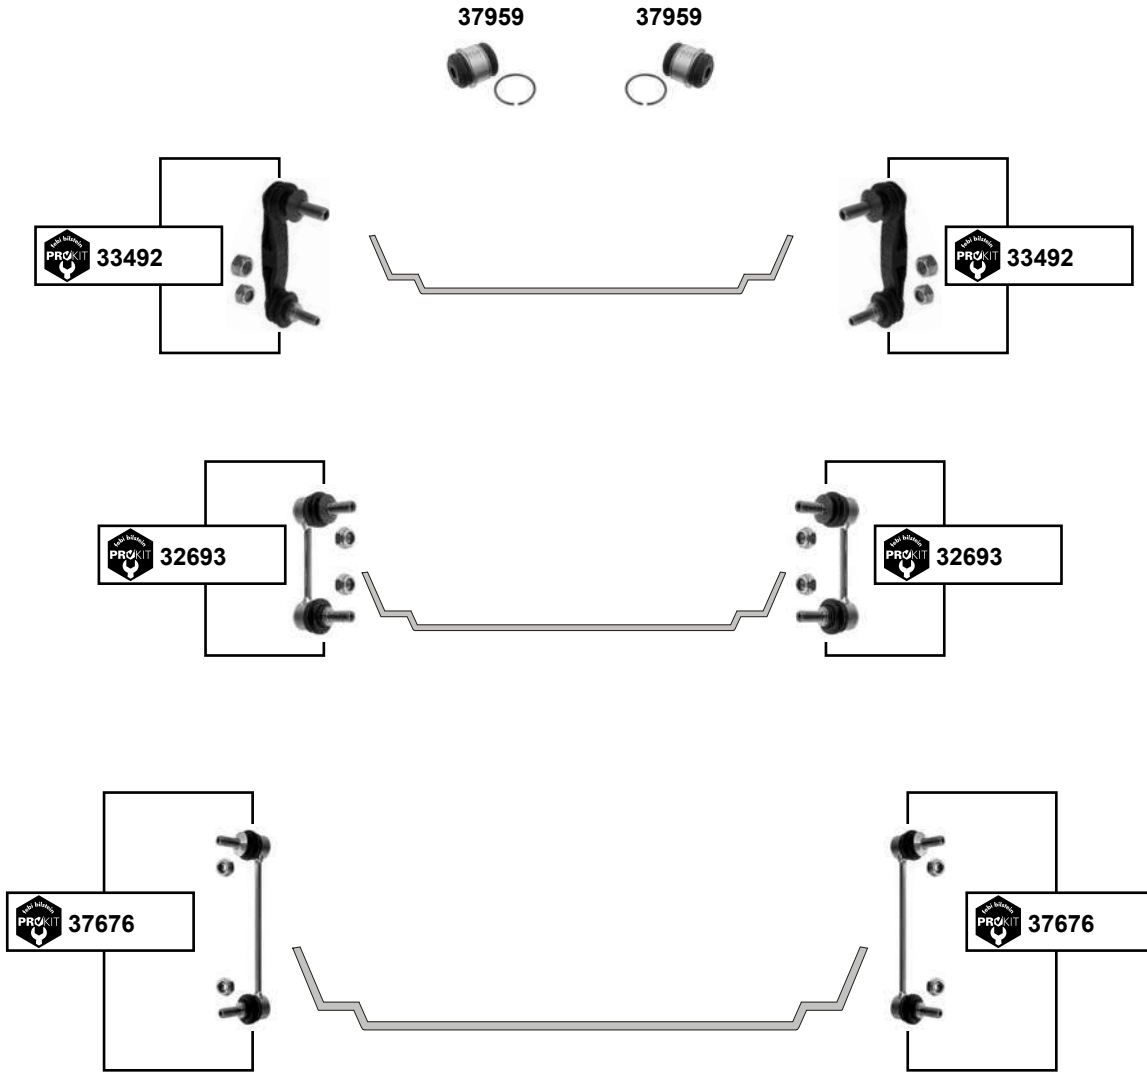

5'er (F07, F10, F11)
(2010 →)

(1) (ex.) F07, F11

(2) F07, F11

Ref. - No.

32693	37 10 6 775 189
33492	33 55 6 777 635
37676	33 55 6 786 429
37959	33 32 6 780 438

ProKit Verbindungsstange / connecting rod
ProKit Verbindungsstange / connecting rod
ProKit Verbindungsstange / connecting rod
Kugelgelenk mit Sprengling / ball pin with circlip

(1) Dynamic Drive
(1) (ex.) Dynamic Drive
(2)

L 109,5
L 110
L 200
Ø 16,1