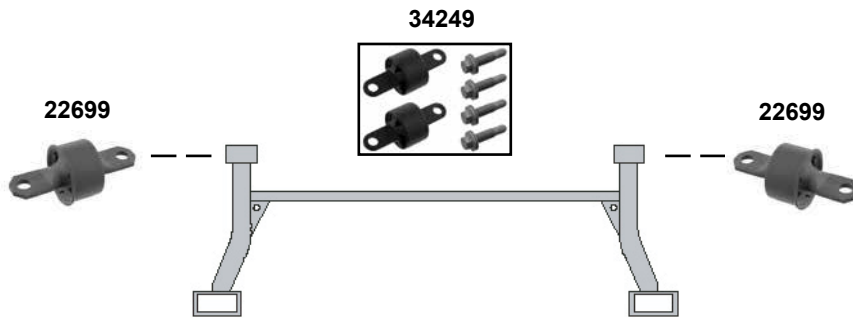

Focus 98
(1998 → 2004)

19519

19519

22699

34249

22699