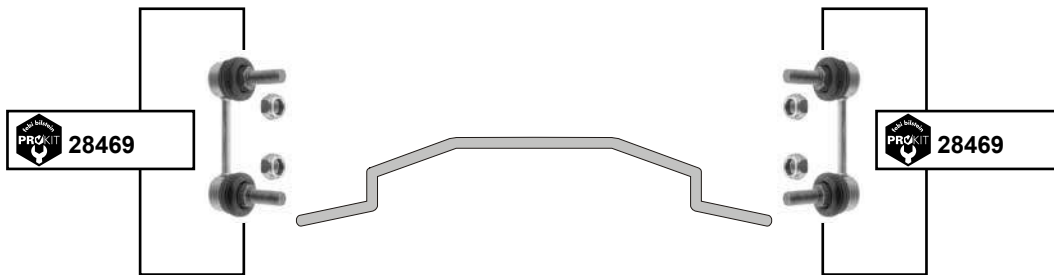

Range Rover II (1994 → 2002)