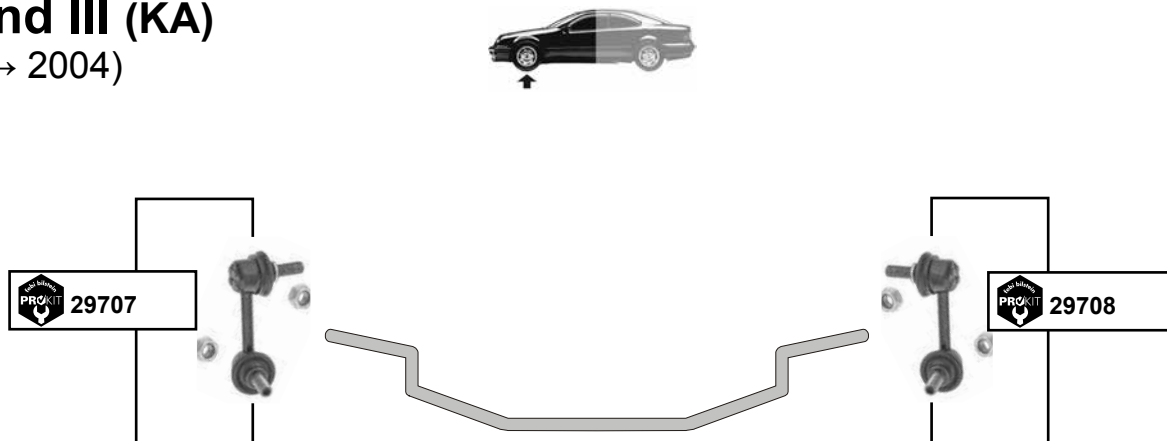

Legend III (KA) (1996 → 2004)

(1) Version beachten / note version

Ref. - No.

24963	51320-SAA-003	ProKit Verbindungsstange / connecting rod	→ 2003	
24964	51321-SAA-003	ProKit Verbindungsstange / connecting rod	→ 2003	
29707	51321-SZ3-013	ProKit Verbindungsstange / connecting rod		L 81,3
29708	51320-SZ3-013	ProKit Verbindungsstange / connecting rod		L 81,3
31569	51321-SAA-J01	ProKit Verbindungsstange / connecting rod	2004 → 2008	L 320
31570	51320-SAA-J01	ProKit Verbindungsstange / connecting rod	2004 → 2008	L 320
32415	51360-SAA-E11 S2	Querlenkerlager / control arm mount	(1) 03/02 → 11/08	Ø A 61
32416	51360-SAA-E01 S3	Querlenkerlager / control arm mount	03/02 → 11/08	Ø A 44