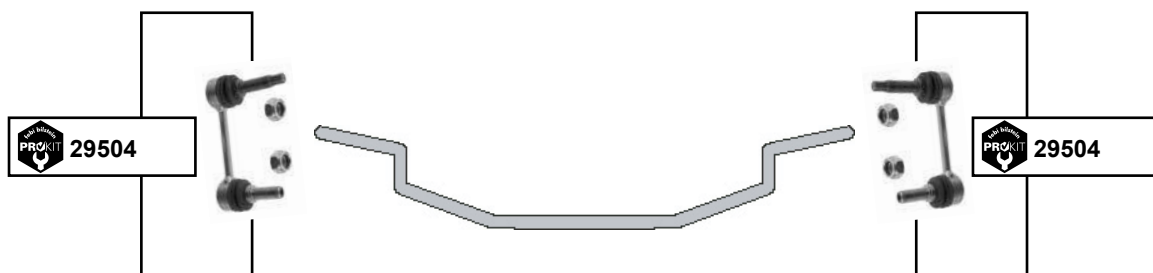

ML (BM 166) (2012 →)

Ref. - No.

26386	164 352 01 65
29504	164 320 12 32
37948	164 326 06 81

Querlenkerlager / control arm mount
ProKit Verbindungsstange / connecting rod
Querlenkerlager / control arm mount