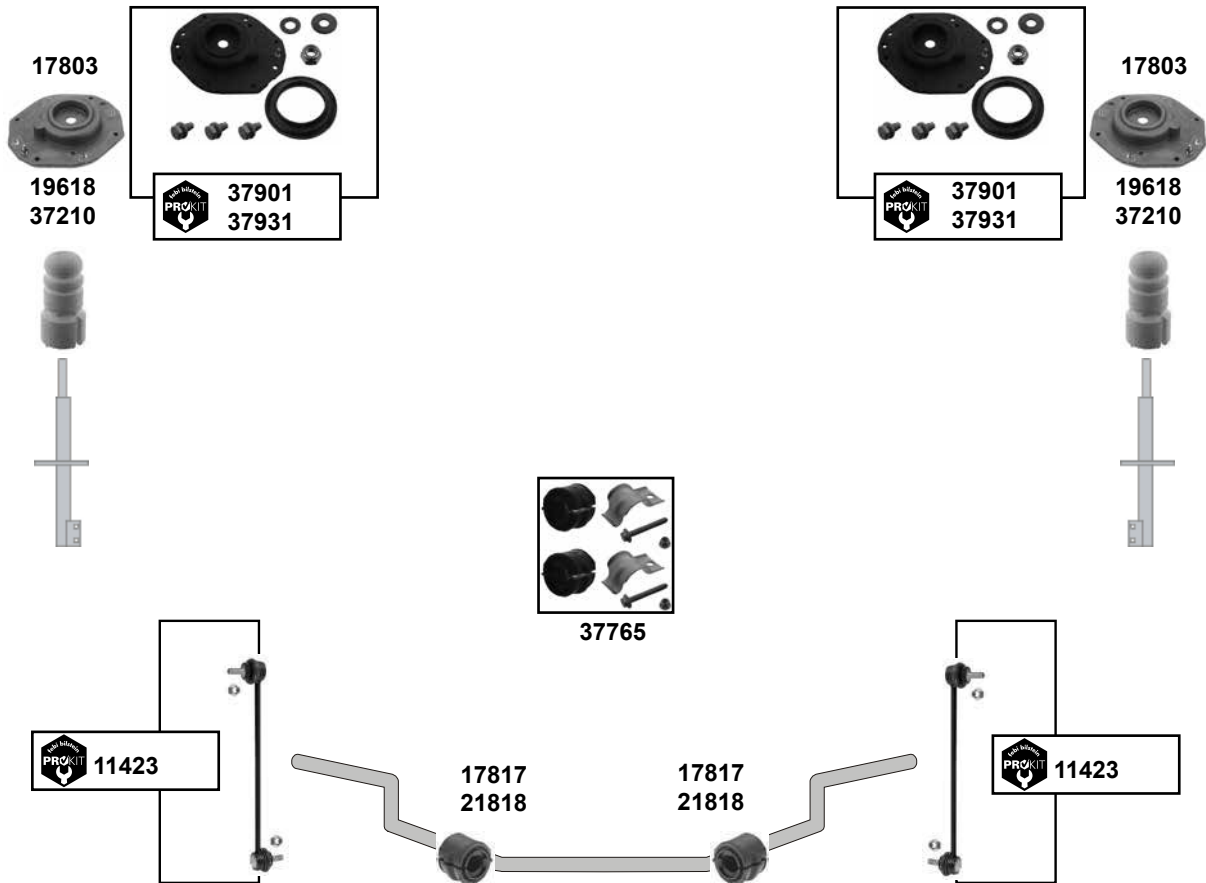

Partner II
(2002 → 2008)

1. **(1)** alle / all → O10562 / **(ex.) (mot.)** DW8B, DW10TD, DV6DTE M Kurzlieferwagen `800`
2. **(2)** **(mot.)** DW8B, DV6B, DW10TD, TU1JP, TU3JP, TU5JP4, DV6ATED4, TU3A
3. **(3)** **(mot.)** DW8B, TU1JP, TU3A // **(mot.)** DV6B, DV6ATED4 + normale Aufhängung / standard suspension // **(mot.)** DV6ATED4 + verstärkte Aufhängung / reinforced suspension O 09457 → // DW10TD → O 10464 **(ex.)** 4x4 // **(mot.)** TU3JP, TU5JP4 O 09457 →
4. **(4)** **(mot.)** DW10TD O 10465 → **(ex.)** 4x4 // **(mot.)** DV6ATED4 O 1211077 → // **(mot.)** DV6ATED4 + verstärkte Aufhängung / reinforced suspension O 10465 →

Ref. - No.

Ref. - No.	Description	Quantity	Dimensions
11423	5087.61 ProKit Verbindungsstange / connecting rod		L 300
17803	5038.78 Federbeinstützlager / suspension strut mount		
17817	5094.65 Stabilisatorlager / stabilizer mount		Ø | 21
19618	5033.27 Anschlagpuffer, Stoßdämpfer / buffer, shock absorber		H 97
21818	5094.77 Stabilisatorlager / stabilizer mount		Ø | 22
37210	5033.65 Anschlagpuffer, Stoßdämpfer / buffer, shock absorber	(2)	L 109
37765	5094.65 S1 Stabilisatorlagersatz / stabilizer mount kit	(1)	
37901	5031.73 ProKit Federbeinstützlager / rep. kit suspension strut mount	(3)	
37931	5031.60 ProKit Federbeinstützlagersatz / suspension strut mounting kit	(4)