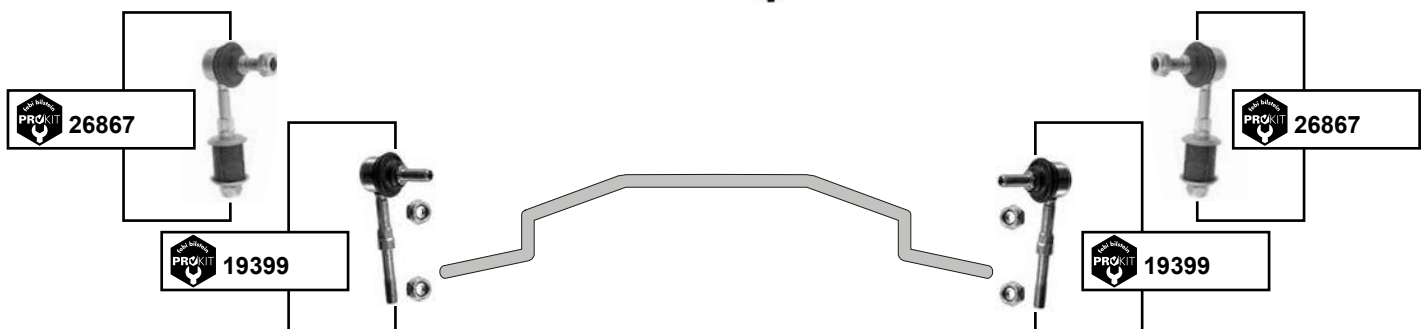

Ref. - No.

15414
19399
26867
33930

4056A014
MR272118
MR272118 S1
MR392730

ProKit Verbindungsstange / connecting rod
ProKit Verbindungsstange / connecting rod
ProKit Verbindungsstange / connecting rod
ProKit Verbindungsstange / connecting rod

L 60
L 102,5
L 76
L 137