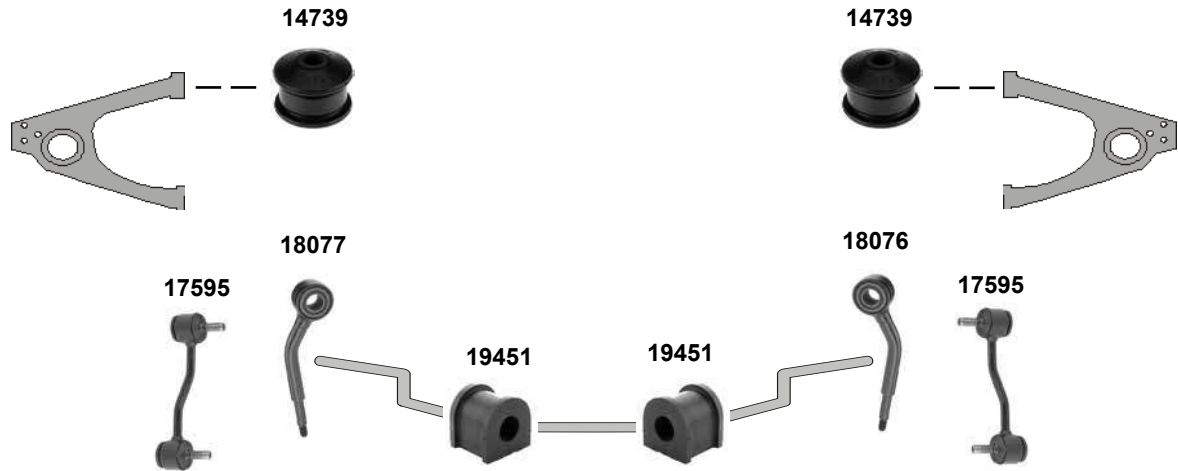

Transit 86
(12/85 → 08/91)

Transit 92 / 95
(08/91 → 12/99)