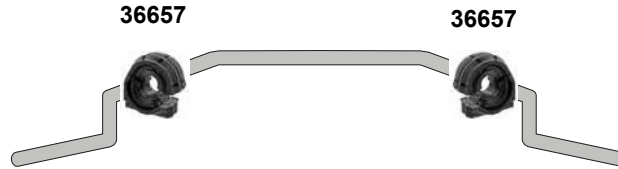

X5 III (F15)
(10/2013 →)