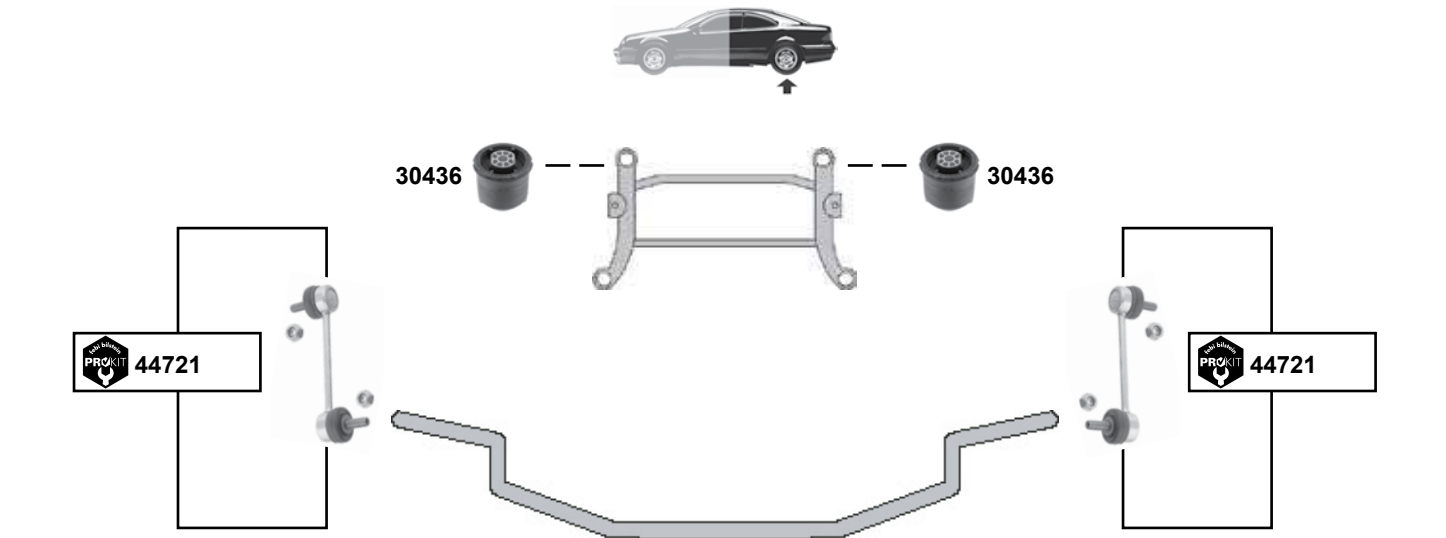

DS5

(2011 →)

- (1) (mot.) DV6C, DV6F, EP6CDT, EP6FDT O 13175 →
- (2) (mot.) DV6C, DV6FC, EP6CDT, EP6CDTMD, EP6CDTX, DW10CB, DW10CTED4, DW10 FC, DW10CTED4 (4x4) für Fahrzeuge mit Standard Fahrwerk / for vehicles with standard chassis

Ref. - No.

Ref. - No.	Description	Quantity	Dimensions
18179	Querlenkerlager / control arm mount	(2)	Ø A 55
19397	ProKit Verbindungsstange / connecting rod		L 335
30436	Achskörperlager / axle subframe mounting	(2)	Ø A79,3/114,4
36440	ProKit Verbindungsstange / connecting rod		L 335
37095	Querlenkerlager / control arm mount	(2)	Ø A 55,5
37190	Anschlagpuffer, Stoßdämpfer / buffer, shock absorber		L 86
39683	Stabilisatorlager / stabilizer mount	(1)	Ø I 23,5
39686	Querlenkerlager / control arm mount		Ø I 14,3 A 55,5
42779	Stabilisatorlager / stabilizer mount	(1)	Ø I 25
44721	ProKit Verbindungsstange / connecting rod		M10 x 1,5