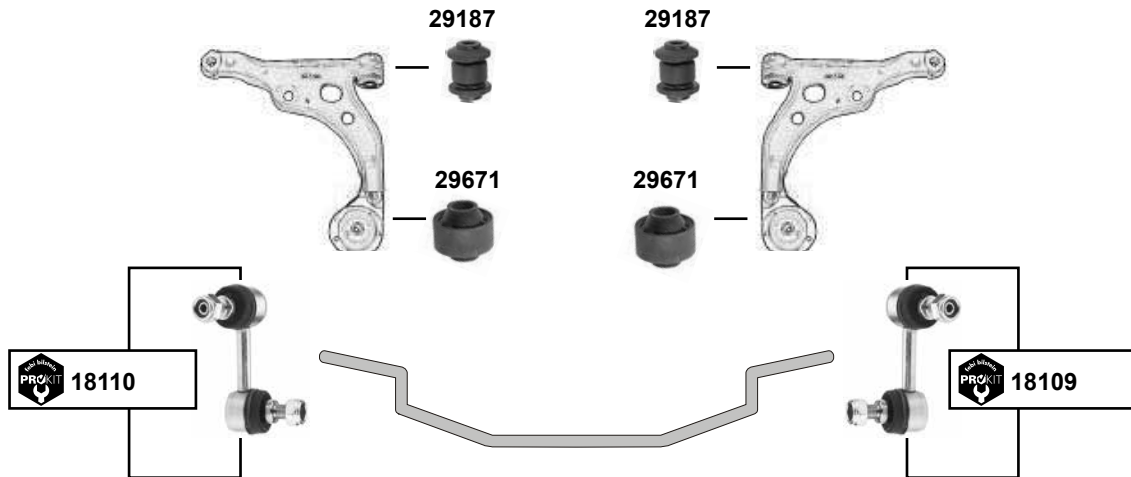

Carina E (T19)
(1992 → 1997)

Ref. - No.

18105
18109
18110
29187
29671

48830-20010
48820-20040
48810-20020
48069-20260 S1
48068-20260 S2

ProKit Verbindungsstange / connecting rod
ProKit Verbindungsstange / connecting rod
ProKit Verbindungsstange / connecting rod
Querlenkerlager / control arm mount
Querlenkerlager / control arm mount

→ 01/96

L 105
Mx1,25
Mx1,25
Ø A 60,5