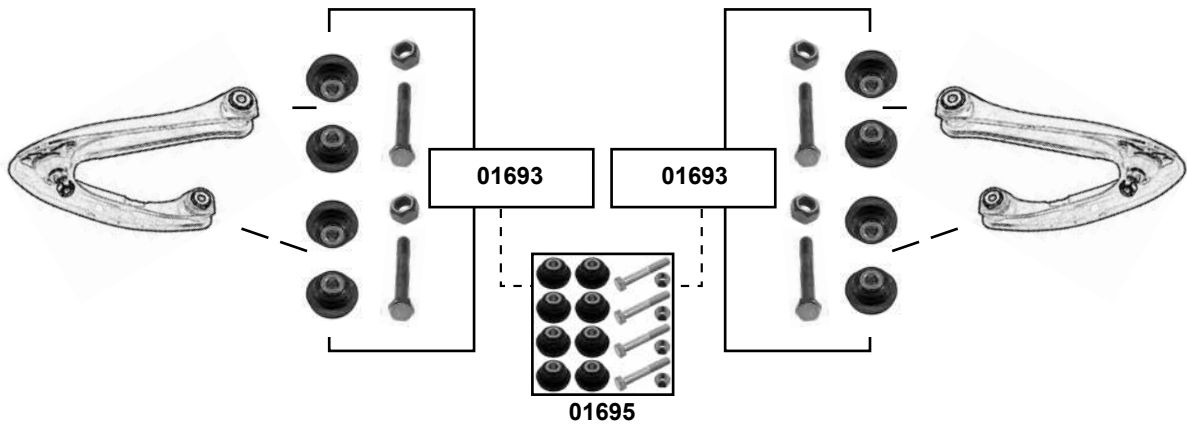

SL (BM 107)
(1985 → 1989)

oben / upper