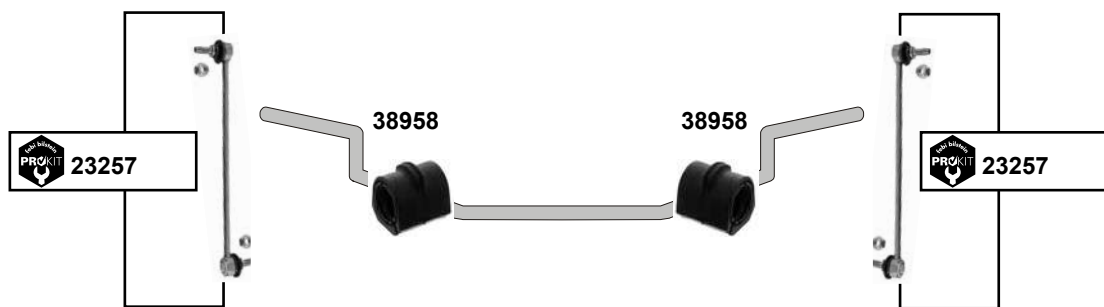

Transit Connect 02

(05/02 → 12/13)

	Ref. - No.			
19675	1 480 525	Federbeinstützlager / suspension strut mount		
19924	4 986 166	Kugellager / ball bearing		
23257	1 332 453	ProKit Verbindungsstange / connecting rod		L 238
37227	1 480 525 S2	Rep. Satz Federbeinstützlager / rep. kit suspension strut mount		
38958	4 419 559	Stabilisatorlager / stabilizer mount		Ø | 25,5