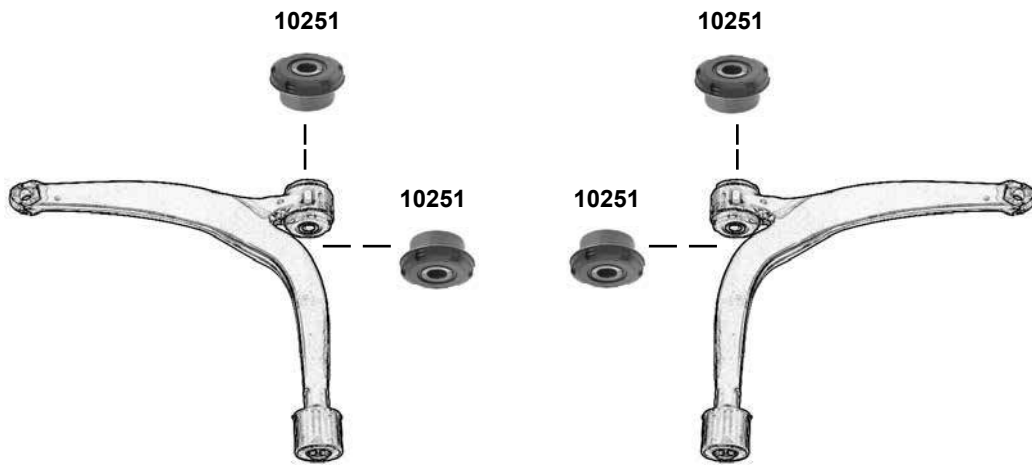

XM
(1989 → 2000)