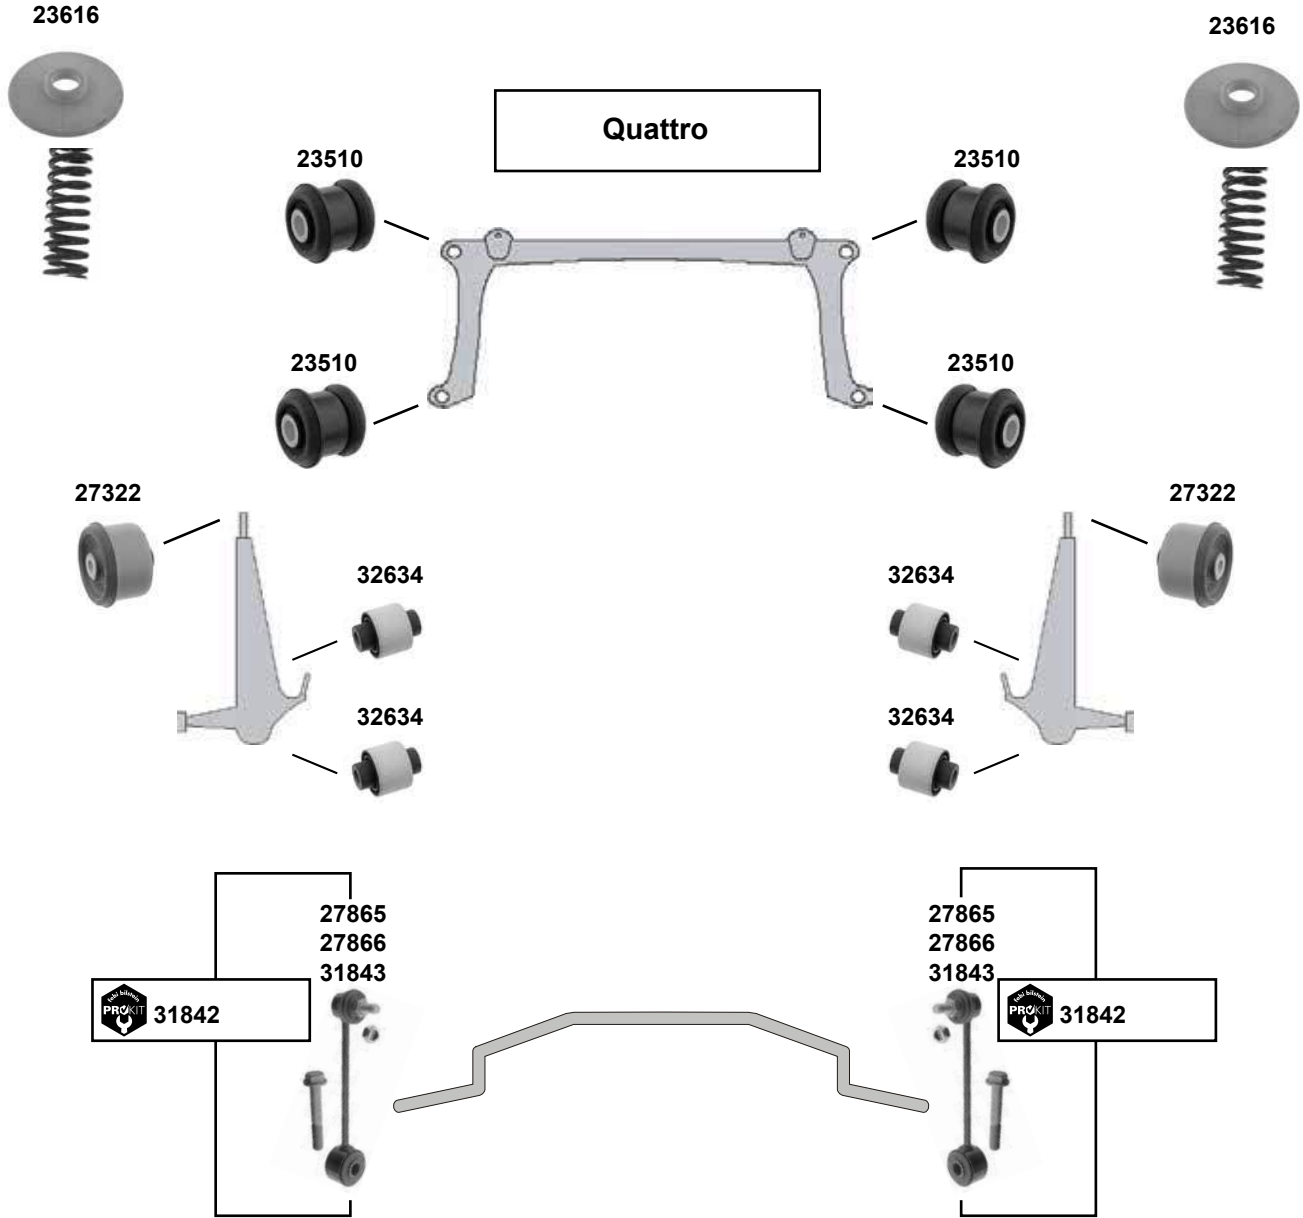

TT (8N)
(1998 → 2006)

	Ref. - No.			
23510	1J0 505 145 B	Achskörperlager / axle frame mounting	Quattro	
23616	1J0 512 149 G	Unterlage für Fahrwerksfeder / base, support for springs	Quattro	
27322	1J0 505 171 B	Querlenkerlager / control arm mount		
27865	1J0 505 466 B	Verbindungsstange / connecting rod	(ex.) HD	L 175
27866	1J0 505 466 C	Verbindungsstange / connecting rod	HD	L 194,5
31842	1J0 505 466 B S1	ProKit Verbindungsstange / connecting rod	(ex.) HD	
31843	1J0 505 466 C S1	Verbindungsstange / connecting rod	HD	
32634	1J0 505 203	Querlenkerlager / control arm mount