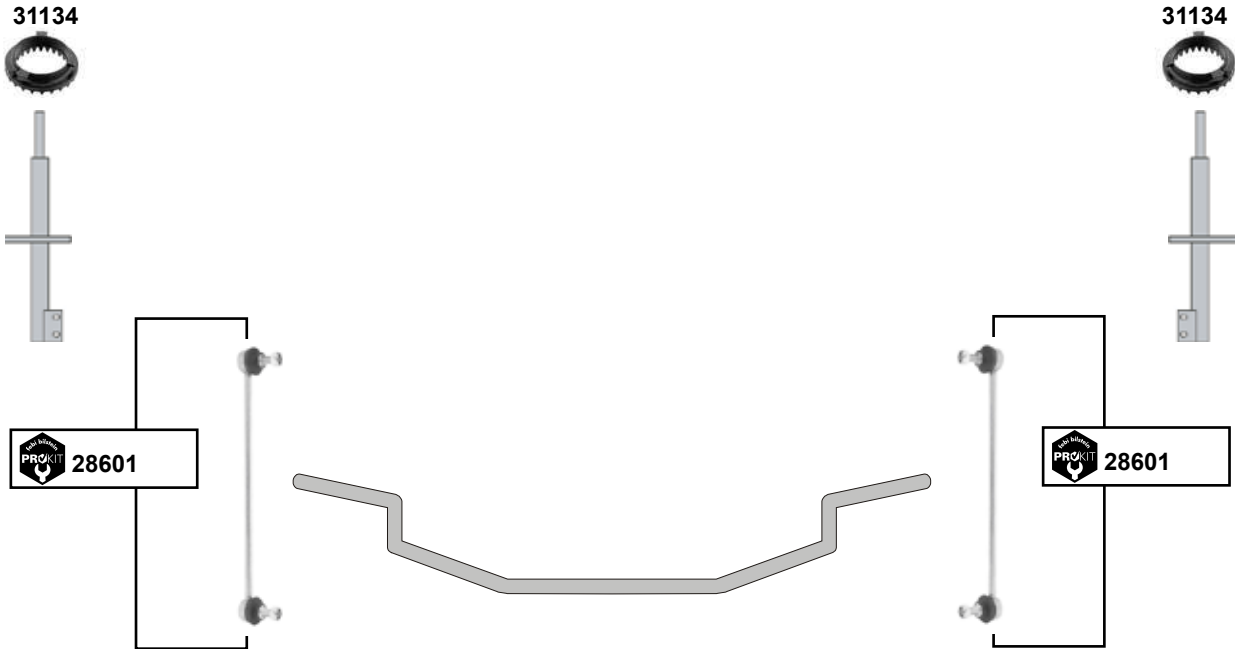

Scudo (BM 270)
(2007 →)

Sedici / Sedici MY
(2006 →)