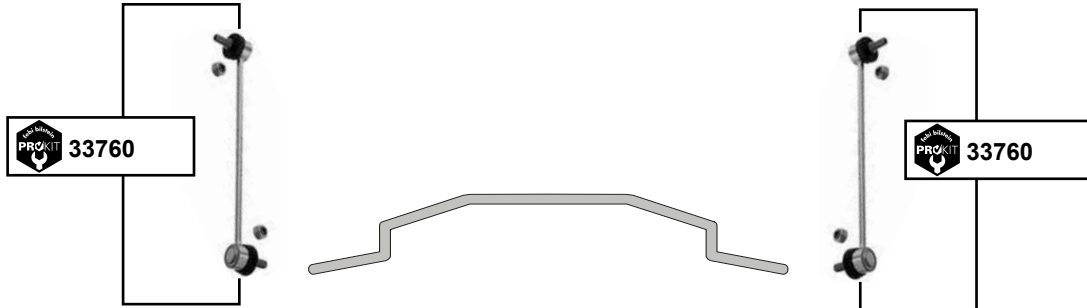

Patrol (Y60) (1987 → 1997)

Patrol (Y61) (1997 →)

Ref. - No.

15421 56260-01J10
27462 56260-VB010

ProKit Verbindungsstange / connecting rod
ProKit Verbindungsstange / connecting rod

→ 11/06

L 161
L 235

Pixo
(2009 →)