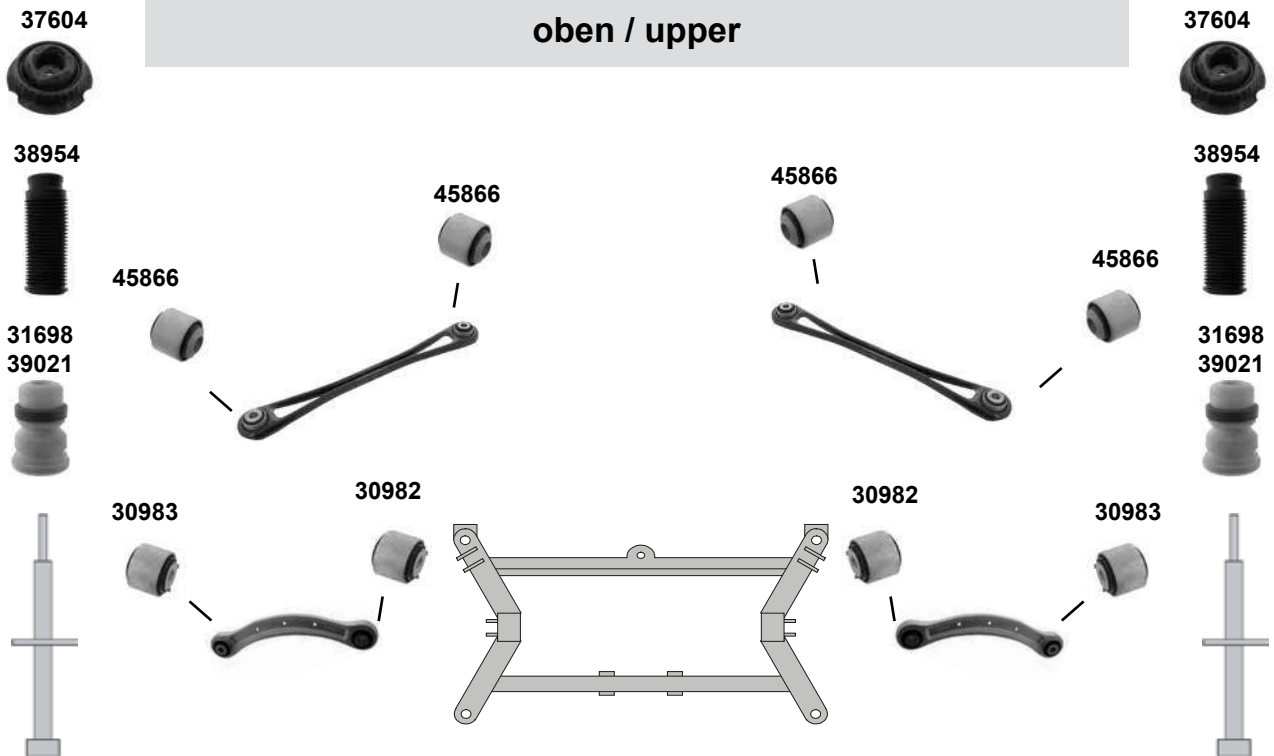

Touareg (7L) (2003 →)

	Ref. - No.			
30982	7L0 505 554	Querlenkerlager innen / control arm mount inner	(ex.) Sport → 05/10 PR-1BA, 1BE PR-1BE Sport	Ø A 44 H40
30983	7L0 505 553	Querlenkerlager außen / control arm mount outer		Ø A 44,5 H40
31698	7L0 512 131 B	Anschlagpuffer, Stoßdämpfer / buffer, shock absorber		H 90
33725	7L0 407 183 A	Querlenkerlager / control arm mount		Ø A 40 H60
37604	7L0 412 327 A	Federbeinstützlager / suspension strut mount		Ø I 11,83
38954	7L0 412 137	Schutzhülle Stoßdämpfer / protective cap shock absorber		H 210
39021	7L6 512 131 A	Anschlagpuffer, Stoßdämpfer / buffer, shock absorber		H 82
45866	7L0 501 537 B	Querlenkerlager / control arm mount