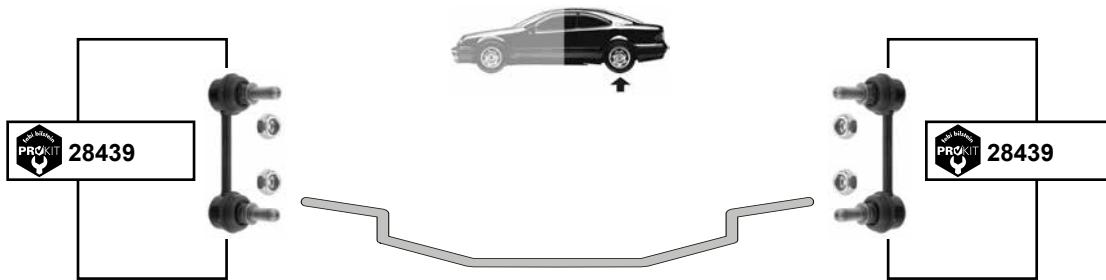

Ø A 38
L 100
L 67

Legacy III (B12) (1998 → 2003)

Legacy IV (B13) (2003 → 2009)

Ref. - No.

28199	20470SA000
28439	20470AE001
29375	20201AA000
29686	20420AA004

ProKit Verbindungsstange / connecting rod
ProKit Verbindungsstange / connecting rod
Querlenkerlager / control arm mount
Verbindungsstange / connecting rod