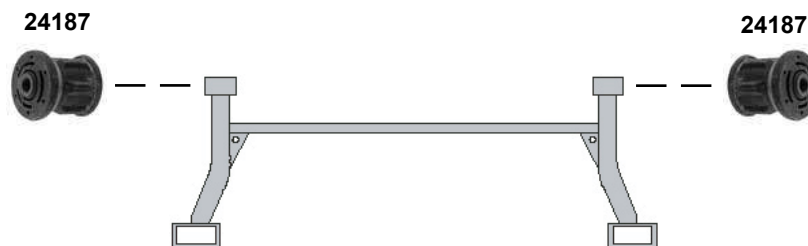

Fiesta 89
(01/89 → 08/96)

Ref. - No.

07989	1 130 273	ProKit Verbindungsstange / connecting rod	L 238
09118	1 035 929	Querlenkerlager / control arm mount	12x54x46
09119	1 000 445	Querlenkerlager / control arm mount	12x46x46
09496	6 150 277	Federbeinstützlager / suspension strut mount	
12449	6 150 277 S1	Rep. Satz Federbeinstützlager / rep. kit suspension strut mount	
12471	1 061 721	Kugellager / ball bearing	Ø | 68
18876	7 102 392	Stabilisatorlager / stabilizier mount	Ø | 16
24187	6 745 350	Hinterachslager / rear axle bearing	
24393	6 203 229 S2	Schraubensatz Querlenker / screw kit control arm