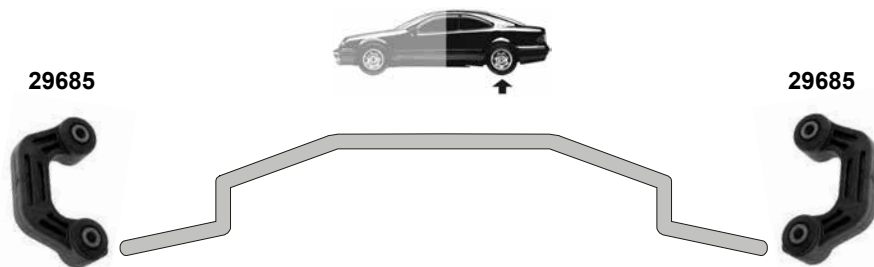

Impreza (G10) (1992 → 2002)