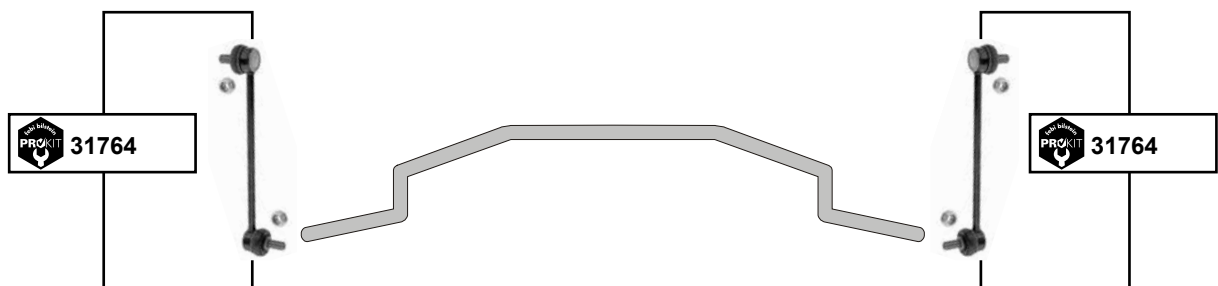

Cee'd
(2008 →)