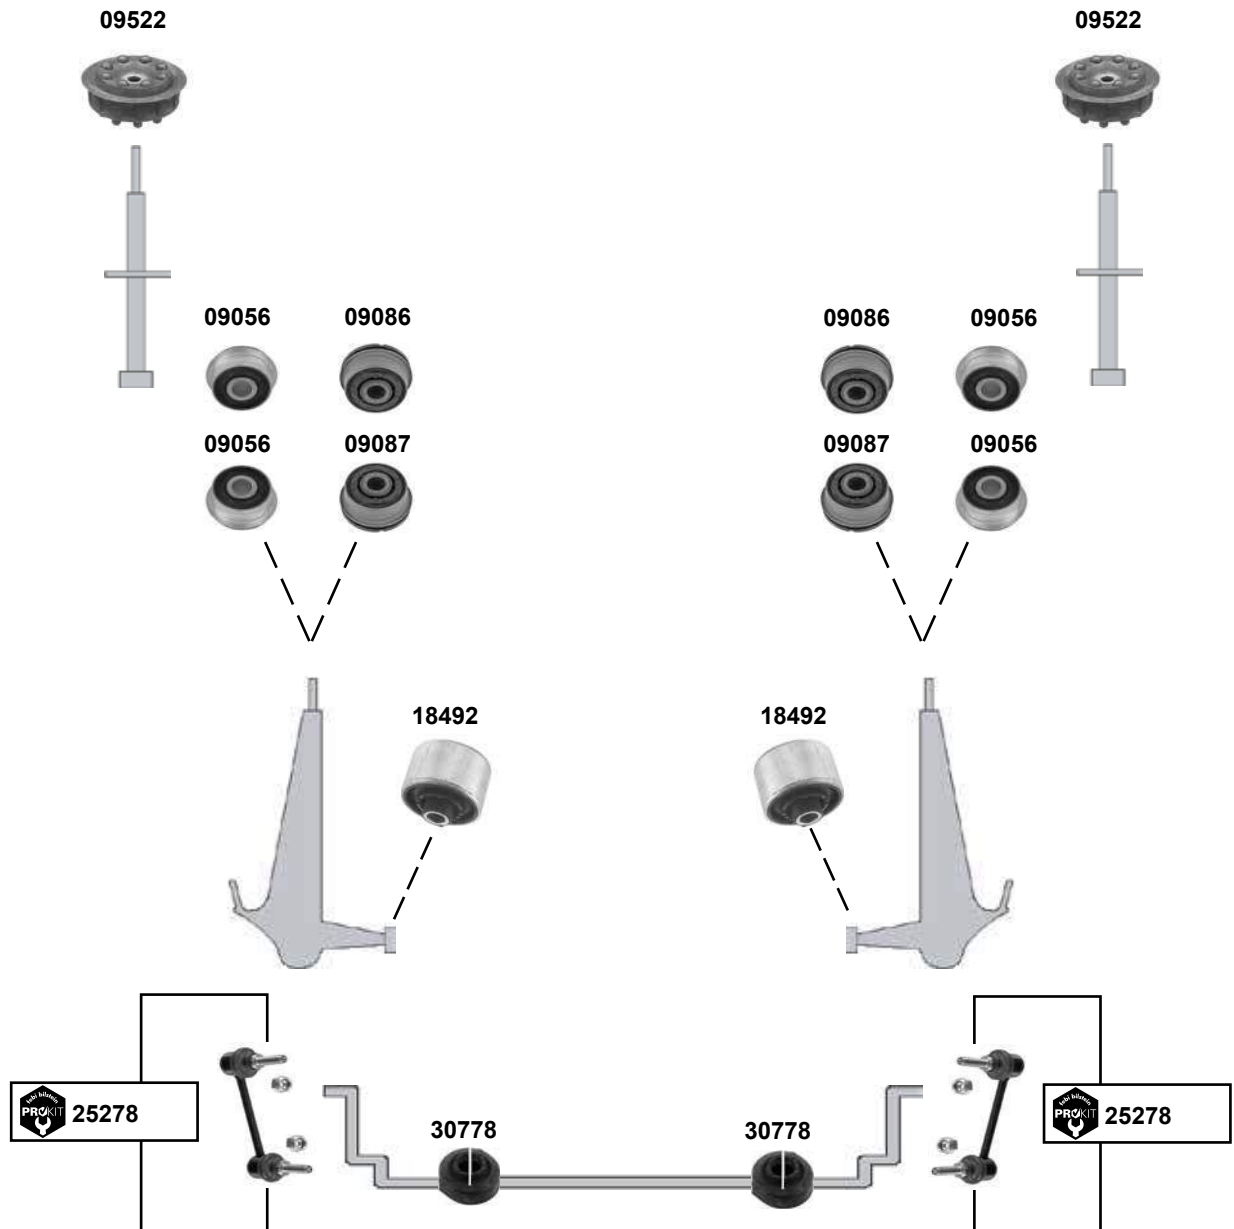

A6 Quattro / A6 Avant Quattro (4A) (1994 → 1997)

(1) Audi 100 avant 91 → 94 (mot.) AAD/AAE/ABB/ABK/ADW
Audi A6 avant/quattro 95 → 97 (mot.) AAE/ABK/ADW

Ref. - No.

Part No.	Ref. - No.	Description	Notes	Dimensions
09056	443 511 247 D	Querlenkerlager / control arm mount	(ch.) → 44-L-125000	14x44x23
09086	4A0 511 247 B	Querlenkerlager / control arm mount		14x44x23
09087	4A0 511 249	Querlenkerlager / control arm mount		14x44x23
09522	443 512 331	Federbeinstützlager / suspension strut mount	(ex.) N	Ø I 10 H40 40
18492	4D0 511 523 C	Querlenkerlager / control arm mount		Ø A 58
25278	4A0 505 389	ProKit Verbindungsstange / connecting rod	(1)	
30778	4A0 411 327 F	Stabilisatorlager / stabilizer mount		