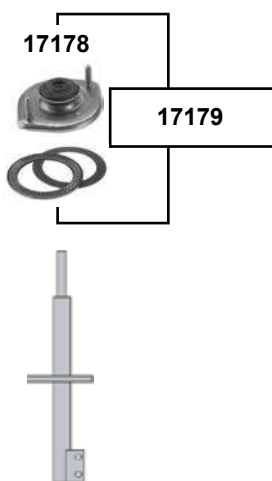

Panda I (141A) (1981 → 2002)

Ref. - No.

17178
17179

7635775
7635775 S1

Federbeinstützlager / suspension strut mount
Rep. Satz Federbeinstützlager / rep. kit suspension strut mount