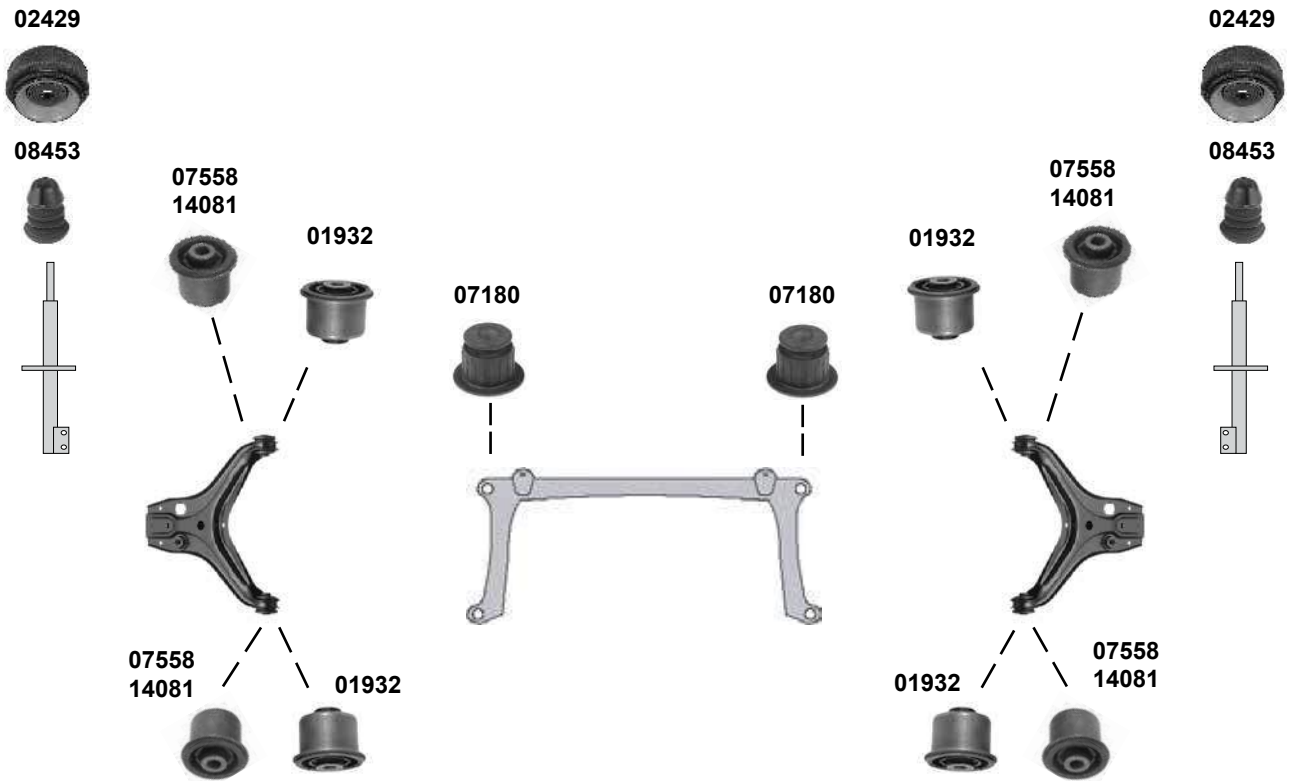

80 Quattro / 90 Quattro (81)
(1987 → 1991)

	Ref. - No.			
01932	893 407 181	Querlenkerlager / control arm mount	2,3 20V (7A)	10x44x44
02429	8A0 412 323 D	Federbeinstützlager / suspension strut mount		Ø I 14 H 37
07180	893 199 415	Achskörperlager, Vorderachse / crossmember bush, front axle	4 cyl.	
07558	857 407 181	Querlenkerlager / control arm mount	(ex.) 2,3 20V OLD	10x37,5x44
08453	893 412 131 B	Anschlagpuffer, Stoßdämpfer / buffer, shock absorber		
14081	8A0 407 181	Querlenkerlager / control arm mount	(ex.) 2,3 20V NEW	10x37x44