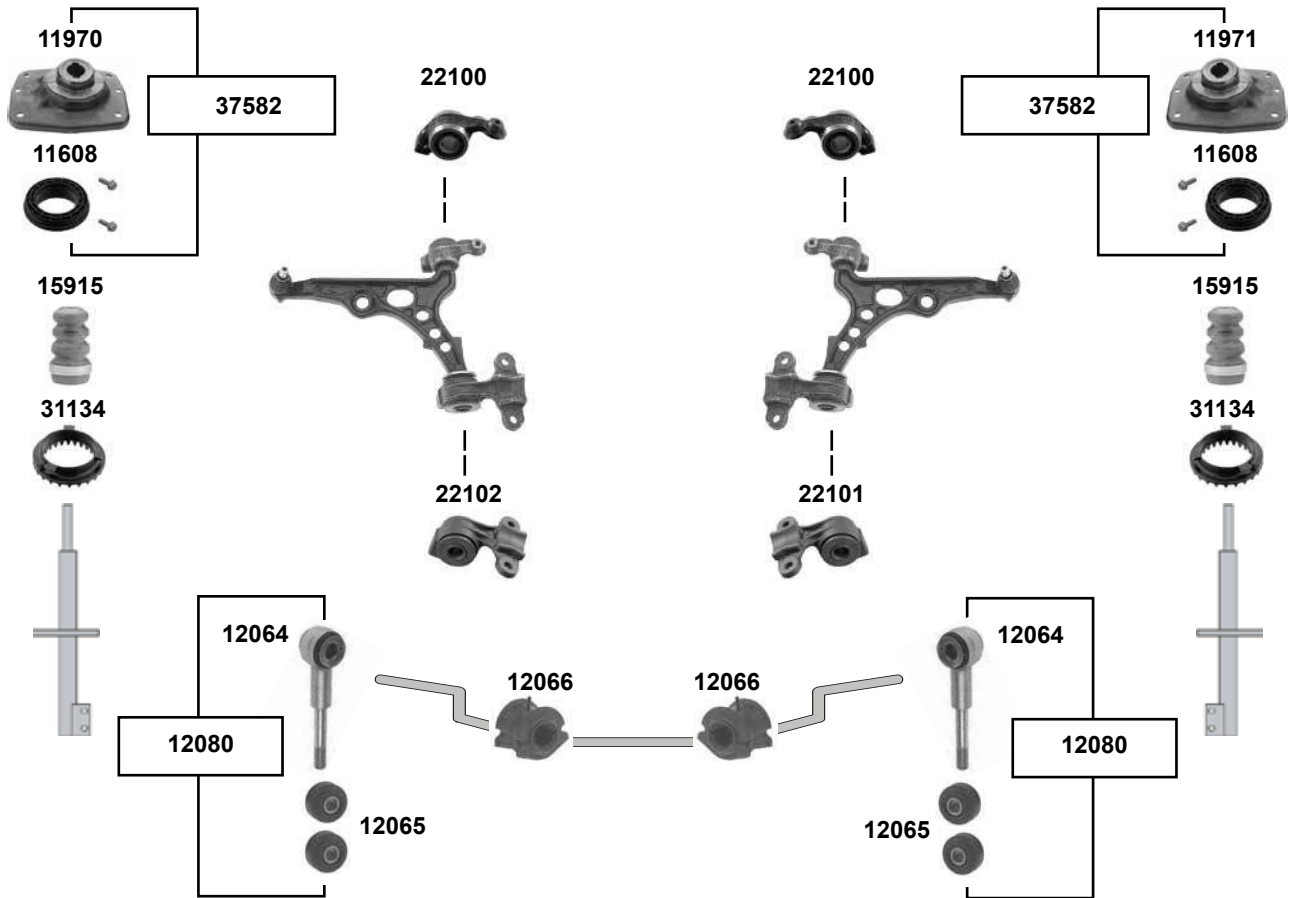

Scudo (BM 220)
(1995 → 2007)

Ref. - No.

11608	1303672080	Kugellager / ball bearing		
11970	1311930080	Federbeinstützlager / suspension strut mount		
11971	1311931080	Federbeinstützlager / suspension strut mount		
12064	1317425080	Verbindungsstange / connecting rod		
12065	1313056080	Verbindungsstangenlager / connecting rod bearing		12x37x22 Ø | 24
12066	1305782080	Stabilisatorlager / stabilizer mount		
12080	1317425080 S	Rep. Satz Verbindungsstange / rep. kit connecting rod		
12368	1479759080	Hinterachslager / rear axle bearing		12x46x48/60
15915	1307021080	Anschlagpuffer Stoßdämpfer / buffer shock absorber		
22100	1316735080 S1	Querlenkerlager / control arm mount		
22101	1316736080 S	Querlenkerlager / control arm mount		
22102	1316735080 S	Querlenkerlager / control arm mount		
31134	1326749080	Unterlage für Fahrwerksfeder / plate for coil spring	2,0 BZ	
37582	9405038709 S3	Federbeinstützlagersatz / suspension strut mounting kit