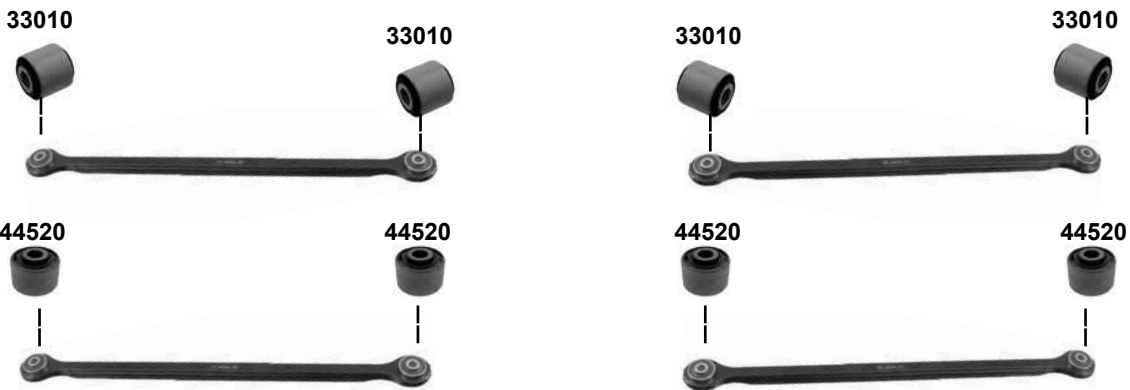

96 → 97
(1)

L 100
M10x1,25
M10x1,25
H 85

156 (BM 932) (1997 → 2006)

Ref. - No.

18216	60613575	Verbindungsstange hinten / connecting rod rear		
18268	46843389	ProKit Verbindungsstange vorne / connecting rod front		
33010	60682636	Querlenkerlager / control arm mount	→ 05	L 124
34391	60625002	Federbeinstützlager / suspension strut mount	→ 05	Ø A 32 H32
34952	60613572	Federbeinstützlager / suspension strut mount	→ 02	H37
37581	60625002 S1	ProKit Federbeinstützlager / suspension strut mount	→ 05	
44520	51749713 SK	Querlenkerlager / control arm mount	→ 05	Ø A 38 B 24