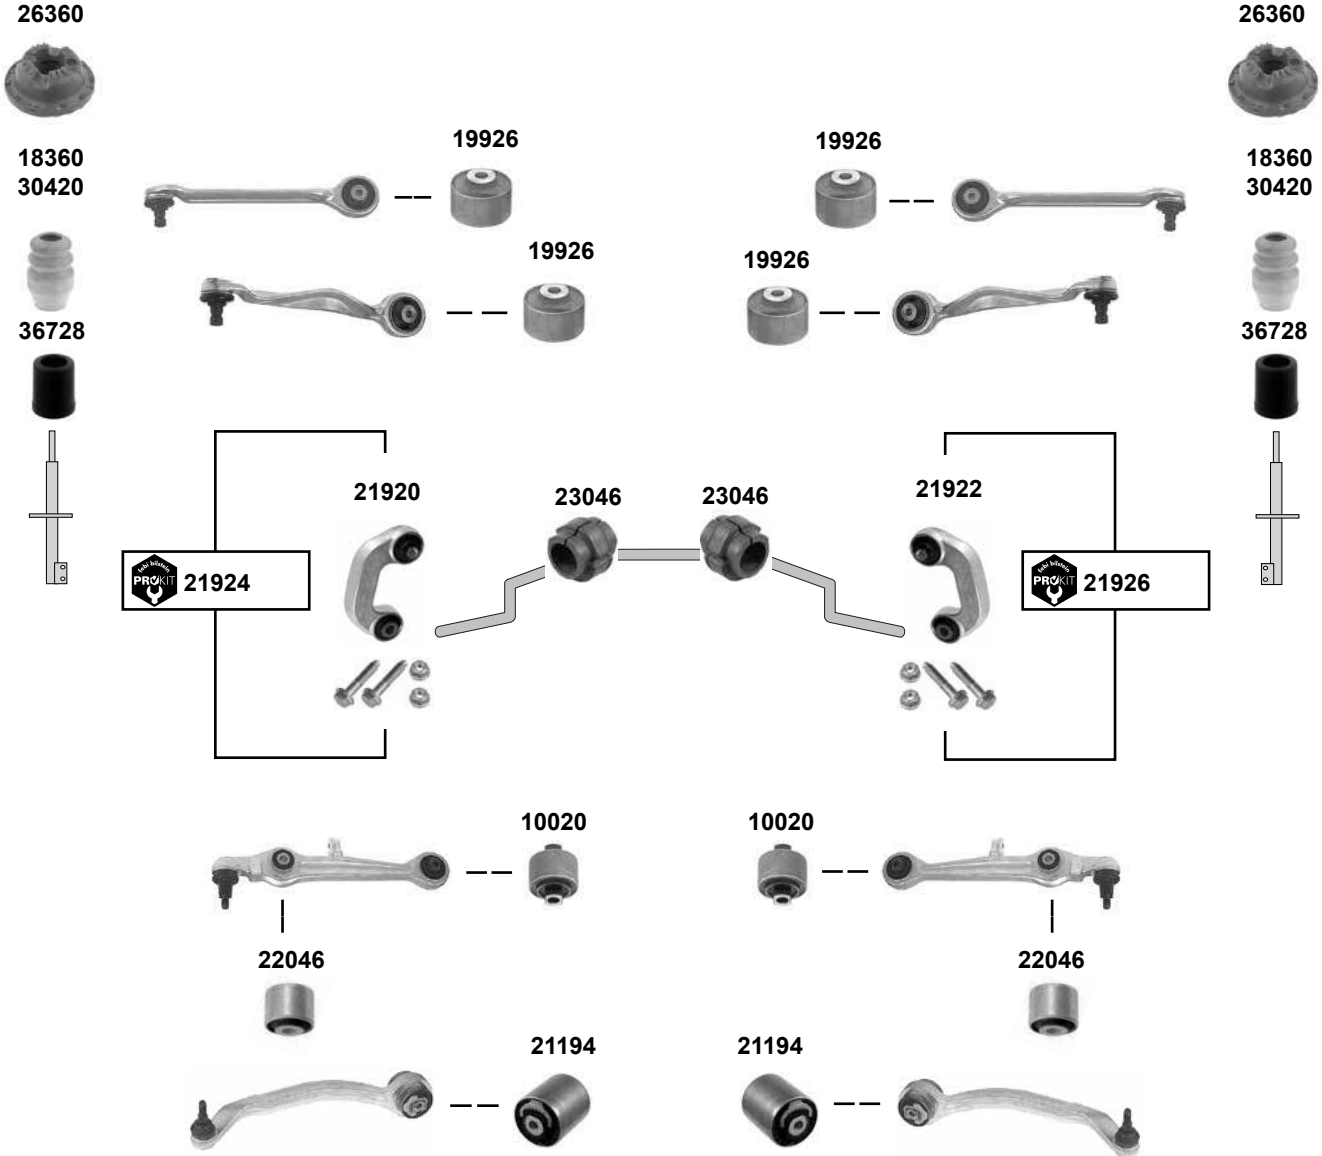

A4 / A4 Avant (8E)
(2001 → 2005)

	Ref. - No.			
10020	4D0 407 182 G	Querlenkerlager / control arm mount		12x50x60
18360	8D0 412 131 F	Anschlagpuffer, Stoßdämpfer / buffer, shock absorber	(ex.) HD / Sport	
19926	4B0 407 515	Querlenkerlager / control arm mount	(ex.) Sport / V8	10x46x40
21194	4D0 407 183 AC	Querlenkerlager / control arm mount		12x65x80
21920	8E0 411 317	Verbindungsstange links / connecting rod left		
21922	8E0 411 318	Verbindungsstange rechts / connecting rod right		
21924	8E0 411 317 S1	ProKit Verbindungsstange / connecting rod		
21926	8E0 411 318 S1	ProKit Verbindungsstange / connecting rod		
22046	8E0 407 181 C	Querlenkerlager / control arm mount		
23046	4D0 411 327 J	Stabilisatorlager / stabilizer mount		
26360	8E0 412 377	Federbeinstützlager / suspension strut mount		
30420	8D0 412 131 H	Anschlagpuffer, Stoßdämpfer / buffer, shock absorber	HD / Sport	H 94
36728	4D0 412 137 C	Schutzhülle für Stoßdämpfer / protective cap for shock absorber		H 80