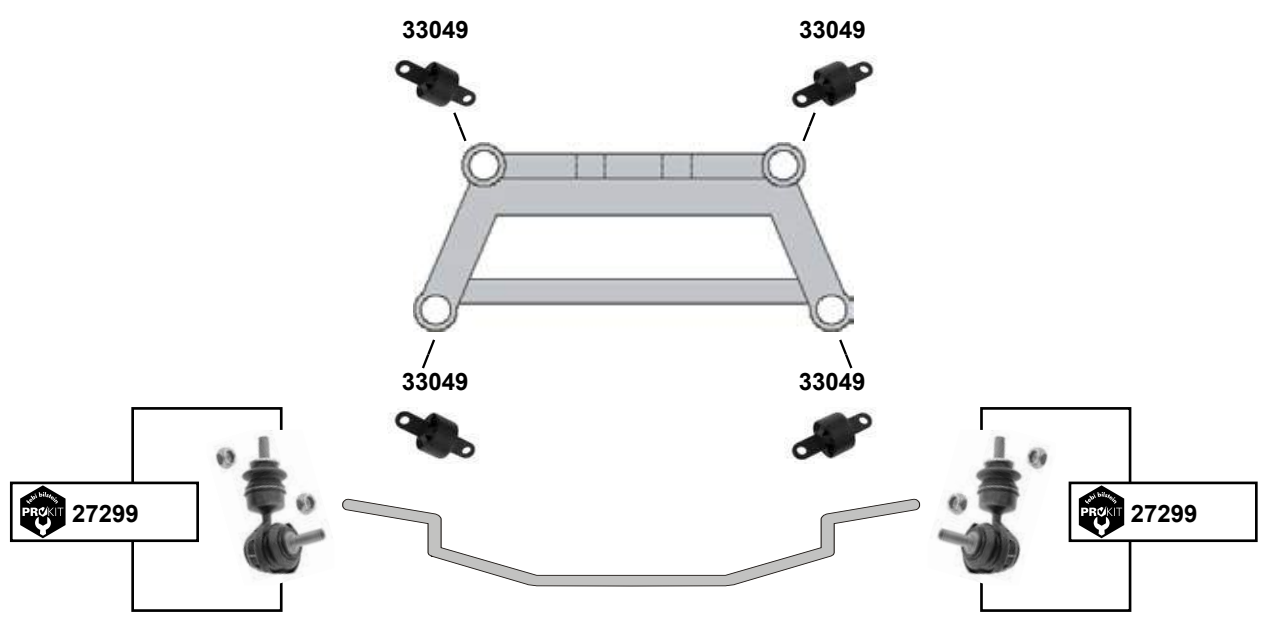

C30 / C70 II
(2005 →)

Ref. - No.

27299 30714466
33049 30666821

ProKit Verbindungsstange / connecting rod
Achskörperlager / crossmember bush

L 76,5
Ø A 60