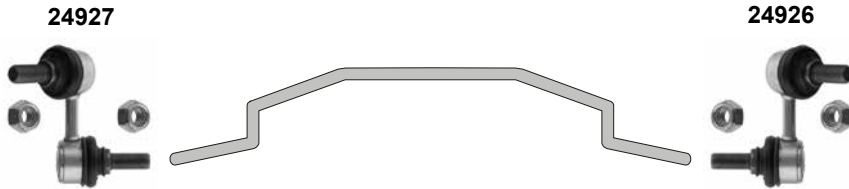

Trajeto (FO) (2000 → 2007)

Tucson (2004 →)

Ref. - No.

24926	54840-3A000
24927	54830-3A000
27477	55530-2E100
28121	54830-2E100
28217	54626-2E000

Verbindungsstange / connecting rod
Verbindungsstange / connecting rod
ProKit Verbindungsstange / connecting rod
ProKit Verbindungsstange / connecting rod
Anschlagpuffer, Stoßdämpfer / buffer, shock absorber