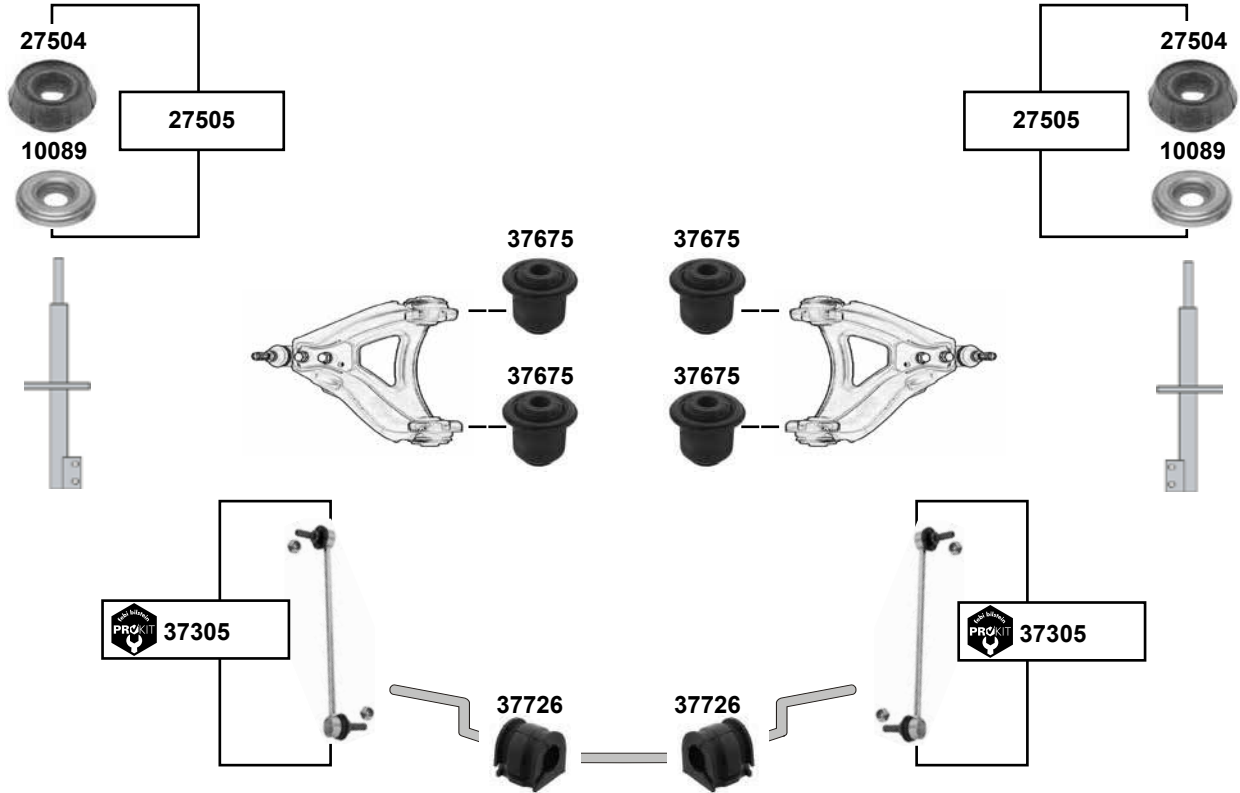

Duster (2010 →)

(1) Vorderachse **alle / all**
Hinterachse **nur / only 4x4**

Ref. - No.

10089	82 00 651 172	Kugellager / ball bearing		Ø A 56
27504	60 01 547 499	Federbeinstützlager / suspension strut mount	(1)	Ø A 75/104
27505	60 01 547 499 S1	Rep. Satz Federbeinstützlager / rep. kit suspension strut mount		
37305	82 00 814 411	ProKit Verbindungsstange / connecting rod	(1)	L 294
37675	54 56 027 88R	Querlenkerlager / control arm mount		Ø A 40,5 / 37
37726	54 61 142 37R	Stabilisatorlager / stabilizer mount		Ø I 18,5