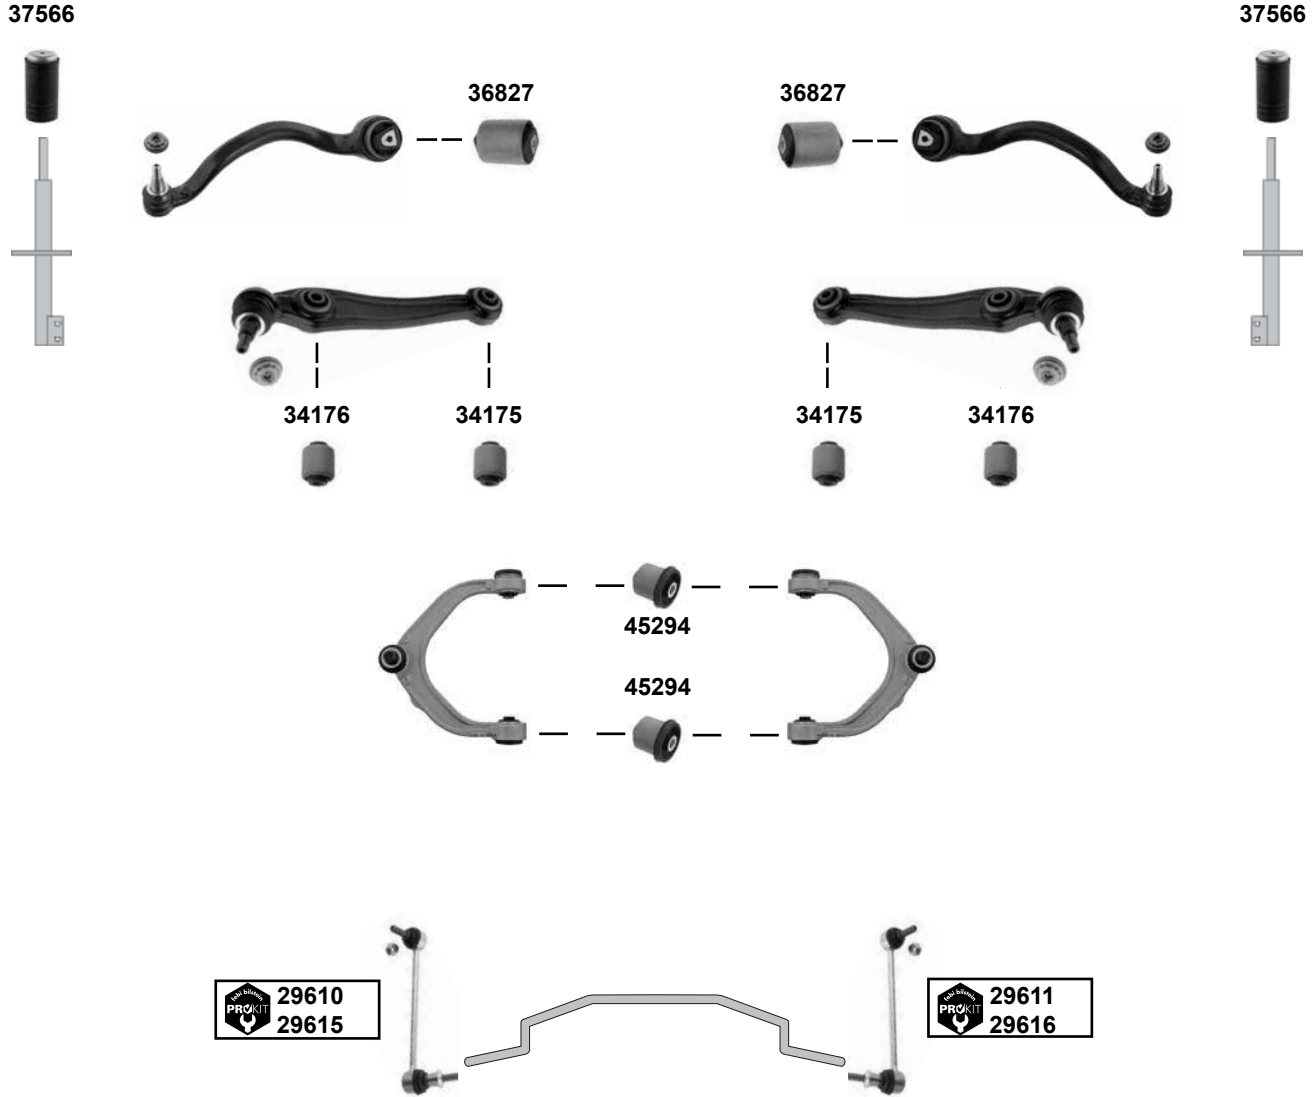

X6 I (E71/E72 Hybrid)
(2008 → 2014)

(1) Dynamic Drive / (ex.) E72

Ref. - No.

29610	37 11 6 771 929	ProKit Verbindungsstange / connecting rod	(1)	L 248,5
29611	37 11 6 771 930	ProKit Verbindungsstange / connecting rod	(1)	L 248,5
29615	31 35 6 773 023	ProKit Verbindungsstange / connecting rod	(ex.) Dynamic Drive	L 248,5
29616	31 35 6 773 024	ProKit Verbindungsstange / connecting rod	(ex.) Dynamic Drive	L 248,5
34175	31 10 6 771 194	Querlenkerlager, hinten / control arm mount, rear		12x70x90
34176	31 10 6 771 897	Querlenkerlager, vorne / control arm mount, front		12x70x90
36827	31 10 6 778 015	Querlenkerlager / control arm mount	(ex.) M6	12x70x90
37566	31 33 6 776 554	Schutzhülle, protection cover	E71: (ex.) M	H 155
45294	31 12 6 771 199	Querlenkerlager / control arm mount		52x52x50