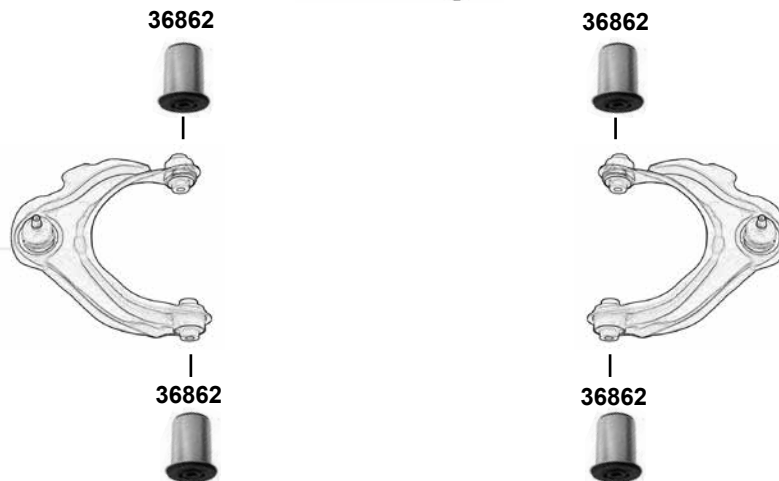

Cinquecento (BM 170)
(1991 → 1999)

(1) 92 → 98 (mot.) 0,7/0,9

Ref. - No.

12081
19469
21131
36862
37568
38064

7667087
51795269
7707403
7747956
5927293
7667087 S1

Federbeinstützlager / suspension strut mount
ProKit Verbindungsstange / connecting rod
Anschlagpuffer, Stoßdämpfer / buffer, shock absorber
Querlenkerlager / control arm mount
Querlenkerlager / control arm mount
ProKit Federbeinstützlagersatz / suspension strut mounting

(1)

L 290

Ø | 12,4