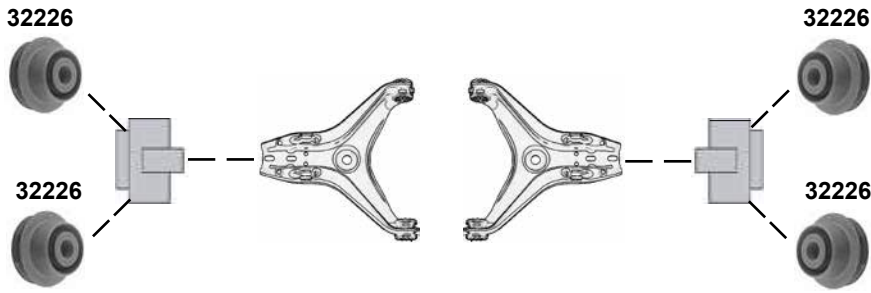

A4 / A4 Avant (8D)
(1995 → 2001)

18356
18372
23438
23456

18356
18372
23438
23456

(1) RSV avant quattro 00 → 02

Ref. - No.

14154	8D0 151 541 D	Hinterachslager / rear axle bearing
18356	8D0 512 131	Anschlagpuffer, Stoßdämpfer / buffer, shock absorber
18372	8D5 512 131 F	Anschlagpuffer, Stoßdämpfer / buffer, shock absorber
23438	8D0 512 131 M	Anschlagpuffer, Stoßdämpfer / buffer, shock absorber
23456	8D0 512 131 E	Anschlagpuffer, Stoßdämpfer / buffer, shock absorber
39536	8D0 505 466	Verbindungsstange / connecting rod
32226	8D0 505 171	Querlenkerlager / control arm mount
34575	8A0 505 172 B	Querlenkerlager / control arm mount

Sport → 1999
(ex.) Sport / HD
Sport 1999 →
HD

H 119

L 228

Ø | 12,1 H30

Ø | 12,1 H55

(1)