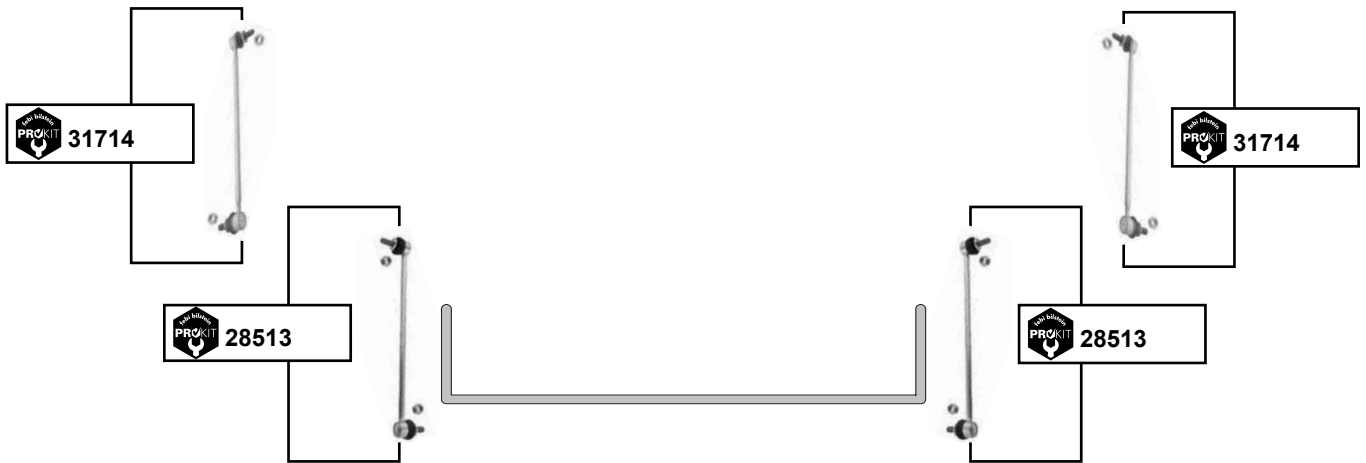

28513

48820-42030

ProKit Verbindungsstange / connecting rod

L 360,5

Auris (_E15_) (2006 →)

Auris (ADE157) (2008 →)

(1) **BM** NRE150 / 02/07 →

(2) **BM** ADE150;NDE150;ZRE151;ZZE150 / 10/06 →