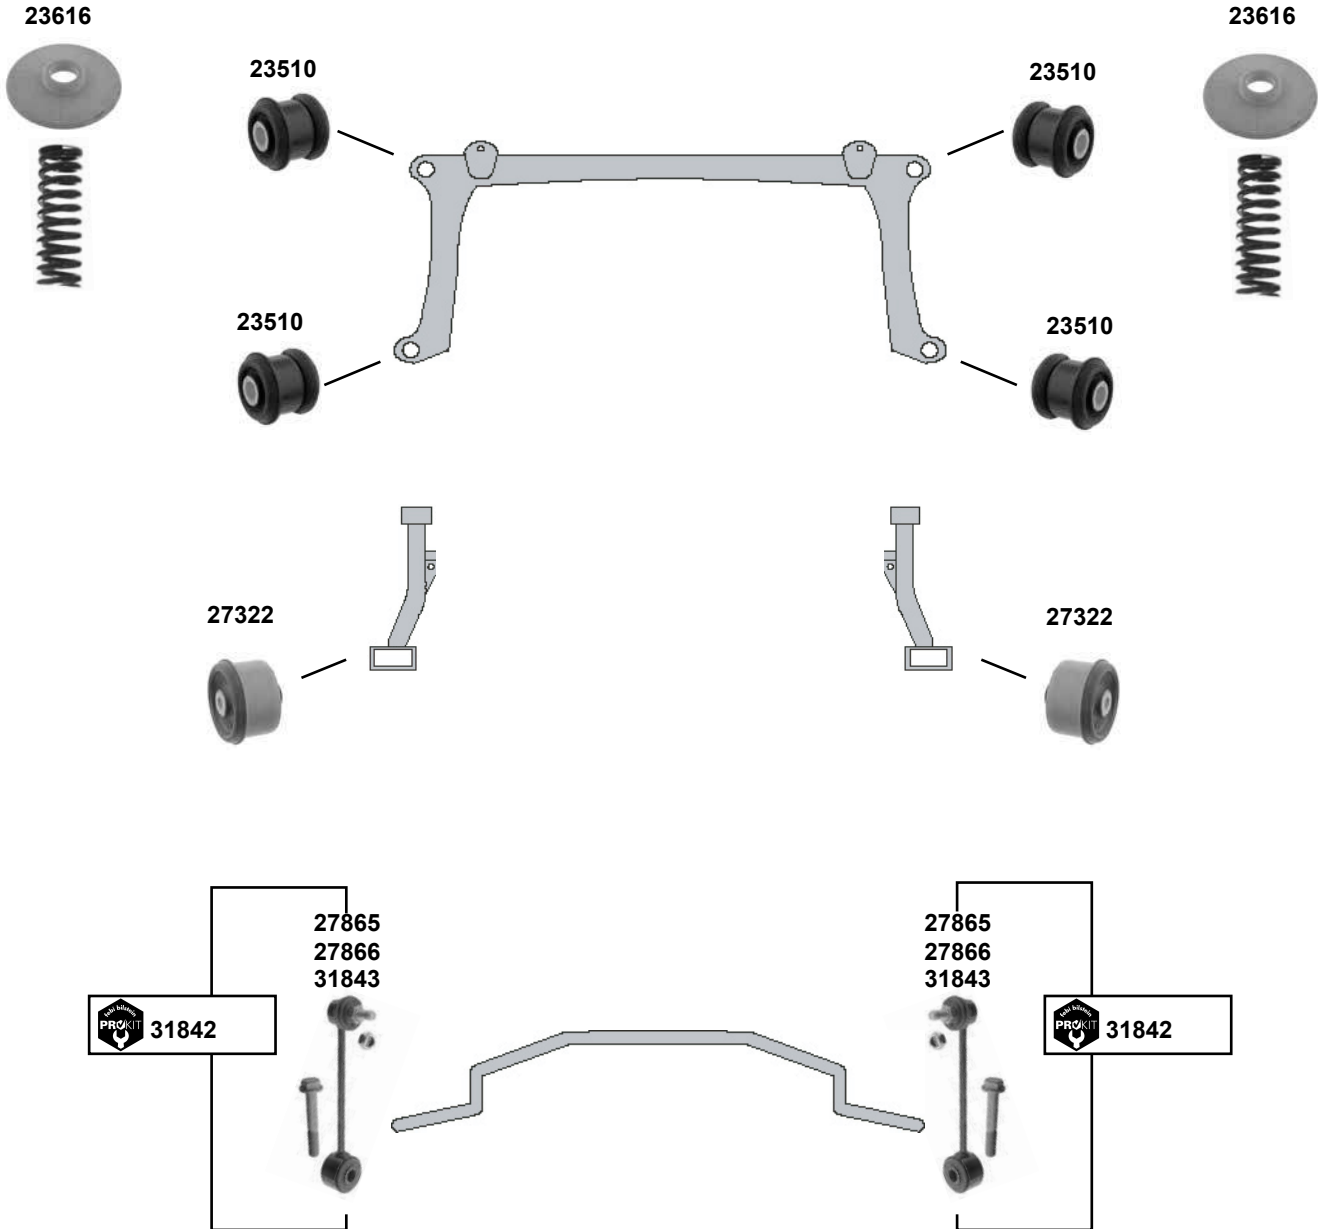

Golf 4 4motion (1J) (1998 → 2006)

	Ref. - No.			
23510	1J0 505 145 B	Achskörperlager / axle frame mounting		
23616	1J0 512 149 G	Unterlage für Fahrwerksfeder / base, support for springs	(ch.) 1J-1-80001→	
27322	1J0 505 171 B	Querlenkerlager / control arm mount		
27865	1J0 505 466 B	Verbindungsstange / connecting rod	(ex.) HD	L 175
27866	1J0 505 466 C	Verbindungsstange / connecting rod	HD	L 194,5
31842	1J0 505 466 B S1	ProKit Verbindungsstange / connecting rod	(ex.) HD	
31843	1J0 505 466 C S1	Verbindungsstange / connecting rod	HD