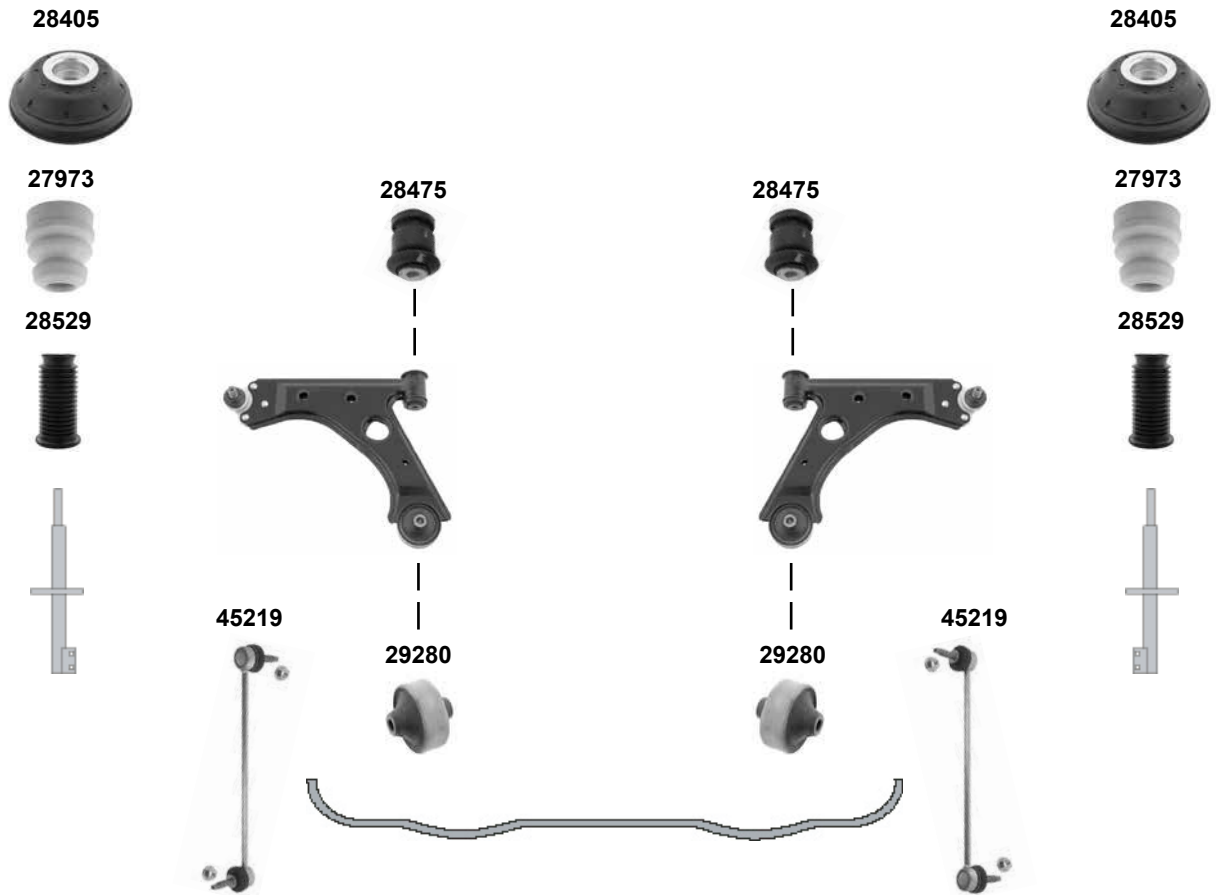

Corso MK IV
(2014 →)

(1) (ex.) Sport OPCIVXR

Ref. - No.

27973	13197623	Anschlagpuffer Stoßdämpfer / buffer, shock absorber	(1)	L 65
28405	55703313	Federbeinstützlager / suspension strut mount		56x12x114
28475	13260666	Querlenkerlager / control arm mount		12x52x68
28529	55700767	Schutzhülle / protective cap		L 205
29280	13167940	Querlenkerlager / control arm mount		66x72x13
37354	55703317	Federbeinstützlager / suspension strut mount		
37355	55703318	Federbeinstützlager / suspension strut mount		
45087	13251590	Achskörperlager, hinten / axle subframe mounting, rear	(ex.) OPC	12x80x100
45219	13391512	Verbindungsstange / connecting rod		L 310 10x1,5