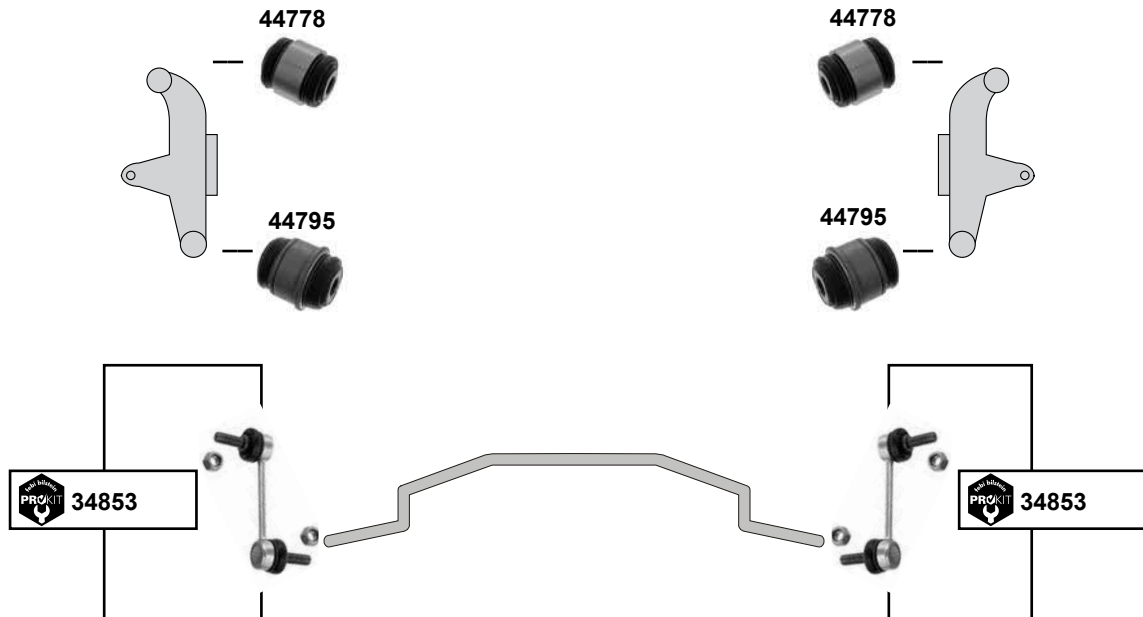

L 96,7
L 380
Ø 28,5

Range Rover III (2002 → 2012)

Range Rover Sport (2005 →)

- (1) alle / all // (ex.) Wankstabilitätsregelung / (ex.) ACE-Aufhängung / (ex.) ACE suspension
 (2) Für Fahrzeuge mit ACE-Aufhängung / for vehicles with ACE suspension