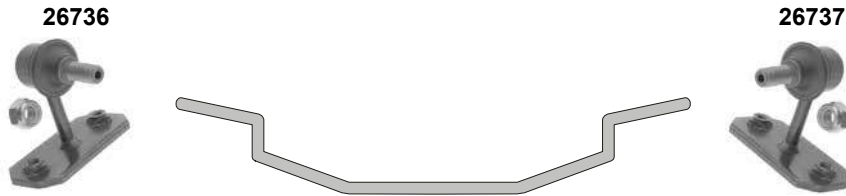

Land Cruiser (J7_J8)

(1990 → 1996)