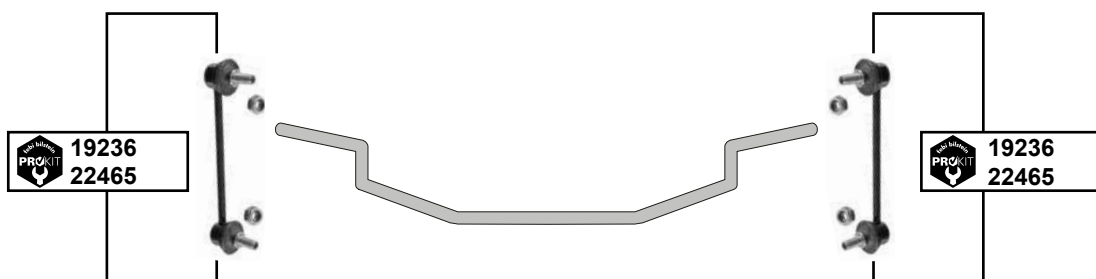

Premacy (CP)
(1999 → 2005)

1. **(1)** 1.8 / 2.0 (Gasoline) 04/1999 → 08/2000
   1.9 (ch.) → 151177
2. **(2)** 1.8 / 2.0 (Gasoline) 08/2000 →
   1.9 (ch.) 151178 →
   2.0 (Diesel) 08/2003 →

Ref. - No.

Ref. - No.	Description	Installation Date	Length
19236	B26R-28-170 ProKit Verbindungsstange / connecting rod	→ 07/2001	L 190
19237	B26R-34-170 ProKit Verbindungsstange / connecting rod	(1)	L 190
22463	LC62-34-170B ProKit Verbindungsstange / connecting rod	(2)	L 265
22465	B30H-28-170B ProKit Verbindungsstange / connecting rod	07/2001 →	L 160
29846	B25D-34-470 Querlenkerlager vorne / control arm mount front		L 295