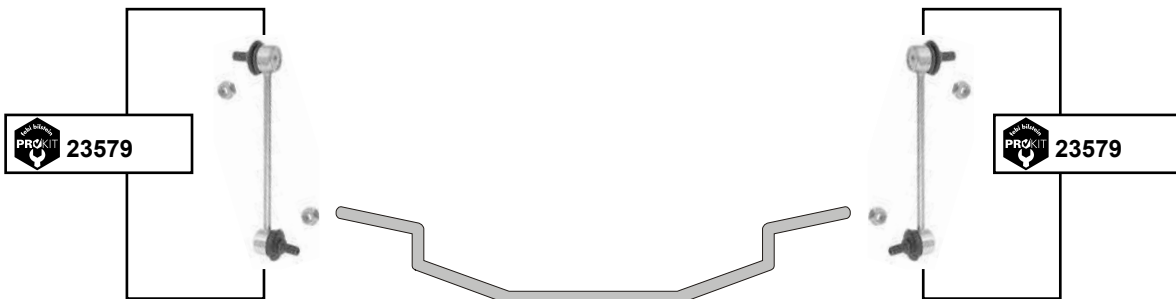

Avalon (MCX10)
(1994 →)

Ref. - No.

18107	48820-33010
23579	48830-33010
26465	48655-07010 S1

ProKit Verbindungsstange / connecting rod
ProKit Verbindungsstange / connecting rod
Querlenkerlager / control arm mount

L 60
L 165