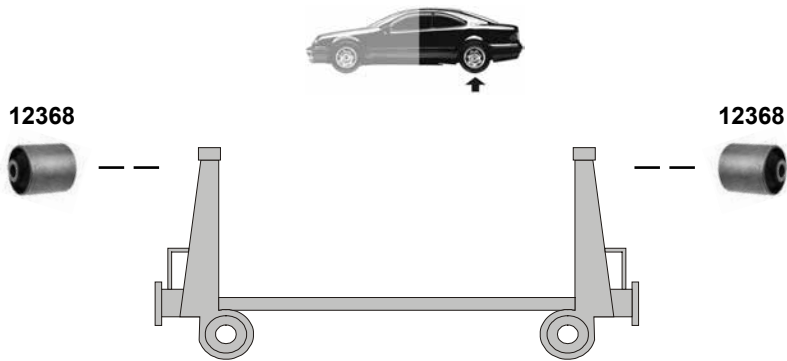

806 (1994 → 2002)