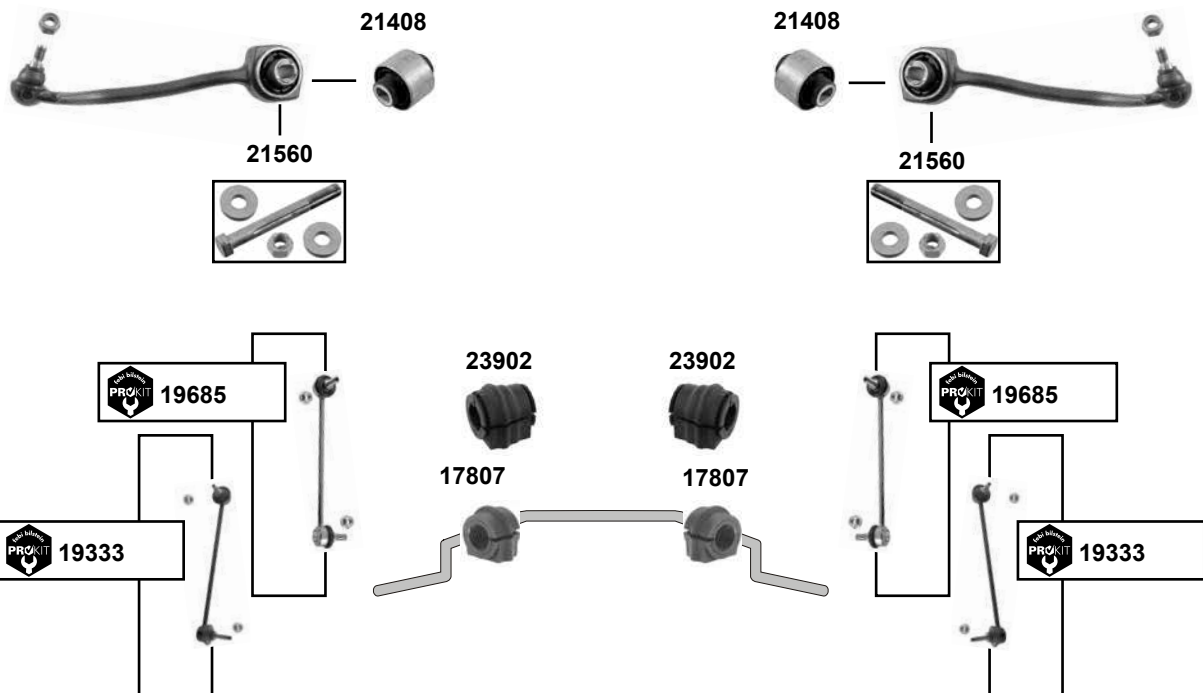

Ref. - No.			
17807	203 323 20 85	Stabilisatorlager / stabilizer mount	OLD	Ø I 20
19333	203 320 28 89	ProKit Verbindungsstange / connecting rod	(ex.) Sport	M 10x1,5
19685	203 320 29 89 S1	ProKit Verbindungsstange / connecting rod	Sport	M 12x1,5
21219	203 333 10 14	Zugstrebenlager / tension rod mount		Ø A 70 B 80
21408	203 333 09 14	Schubstrebenlager / compression rod mount		Ø A 70 B 80
21560	000 330 00 18	Rep. Satz Exzenterbolzen / rep. kit excentric pin		M 14x1,5
23902	203 323 21 85	Stabilisatorlager / stabilizer mount	NEW