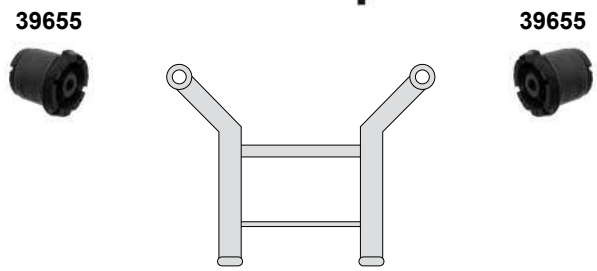

Xsara Picasso (2000 →)

- (1) (mot.) TU5JP4 // (mot.) TU5JP, EW7J4 O 09064FV →
- (2) normale Aufhängung / standard suspension

Ref. - No.

Ref. - No.	Description	Notes	Dimensions
10091	5035.27	Kugellager / ball bearing	Ø A 72/100
10549	5038.62 S1	Rep. Satz Federbeinstützlager / rep. kit suspension strut mount	Picasso
10732	5038.62	Federbeinstützlager / strut mounting	Picasso
11423	5087.46	ProKit Verbindungsstange / connecting rod	L 300
17817	5094.65	Stabilisatorlager / stabilizer mount	
23405	3523.83	Querlenkerlager / control arm mount	
37210	5033.65	Anschlagpuffer, Stoßdämpfer / buffer, shock absorber	L 109
37765	5094.65 S1	Stabilisatorlagersatz / stabilizer mount kit	(1)
39655	5131.97	Achskörperlager / axle frame mounting	(2)