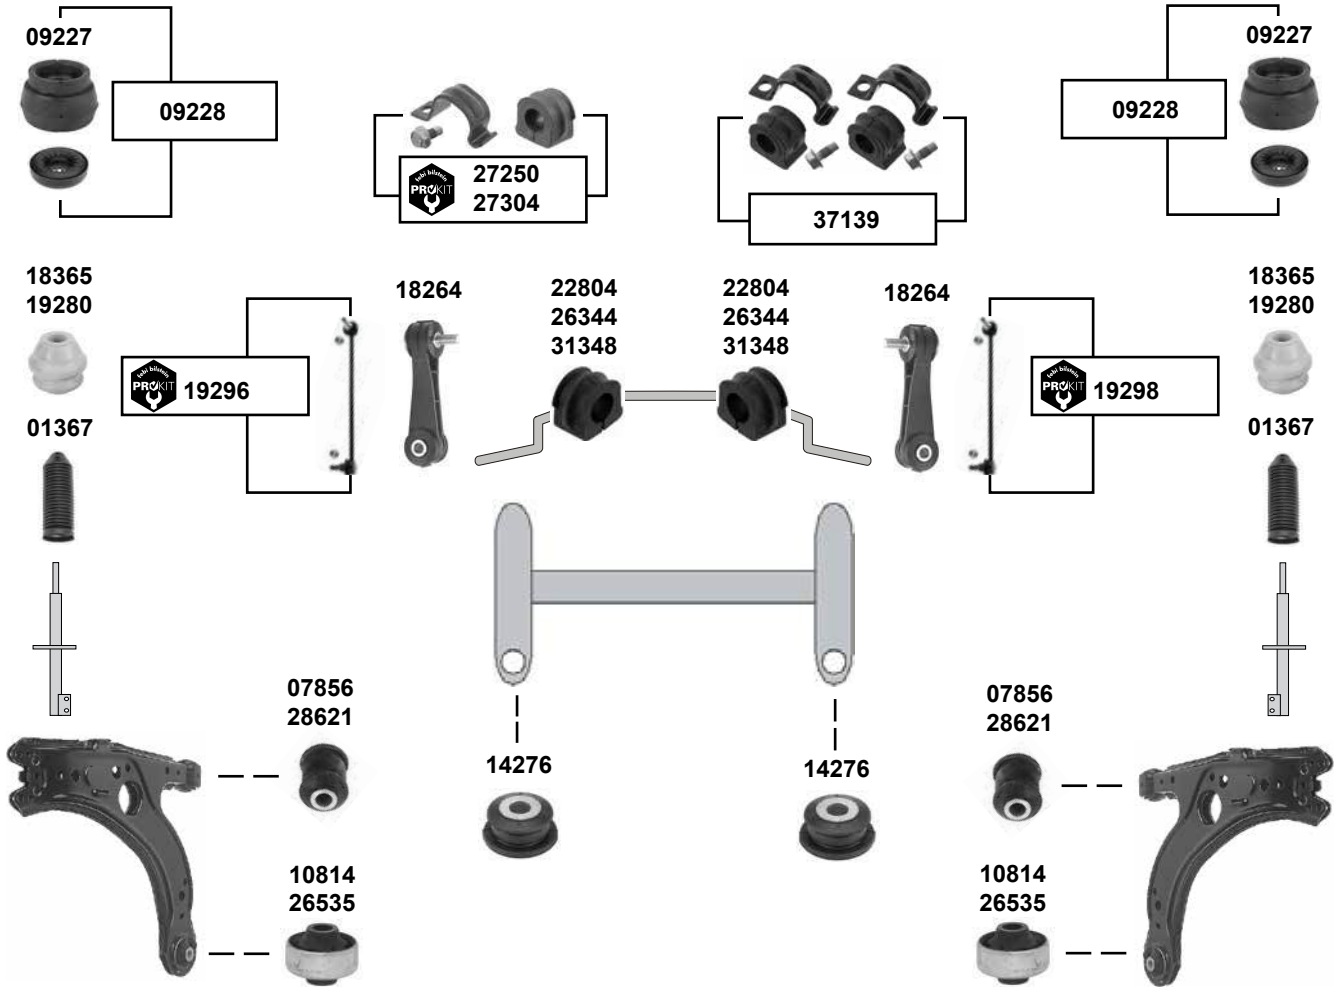

A3 Quattro (8L)
(1997 → 2004)

- (1) S3 sportback 00 (ch.) 8L-Y-117 501→01 → 03 alle / all
- (2) → 99 / (ch.) → 8L-X-140 000

	Ref. - No.			
01367	357 413 175 A	Faltenbalg, Stoßdämpfer / bellow, shock absorber		
07856	357 407 182	Querlenkerlager / control arm mount		12x33x54
09227	1J0 412 331 C	Federbeinstützlager / suspension strut mount		26x83x54
09228	1J0 412 331 C S1	Rep. Satz Federbeinstützlager / rep. kit suspension strut mount		
10814	1J0 407 181	Querlenkerlager / control arm mount	(ch.) → 8L-Y-117 500	13x60x41
14276	1J0 199 429	Achskörperlager, Vorderachse / crossmember bush, front axle		
18264	1J0 411 315 C	Verbindungsstange / connecting rod	(ch.) → 8L-X-140000	L 105
18365	1H0 412 303	Anschlagpuffer, Stoßdämpfer / buffer, shock absorber	(ex.) Sport	H 63
19280	1J0 412 303	Anschlagpuffer, Stoßdämpfer / buffer, shock absorber	Sport	H 53
19296	1J0 411 315 D	ProKit Verbindungsstange / connecting rod	(ch.) 8L-X-140001 →	
19298	1J0 411 316 D	ProKit Verbindungsstange / connecting rod	(ch.) 8L-X-140001 →	
22804	1J0 411 314 R	Stabilisatorlager / stabilizer mount		Ø I 18
26344	1J0 411 314 S	Stabilisatorlager / stabilizer mount		Ø I 17
26535	8N0 407 181 B	Querlenkerlager / control arm mount	(ch.) 8L-Y-117 501 →	13x60x41
27250	1J0 411 314 S S1	ProKit Stabilisatorlagersatz / stabilizer mount kit		Ø I 17
27304	1J0 411 314 R S1	ProKit Stabilisatorlagersatz / stabilizer mount kit	(2)	Ø I 18
28621	8N0 407 182 A	Querlenkerlager / control arm mount	(1)	Ø A 54
31348	1J0 411 314 AC	Stabilisatorlager / stabilizer mount	→ 03 / PR-0AS	Ø I 18
37139	1J0 411 314 AC S1	Stabilisatorlagersatz / stabilizer mount kit	99 → 03