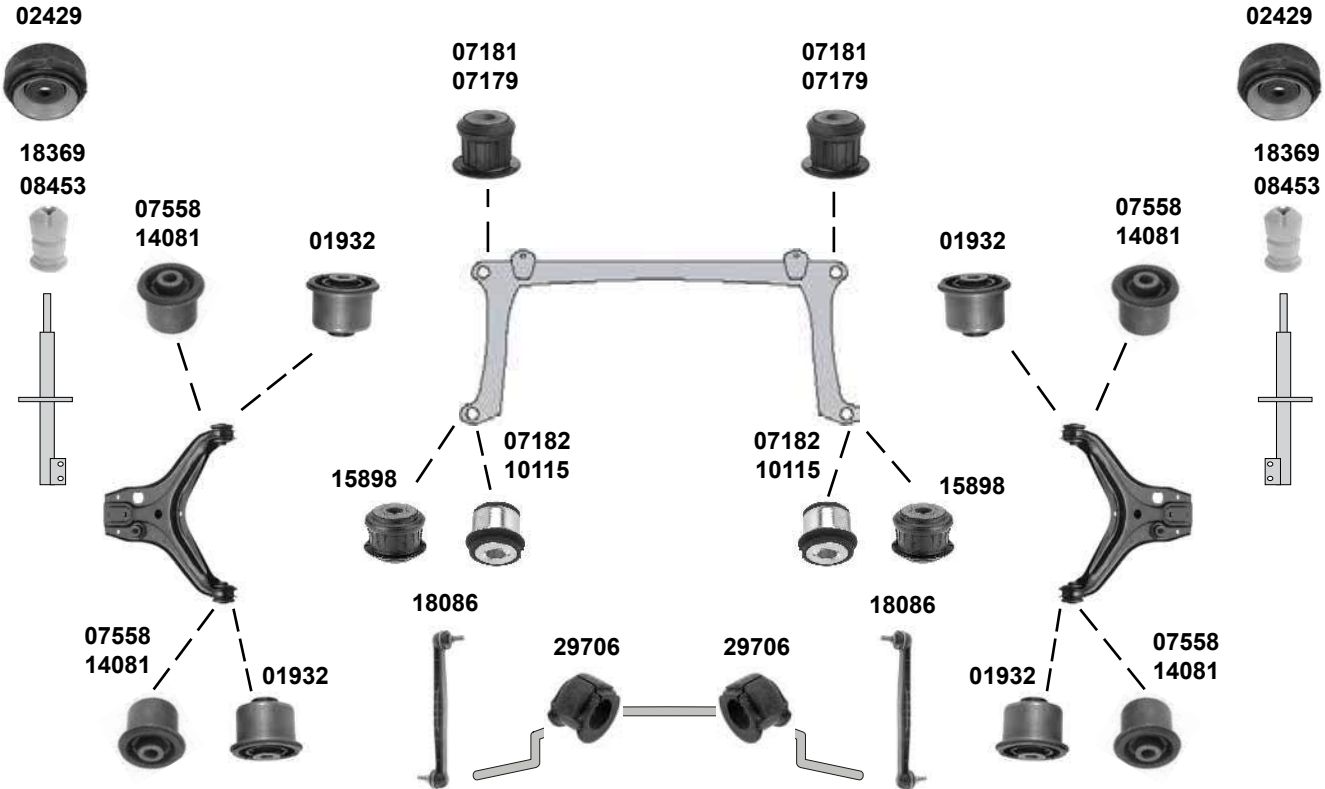

80 / 80 Avant (B4) (1992 → 1996)

(1)	2,8 V6 (AAH) (ch.) 8C-N-000352 → 8C-N-175591	(5)	4 cyl. / 5 cyl.	(ch.) → 8C-P-053245
(2)	4 cyl. / 5cyl. 6 cyl. 2,8 V6 (AAH)	alle / all (ex.) 2,8 V6 (AAH) (ch.) 8C-N-175592 →	(6)	4 cyl. (ex.) 2.0 (ABT) (ch.) 8C-P-053246 → 4 cyl. 2.0 (ABT) (ch.) 8C-P-053246 → 5 cyl. (ch.) 8C-P-053246 →
(3)	4 cyl. / 5 cyl. 6 cyl.	(ch.) 8C-P-053246 → (ch.) 8C-N-190001 →	(7)	4 cyl. 2.0 (ABT) (ch.) 8C-P-053246 → 4cyl. 1.9 TD/TDI (ch.) 8C-P-053246 → 6 cyl. (ch.) 8C-N-190001 →
(4)	5 cyl. 6 cyl.	(ch.) → 8C-P-053245 (ch.) → 8C-N-190000		

	Ref. - No.			
01932	893 407 181	Querlenkerlager / control arm mount	(1)	10x44x44
02429	8A0 412 323 D	Federbeinstützlager / suspension strut mount		Ø I 14 H 37
07179	8A0 199 415 B	Achskörperlager, Vorderachse / crossmember bush, front axle	(3)	12x39x46
07181	893 199 415 A	Achskörperlager, Vorderachse / crossmember bush, front axle	(4)	10x39x46
07182	893 199 419	Achskörperlager, Vorderachse / crossmember bush, front axle	(5)	10x38x42
07558	857 407 181	Querlenkerlager / control arm mount	(2) OLD	10x37,5x44
08453	893 412 131 B	Anschlagpuffer, Stoßdämpfer / buffer, shock absorber	(ex.) HD / Sport	H 65
10115	8A0 199 419	Achskörperlager, Vorderachse / crossmember bush, front axle	(6)	12x38x42
14081	8A0 407 181	Querlenkerlager / control arm mount	(2) NEW	10x37x44
15898	8A0 199 419 A	Achskörperlager, Vorderachse / crossmember bush, front axle	(7)	12x38,5x40
18086	8A0 407 465	Verbindungsstange / connecting rod	(ch.) → 8L-038 758	L 268,5
18369	893 412 131	Anschlagpuffer, Stoßdämpfer / buffer, shock absorber	Sport (ex.) HD	H 85
29706	893 411 327 E	Stabilisatorlager / stabilizer mount		Ø I 23,5