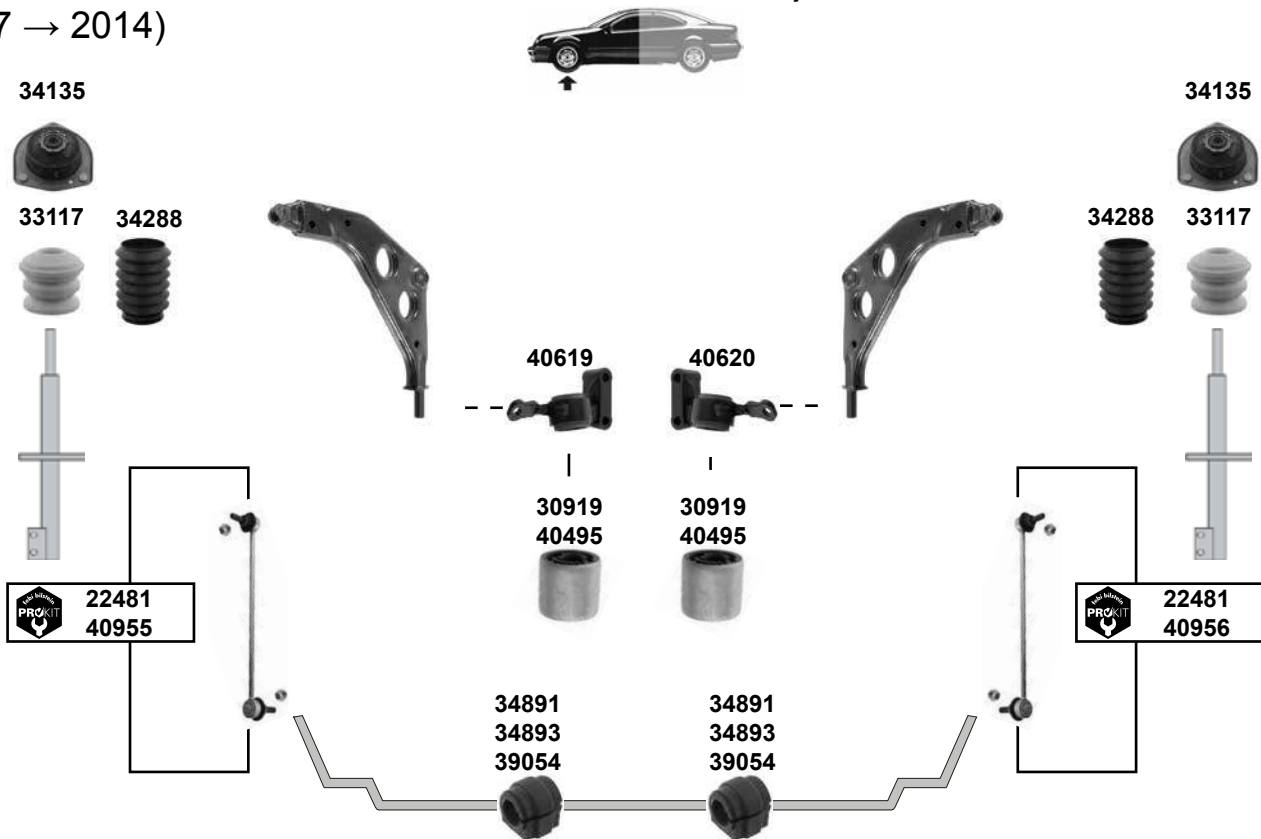

(R55/LCI/R56/LCI/R57/LCI/R58/R59/R60/R61) (2007 → 2014)

(1) R55 Clubman, R55 LCI Clubman, R56 Coupe, R56 LCI Coupe, R57 Cabrio, R57 LCI Cabrio (ex.) Sport

(2) R 56 Coupe: Cooper, Cooper D, One, One D (ex.) Sport
R 56 LCI Coupe: Cooper, One, One 55KW, One Eco, One Eco 55 KW (ex.) Sport
R 58 Coupe: Cooper (ex.) Sport

(3) R 55 / R 55 LCI Clubman / Cabriolet: alle/all
R 56 / R 56 LCI Coupe: (ex.) Sport -JCW
R 57 / R 57 LCI Cabrio: alle/all
R 58 Coupe: alle/all
R 59: alle/all

(4) R 55 / R 55 LCI Clubman: Sport
R 56 Coupe: alle/all / R 56 LCI Coupe: (ex.) Cooper S JCW / R 58 Roadster: (ex.) Cooper S JCW: alle/all

(5) (ex.) R 60 / 61 (ex.) JCW

Ref. - No.

Ref. - No.	Description	Notes	Dimensions
22481	31 35 6 778 831 ProKit Verbindungsstange / connecting rod	(ex.) R 60 / 61	L 300
30919	31 12 6 767 530 Querlenkerlager / control arm mount	(5)	Ø A 66
33117	31 30 6 777 049 Anschlagpuffer, Federbein / buffer for strut	(3)	H 60
34135	31 30 6 772 749 Federbeinstützlager / suspension strut mount		
34288	31 33 1 094 749 Schutzhülle für Federbein / protective cap for strut		
34891	31 35 6 757 146 Stabilisatorlager / stabilizer mount	(1)	Ø 22,5
34893	31 35 6 772 843 Stabilisatorlager / stabilizer mount	(2)	Ø 21,5
39054	31 35 6 758 302 Stabilisatorlager / stabilizer mount	(4)	Ø I 24
40495	31 12 9 803 788 Querlenkerlager / control arm mount	nur / only R 60 / 61	70 x 71
40619	31 12 6 772 235 Querlenkerlager / control arm mount	(ex.) R 60 / 61	Ø A 66
40620	31 12 6 772 236 Querlenkerlager / control arm mount	(ex.) R 60 / 61	Ø A 66
40955	31 35 9 806 351 ProKit Verbindungsstange / connecting rod	nur / only R 60 / 61	L 292
40956	31 35 9 806 352 ProKit Verbindungsstange / connecting rod	nur / only R 60 / 61	L 292