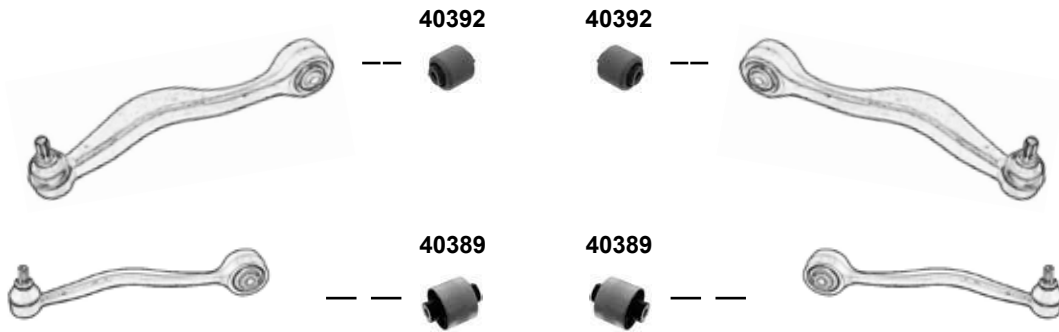

X3 II (F25)
(2010 →)

	Ref. - No.			
36525	33 30 6 786 980	Querlenkerlager / control arm mount	ØA 45	L 48 Ø1 12
37247	31 30 6 787 163	ProKit Verbindungsstange links / connecting rod left		L 340
37249	31 30 6 787 164	ProKit Verbindungsstange rechts / connecting rod right		L 340
40389	31 10 6 786 951	Querlenkerlager / control arm mount		14x50 , 5x84
40392	31 10 6 786 959	Querlenkerlager / control arm mount		12x41 , 5x54
40494	33 30 6 786 993	Achsstrebenlager / axle strut mounting		12 x 45 x 48