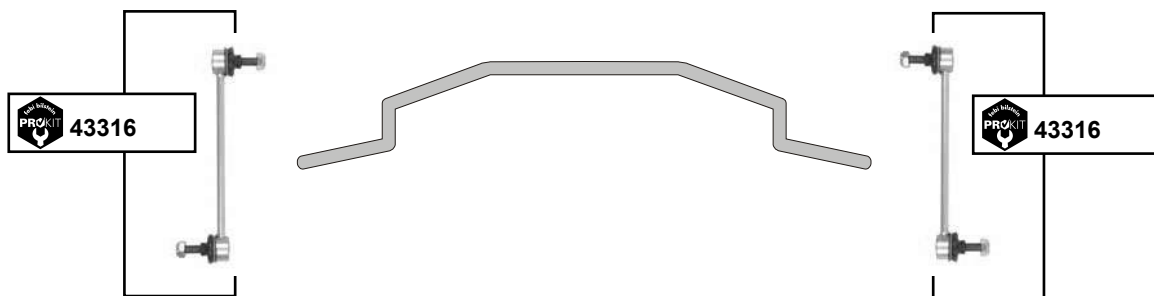

Frontera A (1992 → 2004)

(1) Frontera A (ch.) SV 720103 → Frontera B alle/all

Ref. - No.

23687
23688
43316

97018227
97018228
97018125

ProKit Verbindungsstange / connecting rod
ProKit Verbindungsstange / connecting rod
ProKit Verbindungsstange / connecting rod

(1)
(1)

L 150
L 150
L 205