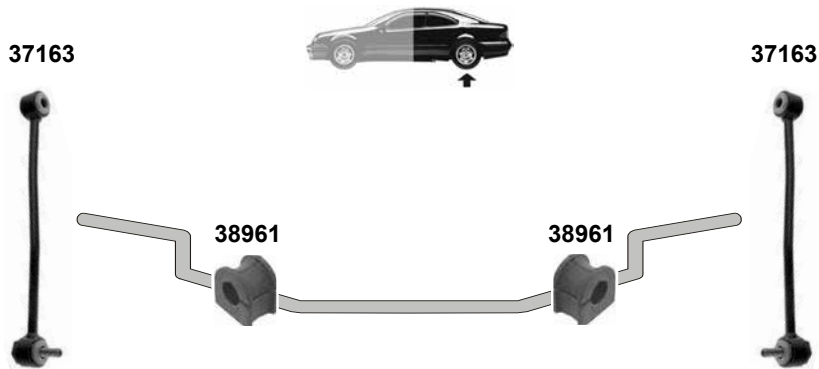

Transit 06
(04/06 → 12/13)

(1) Transit 06: nur / only FWD + Doppelbereifung / twin-tyres

Ref. - No.

22153	4 540 787
22155	4 131 788
27524	1 495 685
34918	1 377 973
37163	4 709 303
38961	4 041 490
45037	1 815 863

Querlenkerlager / control arm mount
Querlenkerlager / control arm mount
ProKit Verbindungsstange / connecting rod
Federbeinstützlager / suspension strut mount
Verbindungsstange / connecting rod
Stabilisatorlager / stabilizer mount
Kugellager / ball bearing

(1)
05/06 → 12/13

Ø A 66
Ø A 44
L 295
L348,5
Ø I 29