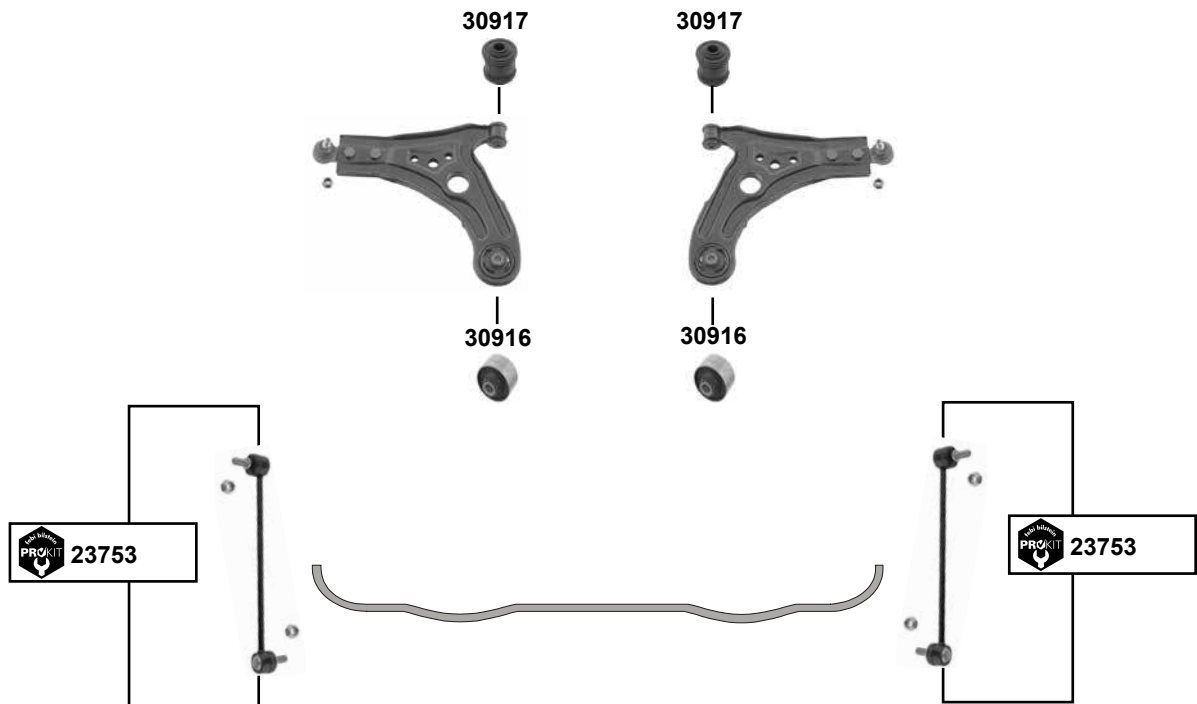

Querlenkerlager / control arm mount

21x56x54,5

Evanda (2002 →)

Kalos (2005 →)

Ref. - No.

23753 96391875
27441 96225858
27442 96225859
30916 96653381
30917 96535087

ProKit Verbindungsstange / connecting rod
 ProKit Verbindungsstange / connecting rod
 ProKit Verbindungsstange / connecting rod
 Querlenkerlager / control arm mount
 Querlenkerlager / control arm mount