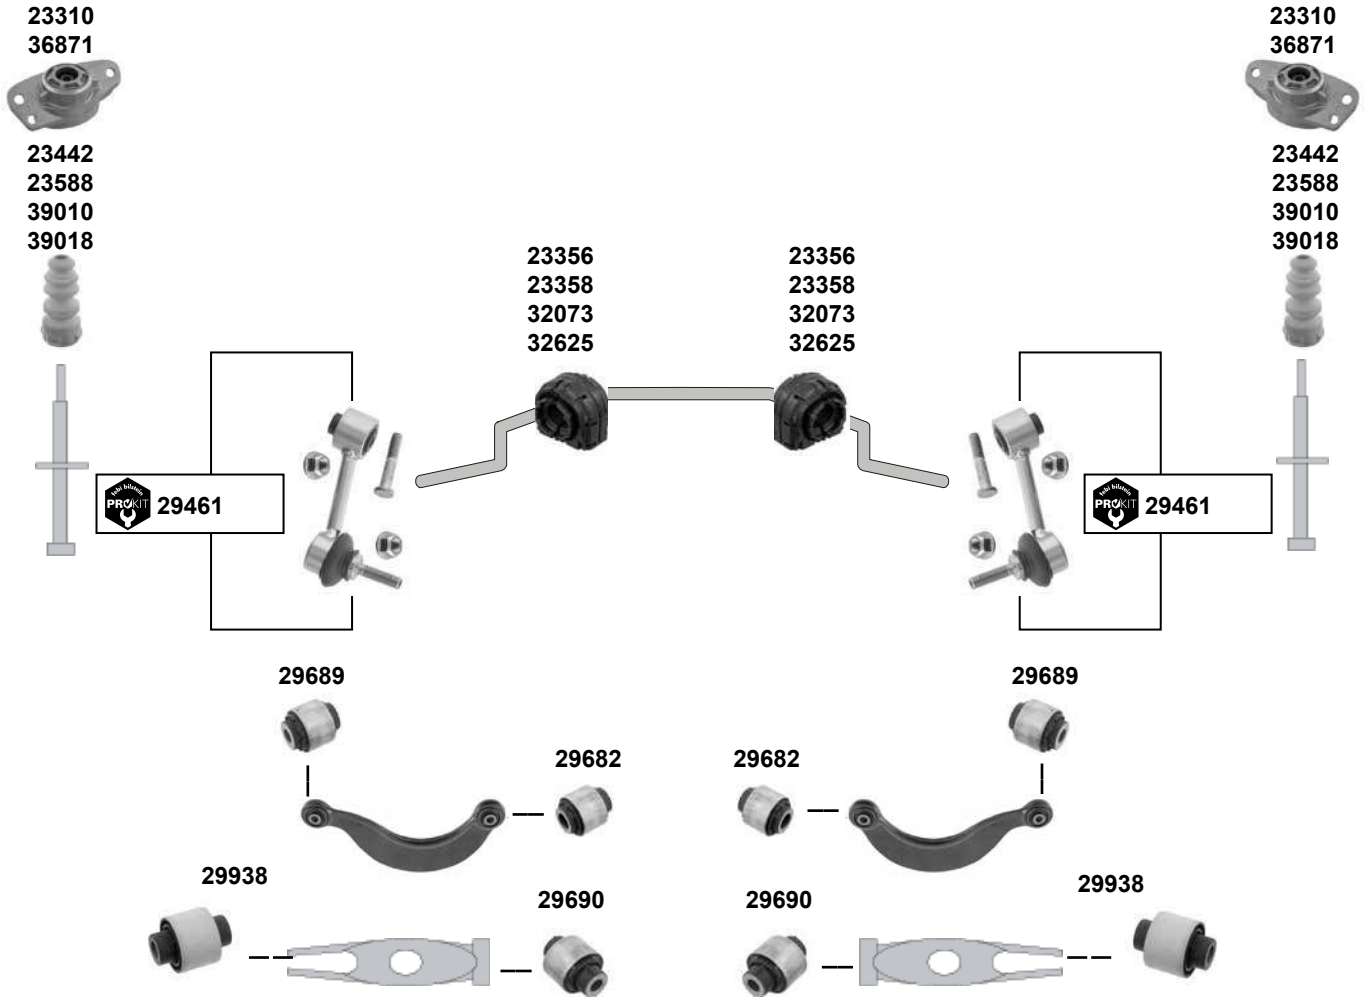

Golf 6 Cabrio (51)

(2011 →)

(1) → 05/2012, PR-1JP, PR-UB8 / elektrisch geregelte Stoßdämpfer

(2) für Fahrzeuge mit elektr. Dämpferregulierung / for vehicles with electronic suspension control

(3) 1,2B (mot.) CBZB) 1,4B (mot.) CAVD, CAXA, CNWA,CTHD) 1,6B (mot.) CAYC) 2,0B (mot.) CCZB) 2,0D (mot.) CFHC) / 05/12 →
2,0B (mot.) CDLA, CDLC

Ref. - No.

Part No.	Description	Notes	Dimensions
23310	Federbeinstützlager / suspension strut mount	(ex.) (1)	
23356	Stabilisatorlager / stabilizer mount		Ø I 18,5
23358	Stabilisatorlager / stabilizer mount	paarweise tauschen	Ø A 20,7
23442	Anschlagpuffer, Stoßdämpfer / buffer, shock absorber	(ex.) (1)	H 133
23588	Anschlagpuffer, Stoßdämpfer / buffer, shock absorber	(ex.) (1)	H 118
29461	ProKit Verbindungsstange / connecting rod		L 95,5
29682	Querlenkerlager oben / control arm mount upper		Ø A 38 H45
29689	Querlenkerlager oben / control arm mount upper		Ø A 38,5
29690	Querlenkerlager unten / control arm mount lower		Ø A 42
29938	Querlenkerlager außen / control arm mount outer		Ø A 37 H50
32073	Stabilisatorlager hinten / stabilizer mount rear	paarweise tauschen	Ø A 19,6
32625	Stabilisatorlager / stabilizer mount	paarweise tauschen	Ø A 21,7
36871	Federbeinstützlager / suspension strut mount	(1)	
39010	Anschlagpuffer, Stoßdämpfer / buffer, shock absorber	(2) PR-1JP, UB8	H 119
39018	Anschlagpuffer, Stoßdämpfer / buffer, shock	(2) (3) Sport	H 119