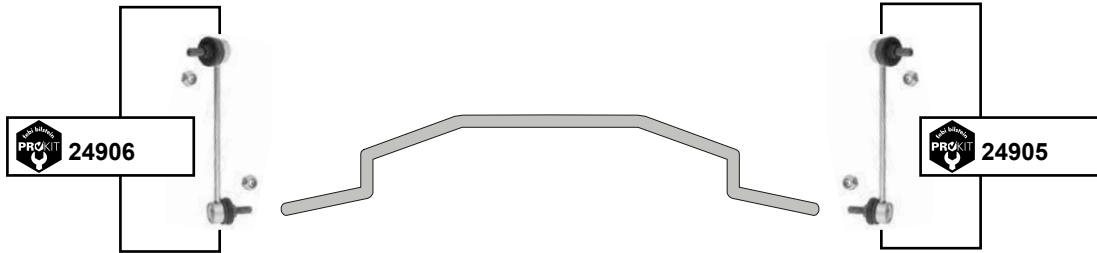

Getz (TB) (2002 →)

28204

28204

28205

28205

	Ref. - No.			
24905	54840-1C000	ProKit Verbindungsstange / connecting rod		L 200
24906	54830-1C000	ProKit Verbindungsstange / connecting rod		L 200
28204	54626-1C000	Anschlagpuffer, Stoßdämpfer / buffer, shock absorber	(ex.) 1.5 D	H 80
28205	55326-1C000	Anschlagpuffer, Stoßdämpfer / buffer, shock absorber		H 125