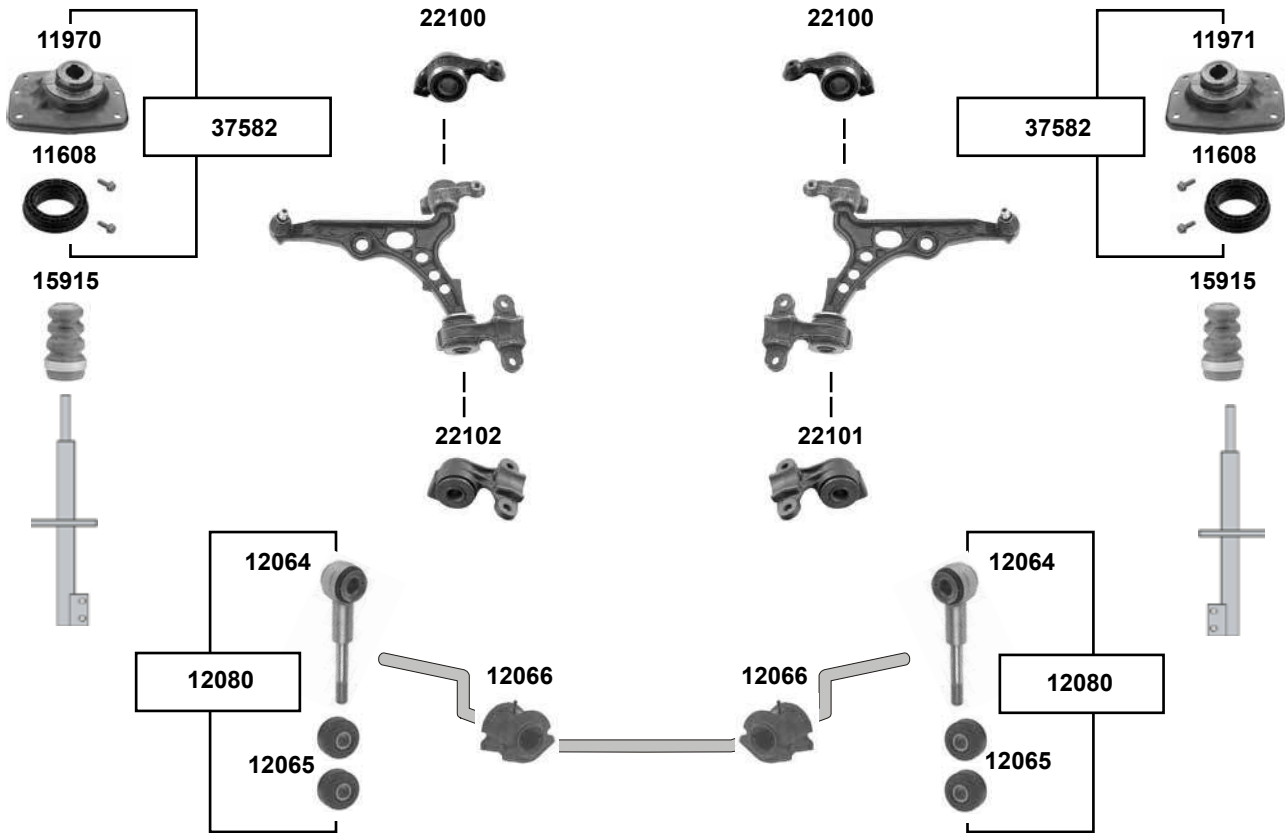

Zeta (220) (1995 → 2002)

Ref. - No.

11608	1303672080	Kugellager / ball bearing	
11970	1311930080	Federbeinstützlager / suspension strut mount	
11971	1311931080	Federbeinstützlager / suspension strut mount	
12064	1317425080	Verbindungsstange / connecting rod	
12065	1313056080	Verbindungsstangenlager / connecting rod bearing	12x37x22
12066	1305782080	Stabilisatorlager / stabilizer mount	Ø | 24
12080	1317425080 S	Rep. Satz Verbindungsstange / rep. kit connecting rod	
12368	1479759080	Hinterachslager / rear axle bearing	12x46x48/60
15915	1307021080	Anschlagpuffer, Stoßdämpfer / buffer, shock absorber	
22100	1316735080 S1	Querlenkerlager / control arm mount	
22101	1316736080 S	Querlenkerlager / control arm mount	
22102	1316735080 S	Querlenkerlager / control arm mount	
37582	9405038709 S3	Federbeinstützlagersatz / suspension strut mounting kit