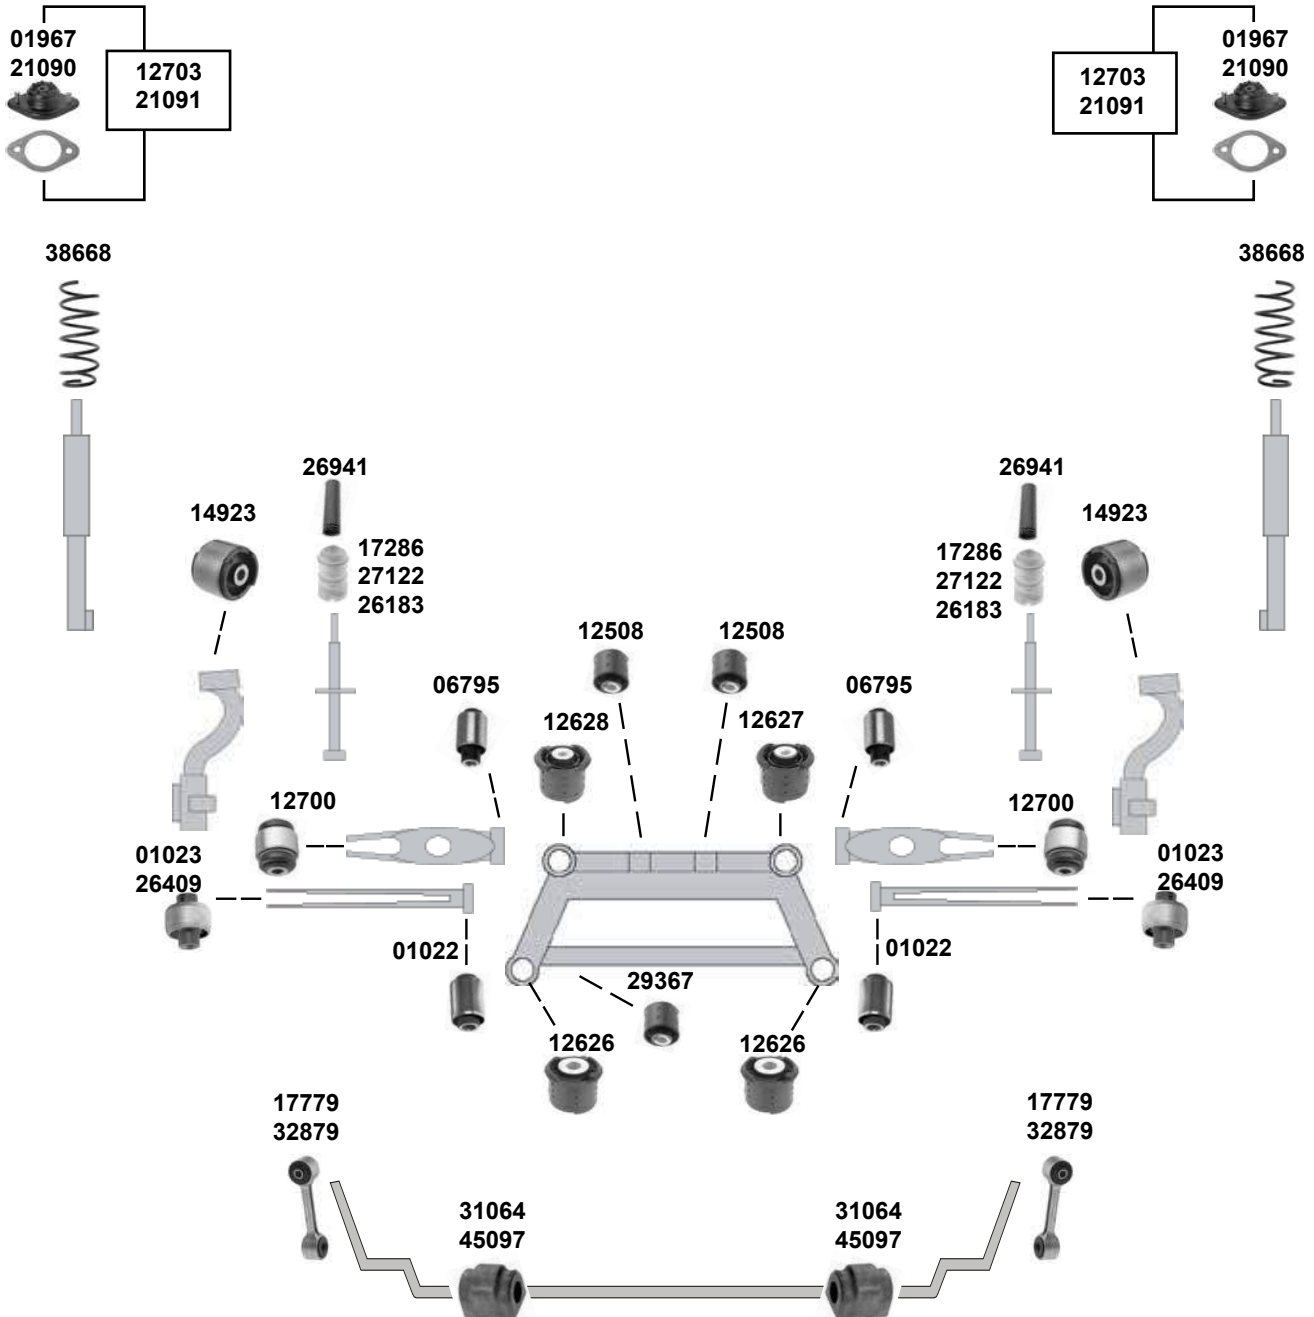

3'er (E46) 316 i → 330 i (1997 → 2005)