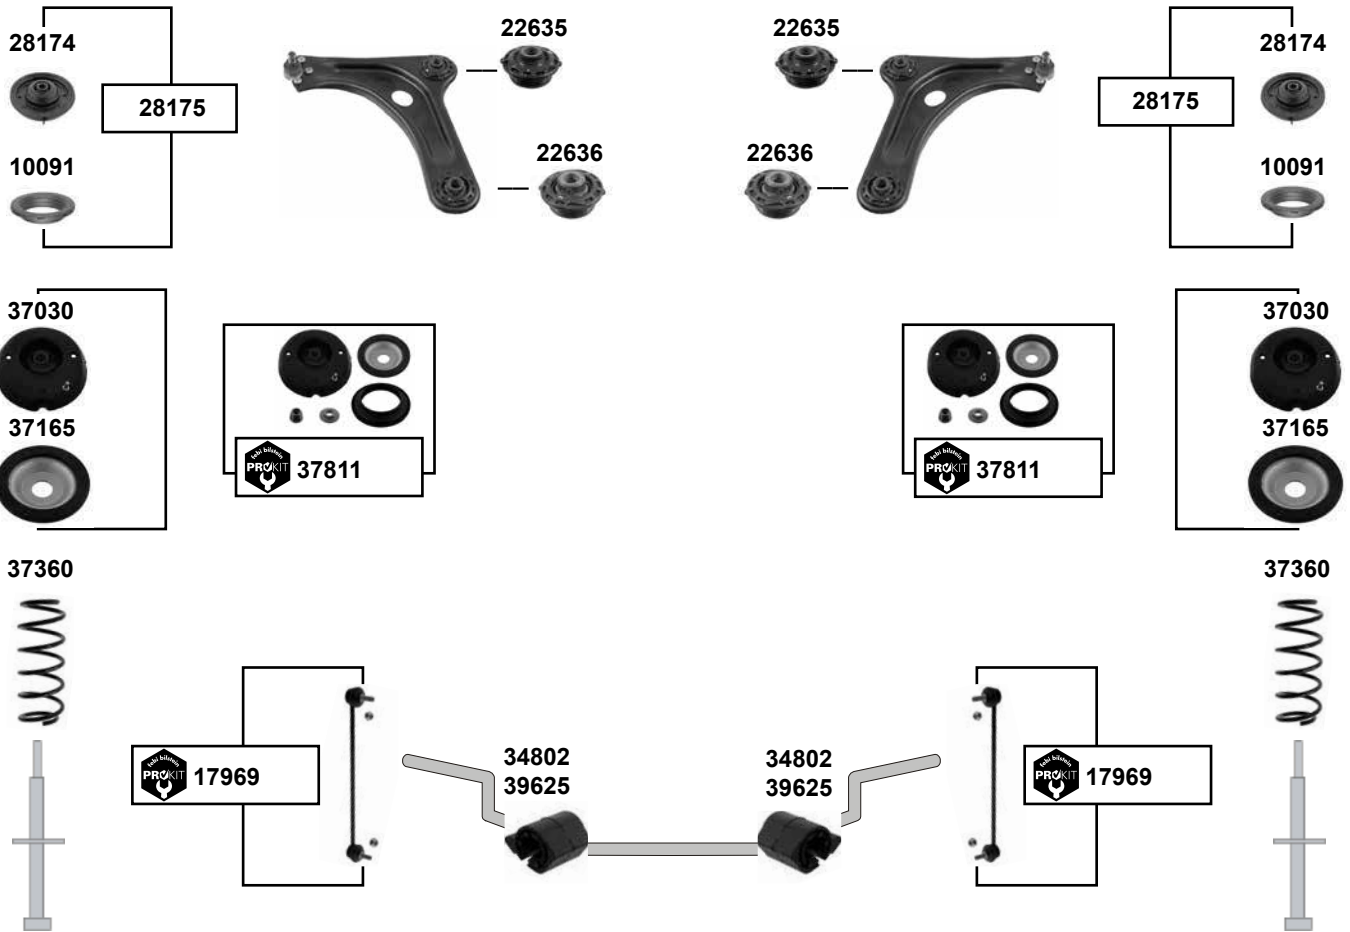

C2 / C3 (2002 →)

(1) C2 09/03 → 03/10 (mot.) TU1JP / TU3JP / TU5JP4 / ET3J4 / TU1A / TU5JP4S / TU3A / DV4TD / DV6TED4

(2) → 10/09 TU5JP4 → O 10037

(3) C2 → 03/10 / C3 → 01/05

(4) C2 → 03/10 (mot.) TU1JP, TU3JP, TU5JP4, DV4TD, TU5JP4S O 10157 → (mot.) ET3J4, TU1A, TU3A, DV6TED4

C3 → 01/05 (mot.) DV4TED4, TU1JP, ET3J4, TU5JP4, DV4TD, TU3JP
O 10157 → / normale Aufhängung / normal suspension
(mot.) TU3JP, TU5JP4, DV4TD
O 10157 → 10576 verstärkte Aufhängung / reinforced suspension
(mot.) DV6ATED4

(5) C3 1,1 / 1,6 16V / 1,6 16V HDI90 05 → / 1,6 16V HDI110 05 → / 1,4 16V 03 → / 1,4 HDI70

Ref. - No.

Ref. - No.	Description	Notes	Dimensions
10091	5035.27 Kugellager / ball bearing	→ O 10156	Ø A 99
17969	5087.74 ProKit Verbindungsstange / connecting rod	(1) / C3 → 05	L 335
22635	3523.98 Querlenkerlager / control arm mount		Ø A 55,5 H48
22636	3523.AA Querlenkerlager / control arm mount		Ø A 55,2 H48
28174	5038.91 Federbeinstützlager / suspension strut mount	→ O 10156	
28175	5038.91 S1 Rep. Satz Federbeinlager / rep kit strut mount	→ O 10156	
34802	5094.96 Stabilisatorlager / stabilizer mount	(2)	Ø I 20
37030	5038.F5 Federbeinstützlager / suspension strut mount	(4)	
37165	5033.75 Federteller / spring plate	(3)	Ø A 63,50
37360	5002.CH Fahrwerksfeder / coil spring	(5)	H 321
37811	5031.96 ProKit Federbeinstützlager / suspension strut mount	(4)	
39625	5094.91 Stabilisatorlager / stabilizer mount	C3 / → O 10037	Ø I 19