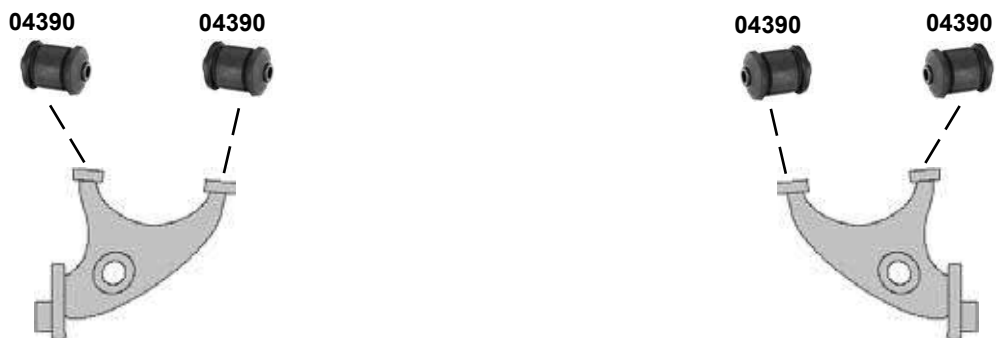

Omega A
(1986 → 1994)

Omega 3.0 24V (ch.) → L 1019854

Omega 3.0 24V (ch.) L 1019855 →