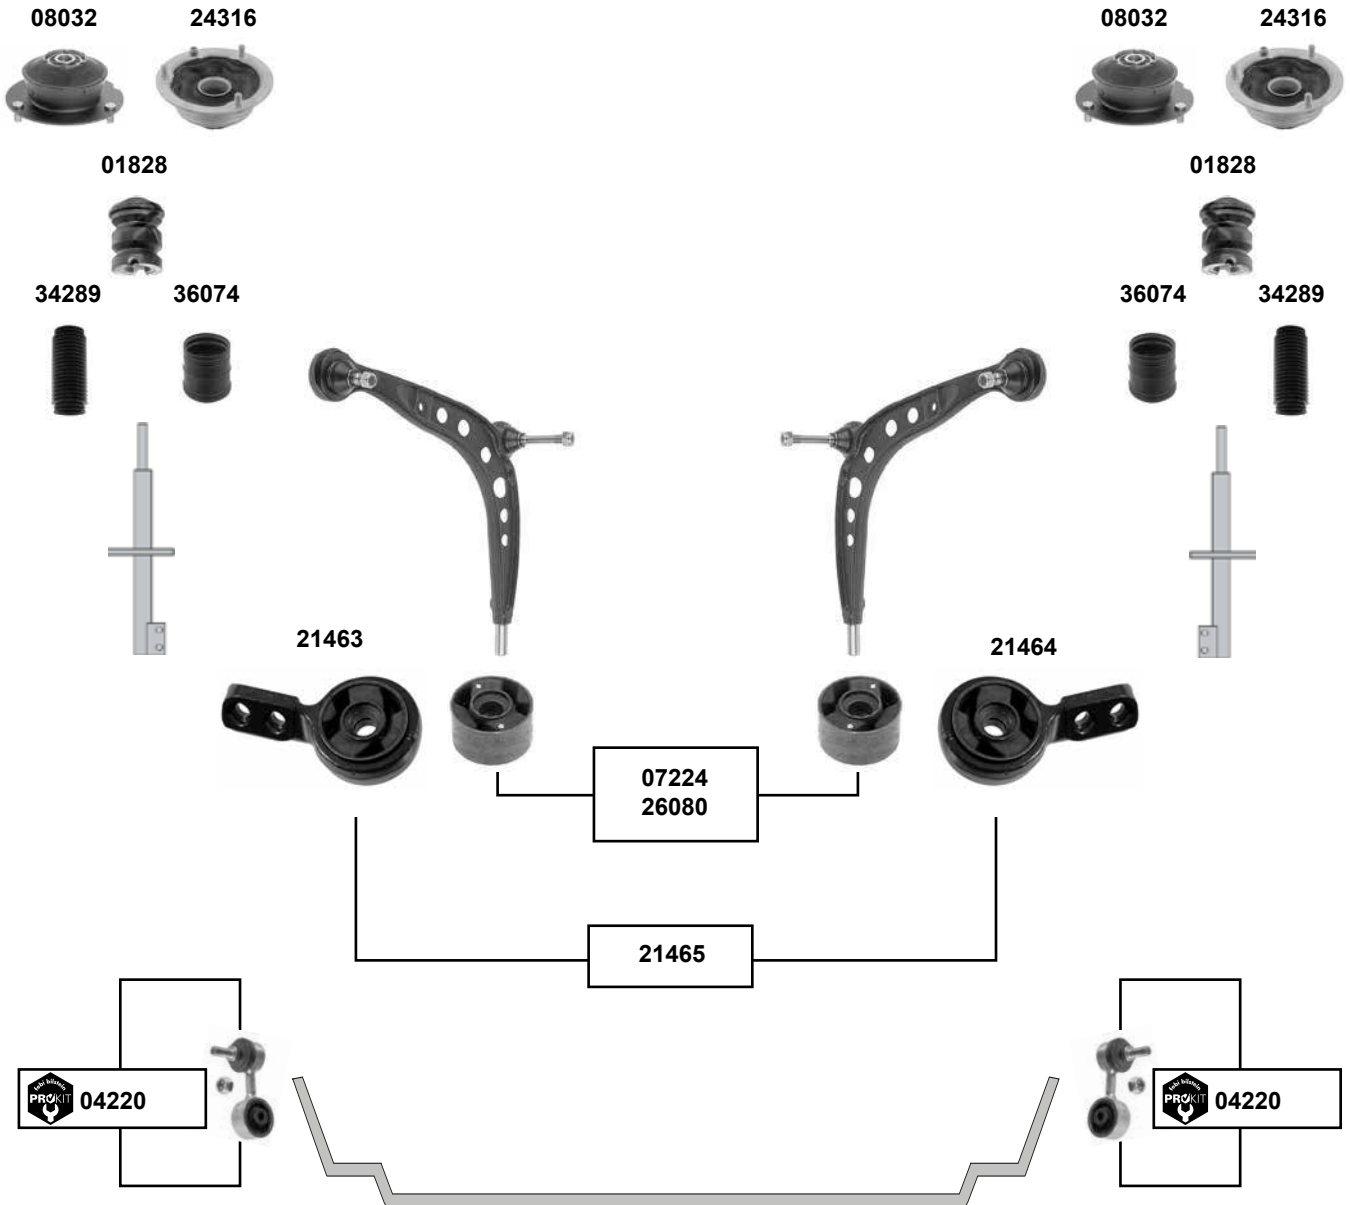

3'er (E36) Compact 316 i → 323 ti
(1994 → 2000)

(1) (ex.) Osteuropa / east europe + HD

(2) Osteuropa / east europe oder/or HD 06/92 →

Ref. - No.

01828	31 33 1 124 449	Anschlagpuffer, Stoßdämpfer / buffer, shock absorber	(ex.) M-Tech.	H 85
04220	31 35 1 091 764	ProKit Verbindungsstange / connecting rod		L 102
07224	31 12 9 059 288	Rep. Satz Querlenkerlager / rep. kit control arm mount		18x60x33
08032	31 33 1 092 885	Federbeinstützlager / suspension strut mount	OLD	
21463	31 12 1 136 531	Querlenkerlager mit Halter / control arm mount with holder	(ex.) M-Tech.	
21464	31 12 1 136 532	Querlenkerlager mit Halter / control arm mount with holder	(ex.) M-Tech.	
21465	31 12 1 136 531 S1	Rep. Satz Halter mit Lager / rep kit. retainer with mount	(ex.) M-Tech.	
24316	31 33 6 779 613	Federbeinstützlager / suspension strut mount	NEW	
26080	31 12 9 064 875	Rep. Satz Querlenkerlager / rep. kit control arm mount	Avus	60x33
34289	31 32 1 125 878	Schützhülle für Federbein / protective cap for strut	(2)	
36074	31 35 1 137 932	Schützhülle für Federbein / protective cap for strut	(1)