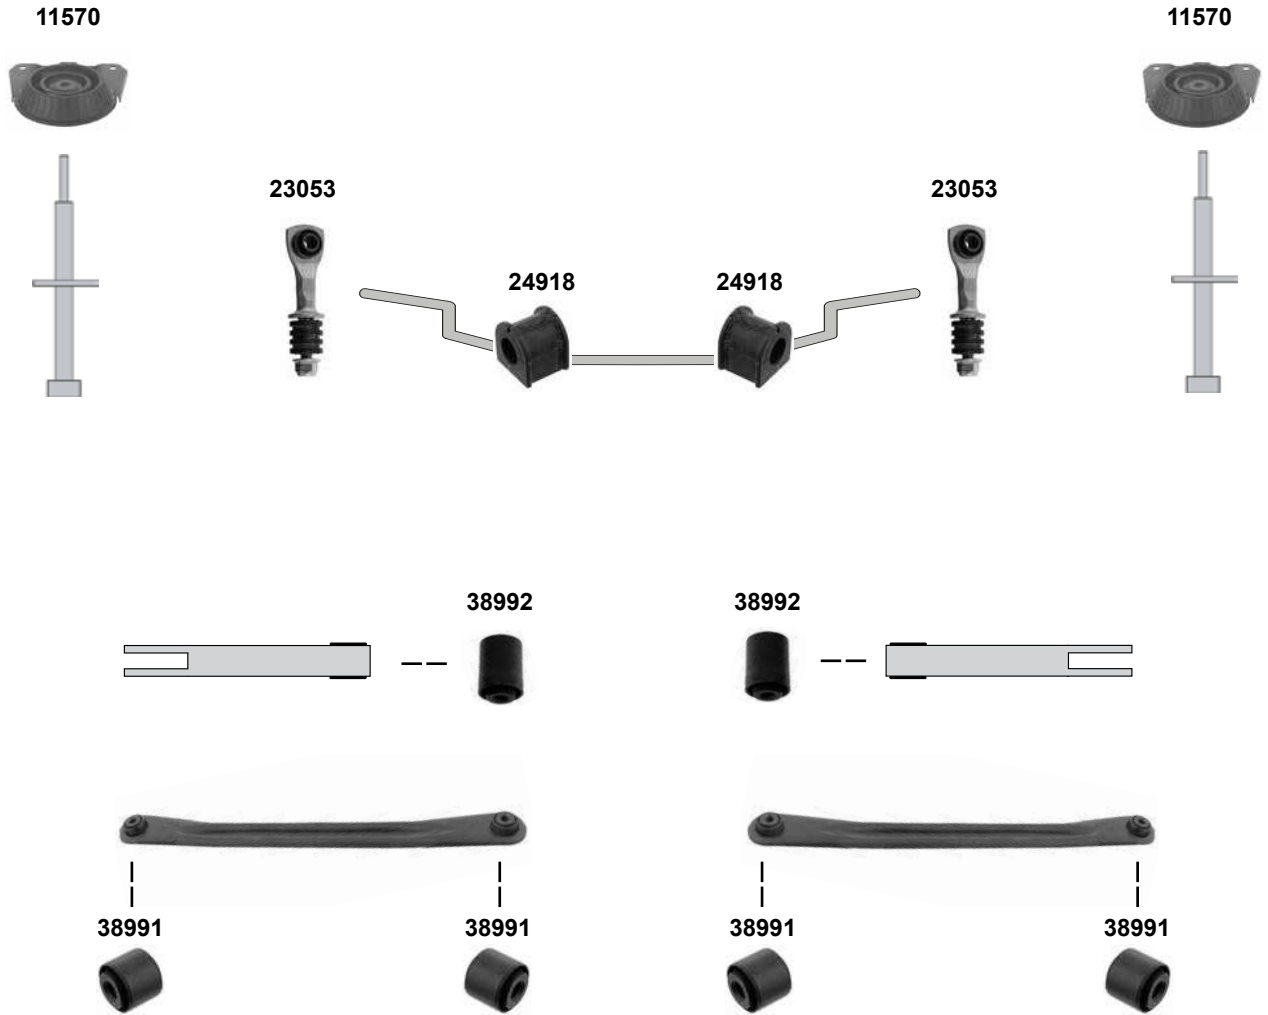

Cougar 99
(08/98 → 01/01)

	Ref. - No.			
11570	6 838 725	Federbeinstützlager / suspension strut mount		
23053	1 054 209	Verbindungsstange / connecting rod		
24918	7 114 202	Stabilisatorlager / stabilizer mount	(ex.) Duratec 2.5V6	Ø I 18
38991	6 829 045	Achskörperlager / crossmember bush	(ex.) Turnier	Ø A 36,5
38992	6 829 046	Achskörperlager / crossmember bush	(ex.) Turnier	Ø A 37,1/38,2