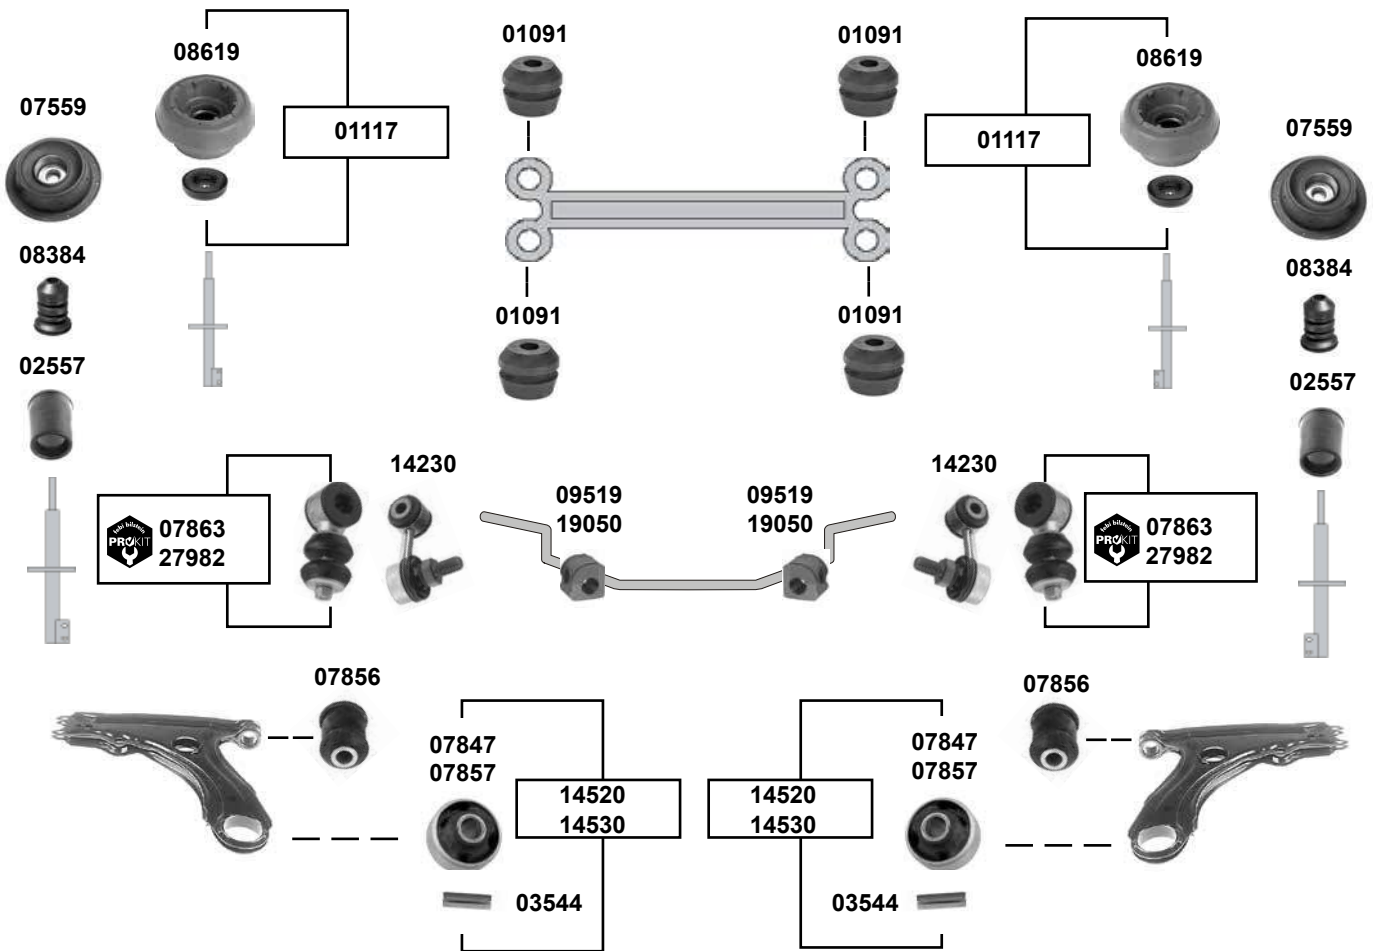

Toledo (1L)
(1991 → 1999)

(1)	(ch.) 1L-TR000 001 →	(4)	(ch.) → 1L-ZD-320000 1,6 / 1,8 / 2,0 (ex. 16V) 1,9 D / 1,9 TD
(2)	Modell 91 → 96 1,6 / 1,8 / 2,0 (ex. 16V) 1,9 D / 1,9 TD	(5)	(ch.) → 1L-VR-025500 alle / all (ch.) 1L-VR-025501 → 1,6 (55KW) / 1,8 1,9 D / 1,9 TD
(3)	(ch.) 1L-VR-025501 → 1,6 (74kw) / 2,0 16 V 1,9 TDI		

Ref. - No.

Part No.	Ref. - No.	Description	Dimensions / Notes
01091	191 199 233	Motorträgerlager / engine mounting bush	Ø A 24 H39,5
01117	357 412 331 A S1	Rep. Satz Federbeinstützlager / rep. kit suspension strut mount	(1)
02557	357 412 135	Schutzkappe, Stoßdämpfer / protective cap, shock absorber	(2)
03544	191 407 190 A	Hülse / sleeve	50x17
07559	191 412 329	Federbeinstützlager / suspension strut mount	(2) Ø I 14
07847	191 407 181 E	Querlenkerlager / control arm mount	NEW 17x60x41
07856	357 407 182	Querlenkerlager / control arm mount	(ex.) 2,0 16 V 12x33x54
07857	191 407 181 B	Querlenkerlager / control arm mount	OLD 17x60x41
07863	191 411 315 B S	ProKit Verbindungsstange / connecting rod	(4)
08384	357 412 303 E	Anschlagpuffer, Stoßdämpfer / buffer, shock absorber	(2) Ø I 18,5 H 84
08619	357 412 331 A	Federbeinstützlager / suspension strut mount	(1)
09519	191 411 314	Stabilisatorlager / stabilizer mount	(5) Ø I 17
14230	535 411 315	Verbindungsstange / connecting rod	2,0 16 V
14520	191 407 181 B S	Querlenkerlager / control arm mount	OLD
14530	191 407 181 E S	Querlenkerlager / control arm mount	NEW
19050	1H0 411 314	Stabilisatorlager / stabilizer mount	(3) Ø I 19
27982	6K0 411 315 S1	ProKit Verbindungsstange / connecting rod	(ch.) 1L-R-025501 → Ø I 16,5