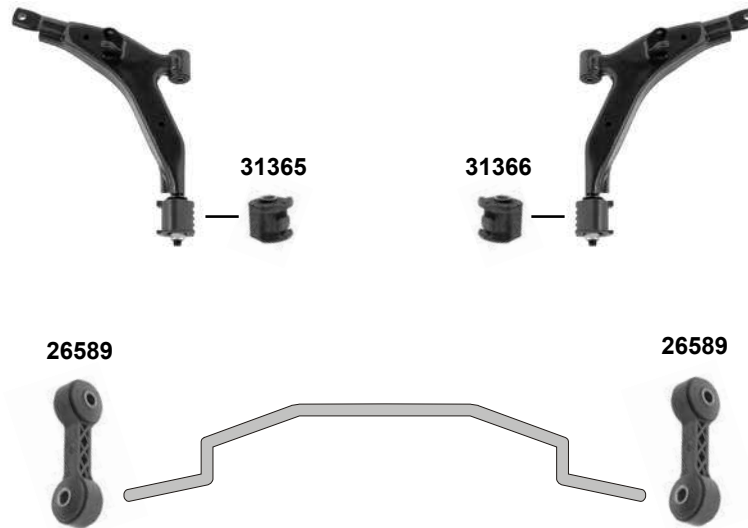

Atos / Atos Prime I
(1997 → 2003)