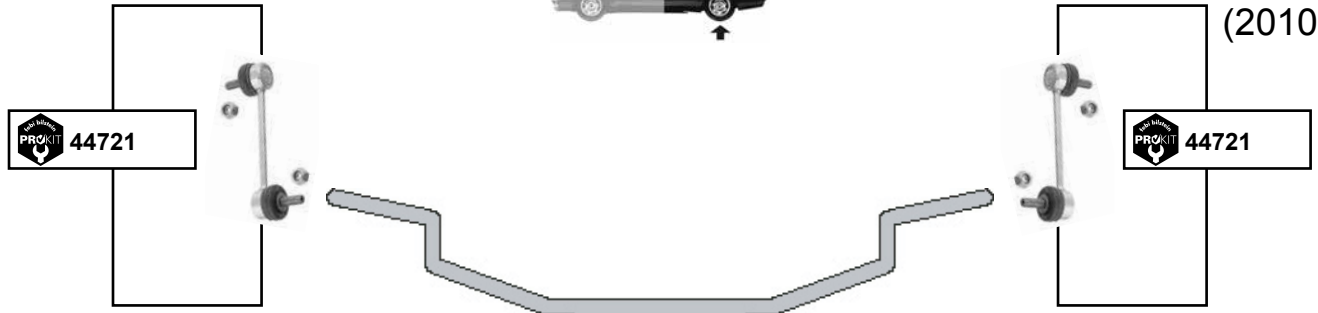

508

(2010 →)