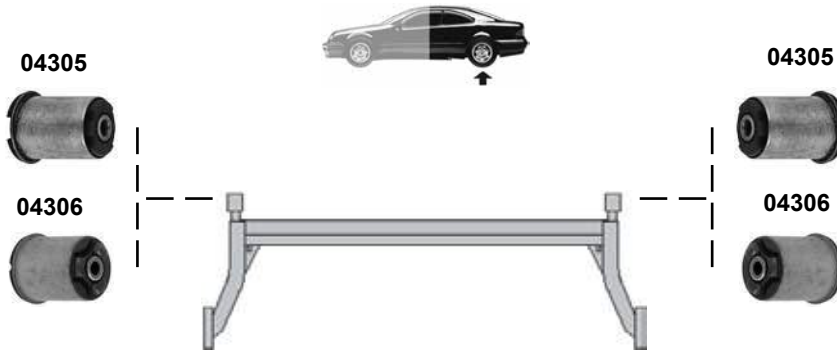

Vectra A

(1988 → 1995)

1.4 → 2.0 i (ex.16 V)

1.7 D / TD

(1) (ch.) → NV 299999 / N 1999999 / N 5999999

(2) (ch.) P 1000001 / P 5000001 / P 7000001 →

Ref. - No.			
03212	0350 153	Verbindungsstangenlager / connecting rod bearing	
04250	0350 078	Stabilisatorlager / stabilizer mount	
04305	0402 642	Hinterachslager / rear axle bearing	(1)
04306	0402 645	Hinterachslager / rear axle bearing	(2)
07706	0350 260	Verbindungsstange / connecting rod	
07729	0350 261	Verbindungsstange / connecting rod	
09474	0350 260 S	ProKit Verbindungsstange / connecting rod	
09475	0350 261 S	ProKit Verbindungsstange / connecting rod	
10516	0350 263	Verbindungsstange / connecting rod	
10517	0350 263 S1	ProKit Verbindungsstange / connecting rod