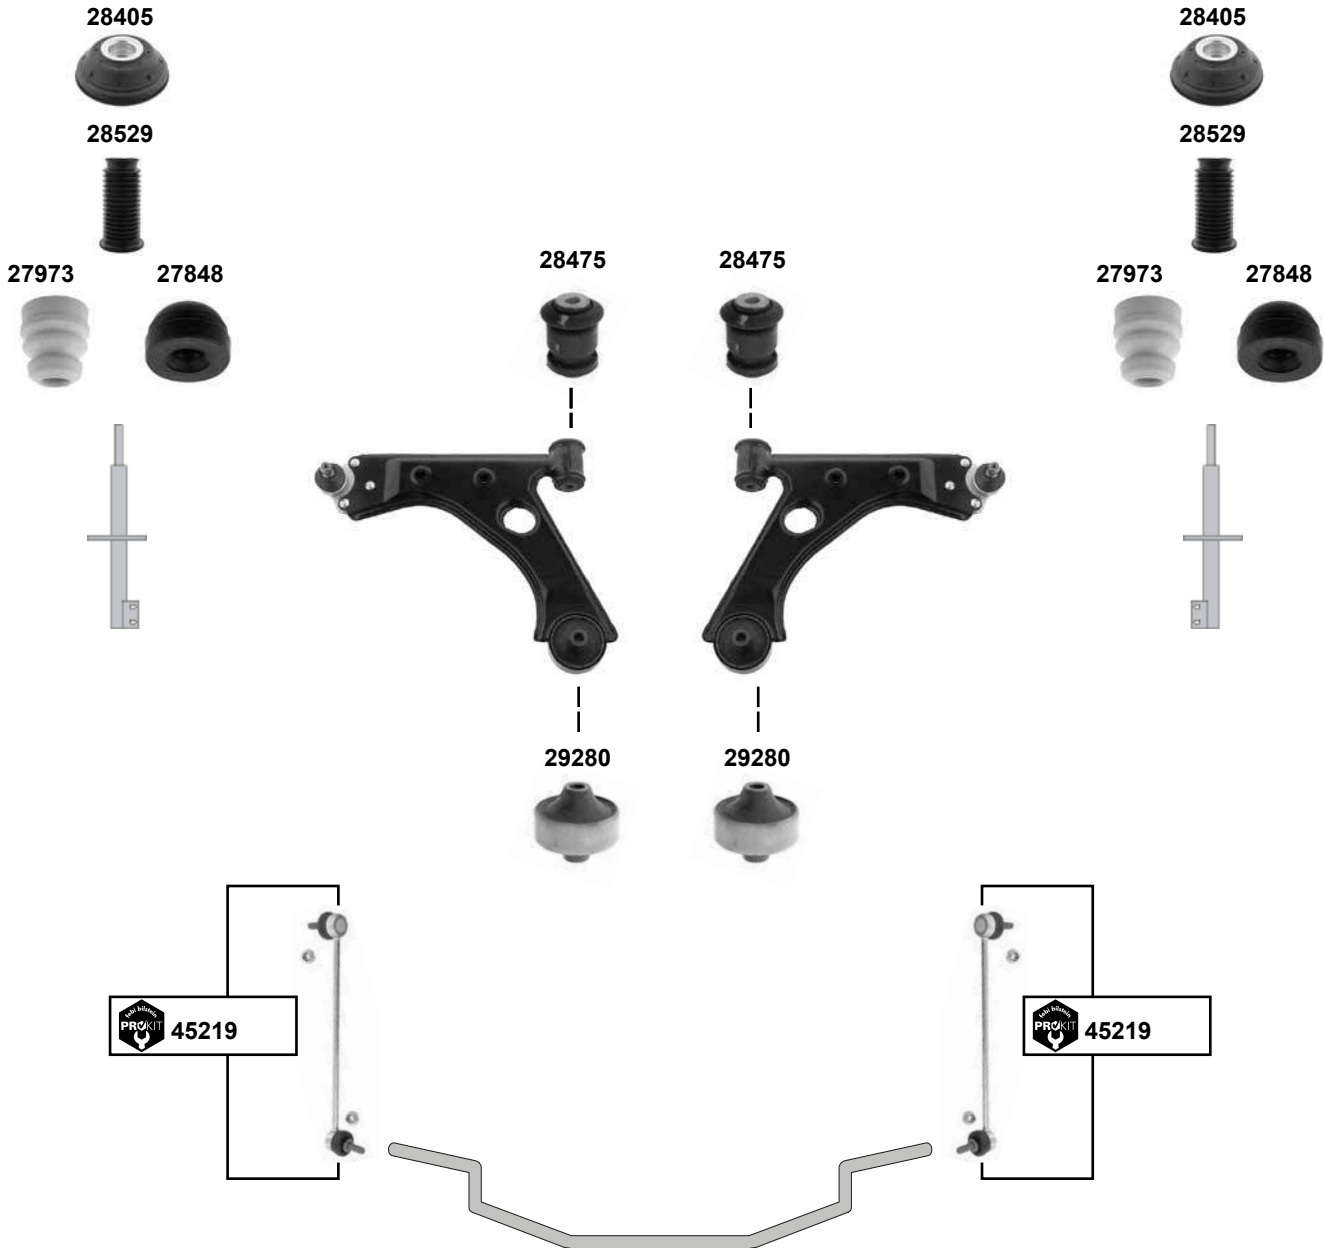

Adam
(2013 →)

	Ref. - No.			
27848	13189414	Anschlagpuffer Stoßdämpfer / buffer, shock absorber		L 40
27973	13197623	Anschlagpuffer Stoßdämpfer / buffer, shock absorber		L 65
28405	55703313	Federbeinstützlager / suspension strut mount		56x12x114
28475	13260666	Querlenkerlager / control arm mount		Ø A 43 / 51
28529	55700767	Schutzhülle / protective cap		L 205
29280	13167940	Querlenkerlager / control arm mount		Ø A 72
45219	13391512	ProKit Verbindungsstange / connecting rod		L 310