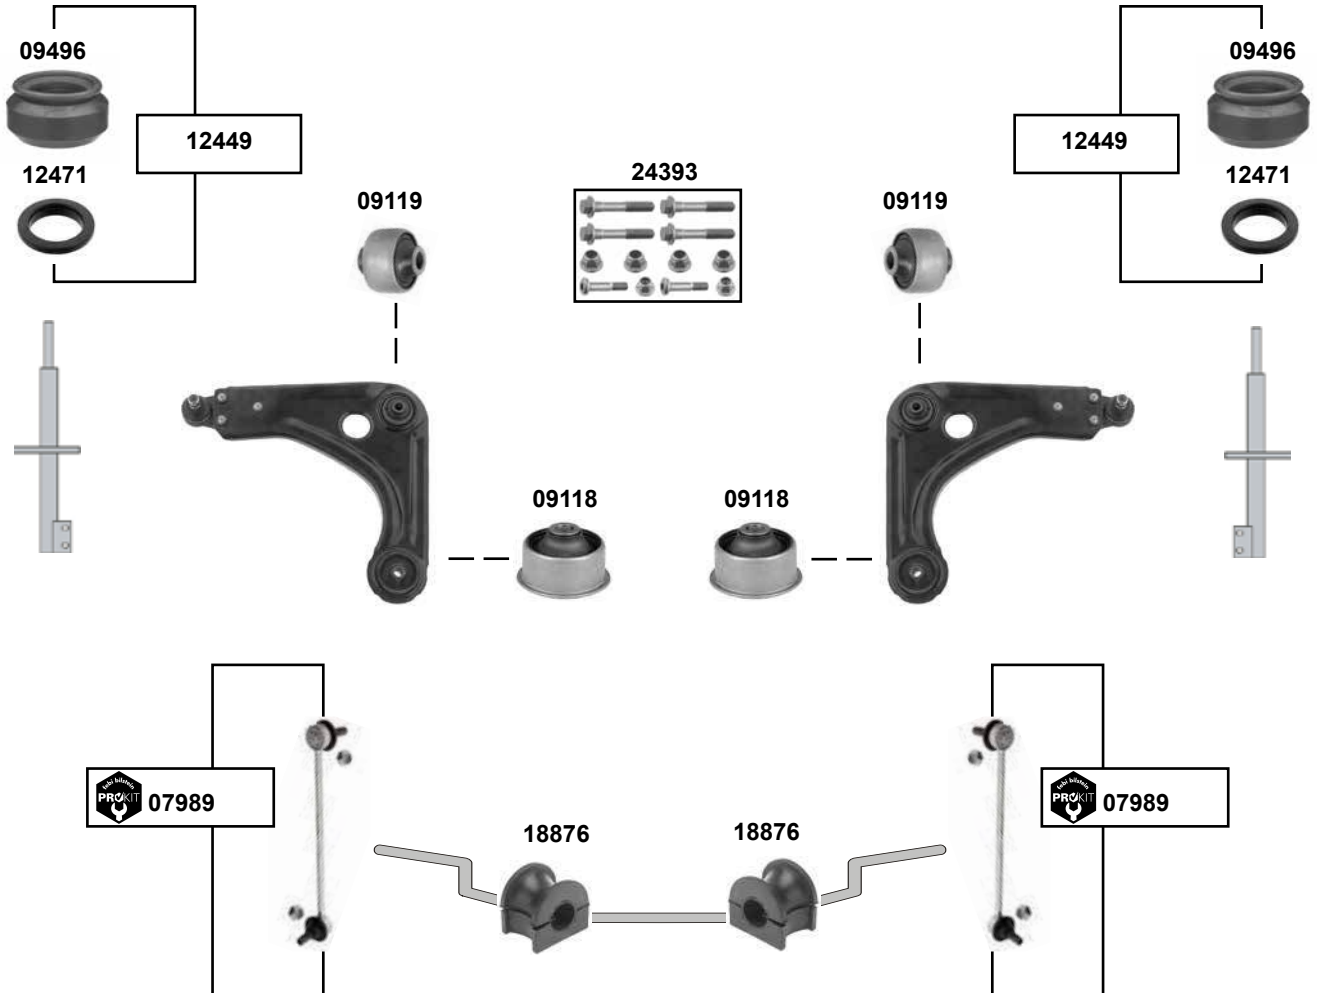

Fiesta 89
(01/89 → 08/96)

Ref. - No.

07989	1 130 273	ProKit Verbindungsstange / connecting rod	L 238
09118	1 035 929	Querlenkerlager / control arm mount	12x54x46
09119	1 000 445	Querlenkerlager / control arm mount	12x46x46
09496	6 150 277	Federbeinstützlager / suspension strut mount	
12449	6 150 277 S1	Rep. Satz Federbeinstützlager / rep. kit suspension strut mount	
12471	1 061 721	Kugellager / ball bearing	Ø | 68
18876	7 102 392	Stabilisatorlager / stabilizier mount	Ø | 16
24187	6 745 350	Hinterachslager / rear axle bearing	
24393	6 203 229 S2	Schraubensatz Querlenker / screw kit control arm