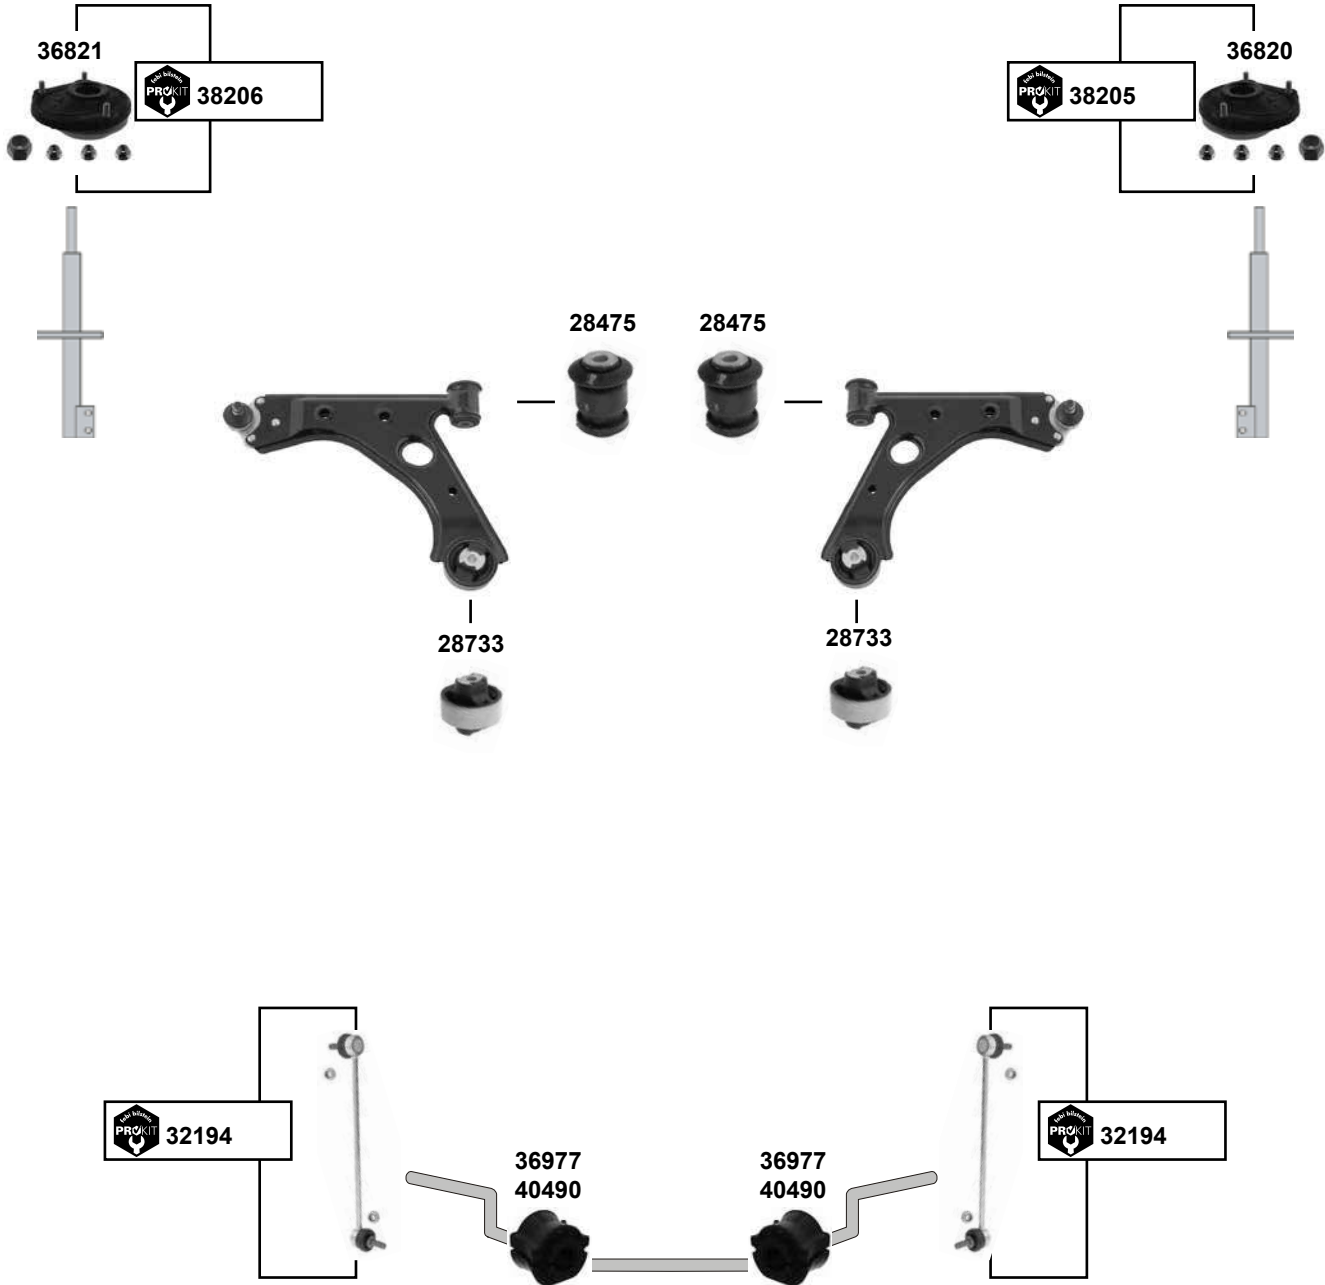

Qubo Nuovo (225)
(2008 →)

	Ref. - No.			
28475	55703232	✓		
28733	55700751	✓		
32194	51815479	✓		L 290
36820	51963726	✓		
36821	51963725	✓		
38205	51963726 S1	✓		
38206	51963725 S1	✓		
36977	51785488	✓		Ø 21
40490	51785487	✓	→ 18/12/2007	Ø 20