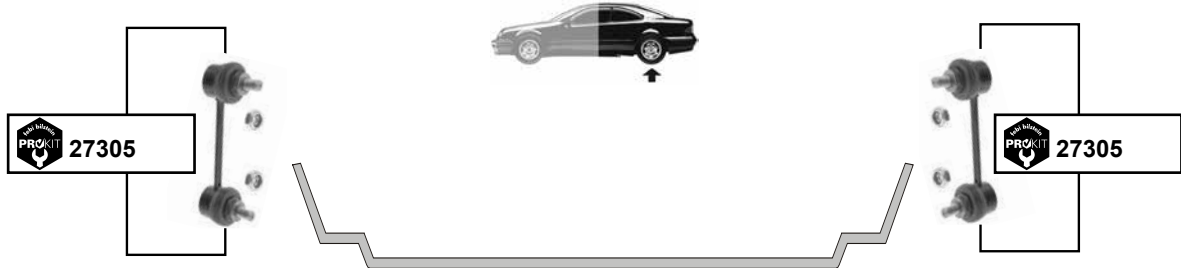

X-Trail (T30)
(2001 →)

X-Trail (T31 / T31R)
(2007 →)