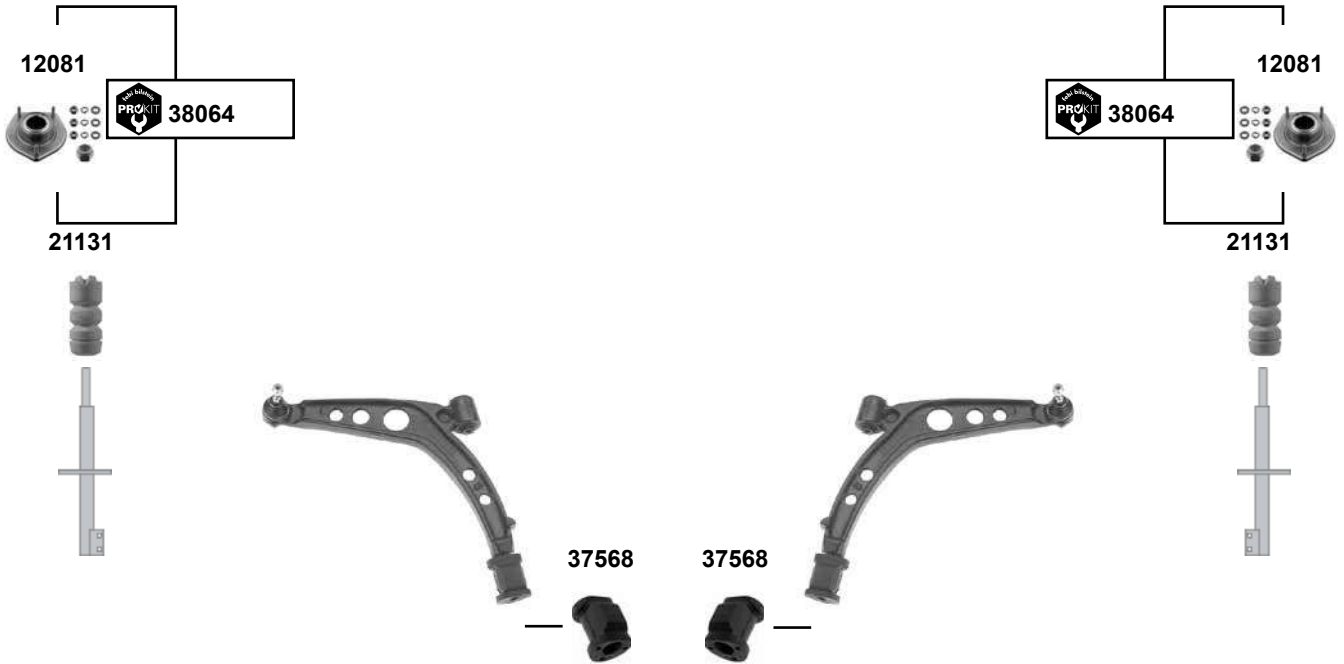

Seicento (BM 187) (1998 → 2010)

(1) 98 → 10 (mot.) 0,9/1,1

Ref. - No.

12081	7667087	Federbeinstützlager / suspension strut mount	(mot.) 0,9 / 1,1
21131	7707403	Anschlagpuffer, Stoßdämpfer / buffer, shock absorber	(1)
36862	7747956	Querlenkerlager / control arm mount	Ø | 12,4
37568	5927293	Querlenkerlager / control arm mount	
38064	7667087 S1	ProKit Federbeinstützlagersatz / suspension strut mounting