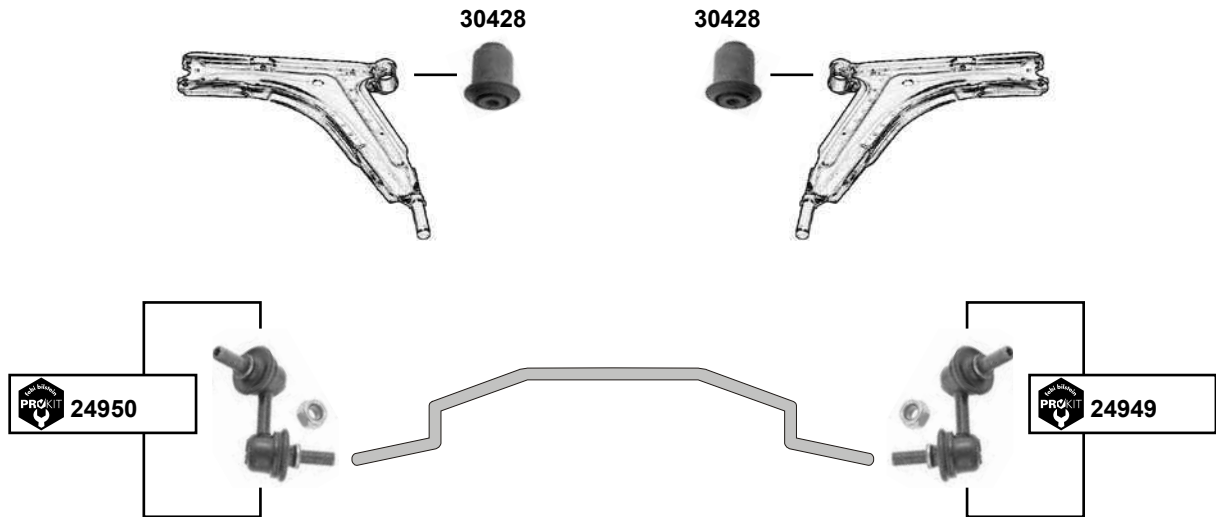

Ø A 80

L 125

L 125

CR-V II (RD) (2002 → 2006)

Ref. - No.

24949	51320-S5A-003	ProKit Verbindungsstange / connecting rod	L 90
24950	51321-S5A-003	ProKit Verbindungsstange / connecting rod	L 90
28051	52320-S9A-003	ProKit Verbindungsstange / connecting rod	L 89,5
28052	52321-S9A-003	ProKit Verbindungsstange / connecting rod	L 89,5
30428	51392-A5A-004	Querlenkerlager / control arm mount	Ø A 42 B 47