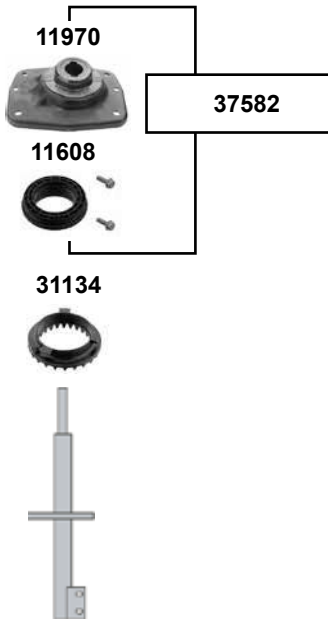

Ulysse 2 (BM 179)
(2001 → 2010)

	Ref. - No.			
11608	1303672080	Kugellager / ball bearing	→ 10	L 265
11970	1311930080	Federbeinstützlager / suspension strut mount		
11971	1311931080	Federbeinstützlager / suspension strut mount		
19403	1331209080	ProKit Verbindungsstange / connecting rod		
31134	1326749080	Unterlage für Fahrwerksfeder / plate for coil spring		
37582	9405038709 S3	Federbeinstützlagersatz / suspension strut mounting kit