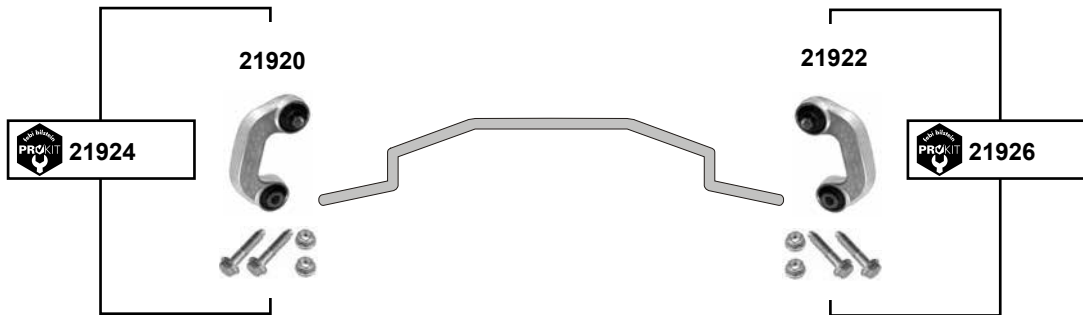

10020

22046

22046

(1) (ch.) → 8E-5-600 000 alle / all (ex.) Chinaversion / (ex.) china version

Ref. - No.

10020	4D0 407 182 G	Querlenkerlager / control arm mount		12x50x60
21920	8E0 411 317	Verbindungsstange / connecting rod		
21922	8E0 411 318	Verbindungsstange / connecting rod		
21924	8E0 411 317 S1	ProKit Verbindungsstange / connecting rod		
21926	8E0 411 318 S1	ProKit Verbindungsstange / connecting rod		
22046	8E0 407 181 C	Querlenkerlager / control arm mount		∅ A 40
26360	8E0 412 377	Federbeinstützlager / suspension strut mount		
28582	4F0 407 183 E	Querlenkerlager / control arm mount	(1)	∅ A 65,20