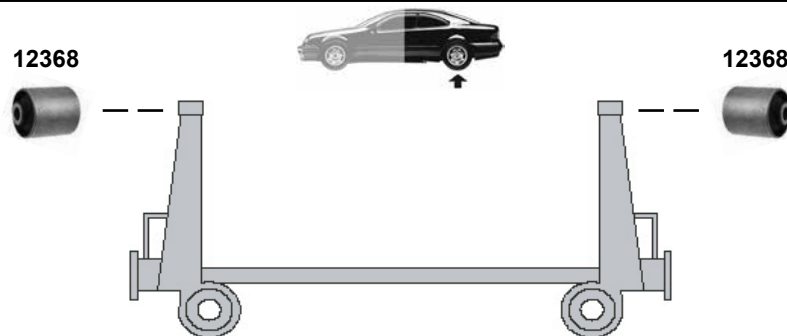

Ulysse 1 (BM 220)

(1994 → 2002)

Ref. - No.

11608	1303672080	Kugellager / ball bearing	
11970	1311930080	Federbeinstützlager / suspension strut mount	
11971	1311931080	Federbeinstützlager / suspension strut mount	
12064	1317425080	Verbindungsstange / connecting rod	
12065	1313056080	Verbindungsstangenlager / connecting rod bearing	12x37x22 Ø | 24
12066	1305782080	Stabilisatorlager / stabilizer mount	
12080	1317425080 S	Rep. Satz Verbindungsstange / rep. kit connecting rod	
12368	1479759080	Hinterachslager / rear axle bearing	12x46x48/60
15915	1307021080	Anschlagpuffer Stoßdämpfer / buffer shock absorber	
22100	1316735080 S1	Querlenkerlager / control arm mount	
22101	1316736080 S	Querlenkerlager / control arm mount	
22102	1316735080 S	Querlenkerlager / control arm mount	
31134	1326749080	Unterlage für Fahrwerksfeder / plate for coil spring	2,0 BZ
37582	9405038709 S3	Federbeinstützlagersatz / suspension strut mounting kit