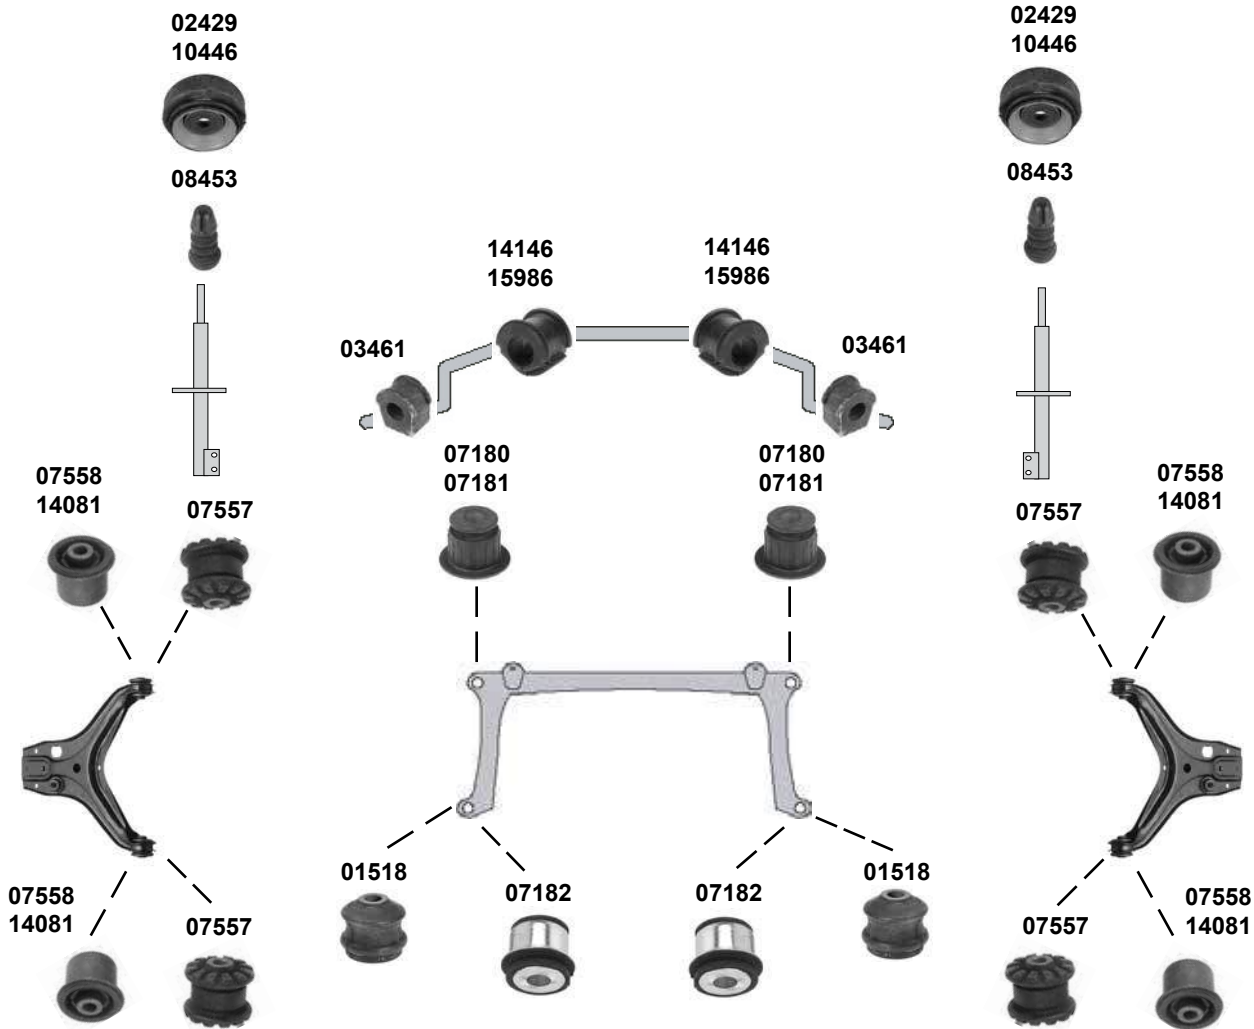

Passat 2 (32) (1981 → 1988)

	(1) 4 Zyl. / cyl. 5 Zyl. / cyl.	→ Modell 84 alle / all	(3) 4 Zyl. / cyl.	Modell 85 →
	(2) 4 Zyl. / cyl. 5 Zyl. / cyl.	(ch.) → 32-E-150000 alle / all (ch.) 32-E-150001 → man. (ch.) → 32-D-099298 alle / all (ch.) 32-D-099299 → man.	(4) 4 Zyl. / cyl. 5 Zyl. / cyl.	(ch.) 32-E-150001 → servo (ch.) 32-D-099299 → servo

	Ref. - No.			
01518	811 199 419 A	Achskörperlager, Vorderachse / crossmember bush, front axle	(1)	10x40,5x36
02429	8A0 412 323 D	Federbeinstützlager / suspension strut mount	NEW	Ø | 14 H 37
03461	823 411 313 A	Stabilisatorlager / stabilizer mount	(2)	Ø | 12,5
07180	893 199 415	Achskörperlager, Vorderachse / crossmember bush, front axle	4 Zyl. / cyl.	10x39x46
07181	893 199 415 A	Achskörperlager, Vorderachse / crossmember bush, front axle	5 Zyl. / cyl.	
07182	893 199 419	Achskörperlager, Vorderachse / crossmember bush, front axle	(3)	
07557	811 407 181 A	Querlenkerlager / control arm mount	(2)	10x38x44
07558	857 407 181	Querlenkerlager / control arm mount	(4) OLD	10x37,5x44
08453	893 412 131 B	Anschlagpuffer, Stoßdämpfer / buffer, shock absorber	(ex.) HD	
10446	811 412 323 C	Federbeinstützlager / suspension strut mount	OLD	Ø | 14 H 41
14081	8A0 407 181	Querlenkerlager / control arm mount	(4) NEW	10x37,5x44
14146	811 411 327 A	Stabilisatorlager / stabilizer mount	(ch.) 32-F-390001 →	Ø | 20
15986	823 411 327 B	Stabilisatorlager / stabilizer mount	(ch.) → 32-F-390000	Ø | 19