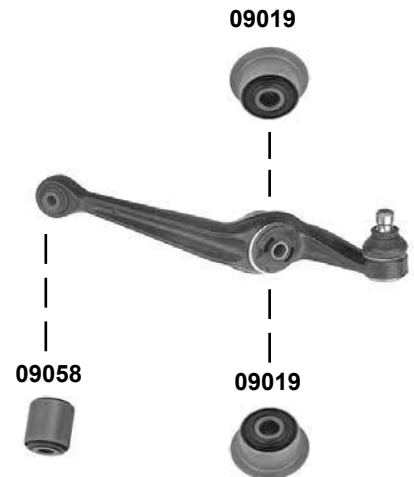

C15

(1984 → 1997)

C25

(1982 → 1994)