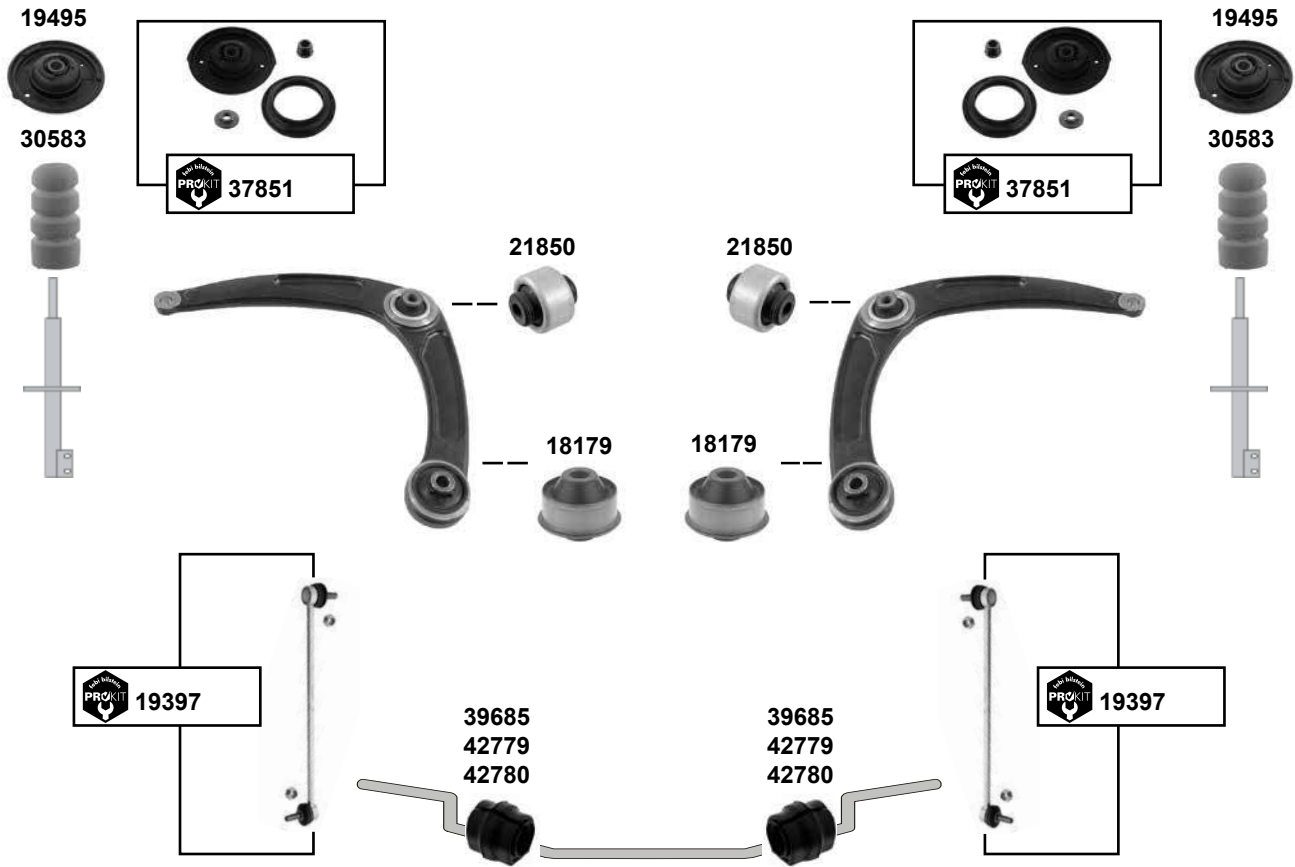

Berlingo III (2008 →)

(1) Berlingo III (mot.) DV6CTED für Fahrzeuge mit Standard Fahrwerk / for vehicles with standard chassis
Berlingo Tepee (mot.) TU3JP, EP6CB → O 12200 für Fahrzeuge mit Standard Fahrwerk / for vehicles with standard chassis

Ref. - No.

Part No.	Ref. - No.	Description	Quantity	Dimensions
18179	3523.92	Querlenkerlager / control arm mount	(1)	A Ø 55
19397	5087.78	ProKit Verbindungsstange / connecting rod		L 335
19495	5038.G0	Federbeinstützlager / suspension strut mount		A Ø 55
21850	3523.91	Querlenkerlager / control arm mount		A Ø 79,3 / 114,4
30436	5131.F2	Achskörperlager / axle subframe mounting		L 96
30583	5033.70	Anschlagpuffer, Stoßdämpfer / buffer, shock absorber		Ø | 24,5
37851	5038.G0 S1	ProKit Federbeinstützlager / suspension strut mount		Ø | 25
39685	5094.E6	Stabilisatorlager / stabilizer mount		Ø | 24
42779	5094.E7	Stabilisatorlager / stabilizer mount		
42780	5094.E4	Stabilisatorlager / stabilizer mount