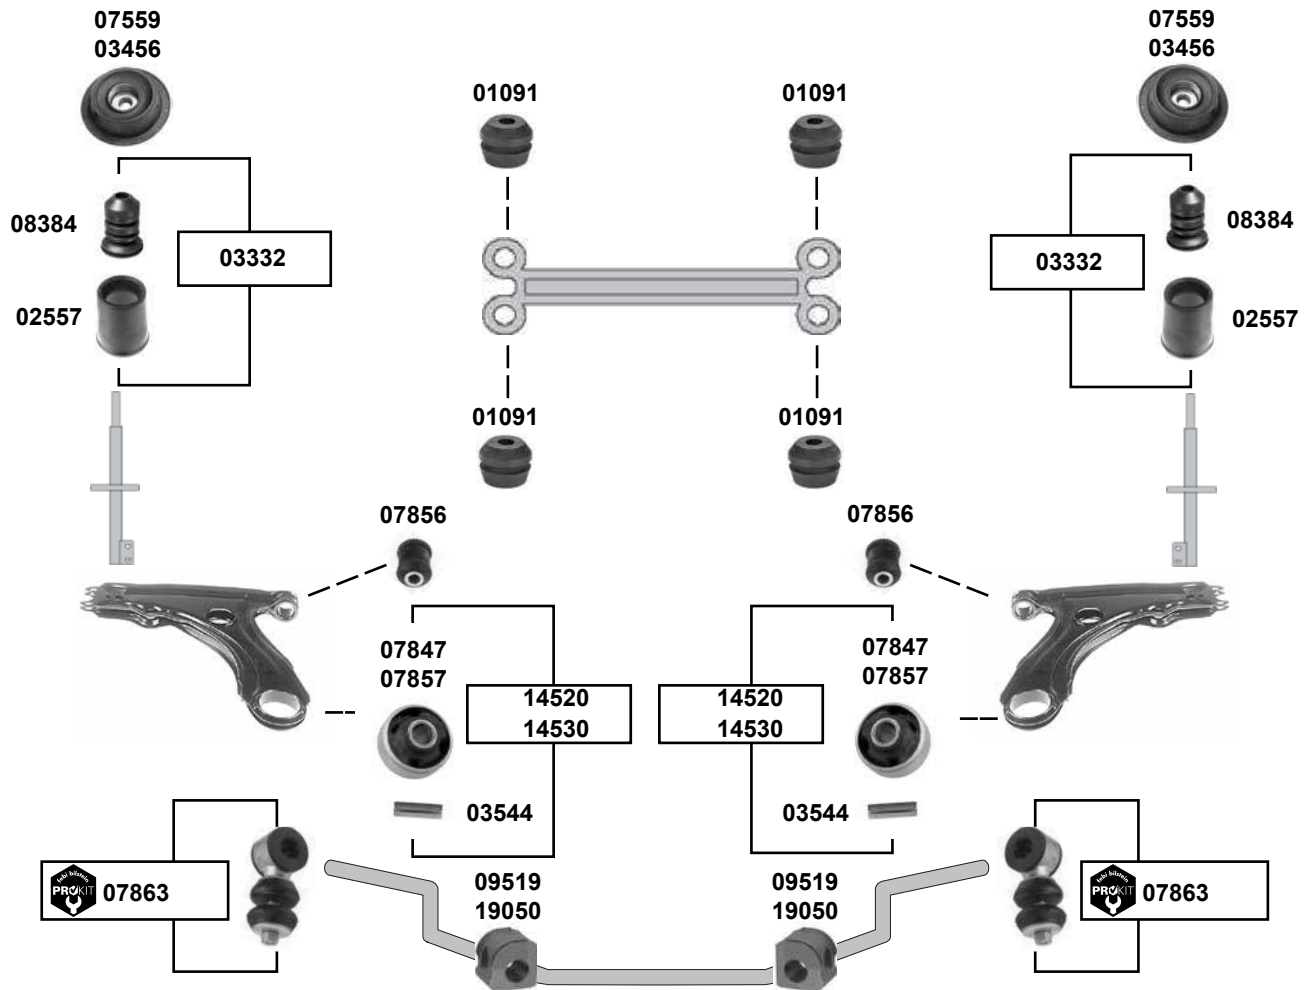

Golf 2 Syncro (191G) (1984 → 1992)

Rep Sätze / rep. kit

02556

	Ref. - No.			
01091	191 199 233	Motorträgerlager / engine mounting bush		Ø A 24 H 39,5
02556	191 412 329 S1	Rep. Satz Federbeinstützlager / rep. kit suspension strut mount	(ex.) Ralley / Country	
02557	357 412 135	Schutzkappe, Stoßdämpfer / protective cap, shock absorber		
03332	191 412 303 SP	Rep. Satz Anschlagpuffer / rep. kit buffer		
03456	357 412 329	Federbeinstützlager / suspension strut mount	Ralley / Country	Ø I 14
03544	191 407 190 A	Hülse / sleeve		50x17
07559	191 412 329	Federbeinstützlager / suspension strut mount	(ex.) Ralley / Country	Ø I 14
07847	191 407 181 E	Querlenkerlager / control arm mount	NEW	17x60x41
07856	357 407 182	Querlenkerlager / control arm mount		12x33x54
07857	191 407 181 B	Querlenkerlager / control arm mount	OLD	17x60x41
07863	191 411 315 B S1	ProKit Verbindungsstange / connecting rod		
08384	357 412 303 E	Anschlagpuffer, Stoßdämpfer / buffer, shock absorber		Ø I 18,5 H 84
09519	191 411 314	Stabilisatorlager / stabilizer mount		Ø I 17
14520	191 407 181 B S1	Querlenkerlager / control arm mount	OLD	
14530	191 407 181 E S1	Querlenkerlager / control arm mount	NEW	
19050	1H0 411 314	Stabilisatorlager / stabilizer mount		Ø I 19