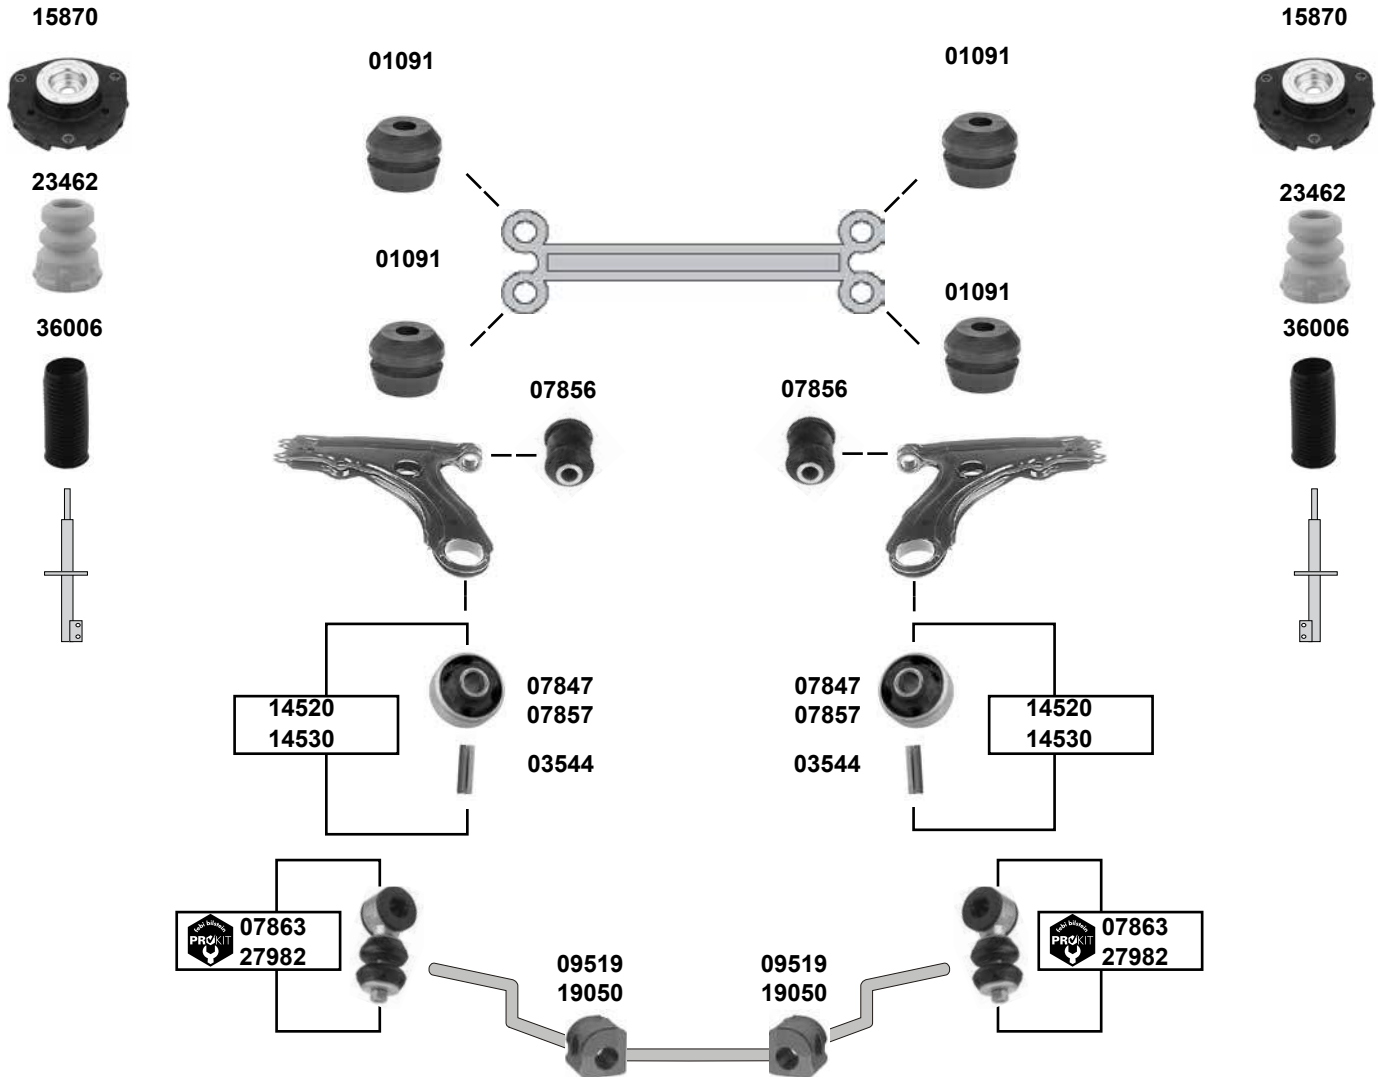

Ibiza (6K)
(1999 → 2002)

- (1) 1,0 / 1,4 (44kw) alle / all
1,6 (55 kw) (ch.) → 6K-X-430579
- (2) 1,6 (55 kw, 74 kw) (ch.) 6K-X-430580 →
Diesel (ch.) 6K-X-430580 →

Ref. - No.

Part No.	Ref. - No.	Description	Status	Dimensions
01091	191 199 233	Motorträgerlager / engine mounting bush		Ø A 24 H39,5
03544	191 407 190 A	Hülse / sleeve		50x17
07847	191 407 181 E	Querlenkerlager / control arm mount	NEW	17x60x41
07856	357 407 182	Querlenkerlager / control arm mount		12x33x54
07857	191 407 181 B	Querlenkerlager / control arm mount	OLD	17x60x41
07863	191 411 315 B S	ProKit Verbindungsstange / connecting rod	(1)	
09519	191 411 314	Stabilisatorlager / stabilizer mount	(1)	Ø I 17
14520	191 407 181 B S	Querlenkerlager / control arm mount	OLD	
14530	191 407 181 E S	Querlenkerlager / control arm mount	NEW	
15870	6N0 412 331 E	Federbeinstützlager / suspension strut mount		
19050	1H0 411 314	Stabilisatorlager / stabilizer mount	(2)	Ø I 19
23462	6N0 412 301	Anschlagpuffer / buffer, shock absorber	HD	
27982	6K0 411 315 S1	ProKit Verbindungsstange / connecting rod	(2)	
36006	6N0 413 175 A	Faltenbalg, Stoßdämpfer / bellow, shock absorber		Ø A 68/80