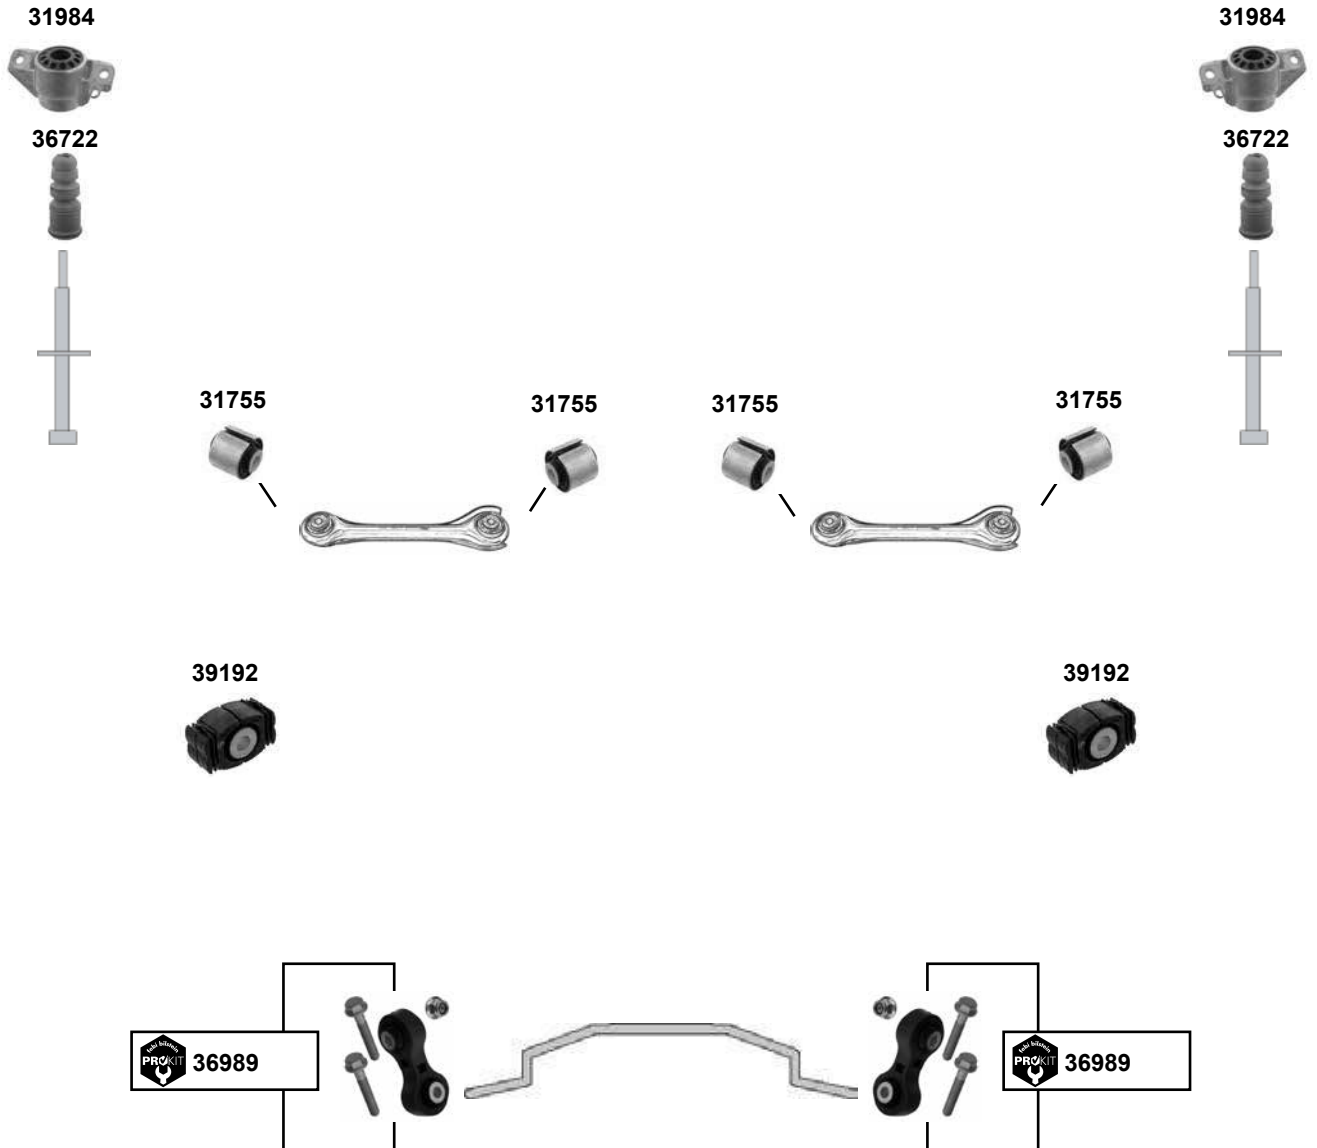

Q5 (8R)
(2008 →)

(1) 8R-BA109 385 →, PR-1BA, PR-1BV

Ref. - No.

31755	8K0 501 541	Querlenkerlager / control arm mount		
31984	8K0 513 353 E	Federbeinstützlager / suspension strut mount		
36722	8K0 512 131	Anschlagpuffer, Stoßdämpfer / buffer, shock absorber	(1)	L 145
36989	8K0 505 465 G S1	ProKit Verbindungsstange / connecting rod		L 103
39192	8K0 505 279 E	Achskörperlager / axle beam mounting	Q5 / SQ5 / quattro	Ø1 14