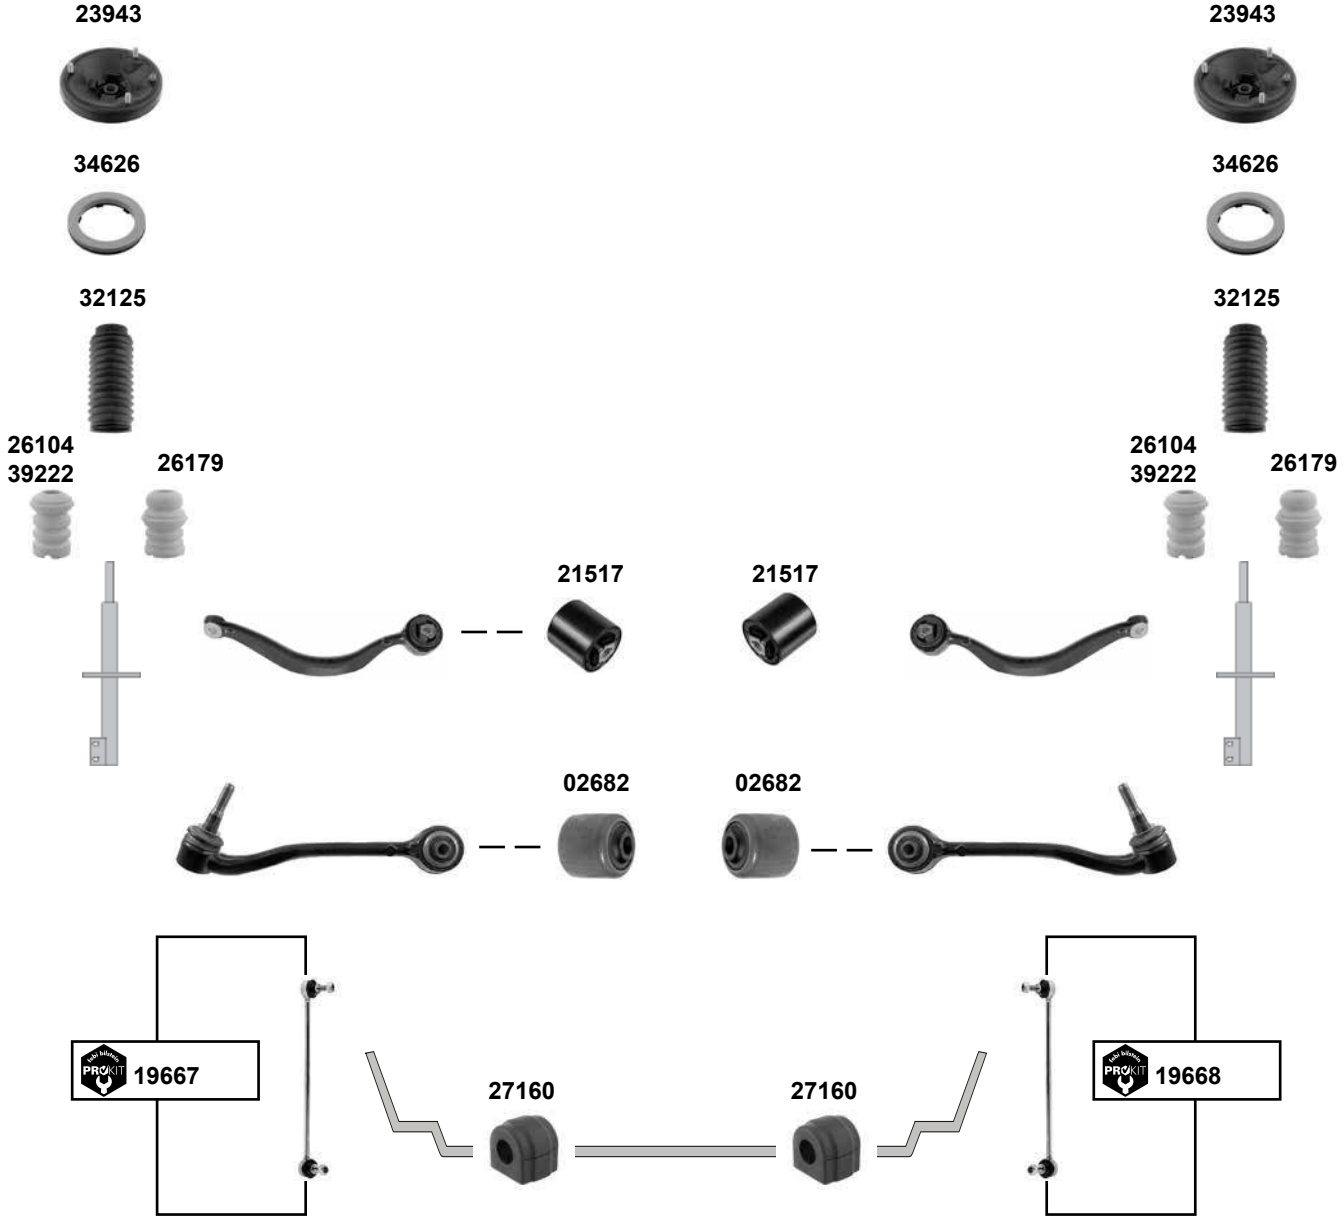

X 5 I (E 53)
(2000 → 2006)

(1) (ex.) (mot.) 4,8 iS

	Ref. - No.			
02682	31 12 1 124 622	Querlenkerlager / control arm mount		12x46,5x52,5
19667	31 35 6 750 703	ProKit Verbindungsstange / connecting rod		L 358
19668	31 35 6 750 704	ProKit Verbindungsstange / connecting rod		L 358
21517	31 12 6 769 715	Querlenkerlager, hydraulisch / control arm mount, hydraulic		14x665x63/76
23943	31 30 6 779 604	Federbeinstützlager / suspension strut mount		
26104	31 33 1 096 298	Anschlagpuffer, Stoßdämpfer / buffer, shock absorber	(mot.) 3,0d/4,4i/4,6iS	H 95
26179	31 30 3 411 973	Anschlagpuffer, Stoßdämpfer / buffer, shock absorber	(mot.) 3,0i / 07/05 →	H 90
27160	31 35 1 097 021	Stabilisatorlager / stabilizer mount		
32125	31 33 1 096 309	Schutzhülle für Federbein / protective cap for strut	(1) (ex.) Sport, N	Ø I 29
34626	31 33 1 090 612 SK	Axialrillenkugellager / axial bearing	(1)	
39222	31 33 6 751 594	Anschlagpuffer, Stoßdämpfer / buffer, shock absorber	(mot.) 3,0i / → 07/05	H 95