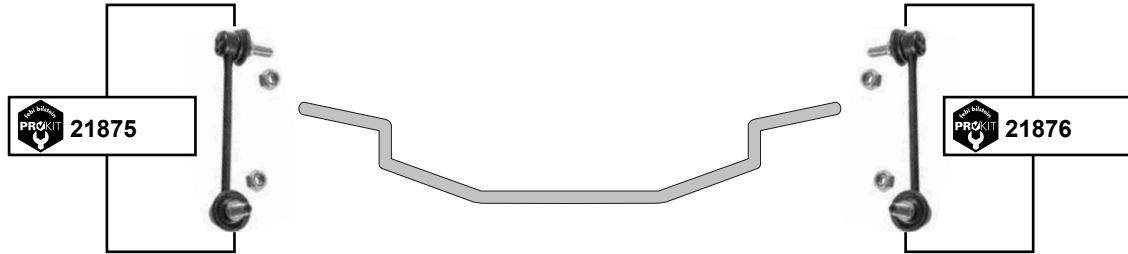

M10 x 1,25
Ø A 60
Ø I 18

6 (GG / GY)
(2002 → 2007)

21874

21874

6 (GH)
(2008 →)

Ref. - No.

21874	GJ6A-28-170A	Verbindungsstange / connecting rod	L 77
21875	GJ6A-34-170A	ProKit Verbindungsstange / connecting rod	L 155
21876	GJ6A-34-150A	ProKit Verbindungsstange / connecting rod	L 155
33763	GS1D-28-170	ProKit Verbindungsstange / connecting rod	L 95
33764	GS1D-34-170	ProKit Verbindungsstange / connecting rod	L 159
33765	GS1D-34-150	ProKit Verbindungsstange / connecting rod	L 159