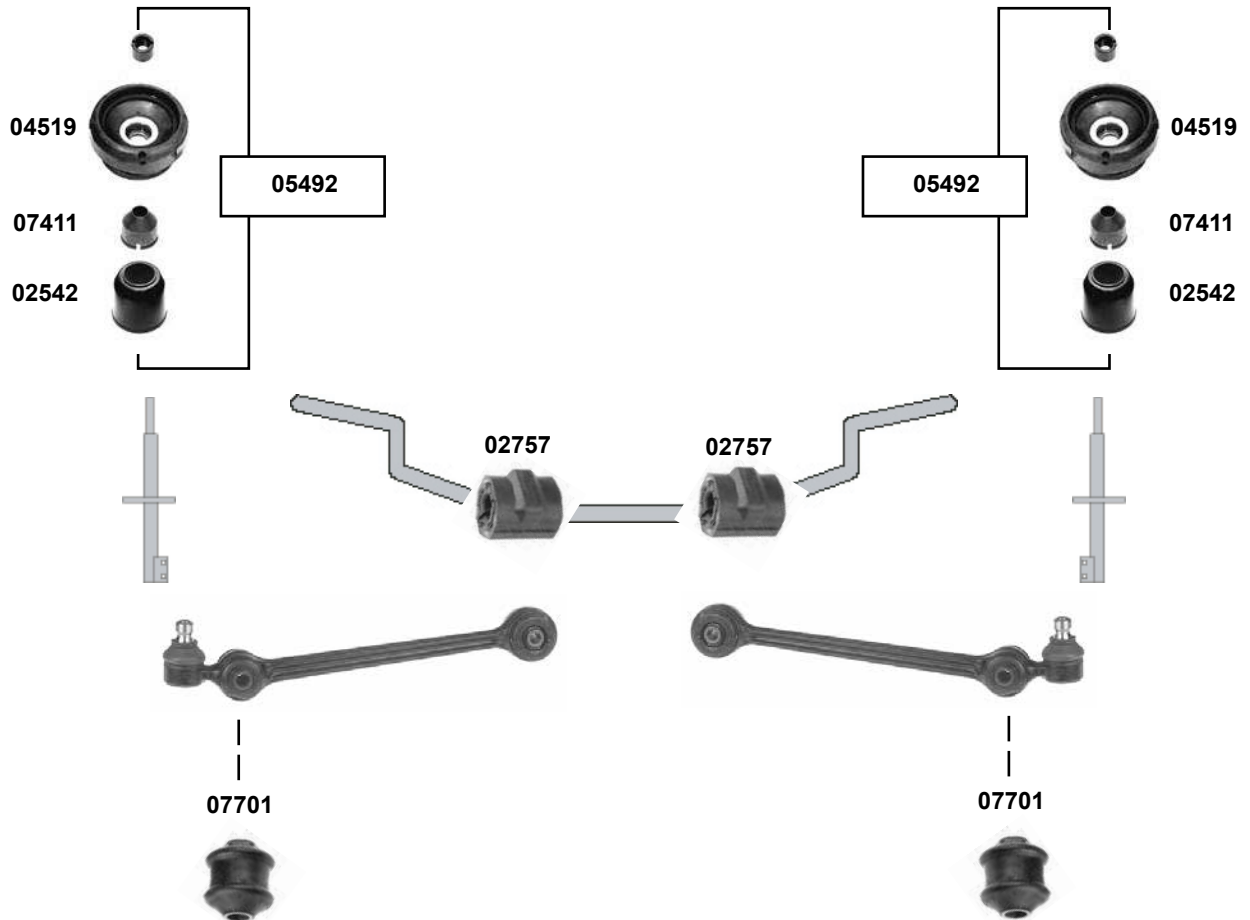

Derby 1 (1975 → 1981)

Ref. - No.

01524	861 511 271	Hinterachslager / rear axle mount
02542	357 412 135	Schutzkappe, Stoßdämpfer / protective cap shock absorber
02757	867 411 313	Stabilisatorlager / stabilizer mount
04519	871 412 323 A	Federbeinstützlager / suspension strut mount
05492	871 412 323 A S1	Rep. Satz Federbeinstützlager / suspension strut mount
07411	861 412 131	Anschlagpuffer, Stoßdämpfer / buffer, shock absorber
07701	861 407 183	Stabilisatorlager / stabilizer mount

10x44x54

Ø | 16,5