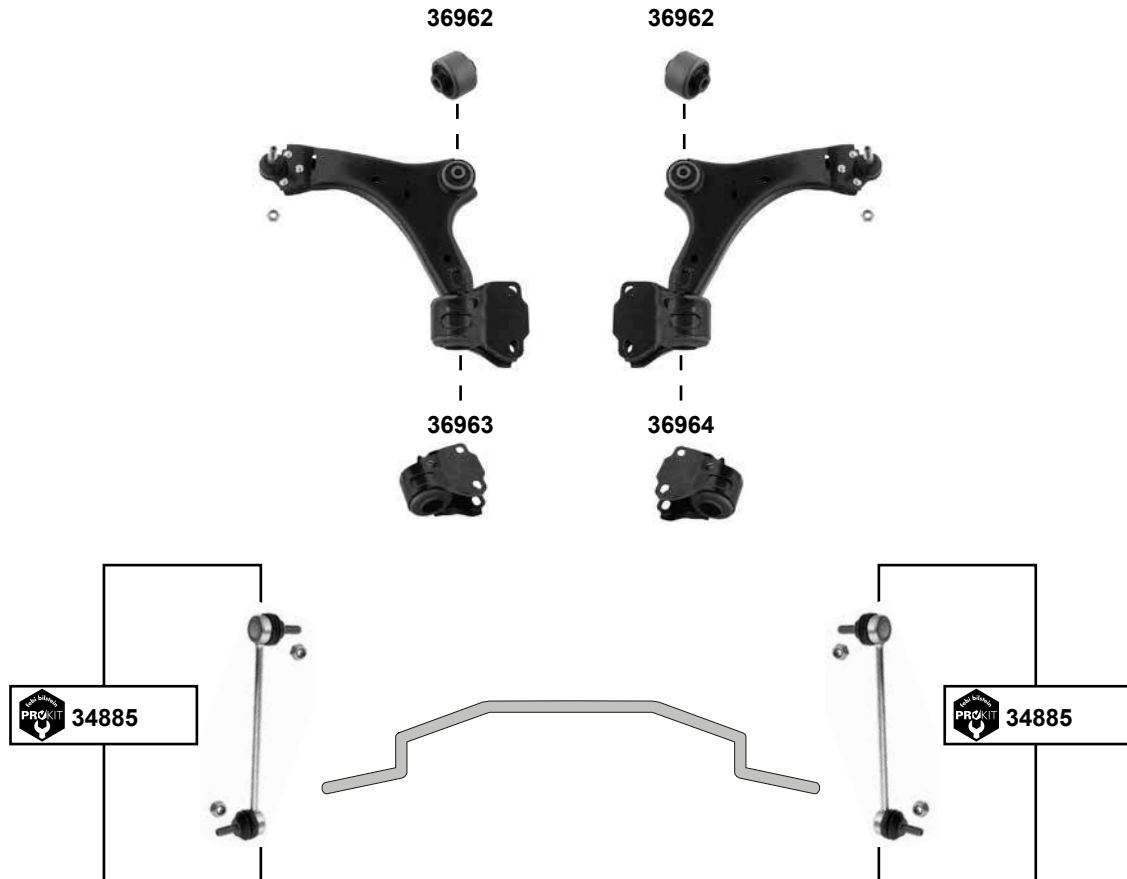

Freelander II (LR2) (2006 →)

(1) alle/all (ex.) 2.0 Benziner Motor / 2.0 gasoline engine

Ref. - No.

34885	LR 002626	ProKit Verbindungsstange / connecting rod		L 347,5
34886	LR 002876	ProKit Verbindungsstange / connecting rod		L 229
36962	LR007205 S2	Querlenkerlager / control arm mount	(1)	Ø A 60
36963	LR007206 S1	Querlenkerlager / control arm mount	(1)	
36964	LR007205 S3	Querlenkerlager / control arm mount	(1)