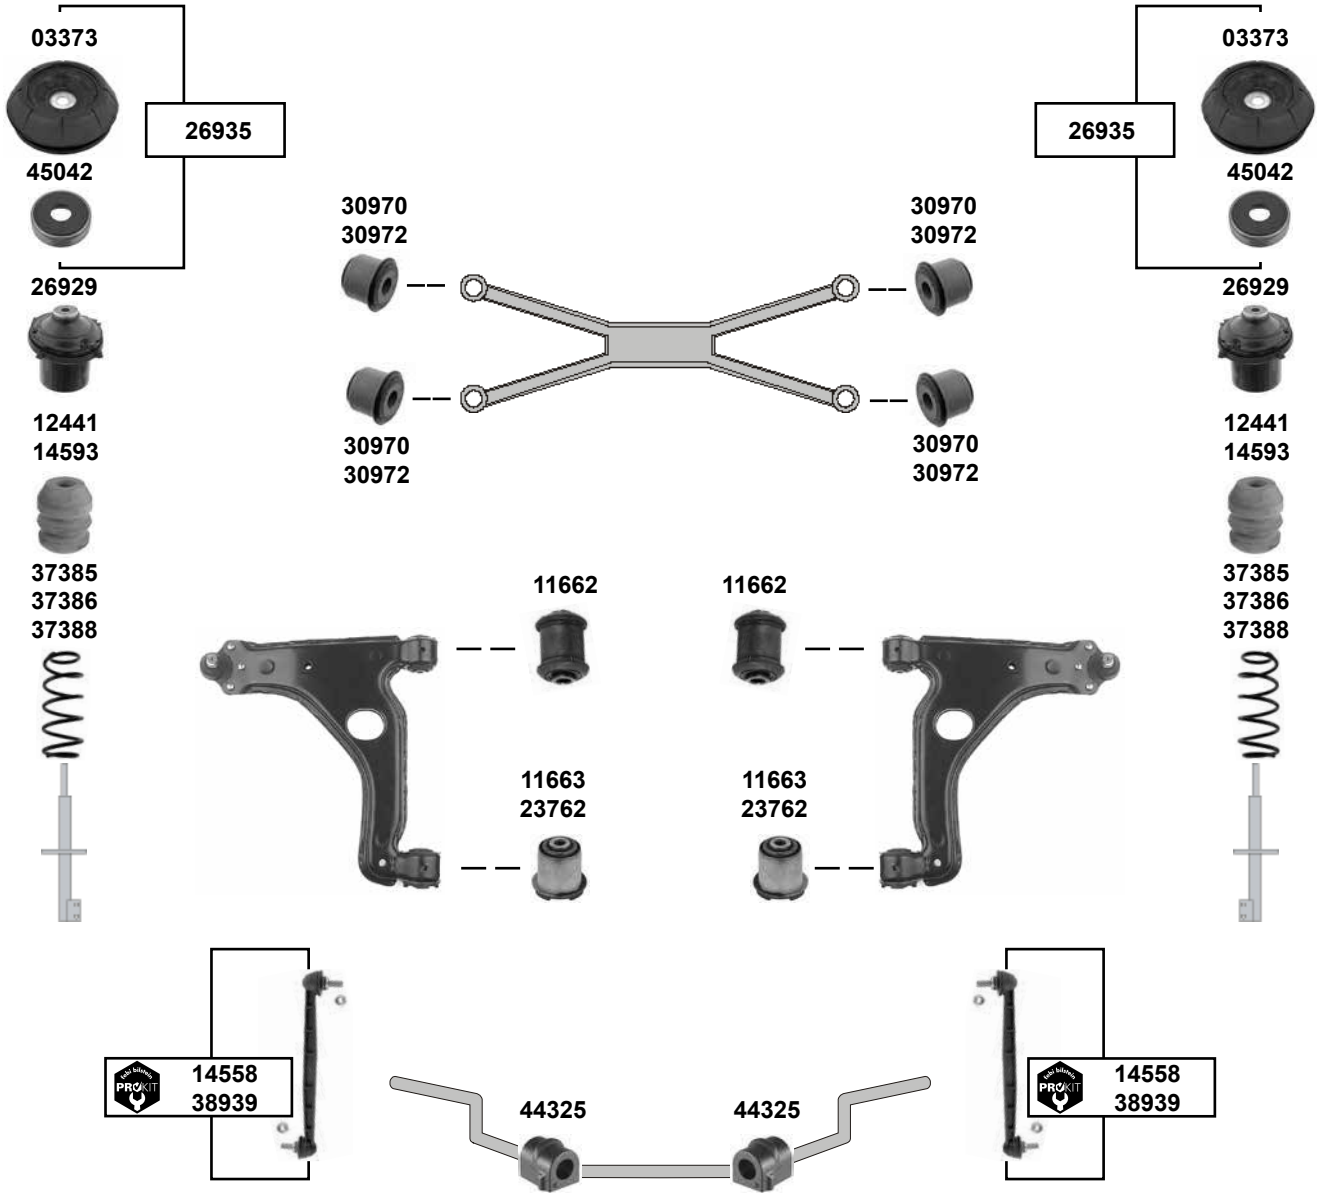

Zafira A (1999 → 2005)