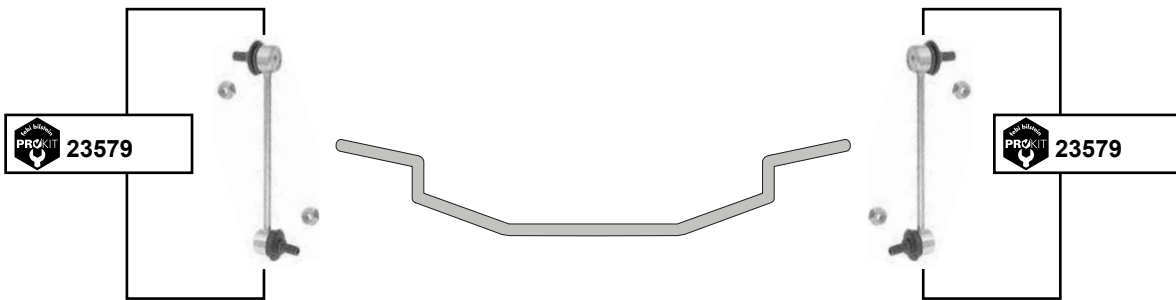

Solara (_V20_)
(1998 → 2001)