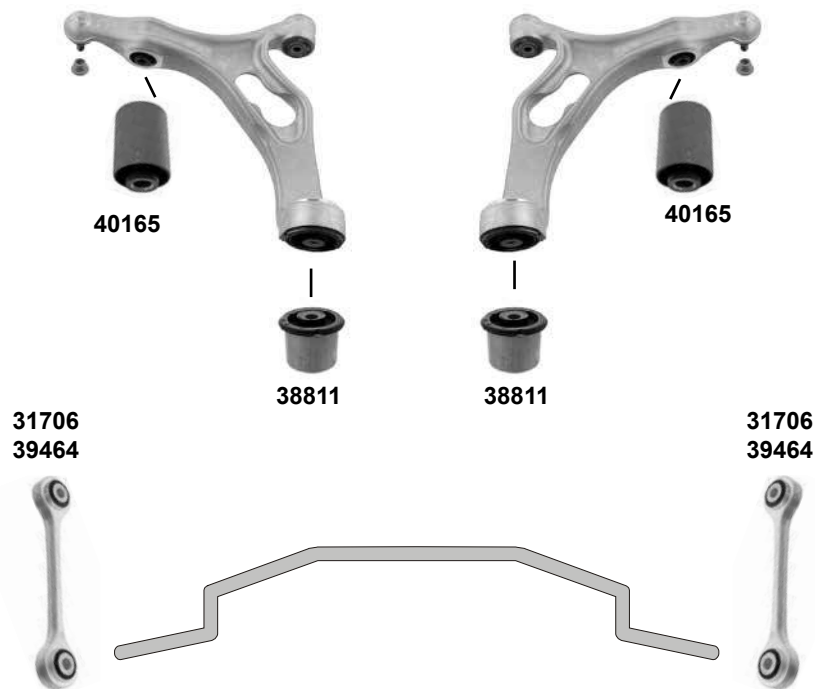

Cayenne (955) S / GTS / Turbo
(2002 → 2010)

37604

37604

37604

37604

(1) **GTS / Turbo:** Standard fahrwerk vorne und hinten/ standart suspension front and rear 2003 → 2006
GTS / Turbo: Standard fahrwerk nur vorne / standart suspension only front 2007→

(2) **Cayenne S 3,2B, 4,5B Cayenne Turbo 4,5B → 12/06**
Cayenne GTS / Turbo: alle / all 06 → / O 955 341 017 33 / 955 341 018 33
Cayenne S 3,6B, 4,8B 07 → / O 955 341 017 33 / 955 341 018 33

(3) **Cayenne Turbo:** 3,0D, 4,5B
Cayenne S / Cayenne GTS / Cayenne Turbo S: alle / all

Ref. - No.

31706	955 343 069 00	Verbindungsstange / connecting rod	GTS / Turbo	
37604	955 343 018 00	Federbeinstützlager / suspension strut mount	(1)	Ø 11,83
38811	955 341 242 04	Querlenkerlager / control arm mounting	(2)	H 72 ØA 61
39464	955 343 069 10	Verbindungsstange / connecting rod	PR-0AW	L 265
40165	7L0 412 333 A	Querlenkerlager / control arm mount	(3)	H 74 ØI 14