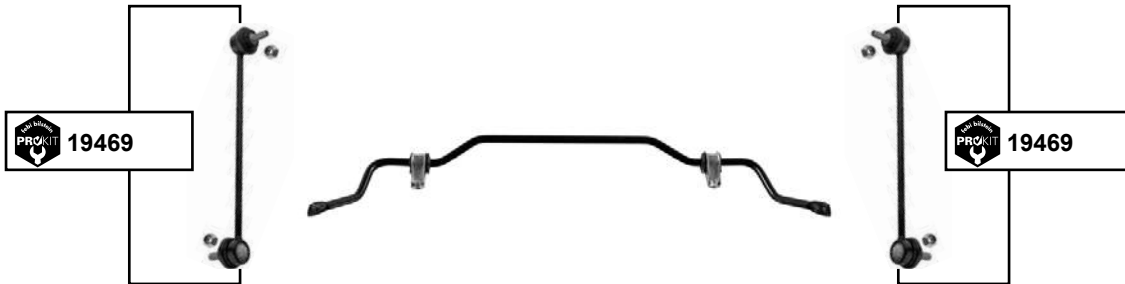

passend für / to fit

LANCIA

Car
Division

Delta (836) (1994 → 1999)

39286

39286

Delta III (844) (2008 → 2011)

Ref. - No.

19469 51795269
37453 51840600
39286 7599485

ProKit Verbindungsstange / connecting rod
Achskörperlager / axle subframe mounting
Anschlagpuffer

incl. Hydraulic medium

L 290