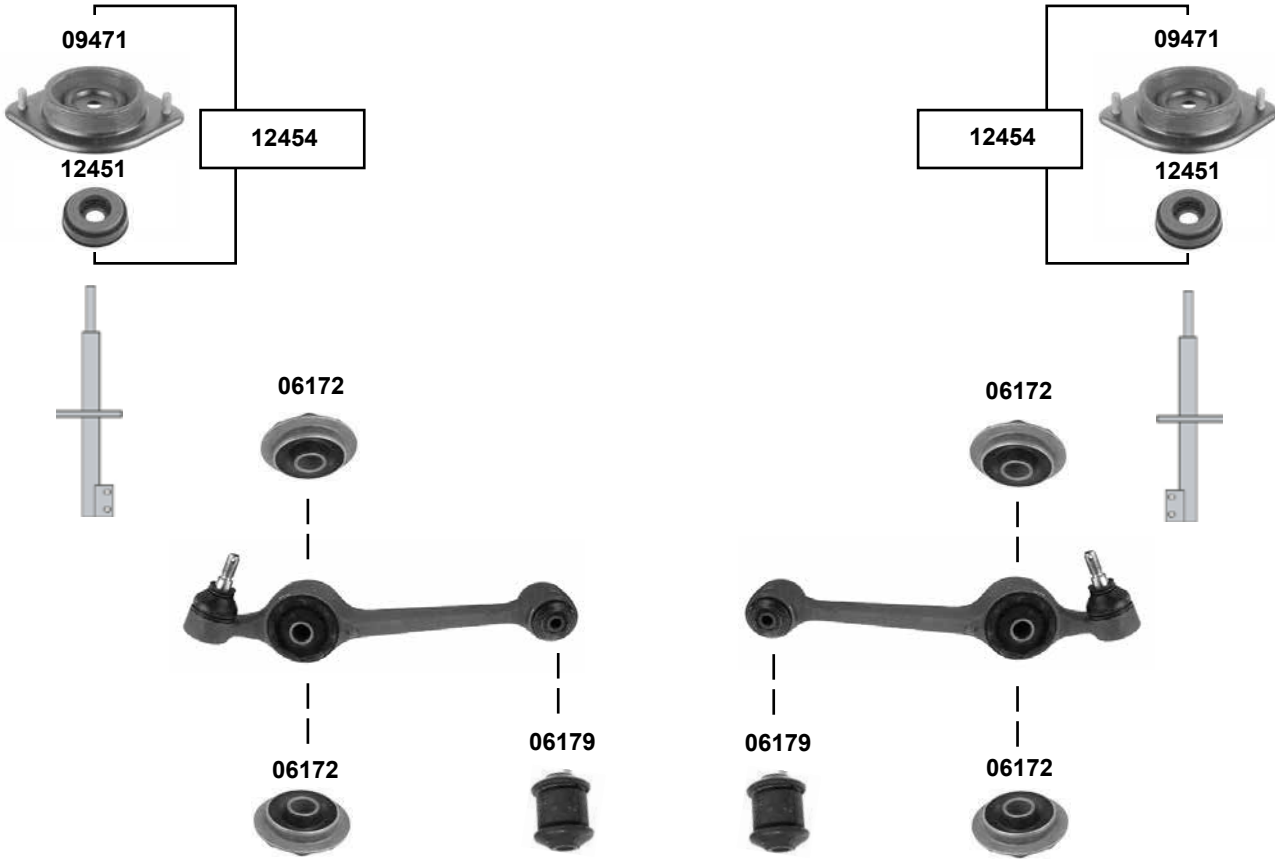

Scorpio 85
(02/85 → 10/94)

	Ref. - No.			
05622	6 141 919	Hinterachslager / rear axle bearing		
06172	1 656 752	Stabilisatorlager / stabilizer mount		16x65x23
06179	6 192 705	Querlenkerlager / control arm mount		12x35x51
09471	6 495 311	Federbeinstützlager / suspension strut mount		
12451	6 112 404	Kugellager / ball bearing		Ø | 12,15
12454	6 495 311 S1	Rep. Satz Federbeinstützlager / rep. kit suspension strut mount