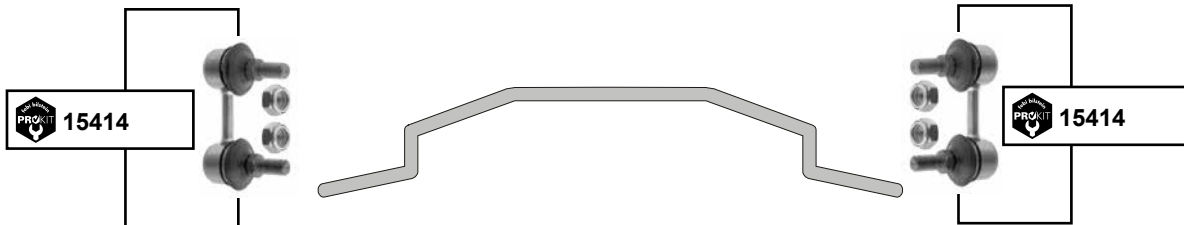

Pajero Sport (1998 →)

Ref. - No.

15414	4056A014
30843	4056A133
30844	4056A134
31559	4056A111
31560	4056A112
34630	MR586053

ProKit Verbindungsstange / connecting rod
ProKit Verbindungsstange / connecting rod
ProKit Verbindungsstange / connecting rod
ProKit Verbindungsstange / connecting rod
ProKit Verbindungsstange / connecting rod
ProKit Verbindungsstange / connecting rod
ProKit Verbindungsstange / connecting rod

05/00 → 08/07

L 60
L 78
L 78
L 115
L 115
M10x1,25