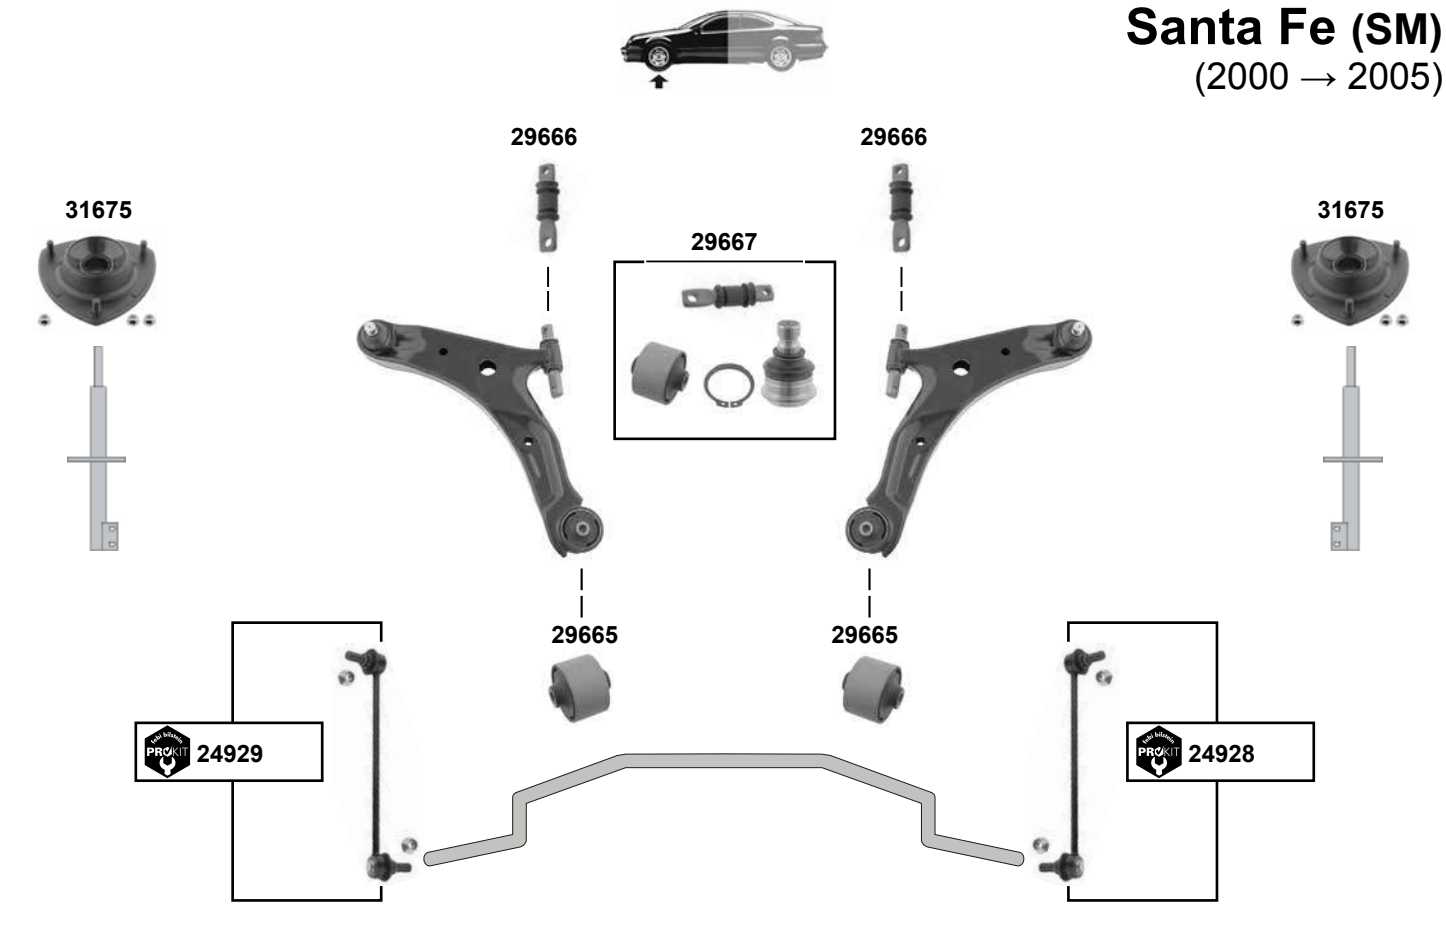

Santa Fe (SM) (2000 → 2005)

	Ref. - No.			
24928	54840-26100	ProKit Verbindungsstange / connecting rod		L 265
24929	54830-26100	ProKit Verbindungsstange / connecting rod		L 265
28123	55540-26600	ProKit Verbindungsstange / connecting rod		L 120
28124	55530-26600	ProKit Verbindungsstange / connecting rod		L 120
29665	54555-26000	Querlenkerlager hinten / control arm mount rear		AØ 64,3
29666	54551-26000	Querlenkerlager vorne / control arm mount front		AØ 30,4
29667	54503-3BA00 S1	Rep. Satz Querlenker / rep kit control arm		
31621	55341-26000 S1	Rep. Satz Federbeinstützlager / rep. kit suspension strut mount		
31675	54610-26000	Federbeinstützlager incl. Kugellager / strut mount incl. bearing