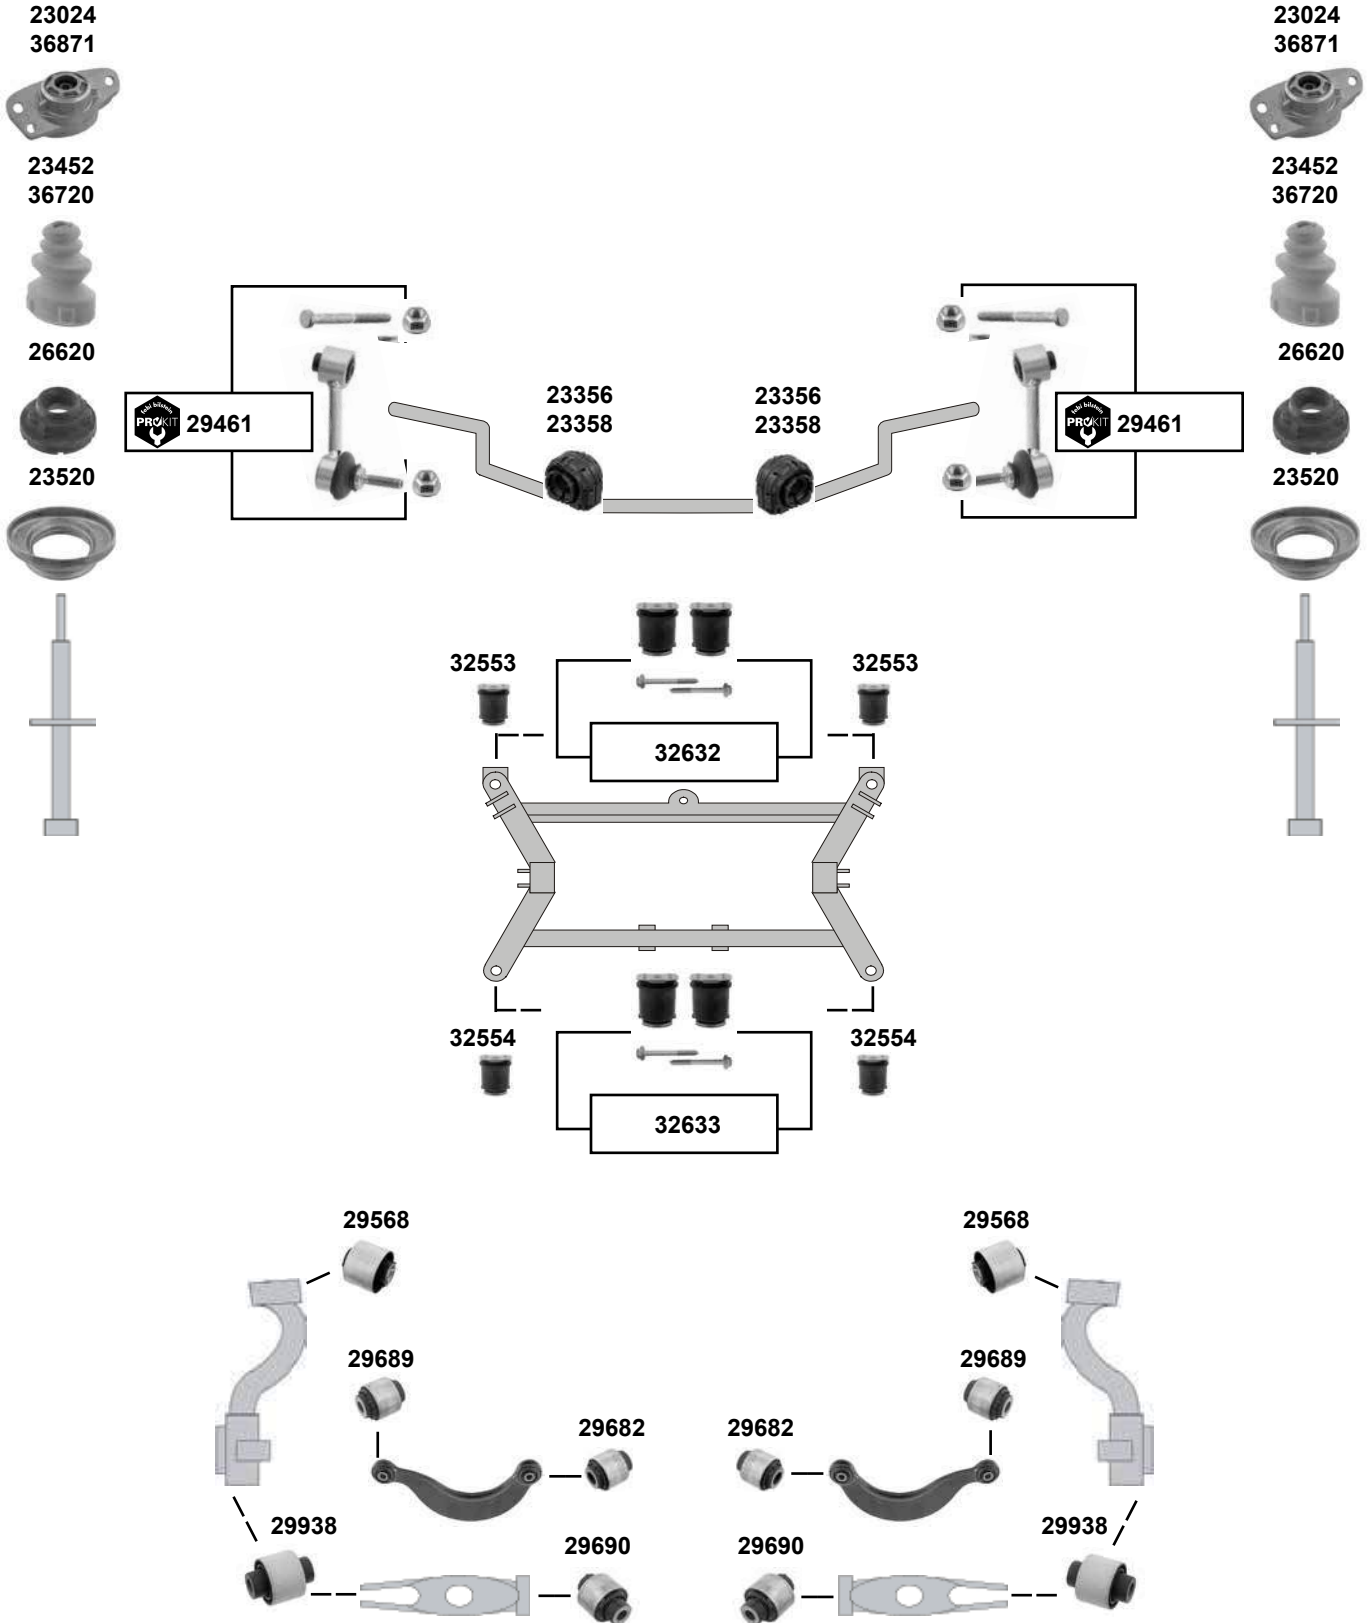

A3 / Sportsback (8P) (2004 → 2012)