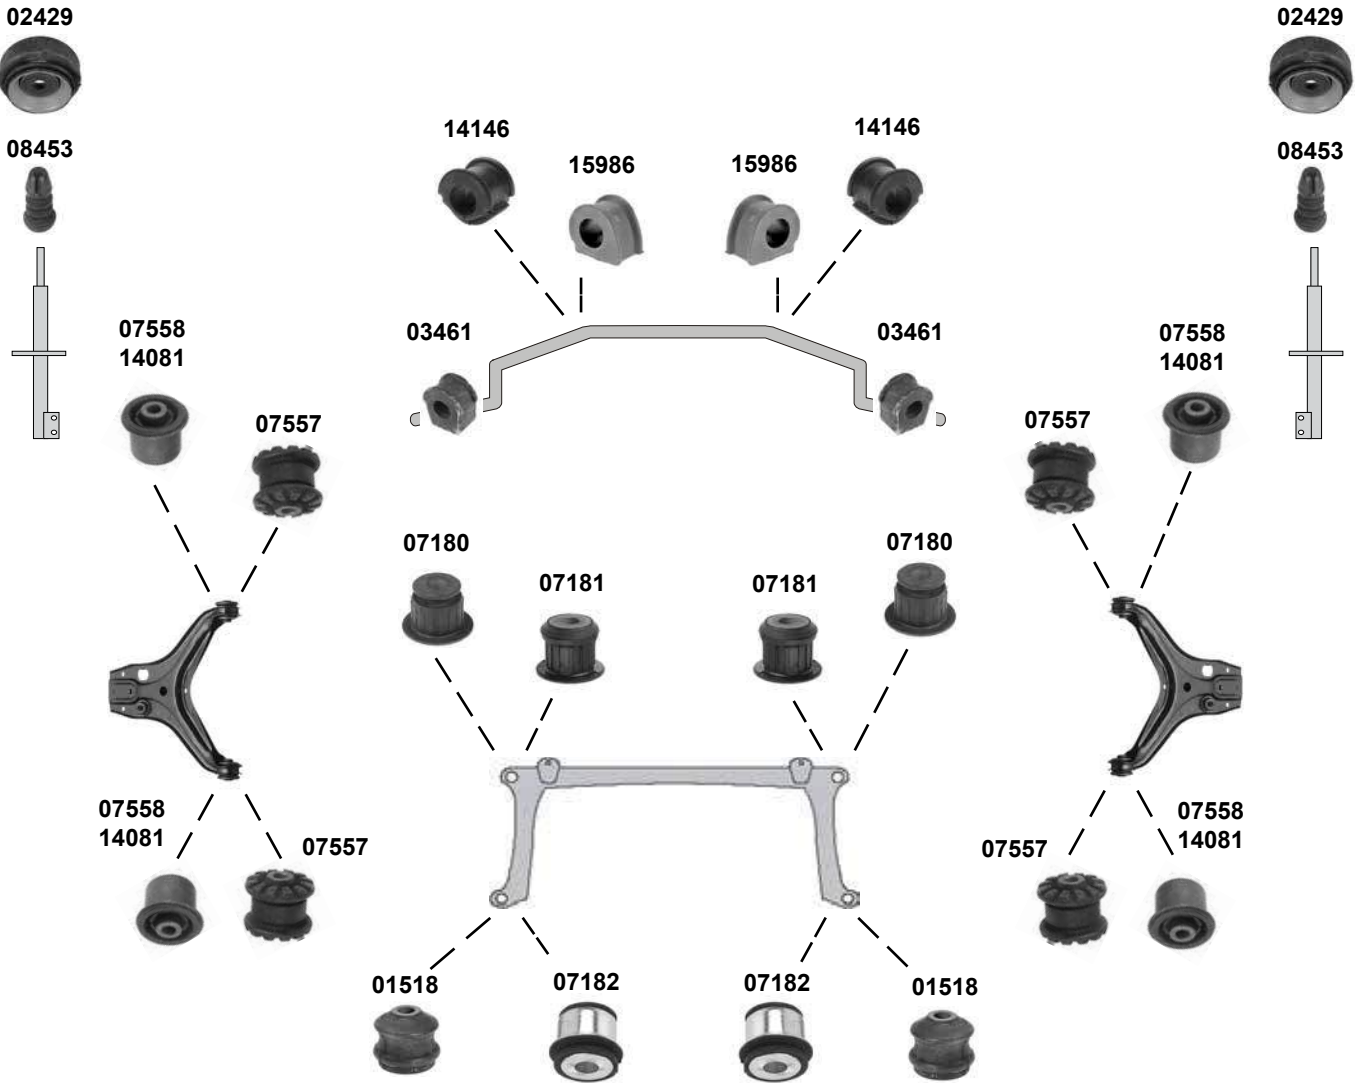

80 / 90 (81) (1979 → 1987)

(1)	4 cyl. 5 cyl.	(ch.) → 81-E-220000 (ch.) → 81-G-060580	(3)	(ch.) → 81-D-077973 (ch.) 81-D-077974 →	4 cyl. / 5 cyl. 4 cyl. man.
(2)	4 cyl. 5 cyl.	(ch.) 81-F-000001 → (ch.) 81-G-060581 →	(4)	(ch.) 81-D-077974 →	4 cyl. servo 5 yl.

	Ref. - No.			
01518	811 199 419 A	Achskörperlager, Vorderachse / crossmember bush, front axle	(1)	10x40,5x36
02429	8A0 412 323 D	Federbeinstützlager / suspension strut mount		Ø | 14H37
03461	823 411 313 A	Stabilisatorlager / stabilizer mount		Ø 12,5
07180	893 199 415	Achskörperlager, Vorderachse / crossmember bush, front axle	4 cyl.	10x39x46
07181	893 199 415 A	Achskörperlager, Vorderachse / crossmember bush, front axle	5 cyl.	10x39x46
07182	893 199 419	Achskörperlager, Vorderachse / crossmember bush, front axle	(2)	
07557	811 407 181 A	Querlenkerlager / control arm mount	(3)	10x38x44
07558	857 407 181	Querlenkerlager / control arm mount	(4) OLD	10x37,5x44
08453	893 412 131 B	Anschlagpuffer, Stoßdämpfer / buffer, shock absorber	(ex.) HD	
14081	8A0 407 181	Querlenkerlager / control arm mount	(4) NEW	10x37x44
14146	811 411 327 A	Stabilisatorlager / stabilizer mount	(ch.) 81-F-150000 →	
15986	823 411 327 B	Stabilisatorlager / stabilizer mount	(ch.) → 81-D-077973