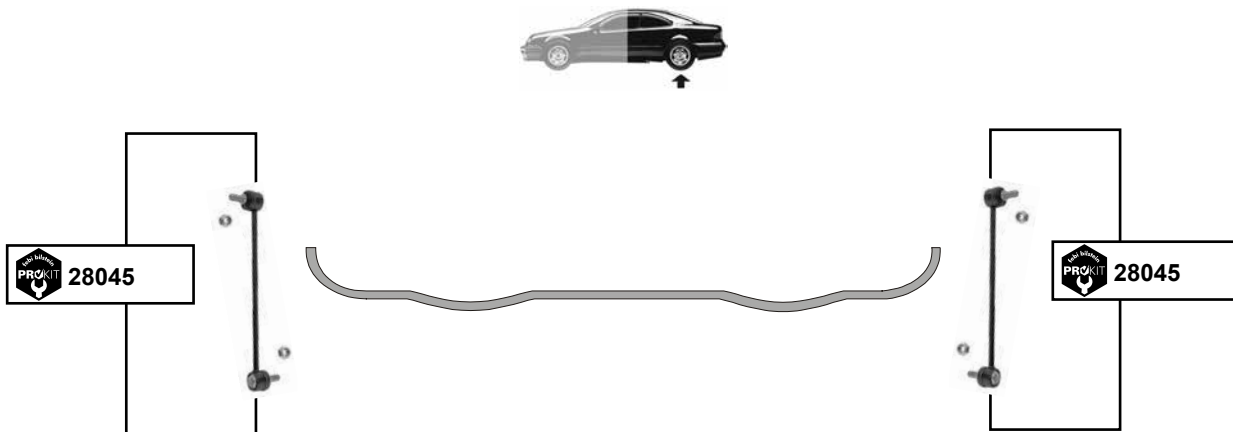

Nexia (1991 → 1999)

Nubira (1997 →)

	Ref. - No.			
23753	96391875	ProKit Verbindungsstange / connecting rod	99 → 03	L 262
27514	96403099	ProKit Verbindungsstange / connecting rod	07/03 → 01/05	L 271,5
27515	96403100	ProKit Verbindungsstange / connecting rod	07/03 → 01/05	L 271,5
28044	96300627	ProKit Verbindungsstange / connecting rod	→ 07/99	L 266
28045	96391876	ProKit Verbindungsstange / connecting rod	→ 2003	L 246
28695	96305974 S1	Querlenkerlager / control arm mount	→ 2003	Ø A 49
28696	96305975 S1	Querlenkerlager / control arm mount	→ 2003	Ø A 53
32492	96378346	Querlenkerlager / control arm mount	2003 → 2005	
32757	96391856	Querlenkerlager / control arm mount	2003 → 2005	Ø A 60