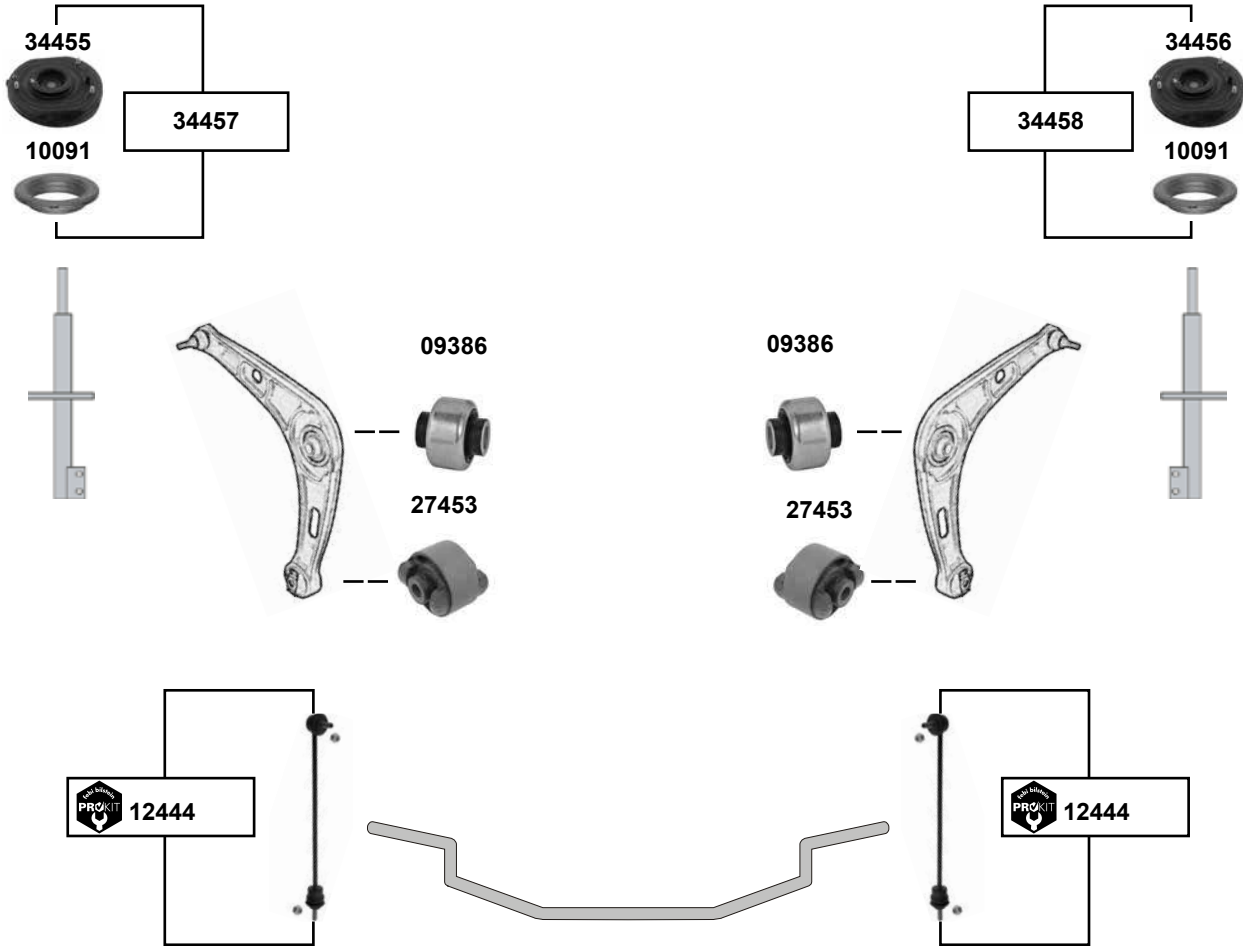

Espace 3 (1997 → 2002)

Ref. - No.

09386	77 00 822 503	Querlenkerlager / control arm mount		
09388	60 25 315 757	Hinterachslager / rear axle bearing	(ex.) N↕	
10091	77 00 803 635	Kugelleger / ball bearing		Ø A 100
12444	77 00 805 494	ProKit Verbindungsstange / connecting rod		L 390
27453	60 25 310 529	Querlenkerlager / control arm mount		Ø A 58,5
34455	60 25 305 979	Federbeinstützlager / suspension strut mount		
34456	60 25 305 980	Federbeinstützlager / suspension strut mount		
34457	60 25 305 679 S1	Rep. Satz Federbeinstützlager / rep. kit suspension strut mount		Ø A 99
34458	60 25 305 680 S1	Rep. Satz Federbeinstützlager / rep. kit suspension strut mount		Ø A 99