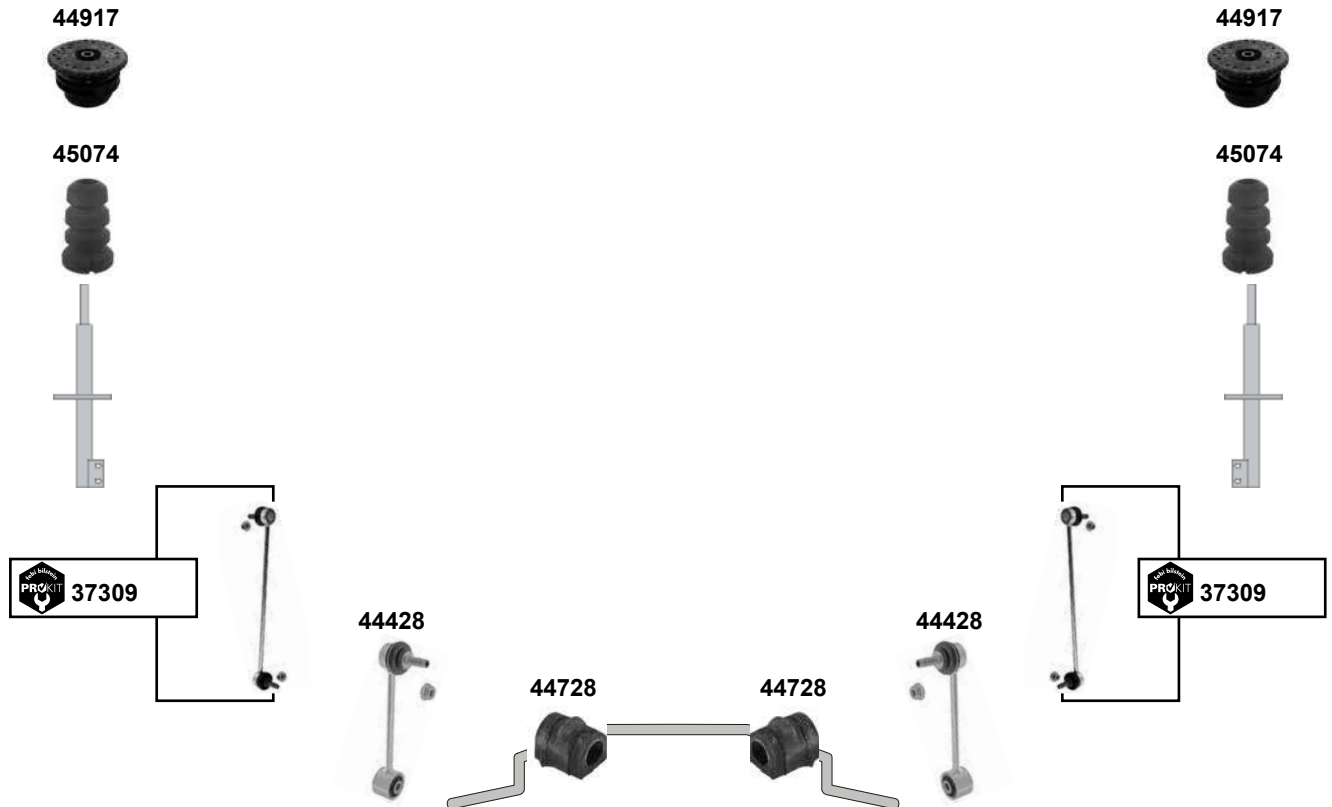

Movano B (2010 →)

- (1) alle mit Heckantrieb in Verbindung mit Doppelbereifung / all with Rear Drive combined with Double Tires
- (2) EV0 , FV0 , HV0 , UV0 , JV0
  Nur Fahrzeuge mit Frontantrieb mit einem Gesamtgewicht von 3300 u. 3500 kg / only vehicles with front wheel drive combined with a total weight of 3300 a. 3500 kg
- (3) nur Fahrzeuge mit Frontantrieb / vehicles with front wheel drive
- (4) Frontantrieb und Heckantrieb mit Einzelbereifung / front wheel drive and Rear Drive with single tires

Ref. - No.

Ref. - No.	Part Description	Quantity	Length / Diameter
37309	4419 291 ProKit Verbindungsstange / connecting rod	(4)	L 330
37312	4419 304 S1 ProKit Verbindungsstange / connecting rod	(3)	L 105,5
44428	4420 954 Verbindungsstange / connecting rod	(1)	L 166
44539	4419 308 Stabilisatorlager / stabilizer mount	(3)	Ø 28
44728	4419 323 Stabilisatorlager / stabilizer mount	(2)	Ø | 25,4
44917	4421 359 Federbeinstützlager mit Kugellager / suspension strut mount with bearing		Ø 16
45074	4419 286 Anschlagpuffer / buffer