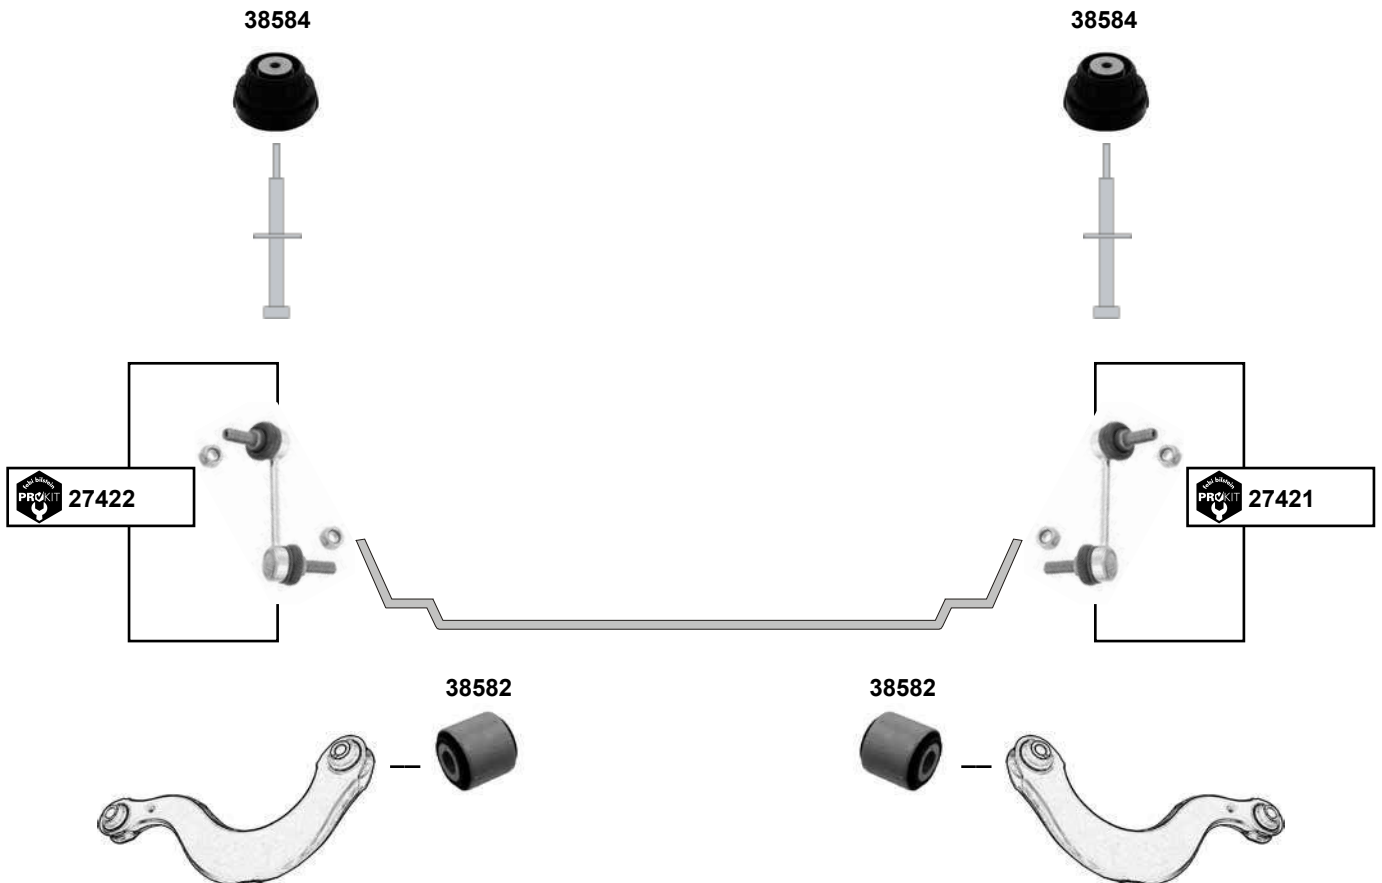

Spider Nuovo (939) (2006 → 2010)

	Ref. - No.			
27421	51795704	ProKit Verbindungsstange / connecting rod		L 116
27422	51795703	ProKit Verbindungsstange / connecting rod		L 116
29399	50704361	ProKit Verbindungsstange / connecting rod		L 102
29400	50704362	ProKit Verbindungsstange / connecting rod		L 102
38582	51795575 S1	Querlenkerlager / control arm mount	→ 10	Ø A 47
38584	50515203	Federbeinstützlager / suspension strut mount	→ 10