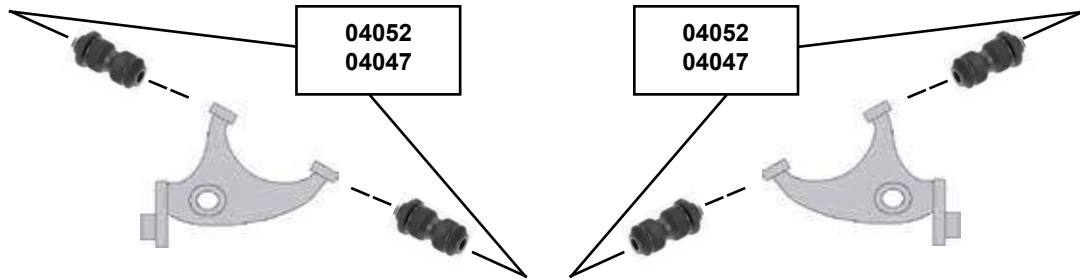

6'er (E24) 628 CSi → M635 CSi
(1975 → 1989)

1975 → 05/82

05/82 → 1989