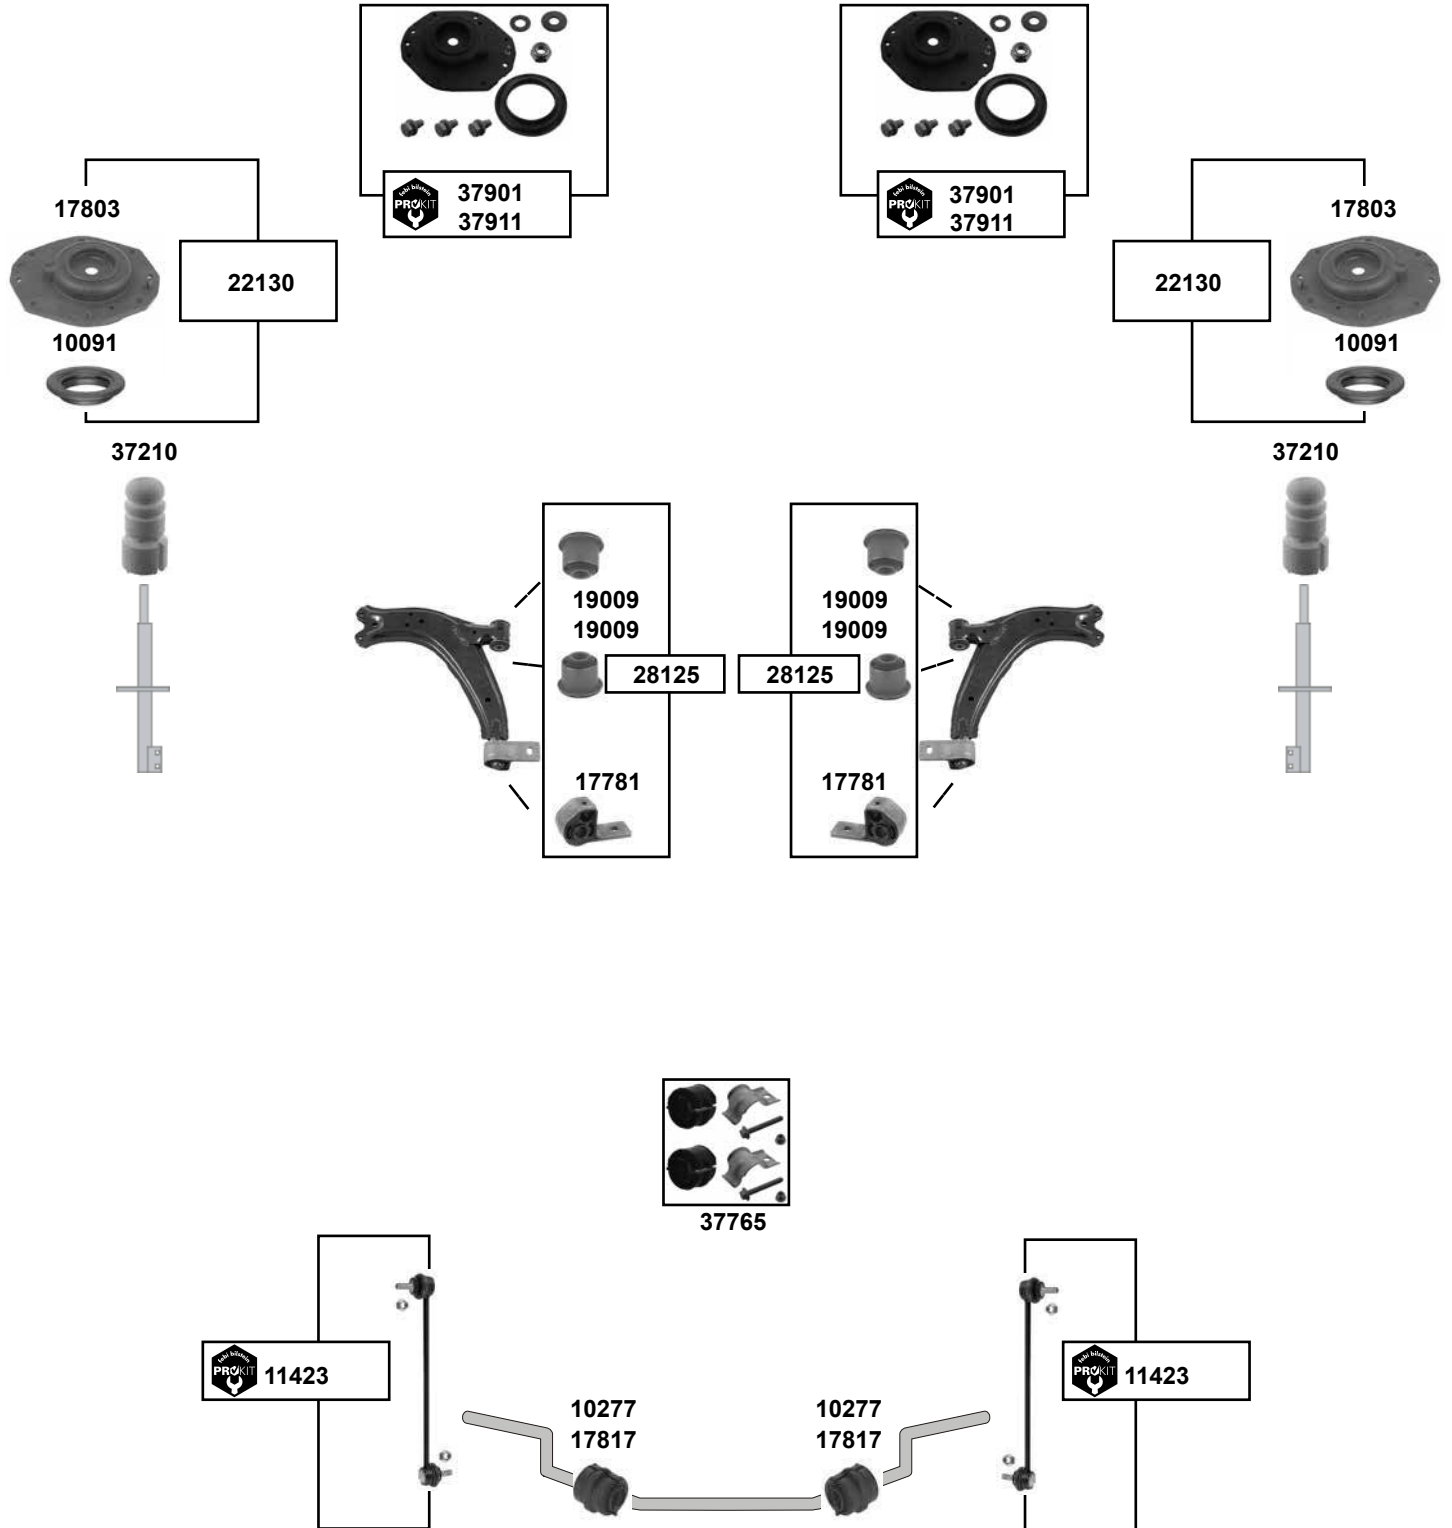

Xsara I + II (1997 → 2005)