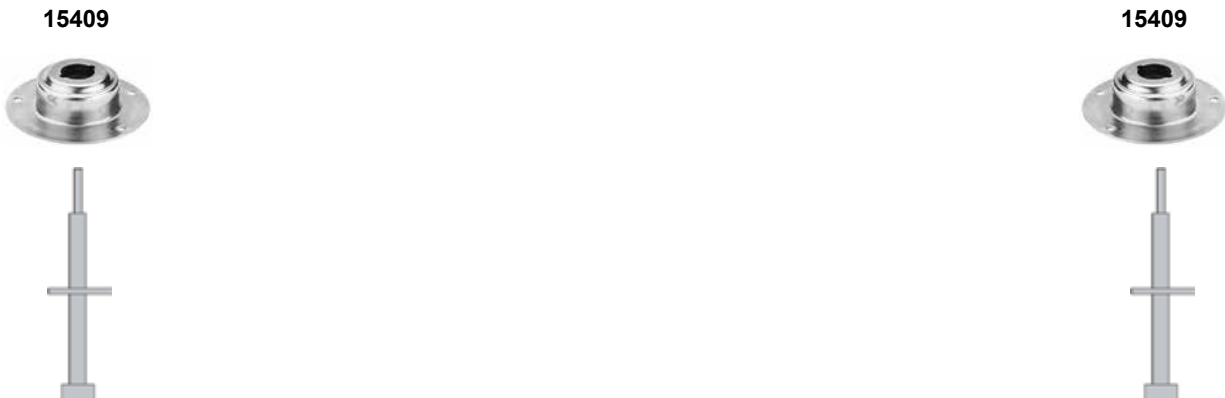

Ref. - No.

12244	46476755	Achskörperlager / axle frame mounting	96 → 00	
15409	82430666	Federbeinstützlager / suspension strut mount		
36979	7782710	Anschlagpuffer, Stoßdämpfer / buffer, shock absorber		H 85
40544	82412746	Stabilisatorlager / stabilizer mount	90 → / (mot.) 2,0	Ø I 18 B 45