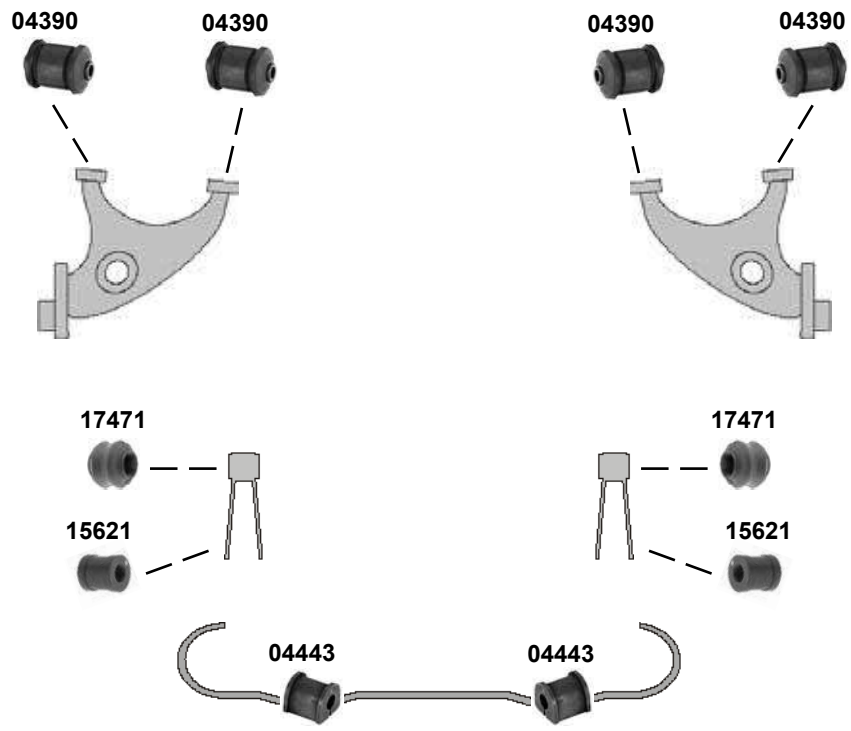

Calibra
(1990 → 1997)

	Ref. - No.			
04390	90223456	Schräglenkerlager / semi-trailing arm bush		12x45x71
04443	90373771	Stabilisatorlager / stabilizer mount		Ø 14
15621	90343305	Verbindungsstangenlager / connecting rod bearing		13x26x28
17471	90343847	Verbindungsstangenlager / connecting rod bearing		29/32x29