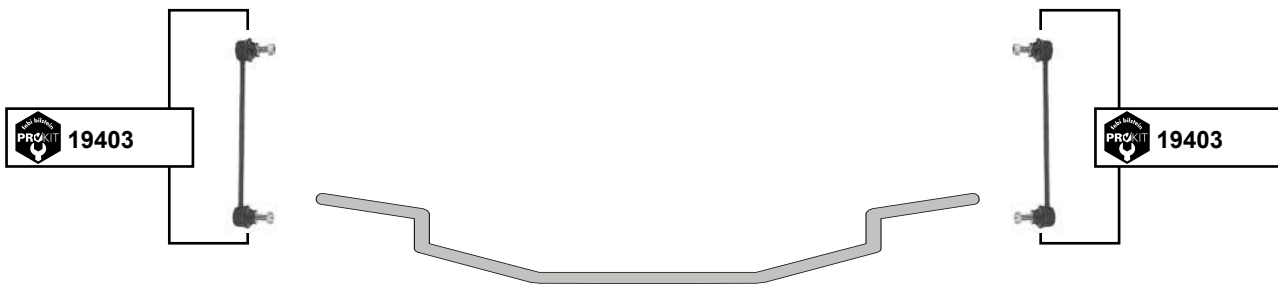

C8 (2002 →)

	Ref. - No.			
11608	5035.55	Kugellager / ball bearing		Ø A 128
11970	5038.16	Federbeinstützlager / suspension strut mount	servo	
11971	5038.17	Federbeinstützlager / suspension strut mount	man.	Ø A 125 / I90
11972	5031.69	Rep. Satz Federbeinstützlager / rep. kit suspension strut mount	man.	
11973	5031.68	Rep. Satz Federbeinstützlager / rep. kit suspension strut mount	servo	
19403	5087.51	ProKit Verbindungsstange / connecting rod		
31134	5031.50	Unterlage für Fahrwerksfeder / plate for suspension spring		
36978	5033.A5	Anschlagpuffer, Stoßdämpfer / buffer, shock absorber		
37582	5038.68 S2	Federbeinstützlagersatz / suspension strut mounting kit