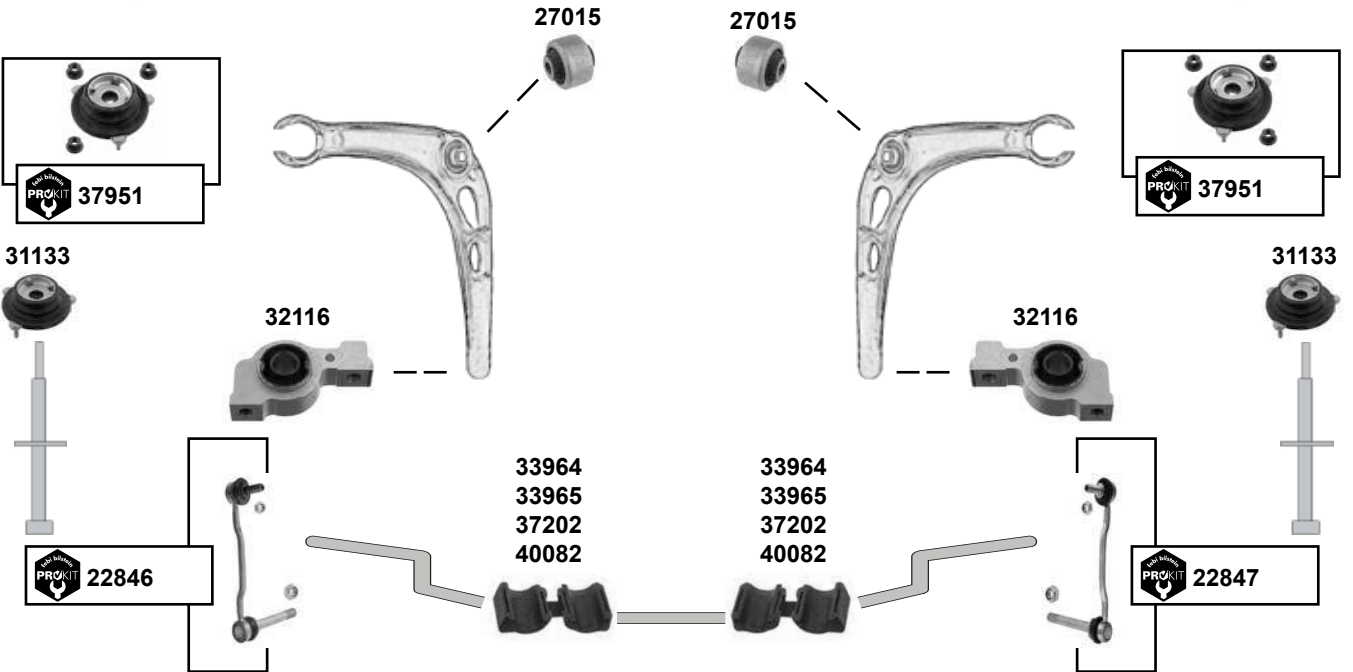

C5 III (2008 →)

- (1) C5 (X7) (mot.) DV6C, DW10BTED4, DW10CTED4, EP6C, EP6CDT M, EP6CDT, EW10A, EW7A, DV6TED4
  C5 (X7) SW (mot.) DV6C, DW10BTED4, DW10CTED4, EP6C, EP6CDT, EW10A, EW7A, DV6TED4

Ref. - No.

22846	5087.52	ProKit Verbindungsstange / connecting rod		
22847	5087.53	ProKit Verbindungsstange / connecting rod		
26932	3523.CA	Querlenkerlager / control arm mount		
26933	3523.AZ	Querlenkerlager / control arm mount		
27015	3523.AQ	Querlenkerlager / control arm mount		
27489	5178.46	ProKit Verbindungsstange / connecting rod		
31133	5038.G1	Federbeinstützlager / suspension strut mount		
32116	3520.W2 S1	Querlenkerlager / control arm mount		
33964	5094.A1	Stabilisatorlager / stabilizer mount		Ø | 24
33965	5094.99	Stabilisatorlager / stabilizer mount		Ø | 25
37202	5094.A0	Stabilisatorlager / stabilizer mount		Ø | 24,5
37951	5038.E6 S1	ProKit Federbeinstützlagersatz / suspension strut mounting kit	(1)	
40082	5094.98	Stabilisatorlager / stabilizer mount		Ø | 23,5