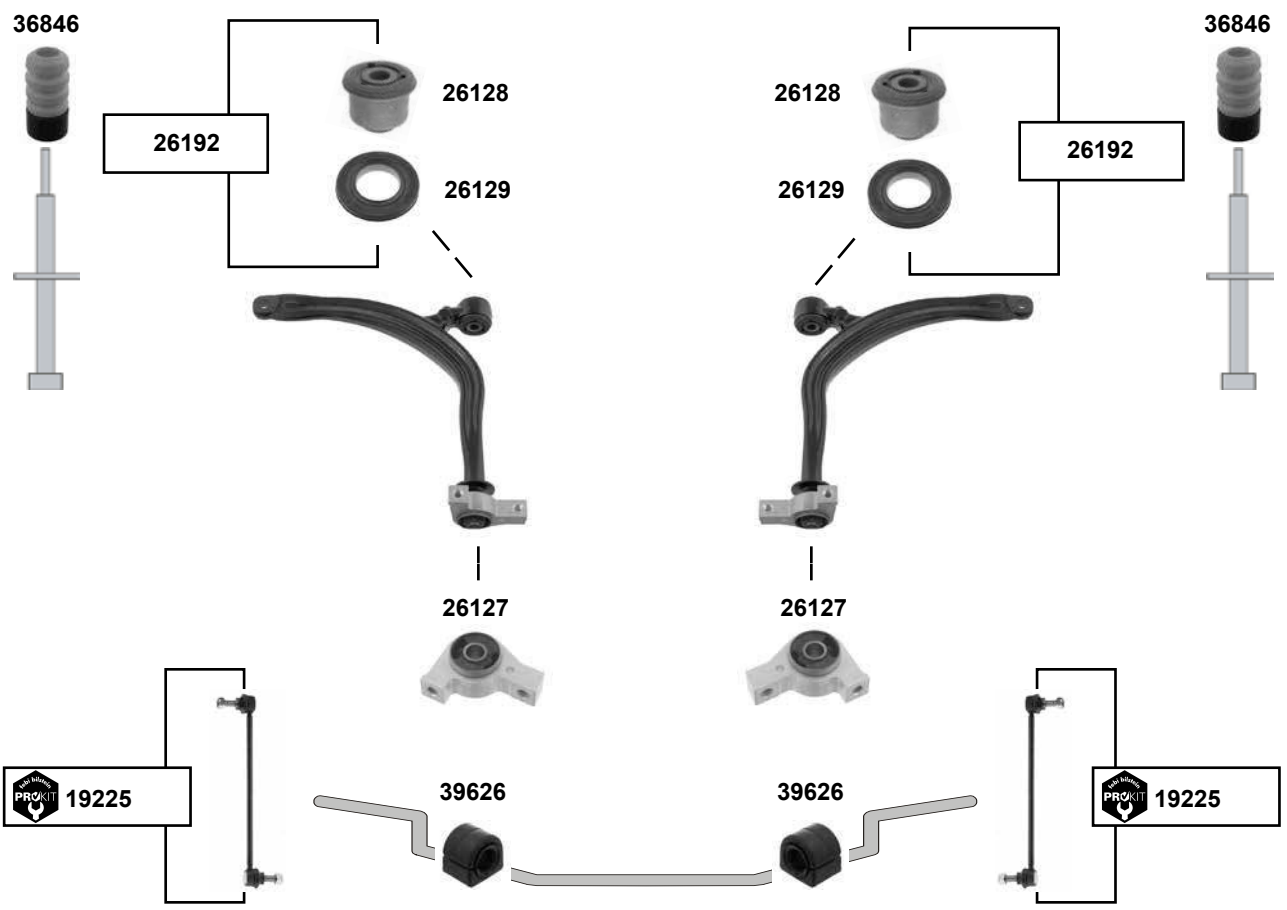

C4 Cactus
(2014 →)

C5 I + II
(2001 → 2008)

(1) (mot.) EB2, EB2D, EB2DT, EB2F, DV6DTEd, DV6FD

Ref. - No.

19225	5087.48	ProKit Verbindungsstange / connecting rod	
26127	3523.AR	Querlenkerlager / control arm mount	
26128	3523.84	Querlenkerlager / control arm mount	Ø | 17,9
26129	3523.87	Querlenkerlager / control arm mount	Ø | 14 Ø A 40
26192	3523.84 S1	Rep. Satz Querlenkerlager / rep. kit control arm mount	Ø | 24,1
36846	5033.66	Anschlagpuffer, Stoßdämpfer / buffer, shock absorber	Ø | 17,9
39133	5038.G6	Federbeinstützlager / suspension strut mount	Ø | 30 Ø A 53
39626	5094.83	Stabilisatorlager / stabilizer mount	Ø | 23,5

(1)