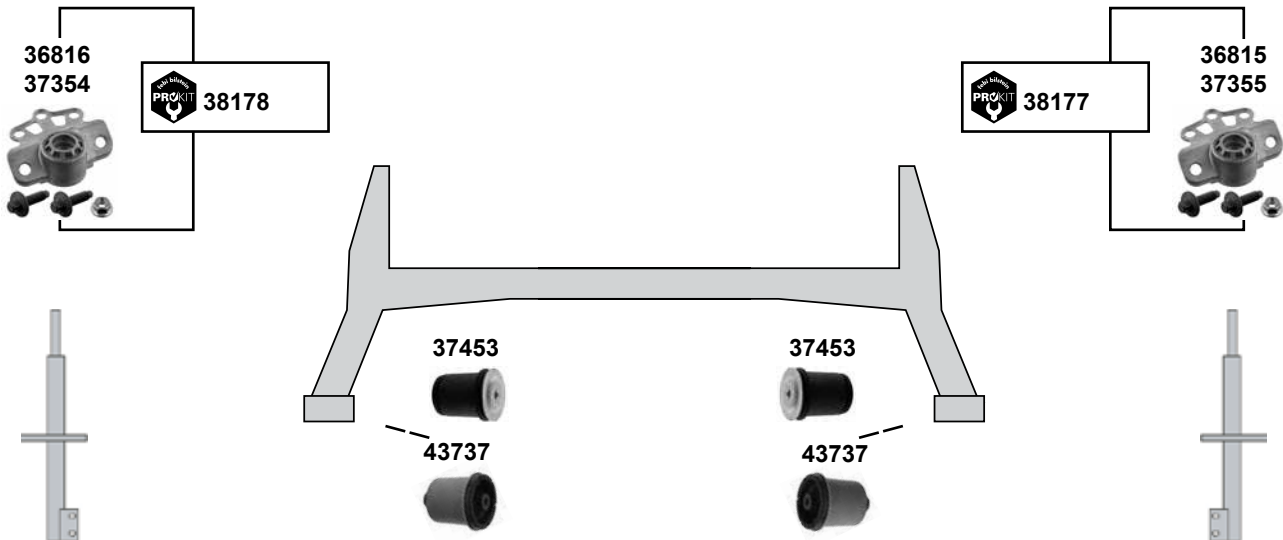

Grande Punto (BM 199)
(2005 → 2012)

Grande Punto Abarth (BM 199)
(2007 → 2011)