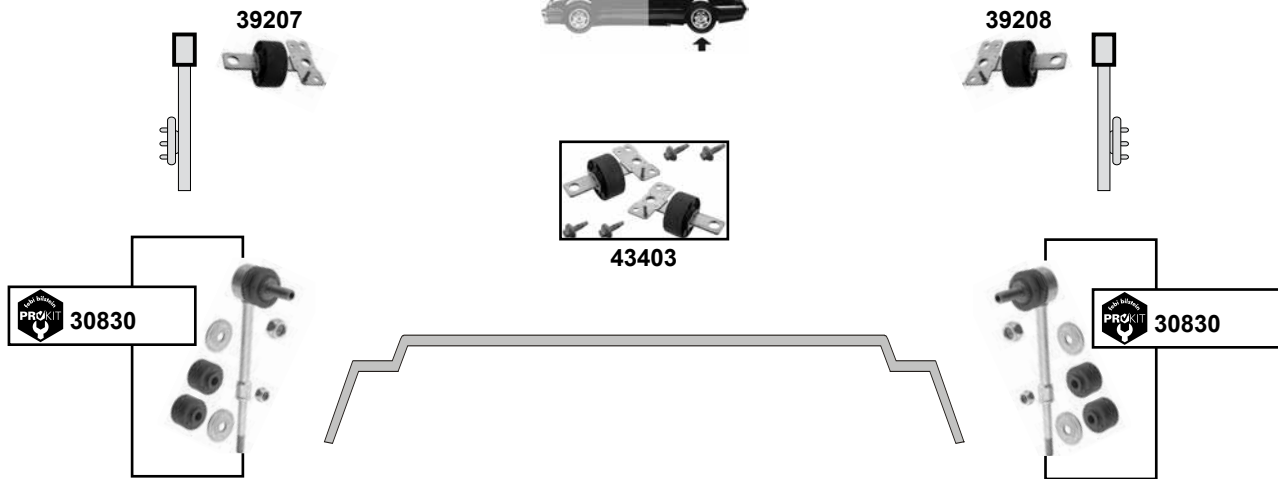

Galaxy 06

(03/06 →)

	Ref. - No.			
27897	1 337 849	ProKit Verbindungsstange / connecting rod		L 300
30830	1 425 853	ProKit Verbindungsstange / connection rod		L 180
31448	1 539 863	Kugellager / ball bearing	04/06 →	Ø I 35
36962	1 507 182 S2	Querlenkerlager / control arm mount		Ø A 60
36963	1 507 182 S1	Querlenkerlager / control arm mount		
36964	1 507 181 S3	Querlenkerlager / control arm mount		
38219	1 761 001	Federbeinstützlager / suspension strut mount	04/06 →	
38227	1 761 001 S1	Rep. Satz Federbeinstützlager / rep. kit suspension strut mount	04/06 →	
39207	1 865 033	Achskörperlager / axle beam mount	07/06 →	
39208	1 865 034	Achskörperlager / axle beam mount	07/06 →	
43403	1 566 810 S2	Achskörperlagersatz / axle beam mounting kit	07/06 →