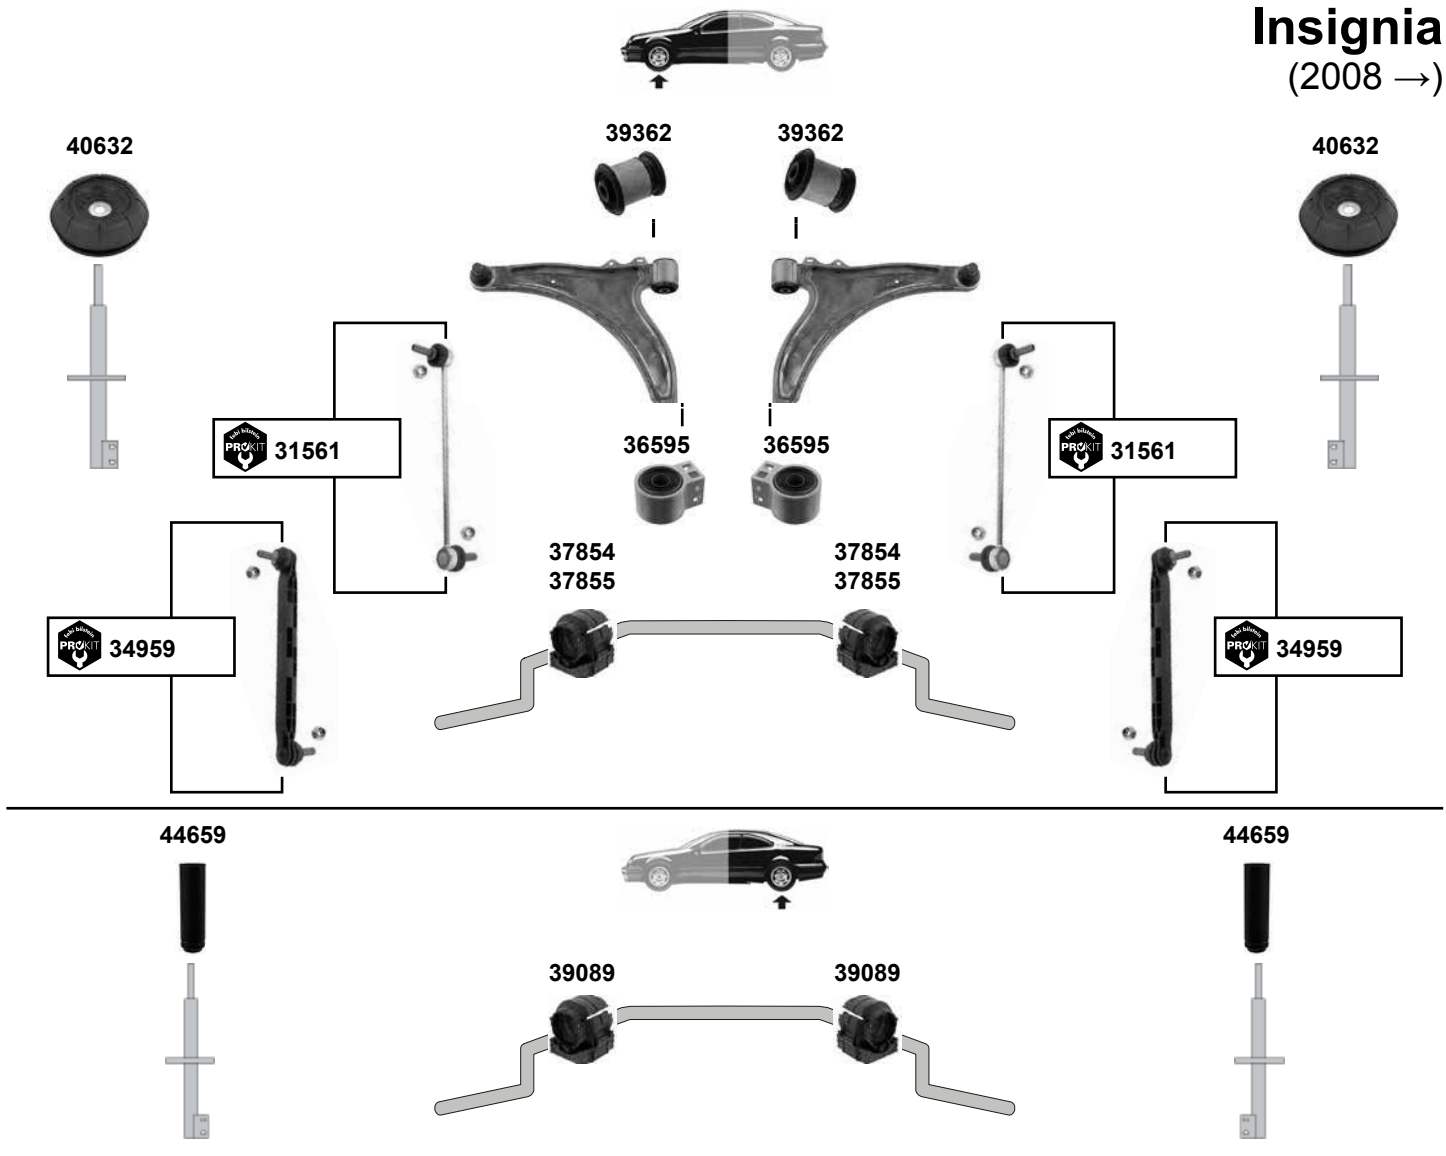

Insignia
(2008 →)

(1) Für Fahrzeuge mit Flexride Fahrwerk (aktives Fahrwerk) / for vehicles with flexride chassis only

(2) (ex.) Flexride Fahrwerk / (ex.) flexride chassis

(3) Schrägheck/Stufenheck:
Standardchassis / standard chassis alle/all
tiefergelegtes chassis / lowered chassis nur/only Diesel D-1000001 →
HD (ex.) A14NET, A16LET, A20XER, Diesel D1000001 →
Sportstourer:
HD nur/only Diesel (ch.) D-1000001 →

(4) für reduzierten Stellweg der Zahnstange / for reduced range of the steering rack POC / NJ0

(5) (ex.) Flexride Fahrwerk / (ex.) flexride chassis / (ex.) HD / (ch.) → D1999999

	Ref. - No.			
31561	13258052	ProKit Verbindungsstange / connecting rod	(1)	L 303,5
34959	13219141	ProKit Verbindungsstange / connecting rod	(2)	L 304
36595	13257785	Querlenkerlager / control arm mount		Ø 22
37854	13281782	Stabilisatorlager / stabilizer mount		Ø 25
37855	13281784	Stabilisatorlager / stabilizer mount	(4)	Ø 23
39089	13281790	Stabilisatorlager / stabilizer mount	(3) (ex.) 4x4	Ø 20
39362	13219090	Querlenkerlager / control arm mount		12x46x60
40632	13503549	Federbeinstützlager / suspension strut mount	(5)	
44659	13315197	Schutzhülle mit Anschlagpuffer / protective cap with buffer	(2) (ex.) N	H 242,5