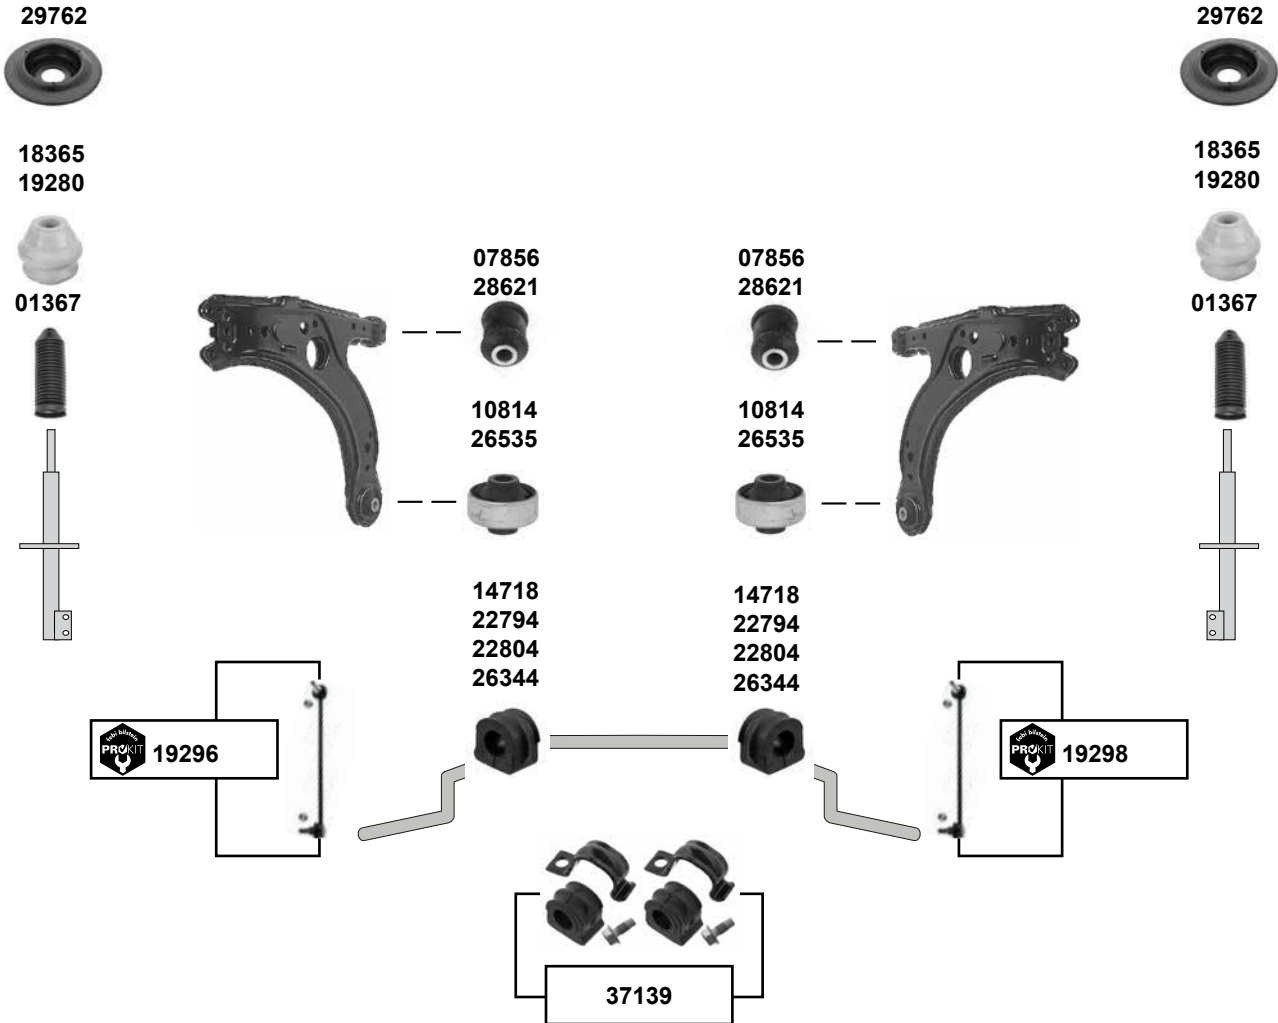

TT (8N)
(1998 → 2006)

(1) 99 → 01 (ch.) 8N-Y-060 001→ / 01 → 06 alle / all

(2) 00 → 02 (ch.) 8N-Y-060 001→
03 → alle / all
99 → 02 alle / all / umgerüstete Fahrzeuge /
converted cars

Ref. - No.

Ref. - No.	Description	Notes	Dimensions
01367	Faltenbalg, Stoßdämpfer / bellow, shock absorber		
07856	Querlenkerlager / control arm mount	(ch.) → 8N-Y-060 000	12x33x54
10814	Querlenkerlager / control arm mount	(ch.) → 8N-Y-060 000	13x60x41
14718	Stabilisatorlager / stabilizer mounting		Ø I 22
18365	Anschlagpuffer, Stoßdämpfer / buffer, shock absorber	(ex.) Sport	H 63
19280	Anschlagpuffer, Stoßdämpfer / buffer, shock absorber	Sport	H 53
19296	ProKit Verbindungsstange / connecting rod		
19298	ProKit Verbindungsstange / connecting rod		
22794	Stabilisatorlager / stabilizer mount		Ø I 20
22804	Stabilisatorlager / stabilizer mount		Ø I 21
26344	Stabilisatorlager / stabilizer mount	(ex.) cabrio	
26535	Querlenkerlager / control arm mount	(2)	13x60x41
28621	Querlenkerlager / control arm mount	(1)	
29762	Federteller, oben / spring plate upper		Ø A 92
37139	Stabilisatorlagersatz / stabilizer mount kit	(ch.) → 8N-4-026 501