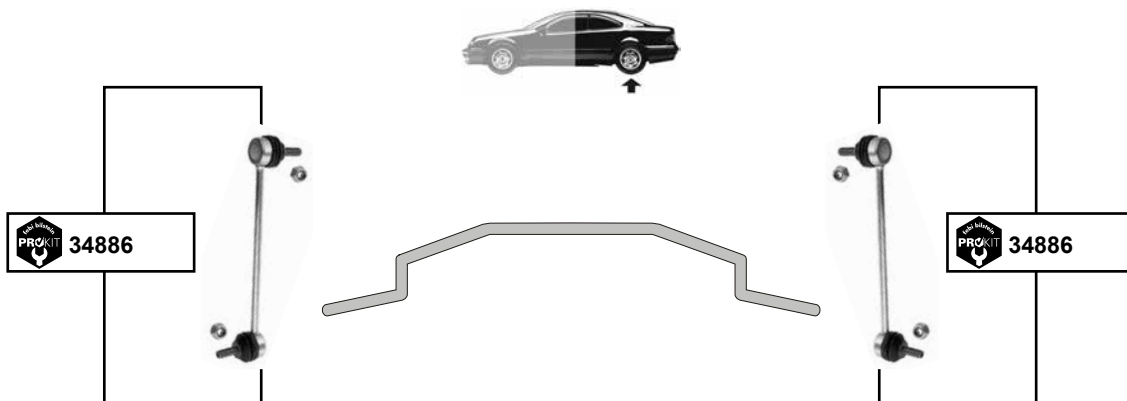

Freelander II (LR2) (2006 →)

(1) alle/all (ex.) 2.0 Benziner Motor / 2.0 gasoline engine

Ref. - No.

34885	LR 002626	ProKit Verbindungsstange / connecting rod		L 347,5
34886	LR 002876	ProKit Verbindungsstange / connecting rod		L 229
36962	LR007205 S2	Querlenkerlager / control arm mount	(1)	Ø A 60
36963	LR007206 S1	Querlenkerlager / control arm mount	(1)	
36964	LR007205 S3	Querlenkerlager / control arm mount	(1)