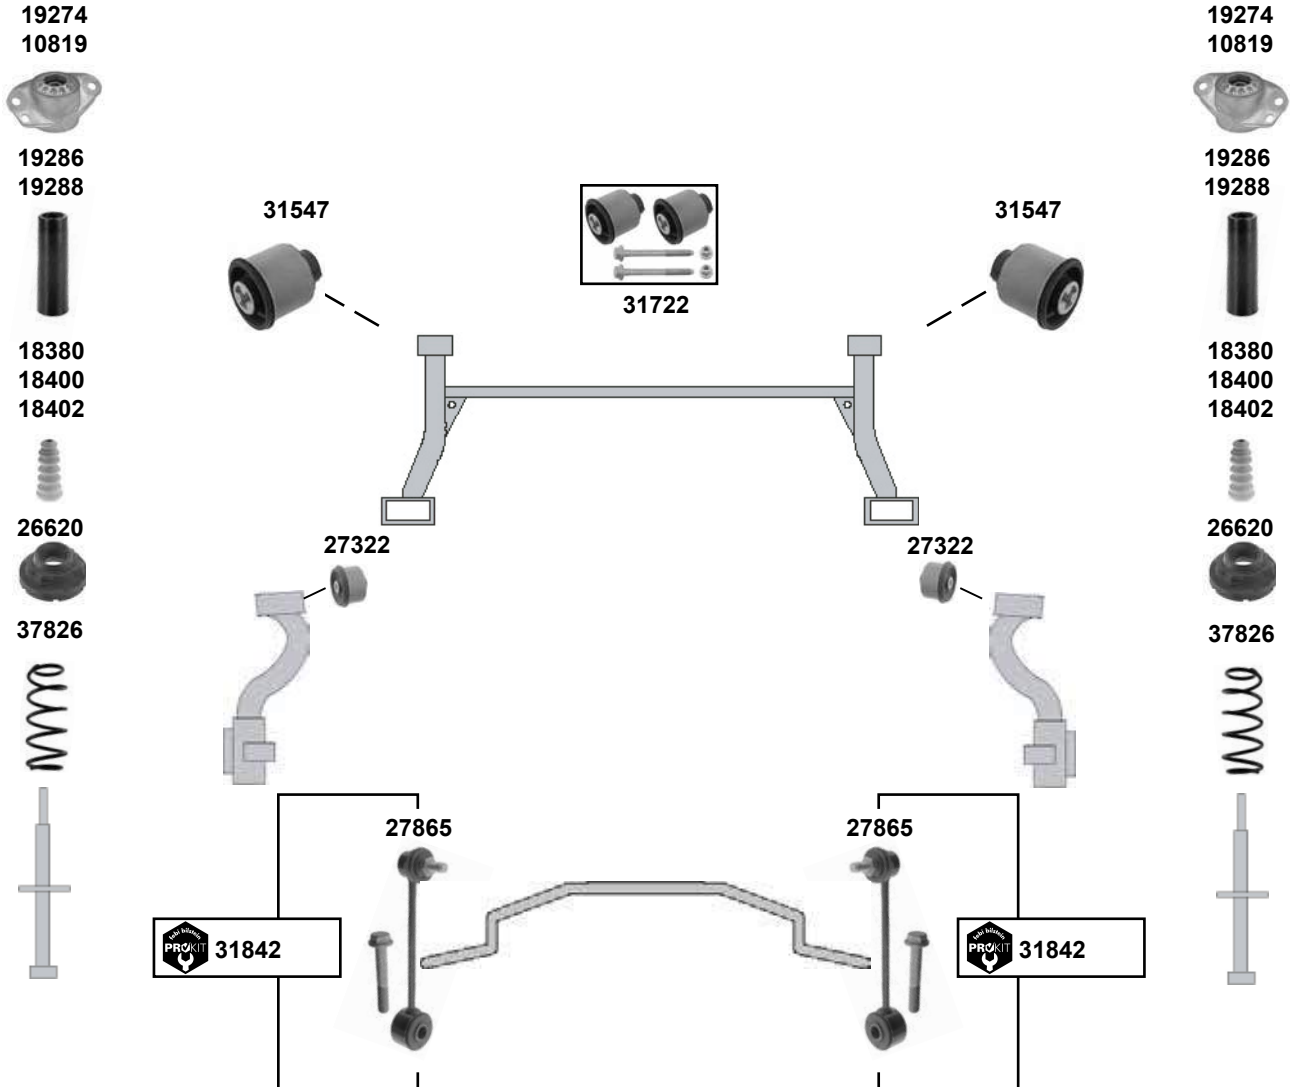

New Beetle (1C/9C) (1999 → 2001)

(1) (ch.) → 1C-1- 405 000 / → 9C-1-603 000

(2) (ch.) 1C-1- 405 001 → / 9C-1-603 001 →

(3) 1,4B / 1,6B / 1,8B / 1,9TDI / 2,0B / 2,5B // Standard Fahrwerk / standard suspension

Ref. - No.

10819	1J0 513 353 B	Federbeinstützlager / suspension strut mount	(1)	
18380	1J0 512 131 C	Anschlagpuffer, Stoßdämpfer / buffer, shock absorber	Sport	H 105
18400	1J0 512 131	Anschlagpuffer, Stoßdämpfer / buffer, shock absorber	HD	H 143
18402	1J0 512 131 B	Anschlagpuffer, Stoßdämpfer / buffer, shock absorber	(ex.) HD / Sport	H 128
19274	1J0 513 353 D	Federbeinstützlager / suspension strut mount	(2)	
19286	1J0 513 425	Schutzhülle / protective cap	PR-1JB, UA8	
19288	1J0 513 425 A	Schutzhülle / protective cap		
26620	1J0 512 149 B	Federunterlage / spring seat	(ex.) RSI	ØA 75 H38,9
27322	1J0 505 171 B	Querlenkerlager / control arm mount	RSI	
27865	1J0 505 466 B	Verbindungsstange / connecting rod	RSI	L 175
31547	6R0 501 541 A	Hinterachslager / rear axle mount	NEW	ØA 72 H 90
31722	6R0 501 541 A S1	Achskörperlagersatz / axle beam mounting kit		ØA 72 H 90
31842	1J0 505 466 B S1	ProKit Verbindungsstange / connecting rod	RSI	L 208,4
37826	1J0 511 115 AE	Fahrwerksfeder / coil spring	(3)	H 357