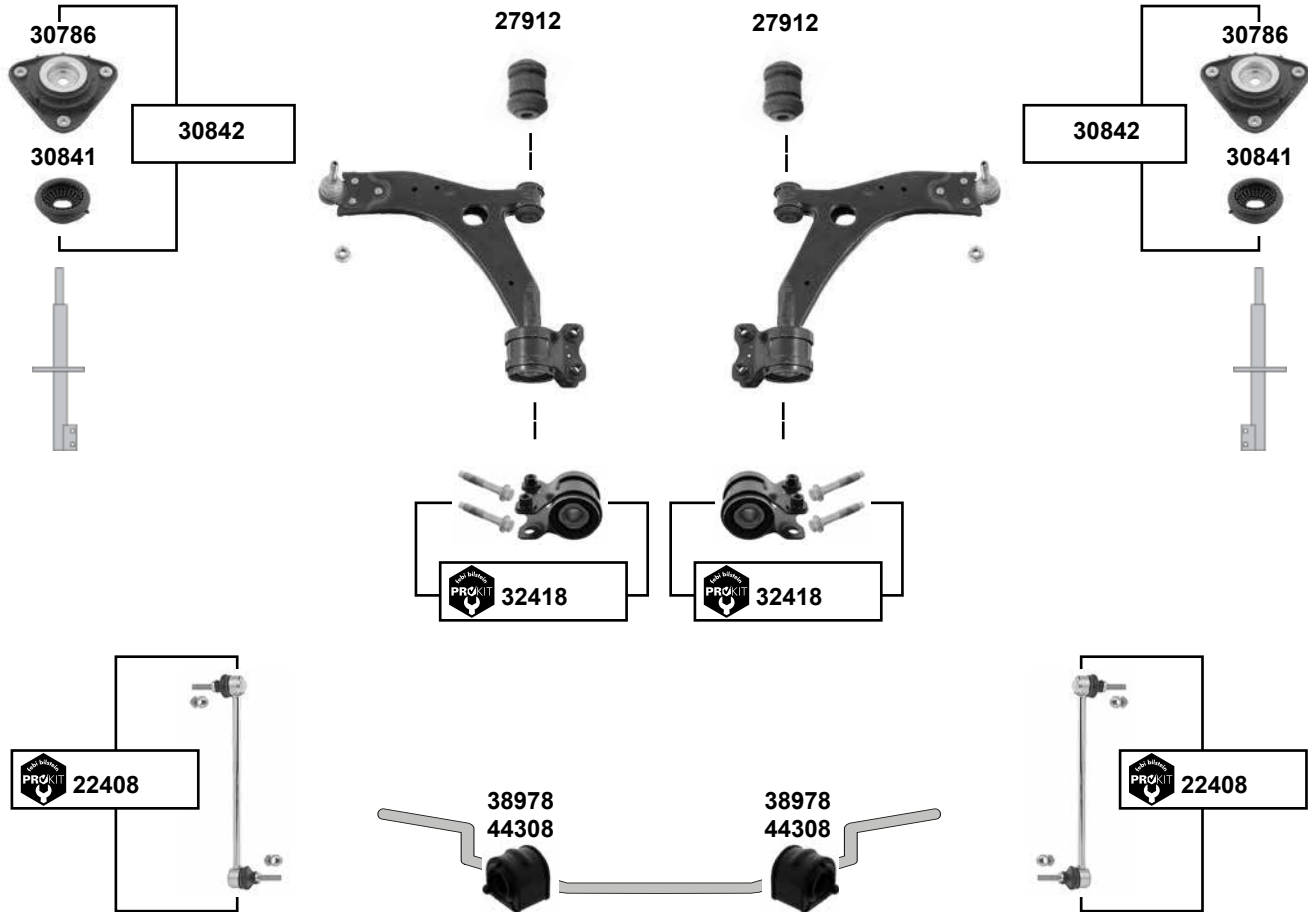

C30 / C70 II

(2005 →)

1. **(1)** B 5..., D 5..., D 4204 T (ch.) 190000 → Sport
   (excl.) B 4164 S3 → (ch.) 189999 Sport
   D 5204 T, B5244 S4, B5254 T3, D 5244 T8/T9 In Verbindung mit Fahrgestell Dynamic / combined with chassis Dynamic
2. **(2)** B 4204 S3, B4184 S8/S11, B4164 S3, D 4164 T in Verbindung mit Fahrgestell Dynamic / combined with chassis Dynamic
   alle / all In Verbindung mit Fahrgestell Efficiency / combined with chassis efficiency
   B 4164 S3 Sport
   B 4204 S3/S4, D 4164 T/T2 (ch.) 190000 → i Sport

	Ref. - No.			
22408	8623576	ProKit Verbindungsstange / connecting rod		L 298
27912	31277464 SK2	Querlenkerlager / control arm mount		
30786	30681546	Federbeinstützlager unten / suspension strut mount lower		
30841	31262470	Kugellager / ball bearing		Ø A 107
30842	30681546 S1	Rep. Satz Federbeinstützlager / rep. kit suspension strut mount		
32418	31277464 SK3	ProKit Querlenkerlager / control arm mount		
38978	30666266	Stabilisatorlager / stabilizer mount	(1)	Ø i 18
44308	30748803	Stabilisatorlager / stabilizer mount	(2) C30	Ø I 18