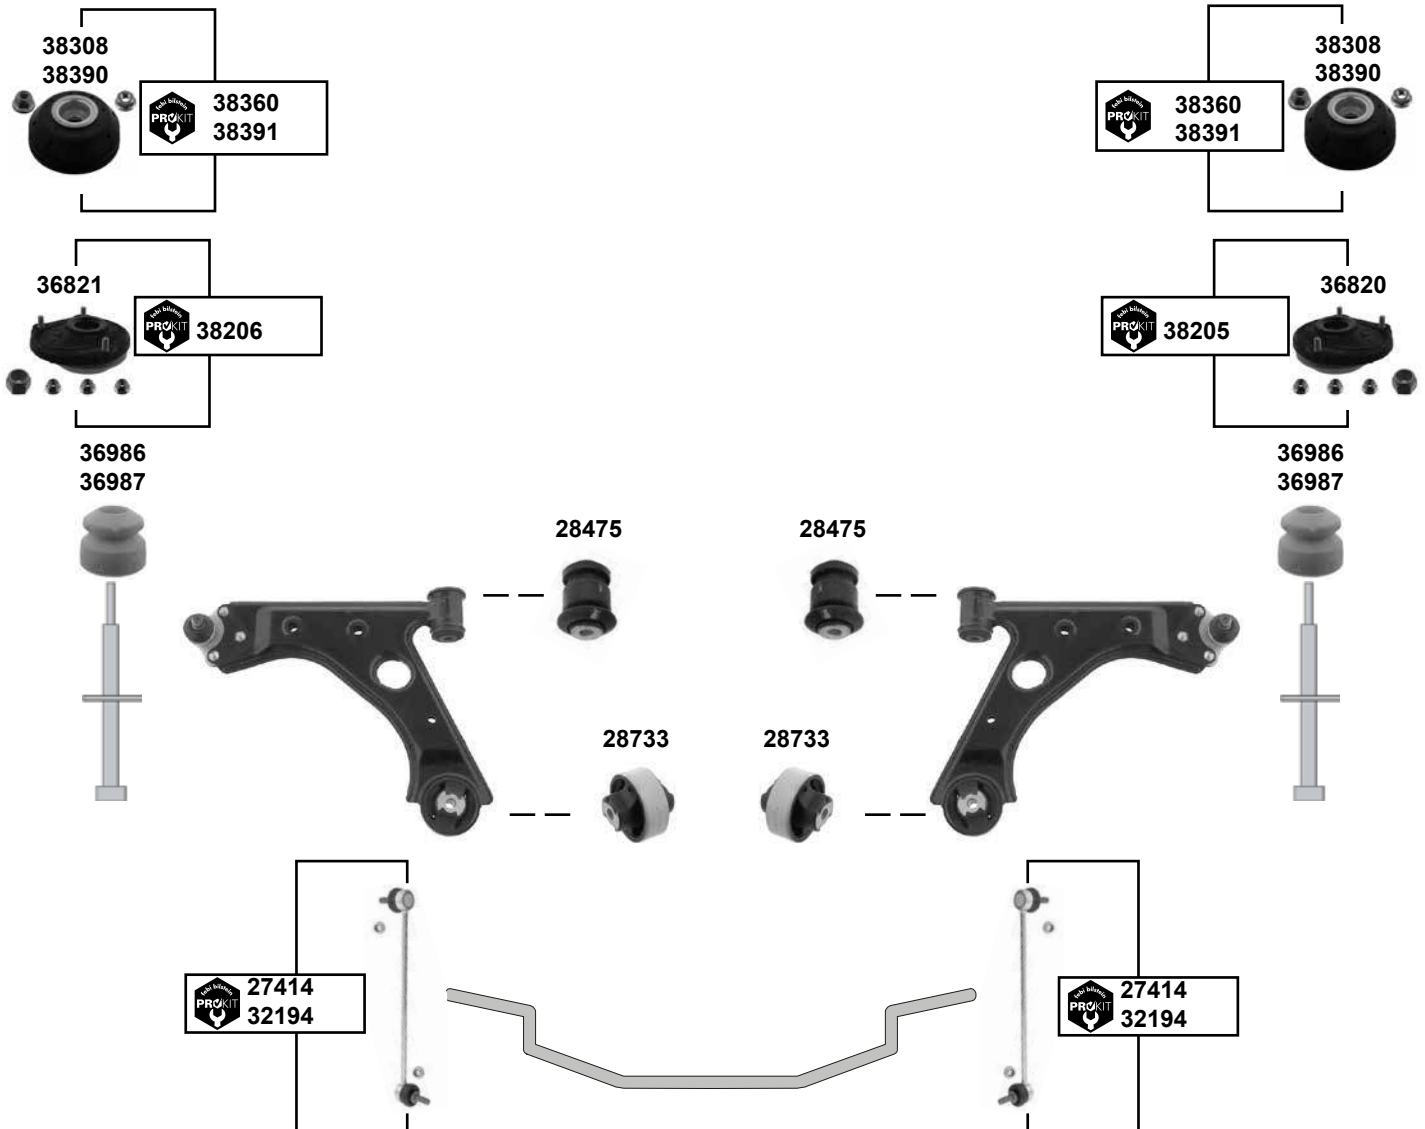

Freemont (JC) (2011 →)

Grande Punto (BM 199)

(2005 → 2012)

- | | |
|--|--|
| (1) 08 → / mit Kugellager / with ball bearing | (2) → 11 / 1,4 (Benzin) / 1,3, 1,6, 1,9 (Diesel) |
| (3) 08 → (mot.) 1,2 48 KW / (mot.) 1,3 55+66 KW / (mot.) 1,4 70 KW | |
| (4) 08 → (mot.) 1,2 / 1,3 D 56kW; 66kW / 1,4 | (5) → 08 alle / all / → 15.09.2007 |