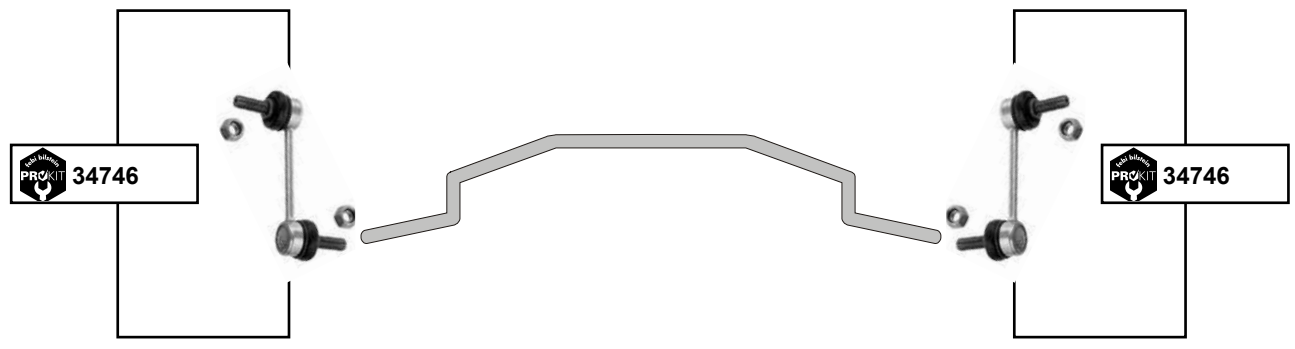

Discovery III / IV (2005 →)

Ref. - No.

34746	RGD 000312
44795	LR 032644
45148	RHF500100

ProKit Verbindungsstange / connecting rod
Achsschenkelager / steering knuckle bearing
Achsschenkelager / steering knuckle bearing

L 116
ØA 54
ØA 47,3