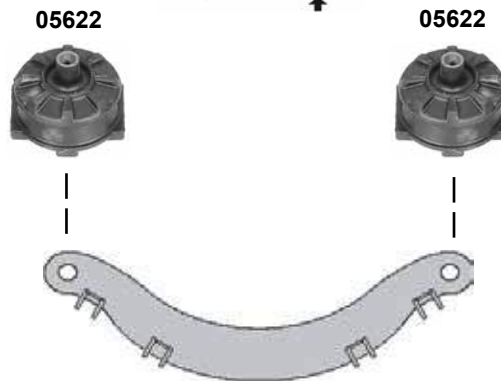

Sierra 83 / 87
(08/82 → 02/93)

- (1) 4 WD / 2.0 Cosworth
- (2) 2 WD (ex.) 2.0 Cosworth

Ref. - No.

05622	6 141 919	Hinterachslager / rear axle bearing		
06172	1 656 752	Stabilisatorlager / stabilizer mount		16x65x23
06179	6 192 705	Querlenkerlager / control arm mount	(1)	12x35x51
07843	1 619 120	Querlenkerlager / control arm mount	(2)	12x35x51
09496	6 150 277	Federbeinstützlager / suspension strut mount		
12448	6 150 276	Kugellager / ball bearing		Ø | 12,15
12449	6 150 277 S1	Rep. Satz Federbeinstützlager / rep. kit suspension strut mount	Modell 11/84 →	
12451	6 112 404	Kugellager / ball bearing		Ø | 12,15
12452	6 150 277 S2	Rep. Satz Federbeinstützlager / rep. kit suspension strut mount	Modell → 10/84