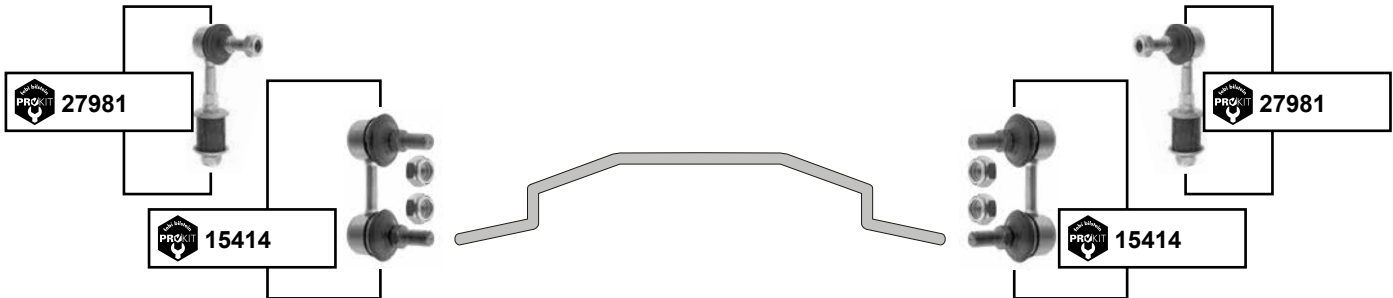

Lancer IV (1988 → 1994)

Lancer V / VI (1992 → 2003)