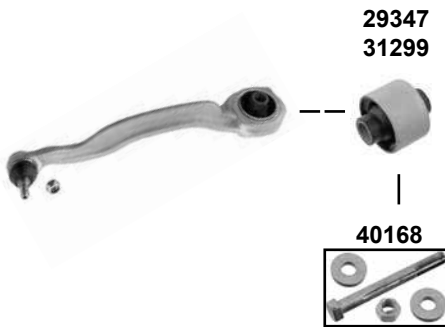

CL (BM 216)
(2005 →)

29279

Ref. - No.

28269	221 333 07 14	Querlenkerlager / control arm mount		
29279	000000 002483 S1	Anbausatz Querlenker / screw kit control arm	4-matic / AMG	M10 x 1,5
29347	221 333 19 14	Querlenkerlager / control arm mount	4-matic	
31299	221 666 08 14	Querlenkerlager / control arm mount	(ex.) 4-matic	
40168	000 333 10 71	Montagesatz für Querlenker / mounting kit for control arm		M14 x 1,5