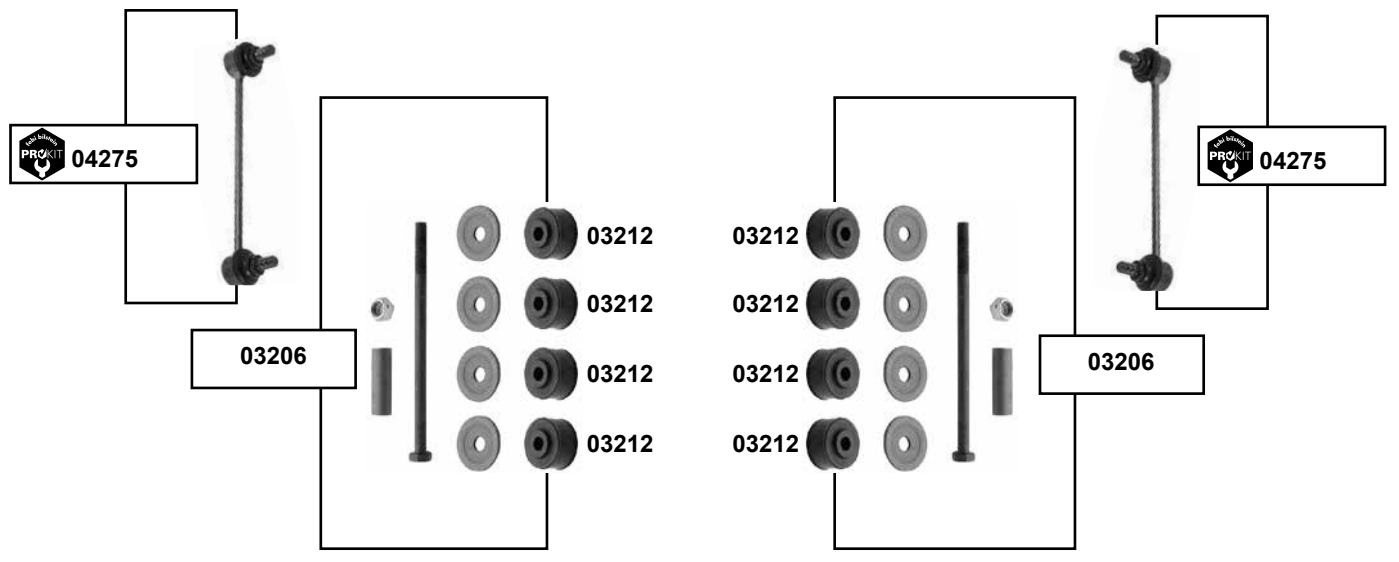

Royale
(1978 → 1987)

Ref. - No.

03206	90009369	Rep. Satz Stabilisatorlager / rep. kit stabilizer mount	
03212	02875013	Verbindungsstangenlager / connecting rod bearing	8,5x30x19
04275	90236577	ProKit Verbindungsstange / connecting rod	L 195