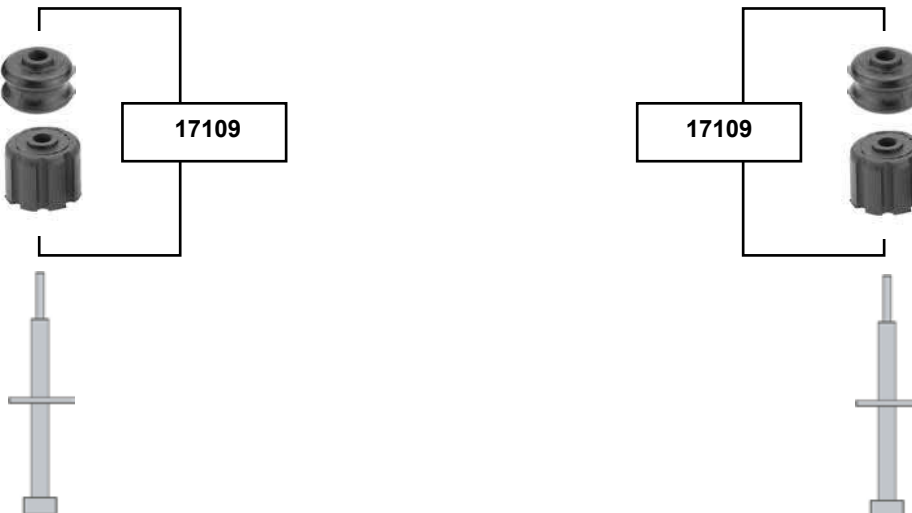

200 SX (S14)

(1994 →)

Ref. - No.

17109
23515
23516

56218-61L10 S1
54618-9C002
54668-9C000

Rep. Satz Federbeinstützlager / rep. kit suspension strut mount
ProKit Verbindungsstange / connecting rod
ProKit Verbindungsstange / connecting rod

L 115
L 131
L 131