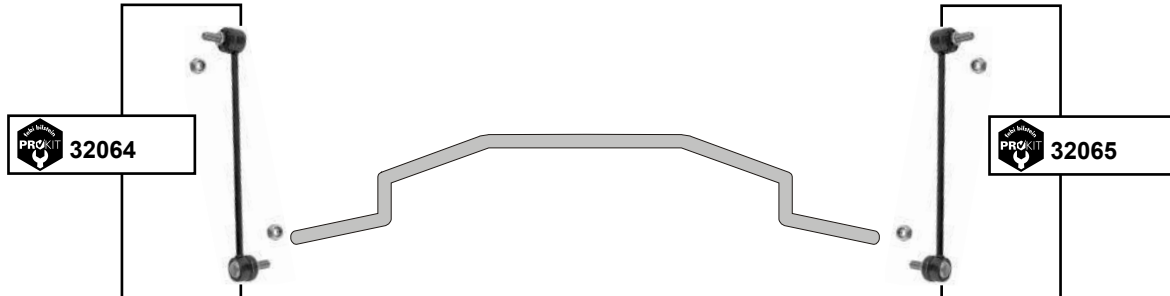

H 90
H 70
L 80
L 150

H1 (KMF) (1997 → 10/2007)

H1 (10/2007 →)

(1) → 00 / 2,5 D (ex.) 4WD

Ref. - No.

28267	55530-4A000	Verbindungsstange / connecting rod	(1)	L 115
31194	54830-4A003	ProKit Verbindungsstange / connecting rod		L 54
32062	55530-4H000	ProKit Verbindungsstange / connecting rod		L 85
32063	55540-4H000	ProKit Verbindungsstange / connecting rod		L 85
32064	54830-4H000	ProKit Verbindungsstange / connecting rod		L 274,5
32065	54840-4H000	ProKit Verbindungsstange / connecting rod		L 274,5