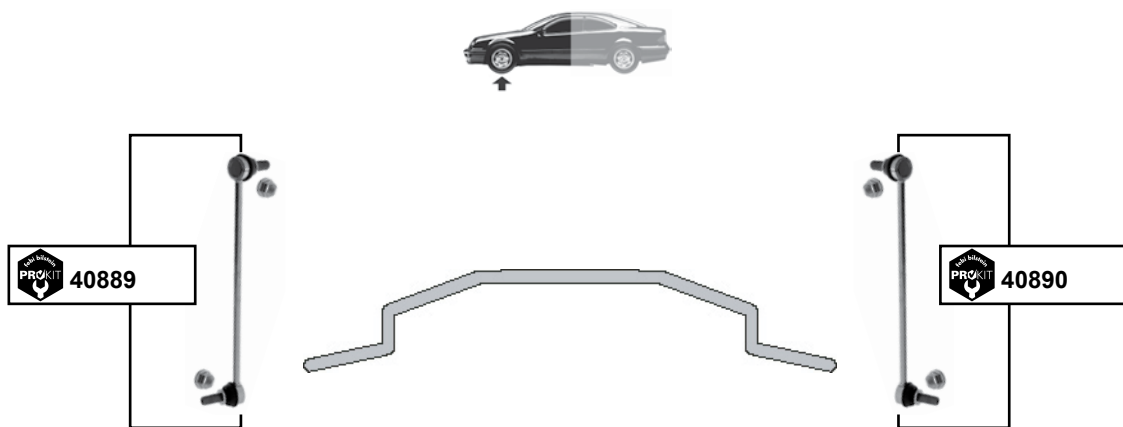

Meriva Mk II (2010 →)

Mokka (2013 →)

	Ref. - No.			
11662	90498738	Querlenkerlager / control arm mount		12x36,5x60
23762	24439582	Querlenkerlager / control arm mount		12x46x60
27847	13117280	Anschlagpuffer Stoßdämpfer / buffer, shock absorber	HD	L50
27848	13189414	Anschlagpuffer Stoßdämpfer / buffer, shock absorber	(ex.) HD	L40
38051	13204071	Stabilisatorlager, unten / stabilizer mount, lower		Ø 24-25,5
38052	13204070	Stabilisatorlager, oben / stabilizer mount, upper		Ø 24-25,5
38939	13327928	ProKit Verbindungsstange / connecting rod		L 350
40889	95942519	ProKit Verbindungsstange / connecting rod		L 286
40890	95942520	ProKit Verbindungsstange / connecting rod		L 286