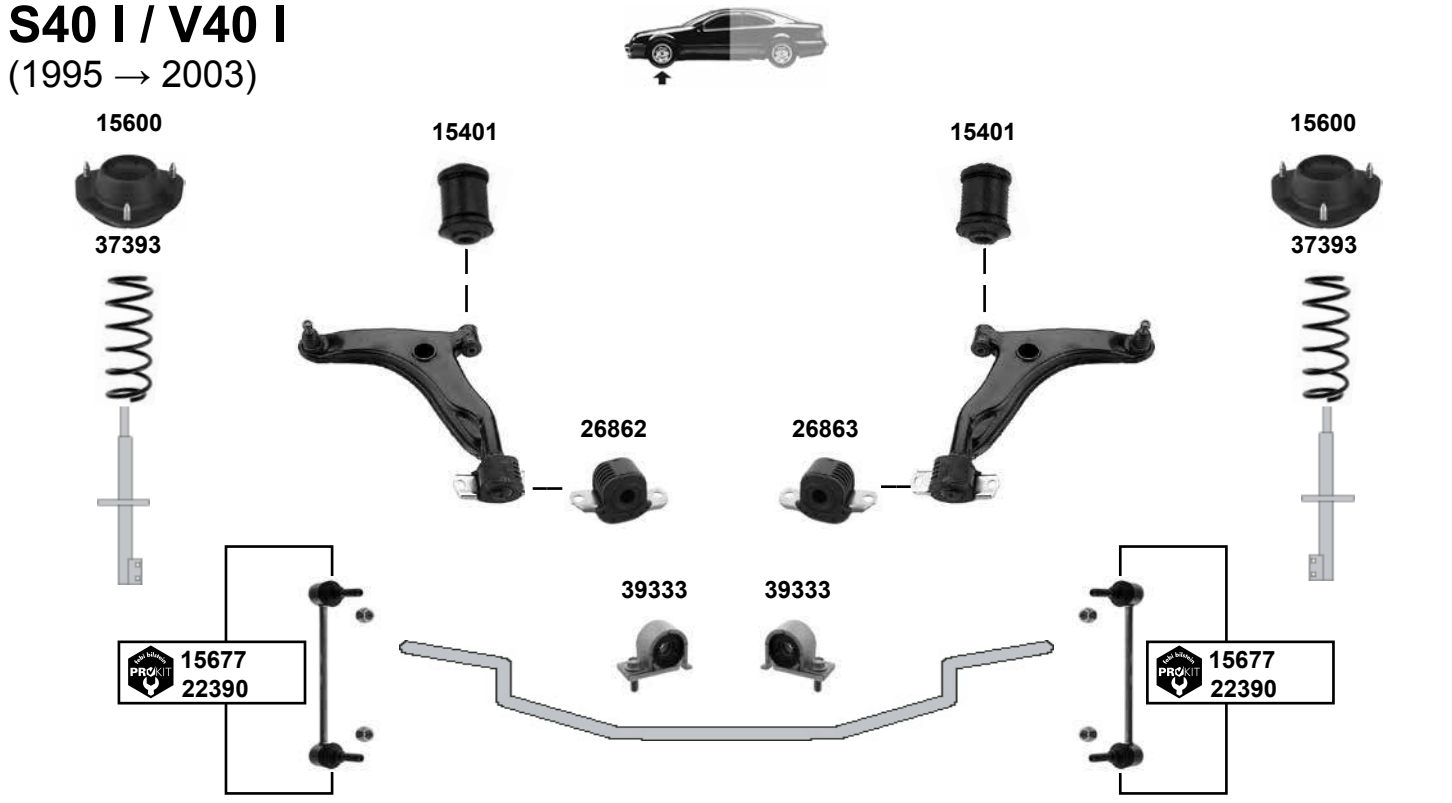

S40 I / V40 I (1995 → 2003)

	Ref. - No.			
15401	30818467	Querlenkerlager / control arm mount		12x36x60
15600	30818465	Federbeinstützlager / suspension strut mount	→ Modell 98	
15677	30884358	ProKit Verbindungsstange / connecting rod	→ Modell 00	L 200
19399	30554359	ProKit Verbindungsstange / connecting rod		L 102,5
22390	30884179	ProKit Verbindungsstange / connecting rod	Modell 00 →	L 267
26862	30872510	Querlenkerlager / control arm mount		Ø I 20,5
26863	30872511	Querlenkerlager / control arm mount		Ø I 20,5
26867	30870317	ProKit Verbindungsstange / connecting rod		
29377	30818096 S1	Querlenkerlager oben / control arm mount upper	Modell → 1998	
37393	9231008	Fahrwerksfeder / coil spring	1,9 TD (mot.) D4192T	H 408
39333	30620989 S1	Stabilisatorlagersatz / stabilizer mount kit		Ø I 15