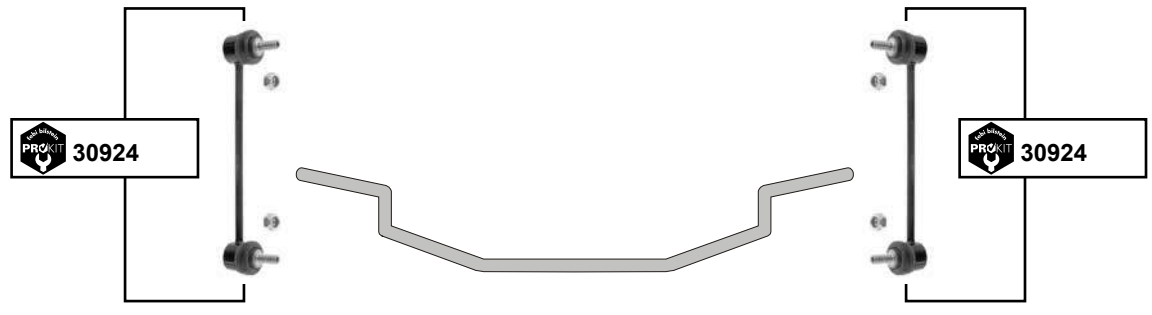

Civic VII (FD)
(2005 →)

Ref. - No.

28461	52320-SNA-A01	ProKit Verbindungsstange / connecting rod	L 74
28462	52320-SNA-A01	ProKit Verbindungsstange / connecting rod	L 74
30924	51320-SMG-E01	ProKit Verbindungsstange / connecting rod	L 266