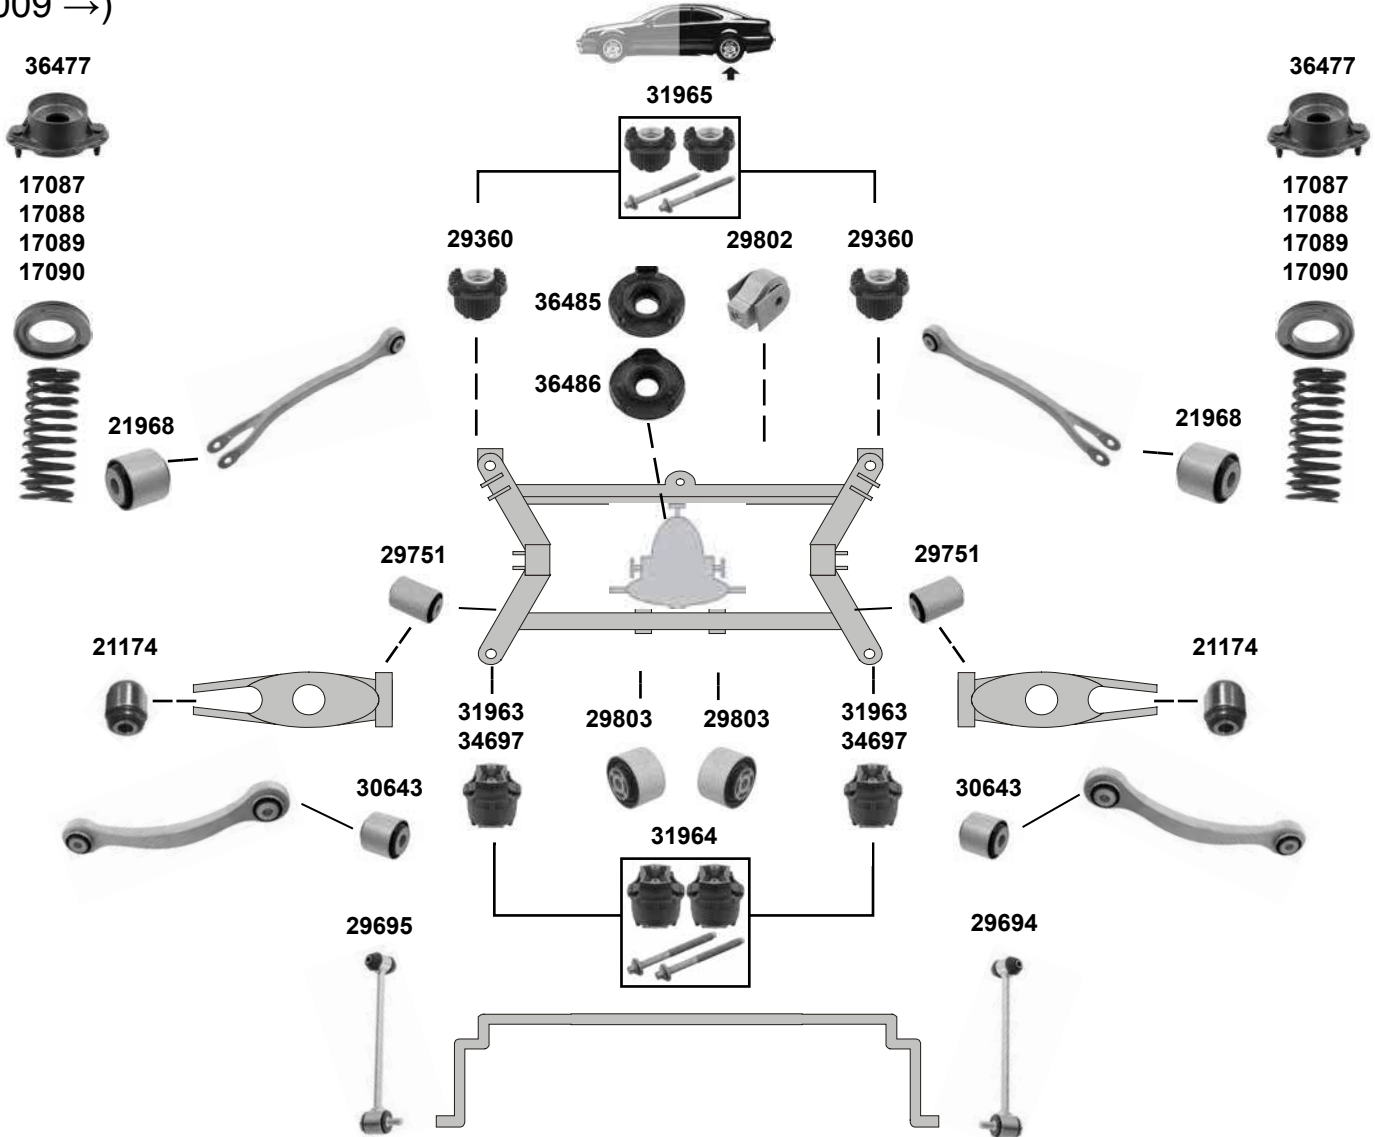

E-Klasse Coupe / Cabrio (BM 207)

(2009 →)

Ref. - No.

17087	210 325 01 84	Federunterlage, Schraubenfeder / spring plate, coil spring	H 5
17088	210 325 02 84	Federunterlage, Schraubenfeder / spring plate, coil spring	H 9
17089	210 325 03 84	Federunterlage, Schraubenfeder / spring plate, coil spring	H 13
17090	210 325 04 84	Federunterlage, Schraubenfeder / spring plate, coil spring	H 17
21174	204 352 00 27	Gelenk für Radlagergehäuse / joint for wheel bearing housing	ww 221 352 01 27
21968	230 352 15 65	Gummilager / rubber mount	
29360	204 351 08 42	Achskörperlager, Hinterachse / crossmember bush, rear axle	
29694	204 320 04 89	Verbindungsstange / connecting rod	L 260,8
29695	204 320 05 89	Verbindungsstange / connecting rod	L 260,8
29751	204 352 10 65	Querlenkerlager / control arm mount	Ø A 51,4
29802	204 350 02 15	Differentiallagerung vorne / differential bearing front	L 92,60
29803	204 351 04 42	Differentiallagerung hinten / differential bearing rear	74,3x50,9
30643	204 652 03 65	Gummilager für Zugstrebe / rubber mount for tension rod	Ø A51,4
31963	204 350 01 75	Achskörperlager, Hinterachse / crossmember bush, rear axle	Ø A 106/89
31964	204 350 01 75 S1	Rep. Satz Hinterachskörper / rep. kit rear subframe	
31965	204 351 08 42 S1	Rep. Satz Hinterachskörper / rep. kit rear subframe	
34697	204 350 02 75	Achskörperlager, Hinterachse / crossmember bush, rear axle	Ø A 106/93
36477	204 320 09 73	Federbeinstützlager / suspension strut mount	
36485	210 351 18 42	Differentiallagerung / differential bearing front	
36486	210 351 19 42	Differentiallagerung / differential bearing front