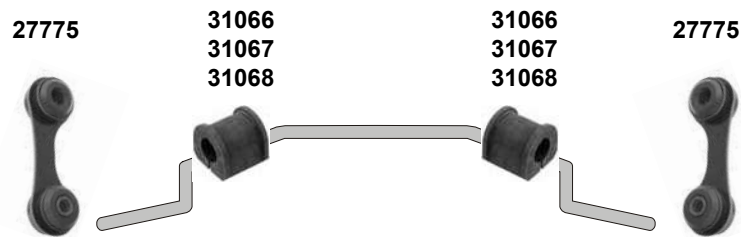

Signum
(2003 → 2008)

	Ref. - No.			
24221	24469643	Querlenkerlager / control arm mount		12x45,5x52
27775	13104120	Verbindungsstange / connecting rod		L 86
30625	24452034	Querlenkerlager / control arm mount		
31066	24457385	Stabilisatorlager / stabilizer mount		Ø | 17
31067	24457386	Stabilisatorlager / stabilizer mount		Ø | 18
31068	24457843	Stabilisatorlager / stabilizer mount		Ø | 19