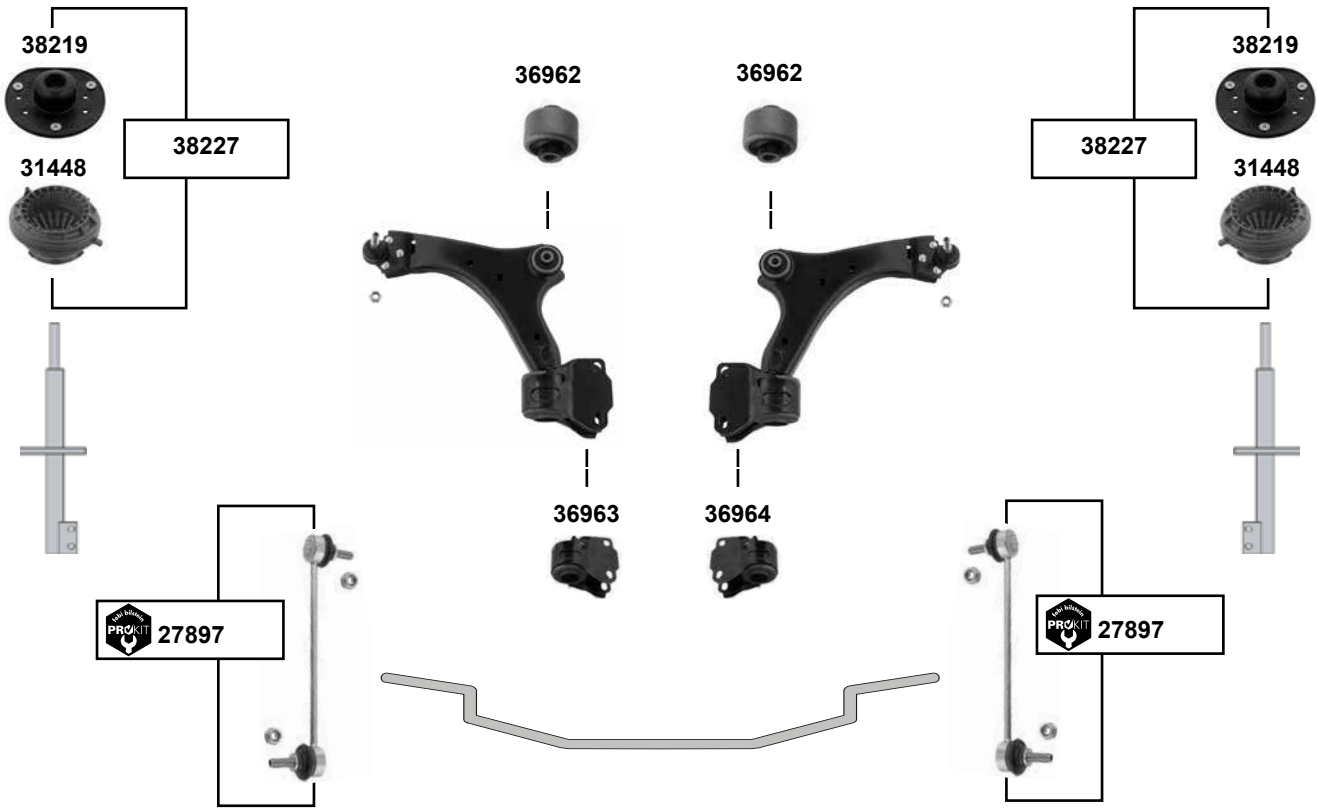

Galaxy 06

(03/06 →)

	Ref. - No.			
27897	1 337 849	ProKit Verbindungsstange / connecting rod		L 300
30830	1 425 853	ProKit Verbindungsstange / connection rod		L 180
31448	1 539 863	Kugellager / ball bearing	04/06 →	Ø I 35
36962	1 507 182 S2	Querlenkerlager / control arm mount		Ø A 60
36963	1 507 182 S1	Querlenkerlager / control arm mount		
36964	1 507 181 S3	Querlenkerlager / control arm mount		
38219	1 761 001	Federbeinstützlager / suspension strut mount	04/06 →	
38227	1 761 001 S1	Rep. Satz Federbeinstützlager / rep. kit suspension strut mount	04/06 →	
39207	1 865 033	Achskörperlager / axle beam mount	07/06 →	
39208	1 865 034	Achskörperlager / axle beam mount	07/06 →	
43403	1 566 810 S2	Achskörperlagersatz / axle beam mounting kit	07/06 →