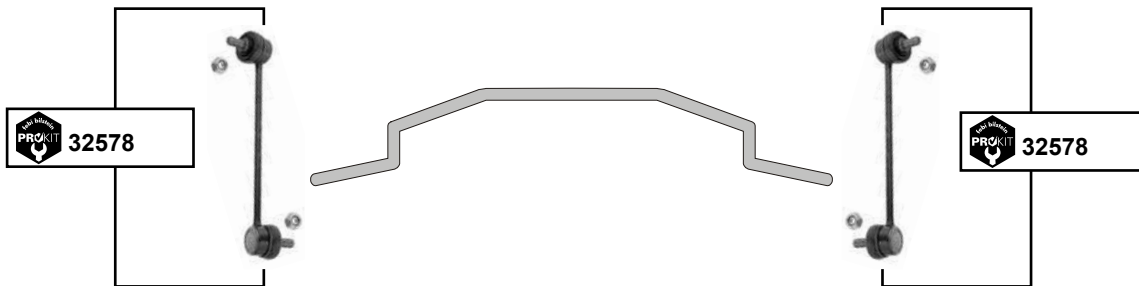

L 250
L 250
L 129,5

Cerato II (TD)
(2009 →)

Cee'd
(2008 →)

Magentis

(2000 →)

28227

28227

28228