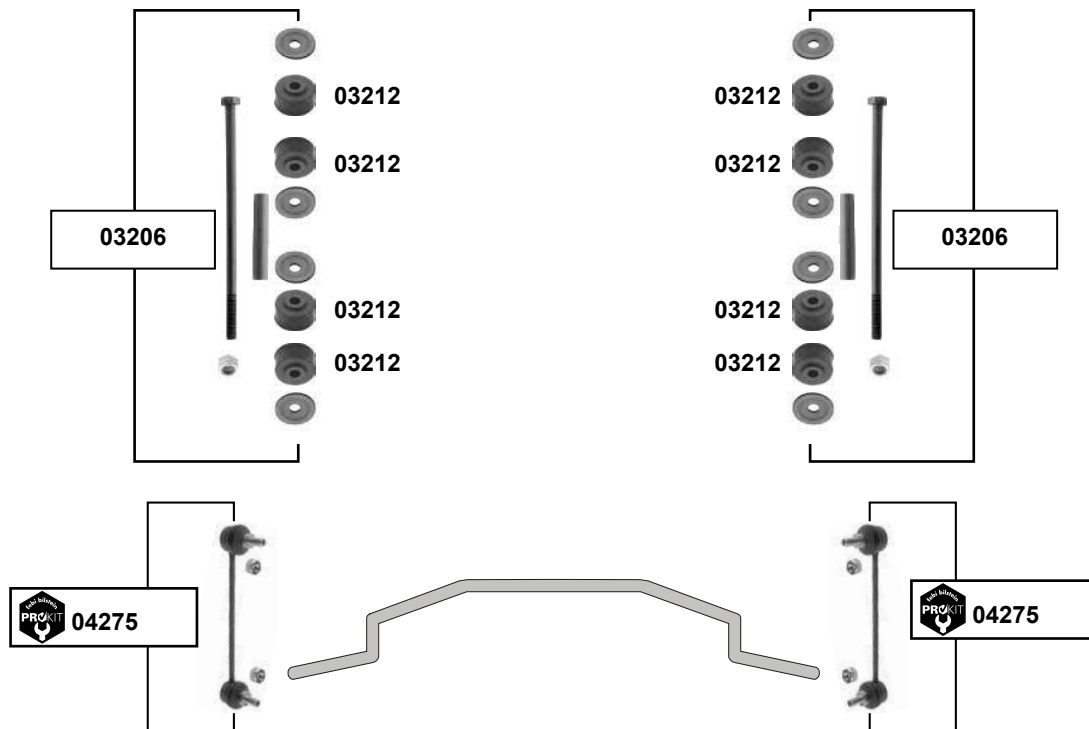

Ref. - No.

03206	90009369	Rep. Satz Stabilisatorlager / rep. kit stabilizer	
03212	02875013	Verbindungsstangenlager / connecting rod bearing	8,5x30x19
04275	90236577	ProKit Verbindungsstange / connecting rod	L 195
24221	24469643	Querlenkerlager / control arm mount	12x45,5x52
27775	13104120	Verbindungsstange / connecting rod	L 86
30625	24452034	Querlenkerlager / control arm mount	
31066	24457385	Stabilisatorlager / stabilizer mount	Ø | 17
31067	24457386	Stabilisatorlager / stabilizer mount	Ø | 18
31068	24457843	Stabilisatorlager / stabilizer mount	Ø | 19
40484	13131963	Stabilisatorlager / stabilizer mount	Ø | 16

(ex.) Sport