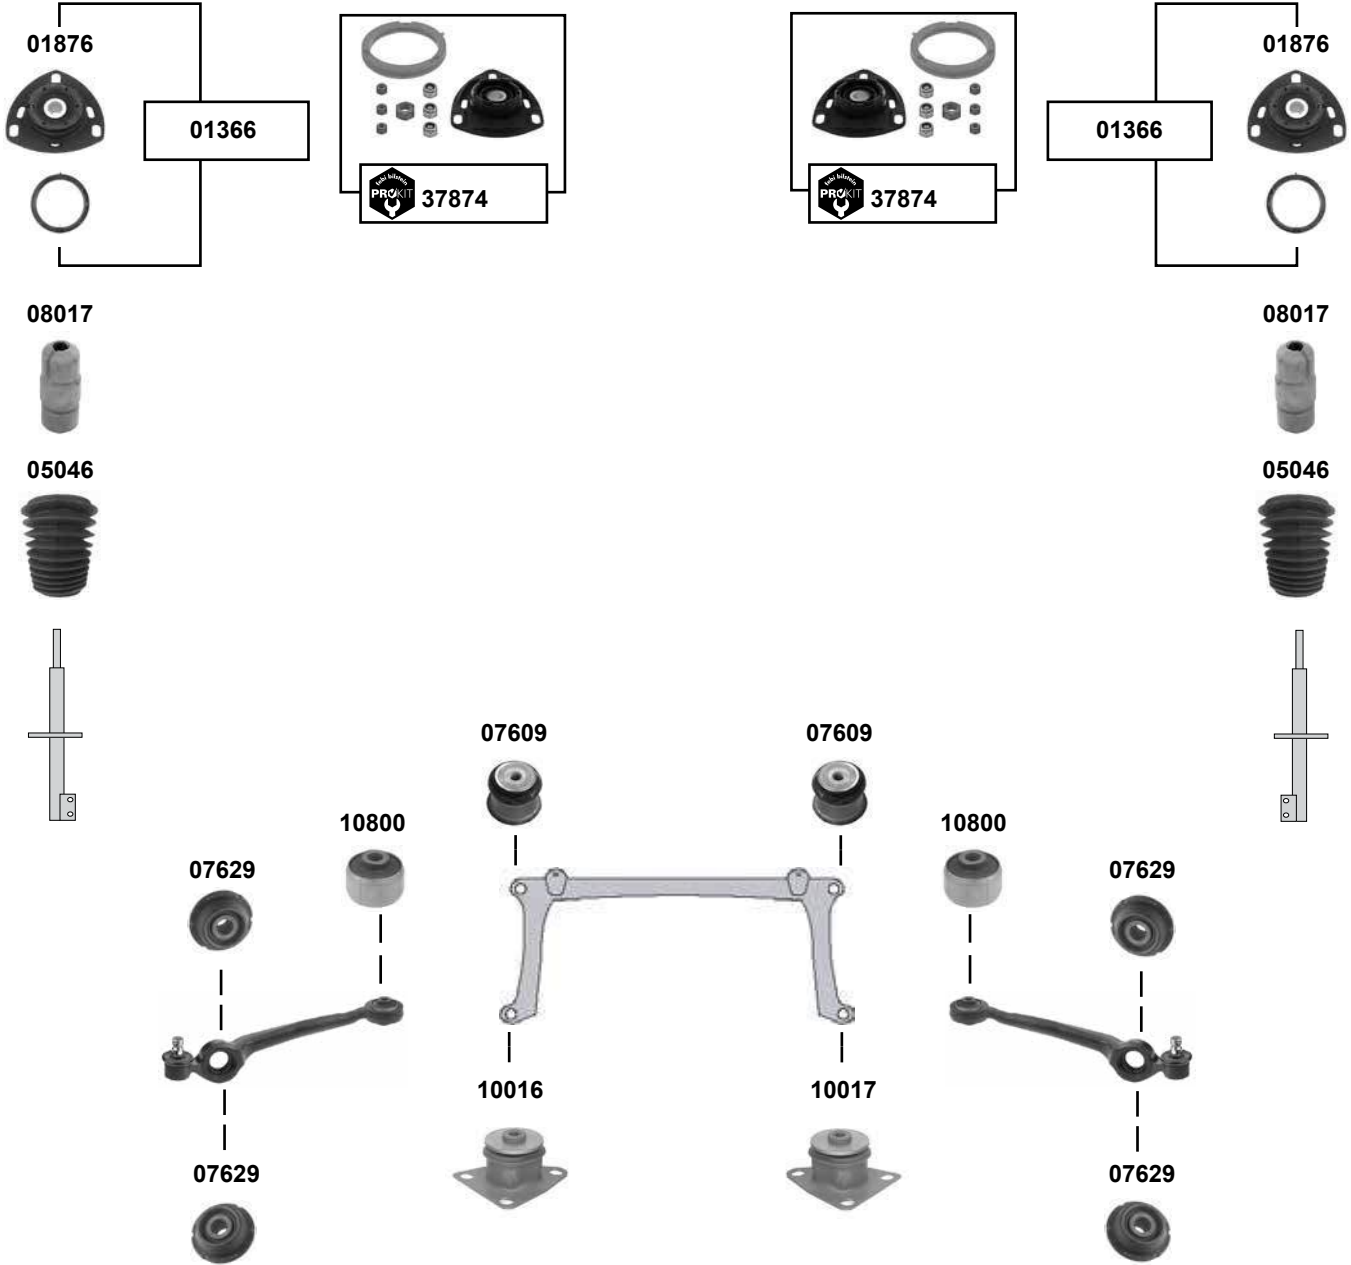

A6 Quattro
A6 Avant Quattro (4A)
(1994 → 1997)

Ref. - No.				
01366	4A0 412 377 C S1	Rep. Satz Federbeinstützlager / rep. kit suspension strut mount		
01876	4A0 412 377 C	Federbeinstützlager / suspension strut moun		
05046	431 412 175 D	Faltenbalg, Stoßdämpfer / bellow, shock absorber		
07609	4A0 399 415 B	Achskörperlager, Vorderachse / crossmember bush, front axle		
07629	4A0 407 181 A	Stabilisatorlager / stabilizer mounting		
08017	4A0 412 131	Anschlagpuffer, Stoßdämpfer / buffer, shock absorber		
10016	4A0 399 419 E	Achskörperlager, Vorderachse / crossmember bush, front axle	5 cyl. / 6 cyl.	26,2x63x26 H 90
10017	4A0 399 420 E	Achskörperlager, Vorderachse / crossmember bush, front axle	5 cyl. / 6 cyl.	
10800	4A0 407 183 D	Gummilager / rubber mount		15x54,5x48
37874	4A0 412 377 C S1	ProKit Federbeinstützlager / rep. kit suspension strut mount	A6 / S6