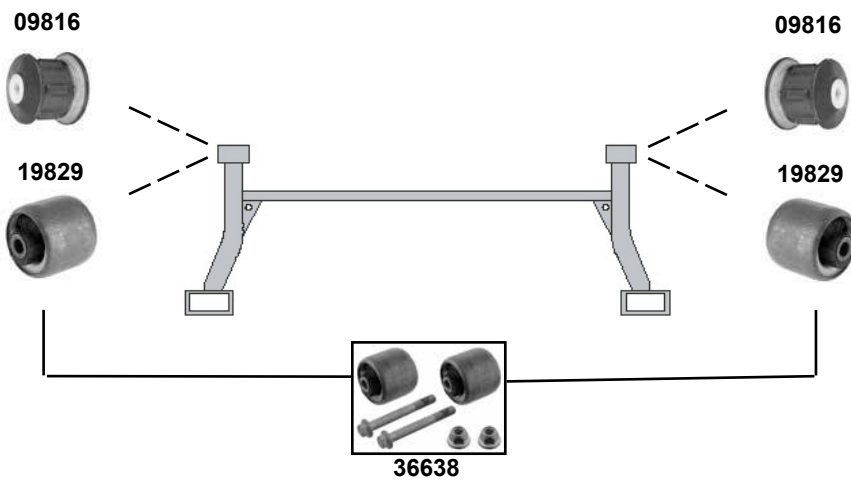

Fiesta 96
(11/95 → 10/01)

09511

09511

Ref. - No.

09511	1 023 587	Federbeinstützlager / suspension strut mount
09816	7 371 059	Hinterachslager / rear axle bearing
19829	1 016 439	Hinterachslager / rear axle bearing
36638	1 016 439 S1	Hinterachslagersatz / rear axle bearing kit

HD
(ex.) HD / (ex.) Courier
(ex.) HD