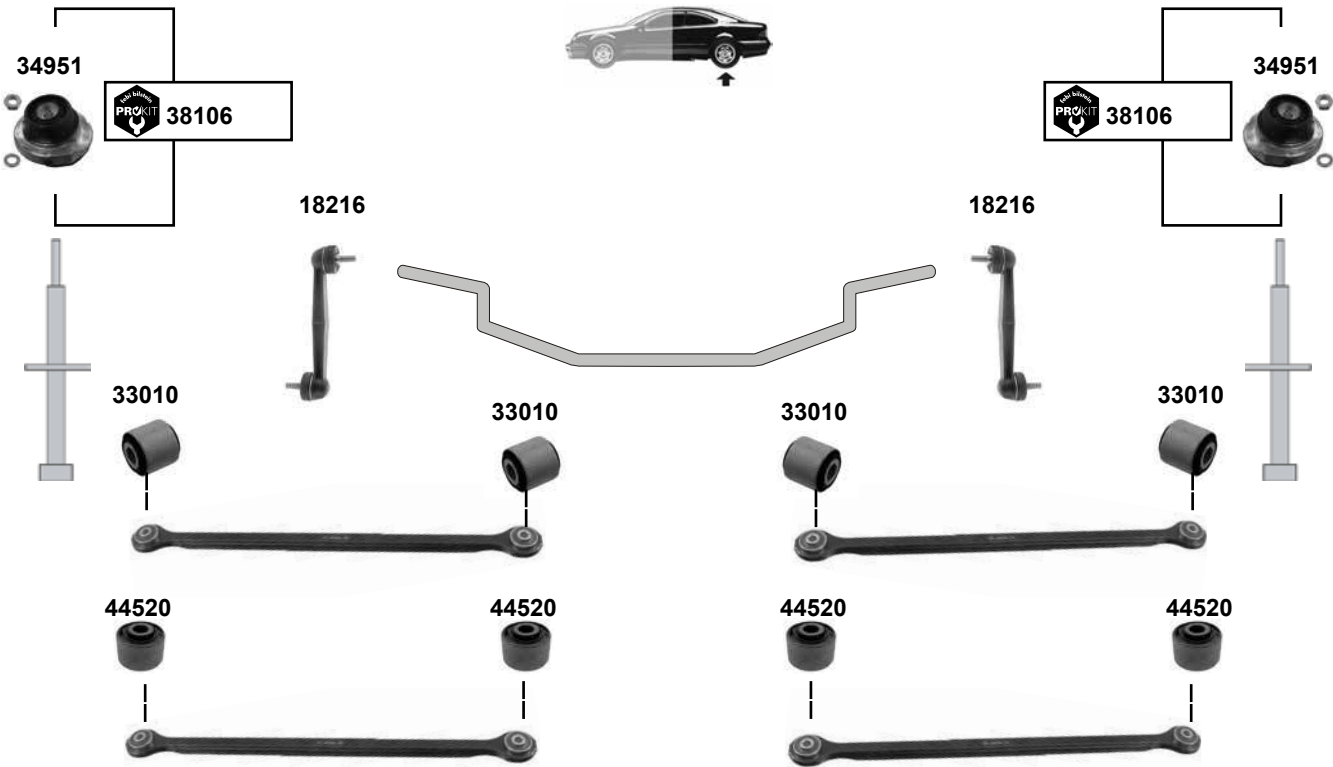

147 (BM 937) (2001 →)

(1) alle / all (ex.) 2,0 121kW + 3,2 GTA / (ex.) Sport

Ref. - No.

18216	60613575	Verbindungsstange hinten / connecting rod rear		
18268	46843389	ProKit Verbindungsstange / connecting rod		
33010	60682636	Querlenkerlager / control arm mount	→ 10	ØA 32 H32
34391	60625002	Federbeinstützlager / suspension strut mount	→ 10	H37
34951	46791956	Federbeinstützlager / suspension strut mount	→ 10	
37581	60625002 S1	ProKit Federbeinstützlager / suspension strut mount	→ 10	
38106	46791956 S1	ProKit Federbeinstützlager / suspension strut mount	→ 10 (1)	
44520	51749713 SK	Querlenkerlager / control arm mount		Ø A 38 B 24