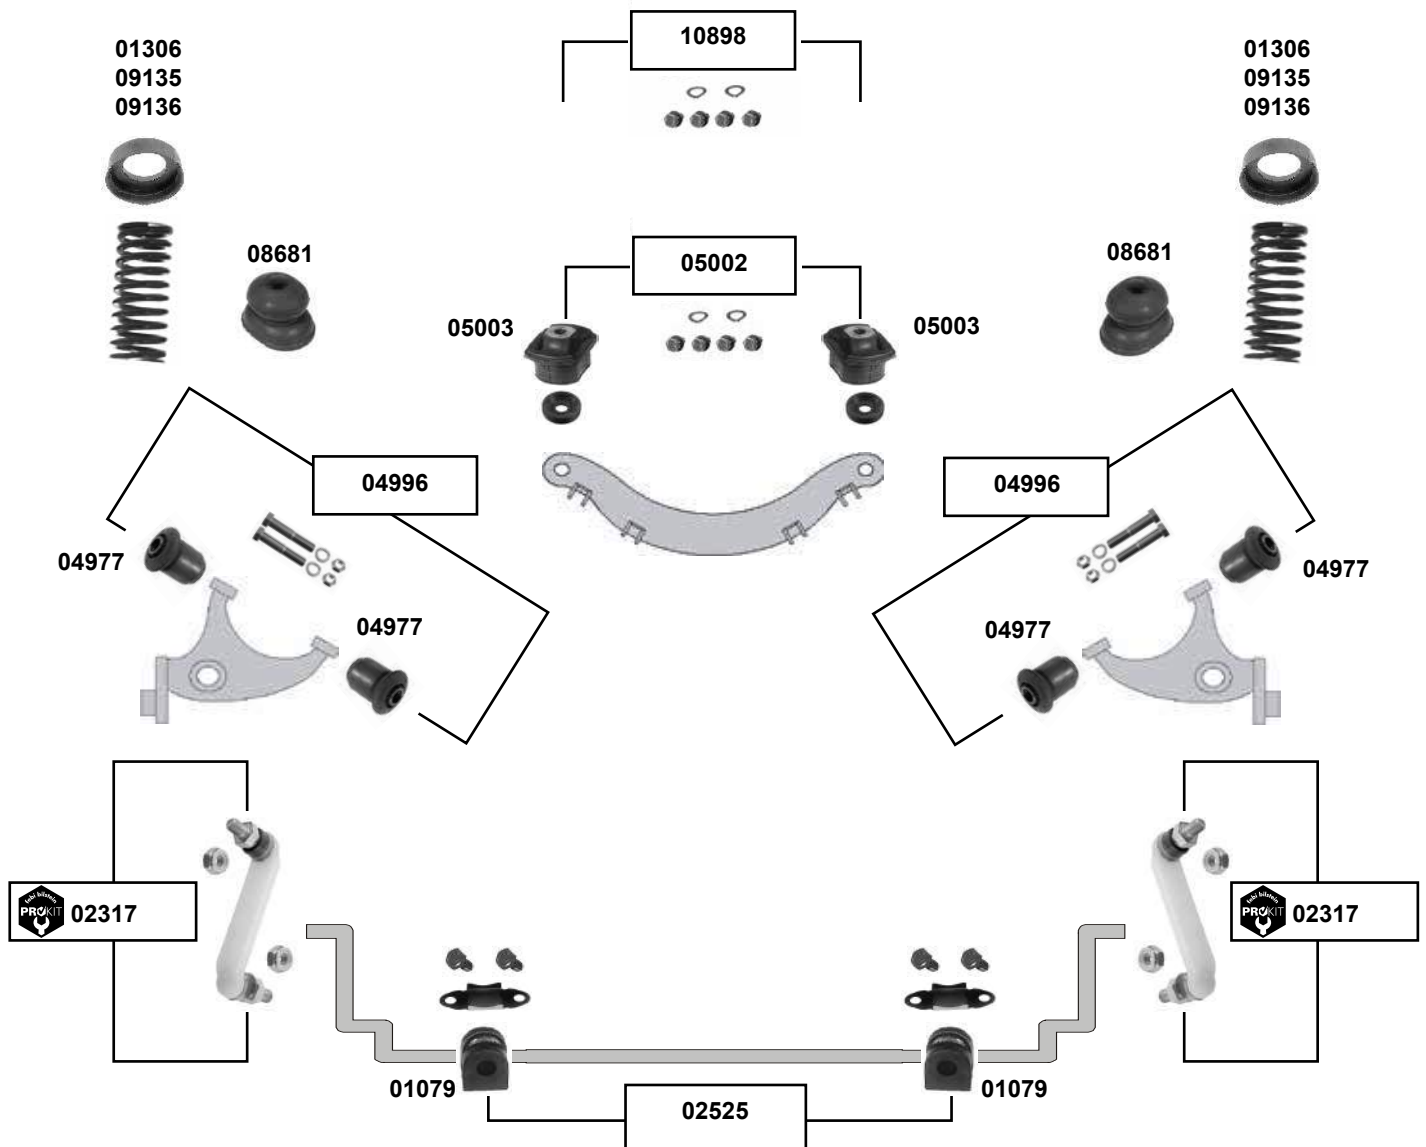

BM 123 (T - Modell) (1976 → 1985)

(1) 200 T / 230 TE / 240 TD / 300 TD / 300 TD Turbo

Ref. - No.

Ref. - No.	Description	Dimensions
01079	Stabilisatorlager / stabilizer mount	Ø I 13
01306	Federunterlage, Schraubenfeder / spring seat, coil spring	H 19
02317	ProKit Verbindungsstange / connecting rod	
02525	Rep. Satz Stabilisator / rep. kit stabilizer	
04977	Schräglenkerlager / semi-trailing arm bush	16x54x65
04996	Rep. Satz Schräglenker / rep. kit semi-trailing arm	
05002	Rep. Satz Hinterachskörper / rep. kit rear subframe	(1)
05003	Achskörperlager, Hinterachse / crossmember bush, rear axle	16x85x65
08681	Anschlagpuffer, Stoßdämpfer / buffer, shock absorber	H 63
09135	Federunterlage, Schraubenfeder / spring seat, coil spring	H 9,5
09136	Federunterlage, Schraubenfeder / spring seat, coil spring	H 14
10898	Achskörperlagersatz / axle beam mounting kit