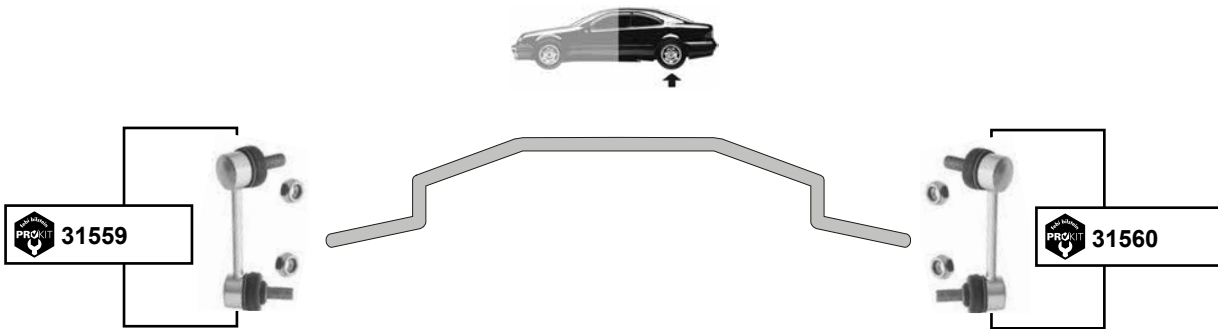

Pajero IV (02/07 →)