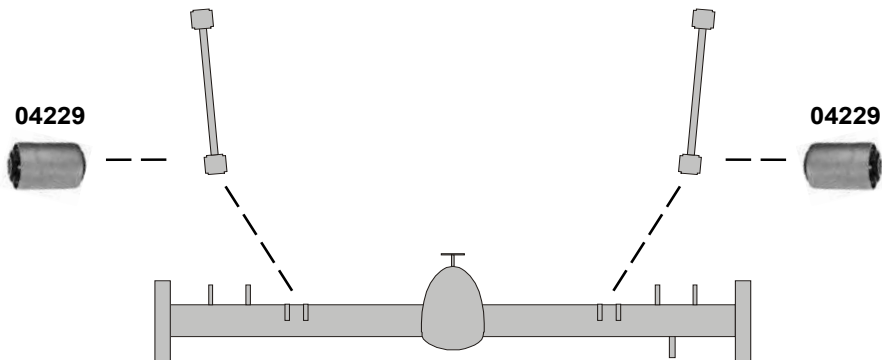

(1) 242 (ch.) 205101 →, 244 (ch.) 675001 →,
245 (ex.) Turbo (ch.) 362901 →
262 / 264 (ch.) 122298 →,
265 (ch.) 30465 →

Ref. - No.

01860	1273622	Gummlager / rubber mount
04229	1229165	Gummlager / rubber mount
05214	1330427	Gummlager / rubber mount
05215	1330973	Gummlager / rubber mount

(1)

12x48x37/50
Ø A 57
Ø A 40,5
Ø A 40