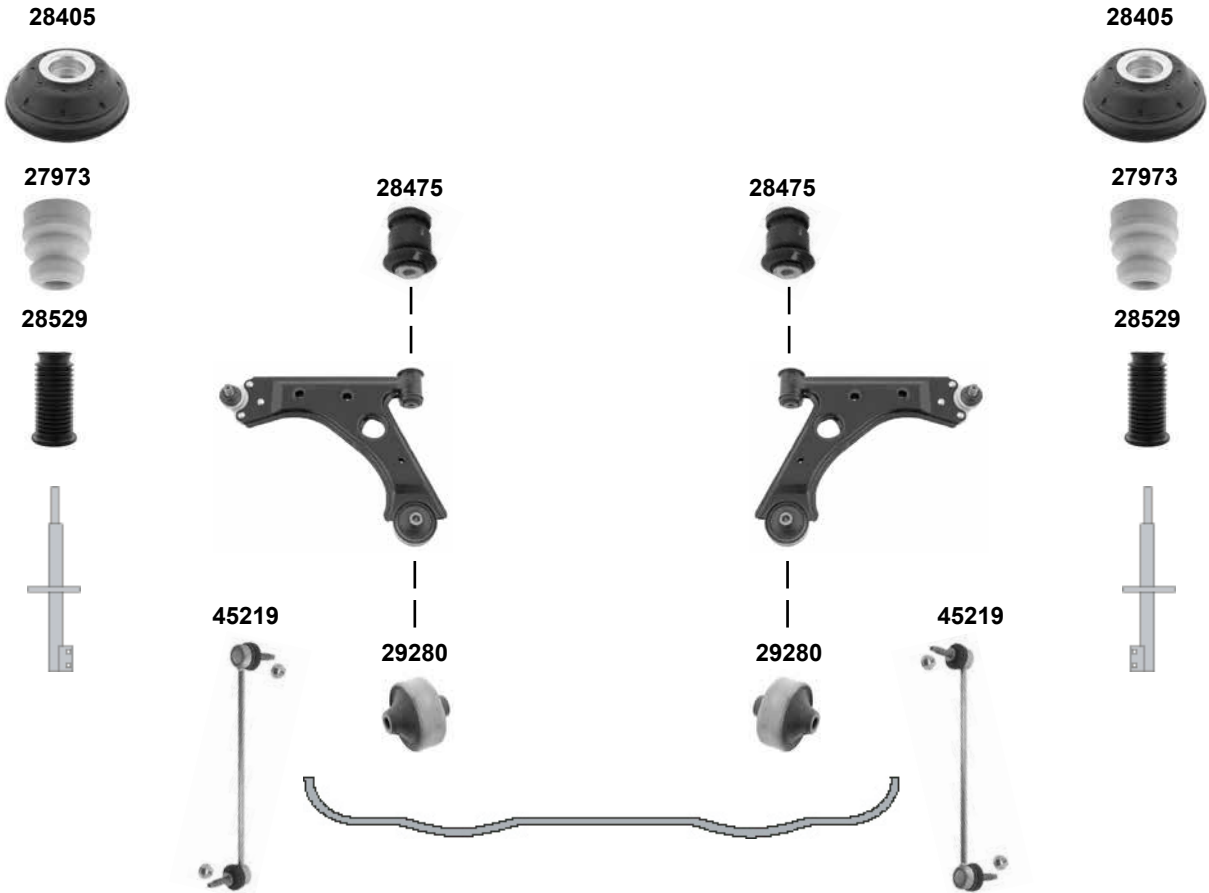

Corsa E (2014 →)

(1) (ex.) Sport OPCIVXR

Ref. - No.

27973	0344 651	Anschlagpuffer Stoßdämpfer / buffer, shock absorber	(1)	L 65
28405	0344 653	Federbeinstützlager / suspension strut mount		56x12x114
28475	0352 380	Querlenkerlager / control arm mount		12x52x68
28529	0344 435	Schutzhülle / protective cap		L 205
29280	0352 864	Querlenkerlager / control arm mount		66x72x13
37354	0436 773	Federbeinstützlager / suspension strut mount		
37355	0436 774	Federbeinstützlager / suspension strut mount		
45087	0402 538	Achskörperlager, hinten / axle subframe mounting, rear	(ex.) OPC	12x80x100
45219	0350 233	Verbindungsstange / connecting rod		L 310 10x1,5