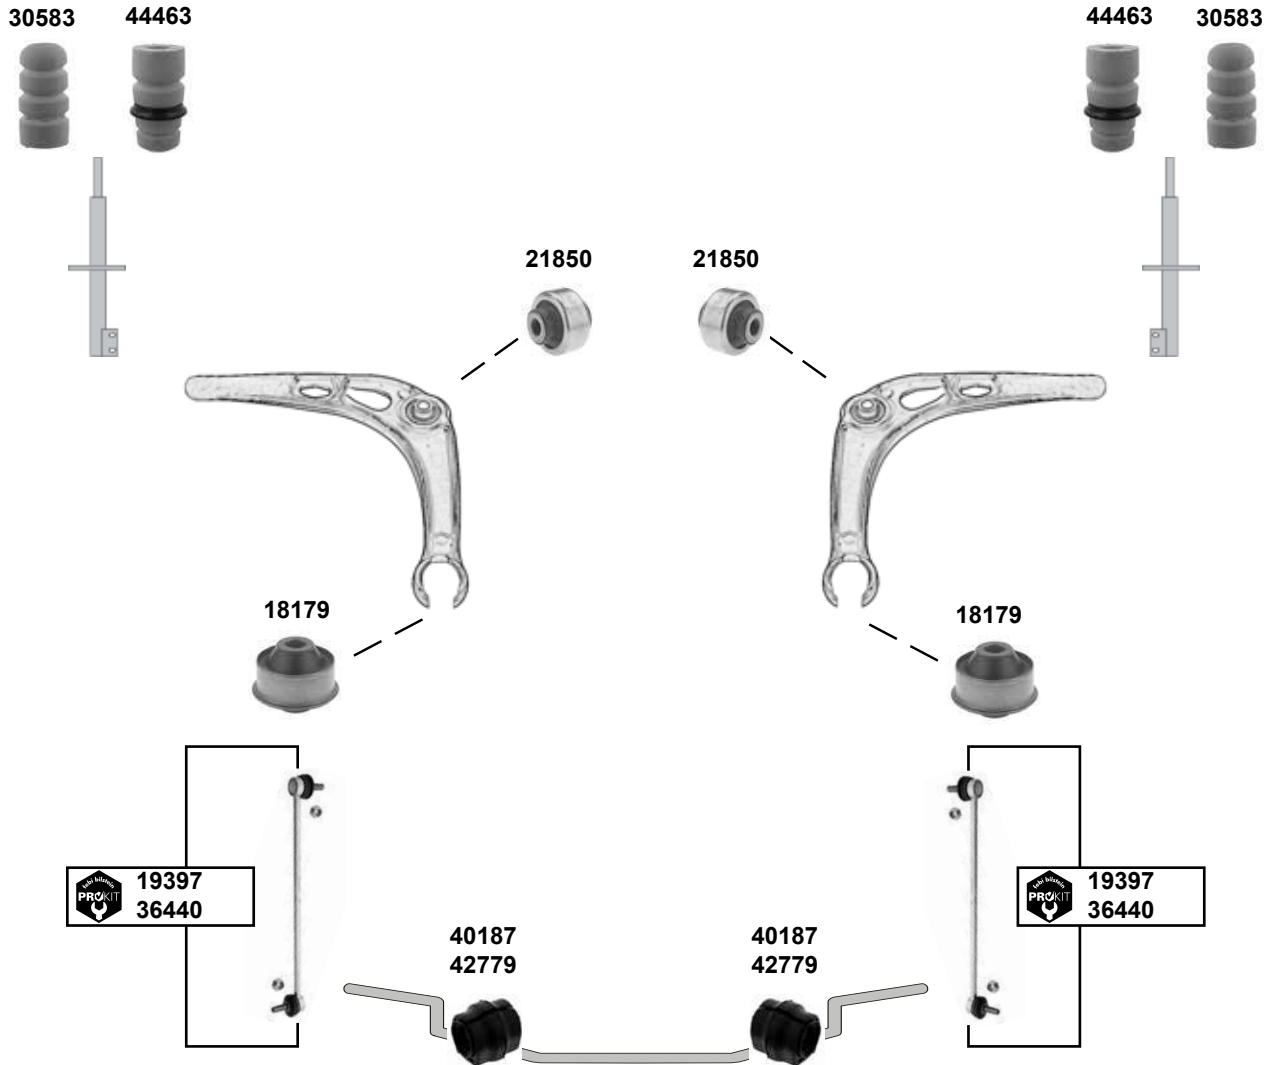

3008
(2009 →)

- (1) alle / all → O 12396
  O 12397 → (für Fahrzeuge ohne Hybridantrieb / for vehicles without hybrid drive)
- (2) (mot.) DV6C, EP6, EP6C, DV6TED4
- (3) für Fahrzeuge mit Hybridantrieb / for vehicles with hybrid drive
- (4) EP6CDT MD, EP6CDT M, EP6DT, EP6CDT, DW10CTED4, DW10CB

Ref. - No.

Ref. - No.	Description	Notes	Dimensions
18179	Querlenkerlager / control arm mount		L 335
19397	ProKit Verbindungsstange / connecting rod		Ø A 55
21850	Querlenkerlager / control arm mount		L 96
30583	Anschlagpuffer, Stoßdämpfer / buffer, shock absorber	(2)	L 335
36440	ProKit Verbindungsstange / connecting rod	(3)	Ø I 23
40187	Stabilisatorlager / stabilizer mount	(1) O 12397 →	Ø I 25
42779	Stabilisatorlager / stabilizer mount	(2) O 12397 →	L 96
44463	Anschlagpuffer, Stoßdämpfer / buffer, shock absorber	(4)