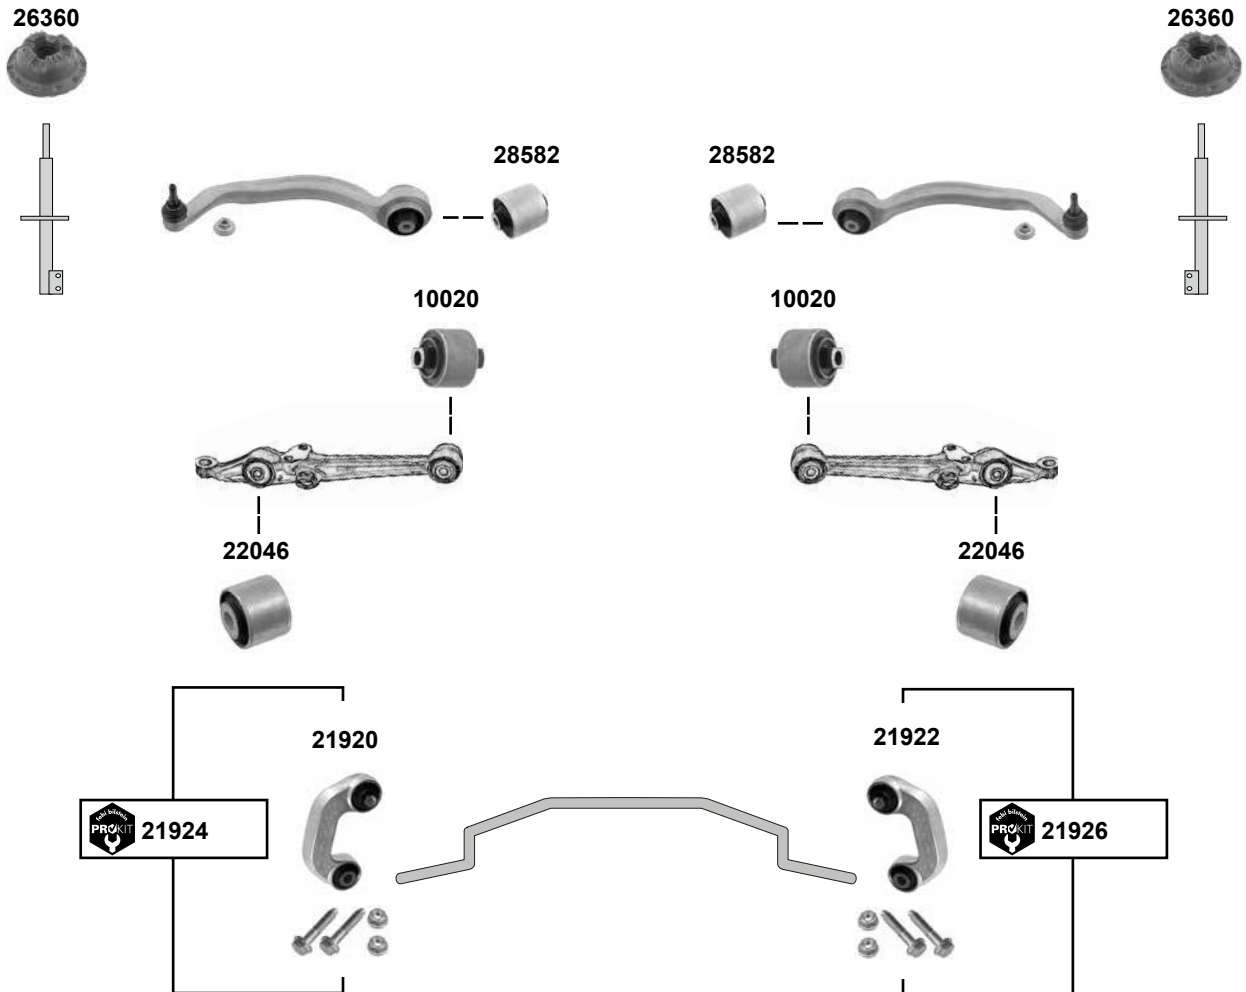

RS4 Cabrio quattro (8H) (2007 → 2009)

RS4 Avant quattro (4K) (2012 →)

	Ref. - No.			
10020	4D0 407 182 G	Querlenkerlager / control arm mount		12x50x60
21920	8E0 411 317	Verbindungsstange / connecting rod		
21922	8E0 411 318	Verbindungsstange / connecting rod		
21924	8E0 411 317 S1	ProKit Verbindungsstange / connecting rod		
21926	8E0 411 318 S1	ProKit Verbindungsstange / connecting rod		
22046	8E0 407 181 C	Querlenkerlager / control arm mount		Ø A 40
26360	8E0 412 377	Federbeinstützlager / suspension strut mount		
28582	4F0 407 183 E	Querlenkerlager / control arm mount		Ø A 65,20
39192	8K0 505 279 E	Achskörperlager / axle beam mounting		Ø I 14