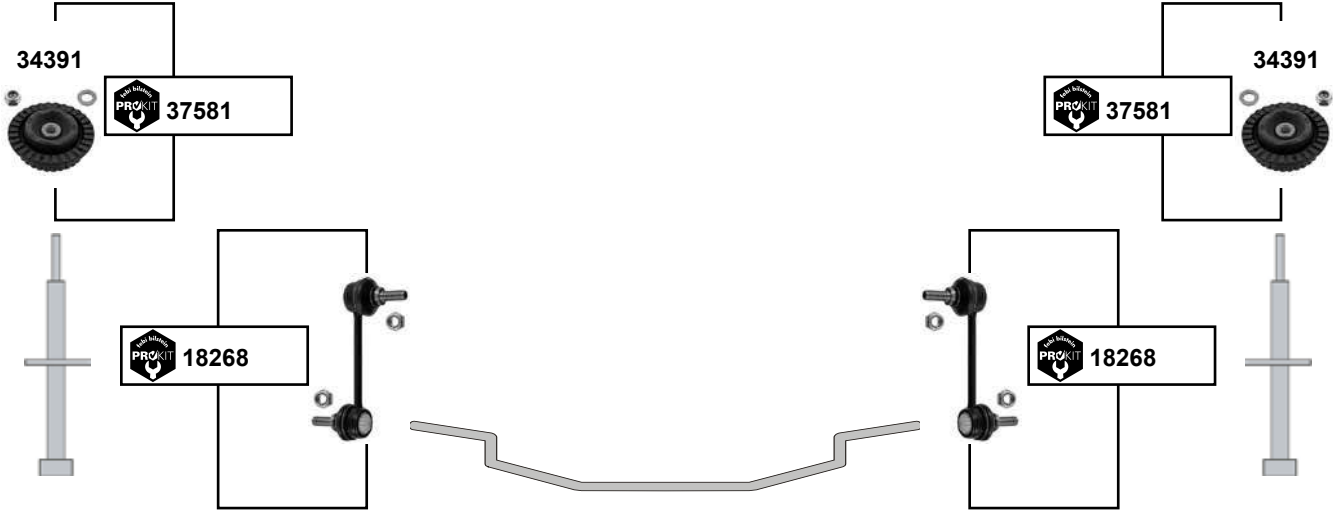

96 → 97
(1)

L 100
M10x1,25
M10x1,25
H 85

156 (BM 932) (1997 → 2006)

Ref. - No.

18216	60613575	Verbindungsstange hinten / connecting rod rear		
18268	46843389	ProKit Verbindungsstange vorne / connecting rod front		
33010	60682636	Querlenkerlager / control arm mount	→ 05	L 124
34391	60625002	Federbeinstützlager / suspension strut mount	→ 05	Ø A 32 H32
34952	60613572	Federbeinstützlager / suspension strut mount	→ 02	H37
37581	60625002 S1	ProKit Federbeinstützlager / suspension strut mount	→ 05	
44520	51749713 SK	Querlenkerlager / control arm mount	→ 05	Ø A 38 B 24