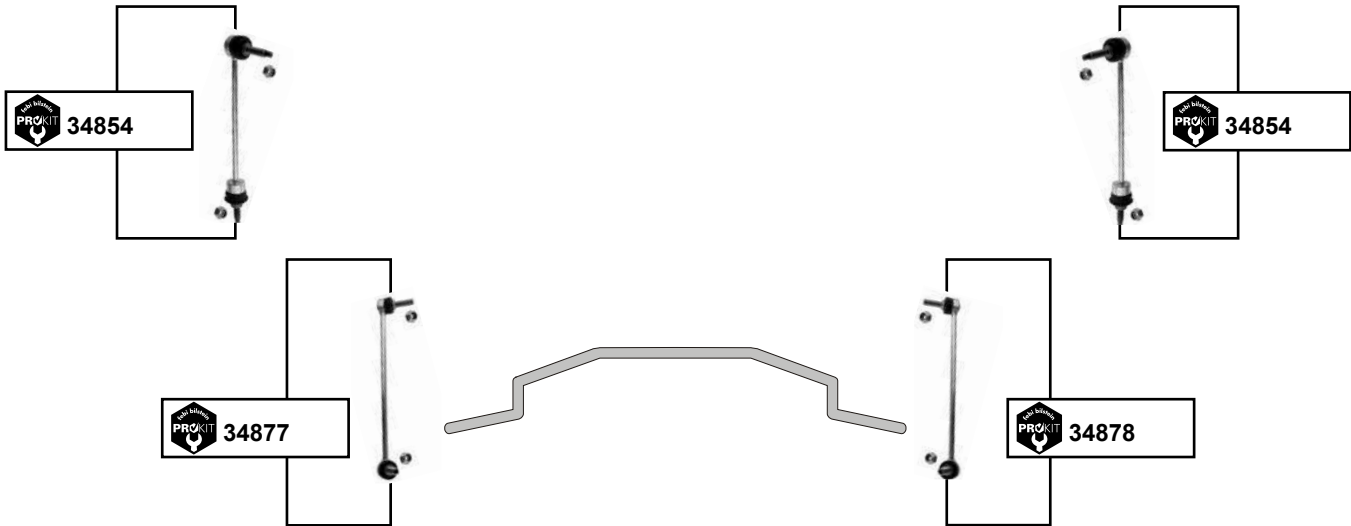

Discovery III (2004 →2009)

Discovery IV (2010 →)