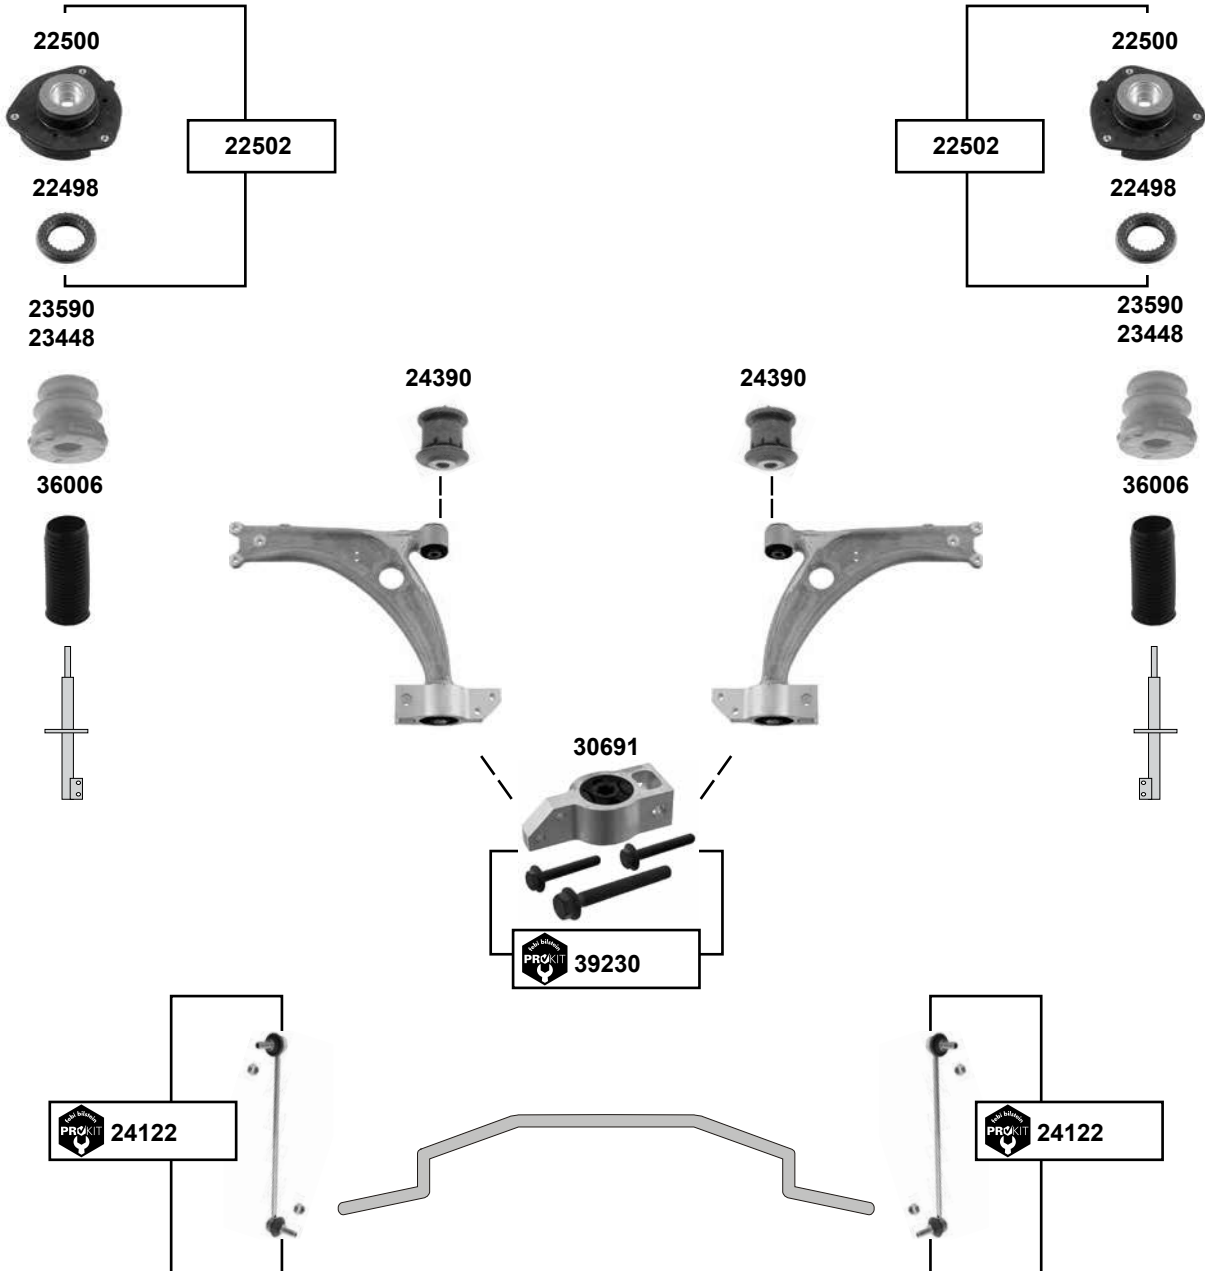

Passat (Typ 36) (2011 →)

Ref. - No.

22498	6N0 412 249 C	Kugellager / ball bearing			
22500	1K0 412 331 B	Federbeinstützlager / suspension strut mount		26x83x54	
22502	1K0 412 331 B S1	Rep. Satz Federbeinstützlager / rep. kit suspension strut mount			
23448	1K0 412 303 H	Anschlagpuffer, Stoßdämpfer / buffer, shock absorber	HD	H90	
23590	1K0 412 303 F	Anschlagpuffer, Stoßdämpfer / buffer, shock absorber		PR-G03, G08	H55
24122	1K0 411 315 P	ProKit Verbindungsstange / connecting rod			
24390	1K0 407 182	Querlenkerlager / control arm mount		Ø A40 H54	
30691	3C0 199 231 E	Querlenkerlager / control arm mount			
36006	6N0 413 175 A	Faltenbalg, Stoßdämpfer / bellow, shock absorber		Ø A 68/80	
39230	3C0 199 231 E S1	ProKit Querlenkerlagersatz / control arm mount kit