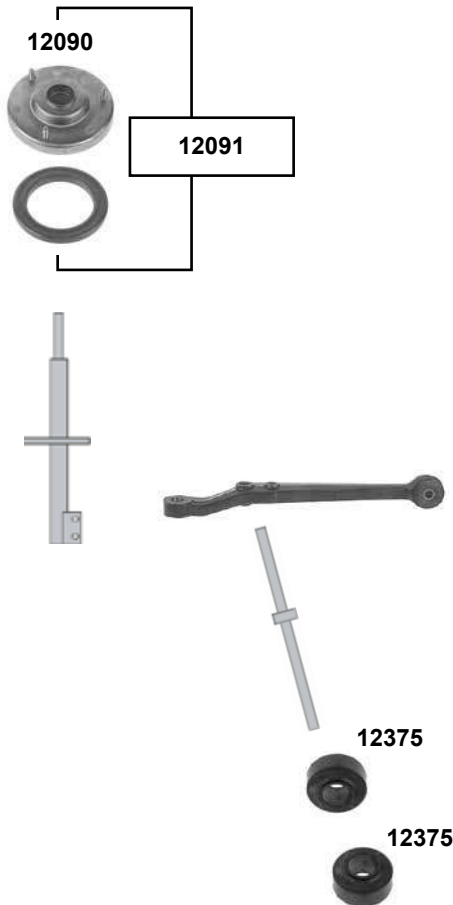

Talento (BM 290)
(1986 → 1994)

Ref. - No.

12090	4466980
12091	4466980 S
12344	4333710
12375	4339248

Federbeinstützlager / suspension strut mount
Rep. Satz Federbeinstützlager / rep. kit suspension strut mount
Blattfederlager / leaf-spring bearing
Zugstrebenlager / tie arm bush

16x38x72
22x48x20,5