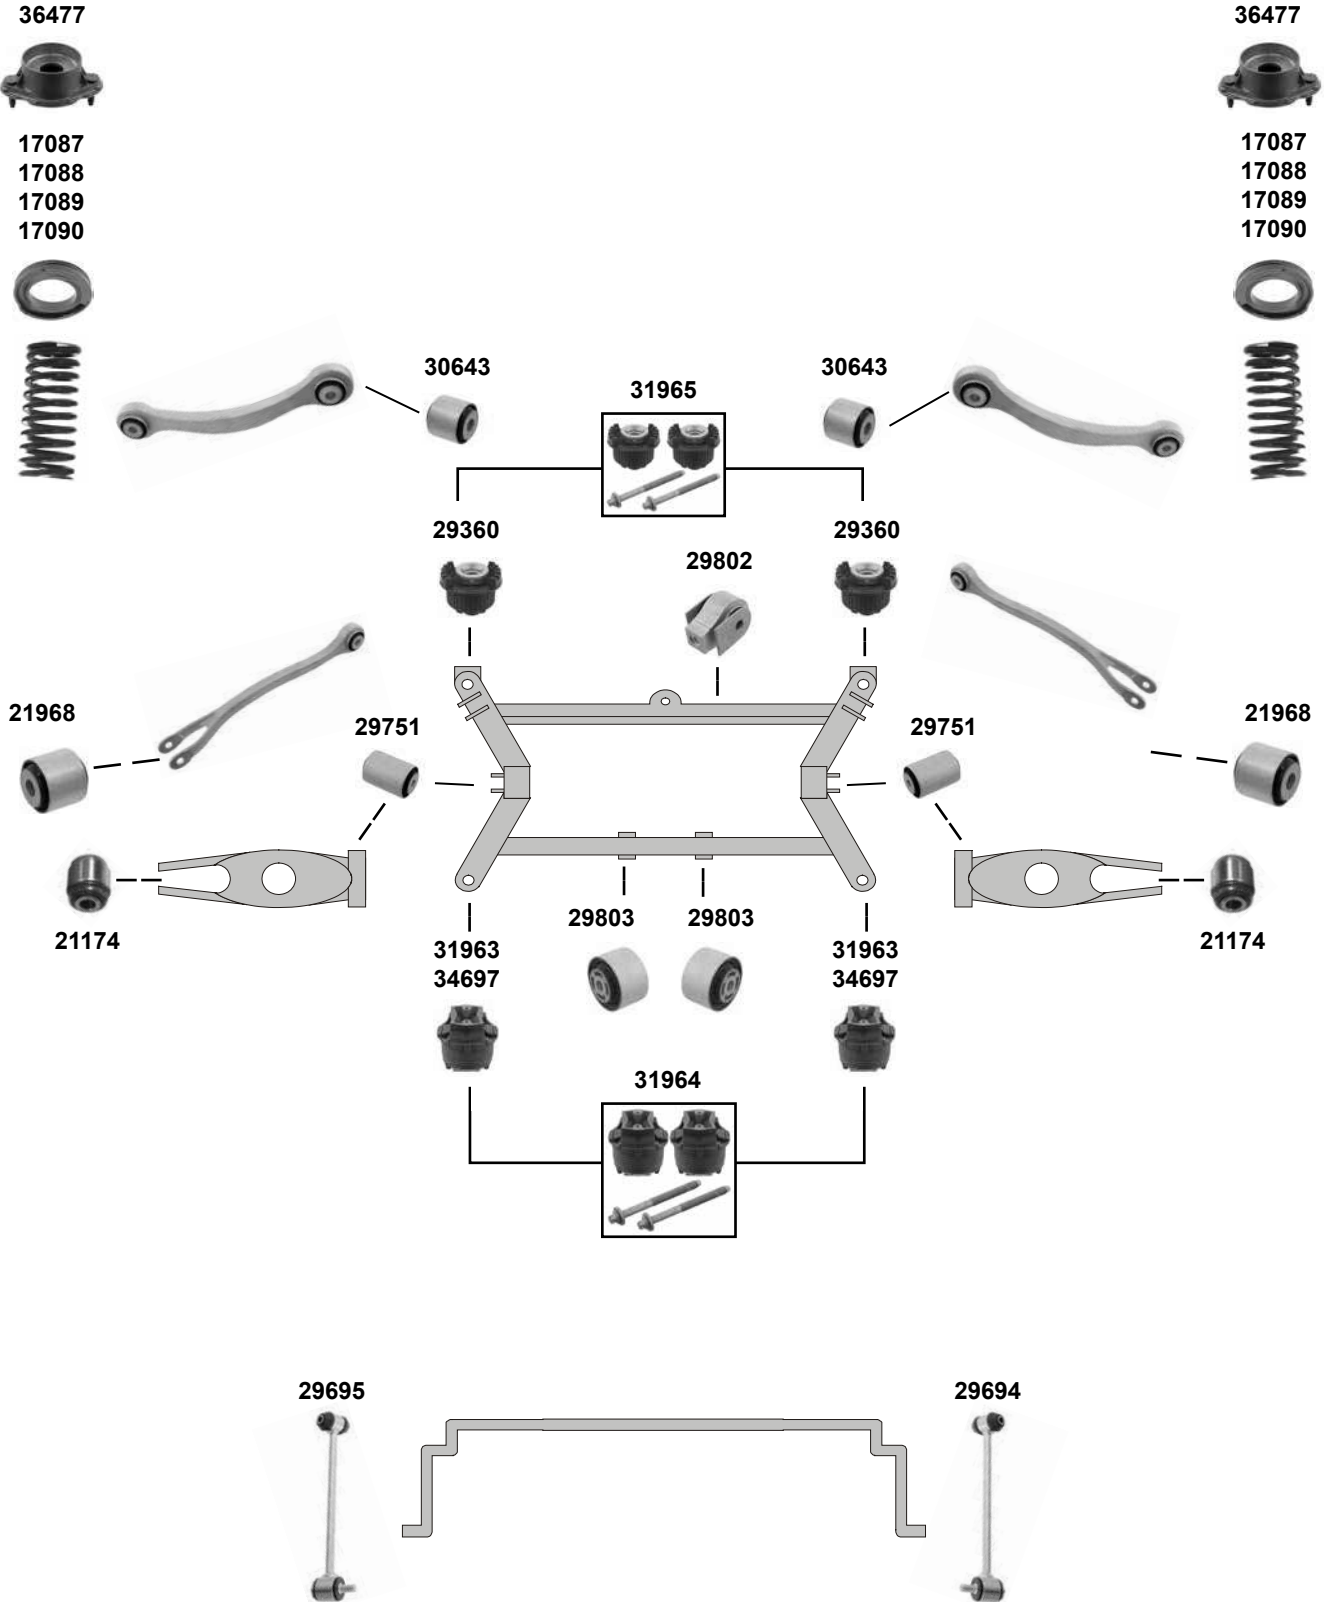

GLK (BM 204) (2008 →)