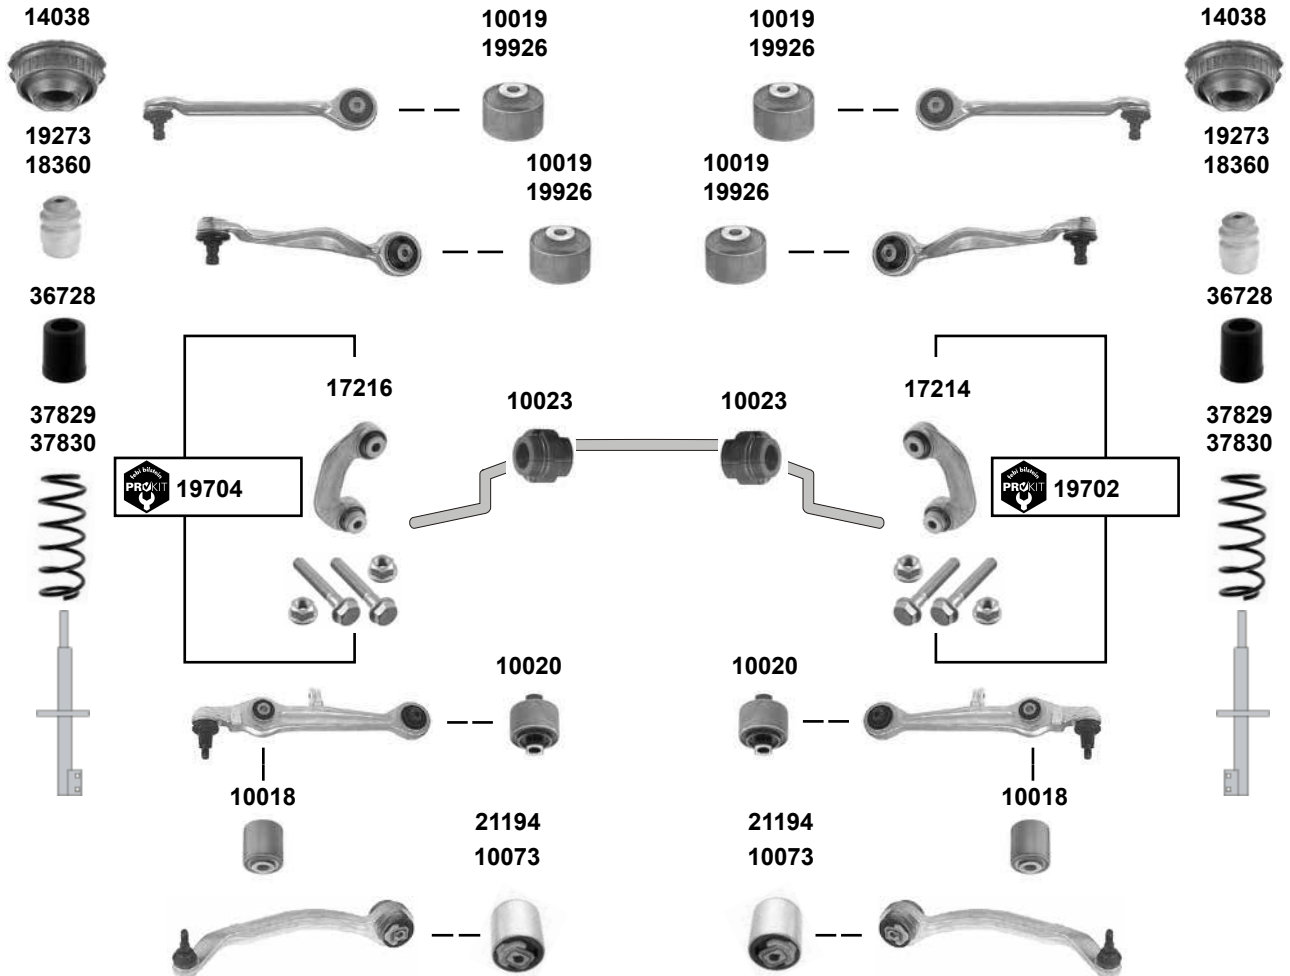

Sport → 1999
(ex.) Sport / HD
Sport 1999 →
HD

H 119

L 228

Ø | 12,1 H30

Ø | 12,1 H55

(1)

A4 Quattro / A4 Avant Quattro (8D) (1995 → 2001)

- | | | |
|-----|------------|--|
| (1) | A4 quattro | 1,8B / 1,9TDI Standard Fahrwerk / standard suspension |
| (2) | A4 quattro | 2,4B 03.97 → 11.00 / 2,5TDI 09.97 → 11.00 / 2,6B 01.95 → 11.00 / 2,8B 01.95 → 11.00
Standard Fahrwerk / standard suspension |