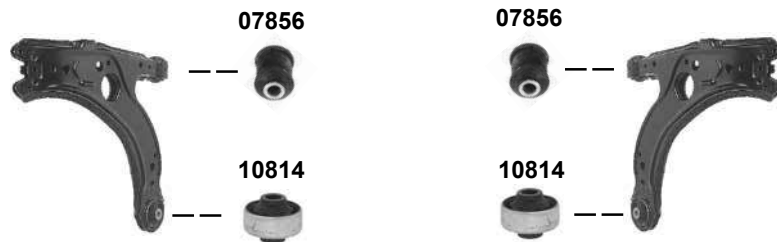

Bora (1J) (1999 → 2005)

(1) 1,8 T Variant / 1,9 TDI / 1,9 TDI Variant (ex.) Sport

(2) 1,6 inkl. FSI u. 16V / 1,8 / 1,8 T / 1,9 SDI / 2,0 (ex.) Sport

Ref. - No.

Ref. - No.	Description	HD	Dimensions
01367	357 413 175 A Faltenbalg, Stoßdämpfer / bellow, shock absorber		
07856	357 407 182 Querlenkerlager / control arm mount		12x33x54
09227	1J0 412 331 C Federbeinstützlager / suspension strut mount		26x83x54
09228	1J0 412 331 C S Rep. Satz Federbeinstützlager / rep. kit suspension strut mount		
10814	1J0 407 181 Querlenkerlager / control arm mount		13x60x41
14276	1J0 199 429 Achskörperlager, Vorderachse / crossmember bush, front axle		
18358	357 412 303 F Anschlagpuffer, Stoßdämpfer / buffer, shock absorber	HD	H 63
18365	1H0 412 303 Anschlagpuffer, Stoßdämpfer / buffer, shock absorber	(ex.) Sport	H 63
19280	1J0 412 303 Anschlagpuffer, Stoßdämpfer / buffer, shock absorber	Sport	H 53
29762	1J0 412 341 Federteller, oben / spring plate upper		Ø A 92
37390	1J0 411 105 AK Fahrwerksfeder / coil spring	2,3 V5	H 309
37397	1J0 411 105 AF Fahrwerksfeder / coil spring	(1)	H 352
37398	6N0 411 105 F Fahrwerksfeder / coil spring	(2)	H 358
37825	1J0 411 105 AT Fahrwerksfeder / coil spring	1,6B / 2,0B Variant	H 330