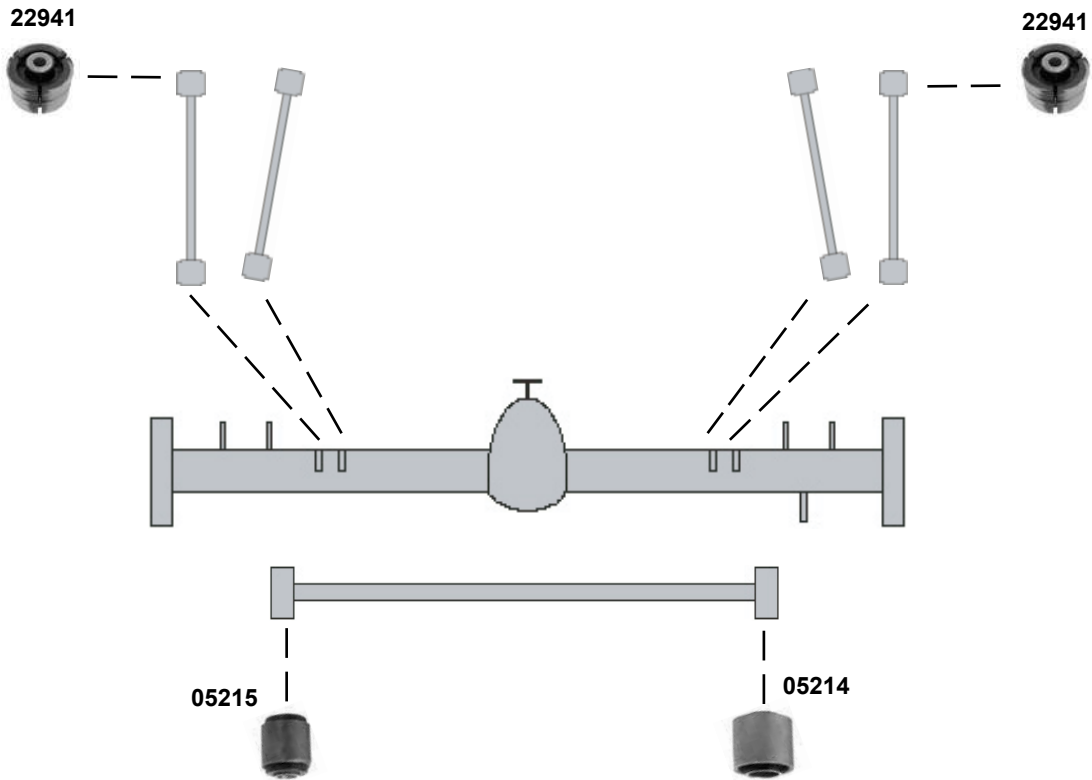

740 → 760
(1985 → 1993)

Starrachse / Rigid Axle

780
(1987 → 1990)

für / to fit **CAM**