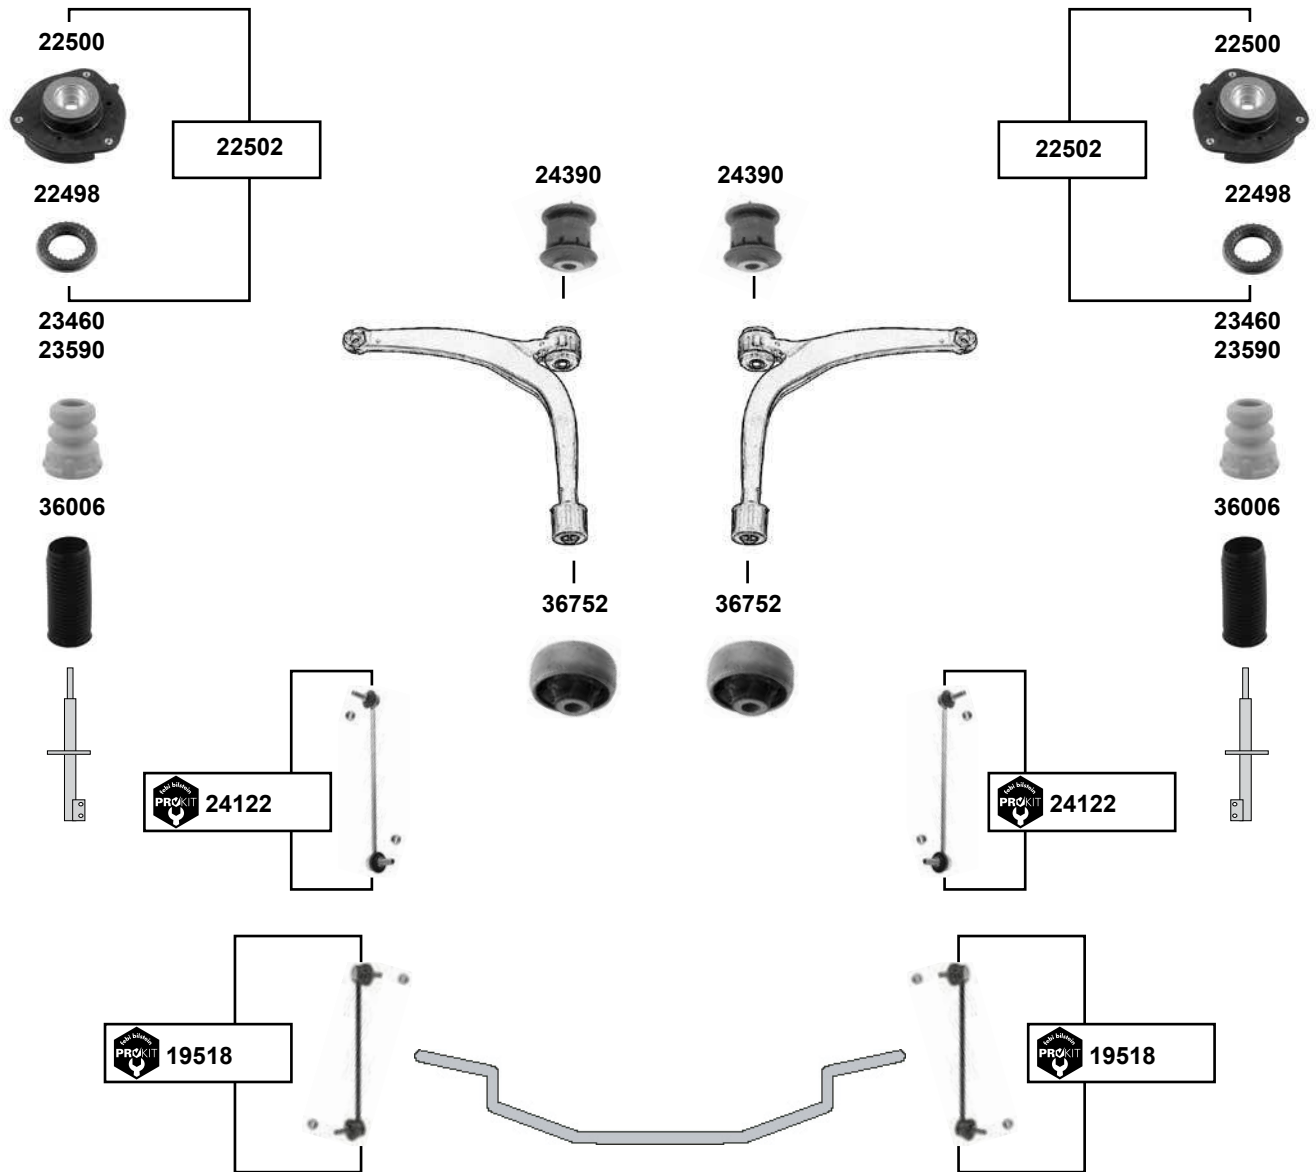

New Beetle (5C) (2011 →)

Ref. - No.

19518	6Q0 411 315 Q	ProKit Verbindungsstange / connecting rod		
22498	6N0 412 249 C	Kugellager / ball bearing		
22500	1K0 412 331 B	Federbeinstützlager / suspension strut mount		
22502	1K0 412 331 B S1	Rep. Satz Federbeinstützlager / rep. kit suspension strut mount		
23460	1K0 412 303 B	Anschlagpuffer, Stoßdämpfer / buffer, shock absorber	PR-G27, G28	H70
23590	1K0 412 303 F	Anschlagpuffer, Stoßdämpfer / buffer, shock absorber	PR-G07, 2UC	H55
24122	1K0 411 315 R	ProKit Verbindungsstange / connecting rod		
24390	1K0 407 182	Querlenkerlager / control arm mount		Ø A40 H54
36006	6N0 413 175 A	Faltenbalg, Stoßdämpfer / bellow, shock absorber		Ø A 68/80
36752	1K0 407 183 P	Querlenkerlager / control arm mount	PR-0E2	Ø I13 B50