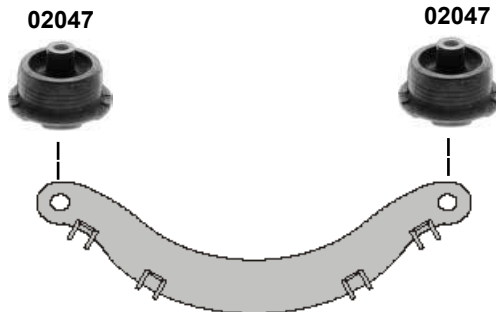

Ref. - No.

02047	0402 935	Achskörperlager, Hinterachse / crossmember bush, rear axle	18,5x96x57
04390	0423 313	Schräglenkerlager / semi-trailing arm bush	12x45x71
04402	0423 315	Schräglenkerlager / semi-trailing arm bush	12x43x71
04443	0444 153	Stabilisatorlager / stabilizer mount	Ø 1 14
15621	0444 336	Verbindungsstangenlager / connecting rod bearing	13x26x28