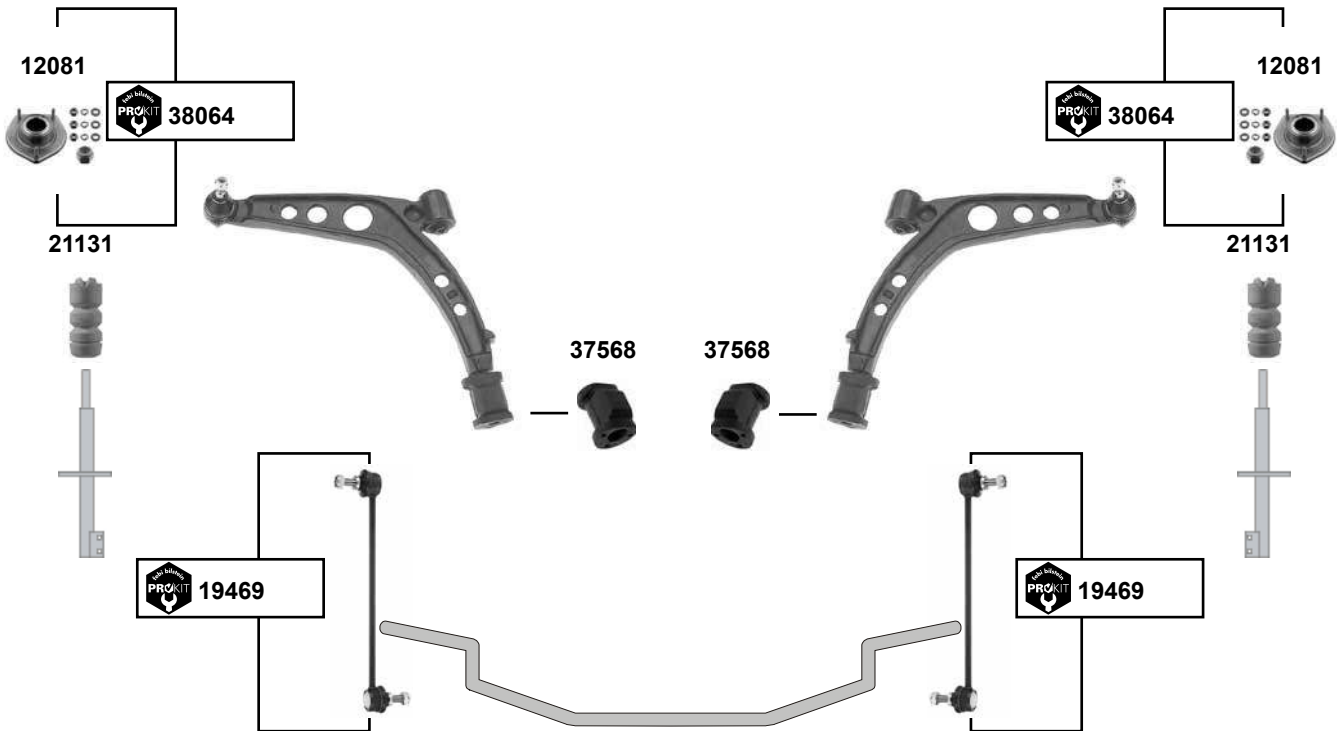

Cinquecento (BM 170)
(1991 → 1999)