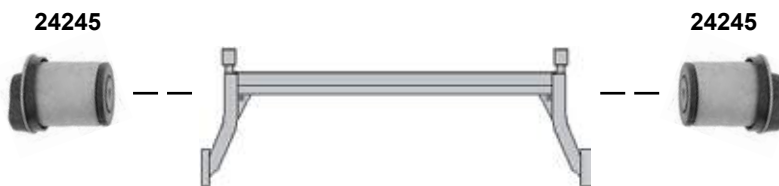

Zafira Mk I (1998 → 2005)