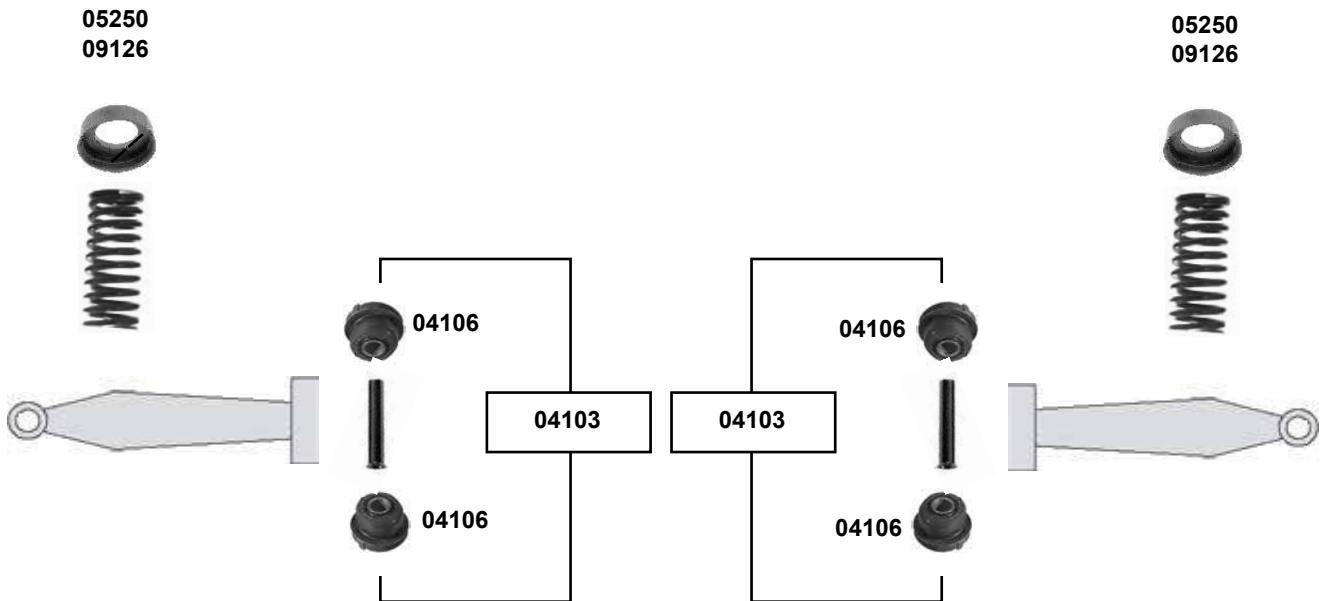

BM 123 (Limousine / Coupe) (1976 → 1985)

	Ref. - No.			
01080	123 323 12 85	Stabilisatorlager / stabilizer mount		
04103	123 330 13 75	Rep. Satz Querlenkerlager / rep. kit control arm		
04106	123 333 08 15	Querlenkerlager / control arm mount		18x60x49
04981	116 333 63 14	Querlenkerlager / control arm mount		12x51x33
04995	116 586 01 33	Rep. Satz Querlenker / rep. kit control arm		
05250	123 321 16 84	Federunterlage, Schraubenfeder / spring seat, coil spring		H 23
06226	123 323 05 85	Stabilisatorlager / stabilizer mount		Ø I 21
08403	116 333 40 14	Stabilisatorlager / stabilizer mount		16x41x30
09126	123 321 15 84	Federunterlage, Schraubenfeder / spring seat, coil spring		H 18