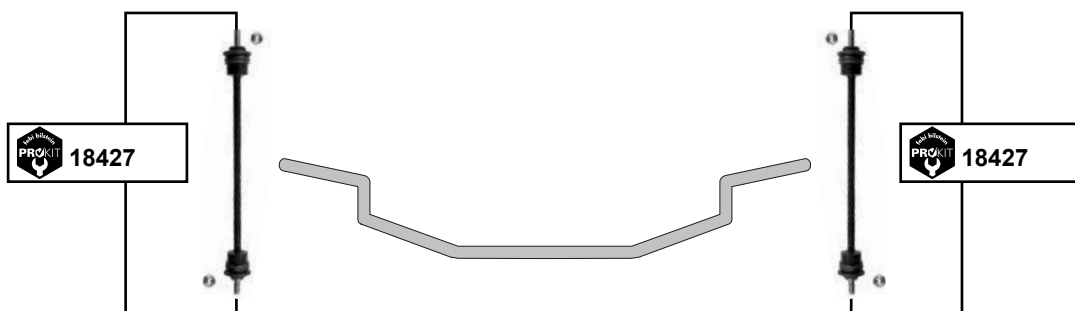

XM
(1989 → 2000)