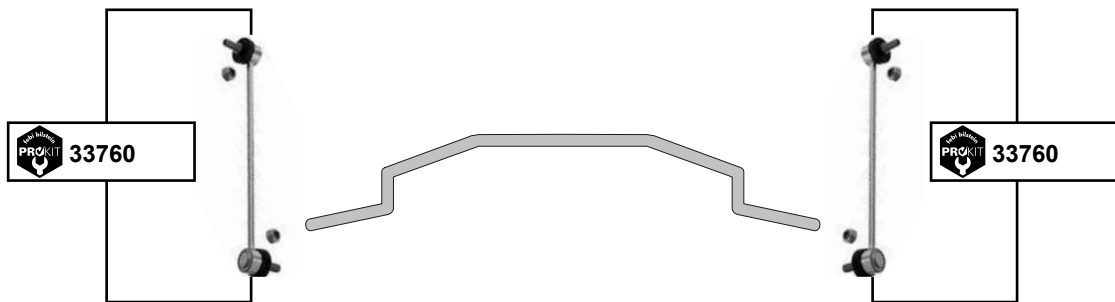

Alto V
(03/09 →)

33760

33760

Carry
(1999 →)