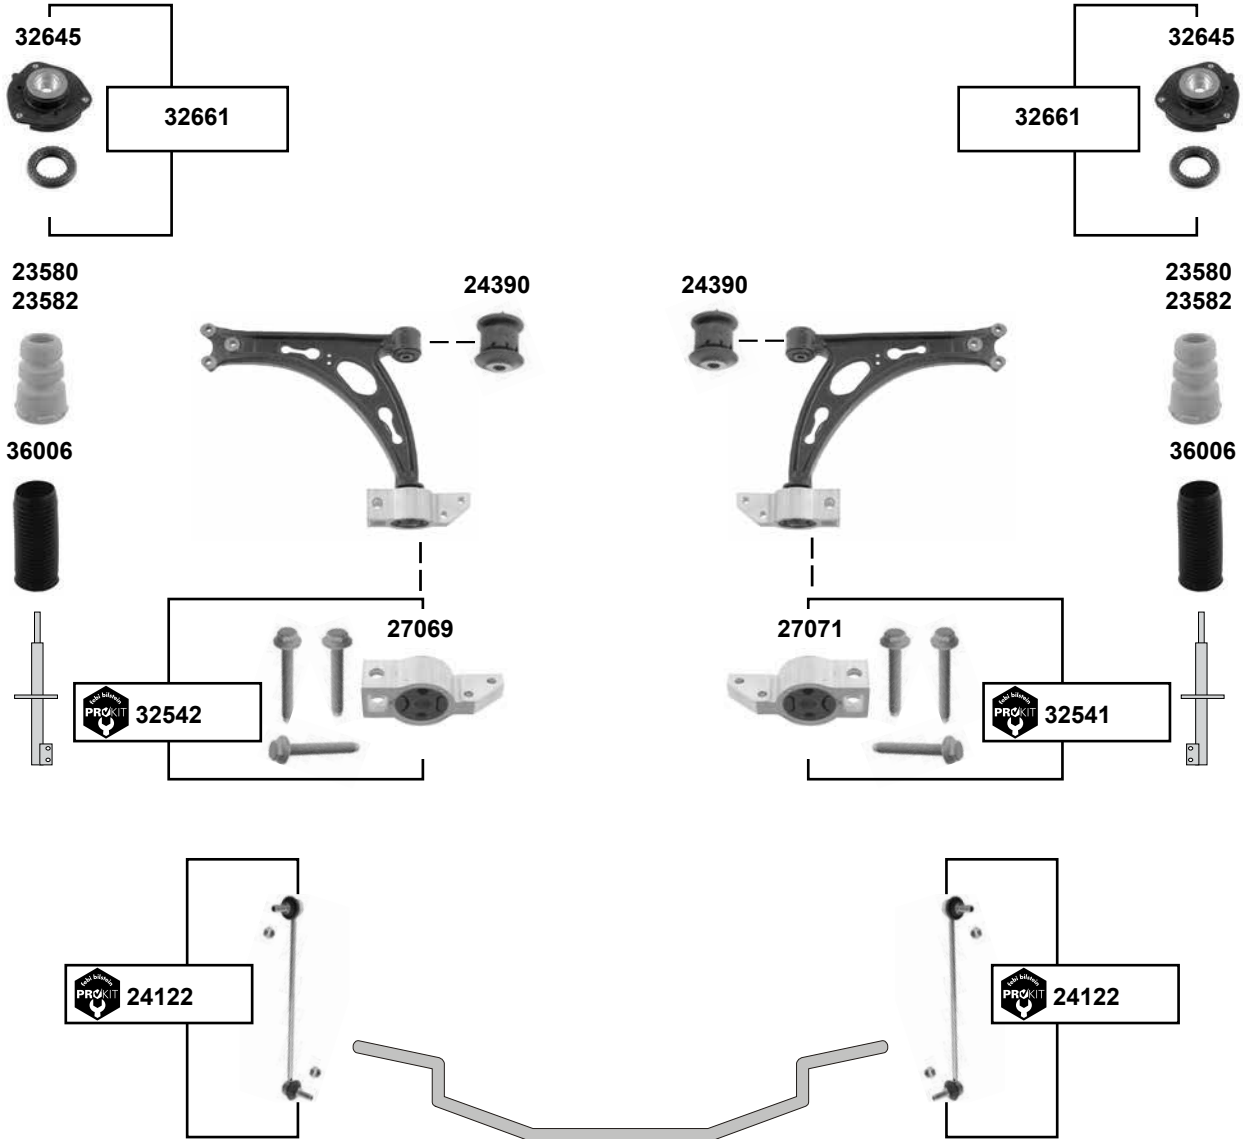

A3 Cabrio (8P)
(2008 →)

- (1) Fahrzeuge mit automatisch, dynamischer Leuchtweitenverstellung / Vehicles with automatic + dynamic light levelling system
- (2) PR-G26
PR-G27, **Sport**

	Ref. - No.			
23580	1K0 412 303 T	Anschlagpuffer, Stoßdämpfer / buffer, shock absorber		H 86
23582	1K0 412 303 P	Anschlagpuffer, Stoßdämpfer / buffer, shock absorber	(2)	H 85
24122	1K0 411 315 P	ProKit Verbindungsstange / connecting rod		
24390	1K0 407 182	Querlenkerlager / control arm mount		Ø A H54
27069	1K0 199 231 G	Querlenkerlager / control arm mount		
27071	1K0 199 232 G	Querlenkerlager / control arm mount		
32541	1K0 199 232 J S1	ProKit Querlenkerlagersatz / control arm mounting kit	(1)	
32542	1K0 199 231 J S1	ProKit Querlenkerlagersatz / control arm mounting kit	(1)	
32645	8J0 412 331	Federbeinstützlager / suspension strut mount		
32661	8J0 412 331 S1	Rep. Satz Federbeinstützlager / rep. kit suspension strut mount		
36006	6N0 413 175 A	Faltenbalg, Stoßdämpfer / bellows, shock absorber		Ø A 68/80