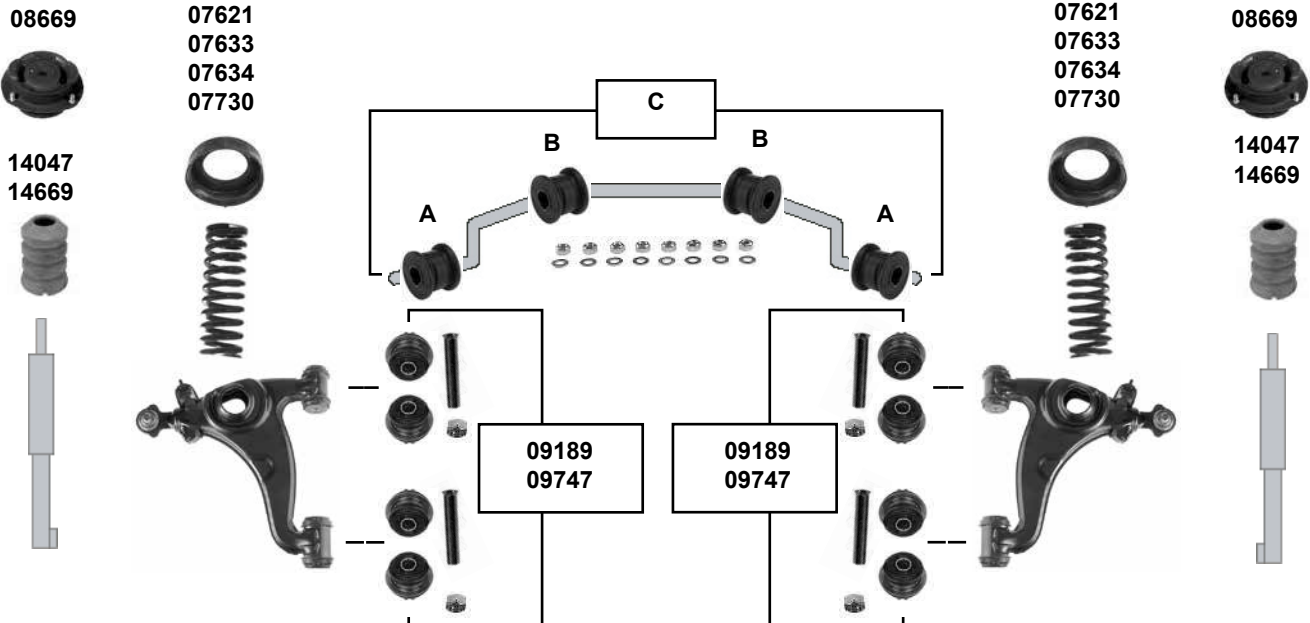

BM 124 (Limousine / Coupe)

(1985 → 1995)

200 → 320 CE (E 320)

Sport

Stabilisatorlager / stabilizer mount

	A	B	C	
200 / 200 E / CE	17678	17680	18047	(1) Limousine (ch.) → B 711095 Coupé (ch.) C 018227 → (ch.) → B 711095 (ch.) C 017668 →
220 E / CE (E 220) // 230 E / CE	17678	17680	18047	
260 E / 280 E (E 280)	17678	17679	18048	
300 E / E-24 / CE / CE-24 / 320 E / E320)	17678	17679	18048	
200 D (E 200)	17678	17680	18047	(2) Limousine (ch.) B 711096 → C 018228 Coupé (ch.) B 711096 → C 017669
250 D / D Turbo (E 250)	17678	17679	18048	
300 D / D Turbo (E 300)	17678	17679	18048	

Ref. - No.

Part No.	Ref. - No.	Description	Notes	Dimensions
07621	201 321 11 84	Federunterlage, Schraubenfeder / spring seat, coil spring		H 18
07633	201 321 10 84	Federunterlage, Schraubenfeder / spring seat, coil spring		H 13
07634	201 321 09 84	Federunterlage, Schraubenfeder / spring seat, coil spring		H 8
07730	201 321 12 84	Federunterlage, Schraubenfeder / spring seat, coil spring		H 23
08669	124 320 14 44	Federbeinstützlager / suspension strut mount		
09189	201 330 01 75	Rep. Satz Querlenker / rep. kit control arm	(1) (2)	
09747	124 330 09 75	Rep. Satz Querlenker / rep. kit control arm		
14047	201 323 20 44	Anschlagpuffer, Stoßdämpfer / buffer, shock absorber	HD	
14669	129 323 07 44	Anschlagpuffer, Stoßdämpfer / buffer, shock absorber		
17678	124 323 51 85	Stabilisatorlager / stabilizer mount		Ø | 22,5
17679	124 323 45 85	Stabilisatorlager / stabilizer mount		Ø | 27,5
17680	124 323 44 85	Stabilisatorlager / stabilizer mount		Ø | 25
18047	124 323 44 85 S2	Rep. Satz Stabilisatorlager / rep. kit stabilizer mount		
18048	124 323 45 85 S2	Rep. Satz Stabilisatorlager / rep. kit stabilizer mount