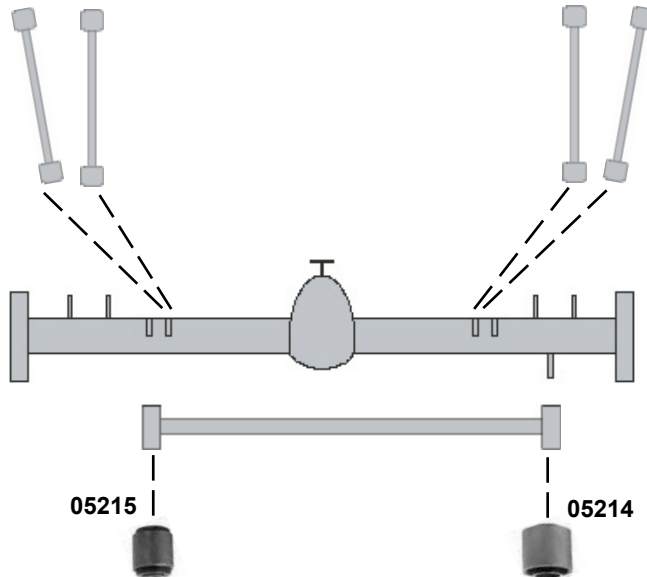

Starrachse / Rigid Axle

Ref. - No.

05214	1330427	Panhardstablager / panhard rod bush	20x40,5x40
05215	1330973	Panhardstablager / panhard rod bush	12x40x50
14301	9492837	ProKit Verbindungsstange / connecting rod	L 245
15408	6819537	Querlenkerlager / control arm mount	12x40x39/65
17771	9191537	Querlenkerlager / control arm mount	
17865	1387188	Federbeinstützlager / suspension strut mount	
17867	1387188 S1	Rep. Satz Federbeinstützlager / rep. kit suspension strut mount