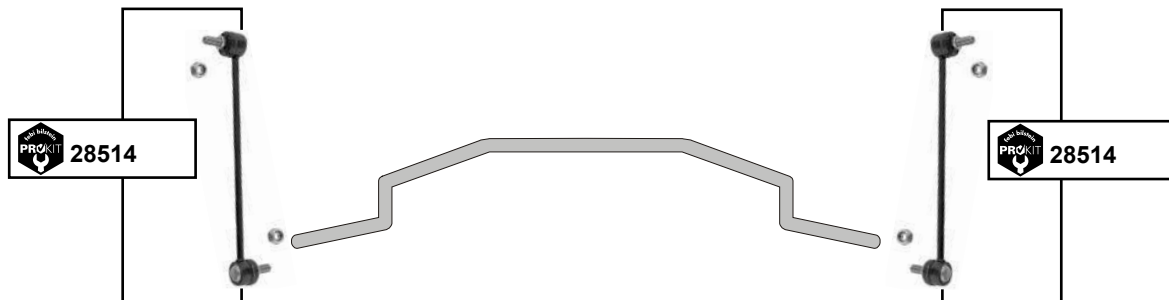

passend für / to fit

HYUNDAI

Car
Division

Santa Fe (CM) (2005 →)

Ref. - No.

28514	55530-2B000
28575	54830-2B000
28576	54840-2B000

ProKit Verbindungsstange / connecting rod
ProKit Verbindungsstange / connecting rod
ProKit Verbindungsstange / connecting rod

L 98,8
L 341
L 341