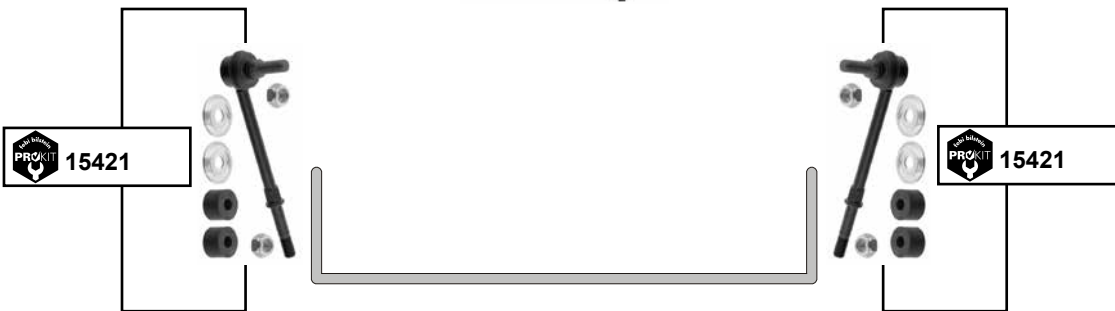

Patrol (Y60) (1987 → 1997)