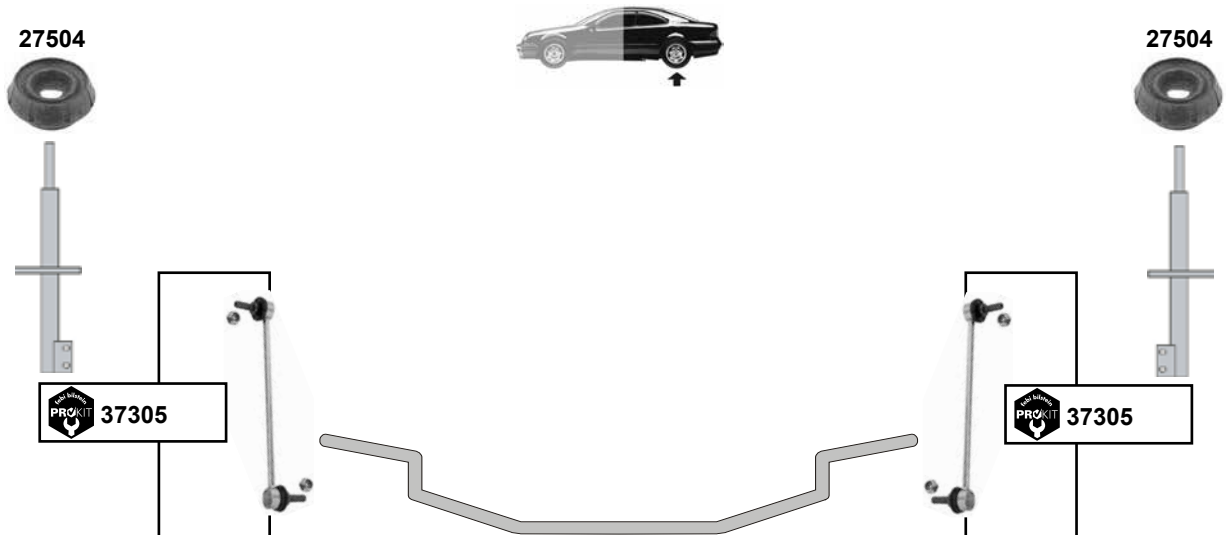

Duster (2010 →)

(1) Vorderachse **alle / all**
Hinterachse **nur / only 4x4**

Ref. - No.

10089	82 00 651 172	Kugellager / ball bearing		Ø A 56
27504	60 01 547 499	Federbeinstützlager / suspension strut mount	(1)	Ø A 75/104
27505	60 01 547 499 S1	Rep. Satz Federbeinstützlager / rep. kit suspension strut mount		
37305	82 00 814 411	ProKit Verbindungsstange / connecting rod	(1)	L 294
37675	54 56 027 88R	Querlenkerlager / control arm mount		Ø A 40,5 / 37
37726	54 61 142 37R	Stabilisatorlager / stabilizer mount		Ø I 18,5