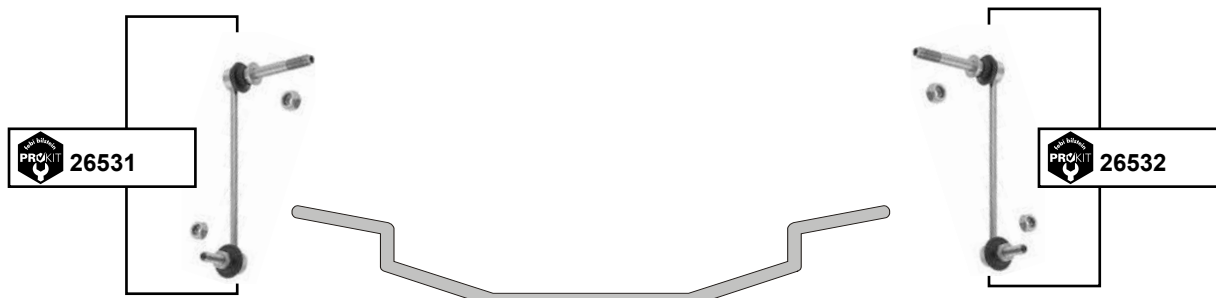

passend für / to fit

PORSCHE

Car
Division

Boxster (986) (1996 → 2004)