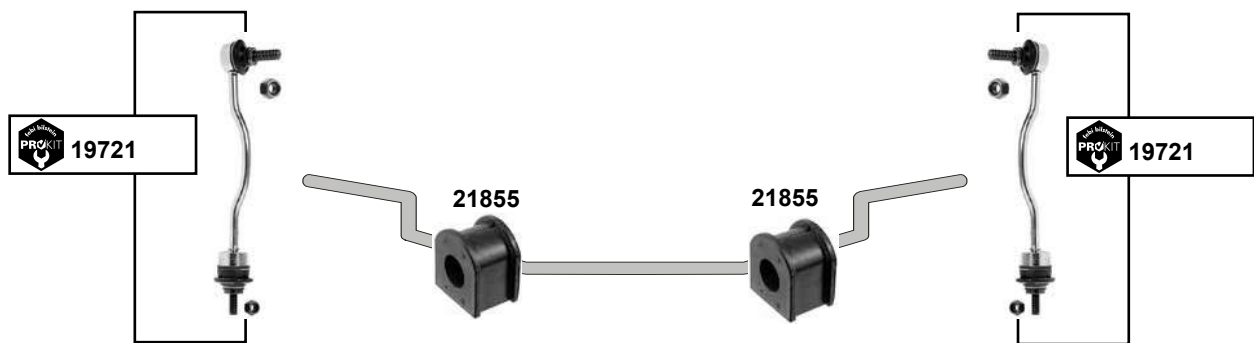

Scorpio 95
(10/94 → 07/98)

27400

Ref. - No.

19721 1 217 036
21855 1 128 725
27400 1 127 725 S1

ProKit Verbindungsstange / connecting rod
Stabilisatorlager / stabilizer mount
Stabilisatorlagersatz / stabilizer mount kit