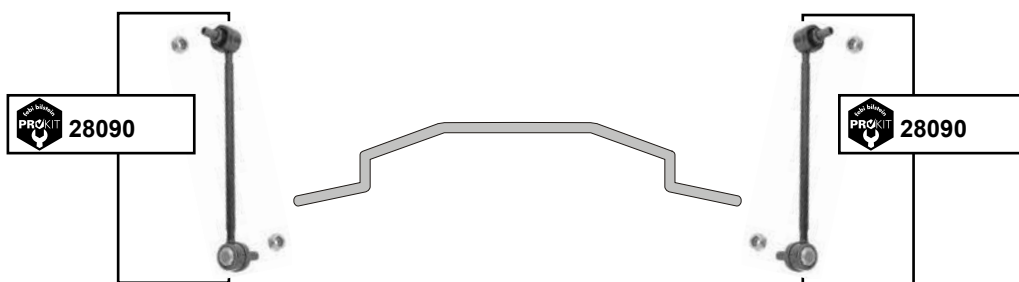

**Yaris
(2005 →)**

28090

28090

(1) Yaris (NCP10 / NLP10 / SCP10) 01/99 → 08/05
Yaris Verso (NCP20/21/22) 08/99 → 11/02

Ref. - No.

23281	48068-59035 S3	Querlenkerlager / control arm mount
23282	48068-59035 S2	Querlenkerlager / control arm mount
27262	48819-52010 S1	ProKit Verbindungsstange / connecting rod
28090	48820-0D010	ProKit Verbindungsstange / connecting rod
31495	48609-52021	Federbeinstützlager / suspension strut mount

(1)

L 97,5
L 360