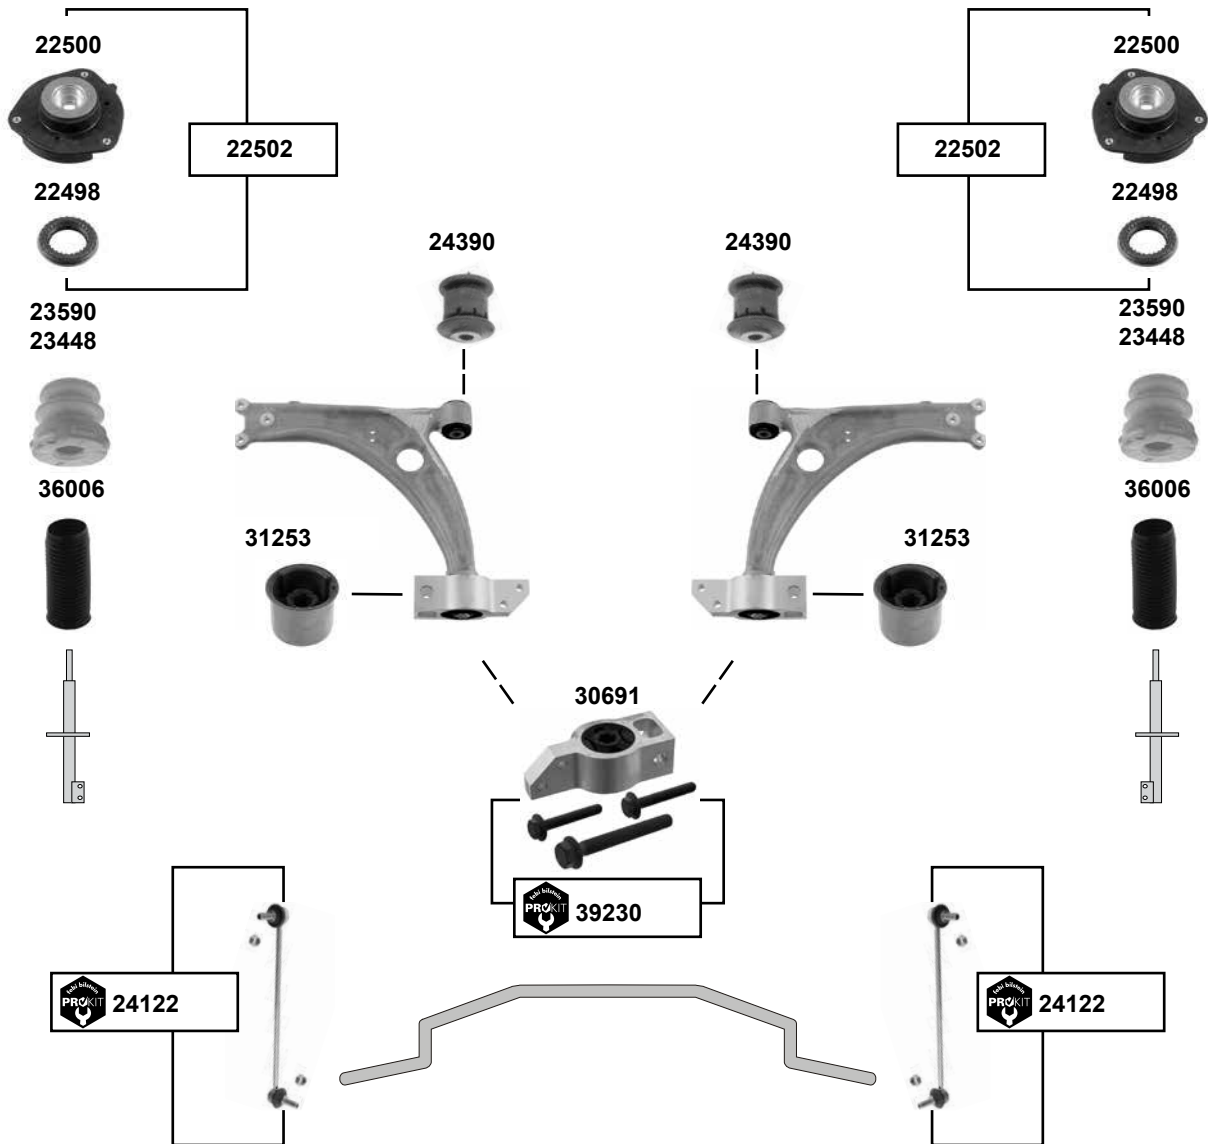

Passat 5 / CC (3C) (2005 →) (2009 →) (2011 →)

(1) Passat 5 / variant / 4motion (3C) 06 → 11
Passat (Typ 36) / variant / 4motion 11 →
Passat CC (3C) 09 →

Ref. - No.

Ref. - No.	Description	Notes	Dimensions
22498	6N0 412 249 C Kugellager / ball bearing		26x83x54
22500	1K0 412 331 B Federbeinstützlager / suspension strut mount		
22502	1K0 412 331 B S1 Rep. Satz Federbeinstützlager / rep. kit suspension strut mount		
23448	1K0 412 303 H Anschlagpuffer, Stoßdämpfer / buffer, shock absorber		H90
23590	1K0 412 303 F Anschlagpuffer, Stoßdämpfer / buffer, shock absorber		H55
24122	1K0 411 315 P ProKit Verbindungsstange / connecting rod		
24390	1K0 407 182 Querlenkerlager / control arm mount		Ø A40 H54
30691	3C0 199 231 E Querlenkerlager / control arm mount		
31253	1K0 407 183 E Querlenkerlager / control arm mount	(1)	Ø A 63
36006	6N0 413 175 A Faltenbalg, Stoßdämpfer / bellow, shock absorber		Ø A 68/80
39230	3C0 199 231 E S1 ProKit Querlenkerlagersatz / control arm mount kit