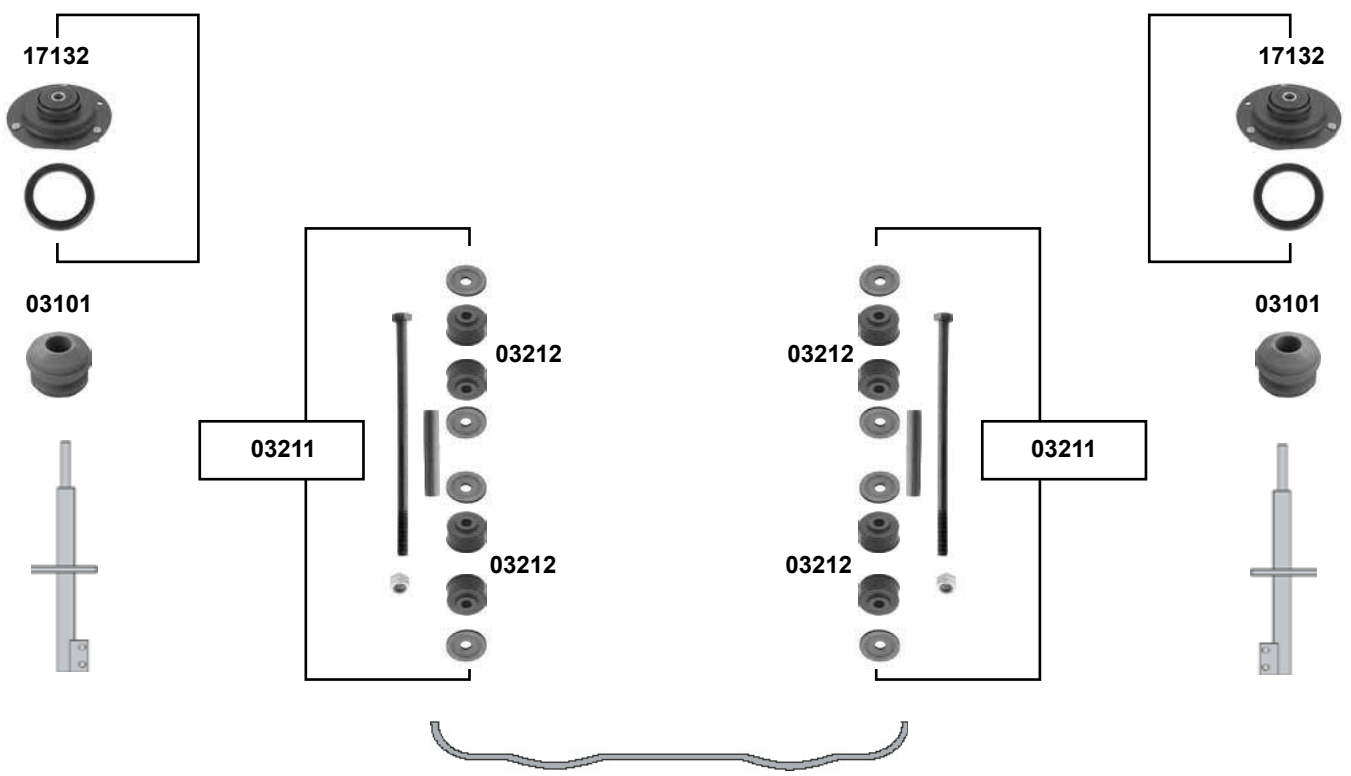

Cavalier Mk II
(1981 → 1988)

Ref. - No.

03101	90125889
03211	90009368
03212	2875013
17132	90135318

Anschlagpuffer, Stoßdämpfer / buffer, shock absorber
Rep. Satz Stabilisator / rep. kit stabilizer
Verbindungsstangenlager / connecting rod bearing
Federbeinstützlager / suspension strut mount

H 68