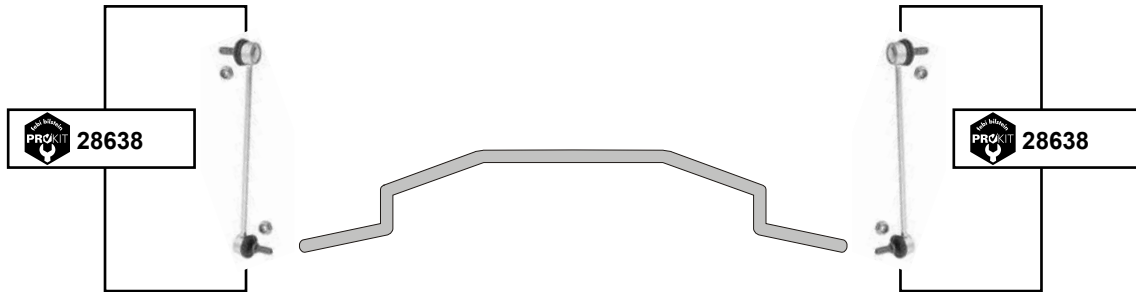

passend für / to fit

SUZUKI

**Car
Division**

SX-4
(2006 →)