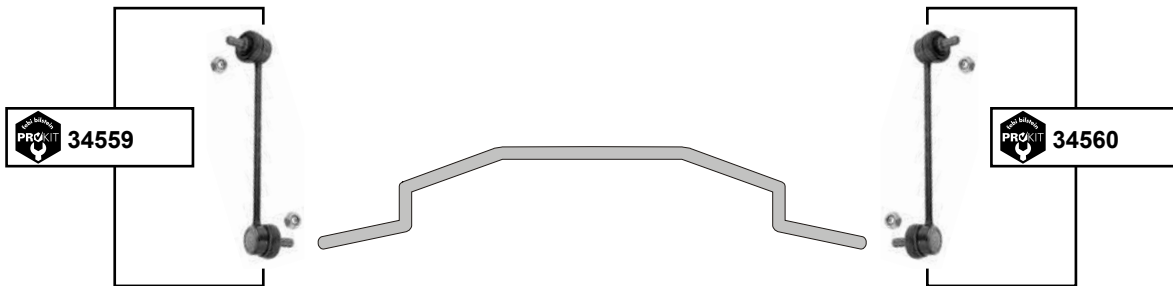

i-20

(10/2008 →)

28204

28204

iX20

(09/2010 →)