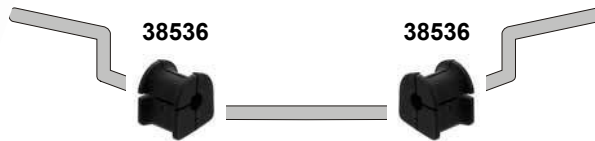

Crafter (2E) (2006 →)

31475

31475

31429

31429

(1) 04/2006 → 07/2011 PR-0BC
04/2006 → (ch.) 2F-C-015 000 / (ch.) 2E-C-040 000 // PR-0BC

Ref. - No.

28480	2E0 411 317 C	ProKit Verbindungsstange / connecting rod		L 138,1
28481	2E0 411 318 C	ProKit Verbindungsstange / connecting rod		L 138,1
30295	2E0 407 523	Querlenkerlager / control arm mount		59x75
31429	901 320 06 89	Verbindungsstange / connecting rod		L 300 ØI 12
31479	2E0 407 523 A	Querlenkerlager / control arm mount		59x75
31475	2E0 407 181 C	Federbeinstützlager / suspension strut mount		
38536	2E0 511 413 G	Stabilisatorlager / stabilizer mount	(1)	Ø I 15,5