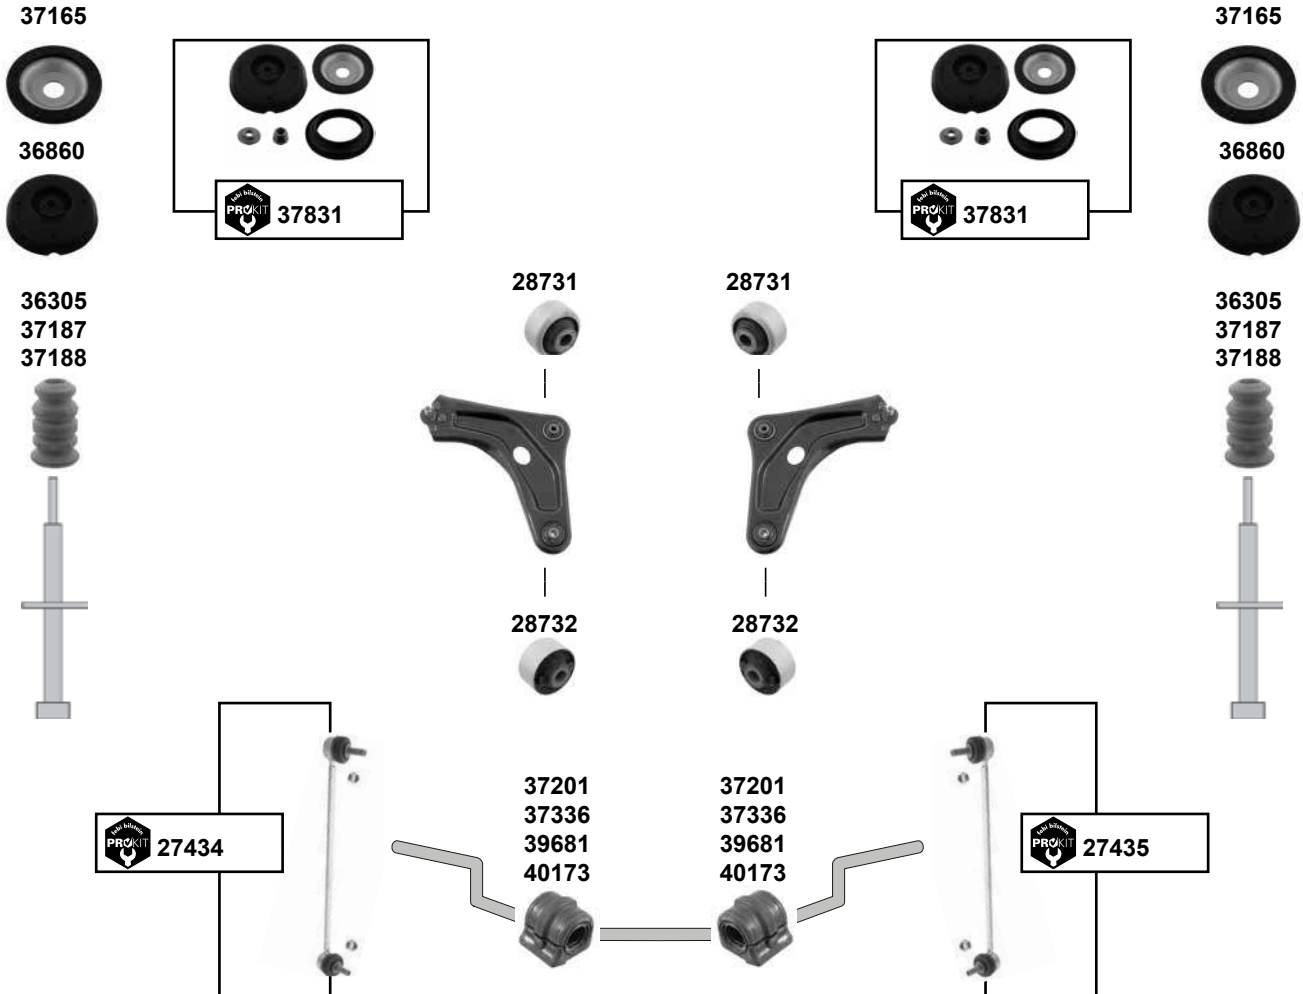

207 / SW / CC

(2006 →)

(1) (mot.) EP6DT / (mot.) EP3, ET3J4, TU3A → O 11500

(2) 207 02/06 → (mot.) DV6TED4 Bitte Abmessungen beachten / please note dimensions
 207 SW 02/07 → (mot.) DV6TED4, DV6ATED4, EP6, EP6C, TU3AE5, TU3A
 207 CC 02/07 → (mot.) EP6, EP6C, EP6DT, DV6TED4