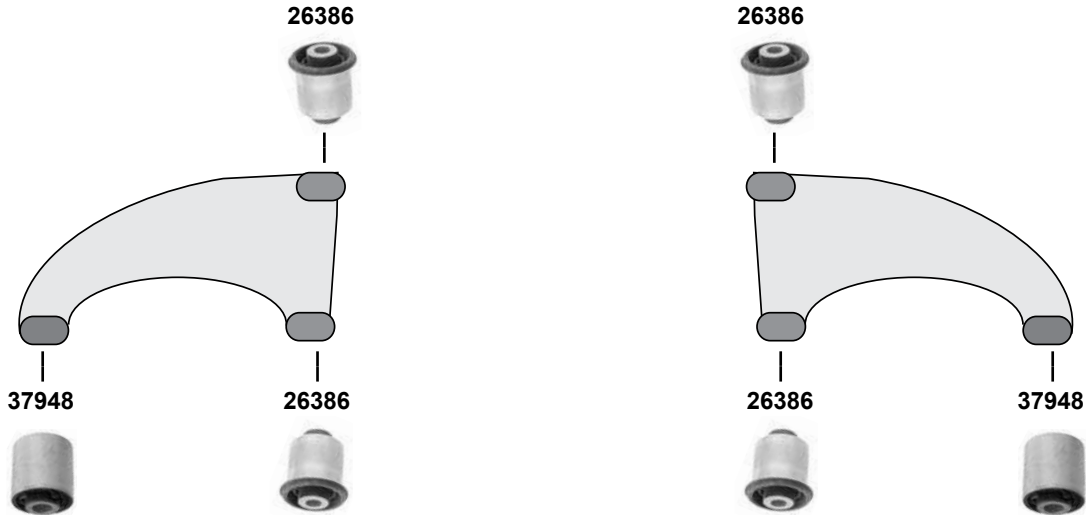

R-Klasse (BM 251) (2006 →)

unten / lower

Ref. - No.

26386	164 352 01 65
29504	164 320 12 32
37948	164 326 06 81

Querlenkerlager / control arm mount
ProKit Verbindungsstange / connecting rod
Querlenkerlager / control arm mount

4-matic / AMG
4-matic / AMG
4-matic / AMG

M14 x 1,5