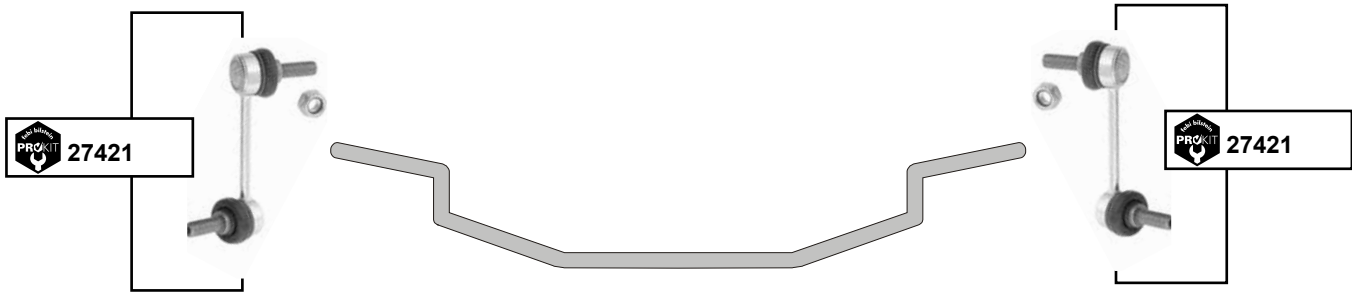

Stilo SW (BM 192)

(2006 → 2007)