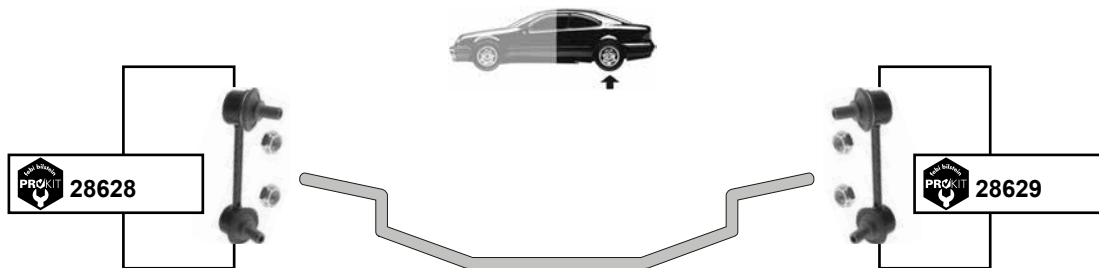

RAV 4 II (_XA2_) (2000 → 2005)

RAV 4 III(_A3_) (2005 →)