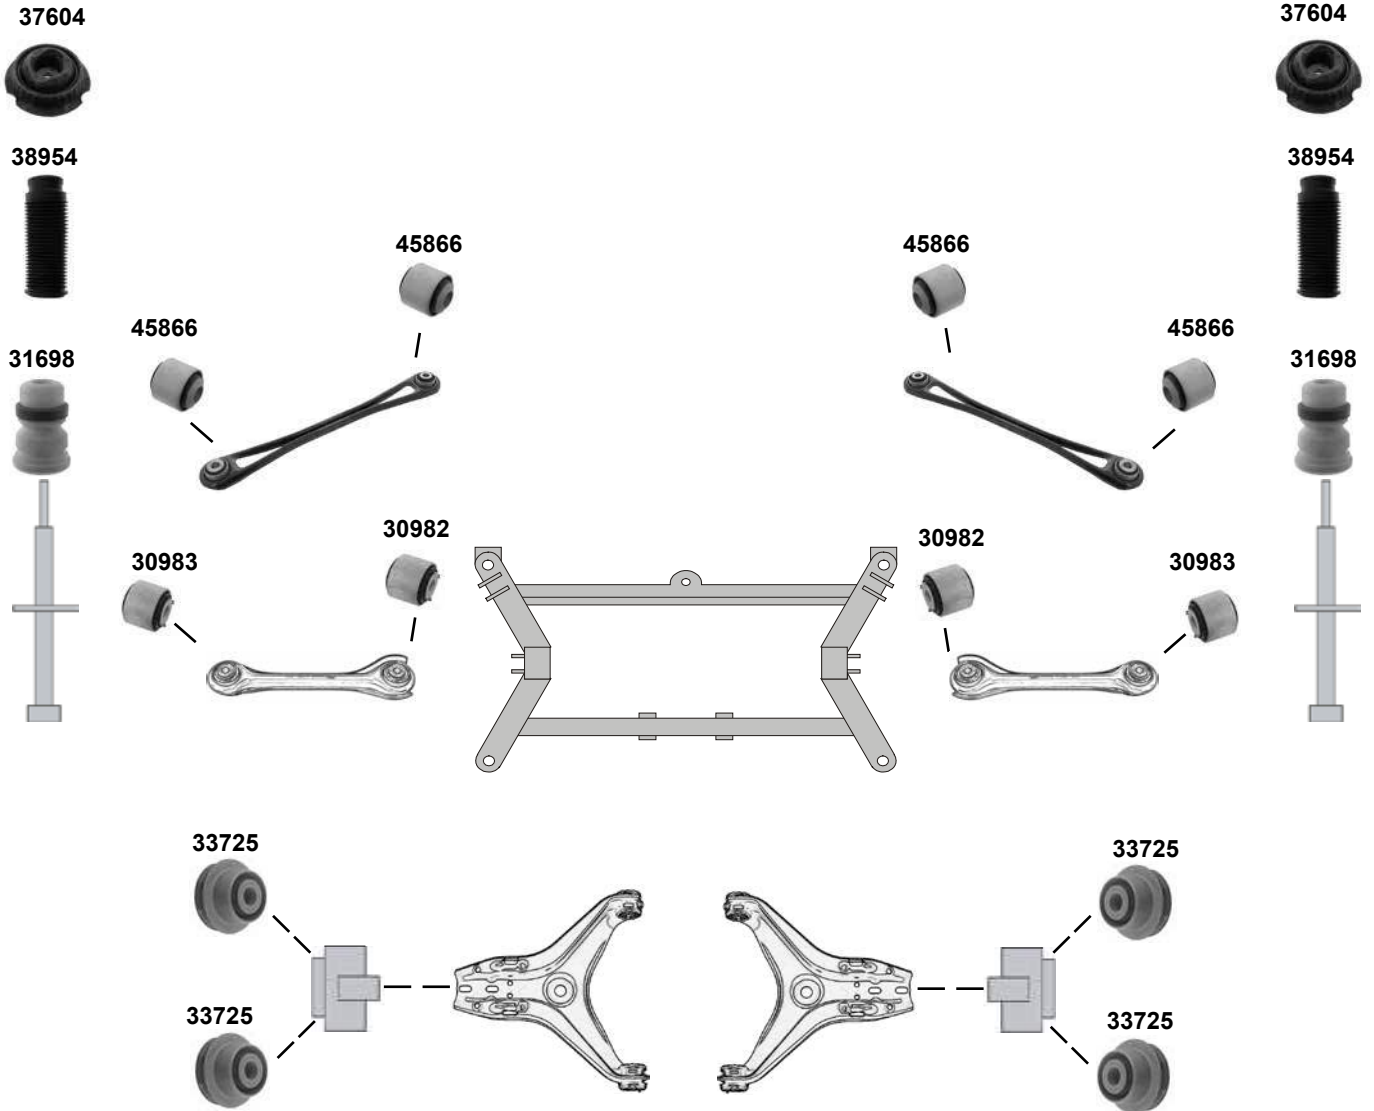

Q7 (4L)
(2007 →)

(1) PR-1BA, 1BM, 1BV, 1BW

Ref. - No.

30982 7L0 505 554
30983 7L0 505 553
31698 7L0 512 131 B
33725 7L0 407 183 A
37604 7L0 412 327 A
38954 7L0 412 137
45866 7L0 501 537 B

Querlenkerlager innen / control arm mount inner
Querlenkerlager außen / control arm mount outer
Anschlagpuffer, Stoßdämpfer / buffer, shock absorber
Querlenkerlager / control arm mount
Federbeinstützlager / suspension strut mount
Schutzhülle Stoßdämpfer / protective cap shock absorber
Querlenkerlager / control arm mount

(ex.) **Sport**

(1)

Ø A 44 H40
Ø A 44,5 H40
H 90
Ø A 40 H60
Ø I 11,83
H 210