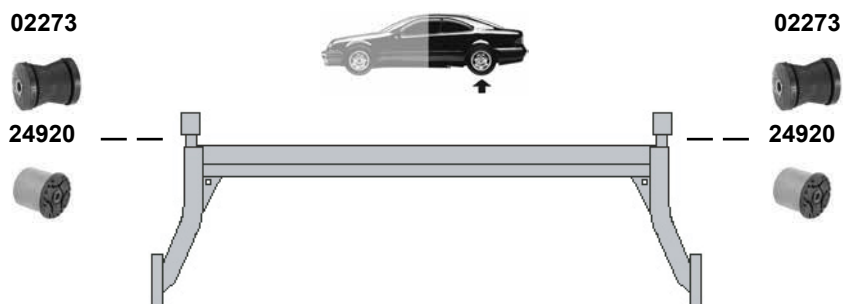

Corso Mk I
(1993 → 2001)

(1) (ch.) → V 3023597, V 4166925, V 6066279

Ref. - No.

02008	90445097	Querlenkerlager / control arm mount	
02273	90217845	Hinterachslager / rear axle bearing	
03098	90222270	Anschlagpuffer, Stoßdämpfer / buffer, shock absorber	H 54
03099	90289542	Anschlagpuffer, Stoßdämpfer / buffer, shock absorber	H 40
08156	90445098	Zugstrebenlager / tie arm bush	(1) 14x36/50x40
08176	90445207	Federbeinstützlager / suspension strut mount	
15620	90447946	Stabilisatorlager / stabilizer mount	Ø | 21,5
17186	90445207 S3	Rep. Satz Federbeinstützlager / rep. kit suspension strut mount	
19101	90445100	Halter / retainer	(1)
19102	90445101	Halter / retainer	(1)
24920	24443815	Hinterachslager / rear axle bearing	65x59x10
36357	90222170	Schützhülle, Vordreachse / protection for shock absorber	H 165
45042	90468618 SK	Kugellager / ball bearing