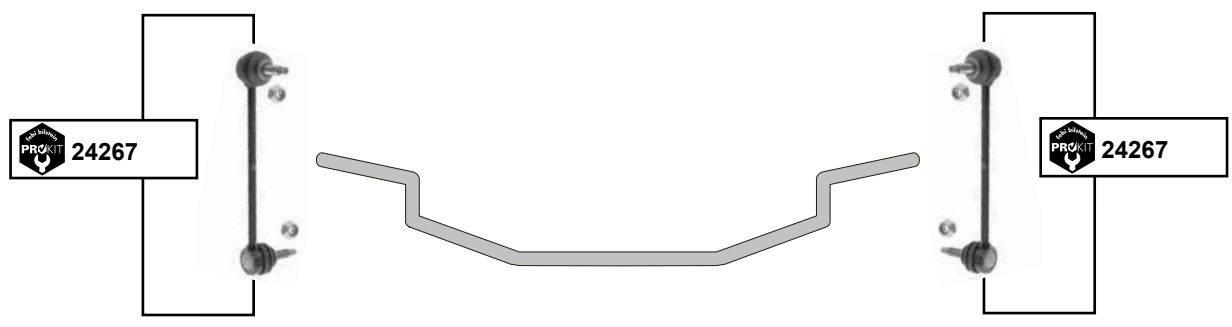

Vaneo (BM 414) (2002 →)

Ref. - No.

10731	168 320 03 73	Rep. Satz Federbeinstützlager / rep. kit suspension strut mount	(ch.) N 251442 → M10 ww 168 323 07 44 H 80
24267	414 320 03 89	ProKit Verbindungsstange / connecting rod	
36792	168 323 08 44	Anschlagpuffer / buffer