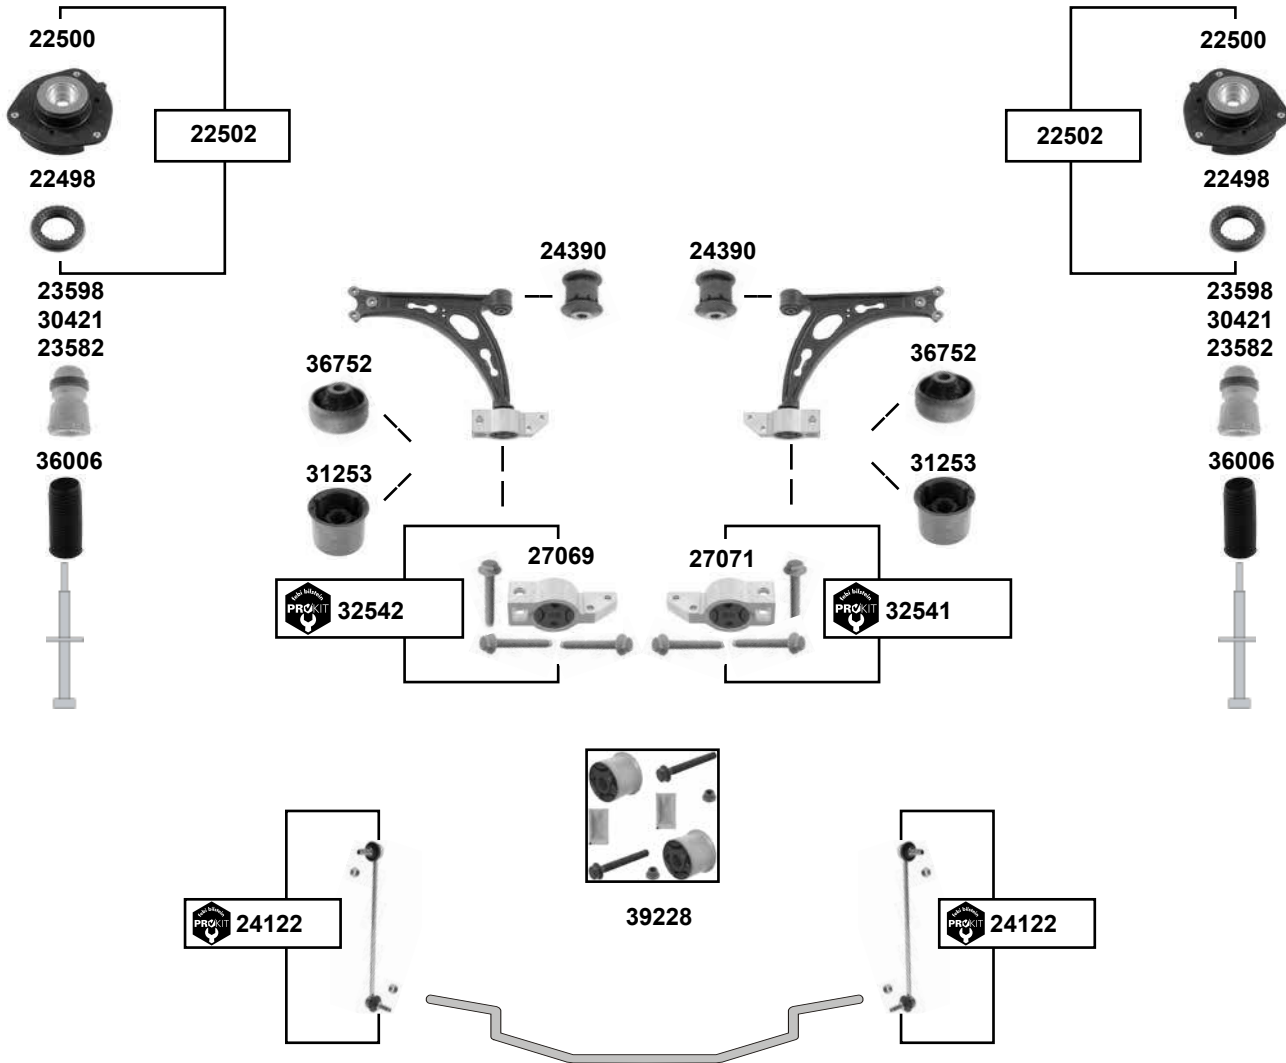

Caddy (2K) (2004 →)

Caddy (2K)
 (2004 →)

(1) PR-1BA / 1ZE (ch.) → 2K-4-005913	(2) PR-1BH / BJ / 2MK
(3) (mot.) A9m + PR-1BA (ch.) 2K-5-003001 →	(4) (mot.) A9J + PR-1BA (ch.) 2K-5-065001 →
(5) (mot.) A9J + PR-1BA (ch.) 2K-5-003001 → 2K-5-065000	
(6) PR-0E1 / PR-2MD / PR-2MH / PR-1ZE / PR-1LJ	
(7) Gummimetalllager / rubber metal mount	
(8) PR-2MD, 2MH / → 10	
(9) Durchmesser Stabilisator / Stabilisator Diameter : 20 Caddy 3 (2KA) alle / all // Caddy 3 (2KB) 1,4b (mot.) BCA, BUD) 1,6B (mot.) BGU, BSE, BSF) 1,9D (mot.) BJB, BLS, BSU 2,0D (mot.) BMM, BST 2,06 (mot.) BSX	