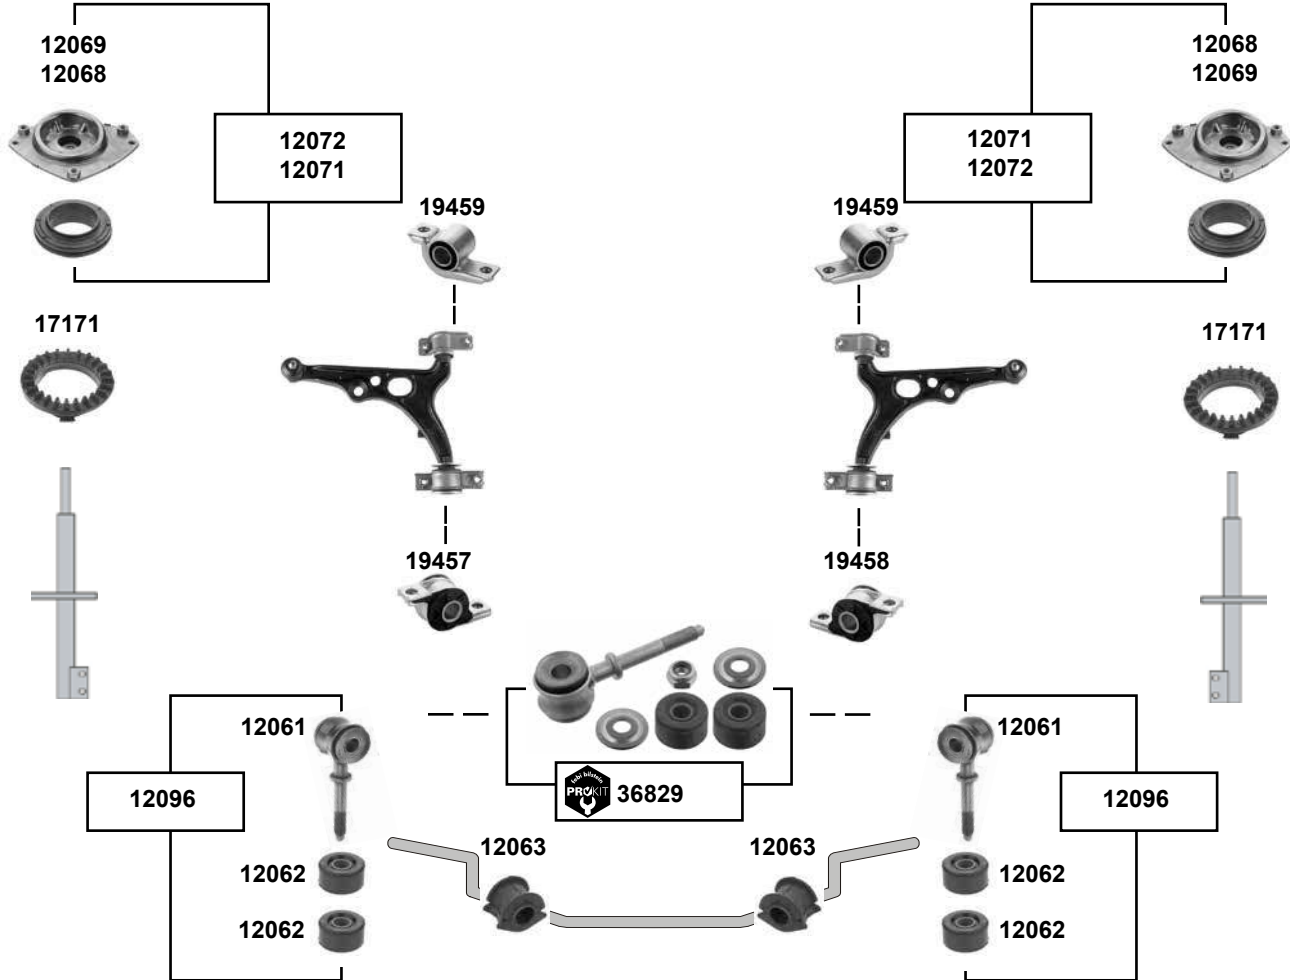

Tempra / Tipo (BM 159/160)

(1988 → 1996)

1,1 → 1,6

- (1) Tempra :1,4B (mot.) 836A4000 1,6B (mot.) 159B9000 Tempra Weekend :1,4B (mot.) 160A1046 1,4B (mot.) 836A4000 Tipo : 1,4B (mot.) 836A4000 für Fahrzeuge mit hydraulischer Servolenkung, Einbauseite Vorderachse rechts / vehicle Equipment : for vehicles with hydraulic power steering, fitting side : front axle right / (ex.) servo Einbauseite Vorderachse links / (ex.) servo fitting side: left
- (2) Tempra :1,4B (mot.) 836A4000 1,6B (mot.) 159B9000 Tempra Weekend :1,4B (mot.) 160A1046 1,4B (mot.) 836A4000 Tipo : 1,4B (mot.) 836A4000 für Fahrzeuge mit hydraulischer Servolenkung, Einbauseite Vorderachse links / vehicle Equipment : for vehicles with hydraulic power steering, fitting side : front axle left / (ex.) servo Einbauseite Vorderachse rechts / (ex.) servo fitting side: right

	Ref. - No.			
12061	60570627	Verbindungsstange / connecting rod		
12062	7601642	Verbindungsstangenlager / connecting rod bearing		10x31x19
12063	7760424	Stabilisatorlager / stabilizer mount		Ø I 22
12068	46414183	Federbeinstützlager / suspension strut mount	(1)	
12069	46414184	Federbeinstützlager / suspension strut mount	(2)	
12071	60811372 S	Rep. Satz Federbeinstützlager / rep. kit suspension strut mount	servo	
12072	60811373 S	Rep. Satz Federbeinstützlager / rep. kit suspension strut mount	man.	
12096	60570627 S1	Rep. Satz Verbindungsstange / rep. kit connecting rod		M10x1,25
17171	7602150	Federteller, Schraubenfeder / spring plate, coil pring		
19457	46423822 S	Querlenkerlager links / control arm mount left		
19458	46423823 S	Querlenkerlager rechts / control arm mount right		
19459	46423822 S1	Querlenkerlager / control arm mount		
36829	60570627 S2	ProKit Verbindungsstange / connecting rod		M10x1,25