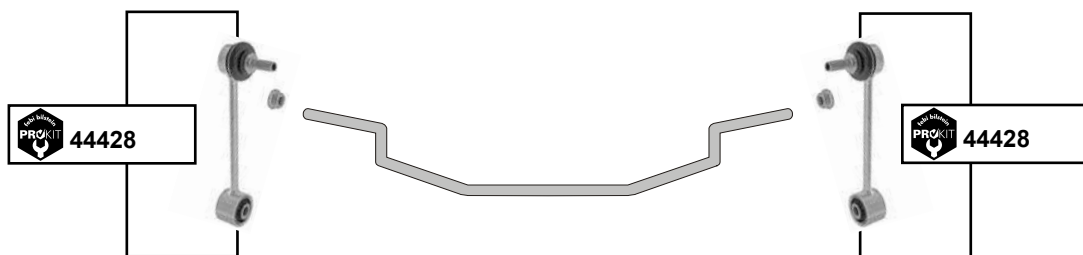

- (1) 05/05 → 2,5 D (YD25DDTi) // 01/10 → 3,0 D (V9X)
- (2) 2,3 L.Diesel (M9T)
- (3) Alle mit Heckantrieb und Doppelbereifung / all with rear drive and double tires

Ref. - No.

febi bilstein	Ref. - No.			
34120	54668-EA010	ProKit Verbindungsstange / connecting rod	(1)	L 64,5
34121	54618-EA010	ProKit Verbindungsstange / connecting rod	(1)	L 64,5
44428	56261-00Q0B	Verbindungsstange / connecting rod	(3)	L 166
44917	54320-00Q0A	ProKit Federbeinstützlager / suspension strut mount	(2)