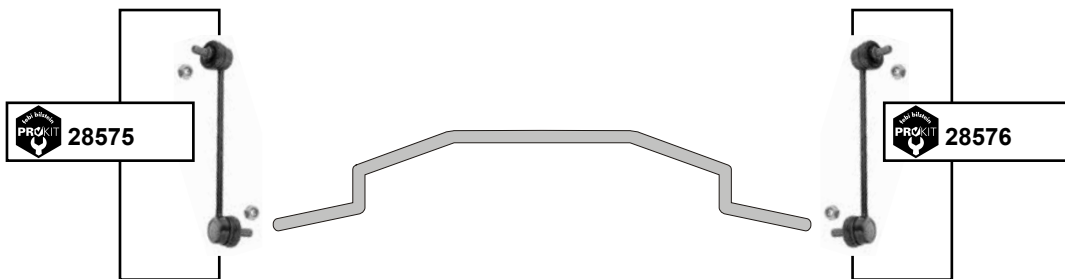

H 80
L 216
L 216

i-30 / i 30 CW
(2007 →)

IX55
(2008 →)

(1) i30 05/07 → // i30CW 10/08 →

Ref. - No.

28514	55530-2B000	ProKit Verbindungsstange / connecting rod		L 98,8
28575	54830-2B000	ProKit Verbindungsstange / connecting rod		L 341
28576	54840-2B000	ProKit Verbindungsstange / connecting rod		
31764	54830-2H100	ProKit Verbindungsstange / connecting rod	(1)	L 243
31765	55530-1H000	ProKit Verbindungsstange / connecting rod	(1)	L 170