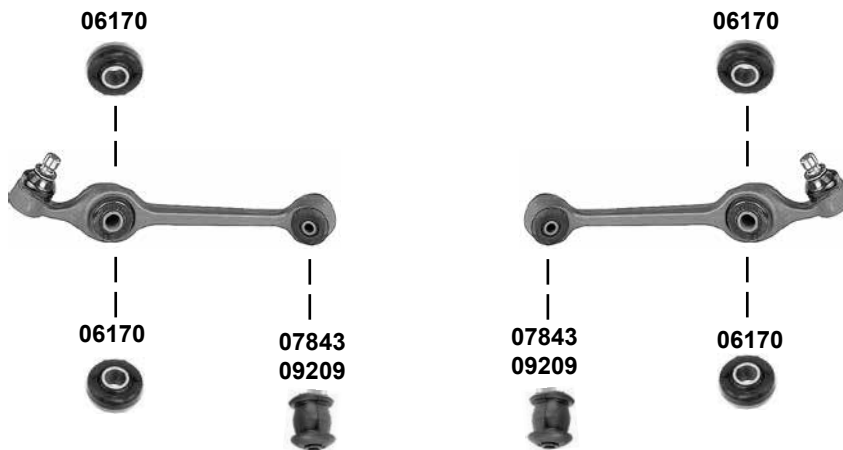

Escort 86
(01/86 → 07/90)

	Ref. - No.			
06170	1 652 910	Querlenkerlager / control arm mount		46x16,5x20
07843	1 619 120	Querlenkerlager / control arm mount		10x32x51
09209	6 087 890	Querlenkerlager / control arm mount		10x32/38x51
09494	1 634 901	Stabilisatorlager / stabilizer mount		Ø A 24
09496	6 150 277	Federbeinstützlager / suspension strut mount		
12449	6 150 277 S1	Rep. Satz Federbeinstützlager / rep. kit suspension strut mount		
14527	1 634 900	Stabilisatorlager / stabilizer mount		Ø A 22