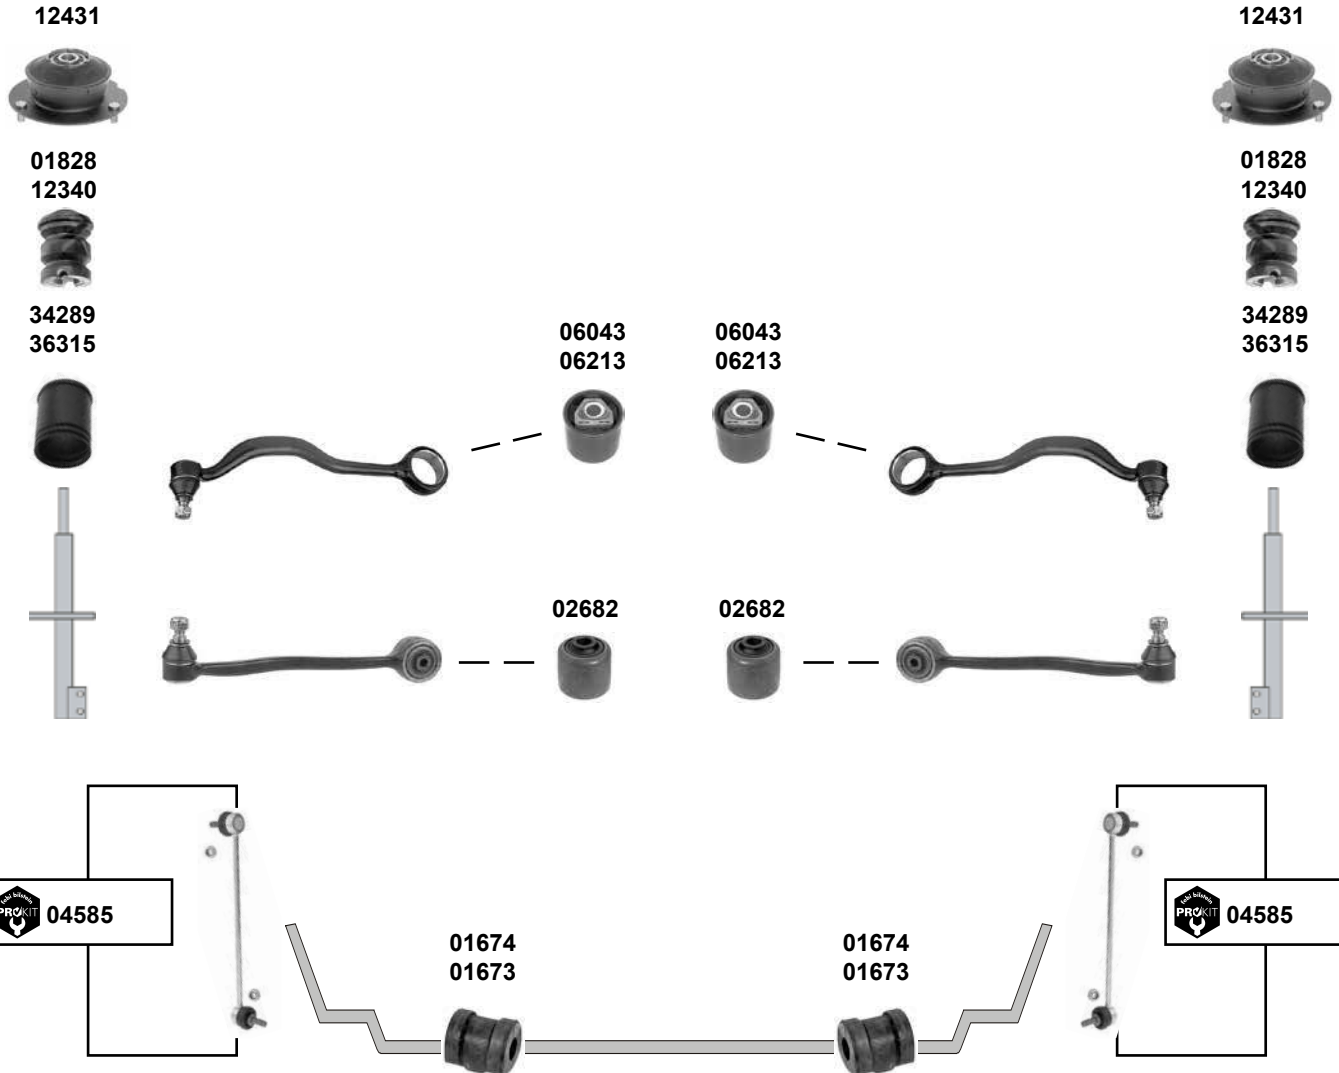

5'er (E34) 518 i → 540 i
(1987 → 1996)

(1) 520i M20/M50, 525i M20/M50

(2) 524td, 525td/tds, 530i, 535i, 540i

(3) 520 i Modell 06/90 → // 525i Modell 08/92 → // 524 td / 525 tds Modell 08/92 →

(4) Limousine / (ex.) M-Tech

Ref. - No.

Part No.	Ref. - No.	Description	Notes	Dimensions
01673	31 35 1 133 738	Stabilisatorlager / stabilizer mount		Ø | 24
01674	31 35 1 135 805	Stabilisatorlager / stabilizer mount		Ø | 23
01828	31 33 1 124 449	Anschlagpuffer, Stoßdämpfer / buffer, shock absorber	(4)	H 85
02682	31 12 1 124 622	Querlenkerlager / control arm mount	(ex.) 4WD	12x46,5x52,5
04585	31 35 1 134 582	ProKit Verbindungsstange / connecting rod		L 240
06043	31 12 1 136 605	Querlenkerlager / control arm mount	(1)	14x58x48
06213	31 12 1 139 456	Querlenkerlager / control arm mount	(2)	
12340	31 33 1 140 140	Anschlagpuffer, Stoßdämpfer / buffer, shock absorber	touring	H 89
12431	31 33 1 139 452	Federbeinstützlager / suspension strut mount	(3) (ex.) M-Tech	
34289	31 32 1 125 578	Schützhülle, Federbein / protection cover for strut	Sport	
36315	31 33 1 134 134	Schützhülle, Federbein / protection cover for strut	(ex.) M5, Sport	H 91