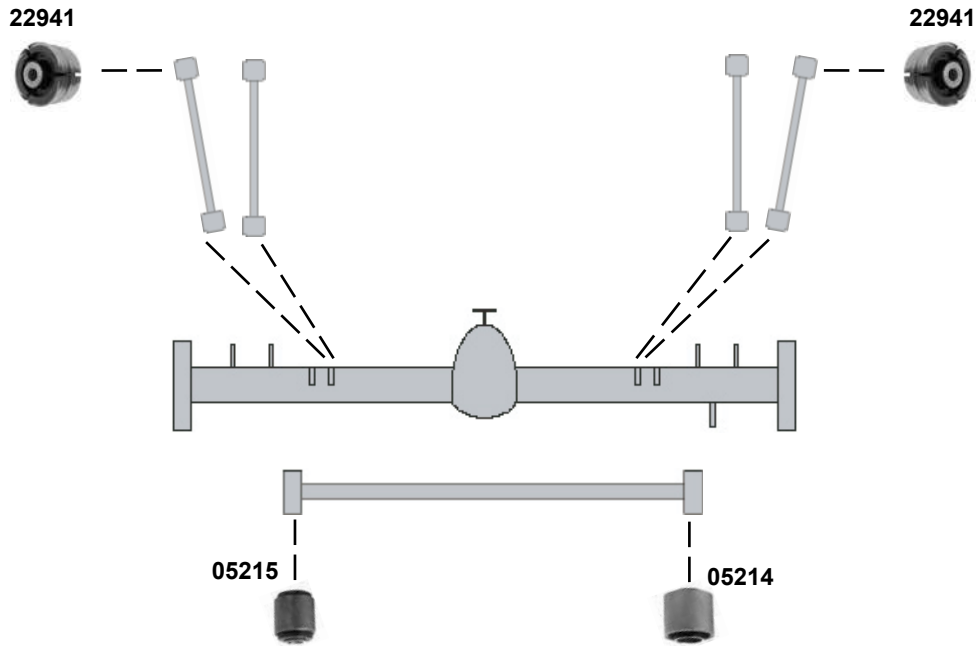

940 → 960
(1991 → 1998)

Starrachse / Rigid Axle

Ref. - No.

05214 1330427
05215 1330973
22941 1273628

Panhardstablager / panhard rod bush
Panhardstablager / panhard rod bush
Längslenkerlager / trailing arm bush

5türig / 5 door → Mod.93

20x40,5x40
12x40x50
Ø A 56/63