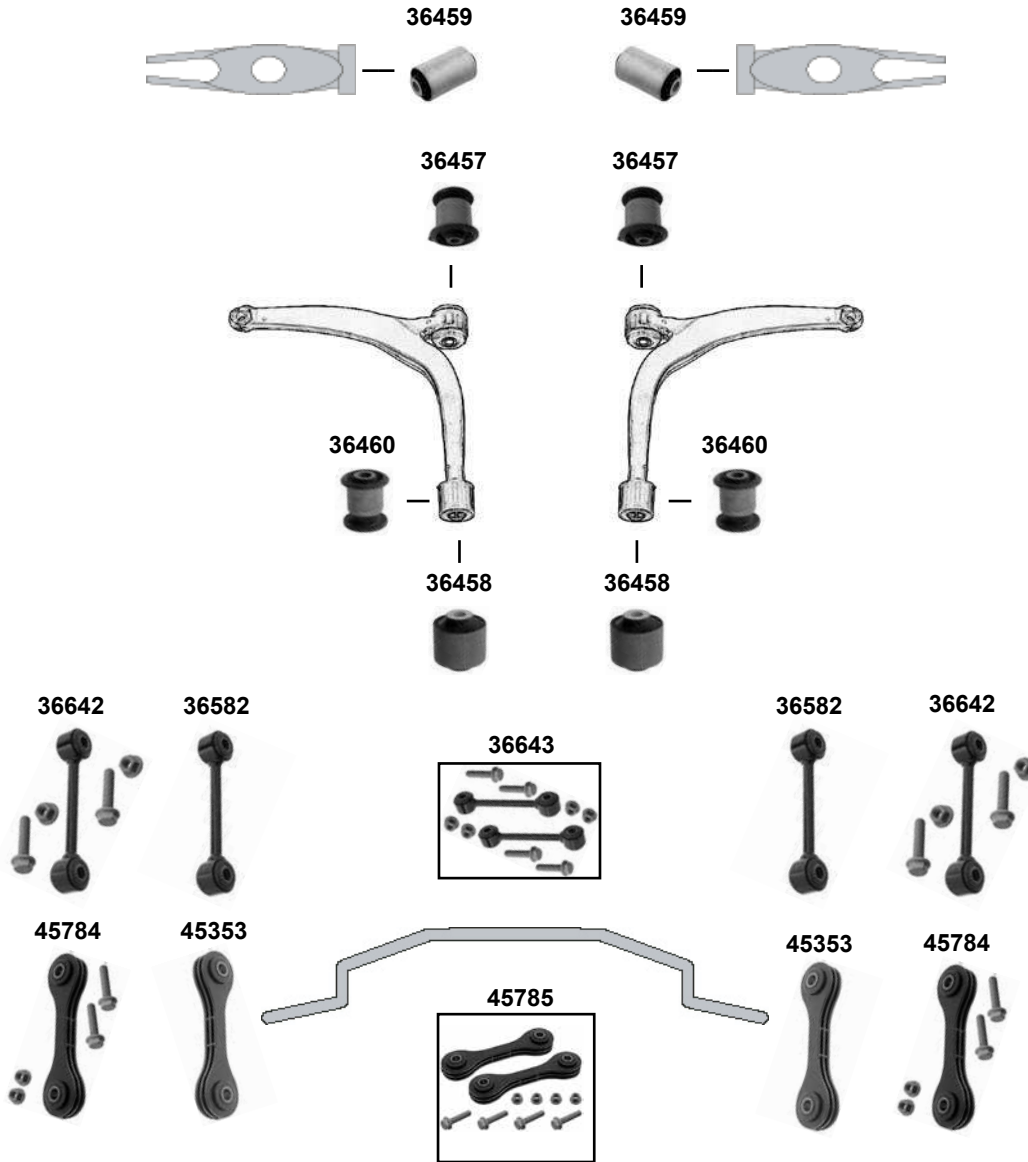

Amarok (2H) (2010 →)

(1) Amarok / 4 motion 2H (**mot.**) CDBA, CDCA, CFPa, CNEA, CNFA, CSHA 03/12 →
Amarok / 4 motion (S1B) alle / all
Amarok / 4 motion 2H (**mot.**) CNFB

Ref. - No.

Ref. - No.	Description	Notes	Dimensions
36457	2H0 407 077 A Querlenkerlager / control arm mount		Ø A 60
36458	2H0 407 182 A Querlenkerlager / control arm mount		Ø A 60 H 64,5
36459	2H0 412 333 A Querlenkerlager / control arm mount	ovale/oval	Ø I 14,3 H 84,2
36460	2H0 407 183 A Querlenkerlager / control arm mount		Ø A 60 H 60
36582	2H0 411 317 Verbindungsstange / connecting rod		Ø I 12,02
36642	2H0 411 317 S1 Verbindungsstange / connecting rod		L 180
36643	2H0 411 317 S2 Verbindungsstangensatz / connecting rod set		L 180
45353	2H0 411 317 B Verbindungsstange / connecting rod	(1)	Ø I 12,02
45784	2H0 411 317 B S1 Verbindungsstange / connecting rod	(1)	
45785	2H0 411 317 B S2 Verbindungsstangensatz / connecting rod set	(1)