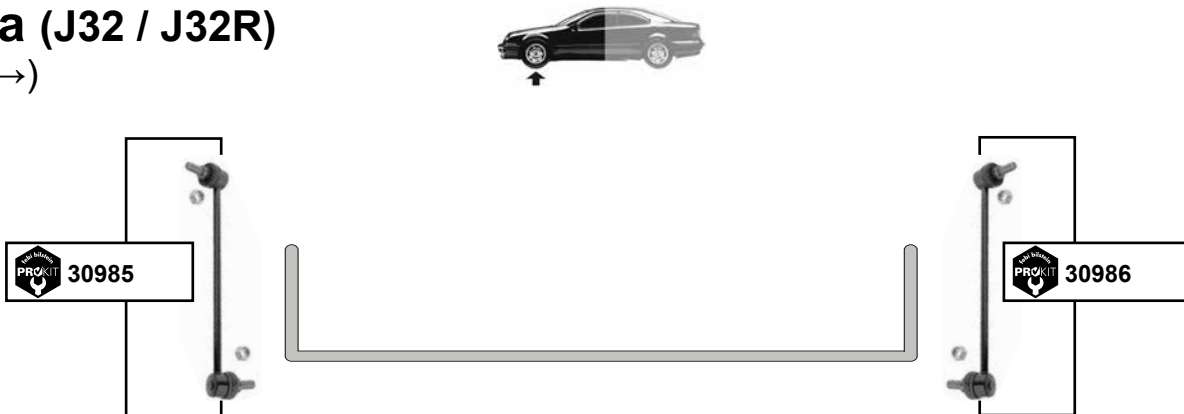

(ex.) 2.0 GTI-R
(ex.) Wagon

Teana (J31)

(2007 →)

Teana (J32 / J32R)

(2008 →)

Teana (J32R)

(2009 →)

- (1) Teana (J32) : 06/08→
Teana (J32R) : 06/09→
- (2) Teana (J32R) : 03/10 → (mot.) 2,5 Benzin (QR25DE)
- (3) Teana (J31): 05/07 → (mot.) QR20DE, VQ23DE