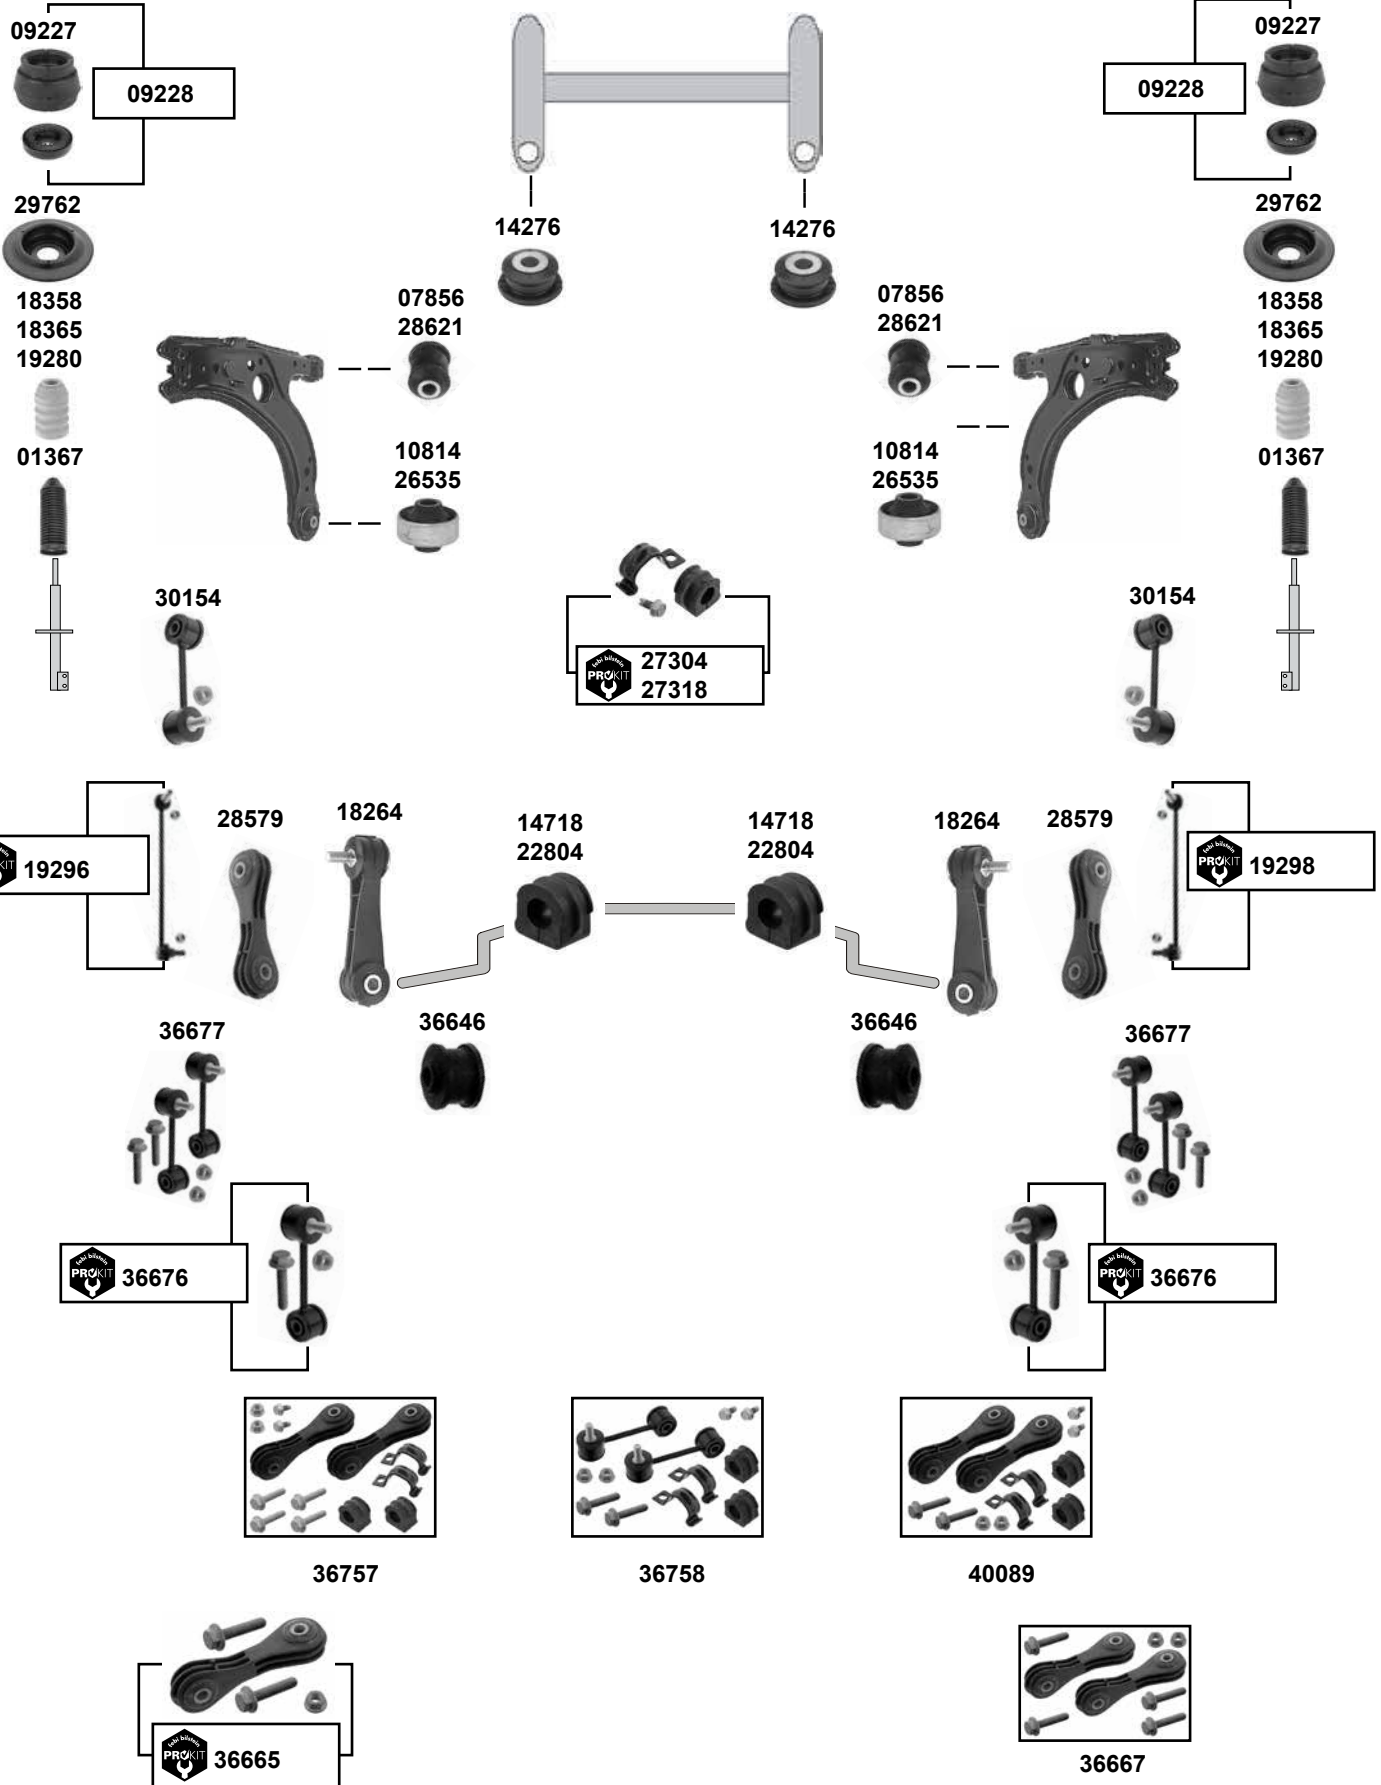

New Beetle (1C/9C) (1999 → 2010)