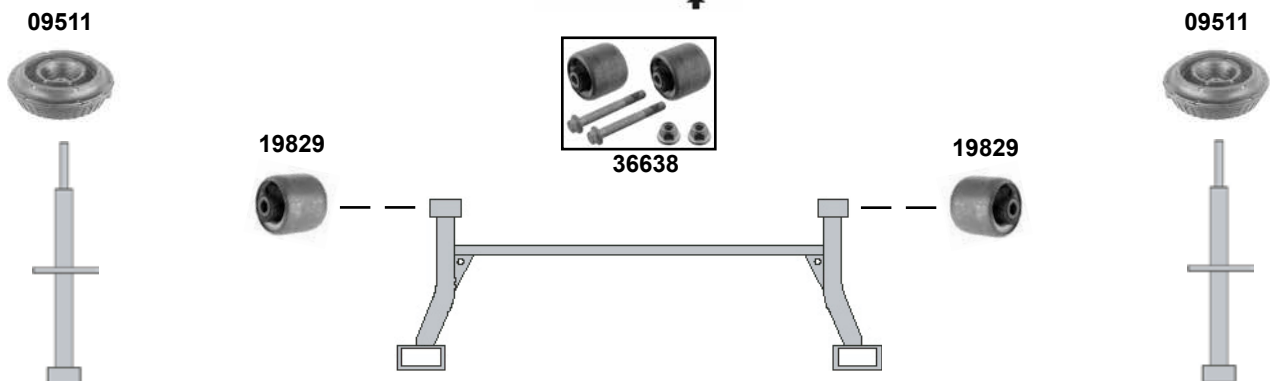

Puma 97
(06/97 → 12/01)

Ref. - No.

07989	1 130 273
09180	1 002 513
09511	1 023 587
12450	1 039 001
12453	1 039 001 S
14231	1 063 372
14232	1 055 191
18876	7 102 392
19829	1 016 439
33820	1 009 751 S1
36638	1 016 439 S1

ProKit Verbindungsstange / connecting rod
Kugellager / ball bearing
Federbeinstützlager / suspension strut mount
Federbeinstützlager / suspension strut mount
Rep. Satz Federbeinstützlager / rep. kit suspension strut mount
Querlenkerlager / control arm mount
Querlenkerlager / control arm mount
Stabilisatorlager / stabilizer mount
Hinterachslager / rear axle bearing
Schraubensatz für Querlenker / screw kit for control arms
Hinterachslagersatz / rear axle bearing kit

L 238
13x66x50
12x37x62
Ø I 16
Ø A 63,2