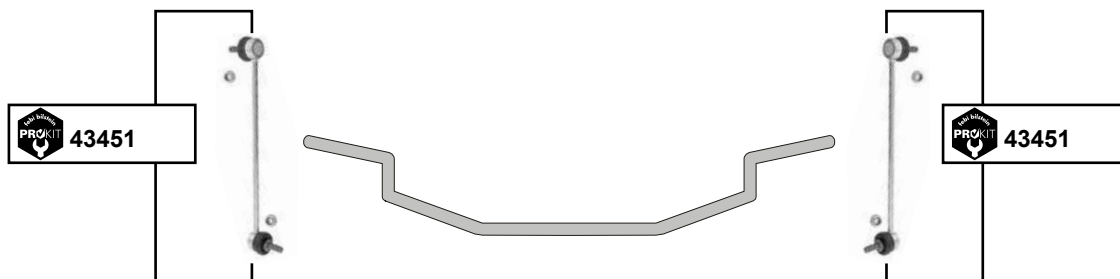

Freemont (JC) (2011 →)