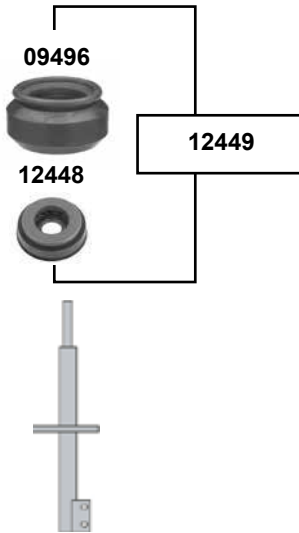

Orion 86

(01/86 → 07/90)

Ref. - No.

06170	1 652 910	Querlenkerlager / control arm mount	46x16,5x20
09209	6 087 890	Querlenkerlager / control arm mount	10x32/38x51
09494	1 634 901	Stabilisatorlager / stabilizer mount	Ø A 24
09496	6 150 277	Federbeinstützlager / suspension strut mount	
12448	6 150 276	Kugellager / ball bearing	Ø I 12,15
12449	6 150 277	Rep. Satz Federbeinstützlager / rep. kit suspension strut mount	
14527	1 634 900	Stabilisatorlager / stabilizer mount	Ø I 22