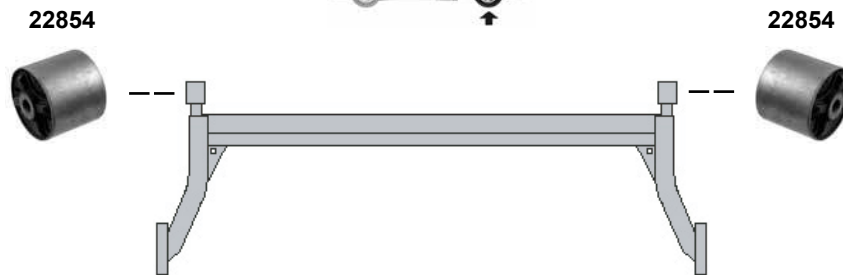

Vivaro
(2001 →)

(1) (ch.) → 7V622141 / 7Y622141

Ref. - No.

21044	4408 904	ProKit Verbindungsstange / connecting rod	(1)	L 280
21757	4408 056	Kugellager / ball bearing		52x15
22638	4420 903	Rep. Satz Federbeinstützlager / rep. kit suspension strut mount		
22639	4410 926 SK	Rep. Satz Federbeinstützlager / rep. kit suspension strut mount		
22822	4408 958 S3	Querlenkerlager / control arm		
22825	4408 958 S2	Querlenkerlager / control arm		
22854	4412 907	Hinterachslager / rear axle bearing		Ø A 71 H 60