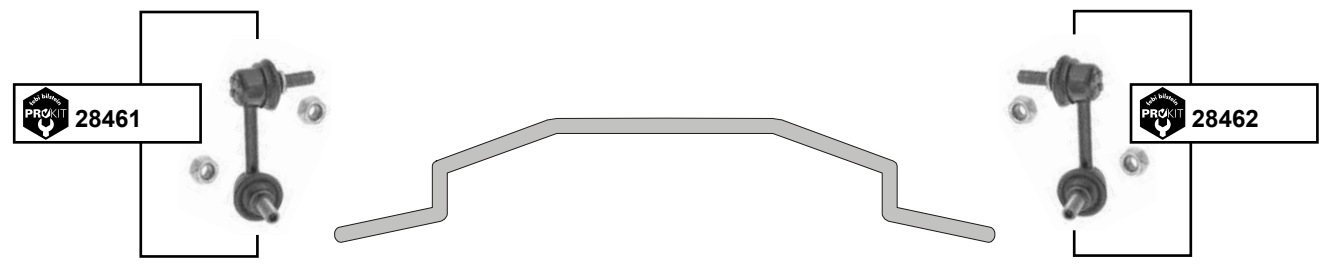

Civic VII (FD)
(2005 →)

Ref. - No.

28461	52320-SNA-A01	ProKit Verbindungsstange / connecting rod	L 74
28462	52320-SNA-A01	ProKit Verbindungsstange / connecting rod	L 74
30924	51320-SMG-E01	ProKit Verbindungsstange / connecting rod	L 266