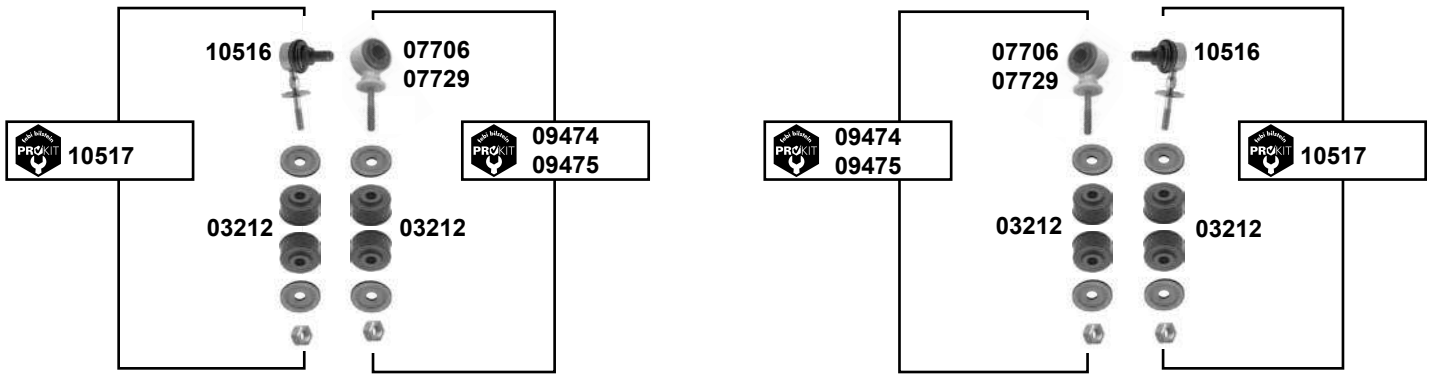

Vectra A

(1988 → 1995)

1.4 → 2.0 i (ex.16 V)

1.7 D / TD

(1) (ch.) → NV 299999 / N 1999999 / N 5999999

(2) (ch.) P 1000001 / P 5000001 / P 7000001 →

Ref. - No.			
03212	0350 153	Verbindungsstangenlager / connecting rod bearing	
04250	0350 078	Stabilisatorlager / stabilizer mount	
04305	0402 642	Hinterachslager / rear axle bearing	(1)
04306	0402 645	Hinterachslager / rear axle bearing	(2)
07706	0350 260	Verbindungsstange / connecting rod	
07729	0350 261	Verbindungsstange / connecting rod	
09474	0350 260 S	ProKit Verbindungsstange / connecting rod	
09475	0350 261 S	ProKit Verbindungsstange / connecting rod	
10516	0350 263	Verbindungsstange / connecting rod	
10517	0350 263 S1	ProKit Verbindungsstange / connecting rod