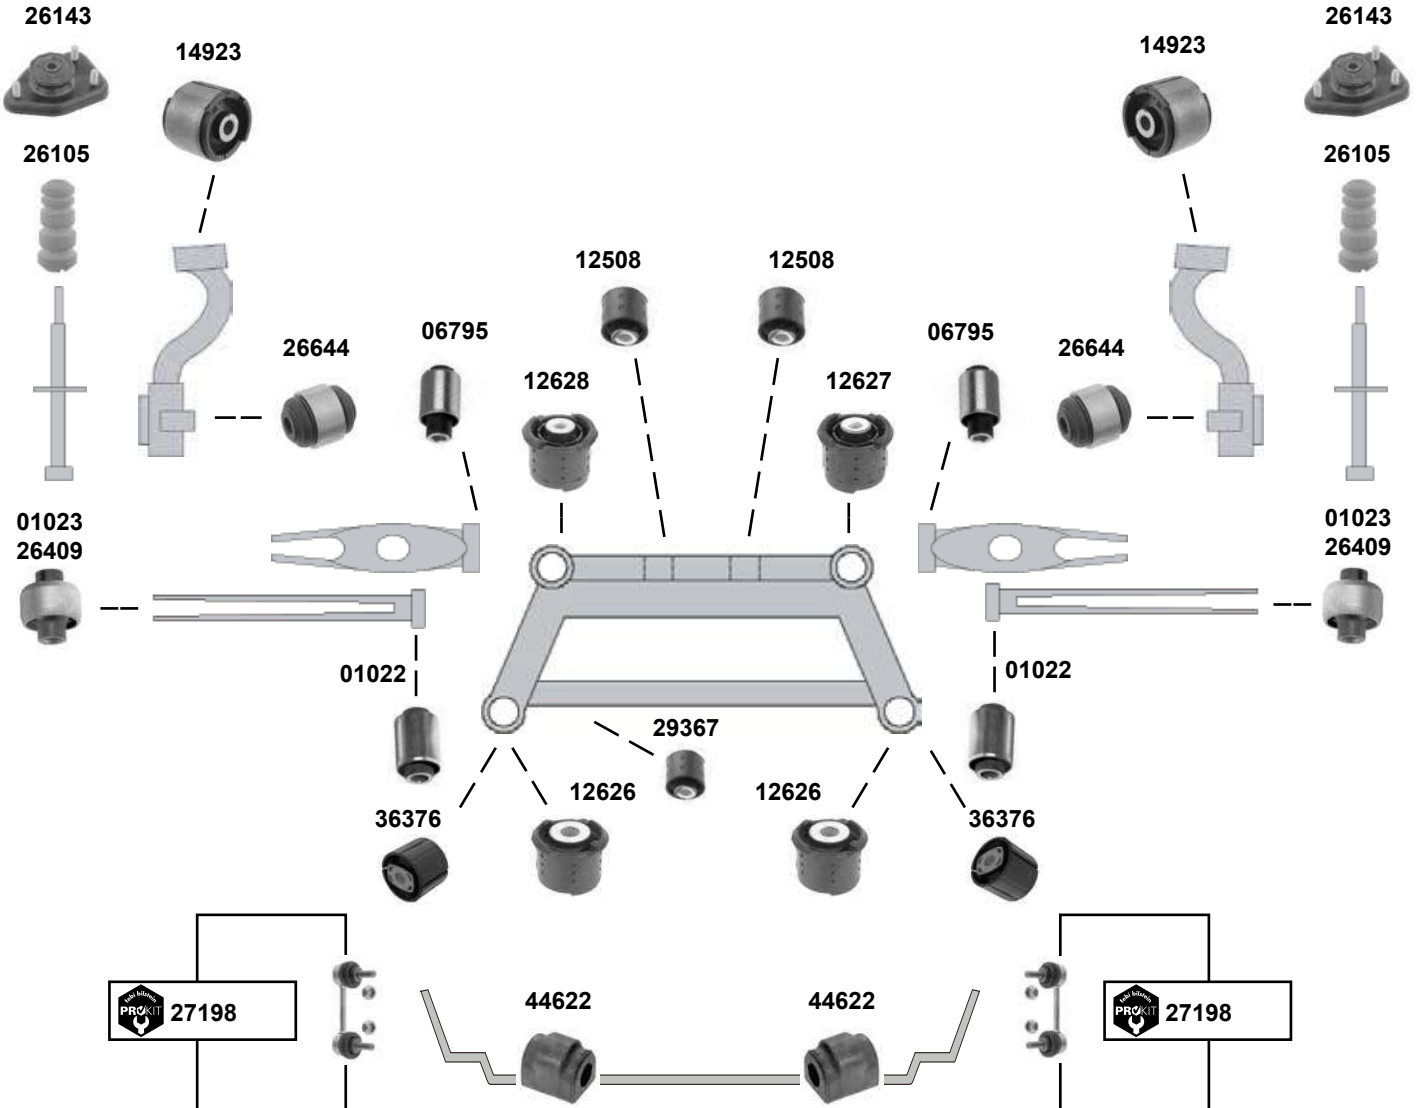

X3 I (E83/LCI)
(2003 → 2010)

(1) X3 I LCI: alle Benziner + 3,0 SD → 01/07

	Ref. - No.			
01022	33 32 1 138 383	Querlenkerlager / control arm mount	(ex.) 3,5 sd	12x35x57
01023	33 32 1 136 311	Querlenkerlager / control arm mount	OLD	12x49x29/57
06795	33 32 1 092 247	Querlenkerlager / control arm mount	(ex.) 3,5 sd	12x35x42/66,5
12508	33 17 6 770 788	Gummilager Hinterachsdiff. / rubber mount rear axle differential		47x40/47
12626	33 31 6 770 781	Achskörperlager, Hinterachse / crossmember bush, rear axle		20,5x72x63
12627	33 31 6 770 784	Achskörperlager, Hinterachse / crossmember bush, rear axle		70x66
12628	33 31 6 770 783	Achskörperlager, Hinterachse / crossmember bush, rear axle		12,5x70x66
14923	33 32 6 770 786	Längslenkerlager / trailing arm bush		12x60x58
26105	33 50 3 404 974	Anschlagpuffer, Stoßdämpfer / buffer, shock absorber	(ex.) Sport	
26143	33 50 3 450 542	Federbeinstützlager / suspension strut mount		
26409	33 32 6 771 828	Querlenkerlager / control arm mount	NEW	12x45x31,5/57
26644	33 31 3 418 342	Gelenk / ball joint	(ex.) 3,5 sd	14x47x55
27198	33 50 3 414 297	ProKit Verbindungsstange / connecting rod	(ex.) 3,5 sd	L 95
29367	33 17 6 751 808	Differentiallagerung hinten / differential mount rear	→ 03/07	Ø A 68
36376	33 17 6 770 866	Achskörperlager / axle subframe mounting	(1)	
44622	33 50 3 404 616	Stabilisatorlager / stabilizer mount	E 83/LCI	Ø I 16,5