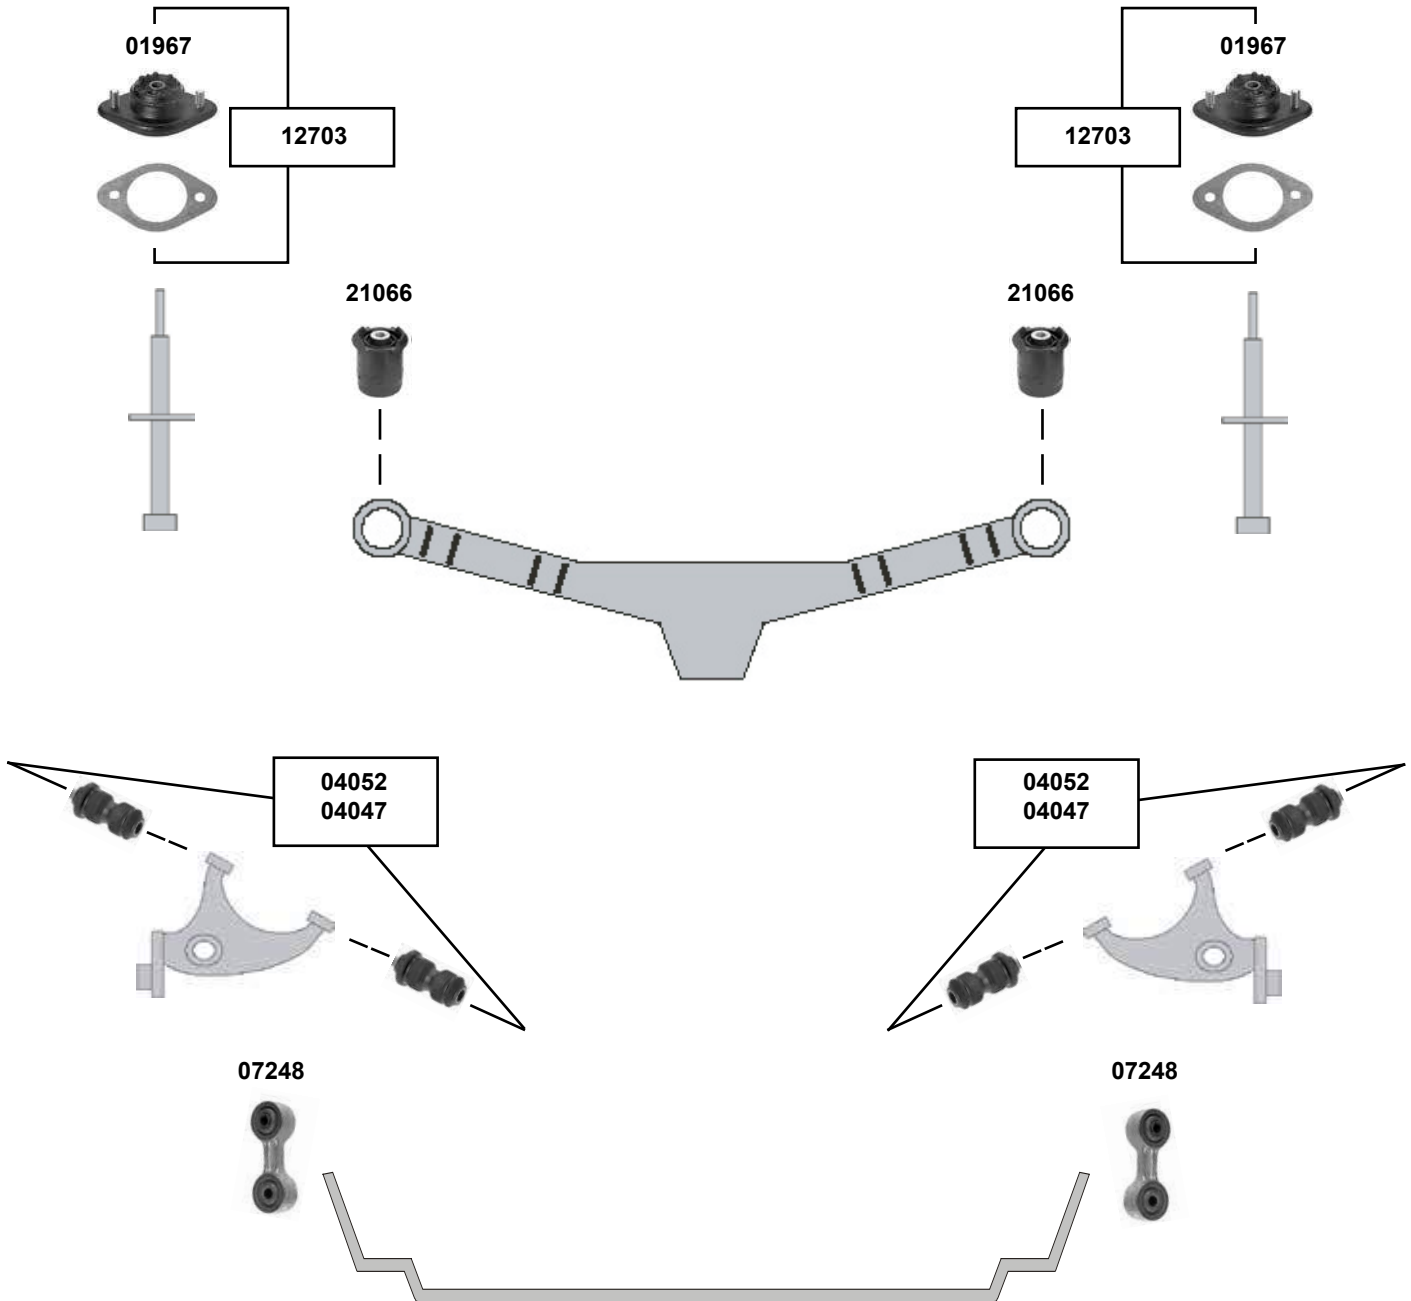

3'er (E36) Compact
316 i → 323 ti
(1994 → 2000)

(1) exzentrisch, für Spurverstellung / eccentric, to track adjustment
excentrique, par rapport au réglage de parallélisme / excéntrico, para variación de vía
eccentrico, alla regolazione della convergenza

Ref. - No.

01967	33 52 1 092 362	Federbeinstützlager / suspension strut mount	(1)	12x30/35x69,5 12x30/35x69,5 L 60	
04047	33 32 9 058 822	Rep. Satz Schräglenker / rep. kit semi-trailing arm			
04052	33 32 9 061 945	Rep. Satz Schräglenker / rep. kit semi-trailing arm			
07248	33 55 1 135 307	Verbindungsstange / connecting rod			
12703	33 52 1 092 362 S1	Rep. Satz Federbeinstützlager / rep. kit suspension strut mount			
21066	33 31 1 090 946	Achskörperlager, Hinterachse / crossmember bush, rear axle			14x59/77x84