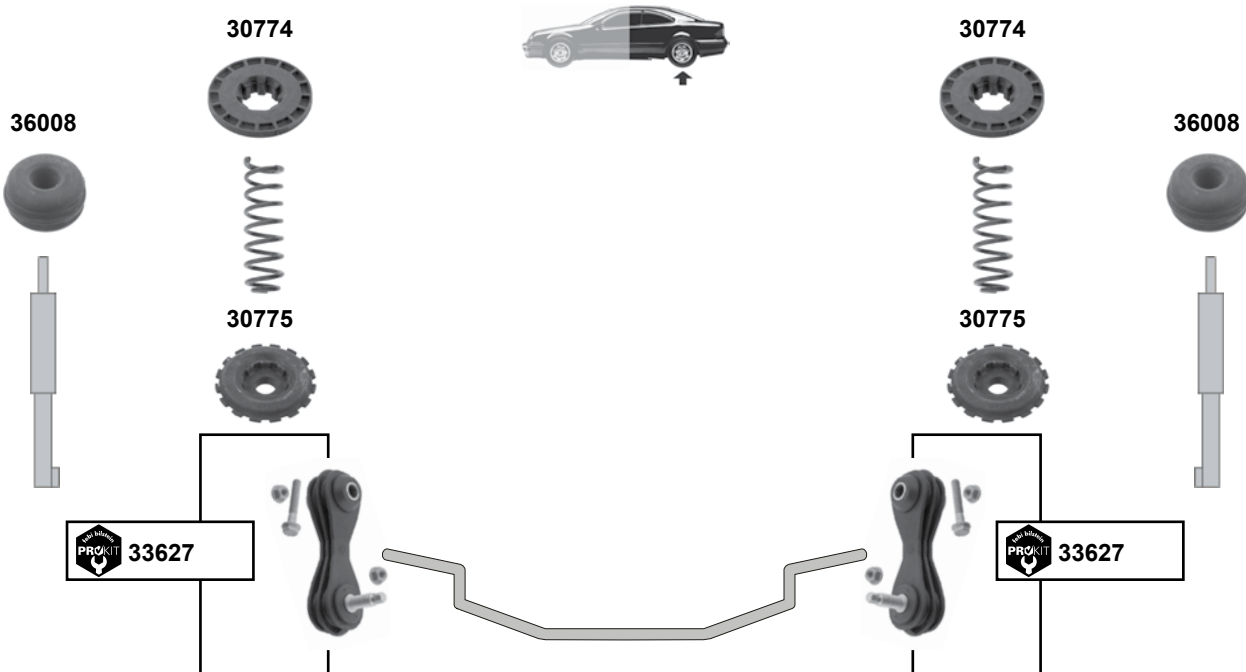

A-Klasse (BM 169)

(2004 →)

Ref. - No.

18073	168 333 06 14	Querlenkerlager / control arm mount	
18074	168 333 07 14	Querlenkerlager / control arm mount	
29855	169 320 09 89	ProKit Verbindungsstange / connecting rod	M10x1,5
30852	168 323 03 85	Stabilisatorlager / stabilizer mount	
30774	169 325 02 84	Federunterlage oben / spring seat upper	
30775	169 325 03 84	Federunterlage unten / spring seat lower	
33627	169 320 05 89 S1	ProKit Verbindungsstange / connecting rod	
36008	202 326 01 68	Gummipuffer für Stoßdämpfer / rubber buffer for shock absorber	Ø | 12
38952	169 320 00 73	Federbeinstützlager / suspension strut mount	
40701	169 323 01 92 SK	Anschlagpuffer / buffer