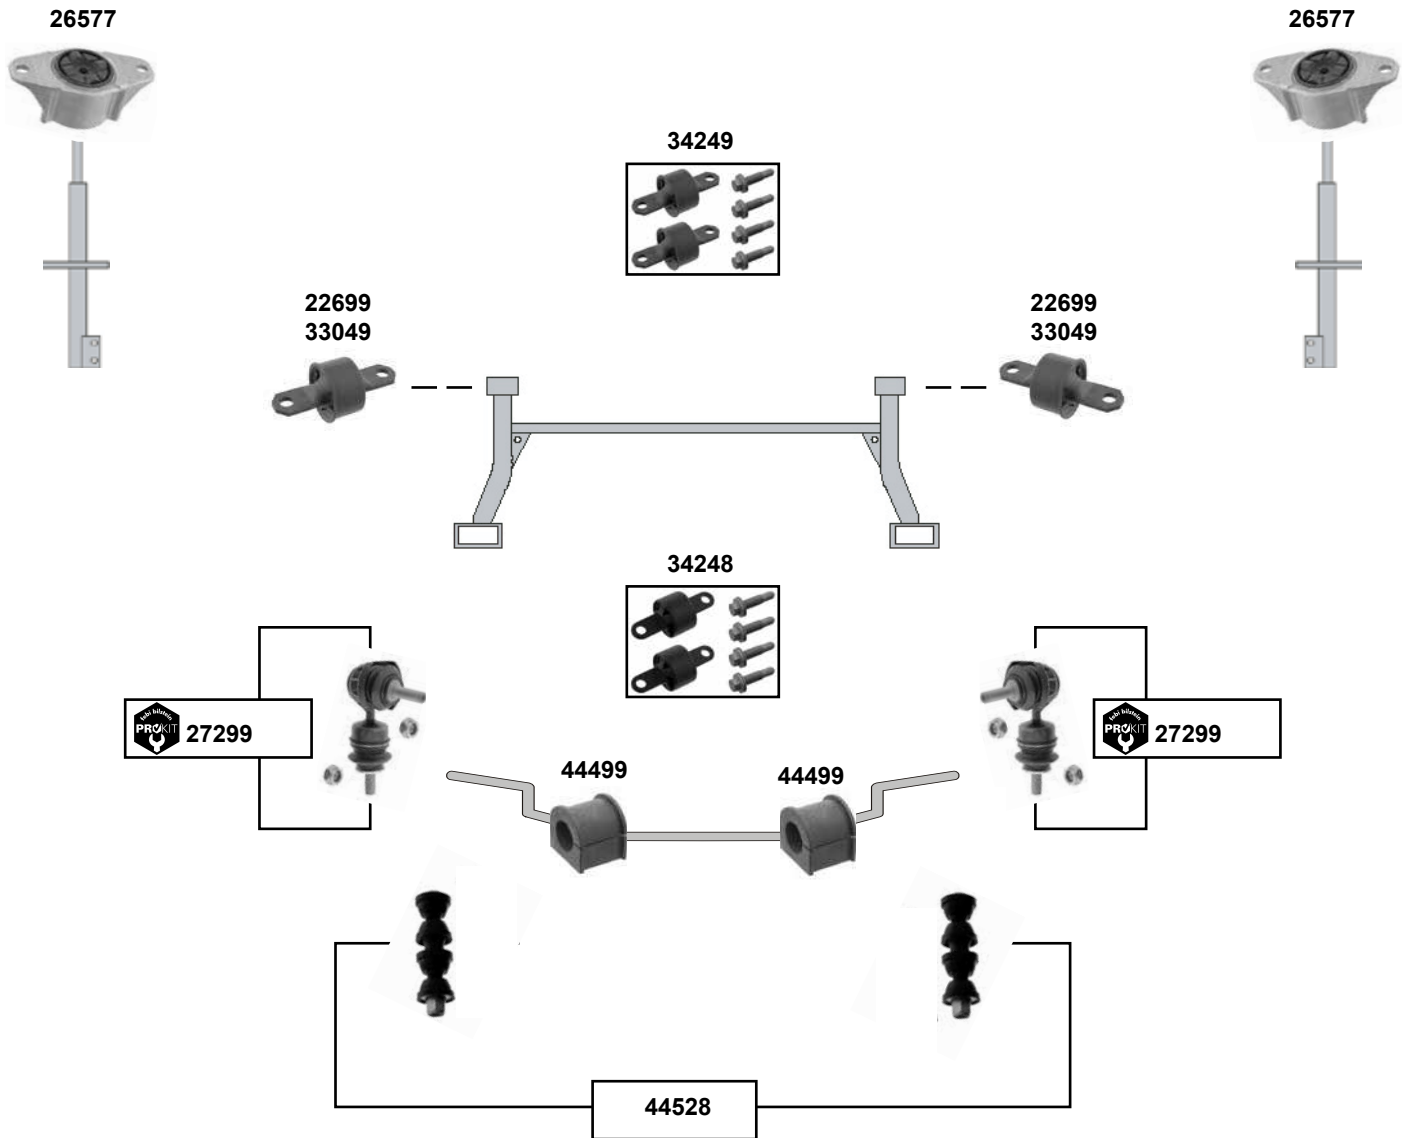

Focus 08
(12/07 → 12/10)

- (1) 01/08 → 12/10 (ex.) Turnier / (ex.) RS
- (2) Bitte Stabilisatorversion beachten / please note the stabilizer version
- (3) Focus 04 Limosine alle / all // Turnier 1,6 Zetec S Focus 08 Limosine alle / all (ex.) ST // Turnier 1,4 Duratec 1,6 Duratec (100PS / 125PS)