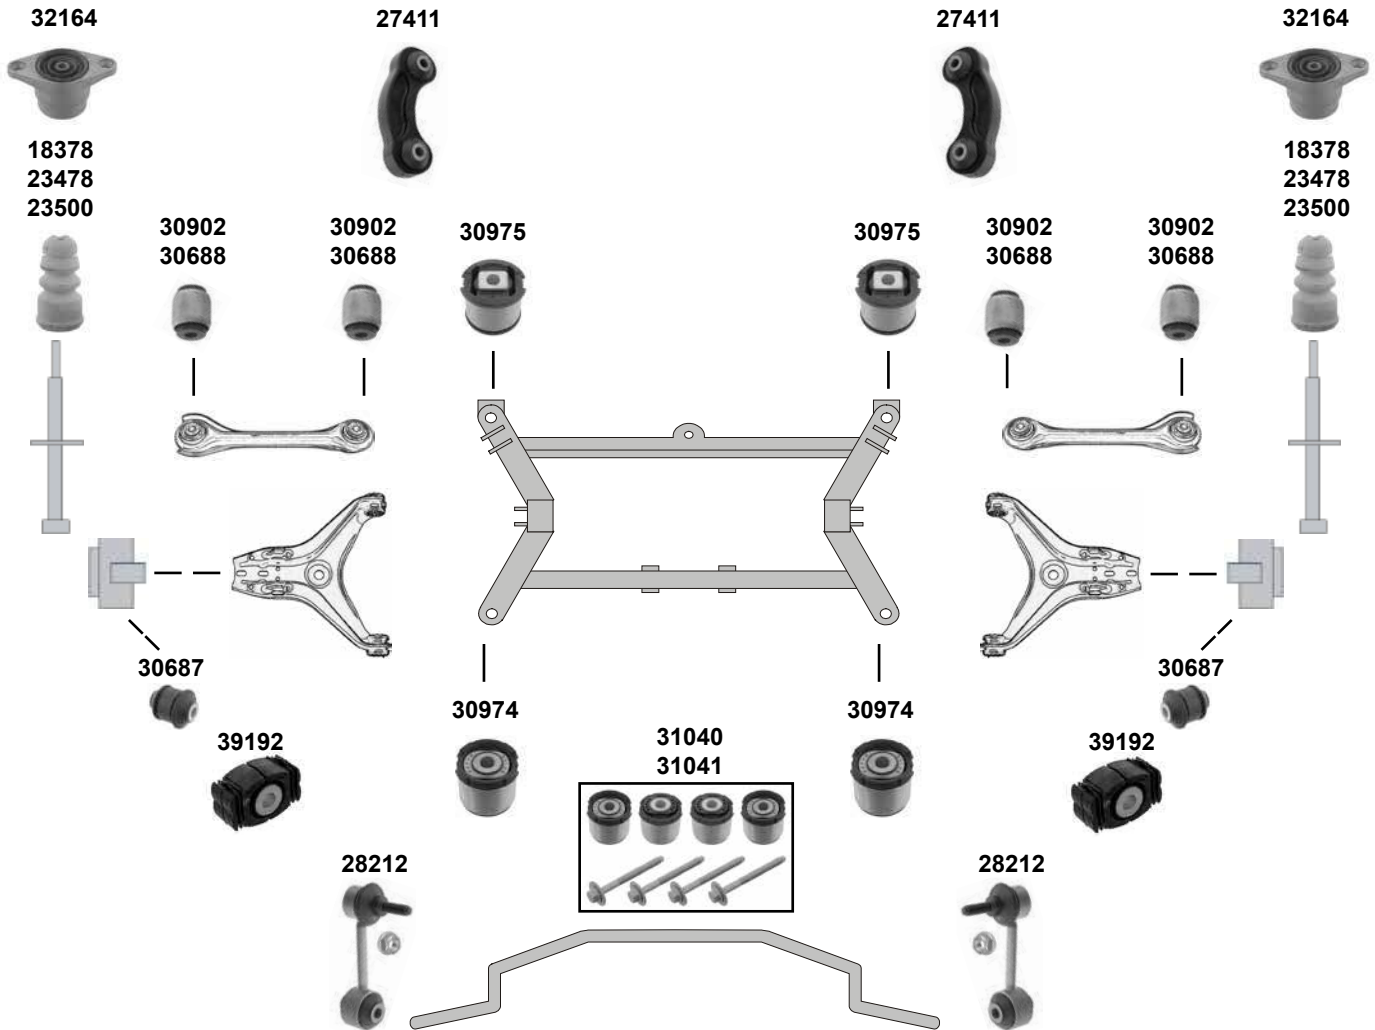

A6 (4F) (2005 → 2011)

(1) mit Luftfederung / with air suspension

(2) (ex.) Luftfederung / air suspension

(3) A6 / S6 / avant / quattro / RS6 / RS6 plus / avant / quattro 2008 →

(4) PR-1BA Standard / PR-1BE, 1BV **Sport** / PR-1BR **HD**

(5) RS6 / A6 / S6 / avant / quattro

	Ref. - No.			
18378	4B0 512 131 N	Anschlagpuffer, Stoßdämpfer / buffer, shock absorber	(ex.) HD	
23478	4F0 512 131	Anschlagpuffer, Stoßdämpfer / buffer, shock absorber	(ex.) Sport	
23500	4F0 512 131 C	Anschlagpuffer, Stoßdämpfer / buffer, shock absorber	(1)	
27411	4F0 505 465 N	Verbindungsstange / connecting rod	(4)	
28212	4F0 505 465 P	Verbindungsstange / connecting rod	(1)	L 100
30687	8E0 505 203 D	Gummilager / rubber mount		Ø A 46
30688	8E0 501 541 K	Querlenkerlager / control arm mount	(2)	Ø A 36
30902	4F0 501 541	Querlenkerlager / control arm mount	(1)	Ø A 36 H 46
30974	4F0 505 145 A	Achskörperlager / axle frame mounting	(3)	Ø A 80 H 73
30975	4F0 505 145 B	Achskörperlager / axle frame mounting	(3)	Ø A 80 H 71
31040	4F0 505 145 S1	Rep.Satz Achskörperlagersatz / rep. kit axle frame mounting	(ch.) → 4F-7-113 950	
31041	4F0 505 145 B S1	Rep.Satz Achskörperlagersatz / rep. kit axle frame mounting	(3)	
32164	4F0 513 353 D	Federbeinstützlager / suspension strut mount		
39192	8K0 505 279 E	Achskörperlager / axle beam mounting	(5)	Ø I 14