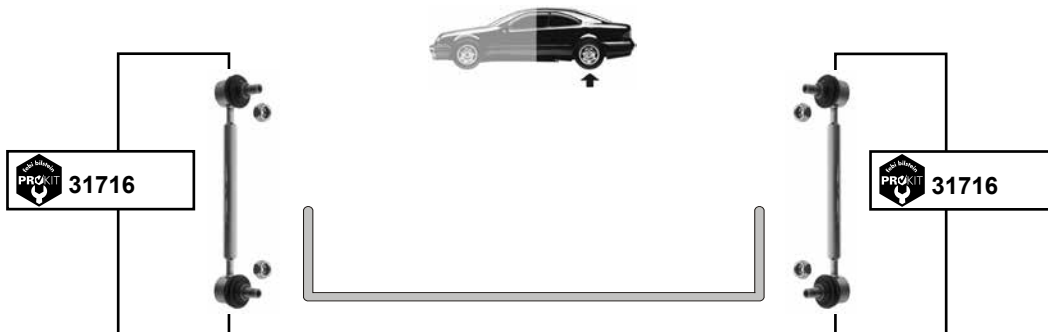

Ref. - No.

27287	48830-60030
27335	48820-60050
27336	48810-60040
31716	48830-17050
31717	48820-17040

ProKit Verbindungsstange / connecting rod
ProKit Verbindungsstange / connecting rod
ProKit Verbindungsstange / connecting rod
ProKit Verbindungsstange / connecting rod
ProKit Verbindungsstange / connecting rod

L 175
L 140
L 140
L 204
L 204