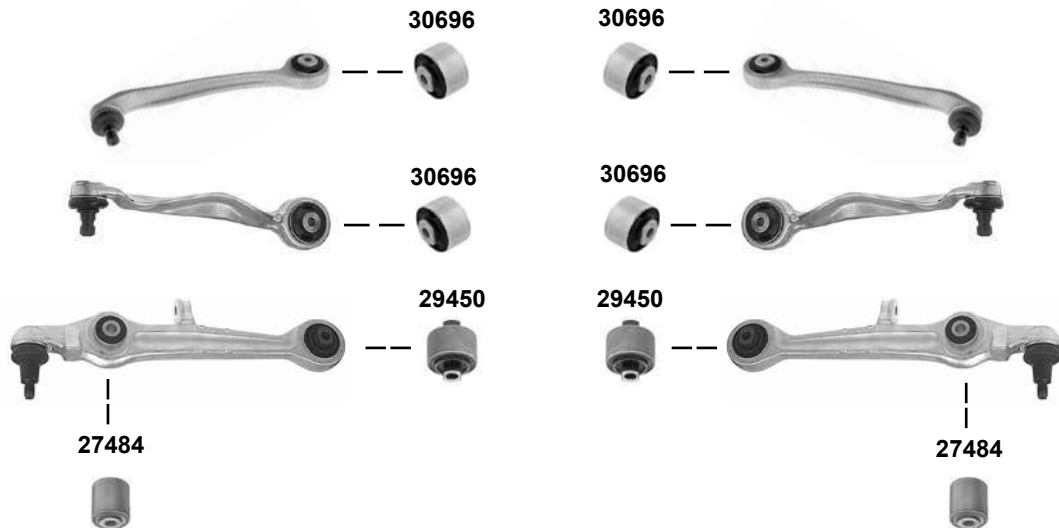

A8 (4E)
(2004 → 2010)

- (1) (ex.) Sonderschutzfahrzeug / (ex.) special armoured cars
  (2) PR-1BK, 2MA, (ch.) → 4E-4-012 700 / (ch.) 4E-4-012 701 →

Ref. - No.

27484
27867
29450
30696
31030

4E0 407 181 B
4E0 411 317 E
4E0 407 182 C
8D0 407 515 C
4E0 411 317 E S1

Querlenkerlager / control arm mount
Verbindungsstange / connecting rod
Querlenkerlager / control arm mount
Querlenkerlager / control arm mount
ProKit Verbindungsstange / connecting rod

(1)

(2)

Ø I 12,4
L 110 Alu
Ø A 55