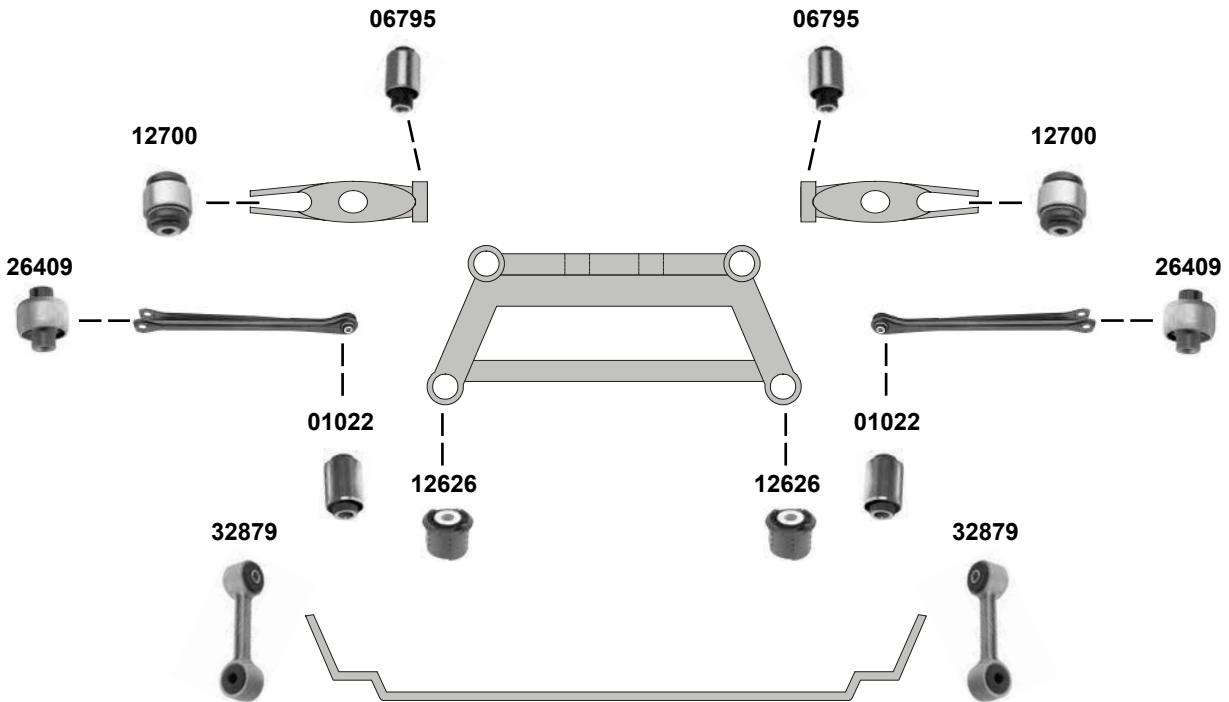

Z4 II (E89)
(2008 →)

	Ref. - No.			
01022	33 32 6 770 824	Querlenkerlager / control arm mount		12x38x57
06795	33 32 1 092 247	Querlenkerlager / control arm mount		12x35x42/66,5
12626	33 31 6 770 781	Achskörperlager, Hinterachse / crossmember bush, rear axle		
12700	33 32 6 775 551	Querlenkerlager / control arm mount		12x45x57
24240	31 12 0 393 540	Rep. Satz Querlenkerlager / rep. kit control arm mount		12x70x64,5
26409	33 32 6 771 828	Querlenkerlager / control arm mount		12x45,5
27199	31 35 6 765 933	ProKit Verbindungsstange / connecting rod		L 290,5
27200	31 35 6 765 934	ProKit Verbindungsstange / connecting rod		L 290,5
32879	33 55 2 283 743	Verbindungsstange / connecting rod		L 89
33381	31 35 6 765 574	Stabilisatorlager / stabilizer mount	→ 04/10	Ø I 26,5
34288	31 33 1 094 749	Schutzhülle, Federbein / protection cover for strut