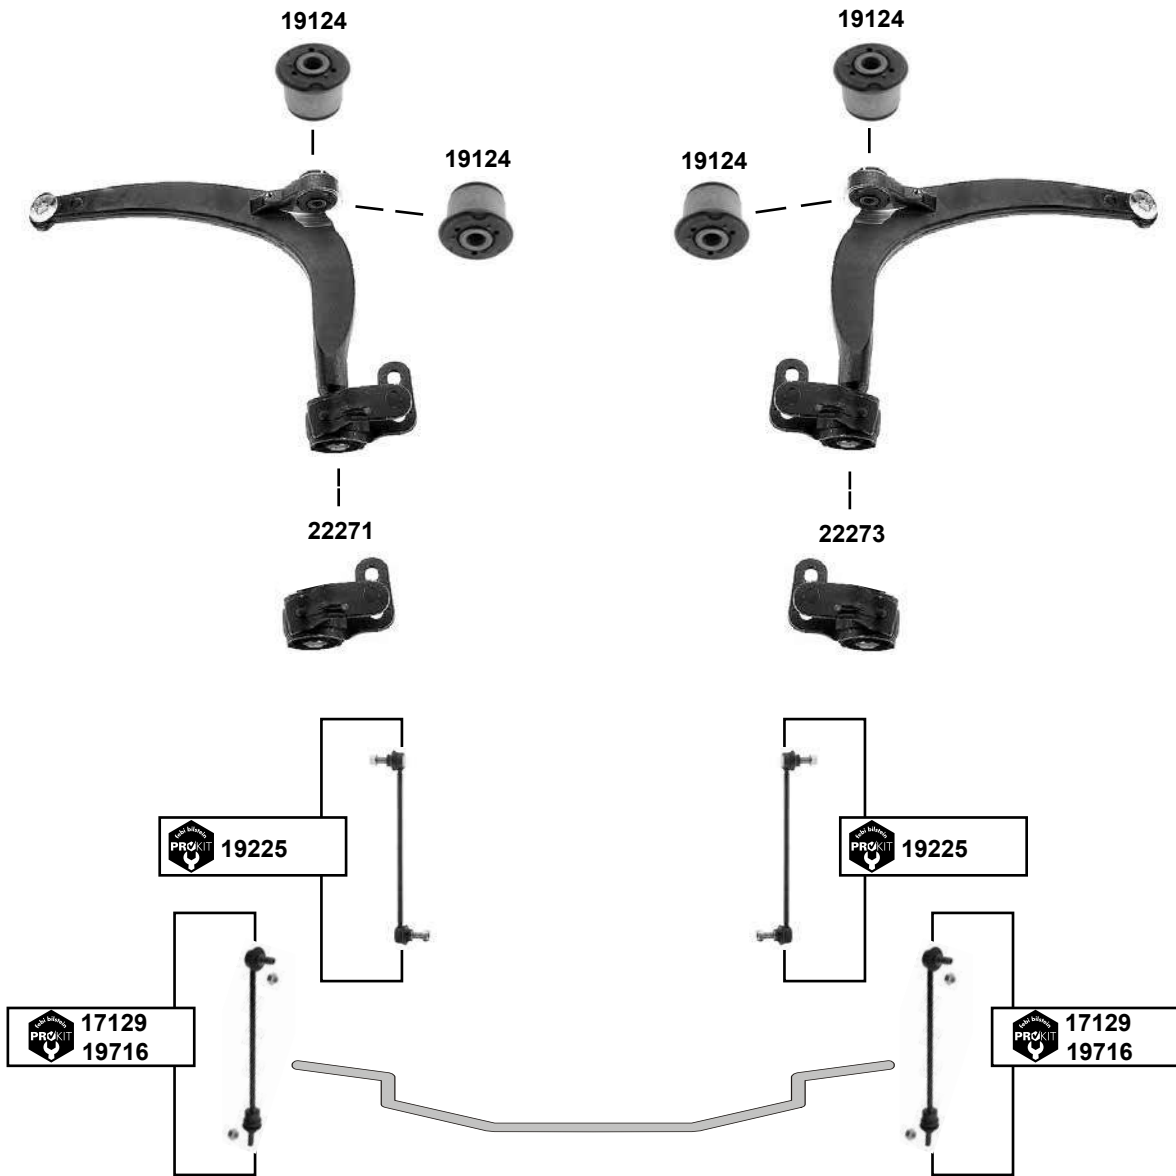

Xantia (1993 → 2001)

(1) (ex.) Hydractiv: O 06615 → O 08150

(2) (ex.) Hydractiv: O 08151 →

Ref. - No.

17129	5087.40	ProKit Verbindungsstange / connecting rod
19124	96 083 570	Querlenkerlager / control arm mount
19225	5087.48	ProKit Verbindungsstange / connecting rod
19716	96 145 457	ProKit Verbindungsstange / connecting rod
22271	3523.81	Querlenkerlager links / control arm mount left
22273	3523.82	Querlenkerlager rechts / control arm mount right

Hydractiv; (1)

(2)
→ O 06614