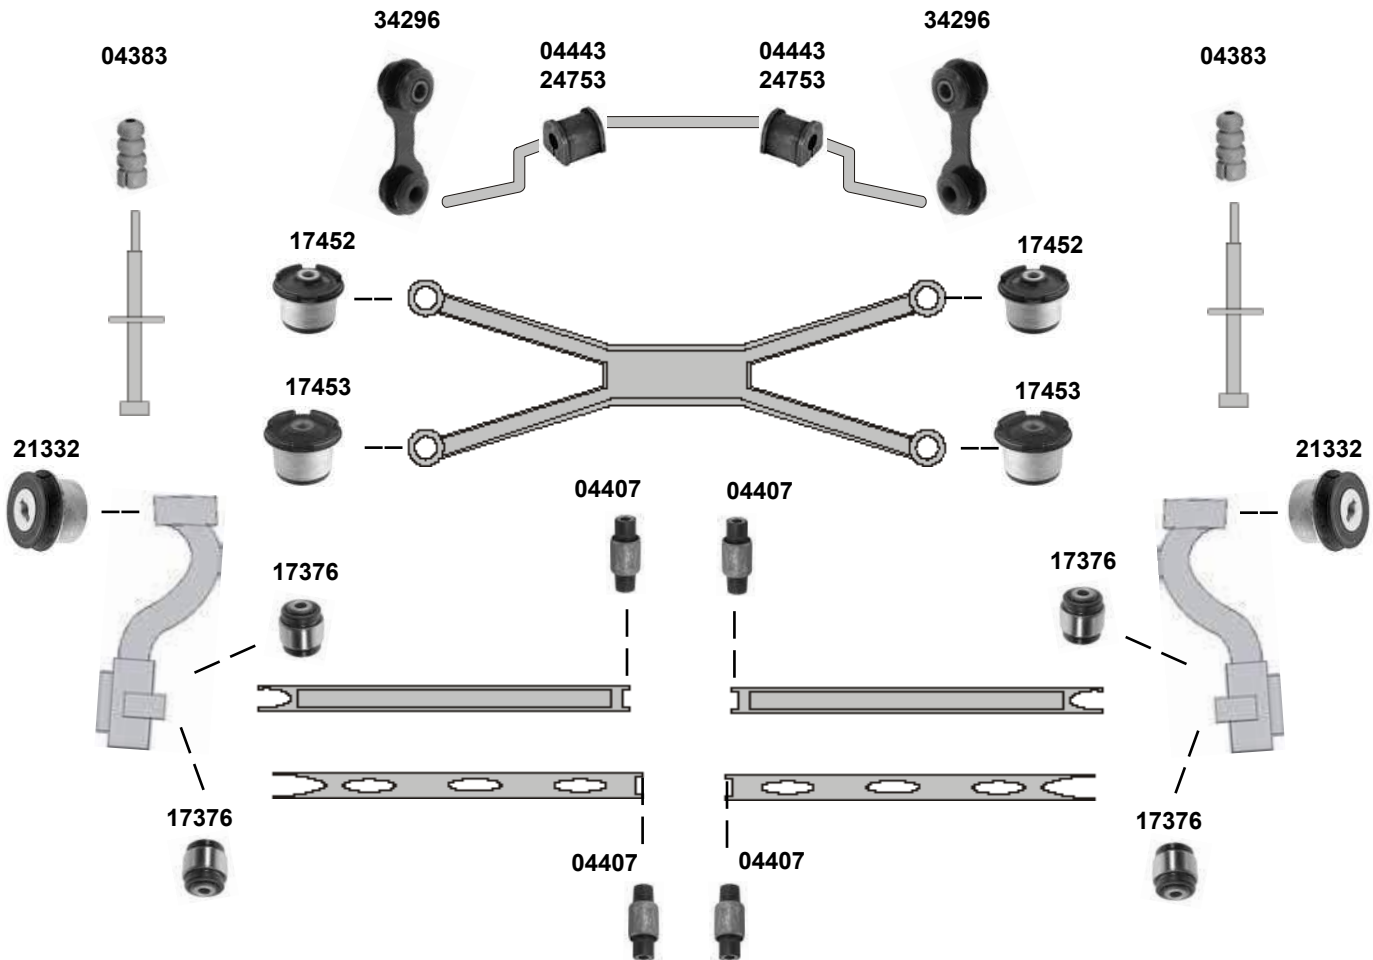

Vectra Mk I
(1995 → 2002)

(1) 1,6 (ch.) → W 1999999 / W 5999999 / W 7999999

(2) 1,6 (ch.) X 1000001 / X 7000001 →
1,7 (mot.) X17TD
1,8 (mot.) X18XE
(mot.) X18XE1 (ch.) → W 1999999 / W 5999999 / W 7999999
(mot.) Z18XE (ch.) X 1000001 / X 7000001 →
(mot.) Z18XEL (ex.) Sportfahrwerk / Sports Chassis
2,0 (mot.) X20XEV
(mot.) X20DTH / DTL / 20NEJ / C20SEL
(ch.) → W 1999999 / W 5999999 / W 7999999
2,2 (mot.) C22SEL
(mot.) Z22SE (ex.) Sportfahrwerk / Sports Chassis
2,5 (mot.) X25XE

(3) 1,6 (ex.) Z1,6 XE (ch.) X 1000001 / X7000001 / XL0000001 →
Fahrzeuge **ohne** Tieferlegung /
vehicles **without** lowered chassis

(4) X 1,6 XEL / Y 1,6 XE / Z 1,6 XE (ch.)
Y1000001 / Y7000001 / XL0000001 →
Fahrzeuge **mit** Tieferlegung /
vehicles **with** lowered chassis

(5) 1,8, 2,0 Benzin (ex.) 2,0 NEJ / 2,0 TD / 2,2
Benzin+Diesel / 2,5 / 2,6

(6) 2,0 NEJ (ex.) Ägypten / (ex.) egypt

Part No.	Ref. - No.	Description	Notes	Dimensions
04383	90538996	Anschlagpuffer, Stoßdämpfer / buffer, shock absorber	(ch.) T 1086824 →	H 112
04407	90496686	Querlenkerlager / control arm mount		12x35x89
04443	90373771	Stabilisatorlager / stabilizer mount	(1)	Ø I 14
17376	90496700	Querlenkerlager / control arm mount		12x45x52
17452	90496681	Achskörperlager, Hinterachse / crossmember bush, rear axle		14x67x60
17453	90496721	Achskörperlager, Hinterachse / crossmember bush, rear axle		14x64x60
21332	09191309	Schräglenkerlager / semi-trailing arm bush		Ø A 60
24753	90496706	Stabilisatorlager / stabilizer mount	(2)	
34296	90496711	Verbindungsstange / connecting rod	(3) (4) (5) (6)