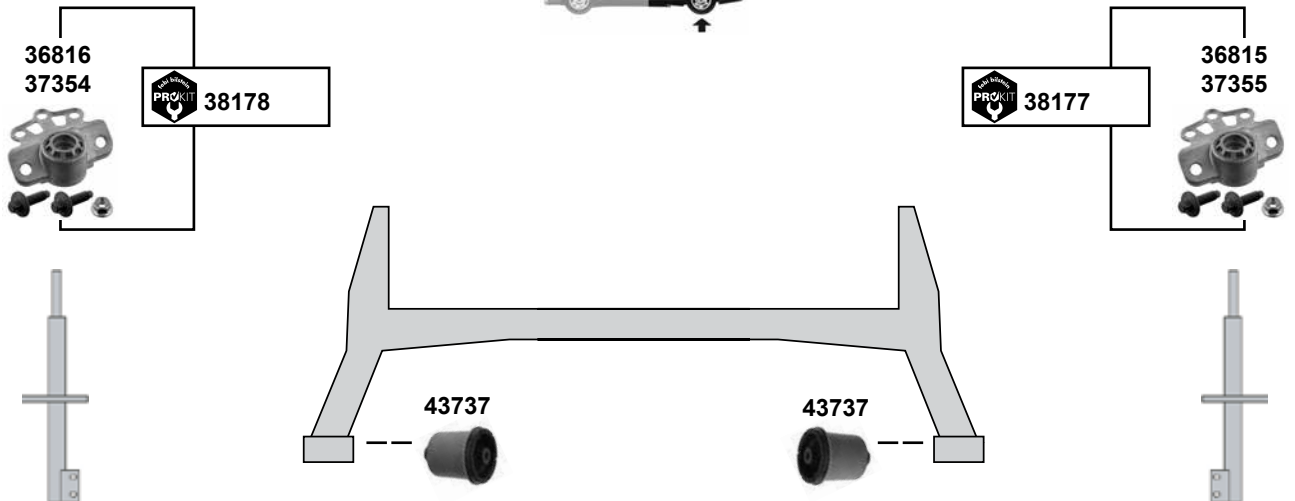

L 87

Punto Evo
(2009 → 2012)

(1) Punto Evo → 11 1,2
Punto Evo Abarth 10 → alle / all

Ref. - No.

Ref. - No.	Part No.	Description	Notes	Code
27414	50515276	ProKit Verbindungsstange / connecting rod		L 301
36815	51803172	Federbeinstützlager / suspension strut mount	alle / all (ex.) 1,2	
36816	51803173	Federbeinstützlager / suspension strut mount	alle / all (ex.) 1,2	
36987	51866009	Anschlagpuffer, Stoßdämpfer / buffer, shock absorber	→ 11	
37354	55701902	Federbeinstützlager / suspension strut mount	(1)	
37355	55701901	Federbeinstützlager / suspension strut mount	(1)	
38177	51803172 S1	ProKit Federbeinstützlager / suspension strut mount	alle / all (ex.) 1,2	
38178	51803173 S1	ProKit Federbeinstützlager / suspension strut mount	alle / all (ex.) 1,2	
38308	50521707	Federbeinstützlager / suspension strut mount	10 →	
38360	50521707 S1	ProKit Federbeinstützlager / suspension strut mount	10 →	
43737	51804551	Achskörperlager / axle subframe mounting		