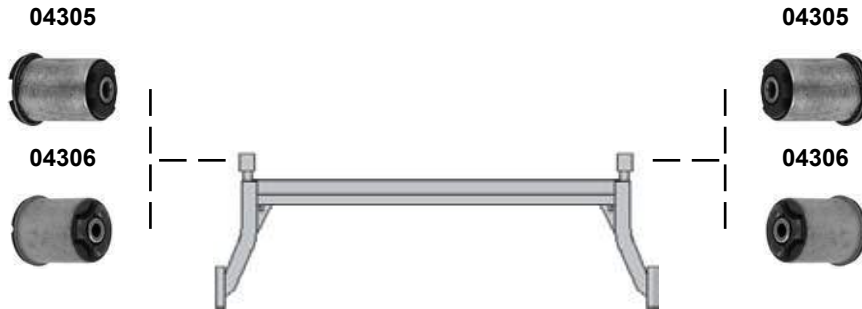

Kadett E
(1984 → 1994)

Manta B
(1975 → 1981)

(1) 1,2 OHV / 1,7 D Caravan Cabrio (ch.) → N 2500000
(ch.) → NB 547665

(2) 1,2 OHV / 1,7 D Caravan (ch.) N 2500001 →
1,2 OHV / 1,7 D Caravan (ch.) N 2500001 →