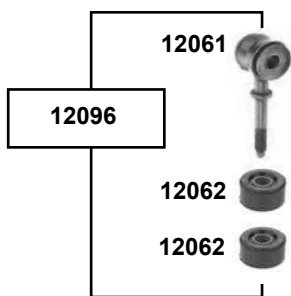

155 (BM 167)
(1992 → 1997)

12070

12070

36979

39286

39286

36979

(1) alle/ all (ch.) → 0137671

Ref. - No.

12061	60570627
12062	7601642
12070	7601502
12096	60570627 S1
36829	60570627 S2
36979	7782710
39286	7599485

Verbindungsstange / connecting rod
Verbindungsstangenlager / connecting rod bearing
Kugellager / ball bearing
Rep. Satz Verbindungsstange / rep. kit connecting rod
ProKit Verbindungsstange / connecting rod
Anschlagpuffer, Stoßdämpfer / buffer, shock absorber
Anschlagpuffer / buffer

96 → 97
(1)

L 100
M10x1,25
M10x1,25
H 85