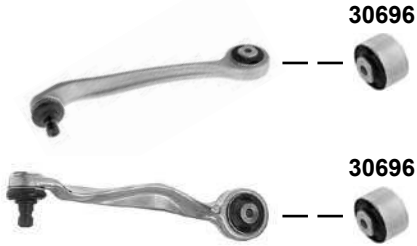

A4 (8E)
(2005 → 2008)

26360

36728

26360

36728

(1) 05 (ch.) → 8E-5-600 000 alle / all (ex.) Chinaversion / (ex.) china version

Ref. - No.

Ref. - No.	Description	Dimensions
10020	4D0 407 182 G Querlenkerlager / control arm mount	12x50x60
21920	8E0 411 317 Verbindungsstange links / connecting rod left	
21922	8E0 411 318 Verbindungsstange rechts / connecting rod right	Ø A 65,20
21924	8E0 411 317 S1 ProKit Verbindungsstange / connecting rod	
21926	8E0 411 318 S1 ProKit Verbindungsstange / connecting rod	H 80
22046	8E0 407 181 C Querlenkerlager / control arm mount	
23046	4D0 411 327 J Stabilisatorlager / stabilizer mount	(1) (ch.) → 8E-5-600 000
26360	8E0 412 377 Federbeinstützlager / suspension strut mount	
28582	4F0 407 183 E Querlenkerlager / control arm mount	
30696	8D0 407 515 C Querlenkerlager / control arm mount	
36728	4D0 412 137 C Schutzhülle / protective cap	