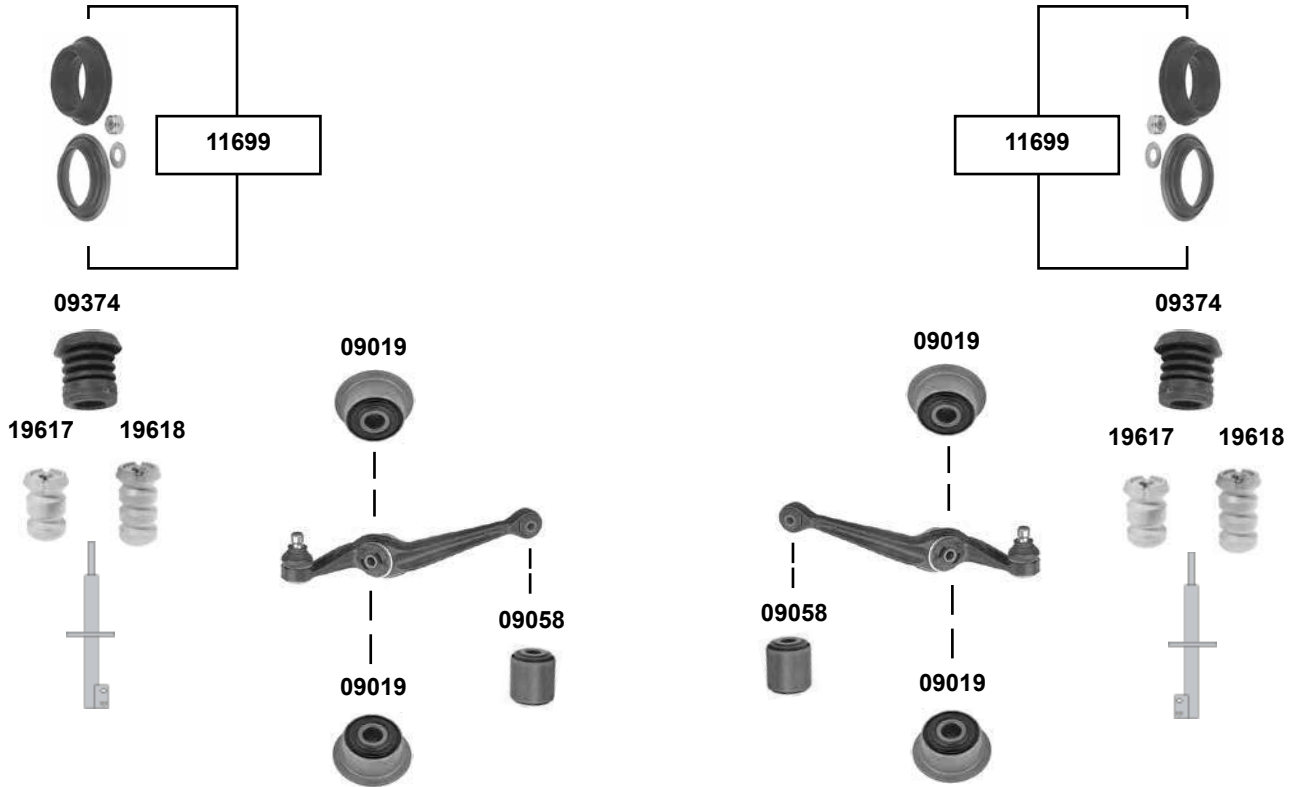

205

(1983 → 1998)

(ex.) Rallye / GTI

(ex.) Turbo - Diesel

(1) Vergaser / carbureto
Diesel man.

Ref. - No.

Ref. - No.	Description	Dimensions
09019	Stabilisatorlager / stabilizer mount	12x36x25
09058	Querlenkerlager / control arm mount	10x28x34
09374	Anschlagpuffer, Stoßdämpfer / buffer, shock absorber	H 57
11699	Rep. Satz Federbeinstützlager / rep. kit suspension strut mount	
12051	Achskörperlager, Hinterachse / crossmember bush, rear axle	
19617	Anschlagpuffer, Stoßdämpfer / buffer, shock absorber	H 79
19618	Anschlagpuffer, Stoßdämpfer / buffer, shock absorber	H 97

(1)

(ex.) GT