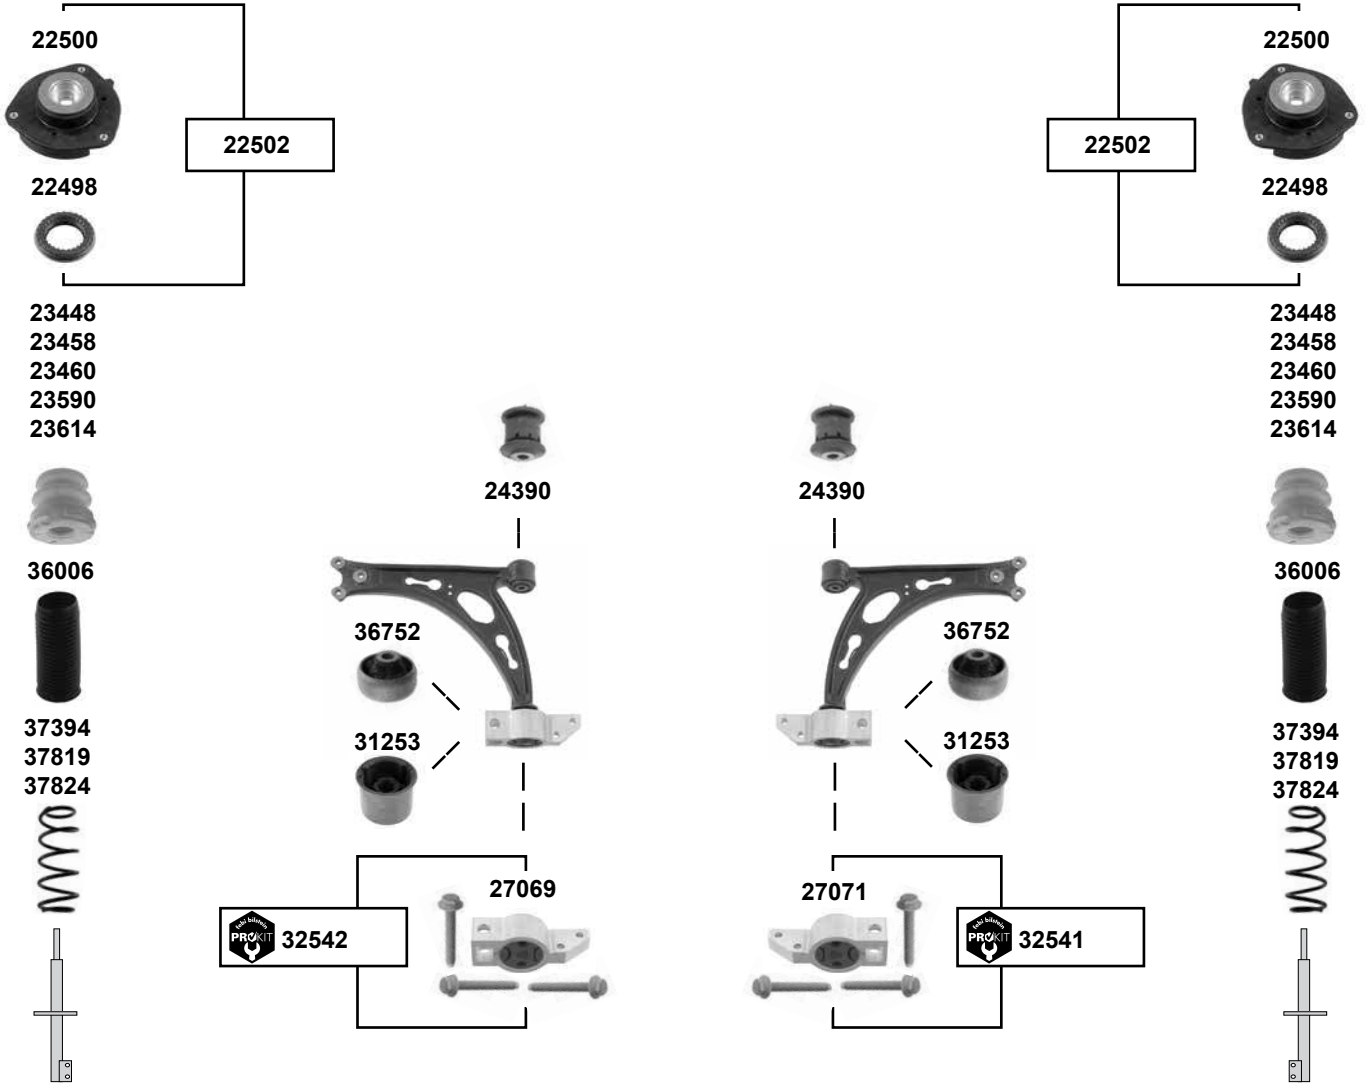

Octavia (1Z) (2004 →)