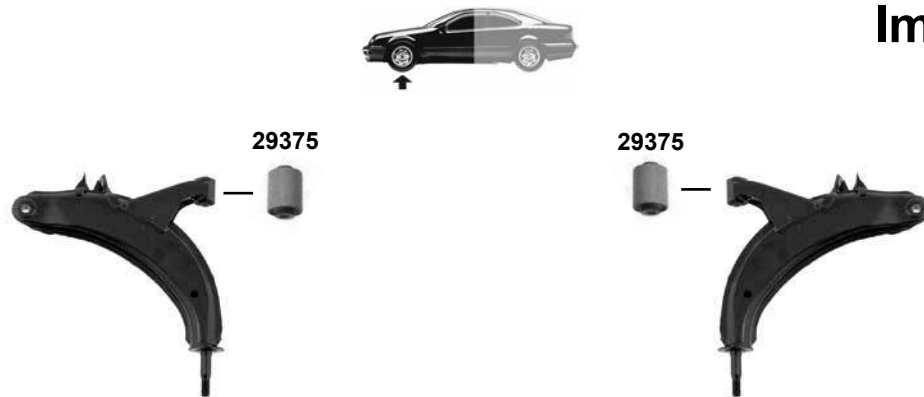

Ref. - No.

28199	20470SA000
32495	20470SA010

ProKit Verbindungsstange / connecting rod
ProKit Verbindungsstange / connecting rod

L 60
L 70

Impreza (G10) (1992 → 2002)

Impreza (G11) (2000 → 2007)

(1) (ex.) 2,0 WRX STi (EJ207) / (ex.) 2,5 WRX STi (EJ257)