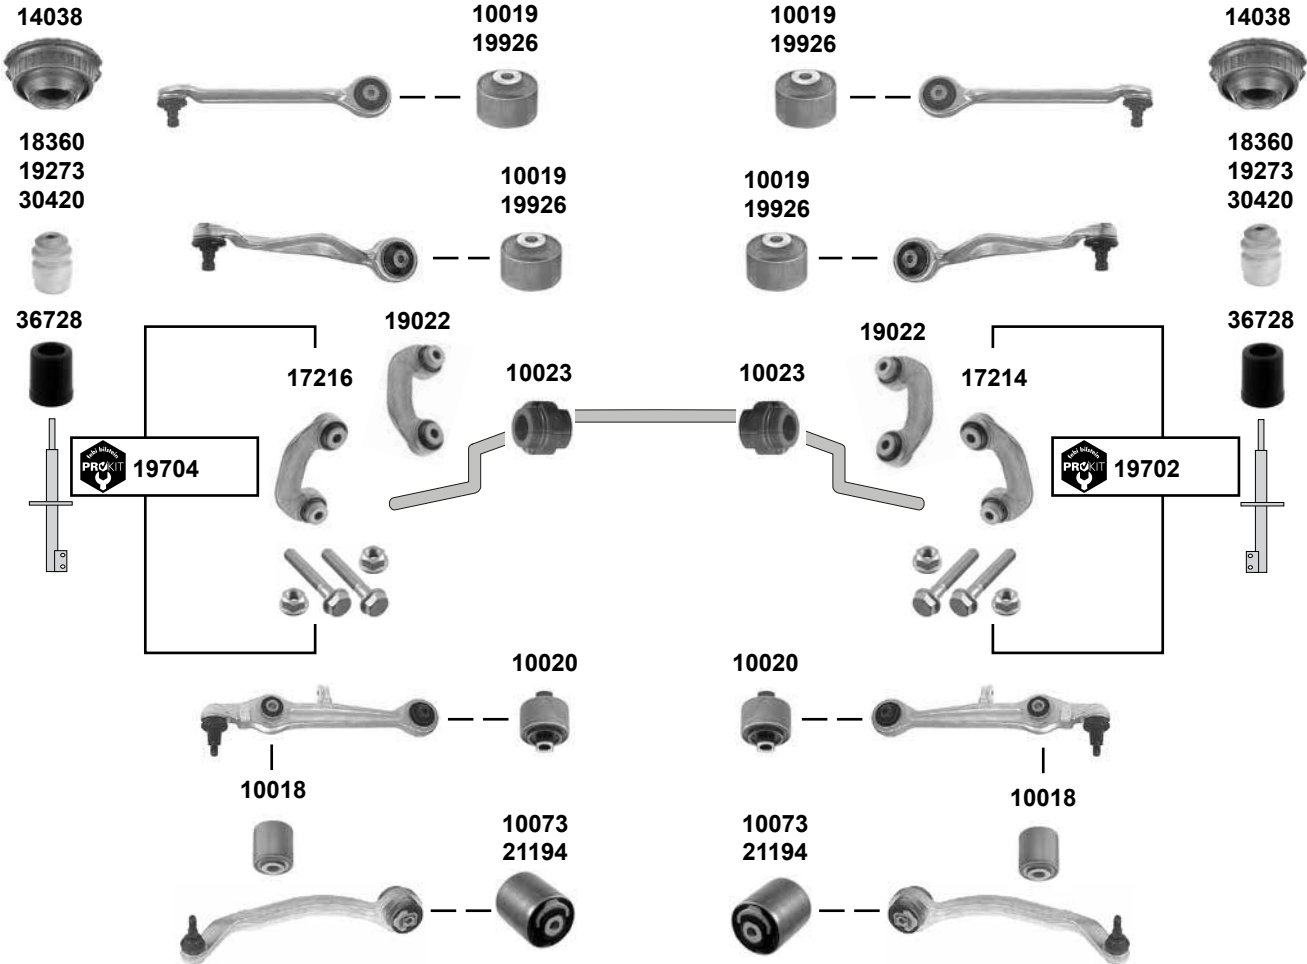

A6 / A6 Avant (4B)

A6 Quattro / A6 Avant Quattro (4B)

(1998 → 2005)

- (1) (ch.) → 4B-Y-200000
- (2) (ch.) 4B-Y-200001 →

	Ref. - No.			
10018	4D0 407 181 H	Querlenkerlager / control arm mount		12x40x50
10019	4D0 407 515 C	Querlenkerlager / control arm mount		10x46x40
10020	4D0 407 182 G	Querlenkerlager / control arm mount		12x50x60
10023	4D0 411 327 H	Stabilisatorlager / stabilizer mount		Ø I 27
10073	4D0 407 183 P	Querlenkerlager / control arm mount	OLD	12x65x80
14038	4D0 412 377 F	Federbeinstützlager / suspension strut mount		
17214	8D0 411 318 D	Verbindungsstange / connecting rod		
17216	8D0 411 317 D	Verbindungsstange / connecting rod		
18360	8D0 412 131 F	Anschlagpuffer, Stoßdämpfer / buffer, shock absorber	(1) (ex.) Sport / HD	H 88
19022	4D0 411 317 K	Verbindungsstange / connecting rod		
19273	8D0 412 131 E	Anschlagpuffer, Stoßdämpfer / buffer, shock absorber	Sport / HD	H 77
19702	8D0 411 318 D S1	ProKit Verbindungsstange / connecting rod		
19704	8D0 411 317 D S1	ProKit Verbindungsstange / connecting rod		
19926	4B0 407 515	Querlenkerlager / control arm mount		10x46x40
21194	4D0 407 183 AC	Querlenkerlager / control arm mount		12x65x80
30420	8D0 412 131 H	Anschlagpuffer, Stoßdämpfer / buffer, shock absorber	(2) Sport / HD	H 94
36728	4D0 412 137 C	Schutzhülle für Stoßdämpfer / protective cap for shock absorber		H 80