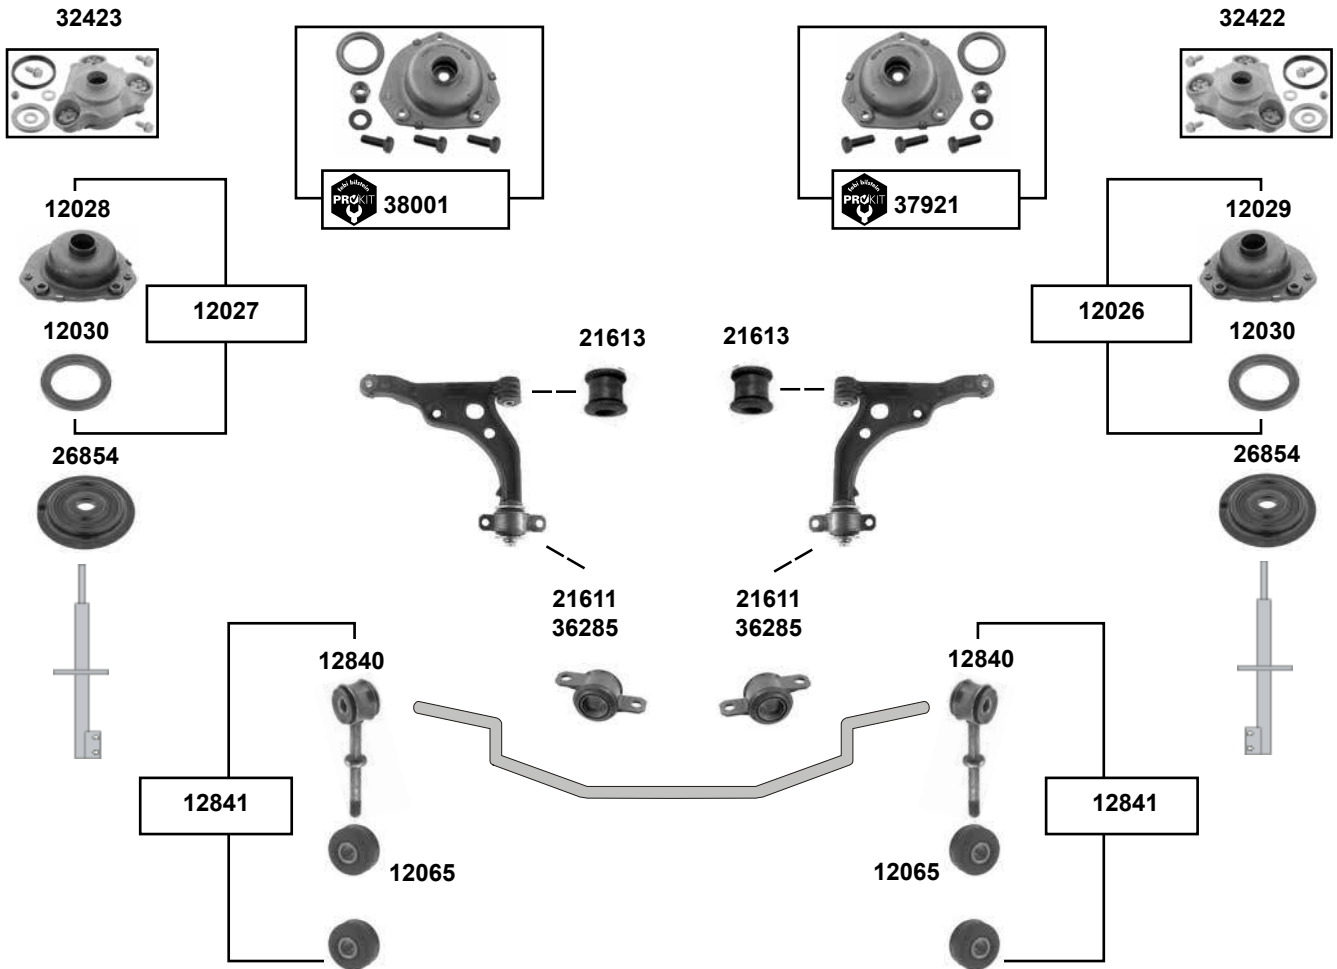

Boxer I + II
(1994 → 2006)

(1) alle / all (ex.) Sofim 2800 / TD // Sofim 2800HDI

Ref. - No.

Ref. - No.	Description	Notes	Dimensions
12026	5038.74 S1	Rep. Satz Federbeinstützlager / rep. kit suspension strut mount	Ø A 70,5 12x37x22
12027	5038.72 S2	Rep. Satz Federbeinstützlager / rep. kit suspension strut mount	
12028	5038.18	Federbeinstützlager / suspension strut mount	
12029	5038.19	Federbeinstützlager / suspension strut mount	
12030	5035.47	Kugellager / ball bearing	
12065	5093.15	Verbindungsstangenlager / connecting rod bearing	Ø A 77
12840	5087.37	Verbindungsstange / connecting rod	
12841	5087.37 S1	Rep. Satz Verbindungsstange / rep. kit connecting rod	
21611	3523.94	Querlenkerlager / control arm mount	
21613	3523.93	Querlenkerlager / control arm mount	
26854	5031.40	Federteller / spring carrier	
32422	5031.79	Rep. Satz Federbeinstützlager / rep. kit suspension strut mount	
32423	5031.78	Rep. Satz Federbeinstützlager / rep. kit suspension strut mount	
36285	3523.AP	Querlenkerlager / control arm mount	
37921	5031.70	ProKit Federbeinstützlager / rep. kit suspension strut mount	
38001	5031.71	ProKit Federbeinstützlager / rep. kit suspension strut mount