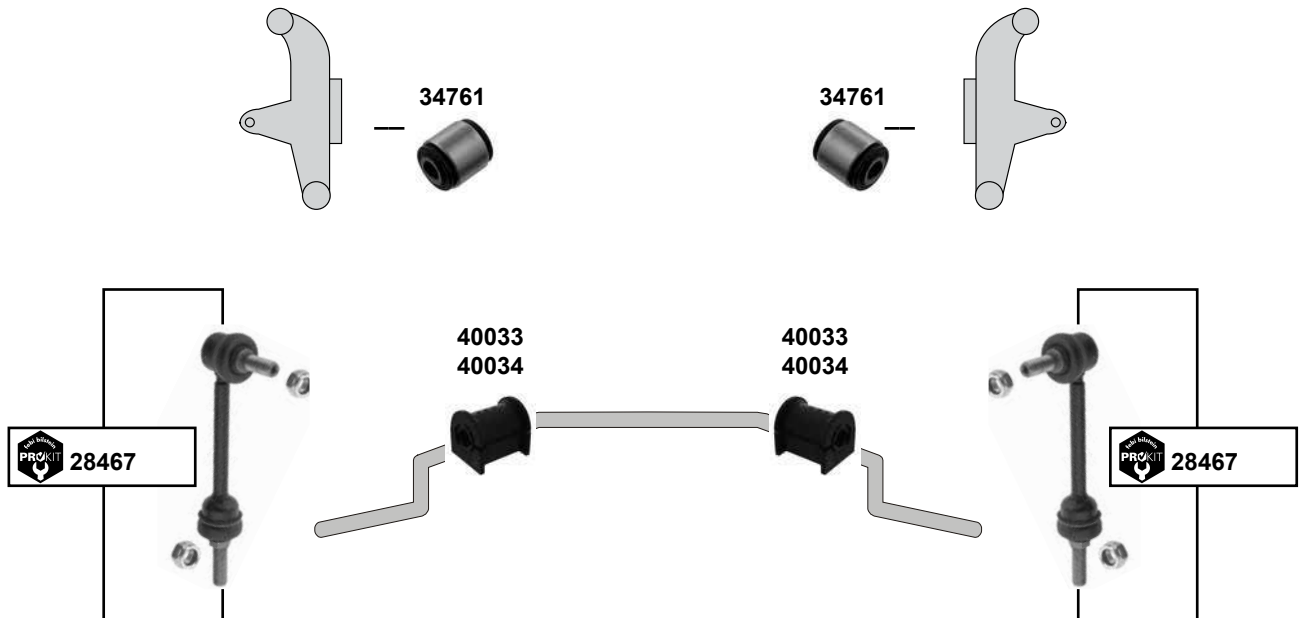

Discovery II (1994 → 2004)

- (1) Für Fahrzeuge mit Schraubenfedern / for vehicles with coil suspension
  (2) Für Fahrzeuge mit Luftfederung / for vehicles with air suspension

Ref. - No.

28467	RGD 100682	ProKit Verbindungsstange / connecting rod		L 157,8
28468	RBM 100223	ProKit Verbindungsstange / connecting rod		L 242,5
34761	RBX101710	Querlenkerlager / control arm mounting		ØA 47,3
40033	RBX101700	Stabilisatorlager / stabilizer mount	(1)	Ø I 29
40034	RBX101710	Stabilisatorlager / stabilizer mount	(2)	Ø I 19
40204	RBX101690	Stabilisatorlager / stabilizer mount		Ø 30