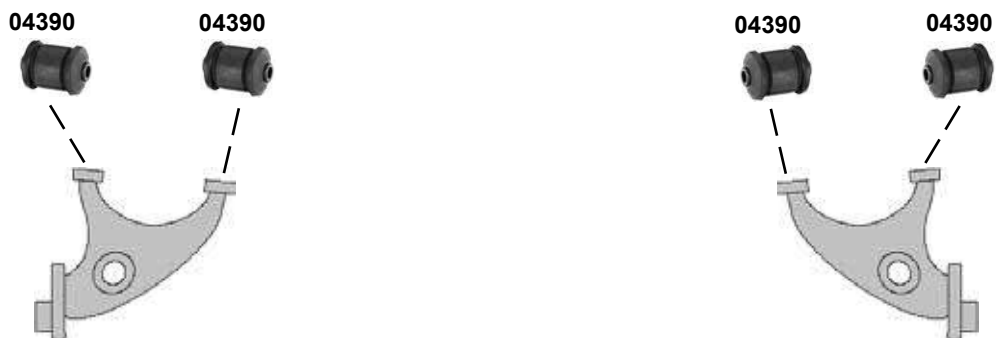

Carlton Mk III
(1986 → 1994)

(ex.) 3.0 24V
3.0 24 (ch.) → L 1019854

Carlton 3.0 24V (ch.) L 1019855 →