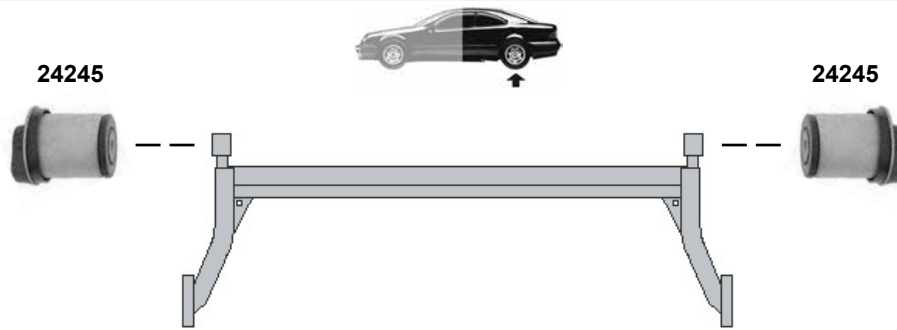

Meriva Mk I
(2003 → 2010)

(1) Z 1,6SE, Z 1,6XE, Y 1,7DT, Z 1,8XE

Ref. - No.

03373	90538936	Federbeinstützlager / suspension strut mount		
09206	90496116	ProKit Verbindungsstange / connecting rod		
18548	13138151	Querlenkerlager / control arm mount		
18552	93188303	Querlenkerlagersatz / control arm mount kit	(ex.) Z 1,6 LET	L 243,5
23129	93188302	Querlenkerlagersatz / control arm mount kit	HD	59,5x46
24245	13157518	Hinterachslager / rear axle bearing		12x59x70
26929	90468618	Anschlag mit Kugellager / stop with ball bearing		Ø A 49
26935	90538936 S1	Rep. Satz Federbeinstützlager/ rep. kit strut mount		Ø A 60 L 90
30623	13125492	Stabilisatorlager / stabilizer mount	(1)	H 120
45042	90468618 SK	Kugellager / ball bearing		H 120
				Ø I 21