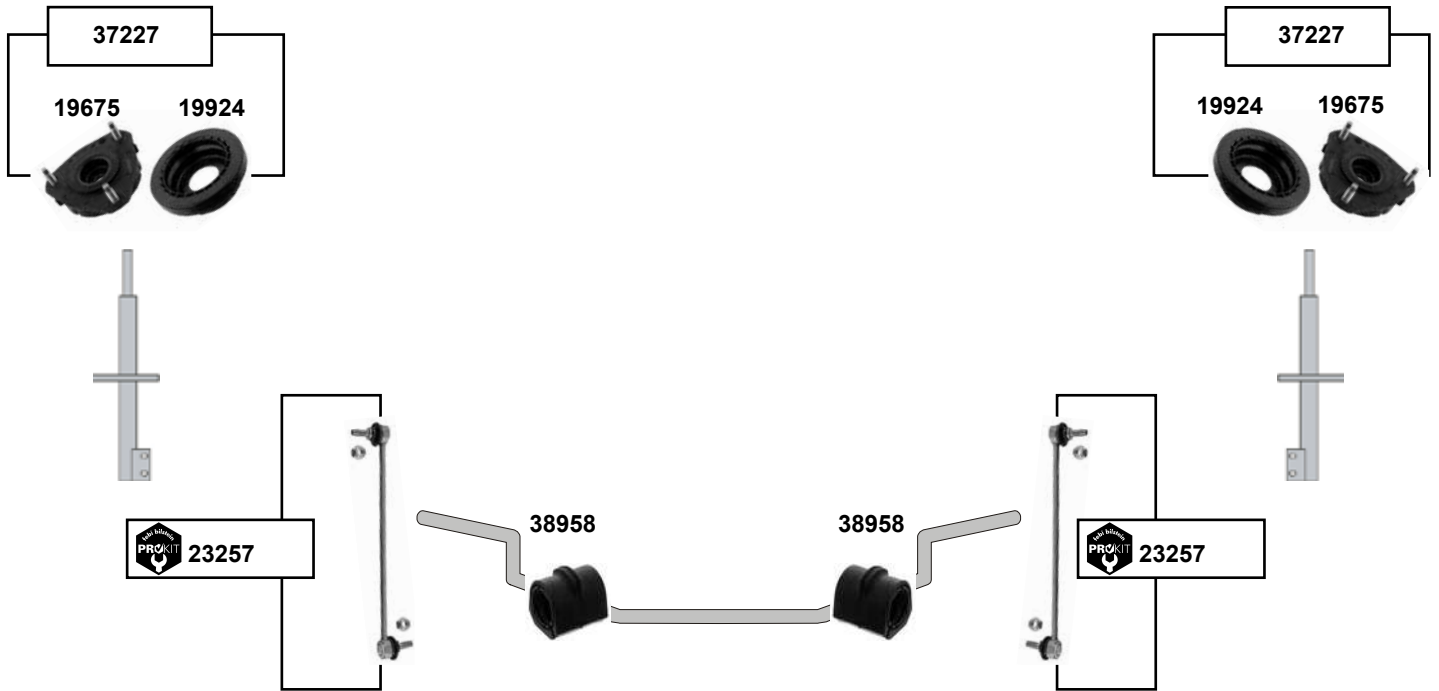

Transit / Tourneo Connect 02

(05/02 → 12/13)

Ref. - No.

19675	1 480 525	Federbeinstützlager / suspension strut mount	
19924	4 986 166	Kugellager / ball bearing	
23257	1 332 453	ProKit Verbindungsstange / connecting rod	L 238
23259	1 332 463	ProKit Verbindungsstange / connecting rod	L 133
37227	1 480 525 S2	Rep. Satz Federbeinstützlager / rep. kit suspension strut mount	
38958	4 419 559	Stabilisatorlager / stabilizer mount	Ø | 25,5