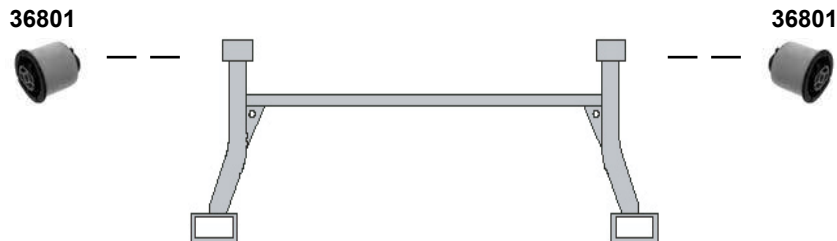

(1) 208 alle / all (ex.) GTI // 301 alle / all

Ref. - No.

27434 5087.69
27435 5087.68
36801 5131.H4
39133 5038.G6

ProKit Verbindungsstange / connecting rod
ProKit Verbindungsstange / connecting rod
Achskörperlager / axle beam mount
Federbeinstützlager / suspension strut mount

(1)

L 330 M10x1,5
L 330 M10x1,5