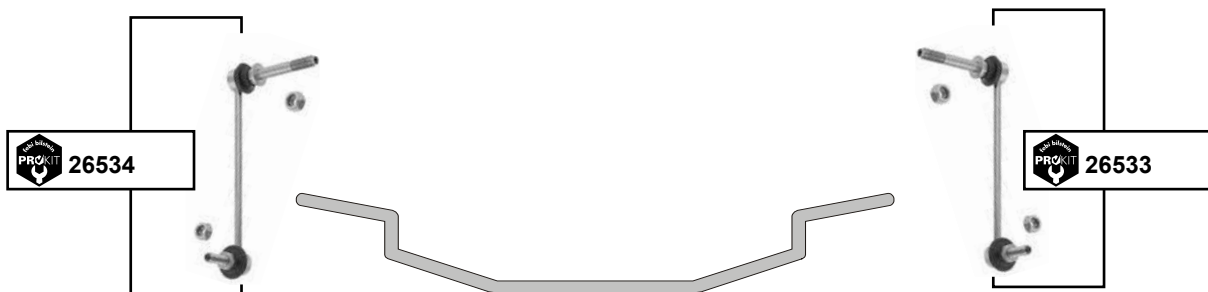

Boxster (987) (2005 → 2011)

Ref. - No.

26531	996 343 069 04
26532	996 343 070 04
26533	997 343 070 02
26534	997 343 069 02

ProKit Verbindungsstange / connecting rod
ProKit Verbindungsstange / connecting rod
ProKit Verbindungsstange / connecting rod
ProKit Verbindungsstange / connecting rod

L 200
L 200
L 200
L 200