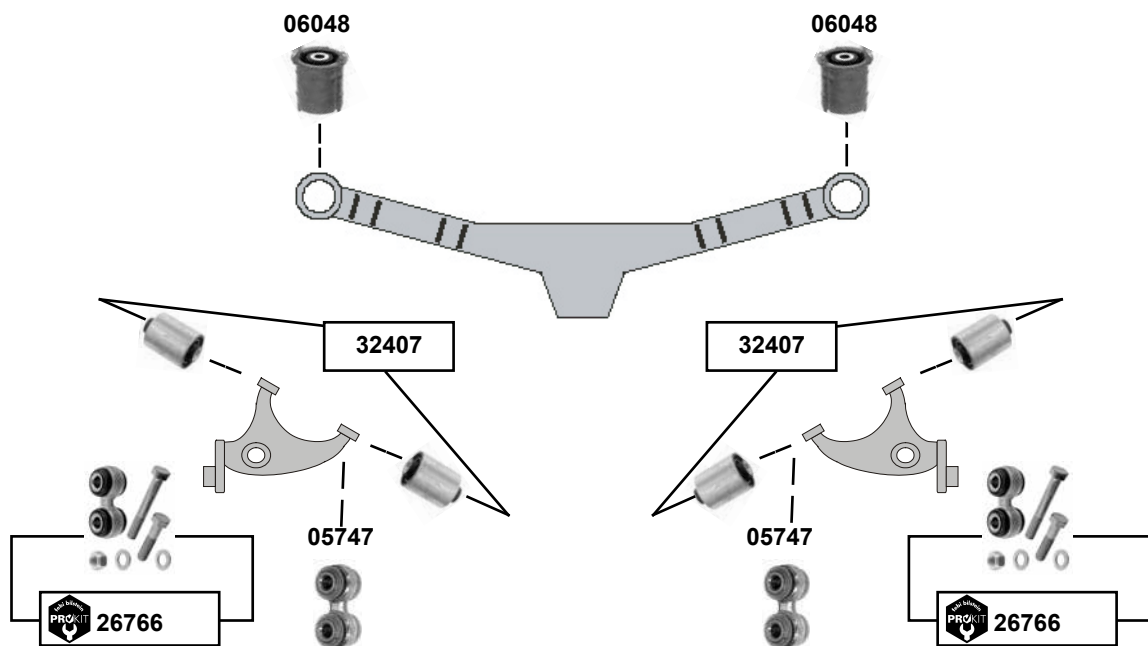

L 109,5
L 110
Ø 16,1

7'er (E23) 728 → 745 i
(1977 → 1986)

75 → 09/82

09/82 → 89

- (1) exzentrisch, für Spurverstellung / eccentric, to track adjustment
excentrique, par rapport au réglage de parallélisme / excéntrico, para variación de vía
eccentrico, alla regolazione della convergenza
- (2) nicht exzentrisch / not eccentric