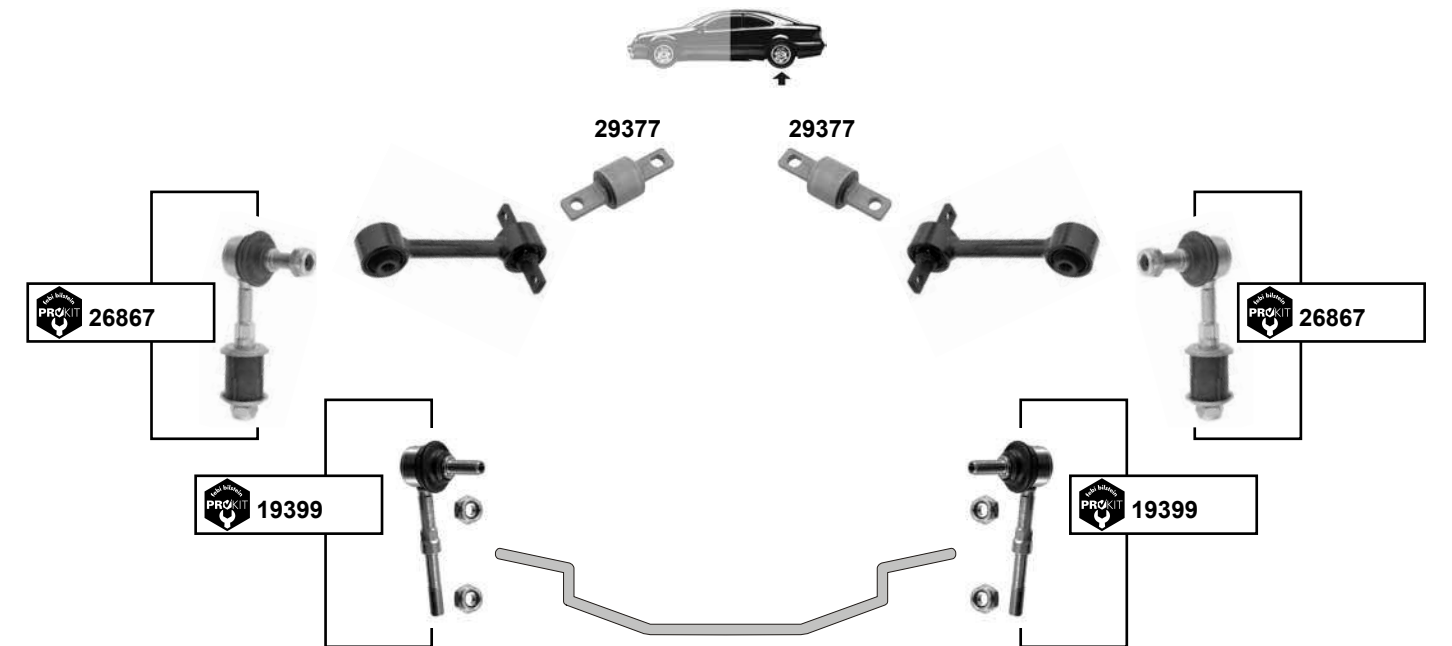

S40 I / V40 I (1995 → 2003)

	Ref. - No.			
15401	30818467	Querlenkerlager / control arm mount		12x36x60
15600	30818465	Federbeinstützlager / suspension strut mount	→ Modell 98	
15677	30884358	ProKit Verbindungsstange / connecting rod	→ Modell 00	L 200
19399	30554359	ProKit Verbindungsstange / connecting rod		L 102,5
22390	30884179	ProKit Verbindungsstange / connecting rod	Modell 00 →	L 267
26862	30872510	Querlenkerlager / control arm mount		Ø I 20,5
26863	30872511	Querlenkerlager / control arm mount		Ø I 20,5
26867	30870317	ProKit Verbindungsstange / connecting rod		
29377	30818096 S1	Querlenkerlager oben / control arm mount upper	Modell → 1998	
37393	9231008	Fahrwerksfeder / coil spring	1,9 TD (mot.) D4192T	H 408
39333	30620989 S1	Stabilisatorlagersatz / stabilizer mount kit		Ø I 15