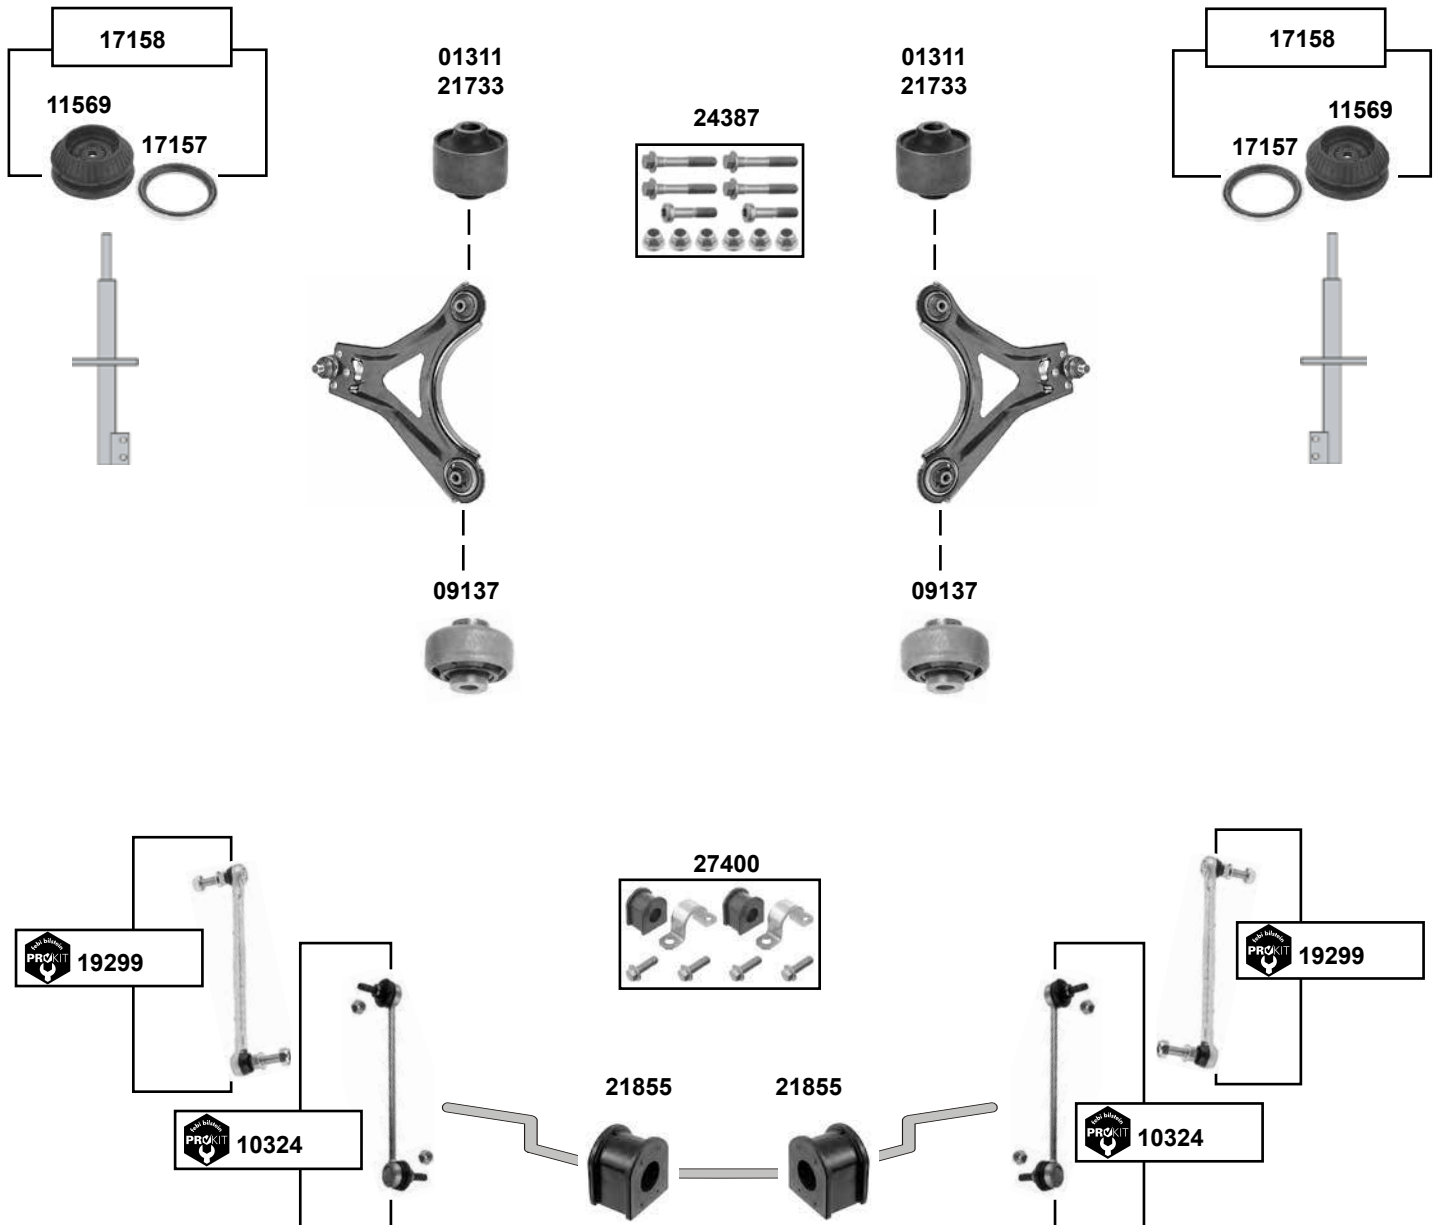

Mondeo 97
(08/96 → 09/00)

	Ref. - No.			
01311	6 790 115	Querlenkerlager / control arm mount	→ 08/99	12x47x45,5
09137	1 074 282	Querlenkerlager / control arm mount		12x60x45,5
10324	6 960 036	ProKit Verbindungsstange / connecting rod	OLD	L 236
11569	6 799 585	Federbeinstützlager / suspension strut mount		
17157	1 103 725	Kugellager / ball bearing		
17158	6 799 585 S1	Rep. Satz Federbeinstützlager / rep. kit suspension strut mount		
19299	1 106 269	ProKit Verbindungsstange / connecting rod	NEW	L 236
21733	1 102 950	Querlenkerlager / control arm mount	08/99 → (ex.) ST 220	12x54x45,5
21855	1 128 725	Stabilisatorlager / stabilizer mount		Ø | 19
24387	6 203 229 S1	Schraubensatz Querlenker / screw kit control arm		
27400	1 127 725 S1	Stabilisatorlagersatz / stabilizer mount kit	(ex.) Cosworth	Ø | 19