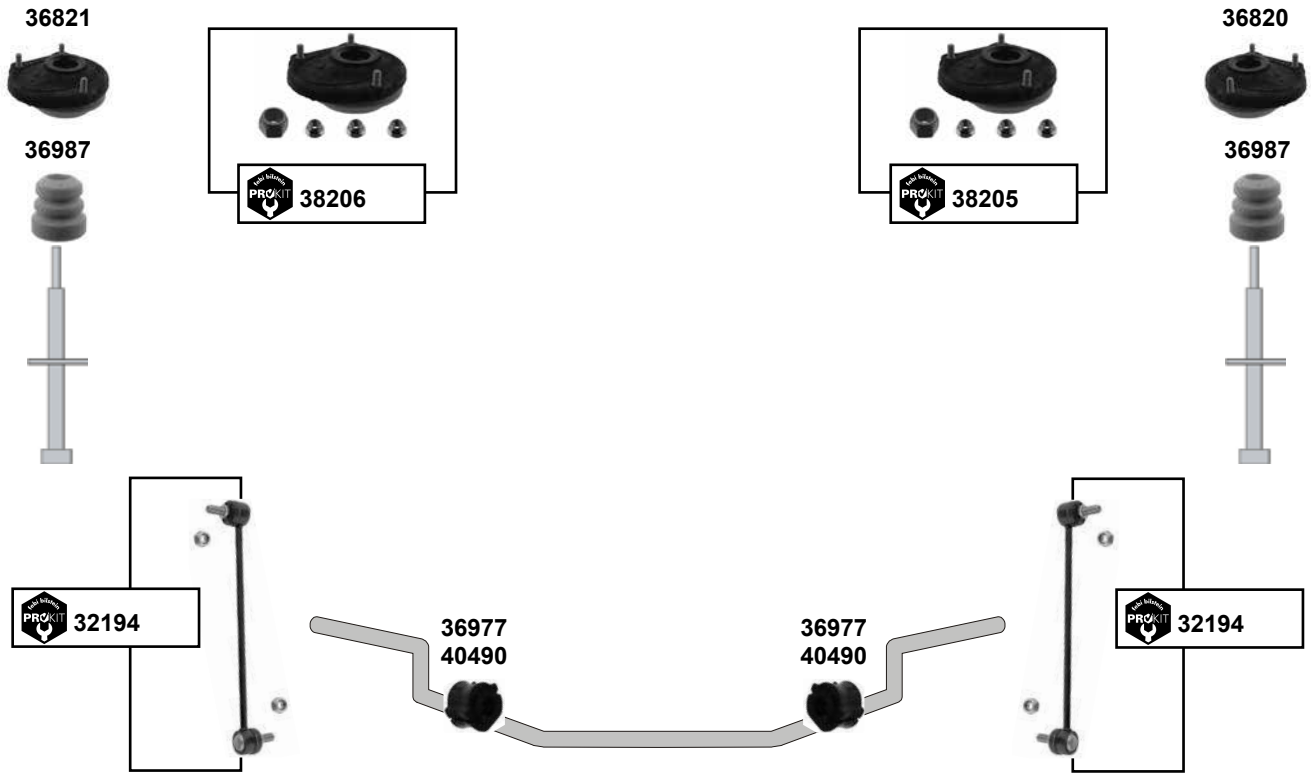

Nemo (2008 →)

	Ref. - No.			
32194	5087.79	ProKit Verbindungsstange / connecting rod		M10x1,25
36740	5131.G8	Achskörperlager / axle subframe mounting		
36820	5038.J8	Federbeinstützlager / suspension strut mount		
36821	5038.J7	Federbeinstützlager / suspension strut mount		
36977	5094.E5	Stabilisatorlager / stabilizer mount		Ø | 21
36987	5033.F2	Anschlagpuffer, Stoßdämpfer / buffer, shock absorber		
38205	16 092 746 80 S1	ProKit Federbeinstützlager / suspension strut mount		
38206	16 092 747 80 S1	ProKit Federbeinstützlager / suspension strut mount		
40490	5094.C8	Stabilisatorlager / stabilizer mount		Ø | 20