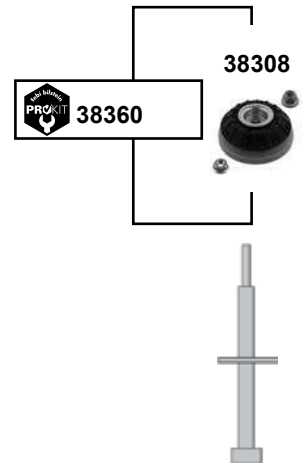

Ypsilon (846)
(2011 →)

(1) 0,9B (mot.) 312A2000 1,2B / 1,2F (mot.) 169A4000 1,3D (mot.) 199B1000

Ref. - No.

19469 51801136
38308 50521707
38360 50521707 S1
46006 51909775

ProKit Verbindungsstange / connecting rod
Federbeinstützlager / suspension strut mount
ProKit Federbeinstützlager / suspension strut mount
Verbindungsstange / connecting rod

(1)

L 313