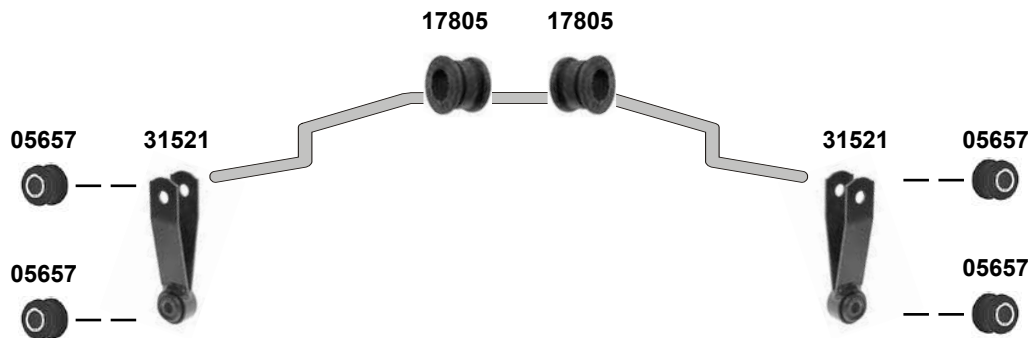

G-Klasse (BM 460 → 463) (1979 →)

Ref. - No.

05657	309 320 00 73	Stabilisatorlager / stabilizer mount
17805	129 323 01 85	Stabilisatorlager / stabilizer mount
31521	463 320 01 32 S1	Verbindungsstange / connecting rod

Ø | 12
Ø | 30