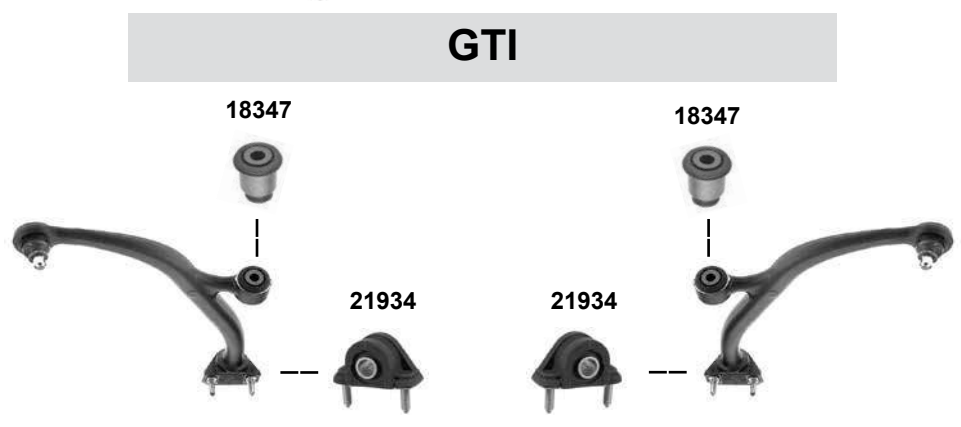

AX
(1986 → 1998)

	Ref. - No.			
09057	5038.08	Federbeinstützlager / suspension strut mount	(ex.) GTI, O 05279→	
10091	5035.27	Kugellager / ball bearing		Ø A 72/100
10182	5038.52 S1	Rep. Satz Federbeinstützlager / rep. kit suspension strut mount		
11756	3523.50	Querlenkerlager / control arm mount	(ex.) GTI, O 05279→	12x34x48
11777	3523.51	Querlenkerlager / control arm mount	(ex.) GTI, O 05279→	
17612	5087.33	ProKit Verbindungsstange / connecting rod	GTI	L 300
18347	3523.52	Querlenkerlager / control arm mount	GTI, O 05990→	12x34x48
21250	5094.59	Stabilisatorlager / stabilizer mount	(ex.) GTI, O 04803→	Ø I 19
21915	5094.57	Stabilisatorlager / stabilizer mount		Ø I 21
21934	3523.53	Querlenkerlager / control arm mount	(mot.) 1.4