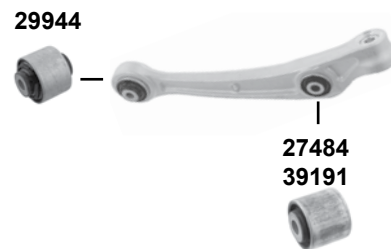

39192

39192

(1) für Fahrzeuge ohne Luftfederung / for vehicles without pneumatic suspension /
für Fahrzeuge ohne elektr. Dämpferregulierung / for vehicles without electronic suspension control
(ch.) 4G-B-100 000 → / nicht für / not for PR-1BK, 1BS, 2MB

(2) S6 Quattro / Avant Quattro: 04/2012 → // (ch.) → FC-D-040 568 / (ch.) → 4G-D-040 568 // PR-FN0

Ref. - No.

Ref. - No.	Part Description	Notes	Dimensions
27484	4E0 407 181 B	Querlenkerlager / control arm mount	Ø | 12,4
29944	8K0 407 182 A	Querlenkerlager / control arm mount	Ø | 12
36580	4H0 407 515 B	Querlenkerlager / control arm mount	Ø A 46,5
38300	4H0 411 317 A S1	ProKit Verbindungsstange / connecting rod	L 170
38540	8K0 411 317 D S1	ProKit Verbindungsstange / connecting rod	L 170
39191	4G0 407 183	Querlenkerlager / control arm mount	Ø | 12 / A 75
39192	8K0 505 279 E	Achskörperlager / axle beam mounting	Ø | 14