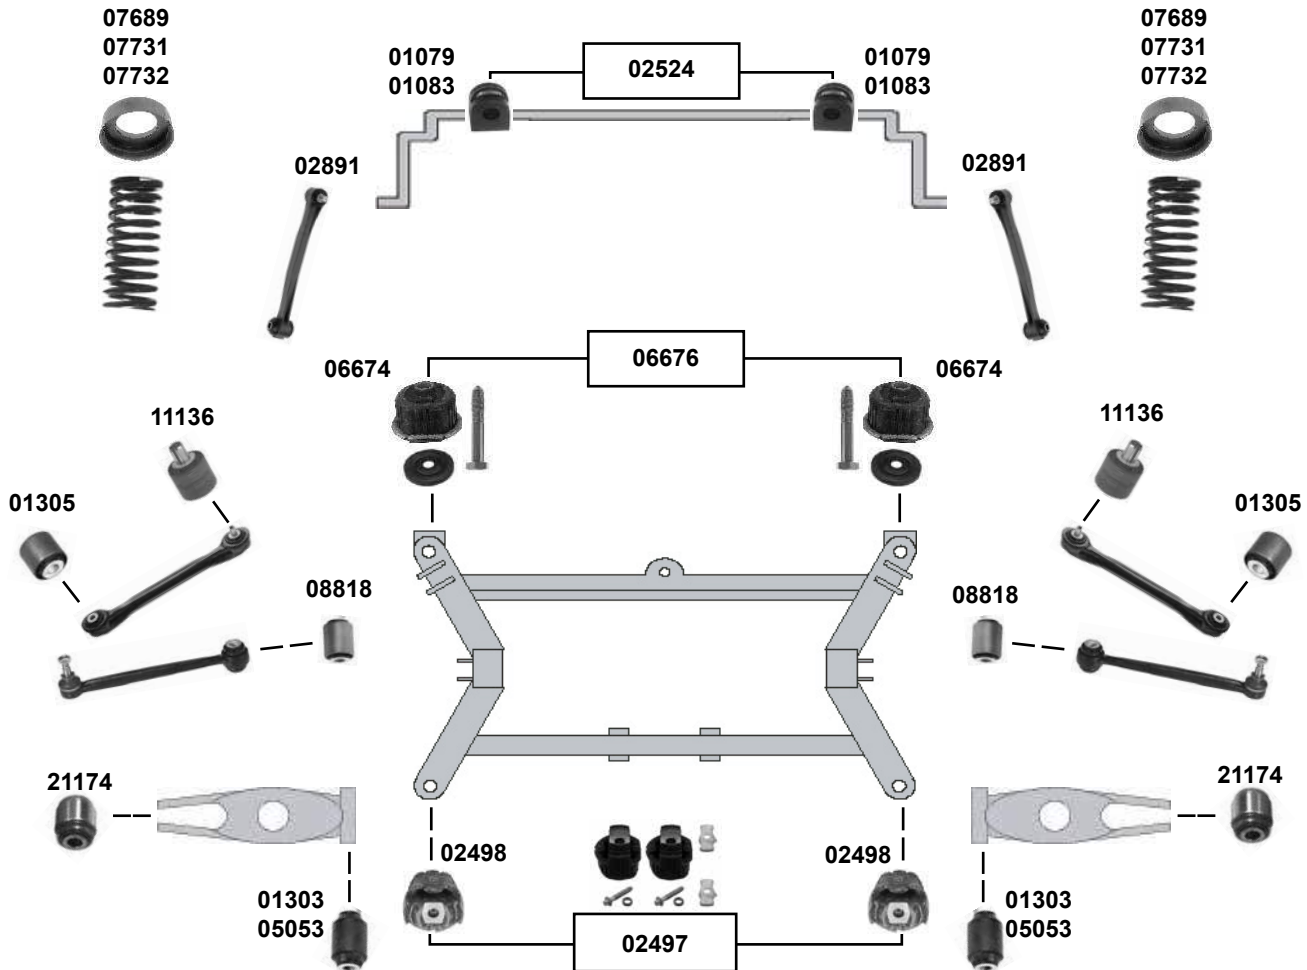

190 (BM 201)

(1983 → 1992)

190 → 190 E 2.0

190 D → 190 D 2.5

(ex.) Sport

	Ref. - No.			
01079	201 326 10 81	Stabilisatorlager / stabilizer mount	190 E 2.3	Ø 113
01083	201 326 14 81	Stabilisatorlager / stabilizer mount	(mot.) D2.5 Turbo / 2.6	Ø 113
01303	202 352 01 65	Querlenkerlager / control arm mount		12x33x58
01305	124 352 34 65	Schubstrebenlager / leading arm bush		12x34x38
02497	202 350 34 08	Rep. Satz Hinterachskörper / rep. kit rear subframe		
02498	202 351 08 42	Achskörperlager, Hinterachse / crossmember bush, rear axle		
02524	201 320 01 47	Rep. Satz Stabilisatorlager / rep. kit stabilizer mount		
02891	124 320 02 89	Verbindungsstange / connecting rod	(ch.) A163836/F057881 →	
05053	201 352 36 65	Querlenkerlager / control arm mount		12x35x58
06674	124 351 19 42	Achskörperlager, Hinterachse / crossmember bush, rear axle		16x61x58
06676	124 350 64 08	Rep. Satz Hinterachskörper / rep. kit rear subframe		
07689	201 325 09 44	Federunterlage, Schraubenfeder / spring seat, coil spring		H 8
07731	201 325 10 44	Federunterlage, Schraubenfeder / spring seat, coil spring		H 13
07732	201 325 11 44	Federunterlage, Schraubenfeder / spring seat, coil spring		H 18
08818	201 352 88 65	Schubstrebenlager / leading arm bush		12x31,5x43
11136	124 352 35 65	Schubstrebenlager / leading arm bush		11x36x38
21174	204 352 00 27	Gelenk für Radlagergehäuse / joint for wheel bearing housing	ww 221 352 01 27