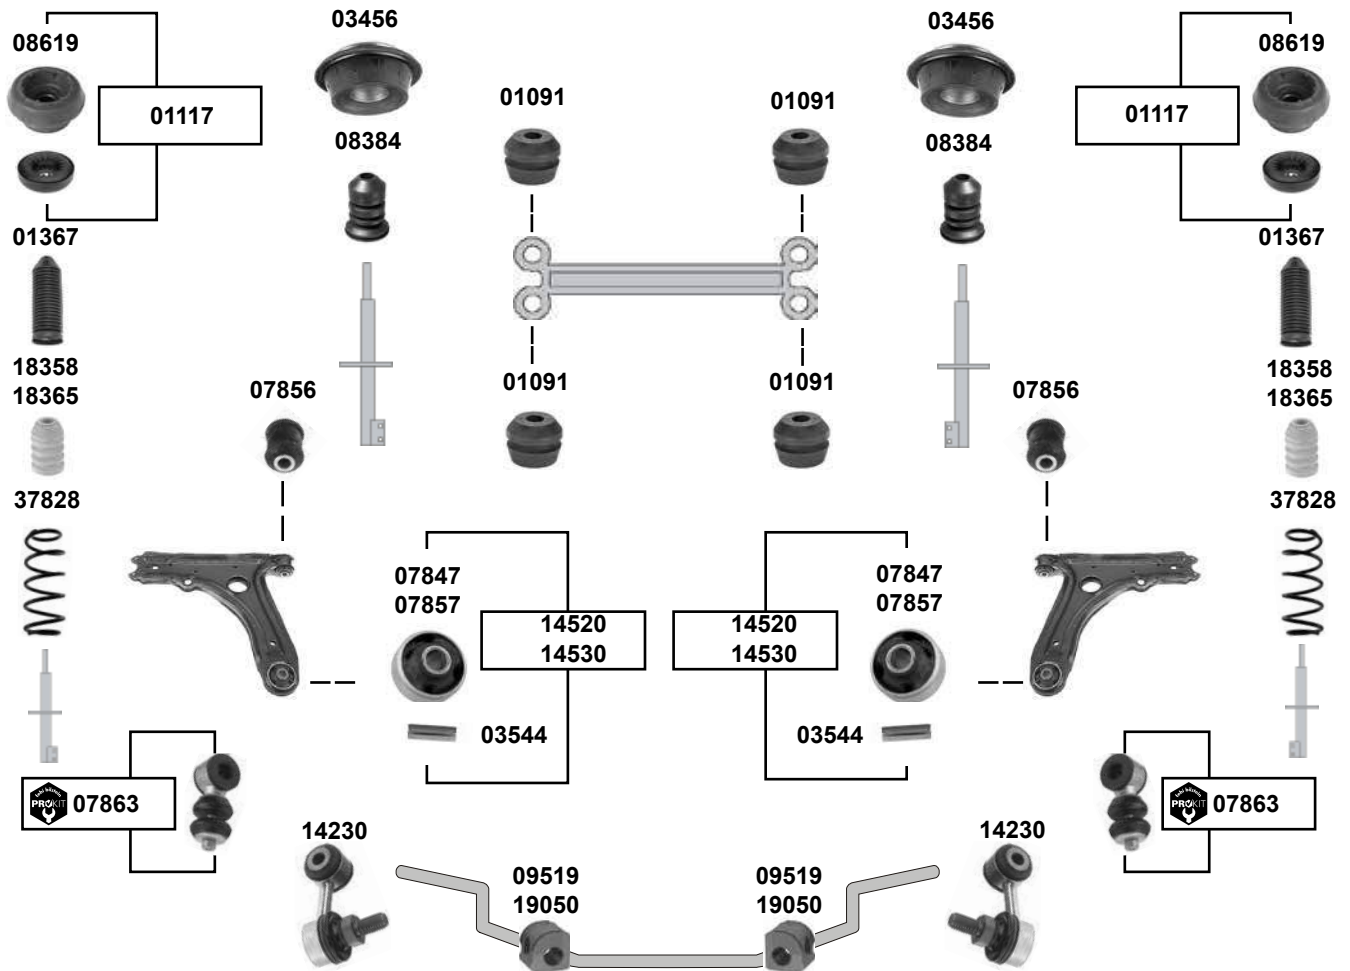

Vento (1H) (1992 → 1999)

(1) (ch.) → 1H-SW-062538 / 1H-SB-019475

(2) (ch.) 1H-SW-062539 → / 1H-SB-019476 →

(3) (ch.) → 1H-SW062 538, **HD** / (ch.) 1H-SW062 539 →
(PR-2E1)

Ref. - No.

Part No.	Description	Notes	Dimensions
01091	Motorträgerlager / engine mounting bush		Ø A 24 H 39,5
01117	Rep. Satz Federbeinlager / rep. kit suspension strut mount	(3)	
01367	Faltenbalg, Stoßdämpfer / bellow, shock absorber	(2)	Ø A 225
03456	Federbeinstützlager / suspension strut mount	(2)	Ø I 14
03544	Hülse / sleeve		50x17
07847	Querlenkerlager / control arm mount	NEW	17x60x41
07856	Querlenkerlager / control arm mount		12x33x54
07857	Querlenkerlager / control arm mount	OLD	17x60x41
07863	ProKit Verbindungsstange / connecting rod	(ex.) VR6	
08384	Anschlagpuffer, Stoßdämpfer / buffer, shock absorber	(1)	H 83
08619	Federbeinstützlager / suspension strut mount	(3)	
09519	Stabilisatorlager / stabilizer mount	(ex.) GTI/16V/VR6	Ø I 17
14230	Verbindungsstange / connecting rod	VR6	
14520	Querlenkerlager / control arm mount	OLD	
14530	Querlenkerlager / control arm mount	NEW	
18358	Anschlagpuffer, Stoßdämpfer / buffer, shock absorber	1,8 / 2,0 / VR6	H 83
18365	Anschlagpuffer, Stoßdämpfer / buffer, shock absorber	(3)	H 63
19050	Stabilisatorlager / stabilizer mount	2,0 / VR6	Ø I 19
37828	Fahrwerksfeder / coil spring	1,6B / 1,8 / 1,9TDI	H 333