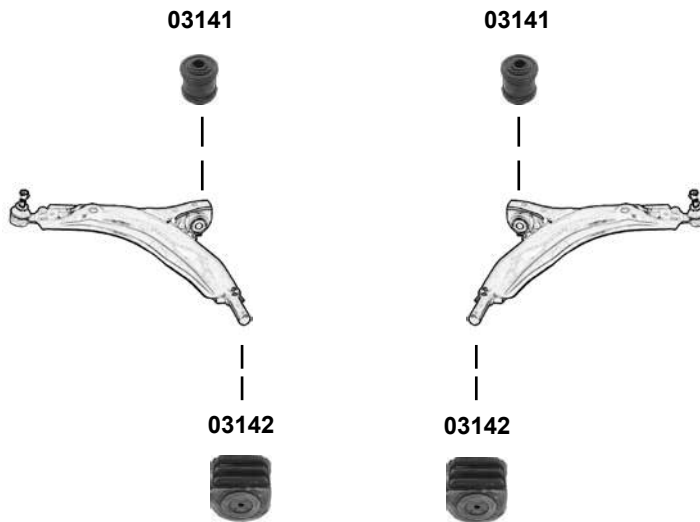

Astra Mk I
(1979 → 1984)

- (1) Caravan (ch.) C 2500001, C 5000091 →
- (2) (ch.) FD 2630572, D 5109110, CE173724 →

Ref. - No.

02967	90235058	Stabilisatorlager / stabilizer mount		Ø | 20
03094	90216574	Stabilisatorlager / stabilizer mount		Ø | 17,5
03141	90335966	Querlenkerlager / control arm mount	(1)	59x46x14,5
03142	90235040	Querlenkerlager / control arm mount		21x56x54,5
03207	90009367	ProKit Verbindungsstangensatz / connecting rod set	(2)	
03212	2875013	Verbindungsstangenlager / connecting rod bearing		8,5x30x19