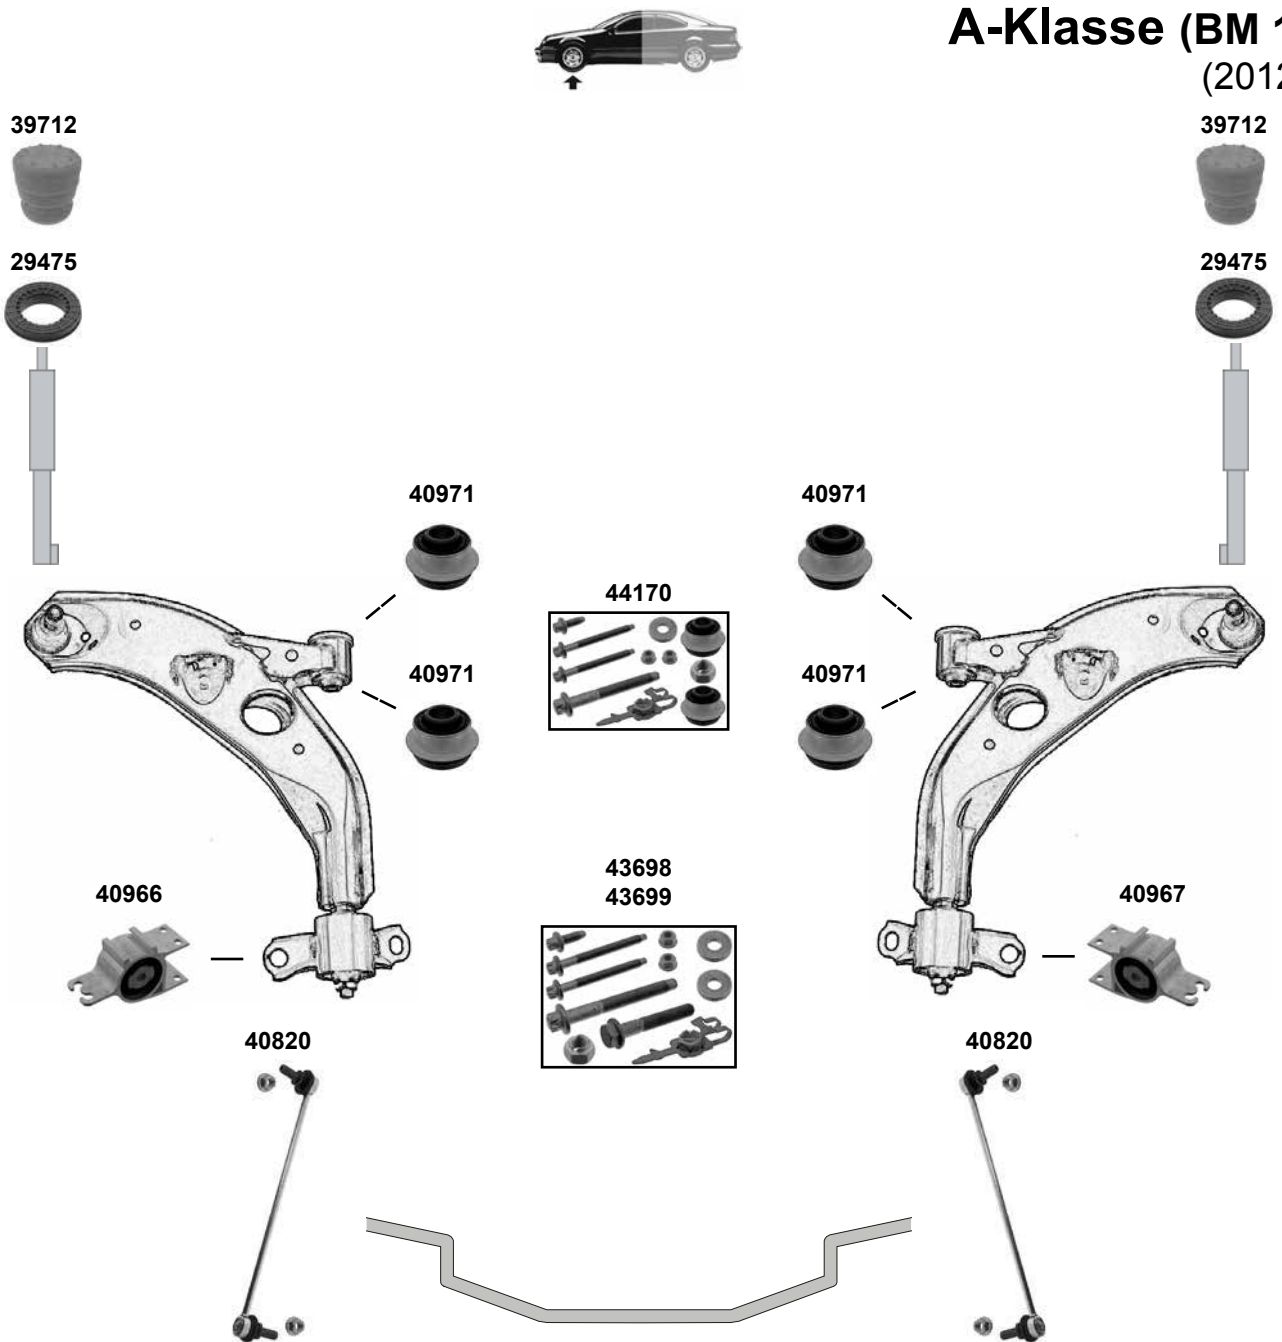

A-Klasse (BM 176) (2012 →)

(1) (ch.) → J 052121, (ch.) → V 000000

(2) A 160 CDI, A 220 CDI
A 180/CDI, A 200/CDI, A 220 CDI, A 250 (ch.) J 052122 → , (ch.) V 000001 →
A 250 4 Matic, A 45 AMG/4 Matic (ch.) V 000001 →

Ref. - No.

Ref. - No.	Description	Notes	Dimensions
29475	204 981 00 25	Kugellager / ball bearing	
39712	246 321 03 06	Anschlagpuffer / buffer	Sport
40820	246 320 06 89 S1	Verbindungsstange / stabiliser link	
40966	246 333 01 00	Querlenkerlager / control arm mount	H63 ØA 62
40967	246 333 02 00	Querlenkerlager / control arm mount	M12 x 1,5
40971	246 333 01 14	Querlenkerlager / control arm mount	Ø I 14 A 70
43698	246 330 98 00	Montagesatz für Querlenker / mounting kit for control arm	Ø I 14 A 70
43699	246 330 99 00	Montagesatz für Querlenker / mounting kit for control arm	Ø I 20 A 60
44170	246 333 01 14 S2	Querlenkerlagersatz / control arm mounting kit	(1)