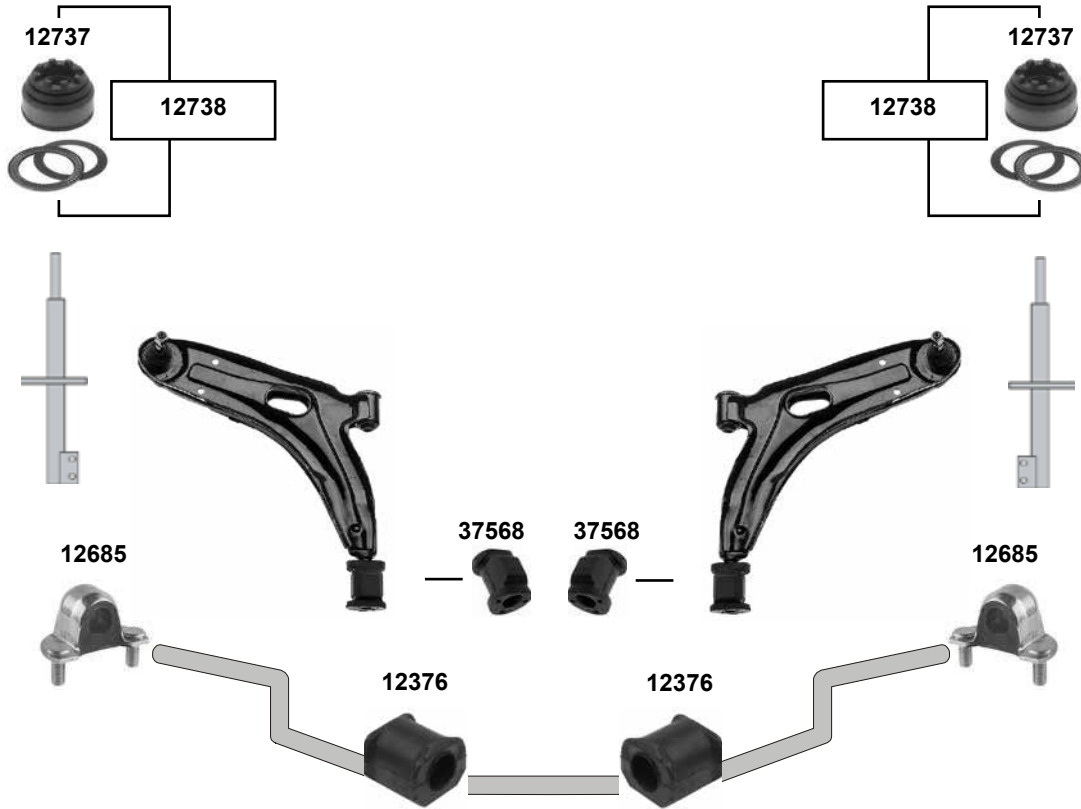

Uno (BM 146)
(1984 → 1993)

Ref. - No.

12292	7674701
12377	7544738

Querlenkerlager / control arm mount
Stabilisatorlager / stabilizier mount

10x29x44
14x44x25

Uno (BM 146)
(1989 → 1995)

Uno (BM 146)
(1989 → 1995)