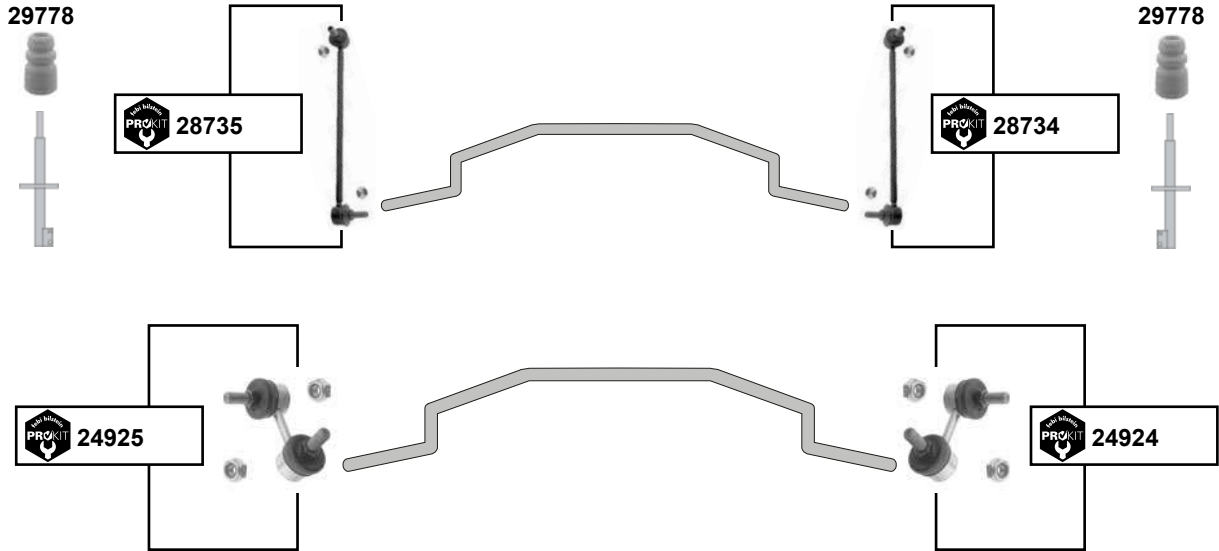

Verna
(1999 →)

	Ref. - No.			
24924	54830-17020	ProKit Verbindungsstange / connecting rod	→ 06	L 60
24925	54830-17010	ProKit Verbindungsstange / connecting rod	→ 06	L 60
28266	55830-25000 S1	Verbindungsstange / connecting rod	→ 06	L 137
28734	54840-1E000	ProKit Verbindungsstange / connecting rod	06 →	L 285
28735	54830-1E000	ProKit Verbindungsstange / connecting rod	06 →	L 285
29778	54626-1G000	Anschlagpuffer, Stoßdämpfer / buffer, shock absorber	06 →	H 91
29779	55326-1E000	Anschlagpuffer, Stoßdämpfer / buffer, shock absorber	06 →	H 112