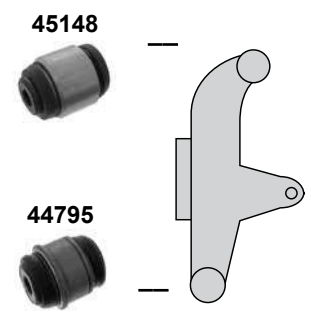

Discovery III / IV (2005 →)

Ref. - No.

34746	RGD 000312
44795	LR 032644
45148	RHF500100

ProKit Verbindungsstange / connecting rod
Achsschenkelager / steering knuckle bearing
Achsschenkelager / steering knuckle bearing

L 116
ØA 54
ØA 47,3