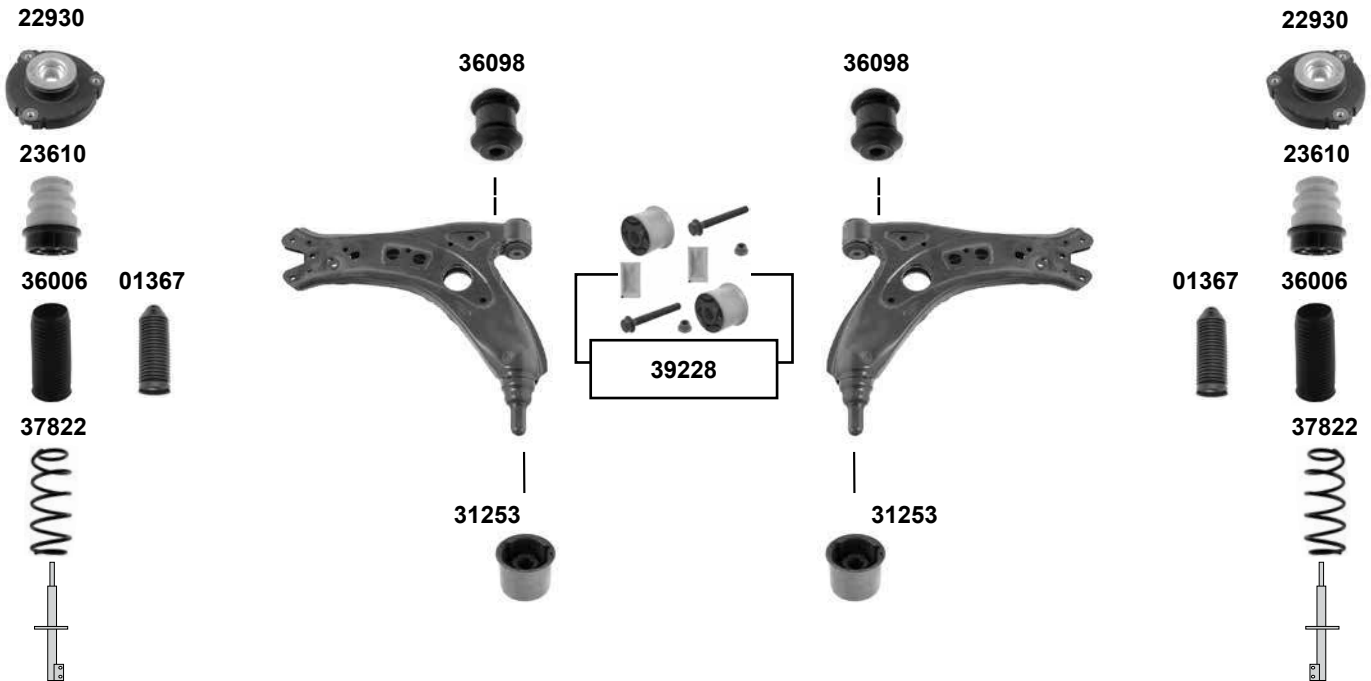

Fox (5Z) (2004 →)

(1) Fox 05 → / PR-1ZF / 1ZN / 0AQ
Crossfox 07 → / PR-1ZF / 0AQ

Ref. - No.

Ref. - No.	Description	Notes	Dimensions
01367	357 413 175 A Faltenbalg, Stoßdämpfer / bellow, shock absorber		
19518	6Q0 411 315 Q ProKit Verbindungsstange / connecting rod	05 →	
22930	6Q0 412 331 B Federbeinstützlager / suspension strut mount		
23610	6Q0 412 301 Anschlagpuffer, Stoßdämpfer / buffer, shock absorber		
27638	6Q0 411 314 P Stabilisatorlager / stabilizer mount		Ø I 16
27640	6Q0 411 314 Q Stabilager / stabilizer mount	05 →	Ø I 19
31253	1K0 407 183 E Querlenkerlager / control arm mount	05 →	Ø A 63
36006	6N0 413 175 A Faltenbalg, Stoßdämpfer / bellow, shock absorber	PR-G09 / G10 / G16	Ø A 68/80
36098	6Q0 407 182 A Querlenkerlager / control arm mount		Ø A 32
37077	6Q0 411 314 P S1 Stabilisatorlagersatz / stabilizer mount kit	05 → / PR-0AQ	
37657	6Q0 411 314 P S2 Stabilisatorlagersatz / stabilizer mount kit	(1)	Ø I 16
37822	6Q0 411 105 AF Fahrwerksfeder / coil spring	05 → / 1,2B, 1,4B	H 345
39228	1K0 407 183 E S1 Querlenkerlagersatz / control arm mount kit