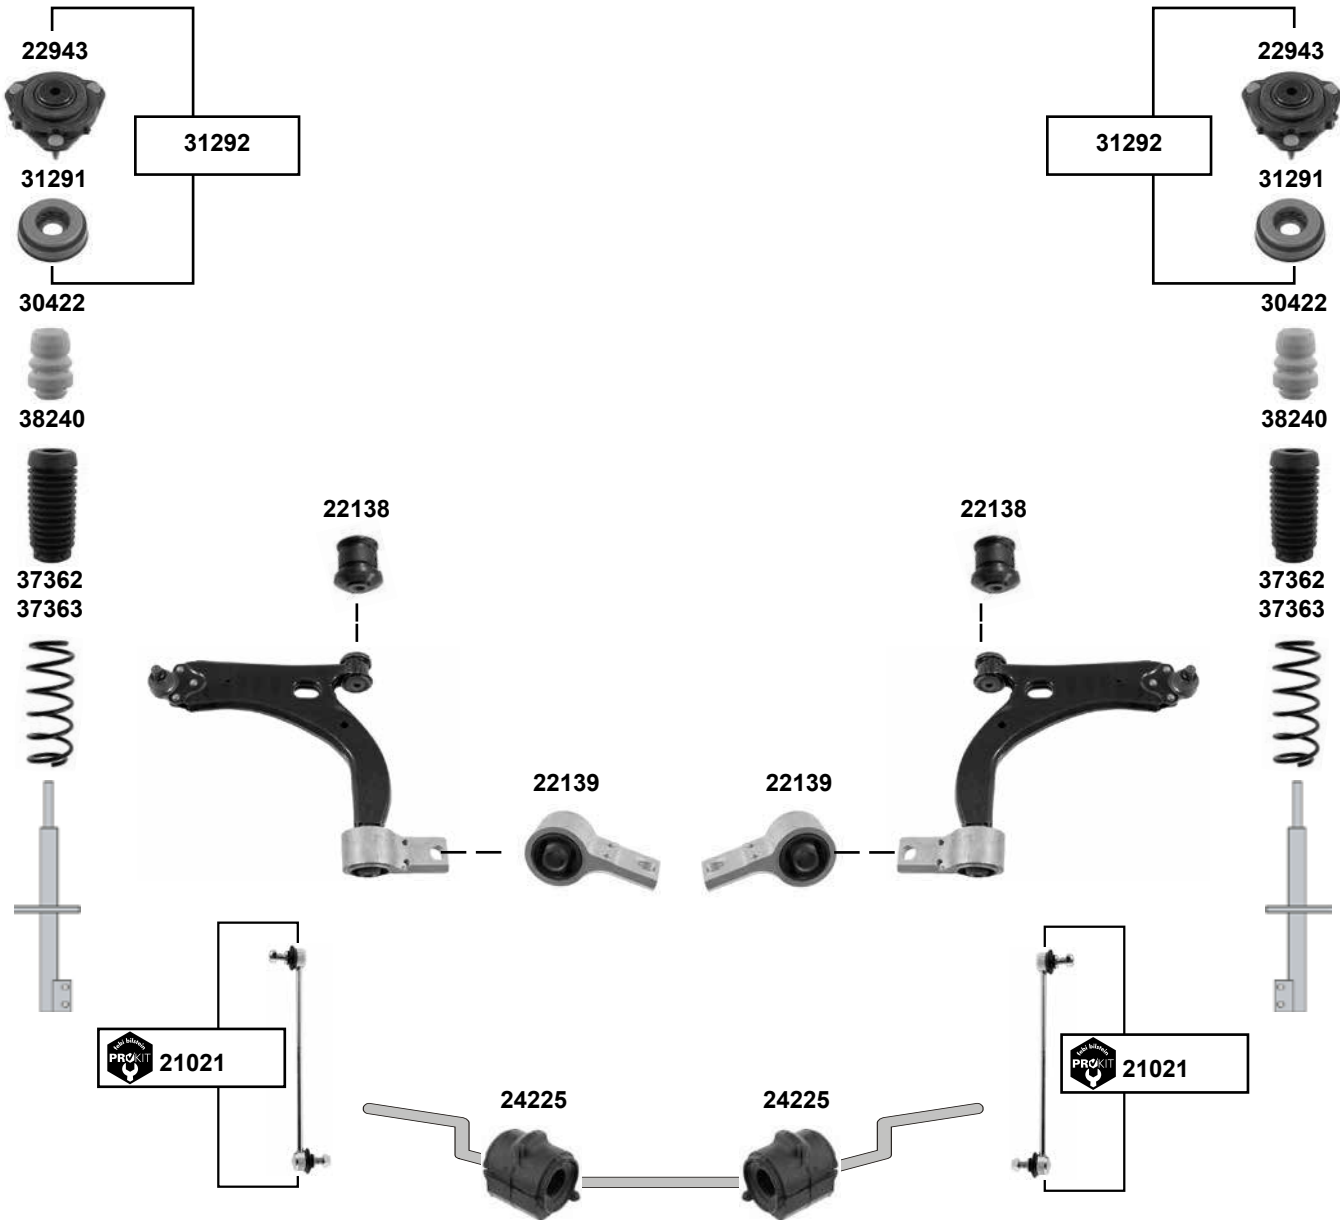

Fiesta 02

(11/01 → 06/08)

(1) 1,25i 16V // 1,3 / Van // 1,4 16V // 1,6 16V

Ref. - No.

21021	1 146 150	ProKit Verbindungsstange / connecting rod		L 282
22138	1 212 807 S1	Querlenkerlager / control arm mount		
22139	1 212 807 S2	Querlenkerlager / control arm mount		
22943	1 243 168	Federbeinstützlager / suspension strut mount		
24225	1 152 852	Stabilisatorlager / stabilizer mount		
30422	1 254 220	Anschlagpuffer / buffer, shock absorber		
31291	1 198 235	Kugellager / ball bearing		
31292	1 253 168 S1	Rep. Satz Federbeinstützlager / rep. kit suspension strut mount	1,3/1,4/1,6/1,25i	
37362	1 146 134	Fahrwerksfeder / coil spring	(1)	H 370
37363	1 146 136	Fahrwerksfeder / coil spring	1,4 TDCI/1,6 TDCI	H 375
38240	1 254 213	Faltenbalg für Stoßdämpfer / bellow for shock absorber		

(ex.) Sport