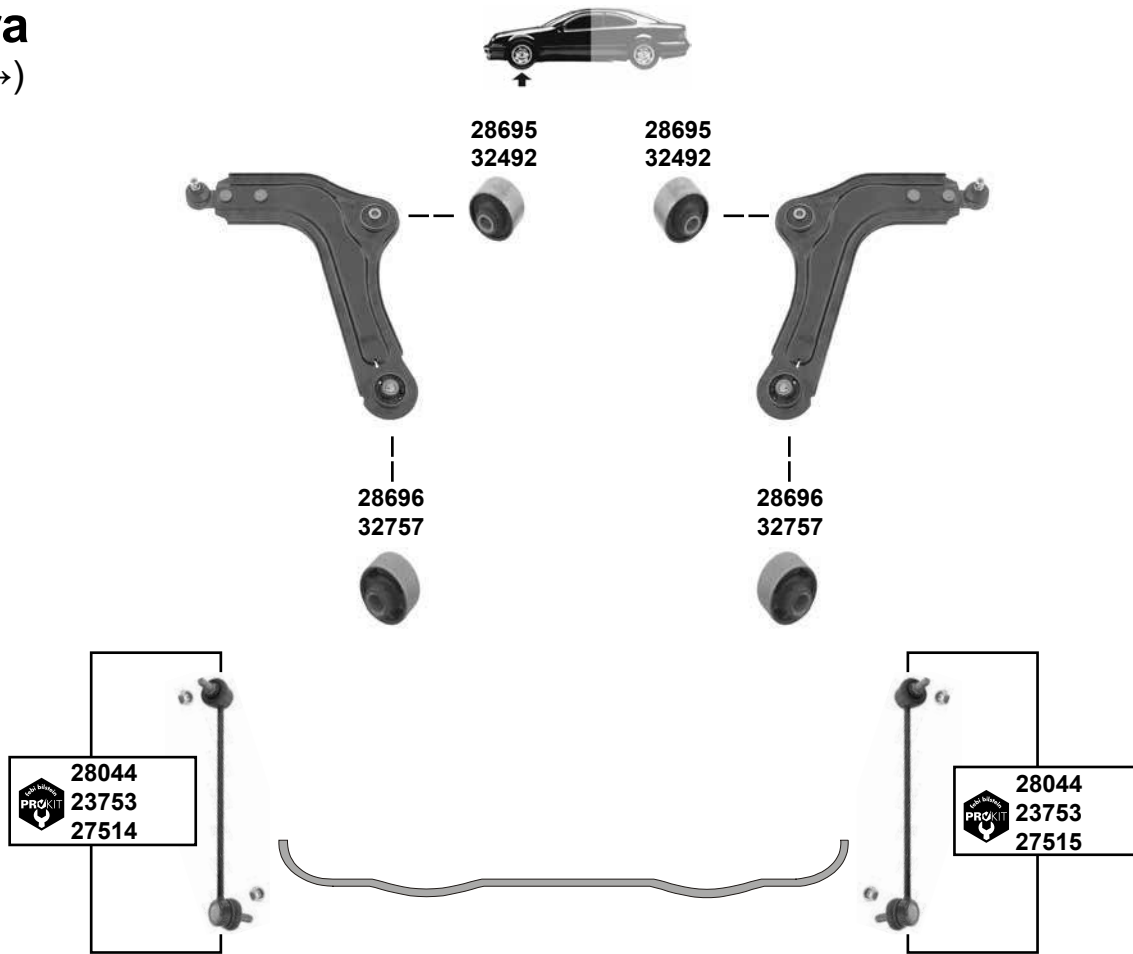

Nubira (1997 →)

	Ref. - No.			
23753	96391875	ProKit Verbindungsstange / connecting rod	99 → 03	L 262
27514	96403099	ProKit Verbindungsstange / connecting rod	07/03 → 01/05	L 271,5
27515	96403100	ProKit Verbindungsstange / connecting rod	07/03 → 01/05	L 271,5
28044	96300627	ProKit Verbindungsstange / connecting rod	→ 07/99	L 266
28045	96391876	ProKit Verbindungsstange / connecting rod	→ 2003	L 246
28695	96305974 S1	Querlenkerlager / control arm mount	→ 2003	Ø A 49
28696	96305975 S1	Querlenkerlager / control arm mount	→ 2003	Ø A 53
32492	96378346	Querlenkerlager / control arm mount	2003 → 2005	
32757	96391856	Querlenkerlager / control arm mount	2003 → 2005	Ø A 60