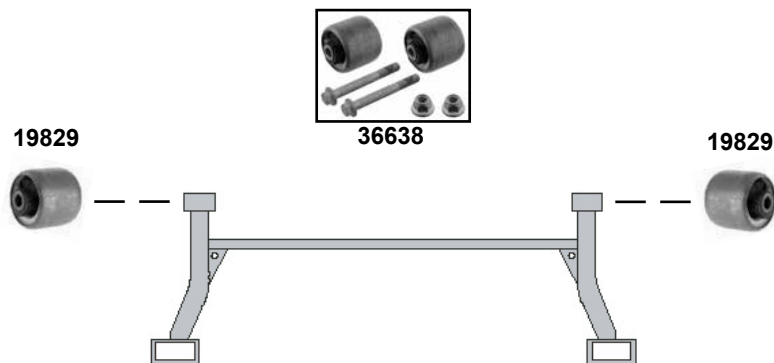

Ikon
(2000 →)

Ref. - No.

09119	1 000 445
19829	1 016 439
29992	1 225 490 S1
36638	1 016 439 S1

Querlenkerlager / control arm mount
Hinterachslager / rear axle bearing
Querlenkerlager / control arm mount
Hinterachslagersatz / rear axle bearing kit

Ø A 63,2
Ø A 54 H45,7