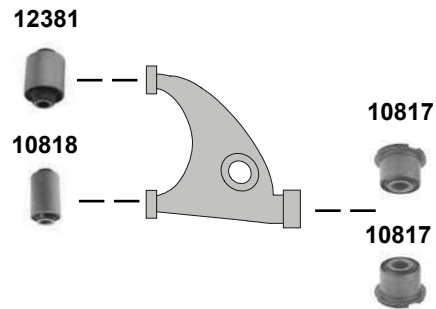

605 (1990 → 2000)

Ref. - No.

09397	3332.07	Zugstrebenlager / tie-arm bush	
10816	5131.54	Querlenkerlager / control arm mount	12x32x25
10817	5131.55	Querlenkerlager / control arm mount	12x36x45
10818	5131.56	Querlenkerlager / control arm mount	14x34x30
12381	5131.53	Querlenkerlager / control arm mount	12x32x60
19067	5178.43	ProKit Verbindungsstange / connecting rod	12x40x40/60
19071	5178.44	ProKit Verbindungsstange / connecting rod	
21823	5172.29	Stabilisatorlager / stabilizer mount	Ø | 25