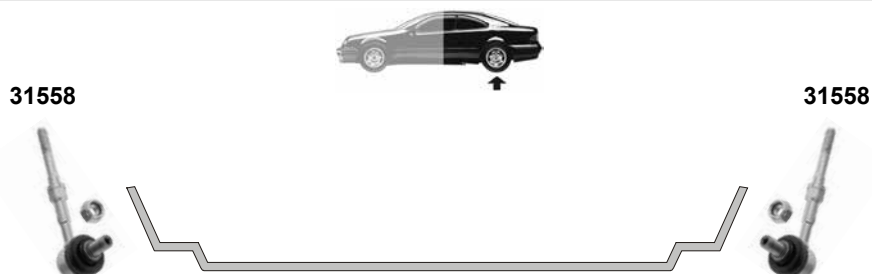

Ref. - No.

26085	48820-42020	ProKit Verbindungsstange / connecting rod		L 260
28513	48820-42030	ProKit Verbindungsstange / connecting rod		L 360,5
28628	48840-42010	ProKit Verbindungsstange / connecting rod		L 100
28629	48830-42010	ProKit Verbindungsstange / connecting rod		L 100
31558	48830-0R010	Verbindungsstange / connecting rod		L 47
31713	48820-0R010	ProKit Verbindungsstange / connecting rod	BM ASA3*	L 360
			BM ACA3*/ALA3*