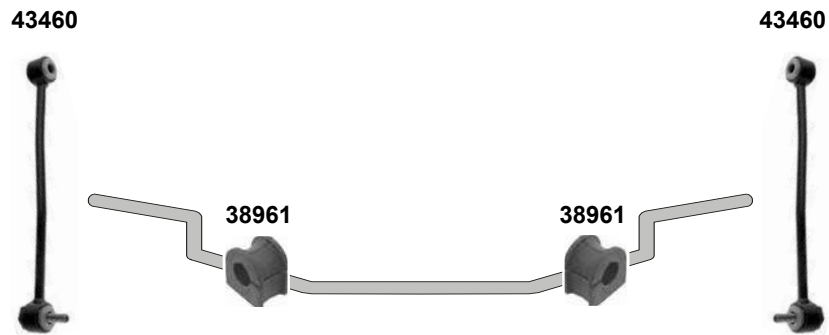

Transit 00
(01/00 → 03/06)

- (1) Transit 00: nur / only FWD
- (2) 05/01 → 03/06 Doppelbereifung / twin-tyres

Ref. - No.

38961 4 041 490
43460 4 531 299

Stabilisatorlager / stabilizer mount
Verbindungsstange / connecting rod

(1)
(2)

Ø 1 29
L 348,5