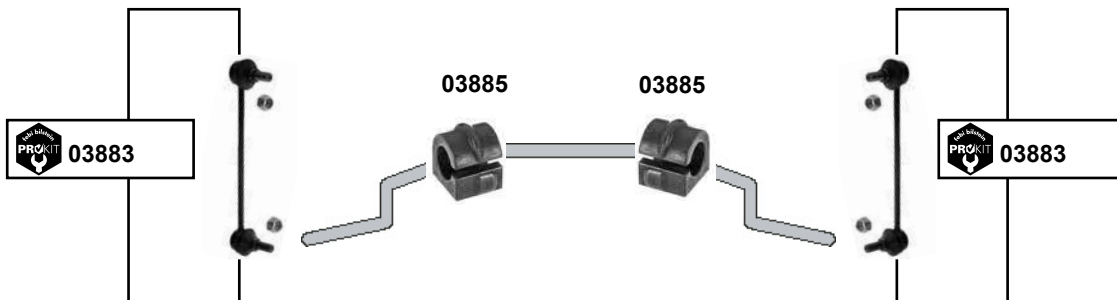

Omega A
(1986 → 1994)

	Ref. - No.			
02044	0344 511	Federbeinstützlager / suspension strut mount	(ex.) 2,6 Sport / 3,0 24V	
02223	0352 355	Querlenkerlager / control arm mount		16x60x26
03091	0352 341	Querlenkerlager / control arm mount		12x41x60
03374	0344 511 S	Federbeinstützlager / suspension strut mount	(ex.) 2,6 Sport / 3,0 24V	
03883	0350 609	ProKit Verbindungsstange / connecting rod		L 225
03885	0350 116	Stabilisatorlager / stabilizer mount		I 22
17287	0344 409	Anschlagpuffer, Stoßdämpfer / buffer, shock absorber		H 62