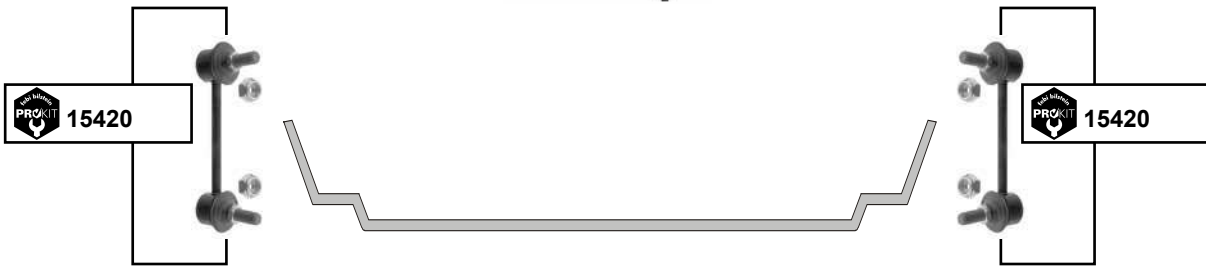

Primera (P10 / W10) (1990 → 1998)

Primera (P11/ WP11) (1996 → 2002)