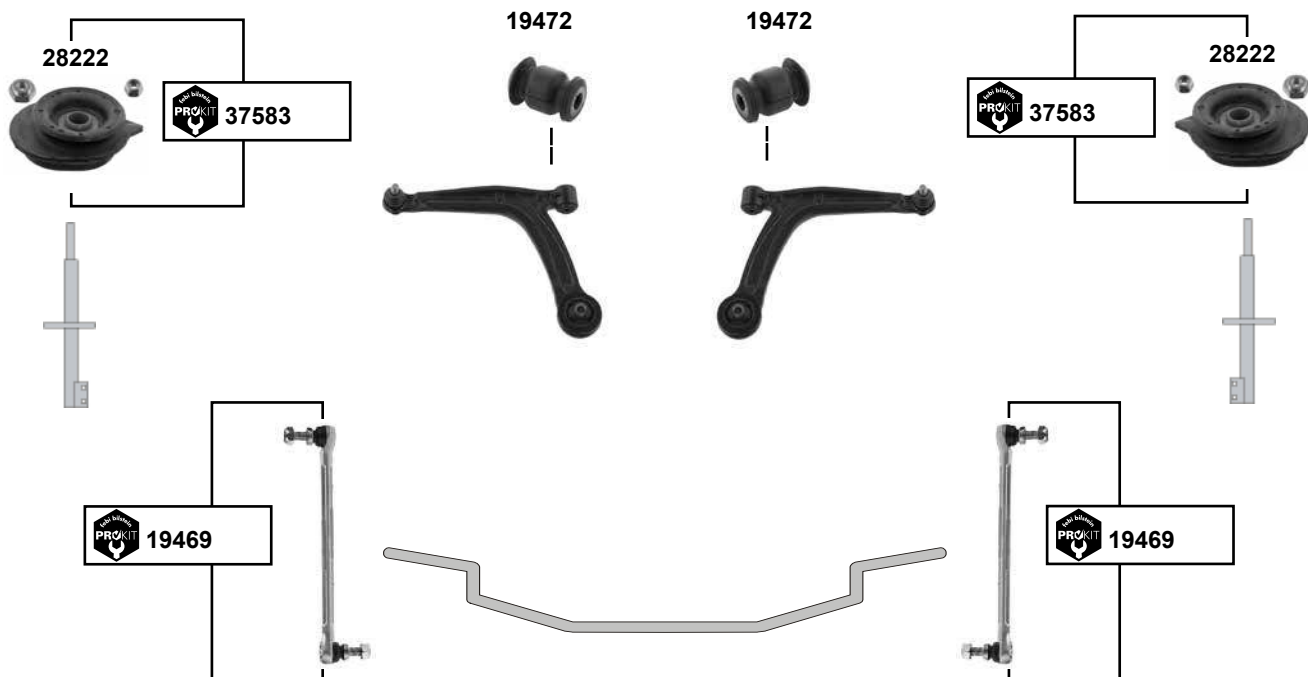

Ref. - No.

09511	1 023 587	Federbeinstützlager / suspension strut mount	
19469	1 580 517	ProKit Verbindungsstange / connecting rod	
19472	1 639 575 S	Querlenkerlager / control arm mount	
19829	1 016 439	Hinterachslager / rear axle bearing	
28222	1 619 751	Federbeinstützlager / suspension strut mount	
36638	1 016 439 S1	Hinterachslagersatz / rear axle bearing kit	
37583	1 619 751 S1	ProKit Federbeinstützlager / suspension strut mount	
			L 290 Ø I 12,2 L 53 Ø A 63,2