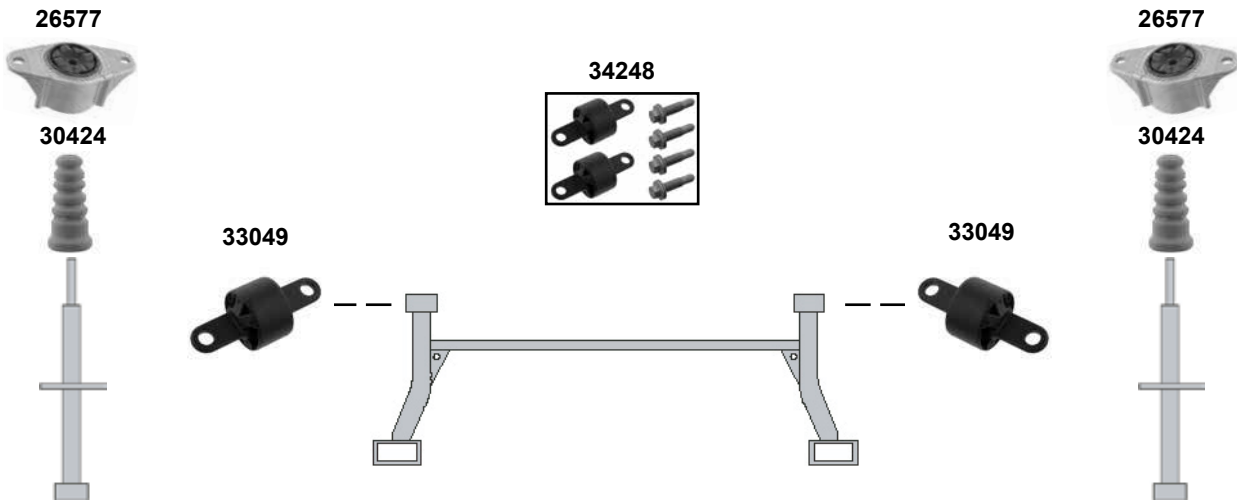

Focus C- Max 03

(06/03 → 02/07)

(1) Bitte Stabilisatorversion beachten / please note the stabilizer version

	Ref. - No.			
19830	1 203 093	Verbindungsstangensatz / connecting rod set	(1) Zetec S 1,6	L 110
26577	1 300 459	Federbeinstützlager / suspension strut mount		
27299	1 469 208	ProKit Verbindungsstange / connecting rod	(1) (ex.) Zetec S 1,6	L 76,5
30424	1 370 318	Anschlagpuffer / buffer, shock absorber		H 122
33049	1 304 124	Achskörperlager / crossmember bush		Ø A 60
34248	1 304 124 S1	Hinterachslagersatz / rear axle bearing kit		
44528	1 719 542	Verbindungsstangensatz / connecting rod set	(1)