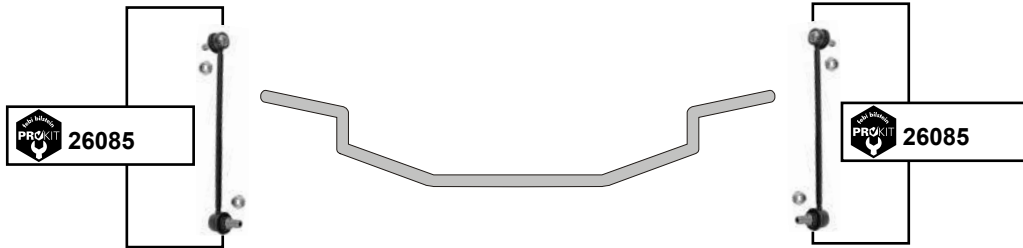

RAV 4 II (_XA2_) (2000 → 2005)

RAV 4 III(_A3_) (2005 →)