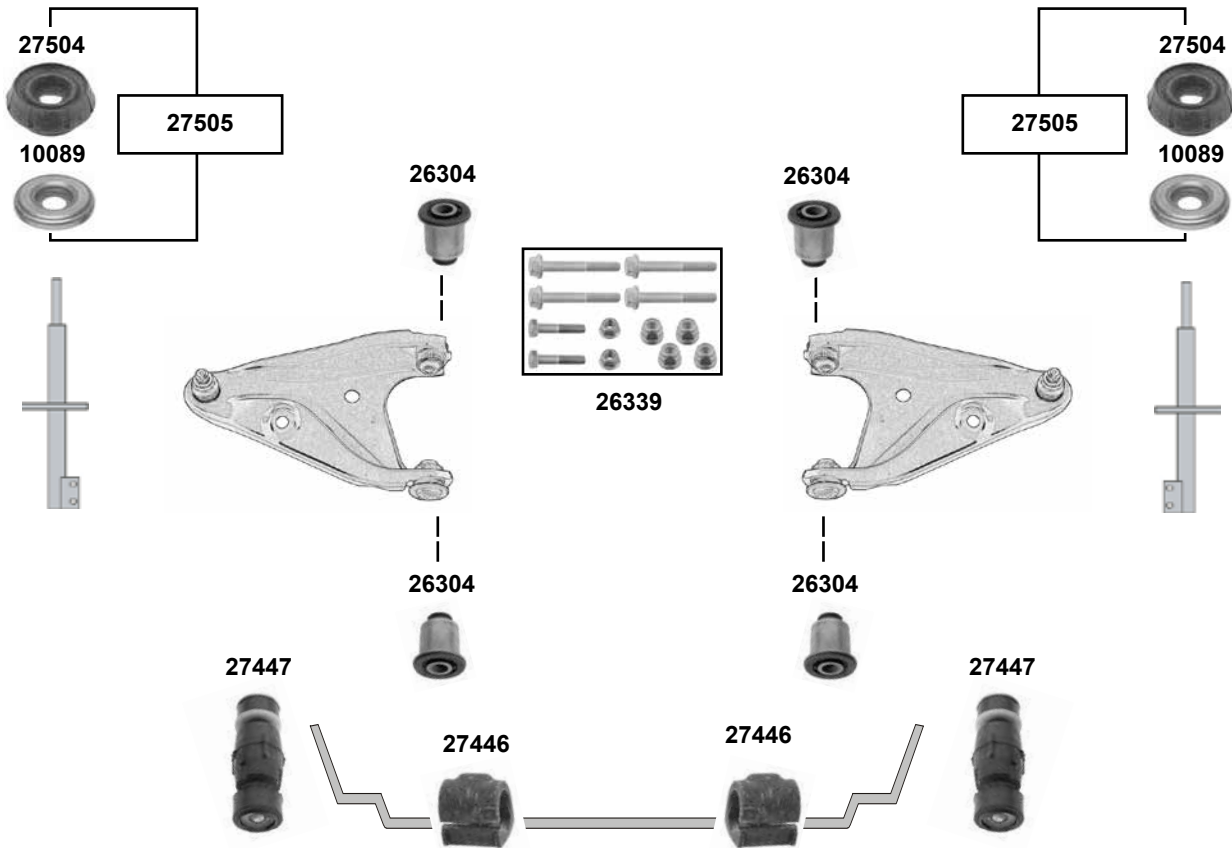

Logan (2004 → 2013)

30185

27539

27539

30185

- (1) Logan 04 →
  Logan MCV 07 →
  Logan Pick up 08 →

Ref. - No.

10089	82 00 651 172	Kugellager / ball bearing		Ø A 56
26304	60 40 002 245	Querlenkerlager / control arm mount		H 42
26339	77 00 763 538	Schraubensatz Querlenker / screw kit control arm		
27446	60 01 547 140	Stabilisatorlager / stabilizer mount		Ø I 23
27447	60 01 547 138	Verbindungsstange / connecting rod		M8x1,25
27504	60 01 547 499	Federbeinstützlager / suspension strut mount	(1)	
27505	60 01 547 499 S1	Rep. Satz Federbeinstützlager / rep. kit suspension strut mount	(1)	
27539	60 01 549 998	Achskörperlager / rear crossmember buch		Ø I 67
30185	60 01 547 495	Federunterlage / plate for spring