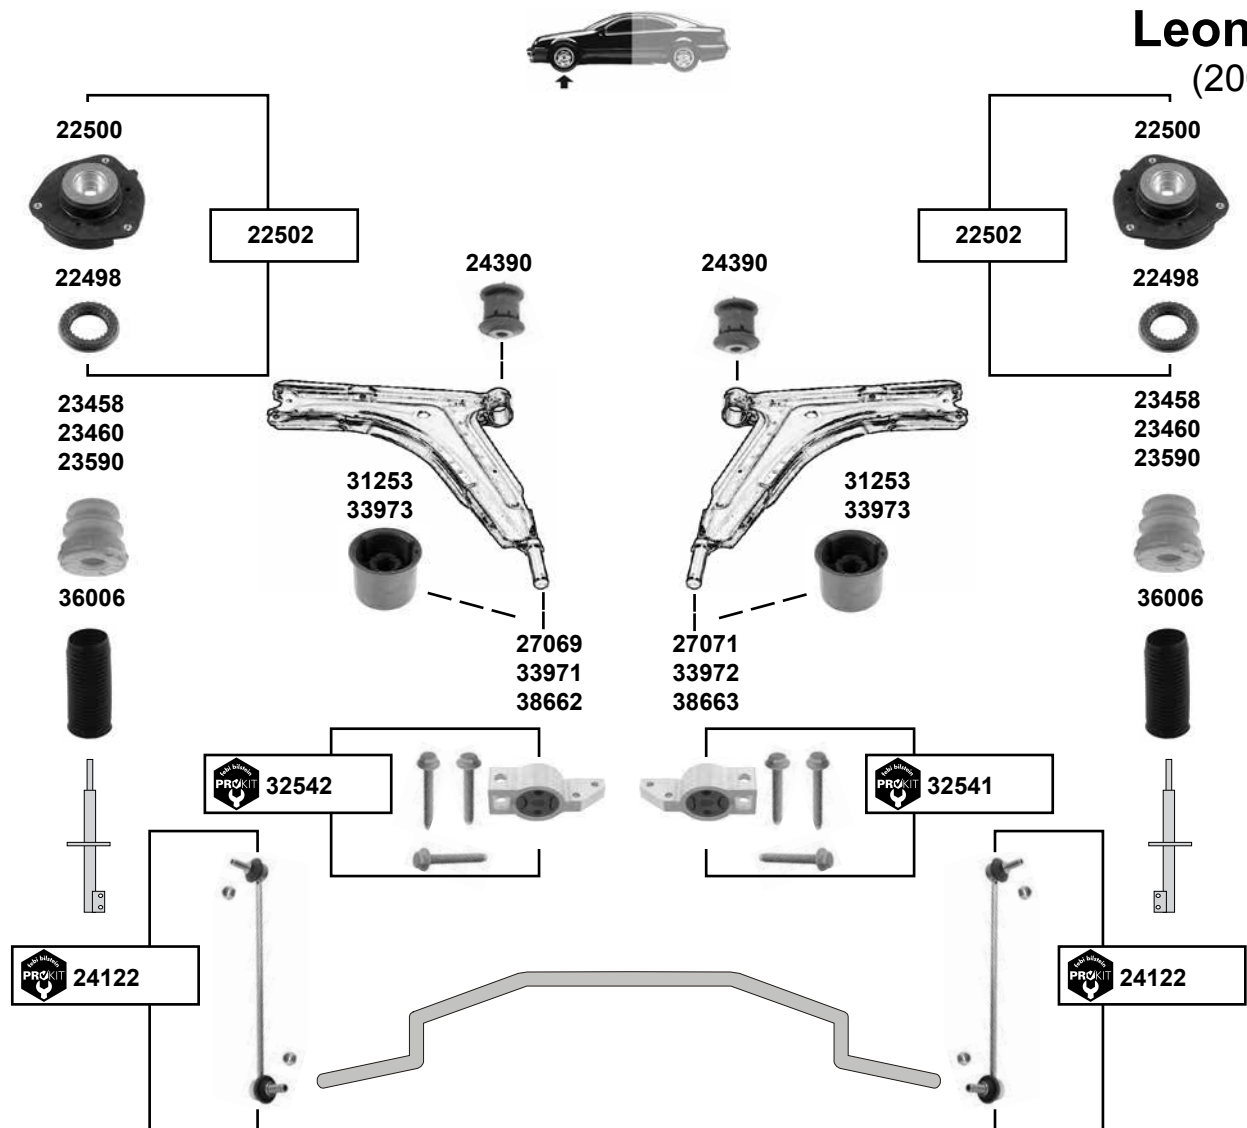

Leon (1P)
(2005 →)

(1) Leon / 4 (1P) (mot.) BWJ / CDLD / CDLA

Ref. - No.

22498	6N0 412 249 C	Kugellager / ball bearing		
22500	1K0 412 331 B	Federbeinstützlager / suspension strut mount		
22502	1K0 412 331 B S1	Rep. Satz Federbeinstützlager / rep. kit suspension strut mount		
23458	1K0 412 303 E	Anschlagpuffer, Stoßdämpfer / buffer, shock absorber	PR-G41/50	H55
23460	1K0 412 303 B	Anschlagpuffer, Stoßdämpfer / buffer, shock absorber	PR-G59/60/61/62	H70
23590	1K0 412 303 F	Anschlagpuffer, Stoßdämpfer / buffer, shock absorber	PR-G51	H55
24122	1K0 411 315 P	ProKit Verbindungsstange / connecting rod		
24390	1K0 407 182	Querlenkerlager / control arm mount		Ø A40 H54
27069	1K0 199 231 G	Querlenkerlager / control arm mount	→ 2006	
27071	1K0 199 232 G	Querlenkerlager / control arm mount	→ 2006	
31253	1K0 407 183 E	Querlenkerlager / control arm mount		Ø A 63
32541	1K0 199 232 J S1	ProKit Querlenkerlagersatz / control arm mounting kit		
32542	1K0 199 231 J S1	ProKit Querlenkerlagersatz / control arm mounting kit		
33971	1K0 199 231 N	Querlenkerlager / control arm mount	(1) Aluminium	
33972	1K0 199 232 N	Querlenkerlager / control arm mount	(1) Aluminium	
33973	8J0 407 183	Querlenkerlager / control arm mount	(1)	
36006	6N0 413 175 A	Faltenbalg, Stoßdämpfer / bellow, shock absorber		Ø A 68/80
38662	1K0 199 231 K	Querlenkerlager mit Gehäuse / control arm mount with housing	Aluminium	
38663	1K0 199 232 K	Querlenkerlager mit Gehäuse / control arm mount with housing	Aluminium