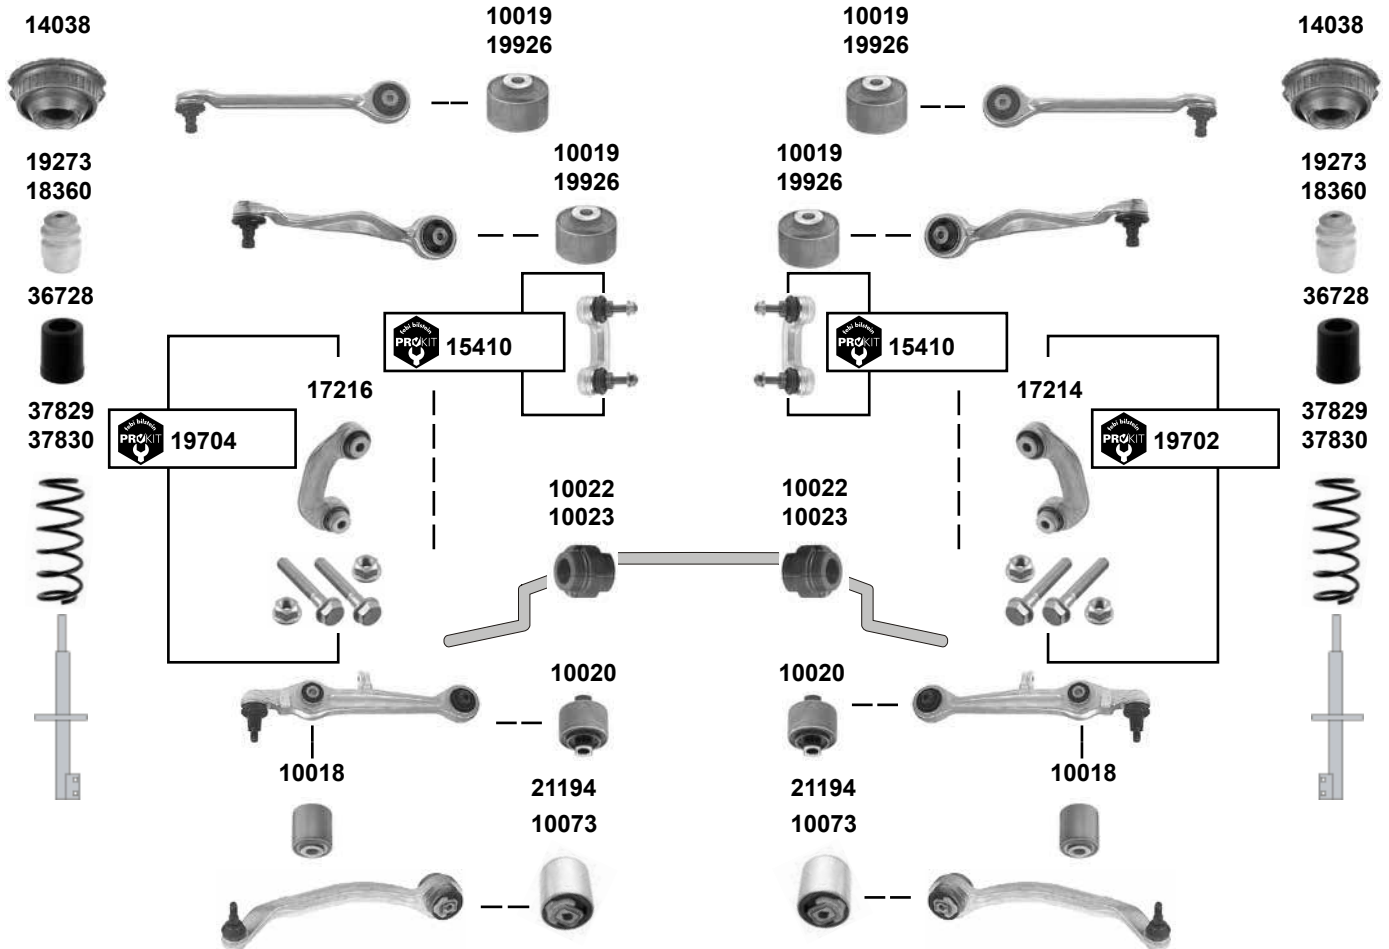

A4 / A4 Avant (8D) (1995 → 2001)

- (1) A4 1,6B, 1,8B, 1,9TDI Standard Fahrwerk / standard suspension
- (2) A4: 2,4B 03.97 → 11.00 / 2,5TDI 09.97 → 11.00 / 2,6B 01.95 → 11.00 / 2,8B 09.95 → 11.00
  Avant: 2,4B 03.97 → 09.01 / 2,5TDI 09.97 → 09.01 / 2,6B 02.96 → 09.01 / 2,8B 03.96 → 09.01
  Standard Fahrwerk / standard suspension

Ref. - No.

Ref. - No.	Description	Notes	Dimensions
10018	4D0 407 181 H Querlenkerlager / control arm mount		12x40x50
10019	4D0 407 515 C Querlenkerlager / control arm mount	(ch.) → 8D-W-260129	10x46x40
10020	4D0 407 182 G Querlenkerlager / control arm mount		12x50x60
10022	4D0 411 327 G Stabilisatorlager / stabilizer mount	Lim. (ex.) Sport	Ø | 25
10023	4D0 411 327 H Stabilisatorlager / stabilizer mount	Avant / Sport	Ø | 27
10073	4D0 407 183 AC Querlenkerlager / control arm mount	OLD	12x65x80
14038	4D0 412 377 F Federbeinstützlager / suspension strut mount		
15410	4D0 411 317 J ProKit Verbindungsstange / connecting rod	(ch.) → 8D-W-290000	
17214	8D0 411 318 D Verbindungsstange rechts / connecting rod right	(ch.) 8D-W-290001 →	L 90
17216	8D0 411 317 D Verbindungsstange links / connecting rod left	(ch.) 8D-W-290001 →	L 90
18360	8D0 412 131 F Anschlagpuffer, Stoßdämpfer / buffer, shock absorber	(ex.) Sport / HD	
19273	8D0 412 131 E Anschlagpuffer, Stoßdämpfer / buffer, shock absorber	Sport / HD	
19702	8D0 411 318 D S1 ProKit Verbindungsstange / connecting rod		
19704	8D0 411 317 D S1 ProKit Verbindungsstange / connecting rod		
19926	4B0 407 515 Querlenkerlager / control arm mount	(ch.) → 8D-W-260130	10x46x40
21194	4D0 407 183 AC Querlenkerlager / control arm mount	NEW	12x65x80
36728	4D0 412 137 C Schutzhülle / protective cap		H 80
37829	8D0 411 105 AP Fahrwerksfeder / coil spring	(1)	H 356
37830	8D0 411 105 AS Fahrwerksfeder / coil spring	(2)	H 353