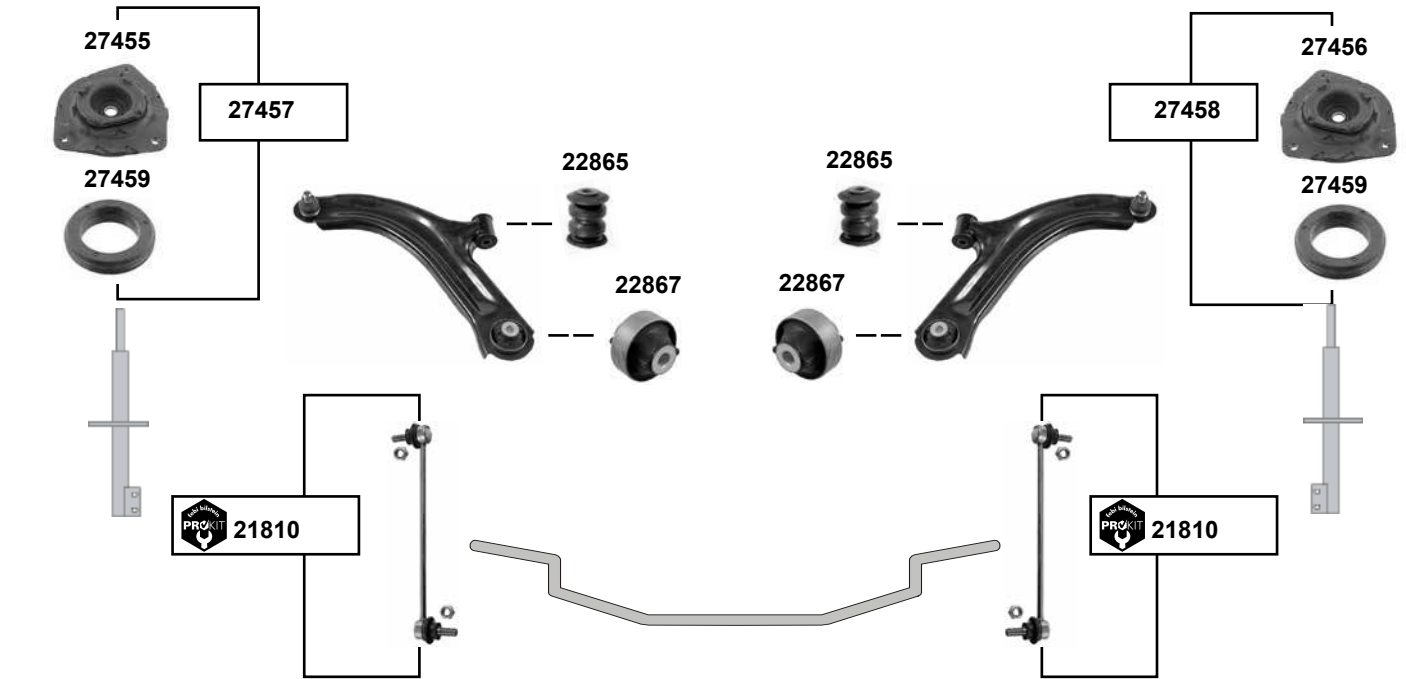

Micra (K12)
(2003 →)