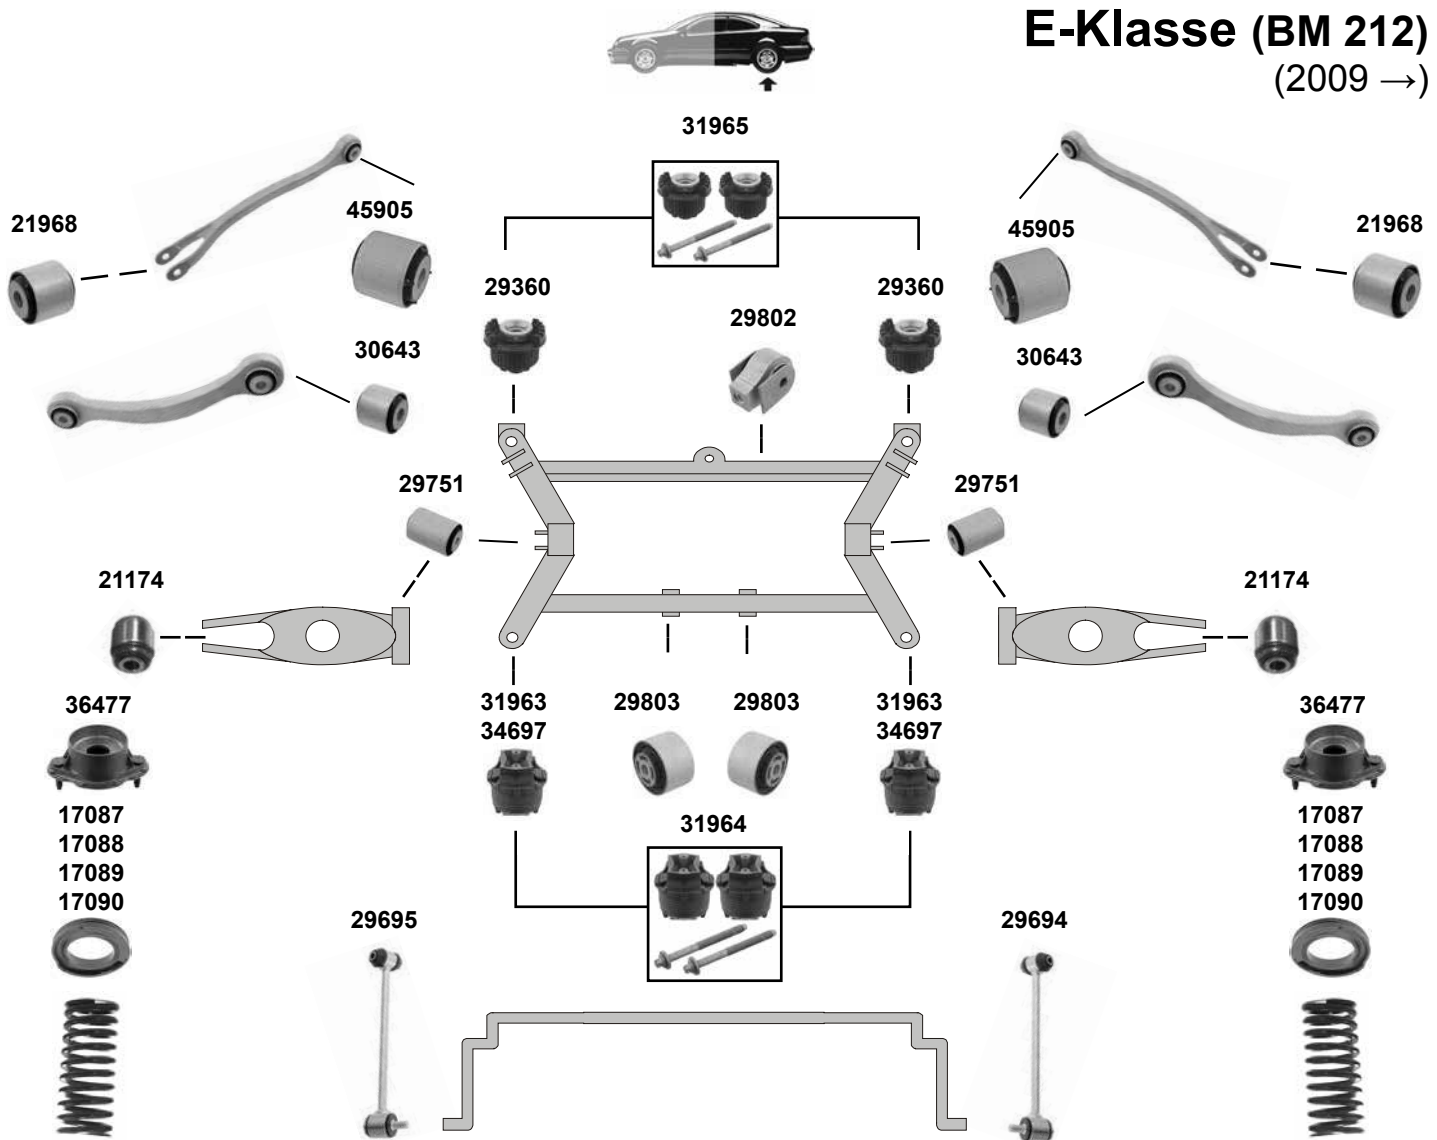

E-Klasse (BM 212) (2009 →)

(1) alle / all // E63 AMG nur in Verbindung mit 31963 / only in connection with 31963

(2) 212. alle / all // 212.077, 277 (ex.) Sport (ex.) ASR

Ref. - No.

Ref. - No.	Description	Notes	Dimensions
17087	Federunterlage, Schraubenfeder / spring seat, coil spring	(ex.) T-Modell	H 5
17088	Federunterlage, Schraubenfeder / spring seat, coil spring	(ex.) T-Modell	H 9
17089	Federunterlage, Schraubenfeder / spring seat, coil spring	(ex.) T-Modell	H 13
17090	Federunterlage, Schraubenfeder / spring seat, coil spring	(ex.) T-Modell	H 17
21174	Gelenk für Radlagergehäuse / joint for wheel bearing housing	ww 221 352 01 27	
21968	Querstrebenlager / cross strut bearing		
29360	Achskörperlager, Hinterachse / crossmember bush, rear axle	(1)	L 260,8
29694	Verbindungsstange / connecting rod		L 260,8
29695	Verbindungsstange / connecting rod		Ø A 51,4
29751	Querlenkerlager / control arm mount		L 92,60
29802	Differentiallagerung vorne / differential bearing front		74,3x50,9
29803	Differentiallagerung hinten / differential bearing rear		Ø A 51,4
30643	Gummilager für Zugstrebe / rubber mount for tension rod		Ø A 106/89
31963	Achskörperlager, Hinterachse / crossmember bush, rear axle	(2)	
31964	Rep. Satz Hinterachskörper / rep. kit rear subframe		
31965	Rep. Satz Hinterachskörper / rep. kit rear subframe		
34697	Achskörperlager, Hinterachse / crossmember bush, rear axle		Ø A 106/93
36477	Federbeinstützlager / suspension strut mount		
45905	Querlenkerlager / control arm mount