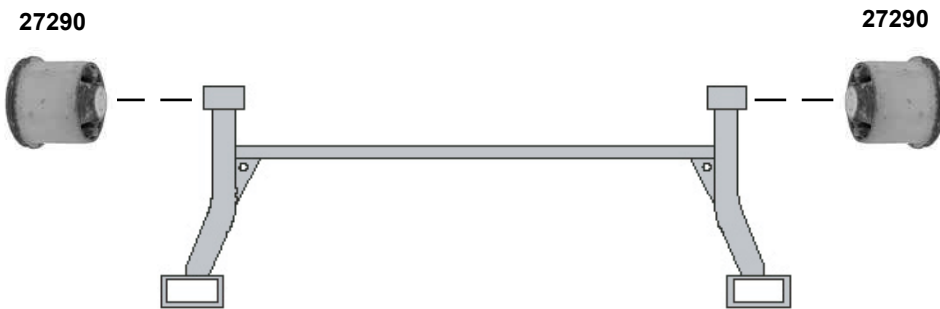

Ibiza (6K)
(1999 → 2002)

	Ref. - No.			
14954	191 512 333	Federbeinstützlager / suspension strut mount		
14956	191 512 335	Federbeinstützlager / suspension strut mount		
14958	191 512 333 S1	Rep. Satz Federbeinstützlager / rep. kit suspension strut mount		
18377	6N0 512 131 A	Anschlagpuffer / buffer, shock absorber	HD	H 100
18381	6K0 512 131 B	Anschlagpuffer / buffer, shock absorber	HD	H 95
27290	6K0 501 541 A	Hinterachslager / rear axle mounting