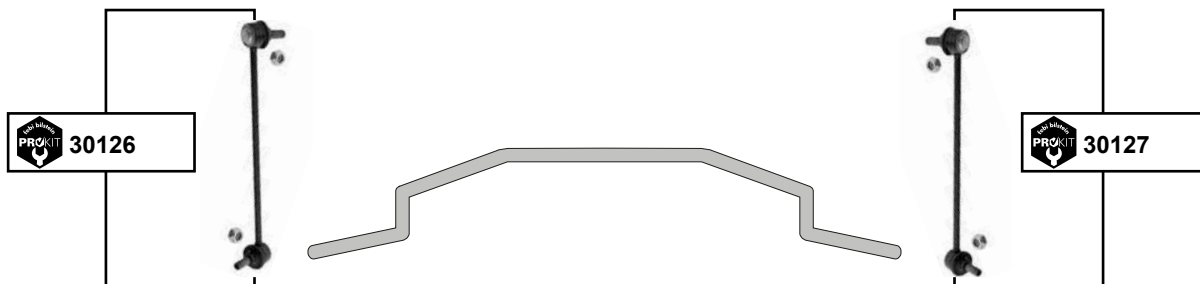

passend für / to fit

KIA

Car
Division

Shuma (2001 → 2004)