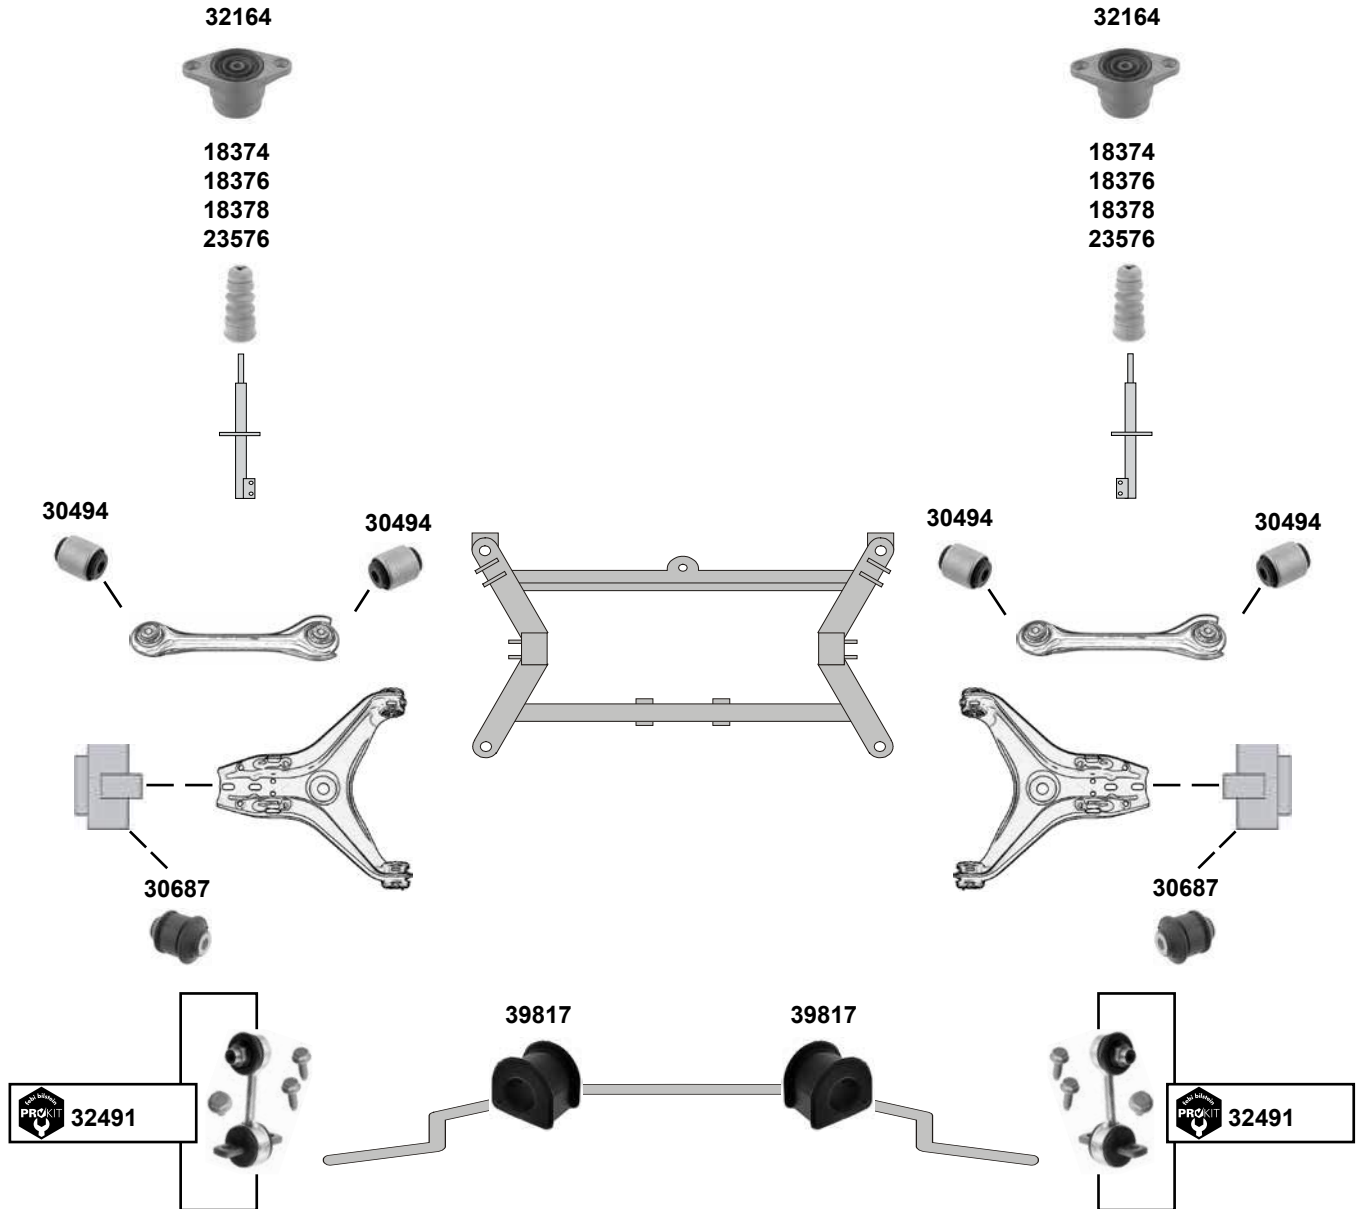

A4 / A4 Avant (8E)

(2001 → 2008)

(1) Modell (8E) A4/S4/avant/quattro

Modell (8E) RS4/avant quattro 06→

(2) PR-1BA,1BD,1BE,1BV / (ch.) 8E-6-200 001 →

Ref. - No.

Ref. - No.	Description	Notes	Dimensions
18374	3B0 512 131 H	Anschlagpuffer, Stoßdämpfer / buffer, shock absorber	(ex.) Sport / HD H 134
18376	4B0 512 131 B	Anschlagpuffer, Stoßdämpfer / buffer, shock absorber	Sport / modell → 05 H 103,5
18378	4B0 512 131 N	Anschlagpuffer, Stoßdämpfer / buffer, shock absorber	HD H 134
23576	8E0 412 131 P	Anschlagpuffer, Stoßdämpfer / buffer, shock absorber	Sport / modell 05 →
30494	8E0 501 541 S	Querlenkerlager / control arm mount	(1) Ø A 36,5
30687	8E0 505 203 D	Gummilager / rubber mount	(1) Ø A 46
32164	4F0 513 353 D	Federbeinstützlager / suspension strut mount	
32491	8E0 505 465 AF S1	ProKit Verbindungsstange / connecting rod	
39817	8E0 511 327 A	Stabilisatorlager / stabilizer mount	(2) Ø I 17