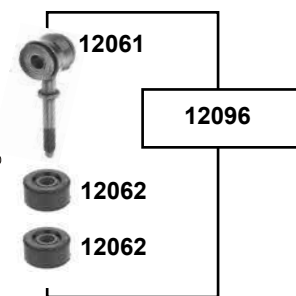

155 (BM 167)
(1992 → 1997)

12070

12070

36979

39286

39286

36979

(1) alle/ all (ch.) → 0137671

Ref. - No.

12061	60570627
12062	7601642
12070	7601502
12096	60570627 S1
36829	60570627 S2
36979	7782710
39286	7599485

Verbindungsstange / connecting rod
Verbindungsstangenlager / connecting rod bearing
Kugellager / ball bearing
Rep. Satz Verbindungsstange / rep. kit connecting rod
ProKit Verbindungsstange / connecting rod
Anschlagpuffer, Stoßdämpfer / buffer, shock absorber
Anschlagpuffer / buffer

96 → 97
(1)

L 100
M10x1,25
M10x1,25
H 85