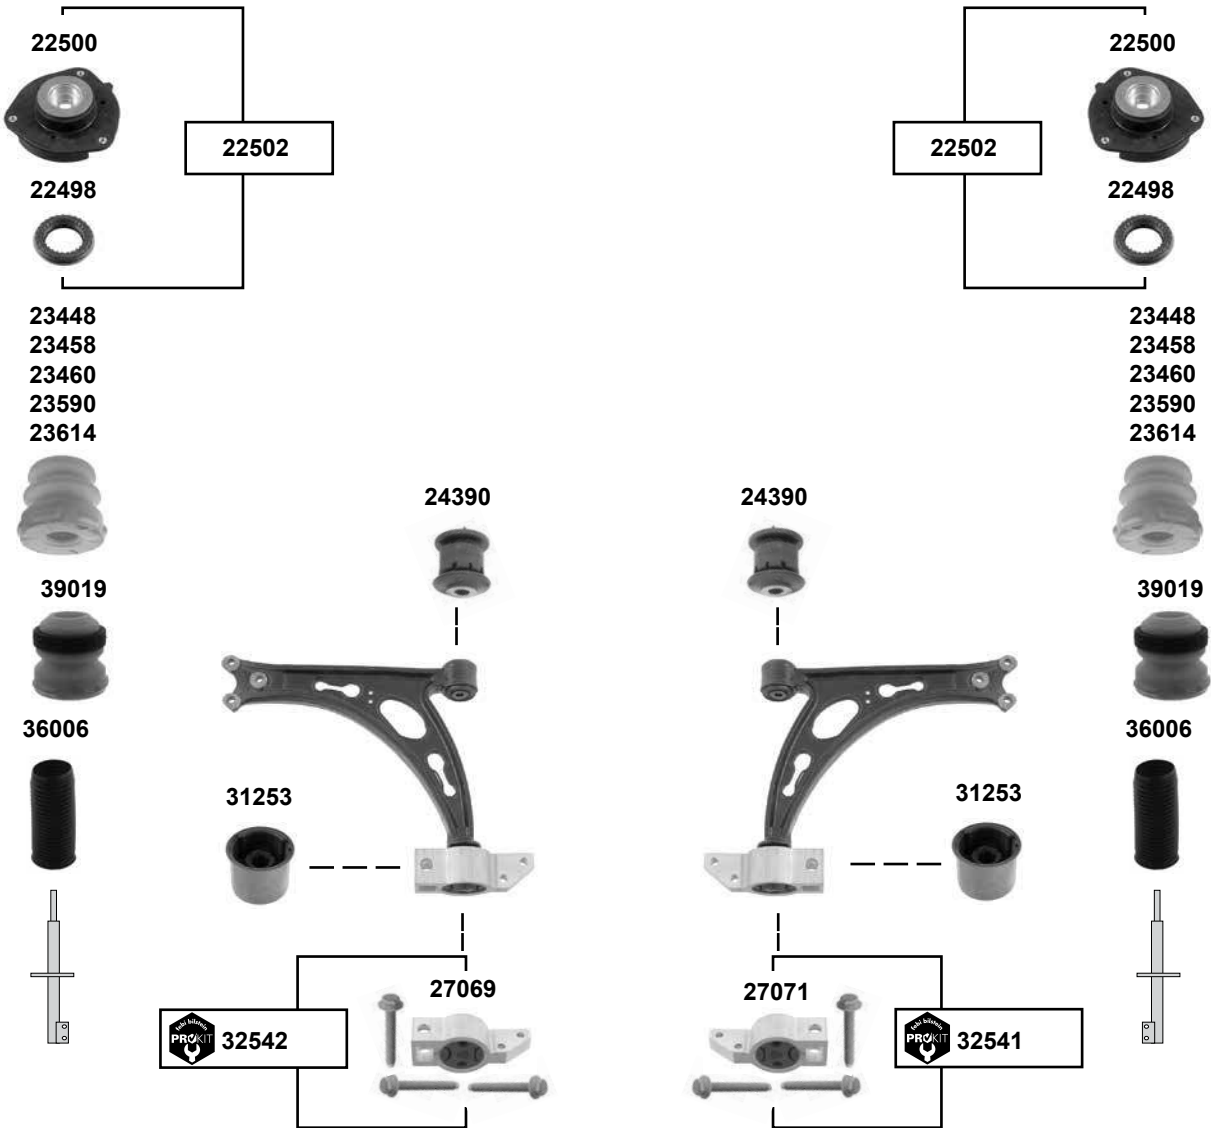

Golf 6 / Plus (1K) (2009 →)