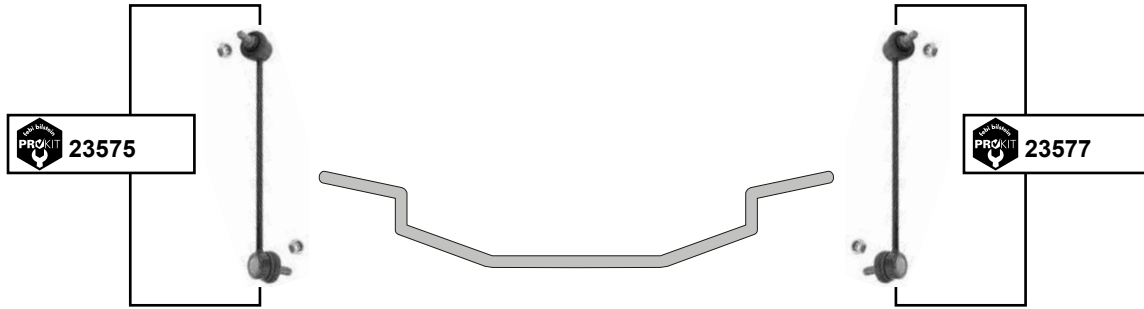

passend für / to fit

TOYOTA

Car
Division

Camry (V20) (1986 → 2001)

Ref. - No.

18105	48830-20010
23575	48810-33010
23577	48820-33020

ProKit Verbindungsstange / connecting rod
ProKit Verbindungsstange / connecting rod
ProKit Verbindungsstange / connecting rod

L 103
L 285
L 285