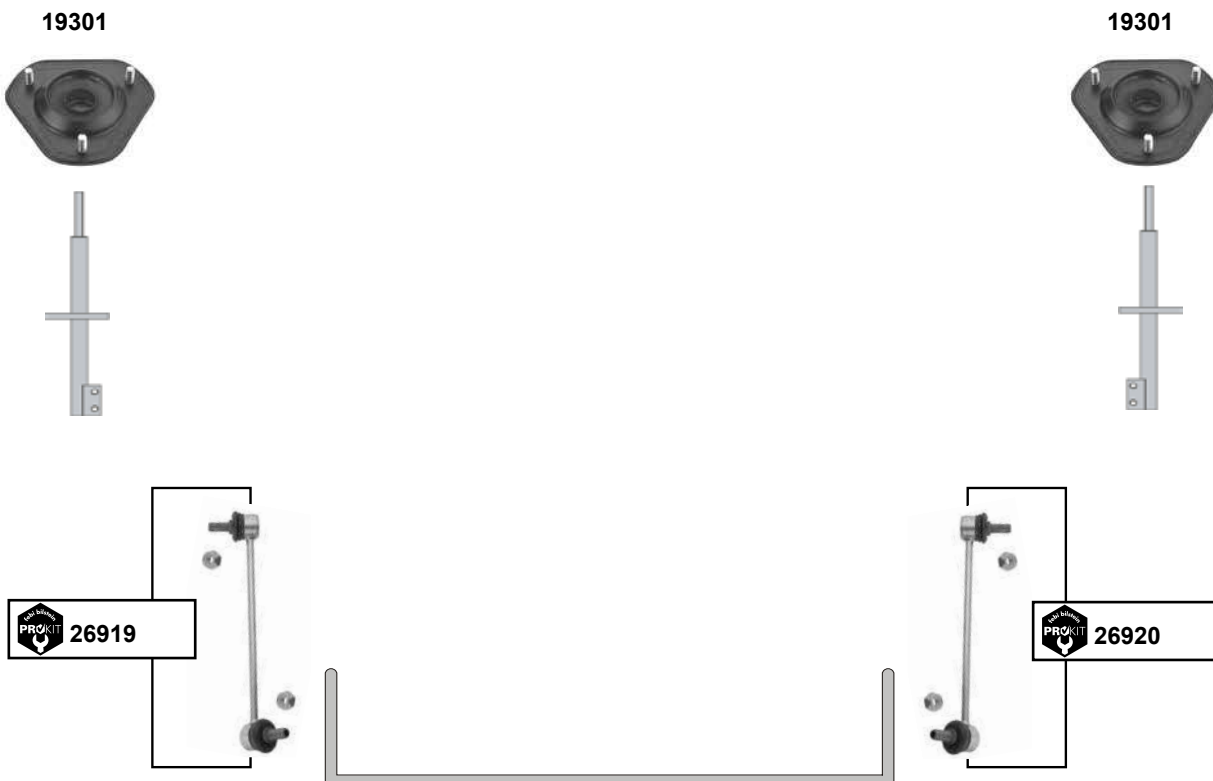

Previa (TCR) (1990 → 2000)

	Ref. - No.			
18109	48820-20040	ProKit Verbindungsstange / connecting rod	09.96 → 04.00	M 10x1,25
18110	48810-20020	ProKit Verbindungsstange / connecting rod	09.96 → 04.00	M 10x1,25
19301	48609-28010	Federbeinstützlager / suspension strut mount		
26919	48810-28020	ProKit Verbindungsstange / connecting rod		L 255
26920	48820-28030	ProKit Verbindungsstange / connecting rod		L 255