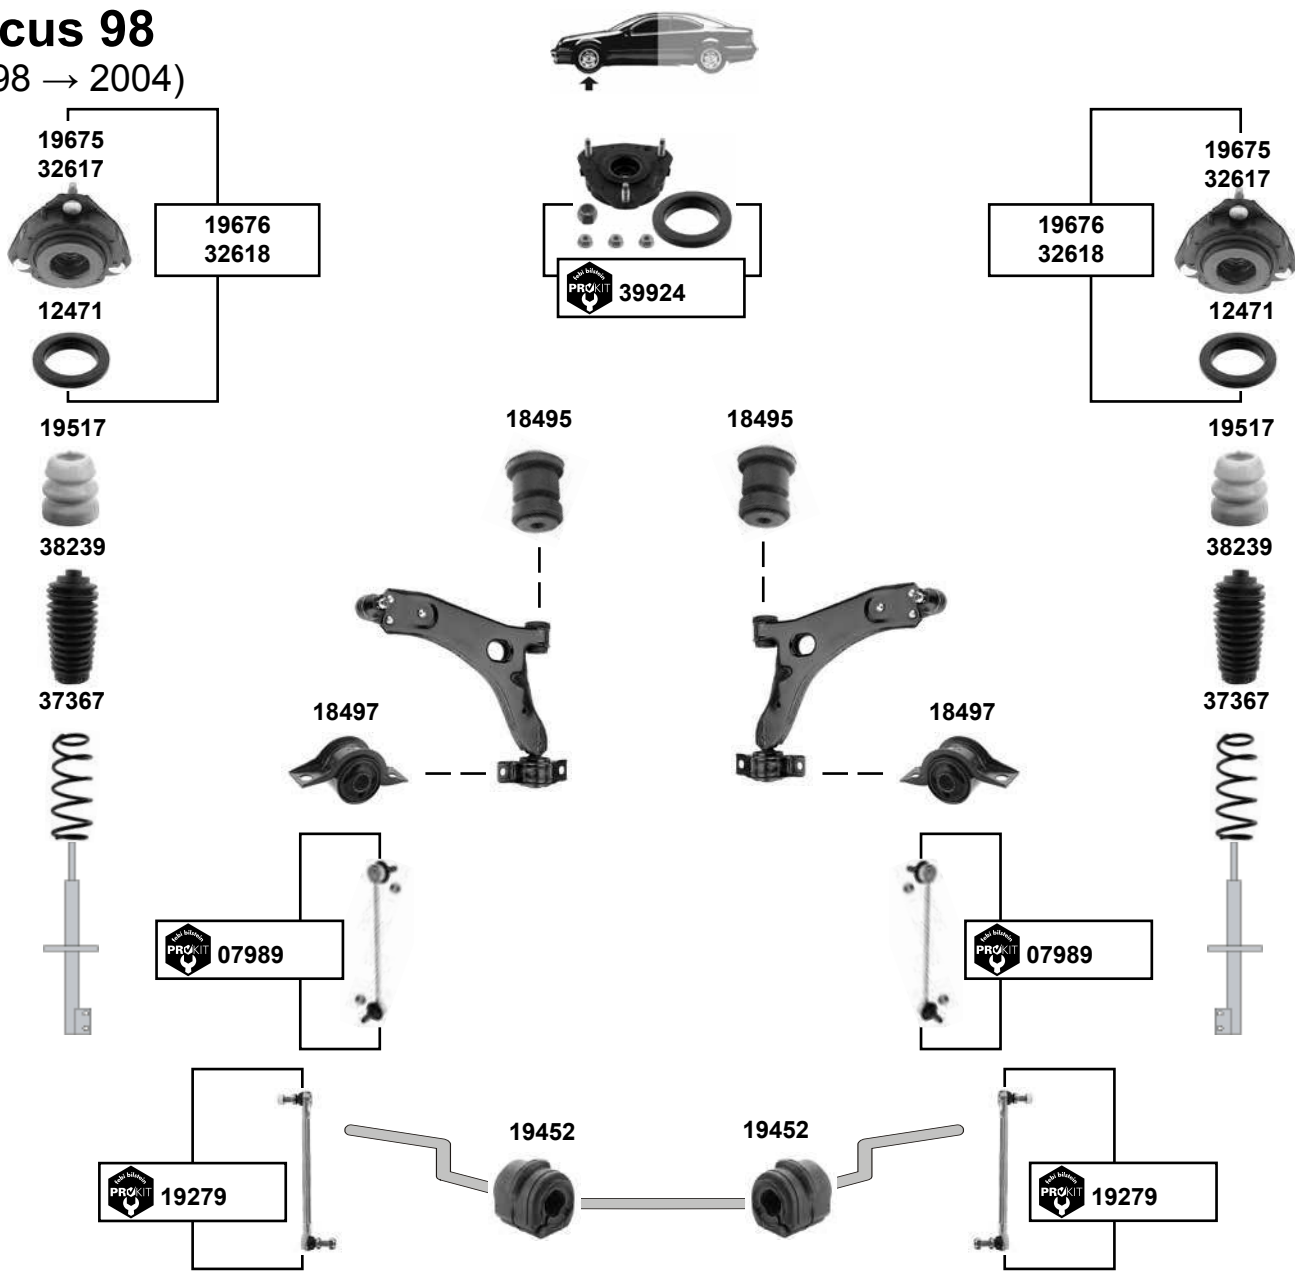

Focus 98 (1998 → 2004)

(1) 1,4 16V - 1,6 16V (DAW,DBW,DNW,DFW) / 1,8 16V (Kombi) verstärkte Ausführung / reinforced version
2,0 16V (Kombi)
1,8 TDCI / TDDI / Turbo DI (DAW,DBW,DNW,DFW)

Ref. - No.

Part No.	Ref. - No.	Description	Material	Dimensions
07989	7 135 077	ProKit Verbindungsstange / connecting rod	Stahl / steel	L 238
12471	1 061 721	Kugellager / ball bearing		Ø I 68
18495	1 061 570	Querlenkerlager / control arm mount		
18497	1 067 918	Querlenkerlager / control arm mount		
19279	1 209 035	ProKit Verbindungsstange / connecting rod	Aluminium	L 238
19452	1 073 217	Stabilisatorlager / stabilizer mount	(ex.) RS	Ø I 18
19517	1 064 069	Anschlagpuffer / buffer, shock absorber	(ex.) RS	H 55
19675	1 480 525	Federbeinstützlager / suspension strut mount	(ex.)	
19676	1 087 177 S1	Rep. Satz Federbeinstützlager / rep. kit suspension strut mount	(ex.) RS / ST170 /	
32617	1 106 874	Federbeinstützlager / suspension strut mount	(ex.)	
32618	1 106 874 S1	Rep. Satz Federbeinstützlager / rep. kit suspension strut mount	(ex.)	
37367	1 067 134	Fahrwerksfeder / coil spring	(1)	H 398
38239	1 061 720	Faltenbalg für Stoßdämpfer / bellow for shock absorber		
39924	1 480 525 S3	ProKit Federbeinstützlager / suspension strut mount	(ex.)