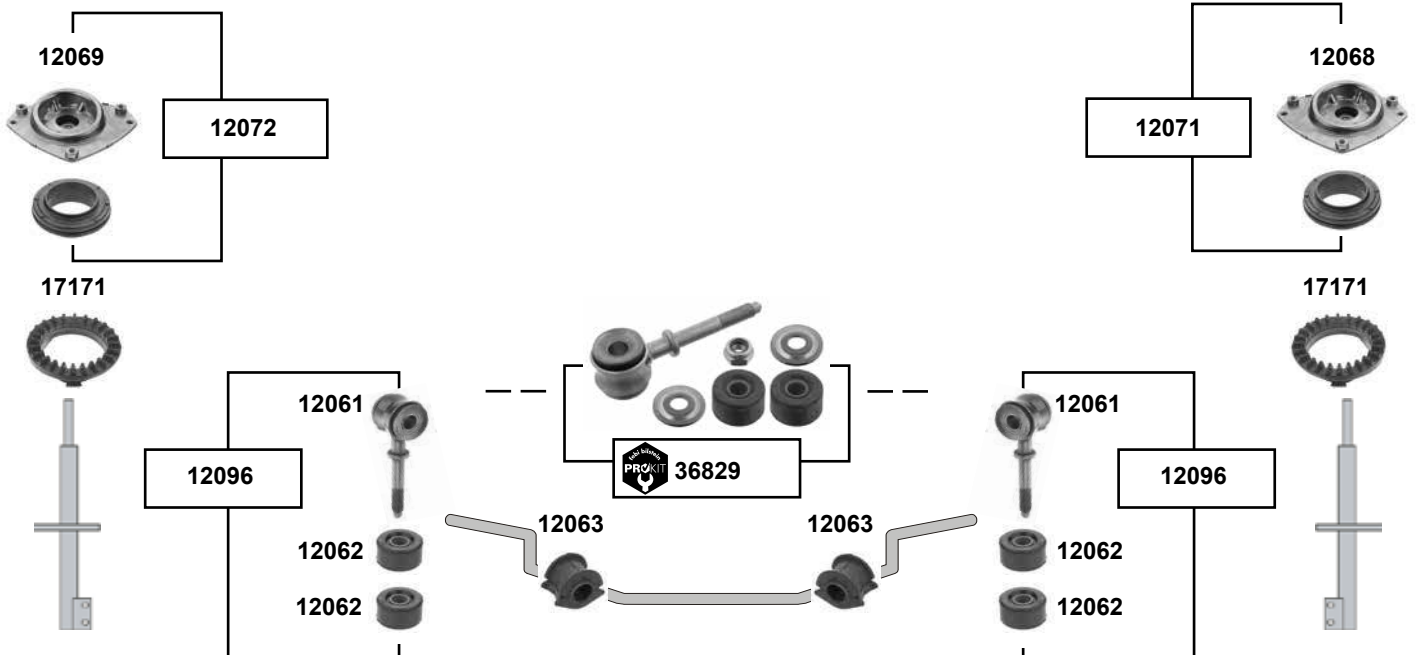

Delta / Prisma (831) (1982 → 1992)

Delta (836) (1994 → 1999)

Ref. - No.

12068	46414183	Federbeinstützlager / suspension strut mount		
12069	60811373	Federbeinstützlager / suspension strut mount		
12071	60811372 S	Rep. Satz Federbeinstützlager / rep. kit suspension strut mount		
12072	60811373 S	Rep. Satz Federbeinstützlager / rep. kit suspension strut mount		
12061	60570627	Verbindungsstange / connecting rod		
12062	7601642	Verbindungsstangenlager / connecting rod bearing		10x31x19
12063	7760424	Stabilisatorlager / stabilizer mount		Ø I 22
12096	60570627 S1	Rep. Satz Verbindungsstange / rep. kit connecting rod		M10x1,25
17171	7602150	Federteller, Schraubenfeder / spring plate, coil pring		
17191	82429601	Federbeinstützlager / suspension strut mount	(ex.) 1.8 / 2.0 / 1.9 TD	
36829	60570627 S2	ProKit Verbindungsstange / connecting rod		M10x1,25