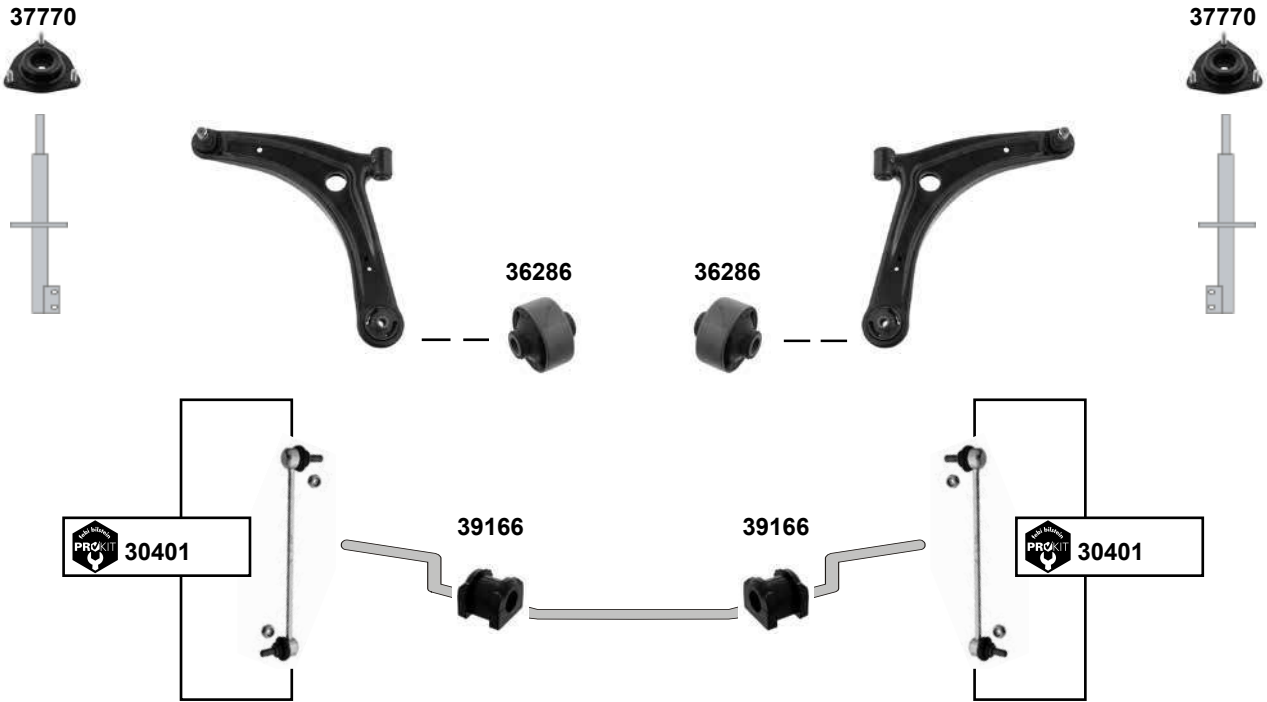

4008 (2012 →)

	Ref. - No.			
30398	5178.48	ProKit Verbindungsstange / connecting rod		L 80
30399	5178.49	ProKit Verbindungsstange / connecting rod		L 80
30401	5087.58	ProKit Verbindungsstange / connecting rod		L 265
36286	16 099 106 80	Querlenkerlager / control arm mounting		Ø A 60
37770	5038.F8	Federbeinstützlager / suspension strut mount		M10 x 1,25
39166	5094.C6	Stabilisatorlager / stabilizer mount		Ø I 21