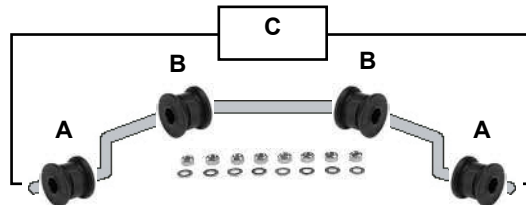

BM 124 (Limousine / Coupe)

(1985 → 1995)

200 → 320 CE (E 320)

(ex.) Sport / Taxi

08669

14047
14903

07621
07633
07634
07730

08561

09674