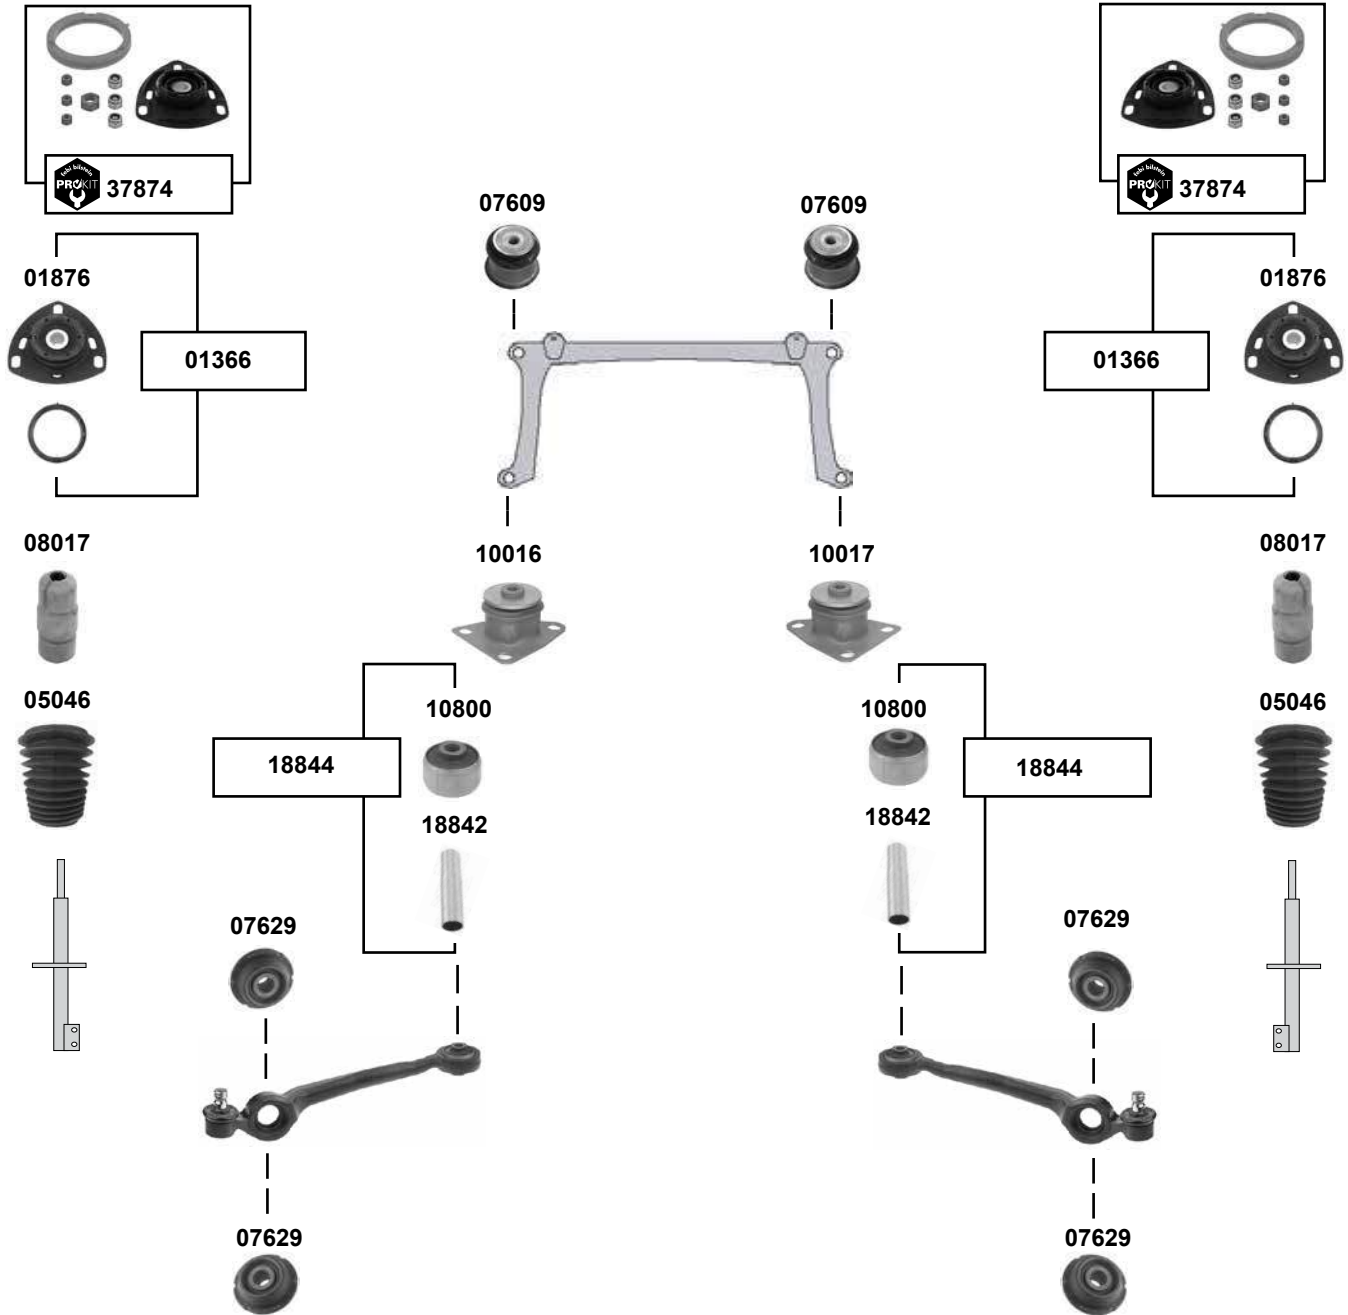

**100 Quattro /
100 Avant Quattro (4A)**
(1992 → 1994)

Ref. - No.

01366	4A0 412 377 C S1	Rep. Satz Federbeinstützlager / rep. kit suspension strut mount		
01876	4A0 412 377 C	Federbeinstützlager / suspension strut mount		
05046	431 412 175 D	Faltenbalg, Stoßdämpfer / bellow, shock absorber		
07609	4A0 399 415 B	Achskörperlager, Vorderachse / crossmember bush, front axle		
07629	4A0 407 181 A	Stabilisatorlager / stabilizer mounting		26,2x63x26 H 90
08017	4A0 412 131	Anschlagpuffer, Stoßdämpfer / buffer, shock absorber		
10016	4A0 399 419 E	Achskörperlager, Vorderachse / crossmember bush, front axle	5 cyl. / 6 cyl.	
10017	4A0 399 420 E	Achskörperlager, Vorderachse / crossmember bush, front axle	5 cyl. / 6 cyl.	
10800	4A0 407 183 D	Gummilager / rubber mount		15x54,5x48
18842	4A0 399 413 A	Hülse / sleeve		
18844	4A0 407 183 D S1	Querlenkerlager / control arm mount		15x54,5x48
37874	4A0 412 377 C S1	ProKit Federbeinstützlager / rep. kit suspension strut mount