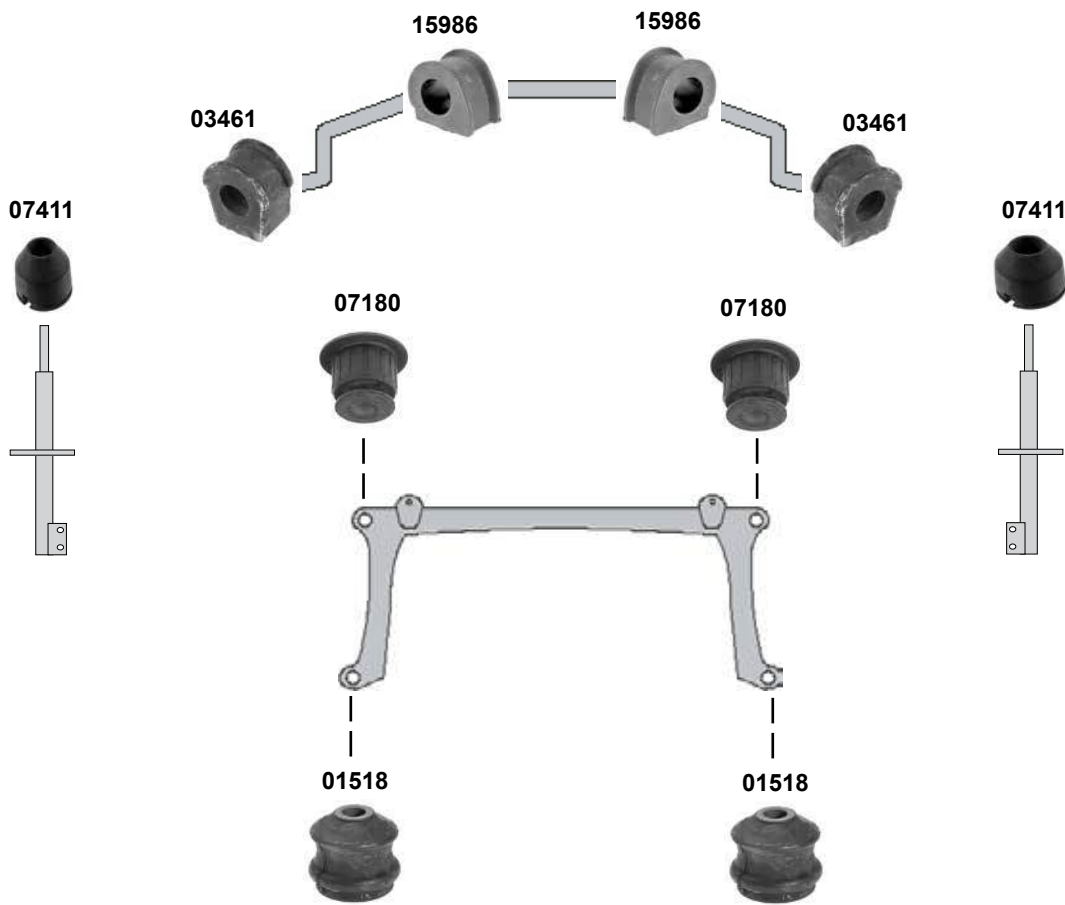

Passat 1 (32) (1974 → 1980)

Ref. - No.

01518	811 199 419 A
03461	823 411 313 A
07180	893 199 415
07411	861 412 131
15986	823 411 327 B

Achskörperlager, Vorderachse / crossmember bush, front axle
Stabilisatorlager / stabilizer mount
Achskörperlager, Vorderachse / crossmember bush, front axle
Anschlagpuffer, Stoßdämpfer / buffer, shock absorber
Stabilisatorlager / stabilizer mount

10x40,5x36
Ø | 12,5
10x39x46