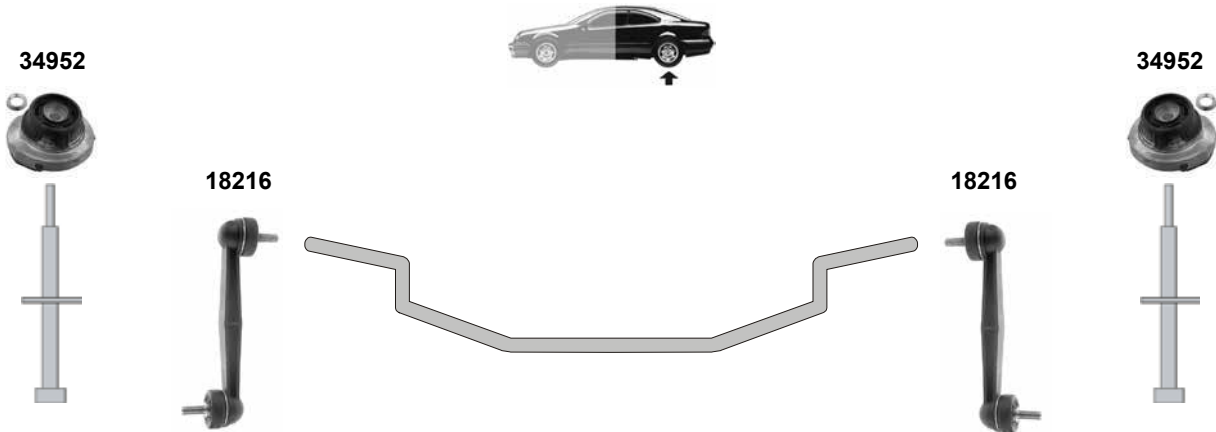

96 → 97
(1)

L 100
M10x1,25
M10x1,25
H 85

156 (BM 932) (1997 → 2006)

Ref. - No.

18216	60613575	Verbindungsstange hinten / connecting rod rear		
18268	46843389	ProKit Verbindungsstange vorne / connecting rod front		
33010	60682636	Querlenkerlager / control arm mount	→ 05	L 124
34391	60625002	Federbeinstützlager / suspension strut mount	→ 05	Ø A 32 H32
34952	60613572	Federbeinstützlager / suspension strut mount	→ 02	H37
37581	60625002 S1	ProKit Federbeinstützlager / suspension strut mount	→ 05	
44520	51749713 SK	Querlenkerlager / control arm mount	→ 05	Ø A 38 B 24