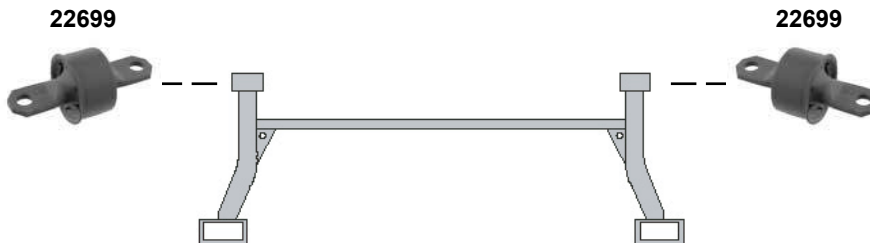

Ref. - No.

22408 BP4K-34-170C
22699 C2Y6-28-46X
44308 BP4K-34-156B

ProKit Verbindungsstange / stabilizer link
Hinterachslager / rear axle bearing
Stabilisatorlager / stabilizer mount

M10 x 1,25
Ø A 60
Ø I 18