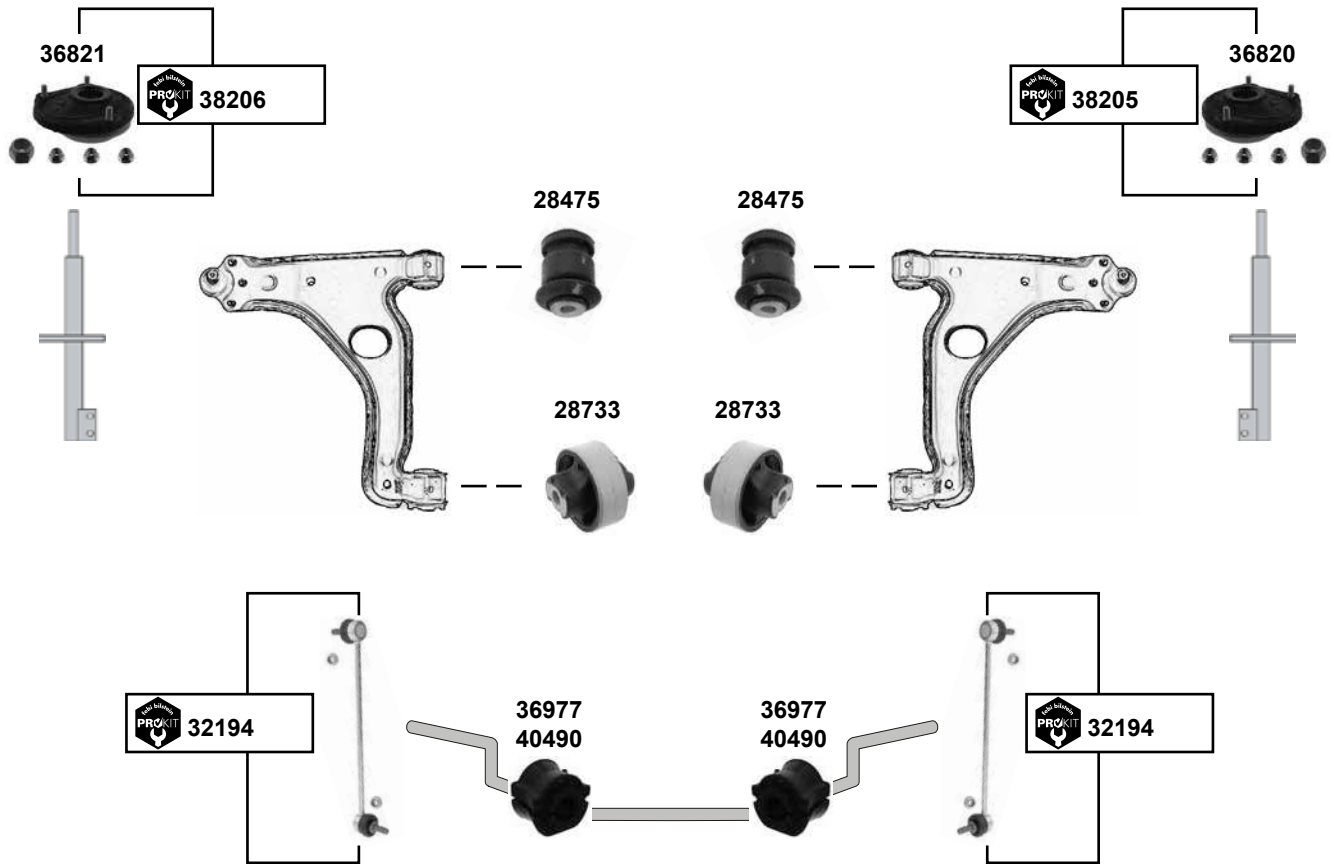

Fiorino Nuovo (225) (2007 →)

(1) mit Kugellager / with ball bearing

Ref. - No.

28475	55703232	Querlenkerlager / control arm mount	08 →	
28733	55700751	Querlenkerlager / control arm mount	08 →	
32194	51815480	ProKit Verbindungsstange / connecting rod	08 →	L 290
36740	51783623	Achskörperlager / axle subframe mounting		
36820	51963726	Federbeinstützlager / suspension strut mount	(1)	
36821	51963725	Federbeinstützlager / suspension strut mount	(1)	
36977	51785488	Stabilisatorlager / stabilizer mount		Ø | 21
38205	51963726 S1	ProKit Federbeinstützlager / suspension strut mount		
38206	51963725 S1	ProKit Federbeinstützlager / suspension strut mount		
40490	51785487	Stabilisatorlager / stabilizer mount	→ 18/12/2007	Ø | 20