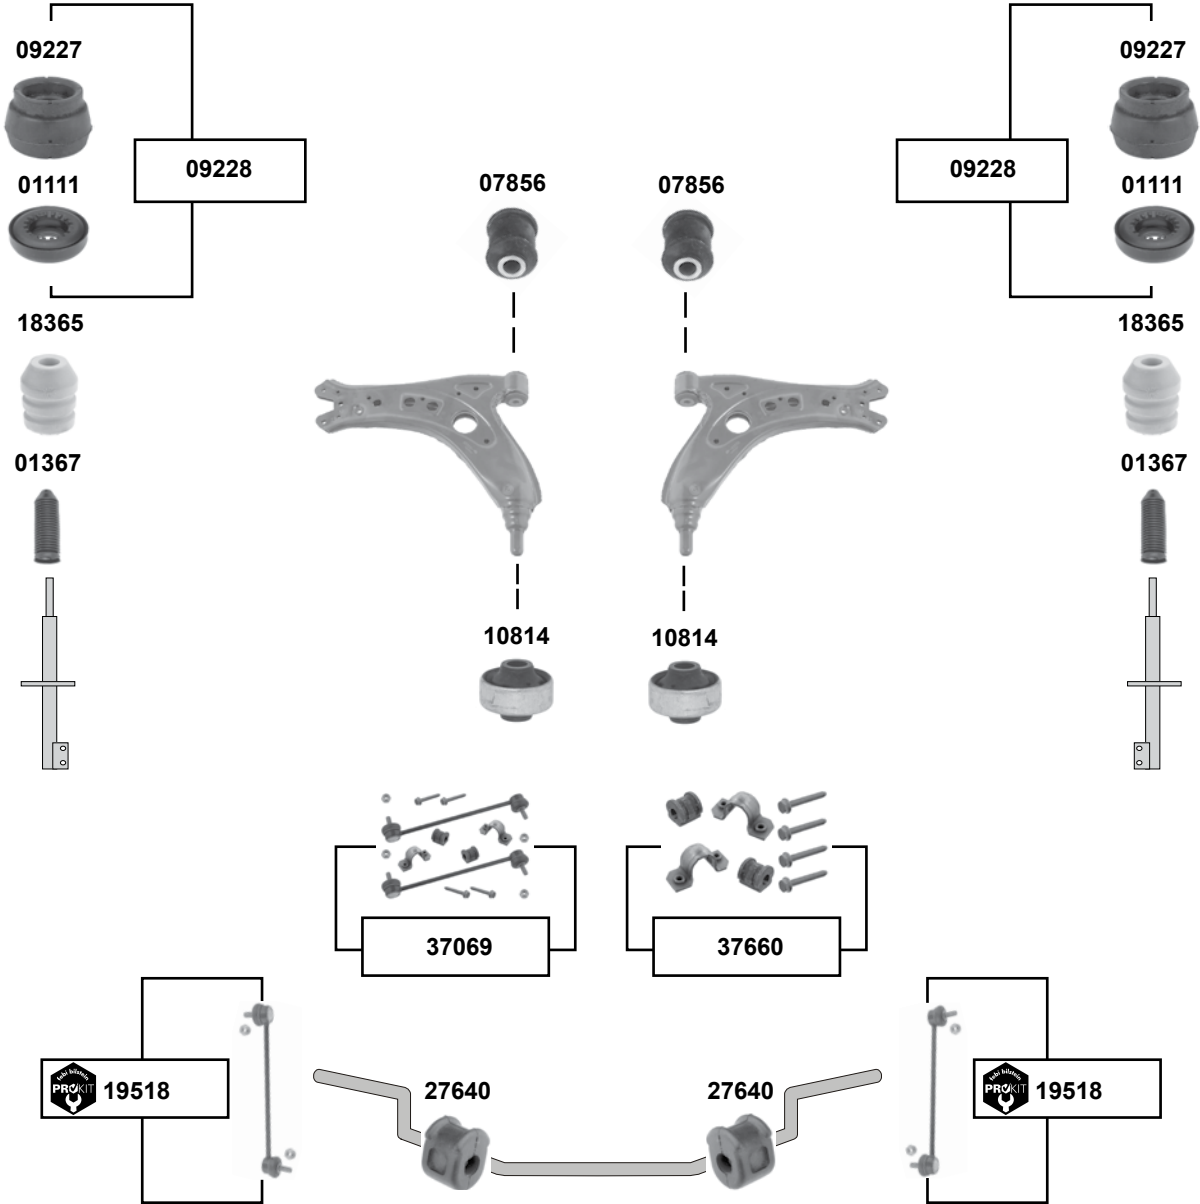

A1 (8X)
(2010 →)

(1) PR-G22, G23, G26, G27, G28, G29

Ref. - No.

01111	1J0 412 249	Kugellager / ball bearing		Ø A 45
01367	357 413 175 A	Faltenbalg / bellow		
07856	357 407 182	Querlenkerlager / control arm mount		12x33x54
09227	1J0 412 331 C	Federbeinstützlager / suspension strut mount		Ø A 83
09228	1J0 412 331 C S1	Rep. Satz Federbeinstützlager / rep. kit suspension strut mount		Ø A 83
10814	1J0 407 181	Querlenkerlager / control arm mount		Ø A 60 Ø I 13
18365	1H0 412 303 B	Anschlagpuffer, Stoßdämpfer / buffer, shock absorber		L 63
19518	6Q0 411 315 Q	ProKit Verbindungsstange / connecting rod		L 315
27640	6Q0 411 314 Q	Stabilisatorlager / stabilizer mount		Ø I 17
37069	6Q0 411 314 Q S1	Stabilisatorlagersatz / stabilizer mount kit	(ex.) Sport (1)	
37660	6Q0 411 314 Q S2	Stabilisatorlagersatz / stabilizer mount kit	PR-0AR PR-0AR PR-0AR