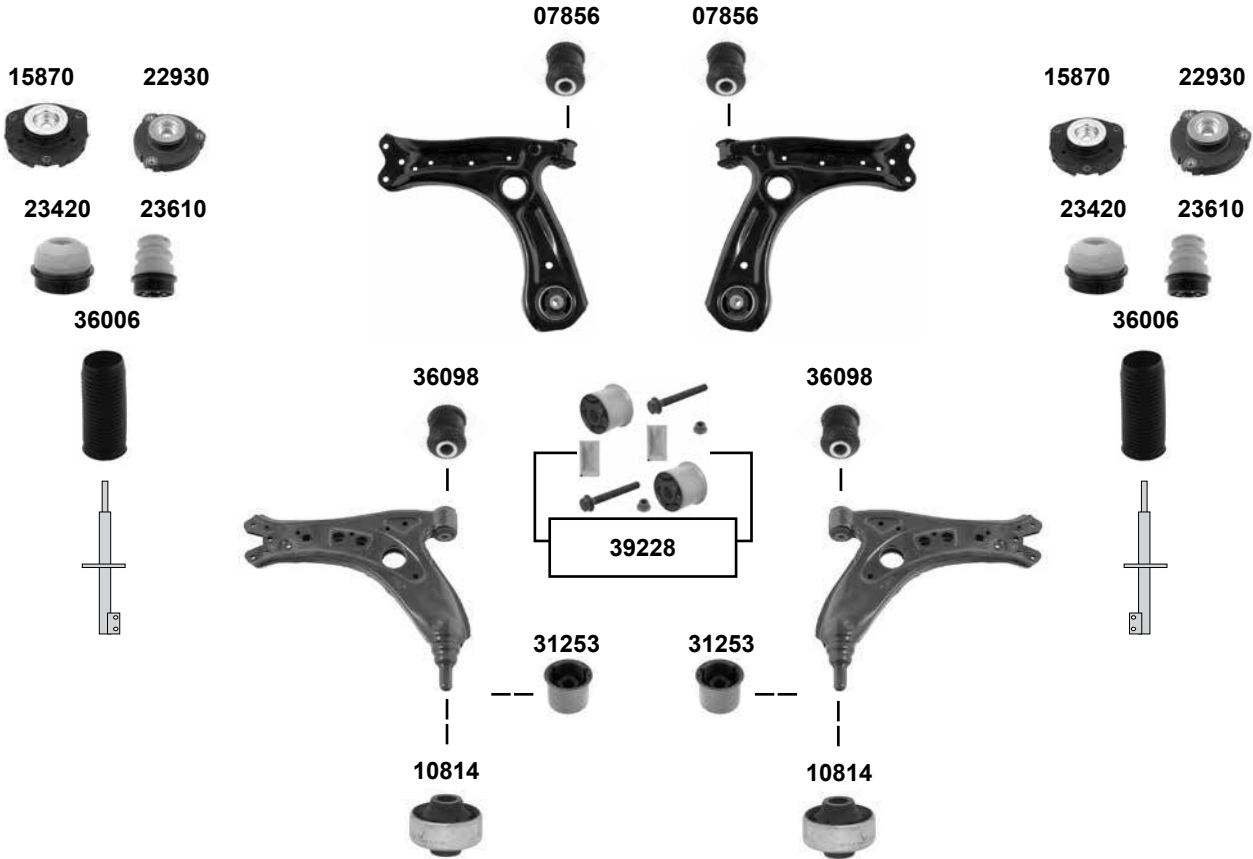

Ibiza (6L) (2002 → 2009)

37077
37089

37656
37657
37659
37660

Ibiza (6L)
(2002 → 2009)

(1) für / to fit Stabi Ø A 18 (ch.) 6L-3-164393 →

(3) 08 → / (ex.) Cupra R (ch.) 6L-8-157 035 →

(2) für / to fit Stabi Ø A 18 (ch.) → 6L-3-164392