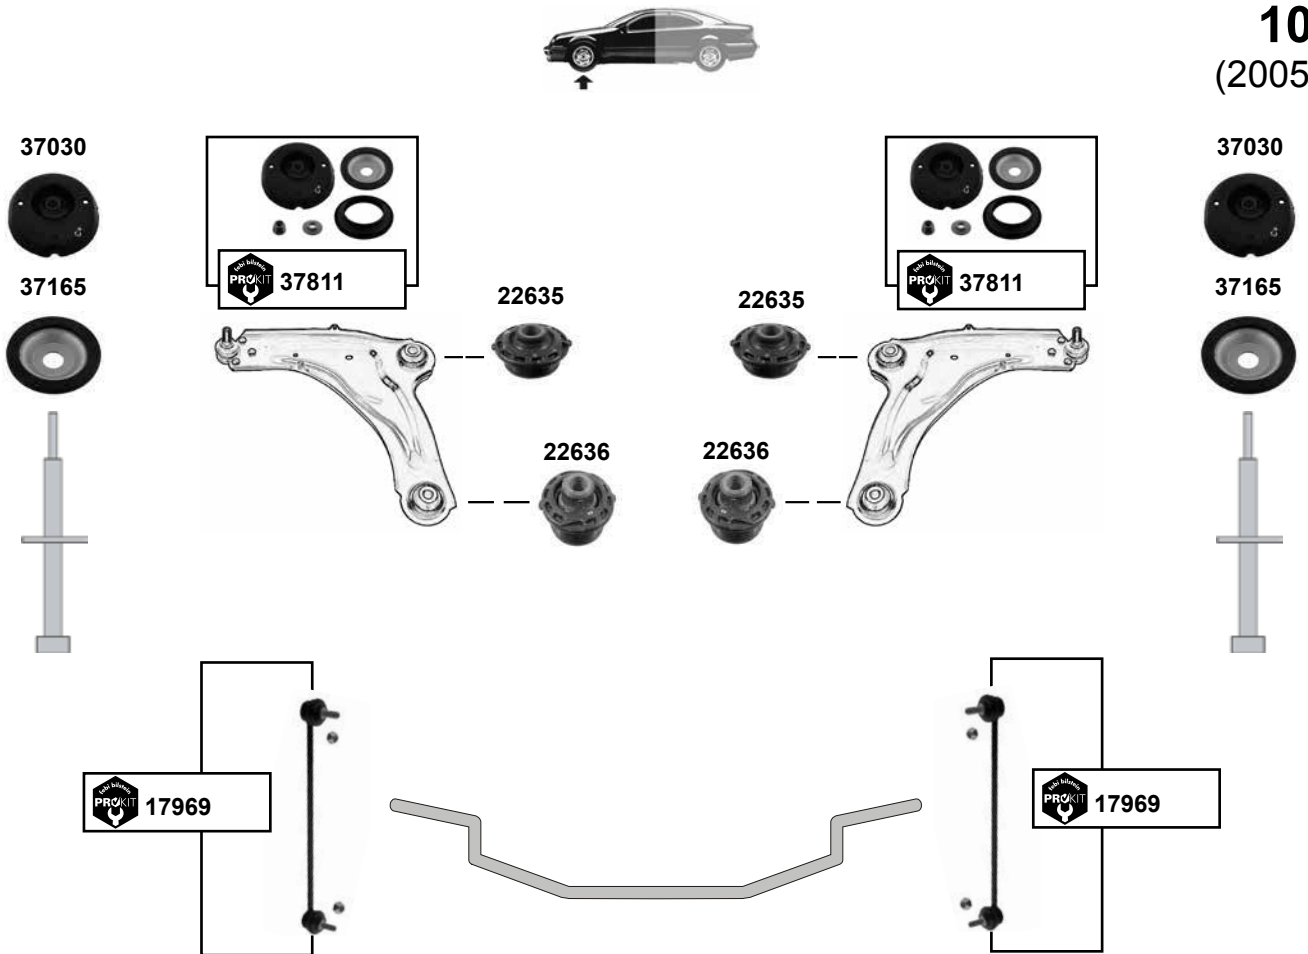

1007
(2005 →)