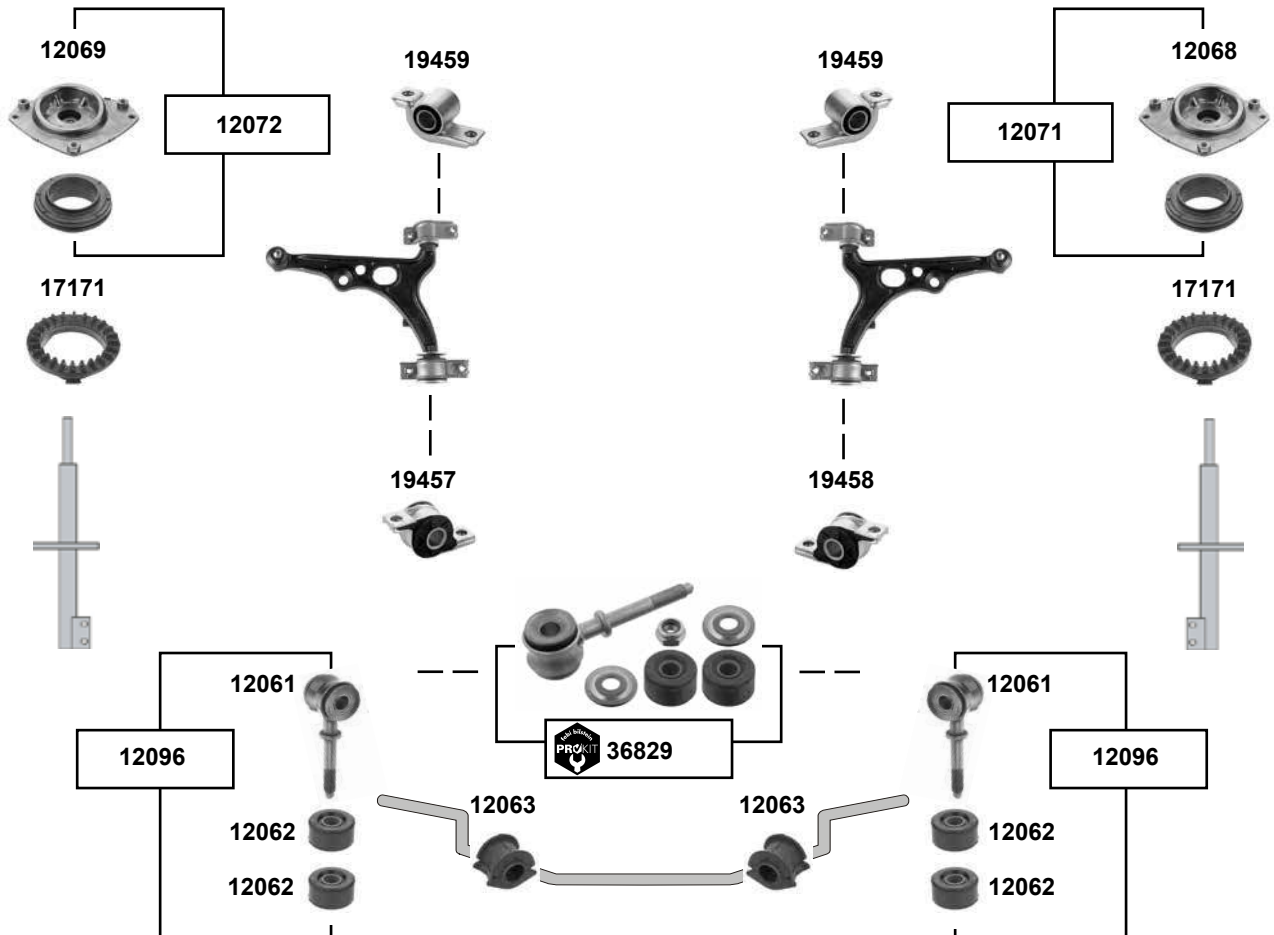

Tempra / Tipo (BM 159/160)

(1988 → 1996)

1,8 → 2,0 16 V

1,9 D → 1,9 TDS

(1) Tempra : 1,8B (mot.) 159A4000, 159A4046, 835C2000, 835C4000, 836A5000 2,0B (mot.) 154C4000, 159A6046
Tempra Weekend : 1,8B (mot.) 159A4000, 159A4046, 835C2000, 835C4000, 836A5000 1,9D (mot.) 160A6046,
2,0B (mot.) 159A6046 Tempra Weekend 4x4 : 2,0B (mot.) 159A6046 Tipo : 1,8B (mot.) 836A5000 1,9D (mot.)
160A7000 2,0B (mot.) 159A5046, 159A6046, 834B146, 836A3011

(2) Einbauseite Vorderachse rechts / fitting side: right

(3) Einbauseite Vorderachse links / fitting side: left

Ref. - No.

Ref. - No.	Description	Notes	Dimensions
12061	60570627	Verbindungsstange / connecting rod	
12062	7601642	Verbindungsstangenlager / connecting rod bearing	10x31x19
12063	7760424	Stabilisatorlager / stabilizer mount	Ø | 22
12068	46414183	Federbeinstützlager / suspension strut mount	(1) (2)
12069	46414184	Federbeinstützlager / suspension strut mount	(1) (3)
12071	60811372 S	Rep. Satz Federbeinstützlager / rep. kit suspension strut mount	
12072	60811373 S	Rep. Satz Federbeinstützlager / rep. kit suspension strut mount	
12096	60570627 S1	Rep. Satz Verbindungsstange / rep. kit connecting rod	M10x1,25
17171	7602150	Federteller, Schraubenfeder / spring plate, coil spring	
19457	46423822 S	Querlenkerlager links / control arm mount left	
19458	46423823 S	Querlenkerlager rechts / control arm mount right	
19459	46423822 S1	Querlenkerlager / control arm mount	
36829	60570627 S2	ProKit Verbindungsstange / connecting rod	M10x1,25