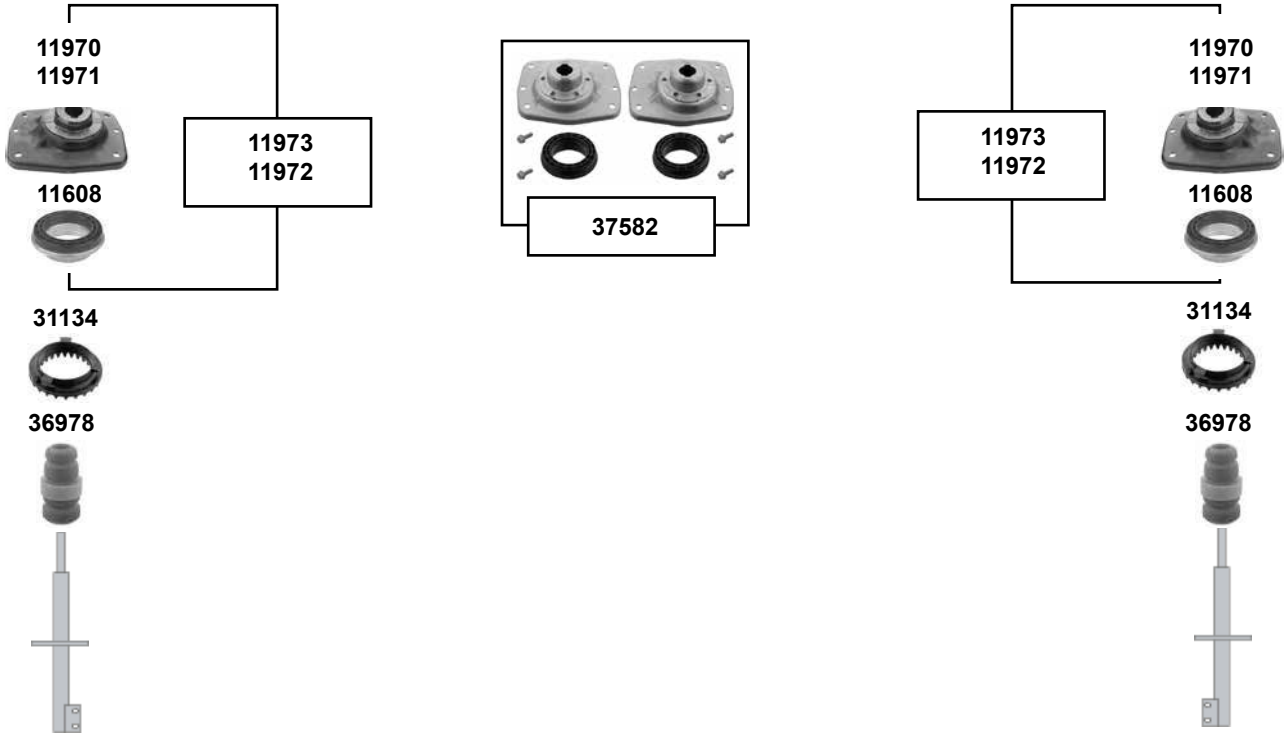

C8 (2002 →)

	Ref. - No.			
11608	5035.55	Kugellager / ball bearing		Ø A 128
11970	5038.16	Federbeinstützlager / suspension strut mount	servo	
11971	5038.17	Federbeinstützlager / suspension strut mount	man.	Ø A 125 / I90
11972	5031.69	Rep. Satz Federbeinstützlager / rep. kit suspension strut mount	man.	
11973	5031.68	Rep. Satz Federbeinstützlager / rep. kit suspension strut mount	servo	
19403	5087.51	ProKit Verbindungsstange / connecting rod		
31134	5031.50	Unterlage für Fahrwerksfeder / plate for suspension spring		
36978	5033.A5	Anschlagpuffer, Stoßdämpfer / buffer, shock absorber		
37582	5038.68 S2	Federbeinstützlagersatz / suspension strut mounting kit