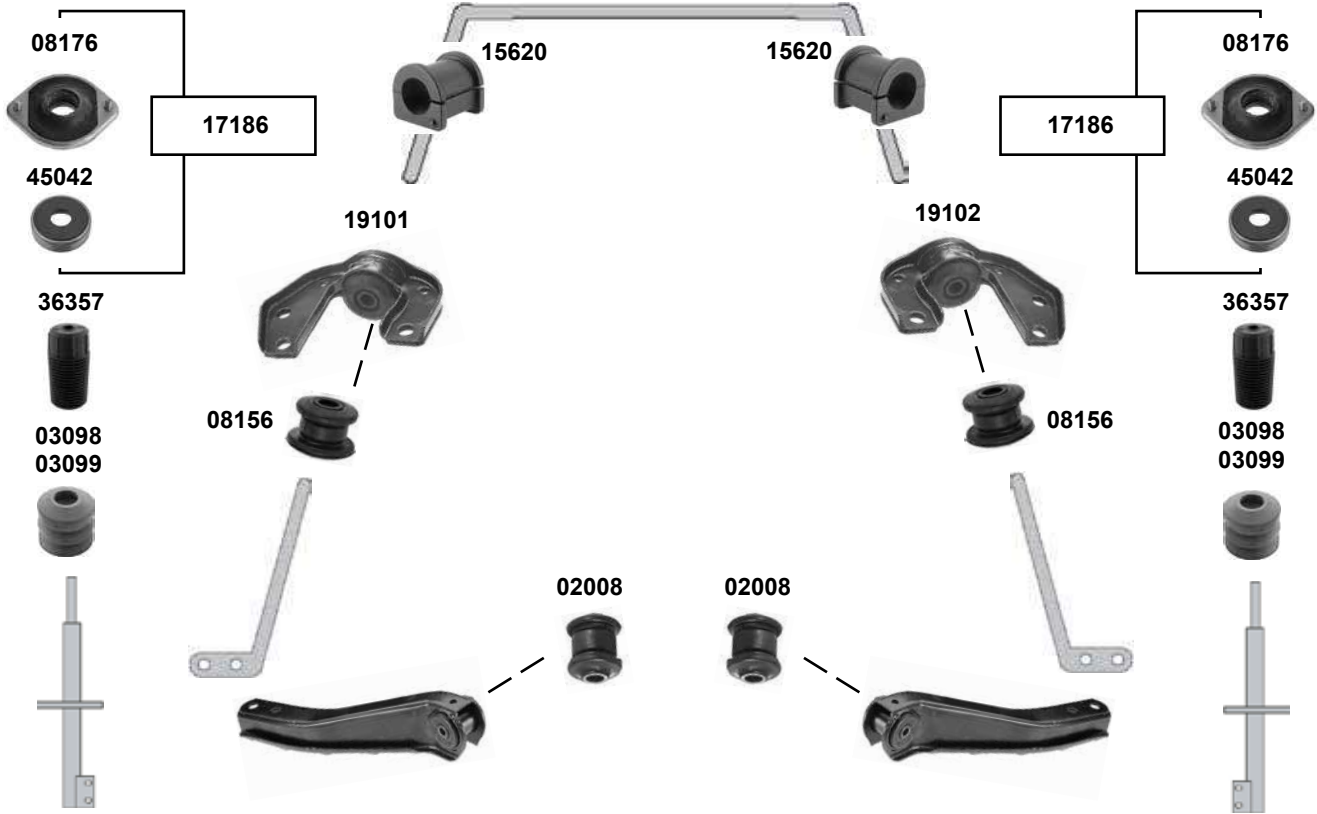

Tigra A
(1994 → 2000)

(1) (ch.) → V 3023597, V 4166925, V 6066279

Ref. - No.

02008	0352 301	Querlenkerlager / control arm mount	(1)	10x35x52
02273	0402 643	Hinterachslager / rear axle bearing		10x42x65
03098	0344 182	Anschlagpuffer, Stoßdämpfer / buffer, shock absorber		H 54
03099	0344 410	Anschlagpuffer, Stoßdämpfer / buffer, shock absorber		H 40
08156	0353 561	Zugstrebenlager / tie arm bush	(1)	14x36/50x40
08176	0344 519	Federbeinstützlager / suspension strut mount		
15620	0350 127	Stabilisatorlager / stabilizer mount	(1)	Ø | 21,5
17186	0344 519 S3	Rep. Satz Federbeinstützlager / rep. kit suspension strut mount		
19101	0353 281	Halter / bracket	(1)	
19102	0353 280	Halter / bracket	(1)	
24920	5402 636	Hinterachslager / rear axle bearing		65x59x10
36357	0344 444	Schützhülle, Vordreackse / protection for shock absorber		H 165
45042	0312 510 SK	Kugellager / ball bearing