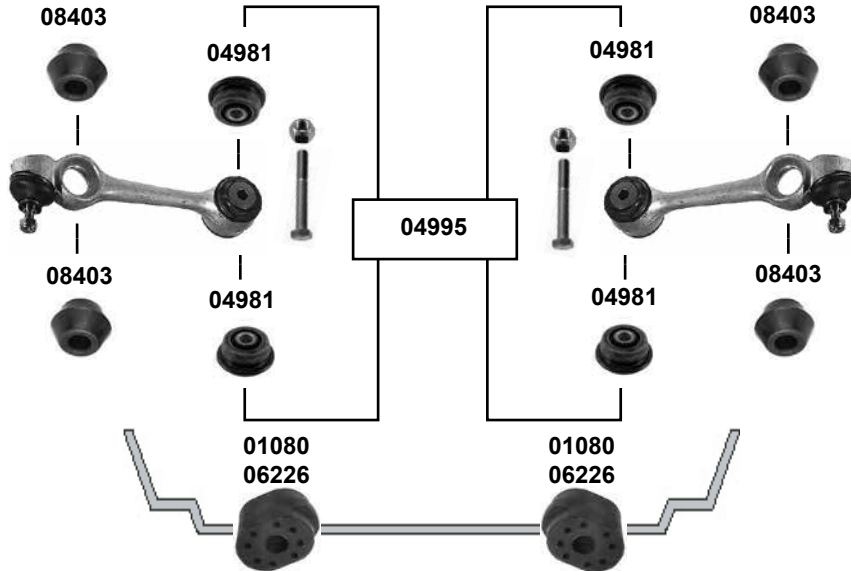

BM 123 (Limousine / Coupe) (1976 → 1985)

	Ref. - No.			
01080	123 323 12 85	Stabilisatorlager / stabilizer mount		
04103	123 330 13 75	Rep. Satz Querlenkerlager / rep. kit control arm		
04106	123 333 08 15	Querlenkerlager / control arm mount		18x60x49
04981	116 333 63 14	Querlenkerlager / control arm mount		12x51x33
04995	116 586 01 33	Rep. Satz Querlenker / rep. kit control arm		
05250	123 321 16 84	Federunterlage, Schraubenfeder / spring seat, coil spring		H 23
06226	123 323 05 85	Stabilisatorlager / stabilizer mount		Ø I 21
08403	116 333 40 14	Stabilisatorlager / stabilizer mount		16x41x30
09126	123 321 15 84	Federunterlage, Schraubenfeder / spring seat, coil spring		H 18