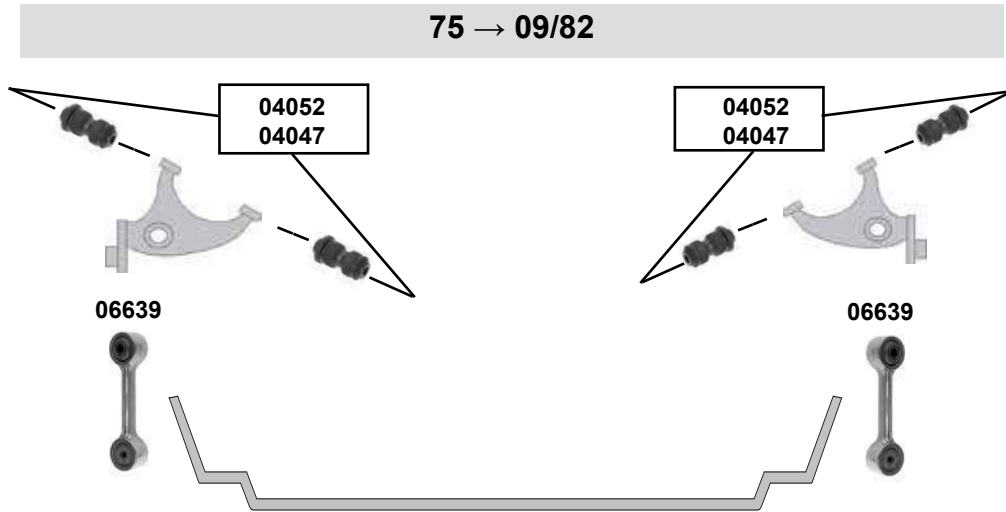

7'er (E23) 728 → 745 i
(1977 → 1986)

75 → 09/82

09/82 → 89