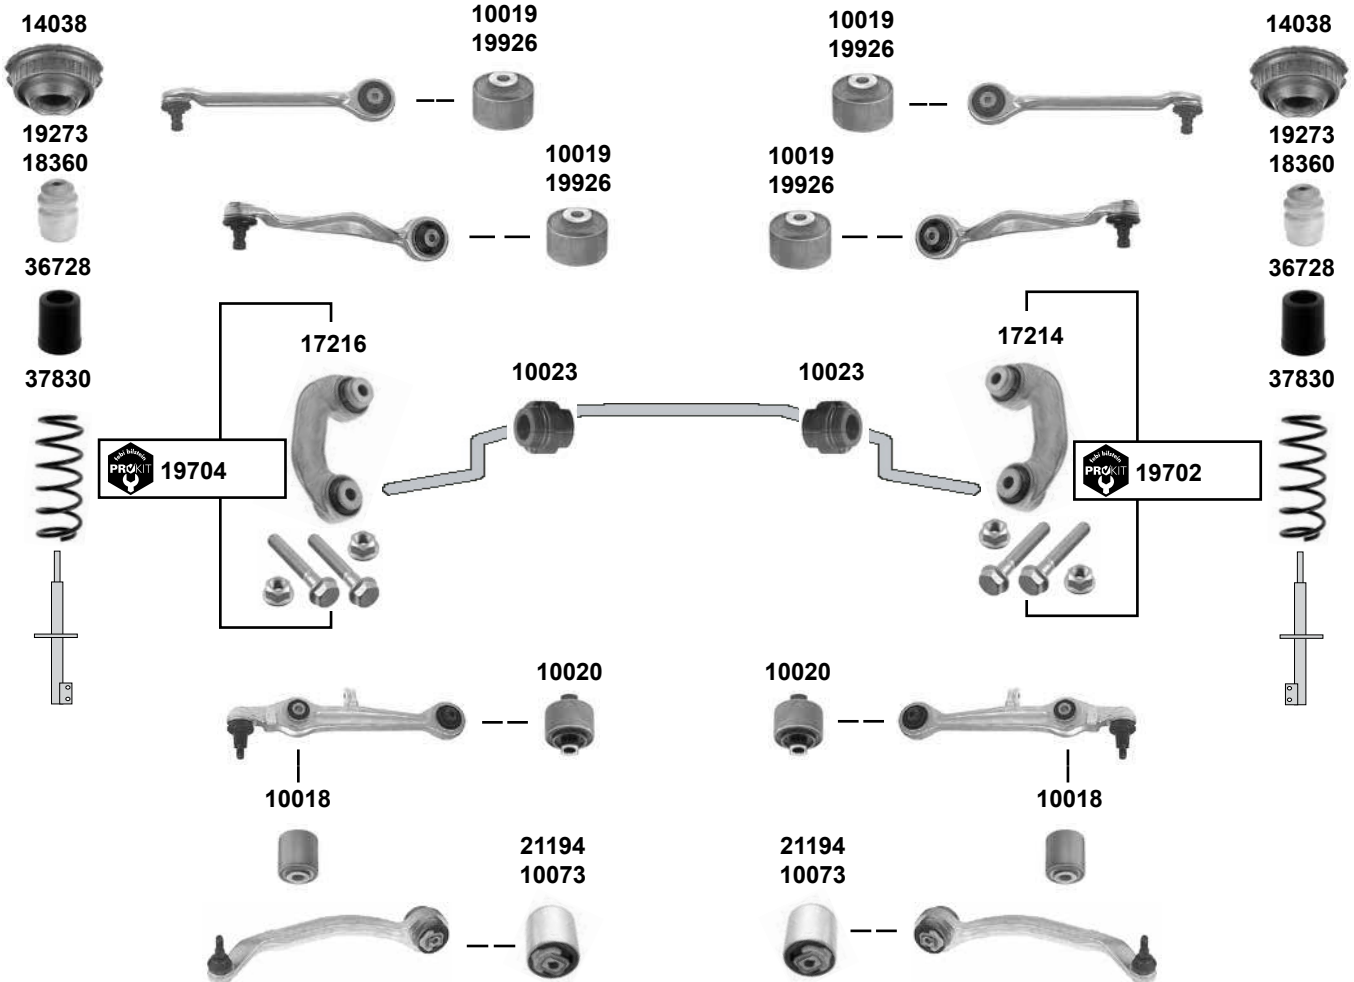

Passat 4 4motion (3B2 / 3B5 / 3B6) (1997 → 2005)

(1) 3B5 1,6B 06.97 → 11.00 Standard Fahrwerk / standard suspension
3B6 1,8B 11.00 → 05.05 / 1,9TDI 11.00 → 05.05 (ex.) 6 Gang / 2,3B 11.00 → 05.05

Ref. - No.

Ref. - No.	Description	Notes	Dimensions
10018	4D0 407 181 H Querlenkerlager / control arm mount		12x40x50
10019	4D0 407 515 C Querlenkerlager / control arm mount	(ch.) → 3B-XE-113 734	10x46x40
10020	4D0 407 182 E Querlenkerlager / control arm mount		12x50x60
10023	4D0 411 327 H Stabilisatorlager / stabilizer mount		Ø I 27
10073	4D0 407 183 AC Querlenkerlager / control arm mount	OLD	12x65x80
14038	4D0 412 377 F Federbeinstützlager / suspension strut mount		
17214	8D0 411 318 D Verbindungsstange rechts / connecting rod right		
17216	8D0 411 317 D Verbindungsstange links / connecting rod left		
18360	8D0 412 131 F Anschlagpuffer, Stoßdämpfer / buffer, shock absorber	(ex.) Sport / HD	
19273	8D0 412 131 E Anschlagpuffer, Stoßdämpfer / buffer, shock absorber	Sport / HD	
19702	8D0 411 318 D S1 ProKit Verbindungsstange / connecting rod		
19704	8D0 411 317 D S1 ProKit Verbindungsstange / connecting rod		
19926	4B0 407 515 Querlenkerlager / control arm mount	(ch.) 3B-XE-113 734 →	10x46x40
21194	4D0 407 183 AC Querlenkerlager / control arm mount	NEW	
36728	4D0 412 137 C Schutzhülle für Stoßdämpfer / protective cap for shock absorber	→ 00	H 80
37830	8D0 411 105 AS Fahrwerksfeder / coil spring	(1)	H 353