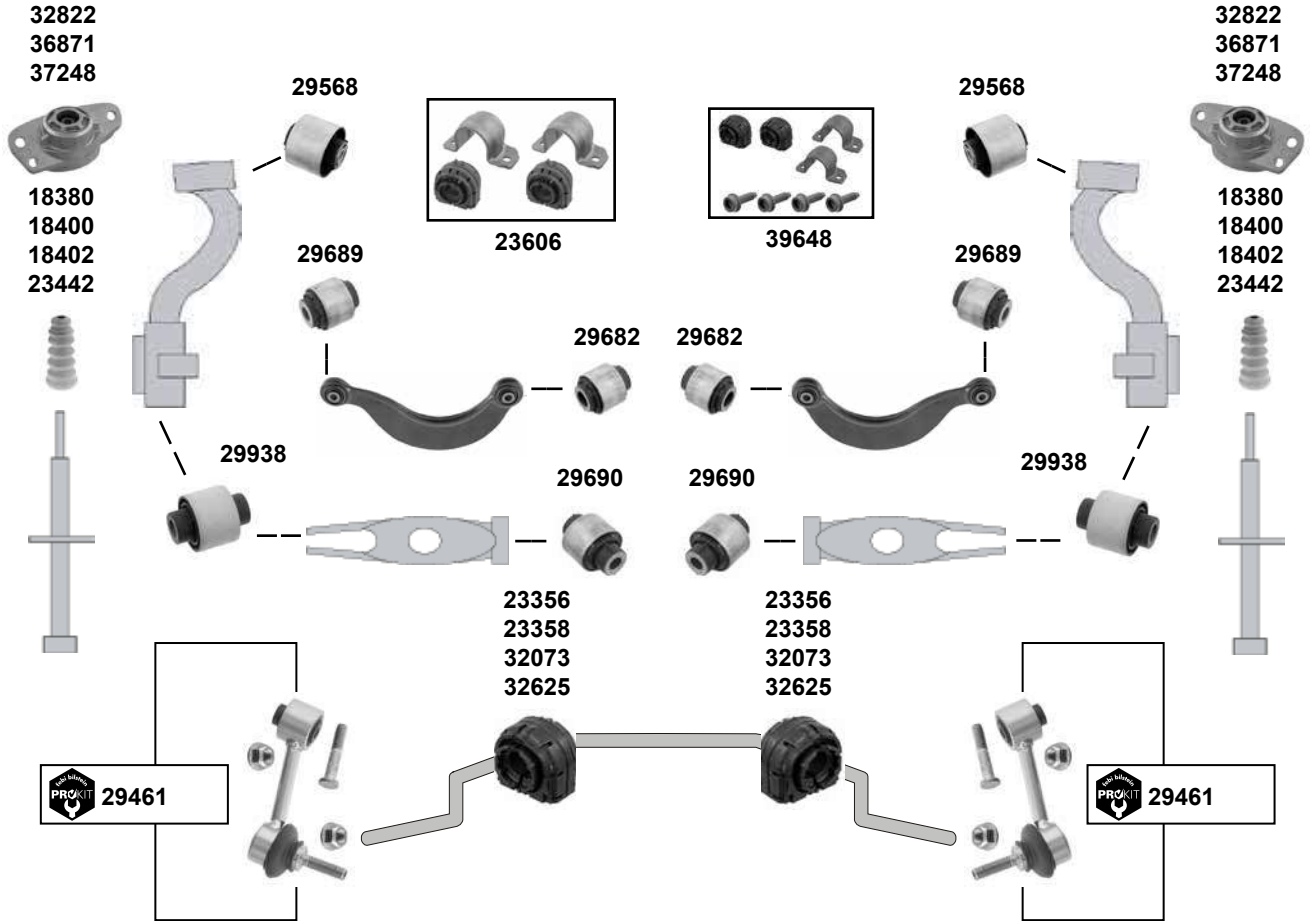

Jetta (16) (2011 →)

(1) nur paarweise tauschen / replace in pairs only

(2) PR-0N9

Ref. - No.

Ref. - No.	Description	Notes	Dimensions
18380	1J0 512 131 C	Anschlagpuffer, Stoßdämpfer / buffer, shock absorber	H 105
18400	1J0 512 131	Anschlagpuffer, Stoßdämpfer / buffer, shock absorber	H 143
18402	1J0 512 131 B	Anschlagpuffer, Stoßdämpfer / buffer, shock absorber	H 128
23356	1K0 511 327 AP	Stabilisatorlager / stabilizer mount	Ø I 18,5
23358	1K0 511 327 AR	Stabilisatorlager / stabilizer mount	Ø I 20,7
23442	1K0 511 353 M	Anschlagpuffer, Stoßdämpfer / buffer, shock absorber	H 133
23606	1K0 511 327 AP S1	Stabilisatorlagersatz / stabilizer mount kit	Ø I 18,5
29461	1K0 505 465 K S1	ProKit Verbindungsstange / connecting rod	
29568	1K0 505 541 D	Hinterachslager / rear axle mount	Ø A 61,5
29682	1K0 505 203 A	Querlenkerlager oben / control arm mount upper	→ 2008 Ø A 38 H45
29689	1K0 505 279 A	Querlenkerlager oben / control arm mount upper	→ 2008 Ø A 38,5
29690	1K0 505 171 C	Querlenkerlager unten / control arm mount lower	Ø A 42
29938	1K0 505 553 A	Querlenkerlager außen / control arm mount outer	Ø A 37 H50
32073	1K0 511 327 AQ	Stabilisatorlager / stabilizer mount	(1) Ø I 15/17
32625	1K0 511 327 AS	Stabilisatorlager / stabilizer mount	(1) Ø A 21,7
32822	1K0 513 353 R	Stoßdämpferlagerung / shock absorber bearing	PR-0NA=Standard
36871	3C0 513 353 D	Federbeinstützlager / suspension strut mount	PR-1JT, PR-0N4
37248	5C0 513 353 B	Federbeinstützlager / suspension strut mount	(2)
39648	1K0 511 327 AR S1	Stabilisatorlagersatz / stabilizer mount kit	(1)