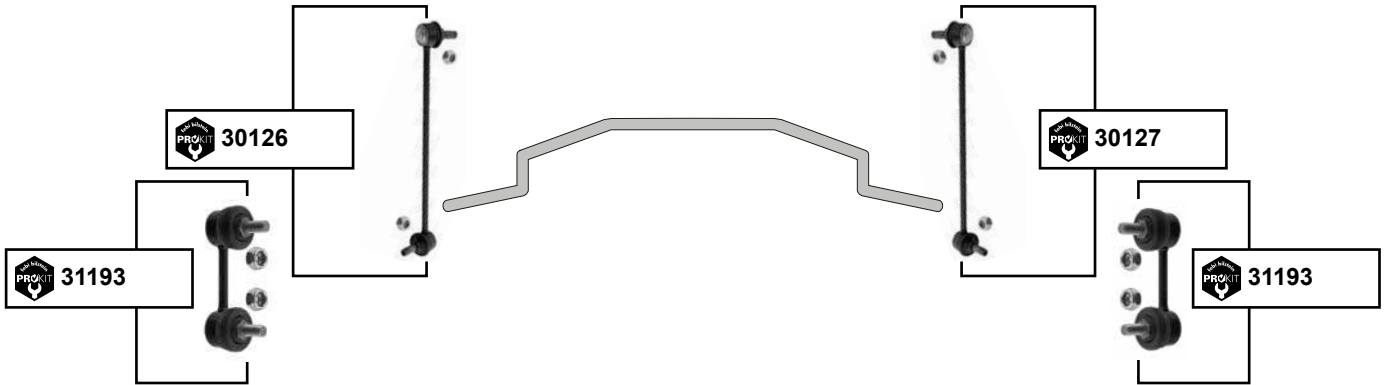

→ 05

H 70
H 81,5
L 193,5
L 241

Mentor
(09/97 → 02/04)

Ref. - No.

30126	0K2N1-34-170A	ProKit Verbindungsstange / connecting rod	01/99 →	L 273,8
30127	0K2N1-34-150A	ProKit Verbindungsstange / connecting rod	01/99 →	L 273,8
31193	0K2A5-34-150B	ProKit Verbindungsstange / connecting rod	→ 01/99	L 84
34615	0K2M2-28-150	ProKit Verbindungsstange / connecting rod		L 90,5