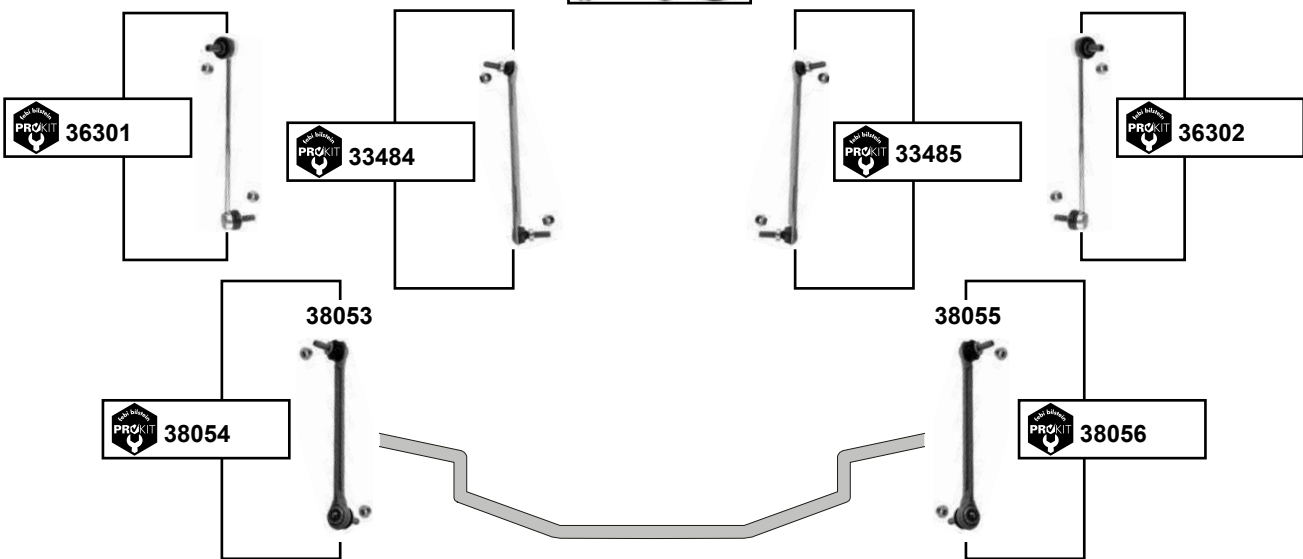

E-Klasse Coupe (BM 207)
(2009 →)

(1) mit ASR+Fahrdynamikpaket / with ASR+driving dynamics package / **Sport**
Bitte nur paarweise tauschen / please change only both sides!

(2) Mitverwenden / to use with 2 x A211 333 06 97