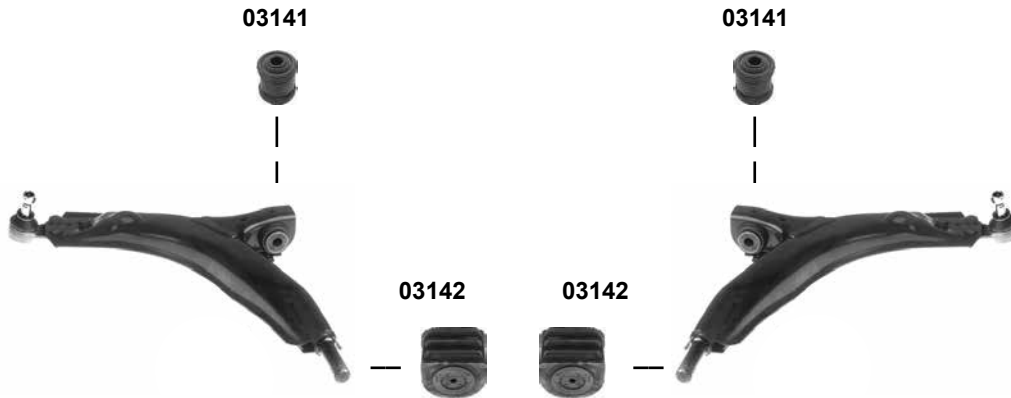

Espero (1991 → 1999)

Ref. - No.

03141	9633 5966	Querlenkerlager / control arm mount	59x46x14,5
03142	9023 5040	Querlenkerlager / control arm mount	21x56x54,5
03207	0287 5013 S1	ProKit Verbindungsstangensatz / connecting rod set	
03212	0287 5013	Verbindungsstangenlager / connecting rod bearing