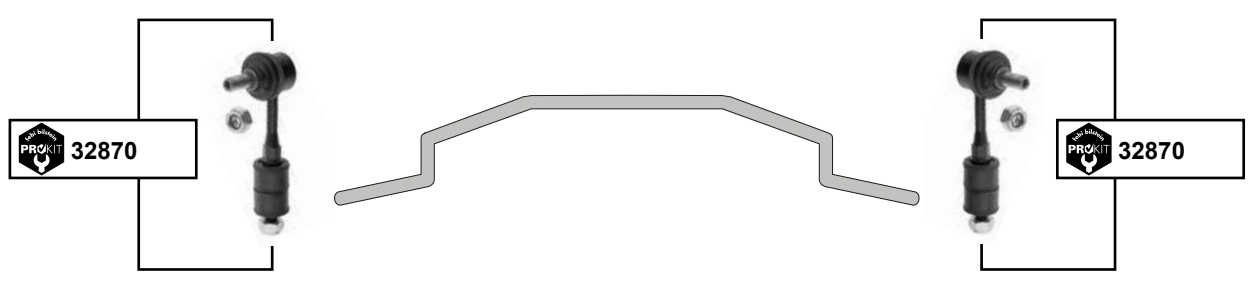

L 60
L 87
(ex.) SW
(1)

L 75
Ø 60,2
L 136

Lancer VII (2003 → 2008)

Ref. - No.

29406	MR403441	Querlenkerlager / control arm mount	(ex.) 2,0 EVO (CT9A)	Ø 60,2
31556	MR954887	ProKit Verbindungsstange / connecting rod	(ex.) 2,0 EVO (CT9A)	L 136
32870	4056A037	ProKit Verbindungsstange / connecting rod	(ex.) 2,0 EVO (CT9A)	L 130