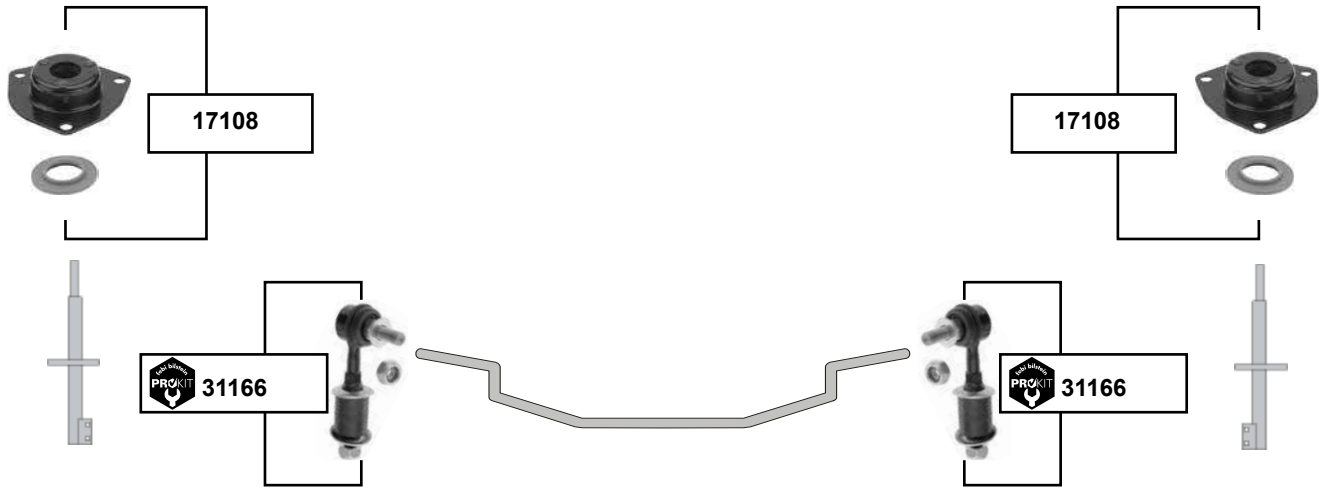

Maxima (A32)
(1995 → 2000)

Maxima (CA 33)
(2000 →)