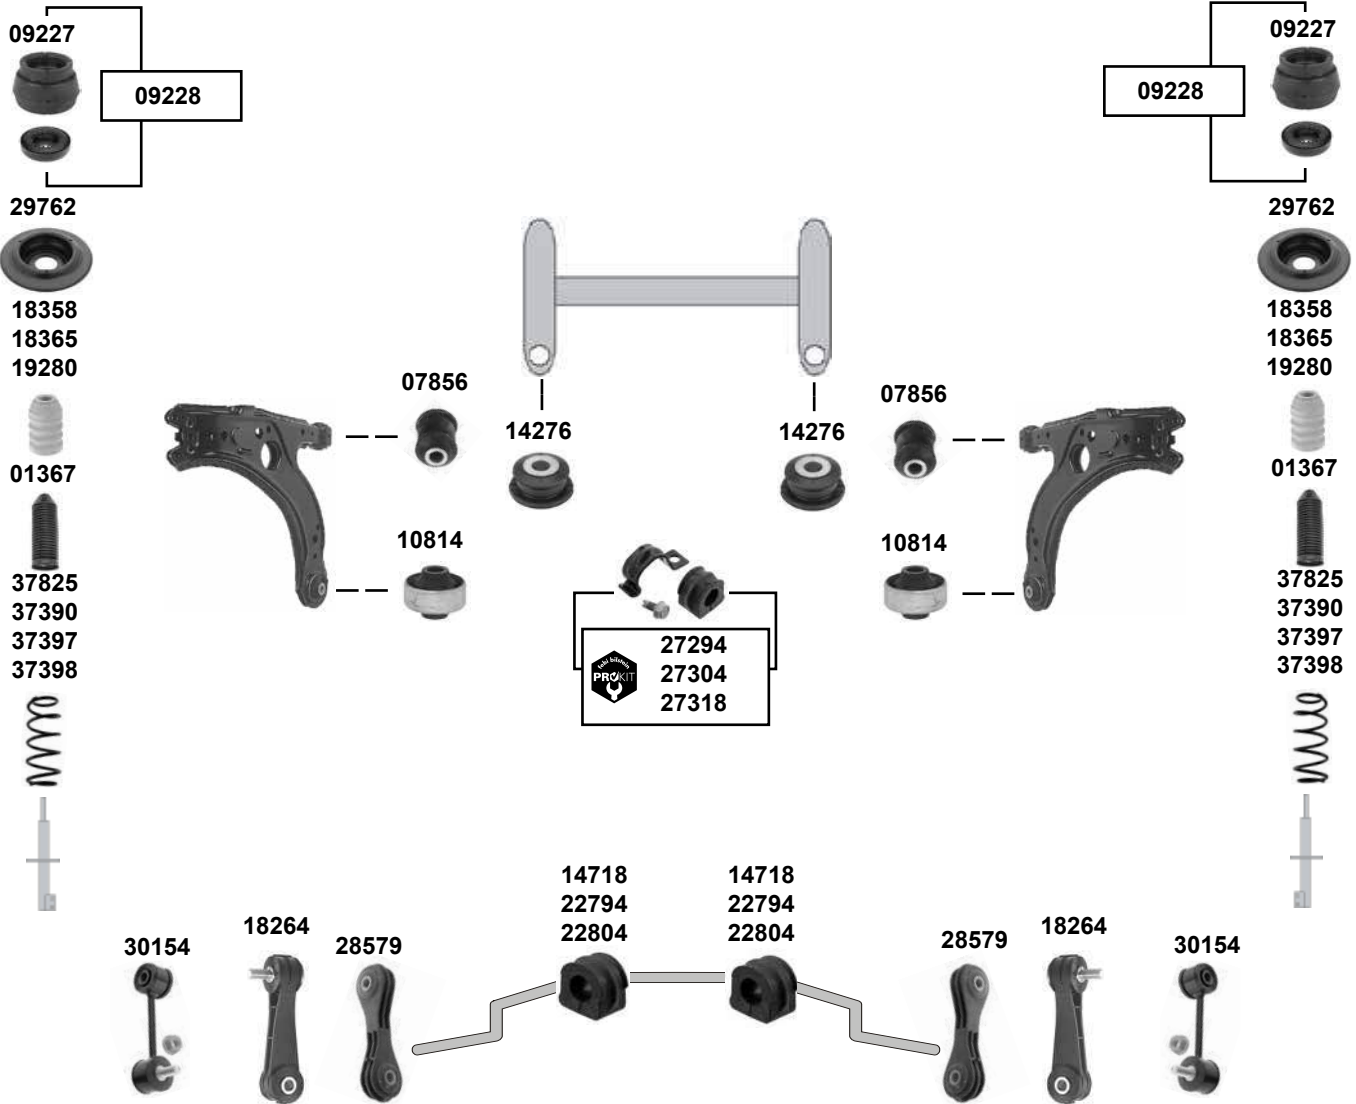

Golf 4 (ex.) 4 Motion (1J) (1998 → 2004)

Golf 4 (ex.) 4 Motion (1J) (1998 → 2004)

(1) 99 → 01 für/to fit Stabi Ø A 23 (ch.) → 1J-1-480 000	(2) für/to fit Stabi Ø A 23 (ch.) 1J-1-480 001 →
(3) 1,8 T mit / 1,9 SDI / 1,9 TDI / 2,0 / 2,3 V5 / (ex.) Sport	
(4) 1,4 16V / 1,8 / 1,8 T / 1,8 T GTI / Sport	(6) 1,4B / 1,6B / 1,9TDI / Variant
(5) 1,4 16V / 1,6 inkl. FSI u. 16V / 1,8 / 1,8 T ohne / (ex.) Sport / (ex.) Variant	
(7) 98 → 00 (ch.) → 1J-Y-900 000 für/to fit Stabi Ø A 20,7+21+18 / 01 → 04 alle / all	