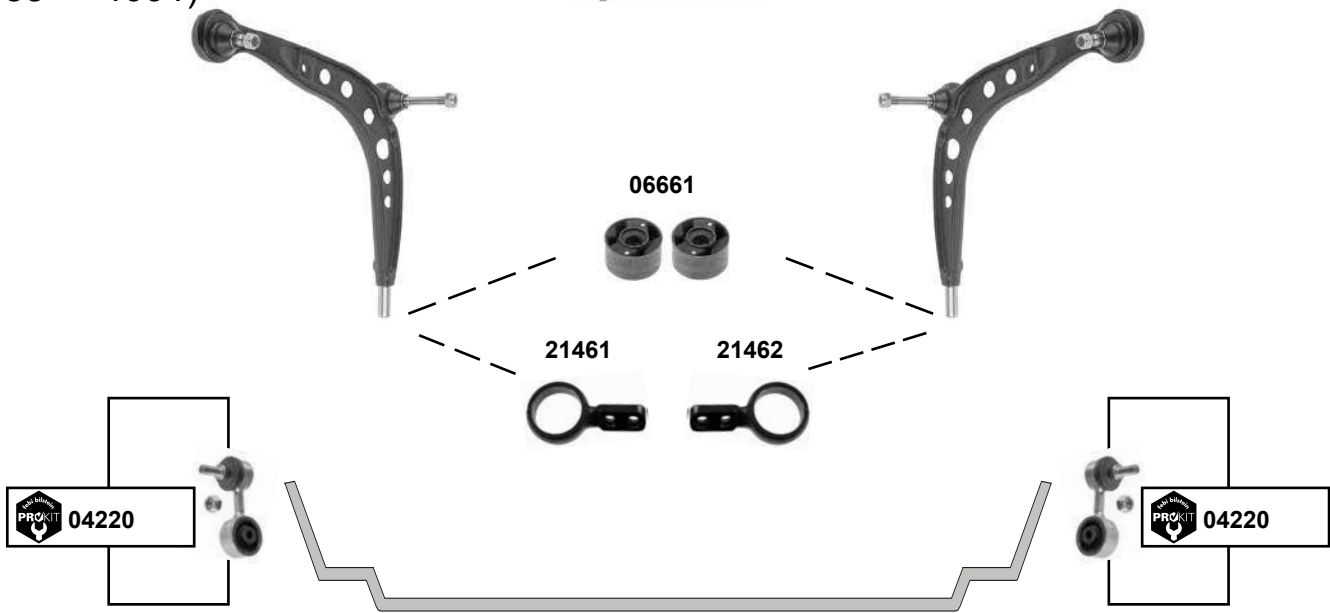

Z1 (E30)
(1988 → 1991)

21472

21473

Rep. Sätze / rep. kits

	Ref. - No.			
04220	31 35 1 091 764	ProKit Verbindungsstange / connecting rod		
06661	31 12 9 058 931	Rep. Satz Querlenkerlager / rep. kit control arm mount		18x60,5x33
21461	31 12 1 139 789	Halter / retainer		
21462	31 12 1 139 790	Halter / retainer		
21472	31 12 9 058 931 S1	Halter, kpl. / retainer, cpl.		
21473	31 12 9 058 931 S2	Halter, kpl. / retainer, cpl.		
36657	33 55 6 776 559	Stabilisatorlager / stabilizer mount		Ø | 24