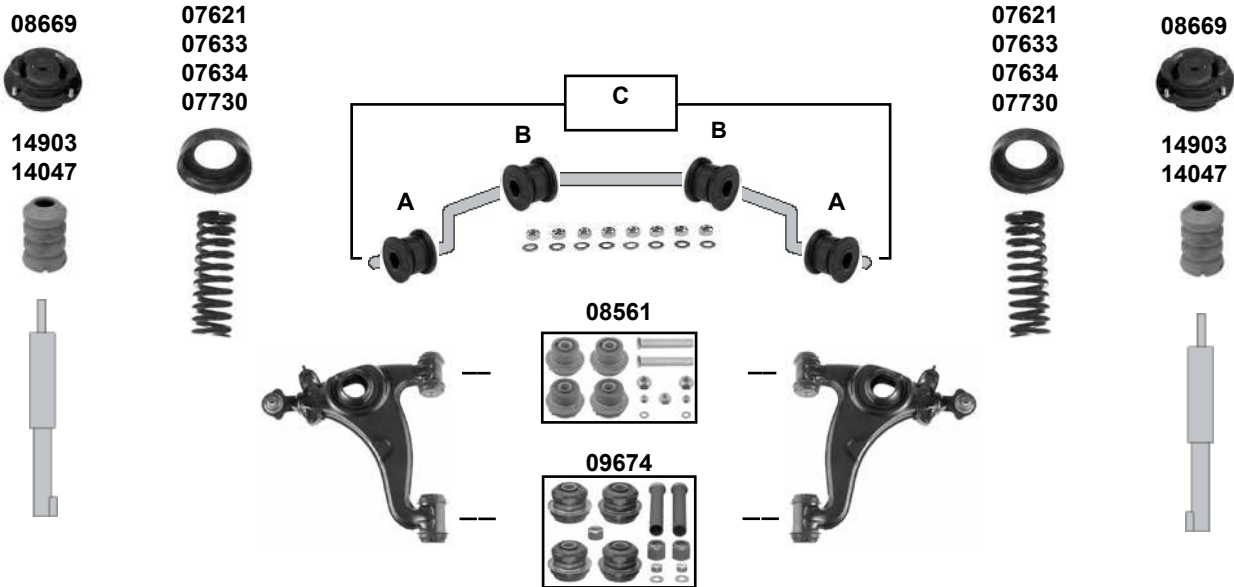

BM 124 (Limousine)

(1985 → 1995)

200 → 320 E (E 320)

Taxi

Stabilisatorlager / stabilizer mount

	A	B	C		A	B	C
200 / 200 E → 10/92 (ch.) → A 204766 / (ch.) A 204767 →	14948 14942	14944 14944	17100 17099	200 D → 07/93 (ch.) → A 204766 (ch.) A 204767 →	14948 14942	14944 14944	17100 17099
200 E / CE (E 200) 10/92 →	14942	15525	18045	200 D (E 200) 07/93 →	14942	15525	18045
220 E / CE (E 220)	14942	15525	18045	250 D / D Turbo (E 250)	14942	14950	18046
230 E / CE (ch.) → A 204766 (ch.) A 204767 →	14948 14942	14944 14944	17100 17099	300 D / D Turbo (E 300)	14942	14950	18046
260 E / 280 E (E 280)	14942	14950	18046				
300 E / E-24 / CE / CE-24	14942	14950	18046				
320 E / CE (E 320)	14942	14950	18046				

Ref. - No.

07621	201 321 11 84	Federunterlage, Schraubenfeder / spring seat, coil spring		H 18
07633	201 321 10 84	Federunterlage, Schraubenfeder / spring seat, coil spring		H 13
07634	201 321 09 84	Federunterlage, Schraubenfeder / spring seat, coil spring		H 8
07730	201 321 12 84	Federunterlage, Schraubenfeder / spring seat, coil spring		H 23
08561	124 330 05 75	Rep. Satz Querlenker / rep. kit control arm	(ch.) → B 711095	
08669	124 320 14 44	Federbeinstützlager / suspension strut mount		
09674	124 330 06 75	Rep. Satz Querlenker / rep. kit control arm	(ch.) B 711096 →	
14047	201 323 20 44	Anschlagpuffer, Stoßdämpfer / buffer, shock absorber	HD	
14903	124 323 07 44	Anschlagpuffer, Stoßdämpfer / buffer, shock absorber	(ex.) HD	
14942	124 323 49 85	Stabilisatorlager / stabilizer mount		Ø | 18
14944	124 323 37 85	Stabilisatorlager / stabilizer mount		Ø | 24
14948	201 323 49 85	Stabilisatorlager / stabilizer mount		Ø | 23
14950	124 323 56 85	Stabilisatorlager / stabilizer mount		Ø | 27,5
15525	124 323 54 85	Stabilisatorlager / stabilizer mount		
17099	124 320 21 47	Rep. Satz Stabilisatorlager / rep. kit stabilizer mount		
17100	124 320 18 47	Rep. Satz Stabilisatorlager / rep. kit stabilizer mount		
18045	124 323 54 85 S1	Rep. Satz Stabilisatorlager / rep. kit stabilizer mount		
18046	124 323 56 85 S1	Rep. Satz Stabilisatorlager / rep. kit stabilizer mount