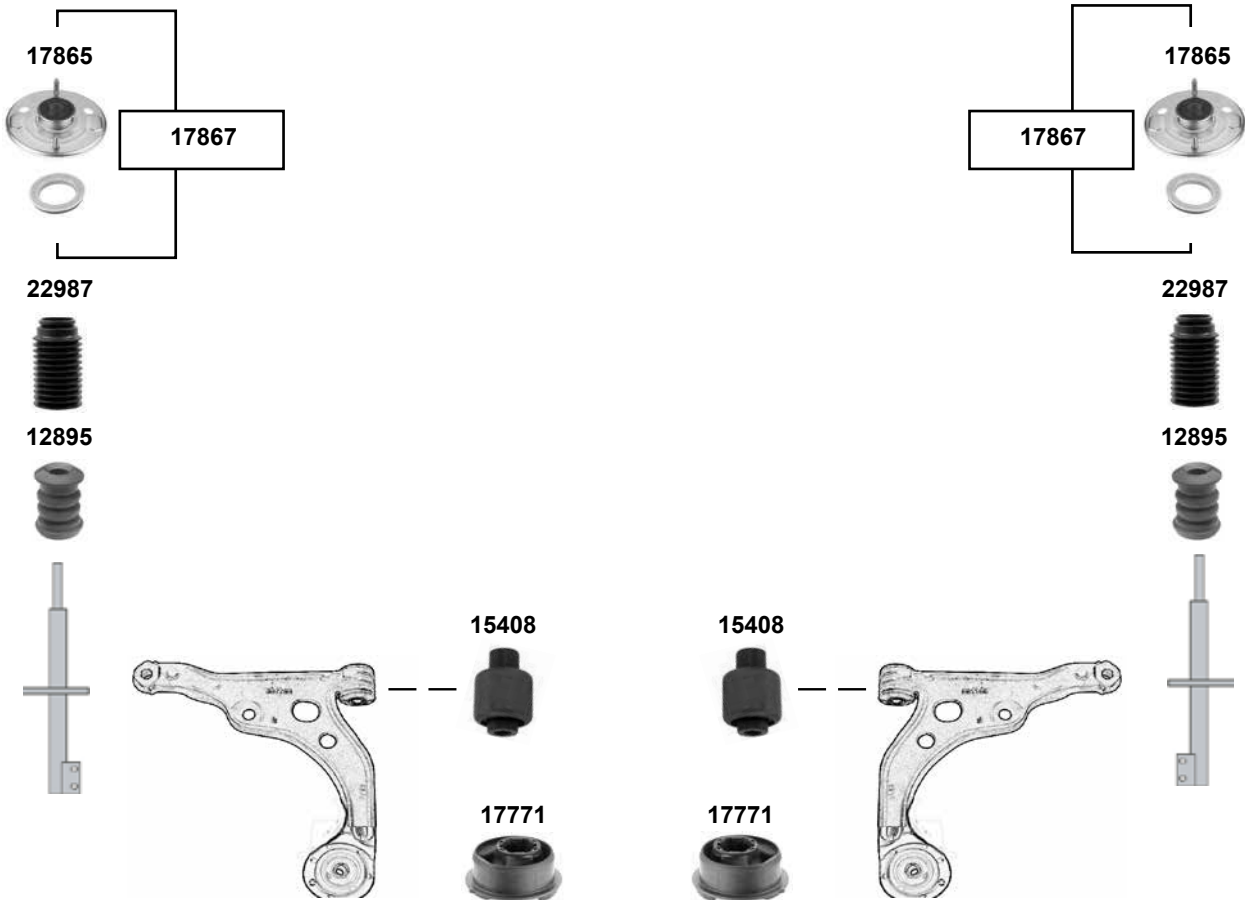

5türig / 5 door → Mod.93

20x40,5x40
12x40x50
Ø A 56/63

960 (1995 → 1998)

Ref. - No.

12895	1273849	Anschlagpuffer, Stoßdämpfer / buffer, shock absorber	H 95
14301	272991	ProKit Verbindungsstange / connecting rod	L 245
15408	6819537	Querlenkerlager / control arm mount	12x40x39/65
17771	9191537	Querlenkerlager / control arm mount	
17865	1387188	Federbeinstützlager / suspension strut mount	
17867	1387188 S1	Rep. Satz Federbeinstützlager / rep. kit suspension strut mount	
22987	1387735	Schutzkappe / protective cap	H 155