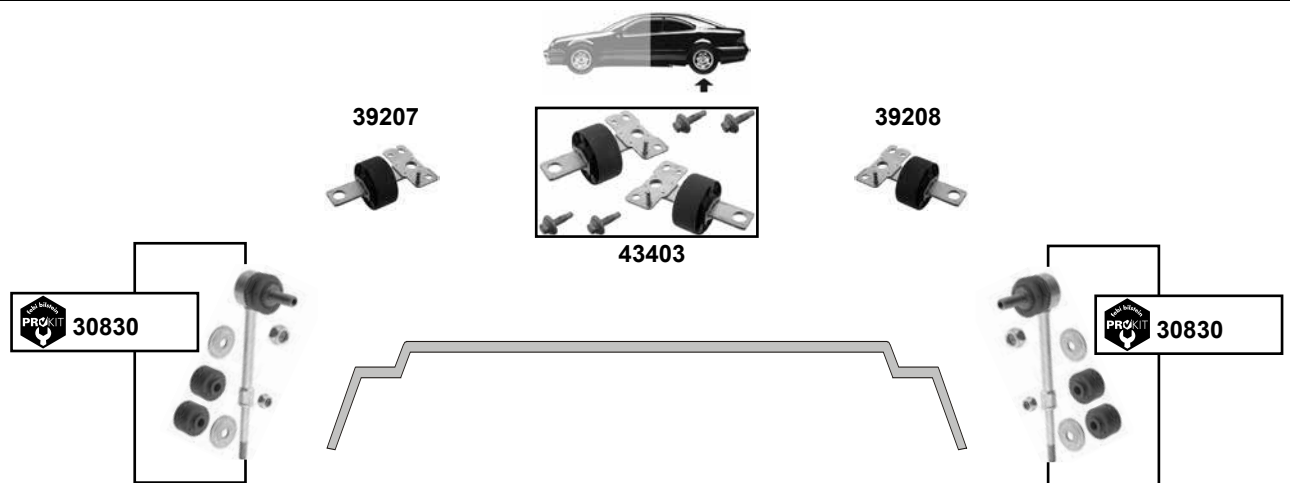

S60 II
(2010 →)

- (1) Staubkappensatz 31406120 mit verwenden (kein Lieferumfang) / use dust cap set 31406120 (not included in the scope of supply)
  Halteplatte beachten (verschiedene Ausführungen möglich) / pay attention to the retaining plate (various versions possible)

Ref. - No.

Ref. - No.	Part Description	Quantity	Dimensions
27897	30648461 ProKit Verbindungsstange / connecting rod		L300
30830	30760678 ProKit Verbindungsstange / connecting rod		
31448	31277826 Kugellager, Federbeinstützlager / ball bearing for strut mount		
36962	31317661 SK1 Querlenkerlager / control arm mount	(ex.) 4x4	60x38x60
36963	31317661 SK2 Querlenkerlager / control arm mount	(ex.) 4x4	
36964	31317662 SK3 Querlenkerlager / control arm mount	(ex.) 4x4	
38777	31340606 Federbeinstützlager / suspension strut mount		
38779	31340606 S1 Rep. Satz Federbeinstützlagersatz / rep. kit suspension strut mounting kit		
39207	31387280 Achskörperlager / axle beam mount	(1) (ex.) $\updownarrow$	
39208	31387281 Achskörperlager / axle beam mount	(1) (ex.) $\updownarrow$	
43403	31387281 S1 Achskörperlagersatz / axle beam mounting kit	(1) (ex.) $\updownarrow$