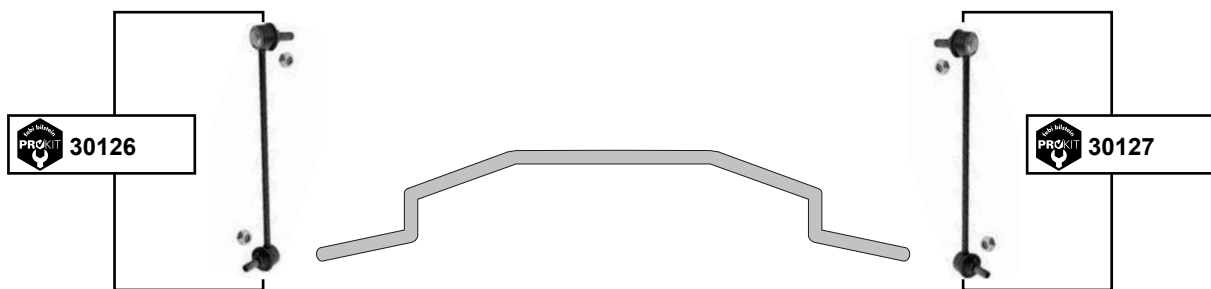

Rio II
(2005 →)

Sephia
(1999 → 2004)

Ref. - No.

28734	54840-1G000	ProKit Verbindungsstange / connecting rod	L 285
28735	54830-1G000	ProKit Verbindungsstange / connecting rod	L 285
30126	0K2N1-34-170A	ProKit Verbindungsstange / connecting rod	L 273,8
30127	0K2N1-34-150A	ProKit Verbindungsstange / connecting rod	L 273,8