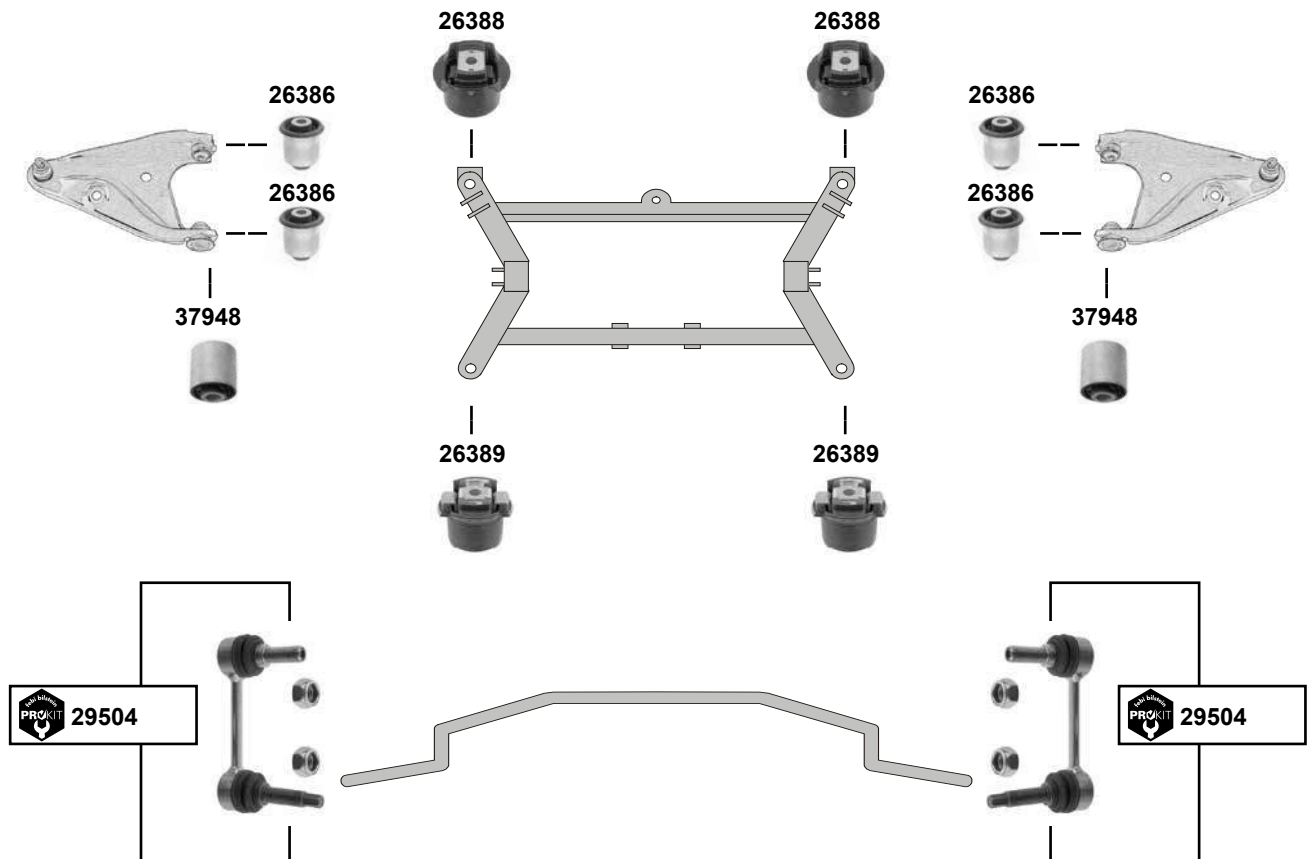

GL (BM 164)
(2005 →)

Ref. - No.

26386	164 352 01 65	Querlenkerlager / control arm mount
26388	164 350 01 75	Achskörperlager, Hinterachse / crossmember bush, rear axle
26389	164 351 00 42	Achskörperlager, Hinterachse / crossmember bush, rear axle
29504	164 320 12 32	ProKit Verbindungsstange / connecting rod
37948	164 326 06 81	Querlenkerlager / control arm mount

4-matic

L 150