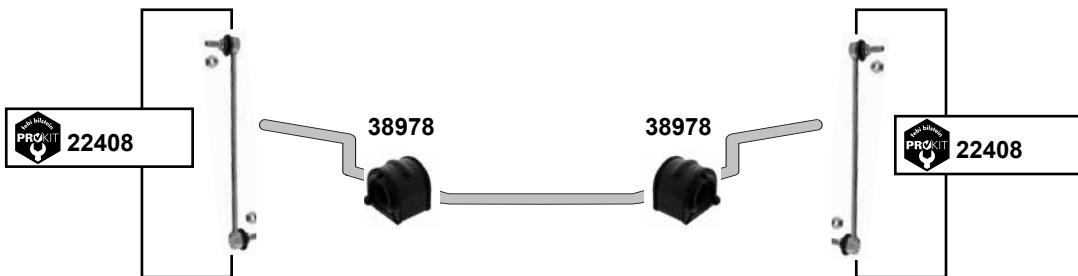

Ref. - No.

22408
27912
30841
32418
38978

1 230 909
1 477 858 S2
1 508 111
1 477 858 S3
1 305 960

ProKit Verbindungsstange / connecting rod
Querlenkerlager / control arm mount
Kugellager / ball bearing
ProKit Querlenkerlager / control arm mount
Stabilisatorlager / stabilizer mount

L 298
Ø1 18