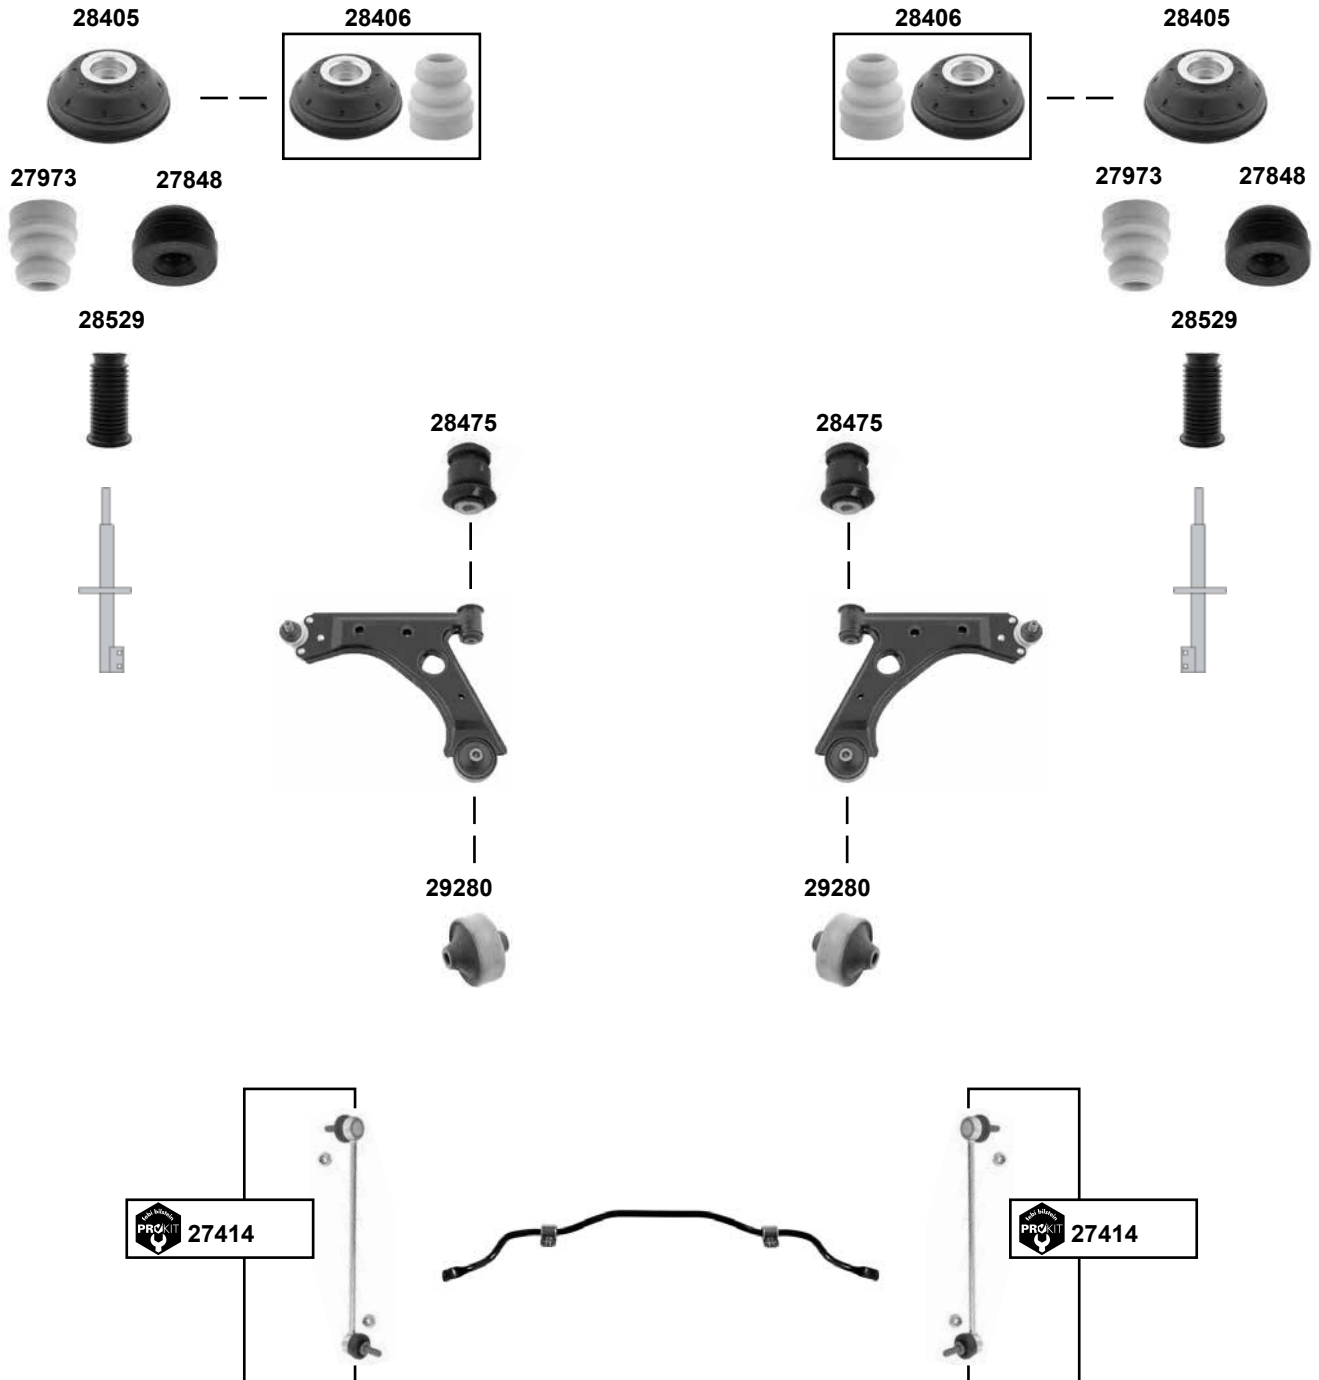

Corsa Mk III
(2006 → 2014)

	Ref. - No.			
27414	13321280	ProKit Verbindungsstange / connecting rod		L 301
27848	13189414	Anschlagpuffer Stoßdämpfer / buffer, shock absorber	Sport	L 40
27973	13197623	Anschlagpuffer Stoßdämpfer / buffer, shock absorber	(ex.) Sport	L 70
28405	55703313	Federbeinstützlager / suspension strut mount		56x12x114
28406	55703313 S1	Rep. Satz Federbeinstützlager/ rep. kit strut mount	(ex.) Sport	L 70
28475	55703232	Querlenkerlager / control arm mount		67,5x51x12
28529	55700767	Schutzhülle / protective cap		L 205
29280	13167940	Querlenkerlager / control arm mount		66x72x12