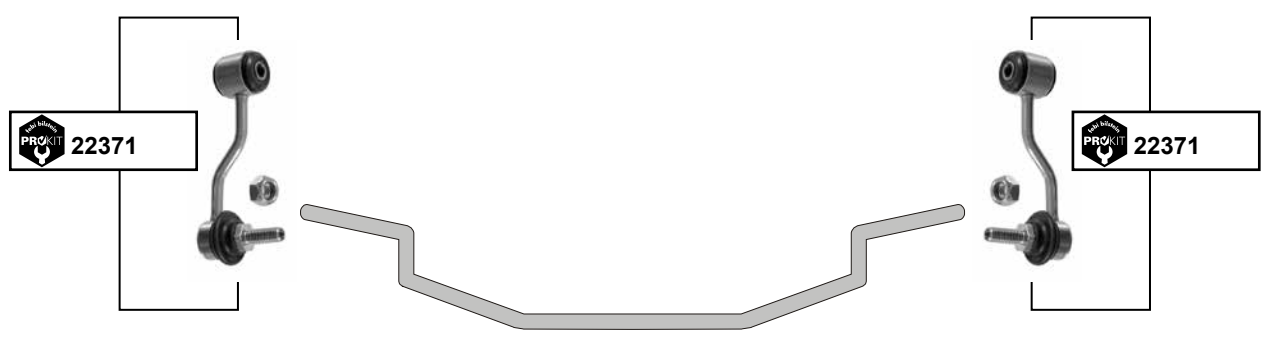

ProKit Verbindungsstange / connecting rod
ProKit Verbindungsstange / connecting rod
ProKit Verbindungsstange / connecting rod

L 160
L 160
L 100

480
(1986 → 1994)

Ref. - No.

15725	3467713	ProKit Verbindungsstange / connecting rod	L 160
15726	3467714	ProKit Verbindungsstange / connecting rod	L 160
22371	3434868	ProKit Verbindungsstange / connecting rod	L 100