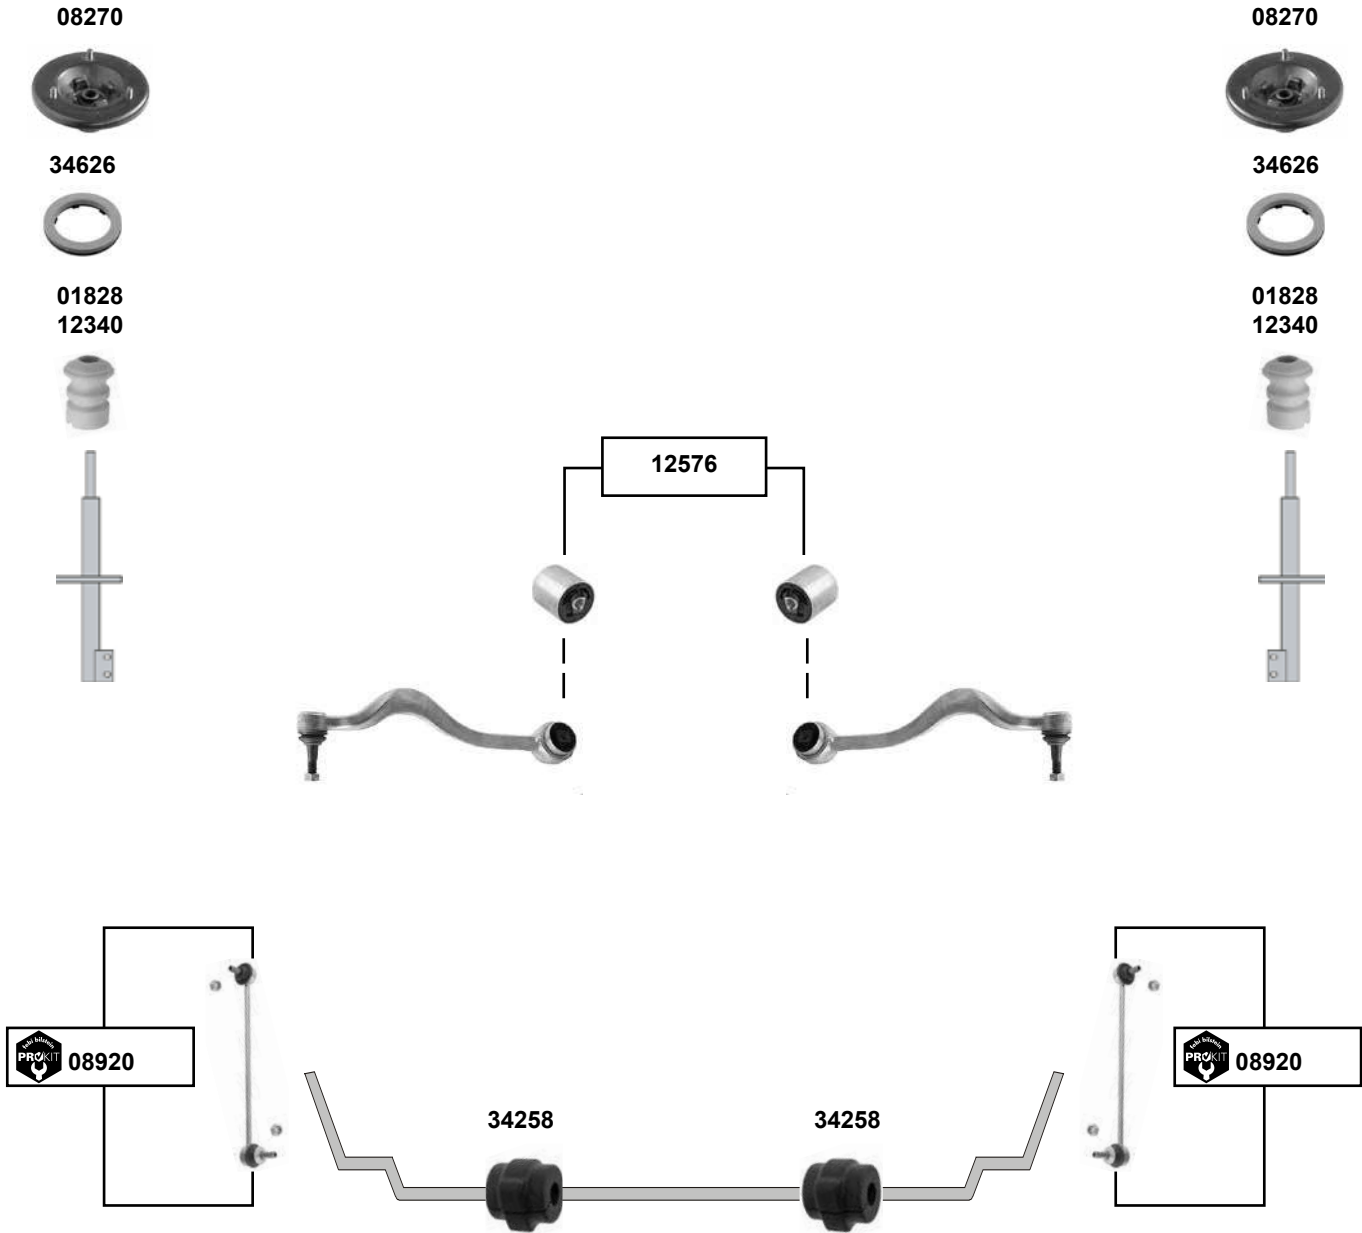

**7'er (E 38) 725 tds → 750 iL
(1993 → 2001)**

(1) (ex.) EDC / HD / M-Tech.

(2) HD / (ex.) EDC / M-Tech

(3) Normalfahrwerk + EDC / standard suspension + EDC

	Ref. - No.			
01828	31 33 1 124 449	Anschlagpuffer, Stoßdämpfer / buffer, shock absorber	(1)	H 85
08270	31 33 1 090 611	Federbeinstützlager / suspension strut mount		
08920	31 35 1 095 695	ProKit Verbindungsstange / connecting rod		L 305
12340	31 33 1 140 140	Anschlagpuffer, Stoßdämpfer / buffer, shock absorber	(2)	H 89
12576	31 12 0 006 482	Rep. Satz Querlenkerlager / rep. kit control arm		14x66x63/77
34258	31 35 1 091 555	Stabilisatorlager / stabilizer mount	(3)	Ø I 20,5
34626	31 33 1 090 612 SK	Axialrillenkugellager / axial bearing	EDC