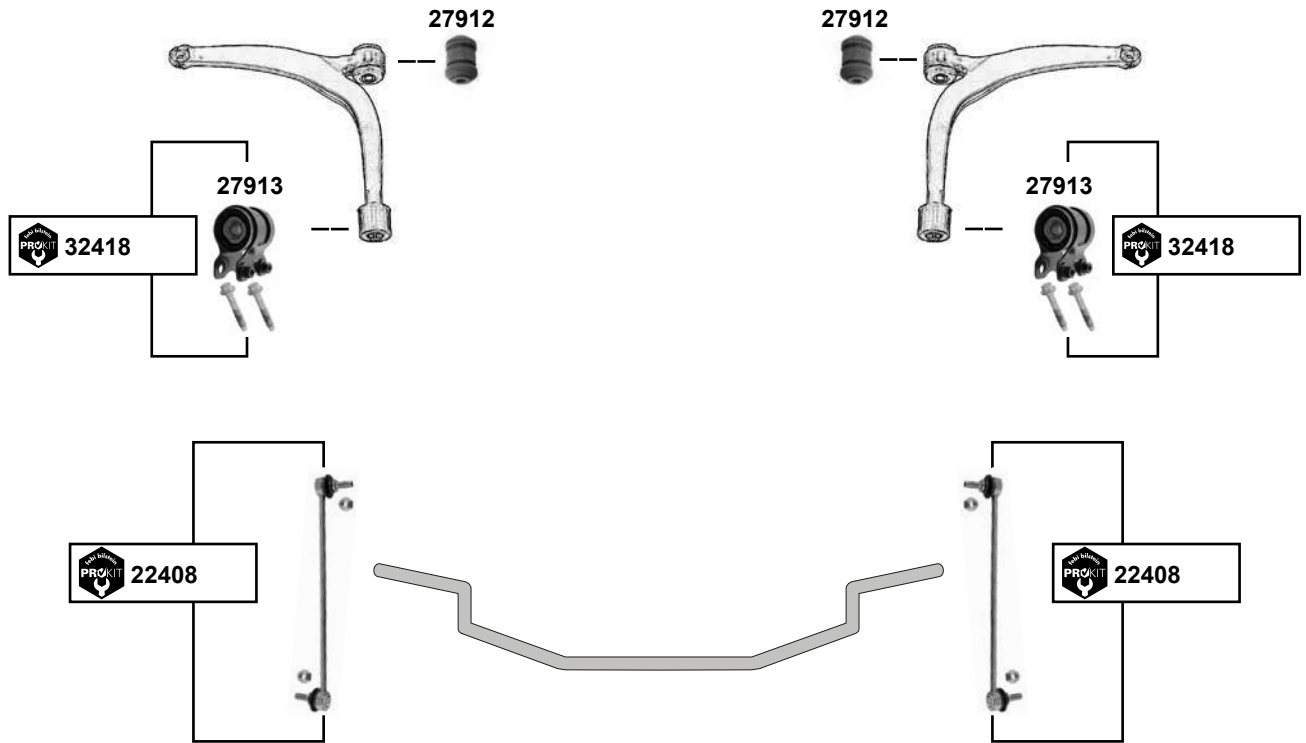

5 (CR)
(2005 → 2010)

Ref. - No.

22408	BP4K-34-170C	ProKit Verbindungsstange / connecting rod	
22699	C2Y6-28-46X	Hinterachslager / rear axle bearing	M10x1,25
27299	BP4K-28-170D	ProKit Verbindungsstange / connecting rod	Ø A 60
27912	B32H-34-250E S2	Querlenkerlager / control arm mount	L 76,5
27913	B32H-34-250E S3	Querlenkerlager / control arm mount	
32418	B32H-34-250E S4	ProKit Querlenkerlager / control arm mount