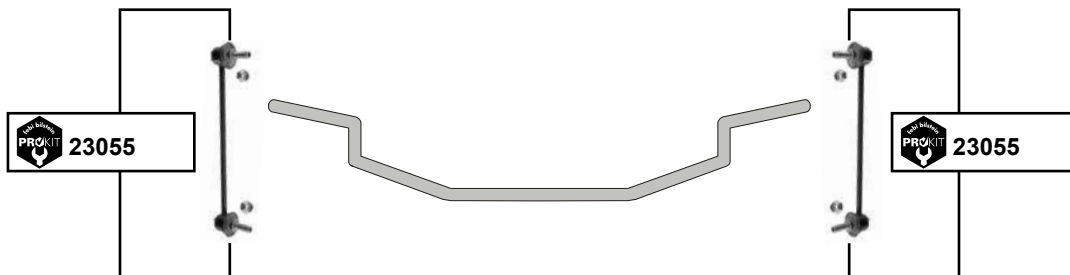

626 (GE/GF/GW)
(1992 → 2002)

Ref. - No.

15411	GA2A-34-150A
15412	GA2A-34-170A
15413	GA2C-28-170B
23055	GE4T-28-170

ProKit Verbindungsstange / connecting rod
ProKit Verbindungsstange / connecting rod
ProKit Verbindungsstange / connecting rod
ProKit Verbindungsstange / connecting rod

Typ GE
Typ GF / GW

L 105
L 105
L 87
L 230