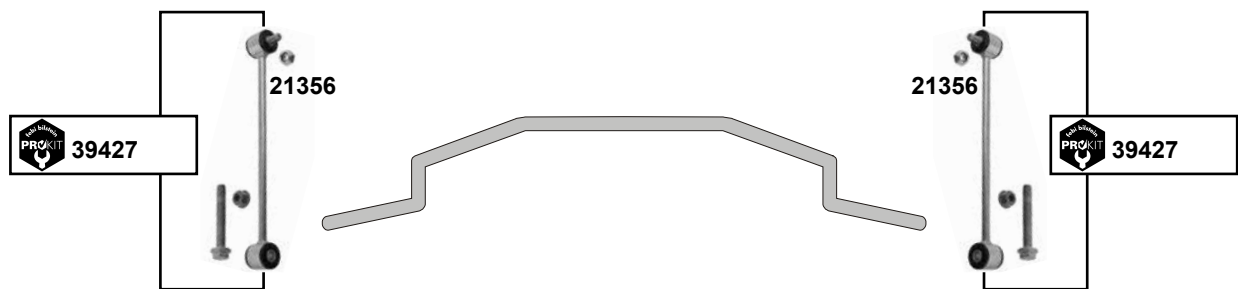

SL (BM 230)
(2001 →)

23763

	Ref. - No.			
21174	221 352 01 27	Gelenk für Radlagergehäuse / joint for wheel bearing housing	(ex.) Airmatic	
21356	211 320 33 89	Verbindungsstange / connecting rod	(ex.) ABC	
21507	230 326 00 64	Federbeinstützlager / suspension strut mount	(ex.) ABC	
21765	211 351 11 42	Gummilager Hinterachsdiff. / rubber mount, rear axle differential		
21968	230 352 15 65	Querlenkerlager / control arm mount		
22446	220 352 13 65	Querlenkerlager / control arm mount		
22449	230 351 16 42	Achskörperlager, Hinterachse / crossmember bush, rear axle		
22450	211 351 13 42	Achskörperlager, Hinterachse / crossmember bush, rear axle	(ex.) E 55 AMG	
22606	211 351 13 42 S	Rep. Satz Hinterachsträger / rep. kit rear subframe		
22489	230 351 16 42 S	Rep. Satz Hinterachsträger / rep. kit rear subframe		
23505	211 990 00 99	Befestigungssatz / mounting kit	(ex.) AMG	
23507	211 990 02 99	Montagesatz / mounting kit		
23763	211 320 33 89 S	Verbindungsstangesatz / connecting rod set	(ex.) ABC	
34501	230 352 16 65	Querstrebenlager / cross strut bearing		Ø | 12
34570	230 352 14 65	Querstrebenlager / cross strut bearing		Ø | 12
34571	230 352 18 65	Querstrebenlager / cross strut bearing		Ø | 12
39427	211 320 33 89 S2	ProKit Verbindungsstange / connecting rod	(ex.) ABC	L 259,5