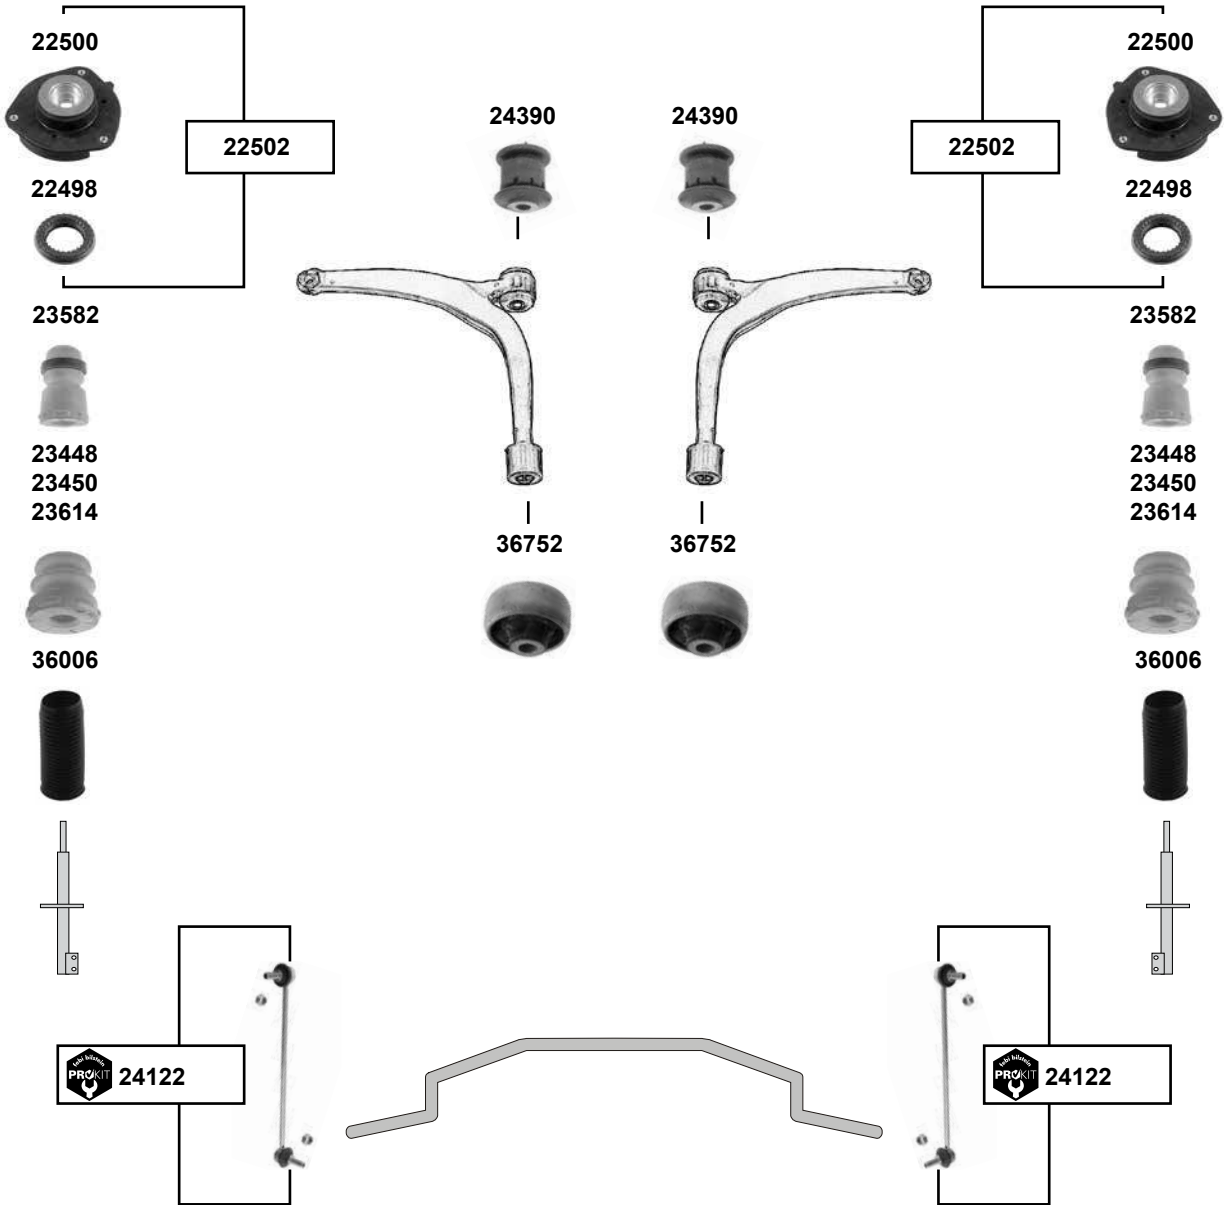

Caddy (2C) (2010 →)

39012

39012