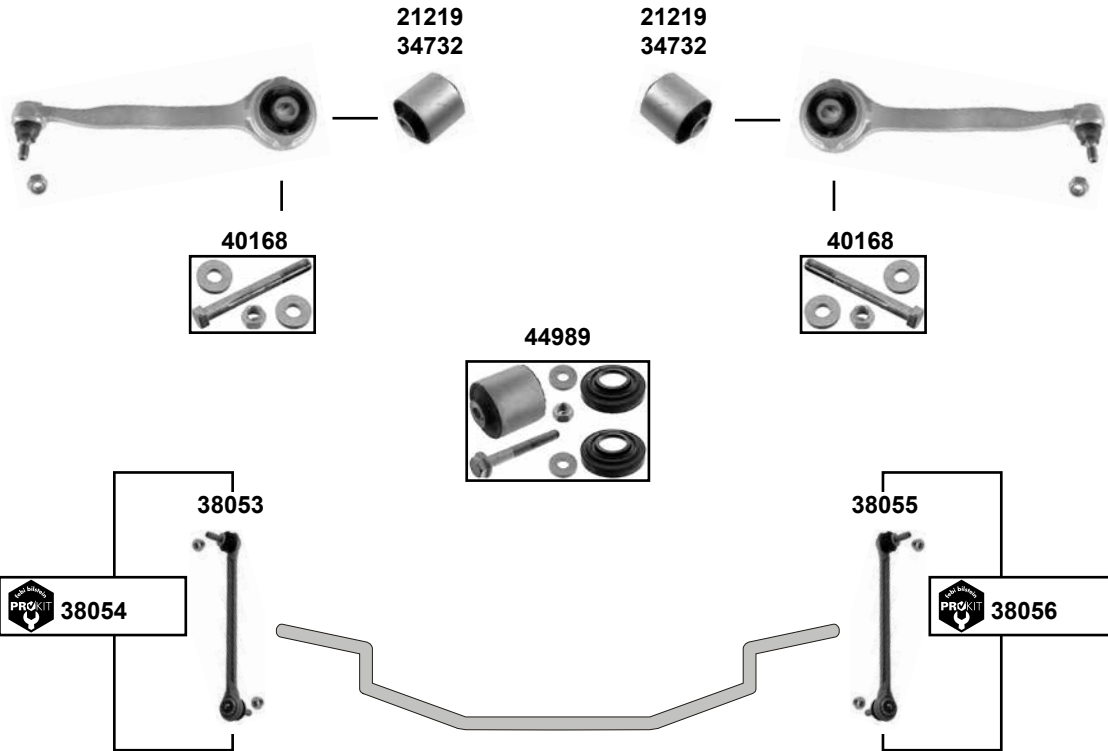

GLK (BM 204)
(2009 →)

vorne / front

(1) Mitverwenden / to use with 2 x A211 333 06 97

Ref. - No.

Part No.	Ref. - No.	Description	Notes	Dimensions
21219	203 333 10 14	Zugstrebenlager / tension rod mount		Ø A 70 B 80
29475	204 981 00 25	Kugellager / ball bearing		Ø A 126,5
34732	204 333 11 14	Querlenkerlager / rubber mounting	(1)	Ø A 70
38053	204 320 07 89	Verbindungsstange / connecting rod	4-matic	M12 x 1,5
38054	204 320 07 89 S1	ProKit Verbindungsstange / connecting rod	4-matic	M12 x 1,5
38055	204 320 22 89	Verbindungsstange / connecting rod	4-matic	M12 x 1,5
38056	204 320 22 89 S1	ProKit Verbindungsstange / connecting rod	4-matic	M12 x 1,5
40168	000 333 10 71	Montagesatz für Querlenker / mounting kit for control arm		M14 x 1,5
44989	204 333 11 14 S1	Querlenkerlagersatz / control arm mounting kit		ØI 14 ØA 80