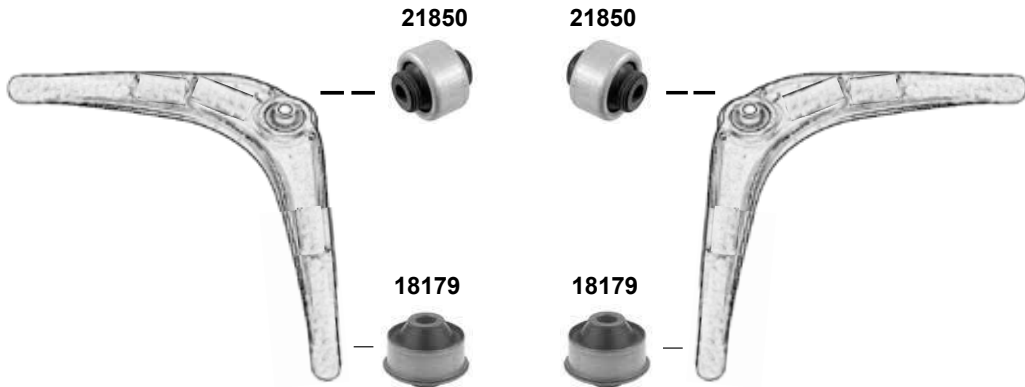

C4 Grand Picasso
(2006 →)

(1) nur normale Aufhängung / only standard suspension

(2) EW7A, WE10A für Fahrzeuge mit Standard Fahrwerk / for vehicles with standard chassis

Ref. - No.

18179	3523.92	Querlenkerlager / control arm mount		A Ø 55
21850	3523.91	Querlenkerlager / control arm mount		A Ø 55
30404	5131.H2	Achskörperlager / axle frame mounting	(1)	A Ø 82/114,4
30436	5131.F2	Achskörperlager / axle frame mounting	(2)	A Ø 79,3/114,4
36440	5087.57	ProKit Verbindungsstange / connecting rod		L 335