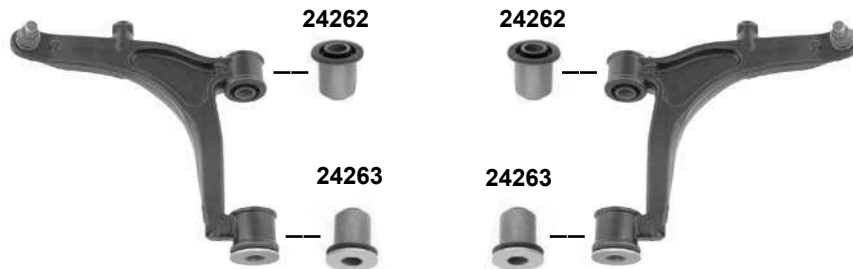

unten / lower

Ref. - No.

19866	54618-00QAA	ProKit Verbindungsstange / connecting rod	L 130
19867	54618-00QAB	ProKit Verbindungsstange / connecting rod	L 130
24262	54570-00QAA	Querlenkerlager / control arm mount	
24263	54423-00QAA	Querlenkerlager / control arm mount	
27181	54450-00QAA	Querlenkerlager / control arm mount	
31847	40110-00QAB	Federteller / spring plate	ØA 15/101