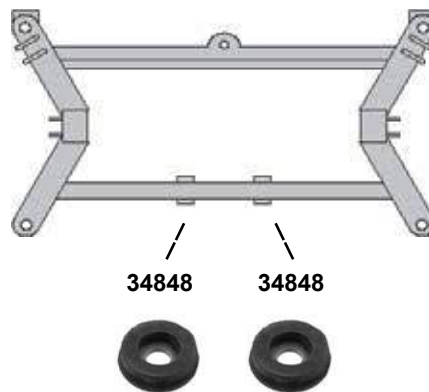

911 Carrera 4 / S (997)
(2008 → 2012)