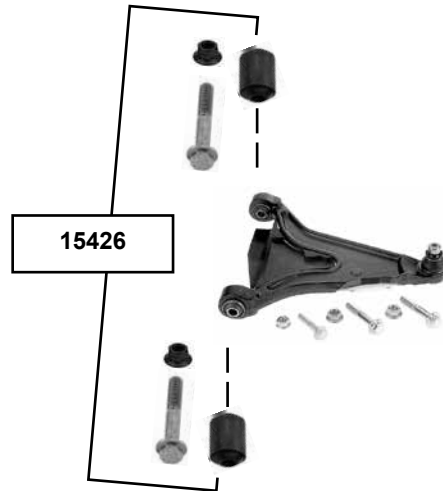

V70 I / S70 I / C70 I
(1997 → 02.2000)

14845

15431
31387

14914

14845

15431
31387

14914

Ref. - No.

14300 30714686
14845 3546189
14914 9140067
15426 271631
15431 9461728
31387 30683637

ProKit Verbindungsstange / connecting rod
Federbeinstützlager / suspension strut mount
Anschlagpuffer, Stoßdämpfer / buffer, shock absorber
Rep. Satz Querlenker / rep. kit control arm
Federbeinstützlager / suspension strut mount
Federbeinstützlager unten / suspension strut mount lower

(ex.) Turbo / Diesel
OLD
NEW

L 300
H 51