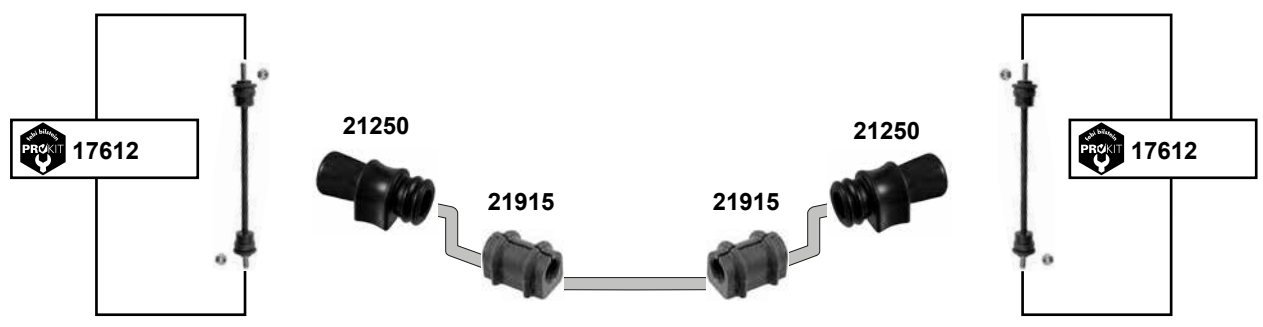

AX
(1986 → 1998)

	Ref. - No.			
09057	5038.08	Federbeinstützlager / suspension strut mount	(ex.) GTI, O 05279→	
10091	5035.27	Kugellager / ball bearing		Ø A 72/100
10182	5038.52 S1	Rep. Satz Federbeinstützlager / rep. kit suspension strut mount		
11756	3523.50	Querlenkerlager / control arm mount	(ex.) GTI, O 05279→	12x34x48
11777	3523.51	Querlenkerlager / control arm mount	(ex.) GTI, O 05279→	
17612	5087.33	ProKit Verbindungsstange / connecting rod	GTI	L 300
18347	3523.52	Querlenkerlager / control arm mount	GTI, O 05990→	12x34x48
21250	5094.59	Stabilisatorlager / stabilizer mount	(ex.) GTI, O 04803→	Ø I 19
21915	5094.57	Stabilisatorlager / stabilizer mount		Ø I 21
21934	3523.53	Querlenkerlager / control arm mount	(mot.) 1.4