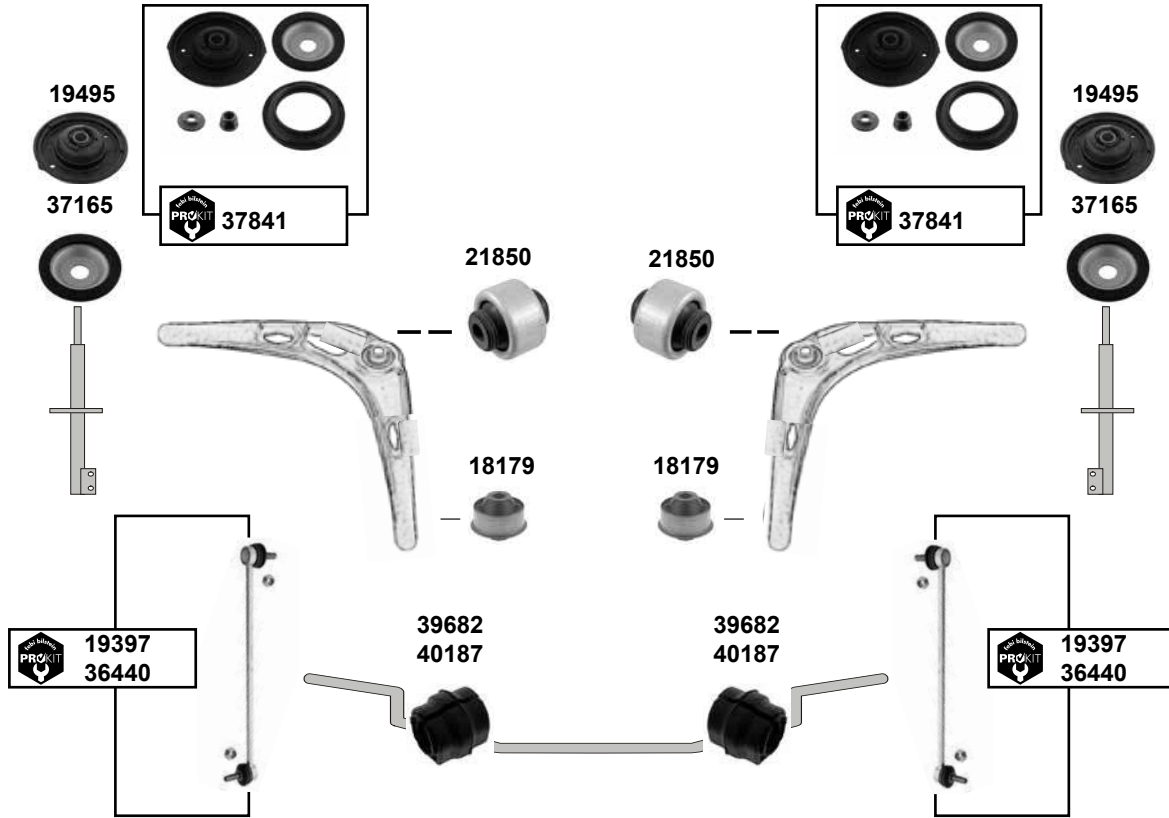

C4 Picasso (2007 → 2013)

C4 Picasso II (B78) (2013 →)