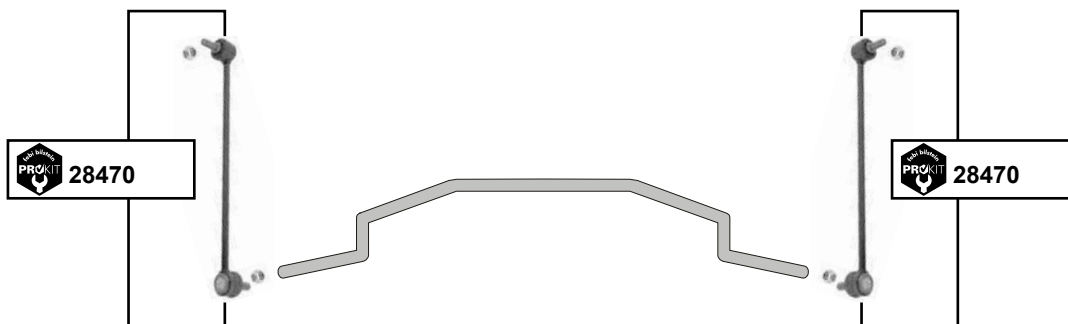

Range Rover III (2002 → 2012)

Ref. - No.

28469
28470
46295

ANR 3304
RBM 500200
LR 018346

ProKit Verbindungsstange / connecting rod
ProKit Verbindungsstange / connecting rod
Stabilisatorlager / stabilizer mount

L 96,7
L 380
Ø 28,5