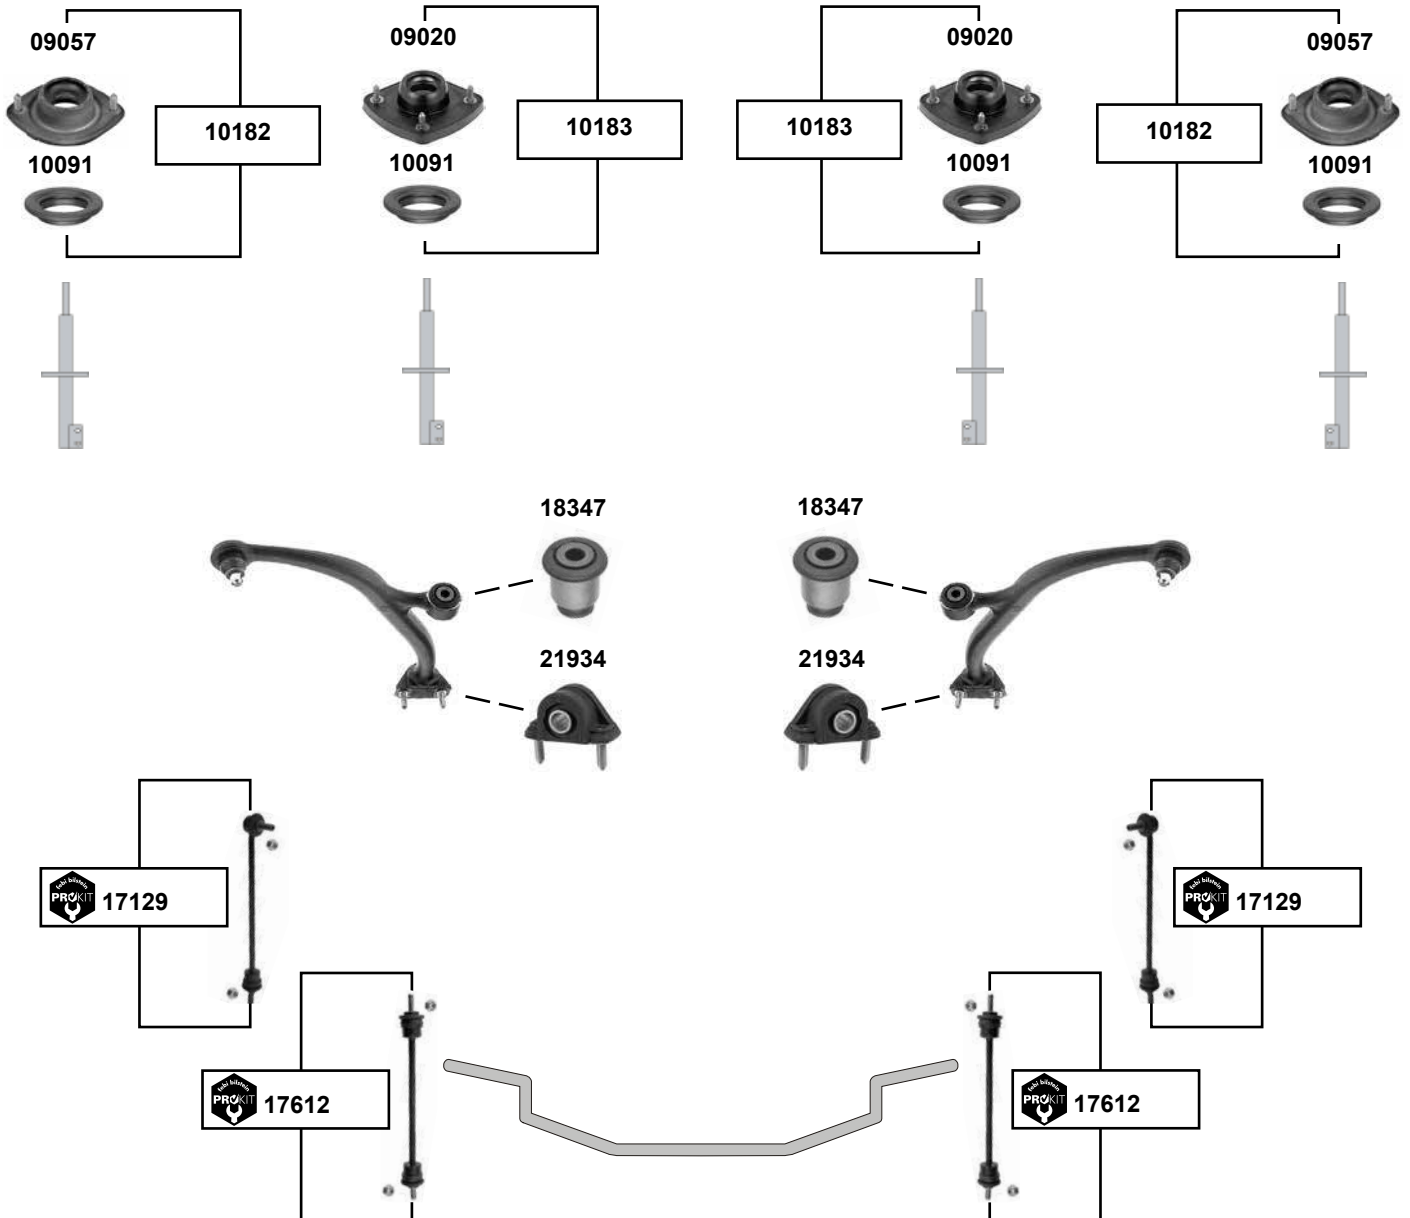

106
(1991 → 2005)

→ 55 kW (75 PS) Sport
65 kW (88 PS) → alle/all

	Ref. - No.			
09020	5038.15	Federbeinstützlager / suspension strut mount	(ch.) 50265609 →	Ø A 72/100
09057	5038.08	Federbeinstützlager / suspension strut mount	(ch.) → 50265608	
10091	5035.27	Kugellager / ball bearing		
10182	5038.52 S1	Rep. Satz Federbeinstützlager / rep. kit suspension strut mount	(ch.) → 50265608	
10183	5038.50 S1	Rep. Satz Federbeinstützlager / rep. kit suspension strut mount	(ch.) 50265609 →	
17129	5087.40	ProKit Verbindungsstange / connecting rod	Modell 05/95 →	
17612	5087.33	ProKit Verbindungsstange / connecting rod	→ Modell 05/95	L 300
18347	3523.52	Querlenkerlager / control arm mount		L 300
21934	3523.53	Querlenkerlager / control arm mount