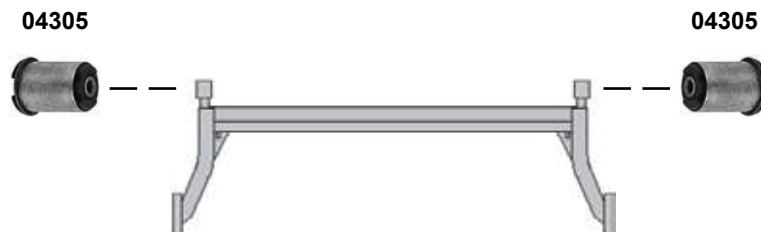

Astra Mk I
(1979 → 1984)

(1) (ch.) FD 2630572 / D 5109110 / CE 173724 →

Ref. - No.

03141
03142
03207
03212
04305

90335966
90235040
90009367
2875013
90189050

Querlenkerlager / control arm mount
Querlenkerlager / control arm mount
ProKit Verbindungsstangensatz / connecting rod set
Verbindungsstangenlager / connecting rod bearing
Hinterachslager / rear axle bearing

für / to fit Caravan
für / to fit Caravan
(1)

14,5x46x59
21x56x54,5
8,5x30x19
12x48x74,5