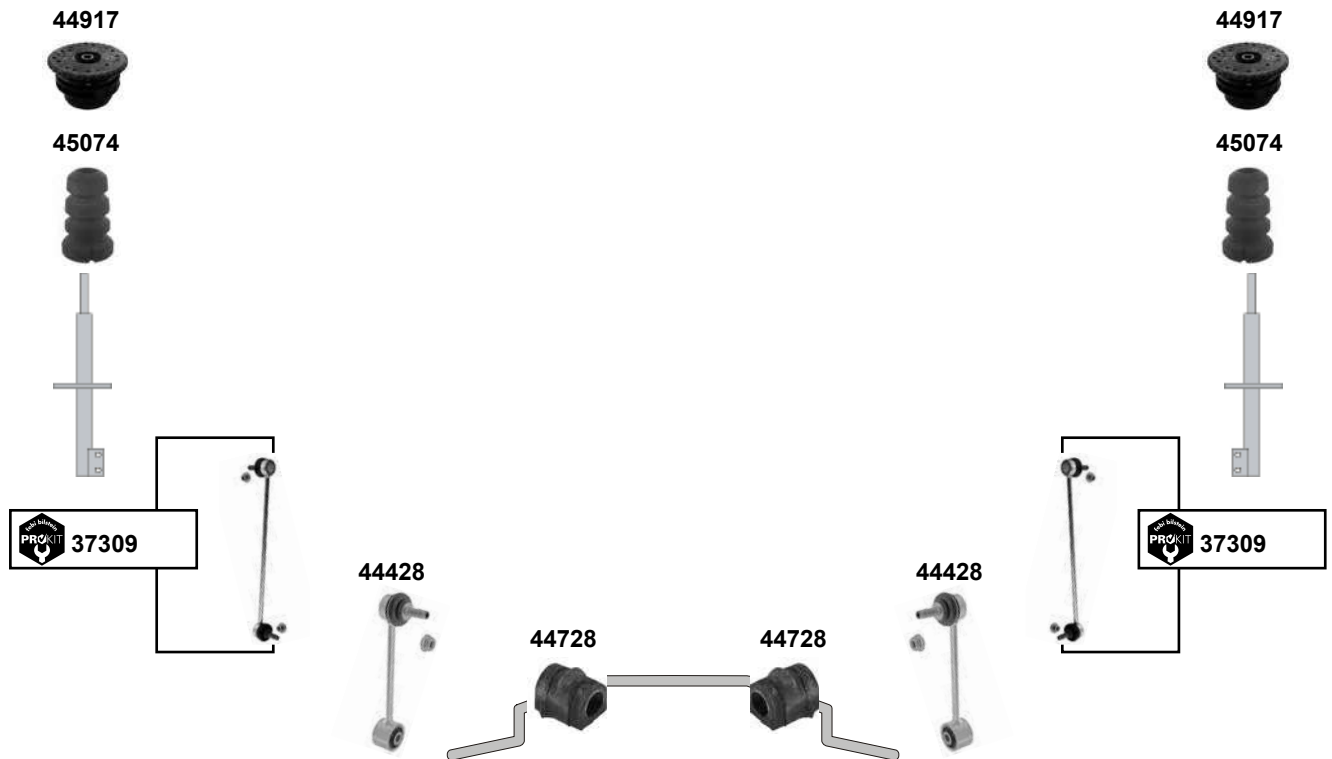

Movano Mk II (2010 →)

1. **(1)** alle mit Heckantrieb in Verbindung mit Doppelbereifung / all with Rear Drive combined with Double Tires
2. **(2)** EV0 , FV0 , HV0 , UV0 , JV0
   Nur Fahrzeuge mit Frontantrieb mit einem Gesamtgewicht von 3300 u. 3500 kg / only vehicles with front wheel drive combined with a total weight of 3300 a. 3500 kg
3. **(3)** nur Fahrzeuge mit Frontantrieb / vehicles with front wheel drive
4. **(4)** Frontantrieb und Heckantrieb mit Einzelbereifung / front wheel drive and Rear Drive with single tires

Ref. - No.

Ref. - No.	Description	Quantity	Dimension
37309	93197325 ProKit Verbindungsstange / connecting rod	(4)	L 330
37312	93197332 S1 ProKit Verbindungsstange / connecting rod	(3)	L 105,5
44428	93168675 Verbindungsstange / connecting rod	(1)	L 166
44539	93197335 Stabilisatorlager / stabilizer mount	(3)	Ø 28
44728	93197327 Stabilisatorlager / stabilizer mount	(2)	Ø | 25,4
44917	95507265 Federbeinstützlager mit Kugellager / suspension strut mount with bearing		
45074	93197320 Anschlagpuffer / buffer