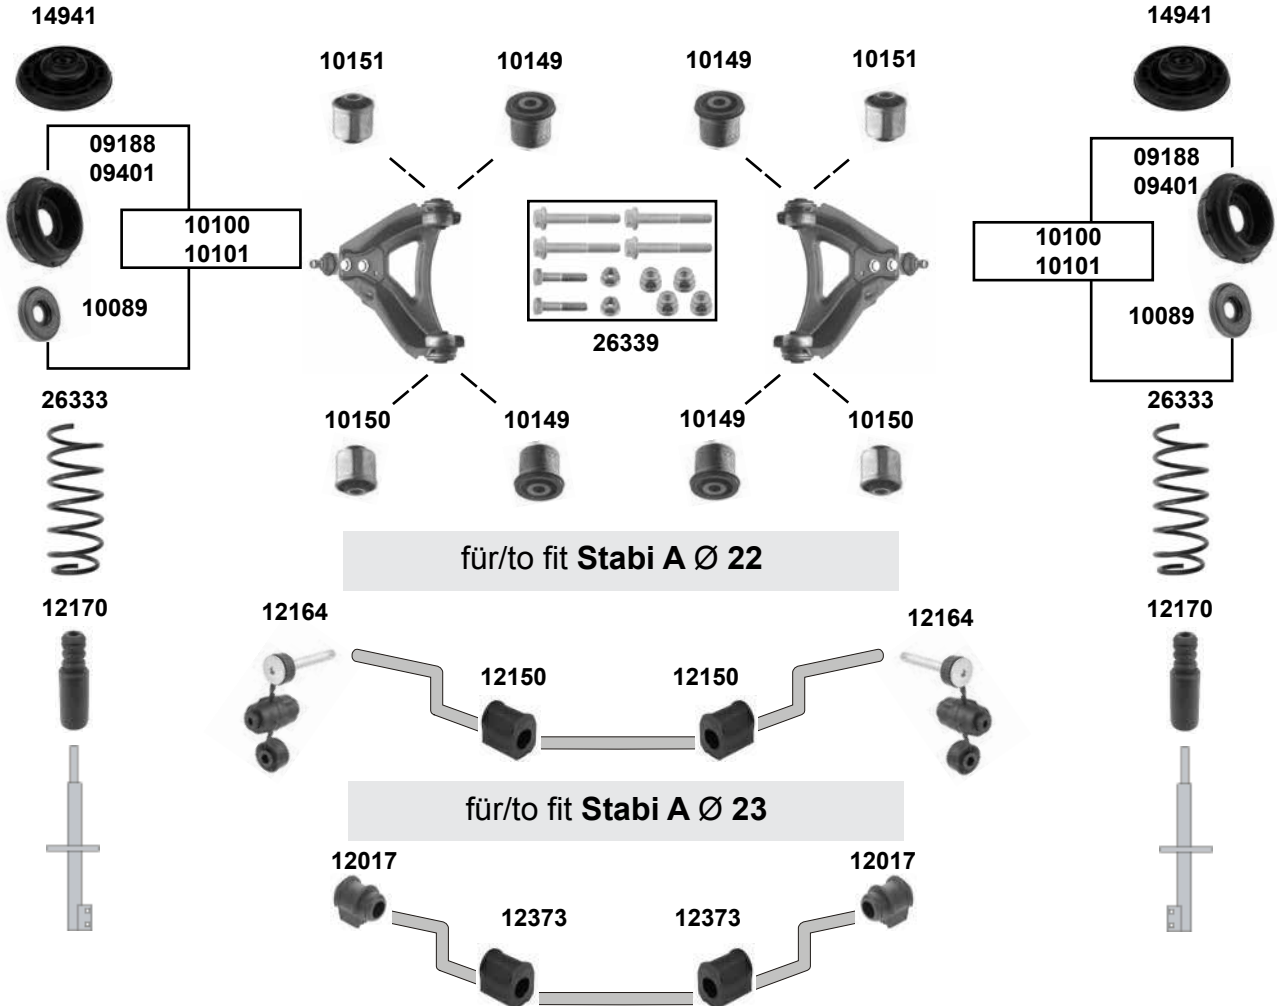

Clio 1 (1985 → 1998)

(1) 1.1 / 1.2
1.4 (ex.) S / RTI

(3) 1.4 S / 1.4 RTI / 1.8 RSI / 1.8 16 V

(2) 1.4 / 1.4 S / 1.4 RTI
1.7 / 1.8 / 2.0 / 1.9 D

(4) (ex.) 1.4 S / 1.4 RTI / 1.8 RSI / 1.8 16 V /
2.0 Williams

Ref. - No.

09188	77 00 827 435	Federbeinstützlager / suspension strut mount	(1)	Ø A 56
09401	77 00 827 436	Federbeinstützlager / suspension strut mount	(2)	
10089	82 00 651 172	Kugelleger / ball bearing		
10100	77 00 827 435 S	Federbeinstützlager / suspension strut mount	(1)	
10101	77 00 827 436 S	Federbeinstützlager / suspension strut mount	(2)	
10149	77 00 799 066	Querlenkerlager / control arm mount	(3)	12x40x46
10150	77 00 799 064	Querlenkerlager / control arm mount	(4)	12x40x34,5/46
10151	77 00 799 065	Querlenkerlager / control arm mount	(4)	12x40/42x46
12017	77 00 760 264	Stabilisatorlager / stabilizer mount		Ø I 23
12150	77 00 798 053	Stabilisatorlager / stabilizer mount		Ø I 22
12164	77 00 799 404	Stabilisatorlager / stabilizer mount		Ø I 22
12170	77 00 802 667	Anschlagpuffer, Stoßdämpfer / buffer, shock absorber		
12373	77 00 785 788	Stabilisatorlager / stabilizer mount		Ø I 23
14941	77 00 426 450	Federteller, Schraubenfeder / spring plate, coil spring		
26333	77 00 800 994	Fahrwerksfeder / coil spring	(ex.) 16V	
26339	77 00 763 538 S	Schraubensatz für Querlenker / screw kit for control arms