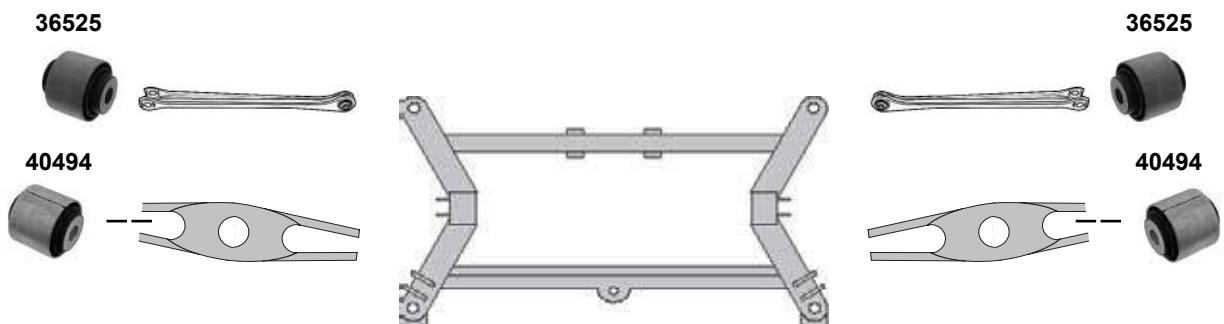

X3 II (F25)
(2010 →)

	Ref. - No.			
36525	33 30 6 786 980	Querlenkerlager / control arm mount	ØA 45	L 48 Ø1 12
37247	31 30 6 787 163	ProKit Verbindungsstange links / connecting rod left		L 340
37249	31 30 6 787 164	ProKit Verbindungsstange rechts / connecting rod right		L 340
40389	31 10 6 786 951	Querlenkerlager / control arm mount		14x50 , 5x84
40392	31 10 6 786 959	Querlenkerlager / control arm mount		12x41 , 5x54
40494	33 30 6 786 993	Achsstrebenlager / axle strut mounting		12 x 45 x 48