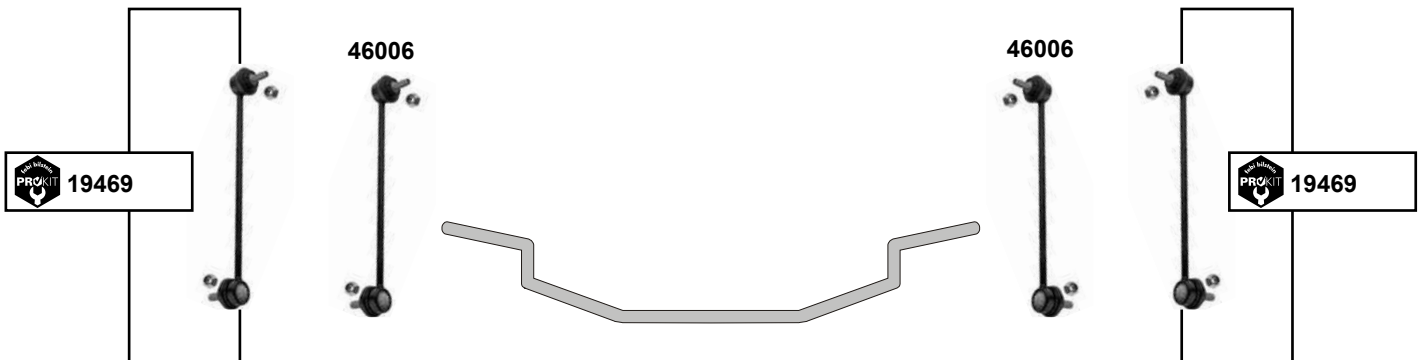

Ypsilon (846)
(2011 →)

(1) 0,9B (mot.) 312A2000 1,2B / 1,2F (mot.) 169A4000 1,3D (mot.) 199B1000

Ref. - No.

19469 51801136
38308 50521707
38360 50521707 S1
46006 51909775

ProKit Verbindungsstange / connecting rod
Federbeinstützlager / suspension strut mount
ProKit Federbeinstützlager / suspension strut mount
Verbindungsstange / connecting rod

(1)

L 313