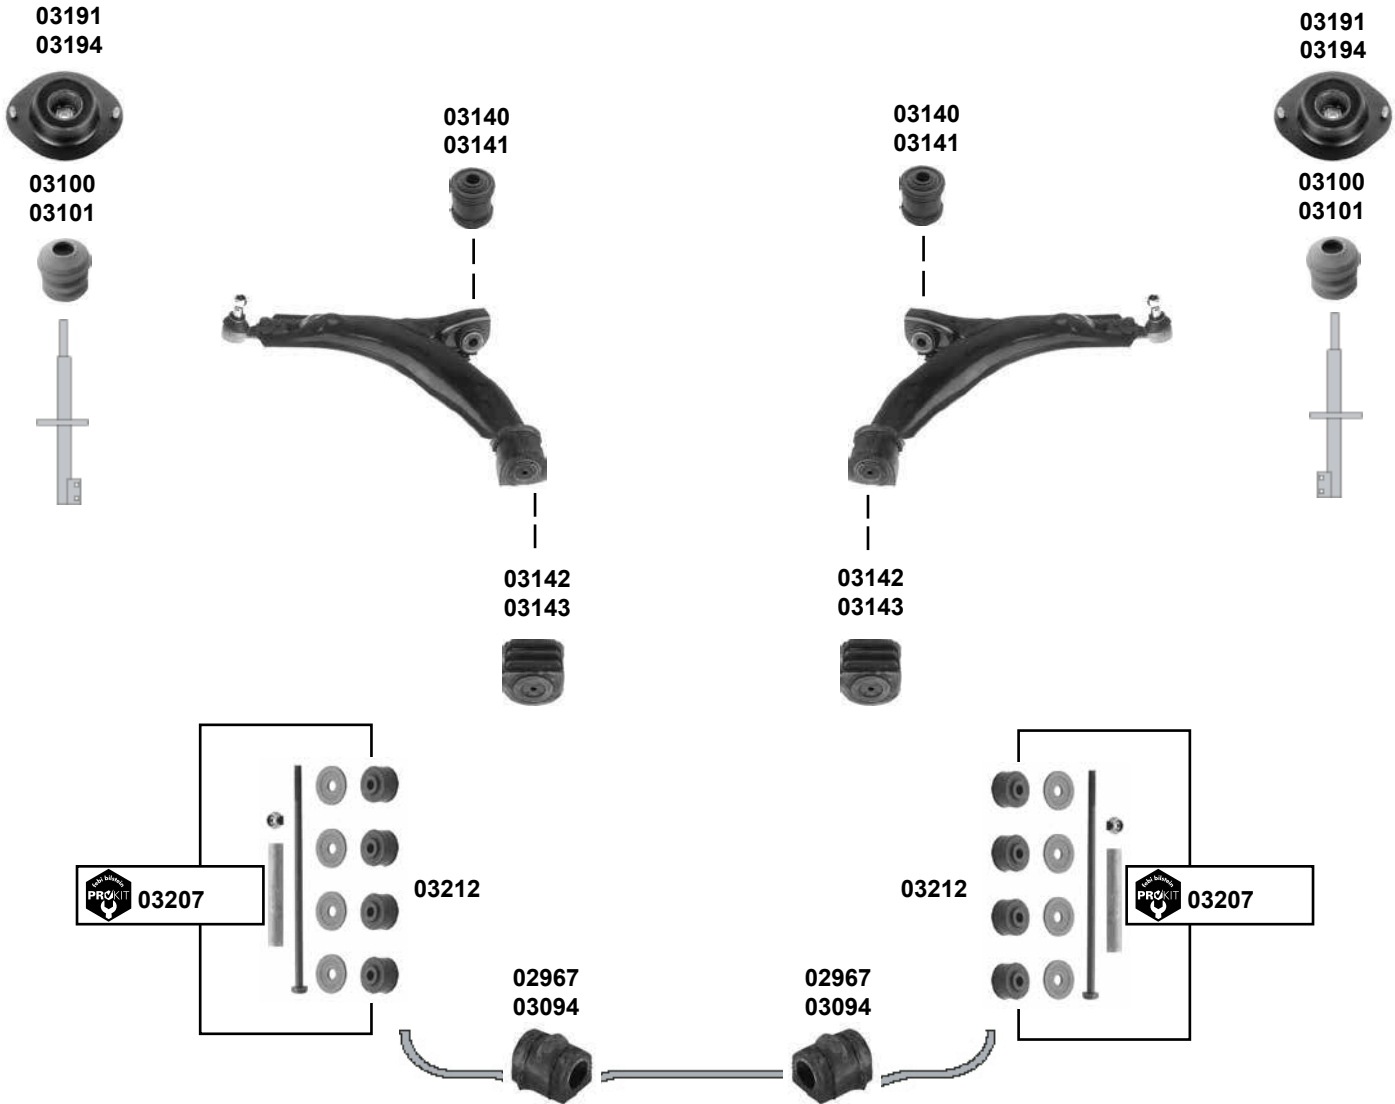

für / to fit Caravan
für / to fit Caravan
(1)

14,5x46x59
21x56x54,5
8,5x30x19
12x48x74,5

Astra Mk II (1984 → 1994)

(1) 1,8 E / SE Caravan, 2,0 Cabrio / Stufenheck
GSi / GTE

(3) (ex.) Diesel / 1,6S / 1,8 / 2,0