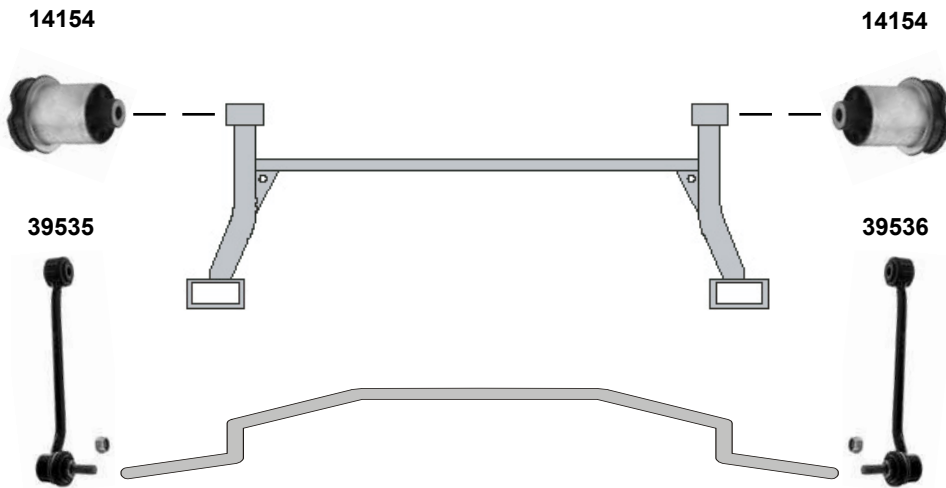

A4 / A4 Avant (8D)
(1995 → 2001)

18356
18372
23438
23456

18356
18372
23438
23456

(1) RSV avant quattro 00 → 02

Ref. - No.

14154	8D0 151 541 D	Hinterachslager / rear axle bearing
18356	8D0 512 131	Anschlagpuffer, Stoßdämpfer / buffer, shock absorber
18372	8D5 512 131 F	Anschlagpuffer, Stoßdämpfer / buffer, shock absorber
23438	8D0 512 131 M	Anschlagpuffer, Stoßdämpfer / buffer, shock absorber
23456	8D0 512 131 E	Anschlagpuffer, Stoßdämpfer / buffer, shock absorber
39536	8D0 505 466	Verbindungsstange / connecting rod
32226	8D0 505 171	Querlenkerlager / control arm mount
34575	8A0 505 172 B	Querlenkerlager / control arm mount

Sport → 1999
(ex.) Sport / HD
Sport 1999 →
HD

H 119

L 228

Ø | 12,1 H30

Ø | 12,1 H55

(1)