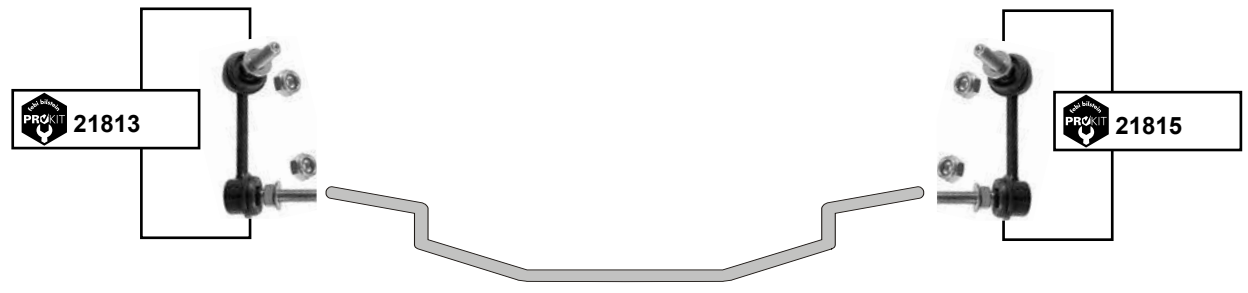

Primera (P12 / WP12)
(2002 →)

Ref. - No.

21813	54668-AU000	ProKit Verbindungsstange / connecting rod	L 65
21815	54618-AU000	ProKit Verbindungsstange / connecting rod	L 65
32567	56261-AV611	ProKit Verbindungsstange / connecting rod	L 90,5