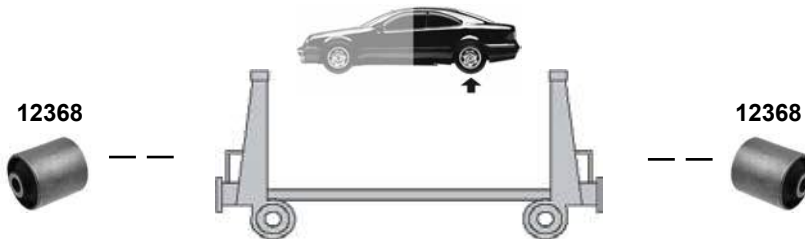

Evasion

(1994 → 2002)

(1) (mot.) EW10J4 / DW10 O 08705 →

Ref. - No.

Ref. - No.	Description	Dimensions
11608	Kugellager / ball bearing	Ø A 128
11970	Federbeinstützlager / suspension strut mount	
11971	Federbeinstützlager / suspension strut mount	
11972	Rep. Satz Federbeinstützlager / rep. kit suspension strut mount	
11973	Rep. Satz Federbeinstützlager / rep. kit suspension strut mount	
12064	Verbindungsstange / connecting rod	M 12x1,25
12065	Verbindungsstangenlager / connecting rod bearing	12x37x22
12066	Stabilisatorlager / stabilizer mount	Ø I 24
12080	Rep. Satz Verbindungsstange / rep. kit connecting rod	
12368	Hinterachslager / rear axle mounting	Ø A 46
22100	Querlenkerlager / control arm mount	
22101	Querlenkerlager / control arm mount	
22102	Querlenkerlager / control arm mount	
31134	Unterlage für Fahrwerksfederung / plate for suspension spring	(1) Ø A 125/190
37582	Federbeinstützlagersatz / suspension strut mounting kit