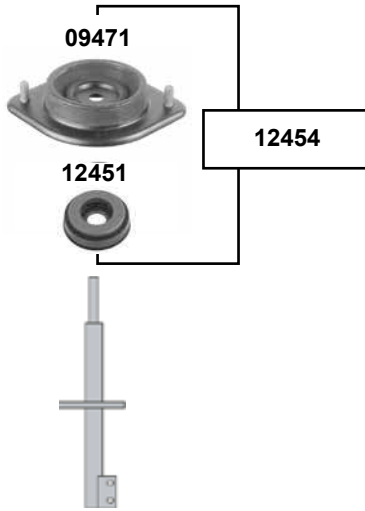

Orion 91
(08/90 → 07/93)

	Ref. - No.			
07989	1 130 273	ProKit Verbindungsstange / connecting rod		L 238
09118	1 035 929	Querlenkerlager / control arm mount		12x54x46
09119	1 000 445	Querlenkerlager / control arm mount		12x46x46
09471	6 495 311	Federbeinstützlager / suspension strut mount		
12451	6 112 404	Kugellager / ball bearing		Ø | 12,15
12454	6 495 311 S1	Rep. Satz Federbeinstützlager / rep. kit suspension strut mount		
18876	7 102 392	Stabilisatorlager / stabilizer mount		Ø | 16