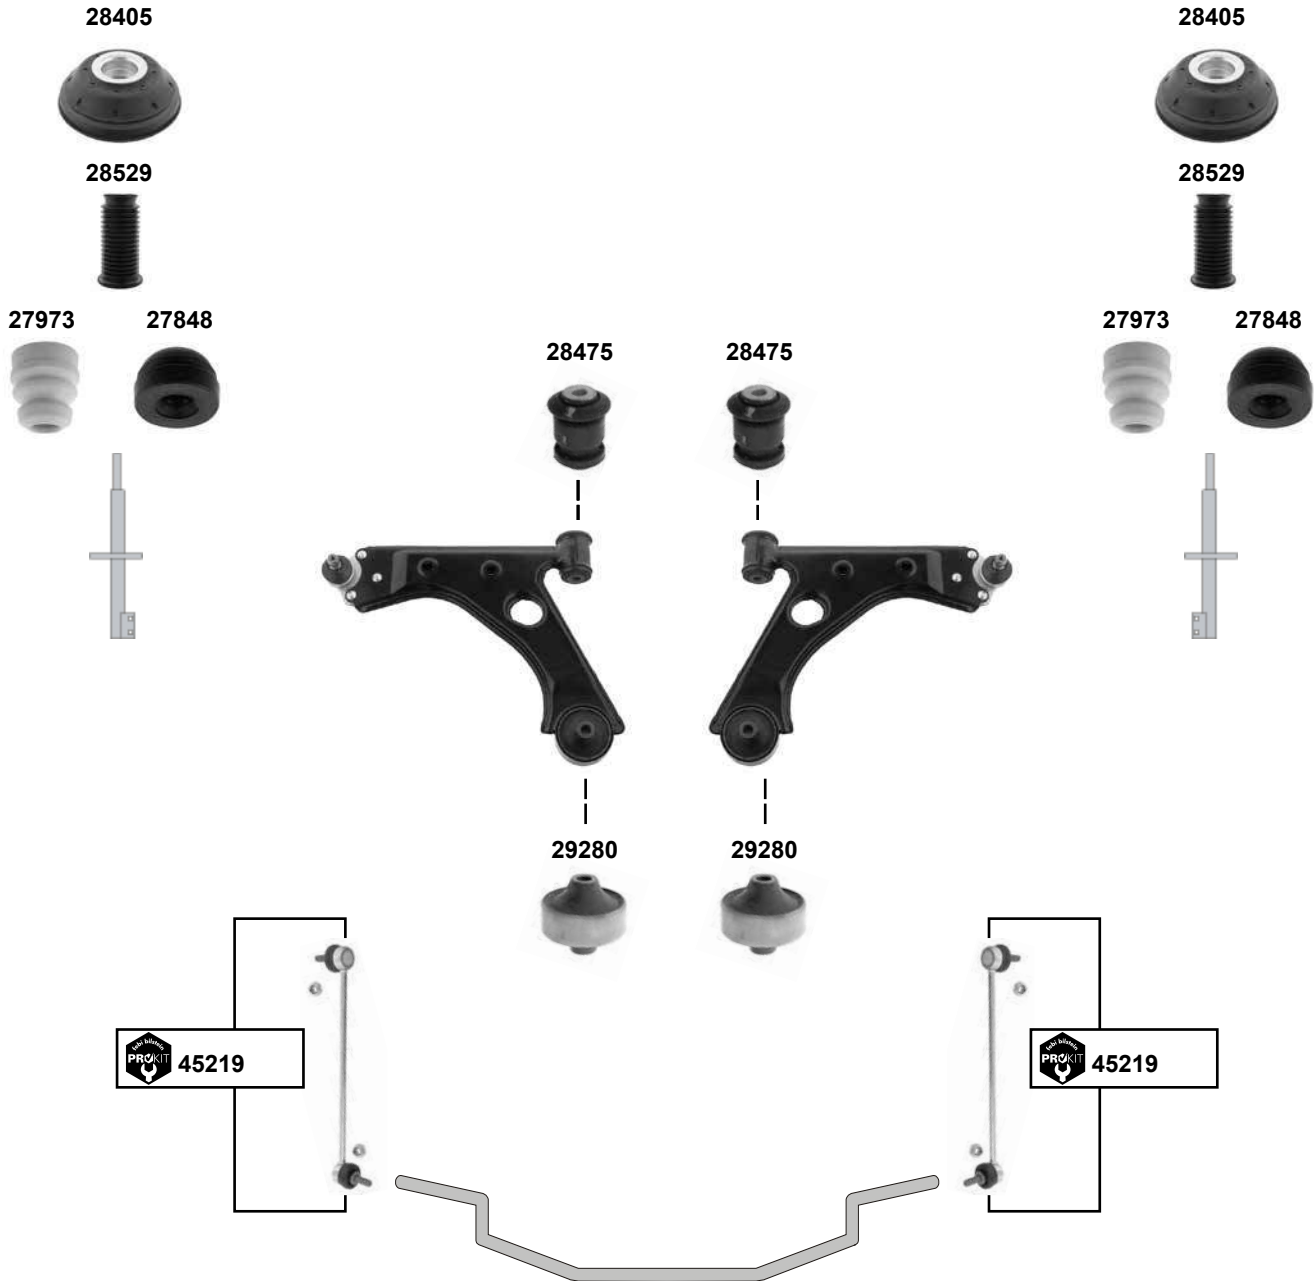

Adam (2013 →)

Ref. - No.

27848	0344 956	Anschlagpuffer Stoßdämpfer / buffer, shock absorber	L 40
27973	0344 651	Anschlagpuffer Stoßdämpfer / buffer, shock absorber	L 65
28405	0344 653	Federbeinstützlager / suspension strut mount	56x12x114
28475	0352 380	Querlenkerlager / control arm mount	Ø A 43 / 51
28529	0344 435	Schutzhülle / protective cap	L 205
29280	0352 864	Querlenkerlager / control arm mount	Ø A 72
45219	0350 233	ProKit Verbindungsstange / connecting rod	L 310