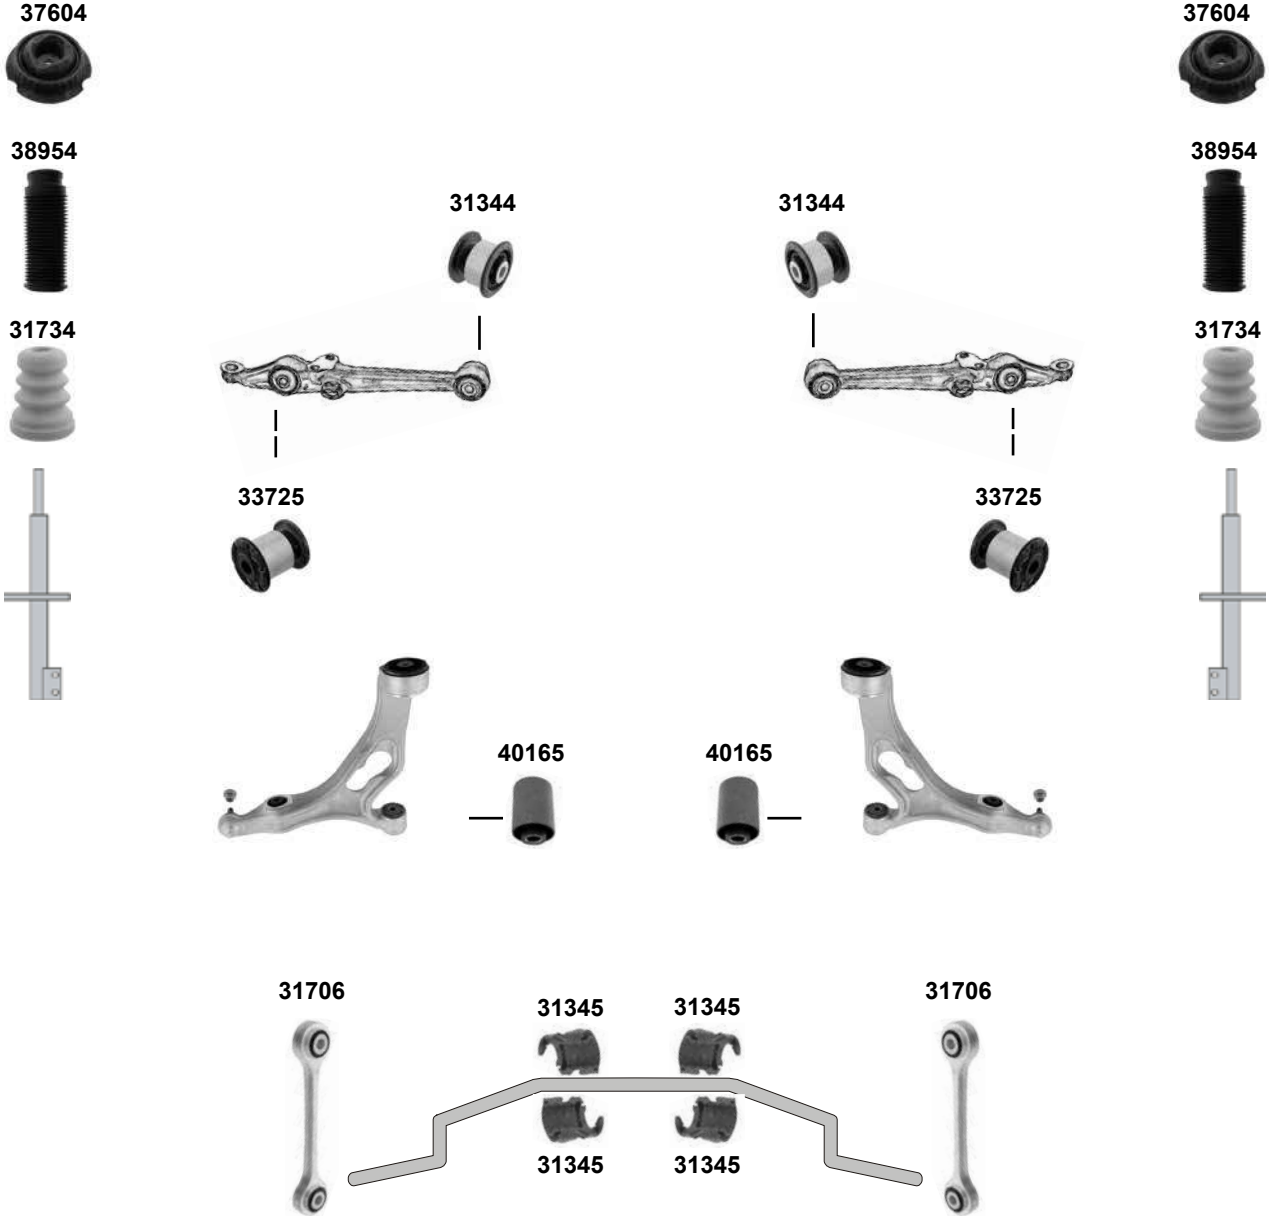

Q7 (4L)
(2007 →)

(1) PR 1BA, 1BM, 1BV, 1BW

	Ref. - No.			
31344	7L0 407 077	Querlenkerlager / control arm mount		Ø A 40
31345	7L8 411 313 B	Verbindungsstange / connecting rod		L 244,2 / 197
31706	7L0 411 317	Querlenkerlager / control arm mount		Ø A 40
31734	7L8 412 303	Anschlagpuffer, Stoßdämpfer / buffer, shock absorber	(ex.) Sport	H 78
33725	7L0 407 183 A	Querlenkerlager / control arm mount		Ø A 40
37604	7L0 412 327 A	Federbeinstützlager / suspension strut mount		Ø I 11,83
38954	7L0 412 137	Schutzhülle Stoßdämpfer / protective cap shock absorber	(1)	H 210
40165	7L0 412 333 A	Querlenkerlager / control arm mount