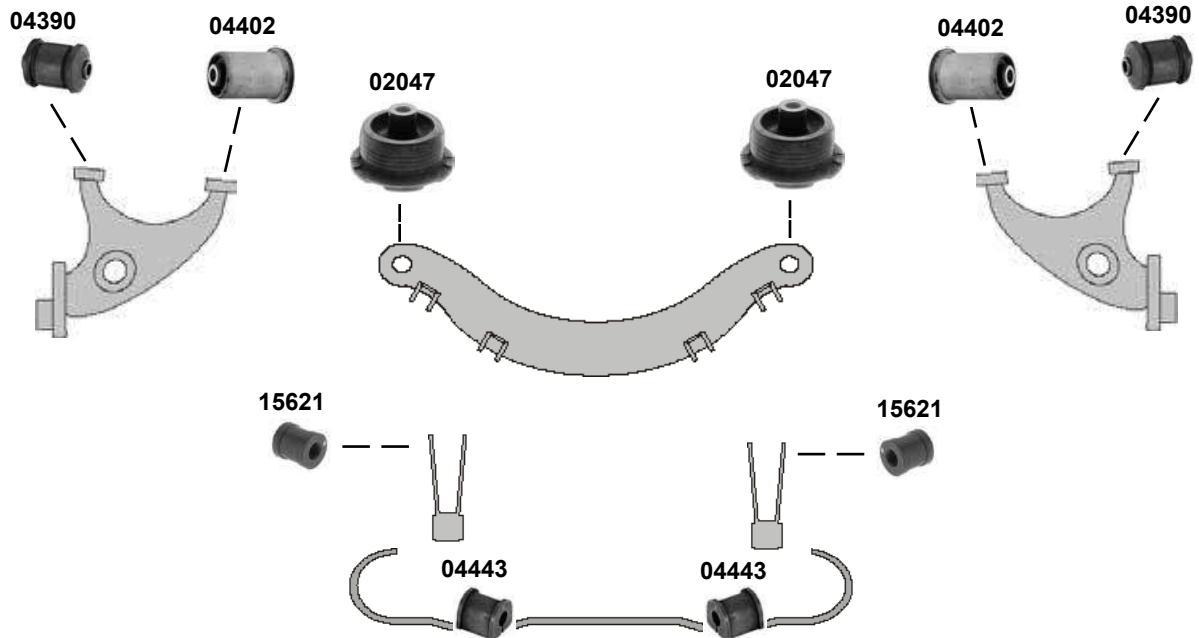

Ref. - No.

02047	0402 935	Achskörperlager, Hinterachse / crossmember bush, rear axle	18,5x96x57
04390	0423 313	Schräglager / semi-trailing arm bush	12x45x71
04402	0423 315	Schräglager / semi-trailing arm bush	12x43x71
04443	0444 153	Stabilisatorlager / stabilizer mount	Ø 1 14
15621	0444 336	Verbindungsstangenlager / connecting rod bearing	13x26x28