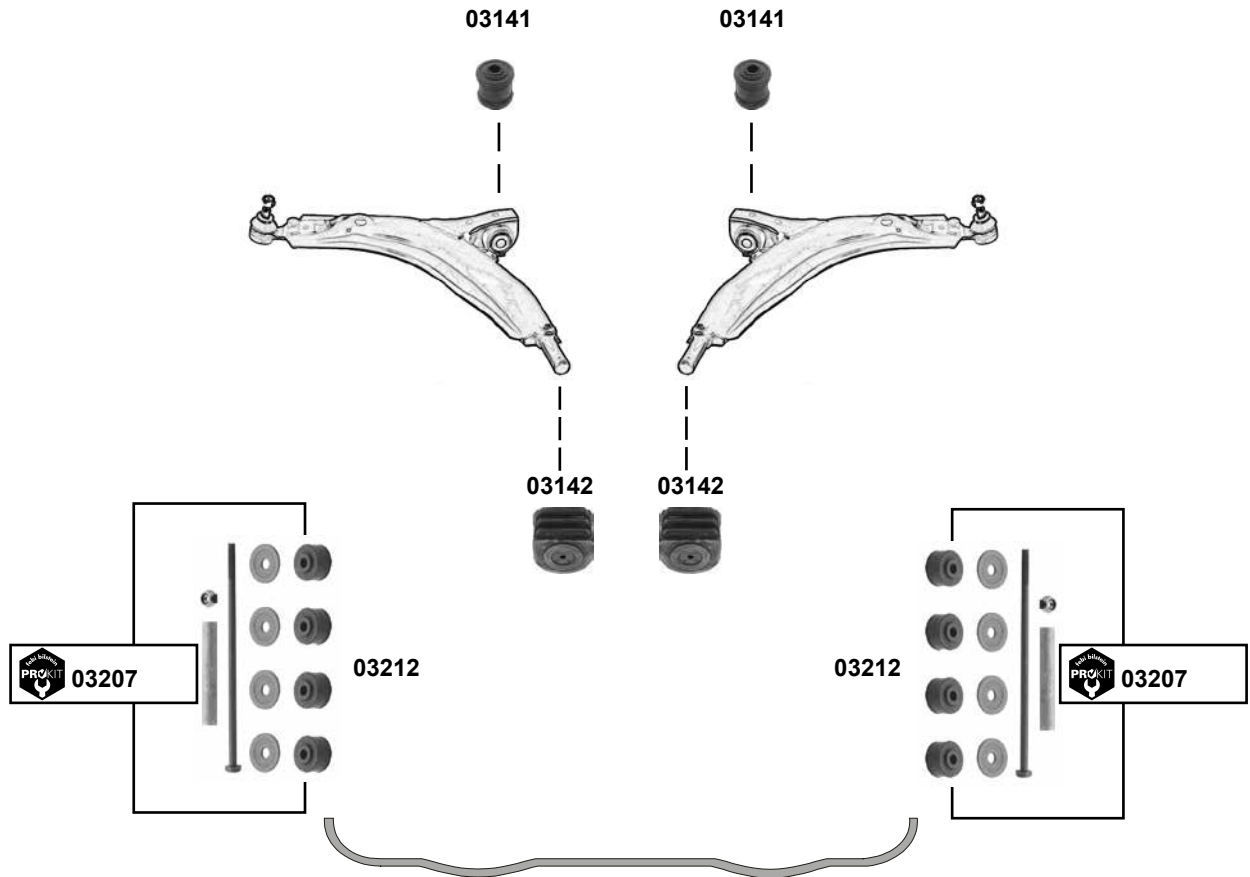

Astra Mk I
(1979 → 1984)

(1) (ch.) FD 2630572 / D 5109110 / CE 173724 →

Ref. - No.

03141
03142
03207
03212
04305

90335966
90235040
90009367
2875013
90189050

Querlenkerlager / control arm mount
Querlenkerlager / control arm mount
ProKit Verbindungsstangensatz / connecting rod set
Verbindungsstangenlager / connecting rod bearing
Hinterachslager / rear axle bearing

für / to fit Caravan
für / to fit Caravan
(1)

14,5x46x59
21x56x54,5
8,5x30x19
12x48x74,5