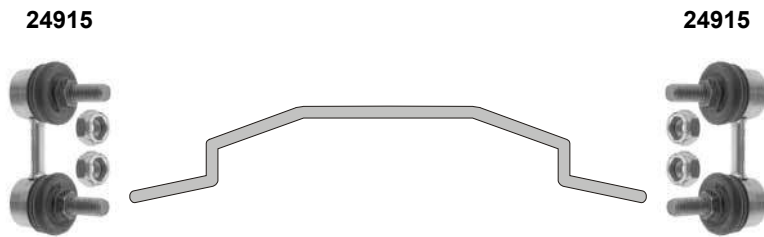

Lantra I (J-1)

(1990 → 1995)

Lantra II (J-2)

(1995 → 2000)

Ref. - No.

24915	54830-29500
24922	55530-29500
28122	54830-37020

Verbindungsstange / connecting rod
ProKit Verbindungsstange / connecting rod
ProKit Verbindungsstange / connecting rod