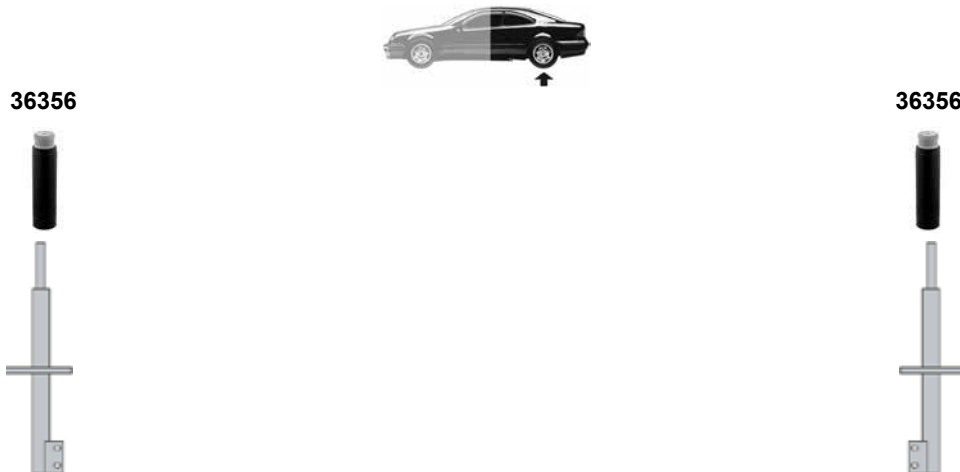

Cruze (2009 →)

(1) Hatchback 11 → / Notchback (J300) 09 →

Ref. - No.

34959	13219141	ProKit Verbindungsstange / connecting rod		L 304
36356	13251764	Anschlagpuffer / buffer		
39362	13219090	Querlenkerlager / control arm mount		12x52x60
40629	13505131	Federbeinstützlager / suspension strut mount	(1)	
43718	13334021	Querlenkerlager / control arm mount	(1)	106x80x65