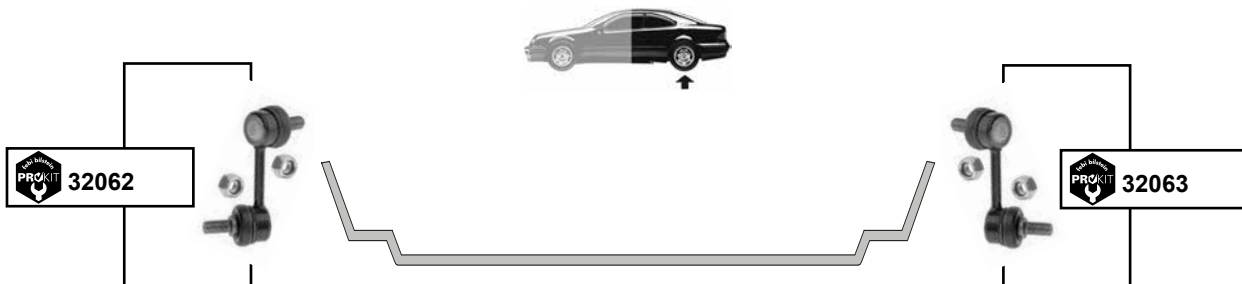

H 90
H 70
L 80
L 150

H1 (KMF) (1997 → 10/2007)

H1 (10/2007 →)

(1) → 00 / 2,5 D (ex.) 4WD

Ref. - No.

28267	55530-4A000	Verbindungsstange / connecting rod	(1)	L 115
31194	54830-4A003	ProKit Verbindungsstange / connecting rod		L 54
32062	55530-4H000	ProKit Verbindungsstange / connecting rod		L 85
32063	55540-4H000	ProKit Verbindungsstange / connecting rod		L 85
32064	54830-4H000	ProKit Verbindungsstange / connecting rod		L 274,5
32065	54840-4H000	ProKit Verbindungsstange / connecting rod		L 274,5