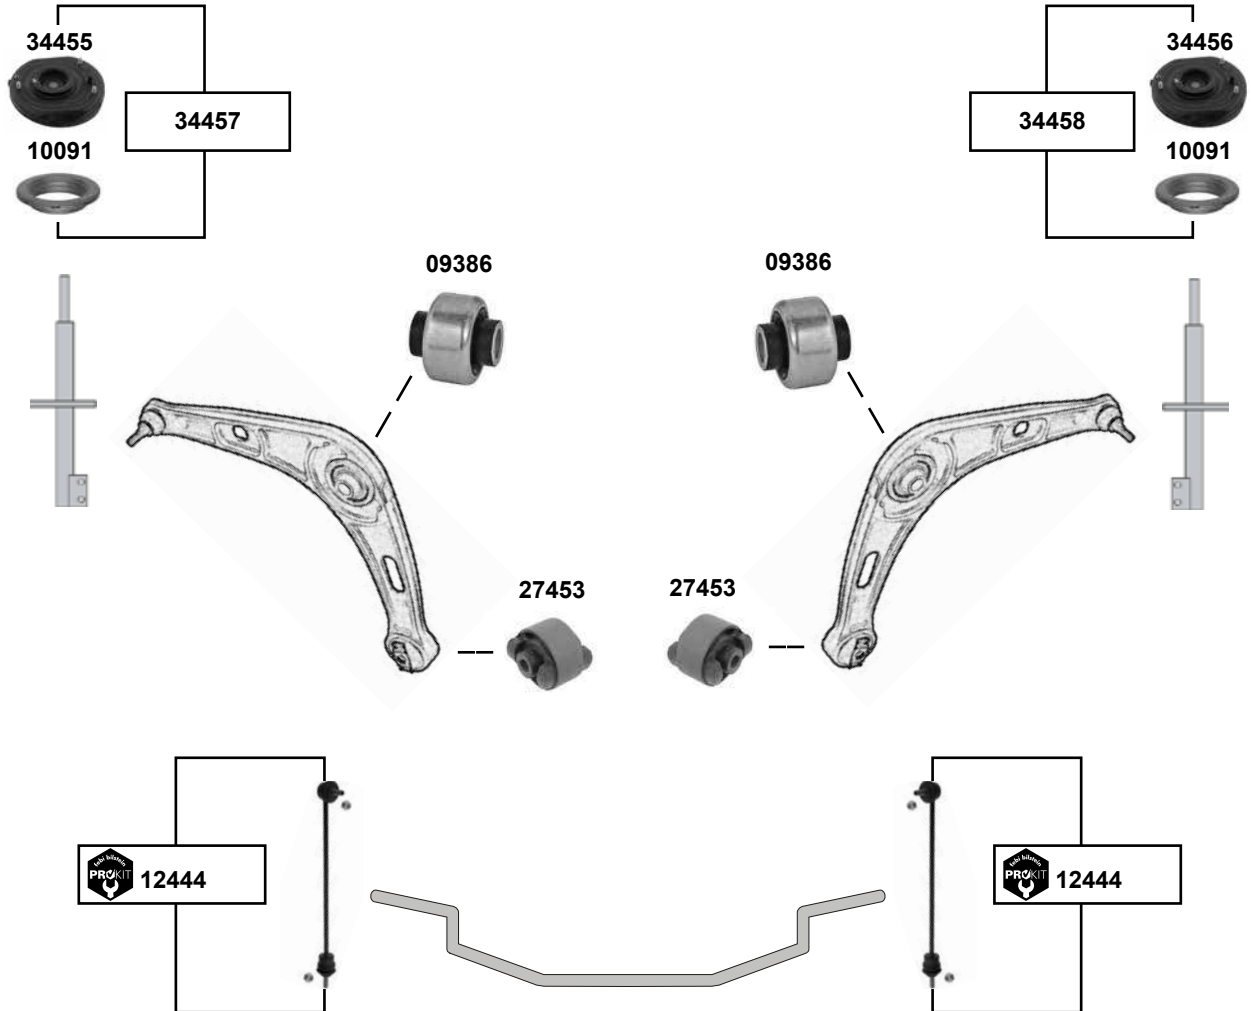

Avantime (2001 → 2003)

Ref. - No.

09386	77 00 822 503	Querlenkerlager / control arm mount	(ex.) N	Ø A 100 L 390 Ø A 58,5
09388	60 25 315 757	Hinterachslager / rear axle bearing		
10091	77 00 803 635	Kugelleger / ball bearing		
12444	77 00 805 494	ProKit Verbindungsstange / connecting rod		
27453	60 25 310 529	Querlenkerlager / control arm mount		
34455	60 25 305 979	Federbeinstützlager / suspension strut mount		
34456	60 25 305 980	Federbeinstützlager / suspension strut mount		
34457	60 25 305 679 S1	Rep. Satz Federbeinstützlager / rep. kit suspension strut mount		Ø A 99
34458	60 25 305 680 S1	Rep. Satz Federbeinstützlager / rep. kit suspension strut mount		Ø A 99