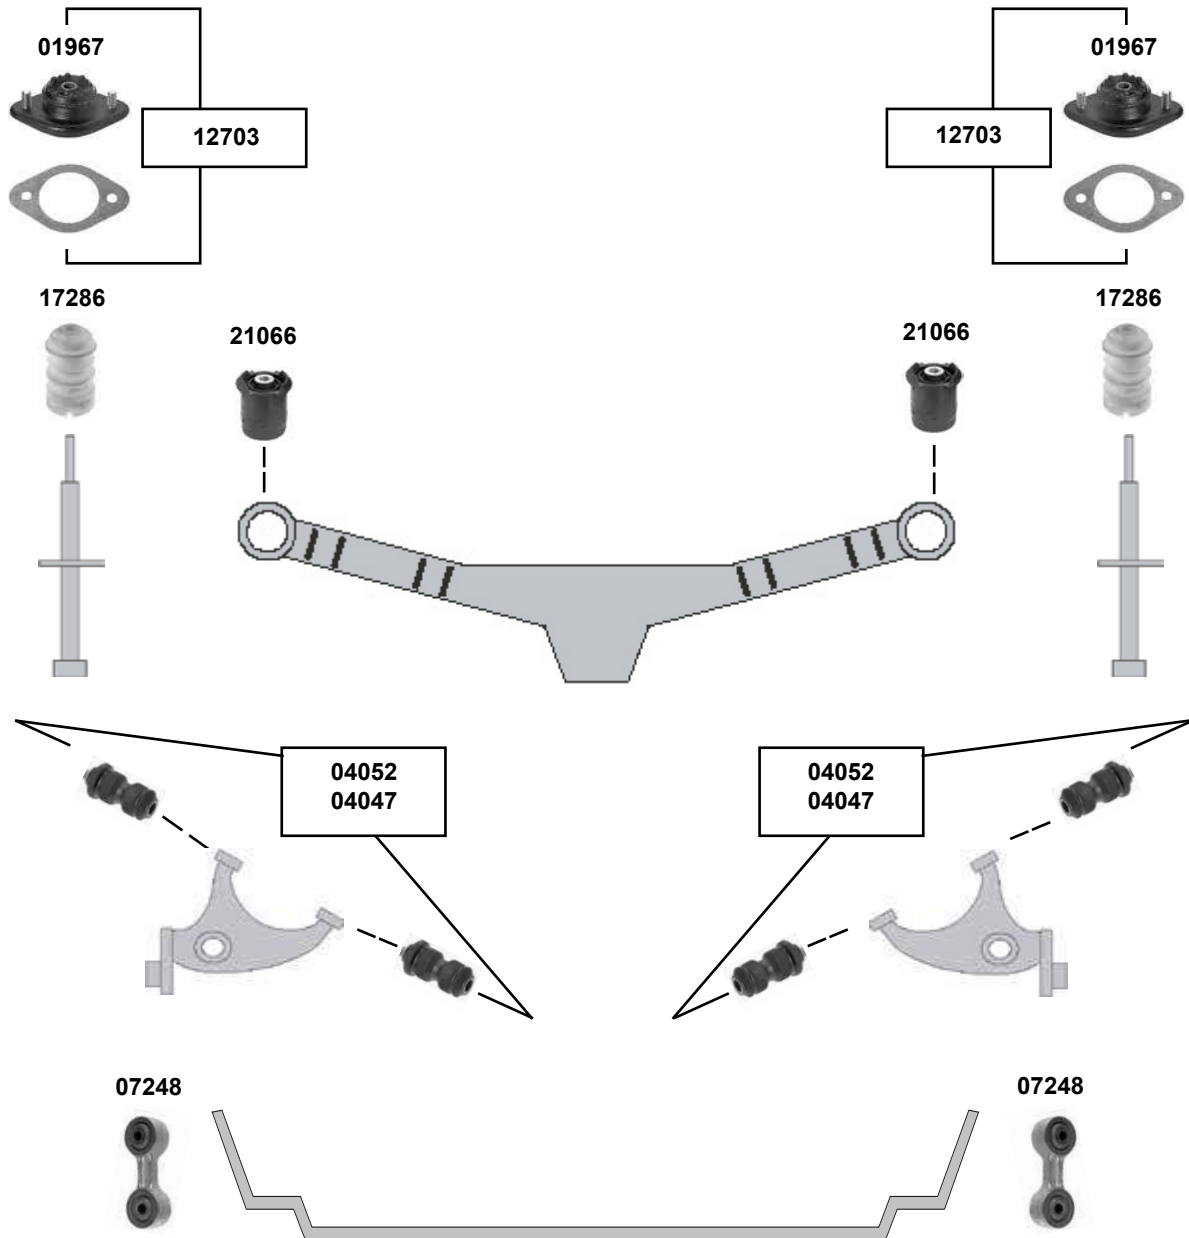

Z3 (E36)
(1994 → 2003)

(1) exzentrisch, für Spurverstellung / eccentric, to track adjustment
excentrique, par rapport au réglage de parallélisme / excéntrico, para variación de vía
eccentrico, alla regolazione della convergenza

Ref. - No.

01967	33 52 1 092 362	Federbeinstützlager / suspension strut mount		
04047	33 32 9 058 822	Rep. Satz Schräglenker / rep. kit semi trailing arm	(1)	12x30/35x69,5
04052	33 32 9 061 945	Rep. Satz Schräglenker / rep. kit semi trailing arm		12x30/35x69,5
07248	33 55 1 135 307	Verbindungsstange / connecting rod		
12703	33 52 1 092 362 S1	Rep. Satz Federbeinstützlager / rep. kit suspension strut mount		
17286	33 53 1 136 395	Anschlagpuffer, Stoßdämpfer / buffer, shock absorber	(ex.) M-Tech / Sport	
21066	33 31 1 090 946	Achskörperlager, Hinterachse / crossmember bush, rear axle		14x59/77x84