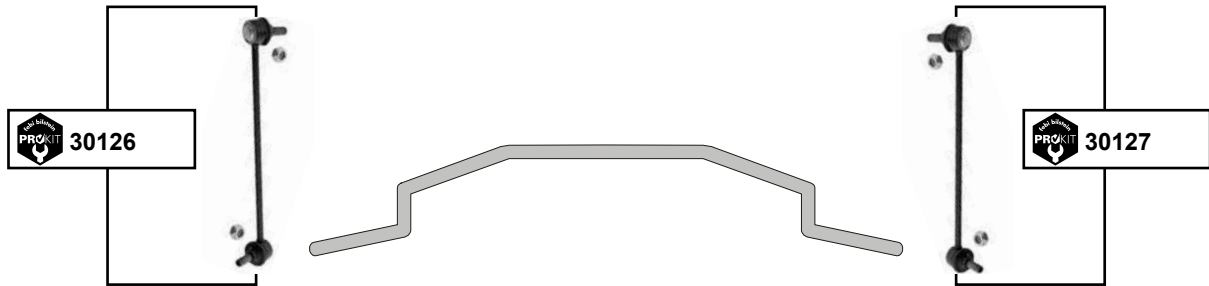

L 250
L 250

Carens I

(01/00 → 05/02)

Carens II

(11/00 → 08/06)

Ref. - No.

30126	0K2N1-34-170A	ProKit Verbindungsstange / connecting rod		L 273,8
30127	0K2N1-34-150A	ProKit Verbindungsstange / connecting rod		L 273,8
34041	0K2FA-34-170	ProKit Verbindungsstange / connecting rod		L 281
34042	0K2FA-34-150	ProKit Verbindungsstange / connecting rod	04/02 →	L 281
34615	0K2M2-28-150	ProKit Verbindungsstange / connecting rod	04/02 →	L 90,5