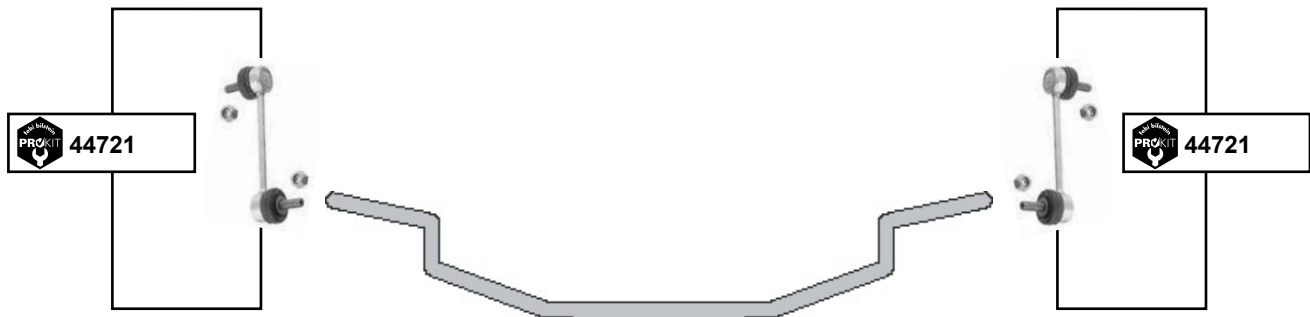

passend für / to fit

PEUGEOT

Car
Division

3008
(06/09 →)

(1) alle / all (ex.) DW10CTED4 O 12397→

Ref. - No.

36802 5131.H7
44721 5178.57

Achskörperlager / axle beam mount
ProKit Verbindungsstange / connecting rod

(1)

M10 x 1,5