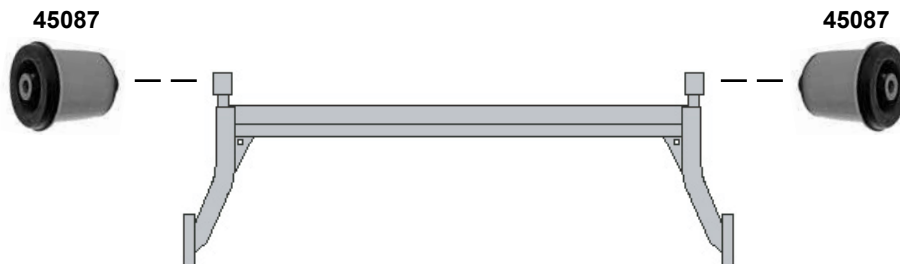

Corso D
(2006 → 2014)

37354

37355

(1) alle mit Normalfahrwerk / all with regular chassis

Ref. - No.

37354 0436 773
37355 0436 774
45087 0402 538

Federbeinstützlager / suspension strut mount
Federbeinstützlager / suspension strut mount
Achskörperlager, hinten / axle subframe mounting, rear

(1)
(1)

12x68x80