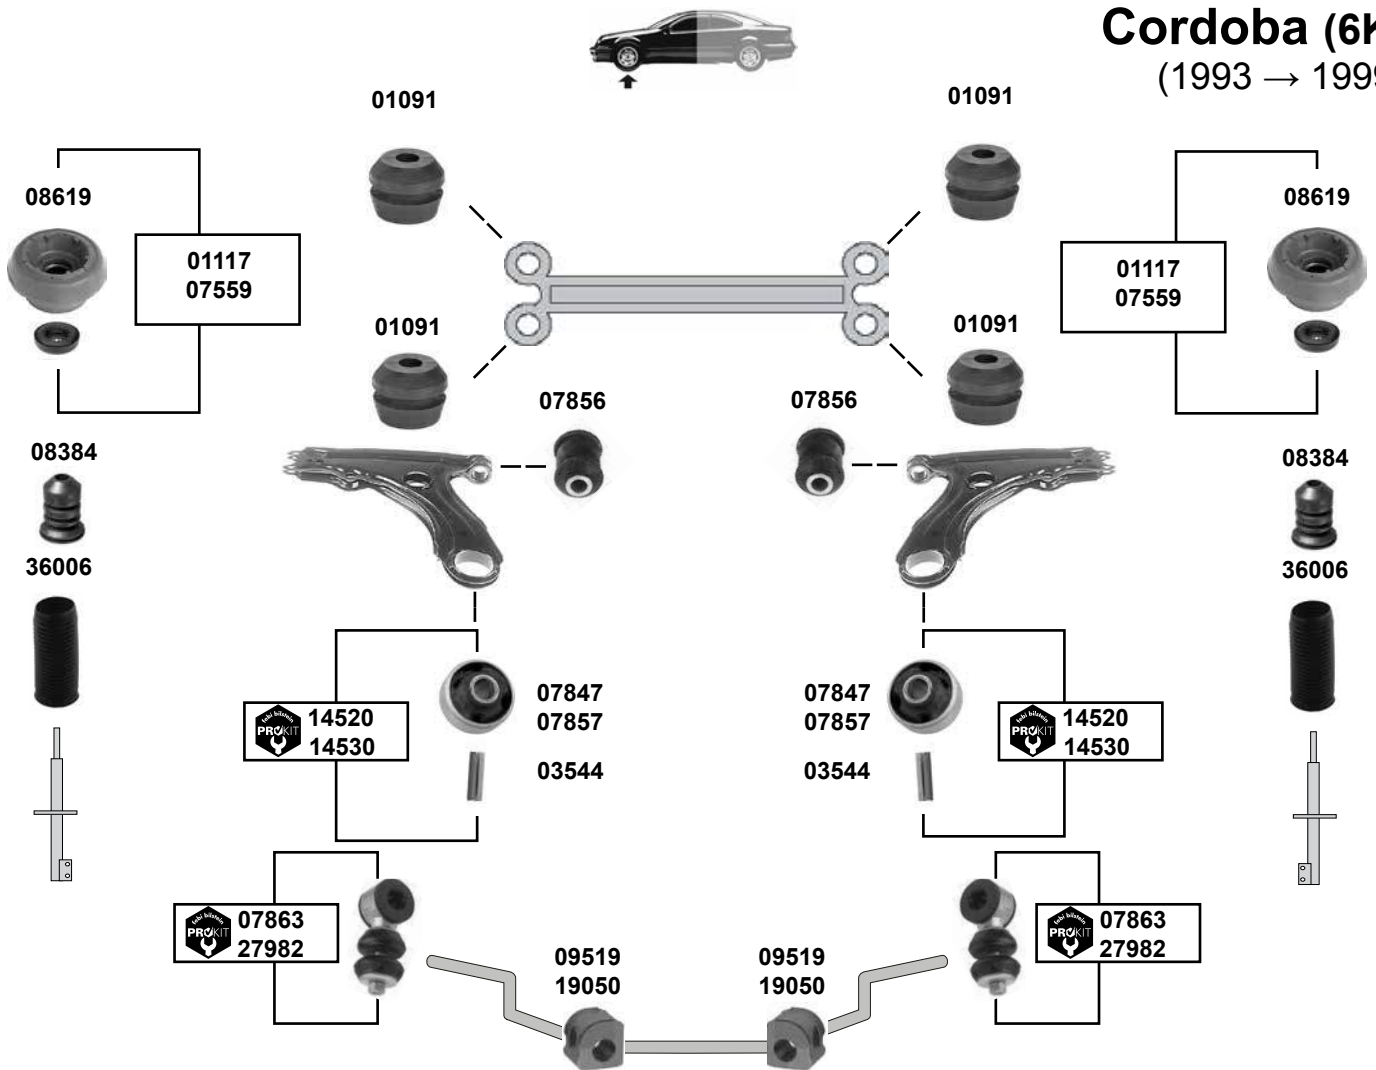

Cordoba (6K)
(1993 → 1999)

(1) (ch.) → 6K-ZR-040000 / 6K-ZR-550000

(3) (ch.) 6K-V-143001 → 1.6 (74kW) / Diesel

(2) (ch.) → 6K-V-143000 alle / all
(ch.) 6K-V-143001 → 1,0 / 1,3 / 1,4 / 1,6 (55KW)

(4) (ch.) 6K-V-143001 →

(5) (ch.) 6K-ZR082 401 → , (ch.) 6K-TR080 001 →, (ch.) 6K-ZR599 965 →

(6) (ch.) 6K-X-400 001 →, (ch.) 6K-X-290 000 →

Ref. - No.

Part No.	Description	Notes	Dimensions
01091	Motorträgerlager / engine mounting bush		Ø A 24 H39,5
01117	Rep. Satz Federbeinstützlager / rep. kit suspension strut mount	(ch.) 6K-TR080001 →	
03544	Hülse / sleeve		50x17
07559	Rep. Satz Federbeinstützlager / rep. kit suspension strut mount	(ch.) → 6K-TR080000	
07847	Querlenkerlager / control arm mount	NEW	17x60x41
07856	Querlenkerlager / control arm mount		12x33x54
07857	Querlenkerlager / control arm mount	OLD	17x60x41
07863	ProKit Verbindungsstange / connecting rod	(1)	
08384	Anschlagpuffer / buffer, shock absorber	(ch.) → 6K-TR080000	H 84
08619	Federbeinstützlager / suspension strut mount	(5)	
09519	Stabilisatorlager / stabilizer mount	(2)	Ø I 17
14520	ProKit Querlenkerlager / control arm mount	OLD	
14530	ProKit Querlenkerlager / control arm mount	NEW	
19050	Stabilisatorlager / stabilizer mount	(3)	Ø I 19
27982	ProKit Verbindungsstange / connecting rod	(4)	Ø I 16,5
36006	Faltenbalg, Stoßdämpfer / bellow, shock absorber	(6)	Ø A 68/80