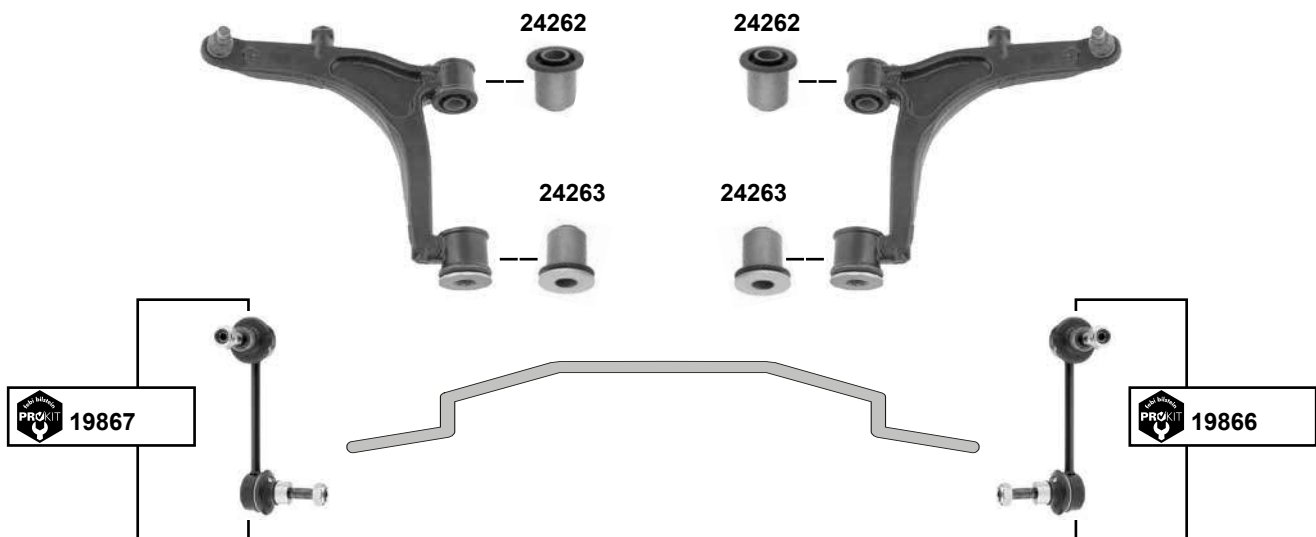

(1) Einzelteil von / separate part from febi 27181

Ref. - No.

19866	77 00 309 071	ProKit Verbindungsstange / connecting rod	(1)	L 130
19867	77 00 309 070	ProKit Verbindungsstange / connecting rod		L 130
24262	77 00 302 122	Querlenkerlager / control arm mount		Ø A 55,5
24263	77 00 302 123	Querlenkerlager / control arm mount		Ø A 55,5
27179	77 00 302 116	Querlenkerlager / control arm mount		
27181	77 00 302 115	Querlenkerlager / control arm mount		
31847	77 01 056 970	Federteller / spring plate		Ø A15/101