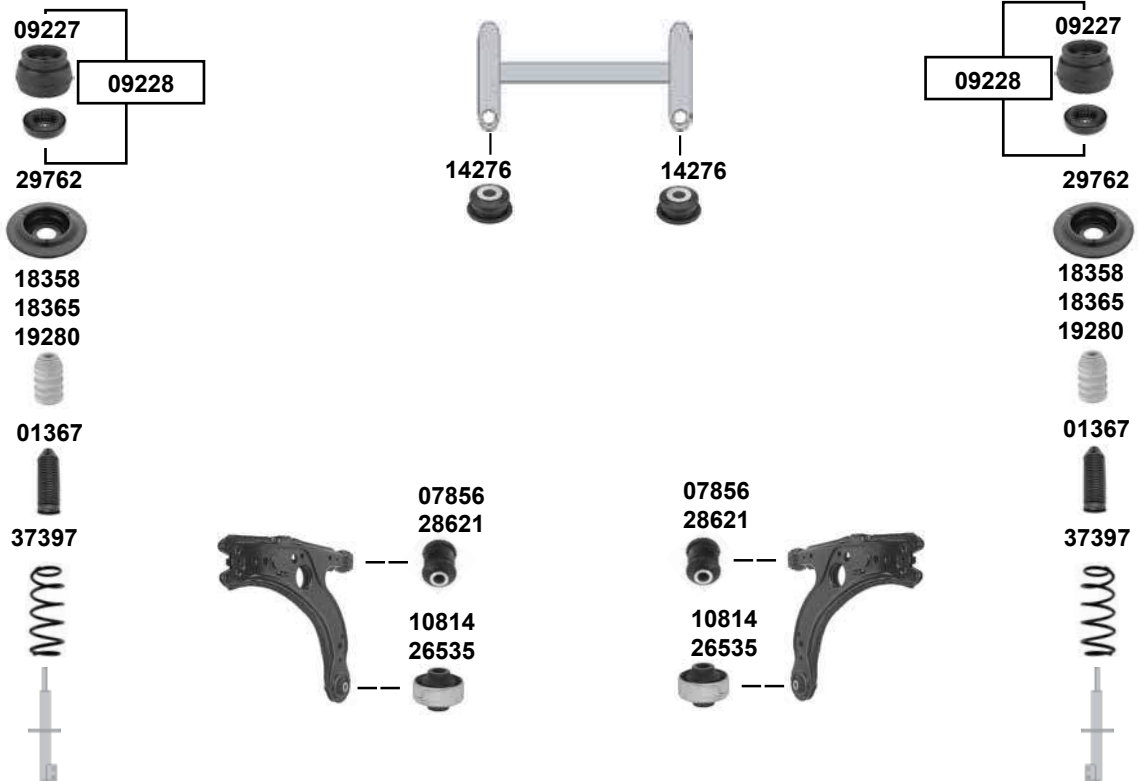

Golf 4 4motion (1J) (1998 → 2006)

Ref. - No.

Ref. - No.	Description	Notes	Dimensions
01367	357 413 175 A	Faltenbalg, Stoßdämpfer / bellow, shock absorber	
07856	357 407 182	Querlenkerlager / control arm mount	(ex.) R32
09227	1J0 412 331 C	Federbeinstützlager / suspension strut mount	12x33x54 26x83x54
09228	1J0 412 331 C S	Rep. Satz Federbeinstützlager / rep. kit suspension strut mount	
10814	1J0 407 181	Querlenkerlager / control arm mount	(ex.) R32
14276	1J0 199 429	Achskörperlager, Vorderachse / crossmember bush, front axle	
18358	357 412 303 F	Anschlagpuffer, Stoßdämpfer / buffer, shock absorber	HD H 63
18365	1H0 412 303 B	Anschlagpuffer, Stoßdämpfer / buffer, shock absorber	(ex.) Sport H 63
19280	1J0 412 303	Anschlagpuffer, Stoßdämpfer / buffer, shock absorber	Sport H 53
26535	8N0 407 181 B	Querlenkerlager / control arm mount	R32 / 03 → 04
28621	8N0 407 182 A	Querlenkerlager / control arm mount	R32 / 03 → 06
29762	1J0 412 341	Federteller, oben / spring plate upper	Ø A 92
37397	1J0 411 105 AF	Fahrwerksfeder / coil spring	1,8 T / (ex.) Sport H 352