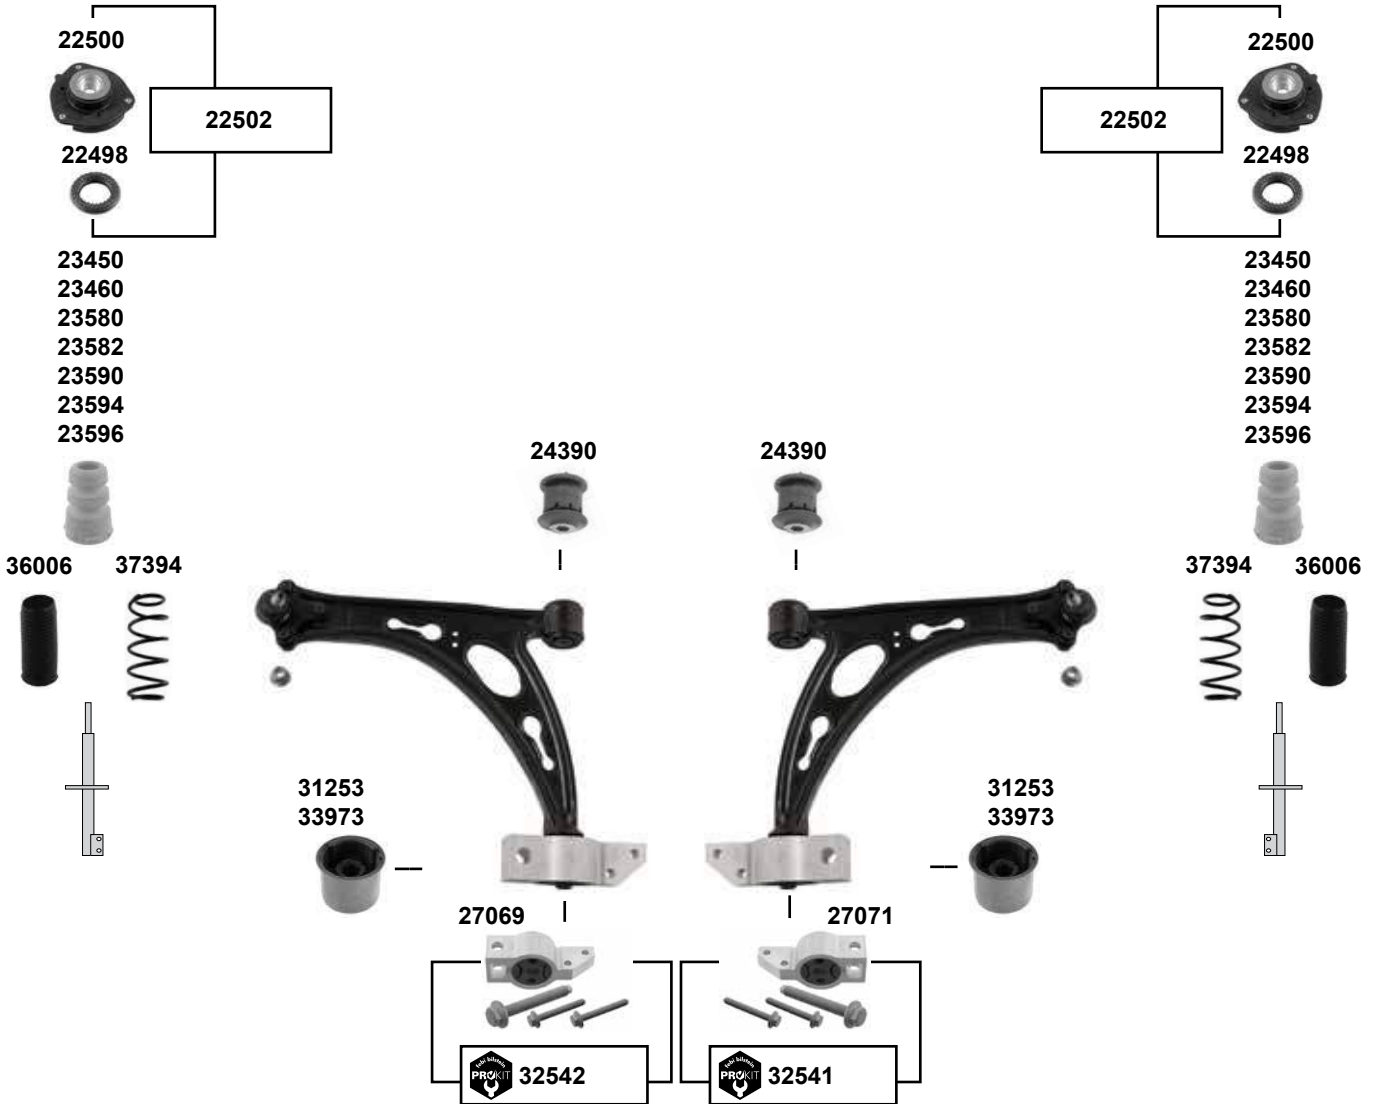

A3 / Sportsback (8P) (2004 → 2012)