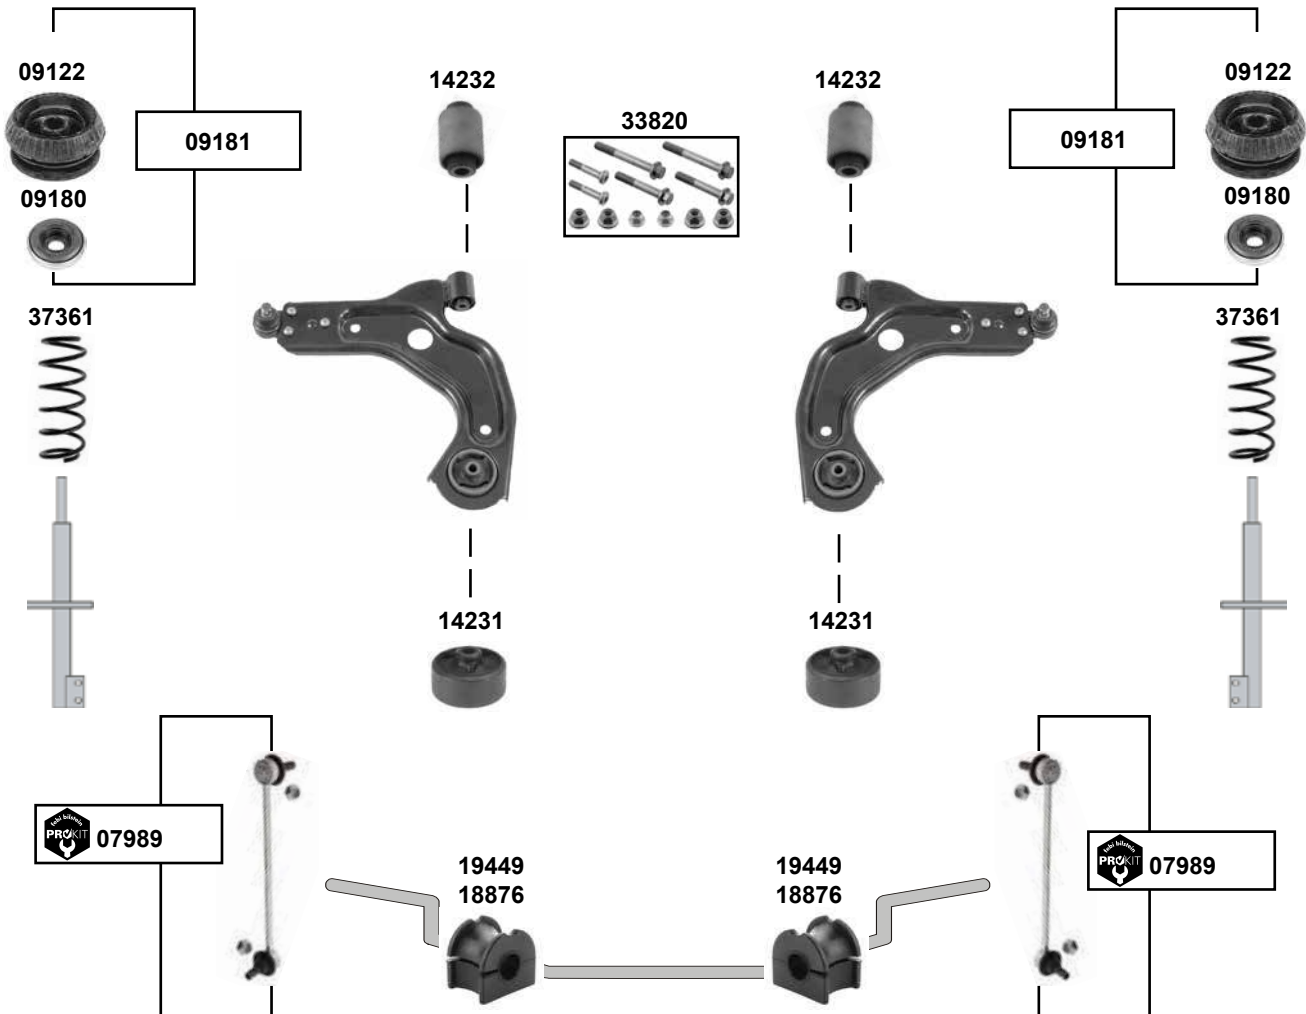

Fiesta Courier 96

(12/95 → 10/99)

Ref. - No.

07989	1 135 077	ProKit Verbindungsstange / connecting rod		L 238
09122	1 013 794	Federbeinstützlager / suspension strut mount		
09180	1 002 513	Kugellager / ball bearing		
09181	1 013 794 S	Rep. Satz Federbeinstützlager / rep. kit suspension strut mount		
14231	1 063 372	Querlenkerlager / control arm mount		13x66x50
14232	1 055 191	Querlenkerlager / control arm mount		12x37x62
18876	7 102 392	Stabilisatorlager / stabilizer mount		Ø I 16
19449	1 003 609	Stabilisatorlager / stabilizer mount	Diesel	Ø I 15
21039	7 320 351	Hinterachslager / rear axle bearing	(ex.) Sport + Diesel	Ø A 72/40
33820	1 009 751 S1	Schraubensatz für Querlenker / screw kit for control arms		
37361	1 003 601	Fahrwerksfeder / coil spring		H 360