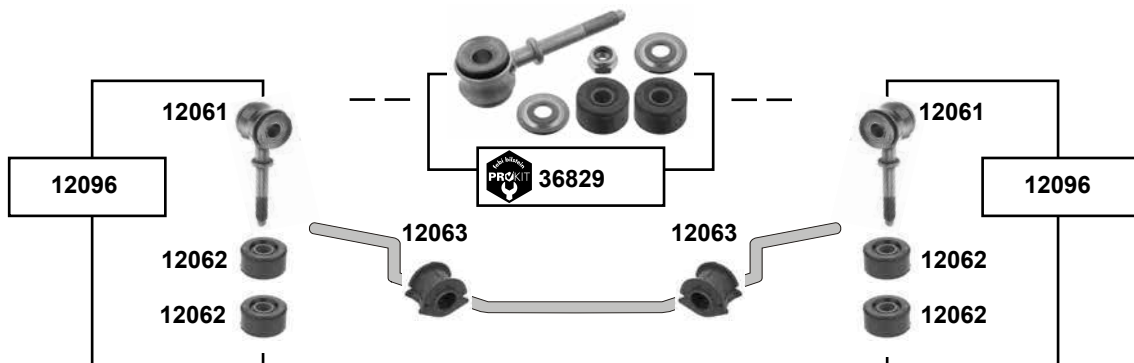

Coupé (FA/175)
(1993 → 2000)

Ref. - No.

Ref. - No.	Description	Dimensions
12061	Verbindungsstange / connecting rod	
12062	Verbindungsstangenlager / connecting rod bearing	10x31x19
12063	Stabilisatorlager / stabilizier mount	Ø | 22
12068	Federbeinstützlager / suspension strut mount	
12069	Federbeinstützlager / suspension strut mount	
12071	Rep. Satz Federbeinstützlager / rep. kit suspension strut mount	
12072	Rep. Satz Federbeinstützlager / rep. kit suspension strut mount	
12096	Rep. Satz Verbindungsstange / rep. kit connecting rod	M10x1,25
17171	Federteller, Schraubenfeder / spring plate, coil spring	
36829	ProKit Verbindungsstange / connecting rod	M10x1,25