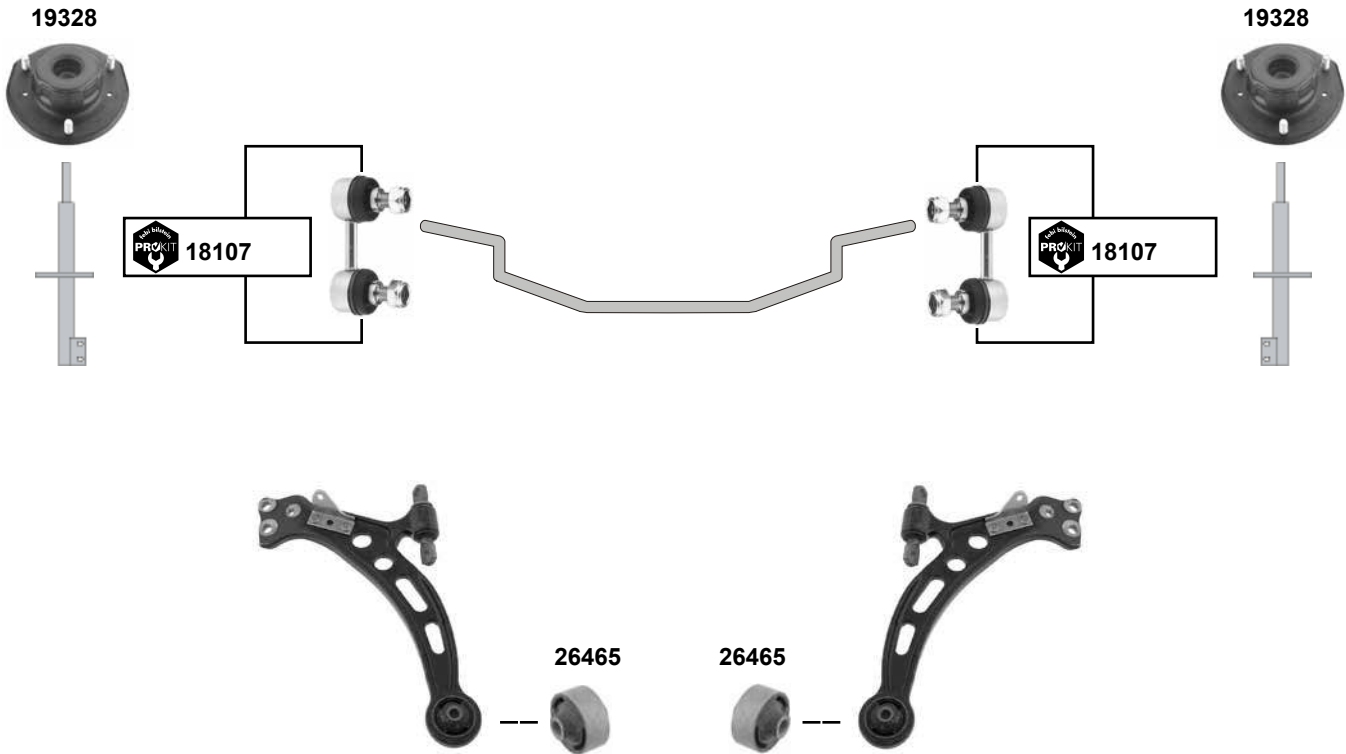

ES 300 (_V10_) (1991 → 1996)

	Ref. - No.			
18107	48820-33010	ProKit Verbindungsstange / connecting rod	→ 1994	L 60
19328	48609-33011	Federbeinstützlager / suspension strut mount		L 165
23579	48830-33010	ProKit Verbindungsstange / connecting rod		
26465	48655-07010 S1	Querlenkerlager / control arm mount