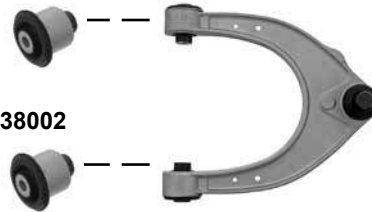

38002

38002

38002