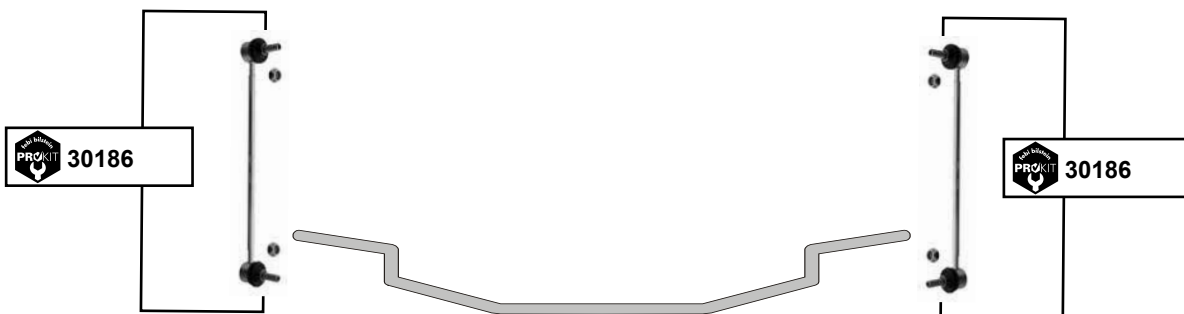

Ref. - No.

28158
30186

42420-65D00-000 S1
42420-65J00-000

ProKit Verbindungsstange / connecting rod
ProKit Verbindungsstange / connecting rod

L 90
L 300