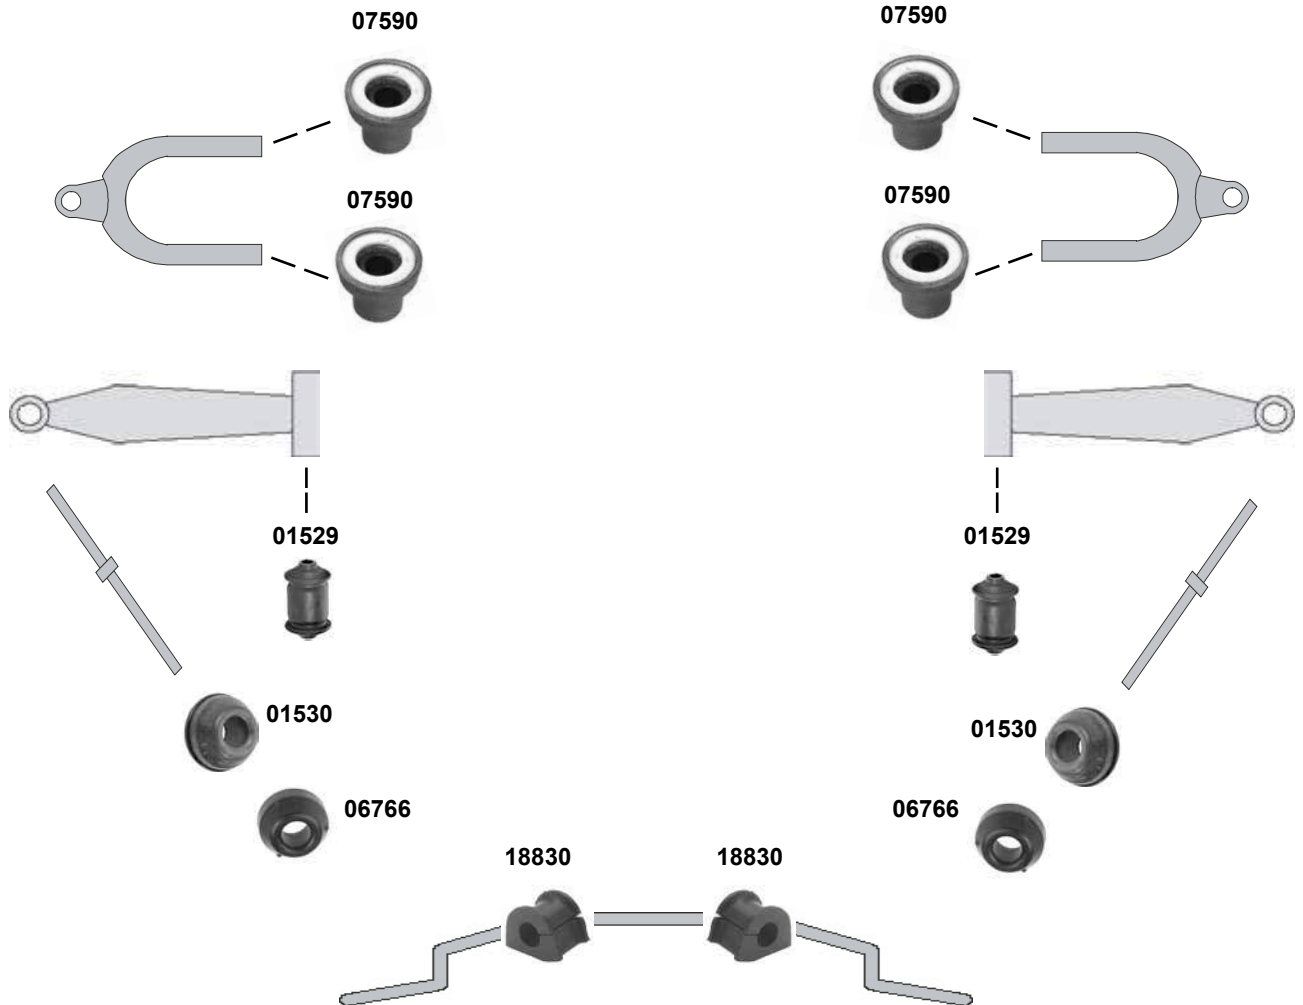

Transporter Typ 3 (24) (1980 → 1992)

Ref. - No.

01529	251 407 183	Querlenkerlager / control arm mount
01530	251 407 179	Zugstrebenlager / tie arm bush
02417	251 501 131 A	Querlenkerlager / control arm mount
06766	251 407 175	Zugstrebenlager / tension rod mount
07590	251 407 077	Querlenkerlager / control arm mount
18830	251 411 041 C	Stabilisatorlager / stabilizer mount

12x43,5x85
26x66x39,5
12x47x75