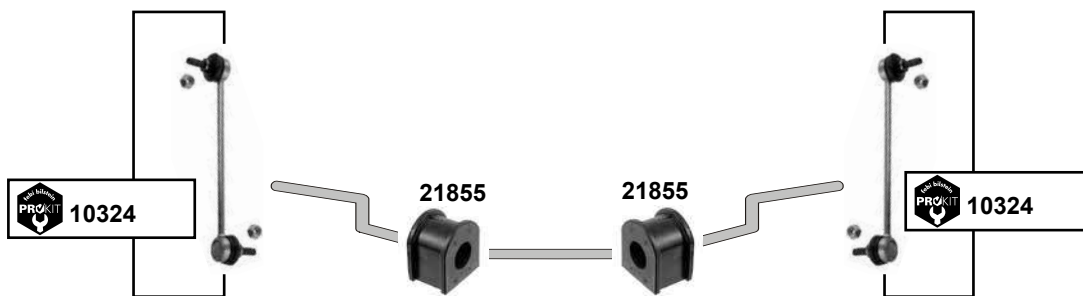

Cougar 99

(08/98 → 01/01)

	Ref. - No.			
10324	6 960 036	ProKit Verbindungsstange / connecting rod	OLD	L 236
11569	6 799 585	Federbeinstützlager / suspension strut mount		
17157	1 103 725	Kugellager / ball bearing		Ø | 86
17158	6 799 585 S1	Rep. Satz Federbeinstützlager / rep. kit suspension strut mount		
19299	1 106 269	ProKit Verbindungsstange / connecting rod	NEW	L 236
21855	1 128 725	Stabilisatorlager / stabilizer mount		Ø | 19
27400	1 127 725 S1	Stabilisatorlagersatz / stabilizer mount kit	(ex.) Cosworth	Ø | 19