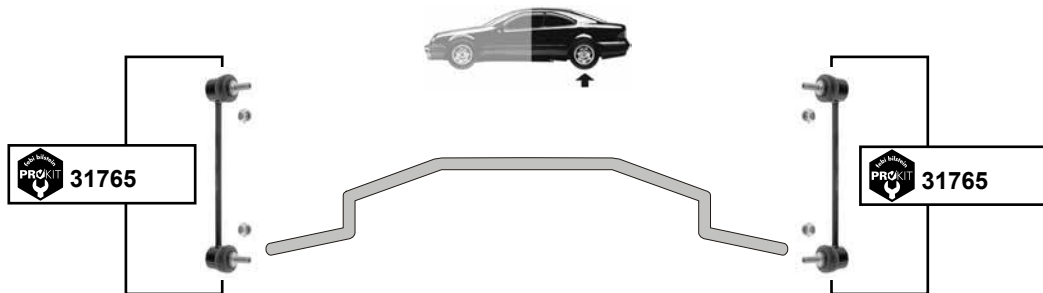

H 80
L 216
L 216

i-30 / i 30 CW
(2007 →)

IX55
(2008 →)

(1) i30 05/07 → // i30CW 10/08 →

Ref. - No.

28514	55530-2B000	ProKit Verbindungsstange / connecting rod		L 98,8
28575	54830-2B000	ProKit Verbindungsstange / connecting rod		L 341
28576	54840-2B000	ProKit Verbindungsstange / connecting rod		
31764	54830-2H100	ProKit Verbindungsstange / connecting rod	(1)	L 243
31765	55530-1H000	ProKit Verbindungsstange / connecting rod	(1)	L 170