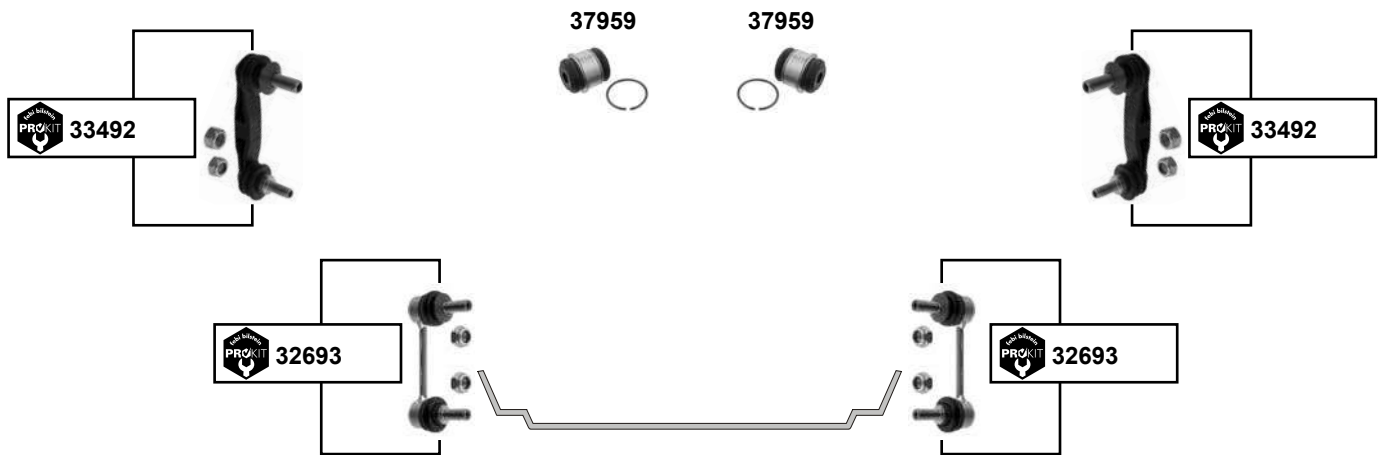

6'er (F12/F13)
(2011 →)
640i,650i

(1) Active + Dynamic Drive

(2) (ex.) Active + Dynamic Drive

Ref. - No.

32693	37 10 6 775 189
33492	33 55 6 777 635
37959	33 32 6 780 438

ProKit Verbindungsstange / connecting rod	(1)
ProKit Verbindungsstange / connecting rod	(2)
Kugelgelenk mit Sprengling / ball pin with circlip	

L 109,5
L 110
Ø 16,1