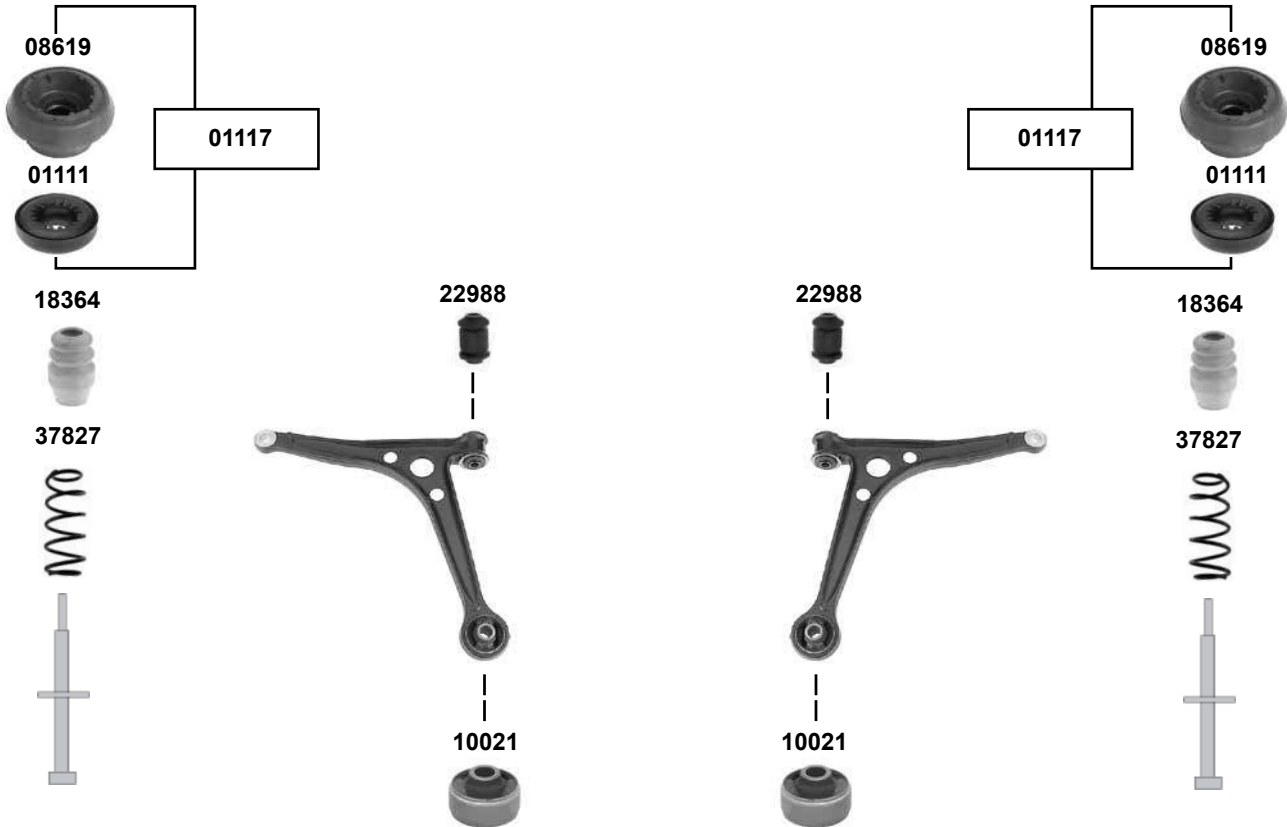

Galaxy 95 / 00

(05/95 → 02/06)

	Ref. - No.			
01111	1 102 592	Kugellager / ball bearing		Ø | 14
01117	7 201 848 S1	Rep. Satz Federbeinstützlager / rep. kit suspension strut mount		
08619	7 201 848	Federbeinstützlager / suspension strut mount		
10021	1 044 571	Querlenkerlager / control arm mount		18x60x50
12002	1 009 591	ProKit Verbindungsstange / connecting rod		L 205
18364	1 011 898	Anschlagpuffer / buffer, shock absorber		H 83
19453	7 200 957	Stabilisatorlager / stabilizer mount		Ø | 11,5
22988	7 201 717	Querlenkerlager / control arm mount		
24863	1 361 653 S1	Verbindungsstangensatz / connecting rod set		L 205
37827	1 001 403	Fahrwerksfeder / coil spring	1,9D/2,0B/2,3B