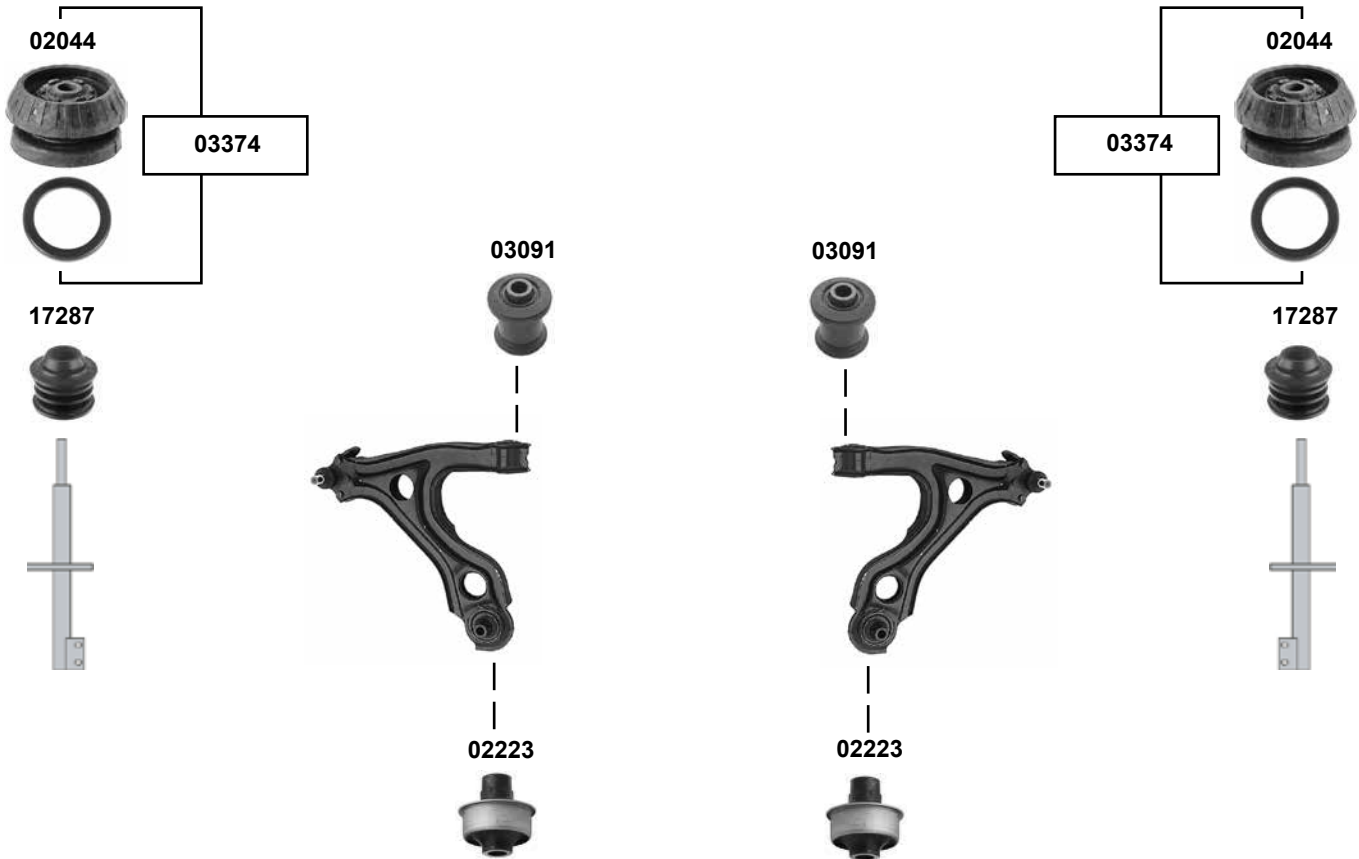

Omega A
(1986 → 1994)

	Ref. - No.			
02044	0344 511	Federbeinstützlager / suspension strut mount	(ex.) 2,6 Sport / 3,0 24V	
02223	0352 355	Querlenkerlager / control arm mount		16x60x26
03091	0352 341	Querlenkerlager / control arm mount		12x41x60
03374	0344 511 S	Federbeinstützlager / suspension strut mount	(ex.) 2,6 Sport / 3,0 24V	
03883	0350 609	ProKit Verbindungsstange / connecting rod		L 225
03885	0350 116	Stabilisatorlager / stabilizer mount		I 22
17287	0344 409	Anschlagpuffer, Stoßdämpfer / buffer, shock absorber		H 62