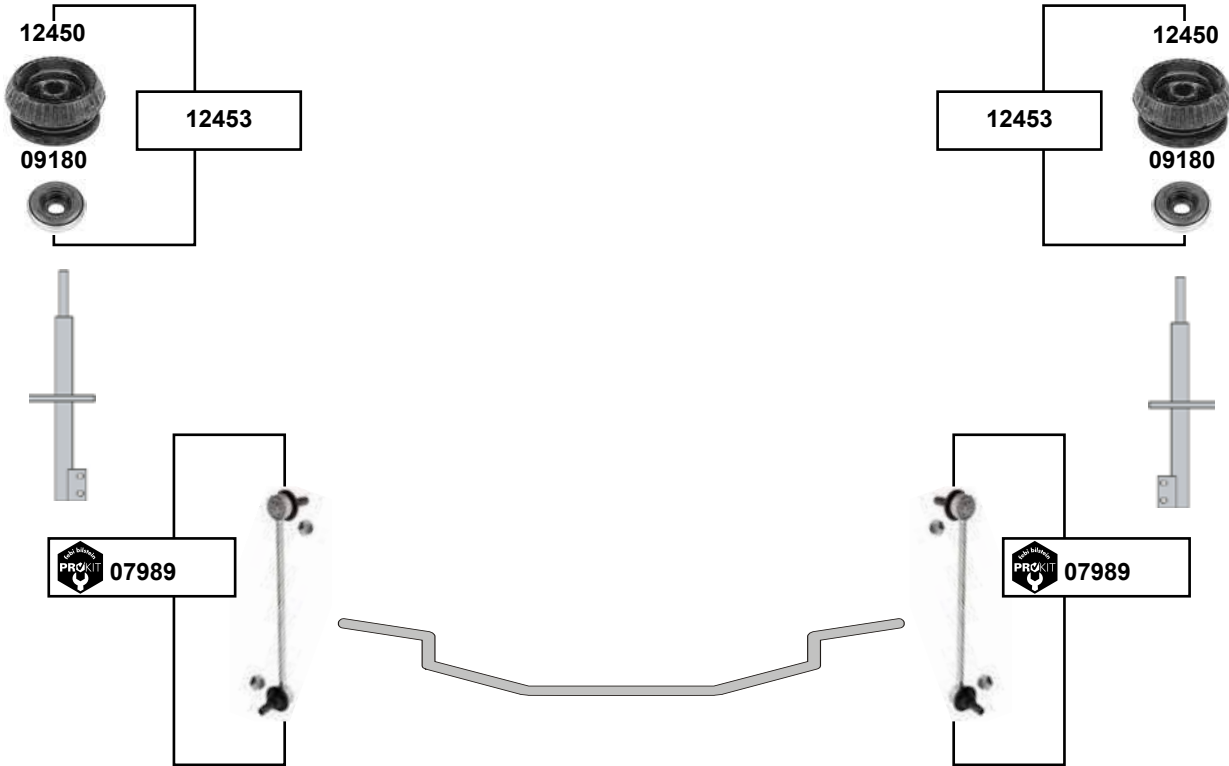

Street KA

(12/02 → 12/05)

Ref. - No.

07989
09180
12450
12453
19829
36638

1 130 273
1 002 513
1 039 001
1 039 001 S1
1 016 439
1 016 439 S1

ProKit Verbindungsstange / connecting rod
Kugellager / ball bearing
Federbeinstützlager / suspension strut mount
Rep. Satz Federbeinstützlager / rep. kit suspension strut mount
Hinterachslager / rear axle bearing
Hinterachslagersatz / rear axle bearing kit

L 238

Ø A 63,2