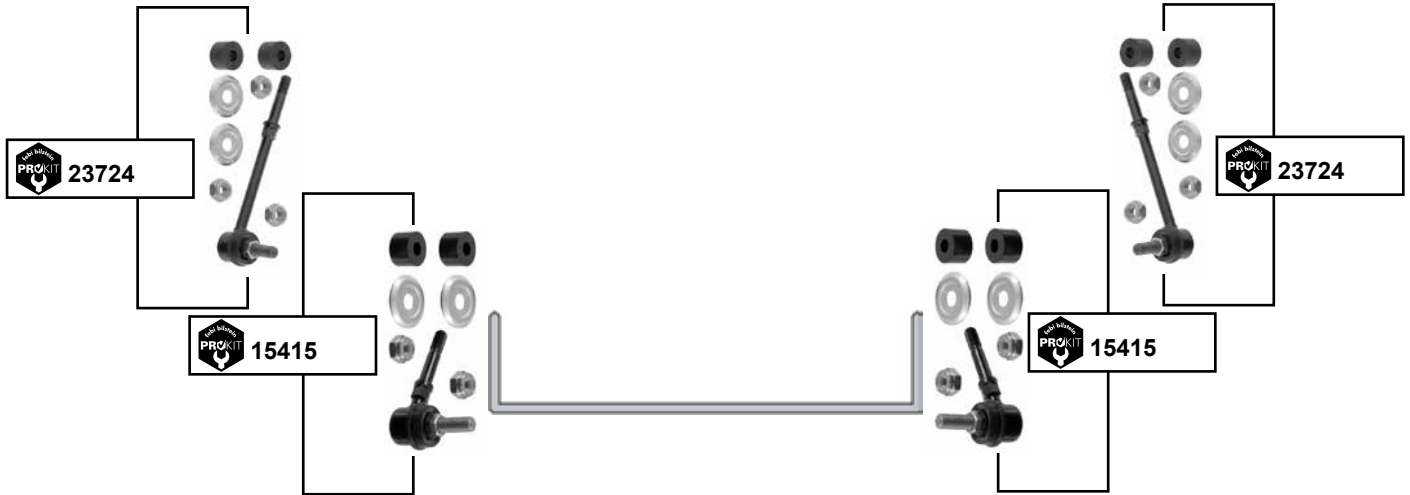

Primera (P10 / W10) (1990 → 1998)

Primera (P11/ WP11) (1996 → 2002)