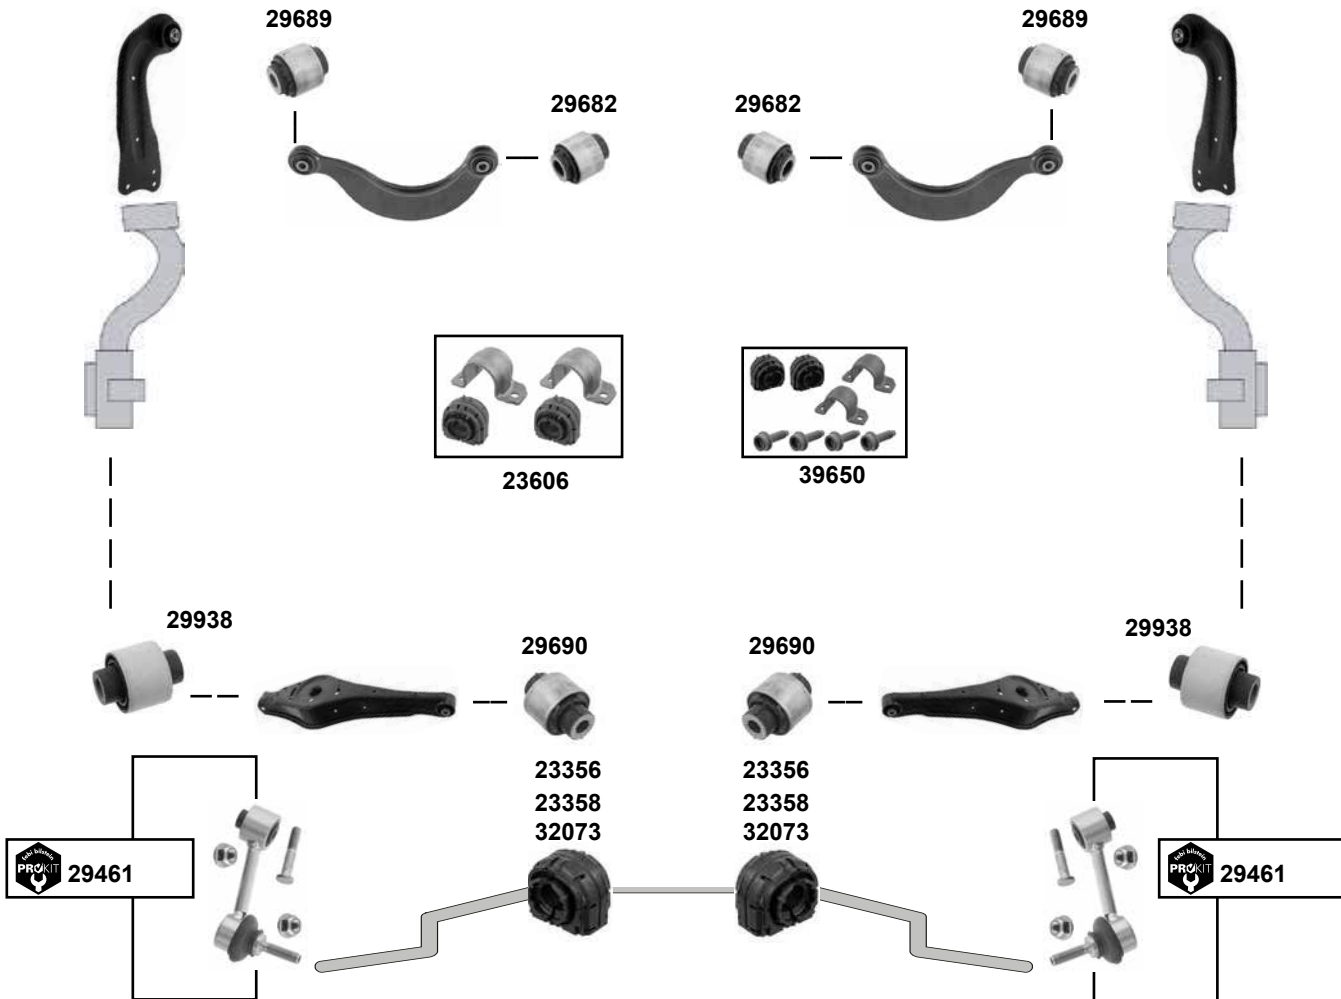

Jetta (1K) (2006 →)

(1) nur paarweise tauschen / replace in pairs only

Ref. - No.

Ref. - No.	Description	Quantity	Notes	Dimensions
23356	1K0 511 327 AP Stabilisatorlager / stabilizer mount	(1)		18,5x2,5
23358	1K0 511 327 AR Stabilisatorlager / stabilizer mount	(1)		20,7x2,8
23606	1K0 511 327 AP S1 Stabilisatorlagersatz / stabilizer mount kit	(1)		Ø I 18,5
29461	1K0 505 465 K S1 ProKit Verbindungsstange / connecting rod			L 95,5
29682	1K0 505 203 A Querlenkerlager oben / control arm mount upper	→ 2008		Ø A 38 H 45
29689	1K0 505 279 A Querlenkerlager oben / control arm mount upper	→ 2008		Ø A 38,5 H 45
29690	1K0 505 171 C Querlenkerlager unten / control arm mount lower			Ø A 42 H
29938	1K0 505 553 A Querlenkerlager außen / control arm mount outer			Ø A 37 H 50
32073	1K0 511 327 AQ Stabilisatorlager hinten / stabilizer mount rear	(1)		Ø I 15
39650	1K0 511 327 AQ S1 Stabilisatorlagersatz / stabilizer mount kit	(1) PR-0BJ