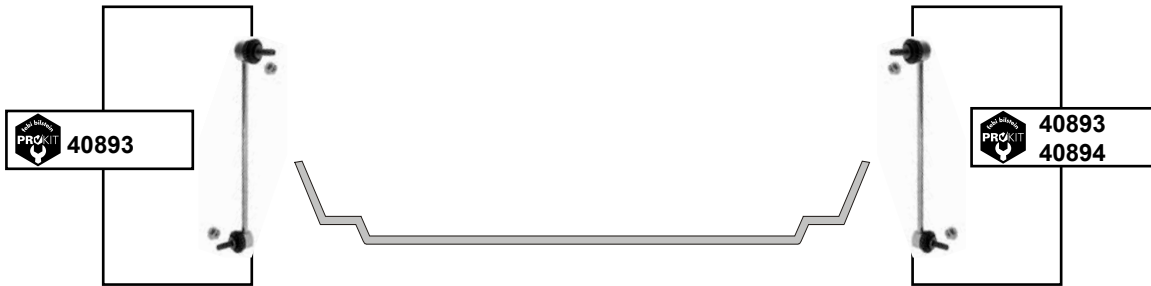

4'er Coupe (F32/F33/F36)
(2013 →)

38309
39925

39953

40496
40497

40496
40497

38309
39925

39953

- (1) 420d - 435i alle/all (ex.) xd/xi 4x4
- (2) 428ix - 435ix
- (3) bei Fahrzeugen mit adaptivem Fahrwerk oder 4WD nur links, bei allen anderen beidseitig / for vehicles with adaptive drive or 4WD only left side, all others both sides
- (4) nur für Fahrzeuge mit adaptivem Fahrwerk oder 4WD / for vehicles with adaptive drive or 4WD
- (5) außer Fahrzeuge mit adaptivem M-Fahrwerk →04/13 / except vehicles with adaptive M-Drive →04/13
- (6) (ex.) adaptives M-Fahrwerk und M- Sport / (ex.) adaptive M-chassis and M- Sport
- (7) (ex.) Fahrzeuge mit adaptivem M-Fahrwerk 04/13 → / (ex.) vehicles with adaptive M-Drive 04/13 →

Ref. - No.

Ref. - No.	Description	Notes	Dimensions
38309	Federbeinstützlager / suspension strut mount	(5)	M 8
39953	Anschlagpuffer, vorne / buffer, shock absorber, front	(6)	H 90
39925	Federbeinstützlager / suspension strut mount	(7)	M 10
40496	Querlenkerlager / control arm mount	(1)	12x70x70/95
40497	Querlenkerlager / control arm mount	(2)	12x70x70/80
40893	ProKit Verbindungsstange / connecting rod	(3)	
40894	ProKit Verbindungsstange rechts / connecting rod right	(4)