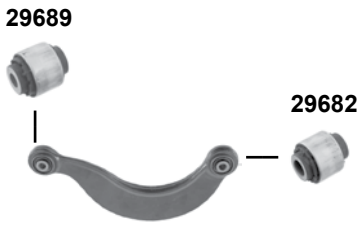

Q3 (8U) (2011 →)

38384
38386
38387

38384
38386
38387

- (1) nur paarweise tauschen / replace in pairs only
- (2) für Fahrzeuge mit elektr. Dämpferregulierung / for vehicles with electronic suspension control / PR-G43
- (3) für Fahrzeuge ohne elektr. Dämpferregulierung / for vehicles without electronic suspension control / PR-G09
- (4) Q3 Quattro 2,0B (mot.) CCZC, CPSA) 2,0D (mot.) CFGC, CFFB, CFGD, CLLB) 2,5B (mot.) CTSA // Q3 alle / all