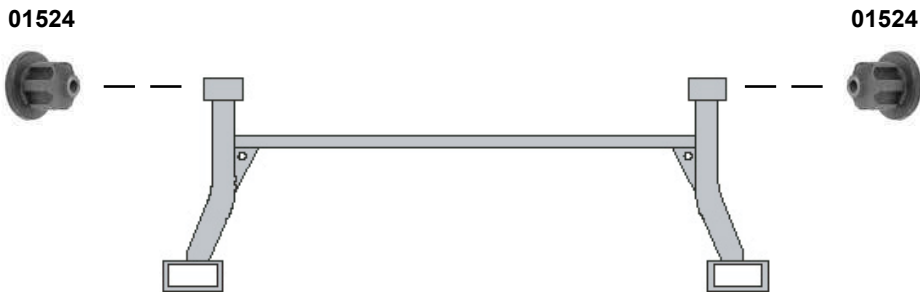

50 (86)
(1975 → 1978)

	Ref. - No.			
01524	861 511 271	Hinterachslager / rear axle bearing		10x44x54
02542	861 412 135	Schutzkappe, Stoßdämpfer / protective cap, shock absorber		
02757	867 411 313	Stabilisatorlager / stabilizer mount		Ø | 16,5
04519	871 412 323 A	Federbeinstützlager / suspension strut mount		Ø | 11
05492	871 412 323 A S	Rep. Satz Federbeinstützlager/ rep. kit suspension strut mount		
07411	861 412 131	Anschlagpuffer, Stoßdämpfer / buffer, shock absorber		Ø | 16,5
07701	861 407 183	Querlenkerlager / control arm mount		12x34/40x44,5