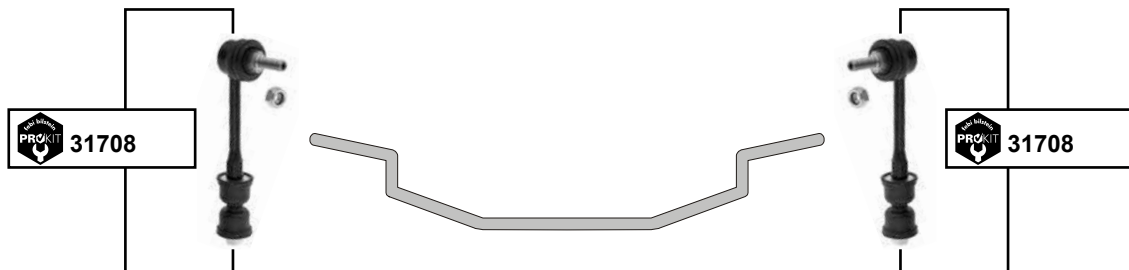

Captiva (2007 →)

Ref. - No.

28671
28672
31708

96626247
96626248
96626150

ProKit Verbindungsstange / connecting rod
ProKit Verbindungsstange / connecting rod
ProKit Verbindungsstange / connecting rod

L 286
L 286
L 167