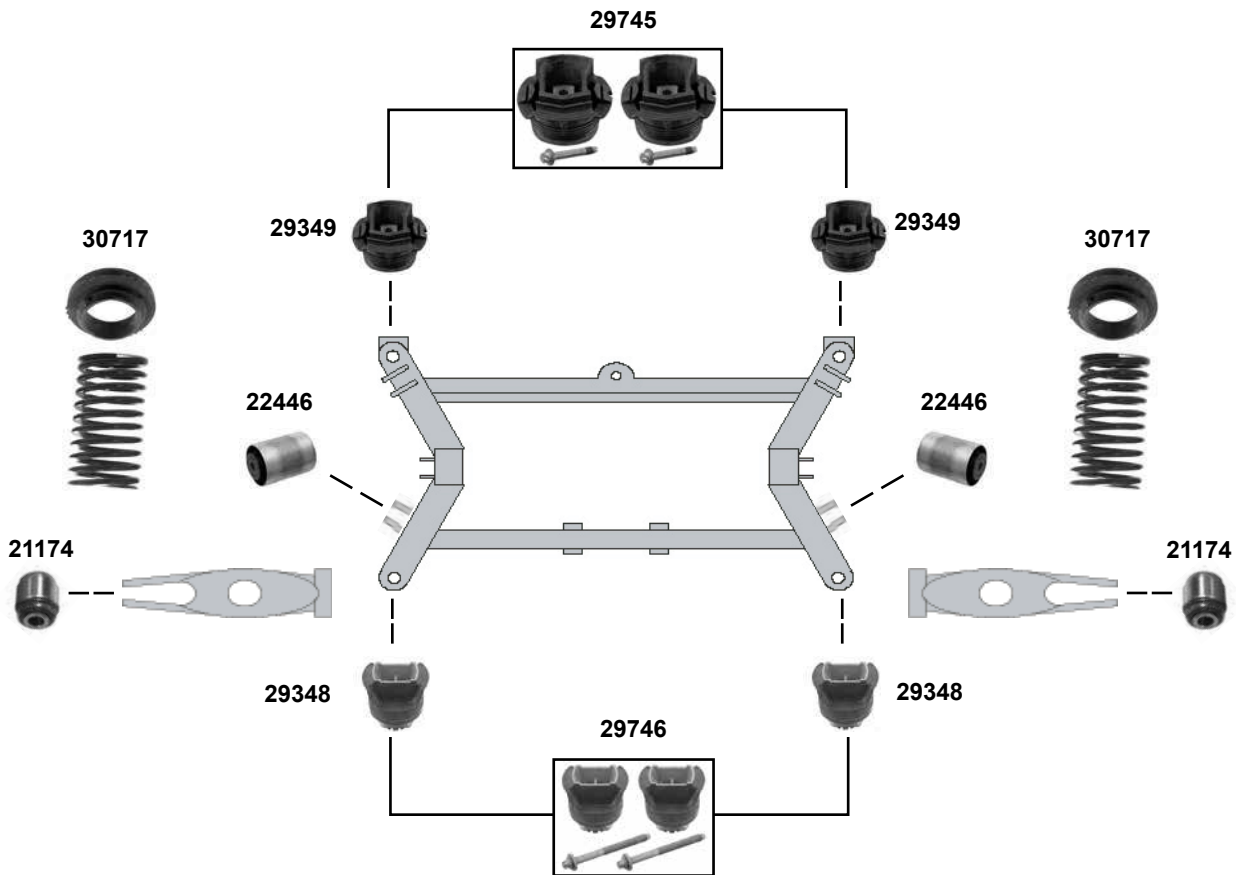

S-Klasse (BM 221) (2005 →)

(1) Sonderschutzfahrzeug B7 / special purpose armored vehicles B7 /
véhicules blindés B7 / vehículos blindados B7 /
veicolo protezione speciale B7

Ref. - No.

21174	204 352 00 27	Gelenk für Radlagergehäuse / joint for wheel bearing housing	ww 221 352 01 27
22446	220 352 13 65	Federlenkerlager / control arm mount	
29348	221 351 13 42	Achskörperlager, Hinterachse / crossmember bush, rear axle	(ex.) AMG / V12
29349	221 351 12 42	Achskörperlager, Hinterachse / crossmember bush, rear axle	(ex.) AMG / V12
29696	221 320 19 89	ProKit Verbindungsstange links / connecting rod left	
29697	221 320 22 89	ProKit Verbindungsstange rechts / connecting rod right	
29745	221 351 12 42 S	Rep. Satz Hinterachskörper / rep. kit rear subframe	(ex.) AMG / V12
29746	221 351 13 42 S	Rep. Satz Hinterachskörper / rep. kit rear subframe	(ex.) AMG / V12
30717	140 325 01 84	Federunterlage, Schraubenfeder / spring seat, coil spring	(1) Noppen / nap:1 H 8