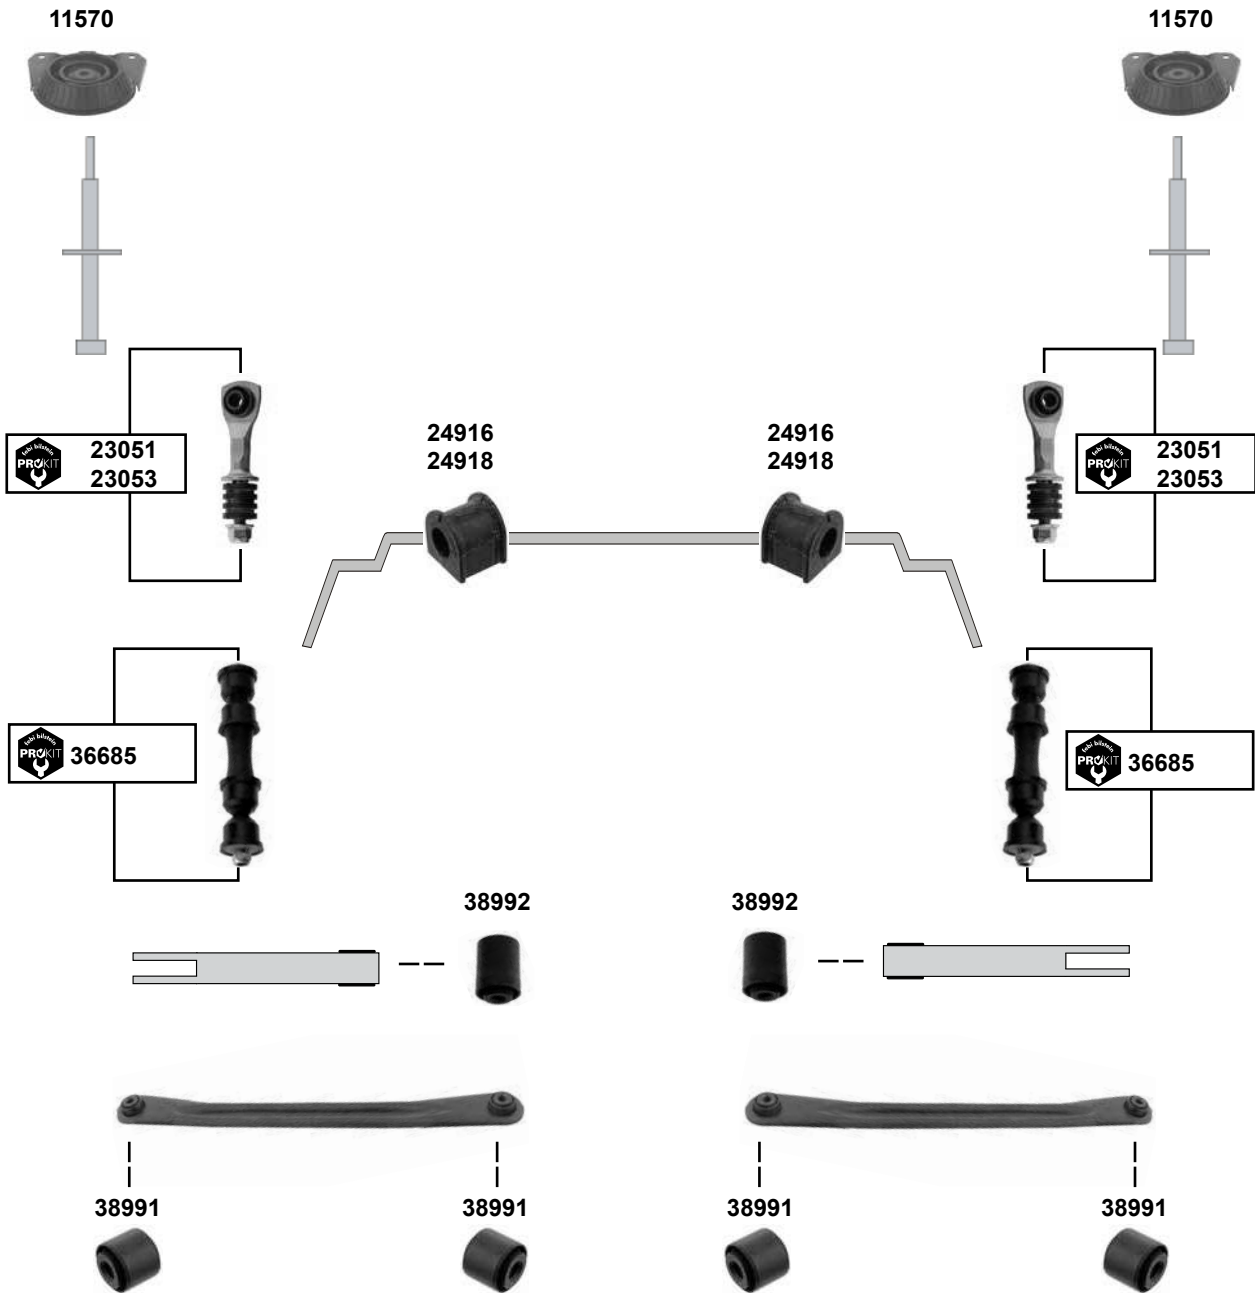

Mondeo 93/97

(04/93 → 10/00)

(1) Turnier 2 WD + 4 WD, Limousine 2 WD

Ref. - No.

11570	6 838 725	Federbeinstützlager / suspension strut mount		
23051	7 014 210	ProKit Verbindungsstange / connecting rod	→ 09/94	M10x1,5 IØ7
23053	1 054 209	ProKit Verbindungsstange / connecting rod	(1) 10/94 → 07/98	M10x1,5 IØ10
24916	7 114 204	Stabilisatorlager / stabilizer mount	(ex.) 4WD	Ø I 16
24918	7 114 202	Stabilisatorlager / stabilizer mount	(ex.) 4WD	Ø I 18
36685	1 072 446 S1	ProKit Verbindungsstange / connecting rod	07/98 →	L 148
38991	6 829 045	Achskörperlager / crossmember bush	(ex.) Turnier	Ø A 36,5
38992	6 829 046	Achskörperlager / crossmember bush	(ex.) Turnier	Ø A 37,1/38,2