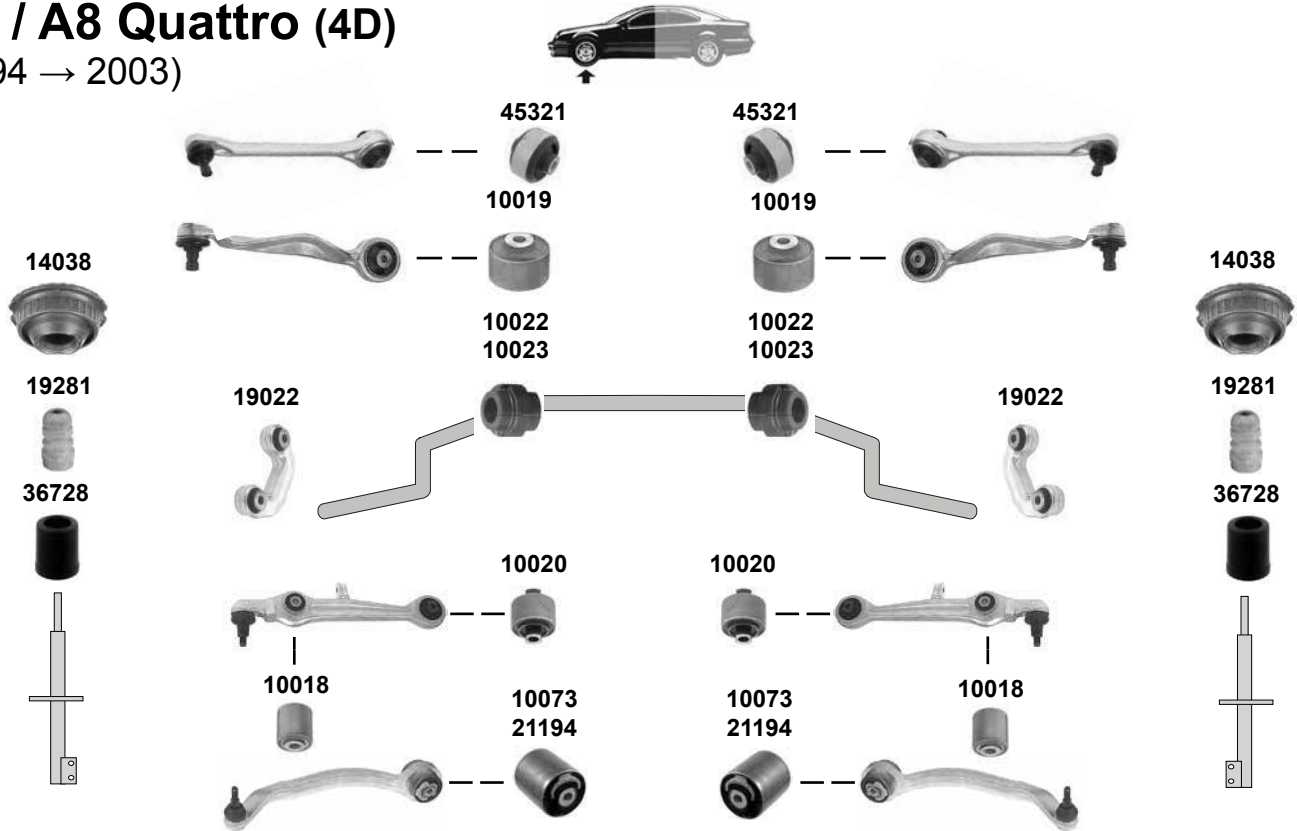

A8 / A8 Quattro (4D)
(1994 → 2003)

	Ref. - No.			
10018	4D0 407 181 H	Querlenkerlager / control arm mount		12x40x50
10019	4D0 407 515 C	Querlenkerlager / control arm mount		10x46x40
10020	4D0 407 182 G	Querlenkerlager / control arm mount		12x50x60
10022	4D0 411 327 G	Stabilisatorlager / stabilizer mount		Ø | 25
10023	4D0 411 327 H	Stabilisatorlager / stabilizer mount		Ø | 27
10073	4D0 407 183 AC	Querlenkerlager / control arm mount		12x80x65
14038	4D0 412 377 F	Federbeinstützlager / suspension strut mount		
19022	4D0 411 317 K	Verbindungsstange / connecting rod		
19281	4D0 412 131 C	Anschlagpuffer, Stoßdämpfer / buffer, shock absorber		H 92
19284	4D0 512 131 G	Anschlagpuffer, Stoßdämpfer / buffer, shock absorber		H 85
21194	4D0 407 183 AC	Querlenkerlager / control arm mount		12x65x80
25272	4D0 505 465 D	ProKit Verbindungsstange / connecting rod	(ex.) Sport Sport	
25280	4D0 505 548 C	Strebe, Verbindungsstange rechts / connecting rod right		Quattro → Modell 99
25282	4D0 505 547 C	Strebe, Verbindungsstange links / connecting rod left		
36728	4D0 412 137 C	Schutzhülle für Stoßdämpfer / protective cap for shock absorber		H 80
45321	4D0 407 516 C	Querlenkerlager / control arm mount