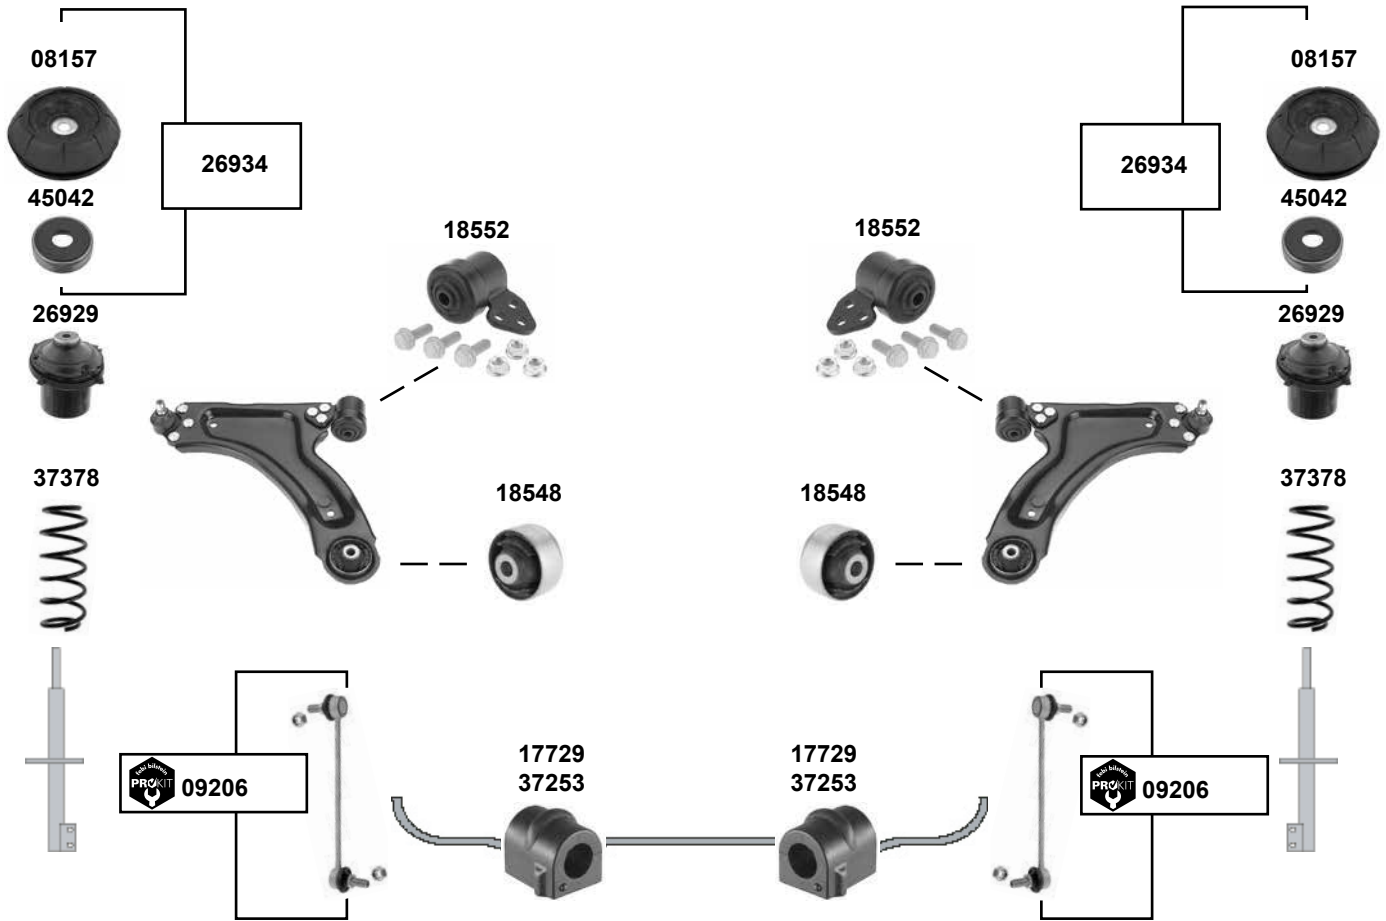

Corsa MK II (2001 → 2006)

(1) (mot.) Z14XE, Z14XEP, Z18XE, Y17DTL, Y17DT

(2) (mot.) 1,0, 1,6 HD / 1,3 TD, 1,4, 1,7 TD, 1,8 alle / all

Ref. - No.

Ref. - No.	Description	Notes	Dimensions
08157	Federbeinstützlager / suspension strut mount		weich / soft
09206	ProKit Verbindungsstange / connecting rod		L 243,5
17729	Stabilisatorlager / stabilizer mount		Ø I 17
18548	Querlenkerlager / control arm mount		12x46x59,5
18552	Querlenkerlager / control arm mount		59x70
24920	Hinterachslager / rear axle bearing		65x59x10
26929	Anschlag mit Kugellager / stop with ball bearing		H120
26934	Rep. Satz Federbeinstützlager / rep. kit strut mount		H120
37253	Stabilisatorlager / stabilizer mount	(ex.) HD 1,0 1,2	Ø I 15 L 43,5
37378	Fahrwerksfeder / coil spring	(1)	H 292
45042	Kugellager / ball bearing