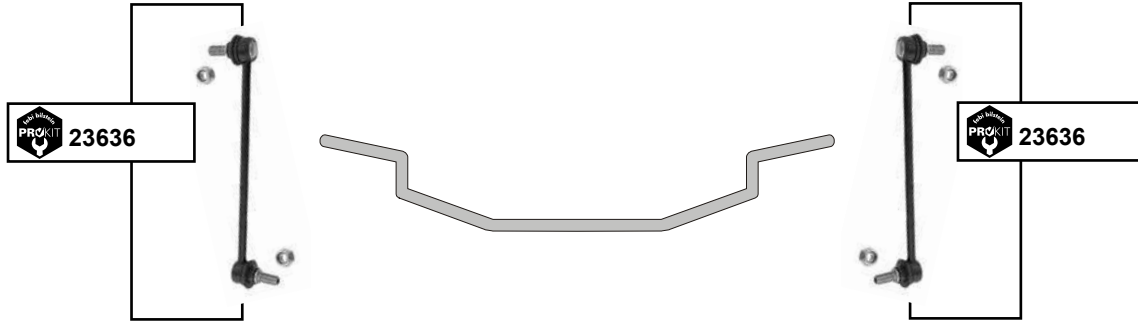

passend für / to fit

TOYOTA

Car
Division

Highlander (U20) (2001 →)