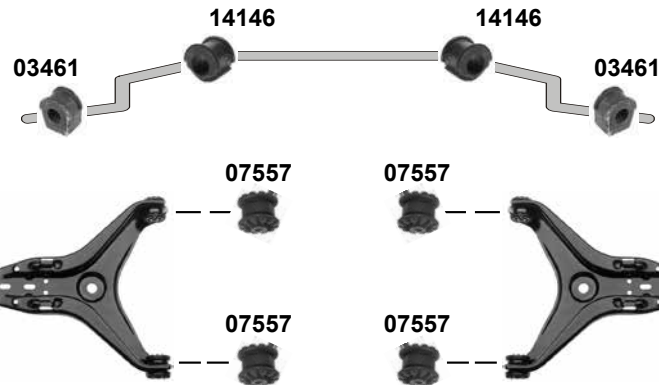

10x40,5x36
Ø 12,5
10x39x46

Passat 2 Syncro (32 B) (1981 → 1988)

02429
10446

08453

4 cyl. man. (ex.) ABS

02429
10446

08453

4 cyl. man. + ABS
4 cyl.
5 cyl. alle / all