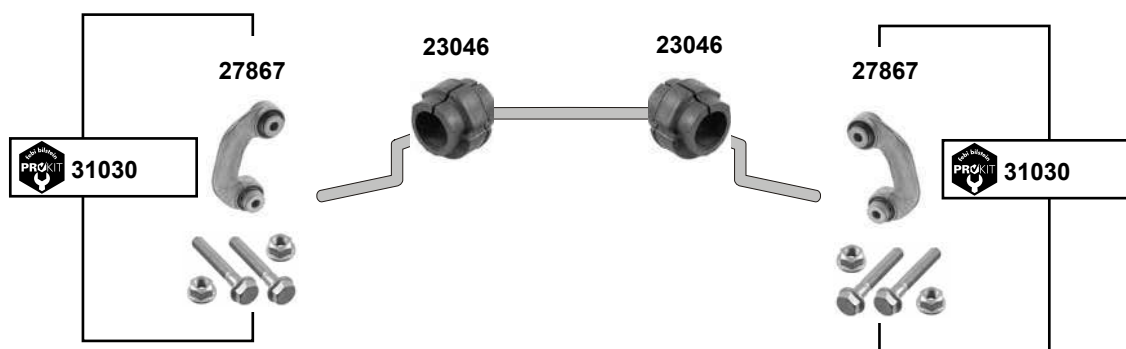

A6 (4F)
(2005 → 2011)

(1) (ex.) elektronisch geregelte Stoßdämpfer / electronic regulated shock absorbers

(2) PR-1BA, 1BB, 1BE, 1BK, 1BR, 1BV, 1BY

Ref. - No.

Part No.	Ref. - No.	Description	Notes	Height
18360	8D0 412 131 F	Anschlagpuffer, Stoßdämpfer / buffer, shock absorber	(ex.) HD / Sport	H 85
23046	4D0 411 327 J	Stabilisatorlager / stabilizer mount		
27484	4E0 407 181 B	Querlenkerlager / control arm mount		Ø I 12,4
27867	4E0 411 317 E	Verbindungsstange / connecting rod		L 110 Alu
28582	4F0 407 183 E	Querlenkerlager / control arm mount	(ex.) S6 / Sport	Ø A 65,2
29450	4E0 407 182 C	Querlenkerlager / control arm mount		Ø A 55
30420	8D0 412 131 H	Anschlagpuffer, Stoßdämpfer / buffer, shock absorber	HD / Sport	H 94
30696	8D0 407 515 C	Querlenkerlager / control arm mount	(2)	
31030	4E0 411 317 E S1	ProKit Verbindungsstange / connecting rod	PR-1BD / Sport	
31392	4F0 407 183 F	Querlenkerlager / control arm mount	(1)	
32636	4F0 412 377 D	Federbeinstützlager / suspension strut mount		
36728	4D0 412 137 C	Schutzhülle für Stoßdämpfer / protective cap for shock absorber		H 80

A6 Allroad (4F)
(2007 → 2011)

	Ref. - No.			
23046	4D0 411 327 J	Stabilisatorlager / stabilizer mount		
27484	4E0 407 181 B	Querlenkerlager / control arm mount		Ø 12,4
27867	4E0 411 317 E	Verbindungsstange / connecting rod		
28582	4F0 407 183 E	Querlenkerlager / control arm mount		Ø A 65,2
29450	4E0 407 182 C	Querlenkerlager / control arm mount		Ø A 55
30696	8D0 407 515 C	Querlenkerlager / control arm mount		Ø A 47
31030	4E0 411 317 E S1	ProKit Verbindungsstange / connecting rod		