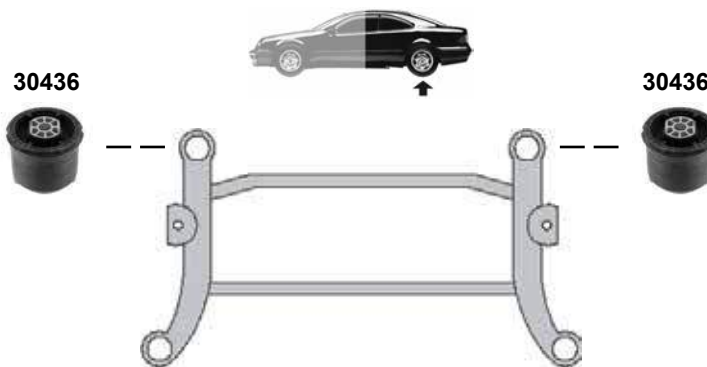

Berlingo III (2008 →)

(1) Berlingo III (mot.) DV6CTED für Fahrzeuge mit Standard Fahrwerk / for vehicles with standard chassis
Berlingo Tepee (mot.) TU3JP, EP6CB → O 12200 für Fahrzeuge mit Standard Fahrwerk / for vehicles with standard chassis

Ref. - No.

Part No.	Ref. - No.	Description	Quantity	Dimensions
18179	3523.92	Querlenkerlager / control arm mount	(1)	A Ø 55
19397	5087.78	ProKit Verbindungsstange / connecting rod		L 335
19495	5038.G0	Federbeinstützlager / suspension strut mount		A Ø 55
21850	3523.91	Querlenkerlager / control arm mount		A Ø 79,3 / 114,4
30436	5131.F2	Achskörperlager / axle subframe mounting		L 96
30583	5033.70	Anschlagpuffer, Stoßdämpfer / buffer, shock absorber		Ø | 24,5
37851	5038.G0 S1	ProKit Federbeinstützlager / suspension strut mount		Ø | 25
39685	5094.E6	Stabilisatorlager / stabilizer mount		Ø | 24
42779	5094.E7	Stabilisatorlager / stabilizer mount		
42780	5094.E4	Stabilisatorlager / stabilizer mount