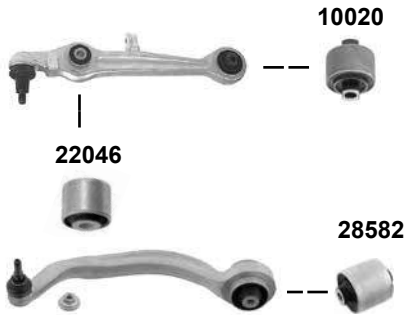

A4 (8E)
(2005 → 2008)

26360

36728

26360

36728

(1) 05 (ch.) → 8E-5-600 000 alle / all (ex.) Chinaversion / (ex.) china version

Ref. - No.

Ref. - No.	Description	Dimensions
10020	4D0 407 182 G Querlenkerlager / control arm mount	12x50x60
21920	8E0 411 317 Verbindungsstange links / connecting rod left	
21922	8E0 411 318 Verbindungsstange rechts / connecting rod right	Ø A 65,20
21924	8E0 411 317 S1 ProKit Verbindungsstange / connecting rod	
21926	8E0 411 318 S1 ProKit Verbindungsstange / connecting rod	H 80
22046	8E0 407 181 C Querlenkerlager / control arm mount	
23046	4D0 411 327 J Stabilisatorlager / stabilizer mount	(1) (ch.) → 8E-5-600 000
26360	8E0 412 377 Federbeinstützlager / suspension strut mount	
28582	4F0 407 183 E Querlenkerlager / control arm mount	
30696	8D0 407 515 C Querlenkerlager / control arm mount	
36728	4D0 412 137 C Schutzhülle / protective cap	