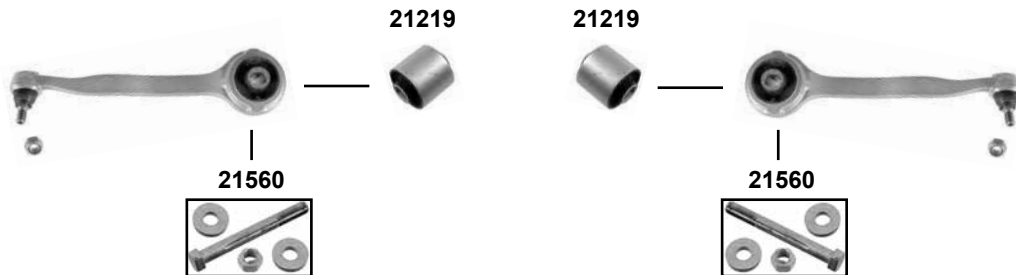

CLC (BM 203)
(2008 → 2011)

vorne / front

hinten / rear