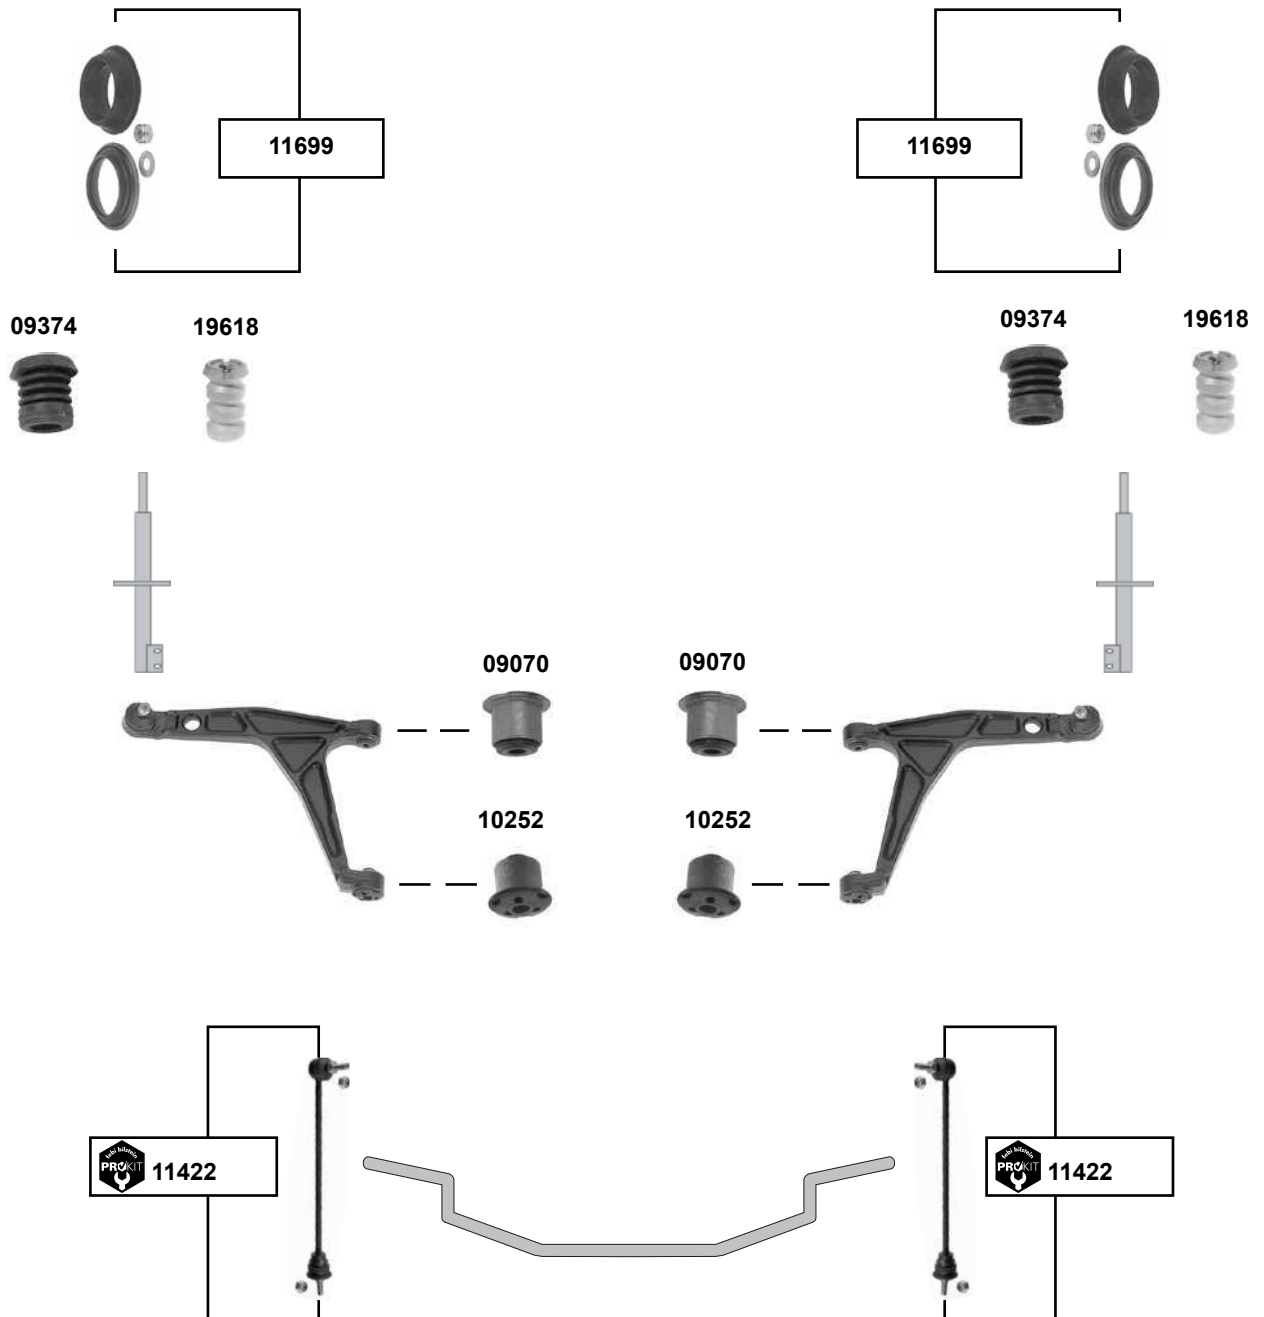

309

(1986 → 1993)

GTI

Turbo - Diesel

Ref. - No.

09070	3523.31	Querlenkerlager / control arm mount		10x28/38x34
09374	5033.23	Anschlagpuffer, Stoßdämpfer / buffer, shock absorber		H 57
10252	3523.23	Querlenkerlager / control arm mount		12x31/42x38
11422	5087.32	ProKit Verbindungsstange / connecting rod		
11699	5035.18 SK	Rep. Satz Federbeinstützlager / rep. kit suspension strut mount		
19618	5033.27	Anschlagpuffer, Stoßdämpfer / buffer, shock absorber		H 97