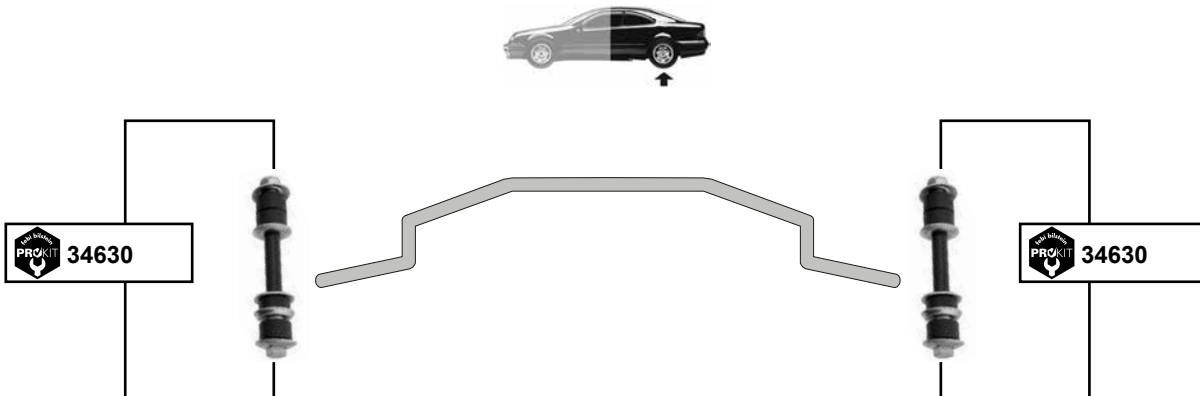

Pajero Sport (1998 →)

Ref. - No.

15414	4056A014
30843	4056A133
30844	4056A134
31559	4056A111
31560	4056A112
34630	MR586053

ProKit Verbindungsstange / connecting rod
ProKit Verbindungsstange / connecting rod
ProKit Verbindungsstange / connecting rod
ProKit Verbindungsstange / connecting rod
ProKit Verbindungsstange / connecting rod
ProKit Verbindungsstange / connecting rod
ProKit Verbindungsstange / connecting rod

05/00 → 08/07

L 60
L 78
L 78
L 115
L 115
M10x1,25