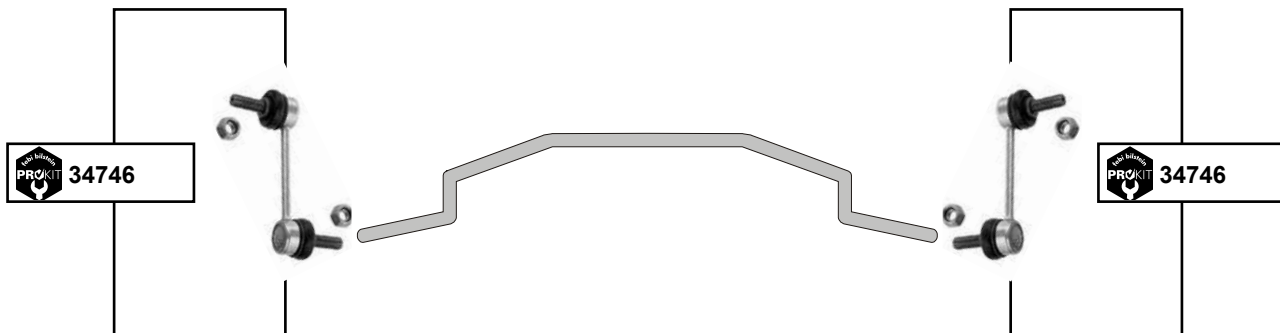

passend für / to fit

LAND ROVER

Car
Division

Range Rover Sport (2005 →)

Ref. - No.

34746 RGD 000312
44795 LR 032644
45148 RHF500100

ProKit Verbindungsstange / connecting rod
Achsschenkelager / steering knuckle bearing
Achsschenkelager / steering knuckle bearing

→ 09

L 116
ØA 54
ØA 47,3