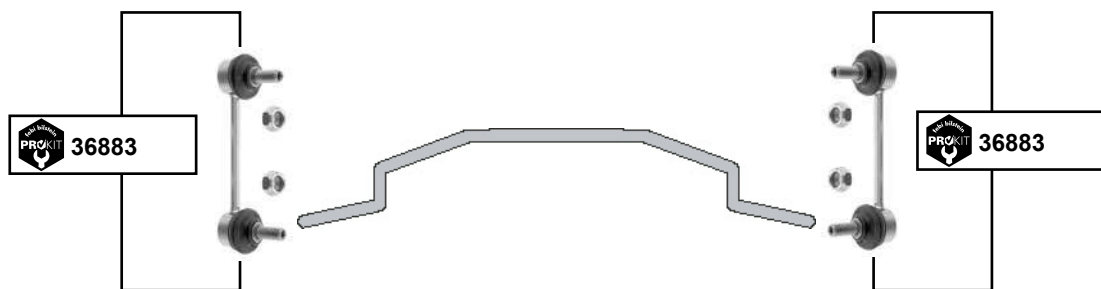

(1)

12x37x22
16x40x46,5
16x50x87

Ducato (BM 250) (2006 → 2011)

Ducato Nuovo (250) (2006 → 2011)

(1) 2,2 JTD / 2,3 JTD / 3,0 JTD (ab 1,7 t Ladefähigkeit)

(2) 2,2 JTD / 2,3 JTD (bis 1,7 t Ladefähigkeit)

Ref. - No.