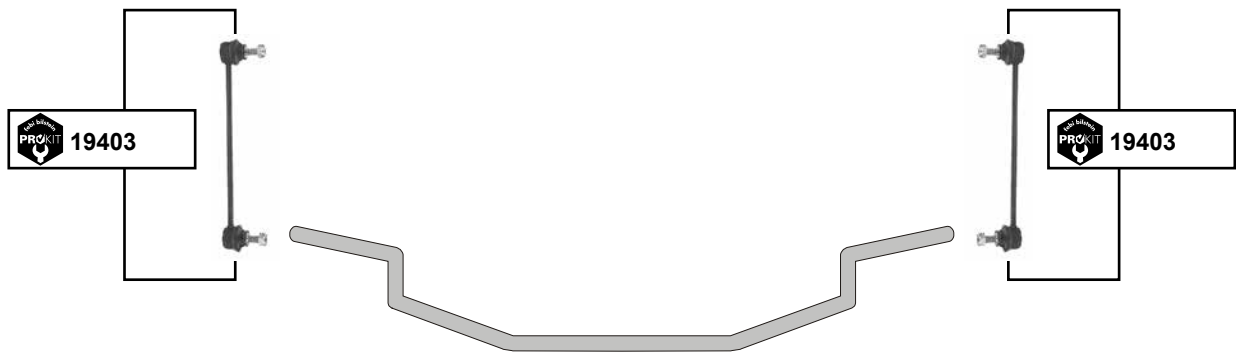

Phedra (179)
(2001 → 2010)

	Ref. - No.			
11608	1303672080	Kugellager / ball bearing		
11970	1311930080	Federbeinstützlager / suspension strut mount		
11971	1311931080	Federbeinstützlager / suspension strut mount	→ 10	
19403	1331209080	ProKit Verbindungsstange / connecting rod		
31134	1326749080	Unterlage für Fahrwerksfeder / plate for coil spring		
37582	9405038709 S3	Federbeinstützlagersatz / suspension strut mounting kit	→ 10