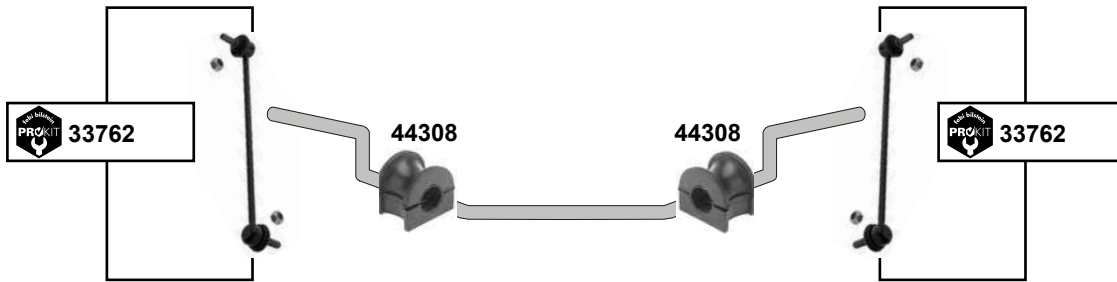

3 (BL)
(2009 →)

(1) 3 (BL) : (ex.) 2.3 Benziner

(2) 3 (BL) : 2,3 Benziner

Ref. - No.

27299	BP4K-28-170D	ProKit Verbindungsstange / connecting rod	(1)	L 76,5
33761	B37F-28-170A	ProKit Verbindungsstange / connecting rod	(2)	L 120
33762	BBM2-34-170A	ProKit Verbindungsstange / connecting rod	(1)	L 300
44308	BP4K-34-156B	Stabilisatorlager / stabilizer mount		Ø | 18