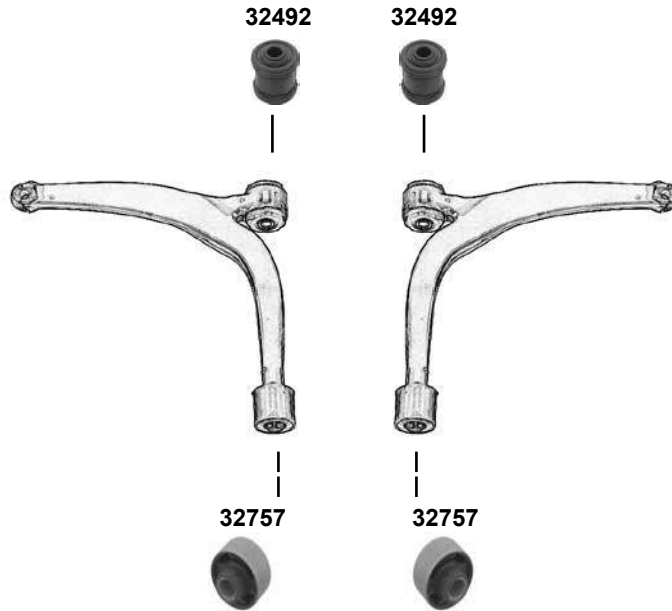

Lacetti (2004 →)

Ref. - No.

27514	96403099
27515	96403100
32492	96378346
32757	96391856

ProKit Verbindungsstange / connecting rod
ProKit Verbindungsstange / connecting rod
Querlenkerlager / control arm mount
Querlenkerlager / control arm mount

L 271,5
L 271,5
Ø1 12 ØA 44
ØA 60