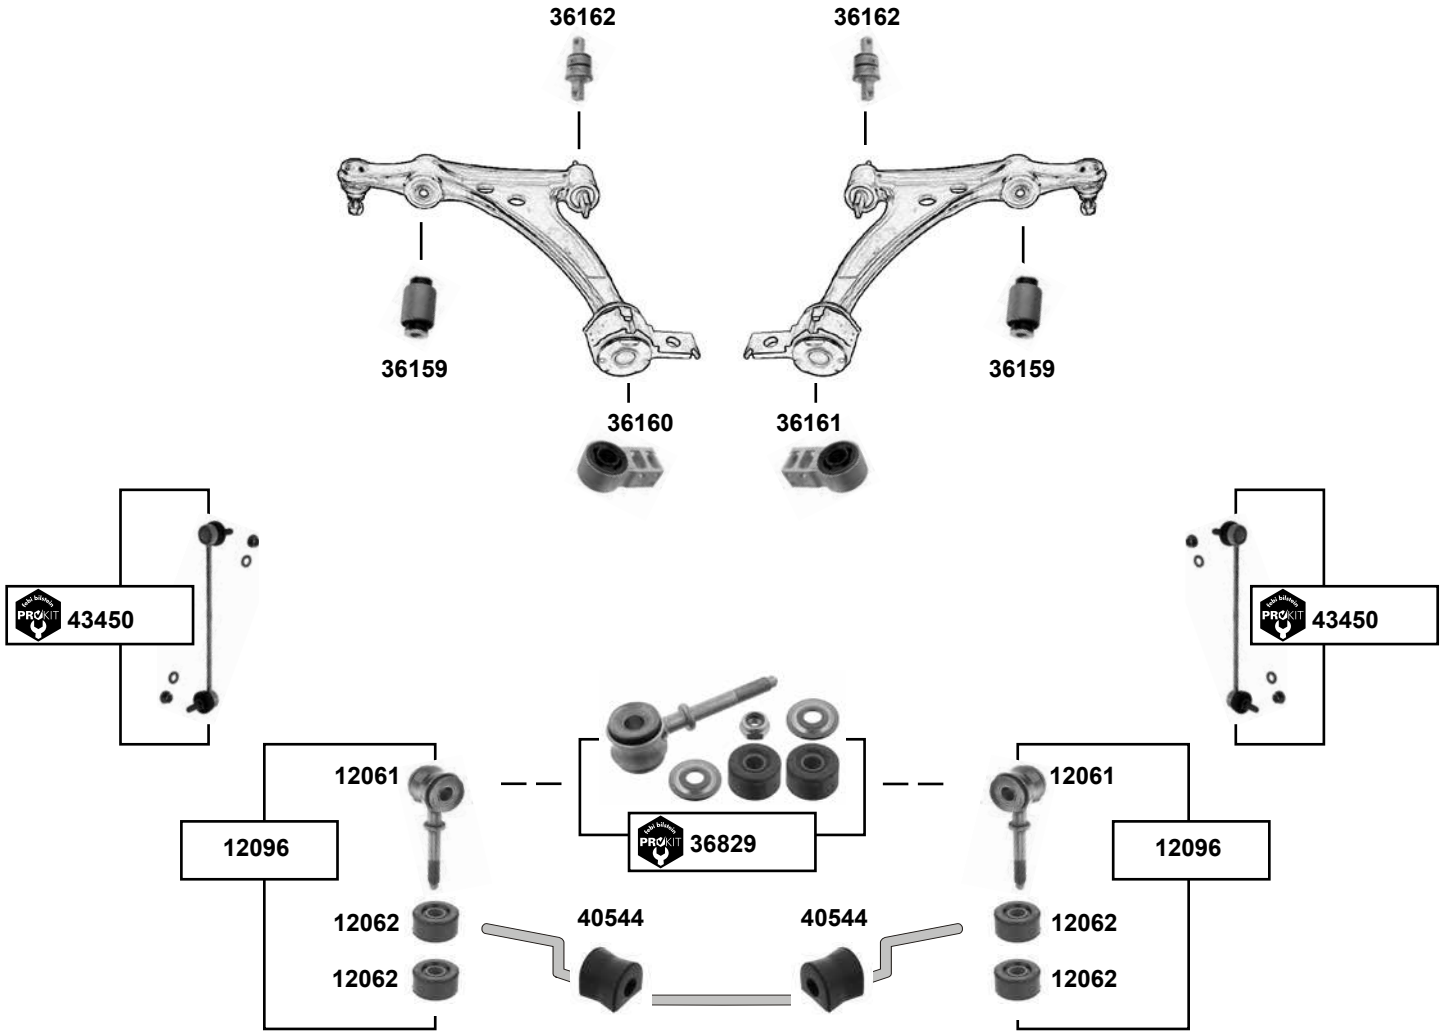

Spider (BM 916S) (1995 → 2005)

	Ref. - No.			
12061	60570627	Verbindungsstange / connecting rod		L 100
12062	7601642	Gummilager / rubber mount		
12096	60570627 S1	Rep. Satz Verbindungsstange / rep. kit connecting rod		M10x1,25
36159	51842925 S2	Querlenkerlager / control arm mount	07→	
36160	50708721	Querlenkerlager / control arm mount	07→	
36161	50708722	Querlenkerlager / control arm mount	07→	
36162	51842925 S1	Querlenkerlager / control arm mount	07→	
36829	60570627 S2	ProKit Verbindungsstange / connecting rod		M10x1,25
40544	82412746	Stabilisatorlager / stabilizer mount	1,8 / 2,0 / 3,0 141kW	Ø I 18
43450	60614514	ProKit Verbindungsstange / connecting rod	1,8 / 2,0 / 3,0 141kW