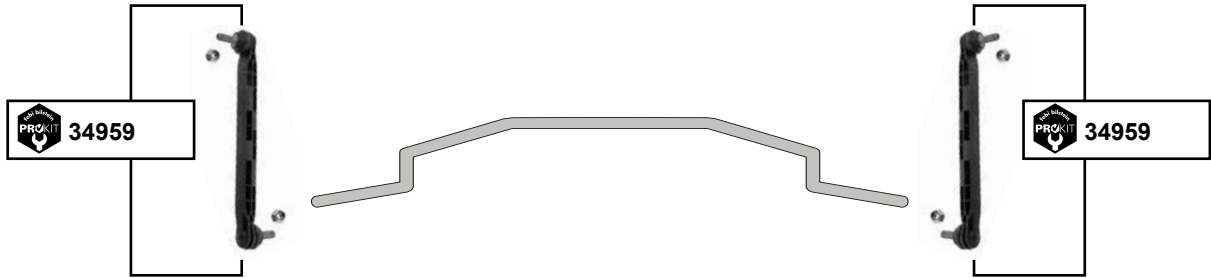

Orlando
(2010 →)

36356

36356