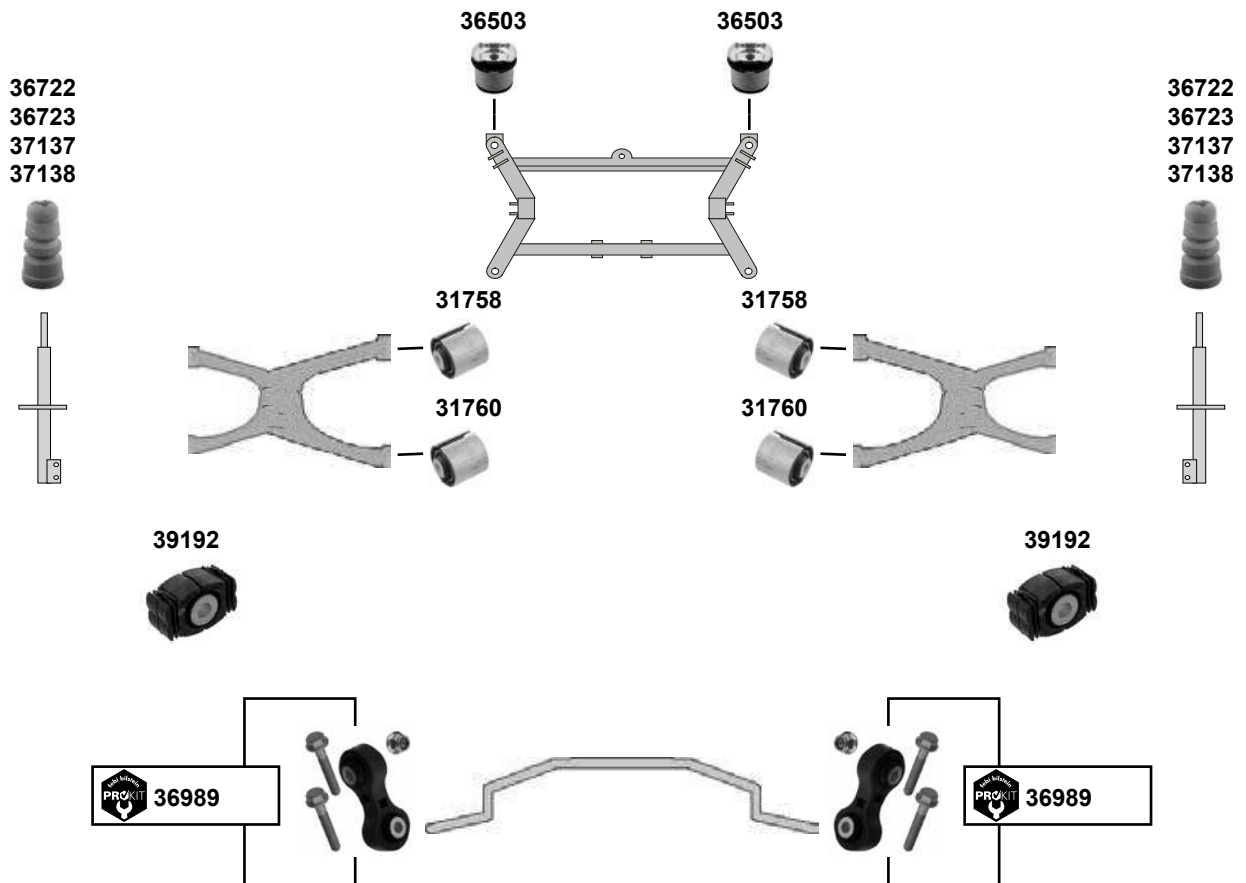

A7 Sportback (4G)

(2011 →)

(1) Quattro

(2) PR-1BK / PR-1BS

(3) PR-1BV,1BE,1BA,1BB,1BK,1BS,2MB

Ref. - No.

Part No.	Ref. - No.	Description	Quantity	Dimensions
31758	8K0 505 185 E	Achskörperlager / axle beam mounting	(1)	Ø A 54 H60
31760	8K0 505 171 E	Achskörperlager / axle beam mounting	(1)	Ø A 54,5 H60
36503	4G0 505 145	Achskörperlager / axle beam mounting		H68,5 ØI 20
36722	8K0 512 131	Anschlagpuffer, Stoßdämpfer / buffer, shock absorber	PR-1BA	L 145
36723	8K0 512 131 B	Anschlagpuffer, Stoßdämpfer / buffer, shock absorber	PR-1BE, PR-1BV	L 118
36989	8K0 505 465 G S1	ProKit Verbindungsstange / connecting rod	(3)	L 103
37137	8K0 512 131 A	Anschlagpuffer, Stoßdämpfer / buffer, shock absorber		H 128
37138	4G0 512 131 D	Anschlagpuffer, Stoßdämpfer / buffer, shock absorber	(2)	H 120
39192	8K0 505 279 E	Achskörperlager / axle beam mounting		ØI 14