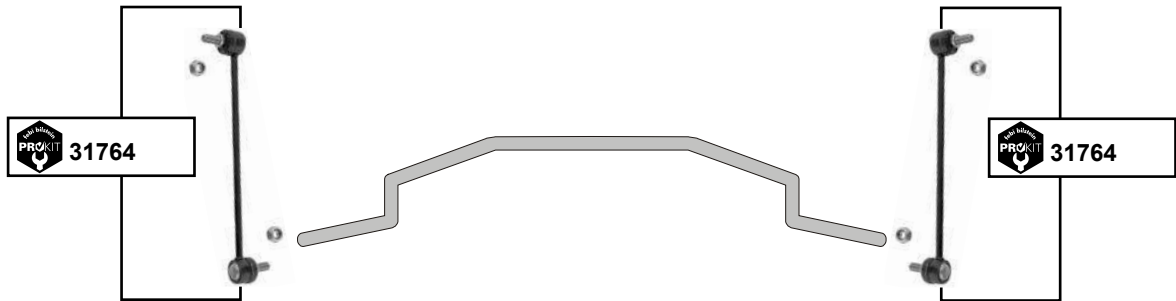

i-30 / i 30 CW
(2007 →)

IX55
(2008 →)