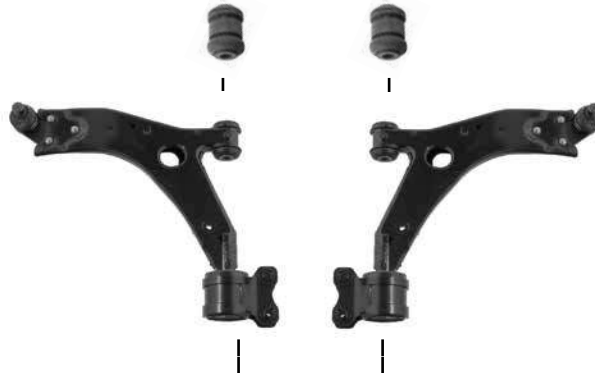

Kuga 08
(02/08 → 10/12)

30841

30841

27912

27912

32418

32418