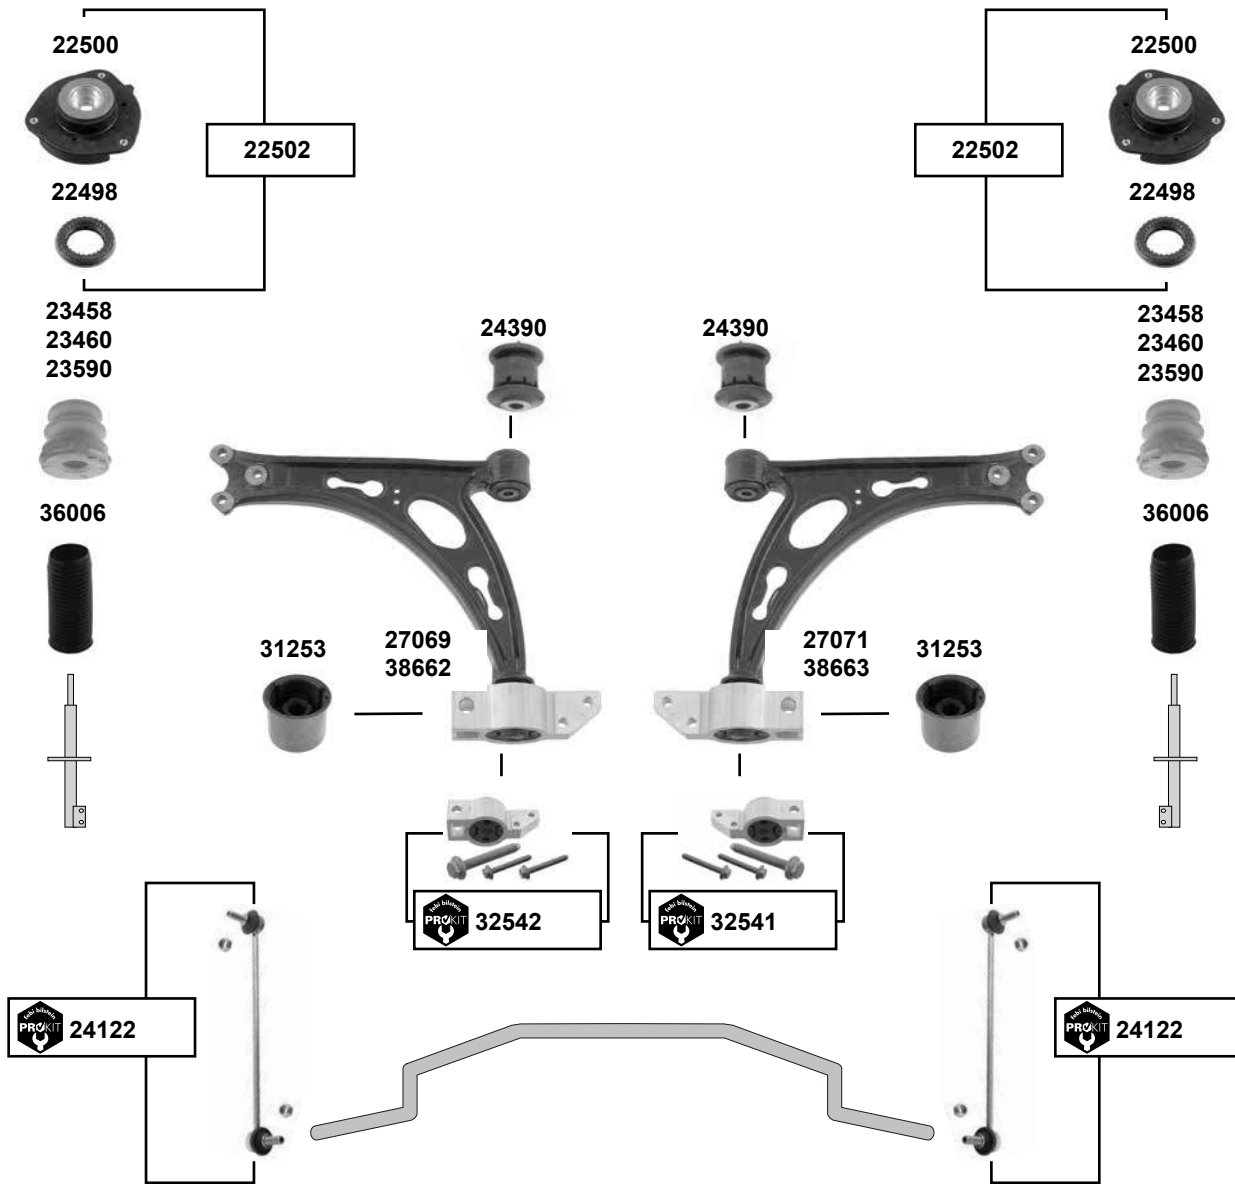

Altea (5P) (2004 →)

Ref. - No.

22498	6N0 412 249 C	Kugellager / ball bearing		
22500	1K0 412 331 B	Federbeinstützlager / suspension strut mount		
22502	1K0 412 331 B S1	Rep. Satz Federbeinstützlager / rep. kit suspension strut mount		
23458	1K0 412 303 E	Anschlagpuffer, Stoßdämpfer / buffer, shock absorber	PR-G02,G39,G41	H55
23460	1K0 412 303 B	Anschlagpuffer, Stoßdämpfer / buffer, shock absorber		H70
23590	1K0 412 303 F	Anschlagpuffer, Stoßdämpfer / buffer, shock absorber	PR-G07,40,42,66	H55
24122	1K0 411 315 P	ProKit Verbindungsstange / connecting rod		
24390	1K0 407 182	Querlenkerlager / control arm mount		Ø A40 H54
27069	1K0 199 231 J	Querlenkerlager links / control arm mount left	→ 2006	
27071	1K0 199 232 J	Querlenkerlager rechts / control arm mount right	→ 2006	
31253	1K0 407 183 E	Querlenkerlager / control arm mount	→ 2006	Ø A 63
32541	1K0 199 232 J S1	ProKit Querlenkerlager / control arm mount	→ 2006	
32542	1K0 199 231 J S1	ProKit Querlenkerlager / control arm mount	→ 2006	
36006	6N0 413 175 A	Faltenbalg, Stoßdämpfer / bellow, shock absorber		Ø A 68/80
38662	1K0 199 231 K	Querlenkerlager mit Gehäuse/ control arm mount with housing	Aluminium	
38663	1K0 199 232 K	Querlenkerlager mit Gehäuse/ control arm mount with housing	Aluminium