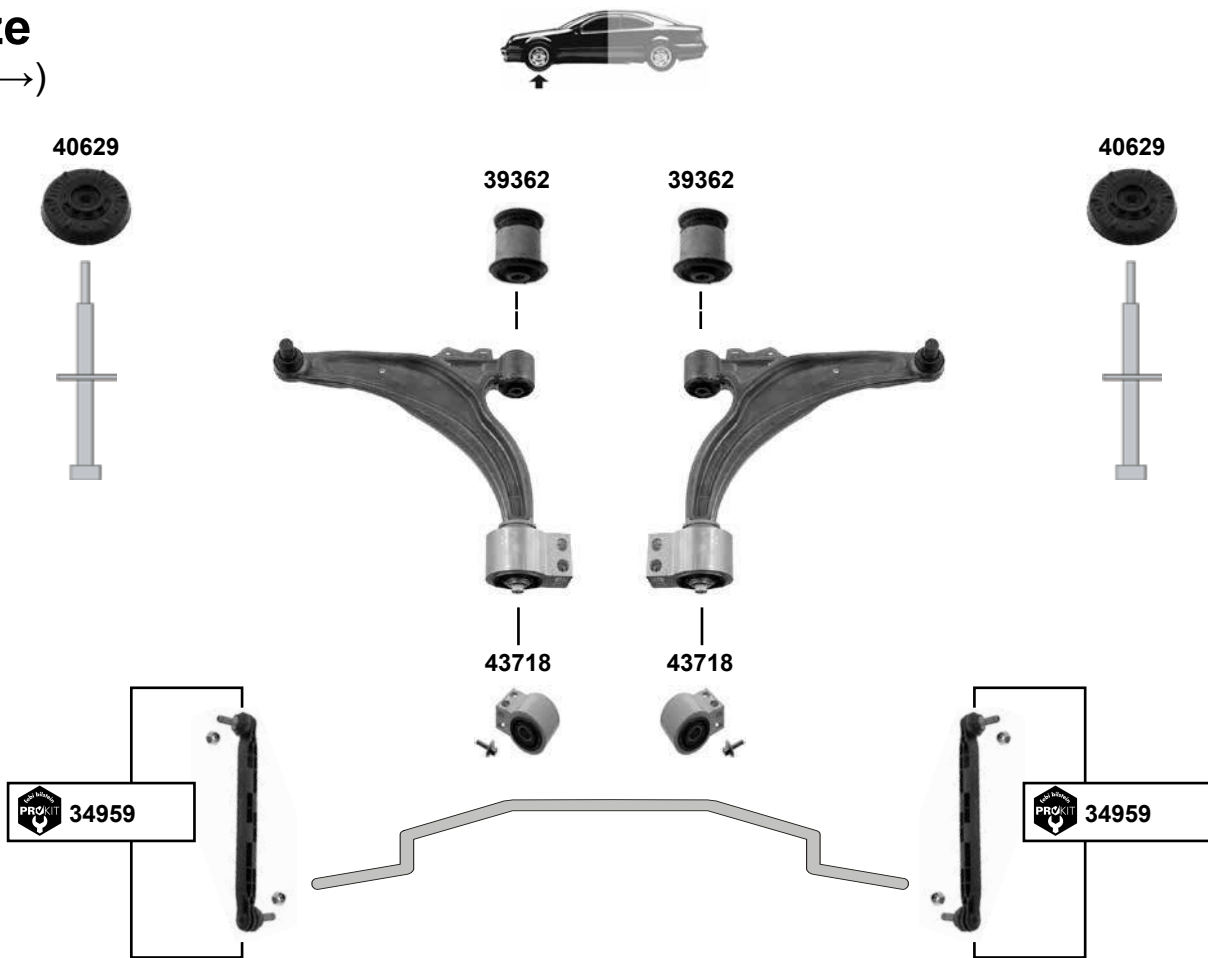

Cruze (2009 →)

(1) Hatchback 11 → / Notchback (J300) 09 →

Ref. - No.

34959	13219141	ProKit Verbindungsstange / connecting rod		L 304
36356	13251764	Anschlagpuffer / buffer		
39362	13219090	Querlenkerlager / control arm mount		12x52x60
40629	13505131	Federbeinstützlager / suspension strut mount	(1)	
43718	13334021	Querlenkerlager / control arm mount	(1)	106x80x65