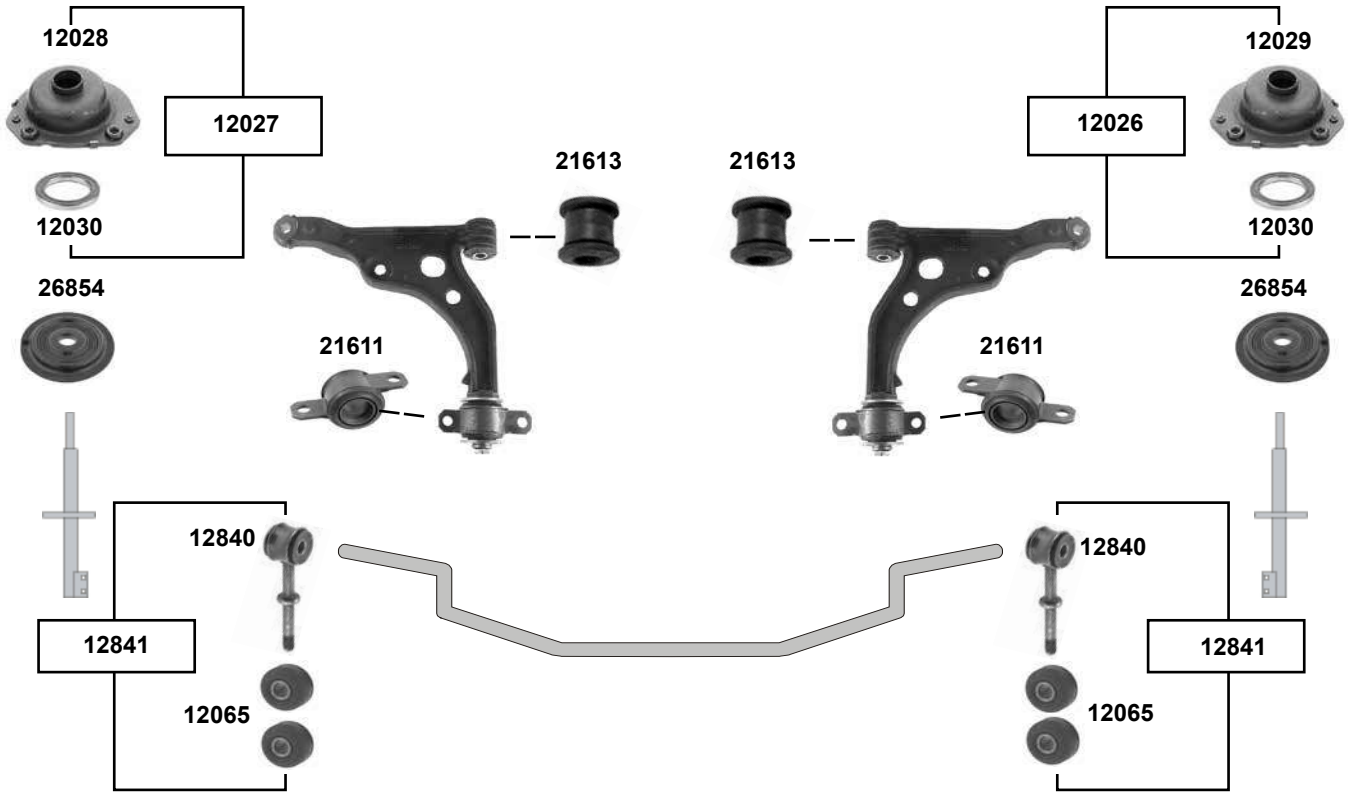

Ducato (BM 230 / 244) (1994 → 2006)

(1) BM 230 alle / all BM 244 alle / all (ex.) 2B/F/X

Ref. - No.

12026	1307242080 S	Rep. Satz Federbeinstützlager / rep. kit suspension strut mount
12027	1307241080 S	Rep. Satz Federbeinstützlager / rep. kit suspension strut mount
12028	1307241080	Federbeinstützlager / suspension strut mount
12029	1307242080	Federbeinstützlager / suspension strut mount
12030	1355179080	Kugellager / ball bearing
12065	1313056080	Verbindungsstangenlager / connecting rod bearing
12763	1304640080	Blattfederlager / leaf-spring bearing
12764	1304641080	Blattfederlager / leaf-spring bearing
12840	1300716080	Verbindungsstange / connecting rod
12841	1300716080 S	Rep. Satz Verbindungsstange / rep. kit connecting rod
21611	1320755080 SK	Querlenkerlager / control arm mount
21613	1320756080 SK	Querlenkerlager / control arm mount
26854	1307628080	Federteller / spring carrier

(1)

12x37x22
16x40x46,5
16x50x87