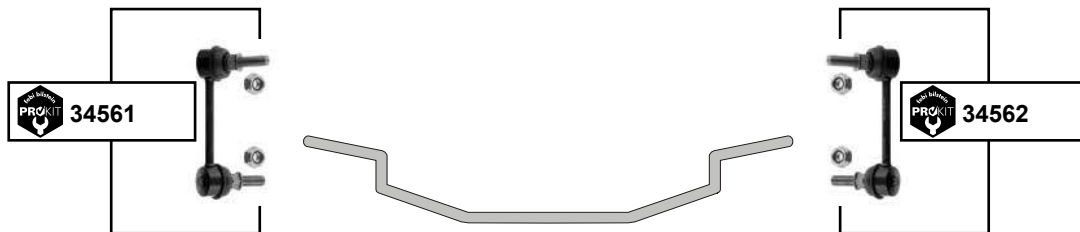

L 248
Ø A 40
Ø A 58

Murano (Z50) (2004 → 2008)

Murano (Z51) (2008 →)

- (1) 06/08 → (mot.) 3,5 Benzin (VQ35DE), (mot.) 2,5 Diesel (YD25)
- (2) 11/04 → 06/08 (mot.) VQ35DE

Ref. - No.

30985	54668-JD00A	ProKit Verbindungsstange / connecting rod		L 300
30986	54618-JD00A	ProKit Verbindungsstange / connecting rod		L 300
34561	56261-1AA0B	ProKit Verbindungsstange / connecting rod	(1)	L 105
34562	56261-1AA0A	ProKit Verbindungsstange / connecting rod	(1)	L 105
34714	54668-CA010	ProKit Verbindungsstange / connecting rod	(2)	L 85
34715	54618-CA010	ProKit Verbindungsstange / connecting rod	(2)	L 85