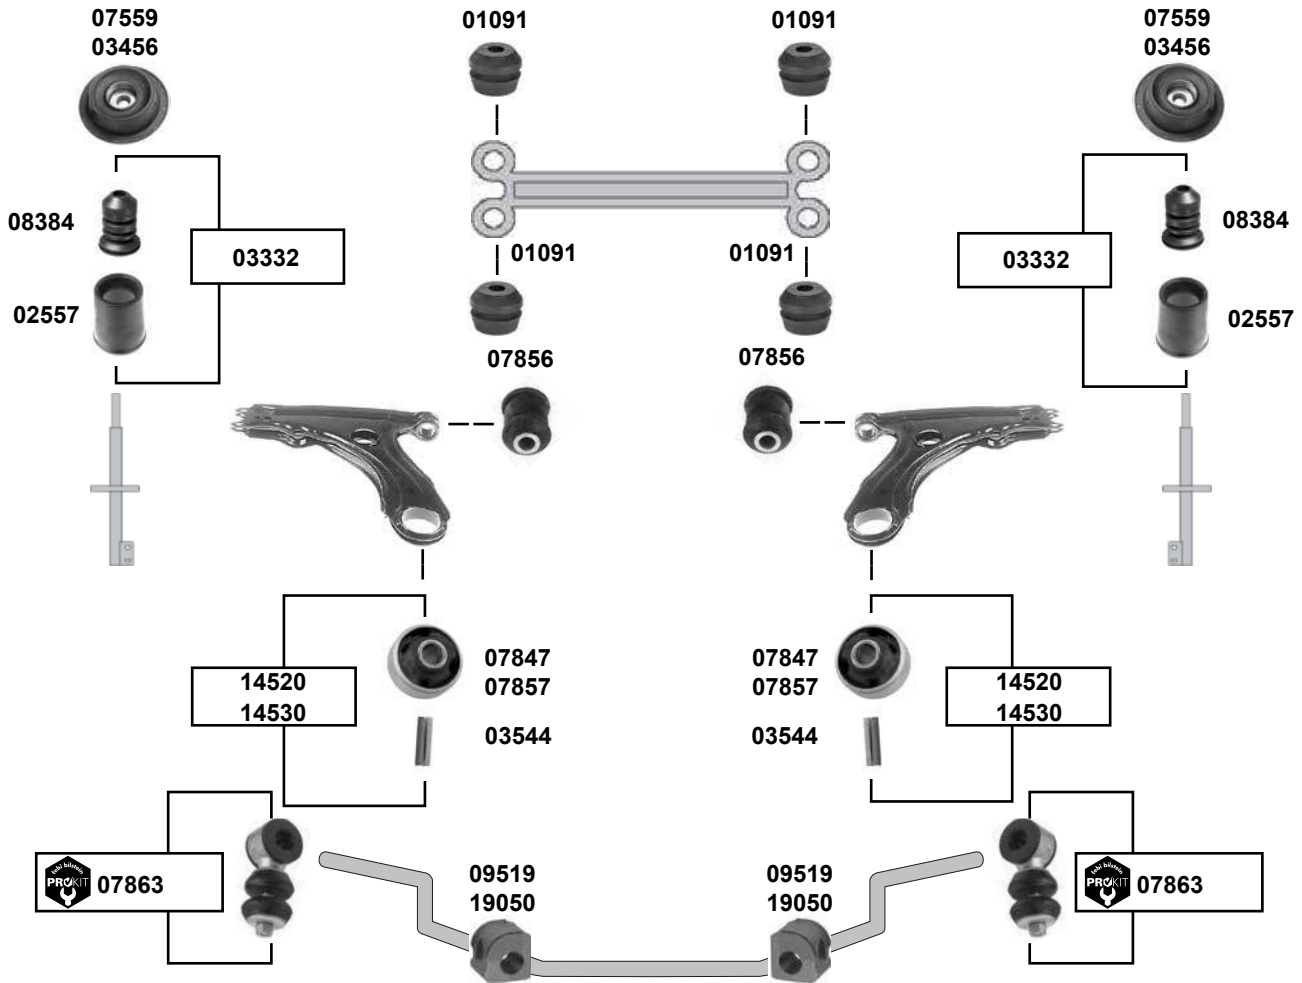

Jetta 2 (16/1G) (1984 → 1992)

Rep Sätze / rep. kit

02556

	Ref. - No.			
01091	191 199 233	Motorträgerlager / engine mounting bush		Ø A 24 H 39,5
02556	191 412 329 S	Rep. Satz Federbeinstützlager / rep.kit suspension strut mount	(ex.) 1,8 16V	
02557	357 412 135	Schutzkappe, Stoßdämpfer / protective cap, shock absorber		
03332	191 412 303 SP	Rep. Satz Anschlagpuffer / rep. kit buffer		
03456	357 412 329	Federbeinstützlager / suspension strut mount	1,8 16 V	Ø | 14
03544	191 407 190 A	Hülse / sleeve		50x17
07559	191 412 329	Federbeinstützlager / suspension strut mount	(ex.) 1,8 16V	Ø | 14
07847	191 407 181 E	Querlenkerlager / control arm mount	NEW	17x60x41
07856	357 407 182	Querlenkerlager / control arm mount		12x33x54
07857	191 407 181 B	Querlenkerlager / control arm mount	OLD	17x60x41
07863	191 411 315 B S	ProKit Verbindungsstange / connecting rod	(ex.) 1,8 16V	
08384	357 412 303 E	Anschlagpuffer, Stoßdämpfer / buffer, shock absorber		Ø | 18,5 H 84
09519	191 411 314	Stabilisatorlager / stabilizer mount		Ø | 17
14520	191 407 181 B S	Querlenkerlager / control arm mount	OLD	
14530	191 407 181 E S	Querlenkerlager / control arm mount	NEW	
19050	1H0 411 314	Stabilisatorlager / stabilizer mount		Ø | 19