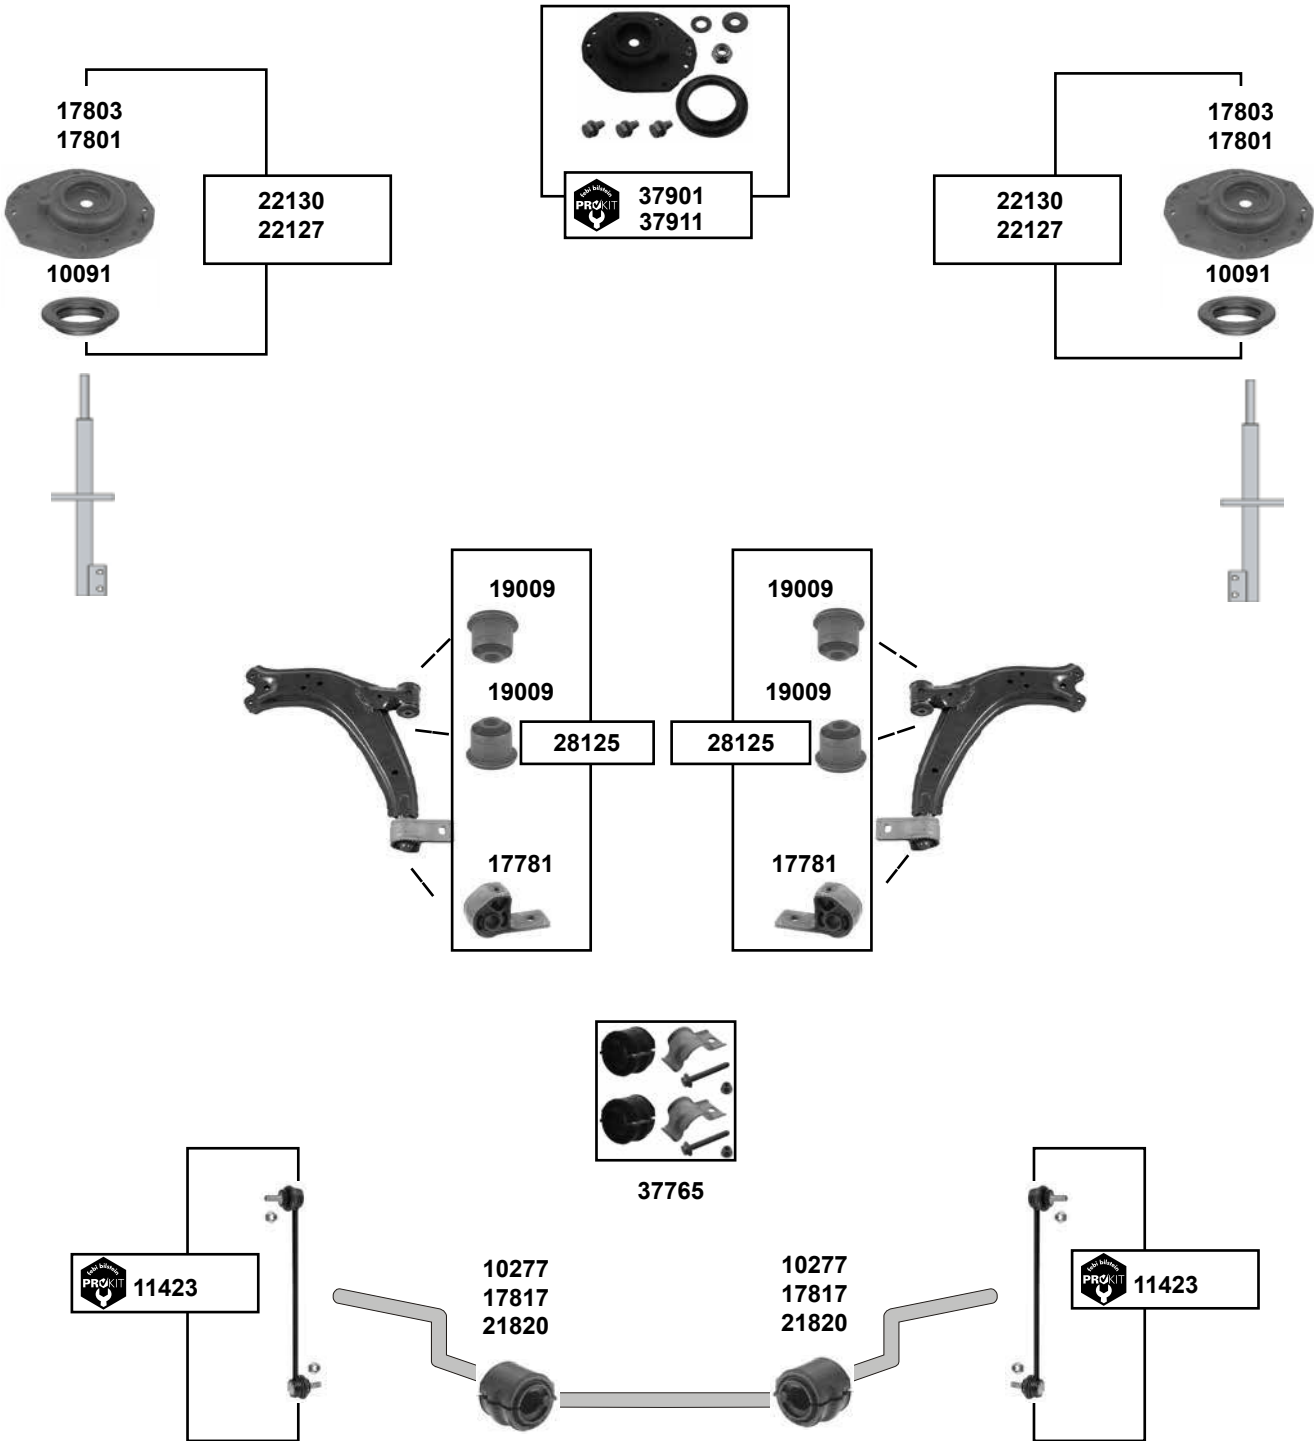

ZX (1991 → 1997)