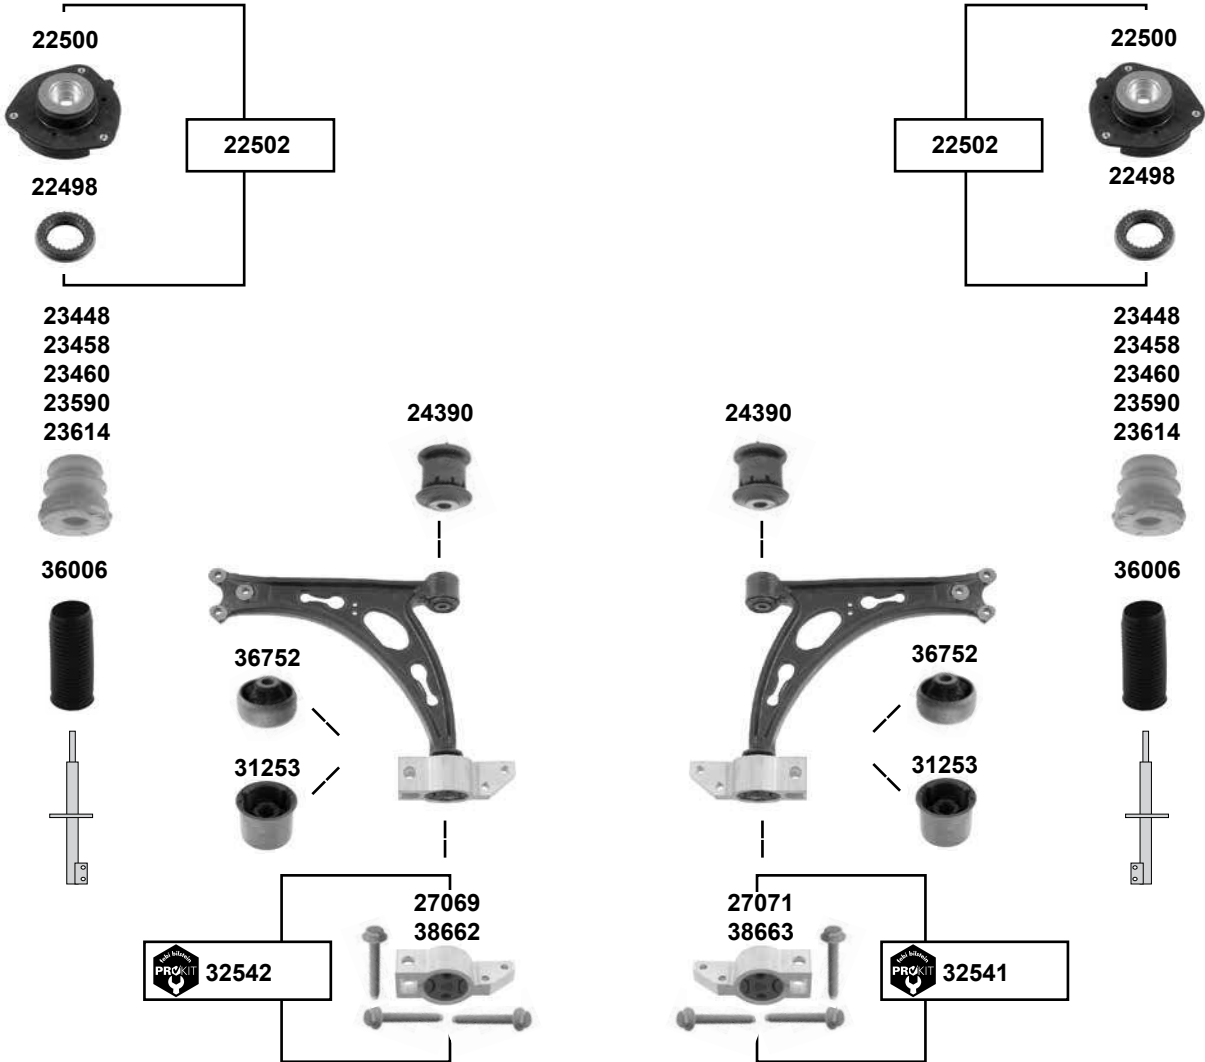

Jetta (1K) (2006 → 2010)