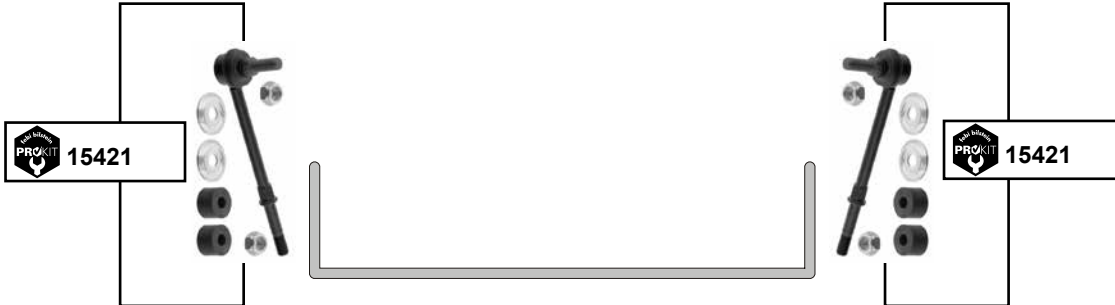

Patrol (Y60) (1987 → 1997)