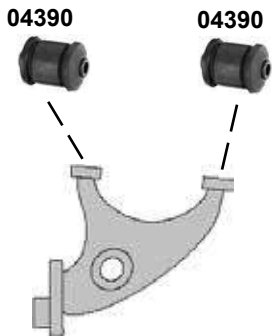

Senator B
(1986 → 1994)

(ch.) → L 1019854 / 5155054

(ch.) L 1019855 / 5155055 →