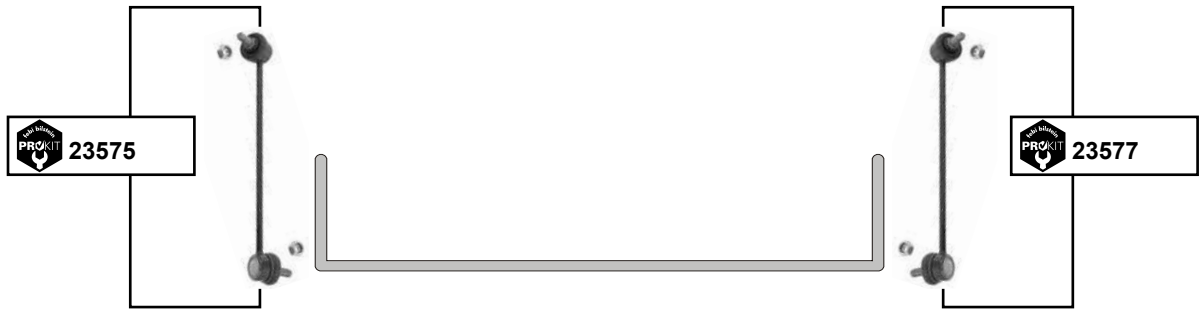

ES300 (_V20_)
(08/96 → 07/01)

Ref. - No.

23575
23577
23579

48810-33010
48820-33020
48830-33010

ProKit Verbindungsstange / connecting rod
ProKit Verbindungsstange / connecting rod
ProKit Verbindungsstange / connecting rod