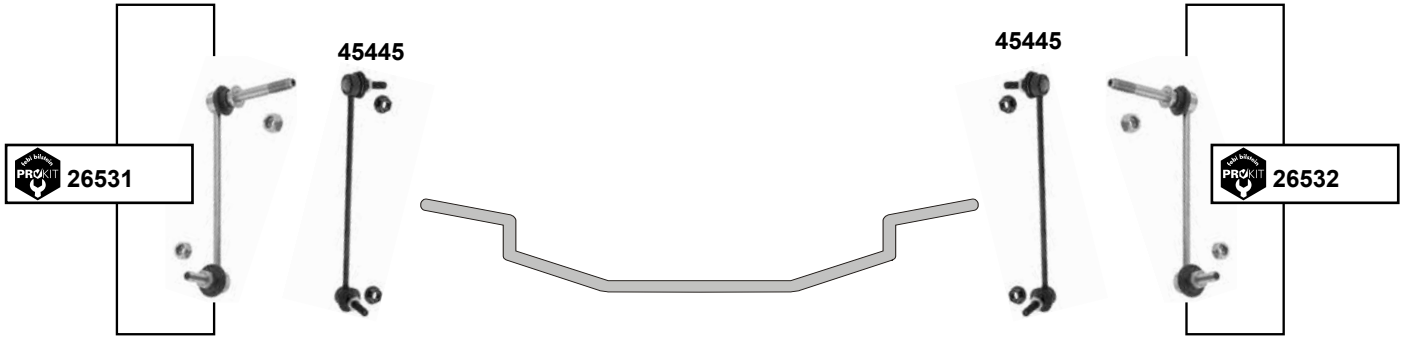

passend für / to fit

PORSCHE

**Car
Division**

911 Carrera (996)
(1998 → 2005)