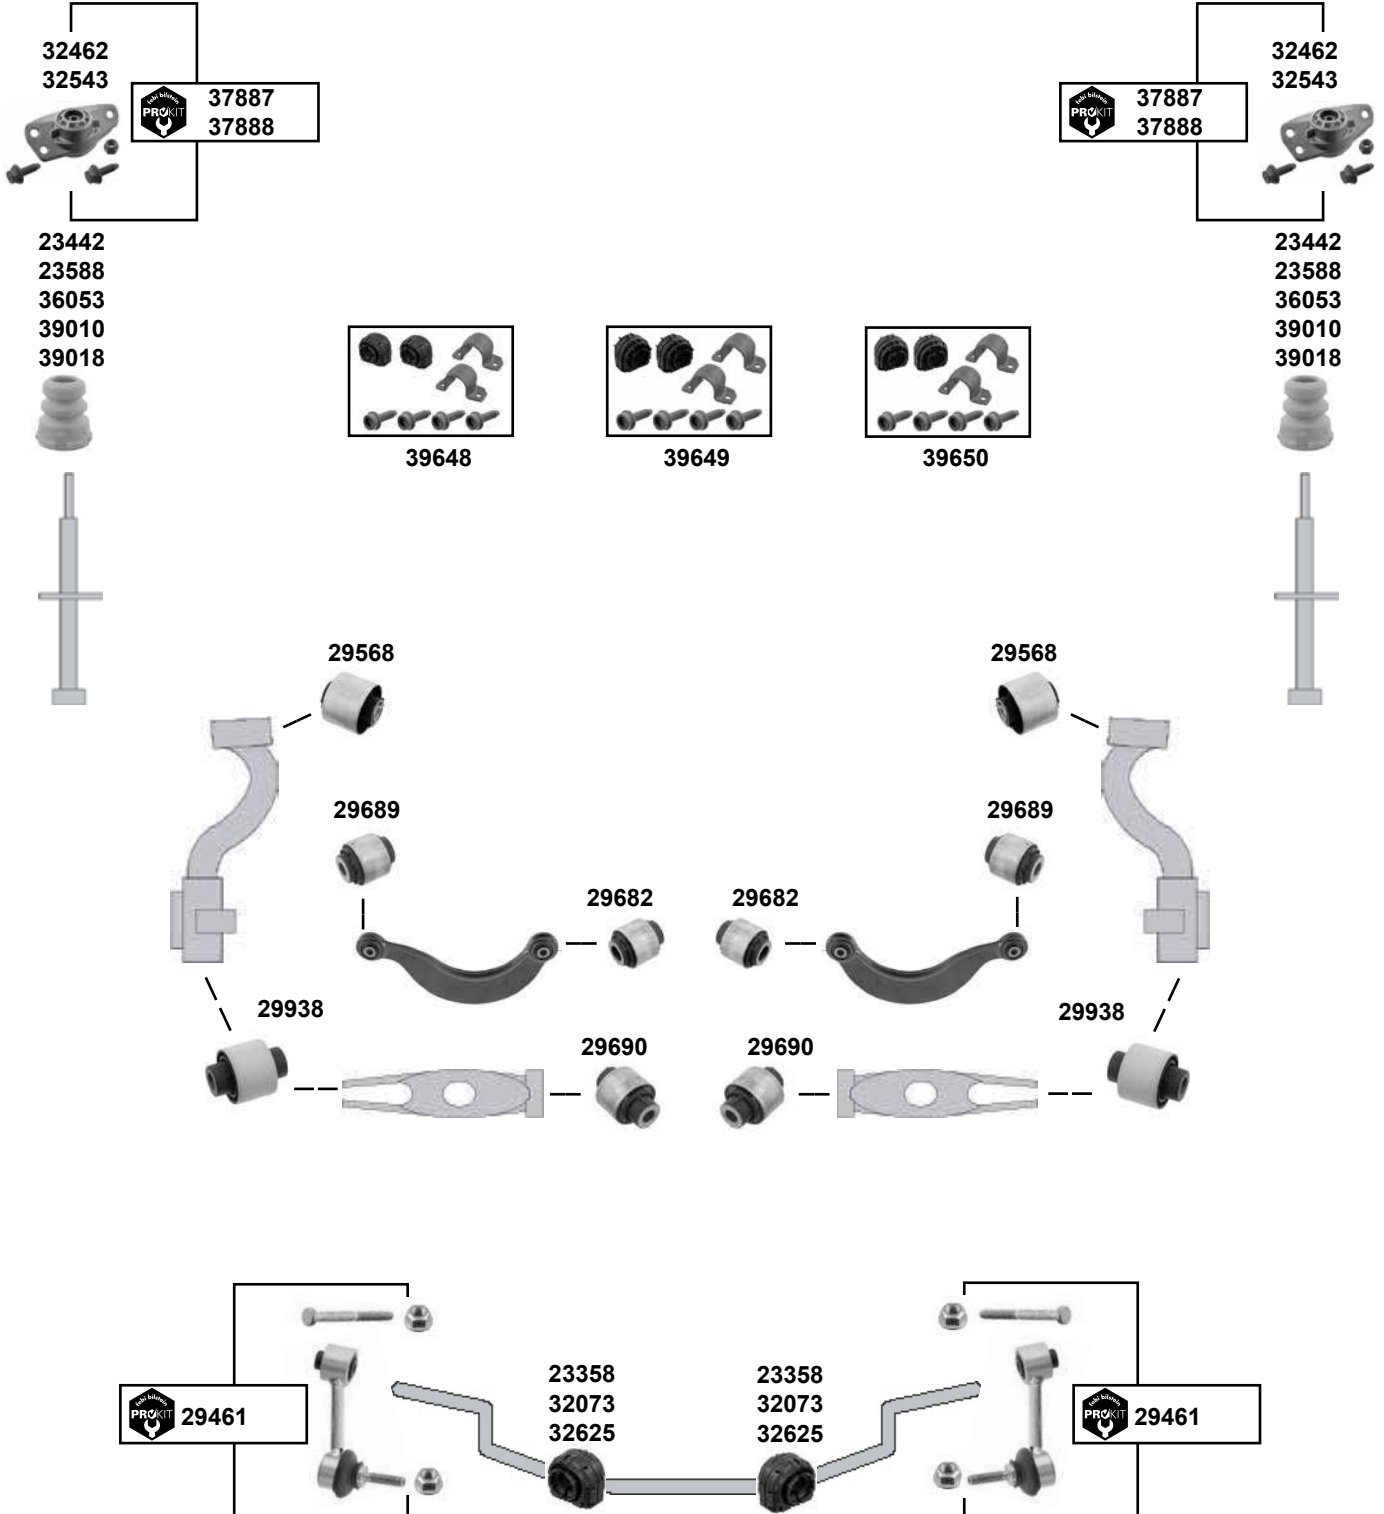

VOLKSWAGEN

Eos (1F) (2006 →)