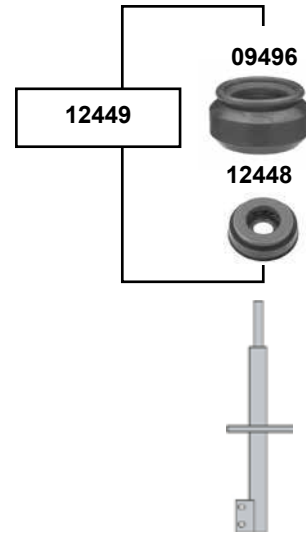

Orion 86

(01/86 → 07/90)

Ref. - No.

06170	1 652 910	Querlenkerlager / control arm mount	46x16,5x20
09209	6 087 890	Querlenkerlager / control arm mount	10x32/38x51
09494	1 634 901	Stabilisatorlager / stabilizer mount	Ø A 24
09496	6 150 277	Federbeinstützlager / suspension strut mount	
12448	6 150 276	Kugellager / ball bearing	Ø I 12,15
12449	6 150 277	Rep. Satz Federbeinstützlager / rep. kit suspension strut mount	
14527	1 634 900	Stabilisatorlager / stabilizer mount	Ø I 22