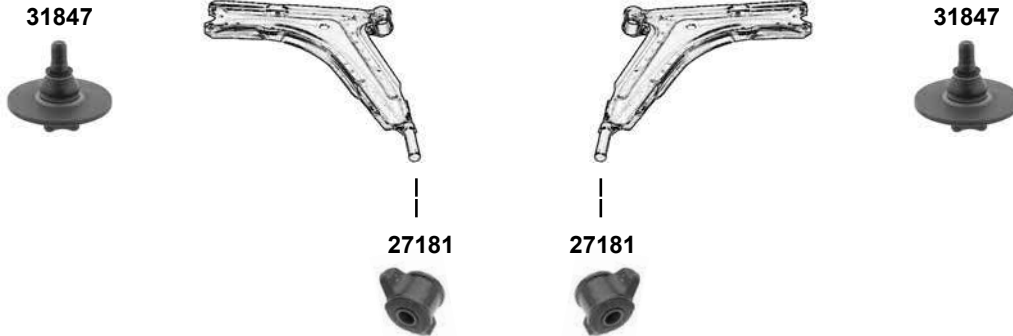

Movano A
(1998 → 2010)

oben / upper