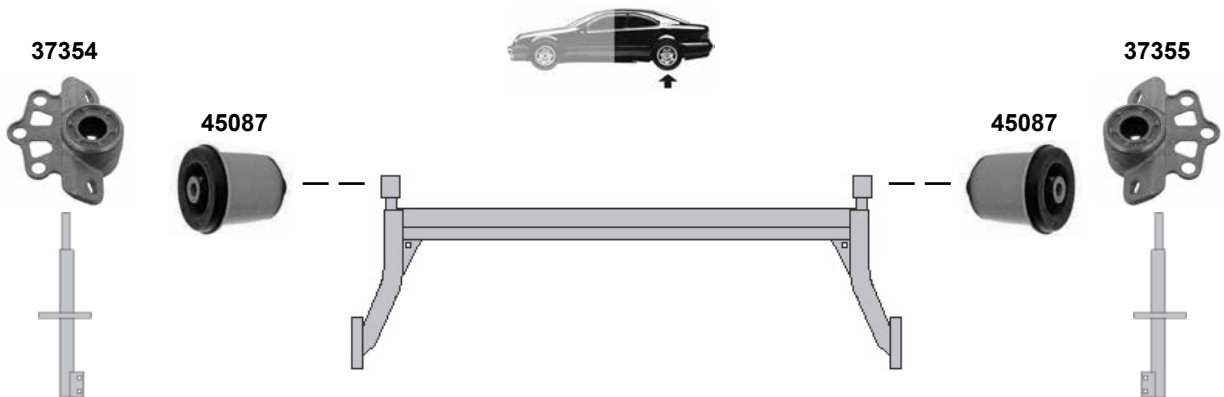

Corso MK IV
(2014 →)

(1) (ex.) Sport OPCIVXR

Ref. - No.

27973	13197623	Anschlagpuffer Stoßdämpfer / buffer, shock absorber	(1)	L 65
28405	55703313	Federbeinstützlager / suspension strut mount		56x12x114
28475	13260666	Querlenkerlager / control arm mount		12x52x68
28529	55700767	Schutzhülle / protective cap		L 205
29280	13167940	Querlenkerlager / control arm mount		66x72x13
37354	55703317	Federbeinstützlager / suspension strut mount		
37355	55703318	Federbeinstützlager / suspension strut mount		
45087	13251590	Achskörperlager, hinten / axle subframe mounting, rear	(ex.) OPC	12x80x100
45219	13391512	Verbindungsstange / connecting rod		L 310 10x1,5