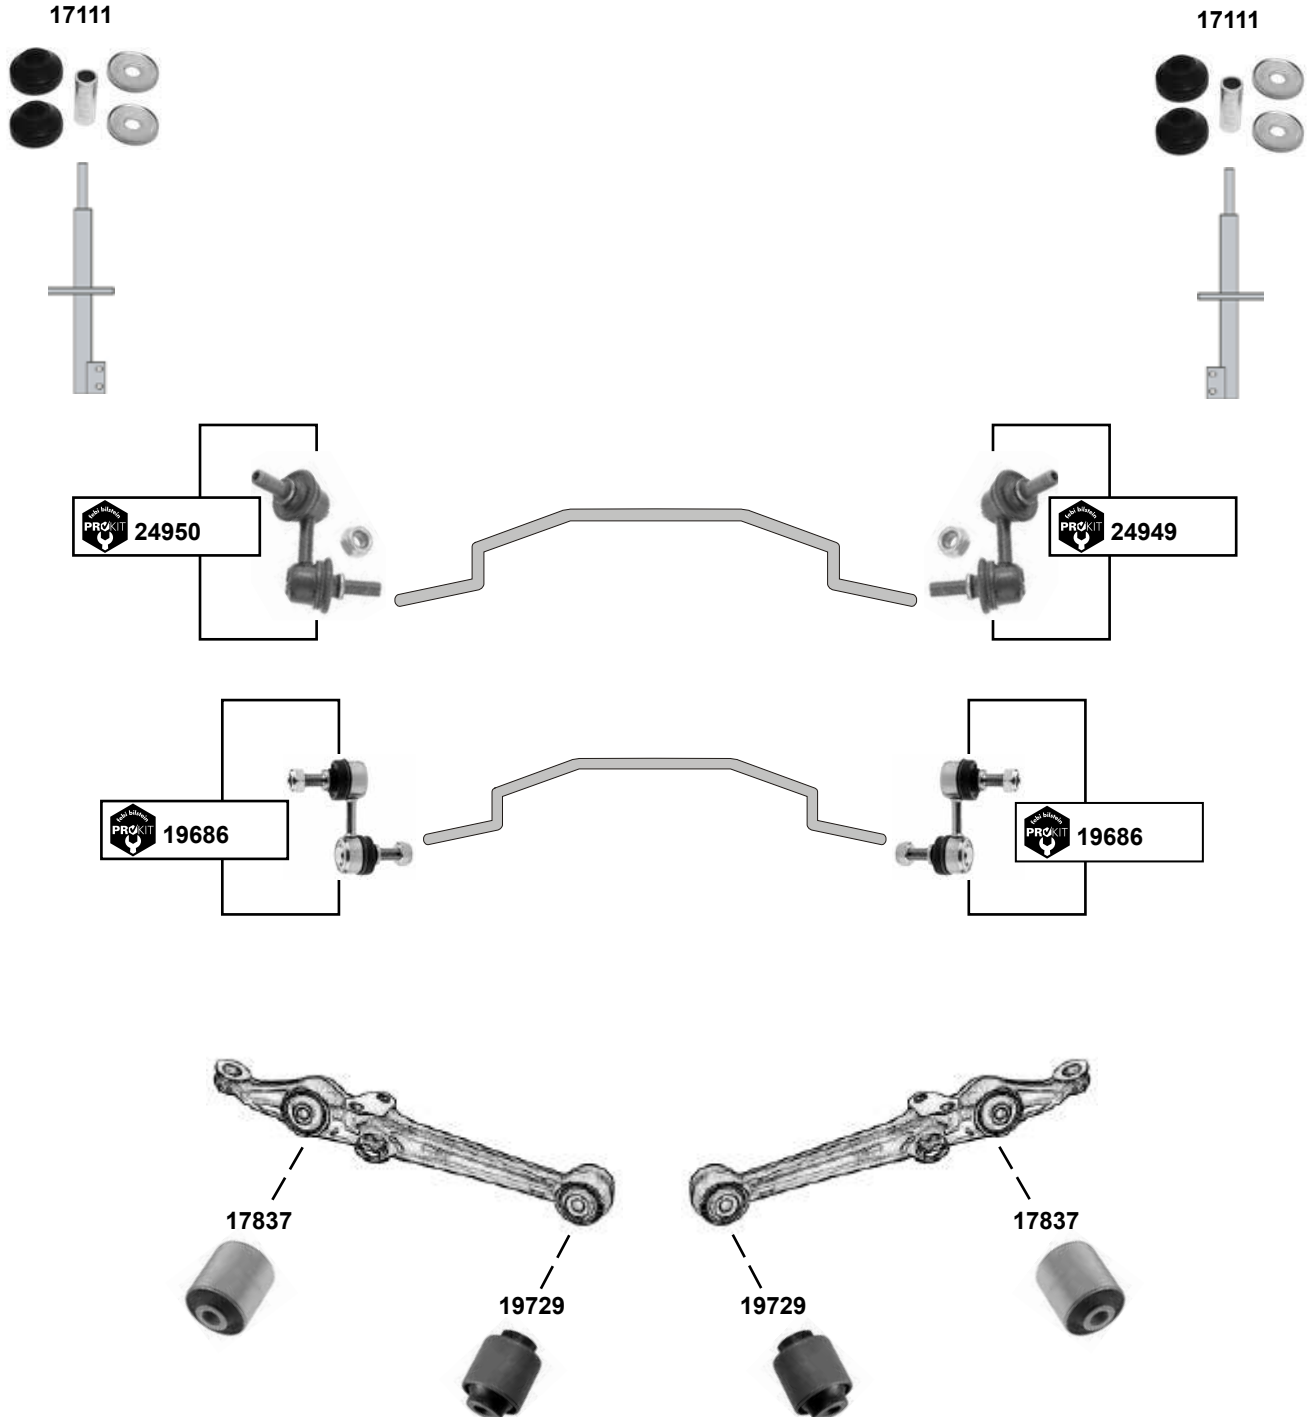

Civic Coupé (EJ / EK / EM)
(1994 → 2005)

	Ref. - No.			
17111	51631-SB0-004 S1	Rep. Satz Federbeinstützlager / rep. kit suspension strut mount		
17837	51810-SH3-004	Querlenkerlager / control arm mount	→ 95	Ø A 40
19686	51320-S04-003	ProKit Verbindungsstange / connecting rod	(ex.) Typ EM	
19729	51392-SR3-024	Querlenkerlager / control arm mount	→ 95	
24949	51320-S5A-003	ProKit Verbindungsstange / connecting rod	Typ EM	L 90
24950	51321-S5A-003	ProKit Verbindungsstange / connecting rod	Typ EM	L 90