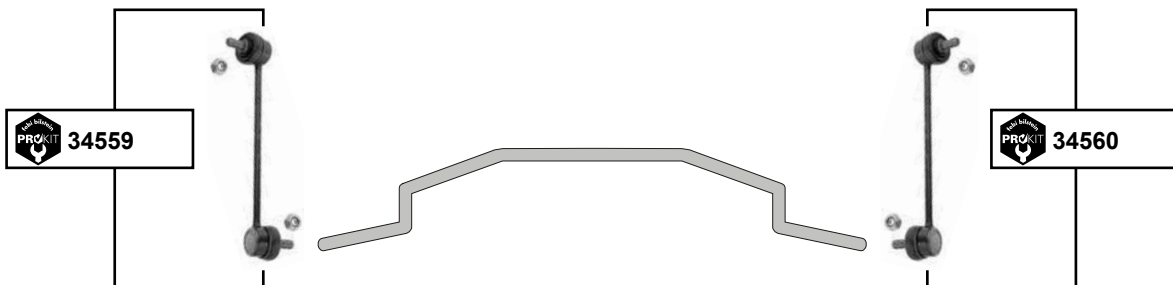

Ref. - No.

28204	54626-1C000
34559	54830-1J000
34560	54840-1J000

Anschlagpuffer, Stoßdämpfer / buffer, shock absorber
ProKit Verbindungsstange / connecting rod
ProKit Verbindungsstange / connecting rod

H 80
L 216
L 216