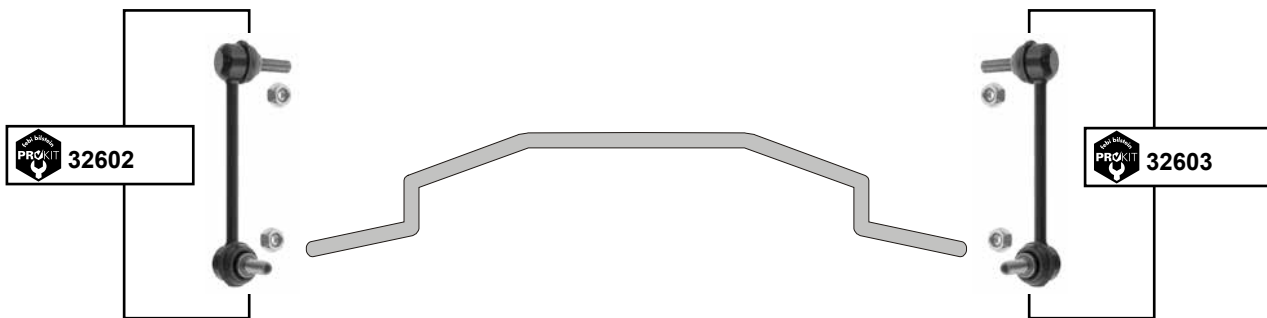

Accord VIII (2003 → 2008)

Accord IX (2008 →)

Ref. - No.

28053	51320-SEA-E01	ProKit Verbindungsstange / connecting rod	L 80,5
28054	51321-SEA-E01	ProKit Verbindungsstange / connecting rod	L 80,5
32602	52325-TA0-A01	ProKit Verbindungsstange / connecting rod	L 145
32603	52320-TA0-A01	ProKit Verbindungsstange / connecting rod	L 145
33649	51325-TA0-A01	ProKit Verbindungsstange / connecting rod	L 106 / M 10x1,25
33650	51320-TA0-A01	ProKit Verbindungsstange / connecting rod	L 106 / M 10x1,25