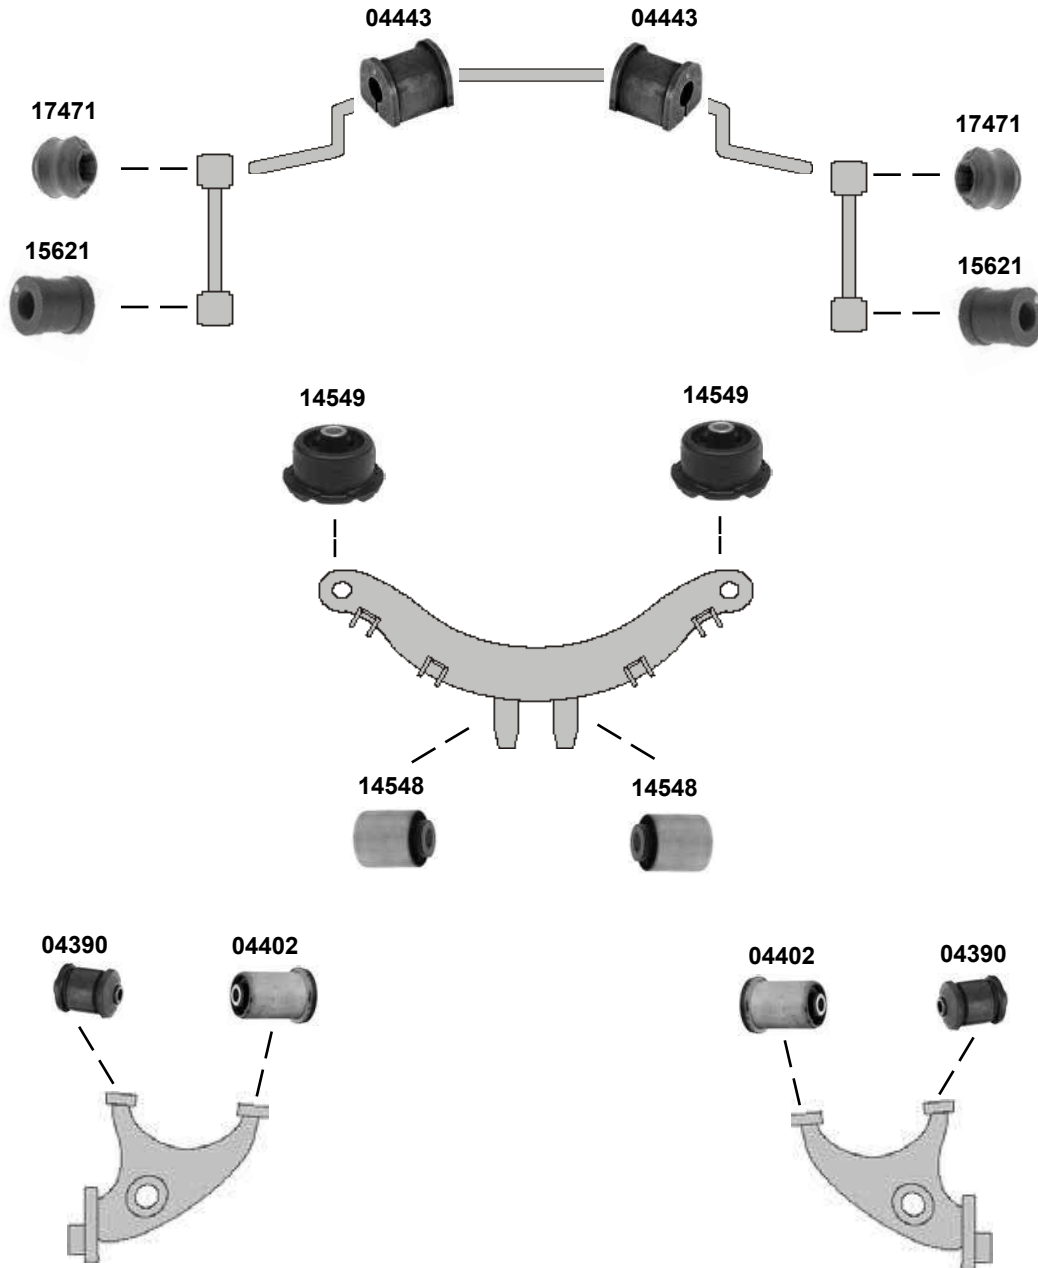

Omega
(1994 → 2003)

Ref. - No.

04390	90223456	Schräglenkerlager / semi-trailing arm bush Arm	12x45x71
04402	90334925	Schräglenkerlager / semi-trailing arm bush Arm	12x43x71
04443	90373771	Stabilisatorlager / stabilizer mount	Ø I14
14548	90447157	Achskörperlager, Hinterachse / crossmember bush, rear axle	47,5x59
14549	90447156	Achskörperlager, Hinterachse / crossmember bush, rear axle	19x100x80
15621	90343305	Verbindungsstangenlager / connecting rod bearing	13x26x28
17471	90343847	Verbindungsstangenlager / connecting rod bearing	29/32x29