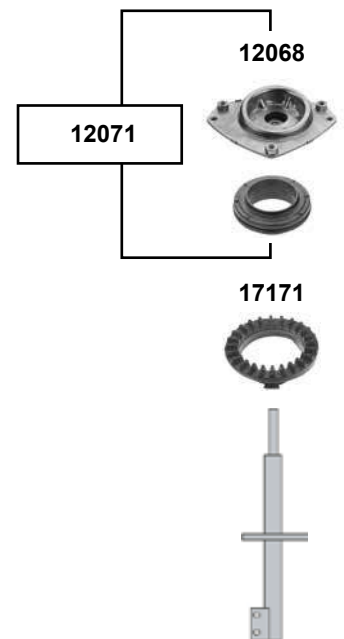

Coupé (FA/175)
(1993 → 2000)

Ref. - No.

Ref. - No.	Description	Dimensions
12061	Verbindungsstange / connecting rod	
12062	Verbindungsstangenlager / connecting rod bearing	10x31x19
12063	Stabilisatorlager / stabilizier mount	Ø | 22
12068	Federbeinstützlager / suspension strut mount	
12069	Federbeinstützlager / suspension strut mount	
12071	Rep. Satz Federbeinstützlager / rep. kit suspension strut mount	
12072	Rep. Satz Federbeinstützlager / rep. kit suspension strut mount	
12096	Rep. Satz Verbindungsstange / rep. kit connecting rod	M10x1,25
17171	Federteller, Schraubenfeder / spring plate, coil spring	
36829	ProKit Verbindungsstange / connecting rod	M10x1,25