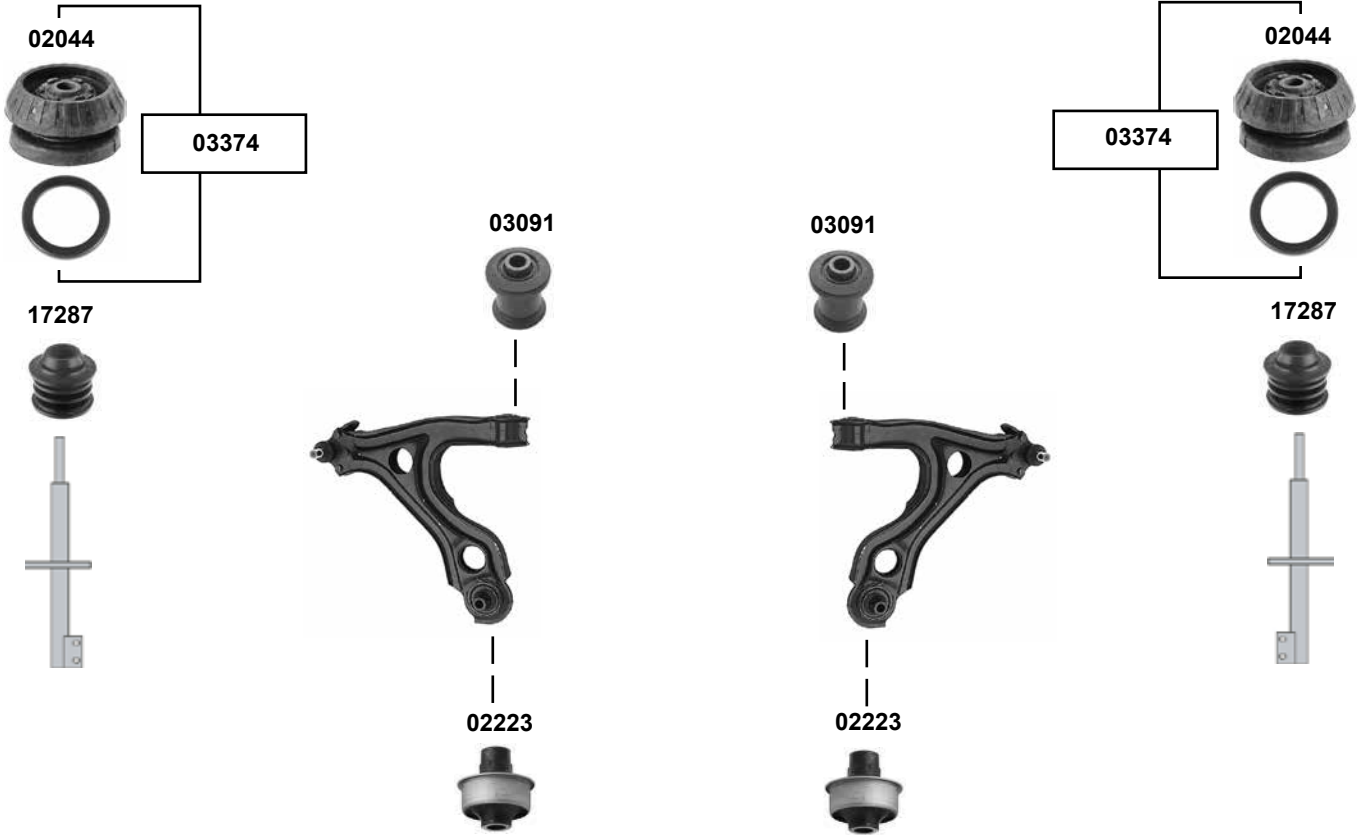

Senator B
(1987 → 1993)

	Ref. - No.			
02044	0344 511	Federbeinstützlager / suspension strut mount	(ex.) 2,6 Sport / 3,0 24V	
02223	0352 355	Querlenkerlager / control arm mount		16x60x26
03091	0352 341	Querlenkerlager / control arm mount		12x41x60
03374	0344 511 S	Federbeinstützlager / suspension strut mount	(ex.) 2,6 Sport / 3,0 24V	
03883	0350 609	ProKit Verbindungsstange / connecting rod		L225
03885	0350 116	Stabilisatorlager / stabilizer mount		Ø | 22
17287	0344 409	Anschlagpuffer, Stoßdämpfer / buffer, shock absorber		H62