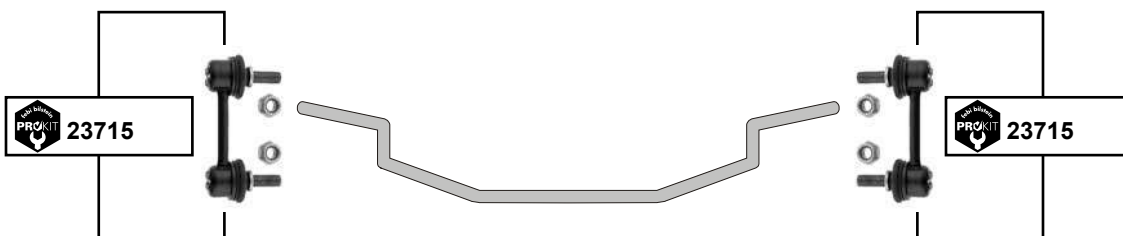

MX-3 (EC) (1991 →)

Ref. - No.

22463	LC62-34-170B
23713	LC70-34-170
23714	EA03-34-170A
23715	EA01-28-170D

ProKit Verbindungsstange / connecting rod
ProKit Verbindungsstange / connecting rod
ProKit Verbindungsstange / connecting rod
ProKit Verbindungsstange / connecting rod

→ 00
00 →

L 265
L 325
L 55
L 80