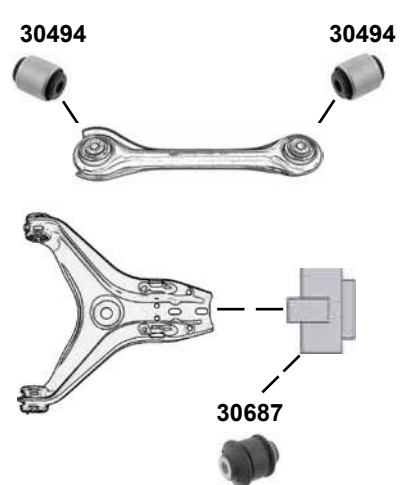

A4 Cabrio (8H) (2002 → 2009)

(1) PR-1BA,1BD,1BE,1BV / (ch.) 8E-6-200 001 →

Ref. - No.

Ref. - No.	Description	Notes	Dimensions
18374	3B0 512 131 H	Anschlagpuffer, Stoßdämpfer / buffer, shock absorber	(ex.) Sport / HD H 134
18376	4B0 512 131 B	Anschlagpuffer, Stoßdämpfer / buffer, shock absorber	Sport H 103,5
18378	4B0 512 131 N	Anschlagpuffer, Stoßdämpfer / buffer, shock absorber	HD H 134
30494	8E0 501 541 S	Querlenkerlager / control arm mount	03 → Ø A 36,5
30687	8E0 505 203 D	Gummilager / rubber mount	03 → Ø A 46
32164	4F0 513 353 D	Federbeinstützlager / suspension strut mount	07 → / PR-GP1
32491	8E0 505 465 AF S1	ProKit Verbindungsstange / connecting rod	
39817	8E0 511 327 A	Stabilisatorlager /stabilizer mount	(1) Ø I 17