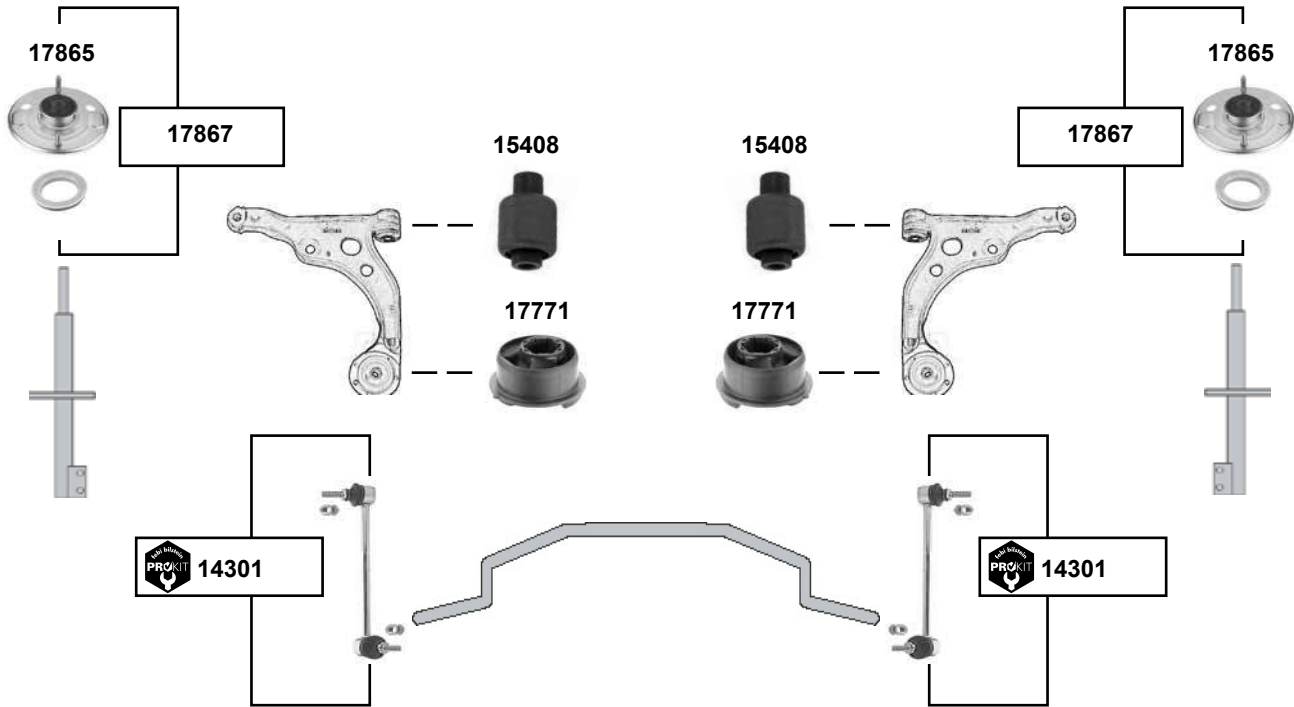

S90 / V90 (1997 → 1998)