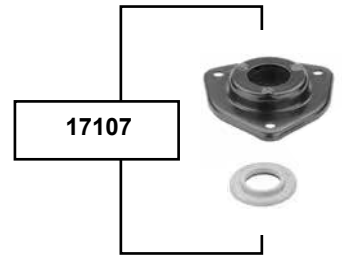

Sunny (N14 / Y10)
(1990 → 1998)

Ref. - No.

15415
17107
17110

54618-50Y00
54320-50Y12 S1
55320-50Y12

ProKit Verbindungsstange / connecting rod
Rep. Satz Federbeinstützlager / rep. kit suspension strut mount
Federbeinstützlager / suspension strut mount

(ex.) 2.0 GTI-R
(ex.) Wagon