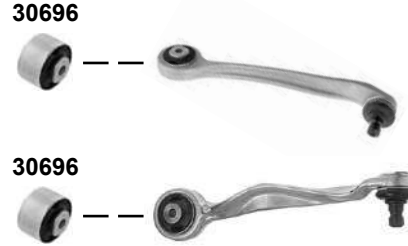

A4 (8E)
(2005 → 2008)

26360

36728

26360

36728

(1) 05 (ch.) → 8E-5-600 000 alle / all (ex.) Chinaversion / (ex.) china version

Ref. - No.

Ref. - No.	Description	Dimensions
10020	4D0 407 182 G Querlenkerlager / control arm mount	12x50x60
21920	8E0 411 317 Verbindungsstange links / connecting rod left	
21922	8E0 411 318 Verbindungsstange rechts / connecting rod right	Ø A 65,20
21924	8E0 411 317 S1 ProKit Verbindungsstange / connecting rod	
21926	8E0 411 318 S1 ProKit Verbindungsstange / connecting rod	H 80
22046	8E0 407 181 C Querlenkerlager / control arm mount	
23046	4D0 411 327 J Stabilisatorlager / stabilizer mount	(1) (ch.) → 8E-5-600 000
26360	8E0 412 377 Federbeinstützlager / suspension strut mount	
28582	4F0 407 183 E Querlenkerlager / control arm mount	
30696	8D0 407 515 C Querlenkerlager / control arm mount	
36728	4D0 412 137 C Schutzhülle / protective cap	