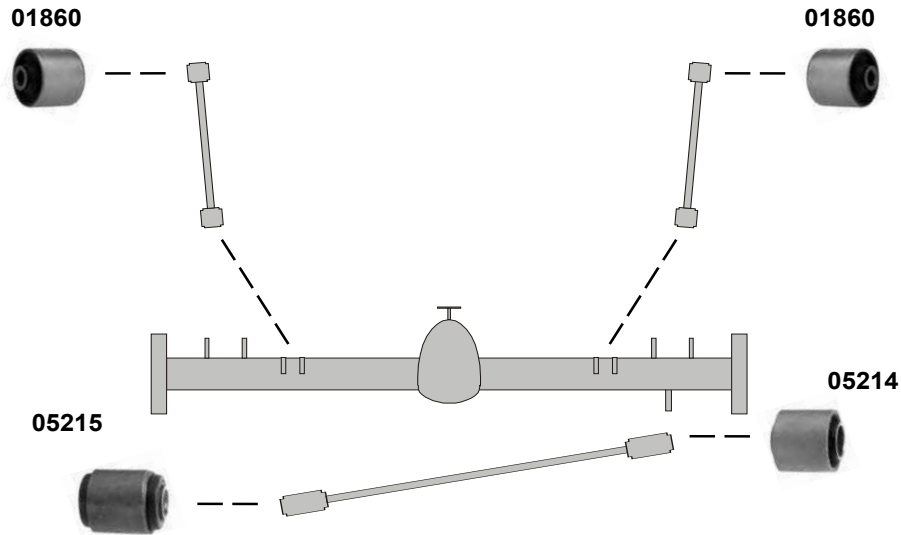

240 → 260
(1979 → 1993)

Starrachse / rigid axle: unten / lower