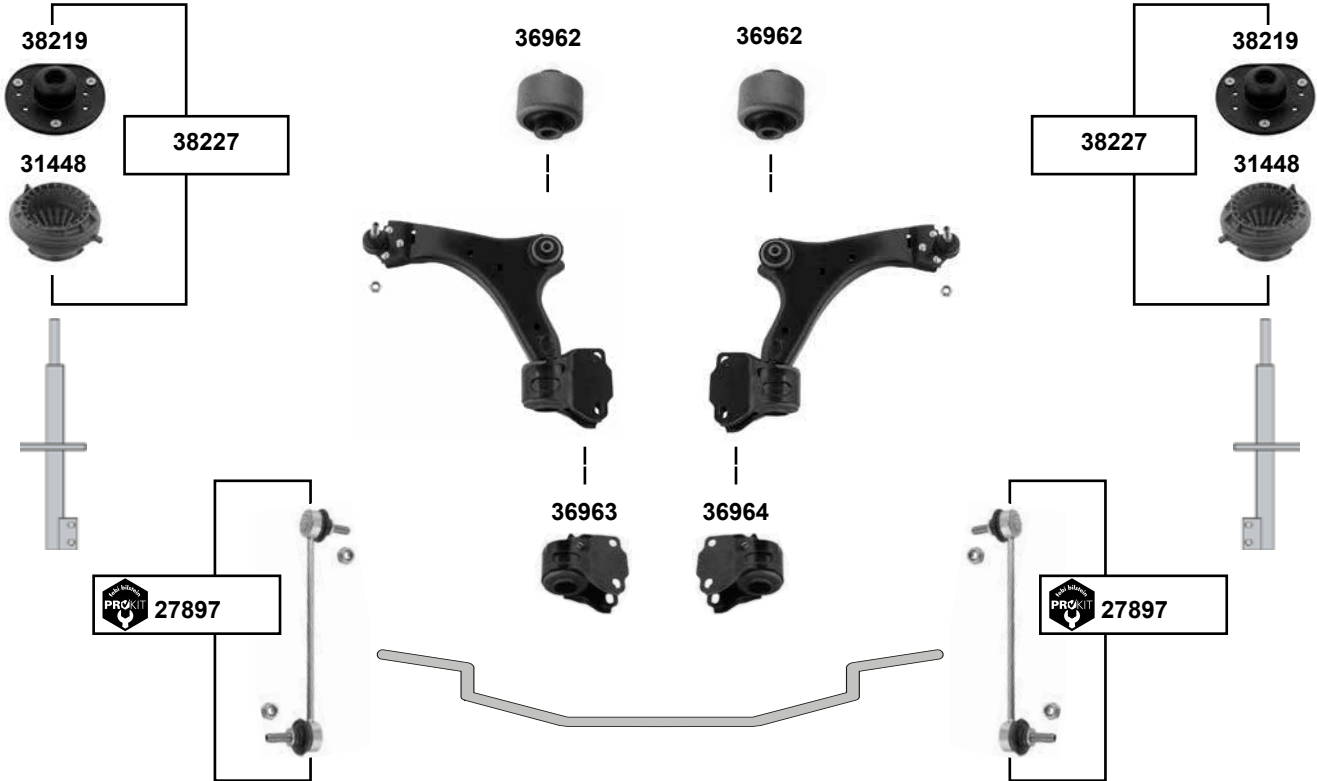

Mondeo 07
(02/07 → 08/14)

Ref. - No.

27897	1 337 849	ProKit Verbindungsstange / connecting rod	L 300
30830	1 425 853	ProKit Verbindungsstange / connecting rod	L 180
31448	1 539 863	Kugellager / ball bearing	Ø I 35
36962	1 507 182 S2	Querlenkerlager / control arm mount	Ø A 60
36963	1 507 182 S1	Querlenkerlager / control arm mount	
36964	1 507 181 S3	Querlenkerlager / control arm mount	
38219	1 761 001	Federbeinstützlager / suspension strut mount	
38227	1 761 001 S1	Rep. Satz Federbeinstützlager / rep. kit suspension strut mount	
39207	1 865 033	Achskörperlager / axle beam mount	
39208	1 865 034	Achskörperlager / axle beam mount	
43403	1 566 810 S2	Achskörperlagersatz / axle beam mounting kit