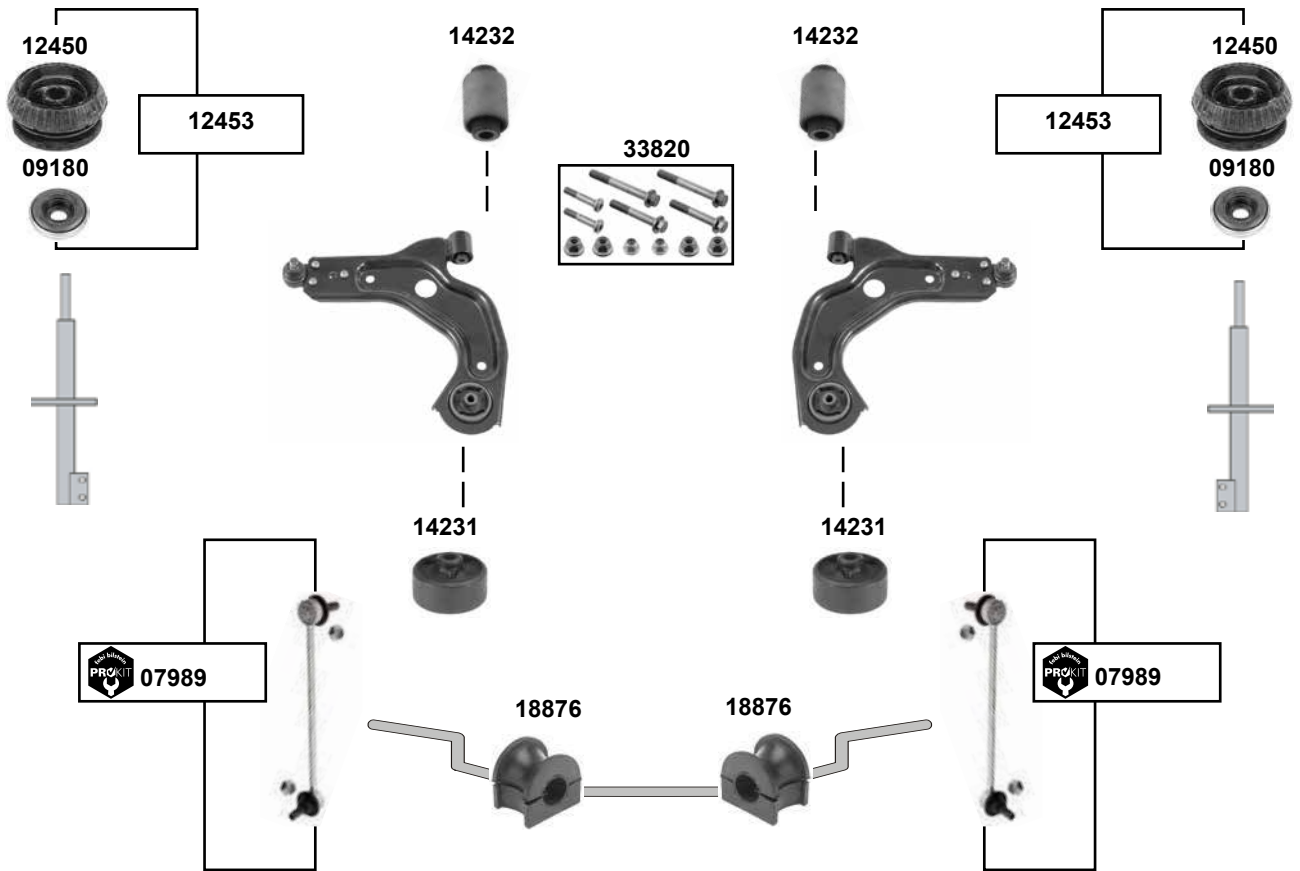

Puma 97
(06/97 → 12/01)

Ref. - No.

07989	1 130 273
09180	1 002 513
09511	1 023 587
12450	1 039 001
12453	1 039 001 S
14231	1 063 372
14232	1 055 191
18876	7 102 392
19829	1 016 439
33820	1 009 751 S1
36638	1 016 439 S1

ProKit Verbindungsstange / connecting rod
Kugellager / ball bearing
Federbeinstützlager / suspension strut mount
Federbeinstützlager / suspension strut mount
Rep. Satz Federbeinstützlager / rep. kit suspension strut mount
Querlenkerlager / control arm mount
Querlenkerlager / control arm mount
Stabilisatorlager / stabilizer mount
Hinterachslager / rear axle bearing
Schraubensatz für Querlenker / screw kit for control arms
Hinterachslagersatz / rear axle bearing kit

L 238
13x66x50
12x37x62
Ø I 16
Ø A 63,2