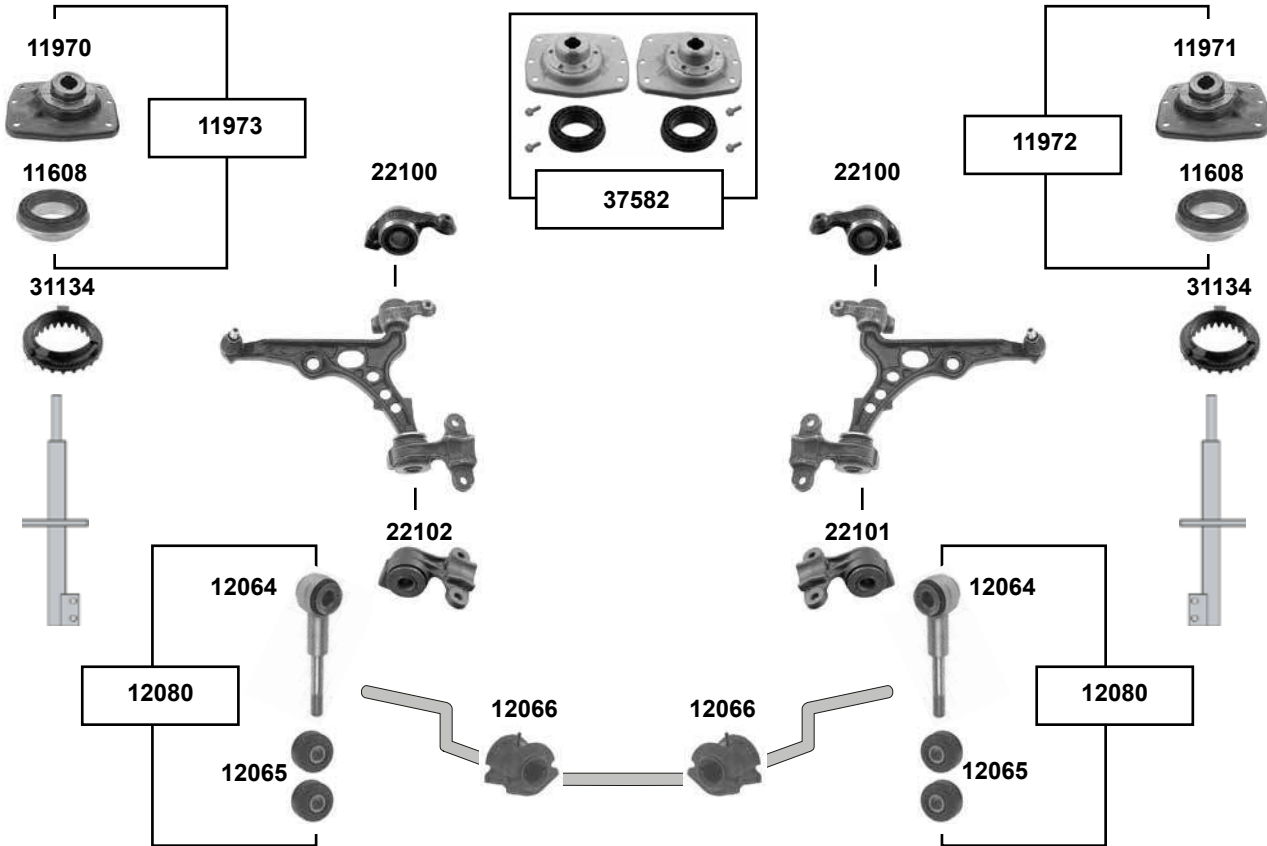

Evasion

(1994 → 2002)

(1) (mot.) EW10J4 / DW10 O 08705 →

Ref. - No.

Ref. - No.	Description	Dimensions
11608	Kugellager / ball bearing	Ø A 128
11970	Federbeinstützlager / suspension strut mount	
11971	Federbeinstützlager / suspension strut mount	
11972	Rep. Satz Federbeinstützlager / rep. kit suspension strut mount	
11973	Rep. Satz Federbeinstützlager / rep. kit suspension strut mount	
12064	Verbindungsstange / connecting rod	M 12x1,25
12065	Verbindungsstangenlager / connecting rod bearing	12x37x22
12066	Stabilisatorlager / stabilizer mount	Ø I 24
12080	Rep. Satz Verbindungsstange / rep. kit connecting rod	
12368	Hinterachslager / rear axle mounting	Ø A 46
22100	Querlenkerlager / control arm mount	
22101	Querlenkerlager / control arm mount	
22102	Querlenkerlager / control arm mount	
31134	Unterlage für Fahrwerksfederung / plate for suspension spring	(1) Ø A 125/190
37582	Federbeinstützlagersatz / suspension strut mounting kit