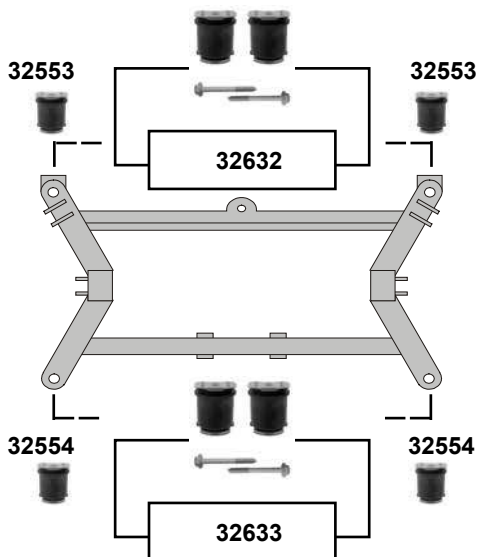

TT (8J) (2007 →)