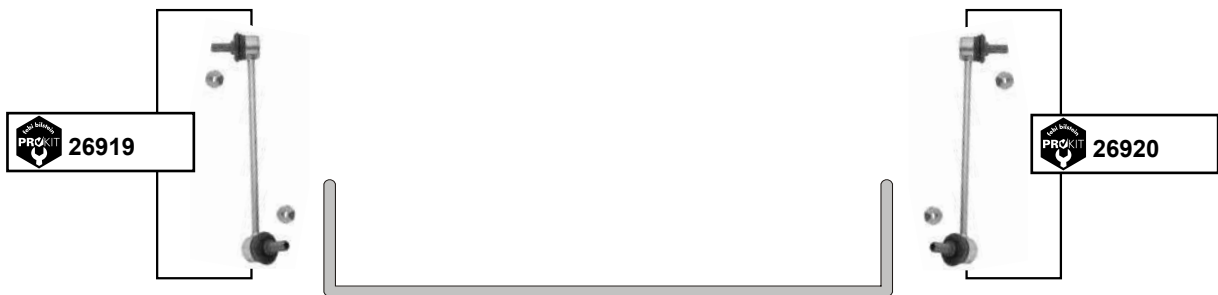

Tarago (R1)
(1990 → 2000)

Tarago (_R5_)
(2006 →)