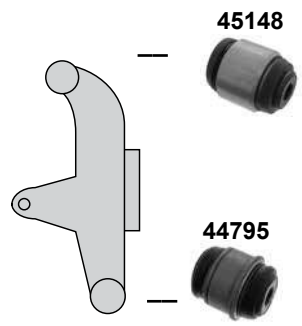

Discovery III / IV (2005 →)

Ref. - No.

34746	RGD 000312
44795	LR 032644
45148	RHF500100

ProKit Verbindungsstange / connecting rod
Achsschenkelager / steering knuckle bearing
Achsschenkelager / steering knuckle bearing

L 116
ØA 54
ØA 47,3