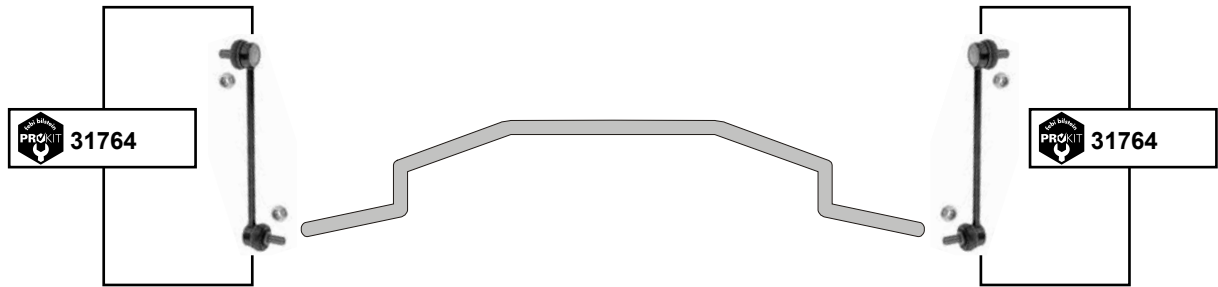

Cerato II (TD)
(2009 →)