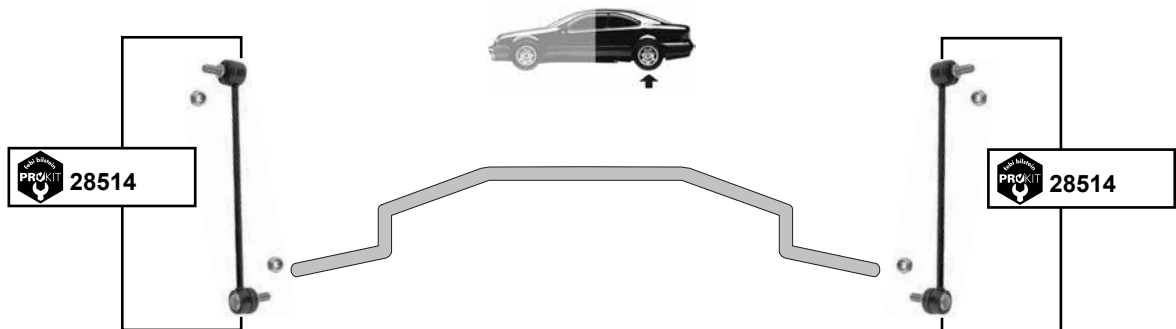

H 80
L 216
L 216

i-30 / i 30 CW
(2007 →)

IX55
(2008 →)

(1) i30 05/07 → // i30CW 10/08 →

Ref. - No.

28514	55530-2B000	ProKit Verbindungsstange / connecting rod		L 98,8
28575	54830-2B000	ProKit Verbindungsstange / connecting rod		L 341
28576	54840-2B000	ProKit Verbindungsstange / connecting rod		
31764	54830-2H100	ProKit Verbindungsstange / connecting rod	(1)	L 243
31765	55530-1H000	ProKit Verbindungsstange / connecting rod	(1)	L 170