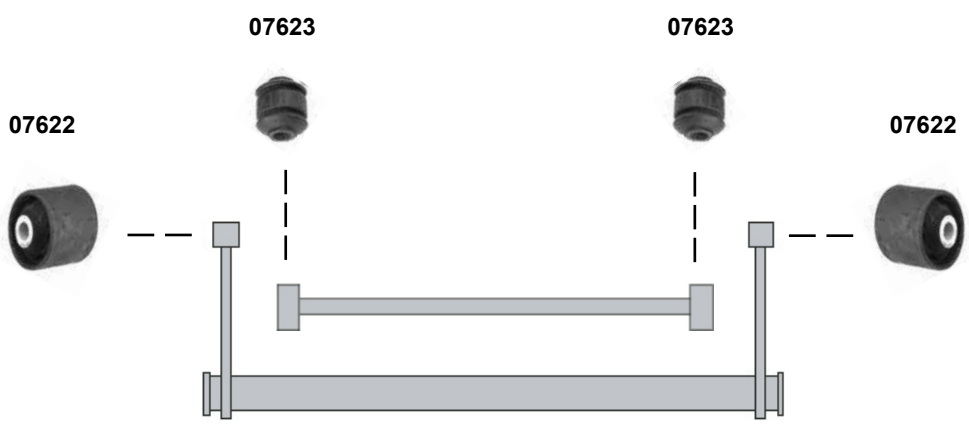

A6 / A6 Avant (4A)
(1994 → 1997)

Ref. - No.

07622	4A0 511 247	Hinterachslager / rear axle bearing		
07623	431 505 172	Panhardstablager / panhard rod bush	(ex.) HD	Ø I 10 H 40
09522	443 512 331	Federbeinstützlager / suspension strut mount	(ex.) N