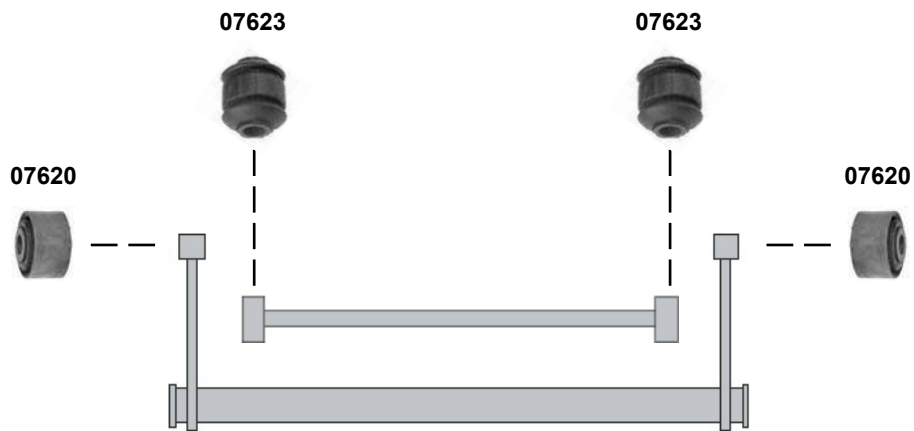

80 / 90 (81)
(1979 → 1987)