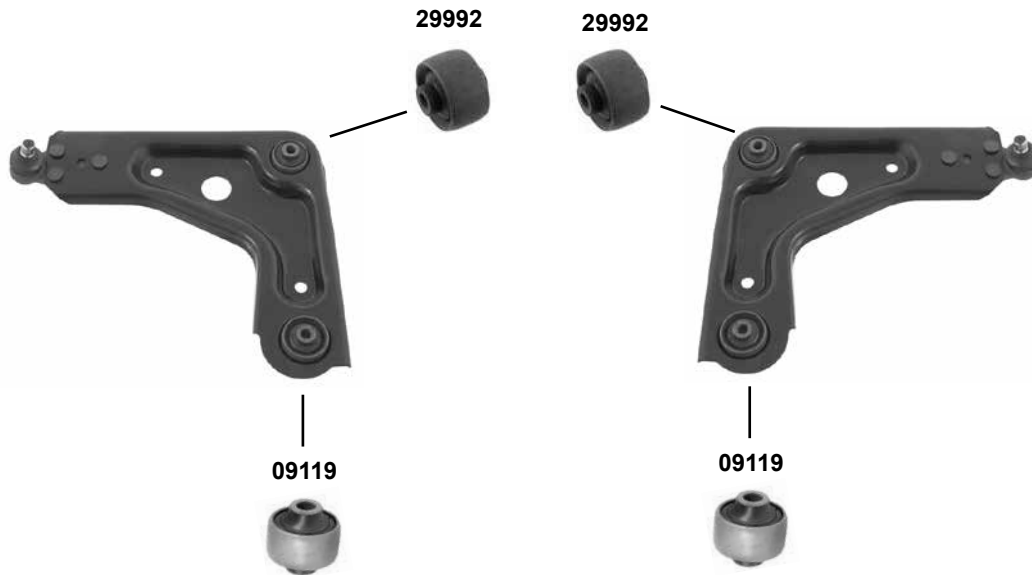

Ikon
(2000 →)

Ref. - No.

09119	1 000 445
19829	1 016 439
29992	1 225 490 S1
36638	1 016 439 S1

Querlenkerlager / control arm mount
Hinterachslager / rear axle bearing
Querlenkerlager / control arm mount
Hinterachslagersatz / rear axle bearing kit

Ø A 63,2
Ø A 54 H45,7