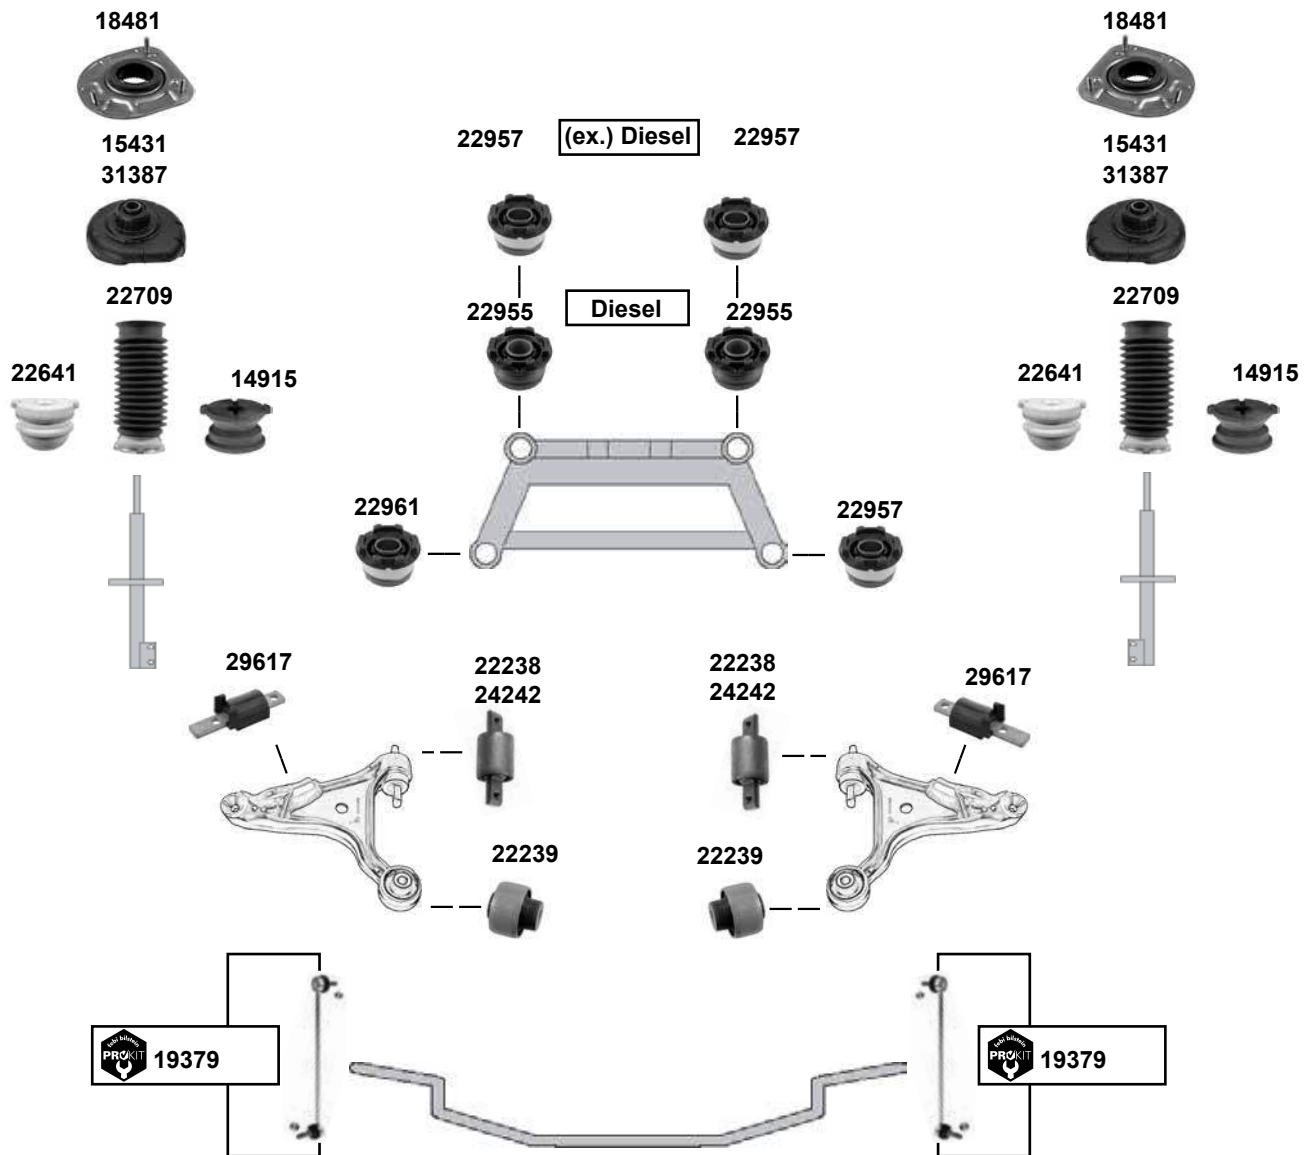

S60 I

(2000 → 2010)

(1) Wahlweise mit / alternatively with / optionellement avec / intercambiabile con / optativo con febi 24242

(2) Wahlweise mit / alternatively with / optionellement avec / intercambiabile con / optativo con febi 22239