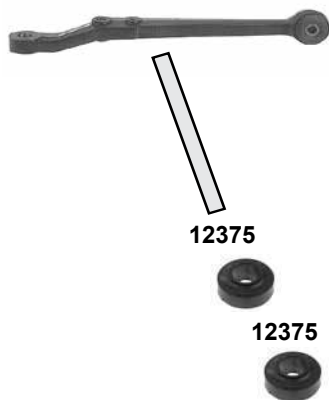

Ref. - No.

09019	3523.49
09058	3523.20
12375	3561.08

Stabilisatorlager, innen / stabilizer mount, inner
Querlenkerlager / control arm mount
Zugstrebenlager / tension rod mount

36x12x25
10x28x34
22x48x24,5