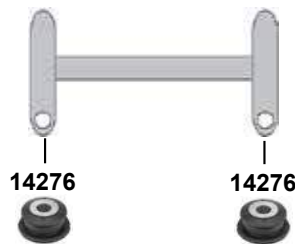

Bora (1J) (1999 → 2005)

(1) 1,8 T Variant / 1,9 TDI / 1,9 TDI Variant (ex.) Sport

(2) 1,6 inkl. FSI u. 16V / 1,8 / 1,8 T / 1,9 SDI / 2,0 (ex.) Sport

Ref. - No.

Ref. - No.	Description	HD	Dimensions
01367	357 413 175 A Faltenbalg, Stoßdämpfer / bellow, shock absorber		
07856	357 407 182 Querlenkerlager / control arm mount		12x33x54
09227	1J0 412 331 C Federbeinstützlager / suspension strut mount		26x83x54
09228	1J0 412 331 C S Rep. Satz Federbeinstützlager / rep. kit suspension strut mount		
10814	1J0 407 181 Querlenkerlager / control arm mount		13x60x41
14276	1J0 199 429 Achskörperlager, Vorderachse / crossmember bush, front axle		
18358	357 412 303 F Anschlagpuffer, Stoßdämpfer / buffer, shock absorber	HD	H 63
18365	1H0 412 303 Anschlagpuffer, Stoßdämpfer / buffer, shock absorber	(ex.) Sport	H 63
19280	1J0 412 303 Anschlagpuffer, Stoßdämpfer / buffer, shock absorber	Sport	H 53
29762	1J0 412 341 Federteller, oben / spring plate upper		Ø A 92
37390	1J0 411 105 AK Fahrwerksfeder / coil spring	2,3 V5	H 309
37397	1J0 411 105 AF Fahrwerksfeder / coil spring	(1)	H 352
37398	6N0 411 105 F Fahrwerksfeder / coil spring	(2)	H 358
37825	1J0 411 105 AT Fahrwerksfeder / coil spring	1,6B / 2,0B Variant	H 330