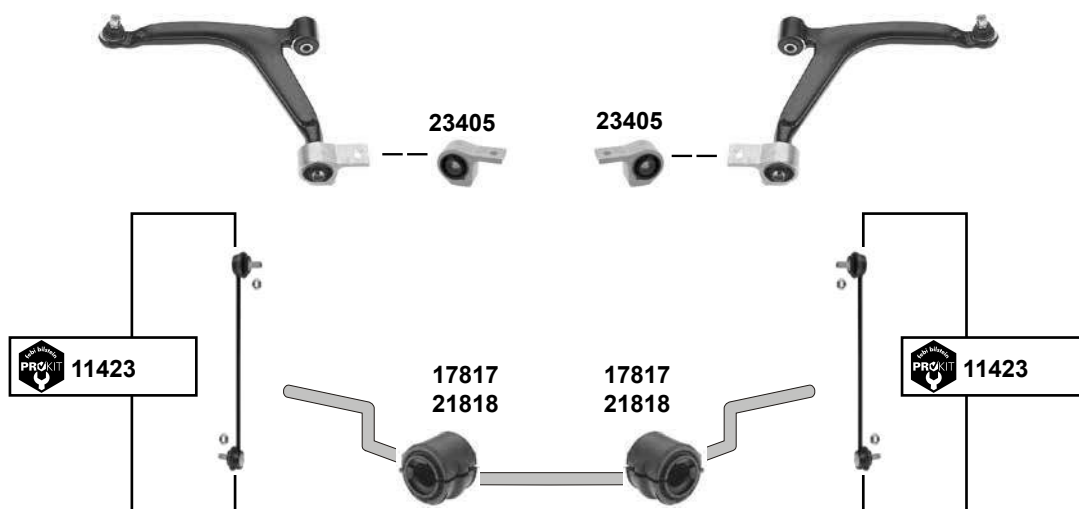

Berlingo I (1996 → 2002)

servo

2.0 HDI

Ref. - No.

11423	5087.46
17817	5094.65
21818	5094.77
23405	3523.83

ProKit Verbindungsstange / connecting rod
Stabilisatorlager / stabilizer mount
Stabilisatorlager / stabilizer mount
Querlenkerlager / control arm mount

L 300
Ø | 21
Ø | 22