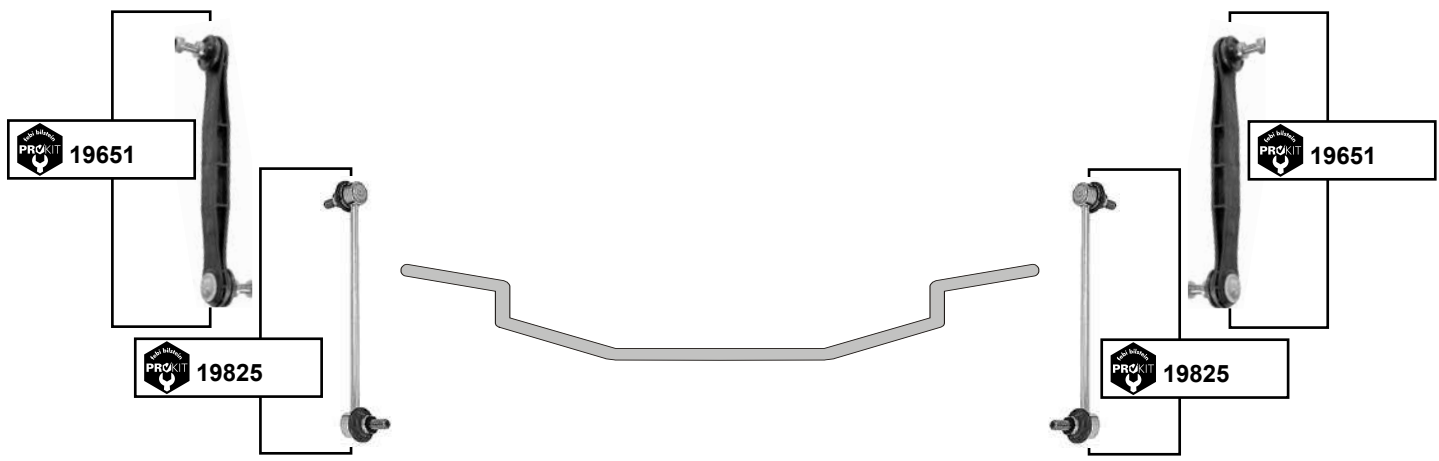

→ 00

00 →

L 185
H 70
H 81,5
L 193,5

X-Type (06/01 →)

	Ref. - No.			
19651	C2S3 9552	ProKit Verbindungsstange / connecting rod		L 250
19825	C2S 3248	ProKit Verbindungsstange / connecting rod		L 250
22136	C2S 39661 S1	Querlenkerlager / control arm mount		
22137	C2S 39661 S2	Querlenkerlager / control arm mount		