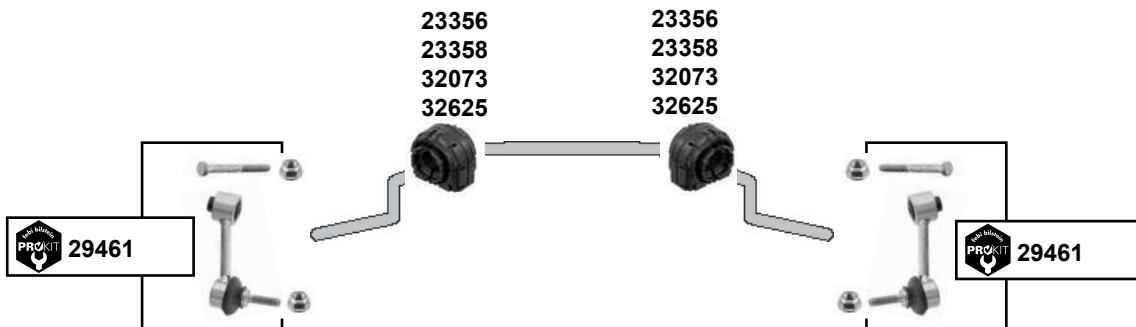

VOLKSWAGEN

Touran (1T) (2003 →)

- 26618
- 36871
- 23520
- 23444
- 2344631699

- 26618
- 36871
- 23520
- 23444
- 23446
- 31699