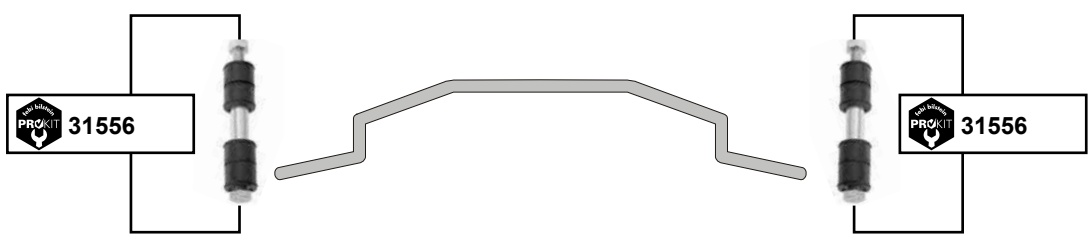

L 60
L 87
(ex.) SW
(1)

L 75
Ø 60,2
L 136

Lancer VII (2003 → 2008)

Ref. - No.

29406	MR403441	Querlenkerlager / control arm mount	(ex.) 2,0 EVO (CT9A)	Ø 60,2
31556	MR954887	ProKit Verbindungsstange / connecting rod	(ex.) 2,0 EVO (CT9A)	L 136
32870	4056A037	ProKit Verbindungsstange / connecting rod	(ex.) 2,0 EVO (CT9A)	L 130