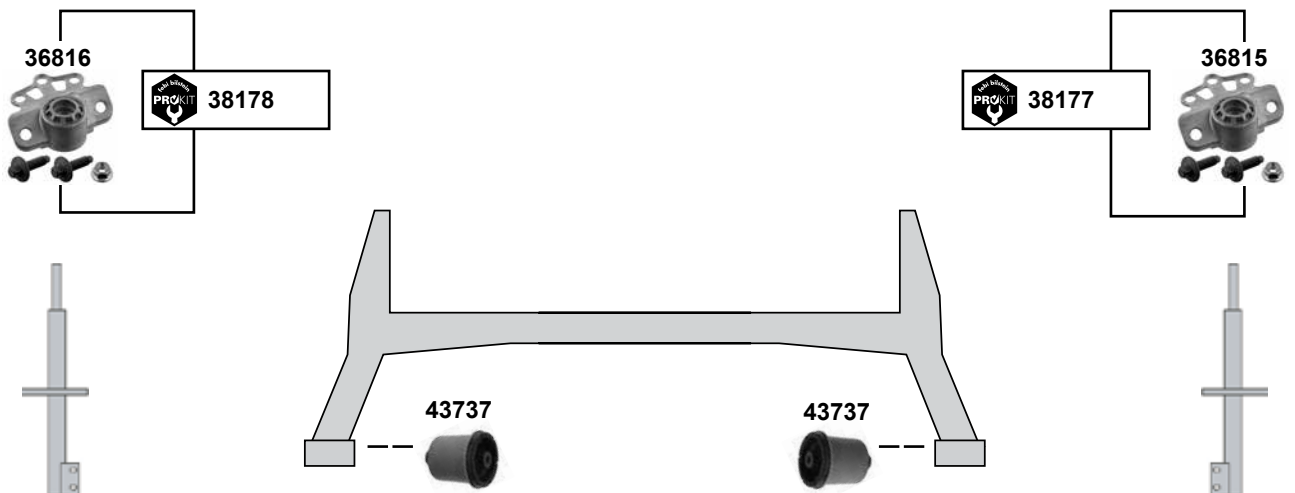

Punto MY
(2013 →)

Ref. - No.

27414	50515276	ProKit Verbindungsstange / connecting rod		L 301
36815	51803172	Federbeinstützlager / suspension strut mount	alle / all (ex.) 1,2	
36816	51803173	Federbeinstützlager / suspension strut mount	alle / all (ex.) 1,2	
38177	51803172 S1	ProKit Federbeinstützlager / suspension strut mount	alle / all (ex.) 1,2	
38178	51803173 S1	ProKit Federbeinstützlager / suspension strut mount	alle / all (ex.) 1,2	
38308	5052 1707	Federbeinstützlager / suspension strut mount		
38360	50521707 S1	ProKit Federbeinstützlager / suspension strut mount		
43737	51804551	Achskörperlager / axle subframe mounting