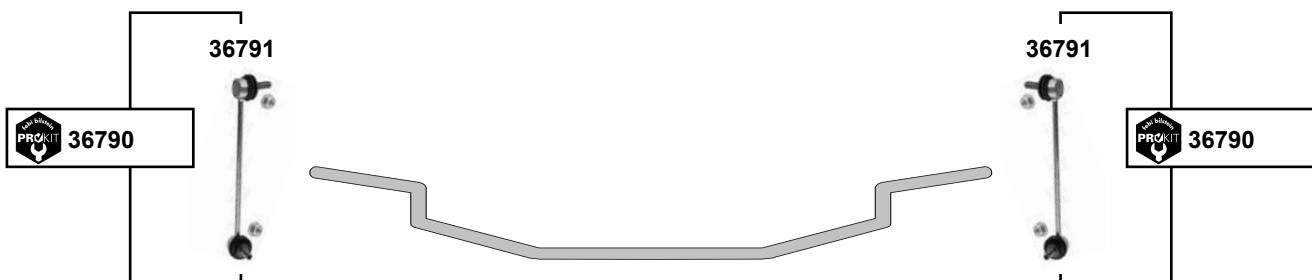

(1)

City Coupe (MC01) / Cabrio
(1998 → 2004)

Crossblade
(2002 →)

Forfour (BM 454)
(2004 →)

Fortwo / Cabrio / Coupe (BM 451)
(2007 →)

Ref. - No.

01111	450 330 00 51
22589	454 320 00 10 S1
36790	451 320 01 89 S1
36791	451 320 01 89