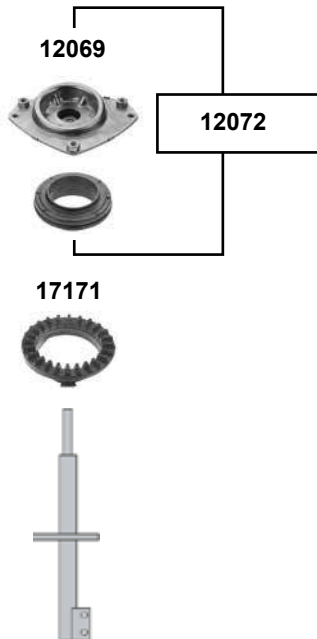

Coupé (FA/175)
(1993 → 2000)

Ref. - No.

Ref. - No.	Description	Dimensions
12061	Verbindungsstange / connecting rod	
12062	Verbindungsstangenlager / connecting rod bearing	10x31x19
12063	Stabilisatorlager / stabilizier mount	Ø | 22
12068	Federbeinstützlager / suspension strut mount	
12069	Federbeinstützlager / suspension strut mount	
12071	Rep. Satz Federbeinstützlager / rep. kit suspension strut mount	
12072	Rep. Satz Federbeinstützlager / rep. kit suspension strut mount	
12096	Rep. Satz Verbindungsstange / rep. kit connecting rod	M10x1,25
17171	Federteller, Schraubenfeder / spring plate, coil spring	
36829	ProKit Verbindungsstange / connecting rod	M10x1,25