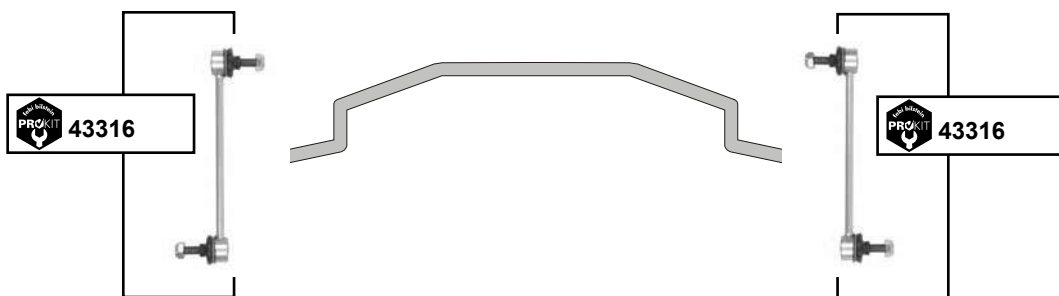

(1) Frontera A (ch.) SV 720103 → / Frontera B alle/all

Ref. - No.

23687	0350 608	ProKit Verbindungsstange / connecting rod	(1)	L 150
23688	0350 607	ProKit Verbindungsstange / connecting rod	(1)	L 150
43316	0444 065	ProKit Verbindungsstange / connecting rod		L 205