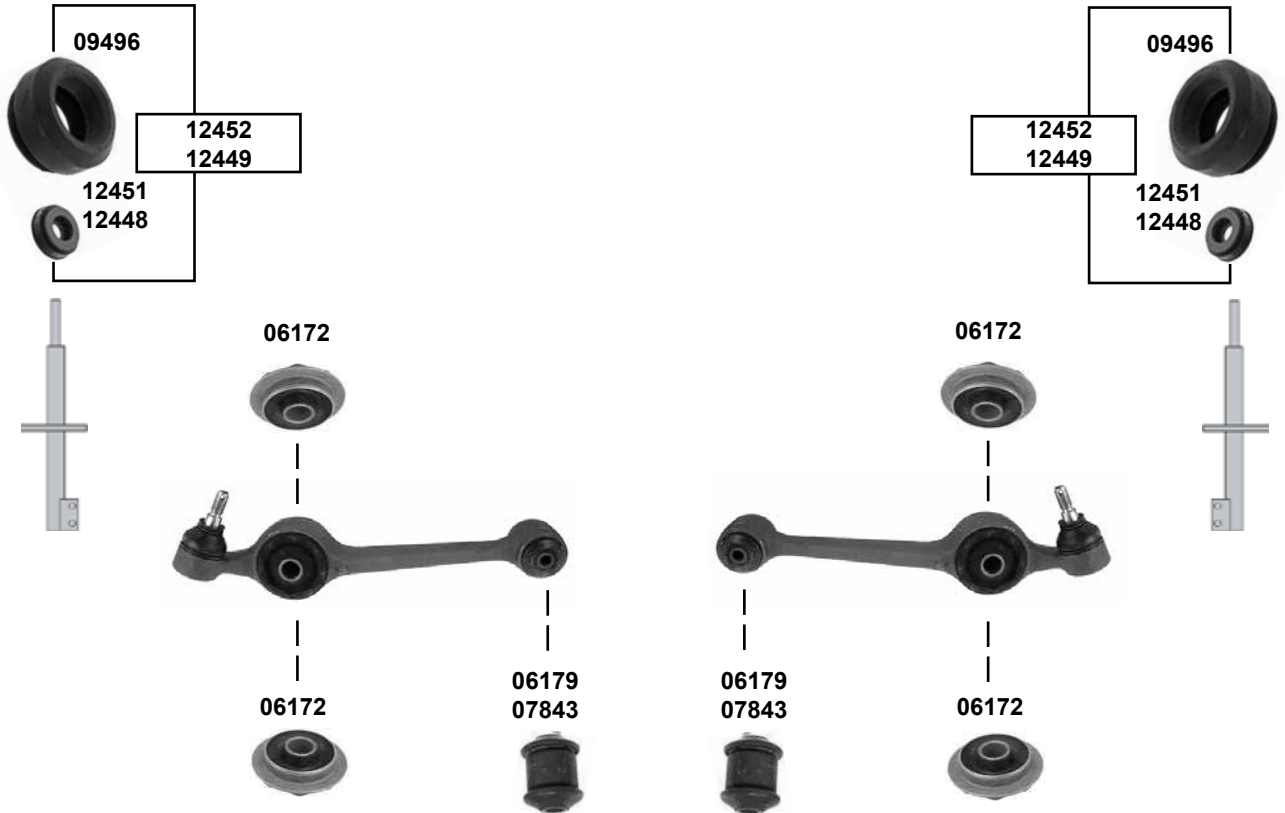

Sierra 83 / 87
(08/82 → 02/93)

- (1) 4 WD / 2.0 Cosworth
- (2) 2 WD (ex.) 2.0 Cosworth

Ref. - No.

05622	6 141 919	Hinterachslager / rear axle bearing		
06172	1 656 752	Stabilisatorlager / stabilizer mount		16x65x23
06179	6 192 705	Querlenkerlager / control arm mount	(1)	12x35x51
07843	1 619 120	Querlenkerlager / control arm mount	(2)	12x35x51
09496	6 150 277	Federbeinstützlager / suspension strut mount		
12448	6 150 276	Kugellager / ball bearing		Ø | 12,15
12449	6 150 277 S1	Rep. Satz Federbeinstützlager / rep. kit suspension strut mount	Modell 11/84 →	
12451	6 112 404	Kugellager / ball bearing		Ø | 12,15
12452	6 150 277 S2	Rep. Satz Federbeinstützlager / rep. kit suspension strut mount	Modell → 10/84