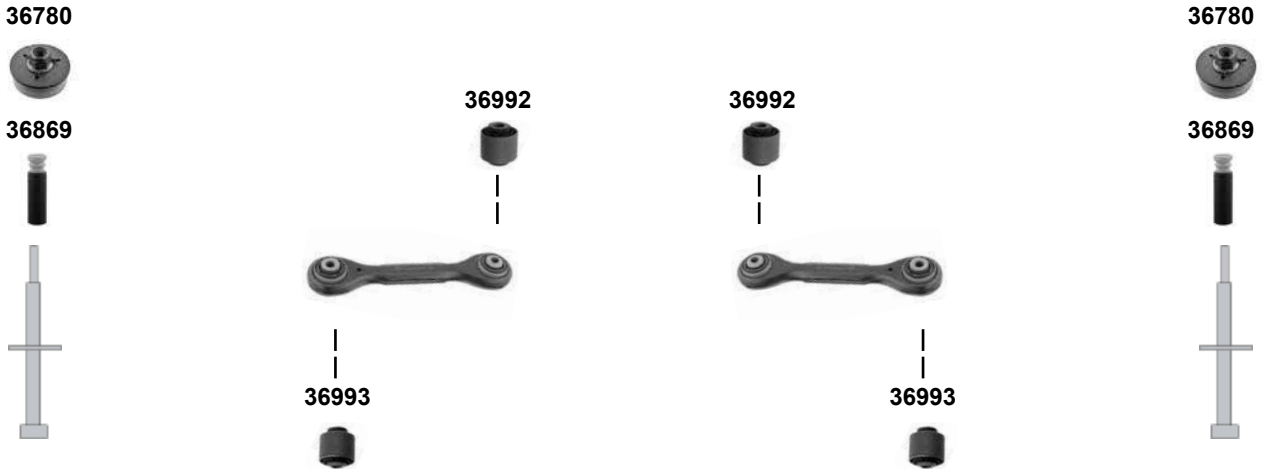

X1 (E84)
(2009 →)

(1) E84 X1 (ex.) 2,0i, 2,8i Benzin/petrol alle/all, Diesel nur/only automatic

Ref. - No.

Ref. - No.	Description	Notes	Dimensions
26439	Hinterachslager / rear axle mount		
26643	Gelenk / ball joint		14x47x55 ØA 53 H50
31333	Gummilager / rubber mounting		
32037	Längslenkerlager / trailing arm bush		
34393	Stoßdämpferlagerung / Shock absorber bearing		
36376	Achskörperlager / axle subframe mounting		
37677	ProKit Verbindungsstange / connecting rod		L 135,5
37678	ProKit Verbindungsstange / connecting rod		L 135,5
36780	Federbeinstützlager, oben / suspension strut mount, upper		
36869	Anschlagpuffer, Stoßdämpfer / buffer, shock absorber		H 218
36992	Querlenkerlager, innen / control arm mount, inner		12x45x48
36993	Querlenkerlager, außen / control arm mount, outer		12x45x48

1,8 d → 2,8 iX

(1)

→ 03/11