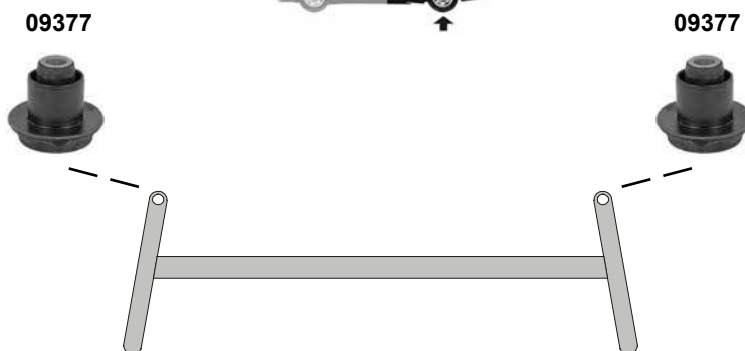

106 (1991 → 2005)

(1) für Fahrzeuge mit Stabilisator an der Hinterachse / for vehicles with stabilizer on the rear axle

(2) 106 : alle / all // → series 50265608 (ex.) Elektromotor / electric motor

(3) 106 : → 96 // alle / all // series 50265608 → (ex.) Elektromotor / electric motor
106 Restyling : 05/96 → 07/03 // alle / all

Ref. - No.

09377	5131.63
37981	5031.54
37991	5031.53

Achskörperlager, Hinterachse / crossmember bush, rear axle	(1)
ProKit Federbeinstützlagersatz / suspension strut mounting kit	(2) → 04/96
ProKit Federbeinstützlagersatz / suspension strut mounting kit	(3)