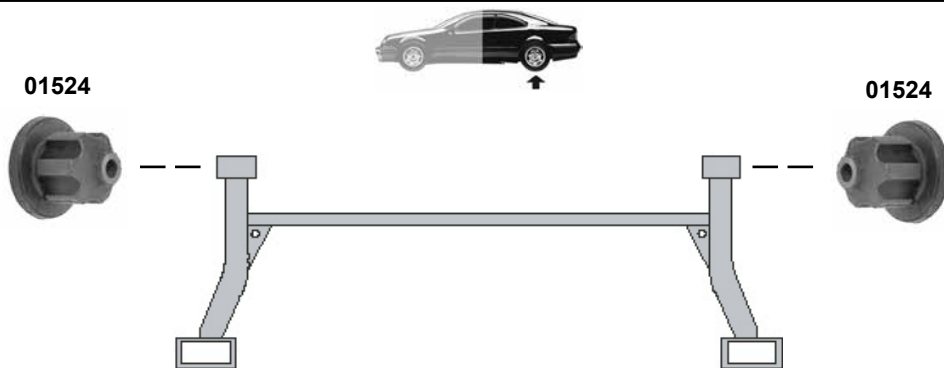

Polo 1 + 2 (80/86/87) (1975 → 1994)

Ref. - No.

05492	871 412 323 A S1
01524	861 511 271
02542	861 412 135
02757	867 411 313
04519	871 412 323 A
07701	861 407 183
07411	861 412 131

Rep. Satz Federbeinstützlager / rep. kit suspension strut mount	(ex.) G40
Hinterachslager / rear axle mount	
Schutzkappe, Stoßdämpfer / protective cap shock absorber	(ex.) G40
Stabilisatorlager / stabilizer mount	
Federbeinstützlager / suspension strut mount	
Stabilisatorlager / stabilizer mount	
Anschlagpuffer, Stoßdämpfer / buffer, shock absorber	(ex.) G40

10x44x54
Ø | 16,5