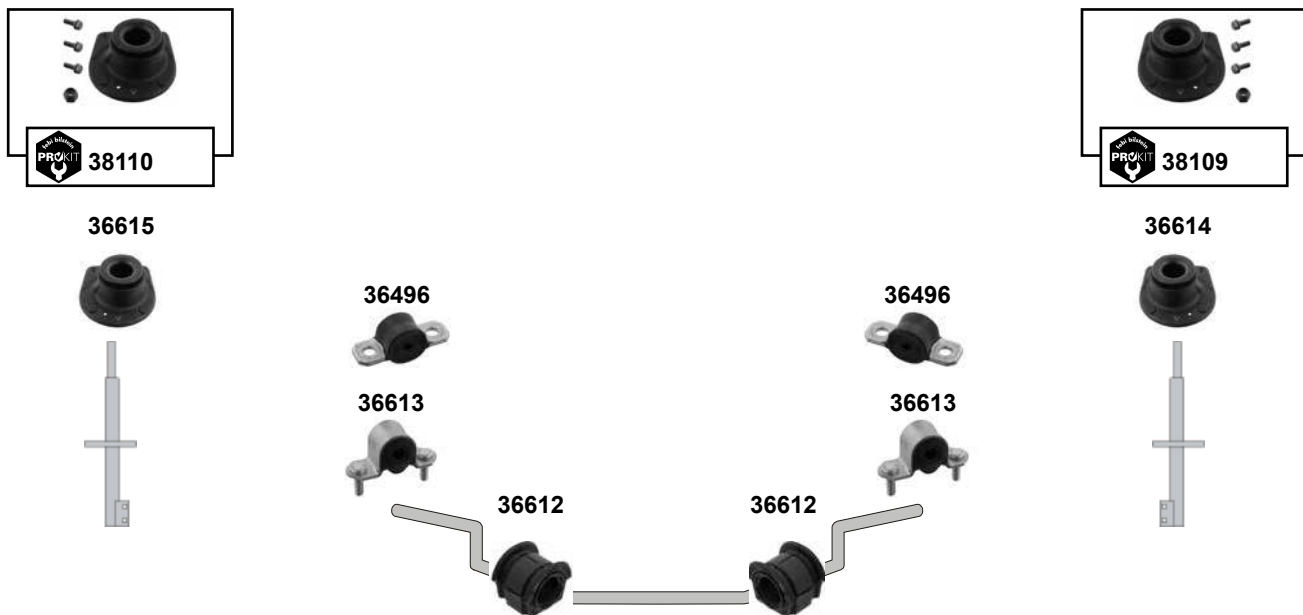

Strada (178E)

(1999 →)

(1) 1,4 16V / 1,6 16V /
1600PDA 16 V 100 KW

(2) Strada 99 → 1,2 (44,54kW) / 1,3 D Multijet (62kW) / 1,6 16V (74,76kW) / 1,7 TD (51kW) / 1,9 D (46,59kW)
Strada Rest. 05 → 11 1,2 (44,54kW) / 1,3 D Multijet (62kW) / 1,6 16V (74,76kW) / 1,7 TD (51kW) / 1,9 D (46,59kW)

Ref. - No.

Ref. - No.	Description	Quantity	Dimensions
27421	51795704 ProKit Verbindungsstange / connecting rod	(1)	
36496	7750990 Stabilisatorlager, außen / stabilizer mount, outer	→ 05	L 87
36612	46790552 Stabilisatorlager innen / stabilizer mount inner	1,2 / 1,6 / 1,7 TD	Ø I 23
36613	51744226 Stabilisatorlager, außen / stabilizer mount, outer	05 →	L 58
36614	46760673 Federbeinstützlager / suspension strut mount	(2)	H 70
36615	46760674 Federbeinstützlager / suspension strut mount	(2)	H 70
38109	46760673 S1 ProKit Federbeinstützlager / rep. kit suspension strut mount	(2)	
38110	46760674 S1 ProKit Federbeinstützlager / rep. kit suspension strut mount	(2)