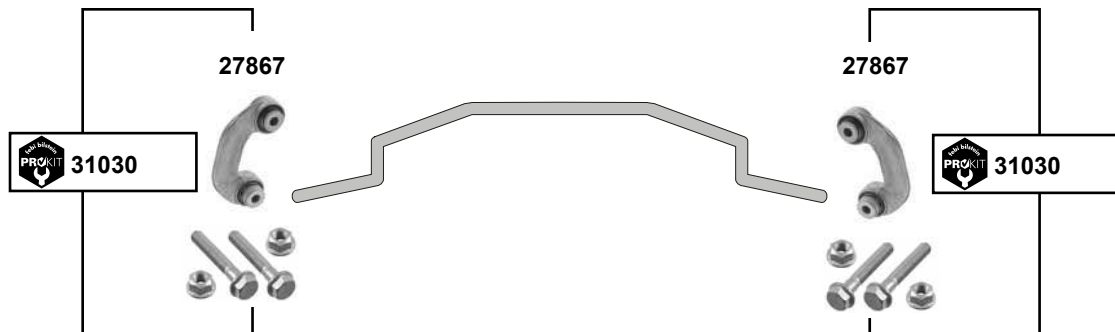

A8 (4E)
(2004 → 2010)

- (1) (ex.) Sonderschutzfahrzeug / (ex.) special armoured cars
  (2) PR-1BK, 2MA, (ch.) → 4E-4-012 700 / (ch.) 4E-4-012 701 →

Ref. - No.

27484
27867
29450
30696
31030

4E0 407 181 B
4E0 411 317 E
4E0 407 182 C
8D0 407 515 C
4E0 411 317 E S1

Querlenkerlager / control arm mount
Verbindungsstange / connecting rod
Querlenkerlager / control arm mount
Querlenkerlager / control arm mount
ProKit Verbindungsstange / connecting rod

(1)

(2)

Ø I 12,4
L 110 Alu
Ø A 55