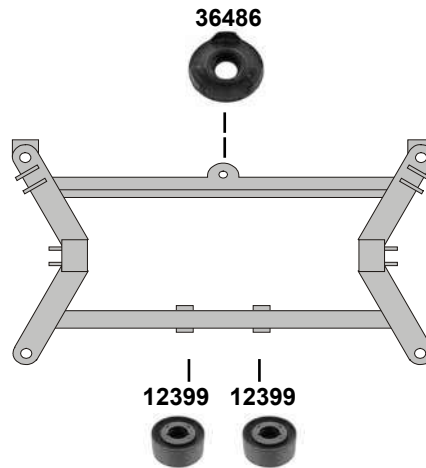

SLK (BM 172) (2011 →)

oben / upper