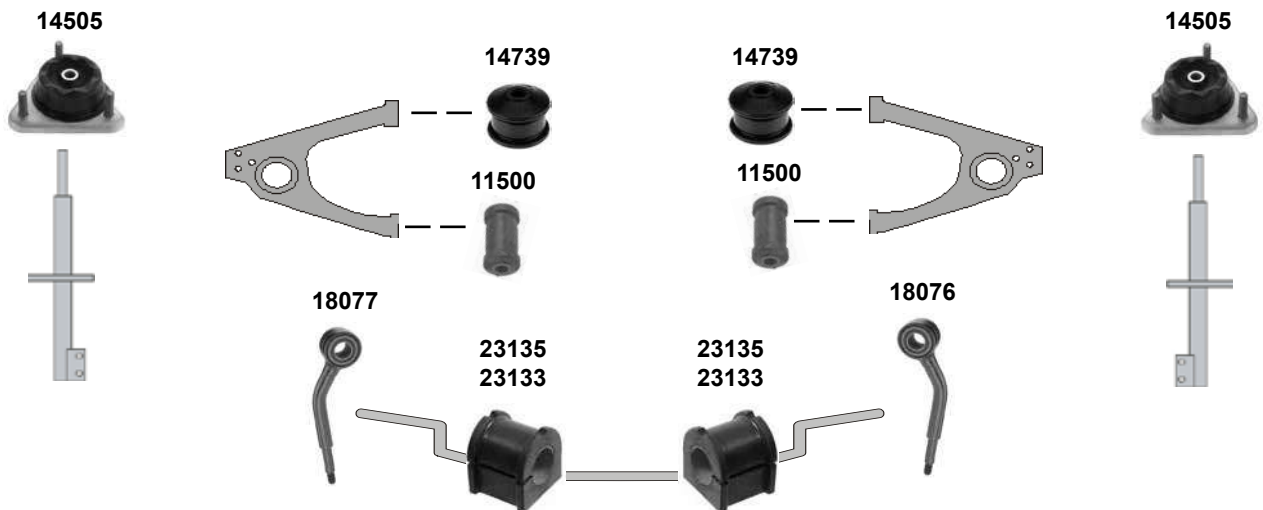

(1) Vorderachse / Front Axle: 100 L, 130, 160, 190/A

(2) Vorderachse / Front Axle: 80 - 120

Ref. - No.

Ref. - No.	Description	Quantity	Dimensions
11500	Querlenkerlager / control arm mount	(1)	16x91x41
14505	Federbeinstützlager / suspension strut mount		16x52/60x27
14739	Querlenkerlager / control arm mount	(1)	16x52/60x27
17595	Verbindungsstange / connecting rod		
18076	Verbindungsstange rechts / connecting rod right	(1)	
18077	Verbindungsstange links / connecting rod left		
19451	Stabilisatorlager / stabilizer mount	(2)	
23133	Stabilisatorlager / stabilizer mount		Ø | 20
23135	Stabilisatorlager / stabilizer mount		Ø | 18