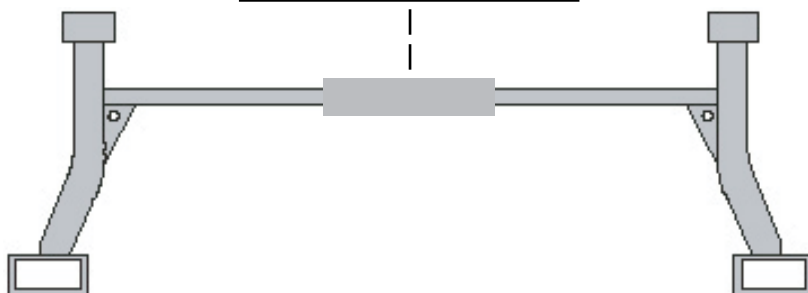

passend für / to fit

NISSAN

**Car
Division**

Kubistar (X76)
(2003 →)

21261

Ref. - No.

21261

55524-00QAA

Achsrohrlagersatz Hinterachse / axle tube bearing kit rear axle