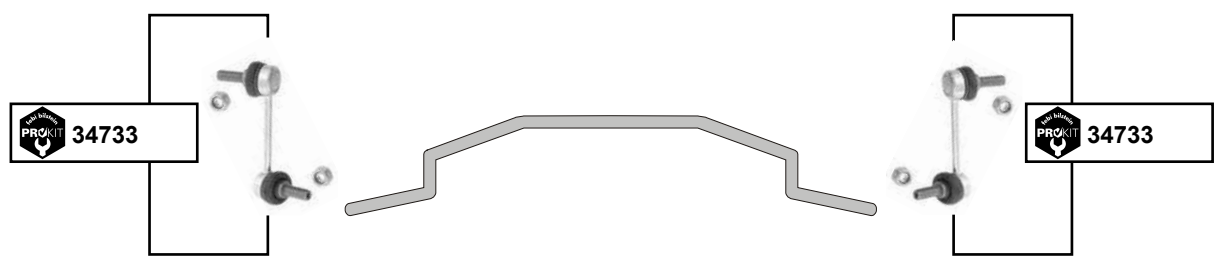

ProKit Verbindungsstange / connecting rod
ProKit Verbindungsstange / connecting rod

L 60
L 120

Galant V / VI
(1992 → 2004)

L200
(2006 →)

Ref. - No.

27987	MR992309	ProKit Verbindungsstange / connecting rod	(mot.) 2,5 TD	L 65
27988	MR992310	ProKit Verbindungsstange / connecting rod	(mot.) 2,5 TD	L 65
34733	4056A026	ProKit Verbindungsstange / connecting rod		L 120