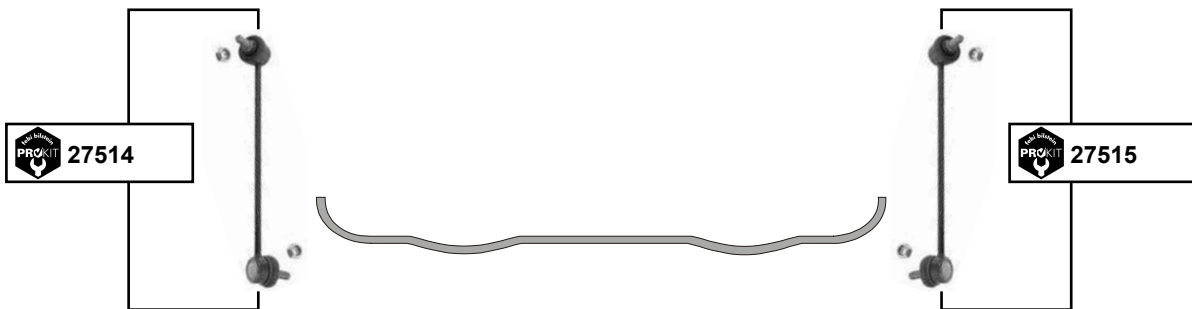

Lacetti
(2004 →)

Ref. - No.

27514	96403099
27515	96403100
32492	96378346
32757	96391856

ProKit Verbindungsstange / connecting rod
ProKit Verbindungsstange / connecting rod
Querlenkerlager / control arm mount
Querlenkerlager / control arm mount

→ 03/05

L 271,5
L 271,5
Ø1 12 ØA 44
ØA 60