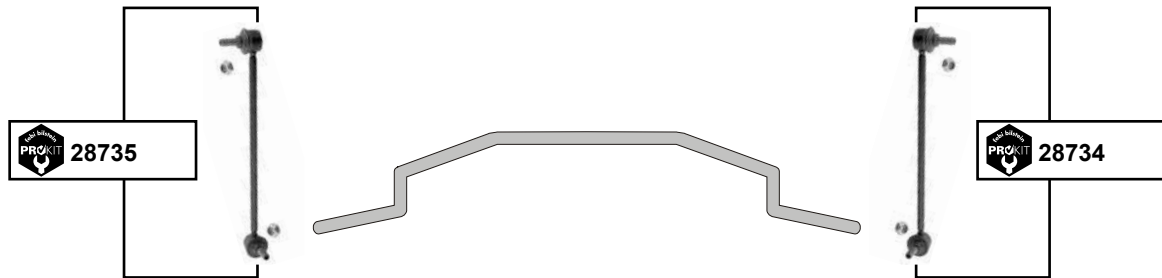

Rio II
(2005 →)

Sephia
(1999 → 2004)

Ref. - No.

28734	54840-1G000	ProKit Verbindungsstange / connecting rod	L 285
28735	54830-1G000	ProKit Verbindungsstange / connecting rod	L 285
30126	0K2N1-34-170A	ProKit Verbindungsstange / connecting rod	L 273,8
30127	0K2N1-34-150A	ProKit Verbindungsstange / connecting rod	L 273,8