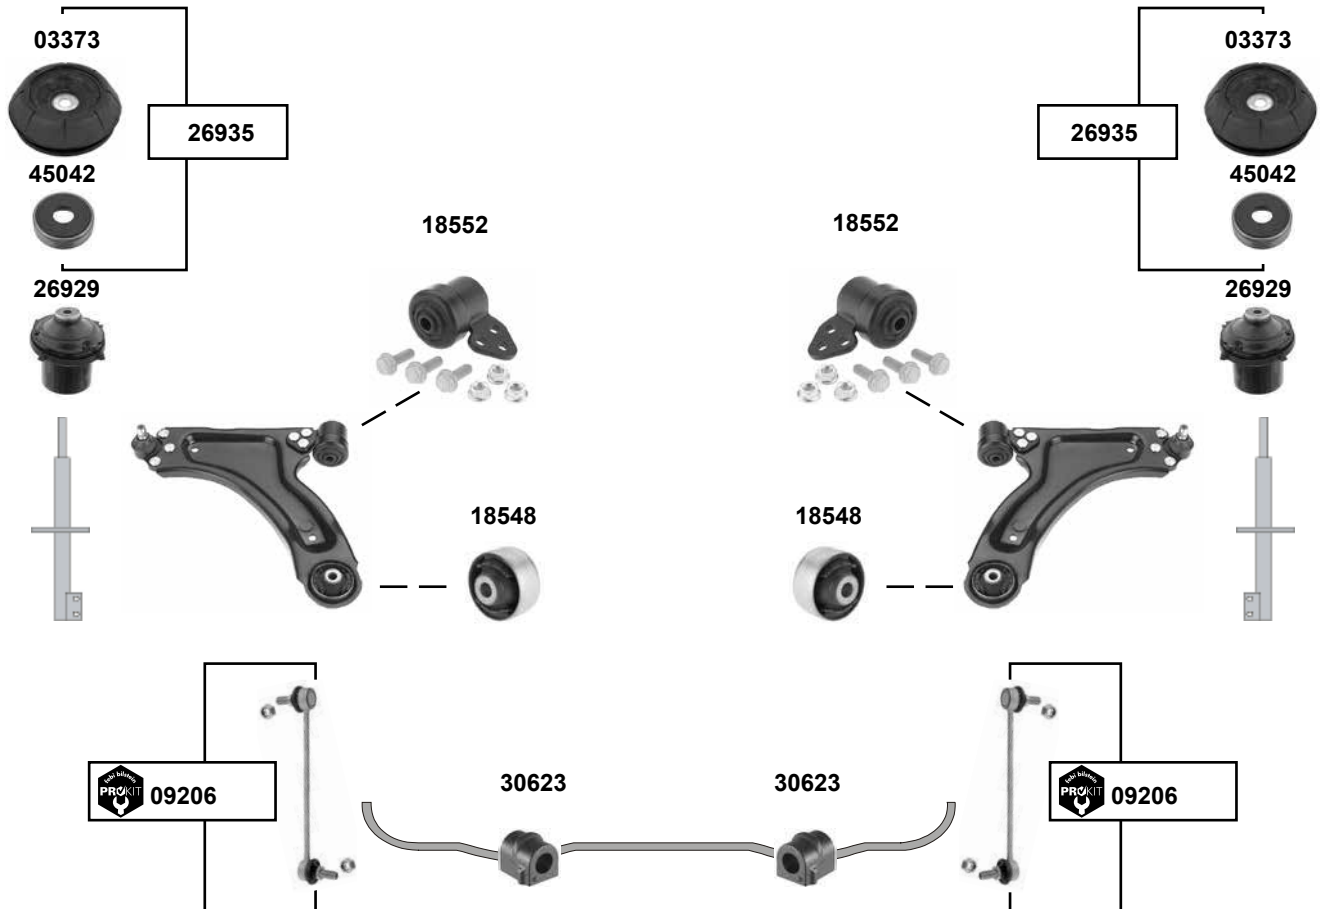

Meriva A
(2003 → 2010)

(1) Z 1,6SE / Z 1,6XE / Y 1,7DT / Z 1,8XE

Ref. - No.

03373	0344 525	Federbeinstützlager / suspension strut mount		
09206	0350 610	ProKit Verbindungsstange / connecting rod		L 243,5
18548	0352 320	Querlenkerlager / control arm mount		59,5x46
18552	0352 378	Querlenkerlagersatz / control arm mount kit	(ex.) Z 1,6 LET	12x59x70
24245	5402 638	Hinterachslager / rear axle bearing		Ø A 60 L 90
26929	0312 510	Anschlag mit Kugellager / stop with ball bearing		H120
26935	0344 525 S1	Rep. Satz Federbeinstützlager / rep. kit strut mount		H120
30623	0350 161	Stabilisatorlager / stabilizer mount	(1)	Ø I 21
45042	0312 510 SK	Kugellager / ball bearing