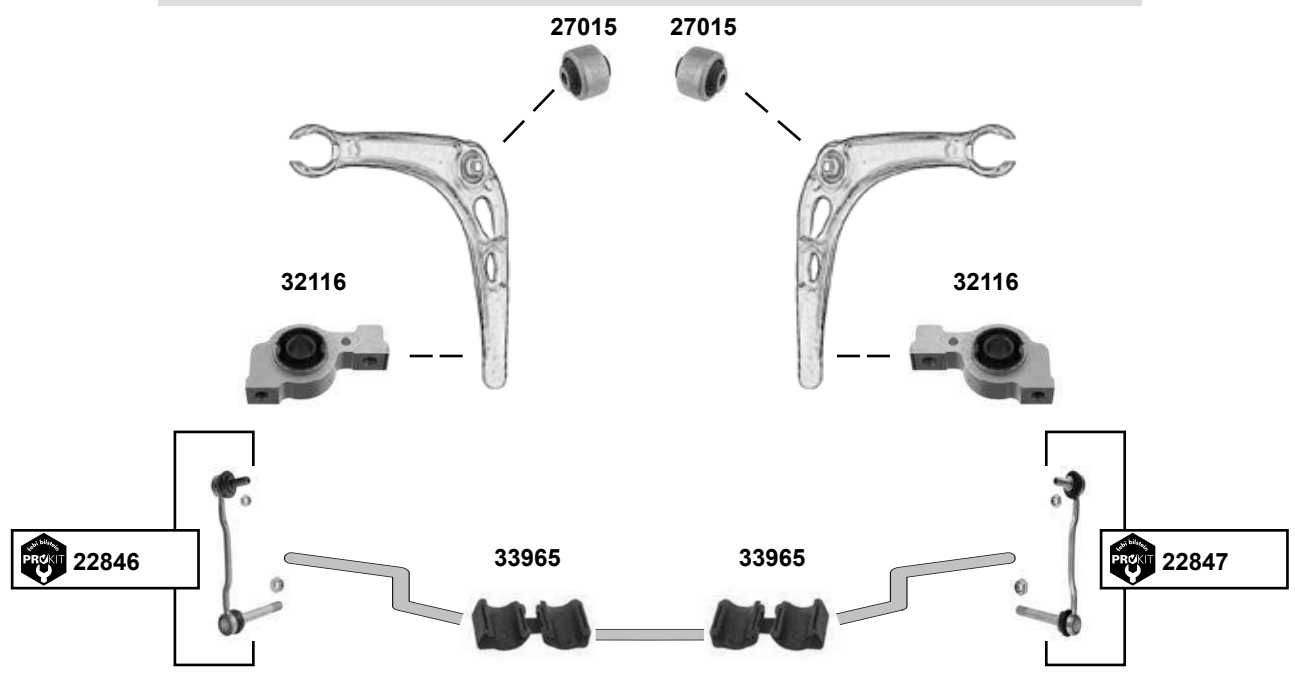

unten / lower

	Ref. - No.			
22846	5087.52	ProKit Verbindungsstange / connecting rod		
22847	5087.53	ProKit Verbindungsstange / connecting rod		
26932	3523.CA	Querlenkerlager/ control arm mount		
26933	3523.AZ	Querlenkerlager/ control arm mount		
27015	3523.AQ	Querlenkerlager/ control arm mount		
27489	5178.46	ProKit Verbindungsstange / connecting rod		
32116	3520.W2 S1	Querlenkerlager / control arm mount		L 141 M14x1,75 Ø I 25
33965	5094.A1	Stabsatorlager / stabilizer mount