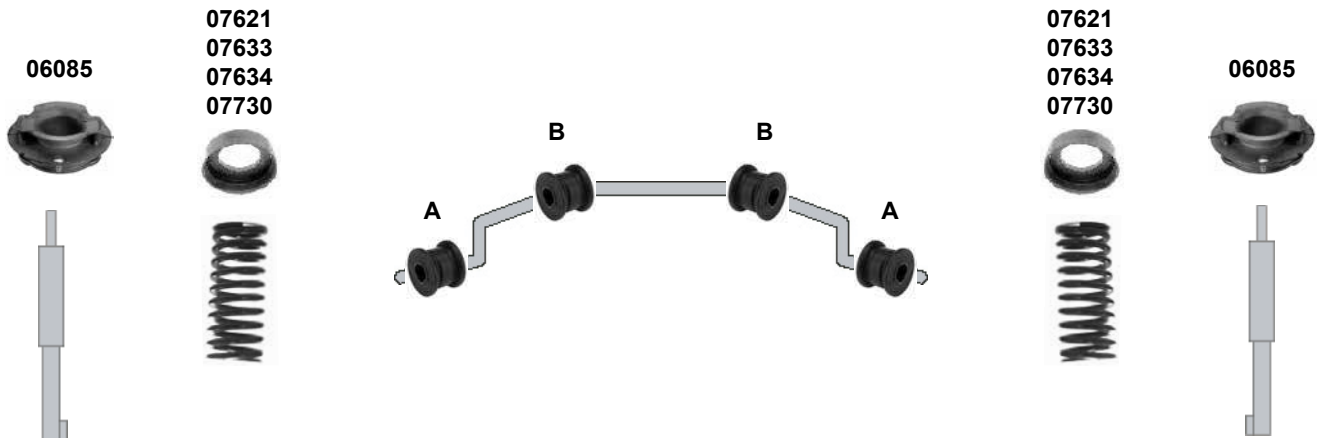

190 (BM 201)
(1983 → 1992)

190 → 190 E 2.6

190 D → 190 D 2.5 Turbo

Sport

Stabilisatorlager / stabilizer mount

	A	B	
190 E 2.6	14952	-	(1) (ch.) → A 675431 / F 920107
190 D 2.5 / D 2.5 Turbo	14952	-	(2) (ch.) 675432 / F 920108 →

	Ref. - No.			
06085	201 320 24 44	Federbeinstützlager / suspension strut mount		
07621	201 321 11 84	Federunterlage, Schraubenfeder / spring seat, coil spring		H 18
07633	201 321 10 84	Federunterlage, Schraubenfeder / spring seat, coil spring		H 13
07634	201 321 09 84	Federunterlage, Schraubenfeder / spring seat, coil spring		H 8
07730	201 321 12 84	Federunterlage, Schraubenfeder / spring seat, coil spring		H 23
08561	124 330 05 75	Rep. Satz Querlenker / rep. kit control arm	(1)	
09674	124 330 06 75	Rep. Satz Querlenker / rep. kit control arm	(2)	
14952	124 323 50 85	Stabilisatorlager / stabilizer mount		Ø | 24