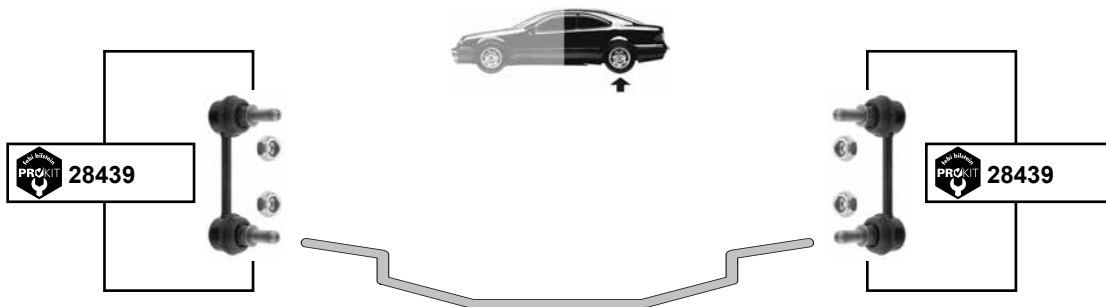

Ø A 38
L 100
L 67

Legacy III (B12) (1998 → 2003)

Legacy IV (B13) (2003 → 2009)

Ref. - No.

28199	20470SA000
28439	20470AE001
29375	20201AA000
29686	20420AA004

ProKit Verbindungsstange / connecting rod
ProKit Verbindungsstange / connecting rod
Querlenkerlager / control arm mount
Verbindungsstange / connecting rod