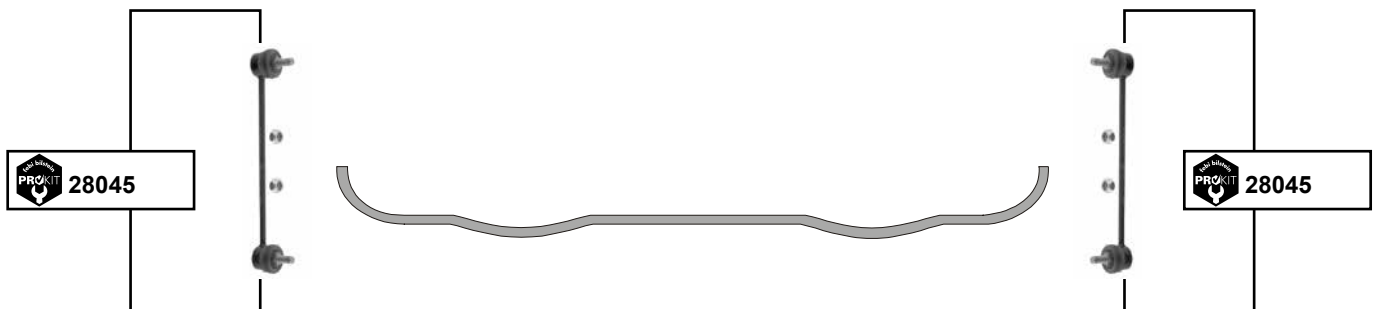

Nubira (1997 → 2003)

Ref. - No.

23753	96391875	ProKit Verbindungsstange / connecting rod	99 → 03	L 262
27514	96403099	ProKit Verbindungsstange / connecting rod	07/03 → 01/05	L 271,5
27515	96403100	ProKit Verbindungsstange / connecting rod	07/03 → 01/05	L 271,5
28044	96300627	ProKit Verbindungsstange / connecting rod	→ 07/99	L 266
28045	96391876	ProKit Verbindungsstange / connecting rod	→ 2003	L 246
28695	96305974 S1	Querlenkerlager / control arm mount	→ 2003	Ø A 49
28696	96305975 S1	Querlenkerlager / control arm mount	→ 2003	Ø A 53
32492	96378346	Querlenkerlager / control arm mount	2003 → 2005	
32757	96391856	Querlenkerlager / control arm mount	2003 → 2005	Ø A 60