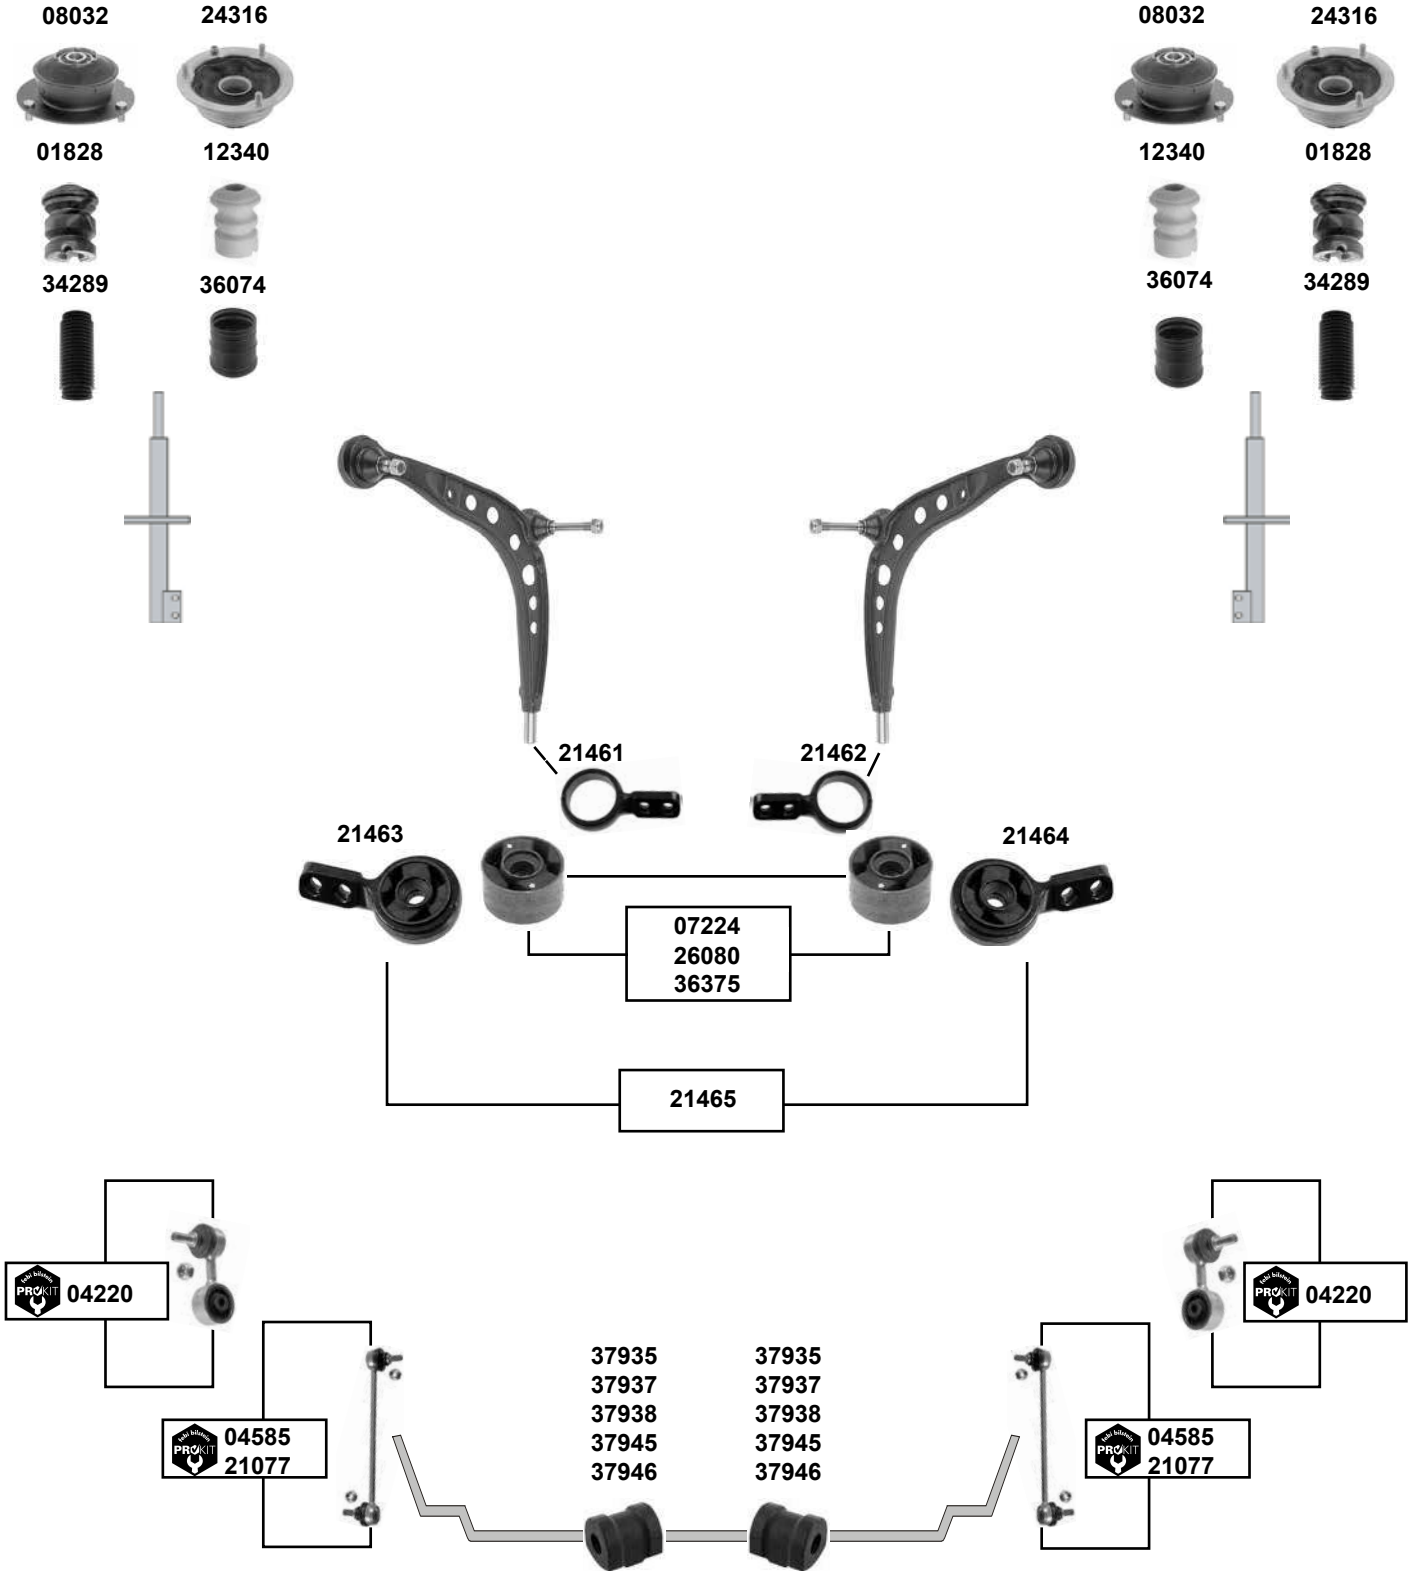

3'er (E36) 316 i → M3 (1989 → 2000)