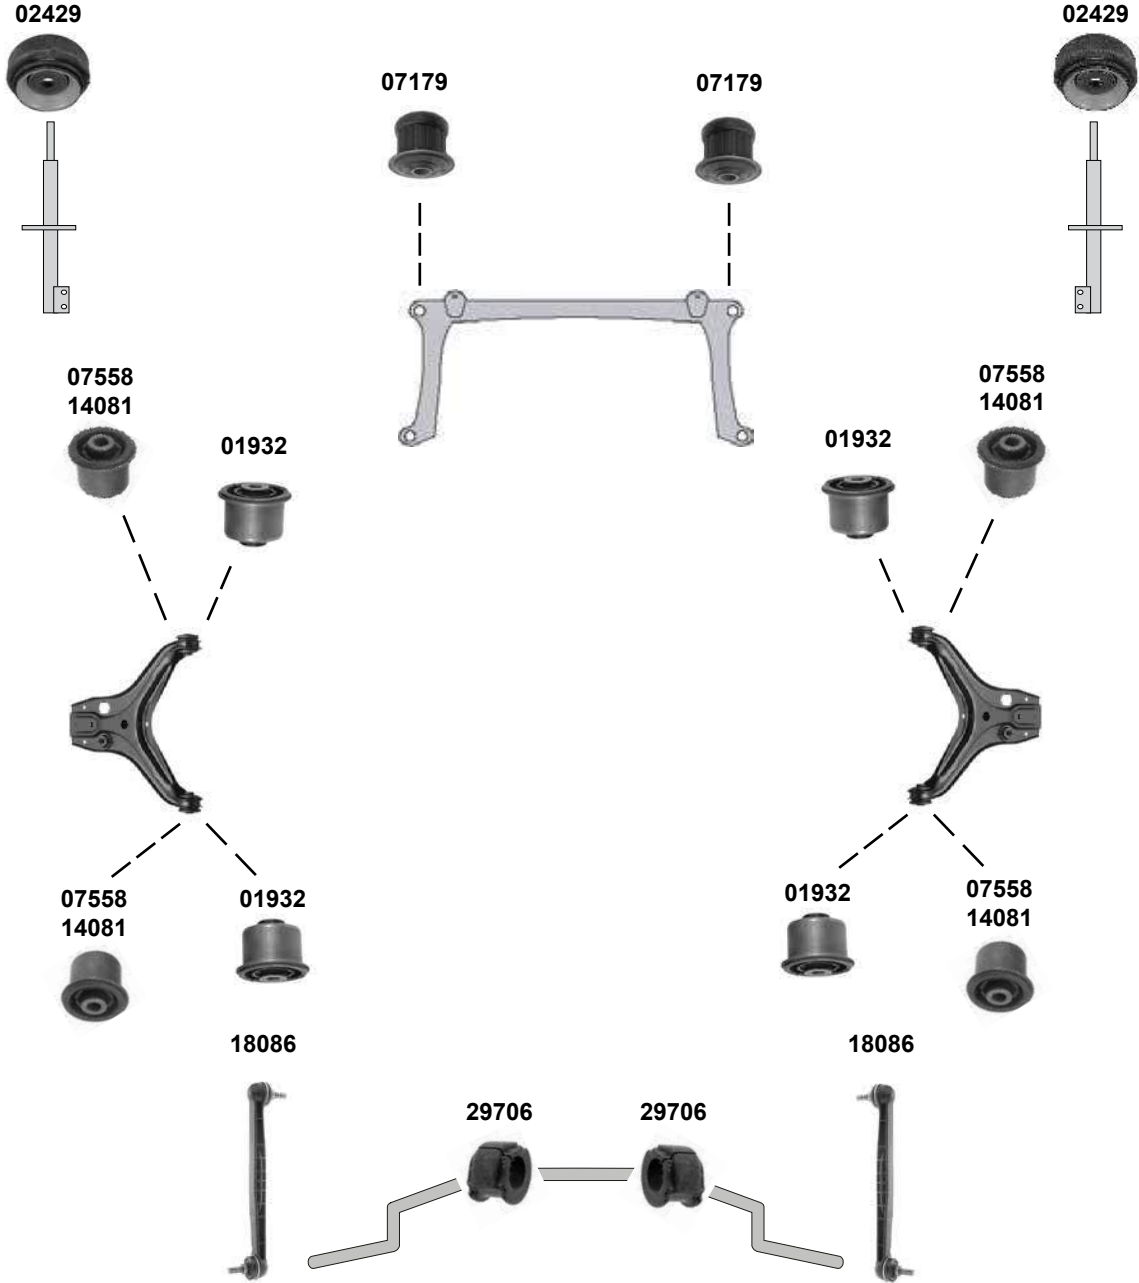

80 Quattro
80 Avant Quattro (8C)
 (1992 → 1996)

(1) 2,2 20V (ABY) (ch.) → 8C-R-125000 **(2)** (ex.) 2,2 20V (ABY) (ch.) → 8C-R-125000

	Ref. - No.			
01932	893 407 181	Querlenkerlager / control arm mount	(1)	10x44x44
02429	8A0 412 323 D	Federbeinstützlager / suspension strut mount		Ø I 14 H 37
07179	8A0 199 415 B	Achskörperlager, Vorderachse / crossmember bush, front axle	(ch.) 8C-N-300001 →	12x39x46
07558	857 407 181	Querlenkerlager / control arm mount	(2)	10x37,5x44
14081	8A0 407 181	Querlenkerlager / control arm mount	(2)	10x37x44
18086	893 407 465	Verbindungsstange / connecting rod	(ch.) → 8L-038-758	L 268,5
29706	893 411 327 E	Stabilisatorlager / stabilizer mount		Ø I 23,5