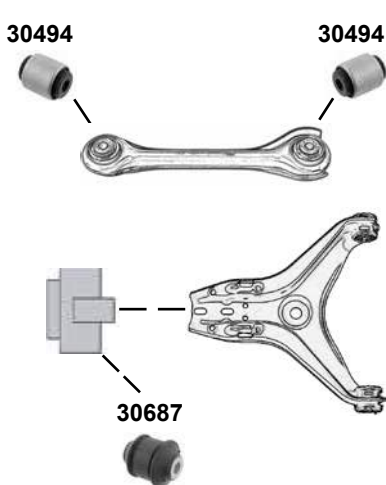

A4 Cabrio (8H) (2002 → 2009)

(1) PR-1BA,1BD,1BE,1BV / (ch.) 8E-6-200 001 →

Ref. - No.

Ref. - No.	Description	Notes	Dimensions
18374	3B0 512 131 H	Anschlagpuffer, Stoßdämpfer / buffer, shock absorber	(ex.) Sport / HD H 134
18376	4B0 512 131 B	Anschlagpuffer, Stoßdämpfer / buffer, shock absorber	Sport H 103,5
18378	4B0 512 131 N	Anschlagpuffer, Stoßdämpfer / buffer, shock absorber	HD H 134
30494	8E0 501 541 S	Querlenkerlager / control arm mount	03 → Ø A 36,5
30687	8E0 505 203 D	Gummilager / rubber mount	03 → Ø A 46
32164	4F0 513 353 D	Federbeinstützlager / suspension strut mount	07 → / PR-GP1
32491	8E0 505 465 AF S1	ProKit Verbindungsstange / connecting rod	
39817	8E0 511 327 A	Stabilisatorlager /stabilizer mount	(1) Ø I 17