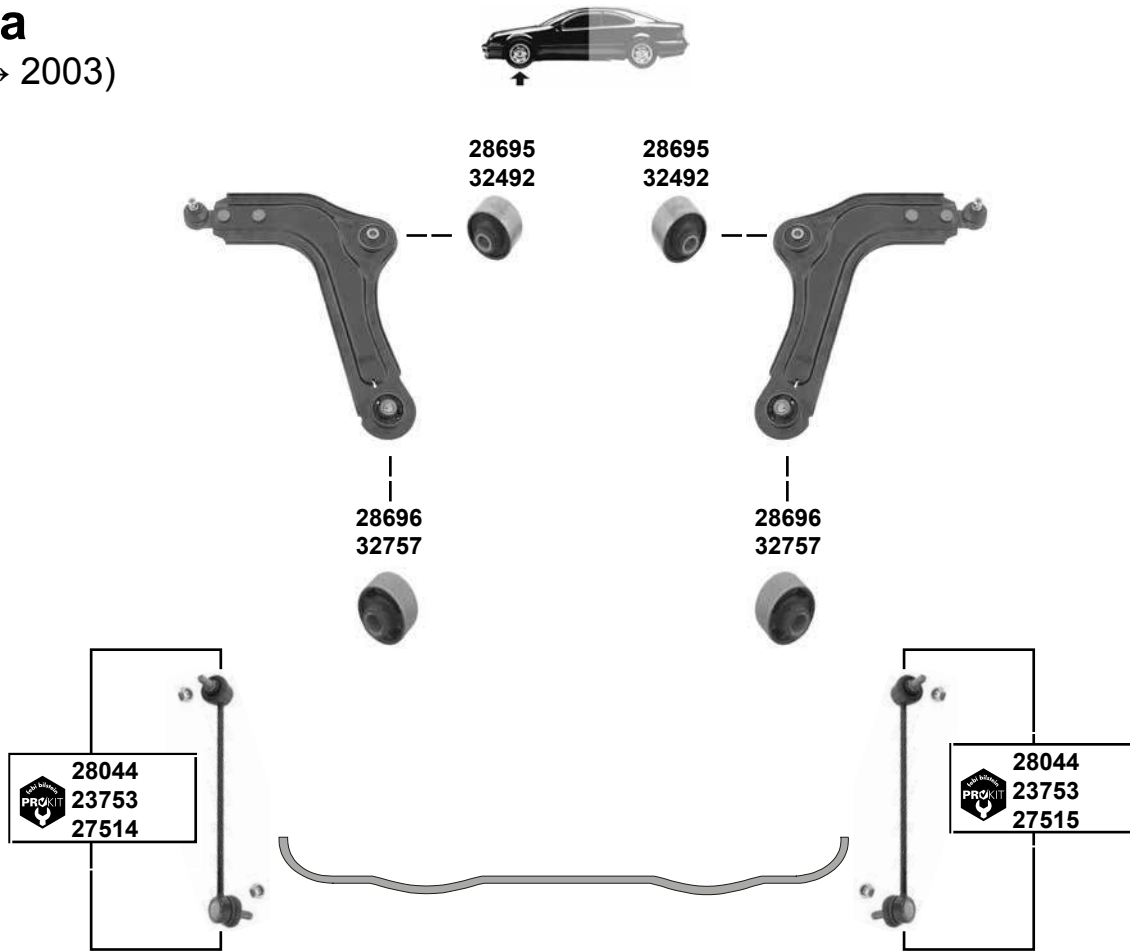

Nubira (1997 → 2003)

Ref. - No.

23753	96391875	ProKit Verbindungsstange / connecting rod	99 → 03	L 262
27514	96403099	ProKit Verbindungsstange / connecting rod	07/03 → 01/05	L 271,5
27515	96403100	ProKit Verbindungsstange / connecting rod	07/03 → 01/05	L 271,5
28044	96300627	ProKit Verbindungsstange / connecting rod	→ 07/99	L 266
28045	96391876	ProKit Verbindungsstange / connecting rod	→ 2003	L 246
28695	96305974 S1	Querlenkerlager / control arm mount	→ 2003	Ø A 49
28696	96305975 S1	Querlenkerlager / control arm mount	→ 2003	Ø A 53
32492	96378346	Querlenkerlager / control arm mount	2003 → 2005	
32757	96391856	Querlenkerlager / control arm mount	2003 → 2005	Ø A 60