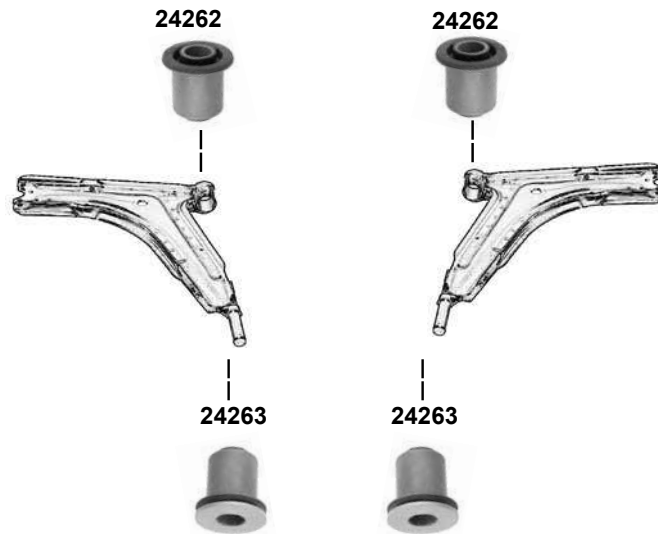

unten / lower

	Ref. - No.			
19866	09160499	ProKit Verbindungsstange / connecting rod		L 130
19867	09160498	ProKit Verbindungsstange / connecting rod		L 130
24262	09160394	Querlenkerlager / control arm mount		Ø A 55,5
24263	09160395	Querlenkerlager / control arm mount		Ø A 55,5
27181	09160391	Querlenkerlager / control arm mount		Ø I 22
31847	09109910	Federteller / spring plate		Ø A15/101