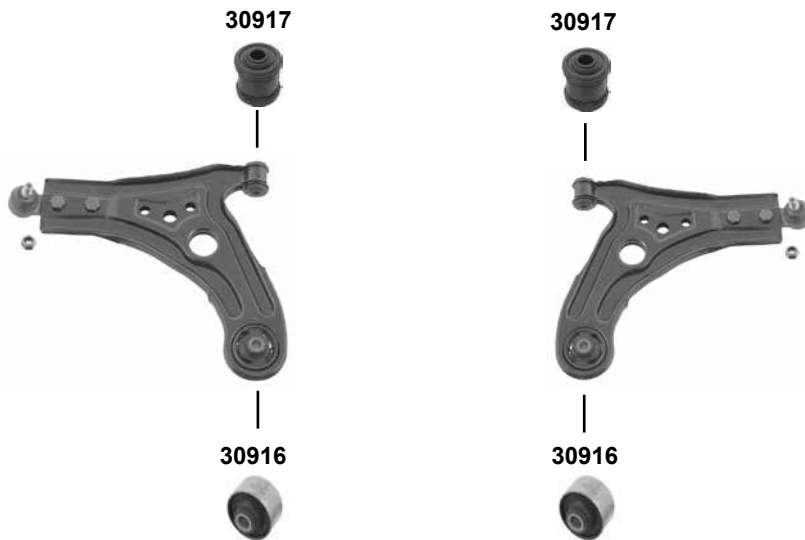

Aveo (2005 →)

Ref. - No.

23753	96391875
30916	96653381
30917	96535087

ProKit Verbindungsstange / connecting rod
Querlenkerlager / control arm mount
Querlenkerlager / control arm mount

(ch.) 033314 →

AØ 18 IØ 12