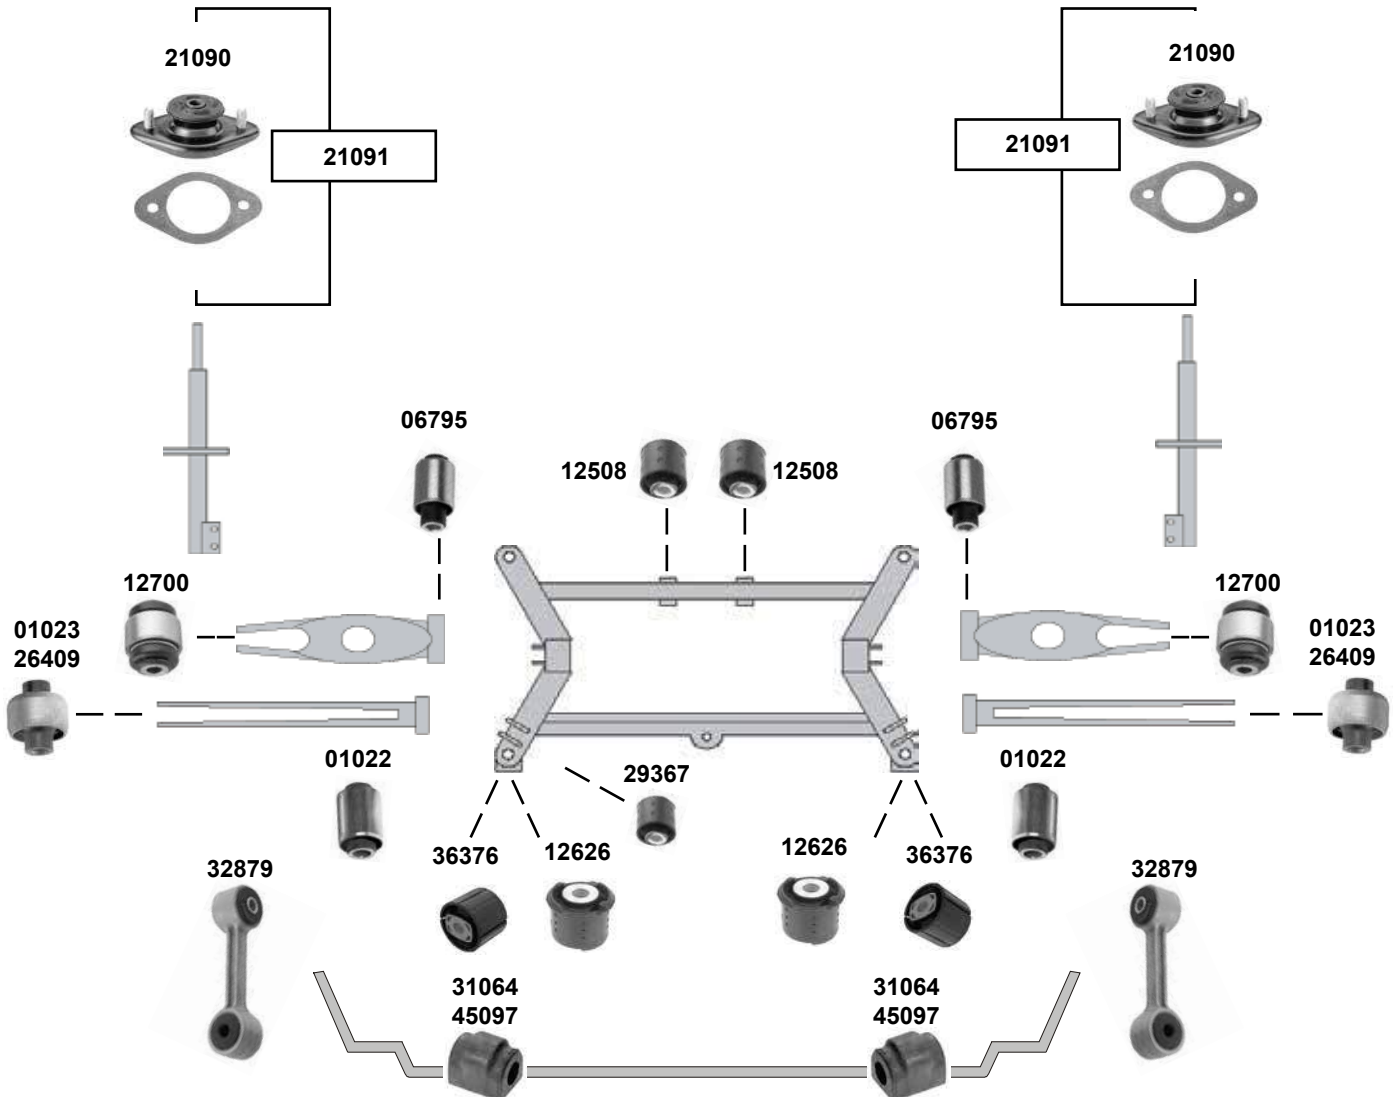

Z4 I (E85/E86)
(2003 → 2008)

(1) E85/E86 Model: 2,2i - 3,0si (für/to fit) Stabi Ø | 18

(2) E85 (ex.) M 3,2: 09/06 → 02/08
E86 (ex.) M 3,2: → 02/08

(3) E85 : 2,0 Cabrio

Ref. - No.

Part No.	Ref. - No.	Description	Notes	Dimensions
01022	33 32 6 770 824	Querlenkerlager / control arm mount		12x38x57
01023	33 32 1 136 311	Querlenkerlager / control arm mount		12x49x29/57
06795	33 32 1 092 247	Querlenkerlager / control arm mount		12x35x42/66,5
12508	33 17 6 770 788	Achskörperlager / axle frame mounting		
12626	35 31 6 770 781	Achskörperlager / axle frame mounting		
12700	33 32 6 775 551	Querlenkerlager / control arm mount		12x45x57
21090	33 52 6 779 670	Federbeinstützlager / suspension strut mount		
21091	33 52 6 779 670 S1	Rep. Satz Federbeinstützlager / suspension strut mount		
26409	33 32 6 771 828	Querlenkerlager / control arm mount		12x45x31,5/57
29367	33 17 6 751 808	Differentiallagerung hinten / differential mount rear		Ø A 68
31064	33 55 1 138 104	Stabilisatorlager / stabilizer mount		
32879	33 55 2 283 743	Verbindungsstange / connecting rod		L 89
36376	33 17 6 770 886	Achskörperlager / axle subframe mounting		
45097	33 55 6 751 269	Stabilisatorlager / stabilizer mount		Ø 23,5