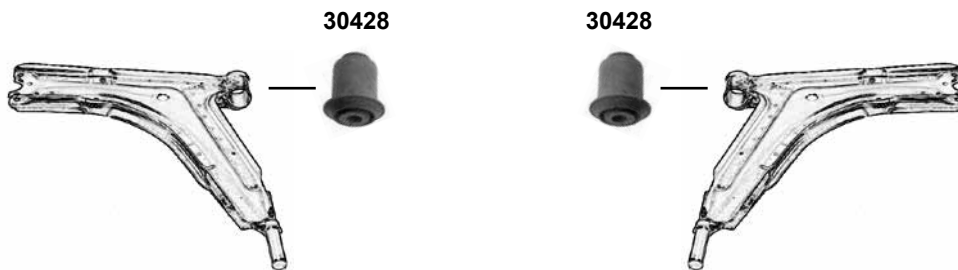

Stream (RW) (2001 →)

Ref. - No.

24949	51320-S5A-003	ProKit Verbindungsstange / connecting rod	L 90
24950	51321-S5A-003	ProKit Verbindungsstange / connecting rod	L 90
29707	51321-SZ3-013	ProKit Verbindungsstange / connecting rod	L 81,3
29708	51320-SZ3-013	ProKit Verbindungsstange / connecting rod	L 81,3
30428	51392-S5A-004	Querlenkerlager / control arm mount	Ø A 42 B 47