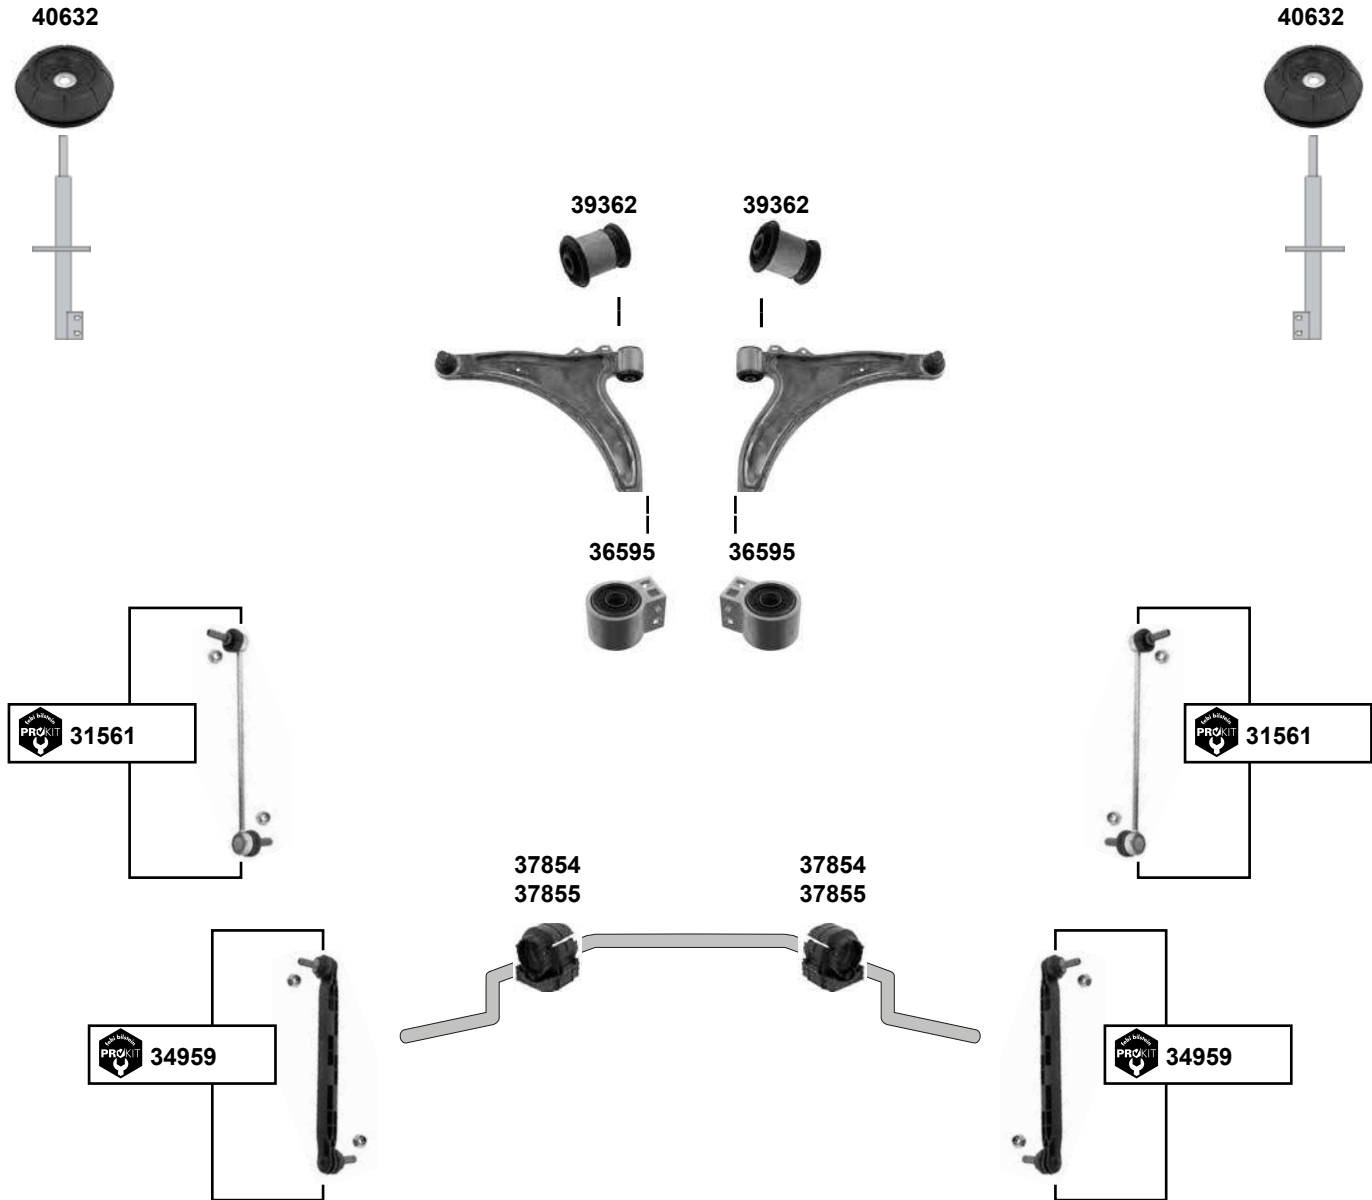

Insignia (2008 →)

(1) Für Fahrzeuge mit Flexride Fahrwerk (aktives Fahrwerk) / for vehicles with flexride chassis only

(2) (ex.) Flexride Fahrwerk / (ex.) flexride chassis

(3) für reduzierten Stellweg der Zahnstange / for reduced range of the steering rack POC / NJ0

(4) (ex.) Flexride Fahrwerk / (ex.) flexride chassis / (ex.) HD / (ch.) → D1999999

Ref. - No.				
31561	0350 618	ProKit Verbindungsstange / connecting rod	(1)	L 303,5
34959	0350 617	ProKit Verbindungsstange / connecting rod	(2)	L 304
36595	0352 868	Querlenkerlager / control arm mount		Ø 22
37854	0350 621	Stabilisatorlager / stabilizer mount		Ø 1 25
37855	0350 622	Stabilisatorlager / stabilizer mount	(3)	Ø 1 23
39362	0352 866	Querlenkerlager / control arm mount		12x46x60
40632	0344 469	Federbeinstützlager / suspension strut mount	(4)