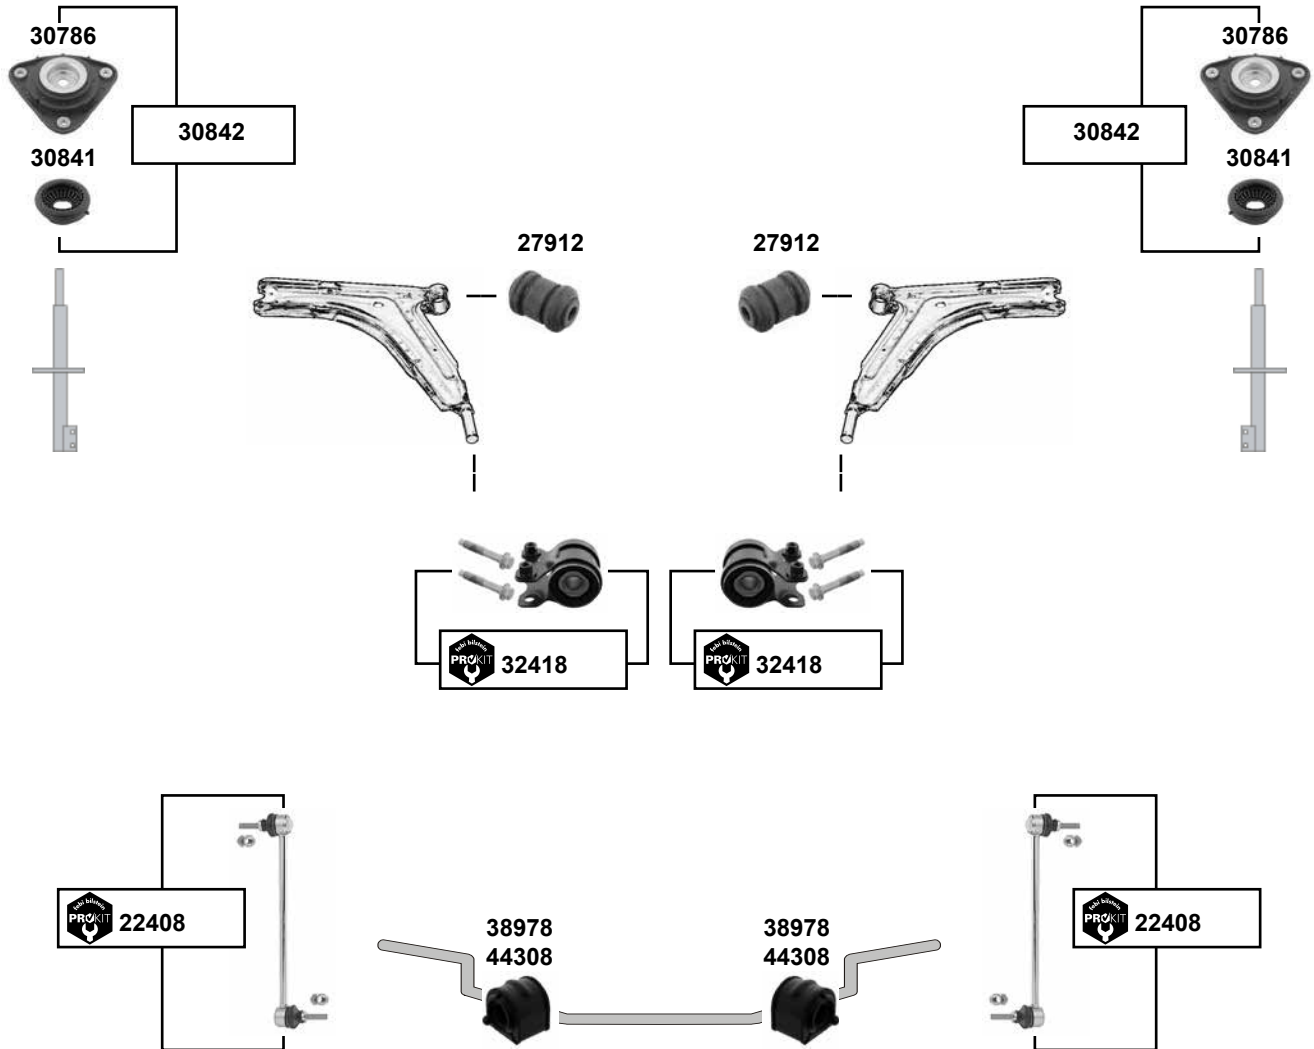

L 298
Ø A 107

V50
(2004 →)

- (1)** In Verbindung mit Fahrgestell Comfort / combined with chassis comfort
Schaltgetriebe MTX75 in Verbindung mit Fahrgestell Effizienz / Manual Transmission MTX75 combined with chassis Efficiency
D 5244 T8 In Verbindung mit Fahrgestell Dynamic / combined with chassis Dynamic
- (2)** In Verbindung mit Fahrgestell Comfort / combined with chassis comfort