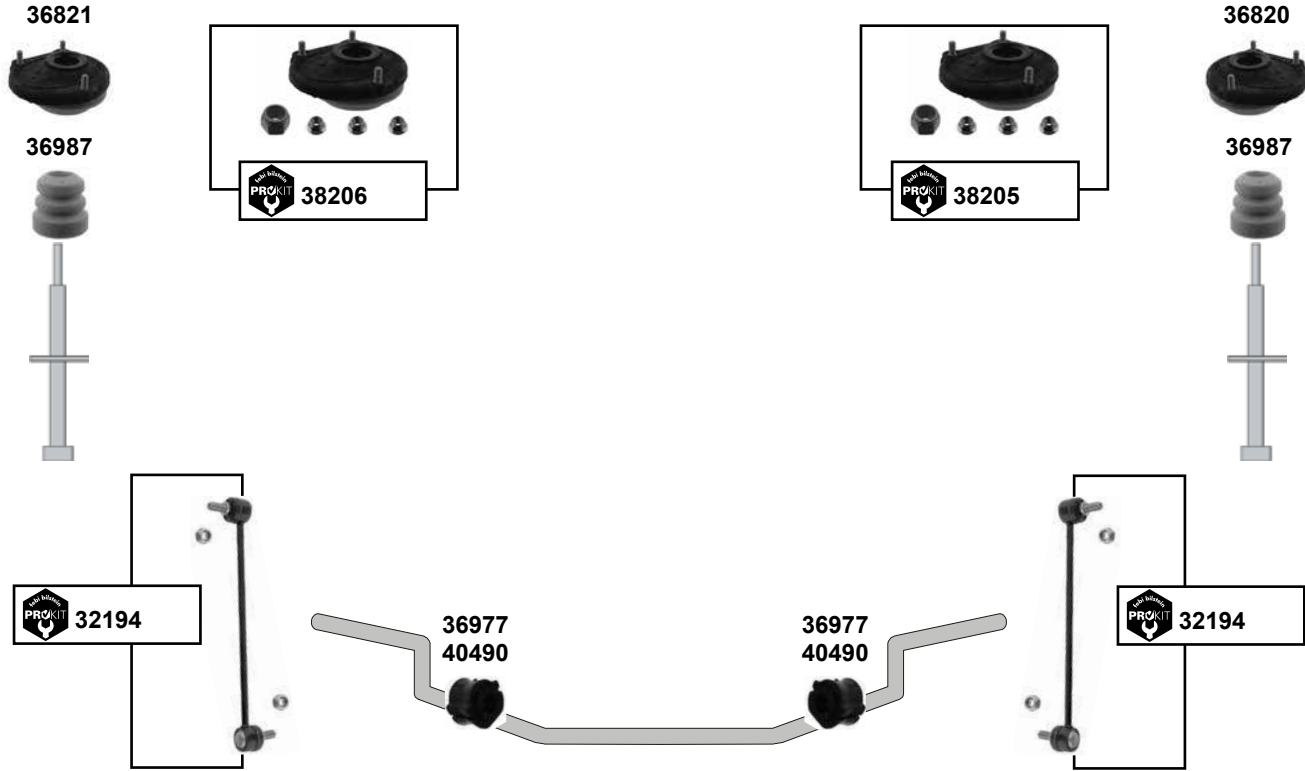

Bipper / Tepee (2008 →)

	Ref. - No.			

32194	5087.70	ProKit Verbindungsstange / connecting rod		L 290
36740	5131.G8	Achskörperlager / axle subframe mounting		
36820	5038.J8	Federbeinstützlager / suspension strut mount		
36821	5038.J7	Federbeinstützlager / suspension strut mount		
36977	5094.E5	Stabilisatorlager / stabilizer mount		Ø | 21
36987	5033.F2	Anschlagpuffer, Stoßdämpfer / buffer, shock absorber		
38205	16 092 746 80 S1	ProKit Federbeinstützlager / rep. kit suspension strut mount		
38206	16 092 747 80 S1	ProKit Federbeinstützlager / rep. kit suspension strut mount		
40490	5094.C8	Stabilisatorlager / stabilizer mount		Ø | 20