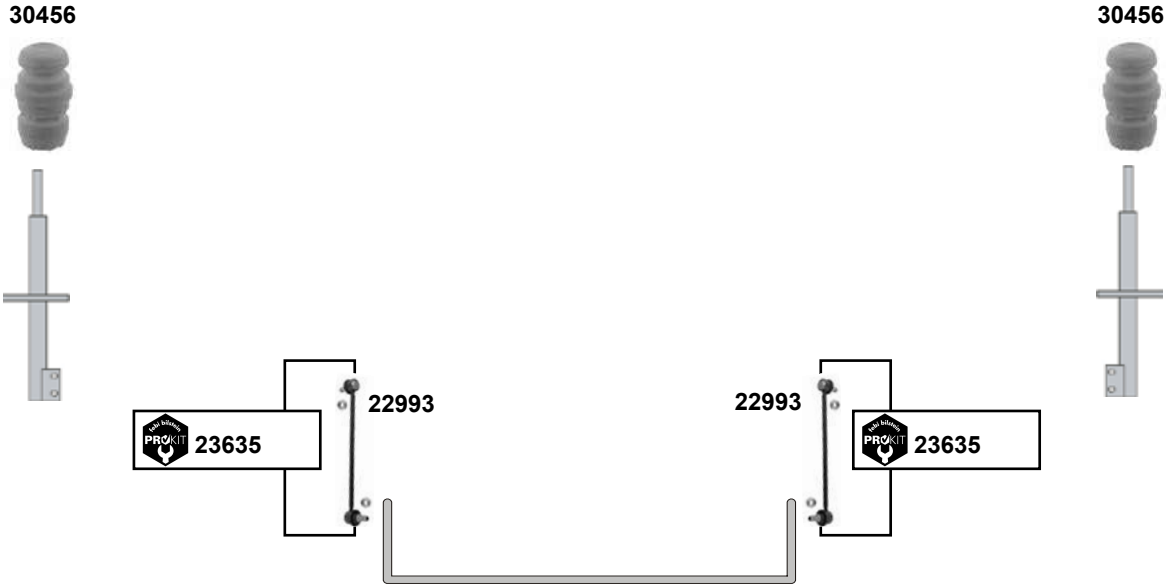

Corolla (E12)
(2002 →)