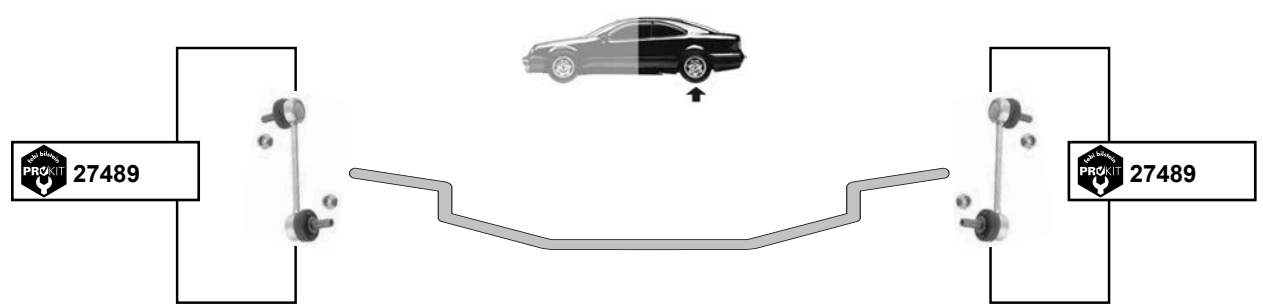

unten / lower

	Ref. - No.			
22846	5087.52	ProKit Verbindungsstange / connecting rod		
22847	5087.53	ProKit Verbindungsstange / connecting rod		
26932	3523.CA	Querlenkerlager/ control arm mount		
26933	3523.AZ	Querlenkerlager/ control arm mount		
27015	3523.AQ	Querlenkerlager/ control arm mount		
27489	5178.46	ProKit Verbindungsstange / connecting rod		
32116	3520.W2 S1	Querlenkerlager / control arm mount		L 141 M14x1,75 Ø I 25
33965	5094.A1	Stabsatorlager / stabilizer mount