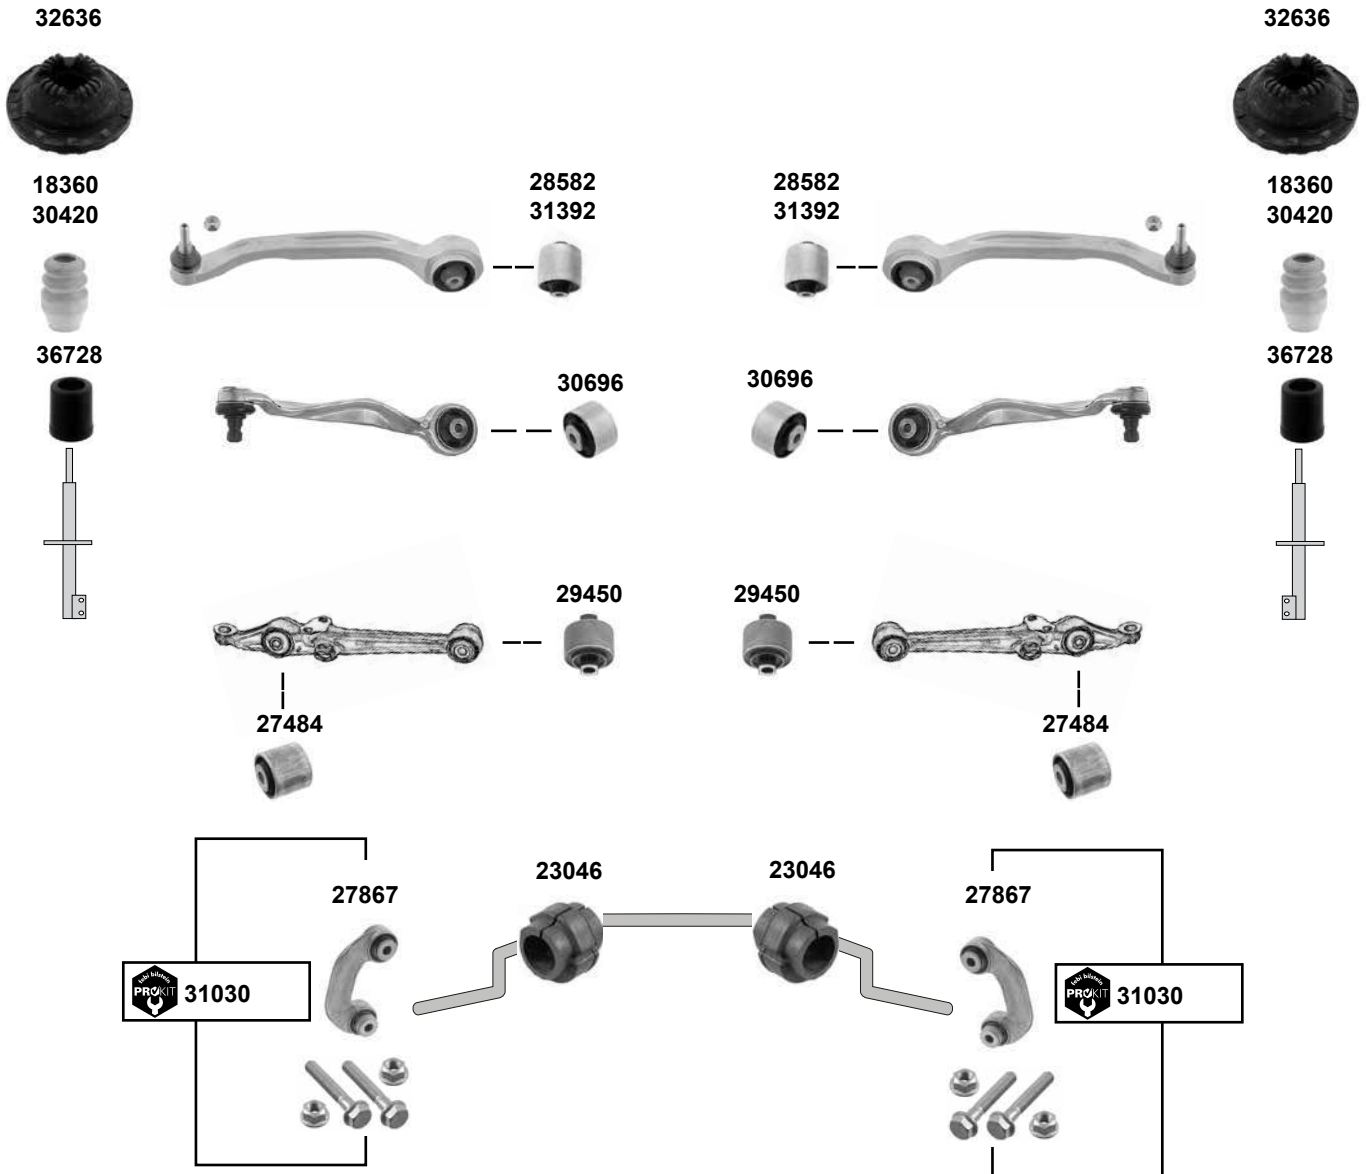

A6 (4F)
(2005 → 2011)

(1) (ex.) elektronisch geregelte Stoßdämpfer / electronic regulated shock absorbers

(2) PR-1BA, 1BB, 1BE, 1BK, 1BR, 1BV, 1BY

Ref. - No.

Part No.	Ref. - No.	Description	Notes	Height
18360	8D0 412 131 F	Anschlagpuffer, Stoßdämpfer / buffer, shock absorber	(ex.) HD / Sport	H 85
23046	4D0 411 327 J	Stabilisatorlager / stabilizer mount		
27484	4E0 407 181 B	Querlenkerlager / control arm mount		Ø I 12,4
27867	4E0 411 317 E	Verbindungsstange / connecting rod		L 110 Alu
28582	4F0 407 183 E	Querlenkerlager / control arm mount	(ex.) S6 / Sport	Ø A 65,2
29450	4E0 407 182 C	Querlenkerlager / control arm mount		Ø A 55
30420	8D0 412 131 H	Anschlagpuffer, Stoßdämpfer / buffer, shock absorber	HD / Sport	H 94
30696	8D0 407 515 C	Querlenkerlager / control arm mount	(2)	
31030	4E0 411 317 E S1	ProKit Verbindungsstange / connecting rod	PR-1BD / Sport	
31392	4F0 407 183 F	Querlenkerlager / control arm mount	(1)	
32636	4F0 412 377 D	Federbeinstützlager / suspension strut mount		
36728	4D0 412 137 C	Schutzhülle für Stoßdämpfer / protective cap for shock absorber		H 80