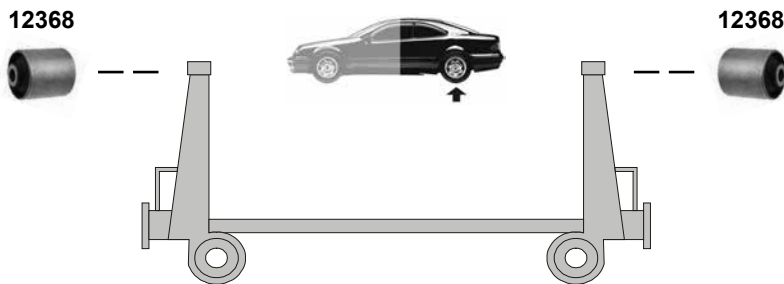

Expert I+II (1996 → 2007)

	Ref. - No.			
11608	5035.55	Kugellager / ball bearing		Ø A 128
11970	5038.16	Federbeinstützlager / suspension strut mount	servo man. man. servo	
11971	5038.17	Federbeinstützlager / suspension strut mount		
11972	5031.69	Rep. Satz Federbeinstützlager / rep. kit suspension strut mount		
11973	5031.68	Rep. Satz Federbeinstützlager / rep. kit suspension strut mount		
12064	5087.35	Verbindungsstange / connecting rod		
12065	5093.15	Verbindungsstangenlager / connecting rod bearing		12x37x22
12066	5094.69	Stabilisatorlager / stabilizer mount		Ø I 24
12080	5087.35 S1	Rep. Satz Verbindungsstange / rep. kit connecting rod		
12368	5152.61	Hinterachslager / rear axle bearing		
15915	5033.39	Anschlagpuffer, Stoßdämpfer / buffer, shock absorber		
22100	3520.G9 S1	Querlenkerlager / control arm mount		
22101	3521.C9 S1	Querlenkerlager / control arm mount		
22102	3520.G9 S2	Querlenkerlager / control arm mount		
31134	5031.50	Unterlage für Fahrwerksfeder / plate for suspension spring		Ø A125/I90
37582	5038.68 S2	Federbeinstützlager / suspension strut mount		M10 x 1,5