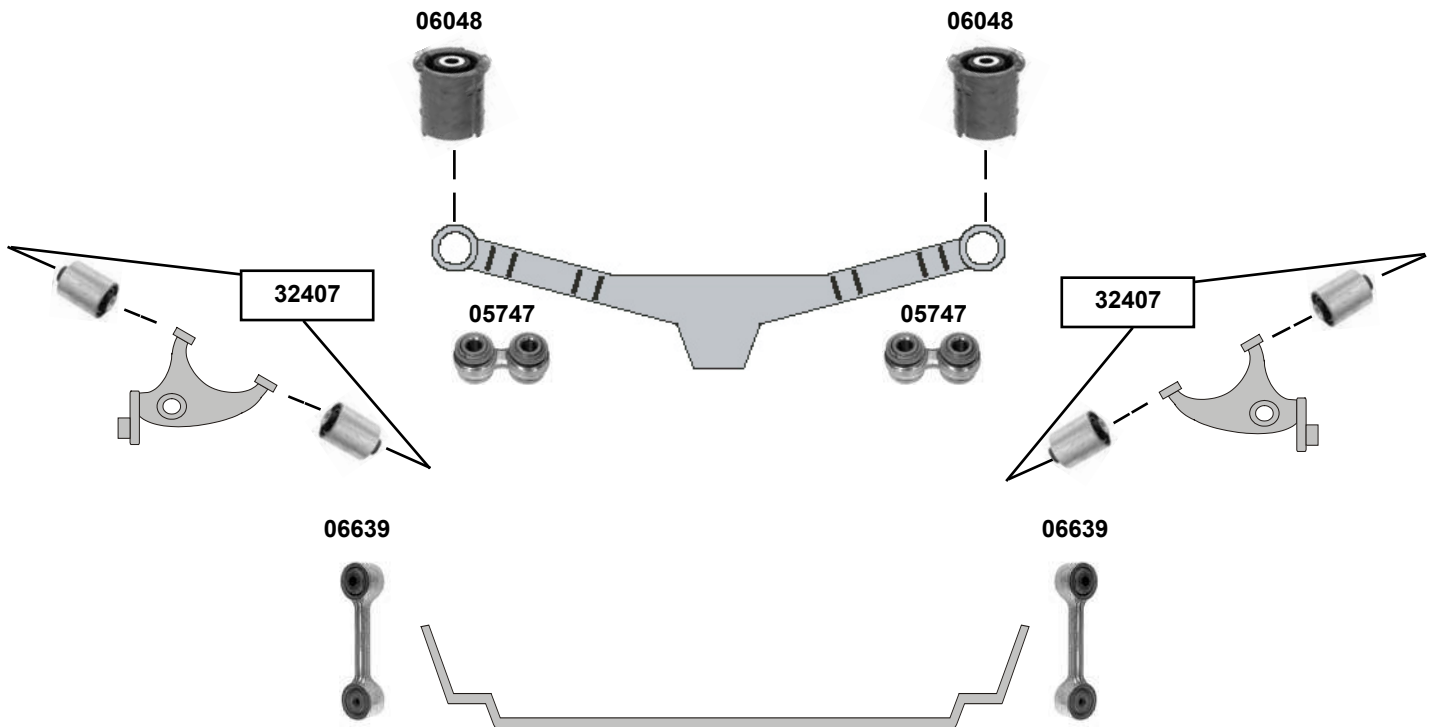

(1) exzentrisch, für Spurverstellung / eccentric, to track adjustment
excentrique, par rapport au réglage de parallélisme / excéntrico, para variación de vía
eccentrico, alla regolazione della convergenza

(2) nicht exzentrisch / not eccentric

Ref. - No.

04047	33 32 9 058 822	Rep. Satz Schräglenker / rep. kit semi trailing arm	(1)	12x30/35x69,5 12x30/35x69,5
04052	33 32 9 061 945	Rep. Satz Schräglenker / rep. kit semi trailing arm		
05747	33 32 1 126 476	Hebel, Achse zum Schräglenker / lever, axle to semi-trailing arm		
06048	33 31 1 130 488	Achskörperlager, Hinterachse / crossmember bush rear axle		15x70x85
06639	33 55 1 126 932	Verbindungsstange / connecting rod		L 100
32407	33 32 9 061 946	Rep. Satz Schräglenker / rep. kit semi-trailing arm	(2)