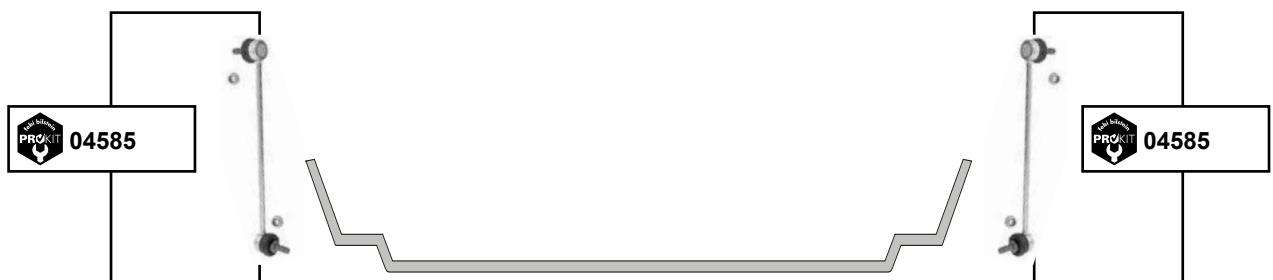

6'er (E24) 628 CSi → M635 CSi
(1975 → 1989)

05/82 → 1989

(1) 628 CSi, 635 CSi, 05/82 →

Ref. - No.

01828 31 33 1 124 449
02682 31 12 1 124 622
04585 31 35 1 134 582
12431 31 33 1 139 452
36315 31 33 1 134 314

Anschlagpuffer, Stoßdämpfer / buffer, shock absorber
Querlenkerlager / control arm mount
ProKit Verbindungsstange / connecting rod
Federbeinstützlager / suspension strut mount
Schützhülle, Federbein / protection cover for strut

NEW
(1)

12x46,5x52,5
L 240
H 91