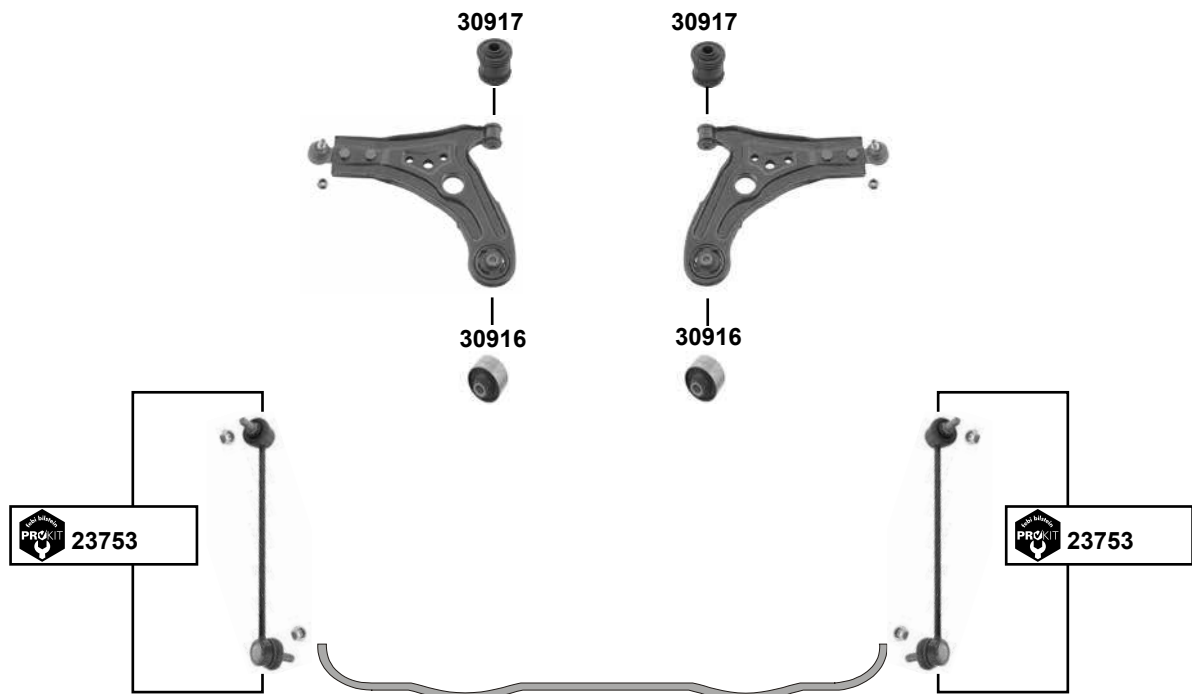

Kalos
(2002 → 2004)

Ref. - No.

23753	96391875
27441	96225858
27442	96225859
30916	96653381
30917	96535087

ProKit Verbindungsstange / connecting rod
ProKit Verbindungsstange / connecting rod
ProKit Verbindungsstange / connecting rod
Querlenkerlager / control arm mount
Querlenkerlager / control arm mount

(ch.) 690152 →

L 262
L 79
L 79
Ø1 46 ØA 12
Ø1 46 ØA 12