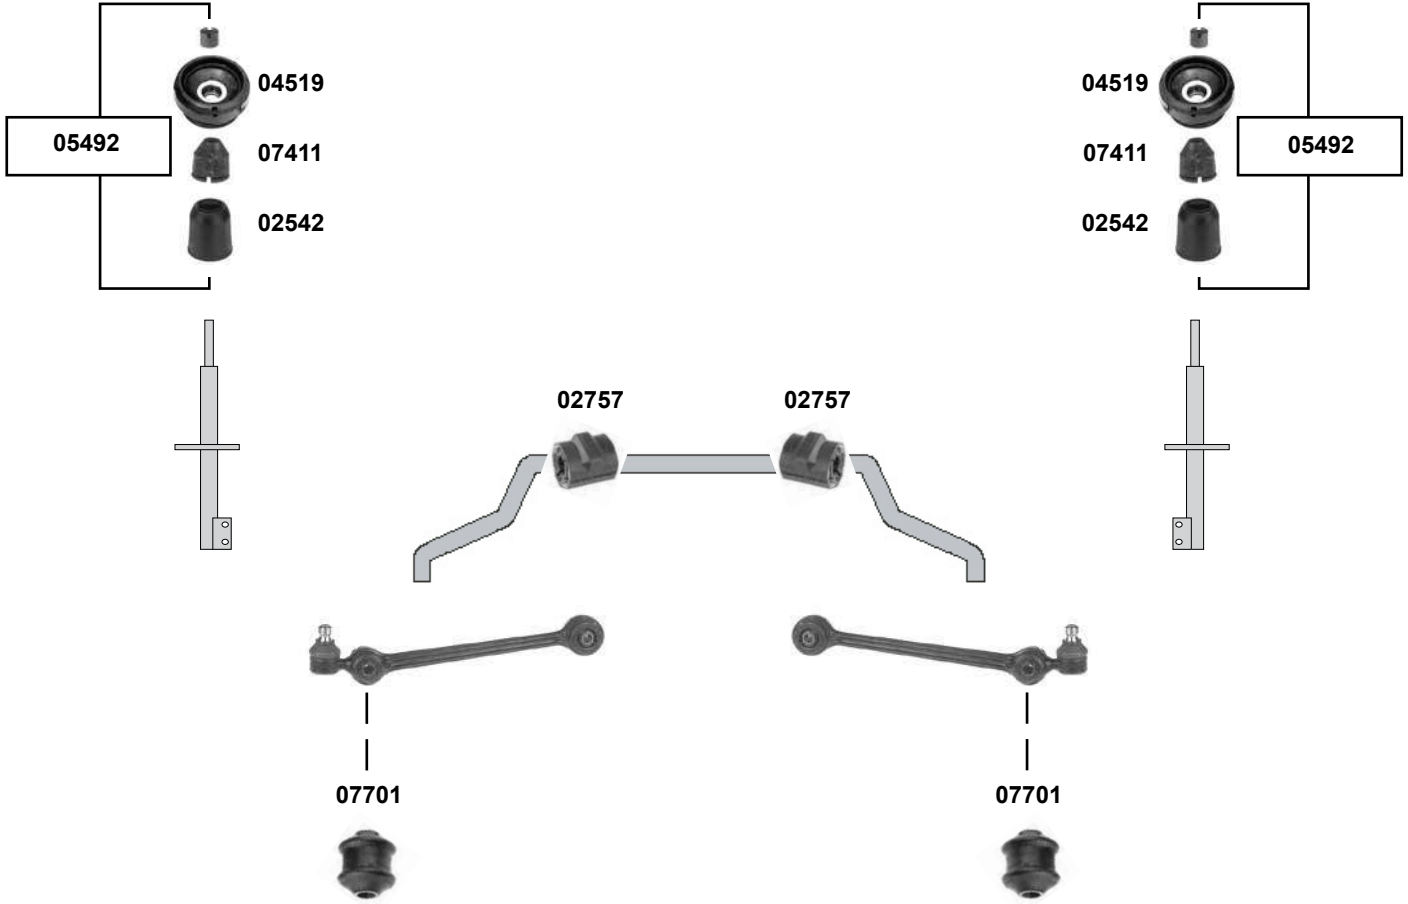

50 (86)
(1975 → 1978)

	Ref. - No.			
01524	861 511 271	Hinterachslager / rear axle bearing		10x44x54
02542	861 412 135	Schutzkappe, Stoßdämpfer / protective cap, shock absorber		
02757	867 411 313	Stabilisatorlager / stabilizer mount		Ø | 16,5
04519	871 412 323 A	Federbeinstützlager / suspension strut mount		Ø | 11
05492	871 412 323 A S	Rep. Satz Federbeinstützlager/ rep. kit suspension strut mount		
07411	861 412 131	Anschlagpuffer, Stoßdämpfer / buffer, shock absorber		Ø | 16,5
07701	861 407 183	Querlenkerlager / control arm mount		12x34/40x44,5