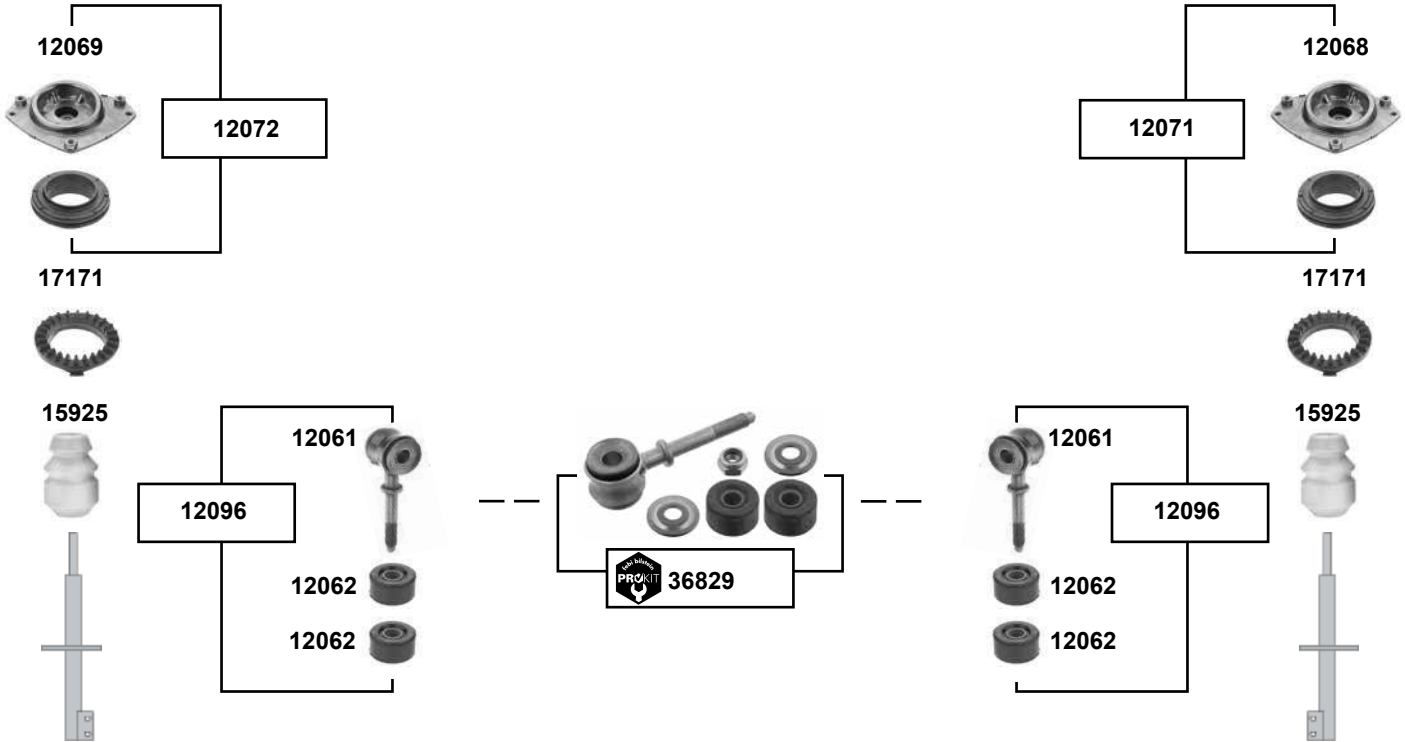

Dedra (835) (1989 → 1999)

39286

39286