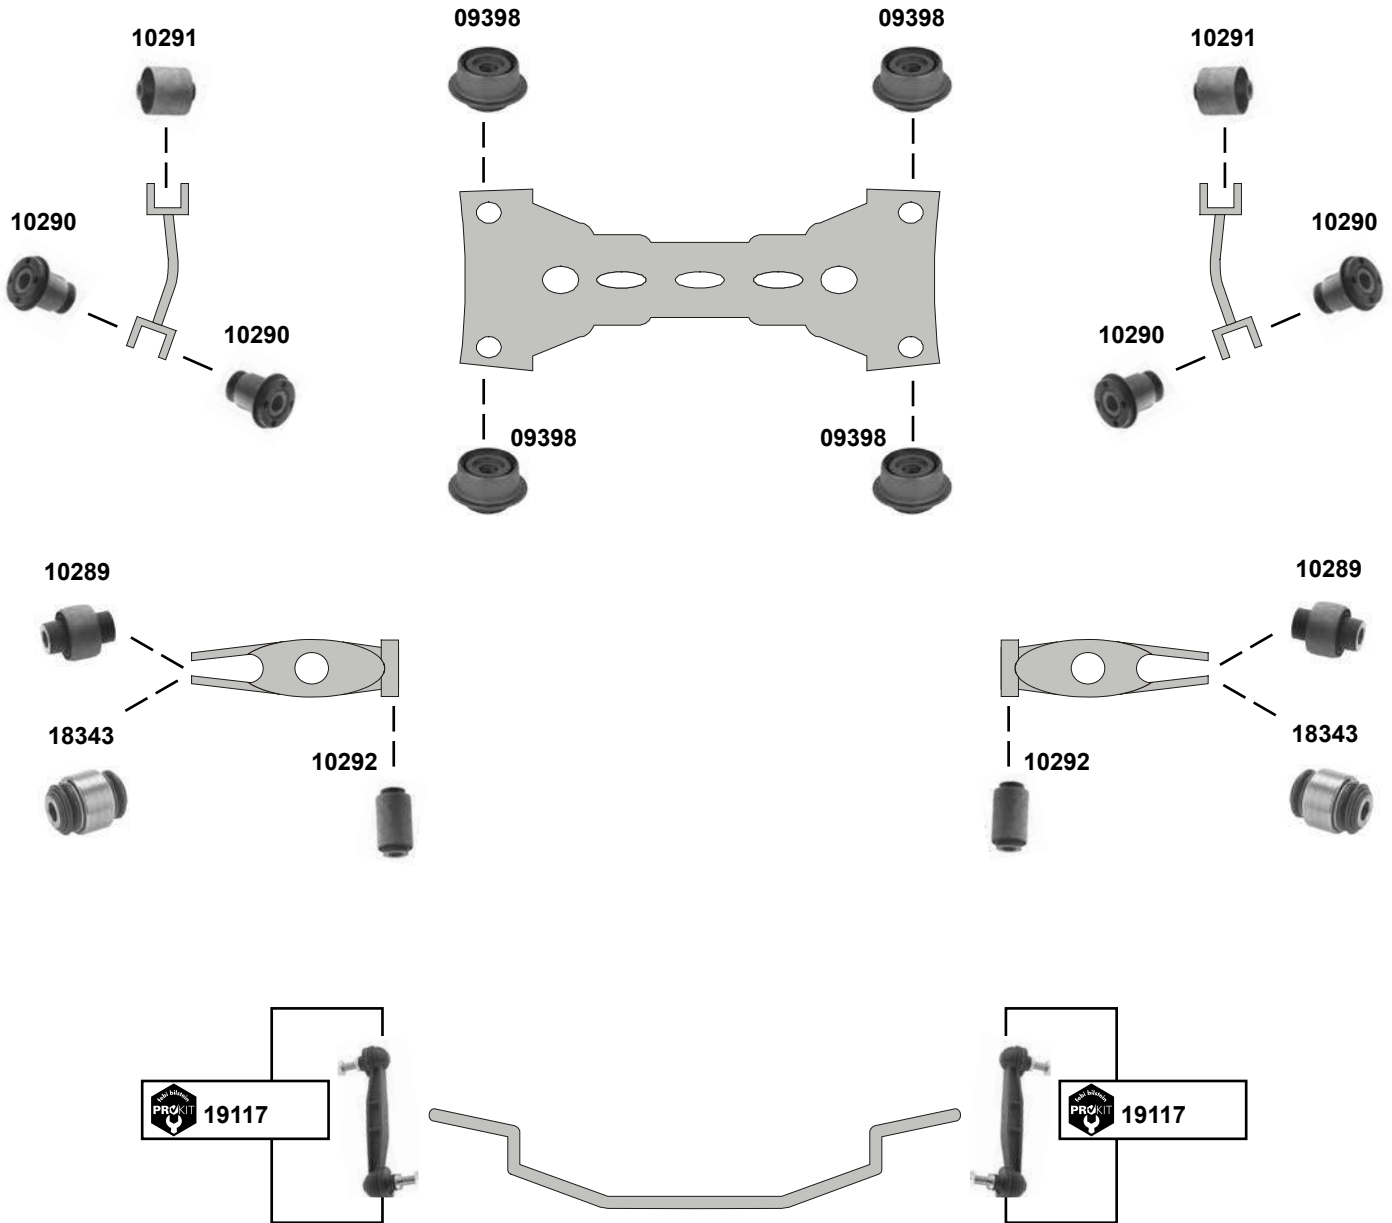

406 (1996 → 2004)

(1) (ex.) Coupé

Ref. - No.

09398	5152.59	Achskörperlager, Hinterachse / crossmember bush, rear axle		
10289	3640.41	Querlenkerlager / control arm mount	O 07665 →	Ø12 ØA 40
10290	5131.78	Längslenkerlager / trailing arm bush		14x45x57
10291	5131.79	Längslenkerlager / trailing arm bush		12x27/41x41
10292	5131.80	Querlenkerlager / control arm mount		14x56x46/65
18343	3640.35	Querlenkerlager / control arm mount		12x32x48/60
19117	5178.38	ProKit Verbindungsstange / connecting rod	(1) → O 07664