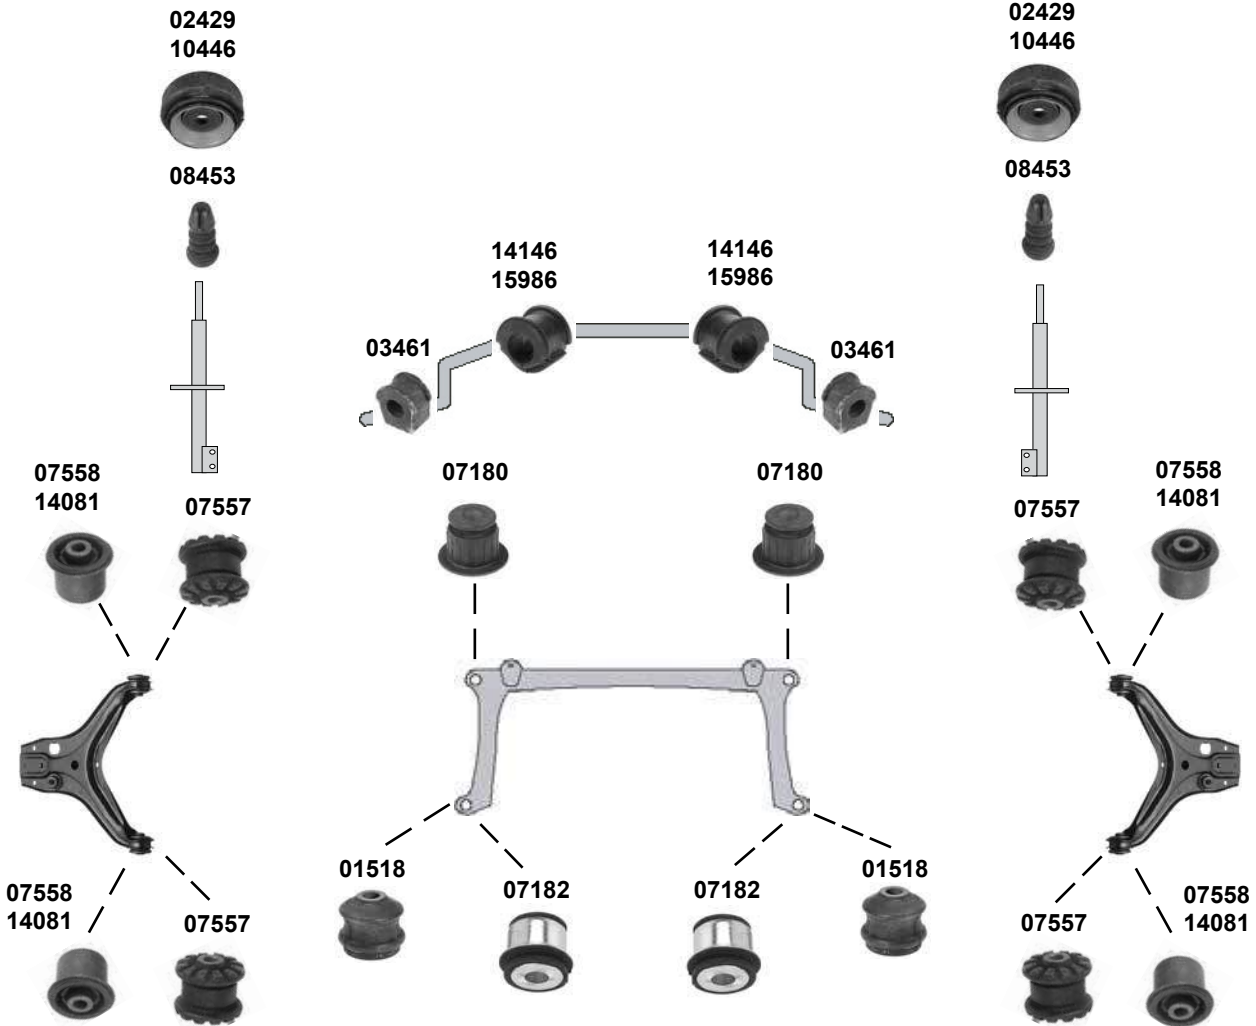

Santana (32) (1981 → 1988)

	(1) 4 Zyl. / cyl. → Modell 84 5 Zyl. / cyl. alle / all	(3) 4 Zyl. / cyl. Modell 85 →
	(2) 4 Zyl. / cyl. (ch.) → 32-E-150000 alle / all 5 Zyl. / cyl. (ch.) 32-E-150001 → man.  (ch.) → 32-D-099298 alle / all (ch.) 32-D-099299 → man. 	(4) 4 Zyl. / cyl. (ch.) 32-E-150001 → servo  5 Zyl. / cyl. (ch.) 32-D-099299 → servo 