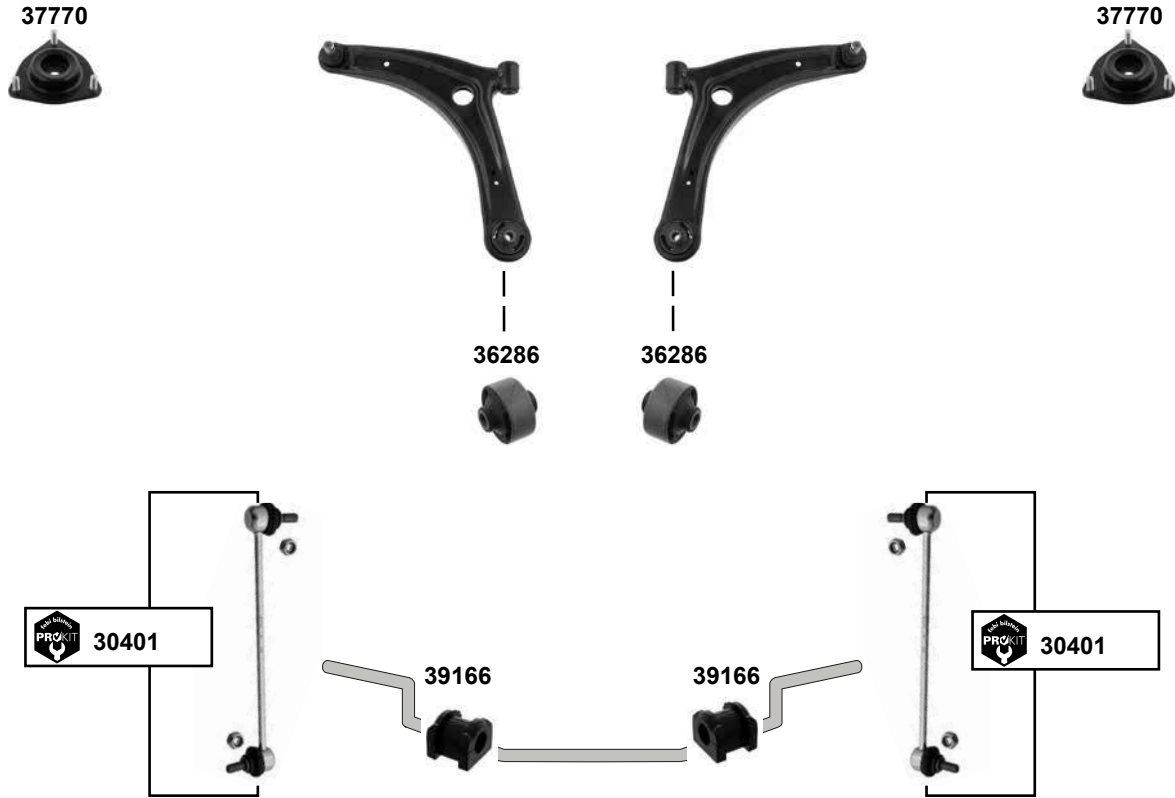

Outlander II (2006 →)

Ref. - No.

30398	4156A014	ProKit Verbindungsstange / connecting rod		L 80
30399	MN184194	ProKit Verbindungsstange / connecting rod		L 80
30401	MN101368	ProKit Verbindungsstange / connecting rod		L 265
36286	MN184133	Querlenkerlager / control arm mount		Ø A 60
37770	MN101372	Federbeinstützlager / suspension strut mount	02/07→	M10 x 1,5
39166	4056A079	Stabilisatorlager / stabilizer mount		Ø I 21
39181	4156A028	Stabilisatorlager / stabilizer mount	(ex.) 2.0 | Benziner	Ø I 19,5