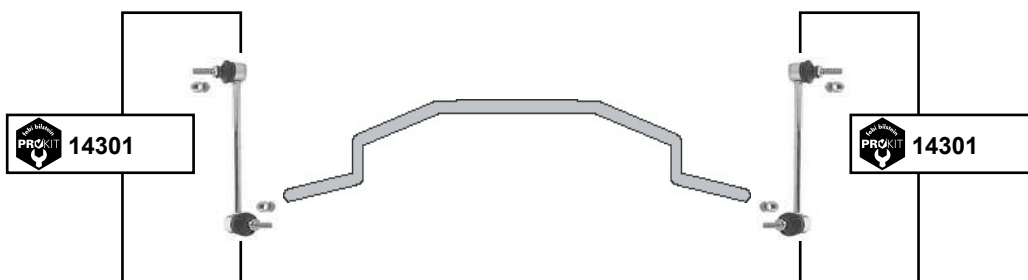

5türig / 5 door → Mod.93

20x40,5x40
12x40x50
Ø A 56/63

960 (1995 → 1998)

Ref. - No.

12895	1273849	Anschlagpuffer, Stoßdämpfer / buffer, shock absorber	H 95
14301	272991	ProKit Verbindungsstange / connecting rod	L 245
15408	6819537	Querlenkerlager / control arm mount	12x40x39/65
17771	9191537	Querlenkerlager / control arm mount	
17865	1387188	Federbeinstützlager / suspension strut mount	
17867	1387188 S1	Rep. Satz Federbeinstützlager / rep. kit suspension strut mount	
22987	1387735	Schutzkappe / protective cap	H 155