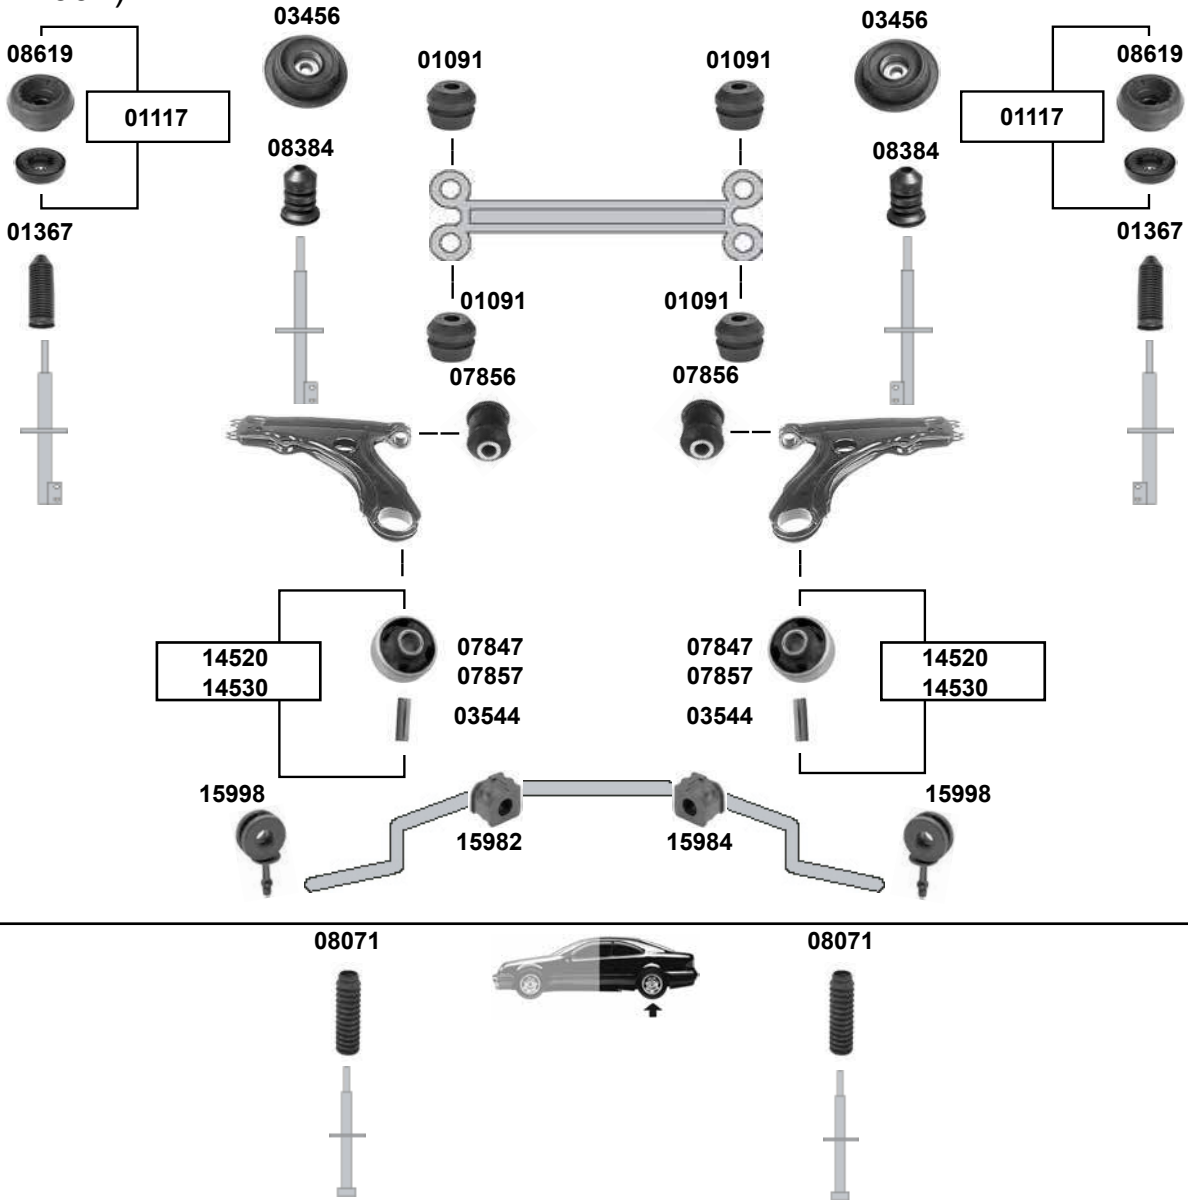

Passat 3 Syncro (3A2 / 3A5) (1988 → 1997)

	Ref. - No.			
01091	191 199 233	Motorträgerlager / engine mounting bush		Ø A 24 H39,5
01117	357 412 331 A S1	Rep. Satz Federbeinstützlager / rep. kit suspension strut mount	(ch.) 31-P-026436 →	
01367	357 413 175 A	Faltenbalg, Stoßdämpfer / bellow, shock absorber	(ch.) 31-P-026436 →	Ø A 225
03456	357 412 329	Federbeinstützlager / suspension strut mount	(ch.) → 31-P-026435	Ø I 14
03544	191 407 190 A	Hülse / sleeve		50x17
07847	191 407 181 E	Querlenkerlager / control arm mount	NEW	17x60x41
07856	357 407 182	Querlenkerlager / control arm mount		12x33x54
07857	191 407 181 B	Querlenkerlager / control arm mount	OLD	17x60x41
08071	333 513 425	Faltenbalg, Stoßdämpfer / bellow, shock absorber	(ex.)	H 170
08384	357 412 303 E	Anschlagpuffer, Stoßdämpfer / buffer, shock absorber	(ch.) → 31-P-026435	Ø I 18,5 H 84
08619	357 412 331 A	Federbeinstützlager / suspension strut mount	(ch.) 31-P-026436 →	
14520	191 407 181 B S	Querlenkerlager / control arm mount	OLD	
14530	191 407 181 E S	Querlenkerlager / control arm mount	NEW	
15982	357 411 313 A	Stabilisatorlager / stabilizer mount		Ø I 22,7
15984	357 411 314 A	Stabilisatorlager / stabilizer mount		Ø I 22,7
15998	357 411 315 D	Verbindungsstange / connecting rod