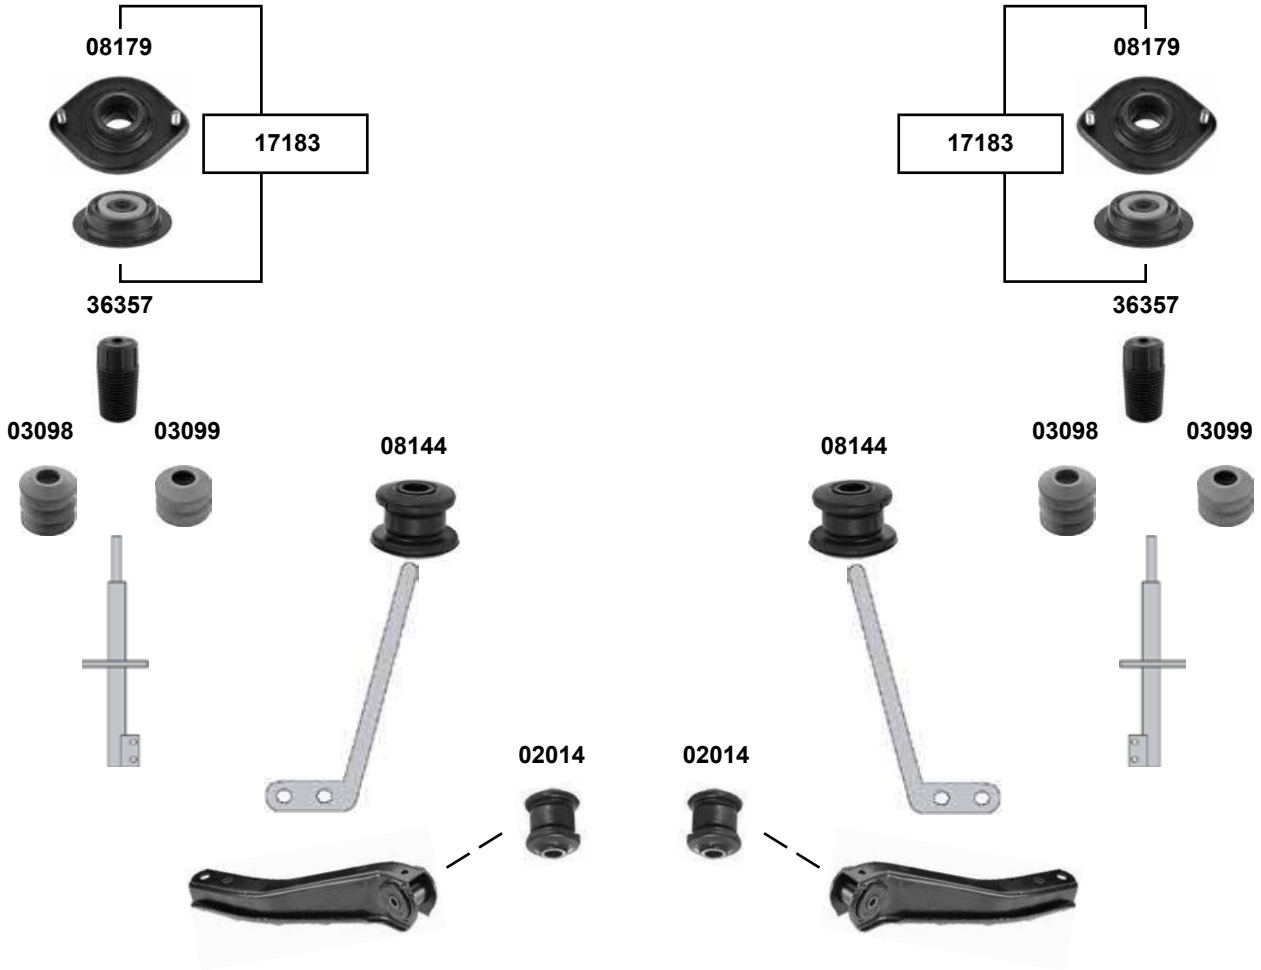

Nova
(1982 → 1993)

	Ref. - No.			
02014	90170152	Querlenkerlager / control arm mount		10x35x52
02273	90217845	Hinterachslager / rear axle bearing		10x42x65
03098	90222270	Anschlagpuffer, Stoßdämpfer / buffer, shock absorber		H 54
03099	90289542	Anschlagpuffer, Stoßdämpfer / buffer, shock absorber		H 40
08144	90135359	Zugstrebenlager / tie arm bush		14x32/45/36
08179	90157569	Federbeinstützlager / suspension strut mount		
17183	90157569 S3	Rep. Satz Federbeinstützlager / rep. kit suspension strut mount		
36357	90222170	Schützhülle für Federbein / protection for shock absorber		H 165