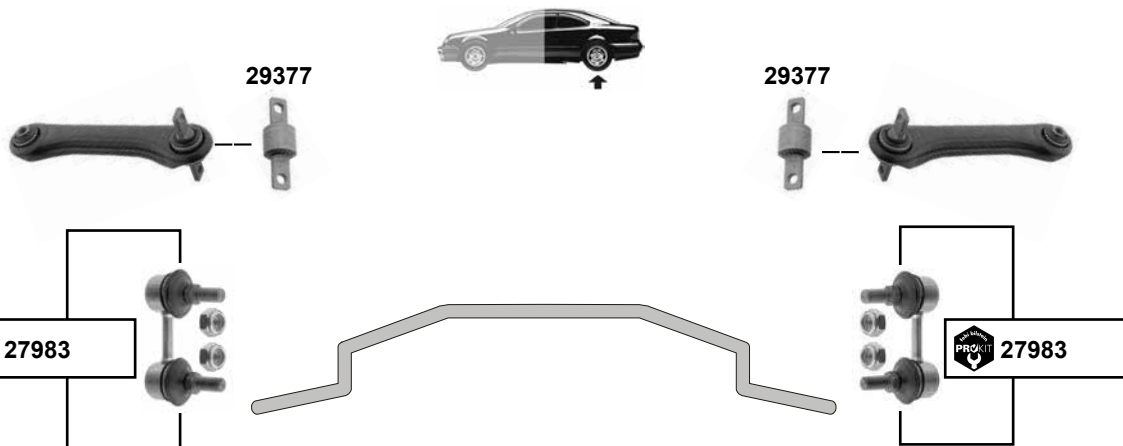

(1) Lancer VI: (ex.) 2,0 EVO (CP9A/CN9A)

Ref. - No.

15414	4056A014
27981	4056A038
27983	4056A021
29377	MR102014
31556	MR954887

ProKit Verbindungsstange / connecting rod
ProKit Verbindungsstange / connecting rod
ProKit Verbindungsstange / connecting rod
Querlenkerlager / control arm mount
ProKit Verbindungsstange / connecting rod

L 60
L 87
(ex.) SW
(1)

L 75
Ø 60,2
L 136