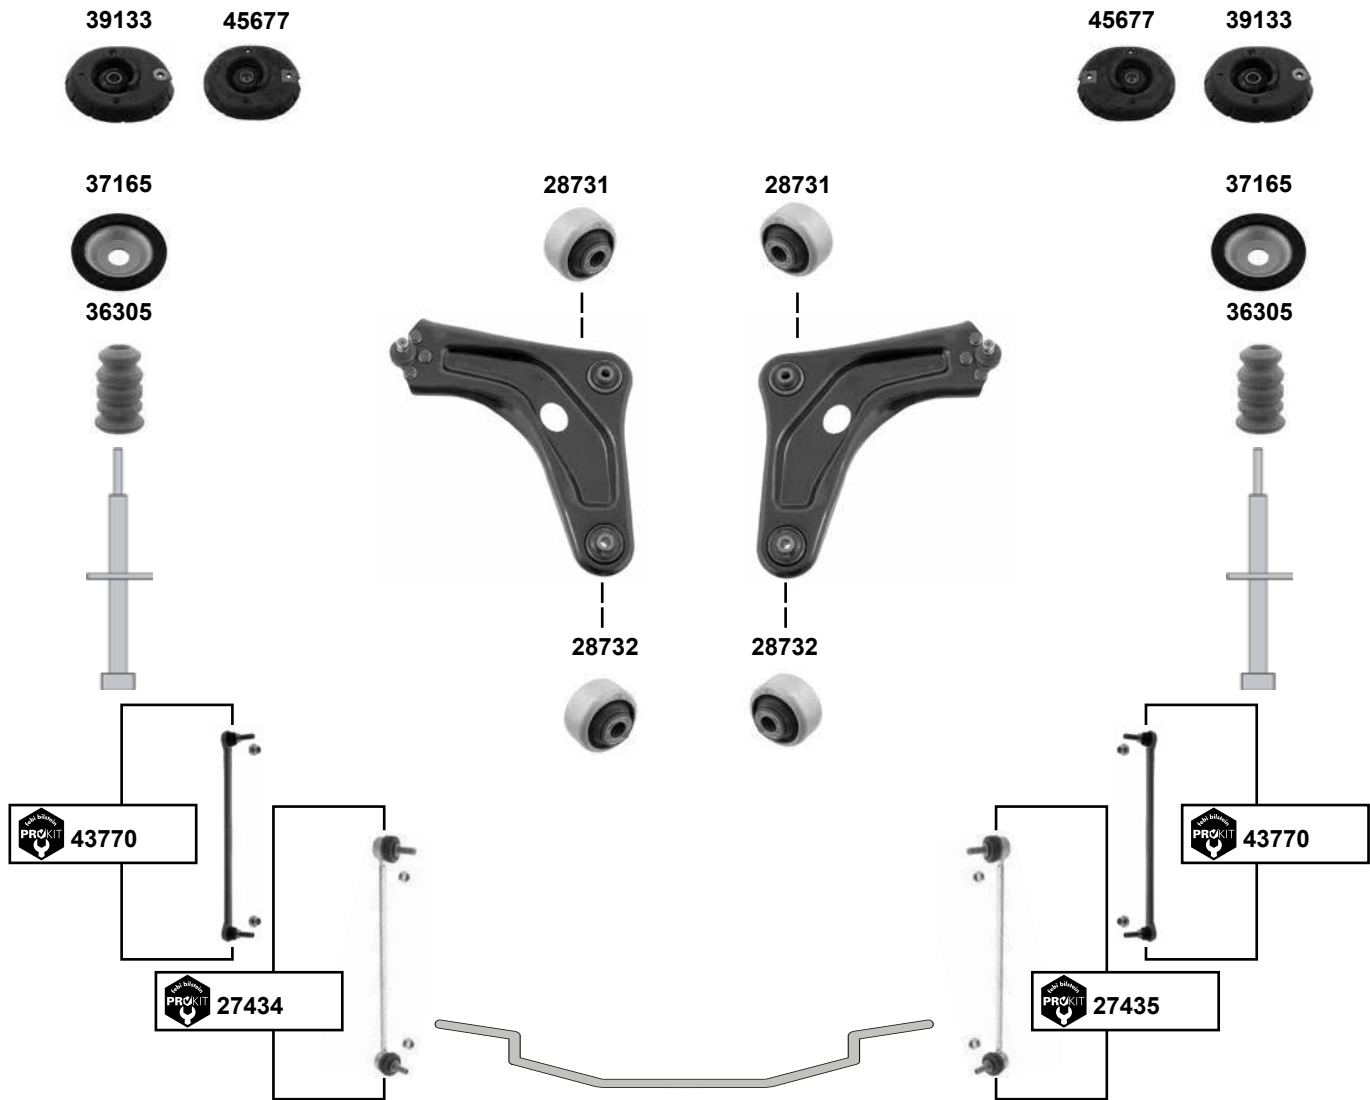

208 (2012 →)

- (1) mit Ø Bremsscheibe 266 mm / with Ø brake disc 266 mm
- (2) mit Ø Bremsscheibe 302 mm / with Ø brake disc 302 mm / Achsschenkel Ø82 / knuckle assembly Ø82
- (3) mit Ø Bremsscheibe vorne : 302 mm / with outer diameter front brake disc : 302 mm
- (4) 1,2B (mot.) EB2F / 1,4F (mot.) EP3C / 1,6D (mot.) DV6DTEDM
- (5) 1,6 B (mot.) EP6CDT, EP6DTX

Ref. - No.

Part No.	Ref. - No.	Description	Quantity	Notes	Dimensions
27434	5087.69	ProKit Verbindungsstange / connecting rod	(3)		L 330 M10x1,5
27435	5087.68	ProKit Verbindungsstange / connecting rod	(3)		L 330 M10x1,5
28731	3520.R7 S1	Querlenkerlager / control arm mount	(2)		Ø A 56,1
28732	3520.R7 S2	Querlenkerlager / control arm mount	(2)		Ø A 56,2
36305	96 764 082 80	Anschlagpuffer, Stoßdämpfer / buffer, shock absorber			H 85
37165	5033.75	Federteller / spring plate			Ø A 63,50
39133	5038.G6	Federbeinstützlager / suspension strut mount	(4)		
43770	5087.71	ProKit Verbindungsstange / connecting rod	(1) → O 13523		L 330 M10x1,5
45677	5038.H4	Federbeinstützlager / suspension strut mount	(5)