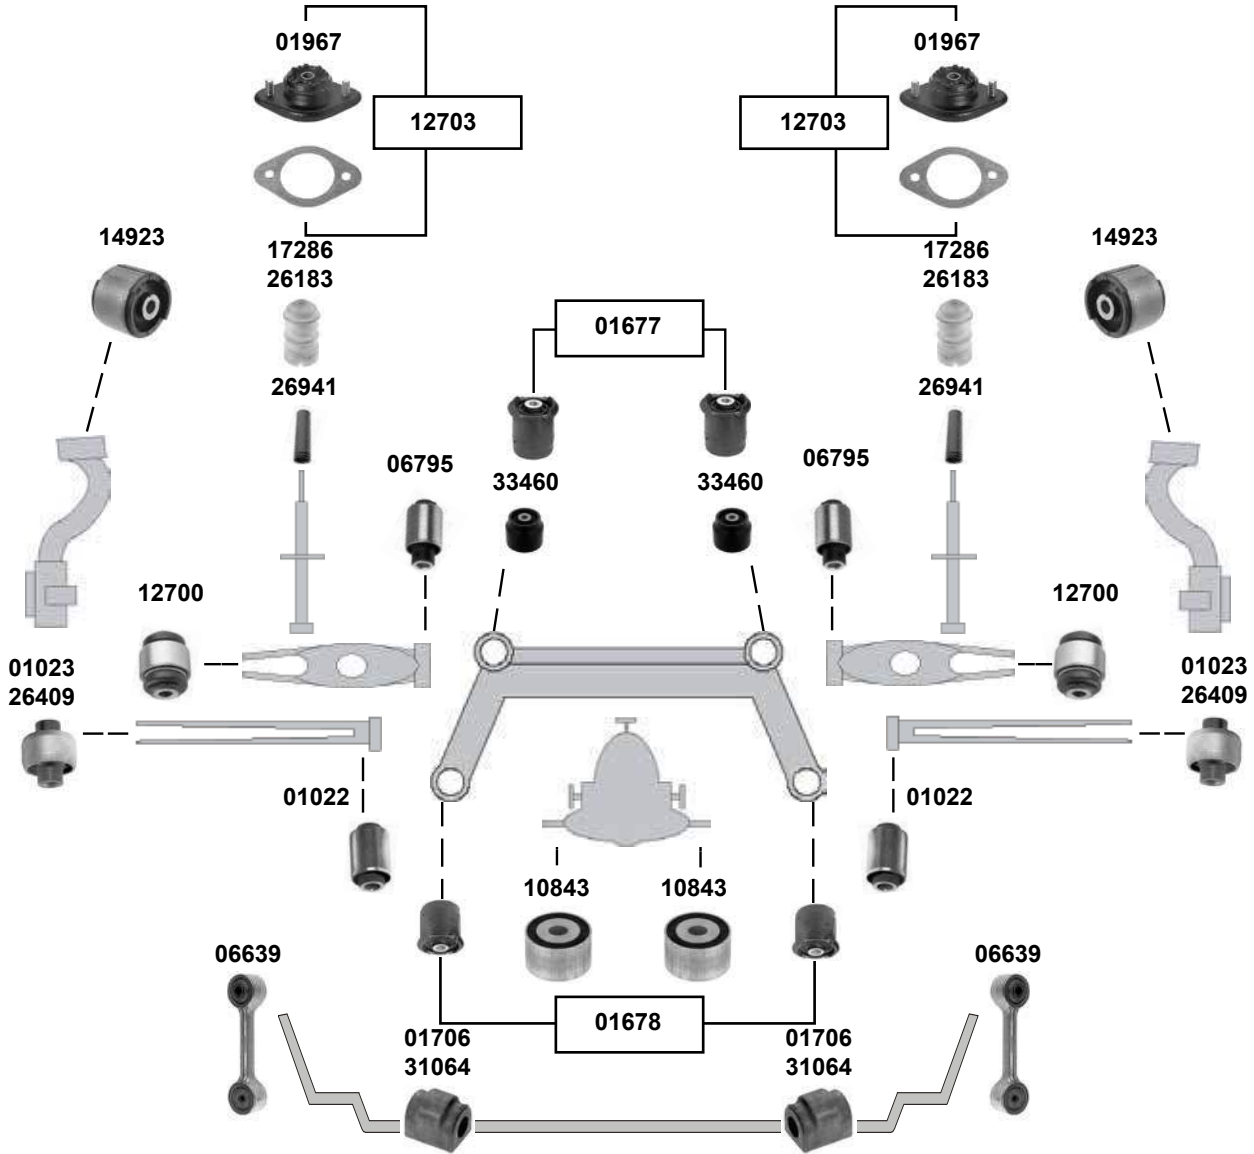

3'er (E36) 316 i → 328 i
(1990 → 1998)

	Ref. - No.			
01022	33 32 1 138 383	Querlenkerlager / control arm mount		12x35x57
01023	33 32 1 136 311	Querlenkerlager / control arm mount		12x49x29/57
01677	33 31 9 059 300	Rep. Satz Hinterachskörper / rep. kit rear subframe	OLD	12,5x60,5x77
01678	33 31 9 059 301	Rep. Satz Hinterachskörper / rep. kit rear subframe		15,5x62,5x66,5
01706	33 55 1 131 155	Stabilisatorlager / stabilizer mount		Ø | 15
01967	33 52 1 092 362	Federbeinstützlager / suspension strut mount		L 100
06639	33 55 1 126 932	Verbindungsstange / connecting rod		12x35x42/66,5
06795	33 32 1 092 247	Querlenkerlager / control arm mount		50x30
10843	33 17 1 134 911	Gummilager Hinterachsdiff. / rubber mount rear axle differential		12x45x57
12700	33 32 1 140 345	Querlenkerlager / control arm mount		12x60x58
12703	33 52 1 092 362 S1	Federbeinstützlager / suspension strut mount		H 85
14923	33 32 6 770 786	Längslenkerlager / trailing arm bush		12x45x31,5/57
17286	33 53 1 136 395	Anschlagpuffer, Stoßdämpfer / buffer, shock absorber	(ex.) Sport / M-Tech.	
26183	33 53 1 138 109	Anschlagpuffer, Stoßdämpfer / buffer, shock absorber	Sport (ex.) M-Tech.	
26409	33 32 6 771 828	Querlenkerlager / control arm mount		
26941	33 52 1 136 283	Schutzhülle für Federbein / protective cap for strut	NEW	
31064	33 55 1 138 104	Stabilisatorlager / stabilizer mount	10/91 →	Ø | 18
33460	33 31 6 770 851	Gummilager / rubber mount		12x64x70