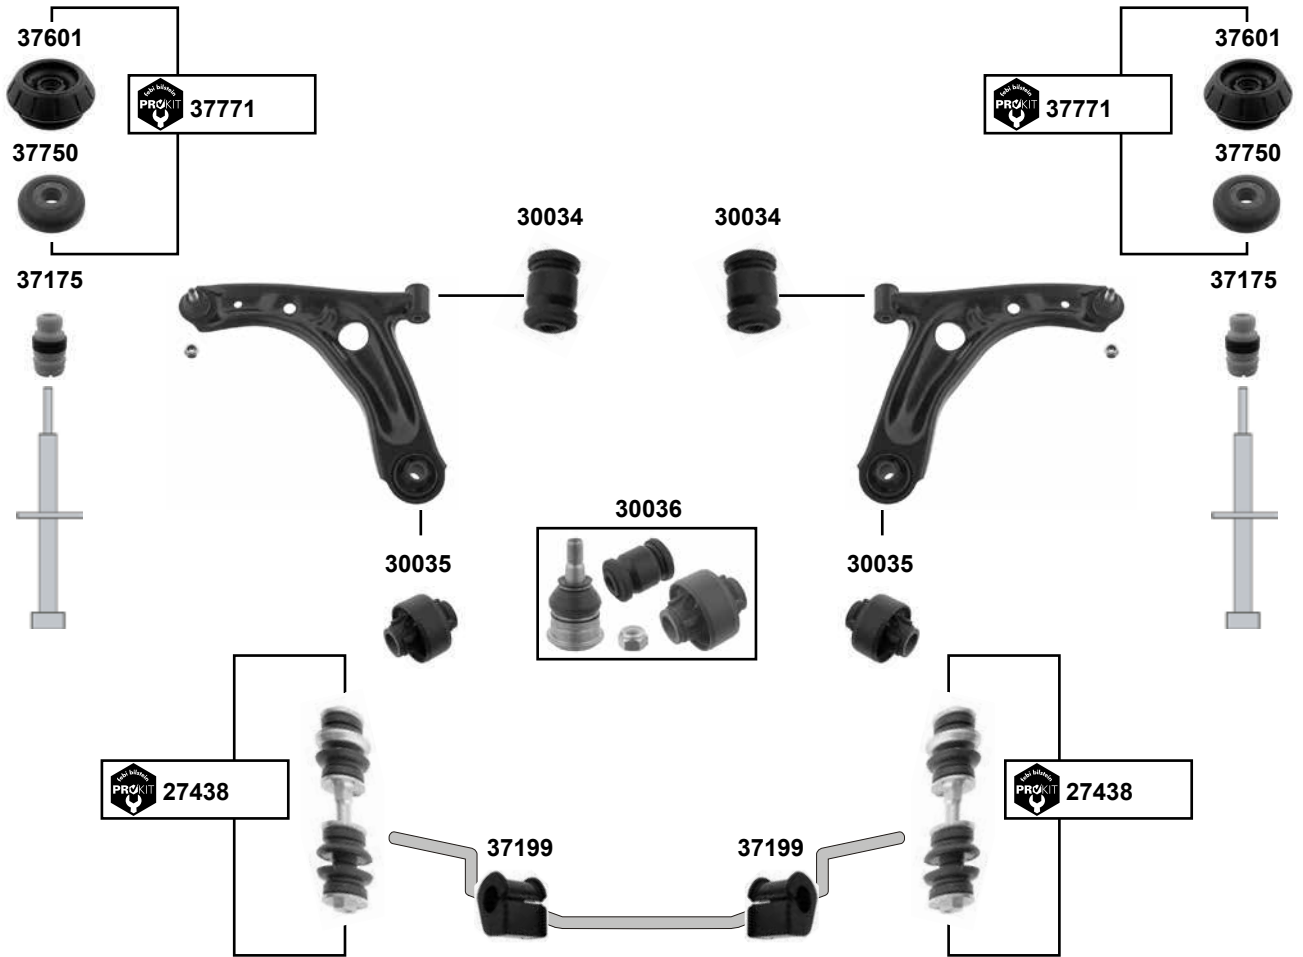

107
(2005 →)

Ref. - No.

27438	5091.10 S1	ProKit Verbindungsstange / connecting rod	L 92
30034	3520.Q2 S2	Querlenkerlager / control arm mount	A Ø 33
30035	3520.Q2 S3	Querlenkerlager / control arm mount	A Ø 57,3
30036	3520.Q2 S4	Rep.Satz Querlenker / rep. kit control arm	
37020	5131.C9	Achskörperlager / axle beam mount	
37175	5033.96	Anschlagpuffer, Stoßdämpfer / buffer, shock absorber	L 96
37199	5094.A8	Stabilisatorlager / stabilizer mount	Ø 22
37601	5038.F6	Federbeinstützlager / suspension strut mount	
37750	5035.57	Kugellager / ball bearing	A Ø 45
37771	5031.C2	ProKit Federbeinstützlagersatz / suspension strut mounting kit	