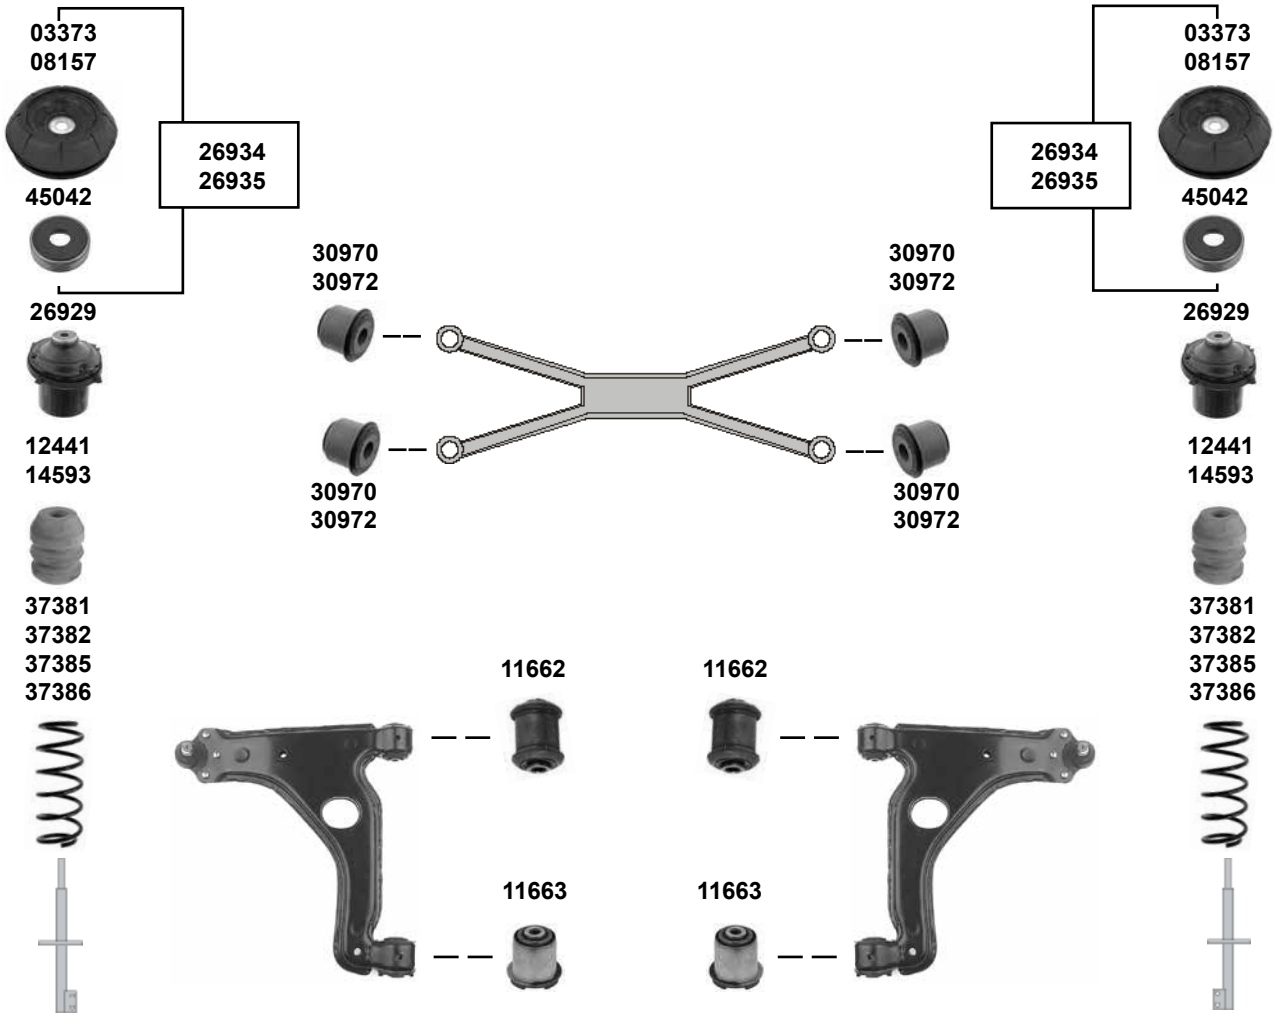

Astra Mk IV (1998 → 2004)