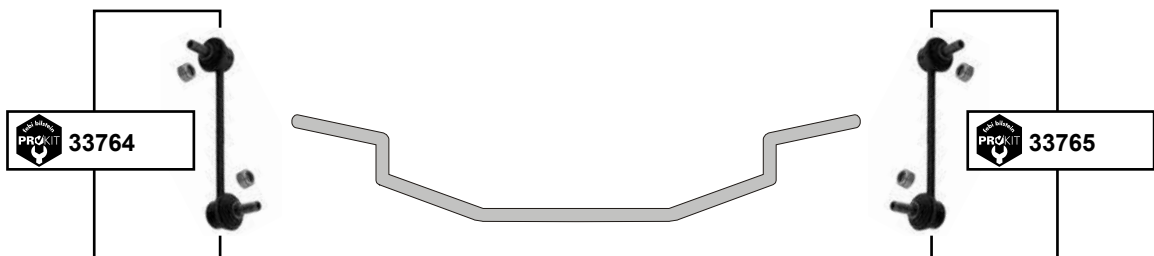

M10 x 1,25
Ø A 60
Ø I 18

6 (GG / GY)
(2002 → 2007)

21874

21874

6 (GH)
(2008 →)

Ref. - No.

21874	GJ6A-28-170A	Verbindungsstange / connecting rod	L 77
21875	GJ6A-34-170A	ProKit Verbindungsstange / connecting rod	L 155
21876	GJ6A-34-150A	ProKit Verbindungsstange / connecting rod	L 155
33763	GS1D-28-170	ProKit Verbindungsstange / connecting rod	L 95
33764	GS1D-34-170	ProKit Verbindungsstange / connecting rod	L 159
33765	GS1D-34-150	ProKit Verbindungsstange / connecting rod	L 159