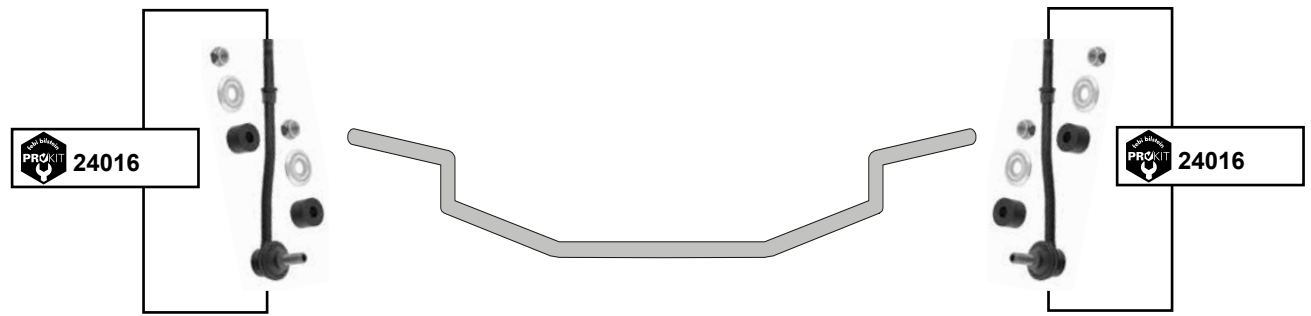

Terrano 2 (R20)
(1993 →)