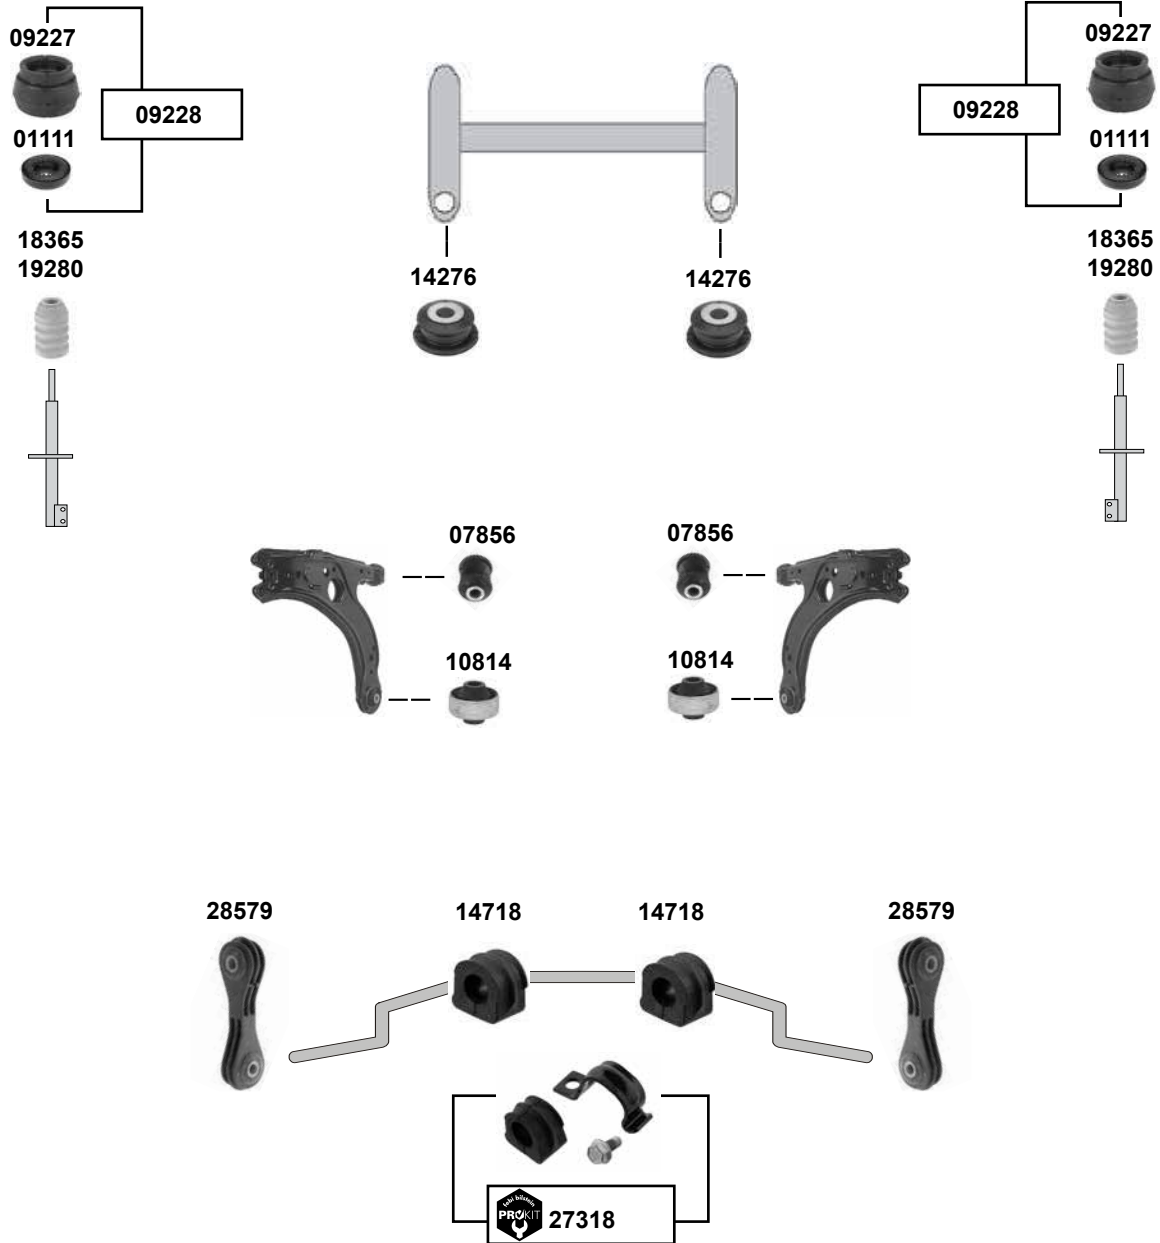

New Beetle Cabrio (1Y) (2003 → 2010)

	Ref. - No.			
01111	1J0 412 249	Kugellager / ball bearing		
07856	357 407 182	Querlenkerlager / control arm mount		12x33x54
09227	1J0 412 331 C	Federbeinstützlager / suspension strut mount		26x83x54
09228	1J0 412 331 C S1	Rep. Satz Federbeinstützlager / rep. kit suspension strut mount		
10814	1J0 407 181	Querlenkerlager / control arm mount		13x60x41
14276	1J0 199 429	Achskörperlager, Vorderachse / crossmember bush, front axle		
14718	1J0 411 314 T	Stabilisatorlager / stabilizer mount		∅ | 21
18365	1H0 412 303 B	Anschlagpuffer, Stoßdämpfer / buffer, shock absorber	(ex.) Sport	H 63
19280	1J0 412 303	Anschlagpuffer, Stoßdämpfer / buffer, shock absorber	Sport	H 53
27318	1J0 411 314 T S1	ProKit Stabilisatorlagersatz / stabilizer mount kit		L 105
28579	1J0 411 315 K	Verbindungsstange / connecting rod	für / to fit Stabi 23