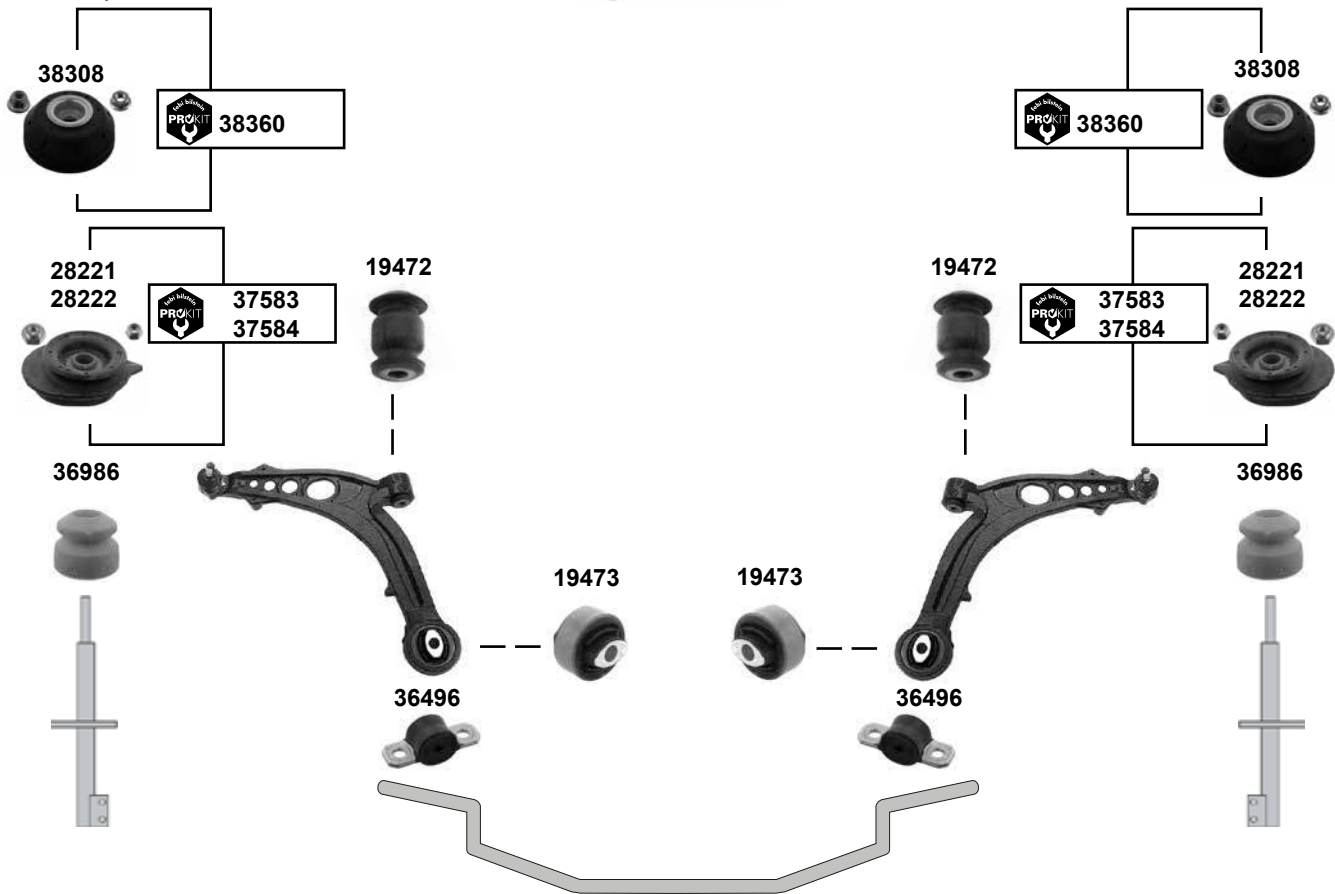

Punto 2 (BM 188)

(1999 →)

(1) → 10 1,2 8V / 1,2 16V (ex.) Sport / 1,4 16V (ex.) AC / 1,3 JTD 51kW

(2) Punto Abarth 07 → 10 alle / all 15.09.2007 →

Ref. - No.

19472	51842193 S2	Querlenkerlager / control arm mount	
19473	51842193 S1	Querlenkerlager / control arm mount	
28221	46746544	Federbeinstützlager / suspension strut mount	(1)
28222	51830518	Federbeinstützlager / suspension strut mount	→ 10 (mot.) 1,8/1,9
36496	7750990	Stabilisatorlager, außen / stabilizer mount, outer	
36856	46819935	Anschlagpuffer, Stoßdämpfer / buffer, shock absorber	→ 10
36986	51799996	Anschlagpuffer, Stoßdämpfer / buffer, shock absorber	10 →
37583	51830518 S1	ProKit Federbeinstützlagersatz / suspension strut mounting kit	→ 10 (mot.) 1,8/1,9
37584	46746544 S1	ProKit Federbeinstützlagersatz / suspension strut mounting kit	(1)
38308	5052 1707	Federbeinstützlager / suspension strut mount	(2)
38360	50521707 S1	ProKit Federbeinstützlager / suspension strut mount	(2)

L 87