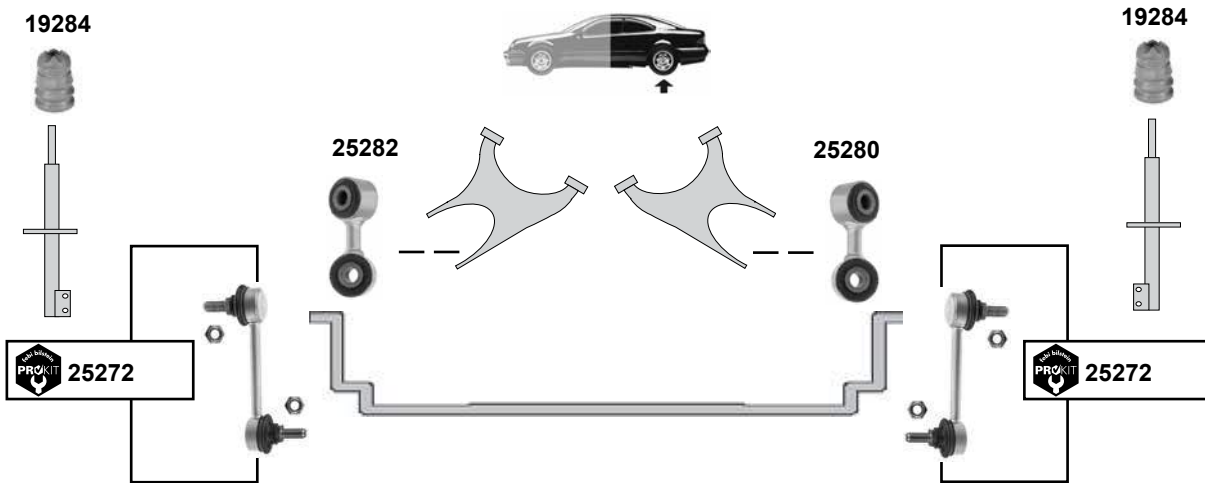

A8 / A8 Quattro (4D)
(1994 → 2003)

	Ref. - No.			
10018	4D0 407 181 H	Querlenkerlager / control arm mount		12x40x50
10019	4D0 407 515 C	Querlenkerlager / control arm mount		10x46x40
10020	4D0 407 182 G	Querlenkerlager / control arm mount		12x50x60
10022	4D0 411 327 G	Stabilisatorlager / stabilizer mount		Ø 25
10023	4D0 411 327 H	Stabilisatorlager / stabilizer mount		Ø 27
10073	4D0 407 183 AC	Querlenkerlager / control arm mount		12x80x65
14038	4D0 412 377 F	Federbeinstützlager / suspension strut mount		
19022	4D0 411 317 K	Verbindungsstange / connecting rod		
19281	4D0 412 131 C	Anschlagpuffer, Stoßdämpfer / buffer, shock absorber		H 92
19284	4D0 512 131 G	Anschlagpuffer, Stoßdämpfer / buffer, shock absorber		H 85
21194	4D0 407 183 AC	Querlenkerlager / control arm mount		12x65x80
25272	4D0 505 465 D	ProKit Verbindungsstange / connecting rod	(ex.) Sport Sport	
25280	4D0 505 548 C	Strebe, Verbindungsstange rechts / connecting rod right		Quattro → Modell 99
25282	4D0 505 547 C	Strebe, Verbindungsstange links / connecting rod left		
36728	4D0 412 137 C	Schutzhülle für Stoßdämpfer / protective cap for shock absorber		H 80
45321	4D0 407 516 C	Querlenkerlager / control arm mount		