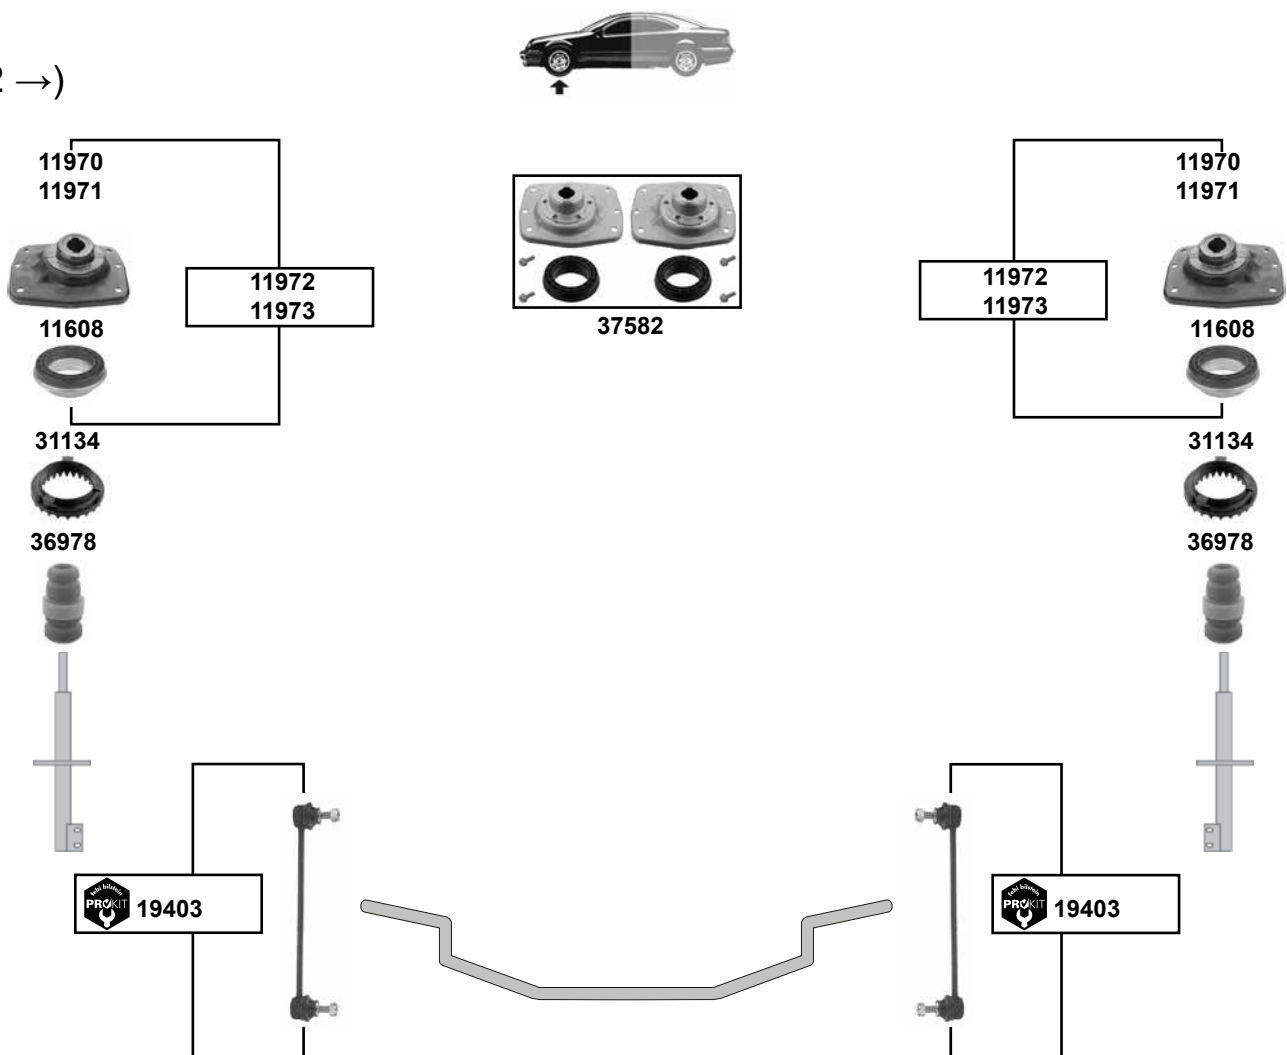

807 (2002 →)

Ref. - No.

11608	5035.55	Kugellager / ball bearing		Ø A 128
11970	5038.16	Federbeinstützlager / suspension strut mount	servo	
11971	5038.17	Federbeinstützlager / suspension strut mount	man.	
11972	5031.69	Rep. Satz Federbeinstützlager / rep. kit suspension strut mount	man.	
11973	5031.68	Rep. Satz Federbeinstützlager / rep. kit suspension strut mount	servo	
12368	5152.61	Hinterachslager / rear axle bearing		12x46x48/60
19403	5087.51	ProKit Verbindungsstange / connecting rod		Ø A125 / I90
31134	5031.50	Unterlage für Fahrwerksfeder / plate for suspension spring		
36978	5033.A5	Anschlagpuffer, Stoßdämpfer / buffer, shock absorber		
37582	5038.68 S2	Federbeinstützlager / suspension strut mount		M10x 1,5