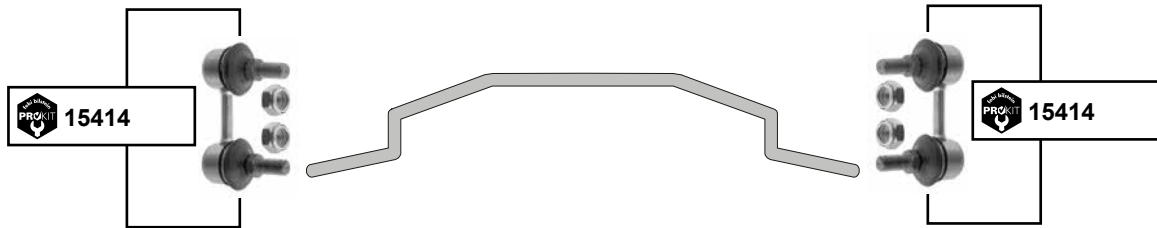

Sigma
(1990 → 1996)

Space Star
(12/98 → 12/04)