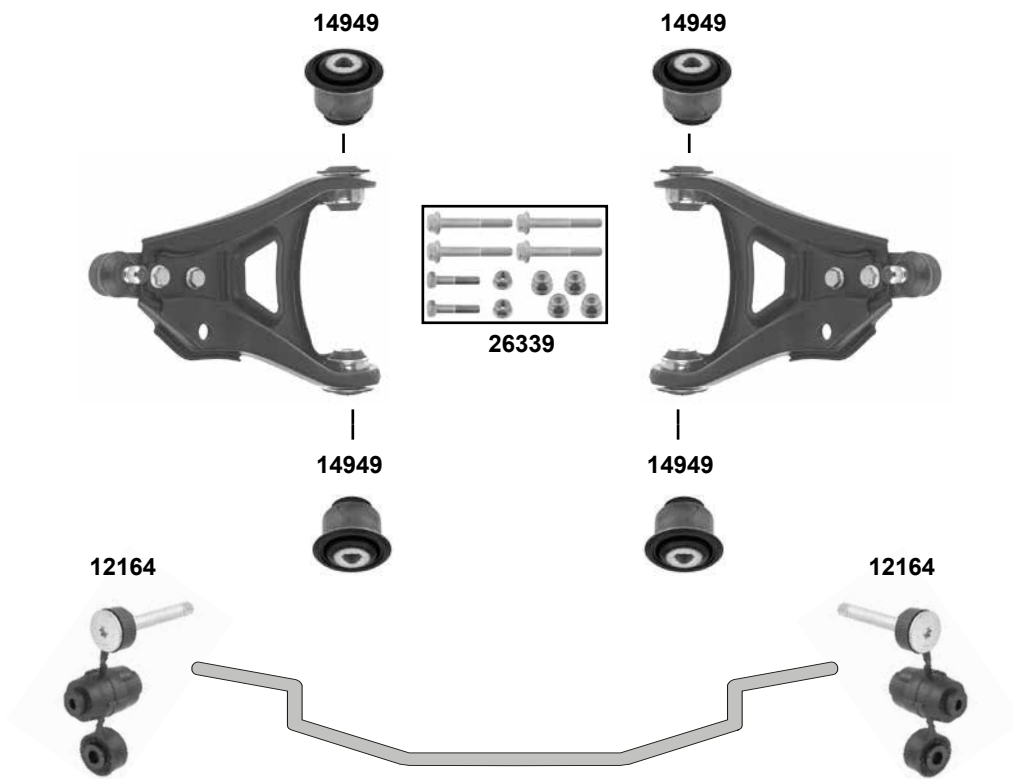

Kubistar (X76)
(2003 →)

Ref. - No.

12164
14949
26339
34067

54616-00QAA
54560-00QAB
54500-00QAH S1
54613-JD04A

Verbindungsstange / connecting rod
Querlenkerlager / control arm mount
Schraubensatz / screw kit
Stabilisatorlager / stabilizer mount

(mot.) 1,6

45,5x46
Ø | 21