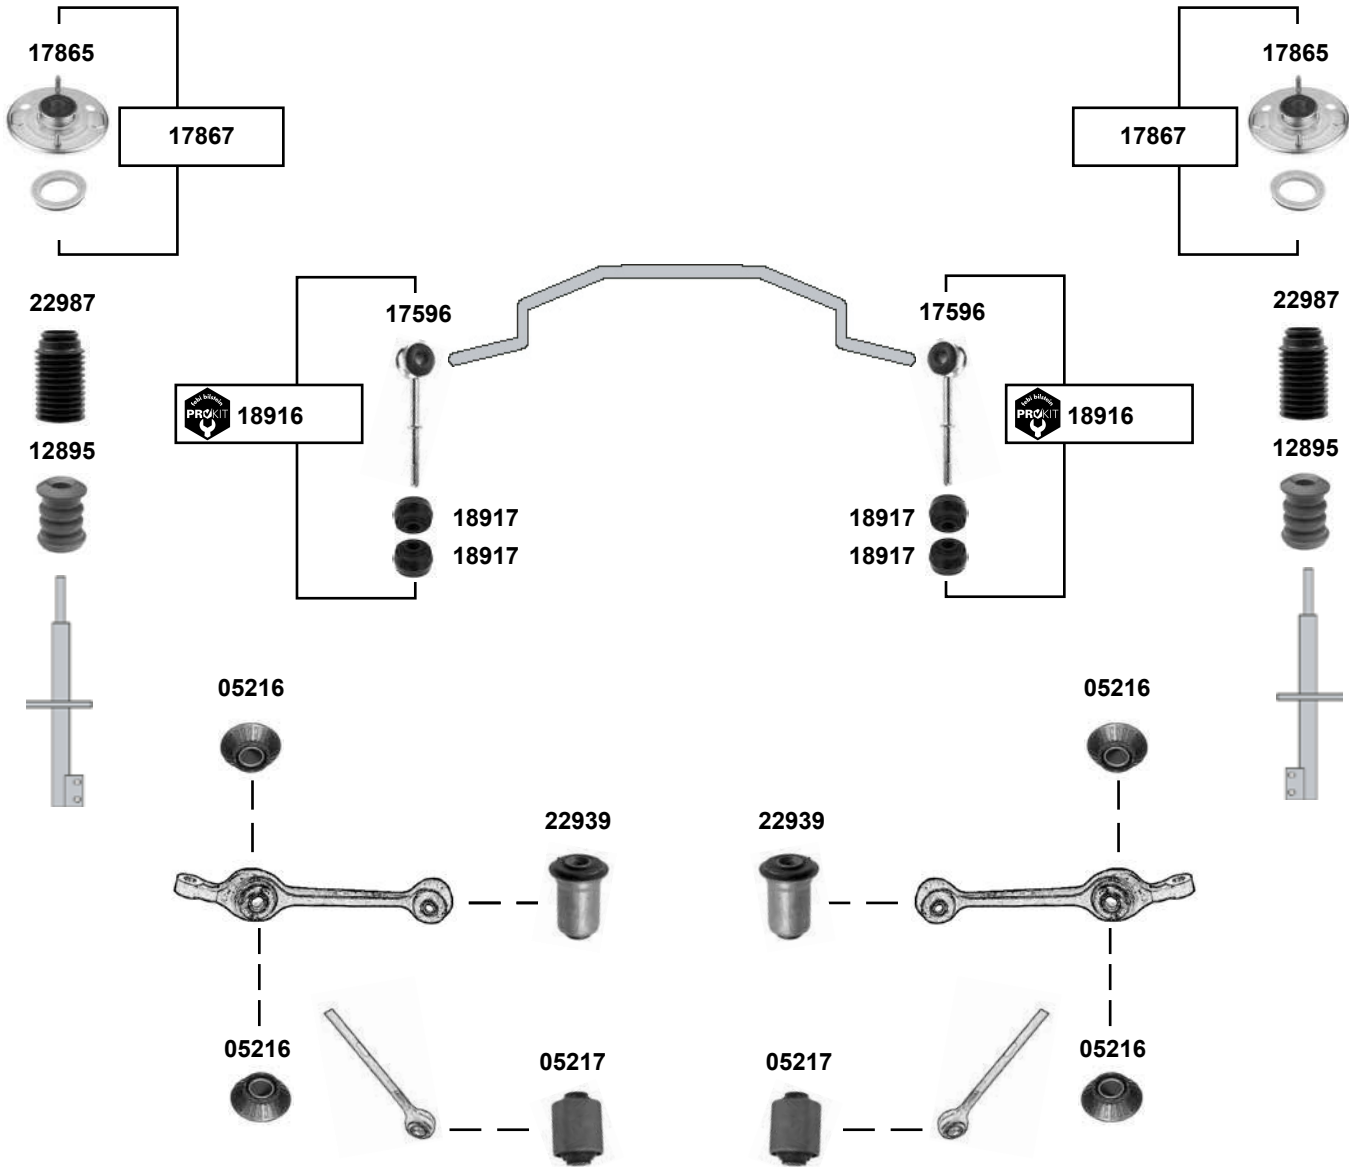

740 → 760 (1985 → 1992)

(1) für Stahl-Querlenker / to fit steel-control arm

Ref. - No.

Part No.	Ref. - No.	Description	Dimensions
05216	1359599	Zugstrebenlager / tie arm bush	17x51x27
05217	1329655	Zugstrebenlager / tie arm bush	14x47x67,5
12895	1273849	Anschlagpuffer, Stoßdämpfer / buffer, shock absorber	H 95
17596	9157725	Verbindungsstange / connecting rod	L 140
17865	1387188	Federbeinstützlager / suspension strut mount	
17867	1387188 S1	Rep. Satz Federbeinstützlager / rep. kit suspension strut mount	
18916	9157725 S1	ProKit Verbindungsstange / connecting rod	
18917	1205991	Verbindungsstangenlager / connecting rod bearing	10x32,5x22,5
22939	1273235	Querlenkerlager / control arm mount	13x34/37x65
22987	1387735	Schutzkappe / protective cap	H 155