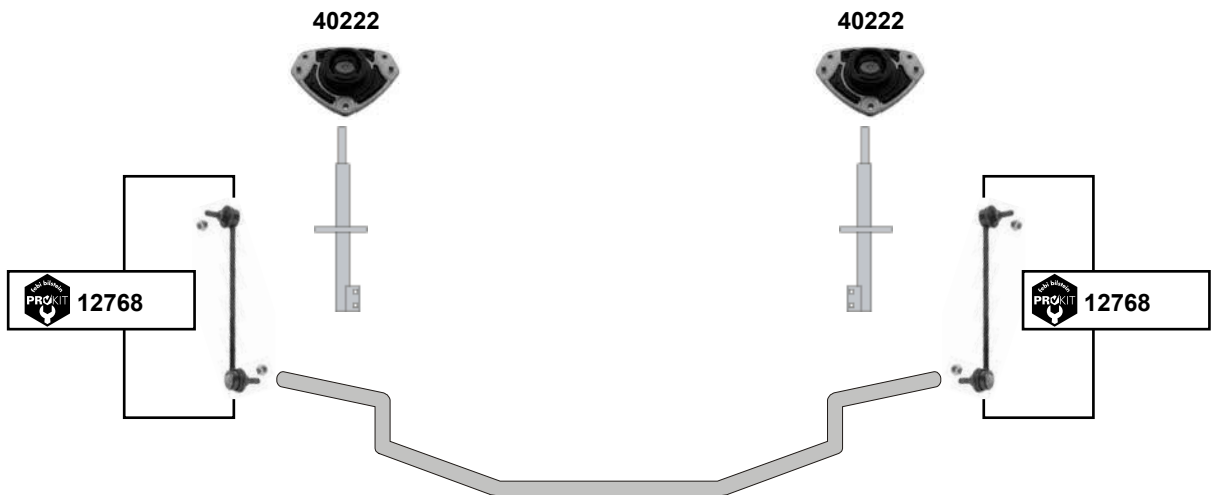

Ref. - No.

12768 51701045
33010 60682636
40222 46544151
43452 50701813

ProKit Verbindungsstange / connecting rod
Querlenkerlager / control arm mounting
Federbeinstützlager / suspension strut mount
ProKit Verbindungsstange / connecting rod