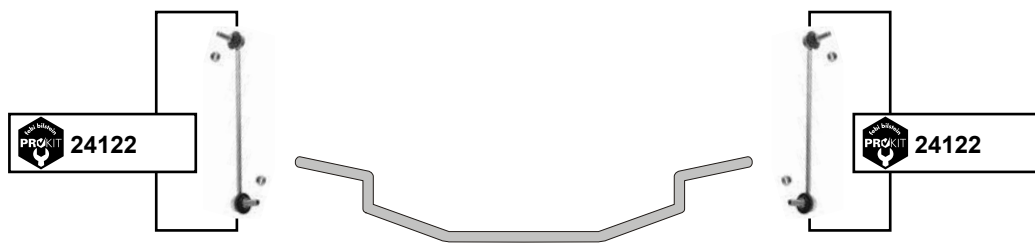

New Beetle Cabrio (5C7) (2013 →)