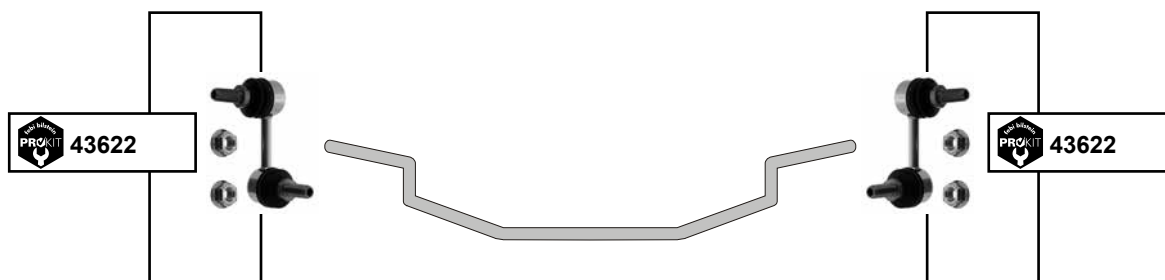

Freemont (JC) (2011 →)

Grande Punto (BM 199)

(2005 → 2012)

- | | |
|--|--|
| (1) 08 → / mit Kugellager / with ball bearing | (2) → 11 / 1,4 (Benzin) / 1,3, 1,6, 1,9 (Diesel) |
| (3) 08 → (mot.) 1,2 48 KW / (mot.) 1,3 55+66 KW / (mot.) 1,4 70 KW | |
| (4) 08 → (mot.) 1,2 / 1,3 D 56kW; 66kW / 1,4 | (5) → 08 alle / all / → 15.09.2007 |