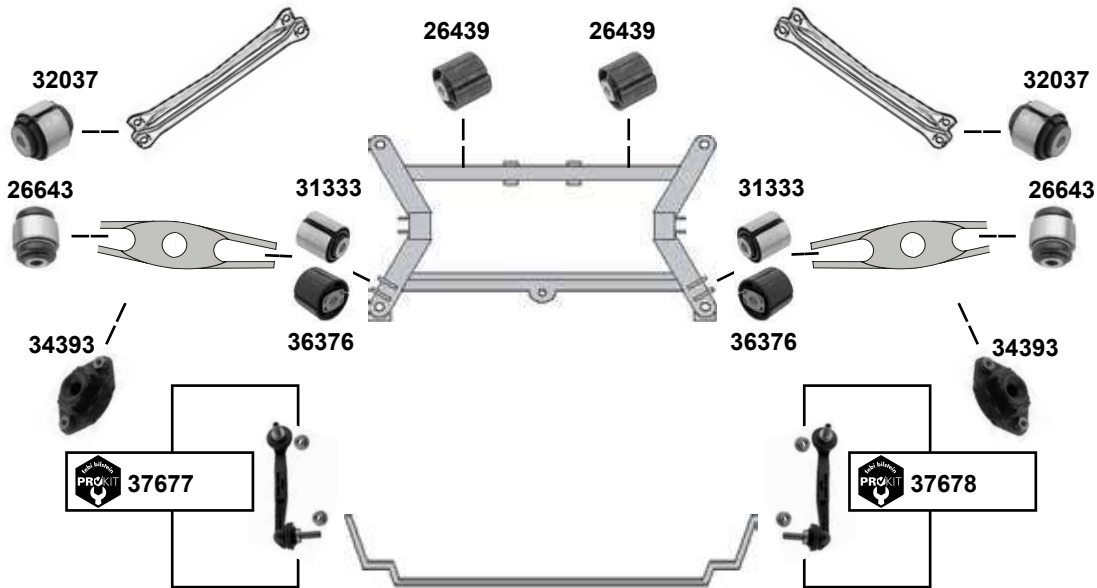

X1 (E84)
(2009 →)

(1) E84 X1 (ex.) 2,0i, 2,8i Benzin/petrol alle/all, Diesel nur/only automatic

Ref. - No.

Ref. - No.	Description	Notes	Dimensions
26439	Hinterachslager / rear axle mount		
26643	Gelenk / ball joint		14x47x55 ØA 53 H50
31333	Gummilager / rubber mounting		
32037	Längslenkerlager / trailing arm bush		
34393	Stoßdämpferlagerung / Shock absorber bearing		
36376	Achskörperlager / axle subframe mounting		
37677	ProKit Verbindungsstange / connecting rod		L 135,5
37678	ProKit Verbindungsstange / connecting rod		L 135,5
36780	Federbeinstützlager, oben / suspension strut mount, upper		
36869	Anschlagpuffer, Stoßdämpfer / buffer, shock absorber		H 218
36992	Querlenkerlager, innen / control arm mount, inner		12x45x48
36993	Querlenkerlager, außen / control arm mount, outer		12x45x48

1,8 d → 2,8 iX

(1)

→ 03/11