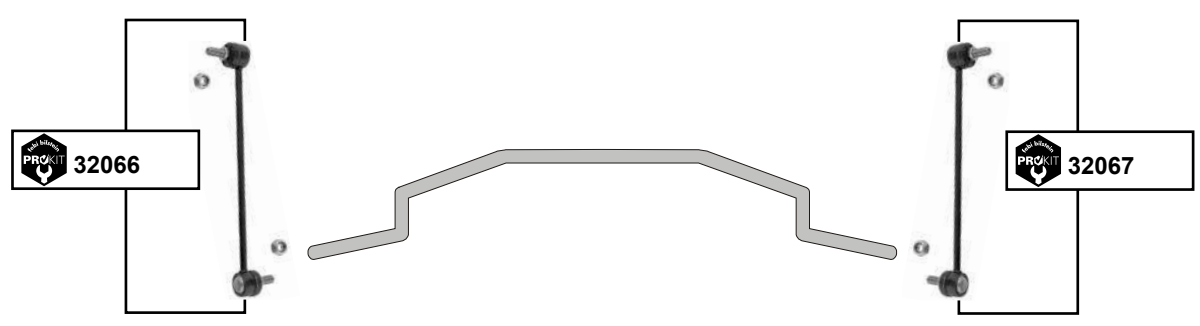

i-10
(2007 →)

Ref. - No.

32066	55530-4H000	ProKit Verbindungsstange / connecting rod	L 85
32067	55540-4H000	ProKit Verbindungsstange / connecting rod	L 85