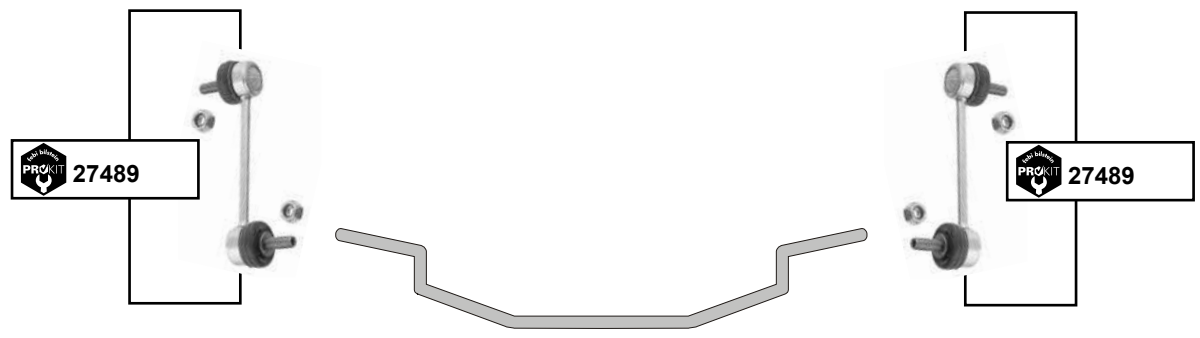

407
(2004 →)

36847

36847

(1) 407/SW 04/05 → / alle / all O 10759 → / nur für Dreieckslenker / only for triangular control arm

Ref. - No.

27489 5178.46
36847 5166.70

ProKit Verbindungsstange / connecting rod
Anschlagpuffer, Stoßdämpfer / buffer, shock absorber

(1)

L 141