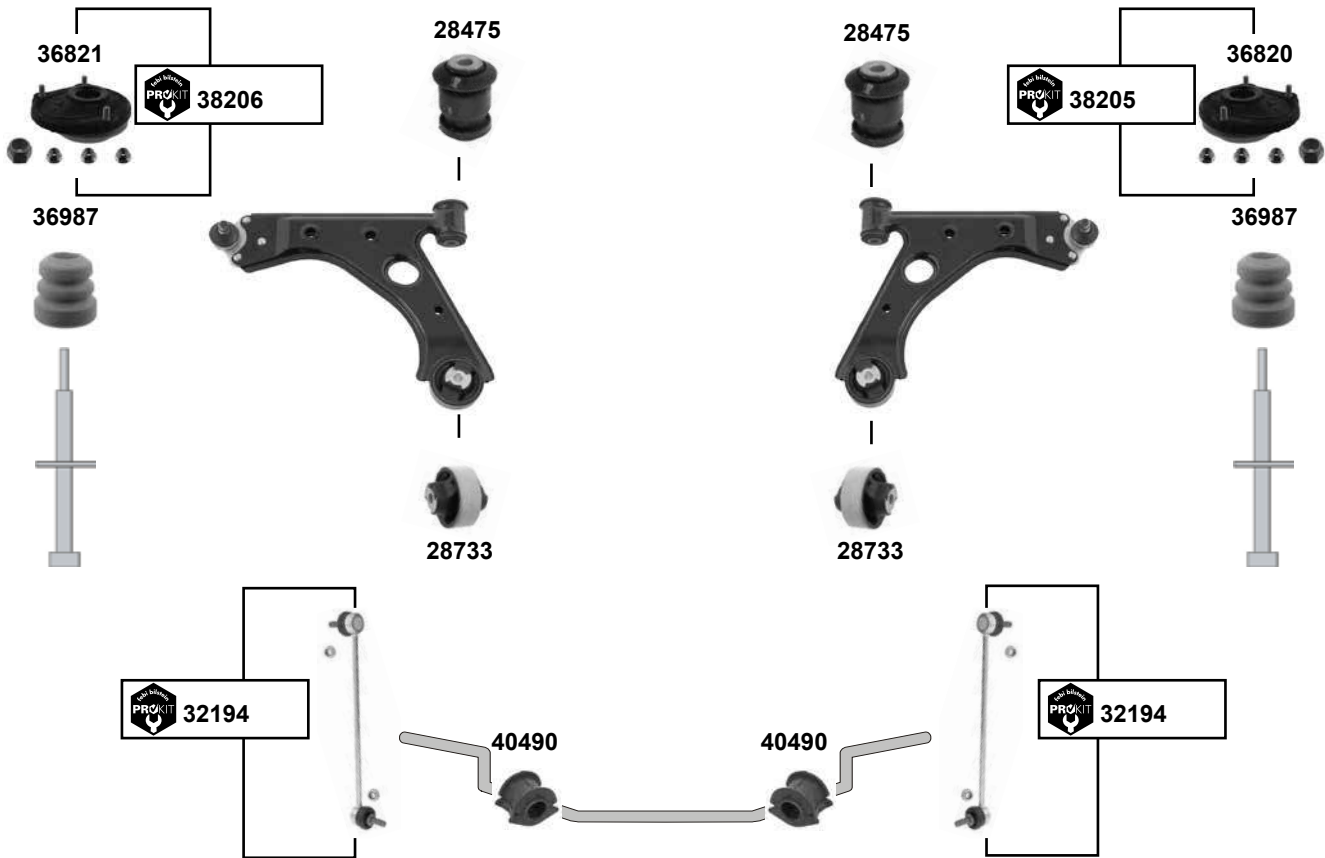

Linea (BM 323)
(2007 →)

(1)	mit Kugellager / with ball bearing	(3)	1,4 88kW / 1,6 D77kW
(2)	(mot.) 1,3 D Multijet; 1,4 57kW / incl. Hydraulic medium		
(4)	(mot.) 1,3 D 63kW / 1,4 82kW; 85kW; 88kW / 1,6 D 77kW / 1,8 91kW		

Ref. - No.

Part No.	Ref. - No.	Description	Power / Torque	Notes
28475	55703232	Querlenkerlager vorne / control arm mounting front		
28733	55700751	Querlenkerlager hinten / control arm mounting rear		
32194	51815480	ProKit Verbindungsstange / connecting rod	alle bis / all till 88 KW	L 290
36820	51963726	Federbeinstützlager / suspension strut mount	(1)	
36821	51963725	Federbeinstützlager / suspension strut mount	(1)	
36987	51866009	Anschlagpuffer, Stoßdämpfer / buffer, shock absorber		
37453	51840600	Achskörperlager / axle subframe mounting	(2)	
38205	51963726 S1	ProKit Federbeinstützlager / suspension strut mount	(4)	
38206	51963725 S1	ProKit Federbeinstützlager / suspension strut mount	(4)	
40490	51785487	Stabilisatorlager / stabilizer mount	(3)	Ø | 20