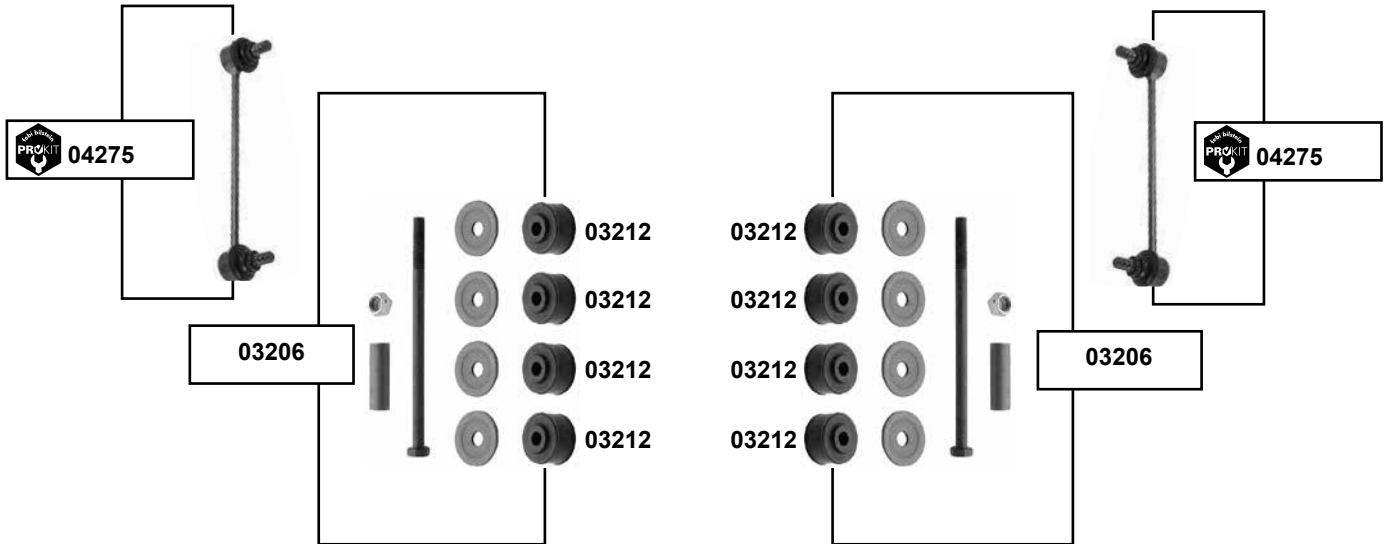

Rekord E
(1977 → 1986)