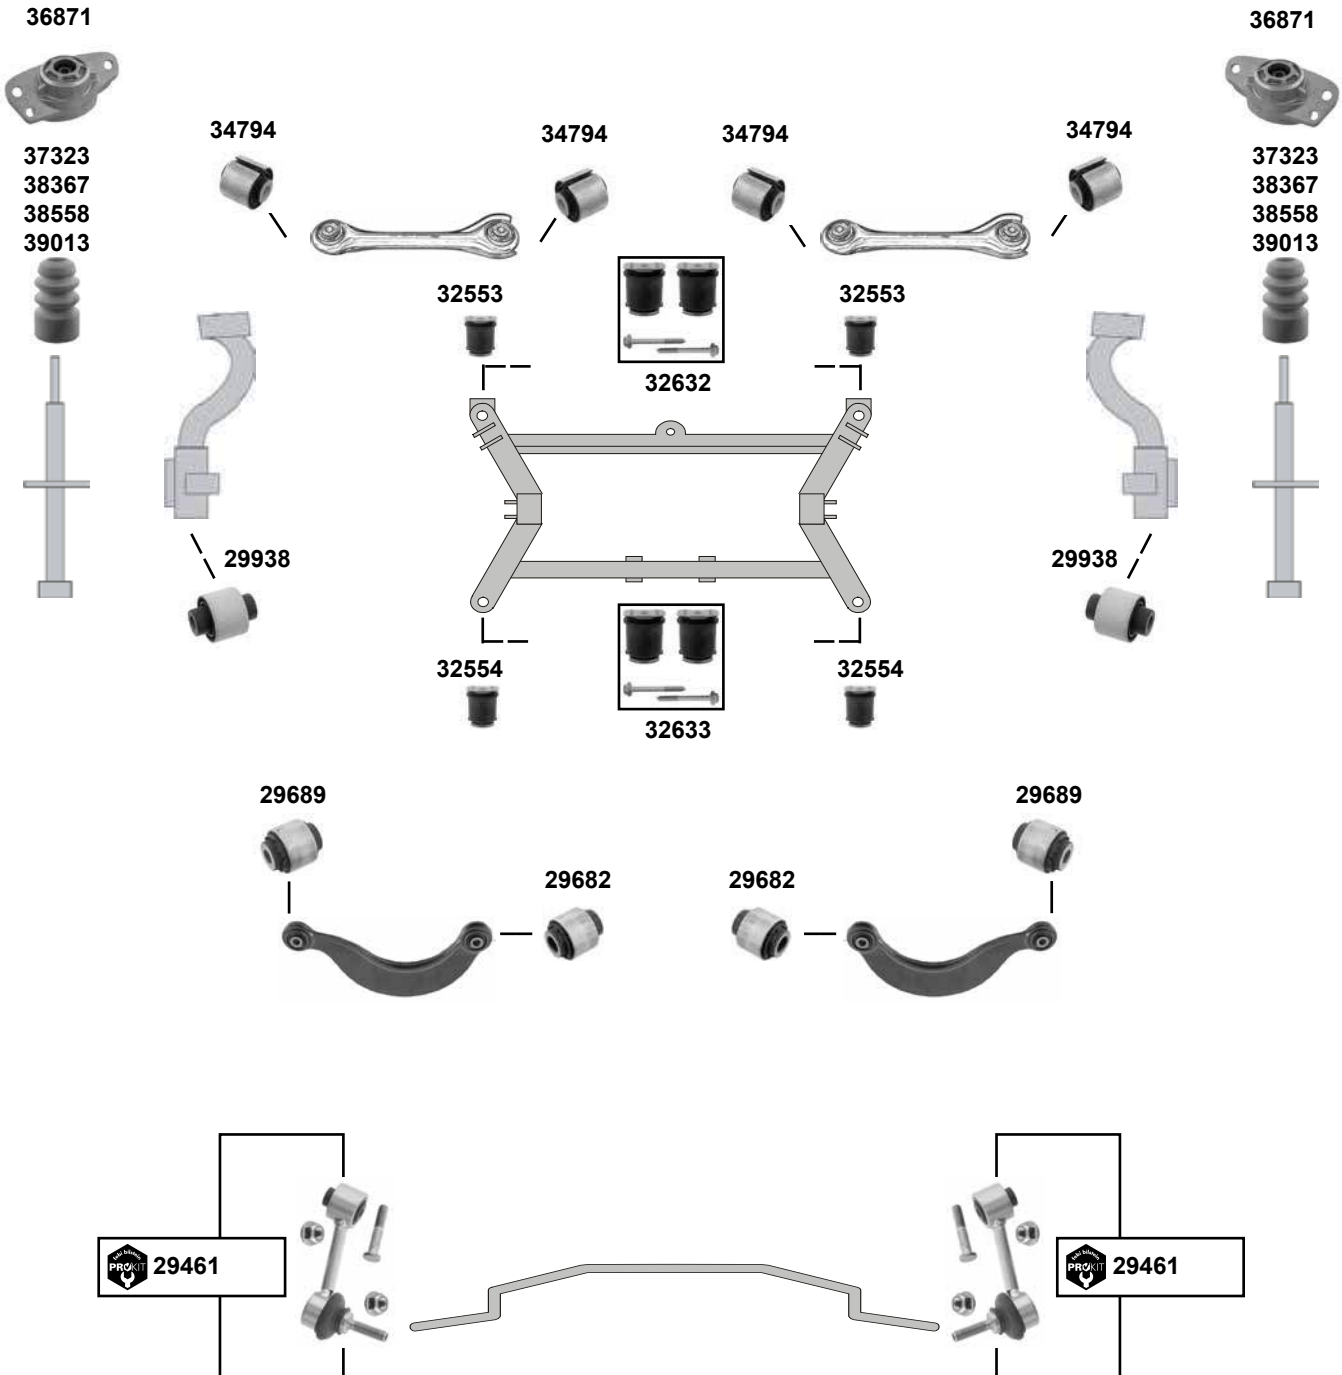

Sharan / 4motion (7N) (05/10 →)