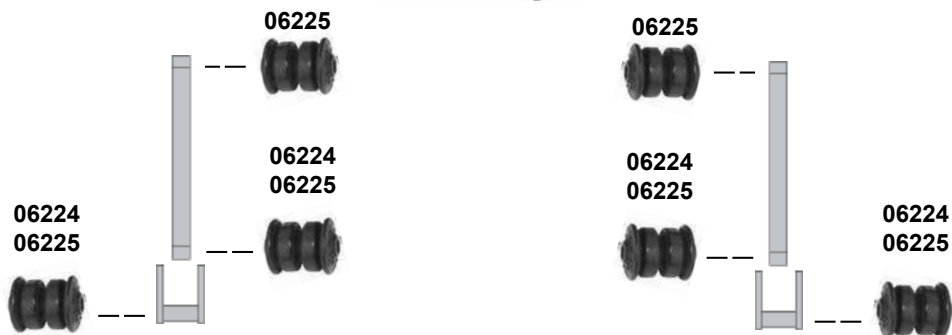

LT(28/29) (21)
(1976 → 1996)

Schraubenfeder / coil spring

Ref. - No.

01924	281 407 180	Zugstrebenlager / tie arm bush	30x66x40
01931	281 407 179	Zugstrebenlager / tie arm bush	30x66x40
05059	281 407 077	Querlenkerlager / control arm mount	20x38x58
06224	291 511 181	Blattfederlager / leaf-spring bearing	12x49x75
06225	291 511 171 C	Blattfederlager / leaf-spring bearing	14x52x75
09467	281 407 091 B	Anschlagpuffer, Querlenker / buffer, control arm	
19042	281 411 045	Gummilager / rubber mounting	
19044	281 411 041	Stabilisatorlager / stabilizer mounting	

Ø | 21