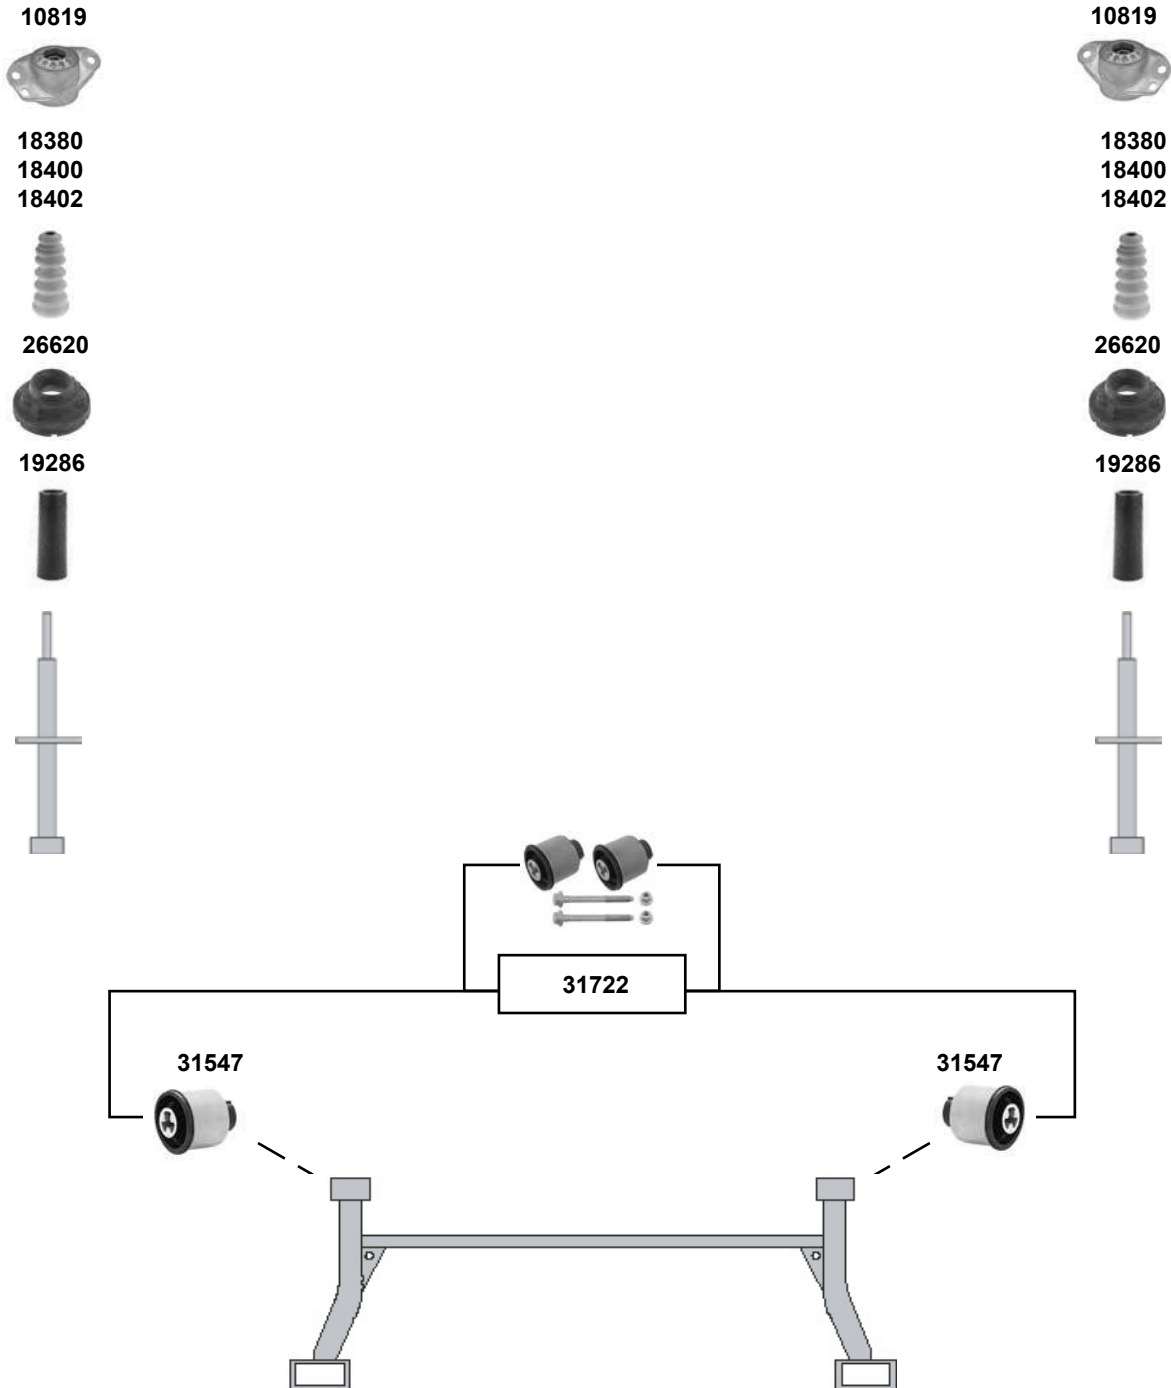

A3 (8L)
(1997 → 2003)

	Ref. - No.			
10819	1J0 407 181	Federbeinstützlager / suspension strut mount		
18380	1J0 512 131 C	Anschlagpuffer, Stoßdämpfer / buffer, shock absorber	Sport	H 105
18400	1J0 512 131	Anschlagpuffer, Stoßdämpfer / buffer, shock absorber	PR-1JM / HD	H 143
18402	1J0 512 131 B	Anschlagpuffer, Stoßdämpfer / buffer, shock absorber	(ex.) HD / Sport	H 128
19286	1J0 513 425	Schutzhülle / protective cap	PR-1JM	
26620	1J0 512 149 B	Federunterlage / spring seat	PR-1GA,G07	ØA 75 H38,9
31547	6R0 501 541 A	Hinterachslager / rear axle bearing	NEW	ØA 72 H 90
31722	6R0 501 541 A S1	Achskörperlagersatz / axle beam mounting kit	NEW	ØA 72 H 90