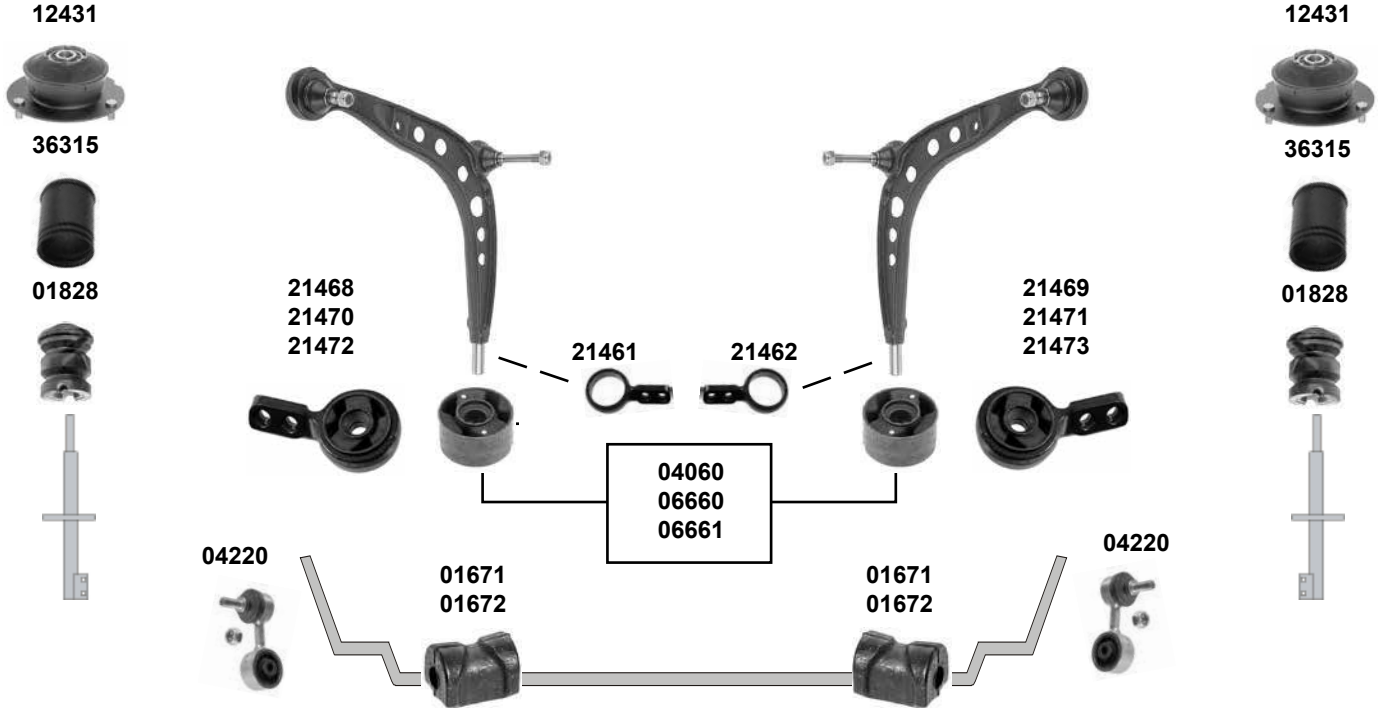

3'er (E30) 316 → 325 i
(1982 → 1991)
Limousine 316 → 325 i

Rep. Sätze / rep. kits

(1) 316/i/iS, 318i/iS (ex.) AC

(3) 320i, 323i

320i, 323i

320iS, 324d/td, 325e/i

alle / all

(2) 316/i, 318i AC

320i, 323i (ex.) AC

(4) (ex.) 325 ix / M3

Ref. - No.

01671	31 35 1 127 414	Stabilisatorlager / stabilizer mount	(4)	Ø 118
01672	31 35 1 129 139	Stabilisatorlager / stabilizer mount	(4)	Ø 120
01828	31 33 1 124 449	Anschlagpuffer, Stoßdämpfer / buffer, shock absorber		
04060	31 12 9 058 814	Rep. Satz Querlenkerlager / rep. kit control arm mount	(1) (4)	18x60,5x33
04220	31 35 1 091 764	Verbindungsstange / connecting rod	(4)	L 102
06660	31 12 9 058 815	Rep. Satz Querlenkerlager / rep. kit control arm mount	(2) (4)	18x60,5x33
06661	31 12 9 058 931	Rep. Satz Querlenkerlager / rep. kit control arm mount	(3) (4)	80x60,5x33
12431	31 33 1 139 452	Federbeinstützlager / suspension strut mount	NEW	
21461	31 12 1 139 789	Halter / retainer		
21462	31 12 1 139 790	Halter / retainer		
21468	31 12 9 058 814 S1	Halter mit Gummilager links / retainer with rubber mount left	(1) (4)	
21469	31 12 9 058 814 S2	Halter mit Gummilager rechts / retainer with rubber mount right	(1) (4)	
21470	31 12 9 058 815 S1	Halter mit Gummilager links / retainer with rubber mount left	(2) (4)	
21471	31 12 9 058 815 S2	Halter mit Gummilager rechts / retainer with rubber mount right	(2) (4)	
21472	31 12 9 058 931 S1	Halter mit Gummilager links / retainer with rubber mount left	(3) (4)	
21473	31 12 9 058 931 S2	Halter mit Gummilager rechts / retainer with rubber mount right	(3) (4)	
36315	31 33 1 134 314	Schutzhülle / protection cover		

H 91