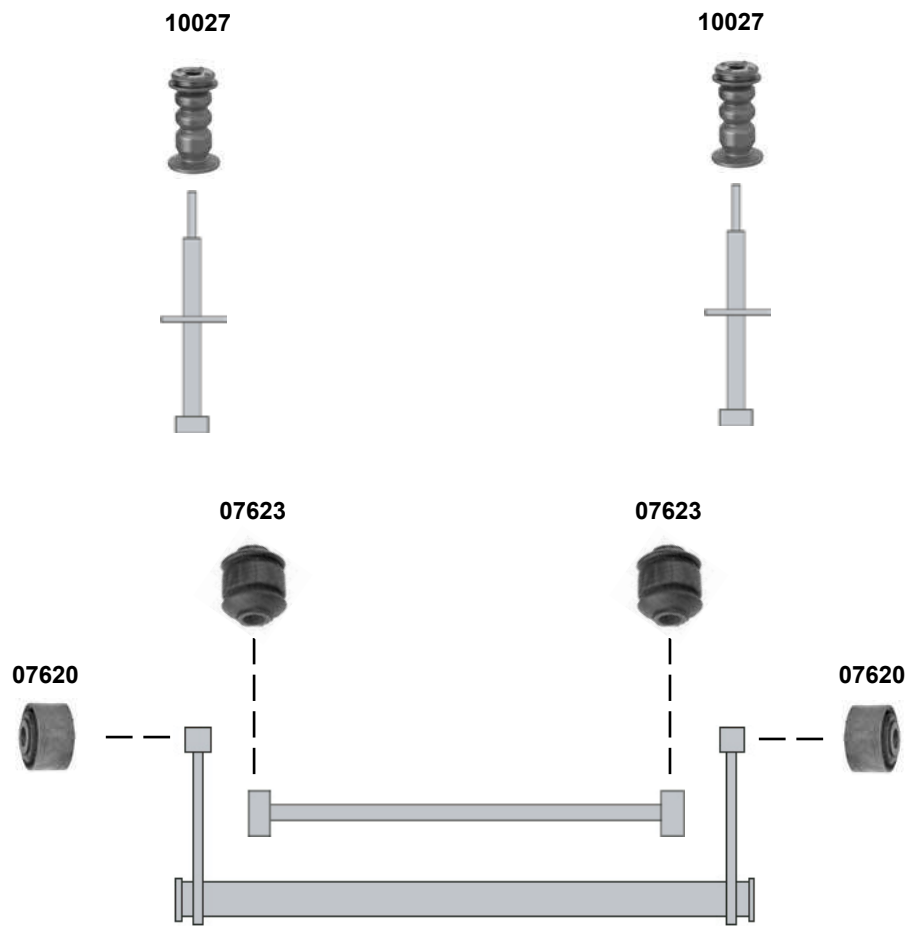

Coupé (8B)
(1989 → 1996)

Ref. - No.

07620	811 511 247	Hinterachslager / rear axle bush		
07623	431 505 172	Panhardstablager / panhard rod bush		
10027	893 512 131	Anschlagpuffer, Stoßdämpfer / buffer, shock absorber	(ch.) → 8B-L-003810	H 95