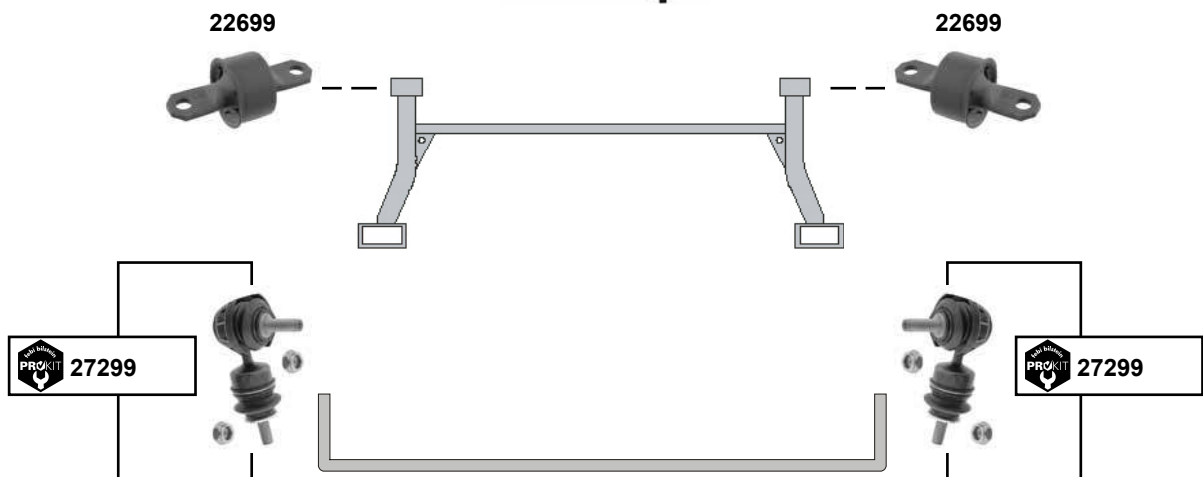

5 (CR)
(2005 → 2010)

Ref. - No.

22408	BP4K-34-170C	ProKit Verbindungsstange / connecting rod	
22699	C2Y6-28-46X	Hinterachslager / rear axle bearing	M10x1,25
27299	BP4K-28-170D	ProKit Verbindungsstange / connecting rod	Ø A 60
27912	B32H-34-250E S2	Querlenkerlager / control arm mount	L 76,5
27913	B32H-34-250E S3	Querlenkerlager / control arm mount	
32418	B32H-34-250E S4	ProKit Querlenkerlager / control arm mount