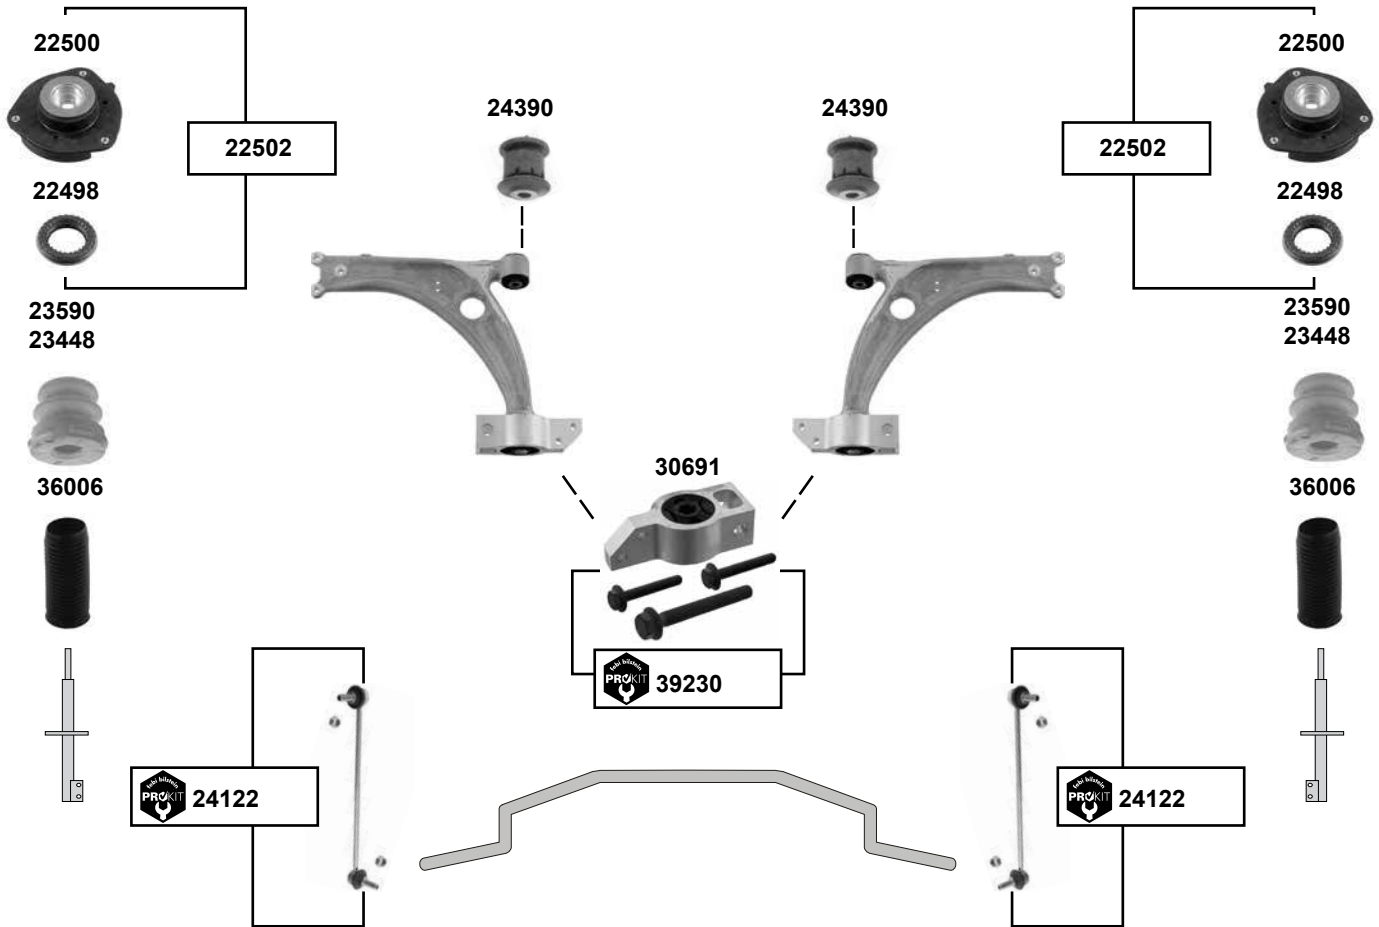

CC (3C)
(2012 →)

36871

36871

(1) PR-UA4, PR-UC1

Ref. - No.

22498	6N0 412 249 C	Kugellager / ball bearing		
22500	1K0 412 331 B	Federbeinstützlager / suspension strut mount		26x83x54
22502	1K0 412 331 B S1	Rep. Satz Federbeinstützlager / rep. kit suspension strut mount		
23448	1K0 412 303 H	Anschlagpuffer, Stoßdämpfer / buffer, shock absorber	HD	H90
23590	1K0 412 303 F	Anschlagpuffer, Stoßdämpfer / buffer, shock absorber	PR-G03/G08	H55
24122	1K0 411 315 P	ProKit Verbindungsstange / connecting rod		
24390	1K0 407 182	Querlenkerlager / control arm mount		Ø A40 H54
30691	3C0 199 231 E	Querlenkerlager / control arm mount		Ø A 68/80
36006	6N0 413 175 A	Faltenbalg, Stoßdämpfer / bellow, shock absorber		
36871	3C0 513 353 D	Federbeinstützlager / suspension strut mount	(1)	
39230	3C0 199 231 E S1	ProKit Querlenkerlagersatz / control arm mount kit