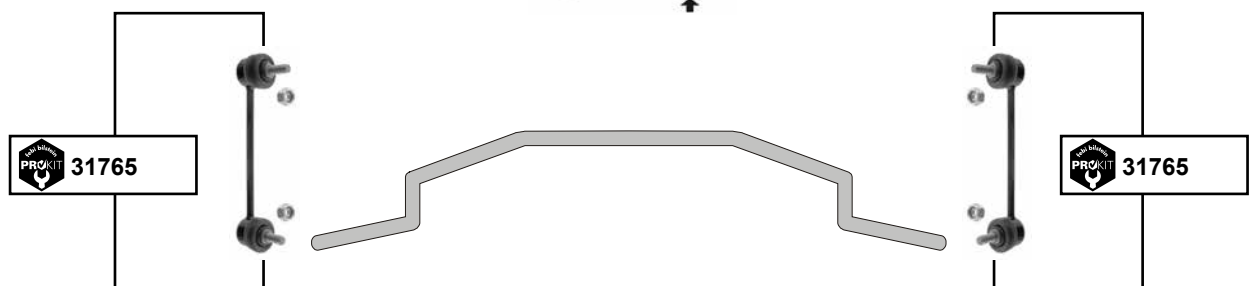

L 250
L 250
L 129,5

Cerato II (TD)
(2009 →)

Cee'd
(2008 →)

Magentis

(2000 →)

28227

28227

28228