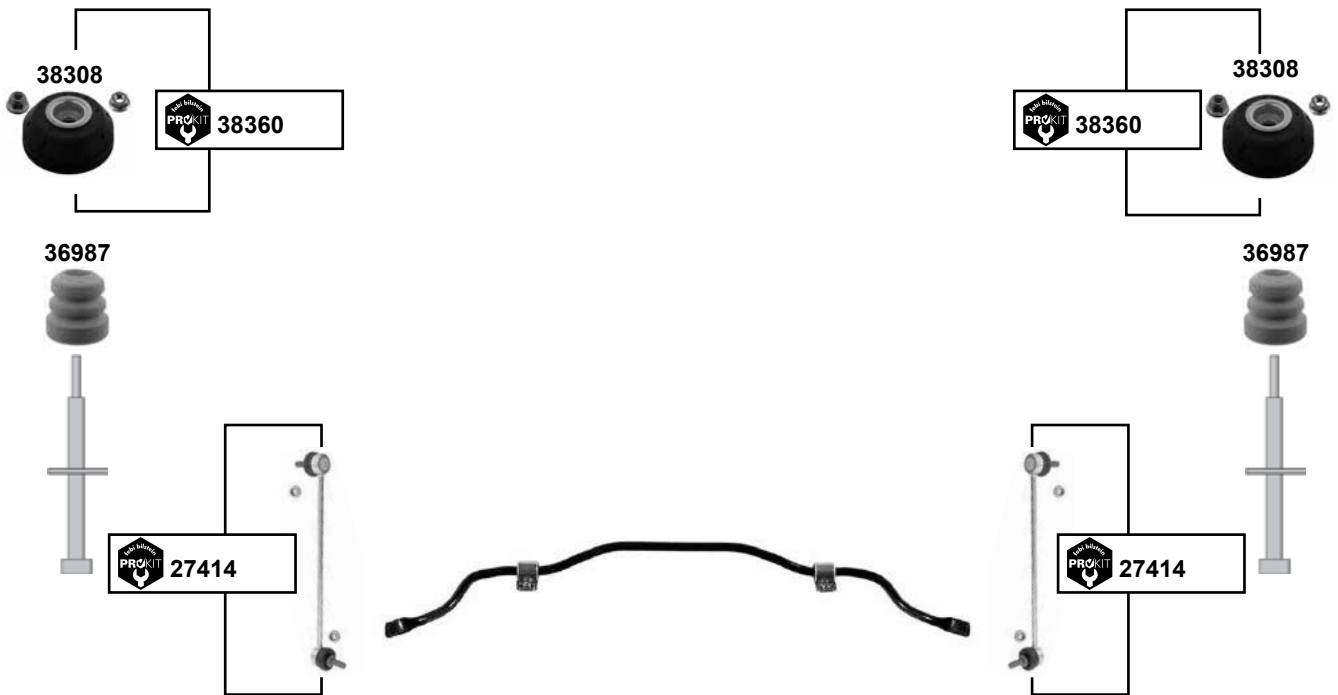

L 87

Punto Evo
(2009 → 2012)

(1) Punto Evo → 11 1,2
Punto Evo Abarth 10 → alle / all

Ref. - No.

Ref. - No.	Part No.	Description	Notes	Code
27414	50515276	ProKit Verbindungsstange / connecting rod		L 301
36815	51803172	Federbeinstützlager / suspension strut mount	alle / all (ex.) 1,2	
36816	51803173	Federbeinstützlager / suspension strut mount	alle / all (ex.) 1,2	
36987	51866009	Anschlagpuffer, Stoßdämpfer / buffer, shock absorber	→ 11	
37354	55701902	Federbeinstützlager / suspension strut mount	(1)	
37355	55701901	Federbeinstützlager / suspension strut mount	(1)	
38177	51803172 S1	ProKit Federbeinstützlager / suspension strut mount	alle / all (ex.) 1,2	
38178	51803173 S1	ProKit Federbeinstützlager / suspension strut mount	alle / all (ex.) 1,2	
38308	50521707	Federbeinstützlager / suspension strut mount	10 →	
38360	50521707 S1	ProKit Federbeinstützlager / suspension strut mount	10 →	
43737	51804551	Achskörperlager / axle subframe mounting		