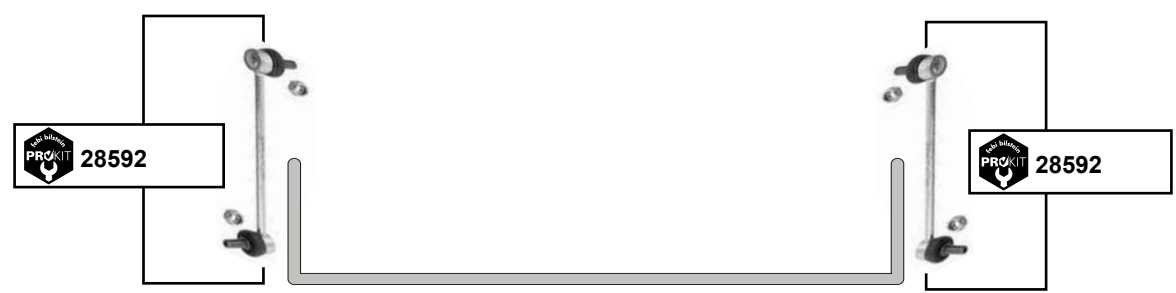

Avalon (_X30_) (2005 →)