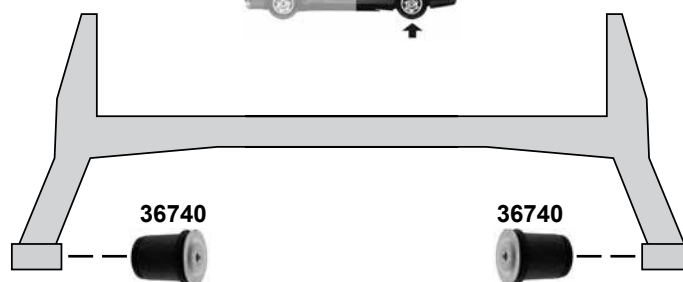

Fiorino Nuovo (225) (2007 →)

(1) mit Kugellager / with ball bearing

Ref. - No.

28475	55703232	Querlenkerlager / control arm mount	08 →	
28733	55700751	Querlenkerlager / control arm mount	08 →	
32194	51815480	ProKit Verbindungsstange / connecting rod	08 →	L 290
36740	51783623	Achskörperlager / axle subframe mounting		
36820	51963726	Federbeinstützlager / suspension strut mount	(1)	
36821	51963725	Federbeinstützlager / suspension strut mount	(1)	
36977	51785488	Stabilisatorlager / stabilizer mount		Ø | 21
38205	51963726 S1	ProKit Federbeinstützlager / suspension strut mount		
38206	51963725 S1	ProKit Federbeinstützlager / suspension strut mount		
40490	51785487	Stabilisatorlager / stabilizer mount	→ 18/12/2007	Ø | 20