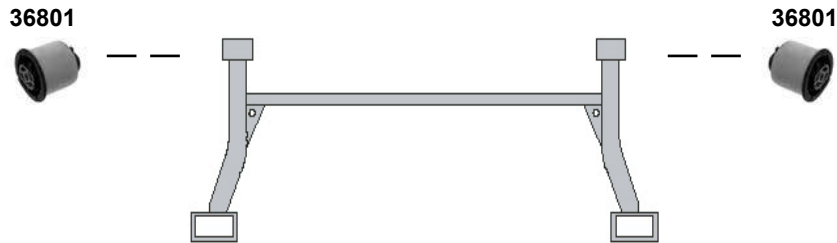

208
(2012 →)

301
(2012 →)

39133

PROKIT 27434

PROKIT 27435