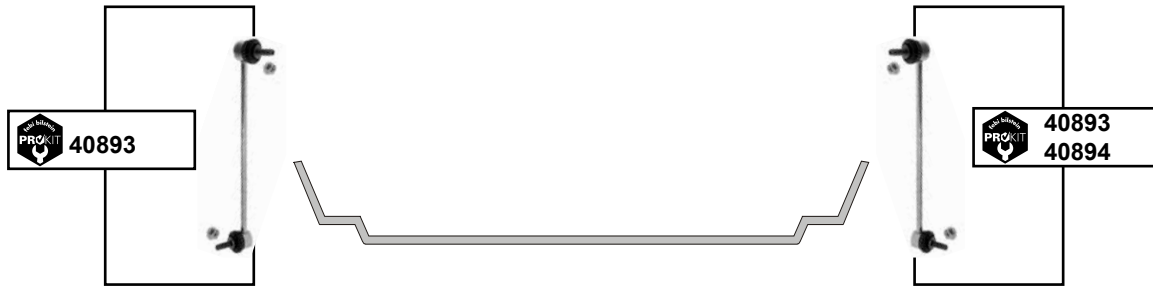

3'er (F30/F31/F34 GT)
(2012 →)

38309
39925

39953

40496
40497

40496
40497

38309
39925

39953

- (1) F30/F31 : 316d - 335i alle/all (ex.) xd/xi 4x4
F34GT : 318d - 335i alle/all (ex.) xd/xi 4x4
- (2) F30 : 318dx , 320dx/ix , 328ix , 330dx , 335dx/ix
F31 : 318dx , 320dx/ix , 328ix , 330dx , 335ix
F34GT : 320dx/ix , 328ix , 335ix
- (3) bei Fahrzeugen mit adaptivem Fahrwerk oder 4WD nur links, bei allen anderen beidseitig /
for vehicles with adaptive drive or 4WD only left side, all others both sides
- (4) nur für Fahrzeuge mit adaptivem Fahrwerk oder 4WD / for vehicles with adaptive drive or 4WD
- (5) F30/F31 : außer Fahrzeuge mit adaptivem M-Fahrwerk →04/13 / except vehicles with adaptive M-Drive →04/13
- (6) F30 : 316d/i / 318/320d / 325d /328i / 330d / 335i (ex.) adaptives M-Fahrwerk und M- Sport /
(ex.) adaptive M-chassis and M- Sport
- (7) (ex.) Fahrzeuge mit adaptivem M-Fahrwerk 04/13 → / (ex.) vehicles with adaptive M-Drive 04/13 →