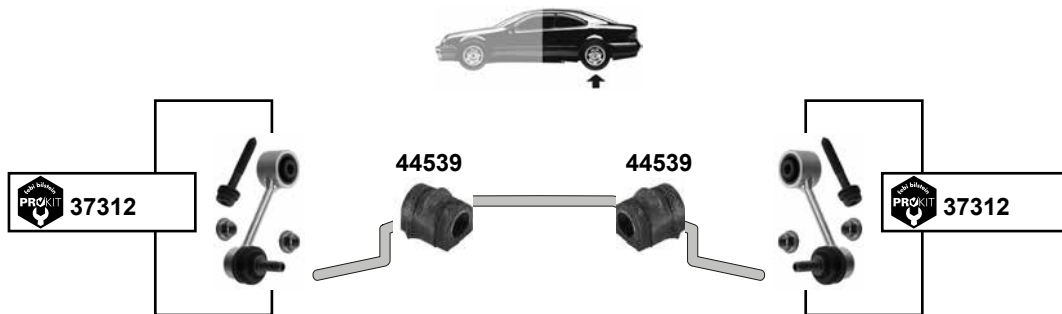

Movano B (2010 →)

- (1) alle mit Heckantrieb in Verbindung mit Doppelbereifung / all with Rear Drive combined with Double Tires
- (2) EV0 , FV0 , HV0 , UV0 , JV0
  Nur Fahrzeuge mit Frontantrieb mit einem Gesamtgewicht von 3300 u. 3500 kg / only vehicles with front wheel drive combined with a total weight of 3300 a. 3500 kg
- (3) nur Fahrzeuge mit Frontantrieb / vehicles with front wheel drive
- (4) Frontantrieb und Heckantrieb mit Einzelbereifung / front wheel drive and Rear Drive with single tires

Ref. - No.

Ref. - No.	Part Description	Quantity	Length / Diameter
37309	4419 291 ProKit Verbindungsstange / connecting rod	(4)	L 330
37312	4419 304 S1 ProKit Verbindungsstange / connecting rod	(3)	L 105,5
44428	4420 954 Verbindungsstange / connecting rod	(1)	L 166
44539	4419 308 Stabilisatorlager / stabilizer mount	(3)	Ø 28
44728	4419 323 Stabilisatorlager / stabilizer mount	(2)	Ø | 25,4
44917	4421 359 Federbeinstützlager mit Kugellager / suspension strut mount with bearing		Ø 16
45074	4419 286 Anschlagpuffer / buffer