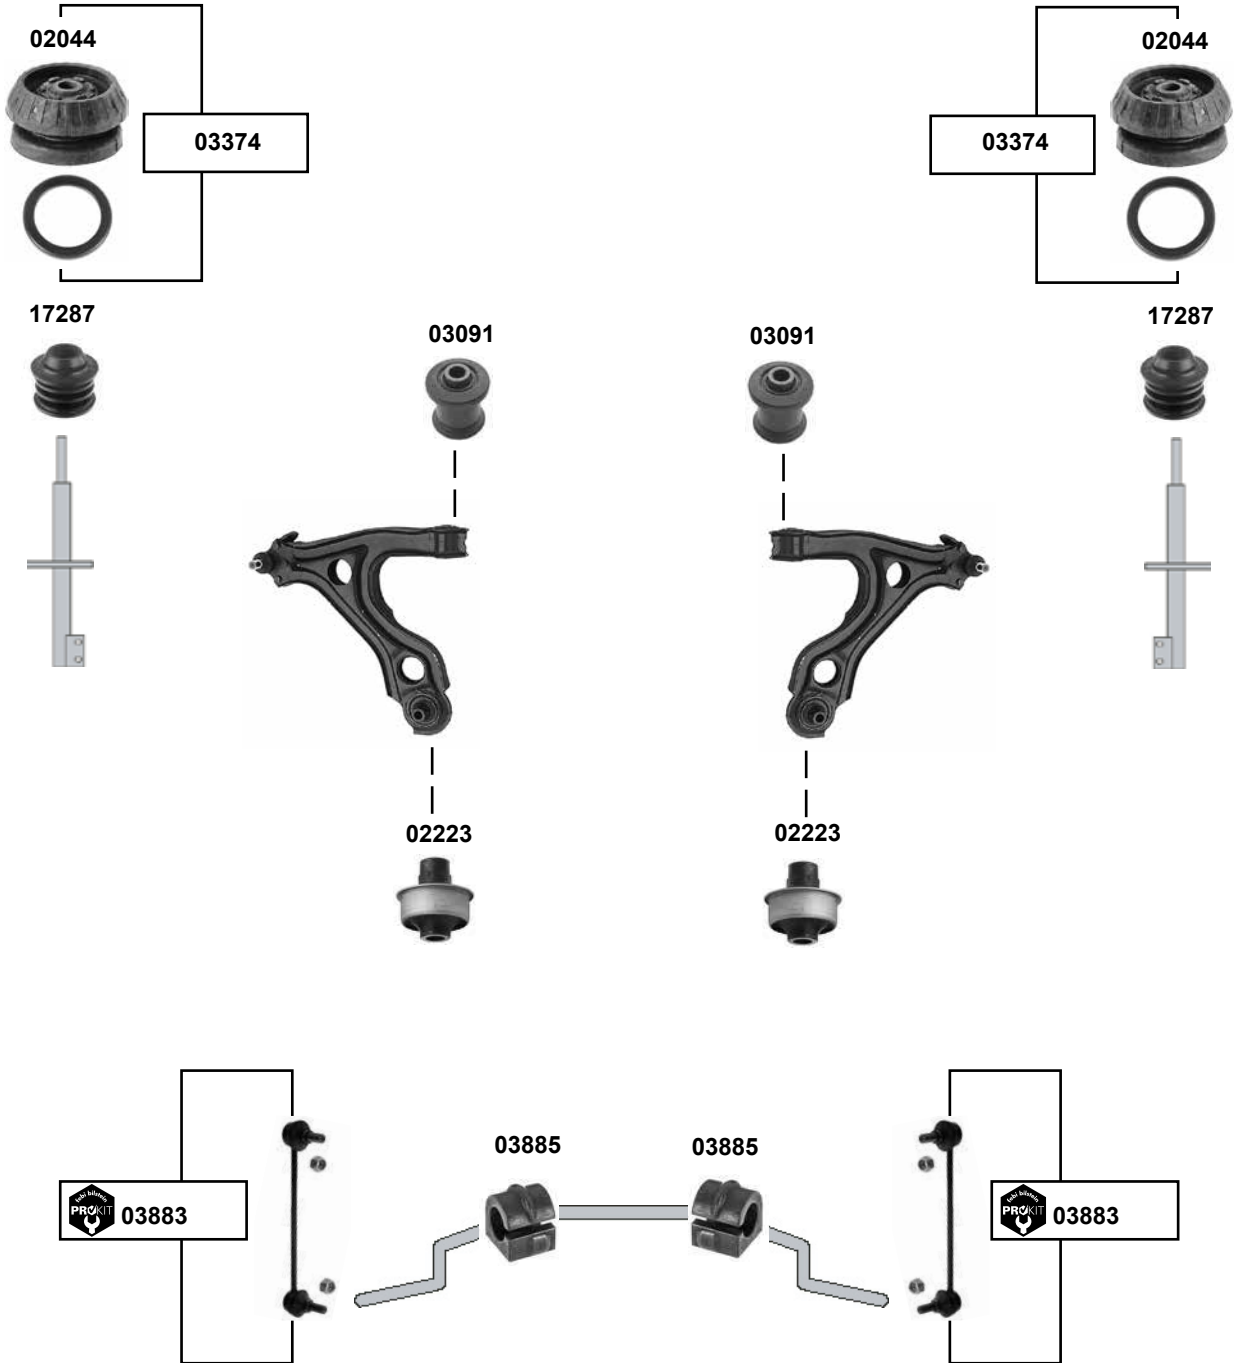

Carlton (1986 → 1994)

	Ref. - No.			
02044	90251358	Federbeinstützlager / suspension strut mount	(ex.) 2,6 Sport / 3,0 24V	
02223	90373854	Querlenkerlager / control arm mount		16x60x26
03091	90279193	Querlenkerlager / control arm mount		12x41x60
03374	90251358 S1	Federbeinstützlager / suspension strut mount	(ex.) 2,6 Sport / 3,0 24V	
03883	90445137	ProKit Verbindungsstange / connecting rod		L 225
03885	90278624	Stabilisatorlager / stabilizer mount		Ø I 22
17287	90289411	Anschlagpuffer, Stoßdämpfer / buffer, shock absorber		H 62