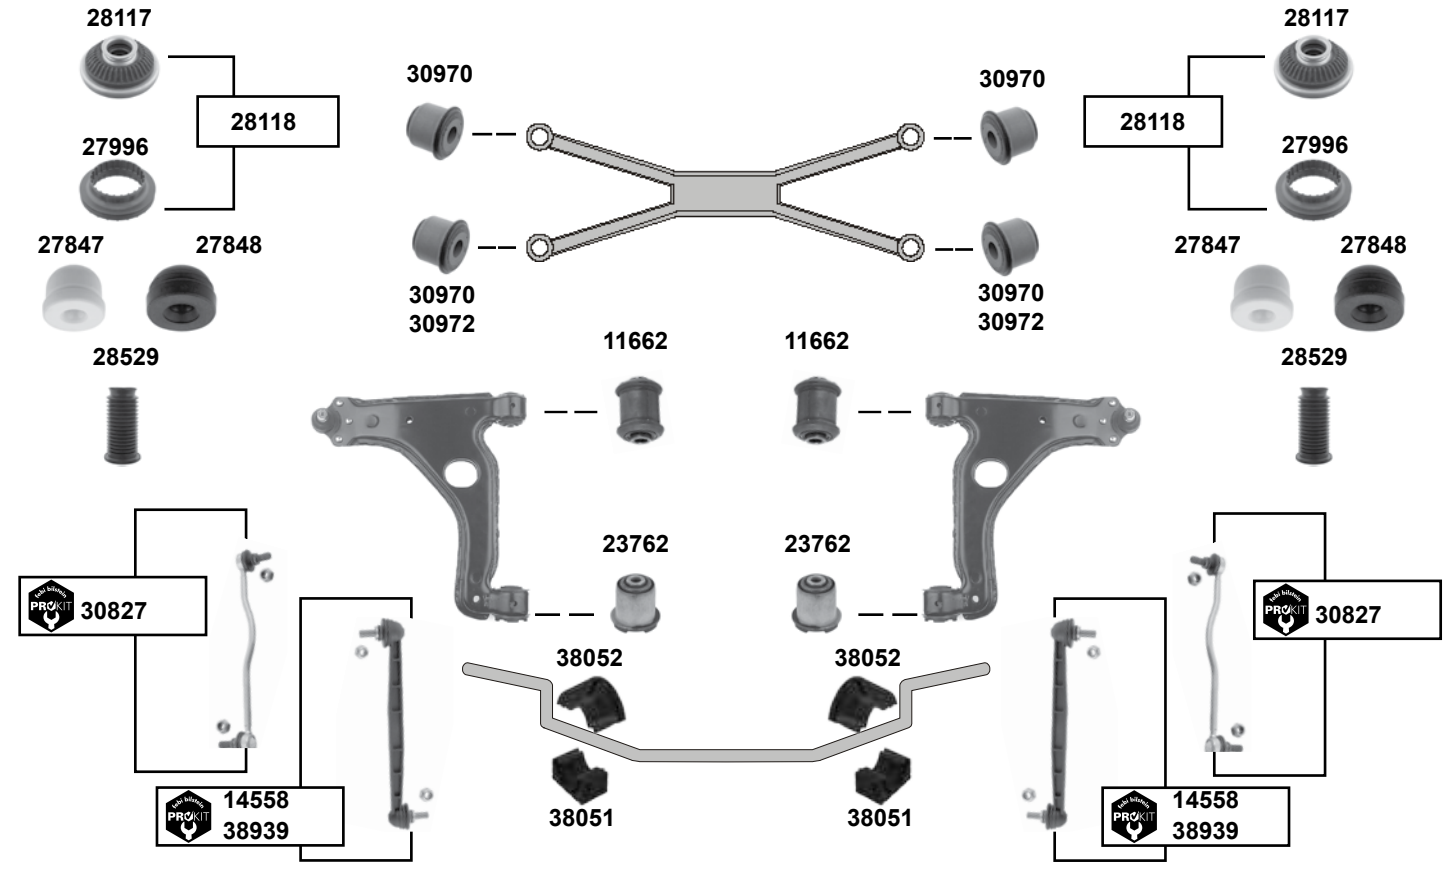

Zafira Mk II
(2005 → 2011)

(1) (ex.) IDS Fahrwerk / IDS chassis   **(2) (ch.) 82045050 → / (ch.) 8G030384 →**

	Ref. - No.			
11662	90498738	Querlenkerlager / control arm mount		12x45/48x60
14558	13169439	ProKit Verbindungsstange / connecting rod	(1)	
23762	24439582	Querlenkerlager / control arm mount	HD	12x60x46
27847	13117280	Anschlagpuffer Stoßdämpfer / buffer, shock absorber	(ex.) HD	L50
27848	13189414	Anschlagpuffer Stoßdämpfer / buffer, shock absorber	(2)	L40
27996	13270705	Kugellager / ball bearing		
28117	13186960	Federbeinstützlager / suspension strut mount		
28118	13186960 S1	Rep. Satz Federbeinstützlager / rep. kit strut mount		
28529	55700767	Schutzhülle / protective cap		L 205
30604	13267215	Hinterachslager / rear axle bearing		
30827	24461353	ProKit Verbindungsstange / connecting rod	IDS+	
30970	09223022	Achskörperlager / axle subframe mounting		
30972	13107328	Achskörperlager, hinten / axle subframe mounting, rear		
38051	13204071	Stabilisatorlager, unten / stabilizer mount, lower		Ø I 24
38052	13204070	Stabilisatorlager, oben / stabilizer mount, upper		Ø I 24
38939	13327928	ProKit Verbindungsstange / connecting rod	(ex.) IDS+	L 350