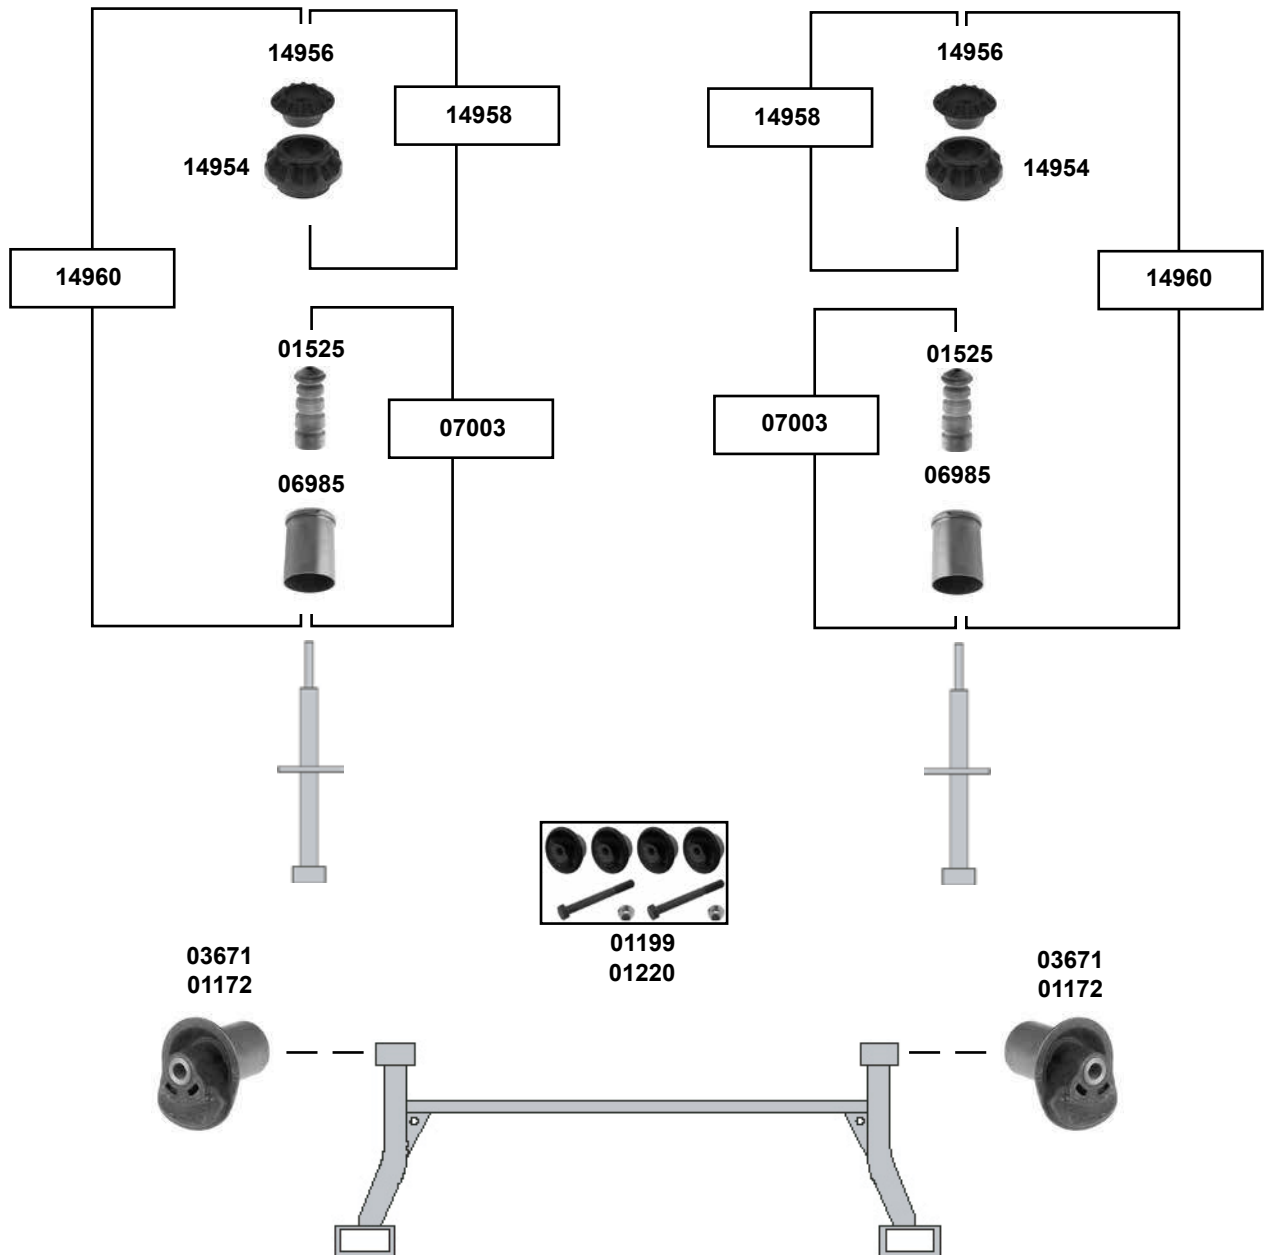

Corrado (50) (1989 → 1995)

Ref. - No.

01172	1H0 501 541 A	Hinterachslager / rear axle mount	VR6	12x56x90
01199	191 501 541 S	Achskörperlagersatz / axle beam mounting kit	(ex.) VR6	
01220	1H0 501 541 A S	Achskörperlagersatz / axle beam mounting kit	VR6	
01525	191 512 131 B	Anschlagpuffer, Stoßdämpfer / buffer, shock absorber	(ex.) VR6	H 146
03671	191 501 541	Hinterachslager / rear axle mount	(ex.) VR6	12x44,5x90
06985	191 513 425	Schutzkappe, Stoßdämpfer / protective cap, shock absorber	(ex.) VR6	H 90
07003	191 512 131 B S	Rep. Satz Anschlagpuffer / rep. kit buffer		
14954	191 512 333	Federbeinstützlager / suspension strut mount		
14956	191 512 335	Federbeinstützlager / suspension strut mount		
14958	191 512 333 S1	Rep. Satz Federbeinstützlager / rep. kit suspension strut mount		
14960	191 512 131 B S2	Rep. Satz Anschlagpuffer / rep. kit buffer	(ex.) VR6