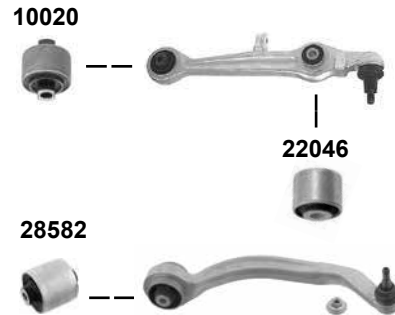

A4 (8E)
(2005 → 2008)

26360

36728

26360

36728

(1) 05 (ch.) → 8E-5-600 000 alle / all (ex.) Chinaversion / (ex.) china version

Ref. - No.

Ref. - No.	Description	Dimensions
10020	4D0 407 182 G Querlenkerlager / control arm mount	12x50x60
21920	8E0 411 317 Verbindungsstange links / connecting rod left	
21922	8E0 411 318 Verbindungsstange rechts / connecting rod right	Ø A 65,20
21924	8E0 411 317 S1 ProKit Verbindungsstange / connecting rod	
21926	8E0 411 318 S1 ProKit Verbindungsstange / connecting rod	H 80
22046	8E0 407 181 C Querlenkerlager / control arm mount	
23046	4D0 411 327 J Stabilisatorlager / stabilizer mount	(1) (ch.) → 8E-5-600 000
26360	8E0 412 377 Federbeinstützlager / suspension strut mount	
28582	4F0 407 183 E Querlenkerlager / control arm mount	
30696	8D0 407 515 C Querlenkerlager / control arm mount	
36728	4D0 412 137 C Schutzhülle / protective cap	