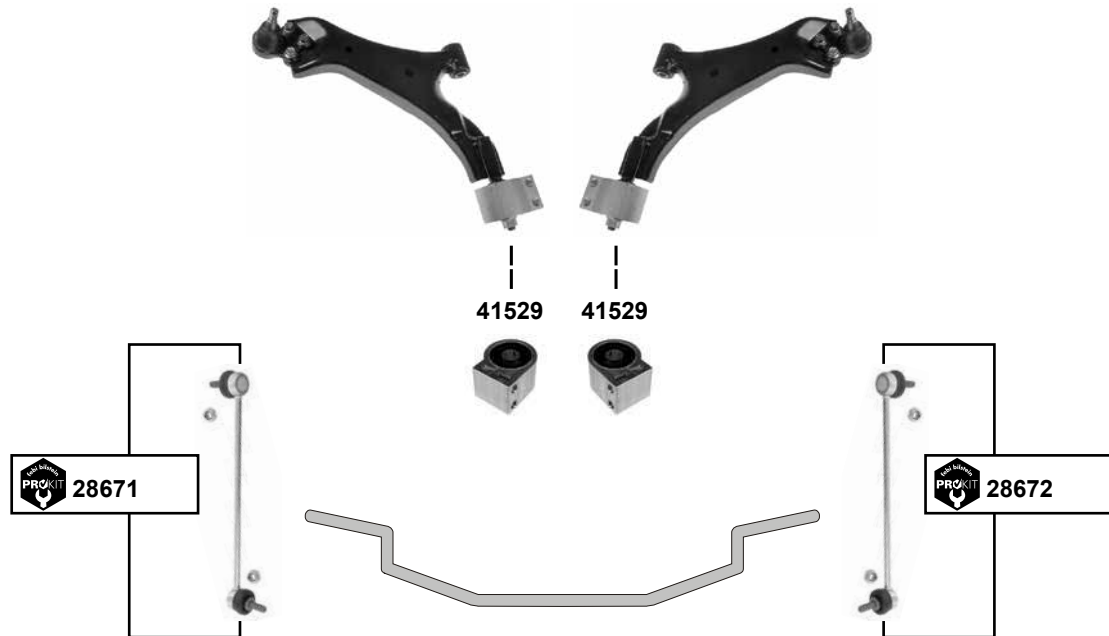

Antara
(2006 →)

(1) (ch.) → AB999999, → A3999999

(2) (ch.) → 80999999, → AB999999, → A3999999

(3) (ch.) BB000001, B3000001 →

Ref. - No.

28671	96626247	ProKit Verbindungsstange / connecting rod	(1)	L 286
28672	96626248	ProKit Verbindungsstange / connecting rod	(1)	L 286
31708	96626150	ProKit Verbindungsstange / connecting rod	(2)	L 167
41529	96809676	Querlenkerlager / control arm mount	(2)	
43532	22737680	ProKit Verbindungsstange / connecting rod	(3)	L 106,5