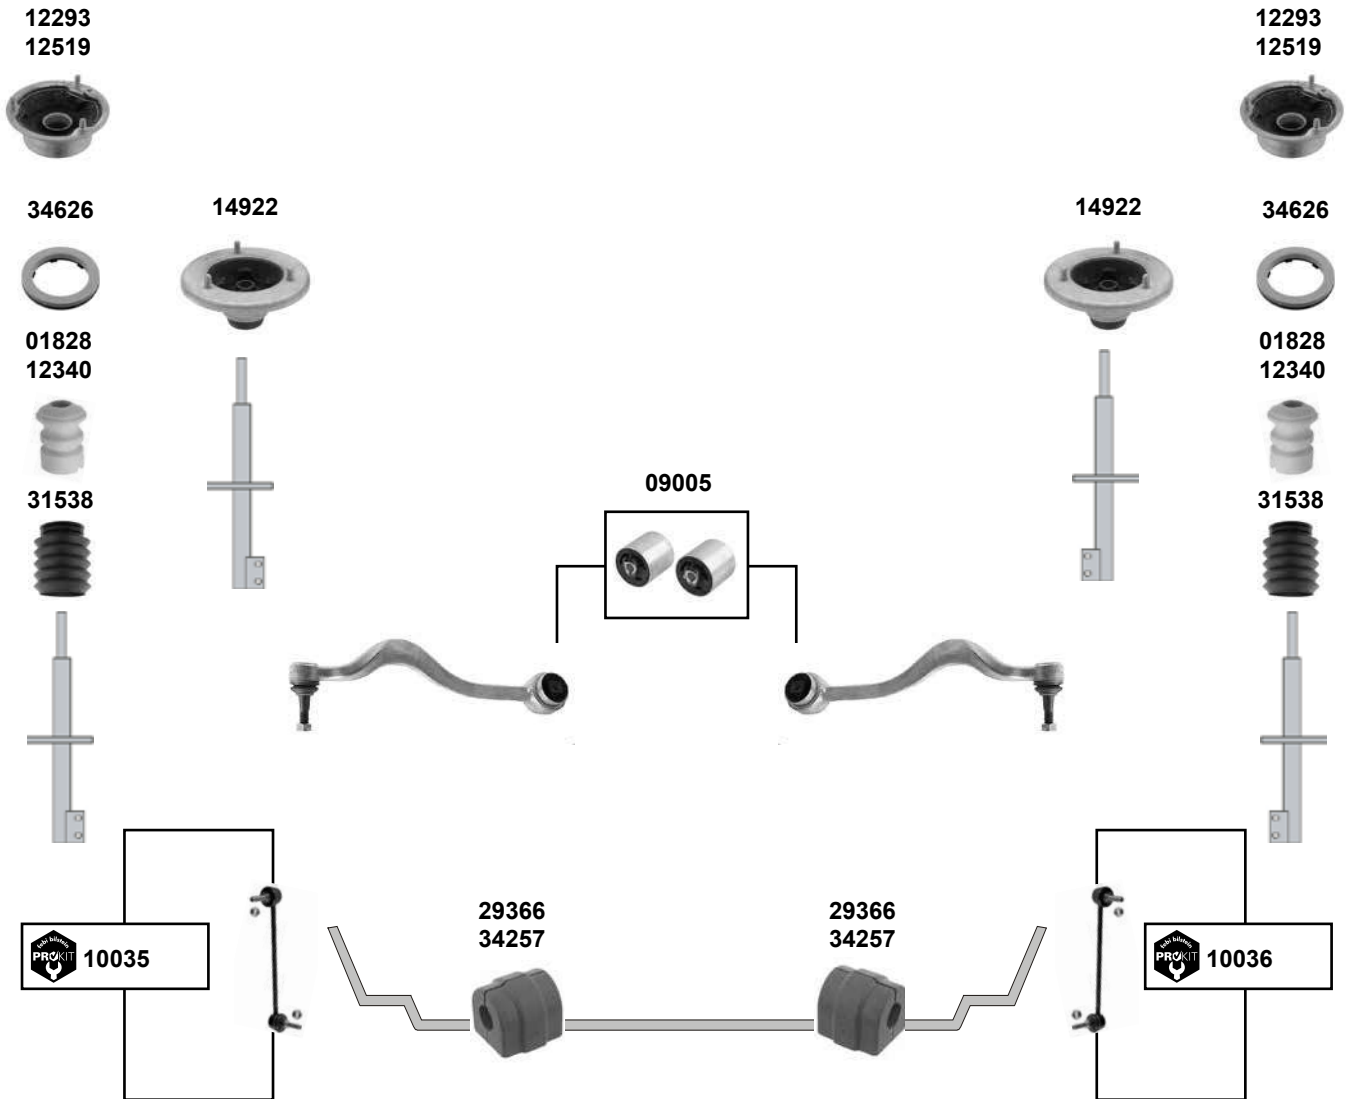

5'er (E39) 520 d → 530 i
(1995 → 2004)

	(1) Touring alle / all Limousine → Modell 10/95 (ex.) M-Tech. / EDC	(2) 520 i / 523 i / 528 i (ex.) EDC → Modell 09/97 520 d / 525 d / 530 d (ex.) EDC → Modell 09/97
	(3) 520 i / 523 i / 525 i / 528 i / 530 i 520 d / 525 d / 530 d	(4) Limousine (ex.) M-Tech. / EDC
	(6) M- Sport, Nutzlasterhöhung, Osteuropa, HD oder/or Tieflage	(5) 528 i / 530 d/i EDC

	Ref. - No.			
01828	31 33 1 124 449	Anschlagpuffer, Stoßdämpfer / buffer, shock absorber	(1)	H 85
09005	31 12 9 068 753	Rep. Satz Querlenker / rep. kit control arm	(2)	12x58x60/68
10035	31 35 1 095 661	ProKit Verbindungsstange / connecting rod		L 240
10036	31 35 1 095 662	ProKit Verbindungsstange / connecting rod		L 240
12293	31 33 1 091 709	Federbeinstützlager / suspension strut mount	(3)	
12340	31 33 1 140 140	Anschlagpuffer, Stoßdämpfer / buffer, shock absorber	Modell 10/95 → (4)	H 89
12519	31 33 6 770 568	Federbeinstützlager / suspension strut mount	09/97 → (ex.) Sport	
14922	31 33 1 091 708	Federbeinstützlager / suspension strut mount	(5) Limousine	
29366	31 35 1 093 108	Stabilisatorlager / stabilizer mount		Ø | 22,5
31538	31 33 1 091 868	Faltenbalg / bellow		H 109
34257	31 35 1 093 263	Stabilisatorlager / stabilizer mount	520 d - 530i (6)	Ø | 24
34626	31 33 1 090 612 SK	Axialrillenkugellager / axial bearing	EDC / 528i, 530 d/i