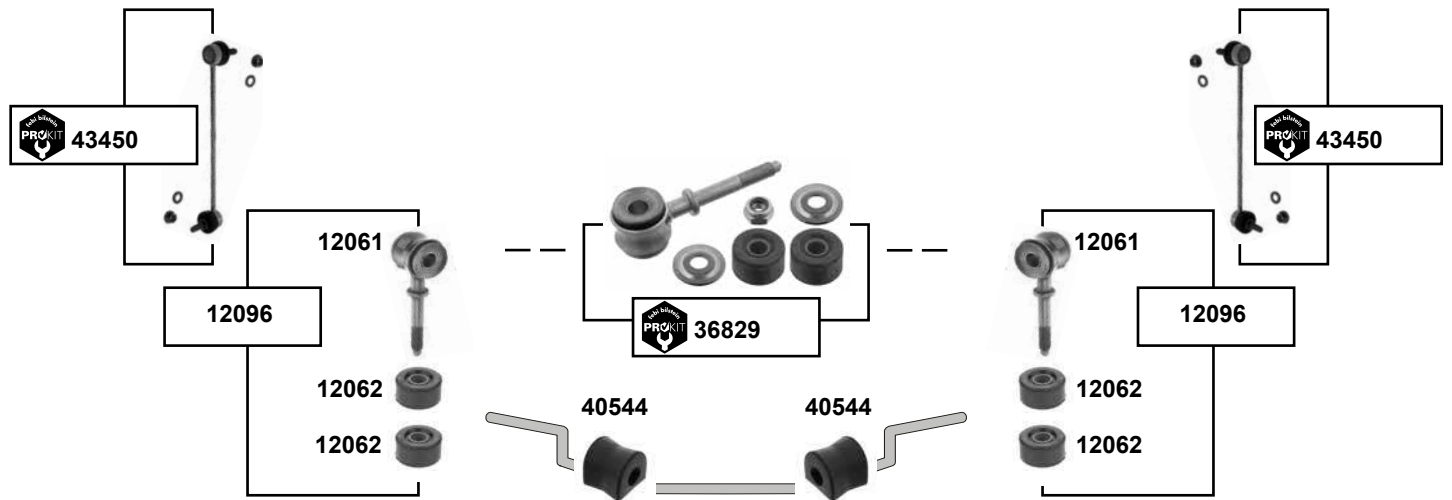

GT (2003 → 2010)

GTV (1995 → 2005)

Ref. - No.

12061	60570627	Verbindungsstange / connecting rod		L 100
12062	7601642	Gummlager / rubber mount		
12096	60570627 S1	Rep. Satz Verbindungsstange / rep. kit connecting rod		M10x1,25
18216	60613575	Verbindungsstange / connecting rod		
33010	60682636	Querlenkerlager / control arm mount	→ 10	Ø A 32 H32
34951	46791956	Federbeinstützlager / suspension strut mount	→ 10	
36829	60570627 S2	ProKit Verbindungsstange / connecting rod	→ 05 / (mot.) 1,8, 2,0	M10x1,25
38106	46791956 S1	ProKit Federbeinstützlager / suspension strut mount	→ 10	
40544	82412746	Stabilisatorlager / stabilizer mount	→ 05 1,8 / 2,0	Ø I 18
43450	60614514	ProKit Verbindungsstange / connecting rod	→ 05 / (mot.) 1,8, 2,0	
44520	51749713 SK	Querlenkerlager / control arm mount		Ø A 38 B 24