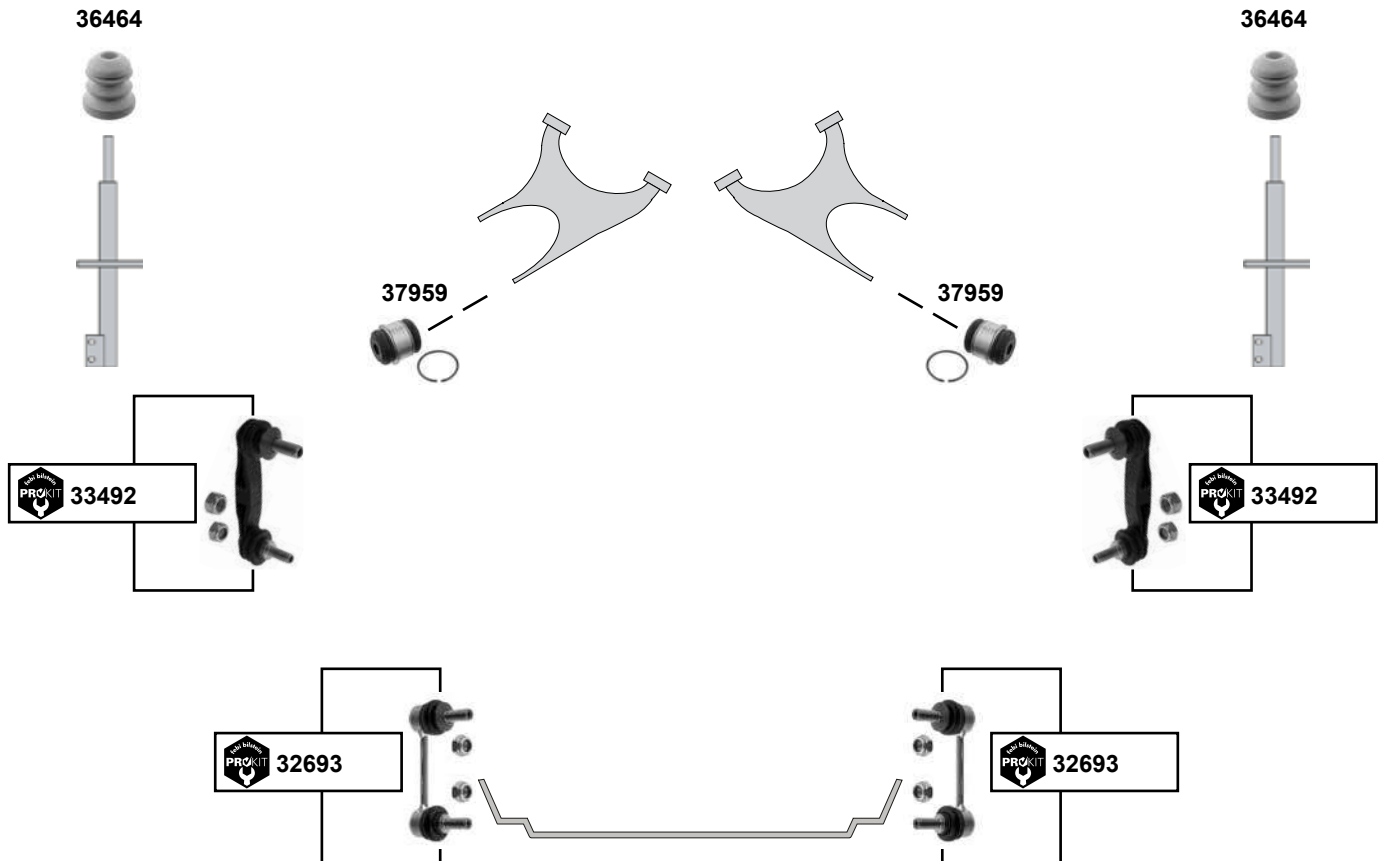

7'er (F01/LCI/F02/LCI/F04)
(2008 →)

- (1) Dynamic Drive / (ex.) 730i/Li
- (2) F01 (ex.) 760 i
- (3) F04 (ex.) L version

Ref. - No.

32693	37 10 6 775 189
33492	33 55 6 777 635
36464	33 53 6 780 696
37959	33 32 6 780 438

ProKit Verbindungsstange / connecting rod
ProKit Verbindungsstange / connecting rod
Anschlagpuffer für Federbein / buffer for strut
Kugelgelenk mit Sprengring / ball pin with circlip

(1)
(ex.) Dynamic Drive
(2) (3)

L 109,5
L 110
Ø 16,1