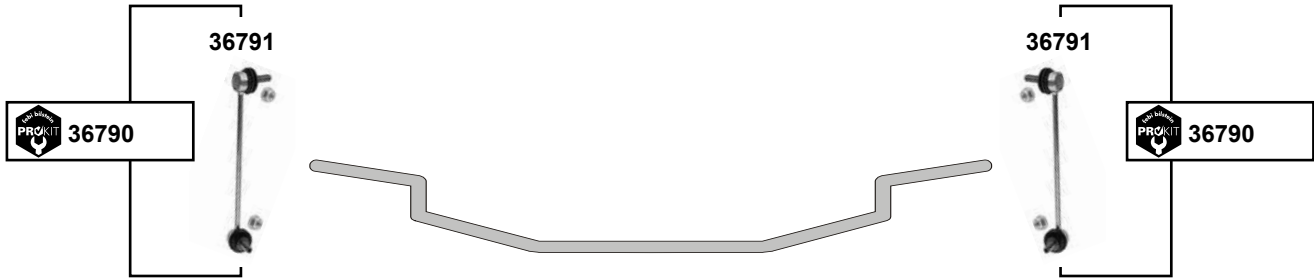

Fortwo / Cabrio / Coupe (BM 451)

(2007 →)