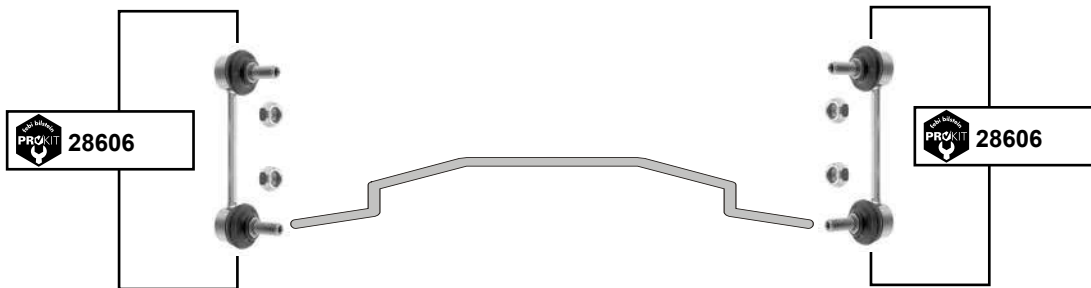

Doblo / Doblo Rest. (119)
Doblo Cargo (223)
(2000 →)

36864
36865

36864
36865

Ref. - No.

28606	51717001
36864	46817717
36865	46751547

ProKit Verbindungsstange / connecting rod
Anschlagpuffer, Stoßdämpfer / buffer, shock absorber
Anschlagpuffer, Stoßdämpfer / buffer, shock absorber

→ 05
01 → 05

L 132
H 154
H 130