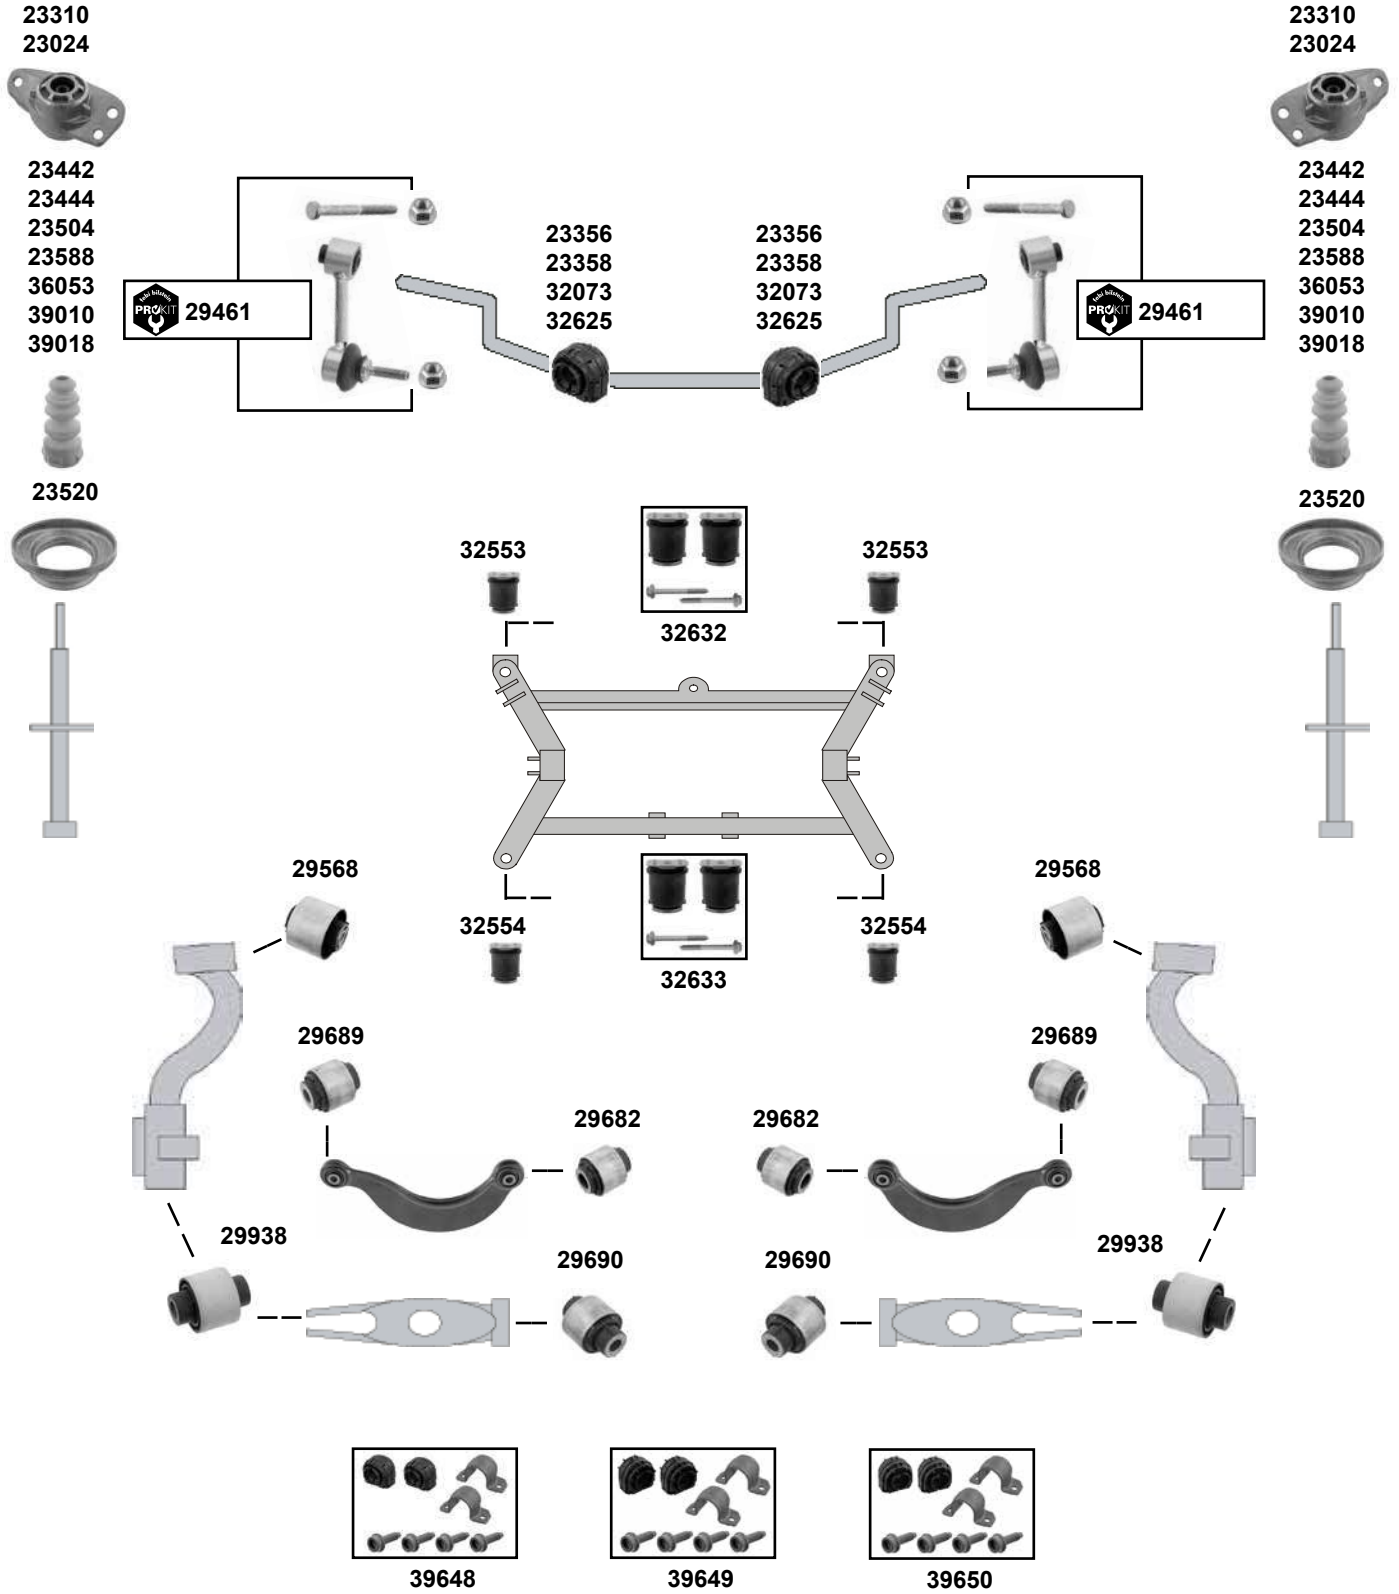

Golf 6 / Plus (1K)

(2009 →)