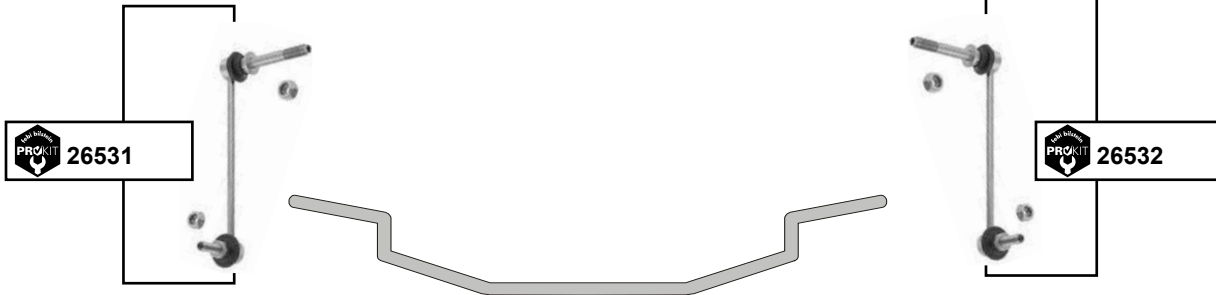

passend für / to fit

PORSCHE

Car
Division

Boxster (986) (1996 → 2004)