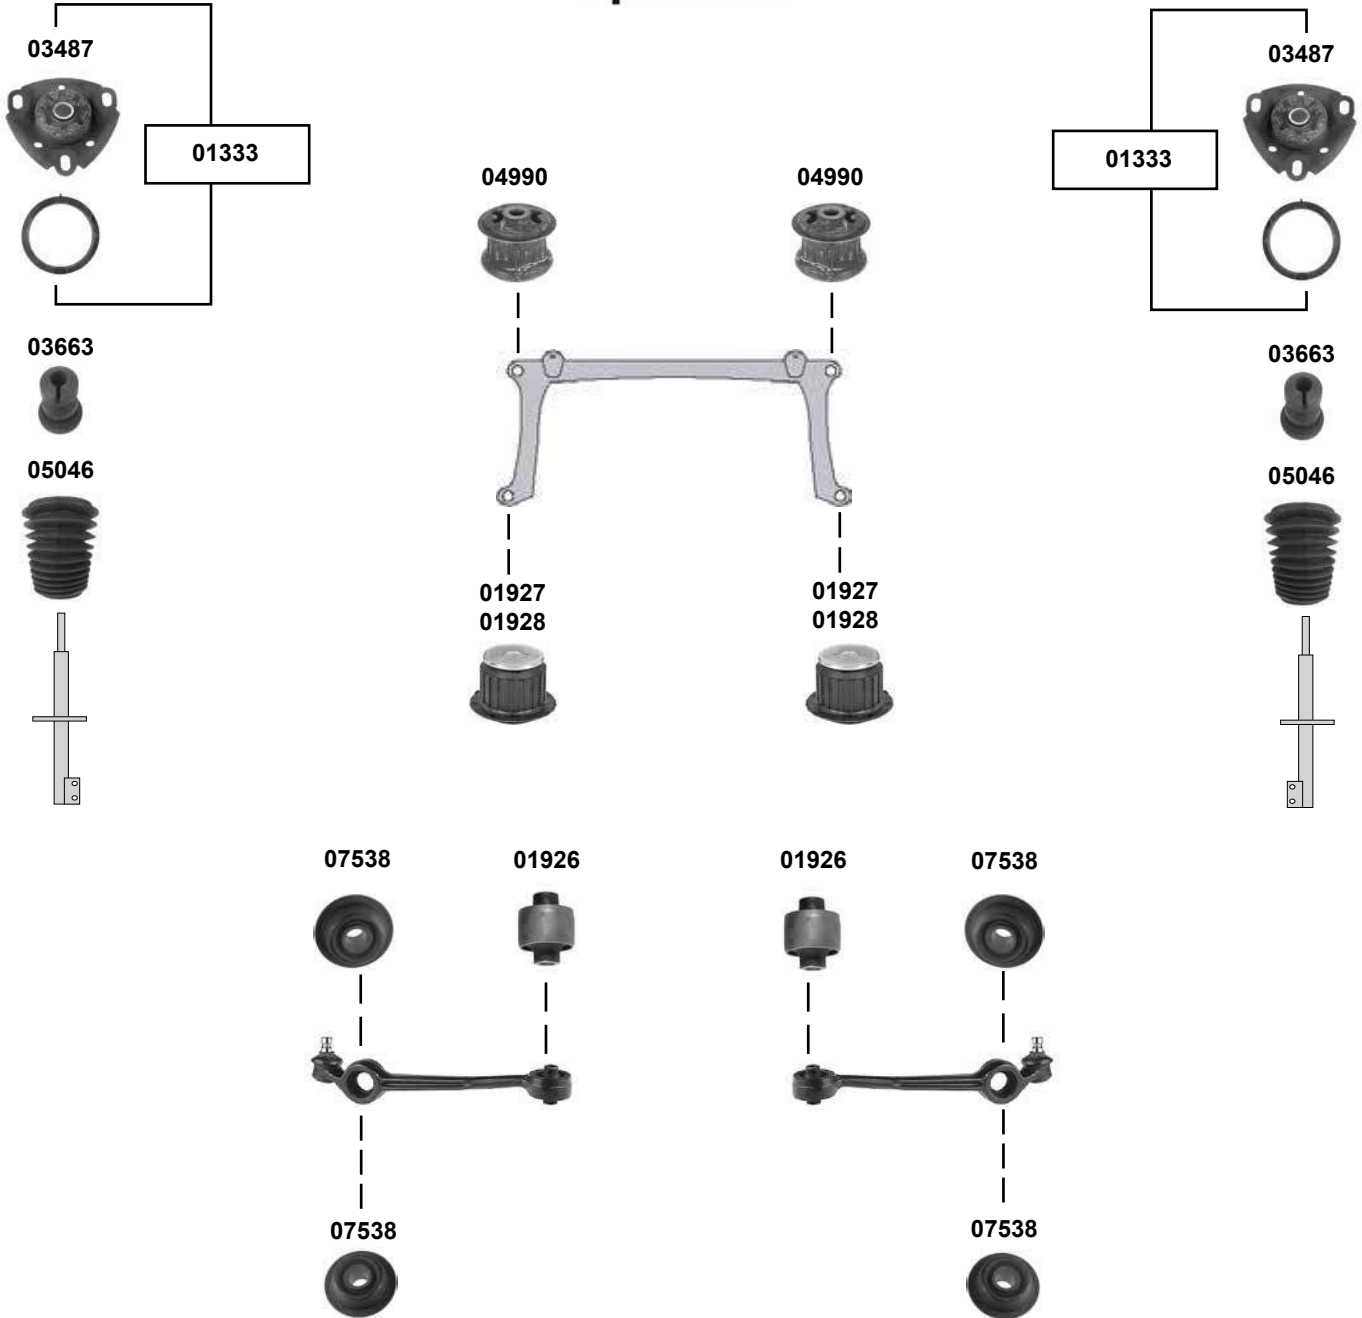

100 Quattro / 100 Avant Quattro (44) 200 Quattro / 200 Avant Quattro (44) (1985 → 1991)

	Ref. - No.			
01333	443 412 377 S	Rep. Satz Federbeinstützlager / rep. kit suspension strut mount		
01926	431 407 183 A	Querlenkerlager / control arm mount		12x46,5x58
01927	443 399 419	Achskörperlager, Vorderachse / crossmember bush, front axle	4 cyl.	12x53x51
01928	443 399 419 A	Achskörperlager, Vorderachse / crossmember bush, front axle	4 cyl. / 5 cyl.	12x53x51
03487	443 412 377	Federbeinstützlager / suspension strut mount		
03663	443 412 131 A	Anschlagpuffer, Stoßdämpfer / buffer, shock absorber	(ex.) 2.2 / 2.2 Turbo	
04990	443 399 415 A	Achskörperlager, Vorderachse / crossmember bush, front axle	4 cyl. / 5 cyl.	12x46x51
05046	431 412 175 D	Faltenbalg, Stoßdämpfer / bellow, shock absorber		
07538	431 407 181 F	Stabilisatorlager / stabilizer mount		16,3x58,5x24