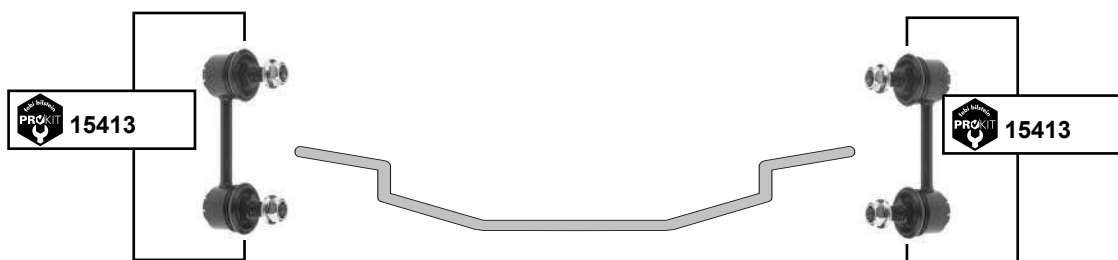

passend für / to fit

FORD

**Car
Division**

Probe 91/ 93
(10/92 → 07/97)

Ref. - No.

15411	3 410 591
15412	3 410 592
15413	3 799 085

ProKit Verbindungsstange rechts / connecting rod right
ProKit Verbindungsstange links / connecting rod left
ProKit Verbindungsstange / connecting rod

L 105
L 105
L 87