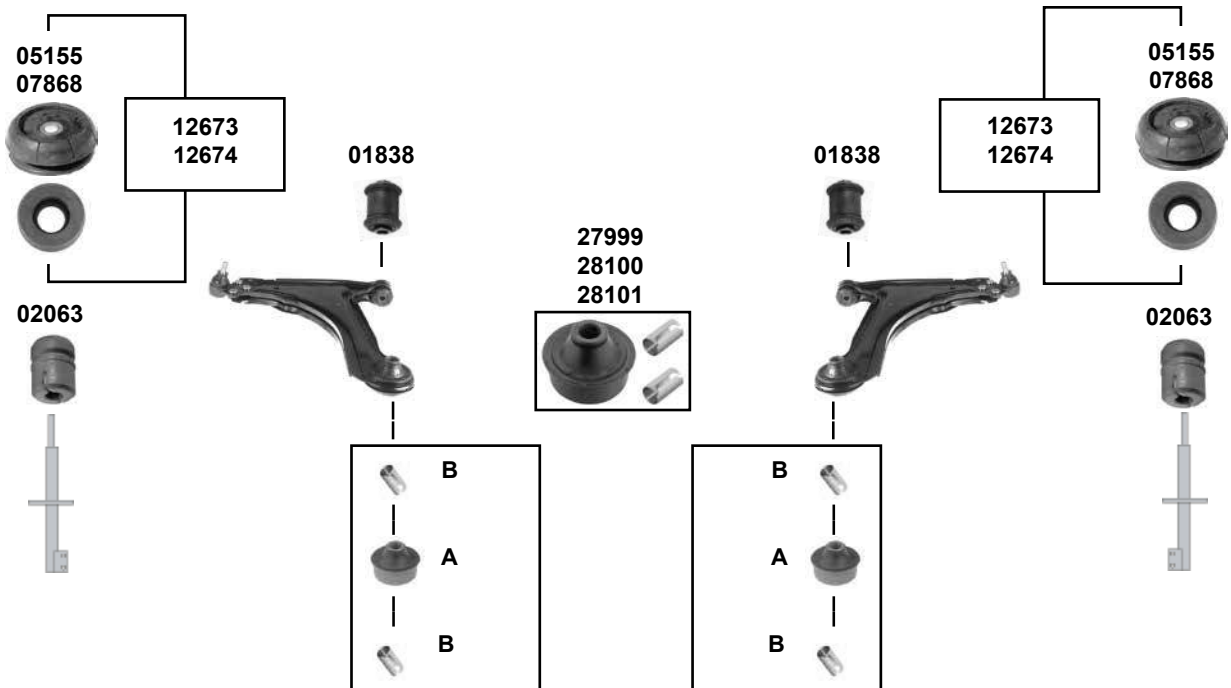

Cavalier Mk III
(1988 → 1995)
1.4 → 2.0 i (ex.16 V)
1.7 D / TD

Rep. Sätze / Rep Kits	A	B	i
	01837	10431	(1)
	02015	10431	(2)
	17321	10431	(3)

	(1) (ch.) → R 1049314 / R 5112256 / R 7540515	(3) (mot.) 20XE / C20XE (ch.) NV535972 → R7540515 (ch.) P1001688 → R1049314 (ch.) P5004911 → R5112256 (mot.) X20XE (ex.) 4x4 / C25XE (ch.) → R1049314 / R5112256 / R 7540515
	(2) (ch.) R 1049315 / R 5112257 / R 7540516 →	

	Ref. - No.			
01837	90268463	Querlenkerlager / control arm mount	(1)	16x60x58
01838	90373778	Querlenkerlager / control arm mount	(1)	2x39/43,5x60
02015	90495046	Querlenkerlager / control arm mount	(2)	16x60x58
02063	90279302	Anschlagpuffer, Stoßdämpfer / buffer, shock absorber		H 67
05155	90289421	Federbeinstützlager / suspension strut mount	(ex.) 2,0 GT	
07868	90268464	Federbeinstützlager / suspension strut mount	2,0 GT	
10431	90250709	Querlenkerhülse / transverse link bushing		
12673	90289421 S1	Rep. Satz Federbeinstützlager / rep. kit suspension strut mount	(ex.) 2,0 GT	
12674	90268464 S1	Rep. Satz Federbeinstützlager / rep. kit suspension strut mount	2,0 GT	
17321	90373264	Querlenkerlager / control arm mount		
27999	90495046 S1	Querlenkerlager / control arm mount	(2)	
28100	90268463 S1	Querlenkerlager / control arm mount	(1)	
28101	90373264 S1	Querlenkerlager / control arm mount	(3)