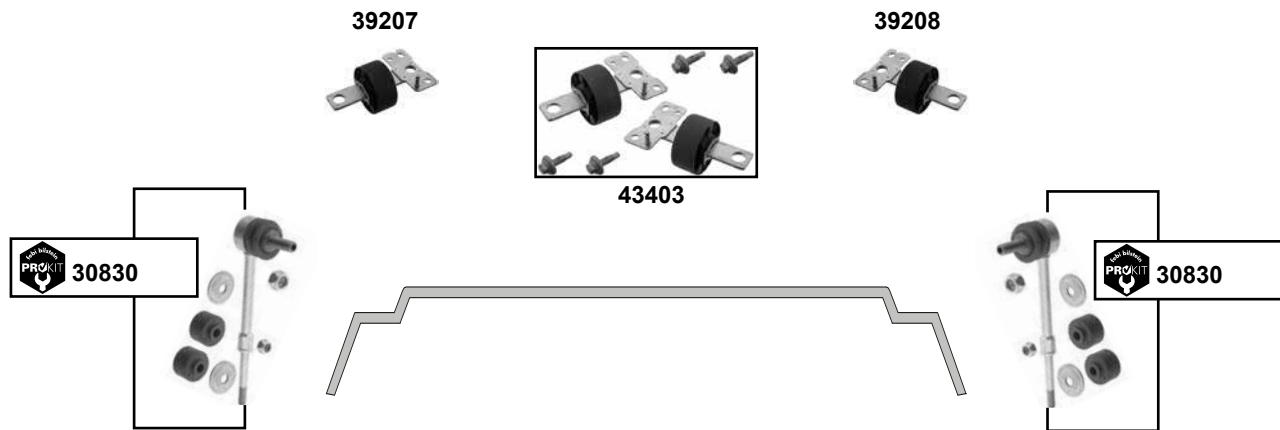

XC60
(2009 →)

	Ref. - No.			
27897	30648461	ProKit Verbindungsstange / connecting rod		L 300
30830	30760678	ProKit Verbindungsstange / connecting rod		L 180
31448	31277826	Kugellager, Federbeinstützlager / ball bearing for strut mount		
36962	31317661 SK1	Querlenkerlager / control arm mount	(ex.) 4x4	60x38x60
36963	31317661 SK2	Querlenkerlager / control arm mount	(ex.) 4x4	
36964	31317662 SK3	Querlenkerlager / control arm mount	(ex.) 4x4	
38778	31340605	Federbeinstützlager / suspension strut mount		
38780	31340605 S1	Rep. Satz Federbeinstützlagersatz / rep. kit suspension strut mounting kit		
39207	31387280	Achskörperlager / axle beam mount	(ex.) N↕	
39208	31387281	Achskörperlager / axle beam mount	(ex.) N↕	
43403	31387281 S1	Achskörperlagersatz / axle beam mounting kit	(ex.) N↕