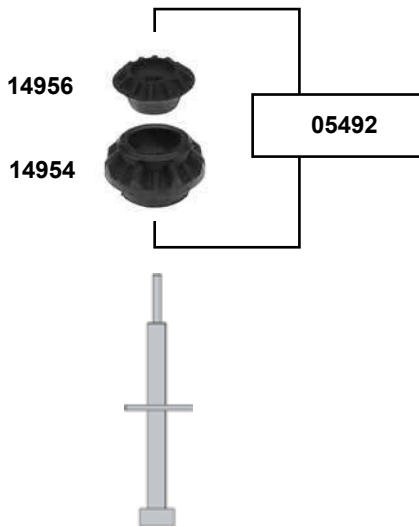

Polo 3 (6N) (1995 → 2002)

	Ref. - No.			
05492	191 512 335 A S1	Rep.Satz Federbeinstützlager / rep.kit suspension strut mount		
09047	6N0 501 541 D	Hinterachslager / rear axle mounting	→ 00	
14954	191 512 333	Federbeinstützlager / suspension strut mount		
14956	191 512 335	Federbeinstützlager / suspension strut mount		
27290	6K0 501 541 A	Hinterachslager / rear axle mounting	01 →	
32614	6K0 501 541 A S1	Achskörperlagersatz / axle beam mounting kit	01 →