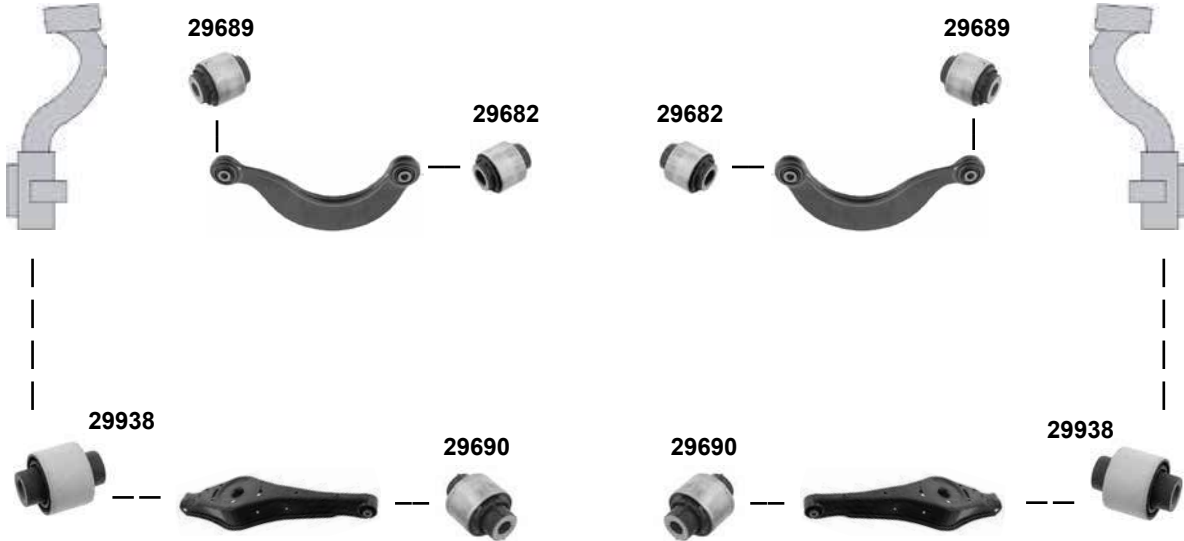

Passat CC (3C) (2009 → 2012)

(1) nur paarweise tauschen / replace in pairs only

(2) (ch.) → 3C-AE501 676 / (ch.) → 3C-AG500 003

Ref. - No.

Ref. - No.	Description	Quantity	Notes
23356	1K0 511 327 AP Stabilisatorlager / stabilizer mount	(1)	Ø I 18,5mm
23358	1K0 511 327 AR Stabilisatorlager / stabilizer mount	(1)	Ø A 20,7
23606	1K0 511 327 AP S1 Stabilisatorlagersatz / stabilizer mount kit	(1)	Ø I 18,5
29461	1K0 505 465 K S1 ProKit Verbindungsstange / connecting rod		L 95,5
29682	1K0 505 203 A Querlenkerlager oben / control arm mount upper		Ø A 38 H 45
29689	1K0 505 279 A Querlenkerlager oben / control arm mount upper		Ø A 38,5 H 45
29690	1K0 505 171 C Querlenkerlager unten / control arm mount lower		Ø A 42 H 60
29938	1K0 505 553 A Querlenkerlager außen / control arm mount outer		Ø A 37 H 50
32625	1K0 511 327 AS Stabilisatorlager / stabilizer mount	(1)	Ø A 21,7
39648	1K0 511 327 AR S1 Stabilisatorlagersatz / stabilizer mount kit	(1)	PR-0BE
39649	1K0 511 327 AS S1 Stabilisatorlagersatz / stabilizer mount kit	(1) (2)