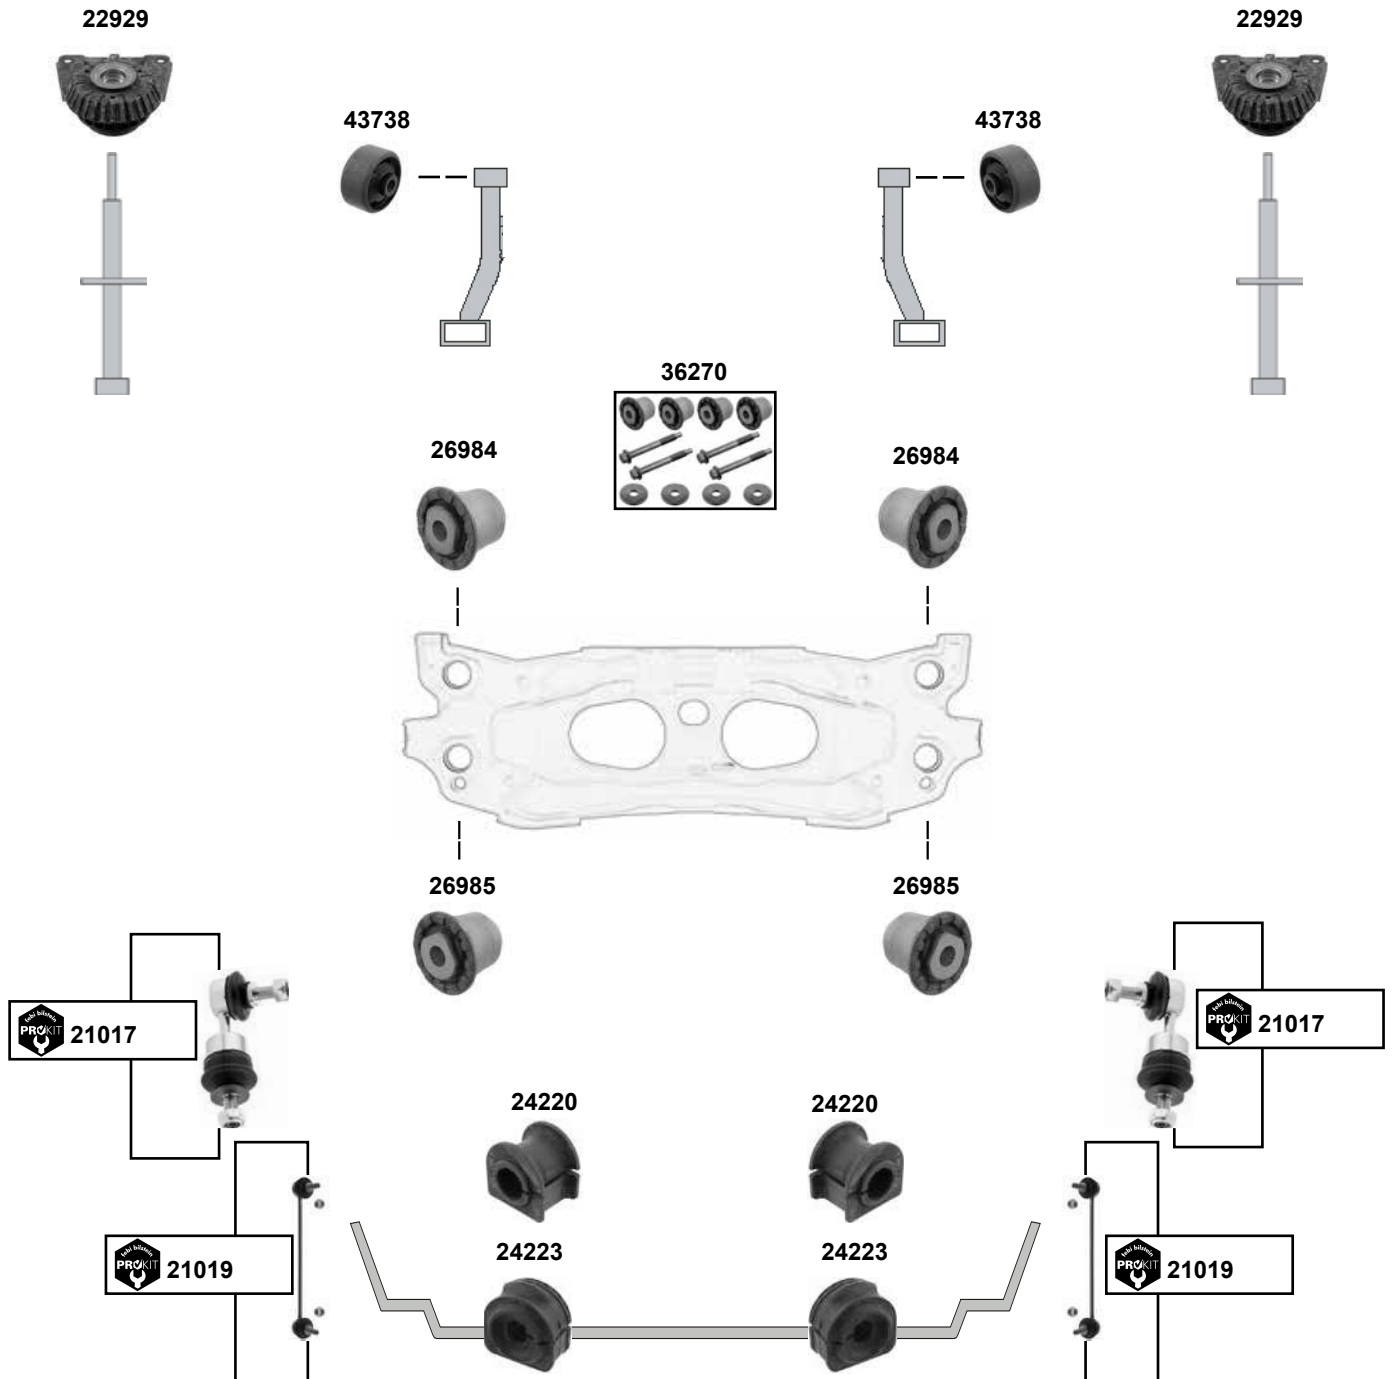

Mondeo 01
(10/00 → 01/07)

	Ref. - No.			
21017	1 130 452	ProKit Verbindungsstange / connecting rod	Turnier	L 110
21019	1 127 648	ProKit Verbindungsstange / connecting rod	(ex.) Turnier	L 255
22929	1 303 625	Federbeinstützlager / suspension strut mount	(ex.) Turnier	Ø | 20
24220	1 124 418	Stabilisatorlager / stabilizer mount	Limousine/Sedan	
24223	1 119 588	Stabilisatorlager / stabilizer mount	Turnier	
26984	1 404 976	Hinterachslager / rear axle bearing	(ex.) Turnier	
26985	1 404 977	Hinterachslager / rear axle bearing	(ex.) Turnier	
36270	1 404 977 S1	Hinterachslagersatz / rear axle bearing kit	(ex.) Turnier	
43738	1 762 747	Achskörperlager / axle beam mount	Turnier