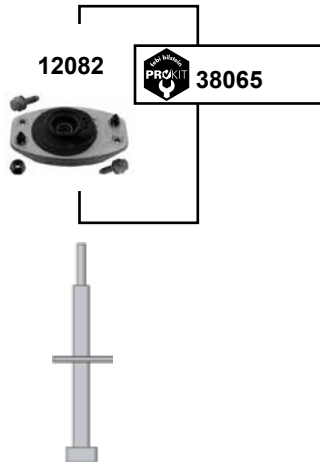

(ex.) 2,4D Multijet
(ex.) 2,4D Multijet

M10x1,25
M10x1,25

passend für / to fit

LANCIA

Car
Division 

Y (840A) (1995 → 2003)

39286

24687