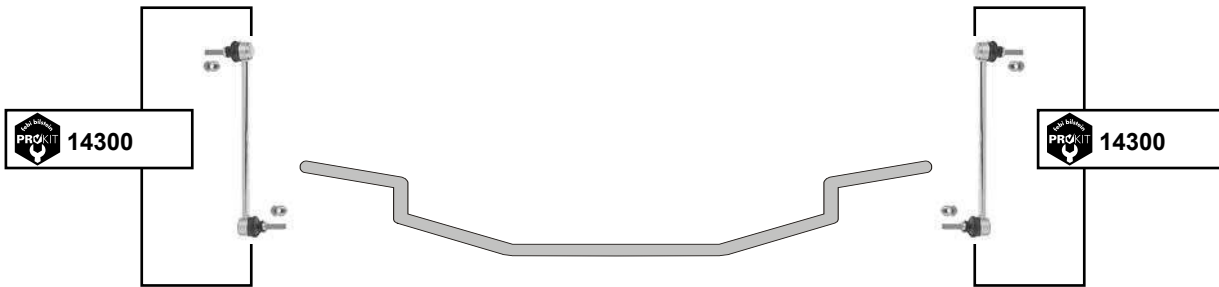

passend für / to fit

VOLVO

Car
Division

S 70
(1997 → 2000)

V 70 I
(1996 → 2000)

28614

Ref. - No.

14300 30714686
28614 9181013

ProKit Verbindungsstange / connecting rod
Halterung / Support

(ex.) 4WD

L 300