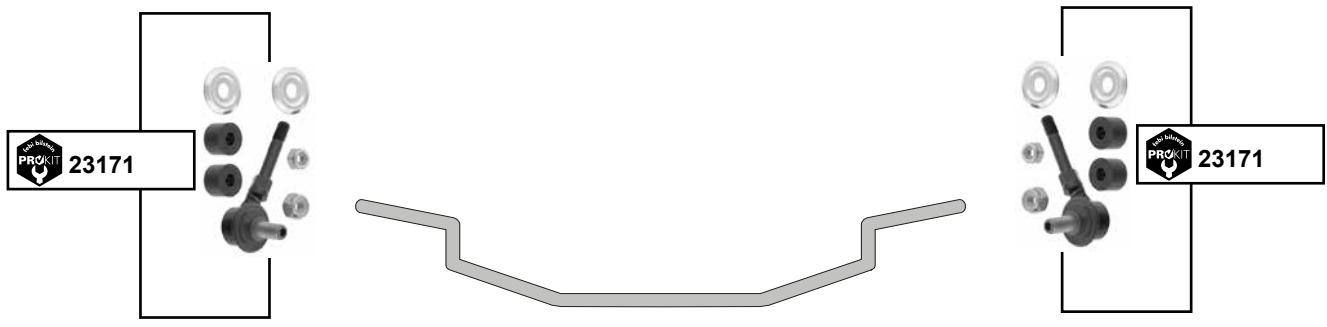

Terrano 2 (R20)
(1993 →)