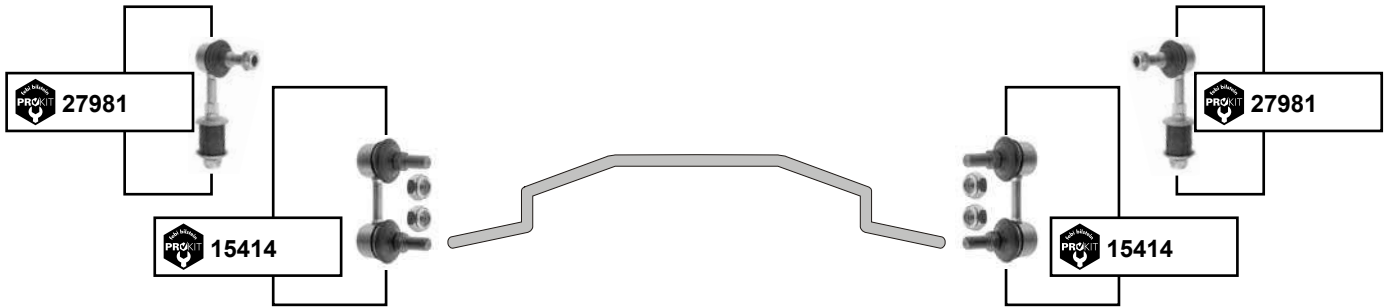

passend für / to fit

MITSUBISHI

Car
Division

Colt III (1988 → 1992)