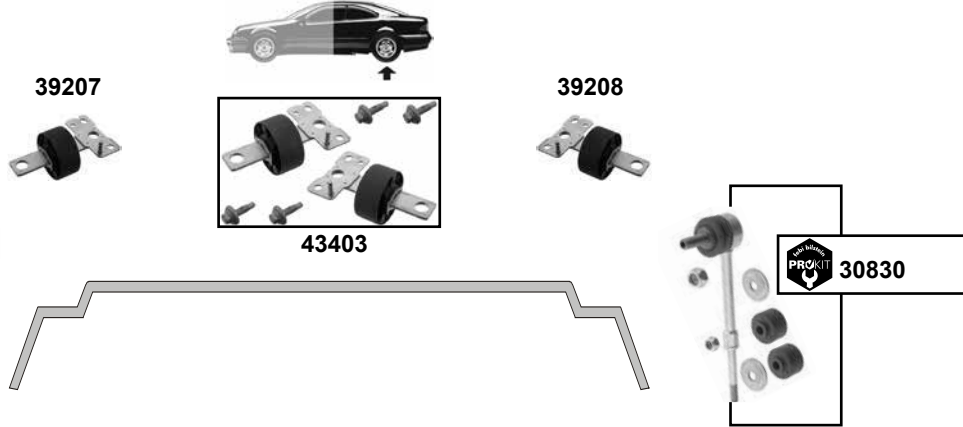

V60 (2010 →)

(1) Staubkappensatz 31406120 mit verwenden (kein Lieferumfang) / use dust cap set 31406120 (not included in the scope of supply)
Halteplatte beachten (verschiedene Ausführungen möglich) / pay attention to the retaining plate (various versions possible)
(ex.) (mot.) B 6304 T5

	Ref. - No.			
27897	30648461	ProKit Verbindungsstange / connecting rod		L 300
30830	30760678	ProKit Verbindungsstange / connecting rod		L 180
31448	31277826	Kugellager, Federbeinstützlager / ball bearing for strut mount		
36962	31317661 SK1	Querlenkerlager / control arm mount	(ex.) 4x4	60x38x60
36963	31317661 SK2	Querlenkerlager / control arm mount	(ex.) 4x4	
36964	31317662 SK3	Querlenkerlager / control arm mount	(ex.) 4x4	
38778	31340605	Federbeinstützlager / suspension strut mount		
38780	31340605 S1	Rep. Satz Federbeinstützlagersatz / rep. kit suspension strut mounting kit		
39207	31387280	Achskörperlager / axle beam mount	(1) (ex.) N↕	
39208	31387281	Achskörperlager / axle beam mount	(1) (ex.) N↕	
43403	31387281 S1	Achskörperlagersatz / axle beam mounting kit	(1) (ex.) N↕