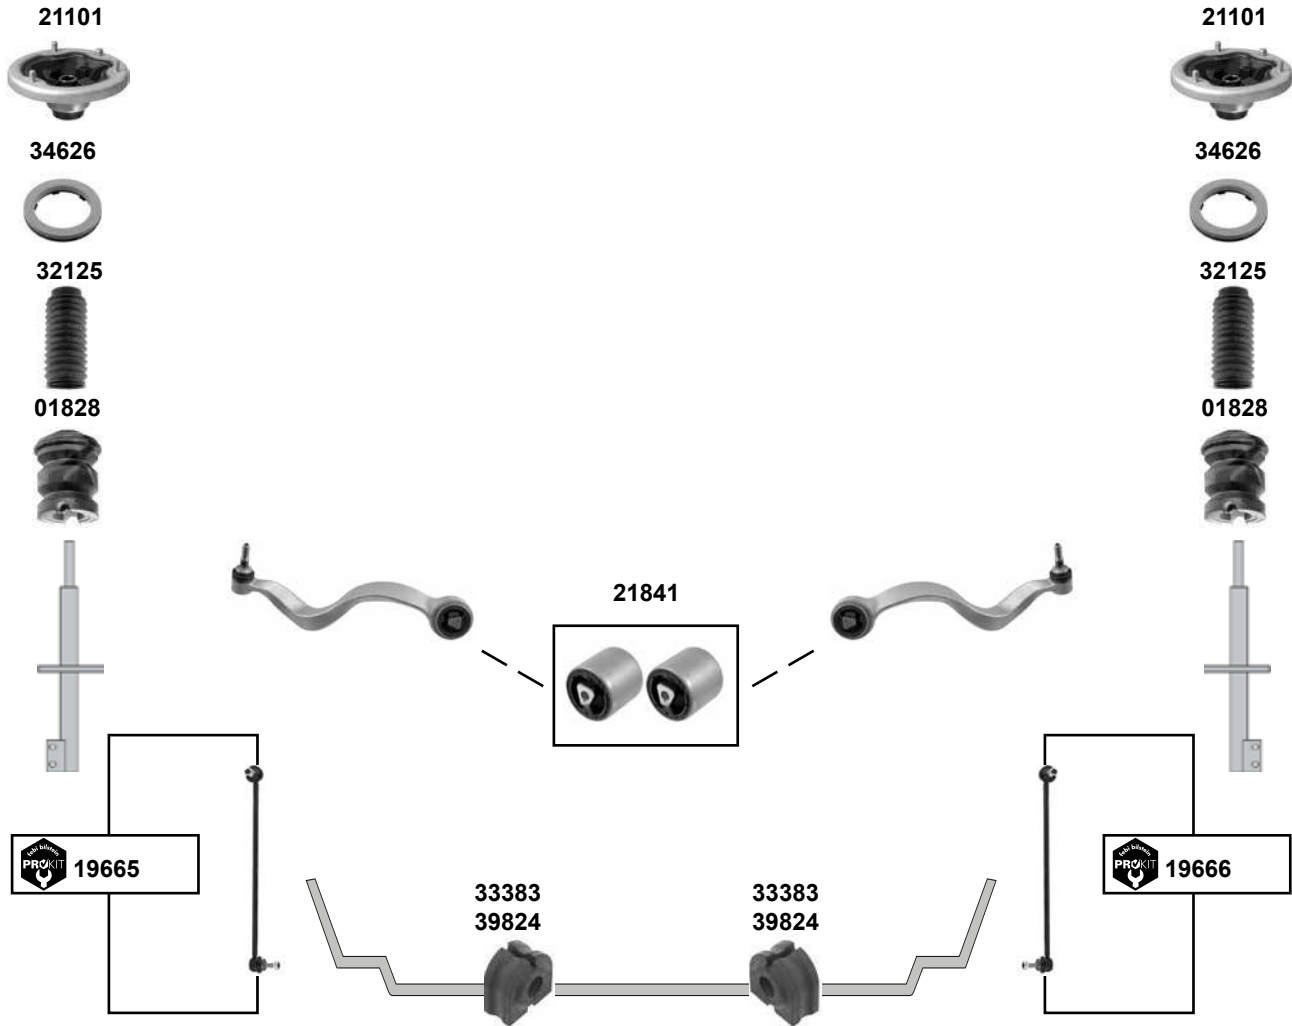

7'er (E65/E66) 730 d-760 i
(2000 → 2008)

- (1) nur / only 730 d - 745 i EDC (ex.) Dynamic Drive
- (2) EDC
- (3) 730 d / M 57 N / (ex.) Sport → 04/06 für/to fit Stabi Ø I 25,5
- (4) 730 d/i / M57 N2 / N 52 / → 04/06 für/to fit Stabi Ø I 25,5
- (5) 740 i / 745 d / 750 i / → 04/06 für/to fit Stabi Ø I 25,5
- (6) 735 i / 745 i / (ex.) Sport → 10/03 für/to fit Stabi Ø I 25,5
- (7) 760i, 760Li alle/all
730 d/i, 735i, 740d, 745i, 730 Li, 735Li, 745Li mit/with Dynamic Drive
740i, 745d, 750i, 730 Ld, 730Li, 740 Li, 750 Li mit/with Adaptive Drive