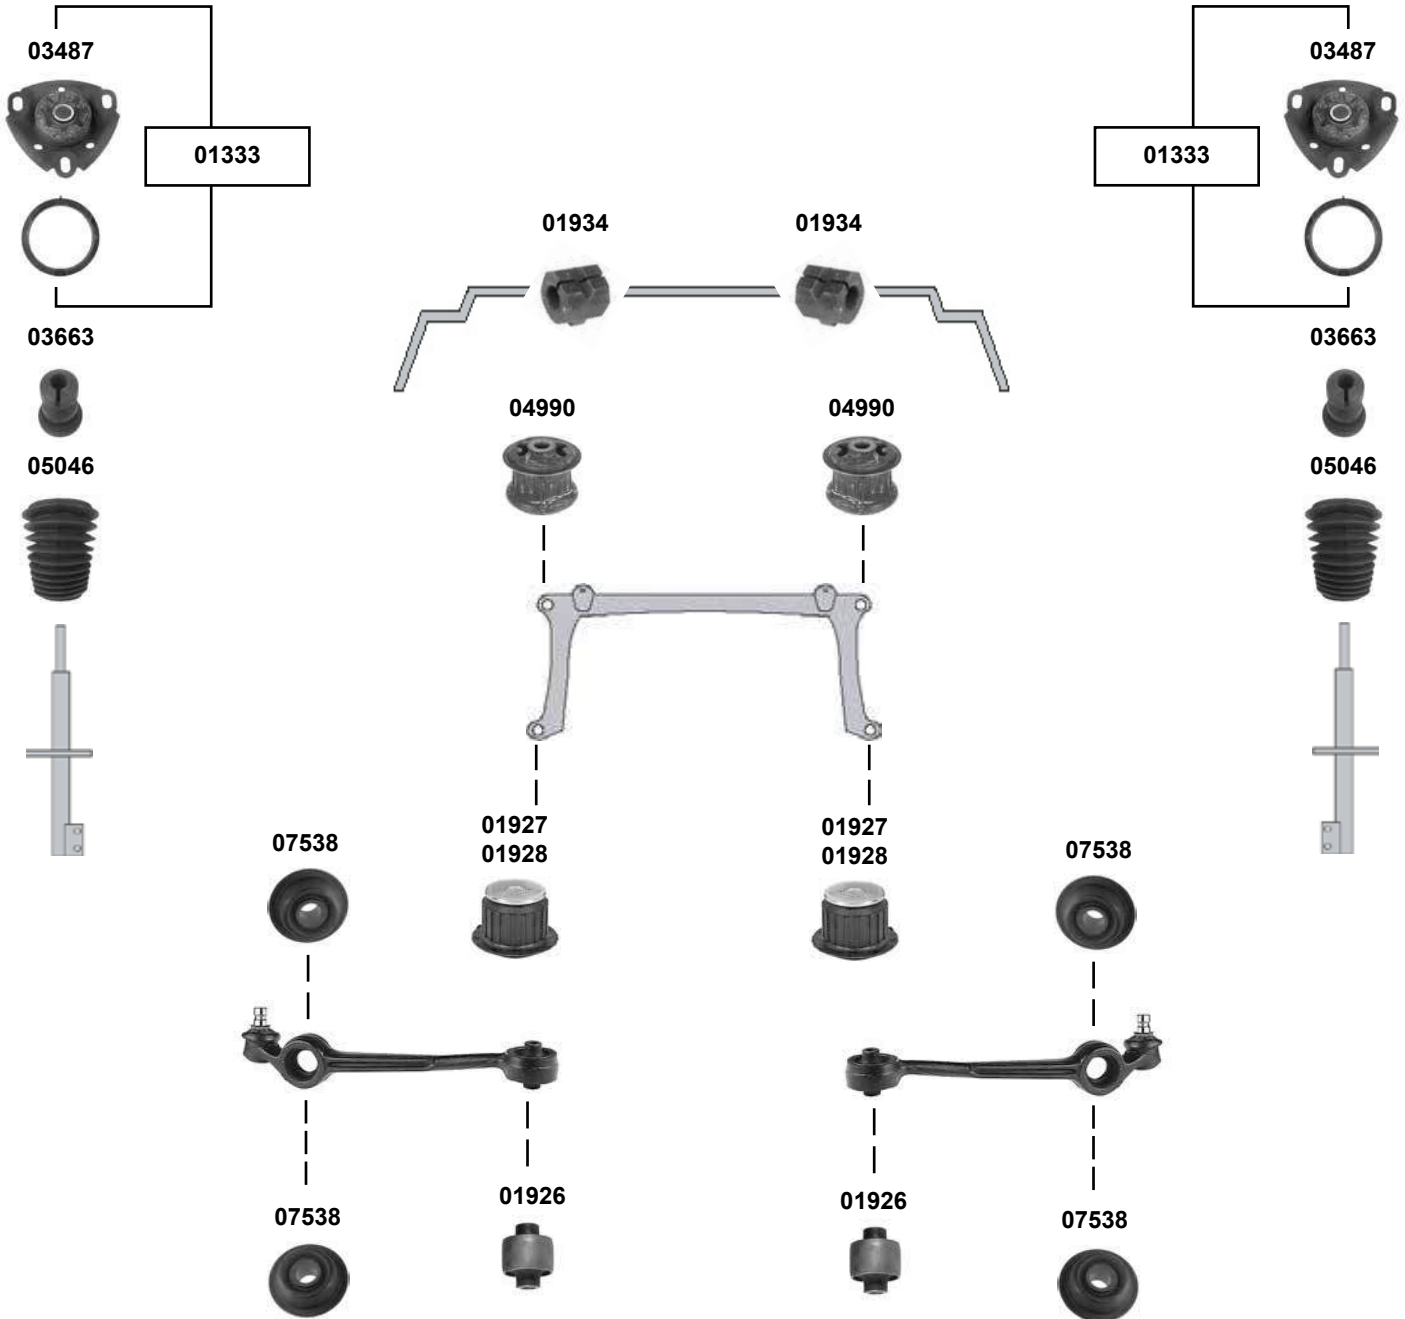

100 / 100 Avant (44) 200 / 200 Avant (44) (1983 → 1991)

Ref. - No.

01333	443 412 377 S	Rep. Satz Federbeinstützlager / rep. kit suspension strut mount		
01926	431 407 183 A	Querlenkerlager / control arm mount		12x46,5x58
01927	443 399 419	Achskörperlager, Vorderachse / crossmember bush, front axle	4 cyl.	12x53x51
01928	443 399 419 A	Achskörperlager, Vorderachse / crossmember bush, front axle	4 cyl. / 5 cyl.	12x53x51
01934	443 411 327	Stabilisatorlager / stabilizer mount	(ex.) HD / Taxi	16,3x58,5x24
03487	443 412 377	Federbeinstützlager / suspension strut mount		
03663	443 412 131 A	Anschlagpuffer, Stoßdämpfer / buffer, shock absorber	(ex.) HD / TD / TDI	
04990	443 399 415 A	Achskörperlager, Vorderachse / crossmember bush, front axle	4 cyl. / 5 cyl.	12x46x51
05046	431 412 175 D	Faltenbalg, Stoßdämpfer / bellow, shock absorber		
07538	431 407 181 F	Stabilisatorlager / stabilizer mount		16,3x58,5x24