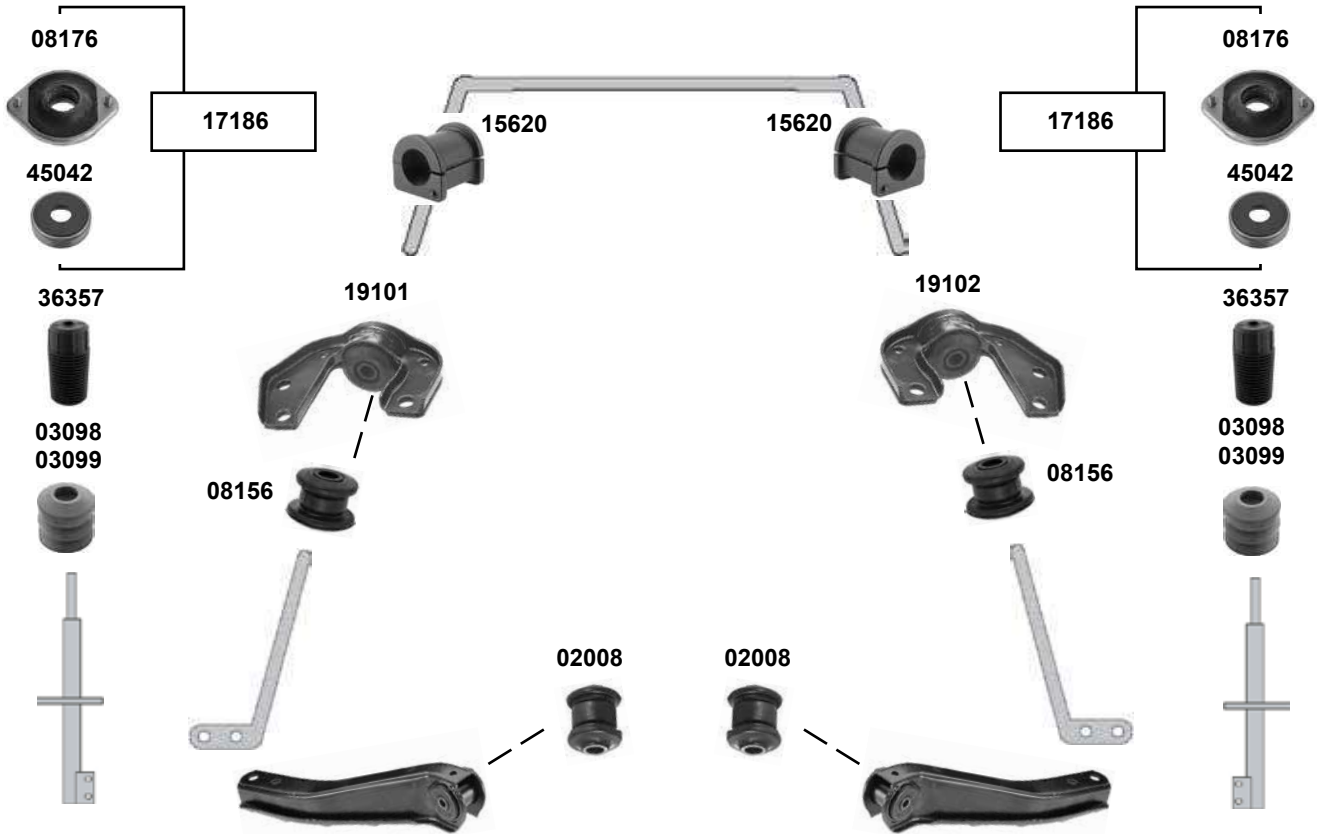

Tigra Mk I
(1994 → 2000)

(1) (ch.) → V 3023597, V 4166925, V 6066279

Ref. - No.

02008	90445097	Querlenkerlager / control arm mount	
02273	90217845	Hinterachslager / rear axle bearing	
03098	90222270	Anschlagpuffer, Stoßdämpfer / buffer, shock absorber	
03099	90289542	Anschlagpuffer, Stoßdämpfer / buffer, shock absorber	
08156	90445098	Zugstrebenlager / tie arm bush	(1)
08176	90445207	Federbeinstützlager / suspension strut mount	
15620	90447946	Stabilisatorlager / stabilizer mount	Ø | 21,5
17186	90445207 S3	Rep. Satz Federbeinstützlager / rep. kit suspension strut mount	
19101	90445100	Halter / bracket	
19102	90445101	Halter / bracket	
24920	24443815	Hinterachslager / rear axle bearing	65x59x10
36357	90222170	Schützhülle für Federbein / protection for shock absorber	H 165
45042	90468618 SK	Kugellager / ball bearing