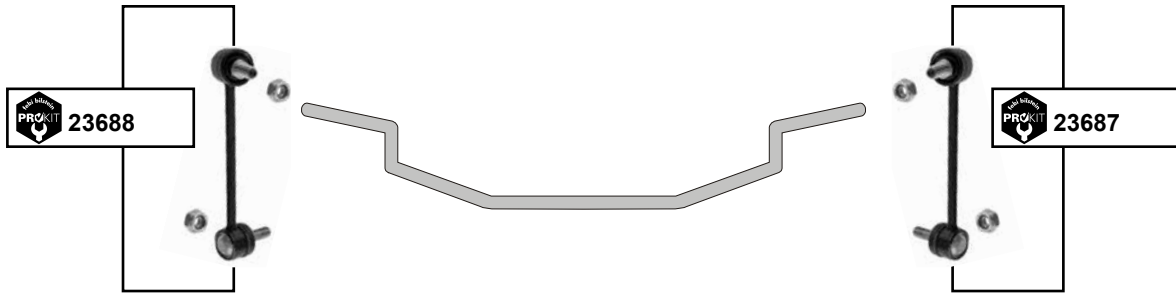

passend für / to fit

VAUXHALL

**Car
Division**

Frontera Mk I / Mk II (1992 → 2004)