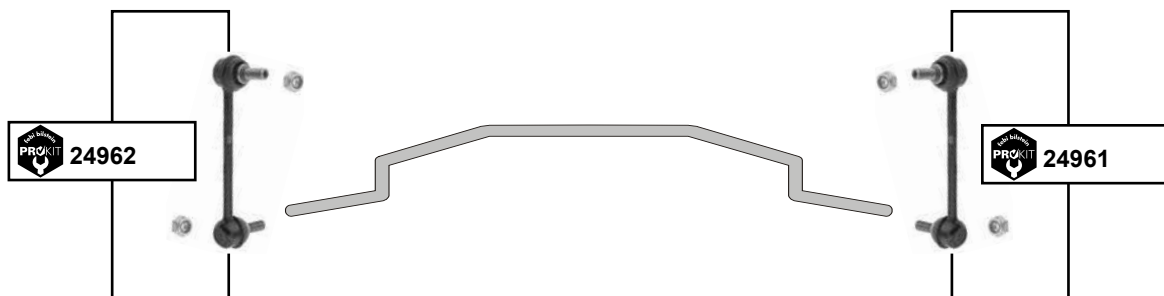

Ø A 40
Ø A 37
Ø A 31
Ø A 80

FR-V (BE) (2005 →)

HR-V (GH) (1999 →)

Ref. - No.

24949
24950
24961
24962
30428

51320-S5A-003
51321-S5A-003
51320-S2H-003
51321-S2H-003
51392-S5A-004

ProKit Verbindungsstange / connecting rod
ProKit Verbindungsstange / connecting rod
ProKit Verbindungsstange / connecting rod
ProKit Verbindungsstange / connecting rod
Querlenkerlager / control arm mount