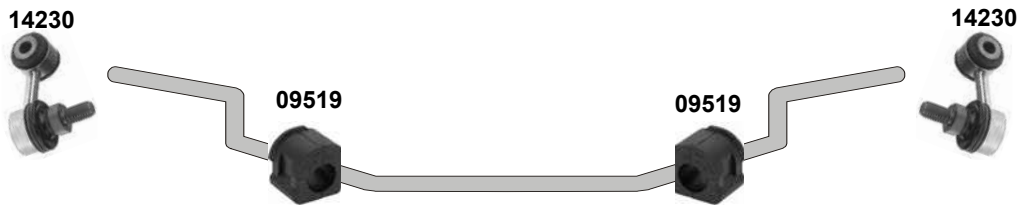

Vento (1H)
(1992 → 1999)

VR6 / GT

	Ref. - No.			
03544	191 407 190 A	Hülse / sleeve		50x17
07847	191 407 181 D	Querlenkerlager / control arm mount	NEW	17x60x41
07857	191 407 181 B	Querlenkerlager / control arm mount	OLD	17x60x41
09519	191 411 314	Stabilisatorlager / stabilizer mount	(ex.) GTI/16V/VR6	Ø 17
14230	535 411 315	Verbindungsstange / connecting rod		L 55
14520	191 407 181 B S1	Querlenkerlager / control arm mount	OLD	
14530	191 407 181 D S1	Querlenkerlager / control arm mount	NEW	