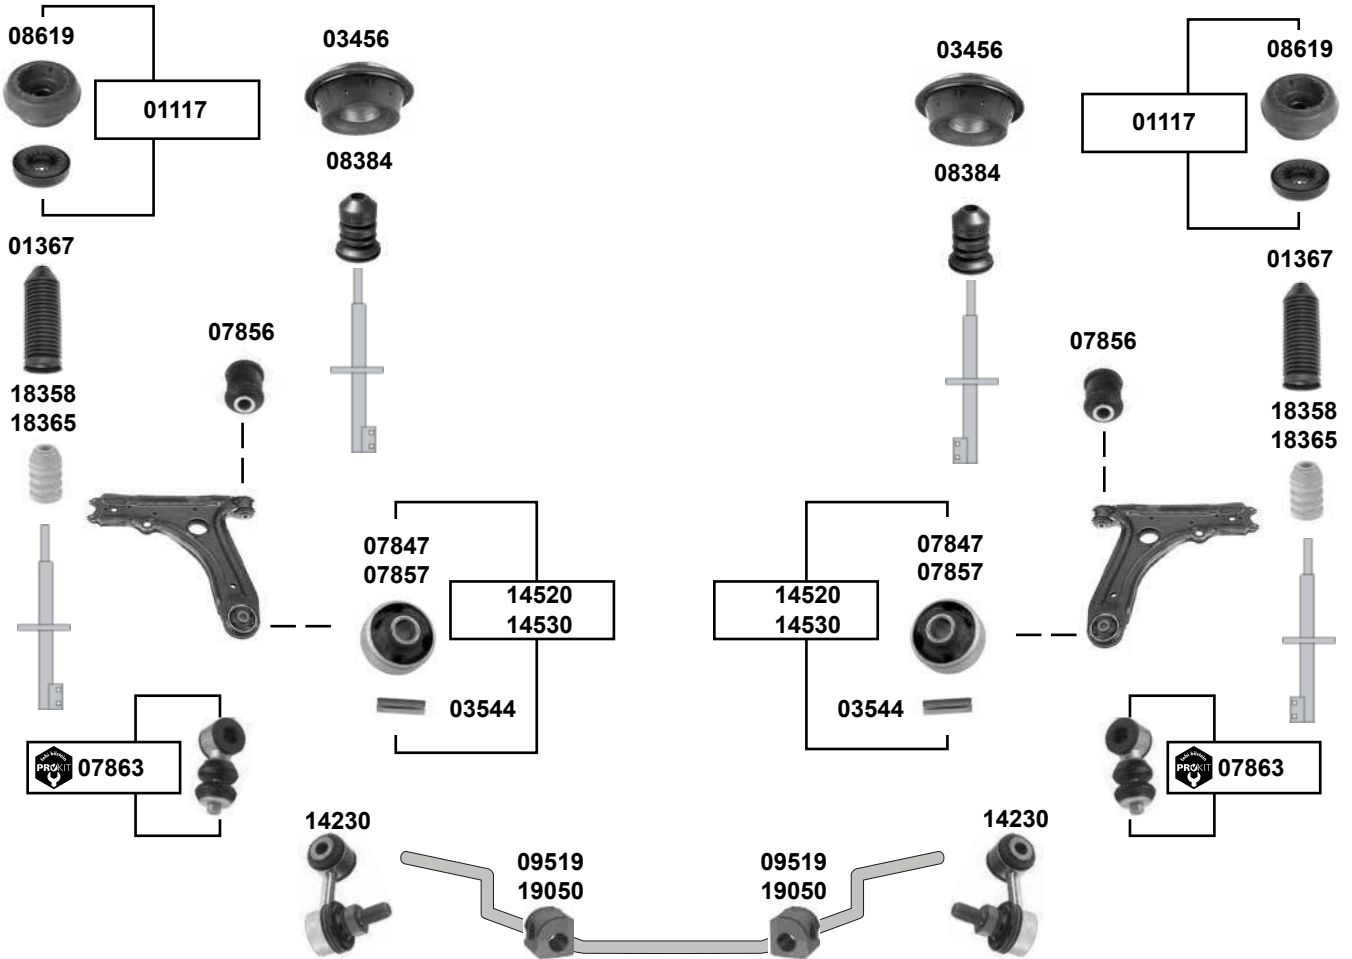

Golf 3 Syncro (1993 → 1998)

(1) (ch.) → 1H-S-062 539
 (ch.) 1H-SW-062 539 → (ex.) HD
 (ch.) 1H-SB019 476 →

(3) (ch.) → 1H-SW-062538 / 1H-SB-019475

(4) (ch.) 1H-SW-062539 / 1H-SB-019476 →

(2) (ch.) → 1H-S-062538