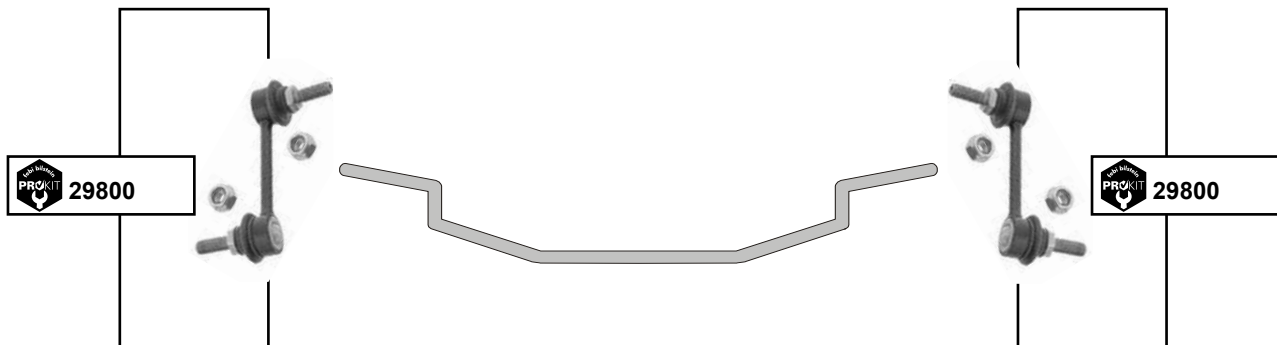

911 Carrera / Turbo (996)
(1998 → 2005)

Ref. - No.

26531	996 343 069 04
26532	996 343 070 04
29800	996 333 069 04
45445	996 343 073 05 S1

ProKit Verbindungsstange / connecting rod
ProKit Verbindungsstange / connecting rod
ProKit Verbindungsstange / connecting rod
Verbindungsstange / connecting rod

(ex.) Carrera 4S
(ex.) Carrera 4S
(ex.) GT2 / GT3

L 200
L 200
L 99,5
L 284