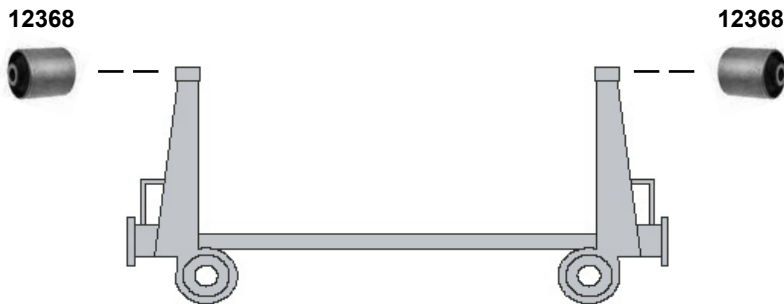

Zeta (220) (1995 → 2002)

Ref. - No.

11608	1303672080	Kugellager / ball bearing	
11970	1311930080	Federbeinstützlager / suspension strut mount	
11971	1311931080	Federbeinstützlager / suspension strut mount	
12064	1317425080	Verbindungsstange / connecting rod	
12065	1313056080	Verbindungsstangenlager / connecting rod bearing	12x37x22
12066	1305782080	Stabilisatorlager / stabilizer mount	Ø | 24
12080	1317425080 S	Rep. Satz Verbindungsstange / rep. kit connecting rod	
12368	1479759080	Hinterachslager / rear axle bearing	12x46x48/60
15915	1307021080	Anschlagpuffer, Stoßdämpfer / buffer, shock absorber	
22100	1316735080 S1	Querlenkerlager / control arm mount	
22101	1316736080 S	Querlenkerlager / control arm mount	
22102	1316735080 S	Querlenkerlager / control arm mount	
37582	9405038709 S3	Federbeinstützlagersatz / suspension strut mounting kit