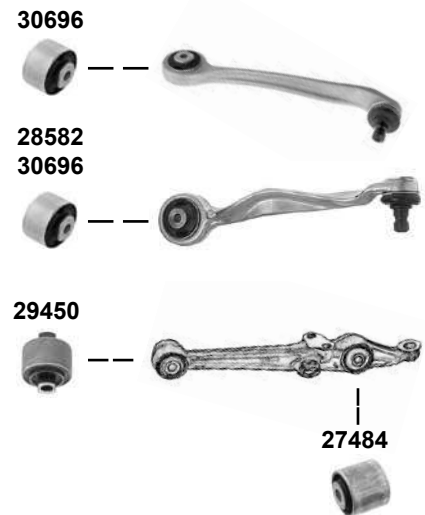

A6 Allroad (4F)
(2007 → 2011)

	Ref. - No.			
23046	4D0 411 327 J	Stabilisatorlager / stabilizer mount		
27484	4E0 407 181 B	Querlenkerlager / control arm mount		Ø | 12,4
27867	4E0 411 317 E	Verbindungsstange / connecting rod		
28582	4F0 407 183 E	Querlenkerlager / control arm mount		Ø A 65,2
29450	4E0 407 182 C	Querlenkerlager / control arm mount		Ø A 55
30696	8D0 407 515 C	Querlenkerlager / control arm mount		Ø A 47
31030	4E0 411 317 E S1	ProKit Verbindungsstange / connecting rod