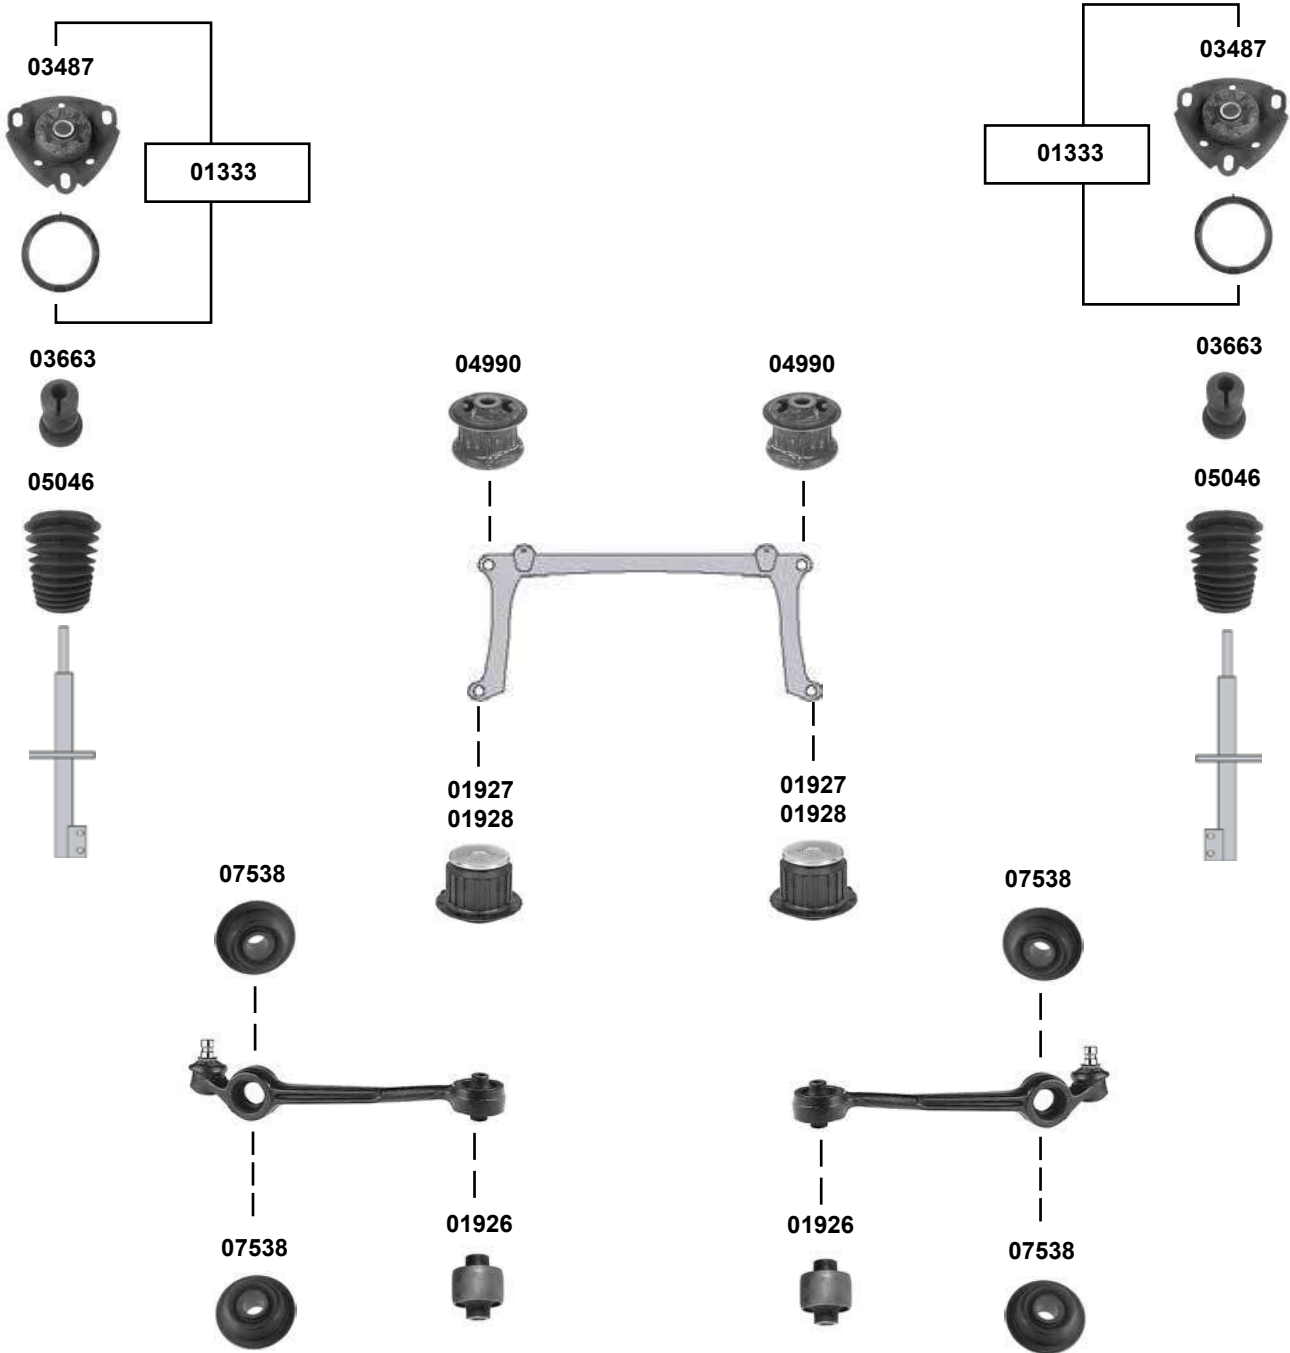

100 / 100 Avant (43) 200 / 200 Avant (43) (1977 → 1982)

	Ref. - No.			
01333	443 412 377 S	Rep. Satz Federbeinstützlager / rep. kit suspension strut mount	1980 → (ex.) Sport	
01926	431 407 183 A	Querlenkerlager / control arm mount		12x46,5x58
01927	443 399 419	Achskörperlager, Vorderachse / crossmember bush, front axle	4 cyl.	12x53x51
01928	443 399 419 A	Achskörperlager, Vorderachse / crossmember bush, front axle	5 cyl.	12x53x51
03487	443 412 377	Federbeinstützlager / suspension strut mount	1980 → (ex.) Sport	
03663	443 412 131 A	Anschlagpuffer, Stoßdämpfer / buffer, shock absorber	1980 → (ex.) HD	
04990	443 399 415 A	Achskörperlager, Vorderachse / crossmember bush, front axle	5 cyl.	12x46x51
05046	431 412 175 D	Faltenbalg, Stoßdämpfer / bellow, shock absorber	1980 →	
07538	431 407 181 F	Stabilisatorlager / stabilizer mount	(ch.) 43-C-007001 →	16,3x58,5x24