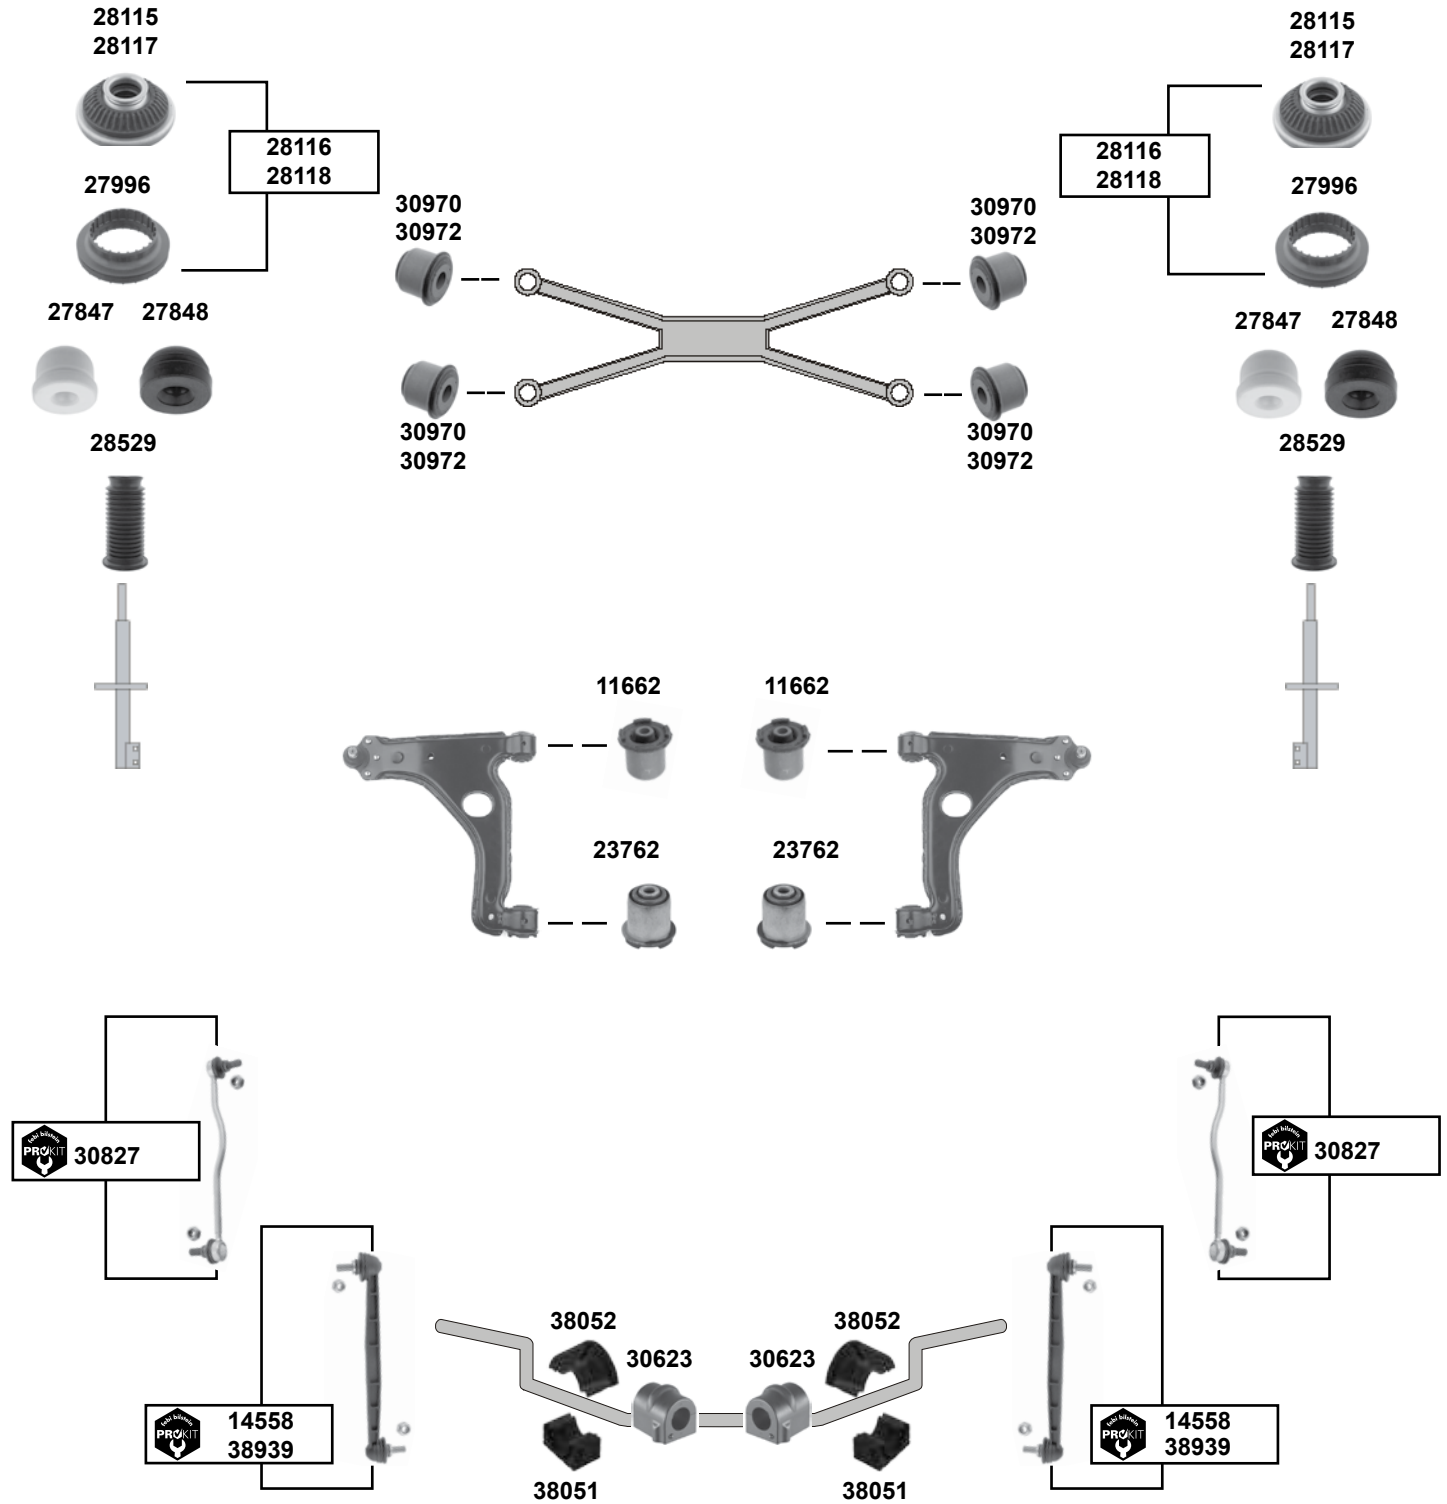

Astra H (2004 → 2009)