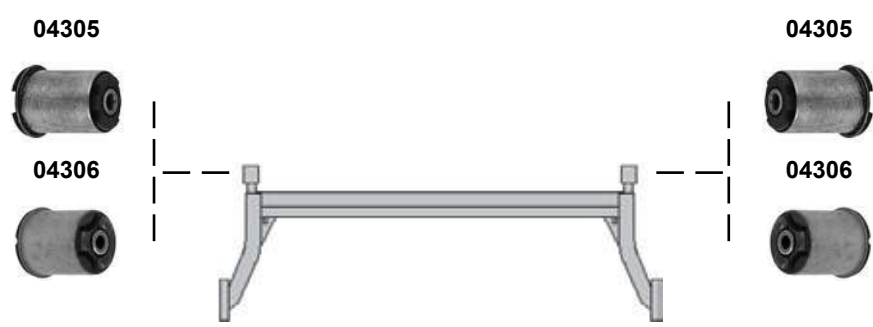

Astra Mk II
(1984 → 1994)

(1) 1,2 OHV / 1,7 D Caravan (ch.) → N 2500000
Cabrio (ch.) → NB 547665

(2) 1,2 OHV / 1,7 D Caravan (ch.) N 2500001 →
1,2 OHV / 1,7 D Caravan (ch.) N 2500001 →

Ref. - No.

04305	90189050	Hinterachslager / rear axle bearing	(1)	12x48x74,5
04306	90305431	Hinterachslager / rear axle bearing	(2)	12x59x74,5