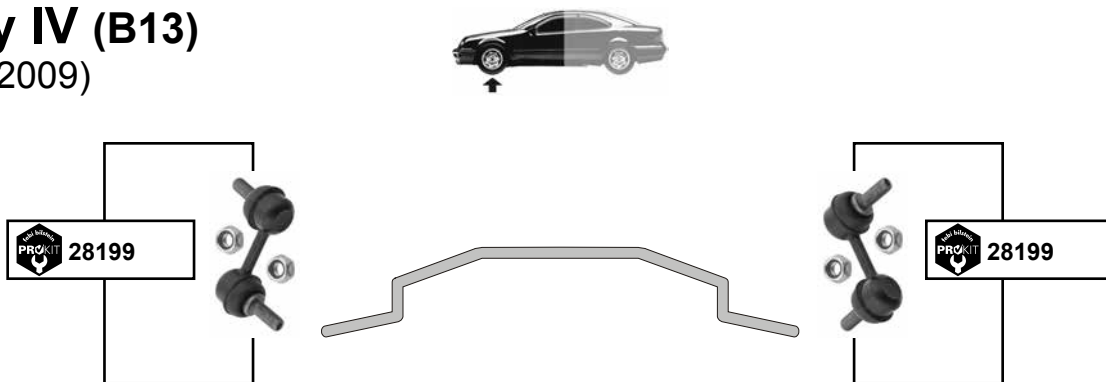

Ø A 38
L 100
L 67

Legacy III (B12) (1998 → 2003)

Legacy IV (B13) (2003 → 2009)

Ref. - No.

28199	20470SA000
28439	20470AE001
29375	20201AA000
29686	20420AA004

ProKit Verbindungsstange / connecting rod
ProKit Verbindungsstange / connecting rod
Querlenkerlager / control arm mount
Verbindungsstange / connecting rod