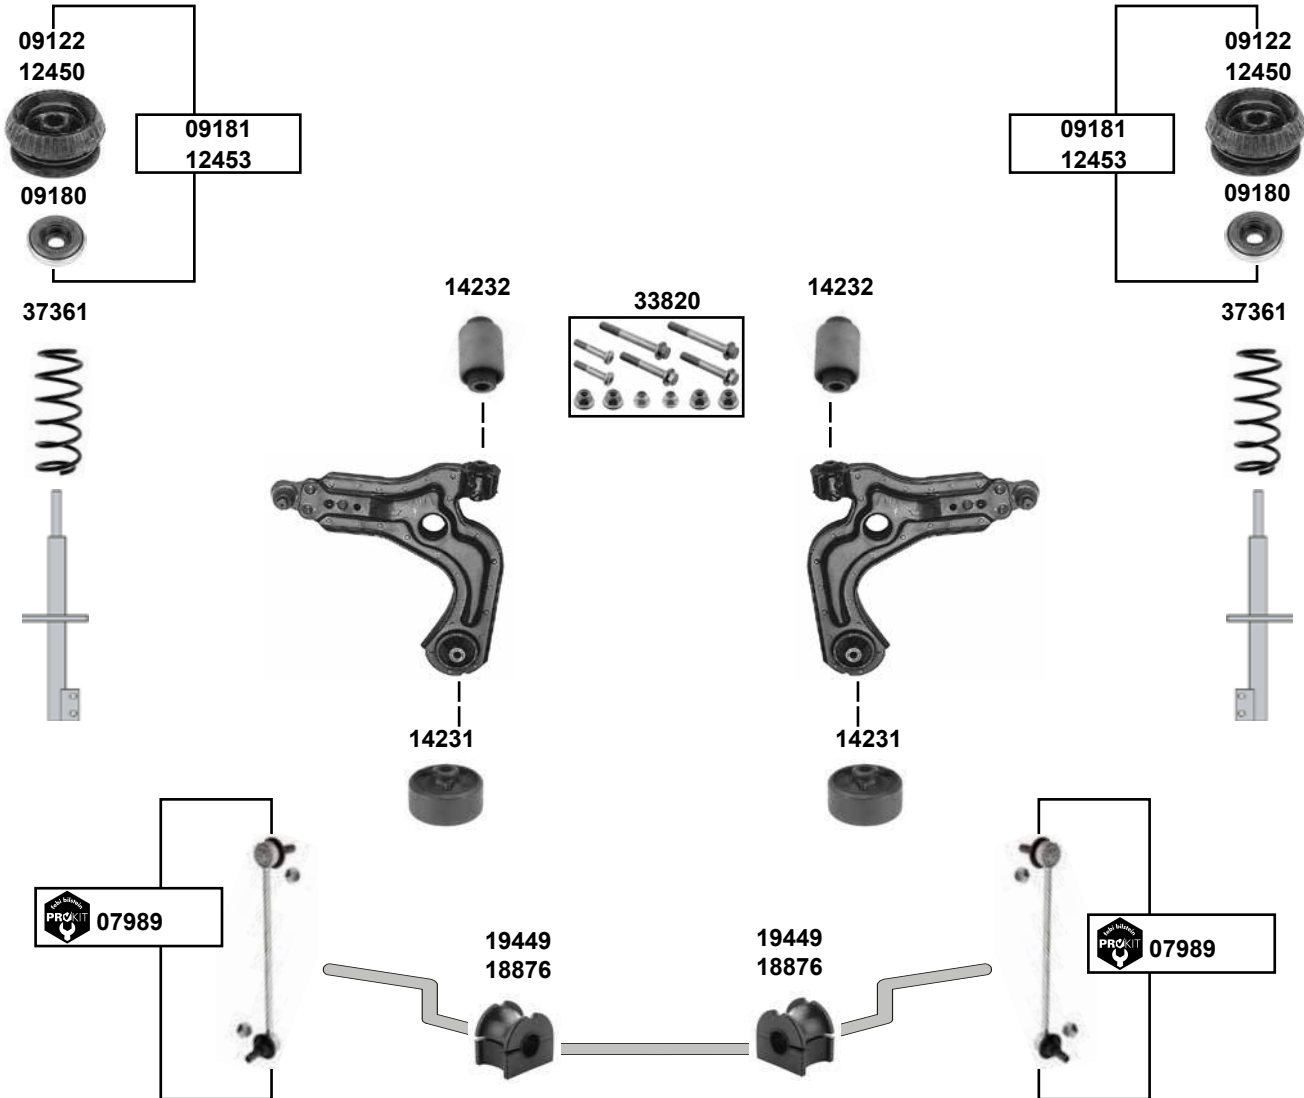

Fiesta 96

(11/95 → 10/01)

(1) 08/95 → 02/00 alle / all (ex.) Sport
02/02 → 06/06 alle / all nur / only Sport

(2) 06/97 → 12/01 (ex.) Sport

(3) 1,25i / 1,3 / 1,8D

Ref. - No.

Ref. - No.	Description	Notes	Dimensions
07989	1 130 273 ProKit Verbindungsstange / connecting rod		L 238
09122	1 013 794 Federbeinstützlager / suspension strut mount		
09180	1 002 513 Kugellager / ball bearing		
09181	1 013 794 S Rep. Satz Federbeinstützlager / rep. kit suspension strut mount	(1)	
12450	1 039 001 Federbeinstützlager / suspension strut mount		
12453	1 039 001 S1 Rep. Satz Federbeinstützlager / rep. kit suspension strut mount	(2)	
14231	1 063 372 Querlenkerlager / control arm mount		13x66x50
14232	1 055 191 Querlenkerlager / control arm mount		12x37x62
18876	7 102 392 Stabilisatorlager / stabilizer mount	1.8 Diesel	Ø 16
19449	1 003 609 Stabilisatorlager / stabilizer mount	(ex.) Sport / Diesel	Ø 15
33820	1 009 751 S1 Schraubensatz für Querlenker / screw kit for control arms		
37361	1 003 601 Fahrwerksfeder / coil spring	(3)	H 360