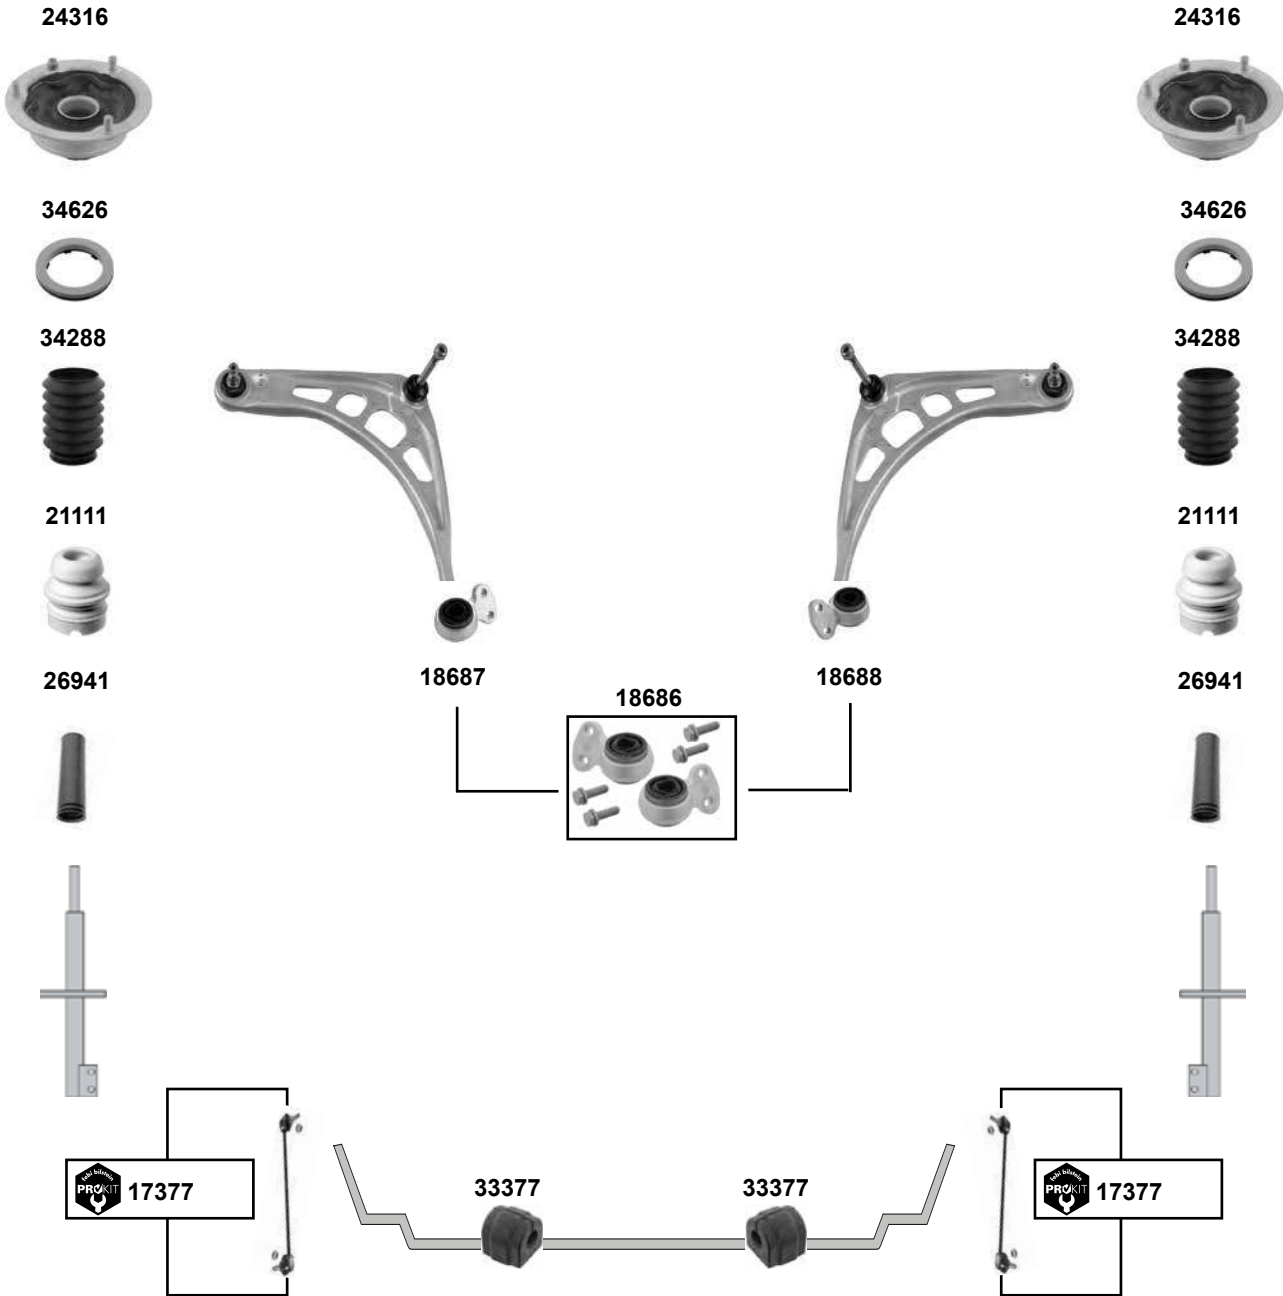

Z4 I (E85/E86)
(2003 → 2008)

	Ref. - No.			
17377	31 35 1 095 694	ProKit Verbindungsstange / connecting rod		L 270
18686	31 12 6 783 376	Rep. Satz Querlenkerlager / rep. kit control arm mount		
18687	31 12 6 756 063	Querlenkerlager / control arm mount		
18688	31 12 6 756 064	Querlenkerlager / control arm mount		
21111	31 33 6 778 544	Anschlagpuffer, Stoßdämpfer / buffer, shock absorber		H 75
24316	31 33 6 779 613	Federbeinstützlager / suspension strut mount		
26941	33 52 1 136 283	Schutzhülle für Federbein / protective cap for strut	→ 05/05	
33377	31 35 1 094 556	Stabilisatorlager / stabilizer mount	2,2 i - 3,0 Si	Ø I 24
34288	31 33 1 094 749	Schutzhülle, Federbein / protection cover for strut	(ex.) M 3,2	
34626	31 33 1 090 612 SK	Axialrillenkugellager / axial bearing	M 3,2