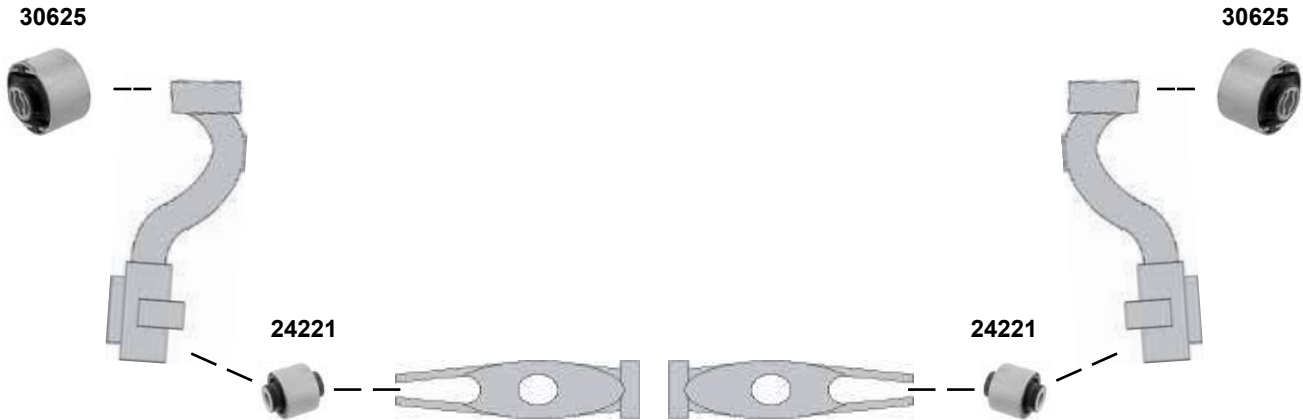

passend für / to fit

OPEL

**Car
Division**

Vectra C
(2002 → 2008)

	Ref. - No.			
24221	0423 320	Querlenkerlager / control arm mount		12x45,5x52
27775	0444 275	Verbindungsstange / connection rod		L 86
30625	0423 319	Querlenkerlager / control arm mount		
31066	0444 160	Stabilisatorlager / stabilizer mount		Ø 17
31067	0444 161	Stabilisatorlager / stabilizer mount		Ø 18
31068	0444 162	Stabilisatorlager / stabilizer mount		Ø 19
40484	0444 163	Stabilisatorlager / stabilizer mount	(ex.) Sport	Ø 16