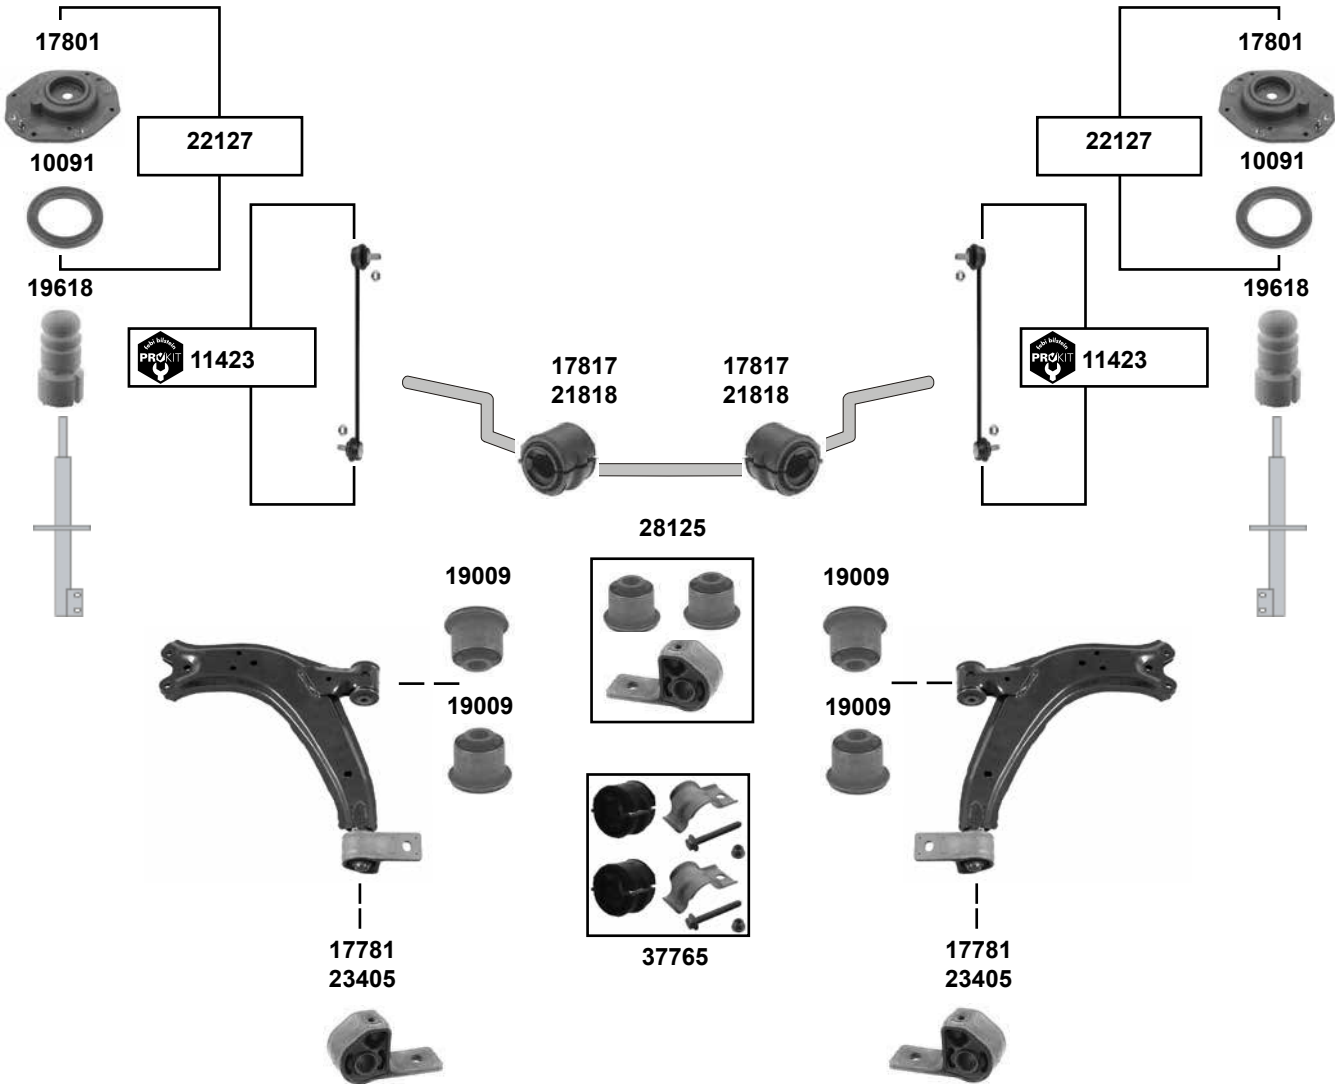

Berlingo I (1996 → 2002)

man.

(1) verstärkte Aufhängung → O 10562 // erhöhte Aufhängung Stabilisatorstange vorne D=21
Kurzlieferwagen 475, 600 normale Aufhängung Stabilisatorstange vorne D=21 (ex.) DW10TD

Ref. - No.

Ref. - No.	Description	Notes	Dimensions
10091	Kugellager / ball bearing		Ø A 72/100
11423	ProKit Verbindungsstange / connecting rod		L 300
17781	Querlenkerlager / control arm mount	(ex.) 2.0 HDI	
17801	Federbeinstützlager / suspension strut mount		
17817	Stabilisatorlager / stabilizer mount		Ø I 21
19009	Querlenkerlager / control arm mount		
19618	Anschlagpuffer, Stoßdämpfer / buffer, shock absorber	(ex.) Kastenwagen	
21818	Stabilisatorlager / stabilizer mount		Ø I 22
22127	Rep. Satz Federbeinlager / rep. kit strut mount		
23405	Querlenkerlager / control arm mount	2.0 HDI	
28125	Rep. Satz Querlenkerlager / rep. kit control arm mount	(ex.) HDI	
37765	Stabilisatorlagersatz / stabilizer mount kit	(1)