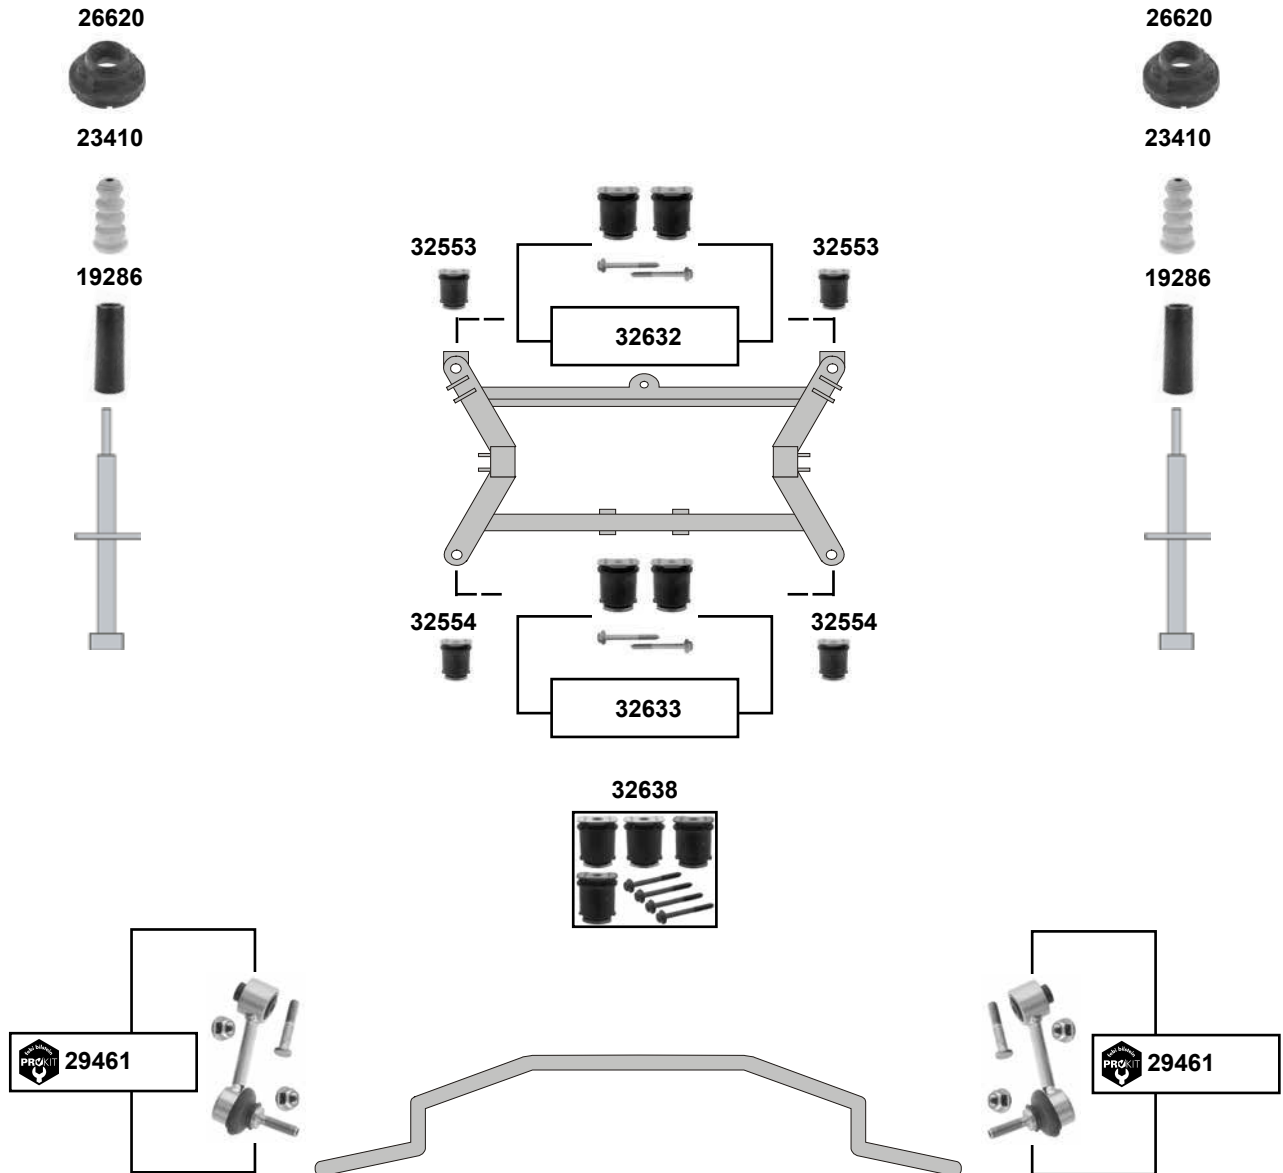

A1 (8X)
(2010 →)

(1) PR-1JB,UC0,UC2,UC3,

Ref. - No.

Ref. - No.	Description	Quantity	Dimensions
19286	1J0 513 425 Schutzhülle / protective cap	(1)	H 127
23410	6Q0 512 131 B Anschlagpuffer, Stoßdämpfer / buffer, shock absorber	HD , PR-1JB	ØA 75 H38,9
26620	1J0 512 149 B Federunterlage / spring seat	Quattro	L 95,5
29461	1K0 505 465 K S1 ProKit Verbindungsstange / connecting rod	Quattro	ØA 70 H 92
32553	1K0 505 145 J Achskörperlager / axle subframe mount	Quattro	ØA 70 H 92
32554	1K0 505 145 K Achskörperlager / axle subframe mount	Quattro	ØA 70 H 92
32632	1K0 505 145 J S1 Achskörperlagersatz / axle beam mounting kit	Quattro	
32633	1K0 505 145 H S1 Achskörperlagersatz / axle beam mounting kit	Quattro	
32638	1K0 505 145 K S2 Achskörperlagersatz / axle beam mounting kit	Quattro