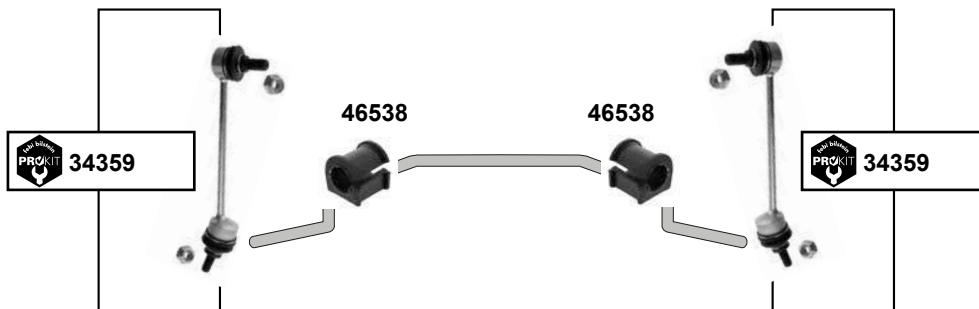

passend für / to fit

LAND ROVER

Car
Division

Freelander I (1996 → 2006)

(1) Alle / all (V) 1A000001 →

Ref. - No.

34359 RBM 100172
45041 RBX101790
46538 RBX000010

ProKit Verbindungsstange / connecting rod
Querlenkerlager / control arm mount
Stabilisatorlager / stabilizer mount

(1)

L 203
Ø A 45,5
Ø I 20,5