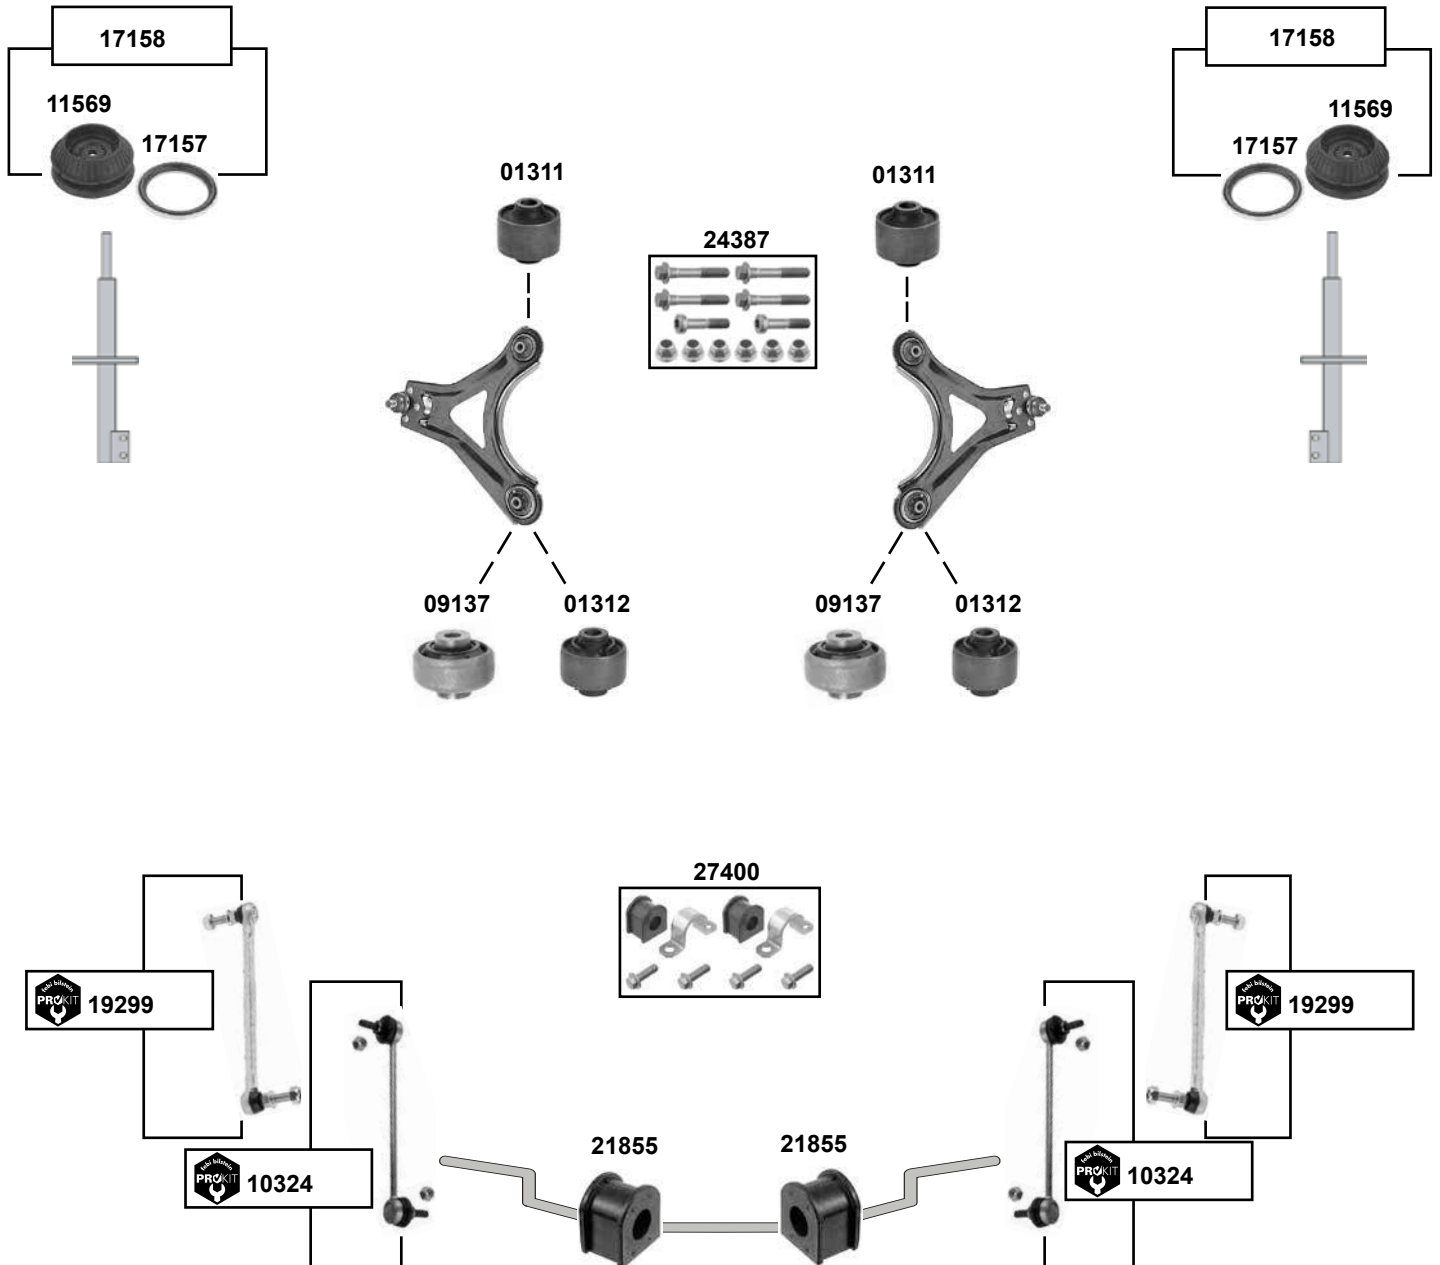

Mondeo 93
(01/93 → 07/96)

	Ref. - No.			
01311	6 790 115	Querlenkerlager / control arm mount		12x47x45,5
01312	6 870 549	Querlenkerlager / control arm mount	OLD	Ø A 45,5
09137	1 074 282	Querlenkerlager / control arm mount	NEW	Ø A 60
10324	6 960 036	ProKit Verbindungsstange / connecting rod	OLD	L 236
11569	6 799 585	Federbeinstützlager / suspension strut mount		
17157	1 103 725	Kugellager / ball bearing		
17158	6 799 585 S1	Rep. Satz Federbeinstützlager / rep. kit suspension strut mount		
19299	1 106 269	ProKit Verbindungsstange / connecting rod	NEW	L 236
21855	1 128 725	Stabilisatorlager / stabilizer mount		Ø I 19
24387	6 203 229 S1	Schraubensatz Querlenker / screw kit control arm		
27400	1 127 725 S1	Stabilisatorlagersatz / stabilizer mount kit	(ex.) Cosworth	Ø I 19