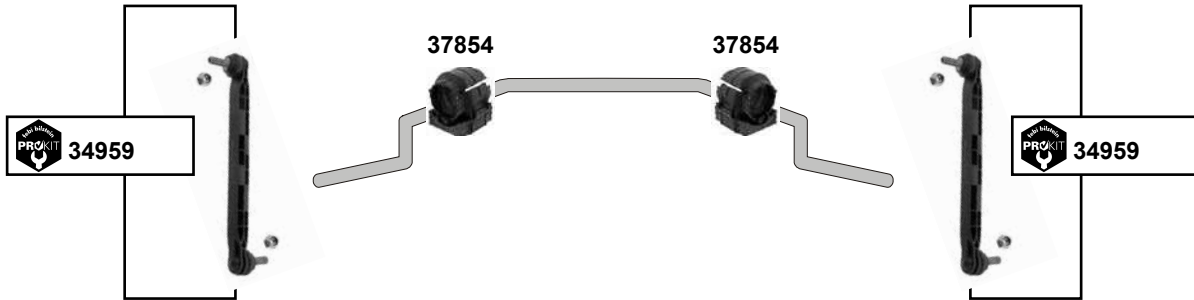

Ampera
(2011 →)

36356

36356

	Ref. - No.			
34959	0350 617	ProKit Verbindungsstange / connecting rod	→ CU999999	L 304
36356	0436 551	Anschlagpuffer / buffer		H 270 Ø1 12
37854	0350 621	Stabilisatorlager / stabilizer mount		Ø 1 25
39362	0352 866	Querlenkerlager / control arm mount		12x46x60
40629	0344 573	Federbeinstützlager / suspension strut mount		
43718	0352 491	Querlenkerlager / control arm mount		106 x80 x65