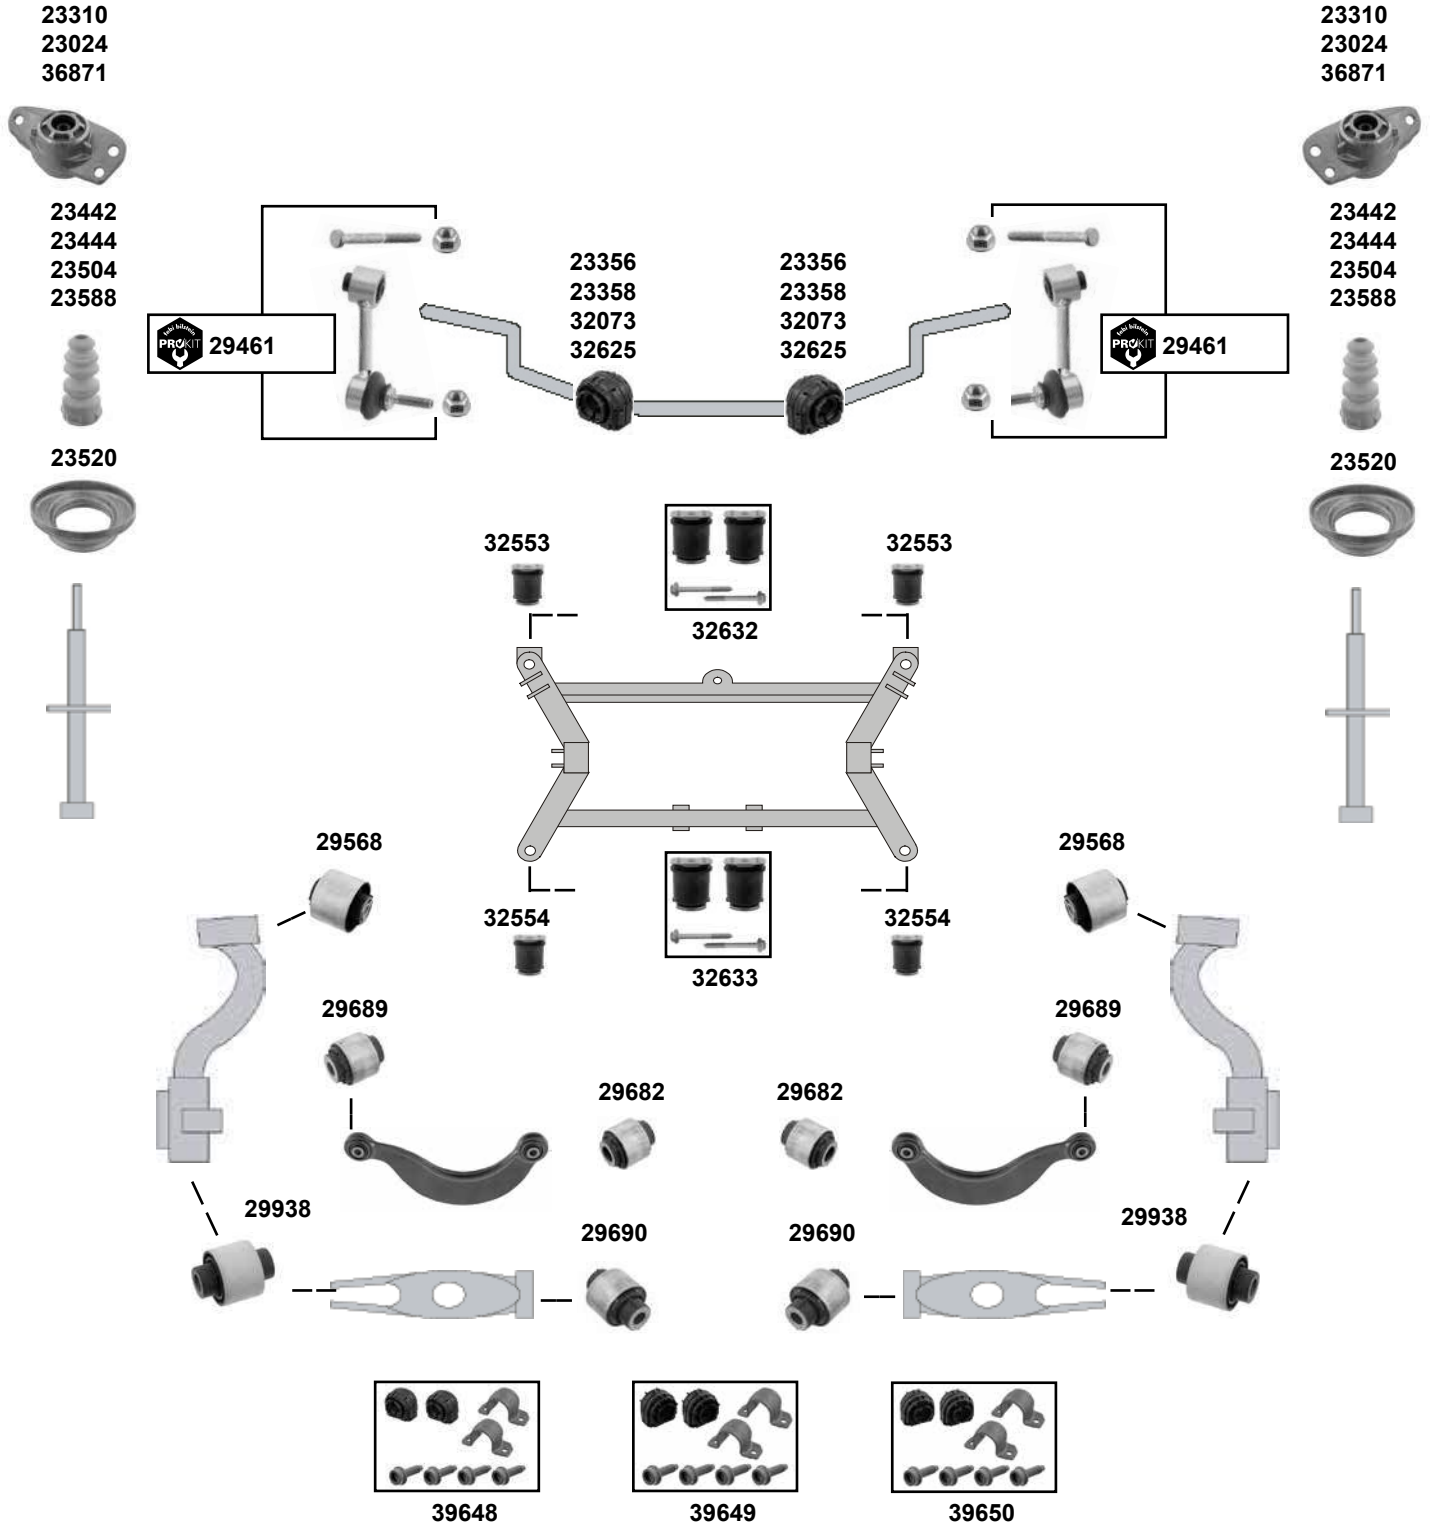

Golf 5 / Plus 4motion (1K) (2004 → 2009)