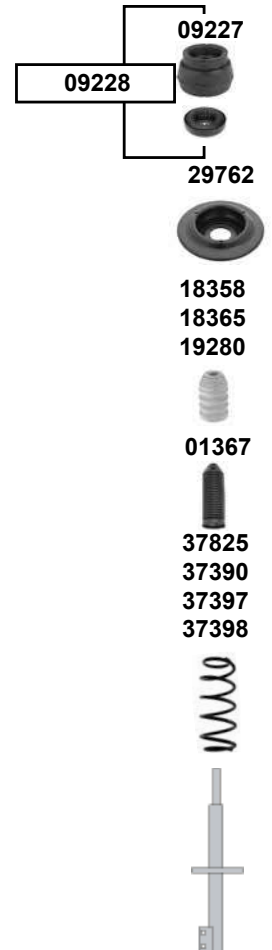

Bora (1J) (1999 → 2005)

(1) 1,8 T Variant / 1,9 TDI / 1,9 TDI Variant (ex.) Sport

(2) 1,6 inkl. FSI u. 16V / 1,8 / 1,8 T / 1,9 SDI / 2,0 (ex.) Sport

Ref. - No.

Ref. - No.	Description	HD	Dimensions
01367	357 413 175 A Faltenbalg, Stoßdämpfer / bellow, shock absorber		
07856	357 407 182 Querlenkerlager / control arm mount		12x33x54
09227	1J0 412 331 C Federbeinstützlager / suspension strut mount		26x83x54
09228	1J0 412 331 C S Rep. Satz Federbeinstützlager / rep. kit suspension strut mount		
10814	1J0 407 181 Querlenkerlager / control arm mount		13x60x41
14276	1J0 199 429 Achskörperlager, Vorderachse / crossmember bush, front axle		
18358	357 412 303 F Anschlagpuffer, Stoßdämpfer / buffer, shock absorber	HD	H 63
18365	1H0 412 303 Anschlagpuffer, Stoßdämpfer / buffer, shock absorber	(ex.) Sport	H 63
19280	1J0 412 303 Anschlagpuffer, Stoßdämpfer / buffer, shock absorber	Sport	H 53
29762	1J0 412 341 Federteller, oben / spring plate upper		Ø A 92
37390	1J0 411 105 AK Fahrwerksfeder / coil spring	2,3 V5	H 309
37397	1J0 411 105 AF Fahrwerksfeder / coil spring	(1)	H 352
37398	6N0 411 105 F Fahrwerksfeder / coil spring	(2)	H 358
37825	1J0 411 105 AT Fahrwerksfeder / coil spring	1,6B / 2,0B Variant	H 330