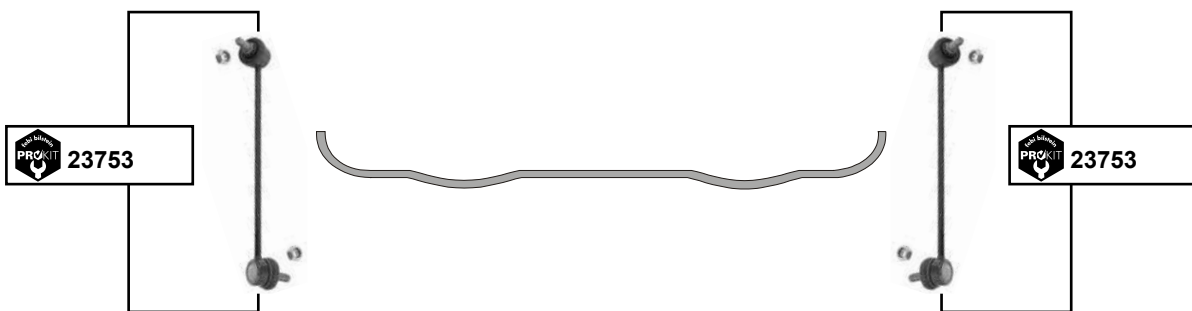

Aveo (2005 →)

Ref. - No.

23753	96391875
30916	96653381
30917	96535087

ProKit Verbindungsstange / connecting rod
Querlenkerlager / control arm mount
Querlenkerlager / control arm mount

(ch.) 033314 →

AØ 18 IØ 12