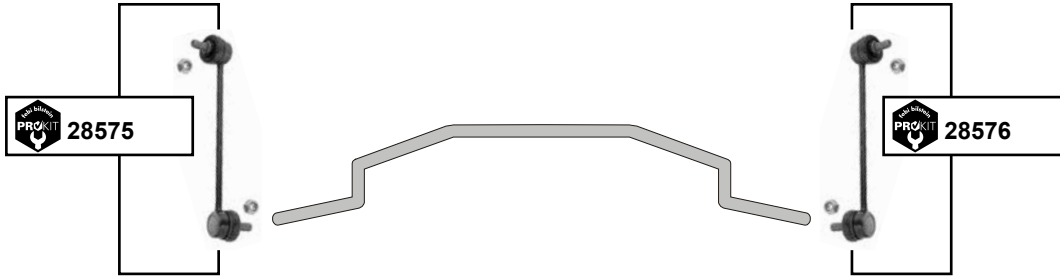

passend für / to fit

HYUNDAI

Car
Division

Santa Fe (CM) (2005 →)

Ref. - No.

28514	55530-2B000
28575	54830-2B000
28576	54840-2B000

ProKit Verbindungsstange / connecting rod
ProKit Verbindungsstange / connecting rod
ProKit Verbindungsstange / connecting rod

L 98,8
L 341
L 341