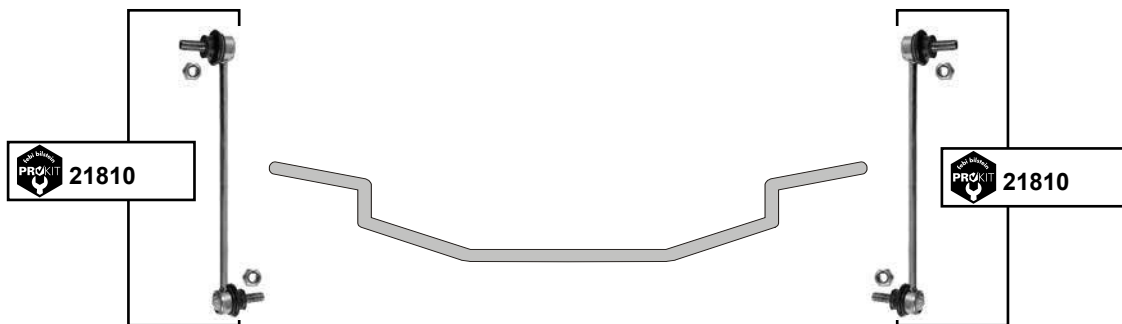

Clio 4 (2013 →)

Ref. - No.

21810	82 01 079 463
44491	54 32 595 39R
44661	54 30 246 44R
44662	54 3A 029 05R SK

ProKit Verbindungsstange / connecting rod
Kugelleger / ball bearing
Federbeinstützlager / suspension strut mount
Rep. Satz Federbeinstützlager / rep. kit suspension strut mount

L 248