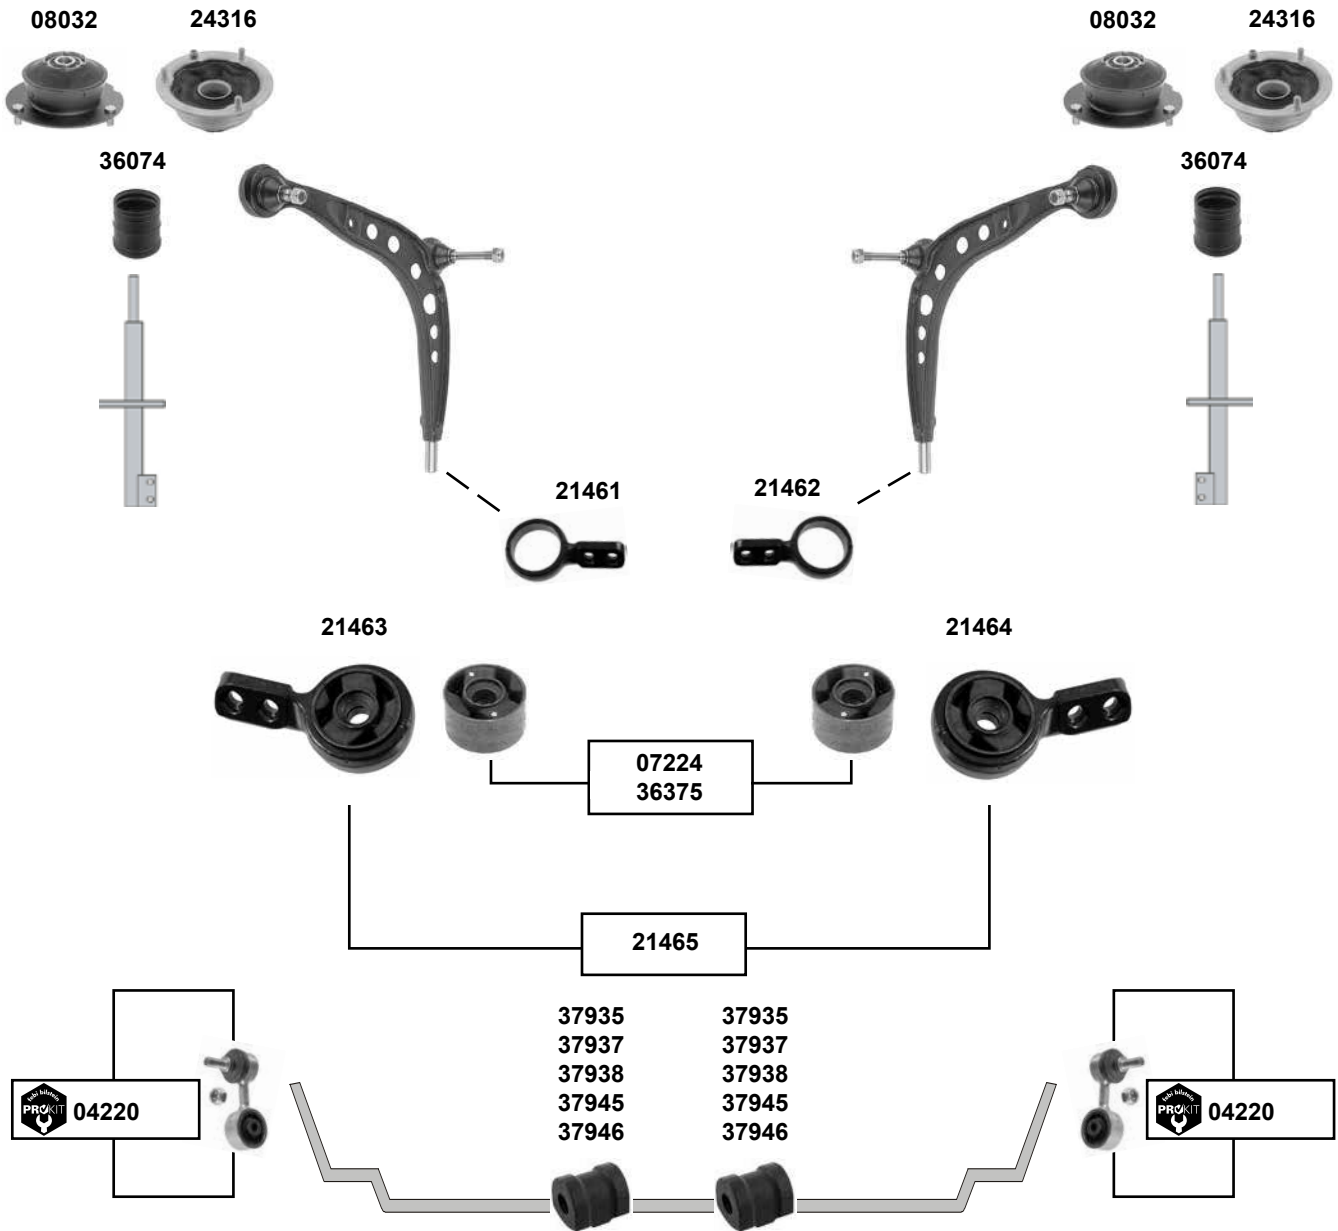

Z3 / Z3 Coupé (E36)
(1994 → 2003)

	Ref. - No.			
04220	31 35 1 091 764	ProKit Verbindungsstange / connecting rod		L 102
07224	31 12 9 059 288	Rep. Satz Querlenkerlager / rep. kit control arm mount		
08032	31 33 1 092 885	Federbeinstützlager / suspension strut mount	OLD	
21461	31 12 1 139 789	Halter / retainer		
21462	31 12 1 139 790	Halter / retainer		
21463	31 12 1 136 531	Querlenkerlager mit Halter / control arm mount with holder		
21464	31 12 1 136 532	Querlenkerlager mit Halter / control arm mount with holder		
21465	31 12 1 136 531 S1	Rep. Satz Halter mit Lager / rep kit. retainer with mount		
24316	31 33 6 779 613	Federbeinstützlager / suspension strut mount	NEW	
36074	31 35 1 137 932	Schützhülle für Federbein / protective cap for strut		H 86
36375	31 12 9 069 035	Rep. Satz Querlenkerlager / rep. kit control arm mount	M 3,2	18x60x34
37935	31 35 1 091 228	Stabilisatorlager / stabilizer mount		Ø | 23,4
37937	31 35 1 090 268	Stabilisatorlager / stabilizer mount		Ø | 25,5
37938	31 35 1 090 186	Stabilisatorlager / stabilizer mount		Ø | 25,4
37945	31 35 1 090 263	Stabilisatorlager / stabilizer mount		Ø | 24
37946	31 35 1 090 300	Stabilisatorlager / stabilizer mount		Ø | 22,5