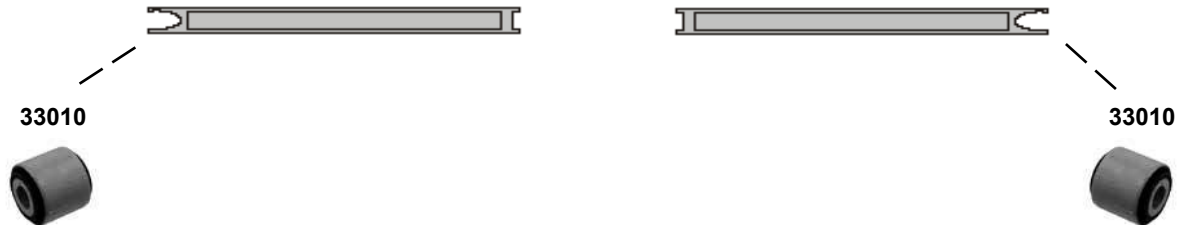

Kappa (3.0 V6) (1994 → 2001)

Lybra (839 AX) / SW (839BX) (1999 → 2005)