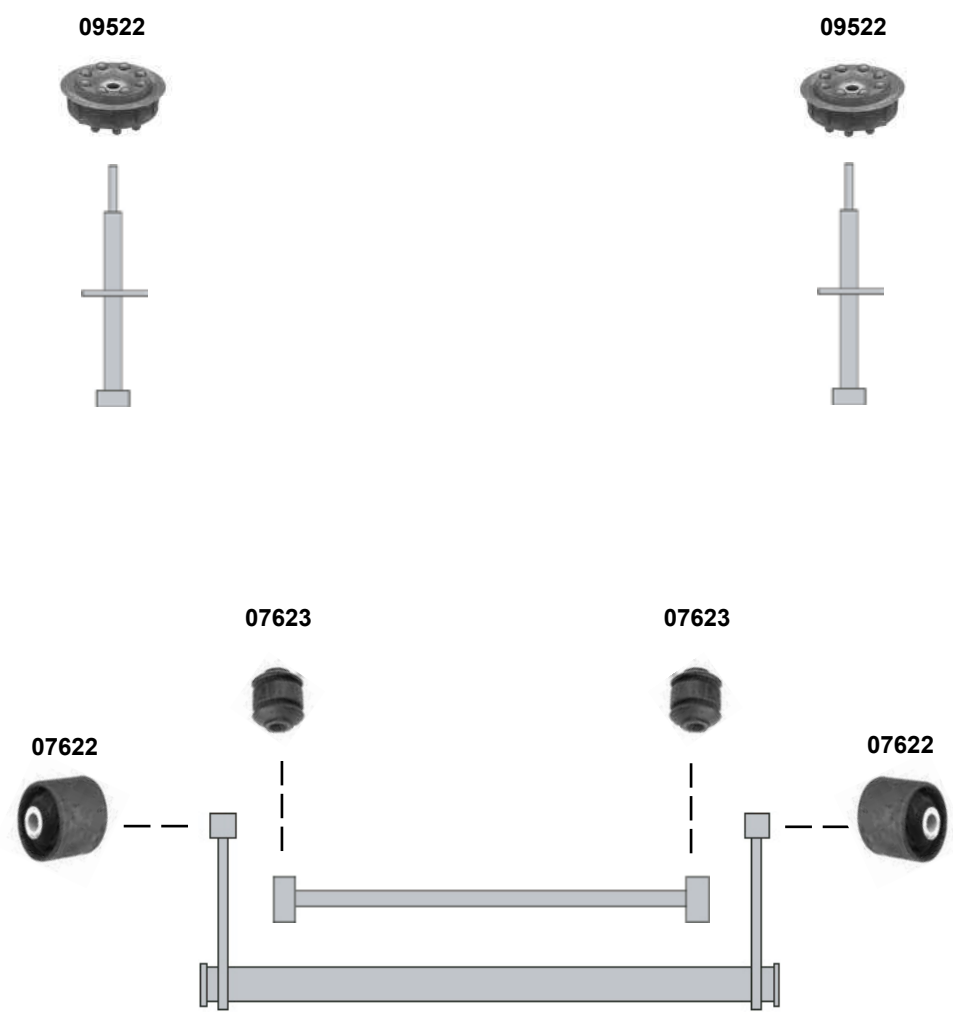

100 / 100 Avant (4A)
(1991 → 1994)

Ref. - No.

07622	4A0 511 247	Hinterachslager / rear axle bearing		
07623	431 505 172	Panhardstablager / panhard rod bush	(ex.) HD	
09522	443 512 331	Federbeinstützlager / suspension strut mount	(ex.) N	Ø I 10 H 40