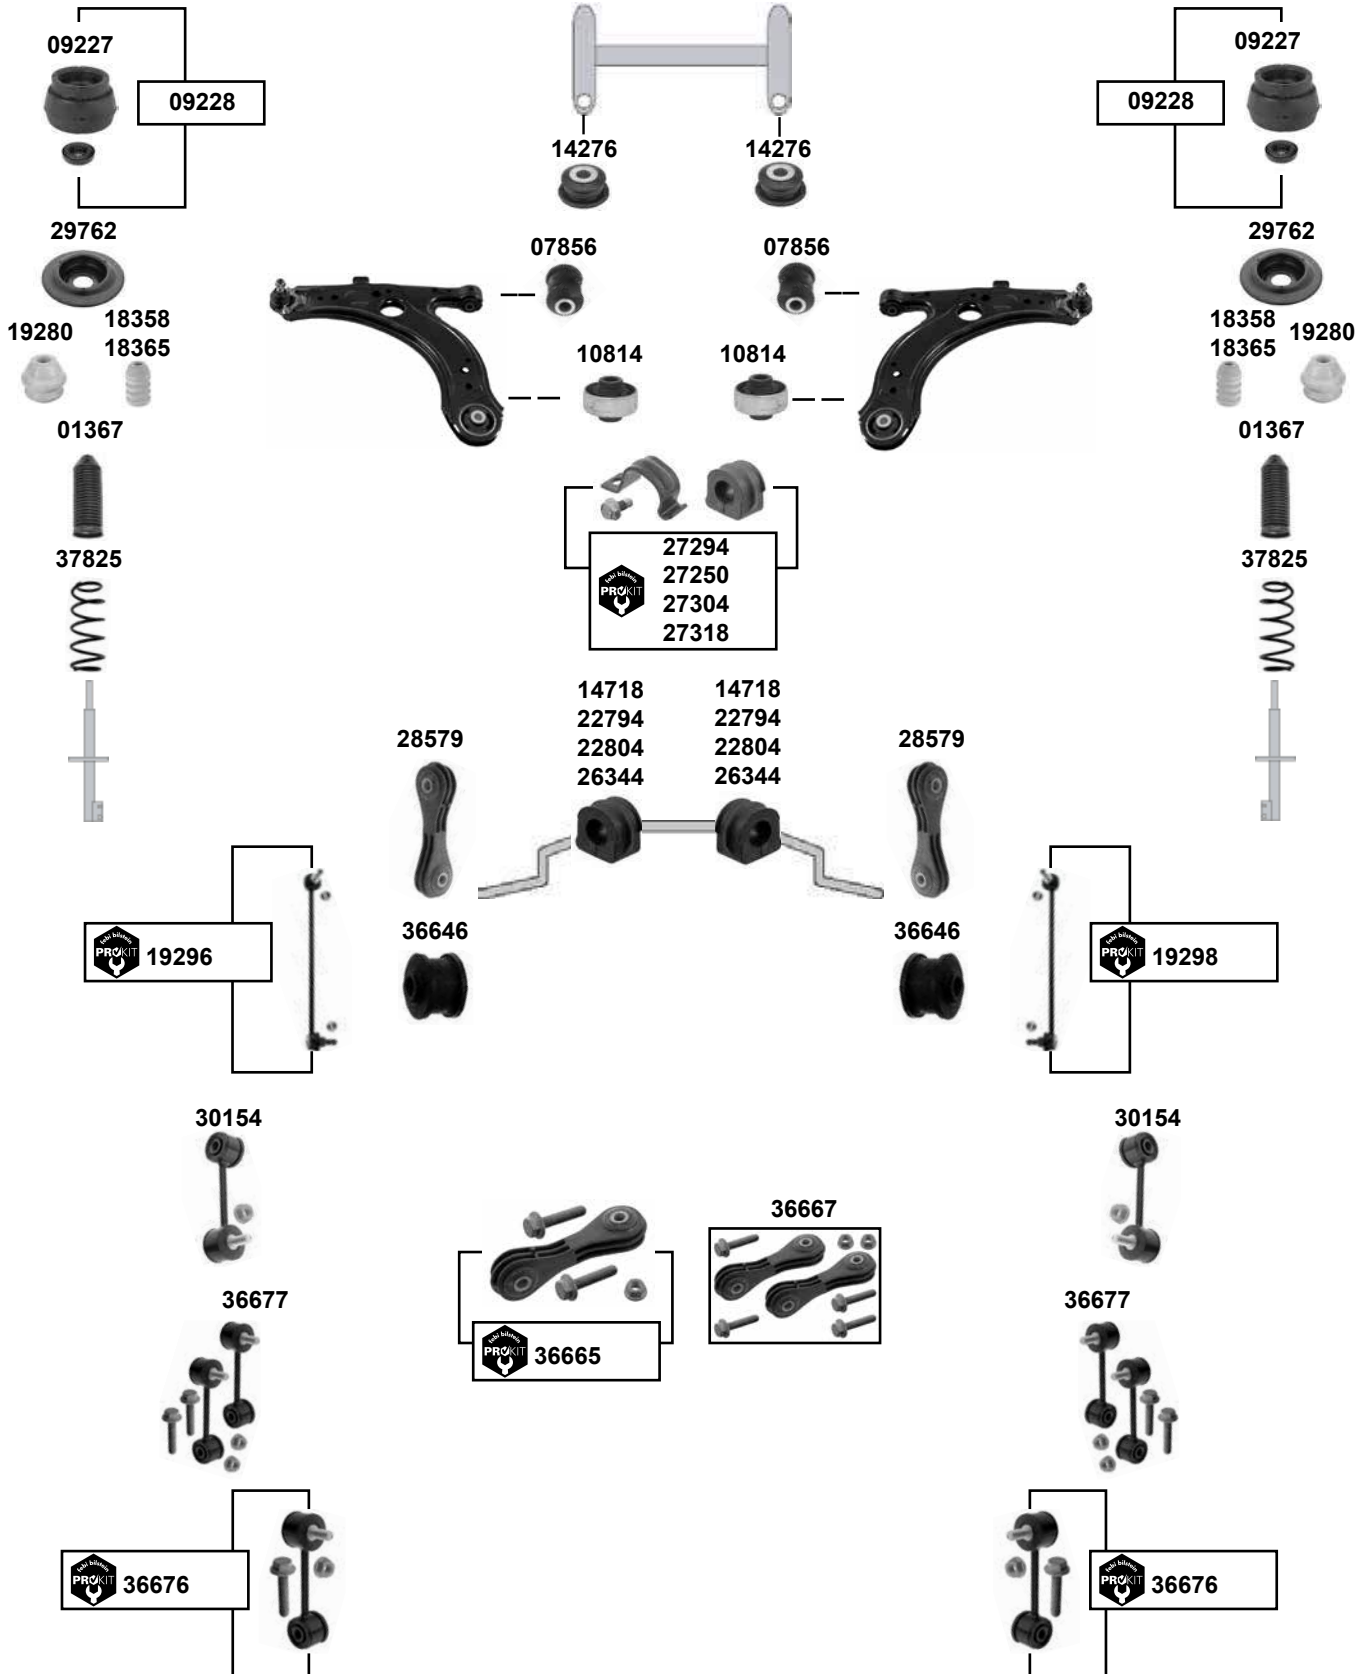

Octavia (1U) (1997 → 2010)