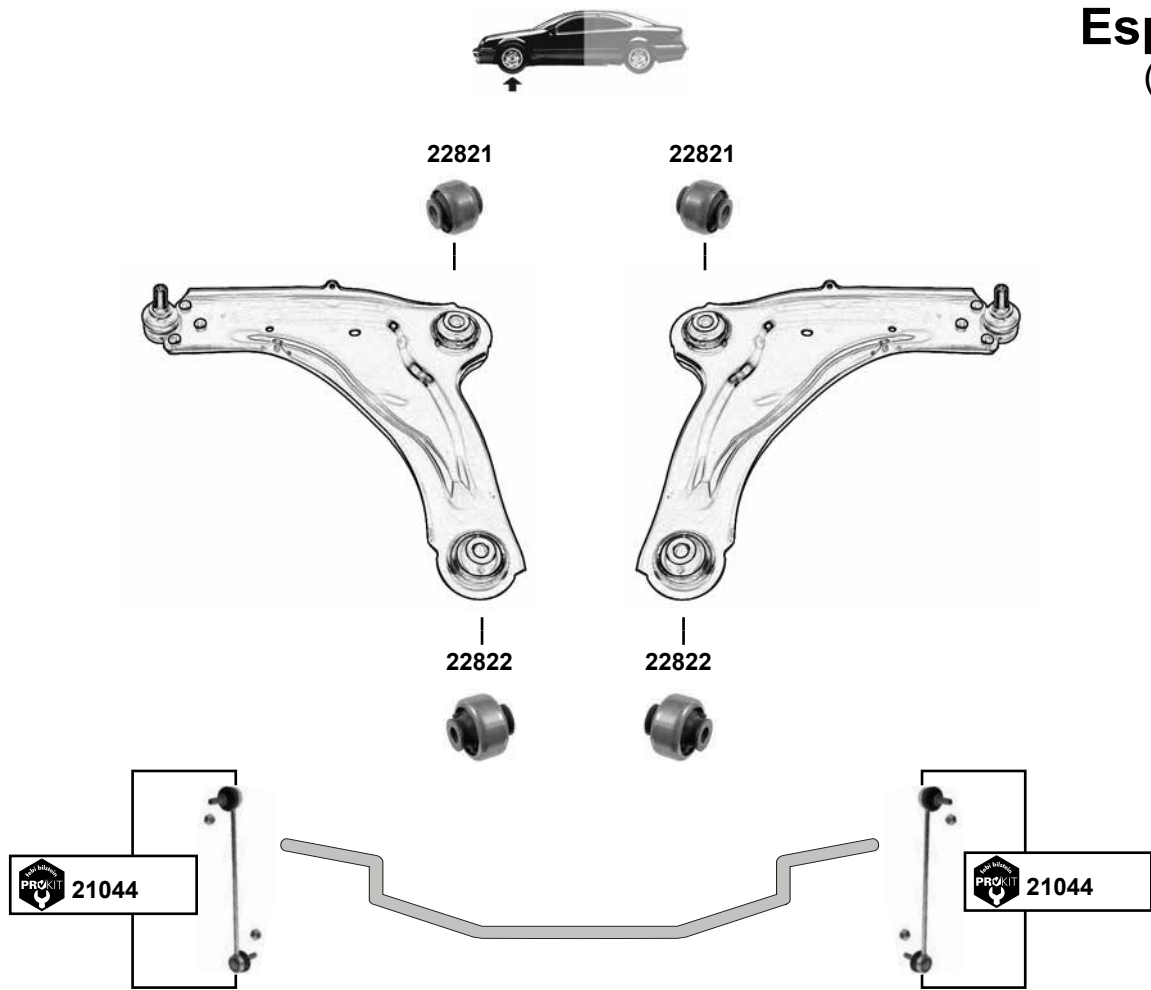

Espace 4 (2002 →)

Ref. - No.

21044	82 00 661 217
22803	82 00 020 402
22821	82 00 002 868
22822	82 00 002 869

ProKit Verbindungsstange / connecting rod
 Hinterachslager / rear axle bearing
 Querlenkerlager / control arm mount
 Querlenkerlager / control arm mount