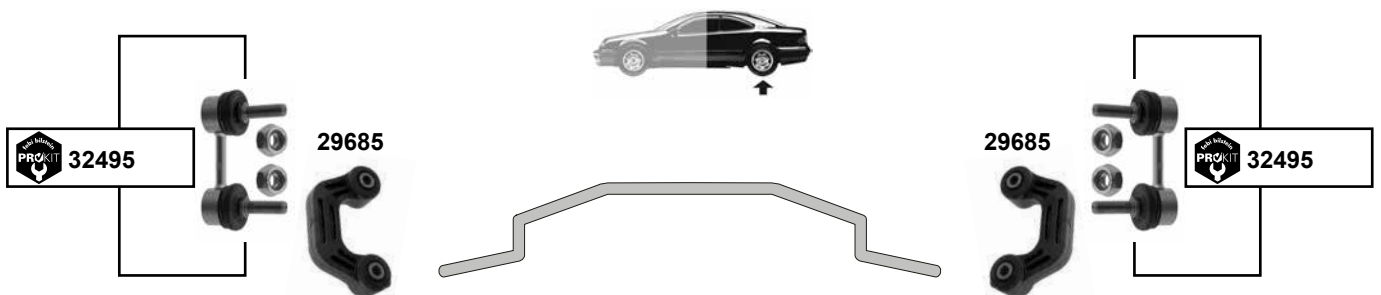

Impreza (G11) (2000 → 2007)

(1) (ex.) 2,0 WRX STi (EJ207) / (ex.) 2,5 WRX STi (EJ257)

(2) 2,0 WRX STi (EJ207) / 2,5 WRX STi (EJ257)

Ref. - No.

28199	20470SA000	ProKit Verbindungsstange / connecting rod	Limousine / sedan	L 60
29375	20201AA000	Querlenkerlager / control arm mount		AØ 38
29685	20481AA001	Verbindungsstange / connecting rod	(1)	L 100
29686	20420AA004	Verbindungsstange / connecting rod		L 67
32495	20470SA011	ProKit Verbindungsstange / connecting rod	(2)	L 70