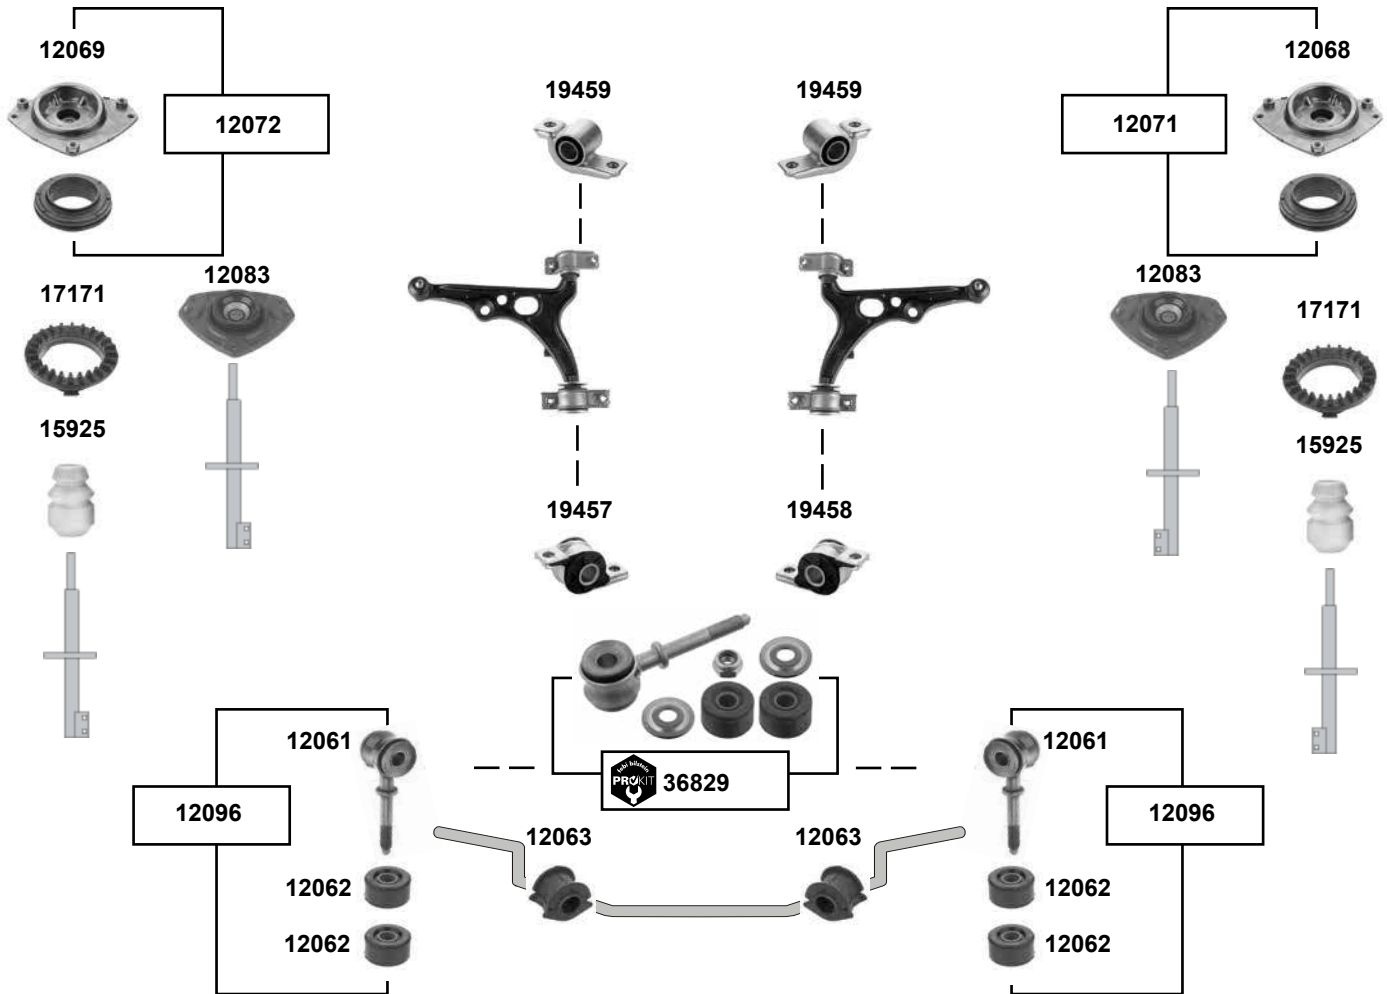

Bravo / Brava (BM 182)

(1995 → 2001)

(1) 1,4 → 1,6 man.
 2,0 20V Sport

(2) 1,4 → 1,6 servo
 1,8
 2,0 20V (ex.) Sport

(3) **Brava 1,6B (mot.)** 182A4000, 182B6000 **Bravo 1,6B (mot.)** 182A400 Einbauseite Vorderachse rechts / fitting side front axle right

(4) **Brava 1,6B (mot.)** 182A4000, 182B6000 **Bravo 1,6B (mot.)** 182A400 Einbauseite Vorderachse links / fitting side front axle left

Ref. - No.

Ref. - No.	Description	Notes	Dimensions
12061	Verbindungsstange / connecting rod		
12062	Verbindungsstangenlager / connecting rod bearing		10x31x19
12063	Stabilisatorlager / stabilizier mount		Ø I 22
12068	Federbeinstützlager / suspension strut mount	(3)	
12069	Federbeinstützlager / suspension strut mount	(4)	
12071	Rep. Satz Federbeinstützlager / rep. kit suspension strut mount	(1)	
12072	Rep. Satz Federbeinstützlager / rep. kit suspension strut mount	(1)	
12083	Federbeinstützlager / suspension strut mount	(2)	
12096	Rep. Satz Verbindungsstange / rep. kit connecting rod		M10x1,25
15925	Anschlagpuffer, Stoßdämpfer / buffer, shockabsorber		
17171	Federteller, Schraubenfeder / spring plate, coil pring	(1)	
19457	Querlenkerlager links / control arm mount left	(ex.) 2.0 20V	
19458	Querlenkerlager rechts / control arm mount right	(ex.) 2.0 20V	
19459	Querlenkerlager / control arm mount	(ex.) 2.0 20V	
36829	ProKit Verbindungsstange / connecting rod		M10x1,25