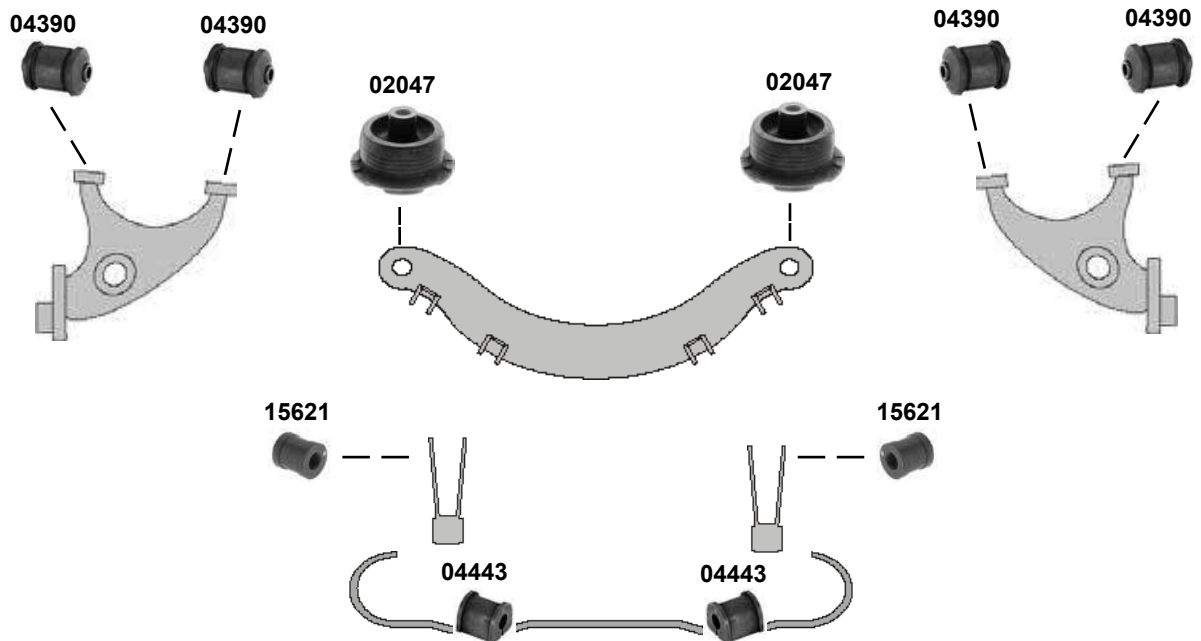

Ref. - No.

02047 90250986
04390 90223456
04443 90373771
15621 90343305

Achskörperlager, Hinterachse / crossmember bush, rear axle
Schräglenkerlager / semi-trailing arm bush
Stabilisatorlager / stabilizer mount
Verbindungsstangenlager / connecting rod bearing

18,5x96x57
12x45x71
Ø 14
13x26x28