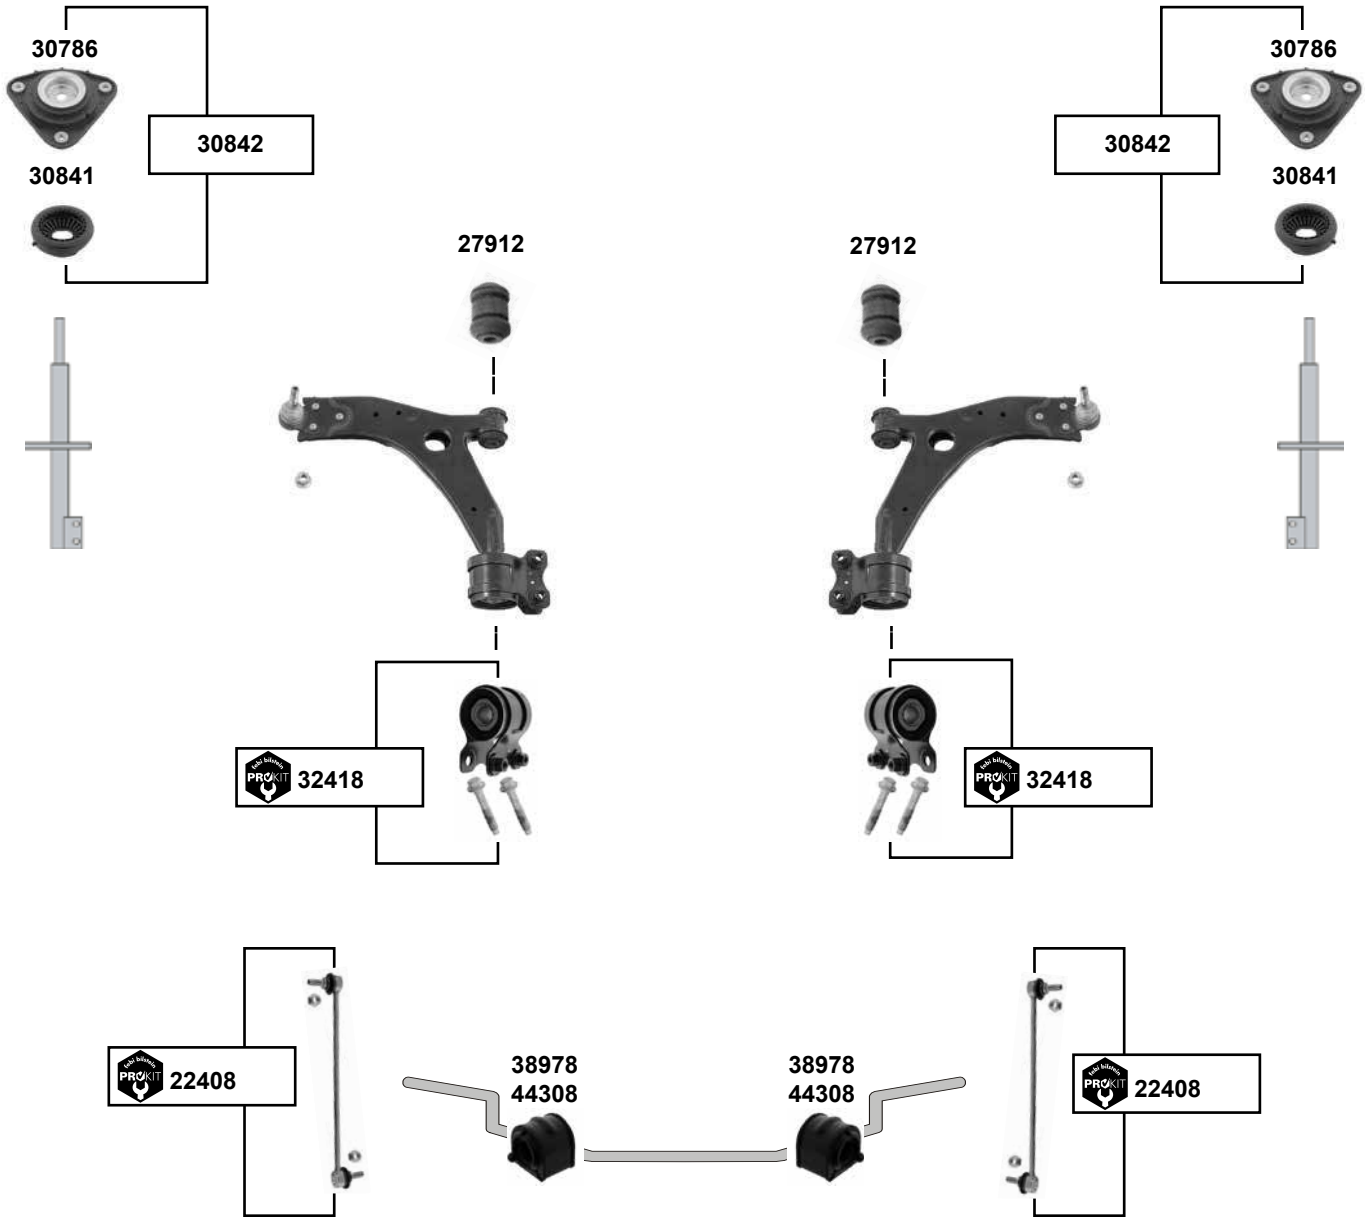

Limousine / Sedan

H 115
L 110
Ø A 60

Focus 04

(07/04 → 12/07)

(1) nur / only : Limousine

Ref. - No.

22408
27912
30786
30841
30842
32418
38978
44308

1 230 909
1 477 858 S2
1 377 471
1 508 111
1 377 471 S1
1 477 858 S3
1 305 960
1 348 231