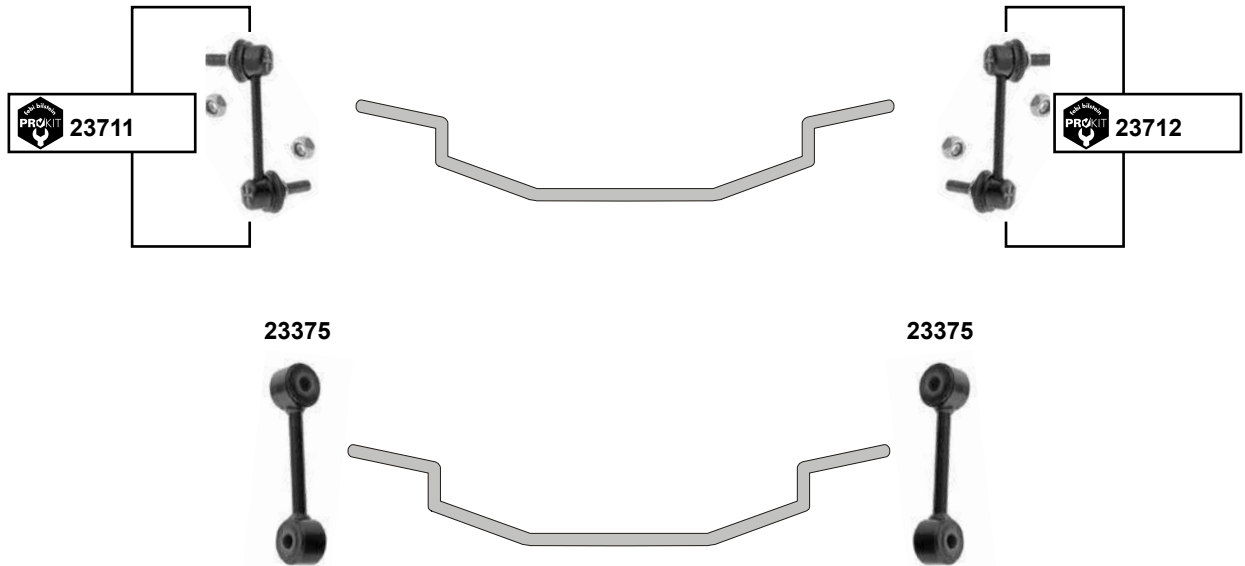

MX-5 (NA/NB)
(1989 → 2005)

Ref. - No.

15411	GA2A-34-150A	ProKit Verbindungsstange / connecting rod	Typ: NB	L 105
15412	GA2A-34-170A	ProKit Verbindungsstange / connecting rod	Typ: NB	L 105
23375	NA01-34-170	Verbindungsstange / connecting rod	Typ: NA	L 110
23711	NC10-34-170	ProKit Verbindungsstange / connecting rod	Typ: NB	L 104
23712	NC10-34-150	ProKit Verbindungsstange / connecting rod	Typ: NB	L 104