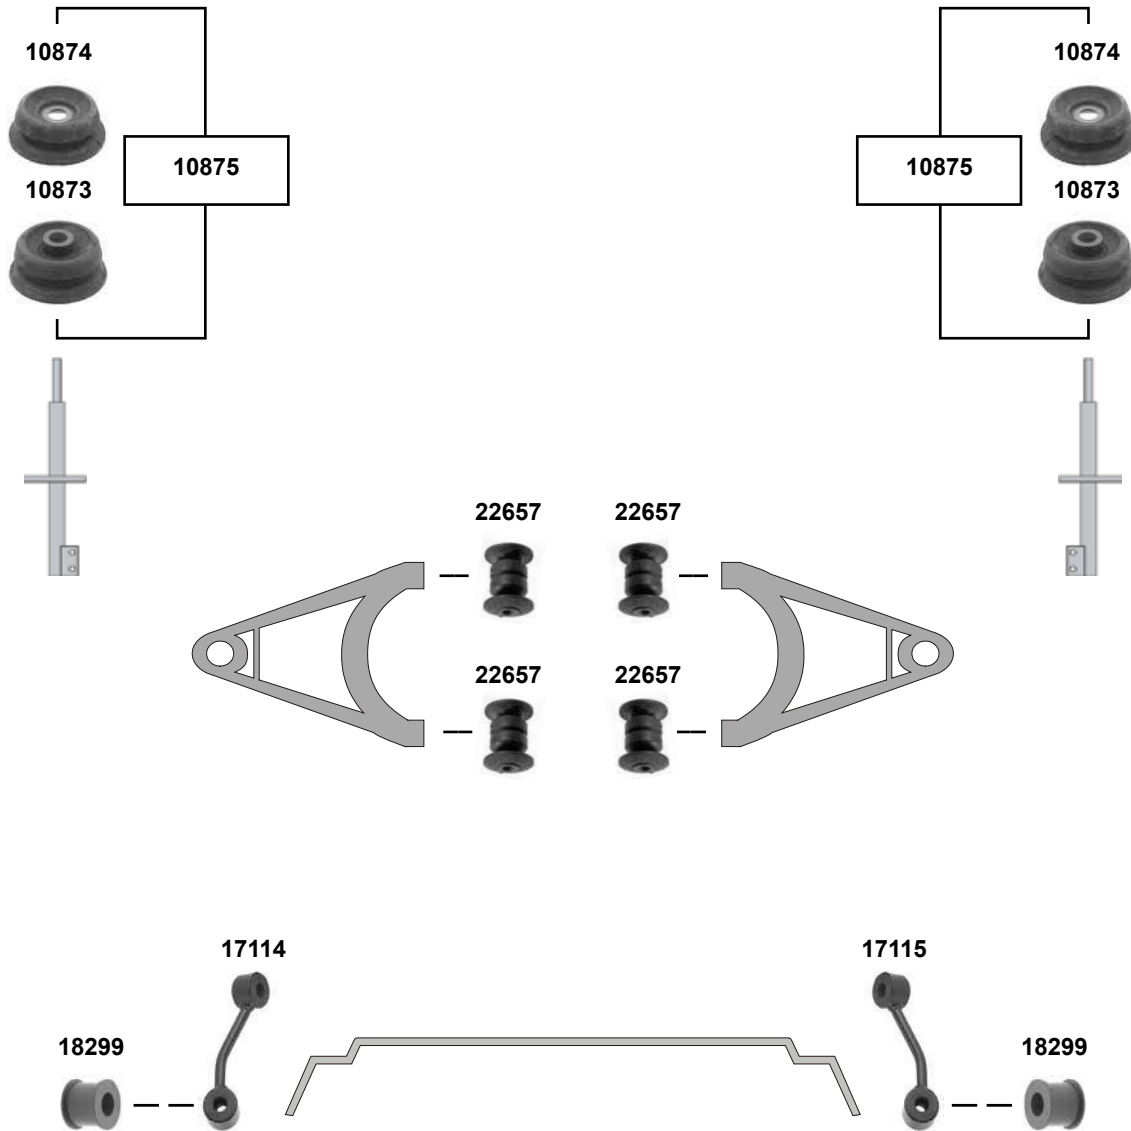

Dodge Sprinter (2002 → 2008)

- (1) VA 02 → 06 / (mot.) EX8, EX9
- (2) VA 02 → 06 / (mot.) EX8 / DGJ / DGZ

Ref. - No.

Part No.	Description	Quantity	Notes
10873	Federbeinstützlager unten / suspension strut mount	(1)	
10874	Federbeinstützlager oben / suspension strut mount	(1)	
10875	Rep. Satz Federbeinstützlager / rep. kit suspension strut mount	= 10873 + 10874	
17114	Verbindungsstange / connecting rod	(2)	
17115	Verbindungsstange / connecting rod	(2)	
18299	Gummilager / rubber mount	(2)	
22657	Querlenkerlager / control arm mount	VA 02 → 06	Ø A 26