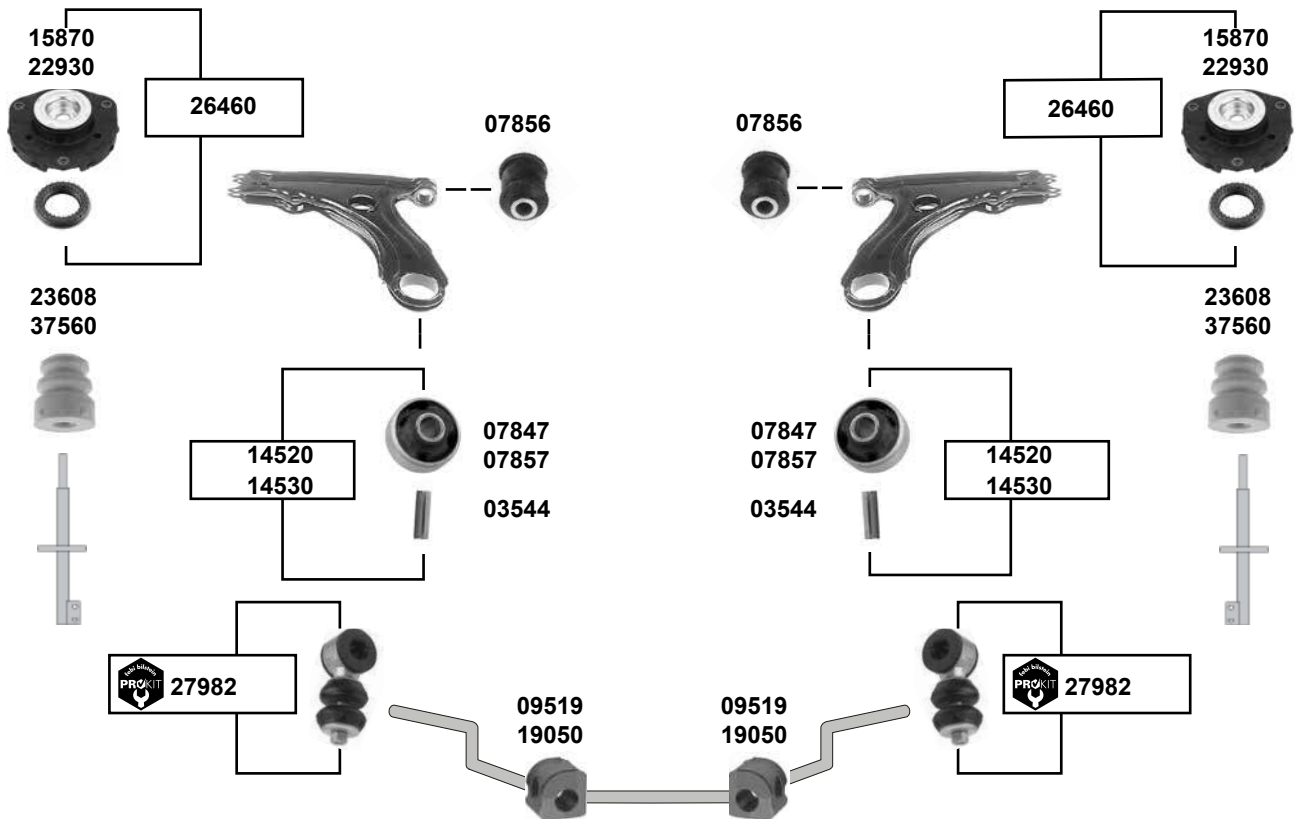

Polo Classic / Variant (6K) (1997 → 2002)

(1) Classic: HD // Variant: HD , → 6K-X-610 000

Ref. - No.

Part No.	Ref. - No.	Description	Notes	Dimensions
03544	191 407 190 A	Hülse / sleeve		50x17
07847	191 407 181 E	Querlenkerlager / control arm mount	NEW	17x60x41
07856	357 407 182	Querlenkerlager / control arm mount	OLD	12x33x54
07857	191 407 181 B	Querlenkerlager / control arm mount	→ 00	17x60x41
09047	6N0 501 541 D	Hinterachslager / rear axle mounting		
09519	191 411 314	Stabilisatorlager / stabilizer mount		Ø | 17
14520	191 407 181 B S	ProKit Querlenkerlager / control arm mount	OLD	
14530	191 407 181 E S	ProKit Querlenkerlager / control arm mount	NEW	
15870	6N0 412 331 E	Federbeinstützlager / suspension strut mount	(ex.) Sport / HD	
19050	1H0 411 314	Stabilisatorlager / stabilizer mount		Ø | 19
22930	6Q0 412 331 B	Federbeinstützlager / suspension strut mount	Sport / HD	
23608	6N0 412 303 A	Anschlagpuffer, Stoßdämpfer / buffer, shock absorber	(ex.) Sport / HD	
26460	6N0 412 331 E S1	Rep. Satz Federbeinstützlager / rep. kit suspension strut mount	(ex.) Sport / HD	
27290	6K0 501 541 A	Hinterachslager / rear axle mounting	01 →	
27982	6K0 411 315 S1	ProKit Verbindungsstange / connecting rod		Ø | 16,5
37560	6K0 512 131	Anschlagpuffer, Stoßdämpfer / buffer, shock absorber	(1)	H 124