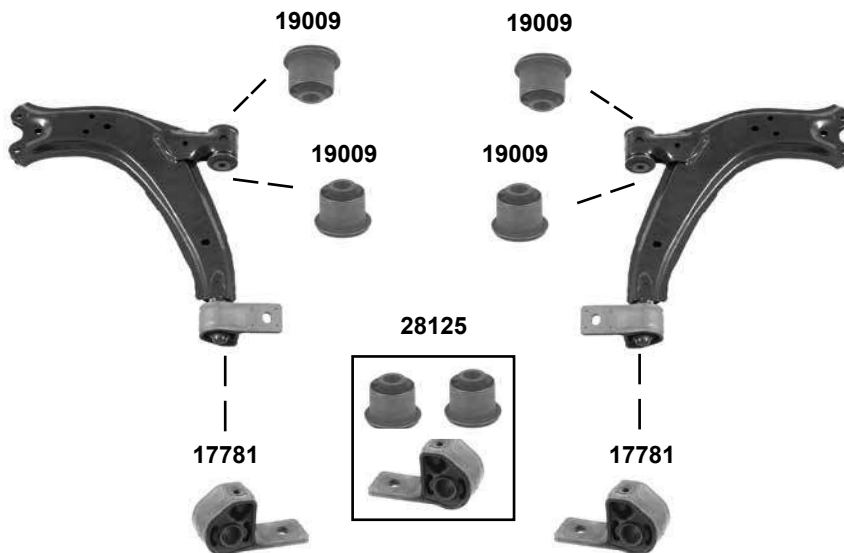

306 (1993 → 2001)