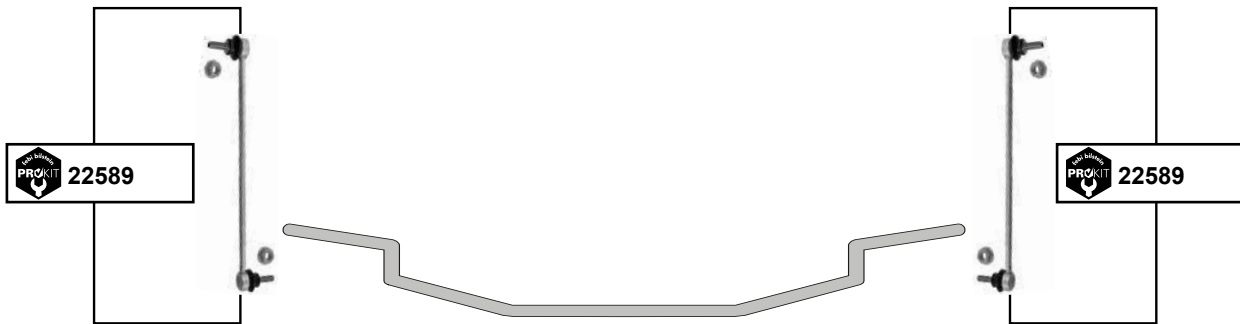

(1)

City Coupe (MC01) / Cabrio
(1998 → 2004)

Crossblade
(2002 →)

Forfour (BM 454)
(2004 →)

Fortwo / Cabrio / Coupe (BM 451)
(2007 →)

Ref. - No.

01111	450 330 00 51
22589	454 320 00 10 S1
36790	451 320 01 89 S1
36791	451 320 01 89