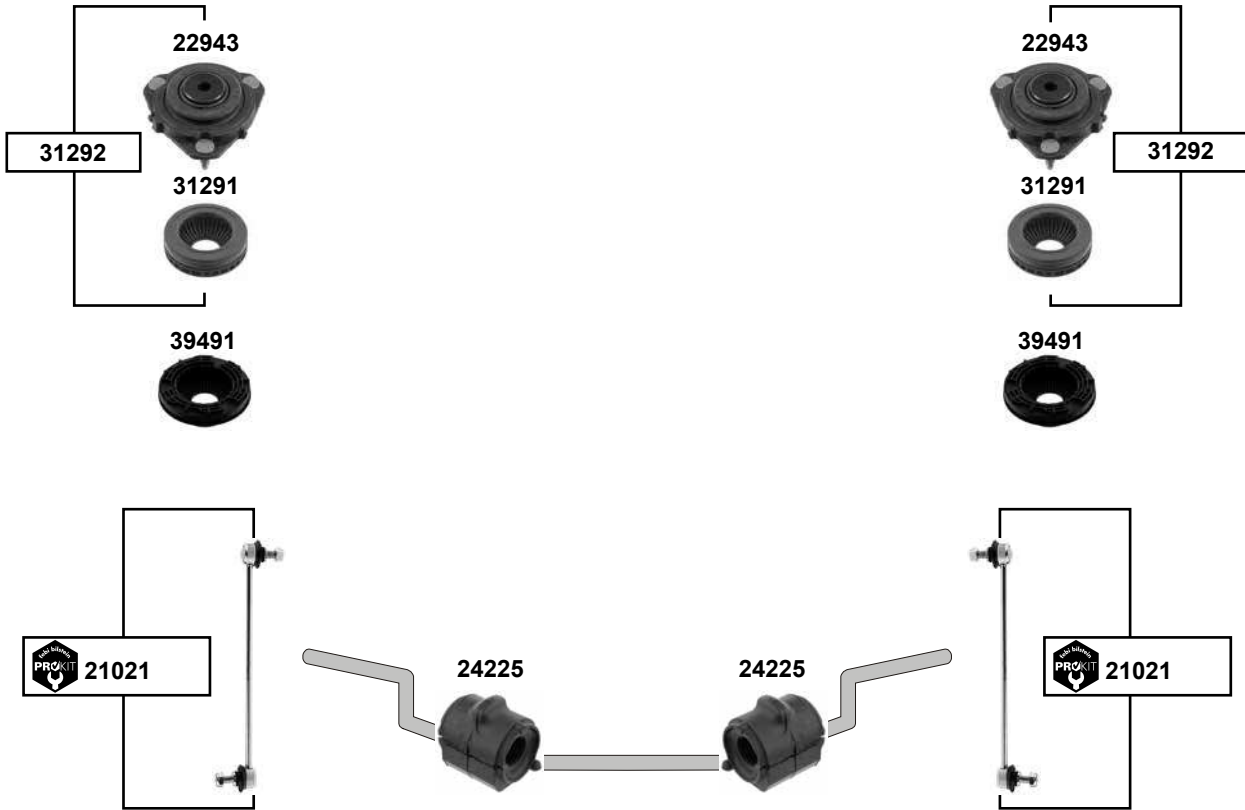

2 (DY / DE) (2003 →)

Ref. - No.

21021
22943
24225
27245
31291
31292
34740
39491

DD32-34-170
DD32-34-380A
DD32-34-156
DD32-28-460A
D350-34-28XC
DD32-34-380A S1
D651-28-460
D651-34-38XA

ProKit Verbindungsstange / connecting rod
Federbeinstützlager / suspension strut mount
Stabilisatorlager / stabilizer mount
Achskörperlager / axle beam mount
Kugellager / ball bearing
Rep. Satz Federbeinstützlager / rep. kit suspension strut mount
Achskörperlager / axle beam mount
Kugellager / ball bearing

DY

DE

DE / 2007→

L 282

Ø I 17

Ø A 60

Ø A 100

Ø A 70,5