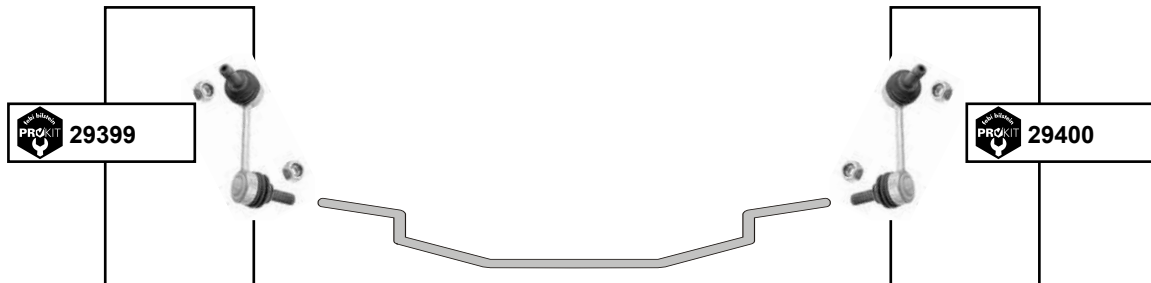

L 301

Spider (BM 916S) (1995 → 2005)

	Ref. - No.			
12061	60570627	Verbindungsstange / connecting rod		L 100
12062	7601642	Gummilager / rubber mount		
12096	60570627 S1	Rep. Satz Verbindungsstange / rep. kit connecting rod		M10x1,25
36159	51842925 S2	Querlenkerlager / control arm mount	07→	
36160	50708721	Querlenkerlager / control arm mount	07→	
36161	50708722	Querlenkerlager / control arm mount	07→	
36162	51842925 S1	Querlenkerlager / control arm mount	07→	
36829	60570627 S2	ProKit Verbindungsstange / connecting rod		M10x1,25
40544	82412746	Stabilisatorlager / stabilizer mount	1,8 / 2,0 / 3,0 141kW	Ø I 18
43450	60614514	ProKit Verbindungsstange / connecting rod	1,8 / 2,0 / 3,0 141kW	

Spider Nuovo (939) (2006 → 2010)

	Ref. - No.			
27421	51795704	ProKit Verbindungsstange / connecting rod		L 116
27422	51795703	ProKit Verbindungsstange / connecting rod		L 116
29399	50704361	ProKit Verbindungsstange / connecting rod		L 102
29400	50704362	ProKit Verbindungsstange / connecting rod		L 102
38582	51795575 S1	Querlenkerlager / control arm mount	→ 10	Ø A 47
38584	50515203	Federbeinstützlager / suspension strut mount	→ 10	