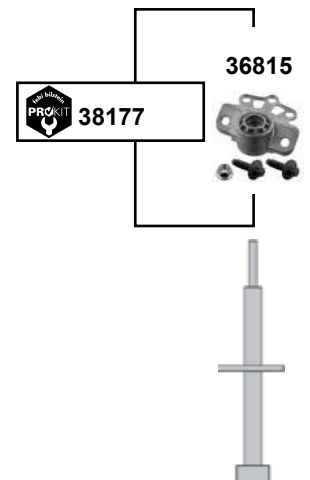

Mito MY
(2011 →)

Ref. - No.

27414	50515276	ProKit Verbindungsstange / connecting rod
36815	51803172	Federbeinstützlager / suspension strut mount
36816	51803173	Federbeinstützlager / suspension strut mount
38177	51803172 S1	ProKit Federbeinstützlager / suspension strut mount
38178	51803173 S1	ProKit Federbeinstützlager / suspension strut mount

L 301