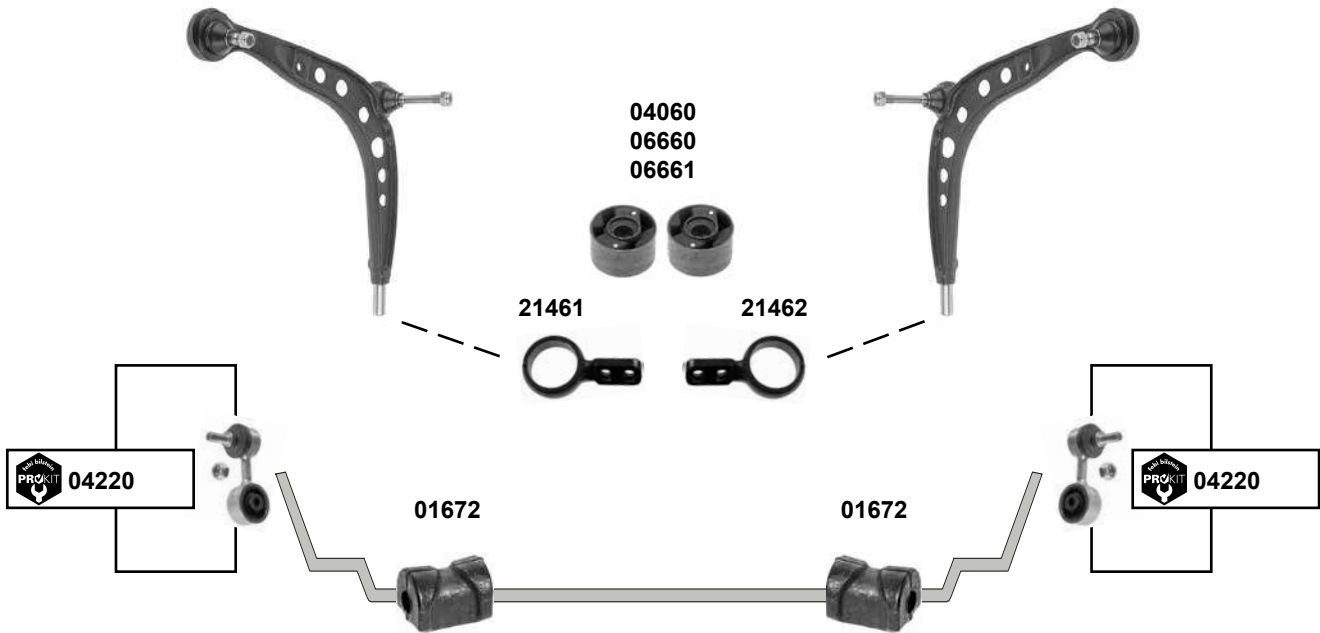

3'er (E30)
(1987 → 1994)
Touring 316 i → 325 i
(ex.) 325 iX

Rep. Sätze / rep. kits

21468
21470
21472

21469
21471
21473

(1) 316i, 318i (ex.) AC

(3) 320i, 324td, 325i alle / all

(2) 316i, 318i AC

(4) (ex.) 325 ix

	Ref. - No.			
01672	31 35 1 129 139	Stabilisatorlager / stabilizer mount	(4)	Ø 1 20
04060	31 12 9 058 814	Rep. Satz Querlenkerlager / rep. kit control arm mount	(1) (4)	18x60,5x33
04220	31 35 1 091 764	ProKit Verbindungsstange / connecting rod		L 102
06660	31 12 9 058 815	Rep. Satz Querlenkerlager / rep. kit control arm mount	(2) (4)	18x60,5x33
06661	31 12 9 058 931	Rep. Satz Querlenkerlager / rep. kit control arm mount	(3) (4)	18x60,5x33
21461	31 12 1 139 789	Halter / retainer		
21462	31 12 1 139 790	Halter / retainer		
21468	31 12 9 058 814 S1	Rep. Satz Querlenkerlager / rep. kit control arm mount	(1) (4)	
21469	31 12 9 058 814 S2	Rep. Satz Querlenkerlager / rep. kit control arm mount	(1) (4)	
21470	31 12 9 058 815 S1	Rep. Satz Querlenkerlager / rep. kit control arm mount	(2) (4)	
21471	31 12 9 058 815 S2	Rep. Satz Querlenkerlager / rep. kit control arm mount	(2) (4)	
21472	31 12 9 058 931 S1	Rep. Satz Querlenkerlager / rep. kit control arm mount	(3) (4)	
21473	31 12 9 058 931 S2	Rep. Satz Querlenkerlager / rep. kit control arm mount	(3) (4)