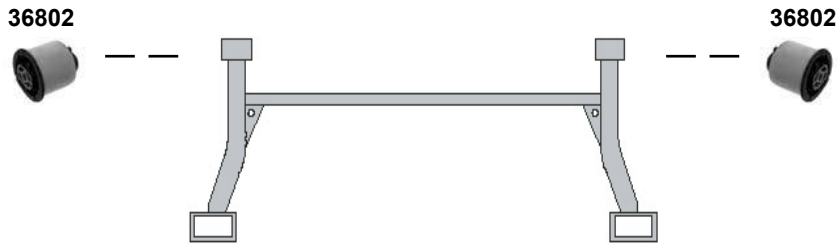

passend für / to fit

PEUGEOT

Car
Division

3008
(06/09 →)

(1) alle / all (ex.) DW10CTED4 O 12397→

Ref. - No.

36802 5131.H7
44721 5178.57

Achskörperlager / axle beam mount
ProKit Verbindungsstange / connecting rod

(1)

M10 x 1,5