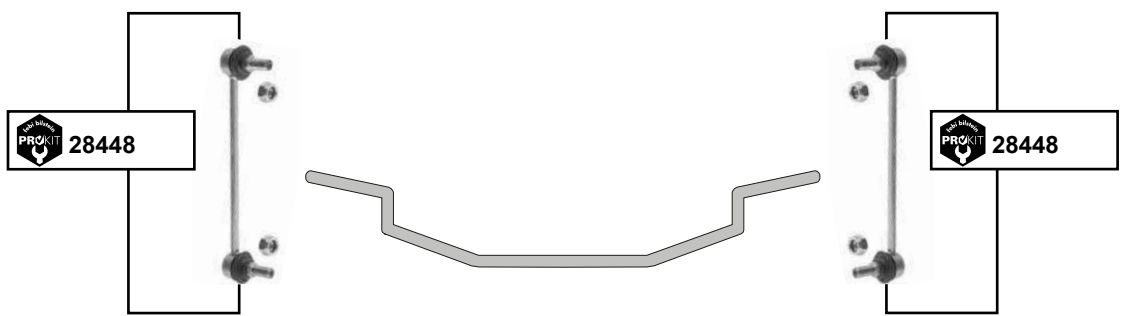

MR2 (ZZW30)
(1999 → 2005)