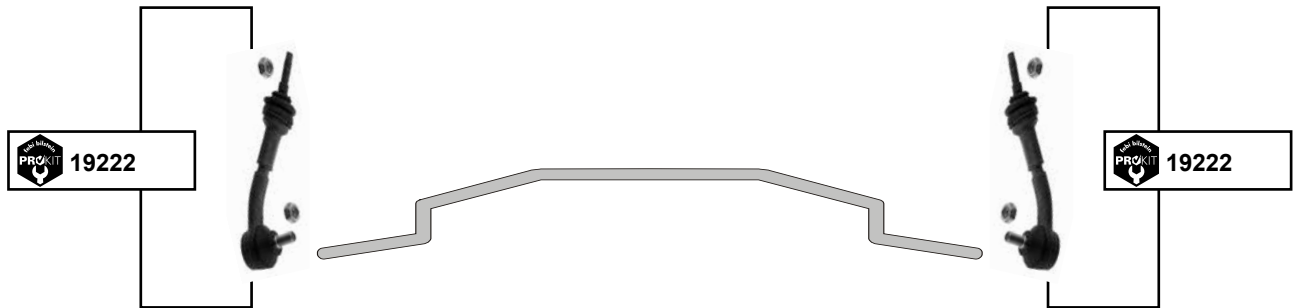

BX
(1982 → 1994)