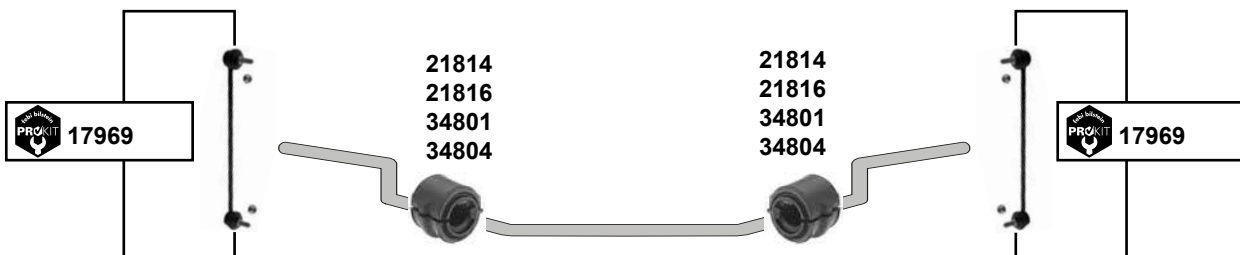

206 (1998 → 2006)

206
(1998 → 2006)

- (1) (mot.) 1,1 / 1,4 8V / 1,9 D → O 09275
- (2) (mot.) 1,6 i / 1,6 16V → O 09122 / (mot.) 2,0 HDI → O 09085
- (3) 3-Türer / 3-door: 1,1 / 1,4 (TU3JP) / 1,6 (TU5JP) / 1,4 HDi / 1,9D / 2,0Hdi / 5-Türer / 5-door: alle / all /
- (4) (mot.) ET3J, DV6TED4 // (mot.) DW10TD O 09086 → // (mot.) TU1JP, TU3JP, DW8/DW8B O 09276 → // (mot.) TU5JP O 09123 → // (mot.) TU5JP4 O 09123/10584 → // (mot.) EW10J4, TU3A, DV4TD O 09191
- (5) (mot.) 1,6 (TU5JP4) ab / from O 10584 → (mot.) 1,4 (TU3AF) 1,4 (TU3A) / 1,4 (DV4TD) / 1,6 (DV6TED4) 1,6 (TU5J4G) / 2,0 (EW10J4S)
- (6) (mot.) DV6TED4 / nur / only N& GTI/S16 // (mot.) EW10J4S // (mot.) EW10J4 → O 09982
- (7) (mot.) TU3JP, TU5JP4, ET3J4, EW10J4, TU5JP4G, TU3A, DV4TD // (mot.) DW10TD nur für verstärkte Aufhängung / only for reinforced suspension // (mot.) TU5JP4 O 10584UW → // (mot.) EW10J4 → O 09981
- (8) (mot.) DW, DW8B, TU1JP // (mot.) DV4TD 3 Türen / doors
- (9) (mot.) DV6TED4, TU5JP4, TU5JP4G, EW10J4, EW10J4S, DV4TD, ET3J4
- (10) (mot.) DV6TED4 3u5-Türer / 3u5-door (GTI/S16) // (mot.) EW10J4/S 3-Türer / 3-door // TU5JP4 3-Türer / 3-door → O 09506 // TU5JP4 5-Türer / 5-door → O 09530
- (11) (mot.) DW8, DV6TED4, EW10JS, TU1JP, TU3JP, DV6TED4 3 Türen / doors normale Aufhängung / standard suspension (mot.) DW10TD, TU5JP4, TU5JP (mot.) DW8B, DW8 verstärkte Aufhängung / reinforced suspension 3 Türen / doors O 0809277 → (mot.) DW8, DV6TED4 verstärkte Aufhängung / reinforced suspension 5 Türen / doors (mot.) DW8B, ET3J4 normale Aufhängung / standard suspension (mot.) DW8B + verstärkte Aufhängung / reinforced suspension 5 Türen / doors O 057683 → (mot.) EW10JS, EW10J4 + 3 Türen / doors (mot.) TU3AF, TU5JP4G, TU3A, DV4TD, DV6TED4 + 5 Türen / doors (mot.) TU3JP normale Aufhängung / standard suspension (mot.) TU3A normale Aufhängung / standard suspension + 3 Türen / doors (mot.) TU3JP verstärkte Aufhängung / reinforced suspension O 0809277 → 206 Break (mot.) TU1JP, TU5JP4, ET3J4, TU3A, DV4TD, DV6TED4