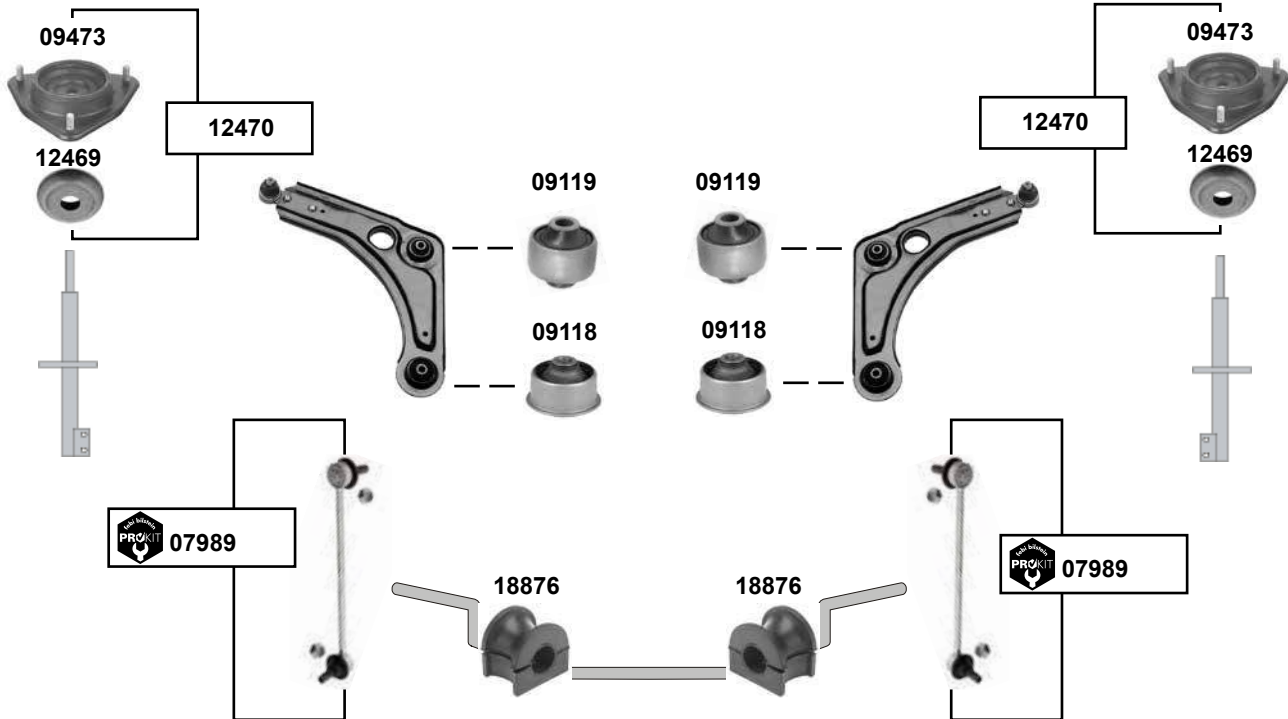

Escort 95
(01/95 → 09/01)

(1) 01/95 → 01/98 alle / all (ex.) Turnier
08/95 → 01/98 alle / all nur / only Turnier

Ref. - No.

07989	1 130 273	ProKit Verbindungsstange / connecting rod		L 238
09118	1 035 929	Querlenkerlager / control arm mount		12x54x46
09119	1 000 445	Querlenkerlager / control arm mount		12x46x46
09473	7 350 847	Federbeinstützlager / suspension strut mount		
09816	7 371 059	Hinterachslager / rear axle bearing	(1)	Ø | 12,15
12469	7 331 751	Kugellager / ball bearing		
12470	7 350 847 S1	Rep. Satz Federbeinstützlager / rep. kit suspension strut mount		
14507	7 234 730	Federbeinstützlager / suspension strut mount	(ex.) Turnier / 4WD	
17618	1 041 979	Hinterachslager / rear axle bearing	Modell 01/98 →	
18876	7 102 392	Stabilisatorlager / stabilizer mount	4WD	Ø | 16
24187	6 745 350	Hinterachslager / rear axle bearing	Turnier 01/95→08/95