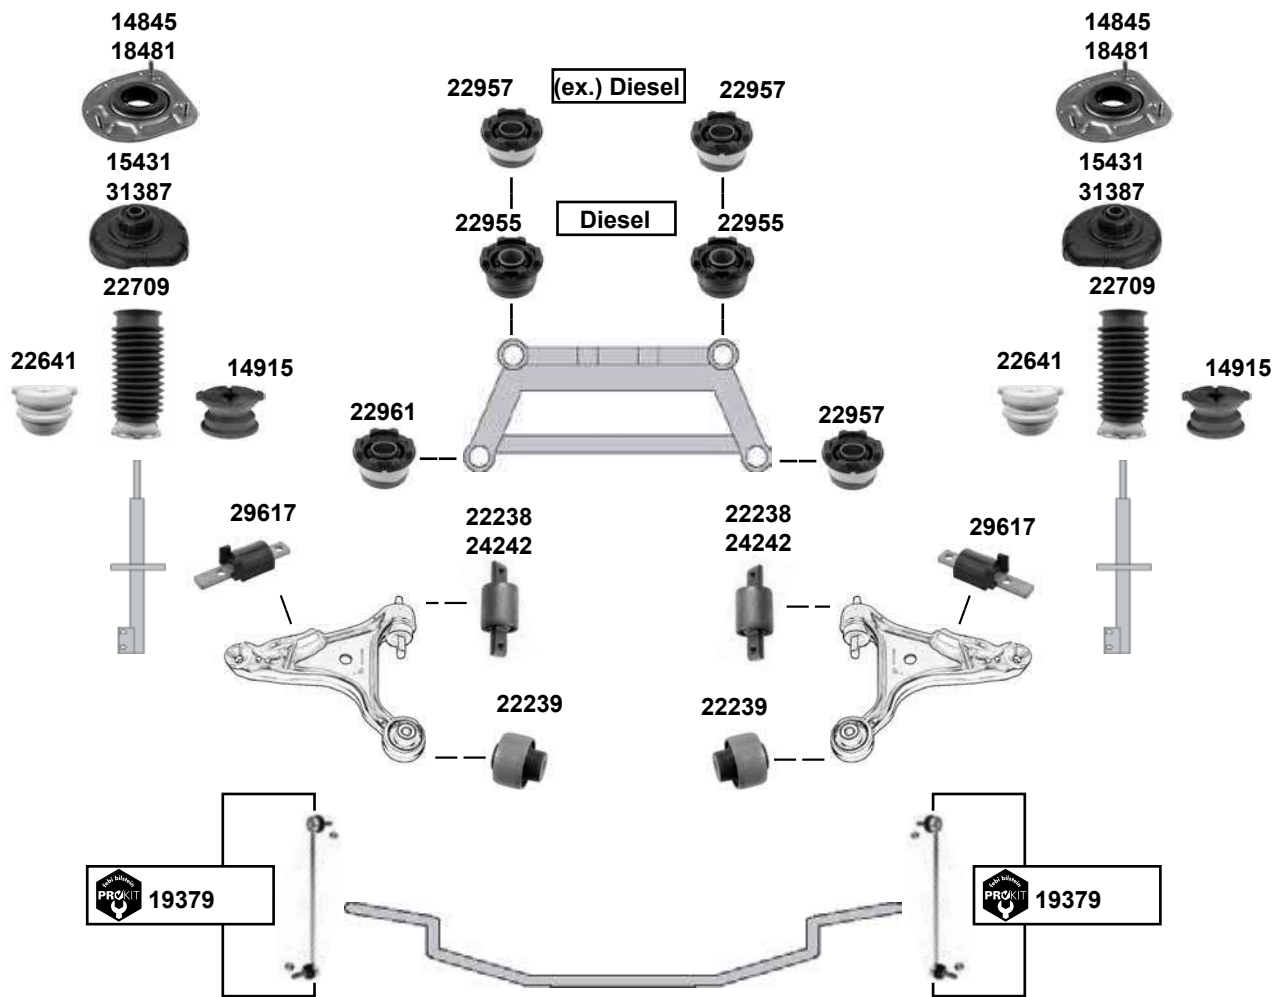

V70 XC / XC70 II / V70 II
(2000 → 2007)

(1) V70 (ch.) → 33857 / 28044

(2) V70 (ch.) 33858 / 28005 →

(3) Wahlweise mit / alternatively with / optionellement avec / intercambiabile con / optativo con febi 24242