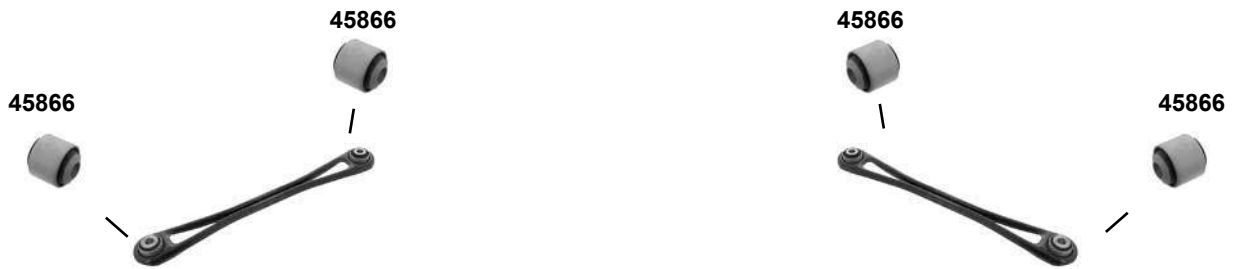

Touareg (7P)
(2010 →)

oben / upper

(1) Für Fahrzeuge mit Komfortfahrwerk / for vehicles with comfort suspension // PR-1BW

Ref. - No.

39193
45866

7P0 511 413 A
7L0 501 537 B

Stabilisatorlager / stabilizer mount
Querlenkerlager / control arm mount

(1)

Ø 23,6