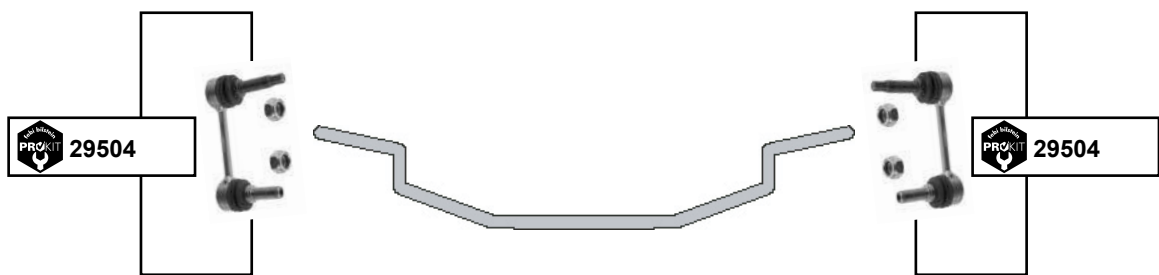

R-Klasse (BM 251) (2006 →)

unten / lower

Ref. - No.

26386	164 352 01 65
29504	164 320 12 32
37948	164 326 06 81

Querlenkerlager / control arm mount
ProKit Verbindungsstange / connecting rod
Querlenkerlager / control arm mount

4-matic / AMG
4-matic / AMG
4-matic / AMG

M14 x 1,5