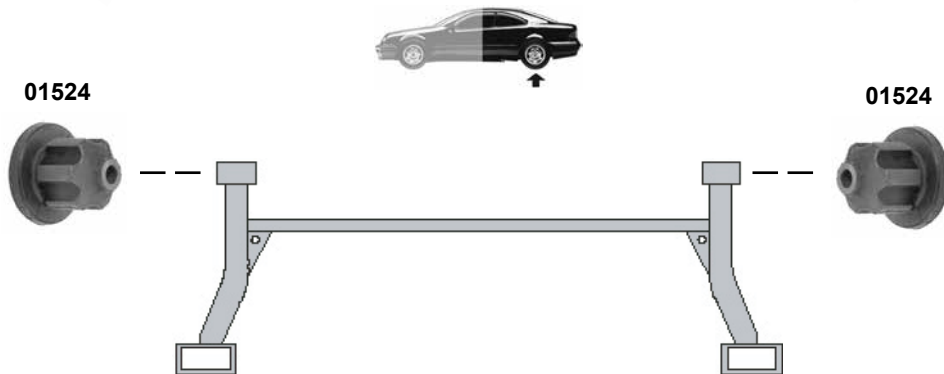

Derby 2 (1982 → 1994)

Ref. - No.

01524	861 511 271	Hinterachslager / rear axle mount		10x44x54
02542	357 412 135	Schutzkappe, Stoßdämpfer / protective cap shock absorber		
02757	867 411 313	Stabilisatorlager / stabilizer mount		Ø | 16,5
04519	871 412 323 A	Federbeinstützlager / suspension strut mount		
05492	871 412 323 A S1	Rep. Satz Federbeinstützlager / suspension strut mount		
07411	861 412 131	Anschlagpuffer, Stoßdämpfer / buffer, shock absorber		
07701	861 407 183	Stabilisatorlager / stabilizer mount