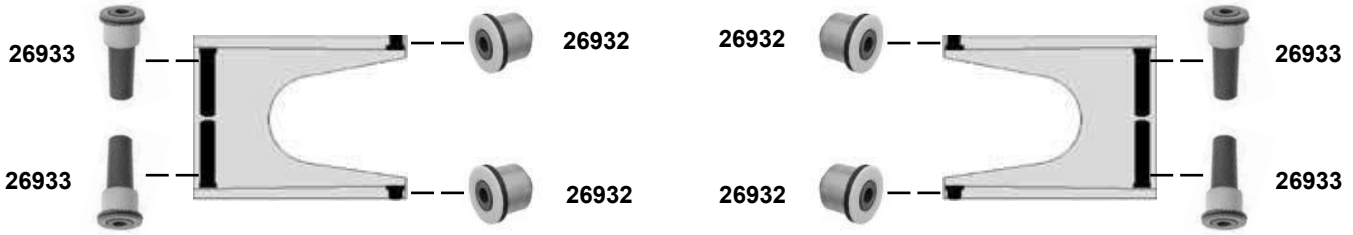

C5 III (2008 →)

- (1) C5 (X7) (mot.) DV6C, DW10BTED4, DW10CTED4, EP6C, EP6CDT M, EP6CDT, EW10A, EW7A, DV6TED4
  C5 (X7) SW (mot.) DV6C, DW10BTED4, DW10CTED4, EP6C, EP6CDT, EW10A, EW7A, DV6TED4

Ref. - No.

22846	5087.52	ProKit Verbindungsstange / connecting rod		
22847	5087.53	ProKit Verbindungsstange / connecting rod		
26932	3523.CA	Querlenkerlager / control arm mount		
26933	3523.AZ	Querlenkerlager / control arm mount		
27015	3523.AQ	Querlenkerlager / control arm mount		
27489	5178.46	ProKit Verbindungsstange / connecting rod		
31133	5038.G1	Federbeinstützlager / suspension strut mount		
32116	3520.W2 S1	Querlenkerlager / control arm mount		
33964	5094.A1	Stabilisatorlager / stabilizer mount		Ø | 24
33965	5094.99	Stabilisatorlager / stabilizer mount		Ø | 25
37202	5094.A0	Stabilisatorlager / stabilizer mount		Ø | 24,5
37951	5038.E6 S1	ProKit Federbeinstützlagersatz / suspension strut mounting kit	(1)	
40082	5094.98	Stabilisatorlager / stabilizer mount		Ø | 23,5