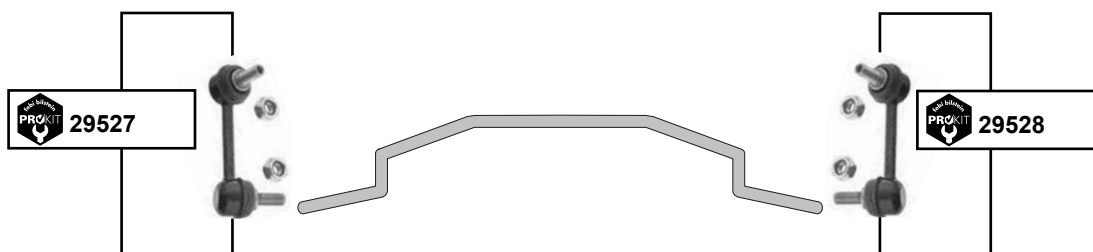

passend für / to fit

HONDA

Car
Division

CR-V III (2007 →)

Ref. - No.

29527	52321-SWA-A01
29528	52320-SWA-A01
29529	51320-STK-A01-

ProKit Verbindungsstange / connecting rod
ProKit Verbindungsstange / connecting rod
ProKit Verbindungsstange / connecting rod

L 85
L 85
L 318