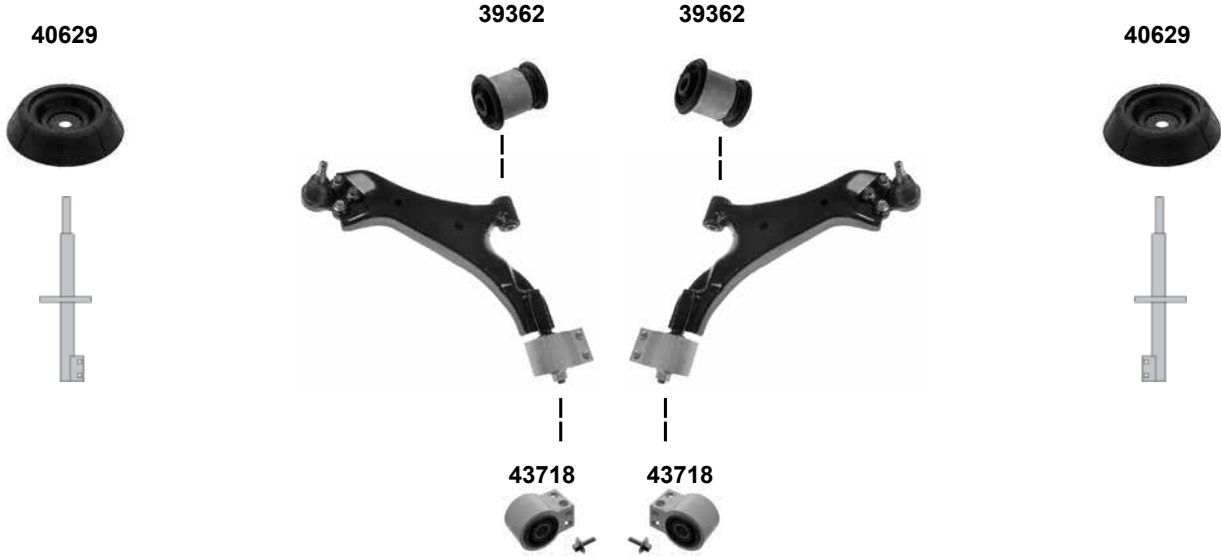

Ampera
(2011 →)

36356

36356

	Ref. - No.			
34959	0350 617	ProKit Verbindungsstange / connecting rod	→ CU999999	L 304
36356	0436 551	Anschlagpuffer / buffer		H 270 Ø1 12
37854	0350 621	Stabilisatorlager / stabilizer mount		Ø 1 25
39362	0352 866	Querlenkerlager / control arm mount		12x46x60
40629	0344 573	Federbeinstützlager / suspension strut mount		
43718	0352 491	Querlenkerlager / control arm mount		106 x80 x65