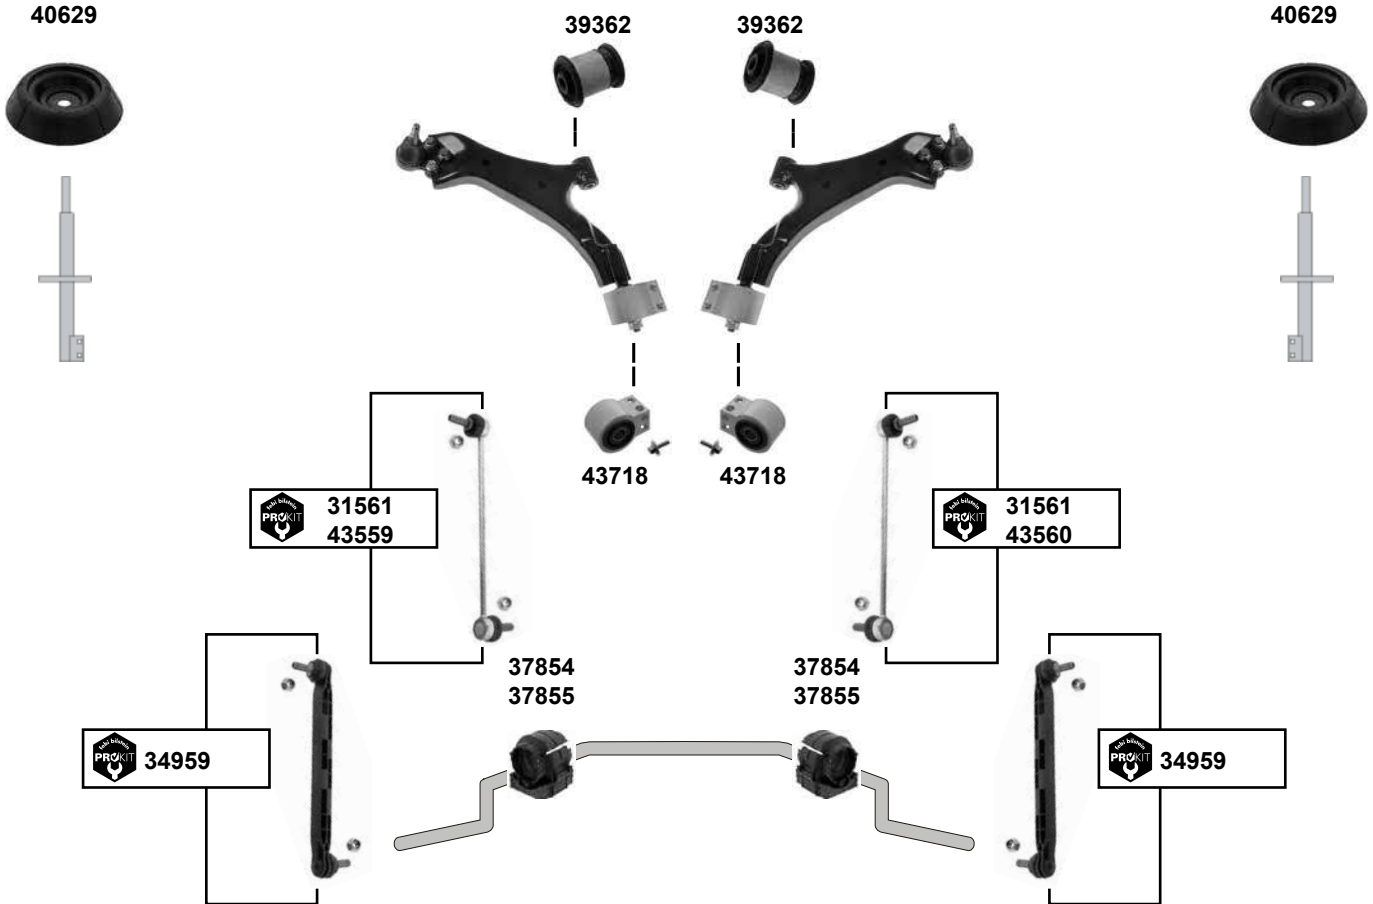

Astra MK VI
(2009 →)

- (1) Für Fahrzeuge mit Flexride Fahrwerk (aktives Fahrwerk) / for vehicles with flexride chassis only
- (2) (ex.) Flexride Fahrwerk / (ex.) flexride chassis
- (3) (mot.) A 2,0 NFT 3-türer // alle / all 5-türer
- (4) A2,0DTR , A2,0DTH , Y2,0DTJ , Z2,0DTC nur 3-türer / 3-doors only
- (5) (5-türer / doors Schrägheck / Sufenheck / Caravan) (ex.) Biturbo

	Ref. - No.			
31561	13258052	ProKit Verbindungsstange / connecting rod	(1)	L 303,5
34959	13219141	ProKit Verbindungsstange / connecting rod	(2)	
37854	13281782	Stabilisatorlager / stabilizer mount	(3)	Ø | 25
37855	13281784	Stabilisatorlager / stabilizer mount	(4)	Ø | 23
38707	13311920	Achskörperlager / axle beam mount		
39362	13219090	Querlenkerlager / control arm mount		12x46x60
40629	13505131	Federbeinstützlager / suspension strut mount	(ex.) Biturbo, OPC, VXR	
43559	13282834	ProKit Verbindungsstange / connecting rod	3-türer / doors	L 290
43560	13285628	ProKit Verbindungsstange / connecting rod	3-türer / doors	L 290
43718	13334021	Querlenkerlager / control arm mount	(5)	106 x80 x65