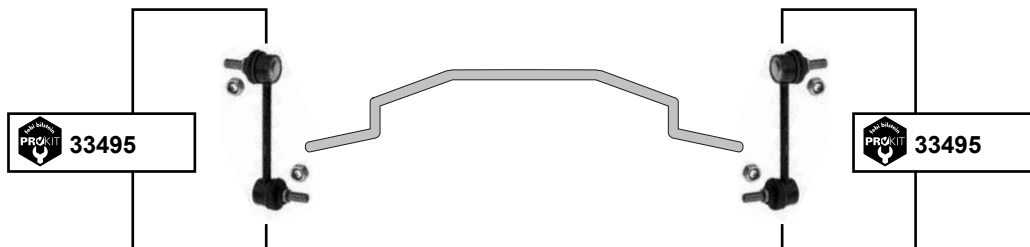

Cerato (LD)
(2004 →)

Ref. - No.

29340	54830-2F000
29341	54840-2F000
33495	55530-17000

ProKit Verbindungsstange / connecting rod
ProKit Verbindungsstange / connecting rod
ProKit Verbindungsstange / connecting rod

L 250
L 250
L 129,5