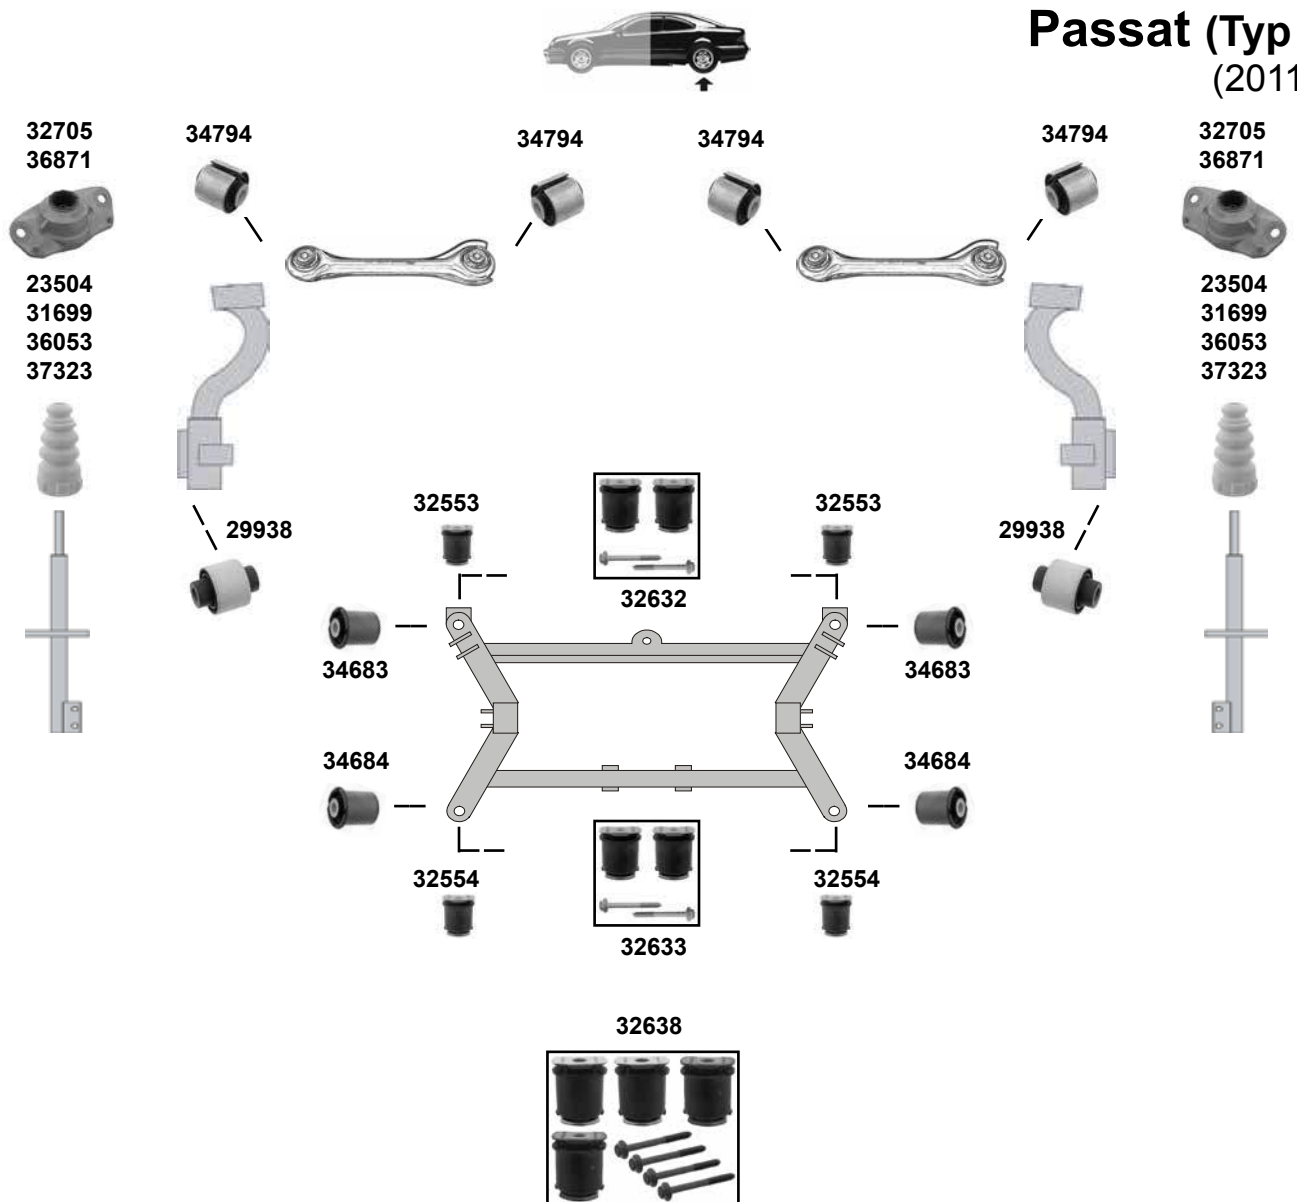

Passat (Typ 36)
(2011 →)

(1) PR-UA1, PR-1JR, PR-UA5 11 →

(2) PR-1JA, PR-1JB, PR-1JC, PR-1JG, PR-1JK, PR-1JL, PR-1JR, PR-UA0, PR-UA1, PR-UA5, PR-UA6, PR-UC5, PR-UC7, PR-UC8

Ref. - No.			
23504	3C0 511 359 B	Anschlagpuffer, Stoßdämpfer / buffer, shock absorber	PR-1JC, PC-1JK H 118
29938	1K0 505 553 A	Querlenkerlager außen / control arm mount outer	Ø A 37 H 50
31699	1T0 511 359	Anschlagpuffer, Stoßdämpfer / buffer, shock absorber	(1) H 143
32553	1K0 505 145 J	Achskörperlager / axle subframe mount	ØA 70 H 92
32554	1H0 505 145 K	Achskörperlager / axle subframe mount	ØA 70 H 92
32632	1K0 505 145 J S1	Achskörperlagersatz / axle beam mounting kit	
32633	1K0 505 145 H S1	Achskörperlagersatz / axle beam mounting kit	
32638	1K0 505 145 K S2	Achskörperlagersatz / axle beam mounting kit	
32705	3C0 513 353 B	Federbeinstützlager / suspension strut mount	PR-1JH
34683	3C0 505 145	Achskörperlager, vorne / axle frame mounting, front	(ex.) 4x4 Ø A 60 H 75
34684	3C0 505 145 A	Achskörperlager, hinten / axle frame mounting, rear	(ex.) 4x4 Ø A 54 H 76
34794	3C0 505 541	Querlenkerlager / control arm mount	3C-B-200 01 → Ø I 12 H 64
36053	3C0 511 359 F	Anschlagpuffer, Stoßdämpfer / buffer, shock absorber	PR-1JK Sport H 118
36871	3C0 513 353 D	Federbeinstützlager / suspension strut mount	(2)
37323	3C0 511 359 A	Anschlagpuffer, Stoßdämpfer / buffer, shock absorber	PR-1JH H 99