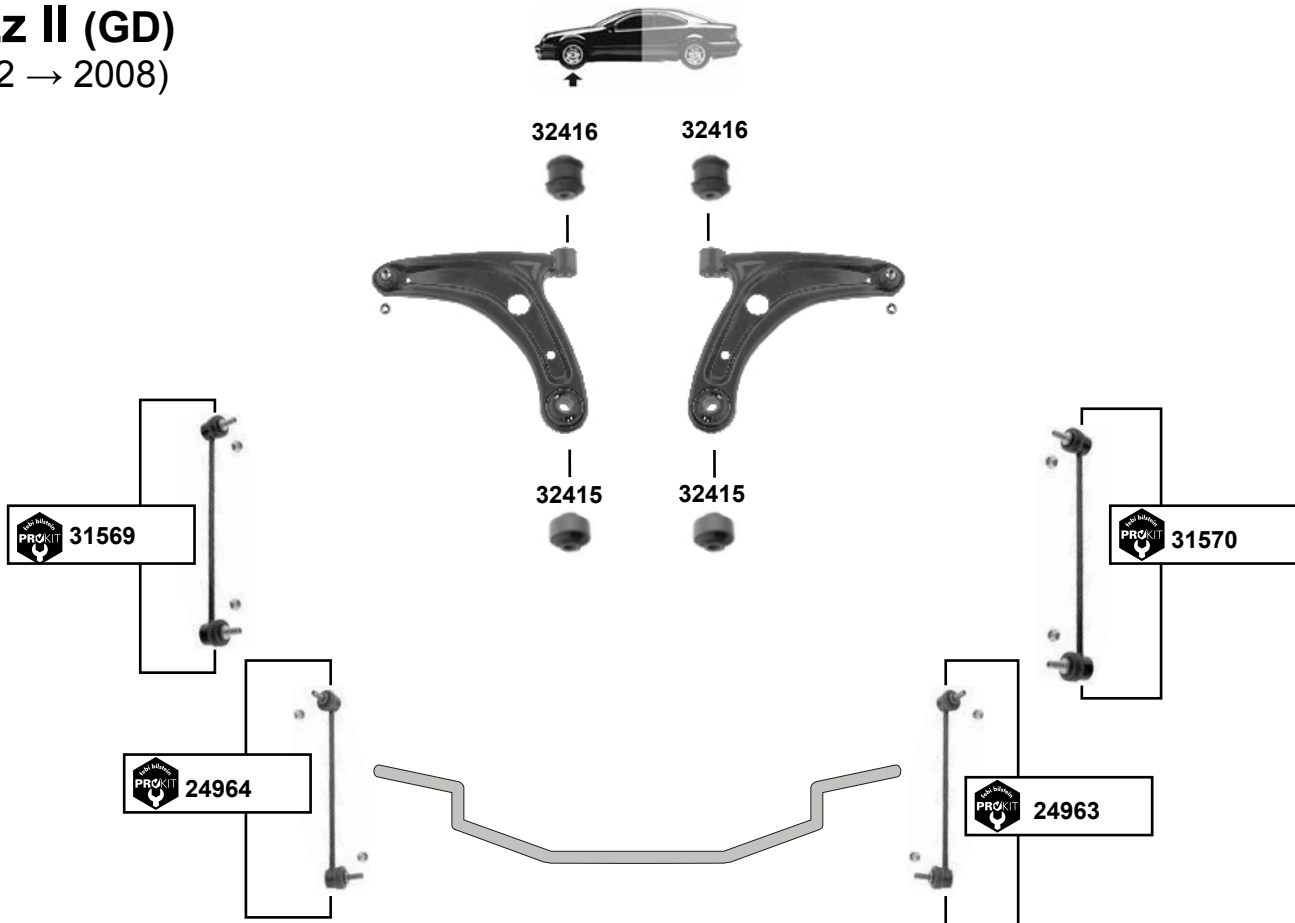

Jazz II (GD) (2002 → 2008)