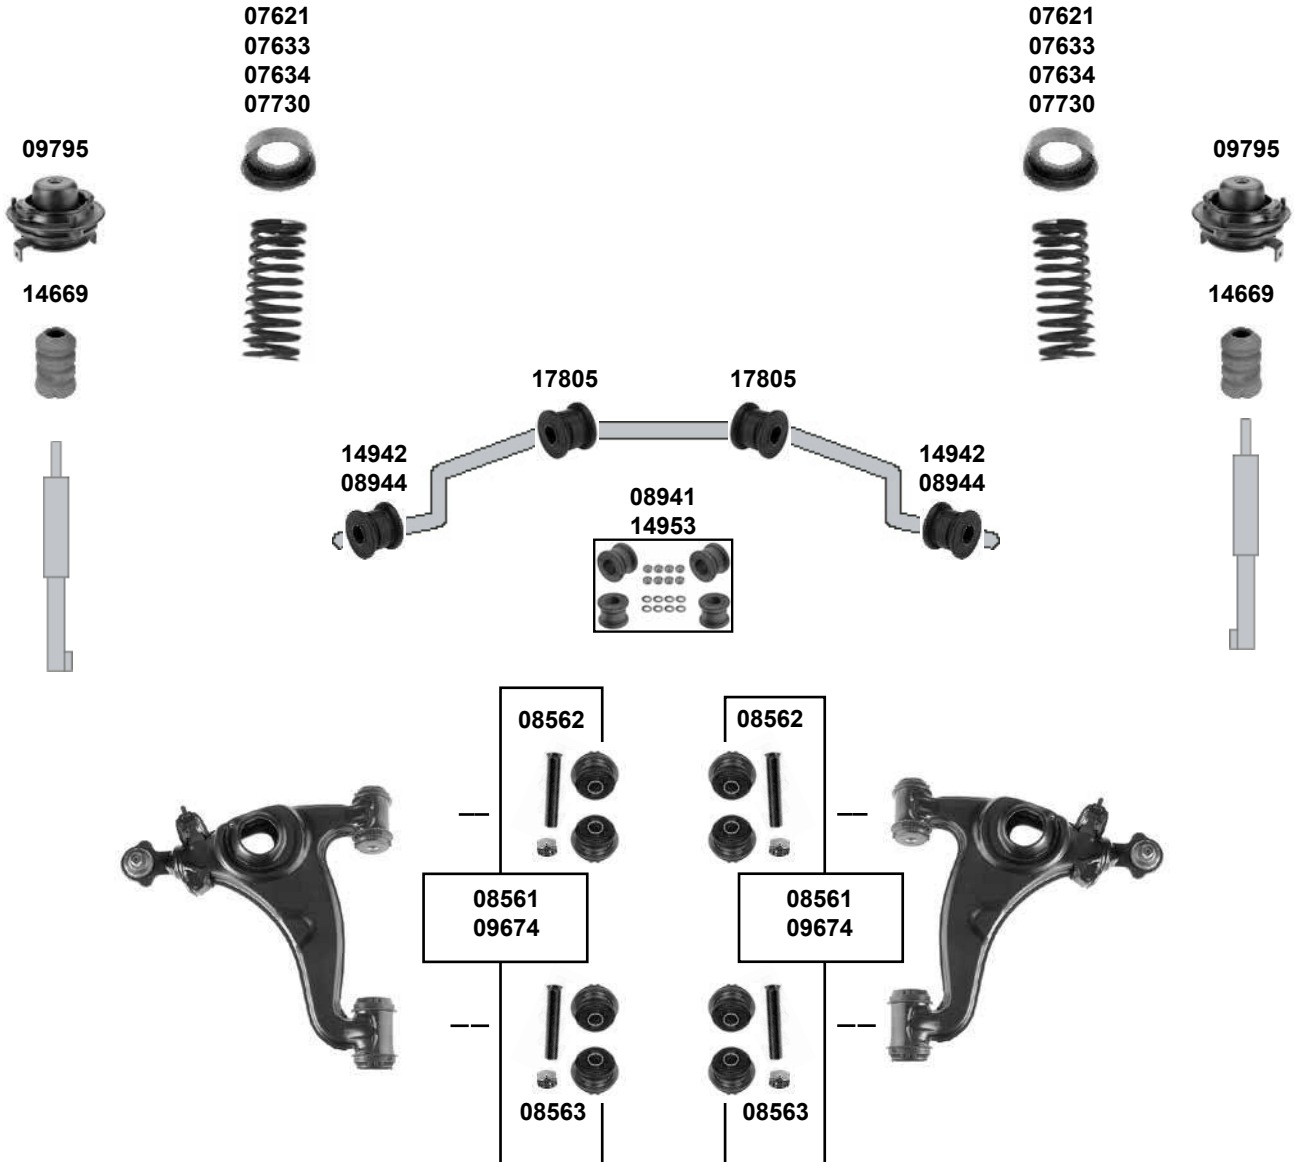

SL (BM 129) (1989 → 2001)

	Ref. - No.			
07621	201 321 11 84	Federunterlage, Schraubenfeder / spring seat, coil spring		H 18
07633	201 321 10 84	Federunterlage, Schraubenfeder / spring seat, coil spring		H 13
07634	201 321 09 84	Federunterlage, Schraubenfeder / spring seat, coil spring		H 8
07730	201 321 12 84	Federunterlage, Schraubenfeder / spring seat, coil spring		H 23
08561	124 330 05 75	Rep. Satz Querlenker / rep. kit control arm	(ch.) → F 049045	
08562	124 333 42 14	Querlenkerlager / control arm mount		
08563	124 333 43 14	Querlenkerlager / control arm mount		
08941	124 320 01 47	Stabilisatorlagersatz / stabilizer mount kit		
08944	124 323 23 85	Stabilisatorlager / stabilizer mount	OLD	Ø | 18,5
09674	124 330 06 75	Rep. Satz Querlenker / rep. kit control arm	(ch.) F 049046 →	
09795	124 320 04 73	Federbeinstützlager / suspension strut mount	(ex.) N‡	
14669	129 323 07 44	Anschlagpuffer, Stoßdämpfer / buffer, shock absorber		
14942	124 323 49 85	Stabilisatorlager / stabilizer mount		Ø | 18,5
14953	124 320 19 47	Stabilisatorlagersatz / stabilizer mount kit		
17805	129 323 01 85	Stabilisatorlager / stabilizer mount