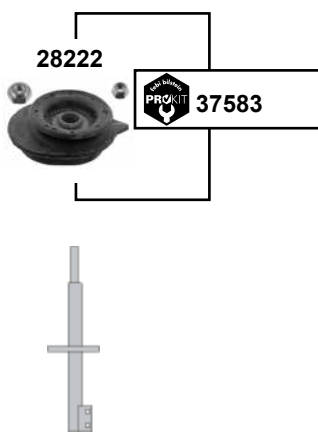

Idea
(2003 → 2012)

(1) (mot.) 1,2 / 1,4 (ch.) 117995 →

	Ref. - No.			
28222	51830518	Federbeinstützlager / suspension strut mount	(1)	
36857	51796607	Anschlagpuffer, Stoßdämpfer / buffer, shock absorber	(1)	
37583	51830518 S1	ProKit Federbeinstützlager / suspension strut mount	(1)