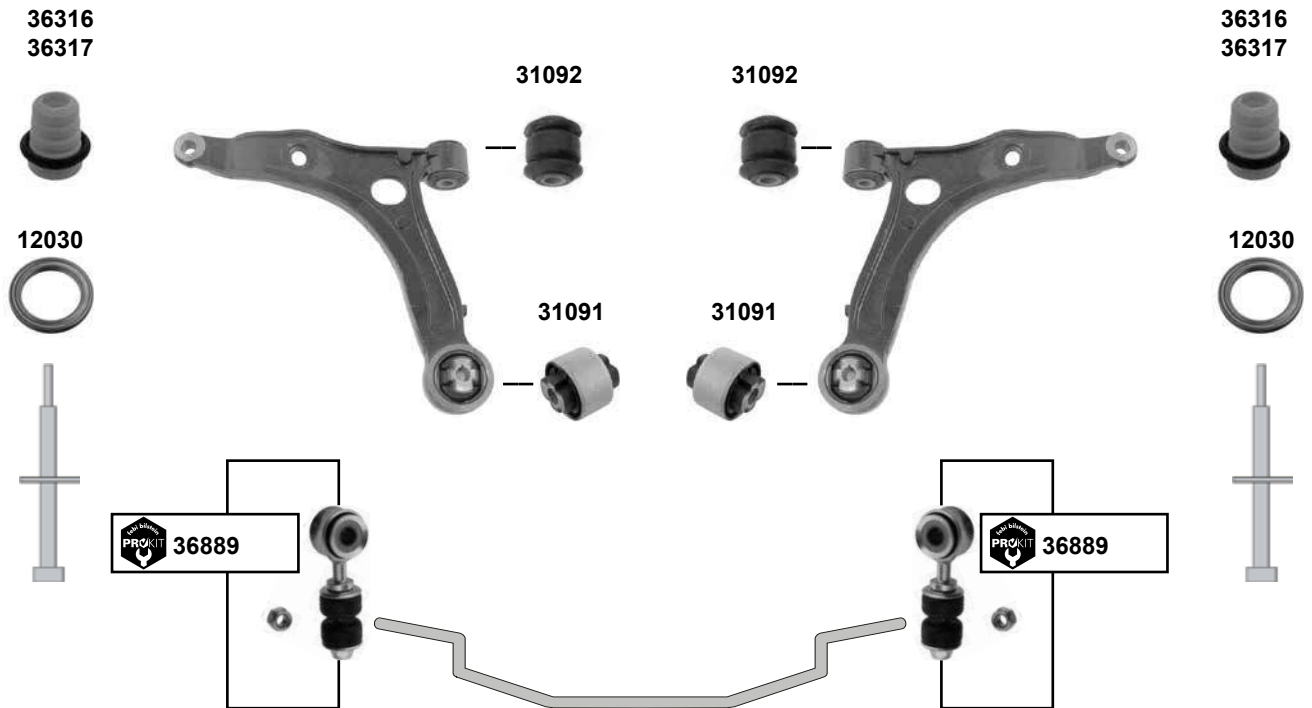

Ducato (BM 250) (2006 → 2011)

Ducato Nuovo (250) (2006 → 2011)