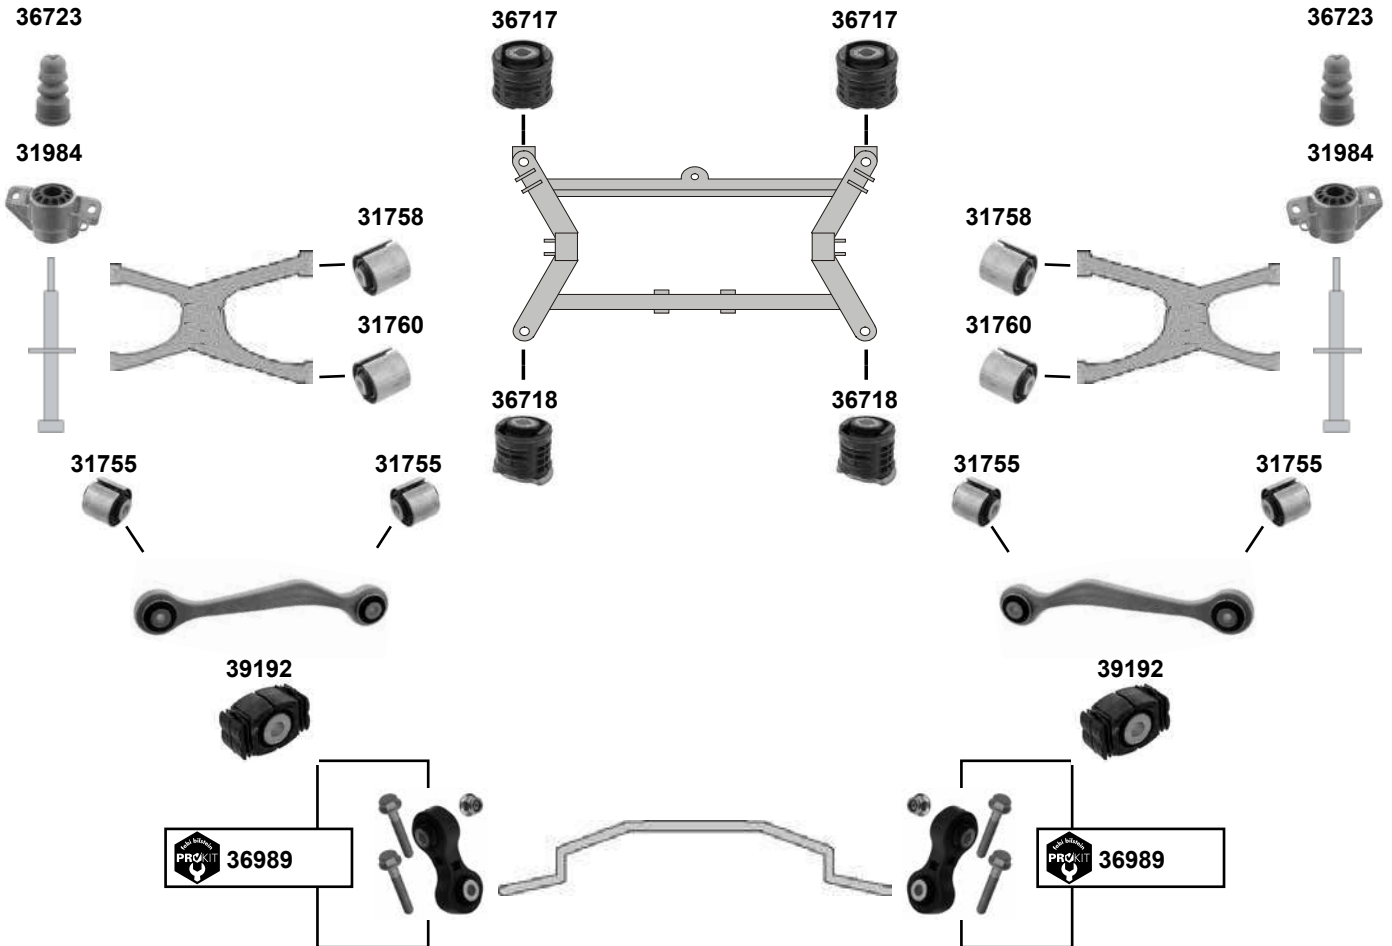

A5 (8F) / Cabrio
(2009 →)

S5 / RS (8F/8T)
(2007 →) (2010 →)

39192

39192

(1) A5 Cabrio: PR-1BA, PR-1BE, PR-1BD, PR-1BV

Ref. - No.

Part No.	Ref. - No.	Description	Notes	Dimensions
31755	8K0 501 541	Querlenkerlager / control arm mount		Ø I 12,15 H46
31758	8K0 505 185 E	Achskörperlager / axle beam mounting		Ø A 54 H60
31760	8K0 505 171 E	Achskörperlager / axle beam mounting		Ø A 54,5 H60
31984	8K0 513 353 E	Federbeinstützlager / suspension strut mount		
36717	8K0 505 145 B	Achskörperlager / axle beam mounting	PR-A8U	Ø A 82 I 20
36718	8K0 505 145 C	Achskörperlager / axle beam mounting		Ø A 88 I 21
36723	8K0 512 131 B	Anschlagpuffer, Stoßdämpfer / buffer, shock absorber	(1)	L 118
36989	8K0 505 465 G S1	ProKit Verbindungsstange / connecting rod		L 103
39192	8K0 505 279 E	Achskörperlager / axle beam mounting		Ø I 14