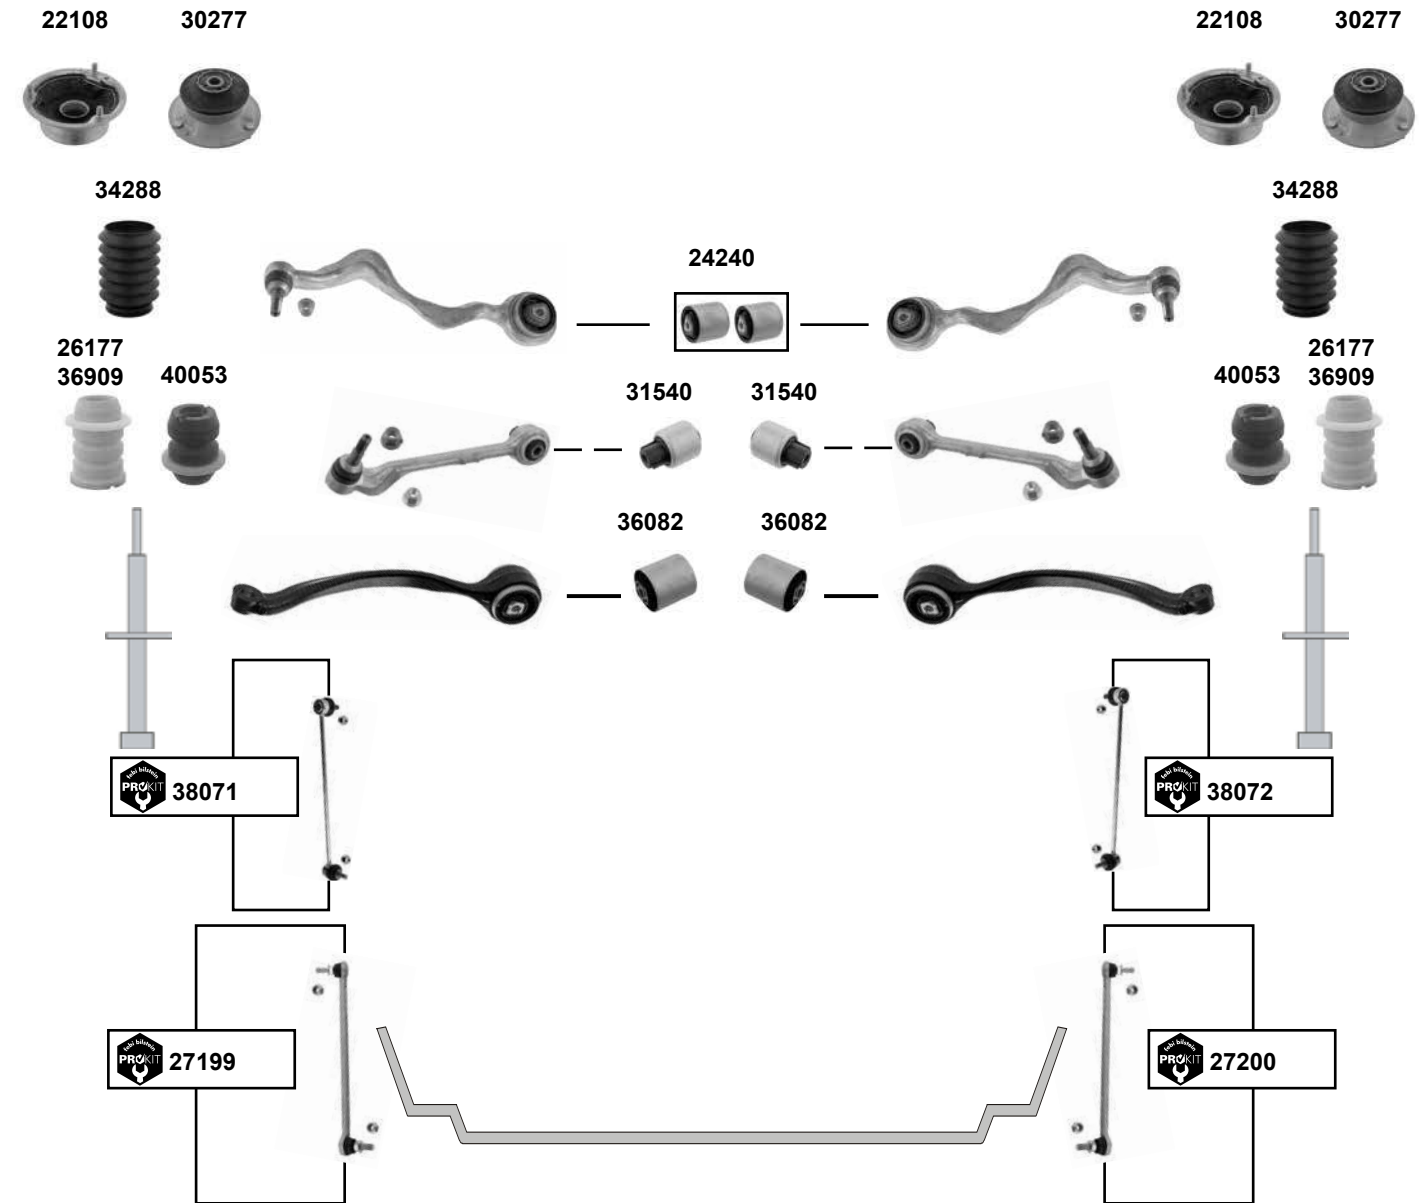

(ex.) Sport
M-Sport

14x58x48
12x46,5x52,5
L 240
H 89

X1 (E84)
(2009 →)

(1) (mot.) 1,8d/i / 2,0d **Sport** / (ex.) 4WD

(2) (mot.) 1,8d/i / 2,0d/ed/i **Sport**

(3) (mot.) 1,8 dx, 2,0 dx/ix, 2,3 dx, 2,5 iX, 2,8 iX (alle/all 4x4)