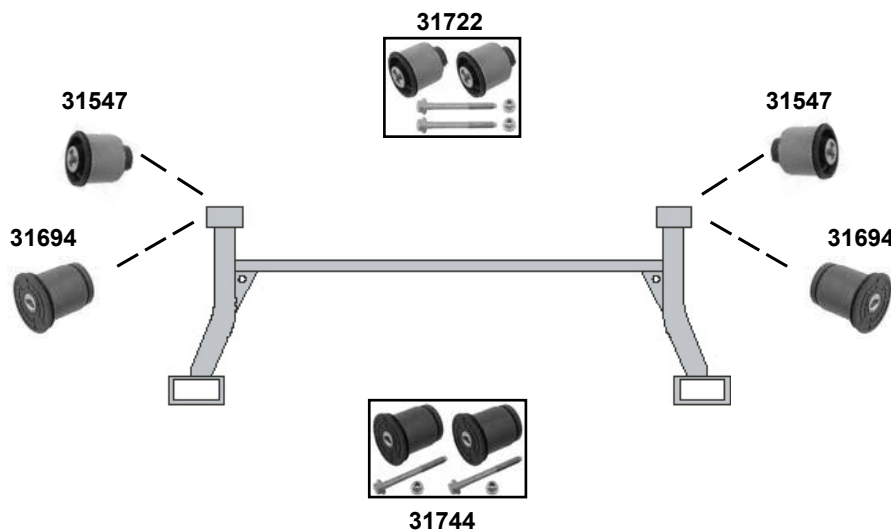

Cordoba (6L) (2002 →)

19274
10819

19286
23410
23422

26620

19274
10819

19286
23410
23422

26620

(1) 03 → **alle / all** (ex.) Sport / (ex.) mot. ASY / AZQ / BME / BNM
03 → (ch.) 6L-3-256 000 → mot. ASY / AZQ / BME / BNM