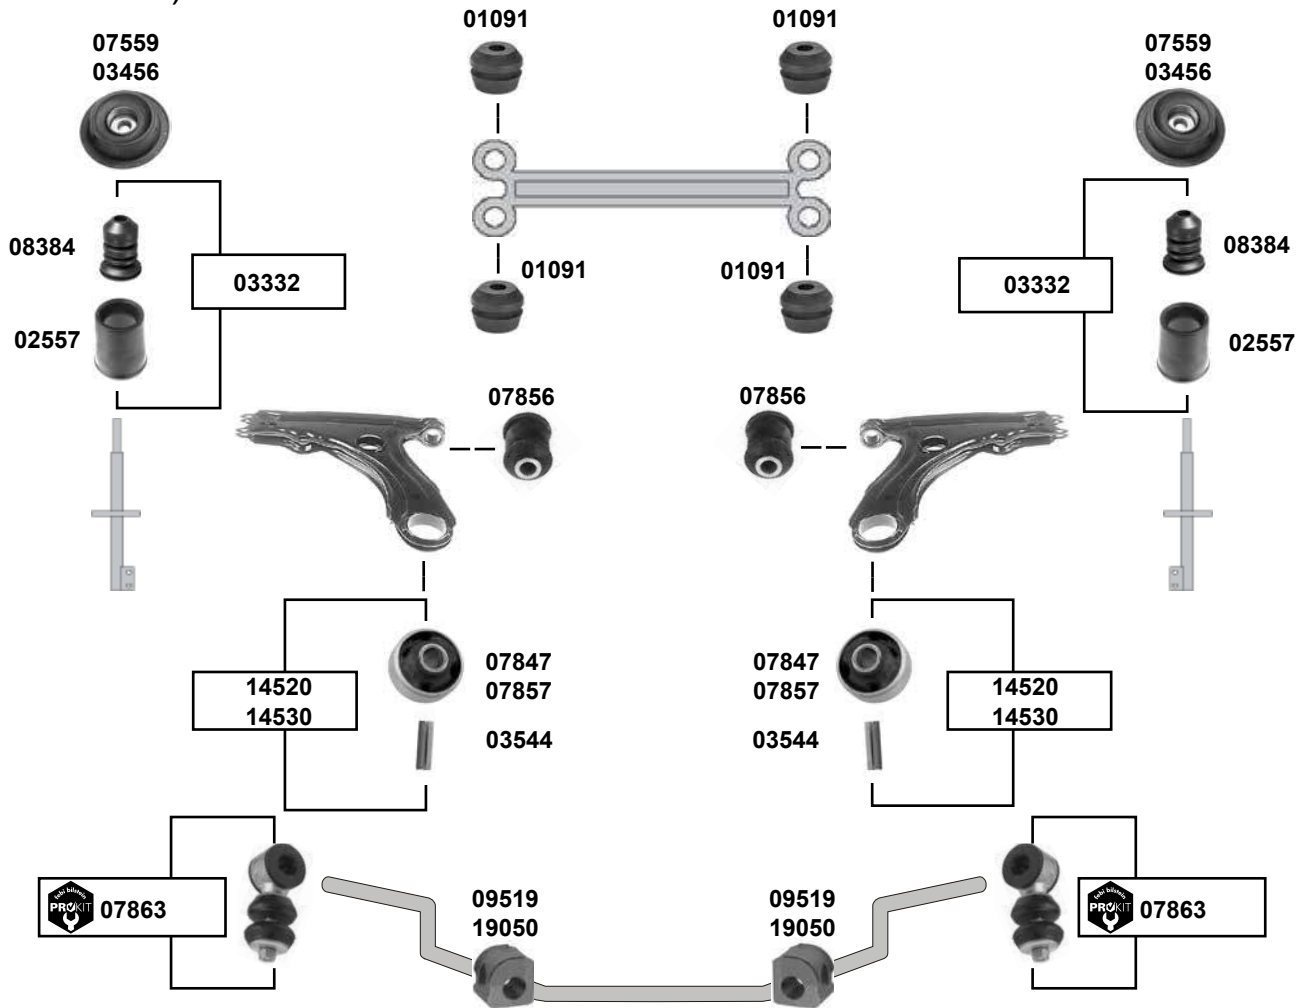

Jetta 2 Syncro

(1984 → 1992)

Rep Sätze / rep. kit

02556

	Ref. - No.			
01091	191 199 233	Motorträgerlager / engine mounting bush		Ø A 24 H39,5
02556	191 412 329 S1	Rep. Satz Federbeinstützlager / rep. kit suspension strut mount		
02557	357 412 135	Schutzkappe, Stoßdämpfer / protective cap, shock absorber		
03332	191 412 303 SP	Rep. Satz Anschlagpuffer / rep. kit buffer		
03456	357 412 329	Federbeinstützlager / suspension strut mount	1,8 16 V	Ø I 14
03544	191 407 190 A	Hülse / sleeve		50x17
07559	191 412 329	Federbeinstützlager / suspension strut mount		Ø I 14
07847	191 407 181 E	Querlenkerlager / control arm mount	NEW	17x60x41
07856	357 407 182	Querlenkerlager / control arm mount		12x33x54
07857	191 407 181 B	Querlenkerlager / control arm mount	OLD	17x60x41
07863	191 411 315 B S1	ProKit Verbindungsstange / connecting rod		
08384	357 412 303 E	Anschlagpuffer, Stoßdämpfer / buffer, shock absorber		Ø I 18,5 H 84
09519	191 411 314	Stabilisatorlager / stabilizer mount		Ø I 17
14520	191 407 181 B S1	Querlenkerlager / control arm mount	OLD	
14530	191 407 181 E S1	Querlenkerlager / control arm mount	NEW	
19050	1H0 411 314	Stabilisatorlager / stabilizer mount		Ø I 9