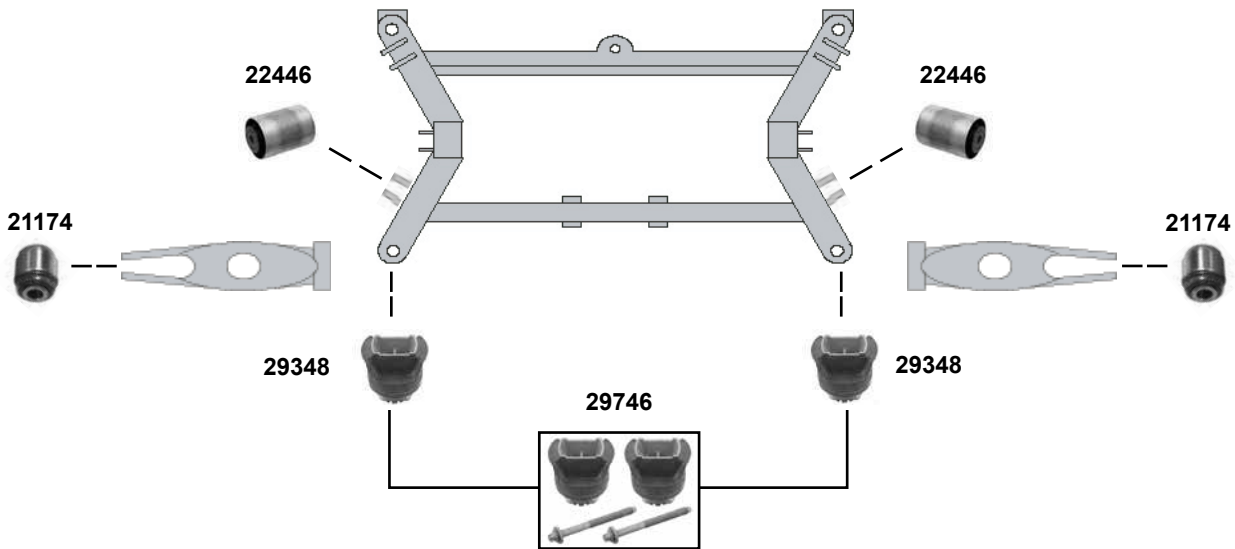

CL (BM 216) (2005 →)

(1) Wahlweise / optional 221 352 01 27

Ref. - No.

21174	204 352 00 27	Gelenk für Radlagergehäuse / joint for wheel bearing housing	(1)
22446	220 352 13 65	Federlenkerlager / control arm mount	
29348	221 351 13 42	Achskörperlager, Hinterachse / crossmember bush, rear axle	(ex.) AMG
29696	221 320 19 89	ProKit Verbindungsstange links / connecting rod left	Airmatc DC
29697	221 320 22 89	ProKit Verbindungsstange rechts / connecting rod right	Airmatc DC
29746	221 351 13 42 S	Rep. Satz Hinterachskörper / rep. kit rear subframe	(ex.) AMG