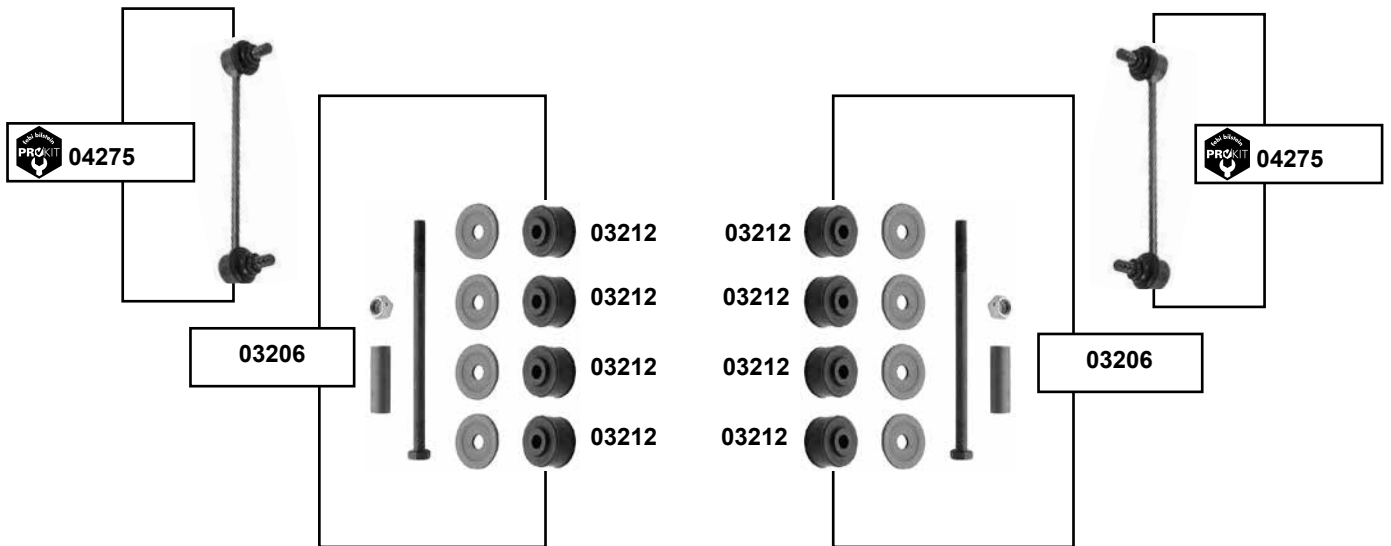

HD
(ex.) HD

12x36,5x60
12x46x60
L50
L40
Ø I 24-25,5
Ø I 24-25,5
L 350

Mokka
(2013 →)

Monza
(1978 → 1987)

Ref. - No.

03206	1603 147
03212	0350 153
04275	0350 602
40889	0350 231
40890	0350 232

Rep. Satz Stabilisatorlager / rep. kit stabilizer
Verbindungsstangenlager / connecting rod bearing
ProKit Verbindungsstange / connection rod
ProKit Verbindungsstange / connecting rod
ProKit Verbindungsstange / connecting rod