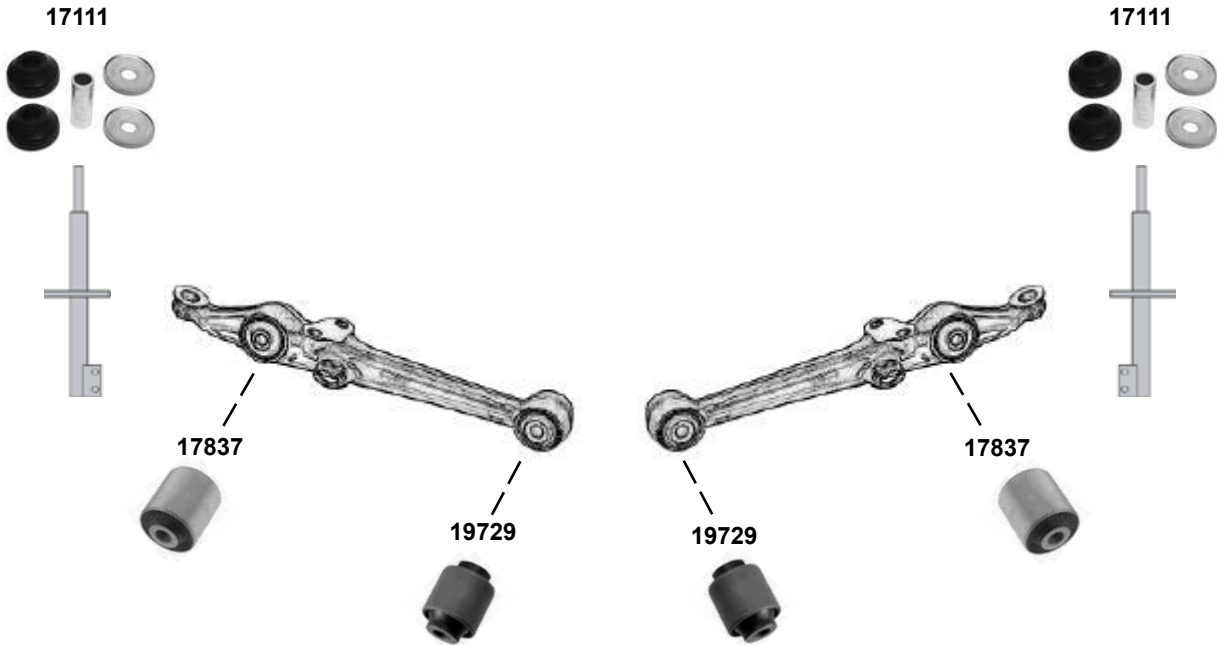

CRX (EG / EH) (1992 → 1998)

CRX (ED / EE / EG / EH) (1987 → 1998)