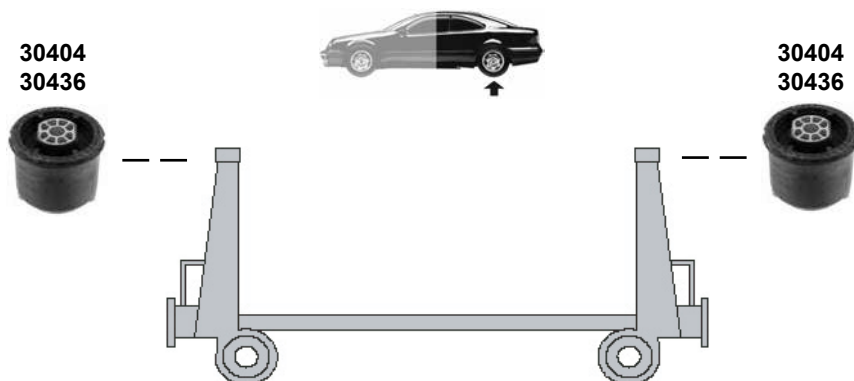

C4 Grand Picasso
(2006 →)

(1) nur normale Aufhängung / only standard suspension

(2) EW7A, WE10A für Fahrzeuge mit Standard Fahrwerk / for vehicles with standard chassis

Ref. - No.

18179	3523.92	Querlenkerlager / control arm mount		A Ø 55
21850	3523.91	Querlenkerlager / control arm mount		A Ø 55
30404	5131.H2	Achskörperlager / axle frame mounting	(1)	A Ø 82/114,4
30436	5131.F2	Achskörperlager / axle frame mounting	(2)	A Ø 79,3/114,4
36440	5087.57	ProKit Verbindungsstange / connecting rod		L 335