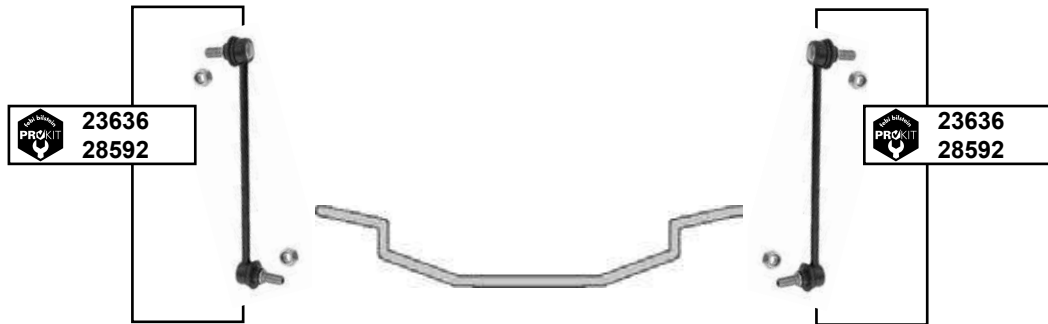

Camry (_V30/31_)
(2001 → 2006)