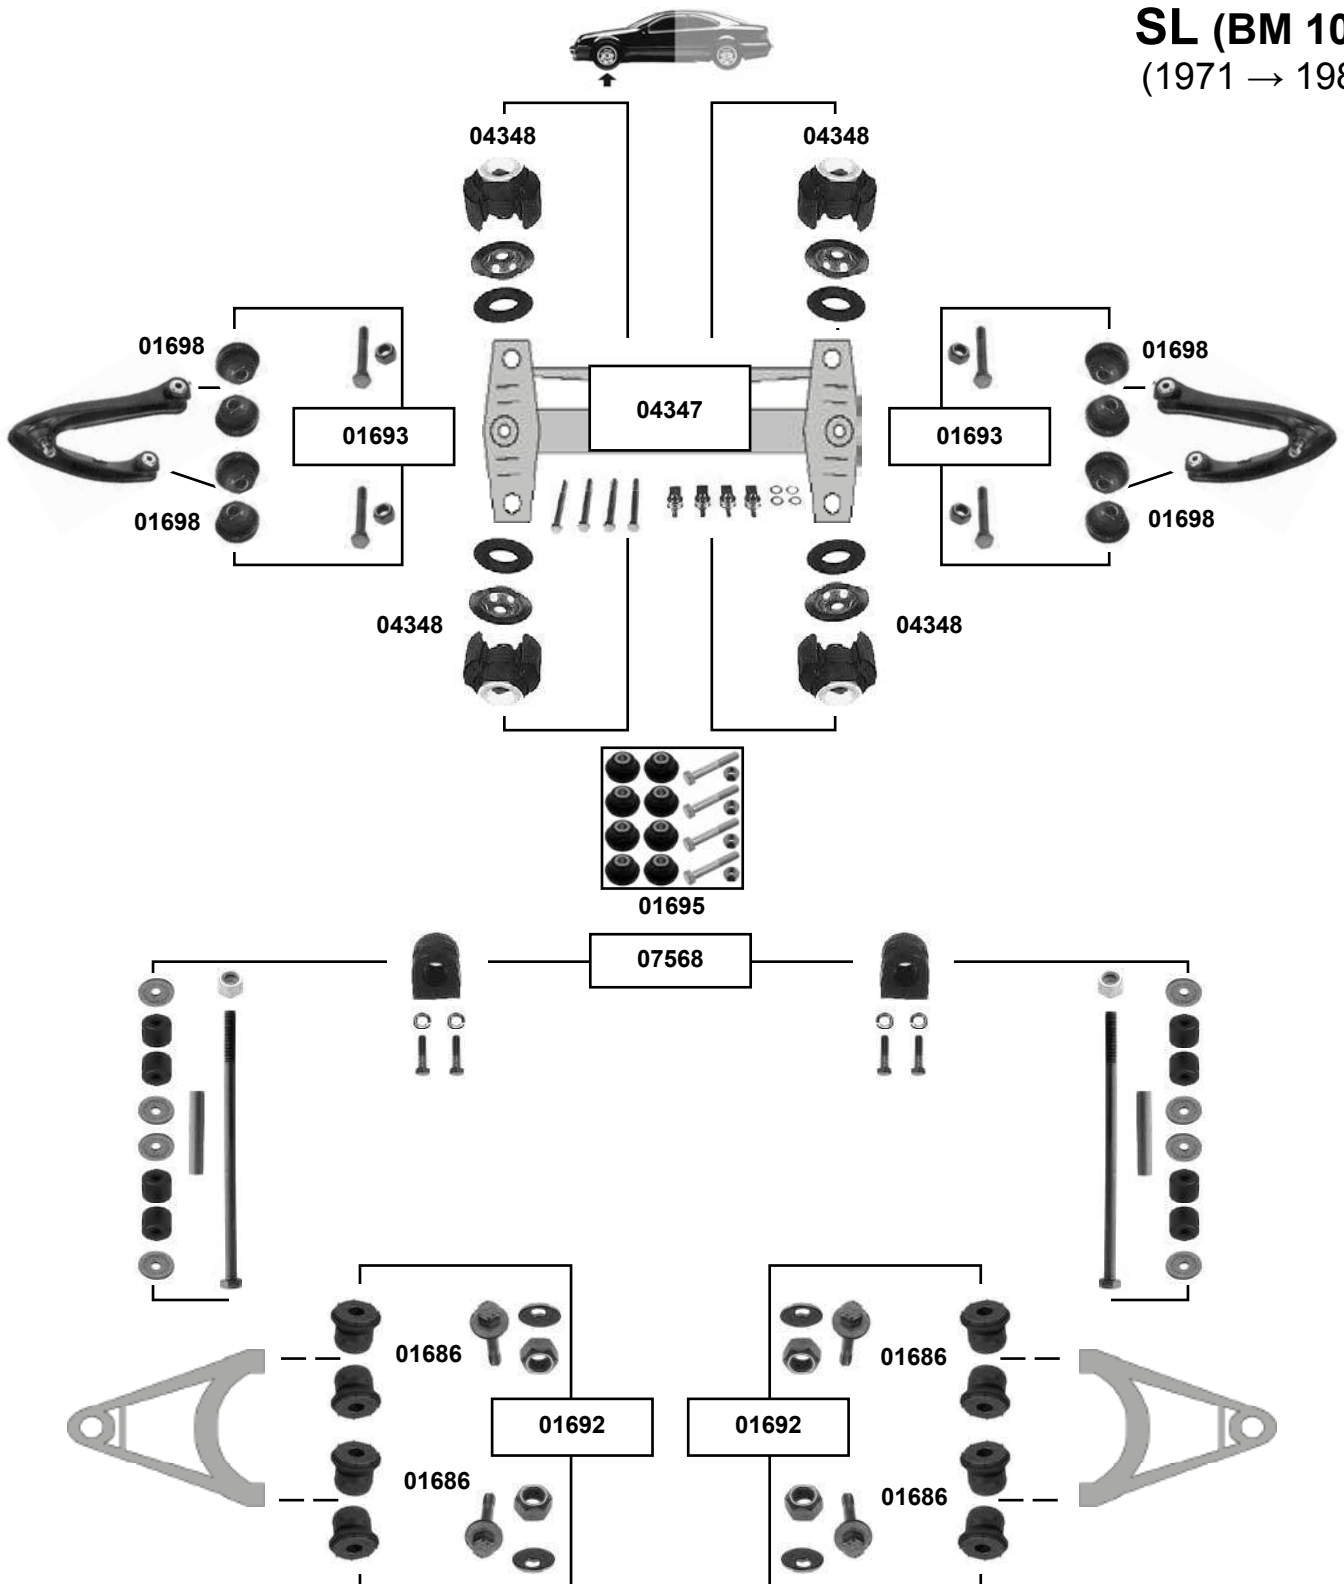

SL (BM 107) (1971 → 1989)

Ref. - No.

01686	115 333 28 14	Querlenkerlager / control arm mount		14,5x44x38 12x51x33
01692	115 330 16 75	Rep. Satz Querlenker / rep. kit control arm		
01693	115 330 17 75	Rep. Satz Querlenker / rep. kit control arm		12x47x28,5
01695	115 330 17 75/2	Rep. Satz Querlenker / rep. kit control arm		
01698	115 333 35 14	Querlenkerlager / control arm mount		12x47x28,5
04347	115 330 18 75	Rep. Satz Vorderachskörper / rep. kit front subframe		
04348	107 330 02 75	Achskörperlager, Vorderachse / crossmember bush, front axle		
07568	115 320 00 47	Rep. Satz Stabilisator / rep. kit stabilizer		

→ Modell 09/85