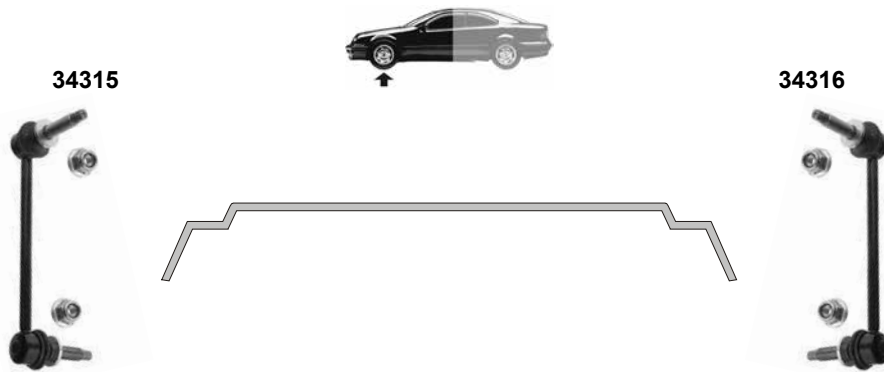

C 300 (2010 →)

Crossfire (2002 → 2008)