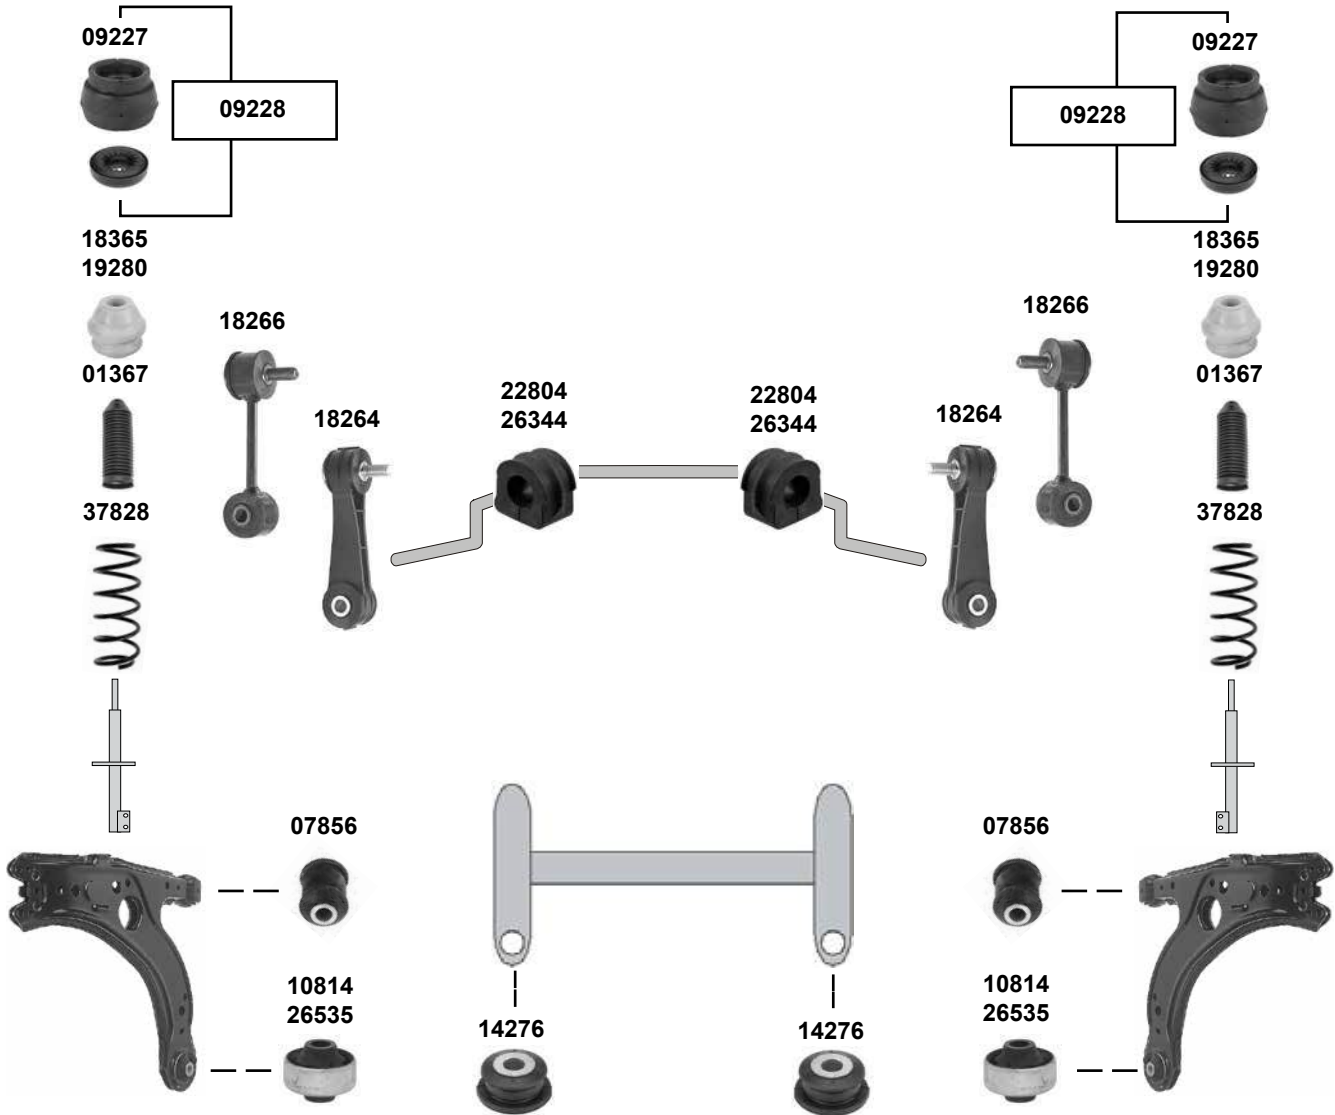

A3 (8L) (1997 → 2003)

(1) (ex.) APY / BAM / AMK

Ref. - No.

Ref. - No.	Description	Notes	Dimensions
01367	357 413 175 A	Faltenbalg, Stoßdämpfer / bellow, shock absorber	
07856	357 407 182	Querlenkerlager / control arm mount	
09227	1J0 412 331 C	Federbeinstützlager / suspension strut mount	12x33x54 26x83x54
09228	1J0 412 331 C S1	Rep. Satz Federbeinstützlager / rep. kit suspension strut mount	
10814	1J0 407 181	Querlenkerlager / control arm mount	13x60x41
14276	1J0 199 429	Achskörperlager, Vorderachse / crossmember bush, front axle	(1)
18264	1J0 411 315 C	Verbindungsstange / connecting rod	OLD
18266	1J0 411 315 G	Verbindungsstange / connecting rod	Metall / Metal
18365	1H0 412 303 B	Anschlagpuffer, Stoßdämpfer / buffer, shock absorber	(ex.) Sport
19280	1J0 412 303	Anschlagpuffer, Stoßdämpfer / buffer, shock absorber	Sport
22804	1J0 411 314 R	Stabilisatorlager / stabilizer mount	
26344	1J0 411 314 S	Stabilisatorlager / stabilizer mount	
26535	8N0 407 181 B	Querlenkerlager / control arm mount	
37828	1J0 411 105 K	Fahrwerksfeder / coil spring	1,6B