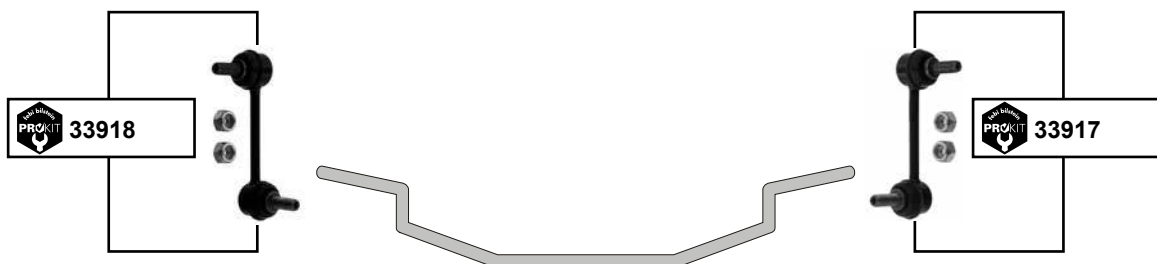

CX-7 (ER)
(2007 →)

Ref. - No.

33917
33918
34776
34777

F151-34-170
F151-34-150
L206-34-170A
L206-34-150A

ProKit Verbindungsstange / connecting rod
ProKit Verbindungsstange / connecting rod
ProKit Verbindungsstange / connecting rod
ProKit Verbindungsstange / connecting rod

L 104
L 104
L 105
L 105