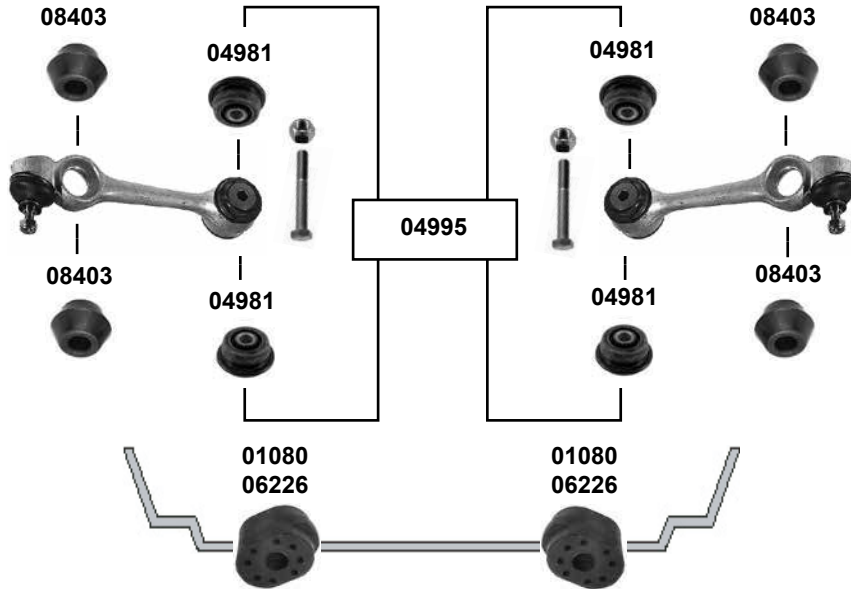

BM 123 (T - Modell) (1976 → 1985)

	Ref. - No.			
01080	123 323 12 85			Ø | 21
04103	123 330 13 75			
04106	123 333 08 15			18x60x49
04981	116 333 63 14			12x51x33
04995	116 586 01 33			
05250	123 321 16 84			H 23
06226	123 323 05 85			Ø | 21
08403	116 333 40 14			16x41x30
09126	123 321 15 84			H 18