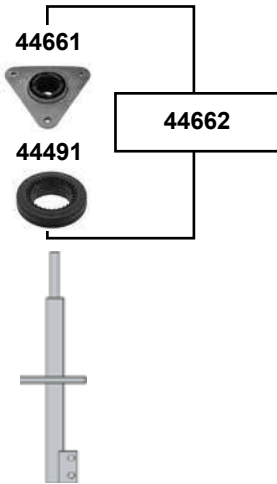

Clio 4 (2013 →)

Ref. - No.

21810	82 01 079 463
44491	54 32 595 39R
44661	54 30 246 44R
44662	54 3A 029 05R SK

ProKit Verbindungsstange / connecting rod
Kugelleger / ball bearing
Federbeinstützlager / suspension strut mount
Rep. Satz Federbeinstützlager / rep. kit suspension strut mount

L 248