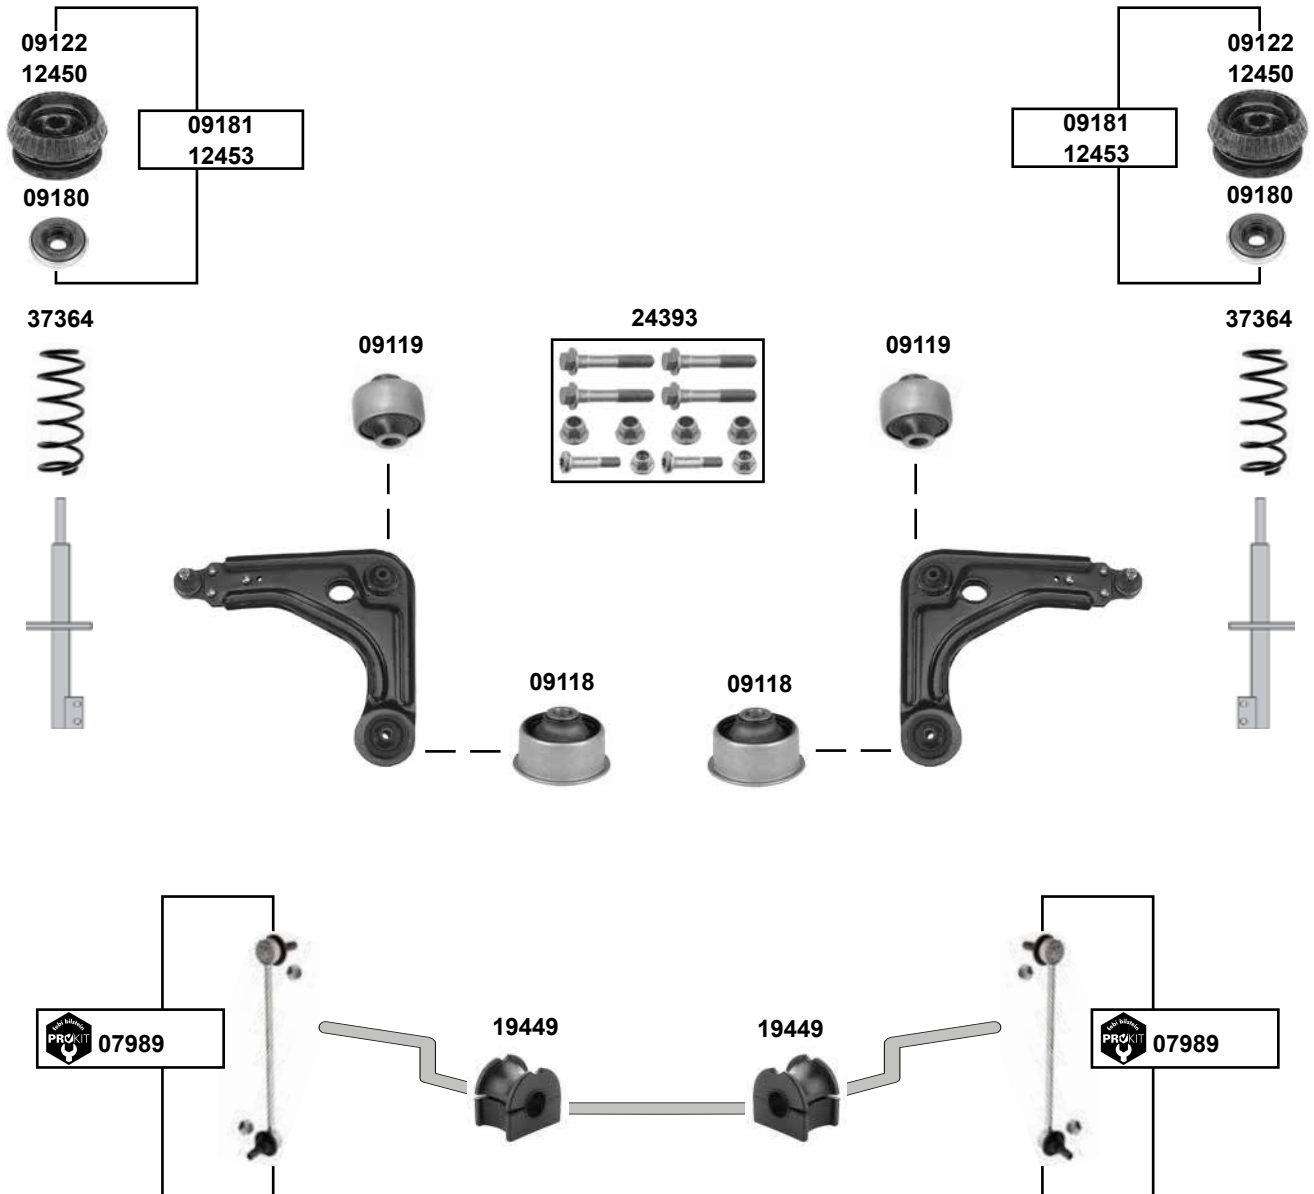

Ø A 63,2
Ø A 54 H45,7

KA 97
(09/96 → 08/08)

- (1) (ex.) 1,6 Duratec 8V
- (2) 04/03 → 09/08 1,6 Duratec 8V

Ref. - No.

07989	1 130 273	ProKit Verbindungsstange / connecting rod		L 238
09118	1 035 929	Querlenkerlager / control arm mount		
09119	1 000 445	Querlenkerlager / control arm mount		12x46x46
09122	1 013 794	Federbeinstützlager / suspension strut mount		
09180	1 002 513	Kugellager / ball bearing		
09181	1 013 794 S	Rep. Satz Federbeinstützlager / rep. kit suspension strut mount	(1)	
12450	1 039 001	Federbeinstützlager / suspension strut mount		
12453	1 039 001 S1	Rep. Satz Federbeinstützlager / rep. kit suspension strut mount	(2)	
19449	1 003 609	Stabilisatorlager / stabilizer mount		Ø 115
24393	6 203 229 S2	Schraubensatz Querlenker / screw kit control arm		
37364	1 034 122	Fahrwerksfeder / coil spring	1,3i	H 359