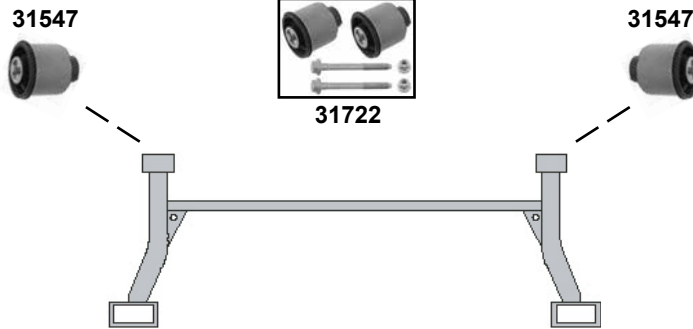

Fabia II (5J)
(2007 →)

23410
23518

23410
23518

Ref. - No.

23410	6Q0 512 131 B	Anschlagpuffer, Stoßdämpfer / buffer, shock absorber	(ex.) (PR-1JD) Sport NEW	H 127
23518	6Q0 512 131 C	Anschlagpuffer, Stoßdämpfer / buffer, shock absorber		H 113,5
31547	6R0 501 541 A	Hinterachslager / rear axle mount		Ø A 72 H 90
31722	6R0 501 541 A S1	Achskörperlagersatz / axle beam mounting		Ø A 72