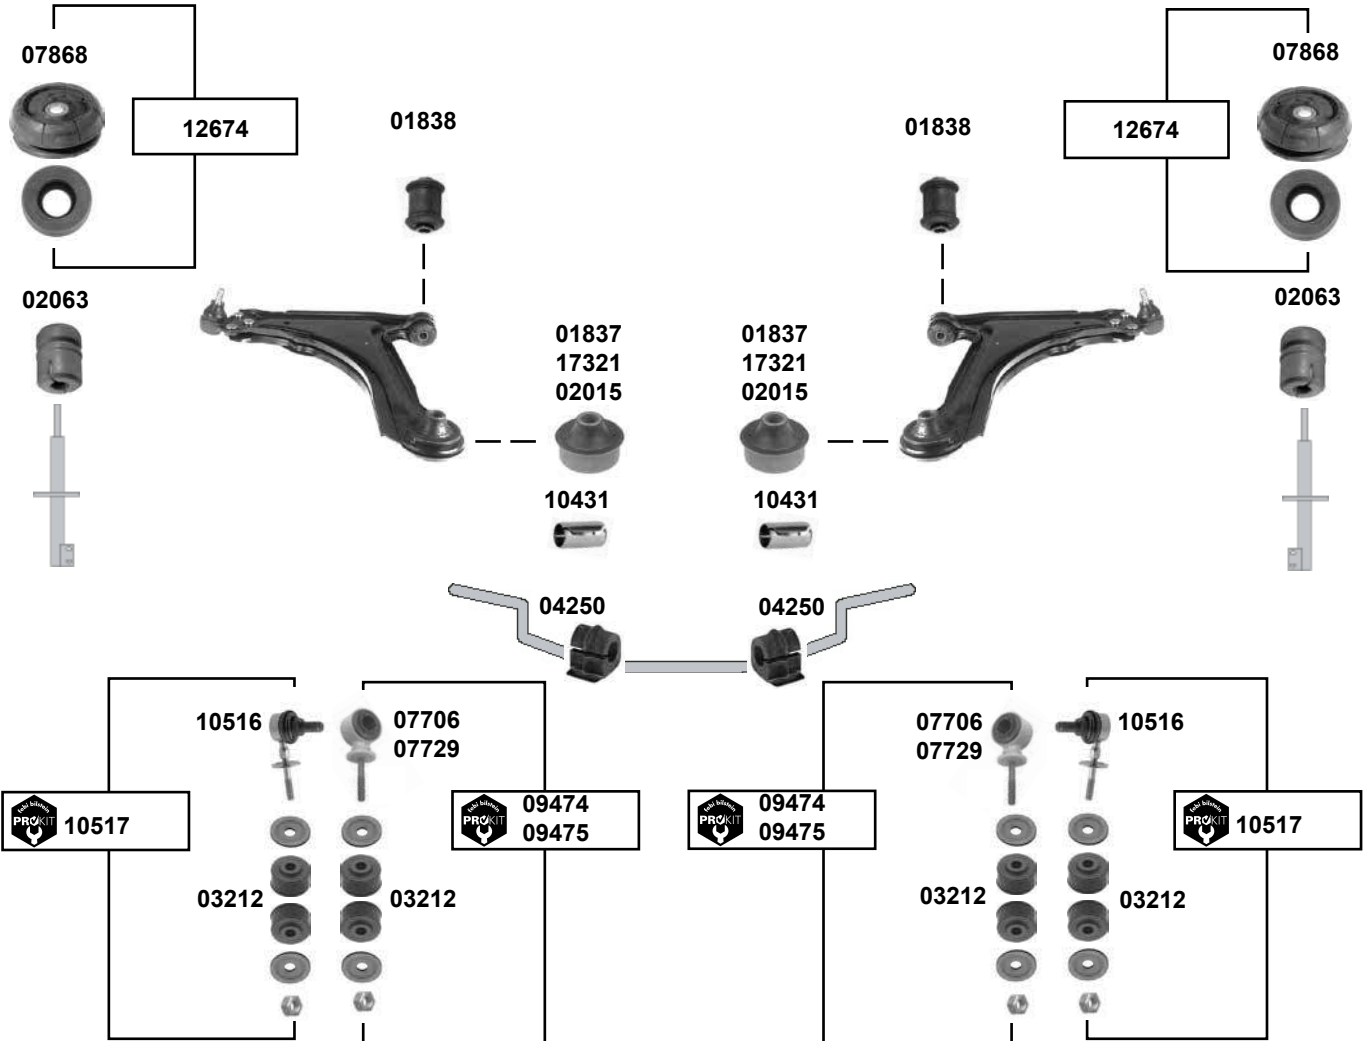

Cavalier Mk III
(1988 → 1995)
2.0 16 V → 2.5 V6

	(1) (ch.) → NV 535971 / P 1001687 / P 5004910	(3) (ch.) NV 535972 / P 1001688 / P 5004911 →
	(2) (ch.) R 75440516 / R 1049315 / R 5112257 →	(4) (ch.) → R 75440515 / R 1049314 / R 5112256

	Ref. - No.			
01837	90268463	Querlenkerlager / control arm mount	(1)	16x60x58
01838	90373778	Querlenkerlager / control arm mount	(1)	12x39/43,5x60
02015	90495046	Querlenkerlager / control arm mount	(2)	16x60x58
02063	90279302	Anschlagpuffer, Stoßdämpfer / buffer, shock absorber		H 67
03212	2875013	Verbindungsstangenlager / connecting rod bearing		8,5 x30x19
04250	90447867	Stabilisatorlager / stabilizer mount		Ø 122
07706	90278579	Verbindungsstange / connecting rod		
07729	90278577	Verbindungsstange / connecting rod		
07868	90268464	Federbeinstützlager / suspension strut mount		
09474	90278579 S1	ProKit Verbindungsstange / connecting rod		
09475	90278577 S1	ProKit Verbindungsstange / connecting rod		
10431	90250709	Hülse / sleeve		16,3x30
10516	90495045	Verbindungsstange / connecting rod		
10517	90495045 S1	ProKit Verbindungsstange / connecting rod		
12674	90268464 S1	Rep. Satz Federbeinstützlager / rep. kit suspension strut mount		
17321	90373264	Querlenkerlager / control arm mount	(3)(4)