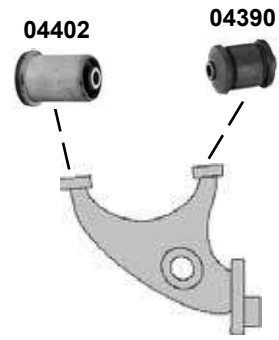

Ref. - No.

02047	0402 935	Achskörperlager, Hinterachse / crossmember bush, rear axle	18,5x96x57
04390	0423 313	Schräglenkerlager / semi-trailing arm bush	12x45x71
04402	0423 315	Schräglenkerlager / semi-trailing arm bush	12x43x71
04443	0444 153	Stabilisatorlager / stabilizer mount	Ø 1 14
15621	0444 336	Verbindungsstangenlager / connecting rod bearing	13x26x28