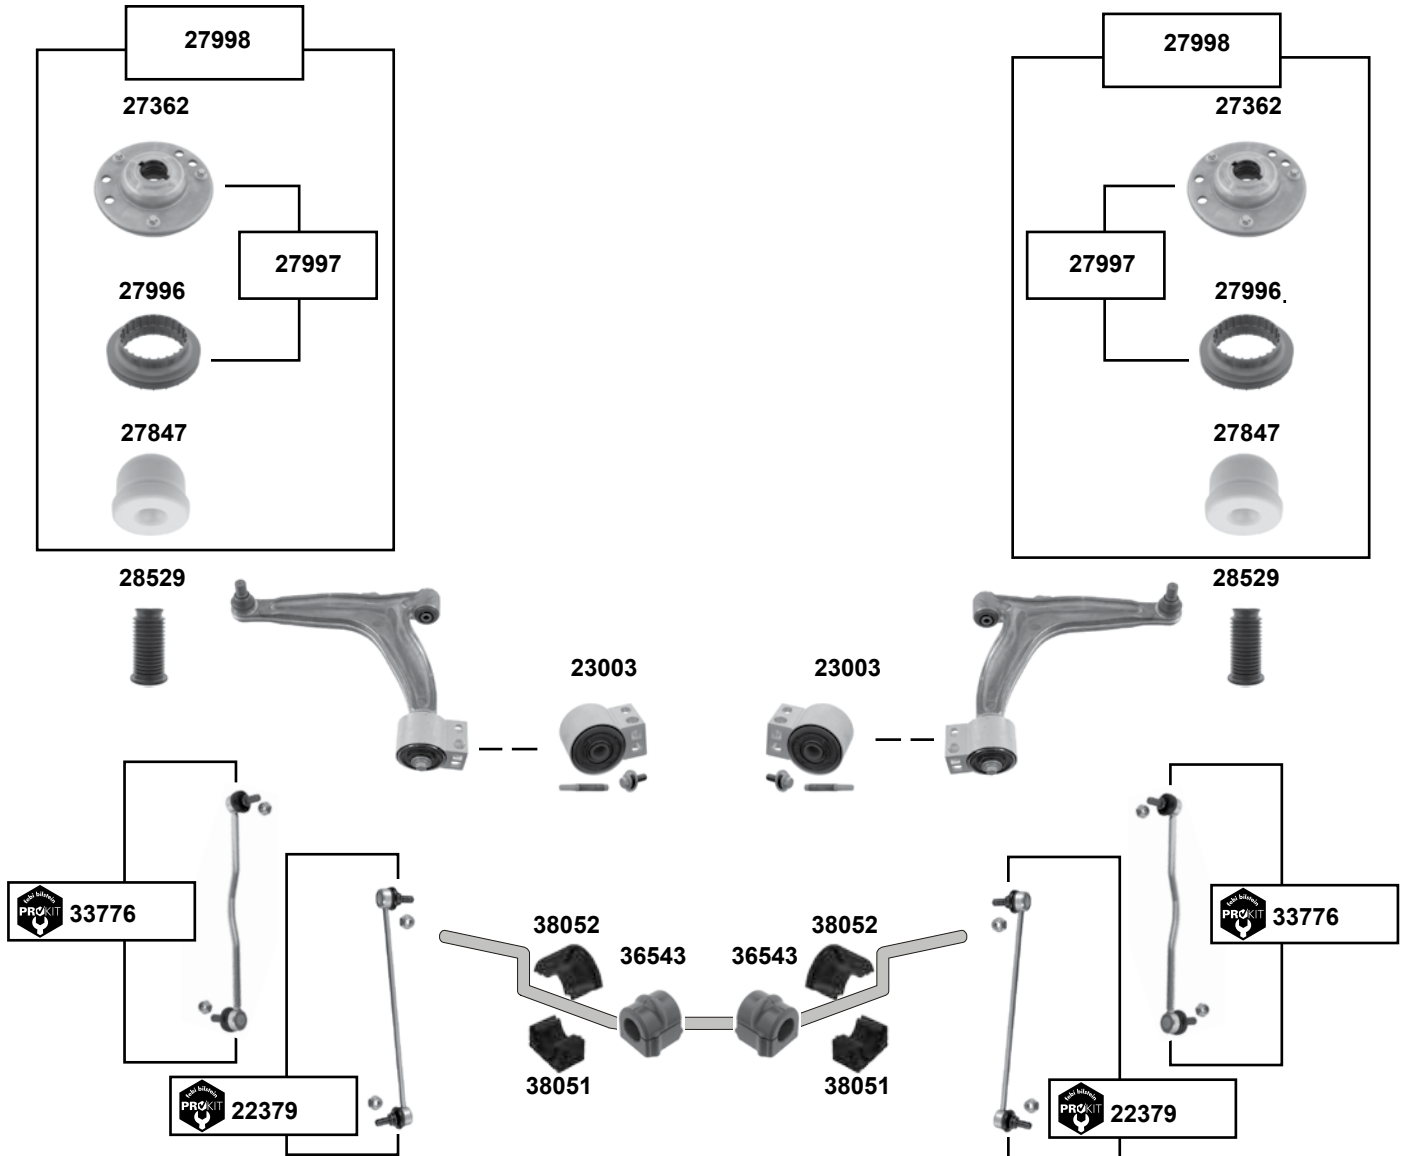

Signum
(2003 → 2008)

(1) (ex.) Sportfahrwerk / schlechtwege Ausführung
(ex.) Sportchassis / bad road package
(ex.) IDS Fahrwerk / IDS chassis
1,8 / 1,9 TD / 2,0 / TD / 2,2
2,0 / 2,2 / 3,2 TD (ch.) → 51999999

(2) (ex.) IDS Fahrwerk / IDS chassis

(3) nur Fahrzeuge mit IDS + Fahrwerk /
vehicles with IDS + chassis / (ch.) 41000001 →

(4) → 05 / (ch.) → 51999999 / für / to fit Stabi Ø | 23,3

Ref. - No.				
22379	13237130	ProKit Verbindungsstange / connecting rod	(2)	L 355
23003	93171448	Querlenkerlagersatz / control arm bearing set		
27362	13188763	Federbeinstützlager / suspension strut mount	(1)	
27847	13117280	Anschlagpuffer Stoßdämpfer / Buffer, Shock absorber		L 50
27996	13270705	Kugellager / ball bearing	(ch.) → 71012523	
27997	13188763 S1	Federbeinstützlager mit Kugellager / strut mount with ball bearing	(1)	
27998	13188763 S2	Rep. Satz Federbeinstützlager / rep. kit strut mount	(1)	L 50
28529	55700767	Schutzhülle / protective cap		L 205
33776	13116332	ProKit Verbindungsstange / connecting rod	(3)	
36543	09191188	Stabilisatorlager / stabilizer mount	(4)	
38051	13204071	Stabilisatorlager, unten / stabilizer mount, lower	(ch.) 61000001 → Ø | 24	
38052	13204070	Stabilisatorlager, oben / stabilizer mount, upper	(ch.) 61000001 → Ø | 24