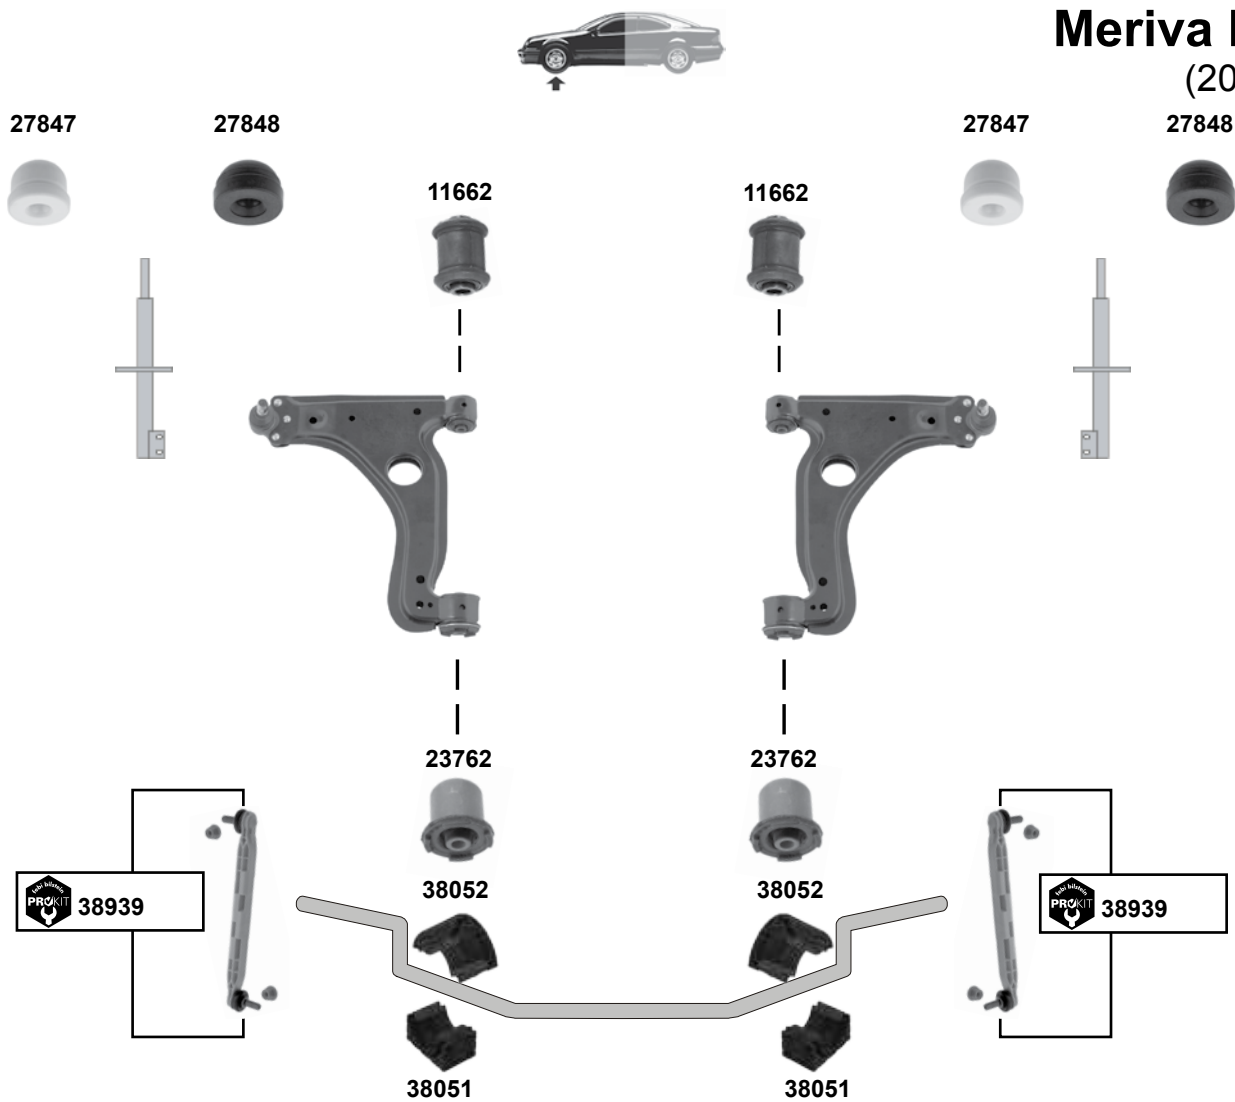

Meriva Mk II (2010 →)

Mokka (2013 →)

	Ref. - No.			
11662	90498738	Querlenkerlager / control arm mount		12x36,5x60
23762	24439582	Querlenkerlager / control arm mount		12x46x60
27847	13117280	Anschlagpuffer Stoßdämpfer / buffer, shock absorber	HD	L50
27848	13189414	Anschlagpuffer Stoßdämpfer / buffer, shock absorber	(ex.) HD	L40
38051	13204071	Stabilisatorlager, unten / stabilizer mount, lower		Ø 24-25,5
38052	13204070	Stabilisatorlager, oben / stabilizer mount, upper		Ø 24-25,5
38939	13327928	ProKit Verbindungsstange / connecting rod		L 350
40889	95942519	ProKit Verbindungsstange / connecting rod		L 286
40890	95942520	ProKit Verbindungsstange / connecting rod		L 286