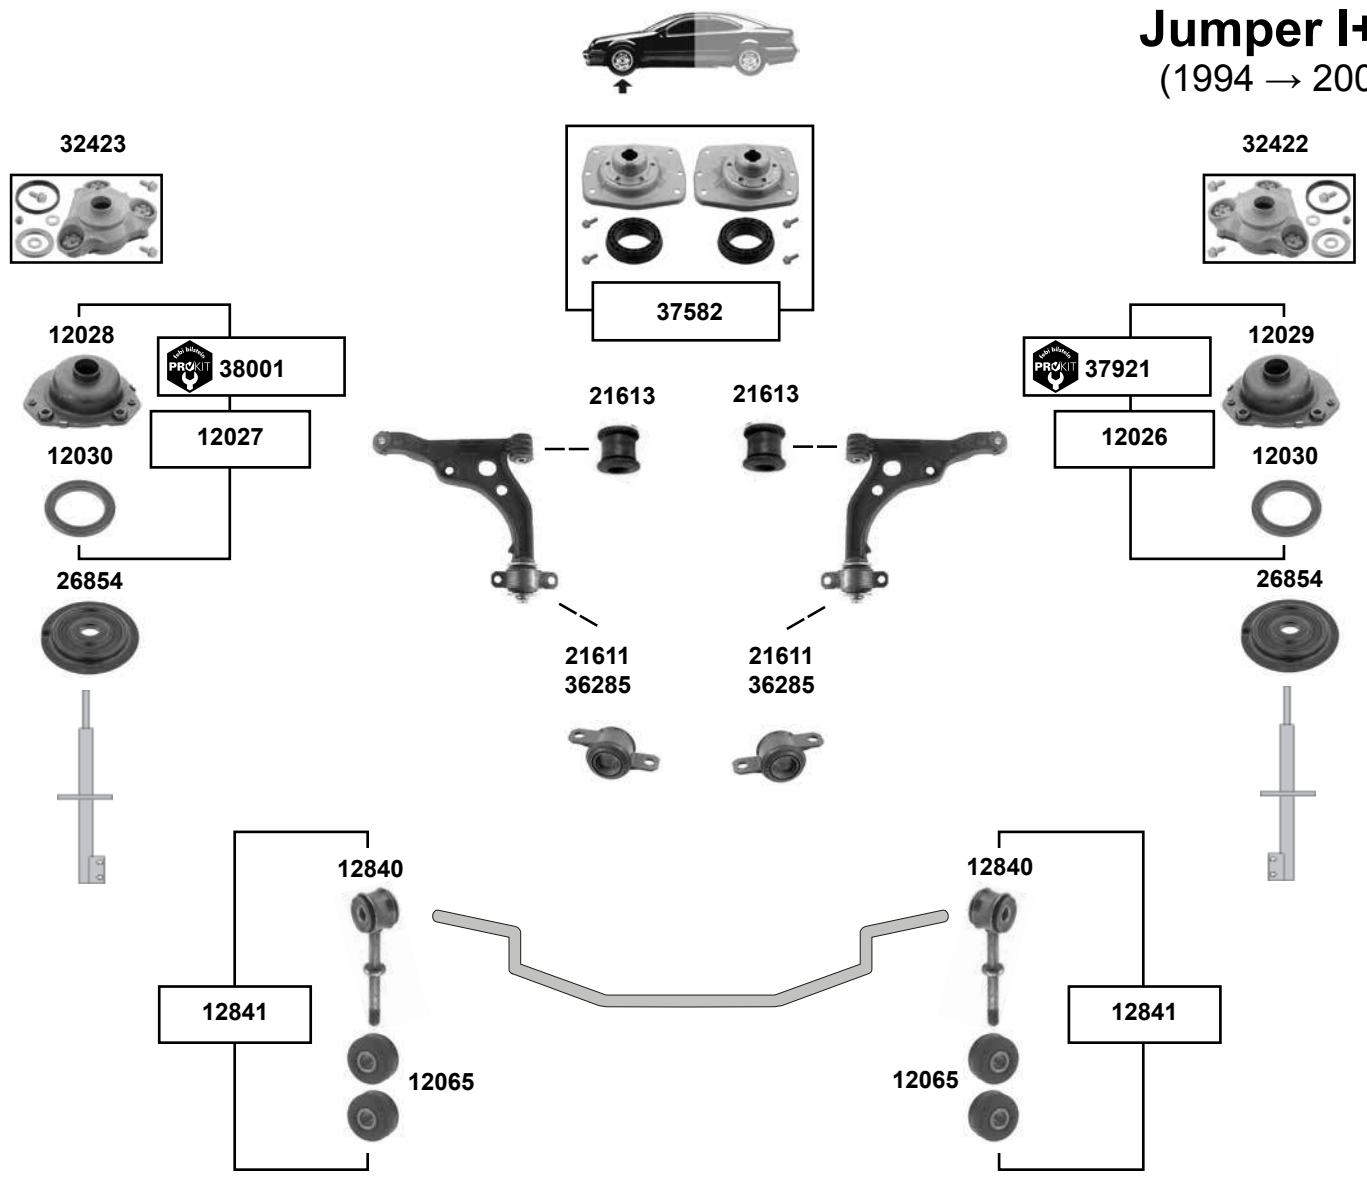

Jumper I+II (1994 → 2006)

(1) (ex.) Sofim 2800, Sofim 2800TD // Sofim 2800HDI

	Ref. - No.			
12026	5038.74 S1	Rep. Satz Federbeinstützlager / rep. kit suspension strut mount	→ Modell 2002	Ø A 70,5 12x37x22
12027	5038.72 S2	Rep. Satz Federbeinstützlager / rep. kit suspension strut mount	→ Modell 2002	
12028	5038.18	Federbeinstützlager / suspension strut mount	→ Modell 2002	
12029	5038.19	Federbeinstützlager / suspension strut mount	→ Modell 2002	
12030	5035.47	Kugellager / ball bearing		
12065	5093.15	Verbindungsstangenlager / connecting rod bearing		
12840	5087.37	Verbindungsstange / connecting rod		
12841	5087.37 S1	Rep. Satz Verbindungsstange / rep. kit connecting rod		
21611	3523.94	Querlenkerlager / control arm mount	02 → (ch.) → 17226522	
21613	3523.93	Querlenkerlager / control arm mount		
26854	5031.40	Federteller / spring carrier	(ex.) Sofim 2800 D	
32422	5031.79	Rep. Satz Federbeinstützlager / rep. kit suspension strut mount	Modell 2002 →	
32423	5031.78	Rep. Satz Federbeinstützlager / rep. kit suspension strut mount	Modell 2002 →	
36285	3523.AP	Querlenkerlager / control arm mount	02 → (ch.) 17226523 → Ø A 77	
37582	5038.68 S2	Federbeinstützlagersatz / suspension strut mounting kit		
37921	5031.70	ProKit Federbeinstützlager / suspension strut mount	(1)	
38001	5031.71	ProKit Federbeinstützlagersatz / suspension strut mounting	(1)