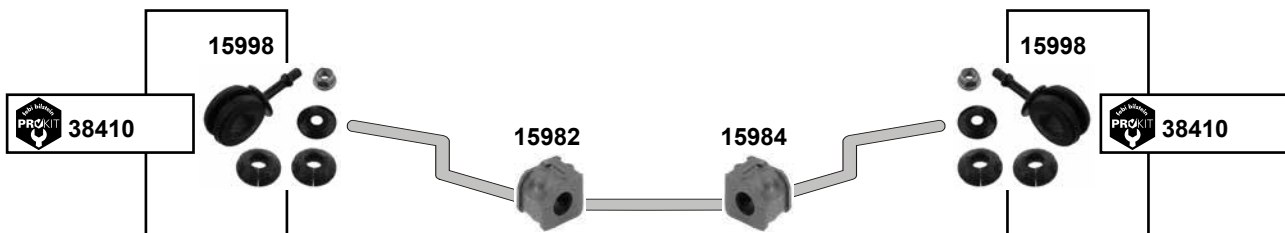

Passat 3 (31/3A)

(1988 → 1997)

2.0 16V / VR6 / 1.9 TDI (81 kW)

	Ref. - No.			
03544	191 407 190 A	Hülse / sleeve		50x17
07847	191 407 181 D	Querlenkerlager / control arm mount	NEW	17x60x41
07857	191 407 181 B	Querlenkerlager / control arm mount	OLD	17x60x41
14520	191 407 181 B S1	Querlenkerlager / control arm mount	OLD	
14530	191 407 181 D S1	Querlenkerlager / control arm mount	NEW	
15982	357 411 313 A	Stabilisatorlager / stabilizer mount		Ø | 22,7
15984	357 411 314 A	Stabilisatorlager / stabilizer mount		Ø | 22,7
15998	357 411 315 D	Verbindungsstange / connecting rod		Ø | 20
38410	357 411 315 D S1	ProKit Verbindungsstange / connecting rod		Ø | 20