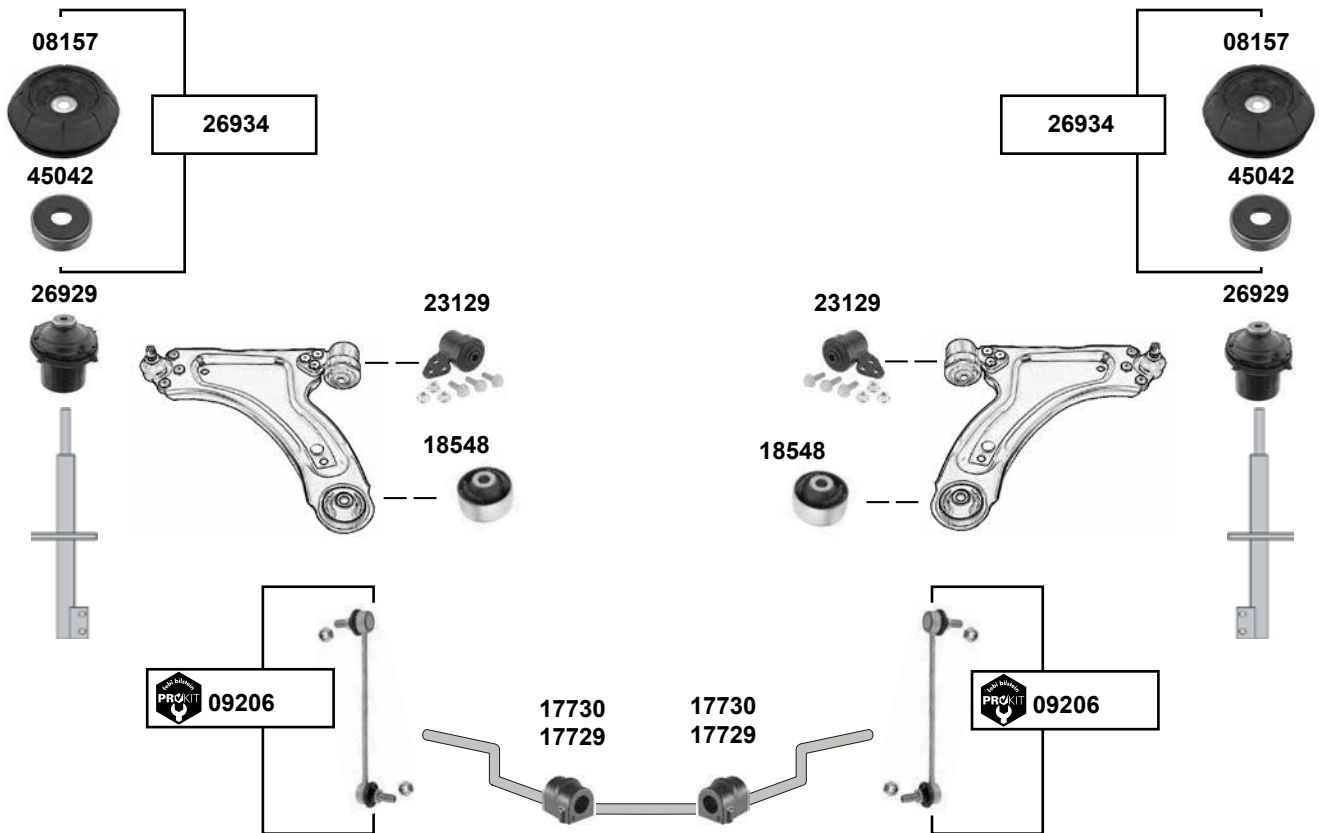

Tigra TwinTop
(2004 → 2009)

Ref. - No.

08157	90468554
09206	90496116
17729	90468567
17730	90538865
18548	13138151
23129	93188302
24920	24443815
26929	90468618
26934	90468554 S1
45042	90468618 SK

Federbeinstützlager / suspension strut mount
ProKit Verbindungsstange / connecting rod
Stabilisatorlager / stabilizer mount
Stabilisatorlager / stabilizer mount
Querlenkerlager / control arm mount
Querlenkerlager / control arm mount
Hinterachslager / rear axle bearing
Anschlag mit Kugellager / stop with ball bearing
Rep. Satz Federbeinstützlager / rep. kit strut mount
Kugellager / ball bearing

(ch.) → 5E999999

L 243,5

Ø A59,5

65x59x10

H 120

H 12