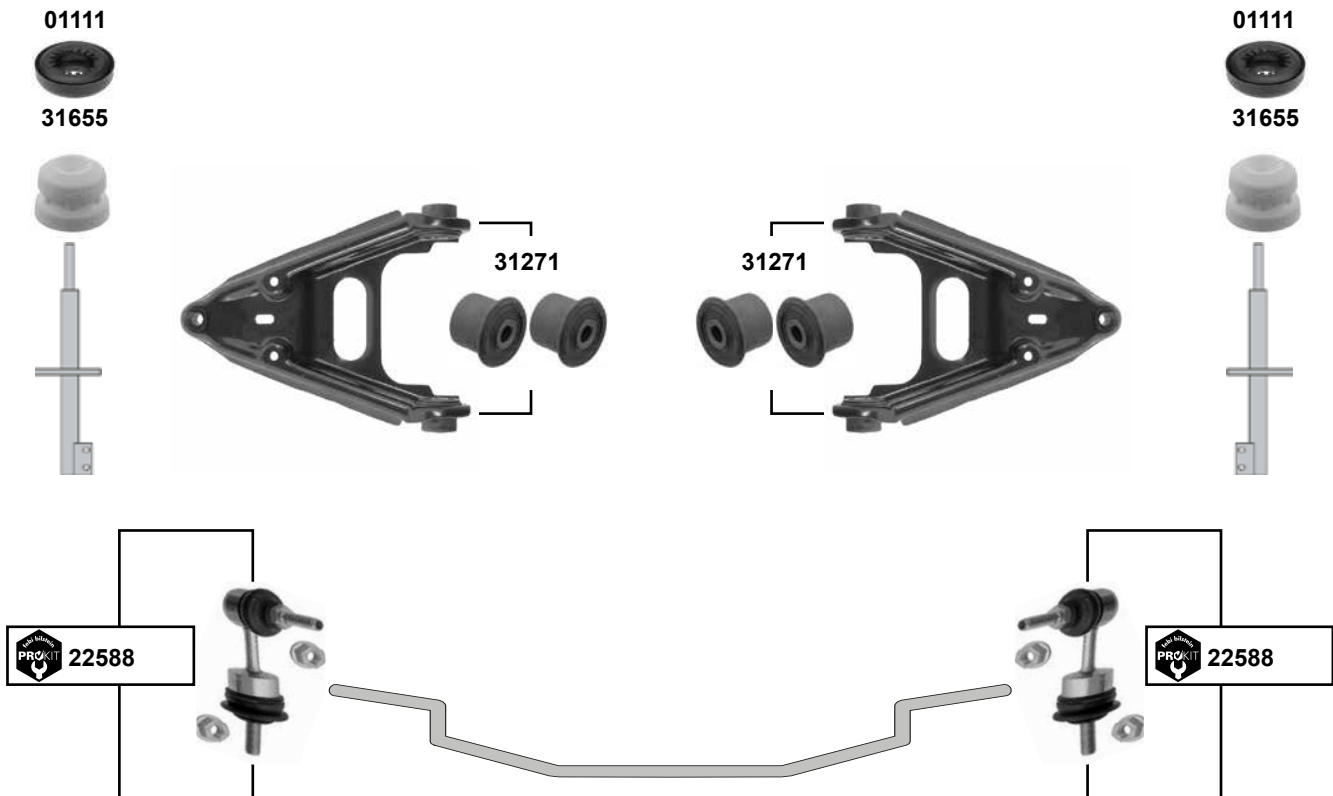

Roadster (BM 452)

(1998 →)

Ref. - No.

01111	450 330 00 51
22588	5102V005
31271	450 333 00 14
31655	0009975V0030000
36790	451 320 01 89 S1
36791	451 320 01 89

Kugellager / ball bearing
ProKit Verbindungsstange / connection rod
Querlenkerlager / control arm mount
Anschlagpuffer, Stoßdämpfer / buffer, shock absorber
ProKit Verbindungsstange / connecting rod
Verbindungsstange / connecting rod

Ø A 45
L135