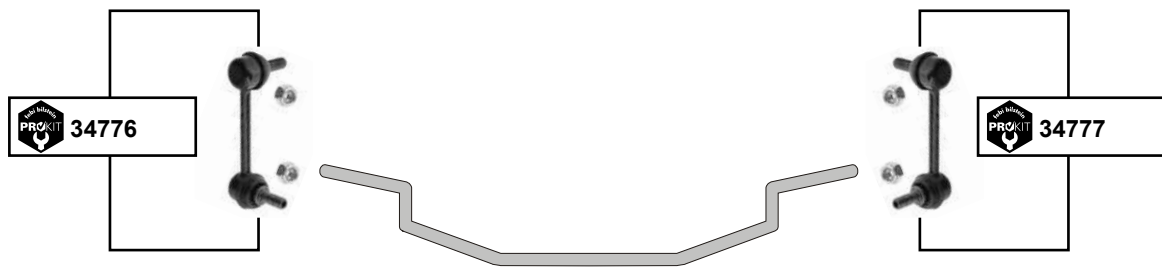

CX-7 (ER)
(2006 →)