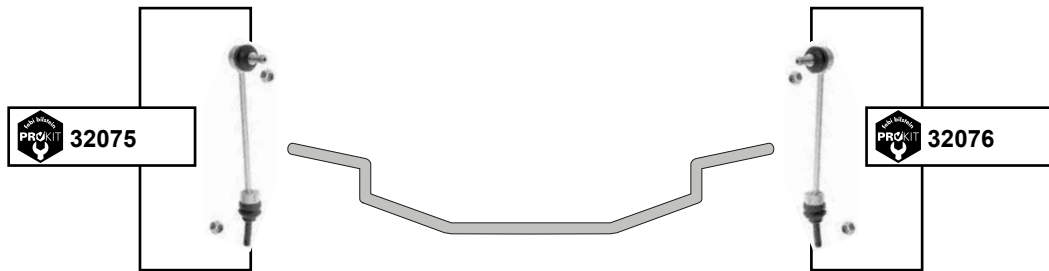

S-Klasse (BM 221) (2005 →)

(1) (ex.) 4-matic

(2) (ex.) ABC (Active Body Control)

Ref. - No.

Part No.	Ref. - No.	Description	Notes	Dimensions
28269	221 333 07 14	Querlenkerlager / control arm mount		M10 x 1,5
29279	000000 002483 S1	Montagesatz für Querlenker / mounting kit for control arm	4-matic / AMG	
29347	221 333 19 14	Querlenkerlager / control arm mount	4-matic	M14 x 1,5
31299	221 666 08 14	Querlenkerlager / control arm mount	(1)	
32075	221 320 01 89	ProKit Verbindungsstange links / connecting rod left	(1) (2)	M14 x 1,5
32076	221 320 02 89	ProKit Verbindungsstange rechts / connecting rod right	(1) (2)	
40168	000 333 10 71	Montagesatz für Querlenker / mounting kit for control arm		