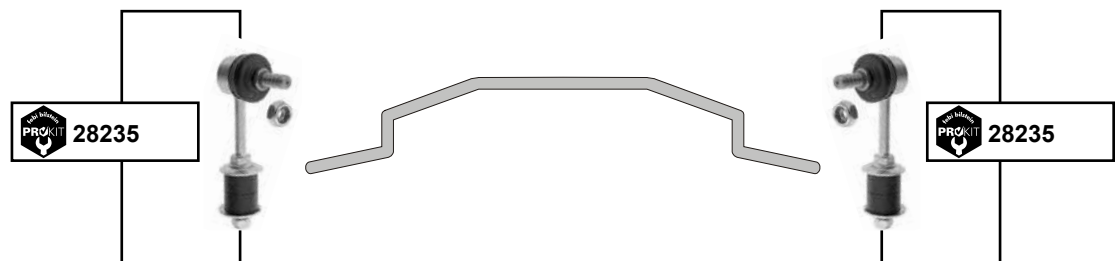

28235

28235

(1) Carry 11/80 → 10/85
Carry S 10/85 → 03/99

Ref. - No.

28235	42420-77A00-000	ProKit Verbindungsstange / connecting rod	99 →	L 112
28712	09319-10030-000	Querlenkerlager / control arm mount	(1)	Ø A 49
33760	42420M68K0-000	ProKit Verbindungsstange / connecting rod		L 282