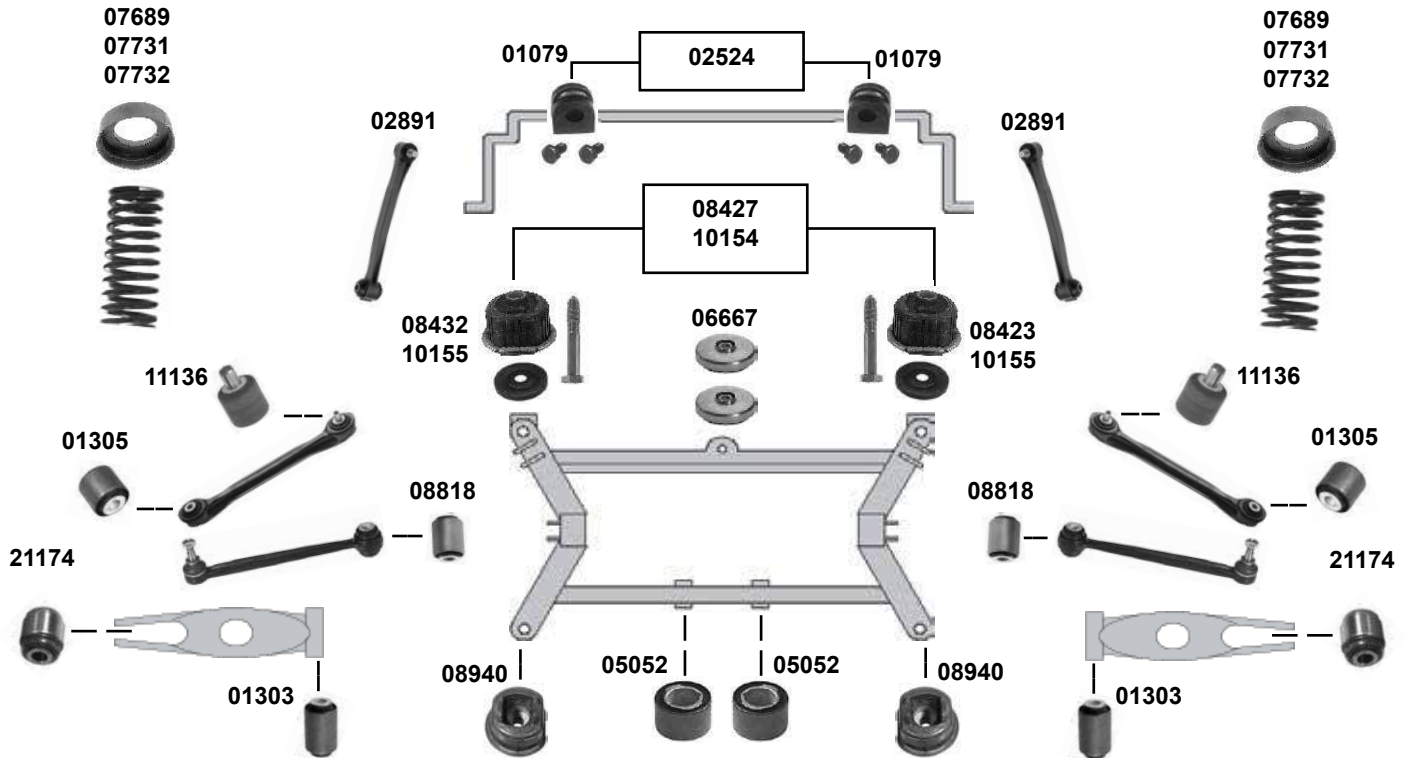

BM 124 (Limousine) (1985 → 1995) 200 → 320 E (E 320) Taxi

(1) 200 // 200 E (E 200) // 220 E (E 220) // 230 E
200 D (E 200) // 250 D (E250)

(2) 260 E // 280 E (E 280) // 300 E // 320 E

(3) 200 // 200 E (E 200) // 220 E (E 220) // 230 E
200 D (E 200) // 250 D / D Turbo (E 250)
300 D / D Turbo (E 300)

Ref. - No.

Ref. - No.	Description	Quantity	Dimensions
01079	Stabilisatorlager / stabilizer mount	(1)	Ø 13
01303	Querlenkerlager / control arm mount		12x33x58
01305	Schubstrebenlager / leading arm bush		12x34x38
02524	Rep. Satz Stabilisatorlager / rep. kit stabilizer mount	(1)	
02891	Verbindungsstange / connecting rod		
05052	Gummilager Hinterachsdiff. / rubber mount rear axle differential		14x30x47
06667	Gummilager Hinterachsdiff. / rubber mount rear axle differential		
07689	Federunterlage, Schraubenfeder / spring seat, coil spring		H 8
07731	Federunterlage, Schraubenfeder / spring seat, coil spring		H 13
07732	Federunterlage, Schraubenfeder / spring seat, coil spring		H 18
08427	Rep. Satz Hinterachskörper / rep. kit rear subframe	(3)	
08432	Achskörperlager, Hinterachse / crossmember bush, rear axle	(3)	16x61x58
08818	Schubstrebenlager / leading arm bush		12x31,5x43
08940	Achskörperlager, Hinterachse / crossmember bush, rear axle		H 70
10154	Rep. Satz Hinterachskörper / rep. kit rear subframe	(2)	
10155	Achskörperlager, Hinterachse / crossmember ush, rear axle	(2)	16x66x59
11136	Schubstrebenlager / leading arm bush		11x36x38
21174	Querlenkerlager / control arm mount		

NEW