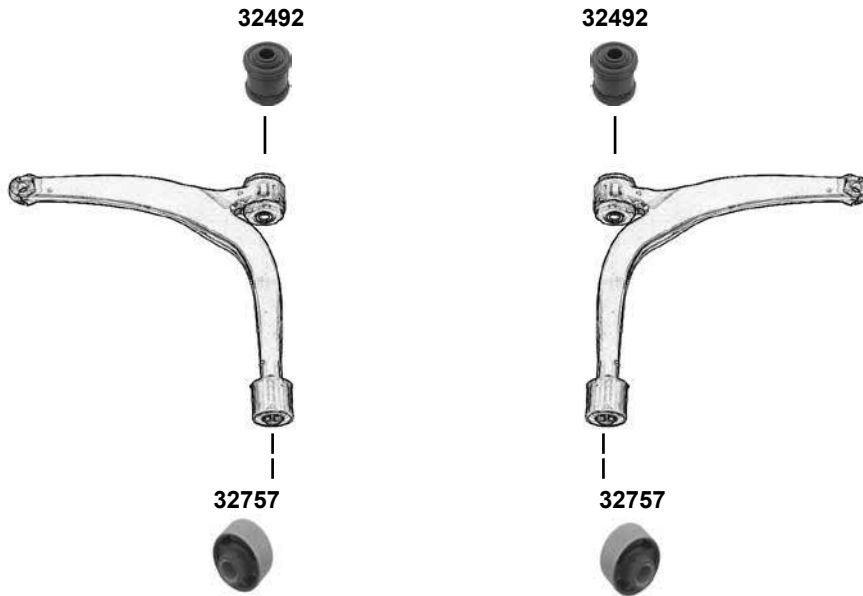

Lacetti
(2004 →)

Ref. - No.

27514	96403099
27515	96403100
32492	96378346
32757	96391856

ProKit Verbindungsstange / connecting rod
ProKit Verbindungsstange / connecting rod
Querlenkerlager / control arm mount
Querlenkerlager / control arm mount

→ 03/05

L 271,5
L 271,5
Ø1 12 ØA 44
ØA 60