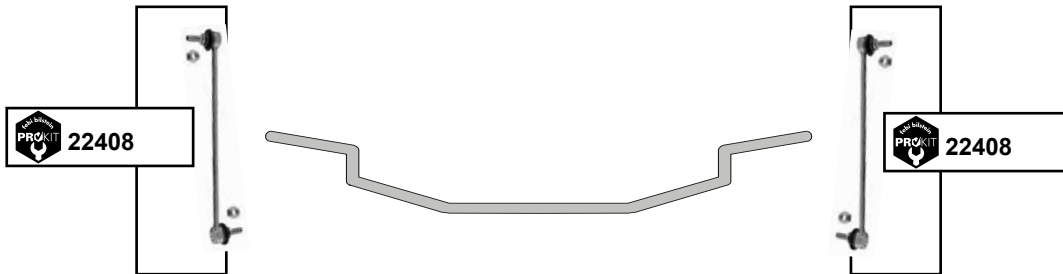

L 76,5
H 122
Ø A 60

Focus C-Max 11

(08/10 →)

30841

30841

(1) Bitte Stabilisatorversion beachten / please note the stabilizer version

Ref. - No.

22408	1 230 909
30841	1 508 111
37261	1 714 891 S1
44528	1 719 542