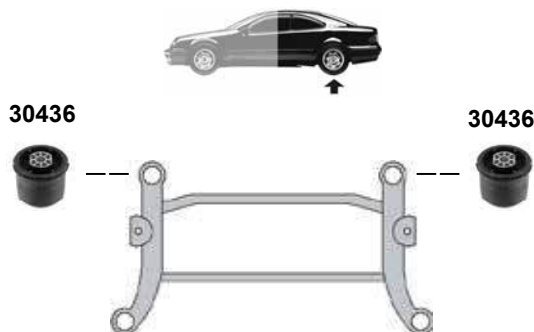

5008

(2009 →)

(1) (mot.) DV6C, EP6, EP6C, DV6TED4 + normale Aufhängung

(2) alle / all → O 13110

(3) 2,0D (mot.) DW10FD

(4) DW10CB, DW10CTED4, EP6CDT MD, EP6CDT M, EP6CDT

Ref. - No.

Part No.	Ref. - No.	Description	Notes	Dimensions
18179	3523.92	Querlenkerlager / control arm mount		L 335
19397	5087.78	ProKit Verbindungsstange / connecting rod		Ø A 55
21850	3523.91	Querlenkerlager / control arm mount		Ø A79,3/114,4
30436	5131.F2	Achskörperlager / axle subframe mounting	(3)	L 96
30583	5033.70	Anschlagpuffer, Stoßdämpfer / buffer, shock absorber	(1)	L 335
36440	98 049 474 80	ProKit Verbindungsstange / connecting rod	(2)	Ø I 14,3 A 55,5
39686	3523.80	Querlenkerlager / control arm mount	O 13175 →	Ø I 23
40187	5094.E3	Stabilisatorlager / stabilizer mount		Ø I 23
44463	5033.E4	Anschlagpuffer, Stoßdämpfer / buffer, shock absorber	(4)	L 96