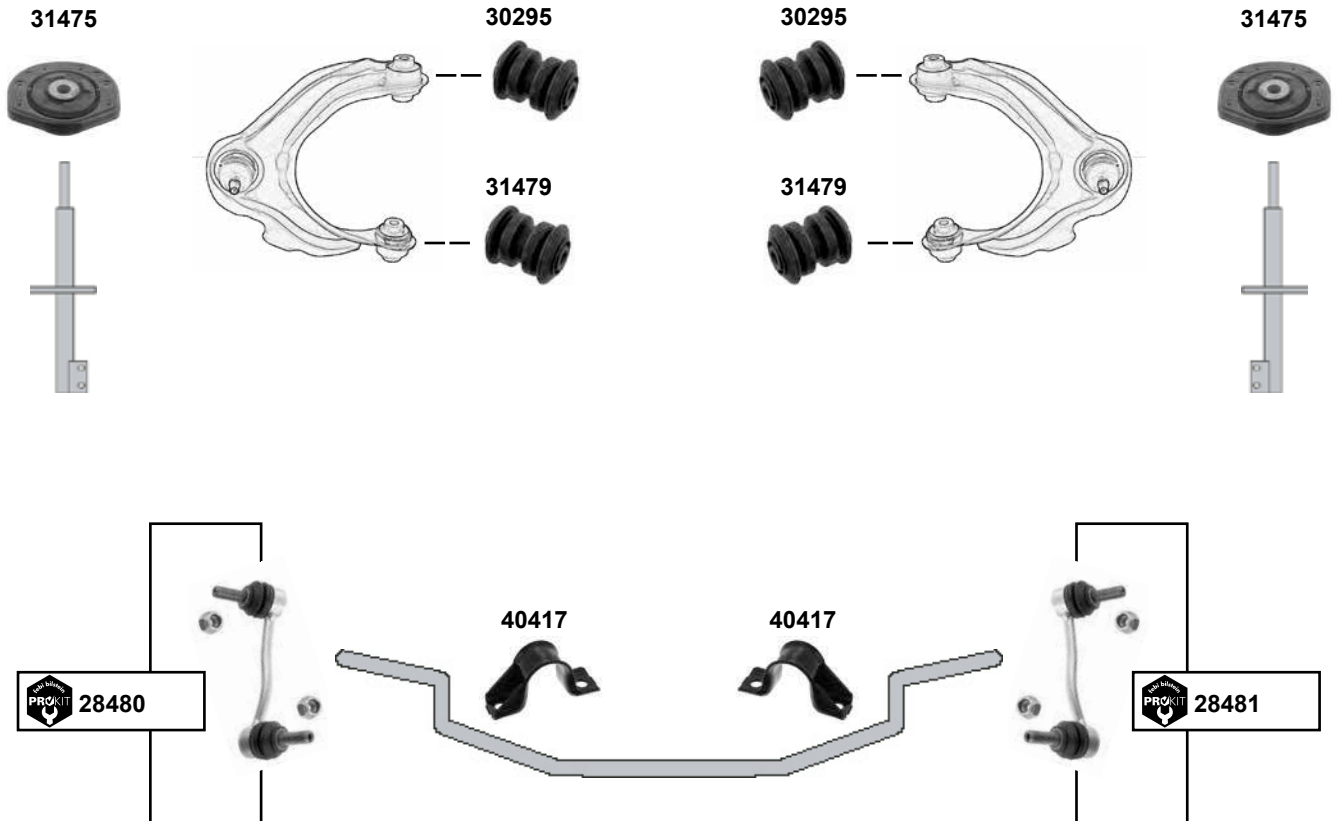

Sprinter II (BM 906) (2006 →)

(1) BM 906.131-155 BM 906.231-255 vorne / front (ch.) N 350740 → / (ch.) A 960010 →
BM 906.631-657 BM 906.731-735 vorne / front (ch.) S 223803 → / (ch.) A 960010 →

Ref. - No.

28480	906 320 17 89	ProKit Verbindungsstange / connecting rod	L 138
28481	906 320 18 89	ProKit Verbindungsstange / connecting rod	L 138
30295	906 333 00 14	Querlenkerlager / control arm mount	59x75
31475	906 323 05 20	Federbeinstützlager / suspension strut mount	
31479	906 333 01 14	Querlenkerlager / control arm mount	59x75
40417	906 323 01 40	Schelle für Stabilisator / clamp for stabilizer	Ø | 36

(1)