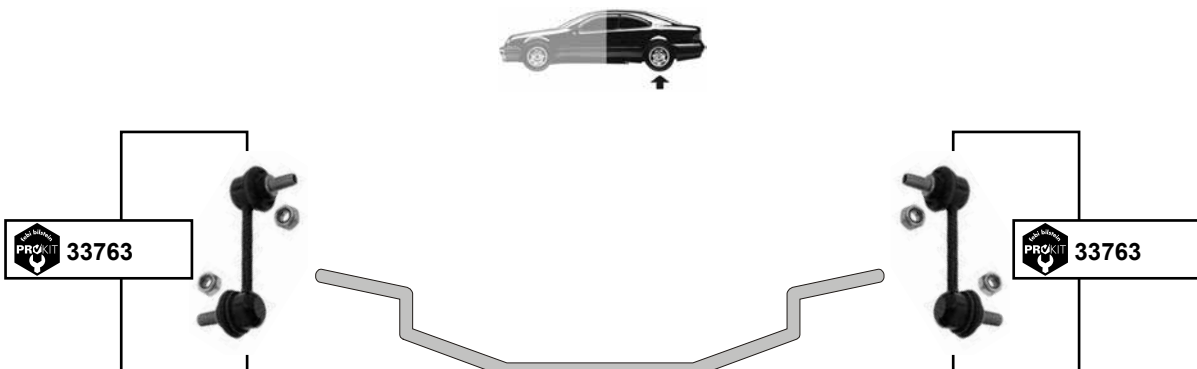

M10 x 1,25
Ø A 60
Ø I 18

6 (GG / GY)
(2002 → 2007)

21874

21874

6 (GH)
(2008 →)

Ref. - No.

21874	GJ6A-28-170A	Verbindungsstange / connecting rod	L 77
21875	GJ6A-34-170A	ProKit Verbindungsstange / connecting rod	L 155
21876	GJ6A-34-150A	ProKit Verbindungsstange / connecting rod	L 155
33763	GS1D-28-170	ProKit Verbindungsstange / connecting rod	L 95
33764	GS1D-34-170	ProKit Verbindungsstange / connecting rod	L 159
33765	GS1D-34-150	ProKit Verbindungsstange / connecting rod	L 159