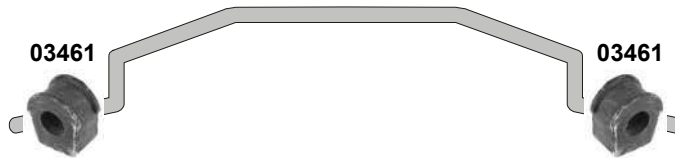

80 (82/83/84)
(1974 → 1978)

07411

07411

03461

03461

07180

07180

01518

01518

Ref. - No.

01518
03461
07180
07411

811 199 419 A
823 411 313 A
893 199 415
861 412 131

Achskörperlager, Vorderachse / crossmember bush, front axle
Stabilisatorlager / stabilizer mount
Achskörperlager, Vorderachse / crossmember bush, front axle
Anschlagpuffer, Stoßdämpfer / buffer, shock absorber

(ch.) 824 2066 900 →

10x40,5x36
Ø | 12,5
10x39x46