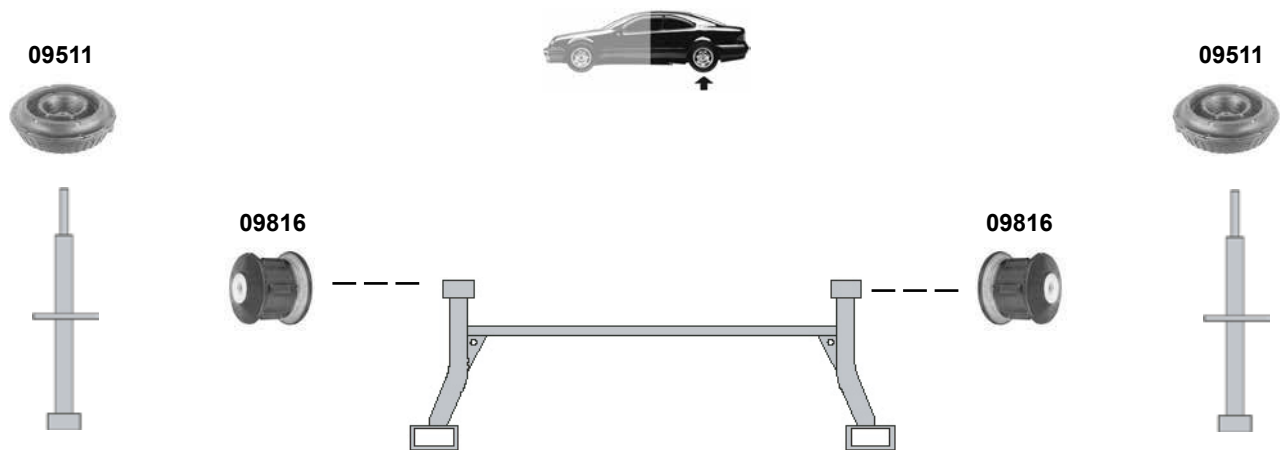

121 (JASM / JBSM) (1996 → 2001)

Ref. - No.

07989	1E00-34-170	ProKit Verbindungsstange / connecting rod		L 238
09122	1E00-34-380	Federbeinstützlager / suspension strut mount		
09180	1E00-34-38X	Kugellager / ball bearing		
09181	1E00-34-380 S1	Rep. Satz Federbeinstützlager / rep. kit suspension strut mount		
09511	1E00-28-012A	Federbeinstützlager / suspension strut mount		
09816	1E0-28-460C	Hinterachslager / rear axle bearing		
14231	1E01-34-153A	Querlenkerlager / control arm mount		13x66x50
14232	1E00-34-153A	Querlenkerlager / control arm mount		12x37x62
18876	1E00-34-156	Stabilisatorlager / stabilizer mount	1.8 Diesel	Ø 116