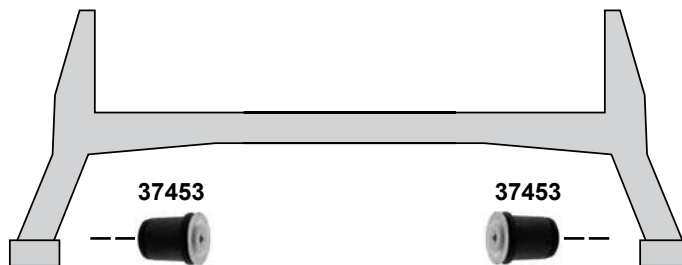

Bravo (BM 198)
(2007 → 2009)

Ref. - No.

19469	50700941	ProKit Verbindungsstange / connecting rod
34285	50702841	Federbeinstützlager / suspension strut mount
36979	7782710	Anschlagpuffer, Stoßdämpfer / buffer, shock absorber
37453	51840600	Achskörperlager / axle subframe mounting
38067	50702841 S1	ProKit Federbeinstützlagersatz / suspension strut mounting
39286	7599485	Anschlagpuffer, Stoßdämpfer / buffer, shock absorber

Bravo
incl. Hydraulic medium
(ex.) 2,0

L 290
H 85