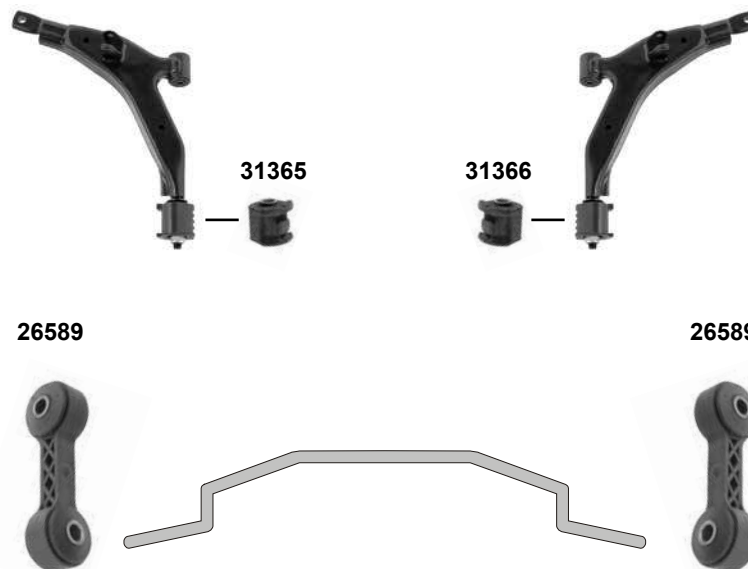

Atos Prime (MX)
(1999 → 2003)

Ref. - No.

26589	54840-2C000
31365	54555-02002
31366	54556-02002

Verbindungsstange / connecting rod
Querlenkerlager links / control arm mount left
Querlenkerlager rechts / control arm mount right

L 285
∅ 18
∅ 18