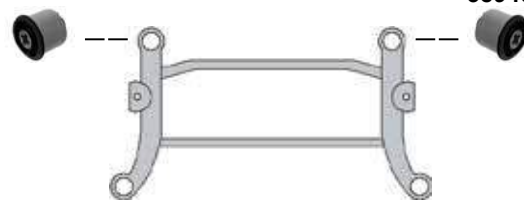

36848

38940