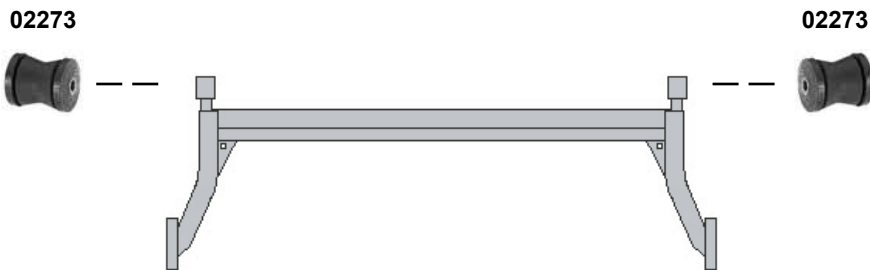

Nova
(1982 → 1993)

	Ref. - No.			
02014	90170152	Querlenkerlager / control arm mount		10x35x52
02273	90217845	Hinterachslager / rear axle bearing		10x42x65
03098	90222270	Anschlagpuffer, Stoßdämpfer / buffer, shock absorber		H 54
03099	90289542	Anschlagpuffer, Stoßdämpfer / buffer, shock absorber		H 40
08144	90135359	Zugstrebenlager / tie arm bush		14x32/45/36
08179	90157569	Federbeinstützlager / suspension strut mount		
17183	90157569 S3	Rep. Satz Federbeinstützlager / rep. kit suspension strut mount		
36357	90222170	Schützhülle für Federbein / protection for shock absorber		H 165