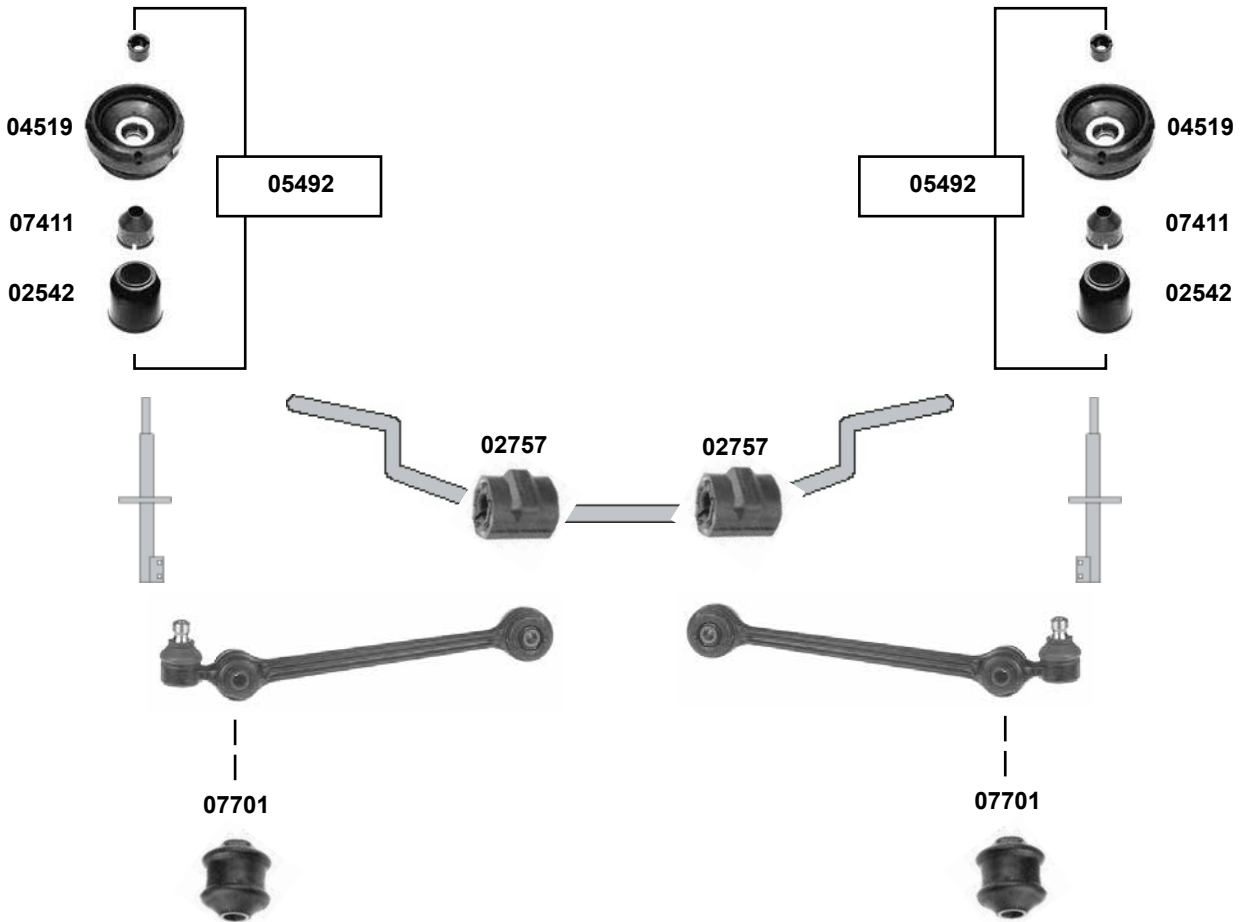

Derby 2 (1982 → 1994)

Ref. - No.

01524	861 511 271	Hinterachslager / rear axle mount		10x44x54
02542	357 412 135	Schutzkappe, Stoßdämpfer / protective cap shock absorber		
02757	867 411 313	Stabilisatorlager / stabilizer mount		Ø | 16,5
04519	871 412 323 A	Federbeinstützlager / suspension strut mount		
05492	871 412 323 A S1	Rep. Satz Federbeinstützlager / suspension strut mount		
07411	861 412 131	Anschlagpuffer, Stoßdämpfer / buffer, shock absorber		
07701	861 407 183	Stabilisatorlager / stabilizer mount