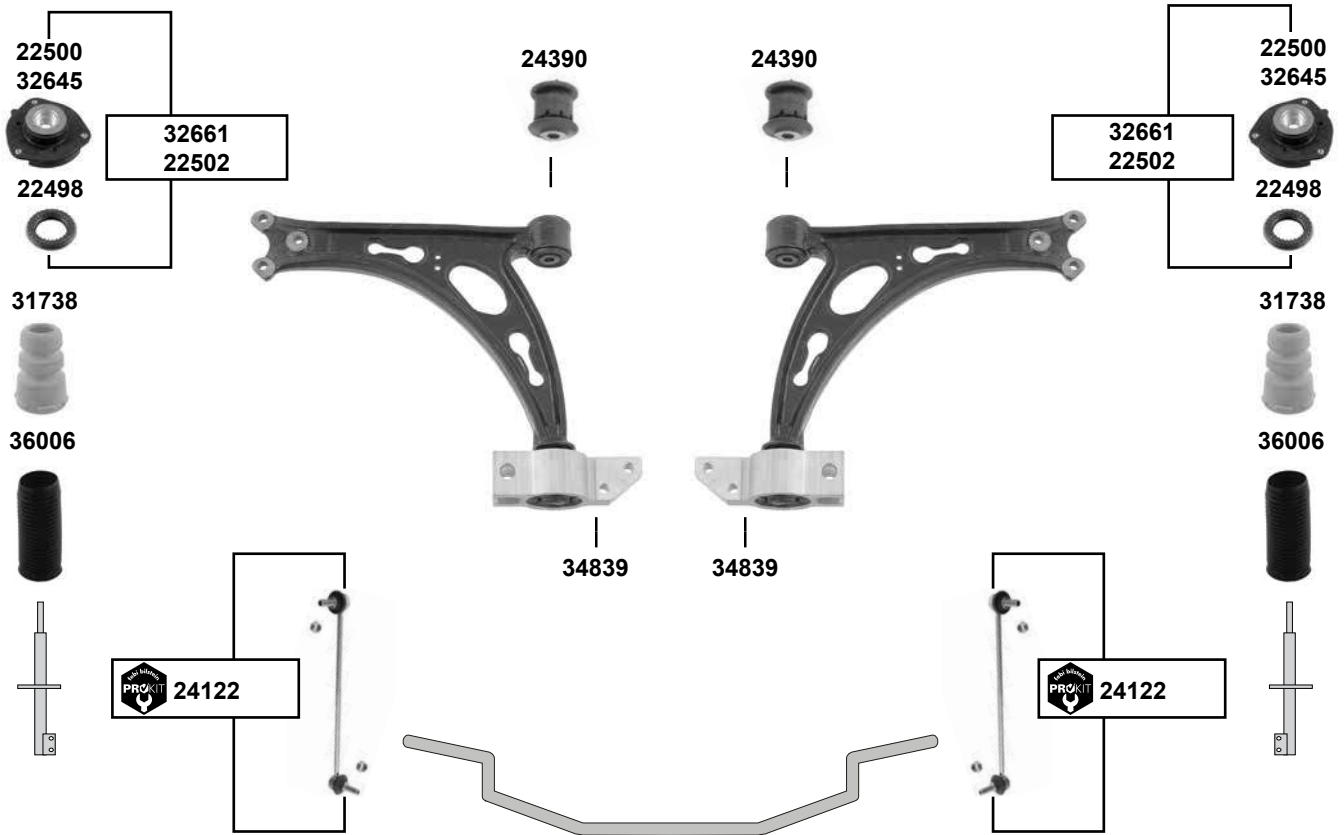

TT (8J)
(2007 →)

(1) TT/ quattro / TTS coupe → 08 (ch.) → 8J-8-036 915
08 → (ch.) 8J-8-036 916 →
TTRS Coupe / Roadster 10 →
(ex.) TT coupe quattro mit/with Standardfahrwerk PR-1BA / standard suspension &
(mot.) CCZA/CBBB/CFGB/CESA

(2) TT/ Roadster / TTS Roadster → alle /all
TT Coupe quattro 08 → 8J-8-036 915 → (mot.) CCZA/CBBB/CFGB/
CESA /mit Standardfahrwerk / with standard suspension
TTRS Coupe / Roadster 10 →

(3) TT / TTS Coupe / Roadster
TTRS Coupe / Roadster 10 →
RS3 sportback 12 →

Ref. - No.

Ref. - No.	Description	Quantity	Notes
22498	6N0 412 249 C Kugellager / ball bearing	(1)	
22500	1K0 412 331 B Federbeinstützlager / suspension strut mount	(1)	
22502	1K0 412 331 B S1 Rep. Satz Federbeinstützlager / rep. kit suspension strut mount	(1)	
24122	1K0 411 315 P ProKit Verbindungsstange / connecting rod	TTRS	
24390	1K0 407128 Querlenkerlager / control arm mount	(3)	
31738	8J0 412 303 E Anschlagpuffer, Stoßdämpfer / buffer, shock absorber	(ex.)	Sport TTRS H 65
32645	8J0 412 331 Federbeinstützlager / suspension strut mount	(2)	
32661	8J0 412 331 S1 Rep. Satz Federbeinlager / rep. kit strut mount	(2)	
34839	8J0 199 231 Querlenkerlager / control arm mount	Aluminium	
36006	6N0 413 175 A Faltenbalg, Stoßdämpfer / bellow, shock absorber	TTRS	Ø A 68/80