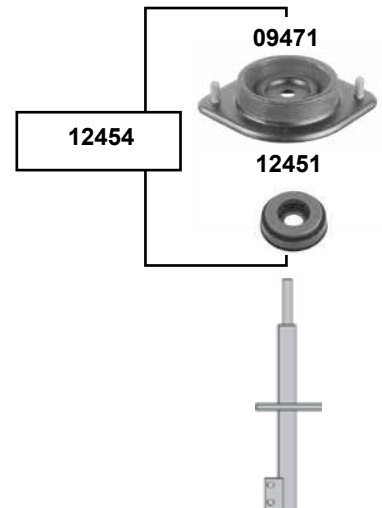

Escort 91
(08/90 → 01/95)

	Ref. - No.			
07989	1 130 273	ProKit Verbindungsstange / connecting rod		L 238
09118	1 035 929	Querlenkerlager / control arm mount		12x54x46
09119	1 000 445	Querlenkerlager / control arm mount		12x46x46
09471	6 495 311	Federbeinstützlager / suspension strut mount		
12451	6 112 404	Kugellager / ball bearing		Ø I 12,15
12454	6 495 311 S1	Rep. Satz Federbeinstützlager / rep. kit suspension strut mount		
18876	7 102 392	Stabilisatorlager / stabilizer mount		Ø I 16