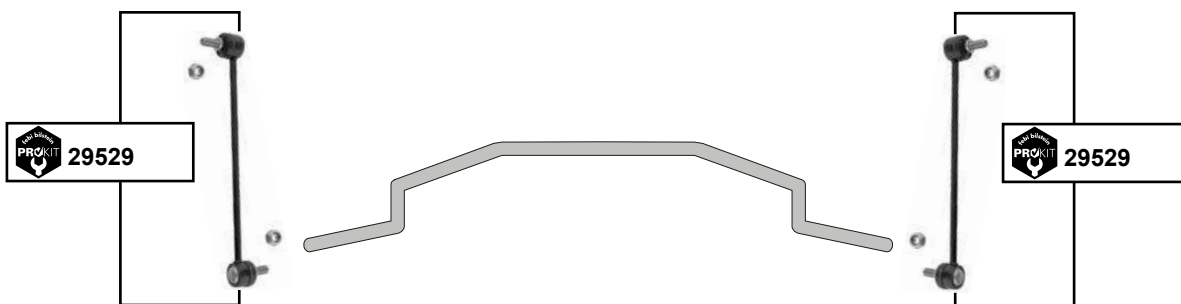

passend für / to fit

HONDA

Car
Division

CR-V III (2007 →)

Ref. - No.

29527	52321-SWA-A01
29528	52320-SWA-A01
29529	51320-STK-A01-

ProKit Verbindungsstange / connecting rod
ProKit Verbindungsstange / connecting rod
ProKit Verbindungsstange / connecting rod

L 85
L 85
L 318