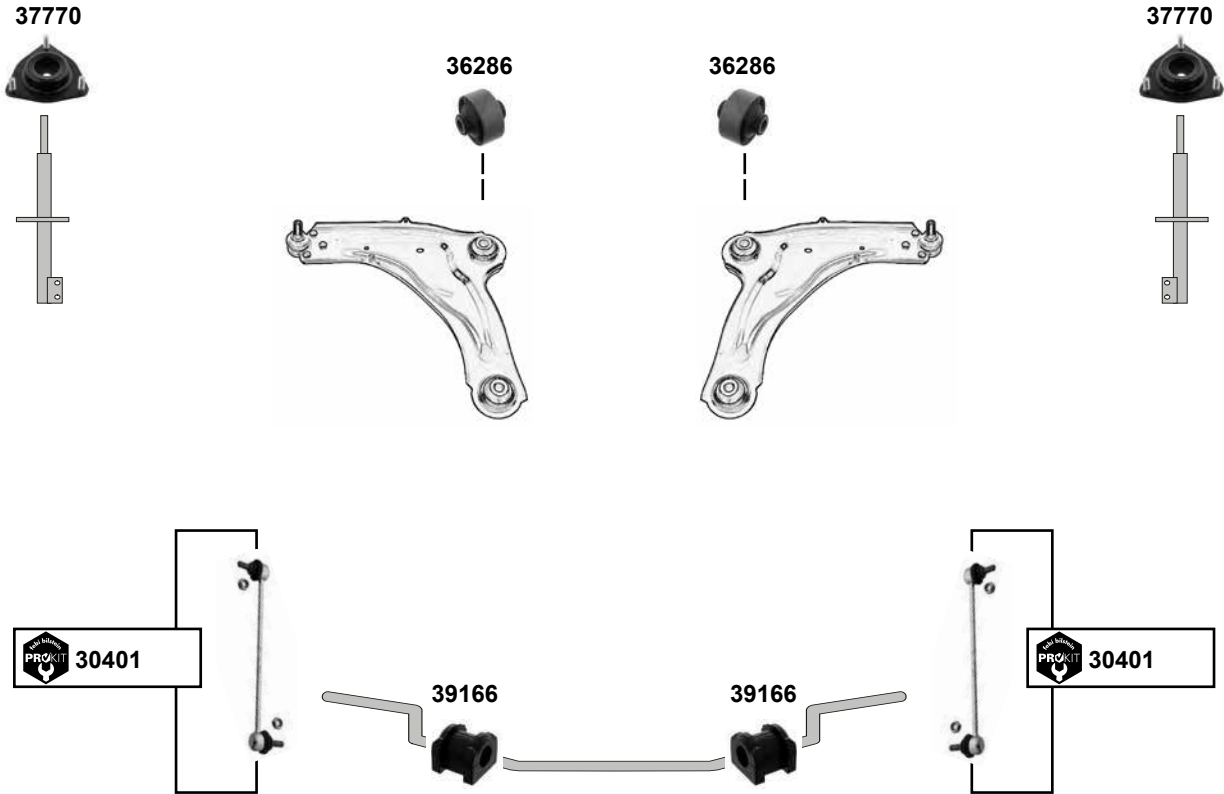

36x12x25
10x28x34
22x48x24,5

C-Crosser (2007 →)

Ref. - No.

30398	5178.48	ProKit Verbindungsstange / connecting rod		L80 M10x1,5
30399	5178.49	ProKit Verbindungsstange / connecting rod		L80 M10x1,5
30401	5087.58	ProKit Verbindungsstange / connecting rod		L 265
36286	3523.C3	Querlenkerlager / control arm mount		Ø A 60
37770	5038.F8	Federbeinstützlager / suspension strut mount	→ 02/12	
39166	5094.C6	Stabilisatorlager / stabilizer mount		Ø I 21
39181	5172.58	Stabilisatorlager / stabilizer mount	(ex.) 2,0L MMC	Ø I 19,5