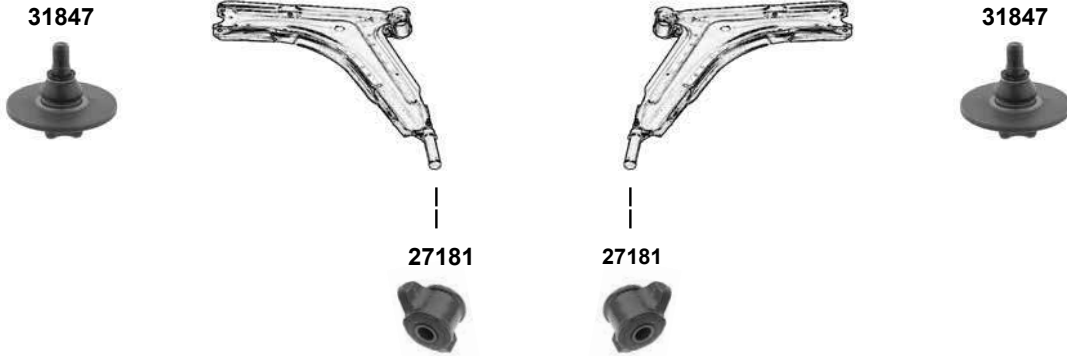

Movano Mk I
(1998 → 2010)

oben / upper