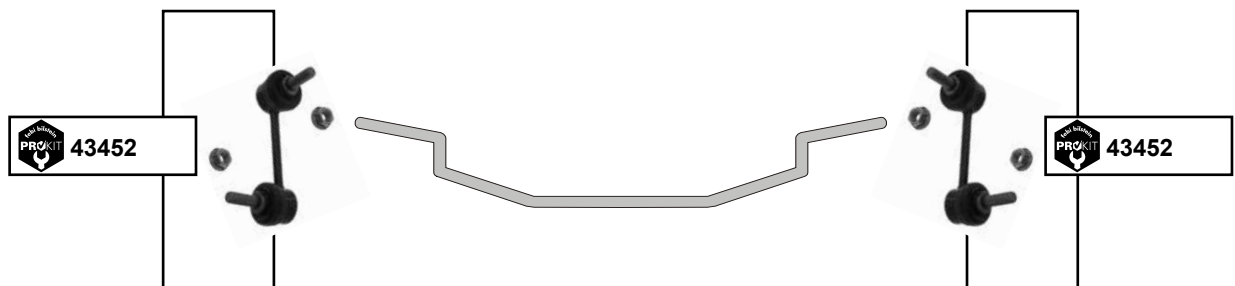

Ref. - No.

12768 51701045
33010 60682636
40222 46544151
43452 50701813

ProKit Verbindungsstange / connecting rod
Querlenkerlager / control arm mounting
Federbeinstützlager / suspension strut mount
ProKit Verbindungsstange / connecting rod