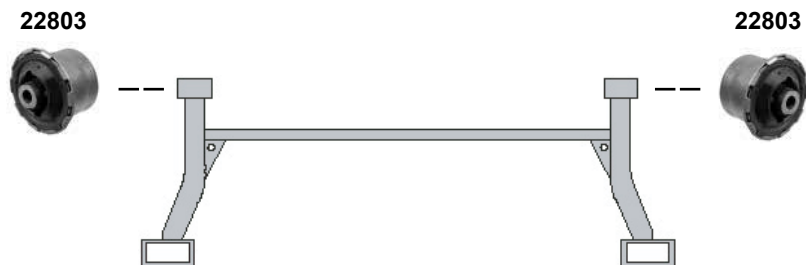

Espace 4 (2002 →)

Ref. - No.

21044	82 00 661 217
22803	82 00 020 402
22821	82 00 002 868
22822	82 00 002 869

ProKit Verbindungsstange / connecting rod
 Hinterachslager / rear axle bearing
 Querlenkerlager / control arm mount
 Querlenkerlager / control arm mount