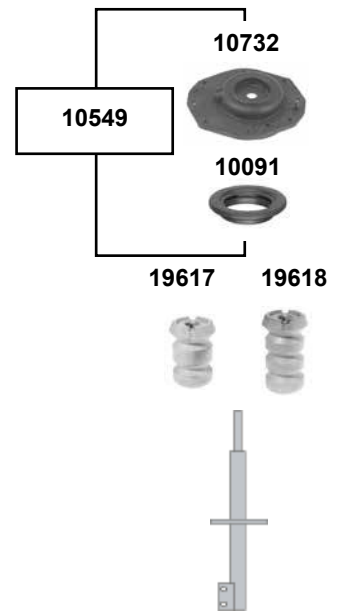

306 (1993 → 2001)