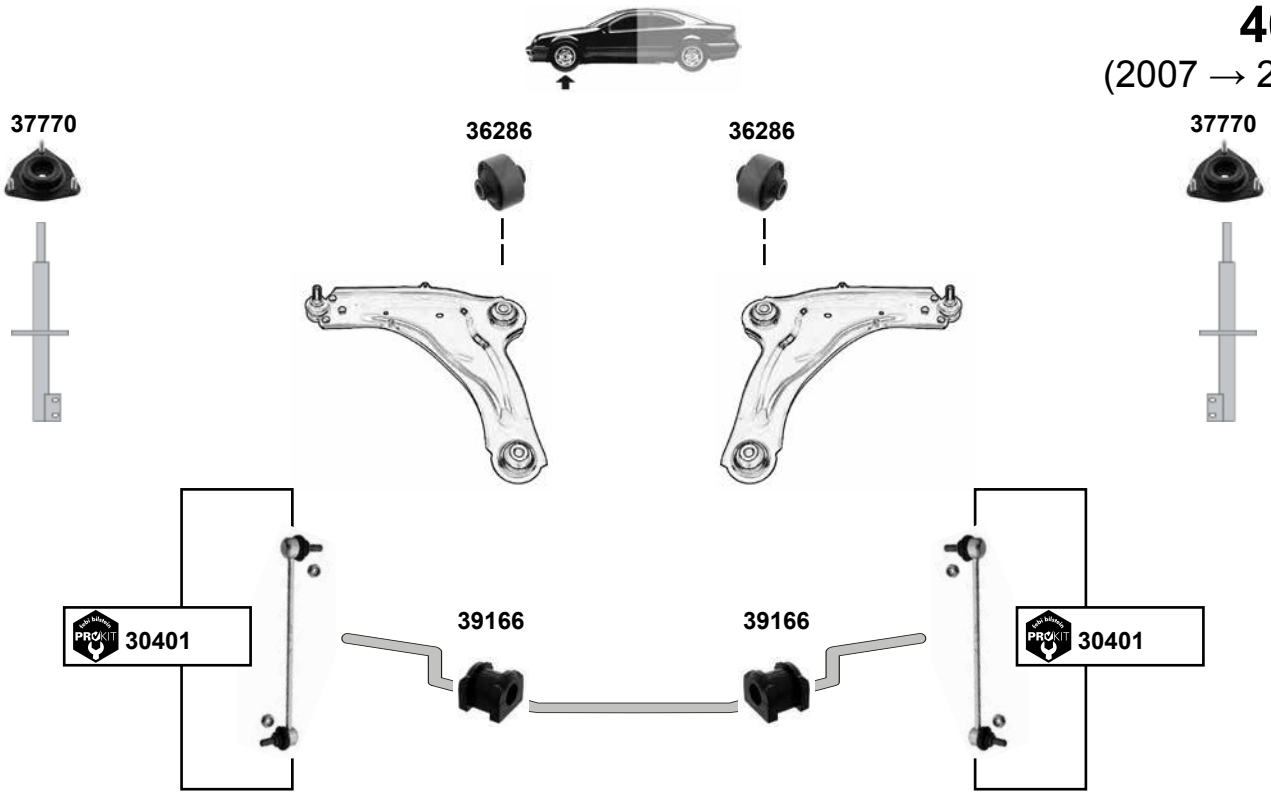

(1)

M10 x 1,5

4007
(2007 → 2012)

	Ref. - No.			
30398	5178.48	ProKit Verbindungsstange / connecting rod		L 80
30399	5178.49	ProKit Verbindungsstange / connecting rod		L 80
30401	5087.58	ProKit Verbindungsstange / connecting rod		L 265
36286	16 099 106 80	Querlenkerlager / control arm mount		Ø A 60
37770	5038.F8	Federbeinstützlager / suspension strut mount		M10 x 1,25
39166	5094.C6	Stabilisatorlager / stabilizer mount		Ø I 21