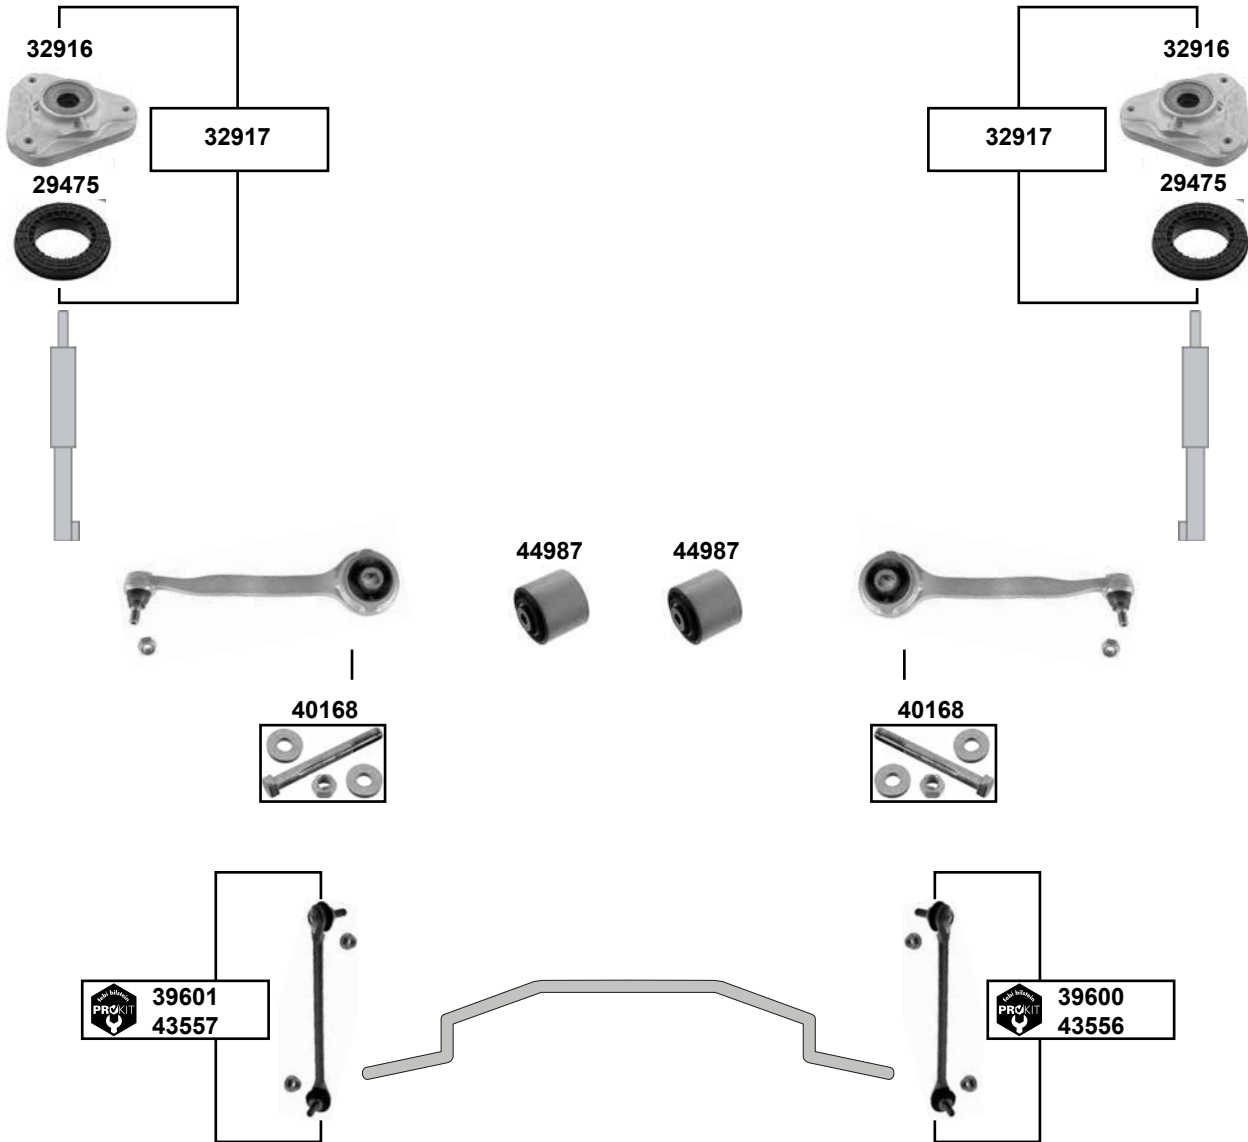

CLS (BM 218) (2011 →)

	Ref. - No.			
29475	204 981 00 25	Kugellager / ball bearing	(ex.) Airmatic	Ø A 126,5
32916	212 323 00 20	Federbeinstützlager / suspension strut mount	(ex.) Airmatic	
32917	212 323 00 20 S	Rep. Satz Federbeinstützlager / rep. kit suspension strut mount	(ex.) Airmatic	
39600	212 320 12 89 S1	ProKit Verbindungsstange / connecting rod		L 325
39601	212 320 11 89 S1	ProKit Verbindungsstange / connecting rod		L 325
40168	000 333 10 71	Montagesatz für Querlenker / mounting kit for control arm		M14 x 1,5
43556	212 320 26 89 S1	ProKit Verbindungsstange / connecting rod		
43557	212 320 25 89 S1	ProKit Verbindungsstange / connecting rod		
44987	212 333 03 14	Querlenkerlager / control arm mount		Ø1 14 ØA 80