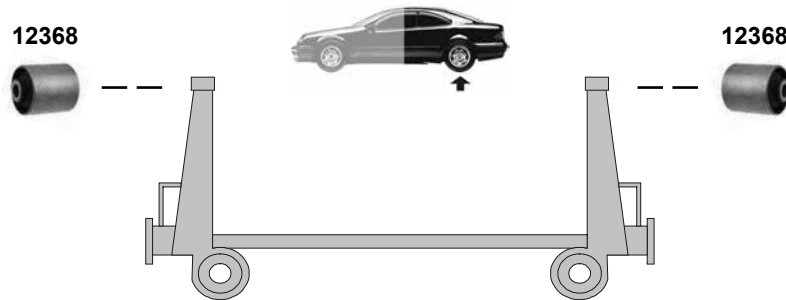

Jumpy I+II (1995 → 2007)

Ref. - No.

11608	5035.55	Kugellager / ball bearing		Ø A 128
11970	5038.16	Federbeinstützlager / suspension strut mount		
11971	5038.17	Federbeinstützlager / suspension strut mount	servo	
11972	5031.69	Rep. Satz Federbeinstützlager / rep.kit suspension strut mount	man.	
11973	5031.68	Rep. Satz Federbeinstützlager / rep.kit suspension strut mount	man.	
12064	5087.35	Verbindungsstange / connecting rod	servo	
12065	5093.15	Verbindungsstangenlager / connecting rod bearing		12x37x22
12066	5094.69	Stabilisatorlager / stabilizer mount		Ø I 24
12080	5087.35 S1	Rep. Satz Verbindungsstange / rep. kit connecting rod		
12368	5152.61	Hinterachslager / rear axle bearing		
15915	5033.39	Anschlagpuffer, Stoßdämpfer / buffer, shock absorber		
22100	3520.G9 S1	Querlenkerlager / control arm mount		
22101	3521.C9 S1	Querlenkerlager / control arm mount		
22102	3520.G9 S2	Querlenkerlager / control arm mount		
31134	5031.50	Unterlage für Fahrwerksfeder / plate for suspension spring		Ø A125/I90