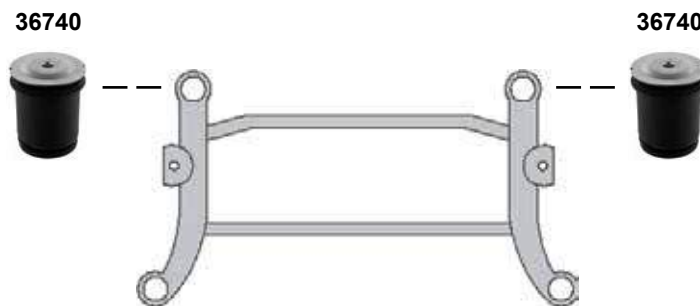

Bipper / Tepee (2008 →)

	Ref. - No.			

32194	5087.70	ProKit Verbindungsstange / connecting rod		L 290
36740	5131.G8	Achskörperlager / axle subframe mounting		
36820	5038.J8	Federbeinstützlager / suspension strut mount		
36821	5038.J7	Federbeinstützlager / suspension strut mount		
36977	5094.E5	Stabilisatorlager / stabilizer mount		Ø | 21
36987	5033.F2	Anschlagpuffer, Stoßdämpfer / buffer, shock absorber		
38205	16 092 746 80 S1	ProKit Federbeinstützlager / rep. kit suspension strut mount		
38206	16 092 747 80 S1	ProKit Federbeinstützlager / rep. kit suspension strut mount		
40490	5094.C8	Stabilisatorlager / stabilizer mount		Ø | 20