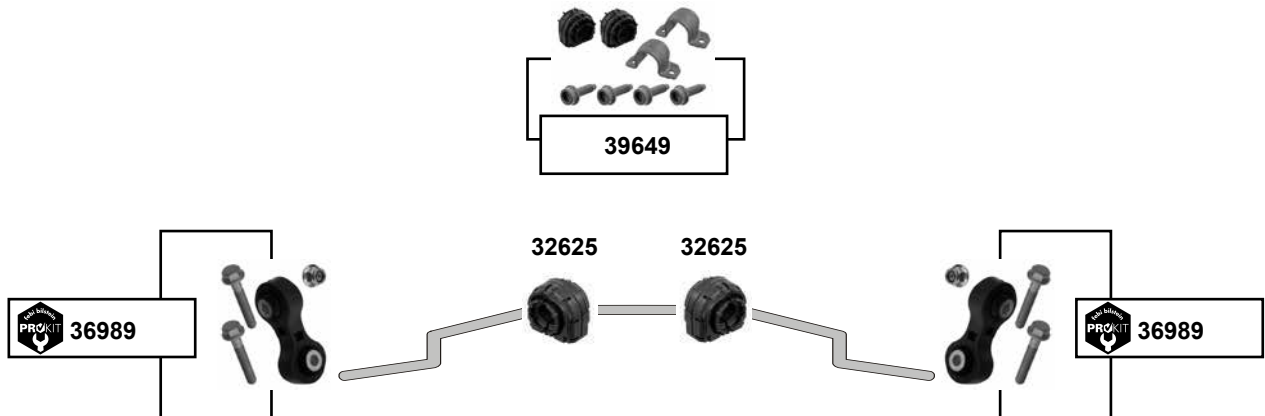

A8 / Quattro (4H)
(2010 →)

- (1) für Fahrzeuge mit Luftfederung / for pneumatic suspension vehicles
  nicht für gepanzerte Fahrzeuge / not for armoured vehicles
- (2) PR-2MA, 2MB
  für Fahrzeuge mit Luftfederung / for pneumatic suspension vehicles
- (3) nur paarweise tauschen / replace in pairs only

Ref. - No.

Ref. - No.	Part Description	Quantity	Dimensions
31343	8K0 411 327 B Stabilisatorlager / stabilizer mount	(3)	Ø A 21,7
32625	1K0 511 327 AS Stabilisatorlager / stabilizer mount		
36580	4H0 407 515 B Querlenkerlager / control arm mount	(1)	Ø A 46,5
36989	8K0 505 465 G S1 ProKit Verbindungsstange / connecting rod		
38300	4H0 411 317 A S1 ProKit Verbindungsstange / connecting rod		
39649	1K0 511 327 AS S1 Stabilisatorlagersatz / stabilizer mount kit		
		(2) (3)	L 103
			L 170