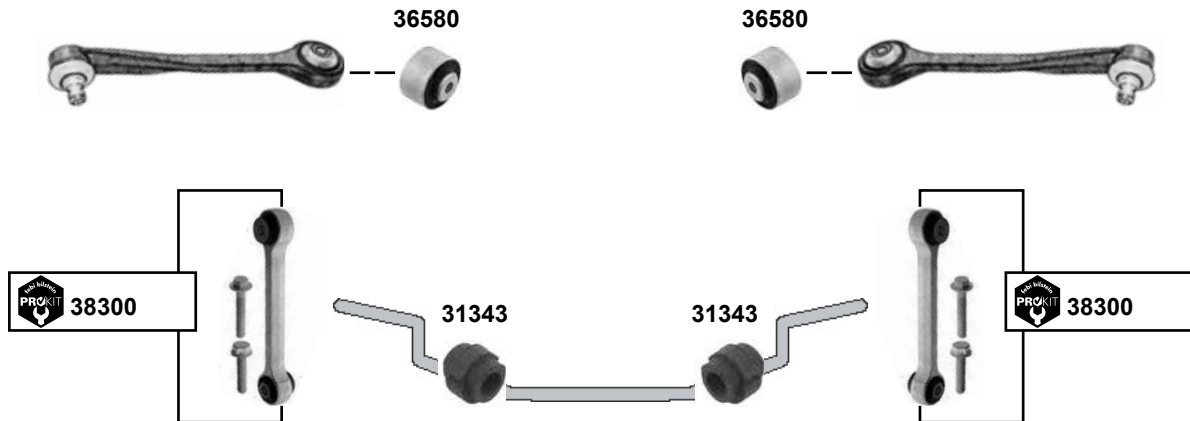

A8 / Quattro (4H)
(2010 →)

- (1) für Fahrzeuge mit Luftfederung / for pneumatic suspension vehicles
  nicht für gepanzerte Fahrzeuge / not for armoured vehicles
- (2) PR-2MA, 2MB
  für Fahrzeuge mit Luftfederung / for pneumatic suspension vehicles
- (3) nur paarweise tauschen / replace in pairs only

Ref. - No.

Ref. - No.	Part Description	Quantity	Dimensions
31343	8K0 411 327 B Stabilisatorlager / stabilizer mount	(3)	Ø A 21,7
32625	1K0 511 327 AS Stabilisatorlager / stabilizer mount		
36580	4H0 407 515 B Querlenkerlager / control arm mount	(1)	Ø A 46,5
36989	8K0 505 465 G S1 ProKit Verbindungsstange / connecting rod		
38300	4H0 411 317 A S1 ProKit Verbindungsstange / connecting rod		
39649	1K0 511 327 AS S1 Stabilisatorlagersatz / stabilizer mount kit		
		(2) (3)	L 103
			L 170