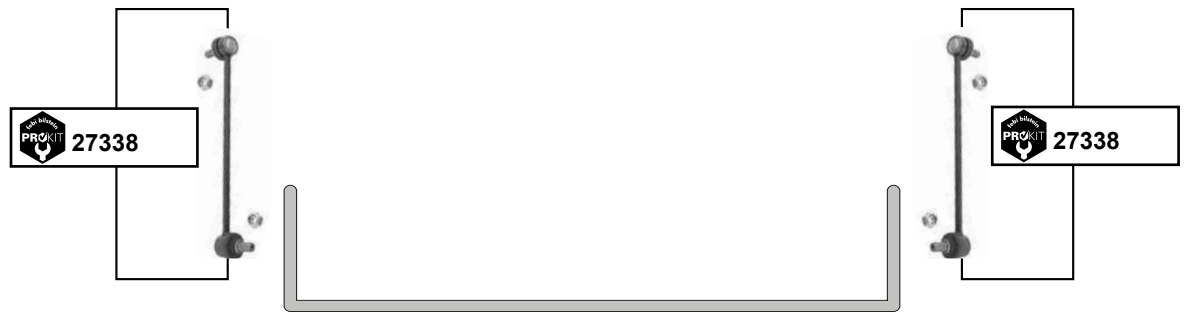

Avensis Verso (ACM/20)

(05/01 → 07/05)

Avensis (T25) (2003 → 2008)

30456

30456

 23635

 23635

 27331