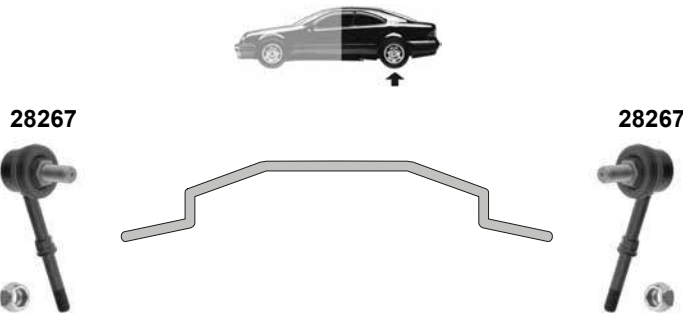

H 90
H 70
L 80
L 150

H1 (KMF) (1997 → 10/2007)

H1 (10/2007 →)

(1) → 00 / 2,5 D (ex.) 4WD

Ref. - No.

28267	55530-4A000	Verbindungsstange / connecting rod	(1)	L 115
31194	54830-4A003	ProKit Verbindungsstange / connecting rod		L 54
32062	55530-4H000	ProKit Verbindungsstange / connecting rod		L 85
32063	55540-4H000	ProKit Verbindungsstange / connecting rod		L 85
32064	54830-4H000	ProKit Verbindungsstange / connecting rod		L 274,5
32065	54840-4H000	ProKit Verbindungsstange / connecting rod		L 274,5