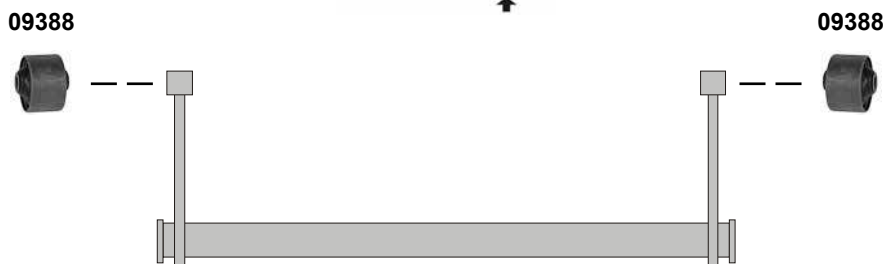

Espace 3 (1997 → 2002)

Ref. - No.

09386	77 00 822 503	Querlenkerlager / control arm mount		
09388	60 25 315 757	Hinterachslager / rear axle bearing	(ex.) N↕	
10091	77 00 803 635	Kugelleger / ball bearing		Ø A 100
12444	77 00 805 494	ProKit Verbindungsstange / connecting rod		L 390
27453	60 25 310 529	Querlenkerlager / control arm mount		Ø A 58,5
34455	60 25 305 979	Federbeinstützlager / suspension strut mount		
34456	60 25 305 980	Federbeinstützlager / suspension strut mount		
34457	60 25 305 679 S1	Rep. Satz Federbeinstützlager / rep. kit suspension strut mount		Ø A 99
34458	60 25 305 680 S1	Rep. Satz Federbeinstützlager / rep. kit suspension strut mount		Ø A 99