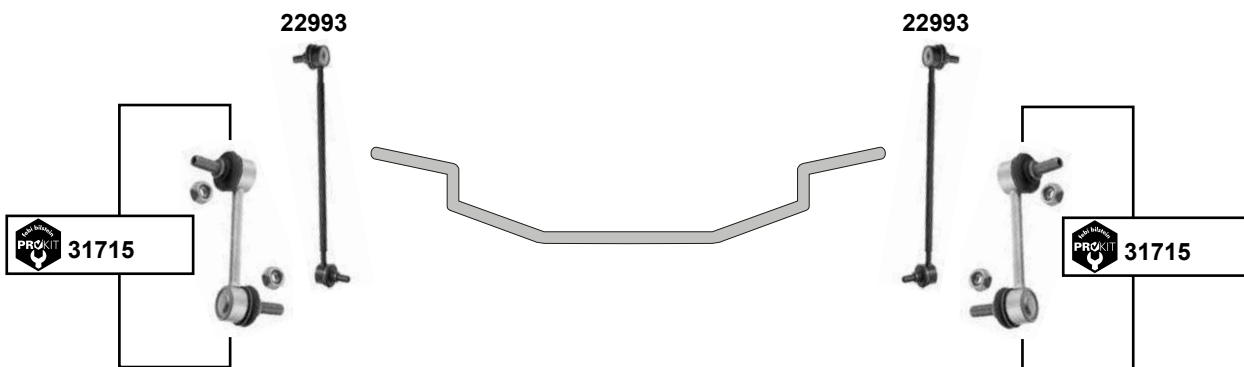

Celica (ZZT23) (1999 → 2005)

Ref. - No.

18105
18107
18133
22993
23175
31715

48830-20010
48820-33010
48820-20010
48820-32010
48820-20021
48820-24010

ProKit Verbindungsstange / connecting rod
ProKit Verbindungsstange / connecting rod
ProKit Verbindungsstange / connecting rod
Verbindungsstange / connecting rod
ProKit Verbindungsstange / connecting rod
ProKit Verbindungsstange / connecting rod

T 20
T16 / T18

T18 / 2.0 turbo

L 103
L 60
L 285
L 55
L 111