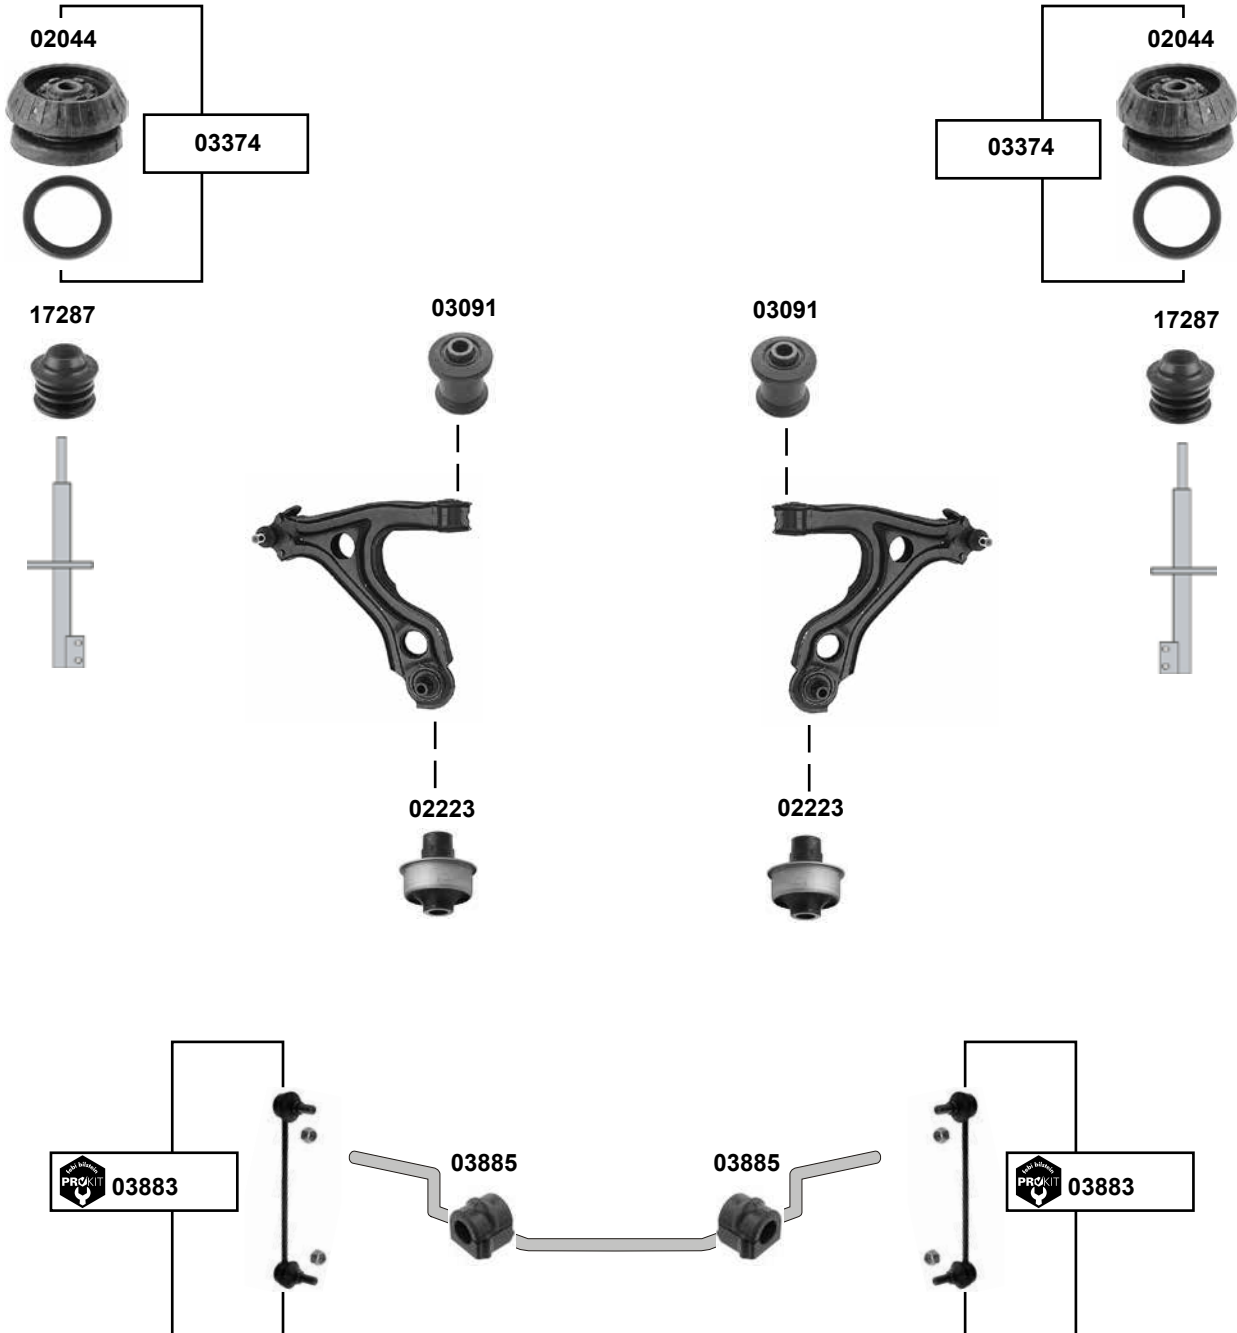

Senator (1987 → 1993)

Ref. - No.

02044	90251358	Federbeinstützlager / suspension strut mount	(ex.) 2,6 Sport / 3,0 24V	
02223	90373854	Querlenkerlager / control arm mount		16x60x26
03091	90279193	Querlenkerlager / control arm mount		12x41x60
03374	90251358 S1	Federbeinstützlager / suspension strut mount	(ex.) 2,6 Sport / 3,0 24V	
03883	90445137	ProKit Verbindungsstange / connecting rod		L225
03885	90278624	Stabilisatorlager / stabilizer mount		Ø 1 22
17287	90289411	Anschlagpuffer, Stoßdämpfer / buffer, shock absorber		H62