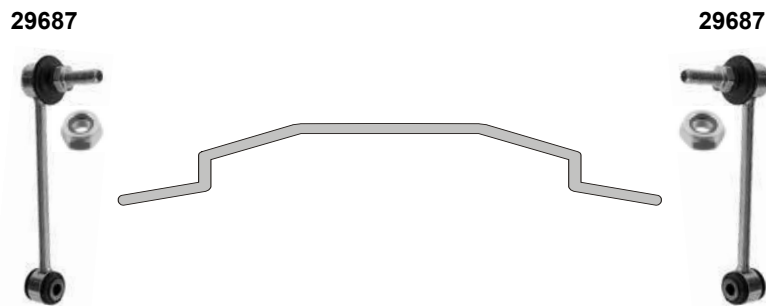

Prelude IV (BB)
(1992 → 1996)