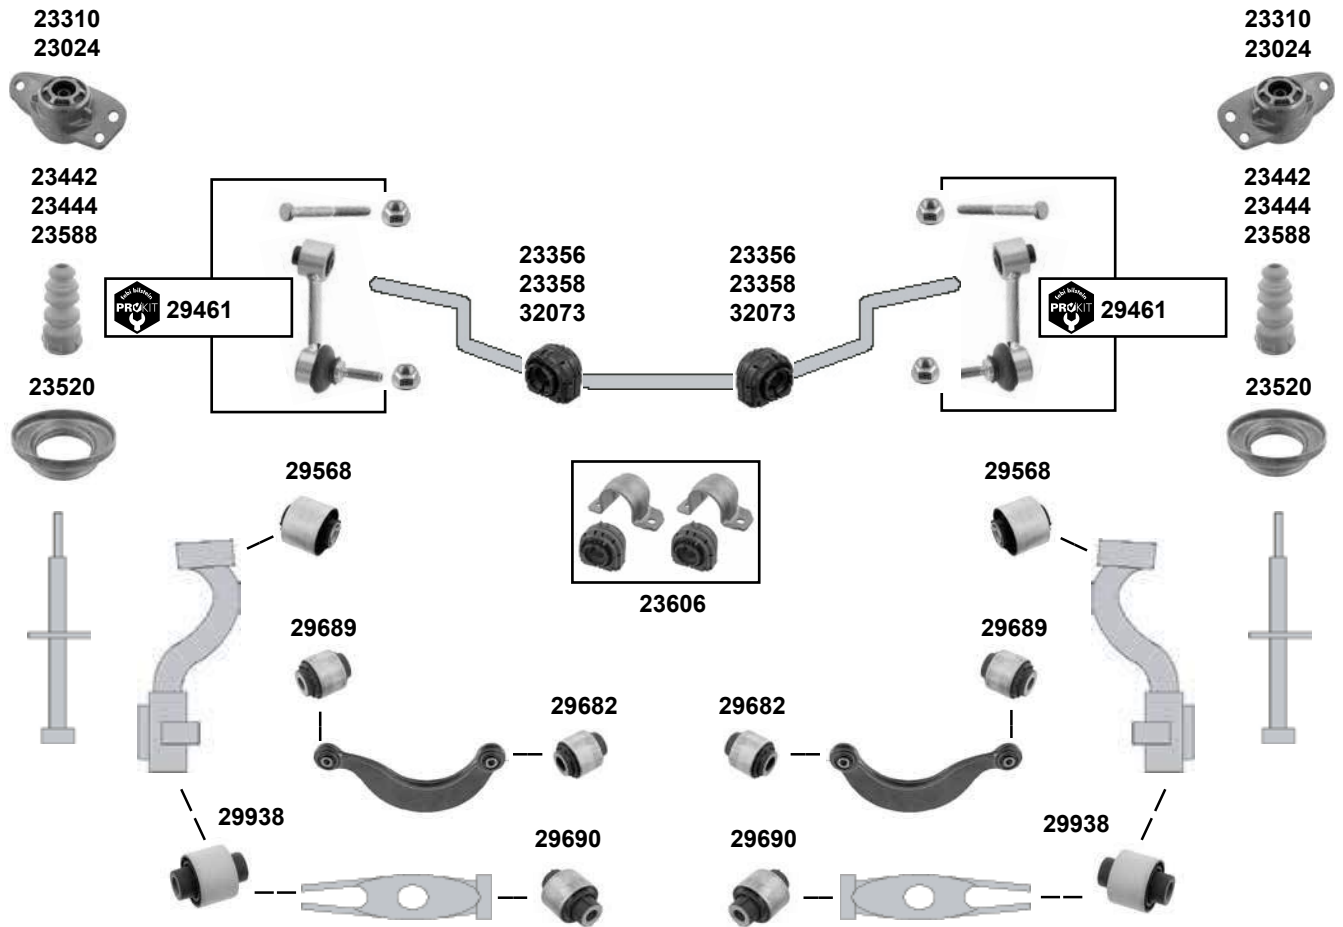

Jetta 3 / syncro (1K) (2006 → 2010)

(1) nur paarweise tauschen / repair in pairs / remplacement uniquement par paires / reemplazar sólo por pares / da cambiarse solo in coppia

Beachten Sie bitte die Abmessung / please pay attention to the dimension / respecter les dimensions / tenga en cuenta las medidas / fate attenzione alla misura

(2) (ch.) 1K-8-000 001/ 2008 → / Sport

(3) (ch.) → 1K-7-299 000, PR-1JA, PR-1JB

	Ref. - No.			
23024	1K0 513 353 H	Federbeinstützlager / suspension strut mount	4Motion	
23310	1K0 513 353 G	Federbeinstützlager / suspension strut mount	(ex.) 4Motion	
23356	1K0 511 327 AP	Stabilisatorlager / stabilizer mount	(1)	Ø I 18,5
23358	1K0 511 327 AR	Stabilisatorlager / stabilizer mount	(1)	Ø I 20,7
23442	1K0 511 353 M	Anschlagpuffer, Stoßdämpfer / buffer, shock absorber	(2)	H 133
23444	1K0 511 353 P	Anschlagpuffer, Stoßdämpfer / buffer, shock absorber	(3)	H 133
23520	1K0 513 167	Stützring / supporting ring		
23588	1K0 511 353 N	Anschlagpuffer, Stoßdämpfer / buffer, shock absorber		H 118
23606	1K0 511 327 AP S1	Stabilisatorlagersatz / stabilizer mount kit	paarweise tauschen	Ø I 18,5
29461	1K0 505 465 K S1	ProKit Verbindungsstange / connecting rod		
29568	1K0 505 541 D	Hinterachslager / rear axle mount		Ø A 61,5
29682	1K0 505 203 A	Querlenkerlager oben / control arm mount upper	→ 2008	Ø A 38 H45
29689	1K0 505 279 A	Querlenkerlager oben / control arm mount upper	→ 2008	Ø A 38,5
29690	1K0 505 171 C	Querlenkerlager unten / control arm mount lower		Ø A 42
29938	1K0 505 553 A	Querlenkerlager außen / control arm mount outer		Ø A 37 H50
32073	1K0 511 327 AQ	Stabilisatorlager / stabilizer mount	(1)	Ø I 15/17