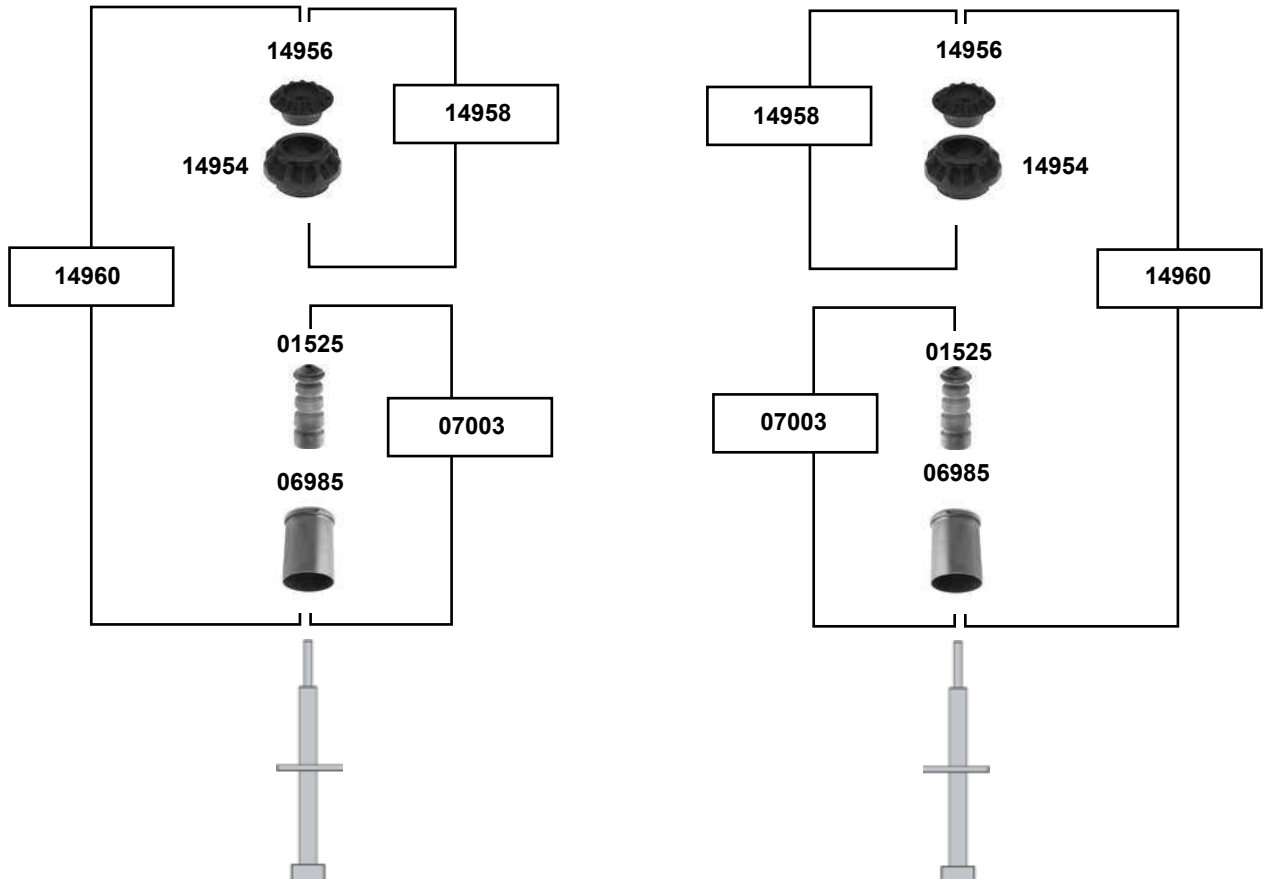

Jetta 2 Syncro (1984 → 1992)

Ref. - No.

01525	191 512 131 B	Anschlagpuffer, Stoßdämpfer / buffer, shock absorber	H 146
06985	191 513 425	Schutzkappe, Stoßdämpfer / protective cap, shock absorber	H 90
07003	191 512 131 B S1	Rep. Satz Anschlagpuffer / rep. kit buffer	
14954	191 512 333	Federbeinstützlager / suspension strut mount	
14956	191 512 335	Federbeinstützlager / suspension strut mount	
14958	191 512 333 S1	Rep. Satz Federbeinstützlager / rep. kit suspension strut mount	
14960	191 512 131 B S2	Rep. Satz Federbeinstützlager / rep. kit suspension strut mount