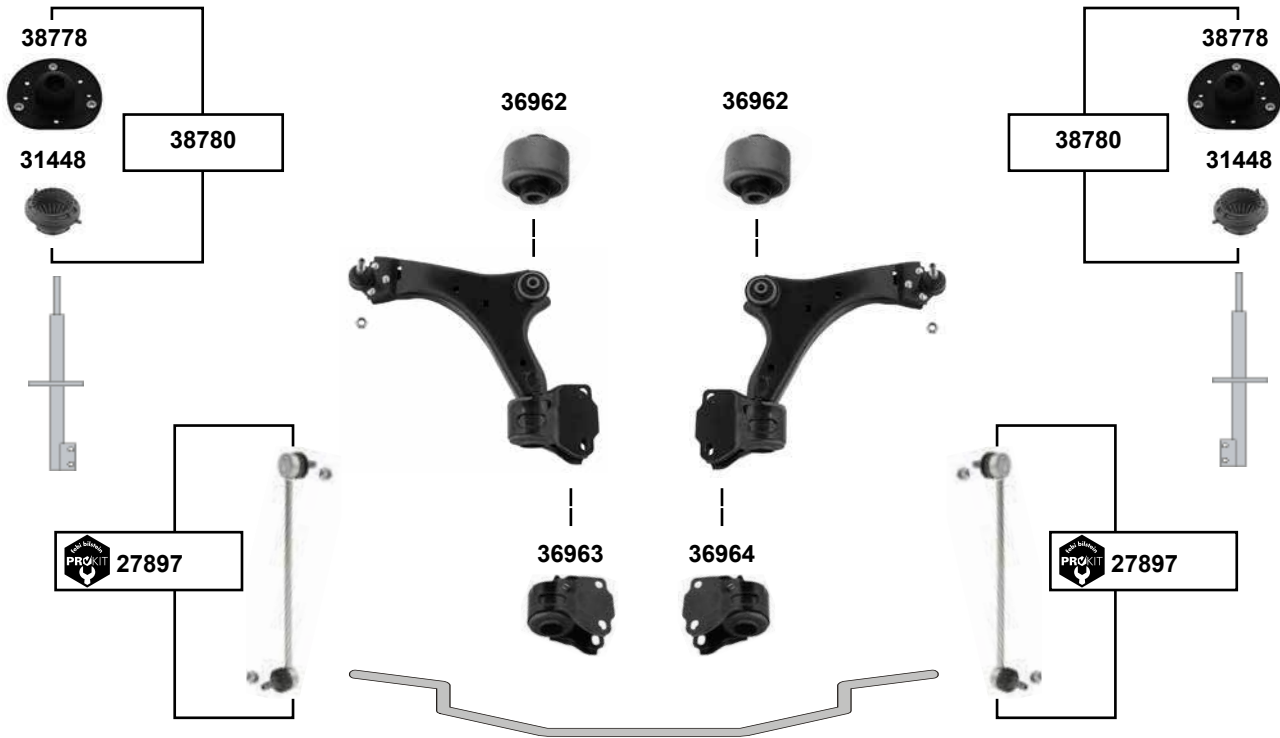

V60 (2010 →)

(1) Staubkappensatz 31406120 mit verwenden (kein Lieferumfang) / use dust cap set 31406120 (not included in the scope of supply)
Halteplatte beachten (verschiedene Ausführungen möglich) / pay attention to the retaining plate (various versions possible)
(ex.) (mot.) B 6304 T5

	Ref. - No.			
27897	30648461	ProKit Verbindungsstange / connecting rod		L 300
30830	30760678	ProKit Verbindungsstange / connecting rod		L 180
31448	31277826	Kugellager, Federbeinstützlager / ball bearing for strut mount		
36962	31317661 SK1	Querlenkerlager / control arm mount	(ex.) 4x4	60x38x60
36963	31317661 SK2	Querlenkerlager / control arm mount	(ex.) 4x4	
36964	31317662 SK3	Querlenkerlager / control arm mount	(ex.) 4x4	
38778	31340605	Federbeinstützlager / suspension strut mount		
38780	31340605 S1	Rep. Satz Federbeinstützlagersatz / rep. kit suspension strut mounting kit		
39207	31387280	Achskörperlager / axle beam mount	(1) (ex.) N↕	
39208	31387281	Achskörperlager / axle beam mount	(1) (ex.) N↕	
43403	31387281 S1	Achskörperlagersatz / axle beam mounting kit	(1) (ex.) N↕