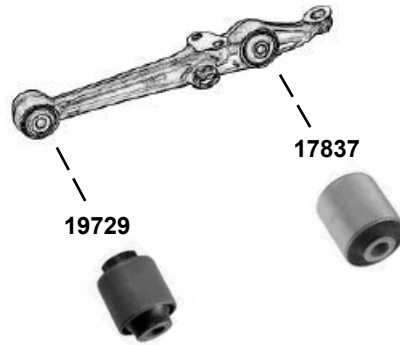

Civic (EC / ED / EE) (1987 → 1994)

17111