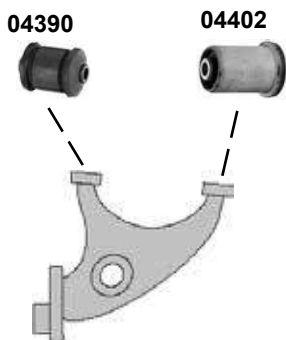

Ref. - No.

02047	0402 935	Achskörperlager, Hinterachse / crossmember bush, rear axle	18,5x96x57
04390	0423 313	Schräglenkerlager / semi-trailing arm bush	12x45x71
04402	0423 315	Schräglenkerlager / semi-trailing arm bush	12x43x71
04443	0444 153	Stabilisatorlager / stabilizer mount	Ø 1 14
15621	0444 336	Verbindungsstangenlager / connecting rod bearing	13x26x28