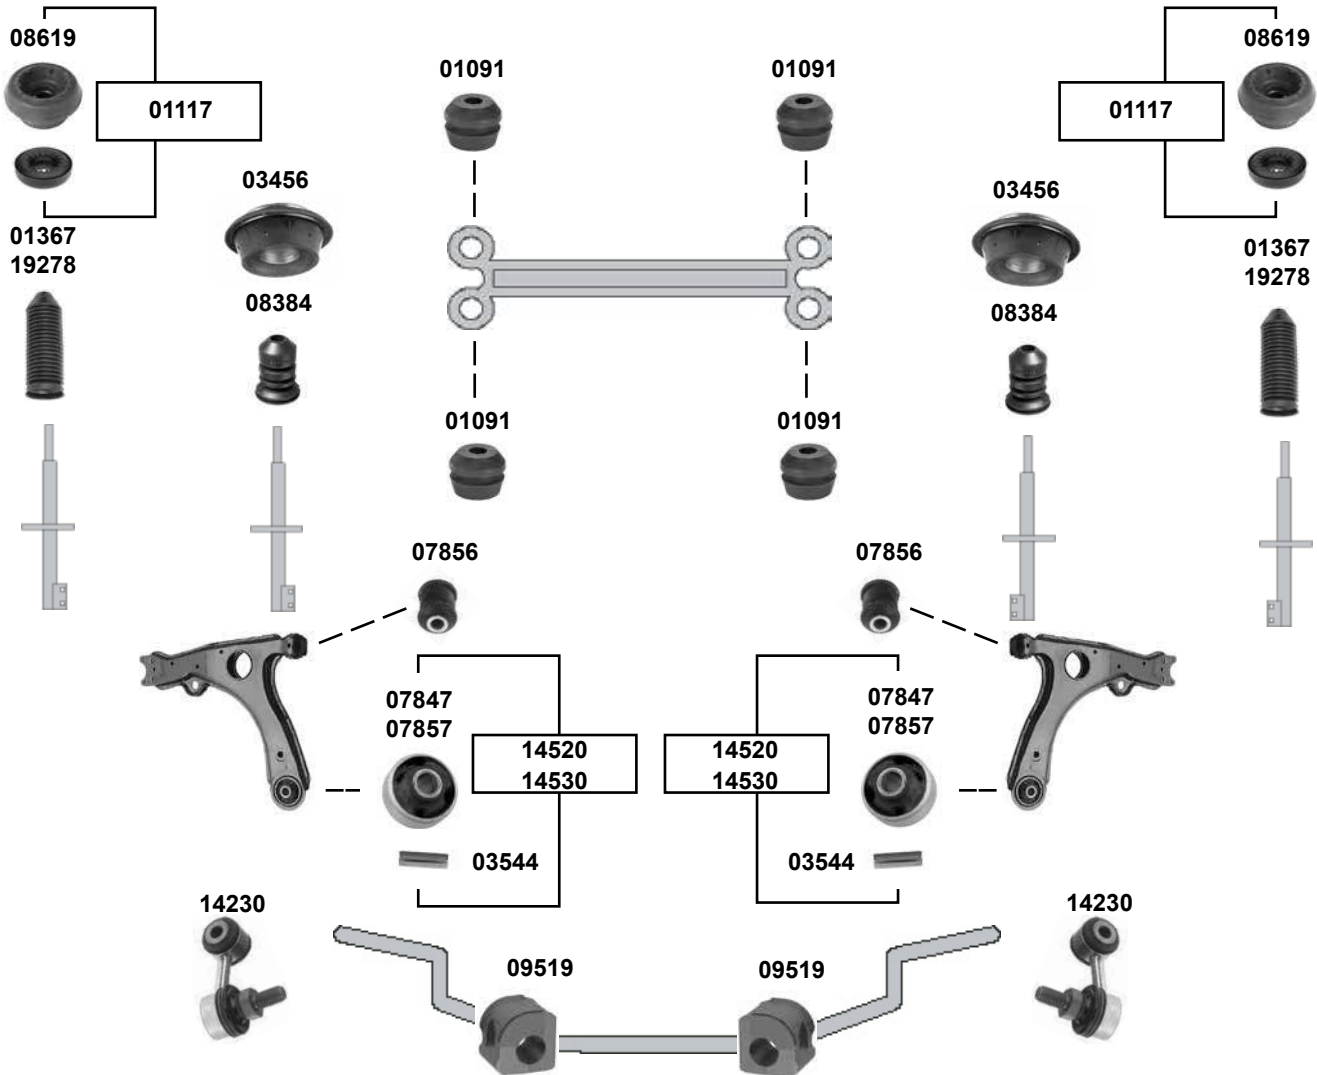

Corrado (50) (1989 → 1995)

(1) (ch.) 50-S-000 052 →, (ch.) 50-R-000899 →

(2) (ch.) → 50-S-000 051 1,8 / 2,0

Ref. - No.

Part No.	Ref. - No.	Description	Notes	Dimensions
01091	191 199 233	Motorträgerlager / engine mounting bush		Ø A 24 H39,5
01117	357 412 331 A S1	Rep. Satz Federbeinstützlager / rep. kit suspension strut mount	(1)	
01367	357 413 175 A	Faltenbalg, Stoßdämpfer / bellow, shock absorber	(1)	Ø A 225
03456	357 412 329	Federbeinstützlager / suspension strut mount	(2)	Ø I 14
03544	191 407 190 A	Hülse / sleeve		50x17
07847	191 407 181 E	Querlenkerlager / control arm mount	NEW	17x60x41
07856	357 407 182	Querlenkerlager / control arm mount		12x33x54
07857	191 407 181 B	Querlenkerlager / control arm mount	OLD	17x60x41
08384	357 412 303 E	Anschlagpuffer, Stoßdämpfer / buffer, shock absorber	(2)	Ø I 18,5 H 84
08619	357 412 331 A	Federbeinstützlager / suspension strut mount	(1)	
09519	191 411 314	Stabilisatorlager / stabilizer mount		Ø I 17
14230	535 411 315	Verbindungsstange / connecting rod	nur / only 2,9 VR6	
14520	191 407 181 B S	Querlenkerlager / control arm mount	OLD	
14530	191 407 181 E S	Querlenkerlager / control arm mount	NEW	
19278	1H0 413 175	Faltenbalg, Stoßdämpfer / bellow, shock absorber	(ch.)→50-R-000898	