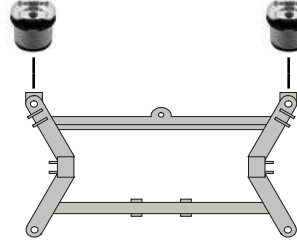

36503

31758

31760