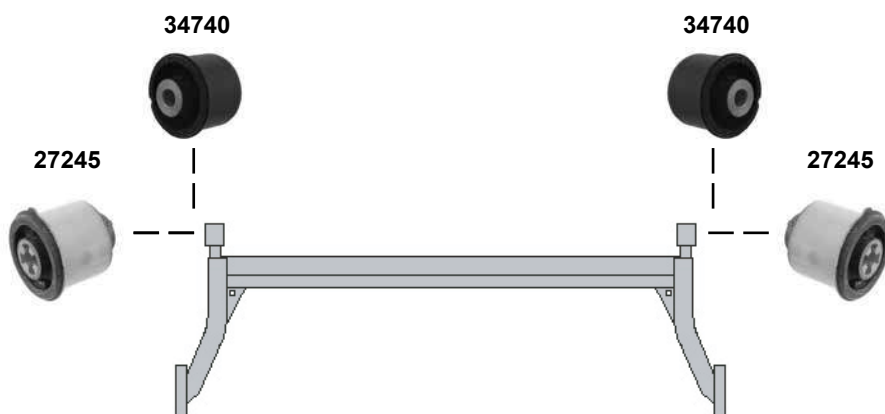

2 (DY / DE) (2003 →)

Ref. - No.

21021
22943
24225
27245
31291
31292
34740
39491

DD32-34-170
DD32-34-380A
DD32-34-156
DD32-28-460A
D350-34-28XC
DD32-34-380A S1
D651-28-460
D651-34-38XA

ProKit Verbindungsstange / connecting rod
Federbeinstützlager / suspension strut mount
Stabilisatorlager / stabilizer mount
Achskörperlager / axle beam mount
Kugellager / ball bearing
Rep. Satz Federbeinstützlager / rep. kit suspension strut mount
Achskörperlager / axle beam mount
Kugellager / ball bearing

DY

DE

DE / 2007→

L 282

Ø I 17

Ø A 60

Ø A 100

Ø A 70,5