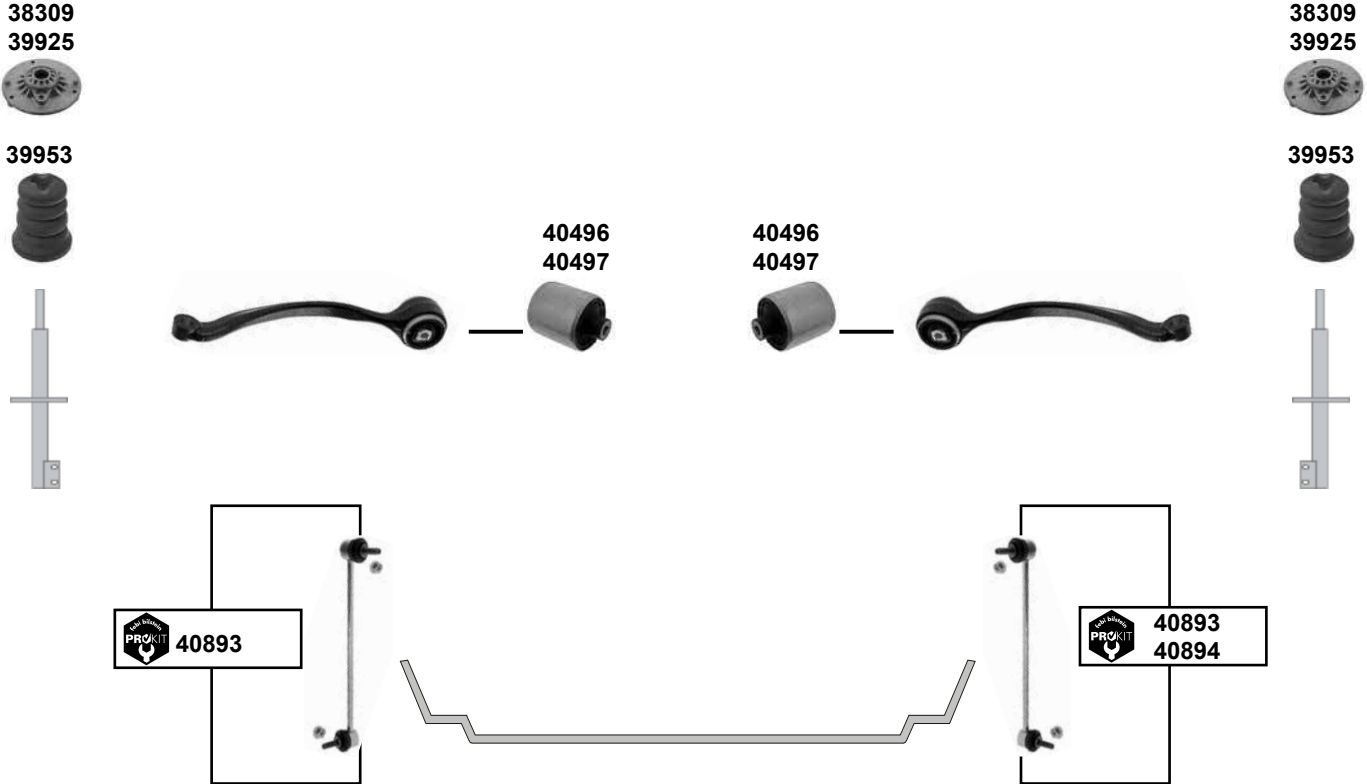

1'er (F20/F21)
(2011 →)

- (1) F20 / F21 : 114d - M 135i //alle /all (ex.) xd/xi/ 4x4
- (2) F20 : 118dx , 120dx , M 135ix
  F21 : 118dx , 120dx
- (3) bei Fahrzeugen mit adaptivem Fahrwerk oder 4WD nur links, bei allen anderen beidseitig /
  for vehicles with adaptive drive or 4WD only left side, all others both sides
- (4) nur für Fahrzeuge mit adaptivem Fahrwerk oder 4WD / for vehicles with adaptive drive or 4WD
- (5) → 13 (ex.) adaptives M-Fahrwerk / (ex.) adaptive M-chassis
- (6) F20 : 114d/i F21 : 114d - 120d/125d/i (ex.) adaptives M-Fahrwerk und M- Sport / (ex.) adaptive M-chassis and M- Sport
  F20 : 116d/i / 118d/i / 120d adaptives M-Fahrwerk und M- Sport / (ex.) adaptive M-chassis and M- Sport
  RHD → 10/11 und / and 07/12 →
  F20 : 125d/i adaptives M-Fahrwerk und M- Sport / (ex.) adaptive M-chassis and M- Sport
  RHD 07/12 →
  F20 / F21: 120dx (ex.) adaptives M-Fahrwerk / (ex.) adaptive M-chassis
- (7) 13 → (ex.) adaptives M-Fahrwerk / (ex.) adaptive M-chassis

	Ref. - No.			
38309	31 30 6 855 817	Federbeinstützlager / suspension strut mount	(5) (ex.) M 135i/iX	M 8
39925	31 30 6 863 135	Federbeinstützlager / suspension strut mount	(7) (ex.) M 135i/iX	M 10
39953	31 33 6 855 440	Anschlagpuffer, vorne / buffer, shock absorber, front	(6)	H 90
40496	31 12 6 855 743	Querlenkerlager / control arm mount	(1)	12x70x70/95
40497	31 12 6 854 729	Querlenkerlager / control arm mount	(2)	12x70x70/80
40893	31 30 6 792 211	ProKit Verbindungsstange / connecting rod	(3)	
40894	31 30 6 792 212	ProKit Verbindungsstange rechts / connecting rod right	(4)