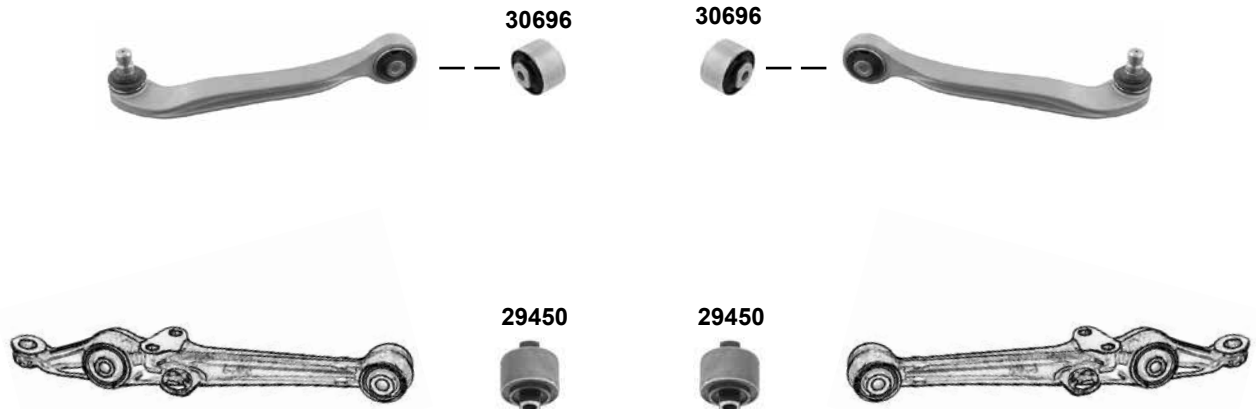

Phaeton (3D) (2002 →)

Ref. - No.

29450	4E0 407 182 C	Querlenkerlager / control arm mount		Ø A 55
30696	8D0 407 515 C	Querlenkerlager / control arm mount		
31756	4E0 505 203 D	Querlenkerlager / control arm mount		Ø I 12 H46
31757	4E0 505 203 B	Querlenkerlager / control arm mount		Ø I 13 H50
33598	4E0 505 203 A	Querlenkerlager / control arm mount		Ø I 12 H46
39394	4E0 505 548 M	Verbindungsstange / connecting rod		Ø I 12 H 28
39395	4E0 505 547 M	Verbindungsstange / connecting rod		Ø I 12 H 28