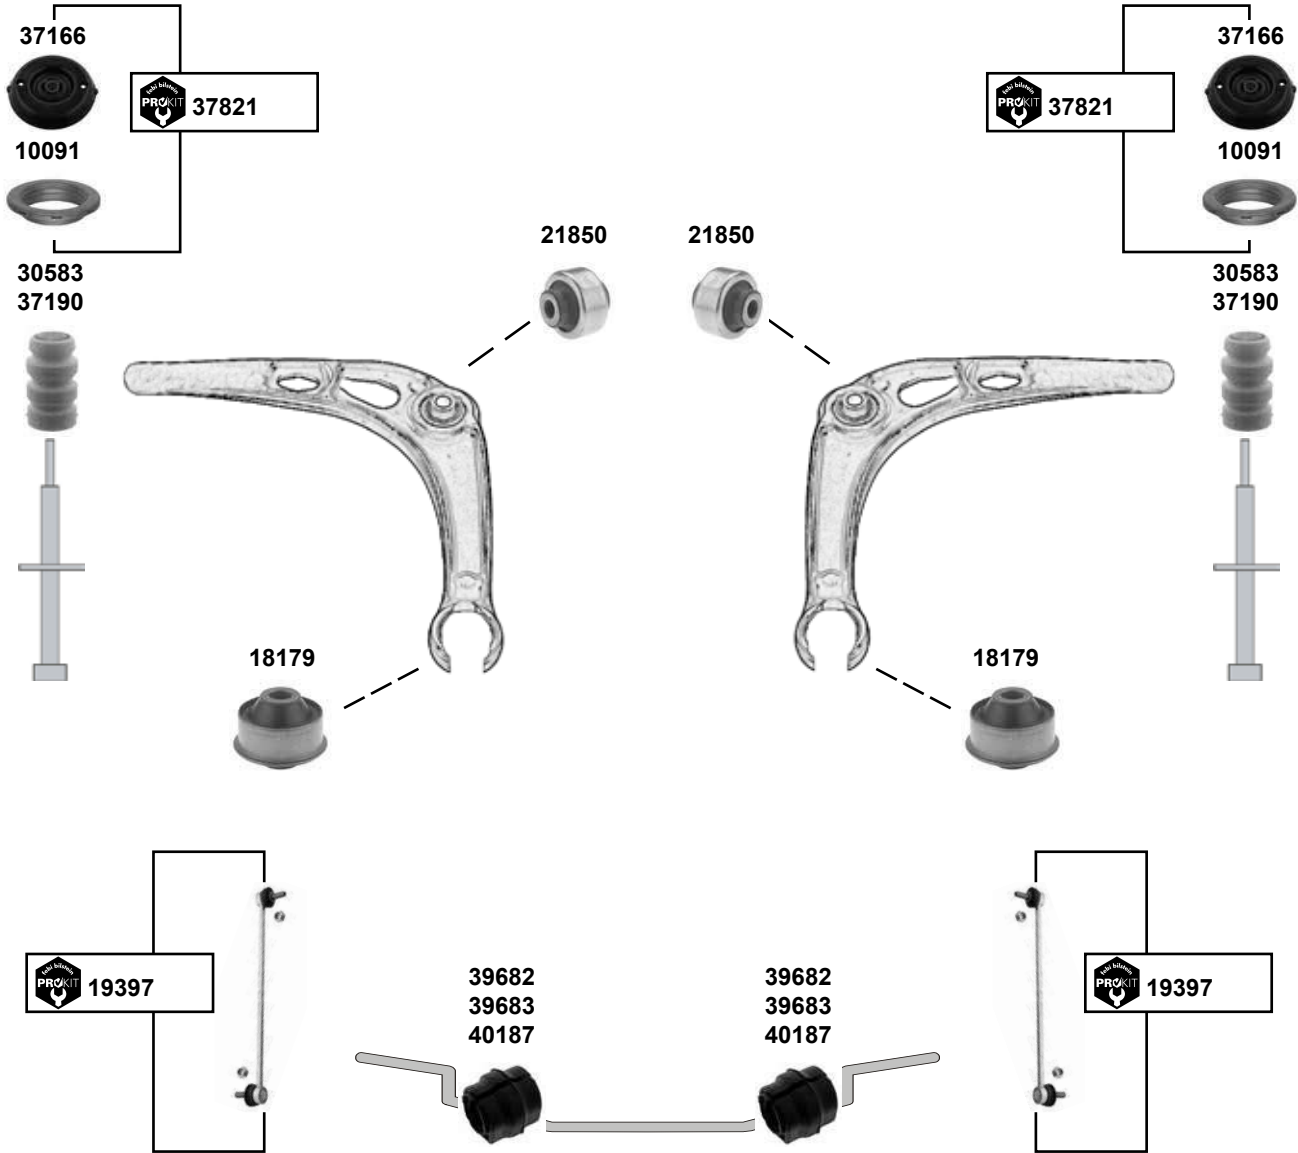

308 / SW / CC (2007 →)

- (1) 308 09/07 → (mot.) EP6CDT MD, EP6CDTX
  308 CC 04/09 → (mot.) DW10BTED4, DW10CTED4, EP6C, EP6CTD, EP6DT, EP6DTS, EW10A

- (2) (mot.) DW10CB, DV6C, DV6DTED M, DV6TED4, DW10CTED4, TU5JP4, DV6ATED4, EP3, EP3C, EP6, EP6C M, EP6C, DV6DTED, DV6C M
  (mot.) DW10BTED4, EP6DT, EP6DTS, EW10A (ex.) CC

	Ref. - No.			
10091	5035.27	Kugellager / ball bearing	09/07 →	Ø A 99
18179	3523.92	Querlenkerlager / control arm mount		L 335
19397	5087.78	ProKit Verbindungsstange / connecting rod		Ø A 55
21850	3523.91	Querlenkerlager / control arm mount		L 96
30583	5033.70	Anschlagpuffer, Stoßdämpfer / buffer, shock absorber	(2)	
37166	5038.G4	Federbeinstützlager / suspension strut mount	09/07 →	
37190	5033.C8	Anschlagpuffer, Stoßdämpfer / buffer, shock absorber	(1)	
37821	5038.G4 S1	ProKit Federbeinstützlagersatz / suspension strut mounting kit	09/07 →	L 86
39682	5094.E2	Stabilisatorlager / stabilizer mount	→ O 11433	Ø I 22,5
39683	5094.F2	Stabilisatorlager / stabilizer mount		Ø I 23,5
40187	5094.E3	Stabilisatorlager / stabilizer mount		Ø I 23