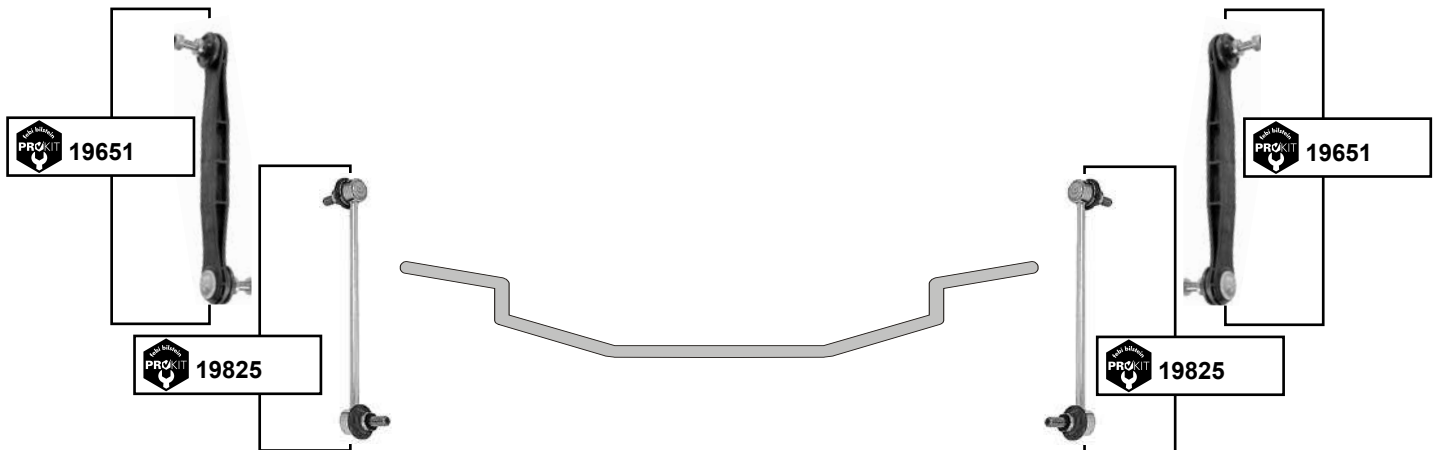

passend für / to fit

JAGUAR

Car
Division

X-Type Estate (11/03 →)

Ref. - No.

19651	C2S3 9552
19825	C2S 3248
22136	C2S 39661 S1
22137	C2S 39661 S2

ProKit Verbindungsstange / connecting rod
ProKit Verbindungsstange / connecting rod
Querlenkerlager / control arm mount
Querlenkerlager / control arm mount

L 250
L 250