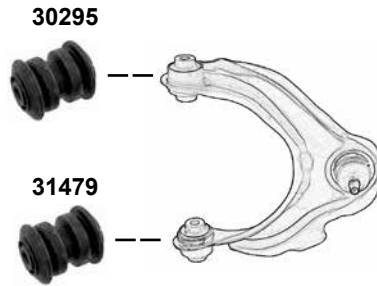

Crafter (2E) (2006 →)

31475

31475

31429

31429

(1) 04/2006 → 07/2011 PR-0BC
04/2006 → (ch.) 2F-C-015 000 / (ch.) 2E-C-040 000 // PR-0BC

Ref. - No.

28480	2E0 411 317 C	ProKit Verbindungsstange / connecting rod		L 138,1
28481	2E0 411 318 C	ProKit Verbindungsstange / connecting rod		L 138,1
30295	2E0 407 523	Querlenkerlager / control arm mount		59x75
31429	901 320 06 89	Verbindungsstange / connecting rod		L 300 ØI 12
31479	2E0 407 523 A	Querlenkerlager / control arm mount		59x75
31475	2E0 407 181 C	Federbeinstützlager / suspension strut mount		
38536	2E0 511 413 G	Stabilisatorlager / stabilizer mount	(1)	Ø I 15,5