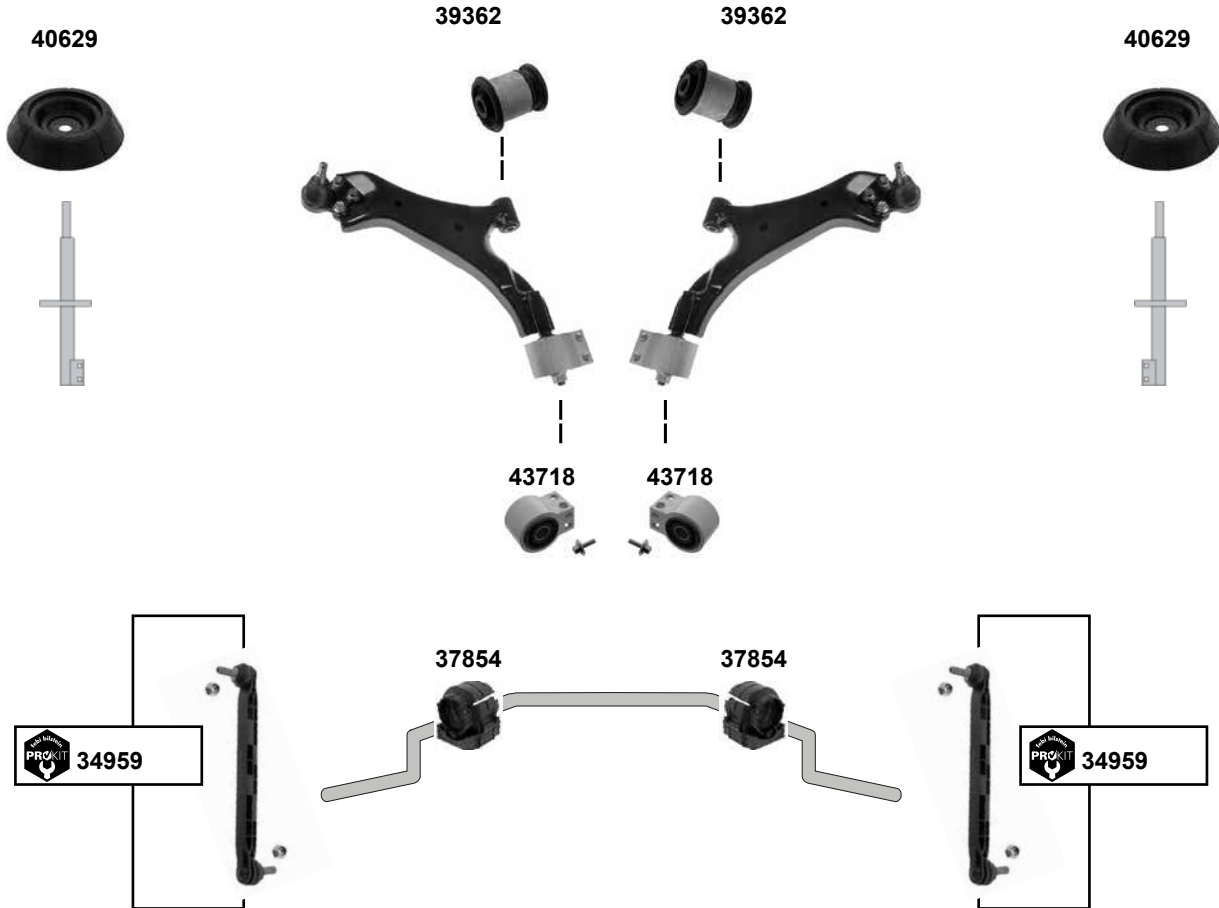

Ampera
(2011 →)

36356

36356

Ref. - No.	Icon	Description	Icon	Dimensions
34959		ProKit Verbindungsstange / connecting rod		L 304
36356		Anschlagpuffer / buffer		H 270 Ø1 12
37854		Stabilisatorlager / stabilizer mount		Ø I 25
39362		Querlenkerlager / control arm mount		12x46x60
40629		Federbeinstützlager / suspension strut mount		→ CU999999
43718		Querlenkerlager / control arm mount		106 x80 x65