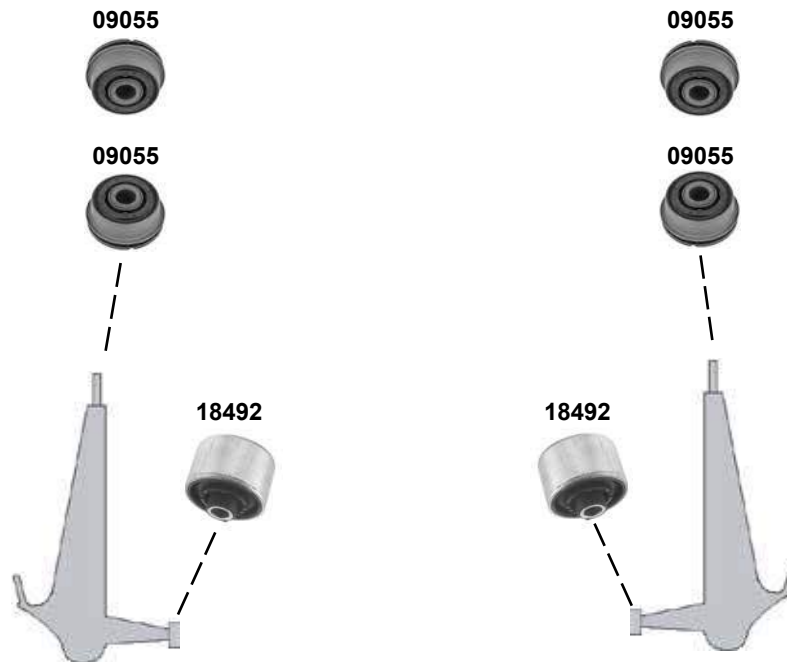

80 Quattro
80 Avant Quattro (8C)
(1992 → 1996)