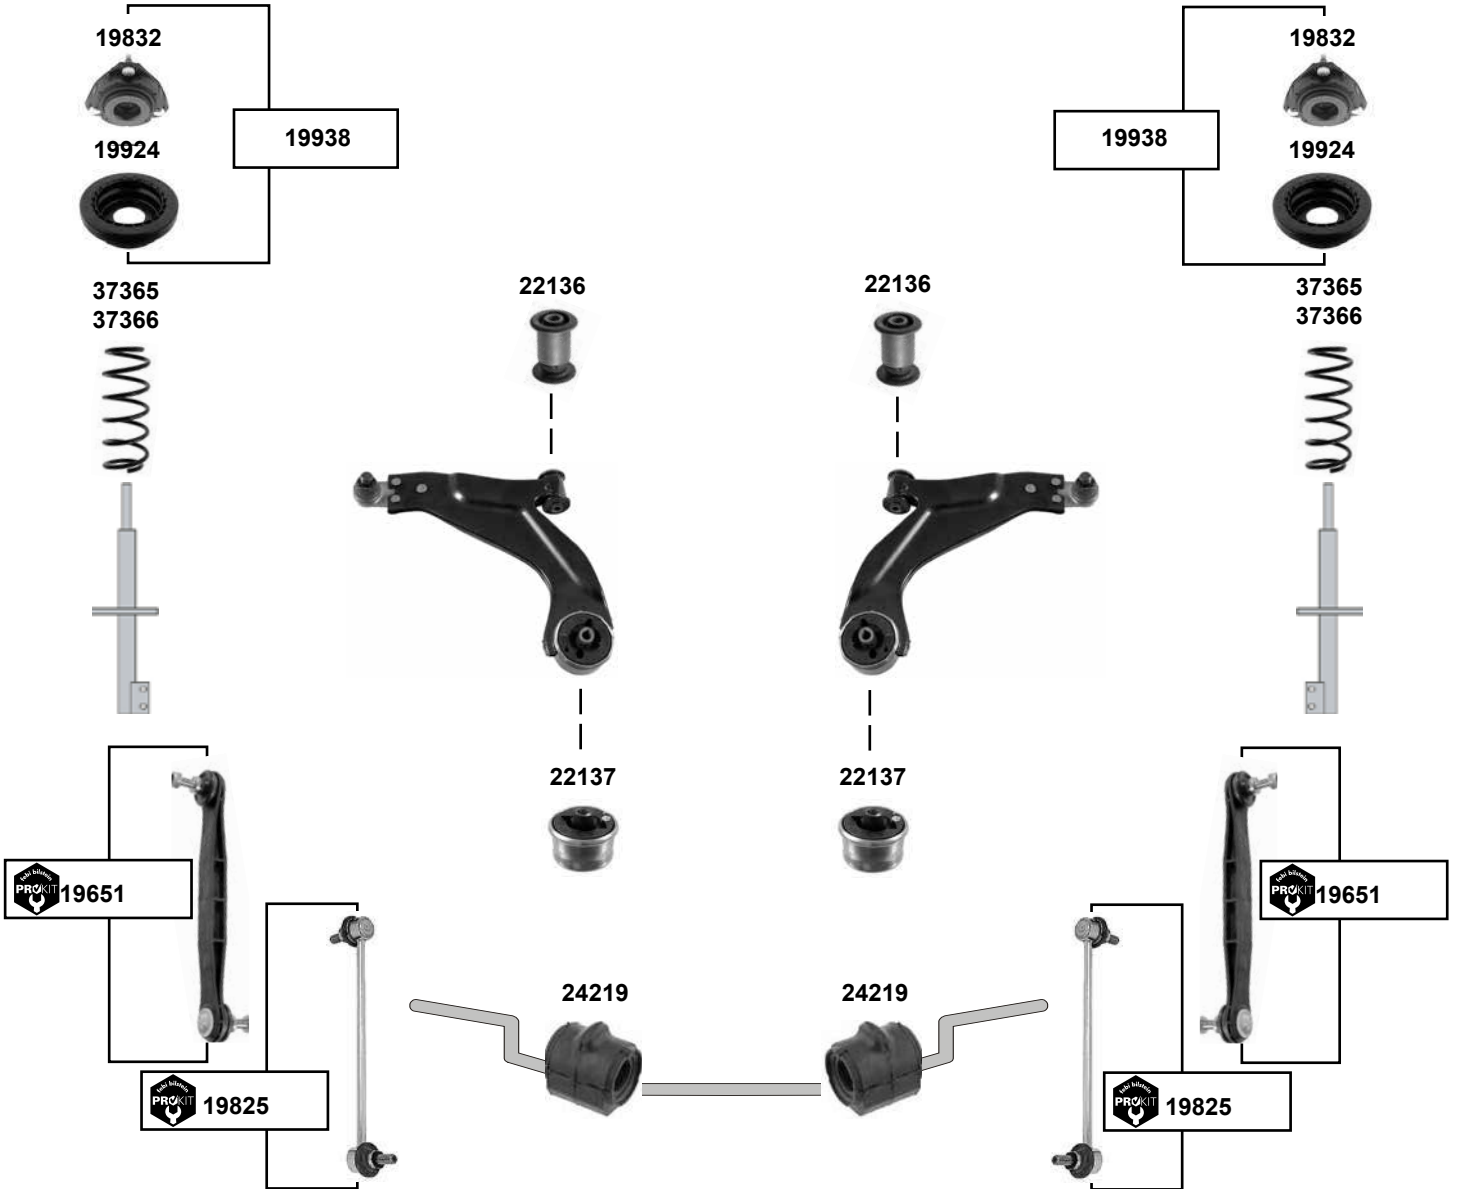

Mondeo 01 (10/00 → 01/07)

(1) 1,8 16V / 2,0 16V (B5Y, BWY, B4Y)

(2) 2,0 / 2,2 TDCI (B5Y, BWY, B4Y)
2,5 / 3,0 V6 24V (B5Y, BWY, B4Y)

	Ref. - No.			
19651	1 219 697	ProKit Verbindungsstange / connecting rod		L 250
19825	1 127 646	ProKit Verbindungsstange / connecting rod		L 250
19832	4 386 426	Federbeinstützlager / suspension strut mount		
19924	4 986 166	Kugellager / ball bearing		
19938	4 386 426 S1	Rep. Satz Federbeinstützlager / rep. kit suspension strut mount		
22136	1 311 416 S1	Querlenkerlager / control arm mount	(ex.) ST 220	
22137	1 311 416 S2	Querlenkerlager / control arm mount	(ex.) ST 220	
24219	1 307 891	Stabilisatorlager / stabilizer mount	(ex.) ST 220	Ø I 19
37365	1 127 028	Fahrwerksfeder / coil spring	(1)	H 398
37366	1 254 029	Fahrwerksfeder / coil spring	(2)	H 348