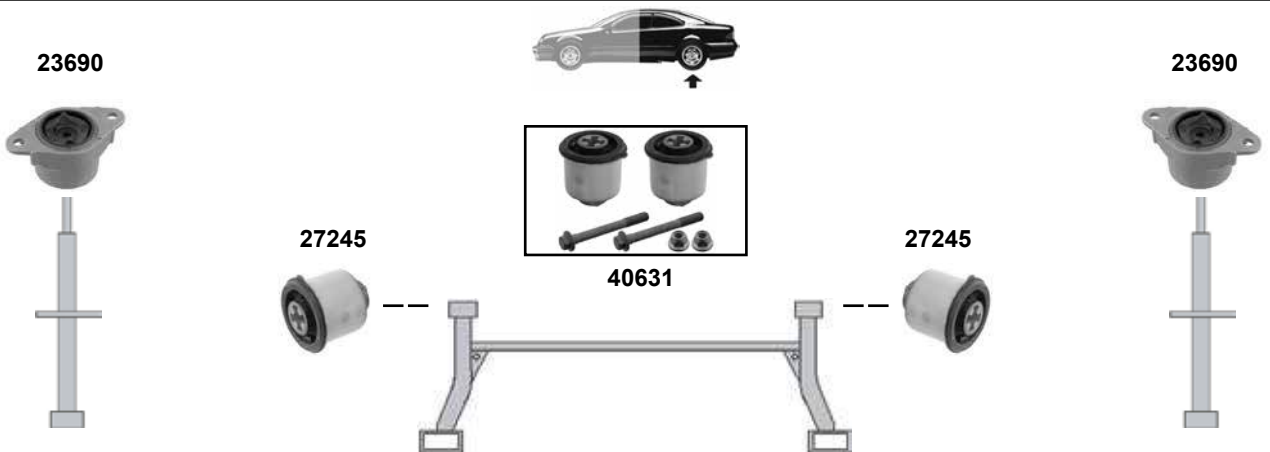

L 298
Ø A 60
L 76,5
Ø I 18

Fusion 02
(06/02 → 06/12)

Ref. - No.

21021	1 146 150
22138	1 212 807 S1
22139	1 212 807 S2
22943	1 243 168
23690	1 330 706
24225	1 152 852
27245	1 426 699
31291	1 198 235
31292	1 253 168 S1
38240	1 254 213
40631	1 426 699 S1