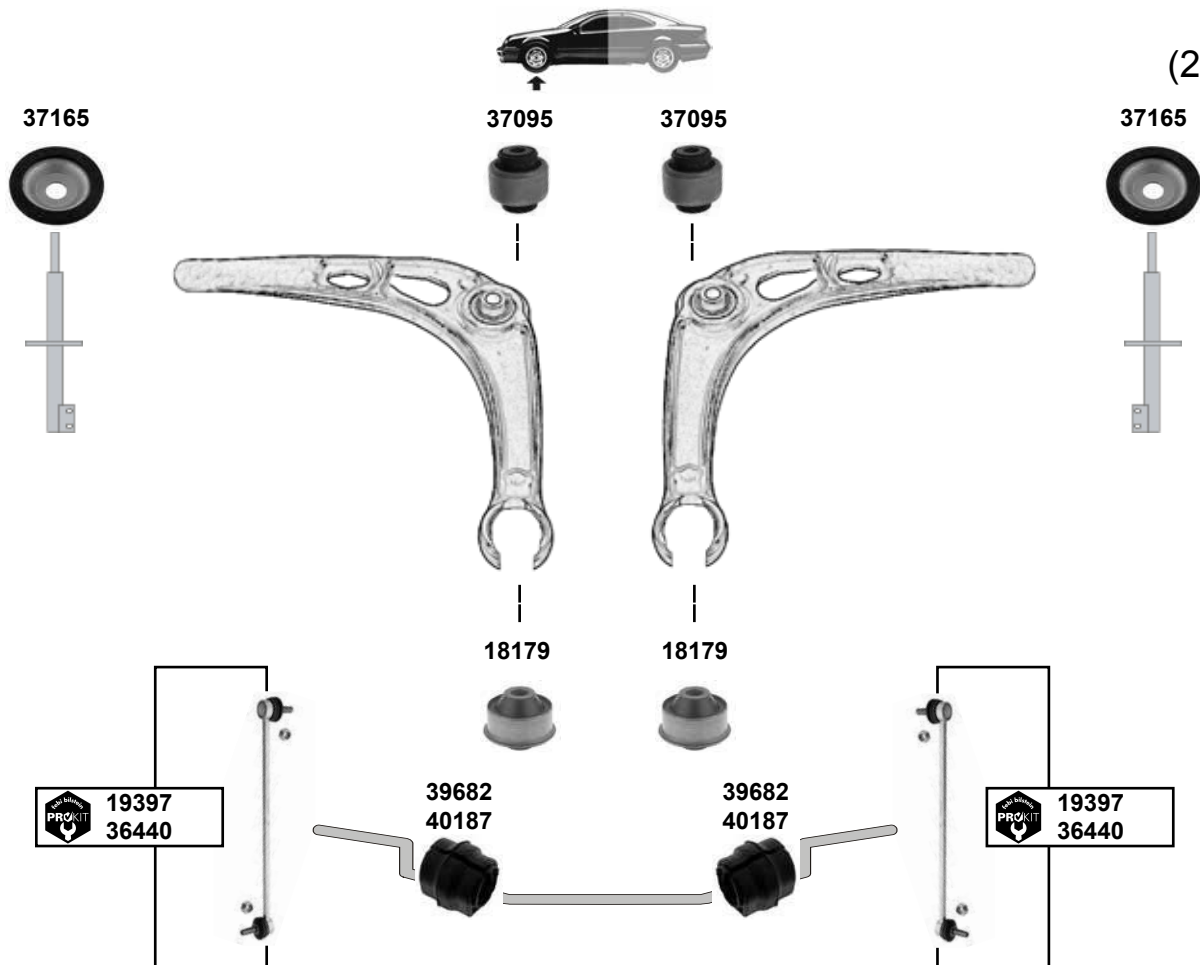

Partner III
(2008 →)

RCZ
(2010 →)

- (1) Partner III : 1,6D (mot.) DV6DTEDM für Fahrzeuge mit Standard Fahrwerk / for vehicles with standard chassis
Partner III Tepee : 1,6D/X → O 12200 für Fahrzeuge mit Standard Fahrwerk / for vehicles with standard chassis
- (2) alle / all → O 13110