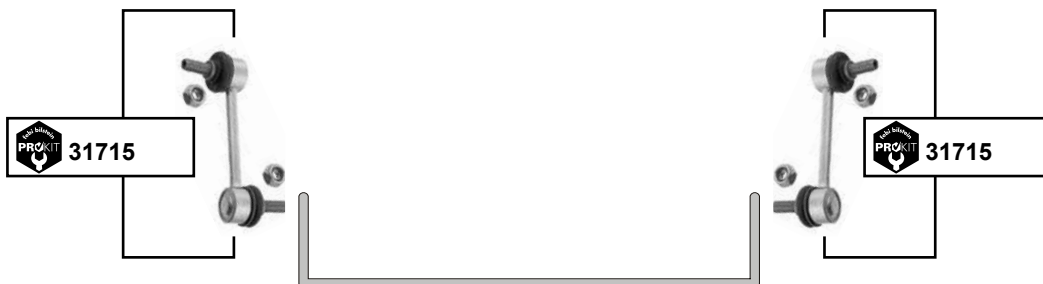

Supra (MA70) / (JZA80)
(04/01 → 05/93) / (05/93 → 08/98)

Ref. - No.

23579	48830-33010
28592	48820-06040
31715	48820-24010

ProKit Verbindungsstange / connecting rod
ProKit Verbindungsstange / connecting rod
ProKit Verbindungsstange / connecting rod

L 165
L 260,1
L 111