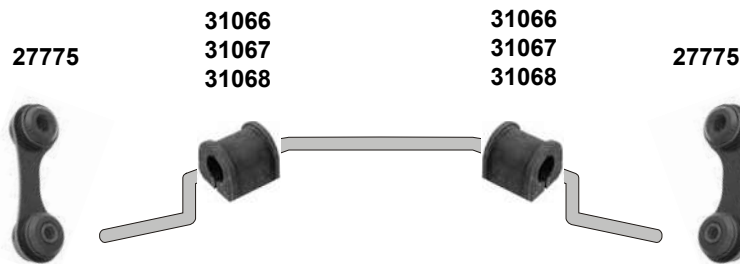

Signum
(2003 → 2008)

	Ref. - No.			
24221	0423 320	Querlenkerlager / control arm mount		12x45,5x52
27775	0444 275	Verbindungsstange / connection rod		L 86
30625	0423 319	Querlenkerlager / control arm mount		
31066	0444 160	Stabilisatorlager / stabilizer mount		Ø 17
31067	0444 161	Stabilisatorlager / stabilizer mount		Ø 18
31068	0444 162	Stabilisatorlager / stabilizer mount		Ø 19