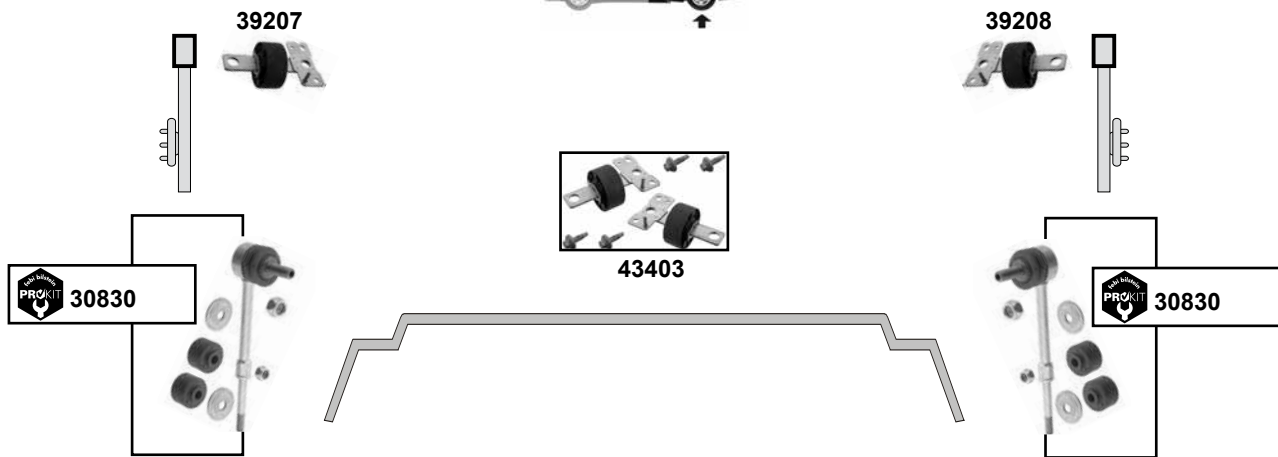

Mondeo 07
(02/07 → 08/14)

Ref. - No.

27897	1 337 849	ProKit Verbindungsstange / connecting rod	L 300
30830	1 425 853	ProKit Verbindungsstange / connecting rod	L 180
31448	1 539 863	Kugellager / ball bearing	Ø I 35
36962	1 507 182 S2	Querlenkerlager / control arm mount	Ø A 60
36963	1 507 182 S1	Querlenkerlager / control arm mount	
36964	1 507 181 S3	Querlenkerlager / control arm mount	
38219	1 761 001	Federbeinstützlager / suspension strut mount	
38227	1 761 001 S1	Rep. Satz Federbeinstützlager / rep. kit suspension strut mount	
39207	1 865 033	Achskörperlager / axle beam mount	
39208	1 865 034	Achskörperlager / axle beam mount	
43403	1 566 810 S2	Achskörperlagersatz / axle beam mounting kit