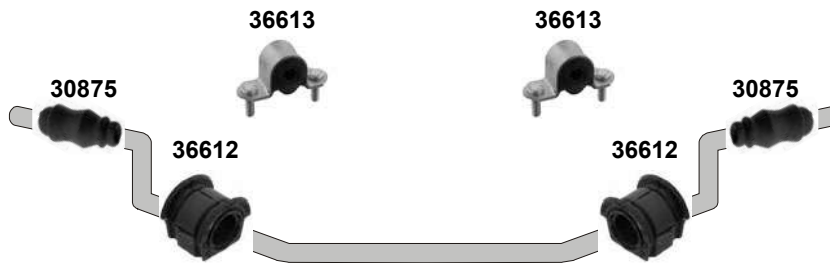

Siena (178) (1997 → 2012)

36615

36614

- (1) Siena Extra Europa 02 → 11 alle / all (ex.) 1,0, 1,5, 1,8
- (2) Siena 96 → 1,2 (44,54kW) / 1,6 16V (74,76kW) / 1,7 TD (51kW) / 1,9 D (46,59kW)
Siena Rest. 05 → 1,2 (44,54kW) / 1,6 16V (74,76kW) / 1,7 TD (51kW) / 1,9 D (46,59kW)