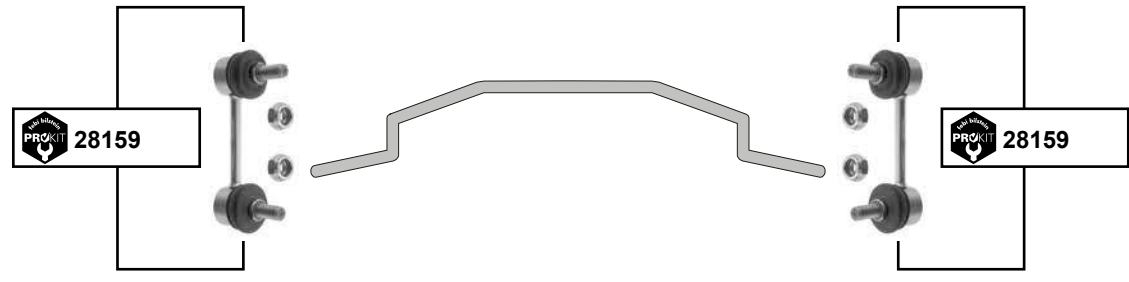

ProKit Verbindungsstange / connecting rod
ProKit Verbindungsstange / connecting rod

L 90
L 300

Ignis I+II
(2000 →)

Jimny
(1998 →)

Ref. - No.

28159
32470
40842

42420-81A10-000
42451-76G00-000
41710-80G10-000