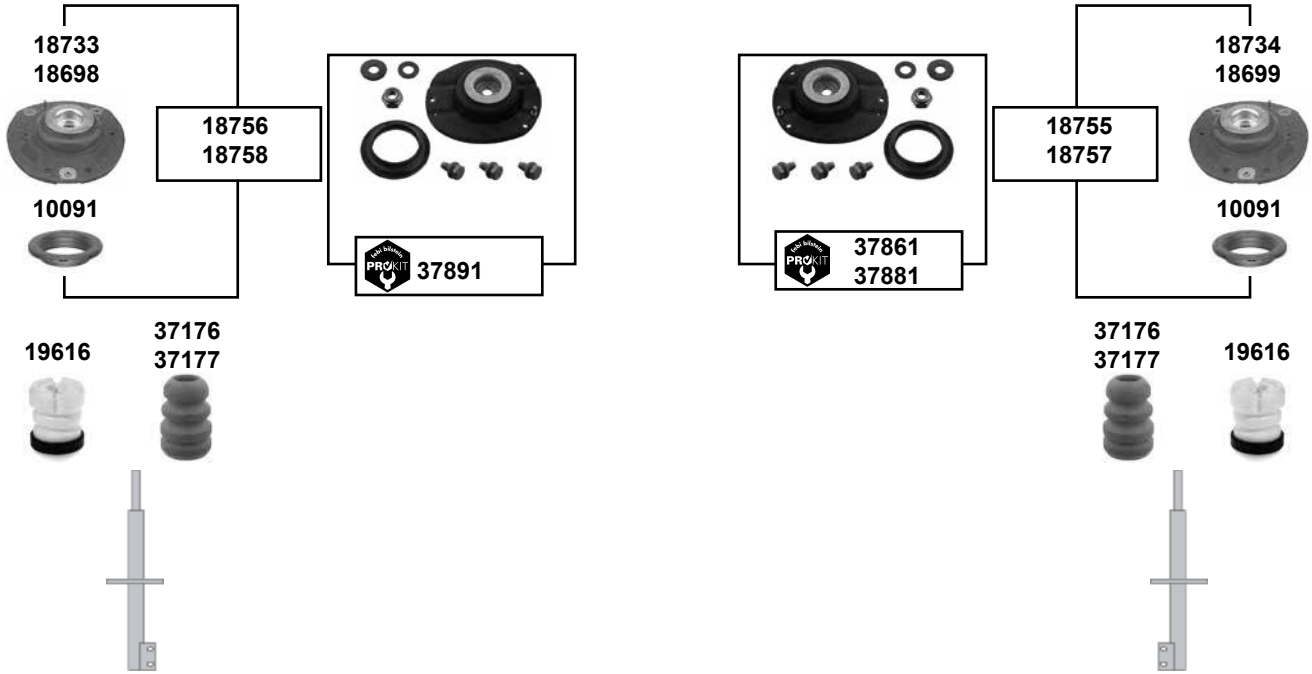

206 (1998 → 2006)

206
(1998 → 2006)

- (1) (mot.) 1,1 / 1,4 8V / 1,9 D → O 09275
- (2) (mot.) 1,6 i / 1,6 16V → O 09122 / (mot.) 2,0 HDI → O 09085
- (3) 3-Türer / 3-door: 1,1 / 1,4 (TU3JP) / 1,6 (TU5JP) / 1,4 HDi / 1,9D / 2,0Hdi / 5-Türer / 5-door: alle / all /
- (4) (mot.) ET3J, DV6TED4 // (mot.) DW10TD O 09086 → // (mot.) TU1JP, TU3JP, DW8/DW8B O 09276 → // (mot.) TU5JP O 09123 → // (mot.) TU5JP4 O 09123/10584 → // (mot.) EW10J4, TU3A, DV4TD O 09191
- (5) (mot.) 1,6 (TU5JP4) ab / from O 10584 → (mot.) 1,4 (TU3AF) 1,4 (TU3A) / 1,4 (DV4TD) / 1,6 (DV6TED4) 1,6 (TU5J4G) / 2,0 (EW10J4S)
- (6) (mot.) DV6TED4 / nur / only N& GTI/S16 // (mot.) EW10J4S // (mot.) EW10J4 → O 09982
- (7) (mot.) TU3JP, TU5JP4, ET3J4, EW10J4, TU5JP4G, TU3A, DV4TD // (mot.) DW10TD nur für verstärkte Aufhängung / only for reinforced suspension // (mot.) TU5JP4 O 10584UW → // (mot.) EW10J4 → O 09981
- (8) (mot.) DW, DW8B, TU1JP // (mot.) DV4TD 3 Türen / doors
- (9) (mot.) DV6TED4, TU5JP4, TU5JP4G, EW10J4, EW10J4S, DV4TD, ET3J4
- (10) (mot.) DV6TED4 3u5-Türer / 3u5-door (GTI/S16) // (mot.) EW10J4/S 3-Türer / 3-door // TU5JP4 3-Türer / 3-door → O 09506 // TU5JP4 5-Türer / 5-door → O 09530
- (11) (mot.) DW8, DV6TED4, EW10JS, TU1JP, TU3JP, DV6TED4 3 Türen / doors normale Aufhängung / standard suspension (mot.) DW10TD, TU5JP4, TU5JP (mot.) DW8B, DW8 verstärkte Aufhängung / reinforced suspension 3 Türen / doors O 0809277 → (mot.) DW8, DV6TED4 verstärkte Aufhängung / reinforced suspension 5 Türen / doors (mot.) DW8B, ET3J4 normale Aufhängung / standard suspension (mot.) DW8B + verstärkte Aufhängung / reinforced suspension 5 Türen / doors O 057683 → (mot.) EW10JS, EW10J4 + 3 Türen / doors (mot.) TU3AF, TU5JP4G, TU3A, DV4TD, DV6TED4 + 5 Türen / doors (mot.) TU3JP normale Aufhängung / standard suspension (mot.) TU3A normale Aufhängung / standard suspension + 3 Türen / doors (mot.) TU3JP verstärkte Aufhängung / reinforced suspension O 0809277 → 206 Break (mot.) TU1JP, TU5JP4, ET3J4, TU3A, DV4TD, DV6TED4