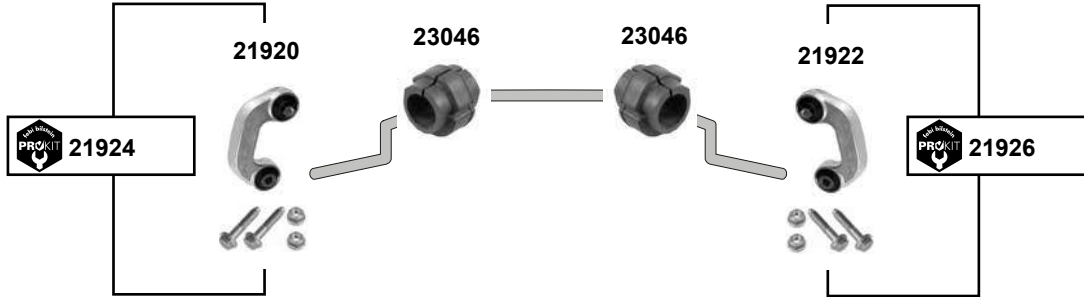

A4 (8E)
(2005 → 2008)

26360

36728

26360

36728

(1) 05 (ch.) → 8E-5-600 000 alle / all (ex.) Chinaversion / (ex.) china version

Ref. - No.

Ref. - No.	Description	Dimensions
10020	4D0 407 182 G Querlenkerlager / control arm mount	12x50x60
21920	8E0 411 317 Verbindungsstange links / connecting rod left	
21922	8E0 411 318 Verbindungsstange rechts / connecting rod right	Ø A 65,20
21924	8E0 411 317 S1 ProKit Verbindungsstange / connecting rod	
21926	8E0 411 318 S1 ProKit Verbindungsstange / connecting rod	H 80
22046	8E0 407 181 C Querlenkerlager / control arm mount	
23046	4D0 411 327 J Stabilisatorlager / stabilizer mount	(1) (ch.) → 8E-5-600 000
26360	8E0 412 377 Federbeinstützlager / suspension strut mount	
28582	4F0 407 183 E Querlenkerlager / control arm mount	
30696	8D0 407 515 C Querlenkerlager / control arm mount	
36728	4D0 412 137 C Schutzhülle / protective cap	