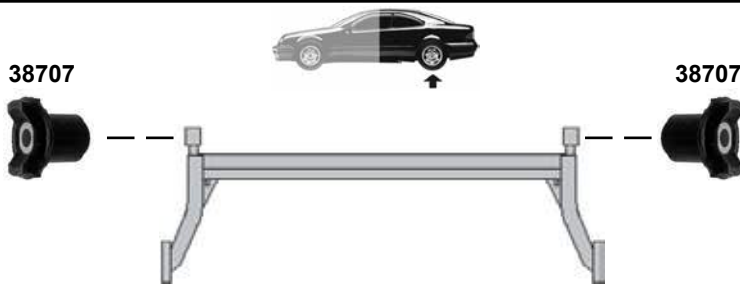

Astra J (2009 →)

- (1) Für Fahrzeuge mit Flexride Fahrwerk (aktives Fahrwerk) / for vehicles with flexride chassis only
- (2) (ex.) Flexride Fahrwerk / (ex.) flexride chassis
- (3) (mot.) A 2,0 NFT 3-türer // alle / all 5-türer
- (4) (mot.) A 2,0 NFT 3-türer // alle / all 5-türer
- (5) (5-türer / doors Schrägheck / Sufenheck / Caravan) (ex.) Biturbo

	Ref. - No.			
31561	0350 618	ProKit Verbindungsstange / connecting rod	(1)	L 303,5
34959	0350 617	ProKit Verbindungsstange / connecting rod	(2)	
37854	0350 621	Stabilisatorlager / stabilizer mount	(3)	Ø | 25
37855	0350 622	Stabilisatorlager / stabilizer mount	(4)	Ø | 23
38707	0402 027	Achskörperlager / axle beam mount		
39362	0352 866	Querlenkerlager / control arm mount		12x46x60
40629	0344 573	Federbeinstützlager / suspension strut mount	(ex.) Biturbo, OPC, VXR	
43559	0350 192	ProKit Verbindungsstange / connecting rod	3-türer / doors	L 290
43560	0350 193	ProKit Verbindungsstange / connecting rod	3-türer / doors	L 290
43718	0352 491	Querlenkerlager / control arm mount	(5)	106 x80 x65