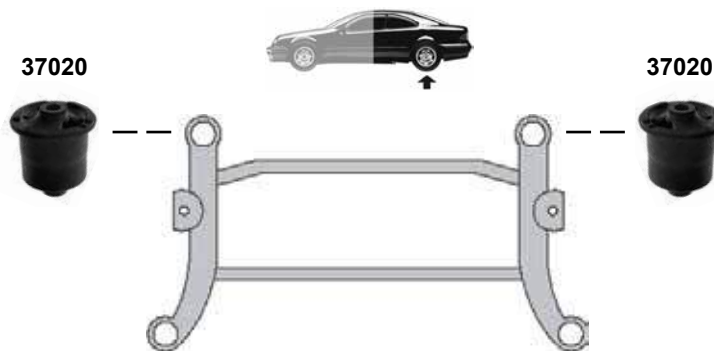

Aygo (WNB10) (2005 →)

	Ref. - No.			
27438	48819-70010 S1	ProKit Verbindungsstange / connecting rod		L 92
30034	48069-0H010 S2	Querlenkerlager / control arm mount		Ø A 33
30035	48069-0H010 S3	Querlenkerlager / control arm mount		Ø A 57,3
37020	48725-0H010	Achskörperlager / axle subframe mounting		
37175	48331-0H010	Anschlagpuffer, Stoßdämpfer / buffer, shock absorber		L 96
37199	48815-0H010	Stabilisatorlager / stabilizer mount		Ø I 22
37601	48609-0H010	Federbeinstützlager / suspension strut mount		
37750	48619-0D011	Kugellager / ball bearing		Ø A 45
37771	48609-0H010 S1	ProKit Federbeinstützlagersatz / suspension strut mounting kit