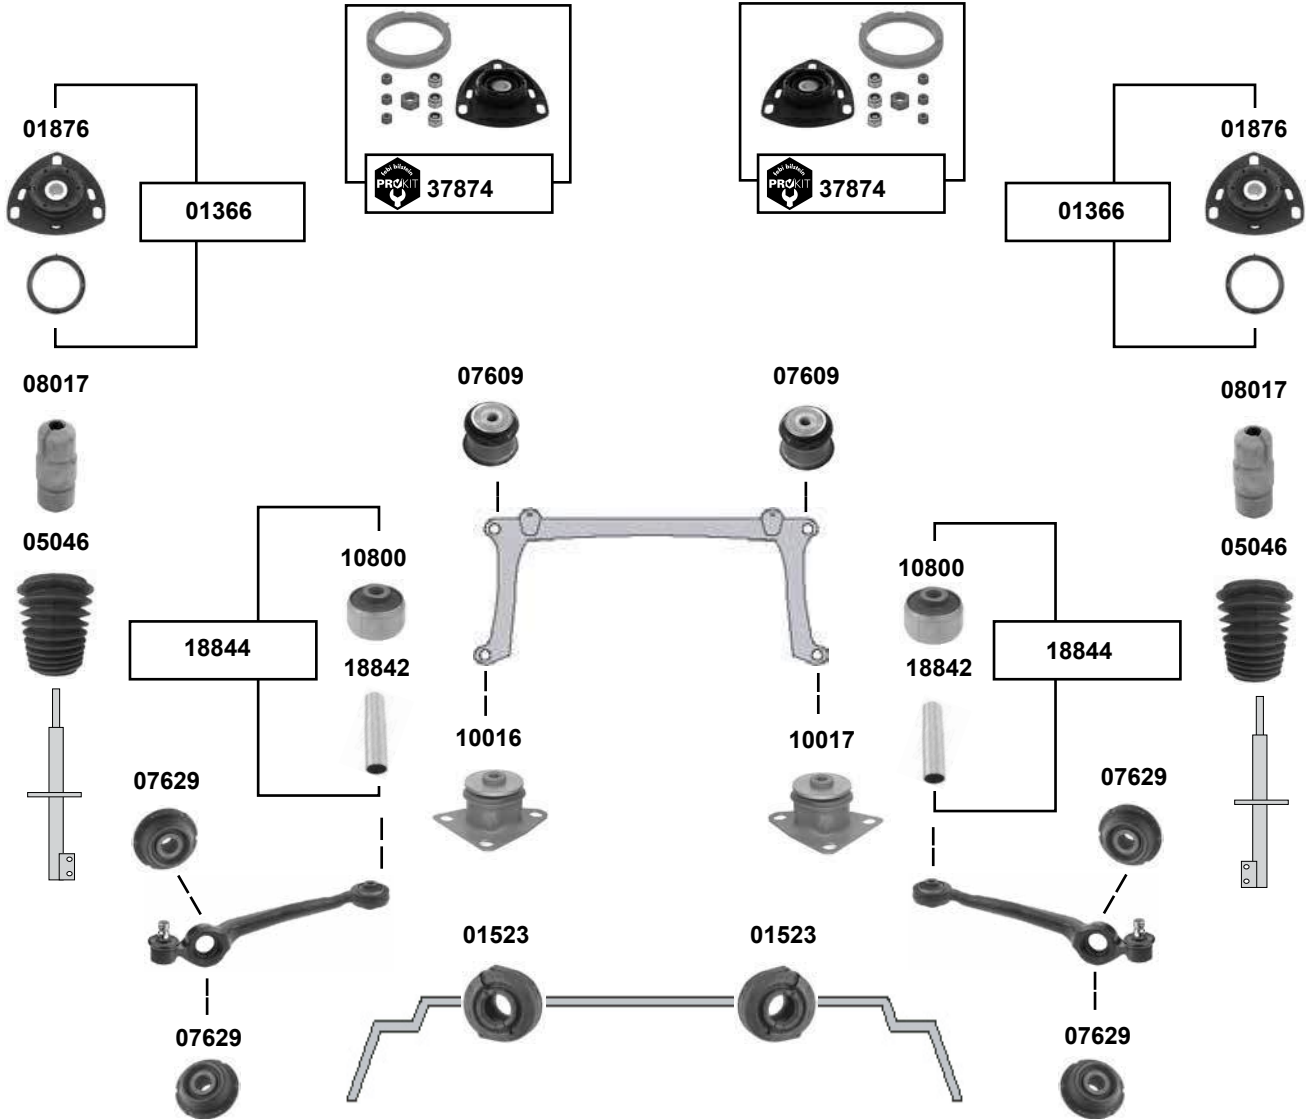

100 / 100 Avant (4A)
(1991 → 1994)

(1)	Limousine	2,0 16 V / 2.3 / 2.3 / 2.8 2,4 D / 2,5 TDI	(ex.) Sport (ex.) Sport

	Ref. - No.			
01366	4A0 412 377 C S1	Rep. Satz Federbeinstützlager / rep. kit suspension strut mount	(1)	Ø | 21
01523	4A0 411 327 A	Stabilisatorlager / stabilizer mount		
01876	4A0 412 377 C	Federbeinstützlager / suspension strut mount		
05046	431 412 175 D	Faltenbalg, Stoßdämpfer / bellow, shock absorber		
07609	4A0 399 415 B	Achskörperlager, Vorderachse / crossmember bush, front axle		
07629	4A0 407 181 A	Stabilisatorlager / stabilizer mount		26,2x63x26 H 90
08017	4A0 412 131	Anschlagpuffer, Stoßdämpfer / buffer, shock absorber		
10016	4A0 399 419 E	Achskörperlager, Vorderachse / crossmember bush, front axle	5 cyl. / 6 cyl.	
10017	4A0 399 420 E	Achskörperlager, Vorderachse / crossmember bush, front axle	5 cyl. / 6 cyl.	
10800	4A0 407 183 D	Querlenkerlager / control arm mount		15x54,5x48
18842	4A0 399 413 A	Hülse / sleeve	(ch.) 4A-M-000 001 →	
18844	4A0 407 183 D S1	Querlenkerlager / control arm mount		15x54,5x48
37874	4A0 412 377 C S1	ProKit Federbeinstützlager / rep. kit suspension strut mount