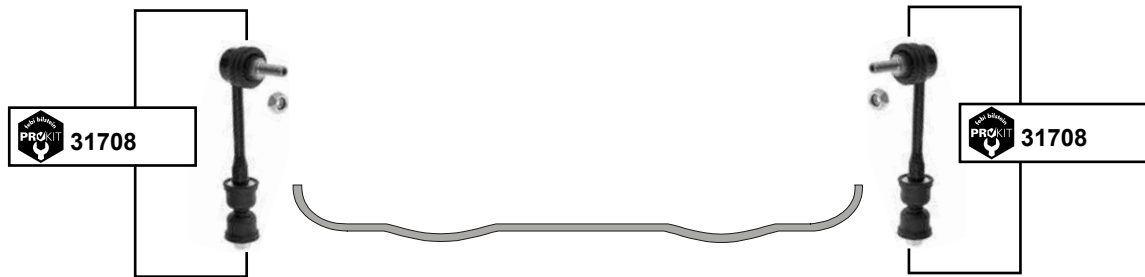

Captiva
(2007 →)

Epica
(2005 →)

Ref. - No.

28665	96639904	ProKit Verbindungsstange / connecting rod	L 80
28670	96639905	ProKit Verbindungsstange / connecting rod	L 80
28671	96626247	ProKit Verbindungsstange / connecting rod	L 286
28672	96626248	ProKit Verbindungsstange / connecting rod	L 286
31708	96626150	ProKit Verbindungsstange / connecting rod	L 167