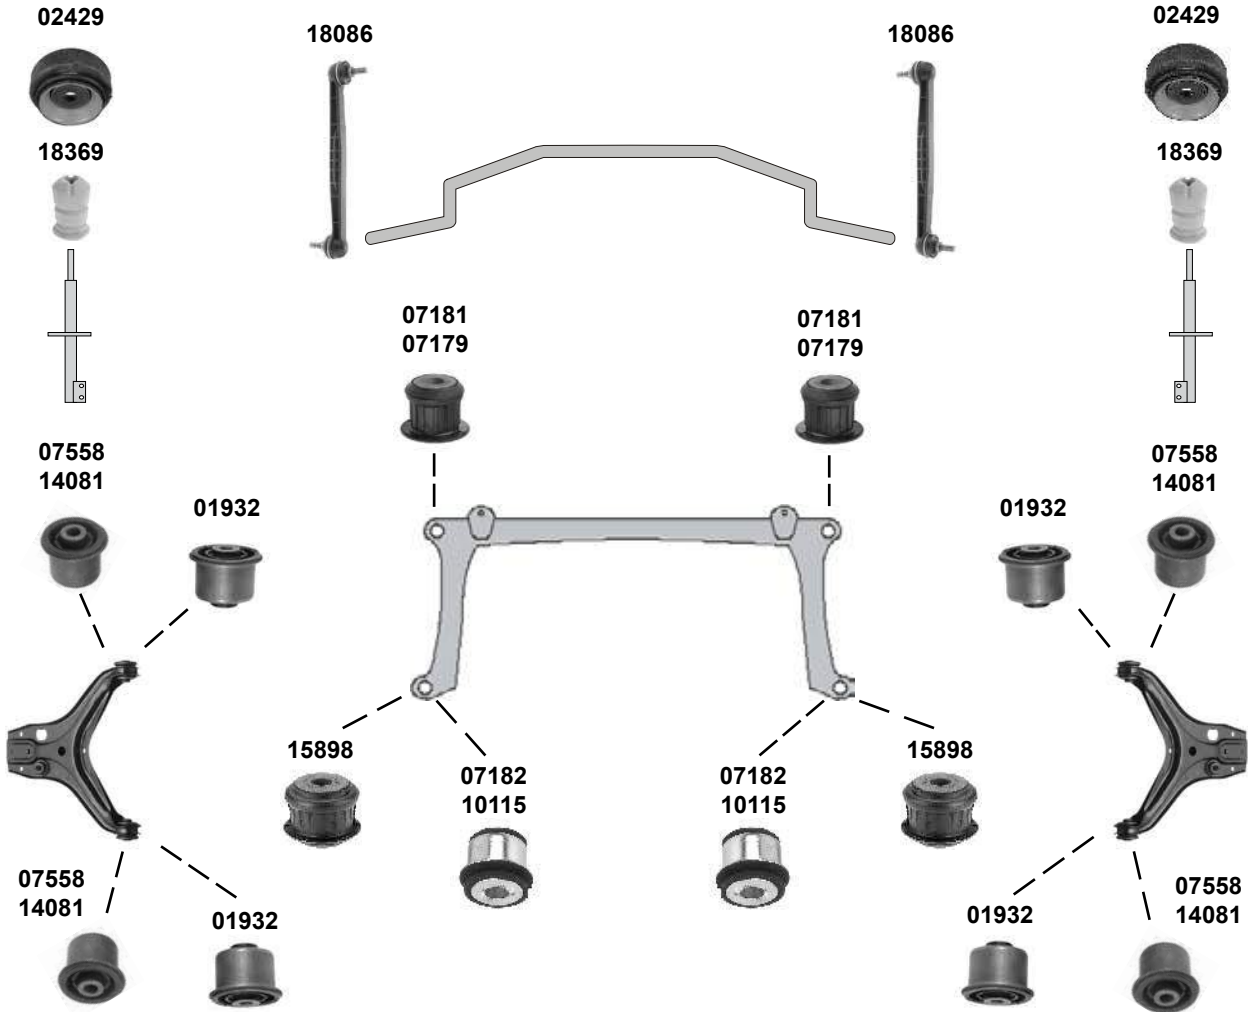

Cabrio (8H) (1992 → 2001)

(1)	6 cyl.	(ch.) → 8G-R-003924	(4)	6 cyl.	alle / all
(2)	4 cyl. / 6 cyl. 5 cyl.	alle / all (ch.) 8G-P-001001 →	(5)	4 cyl. 5 cyl.	alle / all (ch.) 8G-P-001001 →
(3)	5 cyl.	(ch.) → 8G-P-001000	(6)	4 cyl. / 5cyl. 6 cyl.	alle / all (ch.) 8G-R-003925 →

	Ref. - No.			
01932	893 407 181	Querlenkerlager / control arm mount	(1)	10x44x44
02429	8A0 412 323 D	Federbeinstützlager / suspension strut mount	(2)	Ø14 H 37
07179	8A0 199 415 B	Achskörperlager, Vorderachse / crossmember bush, front axle	(3)	12x39x46
07181	893 199 415 A	Achskörperlager, Vorderachse / crossmember bush, front axle	(3)	10x39x46
07182	893 199 419	Achskörperlager, Vorderachse / crossmember bush, front axle	(3)	10x38x42
07558	857 407 181	Querlenkerlager / control arm mount	(6) OLD	10x37,5x44
10115	8A0 199 419	Achskörperlager, Vorderachse / crossmember bush, front axle	(5)	12x38x42
14081	8A0 407 181	Querlenkerlager / control arm mount	(6) NEW	10x37x44
15898	8A0 199 419 A	Achskörperlager, Vorderachse / crossmember bush, front axle	(4)	12x38,5x40
18086	893 407 465	Verbindungsstange / connecting rod		L 269,5
18369	893 412 131	Anschlagpuffer, Stoßdämpfer / buffer, shock absorber		H 85