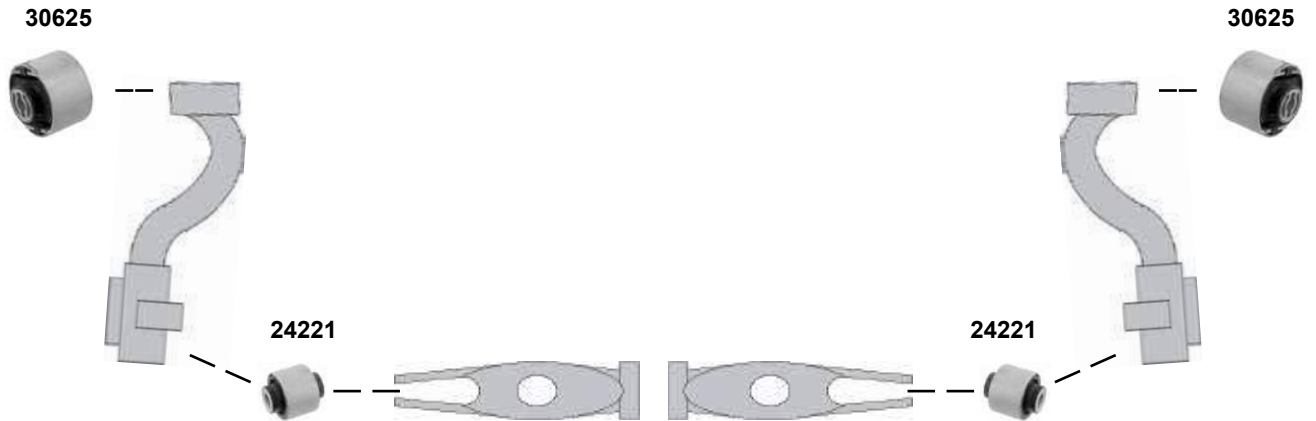

Signum
(2003 → 2008)

	Ref. - No.			
24221	0423 320	Querlenkerlager / control arm mount		12x45,5x52
27775	0444 275	Verbindungsstange / connection rod		L 86
30625	0423 319	Querlenkerlager / control arm mount		
31066	0444 160	Stabilisatorlager / stabilizer mount		Ø 17
31067	0444 161	Stabilisatorlager / stabilizer mount		Ø 18
31068	0444 162	Stabilisatorlager / stabilizer mount		Ø 19