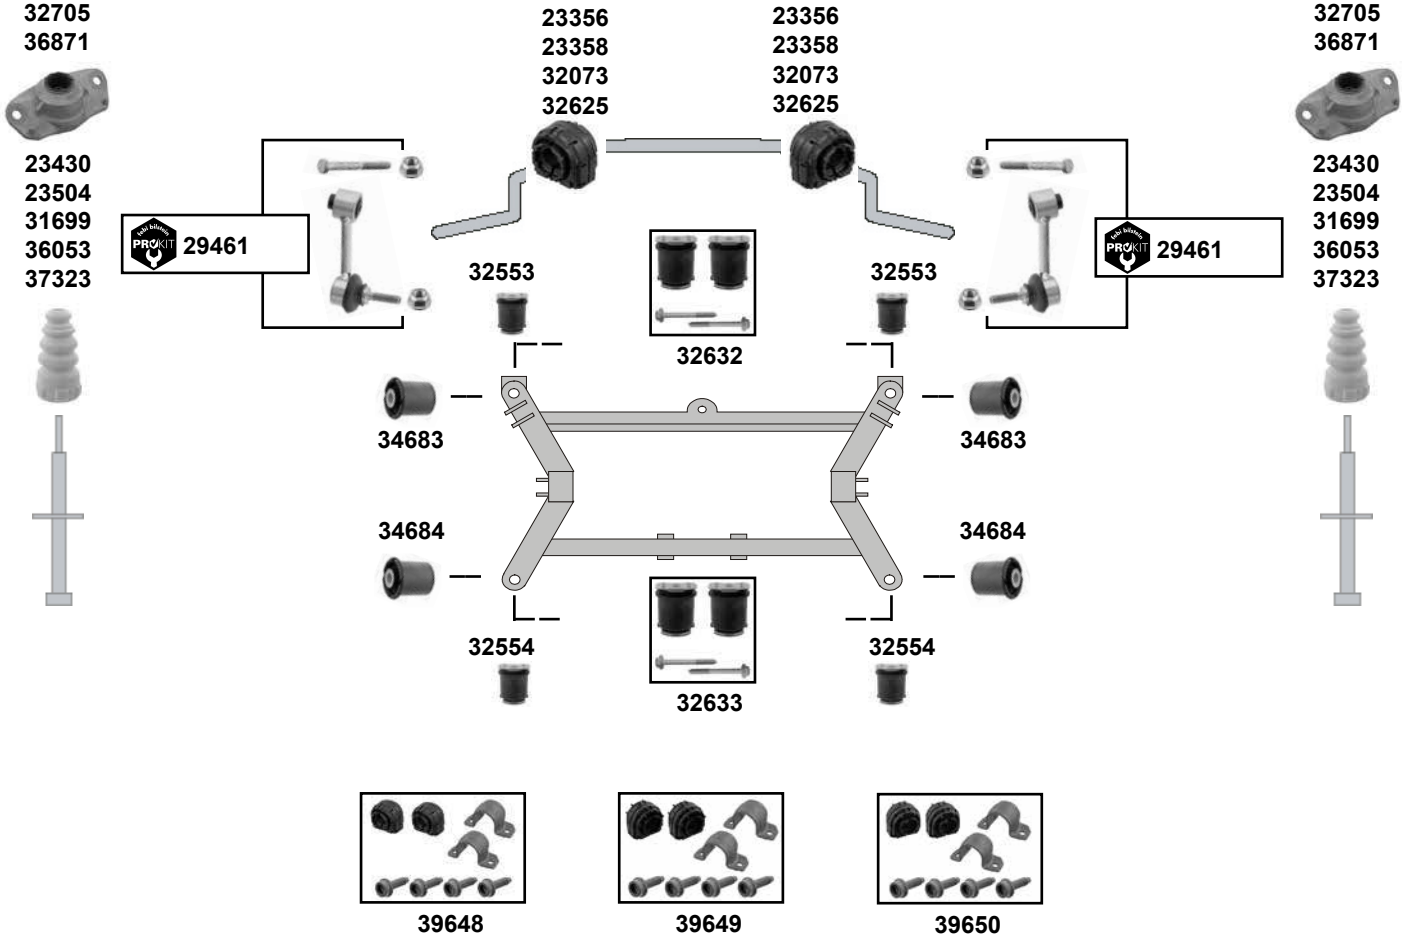

Passat 5 / CC (3C) (2006 → 2011) (2009 → 2012)