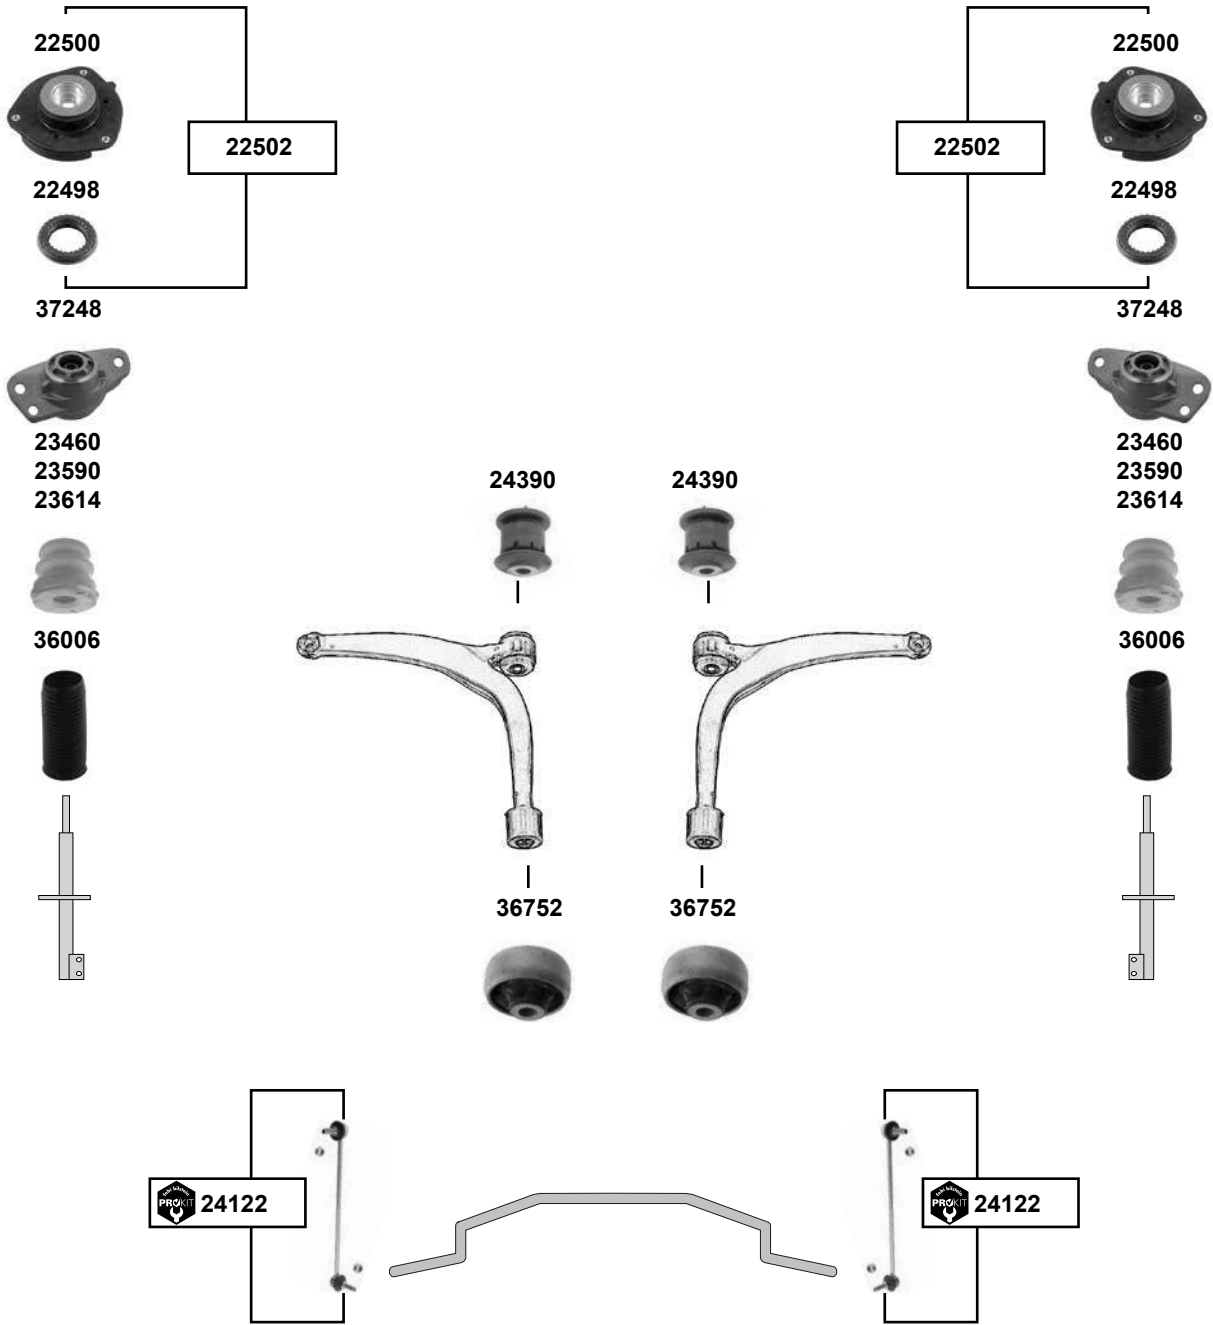

Jetta (16) (2011 →)

	Ref. - No.			
22498	6N0 412 249 C	Kugellager / ball bearing		
22500	1K0 412 331 B	Federbeinstützlager / suspension strut mount		26x83x54
22502	1K0 412 331 B S1	Rep. Satz Federbeinstützlager / rep. kit suspension strut mount		
23460	1K0 412 303 B	Anschlagpuffer, Stoßdämpfer / buffer, shock absorber		H 70
23590	1K0 412 303 F	Anschlagpuffer, Stoßdämpfer / buffer, shock absorber		H 55
23614	1K0 412 303 G	Anschlagpuffer, Stoßdämpfer / buffer, shock absorber		
24122	1K0 411 315 P	ProKit Verbindungsstange / connecting rod		
24390	1K0 407 182	Querlenkerlager / control arm mount		Ø A 40 H 54
36006	6N0 413 175 A	Faltenbalg, Stoßdämpfer / bellow, shock absorber		Ø A 68/80
36752	1K0 407 183 P	Querlenkerlager / control arm mount		Ø I 13 B 50
37248	5C0 513 353 B	Federbeinstützlager / suspension strut mount	PR-0N9