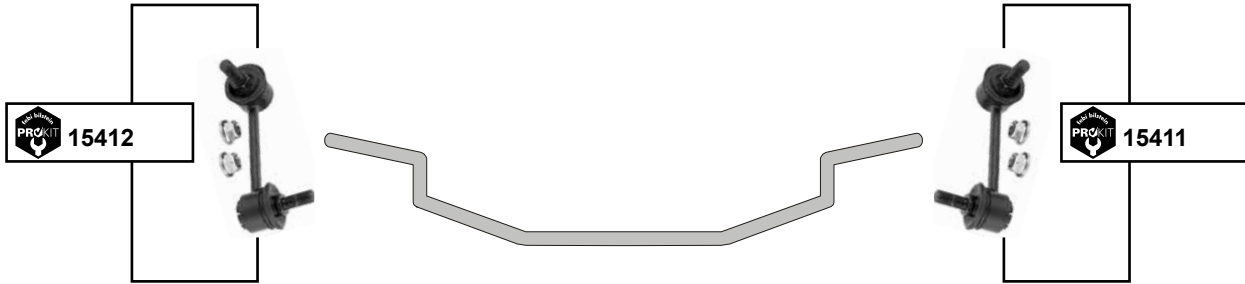

626 (GE/GF/GW)
(1992 → 2002)

Ref. - No.

15411	GA2A-34-150A
15412	GA2A-34-170A
15413	GA2C-28-170B
23055	GE4T-28-170

ProKit Verbindungsstange / connecting rod
ProKit Verbindungsstange / connecting rod
ProKit Verbindungsstange / connecting rod
ProKit Verbindungsstange / connecting rod

Typ GE
Typ GF / GW

L 105
L 105
L 87
L 230