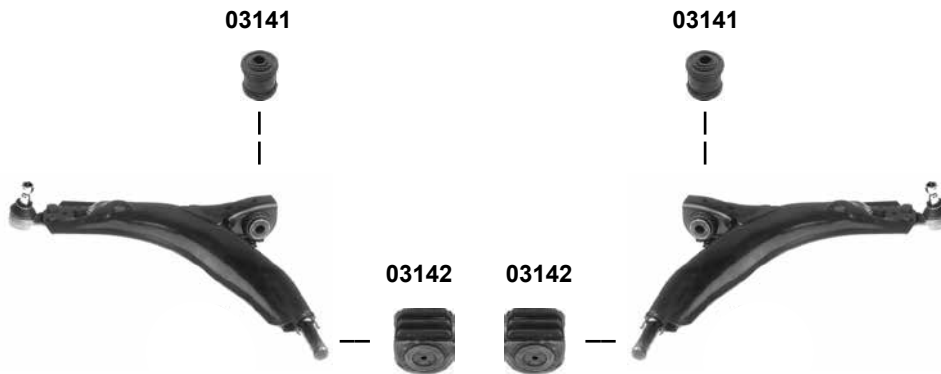

Lanos
(1997 → 2004)

Ref. - No.

03141
03142
03207
03212

9633 5966
9023 5040
0287 5013 S1
0287 5013

Querlenkerlager / control arm mount
Querlenkerlager / control arm mount
ProKit Verbindungsstangensatz / connecting rod set
Verbindungsstangenlager / connecting rod bearing

59x46x14,5
21x56x54,5