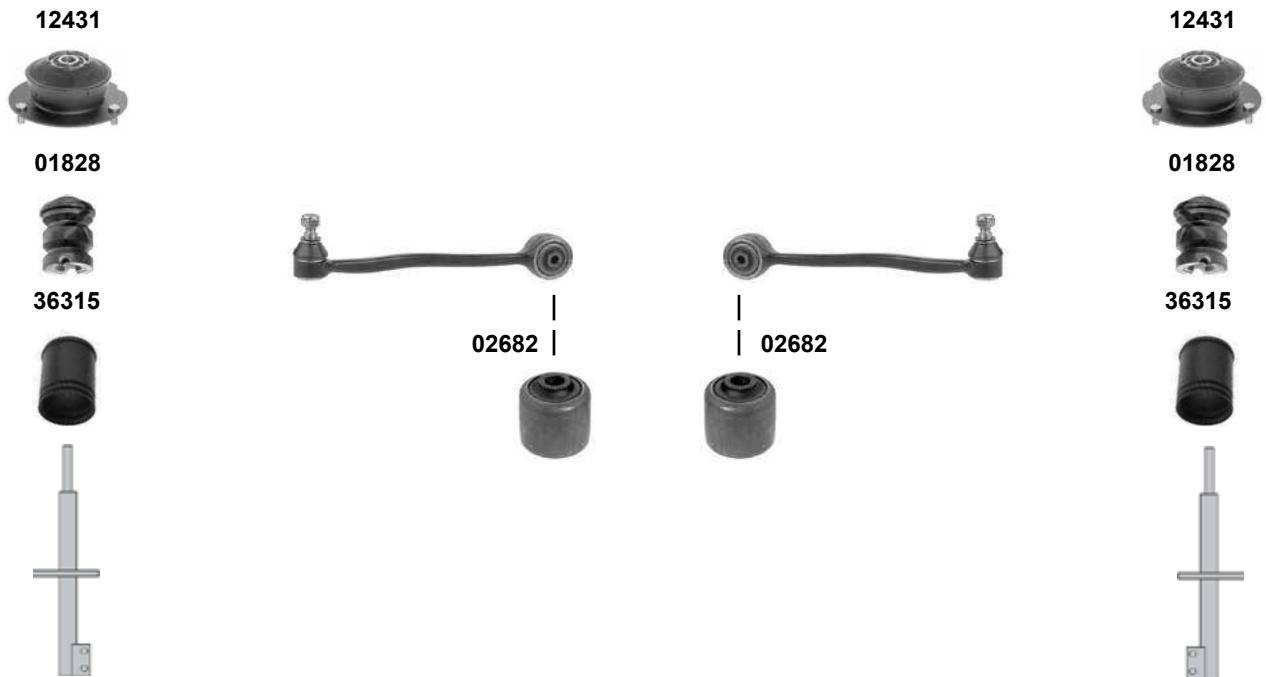

6'er (E24) 628 CSi → M635 CSi
(1975 → 1989)

05/82 → 1989

(1) 628 CSi, 635 CSi, 05/82 →

Ref. - No.

01828 31 33 1 124 449
02682 31 12 1 124 622
04585 31 35 1 134 582
12431 31 33 1 139 452
36315 31 33 1 134 314

Anschlagpuffer, Stoßdämpfer / buffer, shock absorber
Querlenkerlager / control arm mount
ProKit Verbindungsstange / connecting rod
Federbeinstützlager / suspension strut mount
Schützhülle, Federbein / protection cover for strut

NEW
(1)

12x46,5x52,5
L 240
H 91