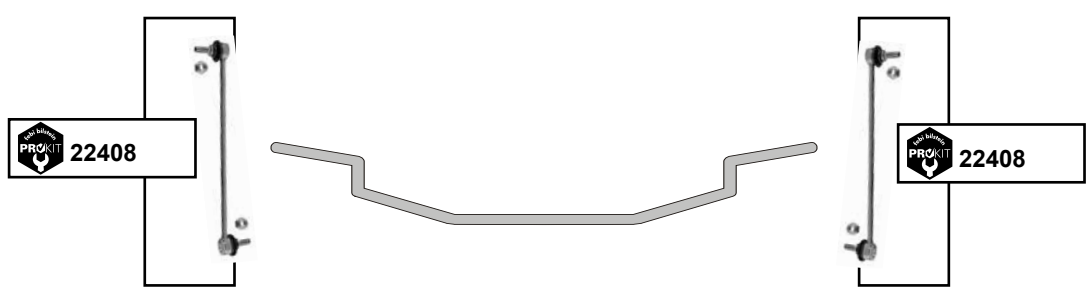

Kuga 13
(11/12 →)

Ref. - No.

22408
39835

1 230 909
1 783 320

ProKit Verbindungsstange / connecting rod
ProKit Verbindungsstange / connecting rod

L 298
L 117