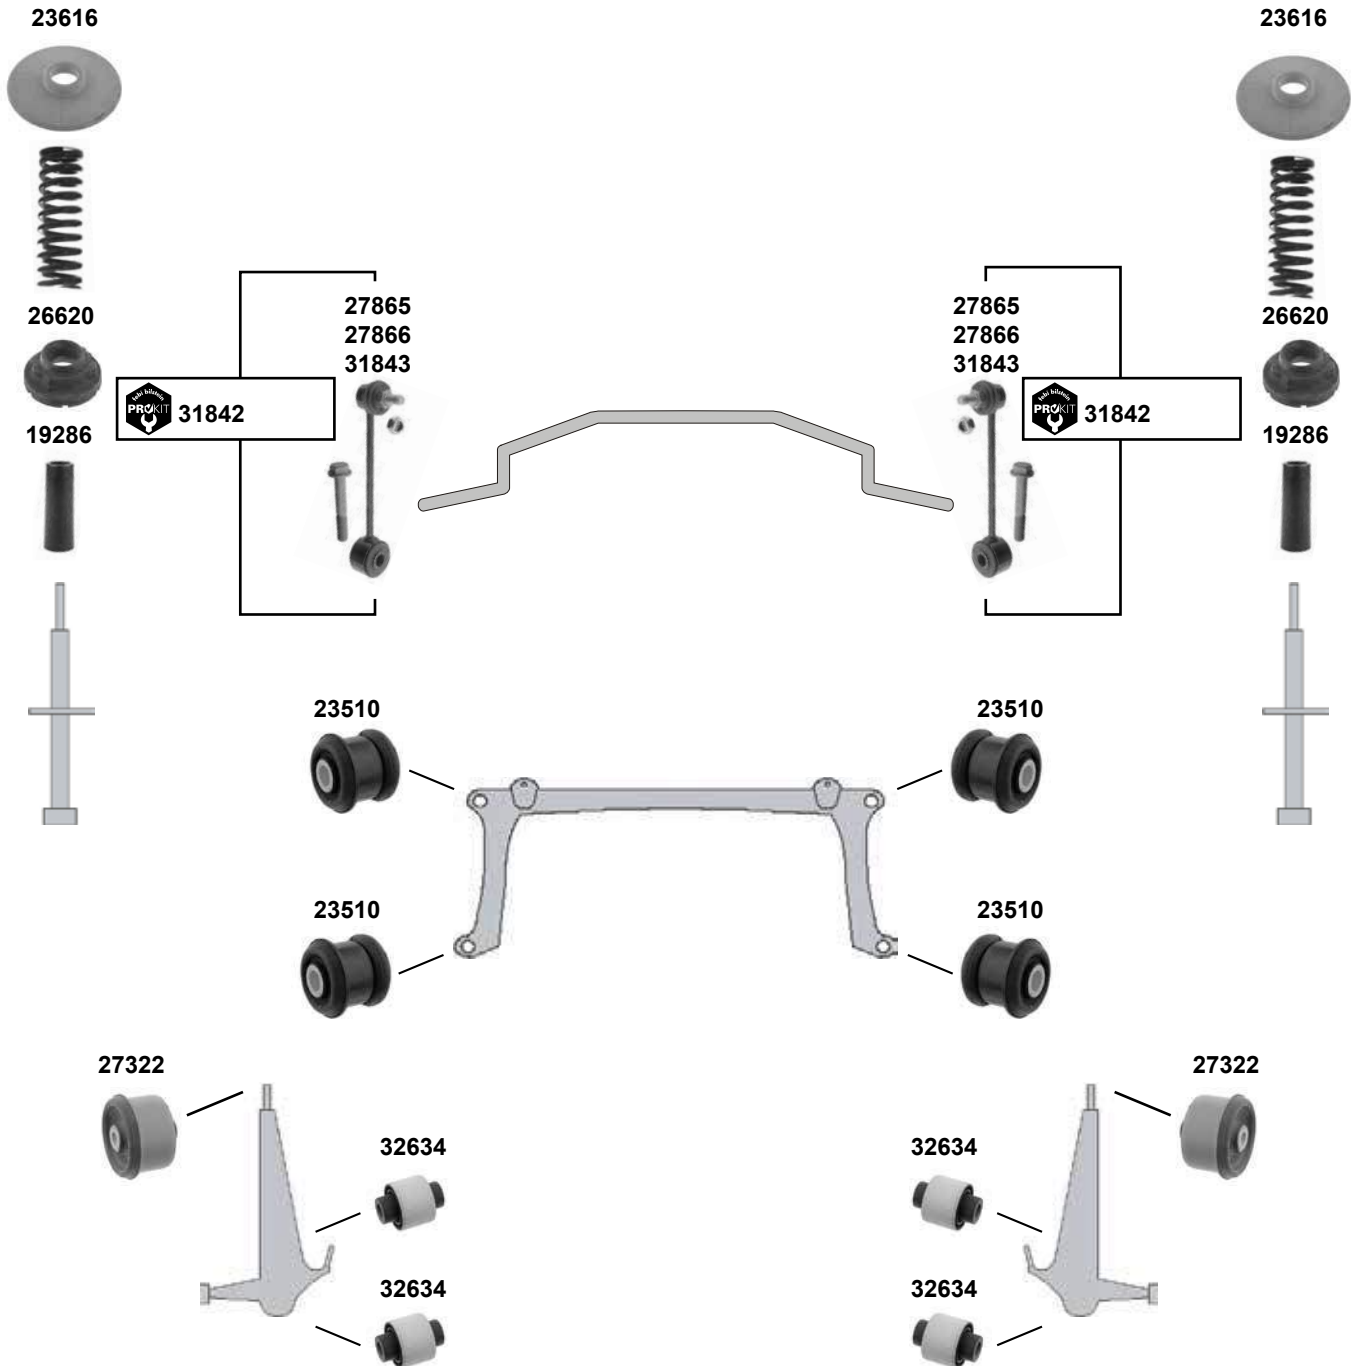

A3 Quattro (8L)
(1997 → 2004)

Ref. - No.

Ref. - No.	Description	Part No.	Dimensions
19286	Schutzhülle / protective cap	PR-1JM	
23510	Achskörperlager / axle frame mounting	(ex.) HD	ØA 75 H38,9
23616	Unterlage für Fahrwerksfeder / base, support for springs		
26620	Federunterlage / spring seat		
27322	Querlenkerlager / control arm mount		
27865	Verbindungsstange / connecting rod	(ex.) HD	L 175
27866	Verbindungsstange / connecting rod	HD	L 94,5
31842	ProKit Verbindungsstange / connecting rod	(ex.) HD	
31843	Verbindungsstange / connecting rod	HD	
32634	Querlenkerlager / control arm mount		