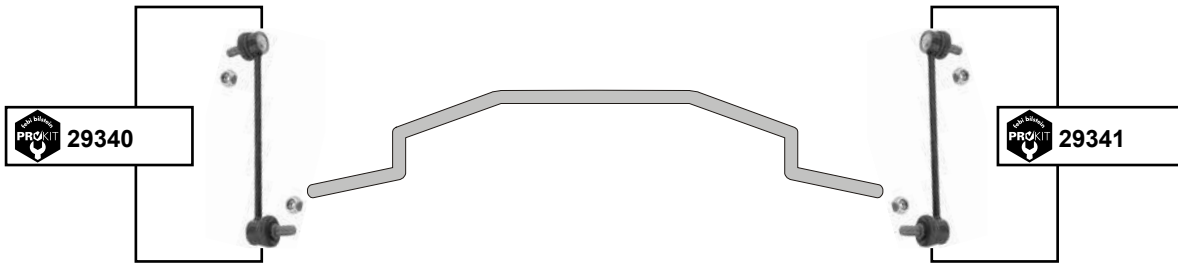

Cerato (LD)
(2004 →)

Ref. - No.

29340	54830-2F000
29341	54840-2F000
33495	55530-17000

ProKit Verbindungsstange / connecting rod
ProKit Verbindungsstange / connecting rod
ProKit Verbindungsstange / connecting rod

L 250
L 250
L 129,5