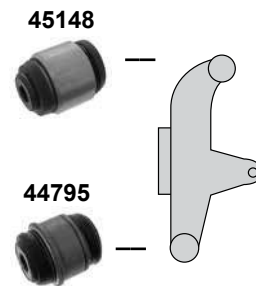

passend für / to fit

LAND ROVER

Car
Division

Range Rover Sport (2005 →)

Ref. - No.

34746 RGD 000312
44795 LR 032644
45148 RHF500100

ProKit Verbindungsstange / connecting rod
Achsschenkelager / steering knuckle bearing
Achsschenkelager / steering knuckle bearing

→ 09

L 116
ØA 54
ØA 47,3