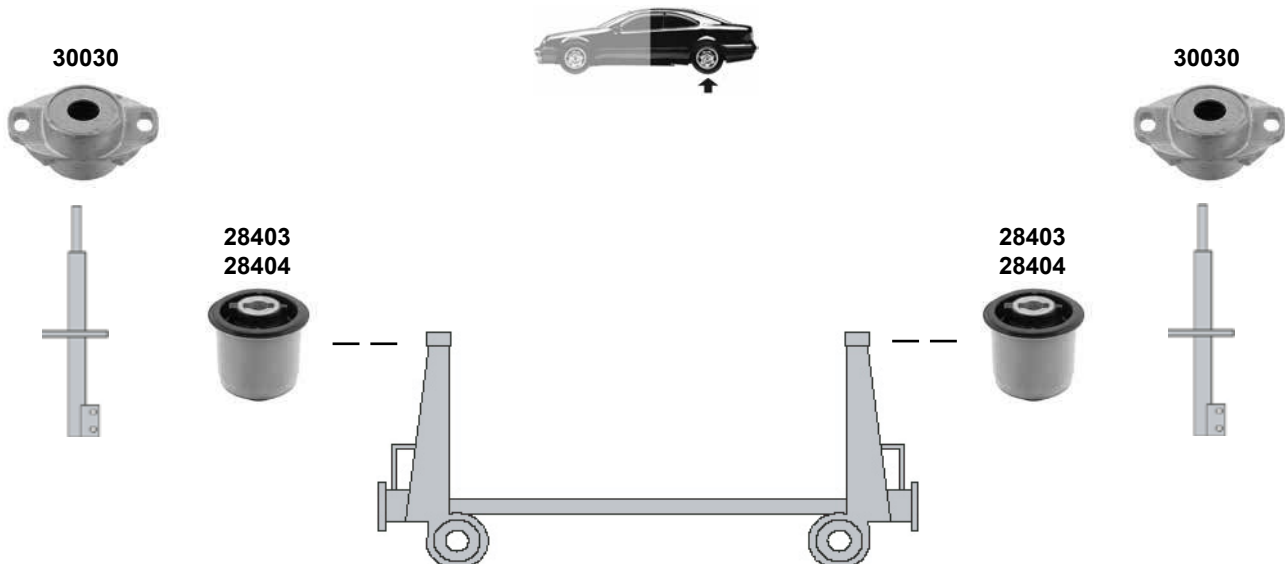

L80 M10x1,25
L80 M10x1,25
L 265
Ø 21

passend für / to fit

CITROËN

Car
Division

C4 I (2004 → 2009)

- (1)** (mot.) DV6TED4, EW10J4 + normale Aufhängung
 (mot.) EW10J4 + verstärkte Aufhängung
 (mot.) DV6TED4, TU5JP4, DV6ATED4, EW10A + verstärkte Aufhängung O → 10853
 (mot.) DW10BTED4, EW10J4S O → 10853
 (mot.) TU5JP4, EW10A + normale Aufhängung O → 10853
 (mot.) DV6ATED4 + normale Aufhängung O → 10942
 (mot.) ET3J4, DW10BTED4 O → 10853
 (mot.) EP3
- (2)** (mot.) DW10BTED4, EW10A O 10647UW →
 (mot.) ET3J4, DV6TED4, EW10J4, EW10A, EW10J4S, TU5JP4 O 11438 →
- (3)** 05/05 → 08/07
 (mot.) DV6C M, DW10ATED4 / TU5JP4 O 11018 →
 (mot.) EW10A verstärkte Aufhängung / reinforced suspension O 11018 →
- (4)** (mot.) DV6TED4, DW10BTED4, EW10J4S, TU5JP4, DV6ATED4, ET3J4, → O 10853
 (mot.) EW10A → O 11045 // (mot.) EW10J4 // (mot.) DV6TED4 → O 10942