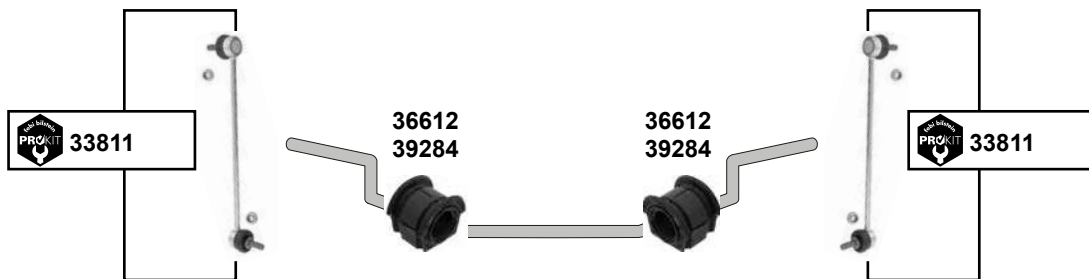

44207

43955

44208

43953

**Doblo / Doblo Rest. (119)
Doblo Cargo (223)
(2000 →)**

- (1) 00 → 05 (mot.) 1,2, 1,6 (Benzin) / 1,3, 1,9 (Diesel)
05 → 11 (mot.) 1,4, 1,6 (Benzin) / 1,3, 1,9 (Diesel)
- (2) Doblo (Rest.) alle / all bis / till 76kW (ex.) 1,2 16V, 1,8
- (3) Doblo Cargo (223) 00 → 05: (mot.) 1,3 JTD 51kW, 1,6 16V, 1,9D
Doblo Rest. (119) / Cargo Rest. (223) 05 → 09: (mot.) 1,3, 1,9
- (4) Doblo / Doblo Cargo 1,2 8V 48kW / 1,3 D 51kW / 1,6 / 1,9 D
- (5) Passend für febi Querlenker / fits for febi control arms 21953 rechts / right // 21955 links / left
- (6) Doblo / Doblo Cargo 05 → 09
- (7) Doblo (119) / (223) → 05 1,2 (48kW) / 1,3 / 1,4 (57kW) / 1,6 16V / 1,9
Doblo Rest. (119) / (223) 05 → 09 1,2 (48kW) / 1,3 / 1,4 (57kW) / 1,6 16V / 1,9
- (8) Doblo → 04 / 1,2 8V, 1,6 16V