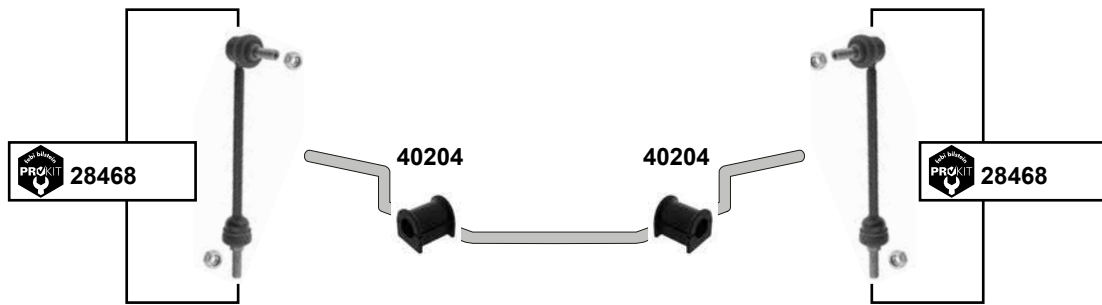

Discovery II (1994 → 2004)