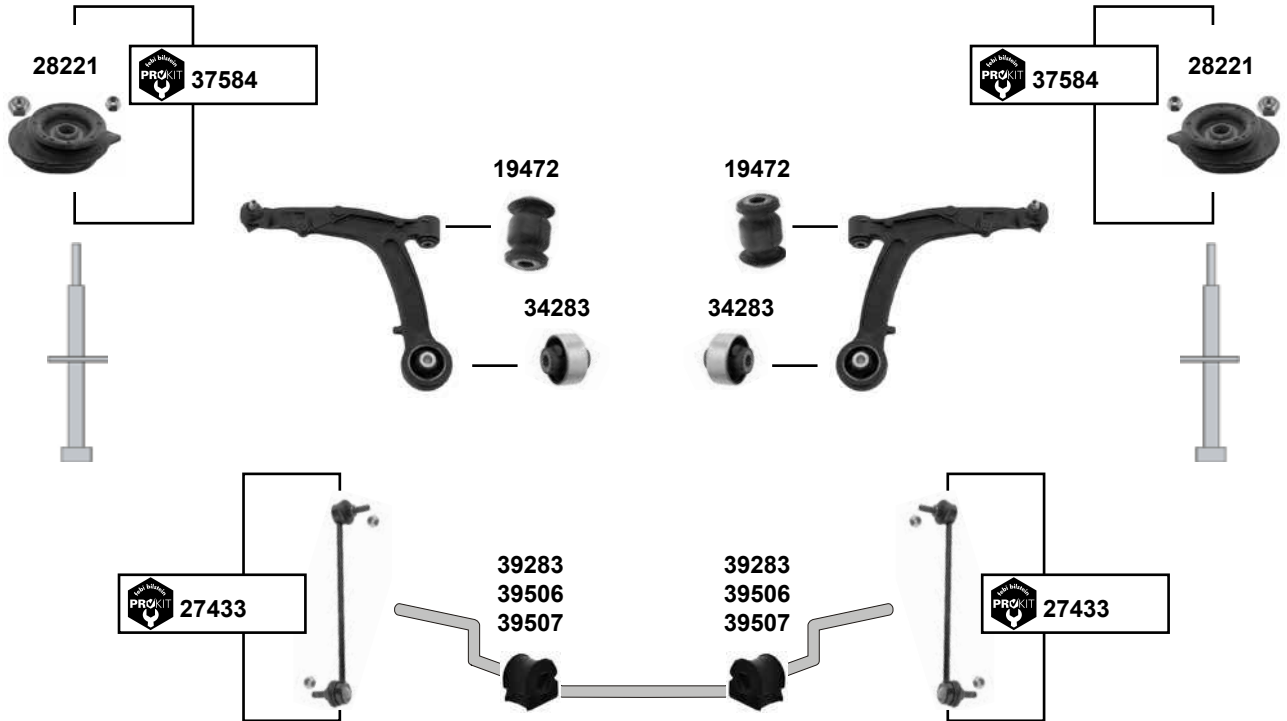

Panda II (BM 169)
(2003 → 2009)

(1)	1,1 8V / 1,2 8V / 1,3 JTD	(3)	→ 09 alle / all 4x2 (ex.) (mot.)1,4
(2)	1,2 4x4 / 1,3 Di 4x4	(4)	(mot.) 1.1, 1.2 8V, 1.3 D Multijet 4x2
(5)	(mot.) 1.1 8V, 1.2 8V 4x4 / (mot.) 1.2 44kW, 1.3 51kW, 1.3 55kW		
(6)	(mot.) 1.2 16V 74kW	(7)	(mot.) 1,2 4x4 ; 1,3 D Multijet →16/05/2008

Ref. - No.

Part No.	Ref. - No.	Description	Notes	Dimensions
19472	51842193 S	Querlenkerlager / control arm mount	(ex.) 1,4 16V	Ø | 12,2 L 53
27433	50703296	ProKit Verbindungsstange / connecting rod	(ex.) 1,4 16V	L 315
28221	46746544	Federbeinstützlager / suspension strut mount	(1)	
34283	51857133 S1	Querlenkerlager / control arm mount		
36985	51832210	Anschlagpuffer, Stoßdämpfer / buffer, shock absorber	(2)	
36976	51811829	Anschlagpuffer, Stoßdämpfer / buffer, shock absorber	(3)	H 106
37584	46746544 S1	ProKit Federbeinstützlagersatz / suspension strut mounting	(1)	
38583	71739031	Differentiallager / differential bearing	(7)	
39283	51856869	Stabilisatorlager / stabilizer mount	(5)	Ø | 19,5
39506	51856871	Stabilisatorlager / stabilizer mount	(6)	Ø | 21,5
39507	51856870	Stabilisatorlager / stabilizer mount	(4)	Ø | 20,5