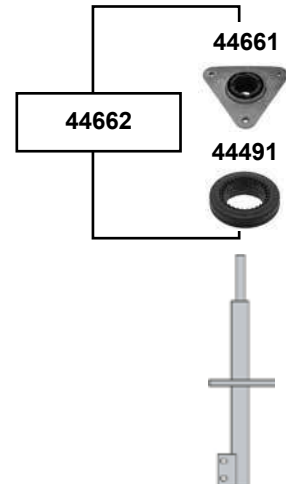

Clio 4 (2013 →)

Ref. - No.

21810	82 01 079 463
44491	54 32 595 39R
44661	54 30 246 44R
44662	54 3A 029 05R SK

ProKit Verbindungsstange / connecting rod
Kugelleger / ball bearing
Federbeinstützlager / suspension strut mount
Rep. Satz Federbeinstützlager / rep. kit suspension strut mount

L 248