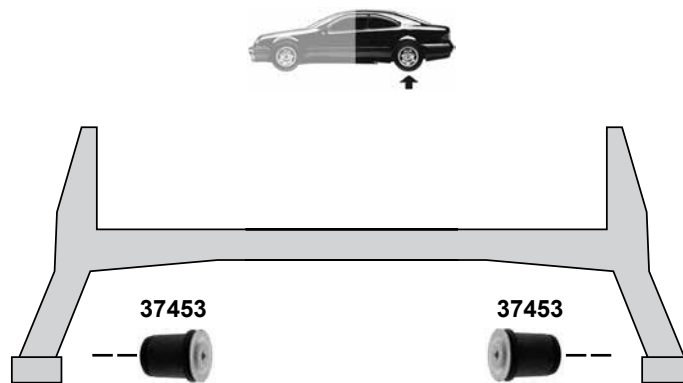

Stilo (BM 192)
(2001 → 2008)

(1) 01 → 03 nur/only (mot.) 1,4 16V / 1,6 16V (ch.) 06169696 → / 03 → 07 nur/only (mot.) 1,4 16V / 1,6 16V

(2) → 07 / incl. Hydraulic medium

Ref. - No.

Ref. - No.	Part Description	Notes	Dimensions
19469	50700941 ProKit Verbindungsstange / connecting rod		L 290
27421	51795704 ProKit Verbindungsstange / connecting rod		
34285	50702841 Federbeinstützlager / suspension strut mount	(1) → 07	
36281	50700779 S1 Querlenkerlager / control arm mount		Ø A 60,5
36282	50700779 S2 Querlenkerlager / control arm mount		Ø A 60,5
37453	51840600 Achskörperlager / axle subframe mounting	(2) → 07	
38067	50702841 S1 ProKit Federbeinstützlagersatz / suspension strut mounting