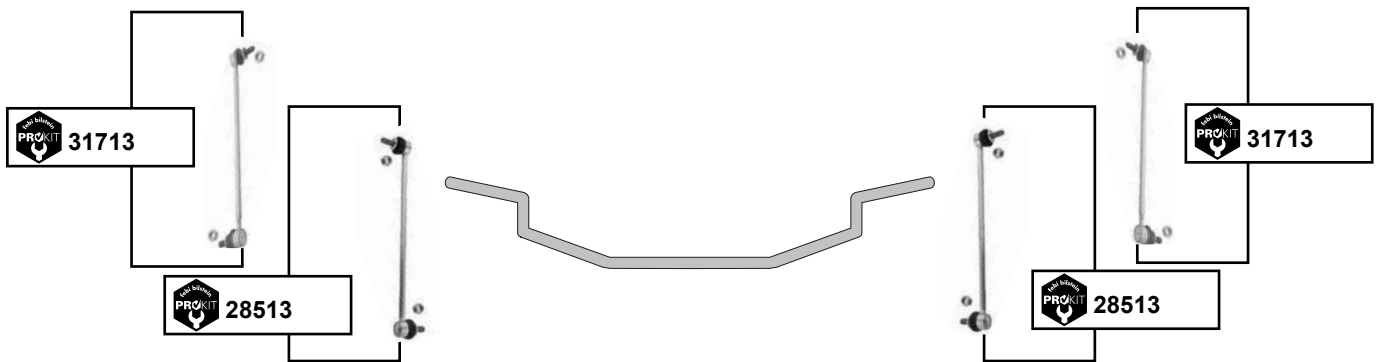

Ref. - No.

26085	48820-42020	ProKit Verbindungsstange / connecting rod		L 260
28513	48820-42030	ProKit Verbindungsstange / connecting rod		L 360,5
28628	48840-42010	ProKit Verbindungsstange / connecting rod		L 100
28629	48830-42010	ProKit Verbindungsstange / connecting rod		L 100
31558	48830-0R010	Verbindungsstange / connecting rod		L 47
31713	48820-0R010	ProKit Verbindungsstange / connecting rod	BM ASA3*	L 360
			BM ACA3*/ALA3*