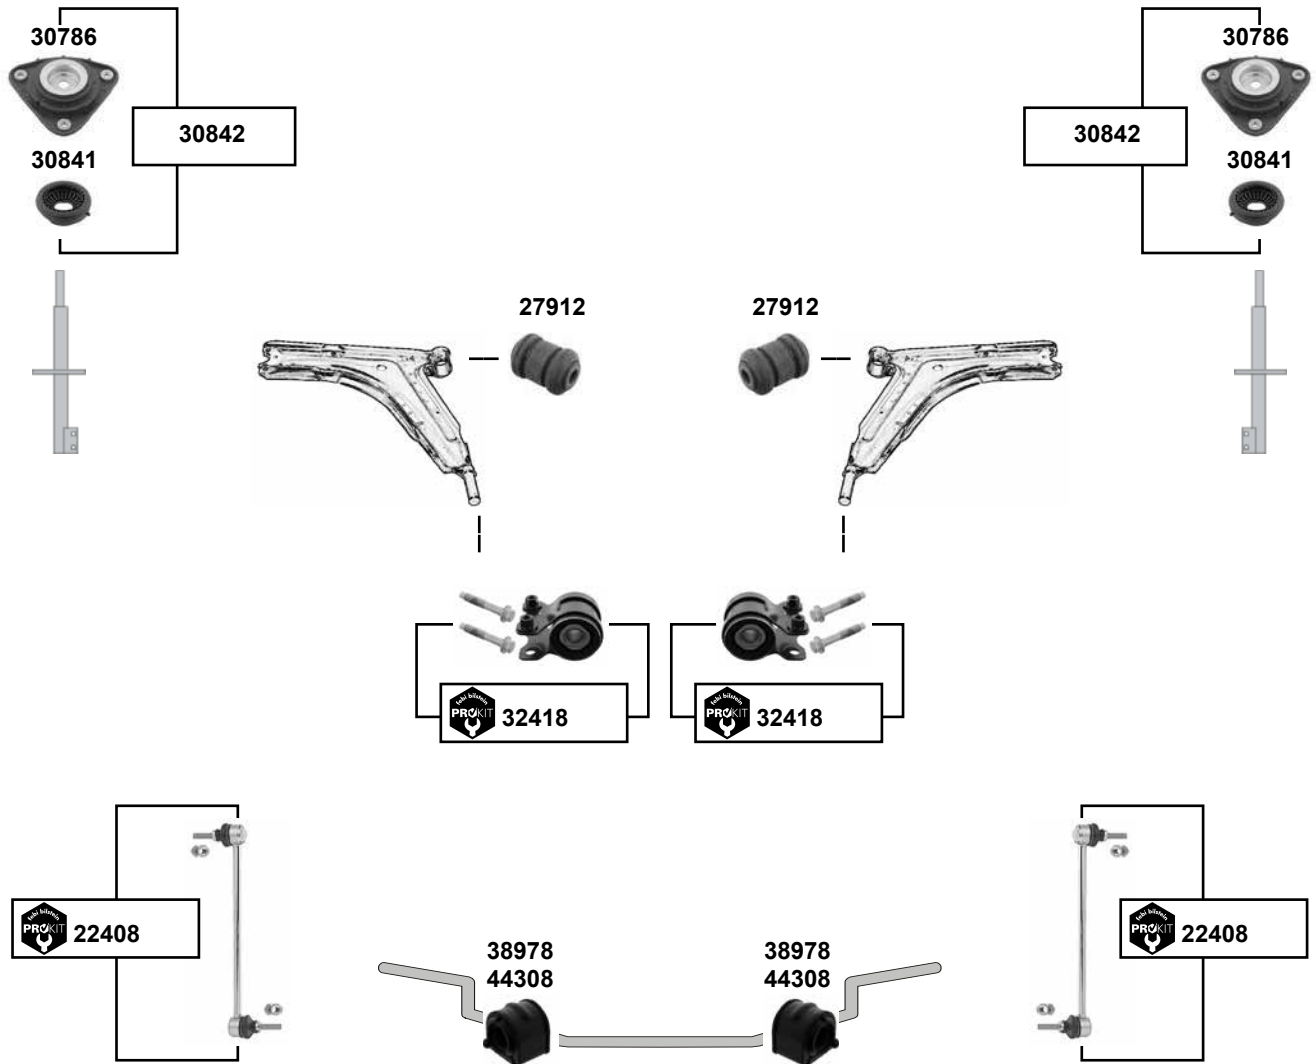

S40 II
(2004 →)

- (1) In Verbindung mit Fahrgestell Comfort / combined with chassis comfort
Schaltgetriebe MTX75 in Verbindung mit Fahrgestell Effizienz / Manual Transmission MTX75 combined with chassis Efficiency
D 5244 T8 In Verbindung mit Fahrgestell Dynamic / combined with chassis Dynamic
- (2) In Verbindung mit Fahrgestell Comfort / combined with chassis comfort