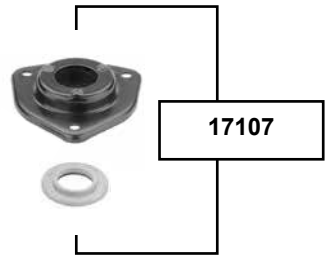

Sunny (N14 / Y10)
(1990 → 1998)

Ref. - No.

15415
17107
17110

54618-50Y00
54320-50Y12 S1
55320-50Y12

ProKit Verbindungsstange / connecting rod
Rep. Satz Federbeinstützlager / rep. kit suspension strut mount
Federbeinstützlager / suspension strut mount

(ex.) 2.0 GTI-R
(ex.) Wagon