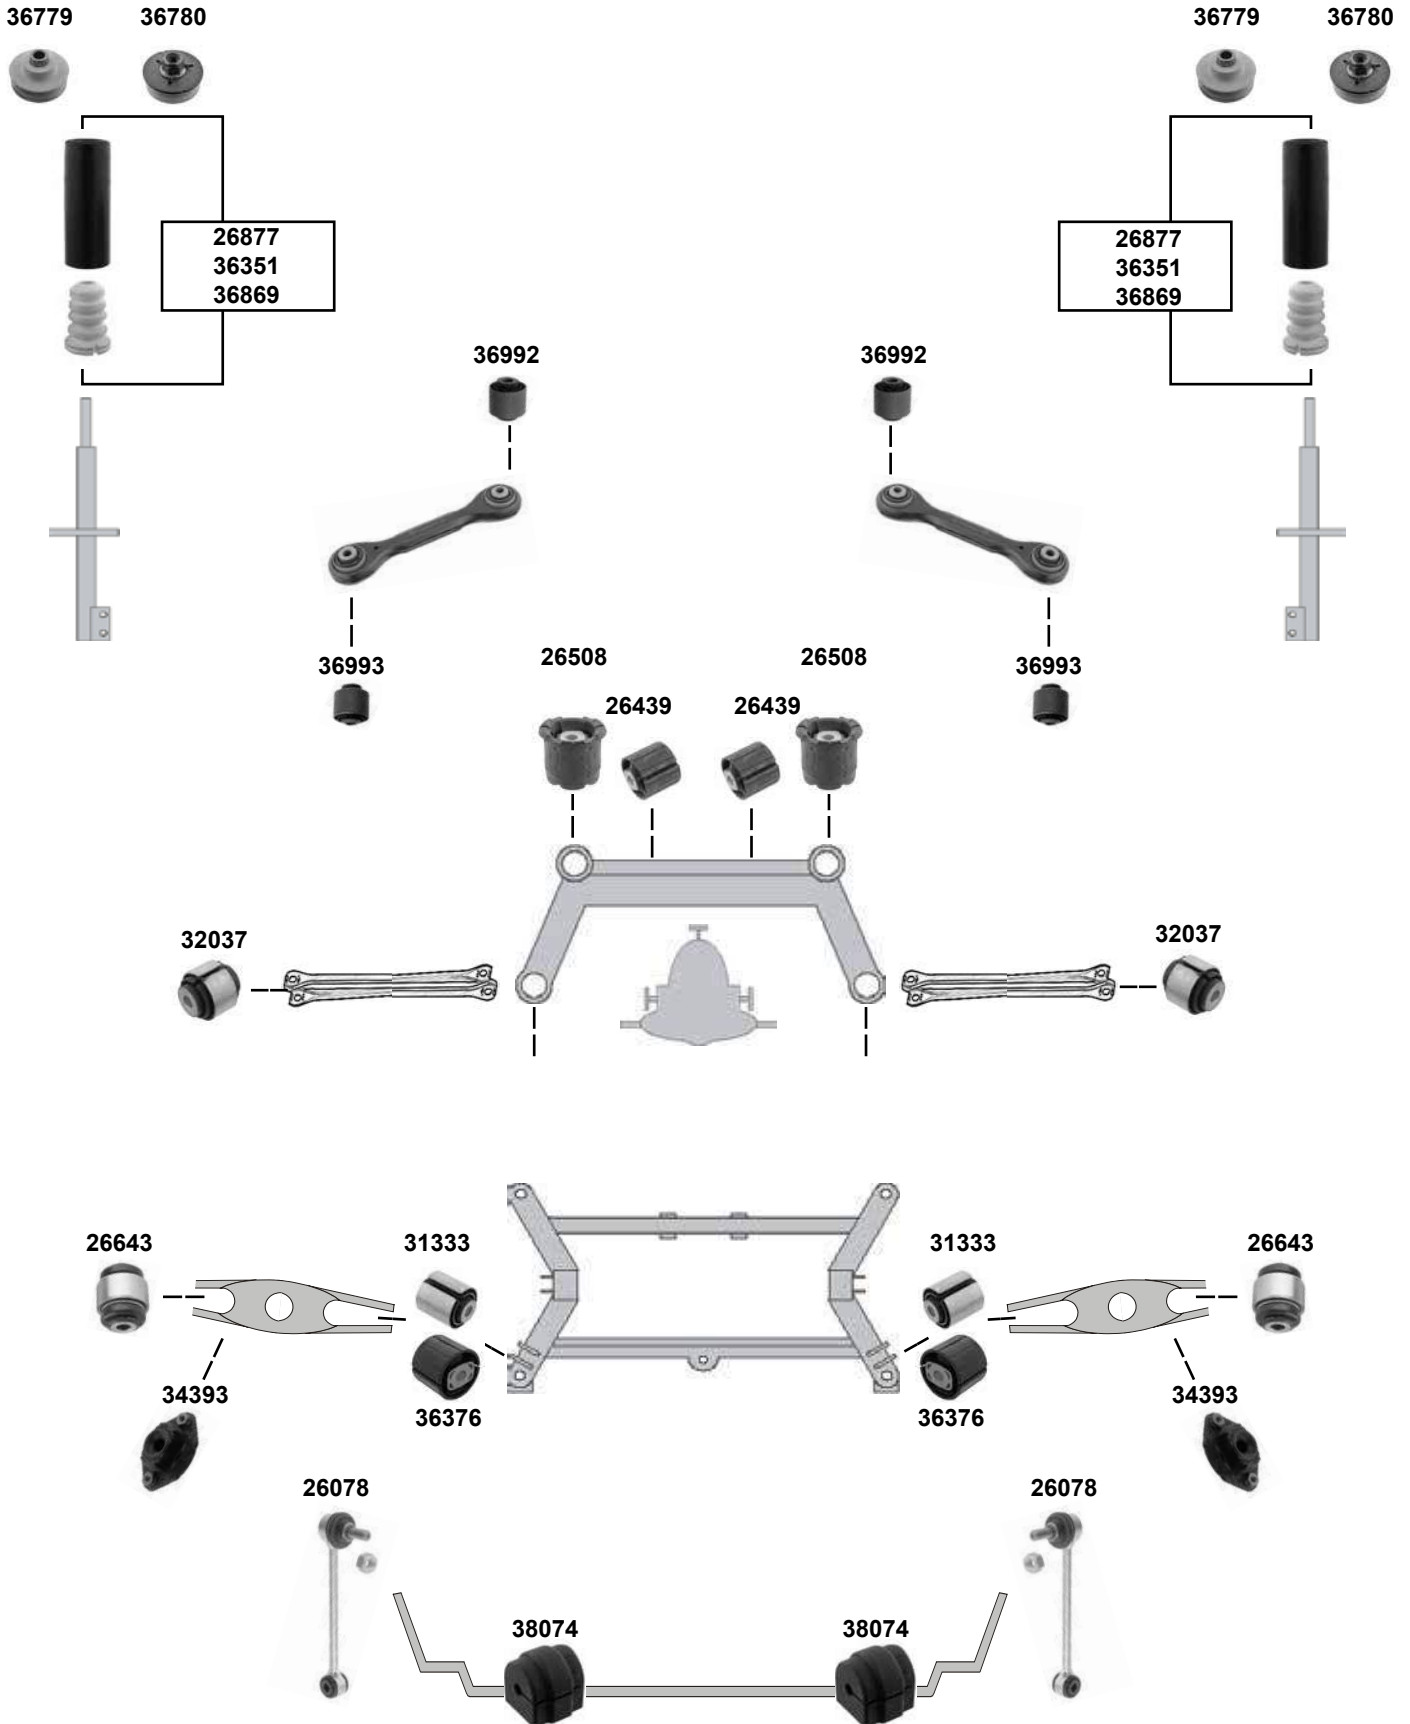

3'er (E90/E91/LCI/E92/E93) (2005 → 2013)