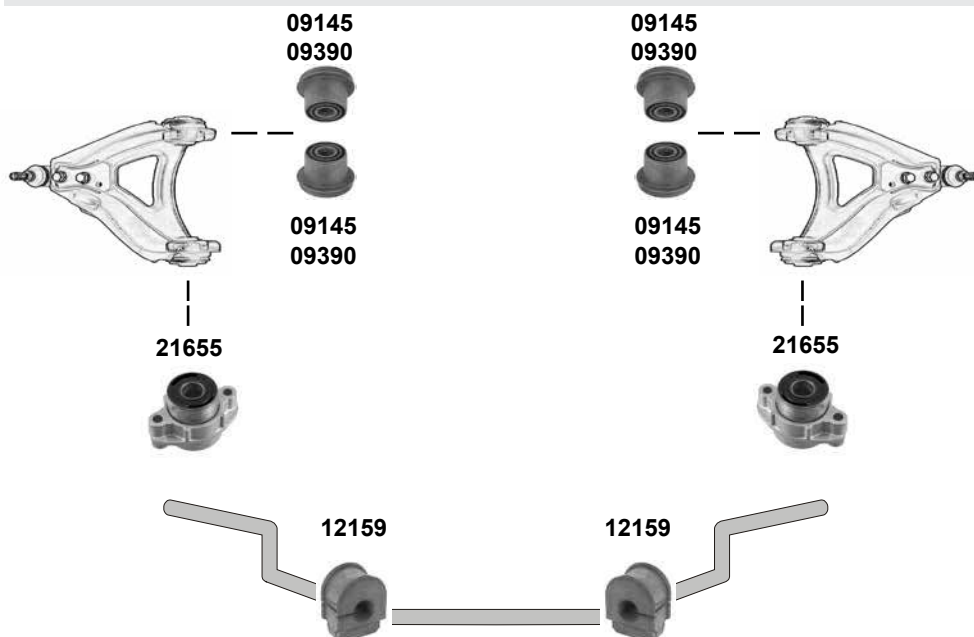

unten / lower

Ref. - No.

09388	60 25 315 757
09145	77 00 781 463
09390	77 04 002 466
12159	77 00 797 821
21655	77 00 781 441
28302	77 04 001 734

Hinterachslager / rear axle bearing
Querlenkerlager / control arm mount
Querlenkerlager / control arm mount
Stabilisatorlager / stabilizer mount
Querlenkerlager / control arm mount
Querlenkerlager oben / control arm mount upper

(ex.) 4x4

10x36x10
Ø I 22
Ø A 35,5