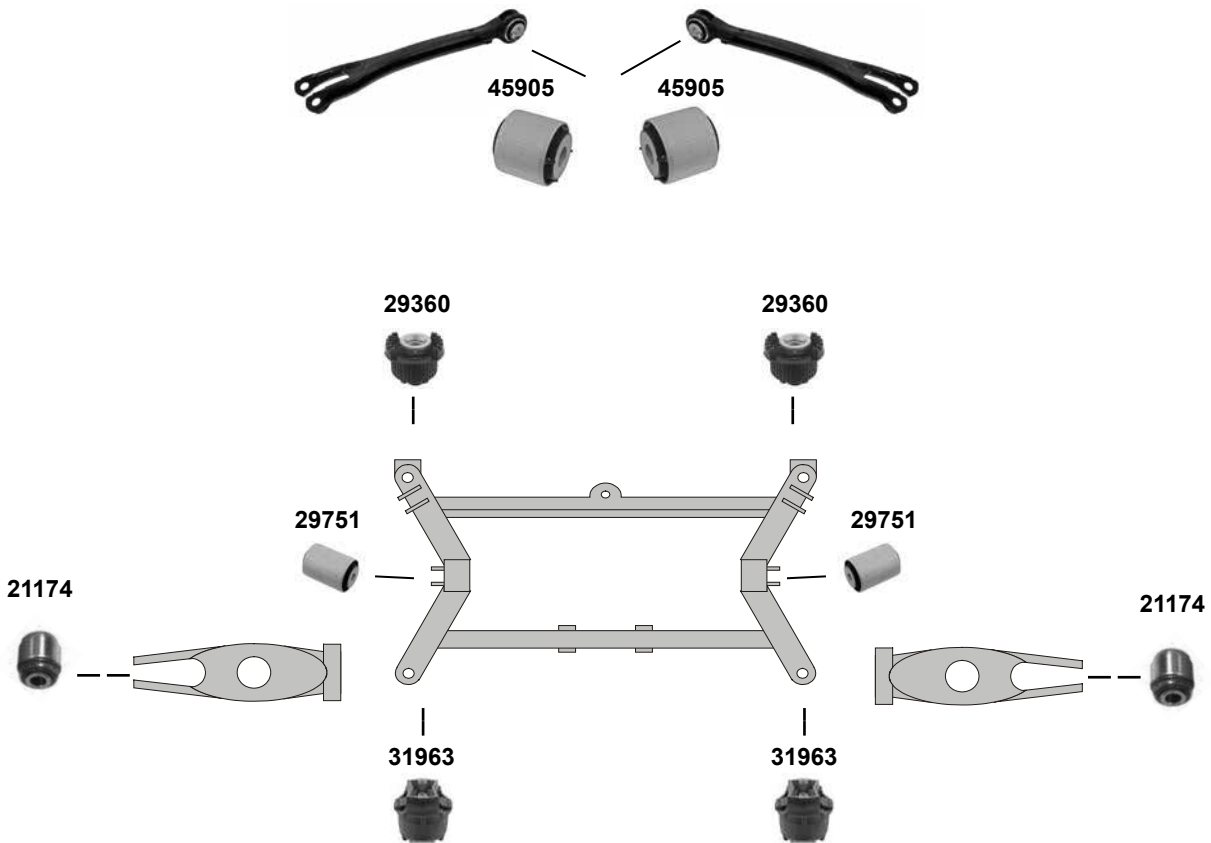

SL (BM 231) (2012 →)

(1) für Federlenker / for spring control arm / Ø A 51,4 / Ø I 12,4 / L 78

(2) wahlweise / optional 221 352 01 27

Ref. - No.

21174	204 352 00 27
29360	204 351 08 42
29751	204 352 10 65
31963	204 350 01 75
45905	204 353 01 43

Gelenk für Radlagergehäuse / joint for wheel bearing housing	(2)
Achskörperlager, Hinterachse / crossmember bush, rear axle	→ 31.01.13
Querlenkerlager / control arm mount	(1)
Achskörperlager, Hinterachse / crossmember bush, rear axle	
Querlenkerlager / control arm mount	

Ø A 106/89