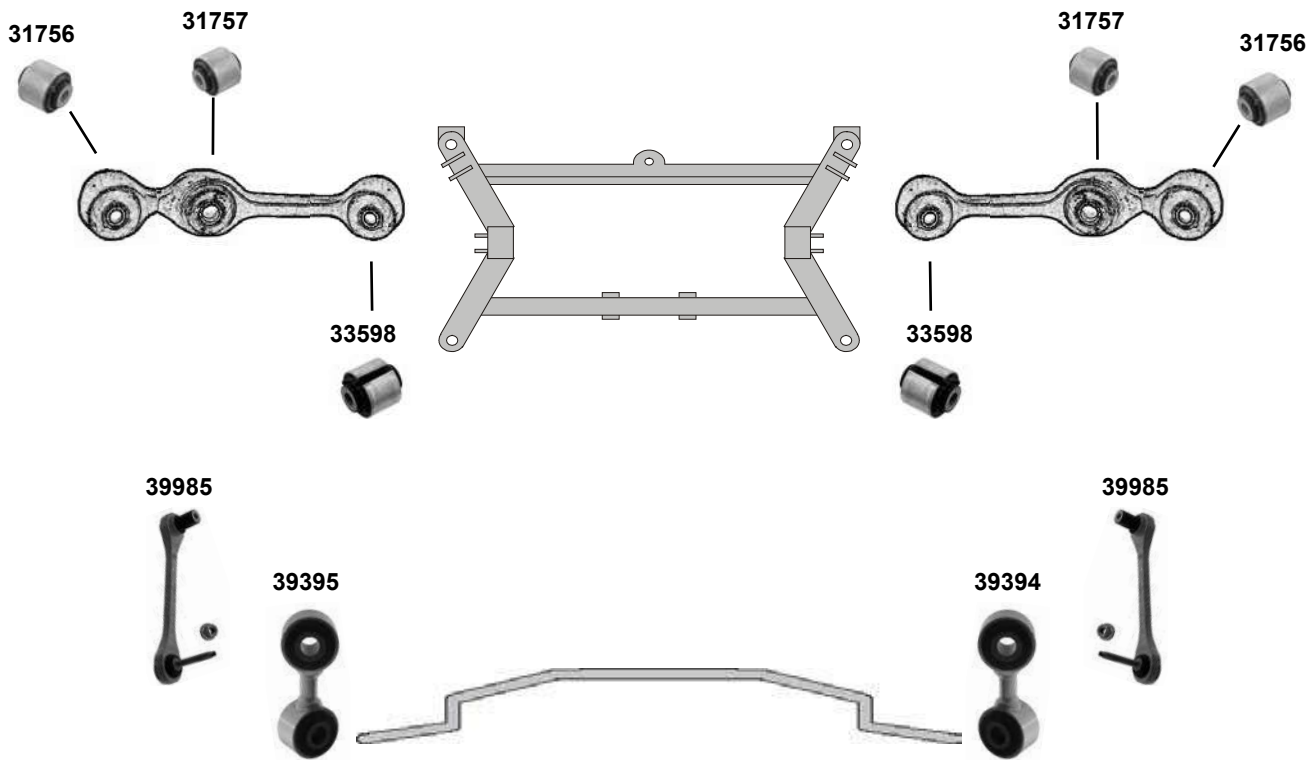

A8 (4E)
(2004 → 2010)

- (1) (ex.) Sonderschutzfahrzeug / (ex.) special armoured cars
- (2) PR-4FS / für gepanzerte Fahrzeuge / for armoured vehicles

Ref. - No.

Ref. - No.	Description	Notes	Dimensions
31756	4E0 505 203 D	Querlenkerlager / control arm mount	Ø I 12 H46
31757	4E0 505 203 B	Querlenkerlager / control arm mount	Ø I 12 H46
33598	4E0 505 203 A	Querlenkerlager / control arm mount	Ø I 12 H46
39394	4E0 505 548 M	Verbindungsstange / connecting rod	Ø I 12 H28
39395	4E0 505 547 M	Verbindungsstange / connecting rod	Ø I 12 H28
39985	4E0 501 529 G S1	Querlenker / control arm	M12 x 1,5