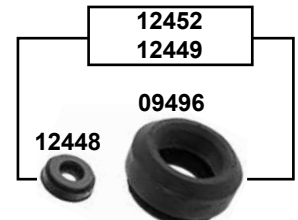

Ecosport 13 (08/12 →)

39491

39491

34749

34749

Escort 81
(08/80 → 12/85)

	Ref. - No.			
06170	1 652 910	Querlenkerlager / control arm mount		46x16,5x20
07843	1 619 120	Querlenkerlager / control arm mount	→ 05/83	10x32x51
09209	6 087 890	Querlenkerlager / control arm mount	05/83 →	10x32/38x51
09496	6 150 277	Federbeinstützlager / suspension strut mount		Ø 12,15
12448	6 150 276	Kugellager / ball bearing		
12449	6 150 277 S1	Rep. Satz Federbeinstützlager / rep. kit suspension strut mount	Modell 12/84 →	
12452	6 150 277 S2	Rep. Satz Federbeinstützlager / rep. kit suspension strut mount	Modell → 11/84	