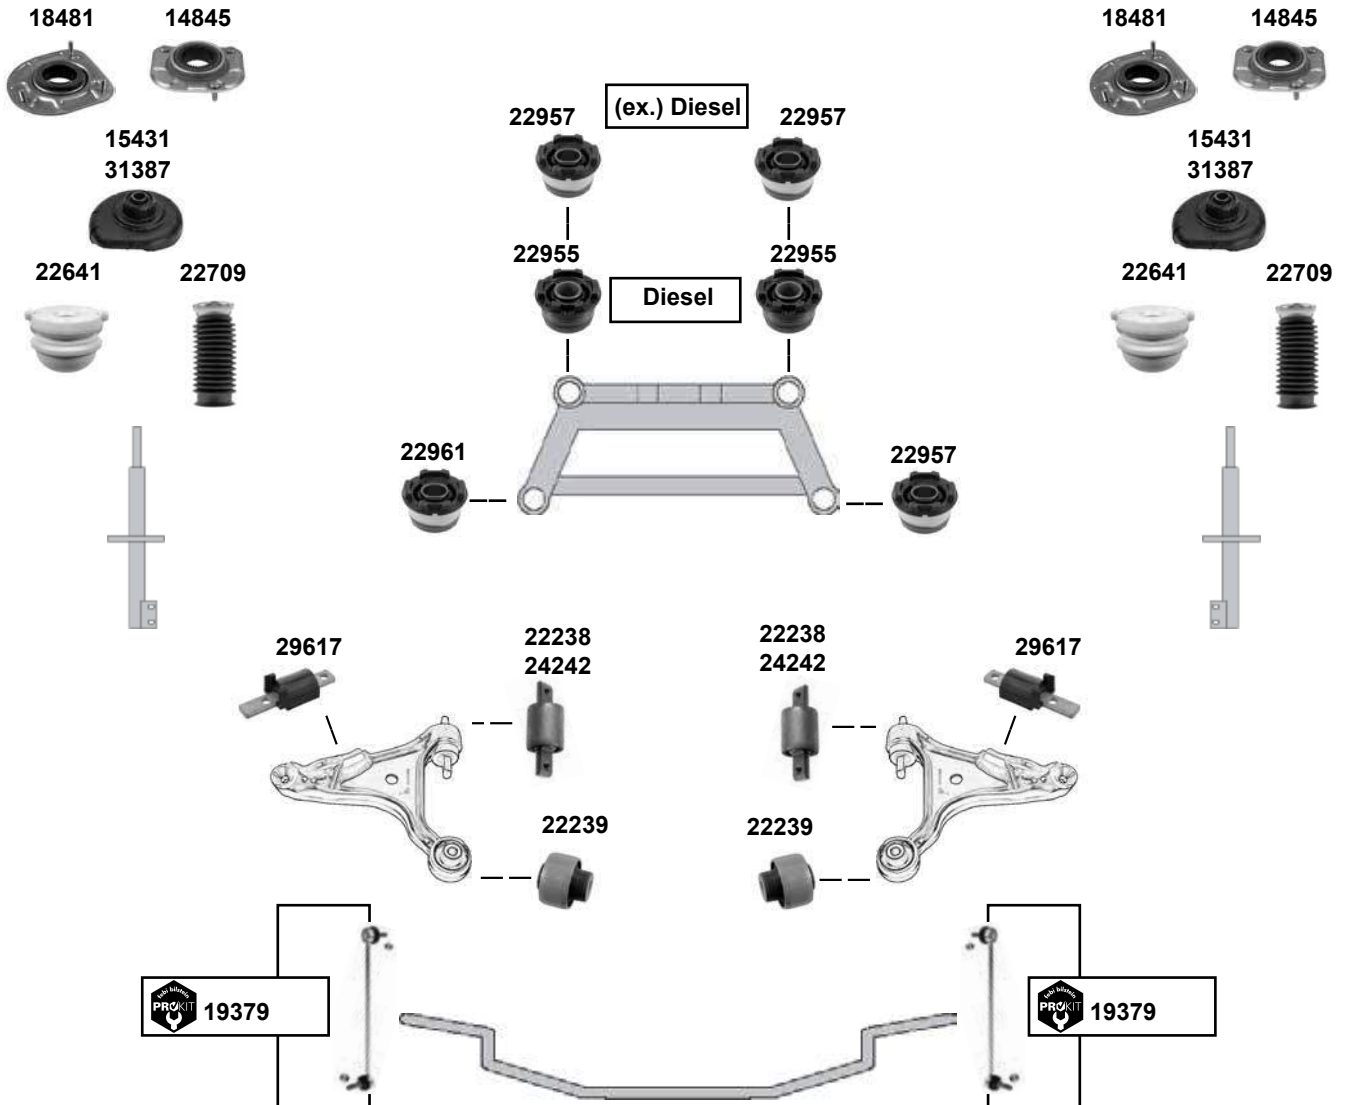

ProKit Verbindungsstange / connecting rod
Halterung / Support

(ex.) 4WD

L 300

S80 I
(1999 → 2007)

(1) Wahlweise mit / alternatively with / optionellement avec / intercambiabile con / optativo con febi 24242