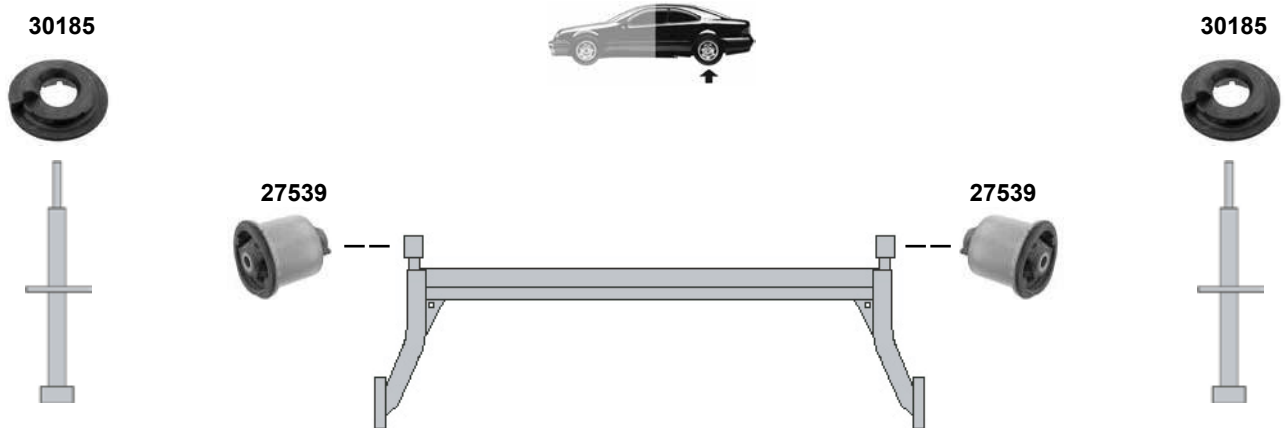

Sandero 1
(2008 → 2013)

Ref. - No.

10089	82 00 651 172	Kugellager / ball bearing	
26304	60 40 002 245	Querlenkerlager / control arm mount	H 42
26339	77 00 763 538	Schraubensatz Querlenker / screw kit control arm	
27446	60 01 547 140	Stabilisatorlager / stabilizer mount	Ø | 23
27447	60 01 547 138	Verbindungsstange / connecting rod	M8x1,25
27504	60 01 547 499	Federbeinstützlager / suspension strut mount	
27505	60 01 547 499S1	Rep. Satz Federbeinstützlager / rep. kit suspension strut mount	
27539	60 01 549 998	Achskörperlager / rear crossmember buch	Ø | 67
30185	60 01 547 495	Federunterlage / plate for spring