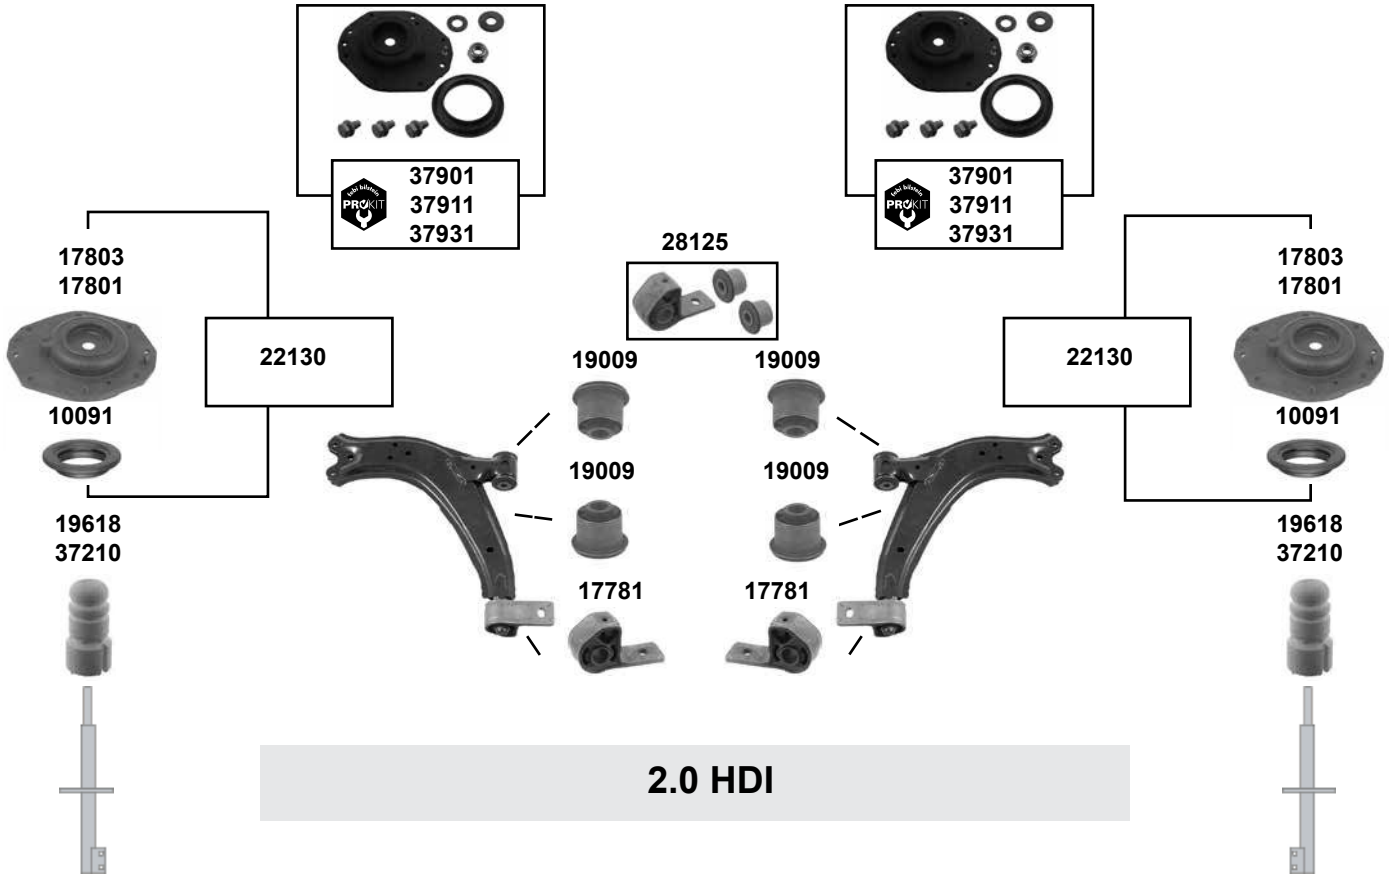

L 300
Ø 21
Ø 22

Berlingo I
(1996 → 2002)

servo

2.0 HDI

Berlingo I + II (1996 → 2008)

alle / all

Berlingo I + II
(1996 → 2008)

- (1) Berlingo 1 : alle mit / all with servo
 Berlingo II : DW8B, TU1JP // DV6B TU3A normale Aufhängung / standard suspension // TU3JP normale Aufhängung / standard suspension O 12110 → , O 09457 → // DW10TD, DV6ATED4 → O 10464 // TU5JP4 O 09457 →
- (2) Berlingo 1 : 600 + verstärkte Aufhängung / reinforced suspension servo O 09856 →
 Berlingo 1 : Familiare + verstärkte Aufhängung / reinforced suspension servo O 09947 →
 Berlingo II : DW10TD O 10465 → // DV6ATED4 O 12110 → // DV6ATED4 verstärkte Aufhängung / reinforced suspension O 10465 →
- (3) Berlingo 1 : alle / all (ex.) servo // DW10TD → O 09435(ex.) servo
- (4) 02 → / (mot.) DW8B, DV6B, DW10TD, TU1JP, TU3JP, TU5JP4, DV6ATED4, TU3A