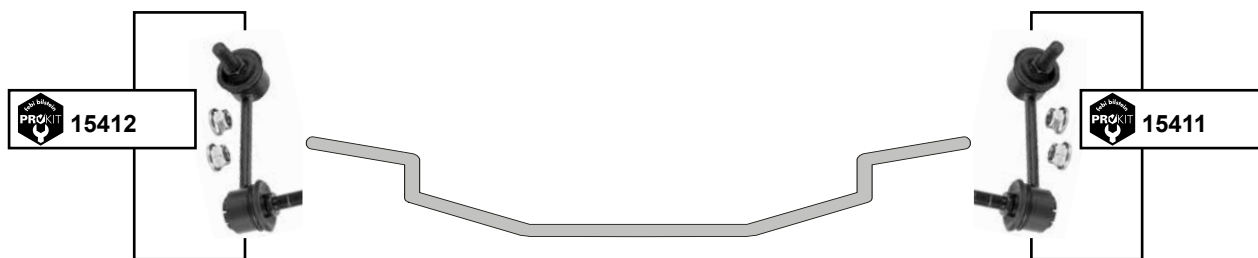

passend für / to fit

FORD

**Car
Division**

Probe 91/ 93
(10/92 → 07/97)

Ref. - No.

15411	3 410 591
15412	3 410 592
15413	3 799 085

ProKit Verbindungsstange rechts / connecting rod right
ProKit Verbindungsstange links / connecting rod left
ProKit Verbindungsstange / connecting rod

L 105
L 105
L 87