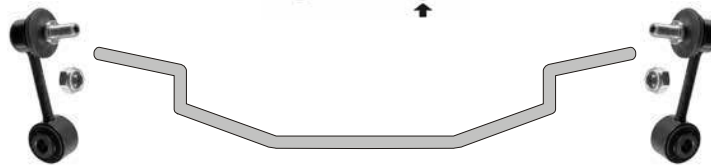

M10 x 1,25
Ø A 60
Ø I 18

6 (GG / GY)
(2002 → 2007)

21874

21874

6 (GH)
(2008 →)

Ref. - No.

21874	GJ6A-28-170A	Verbindungsstange / connecting rod	L 77
21875	GJ6A-34-170A	ProKit Verbindungsstange / connecting rod	L 155
21876	GJ6A-34-150A	ProKit Verbindungsstange / connecting rod	L 155
33763	GS1D-28-170	ProKit Verbindungsstange / connecting rod	L 95
33764	GS1D-34-170	ProKit Verbindungsstange / connecting rod	L 159
33765	GS1D-34-150	ProKit Verbindungsstange / connecting rod	L 159