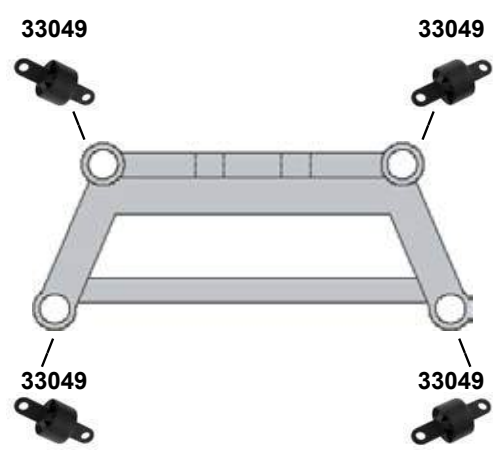

V50
(2004 →)

Ref. - No.

26577	30714349
27299	30714466
33049	30666821

Federbeinstützlager / suspension strut mount
ProKit Verbindungsstange / connecting rod
Achskörperlager / crossmember bush

L 76,5
Ø A 60