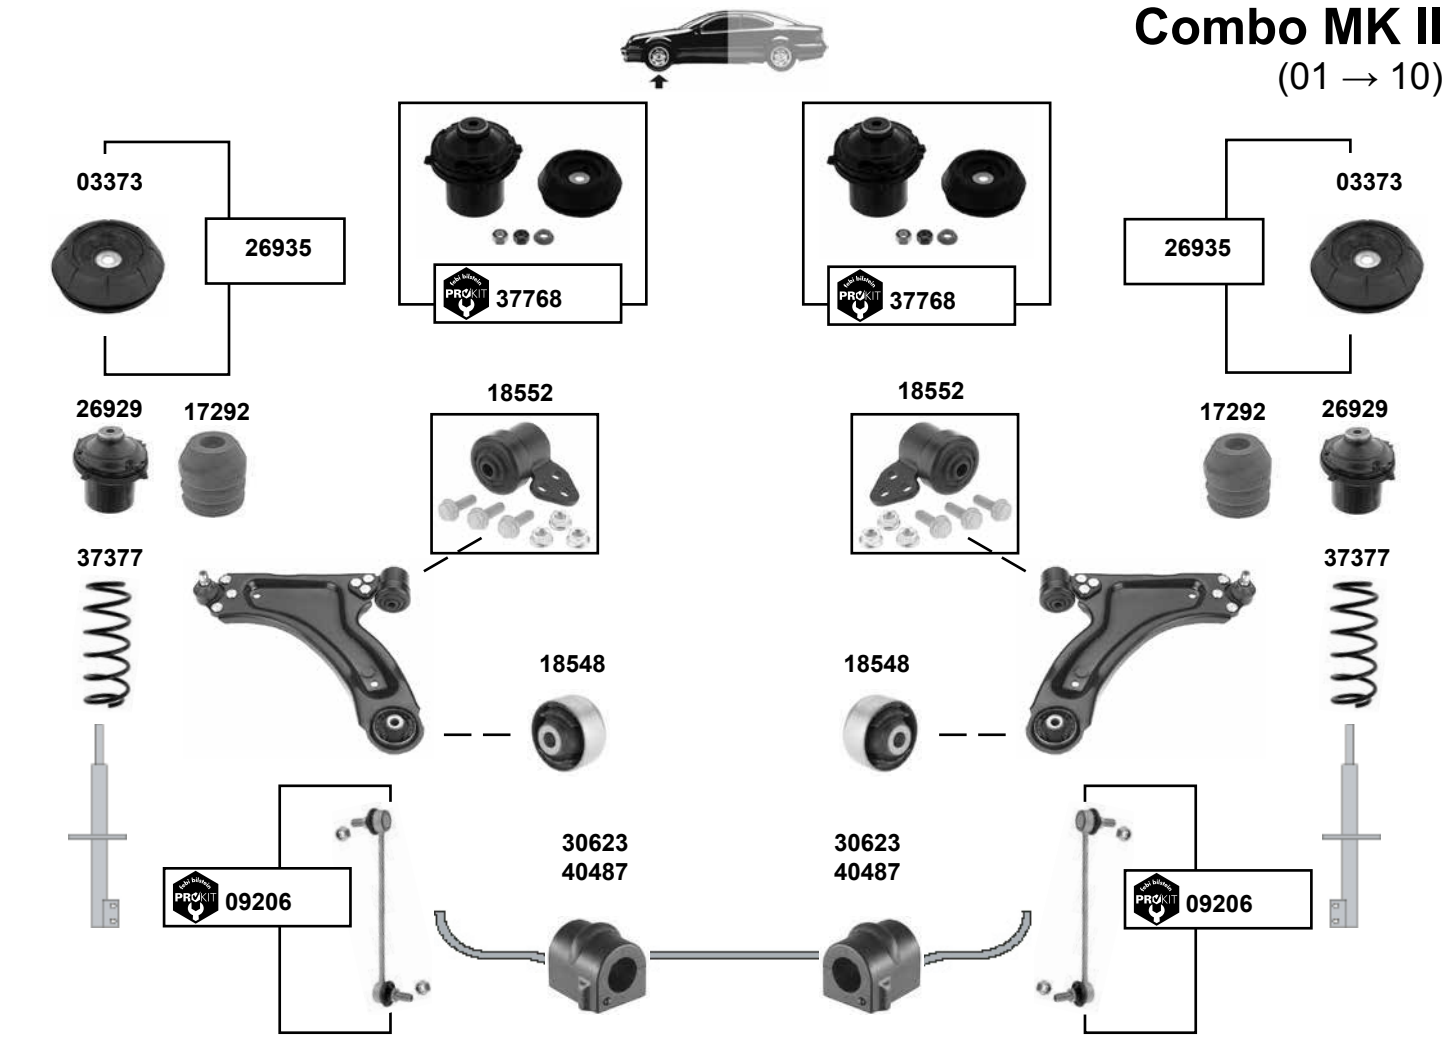

Combo MK II
(01 → 10)