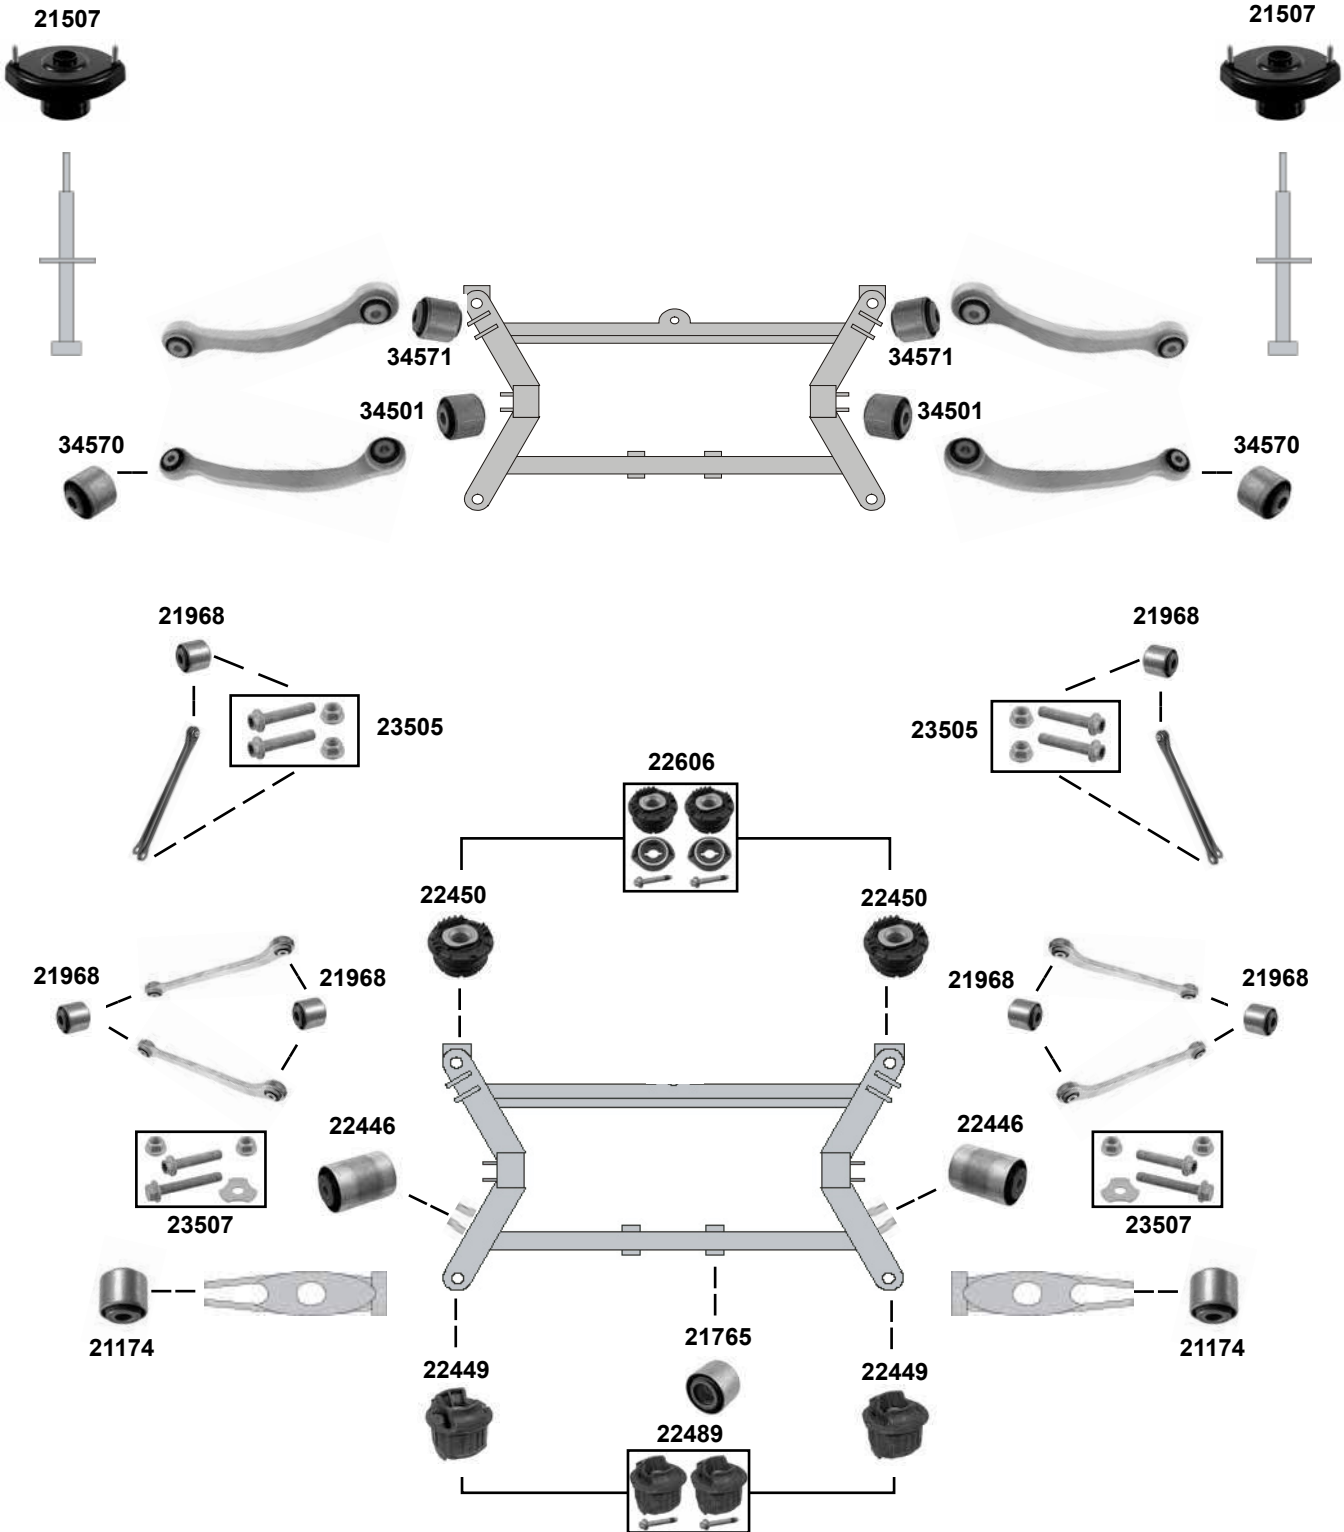

SL (BM 230) (2001 →)