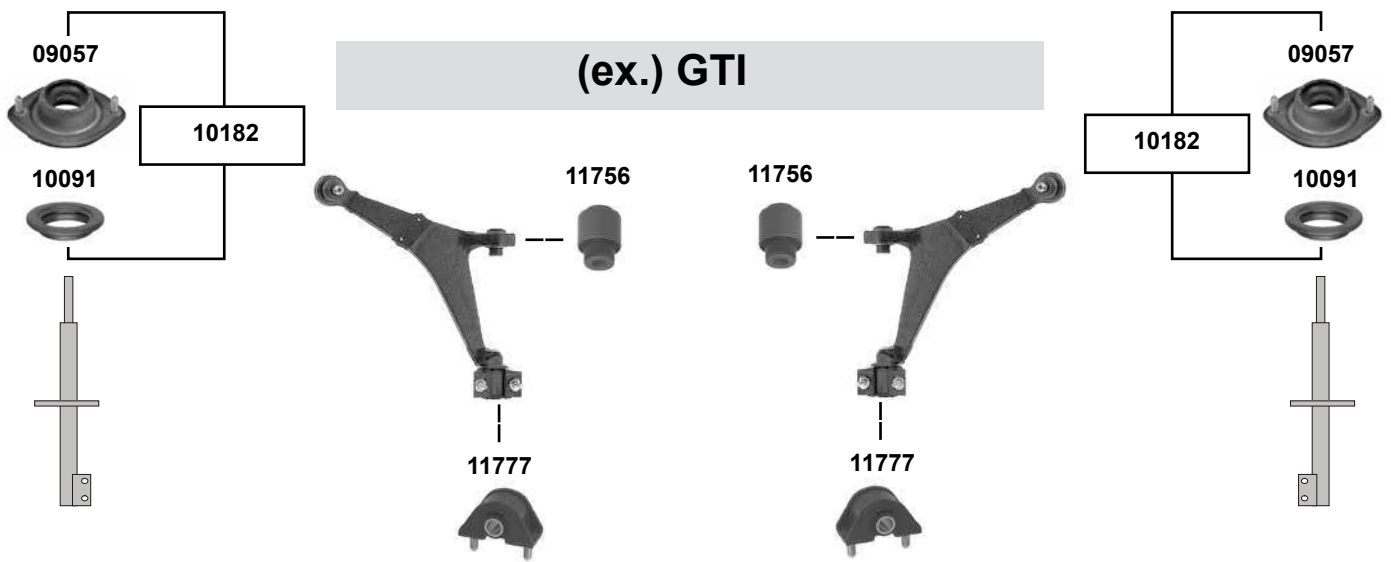

AX
(1986 → 1998)

	Ref. - No.			
09057	5038.08	Federbeinstützlager / suspension strut mount	(ex.) GTI, O 05279→	
10091	5035.27	Kugellager / ball bearing		Ø A 72/100
10182	5038.52 S1	Rep. Satz Federbeinstützlager / rep. kit suspension strut mount		
11756	3523.50	Querlenkerlager / control arm mount	(ex.) GTI, O 05279→	12x34x48
11777	3523.51	Querlenkerlager / control arm mount	(ex.) GTI, O 05279→	
17612	5087.33	ProKit Verbindungsstange / connecting rod	GTI	L 300
18347	3523.52	Querlenkerlager / control arm mount	GTI, O 05990→	12x34x48
21250	5094.59	Stabilisatorlager / stabilizer mount	(ex.) GTI, O 04803→	Ø I 19
21915	5094.57	Stabilisatorlager / stabilizer mount		Ø I 21
21934	3523.53	Querlenkerlager / control arm mount	(mot.) 1.4