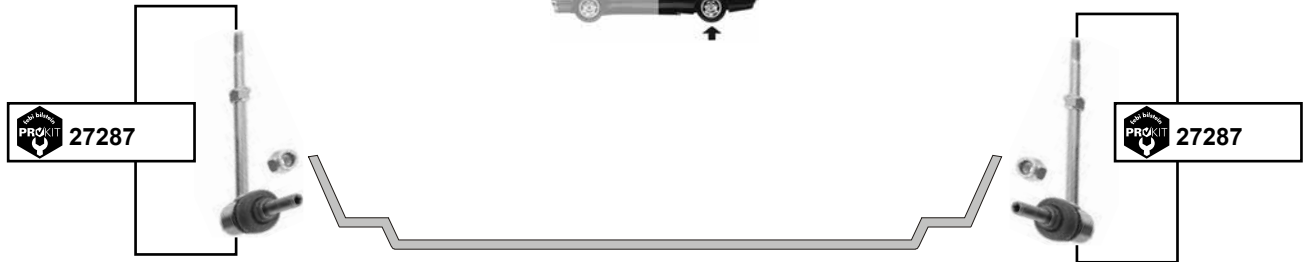

ProKit Verbindungsstange / connecting rod
 ProKit Verbindungsstange / connecting rod
 ProKit Verbindungsstange / connecting rod

L 260
L 235
L 123,5

GX 470 (J120)
(11/02 →)

HS250H (ANF10)
(07/09 →)

Ref. - No.