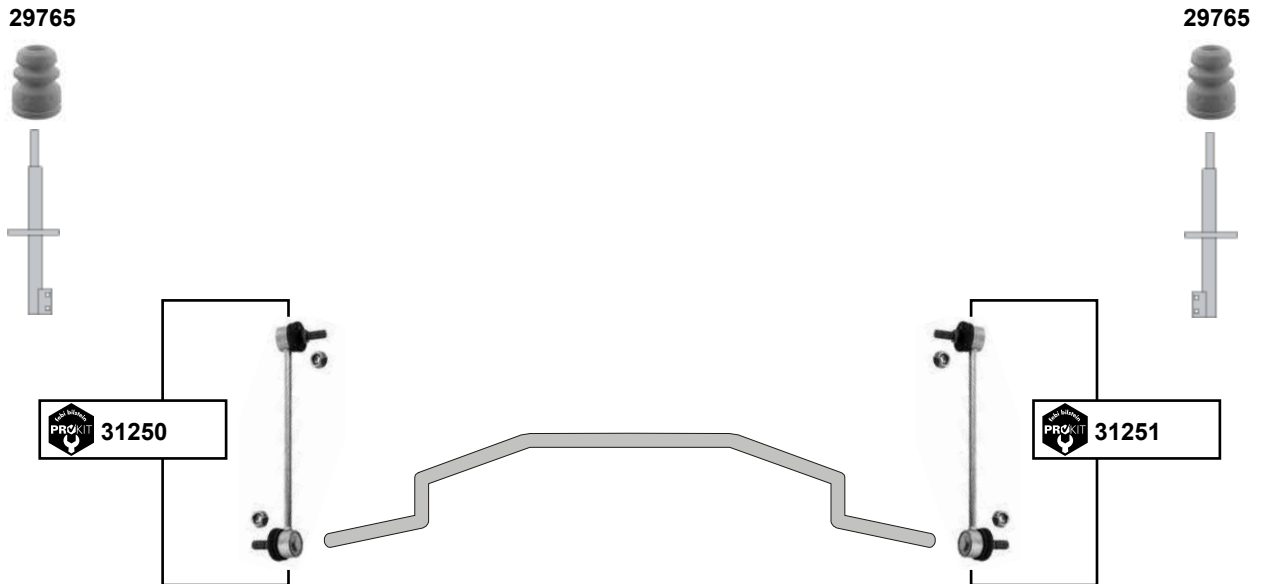

Picanto
(2004 →)

Pregio
(12/97 → 04/04)