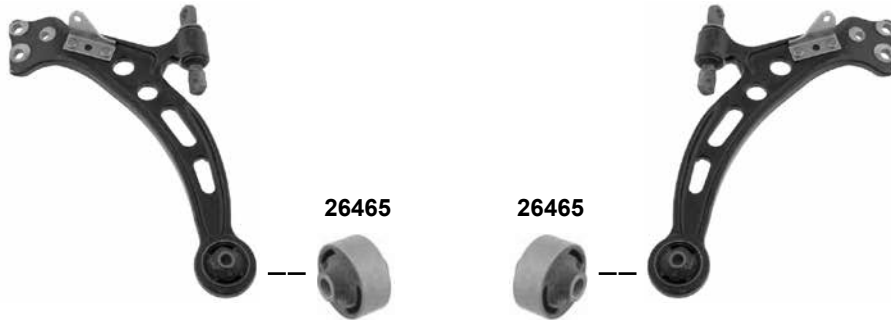

Avalon (_X10_)
(1994 → 1999)