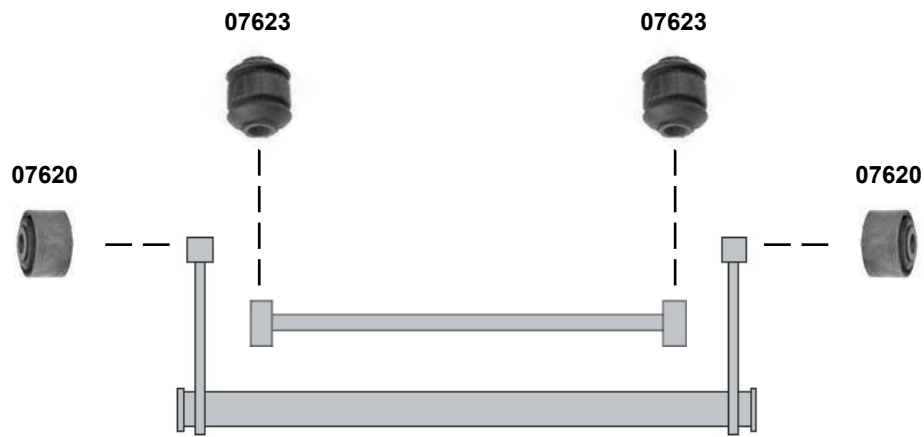

Coupé (85)
(1981 → 1988)