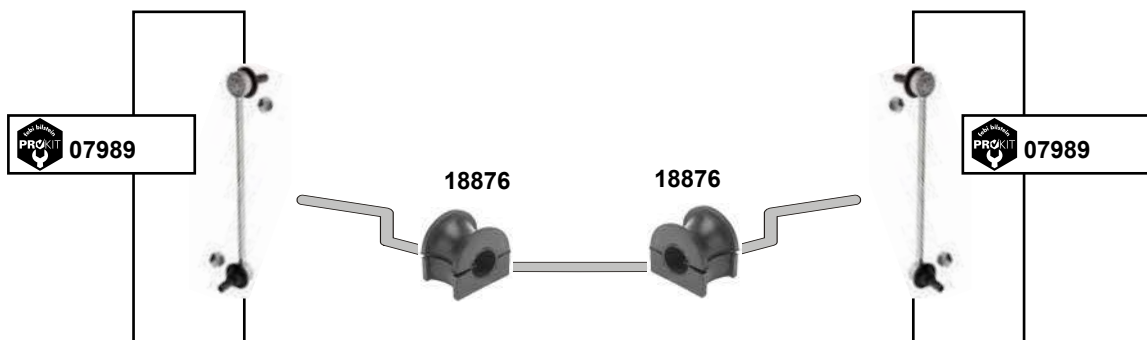

Orion 91
(08/90 → 07/93)

	Ref. - No.			
07989	1 130 273	ProKit Verbindungsstange / connecting rod		L 238
09118	1 035 929	Querlenkerlager / control arm mount		12x54x46
09119	1 000 445	Querlenkerlager / control arm mount		12x46x46
09471	6 495 311	Federbeinstützlager / suspension strut mount		
12451	6 112 404	Kugellager / ball bearing		Ø | 12,15
12454	6 495 311 S1	Rep. Satz Federbeinstützlager / rep. kit suspension strut mount		
18876	7 102 392	Stabilisatorlager / stabilizer mount		Ø | 16