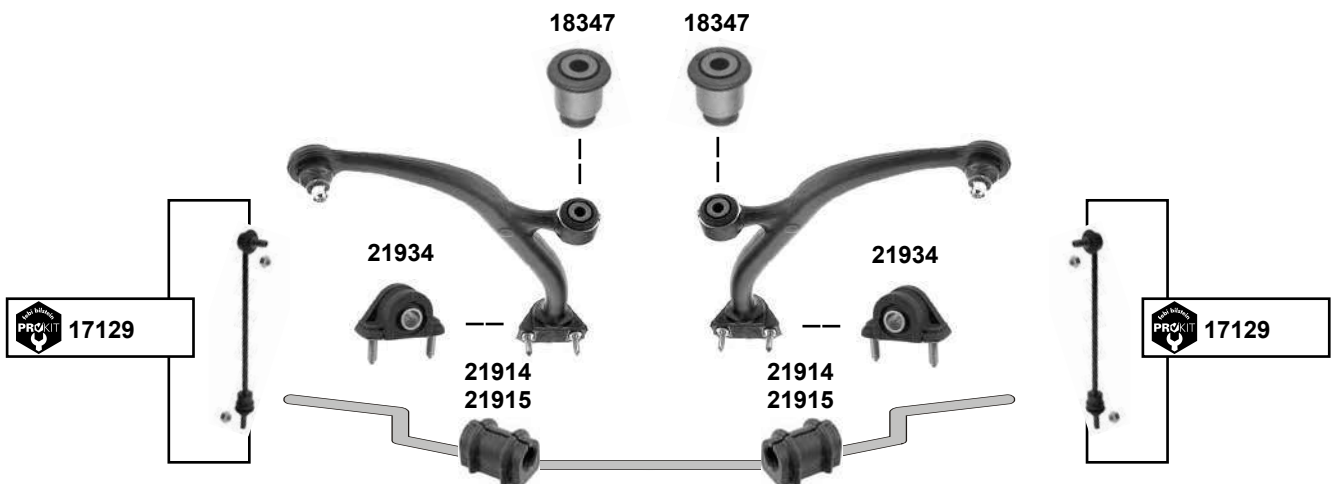

Ref. - No.

09020	5038.15	Federbeinstützlager / strut mounting	
10091	5035.27	Kugellager / ball bearing	Ø A 72/100
10183	5038.50 S1	Rep. Satz Federbeinstützlager / rep. kit suspension strut mount	
11756	3523.50	Querlenkerlager / control arm mount	12x34x48
11777	3523.51	Querlenkerlager / control arm mount	
17129	5087.40	ProKit Verbindungsstange / connecting rod	L 300
18347	3523.52	Querlenkerlager / control arm mount	12x34x48
21250	5094.59	Stabilisatorlager / stabilizer mount	Ø | 19
21914	5094.56	Stabilisatorlager / stabilizer mount	Ø | 19
21915	5094.57	Stabilisatorlager / stabilizer mount	Ø | 21
21934	3523.53	Querlenkerlager / control arm mount