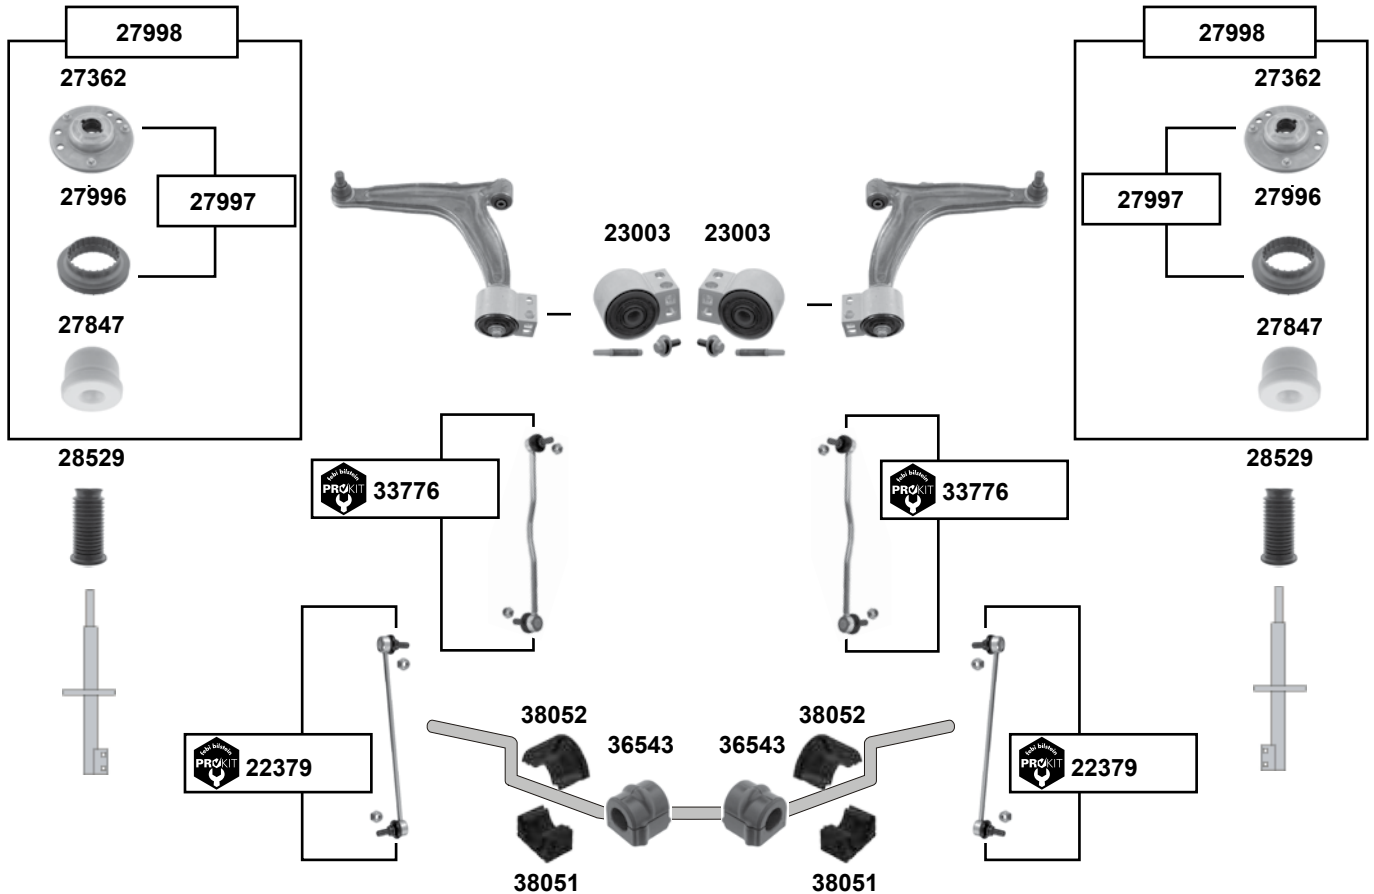

Vectra Mk II
(2002 → 2008)

(1) alle / all **(ex.)** 2,8 / 3,0 TD / 3,2
2,8 / 3,0 TD / 3,2 **(ch.)** → 51999999/58999999
(ex.) Sportfahrwerk / schlechtwege Ausführung
(ex.) Sportchassis / bad road package
(ex.) IDS Fahrwerk / IDS chassis

(3) nur Fahrzeuge mit IDS + Fahrwerk /
vehicles with IDS + chassis only
(ch.) 41000001, 48000001 →

(2) **(ex.)** IDS+ alle/ all // **IDS+ (ch.)** → 31999999,
38999999 Caravan: → 17"

(4) → 05 / **(ch.)** → 410105077, 48008980
→ 05 / **(ch.)** 41010578 → 51999999,
48008981 → 58999999 / **(ex.)** HD

(5) **(ch.)** → 71012523 / **(ch.)** → 78

Ref. - No.

Ref. - No.	Part Description	Notes	Dimensions
22379	13237130 ProKit Verbindungsstange / connecting rod	(2)	L 355
23003	93171448 Querlenkerlagersatz / control arm bearing set	(1)	
27362	13188763 Federbeinstützlager / suspension strut mount	(1)	
27847	13117280 Anschlagpuffer Stoßdämpfer / buffer, shock absorber		L 50
27996	13270705 Kugellager / ball bearing	(5)	
27997	13188763 S1 Federbeinstützlager mit Kugellager / strut mount with ball bearing	(1)	
27998	13188763 S2 Rep. Satz Federbeinstützlager / rep. kit strut mount	(1)	L 50
28529	55700767 Schutzhülle / protective cap		L 205
33776	13116332 ProKit Verbindungsstange / connecting rod	(3)	L 395
36543	09191188 Stabilisatorlager / stabilizer mount	(4)	
38051	13204071 Stabilisatorlager, unten / stabilizer mount, lower	(ch.) 61000001 → Ø | 24	
38052	13204070 Stabilisatorlager, oben / stabilizer mount, upper	(ch.) 61000001 → Ø | 24