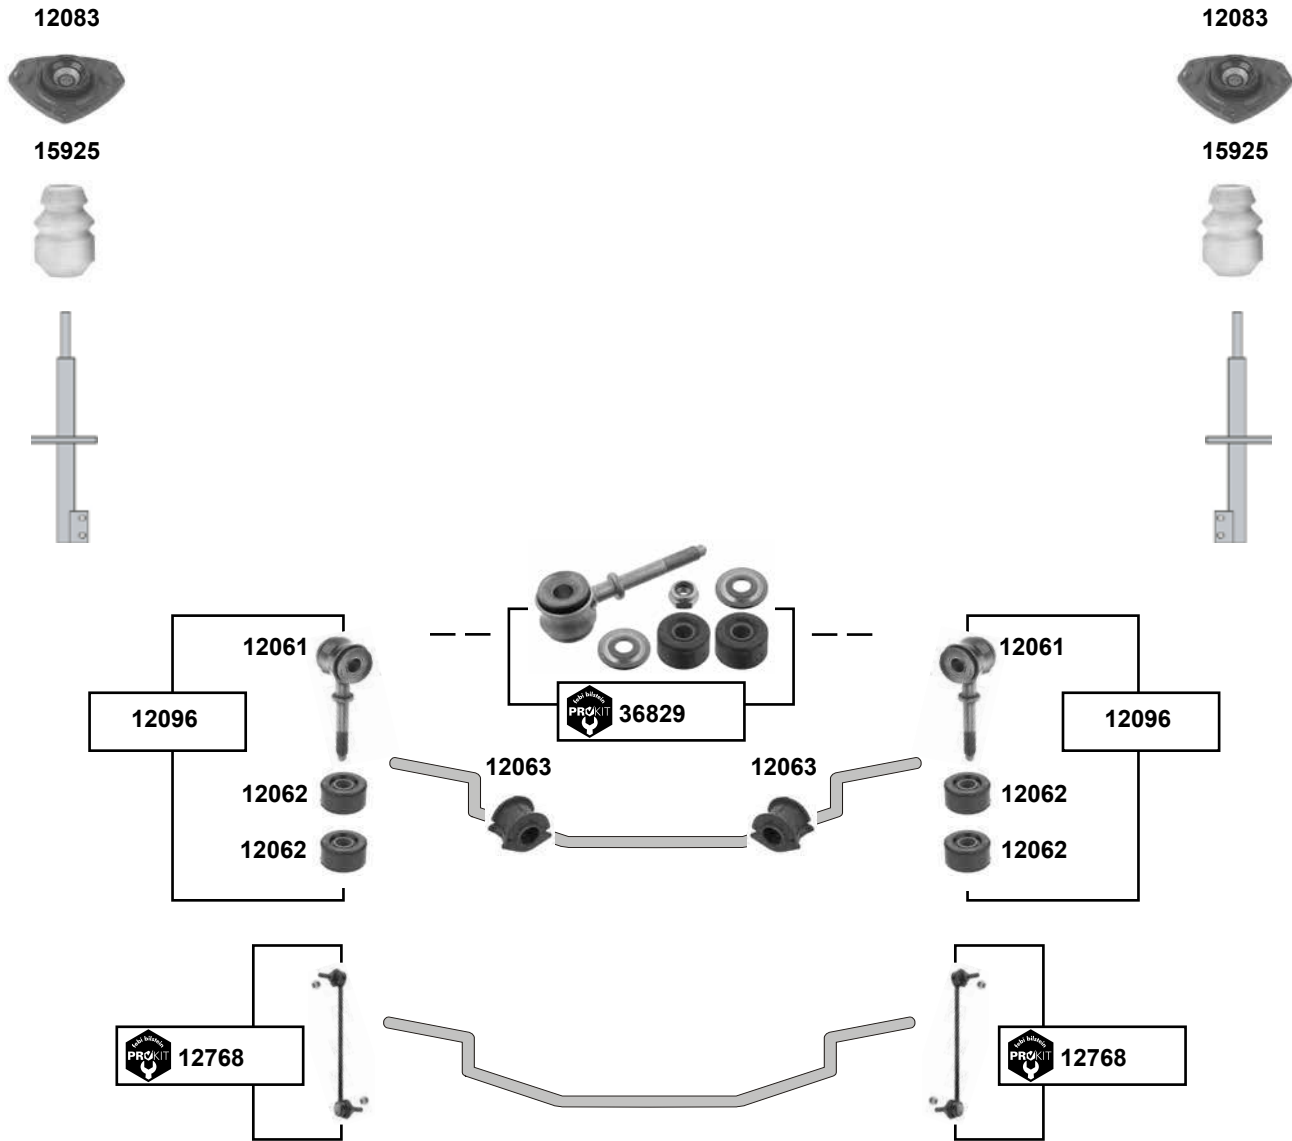

Dedra

(01/98 → 1999)

(1) 1,6 (ex.) 1.6 16 V   alle / all
1,8   alle / all
2,0 (ex.) 2.0 16 V   alle / all

(2) 1,6 16 V
2,0 16 V
1,9 TDS

Ref. - No.

12061	60570627	Verbindungsstange / connecting rod	(1)	
12062	7601642	Verbindungsstangenlager / connecting rod bearing	(1)	10x31x19 Ø | 22
12063	7760424	Stabilisatorlager / stabilizer mount		
12083	46469709	Federbeinstützlager / suspension strut mount		
12096	60570627 S1	Rep. Satz Verbindungsstange / rep. kit connecting rod		M10x1,25
12768	46413122	ProKit Verbindungsstange / connecting rod	(2)	L 275
15925	46404169	Anschlagpuffer, Stoßdämpfer / buffer, shock absorber		
36829	60570627 S2	ProKit Verbindungsstange / connecting rod		M10x1,25