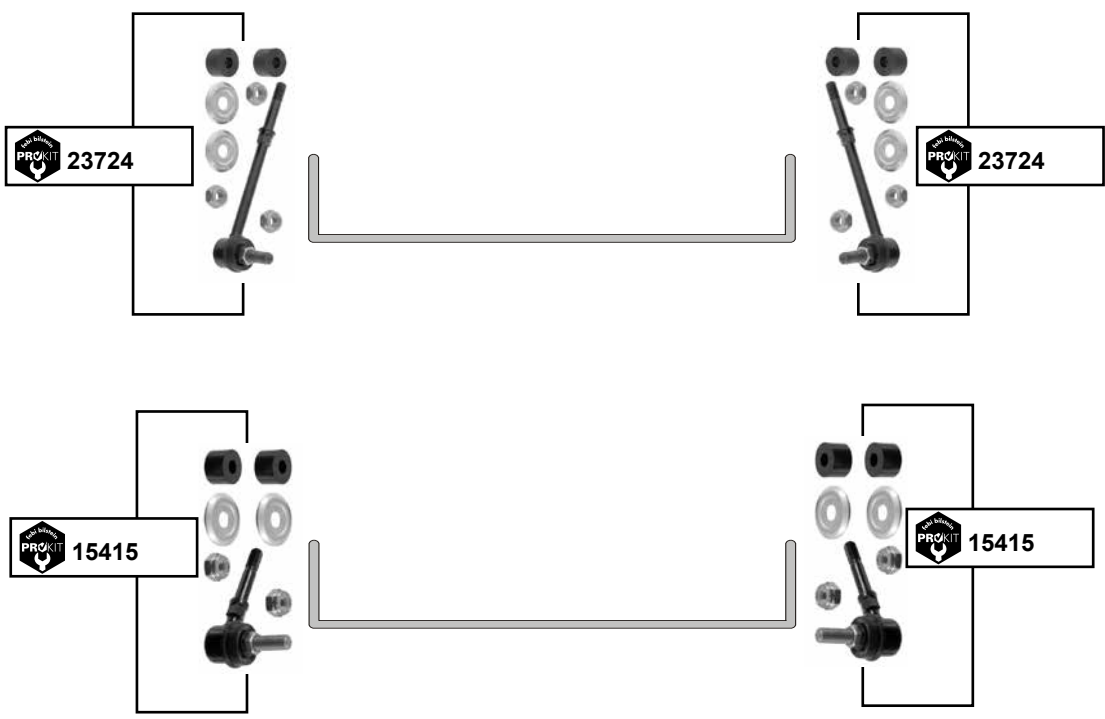

Primera Limousine (P10E)
(1990 → 1996)

Ref. - No.

15415 54618-50Y00
23724 54618-86J25

ProKit Verbindungsstange / connecting rod
ProKit Verbindungsstange / connecting rod

(mot.) 1.6
(ex.) (mot.) 1.6

M10 x 1,25
L 165