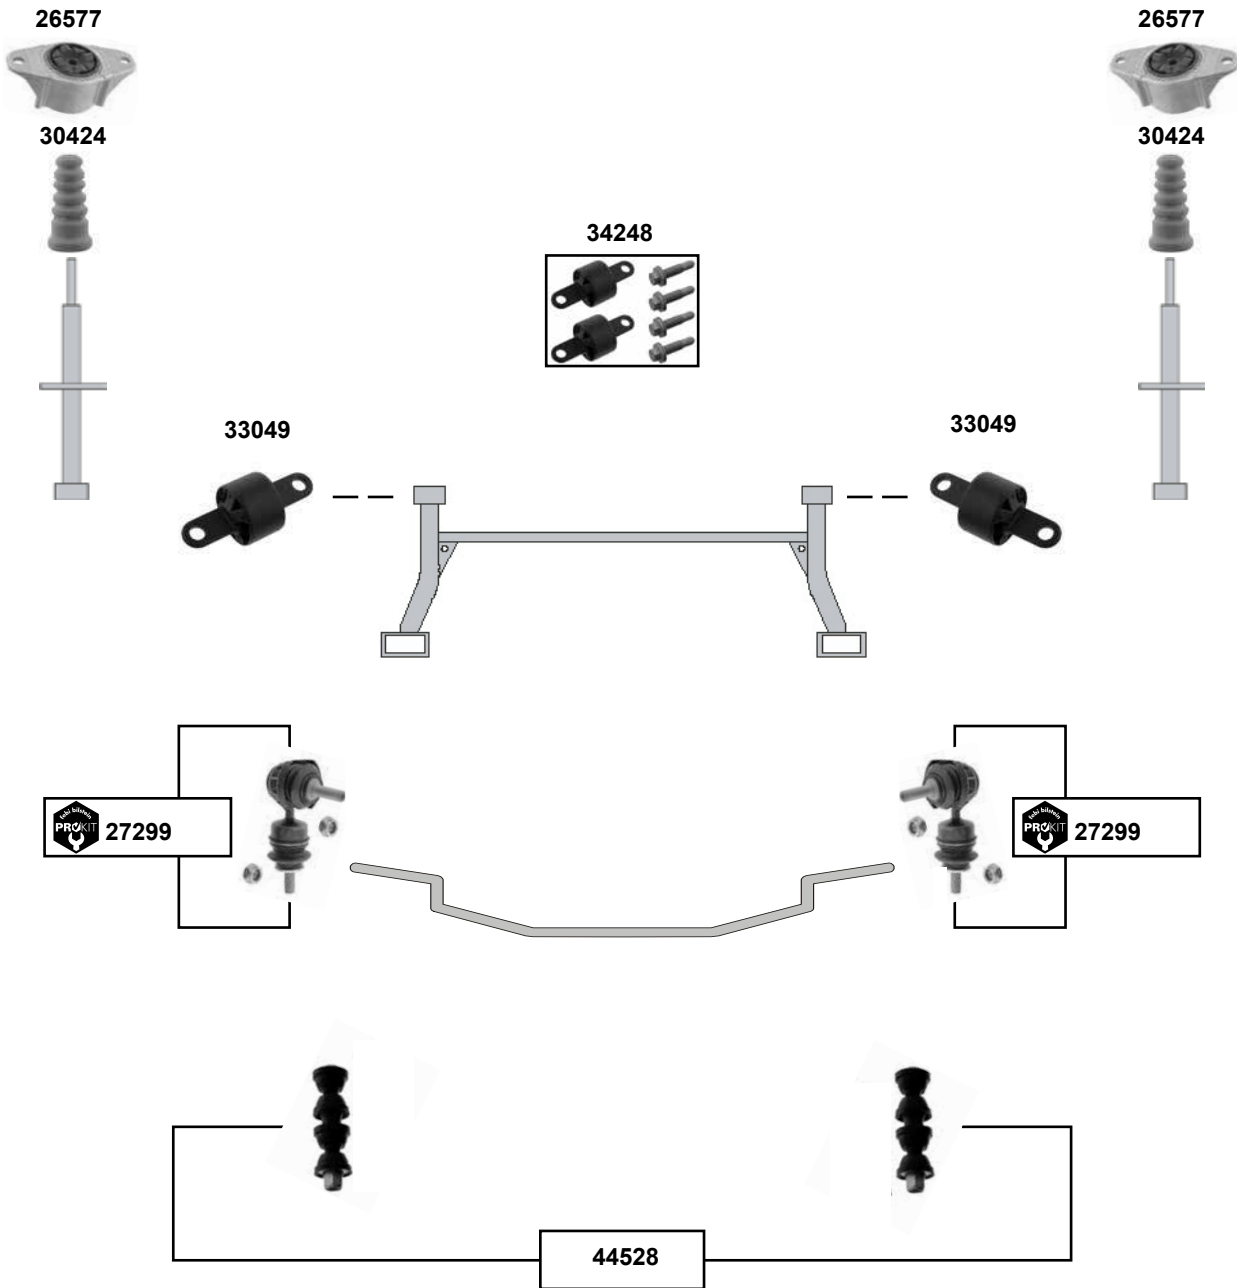

Focus C-Max 07
(03/07 → 07/10)

(1) Bitte Stabilisatorversion beachten / please note the stabilizer version

Ref. - No.

26577	1 300 459	Federbeinstützlager / suspension strut mount		
27299	1 469 208	ProKit Verbindungsstange / connecting rod	(1)	
30424	1 370 318	Anschlagpuffer / buffer, shock absorber		
33049	1 304 124	Achskörperlager / crossmember bush		
34248	1 304 124 S1	Hinterachslagersatz / rear axle bearing kit		
44528	1 719 542	Verbindungsstangensatz / connecting rod set	(1)	

L 76,5
H 122
Ø A 60