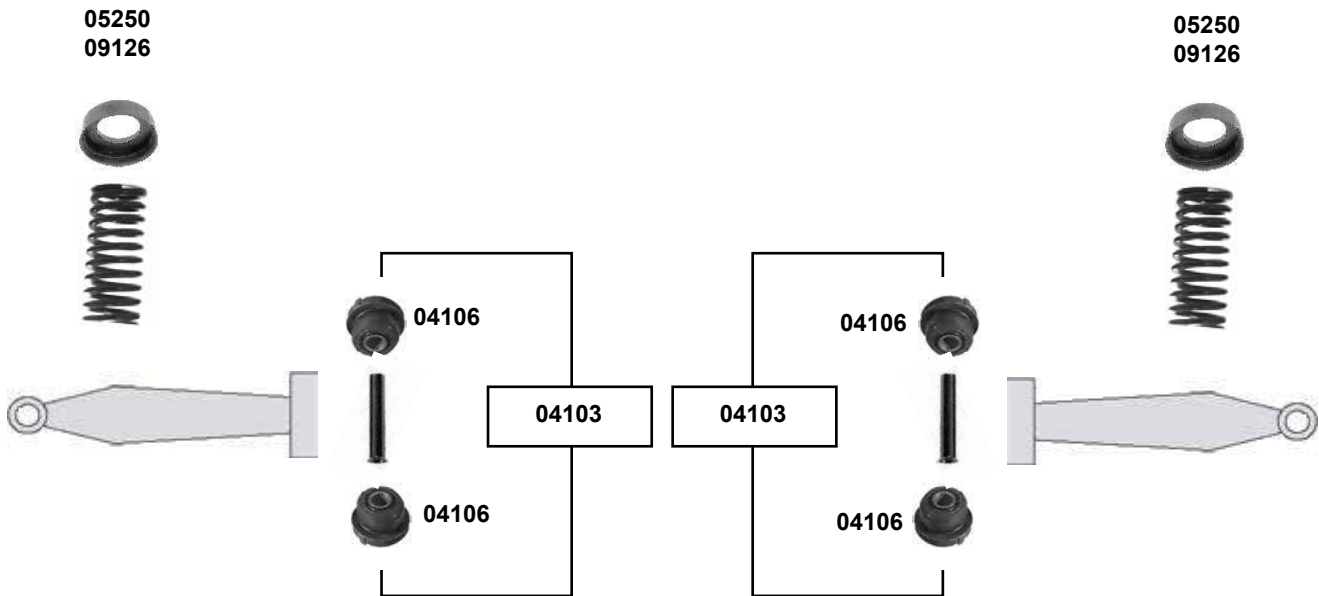

BM 123 (T - Modell) (1976 → 1985)

	Ref. - No.			
01080	123 323 12 85			Ø | 21
04103	123 330 13 75			
04106	123 333 08 15			18x60x49
04981	116 333 63 14			12x51x33
04995	116 586 01 33			
05250	123 321 16 84			H 23
06226	123 323 05 85			Ø | 21
08403	116 333 40 14			16x41x30
09126	123 321 15 84			H 18