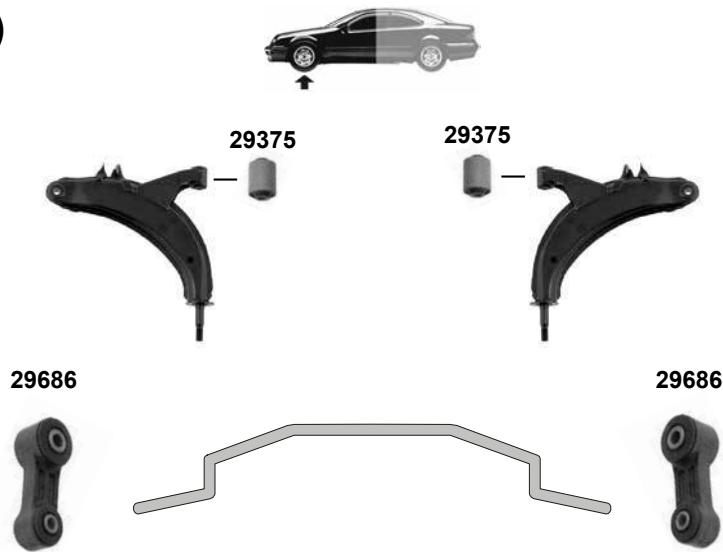

Ø A 38
L 100
L 67

Legacy III (B12) (1998 → 2003)

Legacy IV (B13) (2003 → 2009)

Ref. - No.

28199	20470SA000
28439	20470AE001
29375	20201AA000
29686	20420AA004

ProKit Verbindungsstange / connecting rod
ProKit Verbindungsstange / connecting rod
Querlenkerlager / control arm mount
Verbindungsstange / connecting rod