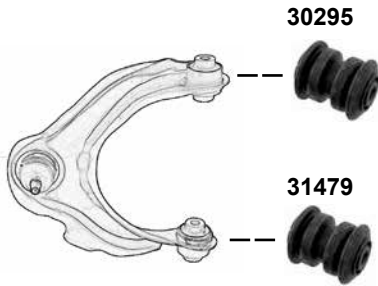

Crafter (2E) (2006 →)

31475

31475

31429

31429

(1) 04/2006 → 07/2011 PR-0BC
04/2006 → (ch.) 2F-C-015 000 / (ch.) 2E-C-040 000 // PR-0BC

Ref. - No.

28480	2E0 411 317 C	ProKit Verbindungsstange / connecting rod		L 138,1
28481	2E0 411 318 C	ProKit Verbindungsstange / connecting rod		L 138,1
30295	2E0 407 523	Querlenkerlager / control arm mount		59x75
31429	901 320 06 89	Verbindungsstange / connecting rod		L 300 ØI 12
31479	2E0 407 523 A	Querlenkerlager / control arm mount		59x75
31475	2E0 407 181 C	Federbeinstützlager / suspension strut mount		
38536	2E0 511 413 G	Stabilisatorlager / stabilizer mount	(1)	Ø I 15,5