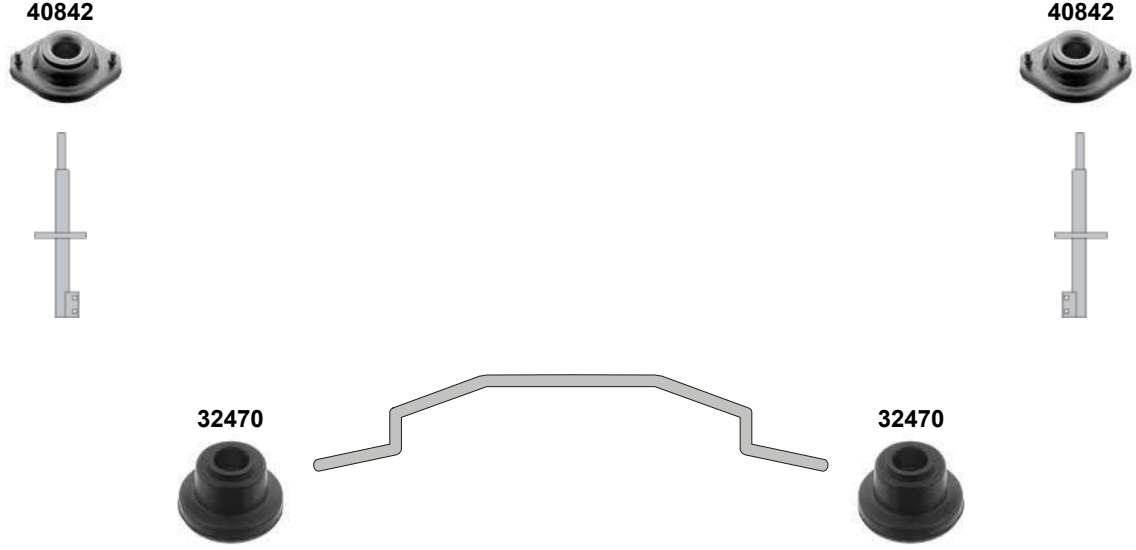

ProKit Verbindungsstange / connecting rod
ProKit Verbindungsstange / connecting rod

L 90
L 300

Ignis I+II
(2000 →)

Jimny
(1998 →)

Ref. - No.

28159
32470
40842

42420-81A10-000
42451-76G00-000
41710-80G10-000