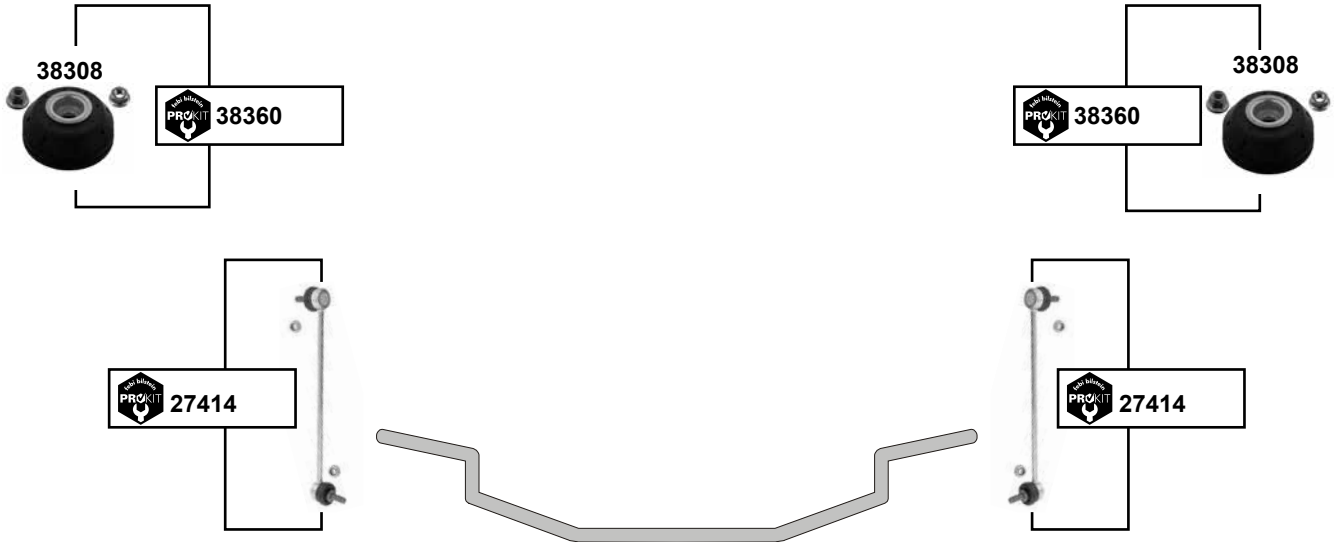

Punto MY
(2013 →)

Ref. - No.

27414	50515276	ProKit Verbindungsstange / connecting rod		L 301
36815	51803172	Federbeinstützlager / suspension strut mount	alle / all (ex.) 1,2	
36816	51803173	Federbeinstützlager / suspension strut mount	alle / all (ex.) 1,2	
38177	51803172 S1	ProKit Federbeinstützlager / suspension strut mount	alle / all (ex.) 1,2	
38178	51803173 S1	ProKit Federbeinstützlager / suspension strut mount	alle / all (ex.) 1,2	
38308	5052 1707	Federbeinstützlager / suspension strut mount		
38360	50521707 S1	ProKit Federbeinstützlager / suspension strut mount		
43737	51804551	Achskörperlager / axle subframe mounting