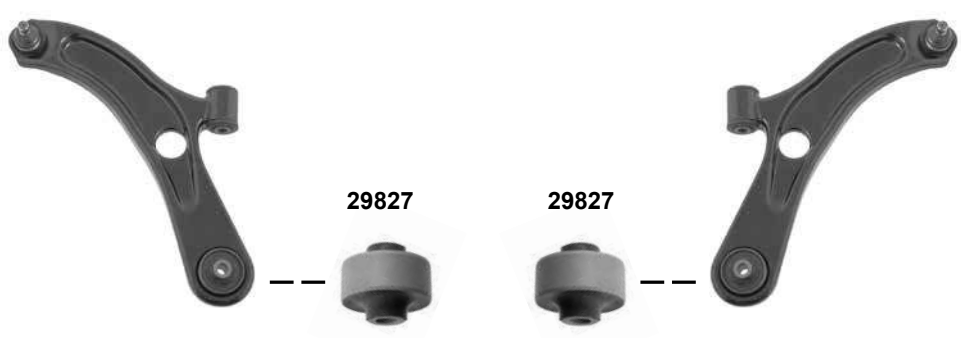

Agila Mk II
(2008 →)

38789

38789

Ref. - No.

28000
29827
38789

93195093
93193130 S2
93193105

ProKit Verbindungsstange / connecting rod
Querlenkerlager / control arm mount
Federbeinstützlager / suspension strut mount

L 300
50x50