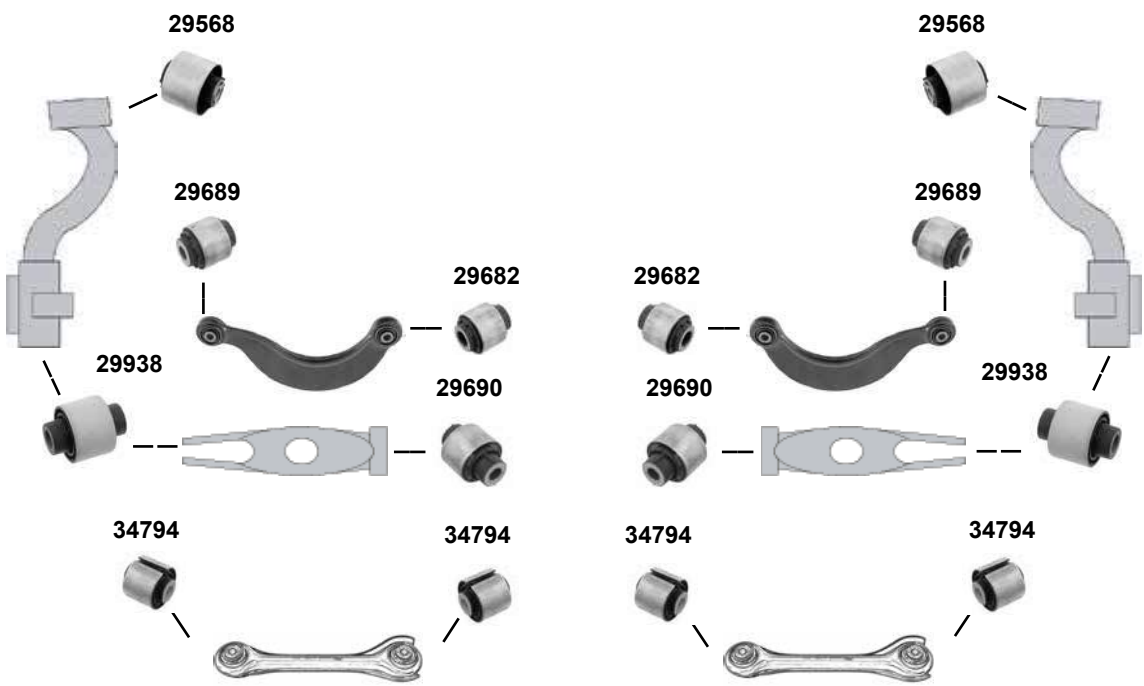

Passat 5 / CC (3C) (2006 → 2011) (2009 → 2012)