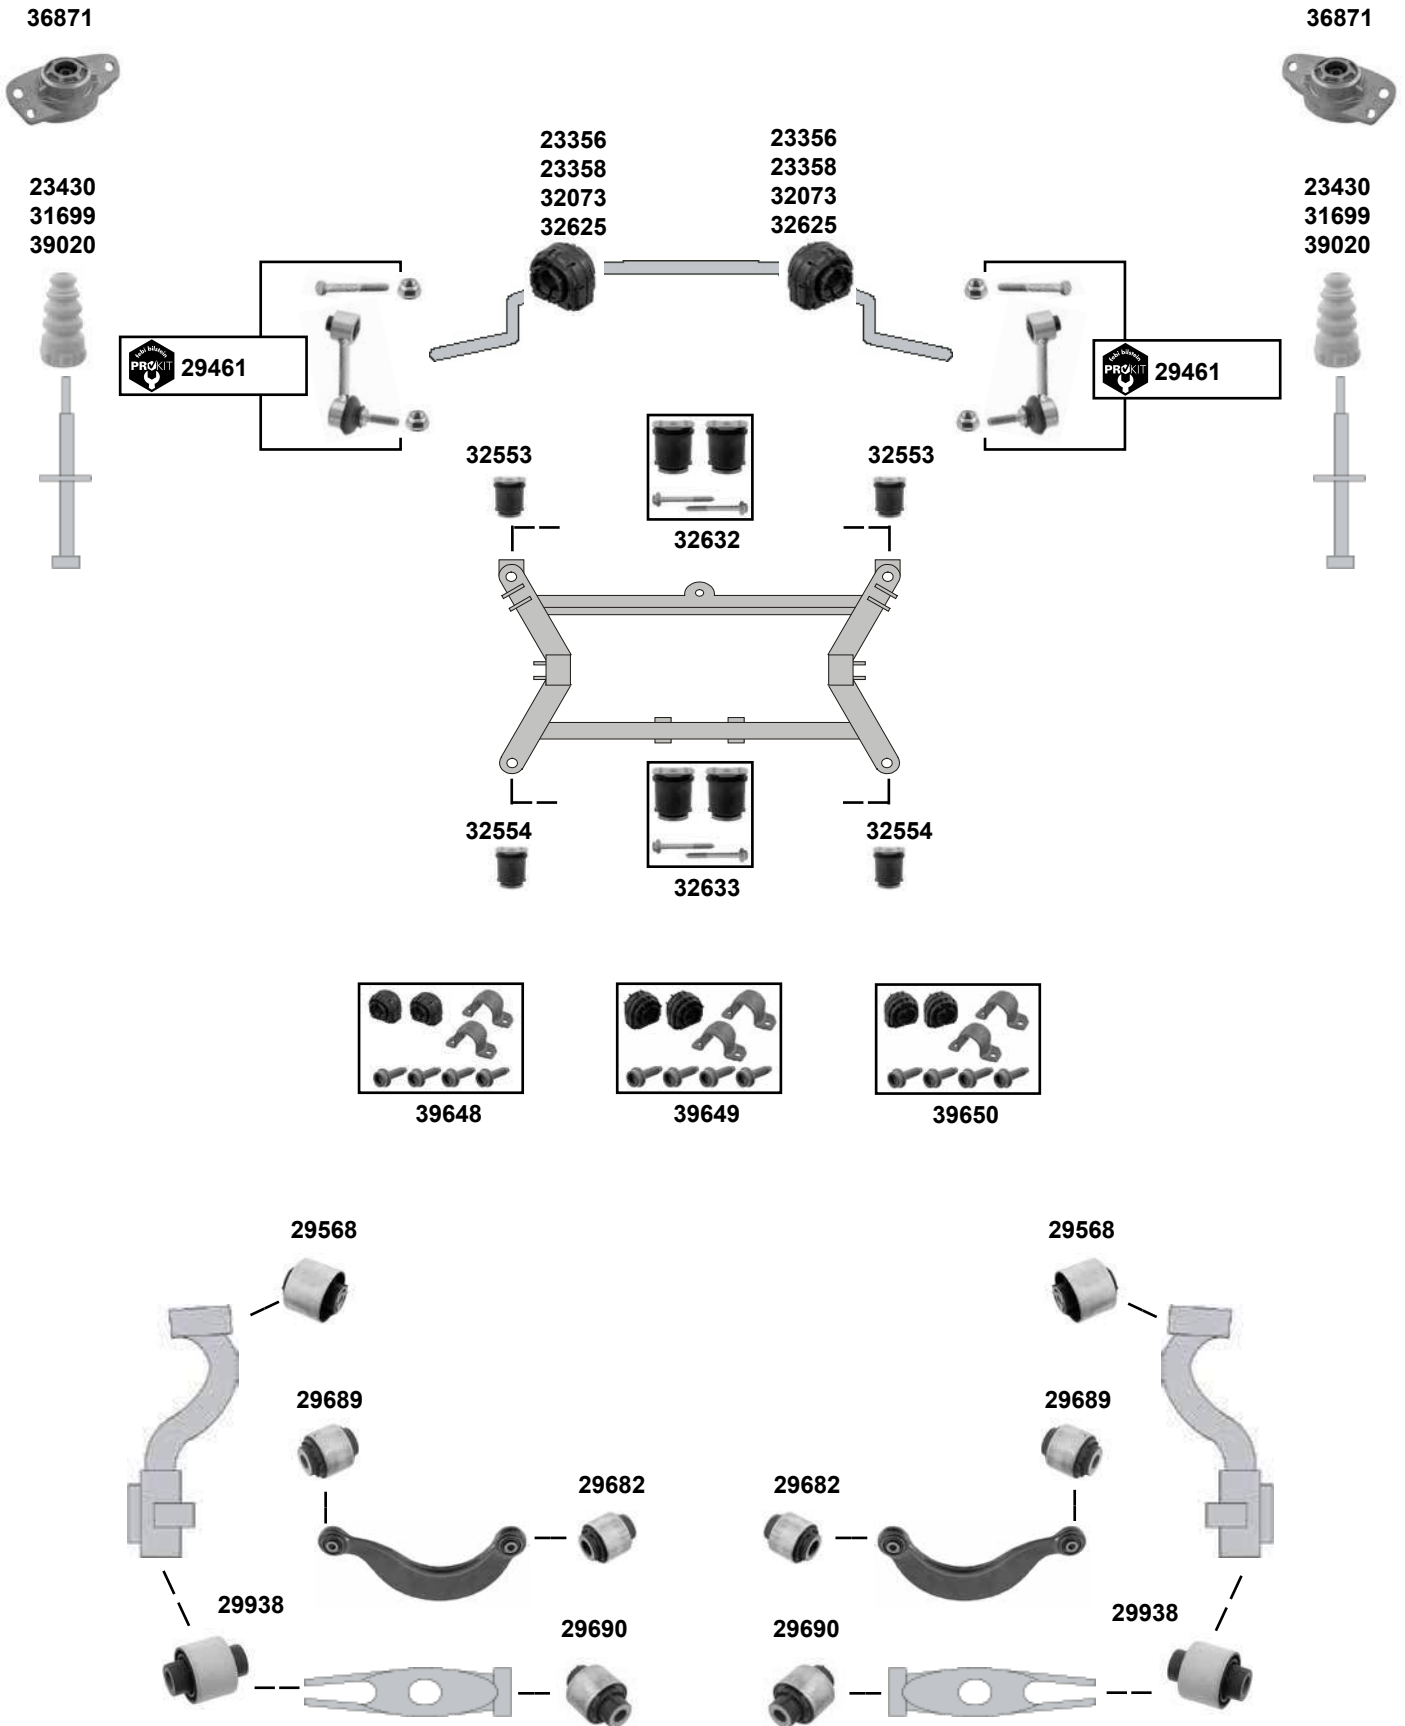

Tiguan (5N) (2008 →)