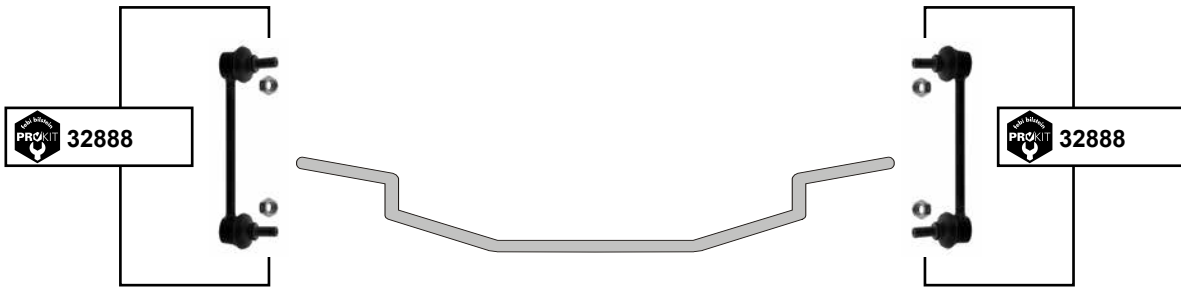

passend für / to fit

NISSAN

Car
Division

Pathfinder (R50) (1997 → 2004)

(1) 10.97 → 07.00 / 3,3 (Benzin, VG33E)
07.00 → / 3,5 (Benzin, VQ35DE)

Ref. - No.

31139 56260-0W001
32888 54618-0W001

ProKit Verbindungsstange / connecting rod
ProKit Verbindungsstange / connecting rod

(1)

L 210
L 190