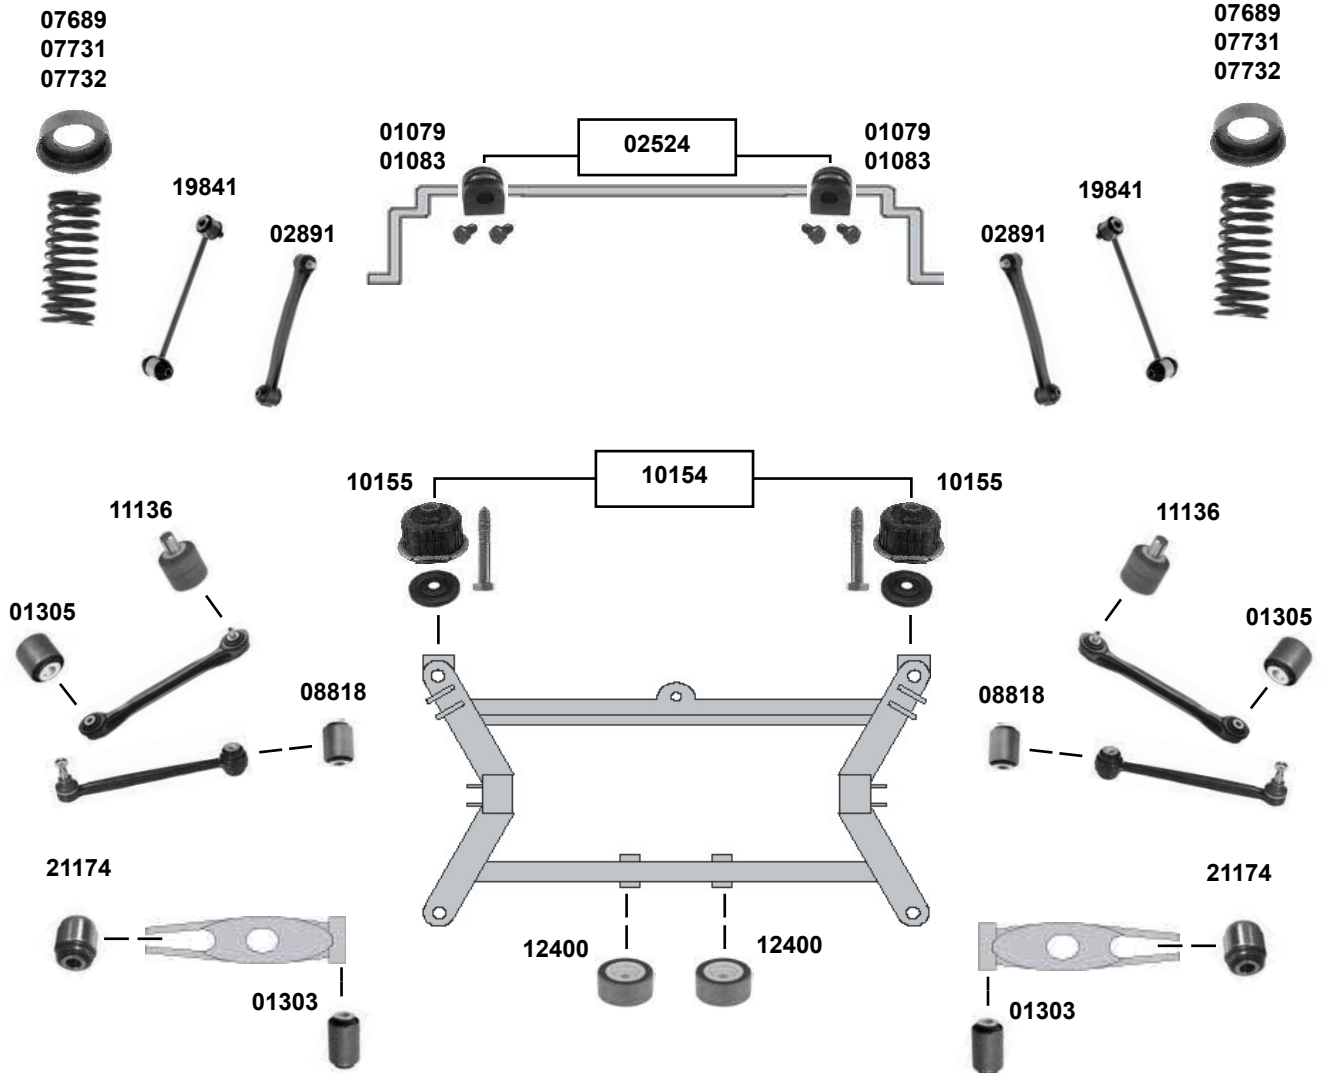

SL (BM 129) (1989 → 2001)

	Ref. - No.			
01079	201 326 10 81	Stabilisatorlager / stabilizer mount	500 SL (ex.) N	Ø | 13
01083	201 326 14 81	Stabilisatorlager / stabilizer mount		Ø | 14
01303	202 352 01 65	Querlenkerlager / control arm mount		12x33x58
01305	124 352 34 65	Schubstrebenlager / leading arm bush	500 SL (ex.) N	12x34x38
02524	201 320 01 47	Rep. Satz Stabilisator / rep. kit stabilizer		Kunststoff / plastic
02891	124 320 02 89	Verbindungsstange / connecting rod	Metall / metal ww 221 352 01 27	H 8
07689	201 325 09 44	Federunterlage, Schraubenfeder / spring seat, coil spring		H 13
07731	201 325 10 44	Federunterlage, Schraubenfeder / spring seat, coil spring		H 18
07732	201 325 11 44	Federunterlage, Schraubenfeder / spring seat, coil spring		12x31,5x43
08818	201 352 88 65	Schubstrebenlager / leading arm bush		16x66x59
10154	124 350 86 08	Rep. Satz Hinterachskörper / rep. kit rear subframe		11x36x38
10155	129 351 15 42	Achskörperlager, Hinterachse / crossmember bush, rear axle		13x32x65
11136	124 352 35 65	Schubstrebenlager / leading arm bush		
12400	129 351 18 42	Gummilager Hinterachsdiff. / rubber mount rear axle differential		
19841	124 320 04 89	Verbindungsstange / connecting rod		
21174	204 352 00 27	Gelenk für Radlagergehäuse / joint for wheel bearing housing