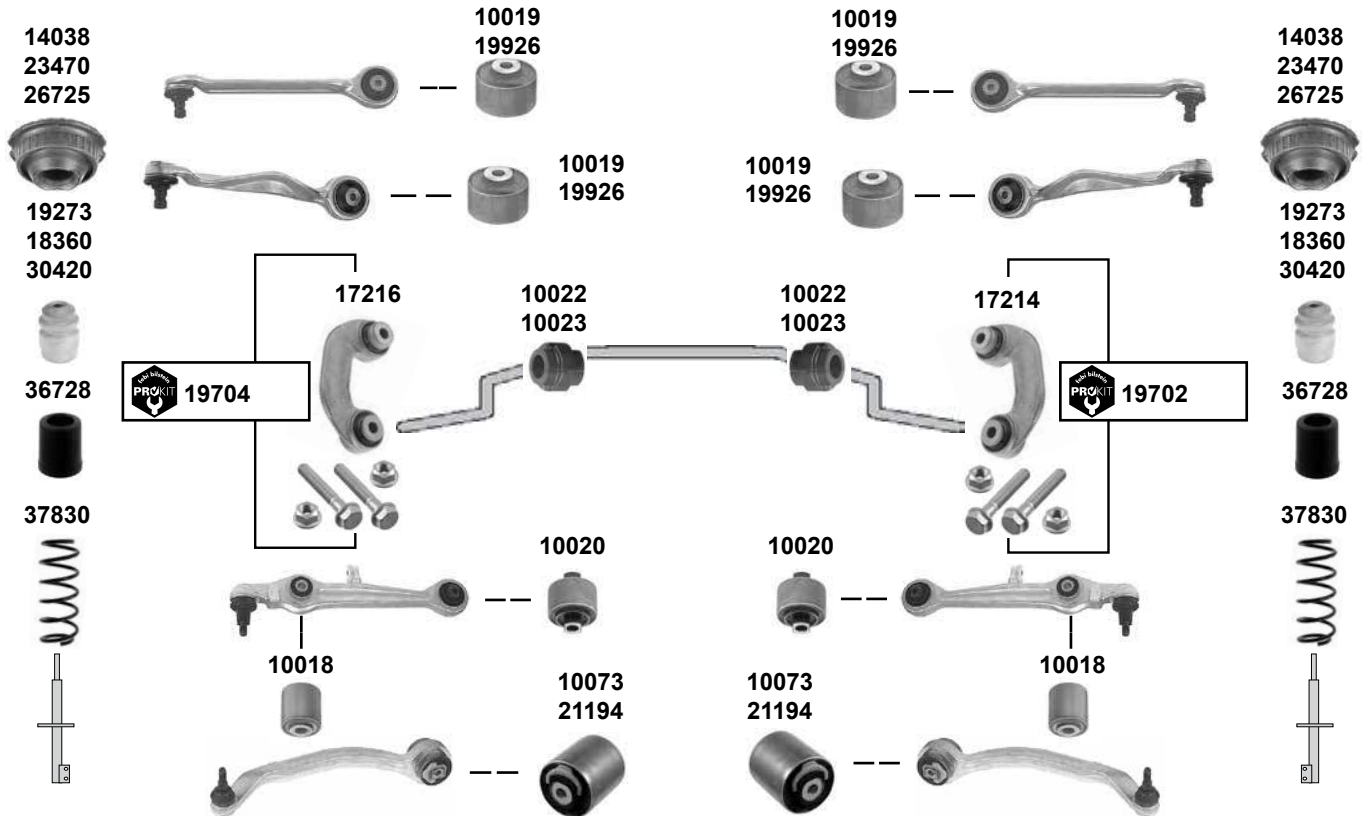

Passat 4 (3B) (1997 → 2005)

(1) (ch.) → 3B-1-300000 / (ex.) Variant

(2) 3B-1-300000 → / Variant

(3) (ch.) 3B-1-300001 → / (ex.) Variant

(4) 03 → 05 (ch.) 3B-3-275001 → / nur Sonderschutzfahrzeuge / only special purpose armored vehicles

(5) 1,8B 11.00 → 05.05 / 1,9TDI 11.00 → 05.05 / 2,3B 11.00 → 05.05

Ref. - No.

Ref. - No.	Description	Notes	Dimensions
10018	4D0 407 181 H Querlenkerlager / control arm mount		12x40x50
10019	4D0 407 515 C Querlenkerlager / control arm mount	(ch.) → 3B-XE-113 734	10x46x40
10020	4D0 407 182 G Querlenkerlager / control arm mount		12x50x60
10022	4D0 411 327 G Stabilisatorlager / stabilizer mount	Limousine	Ø | 25
10023	4D0 411 327 H Stabilisatorlager / stabilizer mount	Variant / Sport	Ø | 27
10073	4D0 407 183 AC Querlenkerlager / control arm mount	OLD	12x65x80
14038	4D0 412 377 F Federbeinstützlager / suspension strut mount	(1)	
17214	8D0 411 318 D Verbindungsstange rechts / connecting rod right	(ex.) Sport / HD	
17216	8D0 411 317 D Verbindungsstange links / connecting rod left	Sport / HD	
18360	8D0 412 131 F Anschlagpuffer, Stoßdämpfer / buffer, shock absorber		
19273	8D0 412 131 E Anschlagpuffer, Stoßdämpfer / buffer, shock absorber		
19702	8D0 411 318 D S1 ProKit Verbindungsstange / connecting rod		
19704	8D0 411 317 D S1 ProKit Verbindungsstange / connecting rod		
19926	4B0 407 515 Querlenkerlager / control arm mount		10x46x40
21194	4D0 407 183 AC Querlenkerlager / control arm mount	NEW	12x65x80
23470	3B7 412 377 A Federbeinstützlager / suspension strut mount	(2)	
26725	3B0 513 353 Federbeinstützlager / suspension strut mount	(3)	
30420	8D0 412 131 H Anschlagpuffer, Stoßdämpfer / buffer, shock absorber	(4)	H 94
36728	4D0 412 137 C Schutzhülle für Stoßdämpfer / protective cap for shock absorber	→ 00	H 80
37830	8D0 411 105 AS Fahrwerksfeder / coil spring	(5)	H 353