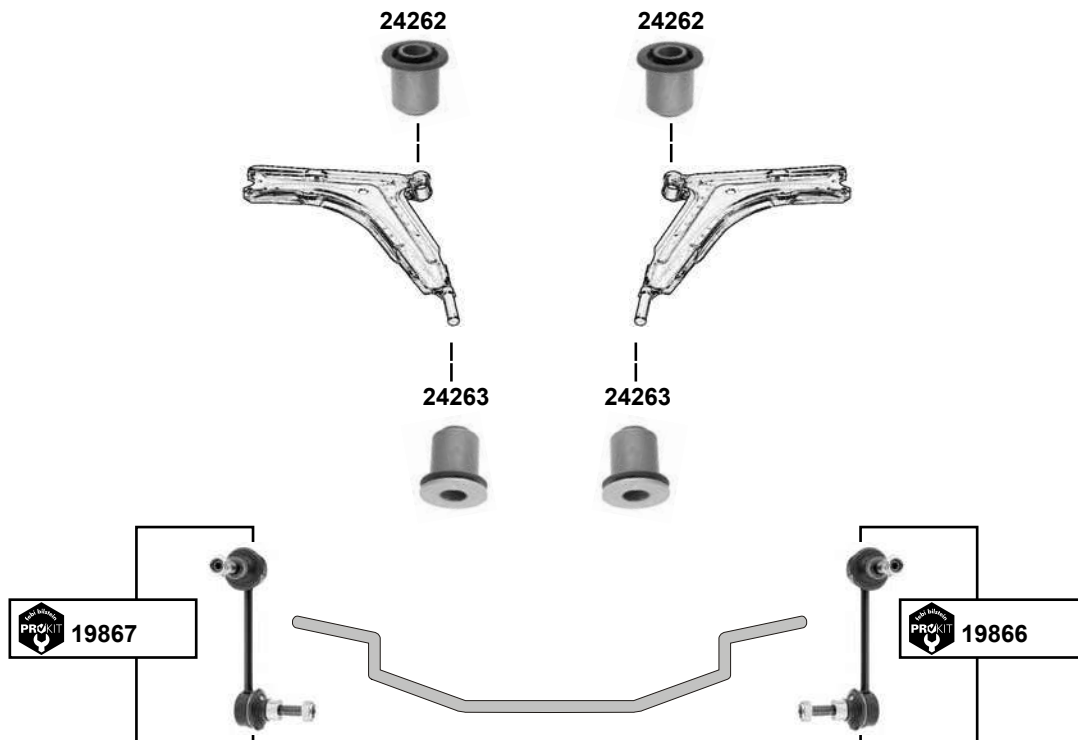

unten / lower

Ref. - No.

19866	4500 199	ProKit Verbindungsstange / connecting rod	L 130
19867	4500 198	ProKit Verbindungsstange / connecting rod	L 130
24262	4500 094	Querlenkerlager / control arm mount	Ø A 55,5
24263	4500 095	Querlenkerlager / control arm mount	Ø A 55,5
27181	4500 091	Querlenkerlager / control arm mount	Ø I 22
31847	4401 910	Federteller / spring plate	Ø A15/101