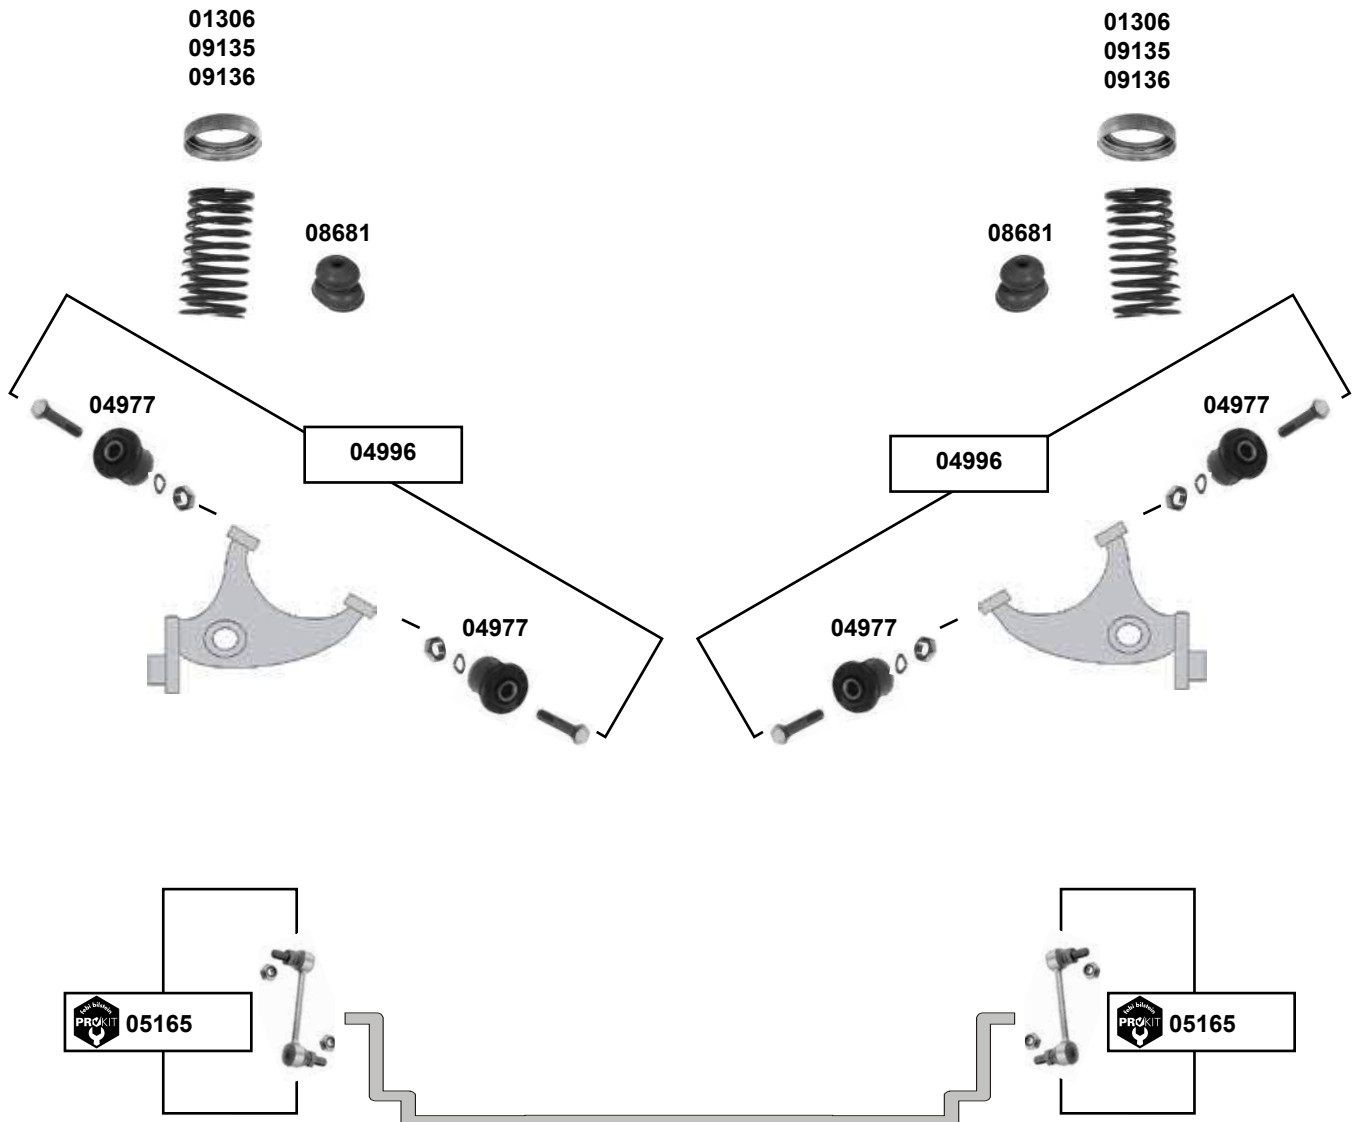

BM 114 / 115 ("8") (1968 → 1977)

	Ref. - No.			
01306	115 325 24 44	Federunterlage, Schraubenfeder / spring seat, coil spring		H 19
04977	126 352 01 65	Schräglenkerlager / semi-trailing arm bush		16x54x65
04996	126 352 01 65 S	Rep. Satz Schräglenker / rep. kit semi-trailing arm		
05165	115 320 15 89	ProKit Verbindungsstange / connecting rod		
08681	115 320 03 44	Anschlagpuffer, Stoßdämpfer / buffer, shock absorber		H 63
09135	115 325 22 44	Federunterlage, Schraubenfeder / spring seat, coil spring		H 9,5
09136	115 325 23 44	Federunterlage, Schraubenfeder / spring seat, coil spring		H 14