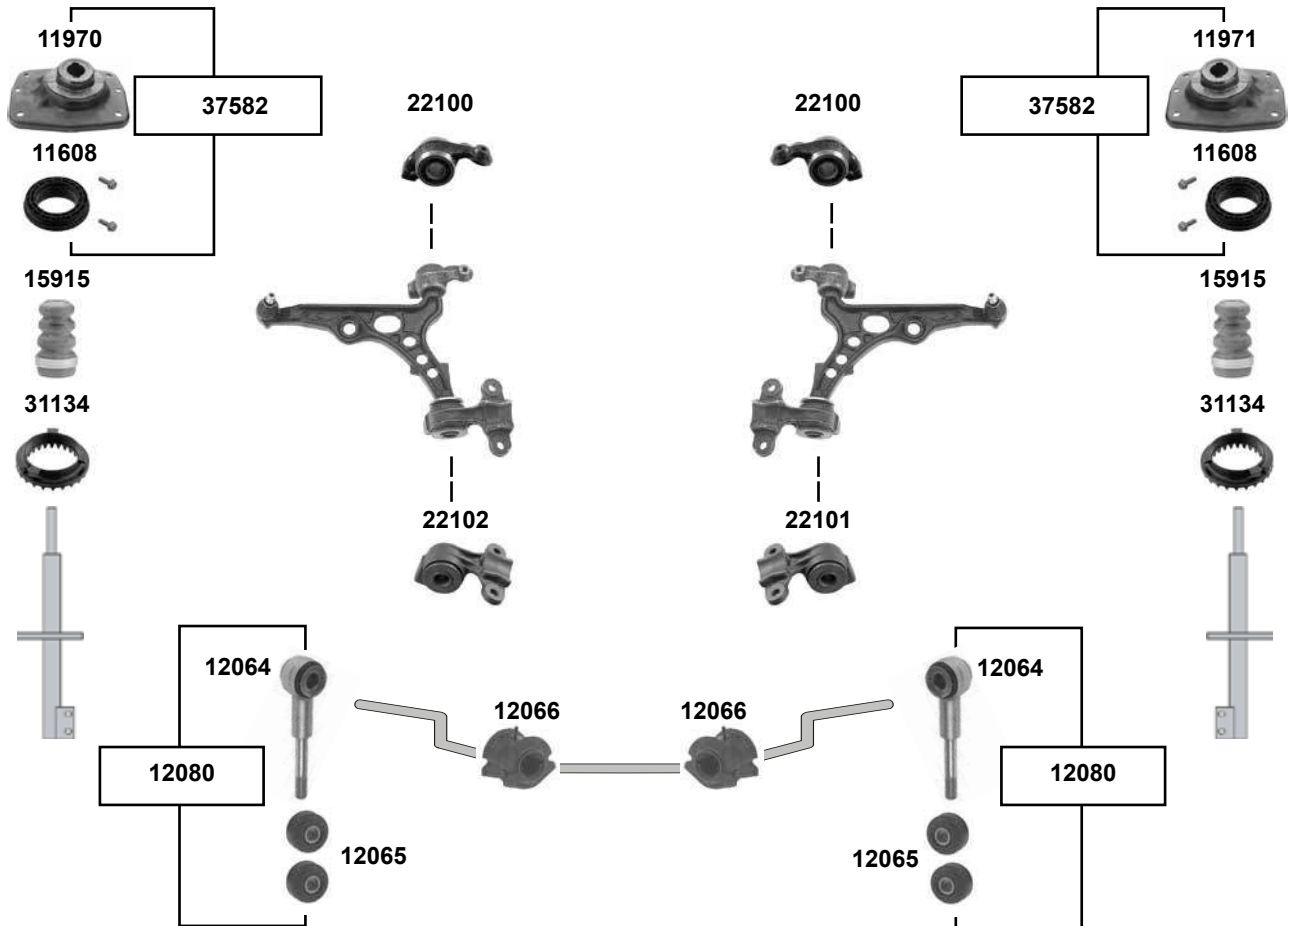

Ulysse 1 (BM 220)

(1994 → 2002)

Ref. - No.

11608	1303672080	Kugellager / ball bearing	
11970	1311930080	Federbeinstützlager / suspension strut mount	
11971	1311931080	Federbeinstützlager / suspension strut mount	
12064	1317425080	Verbindungsstange / connecting rod	
12065	1313056080	Verbindungsstangenlager / connecting rod bearing	12x37x22 Ø | 24
12066	1305782080	Stabilisatorlager / stabilizer mount	
12080	1317425080 S	Rep. Satz Verbindungsstange / rep. kit connecting rod	
12368	1479759080	Hinterachslager / rear axle bearing	12x46x48/60
15915	1307021080	Anschlagpuffer Stoßdämpfer / buffer shock absorber	
22100	1316735080 S1	Querlenkerlager / control arm mount	
22101	1316736080 S	Querlenkerlager / control arm mount	
22102	1316735080 S	Querlenkerlager / control arm mount	
31134	1326749080	Unterlage für Fahrwerksfeder / plate for coil spring	2,0 BZ
37582	9405038709 S3	Federbeinstützlagersatz / suspension strut mounting kit