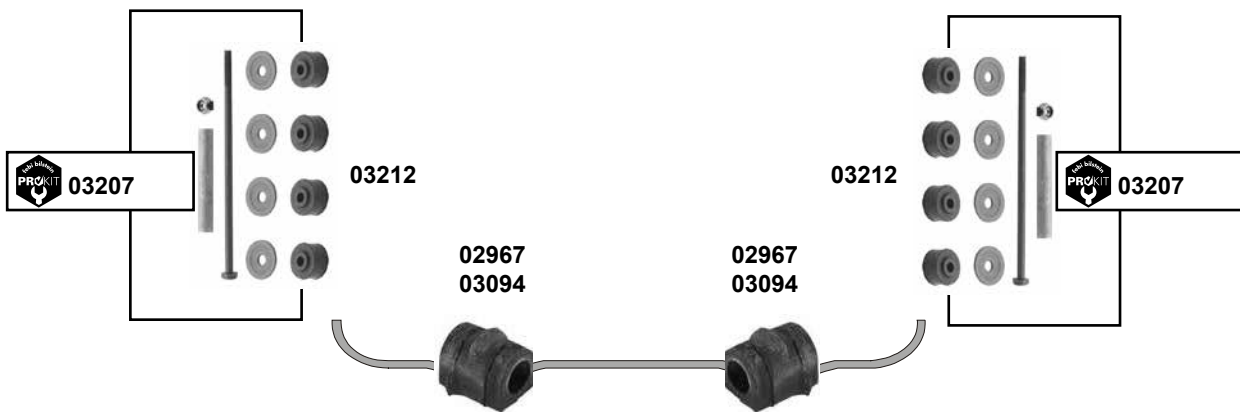

Astra Mk I
(1979 → 1984)

- (1) Caravan (ch.) C 2500001, C 5000091 →
- (2) (ch.) FD 2630572, D 5109110, CE173724 →

Ref. - No.

02967	90235058	Stabilisatorlager / stabilizer mount		Ø | 20
03094	90216574	Stabilisatorlager / stabilizer mount		Ø | 17,5
03141	90335966	Querlenkerlager / control arm mount	(1)	59x46x14,5
03142	90235040	Querlenkerlager / control arm mount		21x56x54,5
03207	90009367	ProKit Verbindungsstangensatz / connecting rod set	(2)	
03212	2875013	Verbindungsstangenlager / connecting rod bearing		8,5x30x19