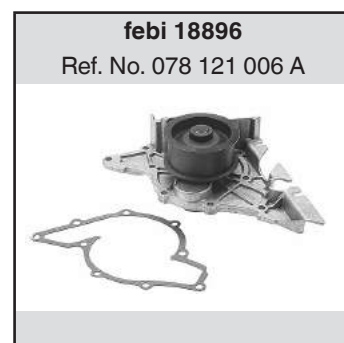

A4 (8E)
(2000→2008)

2,0 ALT	to Chassis No. 8E-8-135 000	24358
2,0 AWA		24358
2,0 BGB 2,0 BPJ 2,0 BUL 2,0 BWE 2,0 BYK		30618
2,0 D BLB 2,0 D BNA 2,0 D BPW		24360
2,0 D BRD		32919
2,0 D BRE 2,0 D BRF		24360
2,0 D BVA		32919
2,0 D BVF 2,0 D BVG		24360
2,4 AMM 2,4 BDV		18896

water pumps