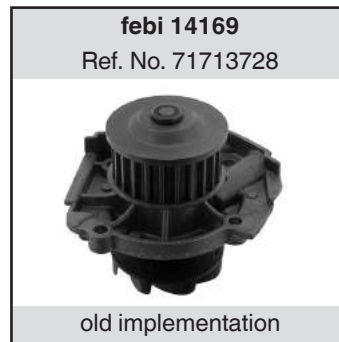

suitable for:

FIAT

**Car
Division**

Siena

(1998→2007)

1,2 178B5000	to Engine No. 9042883	10600
	from Engine No. 9042884	33957
1,3 D 188A9000		24334
		39884

Stilo

(2001→2008)

1,2 188A5000		14169
1,6 182B6000		10598
1,6 192B30		10598
		28531
1,6 192B3000		10598
1,8 192A4000		34519

water pumps