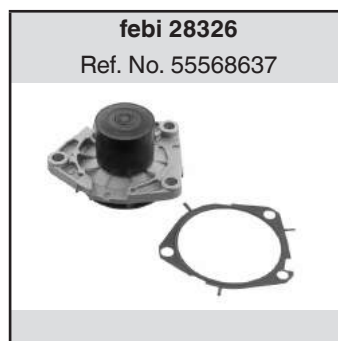

Vectra I

(1995→2002)

Y26SE		18487
Z16XE	to Engine No. 02MV7223 to Engine No. 20U75998	04728
		24314
Z18XE		18691

Vectra II

(2002→)

Y20DTH		17775
Z16XE		24314
Z16XEP		28531
Z18XE		18691
Z18XER		28531
Z19DT		14229
Z19DTH		28326
Z19DTL		14229
Z32SE		18487

water pumps