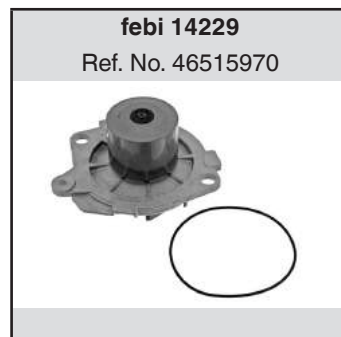

156 Sportwagon

(1997→2006)

1,6 AR32104		10599
	to the year of construction 12/2002	34519
1,6 AR67601	to the year of construction 12/2002	34519
1,8 AR32201		10599
		34519
1,8 AR32205		34519
1,9 D 192B1000		28326
1,9 D 937A2000		14229
1,9 D 937A4000 1,9 D 937A5000		28326
1,9 D AR32302 1,9 D AR37101		14229
2,0 932A2000 2,0 937A1000 2,0 AR32301 2,0 AR32310		10599
2,4 D 839A6000 2,4 D 841C000		14229
2,4 D 841G000		28326
2,4 D 841M000	to the year of construction 01/2005	28326
2,4 D AR32501		14229

water pumps