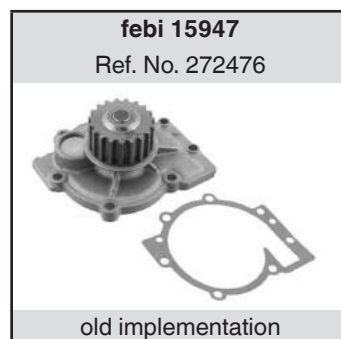

850

(1991→1997)

2,3 B 5234 FT		15947
	from Engine No. 131 035	22145
2,3 B 5234 T2		15947
	from Engine No. 131 035	22145
2,3 B 5234 T4 2,3 B 5234 T5	from Engine No. 131 035	22145
		22145
2,4 B 5252 FS		15947
	from Engine No. 131 035	22145
2,4 B 5252 S		15947
	from Engine No. 131 035	22145
2,4 B 5254 FS		15947
	from Engine No. 131 035	22145
2,4 B 5254 S		15947
	from Engine No. 131 035	22145
2,4 B 5254 T		15947
	from Engine No. 131 035	22145
2,5 D 5252 T		26429

850 AWD

(1996→1997)

2,4 B 5254 T	from Engine No. 131 035	22145

water pumps