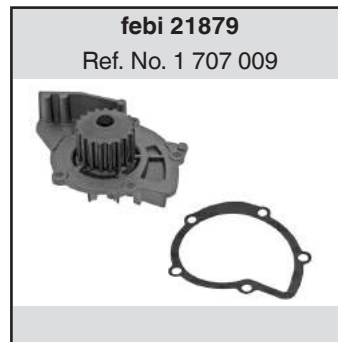

suitable for:

Ford

**Car
Division**

KA 97 (1996→2008)		
1,3 EFI (37 KW)		15447
1,3 EFI (44 KW)		15447
	engine code BAA	39061
1,3 EFI (51 KW)		39061
1,3 SEFI (36 KW)		15447
1,6 (70 KW)		39061
KA 08 (2008→)		
1,2 (51 KW)		14169
1,3 TDCI D (55 KW)		24334
		39884
Kuga 08 (2008→2012)		
2,0 TDCI D (100 KW)	to the year of construction 12/2009	21879
2,5 L (161 KW)		22145

water pumps