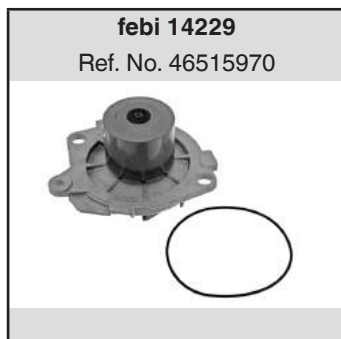

Stilo

(2001→2008)

1,9 D 192A1000 1,9 D 192A3000	14229
1,9 D 192A5000	28326
1,9 D 192A8000 1,9 D 192A9000	14229
1,9 D 192B1000 1,9 D 937A4000 1,9 D 937A5000	28326
1,9 D 937A7000	14229

Stilo Multi Wagon

(2002→2008)

1,6 182B6000	10598
1,6 192B30	10598
	28531
1,8 192A4000	34519
1,9 D 192A1000 1,9 D 192A3000	14229
1,9 D 192A5000	28326

water pumps