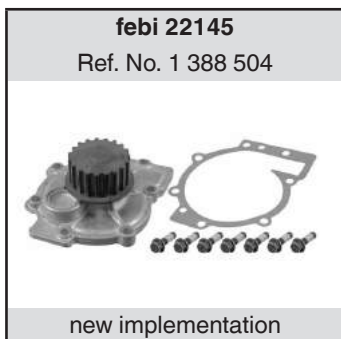

suitable for:

Ford

**Car
Division**

KA 97 (1996→2008)		
1,3 EFI (37 KW)		15447
1,3 EFI (44 KW)		15447
	engine code BAA	39061
1,3 EFI (51 KW)		39061
1,3 SEFI (36 KW)		15447
1,6 (70 KW)		39061
KA 08 (2008→)		
1,2 (51 KW)		14169
1,3 TDCI D (55 KW)		24334
		39884
Kuga 08 (2008→2012)		
2,0 TDCI D (100 KW)	to the year of construction 12/2009	21879
2,5 L (161 KW)		22145

water pumps