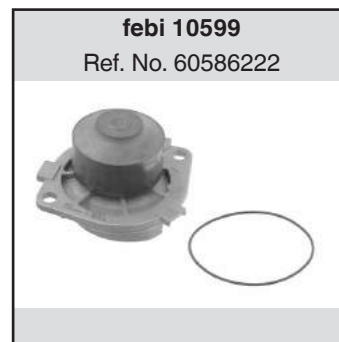

Bravo II

(2007→)

1,4 198A1000		28326
1,4 198A4000	to the year of construction 06/2008	14169
1,6 D 198A2000 1,6 D 198A3000 1,9 D 937A5000 2,0 D 198A5000 2,0 D 844A2000		28326

Cinquecento

(1991→1998)

0,9 1170A1000 0,9 1170A1046 0,9 170A1000 0,9 170A1046	for vehicles without air conditioner	11951
1,1 176B2000	to Engine No. 9042883	10600
	from Engine No. 9042884	33957

Coupe

(1996→)

1,8 183A1000		10599

water pumps