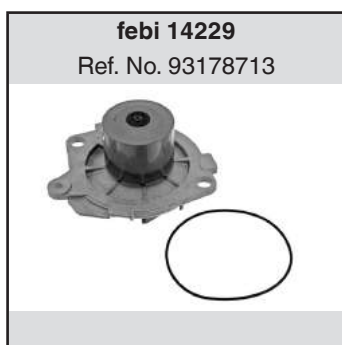

Vectra I

(1995→2002)

Y26SE		18487
Z16XE	to Engine No. 02MV7223 to Engine No. 20U75998	04728
		24314
Z18XE		18691

Vectra II

(2002→)

Y20DTH		17775
Z16XE		24314
Z16XEP		28531
Z18XE		18691
Z18XER		28531
Z19DT		14229
Z19DTH		28326
Z19DTL		14229
Z32SE		18487

water pumps