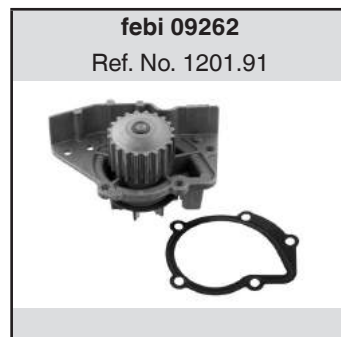

Jumpy I

(1995→2000)

1,9 D DW8		18640
1,9 D XUD9	to Control Number 06992	09262
	from Control Number 07390	24185
1,9 D XUD9TE	to Control Number 06992	09262
	from Control Number 07390	24185
1,9 D XUD9TF	to Control Number 06992	09262
	from Control Number 07390	24185

Jumpy II

(1999→2006)

1,9 D DW8B		18640
1,9 D XUD9TE	to Control Number 06992	09262
	from Control Number 07390	24185
2,0 D DW10ATED 2,0 D DW10ATED4 2,0 D DW10BTED		18640

water pumps