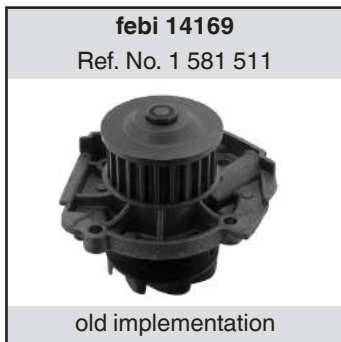

suitable for:

Ford

**Car
Division**

KA 97 (1996→2008)		
1,3 EFI (37 KW)		15447
1,3 EFI (44 KW)		15447
	engine code BAA	39061
1,3 EFI (51 KW)		39061
1,3 SEFI (36 KW)		15447
1,6 (70 KW)		39061
KA 08 (2008→)		
1,2 (51 KW)		14169
1,3 TDCI D (55 KW)		24334
		39884
Kuga 08 (2008→2012)		
2,0 TDCI D (100 KW)	to the year of construction 12/2009	21879
2,5 L (161 KW)		22145

water pumps