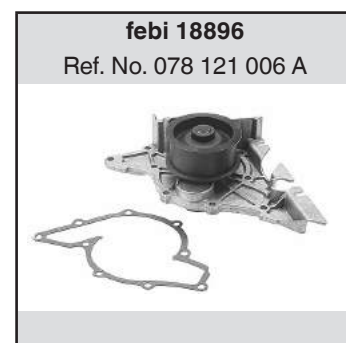

A6 (4B)
(1997→2005)

1,9 D AFN		09757
1,9 D AJM 1,9 D AVF 1,9 D AWX		24360
2,0 ALT		24358
2,4 AGA 2,4 AJG 2,4 ALF 2,4 ALW 2,4 AML 2,4 AMM 2,4 APC 2,4 APS 2,4 APZ 2,4 ARJ 2,4 ARN 2,4 ASM 2,4 BDV		18896
2,5 D AFB	from Chassis No. 4B-X-037 001	18898
2,5 D AKE 2,5 D AKN	from Chassis No. 4B-X-037 001	24226

water pumps