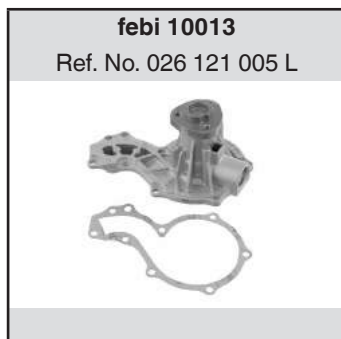

A6 quattro (4B)

(1997→2005)

1,8 AJL	09800
	10013
1,8 ANB	09800
	10013
1,8 APU	09800
	10013
1,8 ARK	09800
	10013
1,8 AWT	15900
2,4 AGA 2,4 AJG 2,4 ALF 2,4 AML 2,4 APC 2,4 APS 2,4 APZ 2,4 ARJ 2,4 BDV	18896
2,5 D AFB	from Chassis No. 4B-X-037 001 18898

water pumps