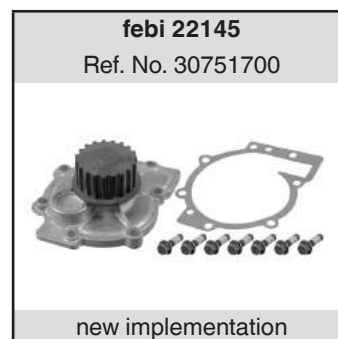

850

(1991→1997)

2,3 B 5234 FT		15947
	from Engine No. 131 035	22145
2,3 B 5234 T2		15947
	from Engine No. 131 035	22145
2,3 B 5234 T4 2,3 B 5234 T5	from Engine No. 131 035	22145
		22145
2,4 B 5252 FS		15947
	from Engine No. 131 035	22145
2,4 B 5252 S		15947
	from Engine No. 131 035	22145
2,4 B 5254 FS		15947
	from Engine No. 131 035	22145
2,4 B 5254 S		15947
	from Engine No. 131 035	22145
2,4 B 5254 T		15947
	from Engine No. 131 035	22145
2,5 D 5252 T		26429

850 AWD

(1996→1997)

2,4 B 5254 T	from Engine No. 131 035	22145

water pumps