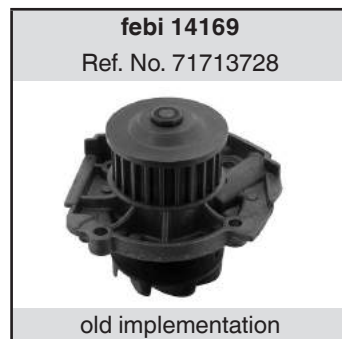

Bravo II

(2007→)

1,4 198A1000		28326
1,4 198A4000	to the year of construction 06/2008	14169
1,6 D 198A2000 1,6 D 198A3000 1,9 D 937A5000 2,0 D 198A5000 2,0 D 844A2000		28326

Cinquecento

(1991→1998)

0,9 1170A1000 0,9 1170A1046 0,9 170A1000 0,9 170A1046	for vehicles without air conditioner	11951
1,1 176B2000	to Engine No. 9042883	10600
	from Engine No. 9042884	33957

Coupe

(1996→)

1,8 183A1000		10599

water pumps