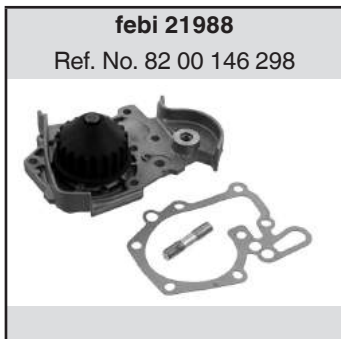

suitable for:

Dacia

**Car
Division**

Logan

(2004→)

1,4 K7J 21988

1,5 D K9K 22241

36204

1,6 K4M 21239

1,6 K7M 21988

Sandero

(2007→)

1,4 K7J 21988

1,5 D K9K 22241

36204

1,6 K4M 21239

1,6 K7M to the year of construction 11/2009 21988

Sandero Stepway

(2008→)

1,5 D K9K 22241

water pumps