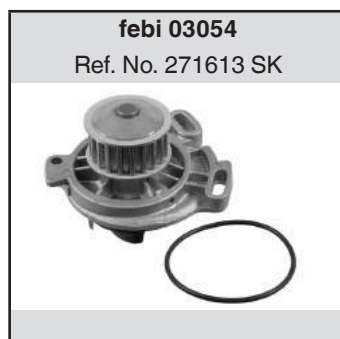

11219

2,4 D 24  
2,4 D 24 T  
2,4 D 24 TIC

03054

water pumps

suitable for:

**Volvo**

**Car  
Division**

**760**