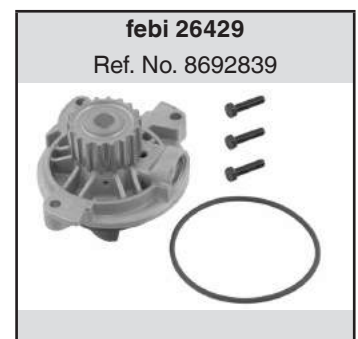

850

(1991→1997)

2,3 B 5234 FT		15947
	from Engine No. 131 035	22145
2,3 B 5234 T2		15947
	from Engine No. 131 035	22145
2,3 B 5234 T4 2,3 B 5234 T5	from Engine No. 131 035	22145
		22145
2,4 B 5252 FS		15947
	from Engine No. 131 035	22145
2,4 B 5252 S		15947
	from Engine No. 131 035	22145
2,4 B 5254 FS		15947
	from Engine No. 131 035	22145
2,4 B 5254 S		15947
	from Engine No. 131 035	22145
2,4 B 5254 T		15947
	from Engine No. 131 035	22145
2,5 D 5252 T		26429

850 AWD

(1996→1997)

2,4 B 5254 T	from Engine No. 131 035	22145

water pumps