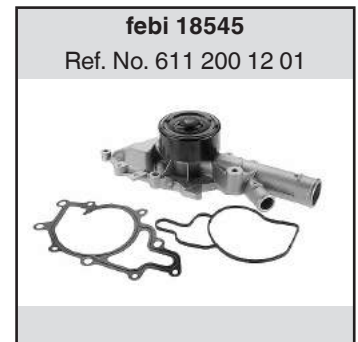

E-Class (Model 207)

(2009→)

E 350 CDI (OM 642.836)	29848
E 350 (M 272.988)	26401
E 500 (M 273.966)	26400

E-Class (Model 210)

(1995→2003)

E 200 CDI (OM 611.961)	18545
E 200 D (OM 604.917)	09482
E 200 Kompressor (M 111.947)	17253
E 200 Kompressor (M 111.957)	22291
E 200 T Kompressor (M 111.947)	17253
E 200 T Kompressor (M 111.957)	22291
E 200 T (M 111.942) E 200 (M 111.942)	05377
E 220 CDI (OM 611.961)	18545
E 220 D (OM 604.912)	09482
E 220 T CDI (OM 611.961)	18545

water pumps