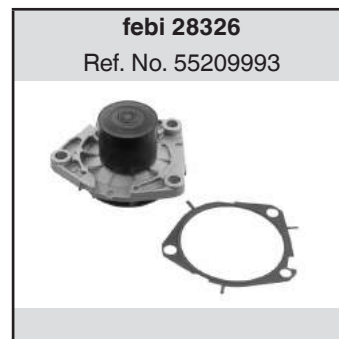

Bravo II

(2007→)

1,4 198A1000		28326
1,4 198A4000	to the year of construction 06/2008	14169
1,6 D 198A2000 1,6 D 198A3000 1,9 D 937A5000 2,0 D 198A5000 2,0 D 844A2000		28326

Cinquecento

(1991→1998)

0,9 1170A1000 0,9 1170A1046 0,9 170A1000 0,9 170A1046	for vehicles without air conditioner	11951
1,1 176B2000	to Engine No. 9042883	10600
	from Engine No. 9042884	33957

Coupe

(1996→)

1,8 183A1000		10599

water pumps