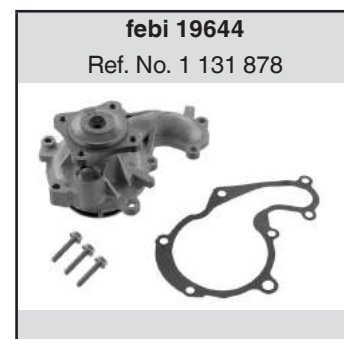

suitable for:

**Ford**

**Car  
Division**

**Transit 92**

(1991→1994)

2,0 HC (66 KW)  
2,0 HC EFI (72 KW)

17015

2,5 D (52 KW)  
2,5 D (59 KW)  
2,5 D (63 KW)  
2,5 T D (63 KW)  
2,5 T D (74 KW)