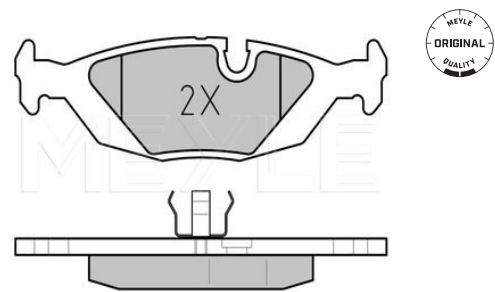

Brake pad set

025 206 7516 | MBP0030

Notes

Thickness [mm]	prepared for wear indicator
Height [mm]	16.7
Width [mm]	37.6
Brake System	125
	ATE
	with anti-squeak plate
	Rear Axle

References

34 211 153 196	34 211 157 514
34 211 153 913	34 211 157 757
34 211 154 398	34 211 157 758
34 211 154 399	34 211 157 925
34 211 154 613	34 211 157 926
34 211 154 614	34 211 158 323
34 211 155 077	34 211 158 643
34 211 156 744	34 211 158 912
34 211 156 745	34 211 159 003
34 211 156 746	34 211 159 273
34 211 156 747	34 211 159 276
34 211 156 748	34 212 226 013
34 211 156 749	