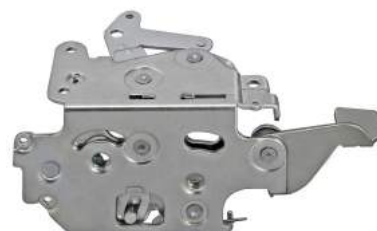

Serratura manuale

Mechanical locking

Posteriore - anta destra

40/208

7588113

Rear - right door