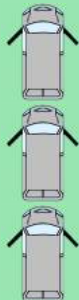

DUCATO / TALENTO

1981 -> 1989

MANIGLIE APRIPORTA INTERNE / OPEN DOOR HANDLES

Mostrina in plastica nei colori:

Ring nut

Marrone lontra

60/40B

4395540

Brown

5927081

Nero

60/71B

4415253

Black

9066161

Grigio

60/71D

Grey