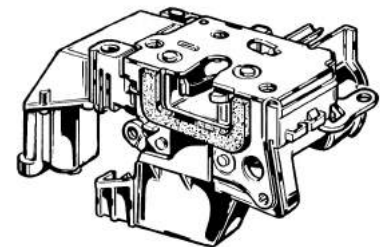

Serratura manuale *Mechanical locking*

Posteriore destra
Rear right

40/251

46409264
46847051

Posteriore sinistra
Rear left

40/252

46409265
46847052