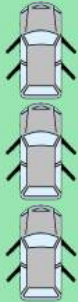

MANIGLIE APRIPORTA INTERNE / OPEN DOOR HANDLES

Maniglia apriporta
Open-door handle

Marrone lontra **60/40**
Brown

4421383
5927079

Grigio **60/71**
Grey

5940000

Nero **60/73**
Black

5927526