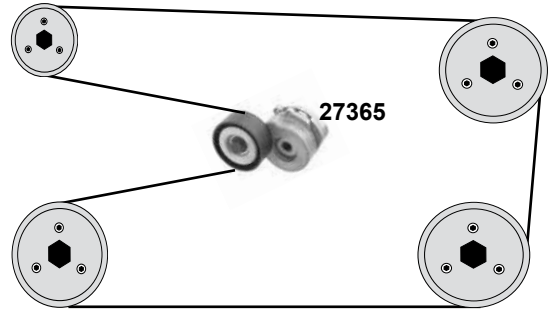

VAUXHALL Meriva Mk II / B

(10 →)

Car
Division

1,3 CDTI

(A 1,3 DTC/DTE)