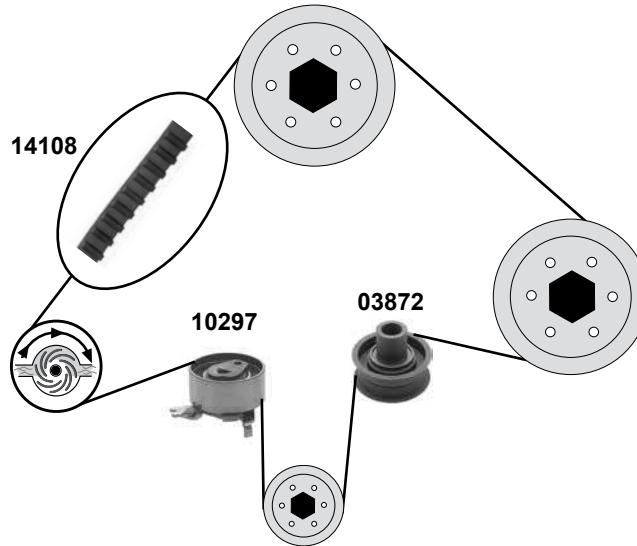

(1,7 DR / 1,7 DTL)

(mot.) 1,7 DR 14363651 →

	Ref. - No.			
03872	09128741	Umlenkrolle / deflection pulley		27 x 52
05226	90264022	Umlenkrolle / deflection pulley		27 x 71 x 58,5
10297	09158004	Spannrolle / tension roller		26 x 59
11101	90410784	Zahnriemen / timing belt		Z 146 B24
14108	90530598	Zahnriemen / timing belt		Z 176 B24
14111	90530598 S2	Rep. Satz Zahnriemen / rep. kit timing belt		