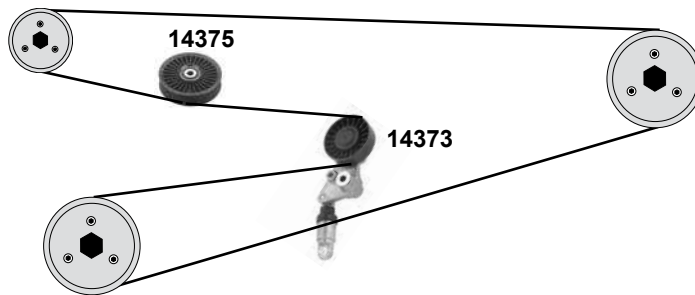

2,0 TD / 2,2 TD

(X 2,0 DTL / X 2,0 DTH / Y 2,0 DTH / Y 2,2 DTR)

	Ref. - No.			
12979	5636 386	Kettenspanner / chain tensioner		
12980	5636 387	Kettenspanner / chain tensioner		
14373	1340 530	Riemenspanner / belt tensioner		
14375	6340 551	Umlenkrolle / deflection pulley		ØA 90 B24,4 ØA 109 B23
17615	5636 352	Steuerkettekette zweifach / roller chain duplex		78 E
17616	5636 353	Steuerkette einfach / timing chain simplex		80 E
25383	0615 010	Steuerkette einfach / timing chain simplex		74 E
30444	6606 025 SK	Rep. Satz Steuerkette / rep. kit timing chain		78 E
30449	5636 353 S1	Rep. Satz Steuerkette / rep. kit timing chain		80 E
40040	0615 006	Kettenspanner / chain tensioner	(mot.) Y2,2DTR