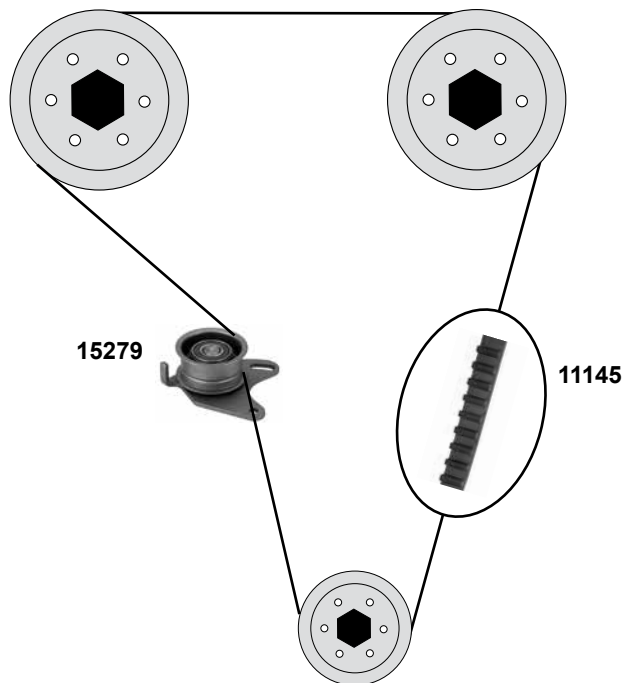

Rep. Satz / rep. kit

febi 26184

	Ref. - No.			
10620	23357-42030	Spannrolle / tension roller		ØA 58 B22,5
11145	24315-42200	Zahnriemen / timing belt		Z 163
15279	24317-42020	Spannrolle / tension roller		ØA 60 B34
26113	23356-42500	Zahnriemen / timing belt		Z 99
26114	23356-42500 S1	Rep. Satz Zahnriemen / rep. kit timing belt		Z 99
26184	24315-42200 S1	Rep. Satz Zahnriemen / rep. kit timing belt		Z 163