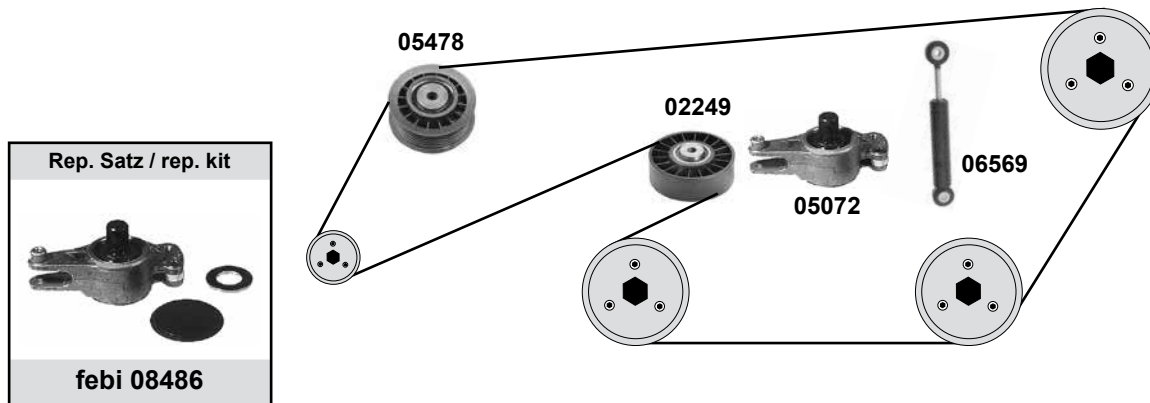

MERCEDES-BENZ G-Klasse (BM 461 / 463)

(79→)

Car
Division

250 GD (OM 602.931)

(1) Nietverschluss / riveted link / bouchon de rivet / rivetti / cierre de roblón

	Ref. - No.			
02249	601 200 09 70	Spannrolle / tension roller	(1)	ØA 80 B25 / 31
02481	601 050 07 11	Kettenspanner / chain tensioner		
05072	601 200 17 73	Hebel / lever		
05478	601 200 10 70	Umlenkrolle / idler bearing		ØA69 B26 / 31,5
06569	103 200 01 14	Schwingungsdämpfer / vibration damper		55 N - 900 N
08486	601 200 17 73 S	Rep.Satz Hebel / rep kit lever		
09236	003 997 55 94	Steuerkette / timing chain		D 126 E
10407	601 052 05 16	Gleitschiene / sliding rail		
10408	601 052 03 16	Gleitschiene / sliding rail		
14406	000 997 28 98	Kettenglied / chain link		
15493	601 050 08 16	Gleitschiene / sliding rail	Z 38	
25022	601 052 00 01	Nockenwellenrad / camshaft gear	Z 18	
25033	606 052 00 03	Kurbelwellenzahnrad / crankshaft gear		
30302	601 050 07 11 S1	Rep. Satz Steuerkette / rep. kit timing chain