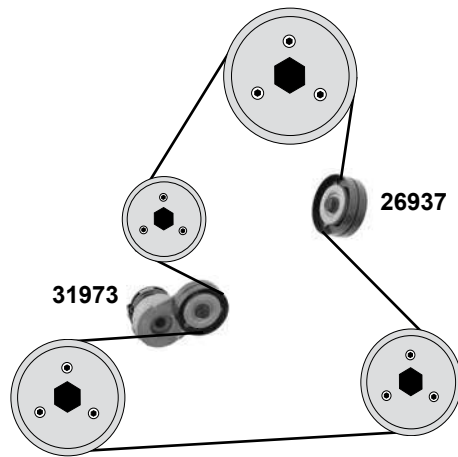

AC

Ref. - No.

21652	97249945	Spannrolle / tension roller	ØA 65 B28,5
23411	97212727	Zahnriemen / timing belt	Z 131 B25
26937	98012238	Umlenkrolle / deflection pulley	ØA 76 B26
28450	97376296	Umlenkrolle / deflection pulley	ØA 65 B28,5
28451	98014186 S1	Rep. Satz Zahnriemen / rep. kit timing belt	Z 131 B25
31973	98005564	Riemenspanner / belt tensioner	70x26