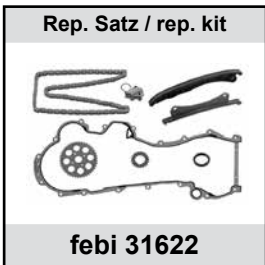

Panda Classic / Nuova (312)
(12→)

1,3 D

- (1) Panda My (mot.) 1,2 (51kW) / 1,3 D
  Panda Classic (mot.) 1,2 (51kW) / 1,3 →12
  Panda Nuova (mot.) 1,2 (51kW) / 1,3

Ref. - No.

23778	46439454
28458	55197785
31622	55221385 S1

Steuerkette / timing chain
Kettenspanner / chain tensioner
Rep. Satz Steuerkette / rep. kit timing chain

(1)

120 E
120 E