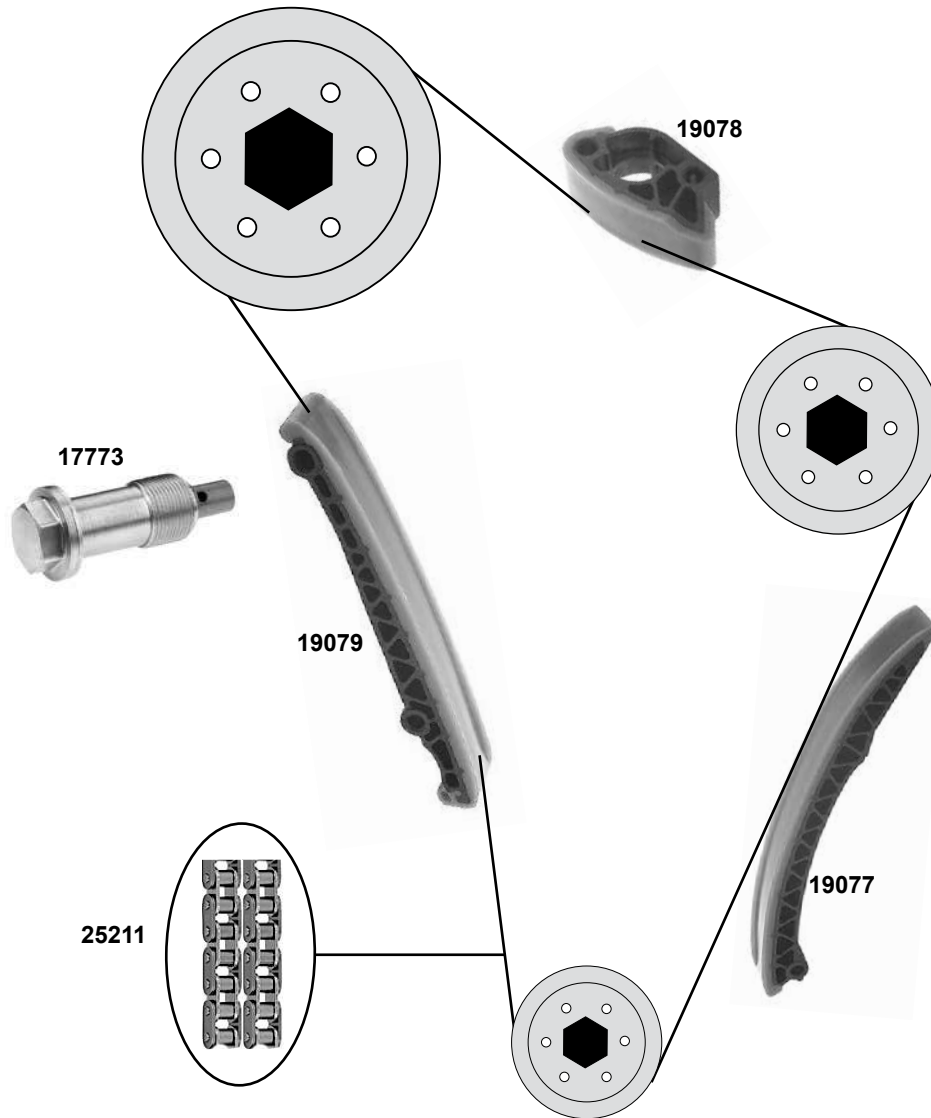

Ref. - No.			
17773	640 050 01 11	Kettenspanner / chain tensioner	
19077	611 052 04 16	Gleitschiene / sliding rail	
19078	611 052 03 16	Gleitschiene / sliding rail	
19079	611 052 00 16	Gleitschiene / sliding rail	
30300	640 050 01 11 S1	Rep. Satz Steuerkette / rep. kit timing chain	110 E