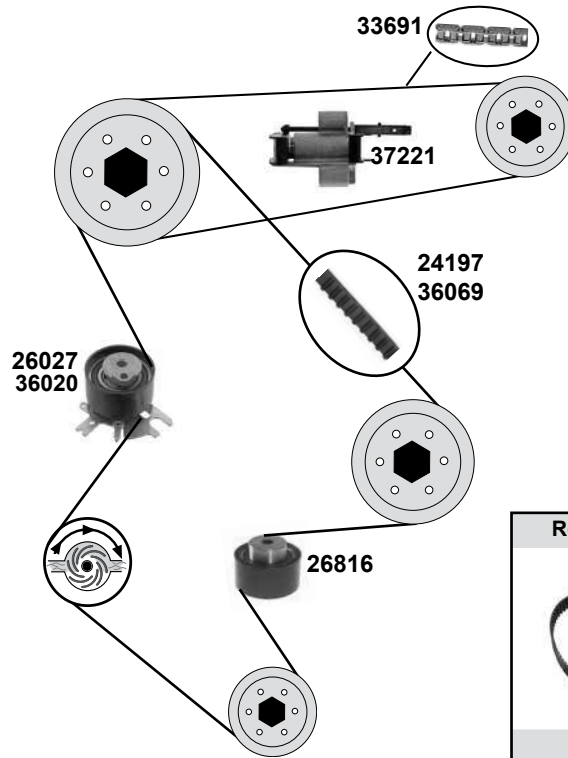

2,0 D

(DW10BTED4 / DW10CTED4)

AC

(1) (mot.) DW10BTED4
(3) endlos / endless

(2) (mot.) DW10CTED4

Ref. - No.				
24197	0816.G3	Zahnriemen / timing belt	(1)	Z 116 B25
26027	0829.A4	Spannrolle / tension roller	(1)	ØA 60 B29
26816	0830.51	Umlenkrolle / deflection pulley	(1)	ØA 60 ØI10 B30
26818	0831.T5	Rep. Satz Zahnriemen / rep. kit timing belt	(1)	Z 116 B25
33691	0816.F6	Steuerkette / timing chain	(3)	40 E
37211	0849.22	Kettenspanner / chain tensioner	(1) (2)	
37230	0849.23	Rep. Satz Steuerkette / rep. kit timing chain	(1) (2)	
37266	5751.A7	Riemenspanner / belt tensioner	(1)	ØA 70 B25
37290	0816.K8	Zahnriemen / timing belt		
37353	0829.G6	Spannrolle / tension roller	(2)	ØA 60 B29
37460	0831.W1	Rep. Satz Zahnriemen / rep. kit timing belt	(2)	
39390	5751.H8	Riemenspanner / belt tensioner	(2)	ØA 65 B25