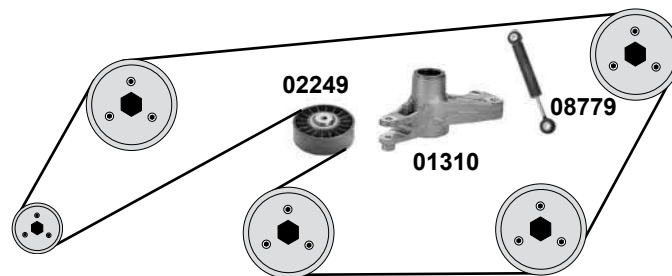

E 300 D / E 300 Turbo

(OM 606.912,962)

(1) Nietverschluß / riveted link / bouchon de rivet / rivetti / cierre de roblón

Ref. - No.

Ref. - No.	Description
01310	Hebel / lever
01383	Kettenspanner / chain tensioner
02249	Spannrolle / tension roller
08779	Schwingungsdämpfer / vibration damper
09238	Steuerkette / timing chain
10407	Gleitschiene / sliding rail
14406	Kettenglied / chain link
25033	Kurbelwellenzahnrad / crankshaft gear
25304	Gleitschiene / sliding rail
25306	Gleitschiene / sliding rail
26070	Rep. Satz Hebel / rep kit lever
30301	Rep. Satz Steuerkette / rep kit timing chain