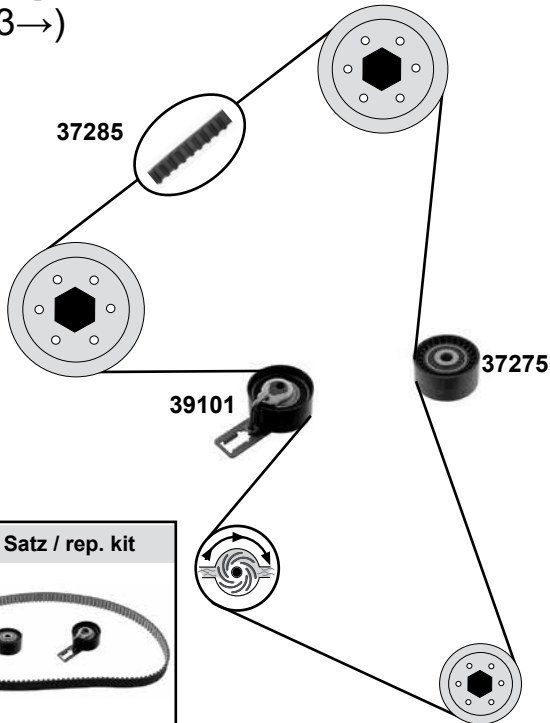

Ecosport 13

(10/13→)

1,5

Ref. - No.

22369	1 690 293
37275	1 725 441
37285	1 738 632
39101	1 739 145
39203	1 787 857

Riemenspanner / belt tensioner
Umlenkrolle / deflection pulley
Zahnriemen / timing belt
Spannrolle / tension roller
Rep. Satz Zahnriemen / rep. kit timing belt

ØA 73 B22
ØA 61 H 30
Z 141 B25,4
ØA 60 Ø I 29
Z 141 B25,4