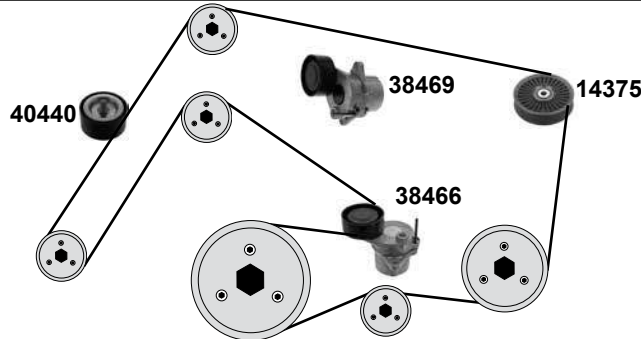

510 CDI / 516 CDI (OM 651.955/956/957)

- (1) Nietverschluß / riveted link / bouchon de rivet / rivetti / cierre de roblón
- (2) Gültig für Eco Start-Stop Funktion / Valid for „Eco Start-Stop function“
- (3) Ungültig für Eco Start-Stop Funktion / not valid for „Eco Start-Stop function“

Ref. - No.

Ref. - No.	Description	Notes	Dimensions
14375	Umlenkrolle / deflection pulley		
25408	Kettenspanner / chain tensioner		
25440	Nockenwellenrad / camshaft timing gear		
25444	Steuerkette / timing chain	(1)	ØA 92,5 Z 30
30257	Gleitschiene / sliding rail	→2012	96 N
30258	Gleitschiene / sliding rail	→2012	
30323	Rep. Satz Steuerkette / rep. kit timing chain	→2012	
33826	Nockenwellenrad / camshaft timing gear	→2012	
33899	Steuerkette / timing chain	→2012	108 E
33901	Steuerkette / timing chain	→2012	96 E
36593	Rep. Satz Steuerkette / rep. kit timing chain	→2012	
38466	Riemenspanner / belt tensioner	(2)	ØA 65 B26
38469	Riemenspanner / belt tensioner	(3)	ØA 65 B26
40440	Umlenkrolle / deflection pulley		ØA 54 B26