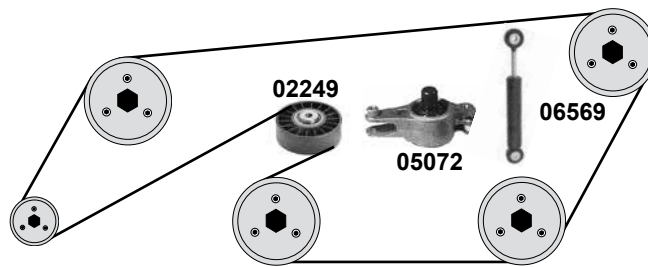

(1) Nietverschluß / riveted link / bouchon de rivet / rivetti / cierre de roblón

Ref. - No.

Ref. - No.	Description	Notes	Dimensions
02249	Spannrolle / tension roller		ØA80 B25 / 31
02481	Kettenspanner / chain tensioner		
05072	Hebel / lever		
06569	Schwingungsdämpfer / vibration damper		55 N - 900 N
09236	Rollenkette zweifach / roller chain double	(1)	D 557 / 126 N
10407	Gleitschiene / sliding rail		
10408	Gleitschiene / sliding rail		
14406	Kettenglied / chain link	(mot.) 602.912	
15493	Gleitschiene / sliding rail		
25022	Nockenwellenrad / camshaft gear	(mot.) 602.912	Z 38
25033	Kurbelwellenzahnrad / crankshaft gear	(mot.) 602.912	
30302	Rep. Satz Steuerkette / rep. kit timing chain		