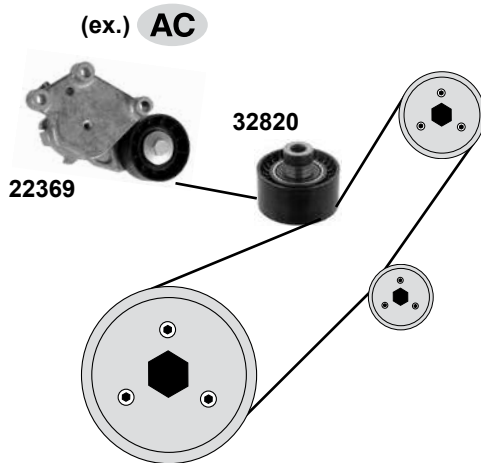

40 E
Z116 B24,5
ØA 65 B25

1,6 HDi

(DV6C / DV6TED4)

	(1) (mot.) DV6TED4	(2) endlos / endless
	(3) (mot.) DV6C →13	(4) (mot.) DV6C

	Ref. - No.			
19511	0829.88	Spannrolle / tension roller	(1) →09	ØA 60 B29
19513	0830.48	Umlenkrolle / deflection pulley	(1) →09	ØA 60 B30
24367	0816.G7	Zahnriemen / timing belt	(1)	Z 137
24369	0831.V4	Rep. Satz Zahnriemen / rep. kit timing belt	(1)	
32449	0816.J1 SK	Kettenspanner / chain tensioner	(1)	
33691	0816.F6	Steuerkette / timing chain	(1) (2)	40 E
33692	0816.J1	Rep. Satz Steuerkette / rep kit timing chain	(1) (2)	E 40
37275	0830.75	Umlenkrolle / deflection pulley	(3)	ØA 61 B30
37285	0816.L0	Zahnriemen / timing belt	(3)	Z141 B25,4
39099	0805.E5	Zahnrad / gear	(1) / (4) → O 12719	
39101	0829.F8	Spannrolle / tension roller	(4)	ØA 60 B29
39109	96 772 672 80	Zahnrad / gear	(3) O 12720 →	
39203	19 087 474 80	Rep. Satz Zahnriemen / rep. kit timing belt	(3)	
39204	16 087 474 80 S1	Rep. Satz Zahnriemen / rep. kit timing belt	(3) O 12720 →	
39205	16 087 474 80 S2	Rep. Satz Zahnriemen / rep. kit timing belt	(4) → O 12719/09→	