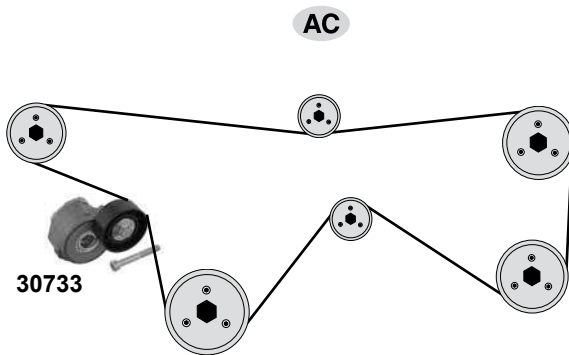

2,0 D (120kW,125kW) / 2,4 D (147kW,154kW)

	Ref. - No.			
10298	55238027	Spannrolle / tension roller		ØA 65 B30 Z26
10648	71736493	Umlenkrolle / deflection pulley	2,4 D	ØA 53 B29
23654	55187100	Umlenkrolle / deflection pulley	Coupe 120kW 08 →	ØI 10 B29
28305	55183528 S1	Rep. Satz Zahnriemen / rep. kit timing belt	Coupe 120 kW 08→	Z199 B24
28306	55183528	Zahnriemen / timing belt	(ex.) 125kW	
28321	55183528 S2	Rep. Satz Zahnriemen / rep. kit timing belt	2,4 D	
29396	51758383	Umlenkrolle / deflection pulley		ØA 70 B25
30733	51773551	Riemenspanner / belt tensioner	120kW	ØA 65