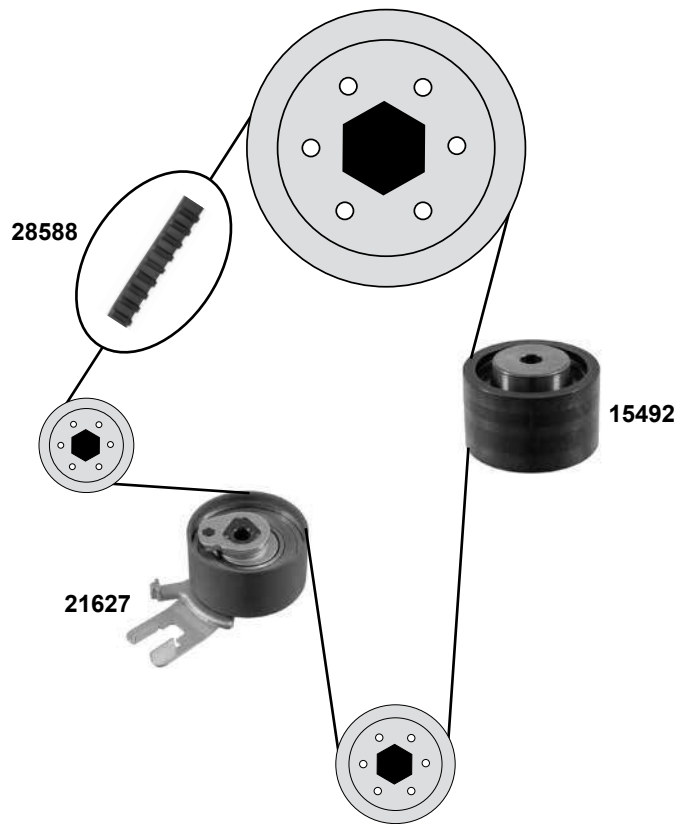

febi 26818

Rep. Satz / rep. kit

febi 37230

	Ref. - No.			
24197	8653650	Zahnriemen / timing belt		Z 116 B25
26027	8653651	Spannrolle / tension roller		Ø A 60 B29
26816	8653652	Umlenkrolle / deflection pulley		Ø A 60,2 B30,2
26818	8653649	Rep.Satz Zahnriemen / rep kit. timing belt		Z 116 B25
33691	8653755	Steuerkette / timing chain		40 E
37211	30725030	Kettenspanner / chain tensioner		
37224	8653756	Gleitschiene / sliding rail		
37230	8653755 S1	Rep. Satz Steuerkette / rep. kit timing chain		
37266	30684427	Riemenspanner / belt tensioner		Ø A 70 B25