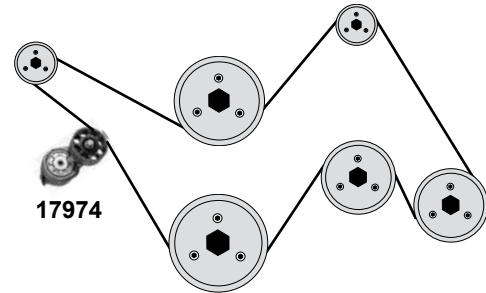

2,5 TD (nur / only 200TDI)

2,5 TD (nur / only 300TDI)