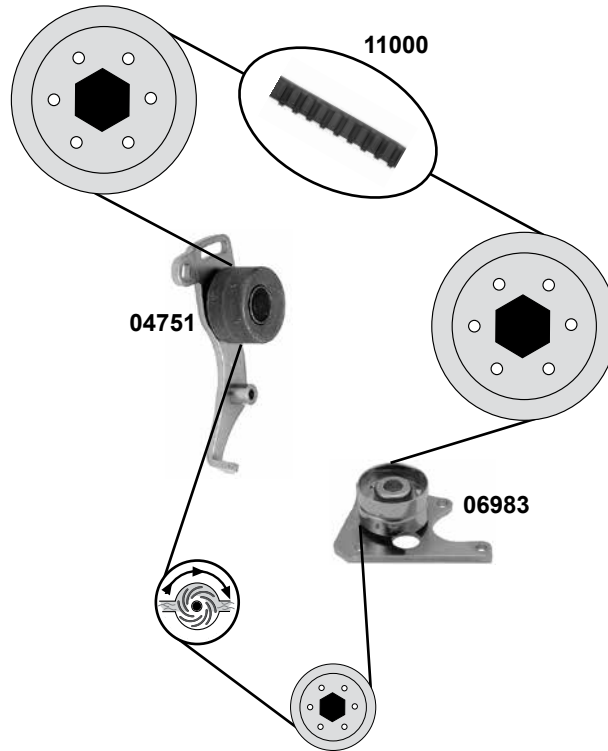

FIAT

Ulysse I (220)

(94→02)

Car
Division

1,9 D

	Ref. - No.			
04733	9627860780	Spannrolle / tension roller	(ex.) AC	ØA 85 B26
04751	9617188680	Spannrolle / tension roller		ØA 60 B34
05801	9618888580	Spannrolle / tension roller		ØA 70 B27/29
06983	9615923380	Umlenkrolle / deflection pulley		ØA 60 B34
09791	9623001280	Spannrolle / tension roller		ØA 60 B26,5
11000	71739919	Zahnriemen / timing belt		Z 136 B25,4
11222	9400831279	Rep. Satz Zahnriemen / rep. kit timing belt		Z 136 B25,51
19072	9405751819	Schwingungsdämpfer / vibration damper	servo AC