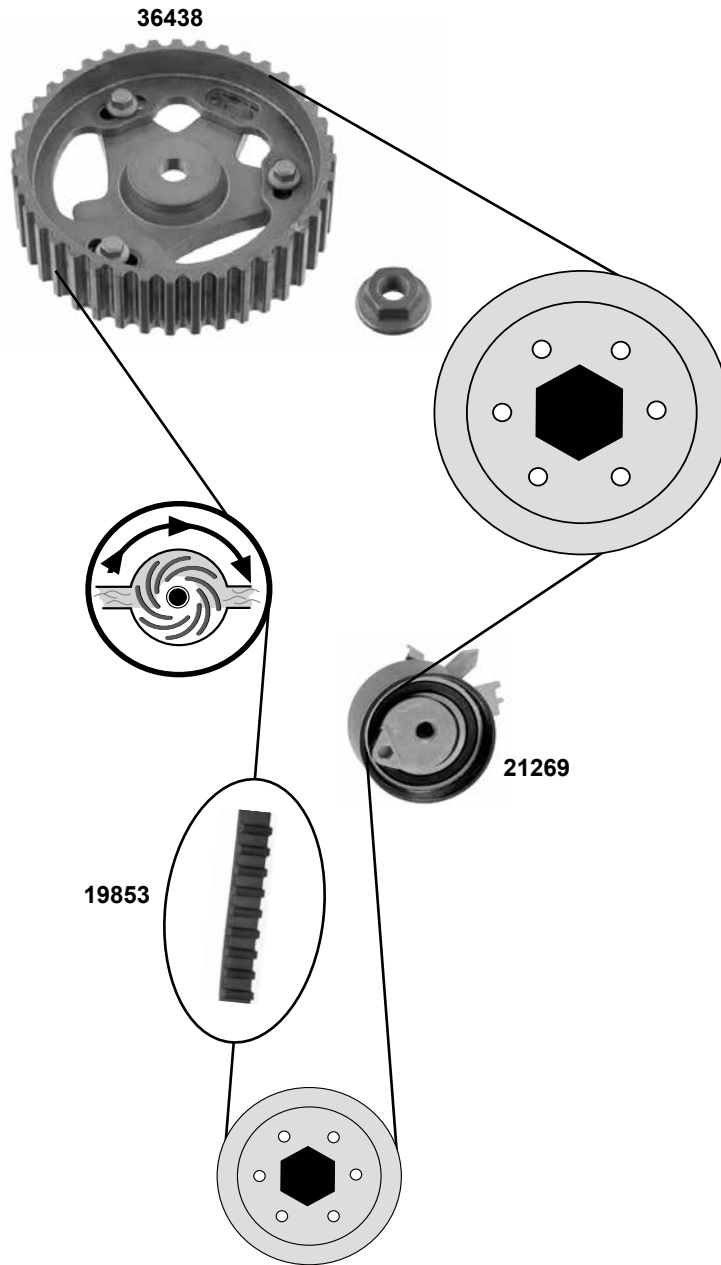

1,5 D
(K9K)

Ref. - No.			
19853	82 00 537 033	Zahnriemen / timing belt	Z 123 B27
21269	82 00 102 941	Spannrolle / tension roller	ØA 60 B32
21270	77 01 477 028	Rep. Satz Zahnriemen / rep. kit timing belt	Z 123 B27
36438	77 01 478 037	Nockenwellenrad / camshaft timing gear