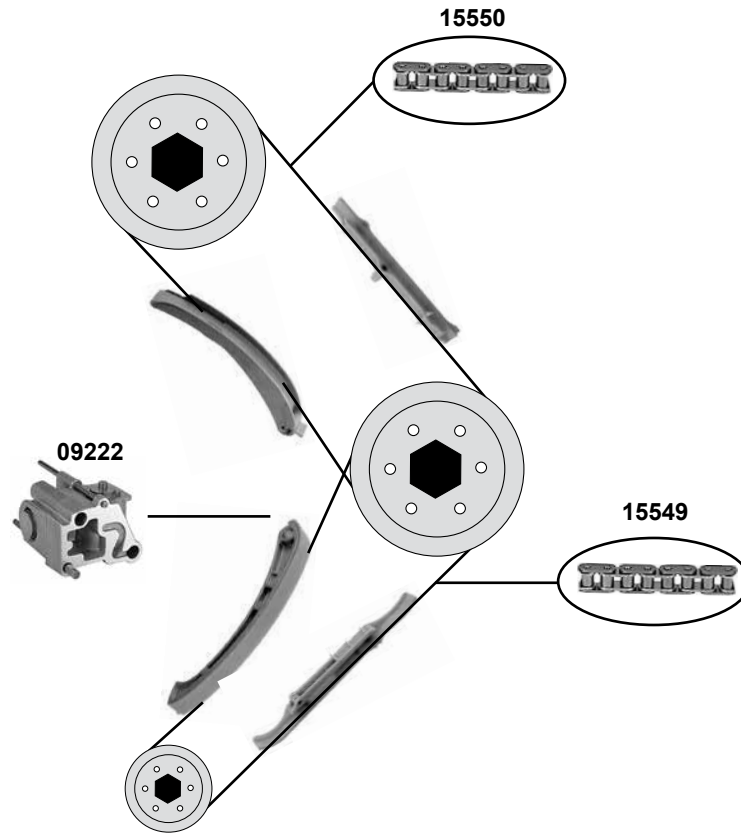

Ref. - No.			
01579	1340 653	Riemenspanner / belt tensioner		
01790	1340 540	Umlenkrolle / deflection pulley		ØA 80 B23,5
09222	0636 386	Kettenspanner / chain tensioner		
10760	1340 543	Umlenkrolle / deflection pulley		Ø70 B23
15549	5636 366	Steuerkette / timing chain		74 E
15550	5636 365	Steuerkette / timing chain		80 E
30384	5636 365 S1	Rep. Satz Steuerkette / rep. kit timing chain