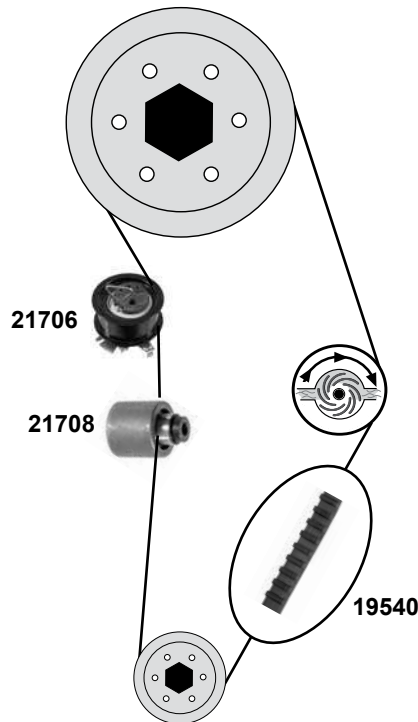

1,9 TDI

(ATD / AXR / ASZ / BLT)

1,9 SDI

(ASY)