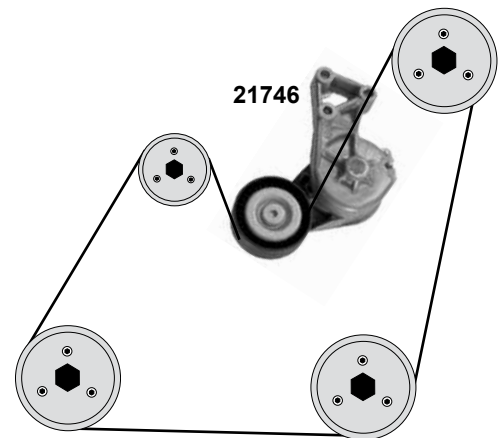

(mot.) ASZ / ATD 211 246 →

(1) (mot.) ATD / (ch.) → 1U-2A008026 / → 1U-32716385 / → 1U-38680305

Ref. - No.

17712	045 109 244 A	Umlenkrolle / deflection pulley	(1)	ØA 28 B34
17944	045 109 243 C	Spannrolle / tension roller		ØA 72 B35/31
19540	038 109 119 P	Zahnriemen / timing belt		Z 120 B30
21706	038 109 243 M	Spannrolle / tension roller		ØA 68 B31,5
21708	038 109 244 J	Umlenkrolle / deflection pulley		ØA 28 B34
21722	045 109 479 B	Riemenspanner / belt tensioner		
21724	038 198 119 A	Rep. Satz Zahnriemen / rep. kit timing belt		
21726	038 109 119 P S1	Rep. Satz Zahnriemen / rep. kit timing belt		
21746	038 903 315 F	Riemenspanner / belt tensioner