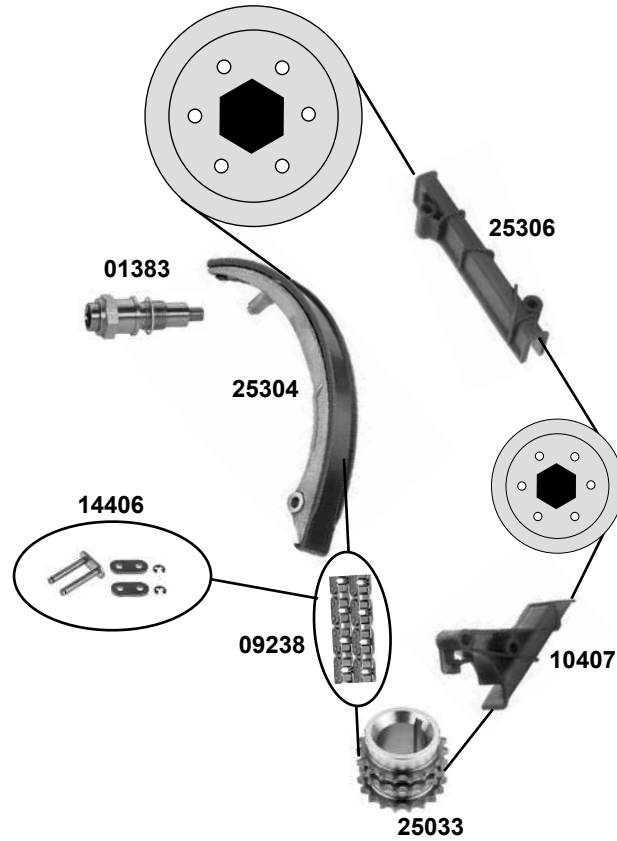

E 300 TD Turbo
 (OM 606.910)

(1) Nietverschluß / riveted link / bouchon de rivet / rivetti / cierre de roblón

Ref. - No.

Ref. - No.	Description	Notes	Dimensions
01310	Hebel / lever		
01383	Kettenspanner / chain tensioner		
02249	Spannrolle / tension roller		ØA80 B25 / 31
08779	Schwingungsdämpfer / vibration damper		55 N - 1200 N
09238	Steuerkette / timing chain	(1)	D 457 / 130 N
10407	Gleitschiene / sliding rail		
11700	Rep. Satz Hebel / rep. kit lever		
14406	Kettenglied / chain link		
25033	Kurbelwellenzahnrad / crankshaft gear		Z 18
25304	Gleitschiene / sliding rail		
25306	Gleitschiene / sliding rail		
30301	Rep. Satz Steuerkette / rep. kit timing chain		