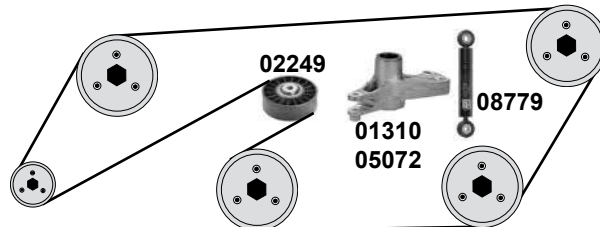

(1) Nietverschluß / riveted link / bouchon de rivet / rivetti / cierre de roblón

	Ref. - No.			
01310	606 200 00 73	Hebel / lever	(mot.) 007422→	
02249	601 200 09 70	Spannrolle / tension roller		ØA80 B25 / 31
02481	601 050 07 11	Kettenspanner / chain tensioner		
05072	601 200 17 73	Hebel / lever	(mot.)→007421	
08779	604 200 02 14	Schwingungsdämpfer / vibration damper	(mot.) 007422→	55 N - 1200 N
09236	003 997 55 94	Steuerkette / timing chain	(1) (mot.) 020047→	D 126 E
10407	601 052 05 16	Gleitschiene / sliding rail		
10408	601 052 03 16	Gleitschiene / sliding rail		
11700	606 200 00 73 S1	Rep.Satz Hebel / rep kit lever		
12086	003 997 48 94	Steuerkette / timing chain	(1) (mot.)→020046	
14406	000 997 28 98	Kettenglied / chain link		
15493	601 050 08 16	Gleitschiene / sliding rail		
25022	601 052 00 01	Nockenwellenrad / camshaft gear		Z 38
25033	606 052 00 03	Kurbelwellenzahnrad / crankshaft gear		Z 18
26070	606 200 00 73 S2	Rep.Satz Hebel / rep kit lever	(mot.) 007422→	
30302	601 050 07 11 S1	Rep. Satz Steuerkette / rep. kit timing chain