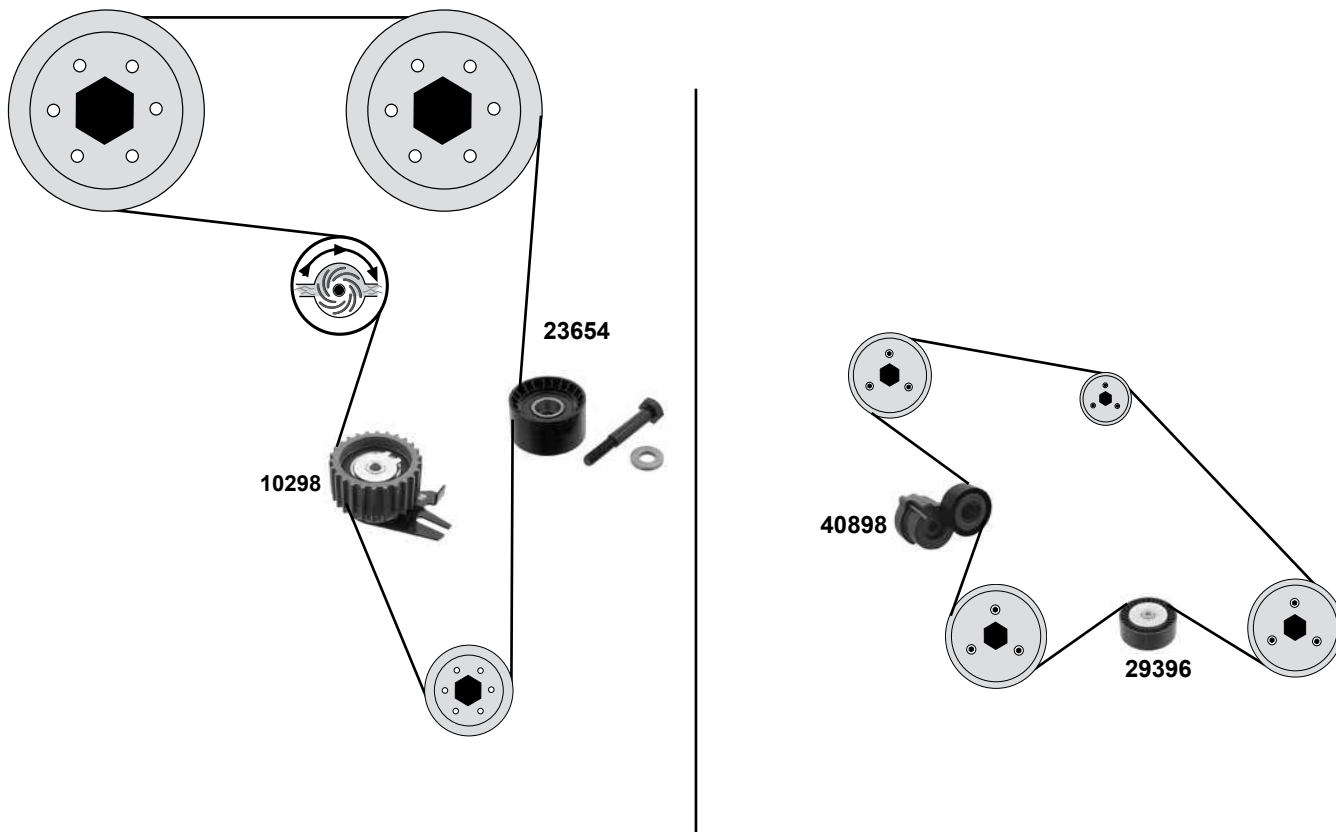

1,6 D

Brava I / Bravo (182)

(95→02)

1,9 D

(1) (ex.) tropische Länder / (ex.) tropical Countries

Ref. - No.

10298	55238027	Spannrolle / tension roller		ØA 64 B 40
17541	46524692	Riemenspanner / tensioner assembly		ØA 65 B 29
23654	71771498	Umlenkrolle / deflection pulley		
29396	51758383	Umlenkrolle / deflection pulley		ØA 65 B26
40898	51820520	Riemenspanner / tensioner assembly	(1)	ØA 65 B26
36365	46439471	Umlenkrolle / deflection pulley		ØA 80 B 27