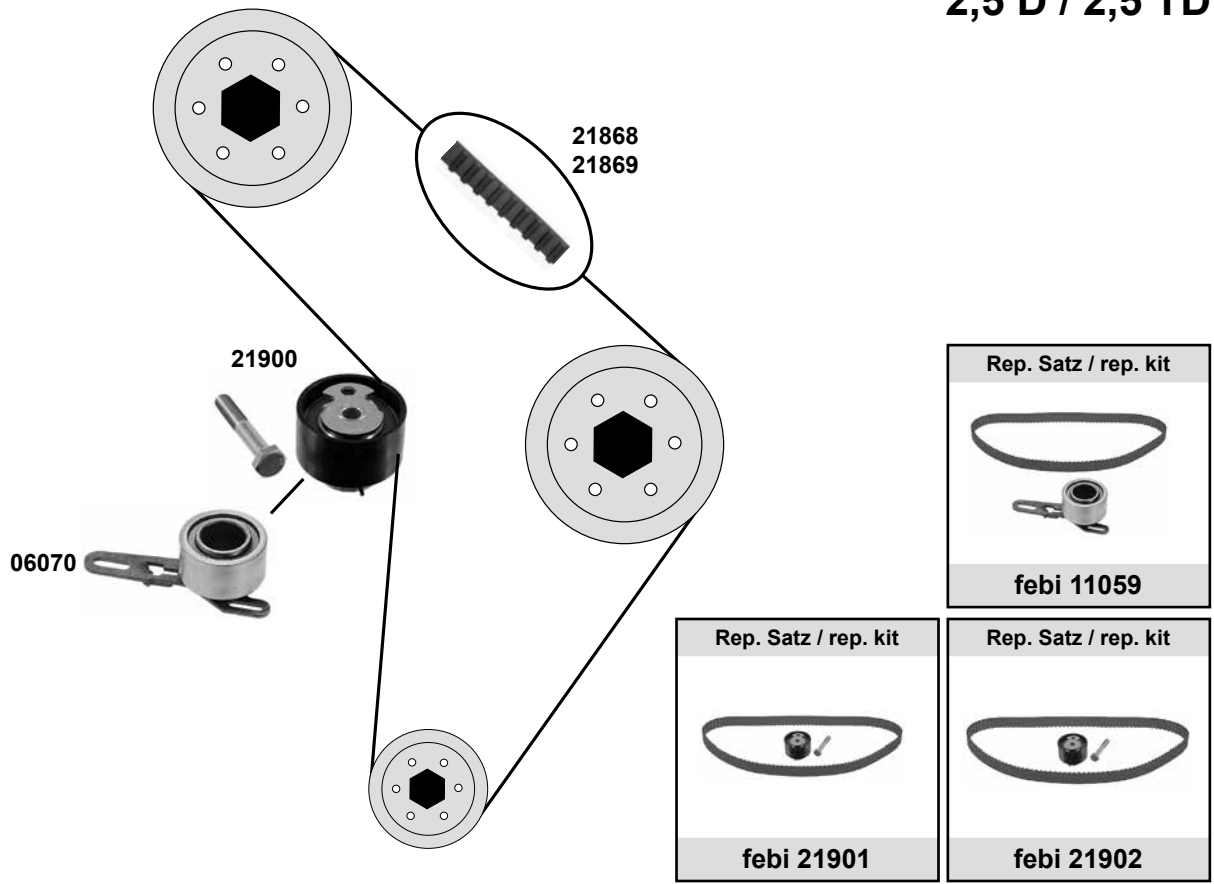

2,5 D / TD

Ref. - No.

06070	6 121 753
10951	6 138 677
11285	6 094 168

Spannrolle / tension roller
Zahnriemen / timing belt
Spannrolle / tension roller

Modell: → 11/85

ØA60 B32
Z 130
74,1 x 9,7 x 43

servo (ex.) AC / AC (ex.) servo