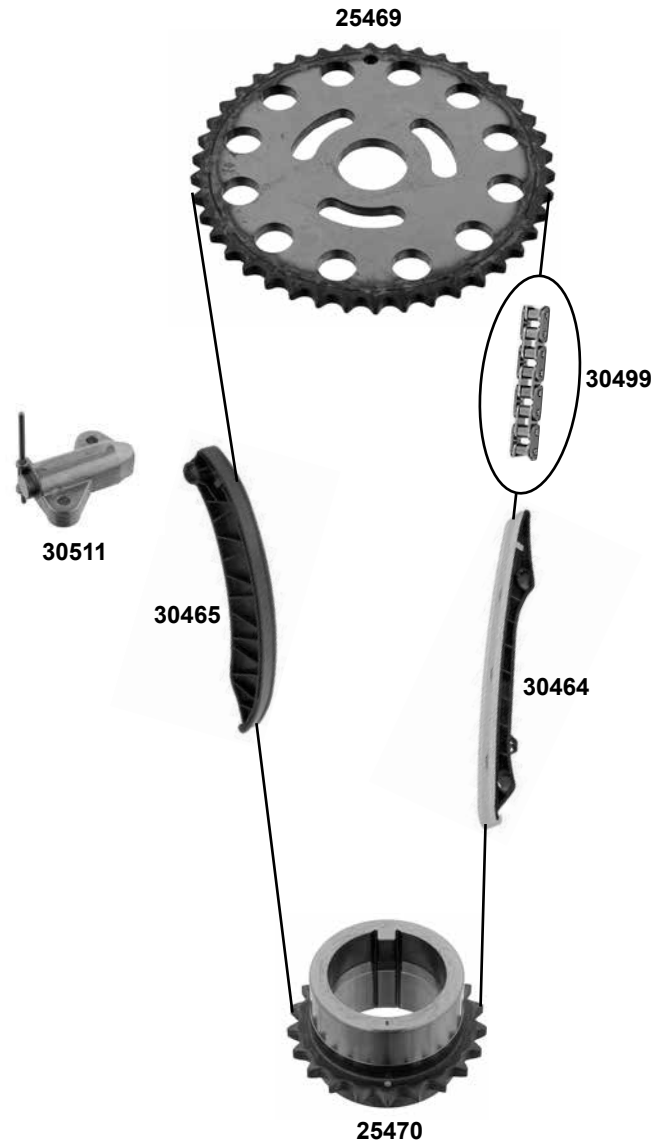

Ref. - No.			
25469	-	Nockenwellenrad / camshaft timing gear		Z 42
25470	-	Kurbelwellenzahnrad / crankshaft gear		Z 21
30464	-	Gleitschiene / sliding rail		
30465	-	Gleitschiene / sliding rail		
30499	-	Steuerkette / timing chain		112 E
30511	13070-00Q0G	Kettenspanner / chain tensioner		
30639	13028-00Q0E SK	Rep. Satz Steuerkette / rep. kit timing chain