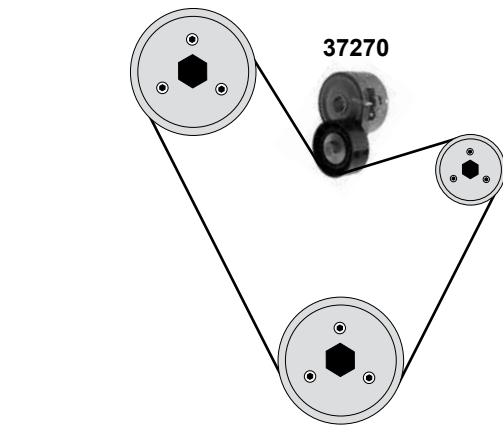

- (1) (ex.) variable servo
- (2) servo (ex.) O 08400 →
- (3) (ex.) AC servo → O 08399
- (4) Berlingo I 07/96 → 11/02 DW8 servo AC O 07910-11950 → / DW8B servo AC O 08729-11950 →
- (5) Berlingo II 12/02 → 03/08 DW8B AC

Ref. - No.				
05801	5751.29	Umlenkrolle / deflection pulley	AC + servo	ØA 70 ØI 10/16
07089	5751.57	Spannrolle / tension roller	(ex.) AC	ØA 50 B26
09791	5751.30	Spannrolle / tension roller	AC + servo	ØA 60 B26,5
11348	5751.45	Spannrolle / tension roller	man.	ØA 85 B26
15002	5751.56	Spannrolle / tension roller	(ex.) AC	ØA 50 B26
17063	0829.59	Spannrolle / tension roller		ØA 60 ØI 13
17064	0830.28	Umlenkrolle / deflection pulley		ØA 60 ØI 10
17761	0816.93	Zahnriemen / timing belt		Z 140 B25,4
19072	5751.81	Riemenspanner / belt tensioner	AC + servo	
19214	5751.67	Umlenkrolle / deflection pulley	servo (1) (ex.) AC	ØA 37 ØI 10 B27
19482	5751.74	Spannrolle / tension roller	(2)	ØA 60
19615	0831.58	Rep. Satz Zahnriemen / rep. kit timing belt		Z 140 B25,4
21248	5751.73	Umlenkrolle / deflection pulley	(1) (2)	ØA 59,8 B25
22353	5751.91	Spannrolle / tension roller	(3)	ØA 60 ØI 8 B26,5
37270	5751.94	Riemenspanner / belt tensioner	(4) (5)	ØA 60 B25