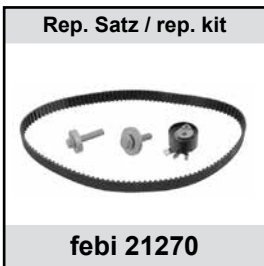

1,5 D
(K9K)

Ref. - No.			
19853	82 00 537 033	Zahnriemen / timing belt	Z 123 B27
21269	82 00 102 941	Spannrolle / tension roller	ØA 60 B32
21270	77 01 477 028	Rep. Satz Zahnriemen / rep. kit timing belt	Z 123 B27
36438	77 01 478 037	Nockenwellenrad / camshaft timing gear