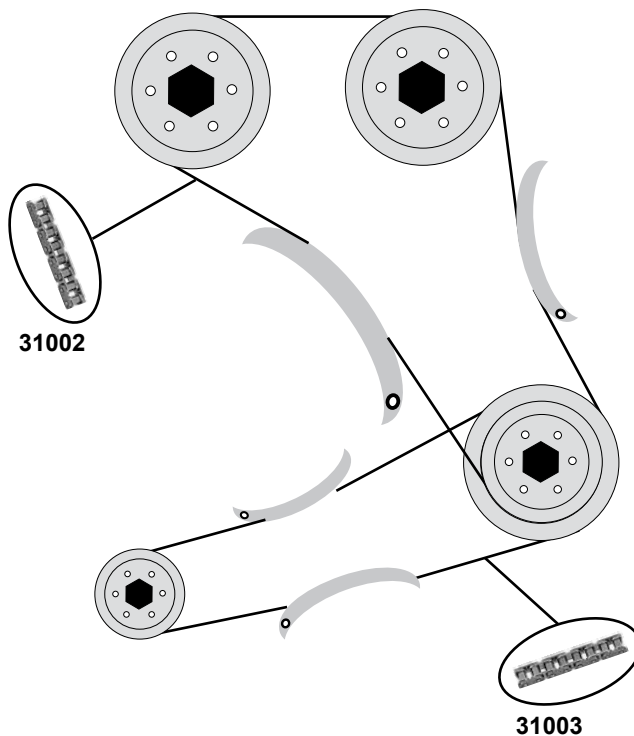

Picanto (09/05→) 1,1 D (DOHC,TCI)

	Ref. - No.			
10620	23357-42030	Spannrolle / tension roller	08/01→ 10/05	ØA 58 B22,5
11145	24315-42200	Zahnriemen / timing belt	08/01→ 10/05	Z 163
15279	24317-42020	Spannrolle / tension roller	08/01 →10/05	ØA 60 B34
26113	23356-42500	Zahnriemen / timing belt	08/01 →10/05	Z 99
26114	23356-42500 S1	Rep. Satz Zahnriemen / rep. kit timing belt	08/01 →10/05	Z 99
26184	24315-42200 S1	Rep. Satz Zahnriemen / rep. kit timing belt	08/01 →10/05	Z 163
31002	24351-2A000	Steuerkette / timing chain		84 E
31003	24361-2A000	Steuerkette / timing chain		76 E