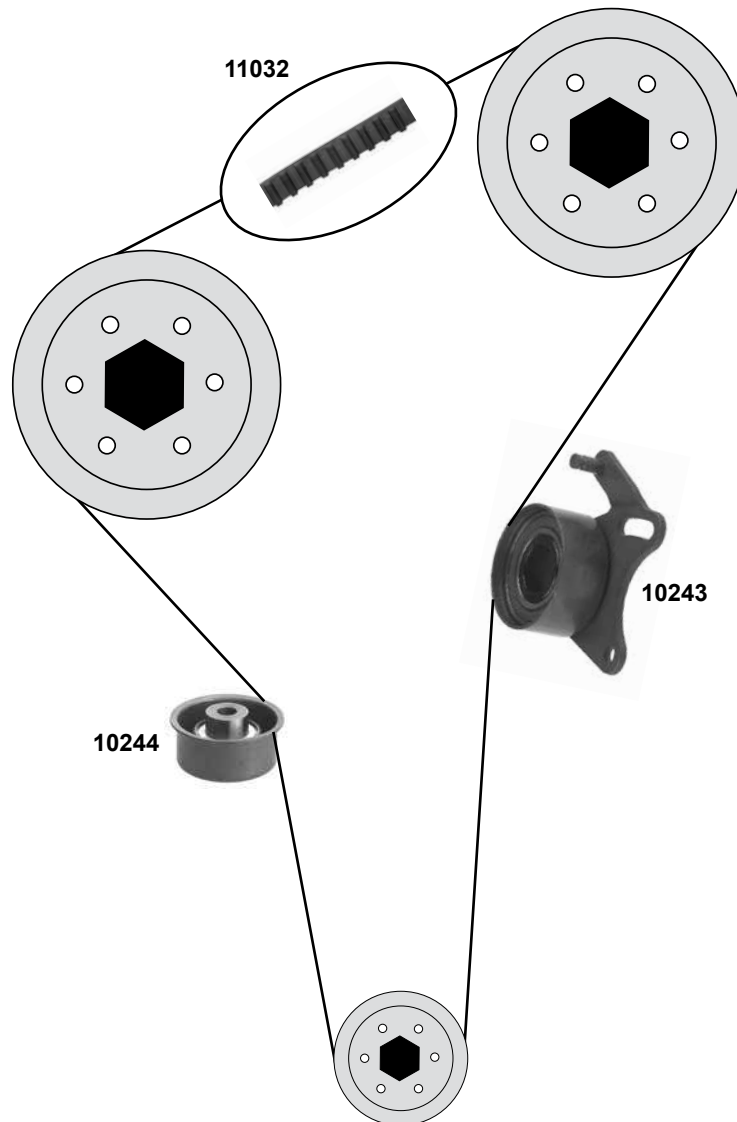

(1) KADETT D: alle/all
KADETT E: (mot.) DA→14498630

(2) KADETT E: (mot.) DA 14498631
(mot.) DA 14503757→
(mot.) DA→14503756

(3) (ex.) AC (mot.) A 2,0DTJ/DTH

Ref. - No.

02878	0636 421	Umlenkrolle / deflection pulley	(1)	12 x 69 x 31/59
05226	0636 422	Umlenkrolle / deflection pulley	(2)	27 x 71 x 58,5
10298	0636 685	Spannrolle / tension roller		AØ 64 B40
11101	0636 563	Zahnriemen / timing belt	(2)	Z146 B24
23654	5636 743	Umlenkrolle / deflection pulley		
28306	5636 344	Zahnriemen / timing belt	(ex.) (mot.) A 2,0 DTR	Z 199 B24
34472	1340 269	Riemenspanner / belt tensioner		
34619	5636 412	Umlenkrolle / deflection pulley	(3)	AØ 124
37517	1854 740	Umlenkrolle / deflection pulley		ØA 65