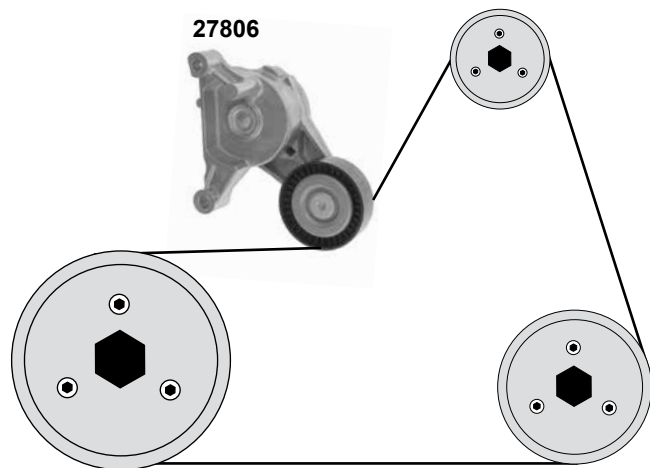

1,9 TDI / 2,0 TDI / 2,0 SDI

(BDK / BKC / BKD / AZV / BRU / BMN)

Ref. - No.

15262	022 903 119 C
19540	038 109 119 P
21706	038 109 243 M
21708	038 109 244 J
21724	038 198 119 A
21746	038 903 315 F
27806	03G 903 315 A

Riemenscheibe Generator / belt pulley alternator
Zahnriemen / timing belt
Spannrolle / tension roller
Umlenkrolle / deflection pulley
Rep. Satz Zahnriemen / rep. kit timing belt
Riemenspanner / belt tensioner
Riemenspanner / belt tensioner

ØA 61 ØI 17
Z 120 B30
ØA 68 B31,5
ØA 28 B34
ØA 70