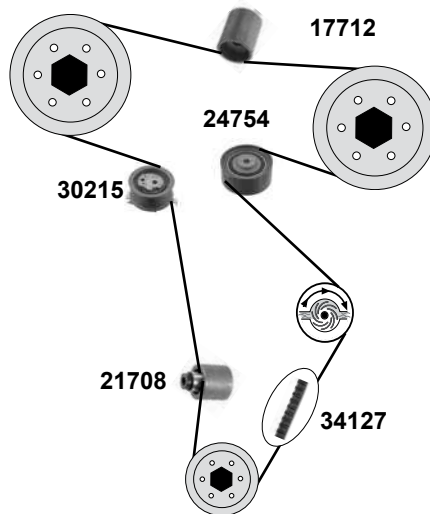

1,9 / 2,0 TDI (BMM/BXE/BLS/BKC/BJB/AZV/BKD/BMN)