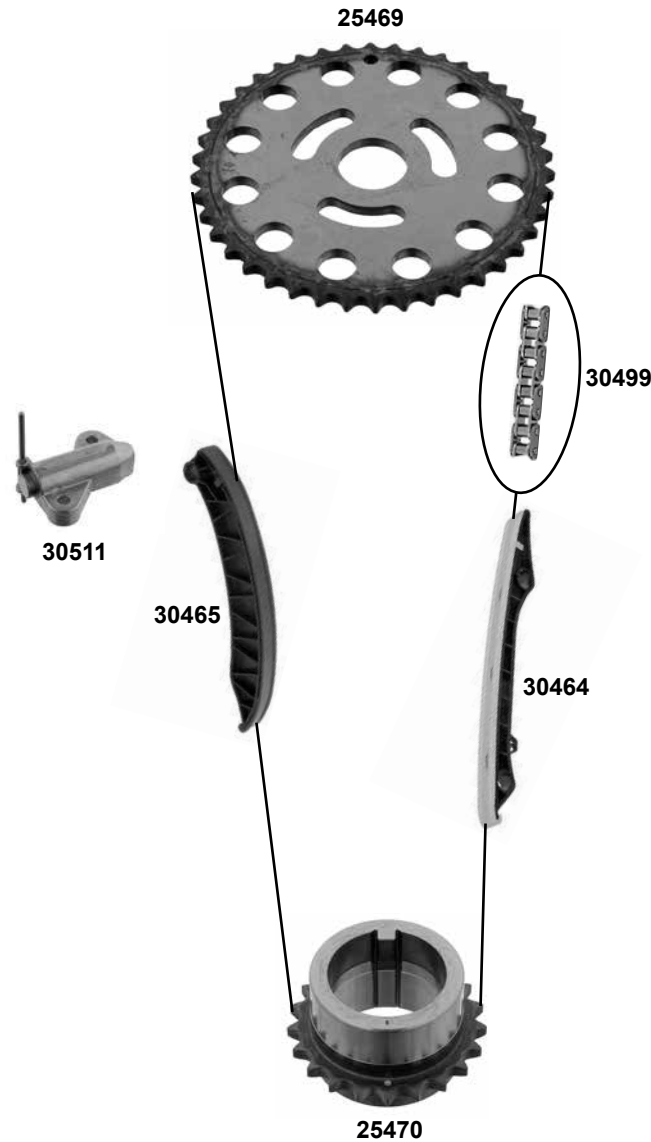

Ref. - No.			
25469	-	Nockenwellenrad / camshaft timing gear		Z 42
25470	-	Kurbelwellenzahnrad / crankshaft gear		Z 21
30464	-	Gleitschiene / sliding rail		
30465	-	Gleitschiene / sliding rail		
30499	-	Steuerkette / timing chain		112 E
30511	13070-00Q0G	Kettenspanner / chain tensioner		
30639	13028-00Q0E SK	Rep. Satz Steuerkette / rep. kit timing chain