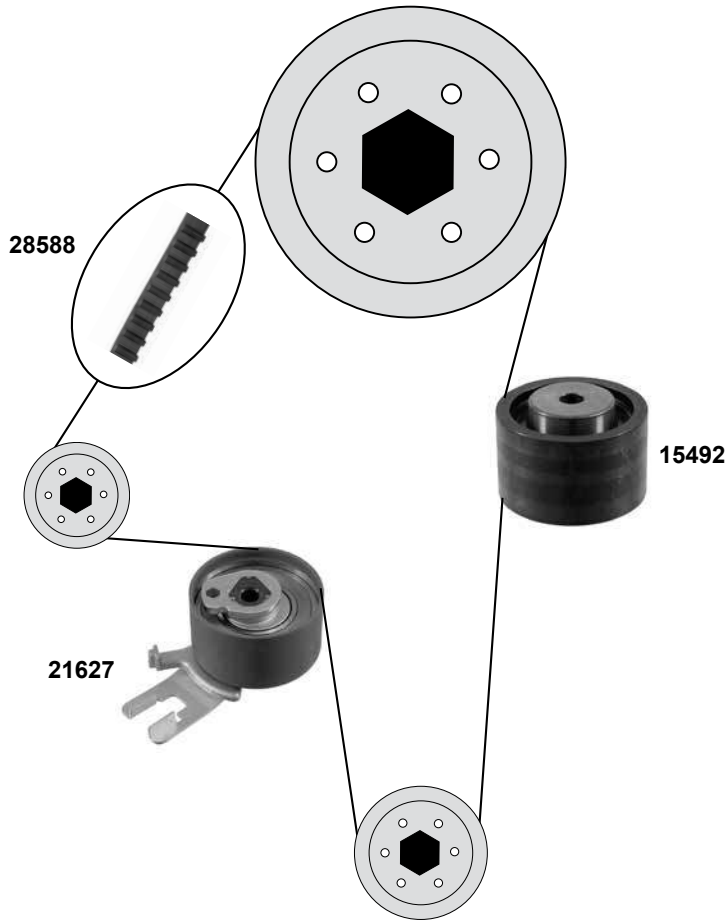

(D 5204 T..., D 5244 T...)

30146

(1) D 5244....→(mot.) 884797
D 5204....(mot.) 1046802→

Ref. - No.

15492
21627
28588
28589
30146

8692561
30731774
30731772
30731772 S1
31330379

Umlenkrolle / deflection pulley
Spannrolle / tension roller
Zahnriemen / timing belt
Rep.Satz Zahnriemen / rep kit. timing belt
Riemenspanner / belt tensioner

(1)

Ø A 53 B32
ØA 59 B32
Z 132 B28
Z 132 B28