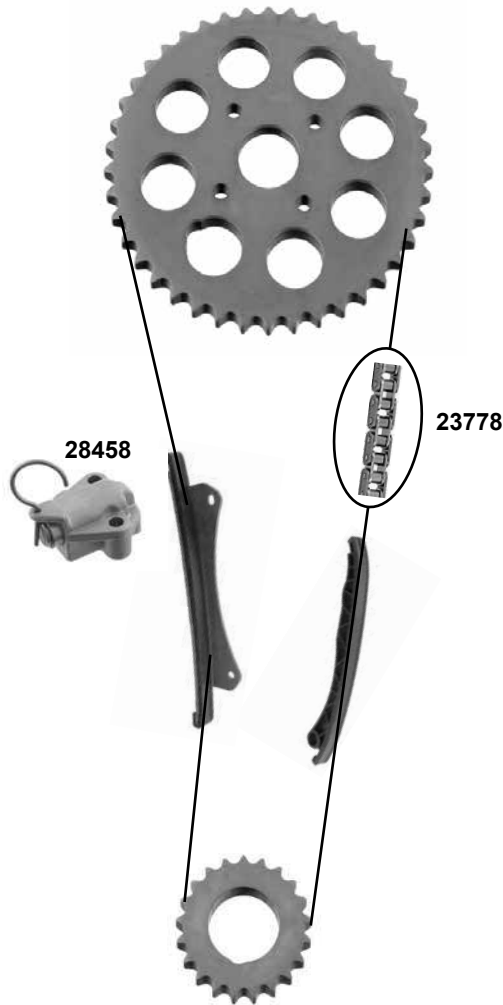

Ref. - No.

03872	5636 424	Umlenkrolle / deflection pulley	(mot.) 14363651 →	27 x 52
05226	0636 422	Umlenkrolle / deflection pulley	(mot.) → 14363650	27 x 71 x 58,5
10297	5636 738	Spannrolle / tension roller		26 x 59
11101	0636 563	Zahnriemen / timing belt	(mot.) → 14363650	Z 146 B24
14108	5636 355	Zahnriemen / timing belt	(mot.) 14363651 →	Z 176 B24
14111	5636 355 S2	Rep. Satz Zahnriemen / rep. kit timing belt	(mot.) 14363651 →	