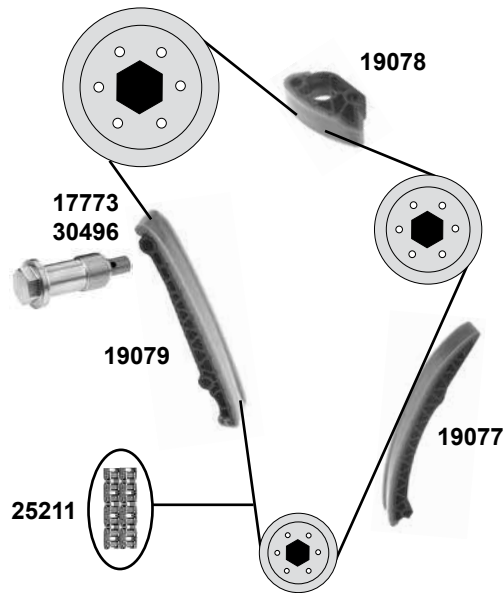

E 200/220/270/280/320 CDI/ T CDI
(OM 646. .... / OM 647. ... / OM 648. ...)

E 200 CDI→320 CDI
(OM 642. .... / 646. ... /647. .../ 648. ....)