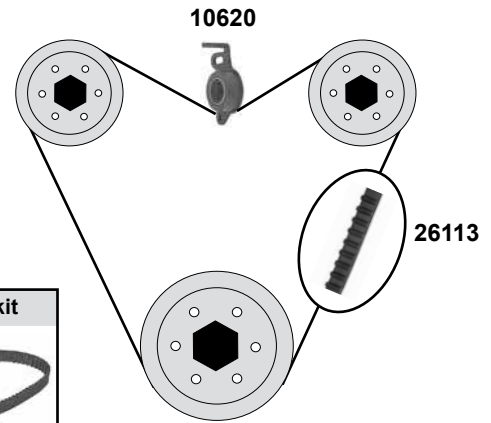

Rep. Satz / rep. kit

febi 26114