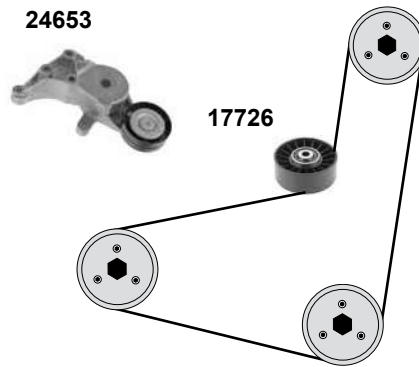

SEAT Ibiza / Cordoba (6K)

(99→02)

Car
Division

1,6 TDI / 1,9 SDI / TDI (AGP / AGR / ALH / AQM / ASV)

- (1) (ch.) → 6K-X-499 999 (mot.) 004 132 / 229 903 → (2) (mot.) AGP/AQM (ch.) 6K-X-400 000 → 6K-X-499 999
- (3) (mot.) AQM 045 001 → / (mot.) ASV 150 001 → / ALH 500 001 → (mot.) AGR 565 001 → / (mot.) AGP 595 001 →

Ref. - No.				
07022	03L 109 244 D	Umlenkrolle / deflection pulley	(1)	ØA 28 ØI 8 B29
10045	038 109 244 M	Umlenkrolle / deflection pulley	(1)	ØA 80 ØI 10 B29
11340	038 109 244 E	Umlenkrolle / deflection pulley	(1)	ØA 28 ØI 8 B29
17726	038 145 276	Umlenkrolle / deflection pulley	AC	ØA 68 ØI 8 B25
18956	038 109 243 N	Spannrolle / tension roller		ØA 68 ØI 8 B25
21718	038 109 119 M	Zahnriemen / timing belt	(1)	Z 141 B25
21720	038 198 119 E	Rep. Satz Zahnriemen / rep. kit timing belt	(3)	
24653	038 903 315 K	Riemenspanner / tension roller	(2)