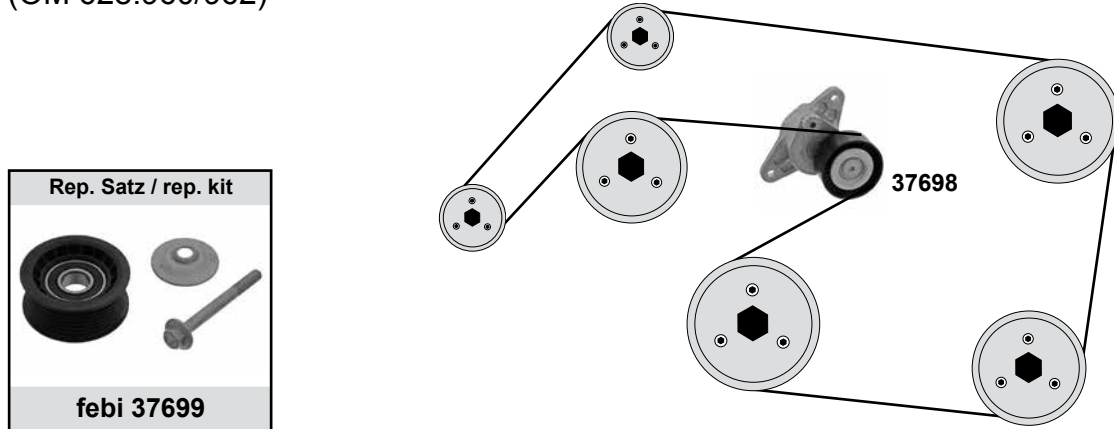

Ref. - No.			
19078	611 052 03 16	Gleitschiene / sliding rail	(mot.) 962	
24277	628 052 01 16	Gleitschiene oben links / sliding rail upper left		
24278	628 052 00 16	Gleitschiene unten rechts / sliding rail lower right		
24279	628 052 03 16	Gleitschiene unten links / sliding rail lower left		
24280	628 052 05 16	Gleitschiene oben rechts/ sliding rail upper right		
26750	642 050 03 11	Kettenspanner / chain tensioner	(mot.) 962	
30319	642 050 03 11 S1	Rep. Satz Steuerkette / rep. kit timing chain	(mot.) 962	
30395	642 050 03 11 S1	Steuerkette / timing chain	(mot.) 962	
37698	628 200 01 70	Riemenspanner / belt tensioner		ØA 70 B28
37699	628 202 00 19	Rep.Satz Umlenkrolle / rep. kit deflection pulley		ØA 62