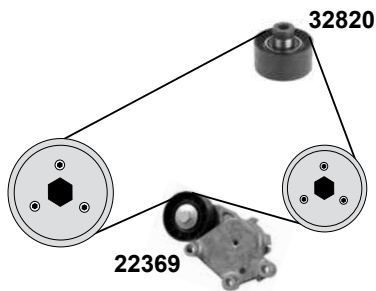

PEUGEOT 207

(06→12)

Car
Division

1,4 D / 1,6 HDi

(DV6ATED4/DV6TED/DV6TED4/DV6DTED/DV6C/DV4C/DV4TD / DV6TED4BU)

208

(03/12→)