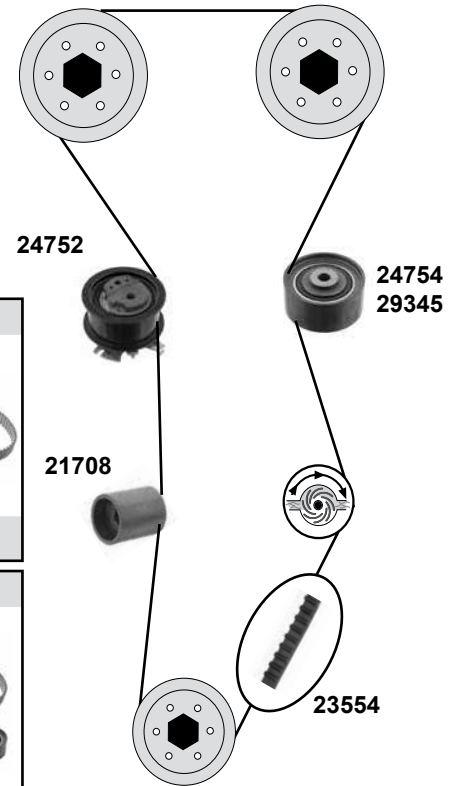

1,9 TDI
(BKC / BJB)

2,0 TDI
(AZV / BKD / BMN)