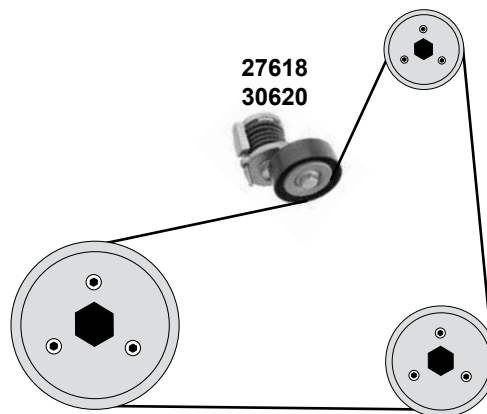

1. **(1) (mot.)** CFWA/CAYA/CAYB/CAYC → **(ch.)** 5J-AA500320
   → **(ch.)** 5J-BB501082
   → **(ch.)** 5J-BK505248
   → **(ch.)** 5J-B3093188

Ref. - No.

Ref. - No.	Description	Notes	Dimensions
07022	058 109 244 Umlenkrolle / deflection pulley		ØA 28 ØI 8 B29
27618	038 903 315 AH Riemenspanner / belt tensioner		ØA 70 B24
30620	038 903 315 AB Riemenspanner / belt tensioner		ØA 90 B24,6
34126	03L 109 119 C Zahnriemen / timing belt		Z 160
34783	03L 109 244 J Umlenkrolle / deflection pulley		

AC (ex.) (mot.)BSW
(ex.) AC (mot.)BSW
(1)