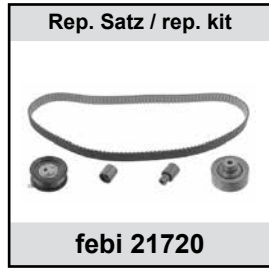

1,9 TDI

(AGR / AGP / AHF / ASV / ALH / AQM)

(1) (mot.) AGP 97 → 00
(mot.) AGR 97 → 98
(mot.) AQM 01 →

(2) (mot.) 006 066 / 044 442 / 400 000 →

(3) (mot.) AQM 045 001 →
(mot.) ALH 500 001 →

Ref. - No.			
07022	058 109 244	Umlenkrolle / deflection pulley	(2) ØA 28 ØI 8 B29
10045	038 109 244 M	Umlenkrolle / deflection pulley	(2) ØA 80 ØI 10 B29
11340	038 109 244 E	Umlenkrolle / deflection pulley	(2) ØA 28 ØI 8 B29
17726	038 145 276	Umlenkrolle / deflection pulley	(ex.) (mot.) AQM / ALH ØA 65 ØI 8 B25
18956	038 109 243 N	Spannrolle / tension roller	(2) ØA 68 ØI 8 B25
21718	038 109 119 M	Zahnriemen / timing belt	Z 141 B25
21720	038 198 119 E	Rep. Satz Zahnriemen / rep. kit timing belt	(3)
24653	038 903 315 K	Riemenspanner / tension roller	(1) (ex.) (mot.) AQM / ALH