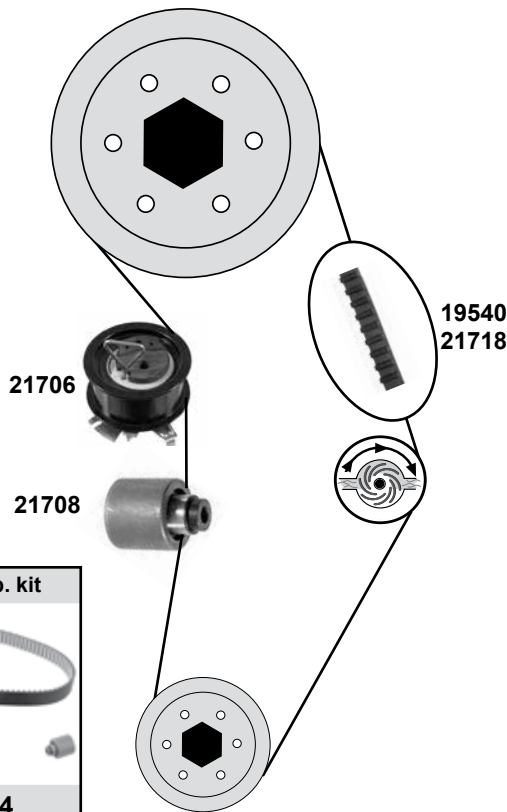

1,9 TDI
(ATD / ASZ / BPX / ASY)

1,9 TDI
(ASY / ASZ / ATD / AXR / BLT / BPX / BUK)

Ref. - No.

19540	038 109 119 P
21706	038 109 243 M
21708	038 109 244 J
21718	038 109 119 M
21724	038 198 119 A
29945	045 903 315 A
30620	038 903 315 AB

Zahnriemen / timing belt
Spannrolle / tension roller
Umlenkrolle / deflection pulley
Zahnriemen / timing belt
Rep. Satz Zahnriemen / rep. kit timing belt
Riemenspanner / belt tensioner
Riemenspanner / belt tensioner

(ex.) ASY
(ex.) ASY
(ex.) ASY
(mot.) ASY
(ex.) AC

Z 120 B30
ØA 68 B31,5
ØA 28 B34
Z 141 B25
ØA 90 B24,6