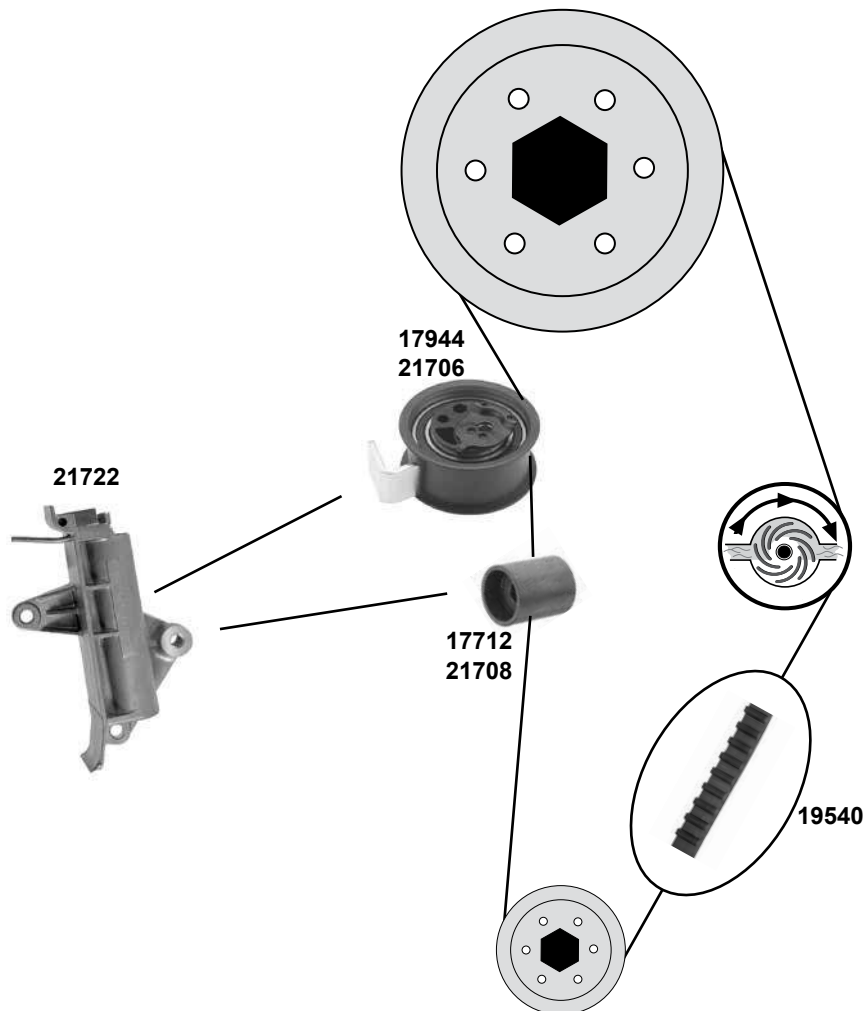

Ref. - No.

Ref. - No.	Description	Notes	Dimensions
07022	Umlenkrolle / deflection pulley	(ex.) AHL	ØA 28 ØI 8 B29
10045	Umlenkrolle / deflection pulley		ØA 80 ØI 10 B29
11340	Umlenkrolle / deflection pulley		ØA 28 ØI 10 B29
14064	Riemenscheibe Generator / belt pulley alternator	(ch.) → 8L-W-095 000	ØA 61 ØI 17 H40,4
15262	Riemenscheibe Generator / belt pulley alternator	(ch.) 8L-W-095 001 →	ØA 61 ØI 17 H41
18956	Spannrolle / tension roller	NEW	ØA 68 ØI 8 B25
19362	Zahnriemen / timing belt	(1)	Z 141 B25,4
21718	Zahnriemen / timing belt	(2)	Z 141 B25
21720	Rep. Satz Zahnriemen / rep. kit timing belt	(2)	Z 141 B25