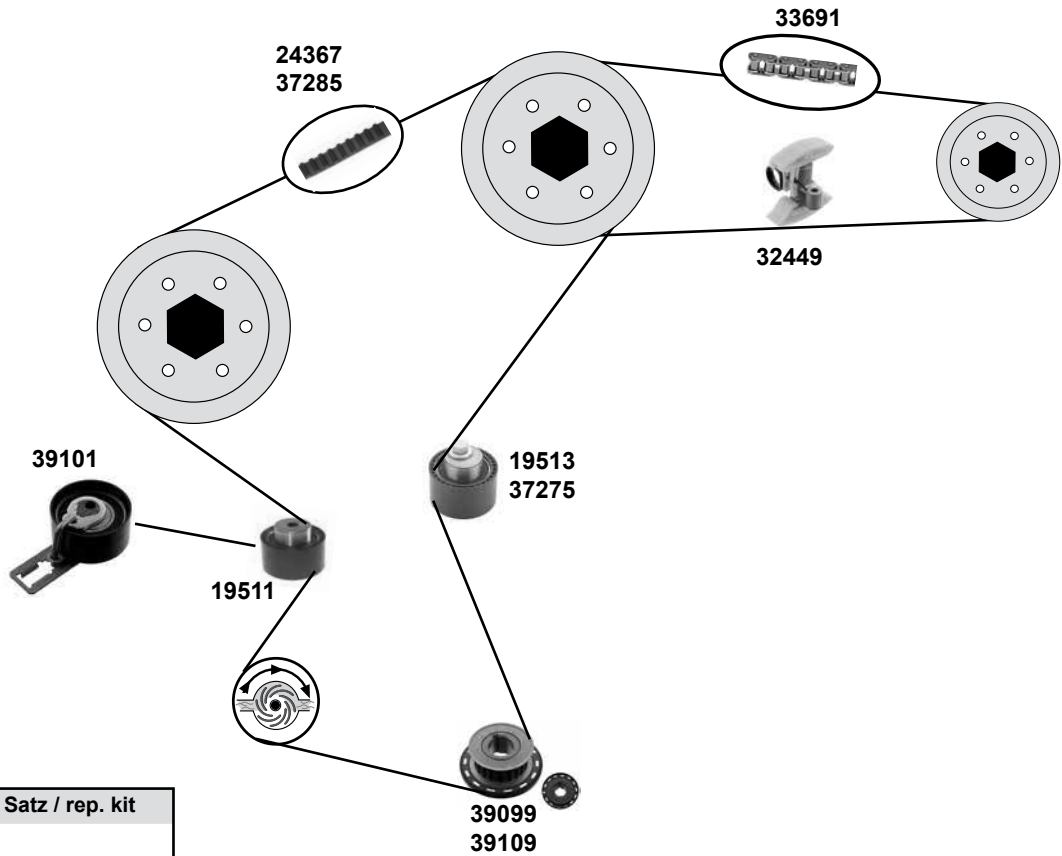

1,6 HDI

(DV6C/M / DV6TED4 / DV6ATED4 / DV6DTED/M)

	(1) (mot.) DV6C / DV6TED4 / DV6ATED4	(2) (mot.) DV6C M
	(3) (mot.) DV6C/M / DV6DTED / DV6DTEDM	(4) (mot.) DV6TED4 / DV6ATED4

	Ref. - No.			
19511	0829.88	Spannrolle / tension roller	(1)	ØA 60 B29
19513	0830.48	Umlenkrolle / deflection pulley	(1)	ØA 60 B30
24367	0816.G7	Zahnriemen / timing belt	(4)	Z 137
24369	0831.V4	Rep. Satz Zahnriemen / rep. kit timing belt	(4)	
32449	0816.J1 SK	Kettenspanner / chain tensioner	(4)	
33691	0816.F6	Steuerkette / timing chain	(1) endlos / endless	E 40
33692	0816.J1	Rep. Satz Steuerkette / rep kit timing chain	(4) endlos / endless	E 40
37275	0830.75	Umlenkrolle / deflection pulley	(2)	ØA 61 B30
37285	0816.L0	Zahnriemen / timing belt	(2)	Z141 B25,4
39099	0805.E5	Zahnrad / gear	(2)	
39101	0829.F8	Spannrolle / tension roller	(3)	ØA 60 B29
39109	96 772 672 80	Zahnrad / gear	(2) O 12720→	
39203	16 087 474 80	Rep. Satz Zahnriemen / rep. kit timing belt	(2)	
39204	16 087 474 80 S1	Rep. Satz Zahnriemen / rep. kit timing belt	(2) O 12720→	
39205	16 087 474 80 S2	Rep. Satz Zahnriemen / rep. kit timing belt	(2) → O 12719