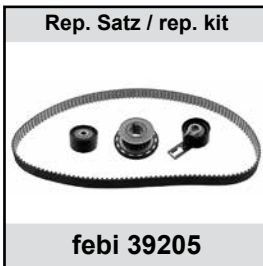

1,6 HDi

(DV6C / DV6DTED / DV6DTED M)

(1) (mot.) DV6C / DV6DTED AC +Start Stop

Ref. - No.

22369	5751.86	Riemenspanner / belt tensioner	(ex.) Start-Stop	
37275	0830.75	Umlenkrolle / deflection pulley	→ O 12978	ØA61 B30
37285	0816.L0	Zahnriemen / timing belt		ØA 141 B25,4
39099	0805.E5	Zahnrad / gear	→ O 12978	
39101	0829.F8	Spannrolle / tension roller	→ O 12978	ØA 60 B29
39109	96 772 672 80	Zahnrad / gear	O 12720 →	
39203	16 087 474 80	Rep. Satz Zahnriemen / rep. kit timing belt		
39204	16 087 474 80 S1	Rep. Satz Zahnriemen / rep. kit timing belt	O 12720 →	
39205	16 087 474 80 S2	Rep. Satz Zahnriemen / rep. kit timing belt	→ O 12719	
39400	5751.K4	Riemenspanner / belt tensioner	(1) 11→	ØA 65 B25
39410	98 018 752 80	Riemenspanner / belt tensioner	(1) 11→	ØA 65 B25