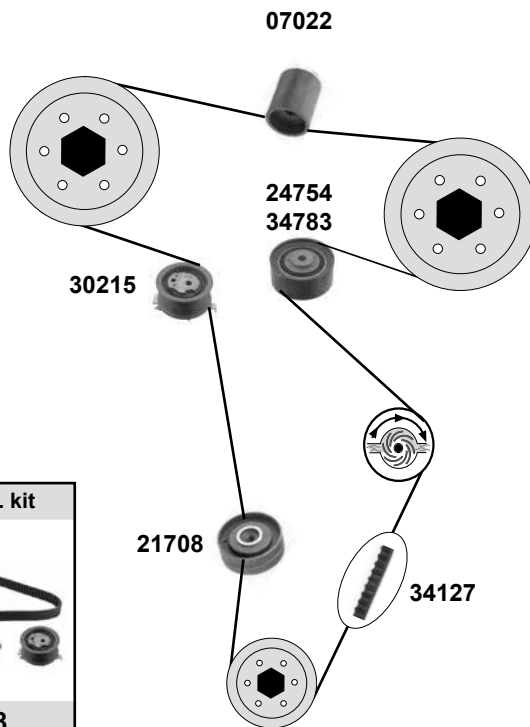

(ch.) 4L-7-034 592 → / → 4L-BD000 001

Rep. Satz / rep. kit

febi 34128

	(1) Audi TT / TTS coupe / road.	07 → 09	(mot.) CFGB/CBB
		10 →	(mot.) CFGB
(2) Audi TT / TTS coupe / road./ quattro	08 →	(mot.) CBBB/CFGB/PR-9AK	

Ref. - No.

Ref. - No.	Description	Quantity	Part No.
07022	Umlenkrolle / deflection pulley	(mot.)	CFGB ØA 28 ØI 8 B29
21708	Umlenkrolle / deflection pulley	(1)	ØA 40 ØI 37 B35
24754	Umlenkrolle / deflection pulley	(mot.)	CBBB ØA 80 ØI 10 B34
27618	Riemenspanner/ belt tensioner	(2)	
30215	Spannrolle / tension roller	(1)	ØA 68,5 B35
33152	Riemenspanndämfer / belt tensioner damper		
34127	Zahnriemen / timing belt	(1)	Z 160 B 30
34128	Rep. Satz Zahnriemen / rep. kit timing belt	(1)	Z 160 B 30,77
34783	Umlenkrolle / deflection pulley	(mot.)	CFGB