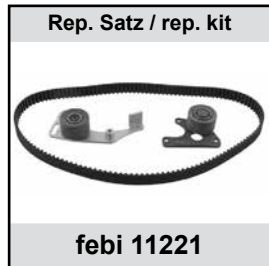

PEUGEOT 306

(93→01)

Car
Division

1,8 D / 1,9 D

(XUD7 / XUD7T / XUD9 / XU9TE)

Modell: → 01/94