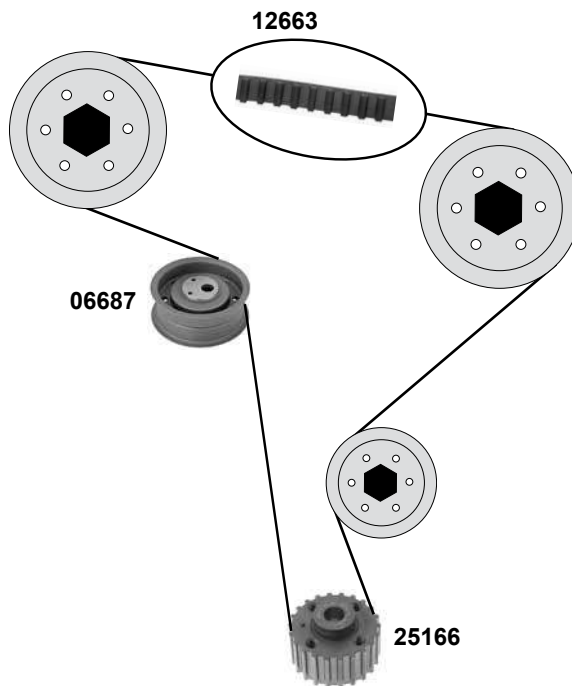

1,6 D

(JK / ME)

(1) (mot.) CDBA / CDCA

Ref. - No.

06687	068 109 119 E	Spannrolle / tension roller		ØA 72 ØI 10 B27
07022	03L 109 244 D	Umlenkrolle / deflection pulley		
12663	068 109 119 E	Zahnriemen / timing belt		Z 135 B25
21708	038 109 244 J	Umlenkrolle / deflection pulley	→ 02/11	
25166	028 105 263 E	Kurbelwellenzahnrad / crankshaft gear		Z 22
27618	038 903 315 AH	Riemenspanner / belt tensioner		ØA 70 B24
30621	03G 145 276	Umlenkrolle / deflection pulley		ØA 70 ØI 8 B27
34126	03L 109 119 C	Zahnriemen / timing belt		Z 160
34783	03L 109 244	Umlenkrolle / deflection pulley	(1)