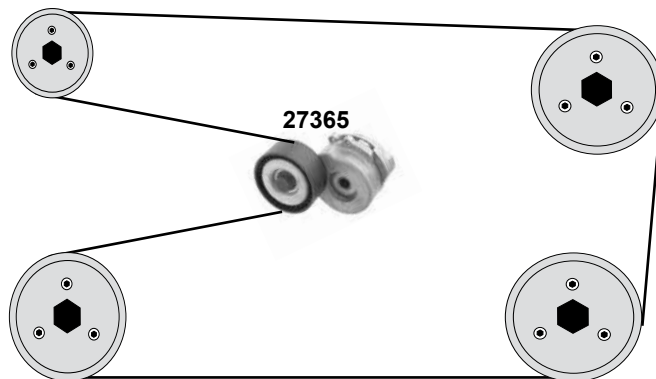

Ref. - No.			
23778	5636 444	Steuerkette / timing chain		120 E
27365	0636 166	Riemenspanner / belt tensioner		ØA 65 B25,5
28458	5636 443	Kettenspanner / chain tensioner		
31622	6606 024 SK	Rep. Satz Steuerkette / rep. kit timing chain