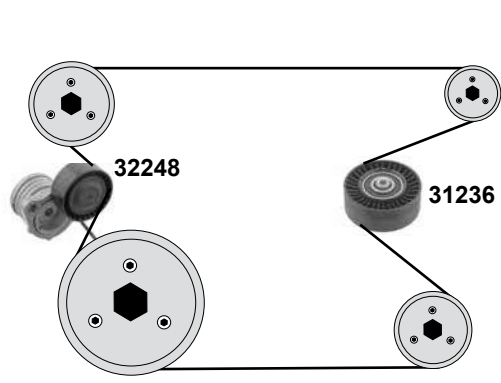

318d / 320d
(M47N2)

325d / 330d/xd / 335d
(M57N2)

	Ref. - No.			
21267	11 31 8 506 869	Steuerkette / timing chain		74 E
21291	13 52 7 787 299	Kettenspanner / chain tensioner		
27372	11 28 7 807 021	Riemenspanner / belt drive components	535 d	AØ70 B26
27373	11 28 7 786 880	Riemenspanner / belt drive components	535 d	
29858	13 52 8 506 969	Steuerkette / timing chain		67 E
30347	11 31 8 506 869 S1	Rep. Satz Steuerkette / rep. kit timing chain		74 E
30348	13 52 8 506 969 S1	Rep. Satz Steuerkette / rep. kit timing chain		66 E
31236	11 28 7 790 448	Umlenkrolle / deflection pulley		AØ70 B26
32248	11 28 7 790 447	Riemenspanner / belt tensioner	(ex.) 535 d	AØ64 B26