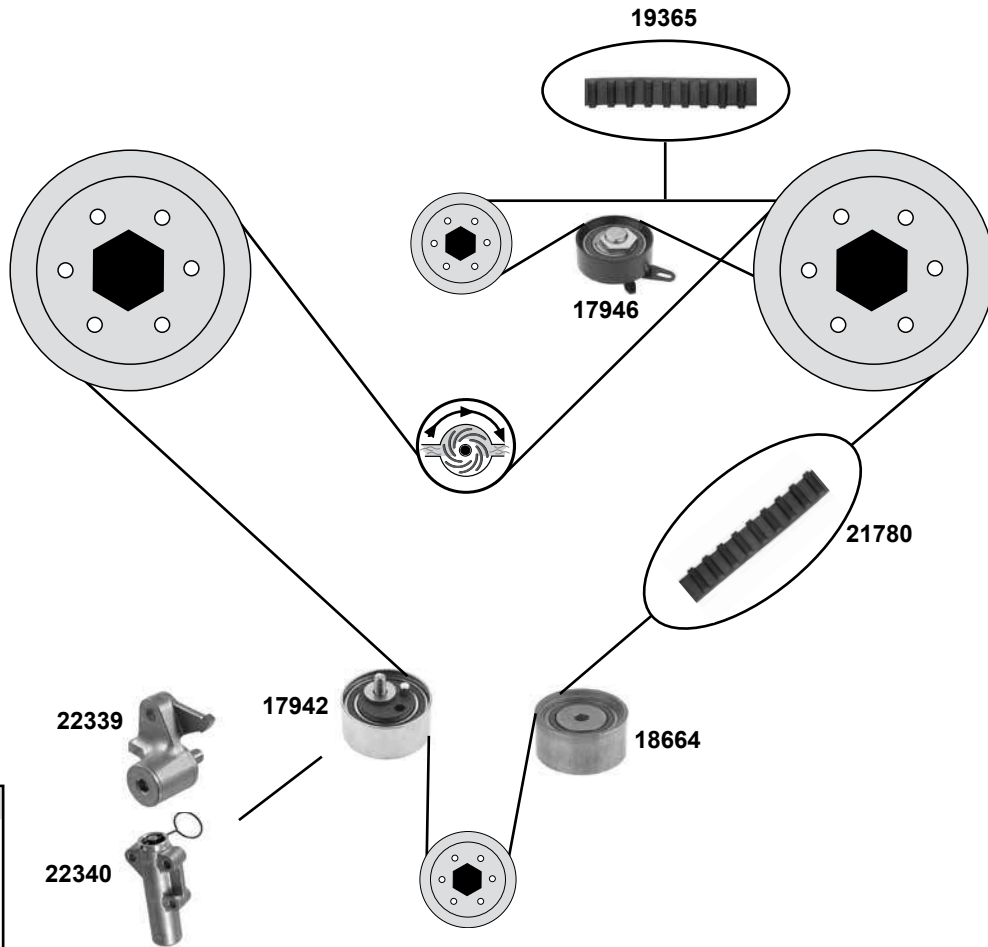

2,5 TDI (AYM / BDG)

Ref. - No.

11276	059 903 341 A	Umlenkrolle / deflection pulley	ØA 64 ØI 17 B23
17942	059 109 243 J	Spannrolle / tension roller	ØA 72 B34
17946	059 109 243 L	Spannrolle / tension roller	ØA 73 B27
18664	059 109 244 B	Umlenkrolle / deflection pulley	ØA 70 B34
19365	059 130 113 A	Zahnriemen / timing belt	Z 87 B24
21780	059 109 119 B	Zahnriemen / timing belt	Z 207 B24
22339	059 109 487 C	Riemenspanner / belt tensioner	
22340	059 109 479 B	Riemenspanner / belt tensioner	
27302	059 109 119 B S4	Rep. Satz Zahnriemen / rep. kit timing belt	Z 207 B30