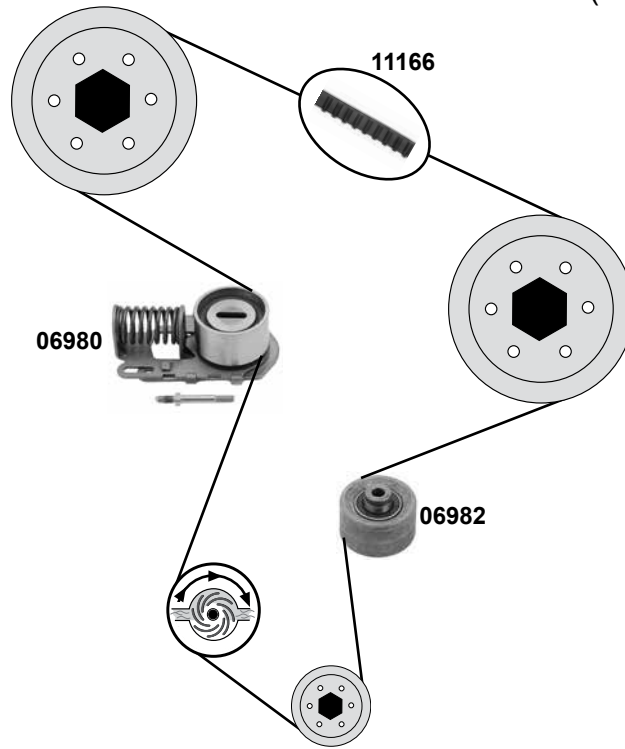

(1) (mot.) XUD11ATE / XUD

Ref. - No.

Ref. - No.	Description	Quantity	Notes	Dimensions
04733	Spannrolle / tension roller	(ex.)	AC	ØA 85 B26
05801	Spannrolle / tension roller	(1)		ØA 70 B27/29
06980	Spannrolle / tension roller	(1)		ØA 60 B34
06982	Umlenkrolle / deflection pulley	(1)		ØA 60 B34
09791	Spannrolle / tension roller	(1)	servo AC	ØA 60 B26,5
11106	Rep. Satz Zahnriemen / rep. kit timing belt	(1)		Z 149 B25,4
11166	Zahnriemen / timing belt	(1)		
19072	Schwingungsdämpfer / vibration damper	(1)	servo AC