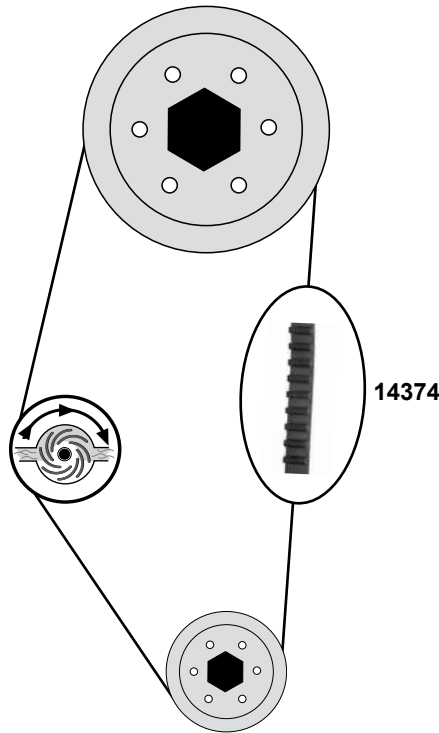

VOLKSWAGEN

Polo 2+3 (86C)

(82→00)

Car
Division

Polo 2

1,3 D

(MN / 1W)