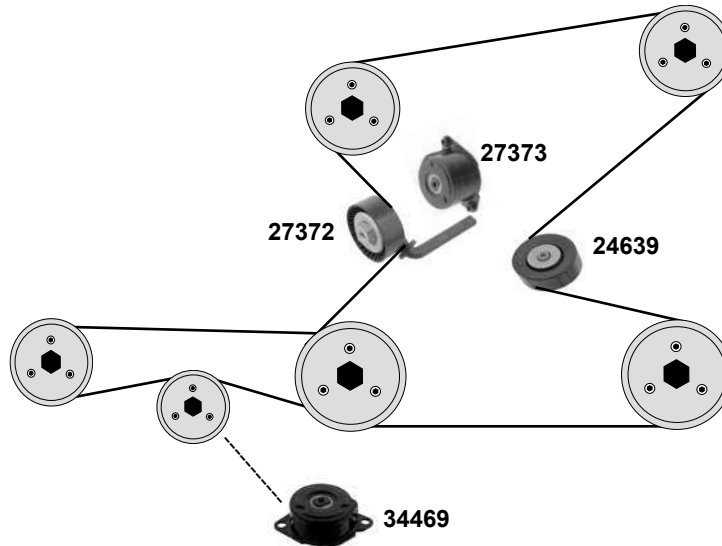

Ref. - No.

28717	13 52 7 797 905	Kettenspanner / chain tensioner		
28718	11 31 7 797 901	Kettenspanner / chain tensioner		
28720	11 31 8 510 014	Steuerkette / timing chain		86 E
30349	11 31 8 510 014 S1	Rep. Satz Steuerkette / rep. kit timing chain		86 E
30440	11 28 7 800 333	Riemenspanner / belt tensioner	(1)	AØ55 B29
30441	11 28 7 800 562	Umlenkrolle / deflection pulley	(1)	AØ55 B28
37552	11 28 7 810 807	Riemenspanner / belt tensioner	2,0d/ed N47N	ØA 65/60 B26
39474	13 52 8 572 504	Steuerkette / timing chain	N47N	70 E
39475	13 52 8 572 504 S1	Rep. Satz Steuerkette / rep. kit timing chain	N47N →01/13	