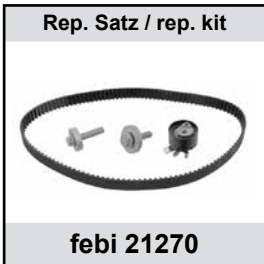

Z 123 B27
ØA 60 B32
Z 123 B26,8

1,5 D
(K9K)

	Ref. - No.			
19853	82 00 537 033	Zahnriemen / timing belt		Z 123 B27
21269	82 00 102 941	Spannrolle / tension roller		ØA 60 B32
21270	77 01 477 028	Rep. Satz Zahnriemen / rep. kit timing belt		Z 123 B27
36438	77 01 478 037	Nockenwellenrad / camshaft timing gear		