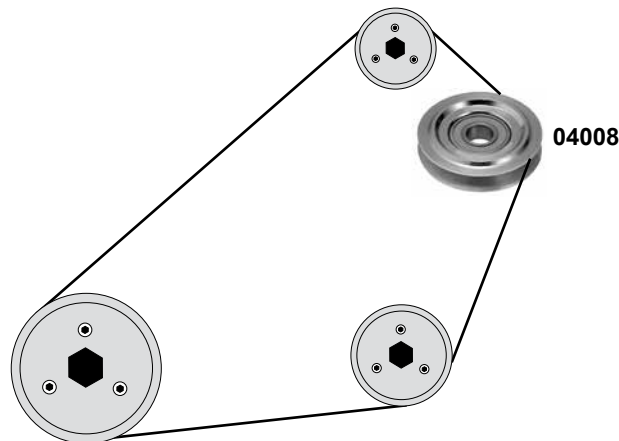

Ref. - No.

04008	068 260 940	Umlenkrolle / deflection pulley
06687	068 109 119 E	Spannrolle / tension roller
12663	068 109 119 E	Zahnriemen / timing belt
14600	068 109 119 E S1	Rep. Satz Zahnriemen / rep. kit timing belt

ØA 70 ØI 15 B13
ØA 72 ØI 10 B27
Z 135 B25