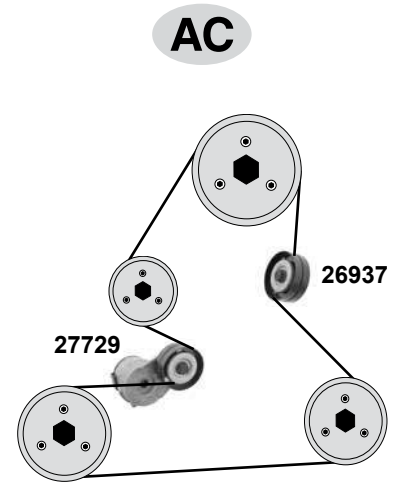

1,7 DT
(Y1,7DT/Y1,7DTL)

1,7 DTH
(Z 1,7 DTH)