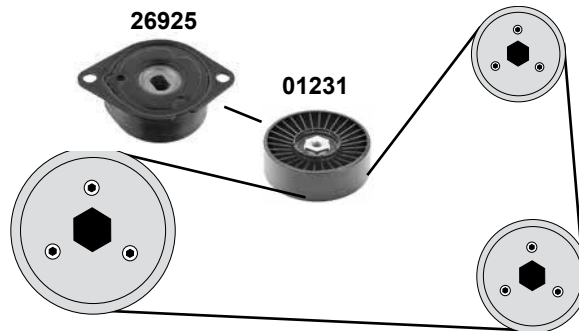

(ex.) ASY
(ex.) ASY
(ex.) ASY
(mot.) ASY
(ex.) AC

Z 120 B30
ØA 68 B31,5
ØA 28 B34
Z 141 B25
ØA 90 B24,6

SEAT Ibiza / Cordoba (6K)

(93→96)

Car
Division

1,9 D / TD

(AAZ / 1Y)

(1) (mot.) AAZ → 552 765
(mot.) 1Y → 378 364