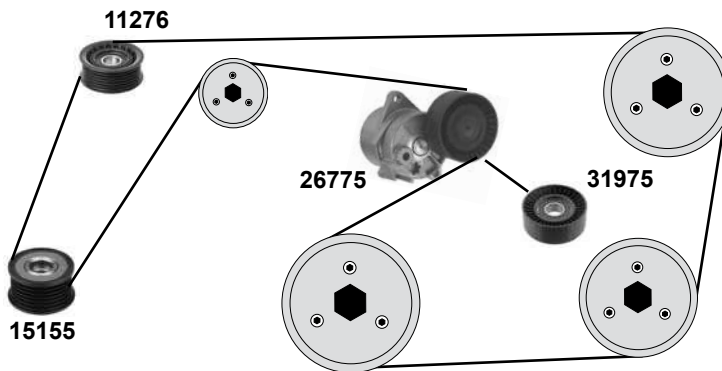

- (1) Nietverschluß / riveted link / bouchon de rivet / rivetti / cierre de roblón
- (2) (mot.) 612.961 (ch.) B 438527 → / X 065665 → / (mot.) 613.961

Ref. - No.

Ref. - No.	Description	Notes	Dimensions
11276	Spannrolle / tension roller	(2)	ØA 64 B23
15155	Generatorfreilauf / alternator overrun pulley	(mot.) 613.961 OLD	
17773	Kettenspanner / chain tensioner	(1) (mot.) 613.961 NEW	E 110
19077	Gleitschiene / sliding rail		
19078	Gleitschiene / sliding rail	(1) (mot.) 613.961 NEW	ØA 70 B27
19079	Gleitschiene / sliding rail		
25211	Steuerkette / timing chain		
26775	Riemenspanner / belt tensioner		
30300	Rep. Satz Steuerkette / rep. kit timing chain		
30496	Kettenspanner / chain tensioner		
31975	Spannrolle / tension roller