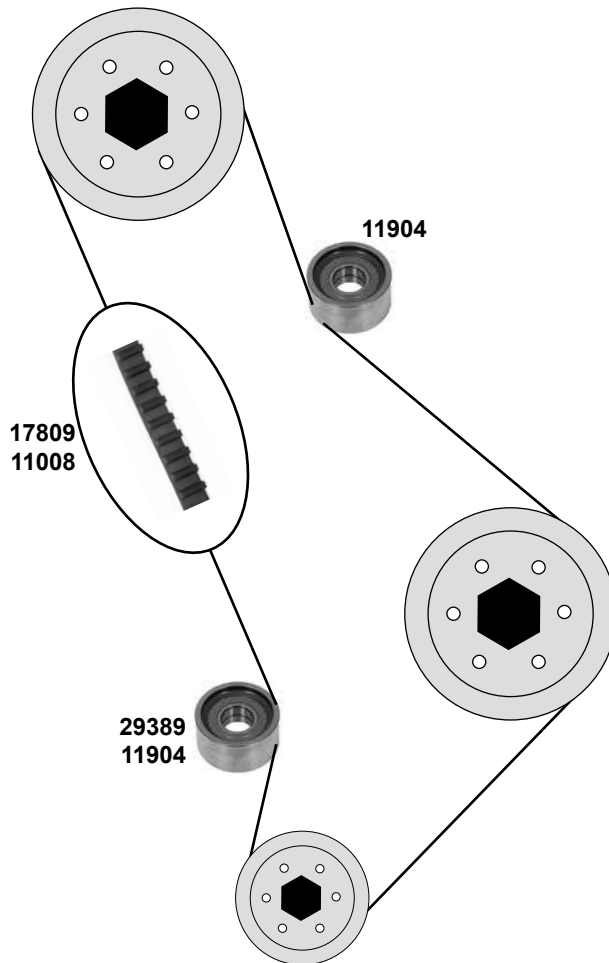

2,5 SOFIM / 2,8 TD/ 2,8 HDI

(1) (mot.) 2800 TD

(2) (mot.) Sofim 2500 D / 2800 HDI

Ref. - No.

Ref. - No.	Description	Quantity	Part Number
11008	Zahnriemen / timing belt	(2)	Z 152 B30
11904	Umlenkrolle / deflection pulley		ØA 67 ØI 25 B34
17809	Zahnriemen / timing belt	(1)	Z 154 B30
19483	Umlenkrolle / deflection pulley	(mot.) 2800 HDI	ØA 69,7 B24,8
28276	Umlenkrolle / deflection pulley	(mot.) 2800 TD/2500 D	ØA 70 B25
29389	Spannrolle / tension roller	(2)	ØI 25 B34
29391	Rep. Satz Zahnriemen / rep. kit timing belt	(2)	Z 152 B30
29393	Rep. Satz Zahnriemen / rep. kit timing belt	(1)	Z 154 B30