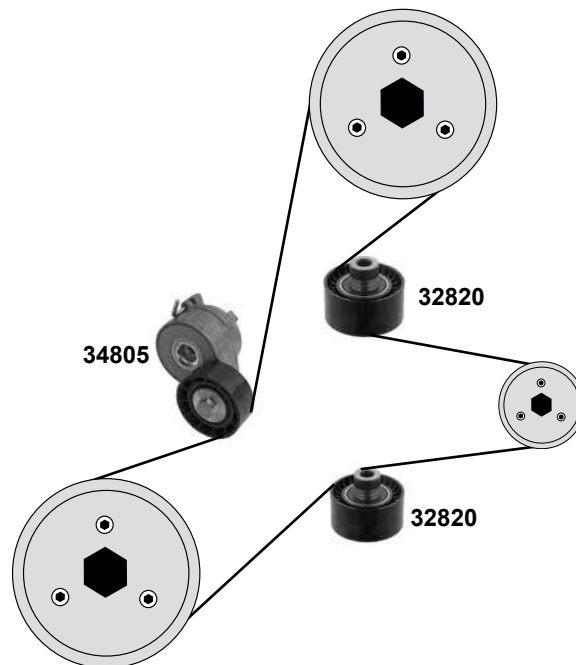

Ref. - No.			
19511	0829.88	Spannrolle / tension roller		ØA 60 B29
19513	0830.48	Umlenkrolle / deflection pulley		ØA 60 B30
21865	0816.E7	Zahnriemen / timing belt		Z 144 B25,4
21867	0831.T3	Rep. Satz Zahnriemen / rep. kit timing belt		
32820	5751.E6	Umlenkrolle / deflection pulley		ØA 60 B30
34805	5751.F3	Riemenspanner / belt tensioner	(ex.) AC	ØA60 B25