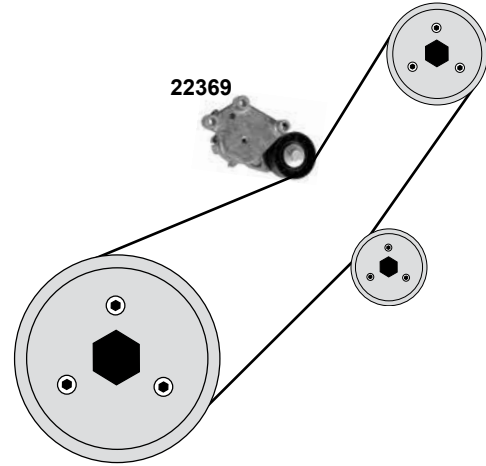

CITROËN C4 Aircross

(12→)

Car
Division

1,6 HDi (DV6C)