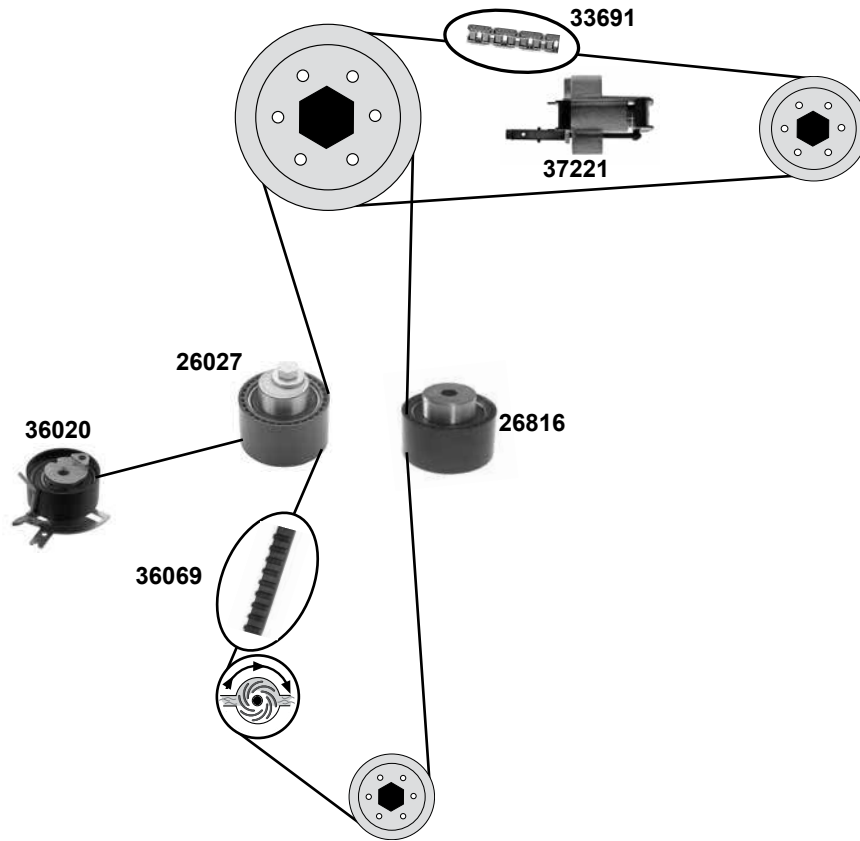

2,2 HDi (DW12BTED4 / DW12C)

(1) (mot.) DW112BTED4

(2) (mot.) DW12BTED4 / DW12C

Ref. - No.

26027	0829.A4	Spannrolle / tension roller	(1) 10 →	ØA 60 B29
26816	0830.51	Umlenkrolle / deflection pulley	(1)	ØA 60,2 B30,2
33691	0816.F6	Steuerkette / timing chain	endlos / endless	40 E
36020	0829.F5	Spannrolle / tension roller	(2)	ØA 60 B29
36069	0816.J5	Zahnriemen / timing belt		Z118 B25,4
36230	0831.V5	Rep. Satz Zahnriemen / rep. kit timing belt		
36859	5751.G0	Riemenspanner / belt tensioner	(mot.) 2,2 HDi	ØA65 B25,5
37221	0849.30	Kettenspanner / chain tensioner		
37620	0816.F6 S1	Rep. Satz Steuerkette / rep kit timing chain	→ 10	