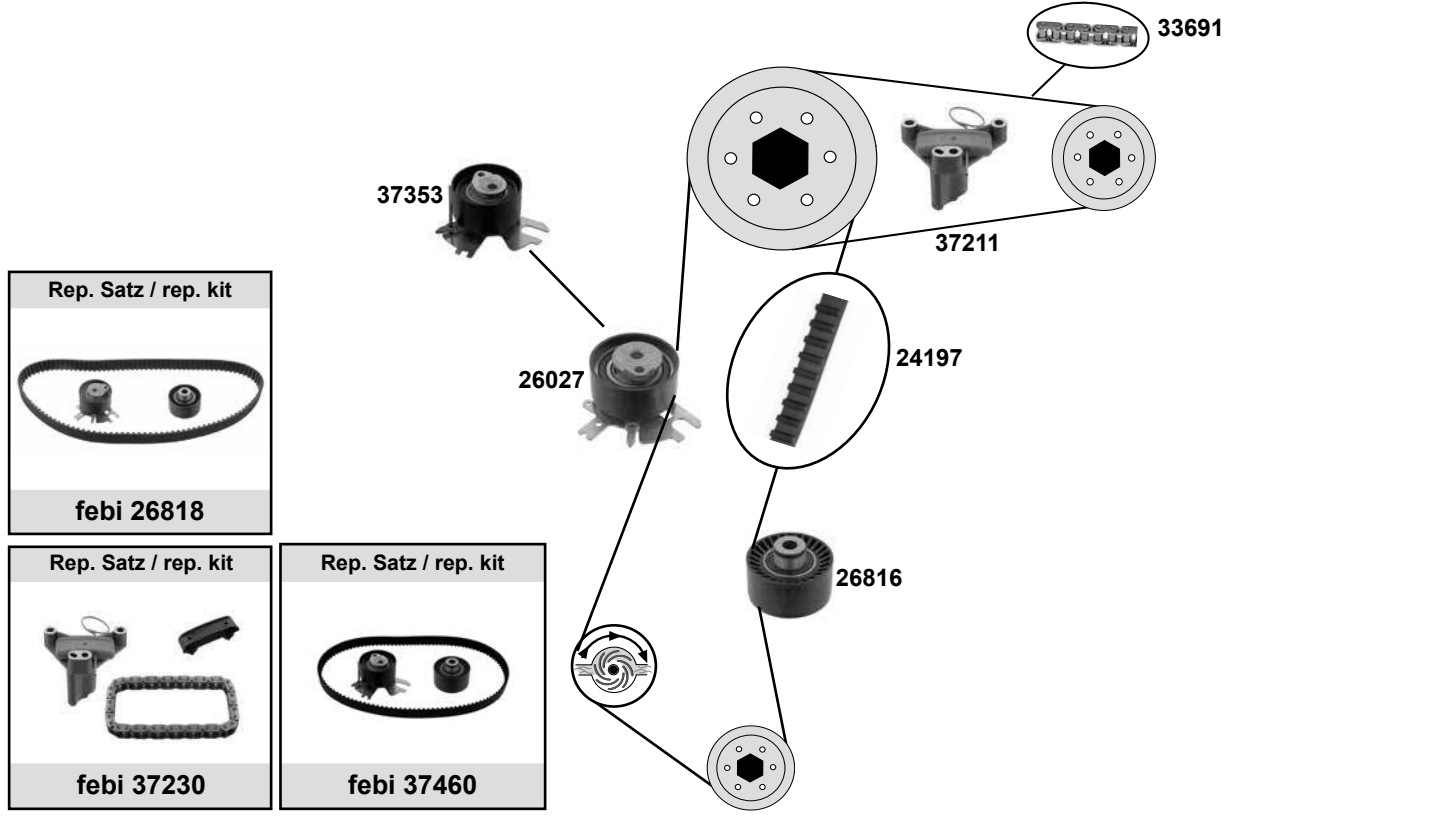

PEUGEOT Expert III

(07→)

Car
Division

2,0 HDi

(DW10BTED4 / DW10UTED4 / DW10CTED4 / DW10CD / DW10CE)

	(1) (mot.) DW10BTED4/DW10UTED4	(2) (mot.) DW10CTED4/DW10CD/DW10CE
	(3) (mot.) DW10BTED4/DW10UTED4 / DW10CTED4	(4) (mot.) DW10CTED4 AC / DW10CD/DW10CE

	Ref. - No.			
24197	0816.G3	Zahnriemen / timing belt	(1)	Z 116 B25
26027	0829.A4	Spannrolle / tension roller	(1)	ØA 60 B29
26816	0830.51	Umlenkrolle / deflection pulley	(1)	ØA 60 H30
26818	0831.92	Rep. Satz Zahnriemen / rep. kit timing belt	(1)	Z 116 B25
33691	0816.F6	Steuerkette / timing chain	(3) endlos/endless	E 40
37211	0849.22	Kettenspanner / chain tensioner		
37230	0849.23	Rep. Satz Steuerkette / rep. kit timing chain		
37266	5751.A7	Riemenspanner / belt tensioner	(1)	ØA 70 B25
37353	0829.G6	Spannrolle / tension roller	(2)	ØA 60 B29
37460	0831.W1	Rep. Satz Zahnriemen / rep. kit timing belt	(2)	
39390	5751.H8	Riemenspanner / belt tensioner	(4)	ØA 65 B25