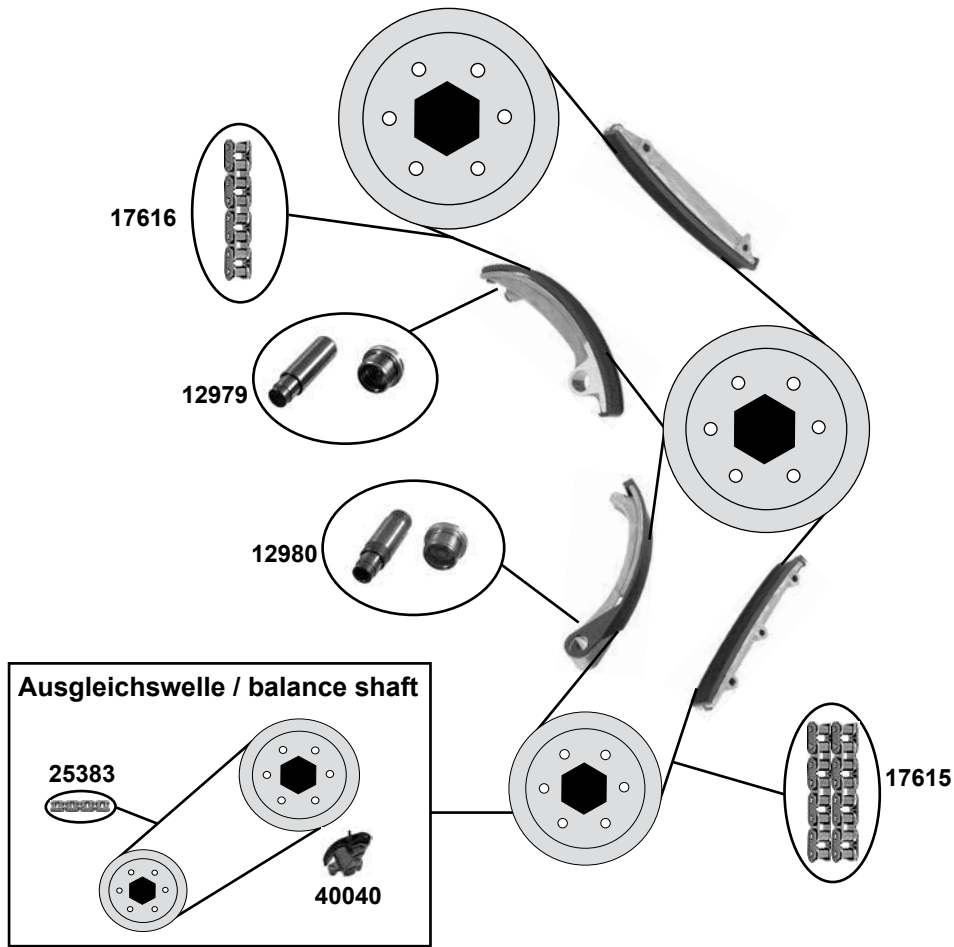

Ref. - No.			
12979	5636 386	Kettenspanner / chain tensioner		
12980	5636 387	Kettenspanner / chain tensioner		
14373	1340 530	Riemenspanner / belt tensioner		
17615	5636 352	Steuerkette zweifach / roller chain duplex		ØA 90 B24,4
17616	5636 353	Steuerkette einfach / timing chain		78 E
25383	0615 010	Steuerkette einfach / timing chain simplex		80 E
30449	5636 353 S1	Rep. Satz Steuerkette / rep. kit timing chain	Simplex	78 E
40040	0615 006	Kettenspanner / chain tensioner