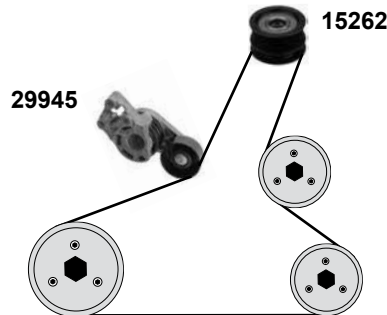

1,2 / 1,4 TDI
(AMF / ANY)

1,4 TDI
(BHC / ATL)

- (1) ANY / AMF (ch.) → 8Z-2-017000
- (2) BHC / ATL / AMF (ch.) 8Z-2-017001 →
- (3) AMF (ch.) 8Z-2-017001 → 8Z-2-024000

Ref. - No.

Ref. - No.	Description	Notes	Dimensions
15262	Riemenscheibe Generator / belt pulley alternator		ØA 61 ØI 17 H41
17712	Umlenkrolle / deflection pulley	(1)	ØA 28 ØI 8 B34
17944	Spannrolle / tension roller	(1)	ØA 72 B31 / 35
19540	Zahnriemen / timing belt	(ex.) ANY	Z 120 B30
21706	Spannrolle / tension roller	(3)	ØA 68 B31,5
21708	Umlenkrolle / deflection pulley	(2)	ØA 40 ØI 37 B35
21722	Riemenspanner / belt tensioner	AMF → 8Z-2-017000	
21724	Rep. Satz Zahnriemen / rep. kit timing belt	(3)	
21726	Rep. Satz Zahnriemen / rep. kit timing belt	(1)	Z 120 B30
22341	Riemenspanner / belt tensioner	ANY	
29945	Riemenspanner / belt tensioner