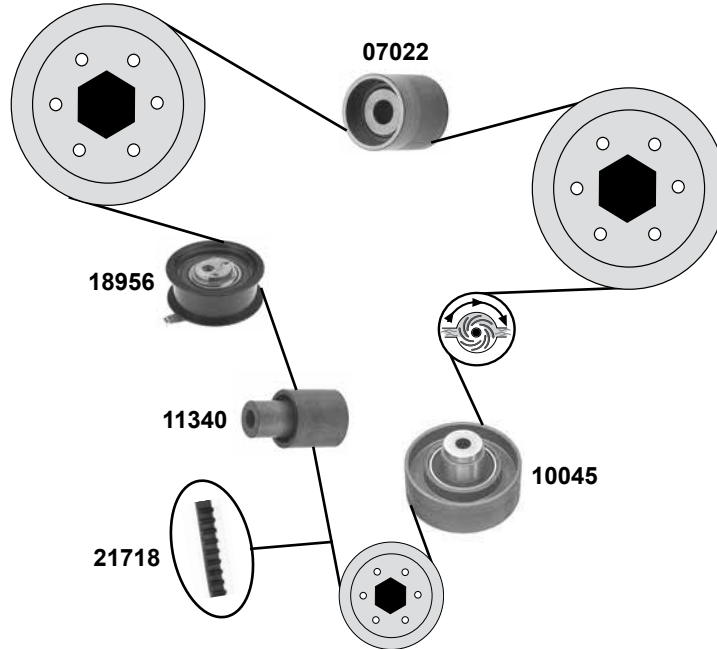

(mot.) 030 000→

(1) (mot.) AQM 045 001 → / (mot.) ASV 150 001 → / ALH 500 001 →
(mot.) AGR 565 001 → / (mot.) AGP 595 001 →

Ref. - No.

07022	03L 109 244 D
10045	038 109 244 M
11340	038 109 244 E
18956	038 109 244 N
21690	038 903 315 C
21718	038 109 119 M
21720	038 198 119 E
24653	038 903 315 K

Umlenkrolle / deflection pulley
Umlenkrolle / deflection pulley
Umlenkrolle / deflection pulley
Spannrolle / tension roller
Riemenspanner / belt tensioner
Zahnriemen / timing belt
Rep. Satz Zahnriemen / rep. kit timing belt
Riemenspanner / tension roller

(ex.) (mot.) AQM

(1)
02→04 (mot.) AQM

ØA 28 ØI 8 B29
ØA 80 ØI 10 B29
ØA 28 ØI 8 B29
ØA 68 ØI 8 B25
Z 141