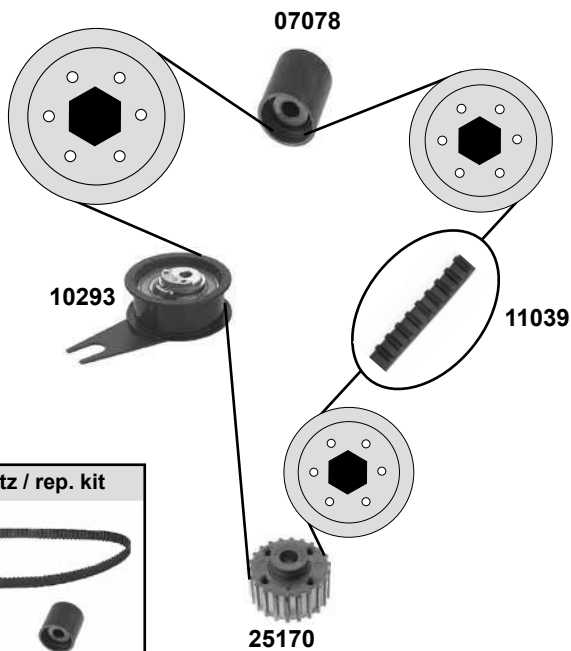

Ref. - No.

01231	028 145 278 E	Umlenkrolle / deflection pulley	ØA 78 ØI 8 B26
06687	068 109 243 F	Spannrolle / tension roller	ØA 72 ØI 10 B27
07078	028 109 244	Umlenkrolle / deflection pulley	ØA 28 ØI 8 B31,5
10293	028 109 243	Spannrolle / tension roller	ØA 67 B25
11039	028 109 119 P	Zahnriemen / timing belt	Z 137 B 25,4
14602	028 198 119	Rep. Satz Zahnriemen / rep. kit timing belt	Z 137
14620	028 198 119	Rep. Satz Zahnriemen / rep. kit timing belt	Z 137
25170	028 105 263 D	Kurbelwellenrad / crankshaft gear	Z 22
26925	028 903 315 R	Riemenspanner / tension roller