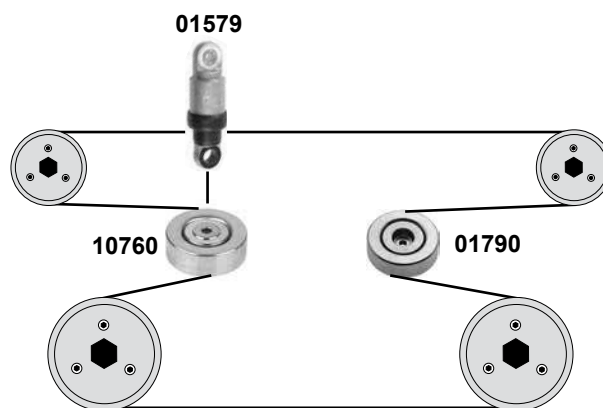

BMW
5 'er (E28/E34)
(83→95)

524 d/td
(M21)

Ref. - No.

01588
11029

11 31 2 241 090
11 31 1 279 125

Spannrolle / tension roller
Zahnriemen / timing belt

24 x 67 x 33
Z 138 B 28,5

	Ref. - No.			
01579	11 28 2 248 168	Schwingungsdämpfer / vibration damper		
01790	11 28 2 245 166	Umlenkrolle / deflection pulley		80 x 23,5
09222	13 52 2 243 950	Kettenspanner / chain tensioner		
10760	11 28 2 244 754	Spannrolle / tension roller		70 x 23
15549	13 52 2 246 583	Steuerkette / timing chain		74 E
15550	11 31 2 246 582	Steuerkette / timing chain		80 E
30384	13 52 8 506 969 S1	Rep. Satz Steuerkette / rep. kit timing chain		74 E 80 E