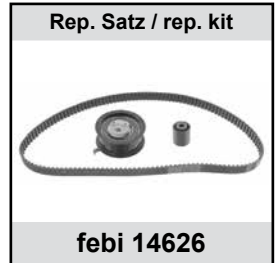

1,9 D / 1,9 TD
(1X / ABL)

(1) 120A Lichtmaschine / alternator

(2) (mot.) ABL: → 029319
(mot.) 1X: → 120077

(3) (mot.) ABL: 029320 →
(mot.) 1X: → 120077
(mot.) 1X: → 120078

Ref. - No.

Ref. - No.	Description	Quantity	Dimensions
01231	Spannrolle / tension roller	(1)	ØA 78 ØI 8 B26
06687	Spannrolle / tension roller	(2)	ØA 72 ØI 10 B27
07078	Umlenkrolle / deflection pulley	(3)	ØA 28 ØI 8 B31,5
10294	Spannrolle / tension roller	(3)	ØA 67 ØI 8 B25
11039	Zahnriemen / timing belt		Z 137 B25,4
14602	Rep. Satz Zahnriemen / rep. kit timing belt	(2)	
14626	Rep. Satz Zahnriemen / rep. kit timing belt	(3)	
25166	Kurbelwellenzahnrad / crankshaft gear		Z 22
26925	Riemenspanner / tension roller	93→	