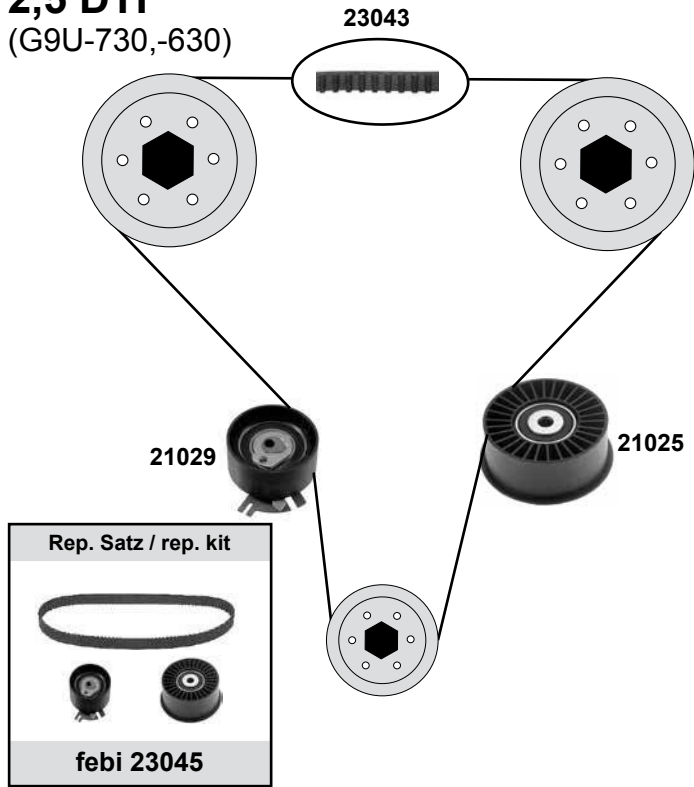

OPEL Vivaro (03→)

2,5 DTI (G9U-730,-630)

Zafira A (98→04) 1,7 CDTI (Y1,7DT / Z1,7DTL)

	Ref. - No.			
21025	4506 092	Umlenkrolle / deflection pulley		ØA 75,2 B32
21029	4401 430	Spannrolle / tension roller		ØA 70 B32
22119	4414 654	Umlenkrolle / deflection pulley	AC (mot.) 9GU-730	Z 89 B25
23043	4401 429	Zahnriemen / timing belt		Z 131 B25
23045	4401 428	Rep. Satz Zahnriemen / rep. kit timing belt		ØA 60
23411	5636105	Zahnriemen / timing belt	AC	ØA 60
32018	4431 739	Riemenspanner / belt tensioner	(mot.) G9U-730 (ex.) AC	ØA 60
37154	4432 089	Riemenspanner / belt tensioner		