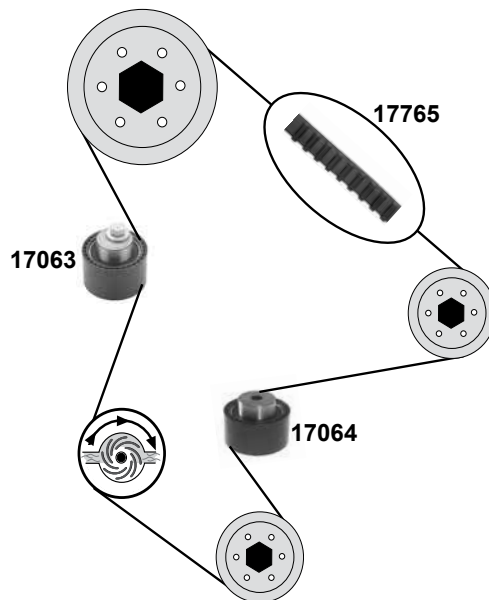

- (1) 307 Restyling 05.05→08.07 (mot.) DV6TED4 / (mot.) DV6ATED4 → O 10548 / (mot.) DV6ATED4 O 11074→
- (2) 05.05→08.07 DV6TED4 / DV6ATED4 O 10556→O 11073
- (3) 307 → 05.05
- (4) 307 Restyling 05.05→08.07 DV6TED4 / DV6ATED4 → O 11073

Ref. - No.

Ref. - No.	Description	Notes	Dimensions
05801	Spannrolle / tension roller	servo AC	ØA 50 B26
07089	Spannrolle / tension roller	(ex.) AC	ØA 50 B26
15002	Spannrolle / tension roller	(ex.) AC	ØA 60 ØI 13
17063	Spannrolle / tension roller		ØA 60 ØI 10
17064	Umlenkrolle / deflection pulley		Z 141 B25,4
17765	Zahnriemen / timing belt		ØA 60
19482	Spannrolle / tension roller		Z 141 B25,4
19623	Rep. Satz Zahnriemen / rep. kit timing belt		ØA 60 B30
19749	Umlenkrolle / deflection pulley	(mot.) DV4TD(ex.) AC	ØA 65 B25,5
22369	Riemenspanner / belt tensioner	(1) (3)	ØA 60 B30
32820	Umlenkrolle / deflection pulley	(2)	
37268	Umlenkrolle / deflection pulley	(4)