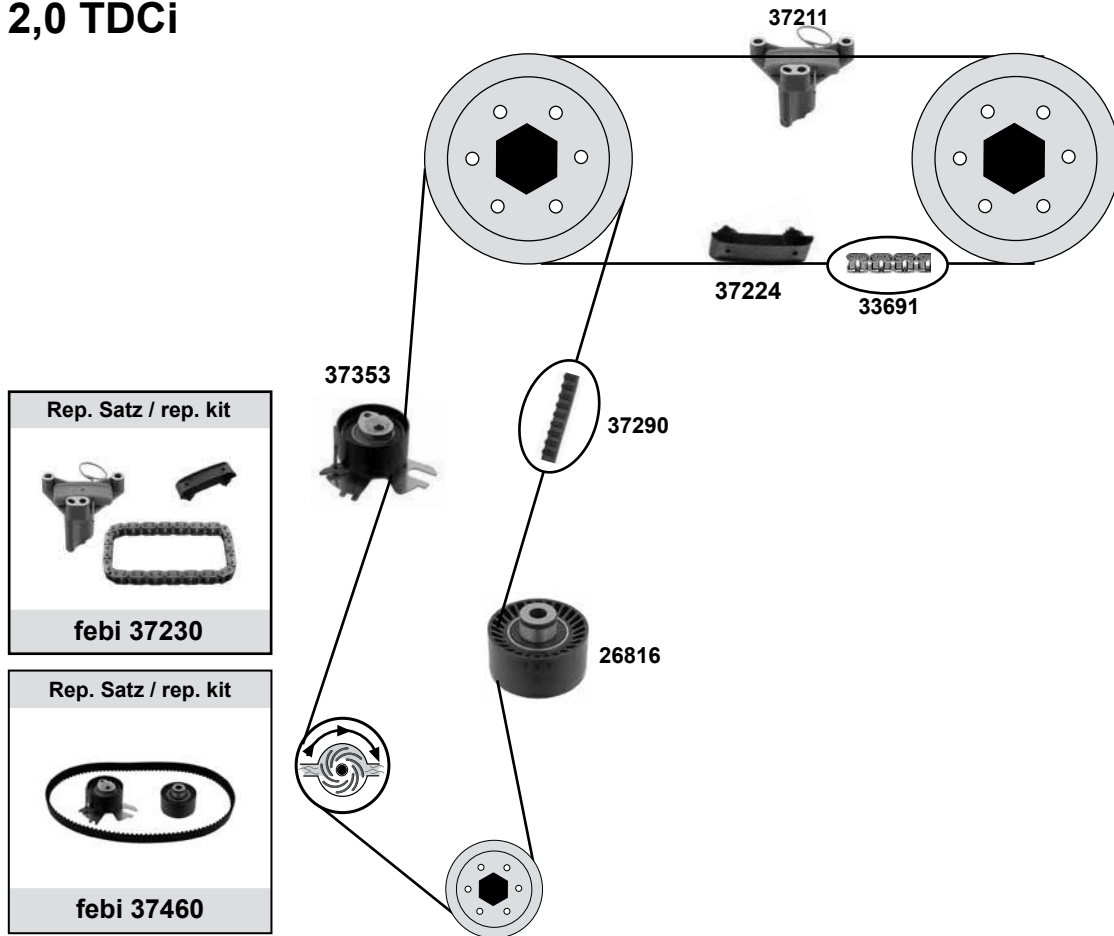

ØA73 B22
ØA 61 H 30
Z 141 B25,4
ØA 60 Ø I 29
Z 141 B25,4

2,0 TDCi

(1) nur ohne Partikelfilter / only without particulate filter

Ref. - No.

26816	1 707 035	Umlenkrolle / deflection pulley			ØA 60,2 H30,2
33691	1 231 282	Steuerkette simplex / timing chain simplex	endlos / continous		G67HP-6 / 40E
37211	1 231 971	Kettenspanner / chain tensioner			
37224	1 231 977	Gleitschiene / sliding rail			
37230	1 231 971 S1	Rep. Satz Steuerkette / rep. kit timing chain			
37290	1 707 030	Zahnriemen / timing belt	(1)		Z 116 B25,4
37353	1 707 028	Spannrolle / tension roller			ØA 60 H29
37460	1 683 833	Rep. Satz Zahnriemen / rep. kit timing belt	(1)		Z 116 B25,4
39390	1 768 088	Riemenspanner / belt tensioner	nur/only 163PS		