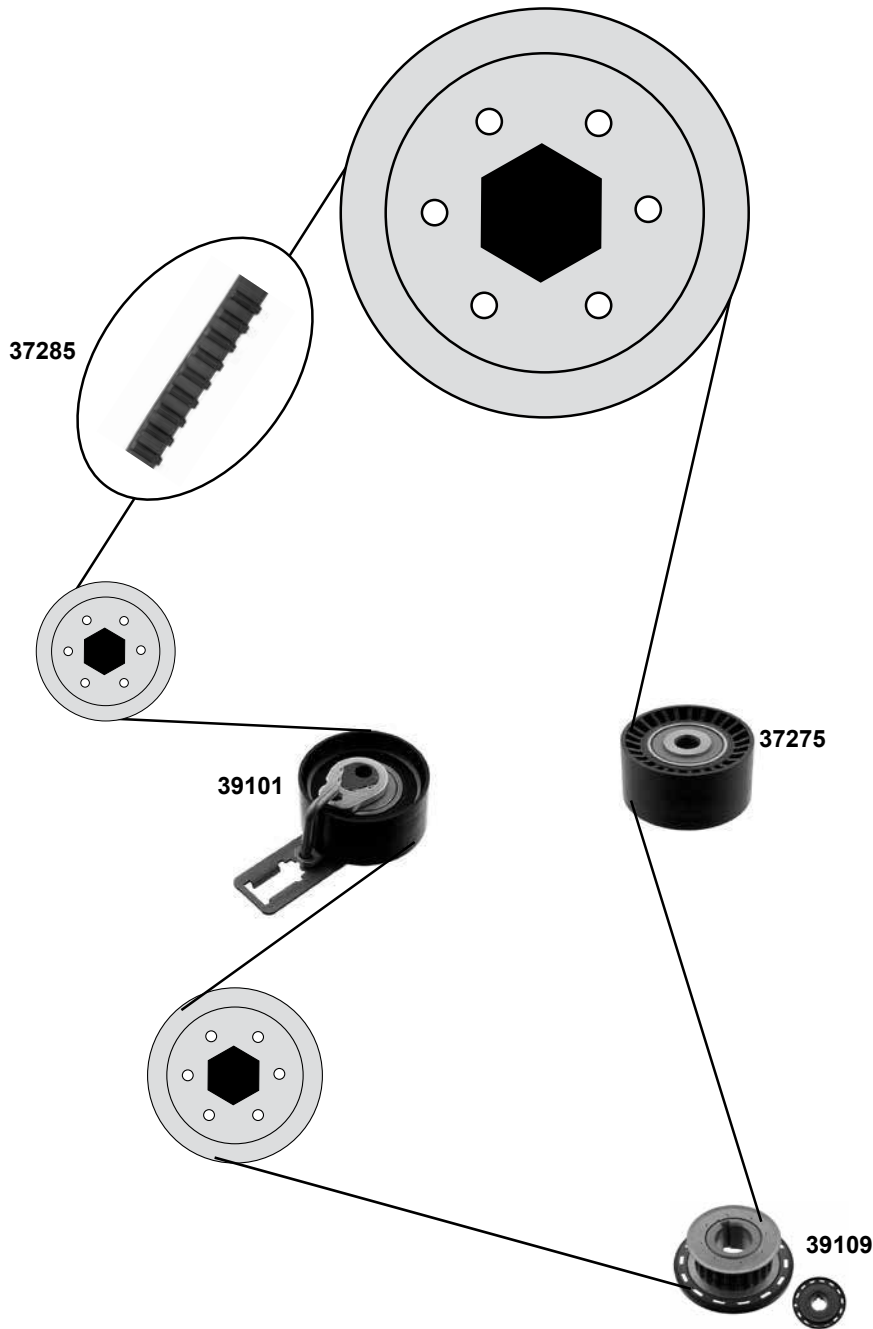

(1) mit / with Start / Stopfunktion

Ref. - No.

37275	31339887	Umlenkrolle / deflection pulley	(1)
37285	31370046 SK	Zahnriemen / timing belt	
39101	31370047	Spannrolle / tension roller	
39109	31370048	Zahnrad / gear	
39203	31370046	Rep.Satz Zahnriemen / rep kit. timing belt	
39204	31370046 S1	Rep.Satz Zahnriemen / rep kit. timing belt	

B 30
Z 141 B25,4
ØA 60 ØI 29