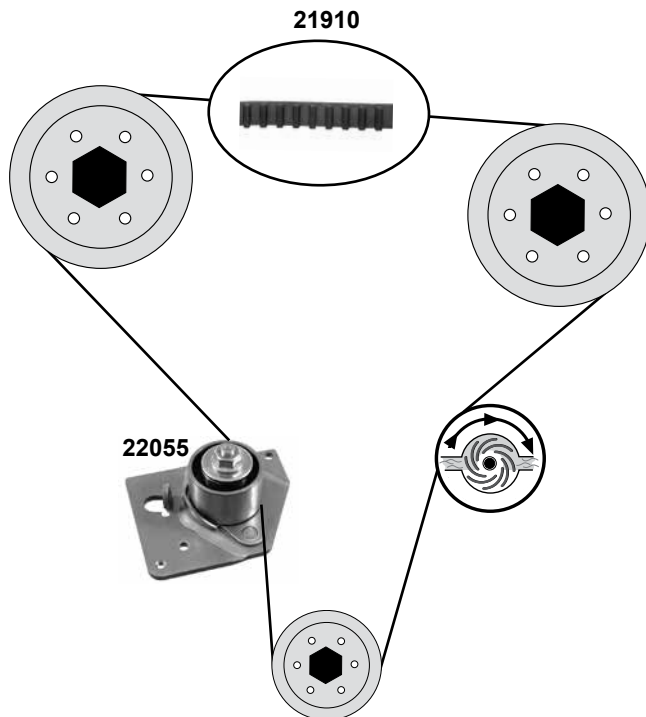

1,9 DT / 1,9 DTI (F9Q-760, 762)

Rep. Satz / rep. kit

febi 22056

AC