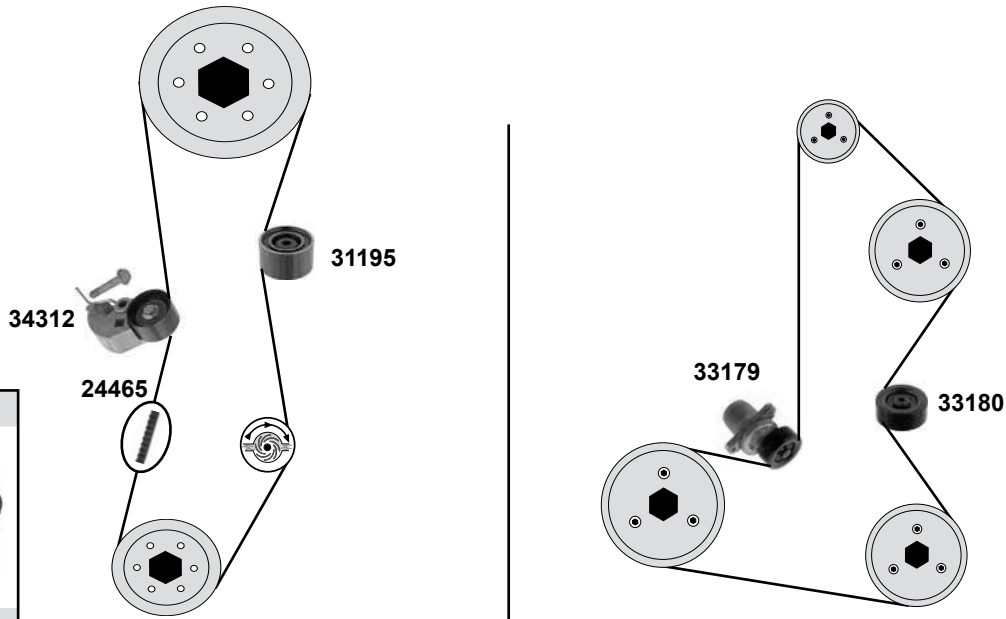

HYUNDAI Elantra

(01/01→08/06)

Car
Division

2,0 D (D4EA)

Elantra

(09/06→)

1,5 D (D4EA)

Ref. - No.			
24465	24312-27000	Zahnriemen / timing belt	Z 123 B28
31195	24810-27250	Umlenkrolle / deflection pulley	ØA 58 B32
31213	24312-27000 S1	Rep. Satz Zahnriemen / rep. kit timing belt	Z 123
31002	24351-2A000	Steuerkette / timing chain	84 E
31003	24361-2A000	Steuerkette / timing chain	76 E
33179	25281-27060	Riemenspanner / belt tensioner	01/01 → 09/04
33180	25287-27001	Umlenkrolle / deflection pulley	ØA 70 B27,5
34312	24410-27250	Spannrolle / tension roller	ØA 58 B32