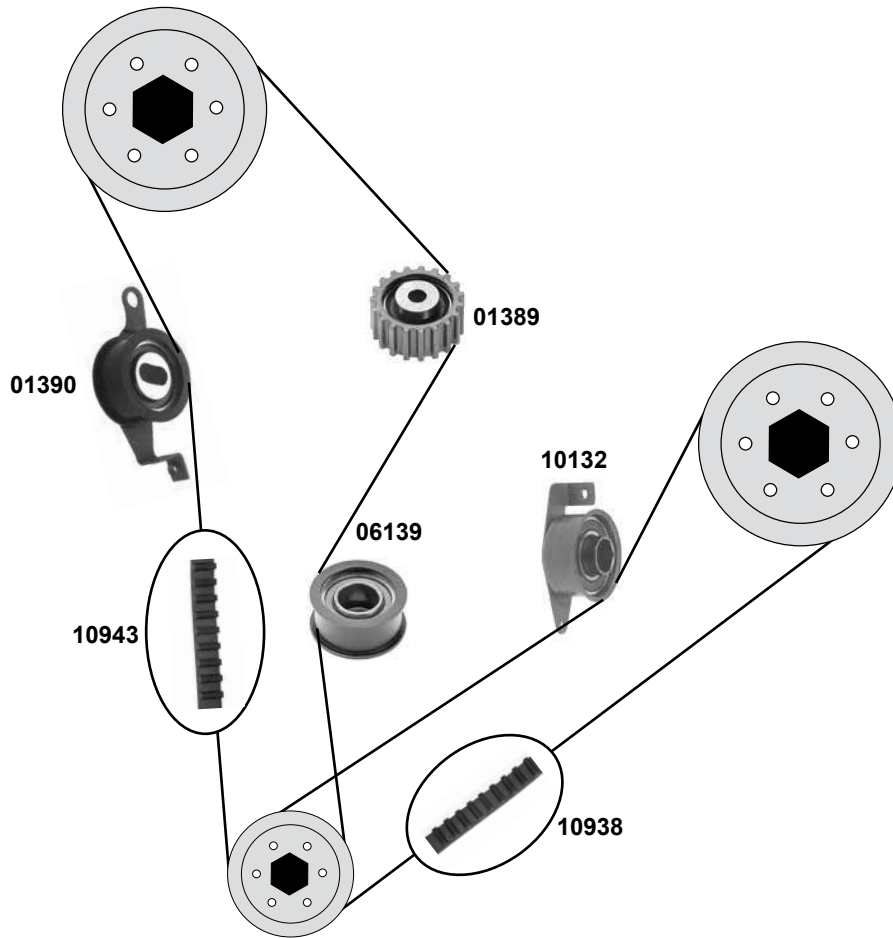

Ref. - No.

01389	1 113 169	Umlenkrolle / deflection pulley
01390	7 330 712	Spannrolle / tension roller
06139	6 177 883	Spannrolle / tension roller
07047	6 616 951	Spannrolle / tension roller
07057	6 616 952	Spannrolle / tension roller
10132	1 005 822	Spannrolle / tension roller
10938	1 657 013	Zahnriemen / timing belt
10943	7 174 114	Zahnriemen / timing belt
11044	7 174 114 S2	Rep. Satz Zahnriemen / rep. kit timing belt
11045	1 657 013 S1	Rep. Satz Zahnriemen / rep. kit timing belt
11052	7 174 114 S1	Rep. Satz Zahnriemen / rep. kit timing belt

man.
servo

ØA56,2 B26,7
ØA52 B29,8
ØA58 B26
76 x 16 x 75,5
76 x 16 x 41,4
ØA67
Z 85 B23
Z 116 B20
Z 116 B20
Z 85 B23
Z 116 B20