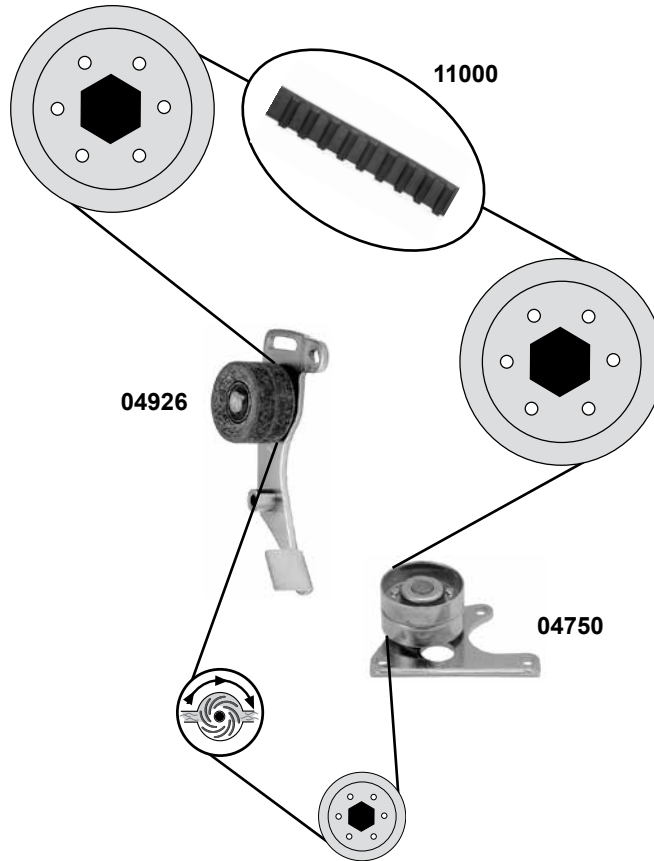

Modell: → 01/94

Ref. - No.

04723	6453.76	Spannrolle / tension roller	ØA 58 B22,5
04750	0830.02	Umlenkrolle / deflection pulley	ØA 60 B34
04926	0829.11	Spannrolle / tension Roller	ØA 60 B34
11000	0816.98	Zahnriemen / timing belt	Z 136 B25,4
11221	0831.09	Rep. Satz Zahnriemen / rep. kit timing belt