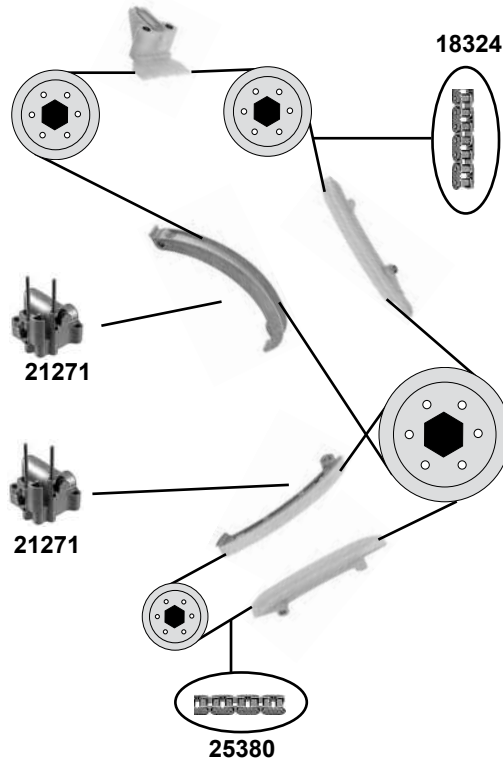

BMW X 5 I (E53) (01→03)

3,0 d (M57)

	Ref. - No.			
18324	11 31 2 248 728	Steuerkette / roller chain simplex		G67 HP- 1 90E
21271	13 52 2 247 644	Kettenspanner / chain tensioner		
21300	11 28 2 247 435	Umlenkrolle / deflection pulley		AØ70 B23
25380	13 52 2 248 729	Steuerkette / timing chain		68 E
27375	11 28 2 354 130	Riemenspanner / belt tensioner		AØ66 B28
30114	11 28 2 354 131	Spannrolle / tension roller		AØ 70 B25,5
30116	64 55 7 788 684	Spannrolle / tension roller		
30117	64 55 7 786 076	Spannrolle / tension roller	AC	
30343	11 31 2 248 728 S2	Rep. Satz Steuerkette / rep. kit timing chain		90 E
30344	13 52 2 248 729 S1	Rep. Satz Steuerkette / rep. kit timing chain		68 E