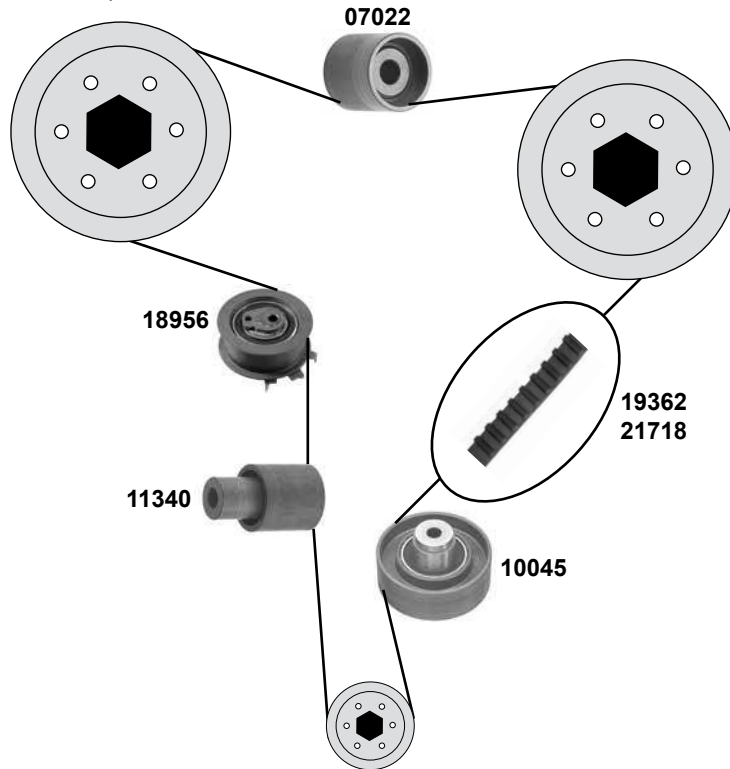

AUDI A3 (8L) (97→03)

1,9 TDI (ALH / AHL / ASV / AGR / AHF)

(1) (mot.) ALH → 500 000
(mot.) ASV → 150 000
(mot.) AHF → 595 000

(2) (mot.) ALH 500 001 →
(mot.) ASV 150 001 →
(mot.) AHF 595 001 →
(mot.) AGR 044 442 →

Ref. - No.

Ref. - No.	Description	Notes	Dimensions
07022	Umlenkrolle / deflection pulley	(ex.) AHL	ØA 28 ØI 8 B29
10045	Umlenkrolle / deflection pulley		ØA 80 ØI 10 B29
11340	Umlenkrolle / deflection pulley		ØA 28 ØI 10 B29
14064	Riemenscheibe Generator / belt pulley alternator	(ch.) → 8L-W-095 000	ØA 61 ØI 17 H40,4
15262	Riemenscheibe Generator / belt pulley alternator	(ch.) 8L-W-095 001 →	ØA 61 ØI 17 H41
18956	Spannrolle / tension roller	NEW	ØA 68 ØI 8 B25
19362	Zahnriemen / timing belt	(1)	Z 141 B25,4
21718	Zahnriemen / timing belt	(2)	Z 141 B25
21720	Rep. Satz Zahnriemen / rep. kit timing belt	(2)	Z 141 B25