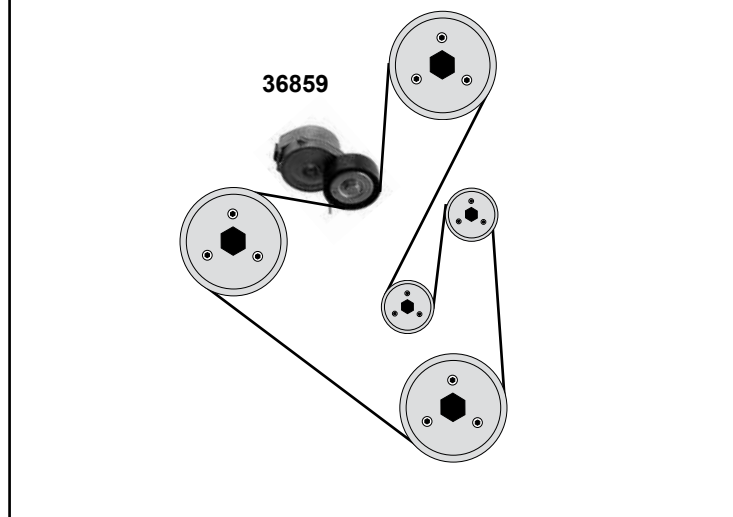

2,1 HDi

(XUD11A / XUD11ATE / XUD11BTE)

(1) (mot.) XUD11ATE / XUD11BTE

Ref. - No.

Ref. - No.	Description	Notes	Dimensions
04733	Spannrolle / tension roller	(ex.) AC	ØA 85 B26
05801	Spannrolle / tension roller		ØA 70 B27/29
06980	Spannrolle / tension roller		ØA 57 B31
06982	Umlenkrolle / deflection pulley		ØA 60 ØI 10 B34
09791	Spannrolle / tension roller	AC + servo	ØA 60 B26,5
11106	Rep. Satz Zahnriemen / rep. kit timing belt	(1)	Z 149 B25,27
11166	Zahnriemen / timing belt	(1)	Z 149 B25,4
19072	Riemenspanner / belt tensioner	AC + servo	