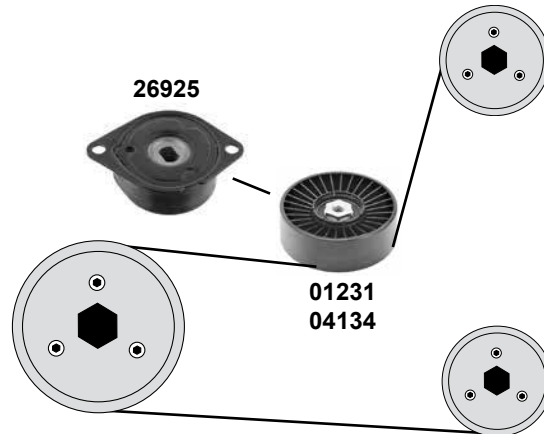

VOLKSWAGEN Transporter Typ 4 (70/7D)

(90→04)

Car
Division

2,4 D (AAB/ AJA)

- (1) Nebenantrieb / auxiliary drive / entraînement d'organes secondaires / mando auxiliar de secundario / organi ausiliari
- (2) (ex.) Nebenantrieb / auxiliary drive / entraînement d'organes secondaires / mando auxiliar de secundario / organi ausiliari
- (3) (mot.) AAB: 320127 →
- (4) (mot.) AAB 09/90 → 06/03
- (5) (mot.) AJA 01/96 → 06/03

Ref. - No.				
01231	028 145 278 E	Spannrolle / tension roller	(2) (ch.)70-S-071 872→	ØA 78 Ø 8 B26
02558	069 109 243 B	Umlenkrolle / deflection pulley		ØA 75 B34
04134	074 145 278 F	Spannrolle / tension roller	(1) (ch.)70-S-071 872 →	ØA 81 Ø 8 B22,5
11559	074 109 243 F	Spannrolle / tension roller	(3)	ØA 73 Ø 8 B27
12667	074 130 113	Zahnriemen / timing belt		Z 77 B20
14370	074 109 119 R	Zahnriemen / timing belt	(4) (5)	Z 122 B26,5
14636	074 109 119 R S2	Rep. Satz Zahnriemen / rep. kit timing belt		
14660	074 109 119 R S3	Rep. Satz Zahnriemen / rep. kit timing belt		
25172	069 105 263	Kurbelwellenzahnrad / crankshaft gear		Z 22
26925	028 903 315 R	Riemenspanner / tension roller	(2) 97→