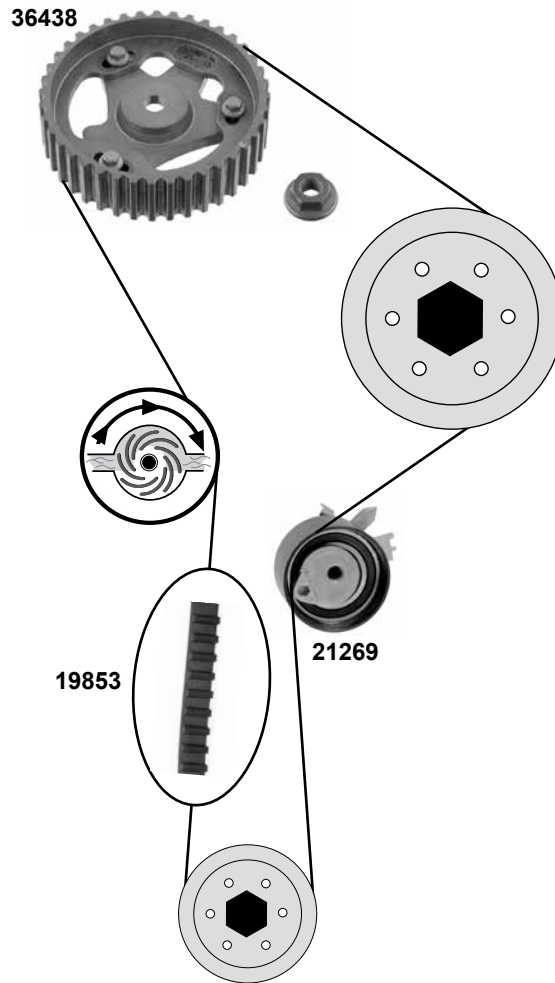

Z 123 B27
ØA 60 B32

1,5 D

(K9K-700,702,704,710)

	Ref. - No.			
19853	82 00 537 033	Zahnriemen / timing belt		Z 123 B27
21269	82 00 102 941	Spannrolle / tension roller		ØA 60 B32
21270	77 01 477 028	Rep. Satz Zahnriemen / rep. kit timing belt		
22281	82 00 328 372	Riemenspanner / belt tensioner	(ex.) AC	ØA 65,4
26458	82 00 113 636	Generatorfreilauf / alternator overrun pulley	Valeo	ØA76,4 B38
28287	82 00 641 468	Umlenkrolle / deflection pulley	(ex.) AC	ØA131,5
30159	82 00 608 550	Riemenspanner / belt tensioner	05→ AC	ØA 65
36438	77 01 478 037	Nockenwellenrad / camshaft timing gear		