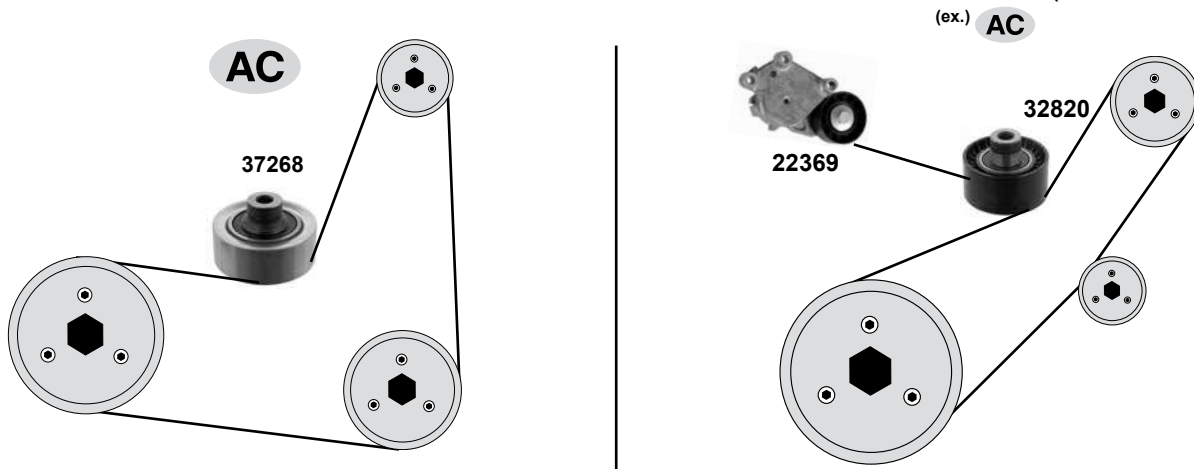

1,6 HDI
(DV6TED4/DV6ATED4)

C4 I
(04→09)
2,0 HDI
(DW10BTED4)

(1) O 10556 →11073 / →09

Ref. - No.

22369	5751.86	Riemenspanner / belt tensioner	→09	
24197	0816.G3	Zahnriemen / timing belt		Z 116 B25
26027	0829.A4	Spannrolle / tension roller		ØA 60 B29
26816	0830.51	Umlenkrolle / deflection pulley		ØA60 ØI 10 B30
26818	0831.T5	Rep. Satz Zahnriemen / rep. kit timing belt		ØA 60 ØI 10,2 B30
32820	5751.E6	Spannrolle / tension roller	(1)	E 40
33691	0816.F6	Steuerkette / timing chain	endlos / endless	
37211	0849.22	Kettenspanner / chain tensioner		
37230	0849.23	Rep. Satz Steuerkette / rep kit timing chain		
37224	0829.94	Gleitschiene / sliding rail		
37266	5751.A7	Riemenspanner / belt tensioner		ØA 70 B25
37268	5751.E5	Umlenkrolle / deflection pulley	O 10556 → 11073	ØA 70 ØI 10 B27