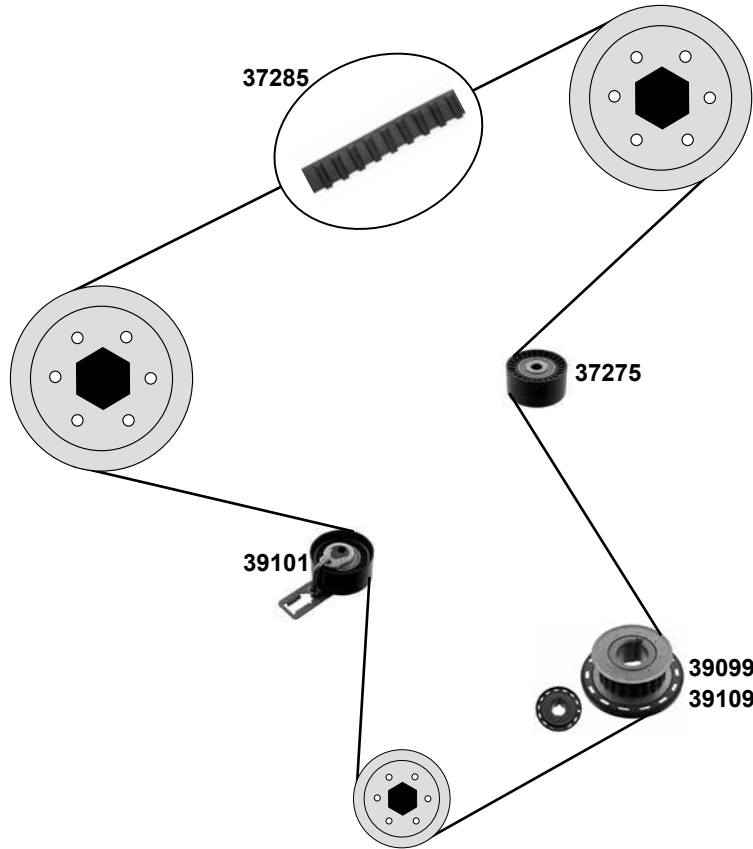

PEUGEOT 508

(10→)

Car
Division

1,6 HDi (DV6C)

Rep. Satz / rep. kit

febi 39203

Rep. Satz / rep. kit

febi 39204

Rep. Satz / rep. kit

febi 39205

	Ref. - No.			
22369	5751.86	Riemenspanner / belt tensioner	(ex.) Start - Stopp	ØA 65 B25,5
37275	0830.75	Umlenkrolle / idler bearing		ØA 61 B 30
37285	0816.L0	Zahnriemen / timing belt		Z 141 B 25,4
39099	0805.E5	Zahnrad / gear	→ O 12719	
39101	0829.F8	Spannrolle / tensioner bearing		ØA 60 B 29
39109	96 772 672 80	Zahnrad / gear	O 12720 →	
39203	16 087 474 80	Rep. Satz Zahnriemen / rep. kit timing belt		
39204	16 087 474 80 S1	Rep. Satz Zahnriemen / rep. kit timing belt	O 12720→	
39205	16 087 474 80 S2	Rep. Satz Zahnriemen / rep. kit timing belt	→ O 12719	
39400	5751.K4	Riemenspanner / belt tensioner	+ Start Stop	ØA 65 B25
39410	98 018 752 80	Riemenspanner / belt tensioner	+ Start Stop	ØA 65 B25