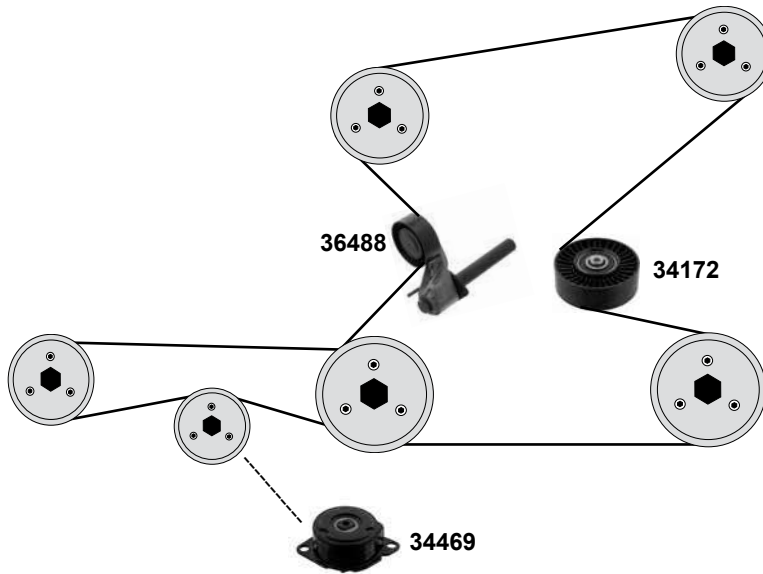

BMW X 5 II (E70) / X6 (E71) (06→13)

Car
Division

3,0 d/sd / 3,5 dx (M57N2)

Rep. Satz / rep. kit

febi 30347

Rep. Satz / rep. kit

febi 30348

	Ref. - No.			
21267	11 31 8 506 869	Steuerkette / timing chain		74 E
21291	13 52 7 787 299	Kettenspanner / chain tensioner		
29858	13 52 8 506 969	Steuerkette / timing chain		67 E
30347	11 31 8 506 869 S1	Rep. Satz Steuerkette / rep. kit timing chain		74 E
30348	13 52 8 506 969 S1	Rep. Satz Steuerkette / rep. kit timing chain		66 E
34172	11 28 7 799 859	Umlenkrolle / deflection pulley		AØ80 B26
34469	64 55 7 786 711	Riemenspanner / belt tensioner		
36488	11 28 7 799 851	Riemenspanner / belt tensioner		AØ70 B26