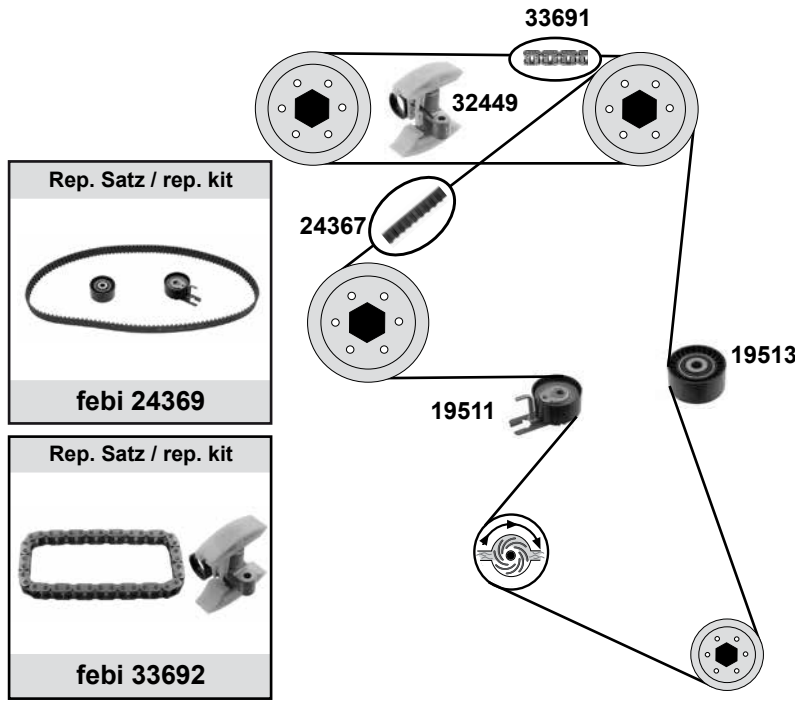

1,6 TDCi

1,8 TDCi

	Ref. - No.			
18976	1 113 180	Zahnriemen / timing belt		Z 91 B20
19511	1 562 503	Spannrolle / tension roller		ØA 60 H 29
19513	1 145 955	Umlenkrolle / deflection pulley		ØA 60 H 30
21972	1 215 978	Spannrolle / tension roller		ØA74 ØI 24
22369	1 690 293	Riemenspanner / belt tensioner		ØA73 B22
24367	1 446 647	Zahnriemen / timing belt		Z 137 B25
24369	1 446 648	Rep. Satz Zahnriemen / rep. kit timing belt		Z 137 B25
26117	1 201 255	Rep. Satz Zahnriemen / rep. kit timing belt		Z 91 B20
30797	1 149 503	Umlenkrolle / deflection pulley		ØA 76,5 B30
32449	1 231 280	Kettenspanner / chain tensioner		
33691	1 231 282	Steuerkette simplex / timing chain simplex	endlos / continous	G67HP-6 / 40E
33692	1 448 169	Steuerkettensatz / timing chain kit		
38182	1 367 254	Riemenspanner / belt tensioner		ØA 82/70 B28/24