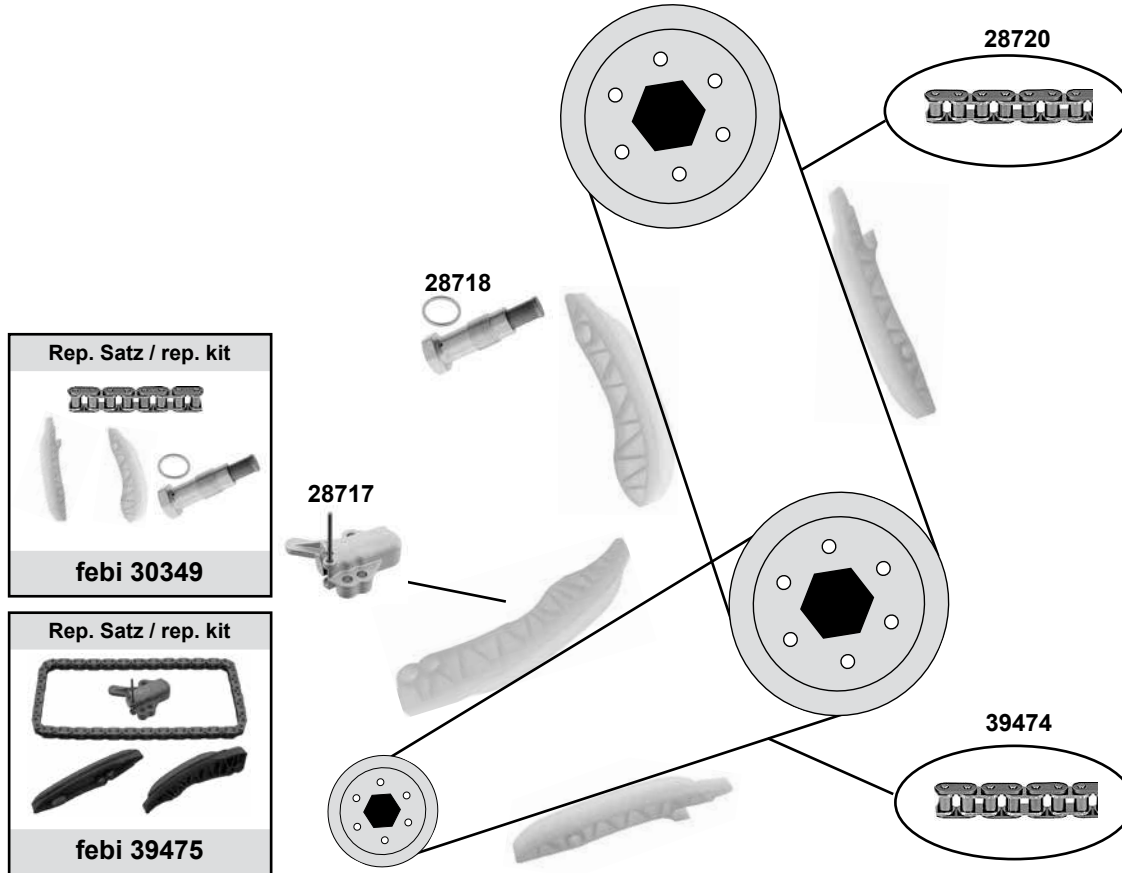

BMW

1 'er (F20/F21)

(11→)

Car
Division

114d / 116 d/ed / 118 d/dx / 120d/dx / 125d

(N47N / S1)

febi bilstein	Ref. - No.			
28717	13 52 7 797 905	Kettenspanner / chain tensioner		
28718	11 31 7 797 901	Kettenspanner / chain tensioner		
28720	11 31 8 510 014	Steuerkette / timing chain		86 E
30349	11 31 8 510 014 S1	Rep. Satz Steuerkette / rep. kit timing chain	→07/13	86 E
37552	11 28 7 810 807	Riemenspanner / belt tensioner		ØA 65/60 B26
39474	13 52 8 572 504	Steuerkette / timing chain	→12/13	70 E
39475	13 52 8 572 504 S1	Rep. Satz Steuerkette / rep. kit timing chain	→12/13	70 E