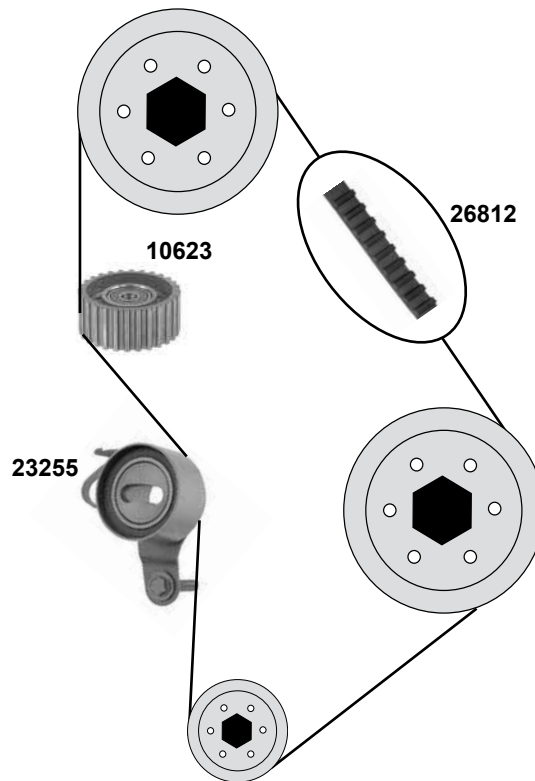

(1) (mot.) 2L 12/95 → 08/01 / (mot.) 3L 12/95 → 10/01 / (mot.) 5L 12/95 → 09/06

(2) (mot.) 2KDFTV 08/01 → 10/06 / (mot.) 1KDFTV 08/01 →

Ref. - No.

Ref. - No.	Description	Quantity	Dimensions
10623	Umlenkrolle / deflection pulley	(1)	ØA 83 B 35
18574	Spannrolle / tension roller	(1)	ØA 62 B 38
23255	Spannrolle / tension roller	(1)	ØA 62 B 35
26812	Zahnriemen / timing belt	(1)	Z 129 B 31
26813	Rep.Satz Zahnriemen / rep.kit timing belt	(1)	Z 129 B 31
26847	Zahnriemen / timing belt	(2)	Z 97 B 25
32577	Riemenspanner / belt tenioner	(2)