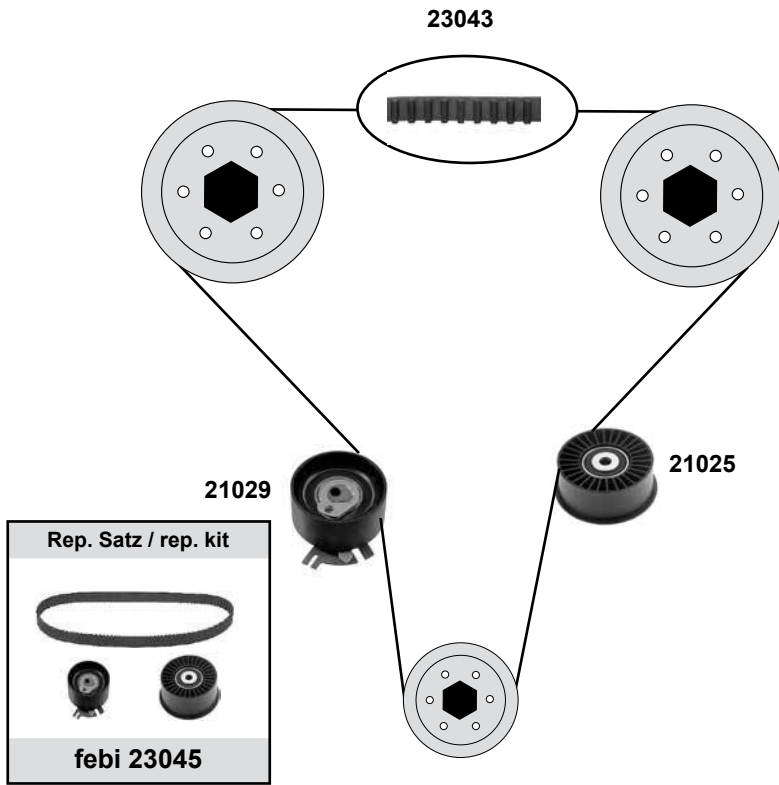

Ref. - No.			
21025	09201540	Umlenkrolle / deflection pulley		ØA 75,2 B32
21029	09109430	Spannrolle / tension roller		ØA 70 B32
22119	93160779	Umlenkrolle / deflection pulley	AC (mot.) 9GU-730	ØA 60 ØI 12 B31
23043	09109429	Zahnriemen / timing belt		Z 89 B25
23045	09109428	Rep. Satz Zahnriemen / rep. kit timing belt		
23411	93192782	Zahnriemen / timing belt		Z 131 B25
32018	93161842	Riemenspanner / belt tensioner		ØA 60
37154	93161922	Riemenspanner / belt tensioner	(mot.) G9U-730 (ex.) AC	ØA 60