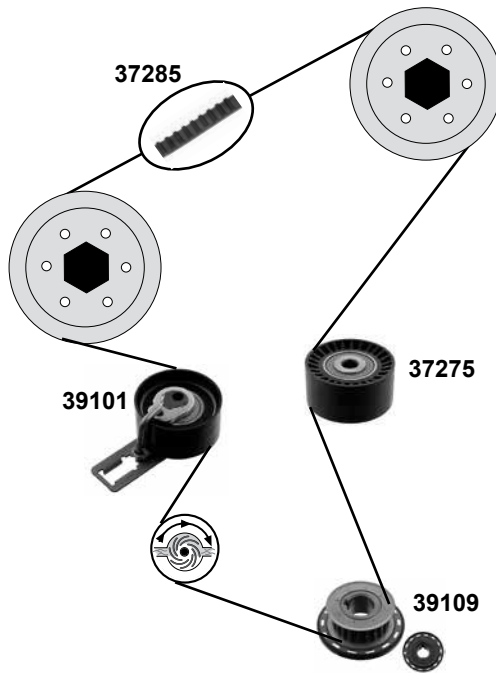

CITROËN C4 Aircross

(12→)

Car
Division

1,6 HDi (DV6C)