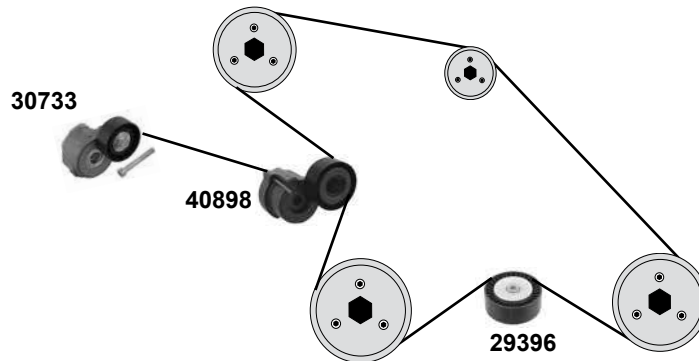

1,6 / 1,9 D (110kW) / 2,0 D JTD

(1) (mot.) 1,6 / 1,9 66kW,88kW,110kW / 2,0

(2) (mot.) 1,6 D / 1,9 D 66kW/88kW/110kW / 2,0 D

(3) (mot.) 1,9 D Multijet 110kW / 2,0 D Multijet

(4) (mot.) 1,9 D 66kW / 85 kW / 88 kW

(5) (mot.) 2,0 D 15/12/09 → / (ex.) tropische Länder / (ex.) tropical Countries

(6) (mot.) 1,6 D ac / (mot.) 2,0 D

Ref. - No.

10298	55238027	Spannrolle / tension roller	(1)	ØA 65 B 30 Z26
10984	71731639	Zahnriemen / timing belt	1,9 D 66/88kW	Z190 B24
23654	71771498	Umlenkrolle / deflection pulley	(2) Multijet	ØA 53 B 29
23655	71736726	Rep. Satz Zahnriemen / rep. kit timing belt	(4)	
28305	55183528 S1	Rep. Satz Zahnriemen / rep. kit timing belt	(3)	
28306	55183528	Zahnriemen / timing belt	(3)	Z199 B24
29396	51758383	Umlenkrolle / deflection pulley	(6)	ØA 70 B26
30733	51773551	Riemenspanner / tensioner assembly	ac	ØA 65
40898	51820520	Riemenspanner / tensioner assembly	(5)	ØA 65 B26