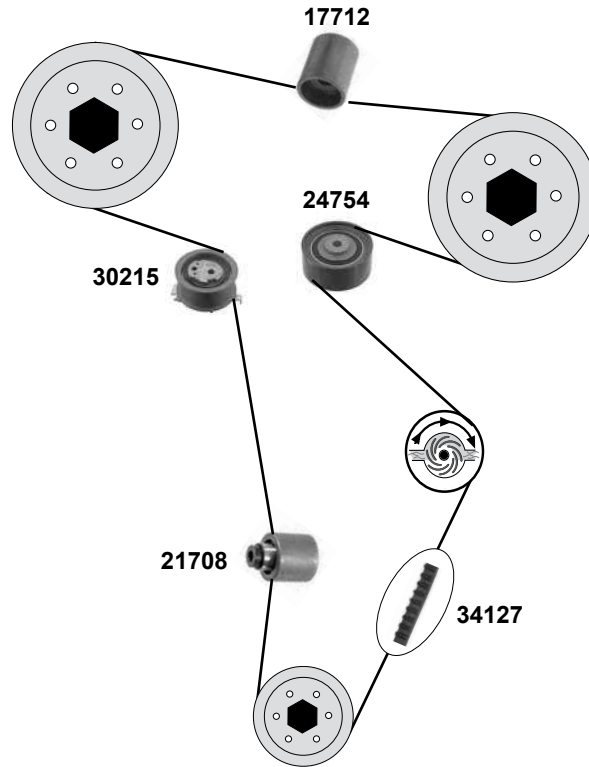

SEAT Exeo (3R) (09→)

2,0 TDI (CAGA/CAGC/CAHA)

	Ref. - No.			
17712	03L 109 244 C	Umlenkrolle / deflection pulley		ØA 28 B34
21708	038 109 244 J	Umlenkrolle / deflection pulley		ØA 40 B35
24754	038 109 244 J	Umlenkrolle / deflection pulley		ØA 80 Ø1 10 B34
27618	038 903 315 AH	Riemenspanner / belt tensioner		ØA 70 B24
30215	03L 109 243 E	Spannrolle / tension roller		ØA68,5 Ø18,5 B35
30621	03G 145 276	Umlenkrolle / deflection pulley		ØA 70 Ø1 8 B27
34127	03L 109 119 F	Zahnriemen / timing belt		Z 160
34128	03L 198 119	Rep. Satz Zahnriemen / rep. kit timing belt		Z 160