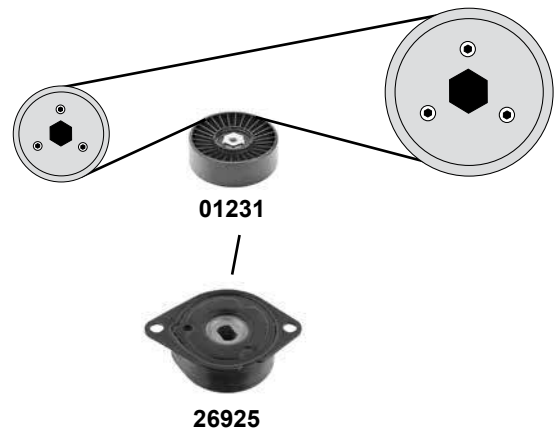

(mot.) AAZ → 552 765

(mot.) 1Z → 289 575

Ref. - No.

01231	028 145 278 E	Umlenkrolle / deflection pulley	ØA 78 ØI 8 B26
06687	068 109 243 F	Spannrolle / tension roller	ØA 72 ØI 10 B27
07078	028 109 244	Umlenkrolle / deflection pulley	ØA 28 ØI 8 B31,5
10293	028 109 243	Spannrolle / tension roller	ØA 67 B25
11039	028 109 119 P	Zahnriemen / timing belt	Z 137 B 25,4
14602	028 198 119	Rep. Satz Zahnriemen / rep. kit timing belt	Z 137
14620	028 198 119	Rep. Satz Zahnriemen / rep. kit timing belt	Z 137
25170	028 105 263 D	Kurbelwellenrad / crankshaft gear	Z 22
26925	028 903 315 R	Riemenspanner / tension roller	