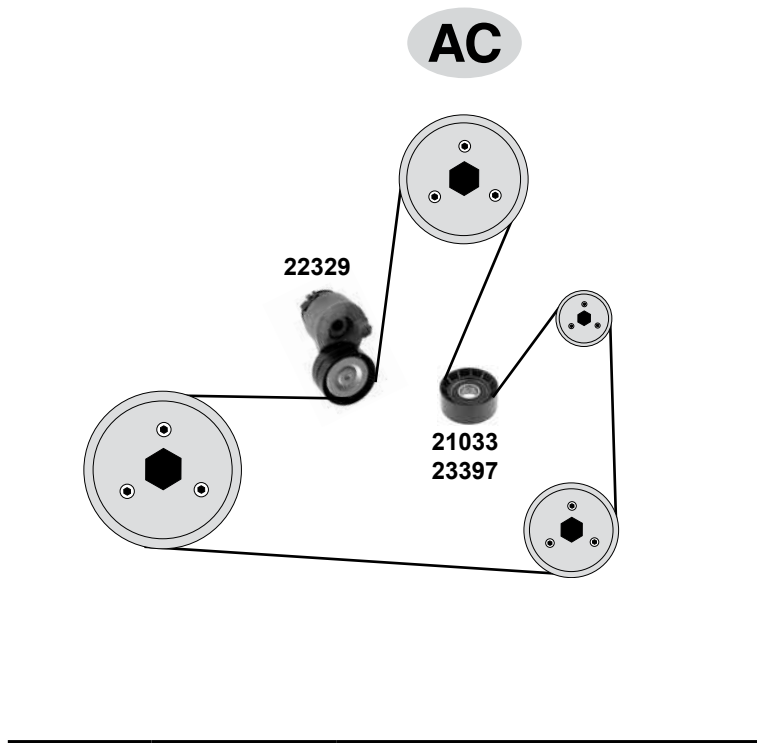

OPEL Movano A

(03→10)

Car
Division

1,9 DTI (F9Q-772, 774)

Ref. - No.			
19940	4401 416	Spannrolle / tension roller	(mot.) F9Q-770
21033	4410 595	Umlenkrolle / deflection pulley	→ (ch.) C029793
21910	4430 892	Zahnriemen / timing belt	
22055	4408 922	Spannrolle / tension roller	
22056	4430 891	Rep. Satz Zahnriemen / rep. kit timing belt	
22329	4411 707	Riemenspanner / belt tensioner	
23397	4413 791	Umlenkrolle / deflection pulley	(ch.) C029794 →
32581	4401 567	Riemenspanner / belt tensioner	
			ØA65,4 B32
			Z 132 B26
			ØA60 B30,8
			Z 132 B26
			ØA 65 B30
			17x60x31
			ØA 65