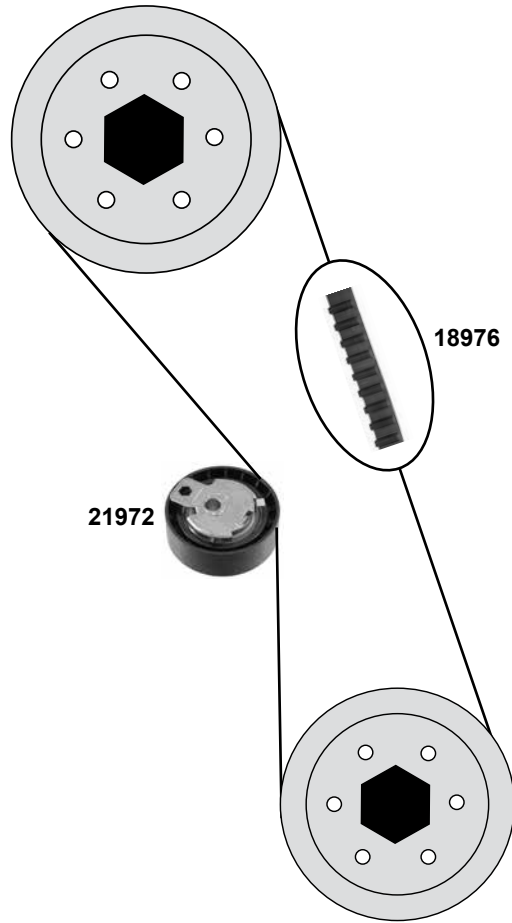

1,8 TDCi

1,8 TDCi