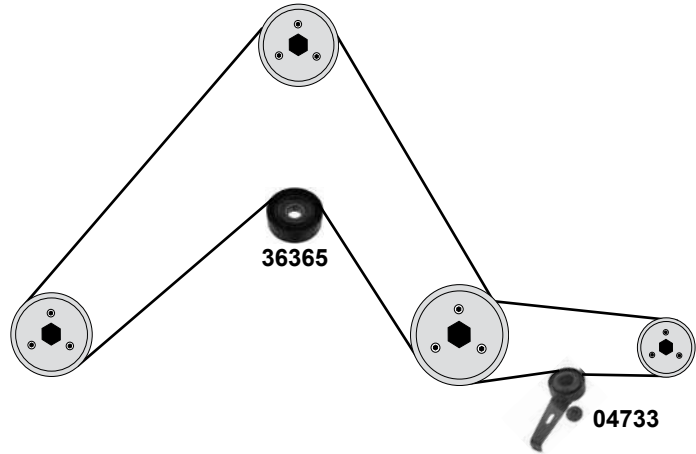

AC

Rep. Satz / rep. kit

febi 11222