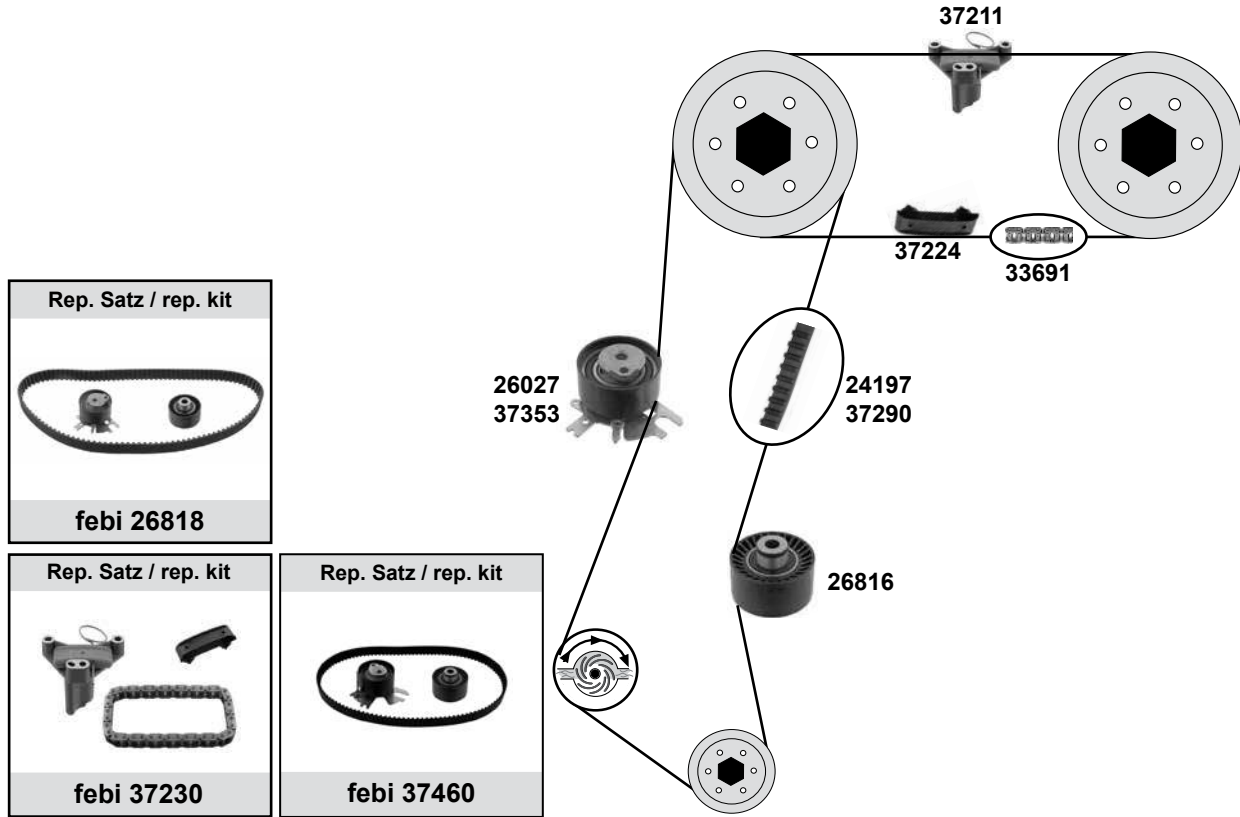

2,0 TDCi

	(1) 03/10 → / nur/only 163PS	(2) nur/only 115PS/130PS/143PS
	(3) nur ohne Partikelfilter / only whitout particulate filter	(4) nur/only 115PS/136PS/140PS/150PS/163PS

	Ref. - No.			
24197	1 231 976	Zahnriemen / timing belt	(2) (3) nur/only 115PS/130PS	Z 116 B25 ØA 60 B29
26027	1 231 975	Spannrolle / tension roller		ØA 60,2 H30,2
26816	1 707 035	Umlenkrolle / deflection pulley		Z 116 B25
26818	1 231 979	Rep. Satz Zahnriemen / rep. kit timing belt	(2) (3)	ØA 65 B25,5
30128	1 318 336	Riemenspanner / belt tensioner	(ex.) 163 PS	G67HP-6 / 40E
33691	1 231 282	Steuerkette simplex / timing chain simplex		
37211	1 231 971	Kettenspanner / chain tensioner		
37224	1 231 977	Gleitschiene / sliding rail		
37230	1 231 971 S1	Steuerkettensatz / timing chain kit		
37290	1 707 030	Zahnriemen / timing belt	(3) (4)	Z 116 B 25,4
37353	1 707 028	Spannrolle / timing belt	nur/only 163PS	ØA 60 H29
37460	1 683 833	Rep. Satz Zahnriemen / rep. kit timing belt	(3) (4)	Z 116 B25,4
39390	1 768 088	Riemenspanner / belt tensioner	(1)