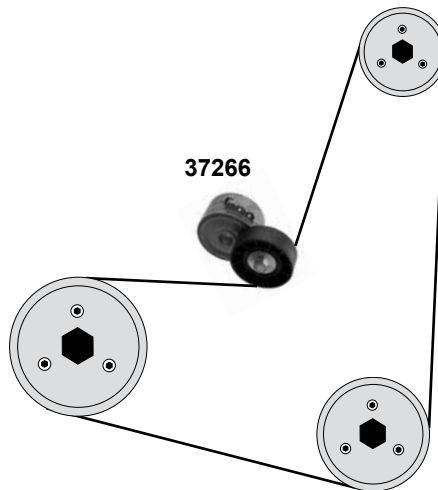

Rep. Satz / rep. kit

febi 26818

Rep. Satz / rep. kit

febi 37230

Ref. - No.

Ref. - No.	Part Name	Notes	Dimensions
24197	0816.G3 Zahnriemen / timing belt		Z 116 B25
26027	0829.A4 Spannrolle / tension roller		ØA 60 B29
26816	0830.51 Umlenkrolle / deflection pulley		ØA 60 ØI10 B30
26818	0831.T5 Rep. Satz Zahnriemen / rep. kit timing belt		
33691	0816.F6 Steuerkette / timing chain	endlos / endless	40 E
37211	0849.22 Kettenspanner / chain tensioner		
37224	0829.94 Gleitschiene / sliding rail		
37230	0849.23 Rep. Satz Steuerkette / rep kit timing chain		
37266	5751.A7 Riemenspanner / belt tensioner		ØA 70 B25