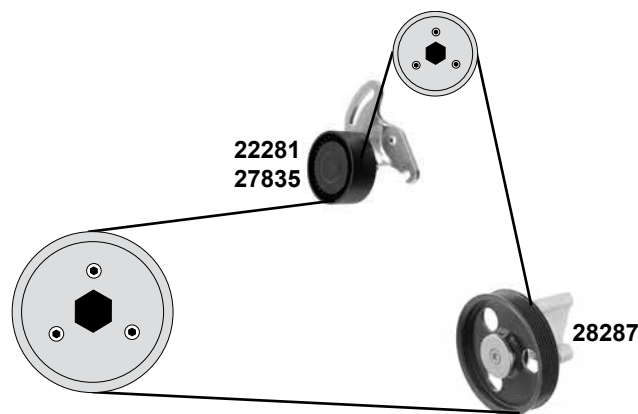

Ref. - No.			
19853	13028-BN700	Zahnriemen / timing belt		Z 123 B27
21269	13070-BN700SK	Spannrolle / tension roller		ØA 60 B32
21270	13070-BN700	Rep. Satz Zahnriemen / rep. kit timing belt		Z 123 B27
22281	11955-BN702	Riemenspanner / belt tensioner	(ex.) AC	ØA 65,4 B26
27835	11955-BN701	Riemenspanner / belt tensioner	AC 02/03 → 08/03	ØA 65 B35
28287	11923-BN700	Umlenkrolle / deflection pulley	(ex.) AC 11/02 →	ØA 75,2 B32