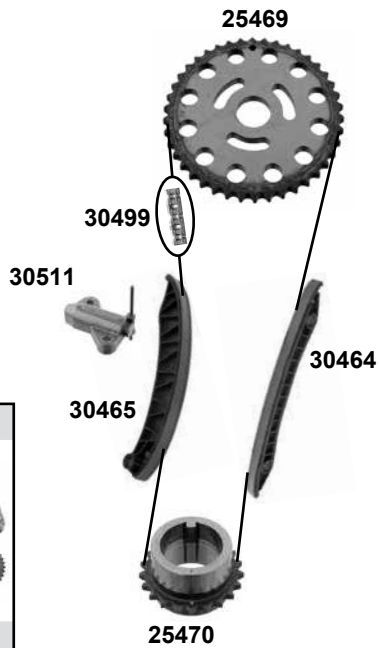

25469

30499

30511

30464

30465

25470