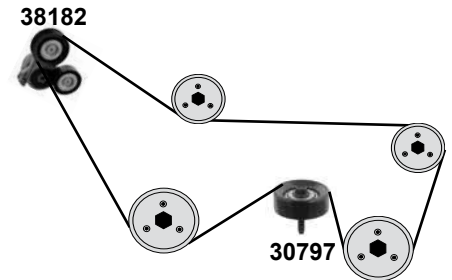

1,6 TDCi

1,8 TDCi

	Ref. - No.			
18976	1 113 180	Zahnriemen / timing belt		Z 91 B20
19511	1 562 503	Spannrolle / tension roller		ØA 60 H 29
19513	1 145 955	Umlenkrolle / deflection pulley		ØA 60 H 30
21972	1 215 978	Spannrolle / tension roller		ØA74 ØI 24
22369	1 690 293	Riemenspanner / belt tensioner		ØA73 B22
24367	1 446 647	Zahnriemen / timing belt		Z 137 B25
24369	1 446 648	Rep. Satz Zahnriemen / rep. kit timing belt		Z 137 B25
26117	1 201 255	Rep. Satz Zahnriemen / rep. kit timing belt		Z 91 B20
30797	1 149 503	Umlenkrolle / deflection pulley		ØA 76,5 B30
32449	1 231 280	Kettenspanner / chain tensioner		
33691	1 231 282	Steuerkette simplex / timing chain simplex	endlos / continous	G67HP-6 / 40E
33692	1 448 169	Steuerkettensatz / timing chain kit		
38182	1 367 254	Riemenspanner / belt tensioner		ØA 82/70 B28/24