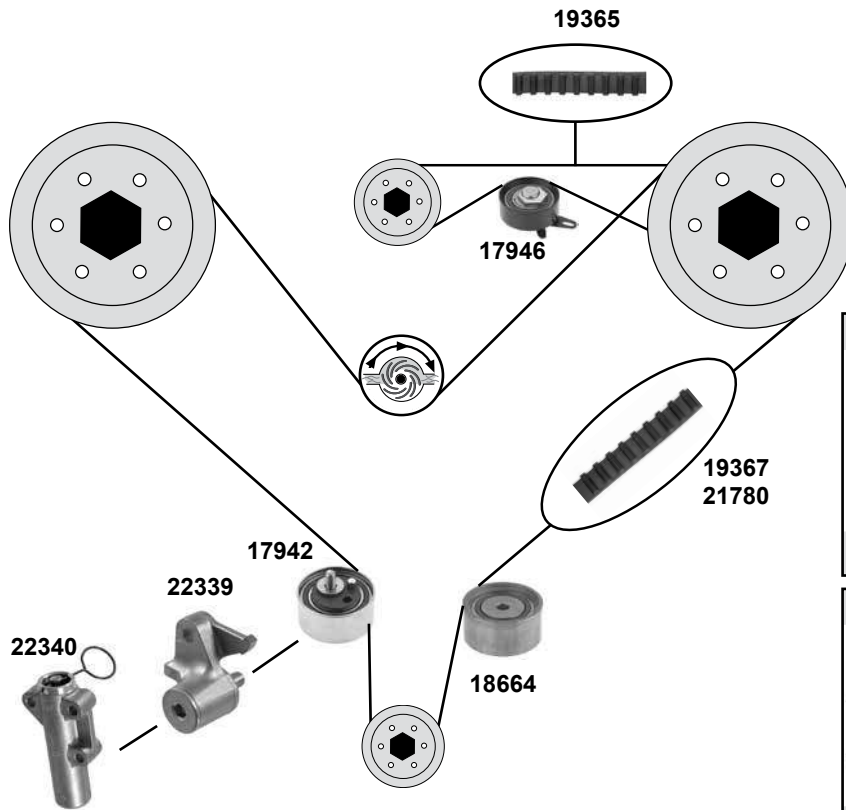

Ref. - No.

11276	059 903 341 A	Umlenkrolle / deflection pulley
11323	059 260 523 B	Spannrolle / tension roller
11324	059 903 341	Umlenkrolle / deflection pulley
17942	059 109 243 J	Spannrolle / tension roller
17946	059 109 243 L	Spannrolle / tension roller
18664	059 109 244 B	Umlenkrolle / deflection pulley
19365	059 130 113 A	Zahnriemen / timing belt
19367	059 109 119 A	Zahnriemen / timing belt
21780	059 109 119 B	Zahnriemen / timing belt
22339	059 109 487 C	Riemenspanner / belt tensioner
22340	059 109 479 B	Riemenspanner / belt tensioner
26123	059 109 119 B S1	Rep. Satz Zahnriemen / rep. kit timing belt
26124	059 109 119 B S2	Rep. Satz Zahnriemen / rep. kit timing belt
27292	059 109 119 A S2	Rep. Satz Zahnriemen / rep. kit timing belt
27296	059 109 119 A S3	Rep. Satz Zahnriemen / rep. kit timing belt
27302	059 109 119 B S4	Rep. Satz Zahnriemen / rep. kit timing belt

Modell. 98 →	ØA 64 ØI 17 B23
AC	ØA 63 ØI 8 B17
Modell: 98 →	ØA 64 ØI 8 B24
(ch.) →4D-1-014000	ØA 72 B34
	ØA 73 B27
(ex.) (mot.) AKE	ØA 70 ØI 10 B34
	Z 87 B24
(ex.) (mot.) AKE	Z 207 B32
(mot.) AKE	Z 207 B30
(mot.) AKE	Z 207 B30
(mot.) AKE	Z 207 B30
(mot.) AFB/ AKN	Z 207 B32
(mot.) AFB/ AKN	Z 207 B32
(mot.) AKE	Z 207 B30