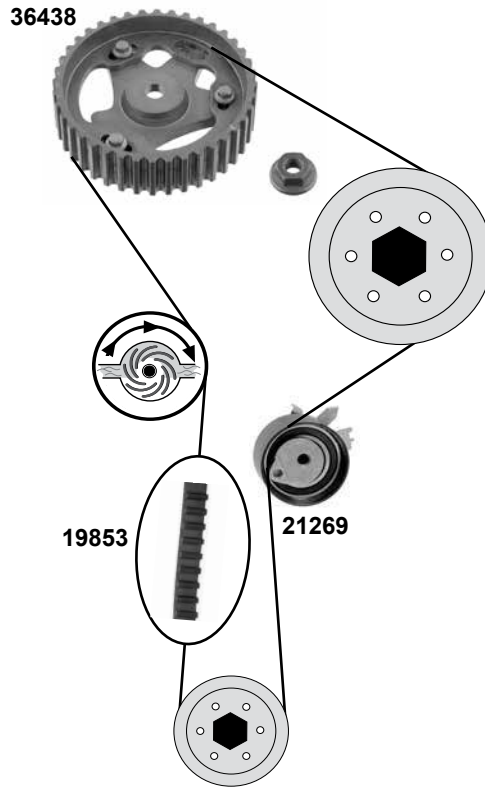

1,5 D
(K9K)

Duster
(10→)
1,5 D
(K9K)