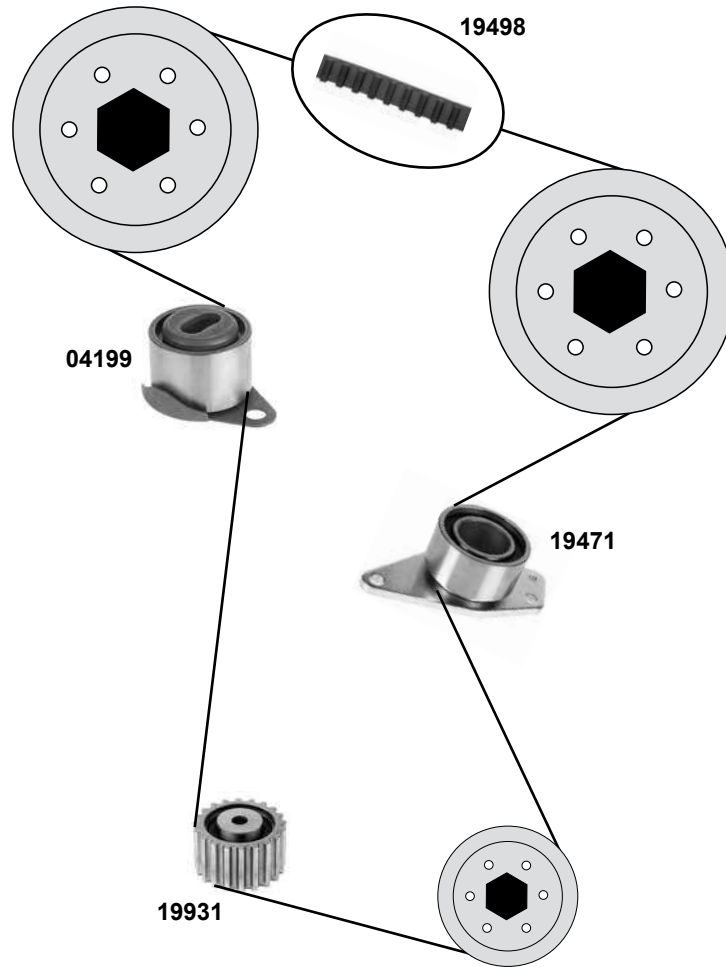

	Ref. - No.			
04199	3343741	Spannrolle / tension roller		ØA 50 ØI 23,5 B31
19471	8642248	Umlenkrolle / deflection pulley		Ø A 65 B42
19498	30865077	Zahnriemen / timing belt		Z 153 B26
19500	30865077 S1	Rep. Satz Zahnriemen / rep. kit timing belt		
19931	30865078	Umlenkrolle / deflection pulley	(mot.) 20560 →	ØA 60,6 B32,5
21307	30852898	Riemenspanner / belt tensioner	AC	ØA 60 B25,5
22146	30621270	Umlenkrolle / deflection pulley	AC	ØA 50 B26
24179	8641982	Riemenscheibe Generator / pulley alternator		Z 153 B26
24805	30865077 S2	Rep. Satz Zahnriemen / rep. kit timing belt		ØA 65 B26
32581	31310434	Riemenspanner / belt tensioner	(ex.) AC	