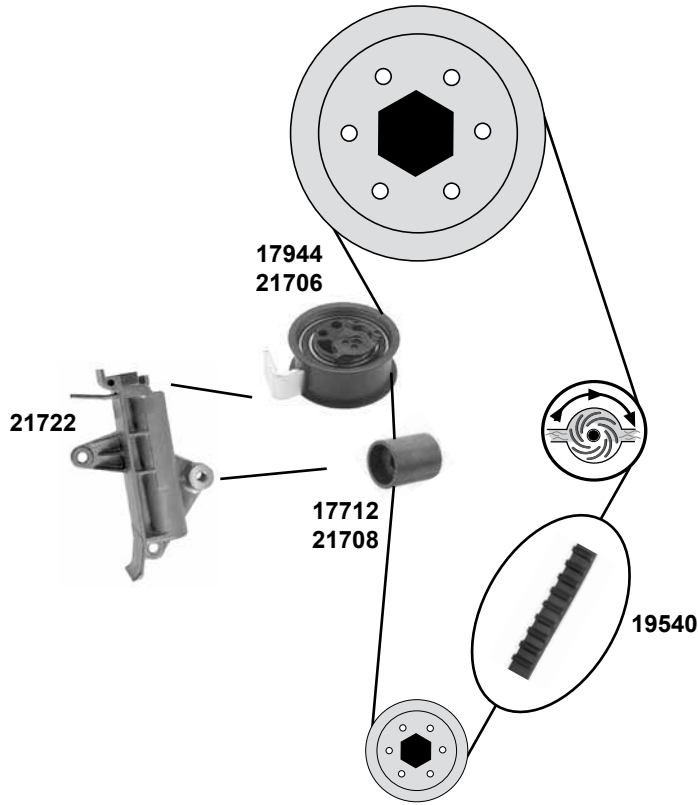

VOLKSWAGEN New Beetle (1C/9C)

(98→10)

Car
Division

1,9 TDI
(ATD)

(1) (ch.) → 9C-2-613 920

(2) (ch.) 9C-2-613 921 →

Ref. - No.

15262	022 903 119 C	Riemenscheibe Generator / belt pulley alternator		ØA 61 ØI 17
17712	045 109 244 A	Umlenkrolle / deflection pulley	(1)	ØA 28 B34
17944	045 109 243 C	Spannrolle / tension roller	(1)	ØA 72 B31 / 35
18660	038 903 315 P	Riemenspanner / belt tensioner		
19540	038 109 119 P	Zahnriemen / timing belt		Z 120 B30
21706	038 109 243 M	Spannrolle / tension roller	(2)	ØA 68 B31,5
21708	038 109 244 J	Umlenkrolle / deflection pulley	(2)	ØA 28 B34
21722	045 109 479 B	Riemenspanner / belt tensioner	(1)	
21724	038 198 119 A	Rep. Satz Zahnriemen / rep. kit timing belt	(2)	
21726	038 109 119 P S1	Rep. Satz Zahnriemen / rep. kit timing belt	(1)	
31090	038 145 299 A	Schwingungsdämpfer / vibration absorber