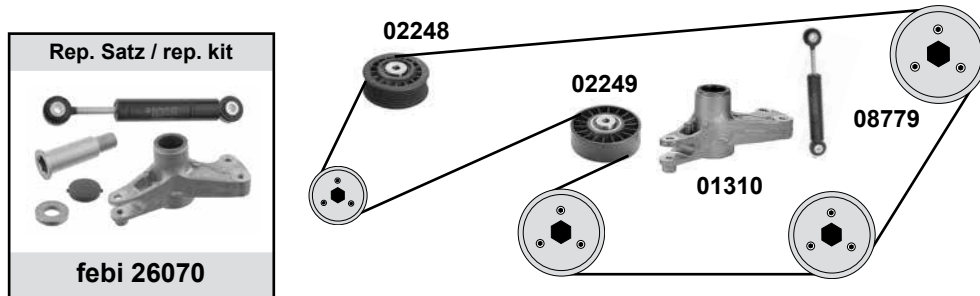

MERCEDES-BENZ

Sprinter (BM 901 → 904)

(95→)

Car
Division

210 D / 412 D

(OM 602.980)

(1) 980: (mot.) 001914 →

(mot.) 000026 →

(2) Nietverschluß / riveted Link

	Ref. - No.			
01310	606 200 00 73	Hebel / lever		
02248	601 200 07 70	Spannrolle / tension roller	(ex.) AC	ØA75 B26 / 31,5
02249	601 200 09 70	Spannrolle / tension roller		ØA80 B25 / 31
02481	601 050 07 11	Kettenspanner / chain tensioner		
08779	604 200 02 14	Schwingungsdämpfer / vibration damper		55 N - 1200 N
09236	003 997 55 94	Steuerkette / timing chain	(1) (2)	D 126 E
10407	601 052 05 16	Gleitschiene / sliding rail		
10408	601 052 03 16	Gleitschiene / sliding rail		
14406	000 997 28 98	Kettenglied / chain link		
15493	601 050 08 16	Gleitschiene / sliding rail		
25022	601 052 00 01	Nockenwellenrad / camshaft gear	(1)	Z 38
25033	606 052 00 03	Kurbelwellenzahnrad / crankshaft gear	(1)	Z 18
26070	606 200 00 73 S2	Rep.Satz Hebel / rep kit lever		
30302	601 050 07 11 S2	Rep. Satz Steuerkette / rep. kit timing chain