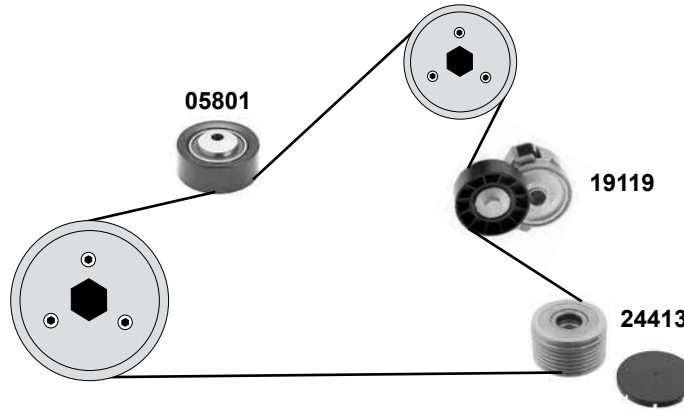

2,0 HDI

(DW10ATED / DW10BTED4 / DW10CTED4 / DW10CB / DW10UTED)

(1) (ex.) DW10BTED4

(2) (mot.) DW10BTED4 / DW10UTED

(3) (mot.) DW10CTED4 / DW10CB ac

Ref. - No.

05801	5751.29	Umlenkrolle / deflection pulley	(1) AC + servo	ØA 70 ØI 10/16
19119	5751.55	Spannrolle / tension roller		ØA 70 B25
24413	5705.4F S1	Riemenscheibe Generator / belt pulley alternator	für / for Valeo 150A	ØA 58,5 B32,5
37266	5751.A7	Riemenspanner / belt tensioner	(2)	ØA 70 B25
39390	5751.H8	Riemenspanner / belt tensioner	(3)	ØA 65 B25