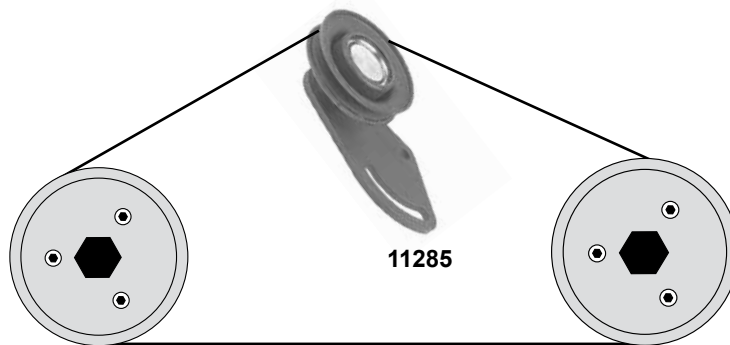

2,5 D / TD

Ref. - No.

06070	6 121 753
10951	6 138 677
11285	6 094 168

Spannrolle / tension roller
Zahnriemen / timing belt
Spannrolle / tension roller

Modell: → 11/85

ØA60 B32
Z 130
74,1 x 9,7 x 43