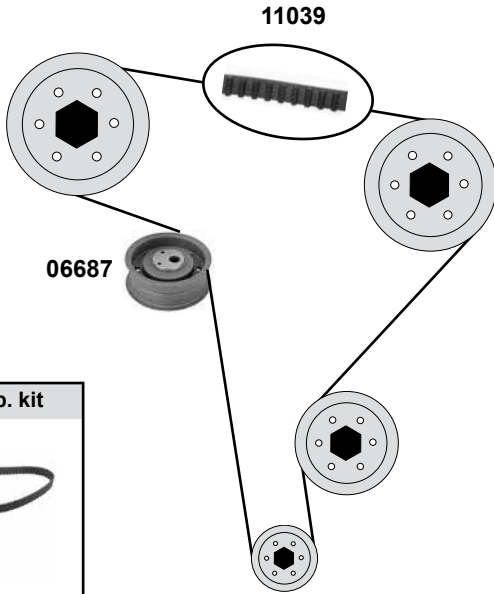

VOLKSWAGEN Golf 3 / Vento (1H)

(92→99)

Car
Division

1,9 D / TD
(AAZ / 1Y)

(mot.) → **AAZ 552 765**
(mot.) → **1Y 378 364**