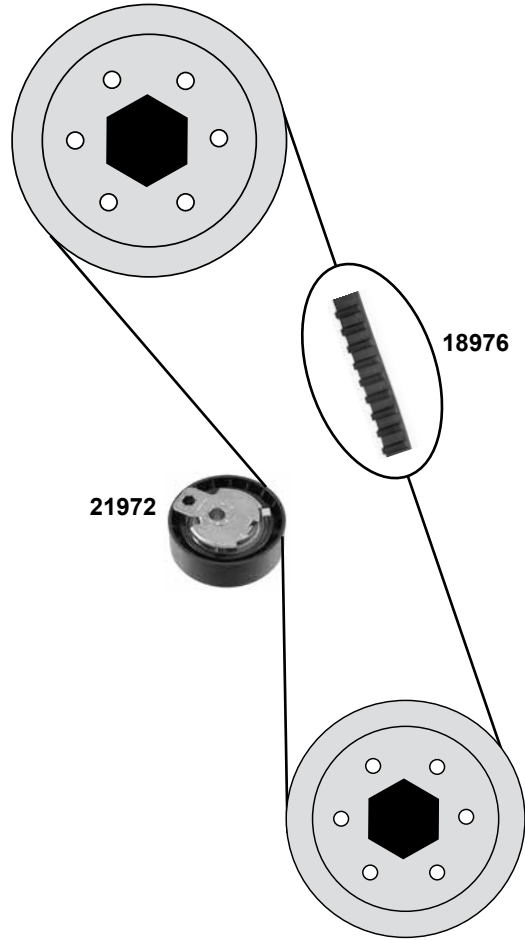

1,8 TDCi

Ref. - No.

18976	1 113 180	Zahnriemen / timing belt	Z 91 B20
21972	1 215 978	Spannrolle / tension roller	ØA74 ØI 24
26117	1 201 255	Rep. Satz Zahnriemen / rep. kit timing belt	Z 91 B20
30797	1 149 503	Umlenkrolle / deflection pulley	ØA 76,5 B30
33947	1 425 510	Riemenspanner / belt tensioner	ØA 65 B23