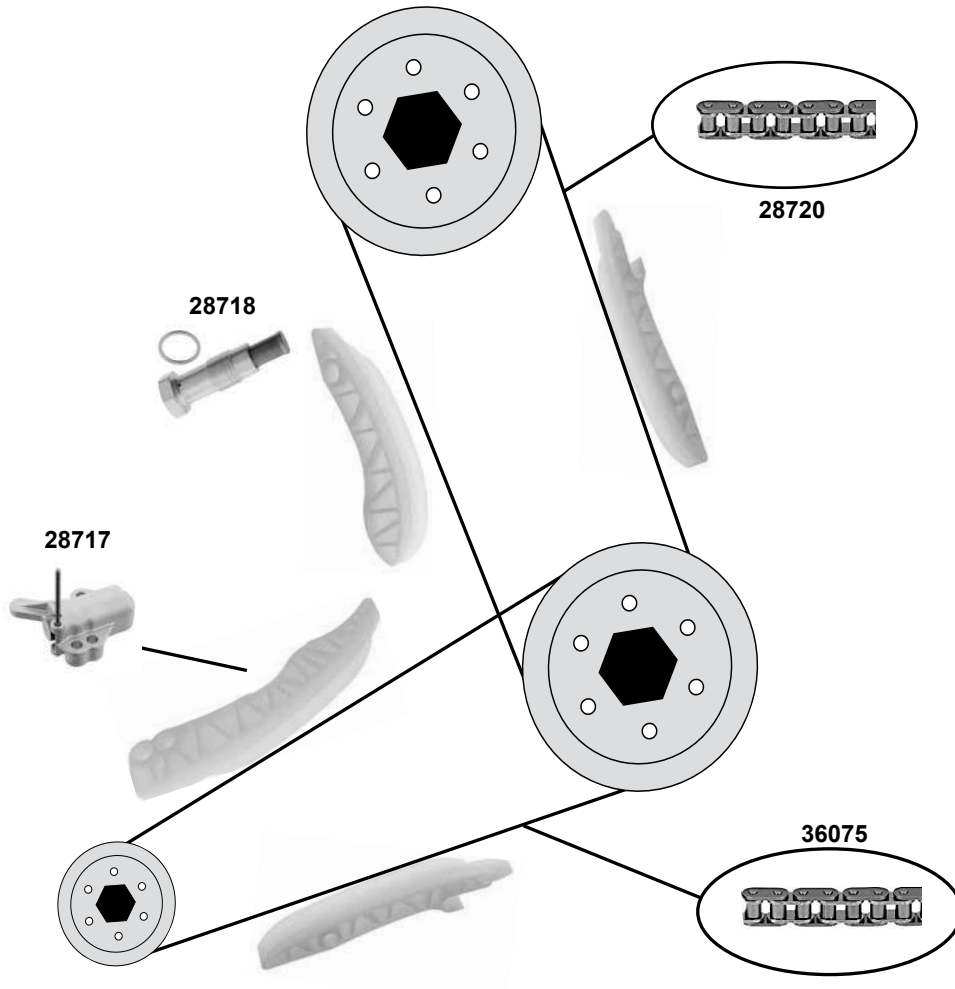

Rep. Satz / rep. kit

febi 30349

Rep. Satz / rep. kit

febi 36076

	Ref. - No.			
28717	13 52 7 797 905	Kettenspanner / chain tensioner		
28718	11 31 7 797 901	Kettenspanner / chain tensioner		
28720	11 31 8 510 014	Steuerkette / timing chain		86 E
30349	11 31 8 510 014 S1	Rep. Satz Steuerkette / rep. kit timing chain		86 E
36075	11 31 8 506 654	Steuerkette simplex / timing chain simplex		72 E
36076	11 31 8 506 654 S1	Rep. Satz Steuerkette / rep. kit timing chain		
37552	11 28 7 810 807	Riemenspanner / belt tensioner		ØA 65/60 B26