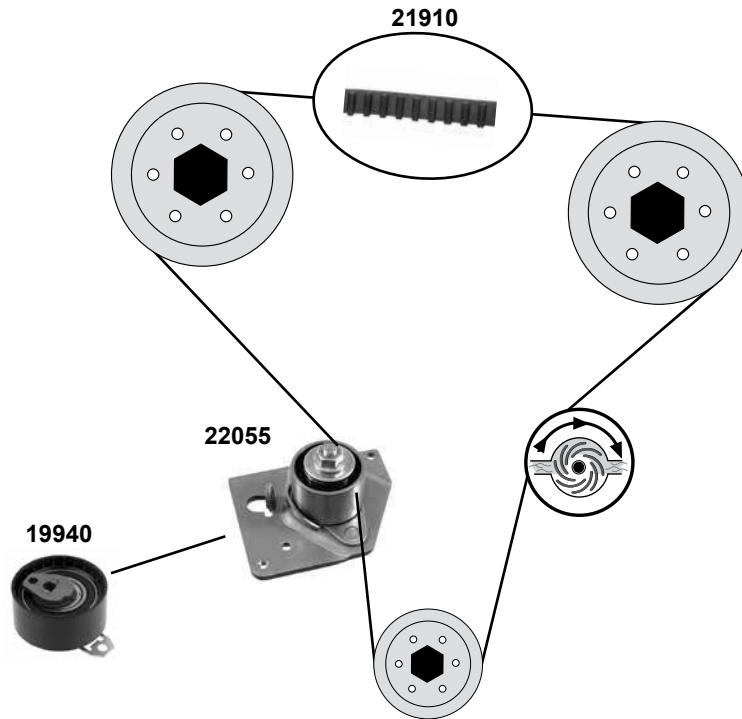

AC

Ref. - No.

19940	09109416	Spannrolle / tension roller		ØA65,4 B32
21033	93160256	Umlenkrolle / deflection pulley	→ (ch.) C029793	ØA60,2 ØI 17B25,5
21910	93161479	Zahnriemen / timing belt		Z 132 B26
22055	91160164	Spannrolle / tension roller		ØA60 B30,8
22056	93161478	Rep. Satz Zahnriemen / rep. kit timing belt		Z 132 B26
22329	93160746	Riemenspanner / belt tensioner		ØA 65 B30
23397	93161273	Umlenkrolle / deflection pulley	(ch.) C029794 →	17x60x31
32581	09109567	Riemenspanner / belt tensioner		ØA 65 B26