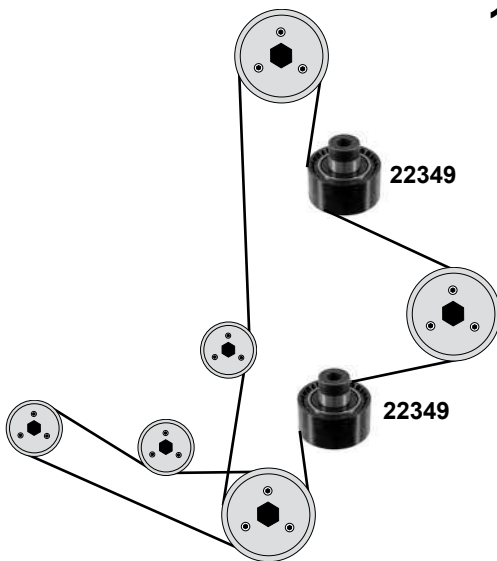

1,4 TDCi

1,6 TDCi

(1) (ex.) 1,4 / endlos / endless

Ref. - No.

19511	1 562 503	Spannrolle / tension roller		ØA 60 H 29
19513	1 145 955	Umlenkrolle / deflection pulley		ØA 60 H 30
19749	1 222 856	Umlenkrolle / deflection pulley		ØA 60 H 30
21865	1 145 950	Zahnriemen / timing belt	AC	Z 144 B25,4
21867	1 211 185	Rep. Satz Zahnriemen / rep. kit timing belt	(ex.) 1,6	Z 116 B22
22349	1 222 855	Umlenkrolle / deflection pulley	(ex.) 1,6	ØA 51 H 26
22369	1 690 293	Riemenspanner / belt tensioner	(ex.) AC	ØA73 B22
24367	1 446 647	Zahnriemen / timing belt	(ex.) 1,4	Z 137 B25
24369	1 446 648	Rep. Satz Zahnriemen / rep. kit timing belt	(ex.) 1,4	Z 137 B25
32449	1 231 280	Kettenspanner / chain tensioner	(ex.) 1,4	
33691	1 231 282	Steuerkette simplex / timing chain simplex	(1)	G67HP-6 / 40E
33692	1 448 169	Steuerkettensatz / timing chain kit	(ex.) 1,4