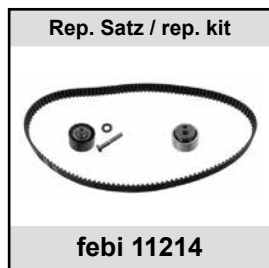

1,5 HDi
(TUD5)

Ref. - No.	Icon	Description	Icon	Dimensions
04724		Spannrolle / tension roller		ØA 69 B24,5
04725		Spannrolle / tension roller		ØA 69 B24,5
04856		Spannrolle / tension roller		ØA 59 ØI 13 B28
06982		Umlenkrolle / deflection pulley		ØA 60 ØI 10 B34
11000		Zahnriemen / timing belt		Z 136 B25,4
11214		Rep. Satz Zahnriemen / rep. kit timing belt		Z 136 B25,4