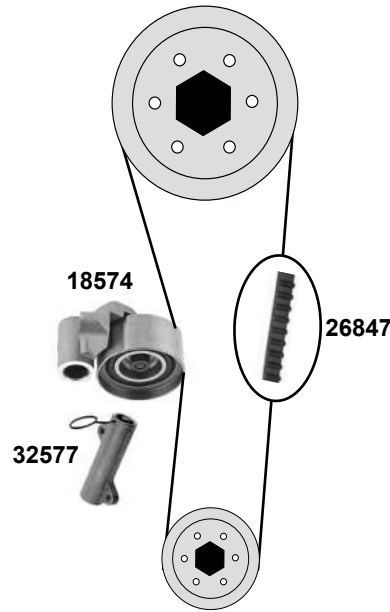

2 KDFTV 2,5
1 KDFTV 3,0

2,4 D (2L)
2,8 D (3L)
3,0 D (5L)