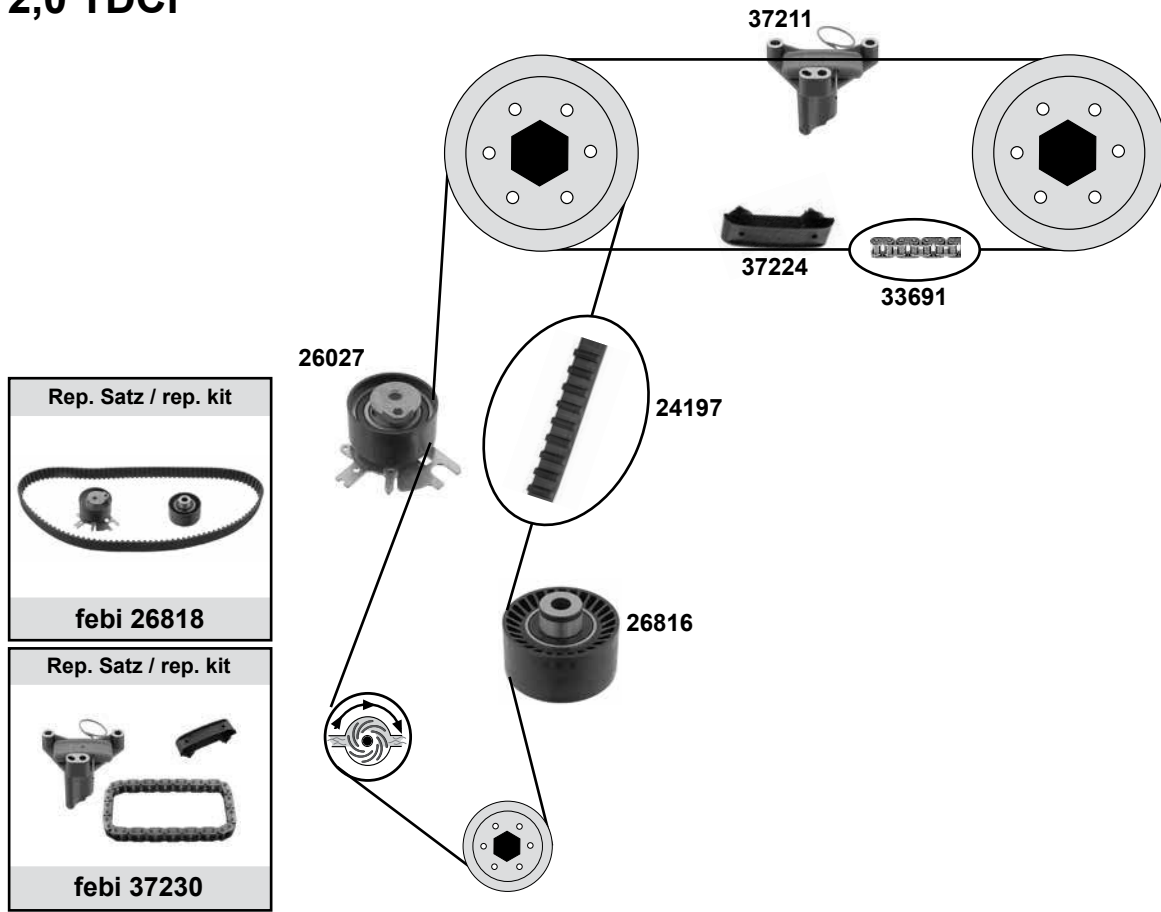

2,0 TDCi

(1) nur ohne Partikelfilter / only without particulate filter

	Ref. - No.			
24197	1 231 976	Zahnriemen / timing belt	(1) → 07/10	Z 116 B25
26027	1 231 975	Spannrolle / tension roller	→ 07/10	ØA 60 B29
26816	1 707 035	Umlenkrolle / deflection pulley	→ 07/10	ØA 60,2 H30,2
26818	1 231 979	Rep. Satz Zahnriemen / rep. kit timing belt	(1)	Z 116 B25
30128	1 318 336	Riemenspanner / belt tensioner		ØA 65 B25,5
33691	1 231 282	Steuerkette simplex / timing chain simplex		G67HP-6 / 40E
37211	1 231 971	Kettenspanner / chain tensioner		
37224	1 231 977	Gleitschiene / sliding rail		
37230	1 231 971 S1	Rep. Satz Steuerkette / rep. kit timing chain