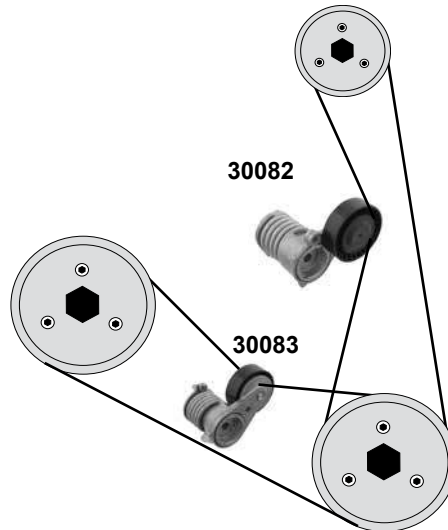

Ref. - No.

15492
21627
28588
28589
30082
30083

8692561
30731774
30731772
30731772 S1
31251653
31251654

Umlenkrolle / deflection pulley
Spannrolle / tension roller
Zahnriemen / timing belt
Rep.Satz Zahnriemen / rep. kit timing belt
Riemenspanner / belt tensioner
Riemenspanner / belt tensioner

Ø A 53 B32
ØA 59 B32
Z 132 B28
Z 132 B28