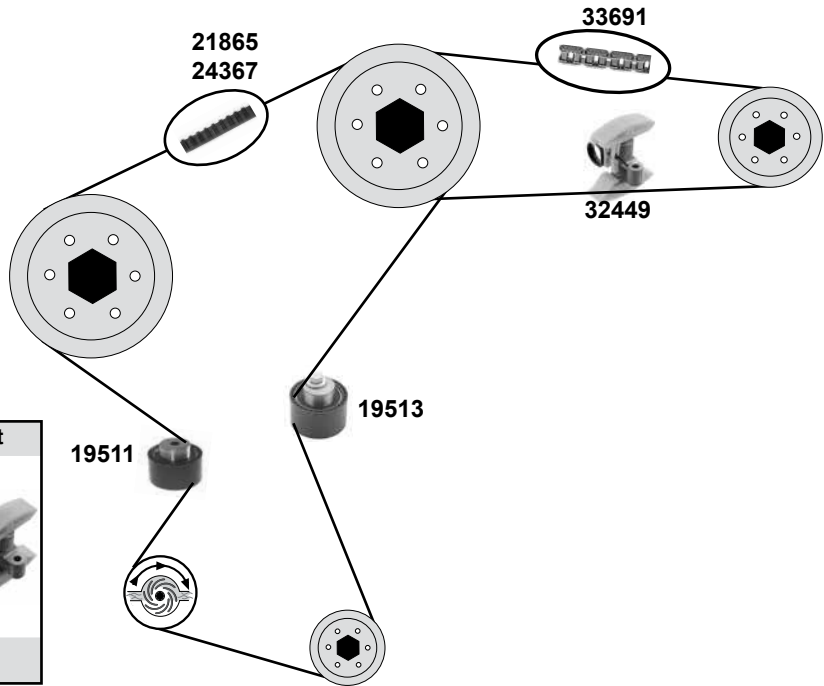

CITROËN

C3 II

(05→08)

Car
Division

1,4 D / 1,6 HDi

(DV4TD/DV6ATED4/DV6TED4)

- (1) →10 / → O 10555
- (2) (mot.) DV6TED4 / DV6ATED4 / DV4TD →09
- (3) (mot.) DV6TED4 / DV6ATED4 / DV4TD →09 / → O 10556 - 11073
- (4) (mot.) DV4TD →09
- (5) (mot.) DV4TD / DV6ATED4 10556→11073 / (mot.) DV6TED4 O 10556→
- (6) (mot.) DV6ATED4 / 10→

febi bilstein	Ref. - No.			
19511	0829.88	Spannrolle / tension roller	(2)	ØA 60 B29
19513	0830.48	Umlenkrolle / deflection pulley	(2)	ØA 60 B30
21865	0816.E7	Zahnriemen / timing belt	(4)	Z 144 B25,4
21867	0831.T3	Rep. Satz Zahnriemen / rep. kit timing belt	(4)	
22369	5751.86	Riemenspanner / belt tensioner	(1)	ØA 65 B25,5
22779	5751.89	Spannrolle / tension roller	→ 05 DV6ATED4	ØA 55 B25
24367	0816.G7	Zahnriemen / timing belt	(6)	Z 137 B25
24369	0831.V4	Rep. Satz Zahnriemen / rep. kit timing belt	(6)	
32449	0816.J1 SK	Kettenspanner / chain tensioner	(6)	
32820	5751.E6	Spannrolle / tension roller	(5)	ØA 60 B30
33691	0816.F6	Steuerkette / timing chain	(6) endlos/endless	E 40
33692	0816.J1	Rep. Satz Steuerkette / rep kit timing chain	(6) endlos/endless	E 40
37268	5751.E5	Umlenkrolle / deflection pulley	(3)	ØA 70 B27