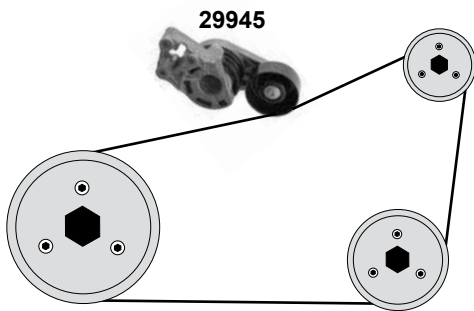

1,4 TDI

(AMF / BAY / BNM / BNV)