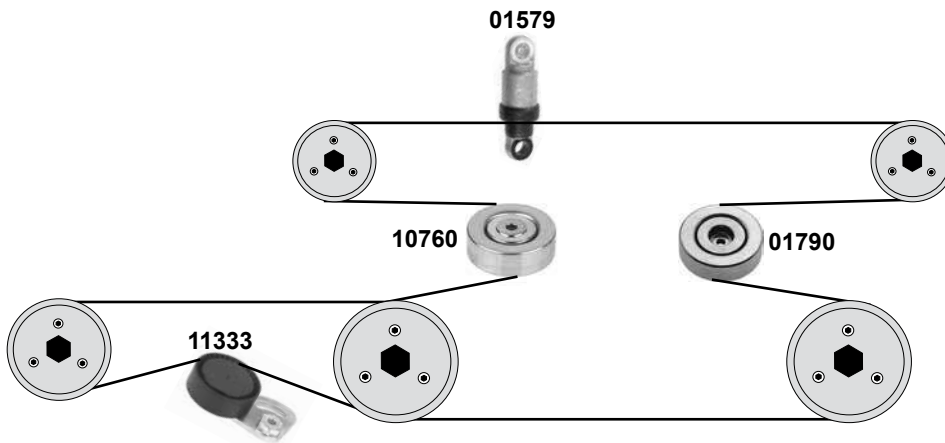

(M21)

318 tds / 325 td / tds (E36)

(M41/M51)

Ref. - No.

01579	11 28 2 248 168	Riemenspanner / belt tensioner	
01588	11 31 2 241 090	Spannrolle / tension roller	24 x 67 x 33
01790	11 28 2 245 166	Umlenkrolle / deflection pulley	80 x 23,5
09222	13 52 2 243 950	Kettenspanner / chain tensioner	
10760	11 28 2 244 754	Spannrolle / tension roller	70 x 23
11029	11 31 1 279 125	Zahnriemen / timing belt	Z 138 B 28,5
11333	64 55 2 245 584	Spannrolle / tension roller	70 x 24,5
15549	13 52 2 246 583	Steuerkette unten / timing chain lower	74 E
15550	11 31 2 246 582	Steuerkette oben / timing chain upper	80 E
30384	11 31 2 246 582 S1	Rep. Satz Steuerkette / rep. kit timing chain	74 E / 80 E