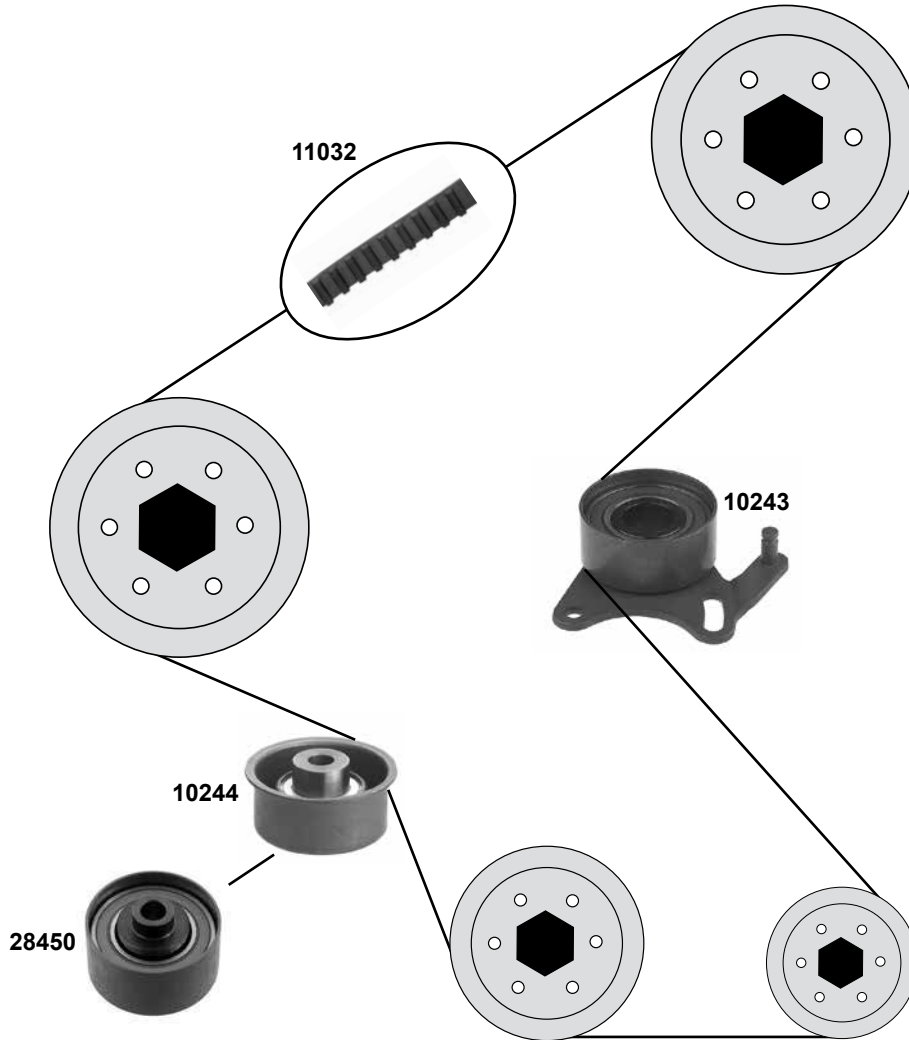

VAUXHALL Nova / Corsa Mk I / B

(83→00)

Car
Division

1,5 D / 1,5 TD

(1) CORSA Mk I (mot.)→ 00029082 // Nova: alle/all

(2) CORSA Mk I (mot.) 00029083→

Ref. - No.

10243	97112439	Spannrolle / tension roller		65 x 28 x 34,5
10244	94106001	Umlenkrolle / deflection pulley	(1)	ØA 65 ØI 12 B31
11032	94449307	Zahnriemen / timing belt		Z 136 B25,4
11036	94449307 S1	Rep. Satz Zahnriemen / rep. kit timing belt	(1)	
28450	97376296	Umlenkrolle / deflection pulley	(2)	ØA 65 B28,5