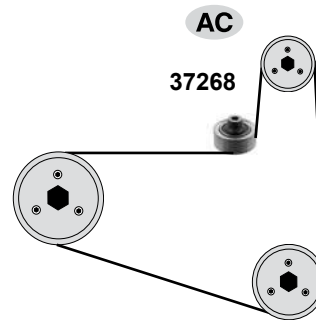

PEUGEOT 207

(06→12)

Car
Division

1,4 D / 1,6 HDi

(DV6ATED4/DV6TED/DV6TED4/DV6DTED/DV6C/DV4C/DV4TD / DV6TED4BU)

208

(03/12→)