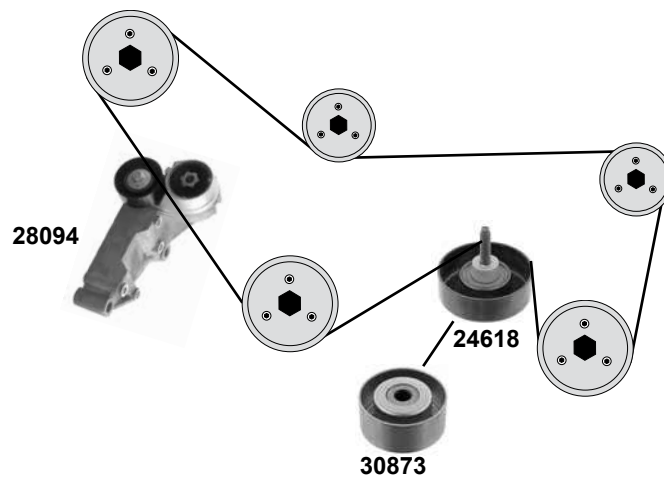

FORD Transit Connect / Tourneo Connect 02

(05/02→)

Car
Division

1,8 TDCi

1,8 TDCi

Ref. - No.				
18976	1 113 180	Zahnriemen / timing belt	05/02 →	Z 91 B20
21972	1 215 978	Spannrolle / tension roller	05/02 →	ØA74 ØI 24
24618	1 145 493	Umlenkrolle / deflection pulley	09/02 → AC	ØA 90,5 H 30
26117	1 201 255	Rep. Satz Zahnriemen / rep. kit timing belt	05/02 →	Z 91 B20
28094	1 473 384	Riemenspanner / belt tensioner	09/02 →	ØA70 B26
30873	1 473 383	Umlenkrolle / deflection pulley	09/02 → (ex.) AC	