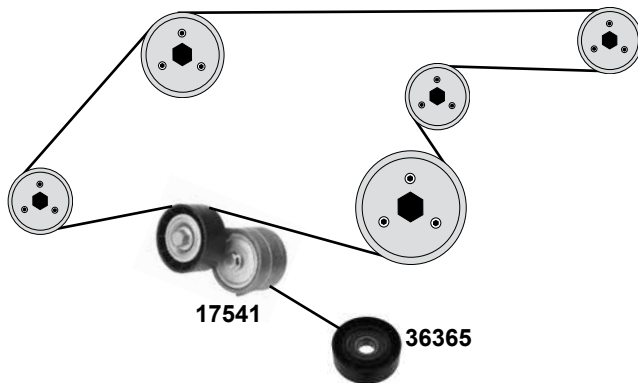

1,6 D

Brava I / Bravo (182)

(95→02)

1,9 D

(1) (ex.) tropische Länder / (ex.) tropical Countries

Ref. - No.

10298	55238027	Spannrolle / tension roller		ØA 64 B 40
17541	46524692	Riemenspanner / tensioner assembly		ØA 65 B 29
23654	71771498	Umlenkrolle / deflection pulley		
29396	51758383	Umlenkrolle / deflection pulley		ØA 65 B26
40898	51820520	Riemenspanner / tensioner assembly	(1)	ØA 65 B26
36365	46439471	Umlenkrolle / deflection pulley		ØA 80 B 27