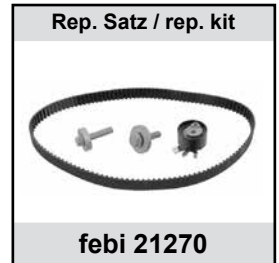

1,5 D

(K9K-800,802,804,806,808,812)

1,5 D

(K9K-800,802,804,806,808,812)

AC