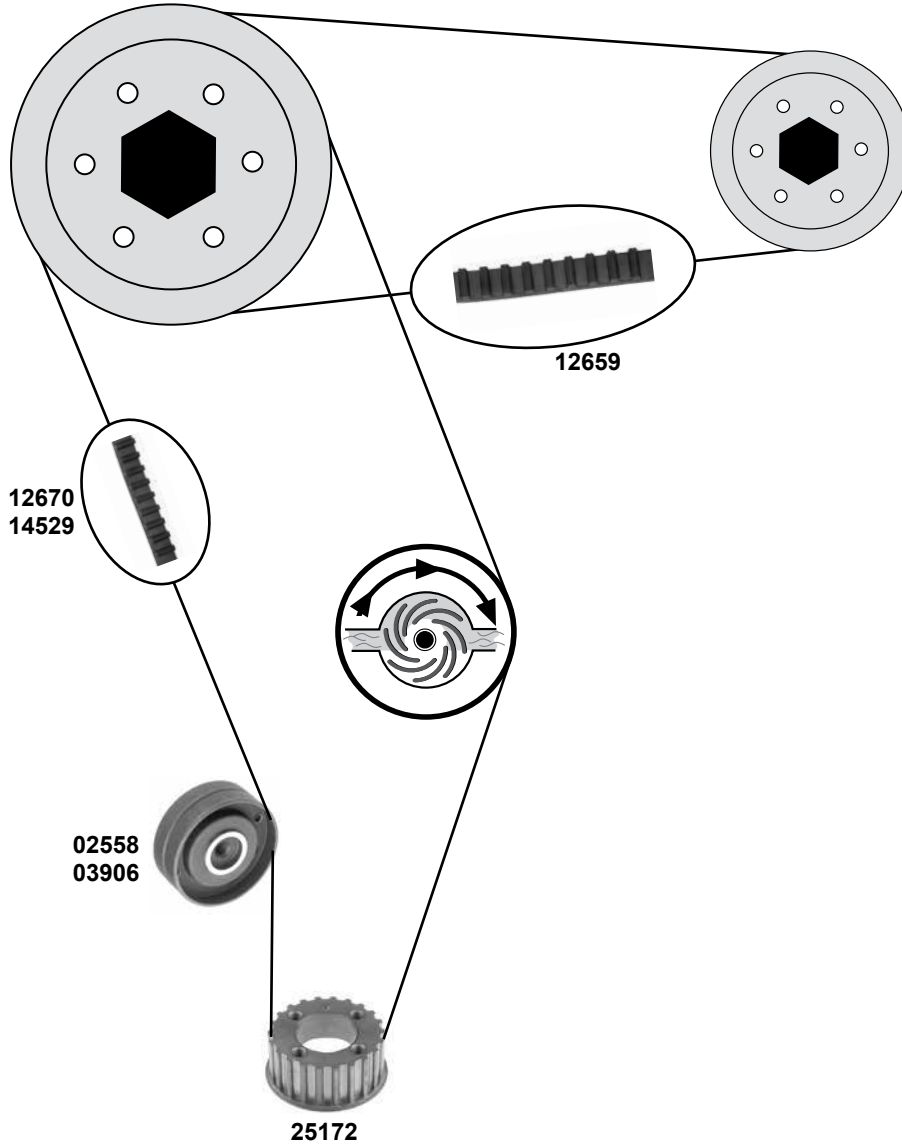

2,4 TD

(ACL / ACT / DV / CP / DV / DW / 1G / 1S)

	(1) (mot.) CP/DV/1G/DW/1S	(3) (mot.) ACL/ACT/DV/DW/1G/1S
	(2) (mot.) ACL/ACT	(4) (mot.) DW/DV/1G/1S

	Ref. - No.			
02558	069 109 243 B	Umlenkrolle / deflection pulley	(1)	ØA 75 B34
03906	075 109 243 D	Umlenkrolle / deflection pulley	(2)	ØA 64 ØI 23 B27
12659	069 130 113 A	Zahnriemen / timing belt	(3)	Z 75 B20
12670	075 109 119 C	Zahnriemen / timing belt	(2)	Z 120 B25,4
14528	075 109 119 B S2	Rep. Satz Zahnriemen / rep. kit timing belt	(1)	
14529	075 109 119 B	Zahnriemen / timing belt	(4)	Z 119 B25,4
25172	069 105 263	Kurbelwellenzahnrad / crankshaft gear	(3)	Z 22