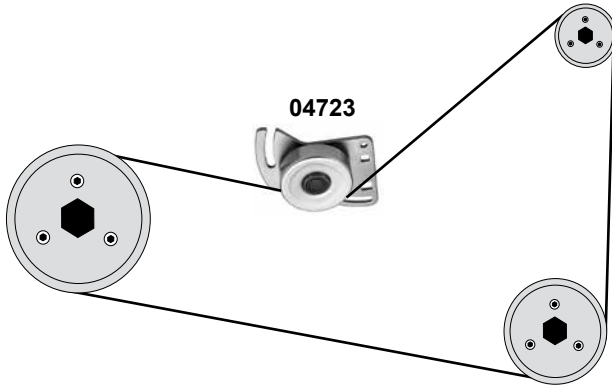

PEUGEOT

405

(88→96)

Car
Division

1,8 D / 1,9 D

(XUD7 / XUD7T / XUD9 / XUD9A / XU9TE)

406

(96→04)