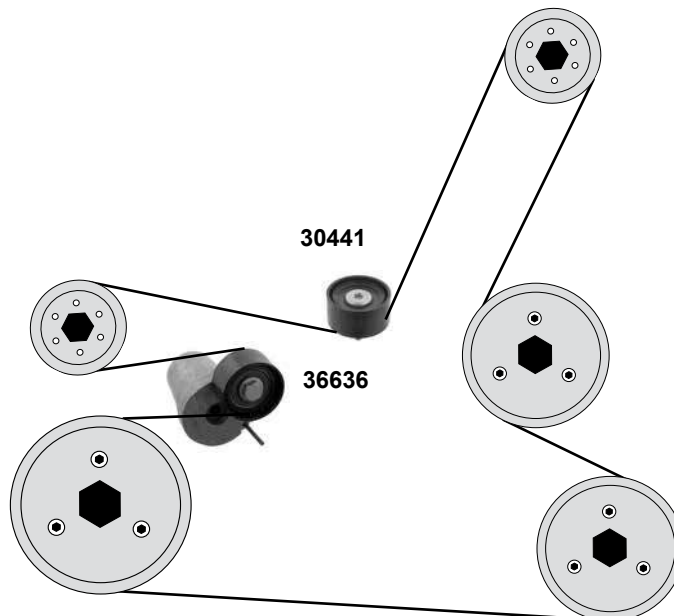

3,0 dx / 3,5 dx / 4,0 dx
(N57)

3,0 d / 4,0 dx
(N57)

	Ref. - No.			
28717	13 52 7 797 905	Kettenspanner / chain tensioner		
28718	11 31 7 797 901	Kettenspanner / chain tensioner		
28720	11 31 8 510 014	Steuerkette/ timing chain		86 E
30349	11 31 8 510 014 S1	Rep. Satz Steuerkette / rep. kit timing chain		86 E
30441	11 28 7 800 562	Umlenkrolle / deflection pulley	alle / all	
36075	11 31 8 506 654	Steuerkette / timing chain		72 E
36076	11 31 8 506 654 S1	Rep. Satz Steuerkette / rep. kit timing chain		72 E
36636	11 28 7 800 334	Riemenspanner / belt tensioner	Dynamic Drive	AØ 55 B29