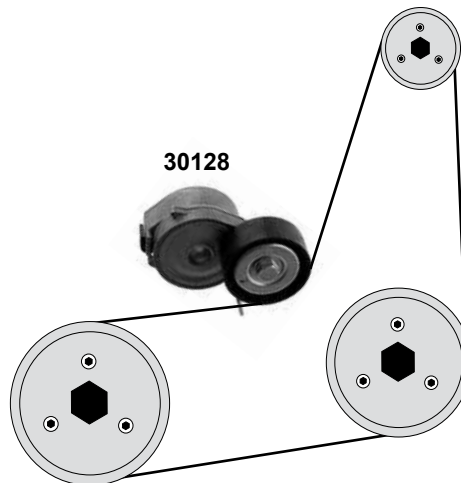

(1) (mot.) 2,2 D 125kW

Ref. - No.

Ref. - No.	Description	Quantity	Part Number
26816	Umlenkrolle / deflection pulley	(1)	ØA 60,2 B30,2
30128	Riemenspanner / belt tensioner	(1)	ØA 65 B25
33691	Steuerkette simplex / timing chain simplex	(1)	40 E
36020	Spannrolle / tension roller	(1)	ØA 60 B29
37221	Kettenspanner / chain tensioner	(1)	
37290	Zahnriemen / timing belt	(1)	Z 116 B25,4
37620	Rep. Satz Steuerkette / rep. kit timing chain	(1)	40 E