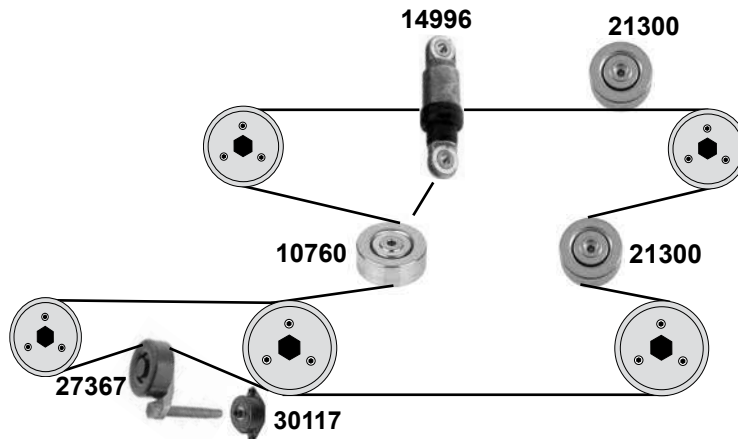

Ref. - No.			
10760	11 28 2 244 754	Spannrolle / tension roller		70 x 23
14996	11 28 2 248 169	Riemenspanner / belt tensioner		
18323	13 52 2 247 193	Steuerkette / timing chain		D67 HP-2 74E G67 HP- 1 90E
18324	11 31 2 248 728	Steuerkette / timing chain		
21290	13 52 2 246 808	Kettenspanner / chain tensioner		
21300	11 28 2 247 435	Umlenkrolle / deflection pulley		AØ70 B23 AØ70 B28
27367	64 55 2 354 036	Spannrolle / tension roller	AC	
30117	64 55 7 786 076	Spannrolle / tension roller	AC	
30341	11 31 2 248 728 S1	Rep. Satz Steuerkette / rep. kit timing chain		90 E
30342	13 52 2 247 193 S1	Rep. Satz Steuerkette / rep. kit timing chain		74 E