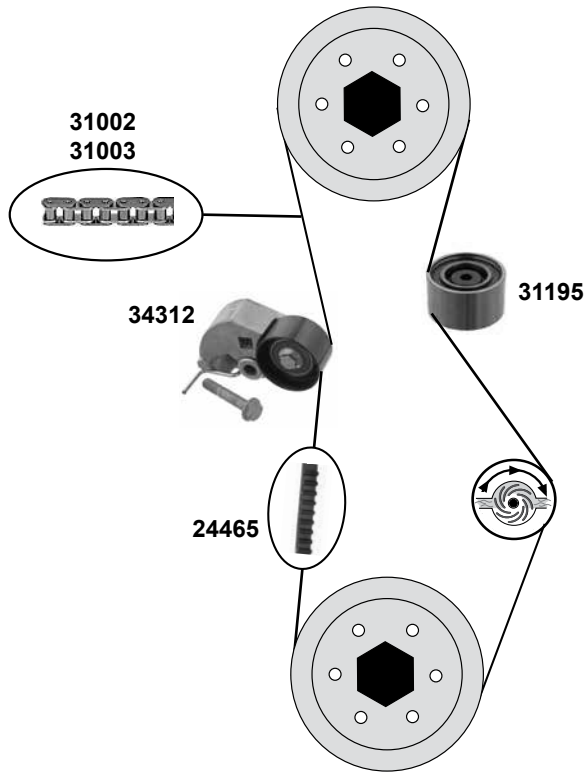

2,0 D

(1) (mot.) 1,5 DOHC,TDI 10/04 → 10/06 / (mot.) 1,6 DOHC,TCI 09/06 →

	Ref. - No.			
24465	24312-27000	Zahnriemen / timing belt	→ 10/06	Z 123 B28
31002	24351-2A000	Steuerkette / timing chain	(1)	
31003	24361-2A000	Steuerkette für Einspritzpumpe / timing chain for fuel injection pump	(1)	
31195	24810-27250	Umlenkrolle / deflection pulley	→ 10/06	ØA 58 B32
31213	24312-27000 S1	Rep. Satz Zahnriemen / rep. kit timing belt	→ 10/06	Z 123 B28
33179	25281-27060	Riemenspanner / belt tensioner	→ 10/06	
33180	25287-27001	Umlenkrolle / deflection pulley		ØA 70 B27,5
34312	24410-27250	Spannrolle / tension roller	→ 10/06	ØA 58 B32