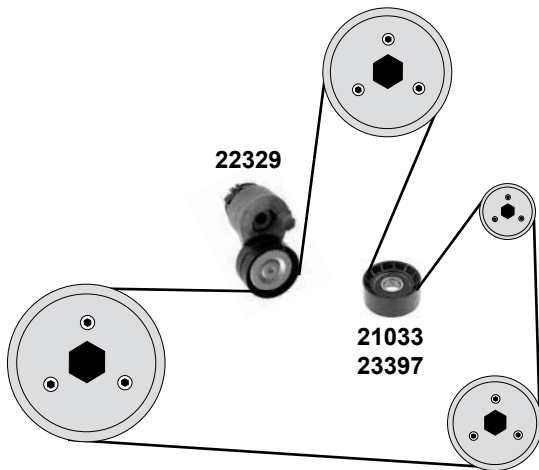

AC

Ref. - No.

19940	09109416	Spannrolle / tension roller		ØA65,4 B32
21033	93160256	Umlenkrolle / deflection pulley	→ (ch.) C029793	ØA60,2 ØI 17B25,5
21910	93161479	Zahnriemen / timing belt		Z 132 B26
22055	91160164	Spannrolle / tension roller		ØA60 B30,8
22056	93161478	Rep. Satz Zahnriemen / rep. kit timing belt		Z 132 B26
22329	93160746	Riemenspanner / belt tensioner		ØA 65 B30
23397	93161273	Umlenkrolle / deflection pulley	(ch.) C029794 →	17x60x31
32581	09109567	Riemenspanner / belt tensioner		ØA 65 B26