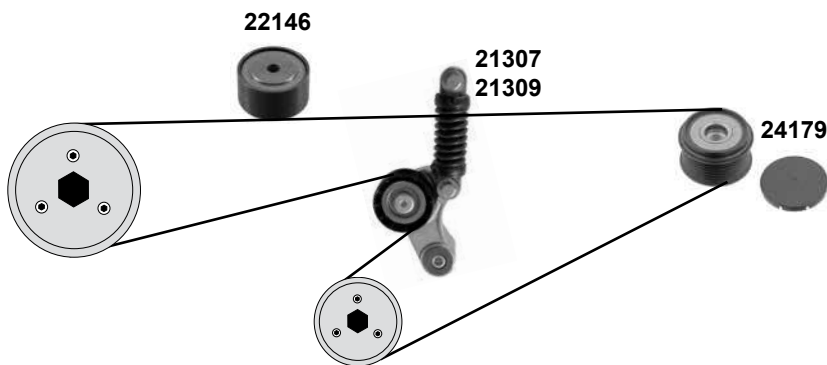

1,9 TD
(D4192T)

(1) AC (mot.) → 7795

(2) AC (mot.) → 7795

Ref. - No.

04195	30621261	Umlenkrolle / deflection pulley		ØA 50 B31
04199	3343741	Spannrolle / tension roller		ØA 50 ØI 23,5 B31
19931	30865078	Umlenkrolle / deflection pulley		ØA 60,6 B32,5
21307	30852898	Riemenspanner / belt tensioner	(mot.) 20560 →	ØA 60 B25,5
21309	30812354	Riemenspanner / belt tensioner	(1)	ØA 60 B25,5
22146	30621270	Umlenkrolle / deflection pulley	(2)	ØA 60 B25,5
23202	30864046	Zahnriemen / timing belt	AC	ØA 50 B26
23203	30864046 S1	Rep. Satz Zahnriemen / rep. kit timing belt	(mot.) 3535 →	Z 153 B25,4
24179	8641982	Riemenscheibe Generator / pulley alternator	(mot.) 3535 →