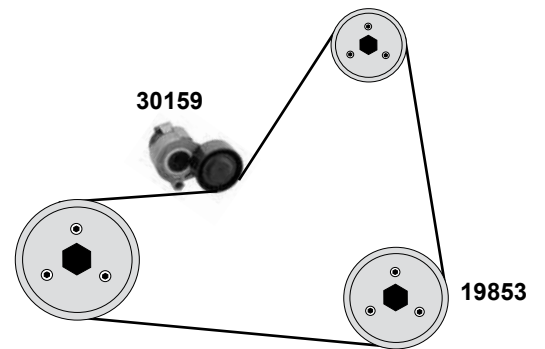

Ref. - No.

Ref. - No.	Description	Quantity	Notes	Dimensions
21025	Umlenkrolle / deflection pulley			ØA75,2 B32
21029	Spannrolle / tension roller			ØA70 B32
21033	Umlenkrolle / deflection pulley			ØA 60,2 ØI 17 B5,5
21910	Zahnriemen / timing belt	(4)		Z 132 B26
22055	Spannrolle / tension roller	(4)		ØA60 B30,8
22056	Rep. Satz Zahnriemen / rep. kit timing belt	(4)		Z 132 B26
22329	Riemenspanner / belt tensioner	(2)		ØA65 B30
23043	Zahnriemen / timing belt			Z 89 B25
23045	Rep. Satz Zahnriemen / rep. kit timing belt			
23397	Umlenkrolle / deflection pulley	(ex.)	AC (3)	ØA60 ØI17 B31
24529	Spannrolle / tension roller	(1)		ØA 50
26900	Zahnriemen / timing belt	(1)		Z 133 B26
26901	Rep. Satz Zahnriemen / rep. kit timing belt	(1)		Z 133 B26
32018	Riemenspanner / belt tensioner			ØA60
32581	Riemenspanner / belt tensioner	(ex.)	AC	