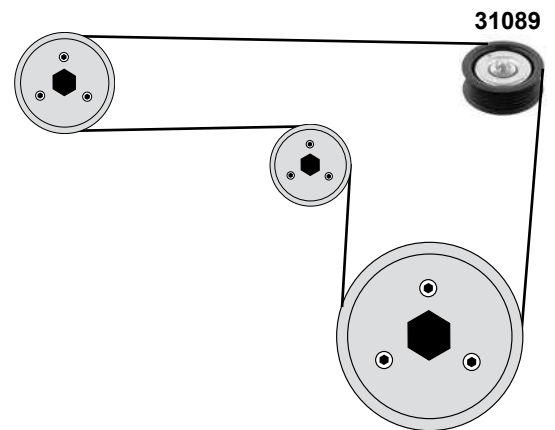

Ref. - No.

10298	0636 685	Spannrolle / tension roller		ØA 64 B40
10984	5636 463	Zahnriemen / timing belt	(mot.) DT/DTL	Z 190 B24
23654	5636 743	Umlenkrolle / deflection pulley		ØA 65 B30
23655	6606 028 SK	Rep. Satz Zahnriemen / rep. kit timing belt	(mot.) DT/DTL	Z 190 B24
28305	1606 434 SK	Rep. Satz Zahnriemen / rep. kit timing belt	(mot.) Z1,9DTH	Z 199 B24
28306	5636 344	Zahnriemen / timing belt	(mot.) DTH	Z 199 B24
29396	6340 572	Umlenkrolle / deflection pulley	→(ch.) 71111927	ØA 70 B26
30733	6340 557	Riemenspanner / belt tensioner	→(ch.) 71111927	ØA 65
31089	6340 556	Spannrolle / tension roller		ØA 65 B26
40898	1340 258	Riemenspanner / belt tensioner	(ch.) 71111928 →	ØA 65 B26