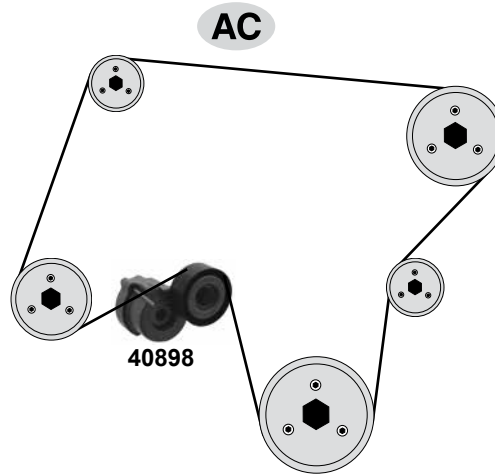

Ref. - No.

10298 55238027
29396 51758383
31622 55221385 S1

Spannrolle / tension roller
Umlenkrolle / deflection pulley
Rep. Satz Steuerkette / rep. kit timing chain

1,6 D 88kW

ØA 65 Z26
ØA 70 B26

1,6 D(88kW)