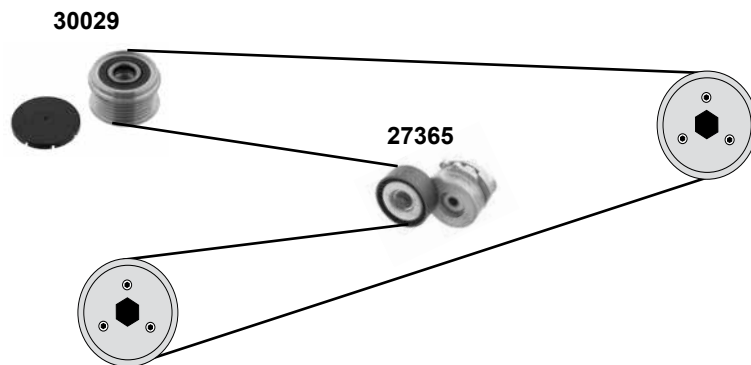

(1) mit Valeo 70A+100A /combined with Valeo 70A+100A

Ref. - No.

23778	5636 444	Steuerkette / timing chain	
27365	0636 166	Riemenspanner / belt tensioner	
28458	5636 443	Kettenspanner / chain tensioner	
30029	1204 517	Generatorfreilauf / alternator overrun pulley	(1)
31622	6606 024 SK	Rep. Satz Steuerkette / rep. kit timing chain	

120 E
ØA 65 B25,5
ØA59 ØI 17 B38,1