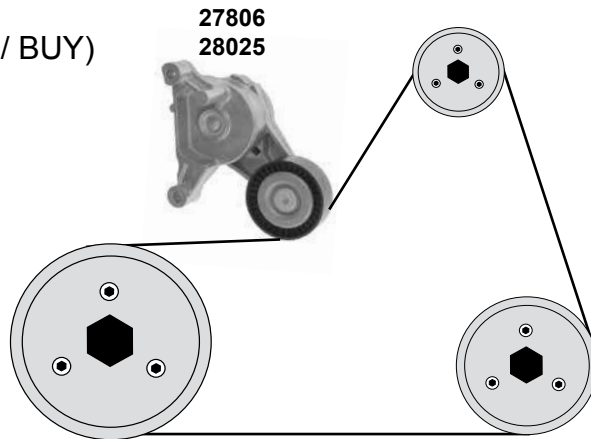

2,0 TDI

(BMM/ BKD / AZV / BMN / BUY)

(1) (mot.) AZV/BKD (ch.) →8P-7-136 804
für/for OE 03G 903 139A / →08

(2) (mot.) AZV/BKD 15/01/07 →
(mot.) BMN/BUY

(3) (mot.) AZV/BKD/CBAA/CBAB/CBBB / 04→10

(4) (mot.) AZV/BKD/BMN/BUY 04→

Ref. - No.

21708	038 109 244 J	Umlenkrolle / deflection pulley		ØA 40 ØI 37 B35
23554	03G 109 119	Zahnriemen / timing belt	(mot.) AZV/BKD 04→	Z 141 B30
24752	03G 109 243	Spannrolle / tension roller	(4)	ØA 68 ØI 8 B36
24754	03G 109 244	Umlenkrolle / deflection pulley	(3)	ØA 80 ØI 10 B34
24756	03G 198 119	Rep. Satz Zahnriemen / rep. kit timing belt	(1)	Z 141 B 30
27806	03G 903 315 A	Riemenspanner / Tensioner Assembly	(4)	ØA 70 H 25
28025	03G 903 315 C	Riemenspanner / Tensioner Assembly	(mot.) BMM →10	ØA 70 B24
29345	03G 109 244 A	Umlenkrolle / deflection pulley	(2)	ØA 80 B34,3
30580	03G 198 119 A	Rep. Satz Zahnriemen / rep. kit timing belt	(2)	Z 141 B30