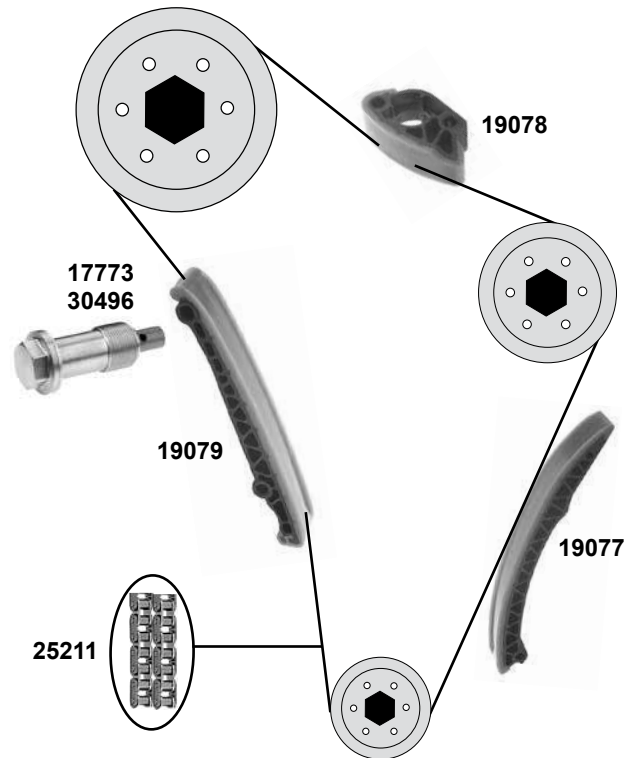

G 270 CDI

(OM 612.963/965/966)

- (1) Nietverschluß / riveted link / bouchon de rivet / rivetti / cierre de roblón
- (2) OM 612.965 (ch.) X 127404 →
- (3) Rippenzahl 6

Ref. - No.

Ref. - No.	Description	Notes	Dimensions
11276	Umlenkrolle / deflection pulley	(2)	ØA 64 B23
14375	Umlenkrolle / deflection pulley	(3) (ex.) 612.963	
15155	Generatorfreilauf / alternator overrun pulley	OLD	
17773	Kettenspanner / chain tensioner		
19077	Gleitschiene / sliding rail		
19078	Gleitschiene / sliding rail		
19079	Gleitschiene / sliding rail		
25211	Steuerkette / timing chain	(1)	
26775	Riemenspanner / belt tensioner	(mot.) 612.965	
28225	Umlenkrolle mit Halter / deflection pulley with holder	(ex.) 612.963	
30300	Rep. Satz Steuerkette / rep. kit timing chain		110 E
30496	Kettenspanner / chain tensioner	NEW	
31975	Spannrolle / tension roller		ØA 70 B27