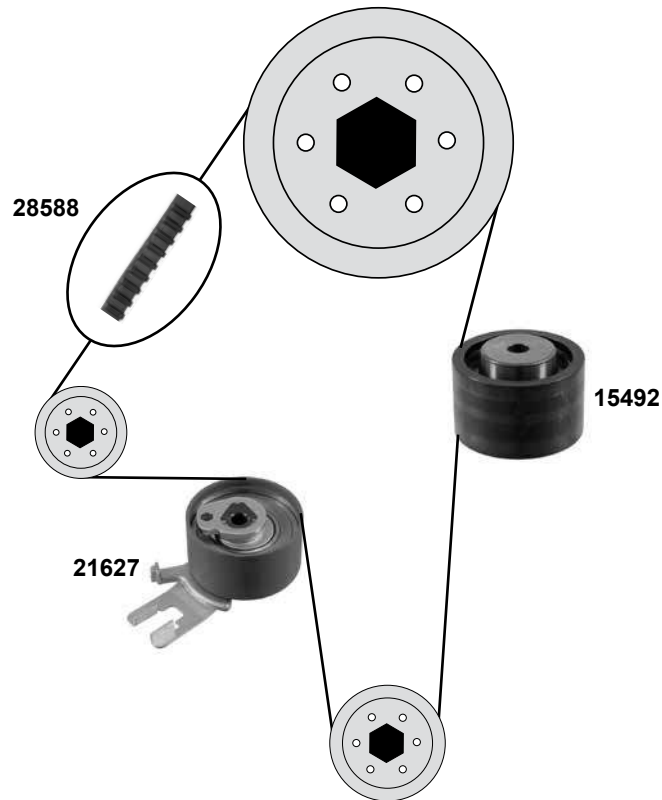

Ref. - No.			
14379	9458470	Umlenkrolle / deflection pulley	(ex.) AC	
14997	8676497	Riemenscheibe Freilauf / belt pulley free wheel	nur / only 140 A	Ø A 61 B23
15492	8692561	Umlenkrolle / deflection pulley		Ø A 53 B32
19871	30637962	Umlenkrolle / deflection pulley	(mot.) →349808	
21627	30731774	Spannrolle / tension roller		ØA 59 B32
26949	30757056	Riemenspanner / belt tensioner	(mot.) →349808	Ø A 70 B24
28588	30731772	Zahnriemen / timing belt		Z 132 B28
28589	30731772 S1	Rep.Satz Zahnriemen / rep. kit timing belt		Z 132 B28
31359	31251251	Riemenspanner / belt tensioner	(mot.) 349809→	Ø A 70 B24