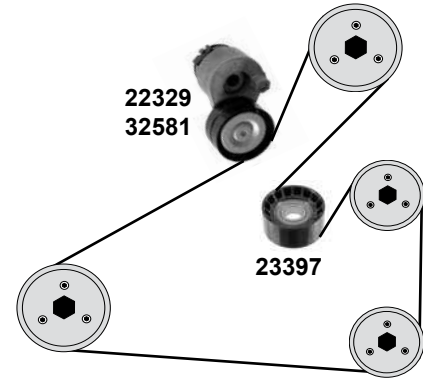

RENAULT Laguna 2

(01→07)

Car
Division

1,9 D

(F9Q-650/664/670/674/750/752/754/758/759)