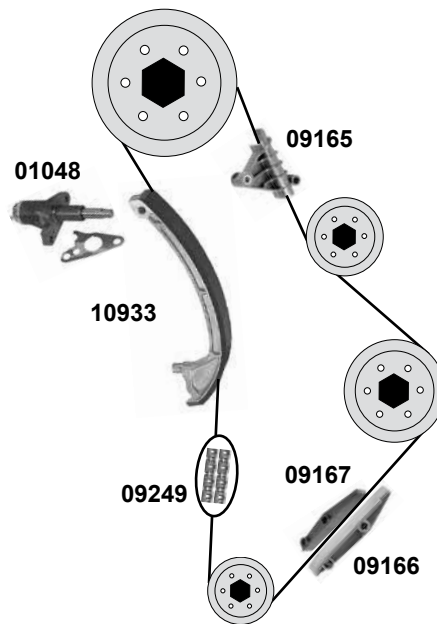

L406 D G/ L407 DG Transporter

(OM 615.910,938 / 616.910)

	Ref. - No.			
01048	615 050 08 11	Kettenspanner / chain tensioner		
09165	615 050 14 16	Gleitschiene / sliding rail		
09166	615 052 10 16	Gleitschiene / sliding rail		
09167	615 052 11 16	Gleitschiene / sliding rail		
09249	003 997 62 94	Steuerkette / timing chain		D 136 N
10933	615 050 09 16	Gleitschiene / sliding rail		
10934	615 050 09 16 S	Rep. Satz Gleitschiene / rep. kit timing chain	(mot.) 616,913	
21135	615 052 02 03	Kurbelwellenzahnrad / crankshaft gear	(ex.) (mot.) 617.913	Z 20 Ø1 36
21279	121 052 03 01	Nockenwellenrad / camshaft gear	(ex.) (mot.) 617.913	
30324	615 050 08 11 S1	Rep. Satz Steuerkette / rep. kit timing chain