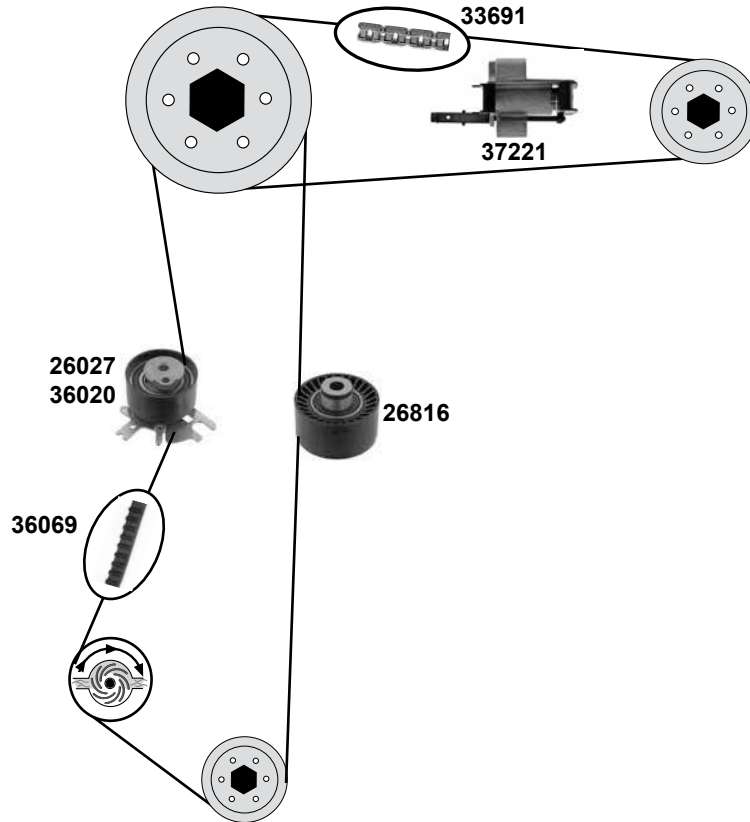

2,2 HDi (DW12BTED4 / DW12C)

(1) (mot.) DW112BTED4

(2) (mot.) DW12BTED4 / DW12C

Ref. - No.

26027	0829.A4	Spannrolle / tension roller	(1) 10 →	ØA 60 B29
26816	0830.51	Umlenkrolle / deflection pulley	(1)	ØA 60,2 B30,2
33691	0816.F6	Steuerkette / timing chain	endlos / endless	40 E
36020	0829.F5	Spannrolle / tension roller	(2)	ØA 60 B29
36069	0816.J5	Zahnriemen / timing belt		Z118 B25,4
36230	0831.V5	Rep. Satz Zahnriemen / rep. kit timing belt		
36859	5751.G0	Riemenspanner / belt tensioner	(mot.) 2,2 HDi	ØA65 B25,5
37221	0849.30	Kettenspanner / chain tensioner		
37620	0816.F6 S1	Rep. Satz Steuerkette / rep kit timing chain	→ 10