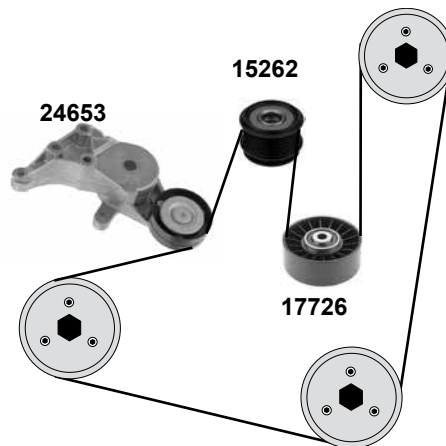

1,9 TDI

(AGP / AQM / AGR / ALH / AHF / ASV)

(1) Bora (mot.) AGP/AQM/ASV (ch.) 1J-Y-300 001 → / Golf (mot.) AGP/AQM

(2) (mot.) 030 00 / 400 000 →

(3) (mot.) AQM 045 001 → / (mot.) AGP 400 001 →

(4) Bora (mot.) AGP / AGR / AHF / ALH / AQM / ASV
Bora Variant (mot.) AGR / AHF / ALH / ASV
Bora 4 motion (mot.) AGR
Golf 4 / Variant (mot.) AGP / AGR / AHF / ALH / AQM / ASV
Golf 4 motion (mot.) AGR / ALH
Golf 4 Variant 4 motion (mot.) AGR / ALH

Ref. - No.

Ref. - No.	Description	Quantity	Dimensions
07022	Umlenkrolle / deflection pulley	(2)	ØA 28 ØI 8 B29
10045	Umlenkrolle / deflection pulley	(2)	ØA 80 ØI 10 B29
11340	Umlenkrolle / deflection pulley	(2)	ØA 28 ØI 8 B29
15262	Riemenscheibe Generator / belt pulley alternator		ØA 61 ØI 17
17726	Umlenkrolle / deflection pulley		ØA 68 ØI 8 B25
18956	Spannrolle / tension roller	(4)	ØA 66 B25
21718	Zahnriemen / timing belt	(4)	Z 141 B25
21720	Rep.Satz Zahnriemen / rep kit timing belt	(3)	
24653	Riemenspanner / tension roller	(1)