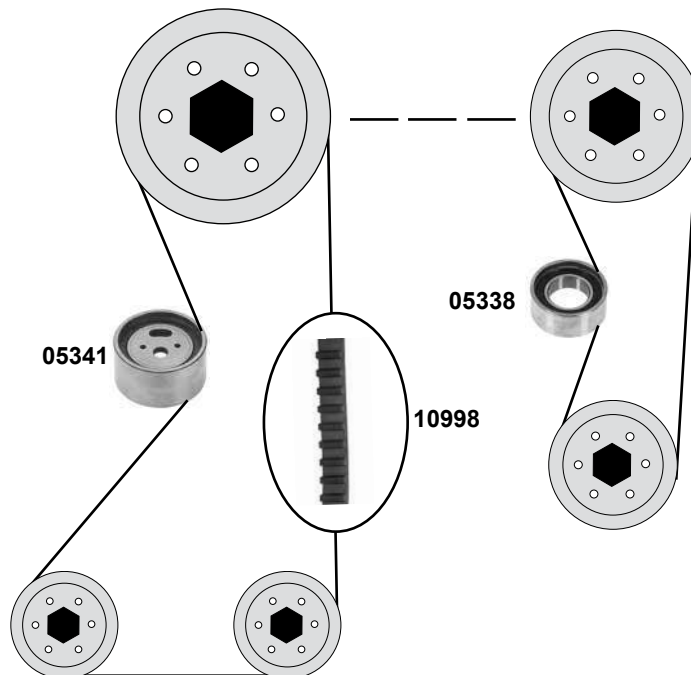

CITROËN C25

(82→94)

Car
Division

1,9 HDi (XUD9A)

2,5 D (CRD93)

Ref. - No.

04750	0830.02	Umlenkrolle / deflection pulley	ØA 60 B34
04926	0829.11	Spannrolle / tension roller	ØA 60 B34
05338	26 207 509	Spannrolle / tension roller	ØA 57 B24
05341	0818.22	Spannrolle / tension roller	ØA 67,5 B35,5
10998	0816.33	Zahnriemen / timing belt	Z 118 B32,08
11000	0816.98	Zahnriemen / timing belt	Z 136 B25,4
11221	0831.09	Rep. Satz Zahnriemen / rep. kit timing belt	Z 136 B25,4