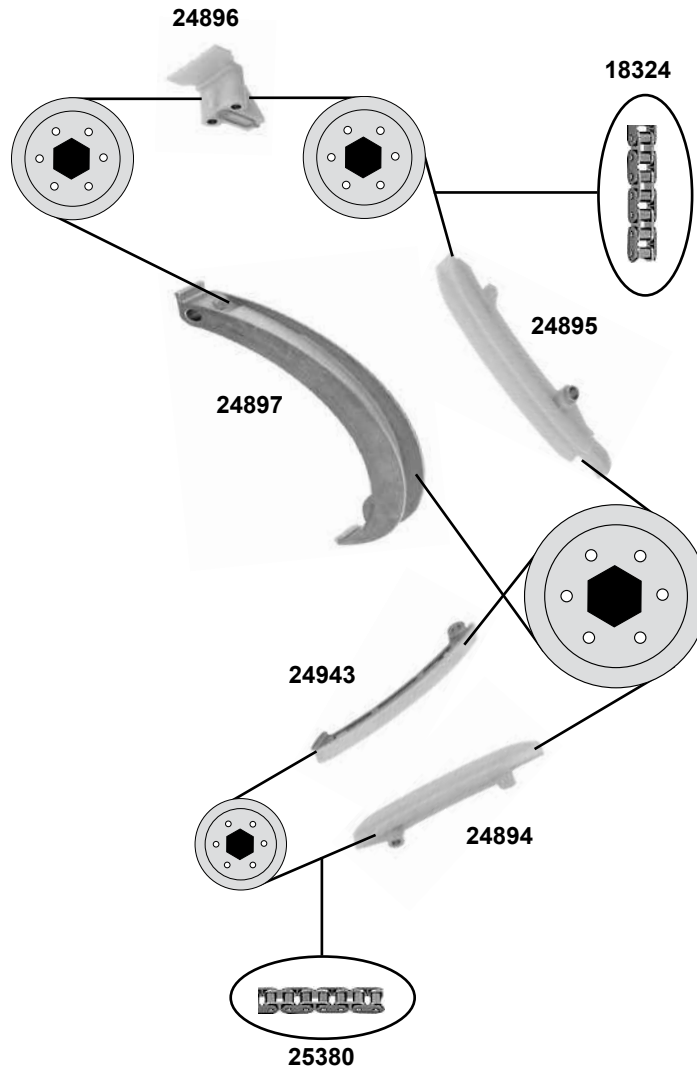

Ref. - No.			
18324	LHN 100840	Steuerkette / timing chain		90 E
24894	PRF 100050	Gleitschiene / sliding rail		
24895	LGJ 100990	Gleitschiene / sliding rail		
24896	LGJ 101000	Gleitschiene / sliding rail		
24897	LGJ 100980	Gleitschiene / sliding rail		
24943	PRF 100040	Gleitschiene / sliding rail		
25380	MVF 100070	Steuerkette / timing chain		68 E