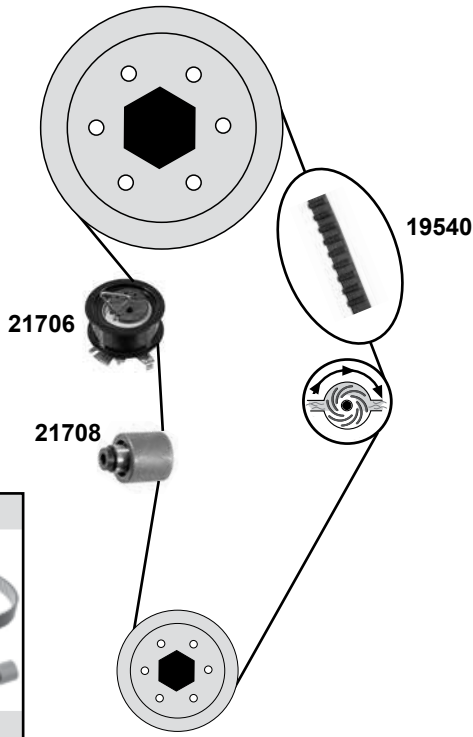

1,9 TDI (BJB/ BK)