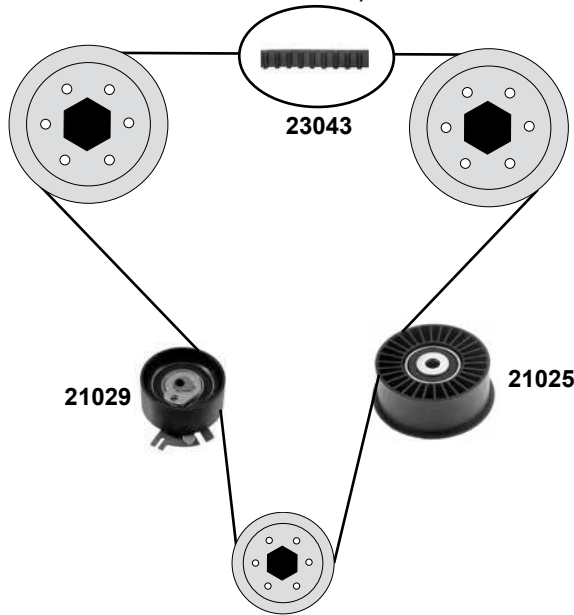

VAUXHALL Movano Mk I / A

(03→10)

Car
Division

2,2 D / 2,5 D

(G9U-632,650,720,724,750,754 / G9T-720,722,750)

2,2 D

(G9T-720,722,750) **AC**