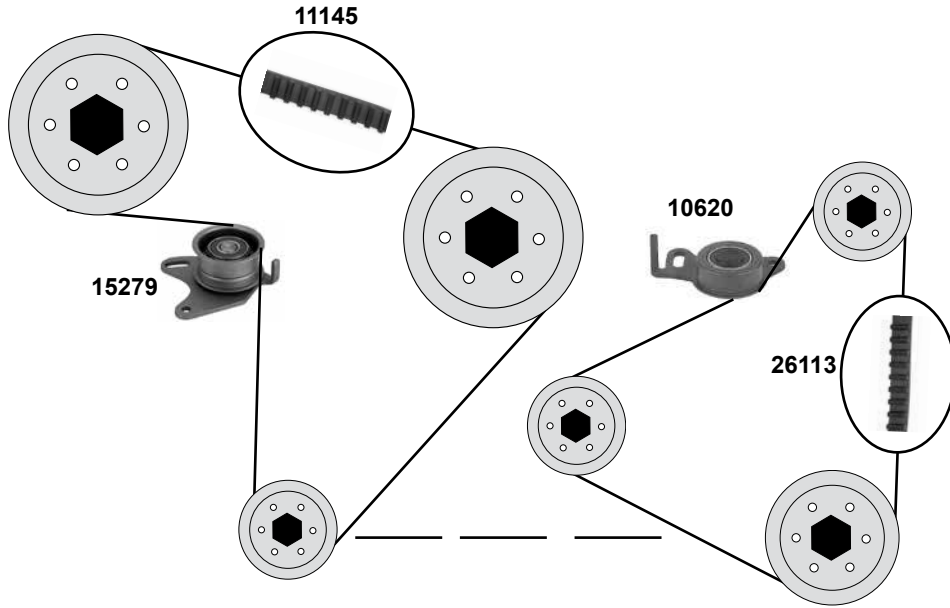

KIA Bongo 3 (07/04→)

Car
Division

2,5 D (D4BH / 4D56)

2,9 CRD