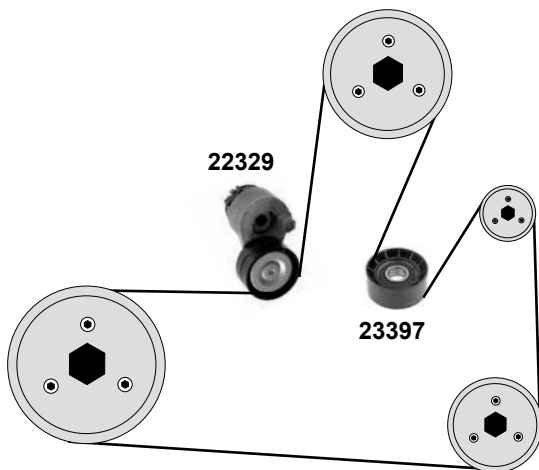

AC

Ref. - No.

21910	93161479	Zahnriemen / timing belt	Z 132 B26
22055	91160164	Spannrolle / tension roller	ØA60 B30,8
22056	93161478	Rep. Satz Zahnriemen / rep. kit timing belt	Z 132 B26
22329	93160746	Riemenspanner / belt tensioner	ØA 65 B30
23397	93161273	Umlenkrolle / deflection pulley	17x60x31
32581	09109567	Riemenspanner / belt tensioner	ØA 65 B26