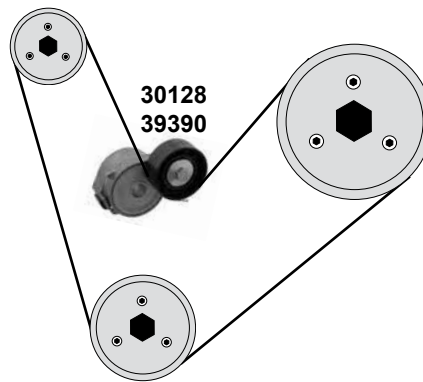

FORD Galaxy 06 (03/06→)

Car
Division 

2,2 TDCi

(1) 175PS / 03/08 → 200PS / 11/10 →

Ref. - No.

26816	1 707 035	Umlenkrolle / deflection pulley			ØA 60,2 H30,2
33691	1 231 282	Steuerkette simplex / timing chain simplex		(1) / endlos / endless	G67HP-6 / 40E
36020	1 538 439	Spannrolle / tension roller			ØA 60 H29
36069	1 451 510	Zahnriemen / timing belt		08→	Z 118 B25,4
36230	1 451 510 S1	Rep. Satz Zahnriemen / rep. kit timing belt		08→	
36859	1 477 061	Riemenspanner / belt tensioner		(1)	
37221	1 427 902	Kettenspanner / chain tensioner		(1)	
37620	1427 902 S1	Steuerkettensatz / timing chain kit		(1)	