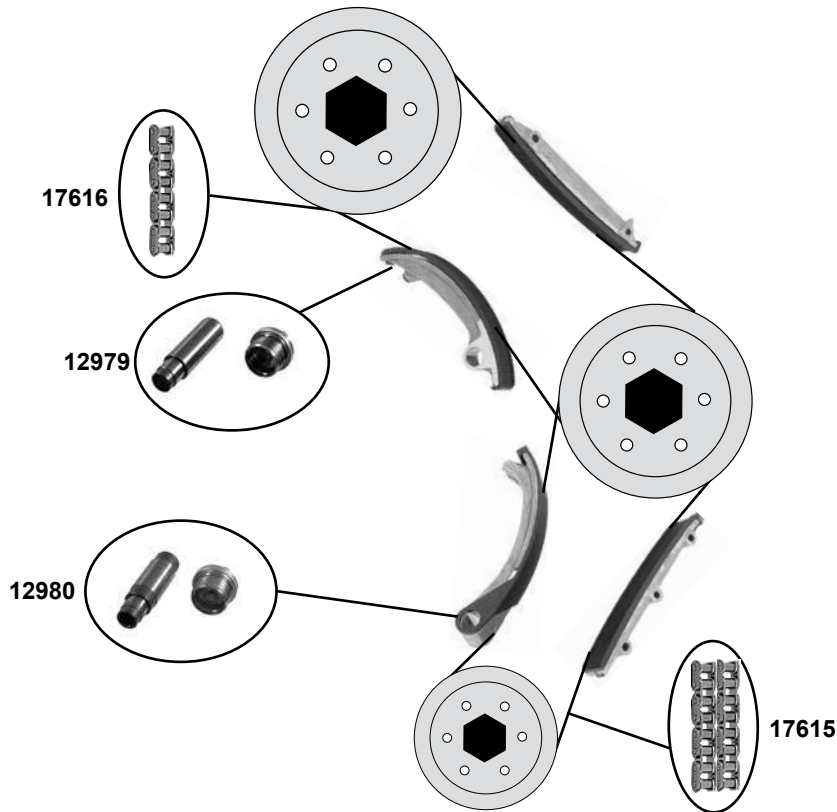

4 Zyl. Diesel
(D223)

	Ref. - No.			
12979	24 418 171	Kettenspanner / chain tensioner	Simplex	ØA 90 B24,4 78 E 80 E
12980	24 418 172	Kettenspanner / chain tensioner	Duplex	
14373	91 80 809	Riemenspanner / belt tensioner		
17615	90 529 247	Steuerkette / timing chain	Duplex	
17616	90 529 247	Steuerkette / timing chain	Simplex	
30444	90 529 247 S1	Rep. Satz Steuerkette / rep. kit timing chain	Duplex	
30449	90 529 248 S1	Rep. Satz Steuerkette / rep. kit timing chain	Simplex