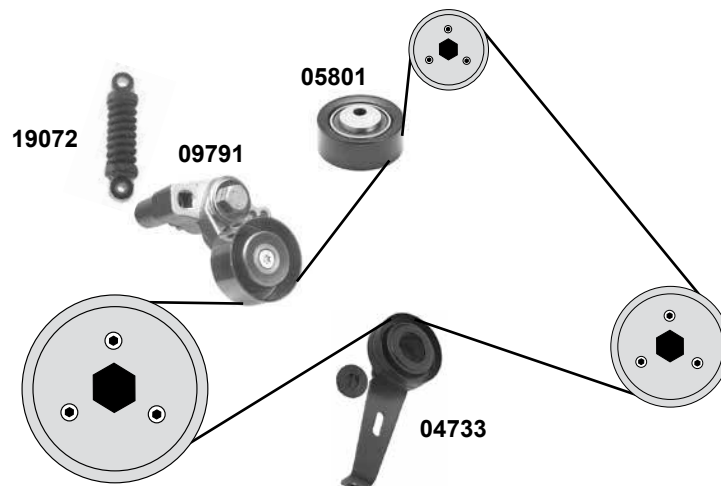

Ref. - No.			
04733	5751.38	Spannrolle / tension roller	(ex.) AC	ØA 85 B26
04751	0829.33	Spannrolle / tension roller		ØA 60 B34
05801	5751.29	Spannrolle / tension roller	AC	ØA 70 B27/29
06983	0830.13	Umlenkrolle / deflection pulley		ØA60 B34
09791	5751.30	Spannrolle / tension roller	AC + servo	ØA 60 B26,5
11000	0816.98	Zahnriemen / timing belt		Z 136 B25,4
11222	0831.27	Rep. Satz Zahnriemen / rep. kit timing belt		Z 136 B25,51
19072	5751.81	Riemenspanner / belt tensioner	AC + servo