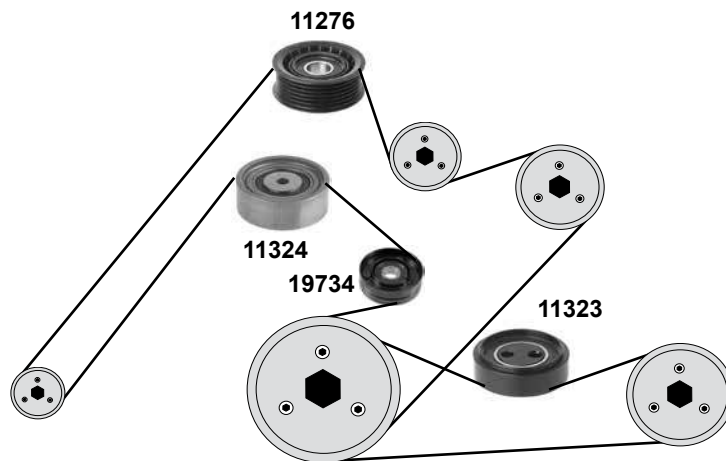

	Ref. - No.			
17712	045 109 244 A	Umlenkrolle / deflection pulley	(ex.) ATJ	ØA 28 ØI 8 B34
17944	045 109 243 C	Spannrolle / tension roller	(ex.) ATJ	ØA 72 B31 / 35
18660	038 903 315 P	Riemenspanner / belt tensioner	(ex.) ATJ	
19540	038 109 119 P	Zahnriemen / timing belt	(ex.) ATJ	Z 120 B30
21722	045 109 479 B	Riemenspanner / belt tensioner	08/98→	
21726	038 109 119 P S1	Rep. Satz Zahnriemen / rep. kit timing belt	(ex.) ATJ	Z 120 B30

AUDI A4 (8E) (01→05)

Car
Division

2,5 TDI

(AKE / AYM / BFC / BAU / BDH / BCZ / BDG)

	Ref. - No.			
11276	059 903 341 A	Umlenkrolle / deflection pulley		ØA 64 B23
11323	059 260 523 B	Spannrolle / tension roller	AC	ØA 63 B17
11324	059 903 341	Umlenkrolle / deflection pulley		ØA 64 B24
17942	059 109 243 J	Spannrolle / tension roller		ØA 72 B34
17946	059 109 243 L	Spannrolle / tension roller		ØA 73 B27
18664	059 109 244 B	Umlenkrolle / deflection pulley		ØA 70 B34
19365	059 130 113 A	Zahnriemen / timing belt		ØA 76 B24,5
19734	059 145 276	Umlenkrolle / deflection pulley		Z 87 B24
21780	059 109 119 B	Zahnriemen / timing belt		ØA 76 B24,5
22339	059 109 487 C	Riemenspanner / belt tensioner		Z 207 B30
22340	059 109 479 B	Riemenspanner / belt tensioner		Z 207 B30
26123	059 109 119 B S1	Rep. Satz Zahnriemen / rep. kit timing belt		Z 207 B30
26124	059 109 119 B S2	Rep. Satz Zahnriemen / rep. kit timing belt		Z 207 B30
27302	059 109 119 B S4	Rep. Satz Zahnriemen / rep. kit timing belt		Z 207 B30