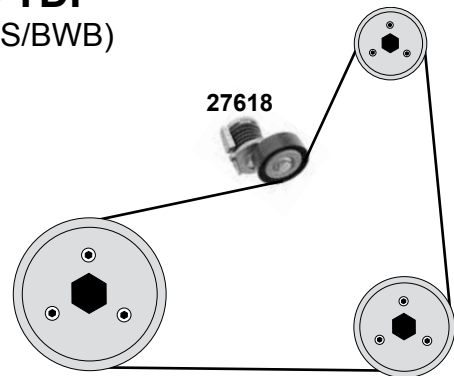

1,4 TDI

(BMS/BWB)

(1) → 05 (mot.) AMF / BAY / (mot.) BNM / BNV 05 → AC

Ref. - No.

17712	045 109 244 A	Umlenkrolle / deflection pulley	(ch.) → 9N-2-050 000	ØA 28 B34
17944	045 109 243 C	Spannrolle / tension roller	(ch.) → 9N-2-050 000	ØA 72 B35/31
19540	038 109 119 P	Zahnriemen / timing belt		Z 120 B30
21708	038 109 244 J	Umlenkrolle / deflection pulley	(ch.) 9N-2-050 001 →	ØA 40 B35
21722	045 109 479 B	Riemenspanner / belt tensioner	(ch.) → 9N-2-044 000	
21726	038 109 119 P S1	Rep. Satz Zahnriemen / rep. kit timing belt	(ch.) → 9N-2-050 000	
27618	038 903 315 AH	Riemenspanner / belt tensioner		ØA 70 B24
29945	045 903 315 A	Riemenspanner / belt tensioner	(1)