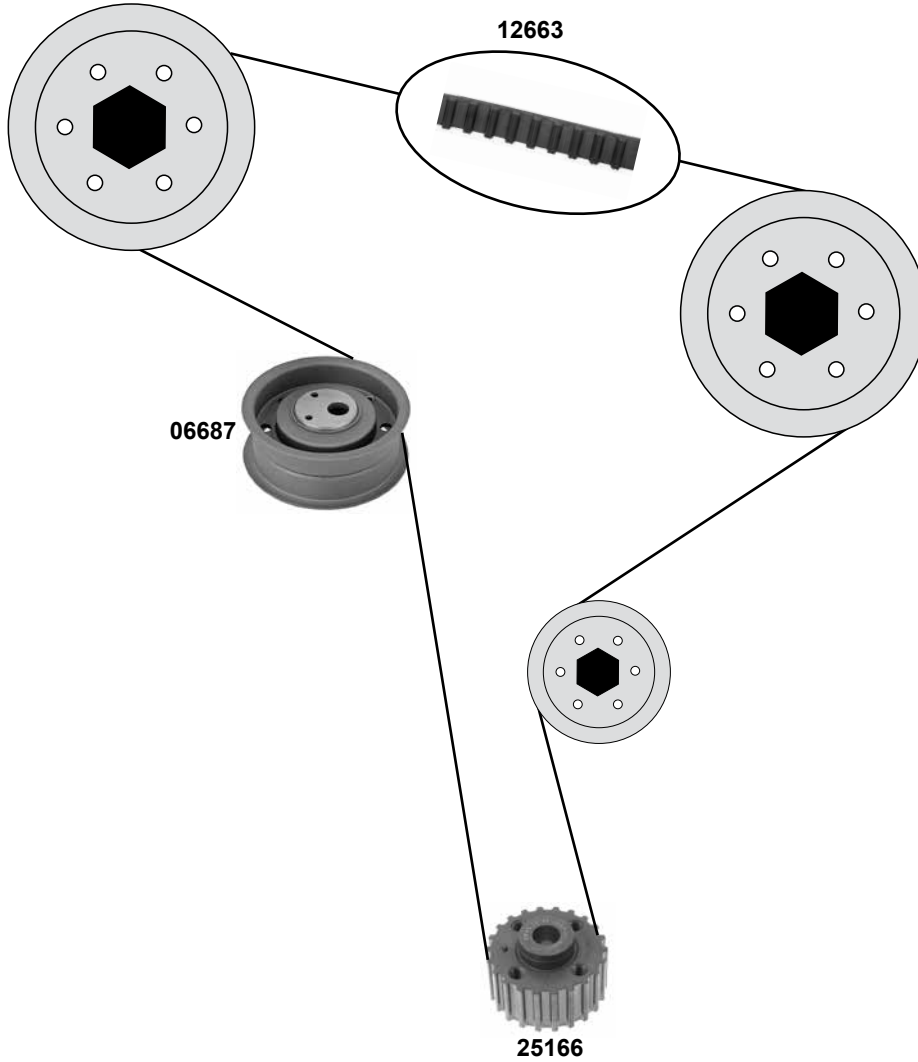

VOLKSWAGEN

Transporter Typ 3 (24/25)

(80→91)

Car
Division

1,6 D / 1,6 TD / 1,7 D
(CS / JX / KY)

	Ref. - No.			
06687	068 109 119 E	Spannrolle / tension roller		ØA 72 ØI 10 B27
12663	068 109 119 E	Zahnriemen / timing belt		Z 135 B25
14600	068 109 119 E S1	Rep. Satz Zahnriemen / rep. kit timing belt		
25166	028 105 263 E	Kurbelwellenzahnrad / crankshaft gear		Z 22