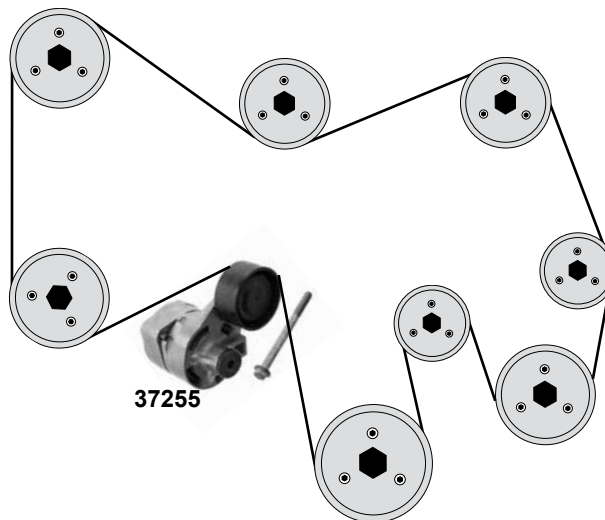

(1) 100 PS/130 PS / nur / only : Vietnam

(2) 2,2 Duratorq 11→ (125 ,135 , 140 , 155 PS) / 2,4 Duratorq 06→ (ex.) Vietnam

Ref. - No.

36292	1 253 974	Gleitschiene / sliding rail	120 PS/130 PS	D 66 E
36294	1 102 609	Steuerkette / timing chain	(1)	
36297	1 406 306	Kettenspanner / chain tensioner	100 PS/120 PS/130 PS	ØA 65 B30 132 E
37255	1 445 915	Riemenspanner / belt tensioner	(2)	
40428	1 704 089	Steuerkette / timing chain