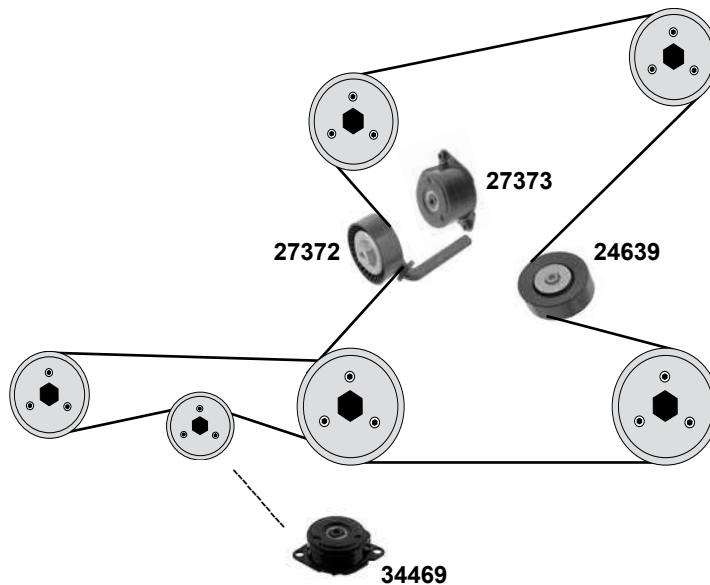

Ref. - No.			
21267	11 31 8 506 869	Steuerkette / timing chain		74 E
21291	13 52 7 787 299	Kettenspanner / chain tensioner		
24639	11 28 7 799 464	Umlenkrolle / deflection pulley		AØ70 B27
27372	11 28 7 807 021	Spannrolle / tension roller		AØ70 B26
27373	11 28 7 786 880	Riemenspanner / belt tensioner		
29858	13 52 8 506 969	Steuerkette / timing chain		67 E
30347	11 31 8 506 869 S1	Rep. Satz Steuerkette / rep. kit timing chain		74 E
30348	13 52 8 506 969 S1	Rep. Satz Steuerkette / rep. kit timing chain		66 E
34469	64 55 7 786 711	Riemenspanner / belt tensioner	AC → 05/05