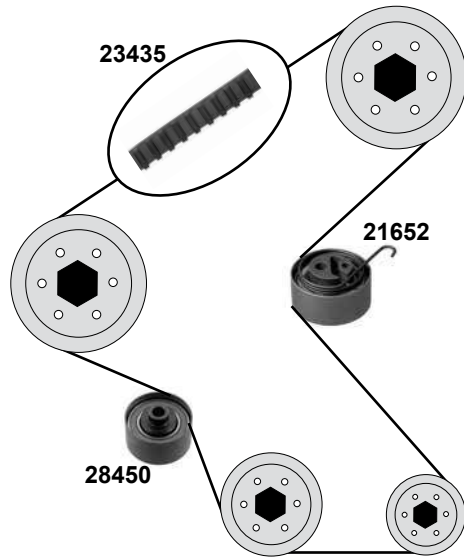

1,7 DTL

(Z 1,7 DTL)

Ref. - No.

12432	97112438	Spannrolle / tension roller	(mot.)→328704	ØA 65 B34 / 28
21099	97249944	Spannrolle / tension roller	(mot.) 328705→	ØA 65 B28,5
21652	97249945	Spannrolle / tension roller		ØA 65 B28,5
23411	97212727	Zahnriemen / timing belt		Z 131 B25
23413	93188136 SK	Rep. Satz Zahnriemen / rep. kit timing belt	(mot.)→328704	Z 131 B25
23415	93188137 SK	Rep. Satz Zahnriemen / rep. kit timing belt	(mot.) 328705→	Z 131 B25
23435	97227192	Zahnriemen / timing belt		Z 129 B25
23437	97227192 S1	Rep. Satz Zahnriemen / rep. kit timing belt		Z 129 B25
26937	98012238	Umlenkrolle / deflection pulley	AC (mot.) 1306916→	ØA 76 B26
27729	97184929	Riemenspanner / belt tensioner		ØA 70 B26
28450	97376296	Umlenkrolle / deflection pulley		ØA 65 B24,5