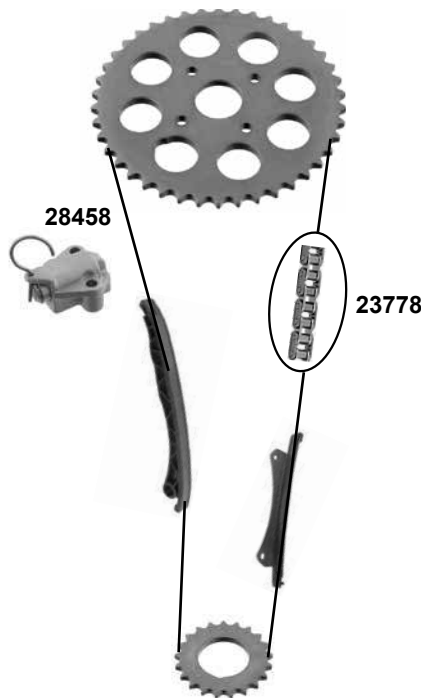

Panda Classic / Nuova (312)
(12→)

1,3 D

- (1) Panda My (mot.) 1,2 (51kW) / 1,3 D
  Panda Classic (mot.) 1,2 (51kW) / 1,3 →12
  Panda Nuova (mot.) 1,2 (51kW) / 1,3

Ref. - No.

23778	46439454
28458	55197785
31622	55221385 S1

Steuerkette / timing chain
Kettenspanner / chain tensioner
Rep. Satz Steuerkette / rep. kit timing chain

(1)

120 E
120 E