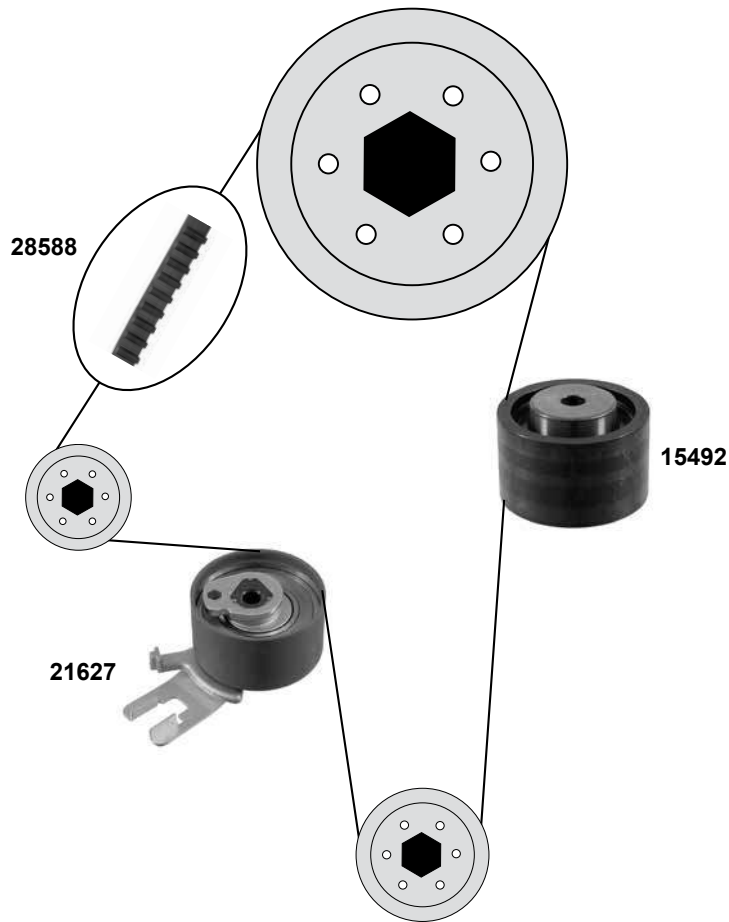

2,0 TD / 2,4 TD
(D 5204 T..., D 5244 T...)

Ref. - No.

15492
21627
28588
28589
30146

8692561
30731774
30731772
30731772 S1
31330379

Umlenkrolle / deflection pulley
Spannrolle / tension roller
Zahnriemen / timing belt
Rep.Satz Zahnriemen / rep kit. timing belt
Riemenspanner / belt tensioner

(mot.) 1046802→

Ø A 53 B32
ØA 59 B32
Z 132 B28
Z 132 B28