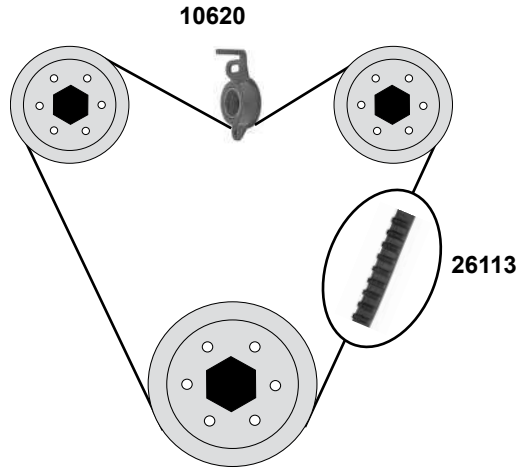

für Ausgleichswelle / for balancer shaft

	Ref. - No.			
10620	23357-42030	Spannrolle / tension roller		ØA 58 B22,5
11145	24315-42200	Zahnriemen / timing belt		Z 163
15279	24317-42020	Spannrolle / tension roller		ØA 60 B34
26113	23356-42500	Zahnriemen / timing belt		Z 99
26114	23356-42500 S1	Rep. Satz Zahnriemen / rep. kit timing belt		Z 99
26184	24315-42200 S1	Rep. Satz Zahnriemen / rep. kit timing belt		Z 163