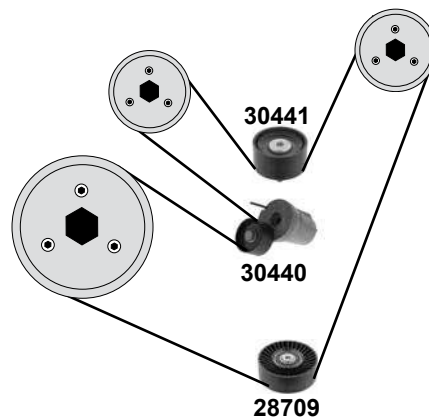

116 d / 118 d / 120d / 123d
(N 47)

- (1) E 81,E 87LCI: 116d,118d,120d,123d / E82,E 88 118d,120d,123d
- (2) E 81,E 87LCI: 116d,118d,120d,123d →01/13 / E82 118d,120d,123d→ 01/13 / E88 118d,120d,123d
- (3) E 81,E 87LCI: 116d,118d,120d,123d / E82 118d,120d,123d / E88 118d,120d,123d

	Ref. - No.			
28709	11 28 7 556 251	Umlenkrolle / deflection pulley		AØ80 B28
28717	13 52 7 797 905	Kettenspanner / chain tensioner	(1)	
28718	11 31 7 797 901	Kettenspanner / chain tensioner		
28720	11 31 8 510 014	Steuerkette / timing chain		86 E
30349	11 31 8 510 014 S1	Rep. Satz Steuerkette / rep. kit timing chain	(1)	86 E
30440	11 28 7 800 333	Riemenspanner / belt tensioner		AØ55 B29
30441	11 28 7 800 562	Umlenkrolle / deflection pulley		AØ55 B28
39474	13 52 8 572 504	Steuerkette / timing chain	(3)	70 E
39475	13 52 8 572 504 S1	Rep. Satz Steuerkette / rep. kit timing chain	(2)	70 E