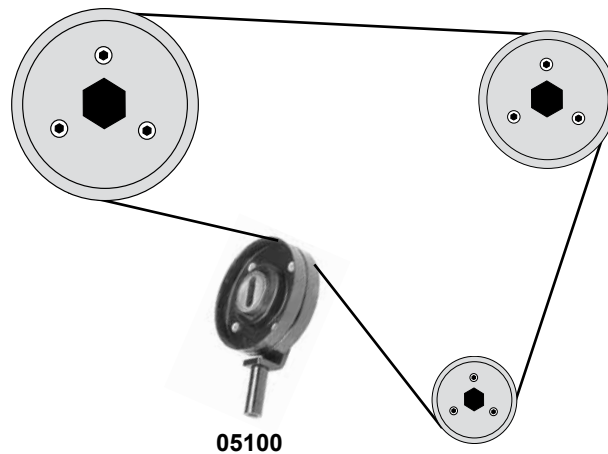

2,5 D (DK5ATE)

05100

Ref. - No.

04749	0830.12	Umlenkrolle / deflection pulley	ØA 70,5 B32 / 37
04927	0818.20	Spannrolle / tension roller	ØA 70,5 B32 / 40
05100	6453.R8	Spannrolle / tension roller	ØA 93,5 B26
11207	0816.68	Zahnriemen / timing belt	Z 141 B28
11208	0831.36	Rep. Satz Zahnriemen / rep. kit timing belt