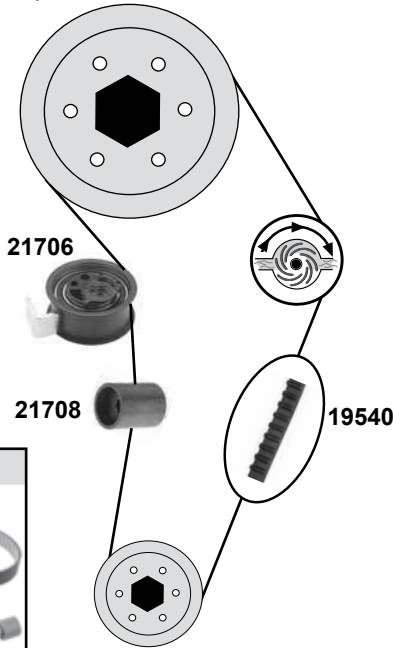

VOLKSWAGEN

Touran (1T)

(03→11)

Car
Division

1,9 TDI

(BRU / AVQ / BKC)