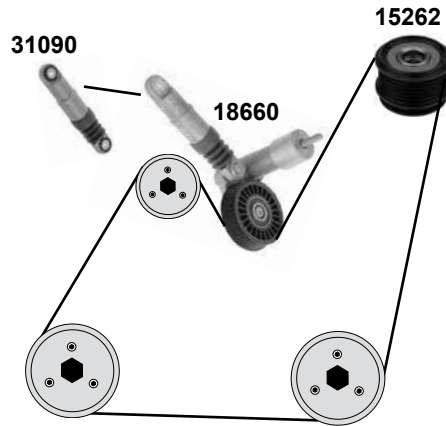

VOLKSWAGEN New Beetle (1C/9C)

(98→10)

Car
Division

1,9 TDI
(ATD)

(1) (ch.) → 9C-2-613 920

(2) (ch.) 9C-2-613 921 →

Ref. - No.

15262	022 903 119 C	Riemenscheibe Generator / belt pulley alternator		ØA 61 ØI 17
17712	045 109 244 A	Umlenkrolle / deflection pulley	(1)	ØA 28 B34
17944	045 109 243 C	Spannrolle / tension roller	(1)	ØA 72 B31 / 35
18660	038 903 315 P	Riemenspanner / belt tensioner		
19540	038 109 119 P	Zahnriemen / timing belt		Z 120 B30
21706	038 109 243 M	Spannrolle / tension roller	(2)	ØA 68 B31,5
21708	038 109 244 J	Umlenkrolle / deflection pulley	(2)	ØA 28 B34
21722	045 109 479 B	Riemenspanner / belt tensioner	(1)	
21724	038 198 119 A	Rep. Satz Zahnriemen / rep. kit timing belt	(2)	
21726	038 109 119 P S1	Rep. Satz Zahnriemen / rep. kit timing belt	(1)	
31090	038 145 299 A	Schwingungsdämpfer / vibration absorber