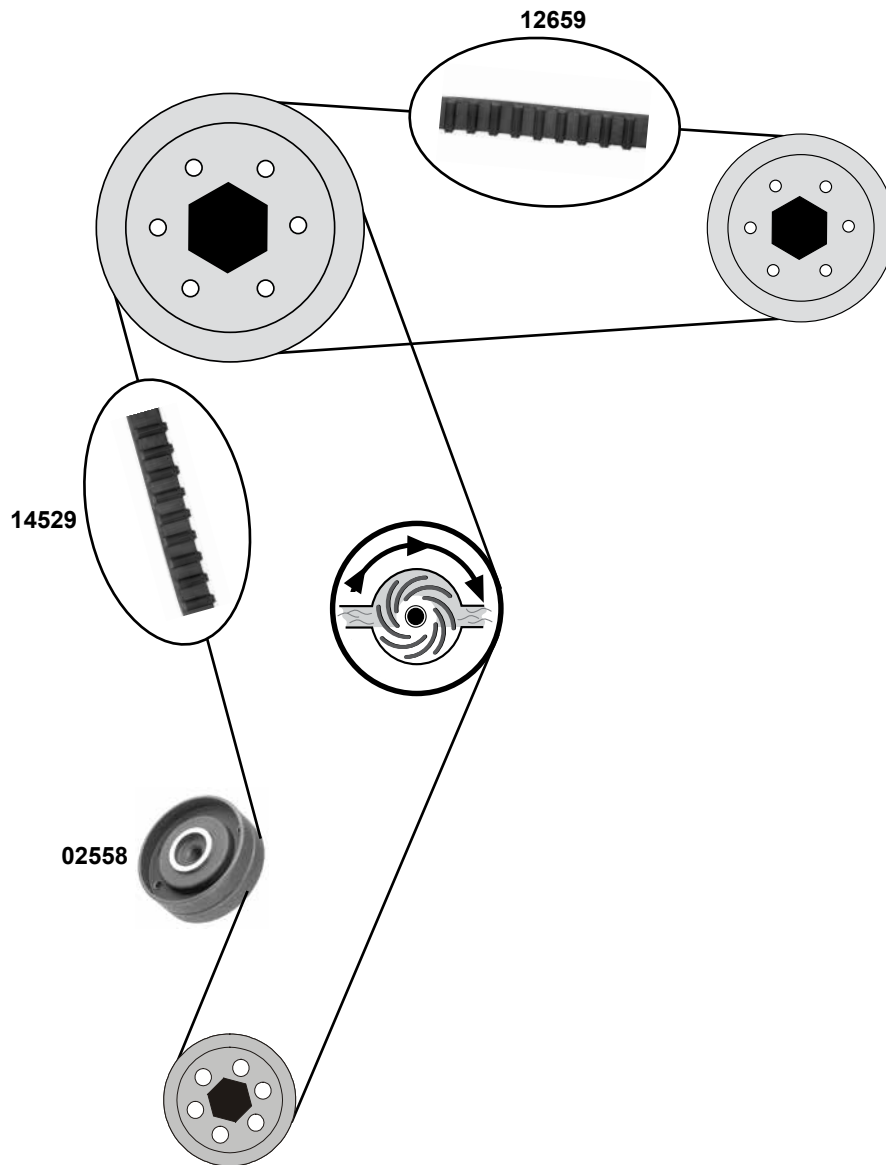

04195	30621261
04199	3343741
11148	3343893
11149	3343893 S1

Umlenkrolle / deflection pulley
Spannrolle / tension roller
Zahnriemen / timing belt
Rep. Satz Zahnriemen / rep. kit timing belt

ØA 50 B31
ØA 50 ØI 23,5 B31
Z 153 B25,4