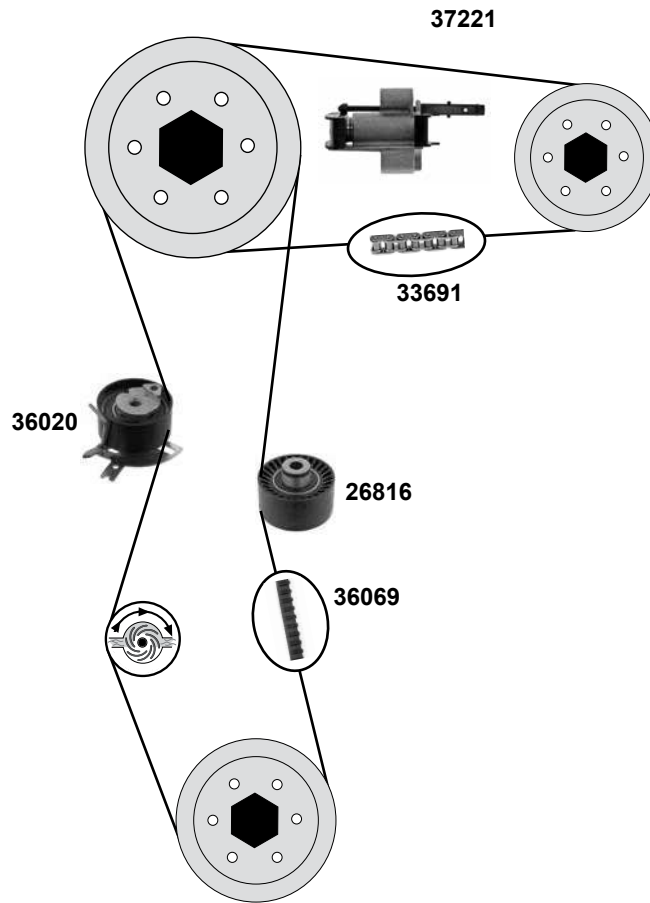

ØA 73 ØI 30 B37

	Ref. - No.			
26816	LR 000660	Umlenkrolle / deflection pulley		ØA 60,2 H 30,2
33691	LR 000663	Steuerkette / timing chain		
33880	LR 004877	Umlenkrolle / deflection pulley	01/07 →	ØA 70 B26
36020	LR 009395	Spannrolle / tension roller		ØA 60 H 29
36069	LR 004257	Zahnriemen / timing belt		Z 118 B25,4
37221	LR 001300	Kettenspanner / chain tensioner		
37620	LR 000663 S1	Rep. Satz Steuerkette / rep. kit timing chain	Simplex	E40