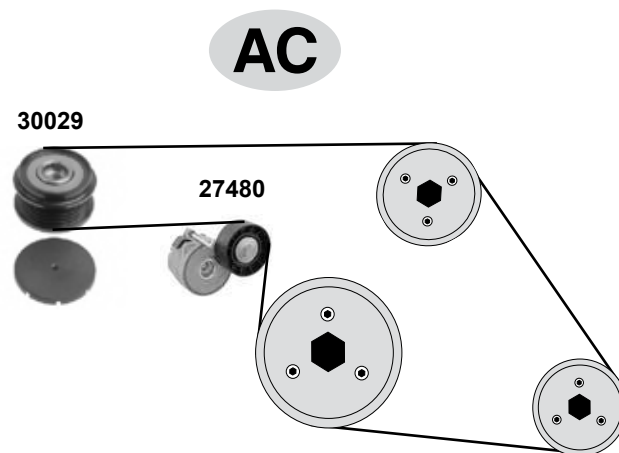

Ref. - No.			
23778	55221385	Steuerkette / timing chain	07→12	120 E
27480	51821652	Riemenspanner / Tensioner Assembly		
28458	55197785	Kettenspanner / chain tensioner	07→12	
30029	77362721	Riemenscheibe / belt pulley	for / für 75A + 90A	ØA 59 B38,1
31622	55221385 S1	Rep. Satz Steuerkette / rep. kit timing chain	07→12	120 E