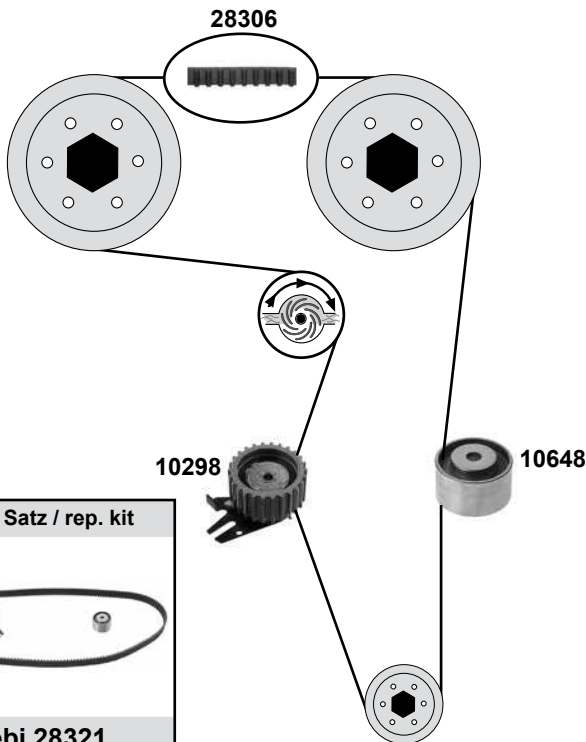

(1) (ex.) tropische Länder / (ex.) tropical Countries

(2) (mot.) 2,4 JTD (147kW)

Ref. - No.

10298	55238027	Spannrolle / tension roller	(mot.) 2,0D (120kW)	ØA 64 B40
10648	71736493	Umlenkrolle / deflection pulley	(2) (147kW)	ØA 53 B29
28306	55183528	Zahnriemen / timing belt	(2)	Z199 B24
28321	55183528 S2	Rep. Satz Zahnriemen / rep. kit timing belt	(2)	Z199
29396	51758383	Umlenkrolle / deflection pulley	→10	
40898	51820520	Riemenspanner / belt tensioner	(1)	ØA 65 x 26