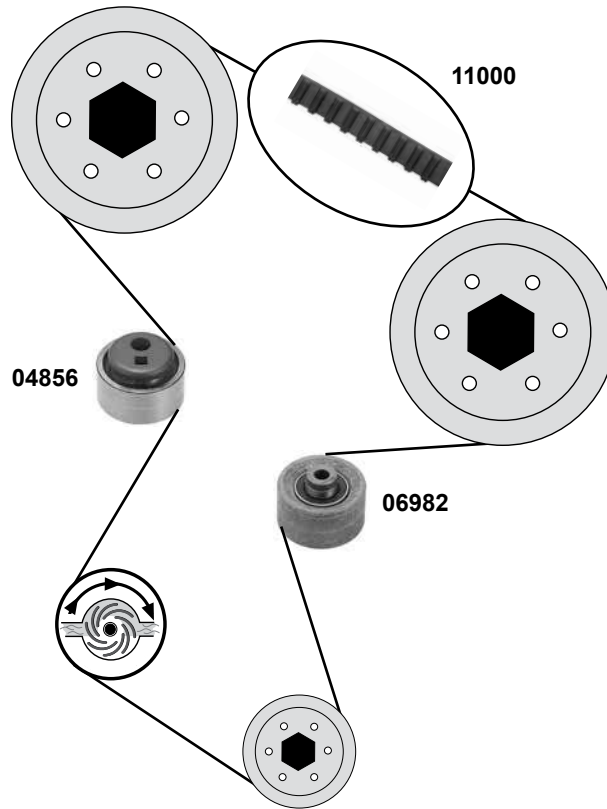

1,5 D (TUD5)

febi bilstein	Ref. - No.			
04724	5751.27	Spannrolle / tension roller	servo	ØA 69 B24,5
04725	5751.26	Spannrolle / tension roller	man.	ØA 69 B24,5
04856	0829.30	Spannrolle / tension roller		ØA 59 ØI 13 B28
06982	0830.37	Umlenkrolle / deflection pulley		ØA 60 ØI 10 B34
11000	0816.98	Zahnriemen / timing belt		Z 136 B25,4
11214	0831.R3	Rep. Satz Zahnriemen / rep. kit timing belt		Z 136 B25,4