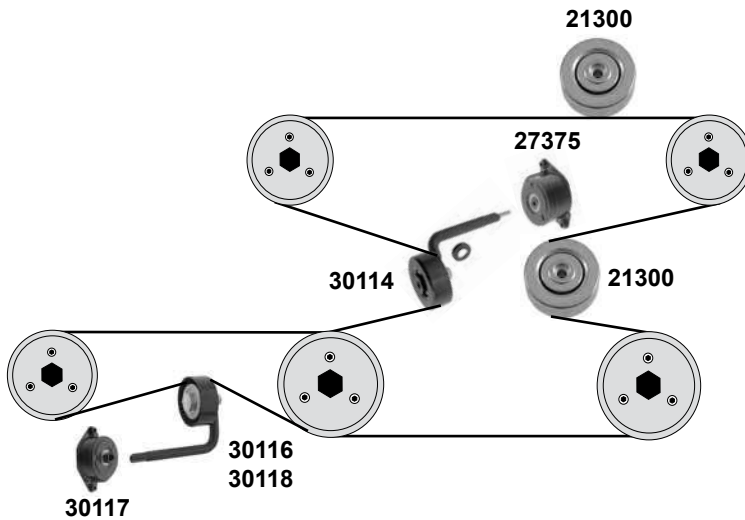

BMW

5 'er (E39)

(98→04)

Car
Division 

525 d / 530 d

(M57)

	Ref. - No.			
18324	11 31 2 248 728	Steuerkette / timing chain		G67 HP- 1 90E
21271	13 52 2 247 644	Kettenspanner / chain tensioner		
21300	11 28 2 247 435	Umlenkrolle / deflection pulley		AØ 70 B23
25380	13 52 2 248 729	Steuerkette / timing chain		68 E
27375	11 28 2 354 130	Riemenspanner / belt tensioner		AØ 66 B28
30114	11 28 2 354 131	Spannrolle / tension roller		
30116	64 55 7 788 684	Spannrolle / tension roller		
30117	64 55 7 786 076	Riemenspanner / belt tensioner		
30118	64 55 2 354 034	Spannrolle / tension roller		
30343	11 31 2 248 728 S2	Rep. Satz Steuerkette / rep. kit timing chain		90 E
30344	13 52 2 248 729 S1	Rep. Satz Steuerkette / rep. kit timing chain		68 E