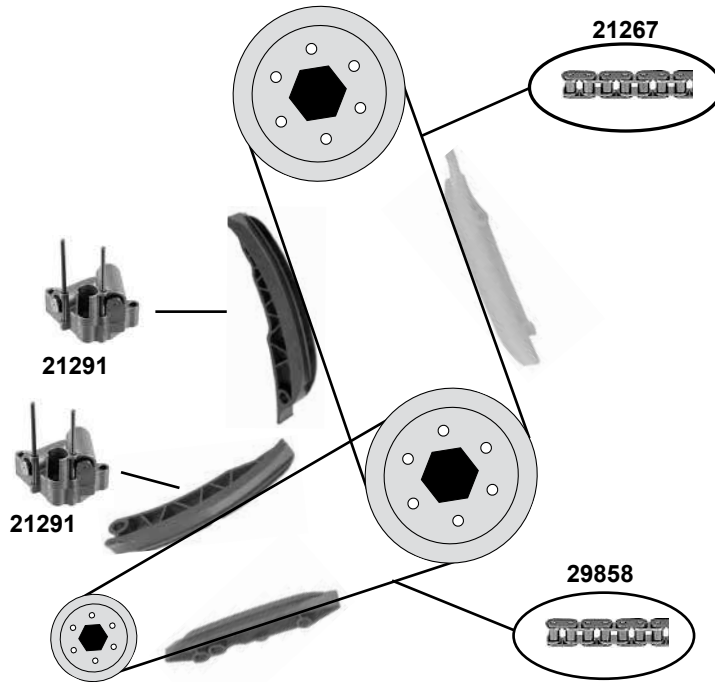

BMW 1 'er (E87) (04→07)

Car
Division

118 d / 120d (M47 N)

	Ref. - No.			
21267	11 31 8 506 869	Steuerkette / timing chain		74 E
21291	13 52 7 787 299	Kettenspanner / chain tensioner		
29858	13 52 8 506 969	Steuerkette / timing chain		67 E
30347	11 31 8 506 869 S1	Rep. Satz Steuerkette / rep. kit timing chain		74 E
30348	13 52 8 506 969 S1	Rep. Satz Steuerkette / rep. kit timing chain		66 E
31236	11 28 7 790 448	Umlenkrolle / deflection pulley		AØ 70 B 26
32248	11 28 7 790 447	Riemenspanner / belt tensioner		AØ 64 B 26