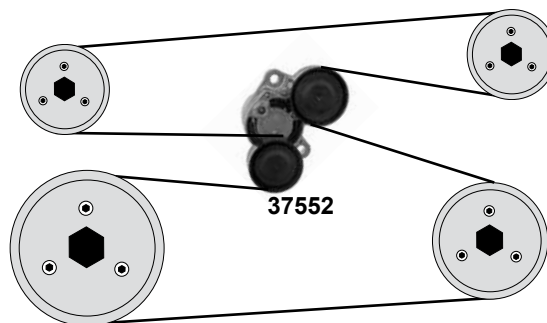

Ref. - No.			
28717	13 52 7 797 905	Kettenspanner / chain tensioner		
28718	11 31 7 797 901	Kettenspanner / chain tensioner		
28720	11 31 8 510 014	Steuerkette / timing chain		86 E
30349	11 31 8 510 014 S1	Rep. Satz Steuerkette / rep. kit timing chain		86 E
36075	11 31 8 506 654	Steuerkette simplex / timing chain simplex		72 E
36076	11 31 8 506 654 S1	Rep. Satz Steuerkette / rep. kit timing chain		72 E
37552	11 28 7 810 807	Riemenspanner / belt tensioner	(ex.) 1,8d	ØA 65/60 B26