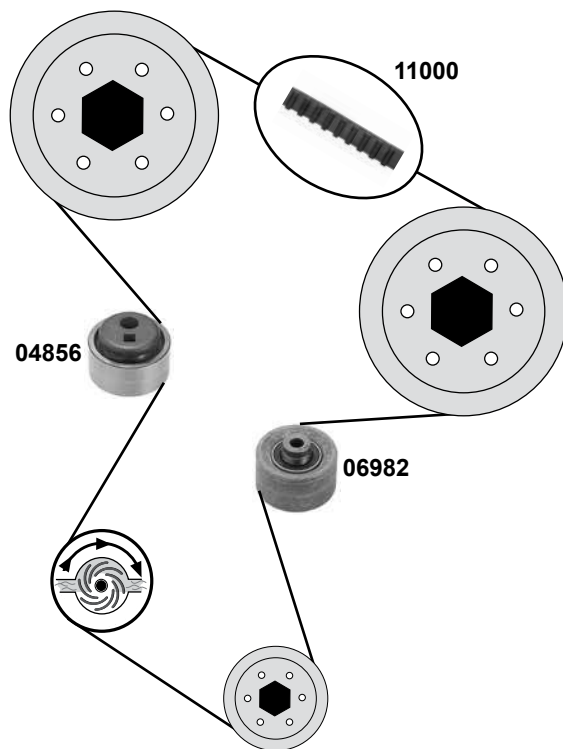

1,5 HDi
(TUD5)

Ref. - No.	Icon	Description	Icon	Dimensions
04724		Spannrolle / tension roller		ØA 69 B24,5
04725		Spannrolle / tension roller		ØA 69 B24,5
04856		Spannrolle / tension roller		ØA 59 ØI 13 B28
06982		Umlenkrolle / deflection pulley		ØA 60 ØI 10 B34
11000		Zahnriemen / timing belt		Z 136 B25,4
11214		Rep. Satz Zahnriemen / rep. kit timing belt		Z 136 B25,4