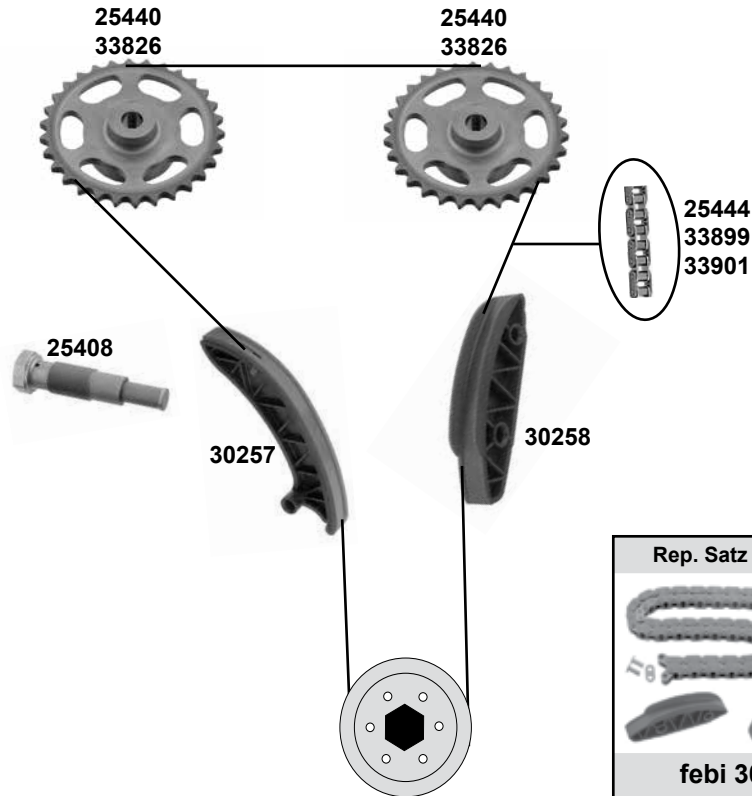

510 CDI / 516 CDI (OM 651.955/956/957)

- (1) Nietverschluß / riveted link / bouchon de rivet / rivetti / cierre de roblón
- (2) Gültig für Eco Start-Stop Funktion / Valid for „Eco Start-Stop function“
- (3) Ungültig für Eco Start-Stop Funktion / not valid for „Eco Start-Stop function“

Ref. - No.

Ref. - No.	Description	Notes	Dimensions
14375	Umlenkrolle / deflection pulley		
25408	Kettenspanner / chain tensioner		
25440	Nockenwellenrad / camshaft timing gear		
25444	Steuerkette / timing chain	(1)	ØA 92,5 Z 30
30257	Gleitschiene / sliding rail	→2012	96 N
30258	Gleitschiene / sliding rail	→2012	
30323	Rep. Satz Steuerkette / rep. kit timing chain	→2012	
33826	Nockenwellenrad / camshaft timing gear	→2012	
33899	Steuerkette / timing chain	→2012	108 E
33901	Steuerkette / timing chain	→2012	96 E
36593	Rep. Satz Steuerkette / rep. kit timing chain	→2012	
38466	Riemenspanner / belt tensioner	(2)	ØA 65 B26
38469	Riemenspanner / belt tensioner	(3)	ØA 65 B26
40440	Umlenkrolle / deflection pulley		ØA 54 B26