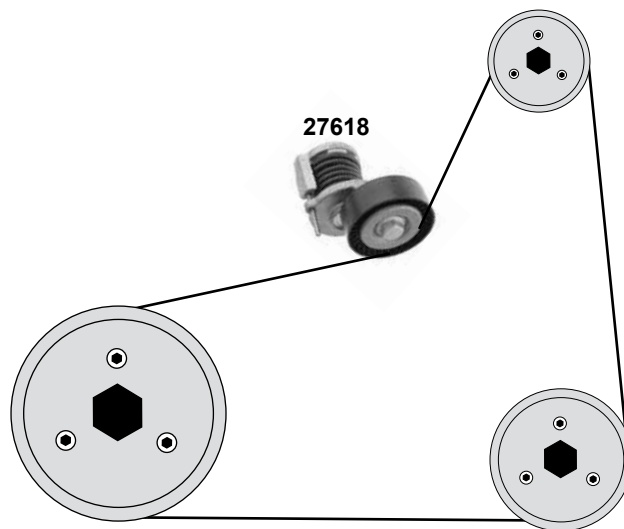

Ref. - No.

25411	057 109 218 K
25415	059 109 217 C
33152	059 145 201 E

Kettenspanner / chain tensioner
Kettenspanner / chain tensioner
Riemenspanndämfer / belt tensioner damper

(2)
(1)

2,0 TDI
(CGLC/CGLD/CGLE/CMGB/CNHA)