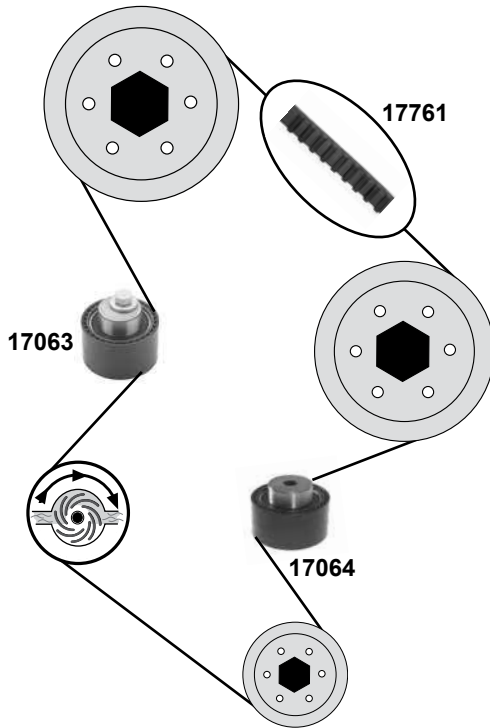

CITROËN

Xsara II

(97→05)

Car
Division

1,9 HDi

(DW8B)

(1) AC + servo O 09611 →

Ref. - No.

Ref. - No.	Description	AC	Dimensions
05801	Umlenkrolle / deflection pulley	AC	ØA 70 ØI 10/16
09791	Riemenspanner / belt tensioner	AC	ØA 60 B26,5
17063	Spannrolle / tension roller		ØA 60 ØI 13 B30
17064	Spannrolle / tension roller		ØA 60 ØI 10 B30
17761	Zahnriemen / timing belt		Z 140 B25,4
19072	Riemenspanner / belt tensioner	AC	
19214	Umlenkrolle / deflection pulley	(ex.) AC	ØA 37 ØI 10 B27
19482	Spannrolle / tension roller	(ex.) AC	ØA 60
19615	Rep. Satz Zahnriemen / rep. kit timing belt		Z 140 B25,4
21248	Umlenkrolle / deflection pulley	(ex.) AC	ØA 59,8 B25
37270	Riemenspanner / belt tensioner	(1)	ØA 60 B25