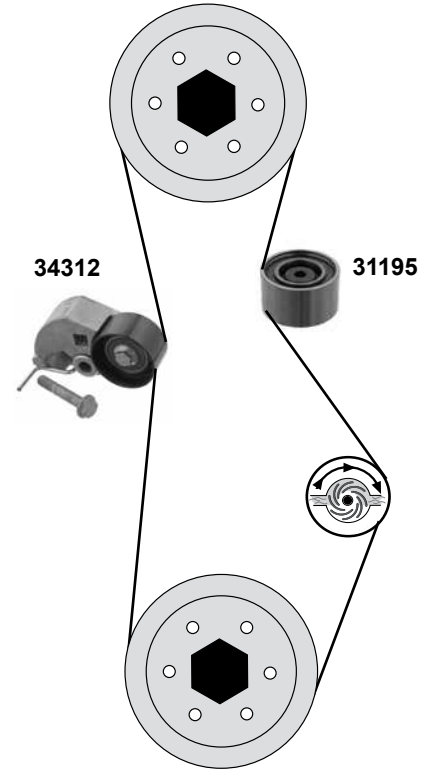

1,6D CRDI

2,0D CRDI

Ref. - No.

31002	24351-2A000
31003	24361-2A000
31195	24810-27250
33179	25281-27060
34312	24410-27250

Steuerkette / timing chain
Steuerkette / timing chain
Umlenkrolle / deflection pulley
Riemenspanner / belt tensioner
Spannrolle / tension roller

08/06 →

84 E
76 E
ØA58 B32
ØA58 B32