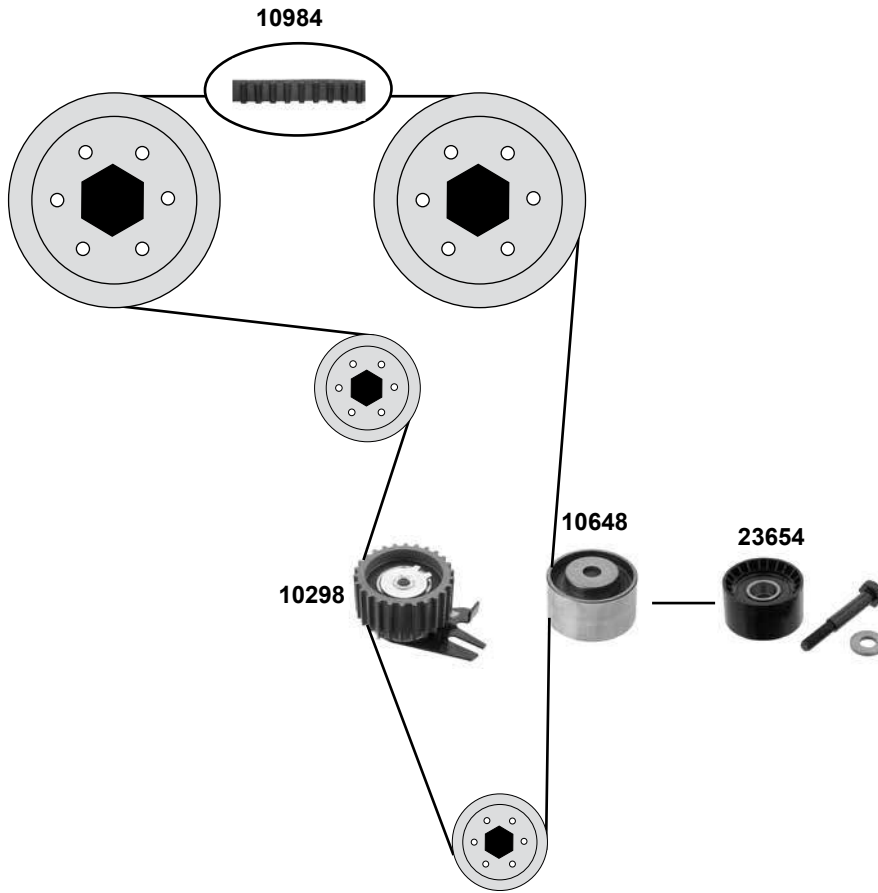

2,4 D

- (1) für Generator / for alternator / alternateur / alternatore / generator: 4654 4329 / 4655 4408
- (2) (mot.) 2.4 JTD 100kW

Ref. - No.

10298	55238027	Spannrolle / tension roller		ØA 65 H 30
10648	71736493	Umlenkrolle / deflection pulley		ØA 53 H 29
10984	71731639	Zahnriemen / timing belt	(2)	Z 190 B 24
11021	7764914	Zahnriemen / timing belt		(mot.) TDS → 0130186
14278	71731639 S1	Rep. Satz Zahnriemen / rep. kit timing belt	(mot.) JTD	
15090	9948225	Riemenscheibe Generator / belt pulley alternator	(1) Modell: 99 →	Ø A61
22404	46547566	Umlenkrolle / deflection pulley		ØA 90
23654	55187100	Umlenkrolle / deflection pulley	91 kW / 100kW	ØA 53 B29