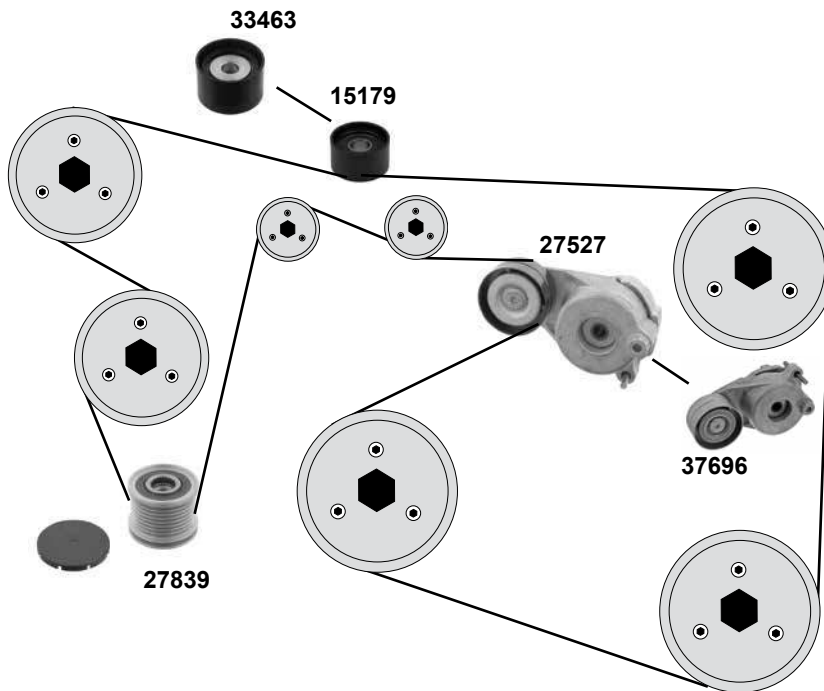

	Ref. - No.			
15179	642 200 10 70	Umlenkrolle / deflection pulley	(mot.) 40 582550→	
27527	642 200 13 70	Riemenspanner / belt tensioner		
27839	642 150 07 60	Generatorfreilauf / alternator overrun pulley		
33463	642 200 05 70	Umlenkrolle / deflection pulley	→(mot.) 40582550	
37696	642 200 14 70	Riemenspanner / belt tensioner	→(mot.) 40777759	ØA 65 B32