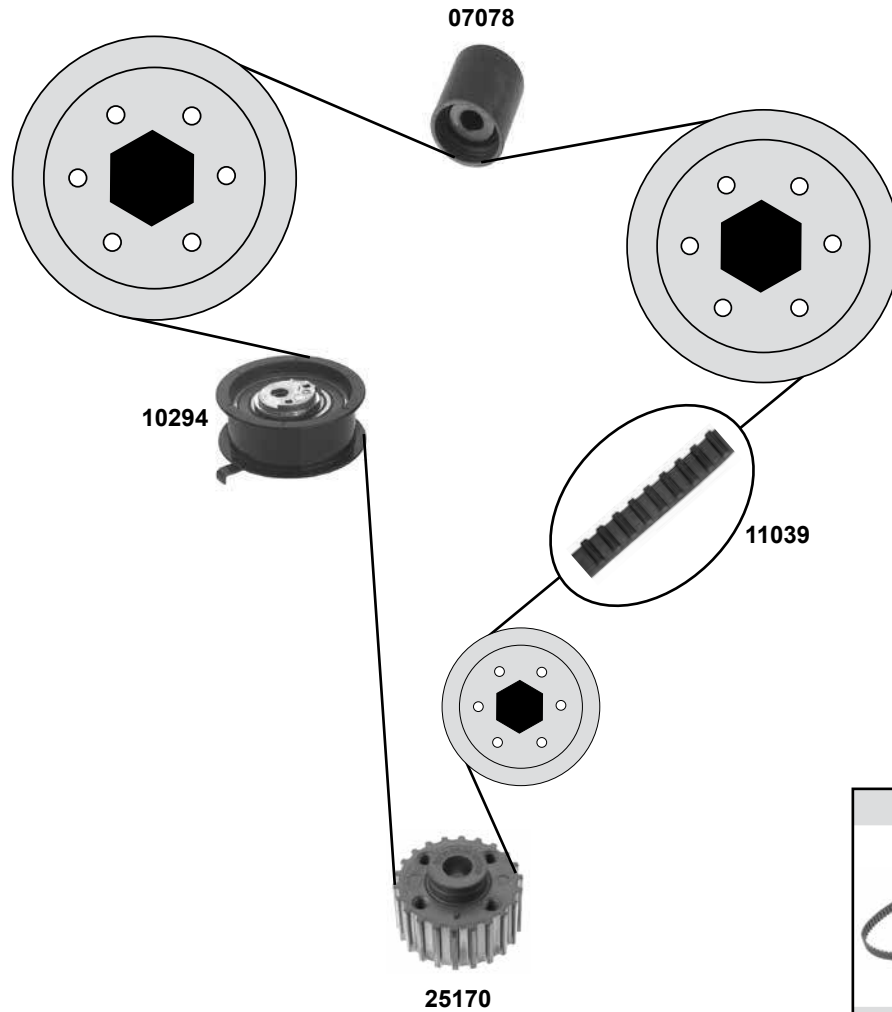

Spannrolle / tension roller
Riemenspanner / belt tensioner
Kettenspanner / chain tensioner
Kettenspanner / chain tensioner
Riemenspanner / belt tensioner

ØA 59 B34
Z 141 B30

Ref. - No.

01231	028 145 278 E	Umlenkrolle / deflection pulley		ØA 78 ØI 8 B26
07078	028 109 244	Umlenkrolle / deflection pulley		ØA 28 ØI 8 B31,5
10294	028 109 243 F	Spannrolle / tension roller		ØA 67 ØI 8 B25
11039	028 109 119 P	Zahnriemen / timing belt		Z 137 B25,4
14626	028 198 119 C	Rep. Satz Zahnriemen / rep. kit timing belt		Z 137 B25,05
25170	028 105 263 D	Kurbelwellenrad / crankshaft gear		Z 22
26925	028 903 315 R	Riemenspanner / tension roller		