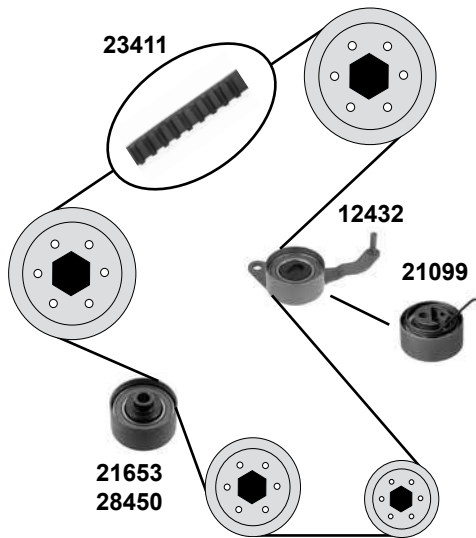

1,7 DT

(Y 1,7 DT/Z1,7DTJ/DTR/A1,7DTH/DTR)

1,7 DTL

(Z 1,7 DTL)