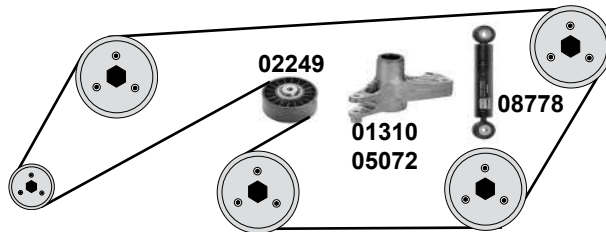

250 D Turbodiesel (E 250)
(OM 602.962)

	(1) 962: (mot.) → 030482	(2) 962: (mot.) 030483 →	(3) Nietverschluß / riveted link bouchon de rivet / rivetti cierre de roblón
	(mot.) → 019162	(mot.) 019163 →	

	Ref. - No.			
01310	606 200 00 73	Hebel / lever	(2)	
02249	601 200 09 70	Spannrolle / tension roller		ØA 80 B25 / 31
02481	601 050 07 11	Kettenspanner / chain tensioner		
05072	601 200 17 73	Hebel / lever	(1)	
08778	103 200 01 14	Schwingungsdämpfer / vibration damper		80 N - 1050 N
09236	003 997 55 94	Rollenkette zweifach / roller chain double	(3)	D 126 E
10407	601 052 05 16	Gleitschiene / sliding rail		
10408	601 052 03 16	Gleitschiene / sliding rail		
11700	606 200 00 73 S1	Rep.Satz Hebel / rep kit lever	(2)	
14406	000 997 28 98	Kettenglied / chain link		
15493	601 050 08 16	Gleitschiene / sliding rail		
25022	601 052 00 01	Nockenwellenrad / camshaft gear		Z 38
25033	606 052 00 03	Kurbelwellenzahnrad / crankshaft gear		Z 18
26070	606 200 00 73 S2	Rep.Satz Hebel / rep kit lever	(2)	
30302	601 050 07 11 S1	Rep. Satz Steuerkette / rep. kit timing chain		
36592	601 052 00 01 S1	Rep. Satz Steuerkette / rep. kit timing chain