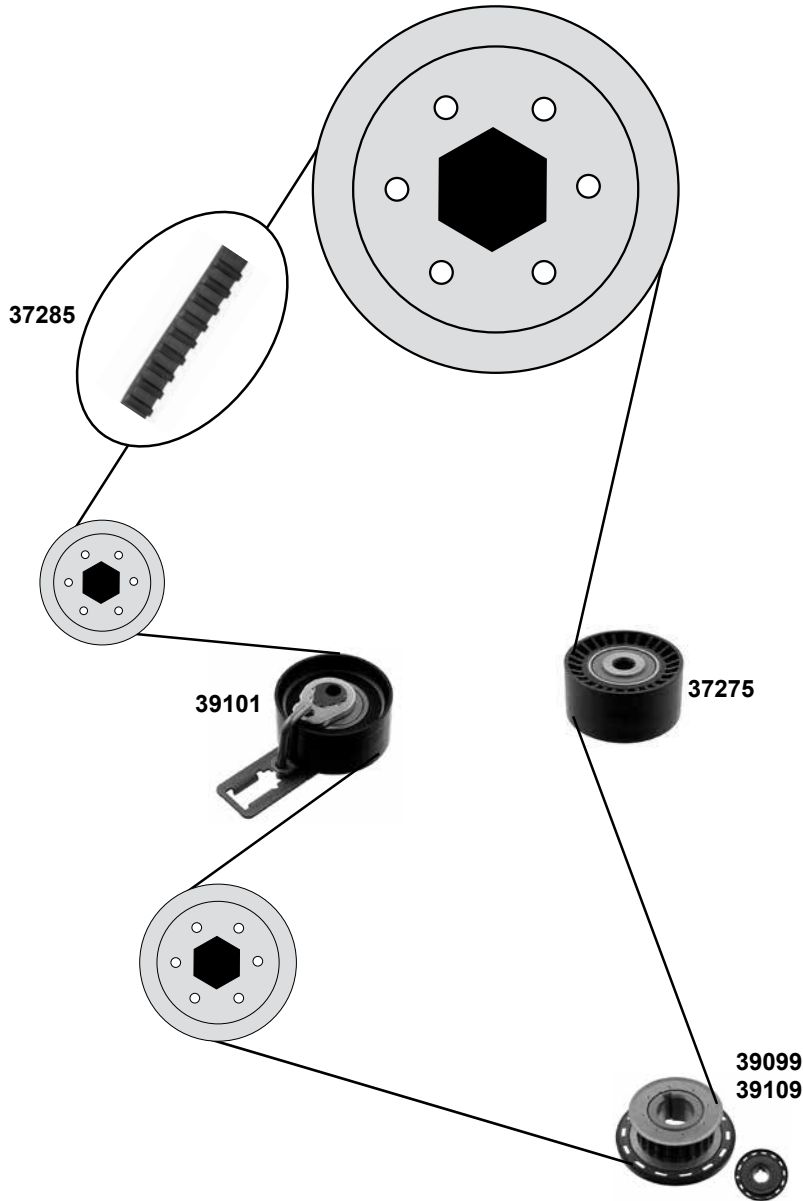

- (1) S 40 II (ch.) 541046→541287 / (ch.) 541366→
  V 50 (ch.) 615660→616300 / (ch.) 61504→
- (2) S 40 II (ch.) →541045 (ch.) 541288→541365
  V 50 (ch.) → 615659 (ch.) 616301→616503

Ref. - No.

Ref. - No.	Description	Quantity	Dimensions
37275	Umlenkrolle / deflection pulley		B 30
37285	Zahnriemen / timing belt		Z 141 B25,4
39099	Zahnrad / gear	(2)	
39101	Spannrolle / tension roller		ØA 60 ØI 29
39109	Zahnrad / gear	(1)	
39203	Rep.Satz Zahnriemen / rep kit. timing belt		
39204	Rep.Satz Zahnriemen / rep kit. timing belt	(1)	
39205	Rep.Satz Zahnriemen / rep kit. timing belt	(2)