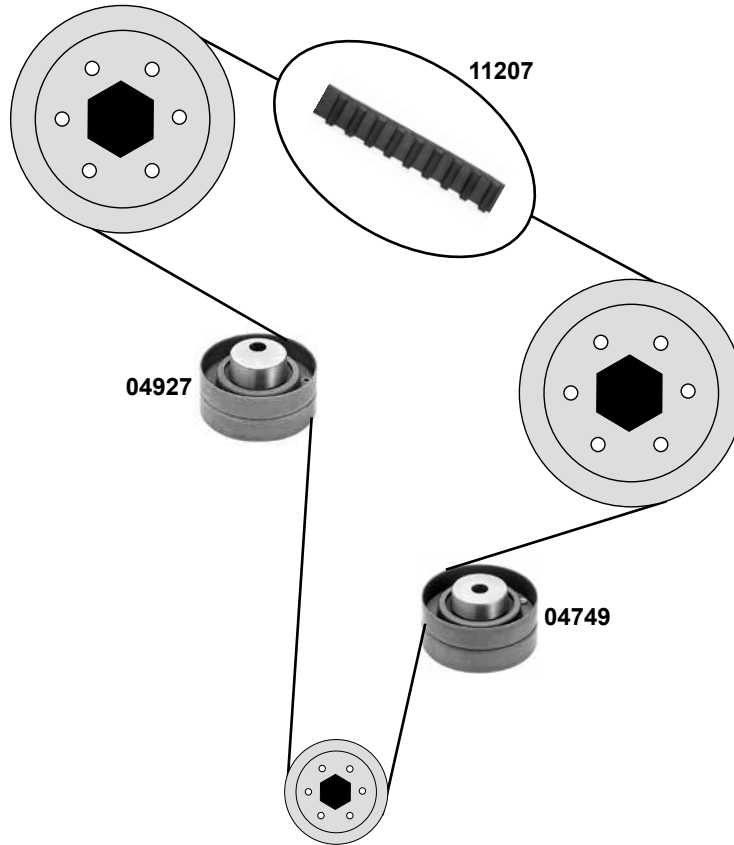

2,5 D (DK5ATE)

05100

Ref. - No.

04749	0830.12	Umlenkrolle / deflection pulley	ØA 70,5 B32 / 37
04927	0818.20	Spannrolle / tension roller	ØA 70,5 B32 / 40
05100	6453.R8	Spannrolle / tension roller	ØA 93,5 B26
11207	0816.68	Zahnriemen / timing belt	Z 141 B28
11208	0831.36	Rep. Satz Zahnriemen / rep. kit timing belt