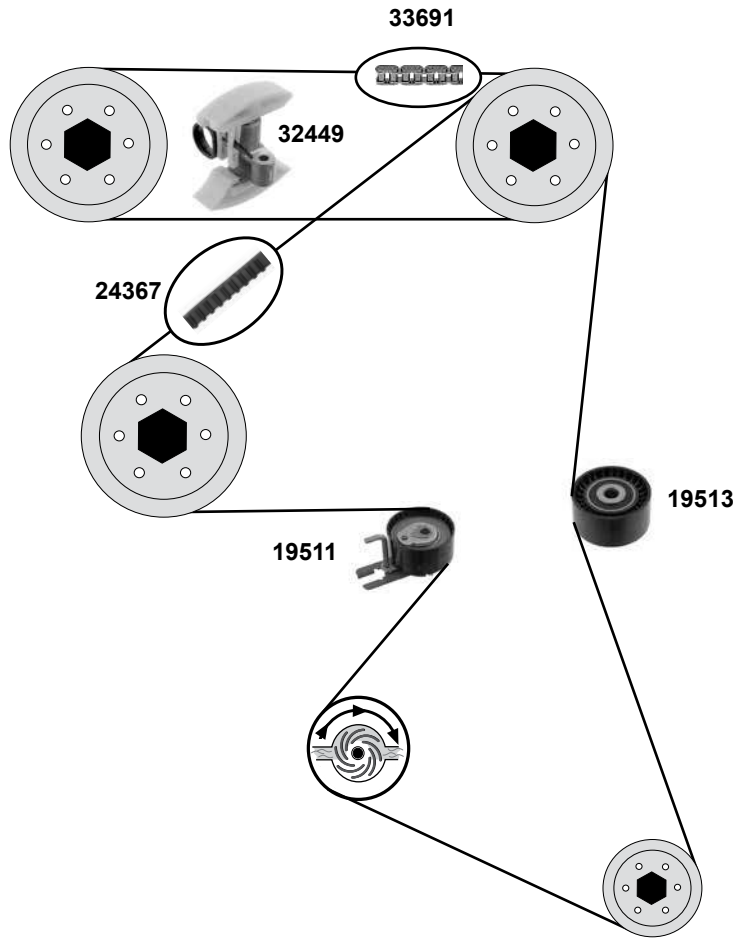

1,6 TDCi

Rep. Satz / rep. kit

febi 24369

Rep. Satz / rep. kit

febi 33692