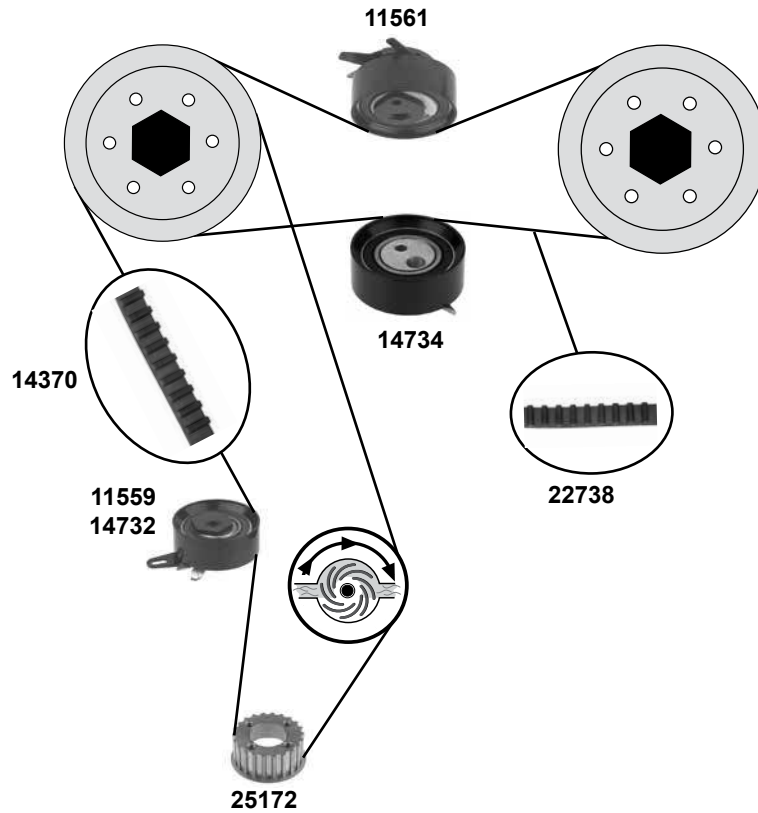

2,5 SDI / 2,5 TDI
(AHD / AGX / APA / ANJ / BBE / BBF / AVR)

	Ref. - No.			
04127	074 145 278 E	Spannrolle / tension roller	→ 03	ØA 90 ØI 8 B25
04134	074 145 278 f	Spannrolle / tension roller	01 → 03	ØA 90
11270	074 145 299 A	Riemenspanndämpfer / belt tensioner	→ 03	ØI 8 L 95
11273	074 145 278 D	Umlenkrolle / deflection pulley	→ 03	ØA 76 ØI 8 B22
11559	074 109 243 F	Spannrolle / tension roller	(ex.) AGX → 03	ØA 73 ØI 8 B27
11561	074 130 195 B	Spannrolle / tension roller	→ 03	ØA 66 ØI 8 B24
14370	074 109 119 R	Zahnriemen / timing belt	→ 06	Z 122 B26,5
14732	074 109 243 E	Spannrolle / tension roller	(mot.) AGX	ØA 73 ØI 8 B27
14734	074 130 245	Spannrolle / tension roller	→ 03	ØA 63 B24
22738	074 130 113 J	Zahnriemen / timing belt	→ 03	Z 81 B21
25172	069 105 263	Kurbelwellenzahnrad / crankshaft gear	→ 03	Z 22
30779	074 198 119 Q	Rep. Satz Zahnriemen / rep kit timing belt	04 → (ex.) AGX/AHD