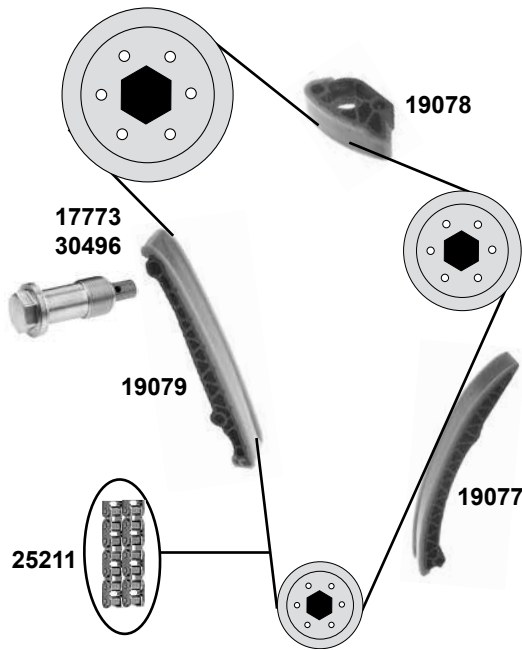

(1) (ch.) B 438527 → / X 065665 →

(2) Nietverschluß / riveted link / bouchon de rivet / rivetti / cierre de roblón

Ref. - No.

febi bilstein	Ref. - No.			
11276	272 202 09 19	Umlenkrolle / deflection pulley	(1)	ØA 64 B23
15155	611 155 00 15	Generatorfreilauf / alternator overrun pulley		
17773	640 050 01 11	Kettenspanner / chain tensioner	OLD	
19077	611 052 04 16	Gleitschiene / sliding rail		
19078	611 052 03 16	Gleitschiene / sliding rail		
19079	611 052 00 16	Gleitschiene / sliding rail		
25211	003 997 75 94	Steuerkette / timing chain	(2)	
26775	646 200 02 70	Riemenspanner / belt tensioner		
30300	640 050 01 11 S1	Rep. Satz Steuerkette / rep. kit timing chain		E 110
30496	640 050 02 11	Kettenspanner / chain tensioner	NEW	
31975	611 202 00 19	Spannrolle / tension roller		ØA 70 B27