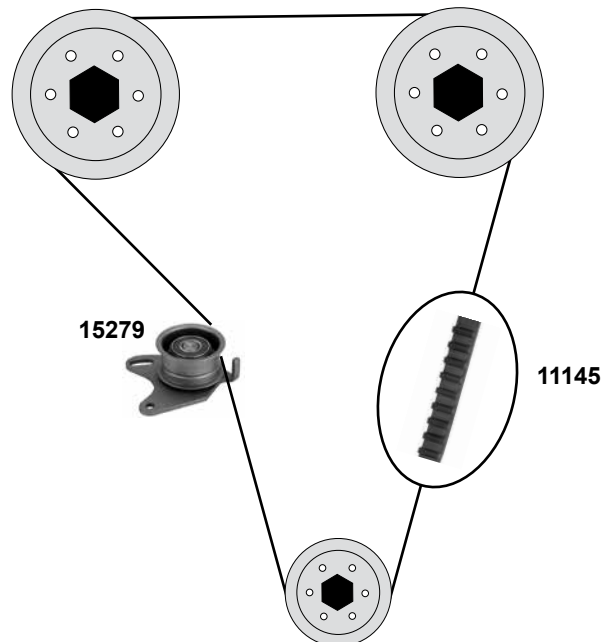

für Ausgleichswelle / for balancer shaft

	Ref. - No.			
10620	23357-42030	Spannrolle / tension roller		ØA 58 B22,5
11145	24315-42200	Zahnriemen / timing belt		Z 163
15279	24317-42020	Spannrolle / tension roller		ØA 60 B34
26113	23356-42500	Zahnriemen / timing belt		Z 99
26114	23356-42500 S1	Rep. Satz Zahnriemen / rep. kit timing belt		Z 99
26184	24315-42200 S1	Rep. Satz Zahnriemen / rep. kit timing belt		Z 163