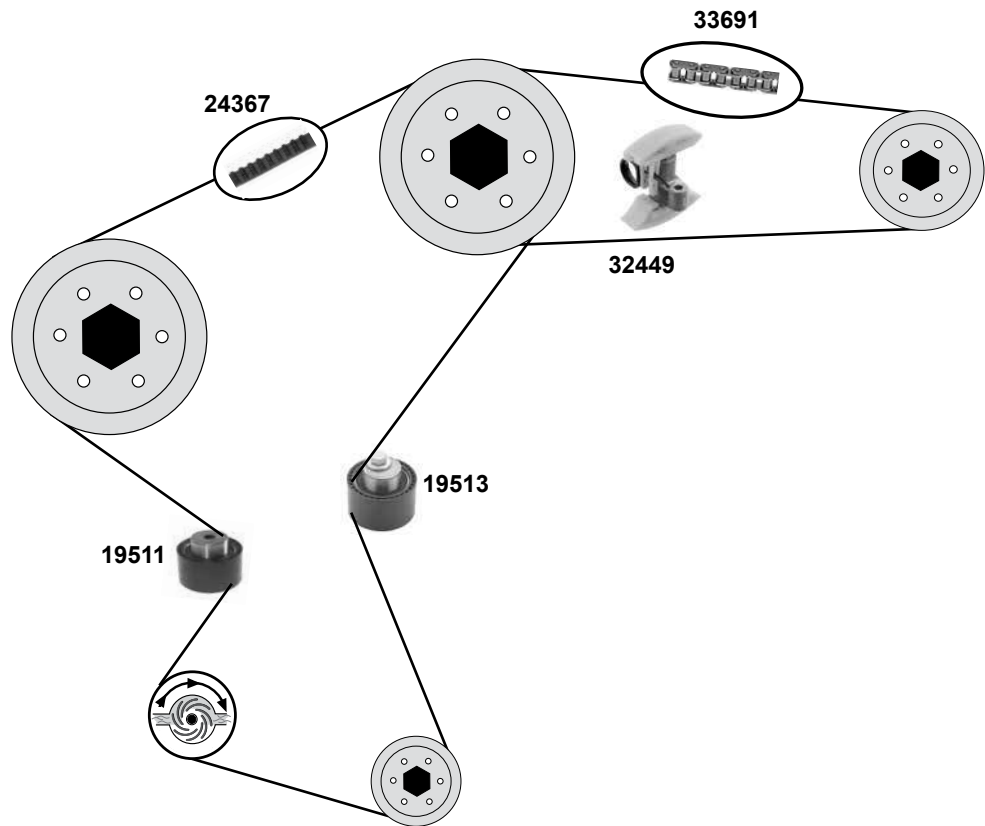

1,6 HDi (DV6TED4)

	Ref. - No.			
19511	0829.88	Spannrolle / tension roller		ØA 60 B29
19513	0830.48	Umlenkrolle / deflection pulley		ØA 60 B30
22779	5751.89	Spannrolle / tension roller		ØA 55 B25
24367	0816.G7	Zahnriemen / timing belt		Z 137
24369	0831.V4	Rep. Satz Zahnriemen / rep. kit timing belt		
32449	0816.J1 SK	Kettenspanner / chain tensioner		
33691	0816.F6	Steuerkette / timing chain	endlos / endless	40 E
33692	0816.J1	Rep. Satz Steuerkette / rep kit timing chain	endlos / endless	40 E