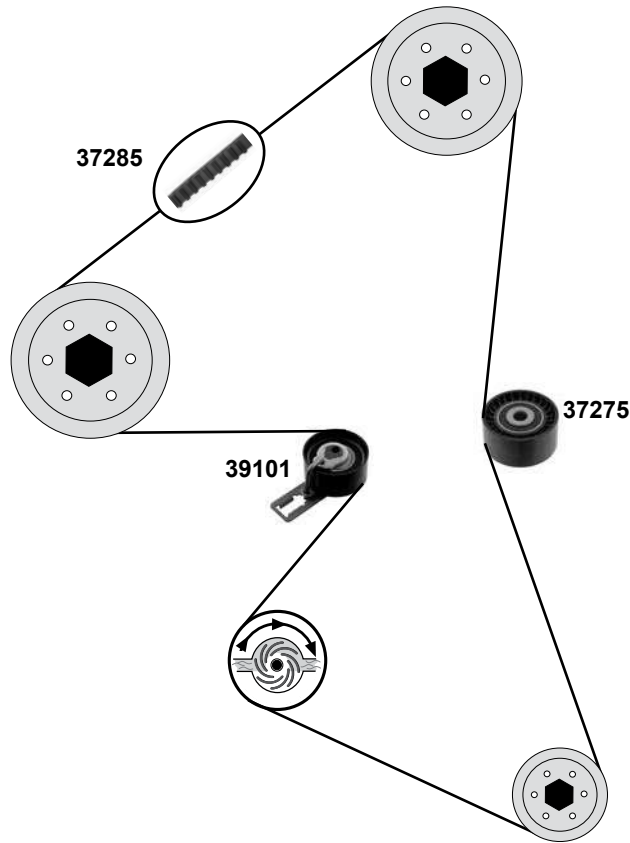

Ref. - No.

22369	1 690 293	Riemenspanner / belt tensioner	01/11 →	ØA73 B22
37275	1 725 441	Umlenkrolle / deflection pulley	01/11 →	ØA 61 H 30
37285	1 738 632	Zahnriemen / timing belt	01/11 →	Z 141 B25,4
39101	1 739 145	Spannrolle / tension roller	01/11 →	ØA 60 Ø I 29
39203	1 787 857	Rep. Satz Zahnriemen / rep. kit timing belt	01/11 →	Z 141 B25,4