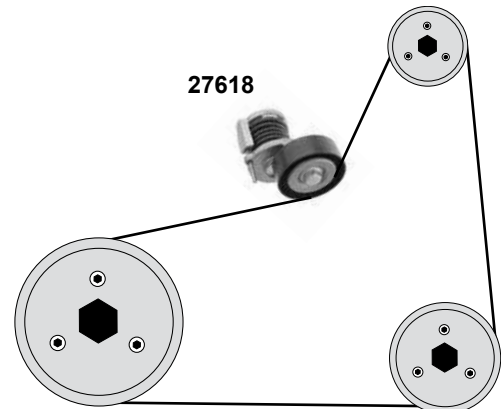

2,0 TDI (CEGA)

(1) (mot.) AZV/BKD → 5P-7-032 500
(mot.) BMN
(mot.) CEGA → 09

(2) (mot.) AZV/BKD 5P-7-032 501 →
(mot.) BMN

Ref. - No.

Ref. - No.	Description	Notes	Dimensions
17712	03L 109 244 C Umlenkrolle / deflection pulley	→ 09	ØA 28 B34
21708	038 109 244 J Umlenkrolle / deflection pulley	→ 09	ØA 28 B34
23554	03G 109 119 Zahnriemen / timing belt		Z 141 B30
24754	03G 109 244 Umlenkrolle / deflection pulley	(1)	ØA 80 B34
24756	03G 198 119 Rep. Satz Zahnriemen / rep. kit timing belt	(1)	
24752	03G 109 243 Spannrolle / tension roller		ØA 78 B36
27618	038 903 315 AH Riemen Spanner / belt tensioner	AC	ØA 70 B24
28025	03G 903 315 C Riemen Spanner / belt tensioner		ØA 90 B24,6
29345	03G 109 244 A Umlenkrolle / deflection pulley	(2)	ØA 80 B34,3
30215	03L 109 243 E Spannrolle / tension roller	→ 09	ØA 68,5 Ø18,5 B35
30580	03G 198 119 A Rep. Satz Zahnriemen / rep. kit timing belt	(2)	
34127	03L 109 119 F Zahnriemen / timing belt	→ 09	Z 160 B30
34128	03L 198 119 Rep. Satz Zahnriemen / rep. kit timing belt	→ 09