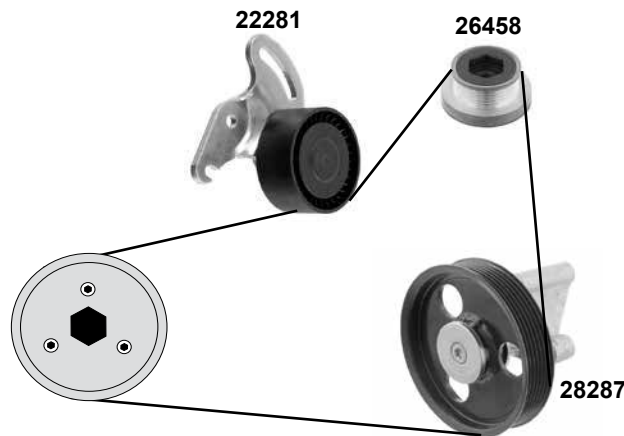

1,5
(K9K)

(ex.) **AC**