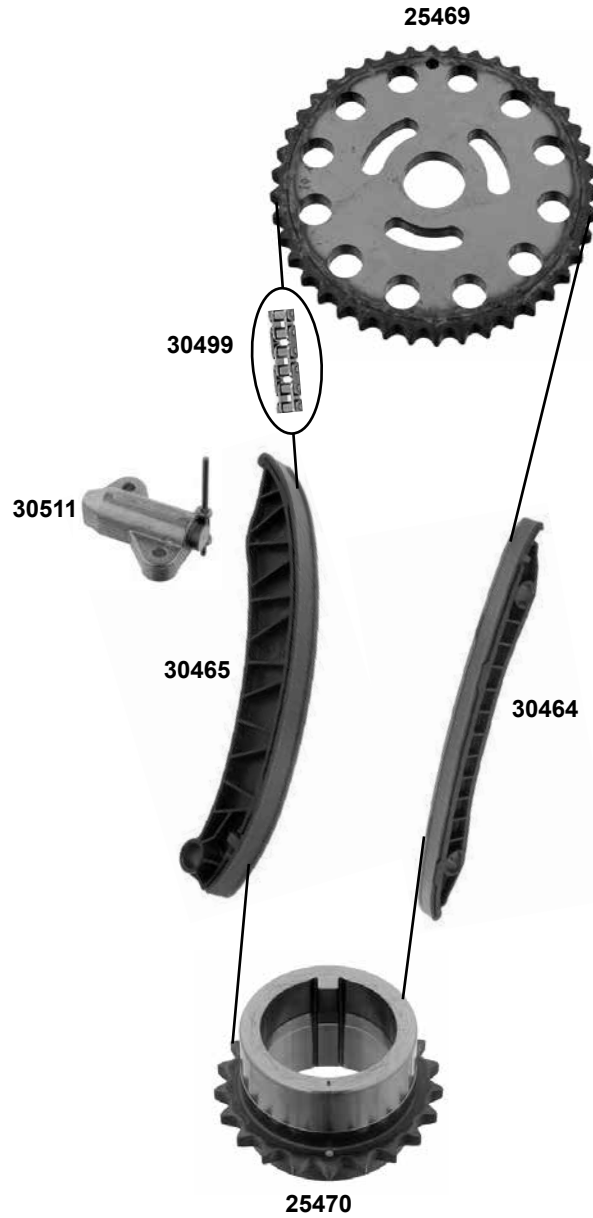

2,0 D
(M9R)

Ref. - No.

25469	82 00 918 794	Nockenwellenrad / camshaft gear	Z 42
25470	82 00 918 795	Kurbelwellenzahnrad / crankshaft gear	Z 21
30464	82 00 337 106	Gleitschiene / sliding rail	
30465	82 00 337 109	Gleitschiene / sliding rail	
30499	82 00 343 394	Steuerkette / timing chain	
30511	82 00 918 797	Kettenspanner / chain tensioner	
30639	77 01 476 597	Rep. Satz Steuerkette / rep.kit timing chain