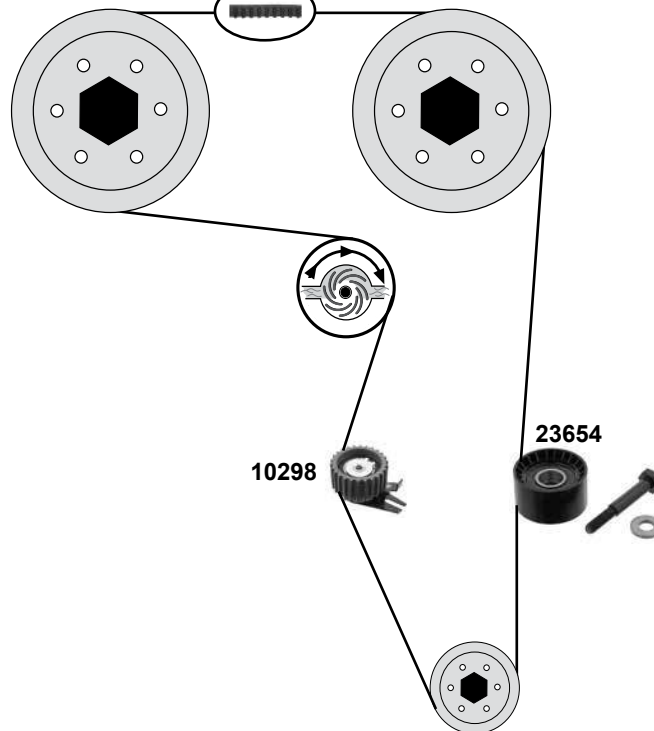

1,3 D

1,7 D

10984

1,9 D

- (1) 02 → / (mot.) 1,9 D (DAT 15/5/2003→)
- (2) für Generator / for alternator: 90A / 02 →
- (3) 97 → 02 (ex.) AC
02 → AC

Ref. - No.

Ref. - No.	Description	Quantity	Dimensions
10298	Spannrolle / tension roller		ØA 64 Z26
10648	Umlenkrolle / deflection pulley		ØA 53
23654	Umlenkrolle / deflection pulley	(1)	ØA 53 B29
30029	Riemenscheibe / belt pulley	(2)	ØA 59 ØI17 B38,1
36441	Umlenkrolle / deflection pulley	(3)	ØA 80 B17