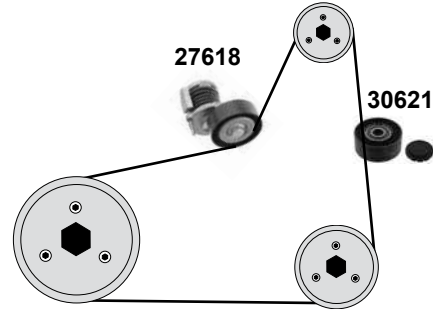

2,0 TDI

(BLB/BNA/BRD/BRE/BRF/BVA/BVF/BVG/
BPW/BRC)