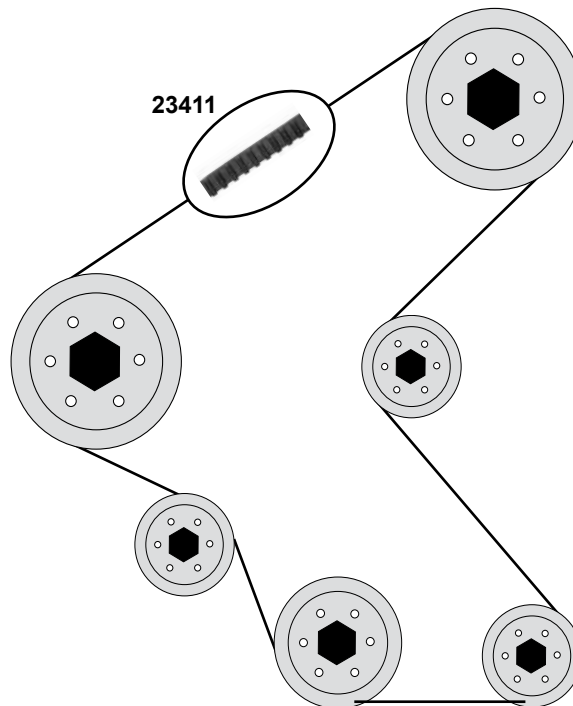

Ref. - No.			
21025	09201540	Umlenkrolle / deflection pulley		ØA 75,2 B32
21029	09109430	Spannrolle / tension roller		ØA 70 B32
22119	93160779	Umlenkrolle / deflection pulley	AC (mot.) 9GU-730	ØA 60 ØI 12 B31
23043	09109429	Zahnriemen / timing belt		Z 89 B25
23045	09109428	Rep. Satz Zahnriemen / rep. kit timing belt		
23411	93192782	Zahnriemen / timing belt		Z 131 B25
32018	93161842	Riemenspanner / belt tensioner		ØA 60
37154	93161922	Riemenspanner / belt tensioner	(mot.) G9U-730 (ex.) AC	ØA 60