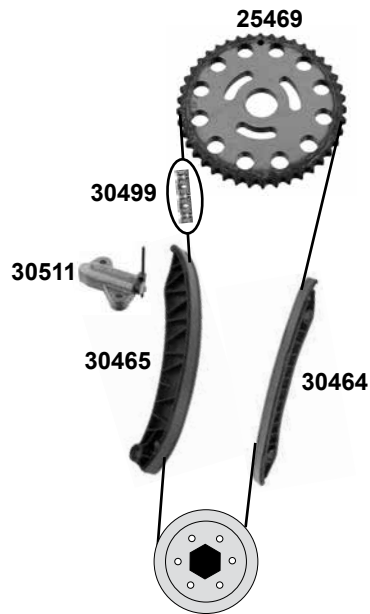

2,0 DCI (M9R)