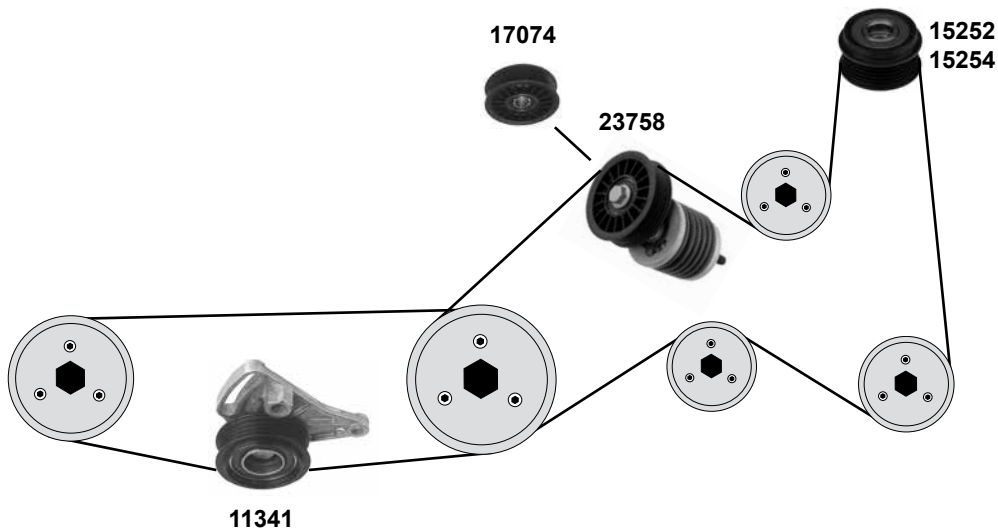

AUDI
A6 (4A)
(95→97)

2,5 TDI
(AAT / AEL)

A6 / S6 / avant / quattro (4B)
(96→01)

1,8
(ADR/AEB/AFY/AJL/APU/ARK/ANB)

	Ref. - No.			
03923	046 130 195 B	Umlenkrolle / deflection pulley		ØA 64,5 B24,5
03987	046 130 195 B	Spannrolle / tension roller		ØA 60 B24
07022	03L 109 244 d	Umlenkrolle / deflection pulley		ØA 28 ØI 8 B29
11559	074 109 243 F	Spannrolle / tension roller		ØA 73 B27
14370	074 109 119 R	Zahnriemen / timing belt		Z 122 B26,5
14592	046 198 113	Zahnriemen / timing belt		Z 80 B0,07
25172	069 105 263	Kurbelwellenrad / crankshaft gear		Z 22
32647	074 109 119 R S5	Rep. Satz Zahnriemen / rep. kit timing belt		Z 80