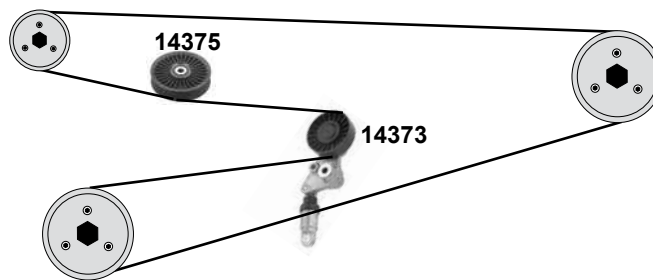

2,2 TD
(X 2,2 DTH)

Ref. - No.

12979	5636 386	Kettenspanner / chain tensioner
12980	5636 387	Kettenspanner / chain tensioner
14373	1340 530	Riemenspanner / belt tensioner
14375	6340 551	Umlenkrolle / deflection pulley
17615	5636 352	Steuerkette zweifach / timing chain duplex
17616	5636 353	Steuerkette einfach / timing chain simplex
25383	0615 010	Steuerkette einfach / timing chain simplex
30444	5636 352 S1	Rep. Satz Steuerkette / rep. kit timing chain
30449	5636 353 S1	Rep. Satz Steuerkette / rep. kit timing chain
40040	0615 006	Kettenspanner / chain tensioner

ØA 90 B24,4
ØA 109 B26,4
78 E
80 E
74 E