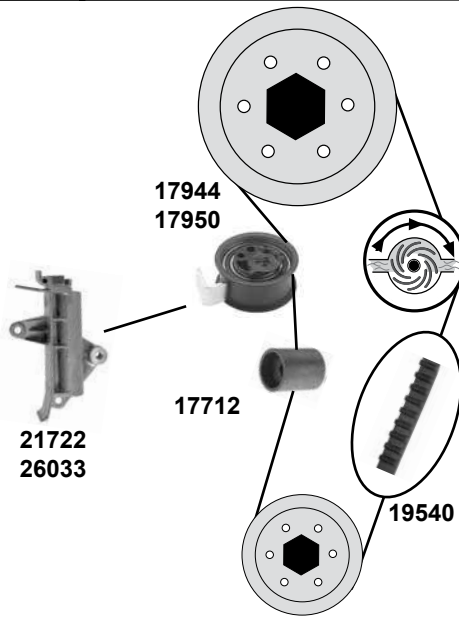

1,4 TDI (AMF)

Rep. Satz / rep. kit

febi 21726

Rep. Satz / rep. kit

febi 24708