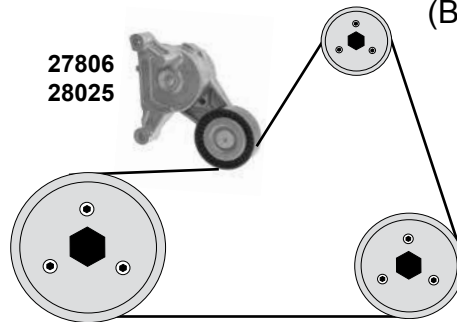

1,9 / 2,0 TDI
(BJB/BKC/BLS/BXE/BXF/AZV/BKD/BMN/BMM)

(1) (mot.) AZV/BKD (ch.) → 5P-7-000 000
(3) (mot.) BJB/BKC/BLS/BXE/BXF/BMM

(2) (mot.) AZV/BKD (ch.) 5P-7-000 001 →
(mot.) BMN

Ref. - No.

19540	038 109 119 P	Zahnriemen / timing belt		Z 120 B30
21706	038 109 243 M	Spannrolle / tension roller		ØA 68 B31,5
21708	038 109 244 J	Umlenkrolle / deflection pulley		ØA 28 B34
21724	038 198 119 A	Rep. Satz Zahnriemen / rep. kit timing belt		
23554	03G 109 119	Zahnriemen / timing belt		Z 141 B30
24752	03G 109 243	Spannrolle / tension roller		ØA 78 B36
24754	03G 109 244	Umlenkrolle / deflection pulley	(1)	ØA 28 B34
24756	03G 198 119	Rep. Satz Zahnriemen / rep. kit timing belt	(1)	
27806	03G 903 315 A	Riemenspanner / belt tensioner	(mot.) AZV/AKB/BMN	
28025	03G 903 315 C	Riemenspanner / belt tensioner	(3)	ØA 90 B24.6
29345	03G 109 244 A	Umlenkrolle / deflection pulley	(2)	ØA 80 B34,3
30580	03G 198 119 A	Rep. Satz Zahnriemen / rep. kit timing belt	(2)