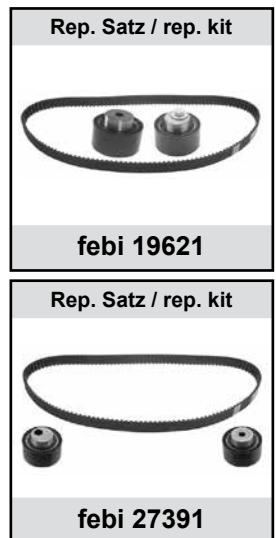

2,0 HDI

(DW10ATED / DW10BTED4 / DW10CTED4 / DW10CB / DW10UTED)

(1) (ex.) DW10BTED4

(2) (mot.) DW10BTED4 / DW10UTED

(3) (mot.) DW10CTED4 / DW10CB ac

Ref. - No.

05801	5751.29	Umlenkrolle / deflection pulley	(1) AC + servo	ØA 70 ØI 10/16
19119	5751.55	Spannrolle / tension roller		ØA 70 B25
24413	5705.4F S1	Riemenscheibe Generator / belt pulley alternator	für / for Valeo 150A	ØA 58,5 B32,5
37266	5751.A7	Riemenspanner / belt tensioner	(2)	ØA 70 B25
39390	5751.H8	Riemenspanner / belt tensioner	(3)	ØA 65 B25