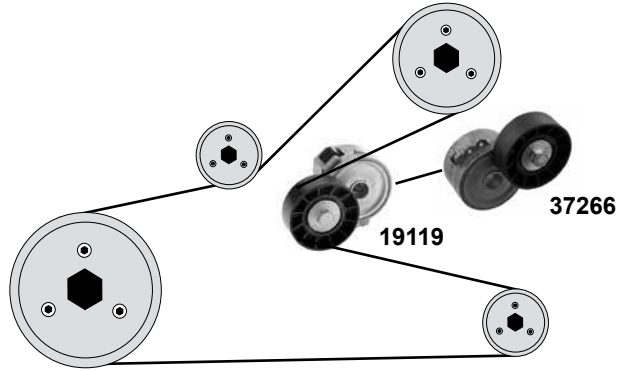

FIAT Scudo Nuovo (270)

(07→)

Car
Division

2,0 D

(1) (mot.) 2,0 D alle / all

Ref. - No.

19119	9653522380	Riemenspanner / belt tensioner	(1) 15/05/07→	ØA 70 B25
34805	9654127380	Riemenspanner / belt tensioner	120 kW	ØA 60 B25
37266	1611424380	Riemenspanner / belt tensioner	(1) →15/05/07	ØA 70 B25
39390	9671609180	Riemenspanner / belt tensioner	120 kW	ØA 65 B25