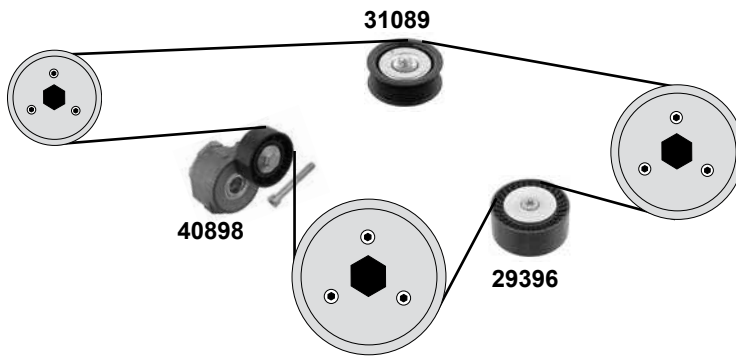

Ref. - No.			
10298	55 566 028	Spannrolle / tension roller		ØA 64,5 Z 26
10984	93 185 336	Zahnriemen / timing belt	Z 1,9 DT	Z 190 B 24
23654	93 178 807	Umlenkrolle / deflection pulley		ØA 53 B 31
23655	93 185 336 S1	Rep. Satz Zahnriemen / rep. kit timing belt	(mot.) Z 1,9 DT	Z 190 B 24
28305	93 178 812 S1	Rep. Satz Zahnriemen / rep. kit timing belt	(mot.) Z 1,9 DTH/DTR	Z 199 B 24
28306	93 178 812	Zahnriemen / timing belt		Z 199 B 24
29396	55 562 251	Umlenkrolle / deflection pulley		ØA 70 B 26
31089	55 190 812	Spannrolle / tension roller	(ex.) (mot.) Z 1,9 DTL	ØA 65 B 26
40898	55 561 330	Riemenspanner / belt tensioner	(ch.) 71145526→	ØA 65 B 26