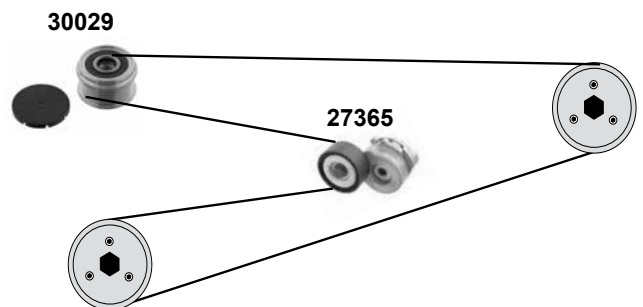

(1) (ch.)→R 3999999 / →R 4999999 / →R 999999

(2) (ch.) S 3000001→ / S 4000001→ / S 6000001→

(3) mit Valeo 70A / combined with Valeo 70A

Ref. - No.

Ref. - No.	Description	Notes	Dimensions
10244	Umlenkrolle / deflection pulley	(mot.)→00029082	ØA 65 ØI 12 B31
11032	Zahnriemen / timing belt		Z 136 B25,4
11250	Spannrolle / tension roller	(1)	ØA 65 B28,5
12432	Spannrolle / tension roller	(2)	ØA 65 B28
17483	Umlenkrolle / deflection pulley	(2)	ØA 65 B31
23778	Steuerkette / timing chain		120 E
26084	Rep. Satz Zahnriemen / rep. kit timing belt	(2)	Z 136 B25,4
27365	Riemenspanner / belt tensioner		ØA 65 B28,5
28450	Umlenkrolle / deflection pulley	(mot.) 029083→	AØ65 B28,5
28458	Kettenspanner / chain tensioner		
30029	Generatorfreilauf / alternator overrun pulley	(3)	ØA59 ØI17B38,1
31622	Rep. Satz Steuerkette / rep. kit timing chain		120 E