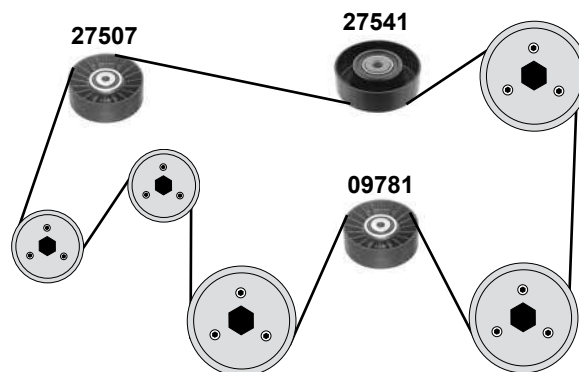

ØA 64,5 Z 26
ØA 53 B31
Z 199 B24
ØA 70 B 26
ØA 65

	Ref. - No.			
09781	53 40 617	Umlenkrolle / deflection pulley		ØA 95 ØI10 B 32
24501	59 54 516	Umlenkrolle / deflection pulley		ØA 58 B28
24503	59 54 524	Umlenkrolle / deflection pulley		ØA 58 B28
27507	59 54 763	Umlenkrolle / deflection pulley		ØA 70 ØI 12
27541	59 54 805	Umlenkrolle / deflection pulley		ØA 85 ØI 10
38693	59 54 557	Zahnriemen / timing belt		Z 116 B25
38694	59 54 508	Spannrolle / tension roller		ØA 72 B28
38695	59 545 57 S1	Rep. Satz Zahnriemen / rep. kit timing belt		Z 116 B25