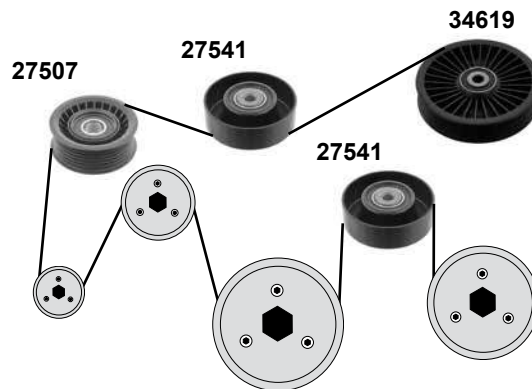

3,0 TD

(Y3,0DT / Z3,0DT)

Rep. Satz / rep. kit

febi 38695

Ref. - No.

24501	97229131	Umlenkrolle / deflection pulley	ØA 52 x 28
24503	97229132	Umlenkrolle / deflection pulley	ØA 58 x 28
27507	97312464	Umlenkrolle / deflection pulley	ØA 70 x 22,6
27541	97241065	Umlenkrolle / deflection pulley	ØA 85 x 26
34619	97250750	Umlenkrolle / deflection pulley	ØA 124
38693	97229277	Zahnriemen / timing belt	Z 116 B25
38694	97229145	Spannrolle / tension roller	ØA 72 x 28
38695	97229277	Rep. Satz Zahnriemen / rep. kit timing belt	