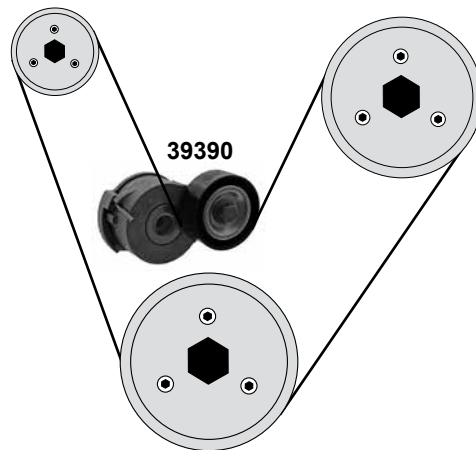

FORD Kuga 13 (11/12→)

2,0 TDCi

(1) nur ohne Partikelfilter / only without particulate filter

Ref. - No.

26816	1 707 035	Umlenkrolle / deflection pulley	(1)	ØA 60,2 H30,2
37290	1 707 030	Zahnriemen / timing belt	(1)	Z 116 B25,4
37353	1 707 028	Spannrolle / timing belt	(1)	ØA 60 H29
37460	1 683 833	Rep. Satz Zahnriemen / rep. kit timing belt	(1)	Z 116 B25,4
39390	1 768 088	Riemenspanner / belt tensioner