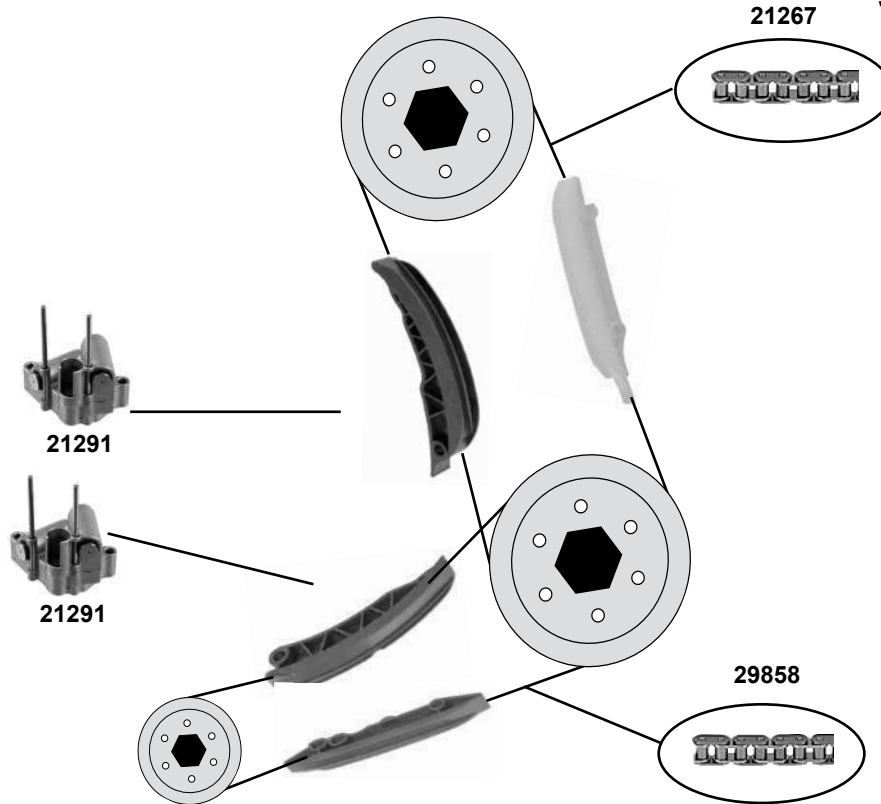

525d / 530d / 535d
(M57N/2)

(1) nur/only (mot.) M57N AC → 09/04 / (ex.) 535d

Ref. - No.

21267	11 31 8 506 869	Steuerkette / timing chain		74 E
21291	13 52 7 787 299	Kettenspanner / chain tensioner		
24639	11 28 7 799 464	Umlenkrolle / deflection pulley		AØ 70 B27
27372	11 28 7 807 021	Spannrolle / tension roller		AØ 70 B26
27373	11 28 7 786 880	Riemenspanner / belt tensioner		
29858	13 52 8 506 969	Steuerkette / timing chain		67 E
30347	11 31 8 506 869 S1	Rep. Satz Steuerkette / rep. kit timing chain		74 E
30348	13 52 8 506 969 S1	Rep. Satz Steuerkette / rep. kit timing chain		66 E
34469	64 55 7 786 711	Riemenspanner / belt tensioner	(1)