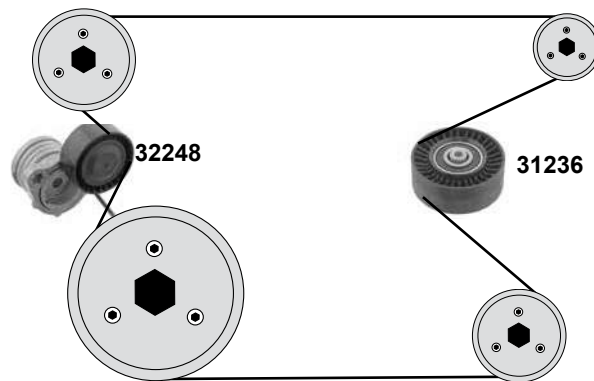

BMW 1 'er (E87) (04→07)

Car
Division

118 d / 120d (M47 N)

	Ref. - No.			
21267	11 31 8 506 869	Steuerkette / timing chain		74 E
21291	13 52 7 787 299	Kettenspanner / chain tensioner		
29858	13 52 8 506 969	Steuerkette / timing chain		67 E
30347	11 31 8 506 869 S1	Rep. Satz Steuerkette / rep. kit timing chain		74 E
30348	13 52 8 506 969 S1	Rep. Satz Steuerkette / rep. kit timing chain		66 E
31236	11 28 7 790 448	Umlenkrolle / deflection pulley		AØ 70 B 26
32248	11 28 7 790 447	Riemenspanner / belt tensioner		AØ 64 B 26