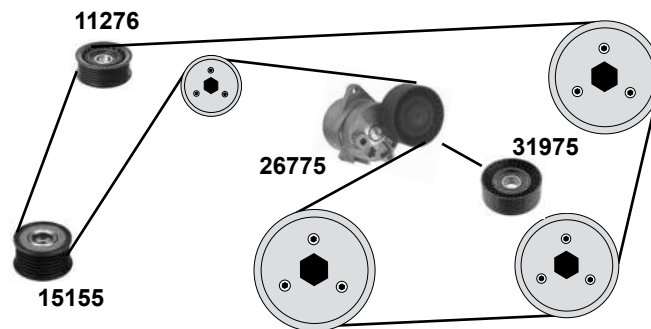

(1)

ØA 80 B25 / 31
55 N - 1200 N
D 457 / 130 N

Z 18

S 320 CDI / S 400 CDI

(OM 613.960 / OM 648.960)

S 320 CDI

(OM 613.960,961 / 648.960,961)

(1) Nietverschluß / riveted link / bouchon de rivet / rivetti / cierre de roblón