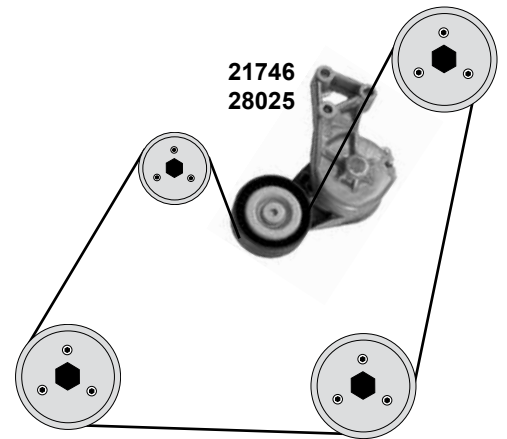

Rep. Satz / rep. kit

febi 21726

21746
28025