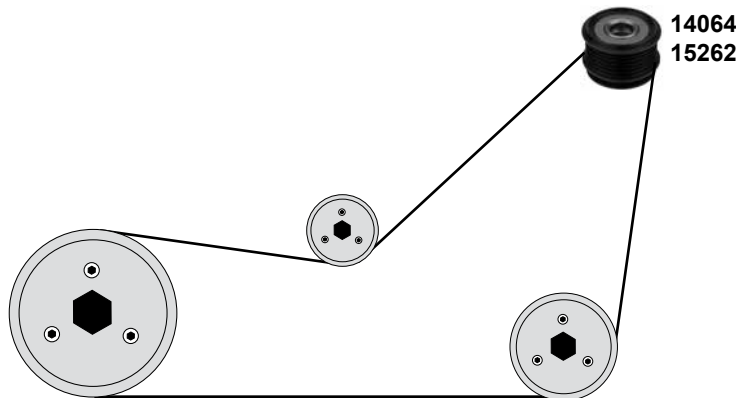

AUDI A3 (8L) (97→03)

1,9 TDI (ALH / AHL / ASV / AGR / AHF)

(1) (mot.) ALH → 500 000
(mot.) ASV → 150 000
(mot.) AHF → 595 000

(2) (mot.) ALH 500 001 →
(mot.) ASV 150 001 →
(mot.) AHF 595 001 →
(mot.) AGR 044 442 →

Ref. - No.

Ref. - No.	Description	Notes	Dimensions
07022	Umlenkrolle / deflection pulley	(ex.) AHL	ØA 28 ØI 8 B29
10045	Umlenkrolle / deflection pulley		ØA 80 ØI 10 B29
11340	Umlenkrolle / deflection pulley		ØA 28 ØI 10 B29
14064	Riemenscheibe Generator / belt pulley alternator	(ch.) → 8L-W-095 000	ØA 61 ØI 17 H40,4
15262	Riemenscheibe Generator / belt pulley alternator	(ch.) 8L-W-095 001 →	ØA 61 ØI 17 H41
18956	Spannrolle / tension roller	NEW	ØA 68 ØI 8 B25
19362	Zahnriemen / timing belt	(1)	Z 141 B25,4
21718	Zahnriemen / timing belt	(2)	Z 141 B25
21720	Rep. Satz Zahnriemen / rep. kit timing belt	(2)	Z 141 B25