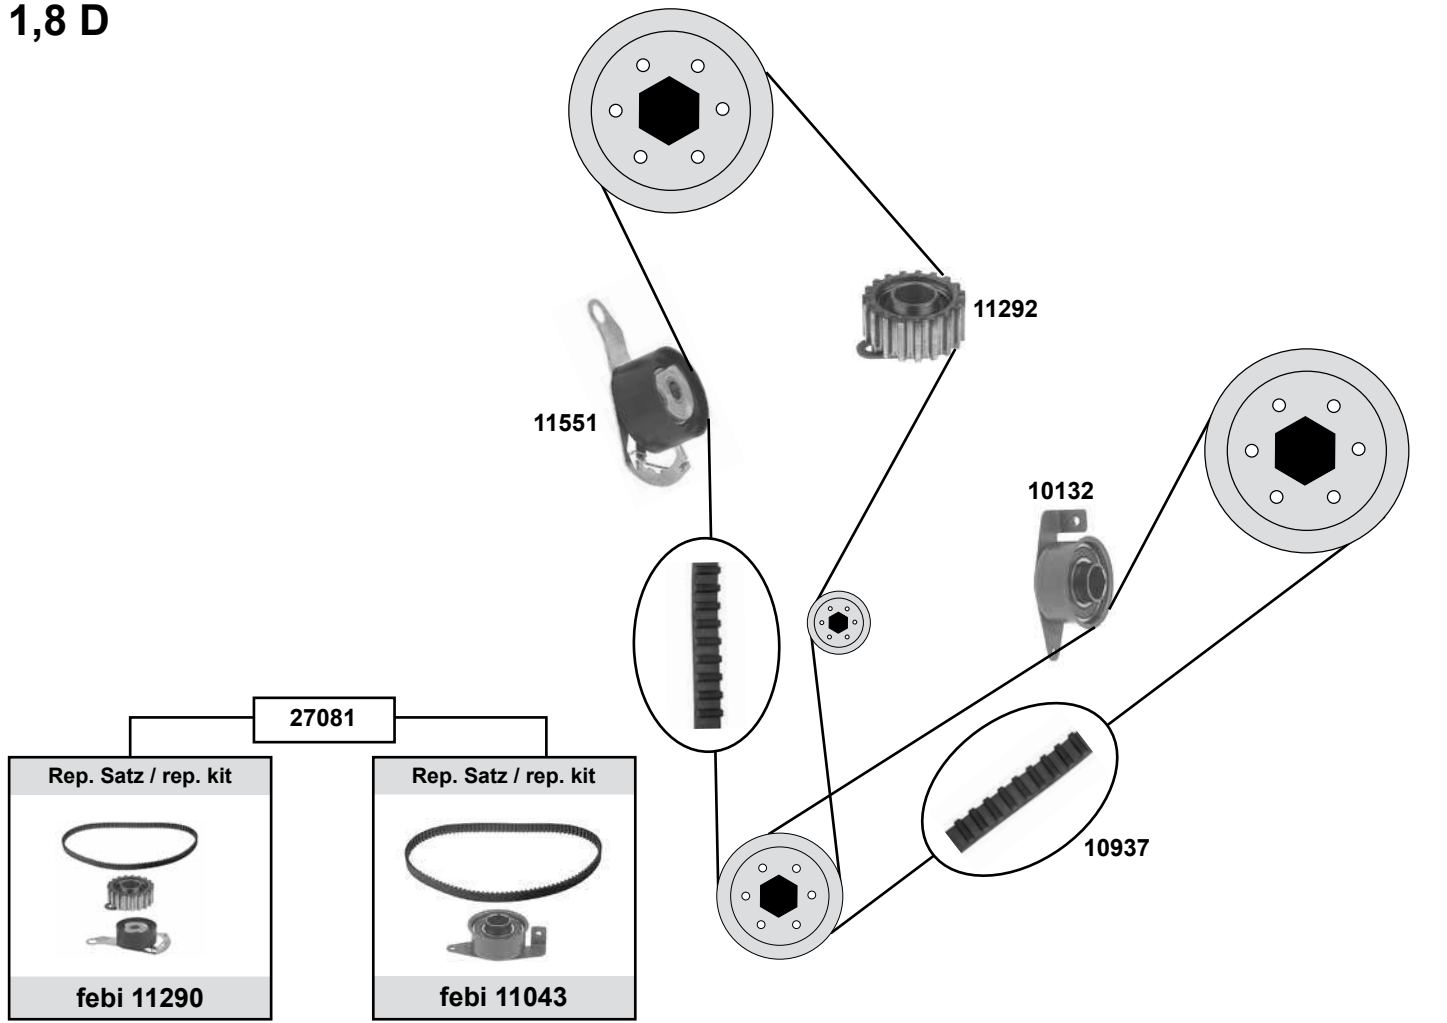

1,8 D

	Ref. - No.			
10132	1 005 822	Spannrolle / tension roller	servo + AC 02/97 →	ØA67
10937	1 113 169	Zahnriemen / timing belt		Z 85 B22
11043	1 005 828 S1	Rep. Satz Zahnriemen / rep. kit timing belt		Z 85 B22
11290	1 005 824 S2	Rep. Satz Zahnriemen / rep. kit timing belt		Z 116 B22
11292	1 099 552	Umlenkrolle / deflection pulley		56,2 x 25,4 x 29,5
11551	1 099 553	Spannrolle / tension roller		ØA50,3 B25,5
22303	1 089 679	Riemenspanner / belt tensioner		ØA73 B22
27081	1 005 824 S3	Rep. Satz Zahnriemen / rep. kit timing belt