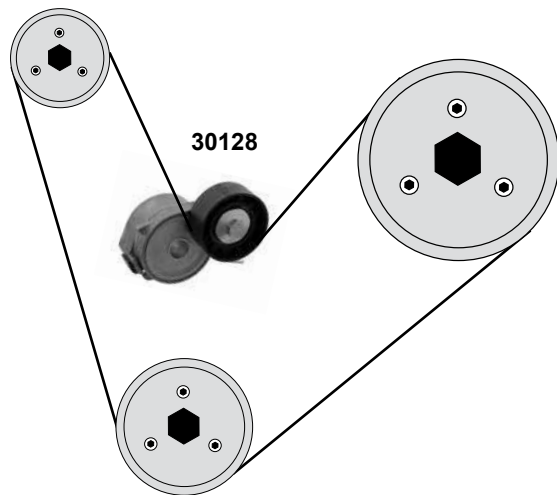

2,0 TDCi

(1) nur ohne Partikelfilter / only without particulate filter

	Ref. - No.			
24197	1 231 976	Zahnriemen / timing belt	(1) → 07/10	Z 116 B25
26027	1 231 975	Spannrolle / tension roller	→ 07/10	ØA 60 B29
26816	1 707 035	Umlenkrolle / deflection pulley	→ 07/10	ØA 60,2 H30,2
26818	1 231 979	Rep. Satz Zahnriemen / rep. kit timing belt	(1)	Z 116 B25
30128	1 318 336	Riemenspanner / belt tensioner		ØA 65 B25,5
33691	1 231 282	Steuerkette simplex / timing chain simplex		G67HP-6 / 40E
37211	1 231 971	Kettenspanner / chain tensioner		
37224	1 231 977	Gleitschiene / sliding rail		
37230	1 231 971 S1	Rep. Satz Steuerkette / rep. kit timing chain