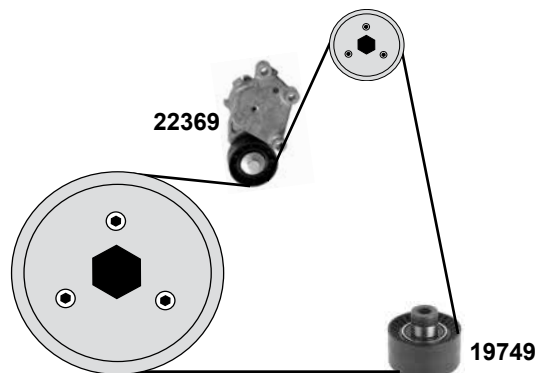

Ref. - No.

19511	30751981	Spannrolle / tension roller	V 70 III	Ø A 60 B29
19513	30711069	Umlenkrolle / deflection pulley	V 70 III	Ø A 60 B30
19749	30637505	Umlenkrolle / deflection pulley		Ø A 60 B30
22369	31251129	Riemenspanner / belt tensioner	→ (ch.) 47629	Ø A 65
24367	30777770	Zahnriemen / timing belt	V 70 III	Z 137 B25
24369	31370440	Rep.Satz Zahnriemen / rep. kit timing belt	V 70 III	Z 137 B25
32449	31259232	Kettenspanner / chain tensioner		
33691	8653755	Steuerkette / timing chain		40 E
33692	31259232	Rep. Satz Steuerkette / rep. kit timing chain		
39099	31251356	Zahnrad / gear