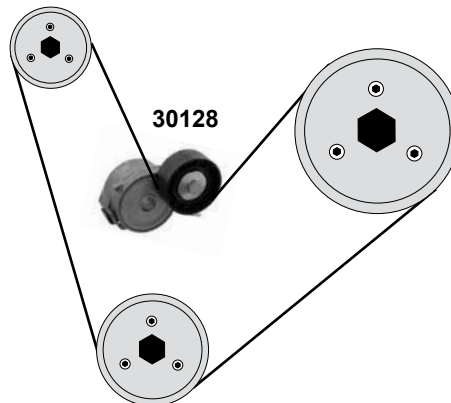

(1) nur ohne Partikelfilter / only without particulate filter

	Ref. - No.			
24197	1 231 976	Zahnriemen / timing belt	(1)	Z 116 B25
26027	1 231 975	Spannrolle / tension roller		ØA 60 B29
26816	1 707 035	Umlenkrolle / deflection pulley		ØA 60,2 H30,2
26818	1 231 979	Rep. Satz Zahnriemen / rep. kit timing belt	(1)	Z 116 B25
30128	1 318 336	Riemenspanner / belt tensioner		ØA 65 B25,5
33691	1 231 282	Steuerkette simplex / timing chain simplex		G67HP-6 / 40E
37211	1 231 971	Kettenspanner / chain tensioner		
37230	1 231 971 S1	Rep. Satz Steuerkette / rep. kit timing chain		
37224	1 231 977	Gleitschiene / sliding rail