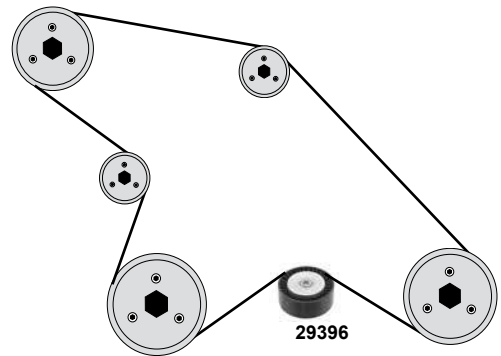

FIAT Grande Punto (199)

(05→12)

Car Division 

1,6 D / 1,9 D

(1) für Generator / for Alternator: 4654 4329 / 4655 4408

(2) →09 (mot.) 1,6 / 1,9 D Multijet

Ref. - No.

Ref. - No.	Description	Application	Dimensions
10298	Spannrolle / tension roller	→09 (mot.) 1,6 D	ØA 64 B40 Z 26
10984	Zahnriemen / timing belt	(mot.) 1,9	Z190 B24
15090	Riemenscheibe / belt pulley	(1) (mot.) 1,9	Ø A61
23654	Umlenkrolle / deflection pulley	(2)	ØA 53 B29
23655	Rep. Satz Zahnriemen / rep. kit timing belt	(mot.) 1,9	Z 190
27247	Umlenkrolle / deflection pulley	(mot.) 1,9	ØA 80 H 25
29396	Umlenkrolle / deflection pulley	(mot.) 1,9 / →09	ØA 70 B26
30733	Spannrolle / tension roller	(mot.) 1,9 AC	ØA 65
31089	Umlenkrolle/ deflection pulley	(mot.) 1,9 / (ex.) AC	ØA 65 B26