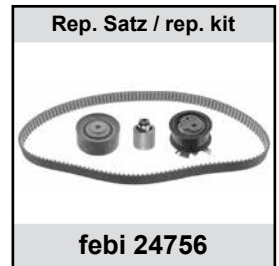

2,0 TDI

(AZV / BKD / BMN)