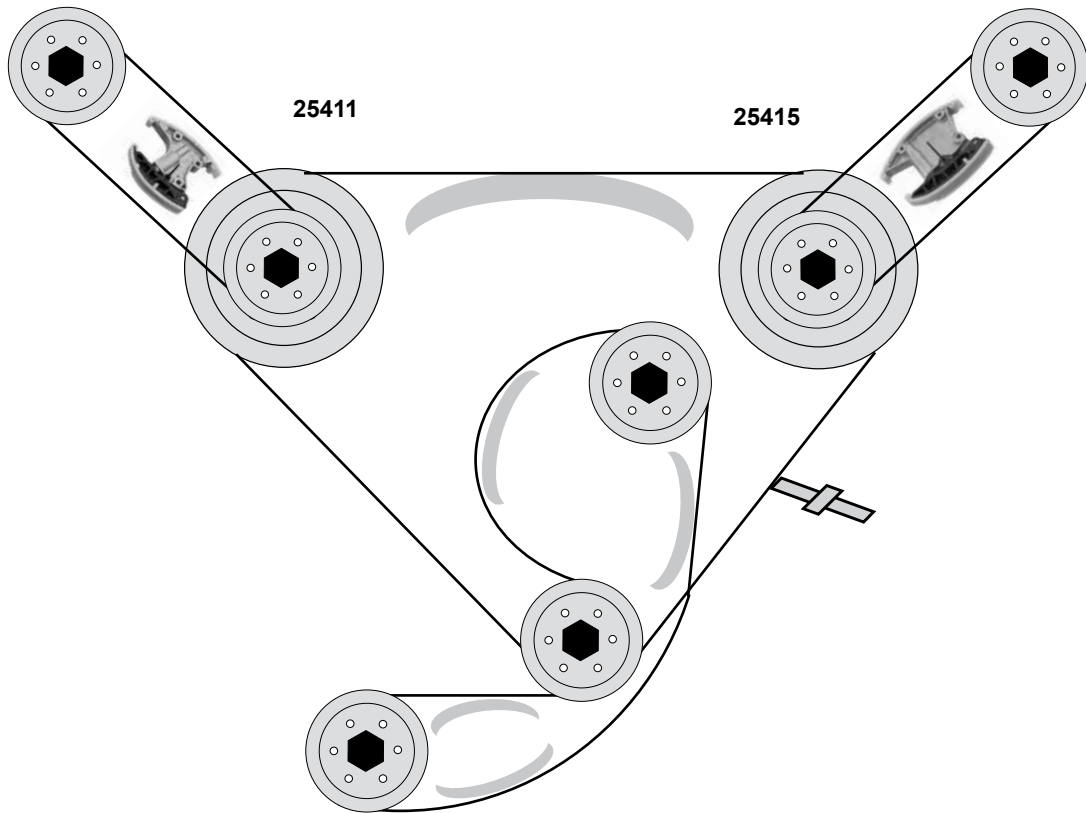

038 903 315 AH
03L 109 244 J

Riemenspanner / belt tensioner
Umlenkrolle / deflection pulley

11→

ØA 70 B24

(1) (mot.) BMK / CARA / CEXA (ch.) → 3D-B-000 001

(2) (mot.) CAXA 11 →

Ref. - No.

25411 057 109 218 K
25415 059 109 217 C
33153 059 145 201 F