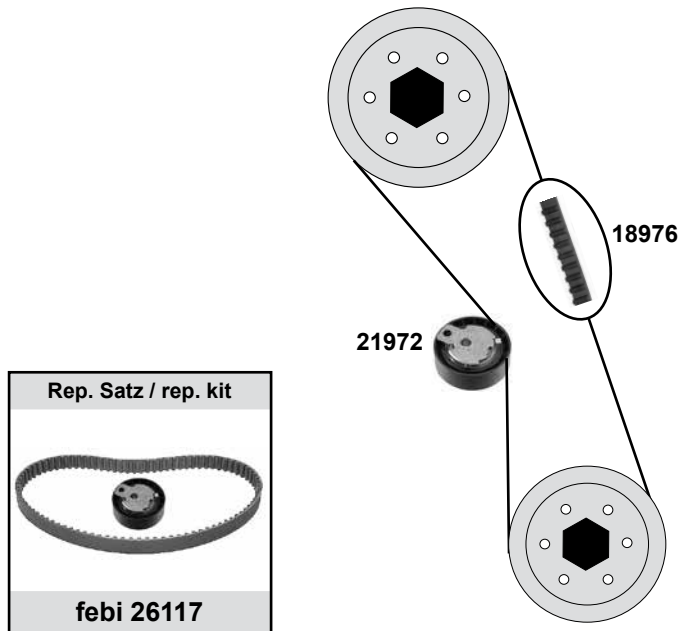

1,6 TDCi

1,8 TDCi

	Ref. - No.			
18976	1 113 180	Zahnriemen / timing belt		Z 91 B20
19511	1 562 503	Spannrolle / tension roller		ØA 60 H 29
19513	1 145 955	Umlenkrolle / deflection pulley		ØA 60 H 30
21972	1 215 978	Spannrolle / tension roller		ØA74 ØI 24
22369	1 690 293	Riemenspanner / belt tensioner		ØA73 B22
24367	1 446 647	Zahnriemen / timing belt		Z 137 B25
24369	1 446 648	Rep. Satz Zahnriemen / rep. kit timing belt		Z 137 B25
26117	1 201 255	Rep. Satz Zahnriemen / rep. kit timing belt		Z 91 B20
30797	1 149 503	Umlenkrolle / deflection pulley		ØA 76,5 B30
32449	1 231 280	Kettenspanner / chain tensioner		
33691	1 231 282	Steuerkette simplex / timing chain simplex	endlos / continous	G67HP-6 / 40E
33692	1 448 169	Steuerkettensatz / timing chain kit		
38182	1 367 254	Riemenspanner / belt tensioner		ØA 82/70 B28/24