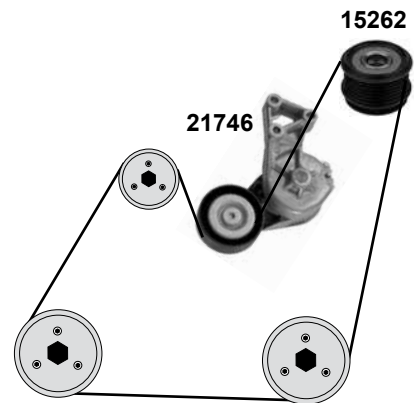

(mot.) ARL / ASZ

- (1) → (ch.) 1J-2W-525 000
  → (ch.) 1J-2U-403 276
  → (ch.) 1J-2D-352 773
  → (ch.) 1J-2B-123 078
  → (ch.) 1J-2P-394 000

- (2) (ch.) 1J-2W-525 001 →
  (ch.) 1J-2U-403 277 →
  (ch.) 1J-2D-352 774 →
  (ch.) 1J-2B-123 079 →
  (ch.) 1J-2P-394 001 →

Ref. - No.

Ref. - No.	Description	Quantity	Dimensions
15262	Riemenscheibe Generator / belt pulley alternator		ØA 61 ØI 17
17712	Umlenkrolle / deflection pulley	(1)	ØA 28 B34
17944	Spannrolle / tension roller	(1)	ØA 72 B31 / 35
18660	Riemenspanner / belt tensioner		
19540	Zahnriemen / timing belt		Z 120 B30
21706	Spannrolle / tension roller	(2)	ØA 68 B31,5
21708	Umlenkrolle / deflection pulley	(2)	ØA 28 B34
21722	Riemenspanner / belt tensioner	(1)	
21724	Rep. Satz Zahnriemen / rep. kit timing belt	(2)	
21726	Rep. Satz Zahnriemen / rep. kit timing belt	(1)	
21746	Riemenspanner / belt tensioner		
31090	Schwingungsdämpfer / vibration absorber