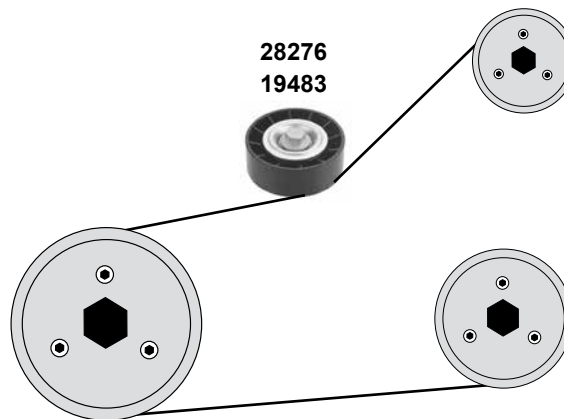

2,5 SOFIM / 2,8 TD / 2,8 HDI

(1) (mot.) 2800 TD

(2) (mot.) Sofim 2500 D / 2800 HDI

Ref. - No.

11008	0816.E5	Zahnriemen / timing belt	(2)	Z 152 B 30
11904	0818.32	Umlenkrolle / deflection pulley		ØA 67 B 49,9
17809	0816.A4	Zahnriemen / timing belt	(1)	Z 154 B 30
19483	6453.FL	Umlenkrolle / deflection pulley	(mot.) 2800 HDI	ØA 69,7 B 24,8
28276	6453.SQ	Umlenkrolle / deflection pulley	(mot.) 2800 TD/2500 D	ØA 70 B 25
29389	0830.32	Spannrolle / tension roller	(2)	ØA63,75 ØI25 B34
29391	0816.E5 S1	Rep. Satz Zahnriemen / rep. kit timing belt	(2)	Z 152 B 30
29393	0816.A4 S1	Rep. Satz Zahnriemen / rep. kit timing belt	(1)	Z 154 B 30