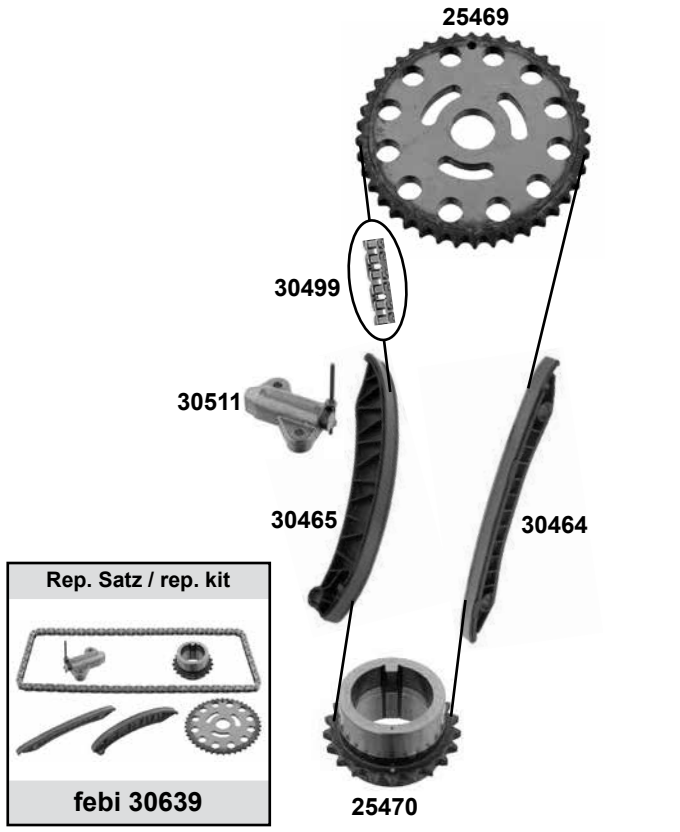

1,6 / 2,0 DCI
(R9M/M9R)

1,9 DCI
(F9Q-870,872)