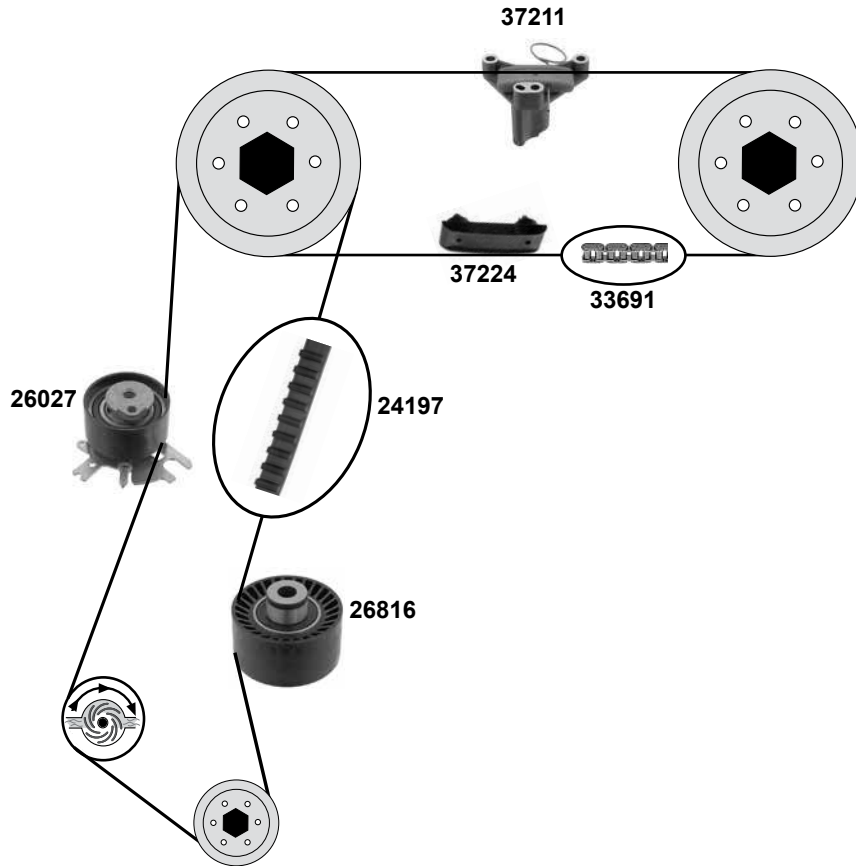

(1) nur ohne Partikelfilter / only without particulate filter

	Ref. - No.			
24197	1 231 976	Zahnriemen / timing belt	(1)	Z 116 B25
26027	1 231 975	Spannrolle / tension roller		ØA 60 B29
26816	1 707 035	Umlenkrolle / deflection pulley		ØA 60,2 H30,2
26818	1 231 979	Rep. Satz Zahnriemen / rep. kit timing belt	(1)	Z 116 B25
30128	1 318 336	Riemenspanner / belt tensioner		ØA 65 B25,5
33691	1 231 282	Steuerkette simplex / timing chain simplex		G67HP-6 / 40E
37211	1 231 971	Kettenspanner / chain tensioner		
37230	1 231 971 S1	Rep. Satz Steuerkette / rep. kit timing chain		
37224	1 231 977	Gleitschiene / sliding rail