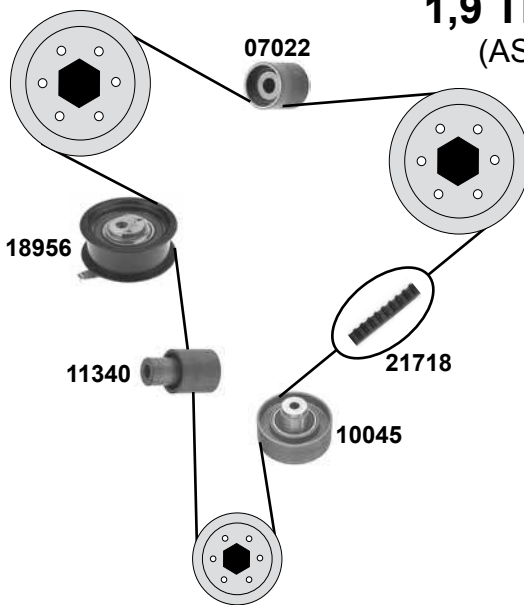

1,9 TDI (ASY)