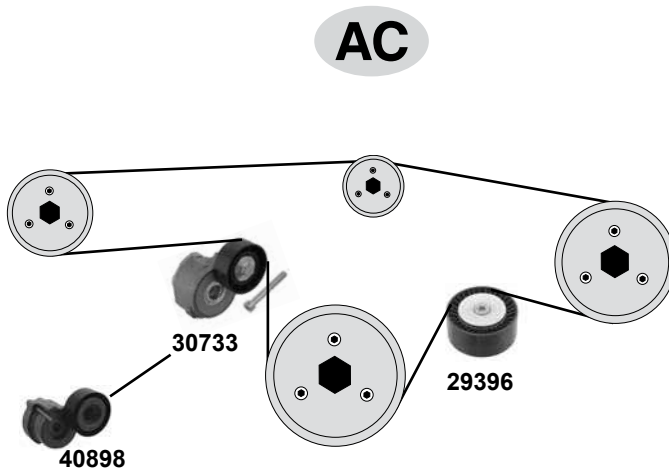

Ref. - No.

10298	0636 685	Spannrolle / tension roller		ØA 64 B40
10984	5636 463	Zahnriemen / timing belt	(mot.) DT/DTL	Z 190 B24
23654	5636 743	Umlenkrolle / deflection pulley		ØA 65 B30
23655	6606 028 SK	Rep. Satz Zahnriemen / rep. kit timing belt	(mot.) DT/DTL	Z 190 B24
28305	1606 434 SK	Rep. Satz Zahnriemen / rep. kit timing belt	(mot.) Z1,9DTH	Z 199 B24
28306	5636 344	Zahnriemen / timing belt	(mot.) DTH	Z 199 B24
29396	6340 572	Umlenkrolle / deflection pulley	→(ch.) 71111927	ØA 70 B26
30733	6340 557	Riemenspanner / belt tensioner	→(ch.) 71111927	ØA 65
31089	6340 556	Spannrolle / tension roller		ØA 65 B26
40898	1340 258	Riemenspanner / belt tensioner	(ch.) 71111928 →	ØA 65 B26