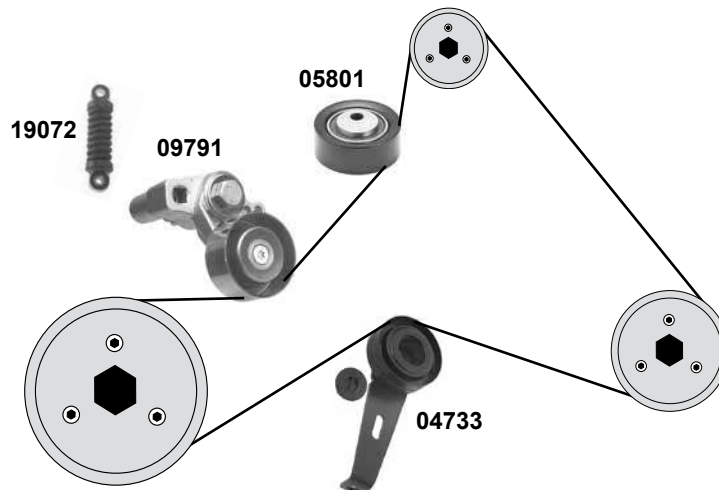

PEUGEOT 806

(94→02)

Car
Division

1,9 D
(XUD9TE)

	Ref. - No.			
04733	5751.38	Spannrolle / tension roller	(ex.) AC	ØA 85 B26
04751	0829.33	Spannrolle / tension roller		ØA 60 B34
05801	5751.29	Spannrolle / tension roller		ØA 70 B27/29
06983	0830.13	Umlenkrolle / deflection pulley		ØA 60 B34
09791	5751.30	Spannrolle / tension roller		ØA 60 B26,5
11000	0816.98	Zahnriemen / timing belt		Z 136 B25,4
11222	0831.R4	Rep. Satz Zahnriemen / rep. kit timing belt		
19072	5751.81	Schwingungsdämpfer / vibration damper	servo AC