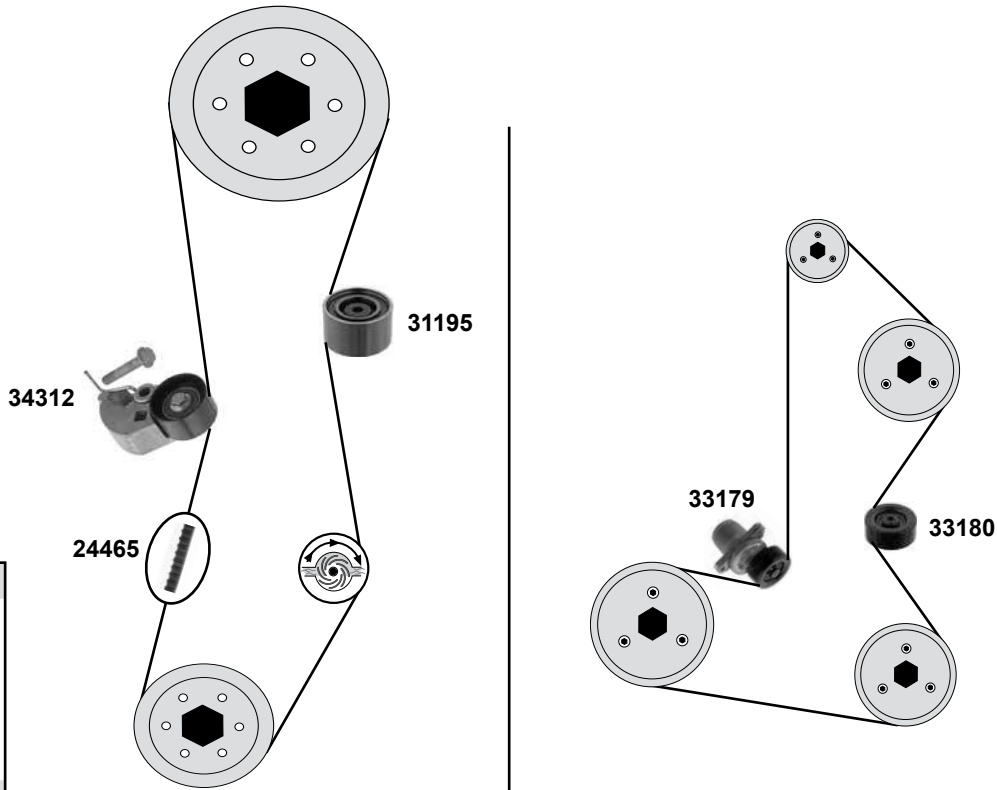

HYUNDAI Getz (02→)

Car
Division 

1,5 D
(D3EA)

Getz
(05→)
1,5 D
(D4FA)

	Ref. - No.			
24465	24312-27000	Zahnriemen / timing belt	07/03 → 08/05	Z 123
31195	24810-27250	Umlenkrolle / deflection pulley	07/03 → 08/05	ØA 58 B32
31213	24312-27000 S1	Rep. Satz Zahnriemen / rep. kit timing belt	07/03 → 08/05	Z 123
31002	24351-2A000	Steuerkette / timing chain		84 E
31003	24361-2A000	Steuerkette / timing chain		76 E
33179	25281-27060	Riemenspanner / belt tensioner	07/03 → 09/04	
33180	25287-27001	Umlenkrolle / deflection pulley	07/03 → 08/05	ØA 70 B27,5
34312	24410-27250	Spannrolle / tension roller	07/03 → 08/05	ØA 58 B32