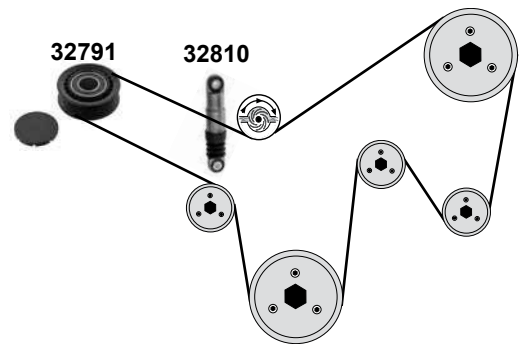

2,5 TDI

(BJJ/BJK/BJL/BJM/CEBA/CEBB/CECA/CECB)

(1) (ex.) BJJ/BJK/BJL/BJM

(2) (ex.) CEBA/CEBB/CECA/CECB

(3) Crafter 35/50 (2E/F) / (2F) (mot.) BJJ / BJK / BJL / BJM / CEBA / CEBB / CECA / CECB
Crafter 30/50 (2EF) (mot.) BJJ / BJK / BJL / BJM / CEBA / CEBB / CECA / CECB

Ref. - No.			
07022	03L 109 244 D	Umlenkrolle / deflection pulley	ØA 28 ØI 8 B 29
10045	038 109 244 M	Umlenkrolle / deflection pulley	ØA 80 ØI 10 B 29
14732	074 109 243 E	Spannrolle / tension roller	ØA 73 ØI 8 B 27
27618	038 903 315 AH	Riemenspanner / belt tensioner	ØA 70 B24
30621	03G 145 276	Umlenkrolle / deflection pulley	ØA 70 ØI 8 B 27
32791	076 145 278	Spannrolle / tension roller	
32810	076 145 299	Schwingungsdämpfer / vibration absorber	
34122	076 109 116 A	Zahnriemen / timing belt	Z 141
34123	076 198 119	Rep. Satz Zahnriemen / rep. kit timing belt	Z 141
34124	076 198 119 S1	Rep. Satz Zahnriemen / rep. kit timing belt	Z 141
34783	03L 109 244 J	Umlenkrolle / deflection pulley