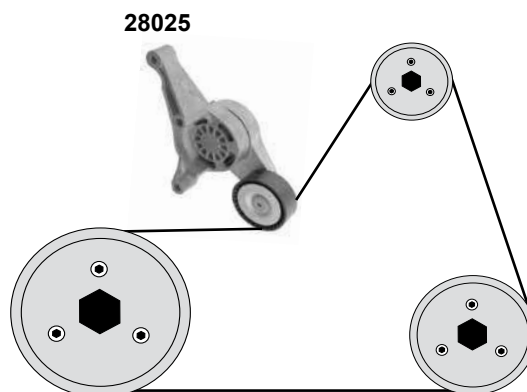

1,9 TDI (AXC / AXB / BRR / BRS)

Ref. - No.

01231	028 145 278 E	Spannrolle / tension roller	(mot.) ABL	ØA 78 ØI 8 B26
07078	028 109 244	Umlenkrolle / deflection pulley	(mot.) ABL	ØA 28 ØI 8 B31,5
10294	028 109 243 F	Spannrolle / tension roller	(mot.) ABL	ØA 67 ØI 8 B25
11039	028 109 119 P	Zahnriemen / timing belt	(mot.) ABL	Z 137 B25,4
14626	028 198 119 C	Rep. Satz Zahnriemen / rep. kit timing belt	(mot.) ABL	
19540	038 109 119 P	Zahnriemen / timing belt		Z 120 B30
21706	038 109 243 M	Spannrolle / tension roller		ØA 68 B31,5
21708	038 109 244 J	Umlenkrolle / deflection pulley		ØA 28 B34
21722	045 109 479 B	Riemenspanner / belt tensioner	→ 11/09	
21724	038 198 119 A	Rep. Satz Zahnriemen / rep. kit timing belt		
25166	028 105 263 E	Kurbelwellenzahnrad / crankshaft gear	(mot.) ABL	Z 22
26925	028 903 315 R	Riemenspanner / tension roller	(mot.) ABL / → 04	
27618	038 903 315 AH	Riemenspanner / belt tensioner		ØA 70 B24
28025	03G 903 315 C	Riemenspanner / belt tensioner		ØA 90 B24,6
30621	03G 145 276	Umlenkrolle / deflection pulley		ØA 70 ØI 8 B27
34126	03L 109 119 C	Zahnriemen / timing belt	(ex.) (mot.) ABL / 10 →	Z 160