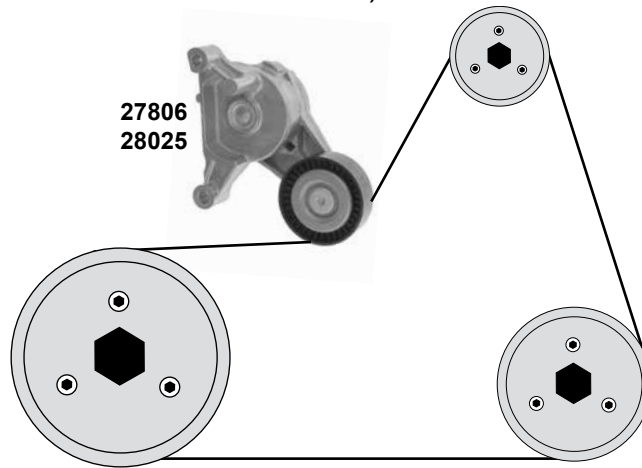

1,9 / 2,0 TDI

(BRU/AVQ/BKC/AZV/BKD/BMN/BLS/BMM/BXE/BXJ)

(1) (ex.) (mot.) BMN/BLS/BMM/BXE/BXF/BXJ

Ref. - No.

19540	038 109 119 P	Zahnriemen / timing belt	(1)	Z 120 B30
21706	038 109 243 M	Spannrolle / tension roller		ØA 68 B31,5
21708	038 109 244 J	Umlenkrolle / deflection pulley		ØA 28 B34
21724	038 198 119 A	Rep. Satz Zahnriemen / rep. kit timing belt		
23554	03G 109 119	Zahnriemen / timing belt		Z 141 B30
24752	03G 109 243	Spannrolle / tension roller		ØA 78 B 36
24756	03G 198 119	Rep. Satz Zahnriemen / rep. kit timing belt		
27806	03G 903 315 A	Riemenspanner / belt tensioner		ØA 70
28025	06G 903 315 C	Riemenspanner / belt tensioner		ØA 90 B 24,6
29345	03G 109 244 A	Umlenkrolle / deflection pulley		ØA 80 B34,3
30580	03G 198 119 A	Rep. Satz Zahnriemen / rep. kit timing belt	(ch.) 1T-6-185 467 →