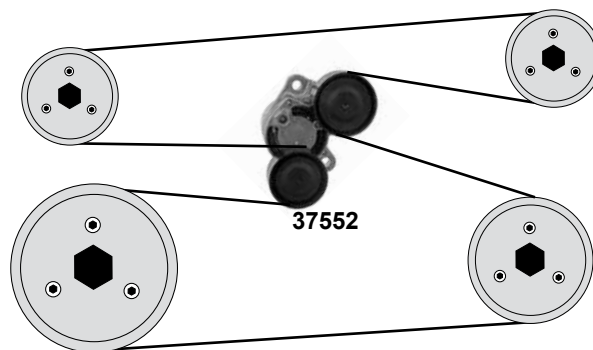

316 d / 318 d / 320 d/ed/xd
(N47/ N)

	Ref. - No.			
28717	13 52 7 797 905	Kettenspanner / chain tensioner		
28718	11 31 7 797 901	Kettenspanner / chain tensioner		
28720	11 31 8 510 014	Steuerkette / timing chain		86 E
30349	11 31 8 510 014 S1	Rep. Satz Steuerkette / rep. kit timing chain		86 E
37552	11 28 7 810 807	Riemenspanner / belt tensioner		ØA 65/60 B26
39474	13 52 8 572 504	Steuerkette / timing chain	→08/13	70 E
39475	13 52 8 572 504 S1	Rep. Satz Steuerkette / rep. kit timing chain	→08/13	70 E