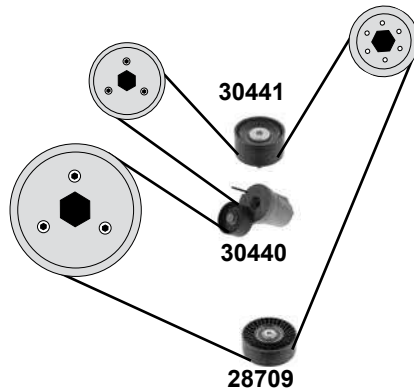

BMW

3'er (E90/E90LCI/E91/E91LCI/E92/E93)

(05→10)

Car
Division

316 d / 318 d / 320 d/xd

(N47)

- (1) E90 / E91 318d, 320d / E90LCI 316d, 318d, 320d/xd/ed / E91LCI 318d, 320d/xd / E92 320d/xd / E92LCI 320d/xd / E93 320d, 330d / E93LCI 320d
- (2) E90 / E91 318d, 320d / E90LCI 316d, 318d, 320d/xd/ed / E91LCI 316d, 318d, 320d/xd/ed / E92 320d/xd / E93 320d

Ref. - No.				
28709	11 28 7 556 251	Umlenkrolle / deflection pulley		AØ80 B28
28717	13 52 7 797 905	Kettenspanner / chain tensioner		
28718	11 31 7 797 901	Kettenspanner / chain tensioner		
28720	11 31 8 510 014	Steuerkette / timing chain		86 E
30349	11 31 8 510 014 S1	Rep. Satz Steuerkette / rep. kit timing chain	(1)	86 E
30440	11 28 7 800 333	Riemenspanner / belt tensioner		AØ55 B29
30441	11 28 7 800 562	Umlenkrolle / deflection pulley		AØ80 B28
39474	13 52 8 572 504	Steuerkette / timing chain	(2)	70 E
39475	13 52 8 572 504 S1	Rep. Satz Steuerkette / rep. kit timing chain	(2)