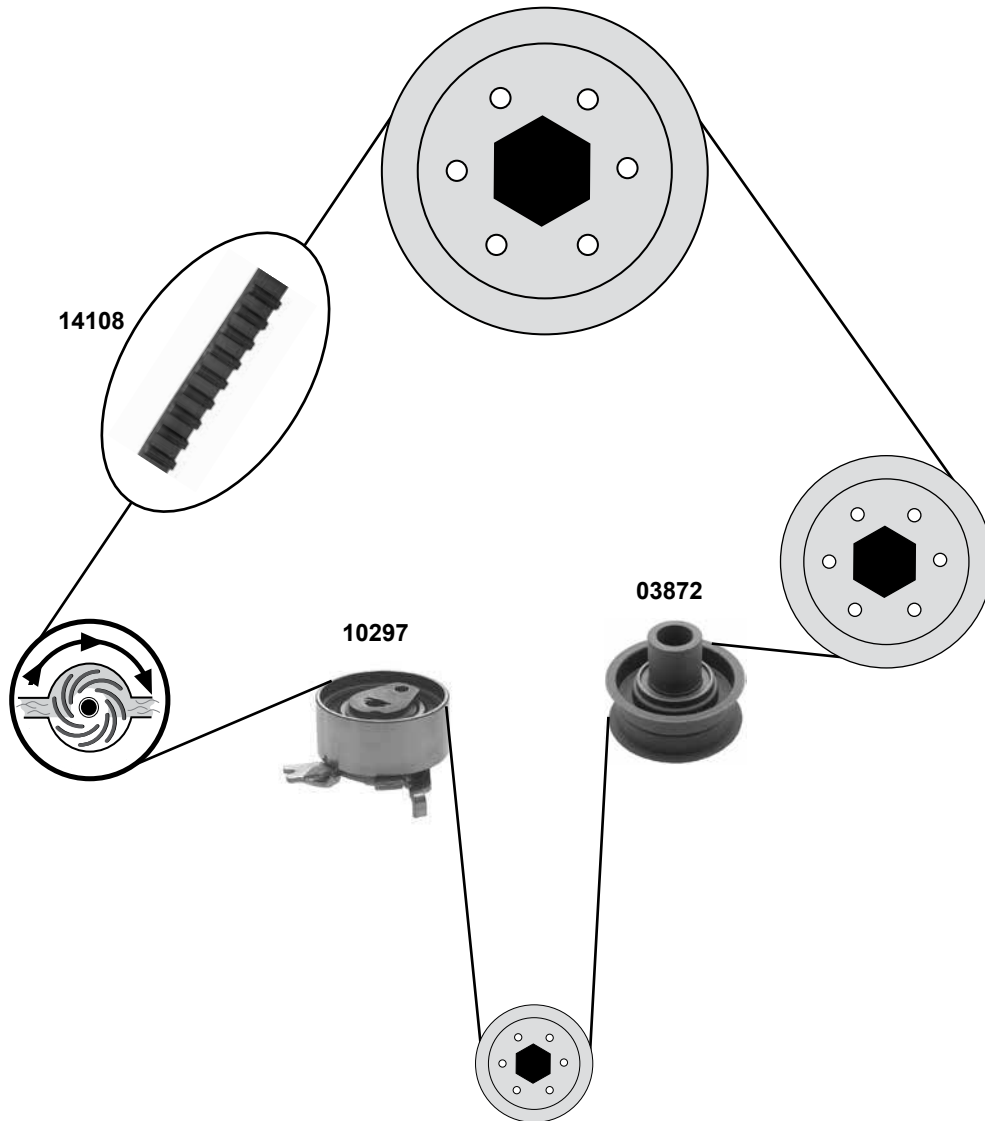

Ref. - No.

03872	09128741	Umlenkrolle / deflection pulley	27 x 52
10297	09158004	Spannrolle / tension roller	26 x 59
14108	90530598	Zahnriemen / timing belt	Z 176 B24
14111	90530598 S2	Rep. Satz Zahnriemen / rep. kit timing belt	Z 176 B24