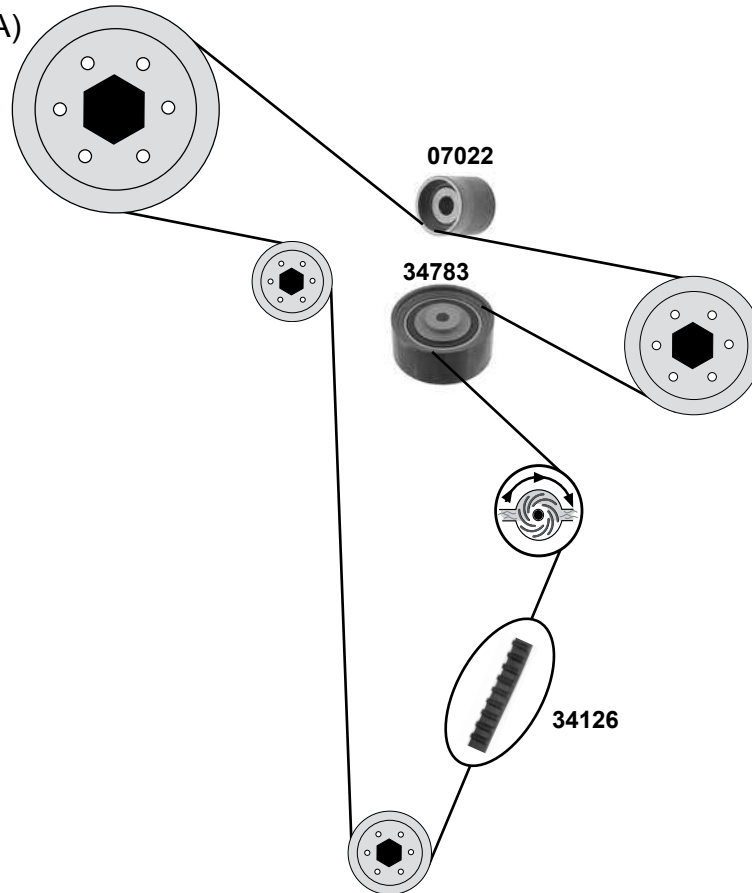

1,2 / 1,6 TDI (CAYA/CAYB/CAYC/CFWA)

1,2 / 1,4 / 1,6 / 1,9 TDI (CFWA / BMS / CAYA / CAYB / CAYC / BLS / BSW)