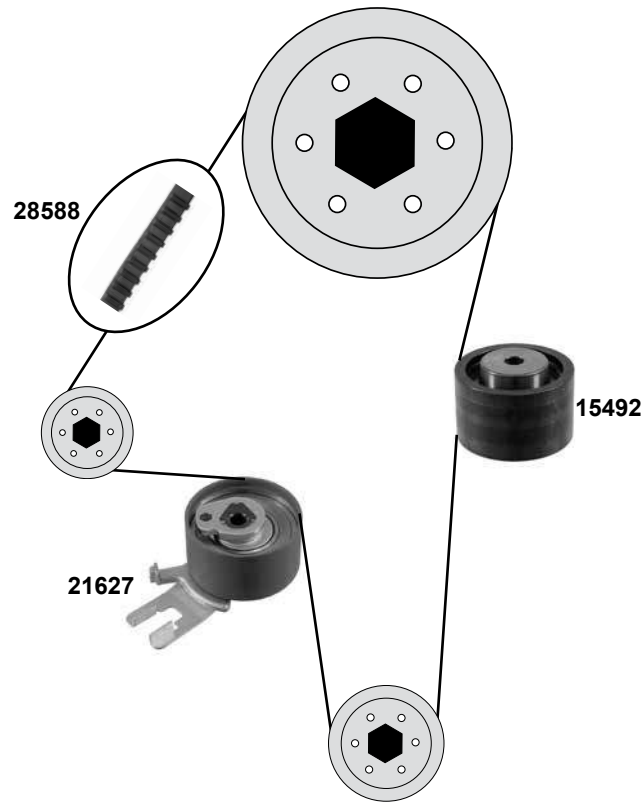

Umlenkrolle / deflection pulley
Spannrolle / tension roller
Zahnriemen / timing belt
Rep.Satz Zahnriemen / rep kit. timing belt
Riemenspanner / belt tensioner

(1)

Ø A 53 B32
ØA 59 B32
Z 132 B28
Z 132 B28