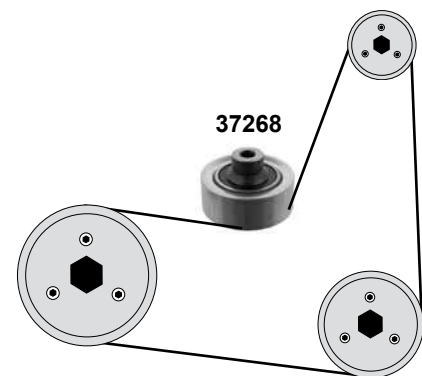

40 E
Z116 B24,5
ØA 65 B25

1,6 HDi

(DV6C / DV6TED4)

	(1) (mot.) DV6TED4	(2) endlos / endless
	(3) (mot.) DV6C →13	(4) (mot.) DV6C

	Ref. - No.			
19511	0829.88	Spannrolle / tension roller	(1) →09	ØA 60 B29
19513	0830.48	Umlenkrolle / deflection pulley	(1) →09	ØA 60 B30
24367	0816.G7	Zahnriemen / timing belt	(1)	Z 137
24369	0831.V4	Rep. Satz Zahnriemen / rep. kit timing belt	(1)	
32449	0816.J1 SK	Kettenspanner / chain tensioner	(1)	
33691	0816.F6	Steuerkette / timing chain	(1) (2)	40 E
33692	0816.J1	Rep. Satz Steuerkette / rep kit timing chain	(1) (2)	E 40
37275	0830.75	Umlenkrolle / deflection pulley	(3)	ØA 61 B30
37285	0816.L0	Zahnriemen / timing belt	(3)	Z141 B25,4
39099	0805.E5	Zahnrad / gear	(1) / (4) → O 12719	
39101	0829.F8	Spannrolle / tension roller	(4)	ØA 60 B29
39109	96 772 672 80	Zahnrad / gear	(3) O 12720 →	
39203	19 087 474 80	Rep. Satz Zahnriemen / rep. kit timing belt	(3)	
39204	16 087 474 80 S1	Rep. Satz Zahnriemen / rep. kit timing belt	(3) O 12720 →	
39205	16 087 474 80 S2	Rep. Satz Zahnriemen / rep. kit timing belt	(4) → O 12719/09→	