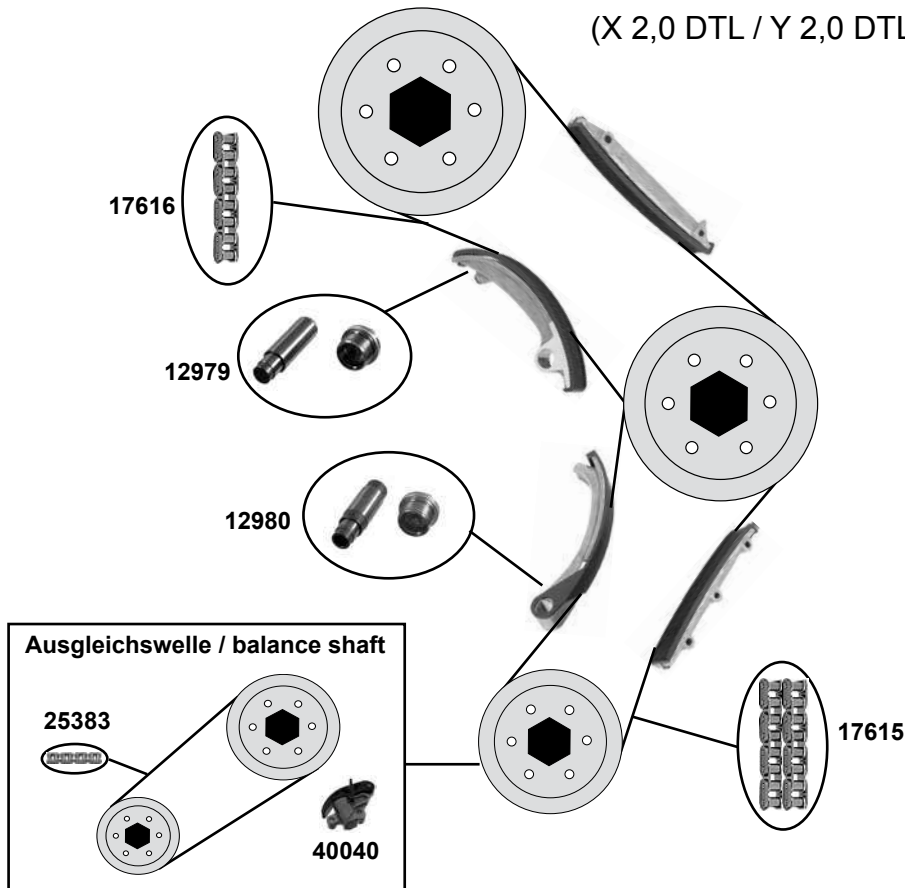

2,0 TD / 2,2 TD

(X 2,0 DTL / Y 2,0 DTL / Y 2,0 DTH / Y 2,2 DTR)

	Ref. - No.			
12979	24418171	Kettenspanner / chain tensioner		
12980	24418172	Kettenspanner / chain tensioner		
14373	09180809	Riemenspanner / belt tensioner		
14375	55350960	Umlenkrolle / deflection pulley		ØA 90 B24,4 ØA 109 B26,4
17615	90529247	Steuerkette / timing chain		78 E
17616	90529248	Steuerkette / timing chain		80 E
25383	09128999	Steuerkette einfach / timing chain simplex		78 E
30444	90529247 S1	Rep. Satz Steuerkette / rep. kit timing chain		
30449	90529248 S1	Rep. Satz Steuerkette / rep. kit timing chain		
40040	90573822	Kettenspanner / chain tensioner	(mot.) Y2,2DTR