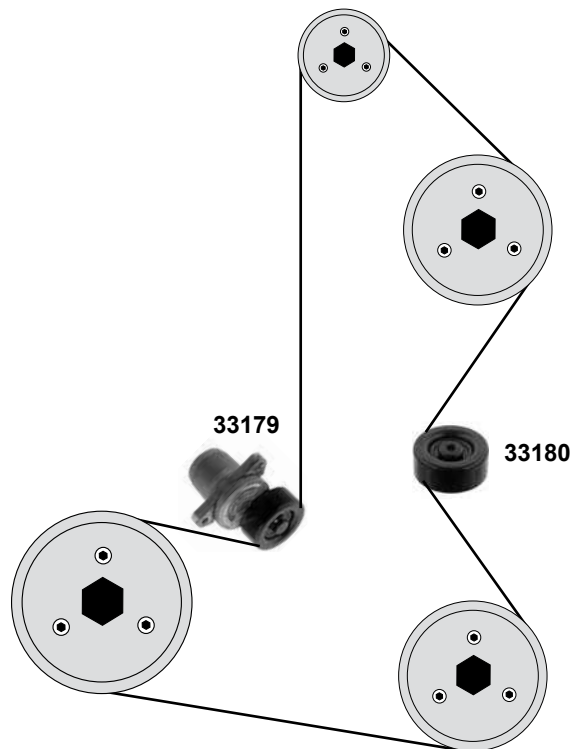

HYUNDAI Getz (02→)

Car
Division 

1,5 D
(D3EA)

Getz
(05→)
1,5 D
(D4FA)

	Ref. - No.			
24465	24312-27000	Zahnriemen / timing belt	07/03 → 08/05	Z 123
31195	24810-27250	Umlenkrolle / deflection pulley	07/03 → 08/05	ØA 58 B32
31213	24312-27000 S1	Rep. Satz Zahnriemen / rep. kit timing belt	07/03 → 08/05	Z 123
31002	24351-2A000	Steuerkette / timing chain		84 E
31003	24361-2A000	Steuerkette / timing chain		76 E
33179	25281-27060	Riemenspanner / belt tensioner	07/03 → 09/04	
33180	25287-27001	Umlenkrolle / deflection pulley	07/03 → 08/05	ØA 70 B27,5
34312	24410-27250	Spannrolle / tension roller	07/03 → 08/05	ØA 58 B32