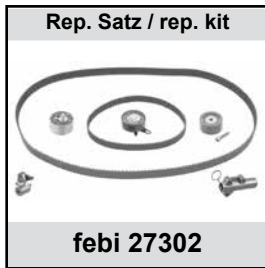

AUDI A4 (8E) (01→05)

Car
Division

2,5 TDI

(AKE / AYM / BFC / BAU / BDH / BCZ / BDG)

	Ref. - No.			
11276	059 903 341 A	Umlenkrolle / deflection pulley		ØA 64 B23
11323	059 260 523 B	Spannrolle / tension roller	AC	ØA 63 B17
11324	059 903 341	Umlenkrolle / deflection pulley		ØA 64 B24
17942	059 109 243 J	Spannrolle / tension roller		ØA 72 B34
17946	059 109 243 L	Spannrolle / tension roller		ØA 73 B27
18664	059 109 244 B	Umlenkrolle / deflection pulley		ØA 70 B34
19365	059 130 113 A	Zahnriemen / timing belt		ØA 76 B24,5
19734	059 145 276	Umlenkrolle / deflection pulley		Z 87 B24
21780	059 109 119 B	Zahnriemen / timing belt		ØA 76 B24,5
22339	059 109 487 C	Riemenspanner / belt tensioner		Z 207 B30
22340	059 109 479 B	Riemenspanner / belt tensioner		Z 207 B30
26123	059 109 119 B S1	Rep. Satz Zahnriemen / rep. kit timing belt		Z 207 B30
26124	059 109 119 B S2	Rep. Satz Zahnriemen / rep. kit timing belt		Z 207 B30
27302	059 109 119 B S4	Rep. Satz Zahnriemen / rep. kit timing belt		Z 207 B30