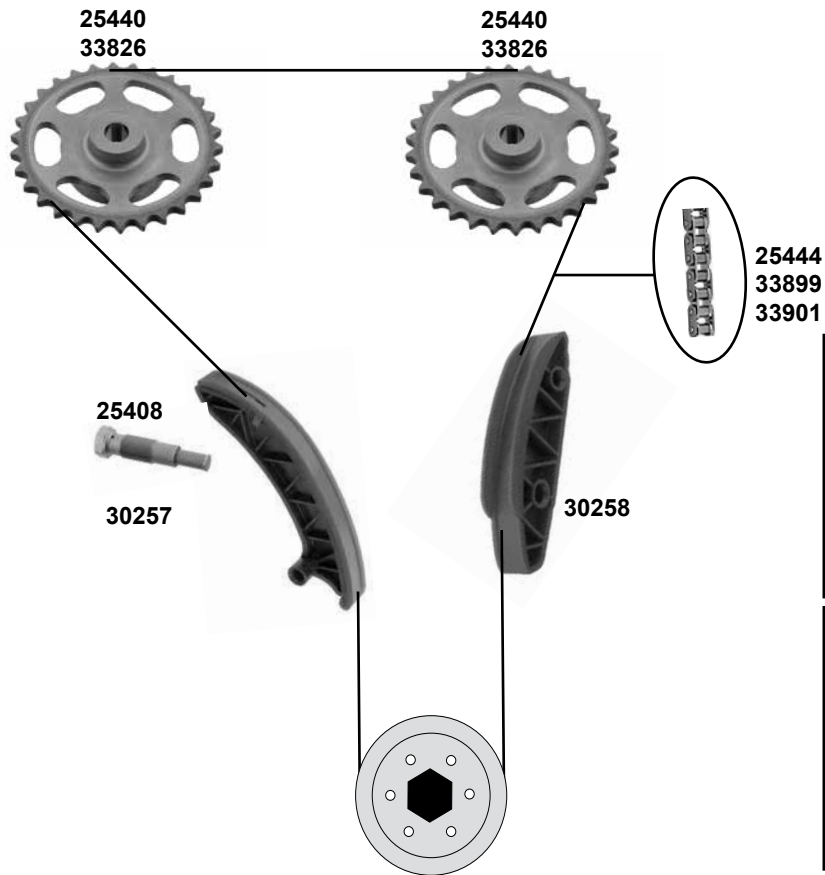

- (1) Nietverschluß / riveted link / bouchon de rivet / rivetti / cierre de roblón
- (2) Gültig für Eco Start-Stop Funktion / Valid for „Eco Start-Stop function“
- (3) Ungültig für Eco Start-Stop Funktion / not valid for „Eco Start-Stop function“

	Ref. - No.			
25408	651 050 07 00	Kettenspanner / chain tensioner		
25440	651 052 00 00	Nockenwellenrad / camshaft timing gear		
25444	000 993 62 76	Steuerkette / timing chain	(1)	ØA 92,5 Z 30
30257	651 052 00 16	Gleitschiene / sliding rail	→2012	96 N
30258	651 052 00 16	Gleitschiene / sliding rail	→2012	
30323	651 050 00 11 S1	Rep. Satz Steuerkette / rep. kit timing chain	→2012	
33826	668 052 01 01	Nockenwellenrad / camshaft timing gear	→2012	
33899	000 993 68 76 S1	Steuerkette / timing chain	→2012	108 E
33901	000 993 62 76 S1	Steuerkette / timing chain	→2012	96 E
36593	651 052 00 01 S1	Rep. Satz Steuerkette / rep. kit timing chain	→2012	
38466	651 200 12 70	Riemenspanner / belt tensioner	(2)	ØA 65 B26
40440	651 200 07 70	Umlenkrolle / deflection pulley		
38469	651 200 18 70	Riemenspanner / belt tensioner	(3)	ØA 65 B26