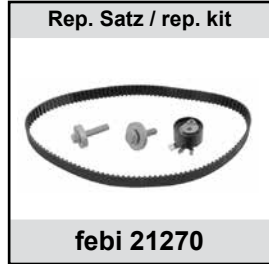

RENAULT Scénic 2

(03→09)

Car Division

1,5 D (K9K-722)