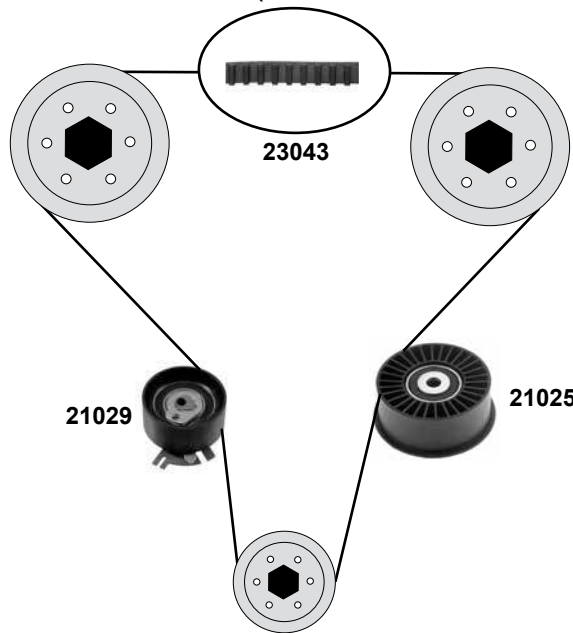

2,2 D / 2,5 D

(G9U-632,650,720,724,750,754 / G9T-720,722,750)