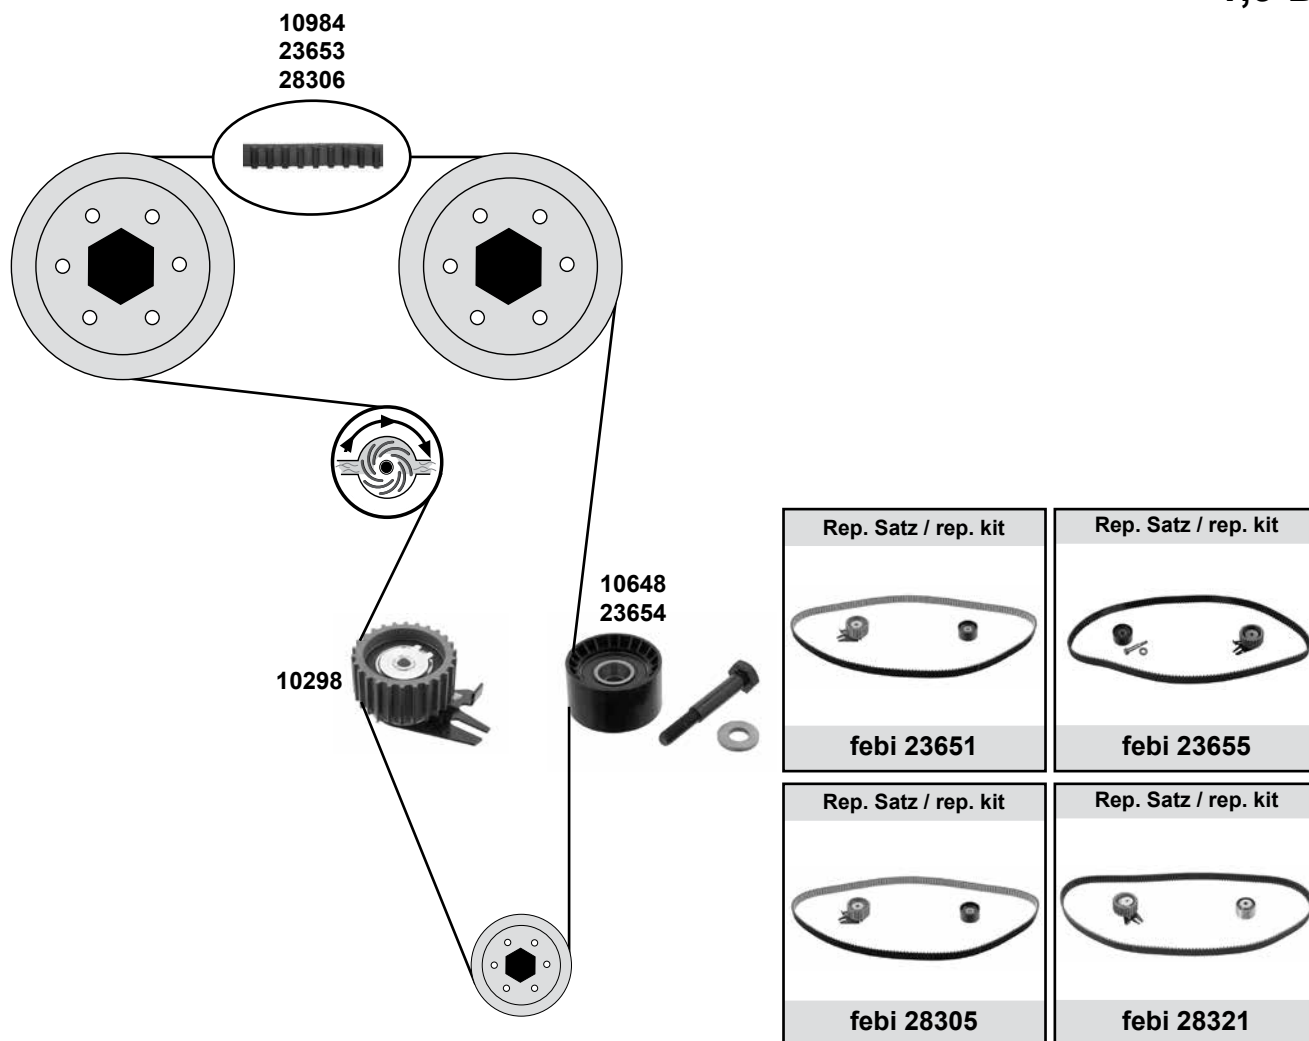

(1)	156 (932) 01 → 05 (mot.) 1,9 JTD 93kW,110kW
(2)	156 (932) → 05 (mot.) 1,9 JTD 81kW,85kW,93kW,100kW,110kW (mot.) 2,4 JTD
(3)	156 (932) 97 → 05 (mot.) 1,9 JTD / 2,4 JTD
(4)	156 (932) 97 → 05 (mot.) 1,9 D 85kW,110kW (mot.) 2,4 D
(5)	156 (932) 01 → 05 (mot.) 1,9 D 85kW,93kW,100kW,110kW→15/05/2003 (mot.) →3646771 (mot.) 2,4 JTD 110kW,120kW,129kW
(6)	156 (932) 97 → 05 (mot.) 1,9 D 81kW,85kW
(7)	156 (932) 01 → 05 (mot.) 1,9 D 93kW,110kW→15/05/2003 (mot.) →3646771
(8)	156 (932) 00 → 10 (mot.) 1,9 JTD 93kW,110kW

	Ref. - No.			
10298	55238027	Spannrolle / tension roller	(2)	ØA 65 Z26
10648	71736493	Umlenkrolle / deflection pulley	(5)	ØA/o 53
10984	71731639	Zahnriemen / timing belt	(4)	Z190 B24
23651	46791189 S1	Rep. Satz Zahnriemen / rep. kit timing belt	(ex.) CF4	Z198 B24
23653	46791189	Zahnriemen / timing belt	(ex.) CF4	Z198 B24
23654	55187100	Umlenkrolle / deflection pulley	(3)	Ø1 10 B29
23655	71736726	Rep. Satz Zahnriemen / rep. kit timing belt	(6)	
28305	55183528 S1	Rep. Satz Zahnriemen / rep. kit timing belt	(8)	
28306	55183528	Zahnriemen / timing belt	(1)	Z199 B24
28321	55183528 S2	Rep. Satz Zahnriemen / rep. kit timing belt	(7)