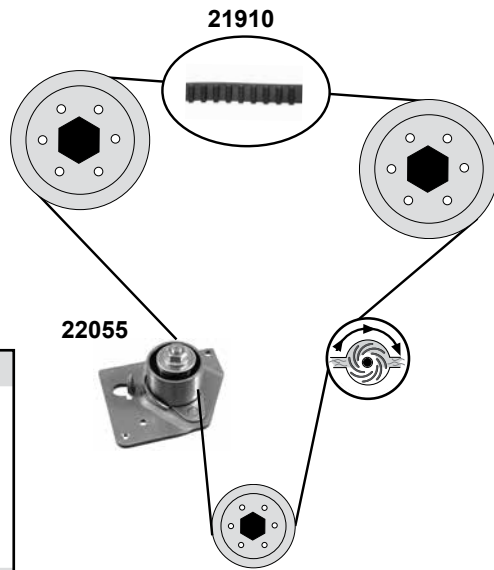

1,9 D
(F9Q-718)