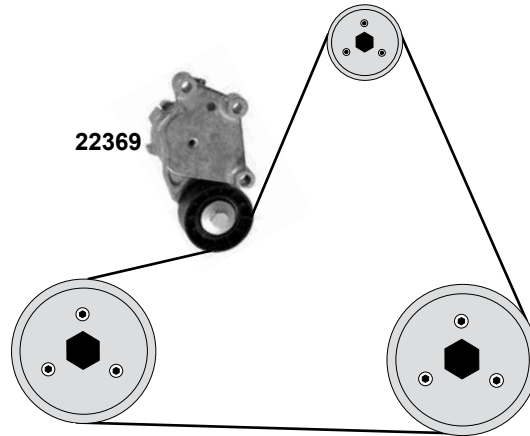

FORD Fiesta 08

(07/08→11/12)

1,5 TDCi / 1,6 TDCi 8V/16V

- (1) (ex.) mot. 1,6 TDCi 16V
- (2) (mot.) 1,6 TDCi / nur/only 90PS

Ref. - No.

Ref. - No.	Description	Notes	Dimensions
19511	Spannrolle / tension roller	(mot.) 1,6 16V	ØA 60 H 29
19513	Umlenkrolle / deflection pulley	(mot.) 1,6 16V	ØA 60 H 30
22369	Riemenspanner / belt tensioner	(mot.) 1,6 16V	ØA 73 B22
24367	Zahnriemen / timing belt	(mot.) 1,6 16V	Z 137 B25
24369	Rep. Satz Zahnriemen / rep. kit timing belt	(mot.) 1,6 16V	Z 137 B25
32449	Kettenspanner / chain tensioner	(2)	
33691	Steuerkette simplex / timing chain simplex	(2) / endlos / endless	G67HP-6 / 40E
33692	Steuerkettensatz / timing chain kit	(2)	
37275	Umlenkrolle / deflection pulley	(1) / 01/11 →	ØA 61 H 30
37285	Zahnriemen / timing belt	(1) / 01/11 →	Z 141 B25,4
39101	Spannrolle / tension roller	(1) / 01/11 →	ØA 60 Ø I 29
39203	Rep. Satz Zahnriemen / rep. kit timing belt	(1) / 01/11 →	Z 141 B25,4