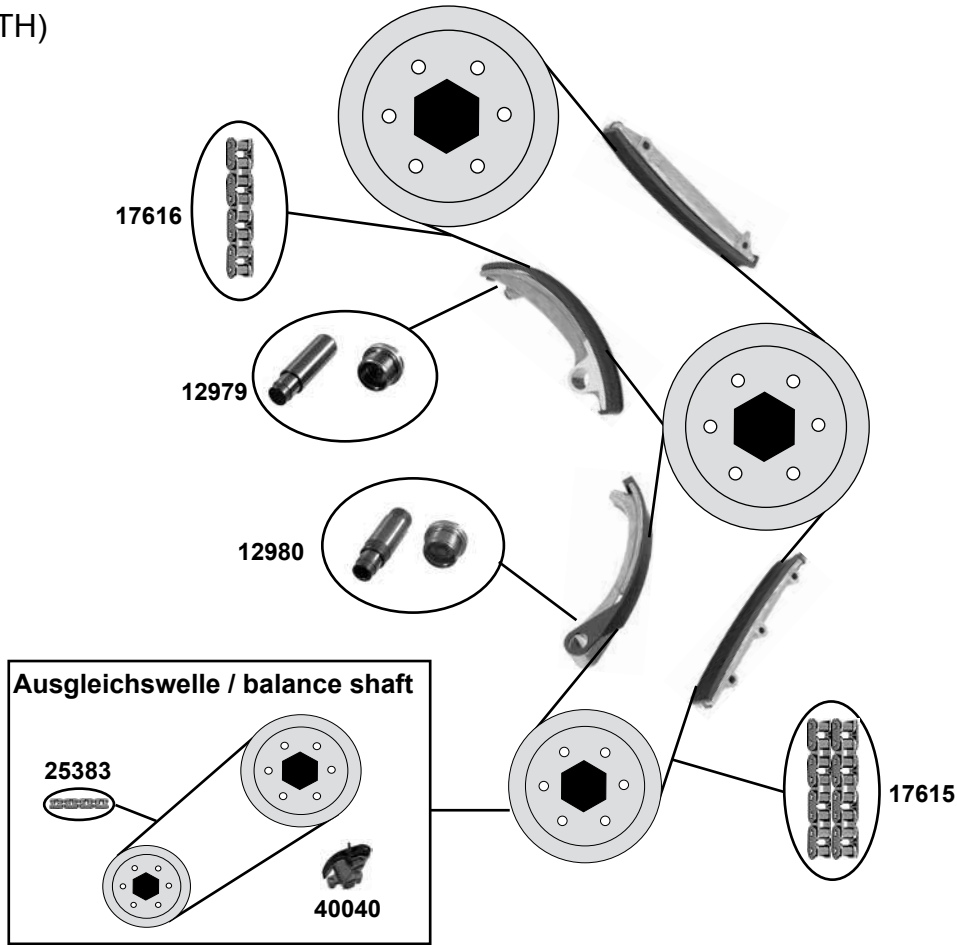

2,0 TD / 2,2 TD
(X 2,0 DTH / Y 2,2 DTH)

Ref. - No.

12979	24418171	Kettenspanner / chain tensioner
12980	24418172	Kettenspanner / chain tensioner
14373	09180809	Riemenspanner / belt tensioner
14375	55350960	Umlenkrolle / deflection pulley
17615	90529247	Steuerkette / timing chain
17616	90529248	Steuerkette / timing chain
25383	09128999	Steuerkette einfach / timing chain simplex
30444	90529247 S1	Rep. Satz Steuerkette / rep. kit timing chain
30449	90529248 S1	Rep. Satz Steuerkette / rep. kit timing chain
40040	90573822	Kettenspanner / chain tensioner

ØA 90 B24,4
ØA 109 B26,4
78 E
80 E
74 E