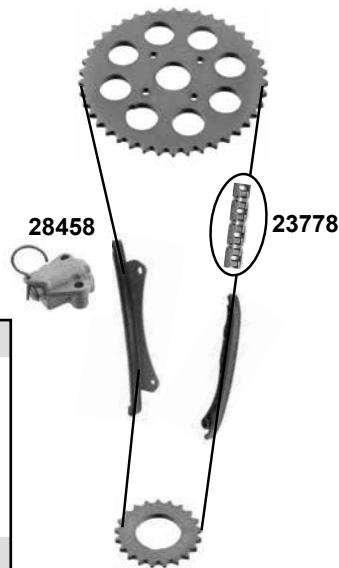

(1) (ch.)→R 3999999 / →R 4999999 / →R 999999

(2) (ch.) S 3000001→ / S 4000001→ / S 6000001→

(3) mit Valeo 70A / combined with Valeo 70A

Ref. - No.

Ref. - No.	Description	Notes	Dimensions
10244	Umlenkrolle / deflection pulley	(mot.)→00029082	ØA 65 ØI 12 B31
11032	Zahnriemen / timing belt		Z 136 B25,4
11250	Spannrolle / tension roller	(1)	ØA 65 B28,5
12432	Spannrolle / tension roller	(2)	ØA 65 B28
17483	Umlenkrolle / deflection pulley	(2)	ØA 65 B31
23778	Steuerkette / timing chain		120 E
26084	Rep. Satz Zahnriemen / rep. kit timing belt	(2)	Z 136 B25,4
27365	Riemenspanner / belt tensioner		ØA 65 B28,5
28450	Umlenkrolle / deflection pulley	(mot.) 029083→	AØ65 B28,5
28458	Kettenspanner / chain tensioner		
30029	Generatorfreilauf / alternator overrun pulley	(3)	ØA59 ØI17B38,1
31622	Rep. Satz Steuerkette / rep. kit timing chain		120 E