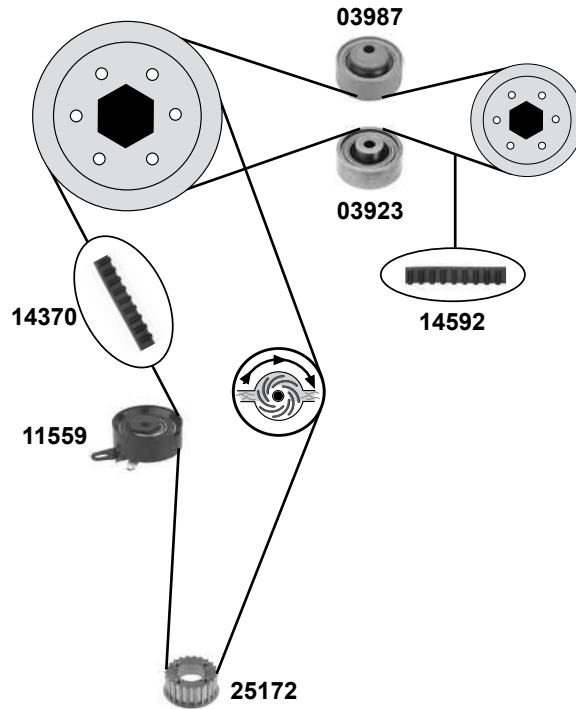

AUDI
A6 (4A)
(95→97)

2,5 TDI
(AAT / AEL)

A6 / S6 / avant / quattro (4B)
(96→01)

1,8
(ADR/AEB/AFY/AJL/APU/ARK/ANB)