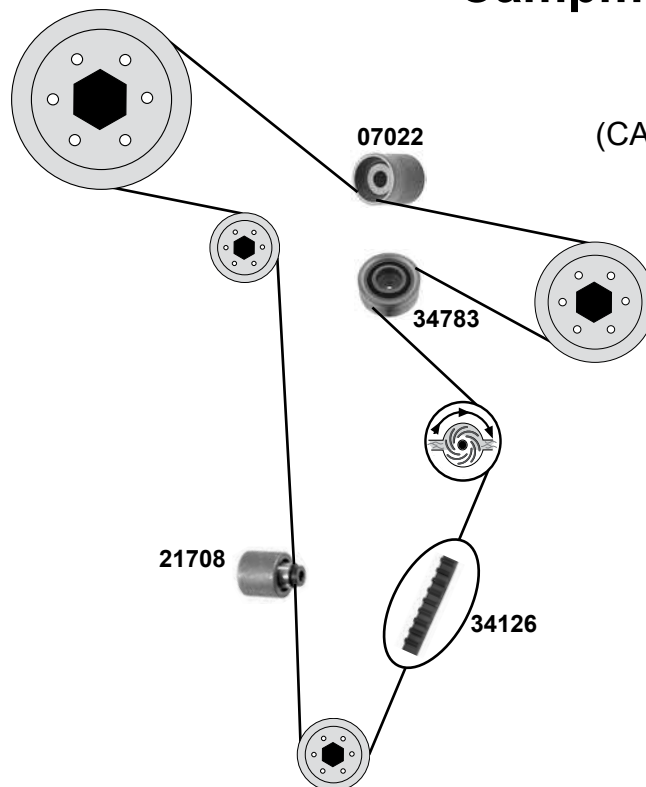

Campmobil (Typ2/Transp./LT)
(11→)

2,0 TDI
(CAAB/CAAC/CCHB/CCHA/CFCA)

Ref. - No.

07022	03L 109 244 D
21708	038 109 244 J
27618	038 903 315 AH
34126	03L 109 119 C
34783	03L 109 244
37019	03L 109 244 G

Umlenkrolle / deflection pulley
Umlenkrolle / deflection pulley
Riemenspanner / belt tensioner
Zahnriemen / timing belt
Umlenkrolle / deflection pulley
Umlenkrolle / deflection pulley

11 →

ØA 28 B29
ØA 70 B24
Z 160