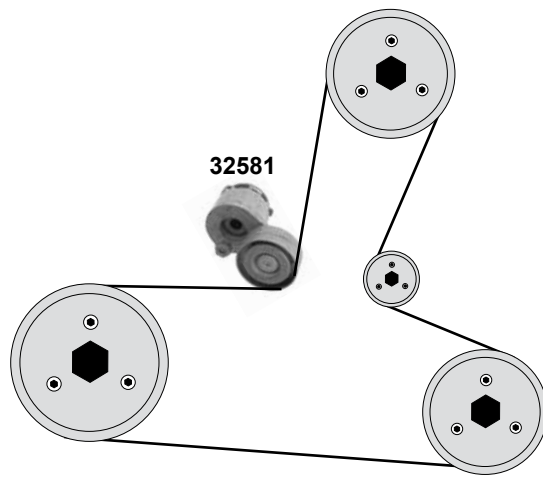

Ref. - No.

21910	4430 892	Zahnriemen / timing belt	Z 132 B26
22055	4408 922	Spannrolle / tension roller	ØA 60 B30,8
22056	4430 891	Rep. Satz Zahnriemen / rep. kit timing belt	Z 132 B26
22329	4411 707	Riemenspanner / belt tensioner	ØA 65 B30
23397	4413 791	Umlenkrolle / deflection pulley	ØA 60 ØI17 B31
32581	4401 567	Riemenspanner / belt tensioner	ØA 65 B26