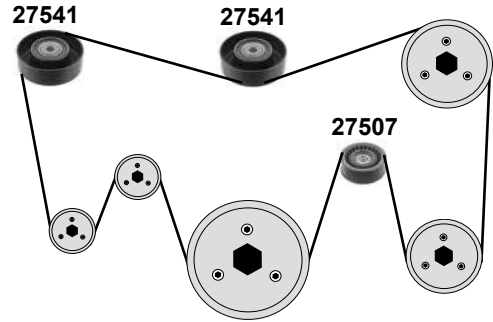

Ref. - No.			
24501	77 01 639 970	Umlenkrolle / deflection pulley		Ø 58 B 28
24503	77 01 063 971	Umlenkrolle / deflection pulley		Ø 58 B 28
25469	82 00 918 794	Nockenwellenzahnrad / camshaft gear		Z 42
25470	82 00 918 795	Kurbelwellenzahnrad / crankshaft gear		Z 21
27507	77 01 052 775	Umlenkrolle / deflection pulley	(mot.) P9X-701	
27541	77 01 052 673	Umlenkrolle / deflection pulley	(mot.) P9X-701	
30464	82 00 337 106	Gleitschiene / sliding rail		
30465	82 00 337 109	Gleitschiene / sliding rail		
30499	82 00 343 394	Steuerkette / timing chain		
30511	82 00 918 797	Kettenspanner / chain tensioner		
30639	77 01 476 597	Rep. Satz Steuerkette / rep. kit timing chain		
38693	77 01 050 368	Zahnriemen / timing belt	(mot.) P9X-701	Z 116 B 28
38694	77 01 064 510	Spannrolle / tension roller		Ø 72 B 28
38695	77 01 474 198	Rep. Satz Zahnriemen / rep. kit timing belt	(mot.) P9X-701