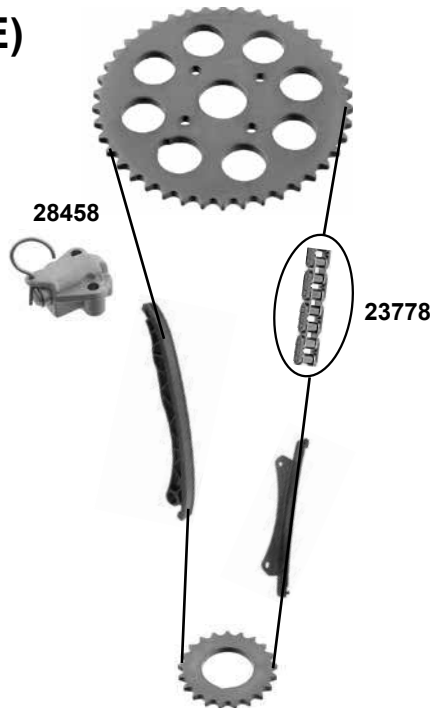

Strada / Rest.2 (178/E) (05→) 1,2 / 1,3 D

- (1) →15/05/03 (mot.) →3646771
  (2) Strada Rest.2 (178E) 05→11 / Strada (178) 11→

Ref. - No.

10298	55238027	Spannrolle / tension roller		
10648	71736493	Umlenkrolle / deflection pulley	(1)	ØA 64 Z26
10984	71731639	Zahnriemen / timing belt	59 kW	ØA 53
23654	71771498	Umlenkrolle / deflection pulley	15/5/2003→	Z 190 B 24
23778	55221385	Steuerkette / timing chain		ØA 53 B29
28458	55197785	Kettenspanner / chain tensioner	(1)	120 E
31622	55221385 S1	Rep. Satz Steuerkette / rep. kit timing chain	(2)