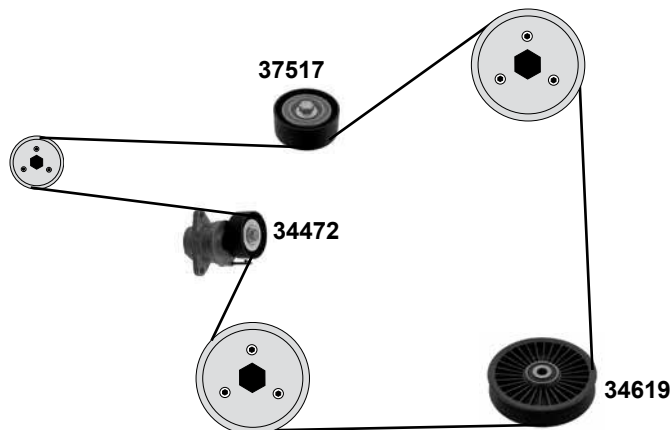

Ref. - No.			
10298	55566028	Spannrolle / tension roller	(ex.) A2,0DTR	ØA 64 B40
23654	93178807	Umlenkrolle / deflection pulley		ØA 53 ØI 10 B 31/29
28305	95507810 SK	Rep. Satz Zahnriemen / rep. kit timing belt		Z 199 B24
28306	93178812	Zahnriemen / timing belt		
34472	55562864	Riemenspanner / belt tensioner		
34619	97250750	Umlenkrolle / deflection pulley		ØA 124
37517	55562865	Umlenkrolle / deflection pulley	ØA 65