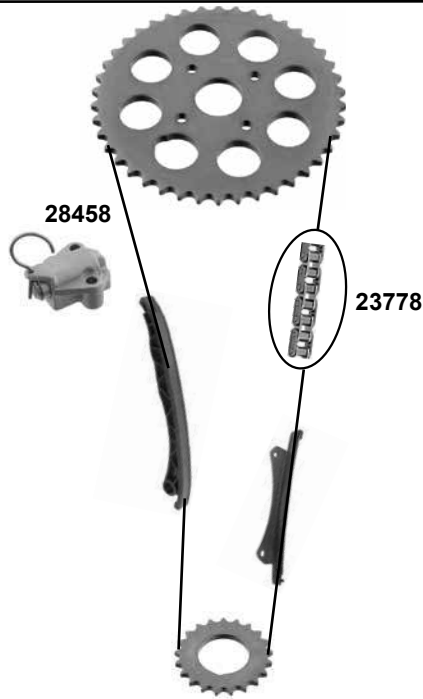

FIAT Palio / Siena Ext. Eur. Rest (178/BX) (02→12)

Car
Division

1,3 D

Rep. Satz / rep. kit

febi 31622