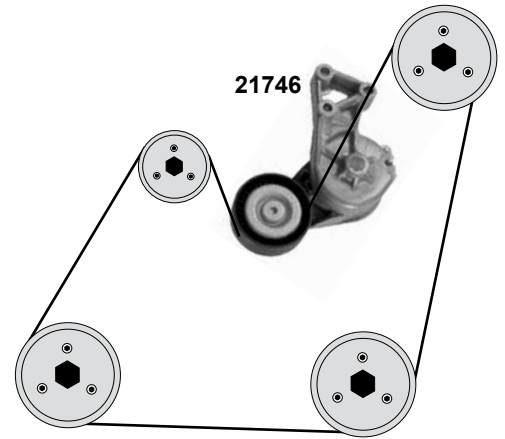

(mot.) ATD → 211 245

1,9 TDI (PD)
(ATD / ASZ)