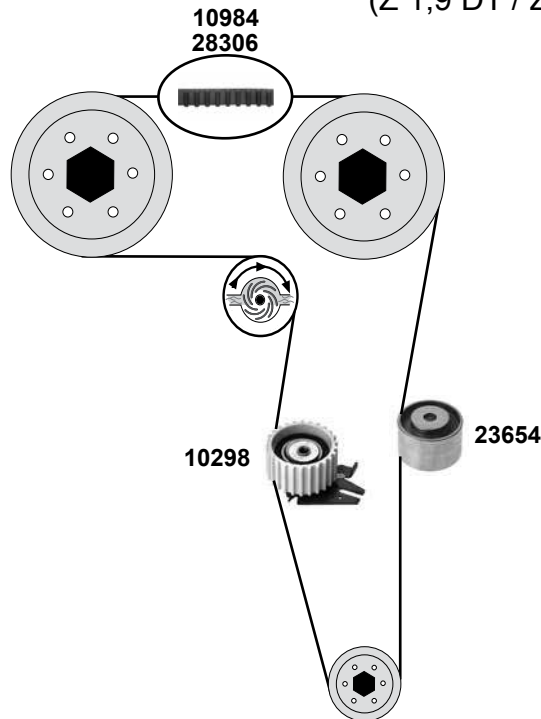

AC

	(1) (mot.) Z1,9 DT → (ch.) 75189052 / 78104400 / 72172468
	(mot.) Z1,9 DTL → (ch.) 75189052 / 78104400 / 72207929
	(mot.) Z1,9 DTH / Z1,9 DTJ → (ch.) 75189052 / 78104400 / 72212298
(2) (mot.) Z1,9 DT (ch.) 72172469 / 75189053 / 781044401 →	
	(mot.) Z1,9 DTL (ch.) 72207930 / 75189053 / 781044401 →
	(mot.) Z1,9 DTH / Z1,9 DTJ (ch.) 72212299 / 75189053 / 781014401 →
(3) (mot.) Z1,9 DT (ch.) 72172469 / 75189053 / 781044401 / 8B000001 / 7G... →	
	(mot.) Z1,9 DTL (ch.) 72207930 / 75189053 / 781044401 / 8B000001 / 7G... →
	(mot.) Z1,9 DTH / Z1,9 DTJ (ch.) 72212299 / 75189053 / 781014401 / 8B000001 / 7G... →

	Ref. - No.			
10298	0636 685	Spannrolle / tension roller		ØA 64 B40
10984	5636 463	Zahnriemen / timing belt	(mot.) Z 1,9 DT/DTL	Z 190 B24
23654	5636 743	Umlenkrolle / deflection pulley		ØA 65 B30
23655	6606 028 SK	Rep. Satz Zahnriemen / rep. kit timing belt	(mot.) Z 1,9 DT/DTL	Z 190 B24
28305	1606 434 SK	Rep. Satz Zahnriemen / rep. kit timing belt	(mot.) Z 1,9 DTJ/DTH	Z199 B24
28306	5636 344	Zahnriemen / timing belt	(mot.) Z 1,9 DTJ/DTH	Z199 B24
29396	6340 572	Umlenkrolle / deflection pulley		ØA 70 B26
30733	6340 557	Riemenspanner / belt tensioner	(1)	ØA 65
31089	6340 556	Umlenkrolle / deflection pulley	(2)	ØA 65 B26
40898	1340 258	Riemenspanner / belt tensioner	(3)	ØA 65 B26