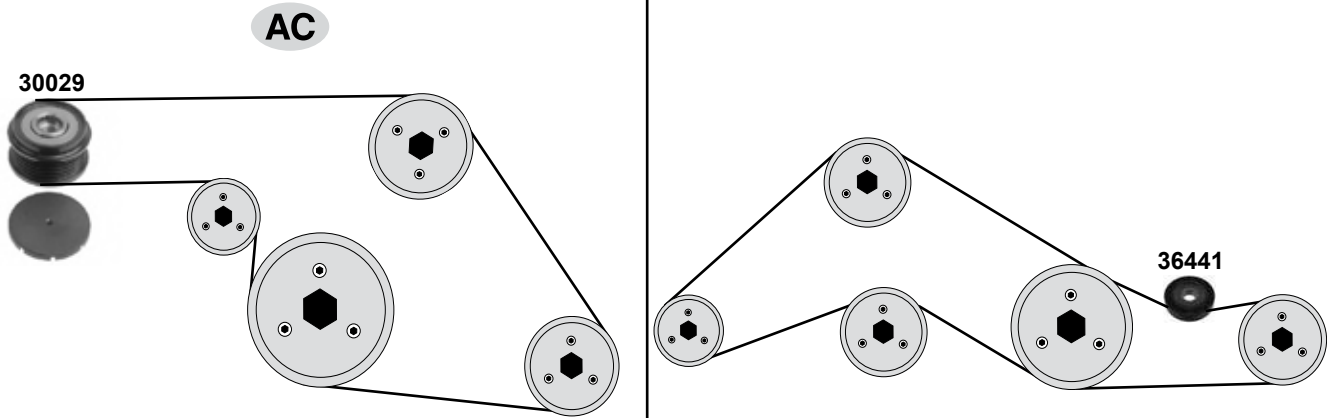

1,3 D

1,7 D

10984

1,9 D

- (1) 02 → / (mot.) 1,9 D (DAT 15/5/2003→)
- (2) für Generator / for alternator: 90A / 02 →
- (3) 97 → 02 (ex.) AC
02 → AC

Ref. - No.

Ref. - No.	Description	Quantity	Dimensions
10298	Spannrolle / tension roller		ØA 64 Z26
10648	Umlenkrolle / deflection pulley		ØA 53
23654	Umlenkrolle / deflection pulley	(1)	ØA 53 B29
30029	Riemenscheibe / belt pulley	(2)	ØA 59 ØI17 B38,1
36441	Umlenkrolle / deflection pulley	(3)	ØA 80 B17