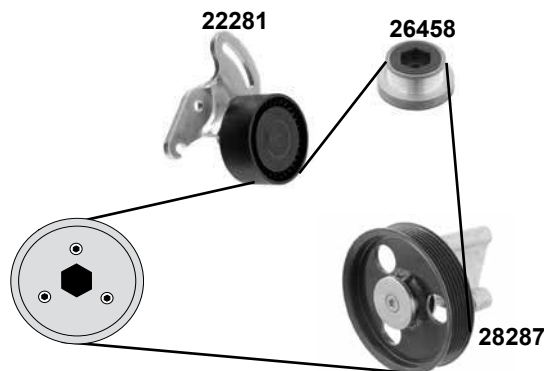

Ref. - No.			
19853	28 00 039 519	Zahnriemen / timing belt		Z 123 B27
21269	82 00 102 941	Spannrolle / tension roller		ØA 60 B32
21270	77 01 477 028	Rep. Satz Zahnriemen / rep. kit timing belt	(mot.) K9K-790	Z 123 B26,8
22281	82 00 328 372	Spannrolle / tension roller	(ex.) servo (ex.) AC	ØA 65,4 B26
26458	82 00 113 636	Riemenscheibe Generator / belt pulley alternator		ØA 76,4 B38
28287	82 00 641 468	Umlenkrolle / deflection pulley		ØA 131,5 B27
30159	82 00 608 550	Riemenspanner / belt tensioner		ØA 65 H26
36438	77 01 478 037	Nockenwellenrad / camshaft timing gear