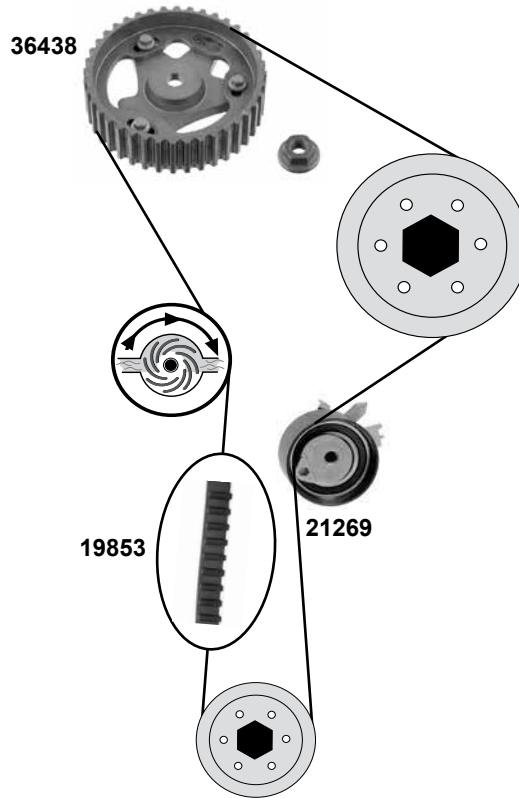

RENAULT Sandero 1

(08→13)

Car
Division

1,5 D

(K9K-792,796)

1,5 D

(K9K-790,796)