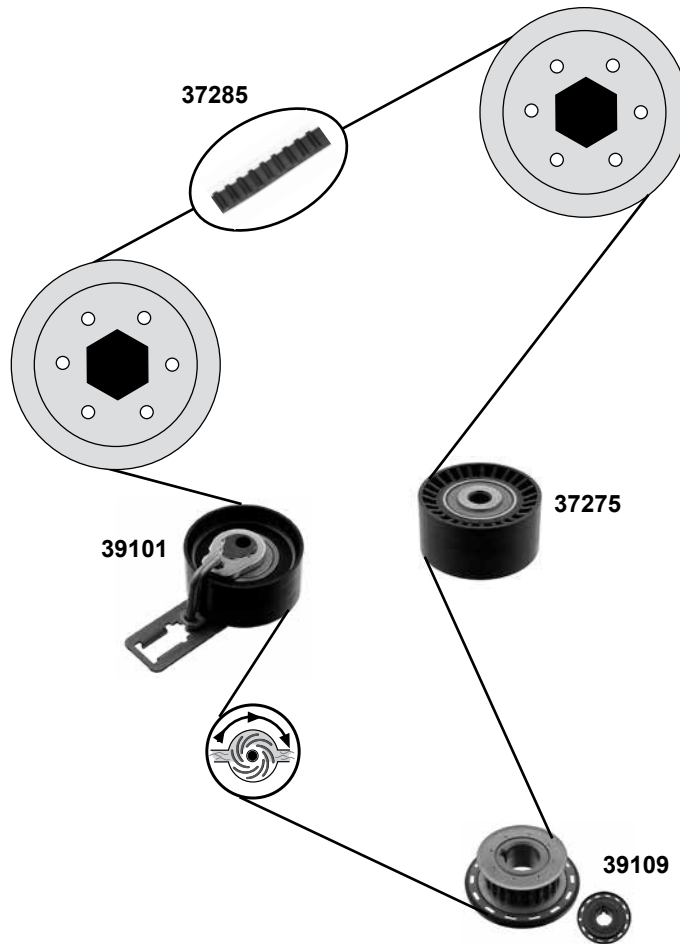

2,2 HDi

(DW12METED4 / DW12ME5)

(1) (mot.) DW12BTED4
(mot.) DW12ME5

Ref. - No.

Ref. - No.	Description	Quantity	Dimensions
26816	Umlenkrolle / deflection pulley	→13	ØA60 ØI 10 B30
33691	Steuerkette / timing chain	endlos / endless	E 40
36020	Spannrolle / tension roller	(1)	ØA 60 B29
36069	Zahnriemen / timing belt		Z118 B25,4
36230	Rep. Satz Zahnriemen / rep. kit timing belt		
36859	Riemenspanner / belt tensioner		ØA65 B25,5
36867	Umlenkrolle / deflection pulley		ØA70 B26
37221	Kettenspanner / chain tensioner		
37620	Rep. Satz Steuerkette / rep kit timing chain		