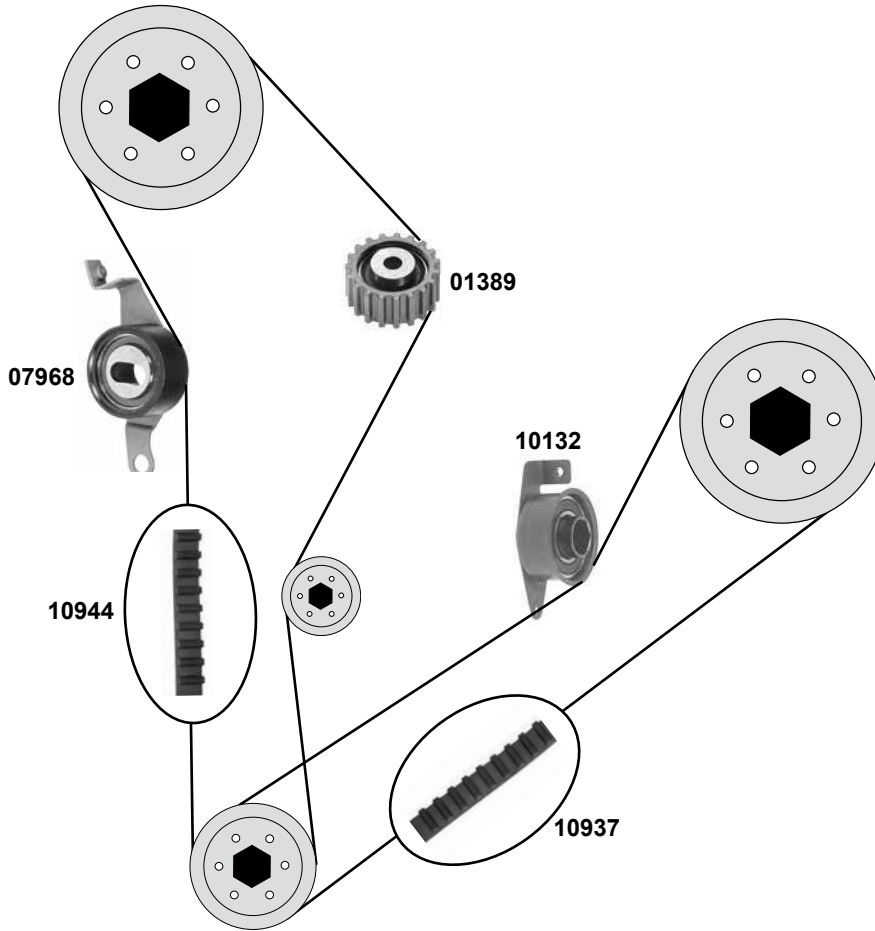

FORD Mondeo 93 / 97

(10/95→01/97)

Car
Division

1,8 D / TD

Rep. Satz / rep. kit

febi 11043

Rep. Satz / rep. kit

febi 11051