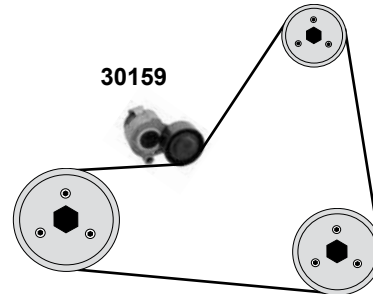

1,5 D

K9K-722,728

30159

Scénic 3

(09→)