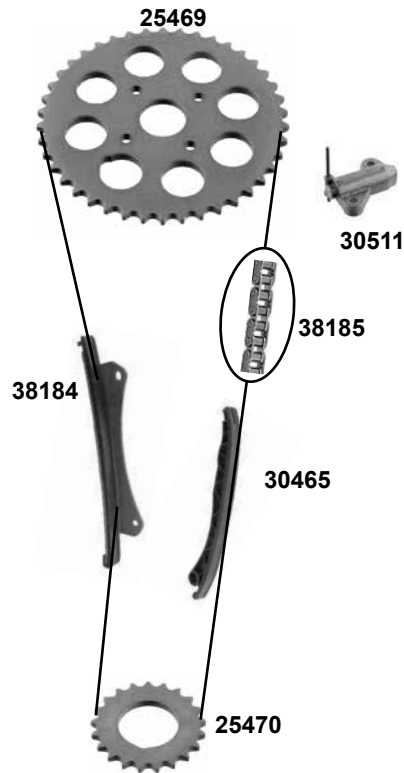

Ref. - No.

21025	09201540	Umlenkrolle / deflection pulley	(ex.) (mot.) G9U-632/650	ØA 75,2 B32
21029	09109430	Spannrolle / tension roller	(ex.) (mot.) G9U-632/650	ØA70 B32
22119	93160779	Umlenkrolle / deflection pulley	(3)	ØA 60 ØI 12 B31
23043	09109429	Zahnriemen / timing belt	(ex.) (mot.) G9U-632/650	Z 89 B25
23045	09109428	Rep. Satz Zahnriemen / rep. kit timing belt		
26451	09160341	Umlenkrolle / deflection pulley		ØA 67,2 ØI 10 B26
30664	09161255	Spannrolle / tensioner roller	→ (mot.) 3053818	ØA 60 ØI 8 B26
32018	93161842	Riemenspanner / belt tensioner	(1) AC	ØA 60
37154	93161922	Riemenspanner / belt tensioner	(2) (ex.) AC	ØA 60