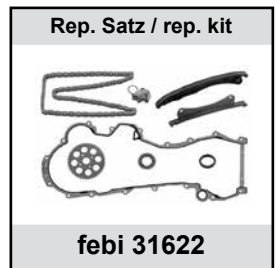

(1) mit Valeo 70A+100A /combined with Valeo 70A+100A

Ref. - No.

23778	5636 444	Steuerkette / timing chain	
27365	0636 166	Riemenspanner / belt tensioner	
28458	5636 443	Kettenspanner / chain tensioner	
30029	1204 517	Generatorfreilauf / alternator overrun pulley	(1)
31622	6606 024 SK	Rep. Satz Steuerkette / rep. kit timing chain	

120 E
ØA 65 B25,5
ØA59 ØI 17 B38,1