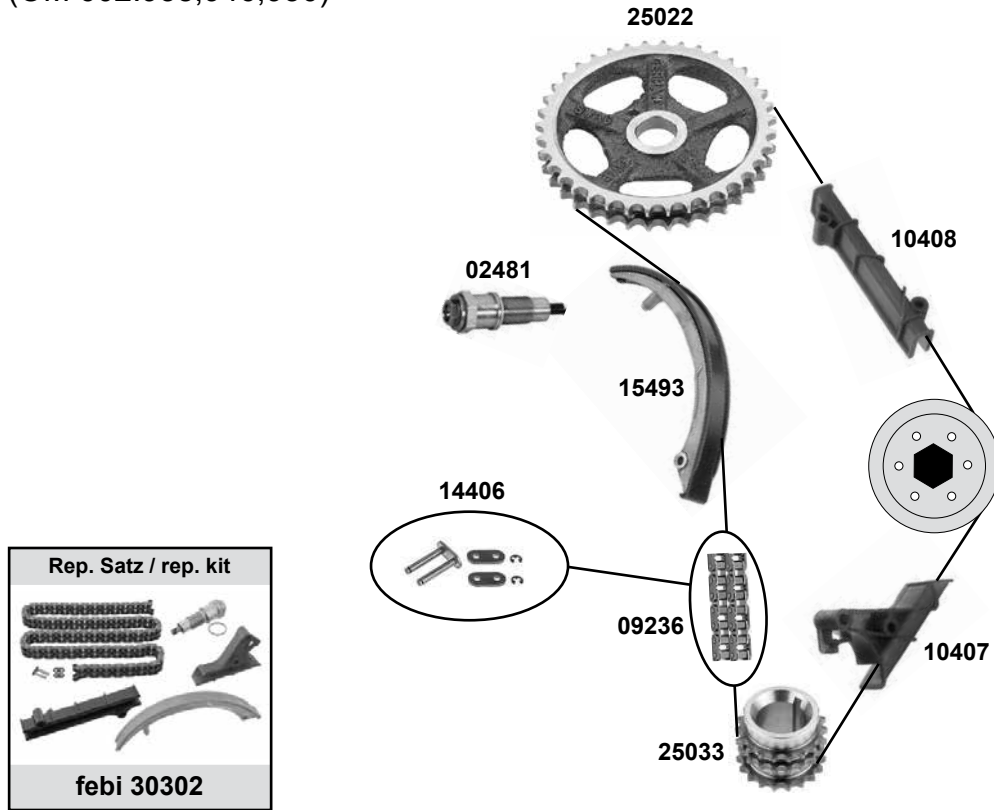

MERCEDES-BENZ G-Klasse (BM 461)

(79→)

Car
Division

250 GD / 290 GD / 290 GD Turbo

(OM 602.938,946,930)

(1) Nietverschluss / riveted link / bouchon de rivet / rivetti / cierre de roblón

Ref. - No.			
02481	601 050 07 11	Kettenspanner / chain tensioner	
05072	601 200 17 73	Hebel / lever	
05478	601 200 10 70	Umlenkrolle / idler bearing	ØA69 B26 / 31,5
06569	103 200 01 14	Schwingungsdämpfer / vibration damper	55 N - 900 N
08486	601 200 17 73 S	Rep.Satz Hebel / rep kit lever	
09236	003 997 55 94	Steuerkette / timing chain	(1) D 126 E
10407	601 052 05 16	Gleitschiene / sliding rail	
10408	601 052 03 16	Gleitschiene / sliding rail	
14406	000 997 28 98	Kettenglied / chain link	
15493	601 050 08 16	Gleitschiene / sliding rail	
17677	601 200 12 70	Spannrolle / tension roller	
25022	601 052 00 01	Nockenwellenrad / camshaft gear	Z 38
25033	606 052 00 03	Kurbelwellenzahnrad / crankshaft gear	Z 18
30302	601 050 07 11 S1	Rep. Satz Steuerkette / rep. kit timing chain