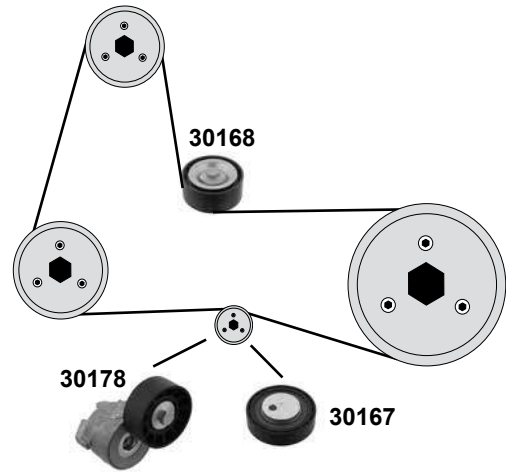

FIAT Ducato (244)

(02→)

Car
Division

2,3 D

Ducato Rest. (244)

(01→)