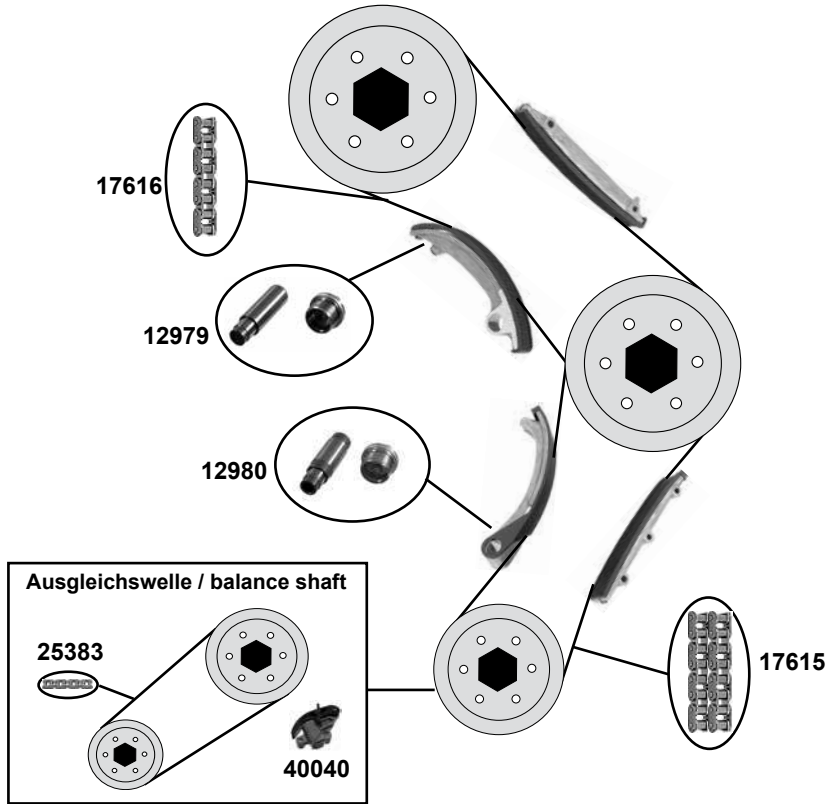

OPEL Astra G (98→04)

Car
Division

2,0 TD / 2,2 TD

(X 2,0 DTL / Y 2,0 DTL / Y 2,0 DTH / Y 2,2 DTR)

Ref. - No.

12979	5636 386	Kettenspanner / chain tensioner
12980	5636 387	Kettenspanner / chain tensioner
14373	1340 530	Riemenspanner / belt tensioner
14375	6340 551	Umlenkrolle / deflection pulley
17615	5636 352	Steuerkette / timing chain
17616	5636 353	Steuerkette / timing chain
25383	0615 010	Steuerkette einfach / timing chain simplex
30444	6606 025 SK	Rep. Satz Steuerkette / rep. kit timing chain
30449	5636 353 S1	Rep. Satz Steuerkette / rep. kit timing chain
40040	0615 006	Kettenspanner / chain tensioner

(mot.) Y2,2DTR

ØA 90 B24,4
ØA 109 B26,4
78 E
80 E
78 E
80 E
78 E