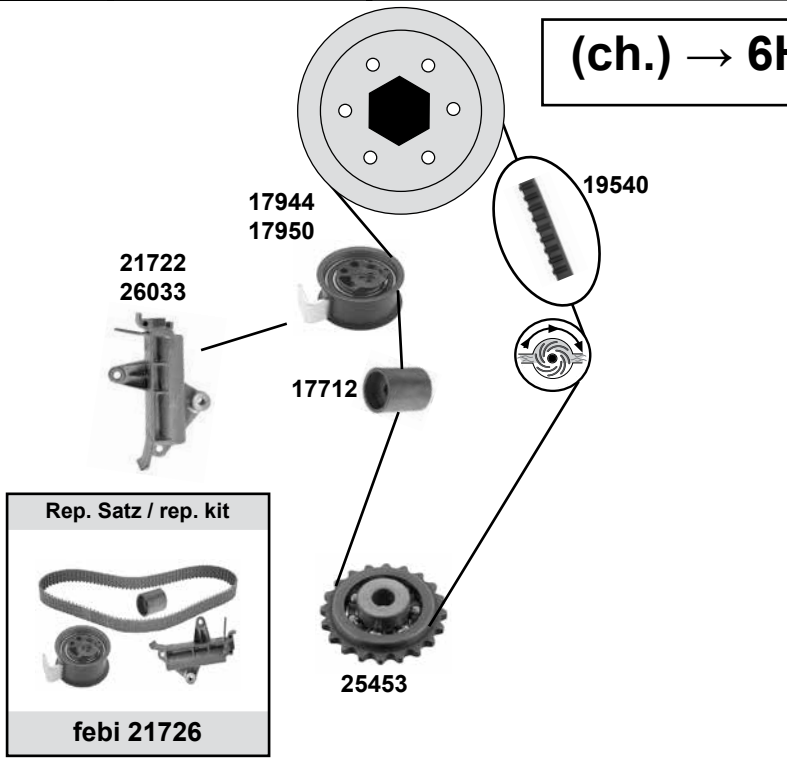

(ch.) → 6H-2-230 000

(ch.) 6H-2-230 001 →

Ref. - No.

14714	06A 903 315 E	Riemenspanner / belt tensioner	
15262	038 903 119 A	Riemenscheibe Generator / belt pulley alternator	
17712	045 109 244 A	Umlenkrolle / deflection pulley	
17944	045 109 243 C	Spannrolle / tension roller	(mot.) AMF 011 495 →
17950	045 109 243 B	Spannrolle / tension roller	(mot.) AMF → 011 494
19540	038 109 119 P	Zahnriemen / timing belt	ØA 28 B34 ØA 72 B31/ 35
21706	038 109 243 M	Spannrolle / tension roller	ØA 72 B31/ 35
21708	038 109 244 J	Umlenkrolle / deflection pulley	Z 120 B30 ØA 68 B31,5
21722	045 109 479 B	Riemenspanner / belt tensioner	(mot.) AMF 011 495 →
21724	038 198 119 A	Rep. Satz Zahnriemen / rep. kit timing belt	
21726	038 109 119 P S1	Rep. Satz Zahnriemen / rep. kit timing belt	
25453	045 103 319 A	Kettenrad / sprocket	Z 20
26033	045 109 479 C	Riemenspanner / belt tensioner	(mot.) AMF → 011 494