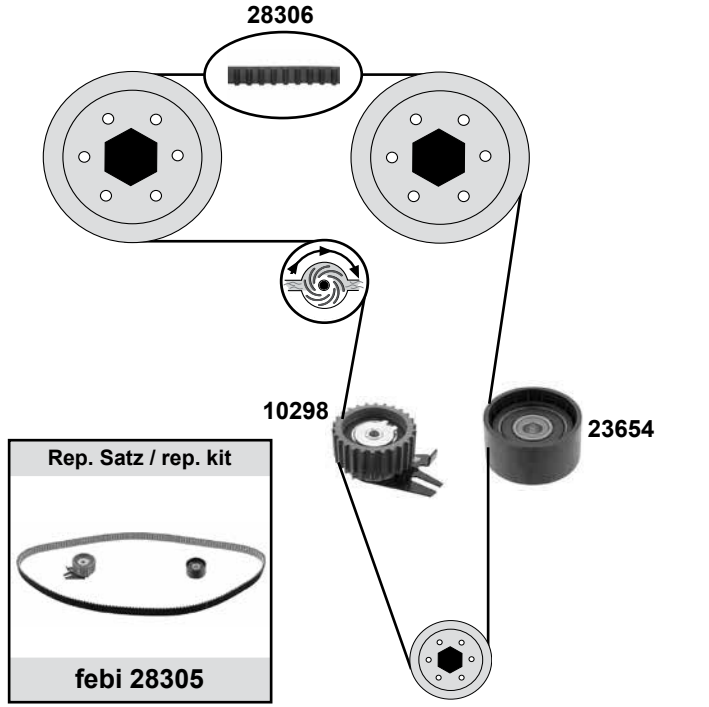

1,9 TID

(Z 1,9 DTH)

9-5 II

(10 →)