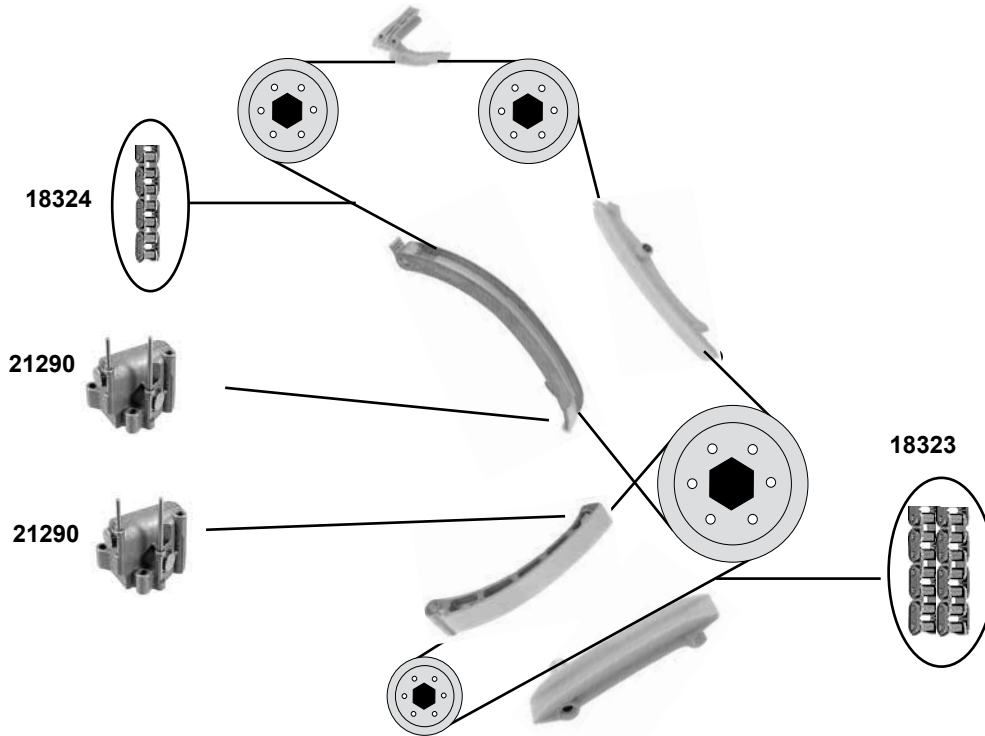

Ref. - No.			
10760	11 28 2 244 754	Spannrolle / tension roller		70 x 23
14996	11 28 2 248 169	Riemenspanner / belt tensioner		
18323	13 52 2 247 193	Steuerkette / timing chain		D67 HP-2 74E G67 HP- 1 90E
18324	11 31 2 248 728	Steuerkette / timing chain		
21290	13 52 2 246 808	Kettenspanner / chain tensioner		
21300	11 28 2 247 435	Umlenkrolle / deflection pulley		AØ70 B23 AØ70 B28
27367	64 55 2 354 036	Spannrolle / tension roller	AC	
30117	64 55 7 786 076	Spannrolle / tension roller	AC	
30341	11 31 2 248 728 S1	Rep. Satz Steuerkette / rep. kit timing chain		90 E
30342	13 52 2 247 193 S1	Rep. Satz Steuerkette / rep. kit timing chain		74 E