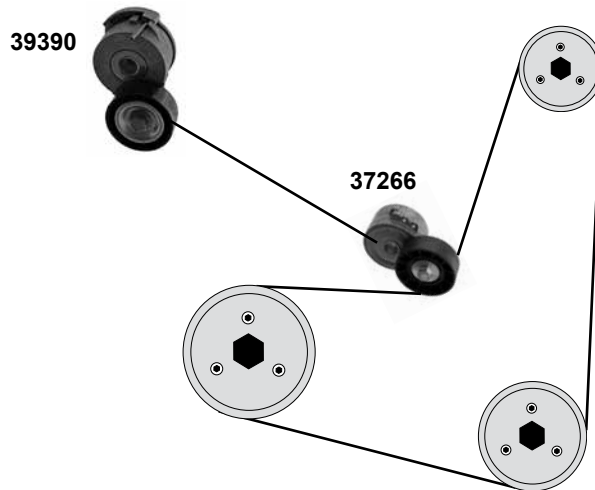

2,0 HDI

(DW10ATED / DW10BTED4 / DW10CTED4 / DW10CB / DW10UTED)

(1) (ex.) DW10BTED4

(2) (mot.) DW10BTED4 / DW10UTED

(3) (mot.) DW10CTED4 / DW10CB ac

Ref. - No.

05801	5751.29	Umlenkrolle / deflection pulley	(1) AC + servo	ØA 70 ØI 10/16
19119	5751.55	Spannrolle / tension roller		ØA 70 B25
24413	5705.4F S1	Riemenscheibe Generator / belt pulley alternator	für / for Valeo 150A	ØA 58,5 B32,5
37266	5751.A7	Riemenspanner / belt tensioner	(2)	ØA 70 B25
39390	5751.H8	Riemenspanner / belt tensioner	(3)	ØA 65 B25