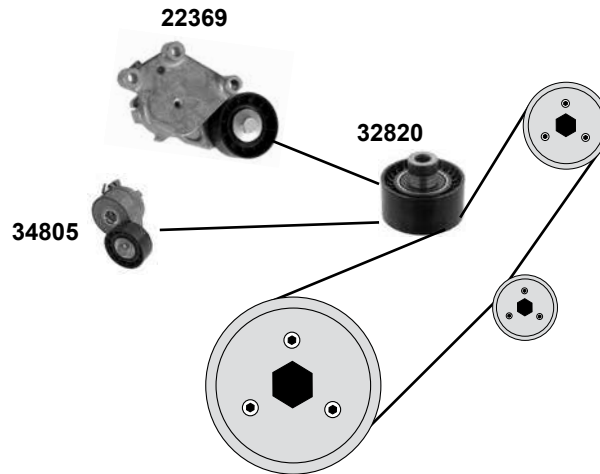

1,6 HDi (DV6TED4 / DV6C)

(ex.) **AC**

- (1) (mot.) DV6C AC + Start-Stop
- (2) (mot.) DV6TED4 / (mot.) DV6C (ex.) Start-Stop
- (3) (mot.) DV6TED4/servo

	Ref. - No.			
22369	5751.86	Riemenspanner / belt tensioner	(2)	ØA 65 B25,5
32820	5751.E6	Spannrolle / tension roller	(3)	ØA 60 B25
34805	5751.F3	Riemenspanner / belt tensioner	man.	ØA 60 B25
39400	5751.K4	Riemenspanner / belt tensioner	(1)	ØA 65 B25
39410	98 018 752 80	Riemenspanner / belt tensioner	(1)	ØA 65 B25