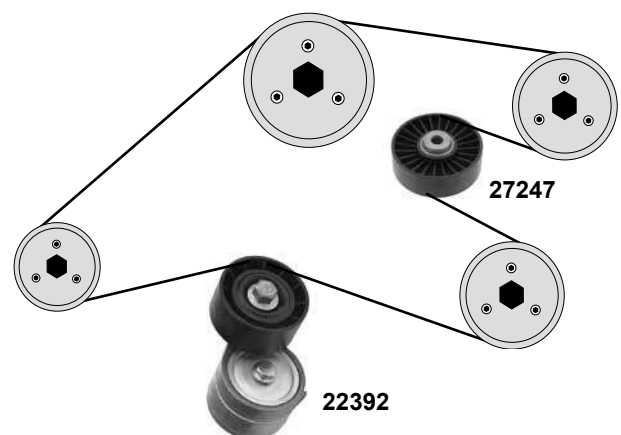

Ref. - No.

11298 7596876
11299 7596877

Umlenkrolle / deflection pulley
Spannrolle / tension roller

ØA 61 B57
ØA 61 B55

(ex.) **AC**

AC

Ref. - No.

10298	55238027	Spannrolle / tension roller	99→	ØA 65 Z26
10648	71736493	Umlenkrolle / deflection pulley		ØA 53 B29
10984	71731639	Zahnriemen / timing belt	99→	Z 190 B24
14278	46426983 S1	Rep. Satz Zahnriemen / rep. kit timing belt		Z 190 B24
22392	55180011	Riemenspanner / belt tensioner		ØA 65 B29
23654	55187100	Umlenkrolle / deflection pulley	99→	ØI 10 B29
23655	71736726	Rep. Satz Zahnriemen / rep. kit timing belt	99→	
27247	71771437	Umlenkrolle / deflection pulley		ØA 80 B25