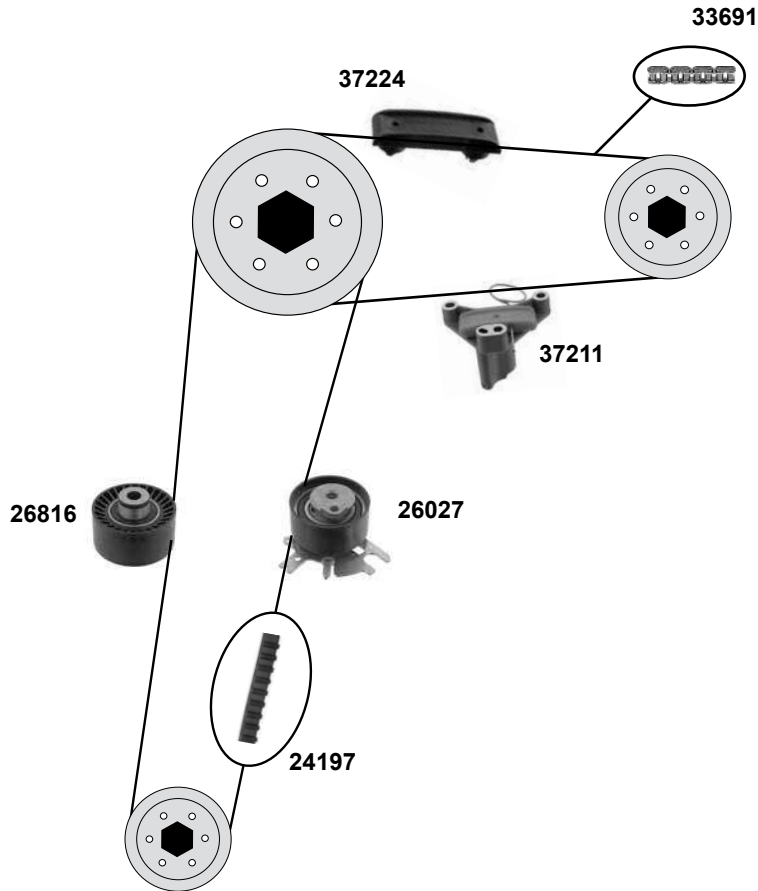

VOLVO

C 30 / C 70 II

(06→13)

Car
Division

2,0 TD
(D42....)

Rep. Satz / rep. kit

febi 26818

Rep. Satz / rep. kit

febi 37230

	Ref. - No.			
24197	8653650	Zahnriemen / timing belt		Z 116 B25
26027	8653651	Spannrolle / tension roller		Ø A 60 B29
26816	8653652	Umlenkrolle / deflection pulley		Ø A 60,2 B30,2
26818	8653649	Rep.Satz Zahnriemen / rep kit. timing belt		Z 116 B25
33691	8653755	Steuerkette / timing chain		40 E
37211	30725030	Kettenspanner / chain tensioner		
37224	8653756	Gleitschiene / sliding rail		
37230	8653755 S1	Rep. Satz Steuerkette / rep. kit timing chain		
37266	30684427	Riemenspanner / belt tensioner		Ø A 70 B25