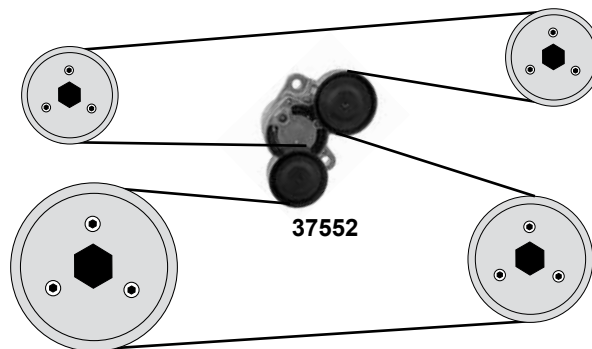

Ref. - No.			
28717	13 52 7 797 904	Kettenspanner / chain tensioner	F12 / 640d	
28718	11 31 7 797 901	Kettenspanner / chain tensioner		
28720	11 31 8 510 014	Steuerkette / timing chain		86 E
30349	11 31 8 510 014 S1	Rep. Satz Steuerkette / rep. kit timing chain		86 E
36075	11 31 8 506 654	Steuerkette simplex / timing chain simplex	F12 / 640d	72 E
36076	11 31 8 506 654 S1	Rep. Satz Steuerkette / rep. kit timing chain	F12 / 640d	72 E
37552	11 28 7 810 807	Riemenspanner / belt tensioner	640d	ØA 65/60 B26