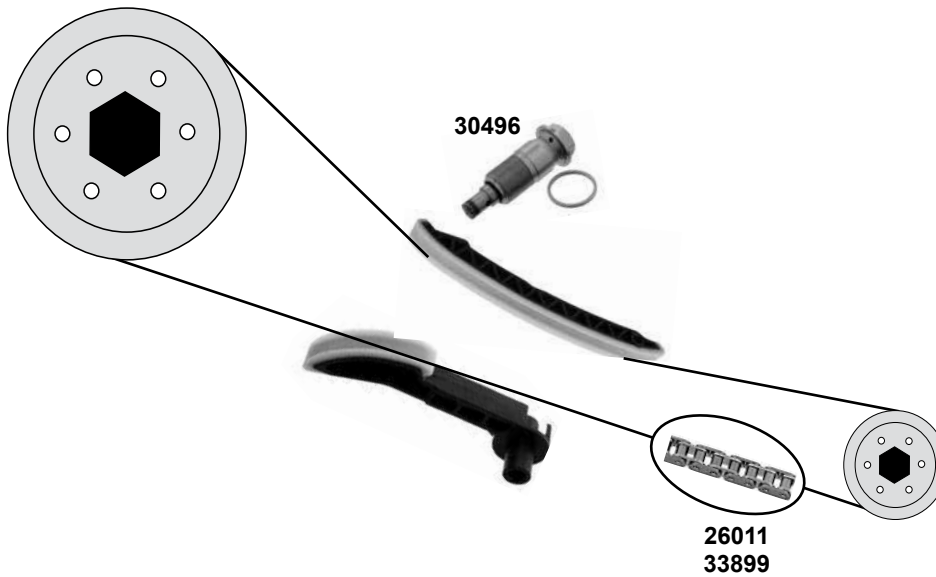

B 180 CDI
(BM 245.207/208)
(OM 640.940/941)