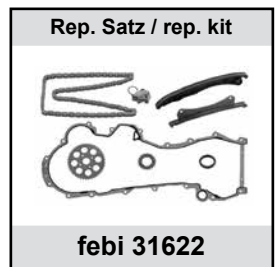

Ref. - No.

03872	5636 424	Umlenkrolle / deflection pulley	(mot.) 14363651 →	27 x 52
05226	0636 422	Umlenkrolle / deflection pulley	(mot.) → 14363650	27 x 71 x 58,5
10297	5636 738	Spannrolle / tension roller		26 x 59
11101	0636 563	Zahnriemen / timing belt	(mot.) → 14363650	Z 146 B24
14108	5636 355	Zahnriemen / timing belt	(mot.) 14363651 →	Z 176 B24
14111	5636 355 S2	Rep. Satz Zahnriemen / rep. kit timing belt	(mot.) 14363651 →	