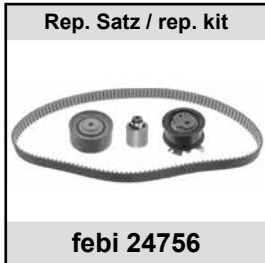

2,0 TDI (AZV / BKD / BMN)