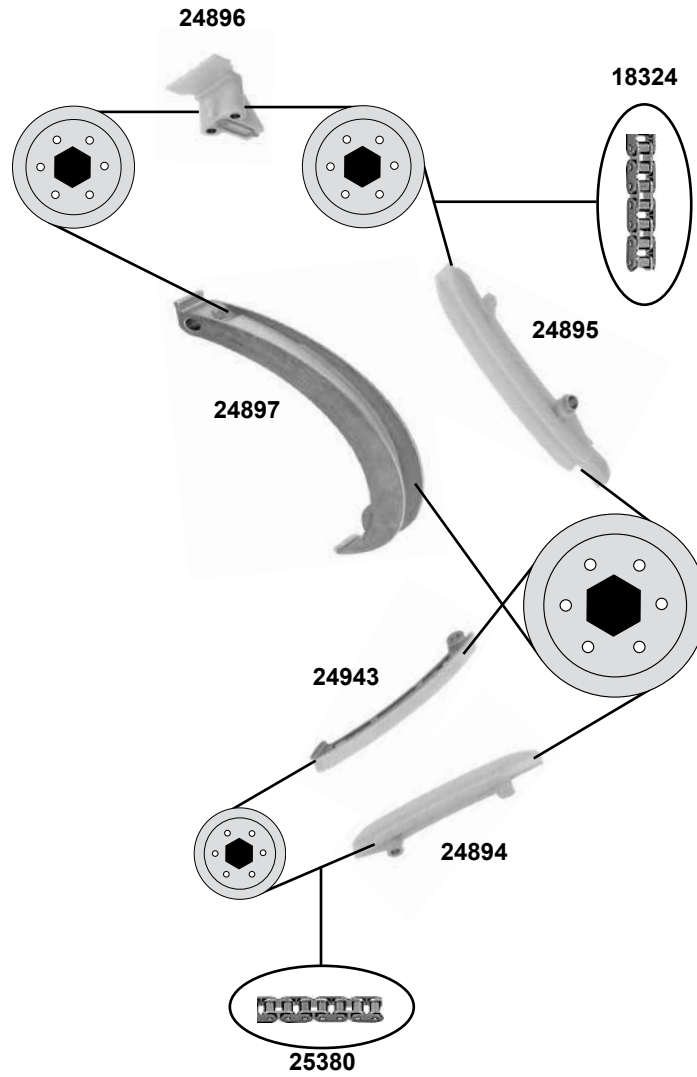

Ref. - No.

18324	LHN 100840	Steuerkette / timing chain
24894	PRF 100050	Gleitschiene / sliding rail
24895	LGJ 100990	Gleitschiene / sliding rail
24896	LGJ 101000	Gleitschiene / sliding rail
24897	LGJ 100980	Gleitschiene / sliding rail
24943	PRF 100040	Gleitschiene / sliding rail
25380	MVF 100070	Steuerkette / timing chain