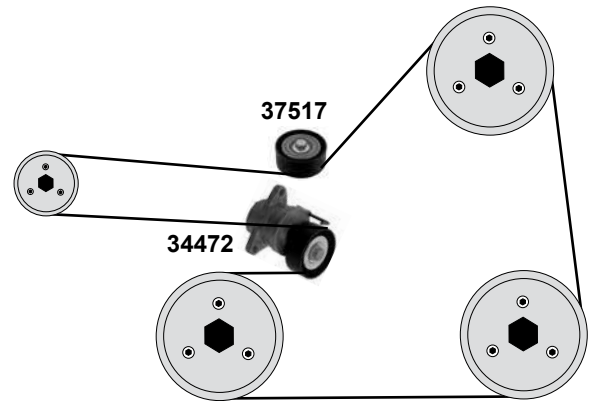

2,0 DTH

Ref. - No.

10298	55 566 028
23654	93 178 807
28305	93 178 812 S1
28306	93 178 812
29396	55 562 251
34472	55 562 864
37517	55 562 865

Spannrolle / tension roller
Umlenkrolle / deflection pulley
Rep. Satz Zahnriemen / rep. kit timing belt
Zahnriemen / timing belt
Umlenkrolle / deflection pulley
Riemenspanner / belt tensioner
Umlenkrolle / deflection pulley

ØA 64,5 Z 26
ØA 53 B31
Z 199 B24
ØA 70 B 26
ØA 65