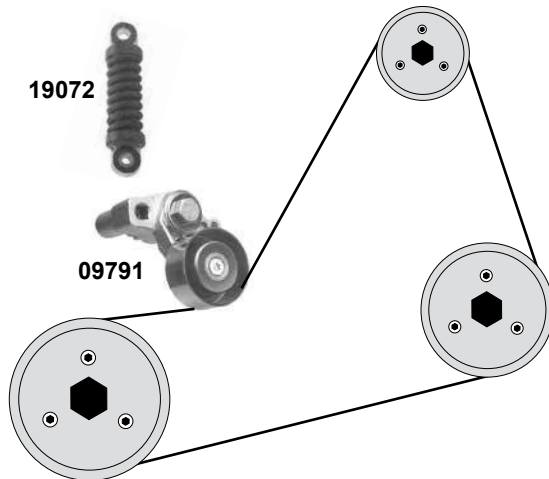

CITROËN Berlingo I+II

(96→08)

Car
Division

1,8 D / 1,9 D
(XUD7 / XUD9)

Ref. - No.

04723	6453.76	Spannrolle / tension roller
04733	5751.38	Spannrolle / tension roller
04751	0829.33	Spannrolle / tension roller
05801	5751.29	Umlenkrolle / deflection pulley
06983	0830.13	Umlenkrolle / deflection pulley
09791	5751.30	Spannrolle / tension roller
11000	0816.98	Zahnriemen / timing belt
11222	0831.27	Rep. Satz Zahnriemen / rep. kit timing belt
19072	5751.81	Riemenspanner / belt tensioner

AC	ØA 85 B22,5
AC + man.	ØA 85 B26
	ØA 60 B34
AC + servo	ØA 70 ØI 10/16
	ØA 60 B34
AC + servo	ØA 60 B26,5
	Z 136 B25,4
	Z 136 B25,51
AC + servo