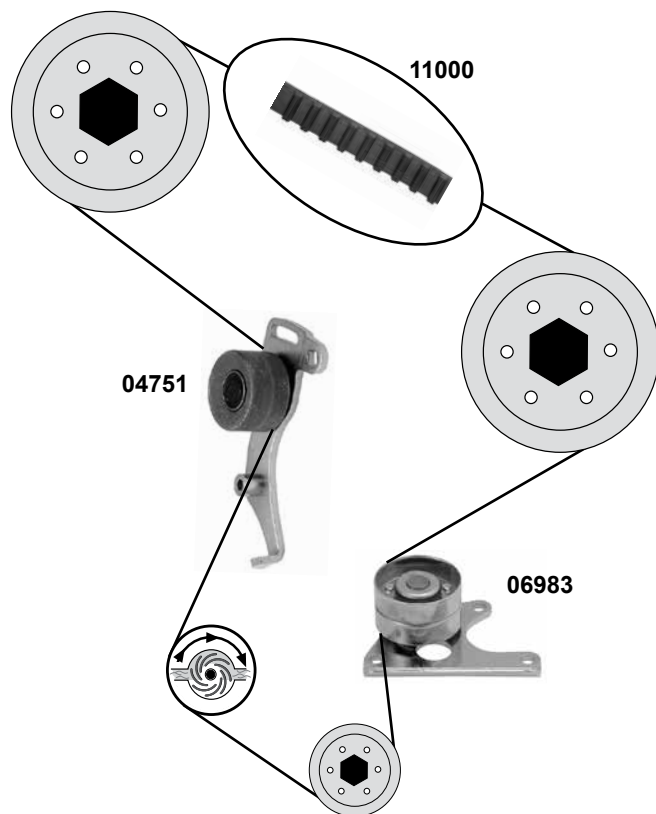

PEUGEOT Expert I+II

(95→07)

Car
Division

1,9 D

(XUD9 / XU9TE)

	Ref. - No.			
04733	5751.38	Spannrolle / tension roller	(ex.) AC	ØA 85 B26
04751	0829.33	Spannrolle / tension roller		ØA 60 B34
05801	5751.29	Spannrolle / tension roller		ØA 70 B27/29
06983	0830.13	Umlenkrolle / deflection pulley		ØA60 B34
09791	5751.30	Spannrolle / tension roller	servo AC	ØA 60 B26,5
11000	0816.98	Zahnriemen / timing belt		Z 136 B25,4
11222	0831.27	Rep. Satz Zahnriemen / rep. kit timing belt		
19072	5751.81	Schwingungsdämpfer / vibration damper	servo AC