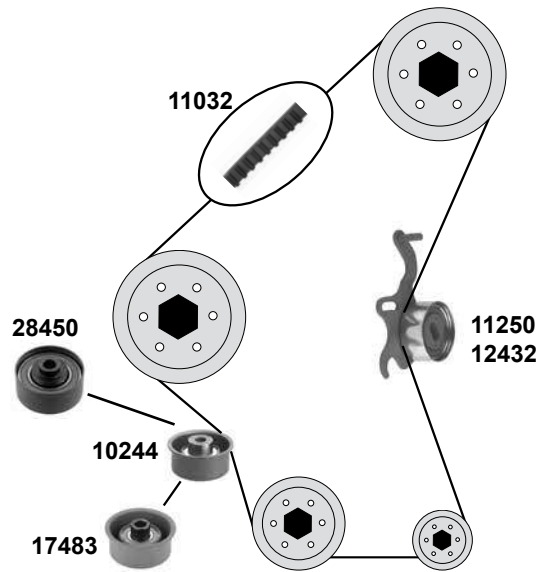

1,7 D
(1,7 D / X 1,7 D)

Corza Mk II

(01→06)
1,3 D
(Y 1,3 DT / Z 1,3 DT / Z 1,3 DTJ)