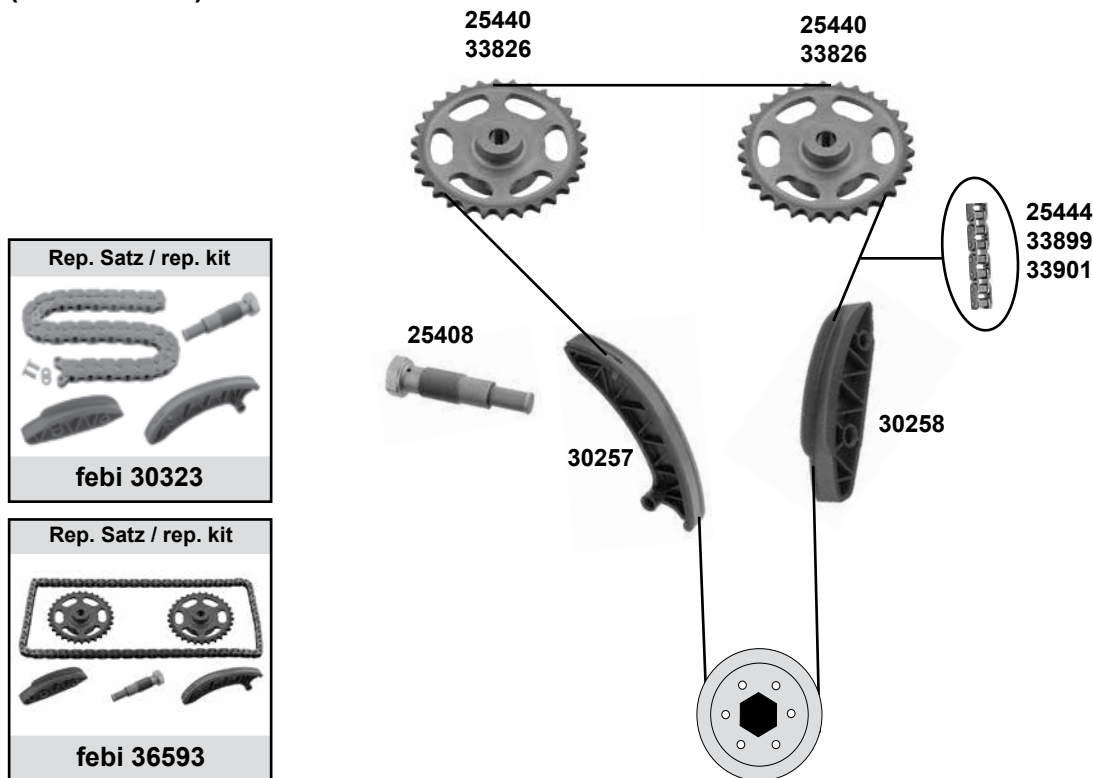

MERCEDES-BENZ SLK-Klasse (BM 172)

(11→)

Car
Division

(OM 651.980)

- (1) Nietverschluss / riveted link / bouchon de rivet / rivetti / cierre de roblón
- (2) Gültig für Eco Start-Stop Funktion / valid for „Eco Start-Stop function“ / 7-Gang / 7-gear
- (3) Ungültig für Eco Start-Stop Funktion / not valid for „Eco Start-Stop function“ / 7-Gang / 7-gear

	Ref. - No.			
25408	651 050 07 00	Kettenspanner / chain tensioner		
25440	651 052 00 00	Nockenwellenrad / camshaft timing gear		ØA 92,5 Z 30
25444	000 993 62 76	Steuerkette / timing chain	(1)	96 N
30257	651 052 00 16	Gleitschiene / sliding rail	→2012	
30258	651 052 00 16	Gleitschiene / sliding rail	→2012	
30323	651 050 00 11 S1	Rep. Satz Steuerkette / rep. kit timing chain	→2012	
33826	668 052 01 01	Nockenwellenrad / camshaft timing gear	→2012	
33899	000 993 68 76 S1	Steuerkette / timing chain	→2012	108 E
33901	000 993 62 76 S1	Steuerkette / timing chain	→2012	96 E
36593	651 052 00 01 S1	Rep. Satz Steuerkette / rep. kit timing chain	→2012	
38467	651 200 13 70	Riemenspanner / belt tensioner	(2)	ØA 65 B 26
38468	651 200 17 70	Riemenspanner / belt tensioner	(3)	ØA 65 B 26
38620	651 200 03 70	Spannrolle / tension roller		ØA 65 B 26