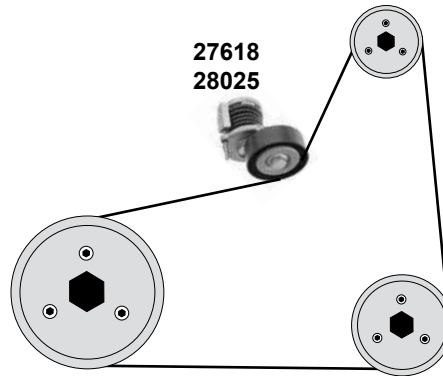

(1) (mot.) CBAB / 09 → 11

(2) (mot.) CFFA / CFFB / 10 →

Ref. - No.

Ref. - No.	Description	Quantity	Notes	Dimensions
17712	Umlenkrolle / deflection pulley	(1)		ØA 28 B 34
21708	Umlenkrolle / deflection pulley	(1)		ØA 40 B 35
24754	Umlenkrolle / deflection pulley	(1)		ØA 80 ØI 10 B 34
27618	Riemenspanner / belt tensioner	(mot.)	CBAB	ØA 70 B24
28025	Riemenspanner / belt tensioner	(mot.)	BMM	ØA 90 B24,6
30215	Spannrolle / tension roller	(1)		ØA 68,5 ØI 8,5 B 35
34127	Zahnriemen / timing belt	(1)		Z 160
34128	Rep. Satz Zahnriemen / rep. kit timing belt	(1)		Z 160
34783	Umlenkrolle / deflection pulley	(2)