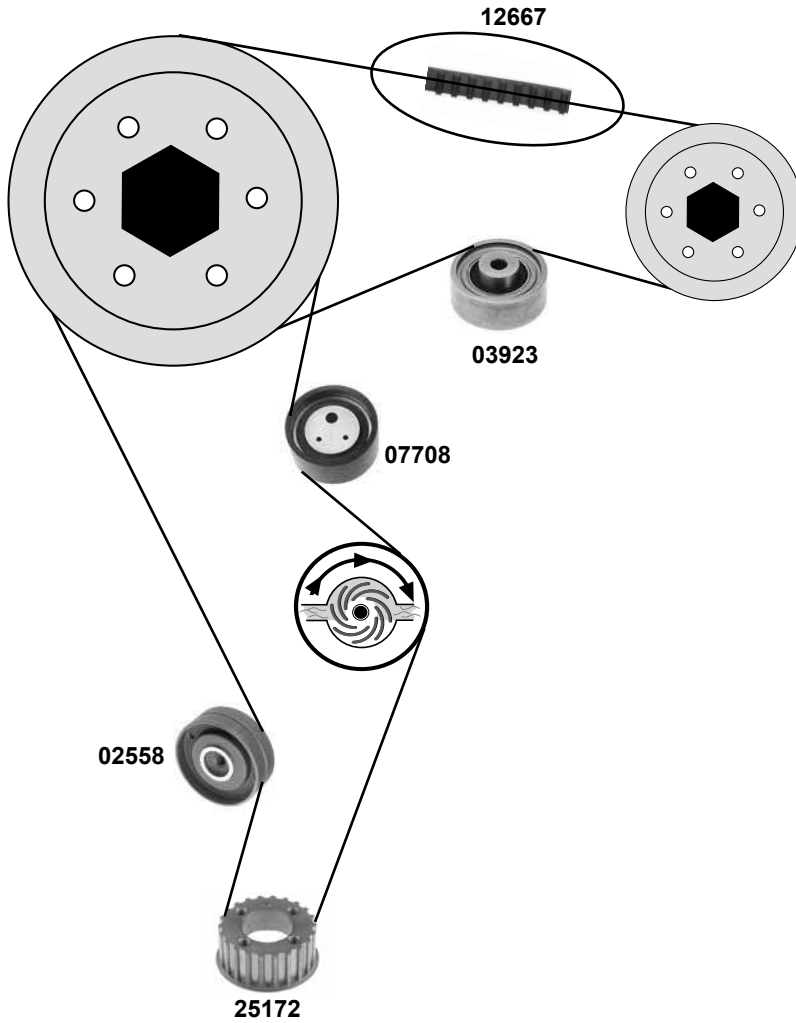

2,4 D
(AAS)

Ref. - No.

02558	069 109 243 B	Umlenkrolle / deflection pulley	ØA 74 B27 ØI 27
03923	046 130 195 B	Umlenkrolle / deflection pulley	ØA 64,5 B24,5
07708	074 109 243 B	Spannrolle / tension roller	ØA 63 B28
12667	074 130 113	Zahnriemen / timing belt	Z 77 B20
25172	069 105 263	Kurbelwellenrad / crankshaft gear	Z 22