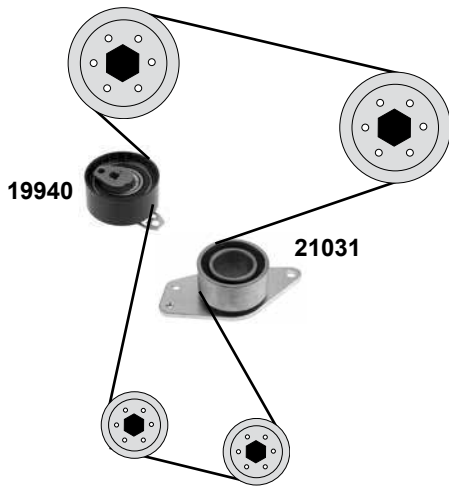

AC

2,2 D
(G8T-714,716)

Rep. Satz / rep. kit

febi 21549

2,2 D
(G9T)

Ref. - No.

09788	77 00 862 615	Umlenkrolle / deflection pulley		ØA 80 B32
11145	77 00 875 412	Zahnriemen / timing belt		Z 163 B25,4
11604	77 00 872 531	Spannrolle / tension roller		ØA66 B29,5
19940	82 00 079 341	Spannrolle / tension roller		ØA65,4 B30,5
21025	82 00 004 593	Umlenkrolle / deflection pulley		ØA 75,2 B32
21029	82 00 127 467	Spannrolle / tension roller		ØA70 B32
21031	77 00 116 054	Umlenkrolle / deflection pulley		ØA65 ØI30,8 B42,1
21307	77 00 102 395	Riemenspanner / belt tensioner	AC	ØA60 B25,5
21549	77 01 469 821	Rep. Satz Zahnriemen / rep. kit timing belt		Z 163 B25,4
22146	82 00 065 479	Umlenkrolle / deflection pulley	AC	ØA50 ØI8 B26
24541	77 00 106 708	Riemenspanner / belt tensioner		ØA 65