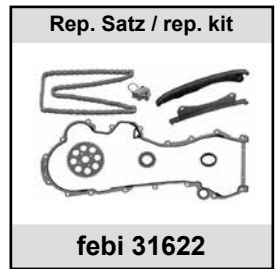

Ref. - No.

Ref. - No.	Description	Notes	Dimensions
10298	Spannrolle / tension roller		ØA 64,5 Z26
10648	Umlenkrolle / deflection pulley	(mot.) 2,4 D	ØA 53
10984	Zahnriemen / timing belt	(mot.) 1,9 D	Z 190 B24
14278	Rep. Satz Zahnriemen / rep. kit timing belt	(mot.) 1,9 8V	Z 190 B23,68
23654	Umlenkrolle / deflection pulley	(1)	ØA 53 B29
28305	Rep. Satz Zahnriemen / rep. kit timing belt	(1)	Z 199 B24
28306	Zahnriemen / timing belt	(2)	Z 199 B24
28321	Rep. Satz Zahnriemen / rep. kit timing belt	(mot.) 2,4 D 147kW	D
29396	Umlenkrolle / deflection pulley	(mot.) 1,9 D	ØA 70 B26
30733	Riemenspanner / tensioner assembly	(mot.) 1,9 D AC	ØA 65
31089	Umlenkrolle / deflection pulley	(mot.) 1,9 D (ex.) AC	ØA 65 B26
40898	Riemenspanner / tensioner assembly	(3) (4)	ØA 65 B26