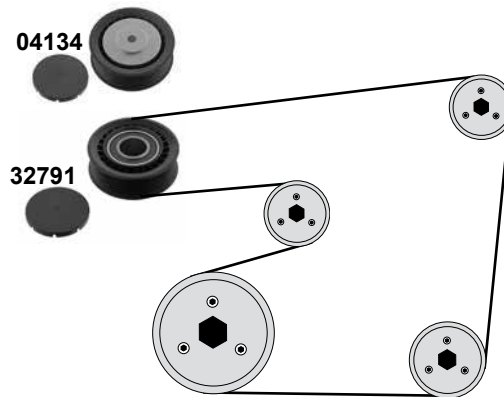

(1) (mot.) ACV / AUF / AYC / 95 → 03	(2) (mot.) ACV / AUF / AYC / 96 → 03
	(3) (mot.) ACV / AUF / AYC / 96 → 04	(4) (mot.) ACV / AUF / AYC / 99 → 04
	(5) (mot.) ACV / 90 → 03	(6) (mot.) AHY / AJT / AUF / AXG / AXL / AYC / AYY / 96 → 03
	(7) Transporter T4 (mot.) AHY / AJT / AXG / AYY Transporter T4 syncro (mot.) AXL	

	Ref. - No.			
11559	074 109 243 F	Spannrolle / tension roller	(1)	ØA 73 B27
11561	074 130 195 B	Spannrolle / tension roller	(2)	
04134	074 145 278 f	Spannrolle / tension roller	(3)	ØA 90
14370	074 109 119 R	Zahnriemen / timing belt	(5) (6)	Z 122 B26,5
14732	074 109 243 E	Spannrolle / tension roller	(7)	ØA 73 ØI 8 B27
14734	074 130 245	Spannrolle / tension roller	(3)	ØA 24 B24
22738	074 130 113 J	Zahnriemen / timing belt	(2)	Z 81 B21
25172	069 105 263	Kurbelwellenzahnrad / crankshaft gear	(mot.) ACV / 96 → 03	Z 22
30779	074 198 119 Q	Rep. Satz Zahnriemen / rep. kit timing belt	(3)	
32791	076 145 278	Spannrolle / tension roller	(4)	ØA 80