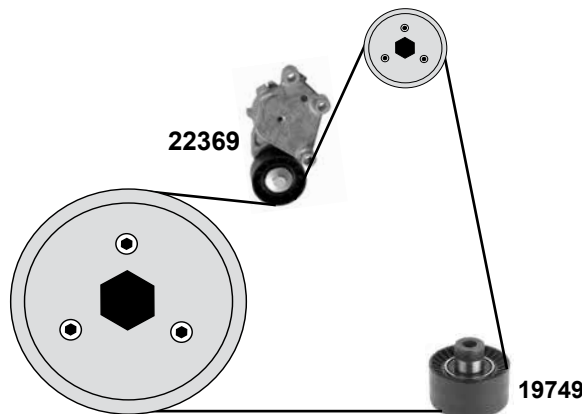

(1) → (ch.) 196529

Ref. - No.

19511	30751981	Spannrolle / tension roller	(1)
19513	30711069	Umlenkrolle / deflection pulley	
19749	30637505	Umlenkrolle / deflection pulley	
22369	31251129	Spannrolle / tension roller	
24367	30777770	Zahnriemen / timing belt	
24369	31370440	Rep.Satz Zahnriemen / rep. kit timing belt	
32449	31259232 SK	Kettenspanner / chain tensioner	
33691	8653755	Steuerkette / timing chain	
33692	31259232	Rep. Satz Steuerkette / rep. kit timing chain	
39099	31251356	Zahnrad / gear	

Ø A 60 B29
Ø A 60 B30
Ø A 60 B30
Ø A 65
Z 137 B25
Z 137 B25

40 E