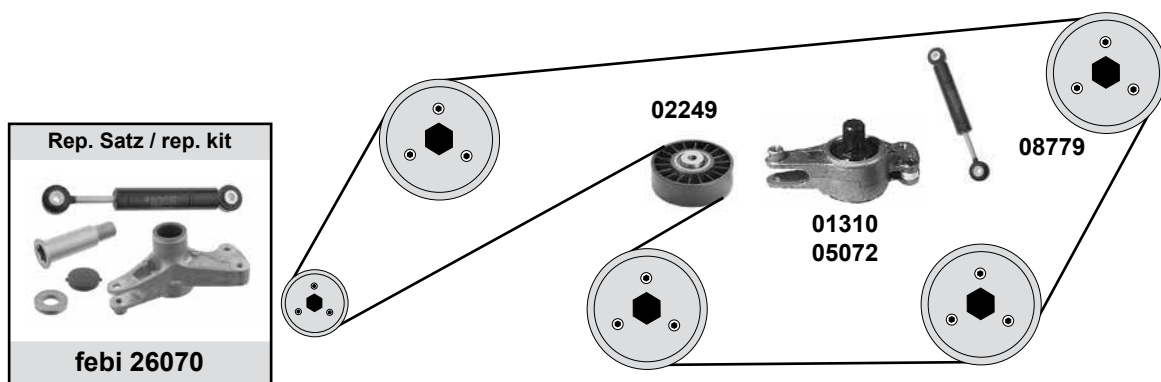

MERCEDES-BENZ

BM 124

(87→95)

Car
Division

200 D / 200 TD (E 200)

(OM 601.912)

(1) 912: (mot.) 022682 → 204233

(mot.) 001654 → 021216

(2) Nietverschluß / riveted link /
bouchon de rivet / rivetti

(3) 912: (mot.) 204234 →

Ref. - No.

01310	606 200 00 73	Hebel / lever	(2)	
02249	601 200 09 70	Spannrolle / tension roller		ØA80 B25 / 31
02481	601 050 07 11	Kettenspanner / chain tensioner		
05072	601 200 17 73	Hebel / lever	(1)	
08779	604 200 02 14	Schwingungsdämpfer / vibration damper		55 N - 1200 N
09236	003 997 55 94	Steuerkette / timing chain	(3)	D 126 E
10407	601 052 05 16	Gleitschiene / sliding rail		
10408	601 052 03 16	Gleitschiene / sliding rail		
14406	000 997 28 98	Kettenglied / chain link		
15493	601 050 08 16	Gleitschiene / sliding rail		
25022	601 052 00 01	Nockenwellenrad / camshaft gear		Z 38
25033	606 052 00 03	Kurbelwellenzahnrad / crankshaft gear		Z 18
26070	606 200 00 73 S2	Rep.Satz Hebel / rep kit lever	(2)	
30302	601 050 07 11 S1	Rep.Satz Steuerkette / rep. kit timing chain