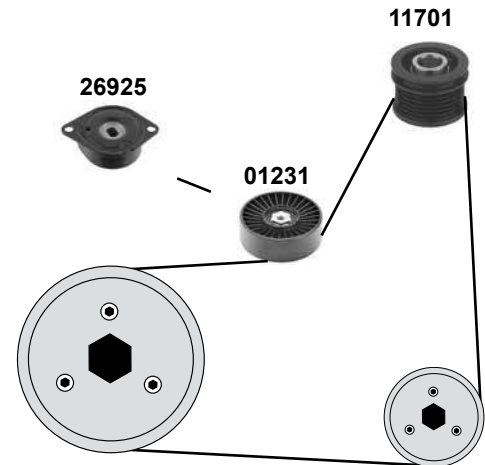

(mot.) 1Z 289 576 →