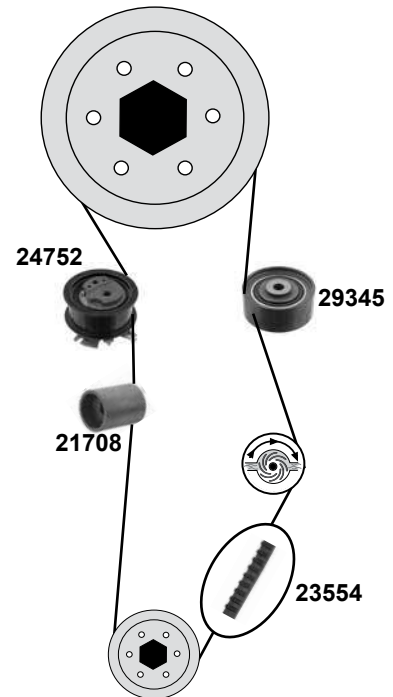

2,0 TDI

(AZV / BKD / BMN)