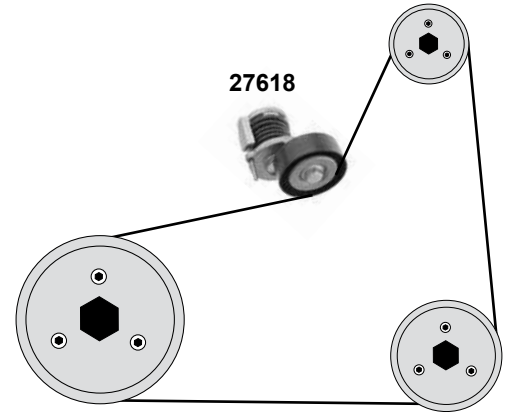

(ch.) → 6Y-2- 407 000
(ch.) → 6Y-2X032 050

1,9 TDI (PD)
(ATD / ASZ)