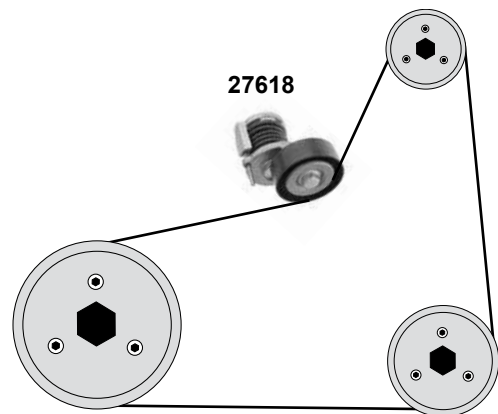

2,0 TDI

(CJCB / CJCA / CGLA / CGLB / CMGA)

2,0 TDI

(CGLA / CGLB / CJCA / CJCB / CMGA)

Ref. - No.

07022	03L 109 244 d	Umlenkrolle / deflection pulley	ØA 28 ØI 8 B29
17712	03L 109 244 C	Umlenkrolle / deflection pulley	ØA 28 ØI 8 B34
21708	038 109 244 J	Umlenkrolle / deflection pulley	ØA 40 ØI 37 B35
24754	038 109 244 J	Umlenkrolle / deflection pulley	ØA 80 ØI 10 B34
27618	038 903 315 AH	Riemenspanner / belt tensioner	ØA 70 B24
30215	03L 109 243 E	Spannrolle / tension roller	ØA 68,5 B35
34126	03L 109 119 C	Zahnriemen / timing belt	Z 160 B25
34127	03L 109 119 F	Zahnriemen / timing belt	Z 160 B30
34128	03L 198 119	Rep. Satz Zahnriemen / rep. kit timing belt	Z 160 B 30
34783	03L 109 244 J	Umlenkrolle / deflection pulley