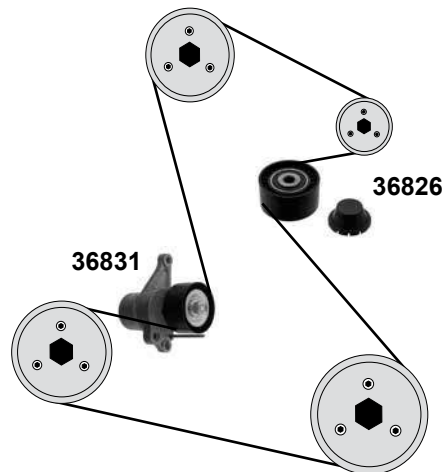

Ref. - No.			
25469	-----	Nockenwellenrad / camshaft timing gear	alle /all	
25470	-----	Kurbelwellenzahnrad / crankshaft gear	alle /all	
30465	-----	Gleitschiene / sliding rail	alle /all	
30511	93198575	Kettenspanner / chain tensioner	alle /all	
36826	--	Umlenkrolle / deflection pulley	alle /all	ØA60 ØI 10 H30
36831	--	Riemenspanner / belt tensioner	alle /all	ØA65 B29,5
37999	96168149 SK	Rep. Satz Steuerkette / rep. kit timing chain	alle /all	
38184	--	Gleitschiene / sliding rail	alle /all	
38185	--	Steuerkette / timing chain	alle /all	116 E