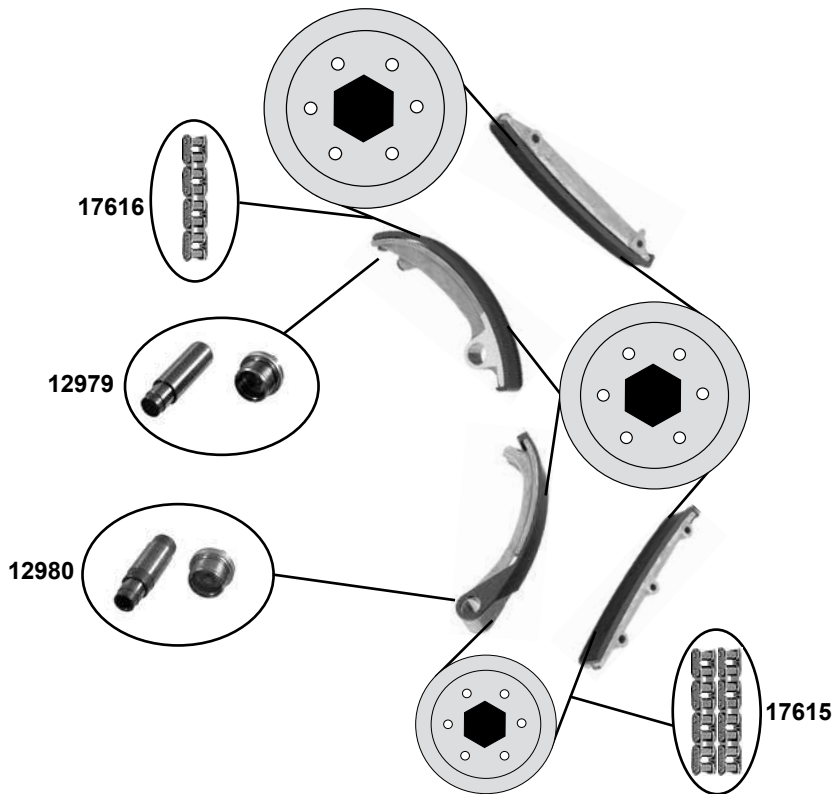

4 Zyl. Diesel
(D223)

	Ref. - No.			
12979	24 418 171	Kettenspanner / chain tensioner	Simplex	ØA 90 B24,4 78 E 80 E
12980	24 418 172	Kettenspanner / chain tensioner	Duplex	
14373	91 80 809	Riemenspanner / belt tensioner		
17615	90 529 247	Steuerkette / timing chain	Duplex	
17616	90 529 247	Steuerkette / timing chain	Simplex	
30444	90 529 247 S1	Rep. Satz Steuerkette / rep. kit timing chain	Duplex	
30449	90 529 248 S1	Rep. Satz Steuerkette / rep. kit timing chain	Simplex