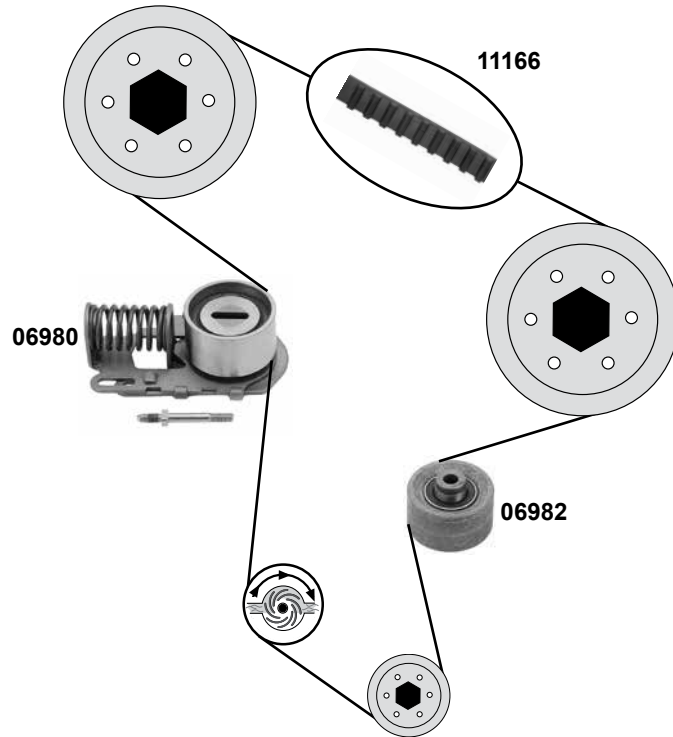

Rep. Satz / rep. kit

febi 11106