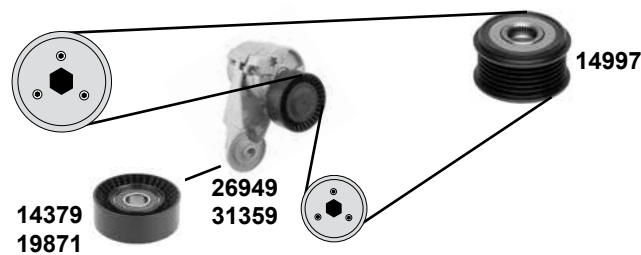

Ref. - No.			
14379	9458470	Umlenkrolle / deflection pulley	(ex.) AC	
14997	8676497	Riemenscheibe Freilauf / belt pulley free wheel	nur / only 140 A	Ø A 61 B23
15492	8692561	Umlenkrolle / deflection pulley		Ø A 53 B32
19871	30637962	Umlenkrolle / deflection pulley	(mot.) →349808	
21627	30731774	Spannrolle / tension roller		ØA 59 B32
26949	30757056	Riemenspanner / belt tensioner	(mot.) →349808	Ø A 70 B24
28588	30731772	Zahnriemen / timing belt		Z 132 B28
28589	30731772 S1	Rep.Satz Zahnriemen / rep. kit timing belt		Z 132 B28
31359	31251251	Riemenspanner / belt tensioner	(mot.) 349809→	Ø A 70 B24