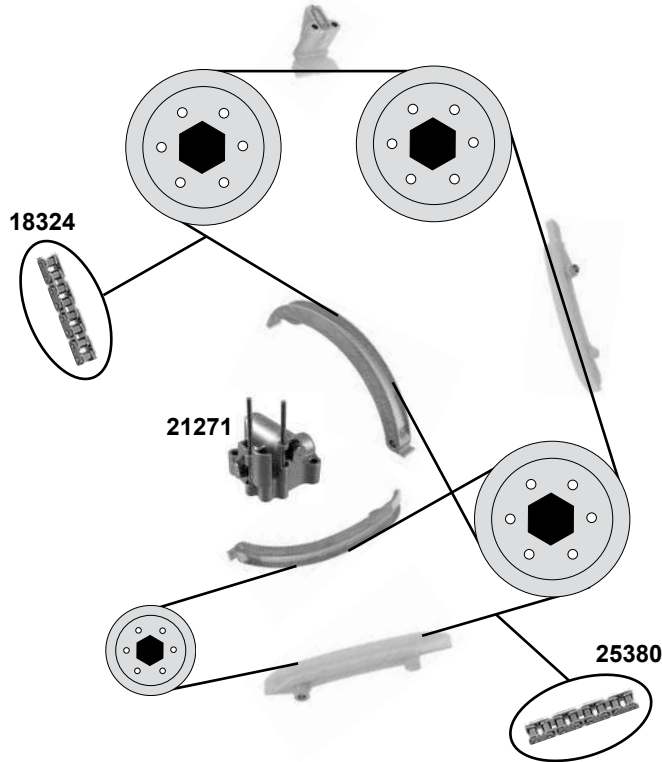

OPEL Omega B (94→03)

Car
Division

2,5 TD 24V (Y 2,5 TD)

Ref. - No.	Ref. - No.			
18324	5636 322	Steuerkette / timing chain		90 E
21271	5636 389	Kettenspanner / chain tensioner		
21300	6340 539	Umlenkrolle / deflection pulley		ØA70 Ø18 B23
25380	5636 390	Steuerkette / timing chain		68 E
27375	1854 352	Riemenspanner / belt tensioner		ØA66 B28
30114	6340 543	Spannrolle / tension roller		ØA70 B25,5 / 23
30343	5636 322 S1	Rep. Satz Steuerkette / rep. kit timing chain		90 E
30344	6606 025 SK	Rep. Satz Steuerkette / rep. kit timing chain		68 E