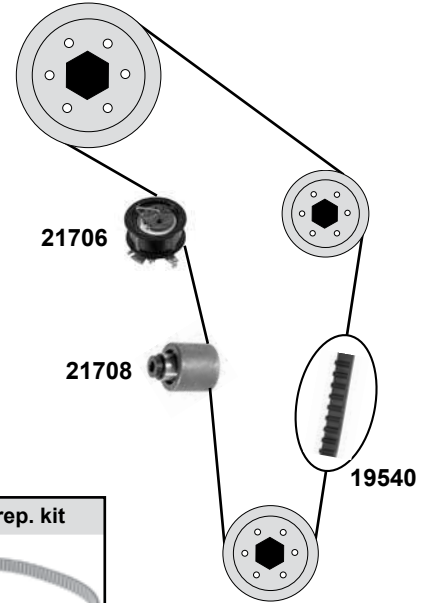

1,9 TDI (Modell 05/02 →)

(1) 04/00→ nur/only 90PS /115PS / 01/03→ nur/only 130PS / 01/05→ nur/only 150PS

(2) 05/02→ nur/only 90PS /115PS / 01/03→ nur/only 130PS / 01/05→ nur/only 150PS

Ref. - No.

17712	1 100 585	Umlenkrolle / deflection pulley		ØA28 B34
17944	1 119 021	Spannrolle / tension roller		ØA72 B35
19540	1 250 636	Zahnriemen / timing belt	(1)	Z 120 B30
21706	1 221 490	Spannrolle / tension roller	(2)	ØA68 B36
21708	1 221 491	Umlenkrolle / deflection pulley	(2)	ØA40 B35
21722	1 119 023	Riemenspanner Zahnriemen / timing belt tensioner		
21724	1 131 812 S1	Rep. Satz Zahnriemen / rep. kit timing belt		Z 137 B25
21726	1 131 812 S2	Rep. Satz Zahnriemen / rep. kit timing belt	(ex.) 96kw / 130PS	Z 120 B30
21746	1 122 523	Riemenspanner / belt tensioner