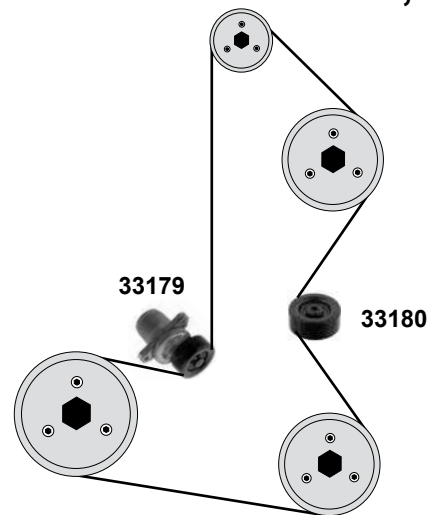

Tucson
(04/04→)
2,0 (TCI)

- (1) Tucson → 05/05
- (2) Tucson → 10/05

Ref. - No.

24465	24312-27000	Zahnriemen / timing belt	→ 12/05	Z 123
31195	24810-27250	Umlenkrolle / deflection pulley	→ 12/05	ØA 58 B32
31213	24312-27000 S1	Rep. Satz Zahnriemen / rep. kit timing belt	→ 12/05	Z 123
33179	25281-27060	Riemenspanner / belt tensioner	(1)	
33180	25287-27001	Umlenkrolle / deflection pulley	(2)	ØA 70 B27,5
34312	24410-27250	Spannrolle / tension roller	→ 12/05	ØA 58 B32