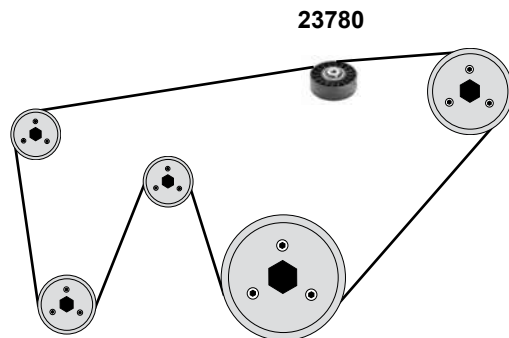

B 180 CDI
(BM 245.207/208)
(OM 640.940/941)

AC

(ex.) AC

23779	640 202 04 19	Umlenkrolle / deflection pulley	AC	
23780	640 202 03 19	Umlenkrolle / deflection pulley	(ex.) AC	
26011	668 997 05 94	Steuerkette / timing chain	(mot.) 30145734 →	108 N
30322	640 050 02 11 S1	Rep. Satz Steuerkette / rep. kit timing chain	(mot.) 30145734 →	
30496	640 050 02 11	Kettenspanner / chain tensioner	(mot.) 30145734 →	
33899	000 993 68 76 S1	Steuerkette / timing chain		108 E
36934	640 200 33 70	Riemenspanner / belt tensioner