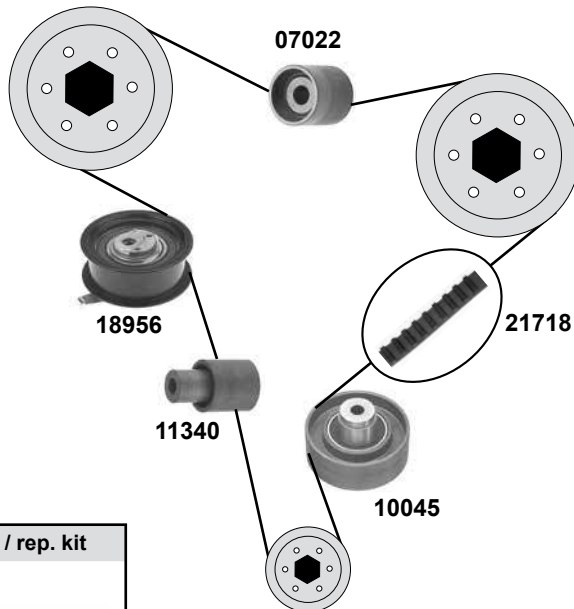

New Beetle (5C)

(12→)

1,6 / 2,0 TDI

(CAYC / CFFB / CJAA)

	Ref. - No.			
07022	03L 109 244 D	Umlenkrolle / deflection pulley	→ 04	ØA 28 ØI 8 B29
10045	038 109 244 M	Umlenkrolle / deflection pulley		ØA 80 ØI 10 B29
11340	038 109 244 E	Umlenkrolle / deflection pulley		ØA 28 ØI 8 B28
15262	022 903 119 C	Riemenscheibe Generator / belt pulley alternator		ØA 61 ØI 17
17726	038 145 276	Umlenkrolle / deflection pulley		ØA 68 ØI 8 B25
18956	038 109 243 N	Spannrolle / tension roller		ØA 68 ØI 8 B25
21690	038 903 315 C	Riemenspanner / belt tensioner		
21718	038 109 119 M	Zahnriemen / timing belt		Z 141 B25
21720	038 198 119 E	Rep. Satz Zahnriemen / rep. kit timing belt		
27618	038 903 315 AH	Riemenspanner / belt tensioner		ØA 70 B24