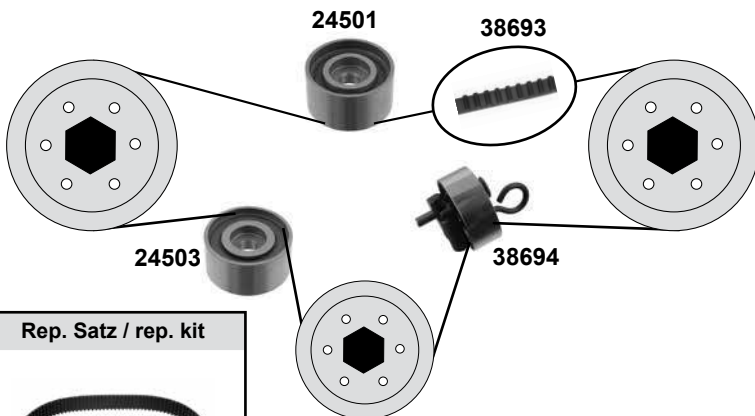

3,0 DCI (P9X-701,715)

	Ref. - No.			
24501	77 01 639 970	Umlenkrolle / deflection pulley		Ø 58 B 28
24503	77 01 063 971	Umlenkrolle / deflection pulley		Ø 58 B 28
25469	82 00 918 794	Nockenwellenrad / camshaft timing gear		Z 42
27507	77 01 052 775	Umlenkrolle / deflection pulley	(mot.) P9X-701	
27541	77 01 052 673	Umlenkrolle / deflection pulley	(mot.) P9X-701	
30464	82 00 337 106	Gleitschiene / sliding rail		
30465	82 00 337 109	Gleitschiene / sliding rail		
30499	82 00 343 394	Steuerkette / timing chain		112 E
30511	82 00 918 797	Kettenspanner / chain tensioner		
30639	77 01 476 597	Rep. Satz Steuerkette / rep.kit timing chain		
36826	82 00 725 951	Umlenkrolle / deflection pulley		ØA 60 ØI 10 H 30
36831	82 00 357 406	Riemenspanner / belt tensioner		ØA 65 H 29,5
38693	77 01 050 368	Zahnriemen / timing belt	(mot.) P9X-701	Z 116 B 25
38694	77 01 064 510	Spannrolle / tension roller		Ø 72 B 28
38695	77 01 474 198	Rep. Satz Zahnriemen / rep. kit timing belt	(mot.) P9X-701