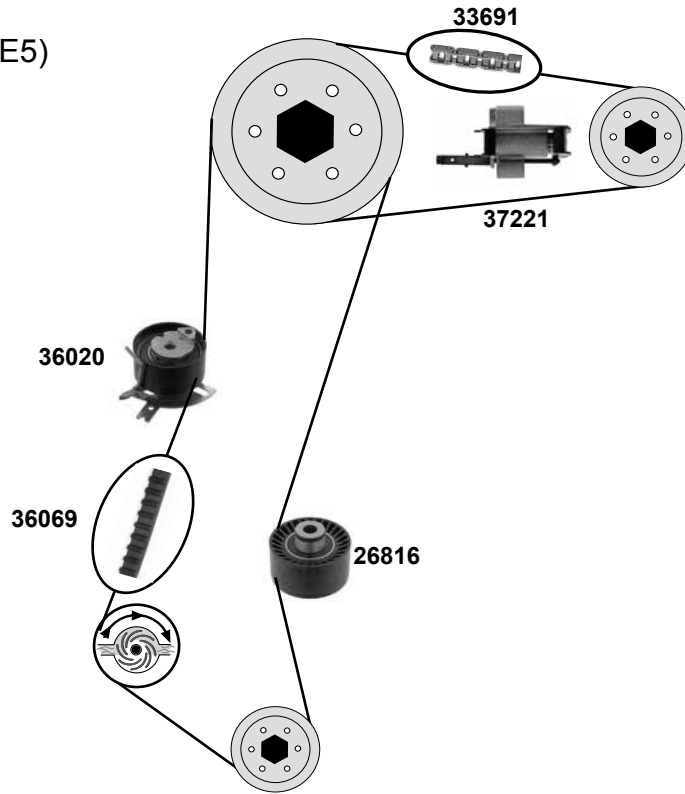

2,2 HDi

(DW12METED4 / DW12ME5)

(1) (mot.) DW12BTED4
(mot.) DW12ME5

Ref. - No.

Ref. - No.	Description	Quantity	Dimensions
26816	Umlenkrolle / deflection pulley	→13	ØA60 ØI 10 B30
33691	Steuerkette / timing chain	endlos / endless	E 40
36020	Spannrolle / tension roller	(1)	ØA 60 B29
36069	Zahnriemen / timing belt		Z118 B25,4
36230	Rep. Satz Zahnriemen / rep. kit timing belt		
36859	Riemenspanner / belt tensioner		ØA65 B25,5
36867	Umlenkrolle / deflection pulley		ØA70 B26
37221	Kettenspanner / chain tensioner		
37620	Rep. Satz Steuerkette / rep kit timing chain		