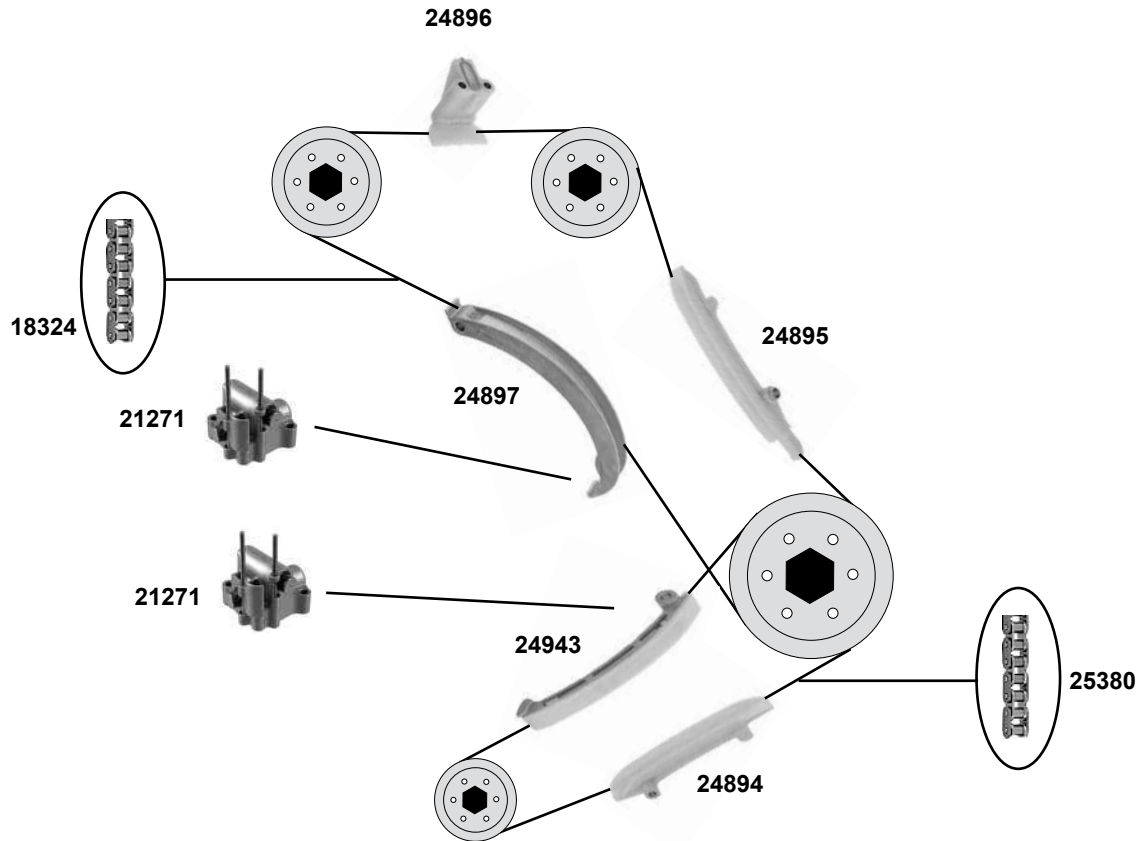

Ref. - No.			
18324	LHN 100840L	Steuerkette / timing chain		90E
21271	PQG 100320L	Kettenspanner / chain tensioner		
24894	PRF100050L	Gleitschiene / sliding rail		
24895	LGJ 100990L	Gleitschiene / sliding rail		
24896	LGJ 101000L	Gleitschiene / sliding rail		
24897	LGJ 100980L	Gleitschiene / sliding rail		
24943	PRF100040L	Gleitschiene / sliding rail		
25380	MVF100070L	Steuerkette / timing chain		68E
30343	LHN 100840L S2	Rep. Satz Steuerkette / rep. kit timing chain		90E