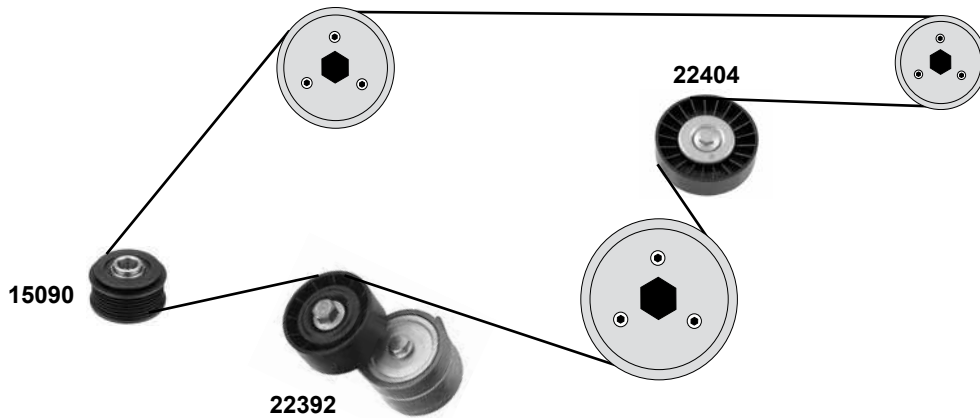

2,4 D

- (1) für Generator / for alternator / alternateur / alternatore / generator: 4654 4329 / 4655 4408
- (2) (mot.) 2.4 JTD 100kW

Ref. - No.

10298	55238027	Spannrolle / tension roller		ØA 65 H 30
10648	71736493	Umlenkrolle / deflection pulley		ØA 53 H 29
10984	71731639	Zahnriemen / timing belt	(2)	Z 190 B 24
11021	7764914	Zahnriemen / timing belt		(mot.) TDS → 0130186
14278	71731639 S1	Rep. Satz Zahnriemen / rep. kit timing belt	(mot.) JTD	
15090	9948225	Riemenscheibe Generator / belt pulley alternator	(1) Modell: 99 →	Ø A61
22404	46547566	Umlenkrolle / deflection pulley		ØA 90
23654	55187100	Umlenkrolle / deflection pulley	91 kW / 100kW	ØA 53 B29