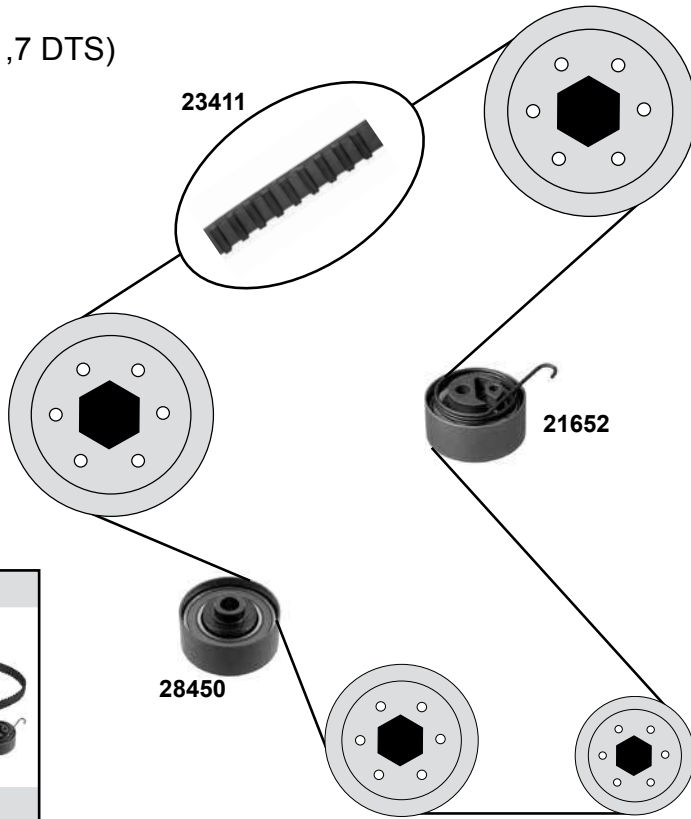

VAUXHALL Corsa Mk III / D

(06→)

Car
Division

1,7 D
(Z 1,7 DTR / A 1,7 DTS)

(Z 1,7 DTR)