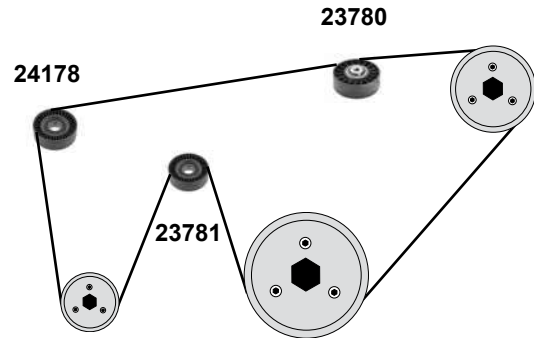

MERCEDES-BENZ A-Klasse (BM 169)

(05→)

Car
Division

A160/180/200 CDI

(BM 169.006/007/008/306/307/308/)

(OM 640.940,941,942)

AC

(ex.) AC

(1) Nietverschluß / riveted link / bouchon de rivet / rivetti / cierre de roblón

Ref. - No.

23779	640 202 04 19	Spannrolle / tension roller	AC	
23780	640 202 03 19	Umlenkrolle / deflection pulley	(ex.) AC	
23781	166 202 06 19	Spannrolle / tension roller		
24178	266 202 00 19	Umlenkrolle / deflection pulley		ØA 70 B22
26011	668 997 05 94	Steuerkette / timing chain	(1)	108 N
27837	640 150 05 60	Riemenscheibe Generator / belt pulley alternator		
30322	640 050 02 11 S1	Rep. Satz Steuerkette / rep. kit timing chain	(mot.) 30145734	
33899	000 993 68 76 S1	Steuerkette / timing chain		108 E
36934	640 200 33 70	Riemenspanner / belt tensioner