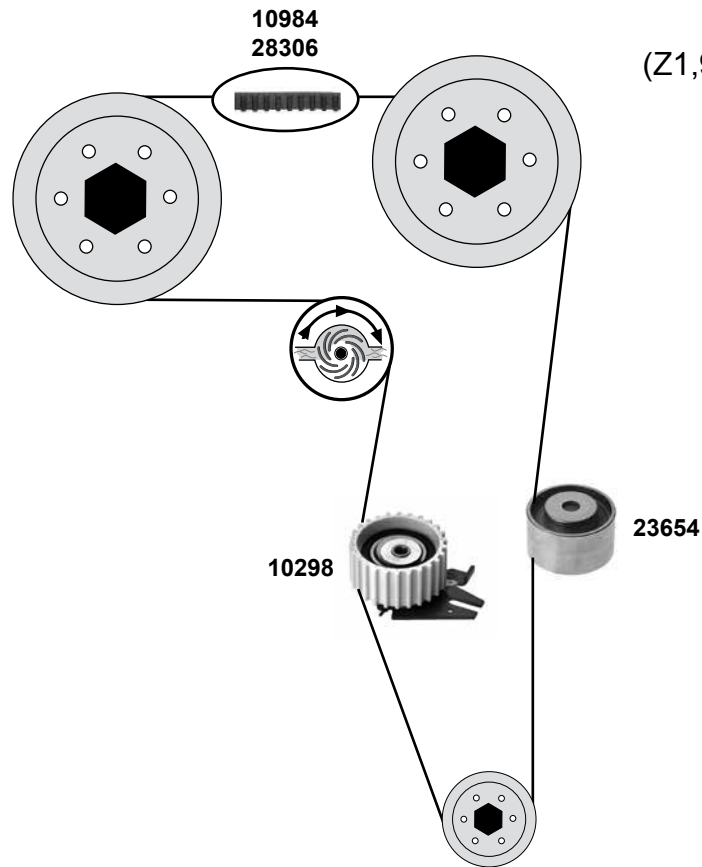

1,9 TD
(Z1,9 DT / Z 1,9 DTH / Z1,9 DTL)

1,9 TD
(Z1,9 DT / Z1,9 DTL / Z1,9 DTH)