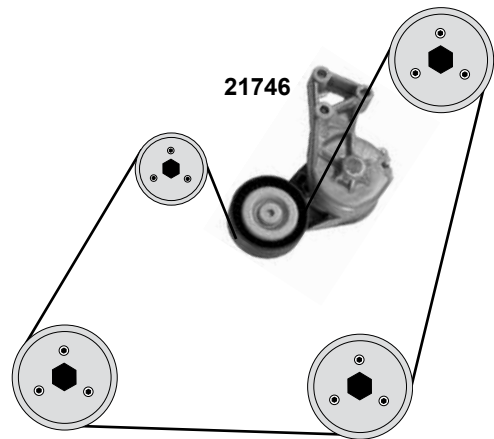

(ch.) 1M-2-R- 120 001 →