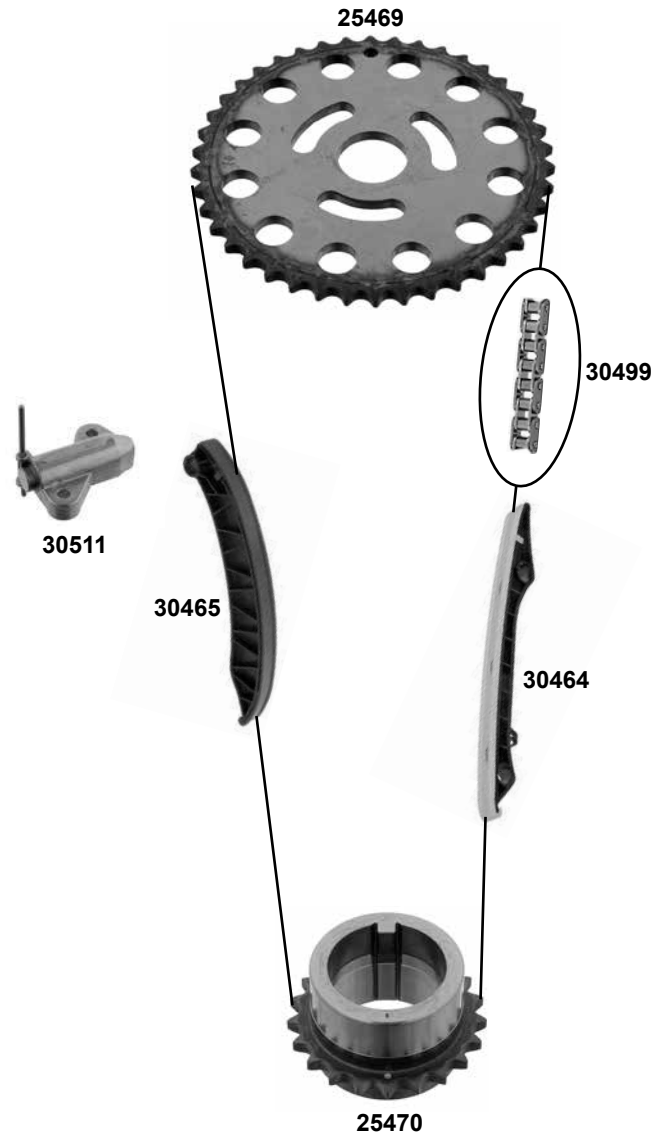

Ref. - No.

21025	13077-00QAA	Umlenkrolle / deflection pulley		ØA 75,2 B32
21029	13070-00QAE	Spannrolle / tension roller		ØA70 B32
21910	16806-00QAC	Zahnriemen / timing belt		Z 132 B26
22055	13070-00QAC	Spannrolle / tension roller		ØA60 B30,8
22056	16806-00QAF	Rep. Satz Zahnriemen / rep. kit timing belt		Z 132 B26
22119	11925-00QAE	Umlenkrolle / deflection pulley		ØA60 Ø112 B31
22329	11750-00QAD	Riemenspanner / belt tensioner	AC →09	ØA65 B30
23043	16806-00QAH	Zahnriemen / timing belt		Z 89 B25
23045	16806-00QAG	Rep. Satz Zahnriemen / rep. kit timing belt		
32581	11750-00Q0A	Riemenspanner / belt tensioner	(mot.) 1,9 (ex.) AC →09	ØA65