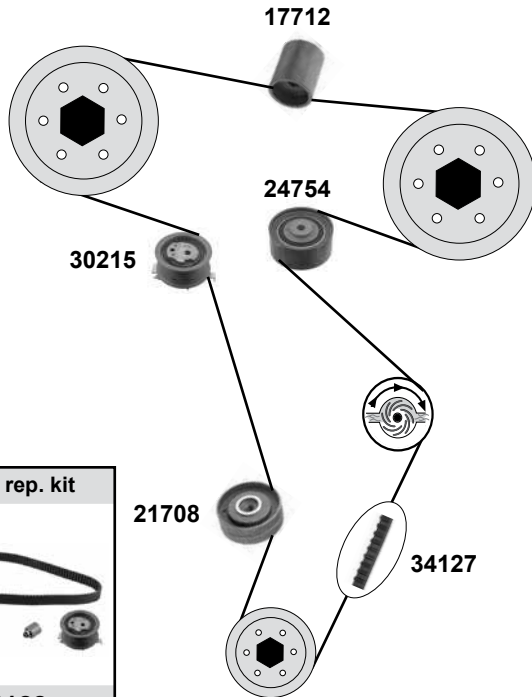

2,0 TDI

(CJCB / CJCA / CGLA / CGLB / CMGA)

2,0 TDI

(CGLA / CGLB / CJCA / CJCB / CMGA)

Ref. - No.

07022	03L 109 244 d	Umlenkrolle / deflection pulley	ØA 28 ØI 8 B29
17712	03L 109 244 C	Umlenkrolle / deflection pulley	ØA 28 ØI 8 B34
21708	038 109 244 J	Umlenkrolle / deflection pulley	ØA 40 ØI 37 B35
24754	038 109 244 J	Umlenkrolle / deflection pulley	ØA 80 ØI 10 B34
27618	038 903 315 AH	Riemenspanner / belt tensioner	ØA 70 B24
30215	03L 109 243 E	Spannrolle / tension roller	ØA 68,5 B35
34126	03L 109 119 C	Zahnriemen / timing belt	Z 160 B25
34127	03L 109 119 F	Zahnriemen / timing belt	Z 160 B30
34128	03L 198 119	Rep. Satz Zahnriemen / rep. kit timing belt	Z 160 B 30
34783	03L 109 244 J	Umlenkrolle / deflection pulley	