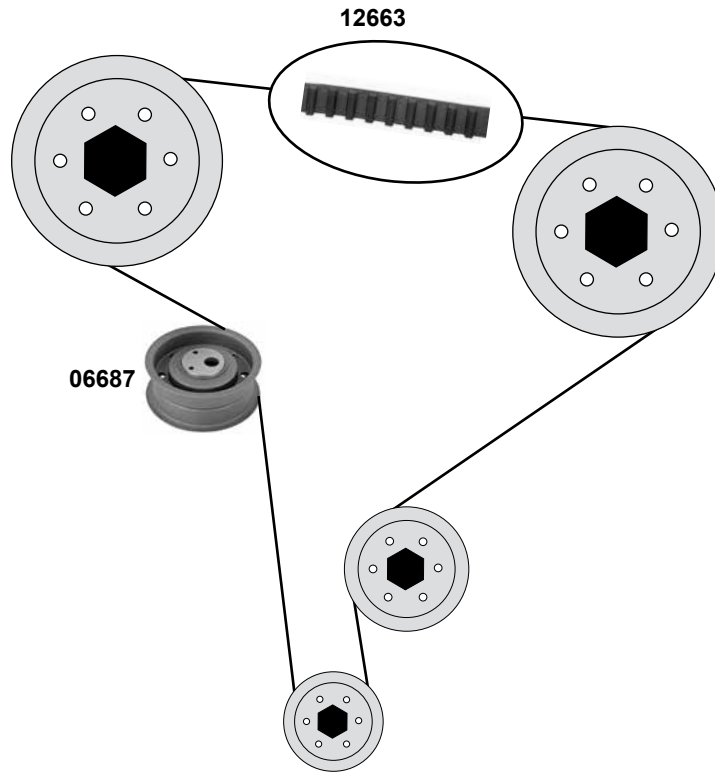

Ref. - No.

04008	068 260 940	Umlenkrolle / deflection pulley
06687	068 109 119 E	Spannrolle / tension roller
12663	068 109 119 E	Zahnriemen / timing belt
14600	068 109 119 E S1	Rep. Satz Zahnriemen / rep. kit timing belt

ØA 70 ØI 15 B13
ØA 72 ØI 10 B27
Z 135 B25