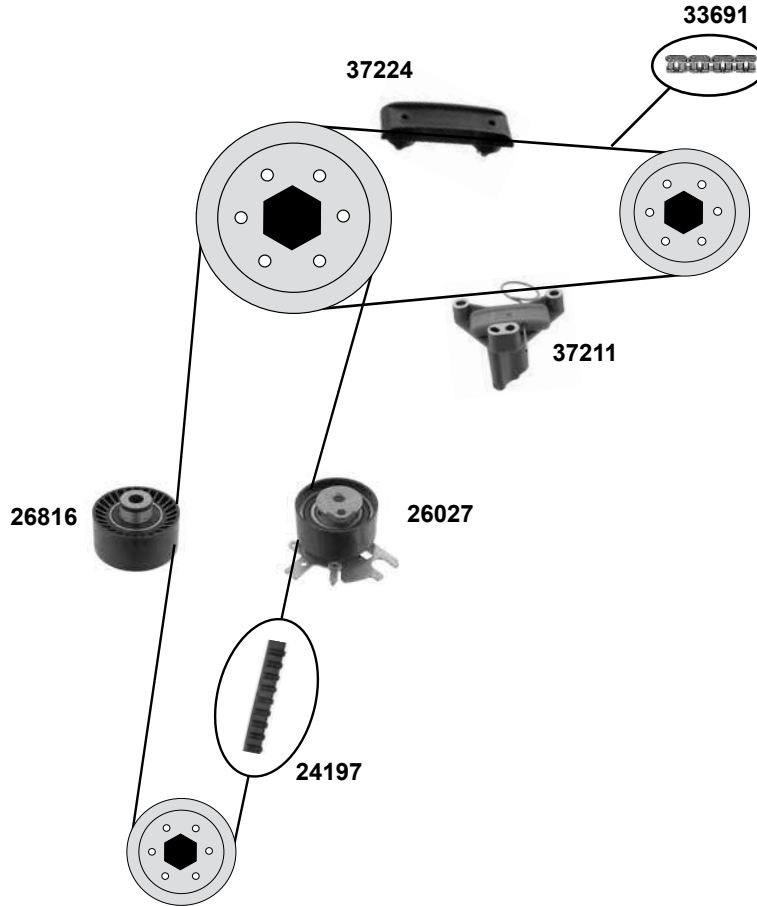

2,0 TD
(D42....)

	Ref. - No.			
24197	8653650	Zahnriemen / timing belt		Z 116 B25
26027	8653651	Spannrolle / tension roller		Ø A 60 B29
26816	8653652	Umlenkrolle / deflection pulley		Ø A 60,2 B30,2
26818	8653649	Rep.Satz Zahnriemen / rep kit. timing belt		Z 116 B25
30128	31216514	Riemenspanner / belt tensioner		Ø A 65
33691	8653755	Steuerkette / timing chain		40 E
37211	30725030	Kettenspanner / chain tensioner		
37224	8653756	Gleitschiene / sliding rail		
37230	8653755 S1	Steuerkettensatz / timing chain kit