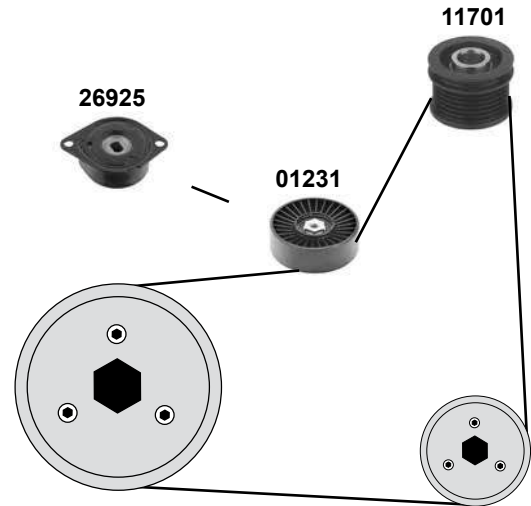

(mot.) 1Z → 289 575