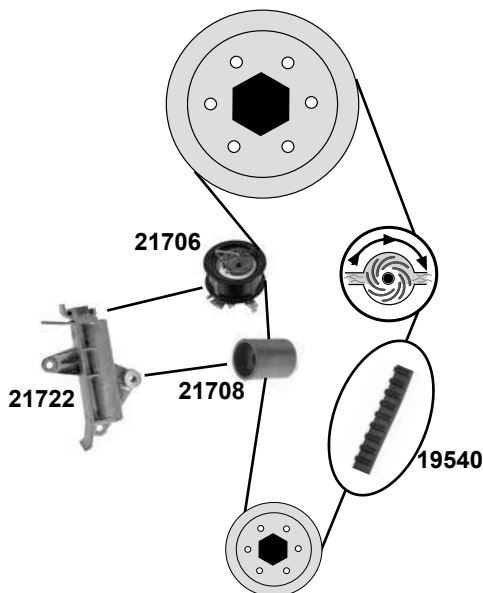

1,9 TDI (AXC / AXB)