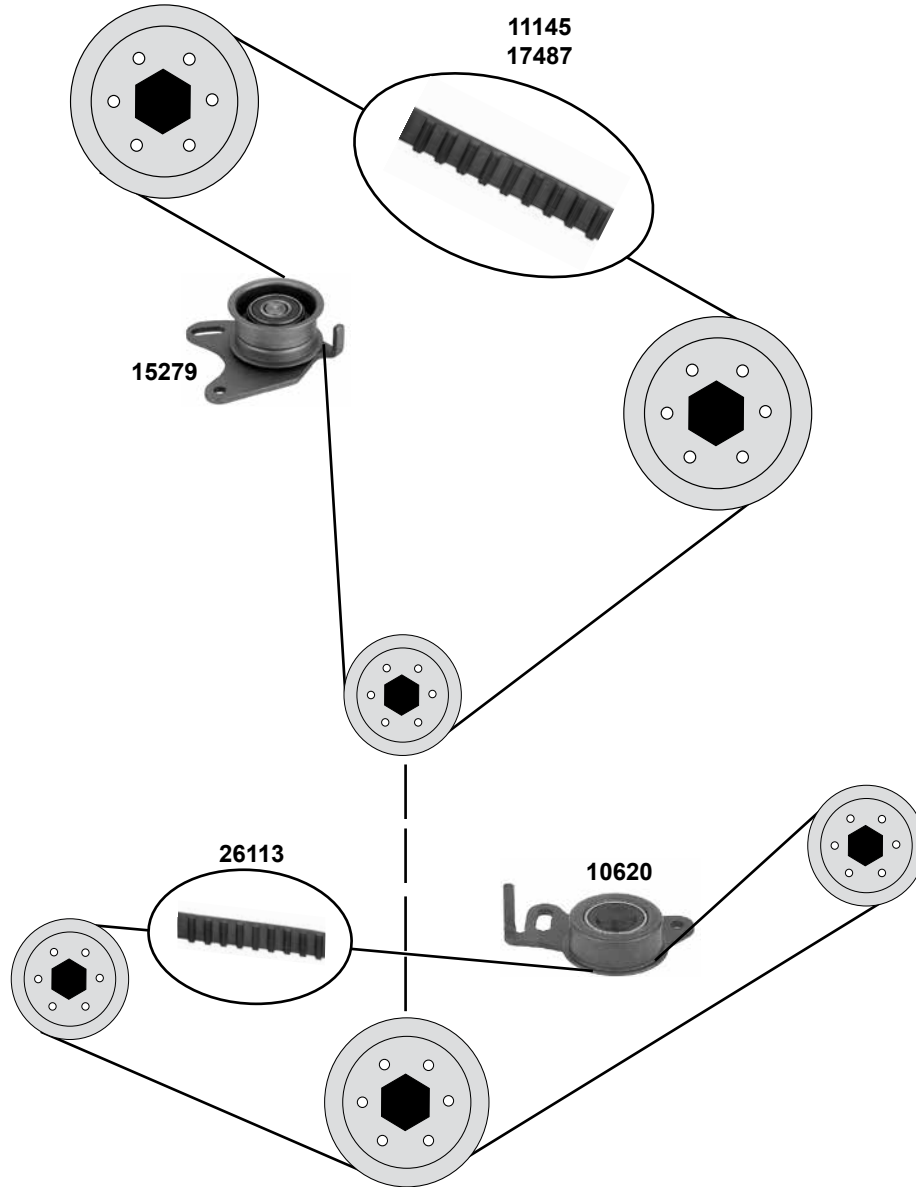

MITSUBISHI L 200 / L 300 / Pajero

(86→01)

Car
Division

2,5 D / TD

Ref. - No.				
10620	MD050125	Spannrolle / tension roller		ØA 58 H22,5
11145	MD300470	Zahnriemen / timing belt	93 →	Z 163 B25
15279	MD050135	Spannrolle / tension roller		ØA 60 H34
17487	XD134377	Zahnriemen / timing belt	→ 93	Z 163 B25,4
26113	MD310484	Zahnriemen / timing belt		Z 99 B19
26114	MD310484 S1	Rep.Satz Zahnriemen / rep. kit timing belt		Z 99 B19
26184	MD300470 S1	Rep.Satz Zahnriemen / rep. kit timing belt		Z 163 B25