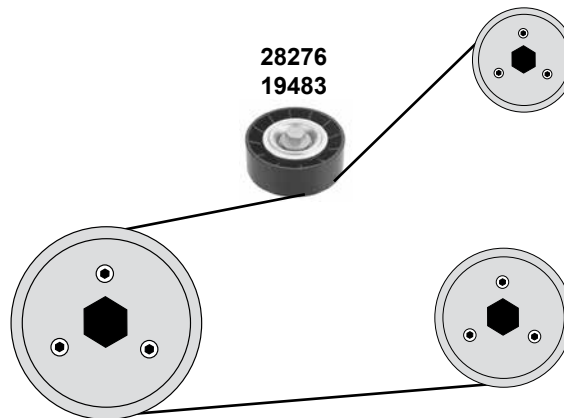

2,5 SOFIM / 2,8 TD/ 2,8 HDI

(1) (mot.) 2800 TD

(2) (mot.) Sofim 2500 D / 2800 HDI

Ref. - No.

Ref. - No.	Description	Quantity	Part Number
11008	Zahnriemen / timing belt	(2)	Z 152 B30
11904	Umlenkrolle / deflection pulley		ØA 67 ØI 25 B34
17809	Zahnriemen / timing belt	(1)	Z 154 B30
19483	Umlenkrolle / deflection pulley	(mot.) 2800 HDI	ØA 69,7 B24,8
28276	Umlenkrolle / deflection pulley	(mot.) 2800 TD/2500 D	ØA 70 B25
29389	Spannrolle / tension roller	(2)	ØI 25 B34
29391	Rep. Satz Zahnriemen / rep. kit timing belt	(2)	Z 152 B30
29393	Rep. Satz Zahnriemen / rep. kit timing belt	(1)	Z 154 B30