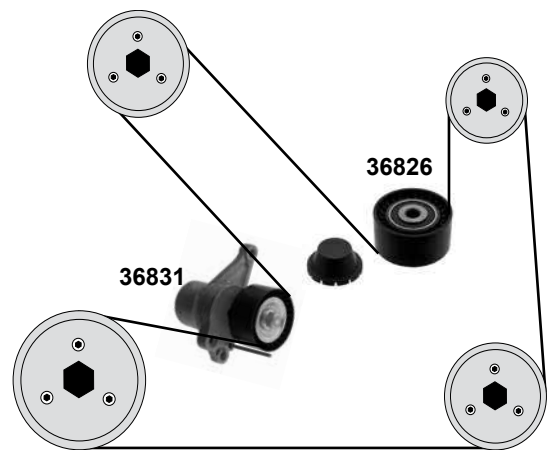

Ref. - No.

19853	82 00 537 033	Zahnriemen / timing belt	Z 123 B 27
21269	82 00 102 941	Spannrolle / tension roller	ØA 60 H 32
21270	77 01 477 028	Rep. Satz Zahnriemen / rep. kit timing belt	Z 123 B27
25469	82 00 918 794	Nockenwellenrad / camshaft gear	Z 42
25470	82 00 918 795	Kurbelwellenzahnrad / crankshaft gear	Z 21
30464	82 00 337 106	Gleitschiene / sliding rail	
30465	82 00 337 109	Gleitschiene / sliding rail	
30499	82 00 343 394	Steuerkette / timing chain	112 E
30511	82 00 918 797	Kettenspanner / chain tensioner	
30639	77 01 476 597	Rep. Satz Steuerkette / rep. kit timing chain	
36826	82 00 725 951	Umlenkrolle / deflection pulley	ØA 60 ØI 10 H 30
36831	82 00 357 406	Riemenspanner / belt tensioner	ØA 65 H 29,5