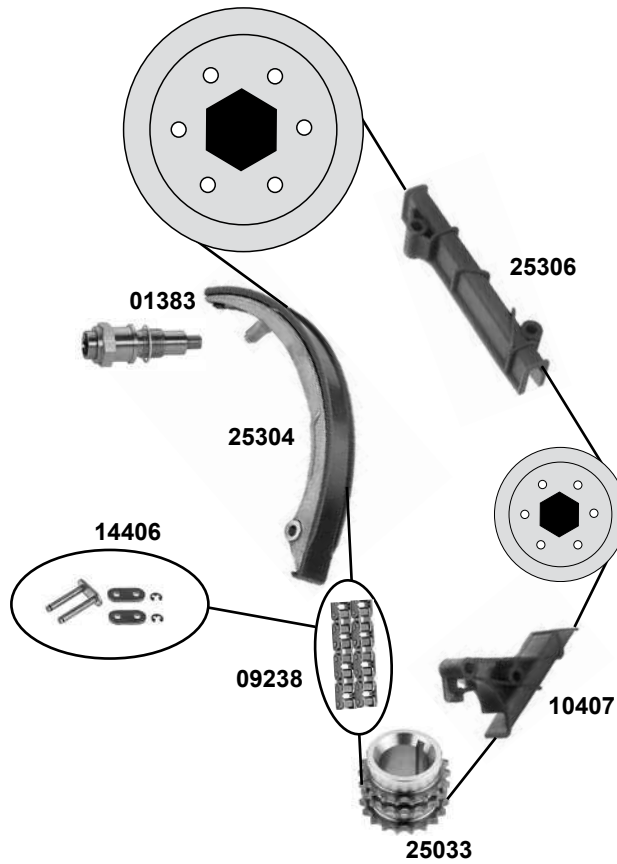

E 300 D / E 300 Turbo

(OM 606.912,962)

(1) Nietverschluß / riveted link / bouchon de rivet / rivetti / cierre de roblón

Ref. - No.

Ref. - No.	Description
01310	Hebel / lever
01383	Kettenspanner / chain tensioner
02249	Spannrolle / tension roller
08779	Schwingungsdämpfer / vibration damper
09238	Steuerkette / timing chain
10407	Gleitschiene / sliding rail
14406	Kettenglied / chain link
25033	Kurbelwellenzahnrad / crankshaft gear
25304	Gleitschiene / sliding rail
25306	Gleitschiene / sliding rail
26070	Rep. Satz Hebel / rep kit lever
30301	Rep. Satz Steuerkette / rep kit timing chain