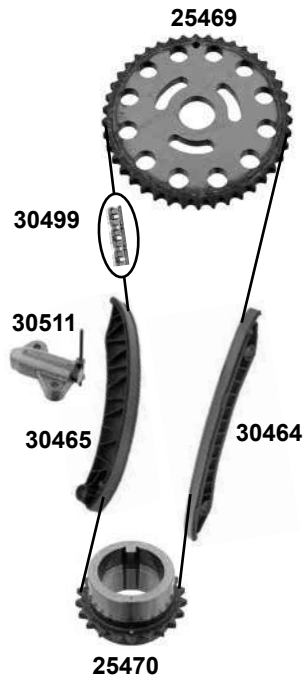

Ref. - No.

Ref. - No.	Description	Quantity	Notes	Dimensions
21025	Umlenkrolle / deflection pulley			ØA75,2 B32
21029	Spannrolle / tension roller			ØA70 B32
21033	Umlenkrolle / deflection pulley			ØA 60,2 ØI 17 B5,5
21910	Zahnriemen / timing belt	(4)		Z 132 B26
22055	Spannrolle / tension roller	(4)		ØA60 B30,8
22056	Rep. Satz Zahnriemen / rep. kit timing belt	(4)		Z 132 B26
22329	Riemenspanner / belt tensioner	(2)		ØA65 B30
23043	Zahnriemen / timing belt			Z 89 B25
23045	Rep. Satz Zahnriemen / rep. kit timing belt			
23397	Umlenkrolle / deflection pulley	(ex.)	AC (3)	ØA60 ØI17 B31
24529	Spannrolle / tension roller	(1)		ØA 50
26900	Zahnriemen / timing belt	(1)		Z 133 B26
26901	Rep. Satz Zahnriemen / rep. kit timing belt	(1)		Z 133 B26
32018	Riemenspanner / belt tensioner			ØA60
32581	Riemenspanner / belt tensioner	(ex.)	AC	