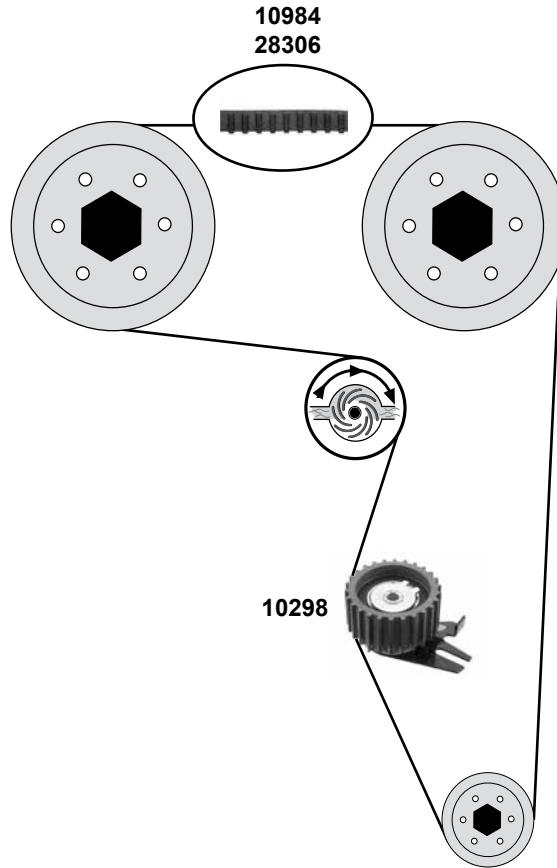

- (1) Bravo Nuova (BM 198) / (mot.) 1,6 / 1,9 66kW,88kW,110kW / 2,0
- (2) (mot.) 1,9 D 66kW / 85kW / 88kW
- (3) (mot.) 1,9 D Multijet 110kW / (mot.) 2,0 D
- (4) (ex.) tropische Länder / (ex.) tropical Countries

Ref. - No.

Part No.	Ref. - No.	Description	Notes	Dimensions
10298	55238027	Spannrolle / tension roller	(1)	ØA 65 B 30 Z26
10984	71731639	Zahnriemen / timing belt	(mot.) 1,9 D 66/88kW	Z 190 B 24
23655	71736726	Rep. Satz Zahnriemen / rep. kit timing belt	(2)	
28306	55183528	Zahnriemen / timing belt	(3)	Z 199 B24
29396	51758383	Umlenkrolle / deflection pulley	(mot.) 1,6 D AC	ØA 70 B26
40898	51820520	Riemenspanner / tensioner assembly	(4) AC	ØA 65 B26