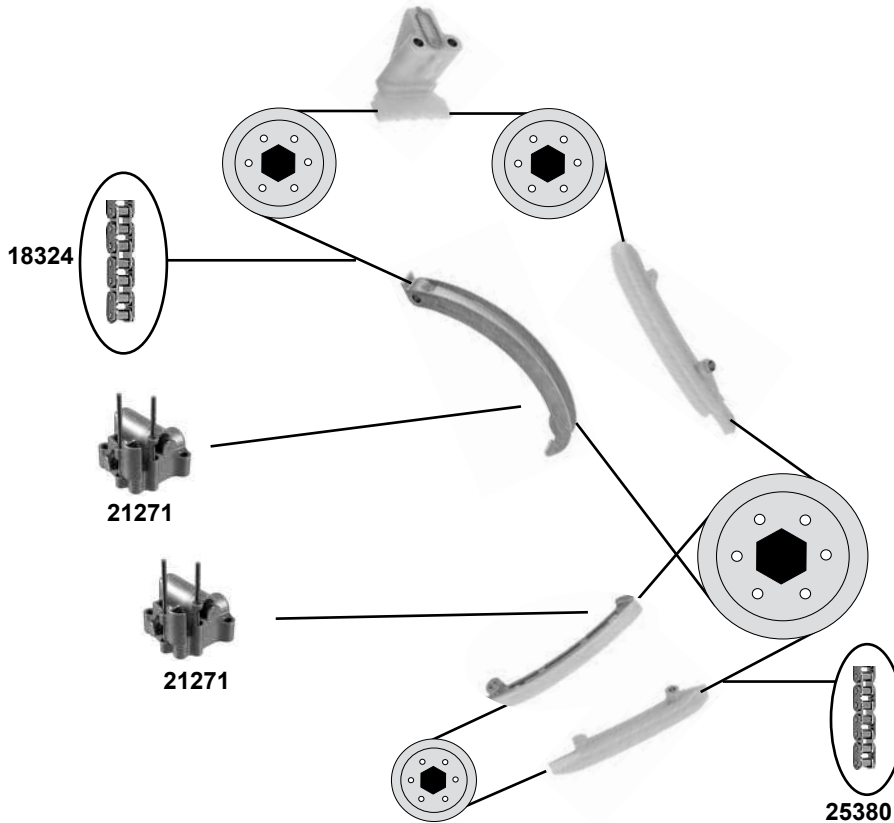

Ref. - No.			
18324	11 31 2 248 728	Steuerkette / timing chain		G67 HP- 1 90E
21271	13 52 2 247 644	Kettenspanner / chain tensioner		
21300	11 28 2 247 435	Umlenkrolle / deflection pulley		AØ 70 B23
25380	13 52 2 248 729	Steuerkette / timing chain		68 E
27375	11 28 2 354 130	Riemenspanner / belt tensioner		AØ 66 B28
30114	11 28 2 354 131	Spannrolle / tension roller		AØ 70 B25,5
30116	64 55 7 788 684	Spannrolle / tension roller		
30117	64 55 7 786 076	Spannrolle / tension roller		
30118	64 55 2 354 034	Spannrolle / tension roller		
30343	11 31 2 248 728 S1	Rep. Satz Steuerkette / rep. kit timing chain		90 E
30344	13 52 2 248 729 S1	Rep. Satz Steuerkette / rep. kit timing chain		68 E

AC
→10/00