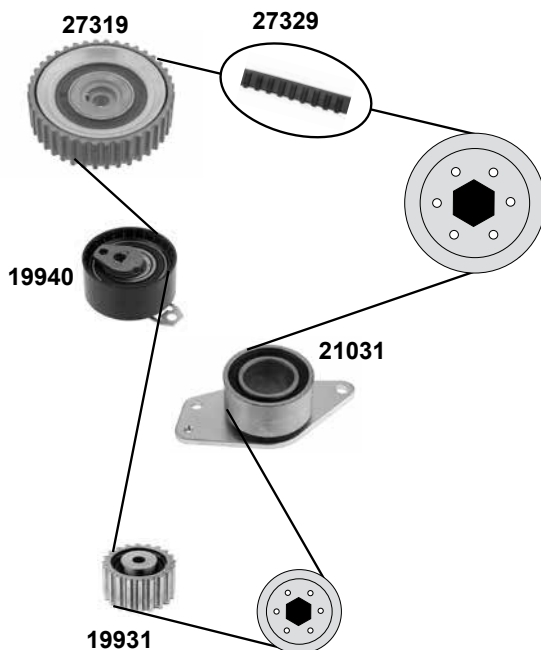

Ref. - No.

Ref. - No.	Description	Dimensions
04199	Spannrolle / tension roller	ØA50 B31
05892	Umlenkrolle / deflection pulley	ØA50 B30,5
11146	Zahnriemen / timing belt	Z 151 B25,4
11147	Rep. Satz Zahnriemen / rep. kit timing belt	
19931	Umlenkrolle / deflection pulley	ØA60,6 B32,5
19940	Spannrolle / tension roller	ØA65,4 B30,5
21031	Umlenkrolle / deflection pulley	ØA65Ø135,6 B30,8
24179	Generatorfreilauf / alternator overrun pulley	ØA65 B42,1
27319	Nockenwellenrad / camshaft timing gear	Z 40 ØA 120 Ø113
27329	Zahnriemen / timing belt	Z 153 B26
27353	Rep. Satz Zahnriemen / rep. kit timing belt	Z 153 B26
29388	Rep. Satz Zahnriemen / rep. kit timing belt	Z 153 B26
36434	Nockenwellenrad / camshaft timing gear	Z 153 B26

AC