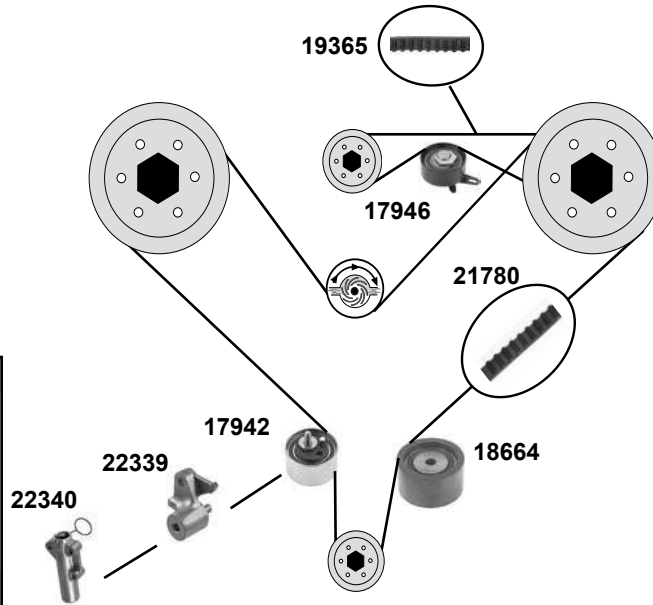

2,5 TD

(BCZ / BDG)

Ref. - No.

17942	059 109 243 J	Spannrolle / tension roller	ØA 72 B34
17946	059 109 243 L	Spannrolle / tension roller	ØA 73 B27
18664	059 109 244 B	Umlenkrolle / deflection pulley	ØA 70 B34
19365	059 130 113 A	Zahnriemen / timing belt	Z 87 B24
21708	038 109 244 J	Umlenkrolle / deflection pulley	ØA 40 ØI 37 B35
21780	059 109 119 B	Zahnriemen / timing belt	Z 207 B30
22339	059 109 487 C	Riemenspanner / belt tensioner	
22340	059 109 487 C	Riemenspanner / belt tensioner	
23554	03G 109 119	Zahnriemen / timing belt	Z 141 B30
24752	03G 109 243	Spannrolle / tension roller	ØA 68 ØI 8 B36
24756	03G 198 119	Rep. Satz Zahnriemen / rep. kit timing belt	Z 141 B 30
26123	059 109 119 B S1	Rep. Satz Zahnriemen / rep. kit timing belt	Z 207
26124	059 109 479 B	Rep. Satz Zahnriemen / rep. kit timing belt	Z 207
27302	059 109 119 B S4	Rep. Satz Zahnriemen / rep. kit timing belt	Z 207 B30
27618	038 903 315 AH	Riemenspanner / belt tensioner	ØA 70 B24
29345	03G 109 244 A	Umlenkrolle / deflection pulley	ØA 80 ØI 12 B34,3
30621	03G 145 276	Umlenkrolle / deflection pulley	ØA 70 ØI 8 B27