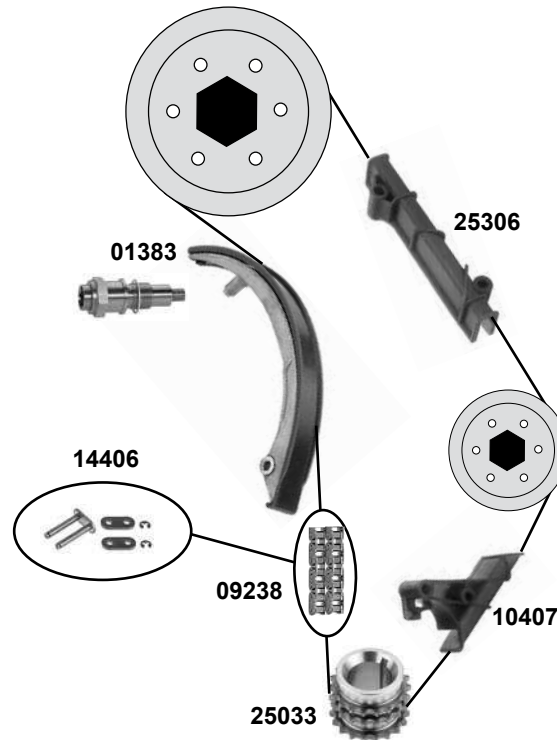

ØA 54 B30

190 E

E 200 D / E 220 D
(OM 604.912,917 / 605.912,962 / 606.912.962)

(1) Nietverschluss / riveted link / bouchon de rivet / rivetti / cierre de roblón

	Ref. - No.			
01310	606 200 00 73	Hebel / lever	(mot.) 604.912,917	
01383	606 050 02 11	Kettenspanner / chain tensioner		
02249	601 200 09 70	Spannrolle / tension roller	(mot.) 604.912,917	ØA 80 B25 / 31 55 N - 1200 N D 457 / 130 N
08779	604 200 02 14	Schwingungsdämpfer / vibration damper	(mot.) 604.912,917	
09238	003 997 56 94	Steuerkette / timing chain	(1)	
10407	601 052 05 16	Gleitschiene / sliding rail		
14406	000 997 28 98	Kettenglied / chain link	(mot.) 604.912,917	
25033	606 052 00 03	Kurbelwellenzahnrad / crankshaft gear		Z 18
25306	606 052 01 16	Gleitschiene / sliding rail		
26070	606 200 00 73 S2	Rep.Satz Hebel / rep kit lever	(mot.) 604.912,917	
30301	606 050 02 11 S1	Rep.Satz Steuerkette / rep kit timing chain		