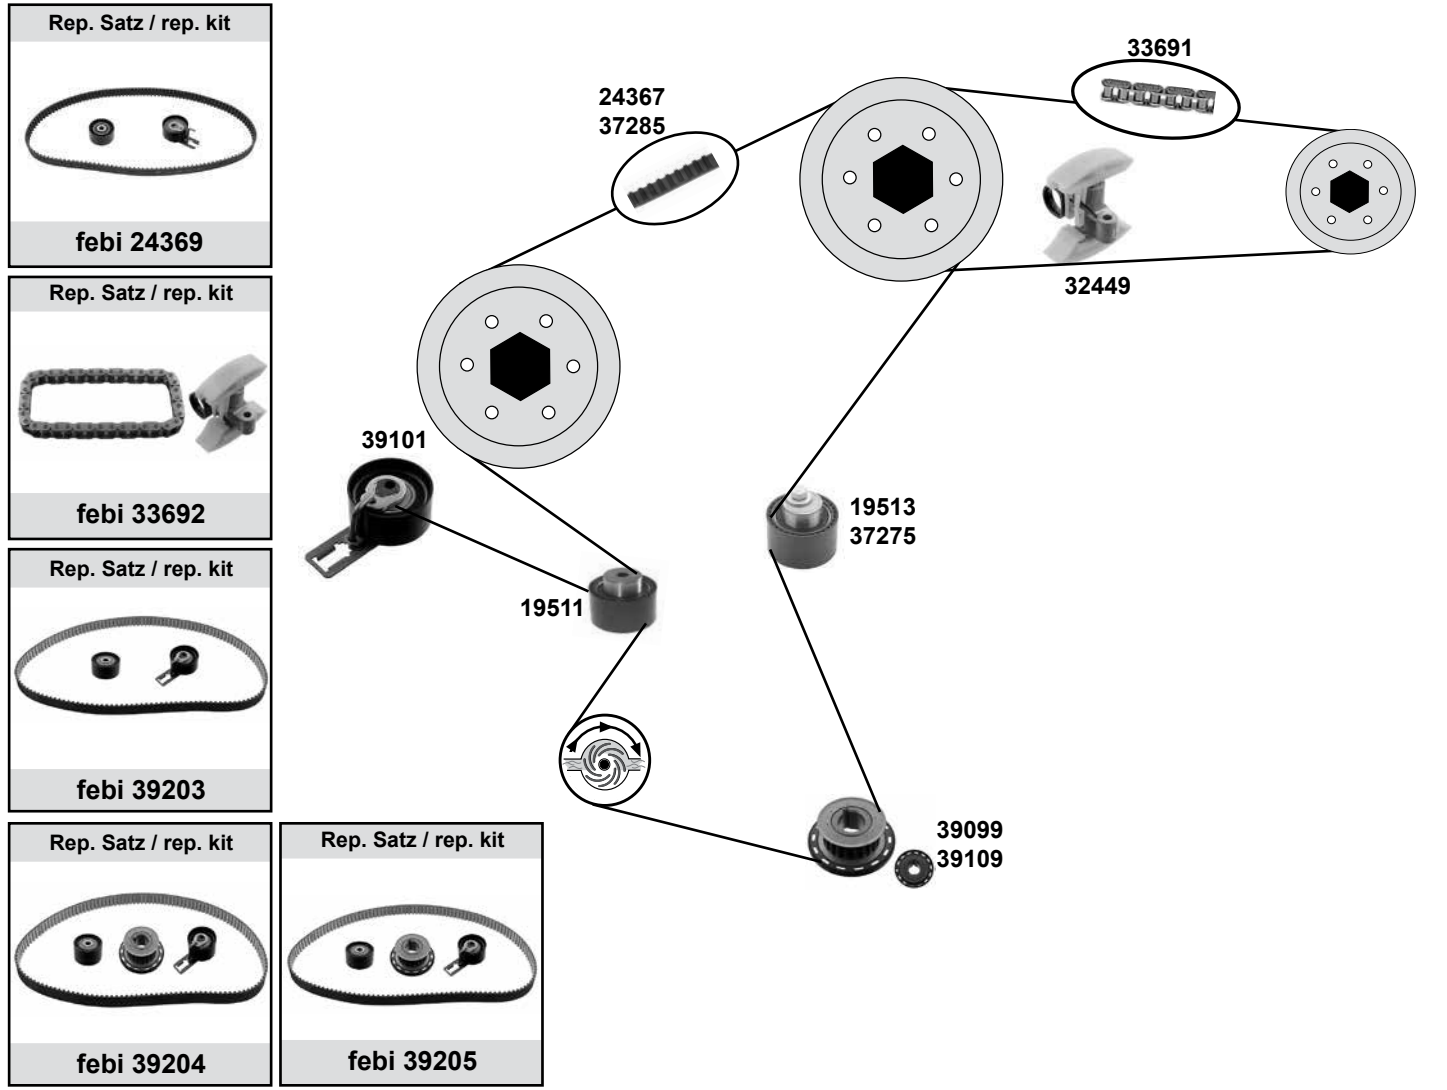

40 E
Z116 B24,5
ØA 65 B25

1,6 HDi

(DV6C / DV6TED4)

	(1) (mot.) DV6TED4	(2) endlos / endless
	(3) (mot.) DV6C →13	(4) (mot.) DV6C

	Ref. - No.			
19511	0829.88	Spannrolle / tension roller	(1) →09	ØA 60 B29
19513	0830.48	Umlenkrolle / deflection pulley	(1) →09	ØA 60 B30
24367	0816.G7	Zahnriemen / timing belt	(1)	Z 137
24369	0831.V4	Rep. Satz Zahnriemen / rep. kit timing belt	(1)	
32449	0816.J1 SK	Kettenspanner / chain tensioner	(1)	
33691	0816.F6	Steuerkette / timing chain	(1) (2)	40 E
33692	0816.J1	Rep. Satz Steuerkette / rep kit timing chain	(1) (2)	E 40
37275	0830.75	Umlenkrolle / deflection pulley	(3)	ØA 61 B30
37285	0816.L0	Zahnriemen / timing belt	(3)	Z141 B25,4
39099	0805.E5	Zahnrad / gear	(1) / (4) → O 12719	
39101	0829.F8	Spannrolle / tension roller	(4)	ØA 60 B29
39109	96 772 672 80	Zahnrad / gear	(3) O 12720 →	
39203	19 087 474 80	Rep. Satz Zahnriemen / rep. kit timing belt	(3)	
39204	16 087 474 80 S1	Rep. Satz Zahnriemen / rep. kit timing belt	(3) O 12720 →	
39205	16 087 474 80 S2	Rep. Satz Zahnriemen / rep. kit timing belt	(4) → O 12719/09→	