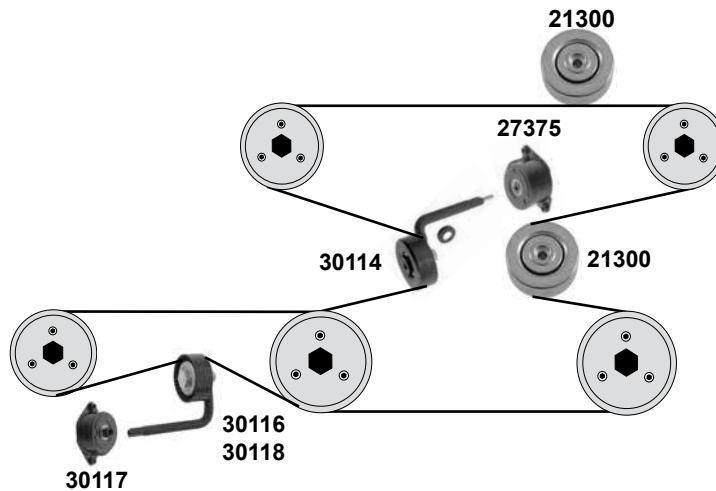

	Ref. - No.			
18324	11 31 2 248 728	Rollenkette einfach / roller chain simplex		G67 HP- 1 90 E
21271	13 52 2 247 644	Kettenspanner / chain tensioner		
21300	11 28 2 247 435	Umlenkrolle / deflection pulley		AØ 70 B23
25380	13 52 2 248 729	Steuerkette / timing chain		68 E
27375	11 28 2 354 130	Riemenspanner / belt tensioner		AØ 66 B28
30114	11 28 2 354 131	Spannrolle / tension roller		AØ 70 B25,5
30116	64 55 7 788 684	Spannrolle / tension roller		
30117	64 55 7 786 076	Riemenspanner / belt tensioner		
30118	64 55 2 354 034	Spannrolle / tension roller		
30343	11 31 2 248 728 S2	Rep. Satz Steuerkette / rep. kit timing chain	AC →10/00	90 E
30344	13 52 2 248 729 S1	Rep. Satz Steuerkette / rep. kit timing chain		68 E