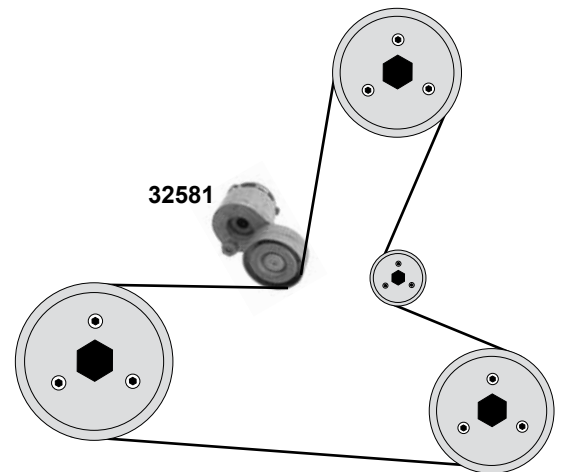

AC

Ref. - No.

19940	09109416	Spannrolle / tension roller		ØA65,4 B32
21033	93160256	Umlenkrolle / deflection pulley	→ (ch.) C029793	ØA60,2 ØI 17B25,5
21910	93161479	Zahnriemen / timing belt		Z 132 B26
22055	91160164	Spannrolle / tension roller		ØA60 B30,8
22056	93161478	Rep. Satz Zahnriemen / rep. kit timing belt		Z 132 B26
22329	93160746	Riemenspanner / belt tensioner		ØA 65 B30
23397	93161273	Umlenkrolle / deflection pulley	(ch.) C029794 →	17x60x31
32581	09109567	Riemenspanner / belt tensioner		ØA 65 B26