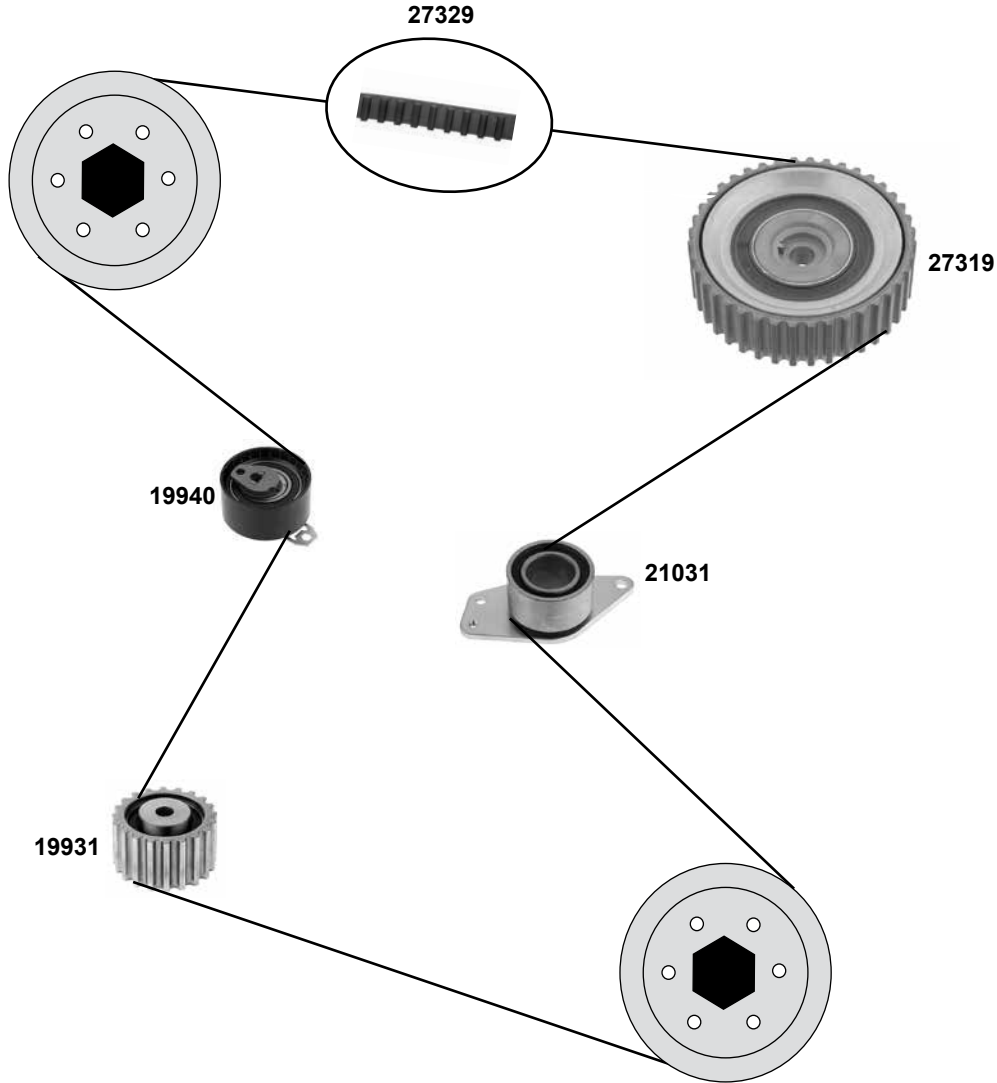

VAUXHALL Movano Mk I / A

(03→10)

Car
Division

1,9 DTI
(F9Q-770)

	Ref. - No.			
19931	09110639	Umlenkrolle / deflection pulley		ØA 60,1 H 32,5
19940	09109416	Spannrolle / tension roller		ØA 65,4 H 30,5
21031	09110632	Umlenkrolle / deflection pulley		ØA 65 Ø130,8 H 32,5
27319	-----	Nockenwellenrad / camshaft timing gear		ØA 120 H30 Z 40
27329	-----	Zahnriemen / timing belt		Z 153 B26
27353	09112309	Rep. Satz Zahnriemen / rep. kit timing belt		Z 153 B26