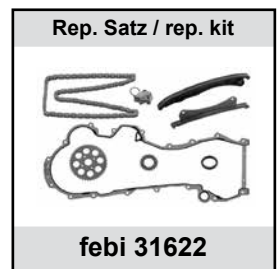

(1,7 DR / 1,7 DTL)

(mot.) 1,7 DR 14363651 →

	Ref. - No.			
03872	09128741	Umlenkrolle / deflection pulley		27 x 52
05226	90264022	Umlenkrolle / deflection pulley		27 x 71 x 58,5
10297	09158004	Spannrolle / tension roller		26 x 59
11101	90410784	Zahnriemen / timing belt		Z 146 B24
14108	90530598	Zahnriemen / timing belt		Z 176 B24
14111	90530598 S2	Rep. Satz Zahnriemen / rep. kit timing belt		