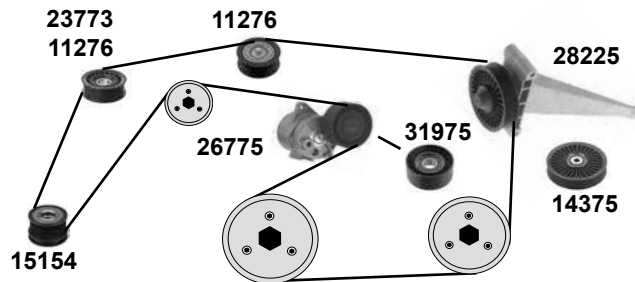

208 CDI → 616 CDI

(OM 611.981,987 / OM 612.981 / OM 646.984,985,986,989,990 / OM 647.961,981 / OM 651.955,956,957)

- (1) (mot.) OM 611.981,987 (ch.) B 438527 → / X 065665 → / 612.981 / 903-904 OM 647.981
- (2) (mot.) OM 611.981,987 / 612.984 / 647.981
- (3) (ex.) (mot.) OM 646.984,985,986,989,990
- (4) (mot.) OM 611.981,983,987 / 612.983,984 / 647.981 // endlos / endless
- (5) (ex.) (mot.) OM 647.961 / 651.955-957
- (6) Nietverschluß / riveted link / bouchon de rivet / rivetti / cierre de roblón

	Ref. - No.			
11276	272 202 09 19	Umlenkrolle / deflection pulley	(1)	ØA 64 B23
14375	611 234 02 93	Umlenkrolle / deflection pulley	(2)	
15154	611 150 01 60	Generatorfreilauf / alternator overrun pulley	Freilauf / free wheel	E 110
17773	640 050 01 11	Kettenspanner / chain tensioner	(2) OLD	
19077	611 052 04 16	Gleitschiene / sliding rail	(5)	ØA 70 B27
19078	611 052 03 16	Gleitschiene / sliding rail	(5)	
19079	611 052 00 16	Gleitschiene / sliding rail	(2)	E 110
23773	000 202 04 19	Umlenkrolle / deflection pulley	OM 647.981	
25211	003 997 75 94	Steuerkette / timing chain	(5) (6)	E 110
25354	003 997 70 94	Steuerkette zweifach / roller chain double	(4)	
26775	646 200 02 70	Riemenspanner / belt tensioner	(3)	E 110
28225	611 234 03 93	Umlenkrolle mit Halter / deflection pulley with holder	(2)	
30300	640 050 01 11 S1	Rep. Satz Steuerkette / rep. kit timing chain	(5)	E 110
30496	640 050 02 11	Kettenspanner / chain tensioner	(5) NEW	
31975	611 202 00 19	Spannrolle / tension roller	(3)	ØA 70 B27