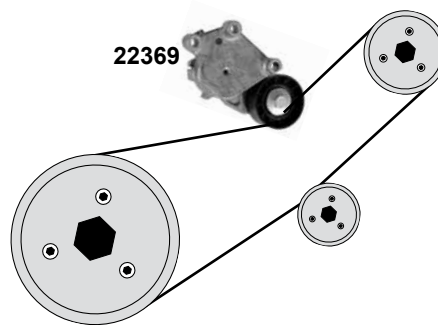

2,2 HDi

(DW12METED4 / DW12ME5)

(1) (mot.) DW12BTED4
(mot.) DW12ME5

Ref. - No.

Ref. - No.	Description	Quantity	Dimensions
26816	Umlenkrolle / deflection pulley	→13	ØA60 ØI 10 B30
33691	Steuerkette / timing chain	endlos / endless	E 40
36020	Spannrolle / tension roller	(1)	ØA 60 B29
36069	Zahnriemen / timing belt		Z118 B25,4
36230	Rep. Satz Zahnriemen / rep. kit timing belt		
36859	Riemenspanner / belt tensioner		ØA65 B25,5
36867	Umlenkrolle / deflection pulley		ØA70 B26
37221	Kettenspanner / chain tensioner		
37620	Rep. Satz Steuerkette / rep kit timing chain		