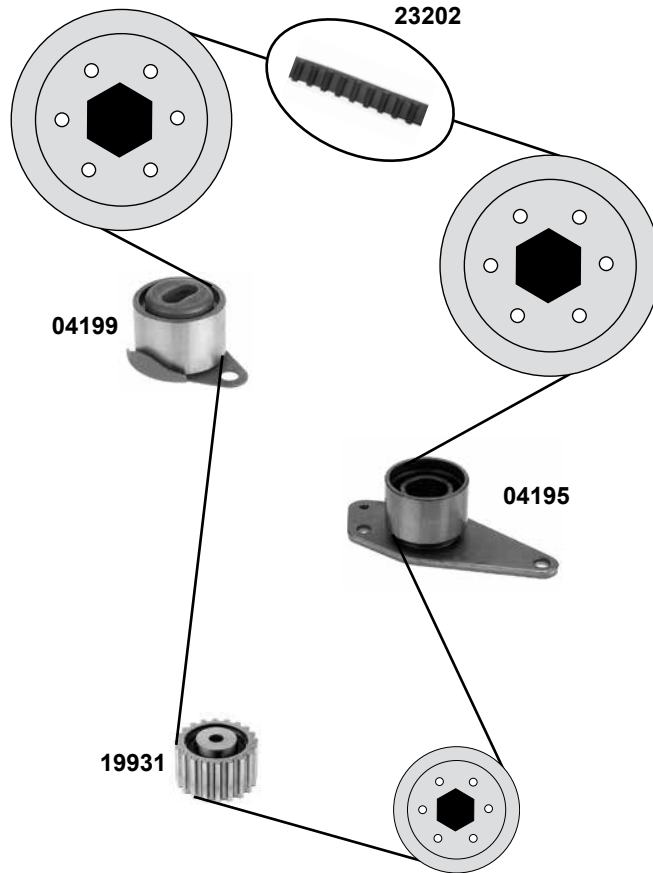

1,9 TD
(D4192T)

(1) AC (mot.) → 7795

(2) AC (mot.) → 7795

Ref. - No.

04195	30621261	Umlenkrolle / deflection pulley		ØA 50 B31
04199	3343741	Spannrolle / tension roller		ØA 50 ØI 23,5 B31
19931	30865078	Umlenkrolle / deflection pulley		ØA 60,6 B32,5
21307	30852898	Riemenspanner / belt tensioner	(mot.) 20560 →	ØA 60 B25,5
21309	30812354	Riemenspanner / belt tensioner	(1)	ØA 60 B25,5
22146	30621270	Umlenkrolle / deflection pulley	(2)	ØA 60 B25,5
23202	30864046	Zahnriemen / timing belt	AC	ØA 50 B26
23203	30864046 S1	Rep. Satz Zahnriemen / rep. kit timing belt	(mot.) 3535 →	Z 153 B25,4
24179	8641982	Riemenscheibe Generator / pulley alternator	(mot.) 3535 →