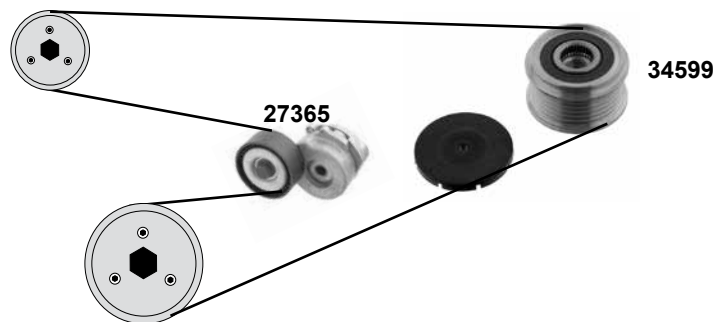

1,3 D
(Z1,3 DTJ/DTH/DTE / A1,3DTC/DTE/ A1,3DTR)

- (1) (mot.)Z1,3 DTJ/DTH/DTE / A1,3DTC/DTE/ A1,3DTR
  (2) (mot.)Z1,3 DTE / A1,3DTC/DTE/ A1,3DTR / mit 140A Lichtmaschine / with 140A alternator

Ref. - No.

23778	93177407	Rollenkette / roller chain	(ex.) A1,3DTL	120 E
27365	55574238	Spannrolle / tension roller	(1)	ØA 65 B25,5
28458	93190427	Kettenspanner / chain tensioner	(ex.) A1,3DTL	
31622	93191273 SK	Rep. Satz Steuerkette / rep. kit timing chain	(ex.) A1,3DTL	120 E
34599	13258483	Generatorfreilauf / alternator overrun pulley	(2)