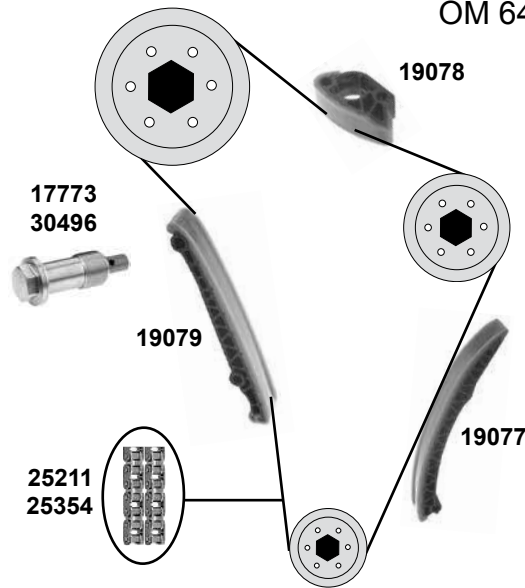

208 CDI → 616 CDI

(OM 611.981,987 / OM 612.981 / OM 646.984,985,986,989,990 / OM 647.961,981 / OM 651.955,956,957)

- (1) (mot.) OM 611.981,987 (ch.) B 438527 → / X 065665 → / 612.981 / 903-904 OM 647.981
- (2) (mot.) OM 611.981,987 / 612.984 / 647.981
- (3) (ex.) (mot.) OM 646.984,985,986,989,990
- (4) (mot.) OM 611.981,983,987 / 612.983,984 / 647.981 // endlos / endless
- (5) (ex.) (mot.) OM 647.961 / 651.955-957
- (6) Nietverschluß / riveted link / bouchon de rivet / rivetti / cierre de roblón

	Ref. - No.			
11276	272 202 09 19	Umlenkrolle / deflection pulley	(1)	ØA 64 B23
14375	611 234 02 93	Umlenkrolle / deflection pulley	(2)	
15154	611 150 01 60	Generatorfreilauf / alternator overrun pulley	Freilauf / free wheel	E 110
17773	640 050 01 11	Kettenspanner / chain tensioner	(2) OLD	
19077	611 052 04 16	Gleitschiene / sliding rail	(5)	ØA 70 B27
19078	611 052 03 16	Gleitschiene / sliding rail	(5)	
19079	611 052 00 16	Gleitschiene / sliding rail	(2)	E 110
23773	000 202 04 19	Umlenkrolle / deflection pulley	OM 647.981	
25211	003 997 75 94	Steuerkette / timing chain	(5) (6)	E 110
25354	003 997 70 94	Steuerkette zweifach / roller chain double	(4)	
26775	646 200 02 70	Riemenspanner / belt tensioner	(3)	E 110
28225	611 234 03 93	Umlenkrolle mit Halter / deflection pulley with holder	(2)	
30300	640 050 01 11 S1	Rep. Satz Steuerkette / rep. kit timing chain	(5)	E 110
30496	640 050 02 11	Kettenspanner / chain tensioner	(5) NEW	
31975	611 202 00 19	Spannrolle / tension roller	(3)	ØA 70 B27