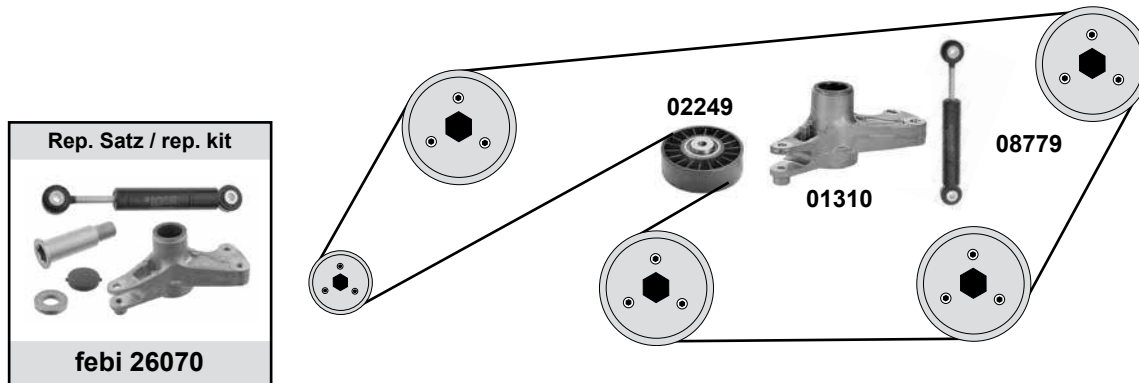

MERCEDES-BENZ G-Klasse (BM 463)

(89→93)

Car
Division

G 300 Turbo (OM 606.964)

(1) Nietverschluss / riveted link / bouchon de rivet / rivetti / cierre de roblón

	Ref. - No.				
01310	606 200 00 73	Hebel / lever	(1)	ØA 80 B25 / 31 55 N - 1200 N D 457 / 130 N	
01383	606 050 02 11	Kettenspanner / chain tensioner			
02249	601 200 09 70	Spannrolle / tension roller			
08779	604 200 02 14	Schwingungsdämpfer / vibration damper			
09238	003 997 56 94	Steuerkette / timing chain			
10407	601 052 05 16	Gleitschiene / sliding rail			
14406	000 997 28 98	Kettenglied / chain link			
25033	606 052 00 03	Kurbelwellenzahnrad / crankshaft gear			Z 18
25304	606 050 02 16	Gleitschiene / sliding rail			
25306	606 052 01 16	Gleitschiene / sliding rail			
26070	606 200 00 73 S2	Rep.Satz Hebel / rep kit lever			
30301	606 050 02 11 S1	Rep. Satz Steuerkette / rep kit timing chain