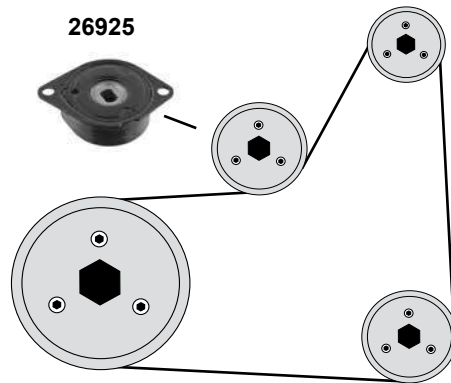

SEAT Toledo 1 (1L)

(97→99)

Car Division

1,9 TD / TDI / SDI 30 03 0018

(AAZ / 1Y / 1Z / AHU / AFN / ALE)

(1) (mot.) 1Z → 289 575
AHU → 136 385
AFN → 136 733

(2) (mot.) AAZ → 634 078
1Y → 705 902

(3) (mot.) 1Y 705 903 →
AHU 136 386 →
AAZ 634 079 →
AFN 136 734 →
1Z 289 577 →

(4) (mot.) 1Y / AAZ

(5) (mot.) AFN / AHU / 1Z

Ref. - No.

Part No.	Ref. - No.	Description	Quantity	Dimensions
06687	068 109 243 F	Spannrolle / tension roller	(2)	ØA 72 B27
07078	028 109 244	Umlenkrolle / deflection pulley	(1)	ØA 28 ØI 8 B31,5
10293	028 109 243	Spannrolle / tension roller	(1)	ØA 67 ØI 8 B25
10294	028 109 243 F	Spannrolle / tension roller	(3)	ØA 67 ØI 8 B25
11039	028 109 119 P	Zahnriemen / timing belt	(1)	Z 137 B25,4
14602	028 109 119 P S1	Rep. Satz Zahnriemen / rep. kit timing belt	(2)	
14620	028 109 119 P S2	Rep. Satz Zahnriemen / rep. kit timing belt	(1)	
14626	028 109 119 P S3	Rep. Satz Zahnriemen / rep. kit timing belt	(3)	
25166	028 105 263 E	Kurbelwellenzahnrad / crankshaft gear	(4)	Z 22
25170	028 105 263 D	Kurbelwellenzahnrad / crankshaft gear	(5)	Z 22
26925	028 903 315 R	Riemenspanner / tension roller