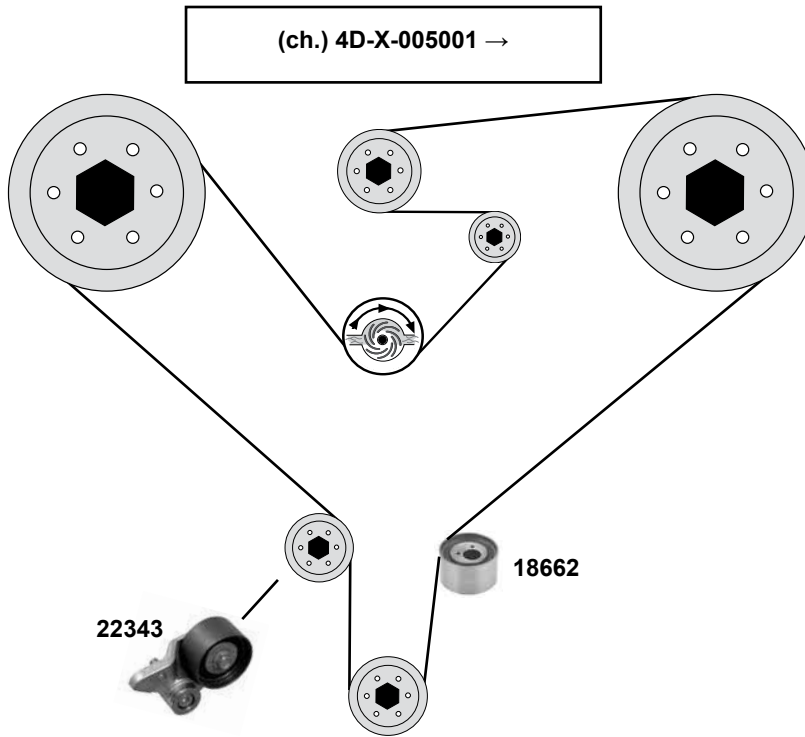

AUDI
A8 (4D)
(94→03)

3,3 TDI
(AKF)

A8 /S8 (4E)
(03 → 10)

3,0 TDI
(ASB / BNG / ASE / BVN / BMC)