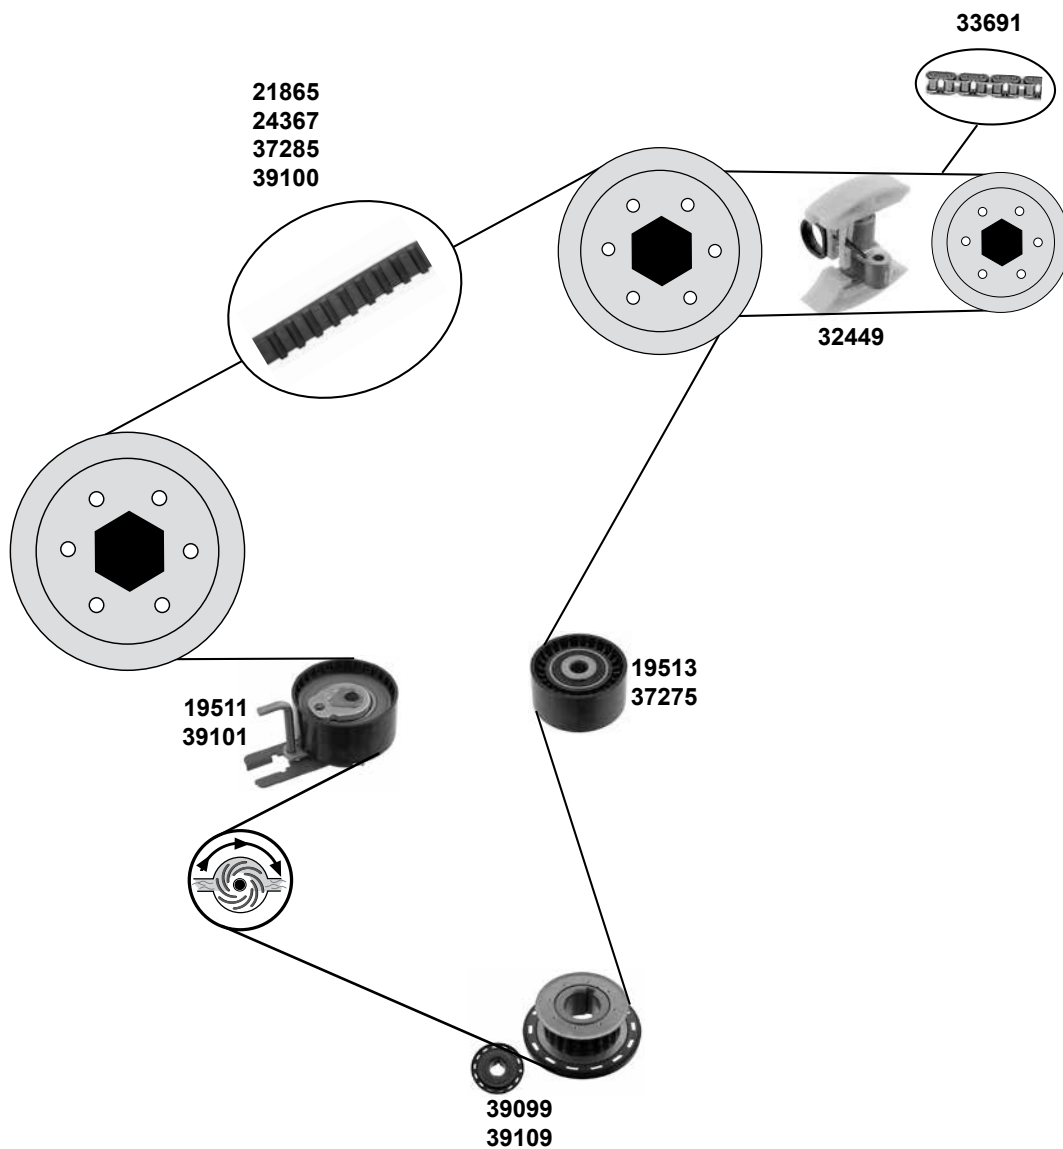

PEUGEOT 207 / CC / SW

(06→12)

Car
Division

1,4 / 1,6 HDi

(DV6ATED4/DV6TED4/V6DTED/DV6C/DV4C/DV4TD / DV6TED4BU)

Rep. Satz / rep. kit febi 21867	Rep. Satz / rep. kit febi 24369	Rep. Satz / rep. kit febi 33692	Rep. Satz / rep. kit febi 39200	
Rep. Satz / rep. kit febi 39201	Rep. Satz / rep. kit febi 39202	Rep. Satz / rep. kit febi 39203	Rep. Satz / rep. kit febi 39204	Rep. Satz / rep. kit febi 39205