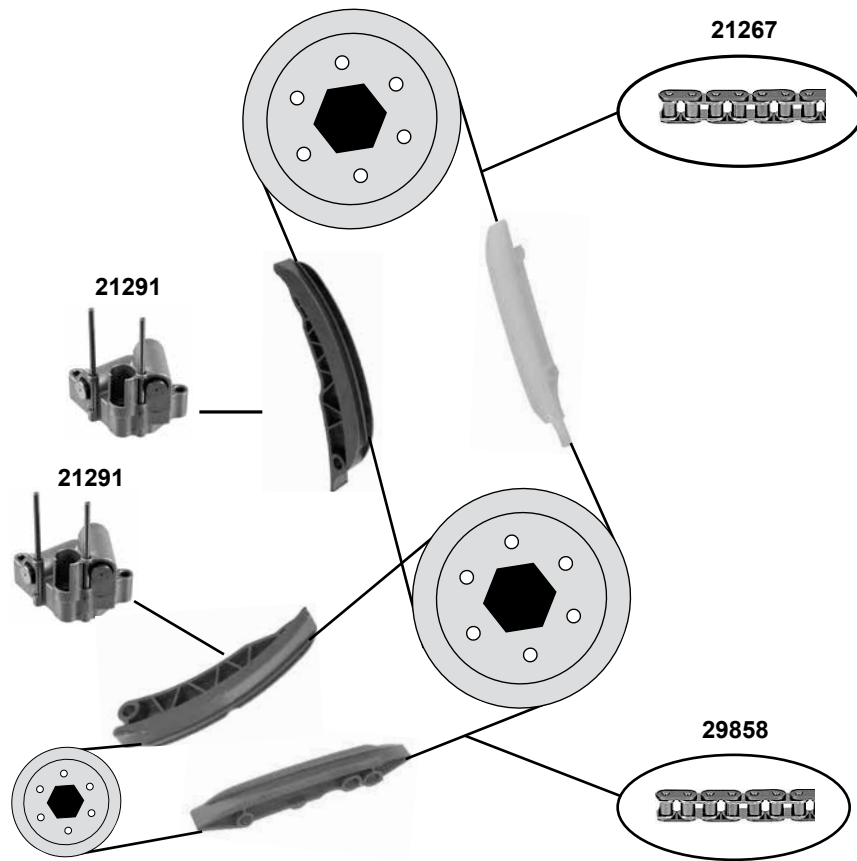

Ref. - No.

28717	13 52 7 797 905	Kettenspanner / chain tensioner		
28718	11 31 7 797 901	Kettenspanner / chain tensioner		
28720	11 31 8 510 014	Steuerkette / timing chain		86 E
30349	11 31 8 510 014 S1	Rep. Satz Steuerkette / rep. kit timing chain		86 E
30440	11 28 7 800 333	Riemenspanner / belt tensioner	(1)	AØ55 B29
30441	11 28 7 800 562	Umlenkrolle / deflection pulley	(1)	AØ55 B28
37552	11 28 7 810 807	Riemenspanner / belt tensioner	2,0d/ed N47N	ØA 65/60 B26
39474	13 52 8 572 504	Steuerkette / timing chain	N47N	70 E
39475	13 52 8 572 504 S1	Rep. Satz Steuerkette / rep. kit timing chain	N47N →01/13	