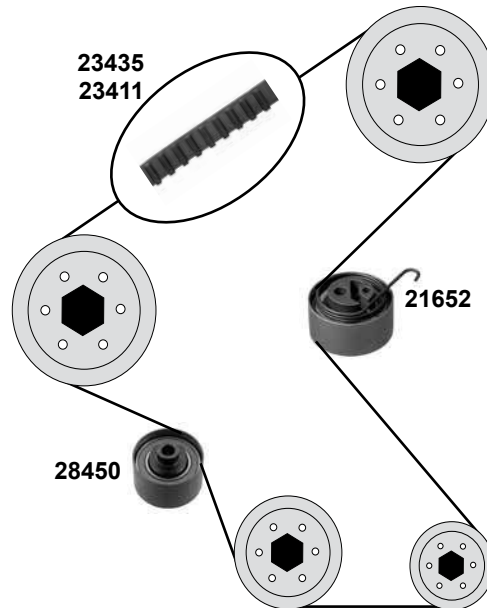

OPEL Astra H (04→09)

Car
Division

1,7 TD

(Z 1,7 DTL / Z 1,7 DTH / Z 1,7 DTJ / DTR / A 1,7 DTJ / DTR)