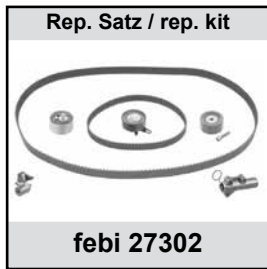

2,5 TDI (AYM / BDG)

Ref. - No.

11276	059 903 341 A	Umlenkrolle / deflection pulley	ØA 64 ØI 17 B23
17942	059 109 243 J	Spannrolle / tension roller	ØA 72 B34
17946	059 109 243 L	Spannrolle / tension roller	ØA 73 B27
18664	059 109 244 B	Umlenkrolle / deflection pulley	ØA 70 B34
19365	059 130 113 A	Zahnriemen / timing belt	Z 87 B24
21780	059 109 119 B	Zahnriemen / timing belt	Z 207 B24
22339	059 109 487 C	Riemenspanner / belt tensioner	
22340	059 109 479 B	Riemenspanner / belt tensioner	
27302	059 109 119 B S4	Rep. Satz Zahnriemen / rep. kit timing belt	Z 207 B30