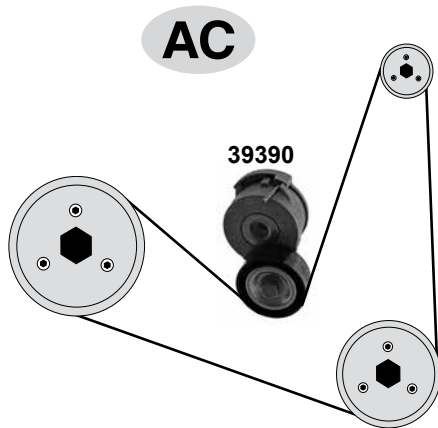

2,0 HDi
(DW10CB / DW10CTED4 / DW10BTED4)