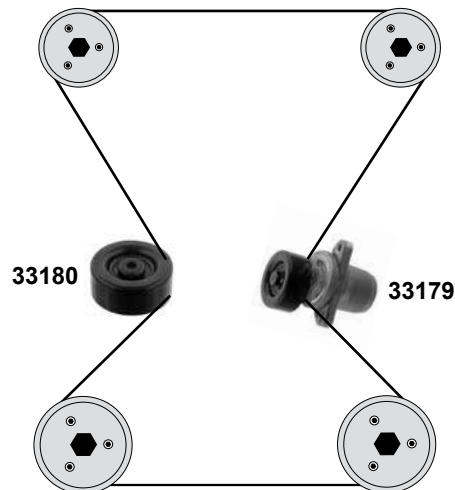

Ref. - No.

31195 24810-27250
33179 25281-27060
33180 25287-27001
34312 24410-27250

Umlenkrolle / deflection pulley
Riemenspanner / belt tensioner
Umlenkrolle / deflection pulley
Spannrolle / tension roller