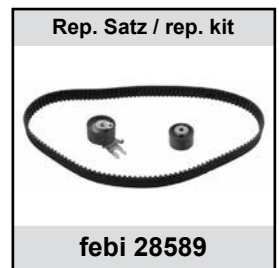

2,0 TD / 2,4 TDI
(D 5244 T..., D 5204)

	Ref. - No.			
15492	8692561	Umlenkrolle / deflection pulley		Ø A 53 B32
21627	30731774	Spannrolle / tension roller		ØA 59 B32
28588	30731772	Zahnriemen / timing belt		Z 132 B28
28589	30731772 S1	Rep.Satz Zahnriemen / rep. kit timing belt		Z 132 B28
30146	31330379	Riemenspanner / belt tensioner	(mot.) 1046802→