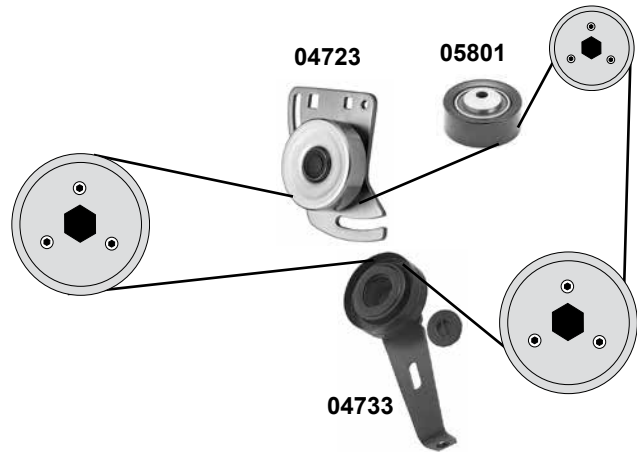

PEUGEOT Partner I+II

(96→08)

Car
Division

1,8 D / 1,9 D (XUD7 / XUD9)

Ref. - No.

04723	6453.76	Spannrolle / tension roller			ØA 58 B22,5
04733	5751.38	Spannrolle / tension roller		man. AC	ØA 85 B26
04751	0829.33	Spannrolle / tension roller			ØA 60 B34
05801	5751.29	Spannrolle / tension roller		servo AC	ØA 70 ØI 10/16
06983	0830.13	Umlenkrolle / deflection pulley			ØA 60 B34
09791	5751.30	Spannrolle / tension roller		servo AC	ØA 60 B26,5
11000	0816.98	Zahnriemen / timing belt			Z 136 B25,4
11222	0831.27	Rep. Satz Zahnriemen / rep. kit timing belt			
19072	5751.81	Schwingungsdämpfer / vibration damper		servo AC