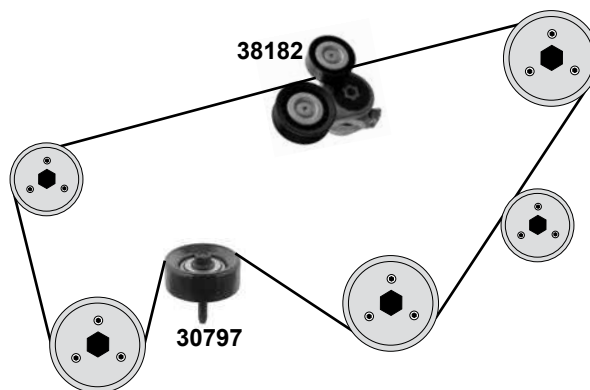

1,6 TDCi

Rep. Satz / rep. kit

febi 24369

Rep. Satz / rep. kit

febi 33692

	Ref. - No.			
19511	1 562 503	Spannrolle / tension roller		ØA 60 H 29
19513	1 145 955	Umlenkrolle / deflection pulley		ØA 60 H 30
22369	1 690 293	Riemenspanner / belt tensioner		ØA73 B22
24367	1 446 647	Zahnriemen / timing belt		Z 137 B25
24369	1 446 648	Rep. Satz Zahnriemen / rep. kit timing belt		Z 137 B25
32449	1 231 280	Kettenspanner / chain tensioner		
33691	1 231 282	Steuerkette simplex / timing chain simplex		
33692	1 448 169	Steuerkettensatz / timing chain kit		G67HP-6 / 40E