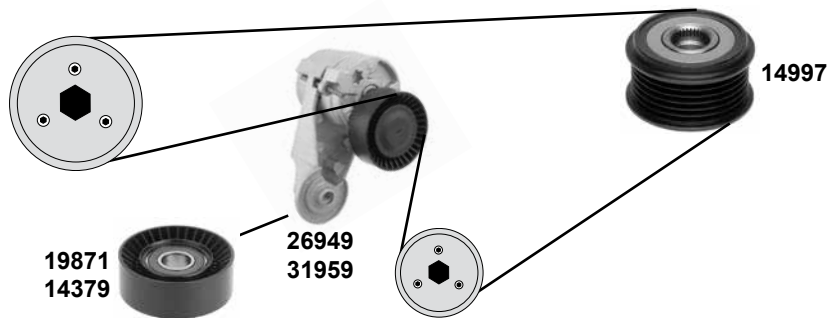

Ø A 53 B32
ØA 59 B32
Z 132 B28
Z 132 B28

(1) (mot.) →349808

(2) (mot.) 349809→

Ref. - No.

Ref. - No.	Description	Notes	Dimensions
14379	Umlenkrolle / deflection pulley	(ex.) AC	Ø A 61 B23
14997	Riemenscheibe Freilauf / belt pulley free wheel	nur / only 140 A	Ø A 53 B32
15492	Umlenkrolle / deflection pulley		ØA 59 B32
19871	Umlenkrolle / deflection pulley		Ø A 70 B24
21627	Spannrolle / tension roller	(1) AC	Z 132 B28
26949	Riemenspanner / belt tensioner		Z 132 B28
28588	Zahnriemen / timing belt		Ø A 70 B24
28589	Rep.Satz Zahnriemen / rep kit. timing belt		
31959	Riemenspanner / belt tensioner	(2)	