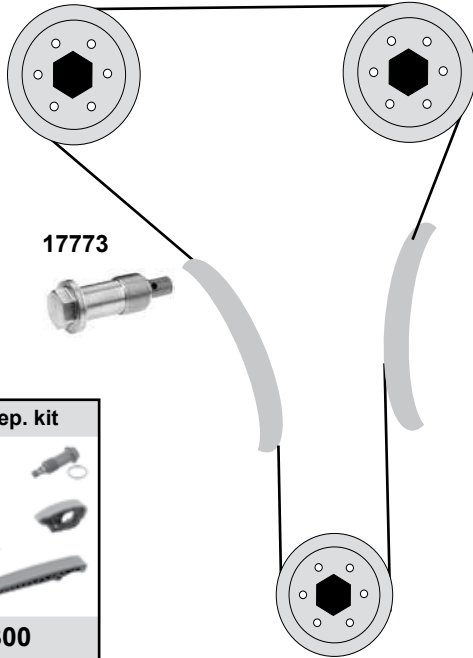

MERCEDES-BENZ Sprinter (BM 906)

(06→)

Car
Division

209 CDI→518 CDI

(OM 646.985,986,989)