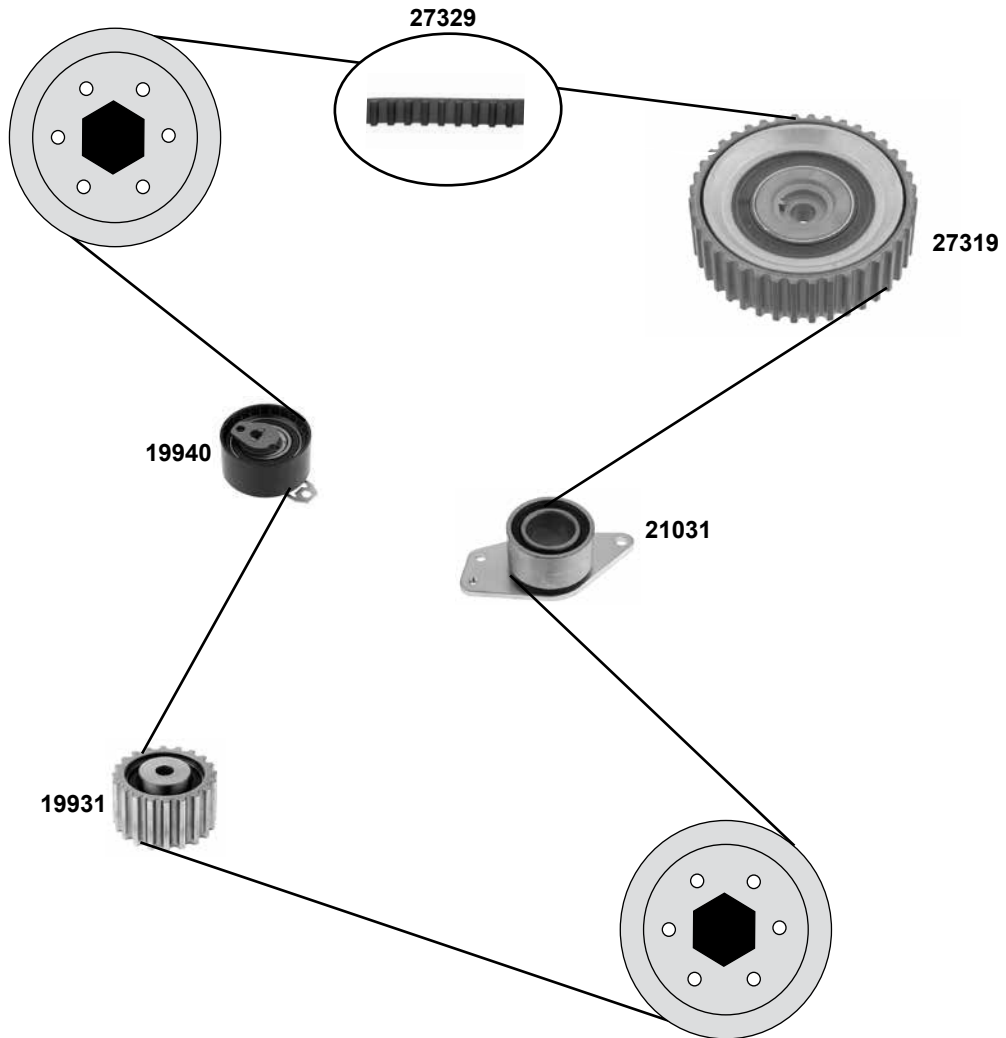

Ref. - No.			
19931	4402 639	Umlenkrolle / deflection pulley		ØA 60,1 H 32,5
19940	4401 416	Spannrolle / tension roller		ØA 65,4 H 30,5
21031	4402 632	Umlenkrolle / deflection pulley		ØA 65 Ø130,8 H 32,5
27319	-----	Nockenwellenrad / camshaft timing gear		ØA 120 H30 Z 40
27329	-----	Zahnriemen / timing belt		Z 153 B26
27353	4404 309	Rep. Satz Zahnriemen / rep. kit timing belt		Z 153 B26