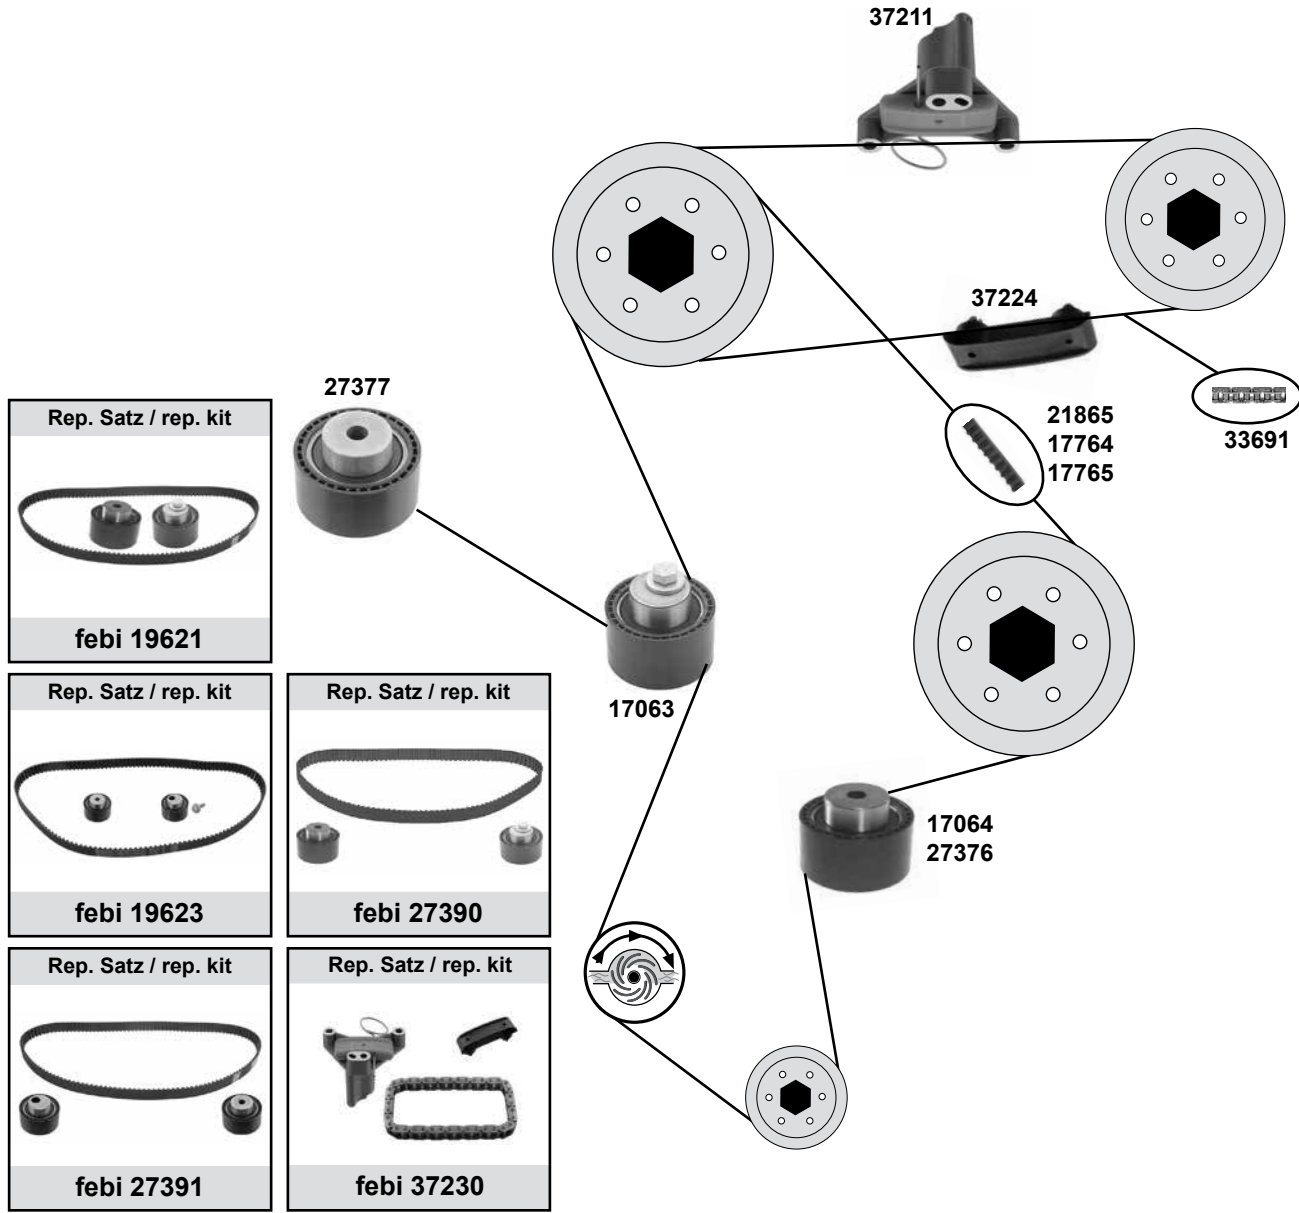

FIAT Ulysse II Nuovo (179)

(01→10)

Car
Division

2,0 D / 2,2

(1) (mot.) 2,0 JTD 16V

	Ref. - No.			
17063	9400829629	Spannrolle / tension roller		ØA 60 ØI 13
17064	9400830319	Umlenkrolle / deflection pulley		ØA 60 ØI 10
17764	9463380180	Zahnriemen / timing belt	(mot.) 2,2	Z 146 B25,4
17765	9463380680	Zahnriemen / timing belt	(mot.) 2,0 8V	Z 141 B25,4
19621	9467626980	Rep. Satz Zahnriemen / rep. kit timing belt	(mot.) 2,2 cf	Z 146 B25,4
19623	9467628980	Rep. Satz Zahnriemen / rep. kit timing belt	(mot.) 2,0 8V	Z 141 B25,4
21865	9464034380	Zahnriemen / timing belt	(mot.) 2,0 16V	Z 144 B24,4
27376	9467521380	Umlenkrolle / deflection pulley		ØA 62 ØI 13,3
27377	9467521480	Spannrolle / tension roller		ØA 62
27390	9467626880	Rep. Satz Zahnriemen / rep. kit timing belt	(mot.) 2,0 16V	Z 144 B24,4
27391	9467544580	Rep. Satz Zahnriemen / rep. kit timing belt	(mot.) 2,2	Z 146 B25,4
33691	9464474289	Steuerkette simplex / timing chain simplex	(1) endlos / endless	E 40
37211	9400849229	Kettenspanner / chain tensioner	(1)	
37224	9400829949	Gleitschiene / sliding rail	(1)	
37230	9400849239	Rep. Satz Steuerkette / rep. kit timing chain	(1)