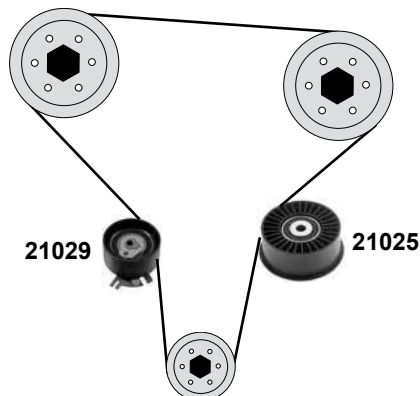

Rep. Satz / rep. kit

febi 21549

2,2 D
(G9T)