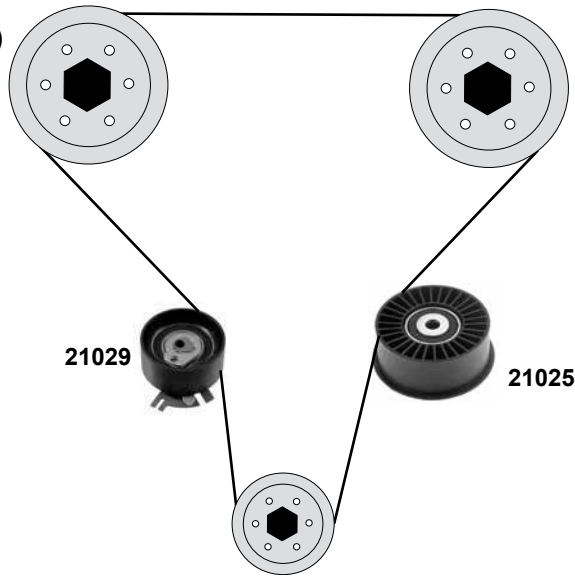

OPEL Movano A (03→10)

Car
Division

2,5 CDTI (G9U-724,750,754)