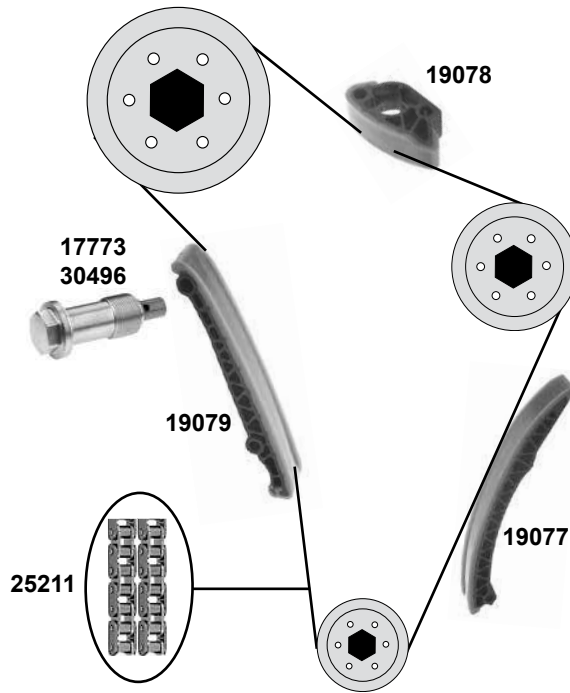

MERCEDES-BENZ

Vito / V-Klasse (BM 638 / 639)

(95→)

Car
Division

Vito CDI

(OM 611... / 646...)

- (1) Nietverschluß / riveted link / bouchon de rivet / rivetti / cierre de roblón
- (2) 638 (mot.) 611.980 (ch.) B 438527 → / X 065665 →/ 639 (mot.) OM 646.980 - 983 SA 522672 03
- (3) (mot.) 611.980 / 646.980-983

Ref. - No.				
11276	272 202 09 19	Umlenkrolle / deflection pulley	(2)	ØA 64 B23
14375	611 234 02 93	Umlenkrolle / deflection pulley	OM 646.980-983	
15155	611 155 00 15	Generatorfreilauf / alternator overrun pulley		
17773	640 050 01 11	Kettenspanner / chain tensioner	(ex.) OM 642.990	
19077	611 052 04 16	Gleitschiene / sliding rail	(3)	
19078	611 052 03 16	Gleitschiene / sliding rail	(3)	
19079	611 052 00 16	Gleitschiene / sliding rail	(3)	
25211	003 997 75 94	Steuerkette / timing chain	(1) (3)	
26775	646 200 02 70	Riemenspanner / belt tensioner	(ex.) OM 642.990	
27527	642 200 13 70	Riemenspanner / belt tensioner	OM 642.990	
30300	640 050 01 11 S1	Rep. Satz Steuerkette / rep. kit timing chain	(3)	E 110
30496	640 050 02 11	Kettenspanner / chain tensioner	(3) NEW	
31975	611 202 00 19	Spannrolle / tension roller		ØA 70 B27