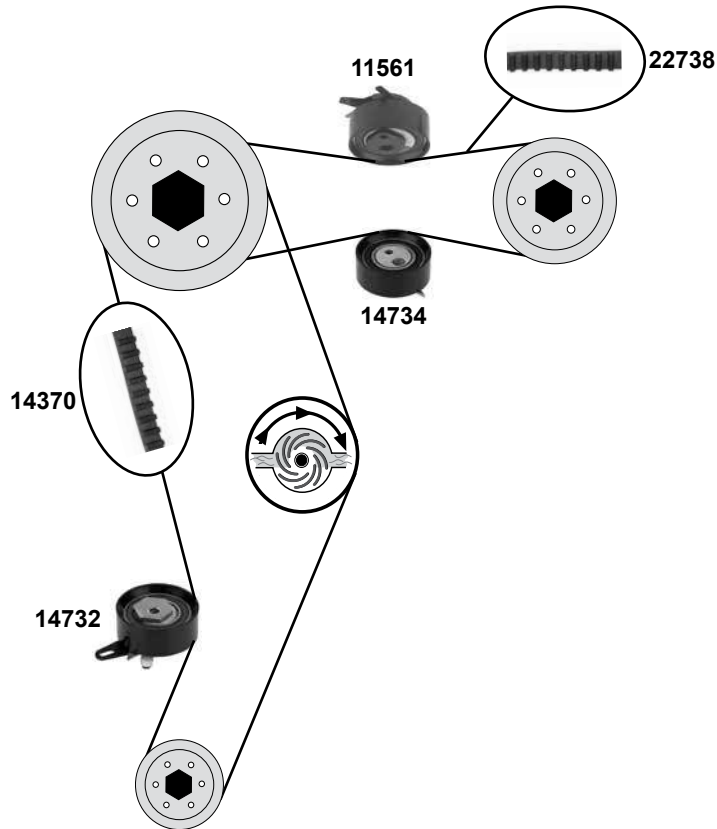

2,5 TDI

(D5252 T)

(1) für Einspritzpumpe / for Injection pump / pompe d'injection / bomba de inyeccion / pompa iniezione

	Ref. - No.			
11561	9207927	Spannrolle / tension roller		ØA 66 ØI 8 B24
14370	272462	Zahnriemen / timing belt		Z 122 B26,5
14732	8677053	Spannrolle / tension roller		ØA 73 ØI 8 B27
14734	9180594	Umlenkrolle / deflection pulley		ØA 63,5 ØI 8 B24
22738	9202398	Zahnriemen / timing belt	(1)	Z 81 B21
22739	9202398 S1	Rep. Satz Zahnriemen / rep. kit timing belt	(1)	Z 81 B21
23207	272462 S1	Rep. Satz Zahnriemen / rep. kit timing belt		
24328	9179314	Spannrolle / tension roller		Ø A 76 B24
26871	9207905	Umlenkrolle / deflection pulley		Ø A 76 B26