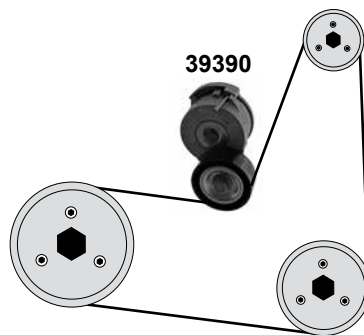

2,0 HDI
(DW10BTED4 / DW10CTED4 / DW10CB)

(1) 10→ / (mot.) DW10CTED4 endlos / endless

(2) (mot.) DW10CTED4 , DW10CB

Ref. - No.

33691 0816.F6
37211 0849.22
37224 0829.94
37230 0849.23
37290 0816.K8
39390 5751.H8

Steuerkette / timing chain
Kettenspanner / chain tensioner
Gleitschiene / sliding rail
Rep. Satz Steuerkette / rep kit timing chain
Zahnriemen / timing belt
Riemenspanner / belt tensioner

(1)
(ex.) DW10BTED4
(ex.) DW10BTED4
(ex.) DW10BTED4
(ex.) DW10BTED4
(2) AC

40 E
Z116 B24,5
ØA 65 B25