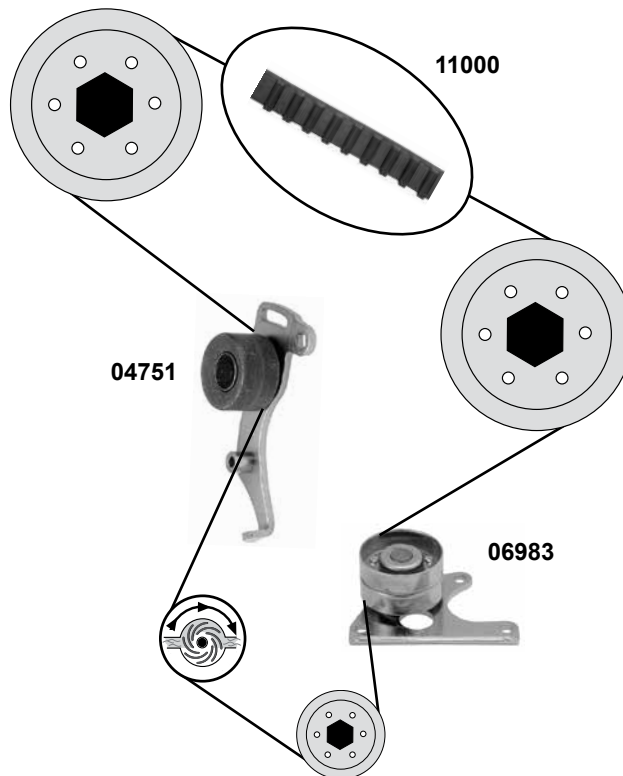

Ref. - No.			
04733	5751.38	Spannrolle / tension roller	(ex.) AC	ØA 85 B26
04751	0829.33	Spannrolle / tension roller		ØA 60 B34
05801	5751.29	Spannrolle / tension roller	AC	ØA 70 B27/29
06983	0830.13	Umlenkrolle / deflection pulley		ØA60 B34
09791	5751.30	Spannrolle / tension roller	AC + servo	ØA 60 B26,5
11000	0816.98	Zahnriemen / timing belt		Z 136 B25,4
11222	0831.27	Rep. Satz Zahnriemen / rep. kit timing belt		Z 136 B25,51
19072	5751.81	Riemenspanner / belt tensioner	AC + servo