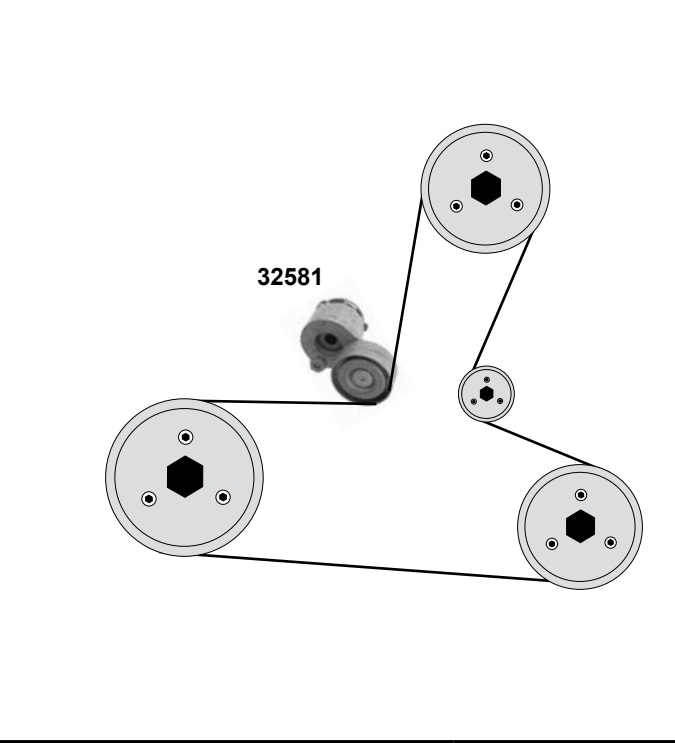

OPEL Movano A

(03→10)

Car
Division

1,9 DTI (F9Q-772, 774)

Ref. - No.			
19940	4401 416	Spannrolle / tension roller	(mot.) F9Q-770
21033	4410 595	Umlenkrolle / deflection pulley	→ (ch.) C029793
21910	4430 892	Zahnriemen / timing belt	
22055	4408 922	Spannrolle / tension roller	
22056	4430 891	Rep. Satz Zahnriemen / rep. kit timing belt	
22329	4411 707	Riemenspanner / belt tensioner	
23397	4413 791	Umlenkrolle / deflection pulley	(ch.) C029794 →
32581	4401 567	Riemenspanner / belt tensioner	
			ØA65,4 B32
			Z 132 B26
			ØA60 B30,8
			Z 132 B26
			ØA 65 B30
			17x60x31
			ØA 65