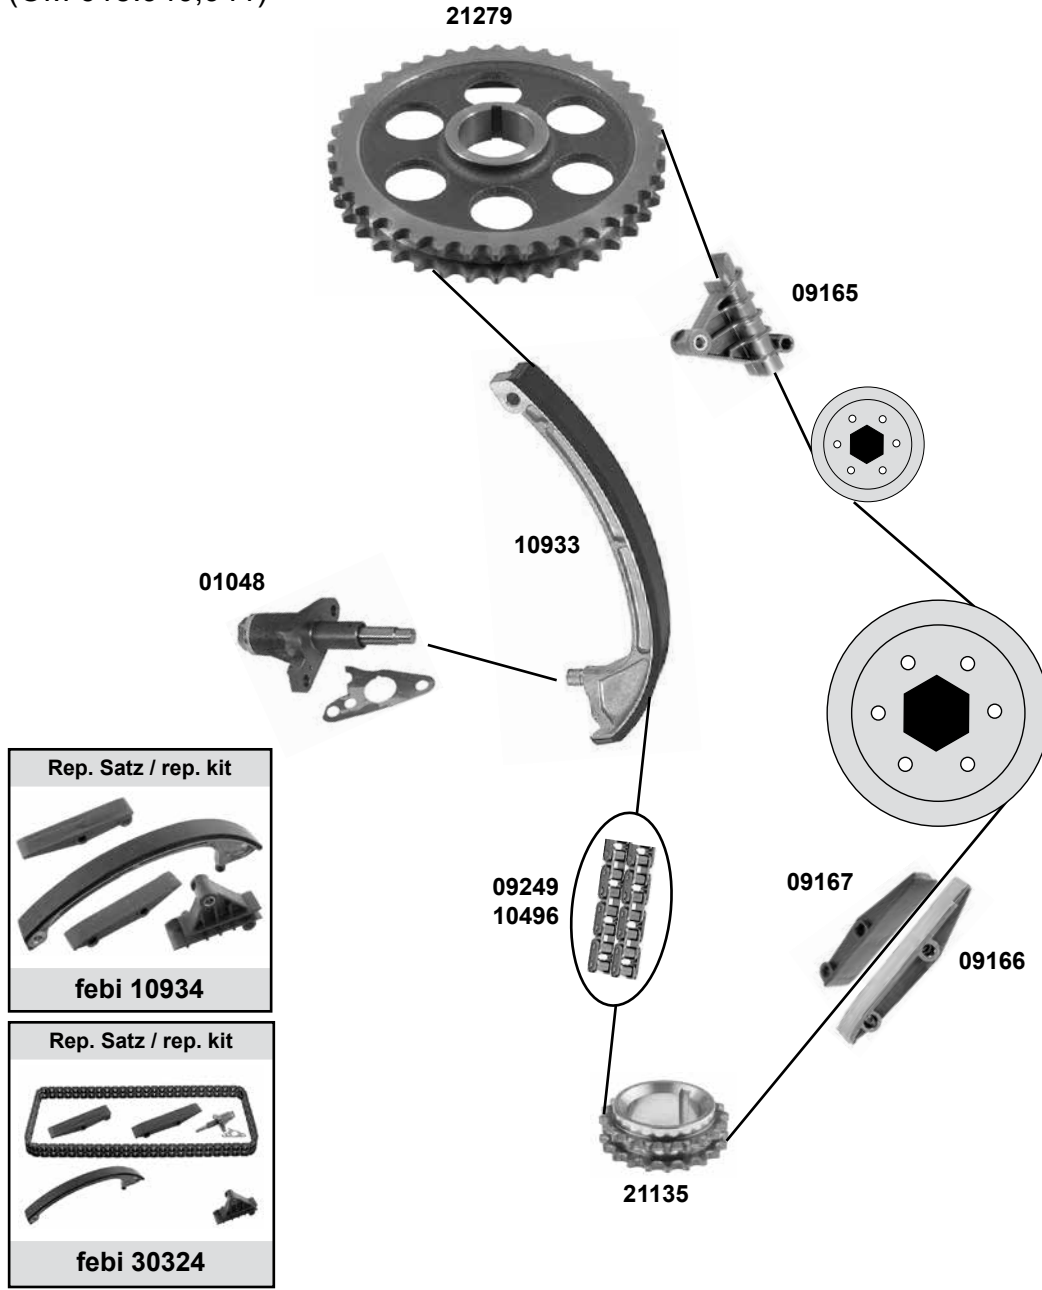

MERCEDES-BENZ BM 123

(76→85)

Car
Division

200 D / 220 D
(OM 615.940,941)

(1) 940:	(mot.) 003976 →	(2) 941:	(mot.) 001913 →	(3) Nietverschluß / riveted link
	(mot.) 000184 →		(mot.) 000145 →	(4) Federverschluß / split link

	Ref. - No.			
01048	615 050 08 11	Kettenspanner / chain tensioner		
09165	615 050 14 16	Gleitschiene / sliding rail		
09166	615 052 10 16	Gleitschiene / sliding rail	(1) (2)	
09167	615 052 11 16	Gleitschiene / sliding rail	(1) (2)	
09249	003 997 62 94	Steuerkette / timing chain	(3)	D 557 / 136 N
10496	002 997 34 94	Steuerkette / timing chain	(4)	D 457 / 136 F
10933	615 050 09 16	Gleitschiene / sliding rail		
10934	615 050 09 16 S	Rep. Satz Gleitschiene / rep. kit sliding rail		
21135	615 052 02 03	Kurbelwellenzahnrad / crankshaft gear		Z 20 Ø1 36
21279	121 052 03 01	Nockenwellenzahnrad / camshaft gear		
30324	615 050 08 11 S1	Rep. Satz Steuerkette / rep. kit timing chain