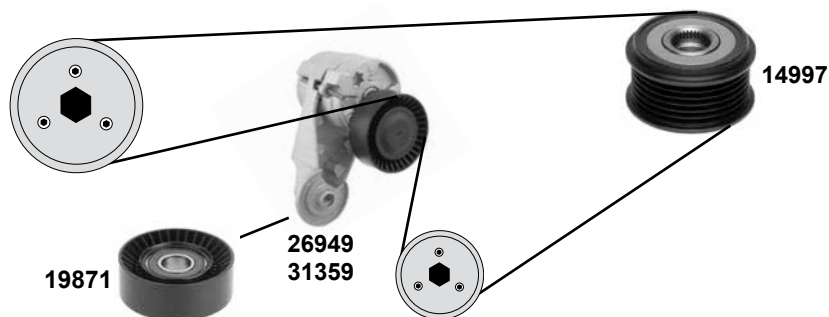

Umlenkrolle / deflection pulley
Spannrolle / tension roller
Zahnriemen / timing belt
Rep.Satz Zahnriemen / rep kit. timing belt
Riemenspanner / belt tensioner

(1)

Ø A 53 B32
ØA 59 B32
Z 132 B28
Z 132 B28