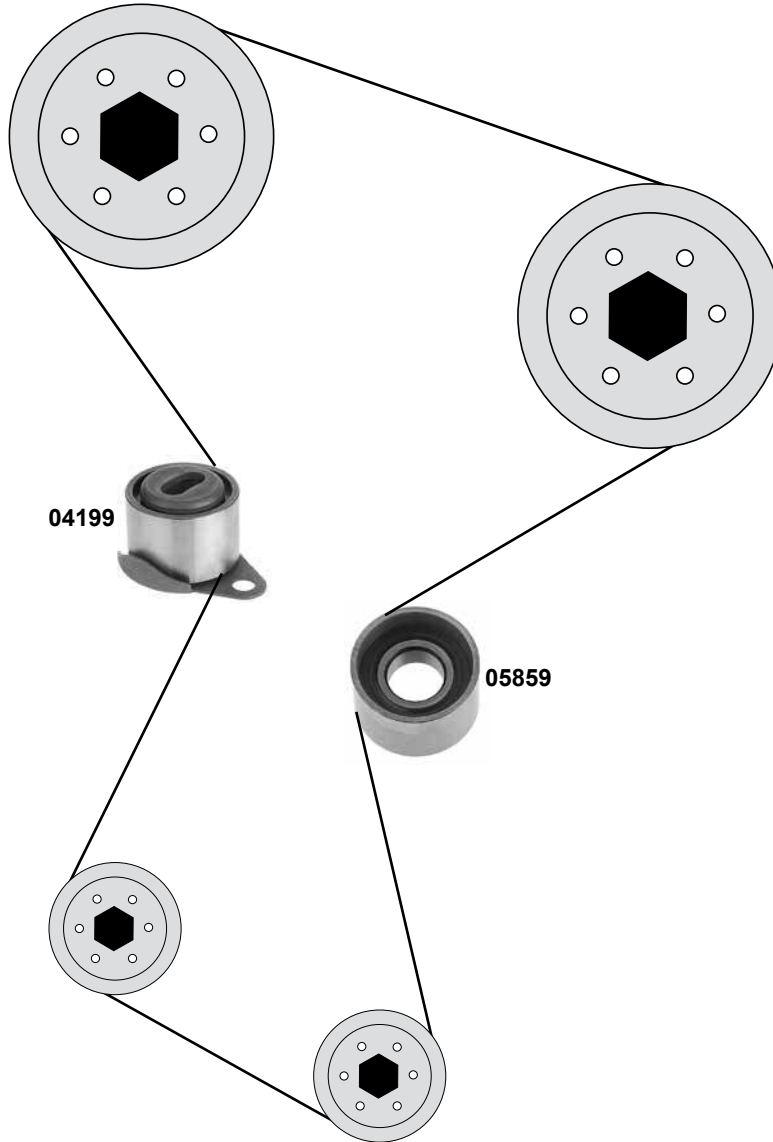

1,6 D
(F8M- 720,730)

(1) Modell: 01/86→01/88

(2) Modell: 02/88→93

Ref. - No.

04199 77 00 726 440
05859 77 00 696 987

Spannrolle / tension roller
Umlenkrolle / deflection pulley

(2)
(1)

ØA 50 B31
ØA 50 ØI 22 B31