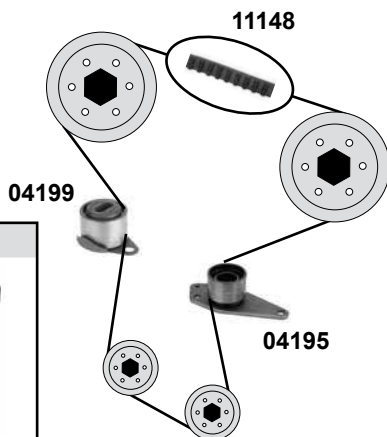

Modell: → 01/88

Ref. - No.

04195	82 00 051 091	Umlenkrolle / deflection pulley	ØA 50 B31
04199	77 00 726 440	Spannrolle / tension roller	ØA 50 B31
05859	77 00 696 987	Umlenkrolle / deflection pulley	ØA 50 B31
11148	77 00 875 439	Zahnriemen / timing belt	Z 153 B25,4
11149	77 01 468 168	Rep. Satz Zahnriemen / rep. kit timing belt	Z 153 B25,4
19853	82 00 537 033	Zahnriemen / timing belt	Z 123 B27
21269	82 00 102 941	Spannrolle / tension roller	ØA 60 H32
21270	77 01 477 028	Rep. Satz Zahnriemen / rep. kit timing belt	
30159	82 00 608 550	Riemenspanner / belt tensioner	ØA 65
36438	77 01 478 037	Nockenwellenrad / camshaft timing gear	