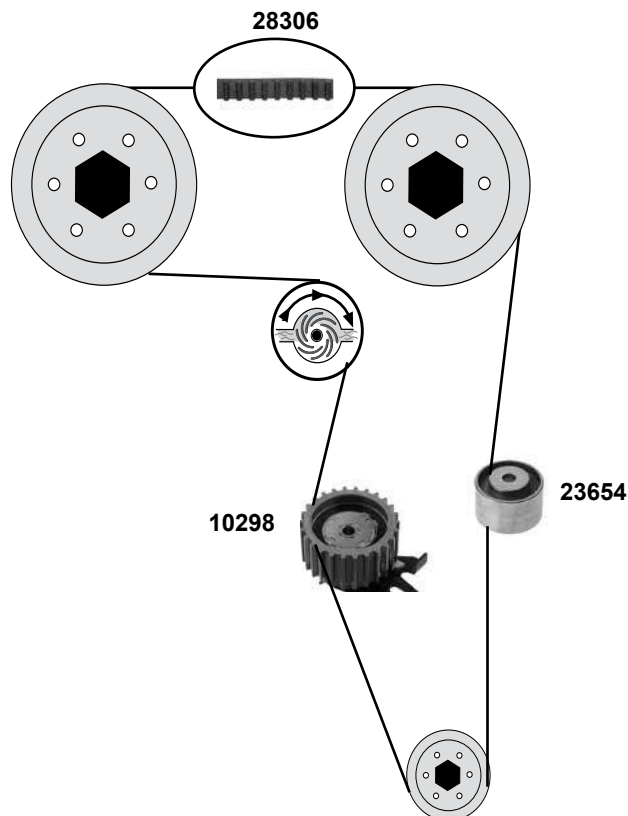

(1,7 DR / 1,7 DTL)

(mot.) 1,7 DR 14363651 →

	Ref. - No.			
03872	09128741	Umlenkrolle / deflection pulley		27 x 52
05226	90264022	Umlenkrolle / deflection pulley		27 x 71 x 58,5
10297	09158004	Spannrolle / tension roller		26 x 59
11101	90410784	Zahnriemen / timing belt		Z 146 B24
14108	90530598	Zahnriemen / timing belt		Z 176 B24
14111	90530598 S2	Rep. Satz Zahnriemen / rep. kit timing belt		