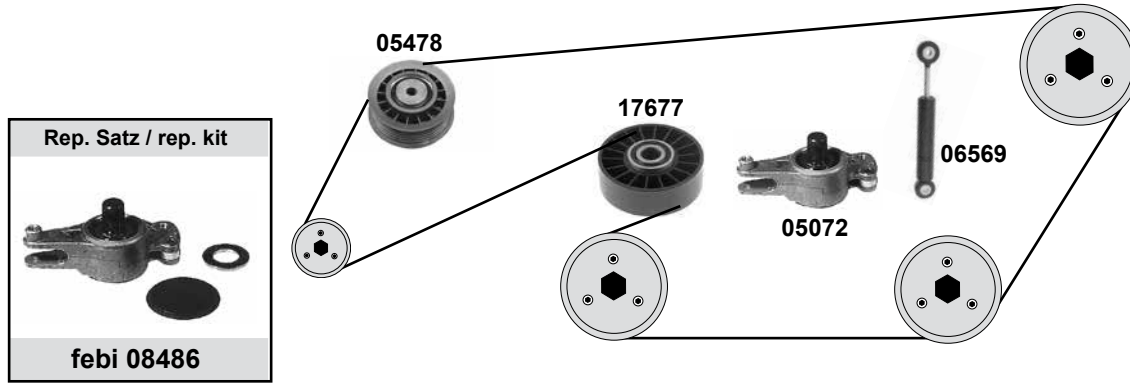

MERCEDES-BENZ G-Klasse (BM 461)

(79→)

Car
Division

250 GD / 290 GD / 290 GD Turbo

(OM 602.938,946,930)

(1) Nietverschluss / riveted link / bouchon de rivet / rivetti / cierre de roblón

Ref. - No.			
02481	601 050 07 11	Kettenspanner / chain tensioner	
05072	601 200 17 73	Hebel / lever	
05478	601 200 10 70	Umlenkrolle / idler bearing	ØA69 B26 / 31,5
06569	103 200 01 14	Schwingungsdämpfer / vibration damper	55 N - 900 N
08486	601 200 17 73 S	Rep.Satz Hebel / rep kit lever	
09236	003 997 55 94	Steuerkette / timing chain	(1) D 126 E
10407	601 052 05 16	Gleitschiene / sliding rail	
10408	601 052 03 16	Gleitschiene / sliding rail	
14406	000 997 28 98	Kettenglied / chain link	
15493	601 050 08 16	Gleitschiene / sliding rail	
17677	601 200 12 70	Spannrolle / tension roller	
25022	601 052 00 01	Nockenwellenrad / camshaft gear	Z 38
25033	606 052 00 03	Kurbelwellenzahnrad / crankshaft gear	Z 18
30302	601 050 07 11 S1	Rep. Satz Steuerkette / rep. kit timing chain