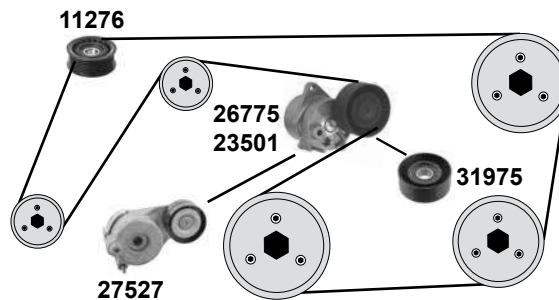

- (1) Nietverschluß / riveted link / bouchon de rivet / rivetti / cierre de roblón
- (2) (mot.) 646.820,821,951,961 / 647.961 / 648.961
- (3) (mot.) 646.820,821,951,961 / 647.961
- (4) (mot.) 646.951,961 / 648.961
- (5) (mot.) 646.951,961 / 647.961 → 06/2003
- (6) (mot.) 646.951 SA 522672 03 / (mot.) 647.961 / (mot.) 648.961

Ref. - No.

febi bilstein	Ref. - No.			
11276	272 202 09 19	Spannrolle / tension roller	(6)	ØA 64 B23
17773	640 050 01 11	Kettenspanner / chain tensioner	(4) OLD	
19077	611 052 04 16	Gleitschiene / sliding rail	(3)	
19078	611 052 03 16	Gleitschiene / sliding rail	(3)	
19079	611 052 00 16	Gleitschiene / sliding rail	(3)	
23501	646 200 00 70	Riemenspanner / belt tensioner	(5)	
25211	003 997 75 94	Steuerkette / timing chain	(1) (3)	
26775	646 200 02 70	Riemenspanner / belt tensioner	(2)	
27527	642 200 13 70	Riemenspanner / belt tensioner	(mot.) 642.920,921	
30300	640 050 01 11 S1	Rep. Satz Steuerkette / rep. kit timing chain	(3)	E 110
30496	640 050 02 11	Kettenspanner / chain tensioner	(3) NEW	
31975	611 202 00 19	Spannrolle / tension roller	(2)	ØA 70 B27