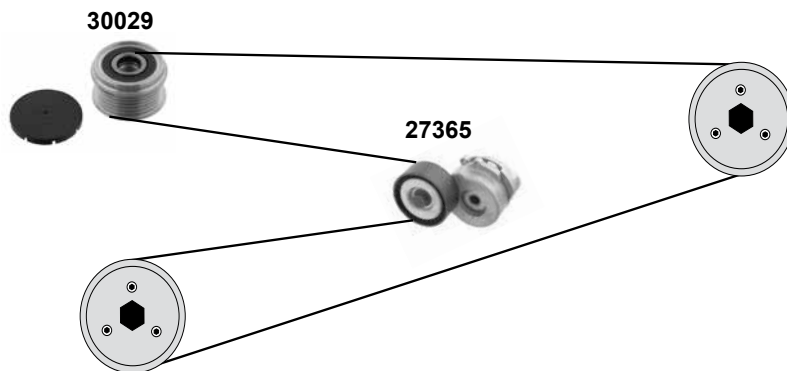

Ref. - No.

03872	5636 424	Umlenkrolle / deflection pulley	(mot.) 14363651 →	27 x 52
05226	0636 422	Umlenkrolle / deflection pulley	(mot.) → 14363650	27 x 71 x 58,5
10297	5636 738	Spannrolle / tension roller		26 x 59
11101	0636 563	Zahnriemen / timing belt	(mot.) → 14363650	Z 146 B24
14108	5636 355	Zahnriemen / timing belt	(mot.) 14363651 →	Z 176 B24
14111	5636 355 S2	Rep. Satz Zahnriemen / rep. kit timing belt	(mot.) 14363651 →	