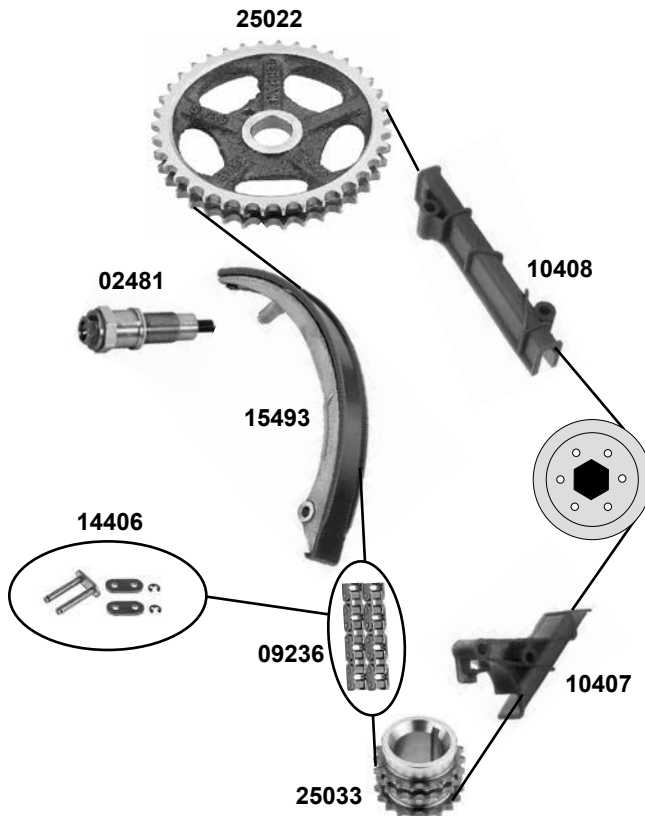

MERCEDES-BENZ G-Klasse (BM 461 / 463)

(79→)

Car
Division

250 GD (OM 602.931)

(1) Nietverschluss / riveted link / bouchon de rivet / rivetti / cierre de roblón

	Ref. - No.			
02249	601 200 09 70	Spannrolle / tension roller	(1)	ØA 80 B25 / 31
02481	601 050 07 11	Kettenspanner / chain tensioner		
05072	601 200 17 73	Hebel / lever		
05478	601 200 10 70	Umlenkrolle / idler bearing		ØA69 B26 / 31,5
06569	103 200 01 14	Schwingungsdämpfer / vibration damper		55 N - 900 N
08486	601 200 17 73 S	Rep.Satz Hebel / rep kit lever		
09236	003 997 55 94	Steuerkette / timing chain		D 126 E
10407	601 052 05 16	Gleitschiene / sliding rail		
10408	601 052 03 16	Gleitschiene / sliding rail		
14406	000 997 28 98	Kettenglied / chain link		
15493	601 050 08 16	Gleitschiene / sliding rail	Z 38	
25022	601 052 00 01	Nockenwellenrad / camshaft gear	Z 18	
25033	606 052 00 03	Kurbelwellenzahnrad / crankshaft gear		
30302	601 050 07 11 S1	Rep. Satz Steuerkette / rep. kit timing chain