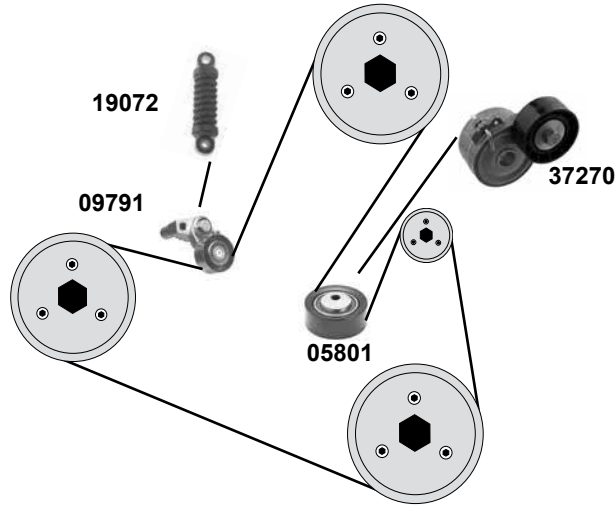

PEUGEOT Partner I+II

(96→08)

Car
Division

1,9 D
(DW8 / DW8B)

AC

- (1) Partner II → O 08399
- (2) (mot.) DW8 O 07910 - 11950 / (mot.) DW8B O 08729 - 11950

Ref. - No.

Ref. - No.	Description	Notes	Dimensions
05801	Spannrolle / tension roller	servo AC	ØA 70 ØI 10/16
07089	Spannrolle / tension roller	(ex.) AC	ØA 50 B26
09791	Spannrolle / tension roller	servo AC	ØA 60 B26,5
15002	Spannrolle / tension roller	(ex.) AC	ØA 50 B26
19072	Schwingungsdämpfer / vibration damper	servo AC	
19214	Umlenkrolle / deflection pulley	servo (1) (ex.) AC	ØA 37 B 27
22353	Umlenkrolle / deflection pulley	(1) servo (ex.) AC	
37270	Riemenspanner / belt tensioner	(2)	ØA 60 B25