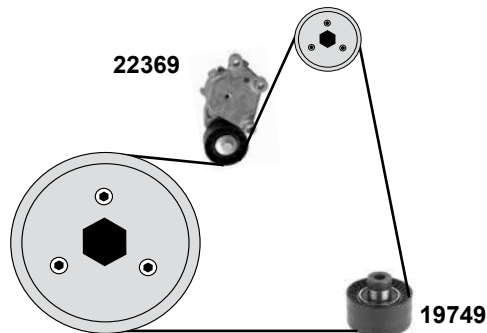

Ref. - No.			
19511	30751981	Spannrolle / tension roller	→ (ch.) 125483	Ø A 60 B29
19513	30711069	Umlenkrolle / deflection pulley		Ø A 60 B30
19749	30637505	Umlenkrolle / deflection pulley		Ø A 60 B30
22369	31251129	Riemenspanner / belt tensioner		Ø A 65
24367	30777770	Zahnriemen / timing belt		
24369	31370440	Rep.Satz Zahnriemen / rep. kit timing belt		Z 137 B25
32449	31259232 SK	Kettenspanner / chain tensioner		Z 137 B25
33691	8653755	Steuerkette / timing chain	40 E	
33692	31259232	Rep. Satz Steuerkette / rep. kit timing chain