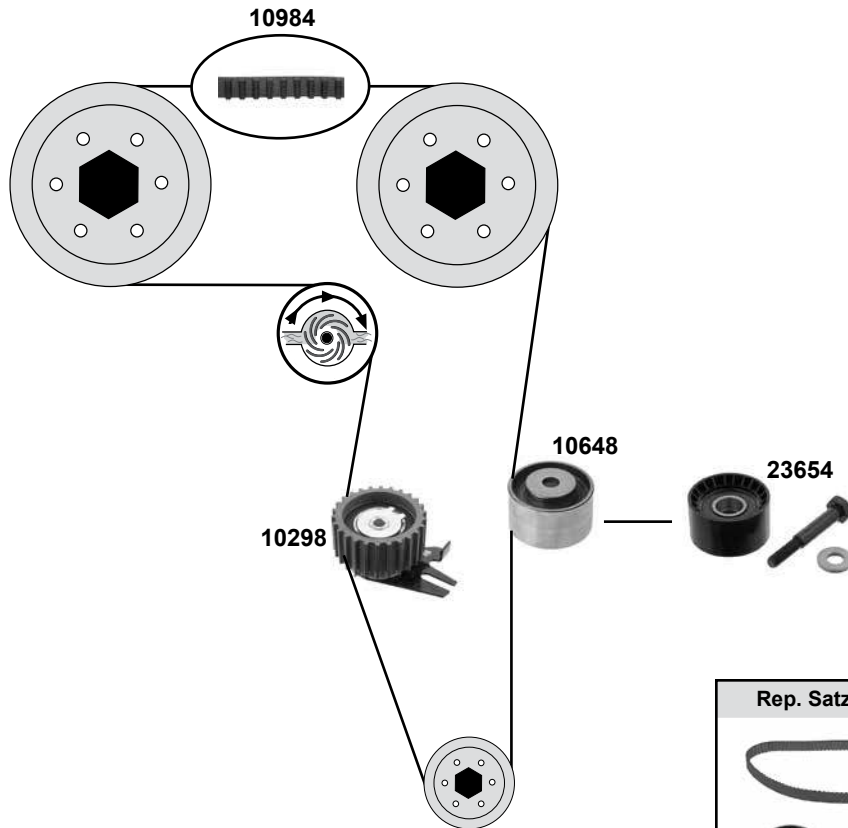

Ref. - No.

11298 7596876
11299 7596877

Umlenkrolle / deflection pulley
Spannrolle / tension roller

ØA 61 B57
ØA 61 B55

(ex.) **AC**

AC

Ref. - No.

10298	55238027	Spannrolle / tension roller	99→	ØA 65 Z26
10648	71736493	Umlenkrolle / deflection pulley		ØA 53 B29
10984	71731639	Zahnriemen / timing belt	99→	Z 190 B24
14278	46426983 S1	Rep. Satz Zahnriemen / rep. kit timing belt		Z 190 B24
22392	55180011	Riemenspanner / belt tensioner		ØA 65 B29
23654	55187100	Umlenkrolle / deflection pulley	99→	ØI 10 B29
23655	71736726	Rep. Satz Zahnriemen / rep. kit timing belt	99→	
27247	71771437	Umlenkrolle / deflection pulley		ØA 80 B25