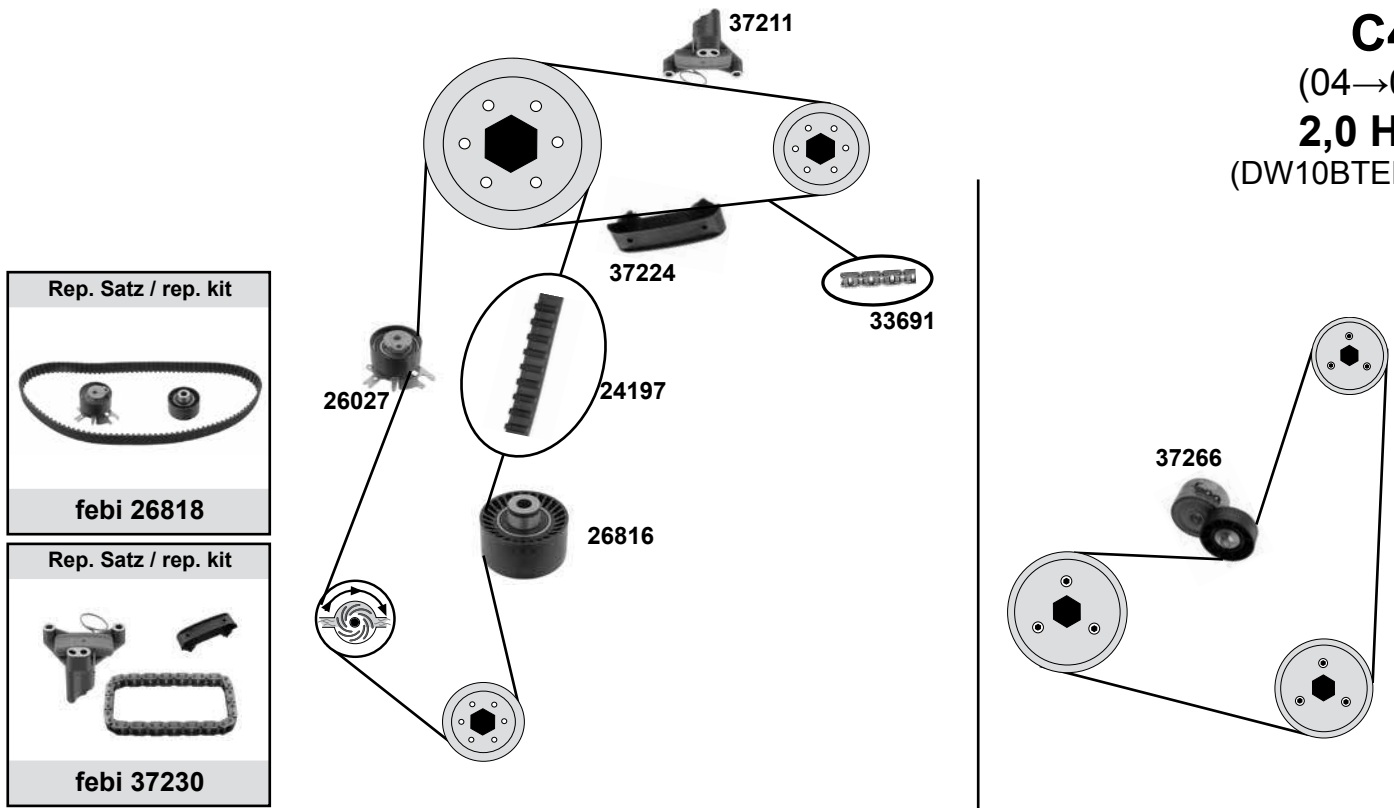

1,6 HDI
(DV6TED4/DV6ATED4)

C4 I
(04→09)
2,0 HDI
(DW10BTED4)

(1) O 10556 →11073 / →09

Ref. - No.

22369	5751.86	Riemenspanner / belt tensioner	→09	
24197	0816.G3	Zahnriemen / timing belt		Z 116 B25
26027	0829.A4	Spannrolle / tension roller		ØA 60 B29
26816	0830.51	Umlenkrolle / deflection pulley		ØA60 ØI 10 B30
26818	0831.T5	Rep. Satz Zahnriemen / rep. kit timing belt		ØA 60 ØI 10,2 B30
32820	5751.E6	Spannrolle / tension roller	(1)	E 40
33691	0816.F6	Steuerkette / timing chain	endlos / endless	
37211	0849.22	Kettenspanner / chain tensioner		
37230	0849.23	Rep. Satz Steuerkette / rep kit timing chain		
37224	0829.94	Gleitschiene / sliding rail		
37266	5751.A7	Riemenspanner / belt tensioner		ØA 70 B25
37268	5751.E5	Umlenkrolle / deflection pulley	O 10556 → 11073	ØA 70 ØI 10 B27