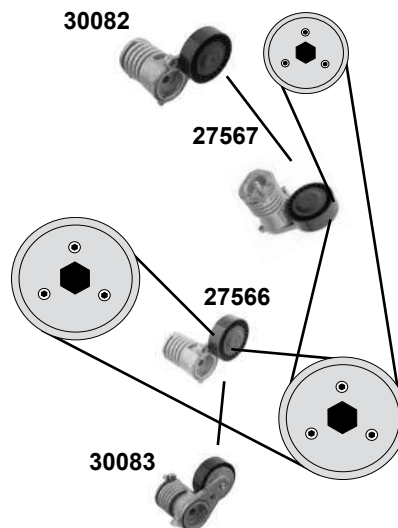

febi 26818

Rep. Satz / rep. kit

febi 37230

	Ref. - No.			
24197	8653650	Zahnriemen / timing belt		Z 116 B25
26027	8653651	Spannrolle / tension roller		Ø A 60 B29
26816	8653652	Umlenkrolle / deflection pulley		Ø A 60,2 B30,2
26818	8653649	Rep.Satz Zahnriemen / rep kit. timing belt		Z 116 B25
33691	8653755	Steuerkette / timing chain		40 E
37211	30725030	Kettenspanner / chain tensioner		
37224	8653756	Gleitschiene / sliding rail		
37230	8653755 S1	Rep. Satz Steuerkette / rep. kit timing chain		
37266	30684427	Riemenspanner / belt tensioner		Ø A 70 B25