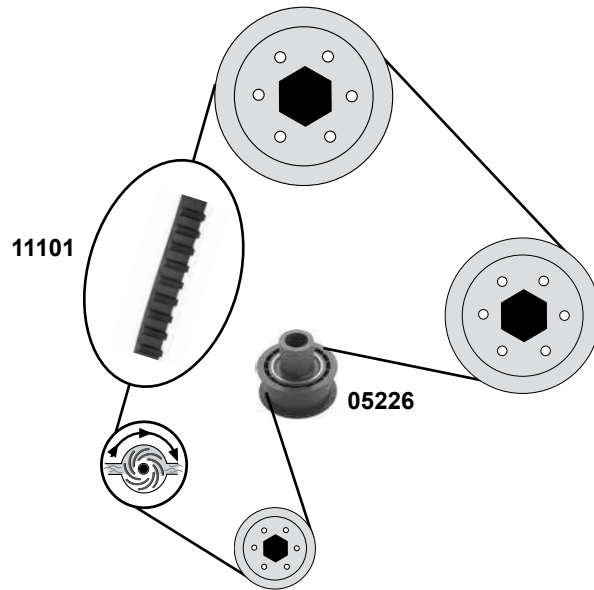

120 E
ØA 65 B25,5
ØA59 ØI 17 B38,1

OPEL Vectra A (89→95)

1,7 D

(mot.) → 14363650

1,7 D (1,7 DR / 1,7 DTL)

(mot.) 1,7 DR 14363651 →

	Ref. - No.			
03872	5636 424	Umlenkrolle / deflection pulley		27x52
05226	0636 422	Umlenkrolle / deflection pulley		27x71x58,5
10297	5636 738	Spannrolle / tension roller		26 x 59
11101	0636 563	Zahnriemen / timing belt		Z 146 B24
14108	5636 355	Zahnriemen / timing belt		Z 176 B24
14111	5636 355 S2	Rep. Satz Zahnriemen / rep. kit timing belt		