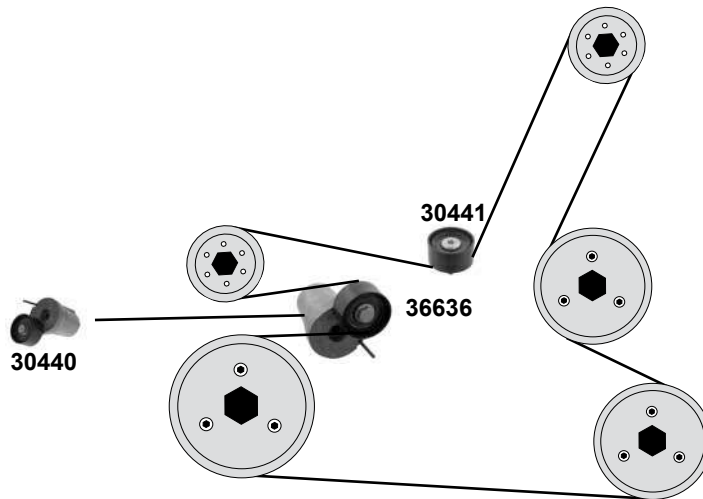

BMW

7 'er (F01 / F02)

(08→12)

Car
Division

730 d / 740 d/ld/dx

(N 57)

(1) F01 730d, 740d / F02 730Ld

Ref. - No.

28717	13 52 7 797 905	Kettenspanner / chain tensioner		
28718	11 31 7 797 901	Kettenspanner / chain tensioner		
28720	11 31 8 510 014	Rollenkette / roller chain		86 E
30349	11 31 8 510 014 S1	Rep. Satz Steuerkette / rep. kit timing chain	(1)	86 E
30440	11 28 7 800 333	Riemenspanner / belt tensioner	(ex.) Dynamic drive	AØ55 B29
30441	11 28 7 800 562	Umlenkrolle / deflection pulley		AØ55 B28
36075	11 31 8 506 654	Steuerkette / timing chain		72 E
36076	11 31 8 506 654 S1	Rep. Satz Steuerkette / rep. kit timing chain		72 E
36636	11 28 7 800 334	Riemenspanner / belt tensioner	Dynamic Drive	AØ 55 B29