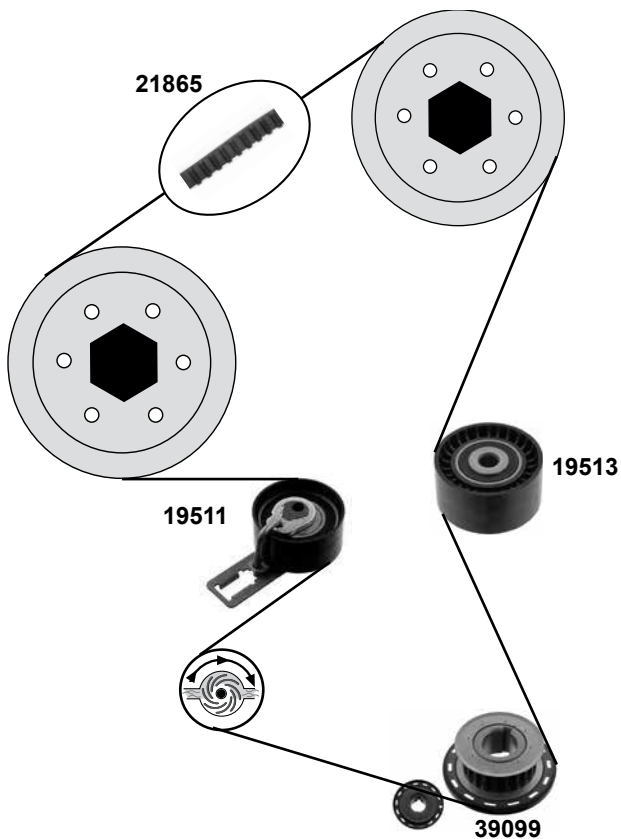

1,4 HDi
(DV4TD)

22369

Ref. - No.

19511	0829.88	Spannrolle / tension roller	ØA 60 B29
19513	0830.48	Umlenkrolle / deflection pulley	ØA 60 B30
21865	0816.E7	Zahnriemen / timing belt	Z 144 B25,4
21867	0831.T3	Rep. Satz Zahnriemen / rep. kit timing belt	Z 144
22369	5751.86	Riemenspanner / belt tensioner	ØA 65 B25,5
39099	0805.E5	Zahnrad / gear