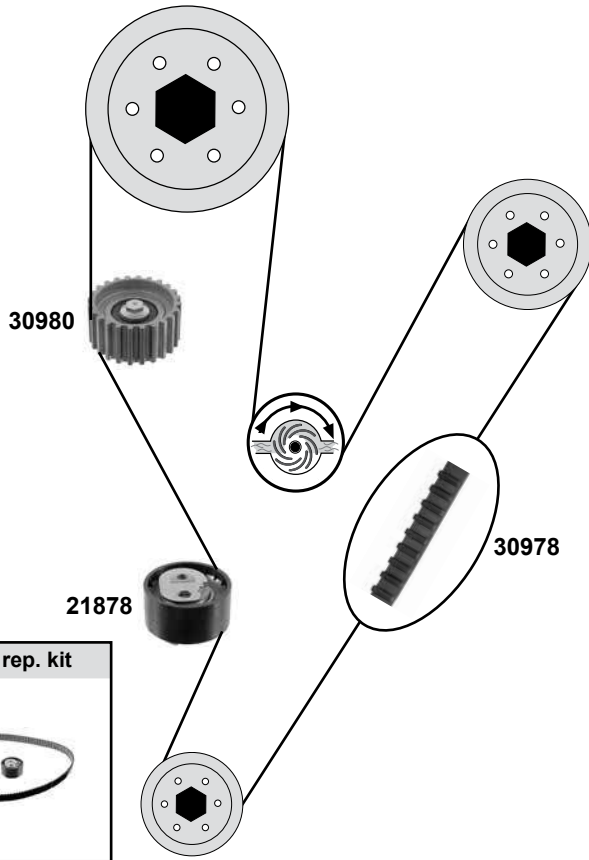

FIAT Ducato (244)

(02→)

Car
Division

2,3 D

Ducato Rest. (244)

(01→)