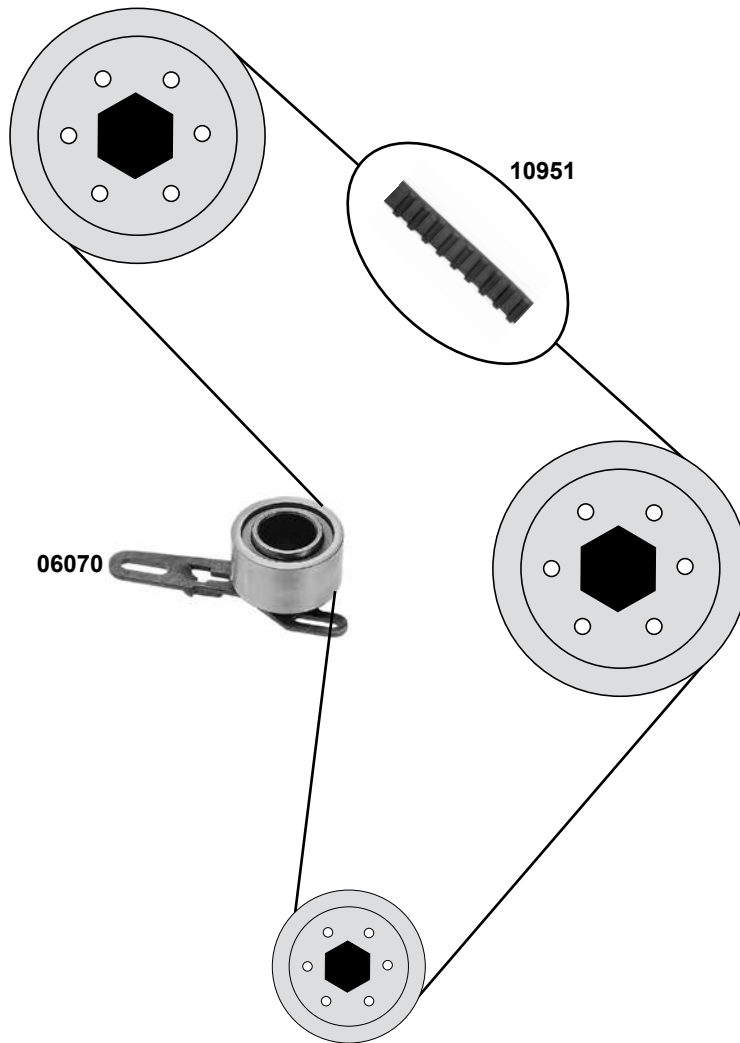

2,5 D / TD

Ref. - No.

06070	6 121 753
10951	6 138 677
11285	6 094 168

Spannrolle / tension roller
Zahnriemen / timing belt
Spannrolle / tension roller

Modell: → 11/85

ØA60 B32
Z 130
74,1 x 9,7 x 43