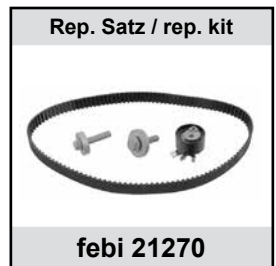

1,5 D
(K9K)

Duster
(10→)
1,5 D
(K9K)

Ref. - No.

19853 28 00 039 519
21269 82 00 102 941
21270 77 01 477 028
36438 77 01 478 037

Zahnriemen / timing belt
Spannrolle / tension roller
Rep. Satz Zahnriemen / rep. kit timing belt
Nockenwellenrad / camshaft timing gear