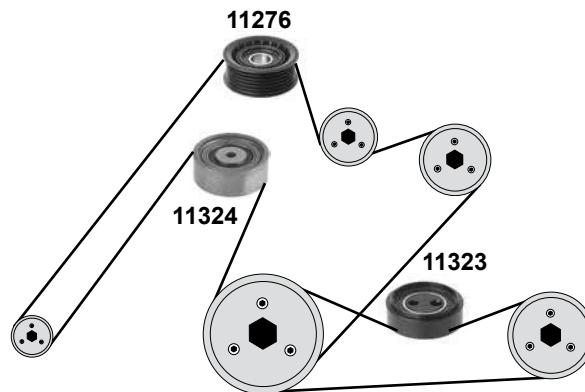

(1) (mot.) AFB/ AKN
(mot.) AKE (ch.) → 4B-Y-050000

(2) allroad quattro (mot.) AKE/BAU/BCZ 00 →
(mot.) AYM / BCZ / BFC / BDG / BAU / BDH / AKE
(ch.) 4B-Y-050001 →

	Ref. - No.			
11276	059 903 341 A	Umlenkrolle / deflection pulley		ØA 64 ØI 17 B23
11323	059 260 523 B	Spannrolle / tension roller	AC	ØA 63 ØI 8 B17
11324	059 903 341	Umlenkrolle / deflection pulley		ØA 64 ØI 8 B24
17942	059 109 243 J	Spannrolle / tension roller		ØA 72 B34
17946	059 109 243 L	Spannrolle / tension roller		ØA 73 B27
18664	059 109 244 B	Umlenkrolle / deflection pulley		ØA 70 B34
19365	059 130 113 A	Zahnriemen / timing belt		Z 87 B24
19367	059 109 119 A	Zahnriemen / timing belt	(1)	Z 207 B32
21780	059 109 119 B	Zahnriemen / timing belt	(2)	Z 207 B30
22339	059 109 487 C	Riemenspanner / belt tensioner		
22340	059 109 479 B	Riemenspanner / belt tensioner		
26123	059 109 119 B S1	Rep. Satz Zahnriemen / rep. kit timing belt	(2)	Z 207 B30
26124	059 109 119 B S2	Rep. Satz Zahnriemen / rep. kit timing belt	(2)	Z 207 B30
27292	059 109 119 A S2	Rep. Satz Zahnriemen / rep. kit timing belt	(mot.) AFB/ AKN	Z 207 B32
27296	059 109 119 A S3	Rep. Satz Zahnriemen / rep. kit timing belt	(mot.) AFB/ AKN	Z 207 B32
27302	059 109 119 B S4	Rep. Satz Zahnriemen / rep. kit timing belt	(2)	Z 207 B30