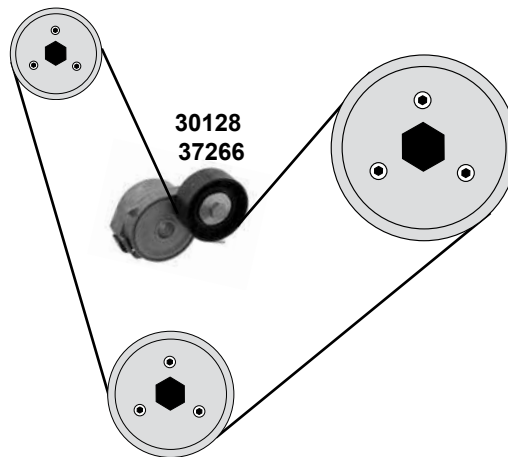

FORD Focus C-Max 03

(09/03→02/07)

Car
Division

2,0 TDCi

(1) nur ohne Partikelfilter / only without particulate filter

Ref. - No.

24197	1 231 976	Zahnriemen / timing belt	(1)	Z 116 B25
26027	1 231 975	Spannrolle / tension roller		ØA 60 B29
26816	1 707 035	Umlenkrolle / deflection pulley		ØA 60,2 H30,2
26818	1 231 979	Rep. Satz Zahnriemen / rep. kit timing belt	(1)	Z 116 B25
30128	1 318 336	Riemenspanner / belt tensioner	11/03 →	ØA 65 B25,5
33691	1 231 282	Steuerkette simplex / timing chain simplex	04/05 →	G67HP-6 / 40E
37211	1 231 971	Kettenspanner / chain tensioner	04/05 →	
37224	1 231 977	Gleitschiene / sliding rail	04/05 →	
37266	1 310 771	Riemenspanner / belt tensioner	→ 10/03	ØA 70 B25
37230	1 231 971 S1	Rep. Satz Steuerkette / rep. kit timing chain	04/05 →