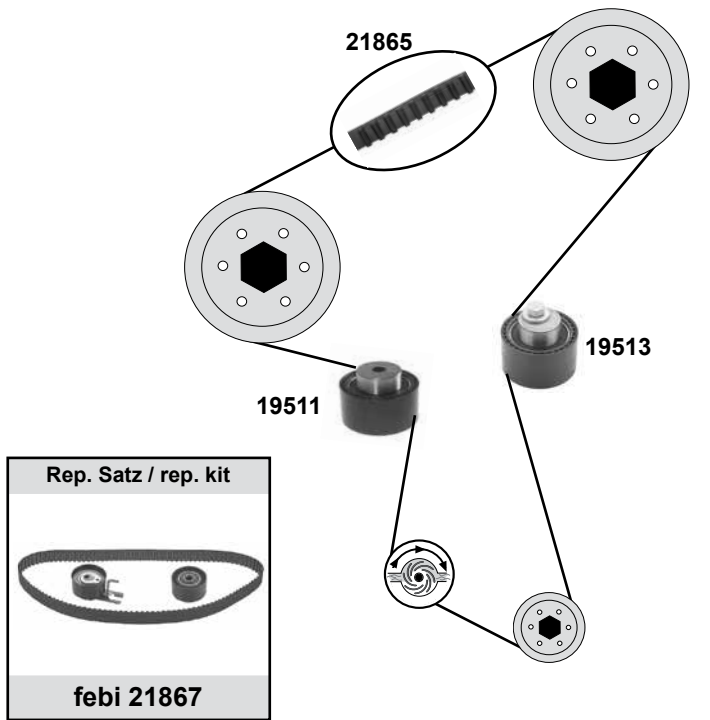

2,1 HDi

(XUD11A / XUD11ATE / XUD11BTE)

(1) (mot.) XUD11ATE / XUD11BTE

Ref. - No.

Ref. - No.	Description	Notes	Dimensions
04733	Spannrolle / tension roller	(ex.) AC	ØA 85 B26
05801	Spannrolle / tension roller		ØA 70 B27/29
06980	Spannrolle / tension roller		ØA 57 B31
06982	Umlenkrolle / deflection pulley		ØA 60 ØI 10 B34
09791	Spannrolle / tension roller	AC + servo	ØA 60 B26,5
11106	Rep. Satz Zahnriemen / rep. kit timing belt	(1)	Z 149 B25,27
11166	Zahnriemen / timing belt	(1)	Z 149 B25,4
19072	Riemenspanner / belt tensioner	AC + servo	