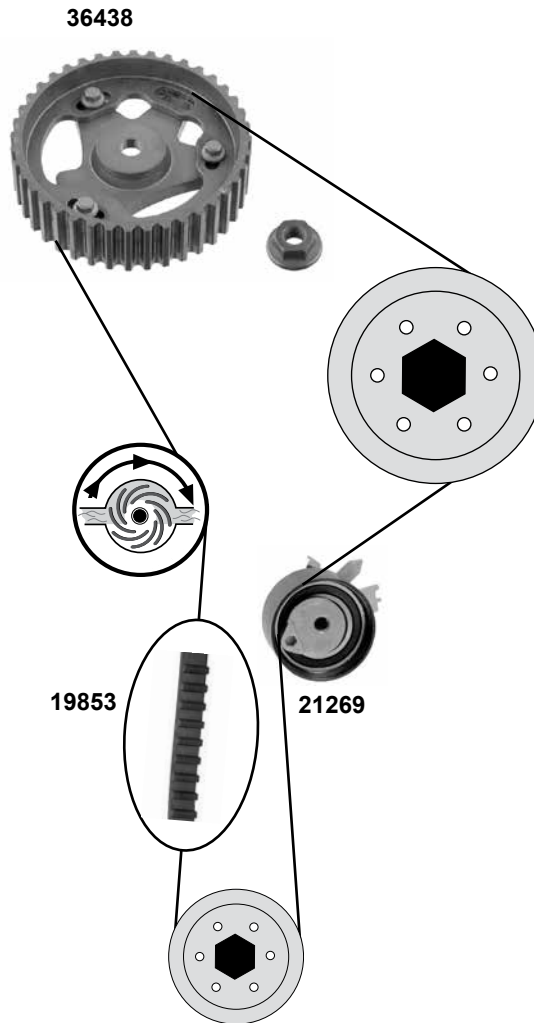

RENAULT Megane 3

(08→)

Car
Division

1,5 D

(K9K-750,752,830,832,834,836)

1,5 DCI

(K9K-830,832,834,836)