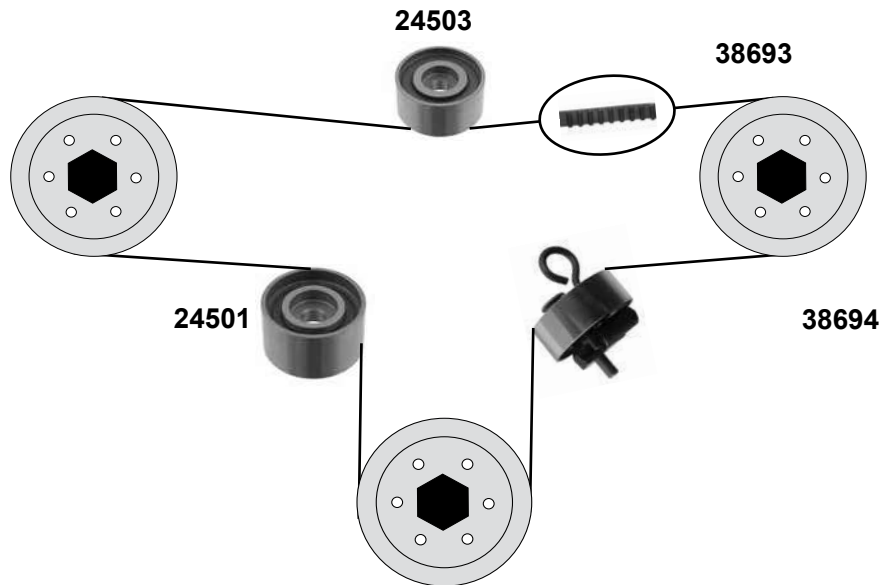

ØA 64,5 Z 26
ØA 53 B31
Z 199 B24
ØA 70 B 26
ØA 65

	Ref. - No.			
09781	53 40 617	Umlenkrolle / deflection pulley		ØA 95 ØI10 B 32
24501	59 54 516	Umlenkrolle / deflection pulley		ØA 58 B28
24503	59 54 524	Umlenkrolle / deflection pulley		ØA 58 B28
27507	59 54 763	Umlenkrolle / deflection pulley		ØA 70 ØI 12
27541	59 54 805	Umlenkrolle / deflection pulley		ØA 85 ØI 10
38693	59 54 557	Zahnriemen / timing belt		Z 116 B25
38694	59 54 508	Spannrolle / tension roller		ØA 72 B28
38695	59 545 57 S1	Rep. Satz Zahnriemen / rep. kit timing belt		Z 116 B25