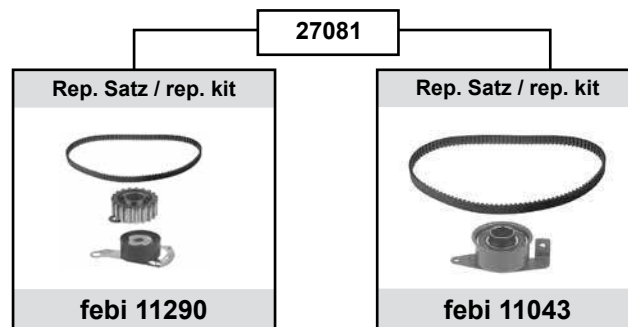

Ref. - No.			
10132	1 005 822	Spannrolle / tension roller		ØA67
10937	1 005 828	Zahnriemen / timing belt		Z 85 B22
10944	1 113 179	Zahnriemen / timing belt		Z 116 B22
11043	1 005 828 S1	Rep. Satz Zahnriemen / rep. kit timing belt		Z 85 B22
11290	1 005 824 S2	Rep. Satz Zahnriemen / rep. kit timing belt		Z 116 B22
11292	1 099 552	Umlenkrolle / deflection pulley		56,2 x 25,4 x 29,5
11551	1 099 553	Spannrolle / tension roller		ØA50,3 B25,5
27081	1 005 824 S3	Rep. Satz Zahnriemen / rep. kit timing belt