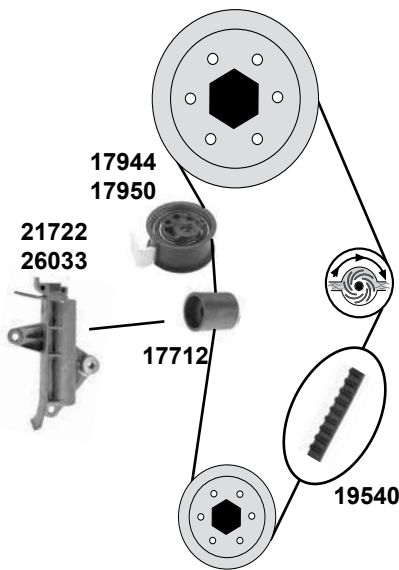

1,4 TDI

(AMF)

(1) (mot.) AMF 011 495 →
(ch.) → 6X-2-015 000
→ 07/05

(2) (mot.) → AMF 011 494
(ch.) → 6X-2-015 000

Ref. - No.

15262	022 903 119 C	Riemenscheibe Generator / belt pulley alternator	ØA 61 ØI 17
17712	045 109 244 A	Umlenkrolle / deflection pulley	ØA 28 B34
17944	045 109 243 C	Spannrolle / tension roller	ØA 72 B35/31
17950	045 109 243 B	Spannrolle / tension roller	ØA 72 B35/31
19540	038 109 119 P	Zahnriemen / timing belt	Z 120
19542	045 109 119 L	Zahnriemen / timing belt	Z 117 B30
19544	045 109 119 L S1	Rep. Satz Zahnriemen / rep. kit timing belt	
21722	045 109 479 B	Riemenspanner / belt tensioner	
21726	038 109 119 P S1	Rep. Satz Zahnriemen / rep. kit timing belt	
22341	045 109 479 D	Riemenspanner / belt tensioner	
24708	038 198 119 B	Rep. Satz Zahnriemen / rep. kit timing belt	
26033	045 109 479 C	Riemenspanner / belt tensioner	
29945	045 903 315 A	Riemenspanner / belt tensioner	

(mot.) AMF 011 495 →
(mot.) AMF → 011 494

(1)
(mot.) AMF 011 495 →

(2)
(mot.) AMF → 011 494
→ 06