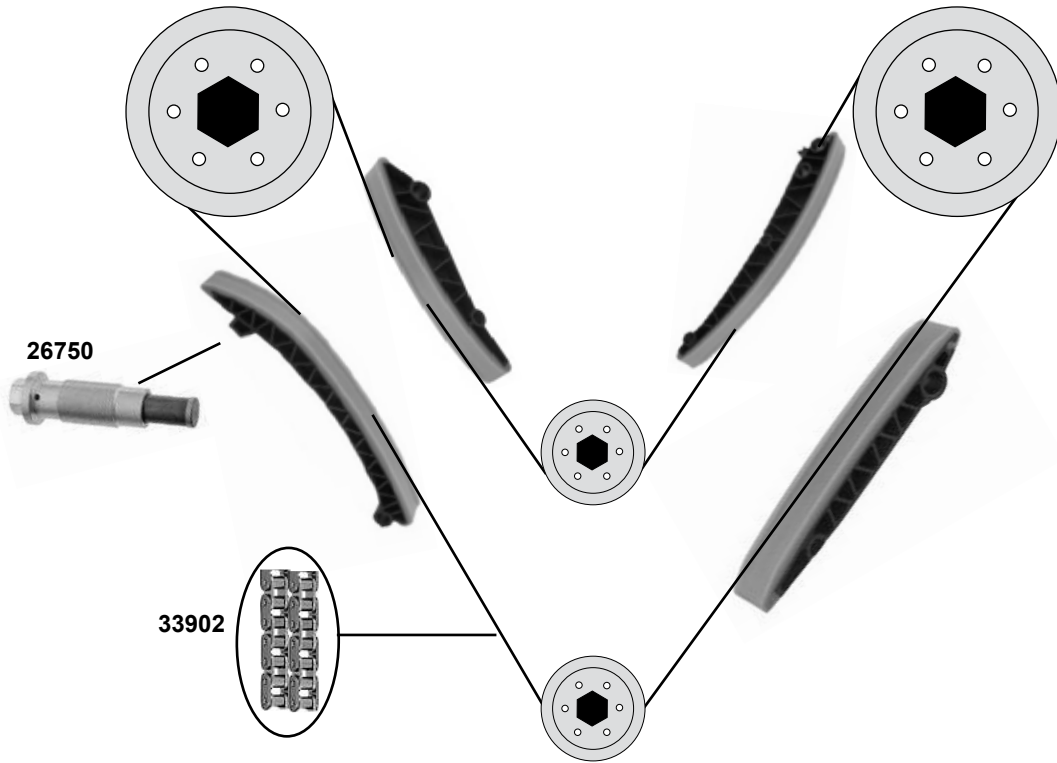

MERCEDES-BENZ G-Klasse (BM 461/463)

(00→)

Car
Division

G 280,300,320,350

(OM 642.884,975 / 886,970)

Rep. Satz / rep. kit
febi 30279
Rep. Satz / rep. kit
febi 30321
Rep. Satz / rep. kit
febi 36419

febi bilstein	Ref. - No.			
26750	642 050 03 11	Kettenspanner / chain tensioner		
27527	642 200 13 70	Riemenspanner / belt tensioner		
29709	642 150 06 60	Generatorfreilauf / alternator overrun pulley		
30279	642 050 09 16	Gleitschienensatz / timing-chain guides kit		
30321	642 050 03 11 S3	Rep. Satz Steuerkette / rep. kit timing chain		
33902	000 993 63 76 S1	Steuerkette / timing chain		
36419	642 050 09 16 S1	Rep. Satz Steuerkette / rep. kit timing chain		

190 E