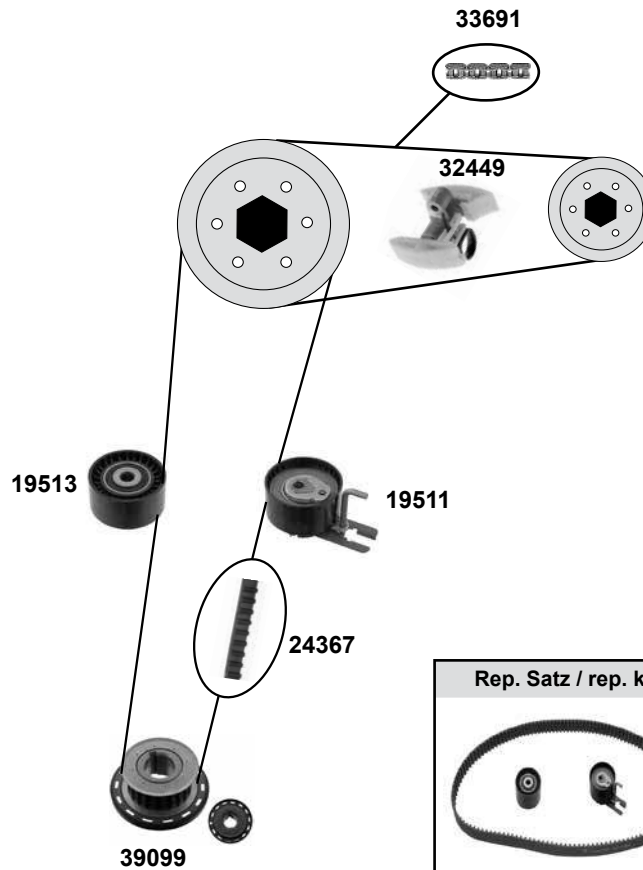

(1) → (ch.) 196529

Ref. - No.

19511	30751981	Spannrolle / tension roller	(1)
19513	30711069	Umlenkrolle / deflection pulley	
19749	30637505	Umlenkrolle / deflection pulley	
22369	31251129	Spannrolle / tension roller	
24367	30777770	Zahnriemen / timing belt	
24369	31370440	Rep.Satz Zahnriemen / rep. kit timing belt	
32449	31259232 SK	Kettenspanner / chain tensioner	
33691	8653755	Steuerkette / timing chain	
33692	31259232	Rep. Satz Steuerkette / rep. kit timing chain	
39099	31251356	Zahnrad / gear	

Ø A 60 B29
Ø A 60 B30
Ø A 60 B30
Ø A 65
Z 137 B25
Z 137 B25

40 E