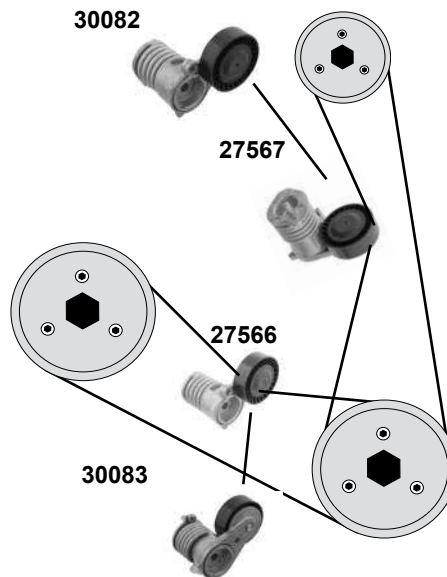

febi bilstein	Ref. - No.			
15492	8692561	Umlenkrolle / deflection pulley		Ø A 53 B32
21627	30731774	Spannrolle / tension roller		ØA 59 B32
27566	30711320	Spannrolle / tension roller	(mot.) → 619467	ØA 65 B21
27567	30650957	Spannrolle / tension roller	(mot.) → 619467	ØA 70 B20
28588	30731772	Zahnriemen / timing belt		Z 132 B28
28589	30731772 S1	Rep.Satz Zahnriemen / rep kit. timing belt		Z 132 B28
30082	31251653	Riemenspanner / belt tensioner	(mot.) 619468 →	
30083	31251654	Riemenspanner / belt tensioner	(mot.) 619468 →