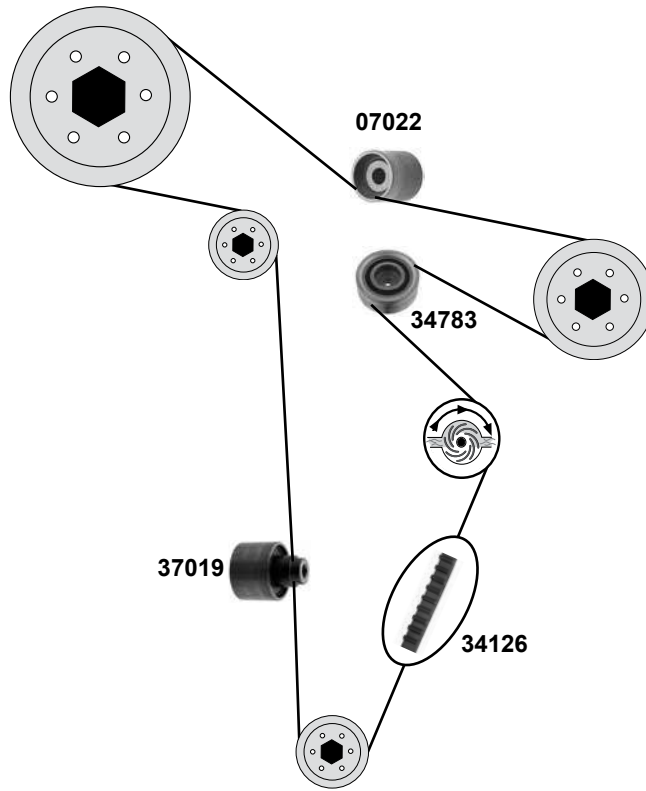

VOLKSWAGEN Sharan 3 (7N)

(10→)

Car
Division

2,0 TDI

(CFFA/CFFB/CFGB/CFFE)

Ref. - No.

07022	03L 109 244 D
27618	038 903 315 AH
34126	03L 109 119 C
34783	03L 109 244
37019	03L 109 244 G

Umlenkrolle / deflection pulley
Riemenspanner / belt tensioner
Zahnriemen / timing belt
Umlenkrolle / deflection pulley
Umlenkrolle / deflection pulley

(ex.) CFFE
(ex.) CFFE
12/10 →

ØA 70 B24
Z 160