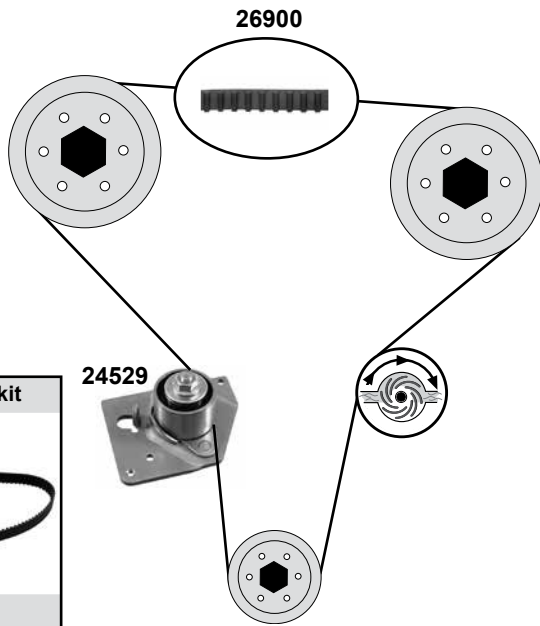

NISSAN Primera/ Primera Wagon

(P12 / WP12)

Car
Division

1,9 D
(01/02→)
(F9Q)