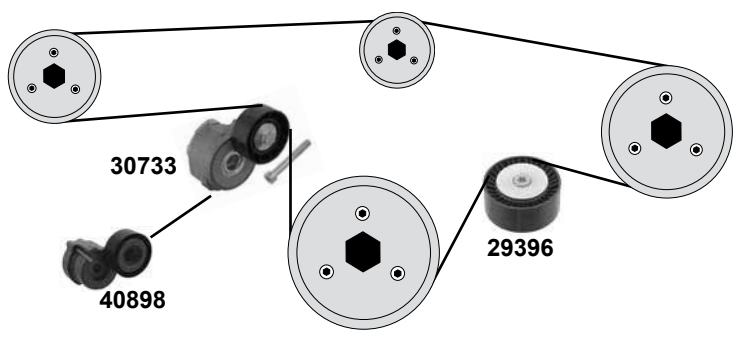

VAUXHALL Zafira Mk II / B

(05→12)

Car
Division

1,9 TD

(Z 1,9 DT / Z1,9 DTL / Z 1,9 DTH)

AC

(ex.) AC

(1)	(mot.) Z 1,9 DT	→(ch.) 72172468 / 7G150345
	(mot.) Z 1,9 DTL	→(ch.) 72207929 / 7G150345
	(mot.) Z 1,9 DTH	→(ch.) 72212298 / 7G150345
(2)	(mot.) Z 1,9 DT	(ch.) 72172469 / 7G150346 →
	(mot.) Z 1,9 DTL	(ch.) 72207930 / 7G150346 →
	(mot.) Z 1,9 DTH	(ch.) 72212299 / 7G150346 →

Ref. - No.

Part No.	Ref. - No.	Description	Notes	Dimensions
10298	93186866	Spannrolle / tension roller		ØA 53 B29
10984	93185336	Zahnriemen / timing belt	(mot.) Z 1,9 DT/DTL	Z 190 B24
23654	93178807	Umlenkrolle / deflection pulley	(mot.) Z 1,9 DT/DTL	ØA 53 Ø1 10 B31
23655	93185336 S1	Rep. Satz Zahnriemen / rep. kit timing belt	(mot.) Z 1,9 DTH	Z 190 B24
28305	93191278 SK	Rep. Satz Zahnriemen / rep. kit timing belt	(mot.) Z 1,9 DTH	Z 199 B24
28306	93178812	Zahnriemen / timing belt	(mot.) Z 1,9 DTH	Z 199 B24
29396	55562251	Umlenkrolle / deflection pulley	(1)	ØA 70 B26
30733	55190813	Riemenspanner / belt tensioner		
31089	55190812	Spannrolle / tension roller	(2)	ØA 65 B26
40898	55561330	Riemenspanner / belt tensioner		ØA 65 B26