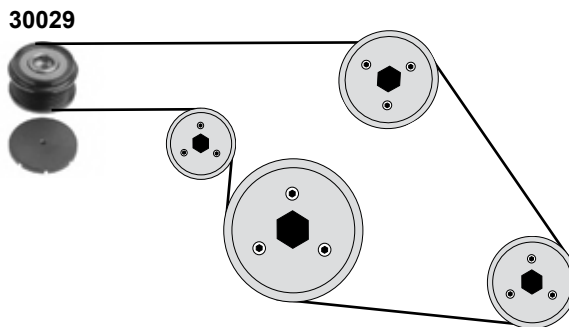

AC

(1) für Generator / for alternator: 90A / 105A (05→) / 70 kW (11→)

Ref. - No.

23778	55221385	Steuerkette / timing chain		120 E
28458	55197785	Kettenspanner / chain tensioner	(1)	
30029	77362721	Riemenscheibe / belt pulley	(1)	ØA 59 Ø117 B38,1
31622	5522 1385 S1	Rep. Satz Steuerkette / rep. kit timing chain	(1)	120 E