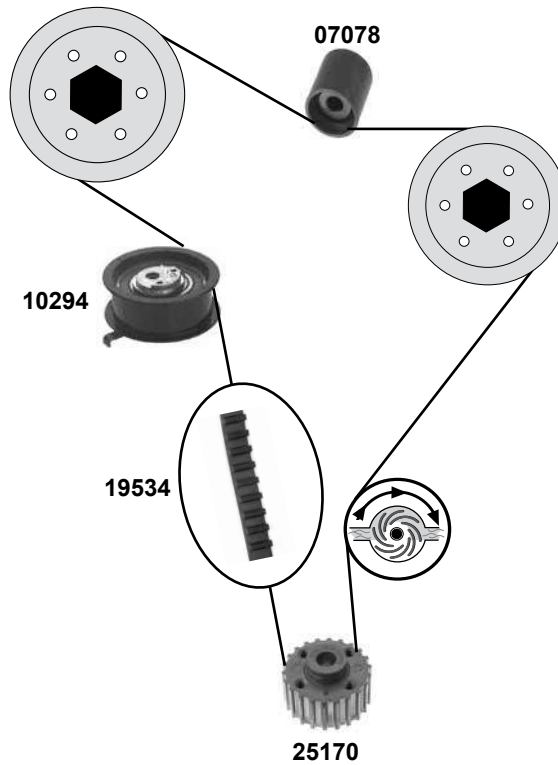

SEAT

Alhambra (7M)

(96→10)

Car
Division

1,9 TDI

(1Z / AHU / AFN / AVG)

Ref. - No.	Part Name	Dimensions
01231	Spannrolle / tension roller	ØA 78 ØI 8 B26
07078	Umlenkrolle / deflection pulley	ØA 28 ØI 8 B31,5
10294	Spannrolle / tension roller	ØA 67 ØI 8 B25
11701	Generatorfreilauf / Freewheel Clutch, generator	
19534	Zahnriemen / timing belt	Z 137
19554	Rep. Satz Zahnriemen / rep. kit timing belt	
25170	Kurbelwellenzahnrad / crankshaft gear	Z 22
26925	Riemen Spanner / tension roller	