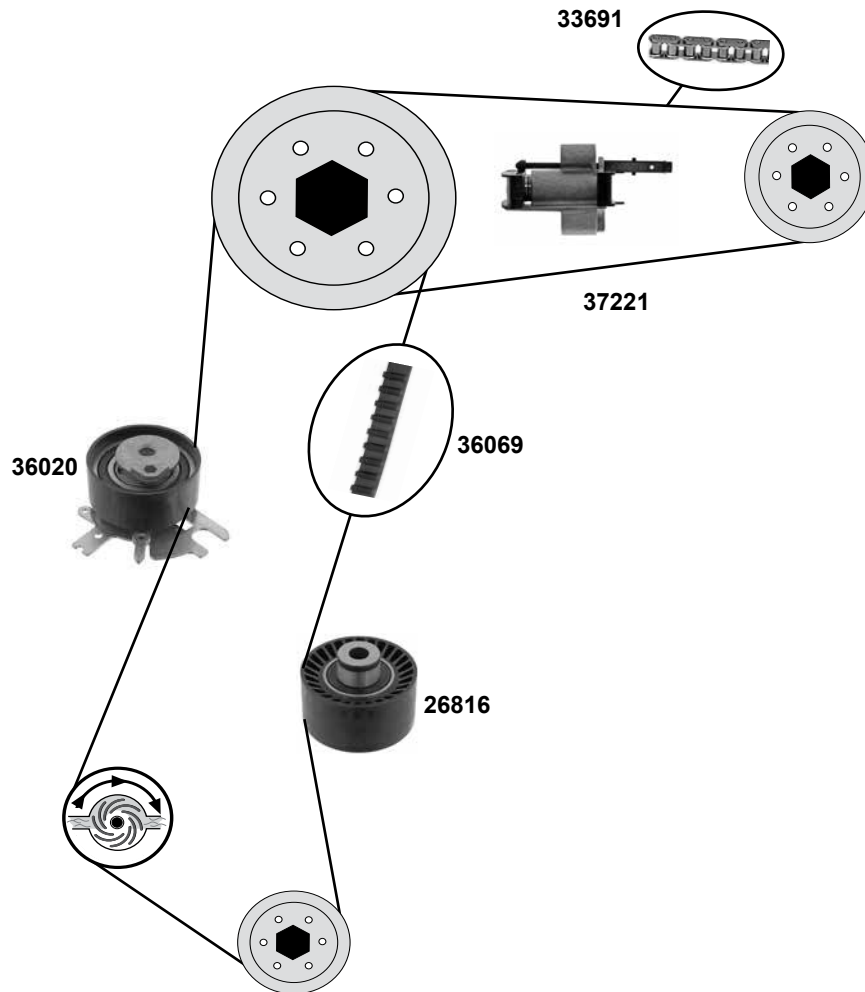

2,2 D

(DW12BTED4)

Rep. Satz / rep. kit	Rep. Satz / rep. kit
febi 36230	febi 37620

(1) 607 Lifting 12/04 → 09.10

Ref. - No.

26027	0829.A4	Spannrolle / tension roller	05 →	ØA 60 B29
26816	0830.51	Umlenkrolle / deflection pulley	(1)	ØA 60,2 H30,2
26818	0831.T5	Rep. Satz Zahnriemen / rep. kit timing belt	(125kW)	Z 116 B25
33691	0816.F6	Steuerkette / timing chain	endlos / endless	E 40
36020	0829.F5	Spannrolle / tension roller		ØA 60 B29
36069	0816.J5	Zahnriemen / timing belt		Z 118
36230	0831.V5	Rep. Satz Zahnriemen / rep. kit timing belt	(1)	
37221	0849.30	Kettenspanner / chain tensioner	(04→10)	
37620	0816.F6 S1	Rep. Satz Steuerkette / rep. kit timing chain