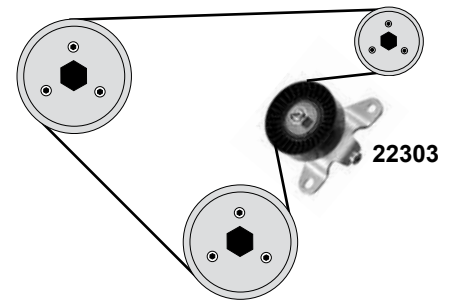

Fiesta 84
(02/84→02/89)
1,8 D