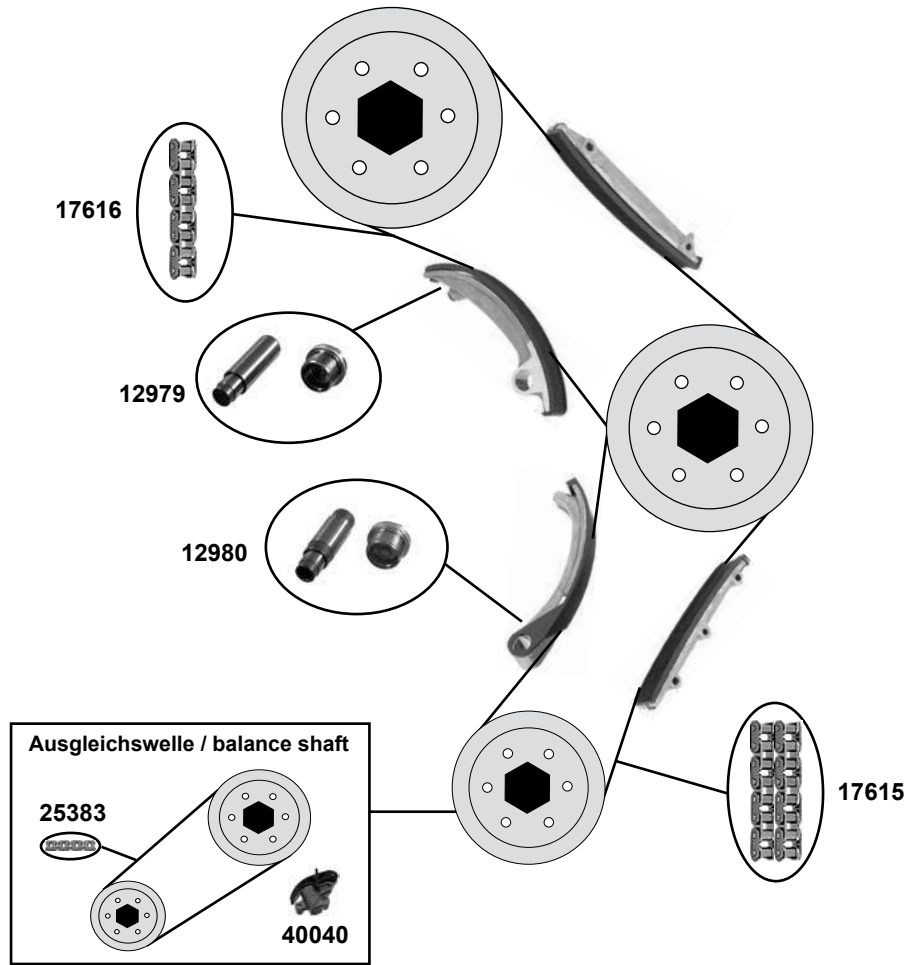

OPEL

Omega B

(94→03)

Car
Division

2,0 TD / 2,2 TD

(X 2,0 DTH / Y 2,2 DTH)

	Ref. - No.			
12979	5636 386	Kettenspanner / chain tensioner		
12980	5636 387	Kettenspanner / chain tensioner		
14373	1340 530	Riemenspanner / belt tensioner		
14375	6340 551	Umlenkrolle / deflection pulley		ØA 90 B 24,4 ØA 109 B 26,4
17615	5636 352	Steuerkette zweifach / roller chain duplex		78 E
17616	5636 353	Steuerkette einfach / roller chain simplex		80 E
25383	0615 010	Steuerkette einfach / timing chain simplex		78 E
30444	6606 025 SK	Rep. Satz Steuerkette / rep. kit timing chain		78 E
30449	5636 353 S1	Rep. Satz Steuerkette / rep. kit timing chain		
40040	0615 006	Kettenspanner / chain tensioner