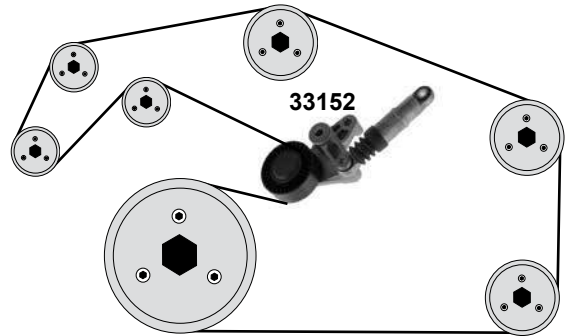

(ch.) → 8R-BA000 001