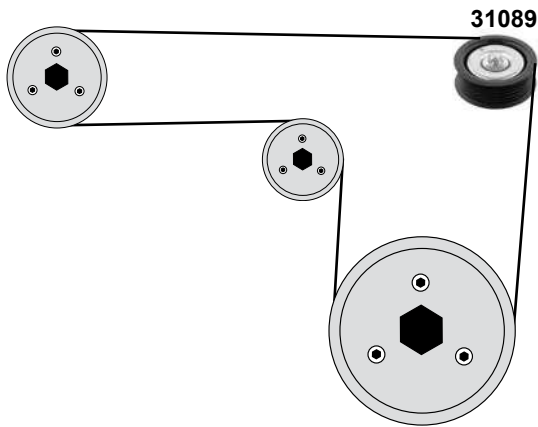

VAUXHALL Vectra Mk II / C

(02→08)

Car
Division

1,9 TD

(Z1,9 DT / Z 1,9 DTH / Z 1,9 DTL)

(1) →(ch.) 71111927 / 4899999

Ref. - No.

10298	93186866	Spannrolle / tension roller		ØA 53 B29
10984	93185336	Zahnriemen / timing belt	(mot.) DT/DTL	Z 190 B24
23654	93178807	Umlenkrolle / deflection pulley		ØA 65 B30
23655	93185336 S1	Rep. Satz Zahnriemen / rep. kit timing belt	(mot.) DT/DTL	Z 190 B24
28305	93191278 SK	Rep. Satz Zahnriemen / rep. kit timing belt	(mot.) DTH	Z 199 B24
28306	93178812	Zahnriemen / timing belt	(mot.) DTH	Z 199 B24
29396	55562251	Umlenkrolle / deflection pulley	→(ch.) 71111972	ØA 70 B26
30733	55190813	Riemenspanner / belt tensioner	(1)	ØA 65
31089	55190812	Spannrolle / tension roller		ØA 65 B26
40898	55561330	Riemenspanner / belt tensioner	(ch.) 71111928, 78... →	ØA 65 B26