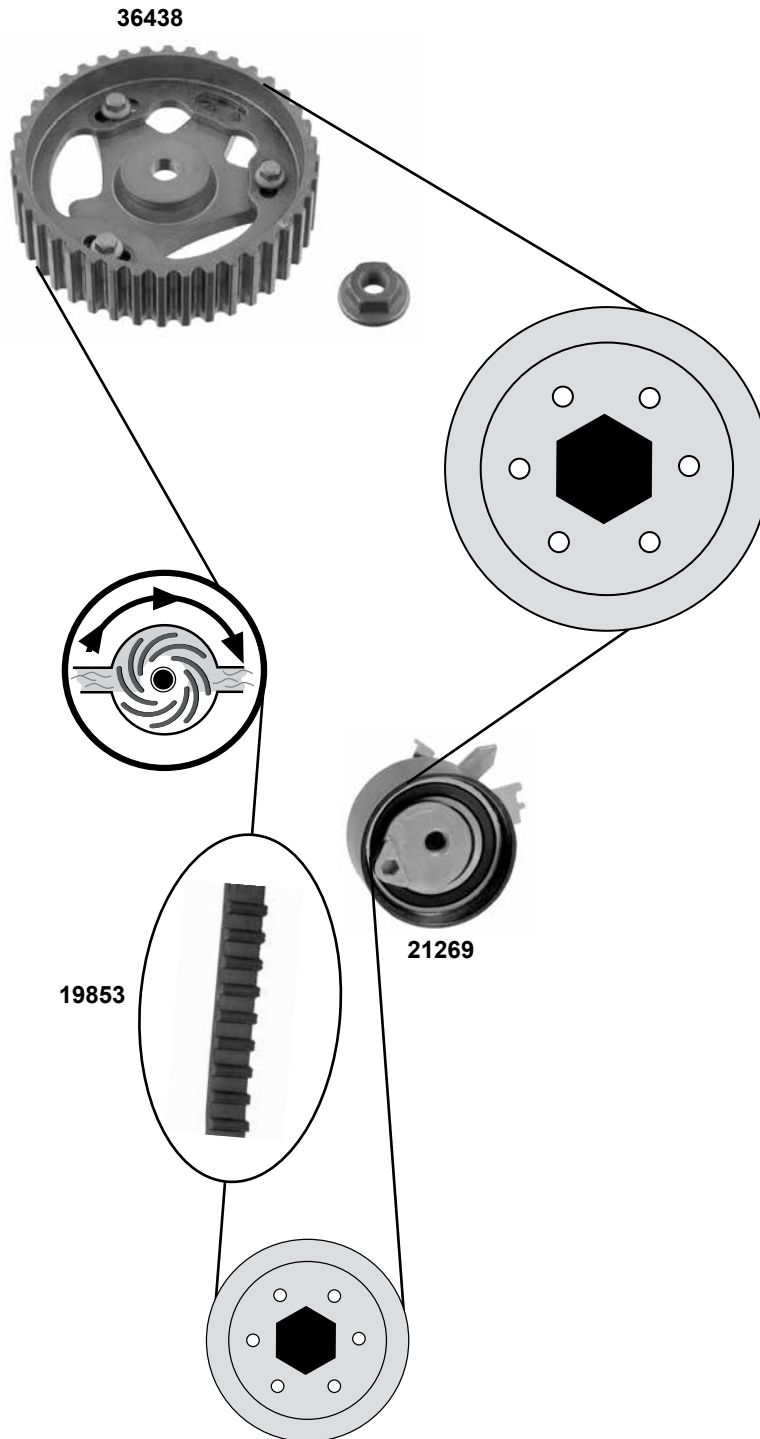

1,5 D
(K9K)

Ref. - No.

19853	82 00 537 033
21269	82 00 102 941
21270	77 01 477 028
36438	77 01 478 037

Zahnriemen / timing belt
Spannrolle / tension roller
Rep. Satz Zahnriemen / rep. kit timing belt
Nockenwellenrad / camshaft timing gear

Z 123 B27
ØA 60 B32