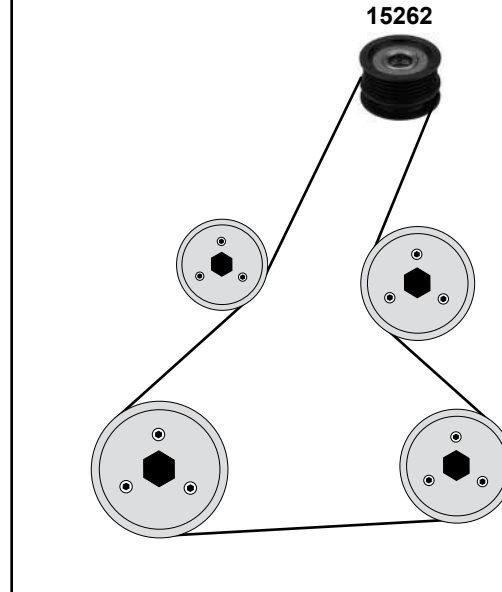

1,4 TDI

(AMF)

(1) (mot.) AMF 011 495 →
(ch.) → 6X-2-015 000
→ 07/05

(2) (mot.) → AMF 011 494
(ch.) → 6X-2-015 000

Ref. - No.

15262	022 903 119 C	Riemenscheibe Generator / belt pulley alternator	ØA 61 ØI 17
17712	045 109 244 A	Umlenkrolle / deflection pulley	ØA 28 B34
17944	045 109 243 C	Spannrolle / tension roller	ØA 72 B35/31
17950	045 109 243 B	Spannrolle / tension roller	ØA 72 B35/31
19540	038 109 119 P	Zahnriemen / timing belt	Z 120
19542	045 109 119 L	Zahnriemen / timing belt	Z 117 B30
19544	045 109 119 L S1	Rep. Satz Zahnriemen / rep. kit timing belt	
21722	045 109 479 B	Riemenspanner / belt tensioner	
21726	038 109 119 P S1	Rep. Satz Zahnriemen / rep. kit timing belt	
22341	045 109 479 D	Riemenspanner / belt tensioner	
24708	038 198 119 B	Rep. Satz Zahnriemen / rep. kit timing belt	
26033	045 109 479 C	Riemenspanner / belt tensioner	
29945	045 903 315 A	Riemenspanner / belt tensioner	

(mot.) AMF 011 495 →
(mot.) AMF → 011 494

(1)
(mot.) AMF 011 495 →

(2)
(mot.) AMF → 011 494
→ 06