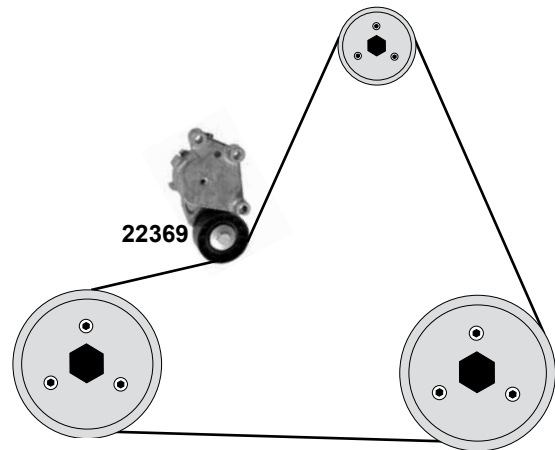

Ecosport 13

(10/13→)

1,5

Ref. - No.

22369	1 690 293
37275	1 725 441
37285	1 738 632
39101	1 739 145
39203	1 787 857

Riemenspanner / belt tensioner
Umlenkrolle / deflection pulley
Zahnriemen / timing belt
Spannrolle / tension roller
Rep. Satz Zahnriemen / rep. kit timing belt

ØA 73 B22
ØA 61 H 30
Z 141 B25,4
ØA 60 Ø I 29
Z 141 B25,4