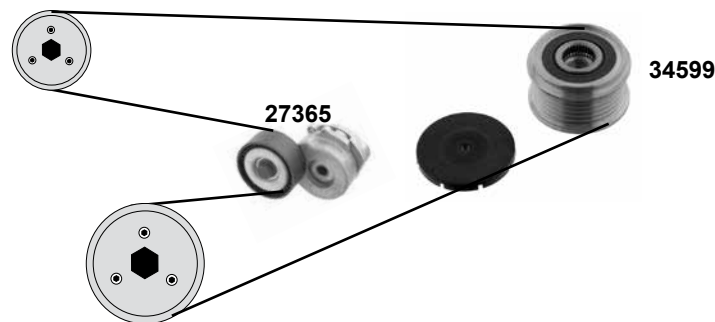

(1) (mot.)Z1,3 DTJ/DTH/DTE / A1,3DTC/DTE/ A1,3DTR

(2) (mot.)Z1,3 DTE / A1,3DTC/DTE/ A1,3DTR / mit 140A Lichtmaschine / with 140A alternator

Ref. - No.

23778

5636 444

Rollenkette / roller chain

(ex.) A1,3DTL

120 E

27365

0636 166

Spannrolle / tension roller

(1)

ØA 65 B25,5

28458

5636 443

Kettenspanner / chain tensioner

(ex.) A1,3DTL

31622

6606 024 SK

Rep. Satz Steuerkette / rep. kit timing chain

(ex.) A1,3DTL

120 E

34599

1204 177

Generatorfreilauf / alternator overrun pulley

(2)