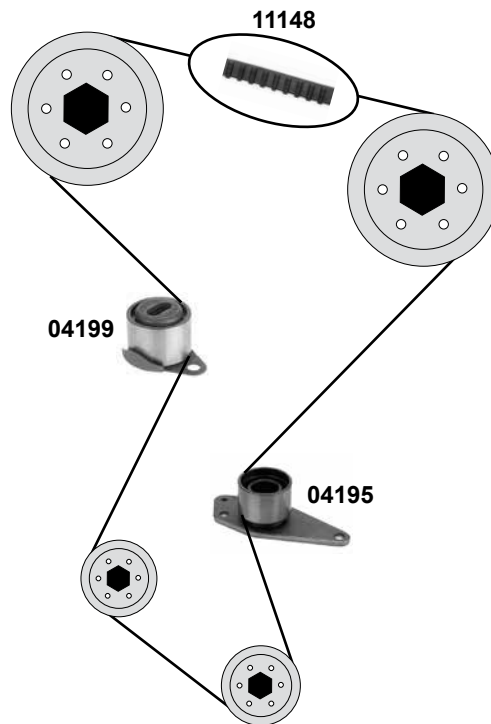

Ref. - No.			
04195	82 00 051 091	Umlenkrolle / deflection pulley		ØA50 B31
04199	77 00 726 440	Spannrolle / tension roller		ØA50 B31
11148	77 00 875 439	Zahnriemen / timing belt		Z 153 B25,4
11149	77 01 468 168	Rep. Satz Zahnriemen / rep. kit timing belt		Z 153 B25,4
19853	82 00 537 033	Zahnriemen / timing belt		Z 123 B27
21269	82 00 102 941	Spannrolle / tension roller		ØA 60 B32
21270	77 01 477 028	Rep. Satz Zahnriemen / rep. kit timing belt		Z 123 B27