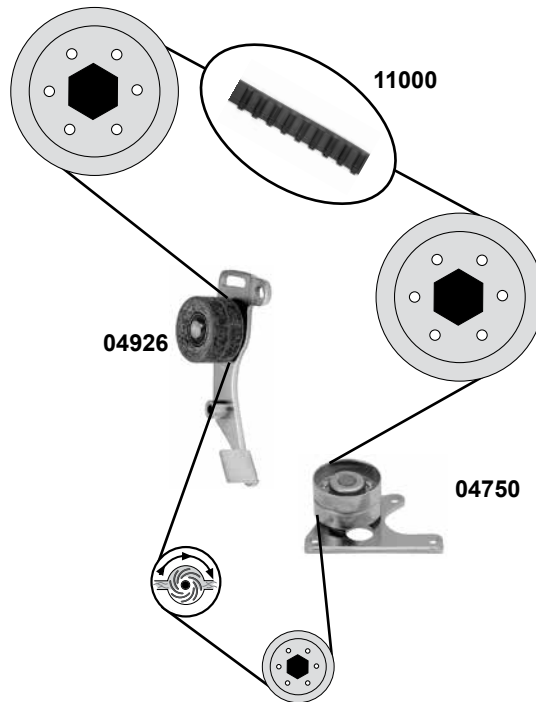

CITROËN C25

(82→94)

Car
Division

1,9 HDi (XUD9A)

2,5 D (CRD93)

Ref. - No.

04750	0830.02	Umlenkrolle / deflection pulley	ØA 60 B34
04926	0829.11	Spannrolle / tension roller	ØA 60 B34
05338	26 207 509	Spannrolle / tension roller	ØA 57 B24
05341	0818.22	Spannrolle / tension roller	ØA 67,5 B35,5
10998	0816.33	Zahnriemen / timing belt	Z 118 B32,08
11000	0816.98	Zahnriemen / timing belt	Z 136 B25,4
11221	0831.09	Rep. Satz Zahnriemen / rep. kit timing belt	Z 136 B25,4