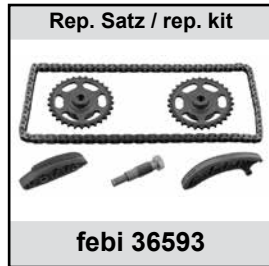

MERCEDES-BENZ ML/GL Klasse (BM 166)

(11→)

Car
Division

(OM 651.960)

(1) Nietverschluß / riveted link / bouchon de rivet / rivetti / cierre de roblón

Ref. - No.

Ref. - No.	Description	Notes	Dimensions
25408	Kettenspanner / chain tensioner		
25440	Nockenwellenrad / camshaft timing gear		
25444	Steuerkette / timing chain	(1)	96 N
30257	Gleitschiene / sliding rail	→2012	
30258	Gleitschiene / sliding rail	→2012	
30323	Rep. Satz Steuerkette / rep. kit timing chain	→2012	
33826	Nockenwellenrad / camshaft timing gear	→2012	
33899	Steuerkette / timing chain	→2012	108 E
33901	Steuerkette / timing chain	→2012	96 E
36593	Rep. Satz Steuerkette / rep. kit timing chain	→2012	
38468	Riemenspanner / belt tensioner		
38620	Spannrolle / tension roller		ØA 65 B 26