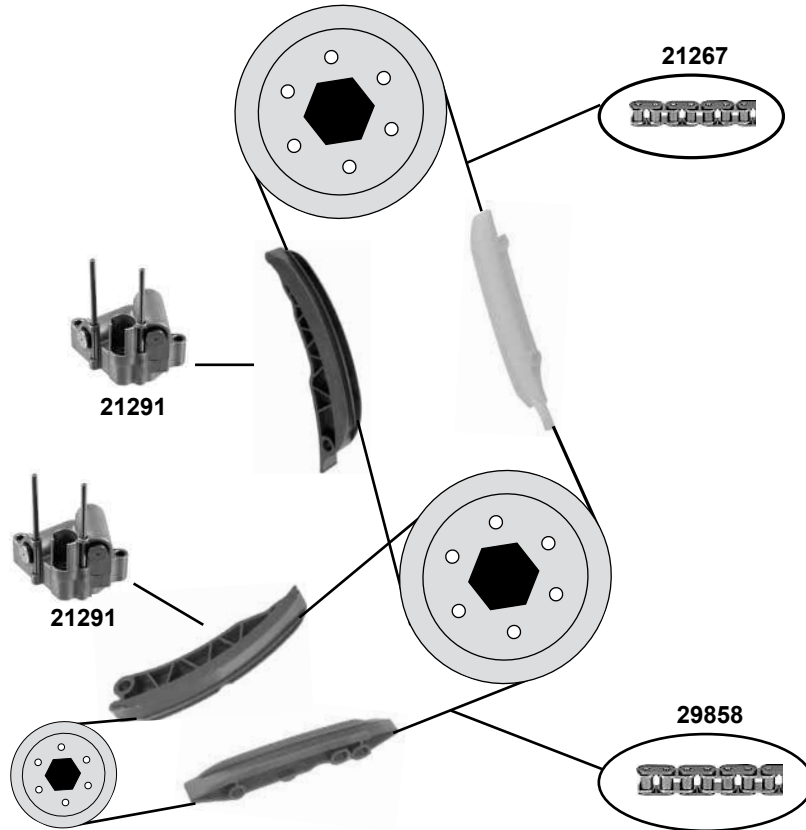

BMW X 5 II (E70) / X6 (E71) (06→13)

Car
Division

3,0 d/sd / 3,5 dx (M57N2)

Rep. Satz / rep. kit

febi 30347

Rep. Satz / rep. kit

febi 30348

	Ref. - No.			
21267	11 31 8 506 869	Steuerkette / timing chain		74 E
21291	13 52 7 787 299	Kettenspanner / chain tensioner		
29858	13 52 8 506 969	Steuerkette / timing chain		67 E
30347	11 31 8 506 869 S1	Rep. Satz Steuerkette / rep. kit timing chain		74 E
30348	13 52 8 506 969 S1	Rep. Satz Steuerkette / rep. kit timing chain		66 E
34172	11 28 7 799 859	Umlenkrolle / deflection pulley		AØ80 B26
34469	64 55 7 786 711	Riemenspanner / belt tensioner		
36488	11 28 7 799 851	Riemenspanner / belt tensioner		AØ70 B26