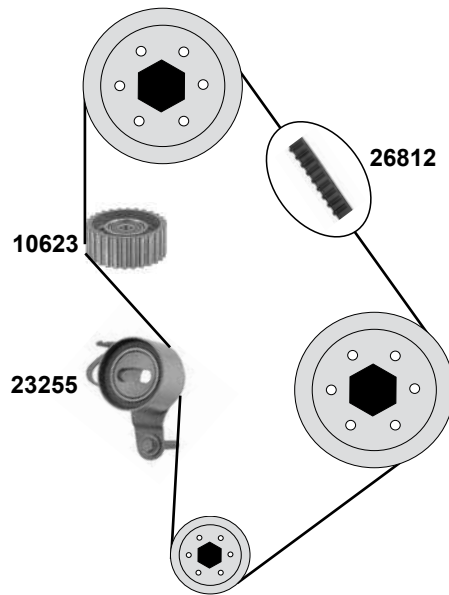

2,5 D
(2L)

07022
17712

Tiguan (5N)
(08→)
2,0 TDI
(CBAA/CBAB/CBBA/CBBB/
CFFD/CFFA/CLJA/CFFB/CFGB)

- (1) (mot.) CBAA/CBAB/CBBA/CBBB
- (2) (mot.) CFFD/CFFA/CLJA/CFFB/CFGB
- (3) (mot.) CFFD/CFFA/CFFB/CFGB
- (4) (mot.) CFFA/CFFB/CFFD/CFGB/CLJA

Ref. - No.

Ref. - No.				
07022	03L 109 244 D	Umlenkrolle / deflection pulley	(3)	ØA 83 B35
10623	J13 503 540 30	Umlenkrolle / deflection pulley	(1)	ØA 83 B35
17712	03L 109 244 C	Umlenkrolle / deflection pulley	(1)	ØA 28 B34
21708	038 109 244 J	Umlenkrolle / deflection pulley	(1)	ØA 40 B 35
23255	J13 505 540 21	Spannrolle / Tension roller	(1)	
24754	038 109 244	Umlenkrolle / deflection pulley	(1)	
26812	J13 568 591 06	Zahnriemen / timing belt	(1)	Z 129 B 31
26813	J13 568 591 06 S1	Rep. Satz Zahnriemen / rep. kit timing belt	(1)	
27618	038 903 315 AH	Riemenspanner / belt tensioner		ØA 70 B24
30215	03L 109 243 E	Spannrolle / tension roller	(1)	ØA68,5Ø18,5B 35
34126	03L 109 119 C	Zahnriemen / timing belt	(2)	Z 160
34127	03L 109 119 F	Zahnriemen / timing belt	(1)	Z 160
34128	03L 198 119	Rep. Satz Zahnriemen / rep. kit timing belt	(1)	Z 160
34783	03L 109 244 J	Umlenkrolle / deflection pulley	(4)