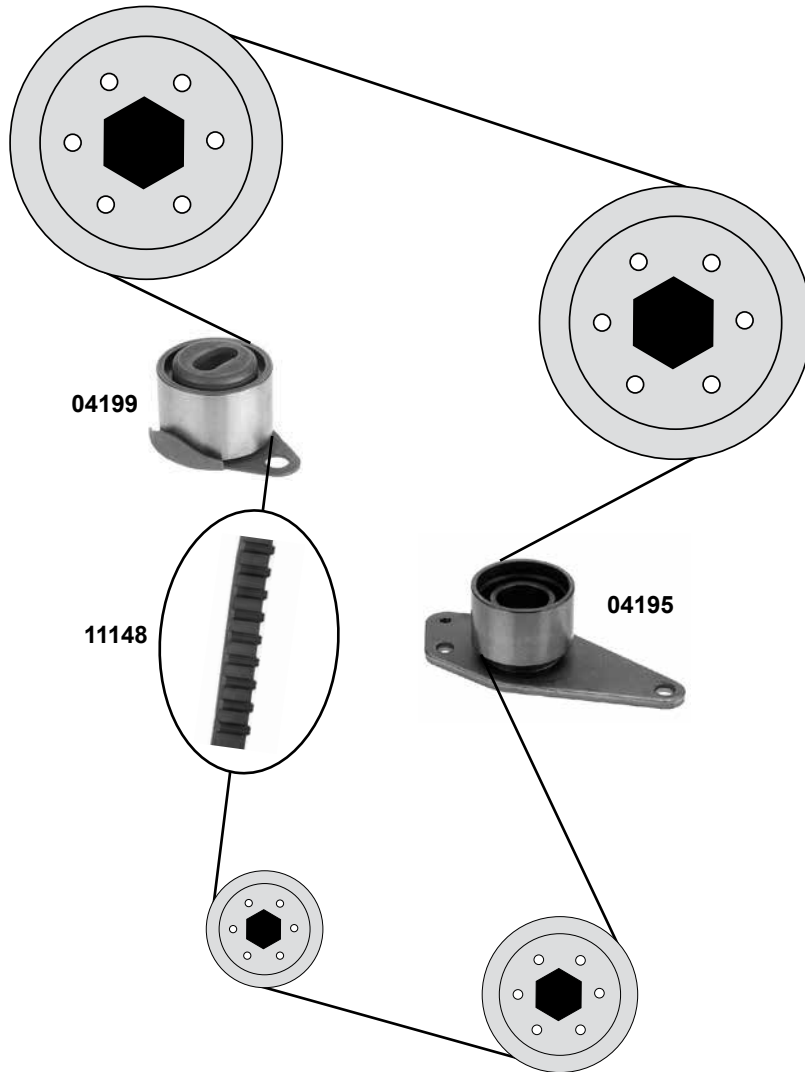

1,9 D
(D19 T / D19 TIC)

04199

11148

04195

Rep. Satz / rep. kit

febi 11149

Ref. - No.

04195	30621261
04199	3343741
11148	3343893
11149	3343893 S1

Umlenkrolle / deflection pulley
Spannrolle / tension roller
Zahnriemen / timing belt
Rep. Satz Zahnriemen / rep. kit timing belt

ØA 50 B31
ØA 50 ØI 23,5 B31
Z 153 B25,4