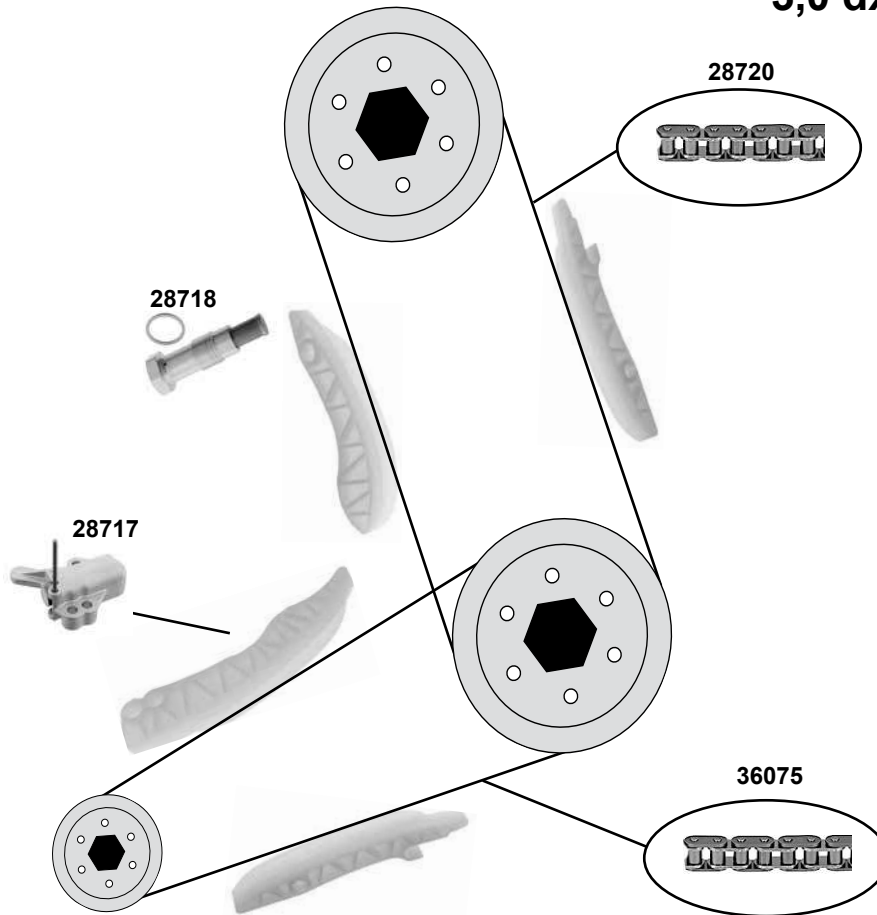

3,0 dx / 3,5 dx / 4,0 dx
(N57)

3,0 d / 4,0 dx
(N57)