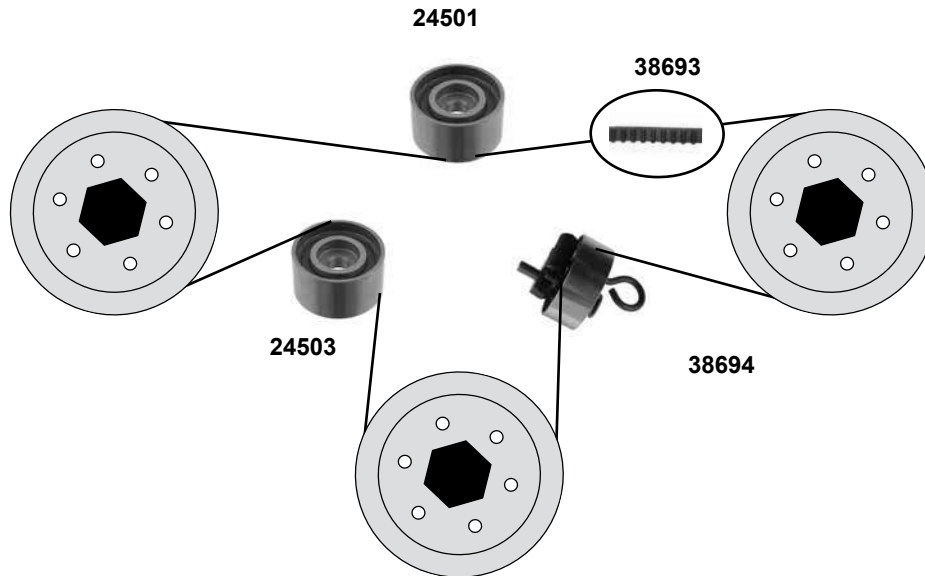

Rep. Satz / rep. kit

febi 38695