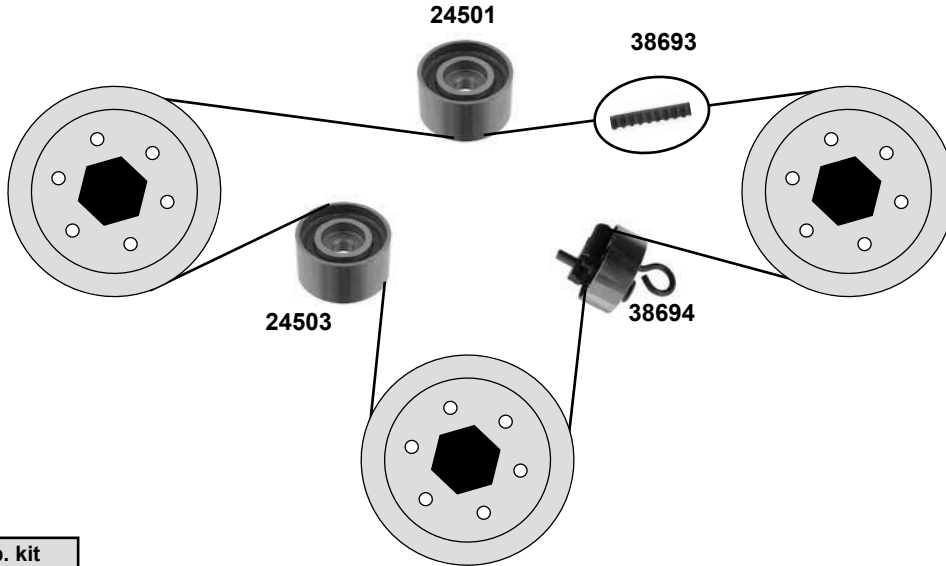

3,0 TD

(Y3,0DT / Z3,0DT)

Rep. Satz / rep. kit

febi 38695

Ref. - No.

24501	97229131	Umlenkrolle / deflection pulley	ØA 52 x 28
24503	97229132	Umlenkrolle / deflection pulley	ØA 58 x 28
27507	97312464	Umlenkrolle / deflection pulley	ØA 70 x 22,6
27541	97241065	Umlenkrolle / deflection pulley	ØA 85 x 26
34619	97250750	Umlenkrolle / deflection pulley	ØA 124
38693	97229277	Zahnriemen / timing belt	Z 116 B25
38694	97229145	Spannrolle / tension roller	ØA 72 x 28
38695	97229277	Rep. Satz Zahnriemen / rep. kit timing belt	