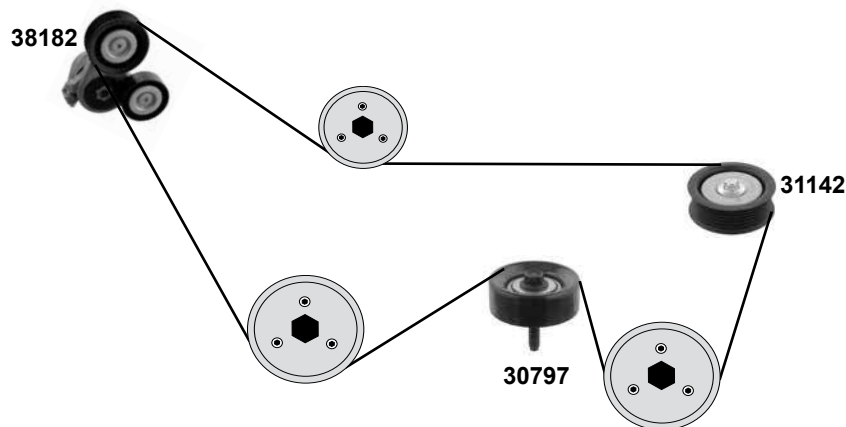

Ref. - No.			
18976	1 113 180	Zahnriemen / timing belt	11/04 → 11/07	Z 91 B20
21972	1 215 978	Spannrolle / tension roller	11/04 → 11/07	ØA74 ØI 24
26117	1 201 255	Rep. Satz Zahnriemen / rep. kit timing belt	11/04 → 11/07	Z 91 B20
30797	1 149 503	Umlenkrolle / deflection pulley		ØA 76,5 B30
31142	1 361 876	Umlenkrolle / deflection pulley	(ex.) AC	ØA 62 B22
38182	1 367 254	Riemenspanner / belt tensioner	04/05 →	ØA 82/70 B28/24