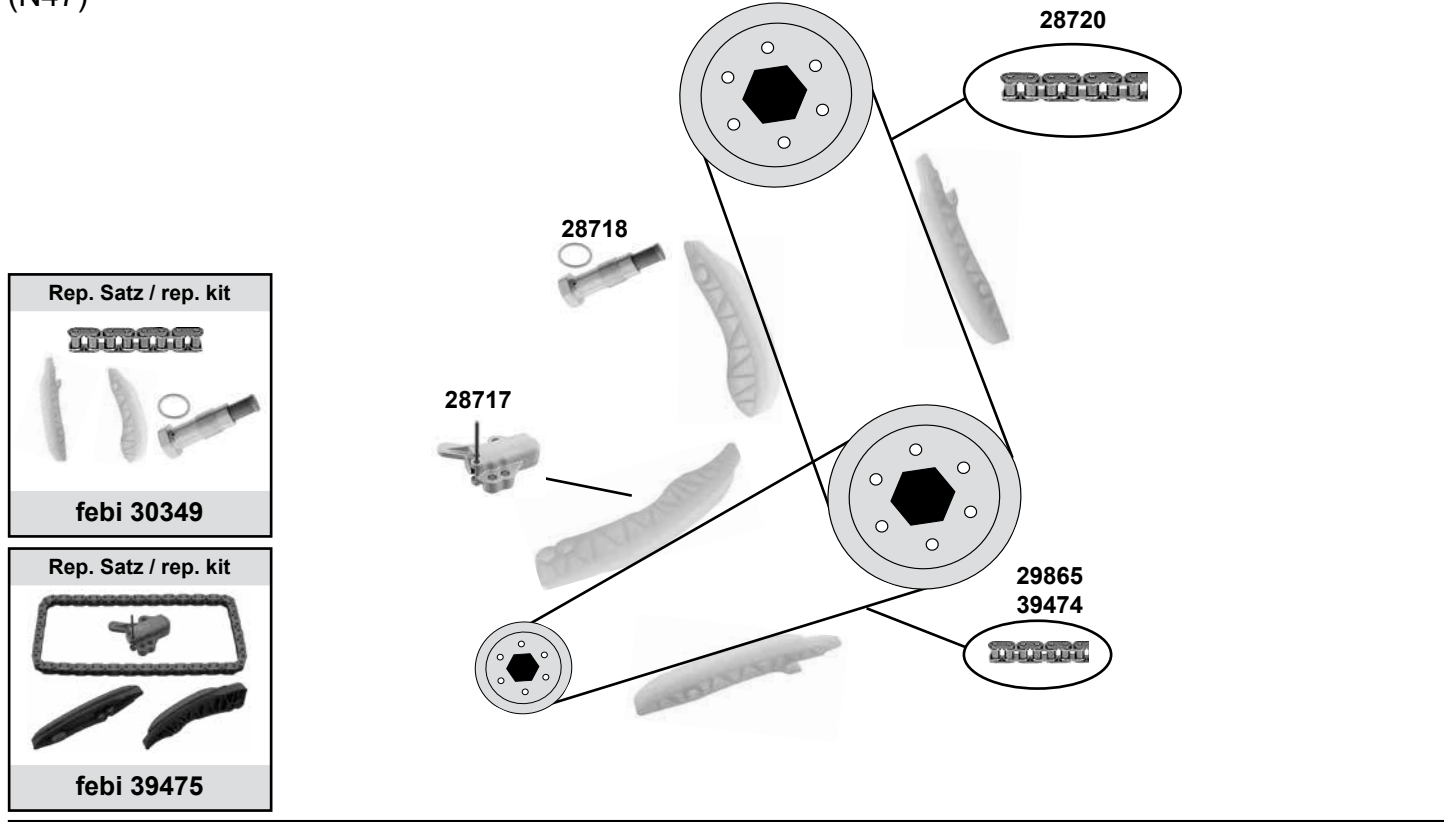

BMW

5 'er (E60LCI / E61LCI)

(05→10)

Car
Division

520 d

(N47)

Rep. Satz / rep. kit

febi 30349

Rep. Satz / rep. kit

febi 39475