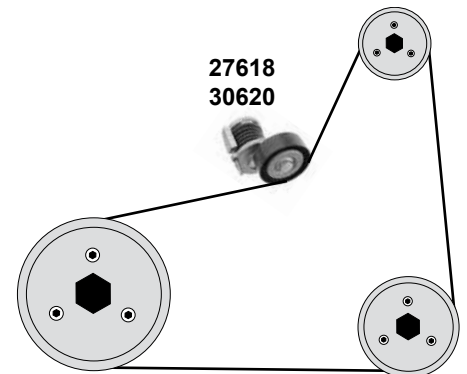

1,9 SDI

(ASY / BMT)

Ref. - No.

07022	03L 109 244 D D	Umlenkrolle / deflection pulley		
10045	038 109 244 M	Umlenkrolle / deflection pulley	→ 05	
11340	038 109 244 E	Umlenkrolle / deflection pulley		
18956	038 109 243 N	Spannrolle / tension roller		
19540	038 109 119 P	Zahnriemen / timing belt		
21706	038 109 243 M	Spannrolle / tension roller		
21708	038 109 244 J	Umlenkrolle / deflection pulley		
21718	038 109 119 M	Zahnriemen / timing belt		
21720	038 198 119 E	Rep. Satz Zahnriemen / rep. kit timing belt	→ 05	
21724	038 198 119 A	Rep. Satz Zahnriemen / rep. kit timing belt		
27618	038 903 315 AH	Riemenspanner / belt tensioner		
30620	038 903 315 AB	Riemenspanner / belt tensioner		
32556	038 109 119 M S2	Rep. Satz Zahnriemen / rep. kit timing belt		

AC
(ex.) AC

ØA 28 ØI 8 B29
ØA 80 ØI 10 B29
ØA 28 ØI 8 B29
ØA 68 B25
Z 120 B30
ØA 68 B31,5
ØA 28 B34
Z 141 B25

ØA 70 B24
ØA 70 B24