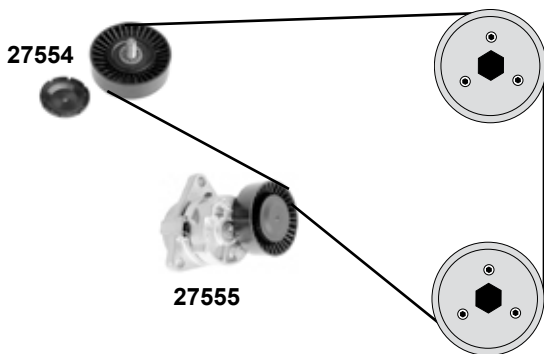

2,9 (CRDI)

Ref. - No.

10620	23357-42030	Spannrolle / tension roller	ØA 58 B22,5
11145	24315-42200	Zahnriemen / timing belt	Z 163
15279	24317-42020	Spannrolle / tension roller	ØA 60 B34
22843	24322-4x000	Spannrolle / tension roller	ØA 59 B34
22844	0K88R-12740	Umlenkrolle / deflection pulley	ØA 55 B34
22845	0K88R-12750	Umlenkrolle / deflection pulley	ØA 55 B34
26113	23356-42500	Zahnriemen / timing belt	Z 99
26114	23356-42500 S1	Rep. Satz Zahnriemen / rep. kit timing belt	Z 99
26184	24315-42200 S1	Rep. Satz Zahnriemen / rep. kit timing belt	Z 163
26197	24317-4X001	Umlenkrolle / deflection pulley	ØA 60 B34
26198	0K88R-12205	Zahnriemen / timing belt	Z 152
27554	25281-4X000	Umlenkrolle / deflection pulley	ØA 76 B22
27555	25281-4X000	Spannrolle / tension roller	ØA 76 B22