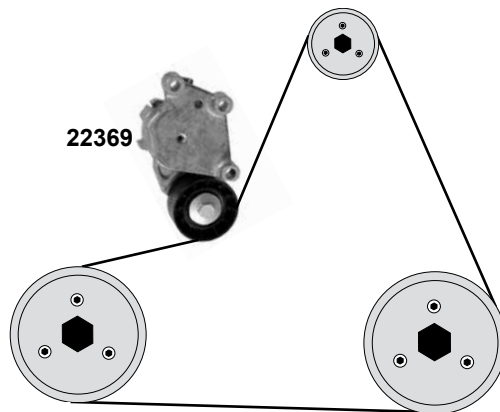

1,6 TDCi

Rep. Satz / rep. kit

febi 24369

Rep. Satz / rep. kit

febi 33692

	Ref. - No.			
19511	1 562 503	Spannrolle / tension roller		ØA 60 H 29
19513	1 145 955	Umlenkrolle / deflection pulley		ØA 60 H 30
22369	1 690 293	Riemenspanner / belt tensioner		ØA73 B22
24367	1 446 647	Zahnriemen / timing belt		Z 137 B25
24369	1 446 648	Rep. Satz Zahnriemen / rep. kit timing belt		Z 137 B25
32449	1 231 280	Kettenspanner / chain tensioner		
33691	1 231 282	Steuerkette simplex / timing chain simplex		
33692	1 448 169	Steuerkettensatz / timing chain kit		G67HP-6 / 40E