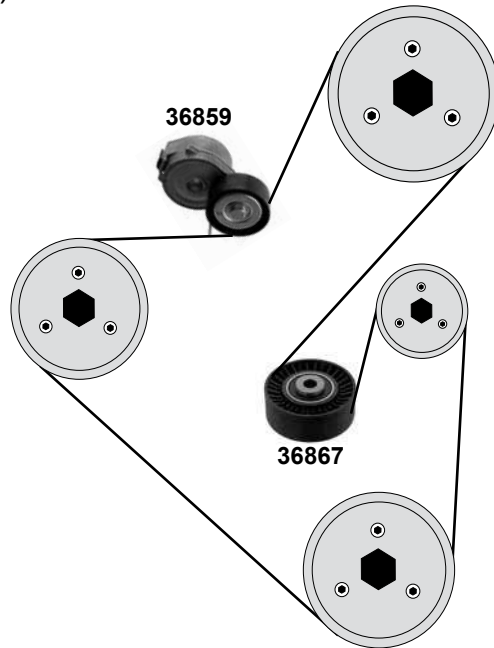

PEUGEOT

4007

(07→11)

Car
Division

2,2 HDi

(DW12METED4 / DW12ME5)

4008

(12→)