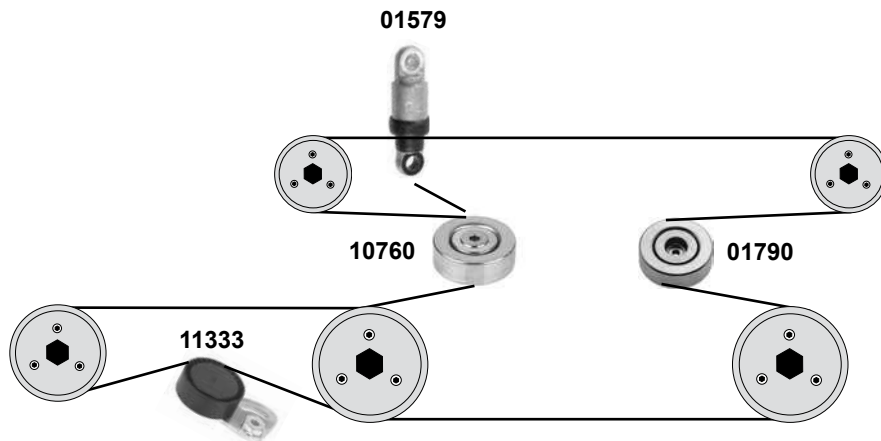

BMW 5 'er (E39) (95→04)

525 td/tds (M51)

	Ref. - No.			
01579	11 28 2 248 168	Schwingungsdämpfer / vibration damper		
01790	11 28 2 245 166	Umlenkrolle / deflection pulley		80 x 23,5
09222	13 52 2 243 950	Kettenspanner / chain tensioner		
10760	11 28 2 244 754	Spannrolle / tension roller		70 x 23
11333	64 55 2 245 584	Spannrolle / tension roller	AC	70 x 24,5
15549	13 52 2 246 583	Steuerkette./ timing chain		74 E
15550	11 31 2 246 582	Steuerkette / timing chain		80 E
30384	13 52 8 506 969 S1	Rep. Satz Steuerkette / rep. kit timing chain		74 E + 80 E