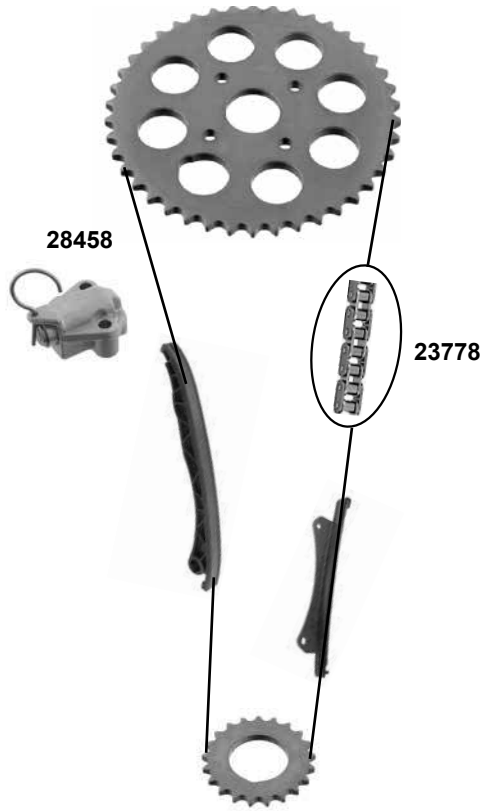

1,3 D

AC

(1) für Generator / for alternator: 90A / 105A (05→) / 70 kW (11→)

Ref. - No.

23778	55221385	Steuerkette / timing chain		120 E
28458	55197785	Kettenspanner / chain tensioner	(1)	
30029	77362721	Riemenscheibe / belt pulley	(1)	ØA 59 Ø117 B38,1
31622	5522 1385 S1	Rep. Satz Steuerkette / rep. kit timing chain	(1)	120 E