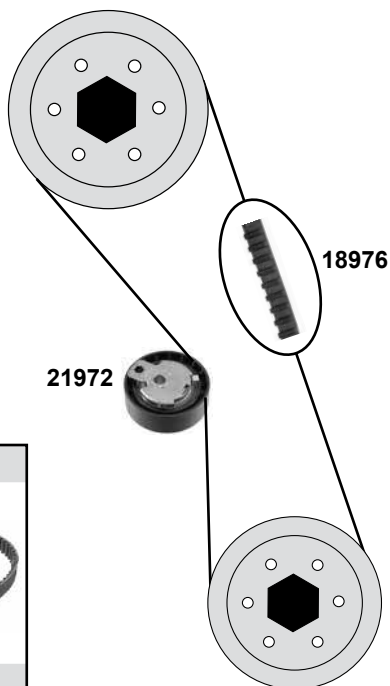

(1) / (ex.) 2,2

→ 02/04 / (ex.) 2,2

(2)

01→04 / (ex.) 2,2

04→

ØA 65 B26
ØA 69 B26,1
ØA 65
ØA 52
D 66 E

Ref. - No.

18976	1 113 180	Zahnriemen / timing belt		Z 91 B20
21972	1 215 978	Spannrolle / tension roller		ØA74 ØI 24
22369	1 690 293	Riemenspanner / belt tensioner	02/11 →	ØA73 B22
26117	1 201 255	Rep. Satz Zahnriemen / rep. kit timing belt		Z 91 B20
30797	1 149 503	Umlenkrolle / deflection pulley		ØA 76,5 B30
37275	1 725 441	Umlenkrolle / deflection pulley	01/11 →	ØA 61 H 30
37285	1 738 632	Zahnriemen / timing belt	01/11 →	Z 141 B25,4
39101	1 739 145	Spannrolle / tension roller	01/11 →	ØA 60 Ø I 29
39203	1 787 857	Rep. Satz Zahnriemen / rep. kit timing belt	01/11 →	Z 141 B25,4