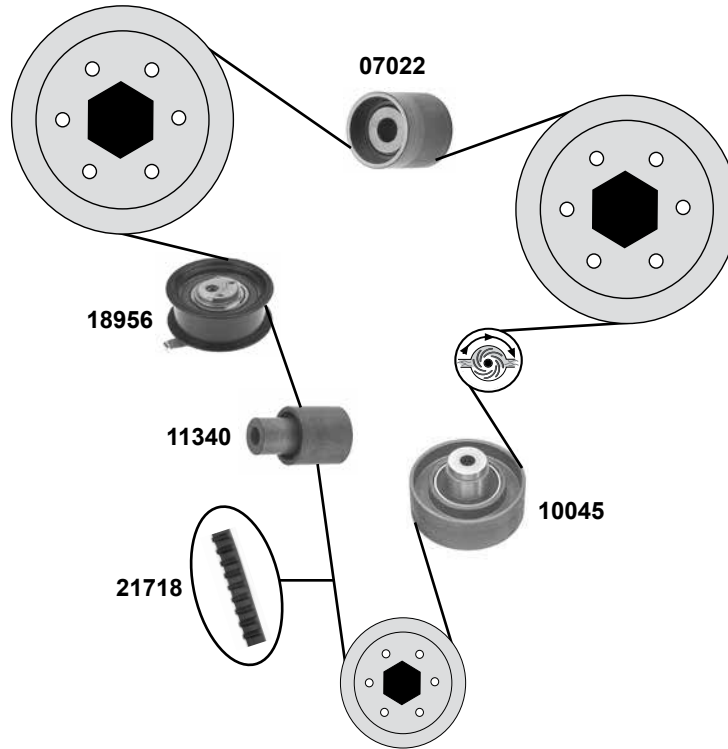

1,9 TDI

(AGR / AGP / AHF / ASV / ALH / AQM)

(1) (mot.) AGP 97 → 00
(mot.) AGR 97 → 98
(mot.) AQM 01 →

(2) (mot.) 006 066 / 044 442 / 400 000 →

(3) (mot.) AQM 045 001 →
(mot.) ALH 500 001 →

Ref. - No.			
07022	058 109 244	Umlenkrolle / deflection pulley	(2) ØA 28 ØI 8 B29
10045	038 109 244 M	Umlenkrolle / deflection pulley	(2) ØA 80 ØI 10 B29
11340	038 109 244 E	Umlenkrolle / deflection pulley	(2) ØA 28 ØI 8 B29
17726	038 145 276	Umlenkrolle / deflection pulley	(ex.) (mot.) AQM / ALH ØA 65 ØI 8 B25
18956	038 109 243 N	Spannrolle / tension roller	(2) ØA 68 ØI 8 B25
21718	038 109 119 M	Zahnriemen / timing belt	Z 141 B25
21720	038 198 119 E	Rep. Satz Zahnriemen / rep. kit timing belt	(3)
24653	038 903 315 K	Riemenspanner / tension roller	(1) (ex.) (mot.) AQM / ALH