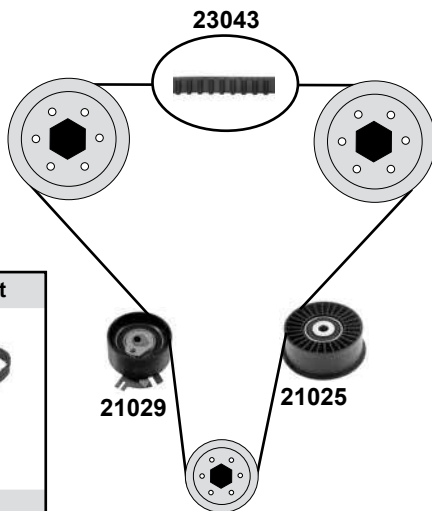

32018
37154

21033

- (1) (mot.) F9Q-770,772,774 AC
- (2) (mot.) G9U-720,724 / G9T-720722
- (3) (mot.) G9T-720,722,754 / (mot.) G9U-632,650,720,754 AC
- (4) (mot.) G9T-720,722,754 (ex.) AC / (mot.) G9U-632,650,720,754 (ex.) AC

Ref. - No.

Ref. - No.	Description	Quantity	Notes	Dimensions
21025	Umlenkrolle / deflection pulley	(2)		ØA 75,2 B32
21029	Spannrolle / tension roller	(2)		ØA70 B32
21033	Umlenkrolle / deflection pulley	(2) AC		ØA 60,2 ØI 17 B5,5
21910	Zahnriemen / timing belt			Z 132 B26
22055	Spannrolle / tension roller			ØA60 B30,8
22056	Rep. Satz Zahnriemen / rep. kit timing belt			Z 132 B26
22329	Riemenspanner / belt tensioner	(1)		ØA65 B30
23043	Zahnriemen / timing belt	(2)		Z 89 B25
23045	Rep. Satz Zahnriemen / rep. kit timing belt	(2)		
32018	Riemenspanner / belt tensioner	(3)		ØA
32581	Riemenspanner / belt tensioner	(ex.) AC		
37154	Riemenspanner / belt tensioner	(4)		ØA 60