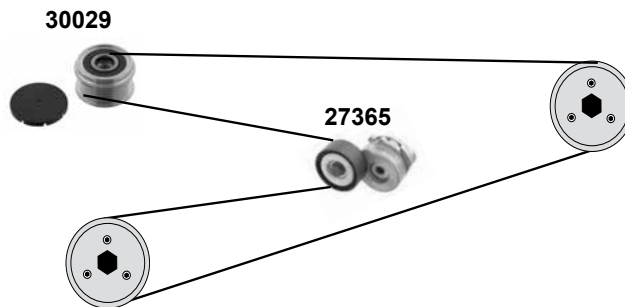

(1) mit Valeo 70A / combined with Valeo 70A

Ref. - No.

23778	93177407	Steuerkette / timing chain		120 E
27365	55574238	Riemenspanner / belt tensioner		ØA 65 B25,5
28458	93190427	Kettenspanner / chain tensioner		
30029	93192631	Generatorfreilauf / alternator overrun pulley	(1)	ØA59 ØI 17 B38,1
31622	93191273 SK	Rep. Satz Steuerkette / rep. kit timing chain		120 E