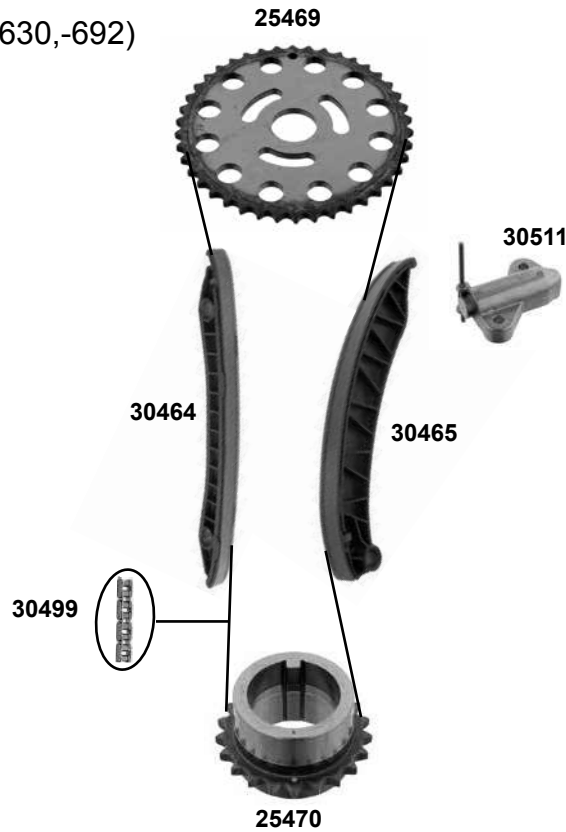

2,0 CDTI

(M9R-780,-782,-784,-786,-788,-630,-692)

	Ref. - No.			
22119	93160779	Umlenkrolle / deflection pulley		ØA 60 ØI 12 B31
25469	-----	Nockenwellenrad / camshaft timing gear		Z 42
25470	-----	Kurbelwellenzahnrad / crankshaft gear		Z 21
30464	-----	Gleitschiene / sliding rail		
30465	-----	Gleitschiene / sliding rail		
30499	-----	Steuerkette / timing chain		
30511	93161657	Kettenspanner / chain tensioner		112 E
30639	93161656 SK	Rep. Satz Steuerkette / rep. kit timing chain		ØA 60
32018	93161842	Riemenspanner / belt tensioner		ØA60 ØI 10 H30
36826	--	Umlenkrolle / deflection pulley	alle /all	ØA65 B29,5
36831	--	Riemenspanner / belt tensioner	alle /all