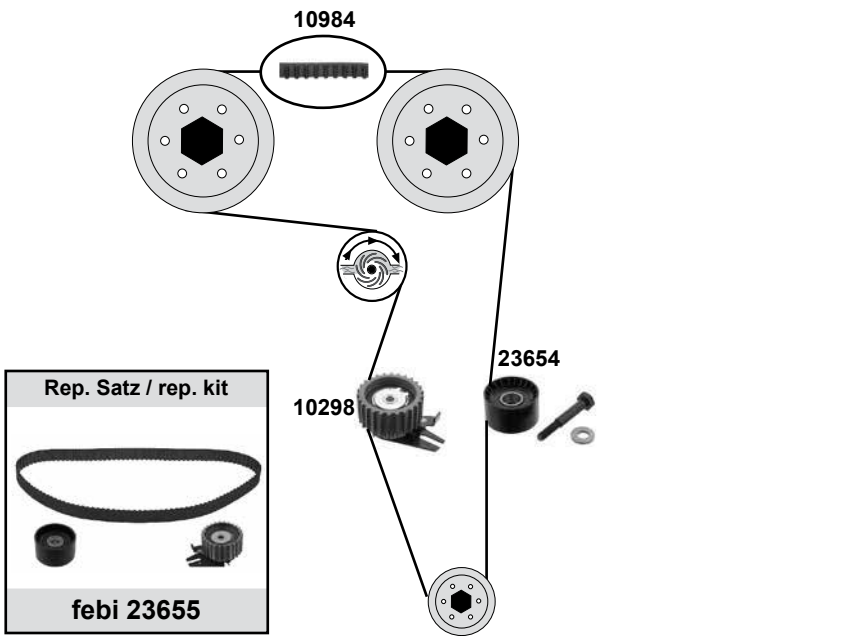

1,9 D
(8V)

1,9 D
(16V)