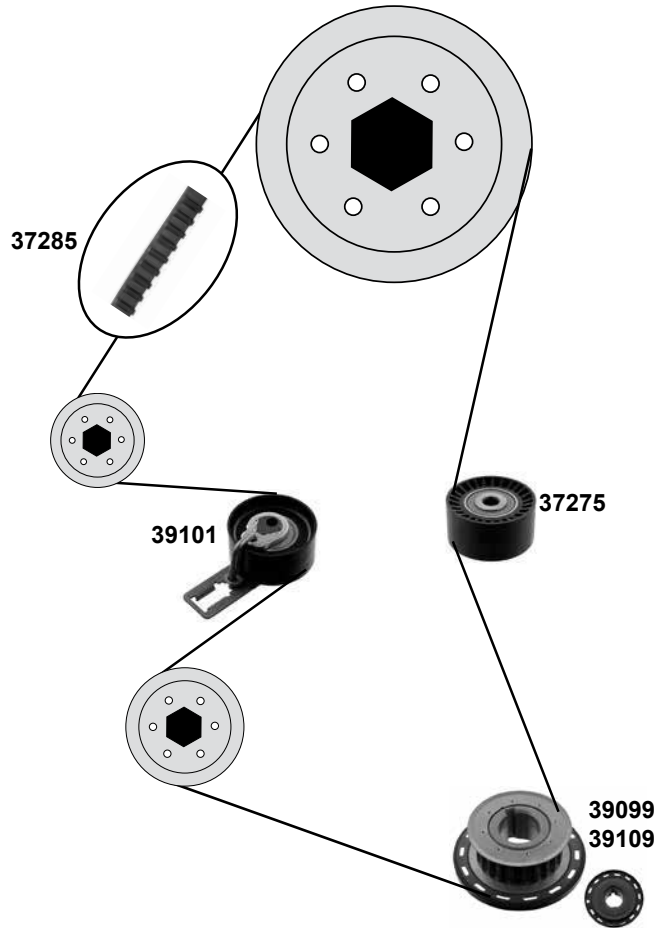

1,6 TD
(D 4162 T)

- (1) mit / with Start / Stopfunktion
- (2) ohne / without Start / Stopfunktion

	Ref. - No.			
37275	31339887	Umlenkrolle / deflection pulley		B 30
37285	31370046 SK	Zahnriemen / timing belt		Z 141 B25,4
39099	31251356	Zahnrad / gear	(2)	
39101	31370047	Spannrolle / tension roller		ØA 60 ØI 29
39109	31370048	Zahnrad / gear	(1)	
39203	31370046	Rep.Satz Zahnriemen / rep kit. timing belt		
39204	31370046 S1	Rep.Satz Zahnriemen / rep kit. timing belt	(1)	
39205	31370046 S2	Rep.Satz Zahnriemen / rep kit. timing belt	(2)