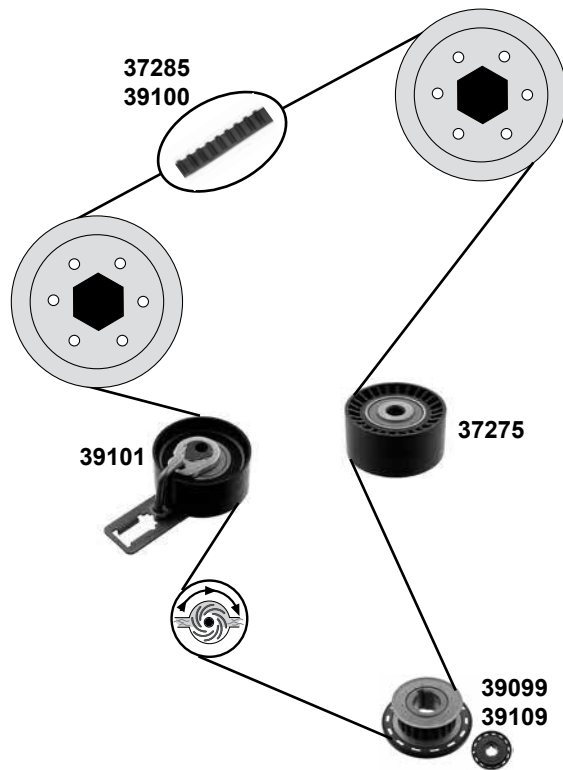

1,4 / 1,6 HDi
(DV4C / DV6C / DV6DTED)

Rep. Satz / rep. kit febi 39200	Rep. Satz / rep. kit febi 39203
Rep. Satz / rep. kit febi 39204	Rep. Satz / rep. kit febi 39205