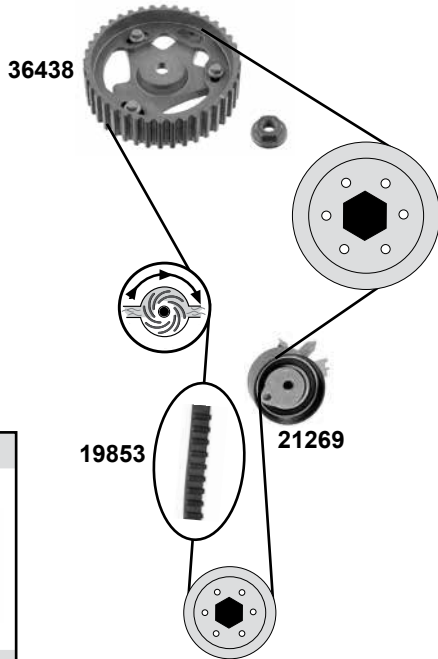

RENAULT Modus

(04→)

Car
Division

1,5 D (K9K-750,752)