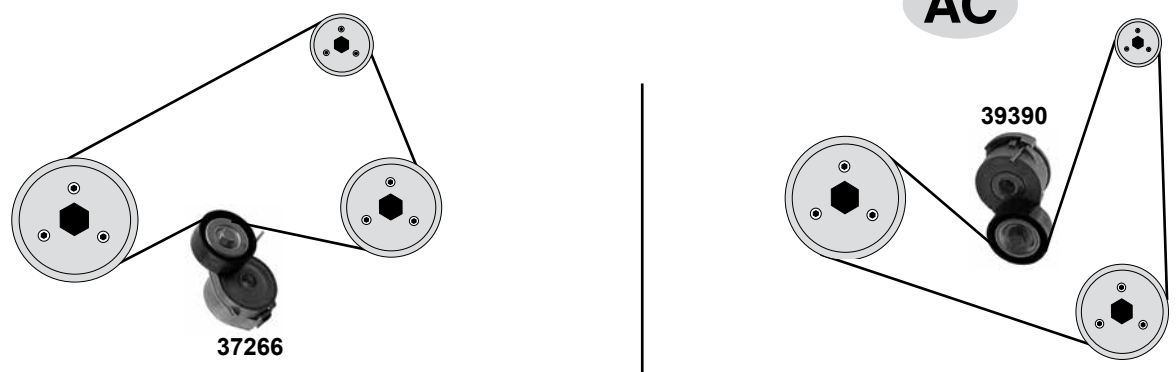

AC

(1) (mot.) DW10BTED4
(3) endlos / endless

(2) (mot.) DW10CTED4

Ref. - No.				
24197	0816.G3	Zahnriemen / timing belt	(1)	Z 116 B25
26027	0829.A4	Spannrolle / tension roller	(1)	ØA 60 B29
26816	0830.51	Umlenkrolle / deflection pulley	(1)	ØA 60 ØI10 B30
26818	0831.T5	Rep. Satz Zahnriemen / rep. kit timing belt	(1)	Z 116 B25
33691	0816.F6	Steuerkette / timing chain	(3)	40 E
37211	0849.22	Kettenspanner / chain tensioner	(1) (2)	
37230	0849.23	Rep. Satz Steuerkette / rep. kit timing chain	(1) (2)	
37266	5751.A7	Riemenspanner / belt tensioner	(1)	ØA 70 B25
37290	0816.K8	Zahnriemen / timing belt		
37353	0829.G6	Spannrolle / tension roller	(2)	ØA 60 B29
37460	0831.W1	Rep. Satz Zahnriemen / rep. kit timing belt	(2)	
39390	5751.H8	Riemenspanner / belt tensioner	(2)	ØA 65 B25