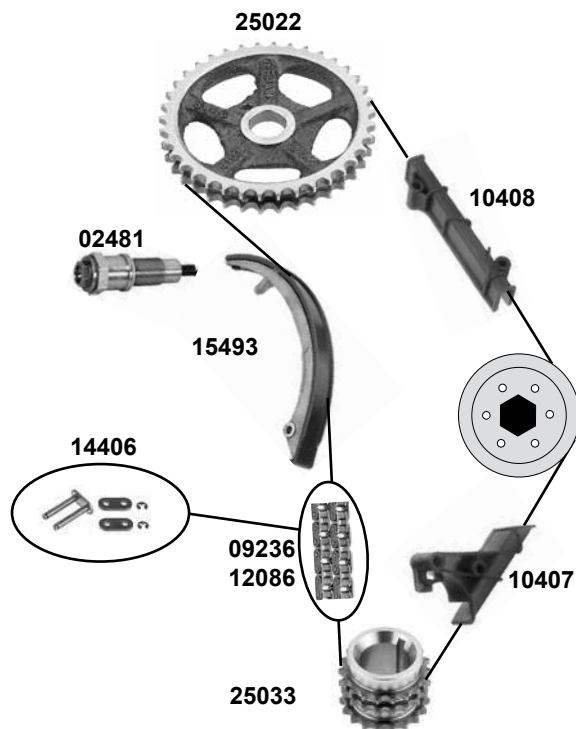

MERCEDES-BENZ BM 124

(87→95)

Car
Division

300 D / 300 TD / 300 TD Turbo / E 300 Turbo (OM 603.960)

(1) Nietverschluss / riveted link / bouchon de rivet / rivetti / cierre de roblón

Ref. - No.

Ref. - No.	Description	Notes	Dimensions
01310	Hebel / lever	(mot.) 049509 →	
02249	Spannrolle / tension roller		ØA 80 B25 / 31
02481	Kettenspanner / chain tensioner		
05072	Hebel / lever	(mot.) → 049508	
08779	Schwingungsdämpfer / vibration damper	(mot.) 049509 →	55 N - 1200 N
09236	Steuerkette / timing chain	(1) (mot.) 054726 →	D 126 E
10407	Gleitschiene / sliding rail		
10408	Gleitschiene / sliding rail		
11700	Rep.Satz Hebel / rep kit lever		
12086	Steuerkette / timing chain	(1) (mot.) → 054725	D 557 / 126 N
14406	Kettenglied / chain link		
15493	Gleitschiene / sliding rail		
25022	Nockenwellenrad / camshaft gear		Z 38
25033	Kurbelwellenzahnrad / crankshaft gear		Z 18
26070	Rep.Satz Hebel / rep kit lever	(mot.) 049509 →	
30302	Rep. Satz Steuerkette / rep. kit timing chain		
36592	Rep. Satz Steuerkette / rep. kit timing chain