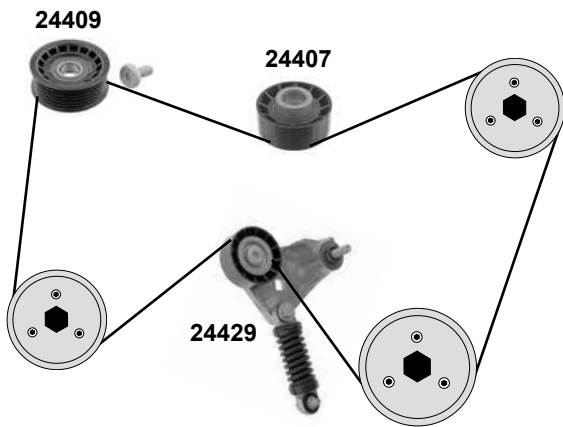

2,0 / 2,2 TDCi

- (1) 10/00 → 05/03 / 90 PS/115 PS
  10/01 → 05/03 / 130 PS
  09/02 → 05/03 / 115 PS
- (2) 03/04 → 01/07 / (mot.) 2,0
  08/04 → 01/07 / (mot.) 2,2

Ref. - No.

24407	1 201 178
24409	1 128 896
24429	1 201 181
28364	1 132 644
36291	1 141 681
36295	1 099 874
36296	1 138 760
36297	1 406 306
40150	1 096 496
40151	1 334 536

Umlenkrolle / deflection pulley
Umlenkrolle / deflection pulley
Riemenspanner / belt tensioner
Riemenspanner / belt tensioner
Gleitschiene / sliding rail
Steuerkette / timing chain
Kettenspanner / chain tensioner
Kettenspanner / chain tensioner
Gleitschiene / sliding rail
Gleitschiene / sliding rail

(1) / (ex.) 2,2

→ 02/04 / (ex.) 2,2

(2)

01→04 / (ex.) 2,2

04→

ØA 65 B26
ØA 69 B26,1
ØA 65
ØA 52
D 66 E