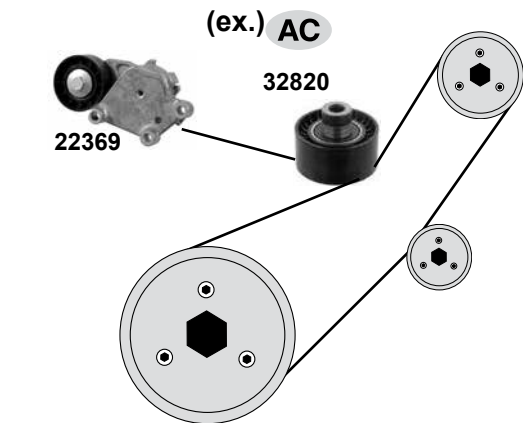

CITROËN

C3 II

(05→08)

Car
Division

1,4 D / 1,6 HDi

(DV4TD/DV6ATED4/DV6TED4)

- (1) →10 / → O 10555
- (2) (mot.) DV6TED4 / DV6ATED4 / DV4TD →09
- (3) (mot.) DV6TED4 / DV6ATED4 / DV4TD →09 / → O 10556 - 11073
- (4) (mot.) DV4TD →09
- (5) (mot.) DV4TD / DV6ATED4 10556→11073 / (mot.) DV6TED4 O 10556→
- (6) (mot.) DV6ATED4 / 10→

febi bilstein	Ref. - No.			
19511	0829.88	Spannrolle / tension roller	(2)	ØA 60 B29
19513	0830.48	Umlenkrolle / deflection pulley	(2)	ØA 60 B30
21865	0816.E7	Zahnriemen / timing belt	(4)	Z 144 B25,4
21867	0831.T3	Rep. Satz Zahnriemen / rep. kit timing belt	(4)	
22369	5751.86	Riemenspanner / belt tensioner	(1)	ØA 65 B25,5
22779	5751.89	Spannrolle / tension roller	→ 05 DV6ATED4	ØA 55 B25
24367	0816.G7	Zahnriemen / timing belt	(6)	Z 137 B25
24369	0831.V4	Rep. Satz Zahnriemen / rep. kit timing belt	(6)	
32449	0816.J1 SK	Kettenspanner / chain tensioner	(6)	
32820	5751.E6	Spannrolle / tension roller	(5)	ØA 60 B30
33691	0816.F6	Steuerkette / timing chain	(6) endlos/endless	E 40
33692	0816.J1	Rep. Satz Steuerkette / rep kit timing chain	(6) endlos/endless	E 40
37268	5751.E5	Umlenkrolle / deflection pulley	(3)	ØA 70 B27