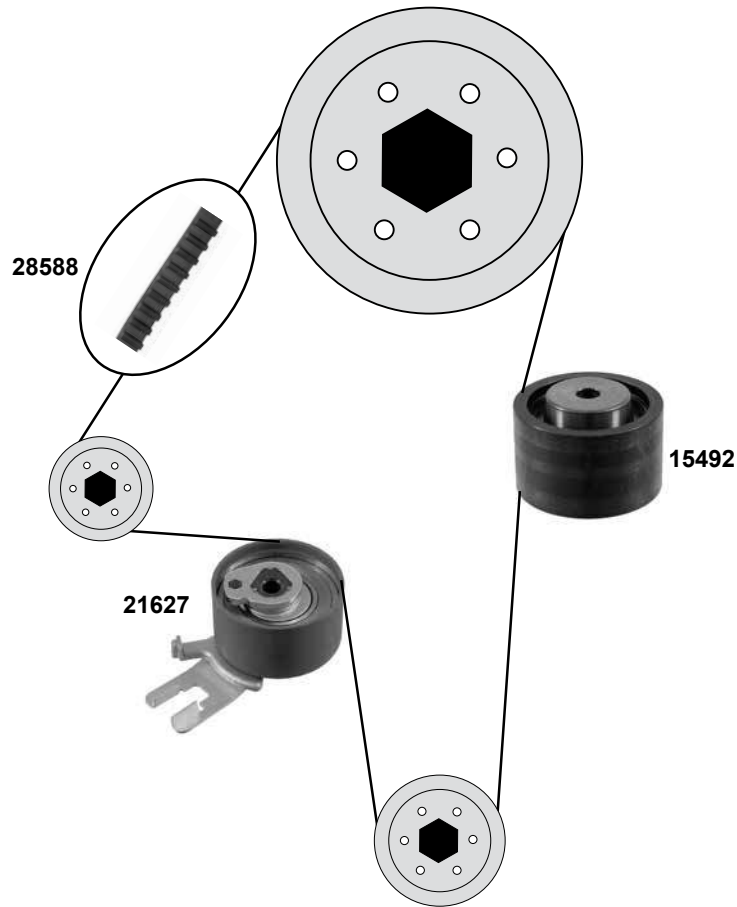

2,0 / 2,4 TD
(D 5204 T..., D 5244 T...)

Rep. Satz / rep. kit

febi 28589