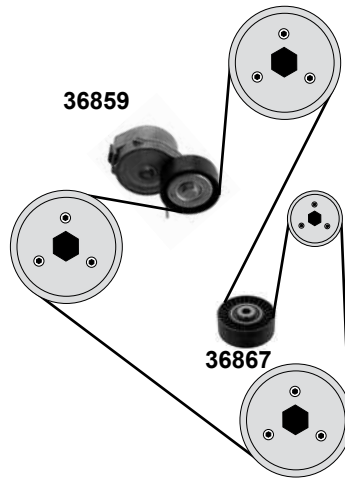

2,2 HDi

(DW12METED4 / DW12ME5)

(1) (mot.) DW12BTED4
(mot.) DW12ME5

Ref. - No.

Ref. - No.	Description	Quantity	Dimensions
26816	Umlenkrolle / deflection pulley	→13	ØA60 ØI 10 B30
33691	Steuerkette / timing chain	endlos / endless	E 40
36020	Spannrolle / tension roller	(1)	ØA 60 B29
36069	Zahnriemen / timing belt		Z118 B25,4
36230	Rep. Satz Zahnriemen / rep. kit timing belt		
36859	Riemenspanner / belt tensioner		ØA65 B25,5
36867	Umlenkrolle / deflection pulley		ØA70 B26
37221	Kettenspanner / chain tensioner		
37620	Rep. Satz Steuerkette / rep kit timing chain		