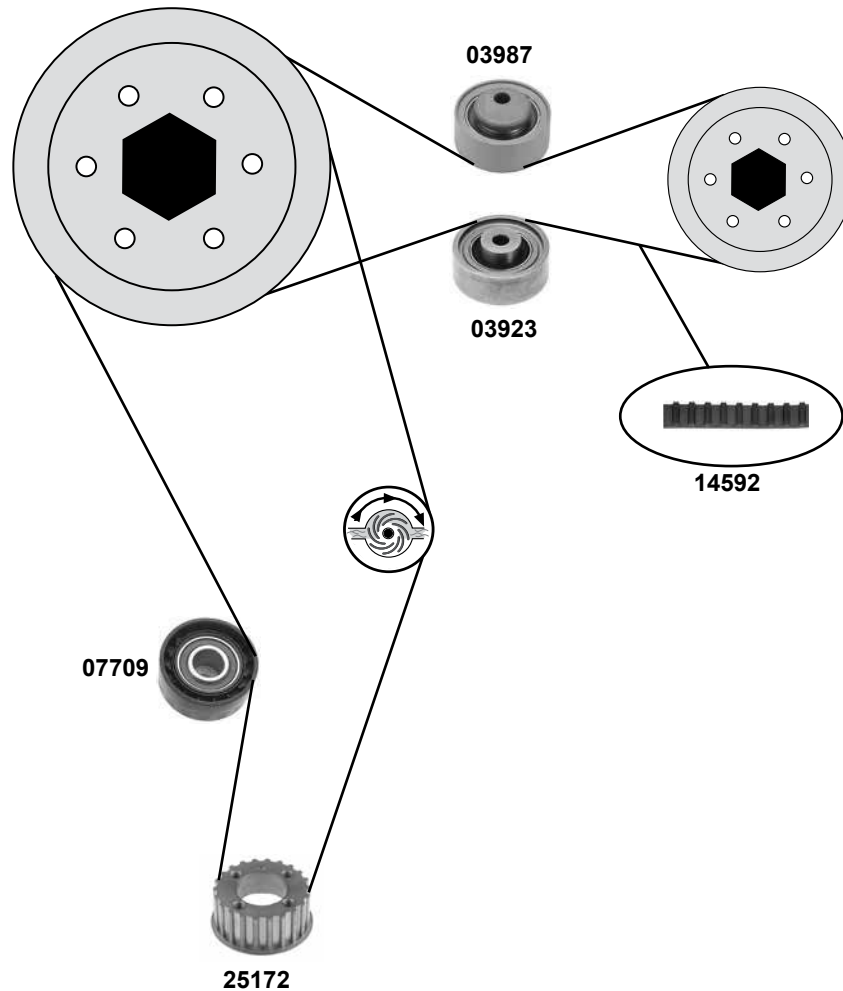

2,4 D
(AAS)

Ref. - No.

02558	069 109 243 B	Umlenkrolle / deflection pulley	ØA 74 B27 ØI 27
03923	046 130 195 B	Umlenkrolle / deflection pulley	ØA 64,5 B24,5
07708	074 109 243 B	Spannrolle / tension roller	ØA 63 B28
12667	074 130 113	Zahnriemen / timing belt	Z 77 B20
25172	069 105 263	Kurbelwellenrad / crankshaft gear	Z 22