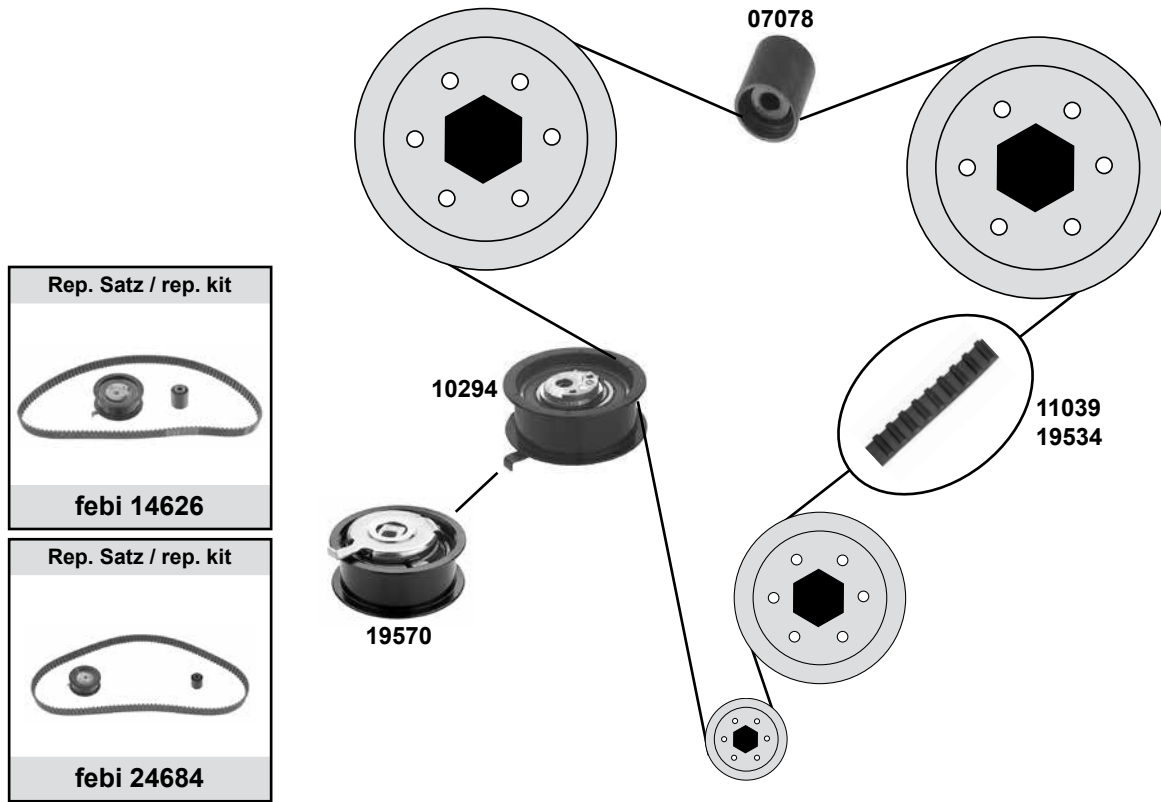

AUDI A4 (8D) (95→01)

Car
Division

1,9 TDI (AFF / AHU / AHH / AFN / AVG)

	Ref. - No.			
07078	028 109 244	Umlenkrolle / deflection pulley		ØA 28 B31,5
10294	028 109 243 F	Spannrolle / tension roller	(ex.) AHH	ØA67 B25
11039	028 109 119 P	Zahnriemen / timing belt	(ex.) AHH	Z 137 B25,4
11341	058 260 511	Spannrolle / tension roller	AC (ex.) AVG	ØA 60 B15,5
14626	028 198 119 C	Rep. Satz Zahnriemen / rep. kit timing belt		Z 137 B25,05
15252	028 903 119 T	Riemenscheibe Generator / belt pulley alternator	(ch.) → 8D-X-199 999	ØA61 H 35,5
15254	028 903 119 AC	Riemenscheibe Generator / belt pulley alternator	(ch.) 8D-X-200 000 →	(90A Valeo)
17074	028 145 278 J	Spannrolle / tension roller		ØA 82 B26,4
19534	028 109 119 AA	Zahnriemen / timing belt	(mot.) AHH	Z 137 B25
19570	028 109 243 K	Spannrolle / tension roller	(mot.) AHH	ØA 78 B30
23758	028 903 315 M	Riemenspanner / belt tensioner		
24684	028 198 119 D	Rep. Satz Zahnriemen / rep. kit timing belt	(mot.) AHH	Z 137