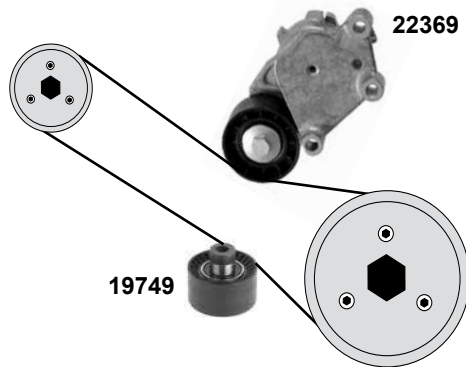

	Ref. - No.			
19511	1 562 503	Spannrolle / tension roller		ØA 60 H 29
19513	1 145 955	Umlenkrolle / deflection pulley		ØA 60 H 30
19749	1 222 856	Umlenkrolle / deflection pulley	(ex.) AC	ØA74 ØI25 B31
22369	1 690 293	Riemenspanner / belt tensioner		ØA73 B22
24367	1 446 647	Zahnriemen / timing belt		Z 137 B25
24369	1 446 648	Rep. Satz Zahnriemen / rep. kit timing belt		Z 137 B25
32449	1 231 280	Kettenspanner / chain tensioner	04/05 →	
33691	1 231 282	Steuerkette simplex / timing chain simplex	endlos / continous / 04/05 →	G67HP-6 / 40E
33692	1 448 169	Steuerkettensatz / timing chain kit	04/05 →	