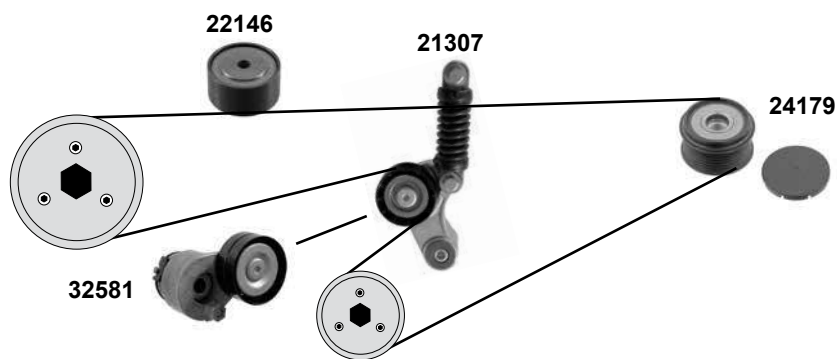

	Ref. - No.			
04199	3343741	Spannrolle / tension roller		ØA 50 ØI 23,5 B31
19471	8642248	Umlenkrolle / deflection pulley		Ø A 65 B42
19498	30865077	Zahnriemen / timing belt		Z 153 B26
19500	30865077 S1	Rep. Satz Zahnriemen / rep. kit timing belt		
19931	30865078	Umlenkrolle / deflection pulley	(mot.) 20560 →	ØA 60,6 B32,5
21307	30852898	Riemenspanner / belt tensioner	AC	ØA 60 B25,5
22146	30621270	Umlenkrolle / deflection pulley	AC	ØA 50 B26
24179	8641982	Riemenscheibe Generator / pulley alternator		Z 153 B26
24805	30865077 S2	Rep. Satz Zahnriemen / rep. kit timing belt		ØA 65 B26
32581	31310434	Riemenspanner / belt tensioner	(ex.) AC	