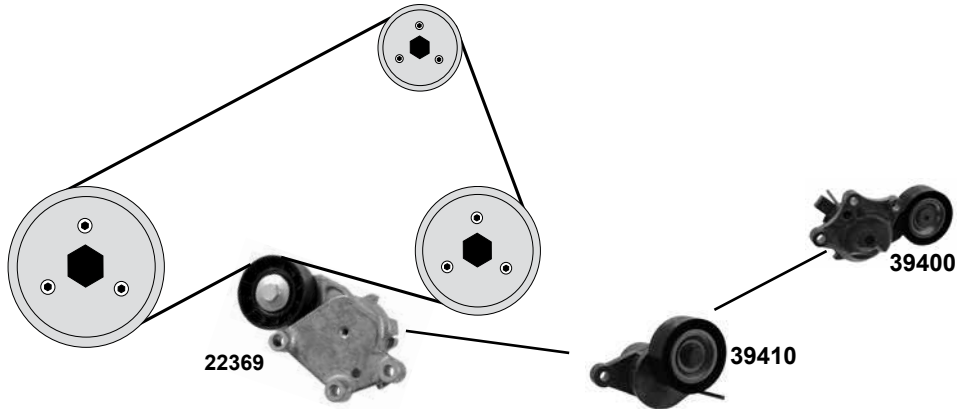

PEUGEOT 308 I (07→13)

Car
Division

1,6 HDi

(DV6ATED4/DV6TED4/DV6C/DV6DTED M/DV6DTED/DV6C M)

2,0 HDi

(DW10CB/DW10CTED4/DW10BTED4)