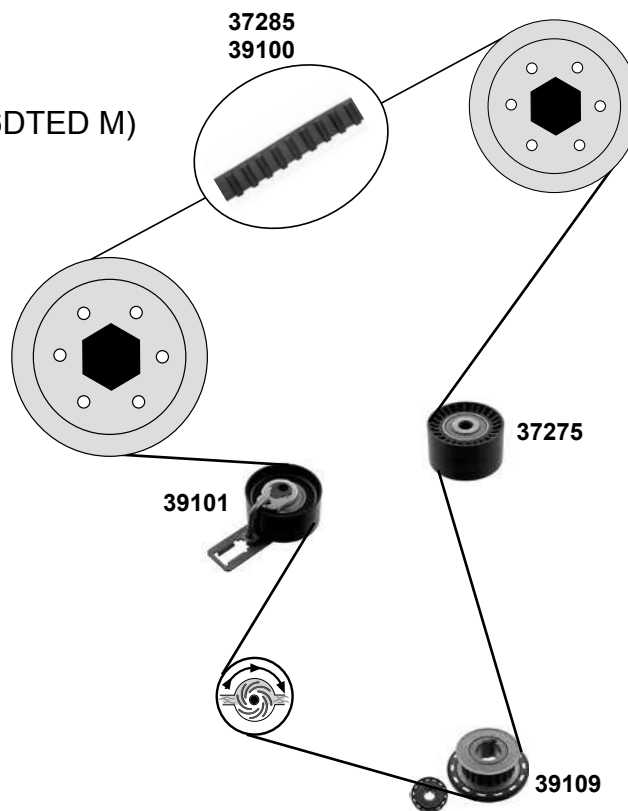

1,4/1,6 HDi

(DV6C/DV4C/DV6DTED/DV6ETED M/DV6DTED M)

(1) (mot.) DV6C / DV6DTED / DV6DTEDM / DV6ETEDM

(2) (mot.) DV6C/DV4C / DV6DTED

(3) (mot.) DV6ATED4 / DV6TED4 / DV4TD

(4) (mot.) DV6ATED4 / DV6TED4 / DV4TD O 11074→

(5) (mot.) DV6TED4BU/DV6ETED4/DV4C/DV6C7DV6D-TED

(6) (mot.) DV6ATED4 / DV6TED4 / DV4TD → O 11073

Ref. - No.

22369	5751.86	Riemenspanner / belt tensioner	(4) (5)	
32820	5751.E6	Umlenkrolle / deflection pulley	(3) → O 11073	ØA 60 B30
37268	5751.E5	Umlenkrolle / deflection pulley	(6)	ØA 70 B27
37275	0830.75	Umlenkrolle / deflection pulley	(2)	ØA 61 B30
37285	0816.L0	Zahnriemen / timing belt	(1)	Z 141 B25,4
39100	0816.L1	Zahnriemen / timing belt	(mot.) DV4C	Z 139 B25,4
39101	0829.F8	Spannrolle / tension roller		
39109	96 772 672 80	Zahnrad / gear		
39200	16 087 476 80	Rep. Satz Zahnriemen / rep. kit timing belt	(mot.) DV4C	
39201	16 087 476 80 S1	Rep. Satz Zahnriemen / rep. kit timing belt	(mot.) DV4C	
39203	16 087 474 80	Rep. Satz Zahnriemen / rep. kit timing belt	(1)	
39204	16 087 474 80 S1	Rep. Satz Zahnriemen / rep. kit timing belt	(1)