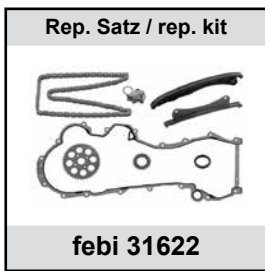

FIAT Grande Punto (199)

(05→12)

Car Division 

1,6 D / 1,9 D

(1) für Generator / for Alternator: 4654 4329 / 4655 4408

(2) →09 (mot.) 1,6 / 1,9 D Multijet

Ref. - No.

Ref. - No.	Description	Application	Dimensions
10298	Spannrolle / tension roller	→09 (mot.) 1,6 D	ØA 64 B40 Z 26
10984	Zahnriemen / timing belt	(mot.) 1,9	Z190 B24
15090	Riemenscheibe / belt pulley	(1) (mot.) 1,9	Ø A61
23654	Umlenkrolle / deflection pulley	(2)	ØA 53 B29
23655	Rep. Satz Zahnriemen / rep. kit timing belt	(mot.) 1,9	Z 190
27247	Umlenkrolle / deflection pulley	(mot.) 1,9	ØA 80 H 25
29396	Umlenkrolle / deflection pulley	(mot.) 1,9 / →09	ØA 70 B26
30733	Spannrolle / tension roller	(mot.) 1,9 AC	ØA 65
31089	Umlenkrolle/ deflection pulley	(mot.) 1,9 / (ex.) AC	ØA 65 B26