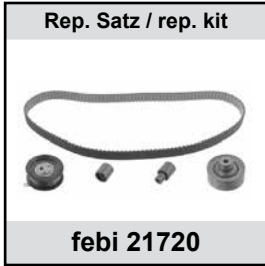

SEAT Ibiza / Cordoba (6K)

(99→02)

Car
Division

1,6 TDI / 1,9 SDI / TDI (AGP / AGR / ALH / AQM / ASV)

- (1) (ch.) → 6K-X-499 999 (mot.) 004 132 / 229 903 → (2) (mot.) AGP/AQM (ch.) 6K-X-400 000 → 6K-X-499 999
- (3) (mot.) AQM 045 001 → / (mot.) ASV 150 001 → / ALH 500 001 → (mot.) AGR 565 001 → / (mot.) AGP 595 001 →

Ref. - No.				
07022	03L 109 244 D	Umlenkrolle / deflection pulley	(1)	ØA 28 ØI 8 B29
10045	038 109 244 M	Umlenkrolle / deflection pulley	(1)	ØA 80 ØI 10 B29
11340	038 109 244 E	Umlenkrolle / deflection pulley	(1)	ØA 28 ØI 8 B29
17726	038 145 276	Umlenkrolle / deflection pulley	AC	ØA 68 ØI 8 B25
18956	038 109 243 N	Spannrolle / tension roller		ØA 68 ØI 8 B25
21718	038 109 119 M	Zahnriemen / timing belt	(1)	Z 141 B25
21720	038 198 119 E	Rep. Satz Zahnriemen / rep. kit timing belt	(3)	
24653	038 903 315 K	Riemenspanner / tension roller	(2)