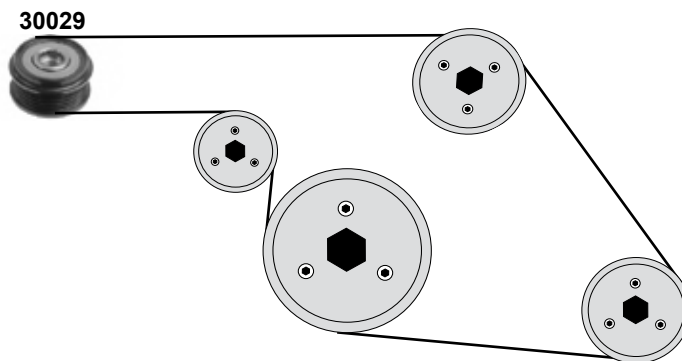

AC

(1) für Generator / for Alternator: 4654 4329 / 4655 4408

Ref. - No.

23778
28458
30029
31622

55221385
55197785
77362721
55221385 S1

Steuerkette / timing chain
Kettenspanner / chain tensioner
Riemenscheibe / belt pulley
Rep. Satz Steuerkette / rep. kit timing chain

(1) 04 →
04→05

120 E
ØA 59 ØI17 B38,1
120 E