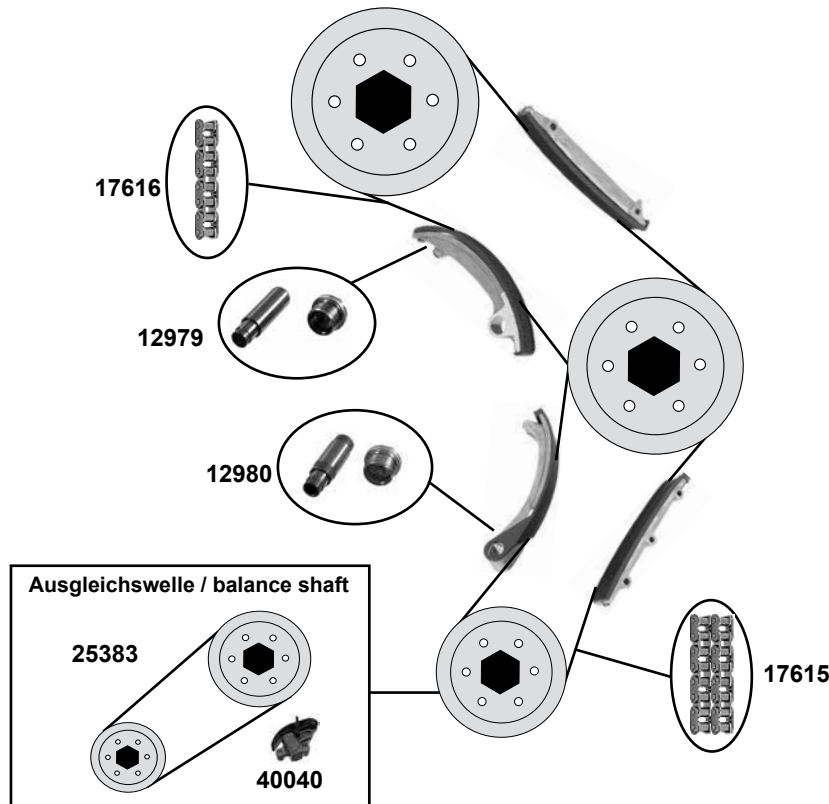

2,2 TD
(X 2,2 DTH)

Ref. - No.

12979	5636 386	Kettenspanner / chain tensioner
12980	5636 387	Kettenspanner / chain tensioner
14373	1340 530	Riemenspanner / belt tensioner
14375	6340 551	Umlenkrolle / deflection pulley
17615	5636 352	Steuerkette zweifach / timing chain duplex
17616	5636 353	Steuerkette einfach / timing chain simplex
25383	0615 010	Steuerkette einfach / timing chain simplex
30444	5636 352 S1	Rep. Satz Steuerkette / rep. kit timing chain
30449	5636 353 S1	Rep. Satz Steuerkette / rep. kit timing chain
40040	0615 006	Kettenspanner / chain tensioner

ØA 90 B24,4
ØA 109 B26,4
78 E
80 E
74 E