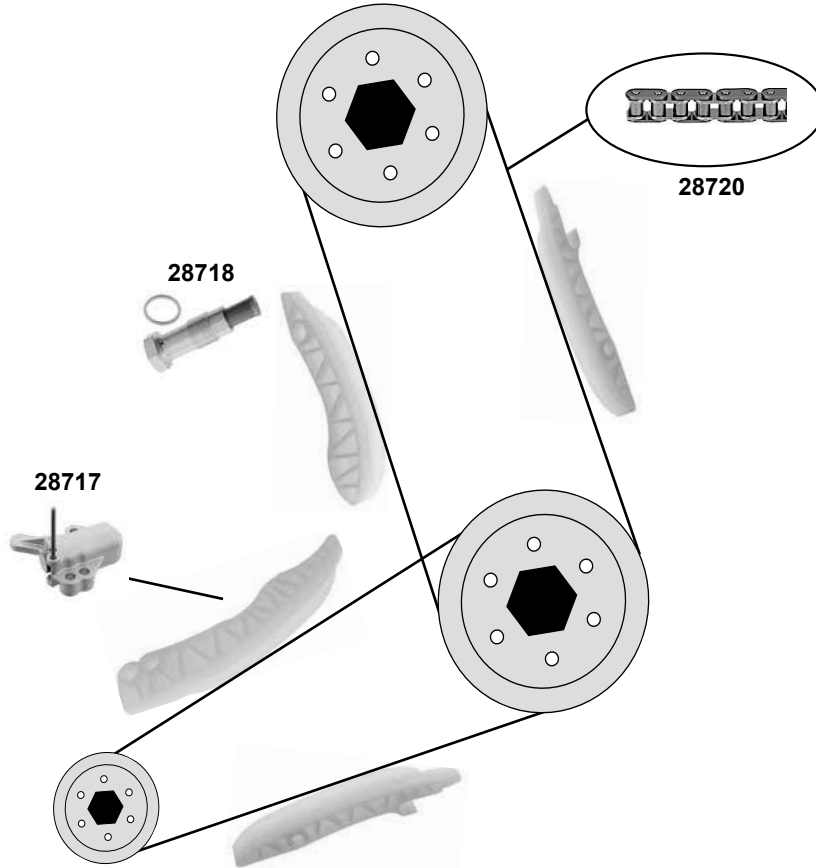

2,5d/dx
(M57N2)

	Ref. - No.			
28717	13 52 7 797 904	Kettenspanner / chain tensioner		
28718	11 31 7 797 901	Kettenspanner / chain tensioner		
37552	11 28 7 810 807	Riemenspanner / belt tensioner		ØA 65/60 B26
28720	11 31 8 510 014	Steuerkette / timing chain		86 E
30349	11 31 8 510 014 S1	Rep. Satz Steuerkette / rep. kit timing chain		86 E