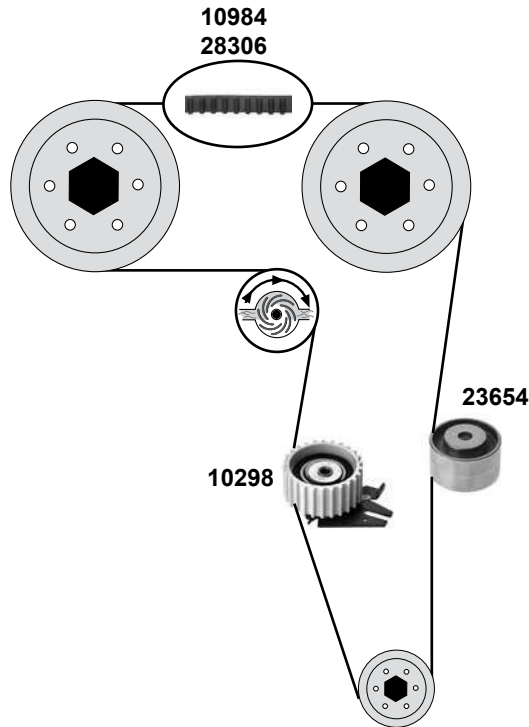

AC

(1) →(ch.) 71111927 / 4899999

Ref. - No.

10298	0636 685	Spannrolle / tension roller			ØA 64 B40
10984	5636 463	Zahnriemen / timing belt		(mot.) DT/DTL	Z 190 B24
23654	5636 743	Umlenkrolle / deflection pulley			ØA 65 B30
23655	6606 028 SK	Rep. Satz Zahnriemen / rep. kit timing belt		(mot.) DT/DTL	Z190 B24
28305	1606 434 SK	Rep. Satz Zahnriemen / rep. kit timing belt		(mot.) Z1,9DTH	Z 199 B24
28306	5636 344	Zahnriemen / timing belt		(mot.) DTH	Z 199 B24
29396	6340 572	Umlenkrolle / deflection pulley		→ (ch.) 71111927	ØA 70 B26
30733	6340 557	Riemenspanner / belt tensioner		(1)	ØA 65
31089	6340 556	Spannrolle / tension roller			ØA 65 B26
40898	1340 258	Riemenspanner / belt tensioner		(ch.) 71111928, 78... →	ØA 65 B26