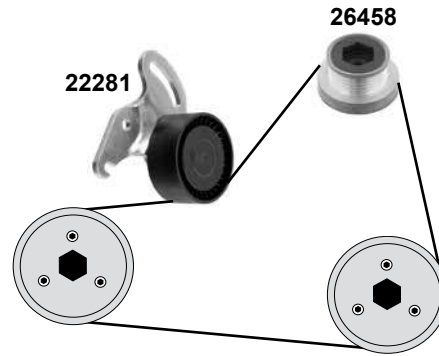

Z 123 B27
ØA 60 32
Z 123 B26,8
ØA 65

RENAULT Scénic 2

(03→09)

Car Division 

1,5 D (K9K-722)

1,5 D (K9K)

(ex.) AC

1,9 D (F9Q-803,804,812)