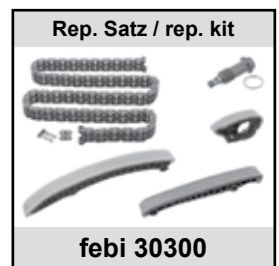

Ref. - No.			
17773	640 050 01 11	Kettenspanner / chain tensioner	
19077	611 052 04 16	Gleitschiene / sliding rail	
19078	611 052 03 16	Gleitschiene / sliding rail	
19079	611 052 00 16	Gleitschiene / sliding rail	
30300	640 050 01 11 S1	Rep. Satz Steuerkette / rep. kit timing chain	110 E