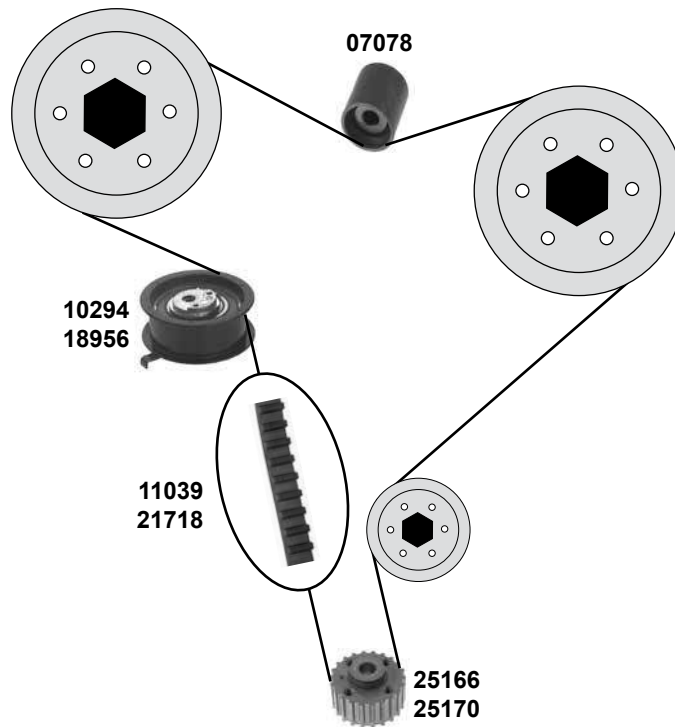

1,7 SDI / 1,9 D / 1,9 SDI / 1,9 TDI

(1Y / AEY / AHB / AHU / ALE)