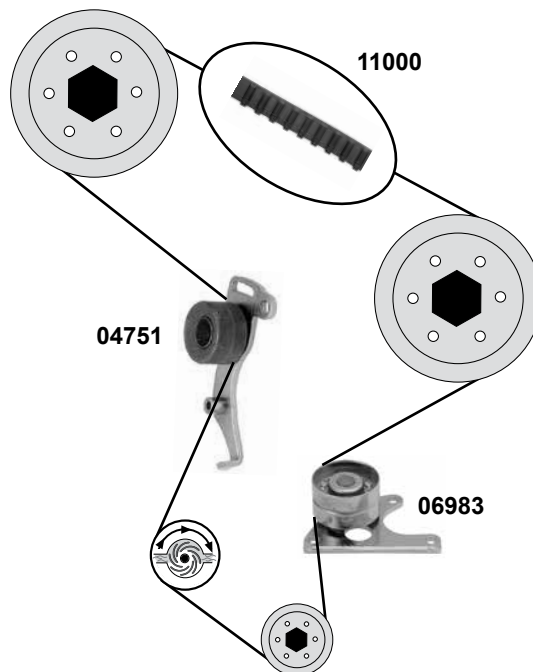

Rep. Satz / rep. kit

febi 11222

Ref. - No.

04750	0830.02	Umlenkrolle / deflection pulley	ØA 60 B34
04751	0829.33	Spannrolle / tension roller	ØA 60 B34
04926	0829.11	Spannrolle / tension Roller	ØA 60 B34
06983	0830.13	Umlenkrolle / deflection pulley	ØA 60 B34
11000	0816.98	Zahnriemen / timing belt	Z 136 B25,4
11221	0831.09	Rep. Satz Zahnriemen / rep. kit timing belt	Z 136 B25,4
11222	0831.27	Rep. Satz Zahnriemen / rep. kit timing belt	Z 136 B25,51