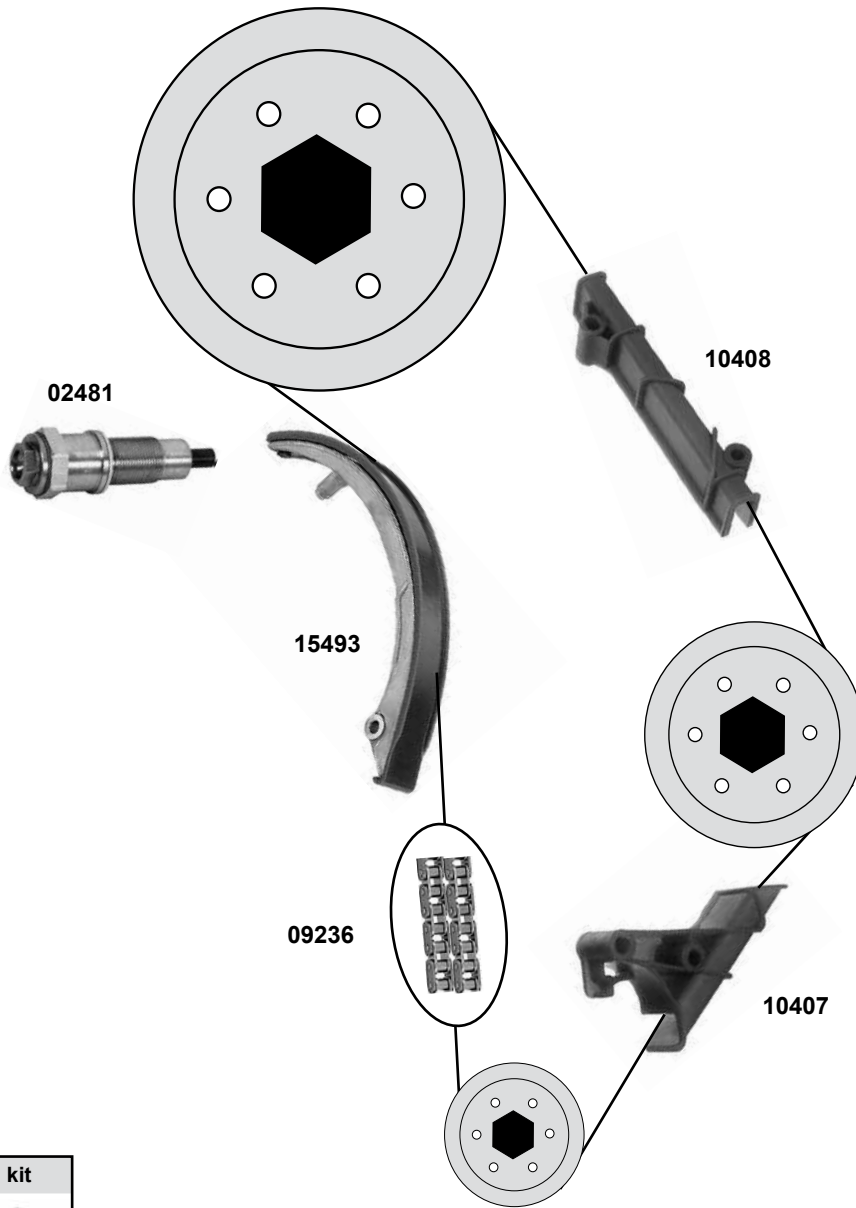

MERCEDES-BENZ
407D→410D (BM 611)
(73→95)

407D→410D
(OM 601.810,811,812,813)

(1) Nietverschluss / riveted link / bouchon de rivet / rivetti / cierre de roblón

	Ref. - No.			
02481	601 050 07 11	Kettenspanner / chain tensioner		
09236	003 997 55 94	Steuerkette / timing chain	(1)	D 126 E
10407	601 052 05 16	Gleitschiene / sliding rail		
10408	601 052 03 16	Gleitschiene / sliding rail		
15493	601 050 08 16	Gleitschiene / sliding rail		
30302	601 050 07 11 S1	Rep. Satz Steuerkette / rep. kit timing chain