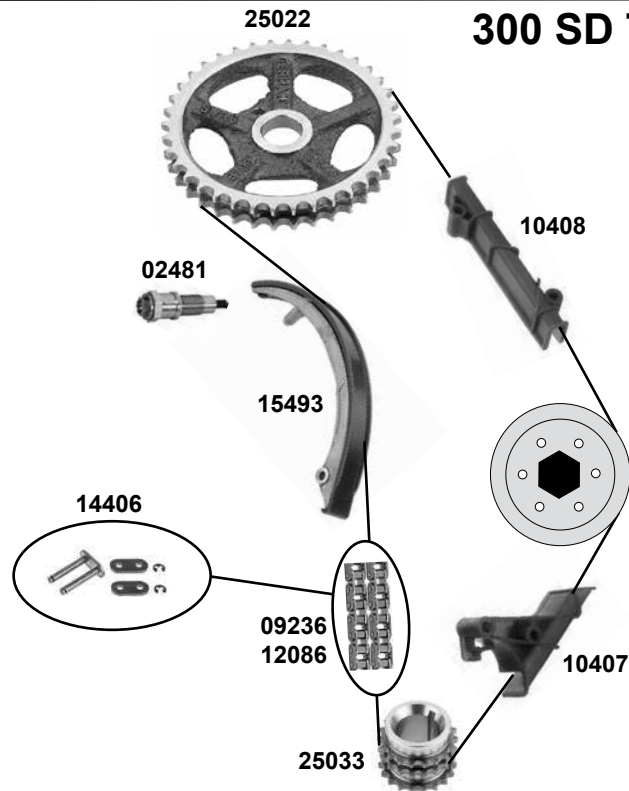

(3) OM 642.950 (mot.) →40777759

Ref. - No.

15179	642 200 10 70	Umlenkrolle / deflection pulley		
26750	642 050 03 11	Kettenspanner / chain tensioner	(ex.)	642.952
27527	642 200 13 70	Riemenspanner / belt tensioner		
27839	642 150 07 60	Generatorfreilauf / alternator overrun pulley	(2)	
27840	629 150 00 60	Generatorfreilauf / alternator overrun pulley	(1)	
30279	642 050 09 16	Gleitschienensatz / timing-chain guides kit		
30321	642 050 03 11 S3	Rep. Satz Steuerkette / rep. kit timing chain		
33902	000 993 63 76 S1	Steuerkette / timing chain		190 E
36419	642 050 09 16 S1	Rep. Satz Steuerkette / rep. kit timing chain		
37696	642 200 14 70	Riemenspanner / belt tensioner	(3)	ØA 65 B32