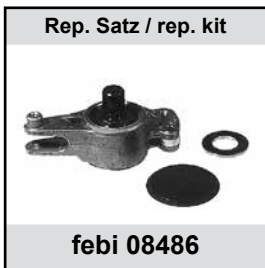

MERCEDES-BENZ G-Klasse (BM 461 / 463)

(79→)

Car
Division

250 GD (OM 602.931)

(1) Nietverschluss / riveted link / bouchon de rivet / rivetti / cierre de roblón

	Ref. - No.			
02249	601 200 09 70	Spannrolle / tension roller	(1)	ØA 80 B25 / 31
02481	601 050 07 11	Kettenspanner / chain tensioner		
05072	601 200 17 73	Hebel / lever		
05478	601 200 10 70	Umlenkrolle / idler bearing		ØA69 B26 / 31,5
06569	103 200 01 14	Schwingungsdämpfer / vibration damper		55 N - 900 N
08486	601 200 17 73 S	Rep.Satz Hebel / rep kit lever		
09236	003 997 55 94	Steuerkette / timing chain		D 126 E
10407	601 052 05 16	Gleitschiene / sliding rail		
10408	601 052 03 16	Gleitschiene / sliding rail		
14406	000 997 28 98	Kettenglied / chain link		
15493	601 050 08 16	Gleitschiene / sliding rail	Z 38	
25022	601 052 00 01	Nockenwellenrad / camshaft gear	Z 18	
25033	606 052 00 03	Kurbelwellenzahnrad / crankshaft gear		
30302	601 050 07 11 S1	Rep. Satz Steuerkette / rep. kit timing chain