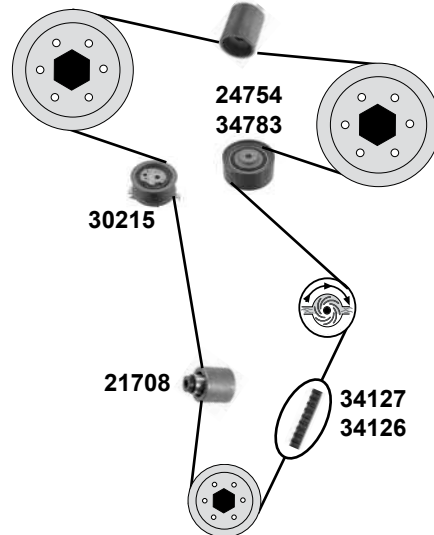

07022
17712