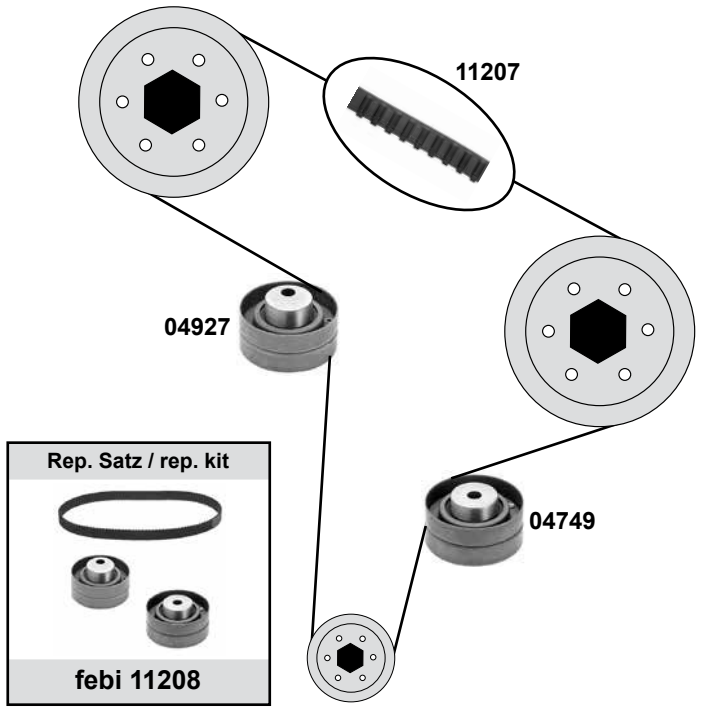

2,1 HDi

(XUD11A / XUD11ATE / XUD11BTE)

(1) (mot.) XUD11ATE / XUD11BTE

Ref. - No.

Ref. - No.	Description	Notes	Dimensions
04733	Spannrolle / tension roller	(ex.) AC	ØA 85 B26
05801	Spannrolle / tension roller		ØA 70 B27/29
06980	Spannrolle / tension roller		ØA 57 B31
06982	Umlenkrolle / deflection pulley		ØA 60 ØI 10 B34
09791	Spannrolle / tension roller	AC + servo	ØA 60 B26,5
11106	Rep. Satz Zahnriemen / rep. kit timing belt	(1)	Z 149 B25,27
11166	Zahnriemen / timing belt	(1)	Z 149 B25,4
19072	Riemenspanner / belt tensioner	AC + servo	