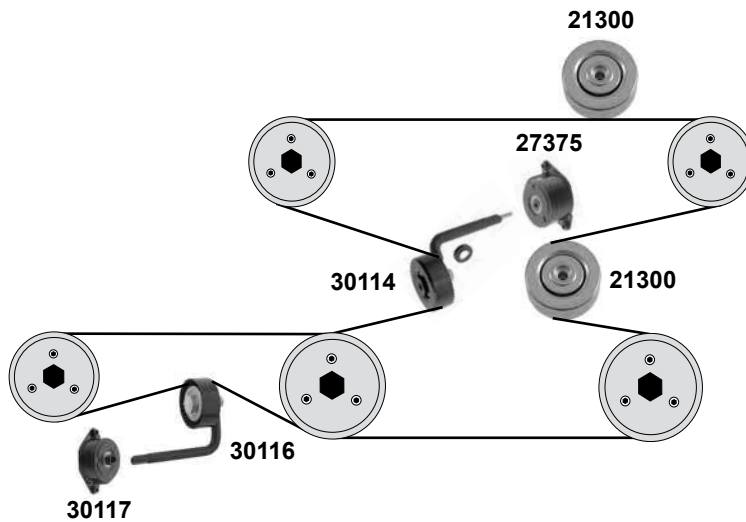

BMW X 5 I (E53) (01→03)

3,0 d (M57)

	Ref. - No.			
18324	11 31 2 248 728	Steuerkette / roller chain simplex		G67 HP- 1 90E
21271	13 52 2 247 644	Kettenspanner / chain tensioner		
21300	11 28 2 247 435	Umlenkrolle / deflection pulley		AØ70 B23
25380	13 52 2 248 729	Steuerkette / timing chain		68 E
27375	11 28 2 354 130	Riemenspanner / belt tensioner		AØ66 B28
30114	11 28 2 354 131	Spannrolle / tension roller		AØ 70 B25,5
30116	64 55 7 788 684	Spannrolle / tension roller		
30117	64 55 7 786 076	Spannrolle / tension roller	AC	
30343	11 31 2 248 728 S2	Rep. Satz Steuerkette / rep. kit timing chain		90 E
30344	13 52 2 248 729 S1	Rep. Satz Steuerkette / rep. kit timing chain		68 E