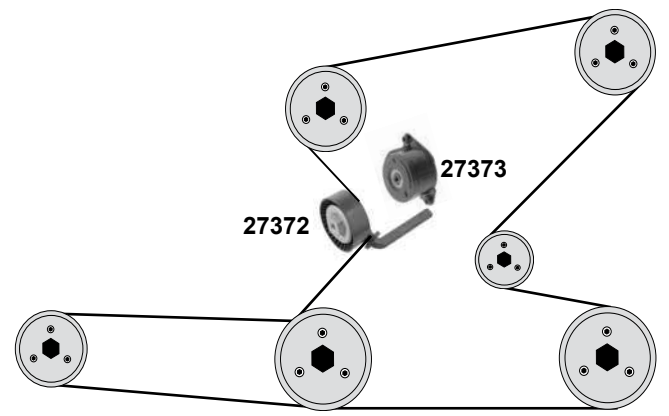

318d / 320d
(M47N2)

325d / 330d/xd / 335d
(M57N2)

	Ref. - No.			
21267	11 31 8 506 869	Steuerkette / timing chain		74 E
21291	13 52 7 787 299	Kettenspanner / chain tensioner		
27372	11 28 7 807 021	Riemenspanner / belt drive components	535 d	AØ70 B26
27373	11 28 7 786 880	Riemenspanner / belt drive components	535 d	
29858	13 52 8 506 969	Steuerkette / timing chain		67 E
30347	11 31 8 506 869 S1	Rep. Satz Steuerkette / rep. kit timing chain		74 E
30348	13 52 8 506 969 S1	Rep. Satz Steuerkette / rep. kit timing chain		66 E
31236	11 28 7 790 448	Umlenkrolle / deflection pulley		AØ70 B26
32248	11 28 7 790 447	Riemenspanner / belt tensioner	(ex.) 535 d	AØ64 B26