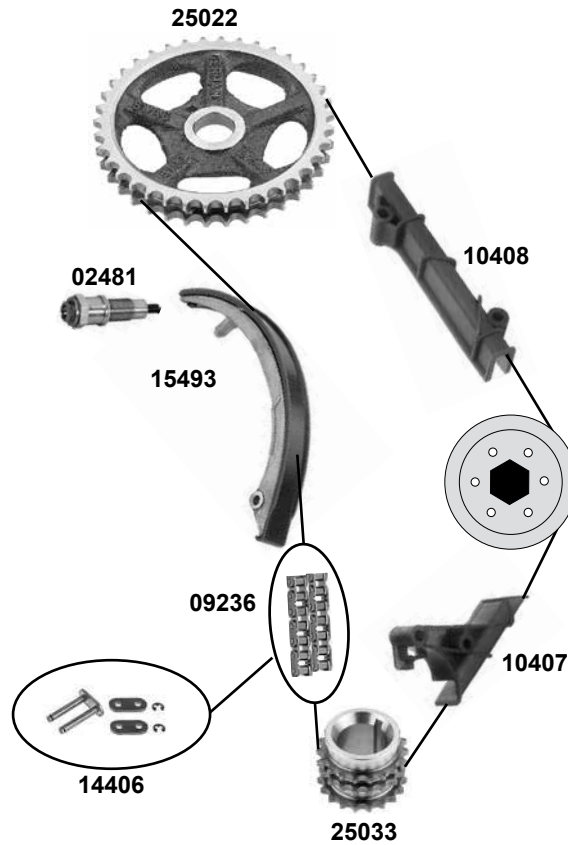

(1) Nietverschluß / riveted link / bouchon de rivet / rivetti / cierre de roblón

Ref. - No.

Ref. - No.	Description	Notes	Dimensions
02249	Spannrolle / tension roller		ØA80 B25 / 31
02481	Kettenspanner / chain tensioner		
05072	Hebel / lever		
06569	Schwingungsdämpfer / vibration damper		55 N - 900 N
09236	Rollenkette zweifach / roller chain double	(1)	D 557 / 126 N
10407	Gleitschiene / sliding rail		
10408	Gleitschiene / sliding rail		
14406	Kettenglied / chain link	(mot.) 602.912	
15493	Gleitschiene / sliding rail		
25022	Nockenwellenrad / camshaft gear	(mot.) 602.912	Z 38
25033	Kurbelwellenzahnrad / crankshaft gear	(mot.) 602.912	
30302	Rep. Satz Steuerkette / rep. kit timing chain		