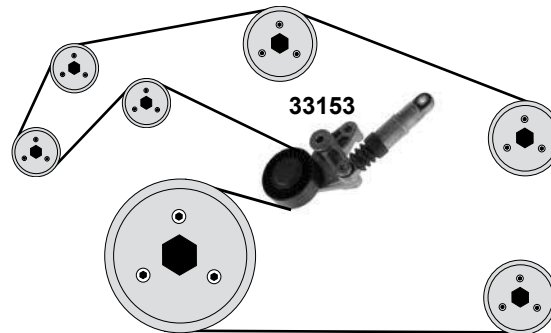

(1) → 10 (mot.) BKS/BUN/CASA/CASB/CASC/CATA
11 → (mot.) CASA/CASD/CATA/CKDA

Ref. - No.

25411	057 109 218 K	Kettenspanner / chain tensioner	(1) (mot.) BKS/BUN → 10	ØA 70 B 24
25415	059 109 217 C	Kettenspanner / chain tensioner		
27618	038 903 315 AH	Riemenspanner / belt tensioner	→ 10 11 →	Z 160
33153	059 145 201 F	Riemenspanndämpfer / belt tensioner damper		
34126	03L 109 119 C	Zahnriemen / timing belt		
34783	03L 109 244 J	Umlenkrolle / deflection pulley