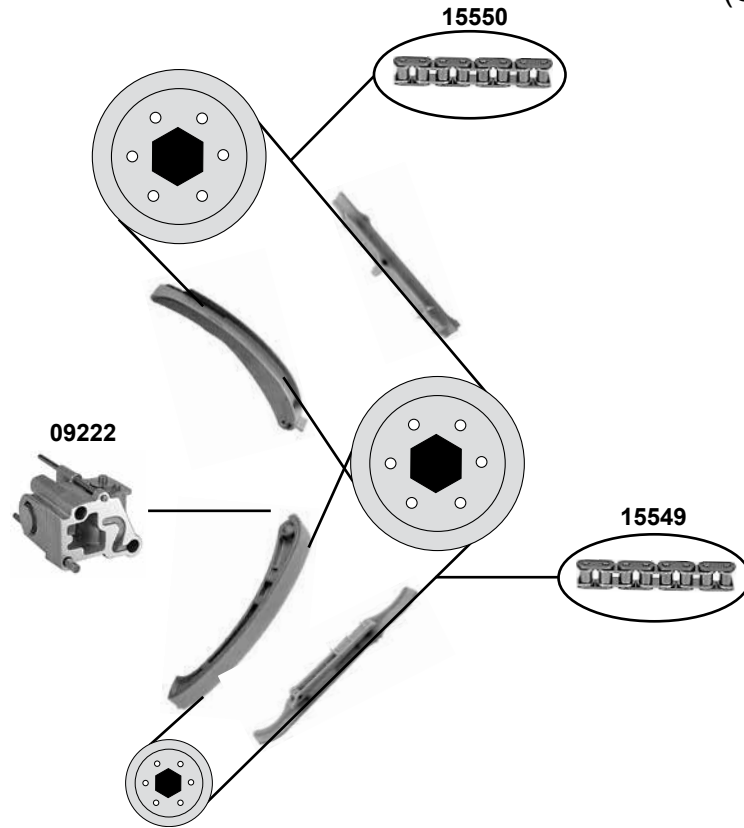

Ref. - No.			
01579	1340 653	Riemenspanner / belt tensioner		
01790	1340 540	Umlenkrolle / deflection pulley		ØA 80 B23,5
09222	0636 386	Kettenspanner / chain tensioner		
10760	1340 543	Umlenkrolle / deflection pulley		Ø70 B23
15549	5636 366	Steuerkette / timing chain		74 E
15550	5636 365	Steuerkette / timing chain		80 E
30384	5636 365 S1	Rep. Satz Steuerkette / rep. kit timing chain