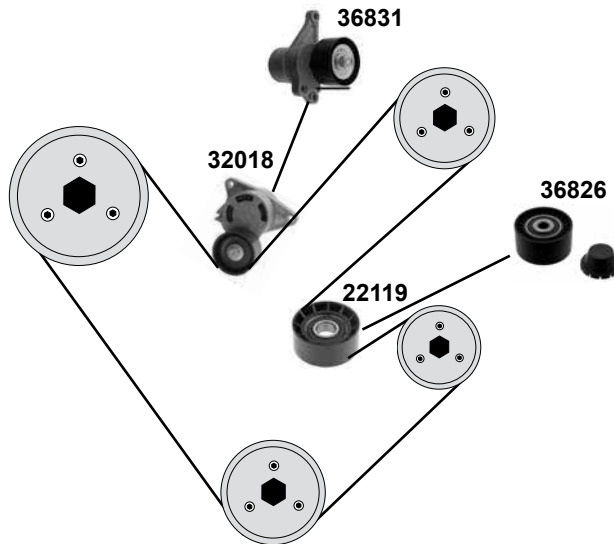

2,0 CDTI

(M9R-780,-782,-784,-786,-788,-630,-692)

	Ref. - No.			
22119	93160779	Umlenkrolle / deflection pulley		ØA 60 ØI 12 B31
25469	-----	Nockenwellenrad / camshaft timing gear		Z 42
25470	-----	Kurbelwellenzahnrad / crankshaft gear		Z 21
30464	-----	Gleitschiene / sliding rail		
30465	-----	Gleitschiene / sliding rail		
30499	-----	Steuerkette / timing chain		
30511	93161657	Kettenspanner / chain tensioner		112 E
30639	93161656 SK	Rep. Satz Steuerkette / rep. kit timing chain		ØA 60
32018	93161842	Riemenspanner / belt tensioner		ØA60 ØI 10 H30
36826	--	Umlenkrolle / deflection pulley	alle /all	ØA65 B29,5
36831	--	Riemenspanner / belt tensioner	alle /all