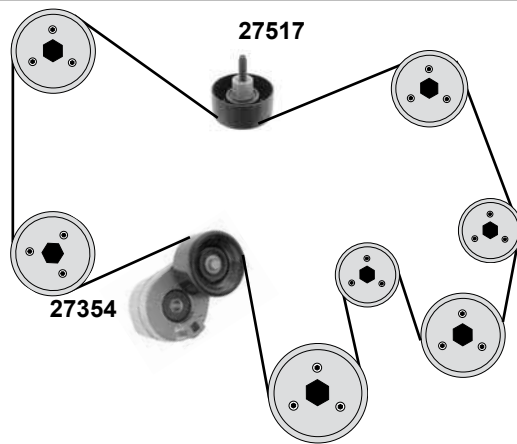

- (1) 01/00 → 03/06 / 120 PS/125 PS
  03/04 → 03/06 / 115 PS/135 PS/140 PS
- (2) 01/00 → 10/03 / 75 PS
  01/00 → 03/06 / 90 PS
- (3) 01/00 → 10/03 / 75 PS
  01/00 → 03/04 / 90 PS

Ref. - No.

Part No.	Description	Notes	Dimensions
27354	Riemenspanner / belt tensioner		ØA 76,5 B37
27517	Umlenkrolle / deflection pulley		ØA 72 H 37
36291	Gleitschiene / sliding rail	→ 05/03 / 75 PS/90 PS	
36292	Gleitschiene / sliding rail	05/03 → / (ex.) 90 PS	
36294	Steuerkette / timing chain	(1)	D 66 E
36295	Steuerkette / timing chain	(2)	D 66 E
36297	Kettenspanner / chain tensioner		
40146	Gleitschiene / sliding rail	04 → 120/125PS	
40147	Gleitschiene / sliding rail	→ 04 120/125PS	
40150	Gleitschiene / sliding rail	(3)	
40151	Gleitschiene / sliding rail	04 → 90PS