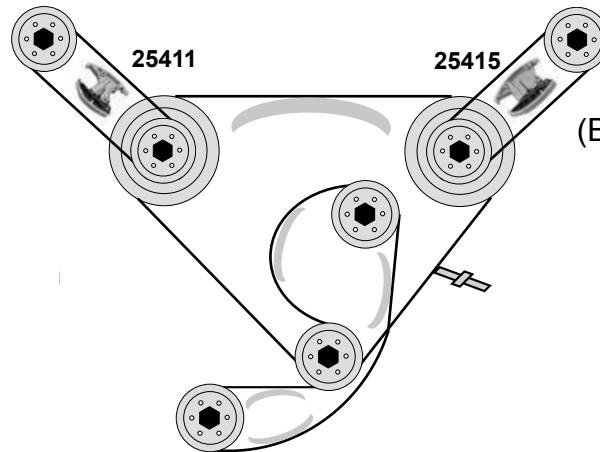

1,6 / 2,0 TDI
(CAYB/CAYC/CLCA/CFHC/CFJA)

Touareg (7L)
(03 → 10)
3,0 TDI
(BKS/BUN/CASA/CASB/CASC/CATA)

(1) → 10 (mot.) BKS/BUN/CASA/CASB/CASC/CATA
11 → (mot.) CASA/CASD/CATA/CKDA

Ref. - No.

25411	057 109 218 K	Kettenspanner / chain tensioner	(1) (mot.) BKS/BUN → 10	ØA 70 B 24
25415	059 109 217 C	Kettenspanner / chain tensioner		
27618	038 903 315 AH	Riemenspanner / belt tensioner	→ 10 11 →	Z 160
33153	059 145 201 F	Riemenspanndämpfer / belt tensioner damper		
34126	03L 109 119 C	Zahnriemen / timing belt		
34783	03L 109 244 J	Umlenkrolle / deflection pulley		