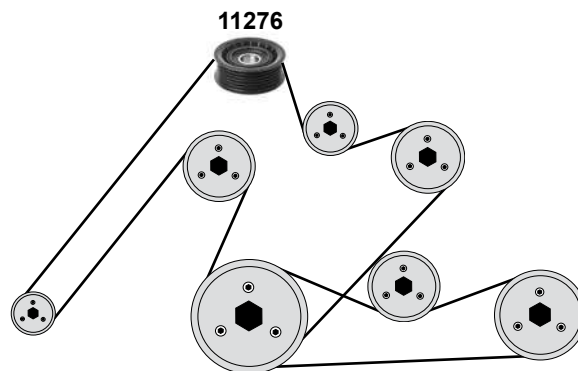

2,5 TDI (AYM / BDG)

Ref. - No.

11276	059 903 341 A	Umlenkrolle / deflection pulley	ØA 64 ØI 17 B23
17942	059 109 243 J	Spannrolle / tension roller	ØA 72 B34
17946	059 109 243 L	Spannrolle / tension roller	ØA 73 B27
18664	059 109 244 B	Umlenkrolle / deflection pulley	ØA 70 B34
19365	059 130 113 A	Zahnriemen / timing belt	Z 87 B24
21780	059 109 119 B	Zahnriemen / timing belt	Z 207 B24
22339	059 109 487 C	Riemenspanner / belt tensioner	
22340	059 109 479 B	Riemenspanner / belt tensioner	
27302	059 109 119 B S4	Rep. Satz Zahnriemen / rep. kit timing belt	Z 207 B30