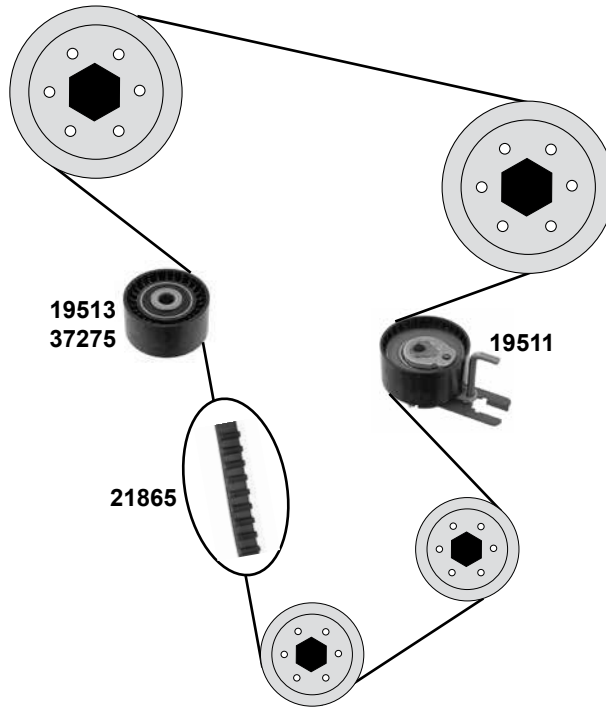

(03→)

Car
Division

1,4 DI / 1,6 DI

(ex.) AC

- (1) (mot.) 1,4 (DY) →07(mot.) 1,4 (DE) 07→
- (2) (mot.) 1,6 (DE) 10/07→

Ref. - No.

Ref. - No.	Description	Quantity	Dimensions
19511	Spannrolle / tension roller	(1)	∅A 30 H 29
19513	Umlenkrolle / deflection pulley	(1)	∅A 60 H 30
21865	Zahnriemen / timing belt	(mot.) DY 1,4	Z 144 B24,5
21867	Rep. Satz Zahnriemen / rep. kit timing belt	(1)	Z 144 B24,5
22349	Umlenkrolle / deflection pulley	(mot.) DY 1,4	∅A51 H26 B22
37275	Umlenkrolle / deflection pulley	(2)	∅A 61 ØI 10 H 30