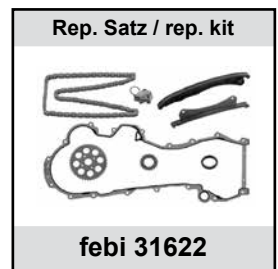

(1) mit Valeo 70A+100A /combined with Valeo 70A+100A

Ref. - No.

23778	5636 444	Steuerkette / timing chain	(1)	120 E
27365	0636 166	Riemenspanner / belt tensioner		ØA 65 B25,5
28458	5636 443	Kettenspanner / chain tensioner		
30029	1204 517	Generatorfreilauf / alternator overrun pulley		ØA59 ØI17 B38,1
31622	6606 024 SK	Rep. Satz Steuerkette / rep. kit timing chain