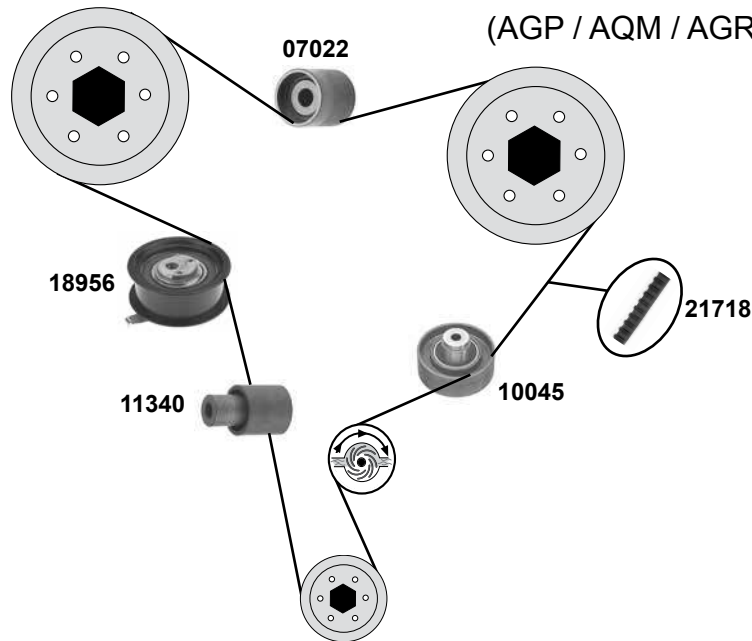

1,9 TDI

(AGP / AQM / AGR / ALH / AHF / ASV)

(1) Bora (mot.) AGP/AQM/ASV (ch.) 1J-Y-300 001 → / Golf (mot.) AGP/AQM

(2) (mot.) 030 00 / 400 000 →

(3) (mot.) AQM 045 001 → / (mot.) AGP 400 001 →

(4) Bora (mot.) AGP / AGR / AHF / ALH / AQM / ASV
Bora Variant (mot.) AGR / AHF / ALH / ASV
Bora 4 motion (mot.) AGR
Golf 4 / Variant (mot.) AGP / AGR / AHF / ALH / AQM / ASV
Golf 4 motion (mot.) AGR / ALH
Golf 4 Variant 4 motion (mot.) AGR / ALH

Ref. - No.

Ref. - No.	Description	Quantity	Dimensions
07022	Umlenkrolle / deflection pulley	(2)	ØA 28 ØI 8 B29
10045	Umlenkrolle / deflection pulley	(2)	ØA 80 ØI 10 B29
11340	Umlenkrolle / deflection pulley	(2)	ØA 28 ØI 8 B29
15262	Riemenscheibe Generator / belt pulley alternator		ØA 61 ØI 17
17726	Umlenkrolle / deflection pulley		ØA 68 ØI 8 B25
18956	Spannrolle / tension roller	(4)	ØA 66 B25
21718	Zahnriemen / timing belt	(4)	Z 141 B25
21720	Rep.Satz Zahnriemen / rep kit timing belt	(3)	
24653	Riemenspanner / tension roller	(1)