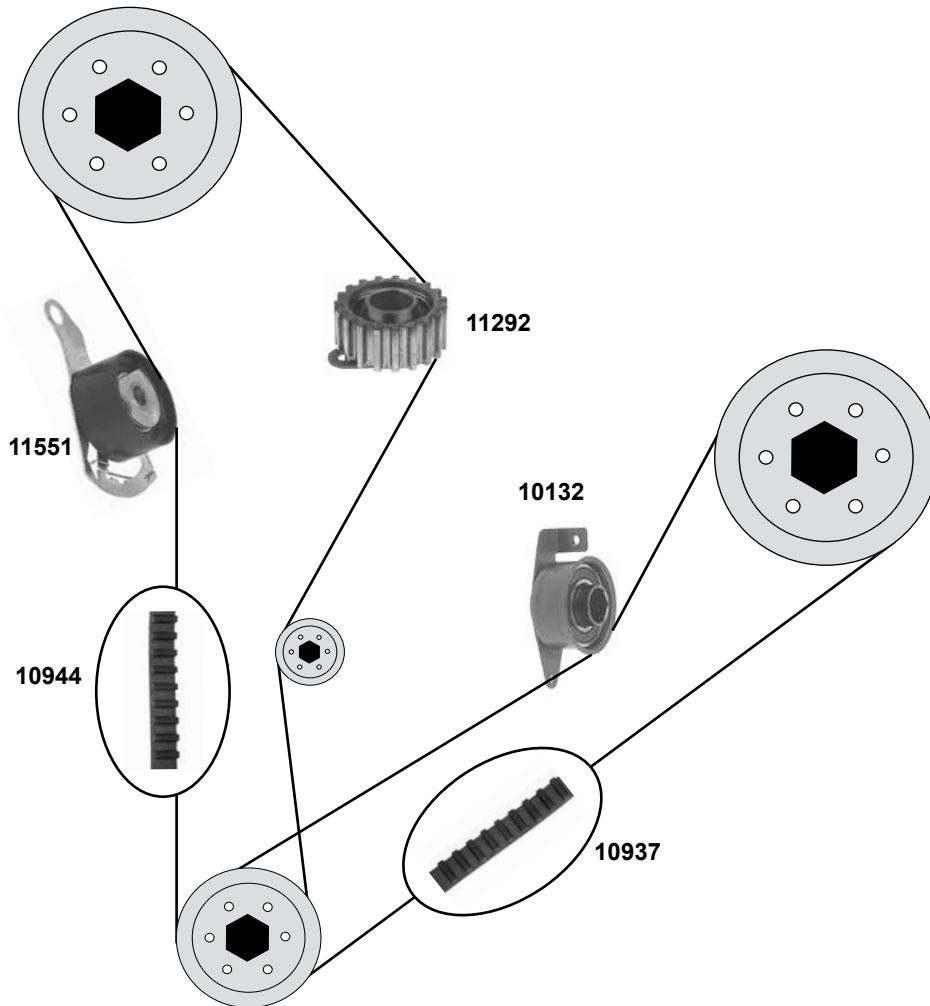

Rep. Satz / rep. kit

febi 11051

	Ref. - No.			
01389	1 113 169	Umlenkrolle / deflection pulley		ØA56,2 B26,7
07047	6 616 951	Spannrolle / tension roller	man. 	76 x 16 x 75,5
07057	6 616 952	Spannrolle / tension roller	servo 	76 x 16 x 41,4
07968	1 005 516	Spannrolle / tension roller		52 x 22,3 x 28,3
10132	1 005 822	Spannrolle / tension roller		ØA67
10937	1 005 828	Zahnriemen / timing belt		Z 85 B22
10944	1 113 179	Zahnriemen / timing belt		Z 116 B22
11043	1 005 828 S1	Rep. Satz Zahnriemen / rep. kit timing belt		Z 85 B22
11051	1 005 824 S1	Rep. Satz Zahnriemen / rep. kit timing belt		Z 116 B22