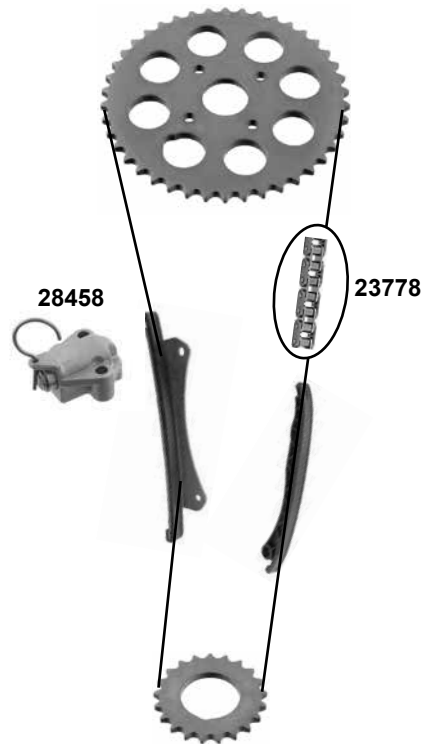

OPEL Corsa D

(06→)

Car
Division

1,3 D

(Z1,3 DTJ/DTH/DTE / A1,3DTC/DTE/ A1,3DTR)

Rep. Satz / rep. kit

febi 31622