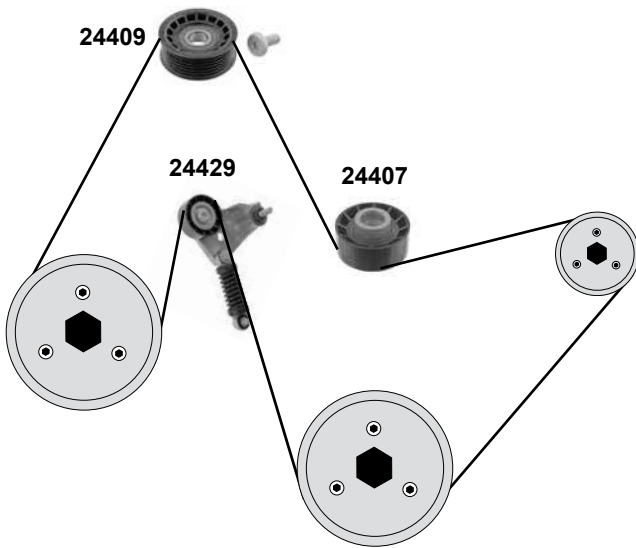

2,0 TDCi

servo