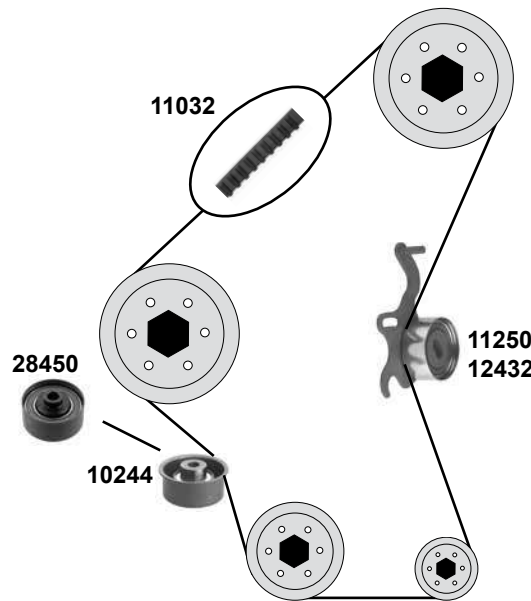

OPEL Corsa B (93→00)

1,7 D (1,7 D / X 1,7 D)

Corsa C

(01→06) 1,3 D (Y 1,3 DT / Z 1,3 DT / Z 1,3 DTJ)