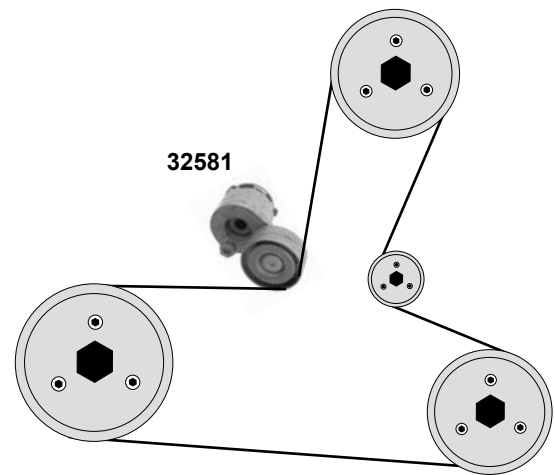

AC

Ref. - No.

21910	93161479	Zahnriemen / timing belt	Z 132 B26
22055	91160164	Spannrolle / tension roller	ØA60 B30,8
22056	93161478	Rep. Satz Zahnriemen / rep. kit timing belt	Z 132 B26
22329	93160746	Riemenspanner / belt tensioner	ØA 65 B30
23397	93161273	Umlenkrolle / deflection pulley	17x60x31
32581	09109567	Riemenspanner / belt tensioner	ØA 65 B26