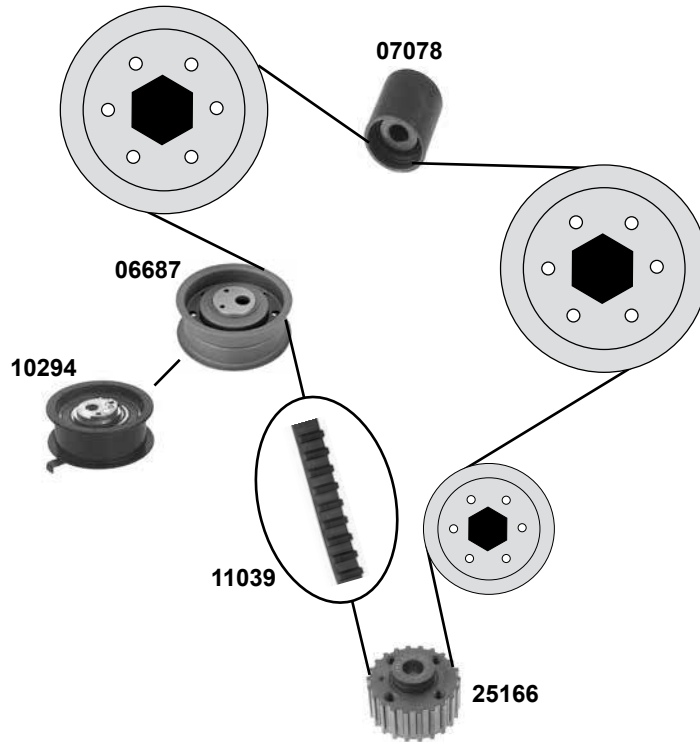

1,9 D / 1,9 TD
(1X / ABL)

(1) 120A Lichtmaschine / alternator

(2) (mot.) ABL: → 029319
(mot.) 1X: → 120077

(3) (mot.) ABL: 029320 →
(mot.) 1X: → 120077
(mot.) 1X: → 120078

Ref. - No.

Ref. - No.	Description	Quantity	Dimensions
01231	Spannrolle / tension roller	(1)	ØA 78 ØI 8 B26
06687	Spannrolle / tension roller	(2)	ØA 72 ØI 10 B27
07078	Umlenkrolle / deflection pulley	(3)	ØA 28 ØI 8 B31,5
10294	Spannrolle / tension roller	(3)	ØA 67 ØI 8 B25
11039	Zahnriemen / timing belt		Z 137 B25,4
14602	Rep. Satz Zahnriemen / rep. kit timing belt	(2)	
14626	Rep. Satz Zahnriemen / rep. kit timing belt	(3)	
25166	Kurbelwellenzahnrad / crankshaft gear		Z 22
26925	Riemenspanner / tension roller	93→	