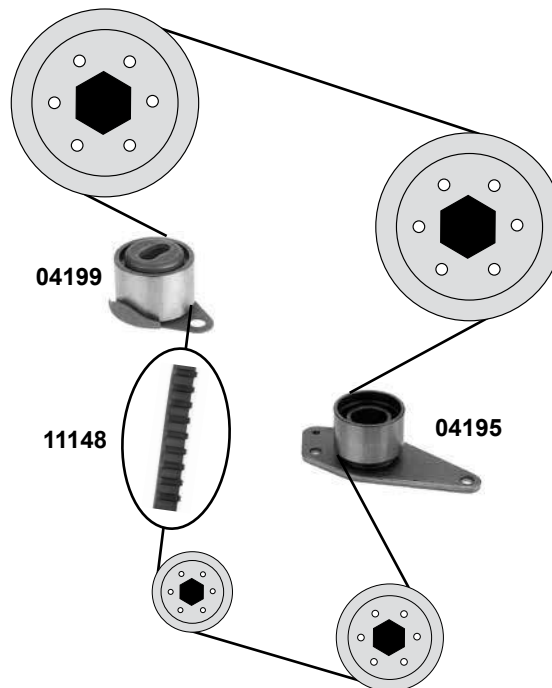

(mot.) 32768 →