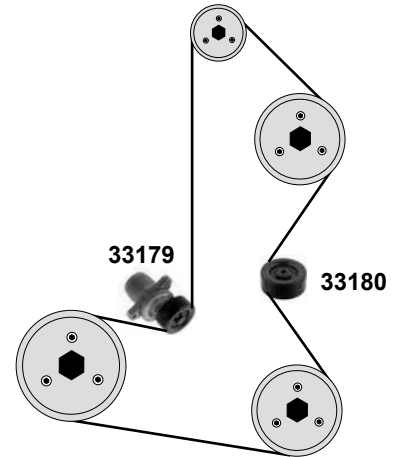

31170-RBD-E02
14401-RBD-E01

Riemenspanner / belt tensioner
Steuerkette / timing chain

Ø A 70 B28
118 E

1,5 CRDI
(D3EA)

Accent
(12/06→)
1,5 CR
(D4FA)

	Ref. - No.			
24465	24312-27000	Zahnriemen / timing belt		Z 123
31195	24810-27250	Umlenkrolle / deflection pulley		ØA 58 B32
31213	24312-27000 S1	Rep. Satz Zahnriemen / rep. kit timing belt		Z 123
31002	24351-2A000	Steuerkette / timing chain		84 E
31003	24361-2A000	Steuerkette / timing chain		76 E
33179	25281-27060	Riemenspanner / belt tensioner		
33180	25287-27001	Umlenkrolle / deflection pulley		ØA 70 B27,5
34312	24410-27250	Spannrolle / tension roller		ØA 58 B32