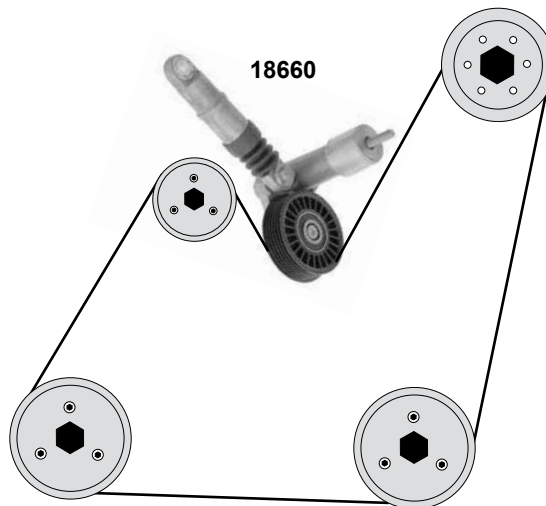

AUDI A4 (8D) (95→01)

Car
Division

1,9 TDI (AFF / AHU / AHH / AFN / AVG)

	Ref. - No.			
07078	028 109 244	Umlenkrolle / deflection pulley		ØA 28 B31,5
10294	028 109 243 F	Spannrolle / tension roller	(ex.) AHH	ØA67 B25
11039	028 109 119 P	Zahnriemen / timing belt	(ex.) AHH	Z 137 B25,4
11341	058 260 511	Spannrolle / tension roller	AC (ex.) AVG	ØA 60 B15,5
14626	028 198 119 C	Rep. Satz Zahnriemen / rep. kit timing belt		Z 137 B25,05
15252	028 903 119 T	Riemenscheibe Generator / belt pulley alternator	(ch.) → 8D-X-199 999	ØA61 H 35,5
15254	028 903 119 AC	Riemenscheibe Generator / belt pulley alternator	(ch.) 8D-X-200 000 →	(90A Valeo)
17074	028 145 278 J	Spannrolle / tension roller		ØA 82 B26,4
19534	028 109 119 AA	Zahnriemen / timing belt	(mot.) AHH	Z 137 B25
19570	028 109 243 K	Spannrolle / tension roller	(mot.) AHH	ØA 78 B30
23758	028 903 315 M	Riemenspanner / belt tensioner		
24684	028 198 119 D	Rep. Satz Zahnriemen / rep. kit timing belt	(mot.) AHH	Z 137