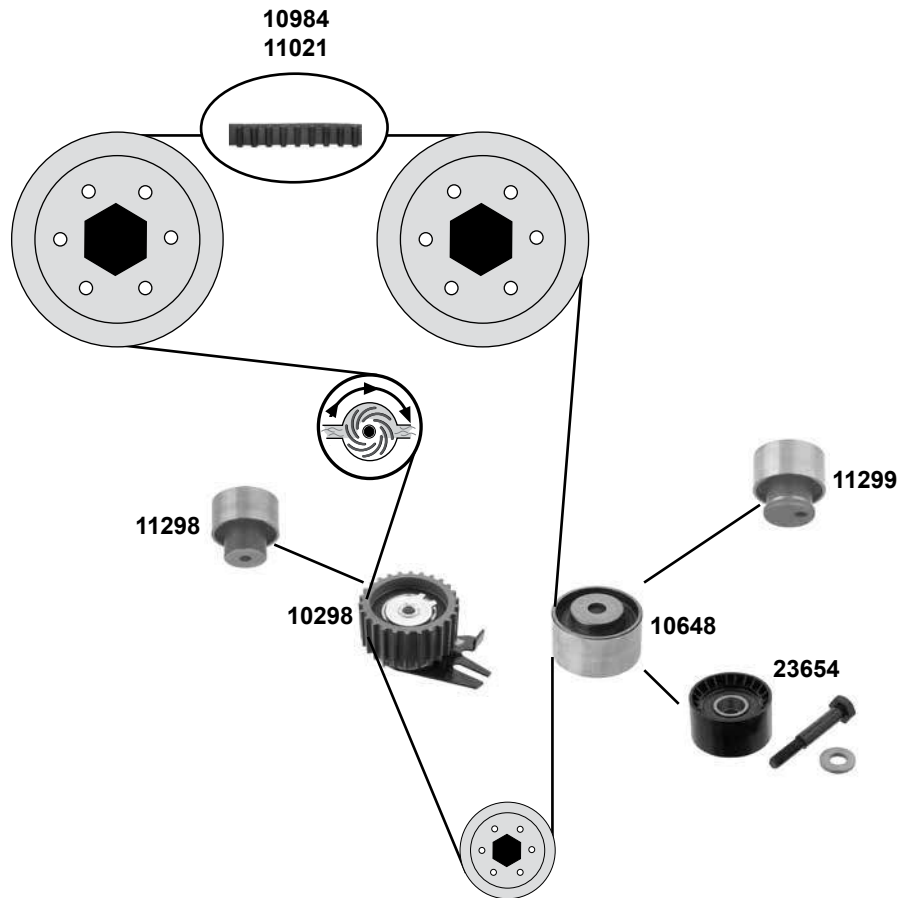

1,6 D

Brava I / Bravo (182)

(95→02)

1,9 D

(1) (ex.) tropische Länder / (ex.) tropical Countries

Ref. - No.

10298	55238027	Spannrolle / tension roller		ØA 64 B 40
17541	46524692	Riemenspanner / tensioner assembly		ØA 65 B 29
23654	71771498	Umlenkrolle / deflection pulley		
29396	51758383	Umlenkrolle / deflection pulley		ØA 65 B26
40898	51820520	Riemenspanner / tensioner assembly	(1)	ØA 65 B26
36365	46439471	Umlenkrolle / deflection pulley		ØA 80 B 27