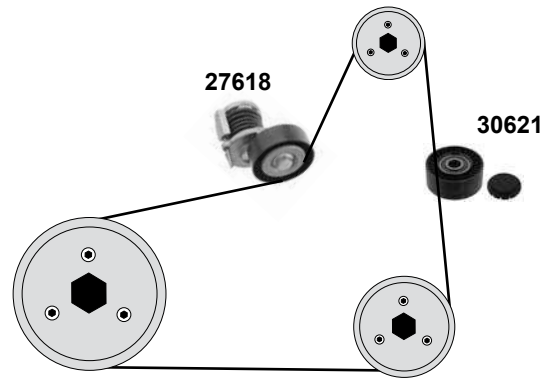

SEAT Exeo (3R) (09→)

2,0 TDI (CAGA/CAGC/CAHA)

	Ref. - No.			
17712	03L 109 244 C	Umlenkrolle / deflection pulley		ØA 28 B34
21708	038 109 244 J	Umlenkrolle / deflection pulley		ØA 40 B35
24754	038 109 244 J	Umlenkrolle / deflection pulley		ØA 80 Ø1 10 B34
27618	038 903 315 AH	Riemenspanner / belt tensioner		ØA 70 B24
30215	03L 109 243 E	Spannrolle / tension roller		ØA68,5 Ø18,5 B35
30621	03G 145 276	Umlenkrolle / deflection pulley		ØA 70 Ø1 8 B27
34127	03L 109 119 F	Zahnriemen / timing belt		Z 160
34128	03L 198 119	Rep. Satz Zahnriemen / rep. kit timing belt		Z 160