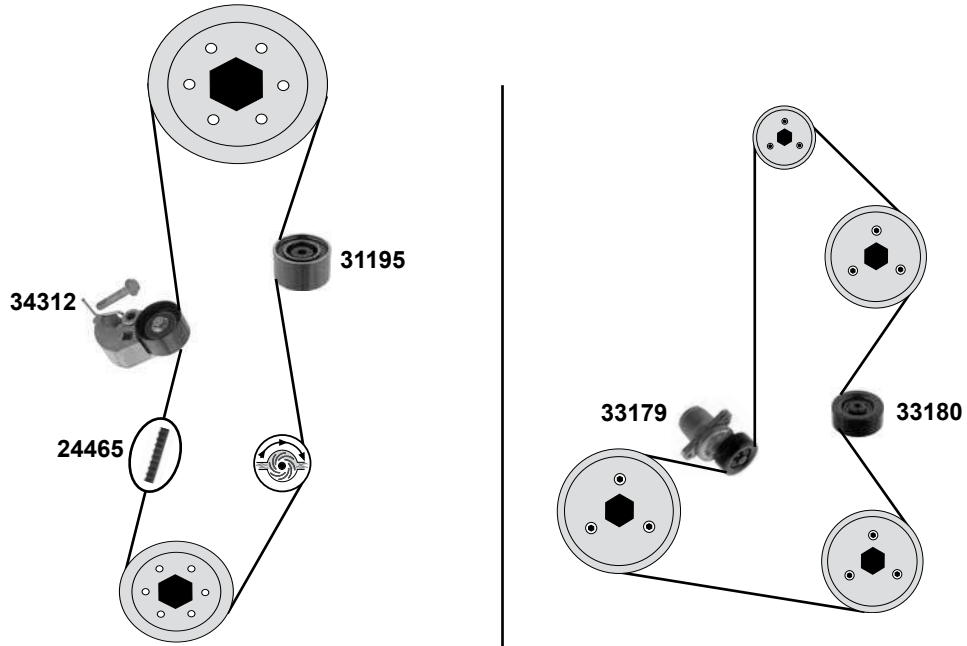

HYUNDAI Verna

(11/01→12/06)

Car
Division

1,5 (TCI)

Verna

(12/06→)

1,5 CRDI