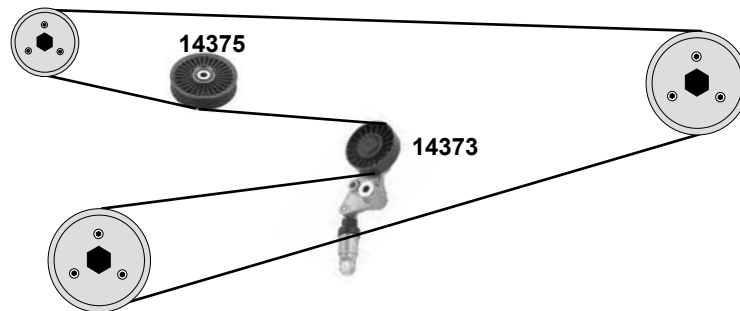

2,0 TD / 2,2 TD
(X 2,0 DTL / X 2,0 DTH / Y 2,0 DTH / Y 2,2 DTR)

	Ref. - No.			
12979	24418171	Kettenspanner / chain tensioner		
12980	24418172	Kettenspanner / chain tensioner		
14373	09180809	Riemenspanner / belt tensioner		
14375	55350960	Umlenkrolle / deflection pulley		
17615	90529247	Steuerkette / timing chain		ØA 90 B24,4 ØA 109 B23 78 E
17616	90529248	Steuerkette / timing chain		80 E
25383	09128999	Steuerkette einfach / timing chain simplex		74 E
30444	90529247 S1	Rep. Satz Steuerkette / rep. kit timing chain		
30449	90529248 S1	Rep. Satz Steuerkette / rep. kit timing chain		
40040	90573822	Kettenspanner / chain tensioner	(mot.) Y2,2DTR