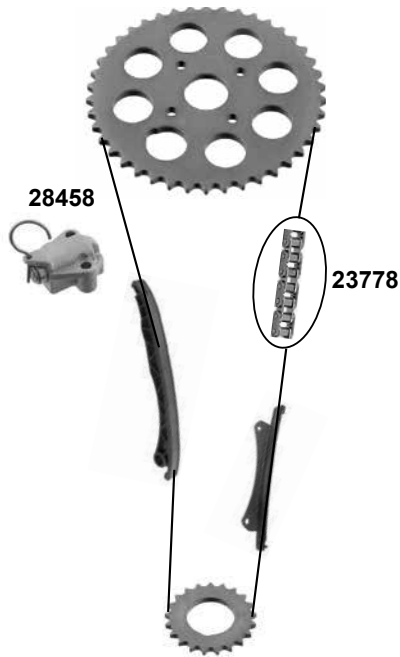

FIAT Grande Punto (199)

(05→12)

Car Division 

1,6 D / 1,9 D

(1) für Generator / for Alternator: 4654 4329 / 4655 4408

(2) →09 (mot.) 1,6 / 1,9 D Multijet

Ref. - No.

Ref. - No.	Description	Application	Dimensions
10298	Spannrolle / tension roller	→09 (mot.) 1,6 D	ØA 64 B40 Z 26
10984	Zahnriemen / timing belt	(mot.) 1,9	Z190 B24
15090	Riemenscheibe / belt pulley	(1) (mot.) 1,9	Ø A61
23654	Umlenkrolle / deflection pulley	(2)	ØA 53 B29
23655	Rep. Satz Zahnriemen / rep. kit timing belt	(mot.) 1,9	Z 190
27247	Umlenkrolle / deflection pulley	(mot.) 1,9	ØA 80 H 25
29396	Umlenkrolle / deflection pulley	(mot.) 1,9 / →09	ØA 70 B26
30733	Spannrolle / tension roller	(mot.) 1,9 AC	ØA 65
31089	Umlenkrolle/ deflection pulley	(mot.) 1,9 / (ex.) AC	ØA 65 B26