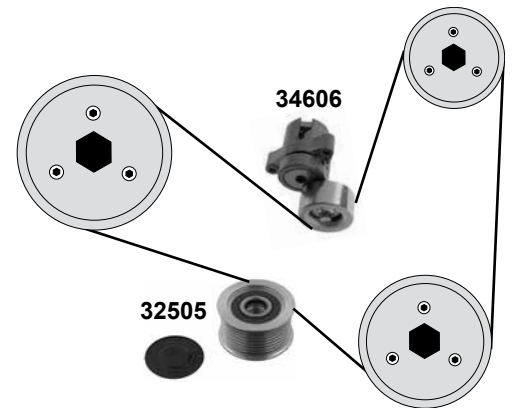

(03→)

Car
Division

1,4 DI / 1,6 DI

(ex.) AC

- (1) (mot.) 1,4 (DY) →07(mot.) 1,4 (DE) 07→
- (2) (mot.) 1,6 (DE) 10/07→

Ref. - No.

Ref. - No.	Description	Quantity	Dimensions
19511	Spannrolle / tension roller	(1)	∅A 30 H 29
19513	Umlenkrolle / deflection pulley	(1)	∅A 60 H 30
21865	Zahnriemen / timing belt	(mot.) DY 1,4	Z 144 B24,5
21867	Rep. Satz Zahnriemen / rep. kit timing belt	(1)	Z 144 B24,5
22349	Umlenkrolle / deflection pulley	(mot.) DY 1,4	∅A51 H26 B22
37275	Umlenkrolle / deflection pulley	(2)	∅A 61 ØI 10 H 30