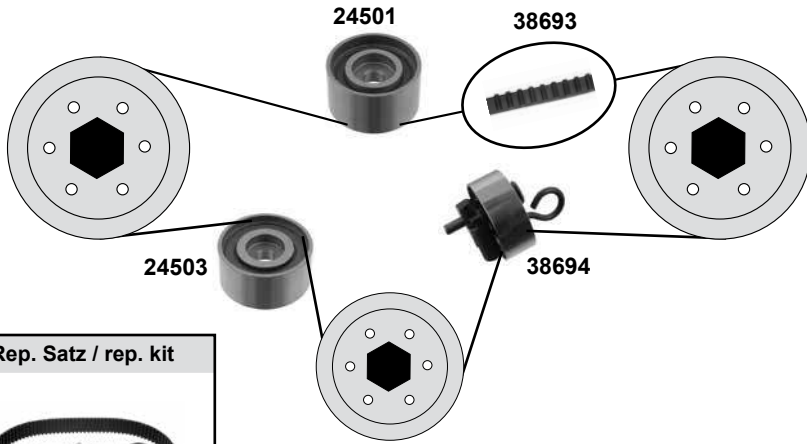

Ref. - No.			
24501	77 01 639 970	Umlenkrolle / deflection pulley		Ø 58 B 28
24503	77 01 063 971	Umlenkrolle / deflection pulley		Ø 58 B 28
25469	82 00 918 794	Nockenwellenzahnrad / camshaft gear		Z 42
25470	82 00 918 795	Kurbelwellenzahnrad / crankshaft gear		Z 21
27507	77 01 052 775	Umlenkrolle / deflection pulley	(mot.) P9X-701	
27541	77 01 052 673	Umlenkrolle / deflection pulley	(mot.) P9X-701	
30464	82 00 337 106	Gleitschiene / sliding rail		
30465	82 00 337 109	Gleitschiene / sliding rail		
30499	82 00 343 394	Steuerkette / timing chain		
30511	82 00 918 797	Kettenspanner / chain tensioner		
30639	77 01 476 597	Rep. Satz Steuerkette / rep. kit timing chain		
38693	77 01 050 368	Zahnriemen / timing belt	(mot.) P9X-701	Z 116 B 28
38694	77 01 064 510	Spannrolle / tension roller		Ø 72 B 28
38695	77 01 474 198	Rep. Satz Zahnriemen / rep. kit timing belt	(mot.) P9X-701