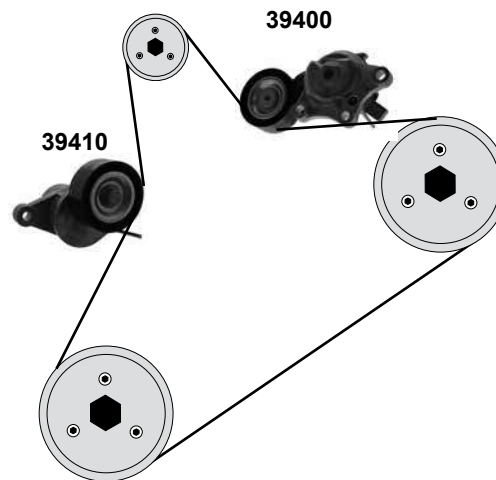

1,6 HDi (DV6TED4 / DV6C)

(ex.) **AC**

- (1) (mot.) DV6C AC + Start-Stop
- (2) (mot.) DV6TED4 / (mot.) DV6C (ex.) Start-Stop
- (3) (mot.) DV6TED4/servo

	Ref. - No.			
22369	5751.86	Riemenspanner / belt tensioner	(2)	ØA 65 B25,5
32820	5751.E6	Spannrolle / tension roller	(3)	ØA 60 B25
34805	5751.F3	Riemenspanner / belt tensioner	man.	ØA 60 B25
39400	5751.K4	Riemenspanner / belt tensioner	(1)	ØA 65 B25
39410	98 018 752 80	Riemenspanner / belt tensioner	(1)	ØA 65 B25