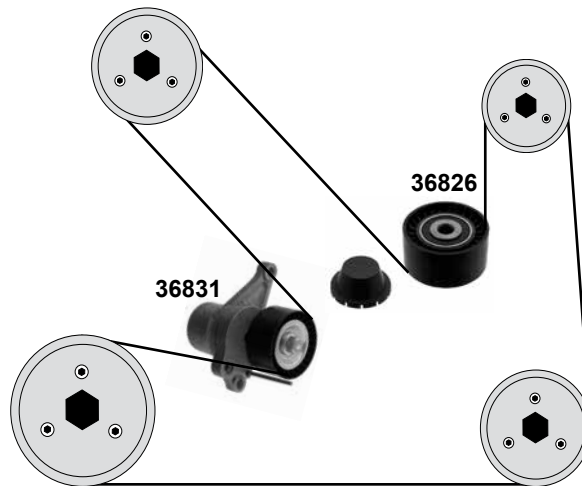

Ref. - No.			
25469	82 00 918 794	Nockenwellenzahnrad / camshaft gear		Z 42
25470	82 00 918 795	Kurbelwellenzahnrad / crankshaft gear		Z 21
30465	82 00 337 109	Gleitschiene / sliding rail		
30511	82 00 918 797	Kettenspanner / chain tensioner		
36826	82 00 725 951	Umlenkrolle / deflection pulley		ØA 60 ØI 10 H 30
36831	82 00 357 406	Riemenspanner / belt tensioner		ØA 65 H 29,5
37999	13 0C 118 63R	Rep. Satz Steuerkette / rep. kit timing chain		
38184	82 00 805 645	Gleitschiene / sliding rail		
38185	82 01 012 338	Steuerkette / timing chain		116 E