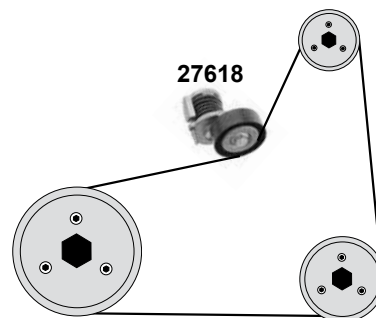

A3 / S3 / sportb. / quattro / Cabrio (8P) (03→)

1,6 / 2,0 TDI
(CFFB/CFFA/CFGB/CLJA/CAYB/CAYC/CBAA/CBAB/CBBB)

	(1) A3/S3/sportb./quattro A3 cabrio	09→ (mot.) CFFB/CFFA/CFGB/CLJA/CAYB/CAYC 08→ (mot.) CFFA/CFFB/CFGB
	(2) A3/S3/sportb./quattro A3 cabrio	09→ (ex.) (mot.) CBAA/CBAB/CBBB 08→ (mot.) CAYC/CFFA/CFFB
	(3) A3/sportb./quattro A3 cabrio	03→ (mot.) CAYB/CAYC/CFFA/CFFB/CFGB/CLJA 08→ (mot.) CAYC/CFFA/CFFB
	(4) A3/sportb./quattro A3 cabrio	08→ (mot.) CAYB/CAYC/CBAA/CBAB/CBBB/PR-9AK/9AP 08→ (mot.) CAYC/CBAA/CBAB/PR-9AK/9AP

Ref. - No.

Part No.	Ref. - No.	Description	Quantity	Dimensions
07022	03L 109 244 D	Umlenkrolle / deflection pulley	(2)	ØA 28 ØI 8 B29
10045	038 109 244 M	Umlenkrolle / deflection pulley		ØA 80 ØI 10 B29
11340	038 109 244 E	Umlenkrolle / deflection pulley		ØA 28 ØI 10 B29
18956	038 109 243 N	Spannrolle / tension roller		ØA 68 ØI 8 B 25
21718	038 109 119 M	Zahnriemen / timing belt		Z 141 B25
21720	038 198 119 E	Rep. Satz Zahnriemen / rep. kit timing belt		Z 141 B25
27618	038 903 315 AH	Riemenspanner / belt tensioner	(4)	ØA 70 B24
34126	03L 109 119 C	Zahnriemen / timing belt	(1)	Z 160 B25
34783	03L 109 244 J	Umlenkrolle / deflection pulley	(3)