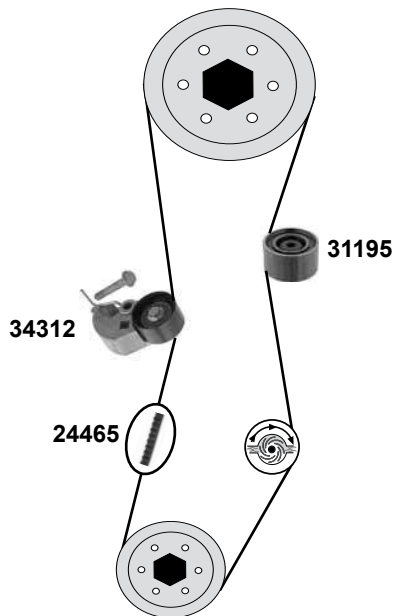

Tucson
(04/04→)
2,0 (TCI)

- (1) Tucson → 05/05
- (2) Tucson → 10/05

Ref. - No.

24465	24312-27000	Zahnriemen / timing belt	→ 12/05	Z 123
31195	24810-27250	Umlenkrolle / deflection pulley	→ 12/05	ØA 58 B32
31213	24312-27000 S1	Rep. Satz Zahnriemen / rep. kit timing belt	→ 12/05	Z 123
33179	25281-27060	Riemenspanner / belt tensioner	(1)	
33180	25287-27001	Umlenkrolle / deflection pulley	(2)	ØA 70 B27,5
34312	24410-27250	Spannrolle / tension roller	→ 12/05	ØA 58 B32