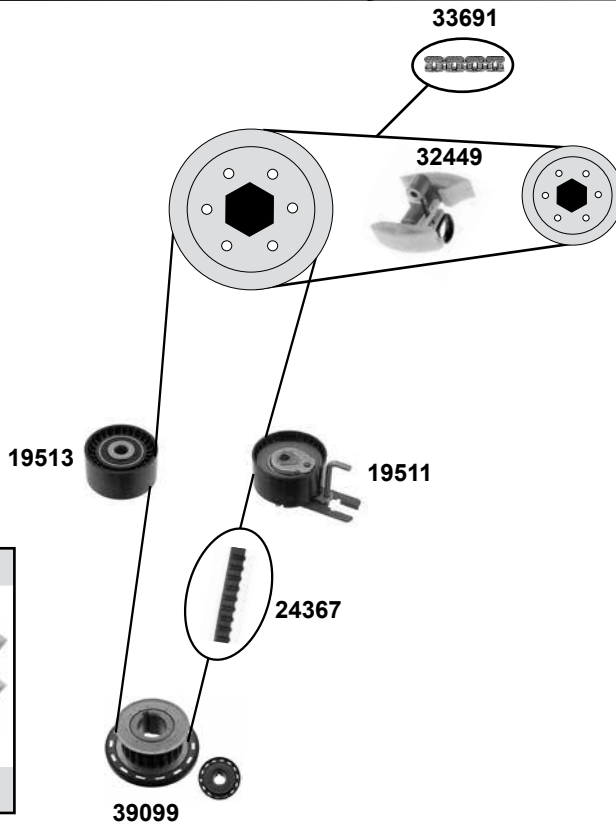

VOLVO

S 40 II / V 50

(04→13)

Car
Division

1,6 TD

(D 4164 T)

1,6 TD

(D 4164 T)