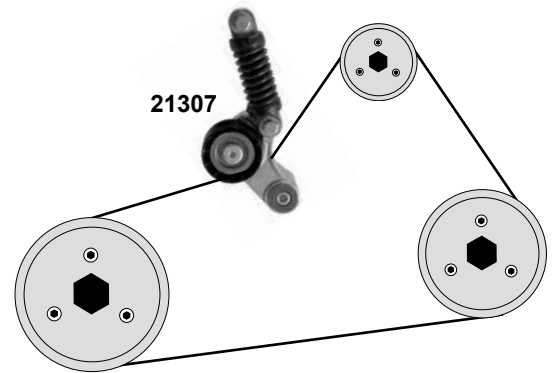

RENAULT Megane 1 / Scénic 1

(96→03)

Car
Division

1,9 D

(F8Q)