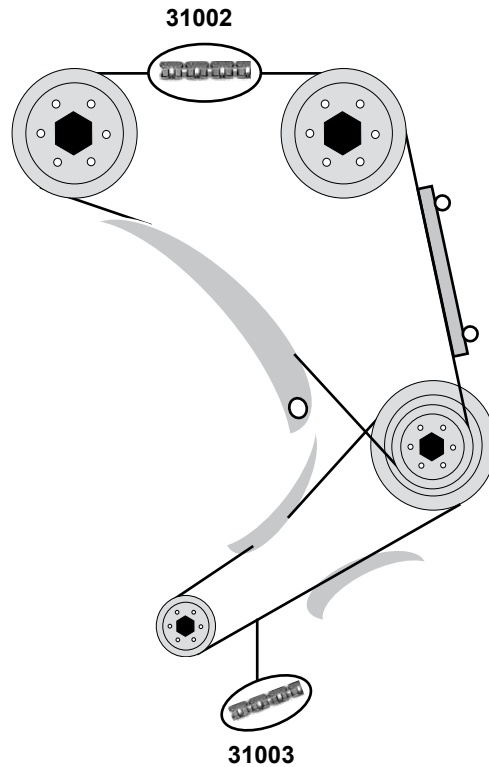

Ref. - No.			
24465	24312-27000	Zahnriemen / timing belt	Z 123
31002	24351-2A000	Steuerkette / timing chain	84 E
31003	24361-2A000	Steuerkette / timing chain	76 E
31195	24810-27250	Umlenkrolle / deflection pulley	ØA 58 B32
31213	24312-27000 S1	Rep. Satz Zahnriemen / rep. kit timing belt	Z 123
33179	25281-27060	Riemenspanner / belt tensioner	11/01 → 09/04
33180	25287-27001	Umlenkrolle / deflection pulley	11/01 → 03/06
34312	24410-27250	Spannrolle / tension roller	ØA 70 B27,5 ØA 58 B32