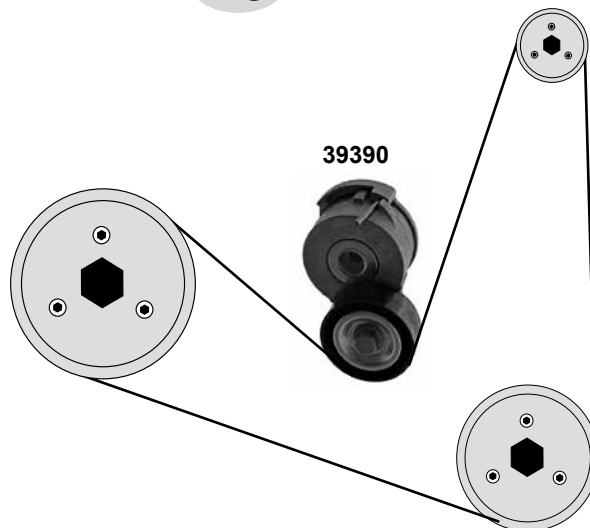

2,0 HDi / 2,2 HDi (DW10CTED4 / DW12C)

AC

2,0 HDi / 2,2 HDi (DW10BTED4)

(1) (mot.) DW10CTED4 (ex.) Start Stop

Ref. - No.

36859	5751.G0	Riemenspanner / belt tensioner	(mot.) DW12C	ØA 65 B29
37266	5751.A7	Riemenspanner / belt tensioner		ØA 70 B25
39390	5751.H8	Riemenspanner / belt tensioner	(1)	ØA 65 B25