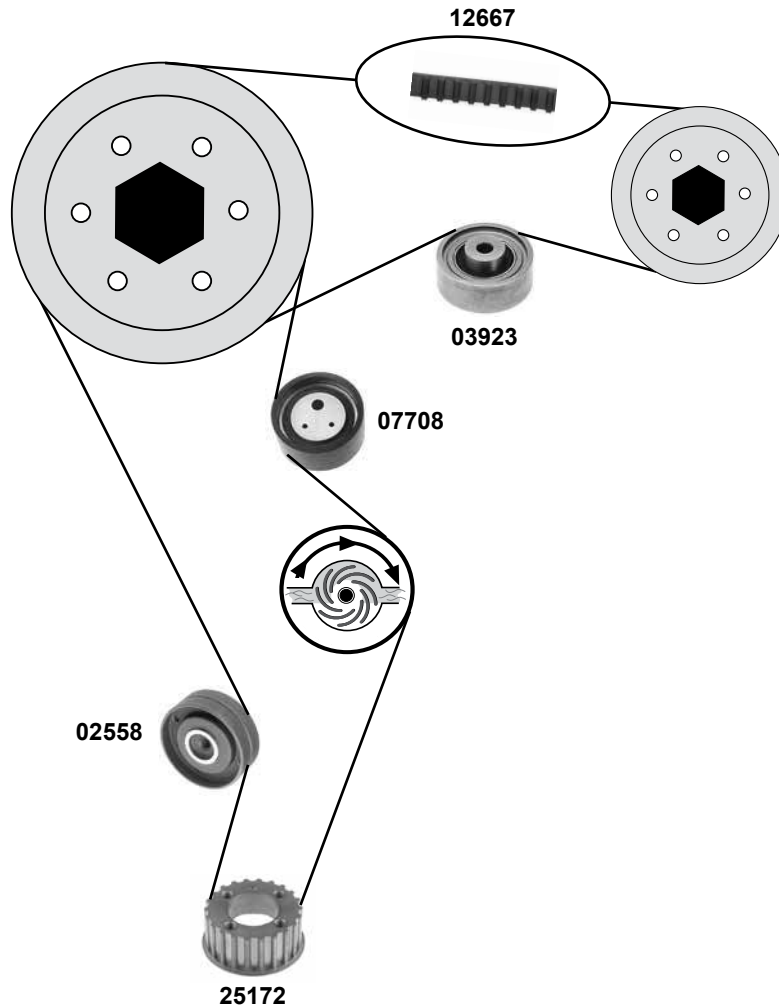

AUDI 100 (4A)

(91→94)

Car
Division

2,4 D

(AAS)

Ref. - No.

02558	069 109 243 B	Umlenkrolle / deflection pulley	ØA 74 B27 ØI 27
03923	046 130 195 B	Umlenkrolle / deflection pulley	ØA 64,5 B24,5
07708	074 109 243 B	Spannrolle / tension roller	ØA 63 B28
12667	074 130 113	Zahnriemen / timing belt	Z 77 B20
25172	069 105 263	Kurbelwellenrad / crankshaft gear	Z 22