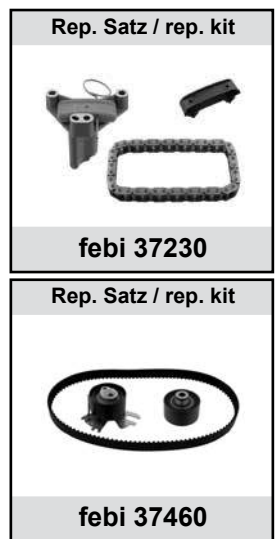

1,6 HDi

(DV6C / DV6DTED / DV6DTED M)

(1) DS4 01/11→ (mot.) DV6C, DV6DTED, DV6DTEDM
DS5 08/11→ (mot.) DV6C

(2) DS4 01/11→ (mot.) DV6C, DV6DTED
DS5 08/11→ (mot.) DV6C

Ref. - No.

Ref. - No.	Description	Quantity	Dimensions
22369	Riemenspanner / belt tensioner	DS4	
37275	Umlenkrolle / deflection pulley	(2)	ØA 61 B30
37285	Zahnriemen / timing belt	(1)	Z 141 B25,4
39099	Zahnrad / gear	(1) → O 12719	
39101	Spannrolle / tension roller	(1)	ØA 60 B30
39109	Zahnrad / gear	(1) O 12720 →	
39203	Rep. Satz Zahnriemen / rep. kit timing belt	(1)	
39204	Rep. Satz Zahnriemen / rep. kit timing belt	(1) O 12720 →	
39205	Rep. Satz Zahnriemen / rep. kit timing belt	(1) → O 12719	
39400	Riemenspanner / belt tensioner	(2) + Start stop	ØA65 B25
39410	Riemenspanner / belt tensioner	(2) + Start stop	ØA65 B 25