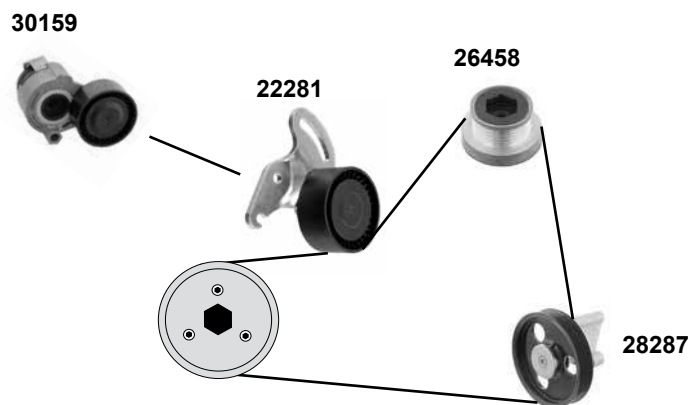

Z 123 B27
ØA 60 B32

1,5 D

(K9K-700,702,704,710)

	Ref. - No.			
19853	82 00 537 033	Zahnriemen / timing belt		Z 123 B27
21269	82 00 102 941	Spannrolle / tension roller		ØA 60 B32
21270	77 01 477 028	Rep. Satz Zahnriemen / rep. kit timing belt		
22281	82 00 328 372	Riemenspanner / belt tensioner	(ex.) AC	ØA 65,4
26458	82 00 113 636	Generatorfreilauf / alternator overrun pulley	Valeo	ØA76,4 B38
28287	82 00 641 468	Umlenkrolle / deflection pulley	(ex.) AC	ØA131,5
30159	82 00 608 550	Riemenspanner / belt tensioner	05→ AC	ØA 65
36438	77 01 478 037	Nockenwellenrad / camshaft timing gear		