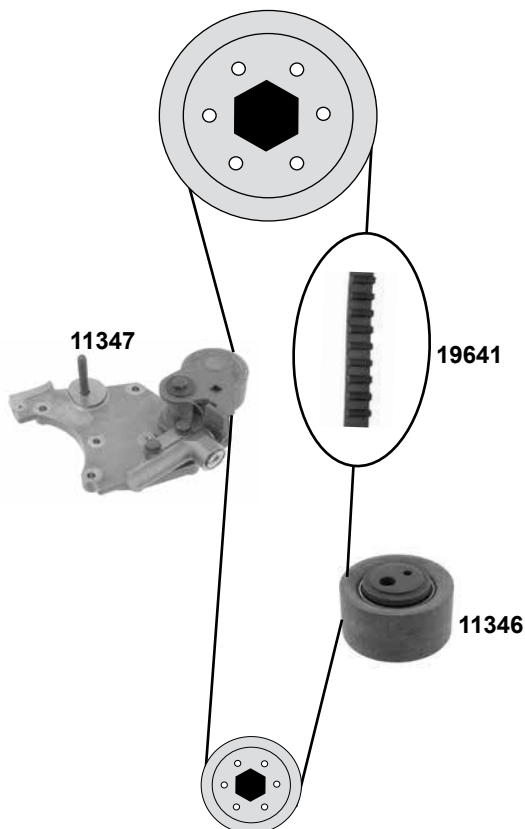

PEUGEOT Boxer I

(94→02)

Car
Division

2,5 D (DJ5TED)

Ref. - No.

05077	4007.E4	Spannrolle / tension roller	servo	ØA 93 ØI 8/26 B26
11346	0830.44	Umlenkrolle / deflection pulley		ØA 70,5 B38
11347	0829.74	Umlenkrolle / deflection pulley		ØA 70,5 B38
11640	6453.AN	Spannrolle / tension roller		ØA 96,5 B26
11641	1281.38	Spannrolle / tension roller		Ø A 60 B26
19641	0816.C1	Zahnriemen / timing belt		Z 147 B32
26145	0831.63	Rep. Satz Zahnriemen / rep. kit timing belt		Z 147 B32