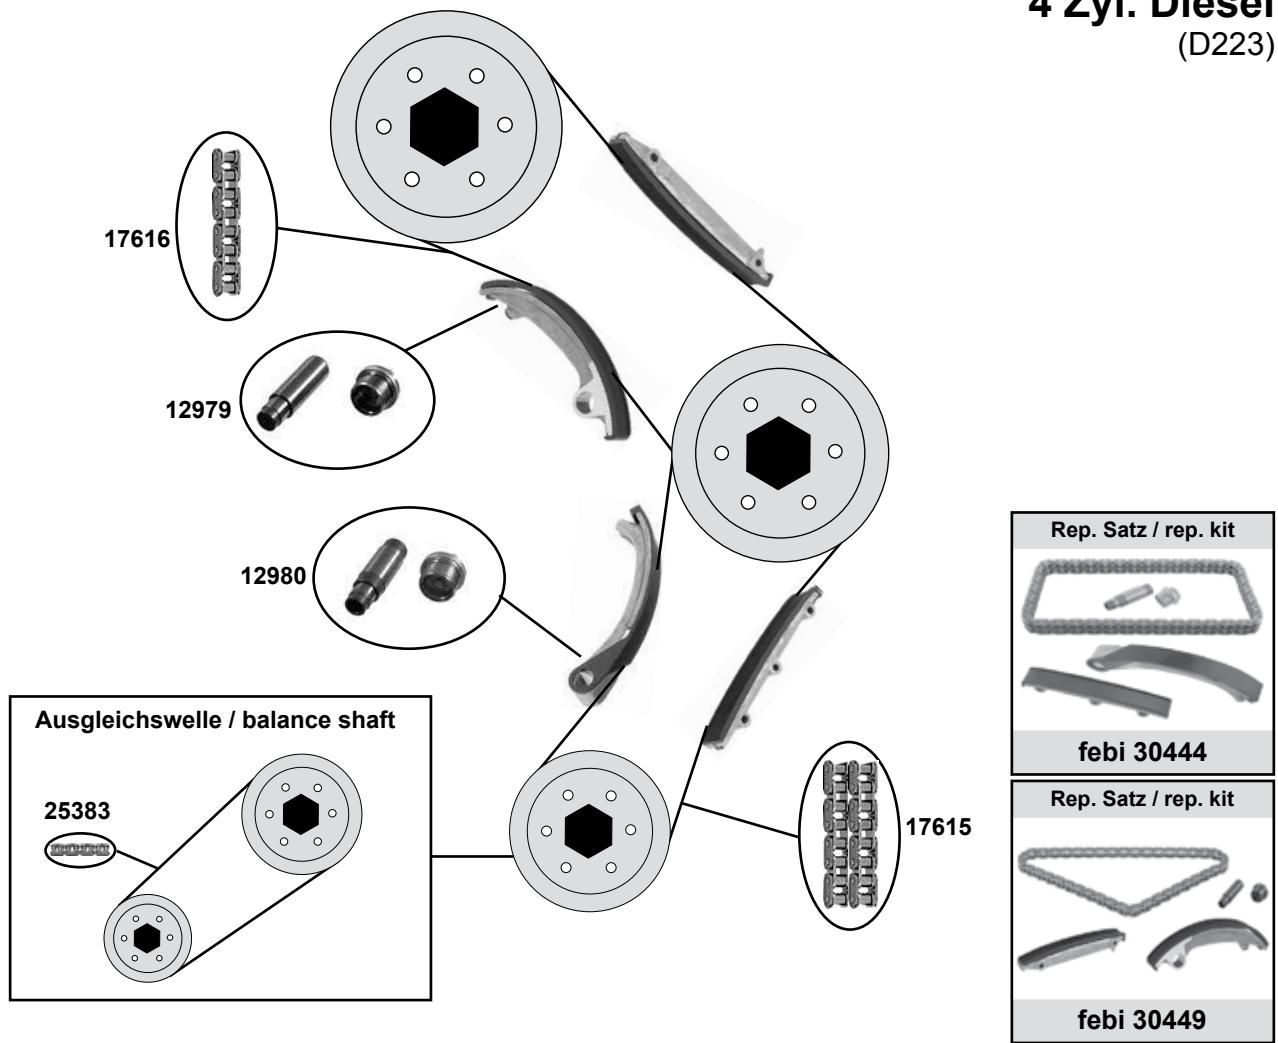

4 Zyl. Diesel
(D223)

	Ref. - No.			
12979	24 418 171	Kettenspanner / chain tensioner	Simplex	ØA 90 B24,4 78 E 80 E 78 E
12980	24 418 172	Kettenspanner / chain tensioner	Duplex	
14373	91 80 809	Riemenspanner / belt tensioner		
17615	90 529 247	Steuerkette / timing chain	Duplex	
17616	90 529 247	Steuerkette / timing chain	Simplex	
25383	91 28 999	Steuerkette einfach / timing chain simplex		
30444	90 529 247 S1	Rep. Satz Steuerkette / rep. kit timing chain	Duplex	
30449	90 529 248 S1	Rep. Satz Steuerkette / rep. kit timing chain	Simplex