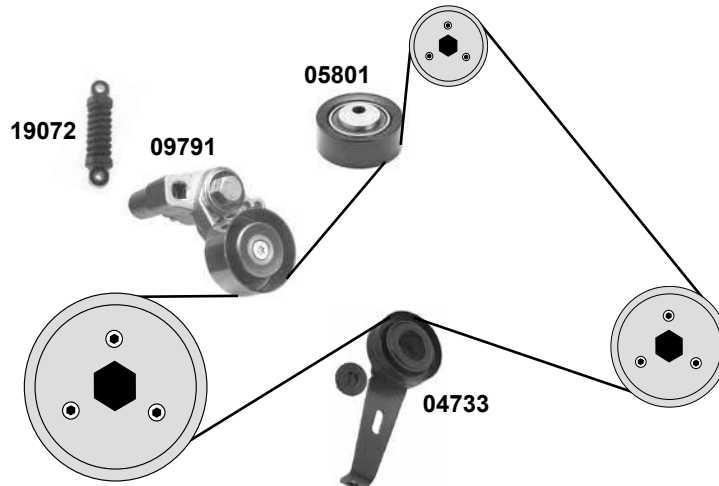

FIAT

Ulysse I (220)

(94→02)

Car
Division

1,9 D

	Ref. - No.			
04733	9627860780	Spannrolle / tension roller	(ex.) AC	ØA 85 B26
04751	9617188680	Spannrolle / tension roller		ØA 60 B34
05801	9618888580	Spannrolle / tension roller		ØA 70 B27/29
06983	9615923380	Umlenkrolle / deflection pulley		ØA 60 B34
09791	9623001280	Spannrolle / tension roller		ØA 60 B26,5
11000	71739919	Zahnriemen / timing belt		Z 136 B25,4
11222	9400831279	Rep. Satz Zahnriemen / rep. kit timing belt		Z 136 B25,51
19072	9405751819	Schwingungsdämpfer / vibration damper	servo AC