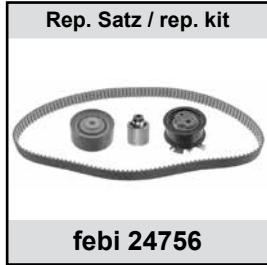

AUDI A6 (4F) (05→11)

Car
Division

2,0 TDI

(BLB/ BNA / BRE / BRF)

2,0 TDI

(BLB / BNA / BRE / BRF / BVG)