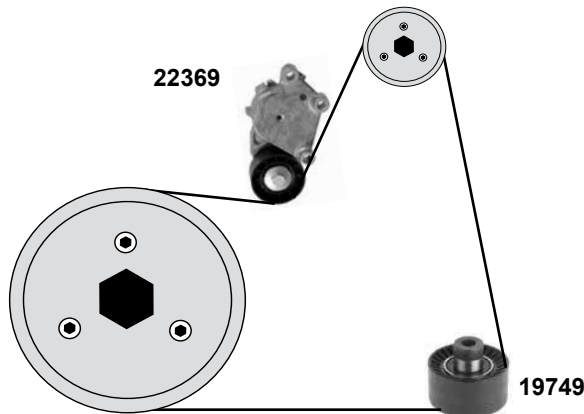

(1) → (ch.) 196529

febi bilstein	Ref. - No.			
19511	30751981	Spannrolle / tension roller	(1)	Ø A 60 B29
19513	30711069	Umlenkrolle / deflection pulley		Ø A 60 B30
19749	30637505	Umlenkrolle / deflection pulley		ØA 60 B30
22369	31251129	Spannrolle / tension roller		ØA 65
24367	30777770	Zahnriemen / timing belt		Z 137 B25
24369	31370440	Rep.Satz Zahnriemen / rep. kit timing belt		Z 137 B25
32449	31259232 SK	Kettenspanner / chain tensioner		
33691	8653755	Steuerkette / timing chain		40 E
33692	31259232	Rep. Satz Steuerkette / rep. kit timing chain		
39099	31251356	Zahnrad / gear