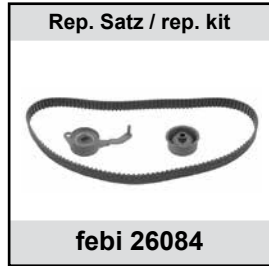

OPEL Corsa B (93→00)

1,7 D (1,7 D / X 1,7 D)

Corsa C

(01→06) 1,3 D (Y 1,3 DT / Z 1,3 DT / Z 1,3 DTJ)