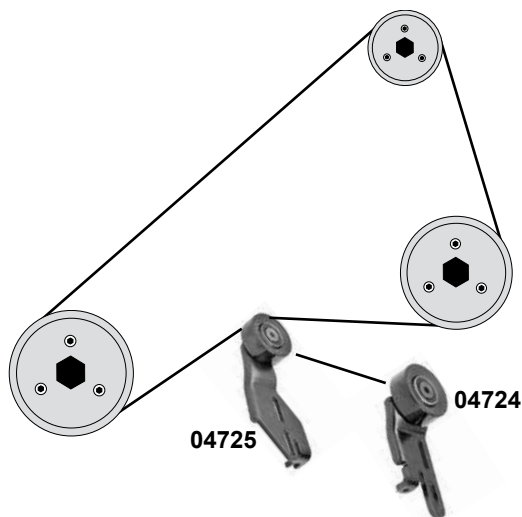

1,5 HDi
(TUD5)

Ref. - No.	Icon	Description	Icon	Dimensions
04724		Spannrolle / tension roller		ØA 69 B24,5
04725		Spannrolle / tension roller		ØA 69 B24,5
04856		Spannrolle / tension roller		ØA 59 ØI 13 B28
06982		Umlenkrolle / deflection pulley		ØA 60 ØI 10 B34
11000		Zahnriemen / timing belt		Z 136 B25,4
11214		Rep. Satz Zahnriemen / rep. kit timing belt		Z 136 B25,4