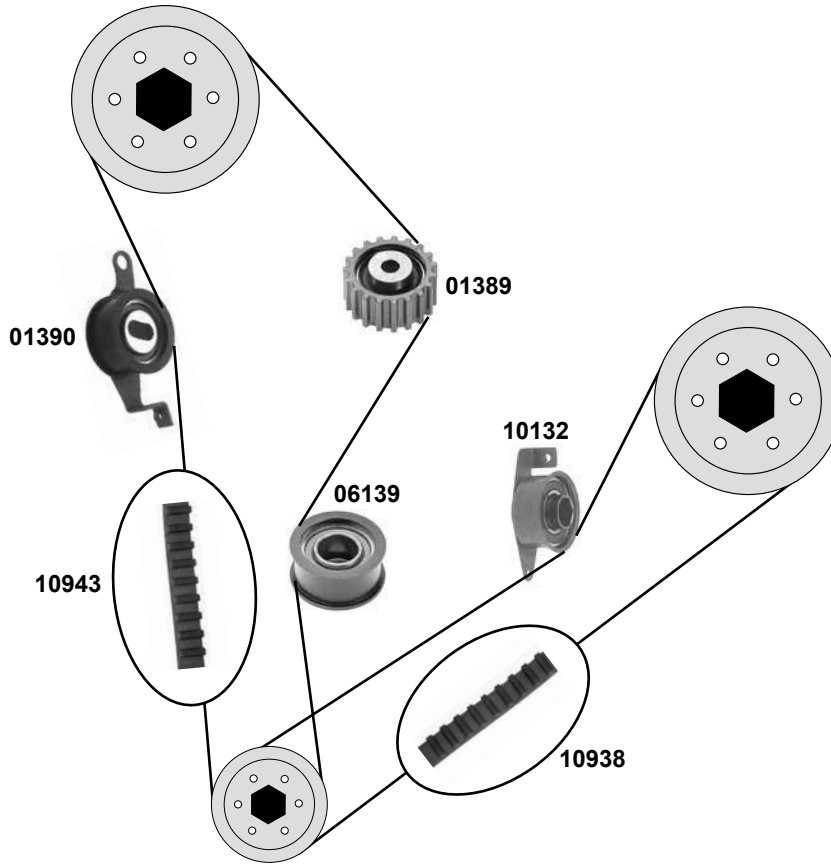

FORD Sierra 87

(08/90→12/92)

Car
Division

1,8 D / TD

Rep. Satz / rep. kit

febi 11044

Rep. Satz / rep. kit

febi 11045

Rep. Satz / rep. kit

febi 11052

	Ref. - No.			
01389	1 113 169	Umlenkrolle / deflection pulley		ØA56,2 B26,7
01390	7 330 712	Spannrolle / tension roller		ØA52 B29,8
06139	6 177 883	Spannrolle / tension roller		ØA58 B26
07047	6 616 951	Spannrolle / tension roller		76 x 16 x 75,5
07057	6 616 952	Spannrolle / tension roller		76 x 16 x 41,4
10132	1 005 822	Spannrolle / tension roller		ØA67
10938	1 657 013	Zahnriemen / timing belt		Z 85 B23
10943	7 174 114	Zahnriemen / timing belt		Z 116 B20
11044	7 174 114 S2	Rep. Satz Zahnriemen / rep. kit timing belt		Z 116 B20
11045	1 657 013 S1	Rep. Satz Zahnriemen / rep. kit timing belt		Z 85 B23
11052	7 174 114 S1	Rep. Satz Zahnriemen / rep. kit timing belt		Z 116 B20