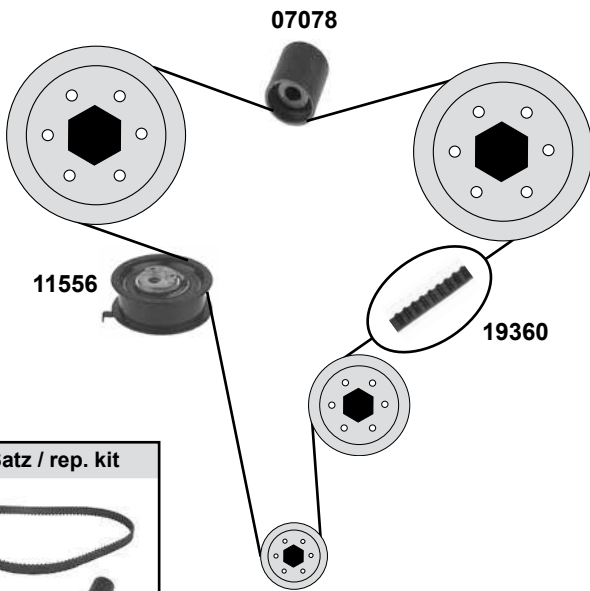

Polo 3

1,7 SDI / 1,9 D

(AHG / AKU / AEF / AGD)

Ref. - No.			
07078	028 109 244	Umlenkrolle / deflection pulley	
11556	028 109 243 G	Spannrolle / tension roller	
14374	031 109 119 D	Zahnriemen / timing belt	
15264	038 903 119 Q	Riemenscheibe Generator / belt pulley alternator	(ch.) 6N-Y- 500 001 →
19360	028 109 119 AC	Zahnriemen / timing belt	
21236	028 198 119 F	Rep. Satz Zahnriemen / rep. kit timing belt	
			ØA 28 ØI 8 B31,5 ØA 68 ØI 8 B25 Z 107 B20 Z 137 B23