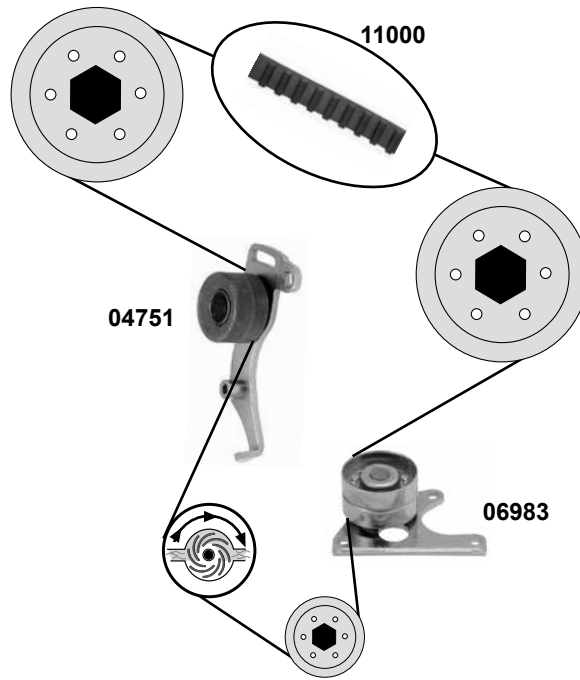

PEUGEOT Partner I+II

(96→08)

Car
Division

1,8 D / 1,9 D (XUD7 / XUD9)

Ref. - No.

04723	6453.76	Spannrolle / tension roller			ØA 58 B22,5
04733	5751.38	Spannrolle / tension roller		man. AC	ØA 85 B26
04751	0829.33	Spannrolle / tension roller			ØA 60 B34
05801	5751.29	Spannrolle / tension roller		servo AC	ØA 70 ØI 10/16
06983	0830.13	Umlenkrolle / deflection pulley			ØA 60 B34
09791	5751.30	Spannrolle / tension roller		servo AC	ØA 60 B26,5
11000	0816.98	Zahnriemen / timing belt			Z 136 B25,4
11222	0831.27	Rep. Satz Zahnriemen / rep. kit timing belt			
19072	5751.81	Schwingungsdämpfer / vibration damper		servo AC