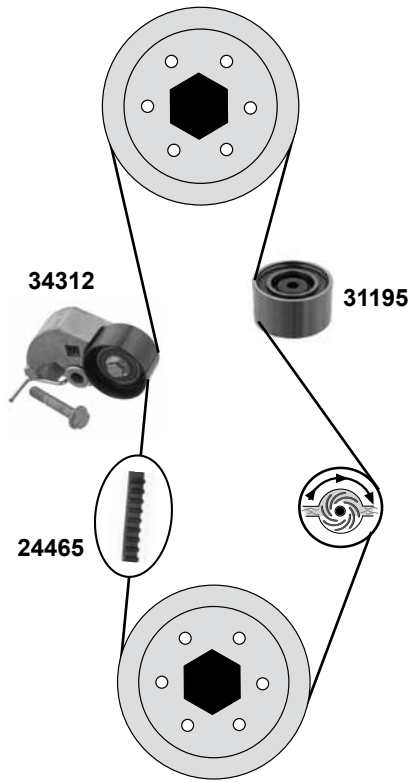

2,0 D

Ref. - No.	Icon	Description	Info	Dimensions
24465		Zahnriemen / timing belt	→ 08/06	Z 123 B28
31195		Umlenkrolle / deflection pulley	→ 08/06	ØA 58 B32
31213		Rep. Satz Zahnriemen / rep. kit timing belt	→ 08/06	Z 123 B28
33179		Riemenspanner / belt tensioner		
33180		Umlenkrolle / deflection pulley		ØA 70 B27,5
34312		Spannrolle / tension roller	→ 08/06	ØA 58 B32