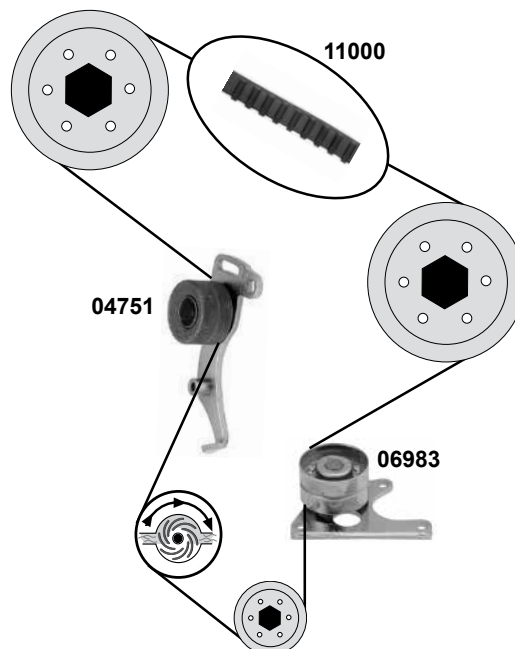

Modell: 01/94 →