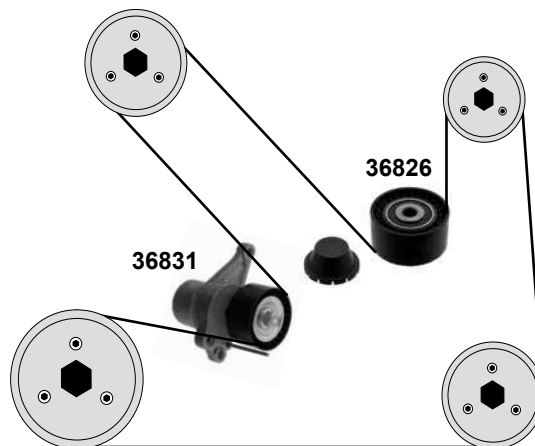

Ref. - No.			
25469	82 00 918 794	Nockenwellenrad / camshaft gear		Z 42
25470	82 00 918 795	Kurbelwellenzahnrad / crankshaft gear		Z 21
30464	82 00 337 106	Gleitschiene / sliding rail		
30465	82 00 337 109	Gleitschiene / sliding rail		
30499	82 00 343 394	Steuerkette / timing chain		112 E
30511	82 00 918 797	Kettenspanner / chain tensioner		
30639	77 01 476 597	Rep. Satz Steuerkette / rep.kit timing chain		
36826	82 00 725 951	Umlenkrolle / deflection pulley		ØA 60 ØI 10 H 30
36831	82 00 357 406	Riemenspanner / belt tensioner		ØA 65 H 29,5