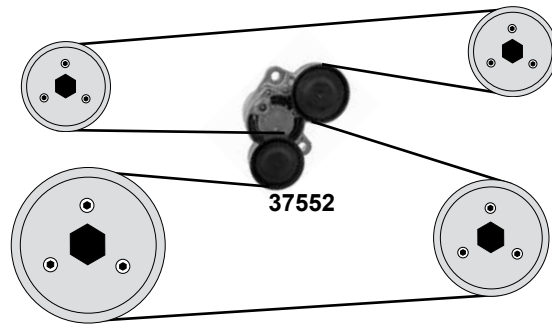

BMW X 1 (E84) (09→)

Car
Division

1,6d / 1,8 d/xd / 2,0 d/ed/dx / 2,3 dx / 2,5dx
(N47/N47N)

Rep. Satz / rep. kit

febi 30349

Rep. Satz / rep. kit

febi 39475

(1) (mot.) N47 / (ex.) 1,6d, 2,5dx

Ref. - No.

28717	13 52 7 797 905	Kettenspanner / chain tensioner		
28718	11 31 7 797 901	Kettenspanner / chain tensioner		
28720	11 31 8 510 014	Steuerkette / timing chain		86 E
30349	11 31 8 510 014 S1	Rep. Satz Steuerkette / rep. kit timing chain		86 E
30440	11 28 7 800 333	Riemenspanner / belt tensioner	(1)	AØ55 B29
30441	11 28 7 800 562	Umlenkrolle / deflection pulley	(1)	AØ55 B28
37552	11 28 7 810 807	Riemenspanner / belt tensioner	2,0d/ed N47N	ØA 65/60 B26
39474	13 52 8 572 504	Steuerkette / timing chain	N47N	70 E
39475	13 52 8 572 504 S1	Rep. Satz Steuerkette / rep. kit timing chain	N47N →01/13