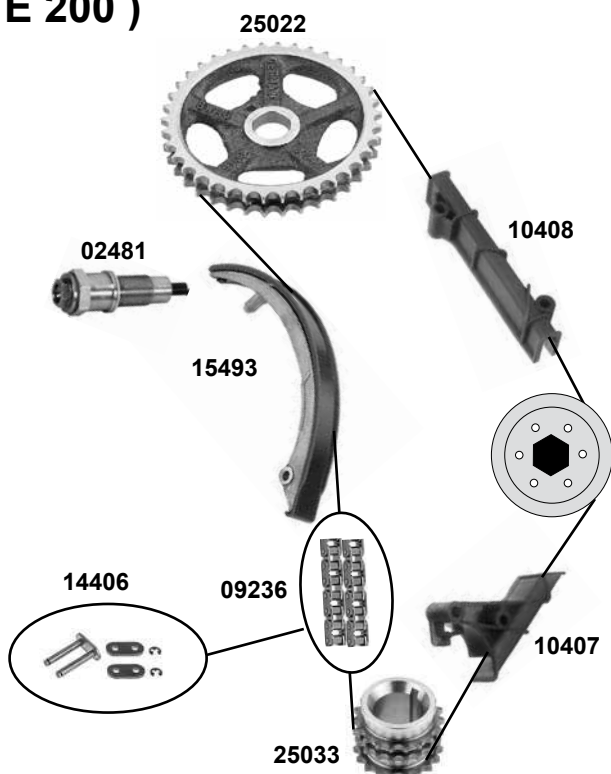

MERCEDES-BENZ

BM 124

(87→95)

Car
Division

200 D / 200 TD (E 200)

(OM 601.912)

(1) 912: (mot.) 022682 → 204233

(mot.) 001654 → 021216

(2) Nietverschluß / riveted link /
bouchon de rivet / rivetti

(3) 912: (mot.) 204234 →

Ref. - No.

01310	606 200 00 73	Hebel / lever	(2)	
02249	601 200 09 70	Spannrolle / tension roller		ØA80 B25 / 31
02481	601 050 07 11	Kettenspanner / chain tensioner		
05072	601 200 17 73	Hebel / lever	(1)	
08779	604 200 02 14	Schwingungsdämpfer / vibration damper		55 N - 1200 N
09236	003 997 55 94	Steuerkette / timing chain	(3)	D 126 E
10407	601 052 05 16	Gleitschiene / sliding rail		
10408	601 052 03 16	Gleitschiene / sliding rail		
14406	000 997 28 98	Kettenglied / chain link		
15493	601 050 08 16	Gleitschiene / sliding rail		
25022	601 052 00 01	Nockenwellenrad / camshaft gear		Z 38
25033	606 052 00 03	Kurbelwellenzahnrad / crankshaft gear		Z 18
26070	606 200 00 73 S2	Rep.Satz Hebel / rep kit lever	(2)	
30302	601 050 07 11 S1	Rep.Satz Steuerkette / rep. kit timing chain