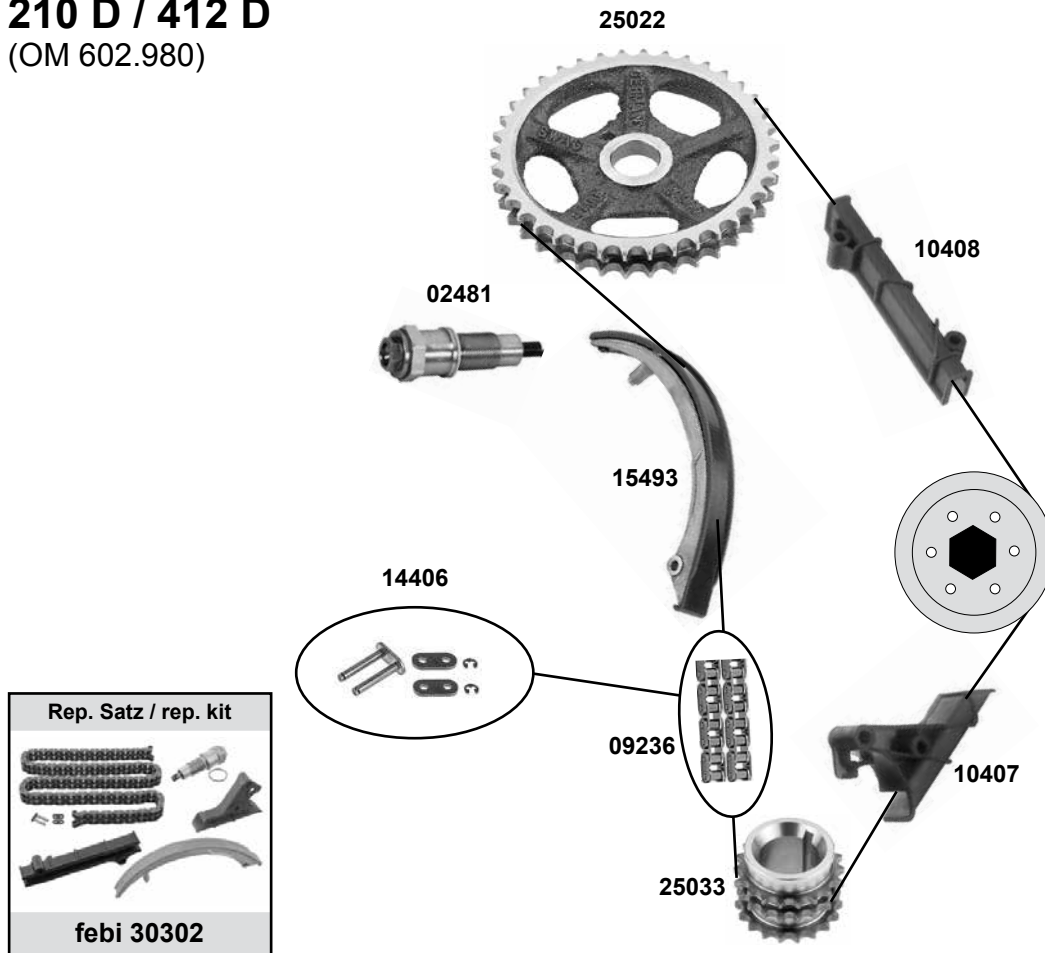

MERCEDES-BENZ

Sprinter (BM 901 → 904)

(95→)

Car
Division

210 D / 412 D

(OM 602.980)

(1) 980: (mot.) 001914 →

(mot.) 000026 →

(2) Nietverschluß / riveted Link

	Ref. - No.			
01310	606 200 00 73	Hebel / lever		
02248	601 200 07 70	Spannrolle / tension roller	(ex.) AC	ØA75 B26 / 31,5
02249	601 200 09 70	Spannrolle / tension roller		ØA80 B25 / 31
02481	601 050 07 11	Kettenspanner / chain tensioner		
08779	604 200 02 14	Schwingungsdämpfer / vibration damper		55 N - 1200 N
09236	003 997 55 94	Steuerkette / timing chain	(1) (2)	D 126 E
10407	601 052 05 16	Gleitschiene / sliding rail		
10408	601 052 03 16	Gleitschiene / sliding rail		
14406	000 997 28 98	Kettenglied / chain link		
15493	601 050 08 16	Gleitschiene / sliding rail		
25022	601 052 00 01	Nockenwellenrad / camshaft gear	(1)	Z 38
25033	606 052 00 03	Kurbelwellenzahnrad / crankshaft gear	(1)	Z 18
26070	606 200 00 73 S2	Rep.Satz Hebel / rep kit lever		
30302	601 050 07 11 S2	Rep. Satz Steuerkette / rep. kit timing chain