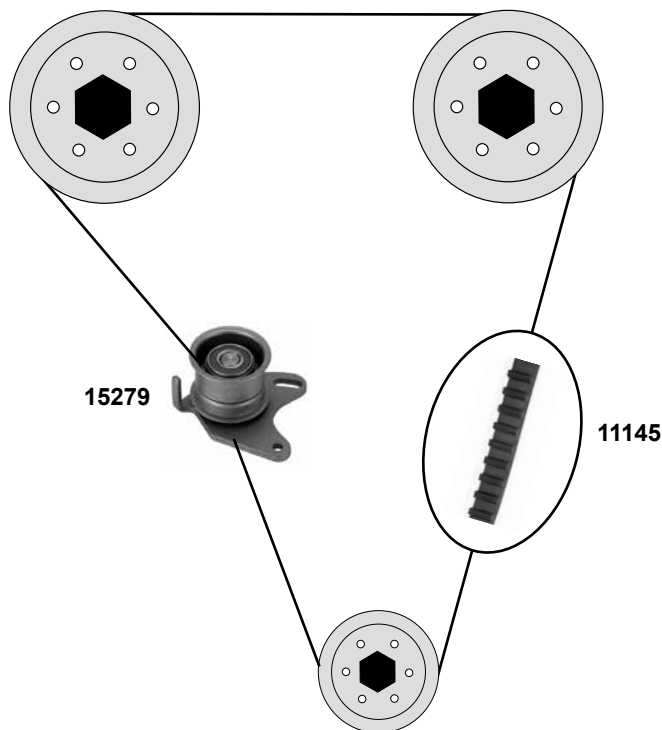

Rep. Satz / rep. kit

febi 26184

	Ref. - No.			
10620	23357-42030	Spannrolle / tension roller		ØA 58 B22,5
11145	24315-42200	Zahnriemen / timing belt		Z 163
15279	24317-42020	Spannrolle / tension roller		ØA 60 B34
26113	23356-42500	Zahnriemen / timing belt		Z 99
26114	23356-42500 S1	Rep. Satz Zahnriemen / rep. kit timing belt		Z 99
26184	24315-42200 S1	Rep. Satz Zahnriemen / rep. kit timing belt		Z 163