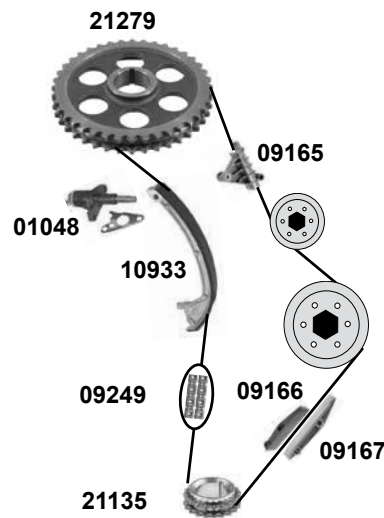

MERCEDES-BENZ

207/307D - 210/310D (BM 601 / 602)

(73→95)

207 D / 208 D / 307 D / 308 D / 209 D / 210 D / 309 D / 310 D
(OM 615.944 / OM 616.917,934,937,939 / OM 617.913)