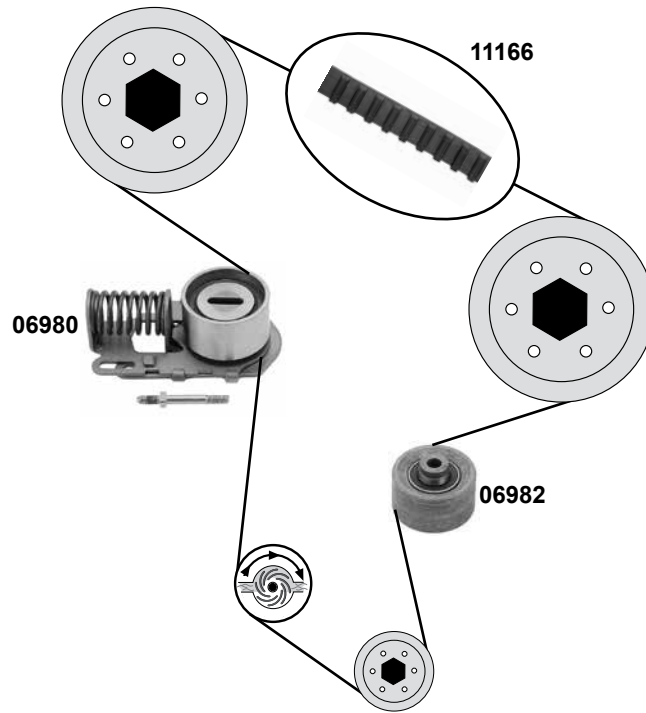

2,1 HDi (XUD11BTE)

febi bilstein	Ref. - No.			
04733	5751.38	Spannrolle / tension roller	(ex.) AC	ØA 85 B26
05801	5751.29	Spannrolle / tension roller	AC	ØA 70 B27/29
06980	0818.19	Spannrolle / tension roller		ØA 57 B31
06982	0830.37	Umlenkrolle / deflection pulley		ØA 60 ØI 10 B34
09791	5751.30	Spannrolle / tension roller	AC	ØA 60 B26,5
11106	0816.54 S	Rep. Satz Zahnriemen / rep. kit timing belt		Z 149 B25,27
11166	0816.54	Zahnriemen / timing belt		Z 149 B25,4
19072	5751.81	Riemenspanner / belt tensioner	AC + servo