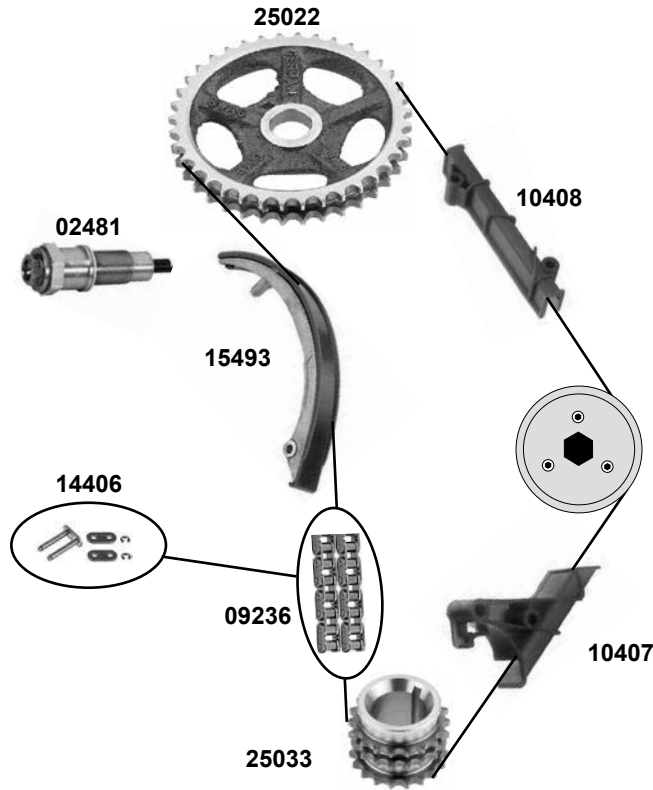

MERCEDES-BENZ

Vito / V-Klasse (BM 638)

(95→04)

Car Division

Vito 108 D / 110 D / 230 TD

(OM 601.942,970)

- (1) Nietverschluß / riveted link / bouchon de rivet / rivetti / cierre de roblón
- (2) 942: (mot.) 460421 → / 970: alle / all

	Ref. - No.			
01310	606 200 00 73	Hebel / lever	AC man. (1) (2)	ØA80 B25/31 ØA69 B26 / 31,5 55 N - 1200 N D 126 E
02249	601 200 09 70	Spannrolle / tension roller		
02481	601 050 07 11	Kettenspanner / chain tensioner		
05478	601 200 10 70	Umlenkrolle / idler bearing		
08779	604 200 02 14	Schwingungsdämpfer / vibration damper		
09236	003 997 55 94	Steuerkette / timing chain		
10407	601 052 05 16	Gleitschiene / sliding rail		
10408	601 052 03 16	Gleitschiene / sliding rail		
14043	604 150 01 60	Generatorfreilauf / alternator overrun pulley		
14406	000 997 28 98	Kettenglied / chain link		
15493	601 050 08 16	Gleitschiene / sliding rail	Z 38 Z 18	
25022	601 052 00 01	Nockenwellenrad / camshaft gear		
25033	606 052 00 03	Kurbelwellenzahnrad / crankshaft gear		
26070	606 200 00 73 S2	Rep.Satz Hebel / rep kit lever		
30302	601 050 07 11 S1	Rep. Satz Steuerkette / rep. kit timing chain