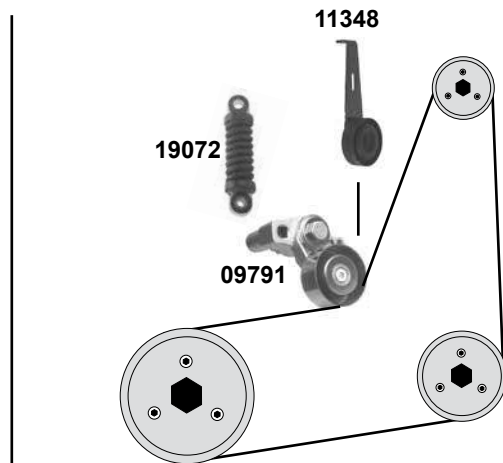

- (1) (ex.) variable servo
- (2) servo (ex.) O 08400 →
- (3) (ex.) AC servo → O 08399
- (4) Berlingo I 07/96 → 11/02 DW8 servo AC O 07910-11950 → / DW8B servo AC O 08729-11950 →
- (5) Berlingo II 12/02 → 03/08 DW8B AC

Ref. - No.				
05801	5751.29	Umlenkrolle / deflection pulley	AC + servo	ØA 70 ØI 10/16
07089	5751.57	Spannrolle / tension roller	(ex.) AC	ØA 50 B26
09791	5751.30	Spannrolle / tension roller	AC + servo	ØA 60 B26,5
11348	5751.45	Spannrolle / tension roller	man.	ØA 85 B26
15002	5751.56	Spannrolle / tension roller	(ex.) AC	ØA 50 B26
17063	0829.59	Spannrolle / tension roller		ØA 60 ØI 13
17064	0830.28	Umlenkrolle / deflection pulley		ØA 60 ØI 10
17761	0816.93	Zahnriemen / timing belt		Z 140 B25,4
19072	5751.81	Riemenspanner / belt tensioner	AC + servo	
19214	5751.67	Umlenkrolle / deflection pulley	servo (1) (ex.) AC	ØA 37 ØI 10 B27
19482	5751.74	Spannrolle / tension roller	(2)	ØA 60
19615	0831.58	Rep. Satz Zahnriemen / rep. kit timing belt		Z 140 B25,4
21248	5751.73	Umlenkrolle / deflection pulley	(1) (2)	ØA 59,8 B25
22353	5751.91	Spannrolle / tension roller	(3)	ØA 60 ØI 8 B26,5
37270	5751.94	Riemenspanner / belt tensioner	(4) (5)	ØA 60 B25