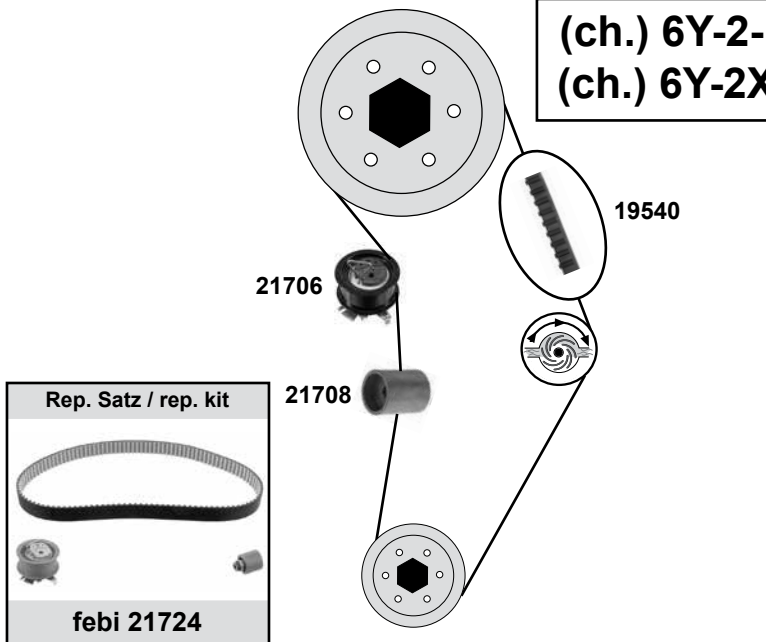

(ch.) 6Y-2- 407 001 →
(ch.) 6Y-2X032 051 →