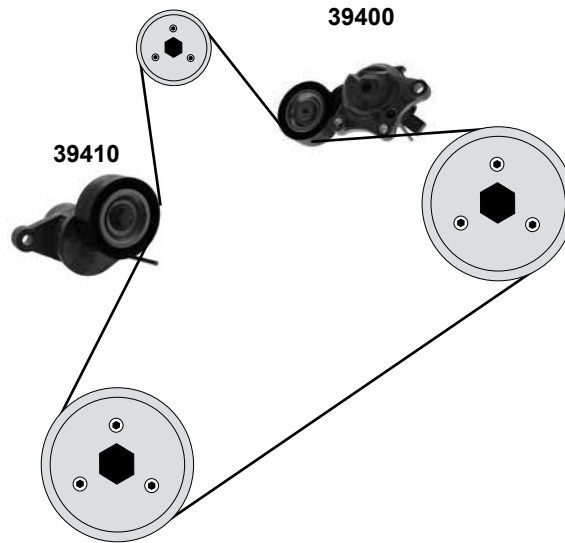

40 E
Z116 B24,5
ØA 65 B25

1,6 HDi

(DV6C / DV6TED4)

	(1) (mot.) DV6TED4	(2) endlos / endless
	(3) (mot.) DV6C →13	(4) (mot.) DV6C

	Ref. - No.			
19511	0829.88	Spannrolle / tension roller	(1) →09	ØA 60 B29
19513	0830.48	Umlenkrolle / deflection pulley	(1) →09	ØA 60 B30
24367	0816.G7	Zahnriemen / timing belt	(1)	Z 137
24369	0831.V4	Rep. Satz Zahnriemen / rep. kit timing belt	(1)	
32449	0816.J1 SK	Kettenspanner / chain tensioner	(1)	
33691	0816.F6	Steuerkette / timing chain	(1) (2)	40 E
33692	0816.J1	Rep. Satz Steuerkette / rep kit timing chain	(1) (2)	E 40
37275	0830.75	Umlenkrolle / deflection pulley	(3)	ØA 61 B30
37285	0816.L0	Zahnriemen / timing belt	(3)	Z141 B25,4
39099	0805.E5	Zahnrad / gear	(1) / (4) → O 12719	
39101	0829.F8	Spannrolle / tension roller	(4)	ØA 60 B29
39109	96 772 672 80	Zahnrad / gear	(3) O 12720 →	
39203	19 087 474 80	Rep. Satz Zahnriemen / rep. kit timing belt	(3)	
39204	16 087 474 80 S1	Rep. Satz Zahnriemen / rep. kit timing belt	(3) O 12720 →	
39205	16 087 474 80 S2	Rep. Satz Zahnriemen / rep. kit timing belt	(4) → O 12719/09→	