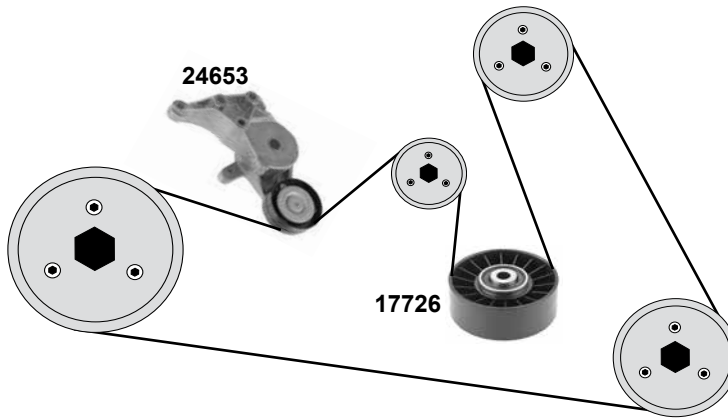

1,9 TDI

(AGR / AGP / AHF / ASV / ALH / AQM)

(1) (mot.) AGP 97 → 00
(mot.) AGR 97 → 98
(mot.) AQM 01 →

(2) (mot.) 006 066 / 044 442 / 400 000 →

(3) (mot.) AQM 045 001 →
(mot.) ALH 500 001 →

Ref. - No.			
07022	058 109 244	Umlenkrolle / deflection pulley	(2) ØA 28 ØI 8 B29
10045	038 109 244 M	Umlenkrolle / deflection pulley	(2) ØA 80 ØI 10 B29
11340	038 109 244 E	Umlenkrolle / deflection pulley	(2) ØA 28 ØI 8 B29
17726	038 145 276	Umlenkrolle / deflection pulley	(ex.) (mot.) AQM / ALH ØA 65 ØI 8 B25
18956	038 109 243 N	Spannrolle / tension roller	(2) ØA 68 ØI 8 B25
21718	038 109 119 M	Zahnriemen / timing belt	Z 141 B25
21720	038 198 119 E	Rep. Satz Zahnriemen / rep. kit timing belt	(3)
24653	038 903 315 K	Riemenspanner / tension roller	(1) (ex.) (mot.) AQM / ALH