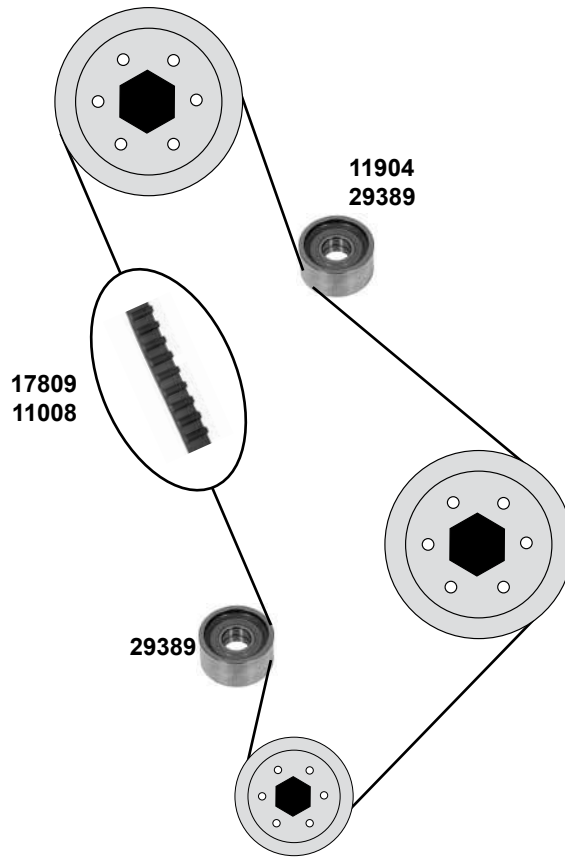

2,5 SOFIM / 2,8 TD / 2,8 HDI

(1) (mot.) 2800 TD

(2) (mot.) Sofim 2500 D / 2800 HDI

Ref. - No.

11008	0816.E5	Zahnriemen / timing belt	(2)	Z 152 B 30
11904	0818.32	Umlenkrolle / deflection pulley		ØA 67 B 49,9
17809	0816.A4	Zahnriemen / timing belt	(1)	Z 154 B 30
19483	6453.FL	Umlenkrolle / deflection pulley	(mot.) 2800 HDI	ØA 69,7 B 24,8
28276	6453.SQ	Umlenkrolle / deflection pulley	(mot.) 2800 TD/2500 D	ØA 70 B 25
29389	0830.32	Spannrolle / tension roller	(2)	ØA63,75 ØI25 B34
29391	0816.E5 S1	Rep. Satz Zahnriemen / rep. kit timing belt	(2)	Z 152 B 30
29393	0816.A4 S1	Rep. Satz Zahnriemen / rep. kit timing belt	(1)	Z 154 B 30