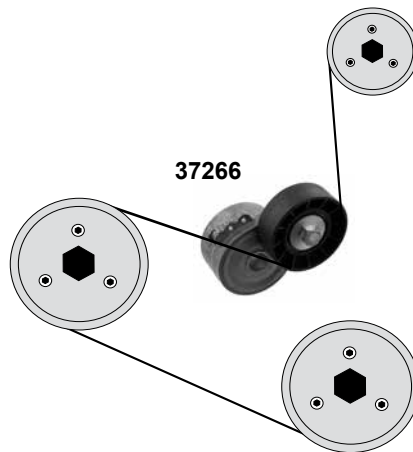

VOLVO

C 30 / C 70 II

(06→13)

Car
Division

2,0 TD
(D42....)

Rep. Satz / rep. kit

febi 26818

Rep. Satz / rep. kit

febi 37230

	Ref. - No.			
24197	8653650	Zahnriemen / timing belt		Z 116 B25
26027	8653651	Spannrolle / tension roller		Ø A 60 B29
26816	8653652	Umlenkrolle / deflection pulley		Ø A 60,2 B30,2
26818	8653649	Rep.Satz Zahnriemen / rep kit. timing belt		Z 116 B25
33691	8653755	Steuerkette / timing chain		40 E
37211	30725030	Kettenspanner / chain tensioner		
37224	8653756	Gleitschiene / sliding rail		
37230	8653755 S1	Rep. Satz Steuerkette / rep. kit timing chain		
37266	30684427	Riemenspanner / belt tensioner		Ø A 70 B25