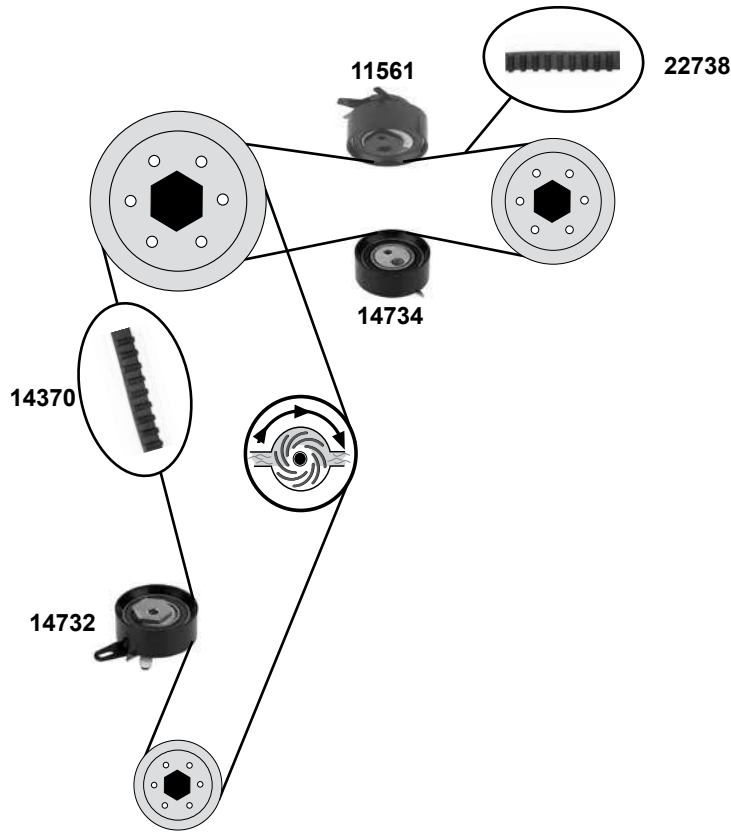

VOLVO

850

(92→97)

Car
Division

2,5 TDI

(D5252 T)

(1) für Einspritzpumpe / for Injection pump / pompe d'injection / bomba de inyeccion / pompa iniezione

Ref. - No.

11561	9207927	Spannrolle / tension roller		ØA 66 ØI 8 B24
14370	272462	Zahnriemen / timing belt		Z 122 B26,5
14732	8677053	Spannrolle / tension roller		ØA 73 ØI 8 B27
14734	9180594	Umlenkrolle / deflection pulley		ØA 63,5 ØI 8B24
22738	9202398	Zahnriemen / timing belt	(1)	Z 81 B21
22739	9202398 S1	Rep. Satz Zahnriemen / rep. kit timing belt	(1)	Z 81 B21
23207	272462 S1	Rep. Satz Zahnriemen / rep. kit timing belt		
24328	9179314	Spannrolle / tension roller		Ø A 76 B24
26871	9207905	Umlenkrolle / deflection roller		Ø A 76 B26