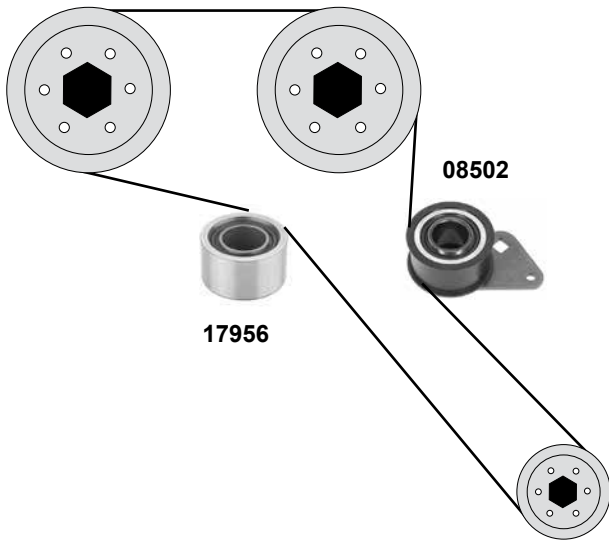

2,5 TD (nur / only 200TDI)

2,5 TD (nur / only 300TDI)

	Ref. - No.			
08502	ERR 2530	Spannrolle / tension roller		ØA 67 B 36,5
08579	LHV 100150	Umlenkrolle / deflection pulley	(ch.) VA 560898 →	ØA 64,5 ØI 10 B 35
09780	LHP 100680	Spannrolle / tension roller	(ch.) VA 560898 →	ØA 73 ØI 30 B 37
10953	ERR 1092	Zahnriemen / timing belt	(ch.) VA 560897 →	Z 118 B 30
10967	ERR 1092 S1	Rep. Satz Zahnriemen / rep. kit timing belt	(ch.) VA 560898 →	
17955	ERR 1972	Spannrolle / tension roller	(ch.) → VA 560897	ØA 67/74
17956	ETC 8560	Umlenkrolle / deflection pulley	(ch.) → VA 560897	
17974	ERR 4708	Riemenspanner / belt tensioner	(mot.) MA 081992 →	