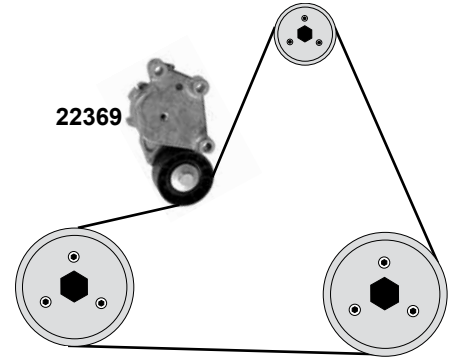

1,6 TDCi

1,8 TDCi

	Ref. - No.			
18976	1 113 180	Zahnriemen / timing belt		Z 91 B20
19511	1 562 503	Spannrolle / tension roller		ØA 60 H 29
19513	1 145 955	Umlenkrolle / deflection pulley		ØA 60 H 30
21972	1 215 978	Spannrolle / tension roller		ØA74 ØI 24
22369	1 690 293	Riemenspanner / belt tensioner		ØA73 B22
24367	1 446 647	Zahnriemen / timing belt		Z 137 B25
24369	1 446 648	Rep. Satz Zahnriemen / rep. kit timing belt		Z 137 B25
26117	1 201 255	Rep. Satz Zahnriemen / rep. kit timing belt		Z 91 B20
30797	1 149 503	Umlenkrolle / deflection pulley		ØA 76,5 B30
32449	1 231 280	Kettenspanner / chain tensioner		
33691	1 231 282	Steuerkette simplex / timing chain simplex	endlos / continous	G67HP-6 / 40E
33692	1 448 169	Steuerkettensatz / timing chain kit		
38182	1 367 254	Riemenspanner / belt tensioner		ØA 82/70 B28/24