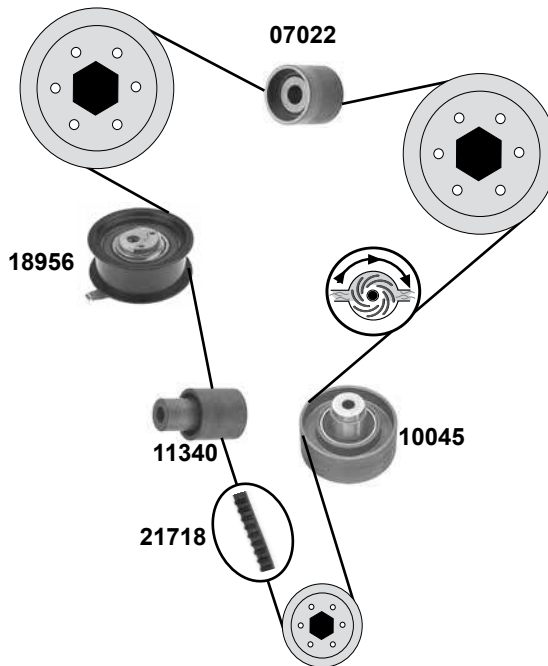

1,9 TDI

(ATD / AXR / ASZ / BLT)

1,9 SDI

(ASY)

1,9 SDI

(ASY / BMT)

Ref. - No.

07022	03L 109 244 D D	Umlenkrolle / deflection pulley		
10045	038 109 244 M	Umlenkrolle / deflection pulley	→ 05	
11340	038 109 244 E	Umlenkrolle / deflection pulley		
18956	038 109 243 N	Spannrolle / tension roller		
19540	038 109 119 P	Zahnriemen / timing belt		
21706	038 109 243 M	Spannrolle / tension roller		
21708	038 109 244 J	Umlenkrolle / deflection pulley		
21718	038 109 119 M	Zahnriemen / timing belt		
21720	038 198 119 E	Rep. Satz Zahnriemen / rep. kit timing belt	→ 05	
21724	038 198 119 A	Rep. Satz Zahnriemen / rep. kit timing belt		
27618	038 903 315 AH	Riemenspanner / belt tensioner		
30620	038 903 315 AB	Riemenspanner / belt tensioner		
32556	038 109 119 M S2	Rep. Satz Zahnriemen / rep. kit timing belt		

AC
(ex.) AC

ØA 28 ØI 8 B29
ØA 80 ØI 10 B29
ØA 28 ØI 8 B29
ØA 68 B25
Z 120 B30
ØA 68 B31,5
ØA 28 B34
Z 141 B25

ØA 70 B24
ØA 70 B24