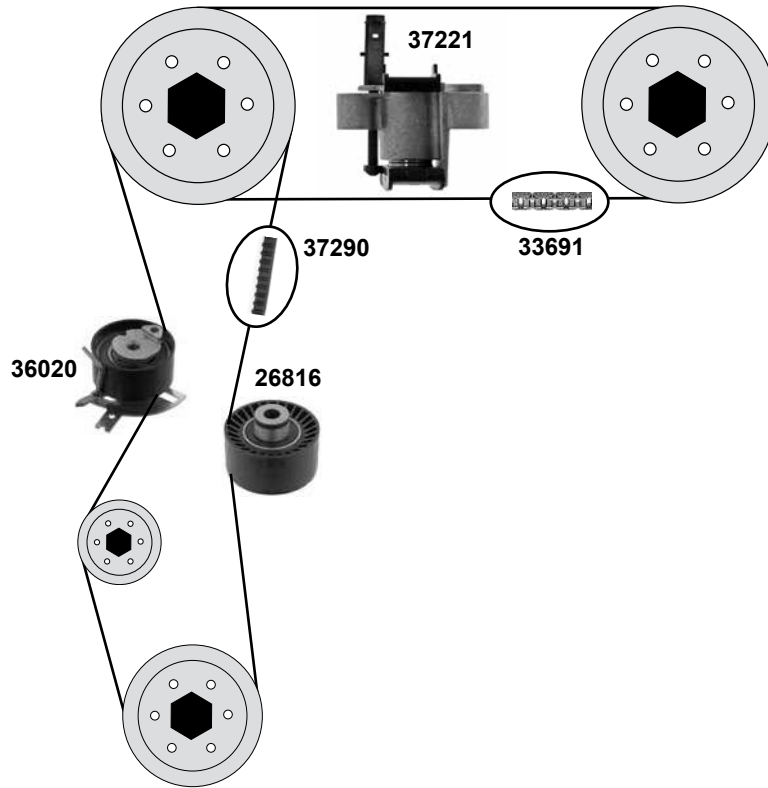

2,1 D

Ref. - No.	Icon	Description	Icon	Dimensions
04733		Spannrolle / tension roller		ØA 85 H 26
05801		Spannrolle / tension roller		ØA 70 B27/29
06980		Spannrolle / tension roller		ØA 57 H 3
06982		Umlenkrolle / deflection pulley		ØA 60 ØI 10 H 34
09791		Spannrolle / tension roller		ØA 60 B26,5
11106		Rep. Satz Zahnriemen / rep. kit timing belt		Z 149 B25,27
11166		Zahnriemen / timing belt		Z 149 B25,4
19072		Schwingungsdämpfer / vibration damper		