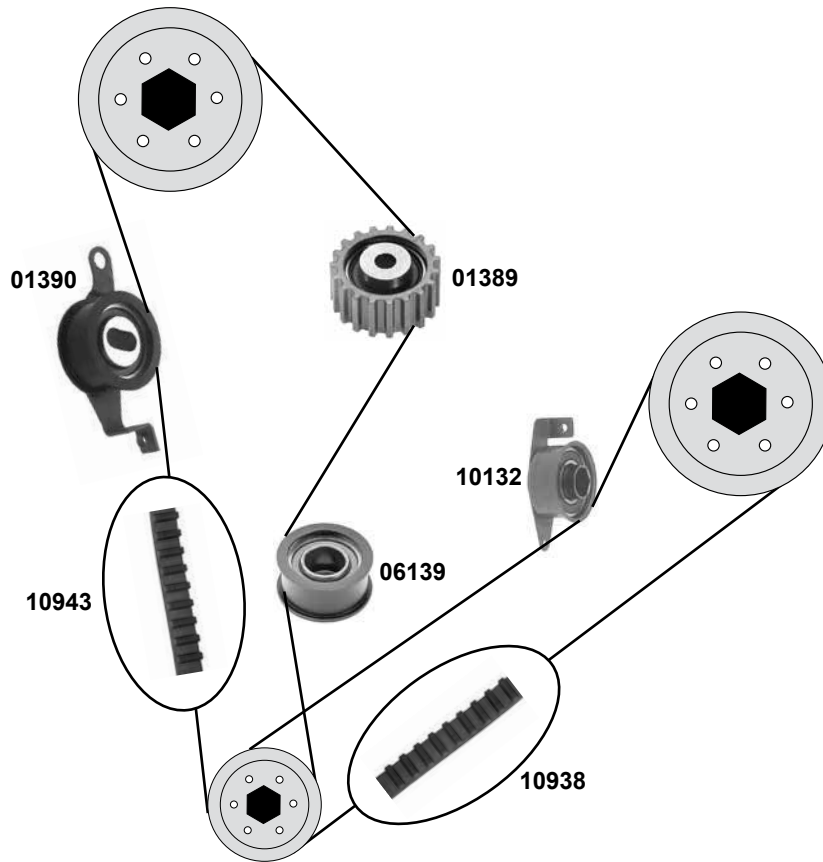

Riemenspanner / belt tensioner
Umlenkrolle / deflection pulley
Zahnriemen / timing belt
Spannrolle / tension roller
Rep. Satz Zahnriemen / rep. kit timing belt

ØA 73 B22
ØA 61 H 30
Z 141 B25,4
ØA 60 Ø I 29
Z 141 B25,4