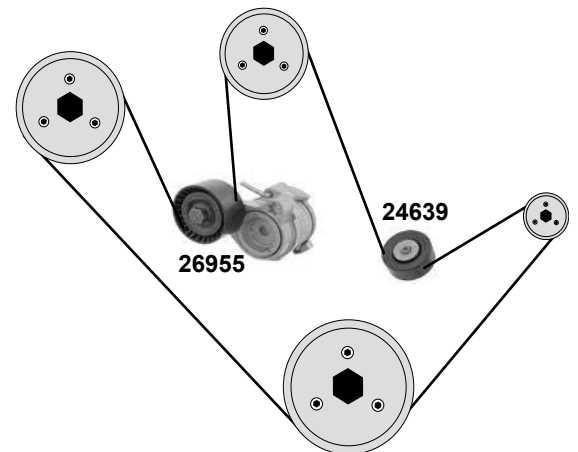

740 d / 745 d
(N67N)

(1) für Wasserpumpe / Generator / for water pump/generator

Ref. - No.

21267	11 31 8 506 869	Steuerkette / timing chain		74 E
21291	13 52 7 787 299	Kettenspanner / chain tensioner		
24639	11 28 7 799 464	Umlenkrolle / deflection pulley	(1)	AØ70 B27
26955	11 28 7 806 252	Riemenspanner / belt tensioner	(1)	AØ60 B29
27372	11 28 7 807 021	Spannrolle / tension roller		AØ70 B26
27373	11 28 7 786 880	Riemenspanner / belt tensioner		
29858	13 52 8 506 969	Steuerkette / timing chain		66 E
30347	11 31 8 506 869 S1	Rep. Satz Steuerkette / rep. kit timing chain		74 E
30348	13 52 8 506 969 S1	Rep. Satz Steuerkette / rep. kit timing chain		66 E
34469	64 55 7 786 711	Riemenspanner / belt tensioner	(mot.) M57N