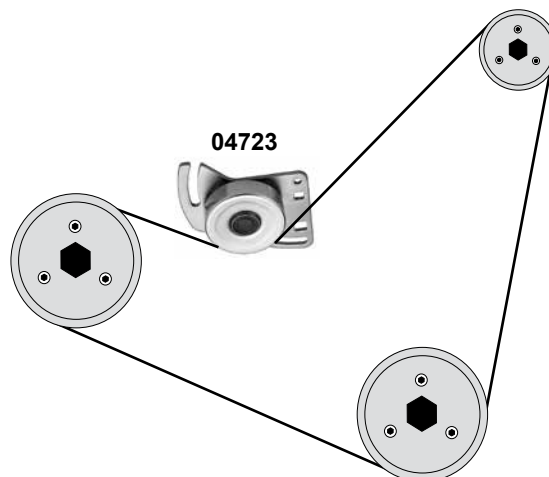

Modell: → 01/94

Ref. - No.

04723	6453.76	Spannrolle / tension roller	ØA 58 B22,5
04750	0830.02	Umlenkrolle / deflection pulley	ØA 60 B34
04926	0829.11	Spannrolle / tension Roller	ØA 60 B34
11000	0816.98	Zahnriemen / timing belt	Z 136 B25,4
11221	0831.09	Rep. Satz Zahnriemen / rep. kit timing belt