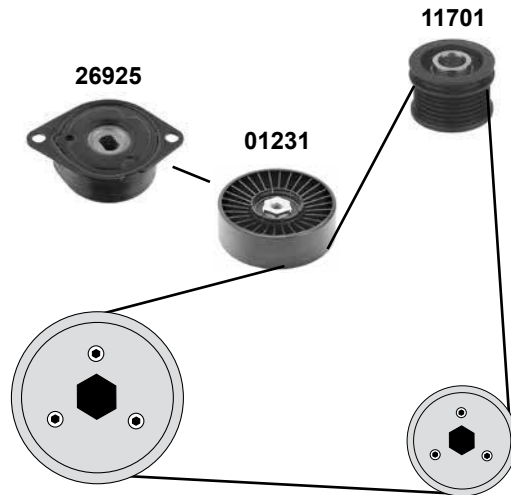

SEAT

Alhambra (7M)

(96→10)

Car
Division

1,9 TDI

(1Z / AHU / AFN / AVG)

Ref. - No.	Part Name	Dimensions
01231	Spannrolle / tension roller	ØA 78 ØI 8 B26
07078	Umlenkrolle / deflection pulley	ØA 28 ØI 8 B31,5
10294	Spannrolle / tension roller	ØA 67 ØI 8 B25
11701	Generatorfreilauf / Freewheel Clutch, generator	
19534	Zahnriemen / timing belt	Z 137
19554	Rep. Satz Zahnriemen / rep. kit timing belt	
25170	Kurbelwellenzahnrad / crankshaft gear	Z 22
26925	Riemen Spanner / tension roller	