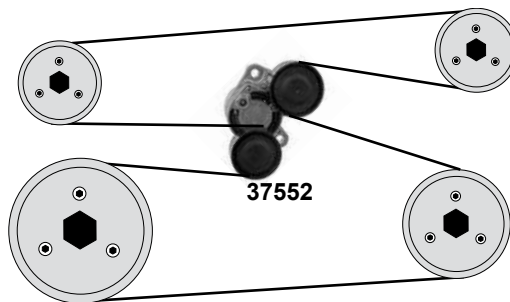

2,5d/dx
(M57N2)

	Ref. - No.			
28717	13 52 7 797 904	Kettenspanner / chain tensioner		
28718	11 31 7 797 901	Kettenspanner / chain tensioner		
37552	11 28 7 810 807	Riemenspanner / belt tensioner		ØA 65/60 B26
28720	11 31 8 510 014	Steuerkette / timing chain		86 E
30349	11 31 8 510 014 S1	Rep. Satz Steuerkette / rep. kit timing chain		86 E