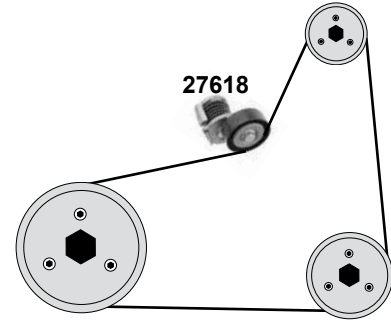

1,6 / 2,0 TDI
(CAYB/CAYC/CLCA/CFHC/CFJA)

Touareg (7L)
(03 → 10)
3,0 TDI
(BKS/BUN/CASA/CASB/CASC/CATA)

(1) → 10 (mot.) BKS/BUN/CASA/CASB/CASC/CATA
11 → (mot.) CASA/CASD/CATA/CKDA

Ref. - No.

25411	057 109 218 K	Kettenspanner / chain tensioner	(1) (mot.) BKS/BUN → 10	ØA 70 B 24
25415	059 109 217 C	Kettenspanner / chain tensioner		
27618	038 903 315 AH	Riemenspanner / belt tensioner	→ 10 11 →	Z 160
33153	059 145 201 F	Riemenspanndämpfer / belt tensioner damper		
34126	03L 109 119 C	Zahnriemen / timing belt		
34783	03L 109 244 J	Umlenkrolle / deflection pulley		