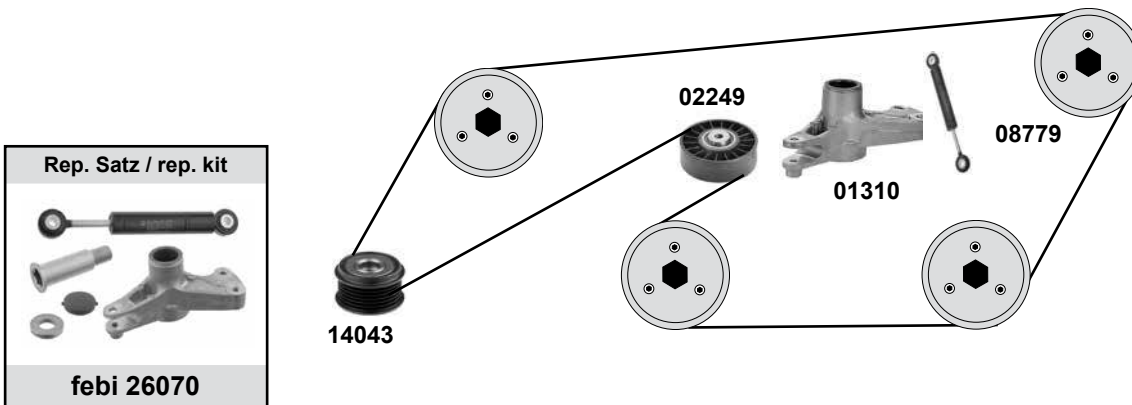

MERCEDES-BENZ C-Klasse (BM 202)

(92→00)

Car
Division

C 200 TD / C 220 D / C 220 TD

(OM 604.910,915 / OM 605.910,960)

(1) Nietverschluss / riveted link / bouchon de rivet / rivetti / cierre de roblón

Ref. - No.

Ref. - No.	Description	Notes	Dimensions
01310	Hebel / lever	(mot.) 604.910,915	
01383	Kettenspanner / chain tensioner		
02249	Spannrolle / tension roller	(mot.) 604.910,915	ØA80 B25 / 31
08779	Schwingungsdämpfer / vibration damper	(mot.) 604.910,915	55 N - 1200 N
09238	Steuerkette / timing chain	(1)	D 457 / 130 N
10407	Gleitschiene / sliding rail		
14043	Generatorfreilauf / alternator overrun pulley	(mot.) 604.910,915	
14406	Kettenglied / chain link	(mot.) 604.910,915	
25033	Kurbelwellenzahnrad / crankshaft gear	(mot.) 604.910,915	Z 18
25304	Gleitschiene / sliding rail		
25306	Gleitschiene / sliding rail	(mot.) 604.910,915	
26070	Rep.Satz Hebel / rep kit lever	(mot.) 604.910,915	
30301	Rep. Satz Steuerkette / rep kit timing chain