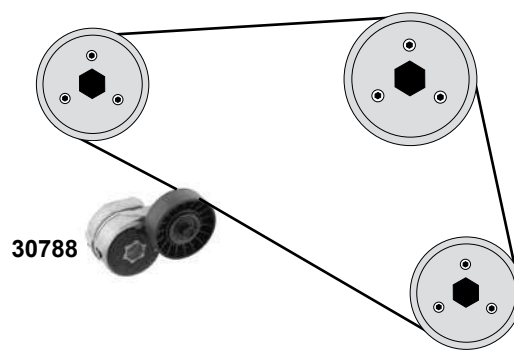

2,5 D / TD

Ref. - No.

06070	6 121 753
10951	6 138 677
11285	6 094 168

Spannrolle / tension roller
Zahnriemen / timing belt
Spannrolle / tension roller

Modell: → 11/85

ØA60 B32
Z 130
74,1 x 9,7 x 43

servo (ex.) AC / AC (ex.) servo