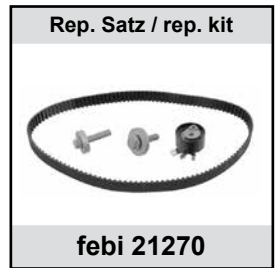

1,5 D
(K9K)

Duster
(10→)
1,5 D
(K9K)