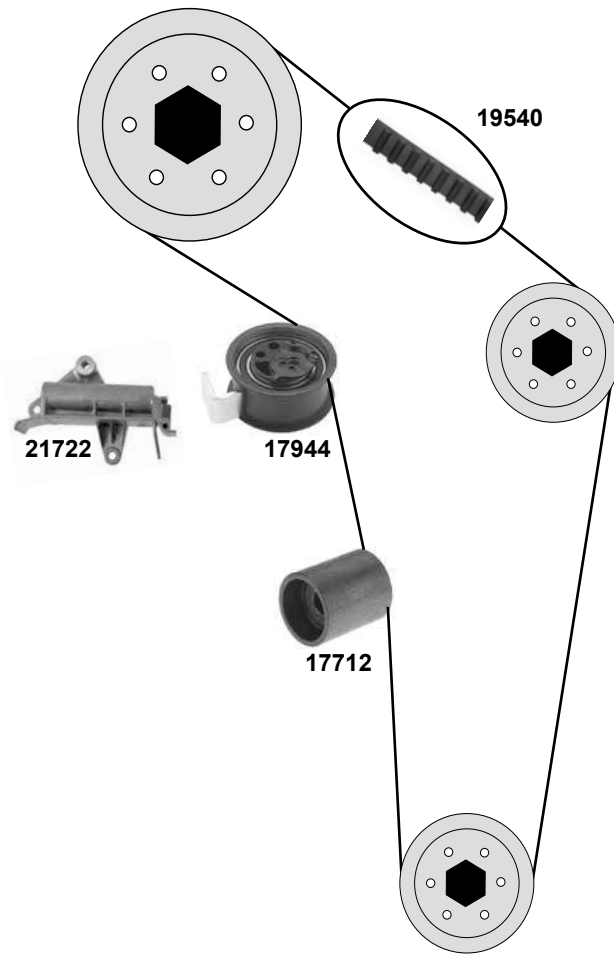

Ref. - No.			
17712	1 100 585	Umlenkrolle / deflection pulley		ØA28 B34
17944	1 119 021	Spannrolle / tension roller		ØA72 B35
19540	1 250 636	Zahnriemen / timing belt	nur/only 90 PS	Z 120 B30
21722	1 119 023	Riemenspanner / belt tensioner		
21726	1 131 812 S1	Rep. Satz Zahnriemen / rep. kit timing belt	(ex.) 96kw / 130PS	
26925	1 039 808	Riemenspanner / belt tensioner