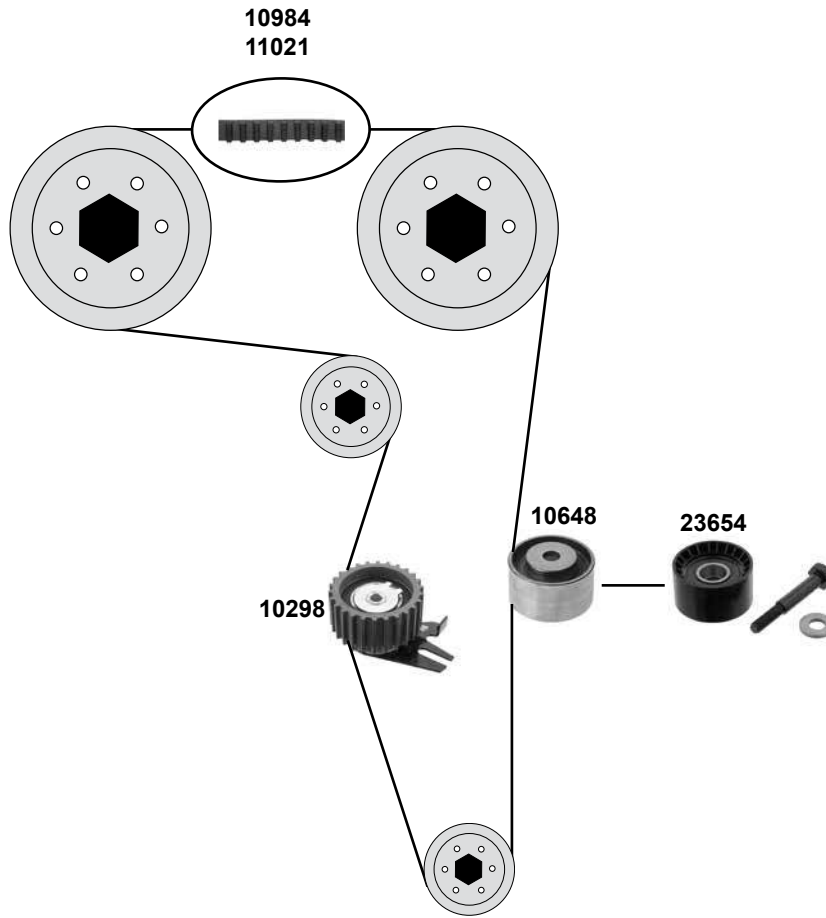

2,4 D

- (1) für Generator / for alternator / alternateur / alternatore / generator: 4654 4329 / 4655 4408
- (2) (mot.) 2.4 JTD 100kW

Ref. - No.

10298	55238027	Spannrolle / tension roller		ØA 65 H 30
10648	71736493	Umlenkrolle / deflection pulley		ØA 53 H 29
10984	71731639	Zahnriemen / timing belt	(2)	Z 190 B 24
11021	7764914	Zahnriemen / timing belt		(mot.) TDS → 0130186
14278	71731639 S1	Rep. Satz Zahnriemen / rep. kit timing belt	(mot.) JTD	
15090	9948225	Riemenscheibe Generator / belt pulley alternator	(1) Modell: 99 →	Ø A61
22404	46547566	Umlenkrolle / deflection pulley		ØA 90
23654	55187100	Umlenkrolle / deflection pulley	91 kW / 100kW	ØA 53 B29