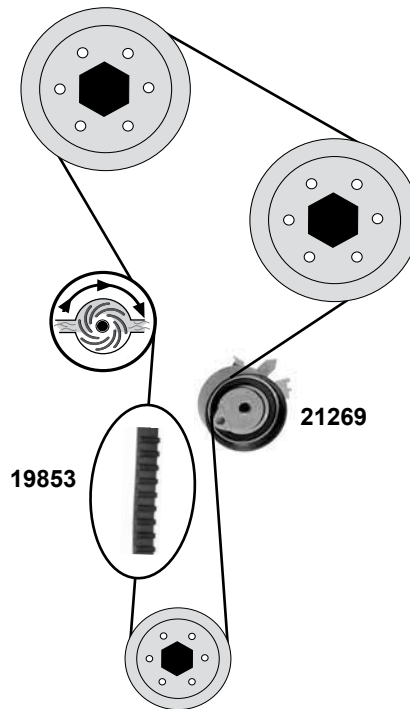

1,5 D
(K9K-422)

R 19 / R 21
(86→96)
1,9 D
(F8Q)