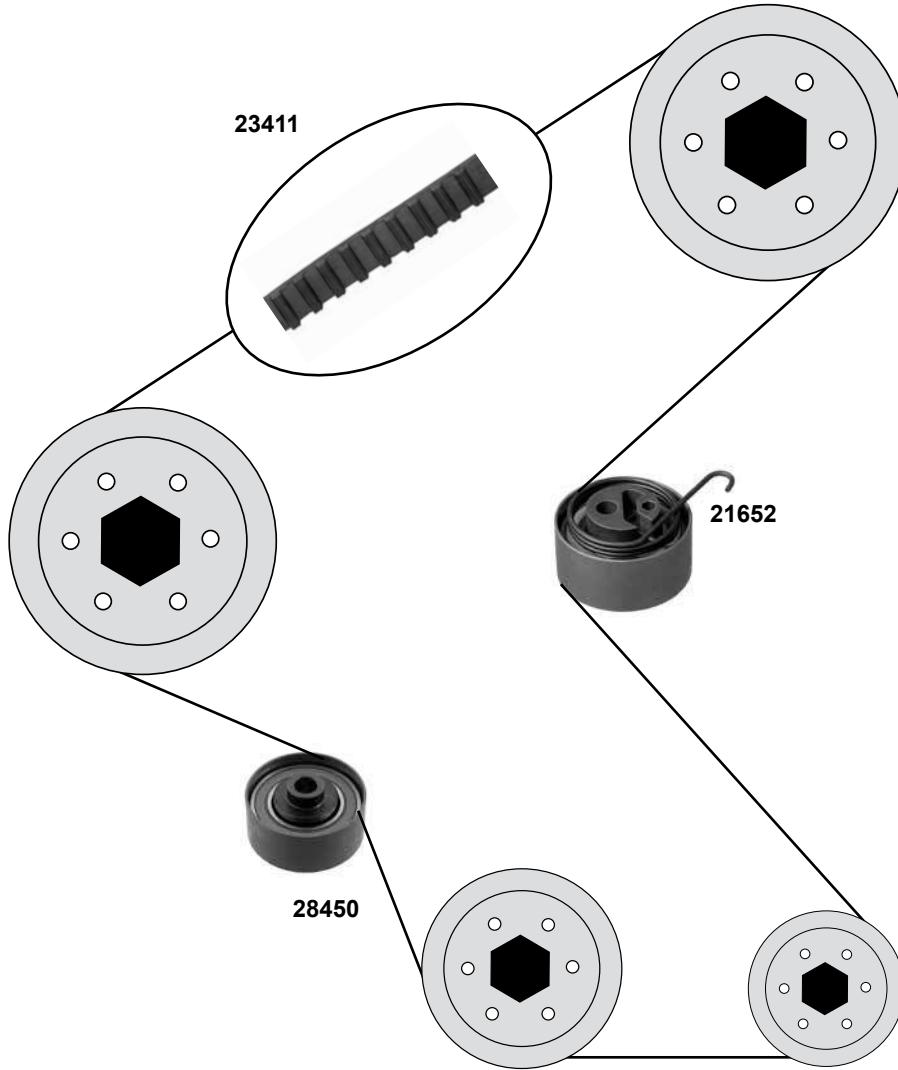

1,7 CDTI
(A 1,7 DTS)

	Ref. - No.			
21652	5636 403	Spannrolle / tension roller		ØA 65 B28,5
23411	5636105	Zahnriemen / timing belt		Z 131 B25
28450	0636 928	Umlenkrolle / deflection pulley		ØA 65 B28,5
28451	1606 384 SK	Rep. Satz Zahnriemen / rep. kit timing belt		Z 131 B25