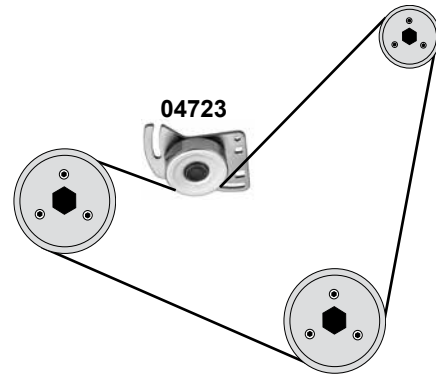

1,8 D / 1,9 D

(XUD7 / XUD7T / XUD9)

(1) (mot.) DV6C + Start Stop

Ref. - No.

04723	6453.76	Spannrolle / tension roller		ØA 58 B22,5
04750	0830.02	Umlenkrolle / deflection pulley		ØA 60 B34
04926	0829.11	Spannrolle / tension roller		ØA 60 B34
11000	0816.98	Zahnriemen / timing belt		Z 136 B25,4
11221	0831.09	Rep. Satz Zahnriemen / rep. kit timing belt		
37275	0830.75	Umlenkrolle / deflection pulley		ØA 61 B 30
37285	0816.L0	Zahnriemen / timing belt		Z 141 B 25,4
39101	0829.F8	Spannrolle / tension roller		ØA 60 B 29
39109	96 772 672 80	Zahnrad / gear		
39203	16 087 474 80	Rep. Satz Zahnriemen / rep. kit timing belt		
39204	16 087 474 80 S1	Rep. Satz Zahnriemen / rep. kit timing belt		
39400	5751.K4	Riemenspanner / belt tensioner	(1)	ØA 65 B25
39410	98 018 752 80	Riemenspanner / belt tensioner	(1)	ØA 65 B25