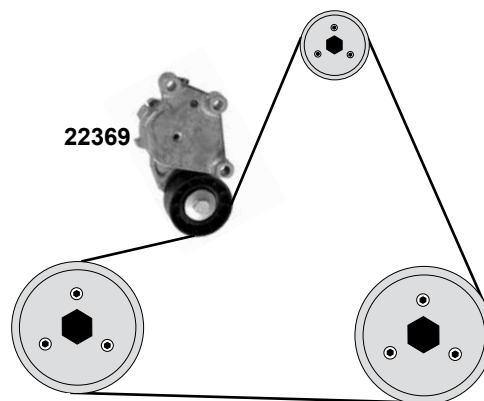

Ref. - No.

22369	1 690 293
37275	1 725 441
37285	1 738 632
39101	1 739 145
39203	1 787 857

Riemenspanner / belt tensioner
Umlenkrolle / deflection pulley
Zahnriemen / timing belt
Spannrolle / tension roller
Rep. Satz Zahnriemen / rep. kit timing belt

ØA73 B22
ØA 61 H 30
Z 141 B25,4
ØA 60 Ø I 29
Z 141 B25,4