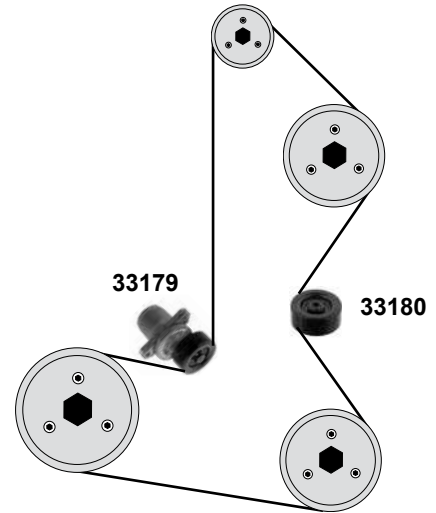

Tucson
(04/04→)
2,0 (TCI)

- (1) Tucson → 05/05
- (2) Tucson → 10/05

Ref. - No.

24465	24312-27000	Zahnriemen / timing belt	→ 12/05	Z 123
31195	24810-27250	Umlenkrolle / deflection pulley	→ 12/05	ØA 58 B32
31213	24312-27000 S1	Rep. Satz Zahnriemen / rep. kit timing belt	→ 12/05	Z 123
33179	25281-27060	Riemenspanner / belt tensioner	(1)	
33180	25287-27001	Umlenkrolle / deflection pulley	(2)	ØA 70 B27,5
34312	24410-27250	Spannrolle / tension roller	→ 12/05	ØA 58 B32