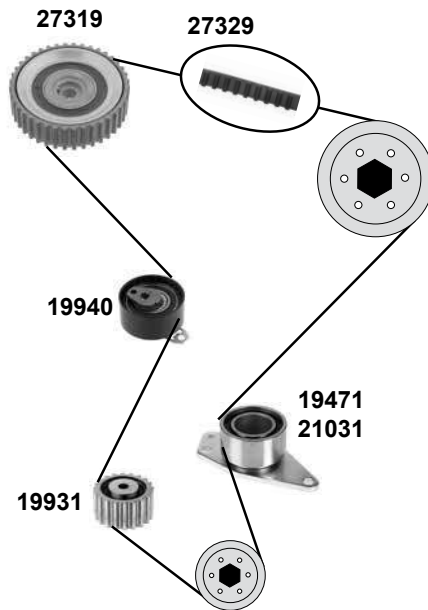

1,9 D
(F9Q-710,716,717)