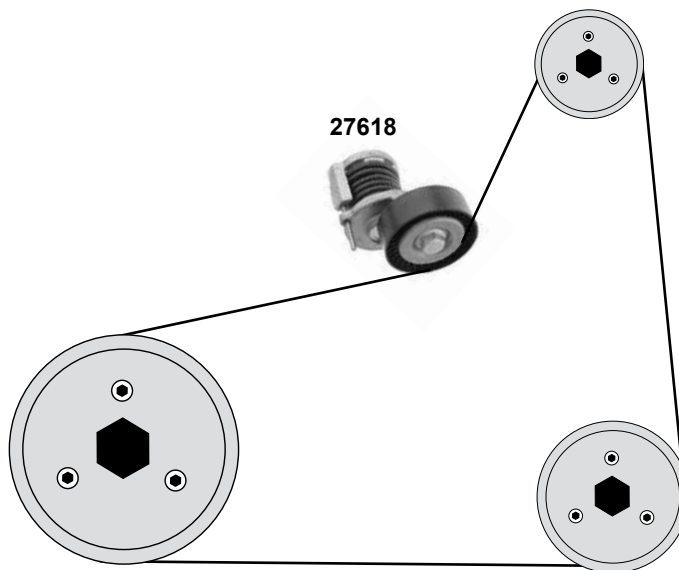

2,0 TDI
(CFFA / CFFB / CFGC / CFGD / CLLB)

Ref. - No.

07022 03L 109 244 D
27618 038 903 315 AH

Umlenkrolle / deflection pulley
Riemenspanner / belt tensioner

ØA 28 ØI 8 B29
ØA 70 B24