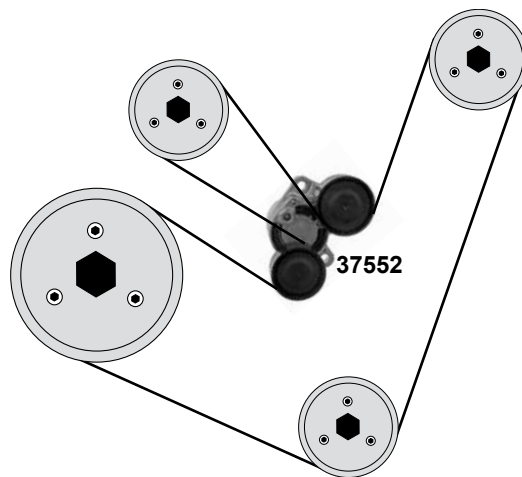

218d/220d/225d
(N47N)

Ref. - No.

28718	11 31 7 797 901	Kettenspanner / chain tensioner
28720	11 31 8 510 014	Steuerkette / timing chain
30349	11 31 8 510 014 S1	Rep. Satz Steuerkette / rep. kit timing chain
37552	11 28 7 810 807	Riemenspanner / belt tensioner

86 E
86 E
ØA 65