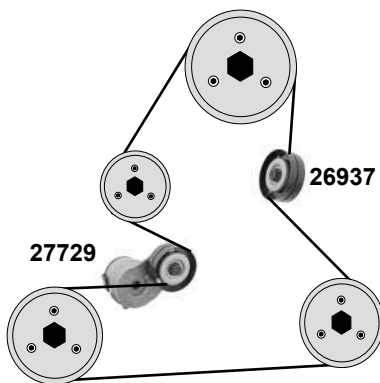

AC

- (1) (mot.) Z 1,7 DTL/DTH
- (2) (mot.) Z 1,7 DTJ/DTR / A 1,7 DTJ/DTR/DTH
- (3) (mot.) Z 1,7 DTJ/DTR/DTH / A 1,7 DTJ/DTR
- (4) (mot.) Z 1,7 DTJ/DTR / A 1,7 DTH/DTR
- (5) (mot.) Z 1,7 DTL/DTH man. 1306916→
- (6) (mot.) Z 1,7 DTL/DTH (mot.) 1548039→

	Ref. - No.			
21652	5636 403	Spannrolle / tension roller	(4)	ØA 65 B28,5
23411	5636105	Zahnriemen / timing belt	(2)	Z 131 B25
23435	5636 402	Zahnriemen / timing belt	(1)	Z 129 B25
23437	5636 402 S1	Rep. Satz Zahnriemen / rep. kit timing belt	(1)	Z 129 B25
26937	6854 427	Umlenkrolle / deflection pulley	(4) (5)	ØA 76 B26
27729	1204 853	Riemenspanner / belt tensioner	(mot.) Z 1,7 DTL	ØA 70 B26
28450	0636 928	Umlenkrolle / deflection pulley	(4) (6)	ØA 65 B28,5
28451	5636 086 S1	Rep. Satz Zahnriemen / rep. kit timing belt	(4)	Z 131 B25
31973	6204 663	Riemenspanner / belt tensioner	(3)	70x26