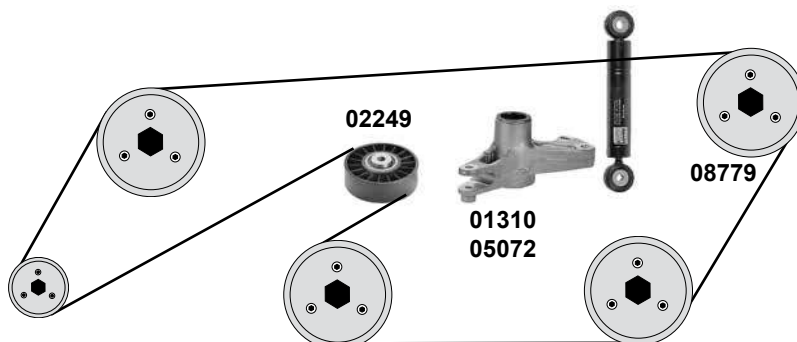

MERCEDES-BENZ BM 124

(87→95)

Car
Division

300 D / 300 TD / 300 TD Turbo / E 300 Turbo (OM 603.960)

(1) Nietverschluss / riveted link / bouchon de rivet / rivetti / cierre de roblón

Ref. - No.

Ref. - No.	Description	Notes	Dimensions
01310	Hebel / lever	(mot.) 049509 →	
02249	Spannrolle / tension roller		ØA 80 B25 / 31
02481	Kettenspanner / chain tensioner		
05072	Hebel / lever	(mot.) → 049508	
08779	Schwingungsdämpfer / vibration damper	(mot.) 049509 →	55 N - 1200 N
09236	Steuerkette / timing chain	(1) (mot.) 054726 →	D 126 E
10407	Gleitschiene / sliding rail		
10408	Gleitschiene / sliding rail		
11700	Rep.Satz Hebel / rep kit lever		
12086	Steuerkette / timing chain	(1) (mot.) → 054725	D 557 / 126 N
14406	Kettenglied / chain link		
15493	Gleitschiene / sliding rail		
25022	Nockenwellenrad / camshaft gear		Z 38
25033	Kurbelwellenzahnrad / crankshaft gear		Z 18
26070	Rep.Satz Hebel / rep kit lever	(mot.) 049509 →	
30302	Rep. Satz Steuerkette / rep. kit timing chain		
36592	Rep. Satz Steuerkette / rep. kit timing chain