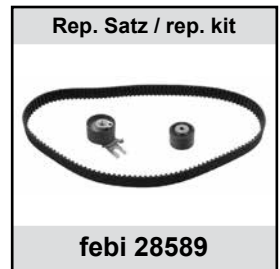

Umlenkrolle / deflection pulley
Spannrolle / tension roller
Zahnriemen / timing belt
Rep.Satz Zahnriemen / rep kit. timing belt
Riemenspanner / belt tensioner

(1)

Ø A 53 B32
ØA 59 B32
Z 132 B28
Z 132 B28