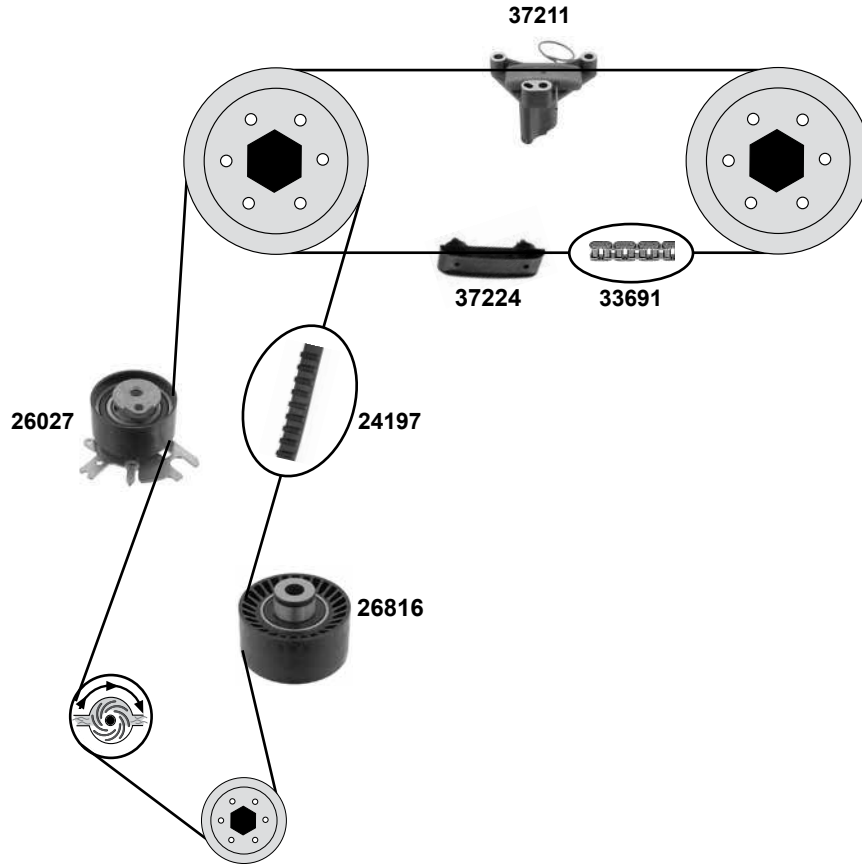

FORD Focus C-Max 03

(09/03→02/07)

Car
Division

2,0 TDCi

(1) nur ohne Partikelfilter / only without particulate filter

Ref. - No.

24197	1 231 976	Zahnriemen / timing belt	(1)	Z 116 B25
26027	1 231 975	Spannrolle / tension roller		ØA 60 B29
26816	1 707 035	Umlenkrolle / deflection pulley		ØA 60,2 H30,2
26818	1 231 979	Rep. Satz Zahnriemen / rep. kit timing belt	(1)	Z 116 B25
30128	1 318 336	Riemenspanner / belt tensioner	11/03 →	ØA 65 B25,5
33691	1 231 282	Steuerkette simplex / timing chain simplex	04/05 →	G67HP-6 / 40E
37211	1 231 971	Kettenspanner / chain tensioner	04/05 →	
37224	1 231 977	Gleitschiene / sliding rail	04/05 →	
37266	1 310 771	Riemenspanner / belt tensioner	→ 10/03	ØA 70 B25
37230	1 231 971 S1	Rep. Satz Steuerkette / rep. kit timing chain	04/05 →