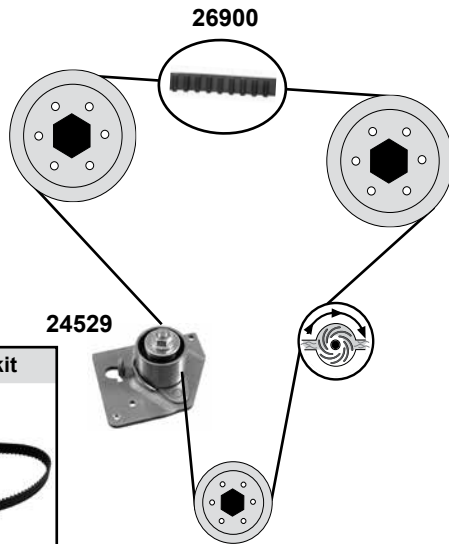

1,9 DCI

(F9Q-800/803/804/808/816/818)

24529