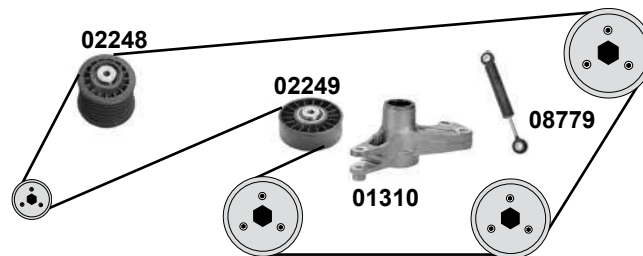

(1) Nietverschluß / riveted link / bouchon de rivet / rivetti / cierre de roblón

	Ref. - No.				
01310	606 200 00 73	Hebel / lever	(ex.) AC	ØA75 B26 / 31,5 ØA80 B25 / 31	
02248	601 200 07 70	Spannrolle / tension roller			
02249	601 200 09 70	Spannrolle / tension roller	(1)	55 N - 1200 N D 126 E	
02481	601 050 07 11	Kettenspanner / chain tensioner			
08779	604 200 02 14	Schwingungsdämpfer / vibration damper			
09236	003 997 55 94	Steuerkette / timing chain			
10407	601 052 05 16	Gleitschiene / sliding rail			
10408	601 052 03 16	Gleitschiene / sliding rail			
14406	000 997 28 98	Kettenglied / chain link			
15493	601 050 08 16	Gleitschiene / sliding rail			
25022	601 052 00 01	Nockenwellenrad / camshaft gear			Z 38
25033	606 052 00 03	Kurbelwellenzahnrad / crankshaft gear			Z 18
26070	606 200 00 73 S2	Rep.Satz Hebel / rep kit lever			
30302	601 050 07 11 S1	Rep. Satz Steuerkette / rep. kit timing chain kit