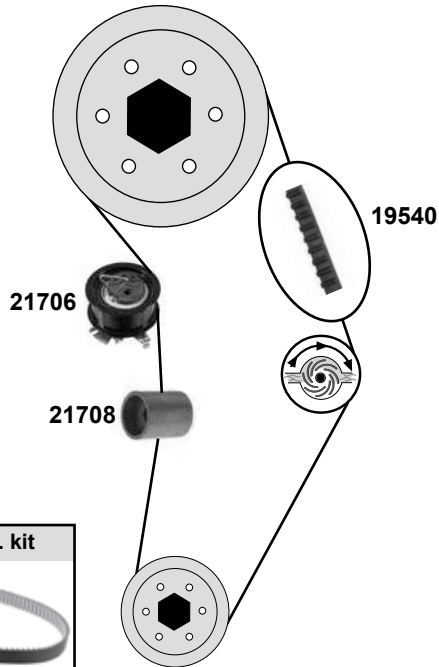

1,9 TDI
(BKC / BJB)

2,0 TDI
(AZV / BKD / BMN)