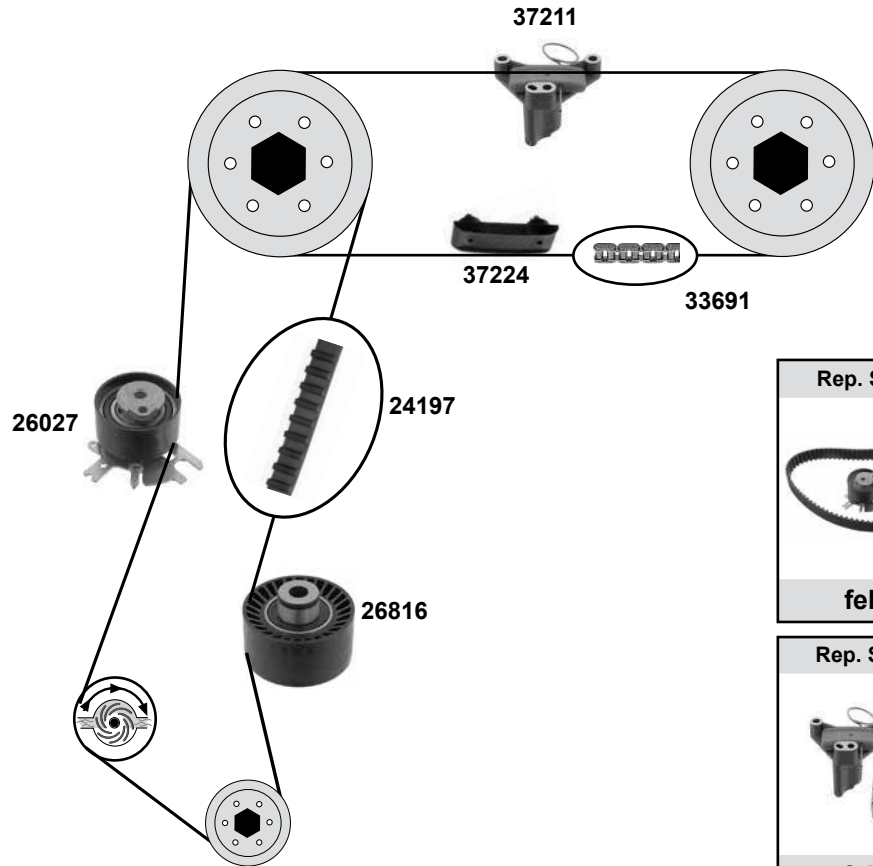

ØA73 B22
ØA 61 H 30
Z 141 B25,4
ØA 60 Ø I 29
Z 141 B25,4

2,0 TDCi

(1) nur ohne Partikelfilter / only without particulate filter

Ref. - No.

26816	1 707 035	Umlenkrolle / deflection pulley			ØA 60,2 H30,2
33691	1 231 282	Steuerkette simplex / timing chain simplex	endlos / continous		G67HP-6 / 40E
37211	1 231 971	Kettenspanner / chain tensioner			
37224	1 231 977	Gleitschiene / sliding rail			
37230	1 231 971 S1	Rep. Satz Steuerkette / rep. kit timing chain			
37290	1 707 030	Zahnriemen / timing belt	(1)		Z 116 B25,4
37353	1 707 028	Spannrolle / tension roller			ØA 60 H29
37460	1 683 833	Rep. Satz Zahnriemen / rep. kit timing belt	(1)		Z 116 B25,4
39390	1 768 088	Riemenspanner / belt tensioner	nur/only 163PS		