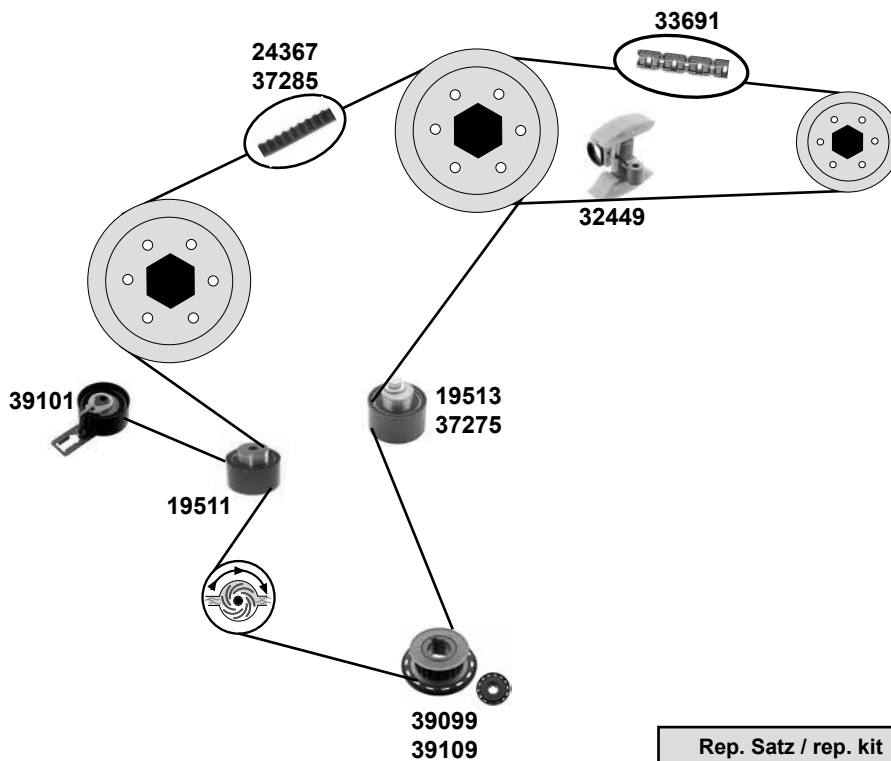

(1) (mot.) DV6TED4

(2) (mot.) DV6C

Ref. - No.

Ref. - No.				
19511	0829.88	Spannrolle / tension roller	(1)	ØA 60 B29
19513	0830.48	Umlenkrolle / deflection pulley	(1)	ØA 60 B30
24367	0816.G7	Zahnriemen / timing belt	(1)	Z137 B25
24369	0831.P2	Rep. Satz Zahnriemen / rep. kit timing belt	(1)	Z137 B25
32449	0816.J1 SK	Kettenspanner / chain tensioner	(1)	
33691	0816.F6	Steuerkette / timing chain	(1) endlos / endless	E 40
33692	0816.J1	Rep. Satz Steuerkette / rep kit timing chain	(1) endlos / endless	E 40
37275	0830.75	Umlenkrolle / deflection pulley	(2)	ØA 61 B30
37285	0816.L0	Zahnriemen / timing belt	(2)	Z 141 B25,4
39099	0805.E5	Zahnrad / gear	(1) / (2) → O 12719	
39101	0829.F8	Spannrolle / tension roller	(2)	ØA 60 B29
39109	96 772 672 80	Zahnrad / gear	(2) O 12720 →	
39203	16 087 474 80	Rep. Satz Zahnriemen / rep. kit timing belt	(2)	
39204	16 087 474 80 S1	Rep. Satz Zahnriemen / rep. kit timing belt	(2) O 12720 →	
39205	16 087 474 80 S2	Rep. Satz Zahnriemen / rep. kit timing belt	(2) → O 12719