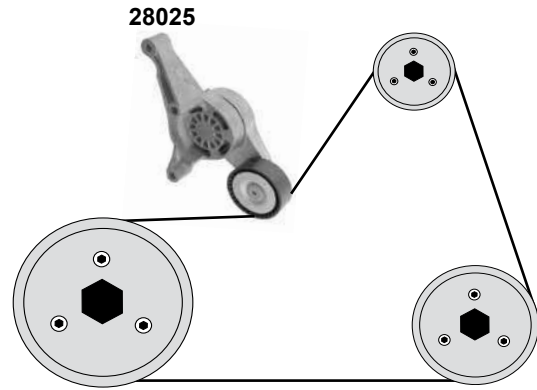

1,9 / 2,0 TDI

(BKC/BLS/BXE/BMP)