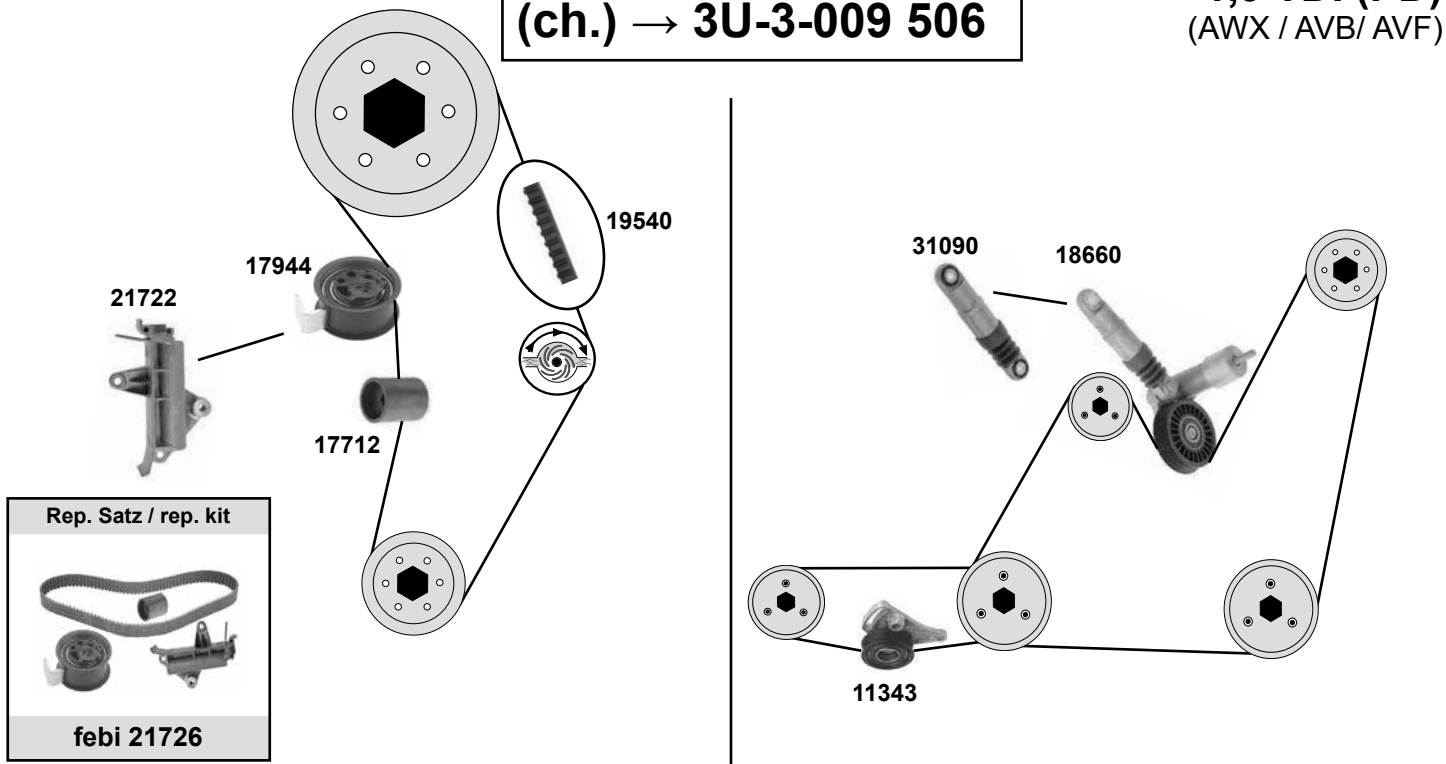

(ch.) → 3U-3-009 506

1,9 TDI (PD)
(AWX / AVB/ AVF)