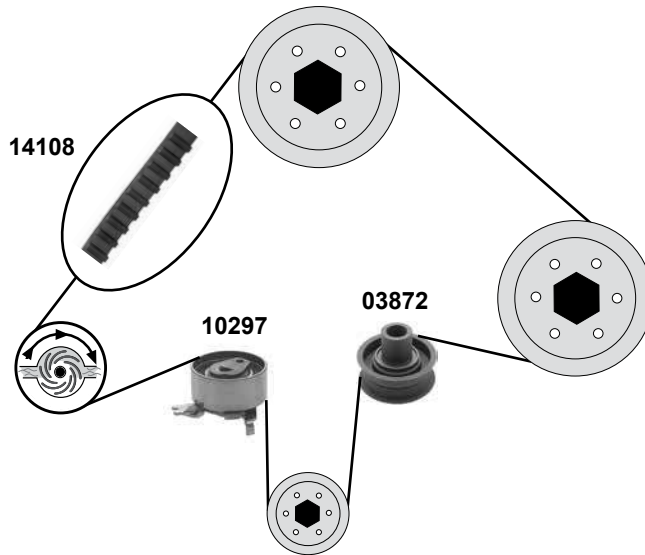

120 E
ØA 65 B25,5
ØA59 ØI 17 B38,1

OPEL Vectra A (89→95)

1,7 D

(mot.) → 14363650

1,7 D (1,7 DR / 1,7 DTL)

(mot.) 1,7 DR 14363651 →

	Ref. - No.			
03872	5636 424	Umlenkrolle / deflection pulley		27x52
05226	0636 422	Umlenkrolle / deflection pulley		27x71x58,5
10297	5636 738	Spannrolle / tension roller		26 x 59
11101	0636 563	Zahnriemen / timing belt		Z 146 B24
14108	5636 355	Zahnriemen / timing belt		Z 176 B24
14111	5636 355 S2	Rep. Satz Zahnriemen / rep. kit timing belt		