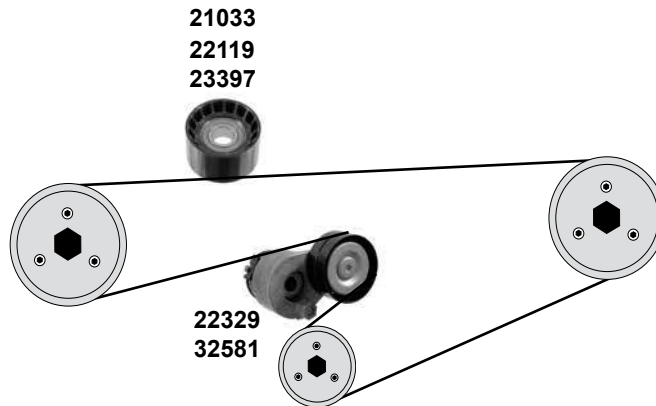

1,9 TD

(D4192T3 / T4)

(1) D 4192 T3 (mot.) → 19167
D 4192 T4 (mot.) → 25353

(2) D 4192 T3 (mot.) 19168 →

(3) D 4192 T/T2/T3/T4 / (ex.) AC

Ref. - No.

Part No.	Ref. - No.	Description	Notes	Dimensions
21033	30883834	Umlenkrolle / deflection pulley	(1) AC	ØA 62,2 B25,5
21910	30883810	Zahnriemen / timing belt		Z 132 B26
22055	30883811	Spannrolle / tension roller		ØA 50 B30,8
22056	30777408	Rep. Satz Zahnriemen / rep. kit timing belt		
22119	30638631	Umlenkrolle / deflection pulley	(2) OLD AC	ØA 60 B31
22329	30638574	Spannrolle / tension roller	AC	ØA 65 B30
23397	30652243	Umlenkrolle / deflection pulley	(2) AC	ØA 60 B31
32581	31310434	Riemenspanner / belt tensioner	(3)	ØA 65 B26