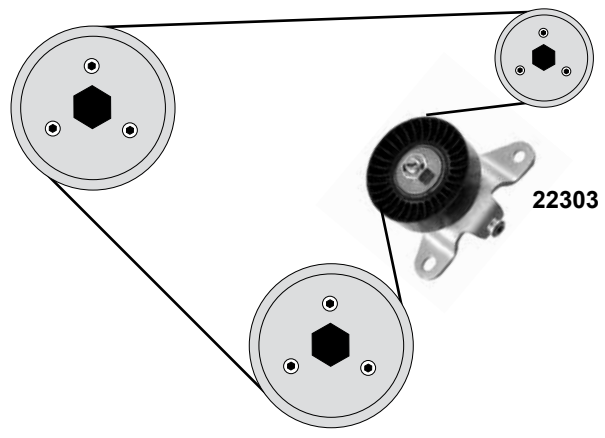

1,8 D

	Ref. - No.			
10132	1 005 822	Spannrolle / tension roller	servo + AC 02/97 →	ØA67
10937	1 113 169	Zahnriemen / timing belt		Z 85 B22
11043	1 005 828 S1	Rep. Satz Zahnriemen / rep. kit timing belt		Z 85 B22
11290	1 005 824 S2	Rep. Satz Zahnriemen / rep. kit timing belt		Z 116 B22
11292	1 099 552	Umlenkrolle / deflection pulley		56,2 x 25,4 x 29,5
11551	1 099 553	Spannrolle / tension roller		ØA50,3 B25,5
22303	1 089 679	Riemenspanner / belt tensioner		ØA73 B22
27081	1 005 824 S3	Rep. Satz Zahnriemen / rep. kit timing belt