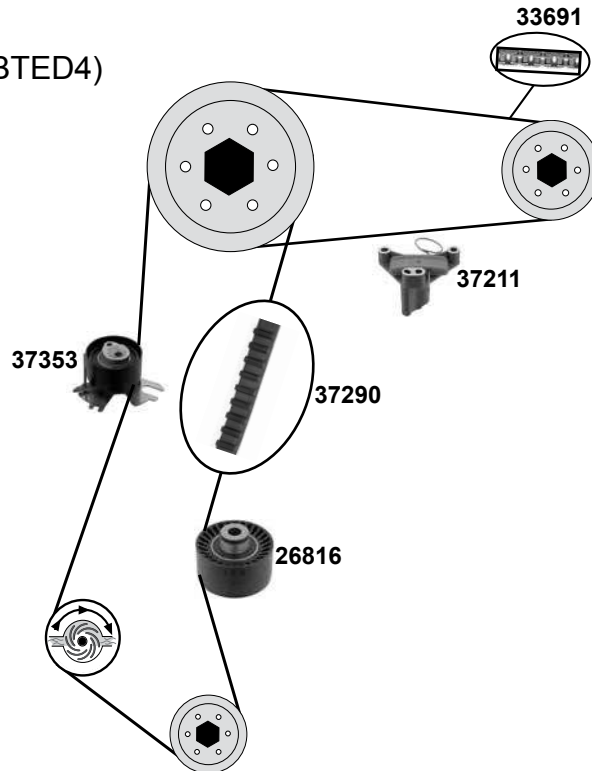

- (1) (mot.) DV6TED4 / DV6ATED4 / DV6DTED / DV6DTED M / DV6C M / (mot.) DV6C (ex.) Start - Stopp
- (2) (mot.) DW10CB / DW10CTED4
- (3) (mot.) DW10CTED4 / DW10BTED4 endlos /endless
- (4) (mot.) DV6C + Start Stopp

	Ref. - No.			
22369	5751.86	Riemenspanner / belt tensioner	(1)	ØA 65 B25,5
26816	0830.51	Umlenkrolle / deflection pulley	DW10BTED4	ØA 60 ØI 10H30,2
33691	0816.F6	Steuerkette / timing chain	(3)	E40
37211	0849.22	Kettenspanner / chain tensioner		
37230	0849.23	Rep. Satz Steuerkette / rep. kit timing chain		
37290	0816.K8	Zahnriemen / timing belt		
37353	0829.G6	Spannrolle / tension roller		ØA 60 B29
37460	0831.W1	Rep. Satz Zahnriemen / rep. kit timing belt	(2)	
39400	5751.K4	Riemenspanner / belt tensioner	(4)	ØA65 B25
39410	98 018 752 80	Riemenspanner / belt tensioner	(4)	ØA65 B25