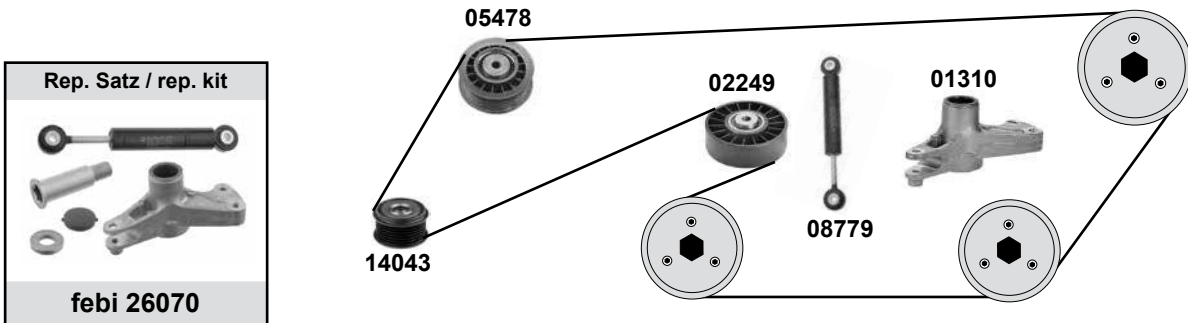

MERCEDES-BENZ

Vito / V-Klasse (BM 638)

(95→04)

Car Division

Vito 108 D / 110 D / 230 TD

(OM 601.942,970)

- (1) Nietverschluß / riveted link / bouchon de rivet / rivetti / cierre de roblón
- (2) 942: (mot.) 460421 → / 970: alle / all

	Ref. - No.			
01310	606 200 00 73	Hebel / lever	AC man. (1) (2)	ØA80 B25/31 ØA69 B26 / 31,5 55 N - 1200 N D 126 E
02249	601 200 09 70	Spannrolle / tension roller		
02481	601 050 07 11	Kettenspanner / chain tensioner		
05478	601 200 10 70	Umlenkrolle / idler bearing		
08779	604 200 02 14	Schwingungsdämpfer / vibration damper		
09236	003 997 55 94	Steuerkette / timing chain		
10407	601 052 05 16	Gleitschiene / sliding rail		
10408	601 052 03 16	Gleitschiene / sliding rail		
14043	604 150 01 60	Generatorfreilauf / alternator overrun pulley		
14406	000 997 28 98	Kettenglied / chain link		
15493	601 050 08 16	Gleitschiene / sliding rail	Z 38 Z 18	
25022	601 052 00 01	Nockenwellenrad / camshaft gear		
25033	606 052 00 03	Kurbelwellenzahnrad / crankshaft gear		
26070	606 200 00 73 S2	Rep.Satz Hebel / rep kit lever		
30302	601 050 07 11 S1	Rep. Satz Steuerkette / rep. kit timing chain