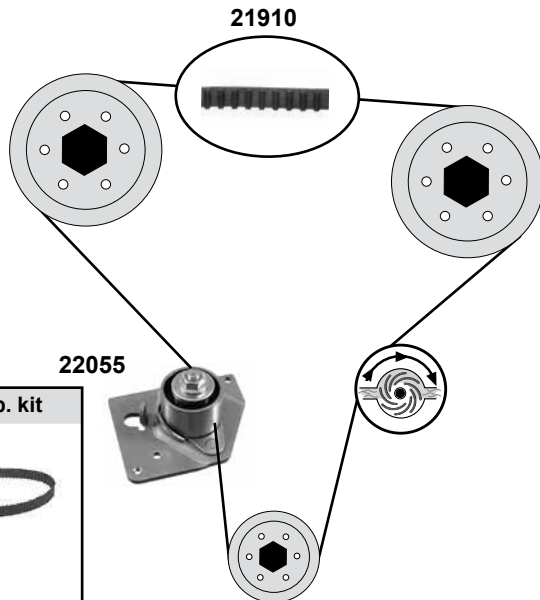

1,9 D

(F9Q-650,750,752,754)

Ref. - No.

04195	82 00 051 091	Umlenkrolle / deflection pulley	ØA 50 B31
04199	77 00 726 440	Spannrolle / tension roller	ØA 50 B31
11148	77 00 875 439	Zahnriemen / timing belt	Z 135 B25,4
21307	77 00 102 395	Riemenspanner / belt tensioner	ØA60 B25,5
21910	82 00 542 740	Zahnriemen / timing belt	Z 132 B26
22055	77 00 111 822	Spannrolle / tension roller	ØA60 B30,8
22056	77 01 477 048	Rep. Satz Zahnriemen / rep. kit timing belt	Z 132 B26
22119	82 00 071 404	Umlenkrolle / deflection pulley	ØA60 ØI12 B31
36434	77 00 866 844	Nockenwellenrad / camshaft timing gear