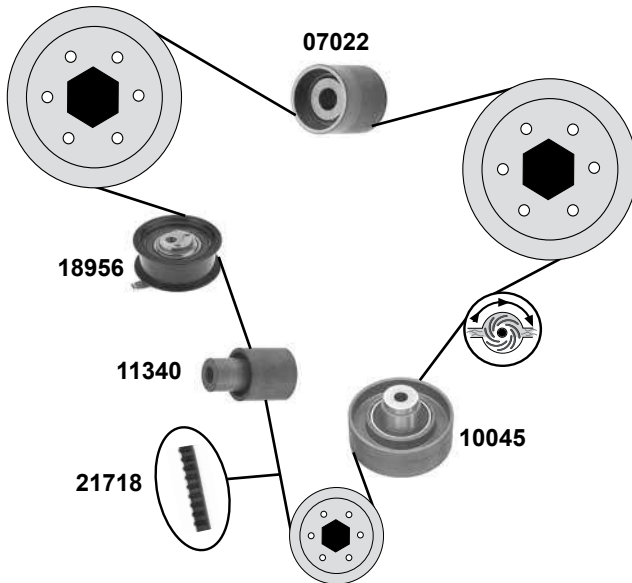

1,9 SDI (ASY)