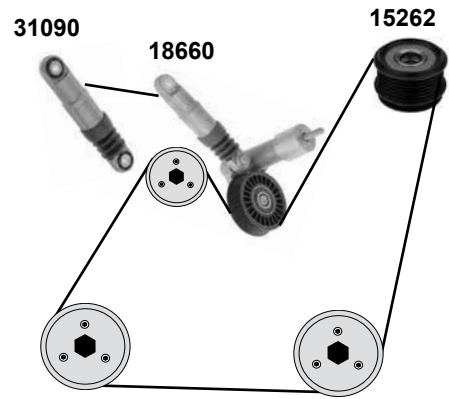

1,9 TDI

(ATD / AXR / AUY / ASZ / ARU)

(mot.) AUY / ATD