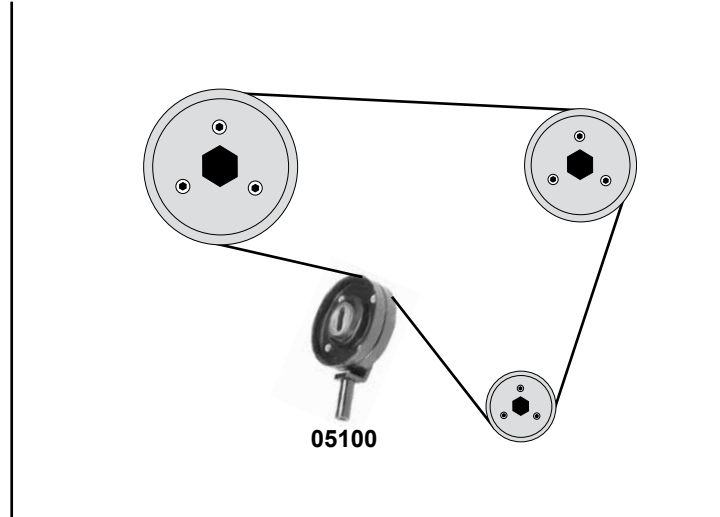

2,1 HDi

(XUD11A / XUD11ATE / XUD11BTE)

(1) (mot.) XUD11ATE / XUD11BTE

Ref. - No.

Ref. - No.	Description	Notes	Dimensions
04733	Spannrolle / tension roller	(ex.) AC	ØA 85 B26
05801	Spannrolle / tension roller		ØA 70 B27/29
06980	Spannrolle / tension roller		ØA 57 B31
06982	Umlenkrolle / deflection pulley		ØA 60 ØI 10 B34
09791	Spannrolle / tension roller	AC + servo	ØA 60 B26,5
11106	Rep. Satz Zahnriemen / rep. kit timing belt	(1)	Z 149 B25,27
11166	Zahnriemen / timing belt	(1)	Z 149 B25,4
19072	Riemenspanner / belt tensioner	AC + servo	