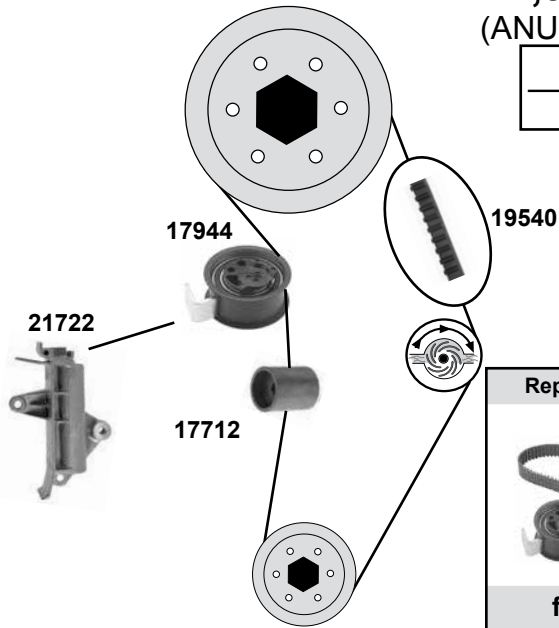

1,9 TDI (PD)
(ANU / AUY / ASZ)

→ **2002**

Rep. Satz / rep. kit

febi 21726

1,9 / 2,0 TDI (PD)
(ANU / AUY / ASZ / BTB / BRT)