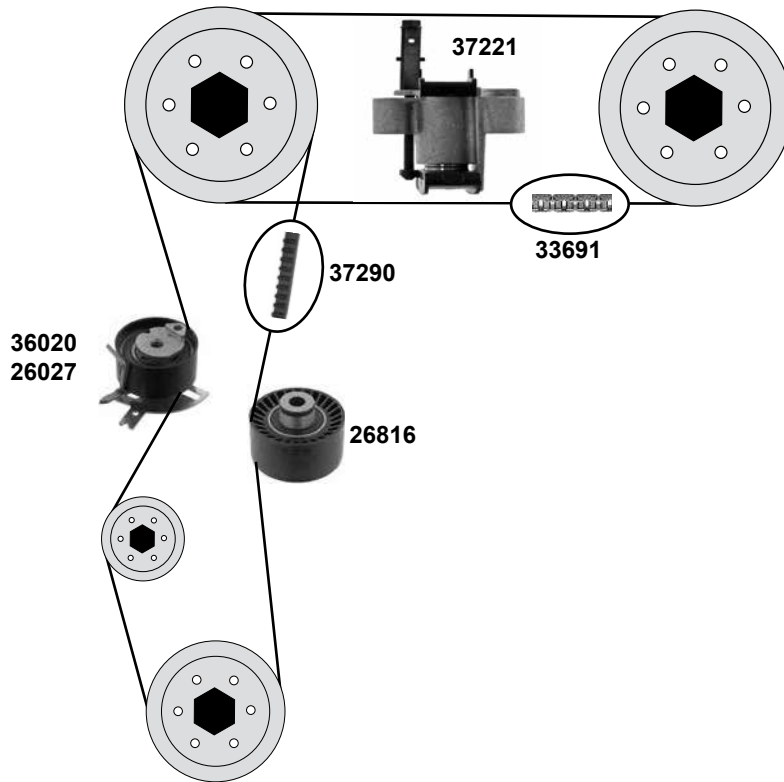

LANCIA Phedra (179)

(01→10)

Car
Division

2,0 D (94kW) / 2,2 D (100kW)

(1) (mot.) 2,0 D 88kW, 100kW (DAT → 15/07/2007)

Ref. - No.

Ref. - No.	Description	Notes	Dimensions
26027	Spannrolle / tension roller	02 → / 100kW	ØA 60 B29
26816	Umlenkrolle / deflection pulley	100kW / Euro 4	ØA 60,2 B 30,2
30128	Riemenspanner / belt tensioner		ØA 65 B25
33691	Steuerkette simplex / timing chain simplex		40 E
36020	Spannrolle / tension roller		
37221	Kettenspanner / chain tensioner	(1)	ØA 70 B25
37266	Riemenspanner / belt tensioner		Z 116 B25,4
37290	Zahnriemen / timing belt		40 E
37620	Rep. Satz Steuerkette / rep. kit timing chain		