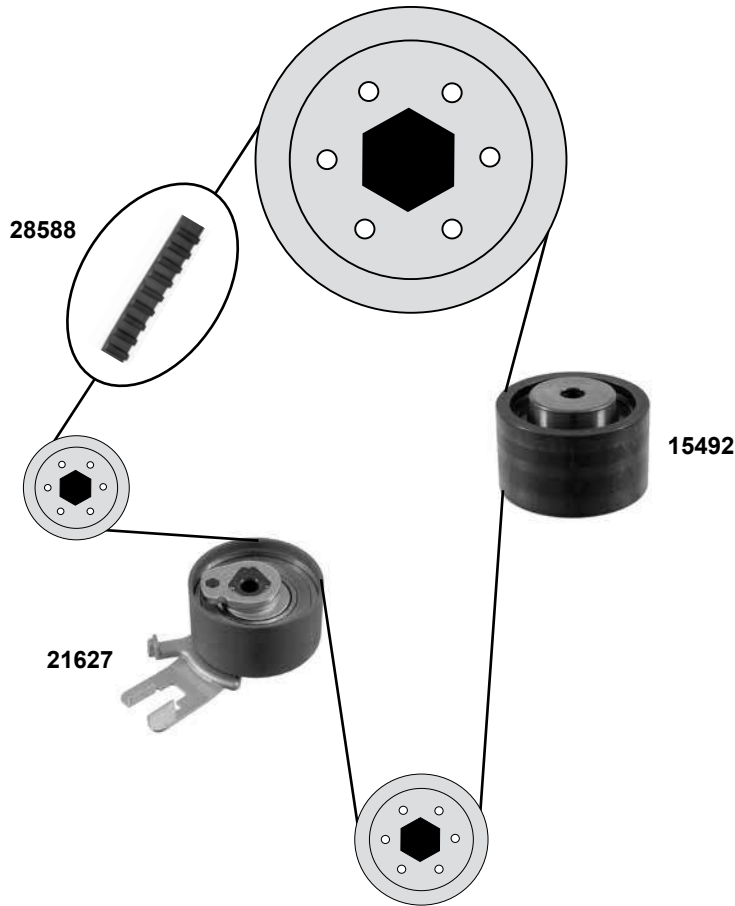

(1) (mot.) →349809

(2) (mot.) 349809→

Ref. - No.

Ref. - No.	Description	Quantity	Notes	Dimensions
14379	Umlenkrolle / deflection pulley	(ex.)	AC	
14997	Riemenscheibe Freilauf / belt pulley free wheel	nur / only	140 A	Ø A 61 B23 Ø A 53 B32
15492	Umlenkrolle / deflection pulley			
19871	Umlenkrolle / deflection pulley	(1)		ØA 59 B32
21627	Spannrolle / tension roller			
26949	Riemenspanner / belt tensioner	(1)	AC	Ø A 70 B24
28588	Zahnriemen / timing belt			Z 132 B28
28589	Rep.Satz Zahnriemen / rep kit. timing belt			Z 132 B28
31959	Riemenspanner / belt tensioner	(2)		Ø A 70 B24