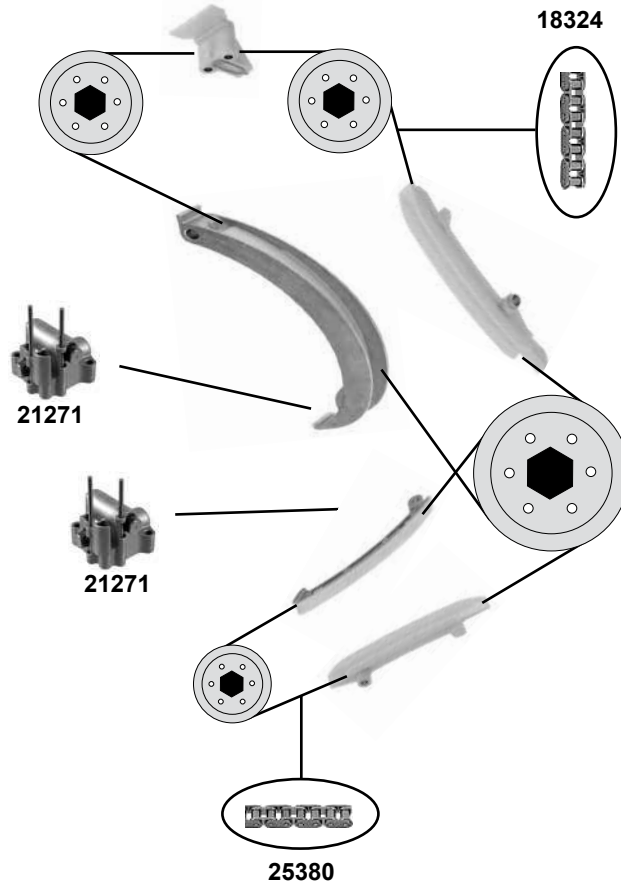

	Ref. - No.			
18324	11 31 2 248 728	Rollenkette einfach / roller chain simplex		G67 HP- 1 90 E
21271	13 52 2 247 644	Kettenspanner / chain tensioner		
21300	11 28 2 247 435	Umlenkrolle / deflection pulley		AØ 70 B23
25380	13 52 2 248 729	Steuerkette / timing chain		68 E
27375	11 28 2 354 130	Riemenspanner / belt tensioner		AØ 66 B28
30114	11 28 2 354 131	Spannrolle / tension roller		AØ 70 B25,5
30116	64 55 7 788 684	Spannrolle / tension roller		
30117	64 55 7 786 076	Riemenspanner / belt tensioner		
30118	64 55 2 354 034	Spannrolle / tension roller		
30343	11 31 2 248 728 S2	Rep. Satz Steuerkette / rep. kit timing chain	AC →10/00	90 E
30344	13 52 2 248 729 S1	Rep. Satz Steuerkette / rep. kit timing chain		68 E