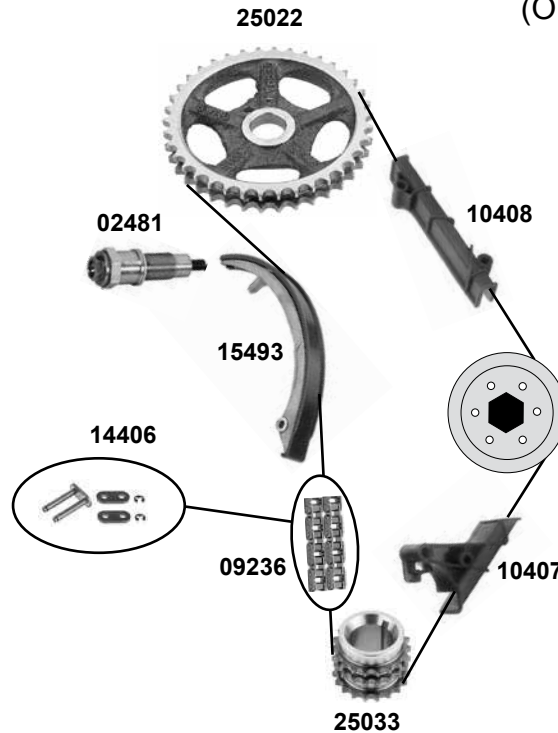

250 GD / 290 GD / 290 GDTurbo

(OM 602.930,938,939,942,946,947,983)

(1) Nietverschluss / riveted link / bouchon de rivet / rivetti / cierre de roblón

Ref. - No.

Ref. - No.	Description	Notes	Dimensions
02249	Spannrolle / tension roller		ØA80 B25/31
02481	Kettenspanner / chain tensioner		
05072	Hebel / lever		
05478	Umlenkrolle / idler bearing	(ex.) AC	ØA 64 B31,5/21,8
08486	Rep.Satz Hebel / rep kit lever		
08779	Schwingungsdämpfer / vibration damper		55 N - 1200 N D 126 E
09236	Steuerkette / timing chain	(1)	
10407	Gleitschiene / sliding rail		
10408	Gleitschiene / sliding rail		
14406	Kettenglied / chain link	(mot.) 930,939,983	
15493	Gleitschiene / sliding rail		
25022	Nockenwellenrad / camshaft gear	(mot.) 930,939,983	Z 38
25033	Kurbelwellenzahnrad / crankshaft gear	(mot.) 930,939,983	Z 18
30302	Rep. Satz Steuerkette / rep. kit timing chain		