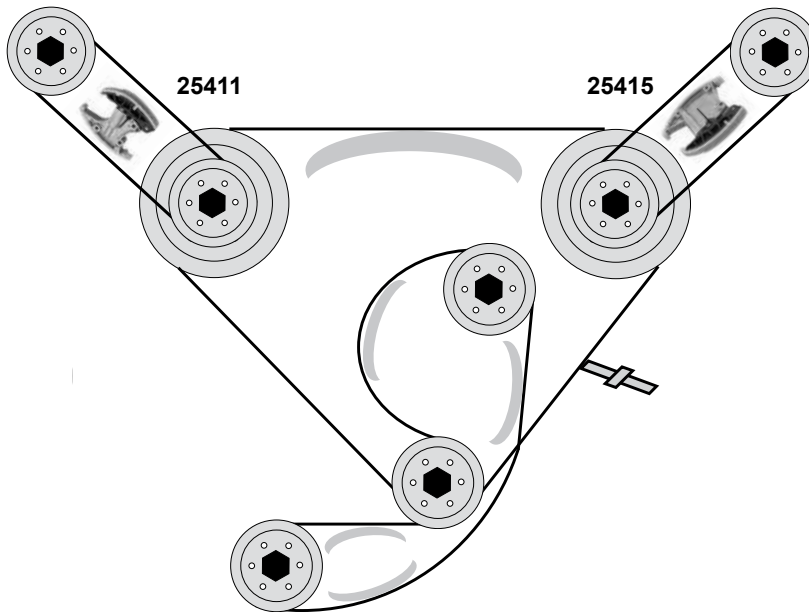

Q7 (4L)
(07 →)

3,0 TDI
(BUN/BUG/CASB/CASA/CCMA/BTR)

Ref. - No.

25411	057 109 218 K
25415	057 109 217C
25459	057 109 510 A
33152	059 145 201 F

Kettenspanner / chain tensioner
Kettenspanner / chain tensioner
Gleitschiene / sliding rail
Riemenspanner / belt tensioner

(mot.) BUN/BUG