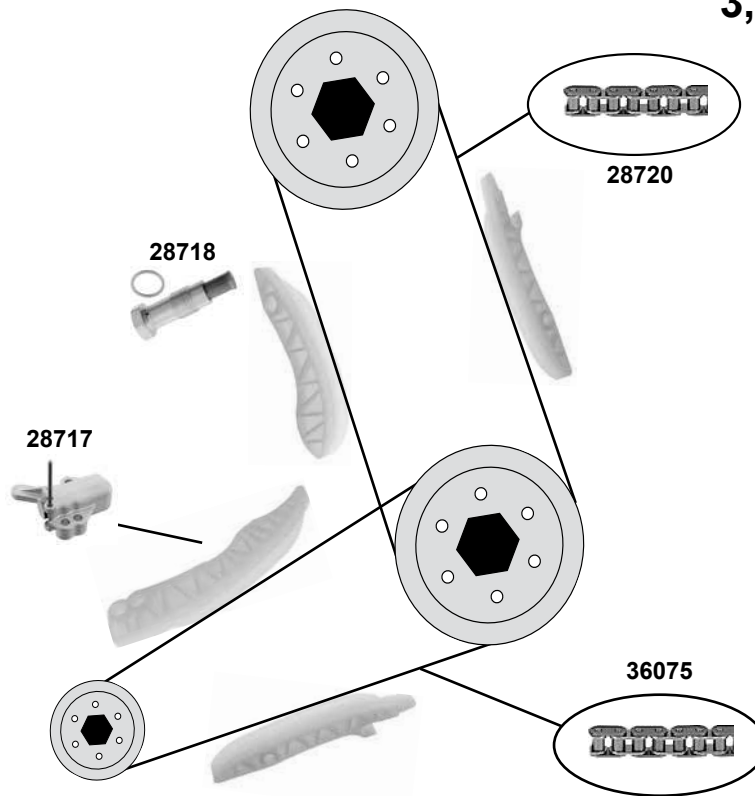

3,0dx / 4,0dx / 5,0dx
(N57N)

	Ref. - No.			
28717	13 52 7 797 904	Kettenspanner / chain tensioner		
28718	11 31 7 797 901	Kettenspanner / chain tensioner		
28720	11 31 8 510 014	Steuerkette / timing chain		86 E
30349	11 31 8 510 014 S1	Rep. Satz Steuerkette / rep. kit timing chain		86 E
36075	11 31 8 506 654	Steuerkette / timing chain		72 E
36076	11 31 8 506 654 S1	Rep. Satz Steuerkette / rep. kit timing chain		72 E
37552	11 28 7 810 807	Riemenspanner / belt tensioner		ØA 65/60 B26