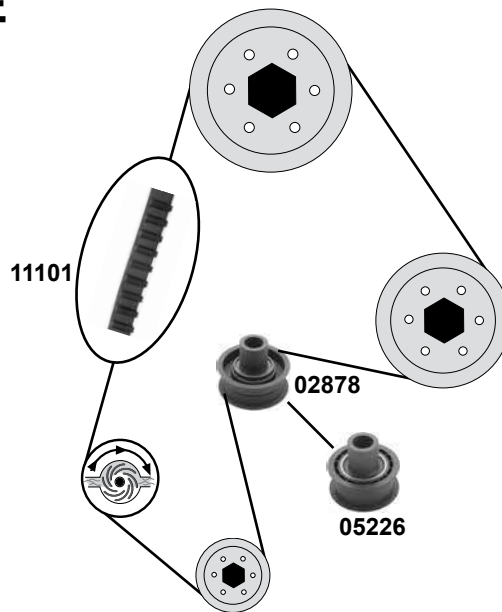

(1) KADETT D: alle/all
KADETT E: (mot.) DA→14498630

(2) KADETT E: (mot.) DA 14498631
(mot.) DA 14503757→
(mot.) DA→14503756

(3) (ex.) AC (mot.) A 2,0DTJ/DTH

Ref. - No.

02878	0636 421	Umlenkrolle / deflection pulley	(1)	12 x 69 x 31/59
05226	0636 422	Umlenkrolle / deflection pulley	(2)	27 x 71 x 58,5
10298	0636 685	Spannrolle / tension roller		AØ 64 B40
11101	0636 563	Zahnriemen / timing belt	(2)	Z146 B24
23654	5636 743	Umlenkrolle / deflection pulley		
28306	5636 344	Zahnriemen / timing belt	(ex.) (mot.) A 2,0 DTR	Z 199 B24
34472	1340 269	Riemenspanner / belt tensioner		
34619	5636 412	Umlenkrolle / deflection pulley	(3)	AØ 124
37517	1854 740	Umlenkrolle / deflection pulley		ØA 65