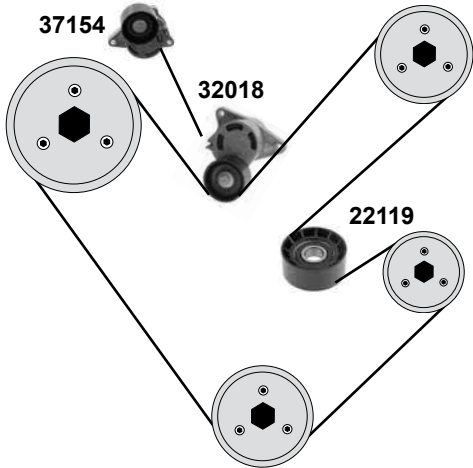

2,5 D(G9U-750) **AC**

(G9U-632,650,720,724,730,750,754) **AC** / (ex. **AC**)

2,5 D

(S8U-772)