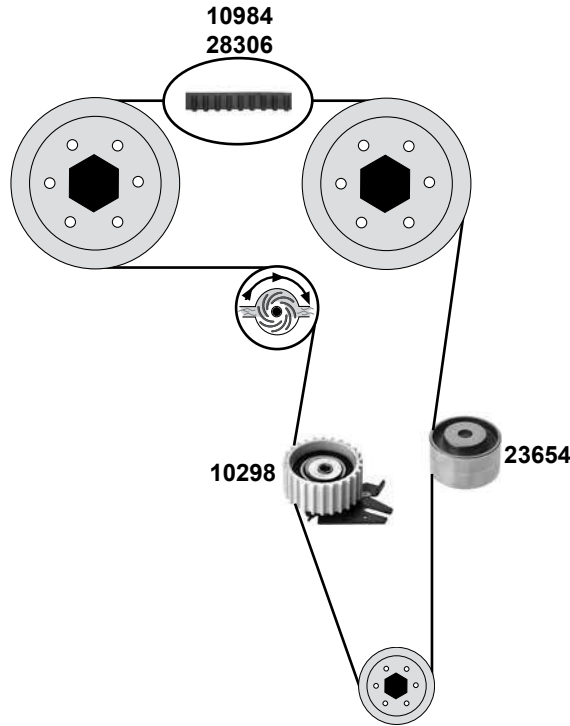

VAUXHALL Vectra Mk II / C

(02→08)

Car
Division

1,9 TD

(Z1,9 DT / Z 1,9 DTH / Z 1,9 DTL)

(1) →(ch.) 71111927 / 4899999

Ref. - No.

10298	93186866	Spannrolle / tension roller		ØA 53 B29
10984	93185336	Zahnriemen / timing belt	(mot.) DT/DTL	Z 190 B24
23654	93178807	Umlenkrolle / deflection pulley		ØA 65 B30
23655	93185336 S1	Rep. Satz Zahnriemen / rep. kit timing belt	(mot.) DT/DTL	Z 190 B24
28305	93191278 SK	Rep. Satz Zahnriemen / rep. kit timing belt	(mot.) DTH	Z 199 B24
28306	93178812	Zahnriemen / timing belt	(mot.) DTH	Z 199 B24
29396	55562251	Umlenkrolle / deflection pulley	→(ch.) 71111972	ØA 70 B26
30733	55190813	Riemenspanner / belt tensioner	(1)	ØA 65
31089	55190812	Spannrolle / tension roller		ØA 65 B26
40898	55561330	Riemenspanner / belt tensioner	(ch.) 71111928, 78... →	ØA 65 B26