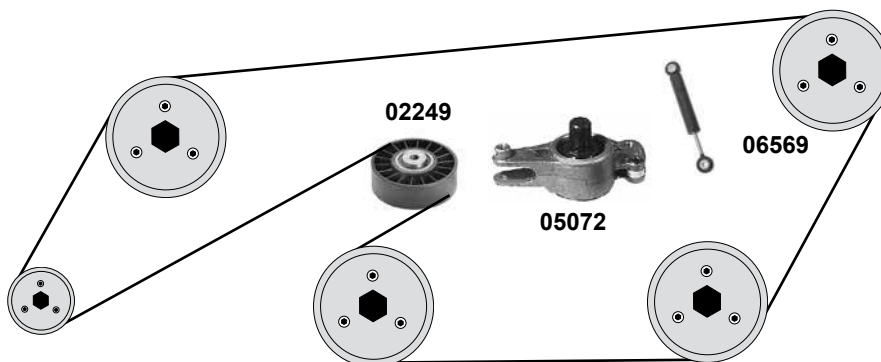

MERCEDES-BENZ BM 124

(87 → 95)

Car
Division

300 D / 300 TD

(OM 603.912,913,960,963)

(1) Nietverschluss / riveted link / bouchon de rivet / rivetti / cierre de roblón

Ref. - No.

Ref. - No.	Description	Part No.	Notes
02249	Spannrolle / tension roller	(mot.) 603.912	ØA 80 B25 / 31
02481	Kettenspanner / chain tensioner	(mot.) 603.912	
05072	Hebel / lever	(mot.) 603.912	55 N - 900 N
06569	Schwingungsdämpfer / vibration damper	(mot.) 603.912	
08486	Rep. Satz Hebel / rep. kit lever	(mot.) 603.912	
09236	Steuerkette / timing chain	(1)	D 126 E
10407	Gleitschiene / sliding rail	(mot.) 603.912	
10408	Gleitschiene / sliding rail	(mot.) 603.912	
14406	Kettenglied / chain link	(mot.) 603.912	
15493	Gleitschiene / sliding rail	(mot.) 603.912	
25022	Nockenwellenrad / camshaft gear	(mot.) 603.912	Z 38
25033	Kurbelwellenzahnrad / crankshaft gear	(mot.) 603.912	Z 18
30302	Rep. Satz Steuerkette / rep. kit timing chain		
36592	Rep. Satz Steuerkette / rep. kit timing chain