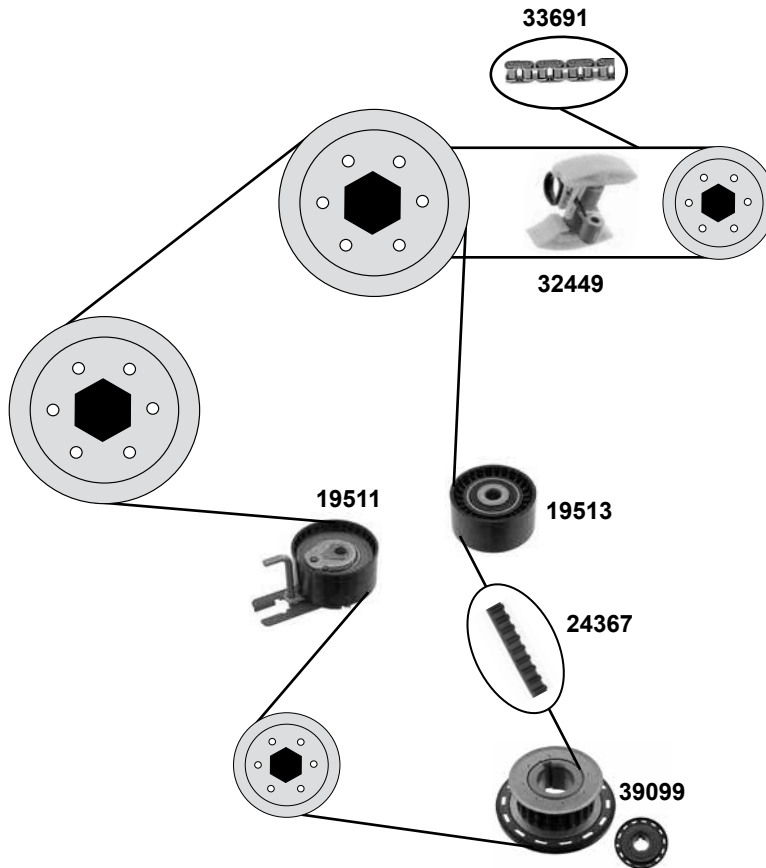

MINI Mini II (R55 Clubman/R56 Coupe) (07→10)

Car
Division

Cooper D One D

Ref. - No.	Part Description	Dimensions
19511	Spannrolle / tension roller	Ø A 60 B29
19513	Umlenkrolle / deflection pulley	Ø A 60 B30
22369	Riemenspanner / belt tensioner	Ø A 65
24367	Zahnriemen / timing belt	Z137 B25
24369	Rep. Satz Zahnriemen / rep.kit timing belt	Z137 B25
32449	Kettenspanner / chain tensioner	
33691	Steuerkette / timing chain	40 E
33692	Rep. Satz Steuerkette / rep. kit timing chain	40 E
39099	Zahnrad für Kurbelwelle / gear wheel for crankshaft	Z 22