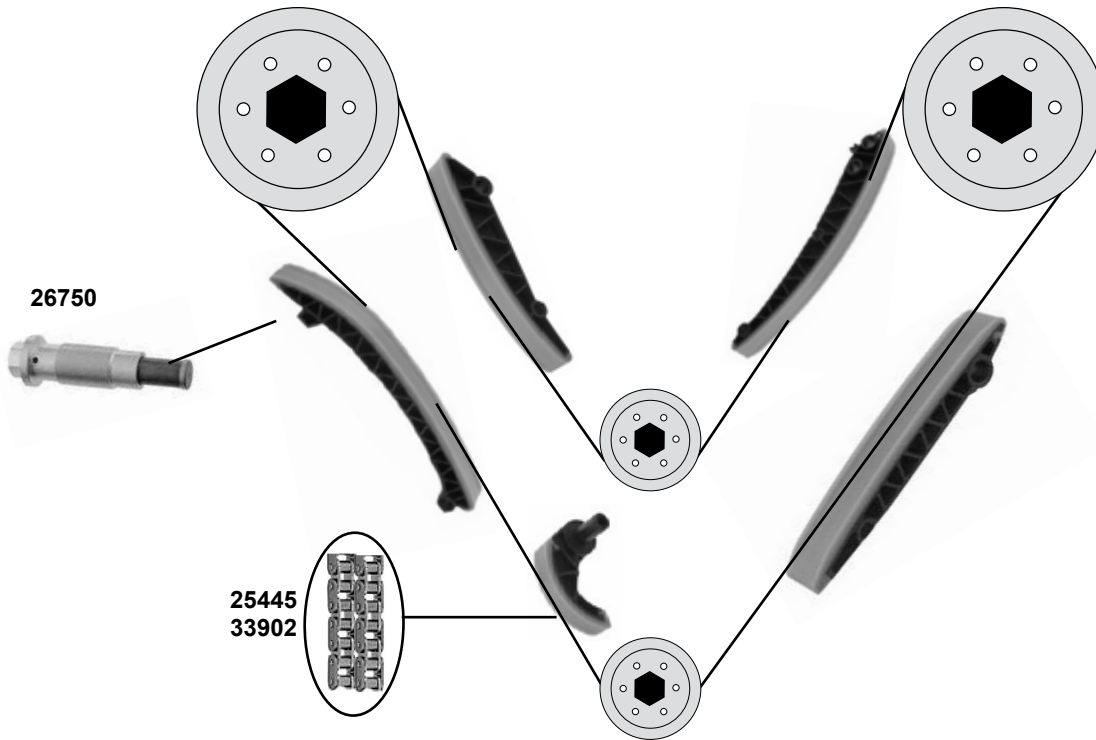

Ref. - No.				
11276	272 202 09 19	Umlenkrolle / deflection pulley	(2)	ØA 64 B23
14375	611 234 02 93	Umlenkrolle / deflection pulley	OM 646.980-983	
15155	611 155 00 15	Generatorfreilauf / alternator overrun pulley		
17773	640 050 01 11	Kettenspanner / chain tensioner	(ex.) OM 642.990	
19077	611 052 04 16	Gleitschiene / sliding rail	(3)	
19078	611 052 03 16	Gleitschiene / sliding rail	(3)	
19079	611 052 00 16	Gleitschiene / sliding rail	(3)	
25211	003 997 75 94	Steuerkette / timing chain	(1) (3)	
26775	646 200 02 70	Riemenspanner / belt tensioner	(ex.) OM 642.990	
27527	642 200 13 70	Riemenspanner / belt tensioner	OM 642.990	
30300	640 050 01 11 S1	Rep. Satz Steuerkette / rep. kit timing chain	(3)	E 110
30496	640 050 02 11	Kettenspanner / chain tensioner	(3) NEW	
31975	611 202 00 19	Spannrolle / tension roller		ØA 70 B27