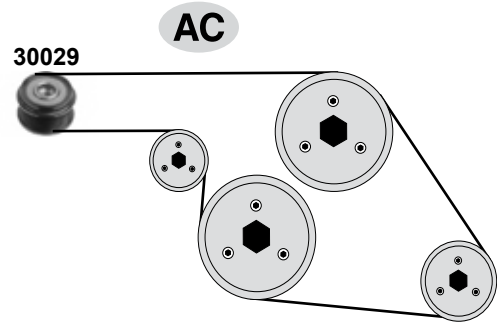

- (1) für Generator / for Alternator: 4654 4329 / 4655 4408
  (2) 500 Nuova →12 500 C 09→ / 500 MY / 500 L 12→

Ref. - No.

23778	55221385	Steuerkette / timing chain	(2)	120 E
28458	55197785	Kettenspanner / chain tensioner	(2)	
30029	77362721	Riemenscheibe / belt pulley	(1)	ØA 59; ØI17 B38,1
31622	55221385 S1	Rep. Satz Steuerkette / rep. kit timing chain	(2)	120 E