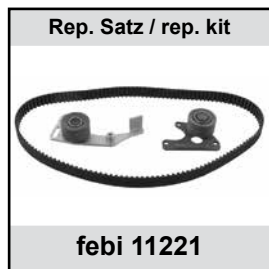

CITROËN C25

(82→94)

Car
Division

1,9 HDi (XUD9A)

2,5 D (CRD93)