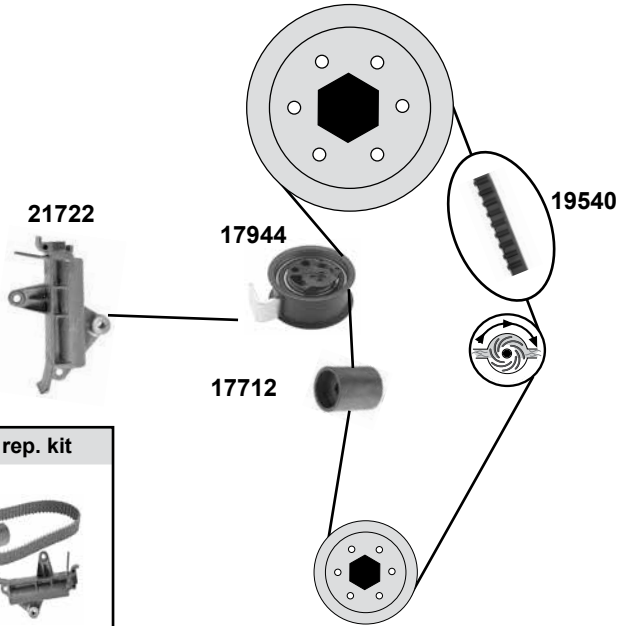

SEAT Toledo 2 (1M)

(99→06)

Car Division

1,9 TDI (PD)

(ARL / ASZ)

(ch.) → 1M-2-R- 120 000