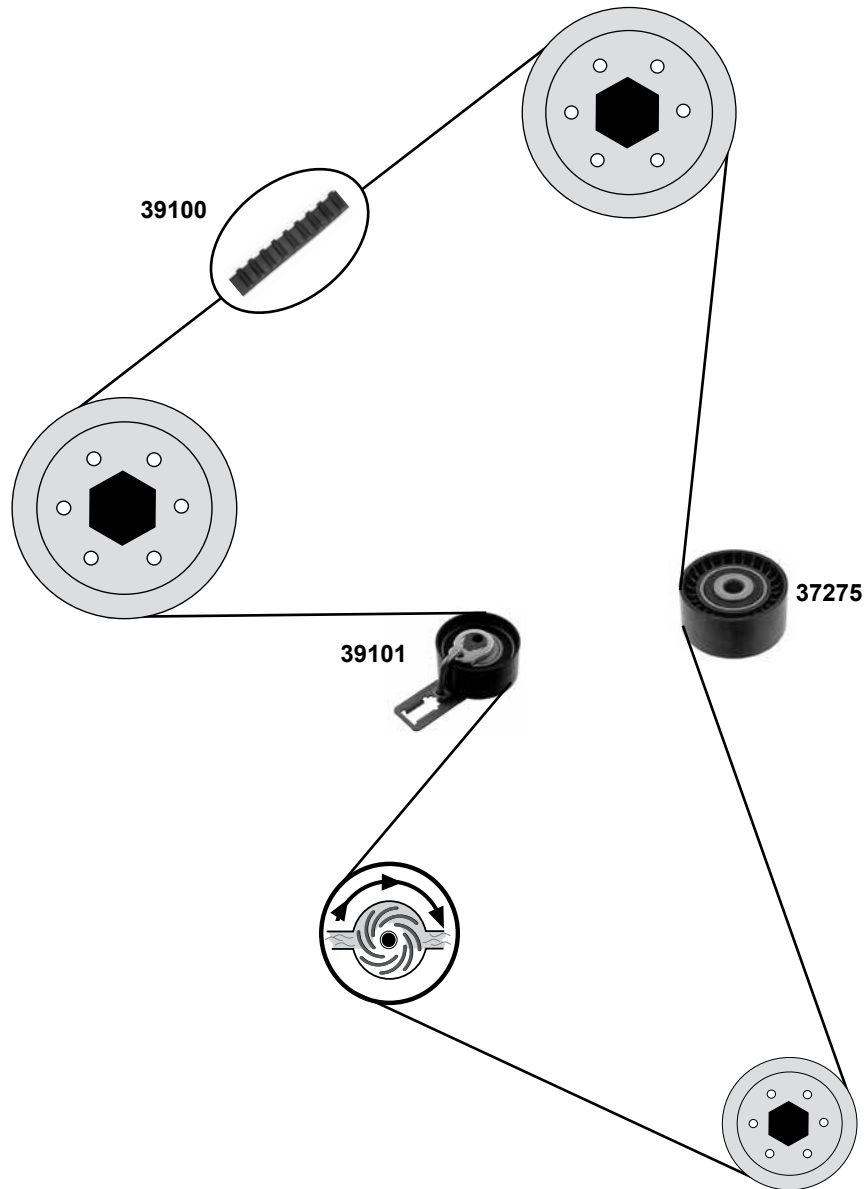

FORD Fiesta 02

(11/01→06/08)

Car
Division

1,4 / 1,6 TDCi

1,4 TDCi

1,6 TDCi

Ref. - No.

19511	1 562 503	Spannrolle / tension roller		ØA 60 H 29
19513	1 145 955	Umlenkrolle / deflection pulley		ØA 60 H 30
19749	1 222 856	Umlenkrolle / deflection pulley		ØA 60 H 30
21865	1 145 950	Zahnriemen / timing belt	AC	Z 144 B25,4
21867	1 211 185	Rep. Satz Zahnriemen / rep. kit timing belt	(ex.) 1,6	Z 116 B22
22349	1 222 855	Umlenkrolle / deflection pulley	(ex.) 1,6	ØA 51 H 26
22369	1 690 293	Riemenspanner / belt tensioner	(ex.) AC	ØA73 B22
24367	1 446 647	Zahnriemen / timing belt	(ex.) 1,4	Z 137 B25
24369	1 446 648	Rep. Satz Zahnriemen / rep. kit timing belt	(ex.) 1,4	Z 137 B25
32449	1 231 280	Kettenspanner / chain tensioner	(ex.) 1,4	
33691	1 231 282	Steuerkette simplex / timing chain simplex	(ex.) 1,4	
33692	1 448 169	Steuerkettensatz / timing chain kit	(ex.) 1,4	G67HP-6 / 40E