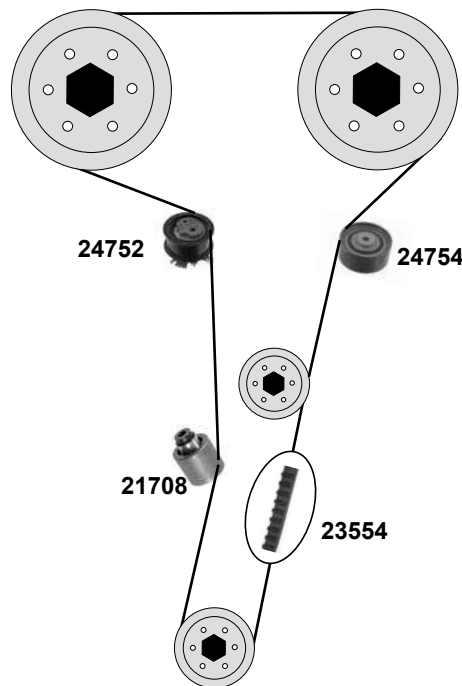

(1)
(1)

ØA 60 B38,5
ØA 60 B37
ØA 50 B38

1,8 D 8V / 1,8 TD 8V

Grandis (NA8W)

(05→)

	Ref. - No.			
21708	MN980104	Umlenkrolle / deflection pulley		
23554	MN980100	Zahnriemen / timing belt		
24752	MN980101	Spannrolle / tension roller		
24754	MN980107	Umlenkrolle / deflection pulley		
24756	MN980100 S1	Rep. Satz Zahnriemen / rep.kit timing belt		
27120	MD012587	Umlenkrolle / deflection pulley	06/84 →	ØA 60 B38,5
27121	MD064641	Spannrolle / tension roller	06/84 →10/92	ØA 60 B37