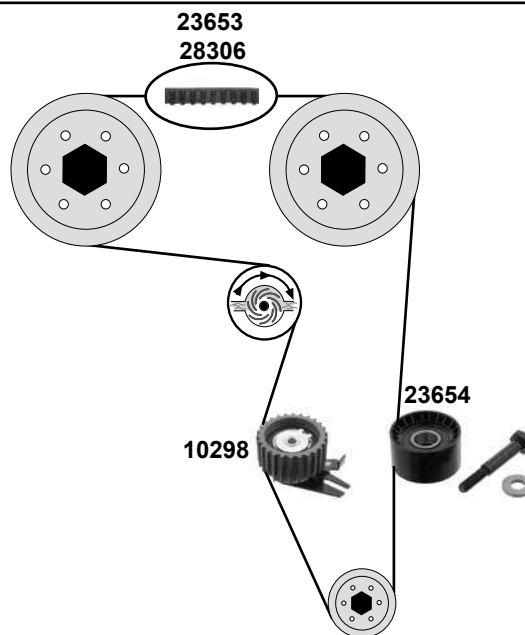

- (1) 03→(mot.) 1,9 D Multijet 110kW
- (2) (mot.) 1,9 58kW/66kW/74kW/85kW/88kW/110k / (mot.) 1,9 93kW/100kW/103kW 15/5/2003→
- (3) →03 (mot.) 1,9 D 58kW / 85kW / 03 → (mot.) 1,9 D alle
- (4) (mot.) 1,9 D 58kW,85kW,93kW,100kW,103kW →15/05/03 (mot.) →3646771
- (5) (mot.) 1,9 D 58kW,66kW,74kW,85kW,88kW

Ref. - No.

Ref. - No.	Description	Application	Part Number
10298	Spannrolle / tension roller	Stilo / SW 1,9 D	ØA 64,5 Z26
10648	Umlenkrolle / deflection pulley	(4)	ØA 53
10984	Zahnriemen / timing belt	(5)	Z 190 B24
23651	Rep. Satz Zahnriemen / rep. kit timing belt	(mot.) 1,9 16V	Z 198 B24
23653	Zahnriemen / timing belt	(mot.) 1,9 16V	Z 198 B24
23654	Umlenkrolle / deflection pulley	(2)	ØA 53 B29
23655	Rep. Satz Zahnriemen / rep. kit timing belt		Z 190
27247	Umlenkrolle / deflection pulley	(3)	ØA 80 H 25
28305	Rep. Satz Zahnriemen / rep. kit timing belt	(1)	
28306	Zahnriemen / timing belt	(1)	Z 199 B24