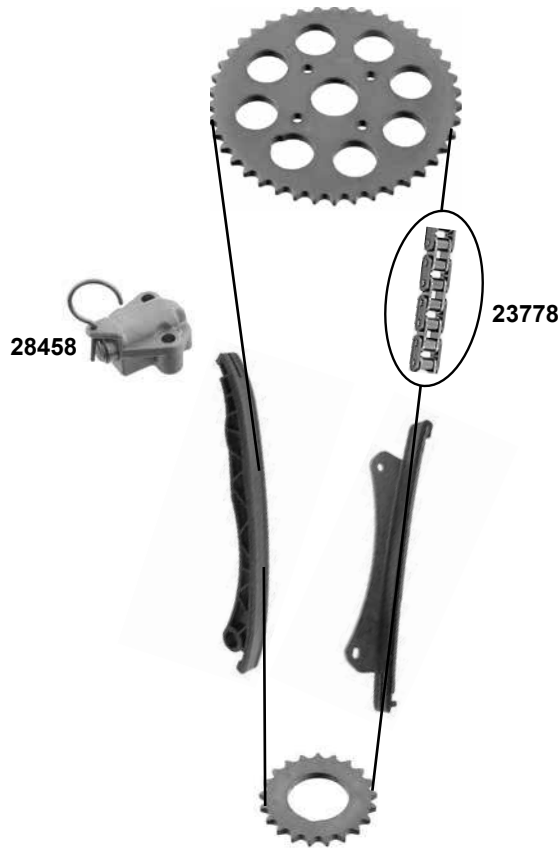

Ref. - No.

Ref. - No.	Description	Notes	Dimensions
10298	Spannrolle / tension roller		ØA 64,5 Z26
10648	Umlenkrolle / deflection pulley	(mot.) 2,4 D	ØA 53
10984	Zahnriemen / timing belt	(mot.) 1,9 D	Z 190 B24
14278	Rep. Satz Zahnriemen / rep. kit timing belt	(mot.) 1,9 8V	Z 190 B23,68
23654	Umlenkrolle / deflection pulley	(1)	ØA 53 B29
28305	Rep. Satz Zahnriemen / rep. kit timing belt	(1)	Z 199 B24
28306	Zahnriemen / timing belt	(2)	Z 199 B24
28321	Rep. Satz Zahnriemen / rep. kit timing belt	(mot.) 2,4 D 147kW	D
29396	Umlenkrolle / deflection pulley	(mot.) 1,9 D	ØA 70 B26
30733	Riemenspanner / tensioner assembly	(mot.) 1,9 D AC	ØA 65
31089	Umlenkrolle / deflection pulley	(mot.) 1,9 D (ex.) AC	ØA 65 B26
40898	Riemenspanner / tensioner assembly	(3) (4)	ØA 65 B26