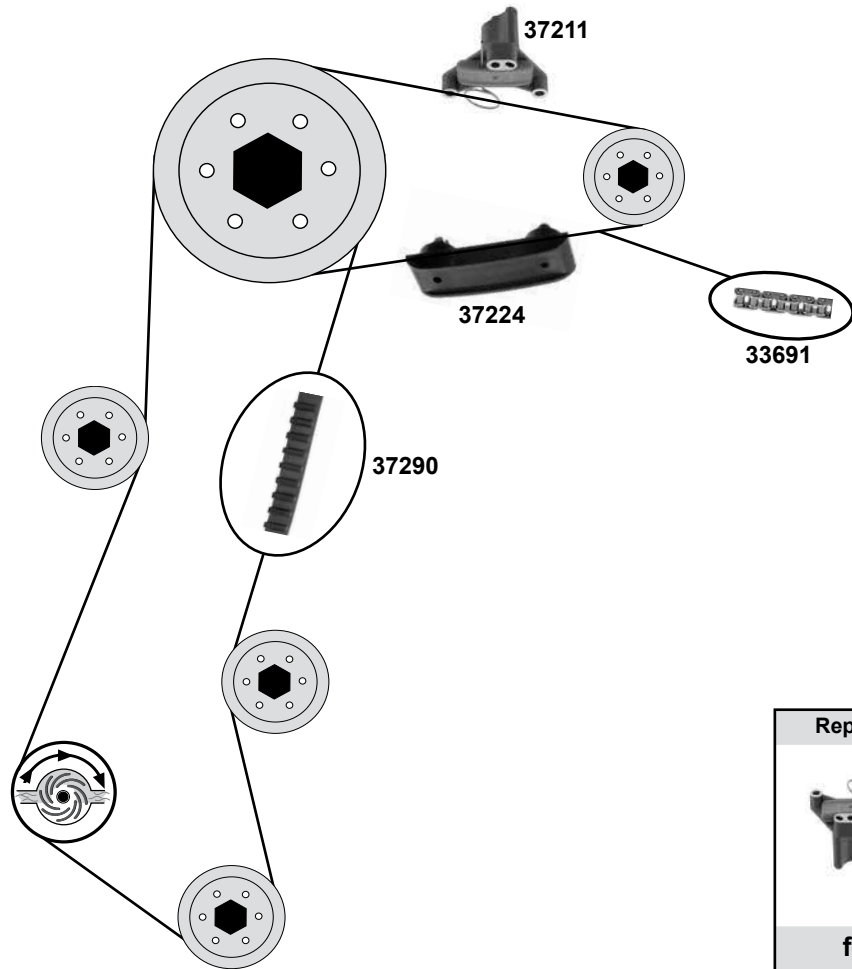

2,0 HDI
(DW10BTED4 / DW10CTED4 / DW10CB)

(1) 10→ / (mot.) DW10CTED4 endlos / endless

(2) (mot.) DW10CTED4 , DW10CB

Ref. - No.

33691 0816.F6
37211 0849.22
37224 0829.94
37230 0849.23
37290 0816.K8
39390 5751.H8

Steuerkette / timing chain
Kettenspanner / chain tensioner
Gleitschiene / sliding rail
Rep. Satz Steuerkette / rep kit timing chain
Zahnriemen / timing belt
Riemenspanner / belt tensioner

(1)
(ex.) DW10BTED4
(ex.) DW10BTED4
(ex.) DW10BTED4
(ex.) DW10BTED4
(2) AC

40 E
Z116 B24,5
ØA 65 B25