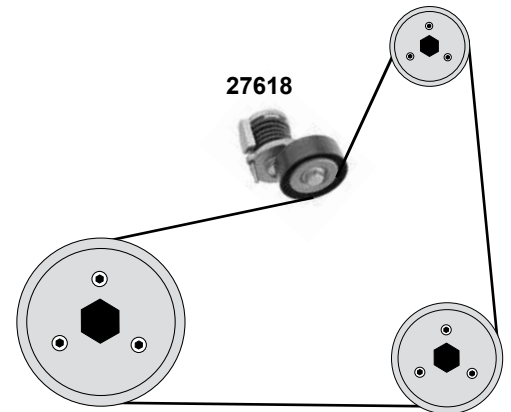

(ch.) 4L-7-034 592 → / → 4L-BD000 001

Rep. Satz / rep. kit

febi 34128

	(1) Audi TT / TTS coupe / road.	07 → 09	(mot.) CFGB/CBB
		10 →	(mot.) CFGB
(2) Audi TT / TTS coupe / road./ quattro	08 →	(mot.) CBBB/CFGB/PR-9AK	

Ref. - No.

Ref. - No.	Description	Quantity	Part No.
07022	Umlenkrolle / deflection pulley	(mot.)	CFGB ØA 28 ØI 8 B29
21708	Umlenkrolle / deflection pulley	(1)	ØA 40 ØI 37 B35
24754	Umlenkrolle / deflection pulley	(mot.)	CBBB ØA 80 ØI 10 B34
27618	Riemenspanner/ belt tensioner	(2)	
30215	Spannrolle / tension roller	(1)	ØA 68,5 B35
33152	Riemenspanndämfer / belt tensioner damper		
34127	Zahnriemen / timing belt	(1)	Z 160 B 30
34128	Rep. Satz Zahnriemen / rep. kit timing belt	(1)	Z 160 B 30,77
34783	Umlenkrolle / deflection pulley	(mot.)	CFGB