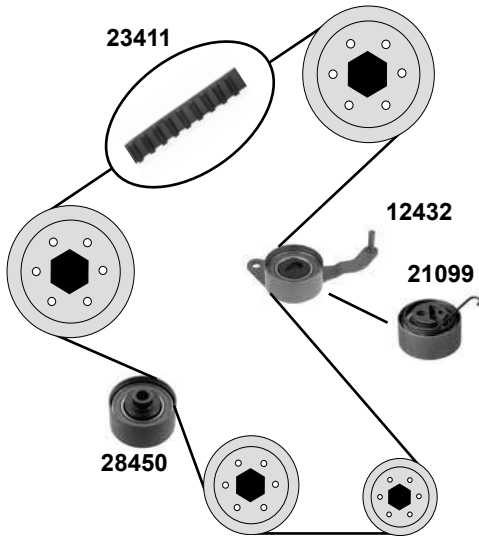

VAUXHALL Astra Mk IV / G

(98→04)

Car
Division

1,7 DT

(Y 1,7 DT)