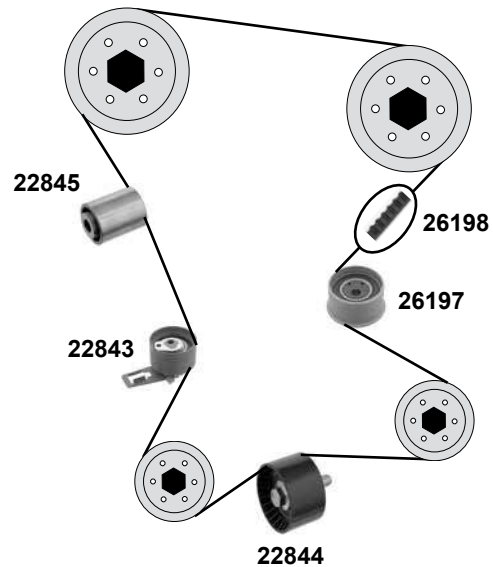

2,9 (CRDI)

Ref. - No.

10620	23357-42030	Spannrolle / tension roller	ØA 58 B22,5
11145	24315-42200	Zahnriemen / timing belt	Z 163
15279	24317-42020	Spannrolle / tension roller	ØA 60 B34
22843	24322-4x000	Spannrolle / tension roller	ØA 59 B34
22844	0K88R-12740	Umlenkrolle / deflection pulley	ØA 55 B34
22845	0K88R-12750	Umlenkrolle / deflection pulley	ØA 55 B34
26113	23356-42500	Zahnriemen / timing belt	Z 99
26114	23356-42500 S1	Rep. Satz Zahnriemen / rep. kit timing belt	Z 99
26184	24315-42200 S1	Rep. Satz Zahnriemen / rep. kit timing belt	Z 163
26197	24317-4X001	Umlenkrolle / deflection pulley	ØA 60 B34
26198	0K88R-12205	Zahnriemen / timing belt	Z 152
27554	25281-4X000	Umlenkrolle / deflection pulley	ØA 76 B22
27555	25281-4X000	Spannrolle / tension roller	ØA 76 B22