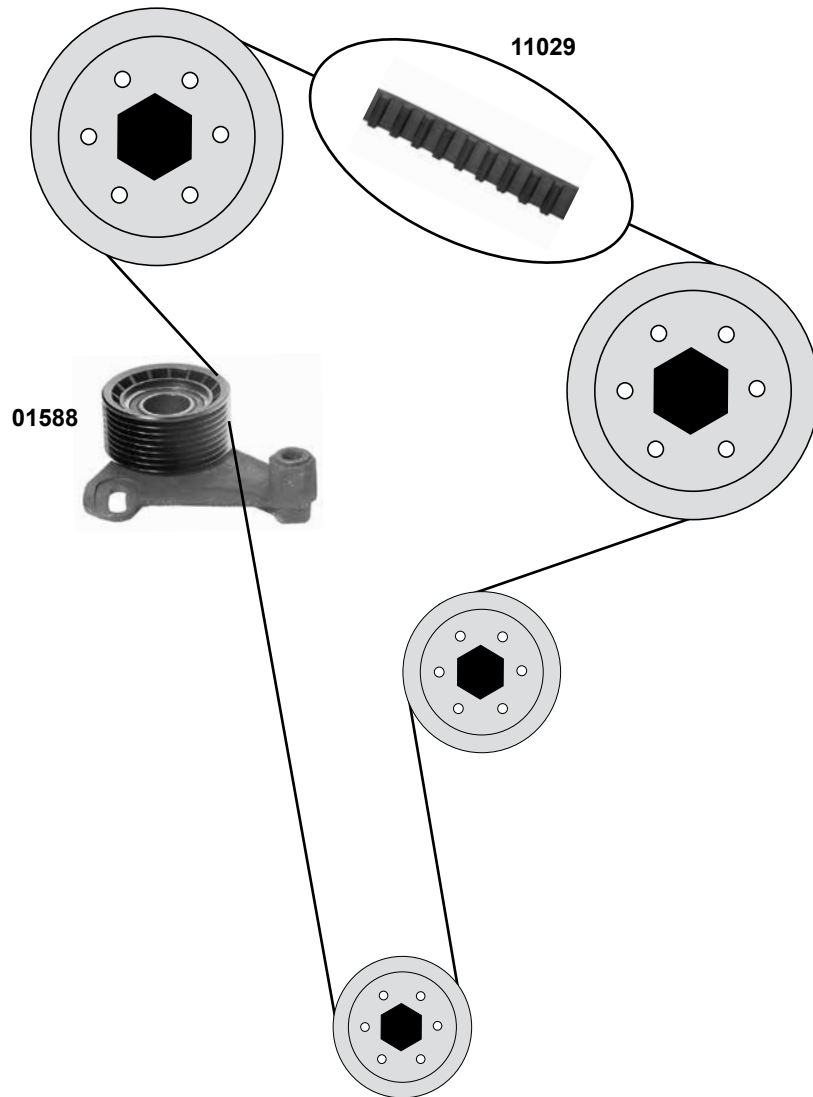

BMW
5 'er (E28/E34)
(83→95)

524 d/td
(M21)

Ref. - No.

01588
11029

11 31 2 241 090
11 31 1 279 125

Spannrolle / tension roller
Zahnriemen / timing belt

24 x 67 x 33
Z 138 B 28,5

	Ref. - No.			
01579	11 28 2 248 168	Schwingungsdämpfer / vibration damper		
01790	11 28 2 245 166	Umlenkrolle / deflection pulley		80 x 23,5
09222	13 52 2 243 950	Kettenspanner / chain tensioner		
10760	11 28 2 244 754	Spannrolle / tension roller		70 x 23
15549	13 52 2 246 583	Steuerkette / timing chain		74 E
15550	11 31 2 246 582	Steuerkette / timing chain		80 E
30384	13 52 8 506 969 S1	Rep. Satz Steuerkette / rep. kit timing chain		74 E 80 E