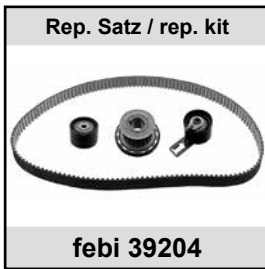

1,6 TD
(D 4162 T)

- (1) mit / with Start / Stopfunktion
- (2) ohne / without Start / Stopfunktion

	Ref. - No.			
37275	31339887	Umlenkrolle / deflection pulley		B 30
37285	31370046 SK	Zahnriemen / timing belt		Z 141 B25,4
39099	31251356	Zahnrad / gear	(2)	
39101	31370047	Spannrolle / tension roller		ØA 60 ØI 29
39109	31370048	Zahnrad / gear	(1)	
39203	31370046	Rep.Satz Zahnriemen / rep kit. timing belt		
39204	31370046 S1	Rep.Satz Zahnriemen / rep kit. timing belt	(1)	
39205	31370046 S2	Rep.Satz Zahnriemen / rep kit. timing belt	(2)