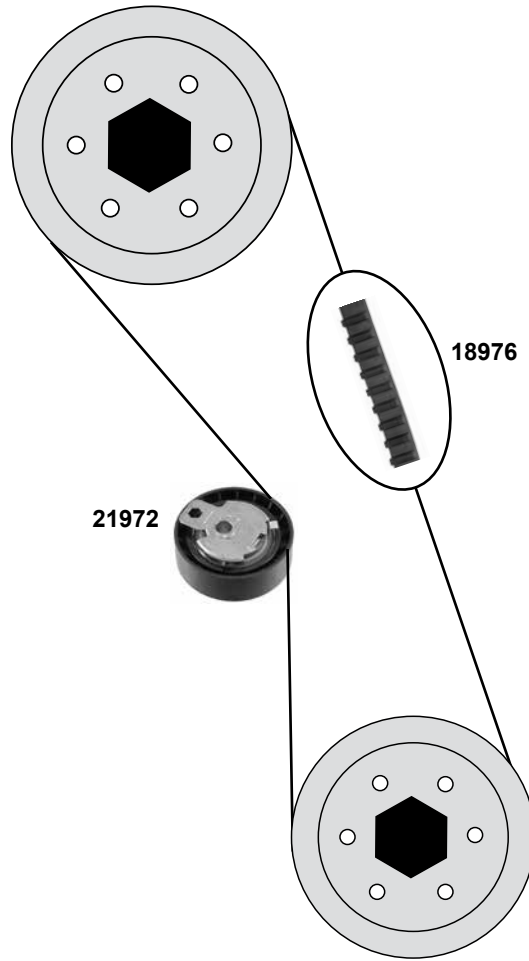

1,8 TDCi

1,8 TDCi