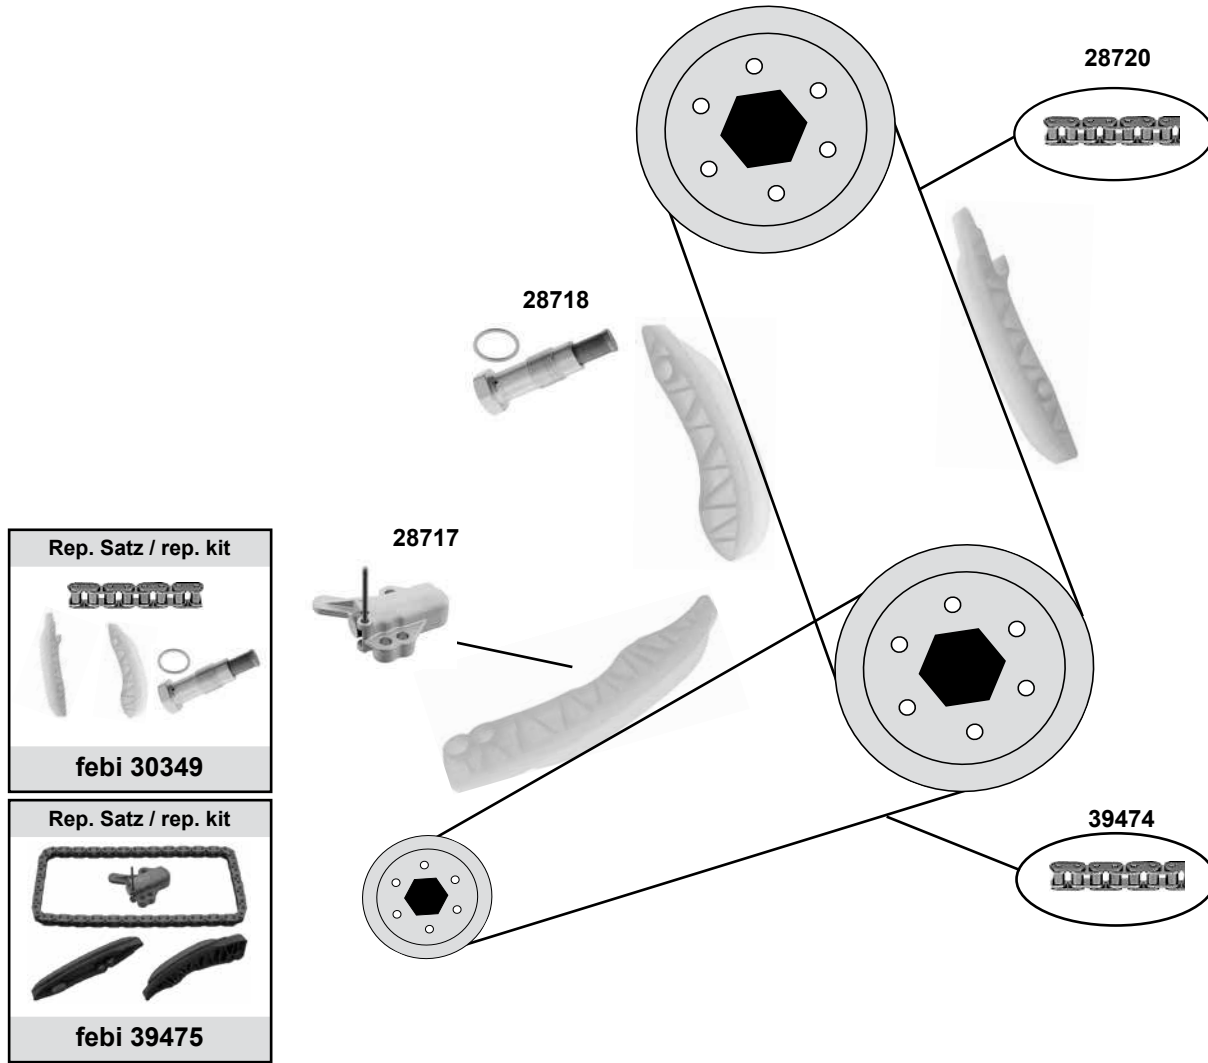

BMW X3 II (F25) (10→)

Car
Division

1,8d / 2,0 dx (N47N)

Ref. - No.				
28717	13 52 7 797 905	Kettenspanner / chain tensioner		
28718	11 31 7 797 901	Kettenspanner / chain tensioner		
36075	11 31 8 506 654	Steuerkette simplex / timing chain simplex		72 E
36076	11 31 8 506 654 S1	Rep. Satz Steuerkette / rep. kit timing chain		72 E
37552	11 28 7 810 807	Riemenspanner / belt tensioner	(ex.) 1,8d	ØA 65/60 B26
39474	13 52 8 572 504	Steuerkette / timing chain		70 E
39475	13 52 8 572 504 S1	Rep. Satz Steuerkette / rep. kit timing chain	→01/13	70 E