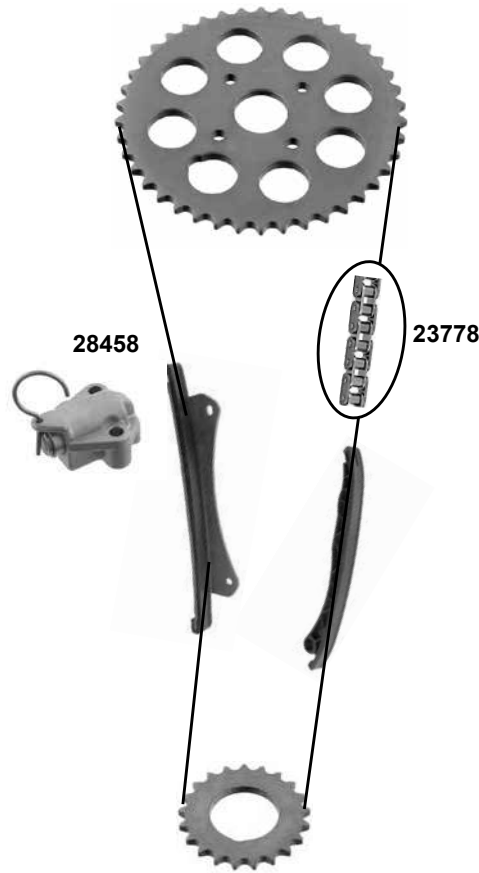

(1) mit Valeo 70A+100A /combined with Valeo 70A+100A

Ref. - No.

23778	5636 444	Steuerkette / timing chain	(1)	120 E
27365	0636 166	Riemenspanner / belt tensioner		ØA 65 B25,5
28458	5636 443	Kettenspanner / chain tensioner		
30029	1204 517	Generatorfreilauf / alternator overrun pulley		ØA59 ØI17 B38,1
31622	6606 024 SK	Rep. Satz Steuerkette / rep. kit timing chain