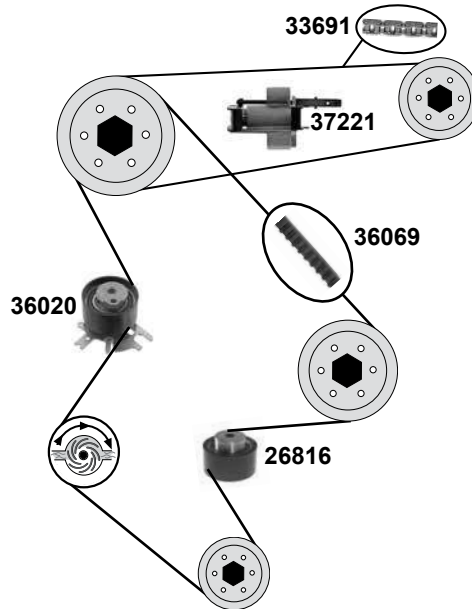

2,0 HDi
(DW10CTED4 / DW10BTED4)

2,2 HDi
(DW12C)

- (1) (mot.) DW12C mit
- (2) endlos / endless
- (3) (mot.) DW10CTED4
- (4) (mot.) DW10BTED4

Ref. - No.

Ref. - No.	Description	Quantity	Dimensions
26816	Umlenkrolle / deflection pulley	(4)	ØA 60 Ø110 B30
33691	Steuerkette / timing chain	(2)	40 E
36020	Spannrolle / tension roller	(1)	ØA 60 B29 Z 118
36069	Zahnriemen / timing belt		
36230	Rep. Satz Zahnriemen / rep. kit timing belt		
37211	Kettenspanner / chain tensioner	(3) (4)	
37221	Kettenspanner / chain tensioner		
37230	Rep. Satz Steuerkette / rep. kit timing chain	(3) (4)	
37290	Zahnriemen / timing belt		
37353	Spannrolle / tension roller	(3)	ØA 60 B29
37460	Rep. Satz Zahnriemen / rep. kit timing belt	(3)	
37620	Rep. Satz Steuerkette / rep. kit timing chain		