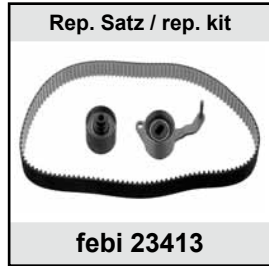

VAUXHALL Corsa Mk II / C

(01→06)

Car
Division

1,7 DT

(Y 1,7 DT / Y 1,7 DTL)