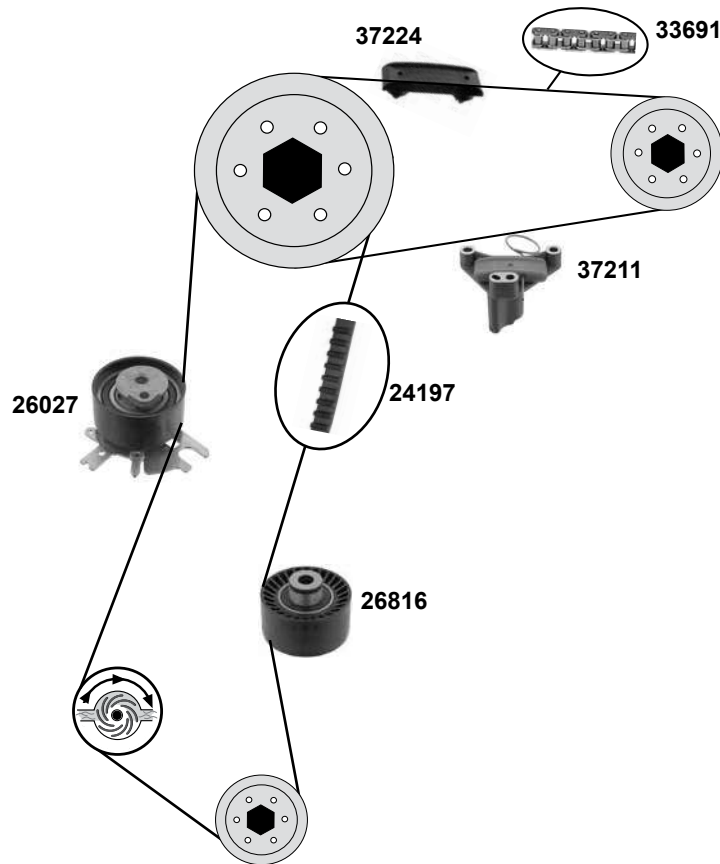

2,5 D (DK5ATE)

05100

Ref. - No.

04749	0830.12	Umlenkrolle / deflection pulley	ØA 70,5 B32 / 37
04927	0818.20	Spannrolle / tension roller	ØA 70,5 B32 / 40
05100	6453.R8	Spannrolle / tension roller	ØA 93,5 B26
11207	0816.68	Zahnriemen / timing belt	Z 141 B28
11208	0831.36	Rep. Satz Zahnriemen / rep. kit timing belt	