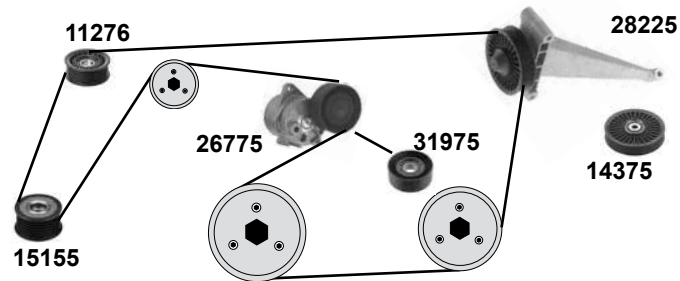

G 270 CDI

(OM 612.963/965/966)

- (1) Nietverschluß / riveted link / bouchon de rivet / rivetti / cierre de roblón
- (2) OM 612.965 (ch.) X 127404 →
- (3) Rippenzahl 6

Ref. - No.

Ref. - No.	Description	Notes	Dimensions
11276	Umlenkrolle / deflection pulley	(2)	ØA 64 B23
14375	Umlenkrolle / deflection pulley	(3) (ex.) 612.963	
15155	Generatorfreilauf / alternator overrun pulley	OLD	
17773	Kettenspanner / chain tensioner		
19077	Gleitschiene / sliding rail		
19078	Gleitschiene / sliding rail		
19079	Gleitschiene / sliding rail		
25211	Steuerkette / timing chain	(1)	
26775	Riemenspanner / belt tensioner	(mot.) 612.965	
28225	Umlenkrolle mit Halter / deflection pulley with holder	(ex.) 612.963	
30300	Rep. Satz Steuerkette / rep. kit timing chain		110 E
30496	Kettenspanner / chain tensioner	NEW	
31975	Spannrolle / tension roller		ØA 70 B27