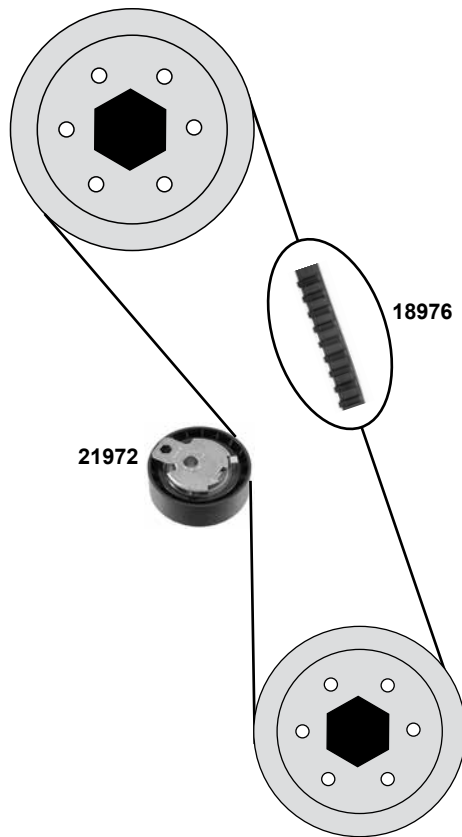

Ref. - No.

18976	1 113 180	Zahnriemen / timing belt
21972	1 215 978	Spannrolle / tension roller
26117	1 201 255	Rep. Satz Zahnriemen / rep. kit timing belt
30797	1 149 503	Umlenkrolle / deflection pulley
33947	1 425 510	Riemenspanner / belt tensioner

Z 91 B20
ØA74 ØI 24
Z 91 B20
ØA 76,5 B 30
ØA 65 B23