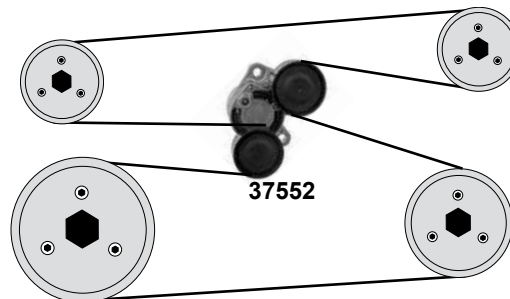

Ref. - No.			
28717	13 52 7 797 905	Kettenspanner / chain tensioner		
28718	11 31 7 797 901	Kettenspanner / chain tensioner		
28720	11 31 8 510 014	Rollenkette / roller chain		86 E
30349	11 31 8 510 014 S1	Rep. Satz Steuerkette / rep. kit timing chain		86 E
36075	11 31 8 506 654	Steuerkette simplex / timing chain simplex		72 E
36076	11 31 8 506 654 S1	Rep. Satz Steuerkette / rep. kit timing chain		
37552	11 28 7 810 807	Riemenspanner / belt tensioner		ØA 65/60 B26