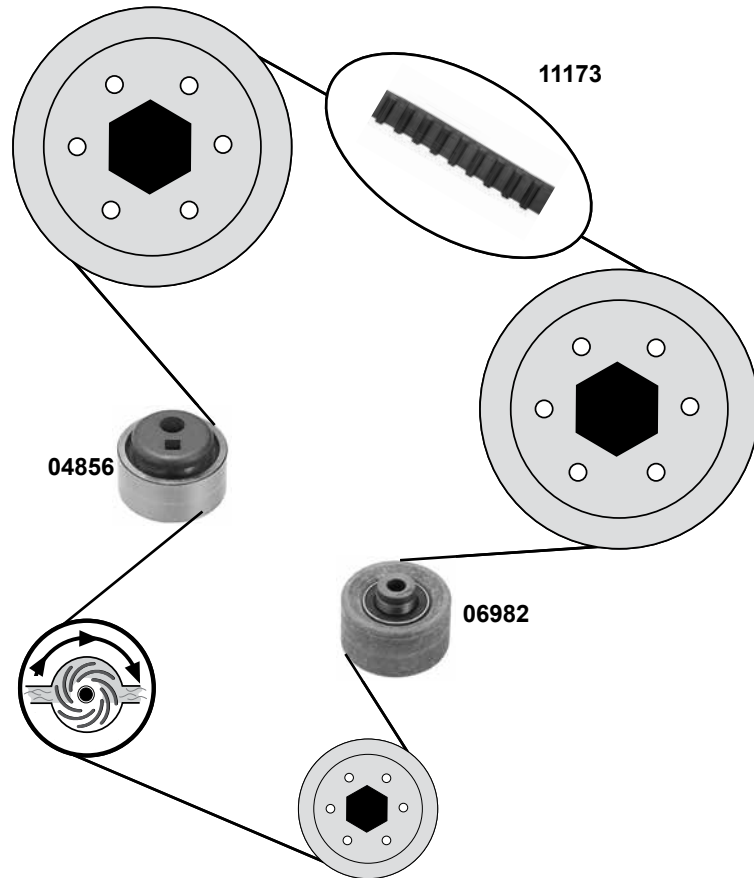

Spannrolle / tension roller
Spannrolle / tension roller

08→

ØA 60 B27

2,2 CRD

Ref. - No.

23772 05080312AA
23773 05080319AA

Riemenspanner / belt tensioner
Umlenkrolle / deflection pulley

ØA 70 B26 H 20
ØA 54 ØI17 B26