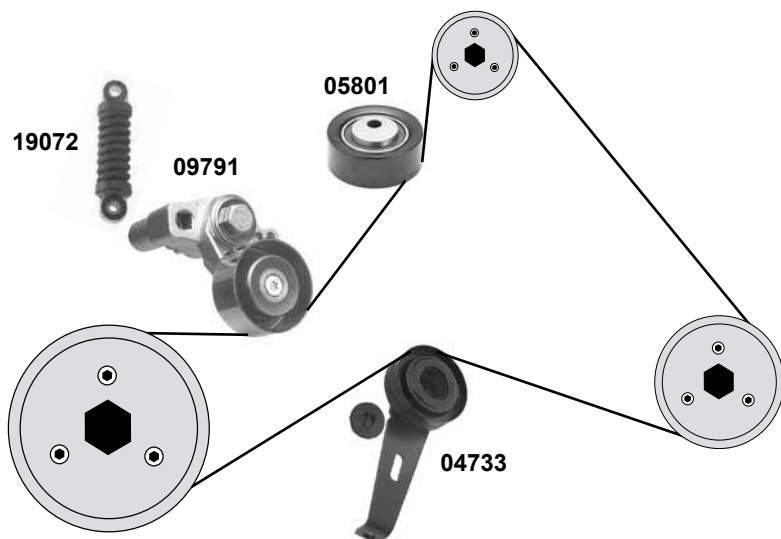

PEUGEOT Expert I+II

(95→07)

Car
Division

1,9 D

(XUD9 / XU9TE)

	Ref. - No.			
04733	5751.38	Spannrolle / tension roller	(ex.) AC	ØA 85 B26
04751	0829.33	Spannrolle / tension roller		ØA 60 B34
05801	5751.29	Spannrolle / tension roller		ØA 70 B27/29
06983	0830.13	Umlenkrolle / deflection pulley		ØA60 B34
09791	5751.30	Spannrolle / tension roller	servo AC	ØA 60 B26,5
11000	0816.98	Zahnriemen / timing belt		Z 136 B25,4
11222	0831.27	Rep. Satz Zahnriemen / rep. kit timing belt		
19072	5751.81	Schwingungsdämpfer / vibration damper	servo AC