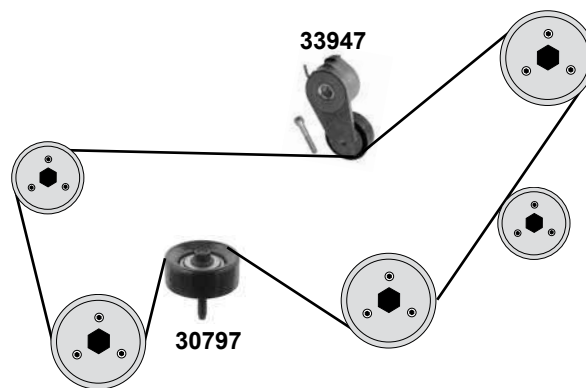

Ref. - No.

18976	1 113 180	Zahnriemen / timing belt
21972	1 215 978	Spannrolle / tension roller
26117	1 201 255	Rep. Satz Zahnriemen / rep. kit timing belt
30797	1 149 503	Umlenkrolle / deflection pulley
33947	1 425 510	Riemenspanner / belt tensioner

Z 91 B20
ØA74 ØI 24
Z 91 B20
ØA 76,5 B 30
ØA 65 B23