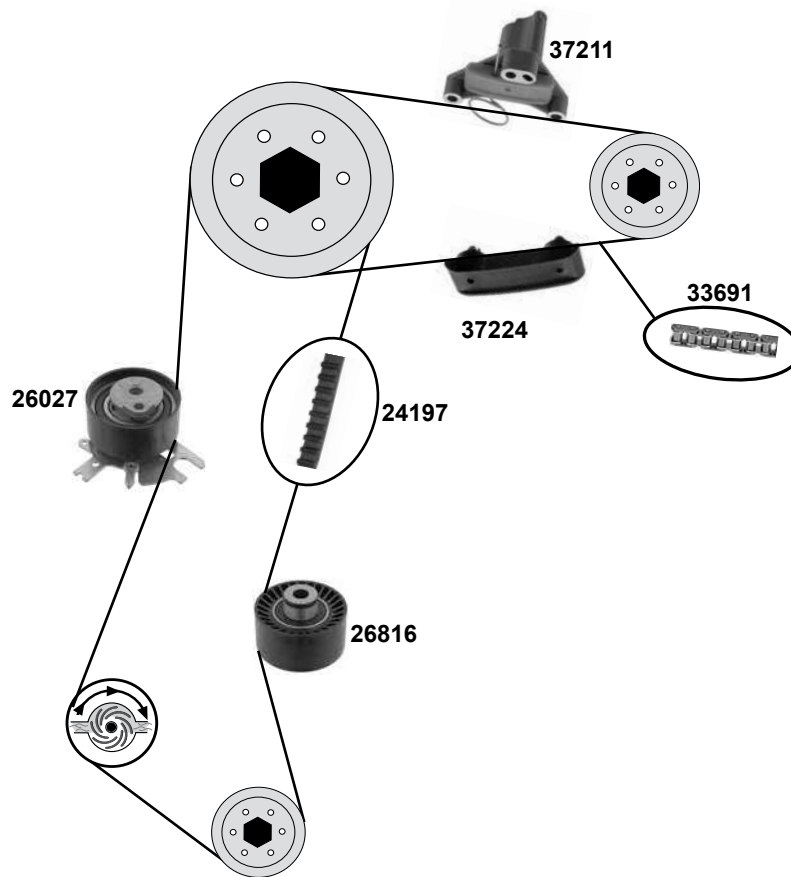

1,6 HDi (DV6TED4)

	Ref. - No.			
19511	0829.88	Spannrolle / tension roller		ØA 60 B29
19513	0830.48	Umlenkrolle / deflection pulley		ØA 60 B30
22779	5751.89	Spannrolle / tension roller		ØA 55 B25
24367	0816.G7	Zahnriemen / timing belt		Z 137
24369	0831.V4	Rep. Satz Zahnriemen / rep. kit timing belt		
32449	0816.J1 SK	Kettenspanner / chain tensioner		
33691	0816.F6	Steuerkette / timing chain	endlos / endless	40 E
33692	0816.J1	Rep. Satz Steuerkette / rep kit timing chain	endlos / endless	40 E