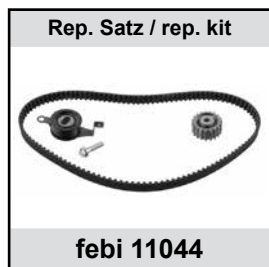

1,8 D

	Ref. - No.			
01389	1 113 169	Umlenkrolle / deflection pulley		ØA56,2 B26,7
01390	7 330 712	Spannrolle / tension roller		ØA52 B29,8
06139	6 177 883	Spannrolle / tension roller		ØA58 B26
10132	1 005 822	Spannrolle / tension roller		ØA67
10938	1 657 013	Zahnriemen / timing belt		Z 85 B23
10943	7 174 114	Zahnriemen / timing belt		Z 116 B20
11044	7 174 114 S2	Rep. Satz Zahnriemen / rep. kit timing belt		Z 116 B20
11045	1 657 013 S1	Rep. Satz Zahnriemen / rep. kit timing belt		Z 85 B23
11052	7 174 114 S1	Rep. Satz Zahnriemen / rep. kit timing belt		Z 116 B20