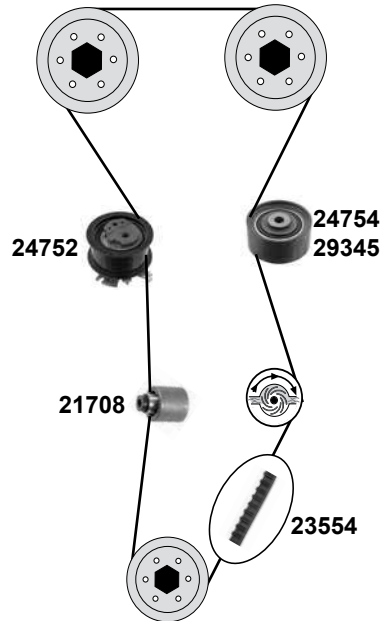

2,0 TDI (AZV / BKD / BMN)