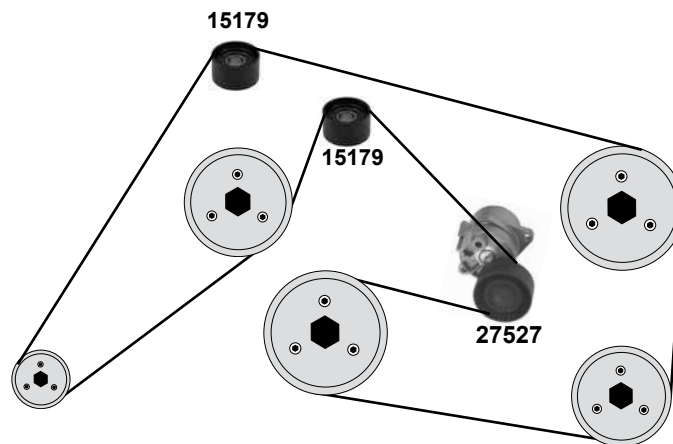

Ref. - No.

15179	642 200 10 70	Umlenkrolle / deflection pulley
26750	642 050 03 11	Kettenspanner / chain tensioner
27527	642 200 13 70	Riemenspanner / belt tensioner
30279	642 050 09 16	Gleitschienensatz / timing-chain guides kit
30321	642 050 03 11 S3	Rep. Satz Steuerkette / rep. kit timing chain
33902	000 993 63 76 S1	Steuerkette / timing chain
36419	642 050 09 16 S1	Rep. Satz Steuerkette / rep. kit timing chain

ØA 54 B30

190 E