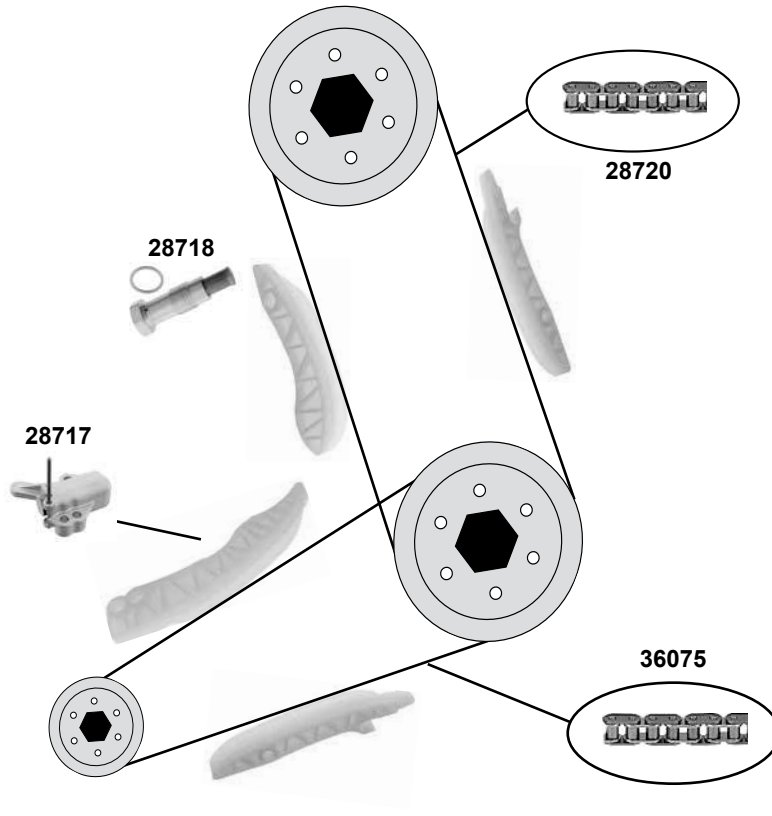

730 d/dx/Ld / 740 d/dx
(N 57/N)

730 d / 740 d
(N 57/N)