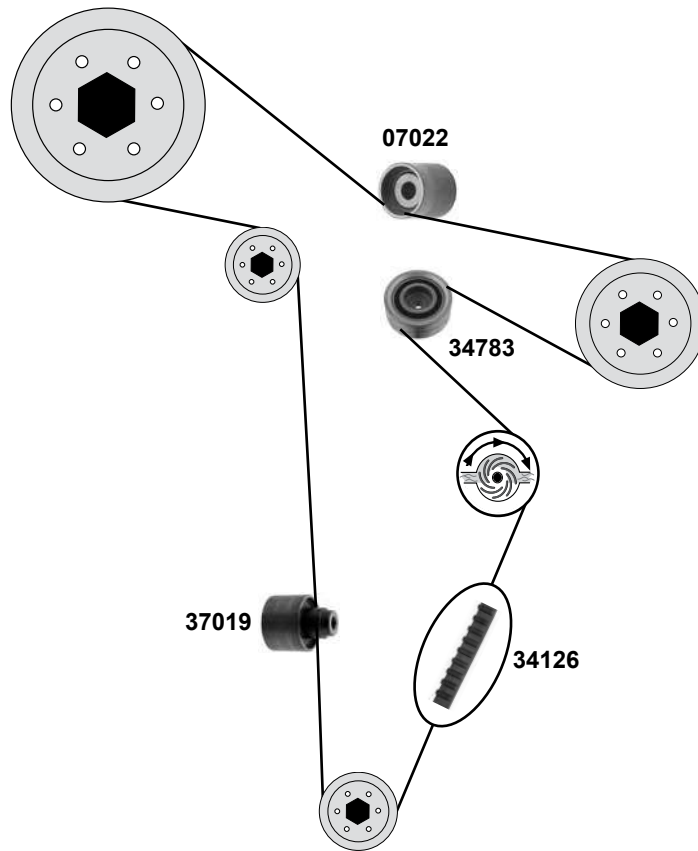

Ref. - No.

07022	03L 109 244 D
27618	038 903 315 AH
34126	03L 109 119 C
34783	03L 109 244
37019	03L 109 244 G

Umlenkrolle / deflection pulley
Riemenspanner / belt tensioner
Zahnriemen / timing belt
Umlenkrolle / deflection pulley
Umlenkrolle / deflection pulley