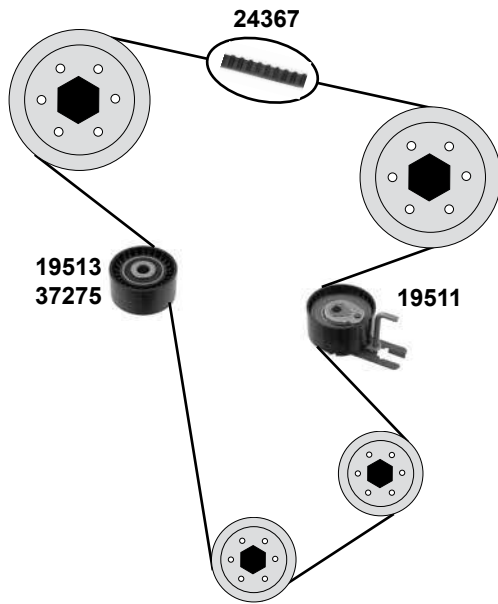

(03→)

Car
Division

1,4 DI / 1,6 DI

(ex.) AC

- (1) (mot.) 1,4 (DY) →07(mot.) 1,4 (DE) 07→
- (2) (mot.) 1,6 (DE) 10/07→

Ref. - No.

Ref. - No.	Description	Quantity	Dimensions
19511	Spannrolle / tension roller	(1)	∅A 30 H 29
19513	Umlenkrolle / deflection pulley	(1)	∅A 60 H 30
21865	Zahnriemen / timing belt	(mot.) DY 1,4	Z 144 B24,5
21867	Rep. Satz Zahnriemen / rep. kit timing belt	(1)	Z 144 B24,5
22349	Umlenkrolle / deflection pulley	(mot.) DY 1,4	∅A51 H26 B22
37275	Umlenkrolle / deflection pulley	(2)	∅A 61 ØI 10 H 30