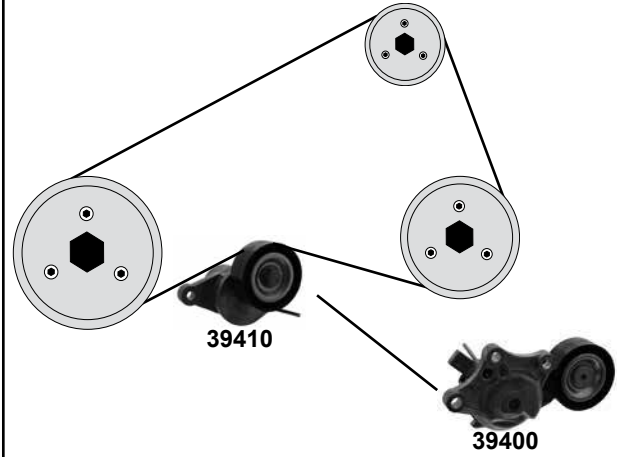

PEUGEOT 308 II

(13→)

Car
Division

1,6 HDi

(DV6C / DV6DTED)

309

(86→93)