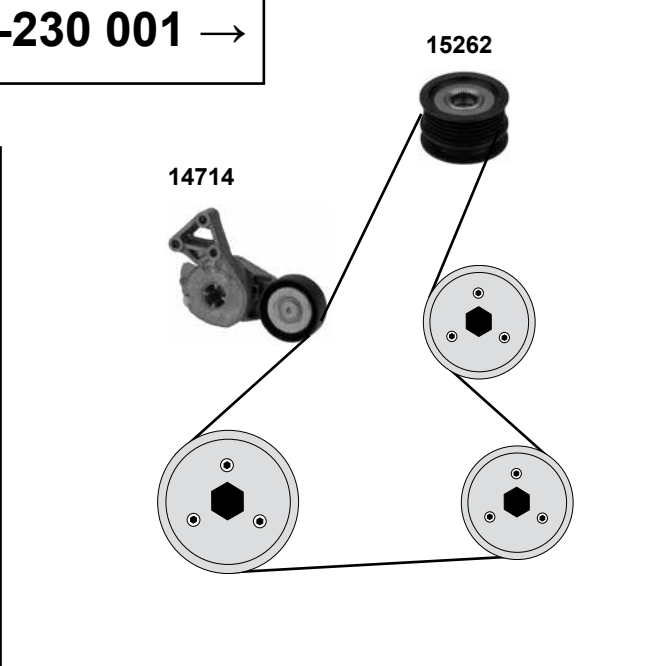

(ch.) → 6H-2-230 000

(ch.) 6H-2-230 001 →

Ref. - No.

14714	06A 903 315 E	Riemenspanner / belt tensioner	
15262	038 903 119 A	Riemenscheibe Generator / belt pulley alternator	
17712	045 109 244 A	Umlenkrolle / deflection pulley	
17944	045 109 243 C	Spannrolle / tension roller	(mot.) AMF 011 495 →
17950	045 109 243 B	Spannrolle / tension roller	(mot.) AMF → 011 494
19540	038 109 119 P	Zahnriemen / timing belt	ØA 28 B34 ØA 72 B31/ 35
21706	038 109 243 M	Spannrolle / tension roller	ØA 72 B31/ 35
21708	038 109 244 J	Umlenkrolle / deflection pulley	Z 120 B30 ØA 68 B31,5
21722	045 109 479 B	Riemenspanner / belt tensioner	(mot.) AMF 011 495 →
21724	038 198 119 A	Rep. Satz Zahnriemen / rep. kit timing belt	
21726	038 109 119 P S1	Rep. Satz Zahnriemen / rep. kit timing belt	
25453	045 103 319 A	Kettenrad / sprocket	Z 20
26033	045 109 479 C	Riemenspanner / belt tensioner	(mot.) AMF → 011 494