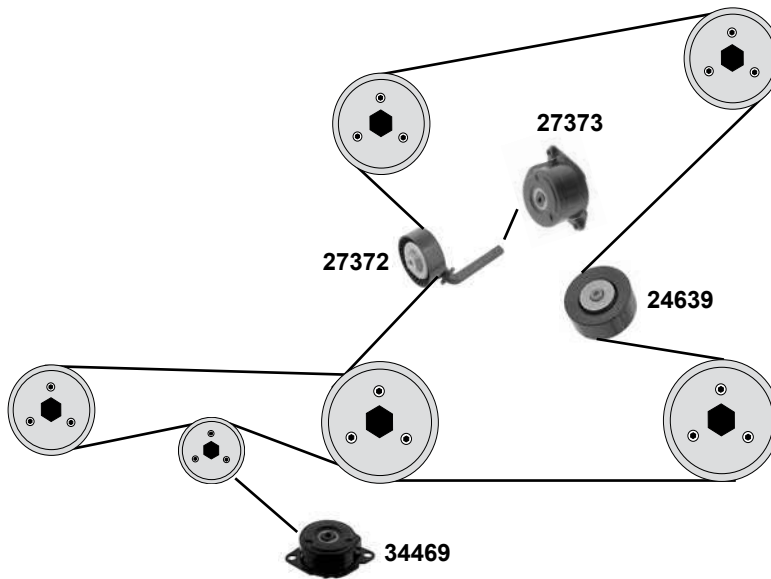

525d / 530d / 535d
(M57N/2)

(1) nur/only (mot.) M57N AC → 09/04 / (ex.) 535d

Ref. - No.

21267	11 31 8 506 869	Steuerkette / timing chain		74 E
21291	13 52 7 787 299	Kettenspanner / chain tensioner		
24639	11 28 7 799 464	Umlenkrolle / deflection pulley		AØ 70 B27
27372	11 28 7 807 021	Spannrolle / tension roller		AØ 70 B26
27373	11 28 7 786 880	Riemenspanner / belt tensioner		
29858	13 52 8 506 969	Steuerkette / timing chain		67 E
30347	11 31 8 506 869 S1	Rep. Satz Steuerkette / rep. kit timing chain		74 E
30348	13 52 8 506 969 S1	Rep. Satz Steuerkette / rep. kit timing chain		66 E
34469	64 55 7 786 711	Riemenspanner / belt tensioner	(1)