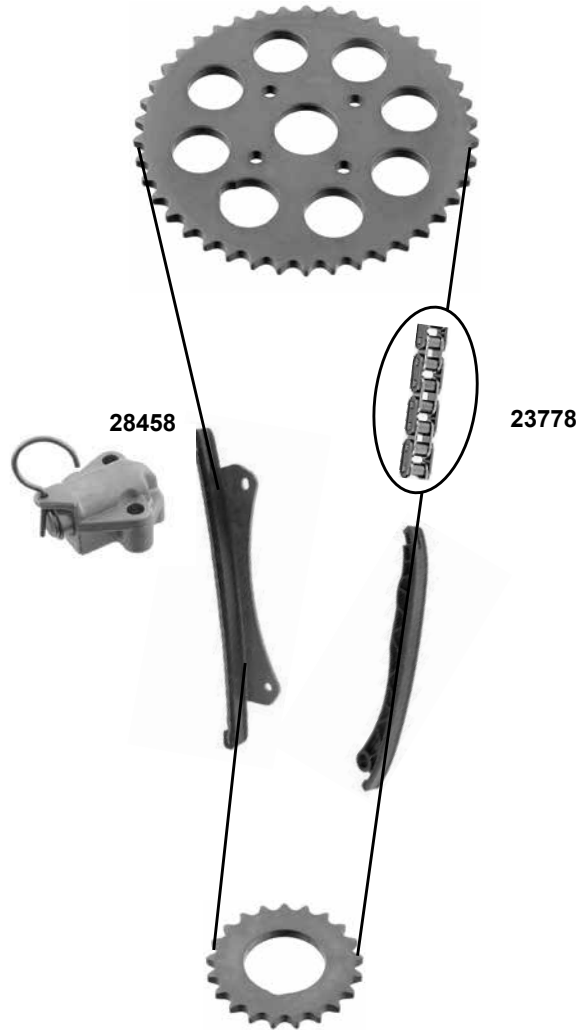

1,3 CDTI (A 1,3 DTE)

Rep. Satz / rep. kit

febi 31622