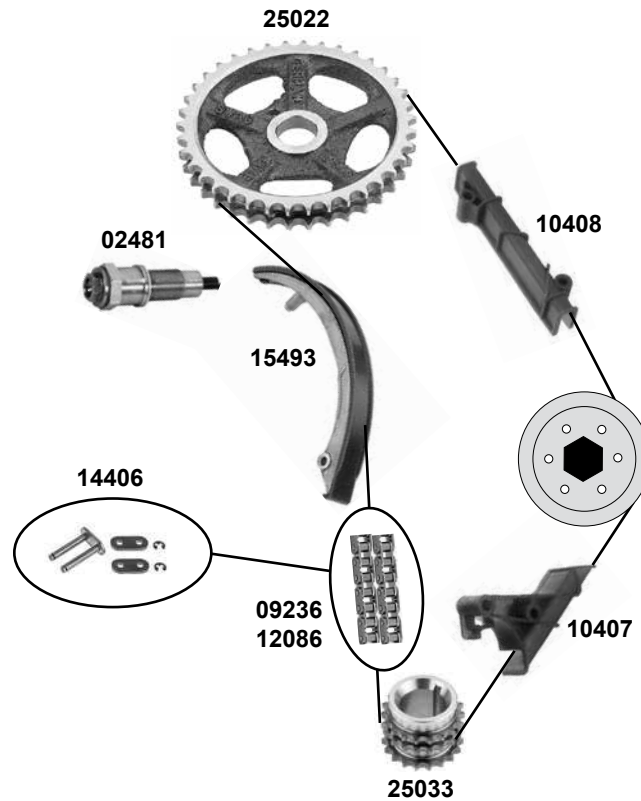

(1) Nietverschluß / riveted link / bouchon de rivet / rivetti / cierre de roblón

	Ref. - No.				
02248	601 200 07 70	Spannrolle / tension roller	servo man.	ØA75 B26 / 31,5 ØA 80 B25 / 31	
02249	601 200 09 70	Spannrolle / tension roller			
02481	601 050 07 11	Kettenspanner / chain tensioner	(1)	55 N - 900 N	
05072	601 200 17 73	Hebel / lever			
06569	103 200 01 14	Schwingungsdämpfer / vibration damper			
08486	601 200 17 73 S	Rep. Satz Hebel / rep. kit lever			
09236	003 997 55 94	Steuerkette / timing chain			
10407	601 052 05 16	Gleitschiene / sliding rail			
12086	003 997 48 94	Steuerkette / timing chain			
14406	000 997 28 98	Kettenglied / chain link			
15493	601 050 08 16	Gleitschiene / sliding rail			
25022	601 052 00 01	Nockenwellenrad / camshaft gear			Z 38
25033	606 052 00 03	Kurbelwellenzahnrad / crankshaft gear	Z 18		
30302	601 050 07 11 S1	Rep. Satz Steuerkette / rep. kit timing chain			
36592	601 052 00 01 S1	Rep. Satz Steuerkette / rep. kit timing chain