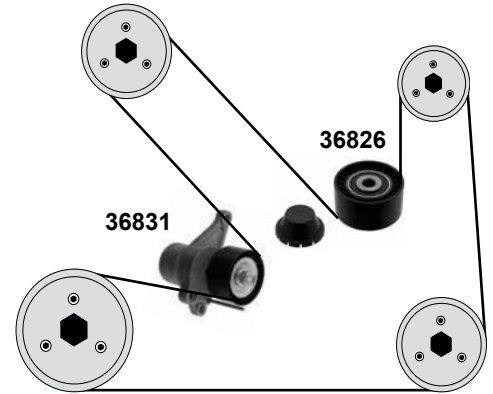

Ref. - No.

Ref. - No.	Description	Quantity	Notes	Dimensions
21025	Umlenkrolle / deflection pulley			ØA75,2 B32
21029	Spannrolle / tension roller			ØA70 B32
21033	Umlenkrolle / deflection pulley			ØA 60,2 ØI 17 B5,5
21910	Zahnriemen / timing belt	(4)		Z 132 B26
22055	Spannrolle / tension roller	(4)		ØA60 B30,8
22056	Rep. Satz Zahnriemen / rep. kit timing belt	(4)		Z 132 B26
22329	Riemenspanner / belt tensioner	(2)		ØA65 B30
23043	Zahnriemen / timing belt			Z 89 B25
23045	Rep. Satz Zahnriemen / rep. kit timing belt			
23397	Umlenkrolle / deflection pulley	(ex.)	AC (3)	ØA60 ØI17 B31
24529	Spannrolle / tension roller	(1)		ØA 50
26900	Zahnriemen / timing belt	(1)		Z 133 B26
26901	Rep. Satz Zahnriemen / rep. kit timing belt	(1)		Z 133 B26
32018	Riemenspanner / belt tensioner			ØA60
32581	Riemenspanner / belt tensioner	(ex.)	AC	