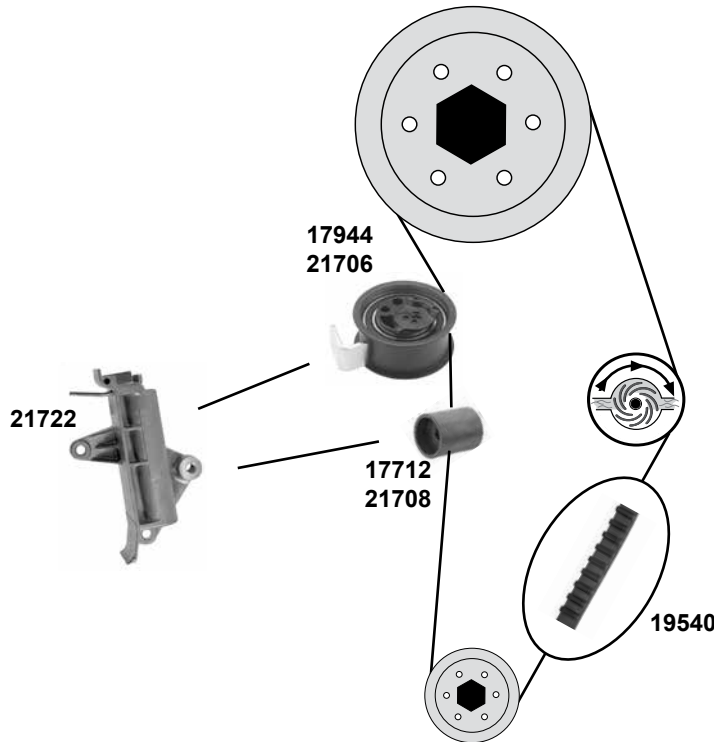

1,9 TDI
(AVB / AWX / AVF / BKE / BRB)