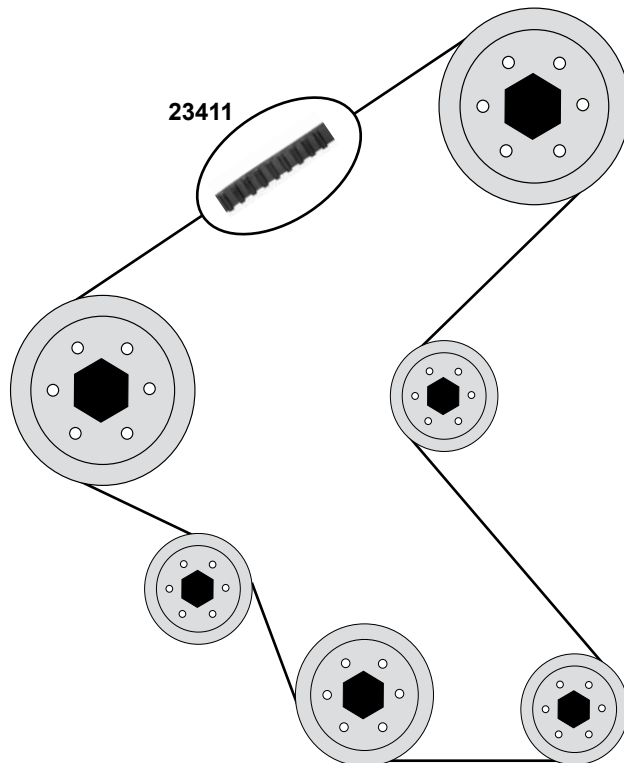

OPEL Vivaro (03→)

2,5 DTI (G9U-730,-630)

Zafira A (98→04) 1,7 CDTI (Y1,7DT / Z1,7DTL)

	Ref. - No.			
21025	4506 092	Umlenkrolle / deflection pulley		ØA 75,2 B32
21029	4401 430	Spannrolle / tension roller		ØA 70 B32
22119	4414 654	Umlenkrolle / deflection pulley	AC (mot.) 9GU-730	Z 89 B25
23043	4401 429	Zahnriemen / timing belt		Z 131 B25
23045	4401 428	Rep. Satz Zahnriemen / rep. kit timing belt		ØA 60
23411	5636105	Zahnriemen / timing belt	AC	ØA 60
32018	4431 739	Riemenspanner / belt tensioner	(mot.) G9U-730 (ex.) AC	ØA 60
37154	4432 089	Riemenspanner / belt tensioner		