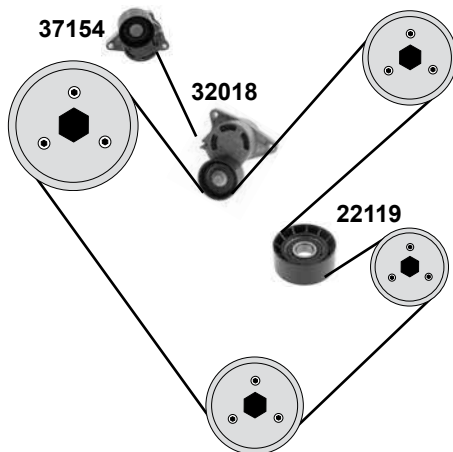

2,2 D (G9T-720,722,750) AC

2,5 D (G9U-750) AC

(G9U-632,650,720,724,730,750,754) AC / (ex. AC)

2,5 D

(S8U-772)