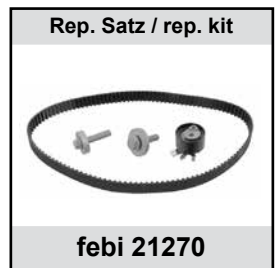

1,5 D
(K9K-422)

R 19 / R 21
(86→96)
1,9 D
(F8Q)