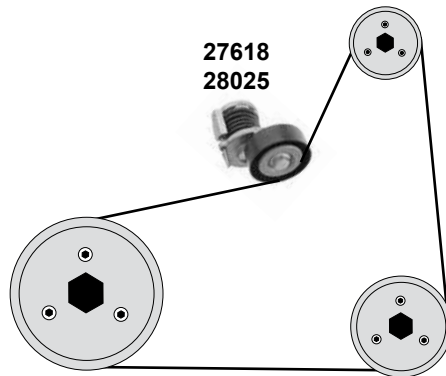

AUDI A3 / S3 / sportback/quattro/cabrio (8P)

(08→)

Car
Division

2,0 TDI

(CBAA/CBAB/CBBB)

1,9 / 2,0 TDI

(BKC/BXE/BLS/BMM/CBAA/CBAB/CBBB)

Ref. - No.				
17712	03L 109 244 C	Umlenkrolle / deflection pulley		ØA 28 ØI 8 B34
21708	038 109 244 J	Umlenkrolle / deflection pulley		ØA 40 ØI 37 B35
24754	038 109 244 J	Umlenkrolle / deflection pulley		ØA 80 ØI 10 B34
27618	038 903 315 AH	Riemenspanner / belt tensioner	AC	ØA 70 B24
28025	03G 903 315 C	Riemenspanner / belt tensioner		ØA 70 B24
30215	03L 109 243 E	Spannrolle / tension roller		ØA 68,5 B35
34127	03L 109 119 F	Zahnriemen / timing belt		Z 160 B 30
34128	03L 198 119	Rep. Satz Zahnriemen / rep. kit timing belt		Z 160 B 30,77