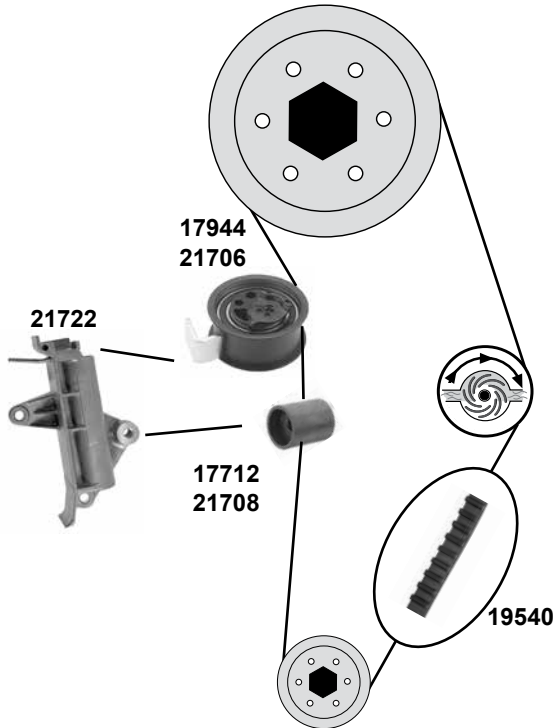

1,9 TDI

(ATD / AXR / AUY / ASZ / ARU)

(mot.) AUY / ATD