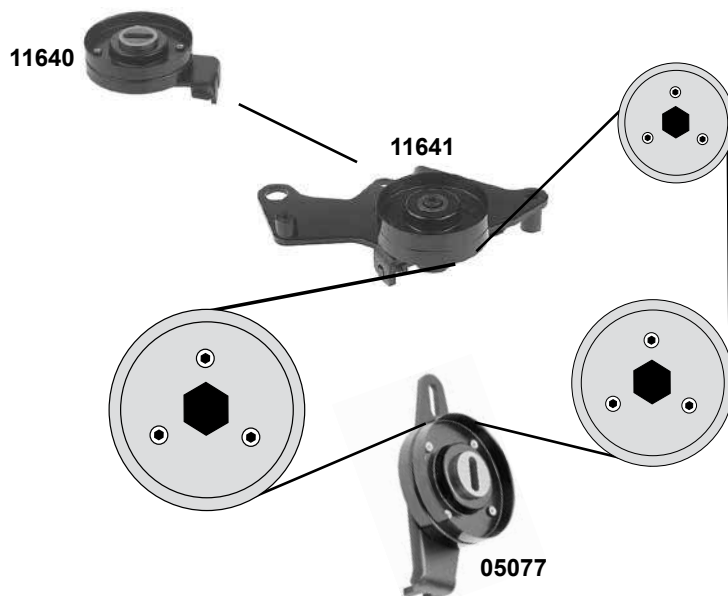

PEUGEOT Boxer I

(94→02)

Car
Division

2,5 D (DJ5TED)

Ref. - No.

05077	4007.E4	Spannrolle / tension roller	servo	ØA 93 ØI 8/26 B26
11346	0830.44	Umlenkrolle / deflection pulley		ØA 70,5 B38
11347	0829.74	Umlenkrolle / deflection pulley		ØA 70,5 B38
11640	6453.AN	Spannrolle / tension roller		ØA 96,5 B26
11641	1281.38	Spannrolle / tension roller		Ø A 60 B26
19641	0816.C1	Zahnriemen / timing belt		Z 147 B32
26145	0831.63	Rep. Satz Zahnriemen / rep. kit timing belt		Z 147 B32