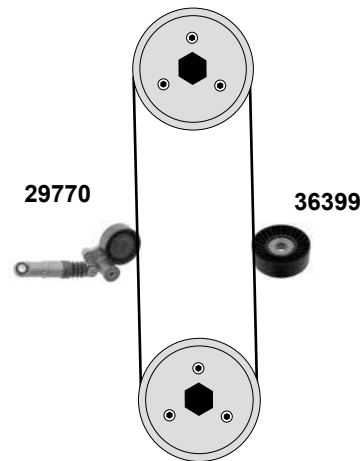

MERCEDES-BENZ Sprinter (BM 906)

(06→)

Car
Division

209 CDI→518 CDI

(OM 642.896,898,992,993)

Ref. - No.

26750	642 050 03 11	Kettenspanner / chain tensioner
27527	642 200 13 70	Riemenspanner / belt tensioner
29770	642 200 16 70	Riemenspanner / belt tensioner
30279	642 050 09 16	Gleitschienensatz / timing-chain guides kit
30321	642 050 03 11 S3	Rep. Satz Steuerkette / rep. kit timing chain
33902	000 993 63 76 S1	Steuerkette / timing chain
36399	642 200 06 70	Umlenkrolle / deflection pulley
36419	642 050 09 16 S1	Rep. Satz Steuerkette / rep. kit timing chain

(mot.) 992,993
(mot.) 992,993

190 E
ØA 80