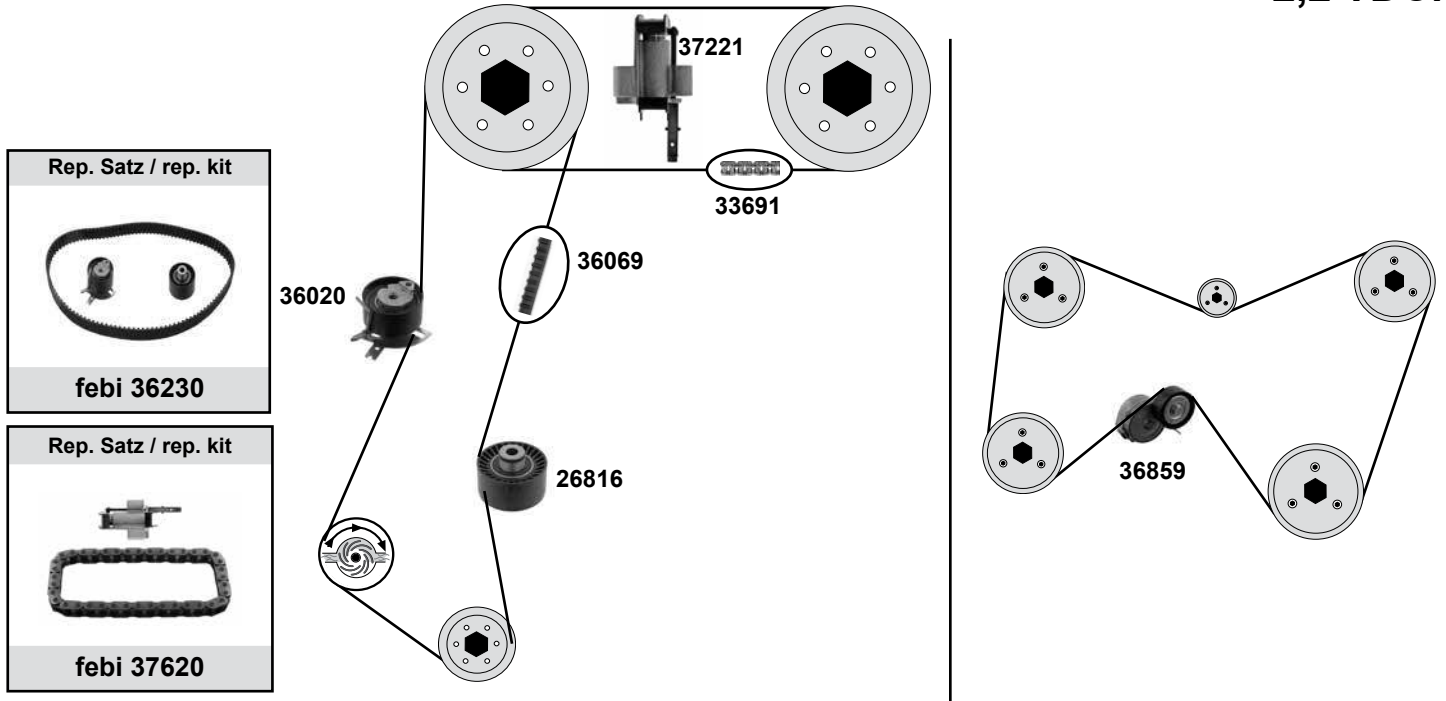

	Ref. - No.			
24197	1 231 976	Zahnriemen / timing belt	(2) (3) nur/only 115PS/130PS	Z 116 B25 ØA 60 B29
26027	1 231 975	Spannrolle / tension roller		ØA 60,2 H30,2
26816	1 707 035	Umlenkrolle / deflection pulley		Z 116 B25
26818	1 231 979	Rep. Satz Zahnriemen / rep. kit timing belt	(2) (3)	ØA 65 B25,5
30128	1 318 336	Riemenspanner / belt tensioner	(ex.) 163 PS	G67HP-6 / 40E
33691	1 231 282	Steuerkette simplex / timing chain simplex		
37211	1 231 971	Kettenspanner / chain tensioner		
37224	1 231 977	Gleitschiene / sliding rail		
37230	1 231 971 S1	Steuerkettensatz / timing chain kit		
37290	1 707 030	Zahnriemen / timing belt	(3) (4)	Z 116 B 25,4
37353	1 707 028	Spannrolle / timing belt	nur/only 163PS	ØA 60 H29
37460	1 683 833	Rep. Satz Zahnriemen / rep. kit timing belt	(3) (4)	Z 116 B25,4
39390	1 768 088	Riemenspanner / belt tensioner	(1)	