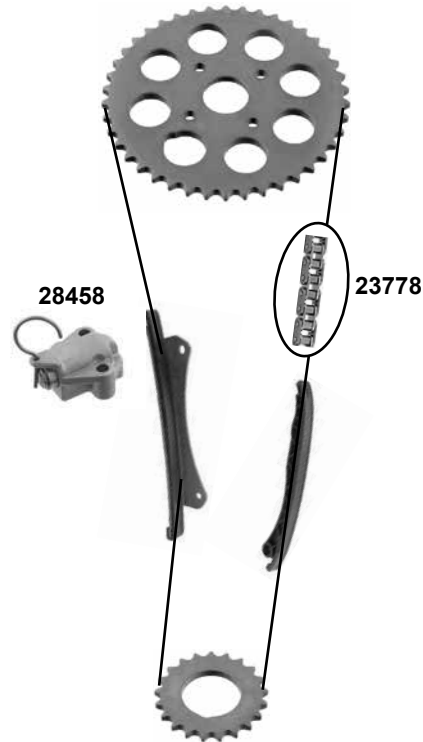

1,3 D
(Z1,3 DTJ/DTH/DTE / A1,3DTC/DTE/ A1,3DTR)

- (1) (mot.)Z1,3 DTJ/DTH/DTE / A1,3DTC/DTE/ A1,3DTR
  (2) (mot.)Z1,3 DTE / A1,3DTC/DTE/ A1,3DTR / mit 140A Lichtmaschine / with 140A alternator

Ref. - No.

23778	93177407	Rollenkette / roller chain	(ex.) A1,3DTL	120 E
27365	55574238	Spannrolle / tension roller	(1)	ØA 65 B25,5
28458	93190427	Kettenspanner / chain tensioner	(ex.) A1,3DTL	
31622	93191273 SK	Rep. Satz Steuerkette / rep. kit timing chain	(ex.) A1,3DTL	120 E
34599	13258483	Generatorfreilauf / alternator overrun pulley	(2)