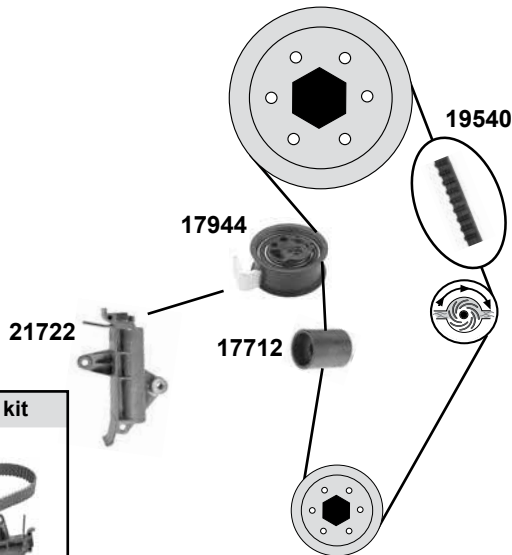

(mot.) ATD → 211 245

1,9 TDI (PD)
(ATD / ASZ)