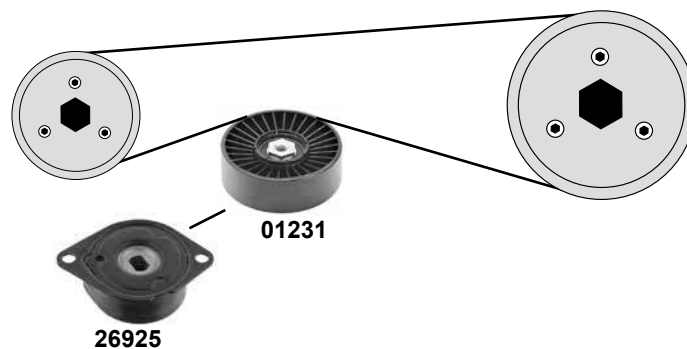

Kettenspanner / chain tensioner

Ref. - No.

01231	028 145 278 E	Umlenkrolle / deflection pulley	ØA78 ØI 8 B26
07078	028 109 244	Umlenkrolle / deflection pulley	ØA28 ØI 8 B31,5
10294	028 109 243 F	Spannrolle / tension roller	ØA67 ØI 8 B25
11039	028 109 119 P	Zahnriemen / timing belt	Z 137 B25,4
14626	028 198 119 C	Rep. Satz Zahnriemen / rep. kit timing belt	Z 137 B25,05
25170	028 105 263 D	Kurbelwellenrad / crankshaft gear	Z 22
26925	028 903 315 R	Riemen Spanner / tension roller	