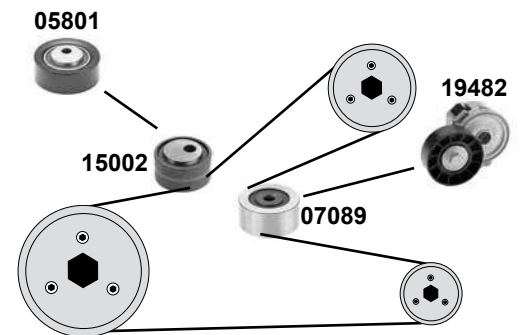

- (1) 307 Restyling 05.05→08.07 (mot.) DV6TED4 / (mot.) DV6ATED4 → O 10548 / (mot.) DV6ATED4 O 11074→
- (2) 05.05→08.07 DV6TED4 / DV6ATED4 O 10556→O 11073
- (3) 307 → 05.05
- (4) 307 Restyling 05.05→08.07 DV6TED4 / DV6ATED4 → O 11073

Ref. - No.

Ref. - No.	Description	Notes	Dimensions
05801	Spannrolle / tension roller	servo AC	ØA 50 B26
07089	Spannrolle / tension roller	(ex.) AC	ØA 50 B26
15002	Spannrolle / tension roller	(ex.) AC	ØA 60 ØI 13
17063	Spannrolle / tension roller		ØA 60 ØI 10
17064	Umlenkrolle / deflection pulley		Z 141 B25,4
17765	Zahnriemen / timing belt		ØA 60
19482	Spannrolle / tension roller		Z 141 B25,4
19623	Rep. Satz Zahnriemen / rep. kit timing belt		ØA 60 B30
19749	Umlenkrolle / deflection pulley	(mot.) DV4TD(ex.) AC	ØA 65 B25,5
22369	Riemenspanner / belt tensioner	(1) (3)	ØA 60 B30
32820	Umlenkrolle / deflection pulley	(2)	
37268	Umlenkrolle / deflection pulley	(4)