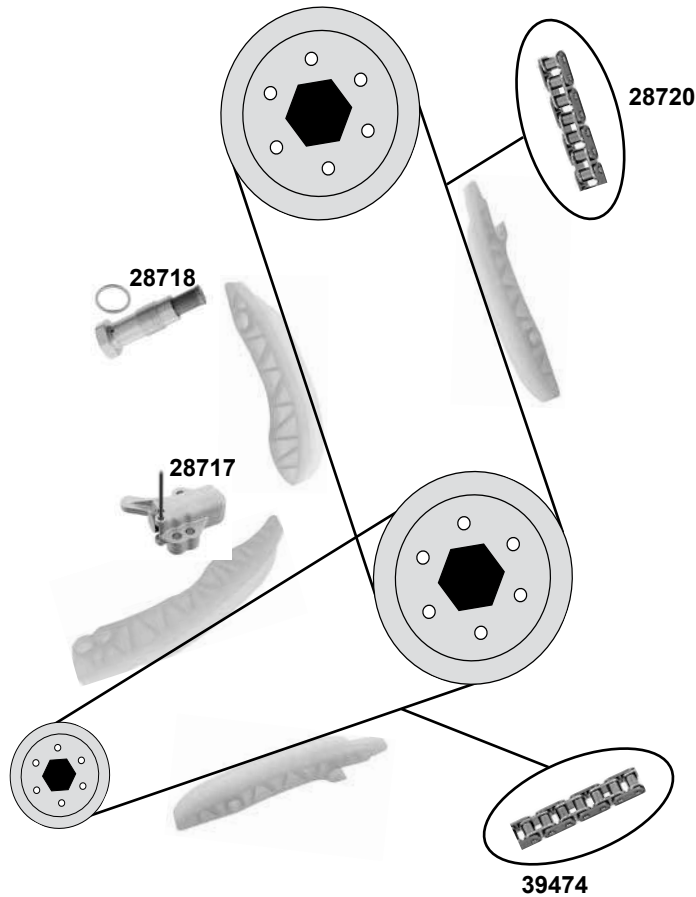

**Clubman/Coupe/Cabriolet/Countryman/
Paceman/Cooper D/DX/SD/SDX
One D/DX/SD
1,6D/2,0D**

	Ref. - No.			
28717	13 52 7 797 905	Kettenspanner / chain tensioner		
28718	11 31 7 797 901	Kettenspanner / chain tensioner		
28720	11 31 8 510 014	Steuerkette / timing chain		86 E
30349	11 31 8 572 503 S1	Rep. Satz Steuerkette / rep. kit timing chain		86 E
39474	13 52 8 572 504	Steuerkette / timing chain		70E
39475	13 52 8 572 504 S1	Rep. Satz Steuerkette / rep. kit timing chain	→01/13	70E