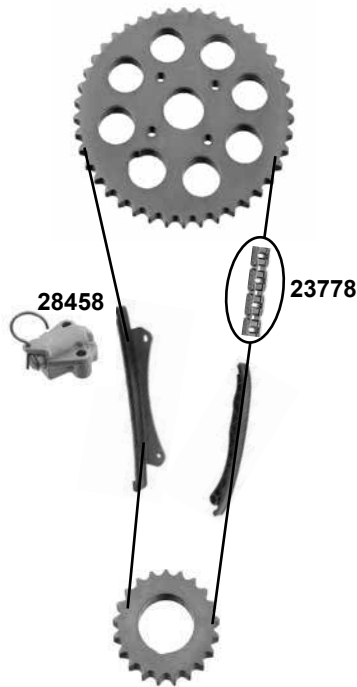

Ref. - No.			
21652	5636 403	Spannrolle / tension roller	(ex.) A1,7DTI	ØA 65 B28,5
23411	5636105	Zahnriemen / timing belt	(ex.) A1,7DTI	Z 131 B25
23778	5636 444	Steuerkette / timing chain		120 E
27365	0636 166	Riemenspanner / belt tensioner		ØA 65 B25,5
28450	0636 928	Umlenkrolle / deflection pulley		ØA 65 B28,5
28451	5636 086 S1	Rep. Satz Zahnriemen / rep. kit timing belt	(ex.) A1,7DTI	Z 131 B25
28458	5636 089	Kettenspanner / chain tensioner		
31622	6606 024 SK	Rep. Satz Steuerkette / rep. kit timing chain		120 E