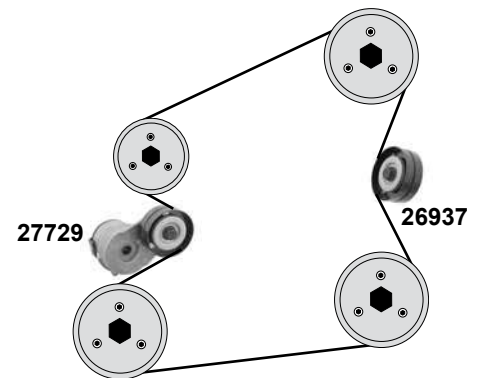

- (1) (mot.) Y1,7DT
- (2) (mot.) Y1,7DT / Z1,7DTL

Ref. - No.

12432	0636 741	Spannrolle / tension roller	(1) (mot.)→ 328704	ØA 65 B34 / 28
21099	5636 739	Spannrolle / tension roller	(mot.) 328705→	ØA 65 B28,5
21652	5636 403	Spannrolle / tension roller		ØA 65 B28,5
21653	5636 935	Umlenkrolle / deflection pulley		Z 131 B25
23411	5636105	Zahnriemen / timing belt		Z 131 B25
23413	1606 388 SK	Rep. Satz Zahnriemen / rep. kit timing belt	(1) (mot.)→ 328704	Z 131 B25
23415	1606 389 SK	Rep. Satz Zahnriemen / rep. kit timing belt	(mot.) 328705→	Z 131 B25
23435	5636 402	Zahnriemen / timing belt		Z 129 B25
23437	5636 402 S1	Rep. Satz Zahnriemen / rep. kit timing belt		Z 129 B25
26937	6854 427	Umlenkrolle / deflection pulley	(2) AC 1306916→	ØA 76 B26
27729	1204 853	Riemenspanner / belt tensioner	(1)	ØA 70 B26
28450	0636 928	Umlenkrolle / deflection pulley	(1) (mot.) 1548039→	ØA 65 ØI 12 B 34,5