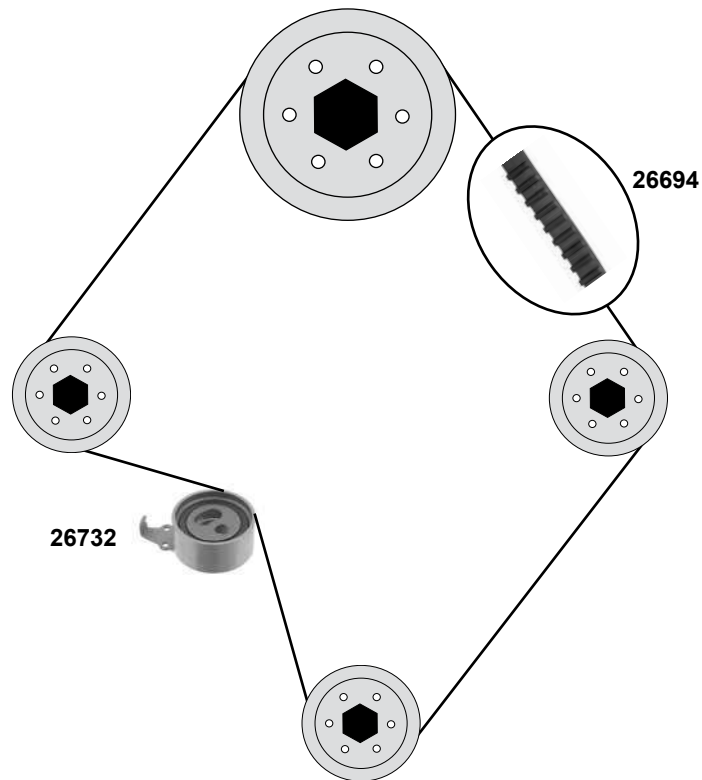

HYUNDAI Verna

(11/01→12/06)

Car
Division

1,5 (TCI)

Verna

(12/06→)

1,5 CRDI

Ref. - No.			
24465	24312-27000	Zahnriemen / timing belt	Z 123
31002	24351-2A000	Steuerkette / timing chain	84 E
31003	24361-2A000	Steuerkette / timing chain	76 E
31195	24810-27250	Umlenkrolle / deflection pulley	ØA 58 B32
31213	24312-27000 S1	Rep. Satz Zahnriemen / rep. kit timing belt	Z 123
33179	25281-27060	Riemenspanner / belt tensioner	11/01 → 09/04
33180	25287-27001	Umlenkrolle / deflection pulley	11/01 → 03/06
34312	24410-27250	Spannrolle / tension roller	ØA 70 B27,5 ØA 58 B32