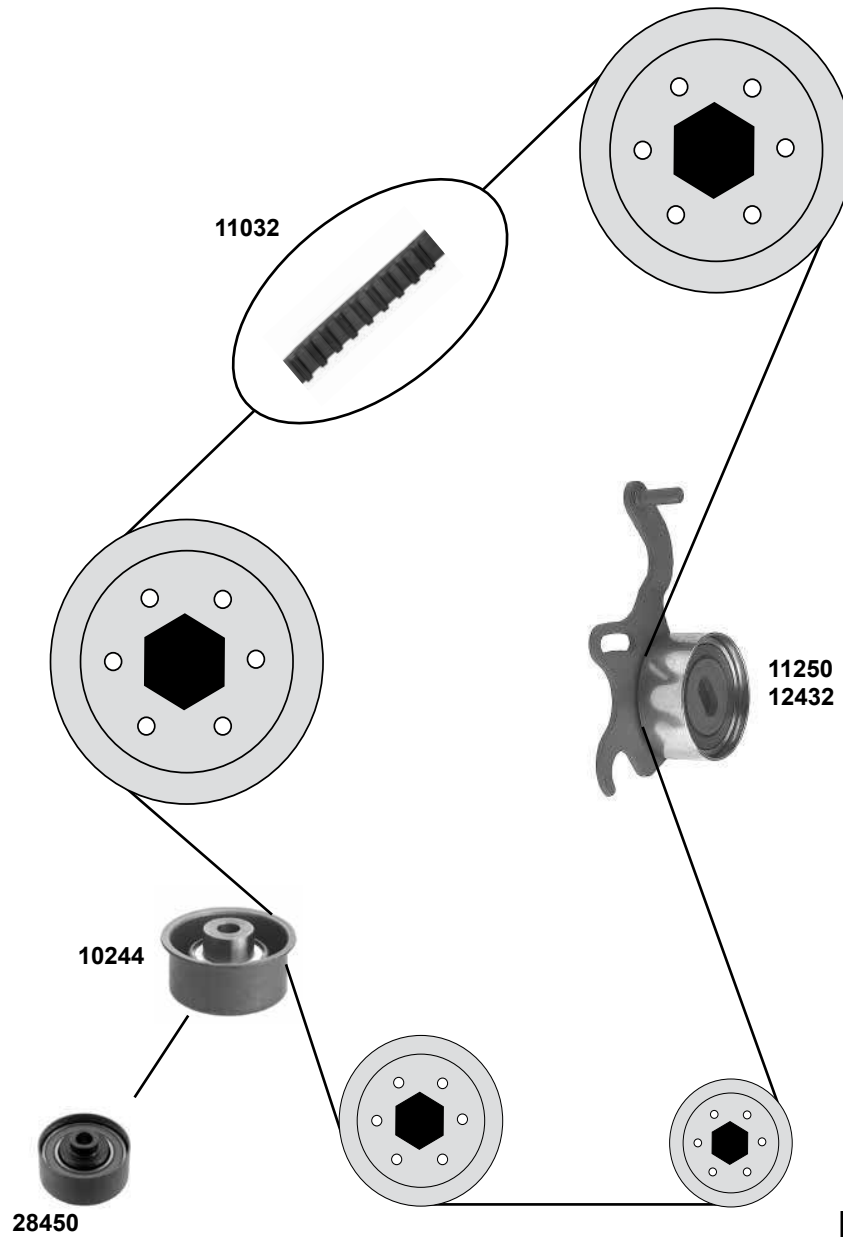

1,7 TD / X 1,7 TD

Rep. Satz / rep. kit

febi 26084

(1) (mot.) X1,7 TD 00029078→

Ref. - No.

10244	0636 730	Umlenkrolle / deflection pulley	(mot.)→00029078	ØA 65 ØI 12 B31
11032	0636 366	Zahnriemen / timing belt		Z 136 B25,4
11250	0636 735	Spannrolle / tension roller	(1)	ØA 65 B28,5
12432	0636 741	Spannrolle / tension roller	(1)	ØA 65 B34
26084	0636 366 S2	Rep. Satz Zahnriemen / rep. kit timing belt	(1)	
28450	0636 928	Umlenkrolle / deflection pulley	(1)