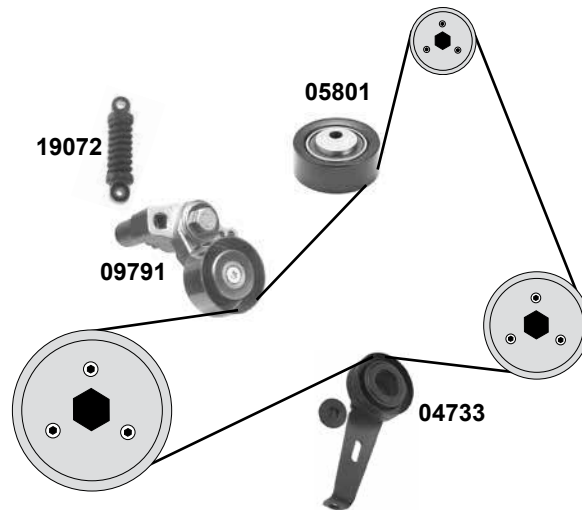

2,1 HDi (XUD11BTE)

febi bilstein	Ref. - No.			
04733	5751.38	Spannrolle / tension roller	(ex.) AC	ØA 85 B26
05801	5751.29	Spannrolle / tension roller	AC	ØA 70 B27/29
06980	0818.19	Spannrolle / tension roller		ØA 57 B31
06982	0830.37	Umlenkrolle / deflection pulley		ØA 60 ØI 10 B34
09791	5751.30	Spannrolle / tension roller	AC	ØA 60 B26,5
11106	0816.54 S	Rep. Satz Zahnriemen / rep. kit timing belt		Z 149 B25,27
11166	0816.54	Zahnriemen / timing belt		Z 149 B25,4
19072	5751.81	Riemenspanner / belt tensioner	AC + servo