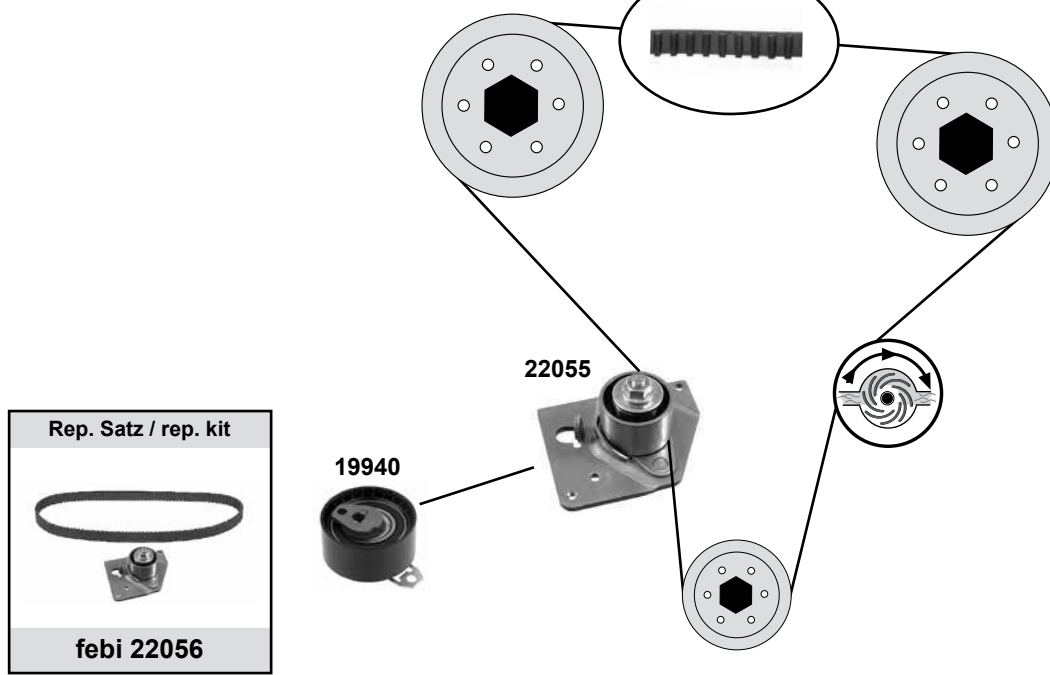

OPEL Movano A

(03→10)

Car
Division

1,9 DTI (F9Q-772, 774)

Ref. - No.			
19940	4401 416	Spannrolle / tension roller	(mot.) F9Q-770
21033	4410 595	Umlenkrolle / deflection pulley	→ (ch.) C029793
21910	4430 892	Zahnriemen / timing belt	
22055	4408 922	Spannrolle / tension roller	
22056	4430 891	Rep. Satz Zahnriemen / rep. kit timing belt	
22329	4411 707	Riemenspanner / belt tensioner	
23397	4413 791	Umlenkrolle / deflection pulley	(ch.) C029794 →
32581	4401 567	Riemenspanner / belt tensioner	
			ØA65,4 B32
			Z 132 B26
			ØA60 B30,8
			Z 132 B26
			ØA 65 B30
			17x60x31
			ØA 65