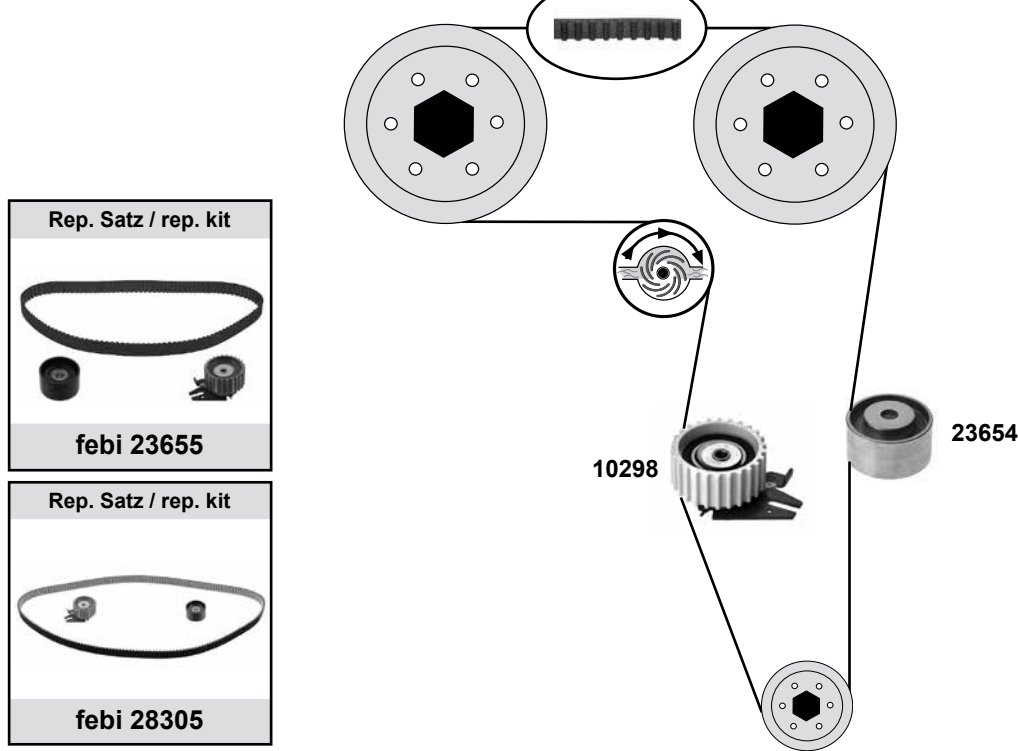

VAUXHALL Zafira Mk II / B

(05→12)

Car
Division

1,9 TD

(Z 1,9 DT / Z1,9 DTL / Z 1,9 DTH)