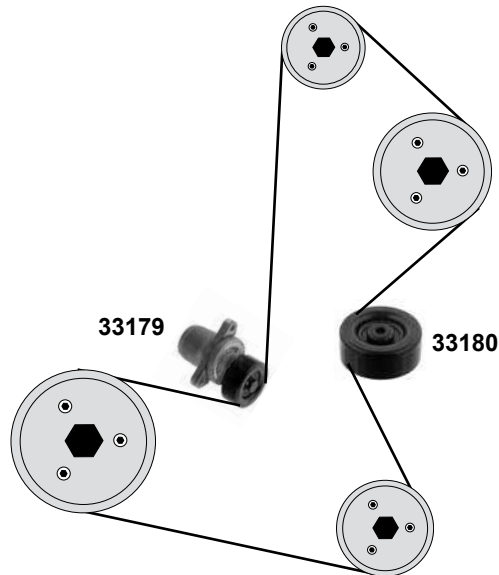

2,0 D

(1) (mot.) 1,5 DOHC,TDI 10/04 → 10/06 / (mot.) 1,6 DOHC,TCI 09/06 →

	Ref. - No.			
24465	24312-27000	Zahnriemen / timing belt	→ 10/06	Z 123 B28
31002	24351-2A000	Steuerkette / timing chain	(1)	
31003	24361-2A000	Steuerkette für Einspritzpumpe / timing chain for fuel injection pump	(1)	
31195	24810-27250	Umlenkrolle / deflection pulley	→ 10/06	ØA 58 B32
31213	24312-27000 S1	Rep. Satz Zahnriemen / rep. kit timing belt	→ 10/06	Z 123 B28
33179	25281-27060	Riemenspanner / belt tensioner	→ 10/06	
33180	25287-27001	Umlenkrolle / deflection pulley		ØA 70 B27,5
34312	24410-27250	Spannrolle / tension roller	→ 10/06	ØA 58 B32