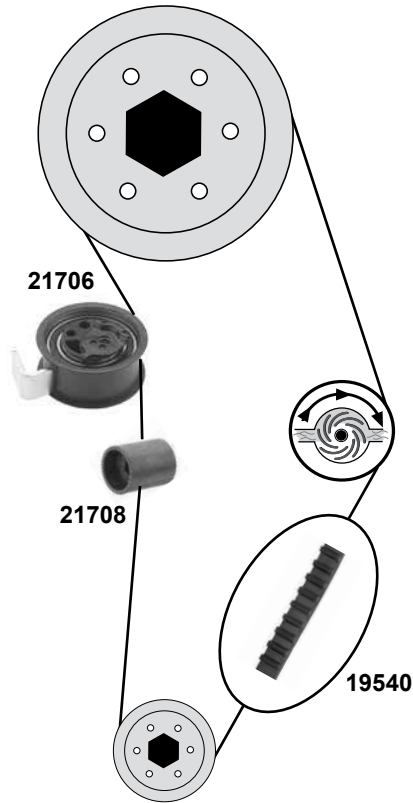

VOLKSWAGEN Golf 5 (1K)

(04→)

Car
Division

1,9 TDI

(ATD / AXR / ASZ / ARL)

1,9 TDI

(ATD / AXR / ASZ / ARL)