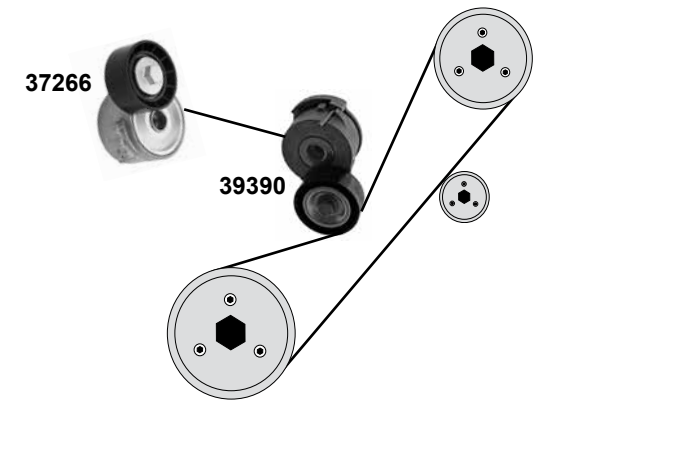

PEUGEOT Expert III

(07→)

Car
Division

2,0 HDi

(DW10BTED4 / DW10UTED4 / DW10CTED4 / DW10CD / DW10CE)

	(1) (mot.) DW10BTED4/DW10UTED4	(2) (mot.) DW10CTED4/DW10CD/DW10CE
	(3) (mot.) DW10BTED4/DW10UTED4 / DW10CTED4	(4) (mot.) DW10CTED4 AC / DW10CD/DW10CE

	Ref. - No.			
24197	0816.G3	Zahnriemen / timing belt	(1)	Z 116 B25
26027	0829.A4	Spannrolle / tension roller	(1)	ØA 60 B29
26816	0830.51	Umlenkrolle / deflection pulley	(1)	ØA 60 H30
26818	0831.92	Rep. Satz Zahnriemen / rep. kit timing belt	(1)	Z 116 B25
33691	0816.F6	Steuerkette / timing chain	(3) endlos/endless	E 40
37211	0849.22	Kettenspanner / chain tensioner		
37230	0849.23	Rep. Satz Steuerkette / rep. kit timing chain		
37266	5751.A7	Riemenspanner / belt tensioner	(1)	ØA 70 B25
37353	0829.G6	Spannrolle / tension roller	(2)	ØA 60 B29
37460	0831.W1	Rep. Satz Zahnriemen / rep. kit timing belt	(2)	
39390	5751.H8	Riemenspanner / belt tensioner	(4)	ØA 65 B25