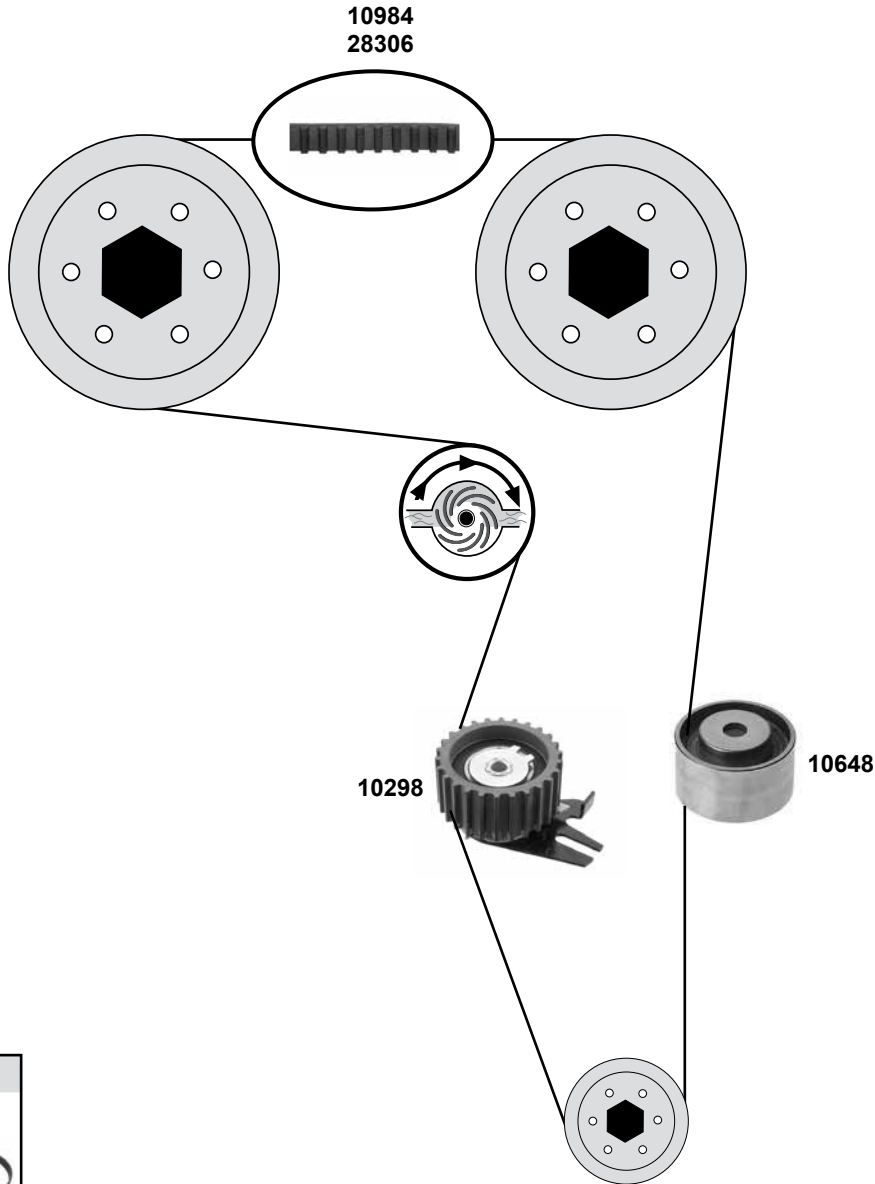

2,4 D (103kW / 110kW / 129kW /132kW)

- (1) (mot.) 2,4 JTD 132kW
- (2) (mot.) 2,4 D 103kW, 110kW, 129kW,132kW
- (3) (mot.) 2,4 D 103kW, 110kW

Ref. - No.	Part Name	Part Number	Notes
10298	Spannrolle / tension roller	55238027	(1)
10648	Umlenkrolle / deflection pulley	71736493	(2)
10984	Zahnriemen / timing belt	71731639	(3)
28306	Zahnriemen / timing belt	55183528	2.4 JTD 132kW
28321	Rep. Satz Zahnriemen / rep. kit timing belt	55183528 S2	(mot.)2.4 132kW