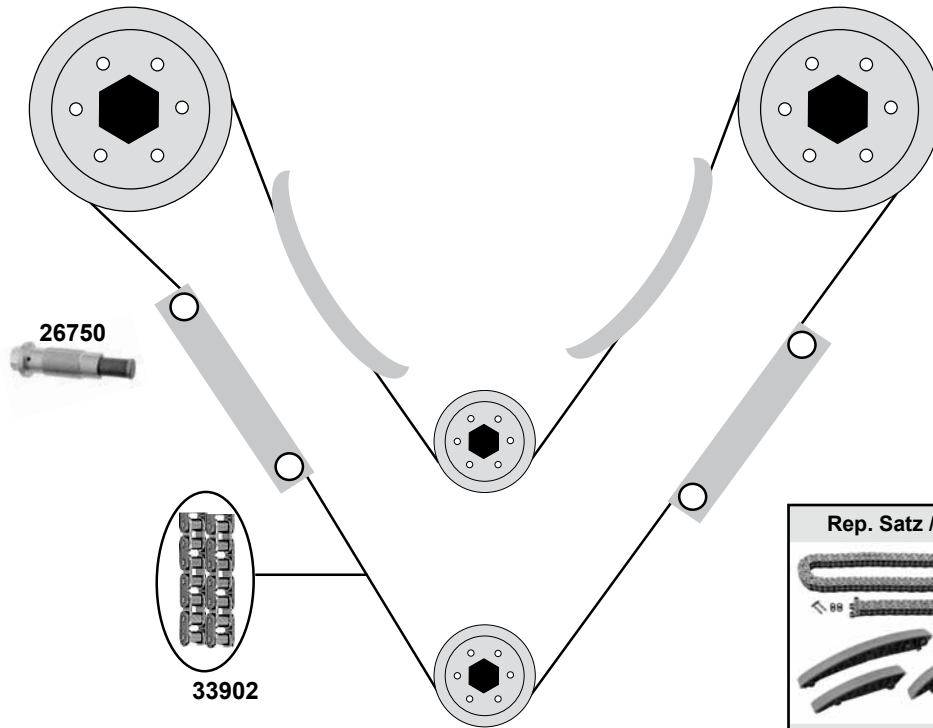

E 350 BLUETEC / E 350 CDI
(OM 642.850,852,856,858)

E 350
(OM 642.850,852,856,858)