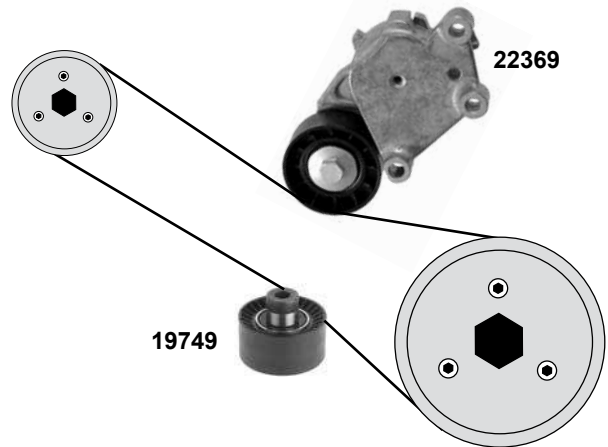

FORD Fiesta 02

(11/01→06/08)

Car
Division

1,4 / 1,6 TDCi

1,4 TDCi

1,6 TDCi

Ref. - No.

19511	1 562 503	Spannrolle / tension roller		ØA 60 H 29
19513	1 145 955	Umlenkrolle / deflection pulley		ØA 60 H 30
19749	1 222 856	Umlenkrolle / deflection pulley		ØA 60 H 30
21865	1 145 950	Zahnriemen / timing belt	AC	Z 144 B25,4
21867	1 211 185	Rep. Satz Zahnriemen / rep. kit timing belt	(ex.) 1,6	Z 116 B22
22349	1 222 855	Umlenkrolle / deflection pulley	(ex.) 1,6	ØA 51 H 26
22369	1 690 293	Riemenspanner / belt tensioner	(ex.) AC	ØA73 B22
24367	1 446 647	Zahnriemen / timing belt	(ex.) 1,4	Z 137 B25
24369	1 446 648	Rep. Satz Zahnriemen / rep. kit timing belt	(ex.) 1,4	Z 137 B25
32449	1 231 280	Kettenspanner / chain tensioner	(ex.) 1,4	
33691	1 231 282	Steuerkette simplex / timing chain simplex	(ex.) 1,4	
33692	1 448 169	Steuerkettensatz / timing chain kit	(ex.) 1,4	G67HP-6 / 40E