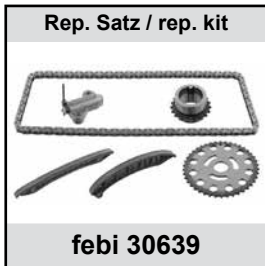

Ref. - No.

Ref. - No.	Description	Quantity	Notes	Dimensions
21025	Umlenkrolle / deflection pulley			ØA75,2 B32
21029	Spannrolle / tension roller			ØA70 B32
21033	Umlenkrolle / deflection pulley			ØA 60,2 ØI 17 B5,5
21910	Zahnriemen / timing belt	(4)		Z 132 B26
22055	Spannrolle / tension roller	(4)		ØA60 B30,8
22056	Rep. Satz Zahnriemen / rep. kit timing belt	(4)		Z 132 B26
22329	Riemenspanner / belt tensioner	(2)		ØA65 B30
23043	Zahnriemen / timing belt			Z 89 B25
23045	Rep. Satz Zahnriemen / rep. kit timing belt			
23397	Umlenkrolle / deflection pulley	(ex.)	AC (3)	ØA60 ØI17 B31
24529	Spannrolle / tension roller	(1)		ØA 50
26900	Zahnriemen / timing belt	(1)		Z 133 B26
26901	Rep. Satz Zahnriemen / rep. kit timing belt	(1)		Z 133 B26
32018	Riemenspanner / belt tensioner			ØA60
32581	Riemenspanner / belt tensioner	(ex.)	AC	