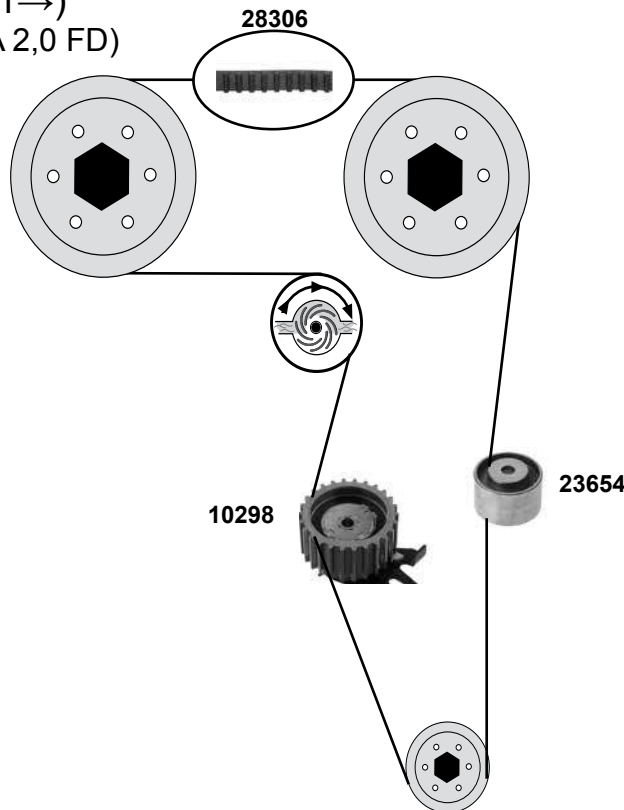

1,6 / 2,0 CDTI (2011→)

(A 1,6 FDL / A 1,6 FDH / A 2,0 FD)

Ref. - No.				
10298	0636 685	Spannrolle / tension roller		ØA 64 B40
23654	5636 743	Umlenkrolle / deflection pulley		
23778	5636 444	Steuerkette / timing chain	Simplex	E 120
28305	1606 434 S1	Rep. Satz Zahnriemen / rep. kit timing belt	A 2,0 FD	
28306	5636 344	Zahnriemen / timing belt	A 2,0 FD	Z 199 B24
28458	5636 089	Kettenspanner / chain tensioner		
31622	6606 024 SK	Rep. Satz Steuerkette / rep. kit timing chain