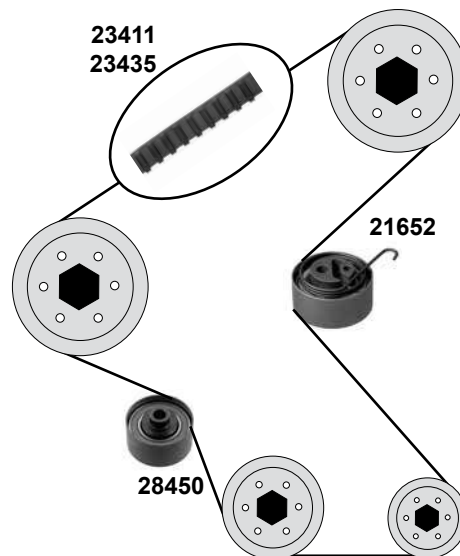

- (1) (mot.) Y1,7DT
- (2) (mot.) Y1,7DT / Z1,7DTL

Ref. - No.

12432	0636 741	Spannrolle / tension roller	(1) (mot.)→ 328704	ØA 65 B34 / 28
21099	5636 739	Spannrolle / tension roller	(mot.) 328705→	ØA 65 B28,5
21652	5636 403	Spannrolle / tension roller		ØA 65 B28,5
21653	5636 935	Umlenkrolle / deflection pulley		Z 131 B25
23411	5636105	Zahnriemen / timing belt		Z 131 B25
23413	1606 388 SK	Rep. Satz Zahnriemen / rep. kit timing belt	(1) (mot.)→ 328704	Z 131 B25
23415	1606 389 SK	Rep. Satz Zahnriemen / rep. kit timing belt	(mot.) 328705→	Z 131 B25
23435	5636 402	Zahnriemen / timing belt		Z 129 B25
23437	5636 402 S1	Rep. Satz Zahnriemen / rep. kit timing belt		Z 129 B25
26937	6854 427	Umlenkrolle / deflection pulley	(2) AC 1306916→	ØA 76 B26
27729	1204 853	Riemenspanner / belt tensioner	(1)	ØA 70 B26
28450	0636 928	Umlenkrolle / deflection pulley	(1) (mot.) 1548039→	ØA 65 ØI 12 B 34,5