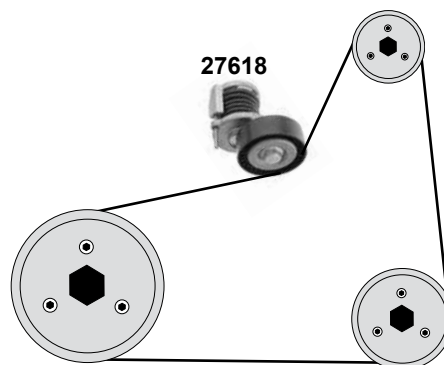

New Beetle (5C)

(12→)

1,6 / 2,0 TDI

(CAYC / CFFB / CJAA)

	Ref. - No.			
07022	03L 109 244 D	Umlenkrolle / deflection pulley	→ 04	ØA 28 ØI 8 B29
10045	038 109 244 M	Umlenkrolle / deflection pulley		ØA 80 ØI 10 B29
11340	038 109 244 E	Umlenkrolle / deflection pulley		ØA 28 ØI 8 B28
15262	022 903 119 C	Riemenscheibe Generator / belt pulley alternator		ØA 61 ØI 17
17726	038 145 276	Umlenkrolle / deflection pulley		ØA 68 ØI 8 B25
18956	038 109 243 N	Spannrolle / tension roller		ØA 68 ØI 8 B25
21690	038 903 315 C	Riemenspanner / belt tensioner		
21718	038 109 119 M	Zahnriemen / timing belt		Z 141 B25
21720	038 198 119 E	Rep. Satz Zahnriemen / rep. kit timing belt		
27618	038 903 315 AH	Riemenspanner / belt tensioner		ØA 70 B24