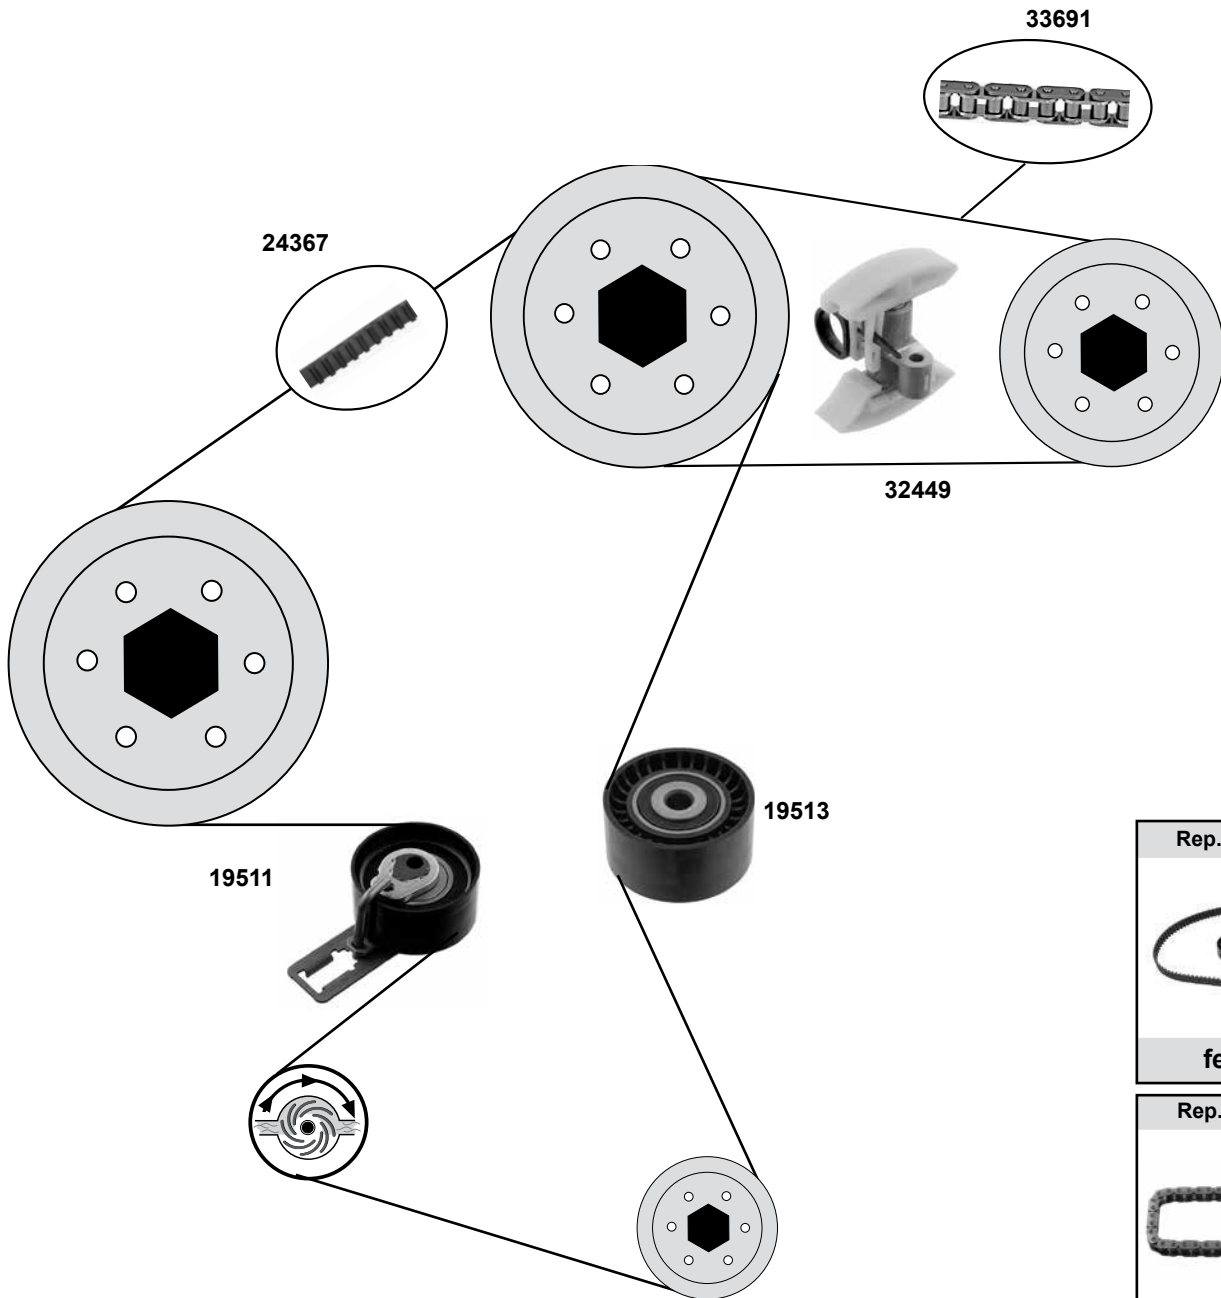

Ref. - No.

Ref. - No.	Description	Quantity	Dimensions
22369	Riemenspanner / belt tensioner	(4)	ØA 65 B25,5
32820	Umlenkrolle / deflection pulley	(1)	ØA 60 B30
34805	Riemenspanner / belt tensioner	(3)	ØA60 B25
39400	Riemenspanner / belt tensioner	(2)	ØA 65 B25
39410	Riemenspanner / belt tensioner	(2)	ØA 65 B25