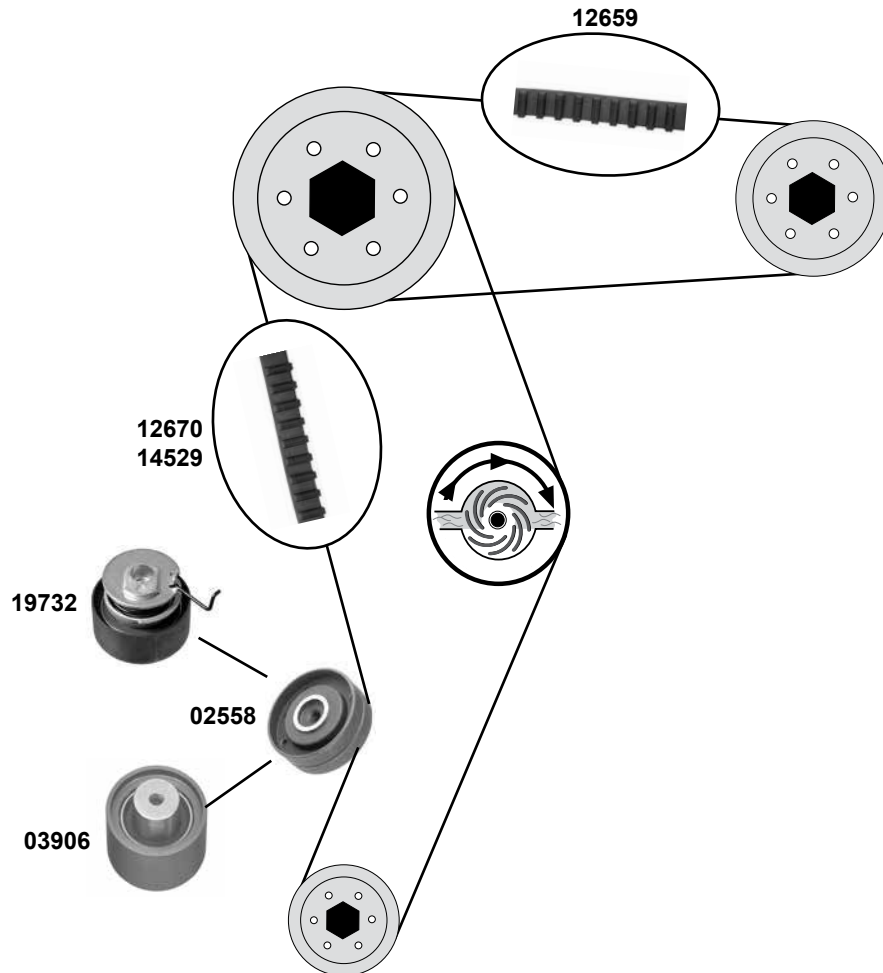

	Ref. - No.			
02558	1257120	Umlenkrolle / deflection pulley	Modell: → 93	Ø A75 B34
03906	9135946	Umlenkrolle / deflection pulley	Modell: 94 →	Ø A64 B64
12659	1257237	Zahnriemen timing belt		Z 75 B20
12670	9135933	Zahnriemen / timing belt	Modell: 94 →	Z120 B25,4
14529	3507227	Zahnriemen / timing belt	Modell: → 93	Z119 B25,4
19732	9135937	Umlenkrolle / deflection pulley	Modell: 93 →	Ø A65 B27