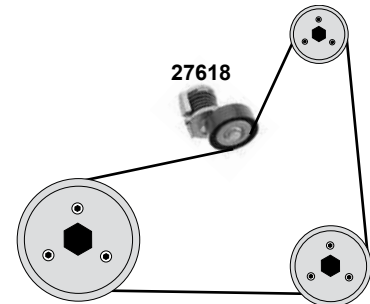

Yeti (5L)

(10→)

1,6 / 2,0 TDI

(CAYC/CBDB/CEGA/CFHA/CFHF/CFHC/CFJA)

(1)	(mot.) CBBB / CBDB / CEGA	
(2)	Superb 4x4 combi → 11	(mot.) CAYC/DFFB/CFGB → (ch.) 3T-AA303393 → (ch.) 3T-BB300298 → (ch.) 3T-BD300058 → (ch.) 3T-BK301506 → (ch.) 3T-B9025046 Yeti → 11 (mot.) CFHA/CFHF/CFHC/CFJA → (ch.) 5L-AA700293 → (ch.) 5L-BK702099 → (ch.) 5L-5B6022494
(3)	Superb / 4x4/ combi (mot.) CFFB / CFGB Yeti (ex.) (mot.) CBDB / CEGA	
(4)	Superb / 4x4/ combi (mot.) CAYC / CFFB / CFGB / CLJA Yeti → 09 (mot.) CAYC / CFHA / CFHC / CFHF / CFJA	

Ref. - No.

Ref. - No.	Description	Quantity	Part Number
07022	Umlenkrolle / deflection pulley	(3)	ØA 28 ØI 8 B29
17712	Umlenkrolle / deflection pulley	(1)	ØA 28 B34
21708	Umlenkrolle / deflection pulley	(1)	ØA 40 B35
24754	Umlenkrolle / deflection pulley	(1)	ØA 80 ØI 10 B34
27618	Riemenspanner / belt tensioner	(ex.) (mot.) BMP	ØA 70 B24
28025	Riemenspanner / belt tensioner	(mot.) BMP	ØA 90 B24,6
30215	Spannrolle / tension roller	(1)	ØA68,5 ØI8,5 B35
34126	Zahnriemen / timing belt	(2)	Z 160
34127	Zahnriemen / timing belt	(1)	Z 160
34128	Rep. Satz Zahnriemen / rep. kit timing belt	(1)	Z 160
34783	Umlenkrolle / deflection pulley	(4)