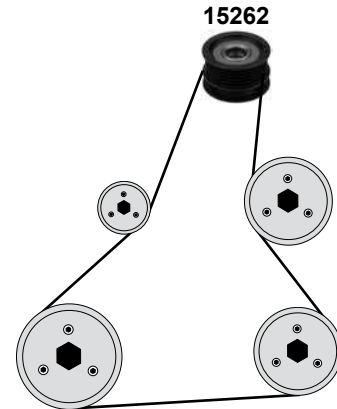

1,4 TDI (AMF)

Rep. Satz / rep. kit

febi 21726

Rep. Satz / rep. kit

febi 24708