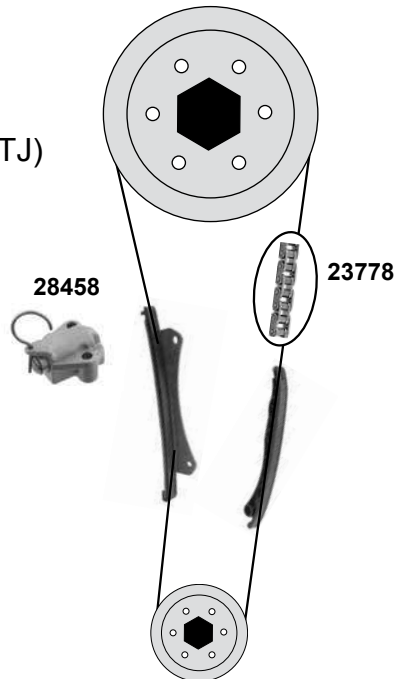

(1) (ch.) → R 3999999 / → R 4999999 / → R 999999

(2) (ch.) S 3000001 → / S 4000001 → / S 6000001 →

(3) mit Valeo 70A / combined with Valeo 70A

Ref. - No.

Ref. - No.	Description	Part No.	Notes
10244	Umlenkrolle / deflection pulley	0636 730	
11032	Zahnriemen / timing belt	0636 366	(mot.) → 00029082
11250	Spannrolle / tension roller	0636 735	(1)
12432	Spannrolle / tension roller	0636 741	(2)
23778	Steuerkette / timing chain	5636 444	
26084	Rep. Satz Zahnriemen / rep. kit timing belt	0636 366 S2	(2)
27365	Riemenspanner / belt tensioner	0636 166	
28450	Umlenkrolle / deflection pulley	0636 928	(mot.) 029083 →
28458	Kettenspanner / chain tensioner	5636 443	
30029	Generatorfreilauf / alternator overrun pulley	1204 517	(3)
31622	Rep. Satz Steuerkette / rep. kit timing chain	6606 024 SK