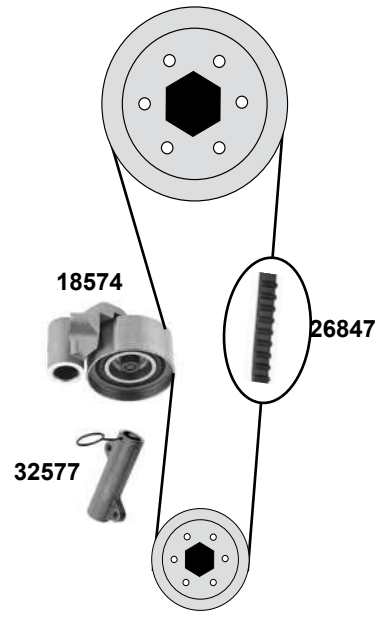

TOYOTA Hiace (89→)

Car
Division

2,2 D
(L)

2,5 TD
(2KDFTV)
3,0 TD
(1KDFTV)

2,4 D (2L)
2,8 D (3L)
3,0 D (5L)

(1) (mot.) 2L 12/95 → 08/01
05/03 → 07/03
(mot.) 3L 07/99 → 08/00
(mot.) 5L 02/95 → 02/06

(2) (KDH) (mot.) 2KDFTV
(KLH) 01/05 →
08/01 → 08/06
(3) (mot.) L 82 → 88

Ref. - No.

Ref. - No.	Description	Quantity	Dimensions
10623	Umlenkrolle / deflection pulley	(1)	ØA 83 B 35
14267	Spannrolle / tension roller	(3)	ØA 60 B 31,2
14273	Umlenkrolle / deflection pulley	(3)	ØA 60 B 30
18574	Spannrolle / tension roller	(2)	ØA 62 B 38
23255	Spannrolle / tension roller	(1)	ØA 62 B 35
26812	Zahnriemen / timing belt	(1)	Z 129 B 31
26813	Rep.Satz Zahnriemen / rep.kit timing belt	(1)	Z 129 B 31
26847	Zahnriemen / timing belt	(2)	Z 97 B 25
32577	Riemenspanner / belt tensioner	(2)