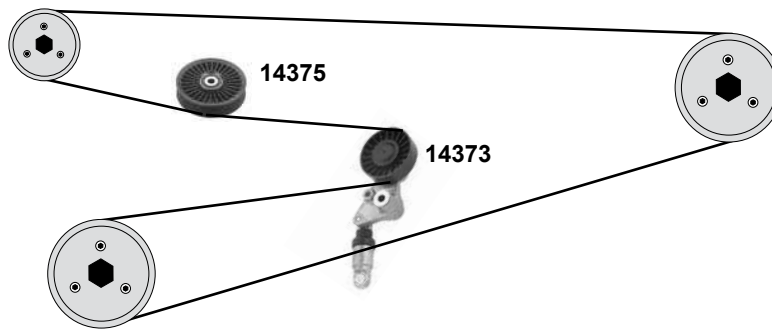

2,0 TD / 2,2 TD
(X 2,0 DTH / Y 2,2 DTH)

Ref. - No.

12979	24418171	Kettenspanner / chain tensioner
12980	24418172	Kettenspanner / chain tensioner
14373	09180809	Riemenspanner / belt tensioner
14375	55350960	Umlenkrolle / deflection pulley
17615	90529247	Steuerkette / timing chain
17616	90529248	Steuerkette / timing chain
25383	09128999	Steuerkette einfach / timing chain simplex
30444	90529247 S1	Rep. Satz Steuerkette / rep. kit timing chain
30449	90529248 S1	Rep. Satz Steuerkette / rep. kit timing chain
40040	90573822	Kettenspanner / chain tensioner

ØA 90 B24,4
ØA 109 B26,4
78 E
80 E
74 E