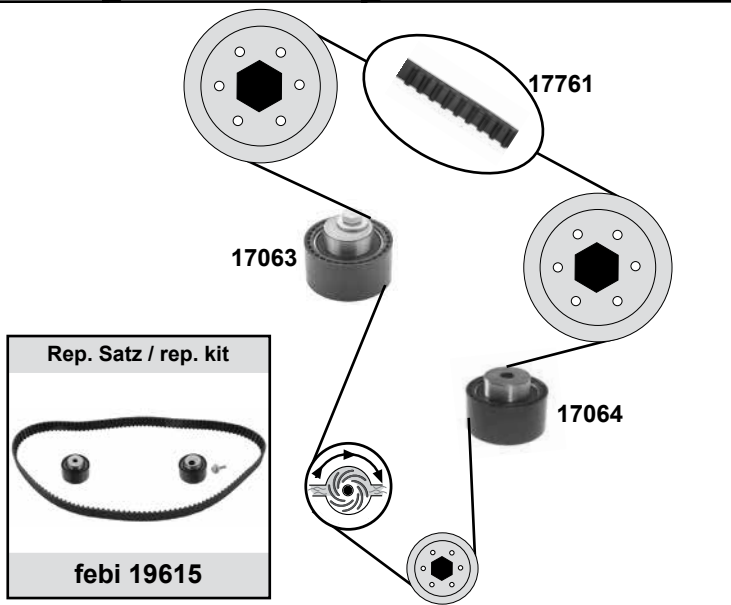

- (1) (ex.) variable servo
- (2) servo (ex.) O 08400 →
- (3) (ex.) AC servo → O 08399
- (4) Berlingo I 07/96 → 11/02 DW8 servo AC O 07910-11950 → / DW8B servo AC O 08729-11950 →
- (5) Berlingo II 12/02 → 03/08 DW8B AC

Ref. - No.				
05801	5751.29	Umlenkrolle / deflection pulley	AC + servo	ØA 70 ØI 10/16
07089	5751.57	Spannrolle / tension roller	(ex.) AC	ØA 50 B26
09791	5751.30	Spannrolle / tension roller	AC + servo	ØA 60 B26,5
11348	5751.45	Spannrolle / tension roller	man.	ØA 85 B26
15002	5751.56	Spannrolle / tension roller	(ex.) AC	ØA 50 B26
17063	0829.59	Spannrolle / tension roller		ØA 60 ØI 13
17064	0830.28	Umlenkrolle / deflection pulley		ØA 60 ØI 10
17761	0816.93	Zahnriemen / timing belt		Z 140 B25,4
19072	5751.81	Riemenspanner / belt tensioner	AC + servo	
19214	5751.67	Umlenkrolle / deflection pulley	servo (1) (ex.) AC	ØA 37 ØI 10 B27
19482	5751.74	Spannrolle / tension roller	(2)	ØA 60
19615	0831.58	Rep. Satz Zahnriemen / rep. kit timing belt		Z 140 B25,4
21248	5751.73	Umlenkrolle / deflection pulley	(1) (2)	ØA 59,8 B25
22353	5751.91	Spannrolle / tension roller	(3)	ØA 60 ØI 8 B26,5
37270	5751.94	Riemenspanner / belt tensioner	(4) (5)	ØA 60 B25