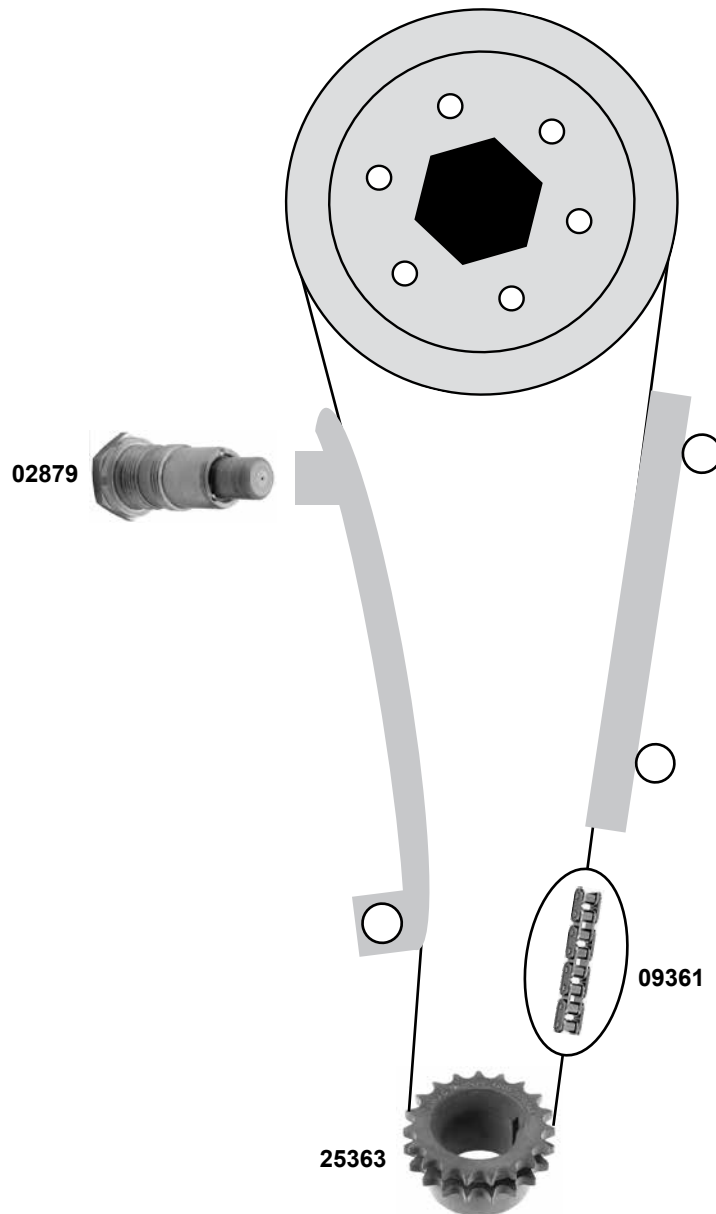

Ref. - No.

02879
09361
25363

02898847
90190996

Kettenspanner / chain tensioner
Steuerkette / timing chain
Kurbelwellenzahnrad / crankshaft gear

188 E
Z 19 ØA 61 ØI 30