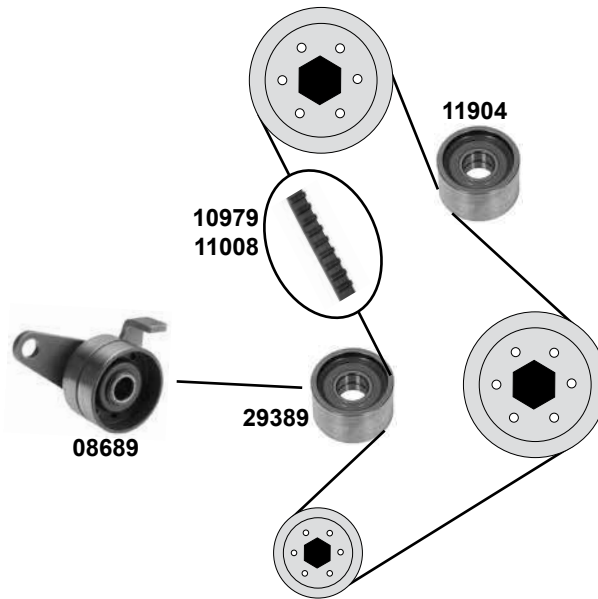

2,0 D Multijet

ØA 65 H 30
Z 173
ØA 61 H 30/57
ØA 53 B29
Z 199 B24
ØA 61 H 30/55

2,5 D

(mot.) 8144.67

(ex.) (mot.) 8144.67

	Ref. - No.			
05338	71740977	Spannrolle / tension roller		ØA 57 H 24
05341	5495830	Spannrolle / tension roller		ØA 67,6 H 35,5
08689	99461358 S1	Spannrolle / tension roller	Modell: →7/90	ØA 63 H 49,9
10979	71739901	Zahnriemen / timing belt	Modell: 82→7/90	Z 152 B30
11008	99456476	Zahnriemen / timing belt	Modell: 7/90→	Z 152 B30
11066	71739901 S1	Rep. Satz Zahnriemen / rep. kit timing belt	Modell: 82→7/90	Z 152
11904	99461357 SK	Umlenkrolle / deflection pulley	Modell: 7/90→	A 67
29389	99461358	Spannrolle / tension roller	Modell: 7/90→	A 63,75
29391	99456476 S1	Rep. Satz Zahnriemen / rep. kit timing belt	Modell: 7/90→	