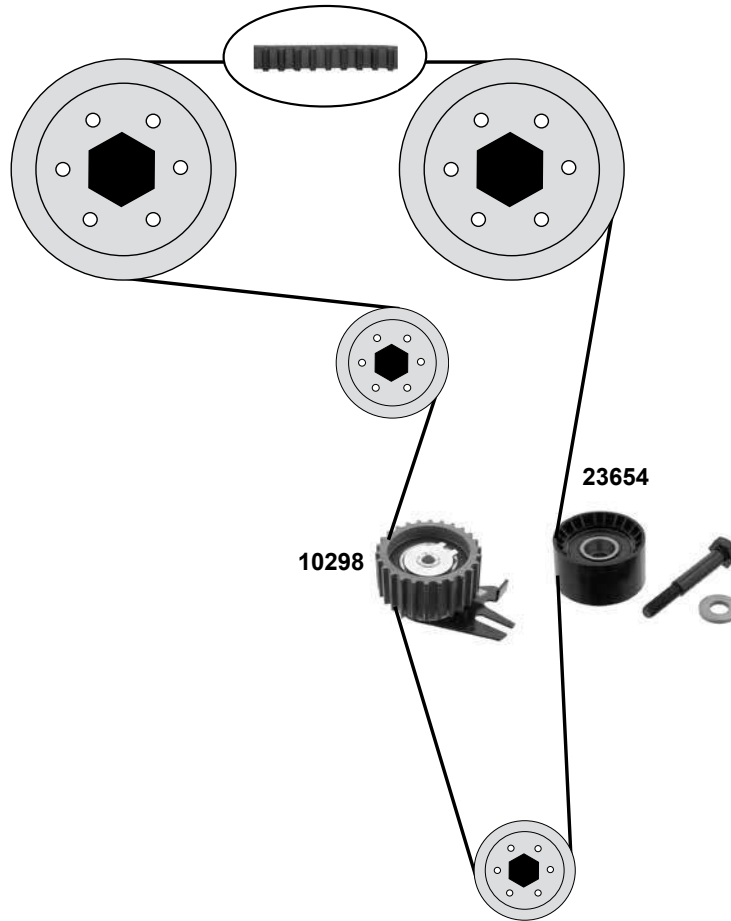

10984

1,6 D / 1,9 D