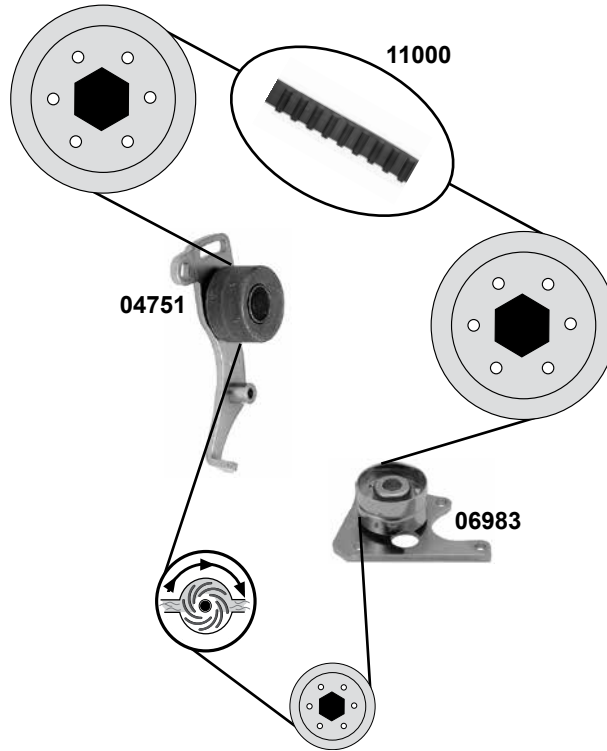

PEUGEOT 806

(94→02)

Car
Division

1,9 D
(XUD9TE)

	Ref. - No.			
04733	5751.38	Spannrolle / tension roller	(ex.) AC	ØA 85 B26
04751	0829.33	Spannrolle / tension roller		ØA 60 B34
05801	5751.29	Spannrolle / tension roller		ØA 70 B27/29
06983	0830.13	Umlenkrolle / deflection pulley		ØA 60 B34
09791	5751.30	Spannrolle / tension roller		ØA 60 B26,5
11000	0816.98	Zahnriemen / timing belt		Z 136 B25,4
11222	0831.R4	Rep. Satz Zahnriemen / rep. kit timing belt		
19072	5751.81	Schwingungsdämpfer / vibration damper	servo AC