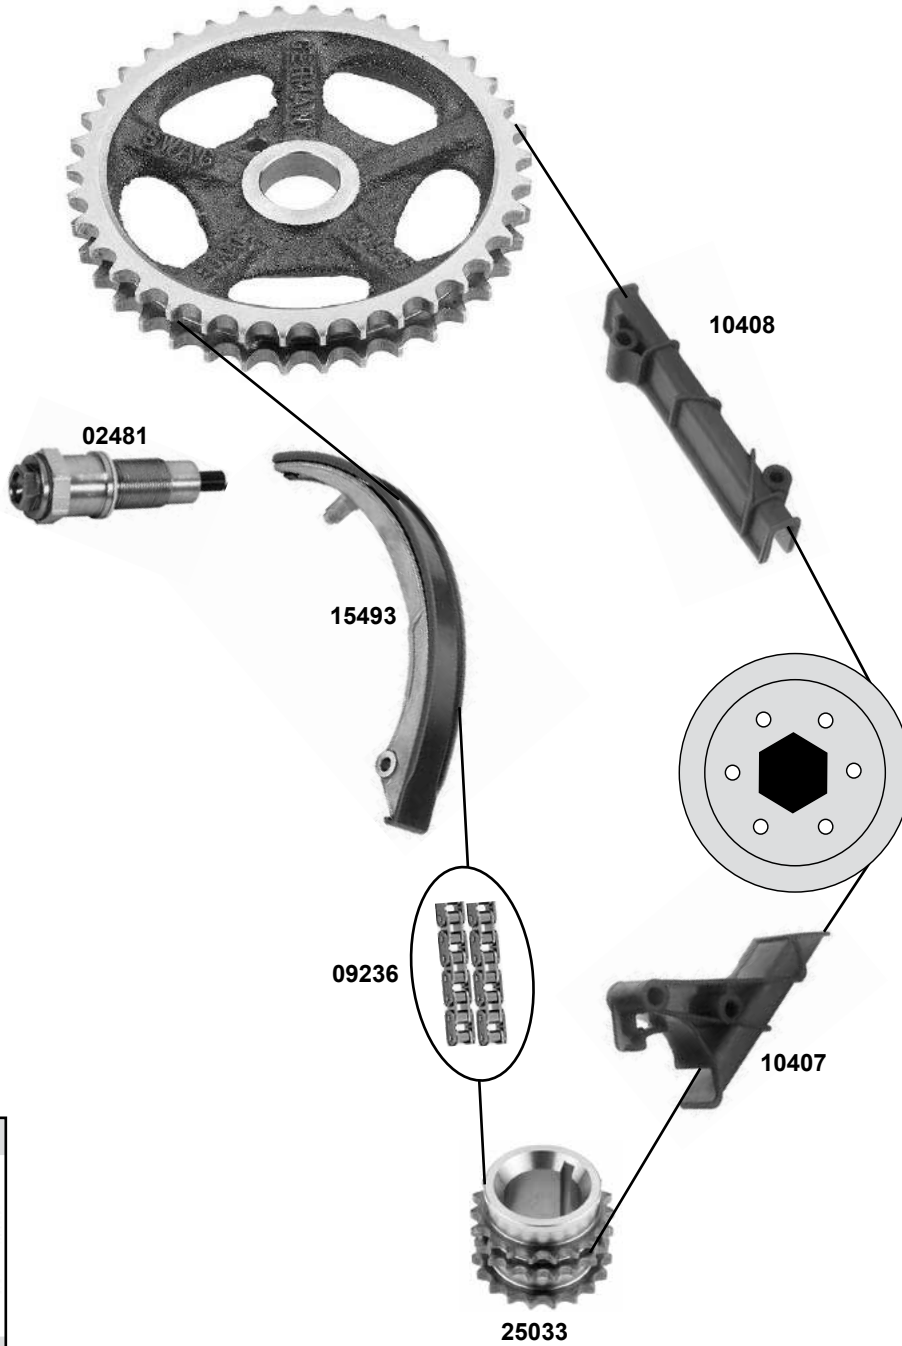

MERCEDES-BENZ

Vito / V-Klasse (BM 638 / 639)

(96→)

Car
Division

Vito 108 D / 110 D (BM 638)

(OM 601.942,970)

(1) Nietverschluß / riveted link / bouchon de rivet / rivetti / cierre de roblón

Ref. - No.

02481	601 050 07 11	Kettenspanner / chain tensioner		
09236	003 997 55 94	Steuerkette / timing chain	(1)	D 126 E
10407	601 052 05 16	Gleitschiene / sliding rail		
10408	601 052 03 16	Gleitschiene / sliding rail		
15493	601 050 08 16	Gleitschiene / sliding rail		
25033	606 052 00 03	Kurbelwellenzahnrad / crankshaft gear		Z 18
30302	601 050 07 11 S1	Rep. Satz Steuerkette / rep. kit timing chain