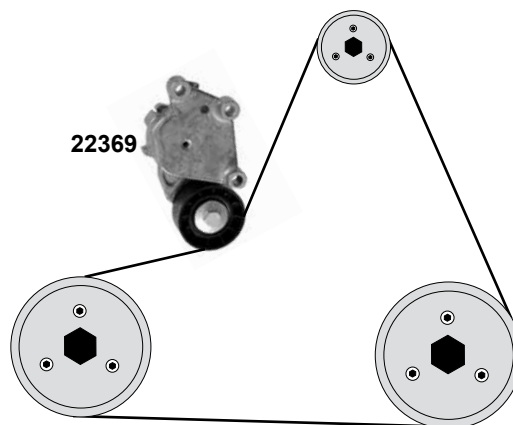

FORD Fiesta 08

(07/08→11/12)

1,5 TDCi / 1,6 TDCi 8V/16V

- (1) (ex.) mot. 1,6 TDCi 16V
- (2) (mot.) 1,6 TDCi / nur/only 90PS

Ref. - No.

Ref. - No.	Description	Notes	Dimensions
19511	Spannrolle / tension roller	(mot.) 1,6 16V	ØA 60 H 29
19513	Umlenkrolle / deflection pulley	(mot.) 1,6 16V	ØA 60 H 30
22369	Riemenspanner / belt tensioner	(mot.) 1,6 16V	ØA 73 B22
24367	Zahnriemen / timing belt	(mot.) 1,6 16V	Z 137 B25
24369	Rep. Satz Zahnriemen / rep. kit timing belt	(mot.) 1,6 16V	Z 137 B25
32449	Kettenspanner / chain tensioner	(2)	
33691	Steuerkette simplex / timing chain simplex	(2) / endlos / endless	G67HP-6 / 40E
33692	Steuerkettensatz / timing chain kit	(2)	
37275	Umlenkrolle / deflection pulley	(1) / 01/11 →	ØA 61 H 30
37285	Zahnriemen / timing belt	(1) / 01/11 →	Z 141 B25,4
39101	Spannrolle / tension roller	(1) / 01/11 →	ØA 60 Ø I 29
39203	Rep. Satz Zahnriemen / rep. kit timing belt	(1) / 01/11 →	Z 141 B25,4