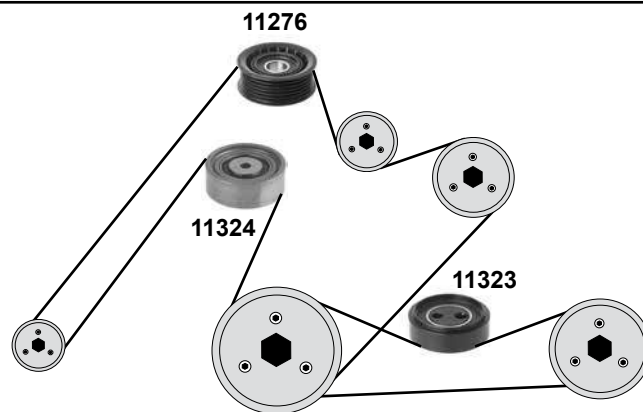

Ref. - No.

11276	059 903 341 A	Umlenkrolle / deflection pulley
11323	059 260 523 B	Spannrolle / tension roller
11324	059 903 341	Umlenkrolle / deflection pulley
17942	059 109 243 J	Spannrolle / tension roller
17946	059 109 243 L	Spannrolle / tension roller
18664	059 109 244 B	Umlenkrolle / deflection pulley
19365	059 130 113 A	Zahnriemen / timing belt
19367	059 109 119 A	Zahnriemen / timing belt
21780	059 109 119 B	Zahnriemen / timing belt
22339	059 109 487 C	Riemenspanner / belt tensioner
22340	059 109 479 B	Riemenspanner / belt tensioner
26123	059 109 119 B S1	Rep. Satz Zahnriemen / rep. kit timing belt
26124	059 109 119 B S2	Rep. Satz Zahnriemen / rep. kit timing belt
27292	059 109 119 A S2	Rep. Satz Zahnriemen / rep. kit timing belt
27296	059 109 119 A S3	Rep. Satz Zahnriemen / rep. kit timing belt
27302	059 109 119 B S4	Rep. Satz Zahnriemen / rep. kit timing belt

Modell. 98 →	ØA 64 ØI 17 B23
AC	ØA 63 ØI 8 B17
Modell: 98 →	ØA 64 ØI 8 B24
(ch.) →4D-1-014000	ØA 72 B34
	ØA 73 B27
(ex.) (mot.) AKE	ØA 70 ØI 10 B34
	Z 87 B24
(ex.) (mot.) AKE	Z 207 B32
(mot.) AKE	Z 207 B30
(mot.) AKE	Z 207 B30
(mot.) AKE	Z 207 B30
(mot.) AFB/ AKN	Z 207 B32
(mot.) AFB/ AKN	Z 207 B32
(mot.) AKE	Z 207 B30