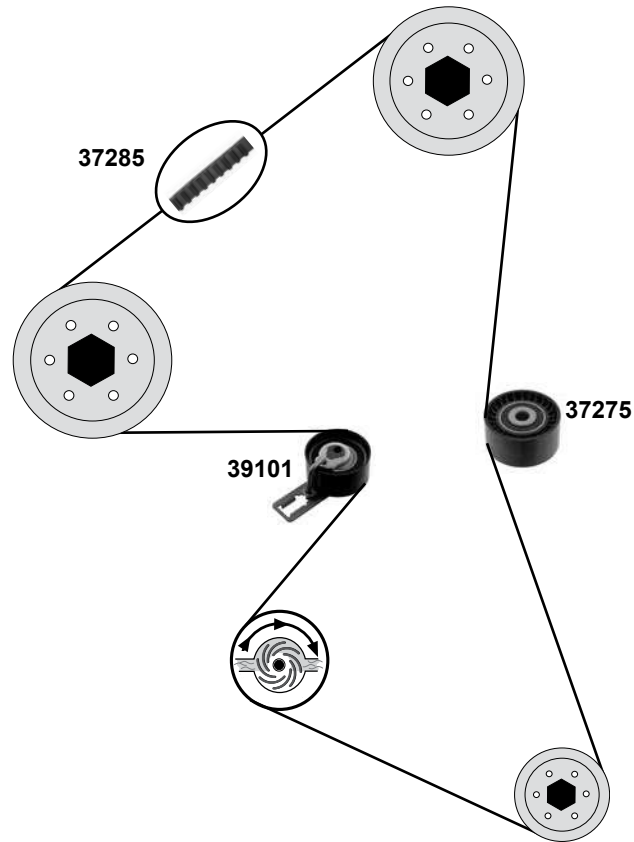

FORD Fiesta 08

(07/08→11/12)

1,5 TDCi / 1,6 TDCi 8V/16V

- (1) (ex.) mot. 1,6 TDCi 16V
- (2) (mot.) 1,6 TDCi / nur/only 90PS

Ref. - No.

Ref. - No.	Description	Notes	Dimensions
19511	Spannrolle / tension roller	(mot.) 1,6 16V	ØA 60 H 29
19513	Umlenkrolle / deflection pulley	(mot.) 1,6 16V	ØA 60 H 30
22369	Riemenspanner / belt tensioner	(mot.) 1,6 16V	ØA 73 B22
24367	Zahnriemen / timing belt	(mot.) 1,6 16V	Z 137 B25
24369	Rep. Satz Zahnriemen / rep. kit timing belt	(mot.) 1,6 16V	Z 137 B25
32449	Kettenspanner / chain tensioner	(2)	
33691	Steuerkette simplex / timing chain simplex	(2) / endlos / endless	G67HP-6 / 40E
33692	Steuerkettensatz / timing chain kit	(2)	
37275	Umlenkrolle / deflection pulley	(1) / 01/11 →	ØA 61 H 30
37285	Zahnriemen / timing belt	(1) / 01/11 →	Z 141 B25,4
39101	Spannrolle / tension roller	(1) / 01/11 →	ØA 60 Ø I 29
39203	Rep. Satz Zahnriemen / rep. kit timing belt	(1) / 01/11 →	Z 141 B25,4