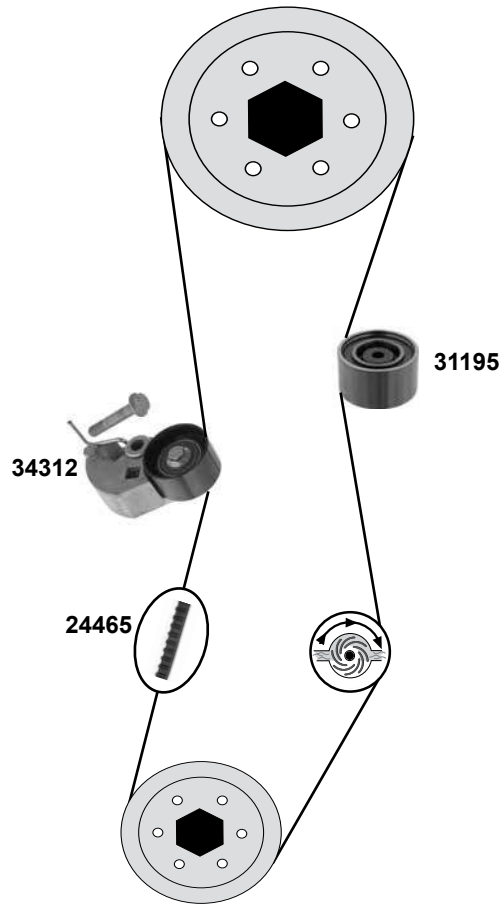

Ref. - No.			
24465	24312-27000	Zahnriemen / timing belt	→ 05/05	Z 123
31195	24810-27250	Umlenkrolle / deflection pulley	→ 05/05	ØA 58 B32
31213	24312-27000 S1	Rep. Satz Zahnriemen / rep. kit timing belt	→ 05/05	Z 123
33179	25281-27060	Riemenspanner / belt tensioner	07/01 → 09/04	
33180	25287-27001	Umlenkrolle / deflection pulley	07/01 → 05/05	ØA 70 B27,5
34312	24410-27250	Spannrolle / tension roller	→ 05/05	ØA 58 B32