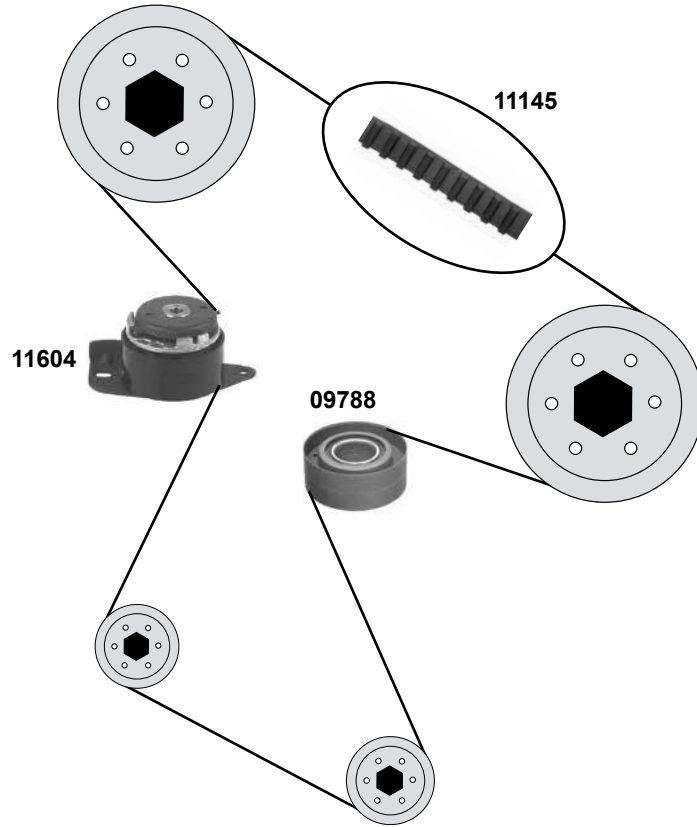

(1) (B56) (mot.) 752,794 / (K56) (mot.) 752,760,792,794

Ref. - No.

09785	77 00 862 743	Spannrolle / tension roller	(1)	ØA 72 B24
09786	77 00 862 744	Umlenkrolle / deflection pulley	(1)	ØA 72 B24
09788	77 00 862 615	Umlenkrolle / deflection pulley		ØA 80 B32
11145	77 00 875 412	Zahnriemen / timing belt		Z 163 B 25,4
11604	77 00 872 531	Spannrolle / tension roller		ØA 66 B29,5
21549	77 01 469 821	Rep. Satz Zahnriemen / rep. kit timing belt		Z 163 B25,4