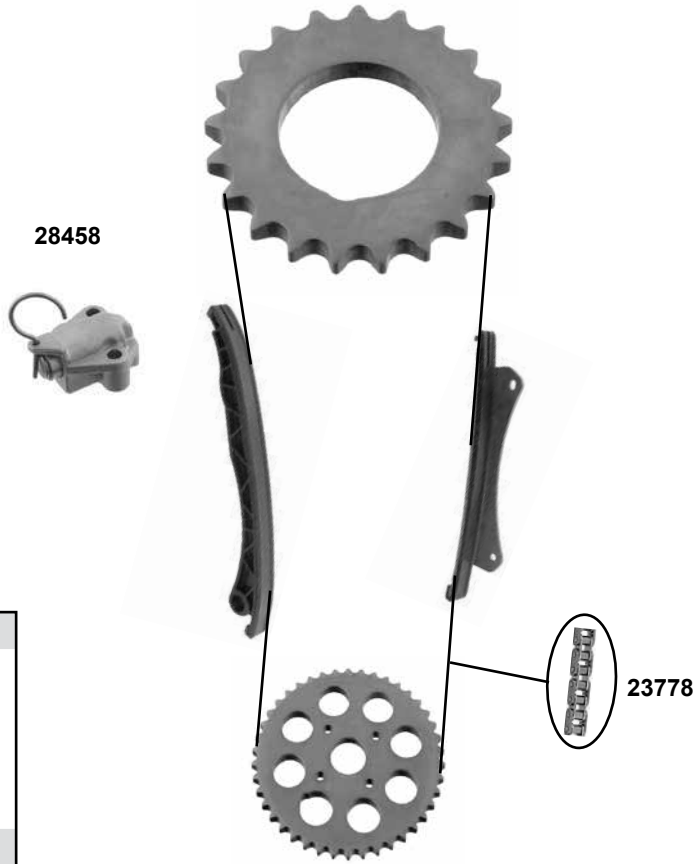

LANCIA

Musa (350)

(04→12)

Car
Division

1,3 D

1,3 JTD