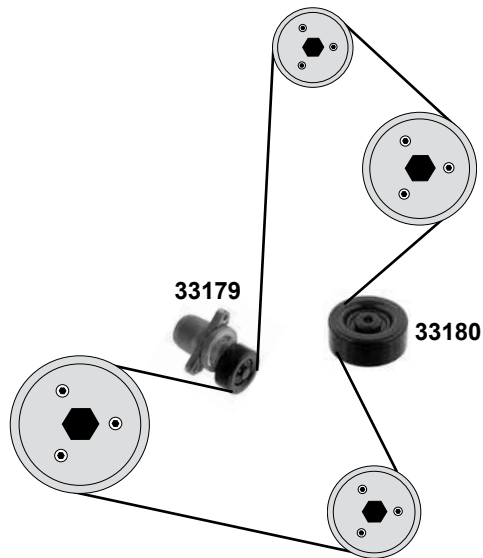

2,0 D

Ref. - No.

31195	24810-27250
33179	25281-27060
33180	25287-27001
34312	24410-27250

Umlenkrolle / deflection pulley
Riemenspanner / belt tensioner
Umlenkrolle / deflection pulley
Spannrolle / tension roller

12/07 →

ØA 58 B32

ØA 70 B27,5