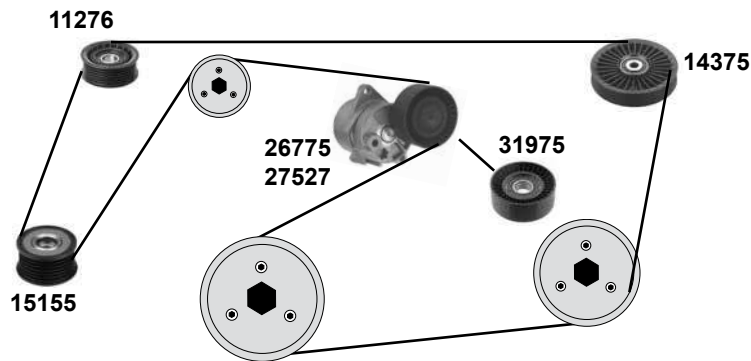

MERCEDES-BENZ

Vito / V-Klasse (BM 638 / 639)

(95→)

Car
Division

Vito CDI

(OM 611... / 646...)

- (1) Nietverschluß / riveted link / bouchon de rivet / rivetti / cierre de roblón
- (2) 638 (mot.) 611.980 (ch.) B 438527 → / X 065665 →/ 639 (mot.) OM 646.980 - 983 SA 522672 03
- (3) (mot.) 611.980 / 646.980-983

Ref. - No.				
11276	272 202 09 19	Umlenkrolle / deflection pulley	(2)	ØA 64 B23
14375	611 234 02 93	Umlenkrolle / deflection pulley	OM 646.980-983	
15155	611 155 00 15	Generatorfreilauf / alternator overrun pulley		
17773	640 050 01 11	Kettenspanner / chain tensioner	(ex.) OM 642.990	
19077	611 052 04 16	Gleitschiene / sliding rail	(3)	
19078	611 052 03 16	Gleitschiene / sliding rail	(3)	
19079	611 052 00 16	Gleitschiene / sliding rail	(3)	
25211	003 997 75 94	Steuerkette / timing chain	(1) (3)	
26775	646 200 02 70	Riemenspanner / belt tensioner	(ex.) OM 642.990	
27527	642 200 13 70	Riemenspanner / belt tensioner	OM 642.990	
30300	640 050 01 11 S1	Rep. Satz Steuerkette / rep. kit timing chain	(3)	E 110
30496	640 050 02 11	Kettenspanner / chain tensioner	(3) NEW	
31975	611 202 00 19	Spannrolle / tension roller		ØA 70 B27