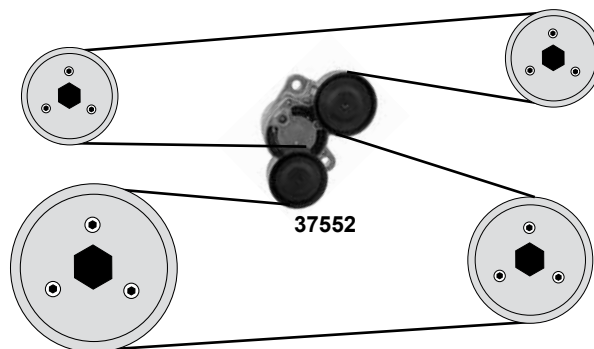

BMW X3 II (F25) (10→)

Car
Division

1,8d / 2,0 dx (N47N)

Ref. - No.				
28717	13 52 7 797 905	Kettenspanner / chain tensioner		
28718	11 31 7 797 901	Kettenspanner / chain tensioner		
36075	11 31 8 506 654	Steuerkette simplex / timing chain simplex		72 E
36076	11 31 8 506 654 S1	Rep. Satz Steuerkette / rep. kit timing chain		72 E
37552	11 28 7 810 807	Riemenspanner / belt tensioner	(ex.) 1,8d	ØA 65/60 B26
39474	13 52 8 572 504	Steuerkette / timing chain		70 E
39475	13 52 8 572 504 S1	Rep. Satz Steuerkette / rep. kit timing chain	→01/13	70 E