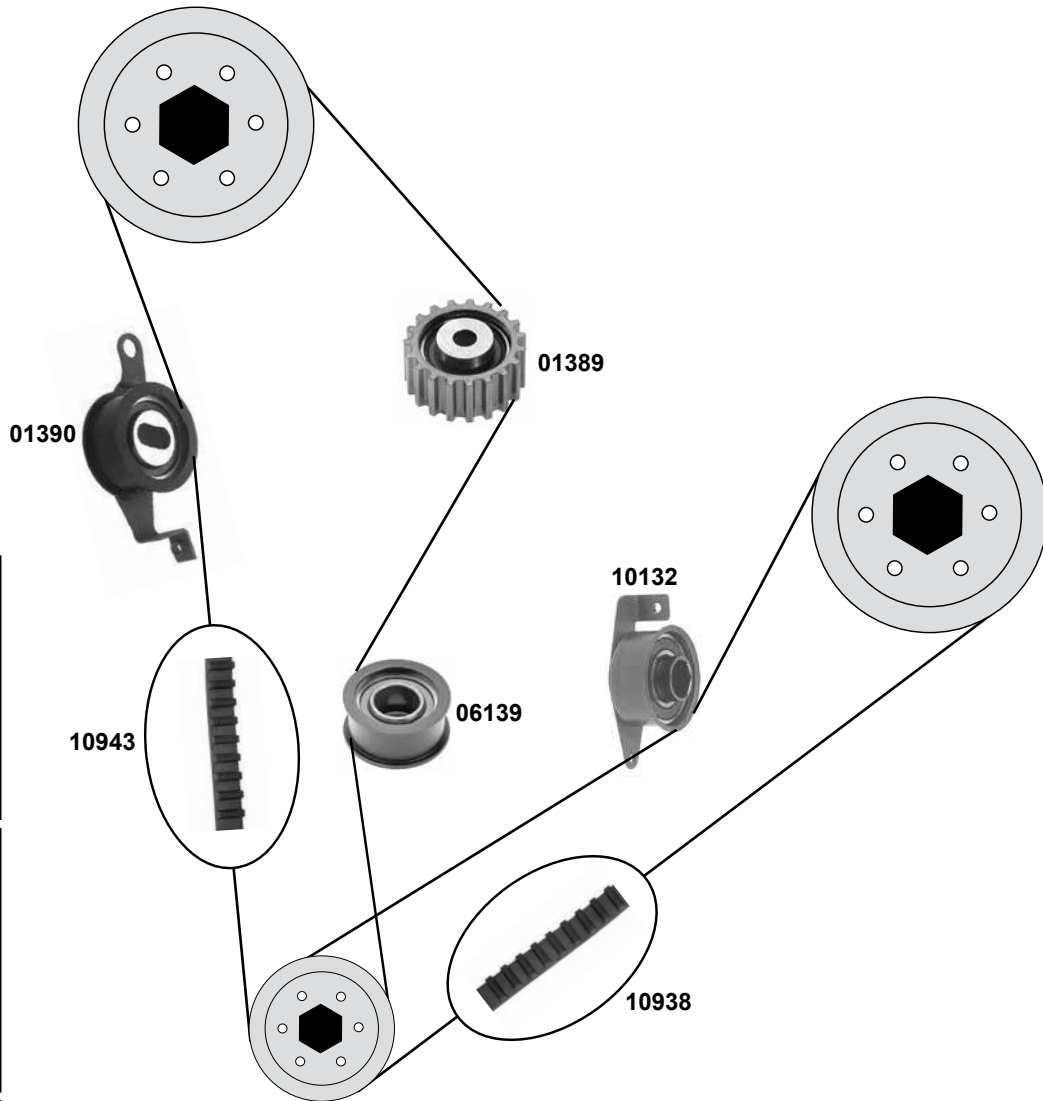

1,8 D

	Ref. - No.			
01389	1 113 169	Umlenkrolle / deflection pulley		ØA56,2 B26,7
01390	7 330 712	Spannrolle / tension roller		ØA52 B29,8
06139	6 177 883	Spannrolle / tension roller		ØA58 B26
10132	1 005 822	Spannrolle / tension roller		ØA67
10938	1 657 013	Zahnriemen / timing belt		Z 85 B23
10943	7 174 114	Zahnriemen / timing belt		Z 116 B20
11044	7 174 114 S2	Rep. Satz Zahnriemen / rep. kit timing belt		Z 116 B20
11045	1 657 013 S1	Rep. Satz Zahnriemen / rep. kit timing belt		Z 85 B23
11052	7 174 114 S1	Rep. Satz Zahnriemen / rep. kit timing belt		Z 116 B20