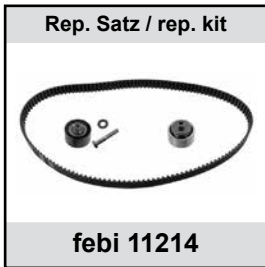

1,5 D (TUD5)

febi bilstein	Ref. - No.			
04724	5751.27	Spannrolle / tension roller	servo	ØA 69 B24,5
04725	5751.26	Spannrolle / tension roller	man.	ØA 69 B24,5
04856	0829.30	Spannrolle / tension roller		ØA 59 ØI 13 B28
06982	0830.37	Umlenkrolle / deflection pulley		ØA 60 ØI 10 B34
11000	0816.98	Zahnriemen / timing belt		Z 136 B25,4
11214	0831.R3	Rep. Satz Zahnriemen / rep. kit timing belt		Z 136 B25,4