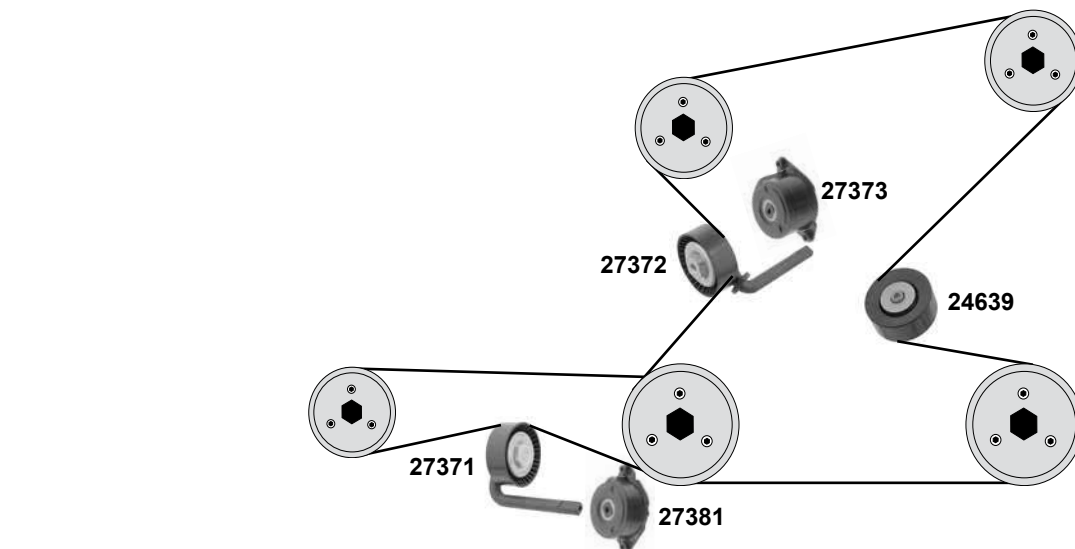

BMW 3 'er (E46) (01→06)

Car
Division

318 d / 320 d (M47N)

Ref. - No.			
21267	11 31 8 506 869	Steuerkette / timing chain	74 E
21291	13 52 7 787 299	Kettenspanner / chain tensioner	
24639	11 28 7 799 464	Umlenkrolle / deflection pulley	AØ70 B27
27371	64 55 7 786 545	Spannrolle / tension roller	AØ70 B26
27372	11 28 7 807 021	Spannrolle / tension roller	AØ70 B26
27373	11 28 7 786 880	Riemenspanner / belt tensioner	AØ66
27381	64 55 7 787 371	Riemenspanner / belt tensioner	
29858	13 52 8 506 969	Steuerkette / timing chain	67 E
30347	11 31 8 506 869 S1	Rep. Satz Steuerkette / rep. kit timing chain	74 E
30348	13 52 8 506 969 S1	Rep. Satz Steuerkette / rep. kit timing chain	66 E