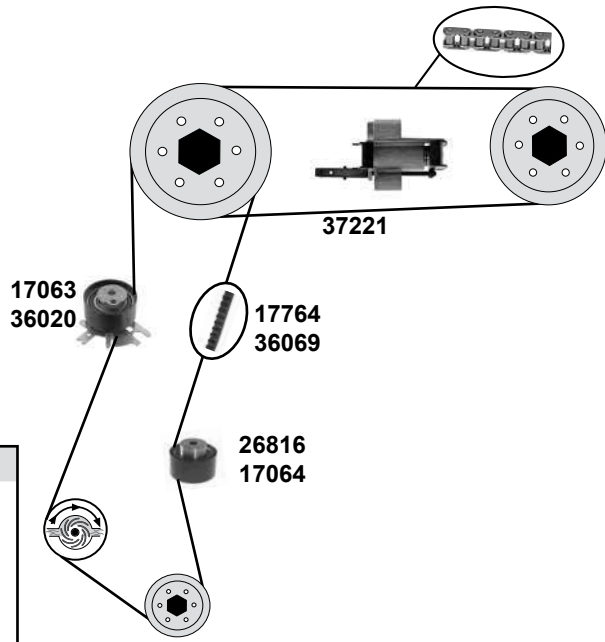

2,2 HDi

(DW12BTED4)

33691

(1) → O10011

febi bilstein	Ref. - No.			
17063	0829.59	Spannrolle / tension roller	(1)	ØA 60 B30
17064	0830.28	Umlenkrolle / deflection pulley	(1)	ØA 60 B30
17764	0816.A6	Zahnriemen / timing belt	(1)	Z 146 B25,4
19621	0831.60	Rep. Satz Zahnriemen / rep. kit timing belt	(1)	Z 146 B24,96
26816	0830.51	Umlenkrolle / deflection pulley		ØA 60,2 H30,2
33691	0816.F6	Steuerkette / timing chain	endlos / endless	40 E
36020	0829.F5	Spannrolle / tension roller		ØA 60 B29
36069	0816.J5	Zahnriemen / timing belt		Z118 B25,4
36230	0831.V5	Rep. Satz Zahnriemen / rep. kit timing belt		
36859	5751.G0	Riemenspanner / belt tensioner		ØA65 B25,5
37221	0849.30	Kettenspanner / chain tensioner		
37620	0816.F6 S1	Rep. Satz Steuerkette / rep kit timing chain