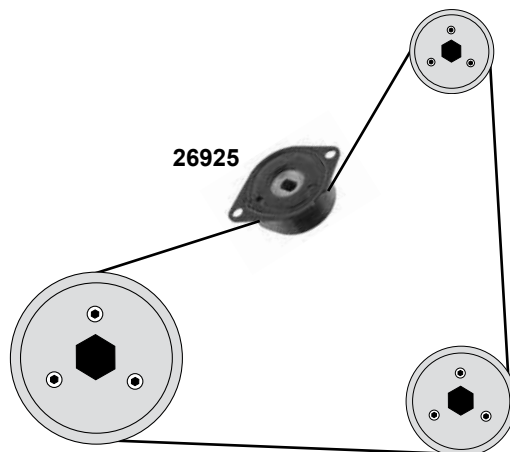

1,9 TDI

	Ref. - No.			
07078	1 005 120	Umlenkrolle / deflection pulley		ØA28 B31,5
10294	1 058 458	Spannrolle / tension roller		ØA67 Ø1 8 B25
19534	1 145 904	Zahnriemen / timing belt		Z 137 B25
19554	1 145 904 S1	Rep. Satz Zahnriemen / rep. kit timing belt		Z 137 B25
26925	1 039 808	Riemenspanner / belt tensioner