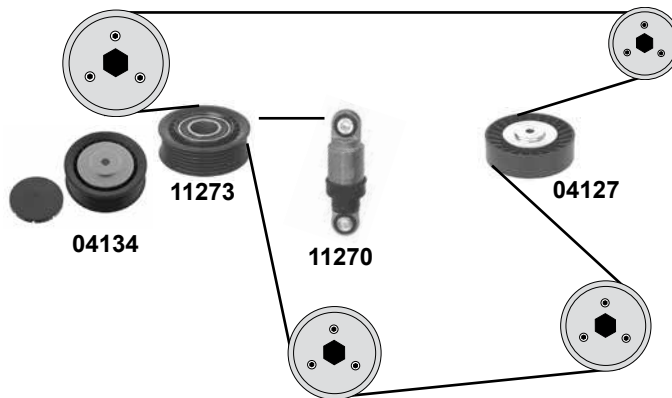

2,5 SDI / 2,5 TDI
(AHD / AGX / APA / ANJ / BBE / BBF / AVR)

	Ref. - No.			
04127	074 145 278 E	Spannrolle / tension roller	→ 03	ØA 90 ØI 8 B25
04134	074 145 278 f	Spannrolle / tension roller	01 → 03	ØA 90
11270	074 145 299 A	Riemenspanndämpfer / belt tensioner	→ 03	ØI 8 L 95
11273	074 145 278 D	Umlenkrolle / deflection pulley	→ 03	ØA 76 ØI 8 B22
11559	074 109 243 F	Spannrolle / tension roller	(ex.) AGX → 03	ØA 73 ØI 8 B27
11561	074 130 195 B	Spannrolle / tension roller	→ 03	ØA 66 ØI 8 B24
14370	074 109 119 R	Zahnriemen / timing belt	→ 06	Z 122 B26,5
14732	074 109 243 E	Spannrolle / tension roller	(mot.) AGX	ØA 73 ØI 8 B27
14734	074 130 245	Spannrolle / tension roller	→ 03	ØA 63 B24
22738	074 130 113 J	Zahnriemen / timing belt	→ 03	Z 81 B21
25172	069 105 263	Kurbelwellenzahnrad / crankshaft gear	→ 03	Z 22
30779	074 198 119 Q	Rep. Satz Zahnriemen / rep kit timing belt	04 → (ex.) AGX/AHD