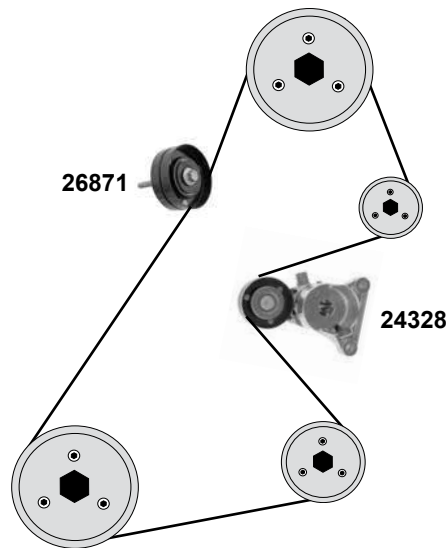

VOLVO

850

(92→97)

Car
Division

2,5 TDI

(D5252 T)

(1) für Einspritzpumpe / for Injection pump / pompe d'injection / bomba de inyeccion / pompa iniezione

Ref. - No.

11561	9207927	Spannrolle / tension roller		ØA 66 ØI 8 B24
14370	272462	Zahnriemen / timing belt		Z 122 B26,5
14732	8677053	Spannrolle / tension roller		ØA 73 ØI 8 B27
14734	9180594	Umlenkrolle / deflection pulley		ØA 63,5 ØI 8B24
22738	9202398	Zahnriemen / timing belt	(1)	Z 81 B21
22739	9202398 S1	Rep. Satz Zahnriemen / rep. kit timing belt	(1)	Z 81 B21
23207	272462 S1	Rep. Satz Zahnriemen / rep. kit timing belt		
24328	9179314	Spannrolle / tension roller		Ø A 76 B24
26871	9207905	Umlenkrolle / deflection roller		Ø A 76 B26