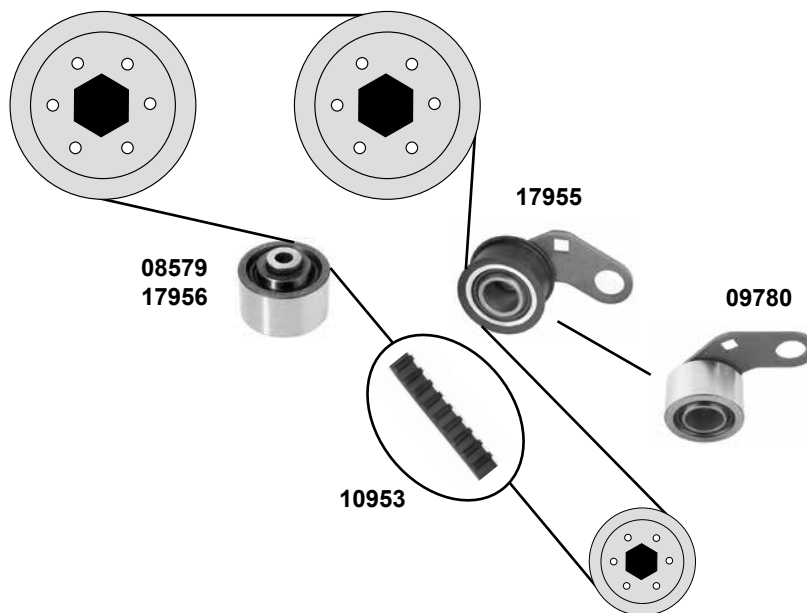

2,5 TD (nur / only 200TDI)

2,5 TD (nur / only 300TDI)

	Ref. - No.			
08502	ERR 2530	Spannrolle / tension roller		ØA 67 B 36,5
08579	LHV 100150	Umlenkrolle / deflection pulley	(ch.) VA 560898 →	ØA 64,5 ØI 10 B 35
09780	LHP 100680	Spannrolle / tension roller	(ch.) VA 560898 →	ØA 73 ØI 30 B 37
10953	ERR 1092	Zahnriemen / timing belt	(ch.) VA 560897 →	Z 118 B 30
10967	ERR 1092 S1	Rep. Satz Zahnriemen / rep. kit timing belt	(ch.) VA 560898 →	
17955	ERR 1972	Spannrolle / tension roller	(ch.) → VA 560897	ØA 67/74
17956	ETC 8560	Umlenkrolle / deflection pulley	(ch.) → VA 560897	
17974	ERR 4708	Riemenspanner / belt tensioner	(mot.) MA 081992 →	