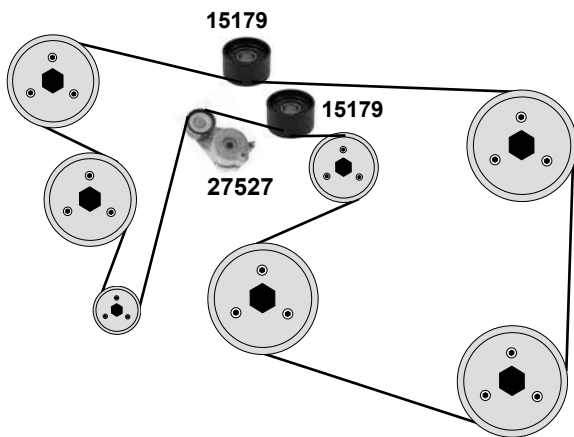

MERCEDES-BENZ Sprinter (BM 906)

(06→)

Car
Division

209 CDI→518 CDI

(OM 642.896,898,992,993)

Ref. - No.

26750	642 050 03 11	Kettenspanner / chain tensioner
27527	642 200 13 70	Riemenspanner / belt tensioner
29770	642 200 16 70	Riemenspanner / belt tensioner
30279	642 050 09 16	Gleitschienensatz / timing-chain guides kit
30321	642 050 03 11 S3	Rep. Satz Steuerkette / rep. kit timing chain
33902	000 993 63 76 S1	Steuerkette / timing chain
36399	642 200 06 70	Umlenkrolle / deflection pulley
36419	642 050 09 16 S1	Rep. Satz Steuerkette / rep. kit timing chain

(mot.) 992,993
(mot.) 992,993

190 E
ØA 80