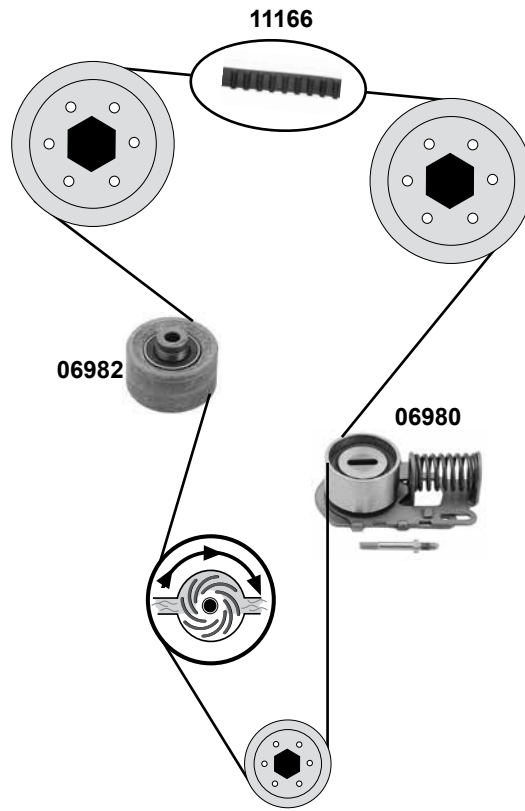

2,1 D

Ref. - No.	Icon	Description	Icon	Dimensions
04733		Spannrolle / tension roller		ØA 85 H 26
05801		Spannrolle / tension roller		ØA 70 B27/29
06980		Spannrolle / tension roller		ØA 57 H 3
06982		Umlenkrolle / deflection pulley		ØA 60 ØI 10 H 34
09791		Spannrolle / tension roller		ØA 60 B26,5
11106		Rep. Satz Zahnriemen / rep. kit timing belt		Z 149 B25,27
11166		Zahnriemen / timing belt		Z 149 B25,4
19072		Schwingungsdämpfer / vibration damper		