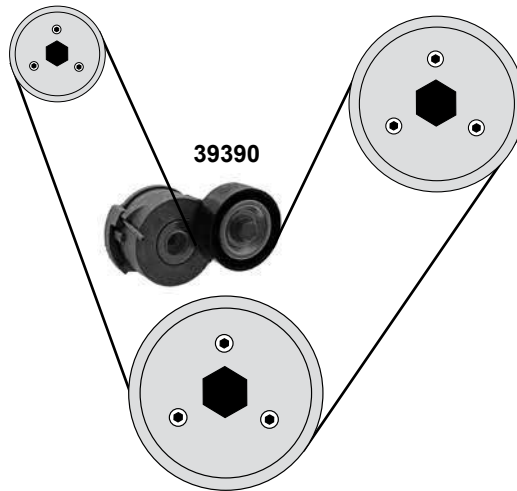

ØA73 B22
ØA 61 H 30
Z 141 B25,4
ØA 60 Ø I 29
Z 141 B25,4

2,0 TDCi

(1) nur ohne Partikelfilter / only without particulate filter

Ref. - No.

26816	1 707 035	Umlenkrolle / deflection pulley			ØA 60,2 H30,2
33691	1 231 282	Steuerkette simplex / timing chain simplex	endlos / continous		G67HP-6 / 40E
37211	1 231 971	Kettenspanner / chain tensioner			
37224	1 231 977	Gleitschiene / sliding rail			
37230	1 231 971 S1	Rep. Satz Steuerkette / rep. kit timing chain			
37290	1 707 030	Zahnriemen / timing belt	(1)		Z 116 B25,4
37353	1 707 028	Spannrolle / tension roller			ØA 60 H29
37460	1 683 833	Rep. Satz Zahnriemen / rep. kit timing belt	(1)		Z 116 B25,4
39390	1 768 088	Riemenspanner / belt tensioner	nur/only 163PS		