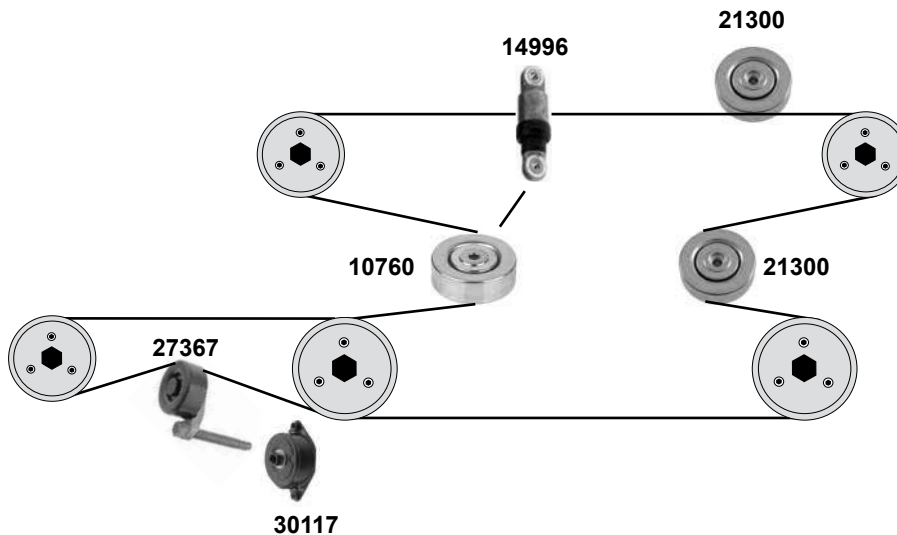

Ref. - No.			
10760	11 28 2 244 754	Spannrolle / tension roller		70 x 23
14996	11 28 2 248 169	Schwingungsdämpfer / vibration damper		
18323	13 52 2 247 193	Steuerkette / timing chain		D67 HP-2 74E G67 HP- 1 90E
18324	11 31 2 248 728	Steuerkette / timing chain		
21290	13 52 2 246 808	Kettenspanner / chain tensioner		
21300	11 28 2 247 435	Umlenkrolle / deflection pulley		AØ 70 B23 AØ 70 B28
27367	64 55 2 354 036	Spannrolle / tension roller	AC	
30117	64 55 7 786 076	Riemenspanner / belt tensioner	AC	
30341	11 31 2 248 728 S1	Rep. Satz Steuerkette / rep. kit timing chain		90 E
30342	13 52 2 247 193 S1	Rep. Satz Steuerkette / rep. kit timing chain		74 E