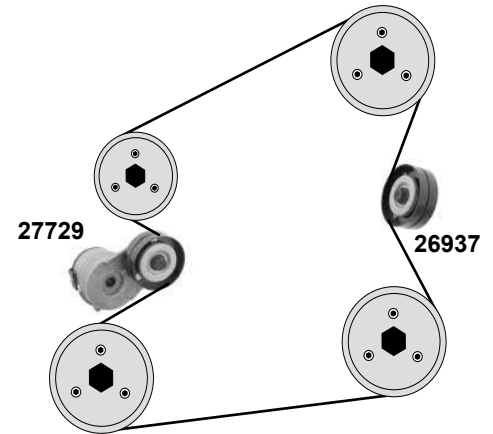

1,7 DT

(Y 1,7 DT/Z1,7DTJ/DTR/A1,7DTH/DTR)

1,7 DTL

(Z 1,7 DTL)