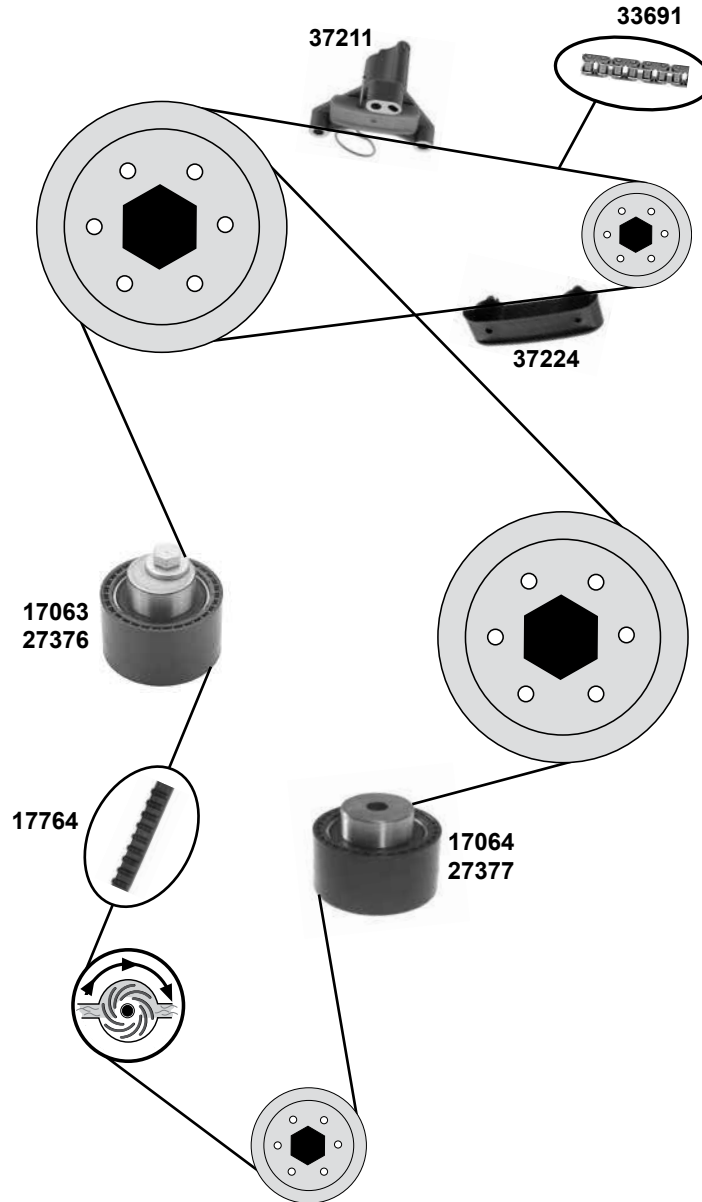

CITROËN C4 Aircross

(12→)

Car
Division

1,6 HDi (DV6C)

C5 (01→04) 2,0 HDi (DW10ATED)

Ref. - No.

05801	5751.29	Umlenkrolle / deflection pulley	DW10	ØA 70 ØI 10/16
07089	5751.57	Spannrolle / tension roller	DW10 (ex.) AC	ØA 50 B26
15002	5751.56	Spannrolle / tension roller	DW10 (ex.) AC	ØA 50 B26
17063	0829.59	Spannrolle / tension roller		ØA 60 ØI 13 B30
17064	0830.28	Umlenkrolle / deflection pulley		ØA 60 ØI 10 B30
17764	0816.A6	Zahnriemen / timing belt		Z 146 B25,4
19119	5751.55	Riemenspanner / belt tensioner		Ø A70 B25
19623	0831.R8	Rep. Satz Zahnriemen / rep. kit timing belt	DW10	Z141 B25,4
22369	5751.86	Riemenspanner / belt tensioner		ØA 65 B25,5
22351	5751.76	Umlenkrolle / deflection pulley	DW12	ØA 70 B24,8
37275	0830.75	Umlenkrolle / deflection pulley		ØA 61 B30
37285	0816.L0	Zahnriemen / timing belt		Z 141 B25,4
39101	0829.F8	Spannrolle / tension roller		ØA 61 B29
39109	96 772 672 80	Zahnrad / gear		
39203	16 087 474 80	Rep. Satz Zahnriemen / rep. kit timing belt		
39204	16 087 474 80 S1	Rep. Satz Zahnriemen / rep. kit timing belt		