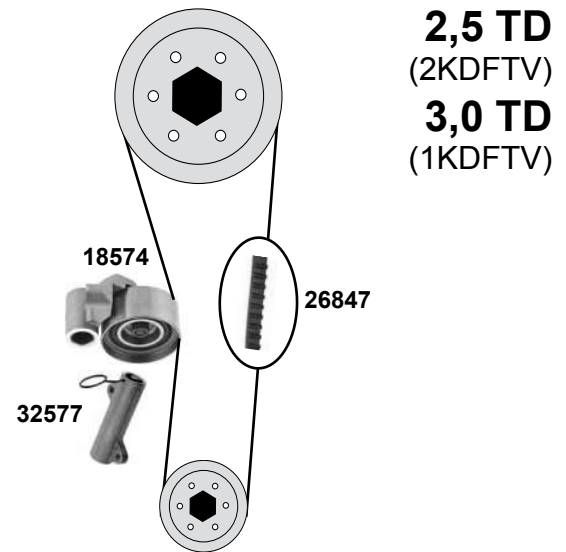

(2) (KDH) (mot.) 2KDFTV
(KLH) 01/05 →
08/01 → 08/06
(3) (mot.) L 82 → 88

Ref. - No.

Ref. - No.	Description	Quantity	Dimensions
10623	Umlenkrolle / deflection pulley	(1)	ØA 83 B 35
14267	Spannrolle / tension roller	(3)	ØA 60 B 31,2
14273	Umlenkrolle / deflection pulley	(3)	ØA 60 B 30
18574	Spannrolle / tension roller	(2)	ØA 62 B 38
23255	Spannrolle / tension roller	(1)	ØA 62 B 35
26812	Zahnriemen / timing belt	(1)	Z 129 B 31
26813	Rep.Satz Zahnriemen / rep.kit timing belt	(1)	Z 129 B 31
26847	Zahnriemen / timing belt	(2)	Z 97 B 25
32577	Riemenspanner / belt tensioner	(2)	