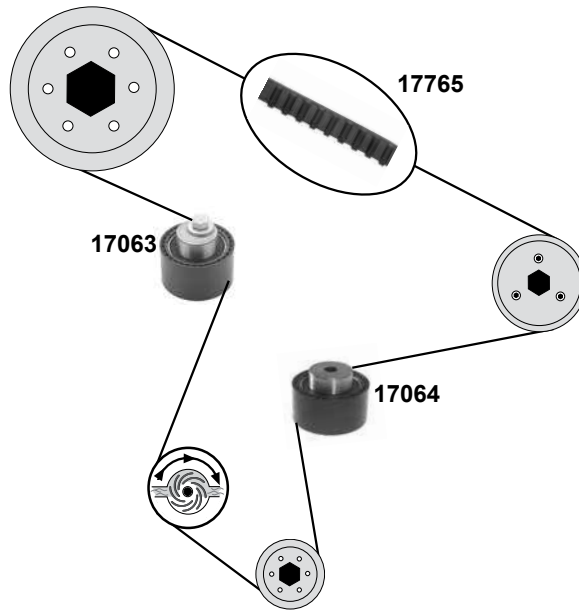

PEUGEOT Partner I+II

(96→08)

Car
Division

1,9 D
(DW8 / DW8B)

AC

- (1) Partner II → O 08399
- (2) (mot.) DW8 O 07910 - 11950 / (mot.) DW8B O 08729 - 11950

Ref. - No.

Ref. - No.	Description	Notes	Dimensions
05801	Spannrolle / tension roller	servo AC	ØA 70 ØI 10/16
07089	Spannrolle / tension roller	(ex.) AC	ØA 50 B26
09791	Spannrolle / tension roller	servo AC	ØA 60 B26,5
15002	Spannrolle / tension roller	(ex.) AC	ØA 50 B26
19072	Schwingungsdämpfer / vibration damper	servo AC	
19214	Umlenkrolle / deflection pulley	servo (1) (ex.) AC	ØA 37 B 27
22353	Umlenkrolle / deflection pulley	(1) servo (ex.) AC	
37270	Riemenspanner / belt tensioner	(2)	ØA 60 B25