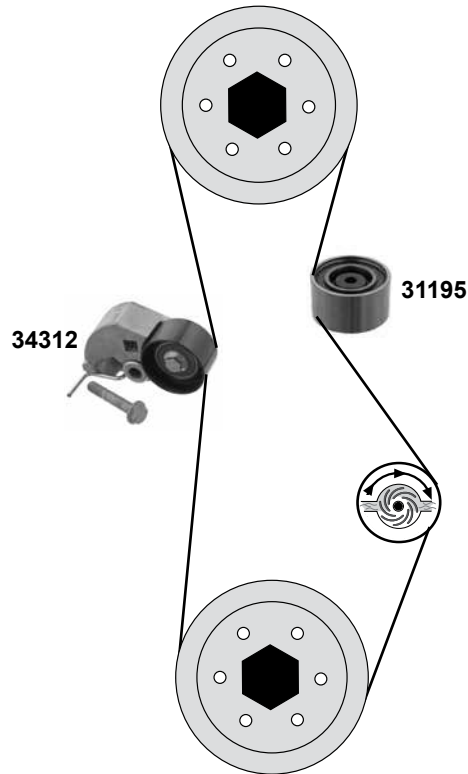

2,0 D

Ref. - No.

31195	24810-27250
33179	25281-27060
33180	25287-27001
34312	24410-27250

Umlenkrolle / deflection pulley
Riemenspanner / belt tensioner
Umlenkrolle / deflection pulley
Spannrolle / tension roller

12/07 →

ØA 58 B32

ØA 70 B27,5