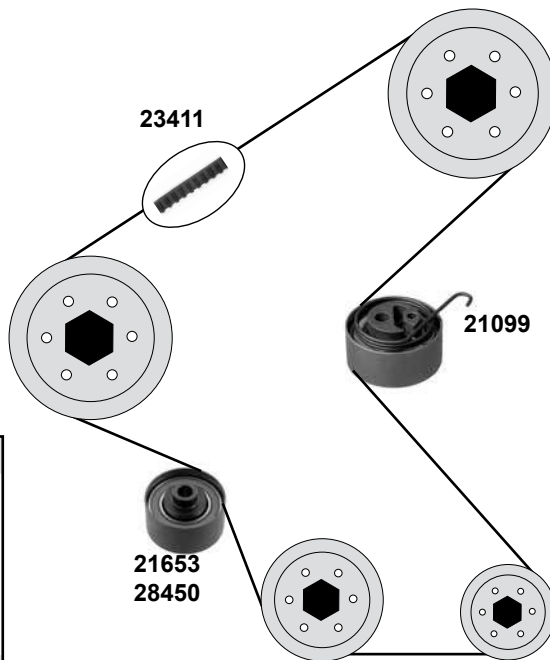

1,7 DT
(Y1,7DT/Y1,7DTL)

1,7 DTH
(Z 1,7 DTH)

(1) Y 1,7 DTL / Y 1,7 DT (mot.)→328704

(2) Z 1,7 DTL alle/all / Y 1,7 DTL (mot.) 328705→

Ref. - No.

Ref. - No.	Description	Quantity	Dimensions
12432	Spannrolle / tension roller	(1)	ØA 65 B34 / 28
21099	Spannrolle / tension roller	(2)	ØA 65 B28,5
21653	Umlenkrolle / deflection pulley		Z131 B25
23411	Zahnriemen / timing belt		Z131 B25
23413	Rep. Satz Zahnriemen / rep. kit timing belt	(1)	Z131 B25
23415	Rep. Satz Zahnriemen / rep. kit timing belt	(2)	Z131 B25
26937	Umlenkrolle / deflection pulley	(mot.)1306916→	ØA 76 B26
27729	Riemenspanner / belt tensioner		ØA 70 B26
28450	Umlenkrolle / deflection pulley	(mot.) 1548039→	ØA 65 B28,5
31973	Riemenspanner / belt tensioner		ØA 70 B26