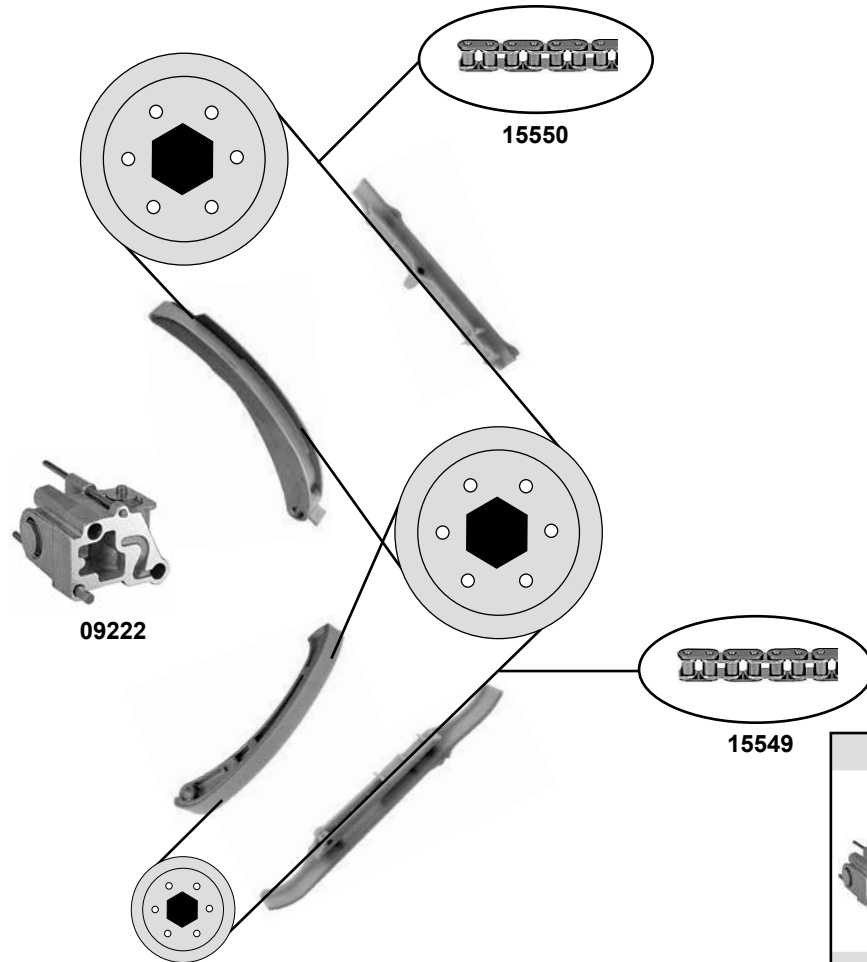

BMW
5 'er (E28/E34)
(83→95)

524 d/td
(M21)

Ref. - No.

01588
11029

11 31 2 241 090
11 31 1 279 125

Spannrolle / tension roller
Zahnriemen / timing belt

24 x 67 x 33
Z 138 B 28,5

	Ref. - No.			
01579	11 28 2 248 168	Schwingungsdämpfer / vibration damper		
01790	11 28 2 245 166	Umlenkrolle / deflection pulley		80 x 23,5
09222	13 52 2 243 950	Kettenspanner / chain tensioner		
10760	11 28 2 244 754	Spannrolle / tension roller		70 x 23
15549	13 52 2 246 583	Steuerkette / timing chain		74 E
15550	11 31 2 246 582	Steuerkette / timing chain		80 E
30384	13 52 8 506 969 S1	Rep. Satz Steuerkette / rep. kit timing chain		74 E 80 E