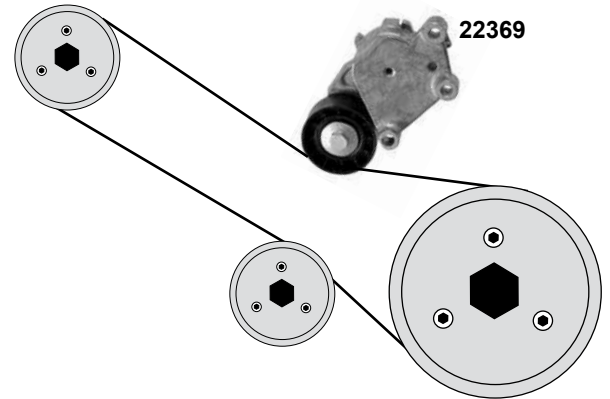

(03→)

Car
Division

1,4 DI / 1,6 DI

(ex.) AC

- (1) (mot.) 1,4 (DY) →07(mot.) 1,4 (DE) 07→
- (2) (mot.) 1,6 (DE) 10/07→

Ref. - No.

Ref. - No.	Description	Quantity	Dimensions
19511	Spannrolle / tension roller	(1)	∅A 30 H 29
19513	Umlenkrolle / deflection pulley	(1)	∅A 60 H 30
21865	Zahnriemen / timing belt	(mot.) DY 1,4	Z 144 B24,5
21867	Rep. Satz Zahnriemen / rep. kit timing belt	(1)	Z 144 B24,5
22349	Umlenkrolle / deflection pulley	(mot.) DY 1,4	∅A51 H26 B22
37275	Umlenkrolle / deflection pulley	(2)	∅A 61 ØI 10 H 30