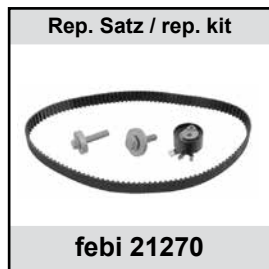

RENAULT Modus

(04→)

Car
Division

1,5 D (K9K-750,752)