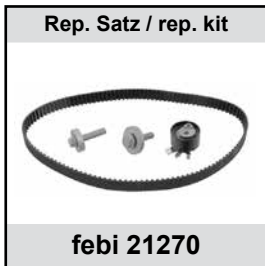

1,5 D
(K9K)

1,5 D
(K9K-790 ,796)

AC

1,5
(K9K)

(ex.) **AC**

	Ref. - No.			
19853	28 00 039 519	Zahnriemen / timing belt	(mot.) K9K-790	Z 123 B27
21269	82 00 102 941	Spannrolle / tension roller		ØA 60 B32
21270	77 01 477 028	Rep. Satz Zahnriemen / rep. kit timing belt		Z 123 B26,8
22281	82 00 328 372	Spannrolle / tension roller	(ex.) servo (ex.) AC	ØA 65,4 B26
26458	82 00 113 636	Riemenscheibe Generator / belt pulley alternator		ØA 76,4 B38
28287	82 00 641 468	Umlenkrolle / deflection pulley		ØA 131,5 B27
30159	82 00 608 550	Riemenspanner / belt tensioner		ØA 65 H26
36438	77 01 478 037	Nockenwellenrad / camshaft timing gear		10→