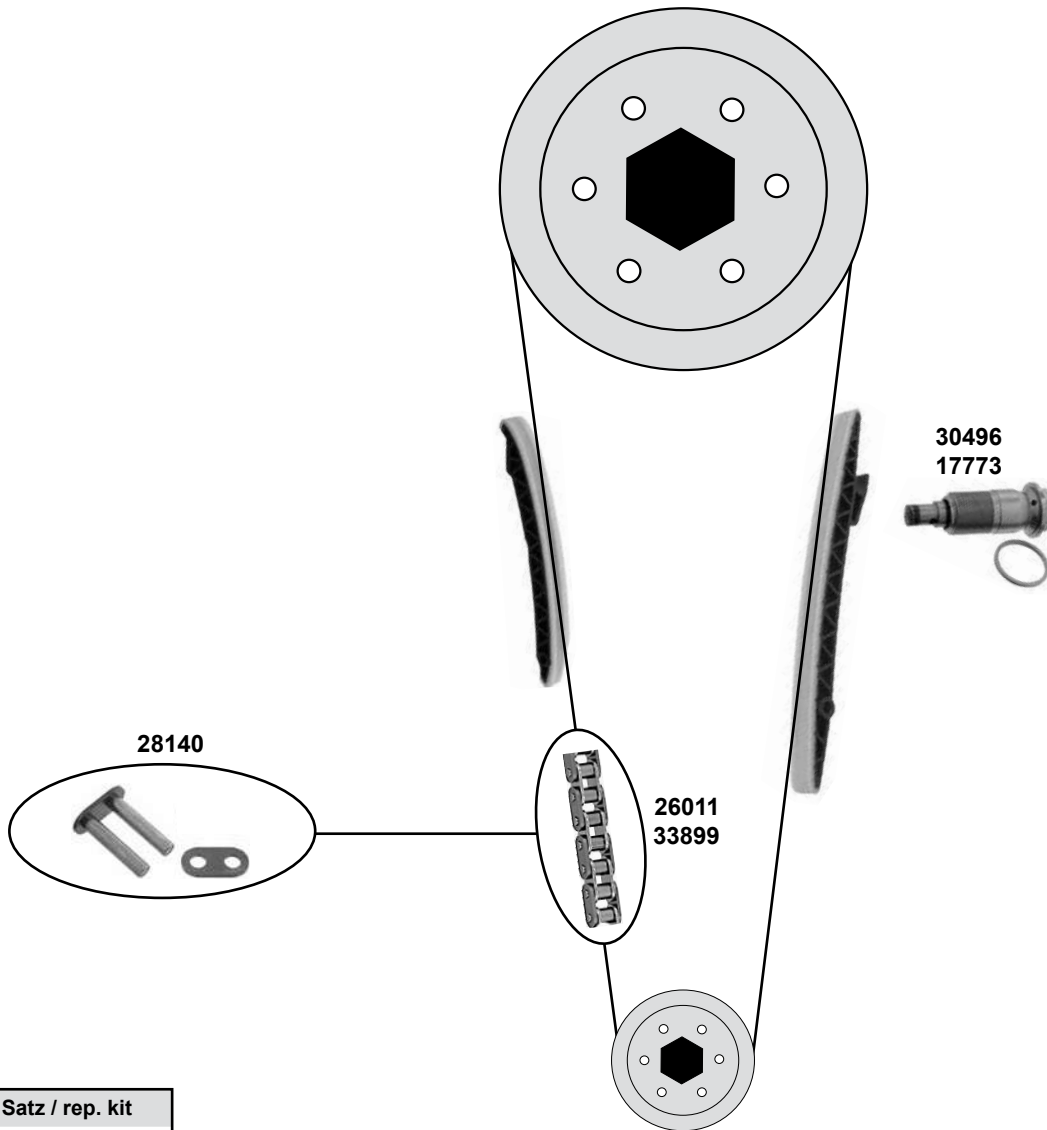

SMART Forfour

(04→)

Car
Division

1,5 CDI

(BM.454.000 / 001)

	Ref. - No.			
17773	640 050 01 11	Kettenspanner / chain tensioner		
26011	668 997 05 94	Steuerkette / roller chain		108 E
28140	000 997 31 98	Kettenglied / chain link		
30496	640 050 01 11	Kettenspanner / chain tensioner		
33899	000 993 68 76 S1	Steuerkette endlos/ roller chain endless		108 E
36915	640 050 01 11 S2	Rep. Satz Steuerkette / rep. kit timing chain