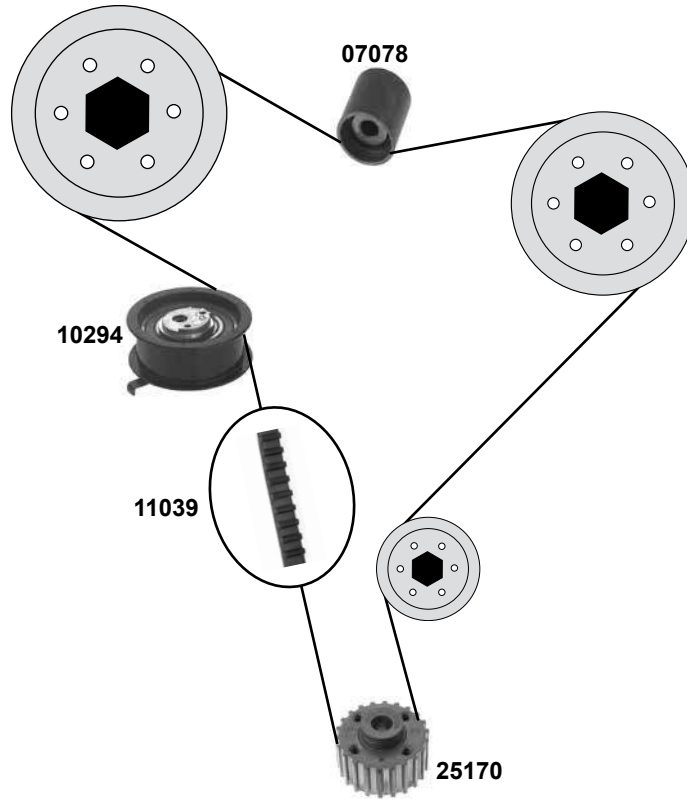

VOLKSWAGEN Golf 3 Cabriolet (1E)

(94→02)

Car
Division

1,9 TDI

(1Z / AHU / ALE / AFN)

Ref. - No.			
01231	028 145 278 E	Spannrolle / tension roller	ØA 78 ØI 8 B26
07078	028 109 244	Umlenkrolle / deflection pulley	ØA 28 ØI 8 B31,5
10294	028 109 243 F	Spannrolle / tension roller	ØA 67 ØI 8 B25
11039	028 109 119 P	Zahnriemen / timing belt	Z 137 B25,4
11701	028 903 119 AQ	Riemenscheibe Generator / belt pulley alternator	
14626	028 198 119 C	Rep. Satz Zahnriemen / rep. kit timing belt	
25170	028 105 263 D	Kurbelwellenzahnrad / crankshaft gear	Z 22
26925	028 903 315 R	Riemenspanner / tension roller