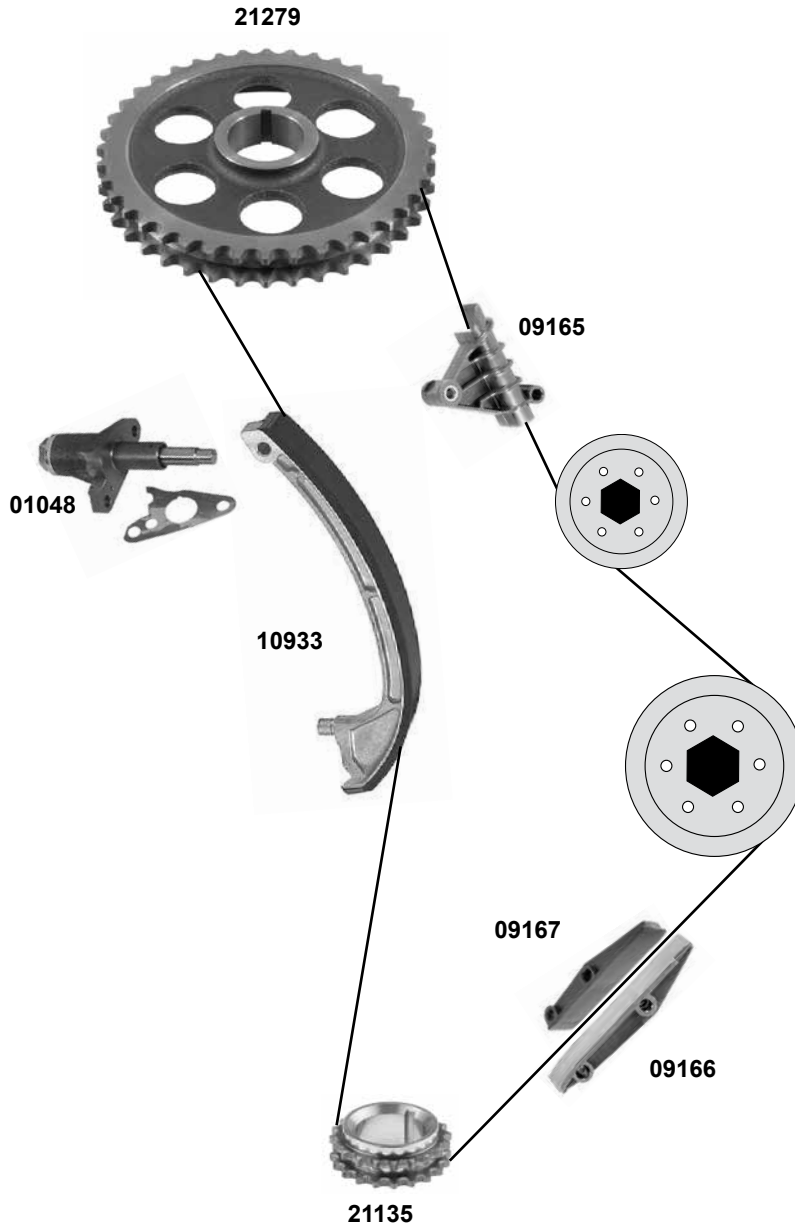

MERCEDES-BENZ

507D / 508D (BM 667)

(78→)

Car
Division

507 D / 508 D

(OM 616.914)

Rep. Satz / rep. kit

febi 30324

Rep. Satz / rep. kit

febi 10934

	Ref. - No.			
01048	615 050 08 11	Kettenspanner / chain tensioner		
09165	615 050 14 16	Gleitschiene / sliding rail		
09166	615 052 10 16	Gleitschiene / sliding rail		
09167	615 052 11 16	Gleitschiene / sliding rail		
10933	615 050 09 16	Gleitschiene / sliding rail		
10934	615 050 09 16 S	Rep. Satz Gleitschiene / rep. kit timing chain		
21135	615 052 02 03	Kurbelwellenzahnrad / crankshaft gear		Z 20 Ø1 36
21279	121 052 03 01	Nockenwellenrad / camshaft gear		
30324	615 050 08 11 S1	Rep. Satz Steuerkette / rep. kit timing chain