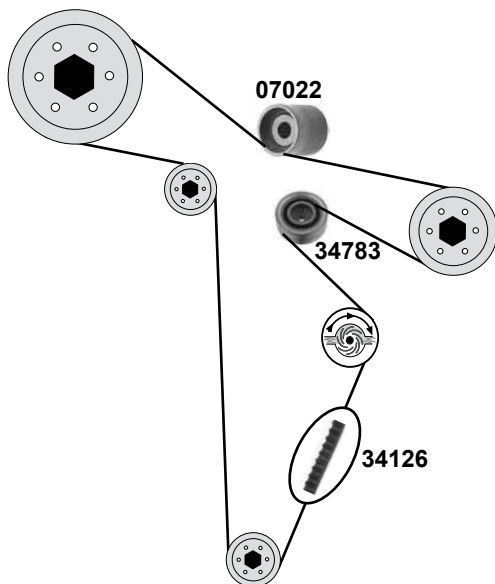

2,0 TDI

(CJCB / CJCA / CGLA / CGLB / CMGA)

2,0 TDI

(CGLA / CGLB / CJCA / CJCB / CMGA)

Ref. - No.

07022	03L 109 244 d	Umlenkrolle / deflection pulley	ØA 28 ØI 8 B29
17712	03L 109 244 C	Umlenkrolle / deflection pulley	ØA 28 ØI 8 B34
21708	038 109 244 J	Umlenkrolle / deflection pulley	ØA 40 ØI 37 B35
24754	038 109 244 J	Umlenkrolle / deflection pulley	ØA 80 ØI 10 B34
27618	038 903 315 AH	Riemenspanner / belt tensioner	ØA 70 B24
30215	03L 109 243 E	Spannrolle / tension roller	ØA 68,5 B35
34126	03L 109 119 C	Zahnriemen / timing belt	Z 160 B25
34127	03L 109 119 F	Zahnriemen / timing belt	Z 160 B30
34128	03L 198 119	Rep. Satz Zahnriemen / rep. kit timing belt	Z 160 B 30
34783	03L 109 244 J	Umlenkrolle / deflection pulley	