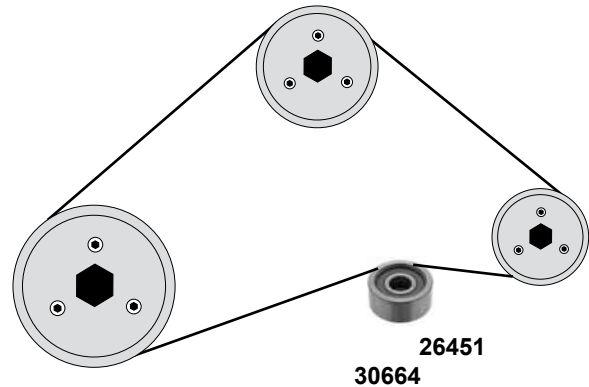

2,8 DTI

(S9W-700 / S9W-702)

- (1) (mot.) 2,2 DTI G9T-720,-722,-750 / (mot.) 2,5 DTI G9U-720,-724,-750,754 / (mot.) 2,5 CDTI G9U-632,-650,962
- (2) (mot.) 2,2 DTI G9T-720,-750 / (mot.) 2,5 DTI G9U-720,-724,-730,-750,754
- (3) (ex.) (mot.) G9U-730/750/754

Ref. - No.

21025	09201540	Umlenkrolle / deflection pulley	(ex.) (mot.) G9U-632/650	ØA 75,2 B32
21029	09109430	Spannrolle / tension roller	(ex.) (mot.) G9U-632/650	ØA70 B32
22119	93160779	Umlenkrolle / deflection pulley	(3)	ØA 60 ØI 12 B31
23043	09109429	Zahnriemen / timing belt	(ex.) (mot.) G9U-632/650	Z 89 B25
23045	09109428	Rep. Satz Zahnriemen / rep. kit timing belt		
26451	09160341	Umlenkrolle / deflection pulley		ØA 67,2 ØI 10 B26
30664	09161255	Spannrolle / tensioner roller	→ (mot.) 3053818	ØA 60 ØI 8 B26
32018	93161842	Riemenspanner / belt tensioner	(1) AC	ØA 60
37154	93161922	Riemenspanner / belt tensioner	(2) (ex.) AC	ØA 60