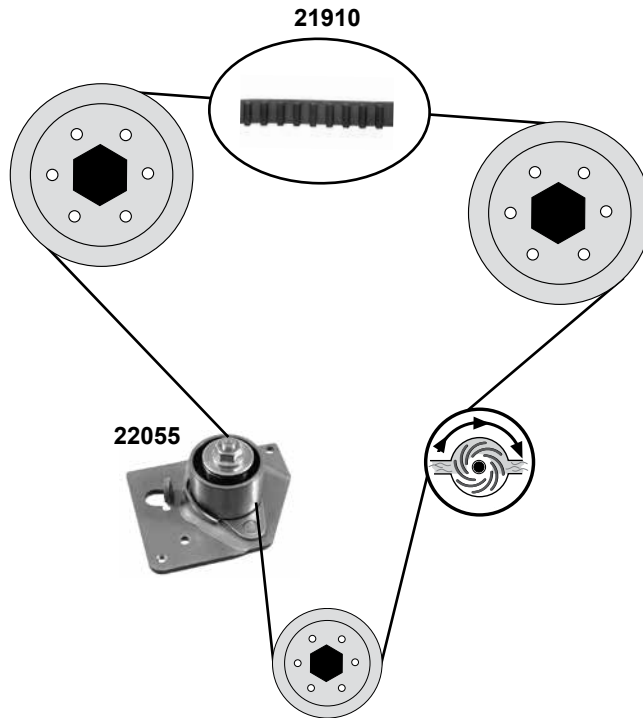

3,0 TD

(Y3,0DT / Z3,0DT)

Rep. Satz / rep. kit

febi 38695

Ref. - No.

24501	97229131	Umlenkrolle / deflection pulley	ØA 52 x 28
24503	97229132	Umlenkrolle / deflection pulley	ØA 58 x 28
27507	97312464	Umlenkrolle / deflection pulley	ØA 70 x 22,6
27541	97241065	Umlenkrolle / deflection pulley	ØA 85 x 26
34619	97250750	Umlenkrolle / deflection pulley	ØA 124
38693	97229277	Zahnriemen / timing belt	Z 116 B25
38694	97229145	Spannrolle / tension roller	ØA 72 x 28
38695	97229277	Rep. Satz Zahnriemen / rep. kit timing belt	