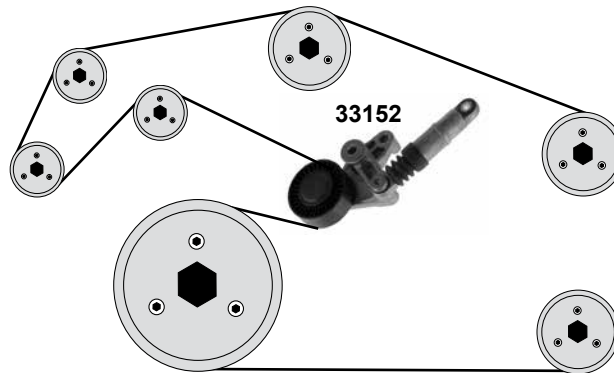

(ch.) 4L-7-034 592 → / → 4L-BD000 001

Rep. Satz / rep. kit

febi 34128

	(1) Audi TT / TTS coupe / road.	07 → 09	(mot.) CFGB/CBB
		10 →	(mot.) CFGB
(2) Audi TT / TTS coupe / road./ quattro	08 →	(mot.) CBBB/CFGB/PR-9AK	

Ref. - No.

Ref. - No.	Description	Quantity	Part No.
07022	Umlenkrolle / deflection pulley	(mot.)	CFGB ØA 28 ØI 8 B29
21708	Umlenkrolle / deflection pulley	(1)	ØA 40 ØI 37 B35
24754	Umlenkrolle / deflection pulley	(mot.)	CBBB ØA 80 ØI 10 B34
27618	Riemenspanner/ belt tensioner	(2)	
30215	Spannrolle / tension roller	(1)	ØA 68,5 B35
33152	Riemenspanndämfer / belt tensioner damper		
34127	Zahnriemen / timing belt	(1)	Z 160 B 30
34128	Rep. Satz Zahnriemen / rep. kit timing belt	(1)	Z 160 B 30,77
34783	Umlenkrolle / deflection pulley	(mot.)	CFGB