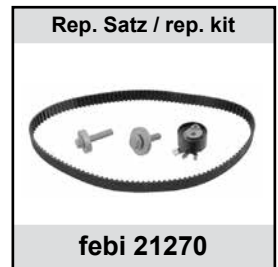

1,5 D
(K9K)

2,0 DCI
(M9R)