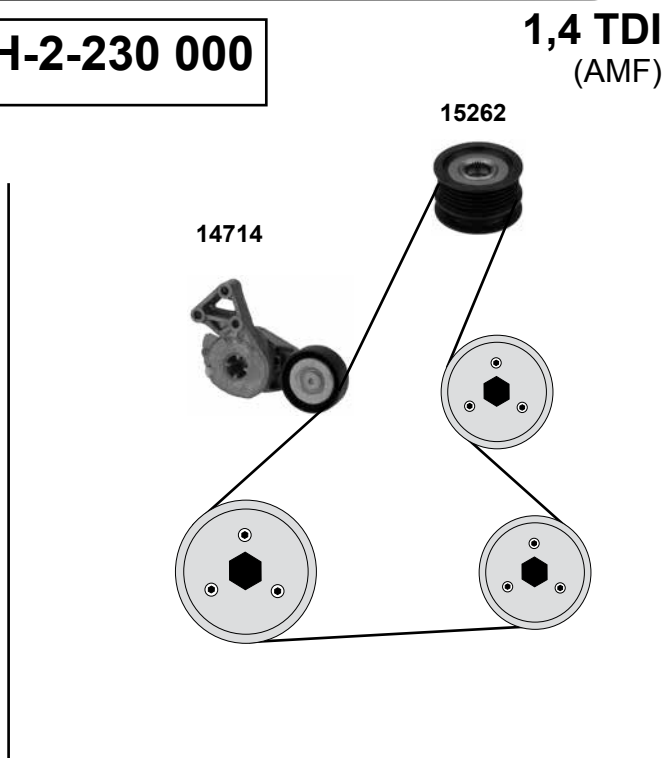

(ch.) → 6H-2-230 000

(ch.) 6H-2-230 001 →

Ref. - No.

14714	06A 903 315 E	Riemenspanner / belt tensioner	
15262	038 903 119 A	Riemenscheibe Generator / belt pulley alternator	
17712	045 109 244 A	Umlenkrolle / deflection pulley	
17944	045 109 243 C	Spannrolle / tension roller	(mot.) AMF 011 495 →
17950	045 109 243 B	Spannrolle / tension roller	(mot.) AMF → 011 494
19540	038 109 119 P	Zahnriemen / timing belt	ØA 28 B34 ØA 72 B31/ 35
21706	038 109 243 M	Spannrolle / tension roller	ØA 72 B31/ 35
21708	038 109 244 J	Umlenkrolle / deflection pulley	Z 120 B30 ØA 68 B31,5
21722	045 109 479 B	Riemenspanner / belt tensioner	(mot.) AMF 011 495 →
21724	038 198 119 A	Rep. Satz Zahnriemen / rep. kit timing belt	
21726	038 109 119 P S1	Rep. Satz Zahnriemen / rep. kit timing belt	
25453	045 103 319 A	Kettenrad / sprocket	Z 20
26033	045 109 479 C	Riemenspanner / belt tensioner	(mot.) AMF → 011 494