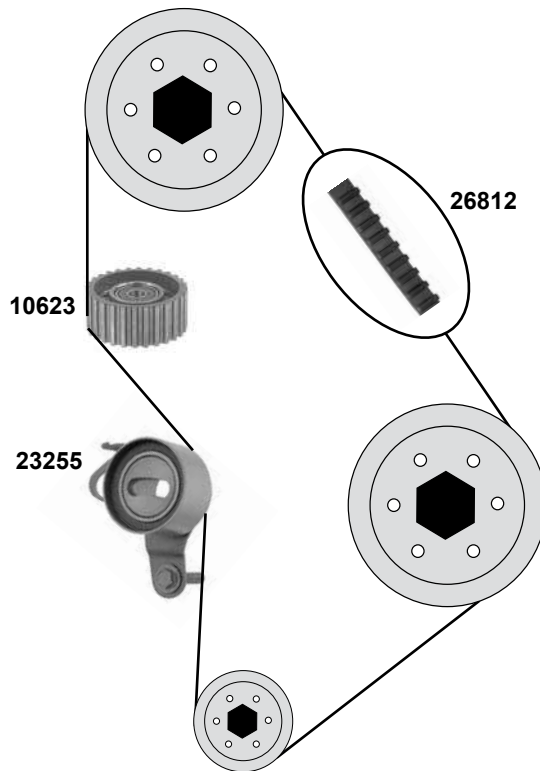

Ref. - No.

10623	13503-54030	Umlenkrolle / deflection pulley
23255	13505-54021	Spannrolle / tension roller
26812	13568-59106	Zahnriemen / timing belt
26813	13568-59106 S1	Rep.Satz Zahnriemen / rep.kit timing belt
26847	13568-39015	Zahnriemen / timing belt

12/06 →

ØA 83 B 35
ØA 62 B 35
Z 129 B 31
Z 129 B 31
Z 97 B 25