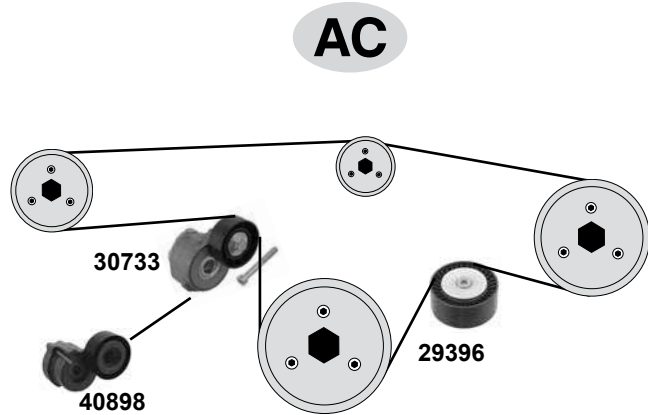

VAUXHALL Vectra Mk II / C

(02→08)

Car
Division

1,9 TD

(Z1,9 DT / Z 1,9 DTH / Z 1,9 DTL)

(1) →(ch.) 71111927 / 4899999

Ref. - No.

10298	93186866	Spannrolle / tension roller		ØA 53 B29
10984	93185336	Zahnriemen / timing belt	(mot.) DT/DTL	Z 190 B24
23654	93178807	Umlenkrolle / deflection pulley		ØA 65 B30
23655	93185336 S1	Rep. Satz Zahnriemen / rep. kit timing belt	(mot.) DT/DTL	Z 190 B24
28305	93191278 SK	Rep. Satz Zahnriemen / rep. kit timing belt	(mot.) DTH	Z 199 B24
28306	93178812	Zahnriemen / timing belt	(mot.) DTH	Z 199 B24
29396	55562251	Umlenkrolle / deflection pulley	→(ch.) 71111972	ØA 70 B26
30733	55190813	Riemenspanner / belt tensioner	(1)	ØA 65
31089	55190812	Spannrolle / tension roller		ØA 65 B26
40898	55561330	Riemenspanner / belt tensioner	(ch.) 71111928, 78... →	ØA 65 B26