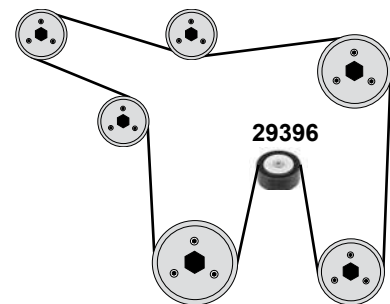

(1) (ex.) tropische Länder / (ex.) tropical Countries

(2) (mot.) 2,4 JTD (147kW)

Ref. - No.

10298	55238027	Spannrolle / tension roller	(mot.) 2,0D (120kW)	ØA 64 B40
10648	71736493	Umlenkrolle / deflection pulley	(2) (147kW)	ØA 53 B29
28306	55183528	Zahnriemen / timing belt	(2)	Z199 B24
28321	55183528 S2	Rep. Satz Zahnriemen / rep. kit timing belt	(2)	Z199
29396	51758383	Umlenkrolle / deflection pulley	→10	
40898	51820520	Riemenspanner / belt tensioner	(1)	ØA 65 x 26