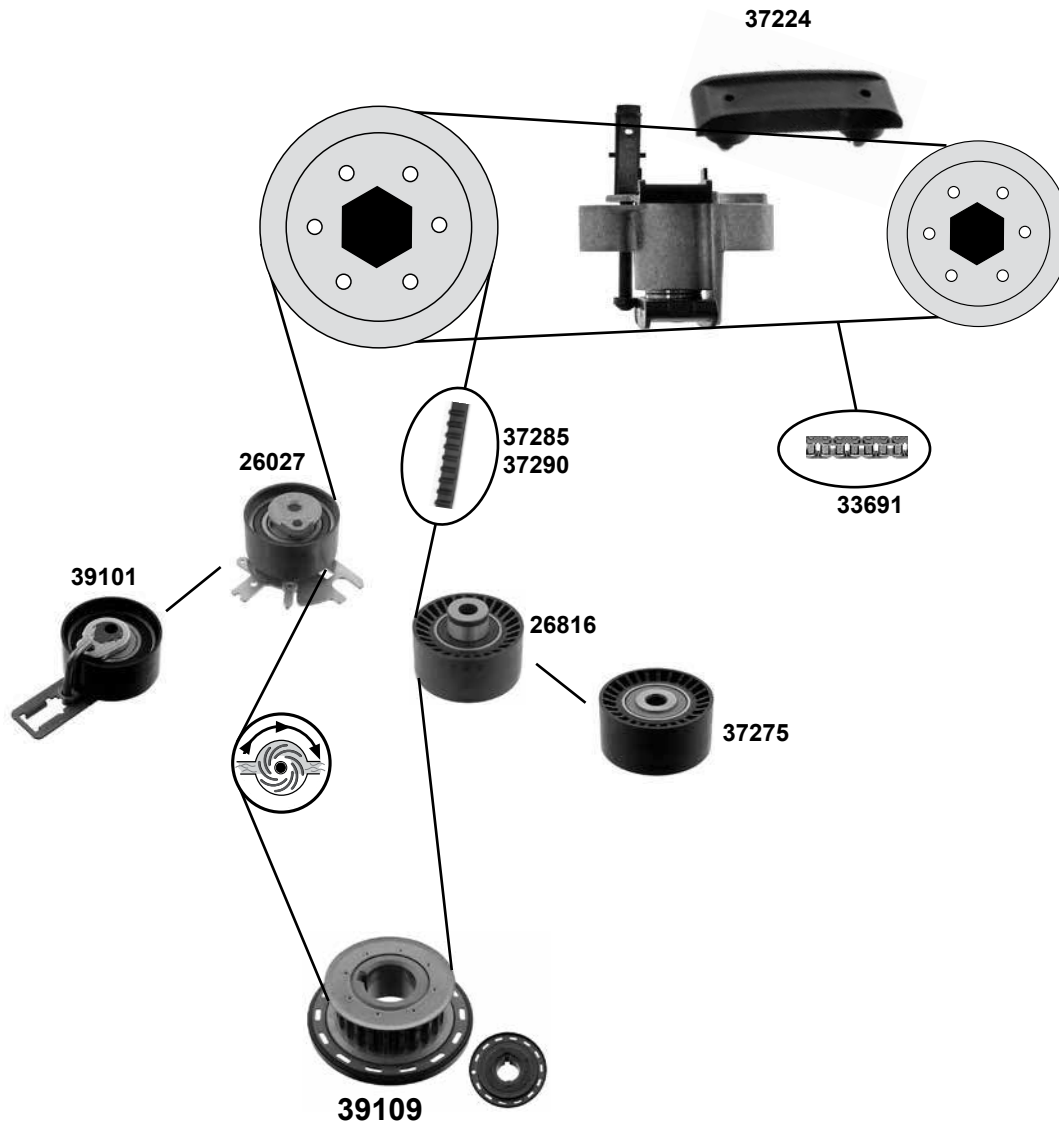

- (1) 120kW DAT (15/09/2011 →)
- (2) (mot.) 2,0 D 88kW / 103kW / M5 / M6 / M10
- (3) **Scudo Nuovo (270) / Scudo Nuovo (270) Kasten , Pritsche / Fahrgestell**

	Ref. - No.			
26027	9464640480	Spannrolle / tension roller		ØA 60 B29
26816	9400830509	Umlenkrolle / deflection pulley	(2)	ØA 60,2 B30,2
33691	9464474289	Steuerkette simplex / timing chain simplex	(3) endlos / endless	40 E
37211	9400849229	Kettenspanner / chain tensioner	(3)	
37224	9400829949	Gleitschiene / sliding rail	(3)	
37230	9400849239	Rep. Satz Steuerkette / rep. kit timing chain	(3)	
37275	9467644089	Umlenkrolle / deflection pulley	120kW	ØA 61 B30
37285	9467643789	Zahnriemen / timing belt	120kW	Z 141 B25,4
37290	9464640380	Zahnriemen / timing belt	88kW / 103kW	Z 116 B25,4
39101	1606948980	Spannrolle / tension roller	(1)	ØA 60 ØI 29
39109	9677267280	Zahnrad / magnet wheel	120kW	Z 22
39203	1608747480	Rep. Satz Zahnriemen / rep. kit timing belt	(1)	Z 141 B25,4
39204	1608747480 S1	Rep. Satz Zahnriemen / rep. kit timing belt	(1)	Z 141 B25,4