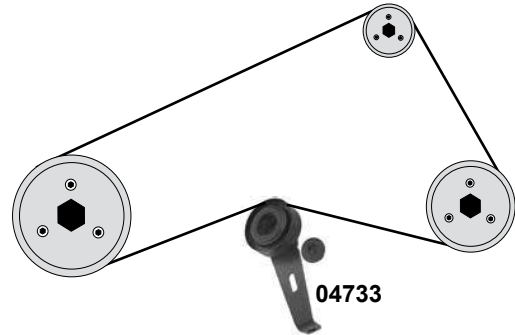

PEUGEOT

405

(88→96)

Car
Division

1,8 D / 1,9 D

(XUD7 / XUD7T / XUD9 / XUD9A / XU9TE)

406

(96→04)