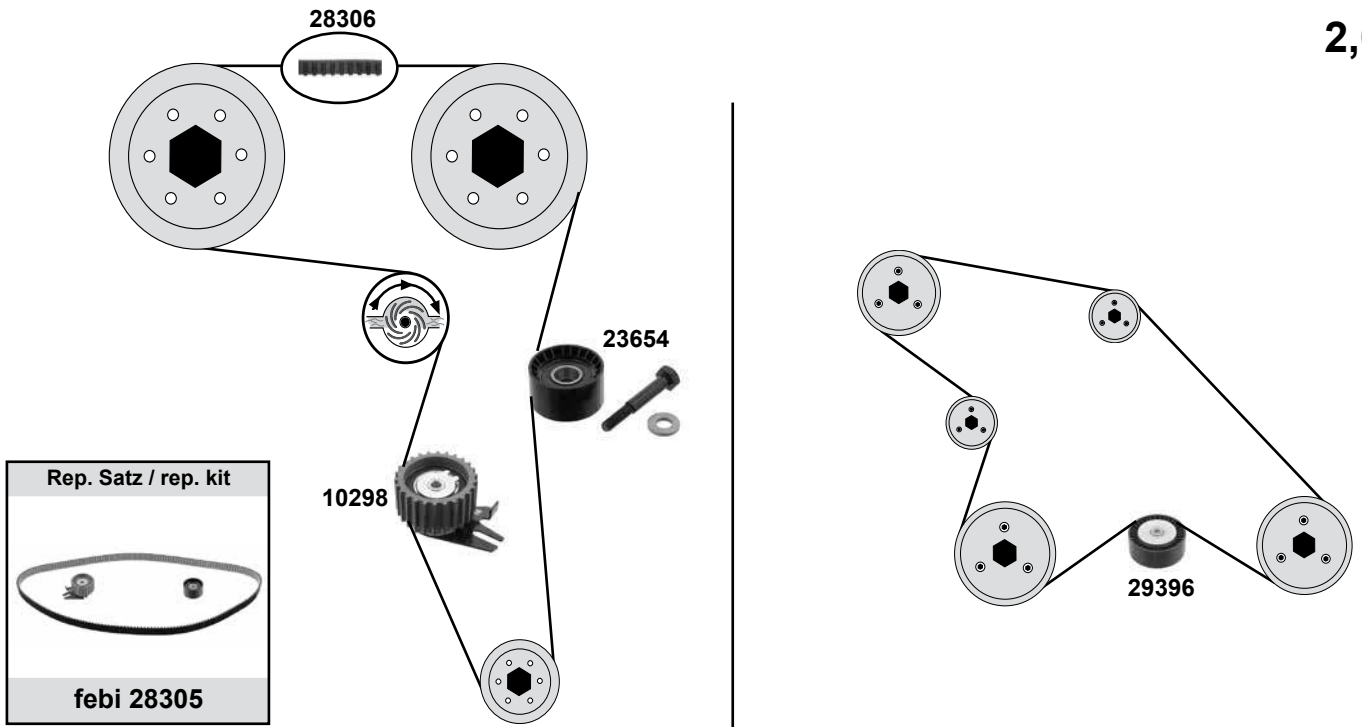

2,0 D

3,0 D (107kW / 114kW)