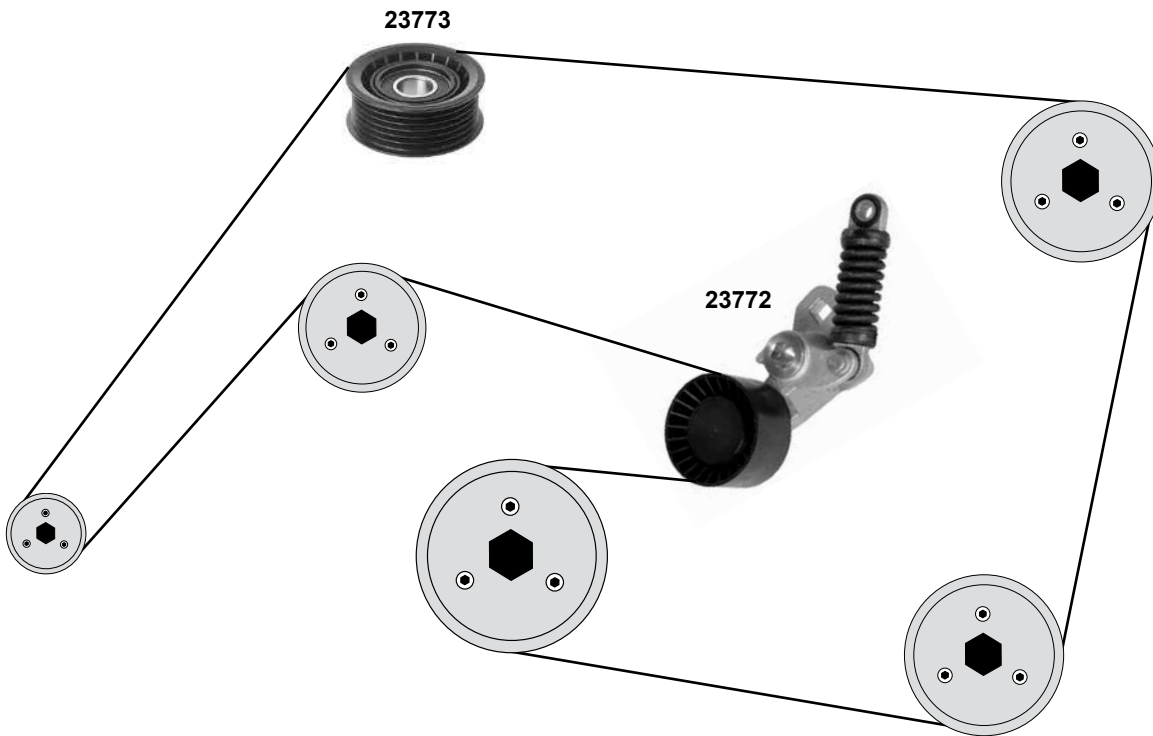

Spannrolle / tension roller
Spannrolle / tension roller

08→

ØA 60 B27

2,2 CRD

Ref. - No.

23772 05080312AA
23773 05080319AA

Riemenspanner / belt tensioner
Umlenkrolle / deflection pulley

ØA 70 B26 H 20
ØA 54 ØI17 B26