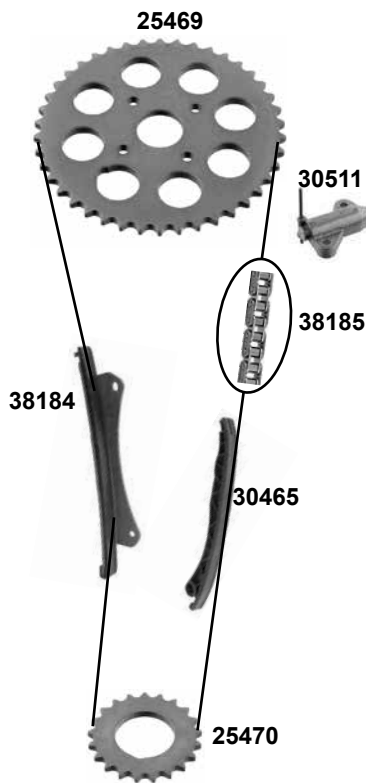

Movano B (10→) 2,3 CDTI (M9T)

Ref. - No.			
21025	4506 092	Umlenkrolle / deflection pulley	(ex.) (mot.) G9U-632/650 ØA 75,2 B32
21029	4401 430	Spannrolle / tension roller	(ex.) (mot.) G9U-632/650 ØA70 B32
25469	-----	Nockenwellenrad / camshaft timing gear	alle /all
25470	-----	Kurbelwellenzahnrad / crankshaft gear	alle /all
30465	-----	Gleitschiene / sliding rail	alle /all
30511	4449 126	Kettenspanner / chain tensioner	alle /all
32018	4431 739	Riemenspanner / belt tensioner	AC ØA 60
36826	--	Umlenkrolle / deflection pulley	alle /all ØA60 ØI 10 H30
36831	--	Riemenspanner / belt tensioner	alle /all ØA65 B29,5
37154	4432 089	Riemenspanner / belt tensioner	(ex.) 9GU-692 / (ex.) AC ØA 60
37999	4420 455 SK	Rep. Satz Steuerkette / rep. kit timing chain	alle /all
38184	--	Gleitschiene / sliding rail	alle /all
38185	--	Steuerkette / timing chain	alle /all 116 E