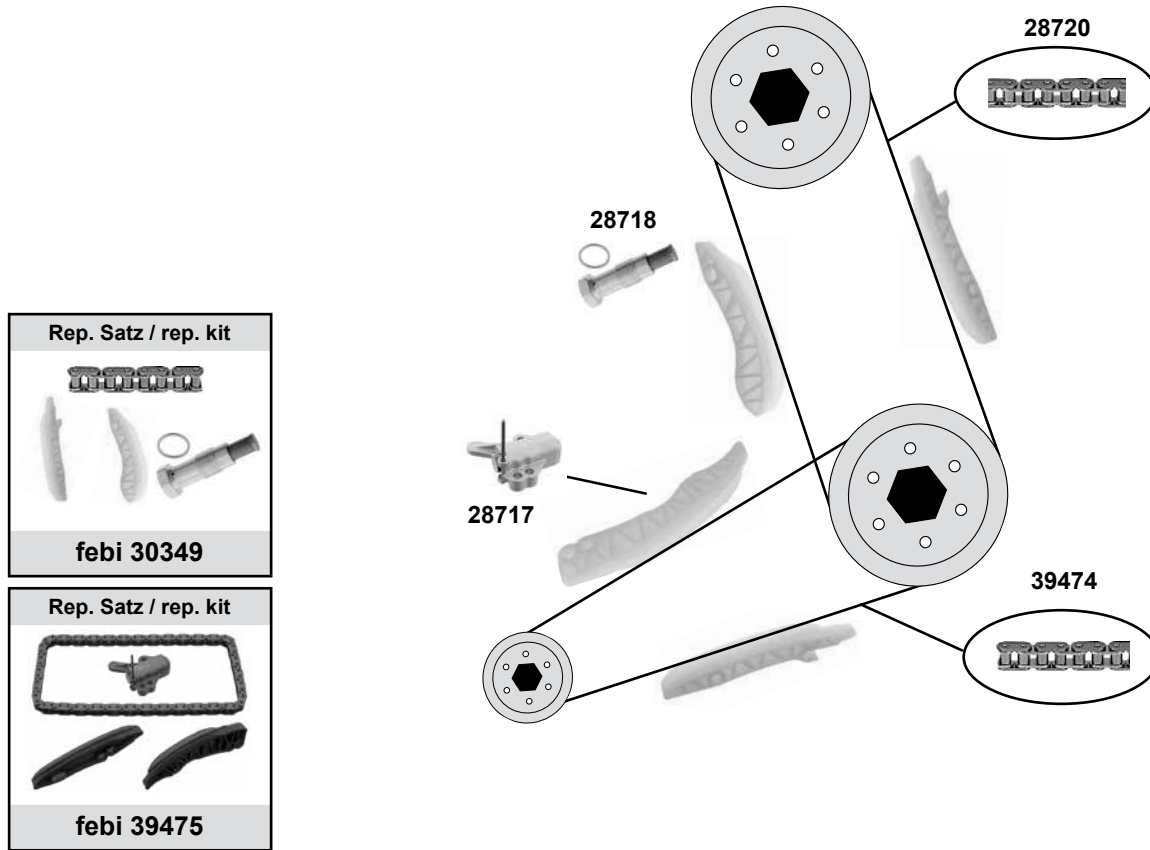

BMW

3'er (E90/E90LCI/E91/E91LCI/E92/E93)

(05→10)

Car
Division

316 d / 318 d / 320 d/xd

(N47)

- (1) E90 / E91 318d, 320d / E90LCI 316d, 318d, 320d/xd/ed / E91LCI 318d, 320d/xd / E92 320d/xd / E92LCI 320d/xd / E93 320d, 330d / E93LCI 320d
- (2) E90 / E91 318d, 320d / E90LCI 316d, 318d, 320d/xd/ed / E91LCI 316d, 318d, 320d/xd/ed / E92 320d/xd / E93 320d

Ref. - No.				
28709	11 28 7 556 251	Umlenkrolle / deflection pulley		AØ80 B28
28717	13 52 7 797 905	Kettenspanner / chain tensioner		
28718	11 31 7 797 901	Kettenspanner / chain tensioner		
28720	11 31 8 510 014	Steuerkette / timing chain		86 E
30349	11 31 8 510 014 S1	Rep. Satz Steuerkette / rep. kit timing chain	(1)	86 E
30440	11 28 7 800 333	Riemenspanner / belt tensioner		AØ55 B29
30441	11 28 7 800 562	Umlenkrolle / deflection pulley		AØ80 B28
39474	13 52 8 572 504	Steuerkette / timing chain	(2)	70 E
39475	13 52 8 572 504 S1	Rep. Satz Steuerkette / rep. kit timing chain	(2)