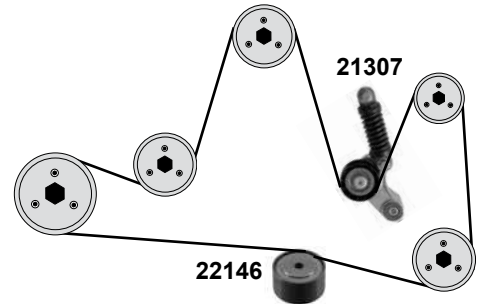

1,9 D
(F9Q-722)

AC

2,2 D
(G8T-714,716)