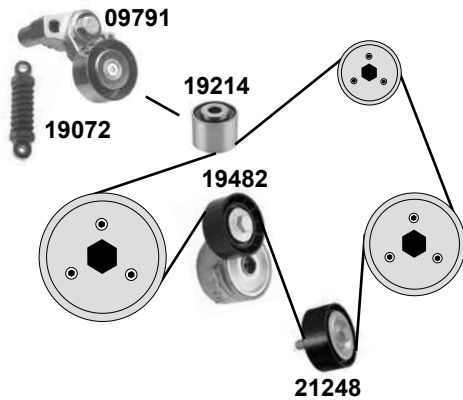

CITROËN

Xsara II

(97→05)

Car
Division

1,9 HDi

(DW8B)

(1) AC + servo O 09611 →

Ref. - No.

Ref. - No.	Description	AC	Dimensions
05801	Umlenkrolle / deflection pulley	AC	ØA 70 ØI 10/16
09791	Riemenspanner / belt tensioner	AC	ØA 60 B26,5
17063	Spannrolle / tension roller		ØA 60 ØI 13 B30
17064	Spannrolle / tension roller		ØA 60 ØI 10 B30
17761	Zahnriemen / timing belt		Z 140 B25,4
19072	Riemenspanner / belt tensioner	AC	
19214	Umlenkrolle / deflection pulley	(ex.) AC	ØA 37 ØI 10 B27
19482	Spannrolle / tension roller	(ex.) AC	ØA 60
19615	Rep. Satz Zahnriemen / rep. kit timing belt		Z 140 B25,4
21248	Umlenkrolle / deflection pulley	(ex.) AC	ØA 59,8 B25
37270	Riemenspanner / belt tensioner	(1)	ØA 60 B25