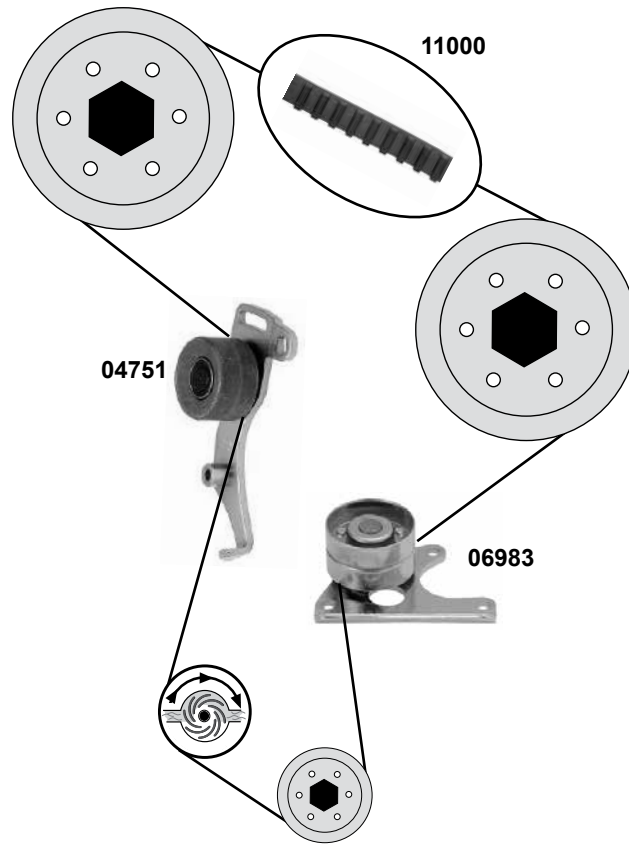

1,9 HDi
(XUD9SD / XUD9TE)

	Ref. - No.			
04733	5751.38	Spannrolle / tension roller	(ex.) AC	ØA 85 B26
04751	0829.33	Spannrolle / tension roller		ØA 60 B34
05801	5751.29	Spannrolle / tension roller	AC	ØA 70 B27/29
06983	0830.13	Umlenkrolle / deflection pulley		ØA 60 B34
09791	5751.30	Spannrolle / tension roller	AC	ØA 60 B26,5
11000	0816.98	Zahnriemen / timing belt		Z 136 B25,4
11222	0831.27	Rep. Satz Zahnriemen / rep. kit timing belt		Z 136 B25,51
19072	5751.81	Riemenspanner / belt tensioner	AC + servo