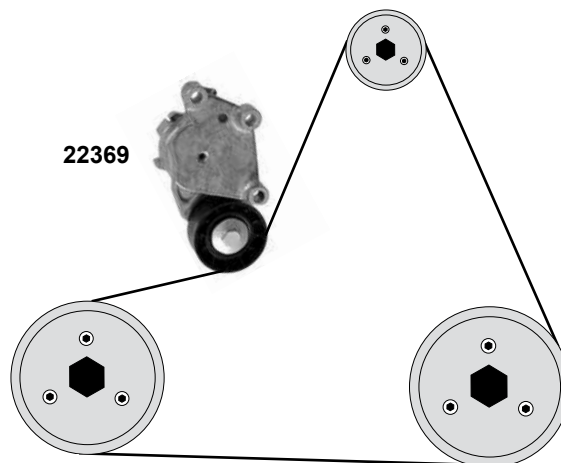

Ref. - No.

17712	1 100 585	Umlenkrolle / deflection pulley		ØA28 B34
17944	1 119 021	Spannrolle / tension roller		ØA72 B35
19540	1 250 636	Zahnriemen / timing belt	(1)	Z 120 B30
21706	1 221 490	Spannrolle / tension roller	(2)	ØA68 B36
21708	1 221 491	Umlenkrolle / deflection pulley	(2)	ØA40 B35
21722	1 119 023	Riemenspanner Zahnriemen / timing belt tensioner		
21724	1 131 812 S1	Rep. Satz Zahnriemen / rep. kit timing belt		Z 137 B25
21726	1 131 812 S2	Rep. Satz Zahnriemen / rep. kit timing belt	(ex.) 96kw / 130PS	Z 120 B30
21746	1 122 523	Riemenspanner / belt tensioner		