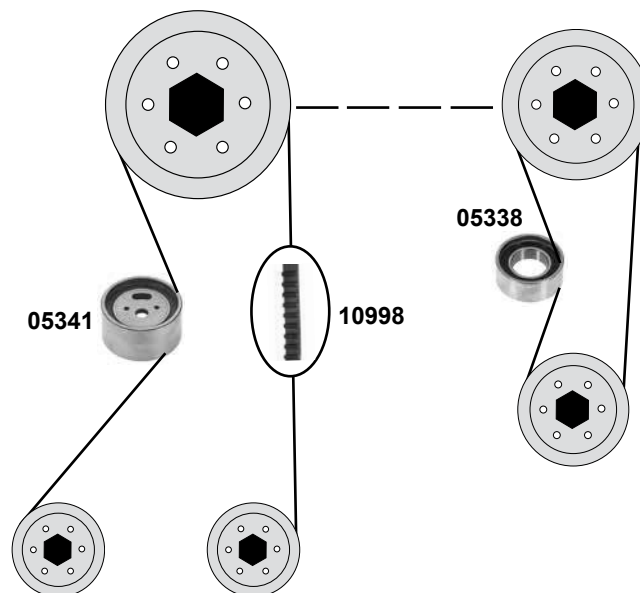

Ref. - No.

04750	0830.02	Umlenkrolle / deflection pulley	ØA 60 B34
04926	0829.11	Spannrolle / tension roller	ØA 60 B34
05338	0829.17	Spannrolle / tension roller	ØA 57 B24
05341	0818.22	Spannrolle / tension roller	ØA 67,5 B35,5
10998	0816.33	Zahnriemen / timing belt	Z 118 B31,8
11000	0816.98	Zahnriemen / timing belt	Z 136 B25,4
11221	0831.09	Rep. Satz Zahnriemen / rep. kit timing belt	