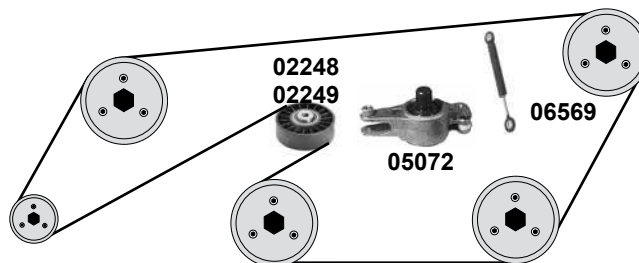

(1) Nietverschluß / riveted link / bouchon de rivet / rivetti / cierre de roblón

	Ref. - No.				
02248	601 200 07 70	Spannrolle / tension roller	servo man.	ØA75 B26 / 31,5 ØA 80 B25 / 31	
02249	601 200 09 70	Spannrolle / tension roller			
02481	601 050 07 11	Kettenspanner / chain tensioner	(1)	55 N - 900 N	
05072	601 200 17 73	Hebel / lever			
06569	103 200 01 14	Schwingungsdämpfer / vibration damper			
08486	601 200 17 73 S	Rep. Satz Hebel / rep. kit lever			
09236	003 997 55 94	Steuerkette / timing chain			
10407	601 052 05 16	Gleitschiene / sliding rail			
12086	003 997 48 94	Steuerkette / timing chain			
14406	000 997 28 98	Kettenglied / chain link			
15493	601 050 08 16	Gleitschiene / sliding rail			
25022	601 052 00 01	Nockenwellenrad / camshaft gear			Z 38
25033	606 052 00 03	Kurbelwellenzahnrad / crankshaft gear	Z 18		
30302	601 050 07 11 S1	Rep. Satz Steuerkette / rep. kit timing chain			
36592	601 052 00 01 S1	Rep. Satz Steuerkette / rep. kit timing chain