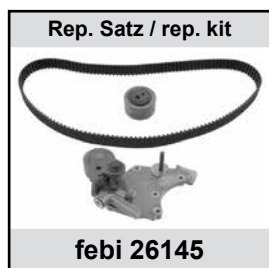

PEUGEOT Boxer I

(94→02)

Car
Division

2,5 D (DJ5TED)

Ref. - No.

05077	4007.E4	Spannrolle / tension roller	servo	ØA 93 ØI 8/26 B26
11346	0830.44	Umlenkrolle / deflection pulley		ØA 70,5 B38
11347	0829.74	Umlenkrolle / deflection pulley		ØA 70,5 B38
11640	6453.AN	Spannrolle / tension roller		ØA 96,5 B26
11641	1281.38	Spannrolle / tension roller		Ø A 60 B26
19641	0816.C1	Zahnriemen / timing belt		Z 147 B32
26145	0831.63	Rep. Satz Zahnriemen / rep. kit timing belt		Z 147 B32