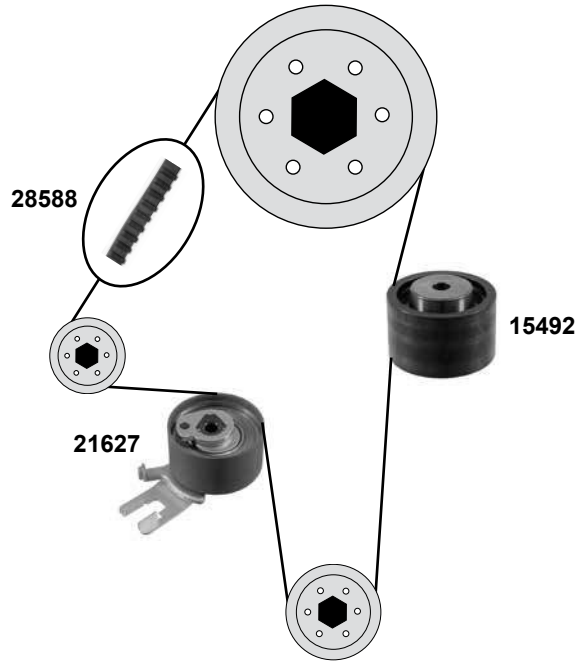

VOLVO

S 40 II / V 50

(04→13)

Car
Division

2,0 TD / 2,4 TD

(D 5204 T...,D 5244 T...)

2,0 TD / 2,4 TD

(D 5.)