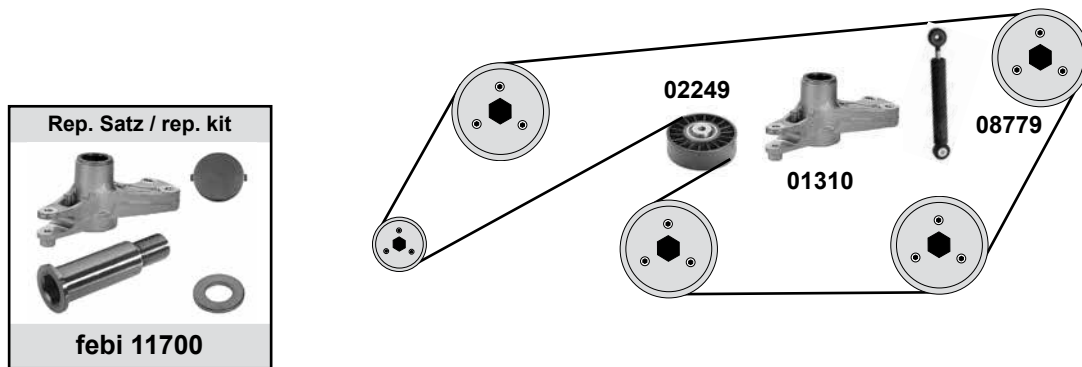

MERCEDES-BENZ

BM 124

(87→95)

250 D / 250 TD (E250)

(OM 605.911 / 606.910)

(1) Nietverschluß / riveted link / bouchon de rivet / rivetti / cierre de roblón

Ref. - No.

Ref. - No.	Description	Notes	Dimensions
01310	Hebel / lever	(mot.) 605.911	
01383	Kettenspanner / chain tensioner		
02249	Spannrolle / tension roller	(mot.) 605.911	ØA 80 B25 / 31
08779	Schwingungsdämpfer / vibration damper	(mot.) 605.911	55 N - 1200 N
09238	Steuerkette / timing chain	(1)	D 457 / 130 N
10407	Gleitschiene / sliding rail		
11700	Rep. Satz Hebel / rep. kit lever	(mot.) 605.911	
14406	Kettenglied / chain link	(mot.) 605.911	
25033	Kurbelwellenzahnrad / crankshaft gear	(mot.) 605.911	Z 18
25304	Gleitschiene / sliding rail		
25306	Gleitschiene / sliding rail		
30301	Rep. Satz Steuerkette / rep kit timing chain