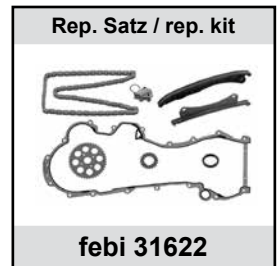

1,3 D
(Z1,3 DTJ/DTH/DTE / A1,3DTC/DTE/ A1,3DTR)

- (1) (mot.)Z1,3 DTJ/DTH/DTE / A1,3DTC/DTE/ A1,3DTR
  (2) (mot.)Z1,3 DTE / A1,3DTC/DTE/ A1,3DTR / mit 140A Lichtmaschine / with 140A alternator

Ref. - No.

23778	93177407	Rollenkette / roller chain	(ex.) A1,3DTL	120 E
27365	55574238	Spannrolle / tension roller	(1)	ØA 65 B25,5
28458	93190427	Kettenspanner / chain tensioner	(ex.) A1,3DTL	
31622	93191273 SK	Rep. Satz Steuerkette / rep. kit timing chain	(ex.) A1,3DTL	120 E
34599	13258483	Generatorfreilauf / alternator overrun pulley	(2)