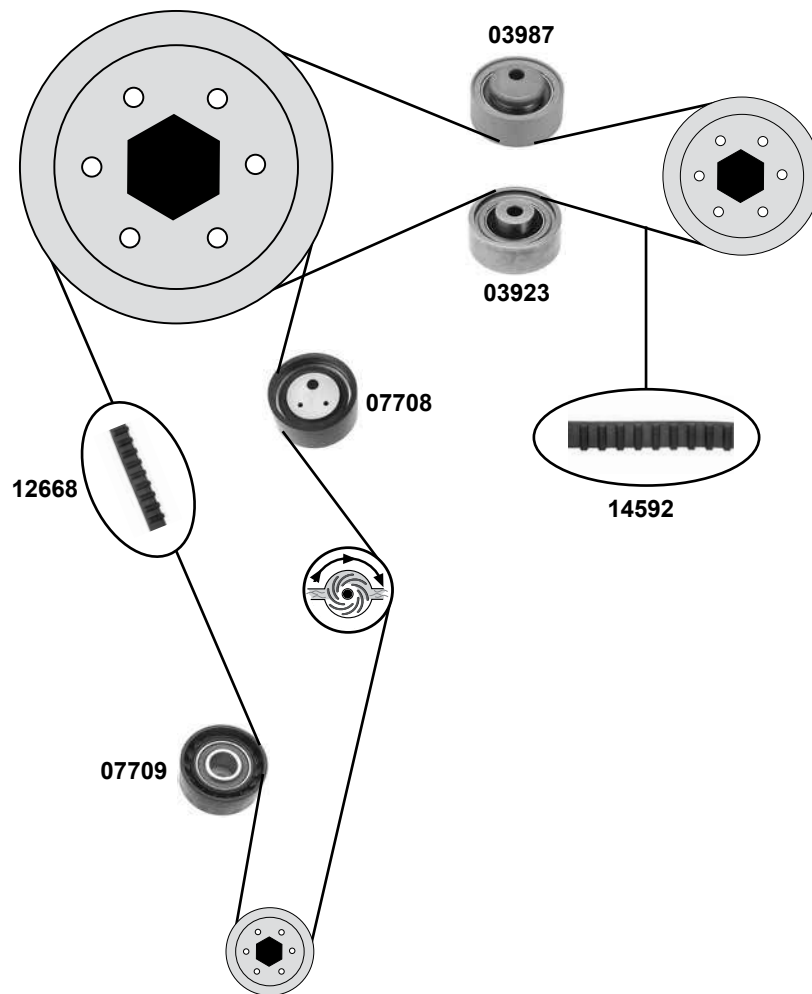

AUDI 100 (4A)

(91→94)

Car
Division

2,4 D

(AAS)

Ref. - No.

02558	069 109 243 B	Umlenkrolle / deflection pulley	ØA 74 B27 ØI 27
03923	046 130 195 B	Umlenkrolle / deflection pulley	ØA 64,5 B24,5
07708	074 109 243 B	Spannrolle / tension roller	ØA 63 B28
12667	074 130 113	Zahnriemen / timing belt	Z 77 B20
25172	069 105 263	Kurbelwellenrad / crankshaft gear	Z 22