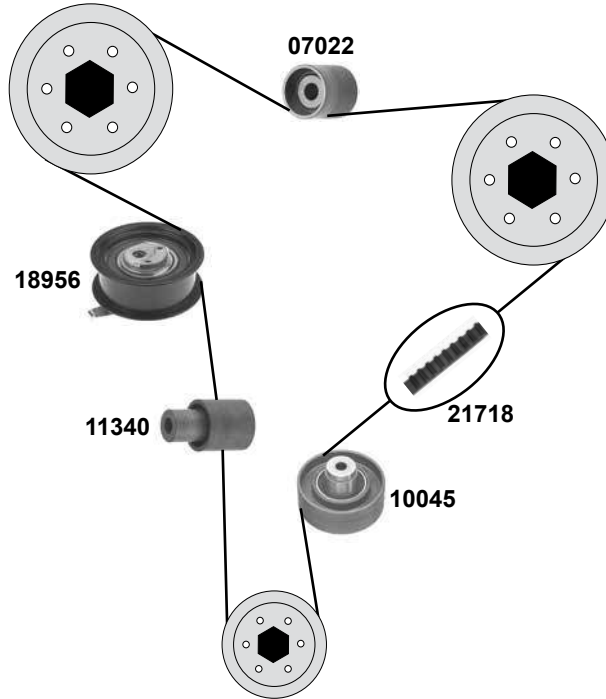

SEAT Ibiza / Cordoba (6K)

(99→02)

Car
Division

1,6 TDI / 1,9 SDI / TDI (AGP / AGR / ALH / AQM / ASV)

- (1) (ch.) → 6K-X-499 999 (mot.) 004 132 / 229 903 → (2) (mot.) AGP/AQM (ch.) 6K-X-400 000 → 6K-X-499 999
- (3) (mot.) AQM 045 001 → / (mot.) ASV 150 001 → / ALH 500 001 → (mot.) AGR 565 001 → / (mot.) AGP 595 001 →

Ref. - No.				
07022	03L 109 244 D	Umlenkrolle / deflection pulley	(1)	ØA 28 ØI 8 B29
10045	038 109 244 M	Umlenkrolle / deflection pulley	(1)	ØA 80 ØI 10 B29
11340	038 109 244 E	Umlenkrolle / deflection pulley	(1)	ØA 28 ØI 8 B29
17726	038 145 276	Umlenkrolle / deflection pulley	AC	ØA 68 ØI 8 B25
18956	038 109 243 N	Spannrolle / tension roller		ØA 68 ØI 8 B25
21718	038 109 119 M	Zahnriemen / timing belt	(1)	Z 141 B25
21720	038 198 119 E	Rep. Satz Zahnriemen / rep. kit timing belt	(3)	
24653	038 903 315 K	Riemenspanner / tension roller	(2)