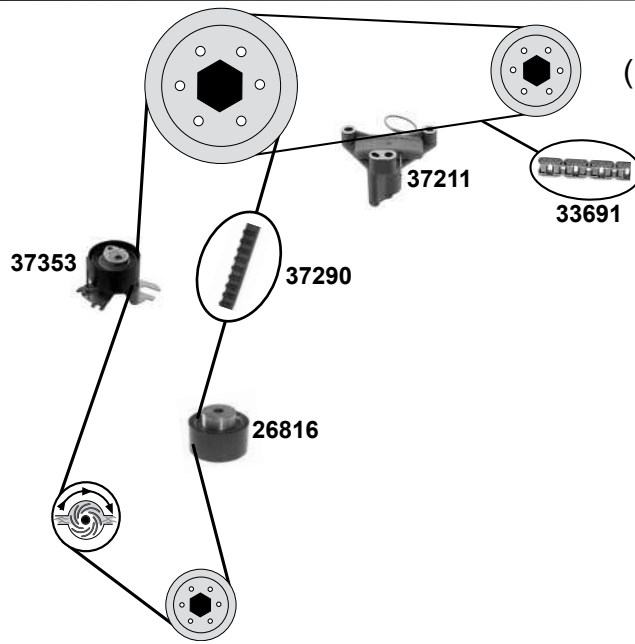

2,0 HDi
(DW10CTED4 / DW10BTED4)

2,2 HDi
(DW12C)

- (1) (mot.) DW12C mit
- (2) endlos / endless
- (3) (mot.) DW10CTED4
- (4) (mot.) DW10BTED4

Ref. - No.

Ref. - No.	Description	Quantity	Dimensions
26816	Umlenkrolle / deflection pulley	(4)	ØA 60 Ø110 B30
33691	Steuerkette / timing chain	(2)	40 E
36020	Spannrolle / tension roller	(1)	ØA 60 B29 Z 118
36069	Zahnriemen / timing belt		
36230	Rep. Satz Zahnriemen / rep. kit timing belt		
37211	Kettenspanner / chain tensioner	(3) (4)	
37221	Kettenspanner / chain tensioner		
37230	Rep. Satz Steuerkette / rep. kit timing chain	(3) (4)	
37290	Zahnriemen / timing belt		
37353	Spannrolle / tension roller	(3)	ØA 60 B29
37460	Rep. Satz Zahnriemen / rep. kit timing belt	(3)	
37620	Rep. Satz Steuerkette / rep. kit timing chain		