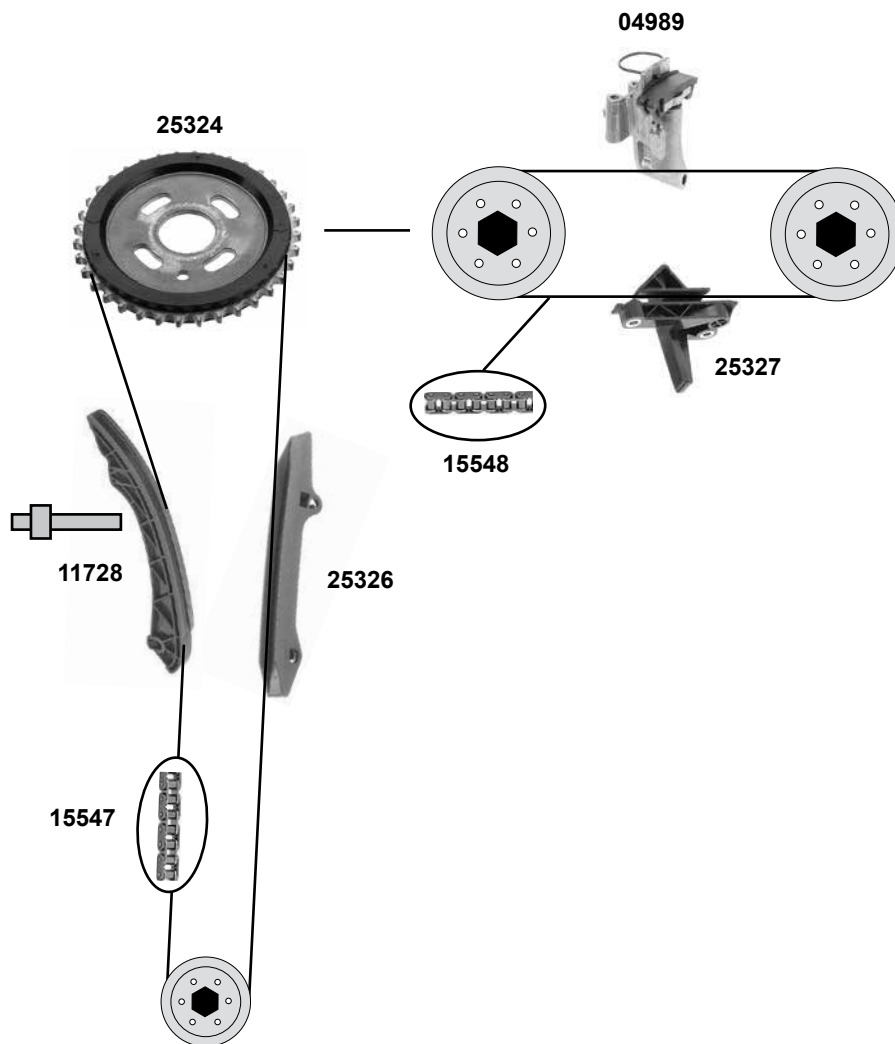

LAND ROVER Defender

(97→00)

Car
Division

2,8
(M52)

Ref. - No.

04989	1738700	Kettenspanner / chain tensioner	
11728	1703717	Gleitschiene / sliding rail	
15547	1432176	Steuerkette / timing chain	104 E
15548	1432177	Steuerkette / timing chain	58 E
25324	1722841	Nockenwellenrad / camshaft timing gear	36 E
25326	1726480	Gleitschiene / sliding rail	
25327	1722651	Gleitschiene / sliding rail