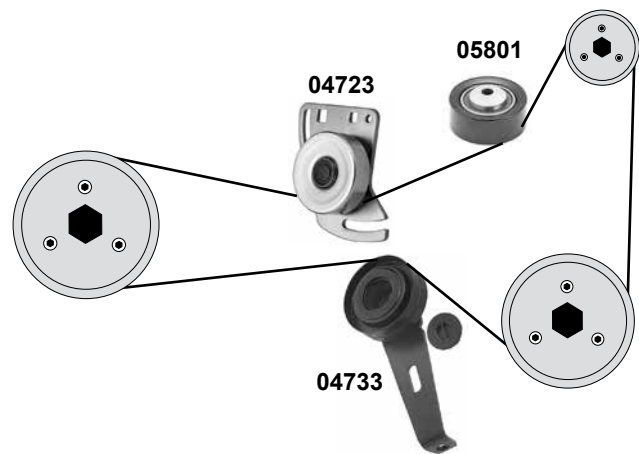

CITROËN Berlingo I+II

(96→08)

Car
Division

1,8 D / 1,9 D
(XUD7 / XUD9)

Ref. - No.

04723	6453.76	Spannrolle / tension roller
04733	5751.38	Spannrolle / tension roller
04751	0829.33	Spannrolle / tension roller
05801	5751.29	Umlenkrolle / deflection pulley
06983	0830.13	Umlenkrolle / deflection pulley
09791	5751.30	Spannrolle / tension roller
11000	0816.98	Zahnriemen / timing belt
11222	0831.27	Rep. Satz Zahnriemen / rep. kit timing belt
19072	5751.81	Riemenspanner / belt tensioner

AC	ØA 85 B22,5
AC + man.	ØA 85 B26
	ØA 60 B34
AC + servo	ØA 70 ØI 10/16
	ØA 60 B34
AC + servo	ØA 60 B26,5
	Z 136 B25,4
	Z 136 B25,51
AC + servo