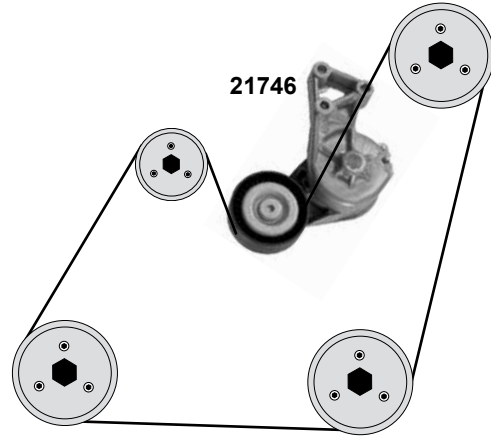

SEAT Toledo 2 (1M)

(99→06)

Car Division

1,9 TDI (PD)

(ARL / ASZ)

(ch.) → 1M-2-R- 120 000