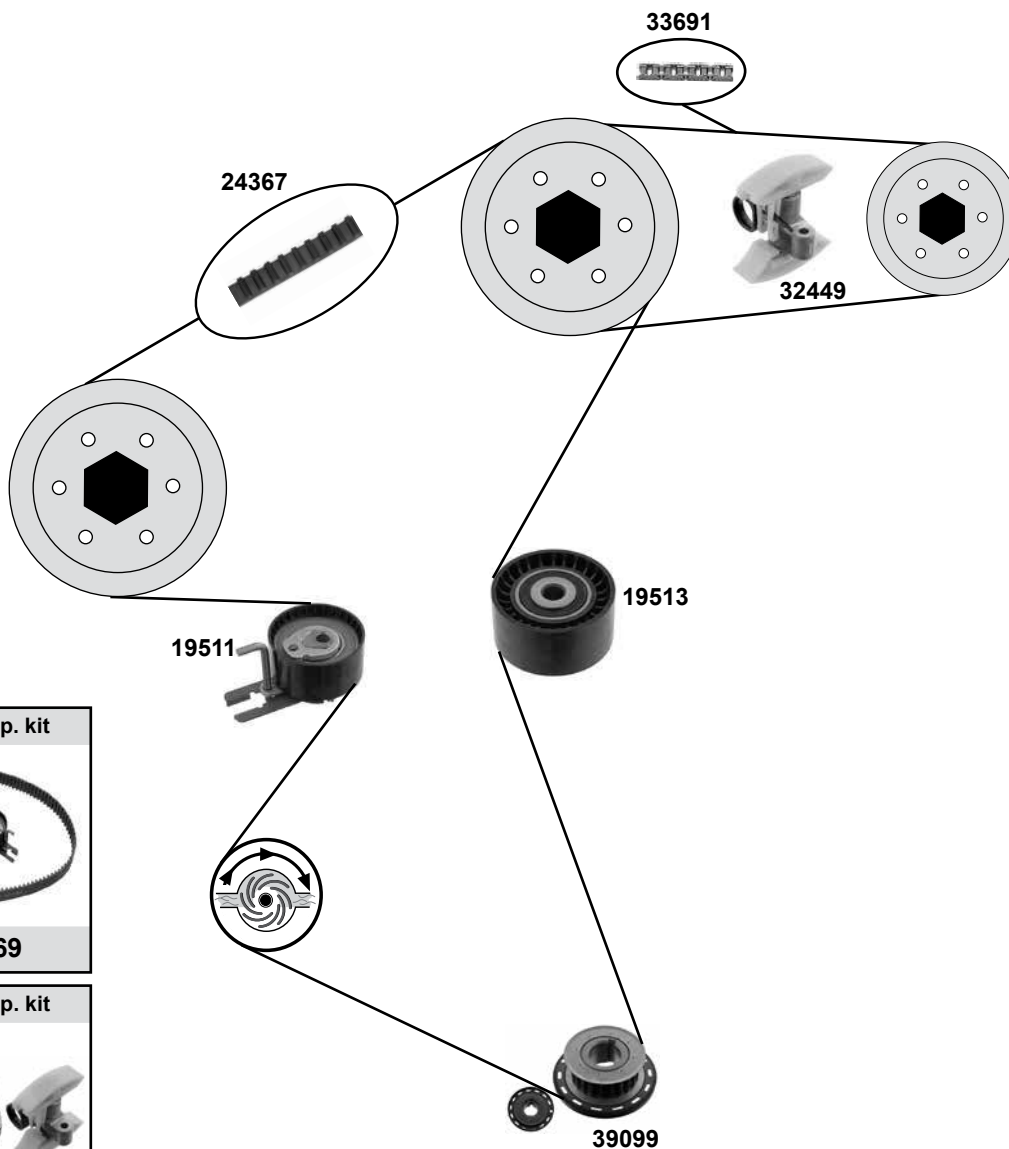

Z 144

1,6 HDi

(DV6ATED4, DV6TED4)

(1) 05.05 → 08.07

(2) endlos /endless

Ref. - No.

19511	0829.88	Spannrolle / tension roller	
19513	0830.48	Umlenkrolle / deflection pulley	
24367	0816.G7	Zahnriemen / timing belt	
24369	0831.V4	Rep. Satz Zahnriemen / rep. kit timing belt	Z 137 B25
32449	0816.J1 SK	Kettenspanner / chain tensioner	
33691	0816.F6	Steuerkette / timing chain	(2) E40
33692	0816.J1	Rep. Satz Steuerkette / rep. kit timing chain	
39099	0805.E5	Zahnrad / gear	(1) Z 137 B25