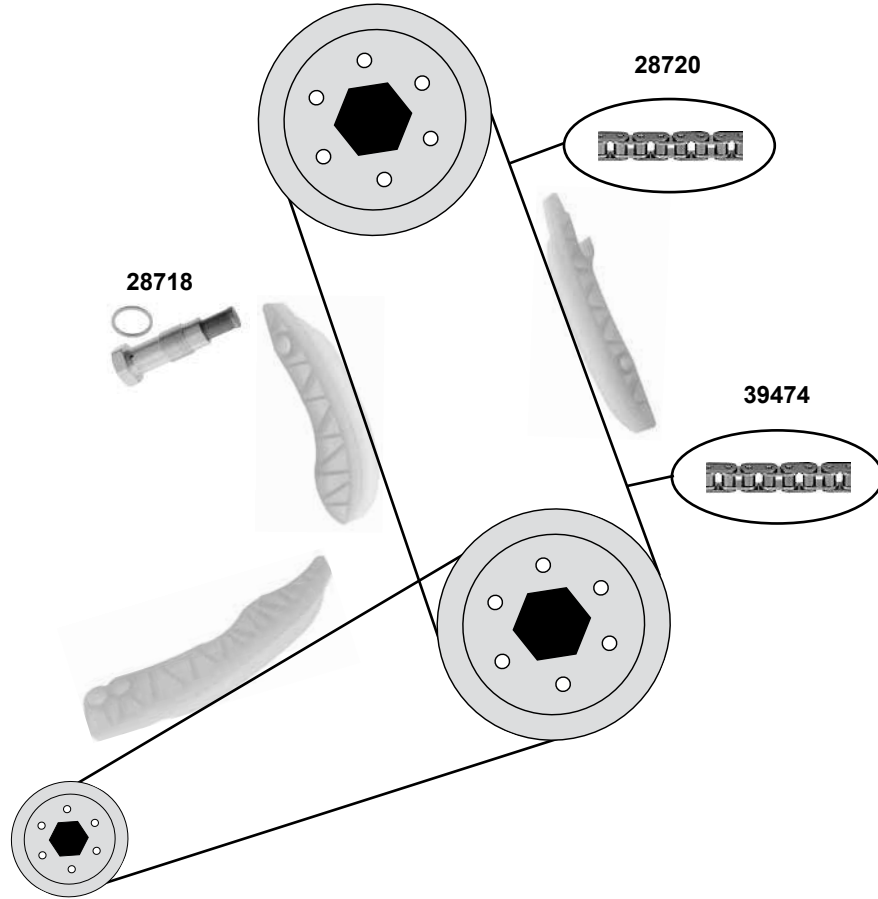

BMW
3 'er (F30/F31/F34)
(12→)

Car
Division

316 d / 318 d/dx / 320 d/ed/xd/325d
(N47 N / S1)

	Ref. - No.			
28718	11 31 7 797 901	Kettenspanner / chain tensioner		
28720	11 31 8 510 014	Steuerkette / timing chain		86 E
30349	11 31 8 510 014 S1	Rep. Satz Steuerkette / rep. kit timing chain		86 E
37552	11 28 7 810 807	Riemenspanner / belt tensioner		ØA 65/60 B26
39474	13 52 8 572 504	Steuerkette / timing chain	→12/13	70 E
39475	13 52 8 572 504 S1	Rep. Satz Steuerkette / rep. kit timing chain	→08/13