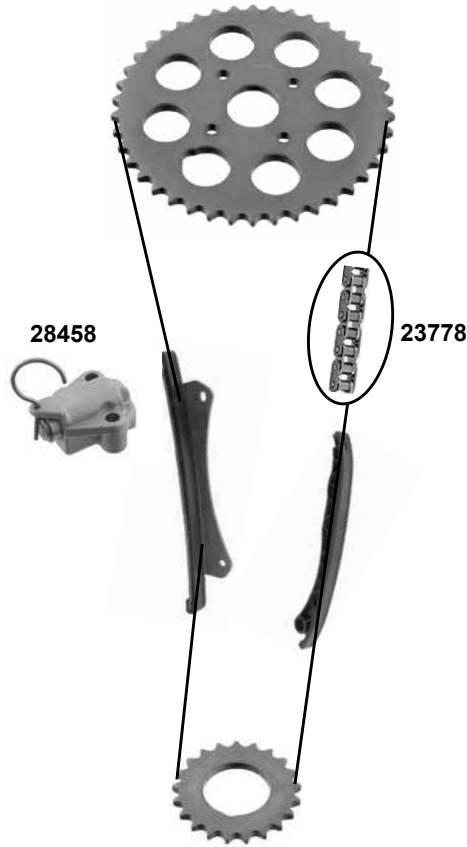

VAUXHALL

Astra Mk V / H

(2004→2009)

Car
Division

1,3 D
(Z 1,3 DTH)

(1) mit Valeo 70A /combined with Valeo 70A

Ref. - No.

23778	93177407	Steuerkette / timing chain		120 E
27365	55574238	Riemenspanner / belt tensioner		
28458	93190427	Kettenspanner / chain tensioner		
30029	93192631	Generatorfreilauf / alternator overrun pulley	(1)	ØA59 ØI 17 B38,1
31622	93191273 SK	Rep. Satz Steuerkette / rep. kit timing chain