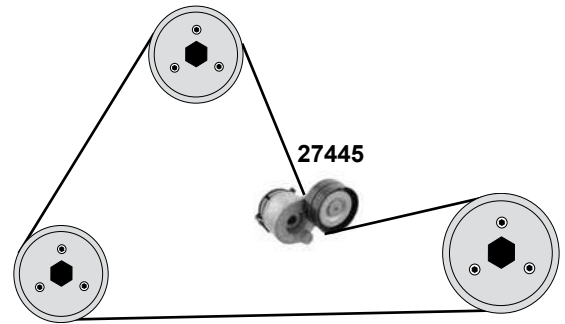

Valeo / Bosch

01/05 →

Z 123 B27
ØA 60 B32
Z 123 B27
ØA 65,4
ØA76,4 B38
ØA131,5
ØA 65

1,9 DCI

(F9Q-800/803/804/808/816/818)

24529

1,9 D

(F9Q-800/803/804/808)