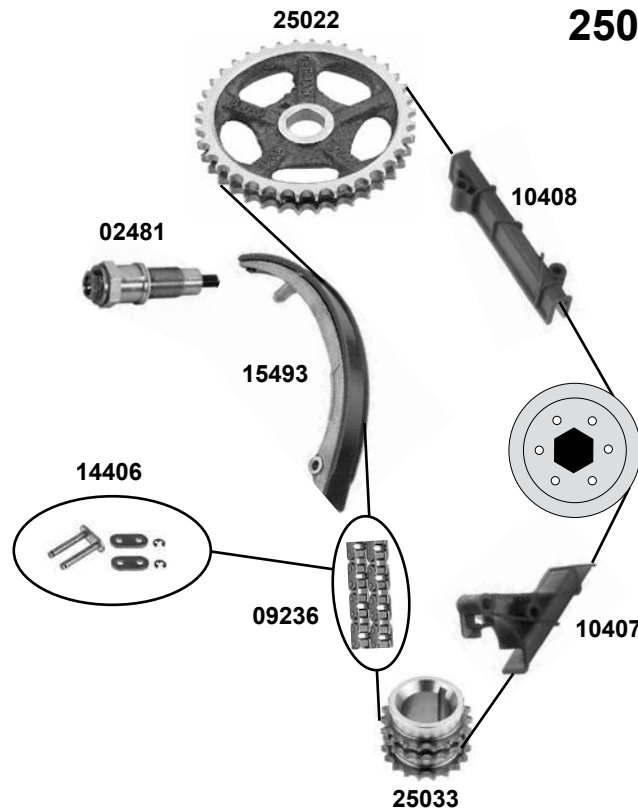

250 D Turbodiesel (E 250)
(OM 602.962)

	(1) 962: (mot.) → 030482	(2) 962: (mot.) 030483 →	(3) Nietverschluß / riveted link bouchon de rivet / rivetti cierre de roblón
	(mot.) → 019162	(mot.) 019163 →	

	Ref. - No.			
01310	606 200 00 73	Hebel / lever	(2)	
02249	601 200 09 70	Spannrolle / tension roller		ØA 80 B25 / 31
02481	601 050 07 11	Kettenspanner / chain tensioner		
05072	601 200 17 73	Hebel / lever	(1)	
08778	103 200 01 14	Schwingungsdämpfer / vibration damper		80 N - 1050 N
09236	003 997 55 94	Rollenkette zweifach / roller chain double	(3)	D 126 E
10407	601 052 05 16	Gleitschiene / sliding rail		
10408	601 052 03 16	Gleitschiene / sliding rail		
11700	606 200 00 73 S1	Rep.Satz Hebel / rep kit lever	(2)	
14406	000 997 28 98	Kettenglied / chain link		
15493	601 050 08 16	Gleitschiene / sliding rail		
25022	601 052 00 01	Nockenwellenrad / camshaft gear		Z 38
25033	606 052 00 03	Kurbelwellenzahnrad / crankshaft gear		Z 18
26070	606 200 00 73 S2	Rep.Satz Hebel / rep kit lever	(2)	
30302	601 050 07 11 S1	Rep. Satz Steuerkette / rep. kit timing chain		
36592	601 052 00 01 S1	Rep. Satz Steuerkette / rep. kit timing chain