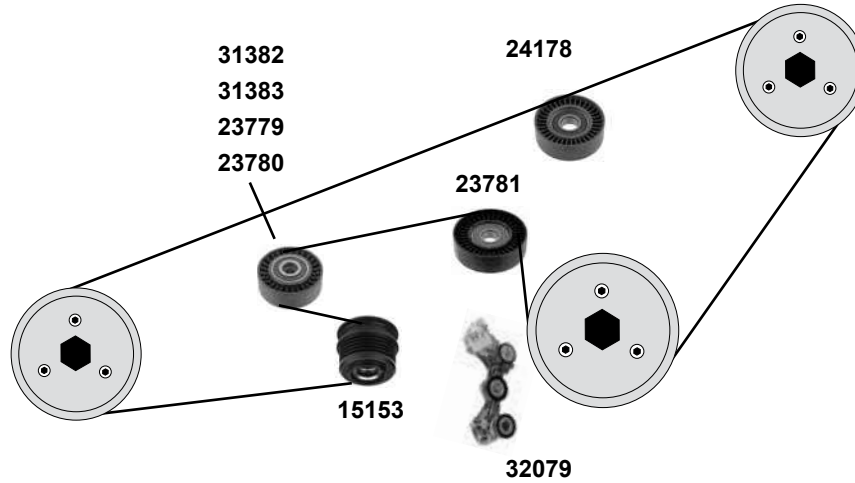

(1) (ch.) J 514750 → (ex.) AC

Ref. - No.

Ref. - No.	Description	Notes	Dimensions
15153	668 155 00 15 Generatorfreilauf / alternator averrun pulleyr		
23779	640 202 04 19 Umlenkrolle / deflection pulley	AC (ch.) → J 568589 (ex.) AC 10.95→09.2000	
23780	640 202 03 19 Umlenkrolle / deflection pulley	AC	
23781	116 202 06 19 Spannrolle / tension roller	AC	
24178	266 202 00 19 Umlenkrolle / deflection pulley	AC	AØ 70 B22
31382	668 202 11 19 S1 Umlenkrolle / deflection pulley	AC (ch.) J 568589 →	
31383	668 202 11 19 S1 Umlenkrolle / deflection pulley	(1)	AØ 64 B22
32079	668 200 22 70 Riemenspanner / belt tensioner	AC	