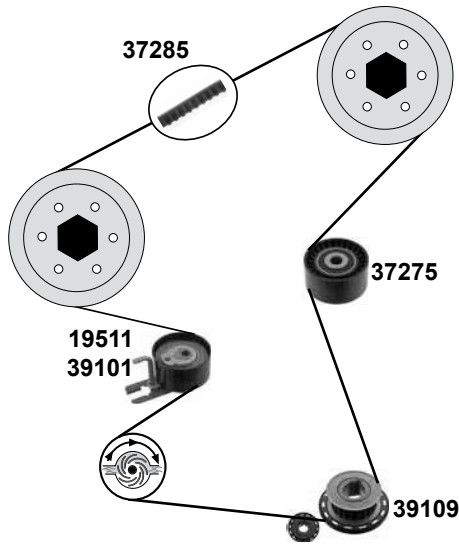

PEUGEOT 308 II

(13→)

Car
Division

1,6 HDi

(DV6C / DV6DTED)

309

(86→93)