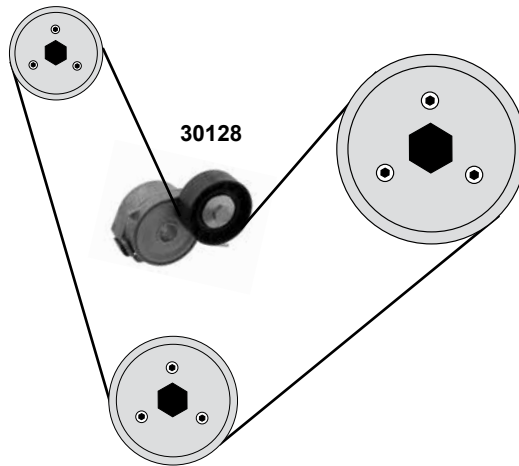

ØA73 B22
ØA 61 H 30
Z 141 B25,4
ØA 60 Ø I 29
Z 141 B25,4

2,0 TDCi

(1) nur ohne Partikelfilter / only without particulate filter

Ref. - No.

26816	1 707 035	Umlenkrolle / deflection pulley			ØA 60,2 H30,2
33691	1 231 282	Steuerkette simplex / timing chain simplex	endlos / continous		G67HP-6 / 40E
37211	1 231 971	Kettenspanner / chain tensioner			
37224	1 231 977	Gleitschiene / sliding rail			
37230	1 231 971 S1	Rep. Satz Steuerkette / rep. kit timing chain			
37290	1 707 030	Zahnriemen / timing belt	(1)		Z 116 B25,4
37353	1 707 028	Spannrolle / tension roller			ØA 60 H29
37460	1 683 833	Rep. Satz Zahnriemen / rep. kit timing belt	(1)		Z 116 B25,4
39390	1 768 088	Riemenspanner / belt tensioner	nur/only 163PS		