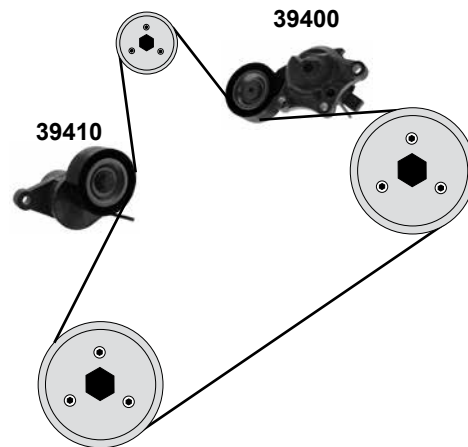

1,6 HDi

(DV6C / DV6DTED / DV6DTED M)

(1) (mot.) DV6C / DV6DTED AC +Start Stop

Ref. - No.

22369	5751.86	Riemenspanner / belt tensioner	(ex.) Start-Stop	
37275	0830.75	Umlenkrolle / deflection pulley	→ O 12978	ØA61 B30
37285	0816.L0	Zahnriemen / timing belt		ØA 141 B25,4
39099	0805.E5	Zahnrad / gear	→ O 12978	
39101	0829.F8	Spannrolle / tension roller	→ O 12978	ØA 60 B29
39109	96 772 672 80	Zahnrad / gear	O 12720 →	
39203	16 087 474 80	Rep. Satz Zahnriemen / rep. kit timing belt		
39204	16 087 474 80 S1	Rep. Satz Zahnriemen / rep. kit timing belt	O 12720 →	
39205	16 087 474 80 S2	Rep. Satz Zahnriemen / rep. kit timing belt	→ O 12719	
39400	5751.K4	Riemenspanner / belt tensioner	(1) 11→	ØA 65 B25
39410	98 018 752 80	Riemenspanner / belt tensioner	(1) 11→	ØA 65 B25