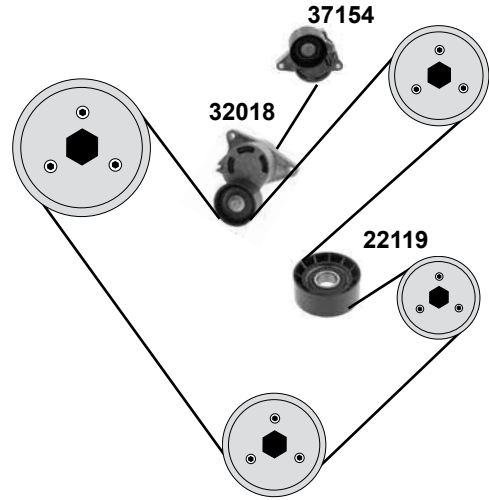

OPEL Vivaro (03→)

2,5 DTI (G9U-730,-630)

Zafira A (98→04) 1,7 CDTI (Y1,7DT / Z1,7DTL)

	Ref. - No.			
21025	4506 092	Umlenkrolle / deflection pulley		ØA 75,2 B32
21029	4401 430	Spannrolle / tension roller		ØA 70 B32
22119	4414 654	Umlenkrolle / deflection pulley	AC (mot.) 9GU-730	Z 89 B25
23043	4401 429	Zahnriemen / timing belt		Z 131 B25
23045	4401 428	Rep. Satz Zahnriemen / rep. kit timing belt		ØA 60
23411	5636105	Zahnriemen / timing belt	AC	ØA 60
32018	4431 739	Riemenspanner / belt tensioner	(mot.) G9U-730 (ex.) AC	ØA 60
37154	4432 089	Riemenspanner / belt tensioner		