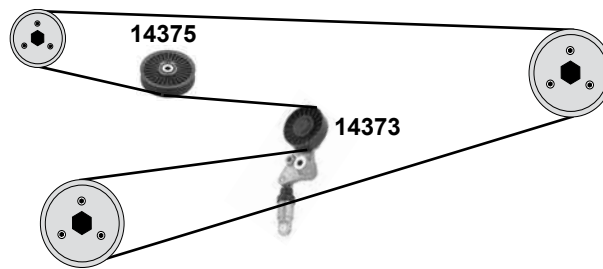

Ref. - No.			
12979	5636 386	Kettenspanner / chain tensioner		
12980	5636 387	Kettenspanner / chain tensioner		
14373	1340 530	Riemenspanner / belt tensioner		
14375	6340 551	Umlenkrolle / deflection pulley		ØA 90 B24,4 ØA 109 B26,4
17615	5636 352	Steuerkette zweifach / timing chain duplex		78 E
17616	5636 353	Steuerkette einfach / timing chain simplex		80 E
25383	0615 010	Steuerkette einfach / timing chain simplex		78 E
30444	5636 352 S1	Rep. Satz Steuerkette / rep. kit timing chain		
30449	5636 353 S1	Rep. Satz Steuerkette / rep. kit timing chain		
40040	0615 006	Kettenspanner / chain tensioner	(mot.) Y2,2DTR