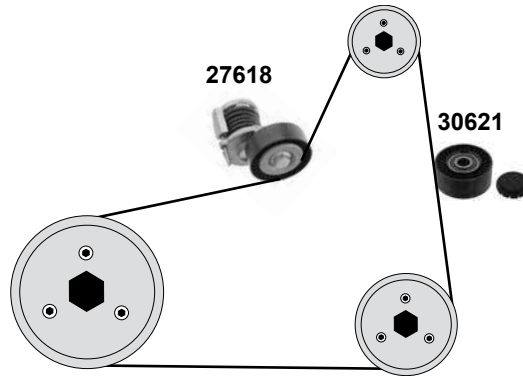

(1) A4 / S4 / avant / quattro 08 → (mot.) CAGA/CAHA/CAHB/CAGC/CMEA
A4 allroad quattro 10 → (mot.) CAGA/CAGB/CAHA/CAHB

(2) A4 / avant 07 → (mot.) CJCB

Ref. - No.

Ref. - No.	Description	Quantity	Dimensions
17712	Umlenkrolle / deflection pulley	(1)	ØA 28 ØI 8 B34
21708	Umlenkrolle / deflection pulley	(1)	ØA 40 ØI 37 B35
24754	Umlenkrolle / deflection pulley	(1)	ØA 80 ØI 10 B34
27618	Riemenspanner / belt tensioner		ØA 70 B24
30215	Spannrolle / tension roller	(1)	ØA 68,5 B35
30621	Umlenkrolle / deflection pulley		ØA 70 ØI 8 B27
34127	Zahnriemen / timing belt	(1)	Z 160 B 30
34128	Rep. Satz Zahnriemen / rep. kit timing belt	(1)	Z 160 B 30,77
34783	Umlenkrolle / deflection pulley	(2)