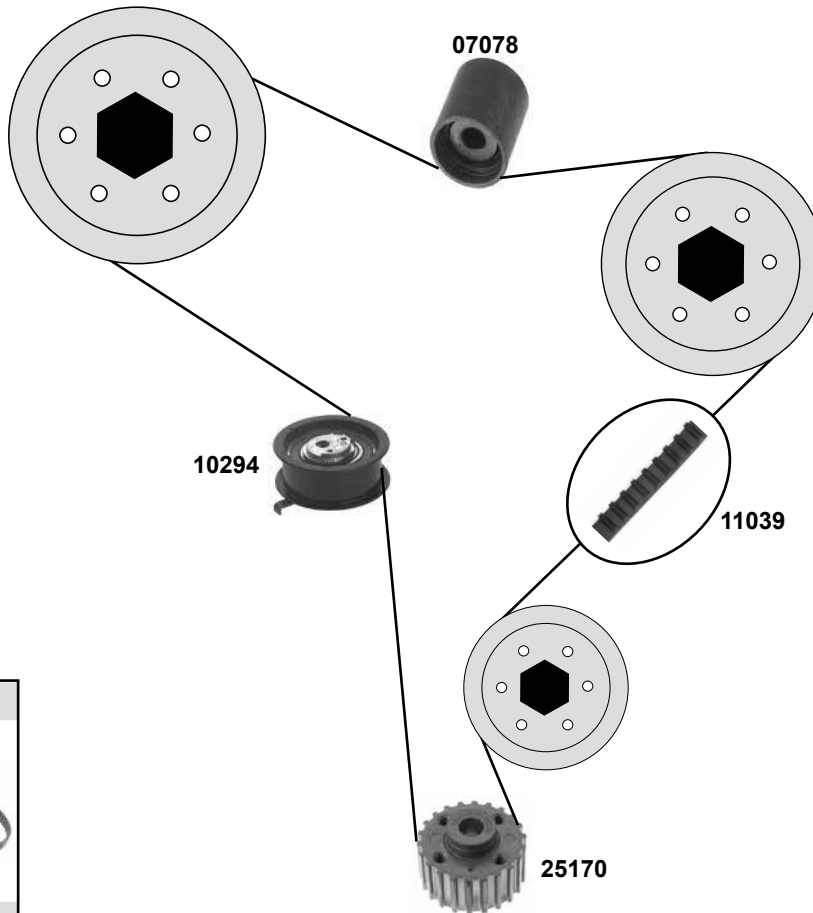

1,6 D / 1,6 TD
(JK / RA / SB)

(mot.) AAZ 552 766 →
(mot.) 1Z 289 576 →

Ref. - No.			
01231	028 145 278 E	Umlenkrolle / deflection pulley	ØA 78 B26
07078	028 109 244	Umlenkrolle / deflection pulley	ØA 28 ØI 8 B31,5
10294	028 109 243 F	Spannrolle / tension roller	ØA 67 B25
11039	028 109 119 P	Zahnriemen / timing belt	Z 137 B25,4
14626	028 198 119 C	Rep. Satz Zahnriemen / rep. kit timing belt	Z 37 B25,05
25170	028 105 263 D	Kurbelwellenrad / crankshaft gear	Z 22
26925	028 903 315 R	Riemenspanner / tension roller	

(mot.) 1Z