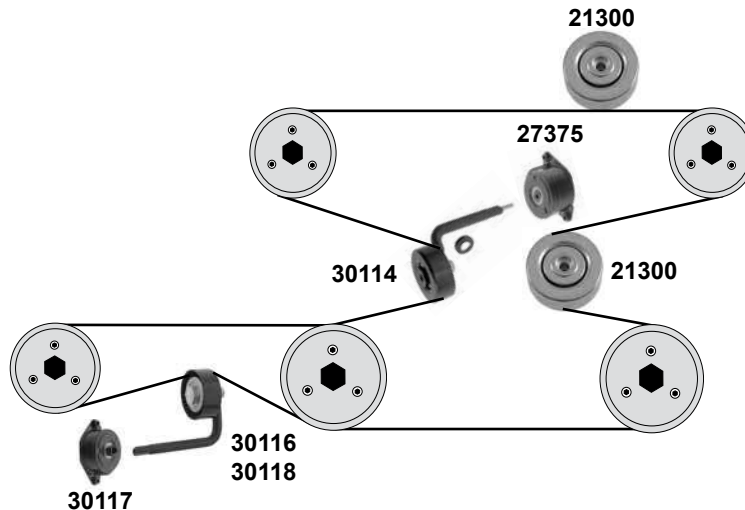

Ref. - No.			
18324	11 31 2 248 728	Steuerkette / timing chain		G67 HP- 1 90E
21271	13 52 2 247 644	Kettenspanner / chain tensioner		
21300	11 28 2 247 435	Umlenkrolle / deflection pulley		AØ 70 B23
25380	13 52 2 248 729	Steuerkette / timing chain		68 E
27375	11 28 2 354 130	Riemenspanner / belt tensioner		AØ 66 B28
30114	11 28 2 354 131	Spannrolle / tension roller		AØ 70 B25,5
30116	64 55 7 788 684	Spannrolle / tension roller		
30117	64 55 7 786 076	Spannrolle / tension roller		
30118	64 55 2 354 034	Spannrolle / tension roller		
30343	11 31 2 248 728 S1	Rep. Satz Steuerkette / rep. kit timing chain		90 E
30344	13 52 2 248 729 S1	Rep. Satz Steuerkette / rep. kit timing chain		68 E

AC
→10/00