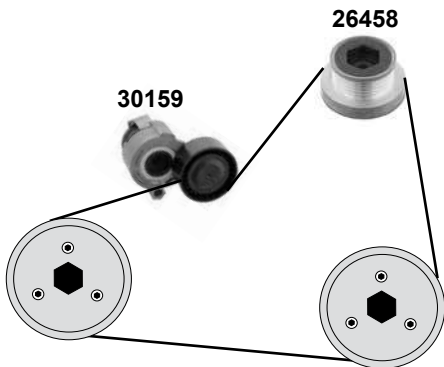

RENAULT Megane 2

(02→08)

Car
Division

1,5 D (K9K-722)

1,5 D (K9K-722,728)

AC

1,5 D (K9K-722,724,728,729,732)

(ex.) AC

Ref. - No.

19853	82 00 537 033
21269	82 00 102 941
21270	77 01 477 028
22281	82 00 328 372
26458	82 00 113 636
28287	82 00 641 468
30159	82 00 608 550
36438	77 01 478 037

Zahnriemen / timing belt
Spannrolle / tension roller
Rep. Satz Zahnriemen / rep. kit timing belt
Riemenspanner / belt tensioner
Generatorfreilauf / alternator overrun pulley
Umlenkrolle / deflection pulley
Riemenspanner / belt tensioner
Nockenwellenrad / camshaft timing gear

Valeo / Bosch

01/05 →

Z 123 B27
ØA 60 B32
Z 123 B27
ØA 65,4
ØA76,4 B38
ØA131,5
ØA 65