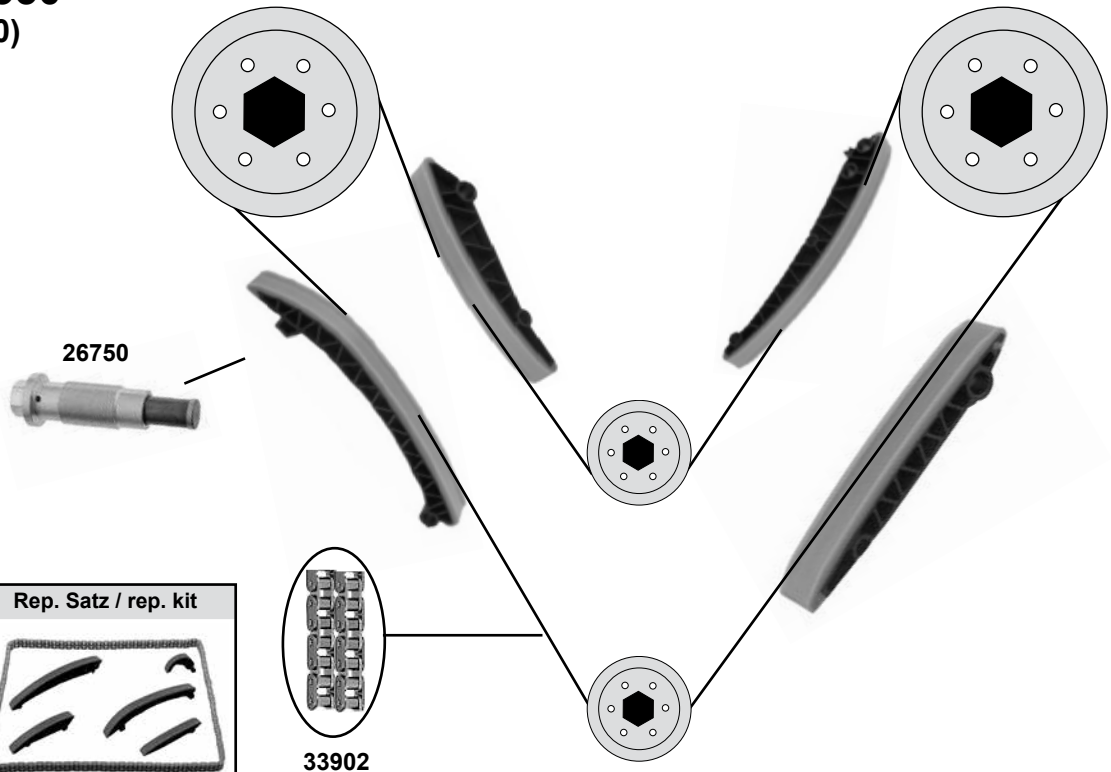

MERCEDES-BENZ R-Klasse (BM 251)

(06→)

Car
Division

R 280,300,320,350
(OM 642.870,872,950)

R 280,300,320,350
(OM 642.870,950)