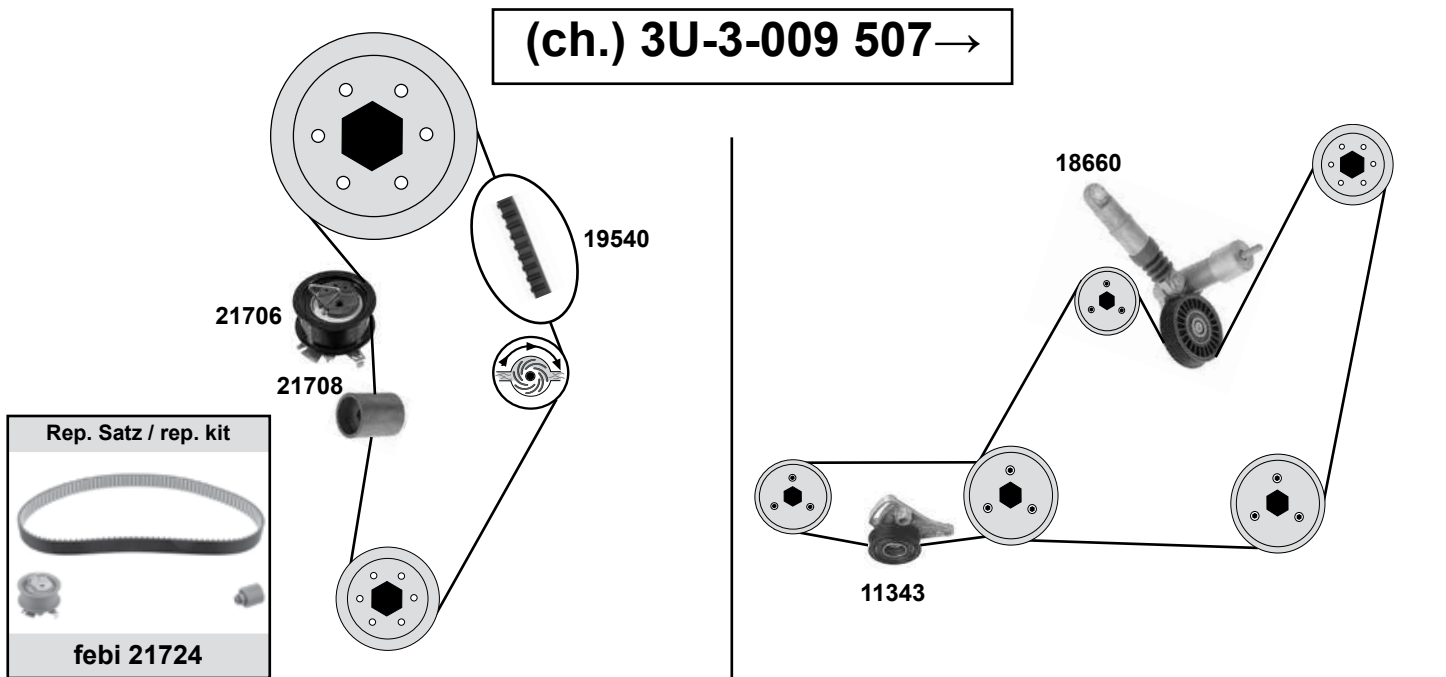

(ch.) 3U-3-009 507 →