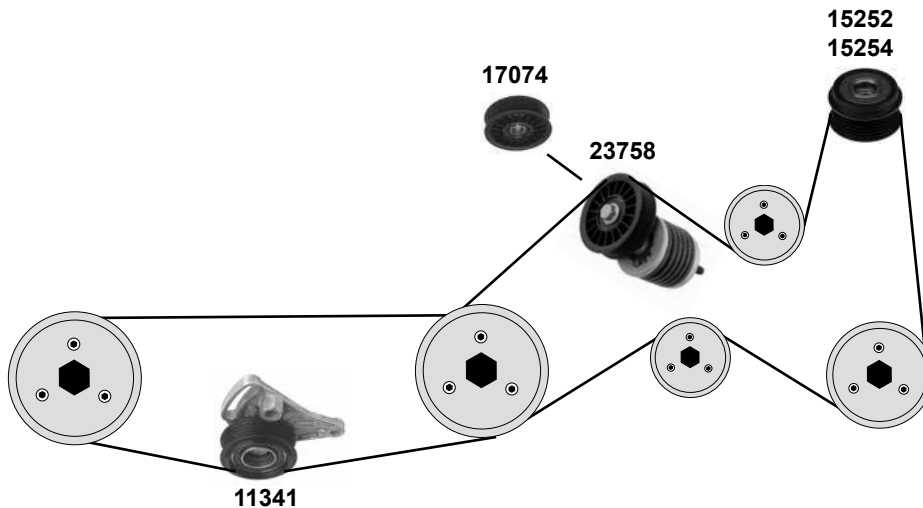

AUDI A4 (8D) (95→01)

Car
Division

1,9 TDI (AFF / AHU / AHH / AFN / AVG)

	Ref. - No.			
07078	028 109 244	Umlenkrolle / deflection pulley		ØA 28 B31,5
10294	028 109 243 F	Spannrolle / tension roller	(ex.) AHH	ØA67 B25
11039	028 109 119 P	Zahnriemen / timing belt	(ex.) AHH	Z 137 B25,4
11341	058 260 511	Spannrolle / tension roller	AC (ex.) AVG	ØA 60 B15,5
14626	028 198 119 C	Rep. Satz Zahnriemen / rep. kit timing belt		Z 137 B25,05
15252	028 903 119 T	Riemenscheibe Generator / belt pulley alternator	(ch.) → 8D-X-199 999	ØA61 H 35,5
15254	028 903 119 AC	Riemenscheibe Generator / belt pulley alternator	(ch.) 8D-X-200 000 →	(90A Valeo)
17074	028 145 278 J	Spannrolle / tension roller		ØA 82 B26,4
19534	028 109 119 AA	Zahnriemen / timing belt	(mot.) AHH	Z 137 B25
19570	028 109 243 K	Spannrolle / tension roller	(mot.) AHH	ØA 78 B30
23758	028 903 315 M	Riemenspanner / belt tensioner		
24684	028 198 119 D	Rep. Satz Zahnriemen / rep. kit timing belt	(mot.) AHH	Z 137