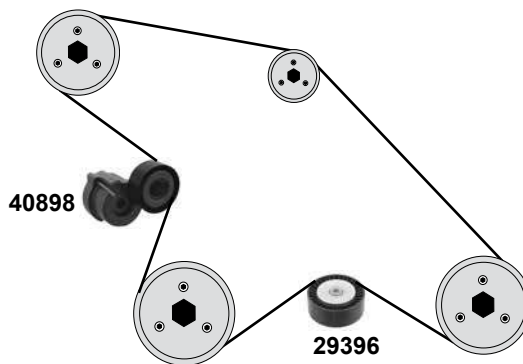

- (1) Bravo Nuova (BM 198) / (mot.) 1,6 / 1,9 66kW,88kW,110kW / 2,0
- (2) (mot.) 1,9 D 66kW / 85kW / 88kW
- (3) (mot.) 1,9 D Multijet 110kW / (mot.) 2,0 D
- (4) (ex.) tropische Länder / (ex.) tropical Countries

Ref. - No.

Part No.	Ref. - No.	Description	Notes	Dimensions
10298	55238027	Spannrolle / tension roller	(1)	ØA 65 B 30 Z26
10984	71731639	Zahnriemen / timing belt	(mot.) 1,9 D 66/88kW	Z 190 B 24
23655	71736726	Rep. Satz Zahnriemen / rep. kit timing belt	(2)	
28306	55183528	Zahnriemen / timing belt	(3)	Z 199 B24
29396	51758383	Umlenkrolle / deflection pulley	(mot.) 1,6 D AC	ØA 70 B26
40898	51820520	Riemenspanner / tensioner assembly	(4) AC	ØA 65 B26