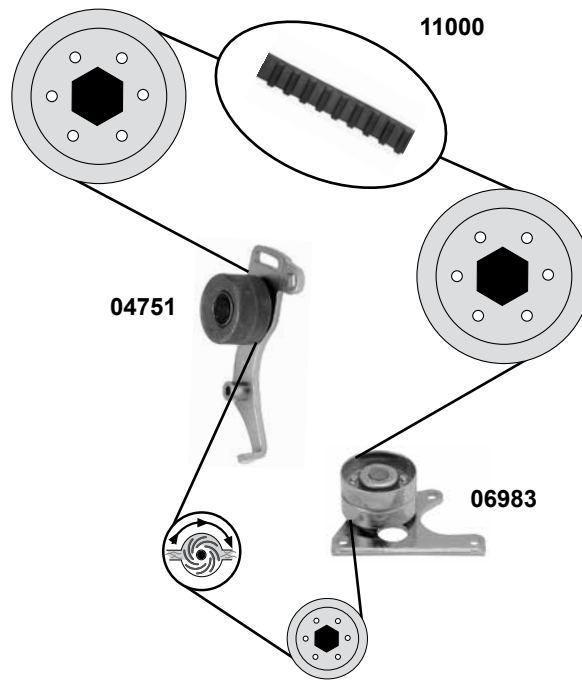

CITROËN Berlingo I+II

(96→08)

Car
Division

1,8 D / 1,9 D
(XUD7 / XUD9)

Ref. - No.

04723	6453.76	Spannrolle / tension roller
04733	5751.38	Spannrolle / tension roller
04751	0829.33	Spannrolle / tension roller
05801	5751.29	Umlenkrolle / deflection pulley
06983	0830.13	Umlenkrolle / deflection pulley
09791	5751.30	Spannrolle / tension roller
11000	0816.98	Zahnriemen / timing belt
11222	0831.27	Rep. Satz Zahnriemen / rep. kit timing belt
19072	5751.81	Riemenspanner / belt tensioner

AC	ØA 85 B22,5
AC + man.	ØA 85 B26
	ØA 60 B34
AC + servo	ØA 70 ØI 10/16
	ØA 60 B34
AC + servo	ØA 60 B26,5
	Z 136 B25,4
	Z 136 B25,51
AC + servo