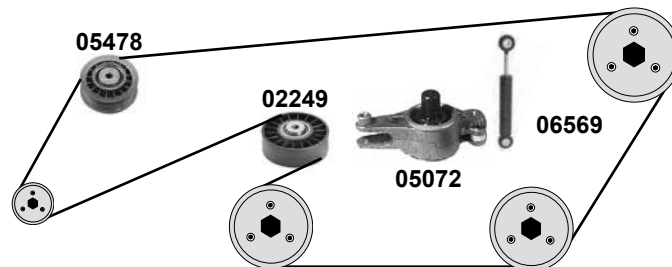

507 D / 508 D
(OM 601.941)

(1) Nietverschluß / riveted link / bouchon de rivet / rivetti / cierre de roblón

	Ref. - No.			
02249	601 200 09 70	Spannrolle / tension roller	man.	ØA80 B25 / 31
02481	601 050 07 11	Kettenspanner / chain tensioner		
05072	601 200 17 73	Hebel / lever		
05478	601 200 10 70	Umlenkrolle / idler bearing	(ex.) AC	ØA64 B31,5 55 N - 900 N
06569	103 200 01 14	Schwingungsdämpfer / vibration damper		
08486	601 200 17 73 S1	Rep. Satz Hebel / rep. kit lever		
09236	003 997 55 94	Steuerkette / timing chain	(1)	D 126 E
10407	601 052 05 16	Gleitschiene / sliding rail		
10408	601 052 03 16	Gleitschiene / sliding rail		
14406	000 997 28 98	Kettenglied / chain Link		
15493	601 050 08 16	Gleitschiene / sliding rail		
25022	601 052 00 01	Nockenwellenrad / camshaft gear		Z 38
25033	606 052 00 03	Kurbelwellenzahnrad / crankshaft gear		Z 18
30302	601 050 07 11 S1	Rep. Satz Steuerkette / rep. kit timing chain kit		