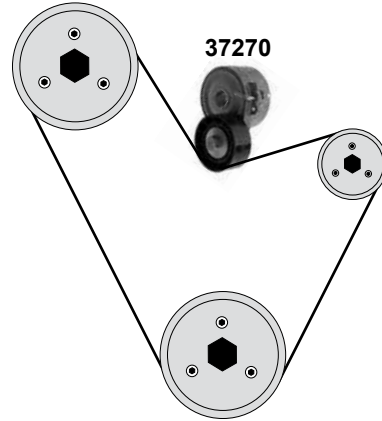

CITROËN

Jumpy I+II

(95→06)

Car
Division

1,9 HDi

(DW8)

(1) (ex.) variable servo

(2) servo (ex.) AC

(3) → O 08374

Ref. - No.

05801	5751.29	Umlenkrolle / deflection pulley
07089	5751.57	Spannrolle / tension roller
09791	5751.30	Spannrolle / tension roller
11348	5751.45	Spannrolle / tension roller
15002	5751.56	Spannrolle / tension roller
17063	0829.59	Spannrolle / tension roller
17064	0830.28	Umlenkrolle / deflection pulley
17761	0816.93	Zahnriemen / timing belt
19072	5751.81	Riemenspanner / belt tensioner
19214	5751.67	Umlenkrolle / deflection pulley
19482	5751.74	Spannrolle / tension roller
19615	0831.58	Rep. Satz Zahnriemen / rep. kit timing belt
21248	5751.73	Umlenkrolle / deflection pulley
37270	5751.94	Riemenspanner / belt tensioner

AC + servo	ØA 70 ØI 10/16
(ex.) AC	ØA 50 B26
AC + servo	ØA 60 B26,5
man.	ØA 85 B26
(3) servo (ex.) AC	ØA 50 B26
	ØA 60 ØI 13 B30
	ØA 60 ØI 10 B30
	Z 140 B25,4
AC + servo	
(1) servo (ex.) AC	ØA 37 ØI 10 B27
(2)	ØA 60
(1) (2)	Z 140 B25,4
AC O 09520 →	ØA 60 B25