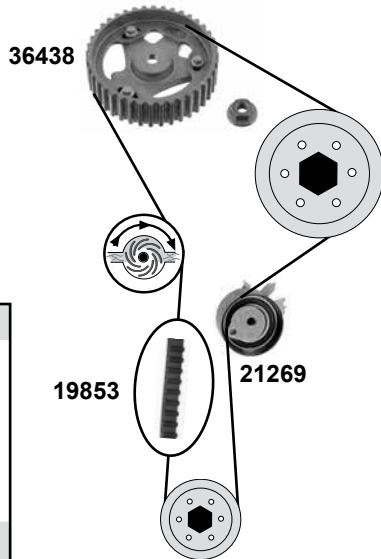

RENAULT Scénic 2

(02→09)

Car
Division

1,5 D

(K9K-722,724,728,732,734)

Rep. Satz / rep. kit

febi 21270