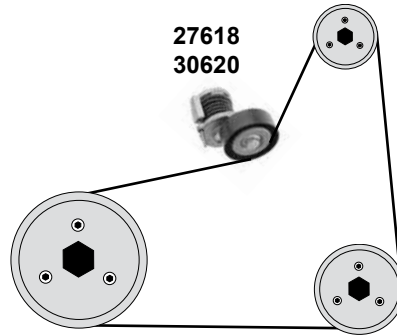

SKODA Roomster

(06→)

Car
Division

1,2 / 1,4 / 1,6 / 1,9 TDI

(CFWA / BMS / CAYB / CAYC / BLS / AXR / BSW)