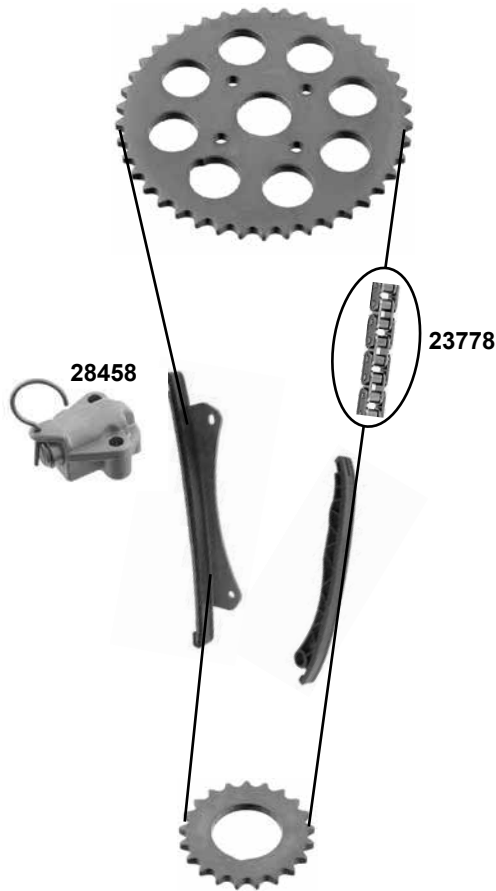

(1) mit Valeo 70A+100A /combined with Valeo 70A+100A

Ref. - No.

23778	5636 444	Steuerkette / timing chain	
27365	0636 166	Riemenspanner / belt tensioner	
28458	5636 443	Kettenspanner / chain tensioner	
30029	1204 517	Generatorfreilauf / alternator overrun pulley	(1)
31622	6606 024 SK	Rep. Satz Steuerkette / rep. kit timing chain	

120 E
ØA 65 B25,5
ØA59 ØI 17 B38,1