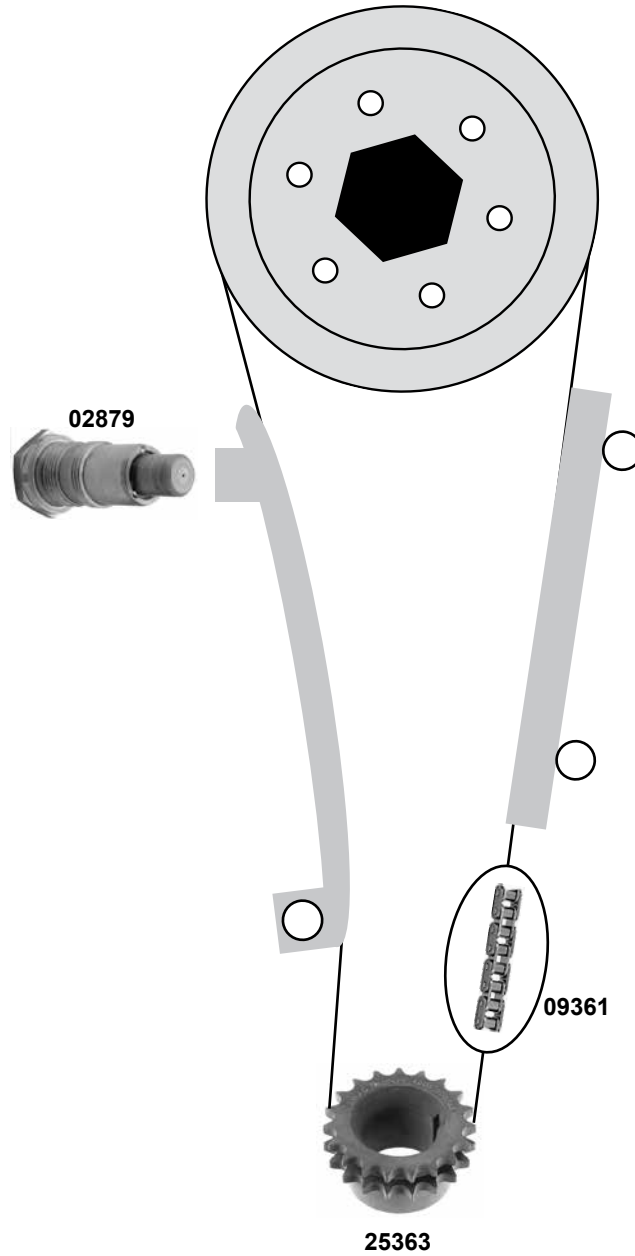

2,3 TD

Ref. - No.

02879 0636 377
09361 0636 362
25363 - - - - -

Kettenspanner / chain tensioner
Steuerkette / timing chain
Kurbelwellenzahnrad / crankshaft gear

D 457 / 188 E