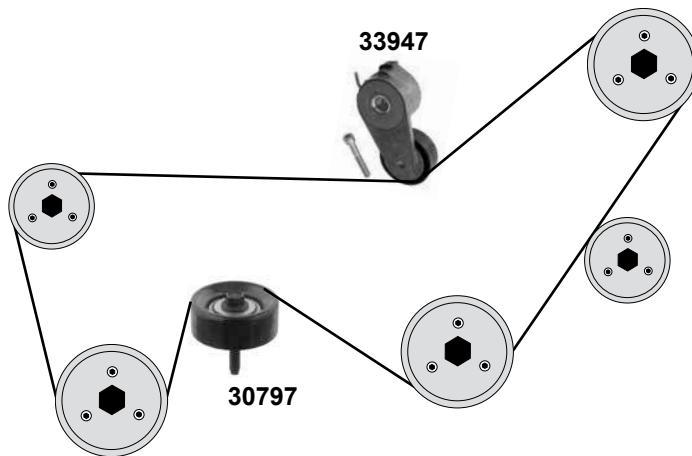

1,8 TDCi

Ref. - No.

18976	1 113 180	Zahnriemen / timing belt	Z 91 B20
21972	1 215 978	Spannrolle / tension roller	ØA74 ØI 24
26117	1 201 255	Rep. Satz Zahnriemen / rep. kit timing belt	Z 91 B20
30797	1 149 503	Umlenkrolle / deflection pulley	ØA 76,5 B30
33947	1 425 510	Riemenspanner / belt tensioner	ØA 65 B23