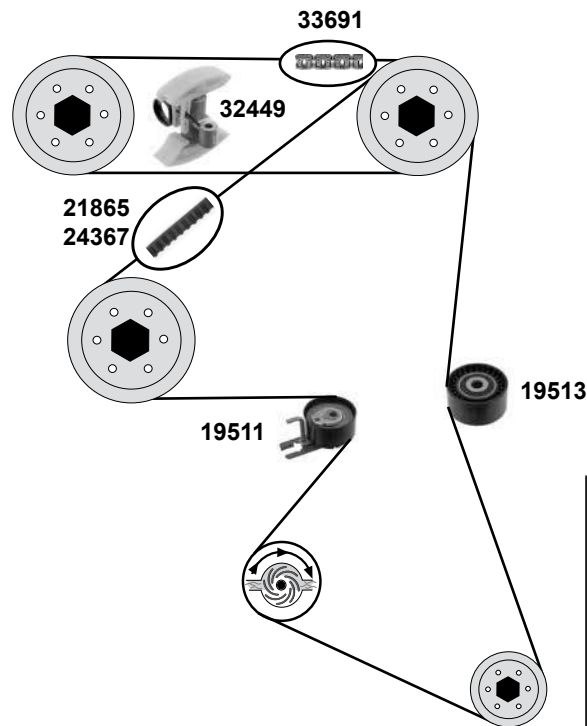

1,4 TDCi

1,6 TDCi

(1) (ex.) 1,4 / endlos / endless

Ref. - No.

19511	1 562 503	Spannrolle / tension roller		ØA 60 H 29
19513	1 145 955	Umlenkrolle / deflection pulley		ØA 60 H 30
19749	1 222 856	Umlenkrolle / deflection pulley		ØA 60 H 30
21865	1 145 950	Zahnriemen / timing belt	AC	Z 144 B25,4
21867	1 211 185	Rep. Satz Zahnriemen / rep. kit timing belt	(ex.) 1,6	Z 116 B22
22349	1 222 855	Umlenkrolle / deflection pulley	(ex.) 1,6	ØA 51 H 26
22369	1 690 293	Riemenspanner / belt tensioner	(ex.) AC	ØA73 B22
24367	1 446 647	Zahnriemen / timing belt	(ex.) 1,4	Z 137 B25
24369	1 446 648	Rep. Satz Zahnriemen / rep. kit timing belt	(ex.) 1,4	Z 137 B25
32449	1 231 280	Kettenspanner / chain tensioner	(ex.) 1,4	
33691	1 231 282	Steuerkette simplex / timing chain simplex	(1)	G67HP-6 / 40E
33692	1 448 169	Steuerkettensatz / timing chain kit	(ex.) 1,4	