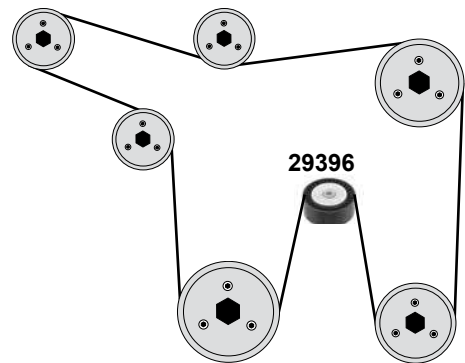

2,0 D (120kW,125kW) / 2,4 D (147kW,154kW)

	Ref. - No.			
10298	55238027	Spannrolle / tension roller		ØA 65 B30 Z26
10648	71736493	Umlenkrolle / deflection pulley	2,4 D	ØA 53 B29
23654	55187100	Umlenkrolle / deflection pulley	Coupe 120kW 08 →	ØI 10 B29
28305	55183528 S1	Rep. Satz Zahnriemen / rep. kit timing belt	Coupe 120 kW 08→	Z199 B24
28306	55183528	Zahnriemen / timing belt	(ex.) 125kW	
28321	55183528 S2	Rep. Satz Zahnriemen / rep. kit timing belt	2,4 D	
29396	51758383	Umlenkrolle / deflection pulley		ØA 70 B25
30733	51773551	Riemenspanner / belt tensioner	120kW	ØA 65