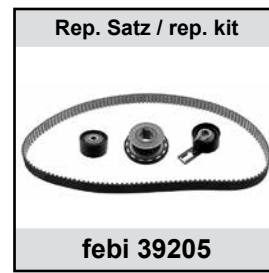

1,6 HDi

(DV6DU / DV6UC / DV6DU M / DV6UTED4)

	(1) (mot.) DV6DU / DV6UC	(3) (mot.) DV6UTED4
	(2) (mot.) DV6UC / DV6DU M	(4) (mot.) DV6UC
	(5) (mot.) DV6DU M	

	Ref. - No.			
19511	0829.88	Spannrolle / tension roller	(3)	ØA 60 B29
19513	0830.48	Umlenkrolle / deflection roller	(3)	ØA60 B30
24369	0831.V4	Zahnriemensatz	(3)	T 137 B25
32449	0816.J1 SK	Kettenspanner / chain tensioner	(3)	
33691	0816.F6	Steuerkette / timing chain	(3) endlos/endless	
33692	0816.J1	Rep. Satz Steuerkette / rep. kit timing chain	(3)	
37275	0830.75	Umlenkrolle / deflection roller	(1)	ØA 61 B30
37285	0816.L0	Zahnriemen / timing belt	(2)	Z 141 B25,4
32820	5751.E6	Umlenkrolle / deflection roller	(ex.) DV6DU	ØA 60 B30
39099	0805.E5	Zahnrad / gear	(3) (4) →O12719	
39101	0829.F8	Spannrolle / tension roller	(2)	ØA 60 B29
39203	16 087 474 80	Rep. Satz Zahnriemen / rep. kit timing belt	(2)	
39204	16 087 474 80 S1	Rep. Satz Zahnriemen / rep. kit timing belt	(5) (4) O 12720→	
39205	16 087 474 80 S2	Rep. Satz Zahnriemen / rep. kit timing belt	(4) →O 12719