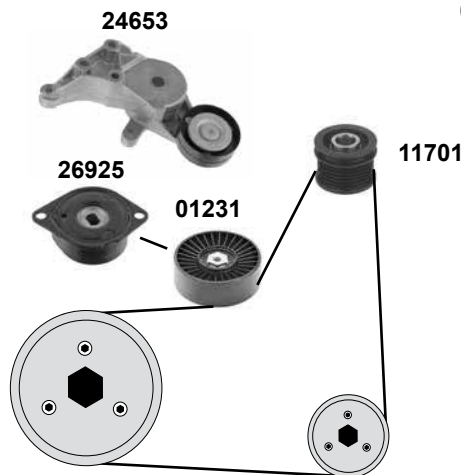

1,7 SDI / 1,9 D / 1,9 SDI / 1,9 TDI

(1Y / AEY / AHB / AHU / ALE / AYQ)

	Ref. - No.			
01231	028 145 278 E	Spannrolle / tension roller	(ex.) (mot.) AYQ	ØA 78 ØI 8 B26
07078	028 109 244	Umlenkrolle / deflection pulley		ØA 28 ØI 8 B31,5
10294	028 109 243 F	Spannrolle / tension roller		ØA 67 ØI 8 B25
11039	028 109 119 P	Zahnriemen / timing belt		Z 137 B25,4
11701	028 903 119 AQ	Riemenscheibe Generator / belt pulley alternator	(ex.) 1Y / AYQ	
14626	028 198 119 C	Rep. Satz Zahnriemen / rep. kit timing belt		
18956	038 109 243 N	Spannrolle / tension roller	(mot.) ALH / AYQ	ØA 66 B25
21718	038 109 119 M	Zahnriemen / timing belt	(mot.) ALH / AYQ	Z 141 B25
24653	038 903 315 K	Riemenspanner / tension roller	(mot.) AYQ	
25166	028 105 263 E	Kurbelwellenzahnrad / crankshaft gear	(mot.) 1Y	Z 22
25170	028 105 263 D	Kurbelwellenzahnrad / crankshaft gear		Z 22
26925	028 903 315 R	Riemenspanner / tension roller	(ex.) (mot.) AYQ