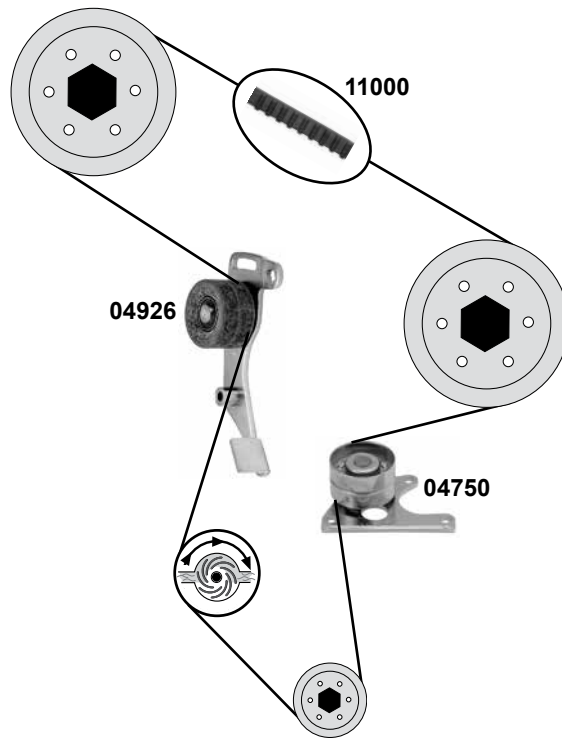

	Ref. - No.			
24197	0816.G3	Zahnriemen / timing belt	(1)	Z 116 B25
26027	0829.A4	Spannrolle / tension roller	(1)	ØA 60 B29
26816	0830.51	Umlenkrolle / deflection pulley	(1)	ØA 60 H30
26818	0831.92	Rep. Satz Zahnriemen / rep. kit timing belt	(1)	Z 116 B25
33691	0816.F6	Steuerkette / timing chain	(3) endlos/endless	E 40
37211	0849.22	Kettenspanner / chain tensioner		
37230	0849.23	Rep. Satz Steuerkette / rep. kit timing chain		
37266	5751.A7	Riemenspanner / belt tensioner	(1)	ØA 70 B25
37353	0829.G6	Spannrolle / tension roller	(2)	ØA 60 B29
37460	0831.W1	Rep. Satz Zahnriemen / rep. kit timing belt	(2)	
39390	5751.H8	Riemenspanner / belt tensioner	(4)	ØA 65 B25