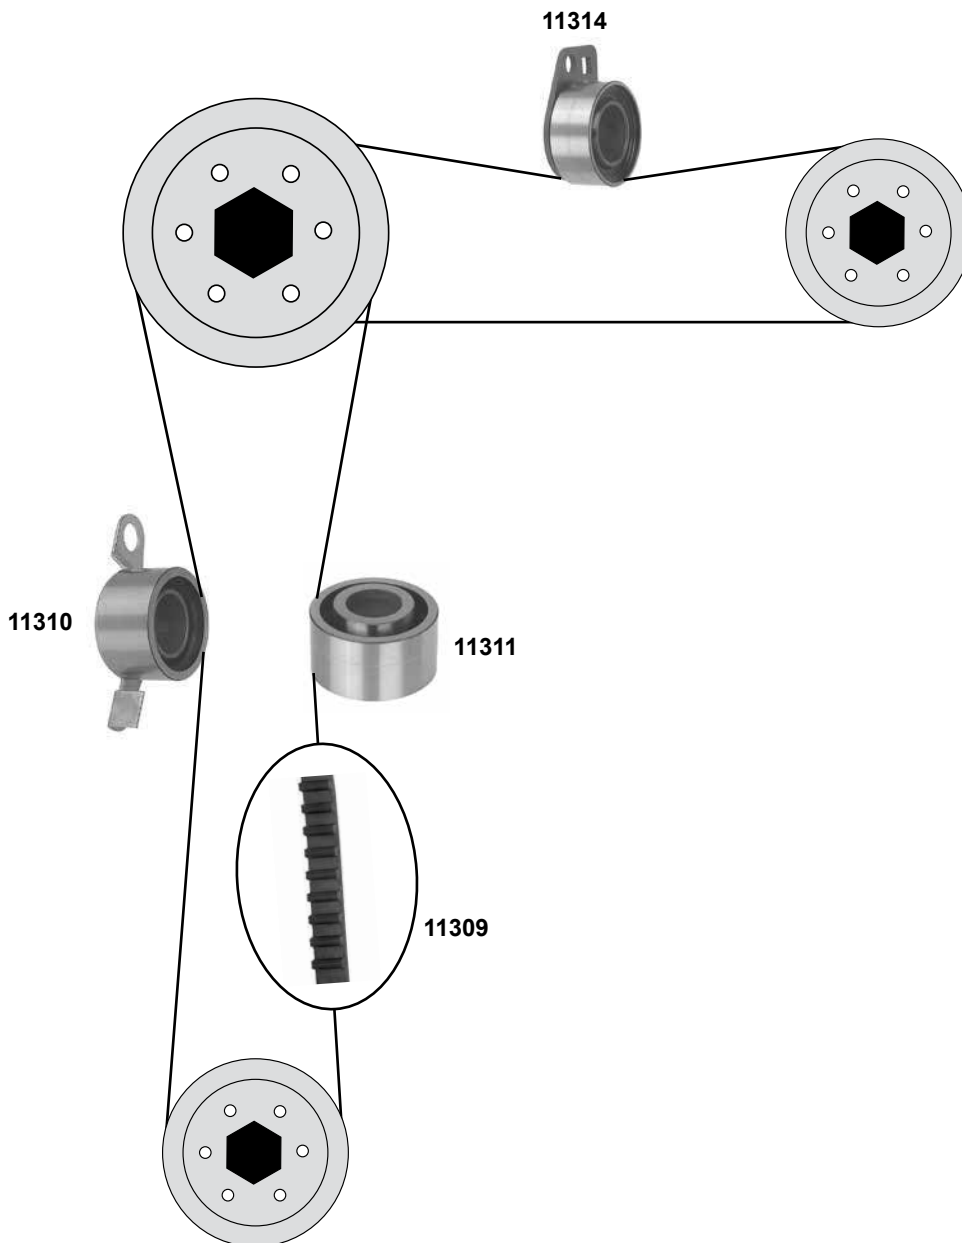

2,0 D

220 / 420: alle / all
620: (mot.) (V) BM 246797 →

	Ref. - No.			
11309	GTB 2003	Zahnriemen / timing belt		Z 112 B28
11310	LHP 100390	Spannrolle / tension roller		ØA 60 ØI 32 B32
11311	LHV 100120	Umlenkrolle / deflection pulley		ØA 60 B32
11312	GTB 2003 S1	Rep. Satz Zahnriemen / rep. kit timing belt		
11314	LHP 100550	Spannrolle / tension roller		ØA 60 ØI 32 B26