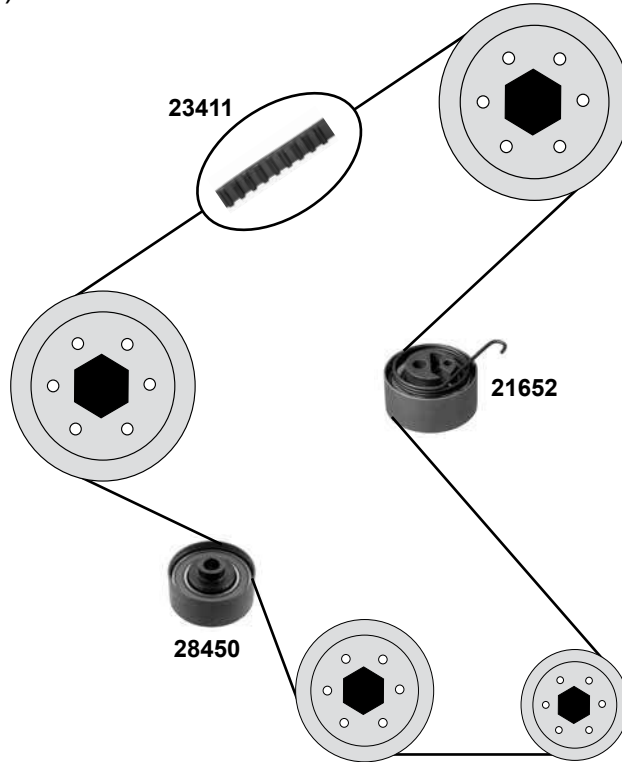

1,7 CDTI
(Z 1,7 DTJ / A 1,7 DTJ / DTR)

AC