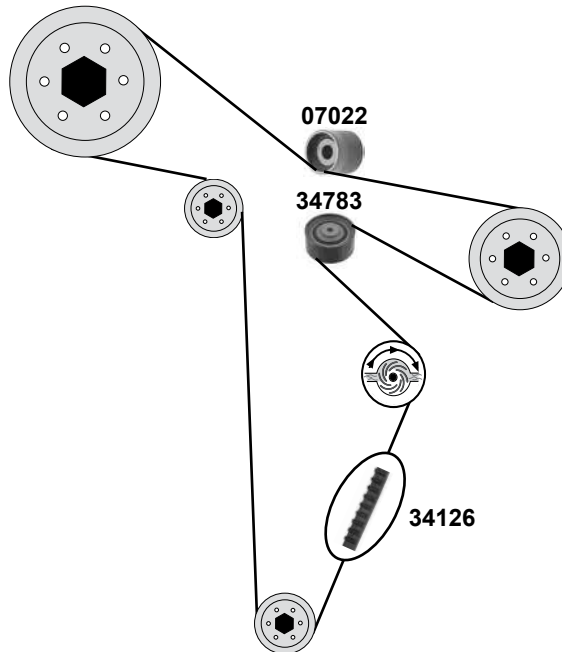

1,2 / 1,6 TDI

(CAYB/CAYC/CFWA)

(1) (mot.) CFWA/CAYB/CAYC → (ch.) 5J-BB600134
→ (ch.) 5J-BK601010
→ (ch.) 5J-B5021950

Ref. - No.

07022	03L 109 244 D	Umlenkrolle / deflection pulley		ØA 28 B29
27618	038 903 315 AH	Riemenspanner / belt tensioner	(ex.) AC (mot.) AXR/BSW	ØA 70 B24
29945	045 903 315 A	Riemenspanner / belt tensioner		
30620	038 903 315 AB	Riemenspanner / belt tensioner	(ex.) AC (mot.) AXR/BSW	ØA 90 B24,6
34126	03L 109 119 C	Zahnriemen / timing belt	(1)	Z 160
34783	03L 109 244 J	Umlenkrolle / deflection pulley