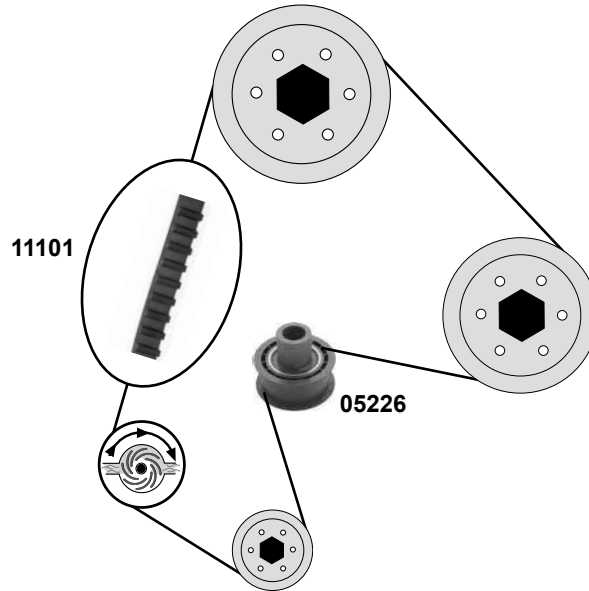

1,7 D

(mot.) → 14363650