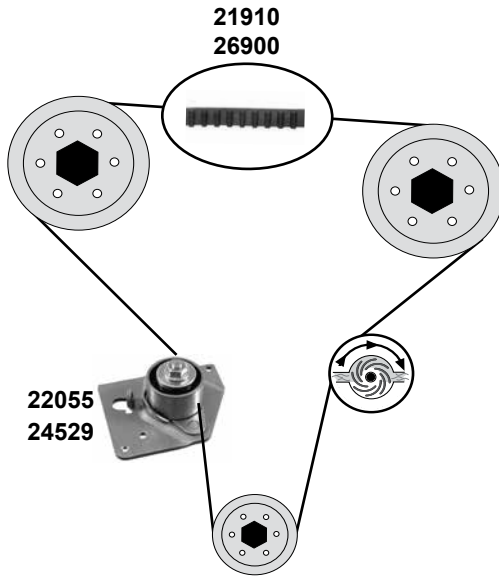

RENAULT Laguna 2

(01→07)

Car
Division

1,9 D

(F9Q-650/664/670/674/750/752/754/758/759)