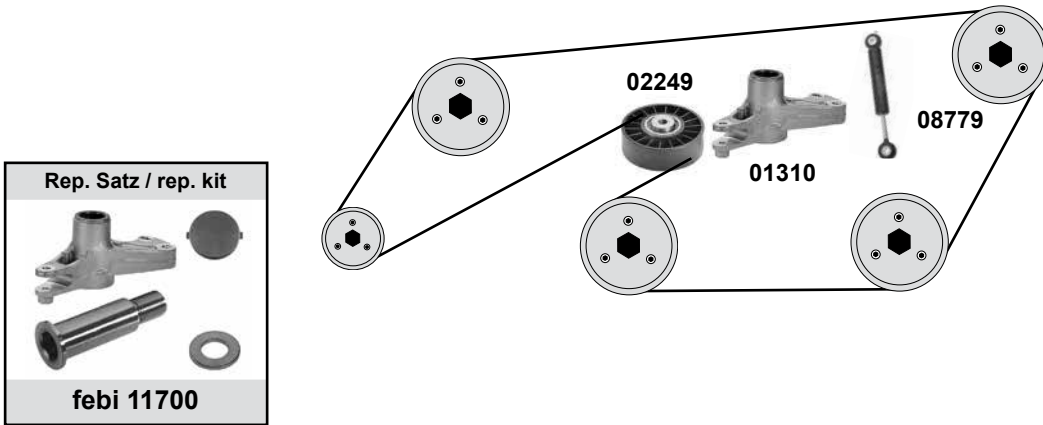

MERCEDES-BENZ S-Klasse (BM 140)

(91→99)

Car
Division

S 300 D Turbo (OM 606.961)

(1) Nietverschluß / riveted link / bouchon de rivet / rivetti / cierre de roblón

Ref. - No.

01310	606 200 00 73	Hebel / lever
01383	606 050 02 11	Kettenspanner / chain tensioner
02249	601 200 09 70	Spannrolle / tension roller
08779	604 200 02 14	Schwingungsdämpfer / vibration damper
09238	003 997 56 94	Steuerkette / timing chain
10407	601 052 05 16	Gleitschiene / sliding rail
11700	606 200 00 73 S1	Rep. Satz Hebel / rep. kit lever
14406	000 997 28 98	Kettenglied / chain link
25033	606 052 00 03	Kurbelwellenzahnrad / crankshaft gear
25304	606 050 02 16	Gleitschiene / sliding rail
25306	606 052 01 16	Gleitschiene / sliding rail
30301	606 050 02 11 S1	Rep. Satz Steuerkette / rep kit timing chain

(1)

ØA 80 B25 / 31
55 N - 1200 N
D 457 / 130 N

Z 18