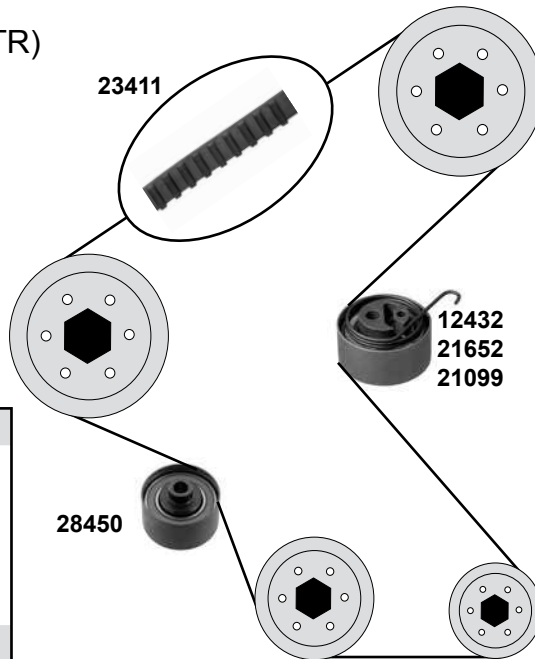

OPEL Meriva A

(03→10)

Car
Division

1,7 D

(Y 1,7 DT / Z 1,7 DTH / Z 1,7 DT / DTR)