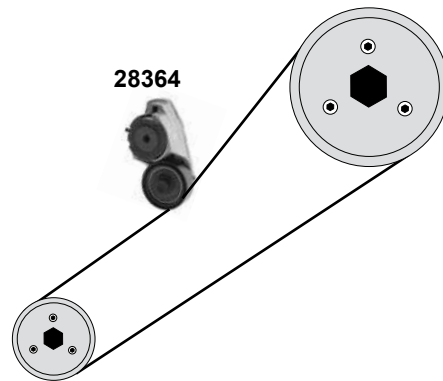

Ref. - No.

24407	1 201 178
24409	1 128 896
24429	1 201 181
28364	1 132 644
36291	1 141 681
36295	1 099 874
36297	1 406 306
40150	1 096 496
40151	1 334 536

Umlenkrolle / deflection pulley
Umlenkrolle / deflection pulley
Riemenspanner / belt tensioner
Riemenspanner / belt tensioner
Gleitschiene / sliding rail
Steuerkette / timing chain
Kettenspanner / chain tensioner
Gleitschiene / sliding rail
Gleitschiene / sliding rail

AC
AC
AC
08/00 → 05/03
08/00 →
08/00 →
→04
04→

ØA 65 B26
ØA 69 B26,1
ØA 65
ØA 52
D 66 E