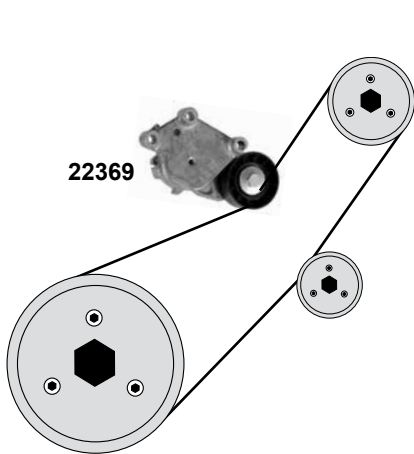

1,6 HDi

(DV6C / DV6DTED / DV6DTED M)

(1) (mot.) DV6C / DV6DTED AC +Start Stop

Ref. - No.

22369	5751.86	Riemenspanner / belt tensioner	(ex.) Start-Stop	
37275	0830.75	Umlenkrolle / deflection pulley	→ O 12978	ØA61 B30
37285	0816.L0	Zahnriemen / timing belt		ØA 141 B25,4
39099	0805.E5	Zahnrad / gear	→ O 12978	
39101	0829.F8	Spannrolle / tension roller	→ O 12978	ØA 60 B29
39109	96 772 672 80	Zahnrad / gear	O 12720 →	
39203	16 087 474 80	Rep. Satz Zahnriemen / rep. kit timing belt		
39204	16 087 474 80 S1	Rep. Satz Zahnriemen / rep. kit timing belt	O 12720 →	
39205	16 087 474 80 S2	Rep. Satz Zahnriemen / rep. kit timing belt	→ O 12719	
39400	5751.K4	Riemenspanner / belt tensioner	(1) 11→	ØA 65 B25
39410	98 018 752 80	Riemenspanner / belt tensioner	(1) 11→	ØA 65 B25