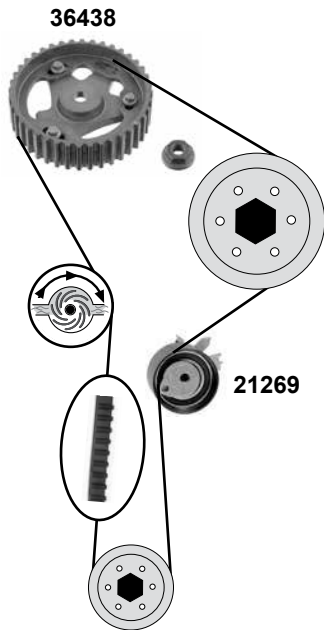

Ref. - No.

Ref. - No.	Description	Quantity	Notes	Dimensions
21025	Umlenkrolle / deflection pulley			ØA75,2 B32
21029	Spannrolle / tension roller			ØA70 B32
21033	Umlenkrolle / deflection pulley			ØA 60,2 ØI 17 B5,5
21910	Zahnriemen / timing belt	(4)		Z 132 B26
22055	Spannrolle / tension roller	(4)		ØA60 B30,8
22056	Rep. Satz Zahnriemen / rep. kit timing belt	(4)		Z 132 B26
22329	Riemenspanner / belt tensioner	(2)		ØA65 B30
23043	Zahnriemen / timing belt			Z 89 B25
23045	Rep. Satz Zahnriemen / rep. kit timing belt			
23397	Umlenkrolle / deflection pulley	(ex.)	AC (3)	ØA60 ØI17 B31
24529	Spannrolle / tension roller	(1)		ØA 50
26900	Zahnriemen / timing belt	(1)		Z 133 B26
26901	Rep. Satz Zahnriemen / rep. kit timing belt	(1)		Z 133 B26
32018	Riemenspanner / belt tensioner			ØA60
32581	Riemenspanner / belt tensioner	(ex.)	AC	