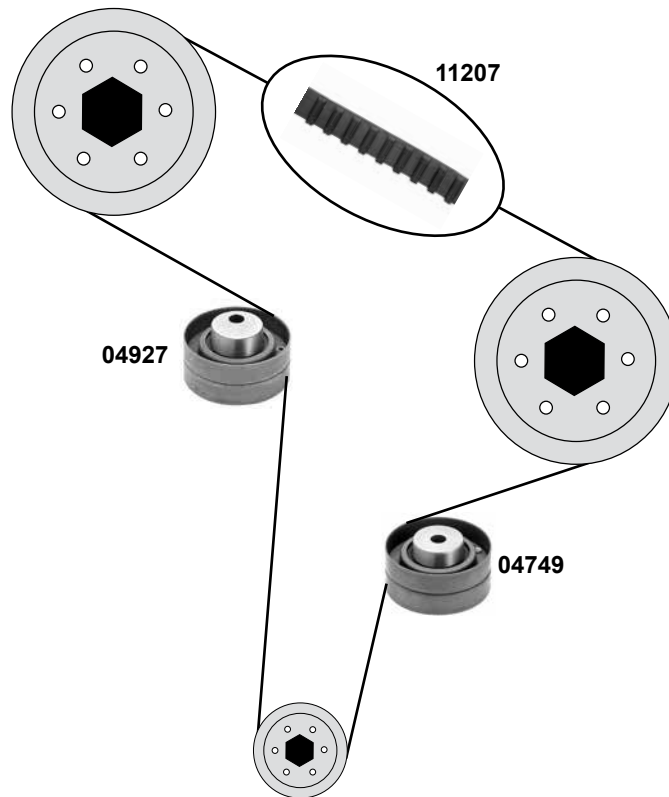

Ref. - No.

04749	0830.12	Umlenkrolle / deflection pulley
04927	0818.20	Spannrolle / tension roller
05069	1281.34	Spannrolle / tension roller
05077	4007.E4	Spannrolle / tension roller
05100	6453.R8	Spannrolle / tension roller
11207	0816.68	Zahnriemen / timing belt
11208	0831.36	Rep. Satz Zahnriemen / rep. kit timing belt

servo

ØA 70,5 B32 / 37
ØA 70,5 B32 / 40
ØA 80 B26
ØA 93 ØI 8/26 B26
ØA 93,5 B26
Z 141 B28