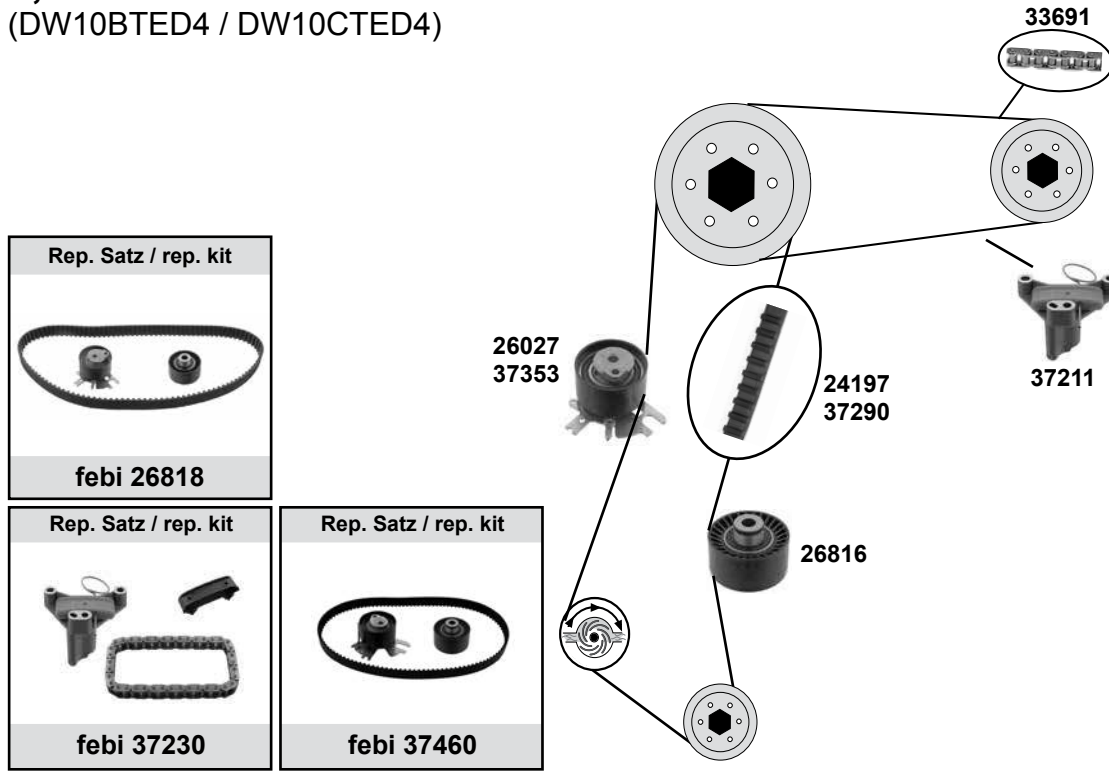

2,0 D

(DW10BTED4 / DW10CTED4)

AC

(1) (mot.) DW10BTED4
(3) endlos / endless

(2) (mot.) DW10CTED4

Ref. - No.				
24197	0816.G3	Zahnriemen / timing belt	(1)	Z 116 B25
26027	0829.A4	Spannrolle / tension roller	(1)	ØA 60 B29
26816	0830.51	Umlenkrolle / deflection pulley	(1)	ØA 60 ØI10 B30
26818	0831.T5	Rep. Satz Zahnriemen / rep. kit timing belt	(1)	Z 116 B25
33691	0816.F6	Steuerkette / timing chain	(3)	40 E
37211	0849.22	Kettenspanner / chain tensioner	(1) (2)	
37230	0849.23	Rep. Satz Steuerkette / rep. kit timing chain	(1) (2)	
37266	5751.A7	Riemenspanner / belt tensioner	(1)	ØA 70 B25
37290	0816.K8	Zahnriemen / timing belt		
37353	0829.G6	Spannrolle / tension roller	(2)	ØA 60 B29
37460	0831.W1	Rep. Satz Zahnriemen / rep. kit timing belt	(2)	
39390	5751.H8	Riemenspanner / belt tensioner	(2)	ØA 65 B25