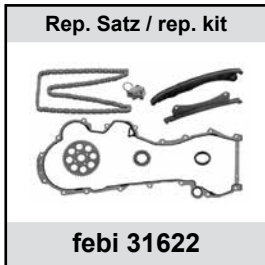

- (1) für Generator / for Alternator: 4654 4329 / 4655 4408
  (2) 500 Nuova →12 500 C 09→ / 500 MY / 500 L 12→

Ref. - No.

23778	55221385	Steuerkette / timing chain	(2)	120 E
28458	55197785	Kettenspanner / chain tensioner	(2)	
30029	77362721	Riemenscheibe / belt pulley	(1)	ØA 59; ØI17 B38,1
31622	55221385 S1	Rep. Satz Steuerkette / rep. kit timing chain	(2)	120 E