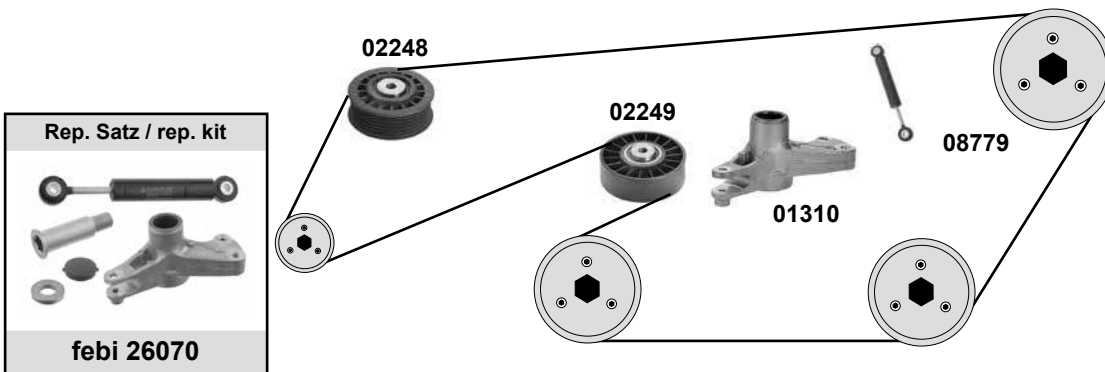

MERCEDES-BENZ E-Klasse (BM 210)

(95→03)

Car
Division

E 290 Turbodiesel

(OM 602.982)

(1) Nietverschluss / riveted link / bouchon de rivet / rivetti / cierre de roblón

Ref. - No.

01310	606 200 00 73	Hebel / lever		
02248	601 200 07 70	Spannrolle / tension roller	(ex.) AC	ØA75 B26/31,5 Ø80 B25 / 31
02249	601 200 09 70	Spannrolle / tension roller		
02481	601 050 07 11	Kettenspanner / chain tensioner		
08779	604 200 02 14	Schwingungsdämpfer / vibration damper		55 N - 1200 N D 126 E
09236	003 997 55 94	Steuerkette / timing chain	(1)	
10407	601 052 05 16	Gleitschiene / sliding rail		
10408	601 052 03 16	Gleitschiene / sliding rail		
14406	000 997 28 98	Kettenglied / chain link		
15493	601 050 08 16	Gleitschiene / sliding rail		
25022	601 052 00 01	Nockenwellenrad / camshaft gear		Z 38
25033	606 052 00 03	Kurbelwellenzahnrad / crankshaft gear		Z 18
26070	606 200 00 73 S2	Rep.Satz Hebel / rep kit lever		
30302	601 050 07 11 S1	Rep. Satz Steuerkette / rep. kit timing chain