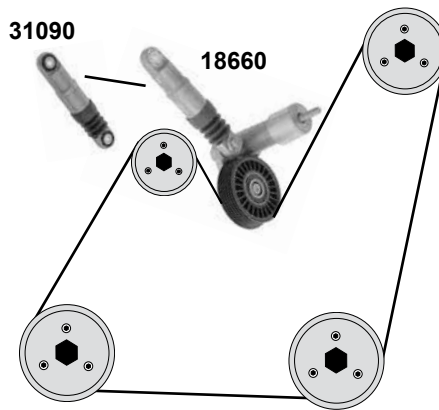

AUDI A6 (4B) (98→05)

Car
Division

1,9 TDI (AWX / AVF / AJM)

(1) (mot.) AWX / AVF / (ch.) → 4B-2-120 000

(2) (mot.) AWX / AVF / (ch.) → 4B-2-120 001

Ref. - No.

17712	03L 109 244 C	Umlenkrolle / deflection pulley	(1)	ØA 28 ØI 8 B34
17944	045 109 243 C	Spannrolle / tension roller	(1)	ØA 72 B31 / 35
18660	038 903 315 P	Rep. Satz Riemenstapner / rep. kit belt tensioning damer	(ex.) (mot.) AJM	
19540	038 109 119 P	Zahnriemen / timing belt		Z 120 B30
21706	038 109 243 M	Spannrolle / tension roller	(2)	ØA 68 B31,5
21708	038 109 244 J	Umlenkrolle / deflection pulley	(2)	ØA 40 B35
21722	045 109 479 B	Riemenstapner / belt tensioner	11/00 →	
21724	038 198 119 A	Rep. Satz Zahnriemen / rep. kit timing belt	(2)	Z 120 B30
21726	038 109 119 P S1	Rep. Satz Zahnriemen / rep. kit timing belt	(1)	Z 120 B30
24708	038 198 119 B	Rep. Satz Zahnriemen / rep. kit timing belt	(mot.) AJM → 01	Z 120
26033	045 109 479 C	Riemenstapner / belt tensioner	(mot.) AJM	
31090	038 145 299 A	Schwingungsdämpfer / vibration absorber