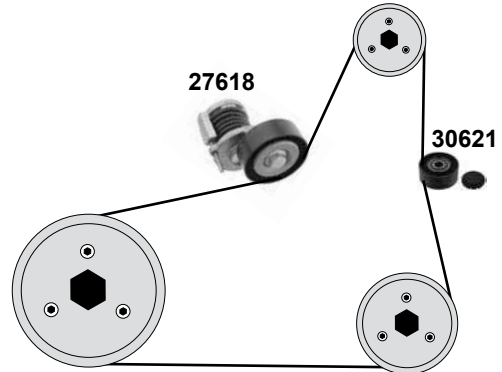

VOLKSWAGEN Crafter (2E)

(06→)

Car Division

2,0 TDI

(CKTB/CKTC/CKUB/CKUC)