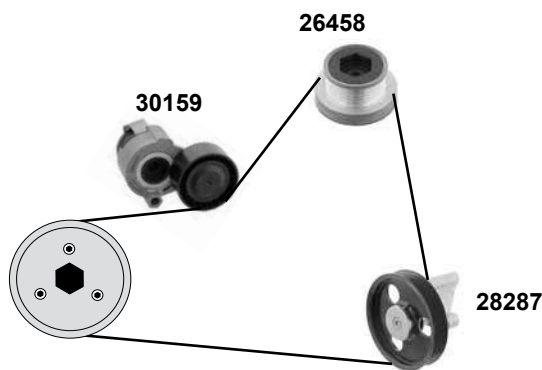

(1) (mot.) K9K -750,752,766,768,772 05 →
(mot.) K4J-780 / 05 → nur / only **AC**
(mot.) K4M- 800,801,804 / 05 → nur / only **AC**

Ref. - No.

19853	28 00 039 519	Zahnriemen / timing belt		
21269	82 00 102 941	Spannrolle / tension roller		
21270	77 01 477 028	Rep. Satz Zahnriemen / rep. kit timing belt		
26458	82 00 113 636	Generatorfreilauf / alternator overrun pulley	Bosch (ex.) AC (1)	
28287	82 00 641 468	Umlenkrolle / deflection pulley		
30159	82 00 608 550	Riemenspanner / belt tensioner		
36438	77 01 478 037	Nockenwellenrad / camshaft timing gear		

Z 123 B27
ØA 60 H32
Z 123 B27
ØA 76,4 B38
ØA 131,5
ØA 65