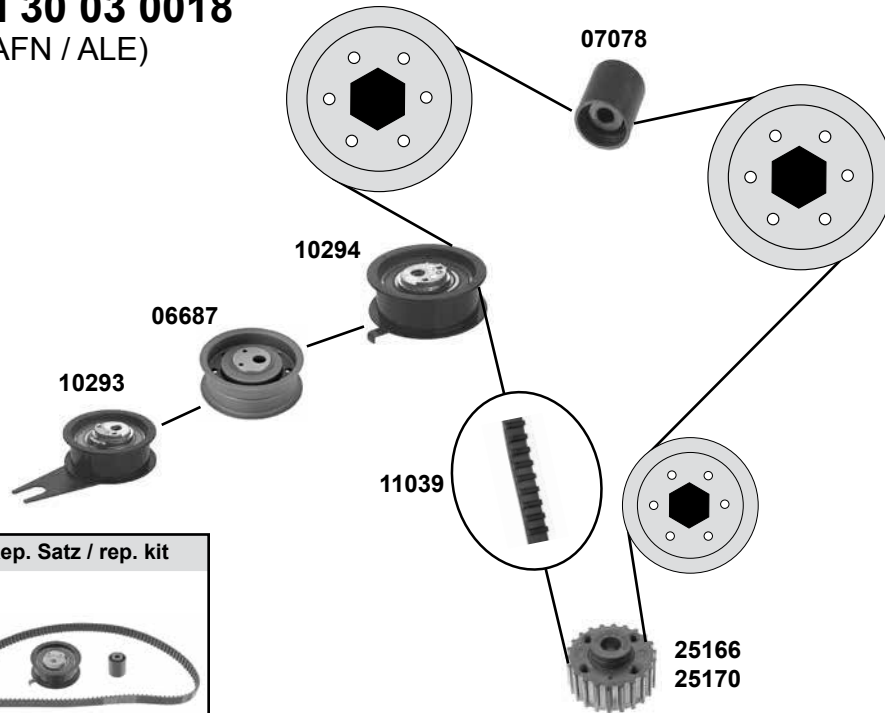

SEAT Toledo 1 (1L)

(97→99)

Car Division

1,9 TD / TDI / SDI 30 03 0018

(AAZ / 1Y / 1Z / AHU / AFN / ALE)

(1) (mot.) 1Z → 289 575
AHU → 136 385
AFN → 136 733

(2) (mot.) AAZ → 634 078
1Y → 705 902

(3) (mot.) 1Y 705 903 →
AHU 136 386 →
AAZ 634 079 →
AFN 136 734 →
1Z 289 577 →

(4) (mot.) 1Y / AAZ

(5) (mot.) AFN / AHU / 1Z

Ref. - No.

Part No.	Ref. - No.	Description	Quantity	Dimensions
06687	068 109 243 F	Spannrolle / tension roller	(2)	ØA 72 B27
07078	028 109 244	Umlenkrolle / deflection pulley	(1)	ØA 28 ØI 8 B31,5
10293	028 109 243	Spannrolle / tension roller	(1)	ØA 67 ØI 8 B25
10294	028 109 243 F	Spannrolle / tension roller	(3)	ØA 67 ØI 8 B25
11039	028 109 119 P	Zahnriemen / timing belt	(1)	Z 137 B25,4
14602	028 109 119 P S1	Rep. Satz Zahnriemen / rep. kit timing belt	(2)	
14620	028 109 119 P S2	Rep. Satz Zahnriemen / rep. kit timing belt	(1)	
14626	028 109 119 P S3	Rep. Satz Zahnriemen / rep. kit timing belt	(3)	
25166	028 105 263 E	Kurbelwellenzahnrad / crankshaft gear	(4)	Z 22
25170	028 105 263 D	Kurbelwellenzahnrad / crankshaft gear	(5)	Z 22
26925	028 903 315 R	Riemenspanner / tension roller