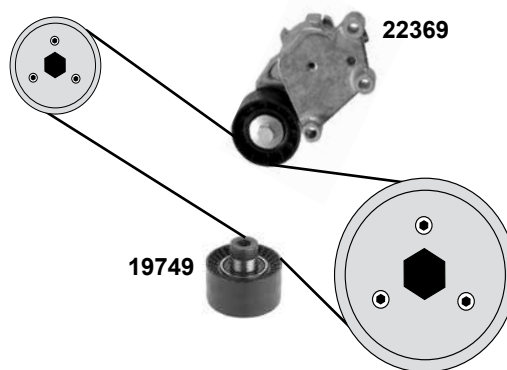

Ref. - No.			
19511	1 562 503	Spannrolle / tension roller		ØA 60 H 29
19513	1 145 955	Umlenkrolle / deflection pulley		ØA 60 H 30
19749	1 222 856	Umlenkrolle deflection pulley	(ex.) AC	ØA74 ØI25 B31
22369	1 690 293	Riemenspanner / belt tensioner	→ 11/07	ØA73 B22
24367	1 446 647	Zahnriemen / timing belt		Z 137 B25
24369	1 446 648	Rep. Satz Zahnriemen / rep. kit timing belt		Z 137 B25
32449	1 231 280	Kettenspanner / chain tensioner		
33691	1 231 282	Steuerkette simplex / timing chain simplex	endlos / endless	G67HP-6 / 40E
33692	1 448 169	Steuerkettensatz / timing chain kit