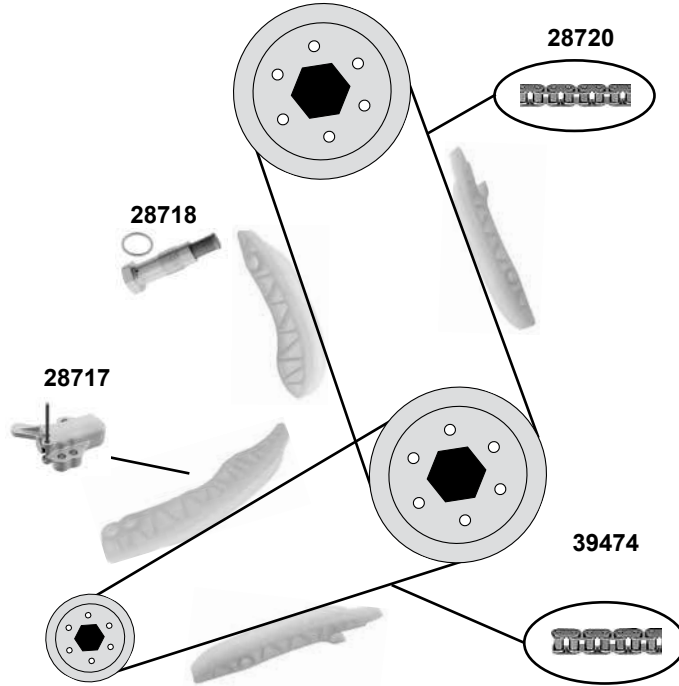

BMW X 1 (E84) (09→)

Car
Division

1,6d / 1,8 d/xd / 2,0 d/ed/dx / 2,3 dx / 2,5dx
(N47/N47N)

Rep. Satz / rep. kit

febi 30349

Rep. Satz / rep. kit

febi 39475

(1) (mot.) N47 / (ex.) 1,6d, 2,5dx

Ref. - No.

28717	13 52 7 797 905	Kettenspanner / chain tensioner		
28718	11 31 7 797 901	Kettenspanner / chain tensioner		
28720	11 31 8 510 014	Steuerkette / timing chain		86 E
30349	11 31 8 510 014 S1	Rep. Satz Steuerkette / rep. kit timing chain		86 E
30440	11 28 7 800 333	Riemenspanner / belt tensioner	(1)	AØ55 B29
30441	11 28 7 800 562	Umlenkrolle / deflection pulley	(1)	AØ55 B28
37552	11 28 7 810 807	Riemenspanner / belt tensioner	2,0d/ed N47N	ØA 65/60 B26
39474	13 52 8 572 504	Steuerkette / timing chain	N47N	70 E
39475	13 52 8 572 504 S1	Rep. Satz Steuerkette / rep. kit timing chain	N47N →01/13