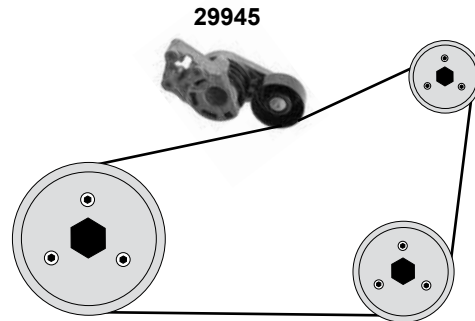

1,9 TDI
(ATD / ASZ / BPX / ASY)

1,9 TDI
(ASY / ASZ / ATD / AXR / BLT / BPX / BUK)

Ref. - No.

19540	038 109 119 P
21706	038 109 243 M
21708	038 109 244 J
21718	038 109 119 M
21724	038 198 119 A
29945	045 903 315 A
30620	038 903 315 AB

Zahnriemen / timing belt
Spannrolle / tension roller
Umlenkrolle / deflection pulley
Zahnriemen / timing belt
Rep. Satz Zahnriemen / rep. kit timing belt
Riemenspanner / belt tensioner
Riemenspanner / belt tensioner

(ex.) ASY
(ex.) ASY
(ex.) ASY
(mot.) ASY
(ex.) AC

Z 120 B30
ØA 68 B31,5
ØA 28 B34
Z 141 B25
ØA 90 B24,6