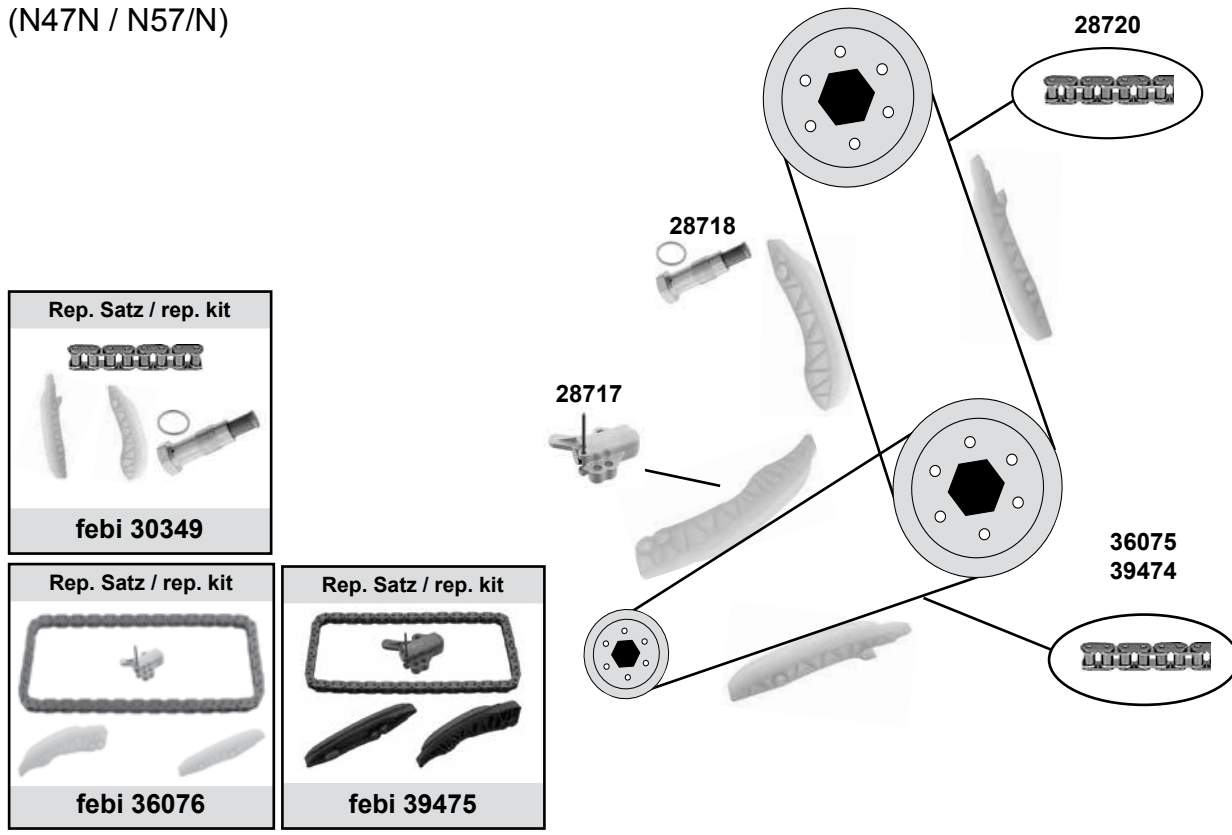

BMW

5 'er (F07 GT)

(09→13)

Car
Division

520d / 530 d/xd / 535d

(N47N / N57/N)

Ref. - No.				
28717	13 52 7 797 904	Kettenspanner / chain tensioner	N57	
28718	11 31 7 797 901	Kettenspanner / chain tensioner		
28720	11 31 8 510 014	Steuerkette / timing chain		86 E
30349	11 31 8 510 014 S1	Rep. Satz Steuerkette / rep. kit timing chain		86 E
30440	11 28 7 800 333	Riemenstpanner / belt tensioner	N57 AC	AØ 55 B29
30441	11 28 7 800 562	Umlenkrolle / deflection pulley	N57 AC	AØ 55 B28
36075	11 31 8 506 654	Steuerkette simplex / timing chain simplex	N57/N	72 E
36076	11 31 8 506 654 S1	Rep. Satz Steuerkette / rep. kit timing chain	N57/N	
39474	13 52 8 572 504	Steuerkette / timing chain	520D N47N→12/13	70 E
39475	13 52 8 572 504 S1	Rep. Satz Steuerkette / rep. kit timing chain	520D N47N→08/13