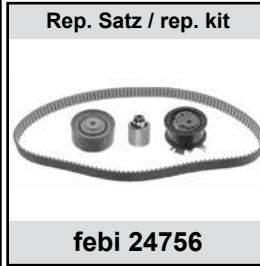

2,0 TDI (AZV / BKD / BMN)