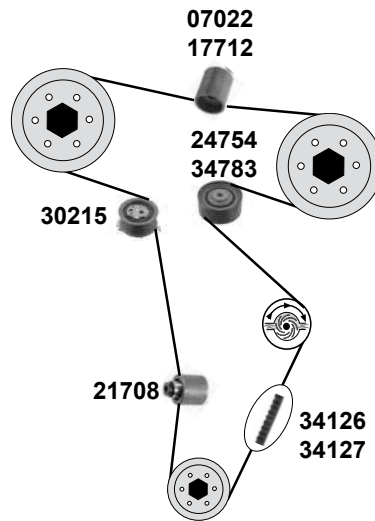

1,6 TDI / 2,0 TDI

(CBBB/CAYC/CFFB/CFGB/CLJA)