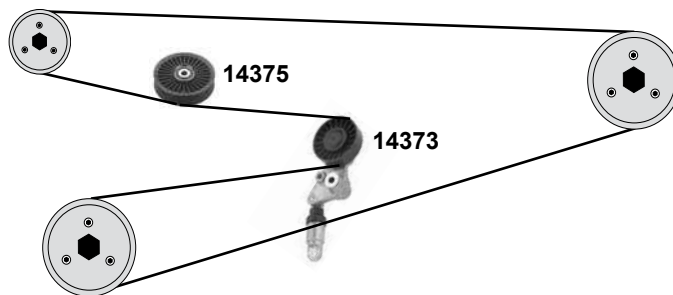

2,0 TD / 2,2 TD
(Y2,0 DTH / Y 2,2 DTR)

	Ref. - No.			
12979	24418171	Kettenspanner / chain tensioner		
12980	24418172	Kettenspanner / chain tensioner		
14373	09180809	Riemenspanner / belt tensioner		
14375	55350960	Umlenkrolle / deflection pulley		ØA 90 B24,4 ØA 109 B26,4
17615	90529247	Steuerkette / timing chain		78 E
17616	90529248	Steuerkette / timing chain		80 E
30444	90529247 S1	Rep. Satz Steuerkette / rep. kit timing chain		78 E
30449	90529248 S1	Rep. Satz Steuerkette / rep. kit timing chain		80 E
34619	97250750	Umlenkrolle / deflection pulley		ØA 124
40040	90573822	Kettenspanner / chain tensioner	(mot.) Y2,2DTR