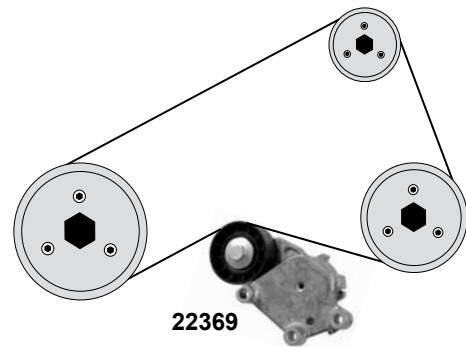

1,6 HDi

(DV6C)

Rep. Satz / rep. kit

febi 39203

Rep. Satz / rep. kit

febi 39204

Ref. - No.

22369	5751.86	Riemenspanner / belt tensioner	ØA 65 B25,5
36867	5751.G1	Umlenkrolle / deflection roller	ØA 70 B26
36859	5751.G0	Riemenspanner / belt tensioner	ØA 65 B25
37275	0830.75	Umlenkrolle / deflection roller	ØA 61 B30
37285	0816.L0	Zahnriemen / timing belt	Z 141 B25,4
39101	0829.F8	Spannrolle / tension roller	ØA 60 B29
39109	96 772 672 80	Zahnrad / gear	
39203	16 087 474 80	Rep. Satz Zahnriemen / rep. kit timing belt	
39204	16 087 474 80 S1	Rep. Satz Zahnriemen / rep. kit timing belt