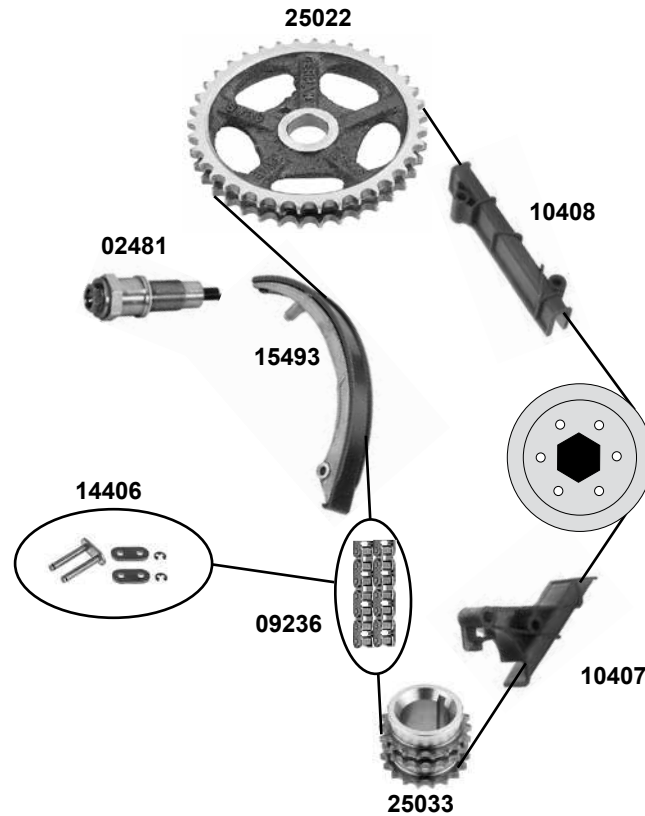

MERCEDES-BENZ E-Klasse (BM 210)

(95→03)

Car
Division

E 290 Turbodiesel

(OM 602.982)

(1) Nietverschluss / riveted link / bouchon de rivet / rivetti / cierre de roblón

Ref. - No.

01310	606 200 00 73	Hebel / lever		
02248	601 200 07 70	Spannrolle / tension roller	(ex.) AC	ØA75 B26/31,5 Ø80 B25 / 31
02249	601 200 09 70	Spannrolle / tension roller		
02481	601 050 07 11	Kettenspanner / chain tensioner		
08779	604 200 02 14	Schwingungsdämpfer / vibration damper		55 N - 1200 N D 126 E
09236	003 997 55 94	Steuerkette / timing chain	(1)	
10407	601 052 05 16	Gleitschiene / sliding rail		
10408	601 052 03 16	Gleitschiene / sliding rail		
14406	000 997 28 98	Kettenglied / chain link		
15493	601 050 08 16	Gleitschiene / sliding rail		
25022	601 052 00 01	Nockenwellenrad / camshaft gear		Z 38
25033	606 052 00 03	Kurbelwellenzahnrad / crankshaft gear		Z 18
26070	606 200 00 73 S2	Rep.Satz Hebel / rep kit lever		
30302	601 050 07 11 S1	Rep. Satz Steuerkette / rep. kit timing chain