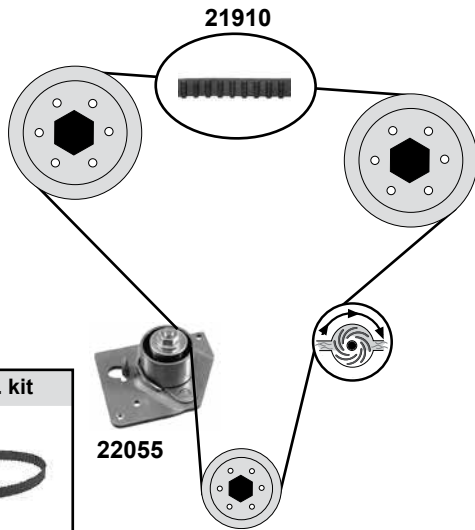

1,9 D (F9Q)

22329
32581

2,2 / 2,5 TD

(G9U-632,650,720,724,754 / G9T-720,722,754)