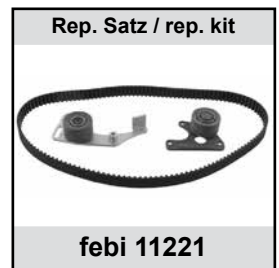

Modell: 01/94 →