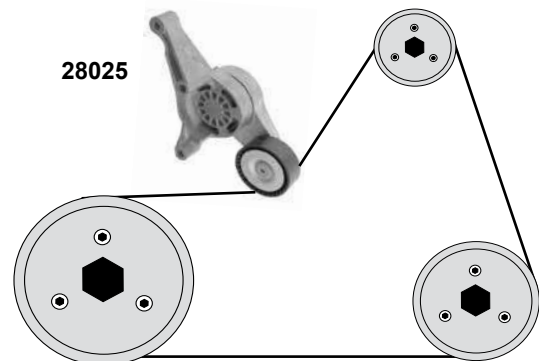

1,9 / 2,0 TDI

(BKC/BLS/BRU/BXE/BXF/BXJ/BDK/BMM/BVB)

(1) Golf / Golf plus (mot.) AZV/BKD (ch.) → 1K-6-250 000
Jetta (mot.) AZV/BKD (ch.) → 1K-6-899 000

(2) (mot.) AZV/BKD (ch.) 1K-7-000 001 (mot.) BMN

Ref. - No.

21708	038 109 244 J	Umlenkrolle / deflection pulley		ØA 28 B34
23554	03G 109 119	Zahnriemen / timing belt		Z 141 B30
24752	03G 109 243	Spannrolle / tension roller		ØA 78 B36
24754	03G 109 244	Umlenkrolle / deflection pulley	(1)	ØA 80 B34
24756	03G 198 119	Rep. Satz Zahnriemen / rep. kit timing belt	(1)	
27806	03G 903 315 A	Riemenspanner / belt tensioner	(ch.) → 1K-6-600 000	ØA 70
28025	03G 903 315 C	Riemenspanner / belt tensioner		ØA 90 B24,6
29345	03G 109 244 A	Umlenkrolle / deflection pulley	(2)	ØA 80 B34,3
30580	03G 198 119 A	Rep. Satz Zahnriemen / rep. kit timing belt	(2)