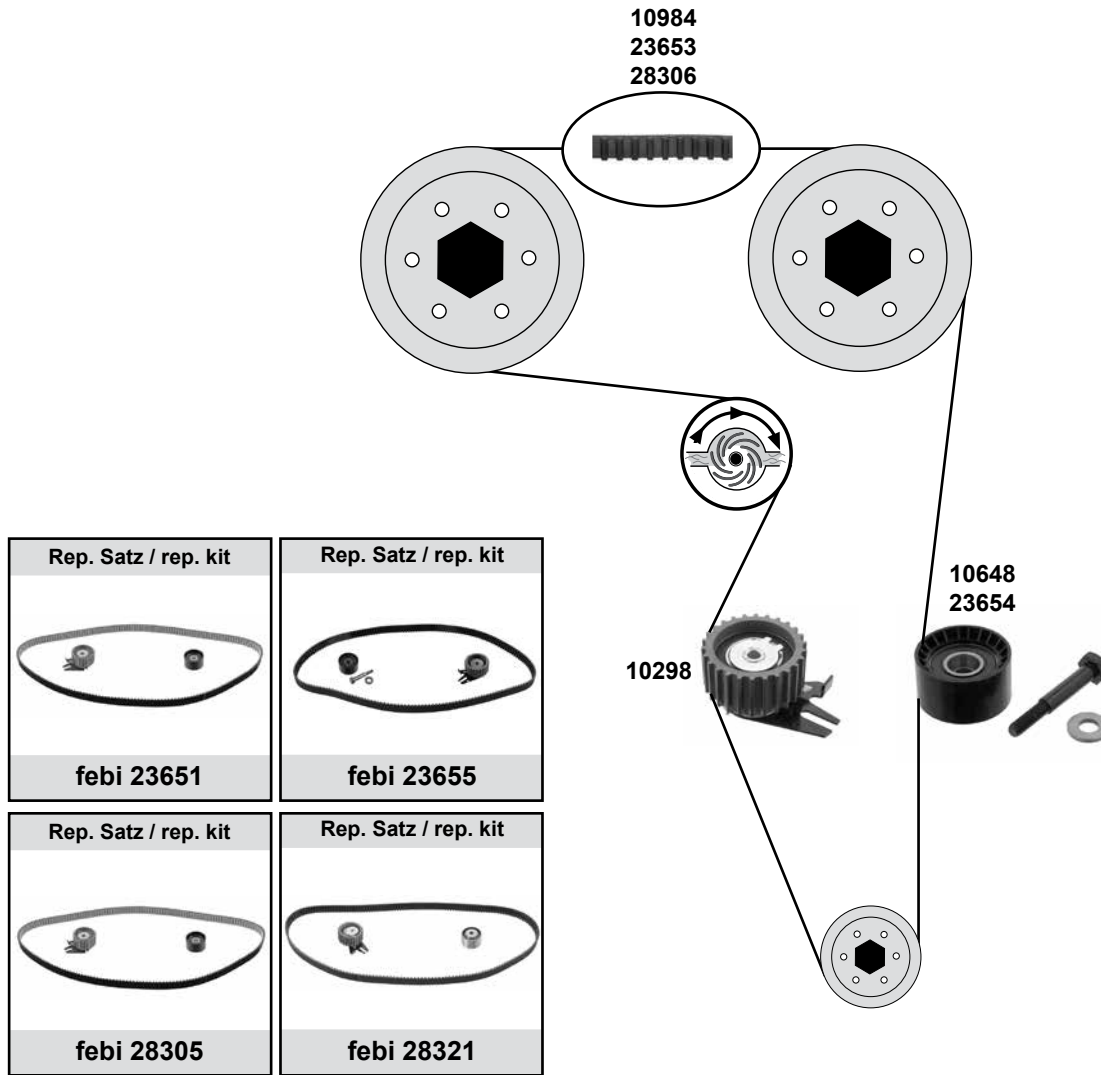

1,9 D

- (1) 147 (937) 00 → 10 (mot.) 1,9 JTD 16V
- (2) 147 (937) 00 → 10 (mot.) 1,9
- (3) 147 (937) 00 → 10 (mot.) 1,9 JTD 15/5/2003→ / 1,9 JTDM
- (4) 147 (937) 00 → 10 (mot.) 1,9 D 74kW,85kW,88kW
- (5) 147 (937) 00 → 10 (mot.) 1,9 D 74kW,85kW,93kW,100kW,103kW,110kW →15/5/2003 (mot.) →3646771
- (6) 147 (937) 00 → 10 (mot.) 1,9 D 74kW,85kW,(937 A2.000),88kW
- (7) 147 (937) 00 → 10 (mot.) 1,9 D 93kW,100kW,103kW,110kW →15/5/2003 (mot.) →3646771
- (8) 147 (937) 00 → 10 (mot.) 1,9 JTD 16 V 15/5/2003→

	Ref. - No.			
10298	55238027	Spannrolle / tension roller	(2)	ØA 65 Z26
10648	71736493	Umlenkrolle / deflection pulley	(5)	ØA/o 53
10984	71731639	Zahnriemen / timing belt	(4)	Z190 B24
23651	46791189 S1	Rep. Satz Zahnriemen / rep. kit timing belt	(ex.) CF4	Z198 B24
23653	46791189	Zahnriemen / timing belt	(ex.) CF4	Z198 B24
23654	55187100	Umlenkrolle / deflection pulley	(3)	ØI 10 B29
23655	71736726	Rep. Satz Zahnriemen / rep. kit timing belt	(6)	
28305	55183528 S1	Rep. Satz Zahnriemen / rep. kit timing belt	(8)	
28306	55183528	Zahnriemen / timing belt	(1)	Z199 B24
28321	55183528 S2	Rep. Satz Zahnriemen / rep. kit timing belt	(7)