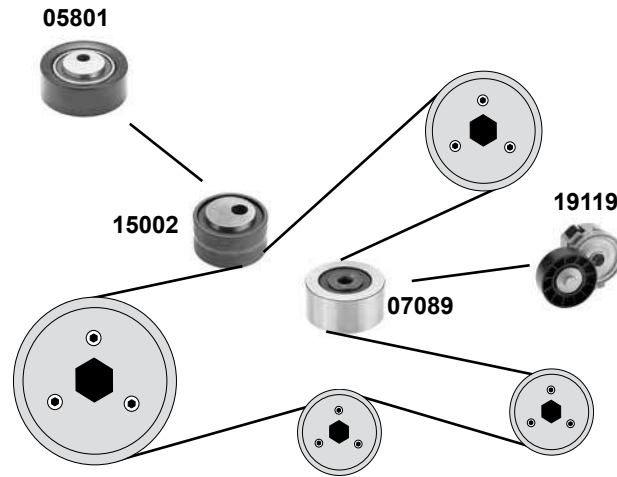

Ref. - No.	Description	Notes	Dimensions
17063	Spannrolle / tension roller		ØA 60 ØI 13
17064	Umlenkrolle / deflection pulley		ØA 60 ØI 10
17765	Zahnriemen / timing belt		Z 141 B25,4
19623	Rep. Satz Zahnriemen / rep. kit timing belt	8V	Z 141 B25,4
21865	Zahnriemen / timing belt		Z 144 B25,4
27376	Spannrolle / tension roller	16V / O 10011→	ØA 62 H30
27390	Rep. Satz Zahnriemen / rep. kit timing belt	16V / →O 10010	Z 144 B25,4
27394	Rep. Satz Zahnriemen / rep. kit timing belt	16V / O 10011→	Z 144 B25,4
33691	Steuerkette simplex / timing chain simplex	(1) (2)	E 40
37211	Kettenspanner / chain tensioner	(1)	
37224	Gleitschiene / sliding rail	(1)	
37230	Rep. Satz Steuerkette / rep. kit timing chain	(1)	