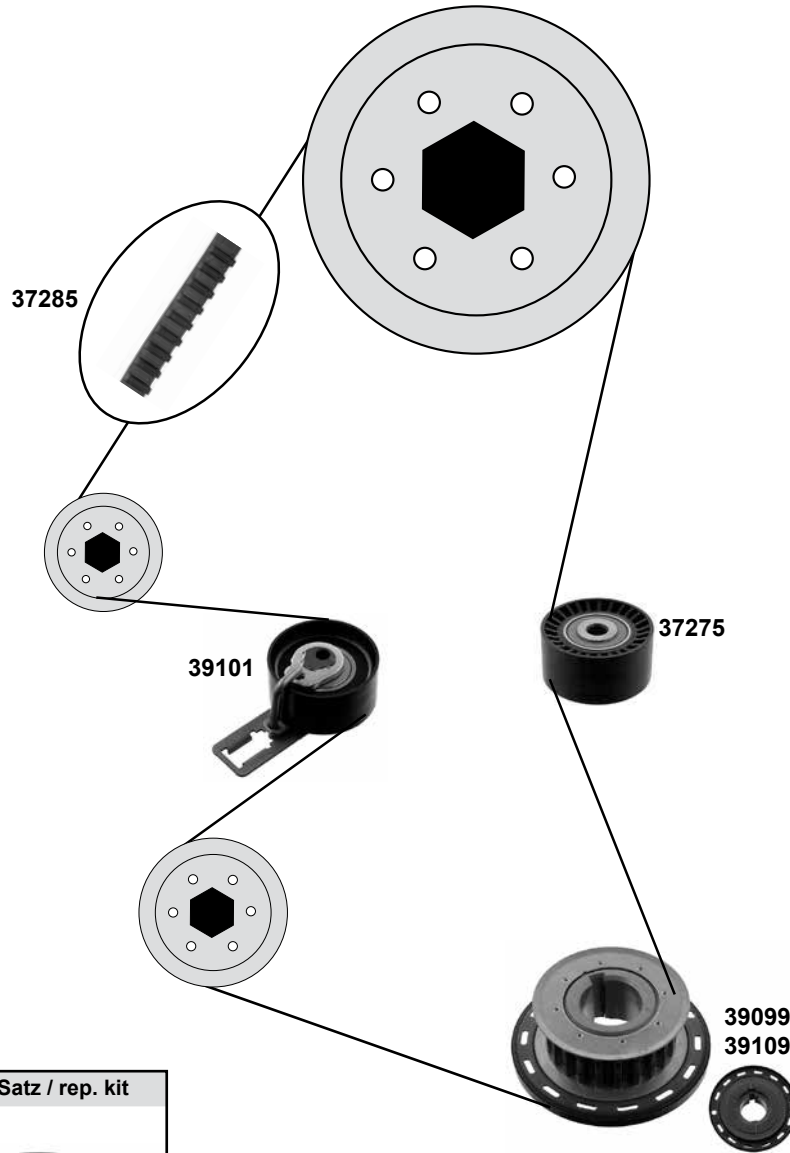

1,6 TD
(D 4162 T)

- (1) mit / with Start / Stopfunktion
- (2) ohne / without Start / Stopfunktion

	Ref. - No.			
37275	31339887	Umlenkrolle / deflection pulley		B 30
37285	31370046 SK	Zahnriemen / timing belt		Z 141 B25,4
39099	31251356	Zahnrad / gear	(2)	
39101	31370047	Spannrolle / tension roller		ØA 60 ØI 29
39109	31370048	Zahnrad / gear	(1)	
39203	31370046	Rep.Satz Zahnriemen / rep kit. timing belt		
39204	31370046 S1	Rep.Satz Zahnriemen / rep kit. timing belt	(1)	
39205	31370046 S2	Rep.Satz Zahnriemen / rep kit. timing belt	(2)