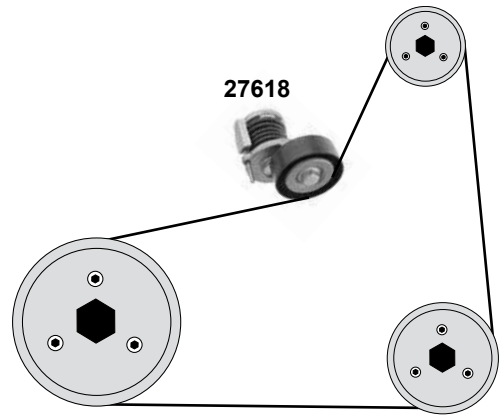

2,0 TDI
(CFFA / CFFB / CFGC / CFGD / CLLB)

Ref. - No.

07022 03L 109 244 D
27618 038 903 315 AH

Umlenkrolle / deflection pulley
Riemenspanner / belt tensioner

ØA 28 ØI 8 B29
ØA 70 B24

2,0 TDI

(CAHA / CAHB / CAGA / CAGB)