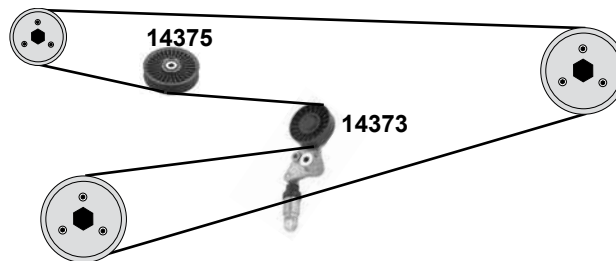

2,0 TD / 2,2 TD
(X 2,0 DTL / Y 2,0 DTL / Y 2,0 DTH / Y 2,2 DTR)

	Ref. - No.			
12979	5636 386	Kettenspanner / chain tensioner		
12980	5636 387	Kettenspanner / chain tensioner		
14373	1340 530	Riemenspanner / belt tensioner		
14375	6340 551	Umlenkrolle / deflection pulley		ØA 90 B24,4 ØA 109 B26,4
17615	5636 352	Steuerkette zweifach / timing chain duplex		78 E
17616	5636 353	Steuerkette einfach / timing chain simplex		80 E
25383	0615 010	Steuerkette einfach / timing chain simplex	(mot.) Y2,2DTR	74 E
30444	5636 352 S1	Rep. Satz Steuerkette / rep. kit timing chain		
30449	5636 353 S1	Rep. Satz Steuerkette / rep. kit timing chain		80 E
40040	0615 006	Kettenspanner / chain tensioner	(mot.) Y2,2DTR