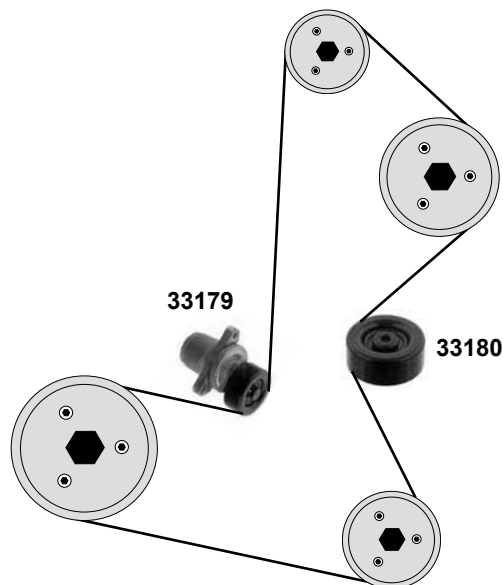

Ref. - No.

31195	24810-27250
33179	25281-27060
33180	25287-27001
34312	24410-27250

Umlenkrolle / deflection pulley
Riemenspanner / belt tensioner
Umlenkrolle / deflection pulley
Spannrolle / tension roller

12/07→

ØA 58 B32
ØA 70 B27,5
ØA58 B32