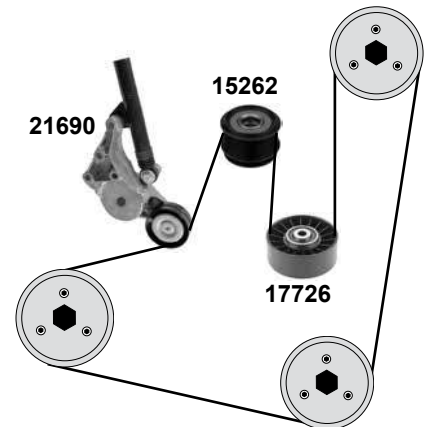

New Beetle (5C)

(12→)

1,6 / 2,0 TDI

(CAYC / CFFB / CJAA)

	Ref. - No.			
07022	03L 109 244 D	Umlenkrolle / deflection pulley	→ 04	ØA 28 ØI 8 B29
10045	038 109 244 M	Umlenkrolle / deflection pulley		ØA 80 ØI 10 B29
11340	038 109 244 E	Umlenkrolle / deflection pulley		ØA 28 ØI 8 B28
15262	022 903 119 C	Riemenscheibe Generator / belt pulley alternator		ØA 61 ØI 17
17726	038 145 276	Umlenkrolle / deflection pulley		ØA 68 ØI 8 B25
18956	038 109 243 N	Spannrolle / tension roller		ØA 68 ØI 8 B25
21690	038 903 315 C	Riemenspanner / belt tensioner		
21718	038 109 119 M	Zahnriemen / timing belt		Z 141 B25
21720	038 198 119 E	Rep. Satz Zahnriemen / rep. kit timing belt		
27618	038 903 315 AH	Riemenspanner / belt tensioner		ØA 70 B24