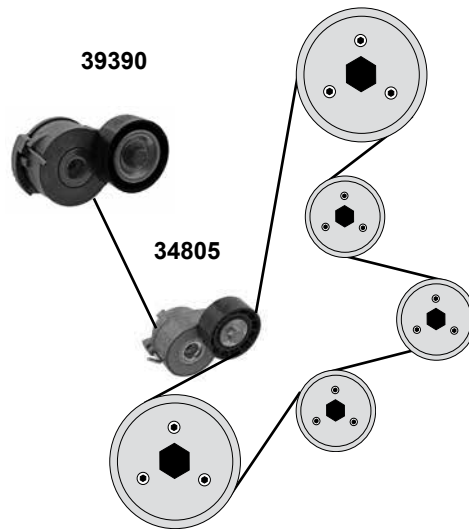

FIAT Scudo Nuovo (270)

(07→)

Car
Division

2,0 D

(1) (mot.) 2,0 D alle / all

Ref. - No.

19119	9653522380	Riemenspanner / belt tensioner	(1) 15/05/07→	ØA 70 B25
34805	9654127380	Riemenspanner / belt tensioner	120 kW	ØA 60 B25
37266	1611424380	Riemenspanner / belt tensioner	(1) →15/05/07	ØA 70 B25
39390	9671609180	Riemenspanner / belt tensioner	120 kW	ØA 65 B25