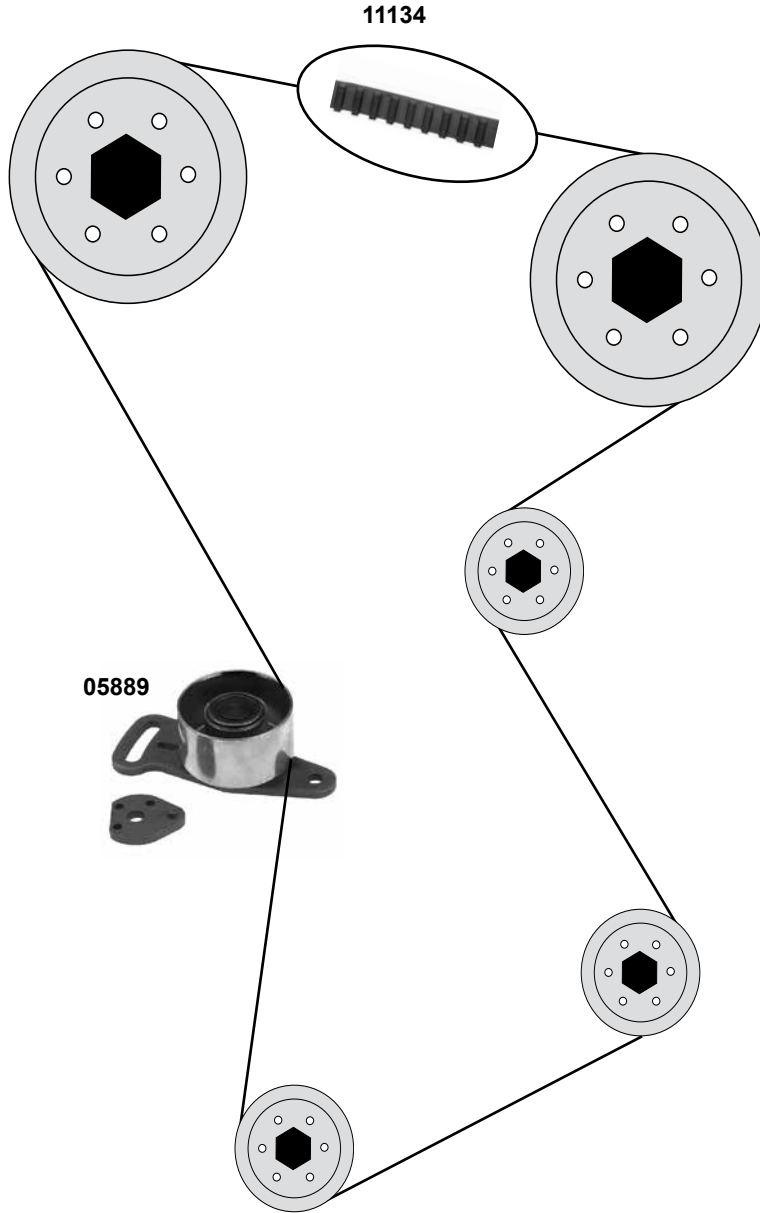

Z 123 B27
ØA 60 B32
Z 123 B26,8

RENAULT

Espace 1 / Espace 2

(85→96)

Car
Division

2,1 TD
(J8S-852,750)

Ref. - No.

05889 77 00 871 169
11134 77 00 663 544
11135 77 00 663 544 S