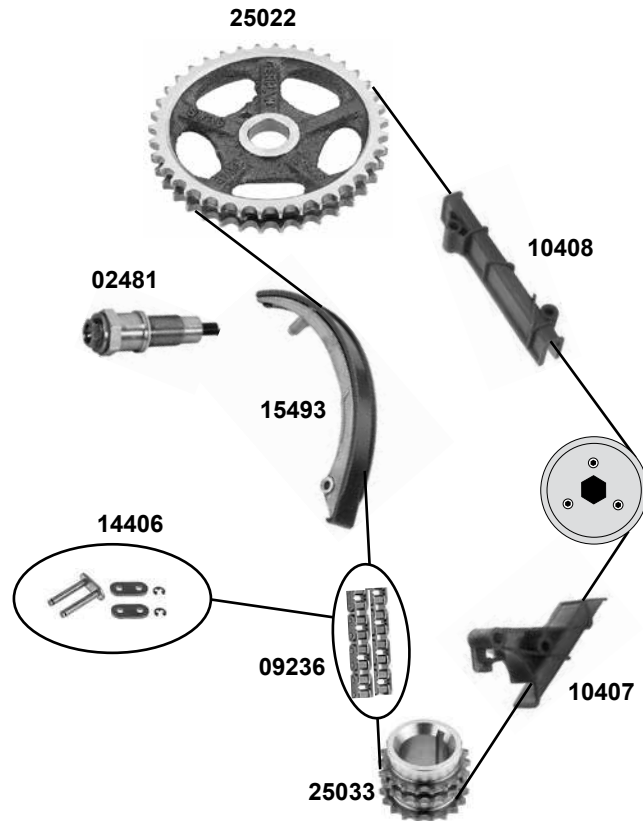

507 D / 508 D
(OM 601.941)

(1) Nietverschluß / riveted link / bouchon de rivet / rivetti / cierre de roblón

	Ref. - No.			
02249	601 200 09 70	Spannrolle / tension roller	man.	ØA80 B25 / 31
02481	601 050 07 11	Kettenspanner / chain tensioner		
05072	601 200 17 73	Hebel / lever		
05478	601 200 10 70	Umlenkrolle / idler bearing	(ex.) AC	ØA64 B31,5 55 N - 900 N
06569	103 200 01 14	Schwingungsdämpfer / vibration damper		
08486	601 200 17 73 S1	Rep. Satz Hebel / rep. kit lever		
09236	003 997 55 94	Steuerkette / timing chain	(1)	D 126 E
10407	601 052 05 16	Gleitschiene / sliding rail		
10408	601 052 03 16	Gleitschiene / sliding rail		
14406	000 997 28 98	Kettenglied / chain Link		
15493	601 050 08 16	Gleitschiene / sliding rail		
25022	601 052 00 01	Nockenwellenrad / camshaft gear		Z 38
25033	606 052 00 03	Kurbelwellenzahnrad / crankshaft gear		Z 18
30302	601 050 07 11 S1	Rep. Satz Steuerkette / rep. kit timing chain kit		