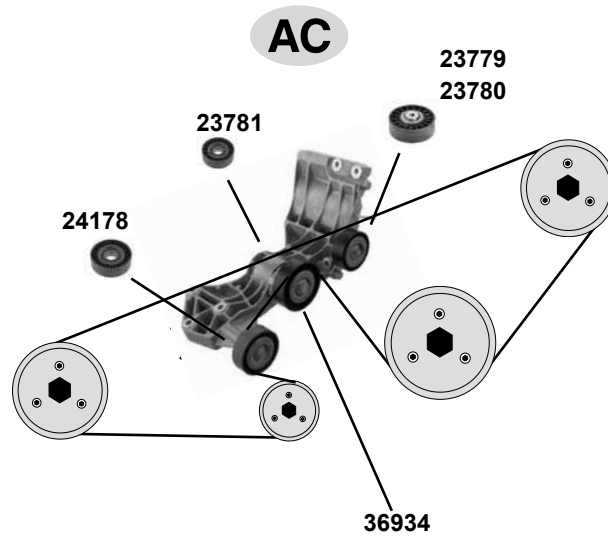

B 180 CDI / B 200 CDI
(OM 640.940,941)

A Klasse / B-Klasse (BM 176 / 246)
(11→)
(OM 607.951)