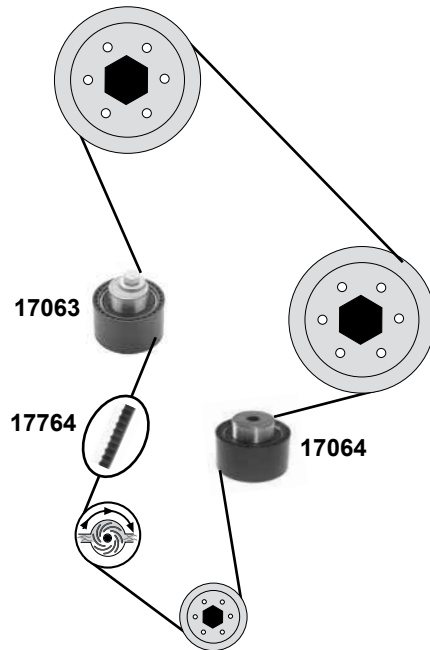

CITROËN C4 Aircross

(12→)

Car
Division

1,6 HDi (DV6C)

C5 (01→04) 2,0 HDi (DW10ATED)

Ref. - No.

05801	5751.29	Umlenkrolle / deflection pulley	DW10	ØA 70 ØI 10/16
07089	5751.57	Spannrolle / tension roller	DW10 (ex.) AC	ØA 50 B26
15002	5751.56	Spannrolle / tension roller	DW10 (ex.) AC	ØA 50 B26
17063	0829.59	Spannrolle / tension roller		ØA 60 ØI 13 B30
17064	0830.28	Umlenkrolle / deflection pulley		ØA 60 ØI 10 B30
17764	0816.A6	Zahnriemen / timing belt		Z 146 B25,4
19119	5751.55	Riemenspanner / belt tensioner		Ø A70 B25
19623	0831.R8	Rep. Satz Zahnriemen / rep. kit timing belt	DW10	Z141 B25,4
22369	5751.86	Riemenspanner / belt tensioner		ØA 65 B25,5
22351	5751.76	Umlenkrolle / deflection pulley	DW12	ØA 70 B24,8
37275	0830.75	Umlenkrolle / deflection pulley		ØA 61 B30
37285	0816.L0	Zahnriemen / timing belt		Z 141 B25,4
39101	0829.F8	Spannrolle / tension roller		ØA 61 B29
39109	96 772 672 80	Zahnrad / gear		
39203	16 087 474 80	Rep. Satz Zahnriemen / rep. kit timing belt		
39204	16 087 474 80 S1	Rep. Satz Zahnriemen / rep. kit timing belt		