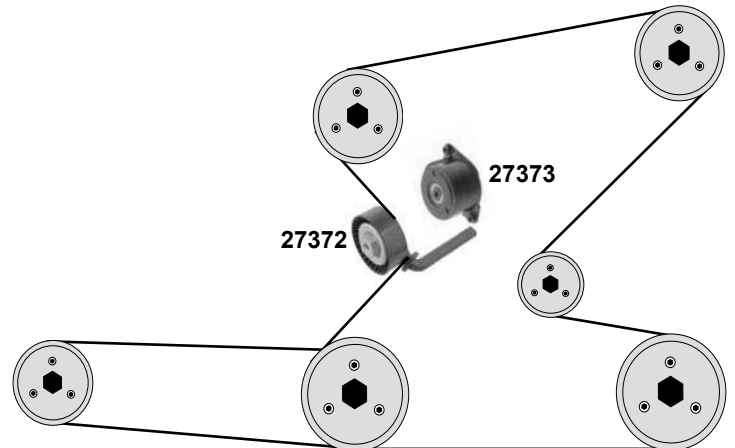

BMW

3'er (E90LCI / E91LCI / E92/LCI / E93/LCI)

(07→13)

Car
Division

325d / 330 d/dx

(N57)

	Ref. - No.			
28709	11 28 7 556 251	Umlenkrolle / deflection pulley	(ex.) 330 dx	Ø 80 B28
28720	11 31 8 510 014	Steuerkette / timing chain		86 E
28717	13 52 7 797 904	Kettenspanner / chain tensioner		
28718	11 31 7 797 901	Kettenspanner / chain tensioner		
30349	11 31 8 510 014 S1	Rep. Satz Steuerkette / rep. kit timing chain		86 E
30440	11 28 7 800 333	Riemenspanner / belt tensioner	AC	AØ55 B29
30441	11 28 7 800 562	Umlenkrolle / deflection pulley	AC	AØ55 B28
36075	11 31 8 506 654	Steuerkette / timing chain		72 E
36076	11 31 8 506 654 S1	Rep. Satz Steuerkette / rep. kit timing chain		72 E