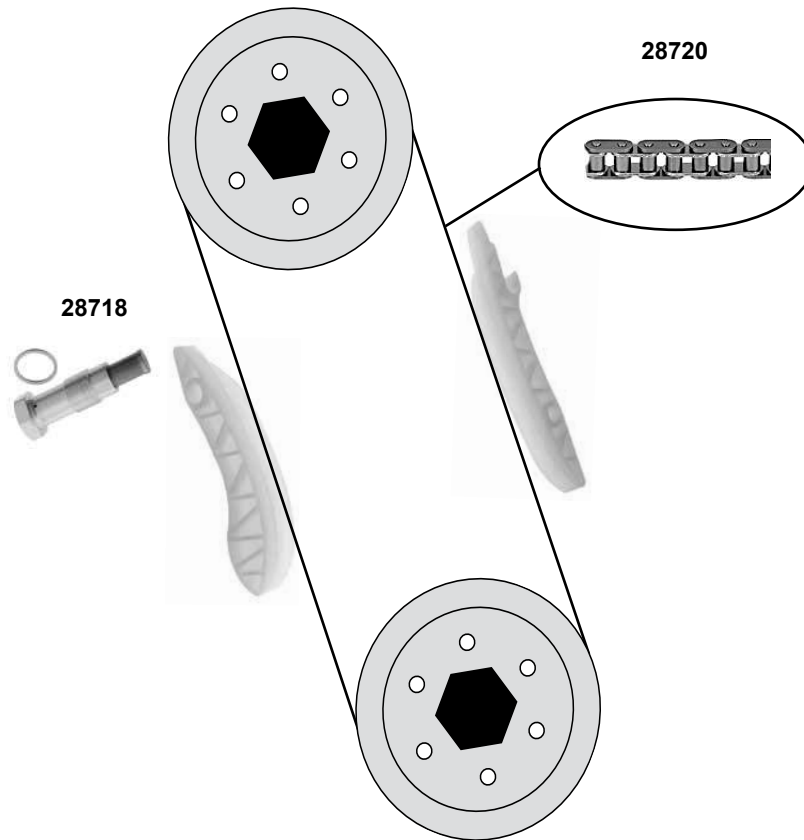

218d/220d/225d
(N47N)

Ref. - No.

28718	11 31 7 797 901	Kettenspanner / chain tensioner
28720	11 31 8 510 014	Steuerkette / timing chain
30349	11 31 8 510 014 S1	Rep. Satz Steuerkette / rep. kit timing chain
37552	11 28 7 810 807	Riemenspanner / belt tensioner

86 E
86 E
ØA 65