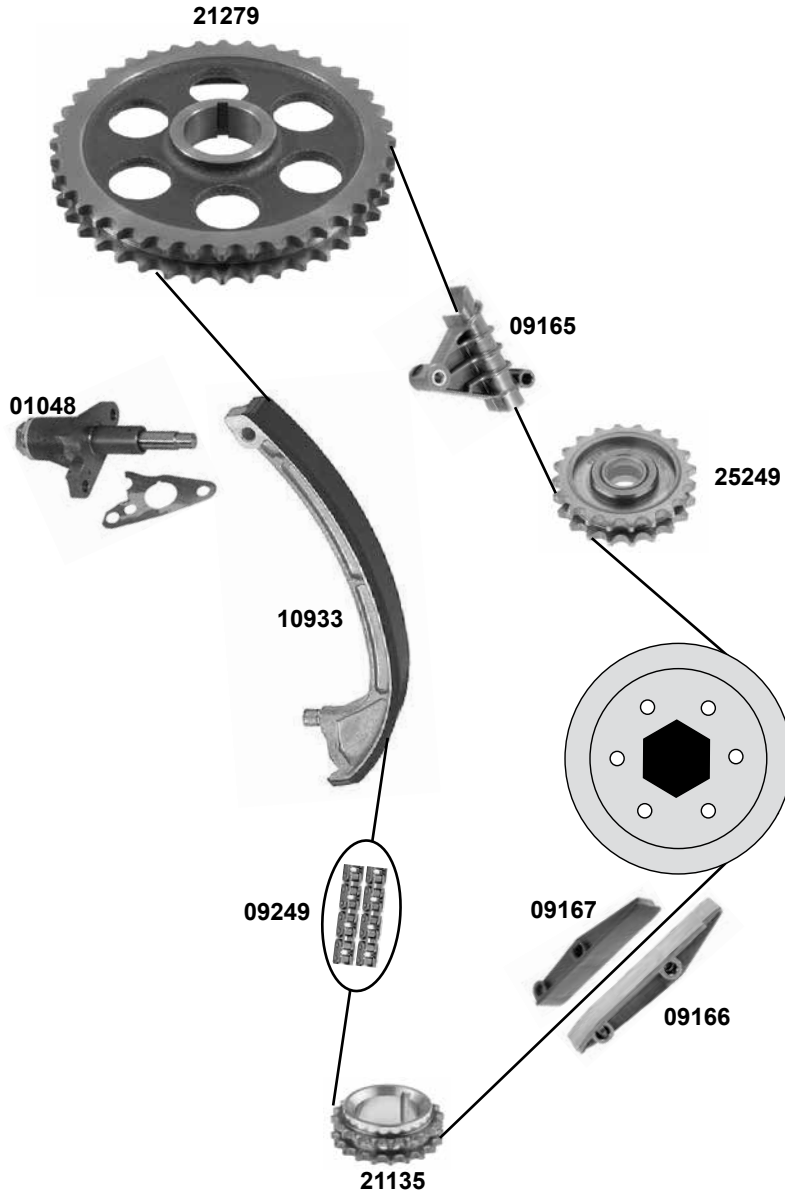

MERCEDES-BENZ G-Klasse (BM 460 / 461)

(79→)

Car
Division

240 GD / 300 GD

(OM 616.936,938)

	Ref. - No.		
01048	615 050 08 11	Kettenspanner / chain tensioner	
09165	615 050 14 16	Gleitschiene / sliding rail	
09166	615 052 10 16	Gleitschiene / sliding rail	
09167	615 052 11 16	Gleitschiene / sliding rail	
09249	003 997 62 94	Steuerkette / timing chain	D 557 / 136 N
10933	615 050 09 16	Gleitschiene / sliding rail	
10934	615 050 09 16 S	Rep. Satz Gleitschiene / rep. kit timing chain	
21135	615 052 02 03	Kurbelwellenzahnrad / crankshaft gear	Z 20 Ø1 36
21279	121 052 03 01	Nockenwellenrad / camshaft gear	
25249	621 050 04 09	Zwischenrad / intermediate gear	
30324	615 050 08 11 S1	Rep. Satz Steuerekette / rep. kit timing chain