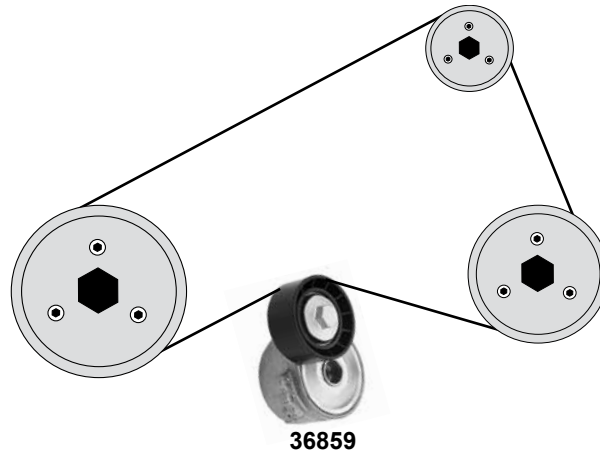

(1) endlos / endless

Ref. - No.

24197	0816.G3	Zahnriemen / timing belt	(1)	Z 116 B25
26027	0829.A4	Spannrolle / tension roller		ØA 60 B29
26816	0830.51	Umlenkrolle / deflection pulley		ØA 60 Ø110 B30
26818	0831.T5	Rep. Satz Zahnriemen / rep. kit timing belt		Z 116 B25
33691	0816.F6	Steuerkette / timing chain		40 E
36020	0829.F5	Spannrolle / tension roller		ØA 60 B29
36069	0816.J5	Zahnriemen / timing belt		Z 118
36230	0831.V5	Rep. Satz Zahnriemen / rep. kit timing belt		
36859	5751.G0	Riemenspanner / belt tensioner		ØA 65 B29
37221	0849.30	Kettenspanner / chain tensioner		
37620	0816.F6 S1	Rep. Satz Steuerkette / rep. kit timing chain