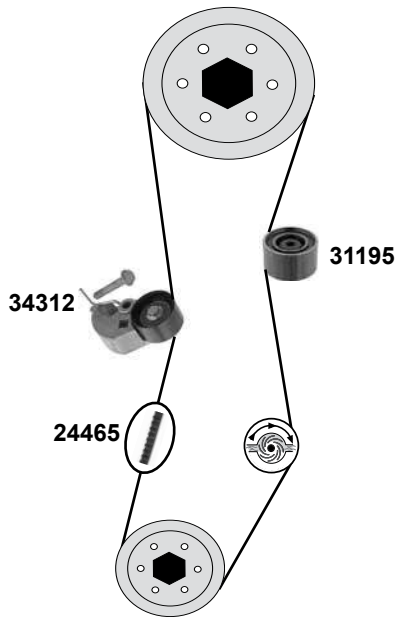

31170-RBD-E02
14401-RBD-E01

Riemenspanner / belt tensioner
Steuerkette / timing chain

Ø A 70 B28
118 E

1,5 CRDI
(D3EA)

Accent
(12/06→)
1,5 CR
(D4FA)

	Ref. - No.			
24465	24312-27000	Zahnriemen / timing belt		Z 123
31195	24810-27250	Umlenkrolle / deflection pulley		ØA 58 B32
31213	24312-27000 S1	Rep. Satz Zahnriemen / rep. kit timing belt		Z 123
31002	24351-2A000	Steuerkette / timing chain		84 E
31003	24361-2A000	Steuerkette / timing chain		76 E
33179	25281-27060	Riemenspanner / belt tensioner		
33180	25287-27001	Umlenkrolle / deflection pulley		ØA 70 B27,5
34312	24410-27250	Spannrolle / tension roller		ØA 58 B32