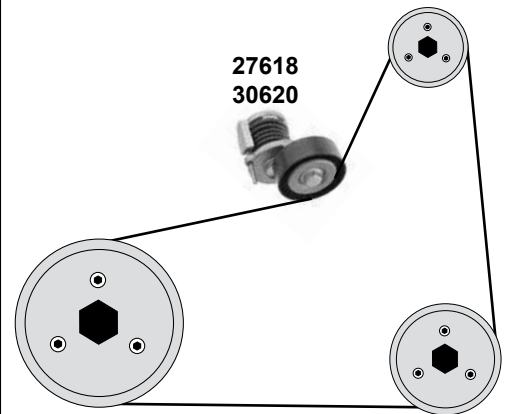

1,9 SDI / TDI (ASY/AXR/BLT/ASZ/ATD)

Ref. - No.

07022	058 109 244	Umlenkrolle / deflection pulley
10045	038 109 244 M	Umlenkrolle / deflection pulley
11340	038 109 244 E	Umlenkrolle / deflection pulley
18956	038 109 243 N	Spannrolle / tension roller
19540	038 109 119 P	Zahnriemen / timing belt
21706	038 109 243 M	Spannrolle / tension roller
21708	038 109 244 J	Umlenkrolle / deflection pulley
21718	038 109 119 M	Zahnriemen / timing belt
21724	038 198 119 A	Rep. Satz Zahnriemen / rep. kit timing belt
21720	038 198 119 E	Rep. Satz Zahnriemen / rep. kit timing belt
27618	038 903 315 AH	Riemenspanner / belt tensioner
29945	045 903 315 A	Riemenspanner / belt tensioner
30620	038 903 315 AB	Riemenspanner / belt tensioner
32556	038 109 119 M S2	Rep. Satz Zahnriemen / rep. kit timing belt

(mot.) 021 001 →

AC (ex.) ATD/ASZ

(ex.) AC

ØA 28 ØI 8 B29
ØA 80 ØI 10 B29
ØA 28 ØI 8 B29
ØA 68 B25
Z 120 B30
ØA 68 B31,5
ØA 28 B34
Z 141 B25

ØA 70 B24

ØA 90 B24,6