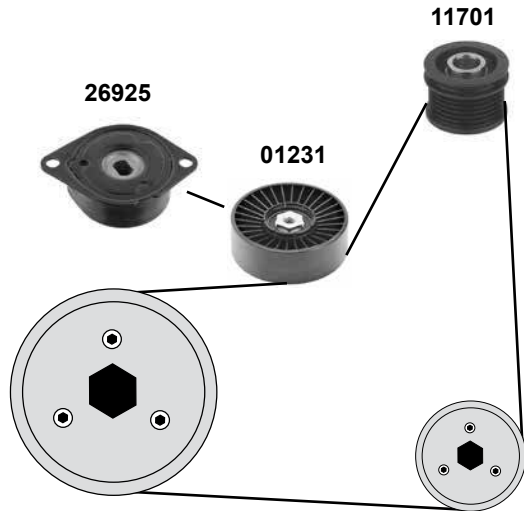

(mot.) **AAZ 552 766** →
(mot.) **1Y 378 365** →