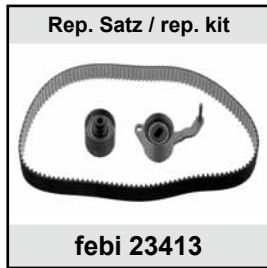

1,7 DT
(Y1,7DT/Y1,7DTL)

1,7 DTH
(Z 1,7 DTH)