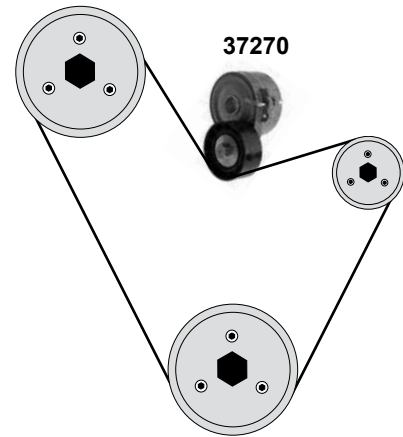

CITROËN

Xsara II

(97→05)

Car
Division

1,9 HDi

(DW8B)

(1) AC + servo O 09611 →

Ref. - No.

Ref. - No.	Description	AC	Dimensions
05801	Umlenkrolle / deflection pulley	AC	ØA 70 ØI 10/16
09791	Riemenspanner / belt tensioner	AC	ØA 60 B26,5
17063	Spannrolle / tension roller		ØA 60 ØI 13 B30
17064	Spannrolle / tension roller		ØA 60 ØI 10 B30
17761	Zahnriemen / timing belt		Z 140 B25,4
19072	Riemenspanner / belt tensioner	AC	
19214	Umlenkrolle / deflection pulley	(ex.) AC	ØA 37 ØI 10 B27
19482	Spannrolle / tension roller	(ex.) AC	ØA 60
19615	Rep. Satz Zahnriemen / rep. kit timing belt		Z 140 B25,4
21248	Umlenkrolle / deflection pulley	(ex.) AC	ØA 59,8 B25
37270	Riemenspanner / belt tensioner	(1)	ØA 60 B25