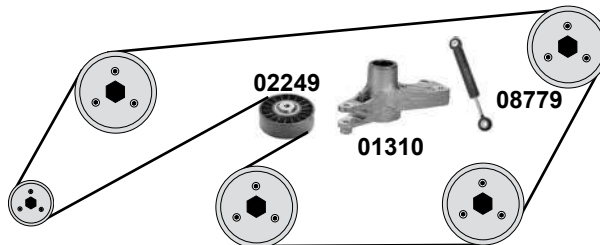

E 300 TD Turbo
 (OM 606.910)

(1) Nietverschluß / riveted link / bouchon de rivet / rivetti / cierre de roblón

Ref. - No.

Ref. - No.	Description	Notes	Dimensions
01310	Hebel / lever		
01383	Kettenspanner / chain tensioner		
02249	Spannrolle / tension roller		ØA80 B25 / 31
08779	Schwingungsdämpfer / vibration damper		55 N - 1200 N
09238	Steuerkette / timing chain	(1)	D 457 / 130 N
10407	Gleitschiene / sliding rail		
11700	Rep. Satz Hebel / rep. kit lever		
14406	Kettenglied / chain link		
25033	Kurbelwellenzahnrad / crankshaft gear		Z 18
25304	Gleitschiene / sliding rail		
25306	Gleitschiene / sliding rail		
30301	Rep. Satz Steuerkette / rep. kit timing chain		