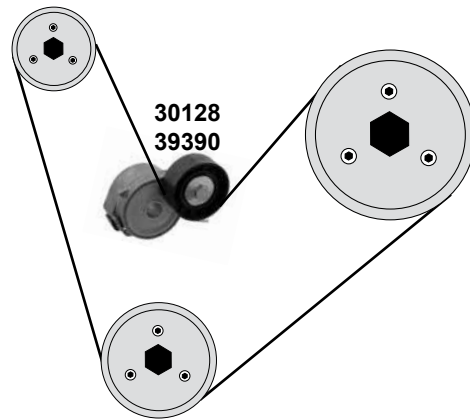

2,0 TDCi

	(1) 03/10 → / nur/only 163PS	(2) nur/only 115PS/130PS/143PS
	(3) nur ohne Partikelfilter / only whitout particulate filter	(4) nur/only 115PS/136PS/140PS/150PS/163PS

	Ref. - No.			
24197	1 231 976	Zahnriemen / timing belt	(2) (3) nur/only 115PS/130PS	Z 116 B25 ØA 60 B29
26027	1 231 975	Spannrolle / tension roller		ØA 60,2 H30,2
26816	1 707 035	Umlenkrolle / deflection pulley		Z 116 B25
26818	1 231 979	Rep. Satz Zahnriemen / rep. kit timing belt	(2) (3)	ØA 65 B25,5
30128	1 318 336	Riemenspanner / belt tensioner	(ex.) 163 PS	G67HP-6 / 40E
33691	1 231 282	Steuerkette simplex / timing chain simplex		
37211	1 231 971	Kettenspanner / chain tensioner		
37224	1 231 977	Gleitschiene / sliding rail		
37230	1 231 971 S1	Steuerkettensatz / timing chain kit		
37290	1 707 030	Zahnriemen / timing belt	(3) (4)	Z 116 B 25,4
37353	1 707 028	Spannrolle / timing belt	nur/only 163PS	ØA 60 H29
37460	1 683 833	Rep. Satz Zahnriemen / rep. kit timing belt	(3) (4)	Z 116 B25,4
39390	1 768 088	Riemenspanner / belt tensioner	(1)