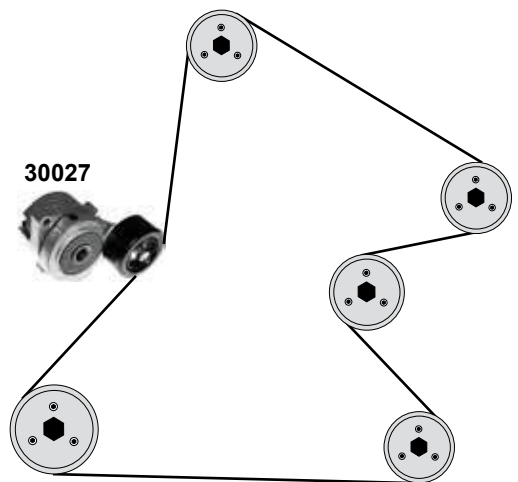

Civic VII

(06→)

2,2 D (N22A2)

Ref. - No.

30027
30699

31170-RBD-E02
14401-RBD-E01

Riemenspanner / belt tensioner
Steuerkette / timing chain

→ 08

Ø A 70 B 28
118 E