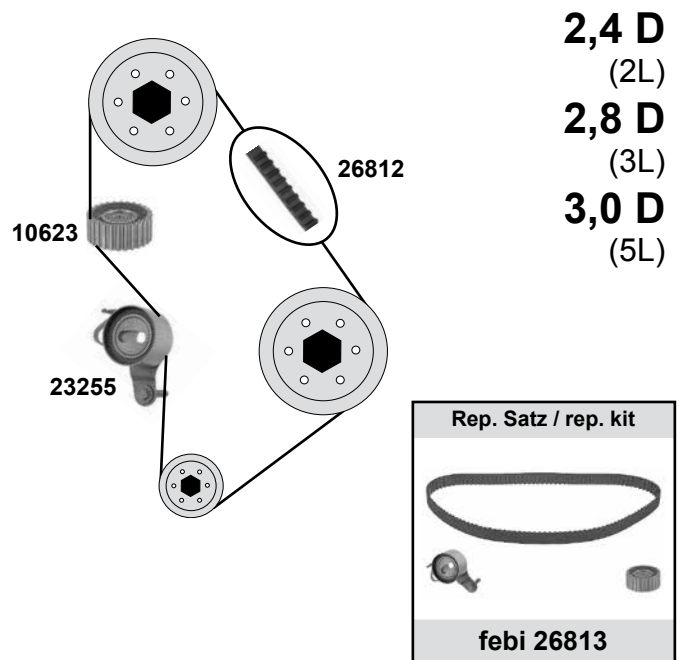

(2) (KDH) (mot.) 2KDFTV
(KLH) 01/05 →
08/01 → 08/06
(3) (mot.) L 82 → 88

Ref. - No.

Ref. - No.	Description	Quantity	Dimensions
10623	Umlenkrolle / deflection pulley	(1)	ØA 83 B 35
14267	Spannrolle / tension roller	(3)	ØA 60 B 31,2
14273	Umlenkrolle / deflection pulley	(3)	ØA 60 B 30
18574	Spannrolle / tension roller	(2)	ØA 62 B 38
23255	Spannrolle / tension roller	(1)	ØA 62 B 35
26812	Zahnriemen / timing belt	(1)	Z 129 B 31
26813	Rep.Satz Zahnriemen / rep.kit timing belt	(1)	Z 129 B 31
26847	Zahnriemen / timing belt	(2)	Z 97 B 25
32577	Riemenspanner / belt tensioner	(2)	