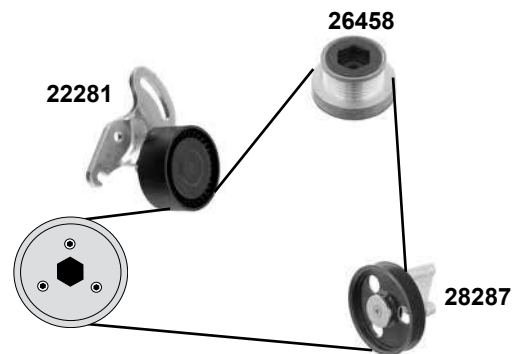

1,5 D (K9K-722,724,728,729,732)

(ex.) AC

Ref. - No.

19853	82 00 537 033
21269	82 00 102 941
21270	77 01 477 028
22281	82 00 328 372
26458	82 00 113 636
28287	82 00 641 468
30159	82 00 608 550
36438	77 01 478 037

Zahnriemen / timing belt
Spannrolle / tension roller
Rep. Satz Zahnriemen / rep. kit timing belt
Riemenspanner / belt tensioner
Generatorfreilauf / alternator overrun pulley
Umlenkrolle / deflection pulley
Riemenspanner / belt tensioner
Nockenwellenrad / camshaft timing gear

Valeo / Bosch

01/05 →

Z 123 B27
ØA 60 B32
Z 123 B27
ØA 65,4
ØA76,4 B38
ØA131,5
ØA 65