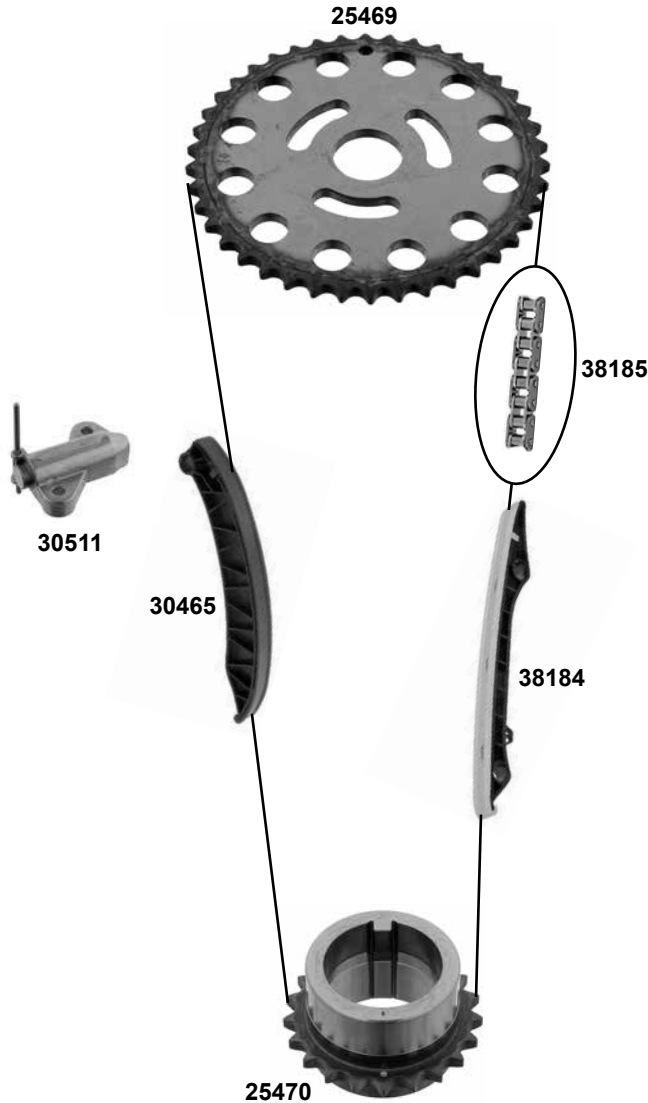

2,3 D
(MT9)

	Ref. - No.			
25469	-	Nockenwellenrad / camshaft timing gear		Z 42
25470	-	Kurbelwellenzahnrad / crankshaft gear		Z 21
30465	-	Gleitschiene / sliding rail		
30511	13070-00Q0G	Kettenspanner / chain tensioner		
36831	-	Riemenspanner / belt tensioner		ØA 65 / H 29,5
37999	13028-00Q0D SK	Rep. Satz Steuerkette / rep. kit timing chain		
38184	-	Gleitschiene / sliding rail		
38185	-	Steuerkette / timing chain		116 E