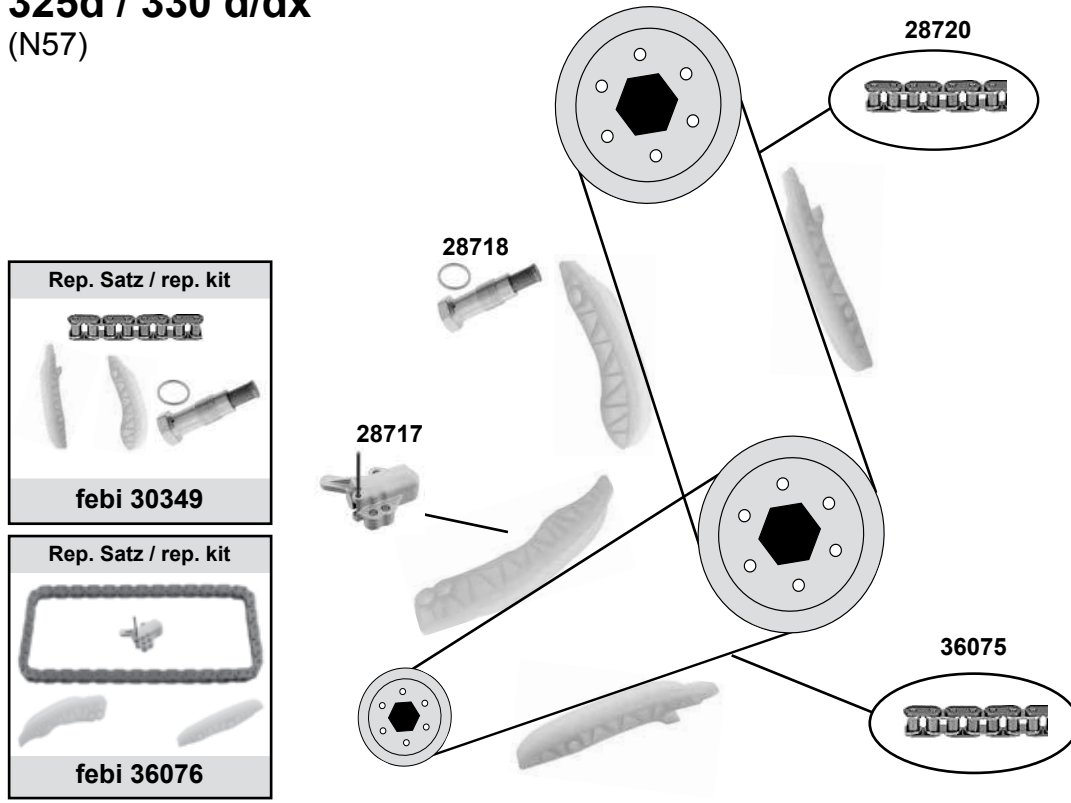

BMW

3'er (E90LCI / E91LCI / E92/LCI / E93/LCI)

(07→13)

Car
Division

325d / 330 d/dx

(N57)

	Ref. - No.			
28709	11 28 7 556 251	Umlenkrolle / deflection pulley	(ex.) 330 dx	Ø 80 B28
28720	11 31 8 510 014	Steuerkette / timing chain		86 E
28717	13 52 7 797 904	Kettenspanner / chain tensioner		
28718	11 31 7 797 901	Kettenspanner / chain tensioner		
30349	11 31 8 510 014 S1	Rep. Satz Steuerkette / rep. kit timing chain		86 E
30440	11 28 7 800 333	Riemenspanner / belt tensioner	AC	AØ55 B29
30441	11 28 7 800 562	Umlenkrolle / deflection pulley	AC	AØ55 B28
36075	11 31 8 506 654	Steuerkette / timing chain		72 E
36076	11 31 8 506 654 S1	Rep. Satz Steuerkette / rep. kit timing chain		72 E