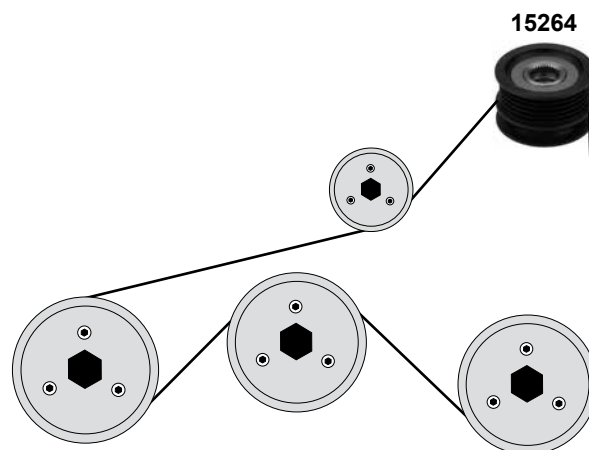

(mot.) AMF 011 495 →
(mot.) AMF → 011 494

(1)
(mot.) AMF 011 495 →

(2)
(mot.) AMF → 011 494
→ 06

Ref. - No.

07078	028 109 244	Umlenkrolle / deflection pulley	ØA 28 ØI 8 B31,5
11556	028 109 243 G	Spannrolle / tension roller	ØA 68 ØI 8 B25
15264	038 903 119 Q	Riemenscheibe Generator / belt pulley alternator	
19360	028 109 119 AC	Zahnriemen / timing belt	Z 137 B23
21236	028 198 119 F	Rep. Satz Zahnriemen / rep. kit timing belt	