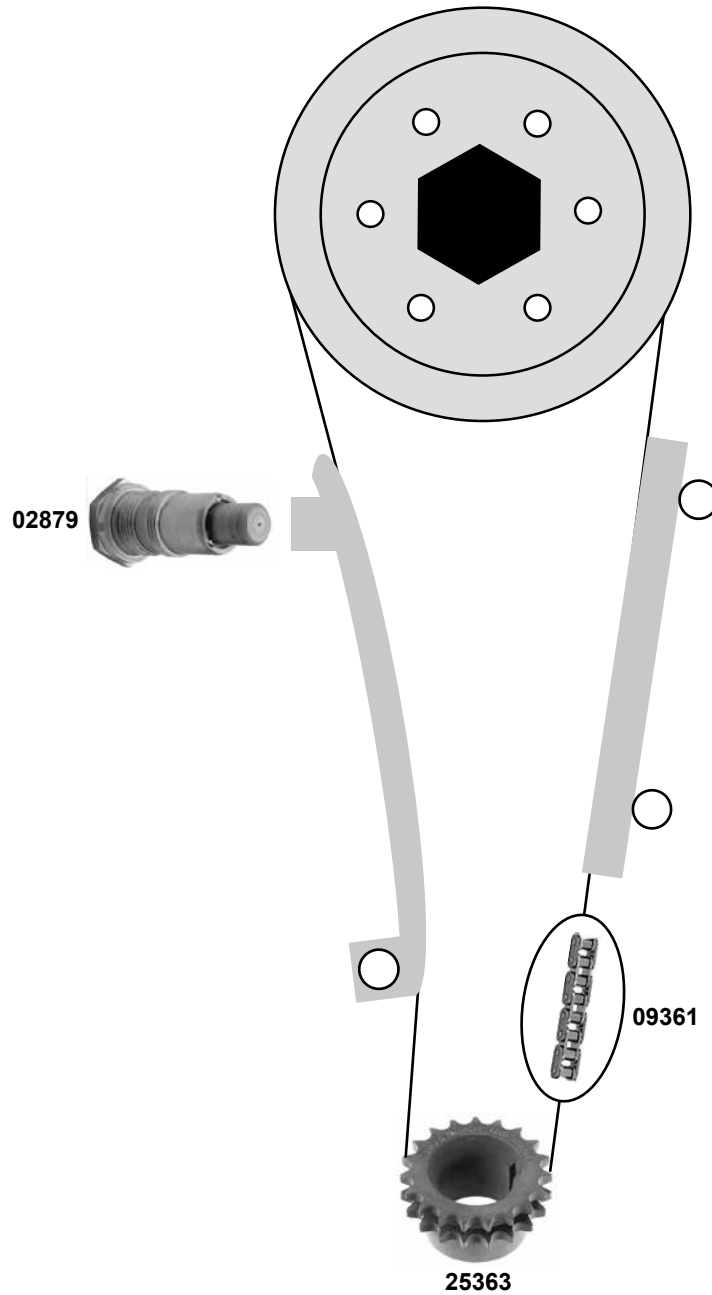

Ref. - No.

02879	02898847	Kettenspanner / chain tensioner
09361	90190996	Steuerkette / timing chain
25363	1606 109 SK	Kurbelwellenzahnrad / crankshaft gear

188 E
Z 19 ØA 61 ØI 30