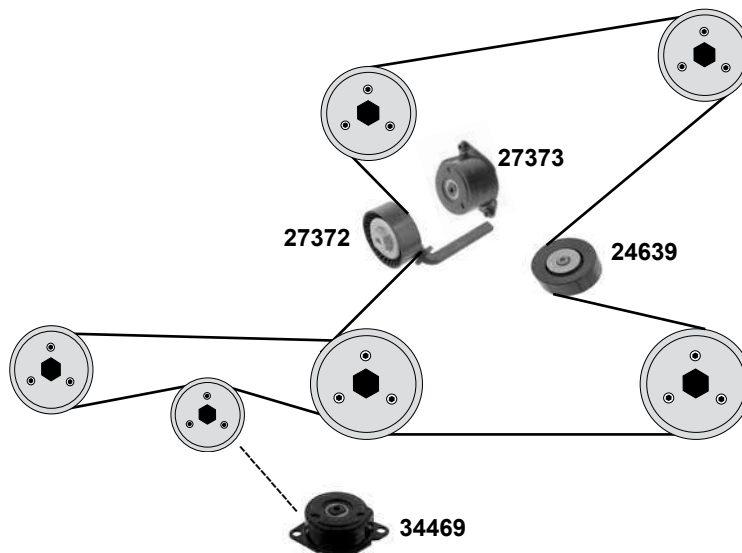

Ref. - No.

21267	11 31 8 506 869	Steuerkette / timing chain	74 E
21291	13 52 7 787 299	Kettenspanner / chain tensioner	
24639	11 28 7 799 464	Umlenkrolle / deflection pulley	AØ70 B27
27372	11 28 7 807 021	Spannrolle / tension roller	AØ70 B26
27373	11 28 7 786 880	Riemenspanner / belt tensioner	
29858	13 52 8 506 969	Steuerkette / timing chain	67 E
30347	11 31 8 506 869 S1	Rep. Satz Steuerkette / rep. kit timing chain	74 E
30348	13 52 8 506 969 S1	Rep. Satz Steuerkette / rep. kit timing chain	66 E
34469	64 55 7 786 711	Riemenspanner / belt tensioner	