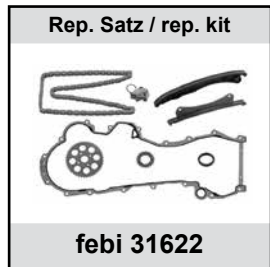

VAUXHALL Meriva Mk II / B

(10 →)

Car
Division

1,3 CDTI

(A 1,3 DTC/DTE)