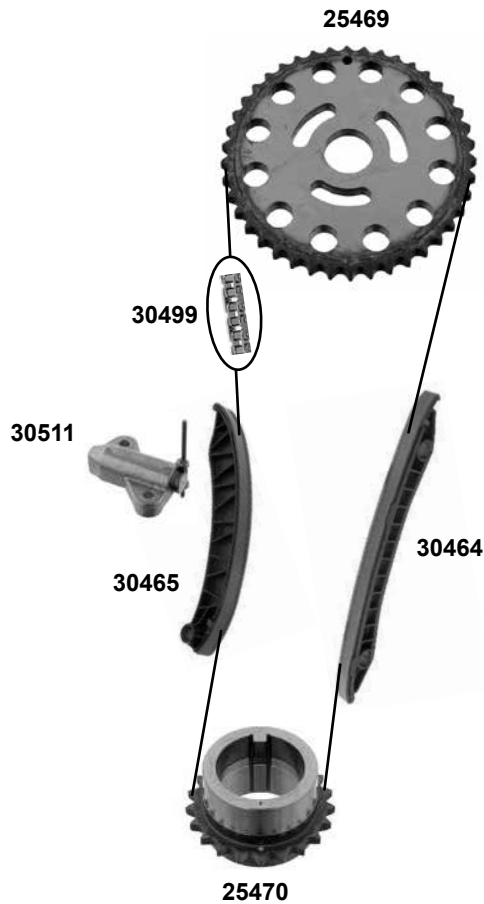

	Ref. - No.			
25469	82 00 918 794	Nockenwellenrad / camshaft gear		Z 42
25470	82 00 918 795	Kurbelwellenzahnrad / crankshaft gear		Z 21
30464	82 00 337 106	Gleitschiene / sliding rail		
30465	82 00 337 109	Gleitschiene / sliding rail		
30499	82 00 343 394	Steuerkette / timing chain		112 E
30511	82 00 918 797	Kettenspanner / chain tensioner		
30639	77 01 476 597	Rep. Satz Steuerkette / rep.kit timing chain		
36826	82 00 725 951	Umlenkrolle / deflection pulley		ØA 60 ØI 10 H 30
36831	82 00 357 406	Riemenspanner / belt tensioner		ØA 65 H 29,5