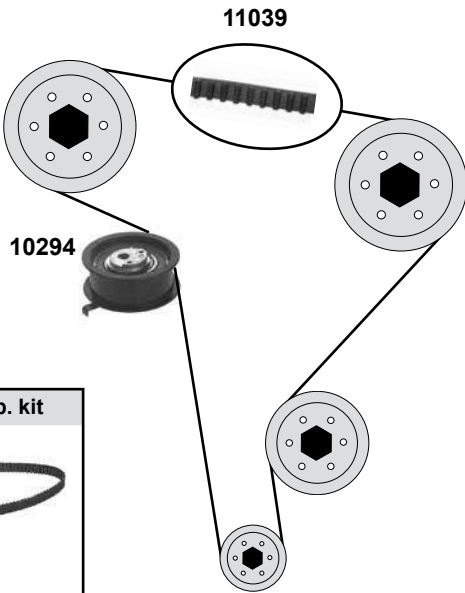

(mot.) **AAZ 552 766** →
(mot.) **1Y 378 365** →