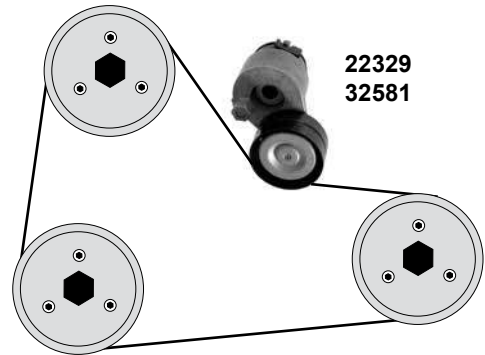

1,9 D (F9Q)

22329
32581

2,2 / 2,5 TD

(G9U-632,650,720,724,754 / G9T-720,722,754)