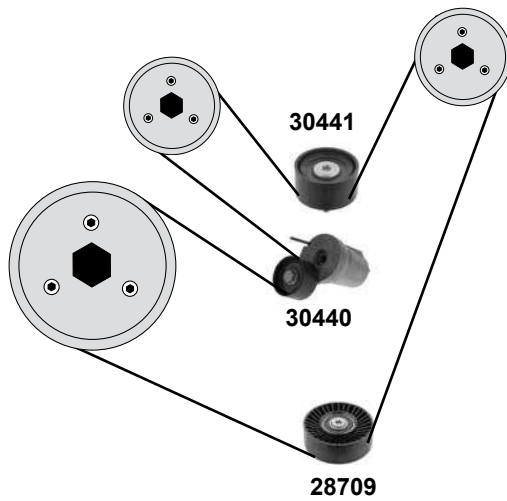

BMW

3'er (E90LCI / E91LCI / E92/LCI / E93/LCI)

(07→13)

Car
Division

325d / 330 d/dx

(N57)

	Ref. - No.			
28709	11 28 7 556 251	Umlenkrolle / deflection pulley	(ex.) 330 dx	Ø 80 B28
28720	11 31 8 510 014	Steuerkette / timing chain		86 E
28717	13 52 7 797 904	Kettenspanner / chain tensioner		
28718	11 31 7 797 901	Kettenspanner / chain tensioner		
30349	11 31 8 510 014 S1	Rep. Satz Steuerkette / rep. kit timing chain		86 E
30440	11 28 7 800 333	Riemenspanner / belt tensioner	AC	AØ55 B29
30441	11 28 7 800 562	Umlenkrolle / deflection pulley	AC	AØ55 B28
36075	11 31 8 506 654	Steuerkette / timing chain		72 E
36076	11 31 8 506 654 S1	Rep. Satz Steuerkette / rep. kit timing chain		72 E