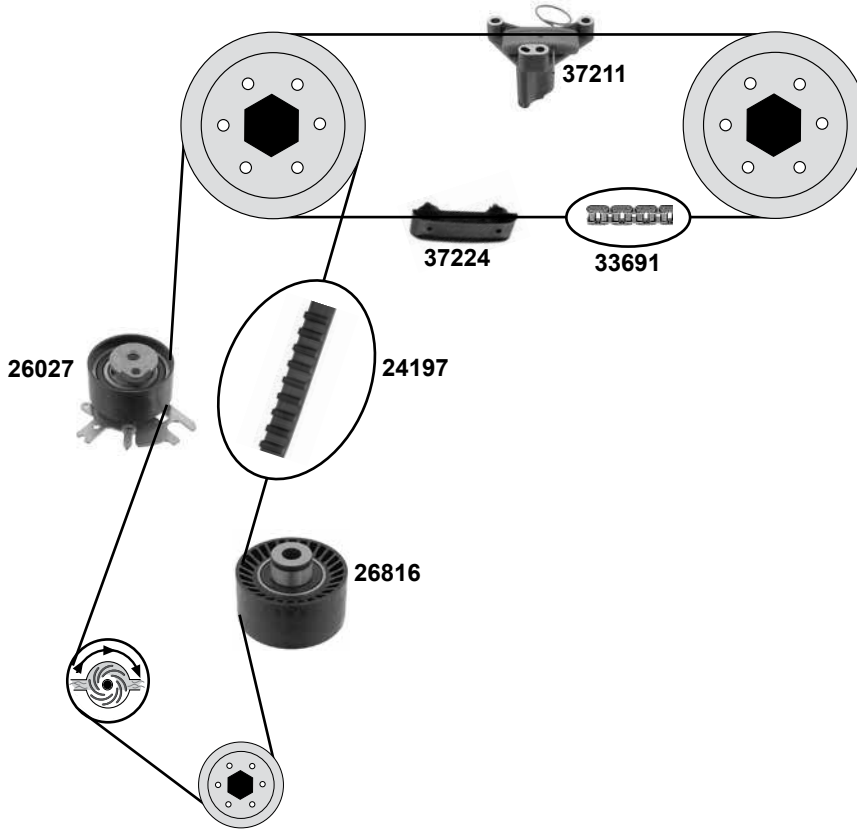

FORD Focus C-Max 07

(03/07→07/10)

Car
Division

2,0 TDCi

(1) nur ohne Partikelfilter / only without particulate filter

febi bilstein	Ref. - No.			
24197	1 231 976	Zahnriemen / timing belt	(1)	Z 116 B25
26027	1 231 975	Spannrolle / tension roller		ØA 60 B29
26816	1 707 035	Umlenkrolle / deflection pulley		ØA 60 H30,2
26818	1 231 979	Rep. Satz Zahnriemen / rep. kit timing belt	(1)	Z 116 B25
30128	1 318 336	Riemenspanner / belt tensioner		ØA 65 B25,5
33691	1 231 282	Steuerkette simplex / timing chain simplex		G67HP-6 / 40E
37211	1 231 971	Kettenspanner / chain tensioner		
37224	1 231 977	Gleitschiene / sliding rail		
37230	1 231 971 S1	Rep. Satz Steuerkette / rep. kit timing chain