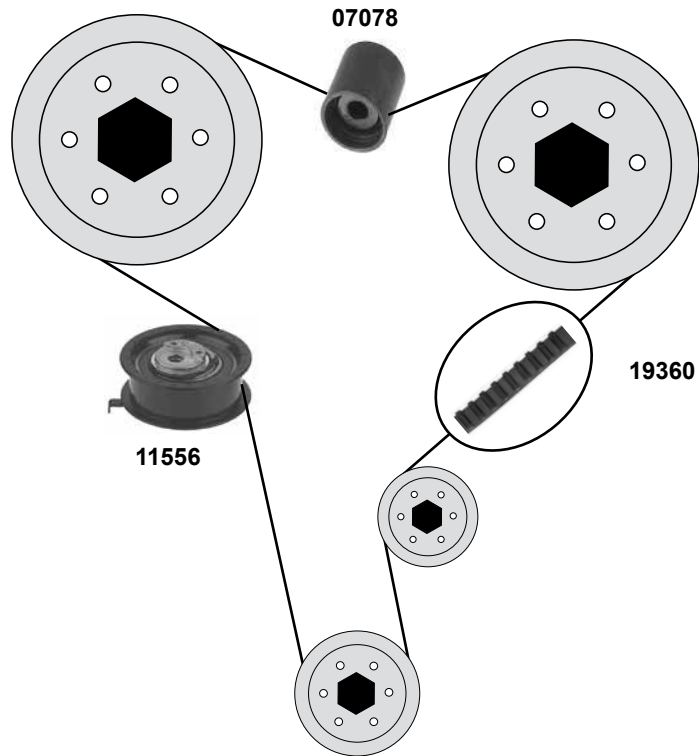

(mot.) AMF 011 495 →
(mot.) AMF → 011 494

(1)
(mot.) AMF 011 495 →

(2)
(mot.) AMF → 011 494
→ 06

Ref. - No.

07078	028 109 244	Umlenkrolle / deflection pulley	ØA 28 ØI 8 B31,5
11556	028 109 243 G	Spannrolle / tension roller	ØA 68 ØI 8 B25
15264	038 903 119 Q	Riemenscheibe Generator / belt pulley alternator	
19360	028 109 119 AC	Zahnriemen / timing belt	Z 137 B23
21236	028 198 119 F	Rep. Satz Zahnriemen / rep. kit timing belt	