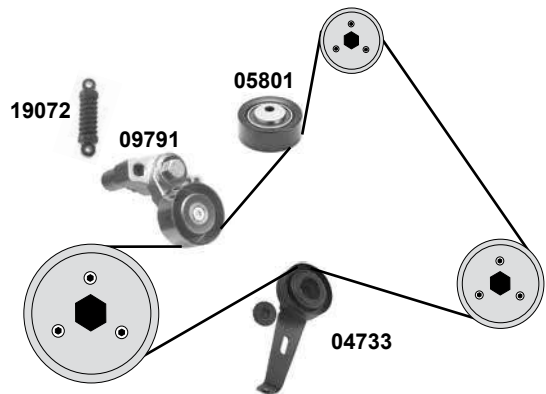

1,9 D

(XUD9SD / XUD9TE)

(1) 405 man. AC

(2) 406 (ex.) AC

Ref. - No.

Ref. - No.	Description	Notes	Dimensions
04723	Spannrolle / tension roller	(1) (2)	ØA 58 B22,5
04733	Spannrolle / tension roller		ØA 85 B26
04751	Spannrolle / tension roller		ØA 60 B34
05801	Spannrolle / tension roller		ØA 70 B27/29
06983	Umlenkrolle / deflection pulley		ØA 60 B34
09791	Spannrolle / tension roller		ØA 60 B26,5
11000	Zahnriemen / timing belt		Z 136 B25,4
11222	Rep. Satz Zahnriemen / rep. kit timing belt		
19072	Schwingungsdämpfer / vibration damper	servo