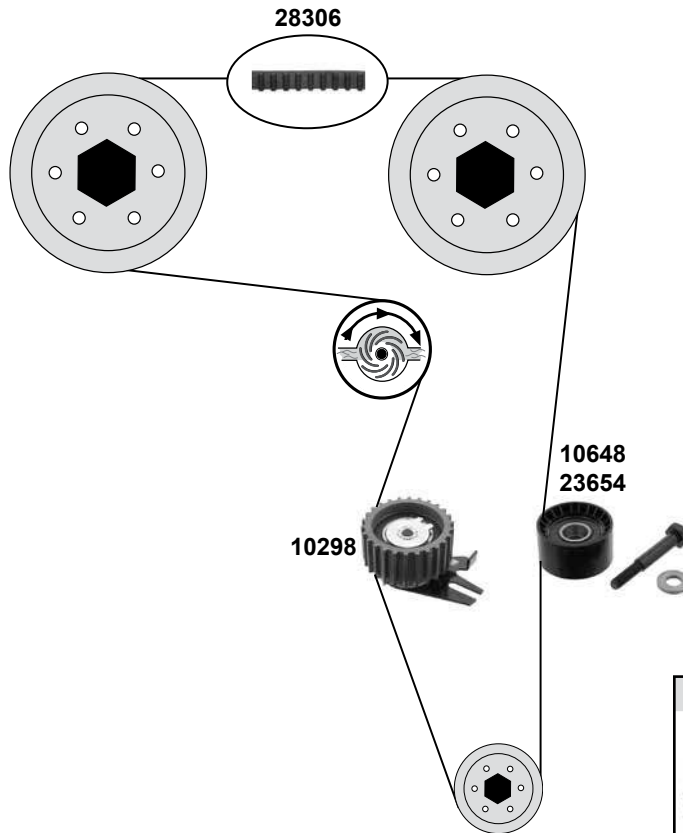

2,0 D (120kW,125kW) / 2,4 D (147kW,154kW)

	Ref. - No.			
10298	55238027	Spannrolle / tension roller		ØA 65 B30 Z26
10648	71736493	Umlenkrolle / deflection pulley	2,4 D	ØA 53 B29
23654	55187100	Umlenkrolle / deflection pulley	Coupe 120kW 08 →	ØI 10 B29
28305	55183528 S1	Rep. Satz Zahnriemen / rep. kit timing belt	Coupe 120 kW 08→	Z199 B24
28306	55183528	Zahnriemen / timing belt	(ex.) 125kW	
28321	55183528 S2	Rep. Satz Zahnriemen / rep. kit timing belt	2,4 D	
29396	51758383	Umlenkrolle / deflection pulley		ØA 70 B25
30733	51773551	Riemenspanner / belt tensioner	120kW	ØA 65