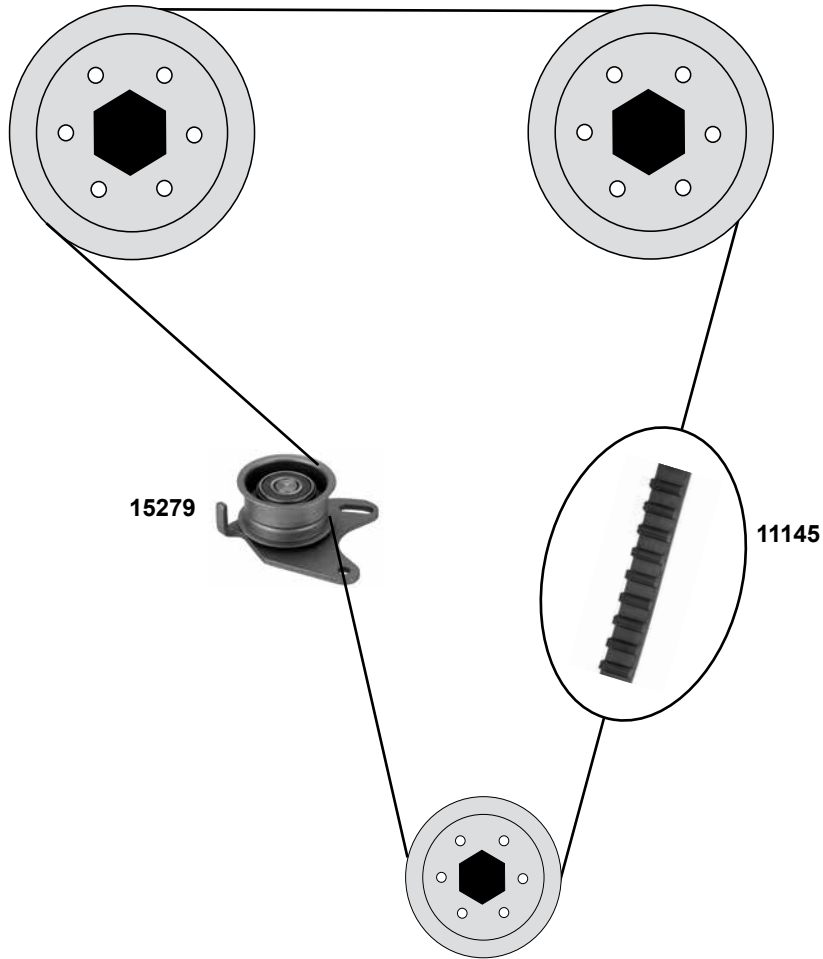

2,5 D

(D4BF/D4BH)

15279

11145

Rep. Satz / rep. kit

febi 26184

Ref. - No.

11145

24315-42200

Zahnriemen / timing belt

Z 163

15279

24317-42020

Spannrolle / tension roller

ØA 60 B34

26184

24315-42200 S1

Rep. Satz Zahnriemen / rep. kit timing belt

Z 163