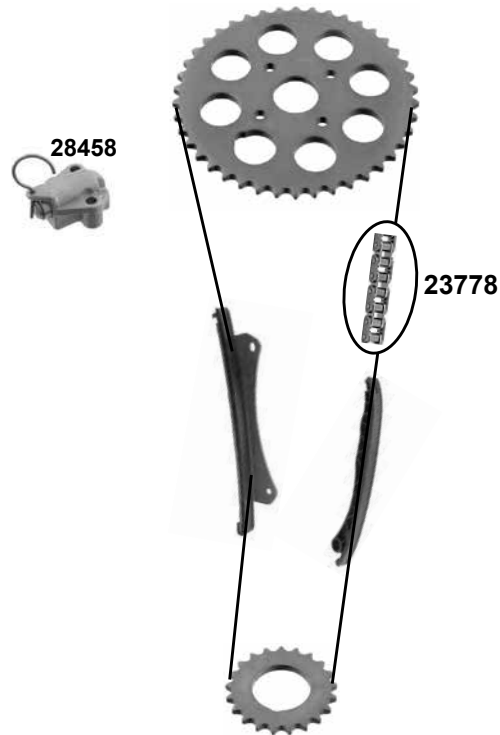

(1,7 DR / 1,7 DTL)

(mot.) 1,7 DR 14363651 →

	Ref. - No.			
03872	09128741	Umlenkrolle / deflection pulley		27 x 52
05226	90264022	Umlenkrolle / deflection pulley		27 x 71 x 58,5
10297	09158004	Spannrolle / tension roller		26 x 59
11101	90410784	Zahnriemen / timing belt		Z 146 B24
14108	90530598	Zahnriemen / timing belt		Z 176 B24
14111	90530598 S2	Rep. Satz Zahnriemen / rep. kit timing belt		