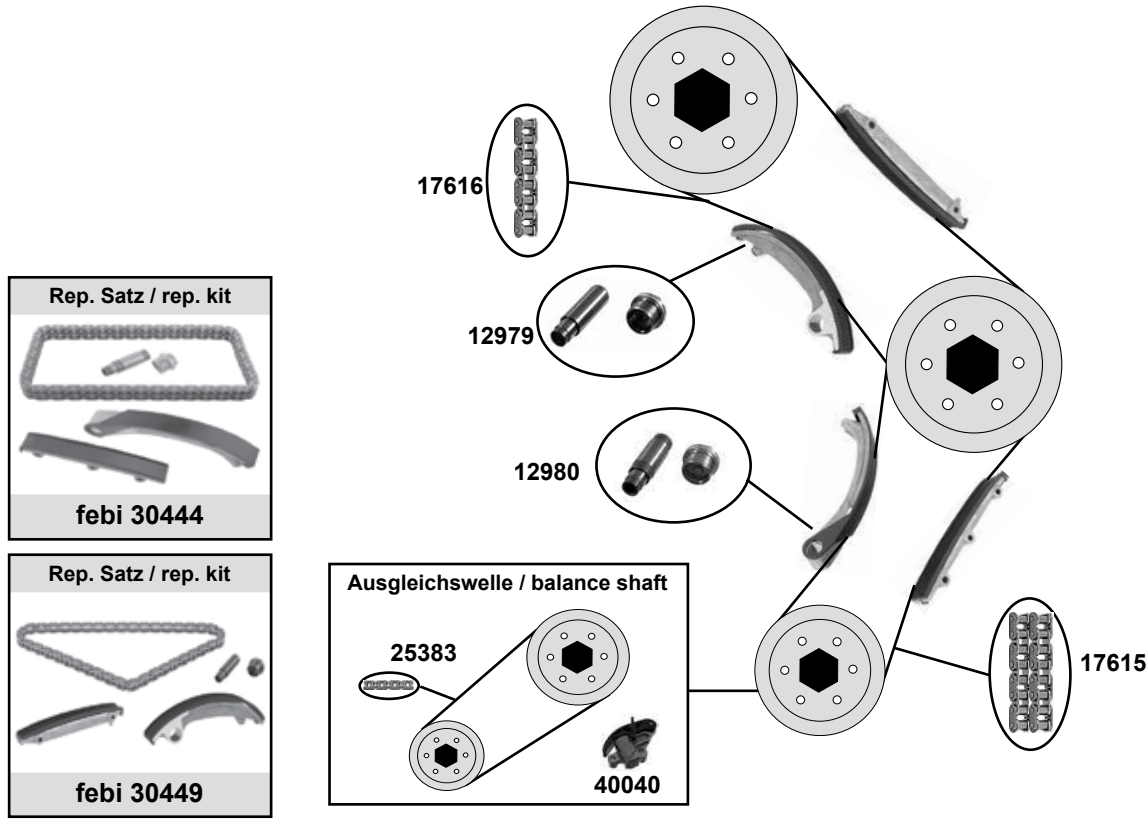

2,0 TD / 2,2 TD

(X 2,0 DTL / X 2,0 DTH / Y 2,0 DTH / Y 2,2 DTR)

	Ref. - No.			
12979	5636 386	Kettenspanner / chain tensioner		
12980	5636 387	Kettenspanner / chain tensioner		
14373	1340 530	Riemenspanner / belt tensioner		
14375	6340 551	Umlenkrolle / deflection pulley		ØA 90 B24,4 ØA 109 B23
17615	5636 352	Steuerkettekette zweifach / roller chain duplex		78 E
17616	5636 353	Steuerkette einfach / timing chain simplex		80 E
25383	0615 010	Steuerkette einfach / timing chain simplex		74 E
30444	6606 025 SK	Rep. Satz Steuerkette / rep. kit timing chain		78 E
30449	5636 353 S1	Rep. Satz Steuerkette / rep. kit timing chain		80 E
40040	0615 006	Kettenspanner / chain tensioner	(mot.) Y2,2DTR