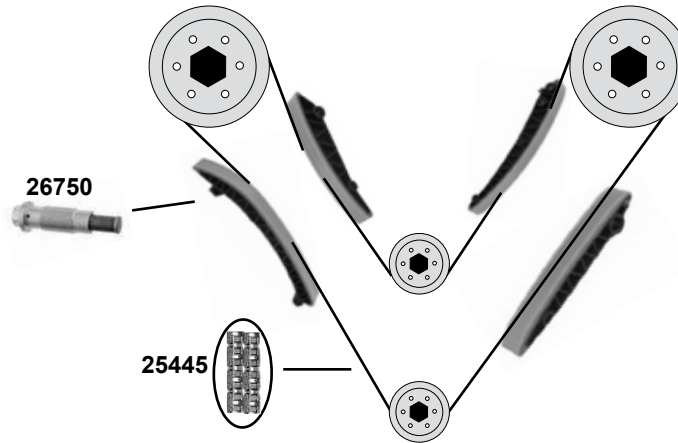

(1) Nietverschluß / riveted link / bouchon de rivet / rivetti / cierre de roblón

Ref. - No.

Ref. - No.	Description	Notes	Part No.
01048	Kettenspanner / chain tensioner		
09165	Gleitschiene / sliding rail		
09166	Gleitschiene / sliding rail		
09167	Gleitschiene / sliding rail		
09249	Steuerkette / timing chain	(1) (ex.) (mot.) 617.938	D 557 / 136 N
10933	Gleitschiene / sliding rail		
10934	Rep. Satz Gleitschiene / rep. kit sliding rail	(ex.) (mot.) 617.938	
21135	Kurbelwellenzahnrad / crankshaft gear	(ex.) (mot.) 617.933	
21279	Nockenwellenrad / camshaft gear	(ex.) (mot.) 617.933	
25445	Steuerkette / roller chain		
26750	Kettenspanner / chain tensioner		
30321	Rep. Satz Steuerkette / rep. kit timing chain		
30324	Rep. Satz Steuerkette / rep. kit timing chain	(ex.) mot. 617.938