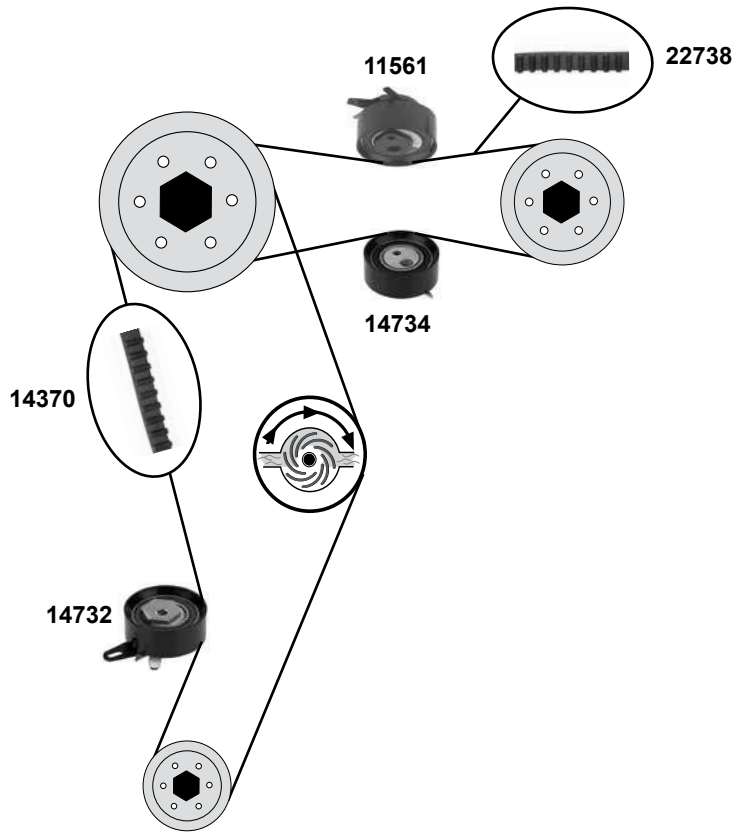

2,5 TDI

(D5252 T)

(1) für Einspritzpumpe / for Injection pump / pompe d'injection / bomba de inyeccion / pompa iniezione

Ref. - No.

11561	9207927	Spannrolle / tension roller		ØA 66 ØI 8 B24
14370	272462	Zahnriemen / timing belt		Z 122 B26,5
14732	8677053	Spannrolle / tension roller		ØA 73 ØI 8 B27
14734	9180594	Umlenkrolle / deflection pulley		ØA 63,5 ØI 8 B24
22738	9202398	Zahnriemen / timing belt	(1)	Z 81 B21
22739	9202398 S1	Rep. Satz Zahnriemen / rep. kit timing belt	(1)	Z 81 B21
23207	272462 S1	Rep. Satz Zahnriemen / rep. kit timing belt		
24328	9179314	Spannrolle / tension roller		Ø A 76 B24