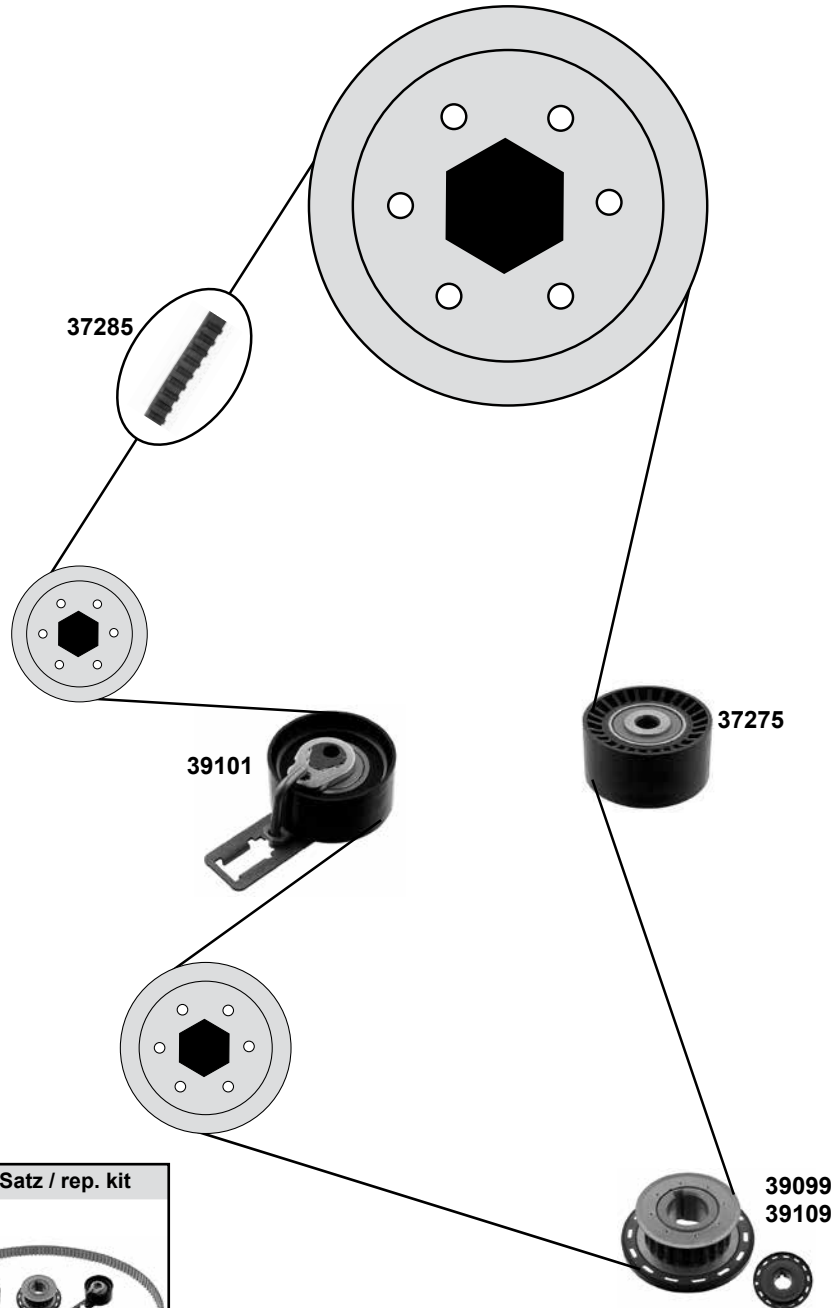

1,6 TD

(D 4162 T)

- (1) mit / with Start / Stopfunktion
- (2) ohne / without Start / Stopfunktion

	Ref. - No.			
37275	31339887	Umlenkrolle / deflection pulley		B 30
37285	31370046 SK	Zahnriemen / timing belt		Z 141 B25,4
39099	31251356	Zahnrad / gear	(2)	
39101	31370047	Spannrolle / tension roller		ØA 60 ØI 29
39109	31370048	Zahnrad / gear	(1)	
39203	31370046	Rep.Satz Zahnriemen / rep kit. timing belt		
39204	31370046 S1	Rep.Satz Zahnriemen / rep kit. timing belt	(1)	
39205	31370046 S2	Rep.Satz Zahnriemen / rep kit. timing belt	(2)