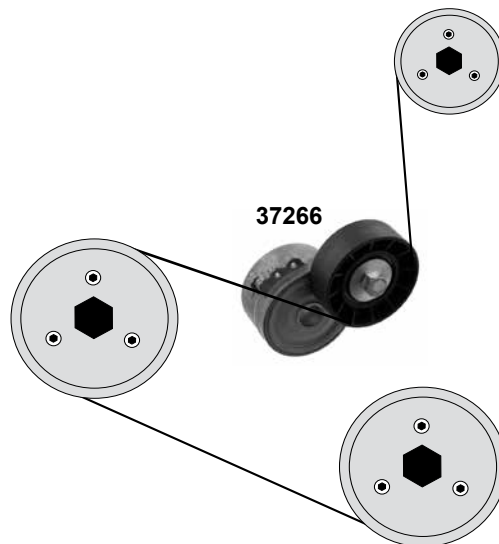

Ref. - No.

24197	8653650	Zahnriemen / timing belt	Z 116 B25
26027	8653651	Spannrolle / tension roller	Ø A 60 B29
26816	8653652	Umlenkrolle / deflection pulley	Ø A 60,2 B30,2
26818	8653649	Rep.Satz Zahnriemen / rep kit. timing belt	Z 116 B25
33691	8653755	Steuerkette / timing chain	40 E
37211	30725030	Kettenspanner / chain tensioner	
37224	8653756	Gleitschiene / sliding rail	
37230	8653755 S1	Steuerkettensatz / timing chain kit	
37266	30684427	Riemenspanner / belt tensioner	Ø A 70 B25