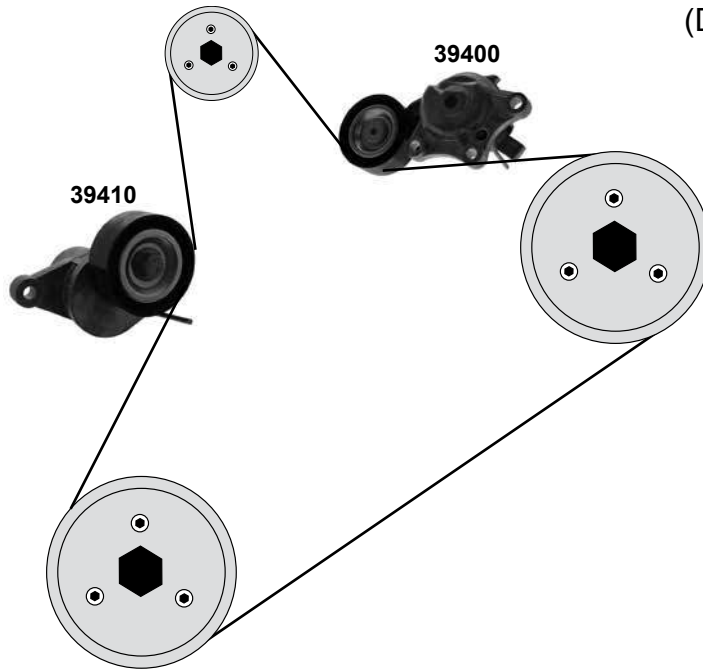

1,4 D / 1,6 HDi
(DV4C / DV6C / DV6DTED)

1,4 D / 1,6 D
(DV4TD/DV4TED4/DV6TED4/DV6ATED4/DV6C/DV6DTED)
(ex.) **AC**