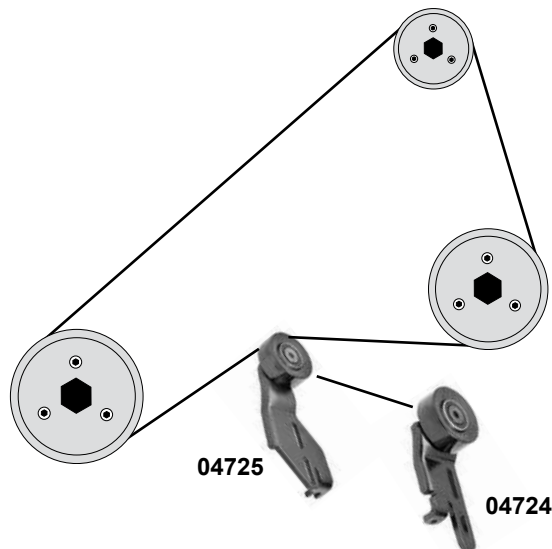

1,5 D (TUD5)

febi bilstein	Ref. - No.			
04724	5751.27	Spannrolle / tension roller	servo	ØA 69 B24,5
04725	5751.26	Spannrolle / tension roller	man.	ØA 69 B24,5
04856	0829.30	Spannrolle / tension roller		ØA 59 ØI 13 B28
06982	0830.37	Umlenkrolle / deflection pulley		ØA 60 ØI 10 B34
11000	0816.98	Zahnriemen / timing belt		Z 136 B25,4
11214	0831.R3	Rep. Satz Zahnriemen / rep. kit timing belt		Z 136 B25,4