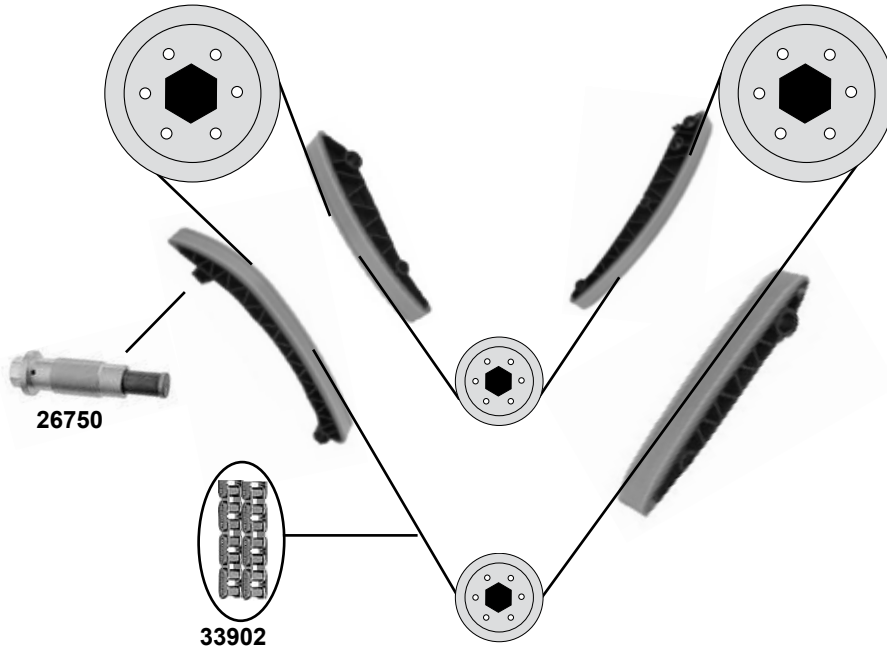

MERCEDES-BENZ Sprinter (BM 906)

(06→)

Car
Division

209 CDI→518 CDI

(OM 642.896,898,992,993)

Ref. - No.

26750	642 050 03 11	Kettenspanner / chain tensioner
27527	642 200 13 70	Riemenspanner / belt tensioner
29770	642 200 16 70	Riemenspanner / belt tensioner
30279	642 050 09 16	Gleitschienensatz / timing-chain guides kit
30321	642 050 03 11 S3	Rep. Satz Steuerkette / rep. kit timing chain
33902	000 993 63 76 S1	Steuerkette / timing chain
36399	642 200 06 70	Umlenkrolle / deflection pulley
36419	642 050 09 16 S1	Rep. Satz Steuerkette / rep. kit timing chain

(mot.) 992,993
(mot.) 992,993

190 E
ØA 80