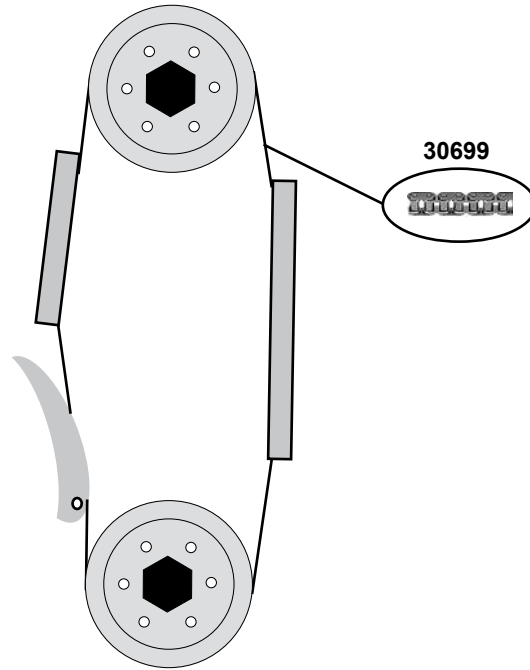

30027
30699

31170-RBD-E02
14401-RBD-E01

Riemenspanner / belt tensioner
Steuerkette / timing chain

→ 08

Ø A 70 B 28
118 E

Ref. - No.

30027
30699

31170-RBD-E02
14401-RBD-E01