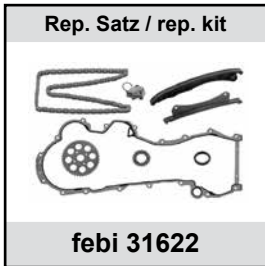

LANCIA

Musa (350)

(04→12)

Car
Division

1,3 D

1,3 JTD