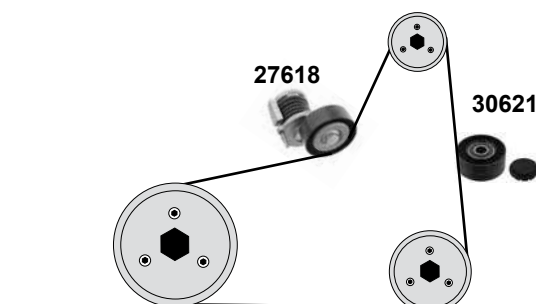

1,9 TD (ABL)