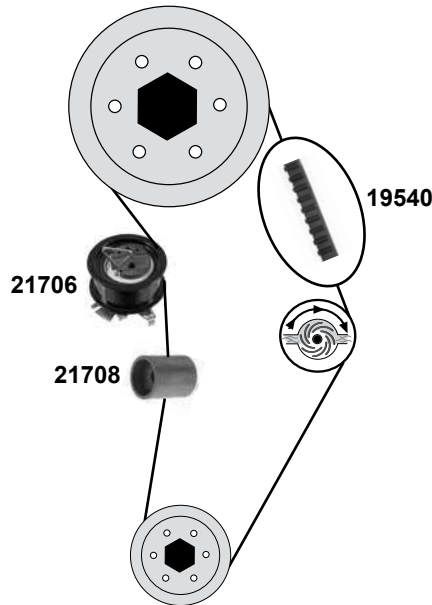

1,4 TDI (AMF)