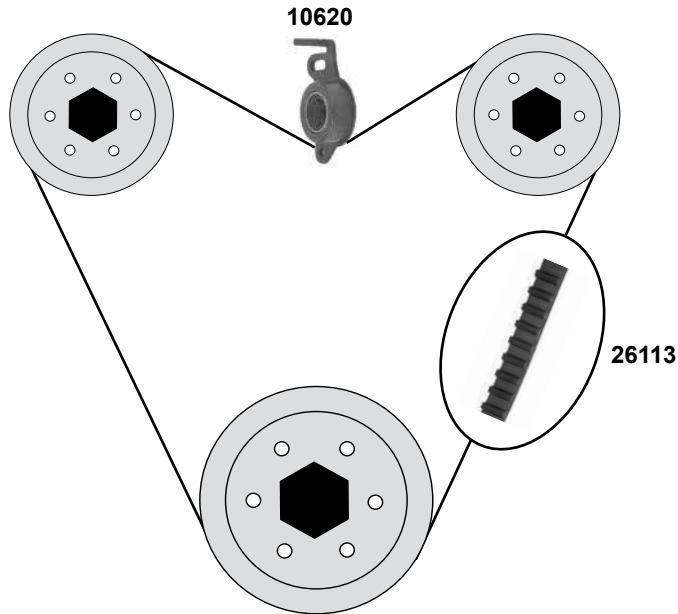

für Ausgleichswelle / for balancer shaft

Rep. Satz / rep. kit

febi 26114