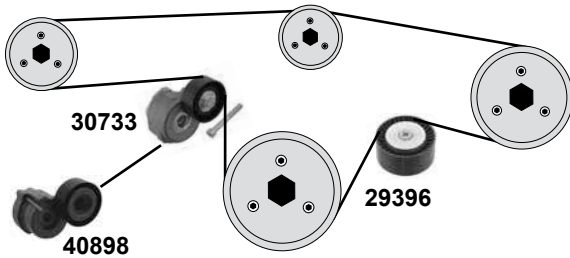

AC

	(1) (mot.) Z1,9 DT → (ch.) 75189052 / 78104400 / 72172468
	(mot.) Z1,9 DTL → (ch.) 75189052 / 78104400 / 72207929
	(mot.) Z1,9 DTH / Z1,9 DTJ → (ch.) 75189052 / 78104400 / 72212298
(2) (mot.) Z1,9 DT (ch.) 72172469 / 75189053 / 781044401 →	
	(mot.) Z1,9 DTL (ch.) 72207930 / 75189053 / 781044401 →
	(mot.) Z1,9 DTH / Z1,9 DTJ (ch.) 72212299 / 75189053 / 781014401 →
(3) (mot.) Z1,9 DT (ch.) 72172469 / 75189053 / 781044401 / 8B000001 / 7G... →	
	(mot.) Z1,9 DTL (ch.) 72207930 / 75189053 / 781044401 / 8B000001 / 7G... →
	(mot.) Z1,9 DTH / Z1,9 DTJ (ch.) 72212299 / 75189053 / 781014401 / 8B000001 / 7G... →

	Ref. - No.			
10298	0636 685	Spannrolle / tension roller		ØA 64 B40
10984	5636 463	Zahnriemen / timing belt	(mot.) Z 1,9 DT/DTL	Z 190 B24
23654	5636 743	Umlenkrolle / deflection pulley		ØA 65 B30
23655	6606 028 SK	Rep. Satz Zahnriemen / rep. kit timing belt	(mot.) Z 1,9 DT/DTL	Z 190 B24
28305	1606 434 SK	Rep. Satz Zahnriemen / rep. kit timing belt	(mot.) Z 1,9 DTJ/DTH	Z199 B24
28306	5636 344	Zahnriemen / timing belt	(mot.) Z 1,9 DTJ/DTH	Z199 B24
29396	6340 572	Umlenkrolle / deflection pulley		ØA 70 B26
30733	6340 557	Riemenspanner / belt tensioner	(1)	ØA 65
31089	6340 556	Umlenkrolle / deflection pulley	(2)	ØA 65 B26
40898	1340 258	Riemenspanner / belt tensioner	(3)	ØA 65 B26