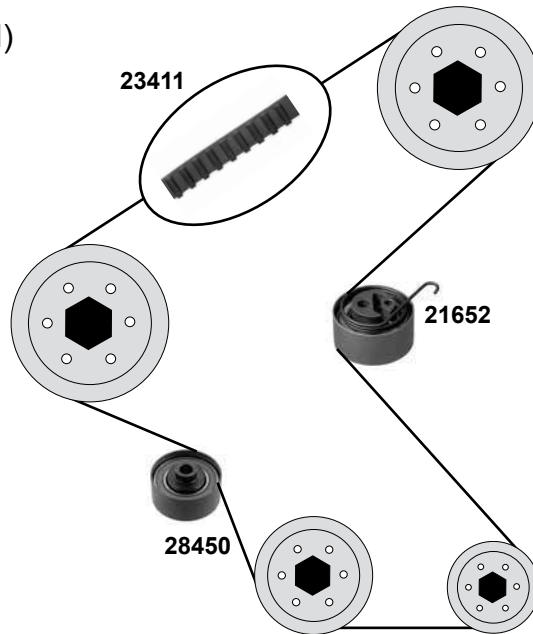

1,7 CDTI

(A 1,7 DT / DTC / DTS / DTI)