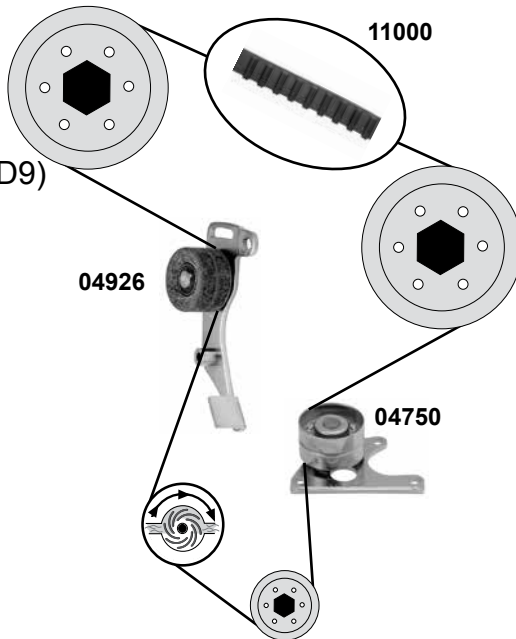

1,8 D / 1,9 D

(XUD7 / XUD7T / XUD9)

(1) (mot.) DV6C + Start Stop

Ref. - No.

04723	6453.76	Spannrolle / tension roller		ØA 58 B22,5
04750	0830.02	Umlenkrolle / deflection pulley		ØA 60 B34
04926	0829.11	Spannrolle / tension roller		ØA 60 B34
11000	0816.98	Zahnriemen / timing belt		Z 136 B25,4
11221	0831.09	Rep. Satz Zahnriemen / rep. kit timing belt		
37275	0830.75	Umlenkrolle / deflection pulley		ØA 61 B 30
37285	0816.L0	Zahnriemen / timing belt		Z 141 B 25,4
39101	0829.F8	Spannrolle / tension roller		ØA 60 B 29
39109	96 772 672 80	Zahnrad / gear		
39203	16 087 474 80	Rep. Satz Zahnriemen / rep. kit timing belt		
39204	16 087 474 80 S1	Rep. Satz Zahnriemen / rep. kit timing belt		
39400	5751.K4	Riemenspanner / belt tensioner	(1)	ØA 65 B25
39410	98 018 752 80	Riemenspanner / belt tensioner	(1)	ØA 65 B25