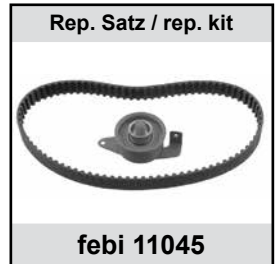

Ref. - No.

01389	1 113 169	Umlenkrolle / deflection pulley
01390	7 330 712	Spannrolle / tension roller
06139	6 177 883	Spannrolle / tension roller
07047	6 616 951	Spannrolle / tension roller
07057	6 616 952	Spannrolle / tension roller
10132	1 005 822	Spannrolle / tension roller
10938	1 657 013	Zahnriemen / timing belt
10943	7 174 114	Zahnriemen / timing belt
11044	7 174 114 S2	Rep. Satz Zahnriemen / rep. kit timing belt
11045	1 657 013 S1	Rep. Satz Zahnriemen / rep. kit timing belt
11052	7 174 114 S1	Rep. Satz Zahnriemen / rep. kit timing belt

man.
servo

ØA56,2 B26,7
ØA52 B29,8
ØA58 B26
76 x 16 x 75,5
76 x 16 x 41,4
ØA67
Z 85 B23
Z 116 B20
Z 116 B20
Z 85 B23
Z 116 B20