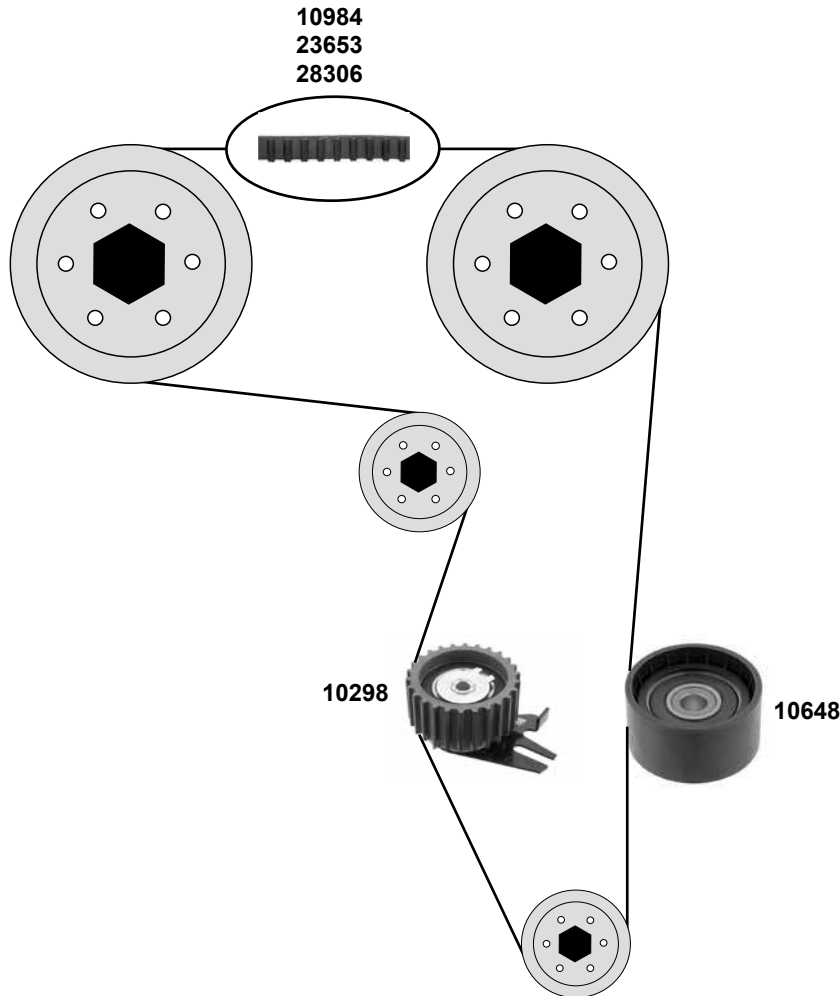

2,4 D 10V (110kW)
2,4 JTD 20V

Rep. Satz / rep. kit	Rep. Satz / rep. kit	Rep. Satz / rep. kit	Rep. Satz / rep. kit
febi 14278	febi 23651	febi 23655	febi 28321

- (1) (mot.) 2,4 JTD (129kW)
- (2) (mot.) 2,4 JTD (110kW)
- (3) (mot.) 2,4 Multijet (ex.) 136kW

Ref. - No.

10298	55238027	Spannrolle / tension roller	(ex.) 136kW	ØA 64 H 40
10648	71736493	Umlenkrolle / deflection pulley	(1) (3)	ØA 53 H 29
10984	71731639	Zahnriemen / timing belt	(2)	Z190 B 24
14278	71731639 S1	Rep. Satz Zahnriemen / rep. kit timing belt	(ex.) 2,4 JTD 20V	
23651	46791189 S1	Rep. Satz Zahnriemen / rep. kit timing belt	(mot.) 2,4 JTD 20V	
23653	46791189	Zahnriemen / timing belt	(mot.) 2,4 JTD 20V	Z198 B24
23655	71736726	Rep. Satz Zahnriemen / rep. kit timing belt		
28306	55183528	Zahnriemen / timing belt	(1)	Z199 B24
28321	55183528 S2	Rep. Satz Zahnriemen / rep. kit timing belt	20 V (129 kW)	Z 199 B24