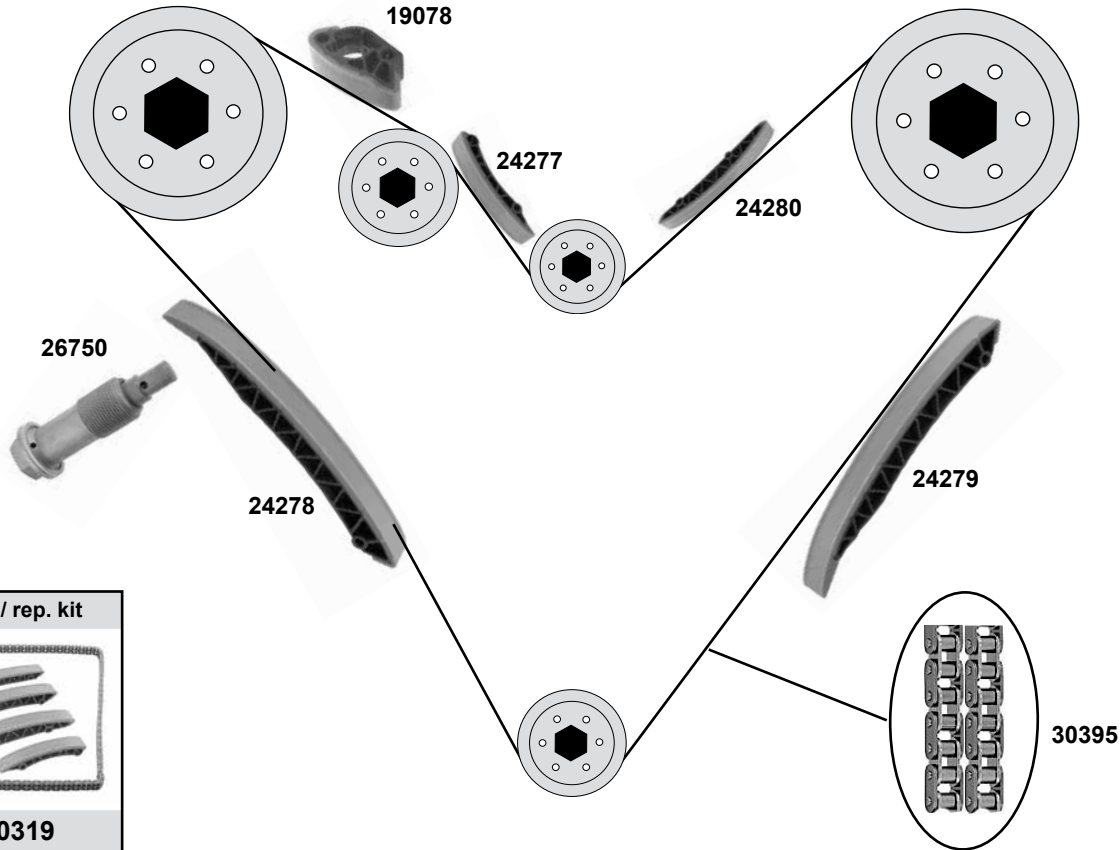

MERCEDES-BENZ G-Klasse (BM 463)

(89→93)

Car
Division

G 400 CDI

(OM 628.960/961/962)

G 400 CDI

(OM 628.960/962)