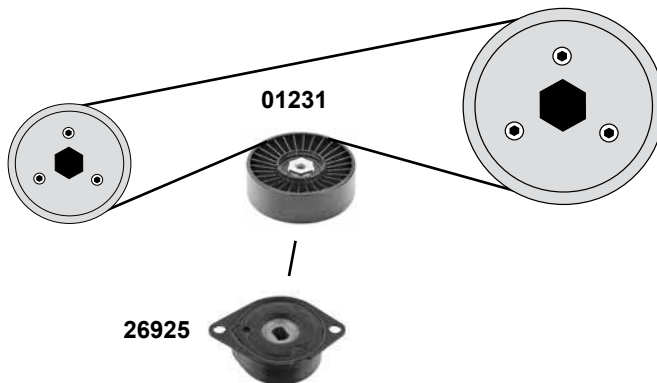

1,6 D / 1,6 TD
(JK / RA / SB)

(mot.) AAZ 552 766 →
(mot.) 1Z 289 576 →

Ref. - No.			
01231	028 145 278 E	Umlenkrolle / deflection pulley	ØA 78 B26
07078	028 109 244	Umlenkrolle / deflection pulley	ØA 28 ØI 8 B31,5
10294	028 109 243 F	Spannrolle / tension roller	ØA 67 B25
11039	028 109 119 P	Zahnriemen / timing belt	Z 137 B25,4
14626	028 198 119 C	Rep. Satz Zahnriemen / rep. kit timing belt	Z 37 B25,05
25170	028 105 263 D	Kurbelwellenrad / crankshaft gear	Z 22
26925	028 903 315 R	Riemenspanner / tension roller	

(mot.) 1Z