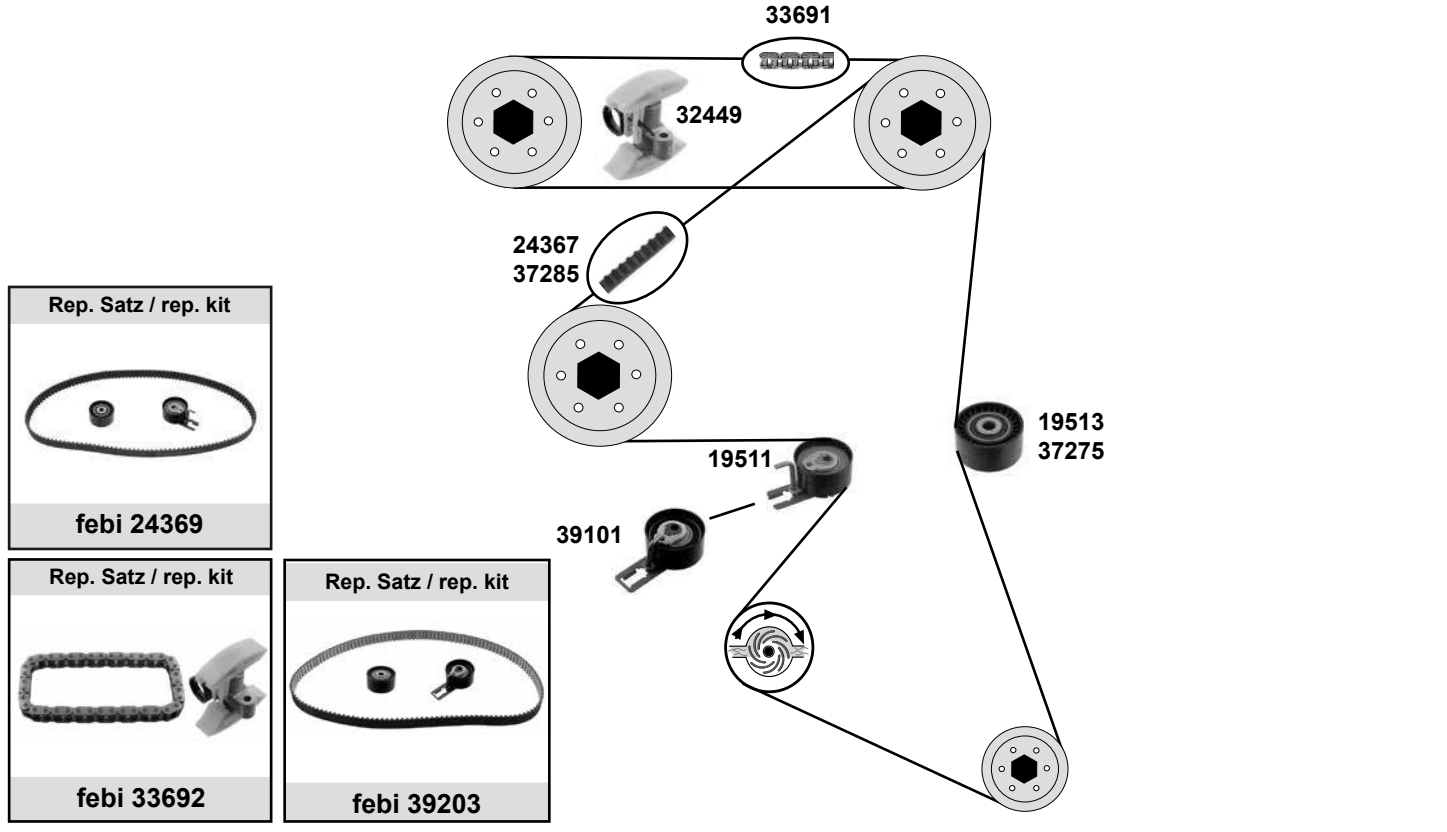

FORD Fiesta 08

(07/08→11/12)

1,5 TDCi / 1,6 TDCi 8V/16V

- (1) (ex.) mot. 1,6 TDCi 16V
- (2) (mot.) 1,6 TDCi / nur/only 90PS

Ref. - No.

Ref. - No.	Description	Notes	Dimensions
19511	Spannrolle / tension roller	(mot.) 1,6 16V	ØA 60 H 29
19513	Umlenkrolle / deflection pulley	(mot.) 1,6 16V	ØA 60 H 30
22369	Riemenspanner / belt tensioner	(mot.) 1,6 16V	ØA 73 B22
24367	Zahnriemen / timing belt	(mot.) 1,6 16V	Z 137 B25
24369	Rep. Satz Zahnriemen / rep. kit timing belt	(mot.) 1,6 16V	Z 137 B25
32449	Kettenspanner / chain tensioner	(2)	
33691	Steuerkette simplex / timing chain simplex	(2) / endlos / endless	G67HP-6 / 40E
33692	Steuerkettensatz / timing chain kit	(2)	
37275	Umlenkrolle / deflection pulley	(1) / 01/11 →	ØA 61 H 30
37285	Zahnriemen / timing belt	(1) / 01/11 →	Z 141 B25,4
39101	Spannrolle / tension roller	(1) / 01/11 →	ØA 60 Ø I 29
39203	Rep. Satz Zahnriemen / rep. kit timing belt	(1) / 01/11 →	Z 141 B25,4