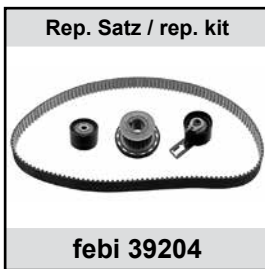

1,6 TD

(D 4162 T)

- (1) mit / with Start / Stopfunktion
- (2) ohne / without Start / Stopfunktion

	Ref. - No.			
37275	31339887	Umlenkrolle / deflection pulley		B 30
37285	31370046 SK	Zahnriemen / timing belt		Z 141 B25,4
39099	31251356	Zahnrad / gear	(2)	
39101	31370047	Spannrolle / tension roller		ØA 60 ØI 29
39109	31370048	Zahnrad / gear	(1)	
39203	31370046	Rep.Satz Zahnriemen / rep kit. timing belt		
39204	31370046 S1	Rep.Satz Zahnriemen / rep kit. timing belt	(1)	
39205	31370046 S2	Rep.Satz Zahnriemen / rep kit. timing belt	(2)