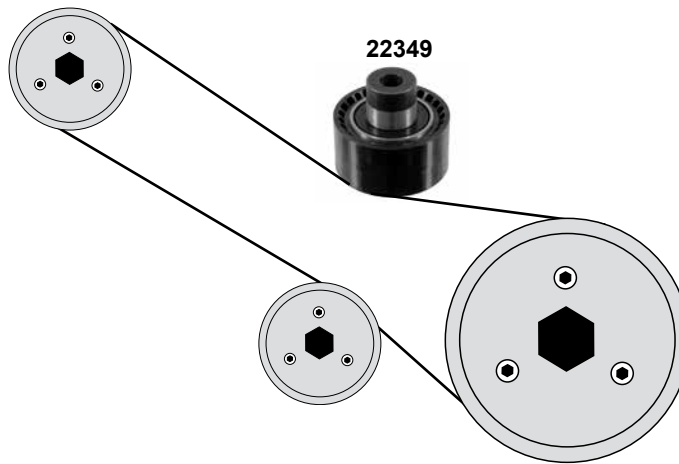

(03→)

Car
Division

1,4 DI / 1,6 DI

(ex.) AC

- (1) (mot.) 1,4 (DY) →07(mot.) 1,4 (DE) 07→
- (2) (mot.) 1,6 (DE) 10/07→

Ref. - No.

Ref. - No.	Description	Quantity	Dimensions
19511	Spannrolle / tension roller	(1)	∅A 30 H 29
19513	Umlenkrolle / deflection pulley	(1)	∅A 60 H 30
21865	Zahnriemen / timing belt	(mot.) DY 1,4	Z 144 B24,5
21867	Rep. Satz Zahnriemen / rep. kit timing belt	(1)	Z 144 B24,5
22349	Umlenkrolle / deflection pulley	(mot.) DY 1,4	∅A51 H26 B22
37275	Umlenkrolle / deflection pulley	(2)	∅A 61 ØI 10 H 30