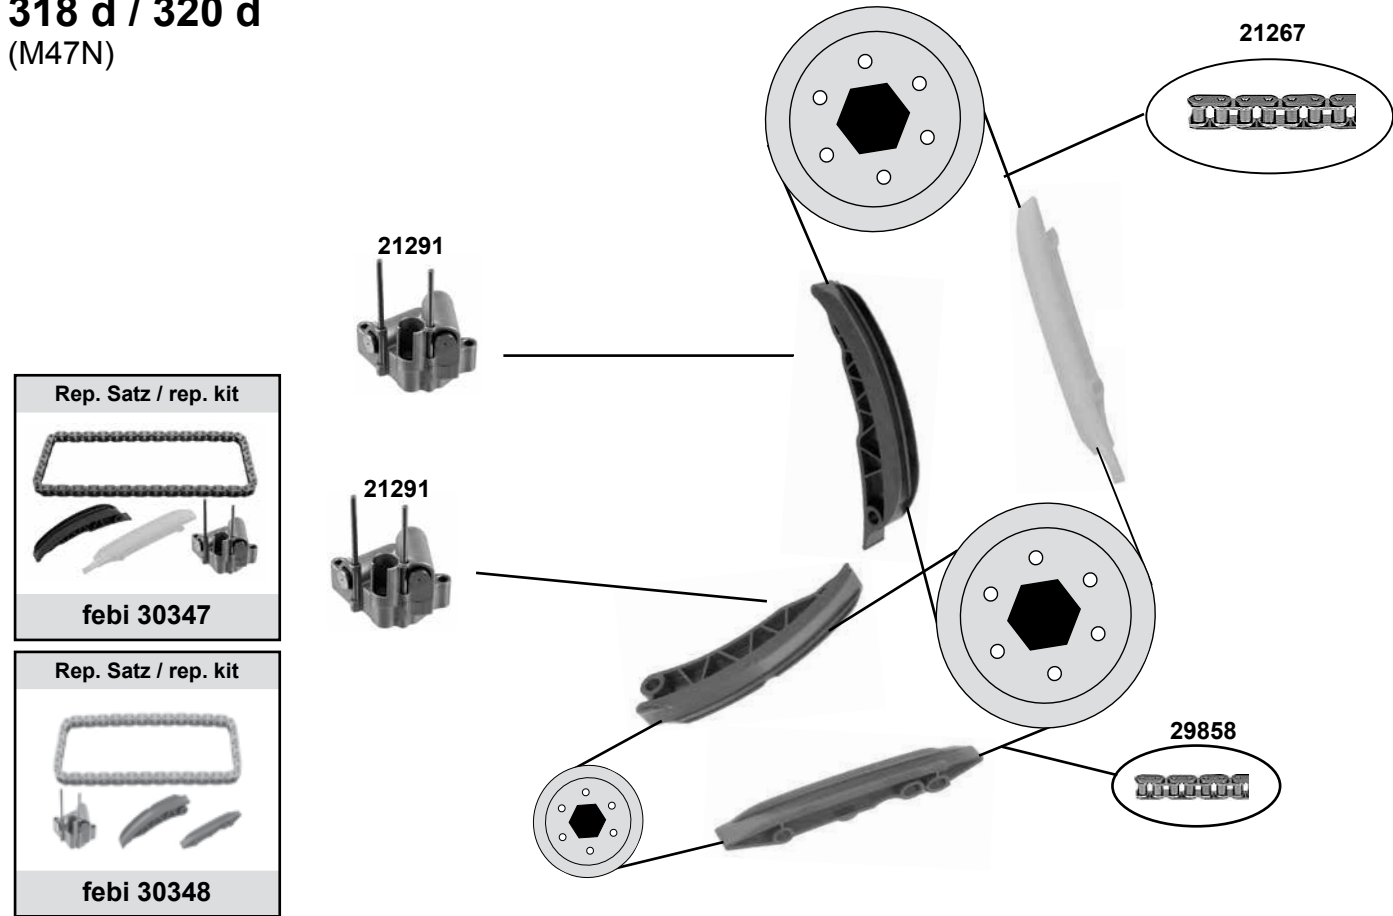

BMW 3 'er (E46) (01→06)

Car
Division

318 d / 320 d (M47N)

Ref. - No.			
21267	11 31 8 506 869	Steuerkette / timing chain	74 E
21291	13 52 7 787 299	Kettenspanner / chain tensioner	
24639	11 28 7 799 464	Umlenkrolle / deflection pulley	AØ70 B27
27371	64 55 7 786 545	Spannrolle / tension roller	AØ70 B26
27372	11 28 7 807 021	Spannrolle / tension roller	AØ70 B26
27373	11 28 7 786 880	Riemenspanner / belt tensioner	AØ66
27381	64 55 7 787 371	Riemenspanner / belt tensioner	
29858	13 52 8 506 969	Steuerkette / timing chain	67 E
30347	11 31 8 506 869 S1	Rep. Satz Steuerkette / rep. kit timing chain	74 E
30348	13 52 8 506 969 S1	Rep. Satz Steuerkette / rep. kit timing chain	66 E