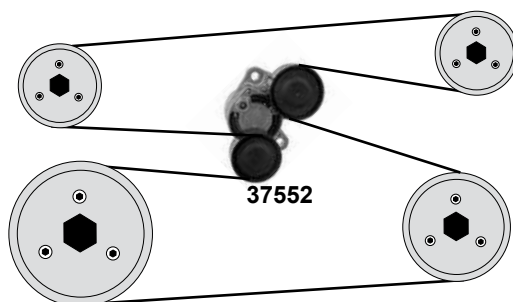

BMW
4 'er (F32/F33)
(13→)

**Car
Division**

420d/dx/425d
(N47 N)

Ref. - No.

28718	11 31 7 797 901	Kettenspanner / chain tensioner	
28720	11 31 8 510 014	Steuerkette / timing chain	86 E
30349	11 31 8 510 014 S1	Rep. Satz Steuerkette / rep. kit timing chain	86 E
37552	11 28 7 810 807	Riemenspanner / belt tensioner	ØA 65/60 B26