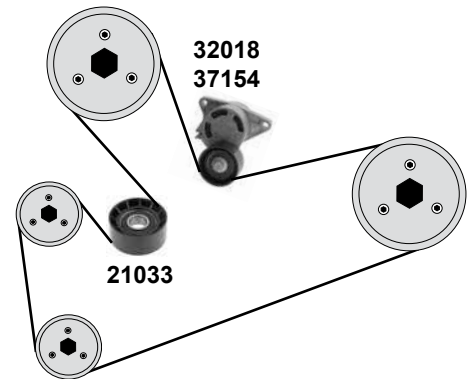

32018
37154

21033

- (1) (mot.) F9Q-770,772,774 AC
- (2) (mot.) G9U-720,724 / G9T-720722
- (3) (mot.) G9T-720,722,754 / (mot.) G9U-632,650,720,754 AC
- (4) (mot.) G9T-720,722,754 (ex.) AC / (mot.) G9U-632,650,720,754 (ex.) AC

Ref. - No.

Ref. - No.	Description	Quantity	Notes	Dimensions
21025	Umlenkrolle / deflection pulley	(2)		ØA 75,2 B32
21029	Spannrolle / tension roller	(2)		ØA70 B32
21033	Umlenkrolle / deflection pulley	(2) AC		ØA 60,2 ØI 17 B5,5
21910	Zahnriemen / timing belt			Z 132 B26
22055	Spannrolle / tension roller			ØA60 B30,8
22056	Rep. Satz Zahnriemen / rep. kit timing belt			Z 132 B26
22329	Riemenspanner / belt tensioner	(1)		ØA65 B30
23043	Zahnriemen / timing belt	(2)		Z 89 B25
23045	Rep. Satz Zahnriemen / rep. kit timing belt	(2)		
32018	Riemenspanner / belt tensioner	(3)		ØA
32581	Riemenspanner / belt tensioner	(ex.) AC		
37154	Riemenspanner / belt tensioner	(4)		ØA 60