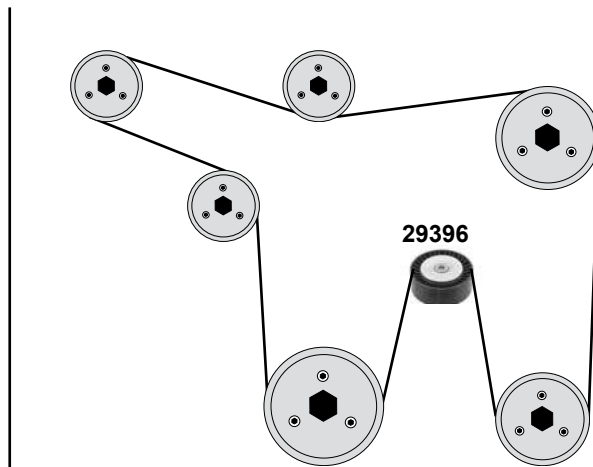

Ref. - No.

10298 55238027
29396 51758383
31622 55221385 S1

Spannrolle / tension roller
Umlenkrolle / deflection pulley
Rep. Satz Steuerkette / rep. kit timing chain

1,6 D 88kW

ØA 65 Z26
ØA 70 B26

1,6 D(88kW)