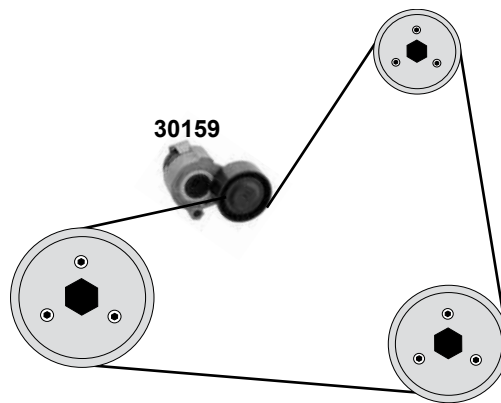

1,5 D (K9K-718/740)

	Ref. - No.			
19853	82 00 537 033	Zahnriemen / timing belt		Z 123 B27
21269	82 00 102 941	Spannrolle / tension roller		ØA 60 B32
21270	77 01 477 028	Rep. Satz Zahnriemen / rep. kit timing belt		
30159	82 00 608 550	Riemenspanner / belt tensioner		ØA 65
36438	77 01 478 037	Nockenwellenrad / camshaft timing gear