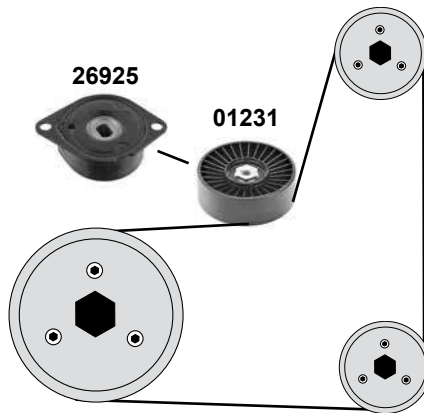

1,9 D / 1,9 TD
(1X / ABL)

(1) 120A Lichtmaschine / alternator

(2) (mot.) ABL: → 029319
(mot.) 1X: → 120077

(3) (mot.) ABL: 029320 →
(mot.) 1X: → 120077
(mot.) 1X: → 120078

Ref. - No.

Ref. - No.	Description	Quantity	Dimensions
01231	Spannrolle / tension roller	(1)	ØA 78 ØI 8 B26
06687	Spannrolle / tension roller	(2)	ØA 72 ØI 10 B27
07078	Umlenkrolle / deflection pulley	(3)	ØA 28 ØI 8 B31,5
10294	Spannrolle / tension roller	(3)	ØA 67 ØI 8 B25
11039	Zahnriemen / timing belt		Z 137 B25,4
14602	Rep. Satz Zahnriemen / rep. kit timing belt	(2)	
14626	Rep. Satz Zahnriemen / rep. kit timing belt	(3)	
25166	Kurbelwellenzahnrad / crankshaft gear		Z 22
26925	Riemenspanner / tension roller	93→	