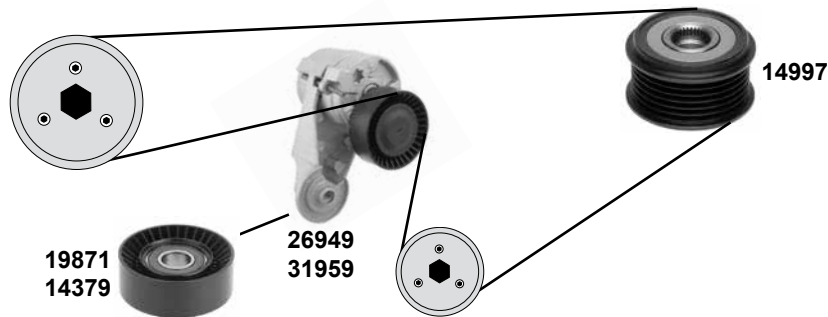

(1) (mot.) →349809

(2) (mot.) 349809→

Ref. - No.

Ref. - No.	Description	Quantity	Notes	Dimensions
14379	Umlenkrolle / deflection pulley	(ex.)	AC	
14997	Riemenscheibe Freilauf / belt pulley free wheel	nur / only	140 A	Ø A 61 B23 Ø A 53 B32
15492	Umlenkrolle / deflection pulley			
19871	Umlenkrolle / deflection pulley	(1)		ØA 59 B32
21627	Spannrolle / tension roller			
26949	Riemenspanner / belt tensioner	(1)	AC	Ø A 70 B24
28588	Zahnriemen / timing belt			Z 132 B28
28589	Rep.Satz Zahnriemen / rep kit. timing belt			Z 132 B28
31959	Riemenspanner / belt tensioner	(2)		Ø A 70 B24