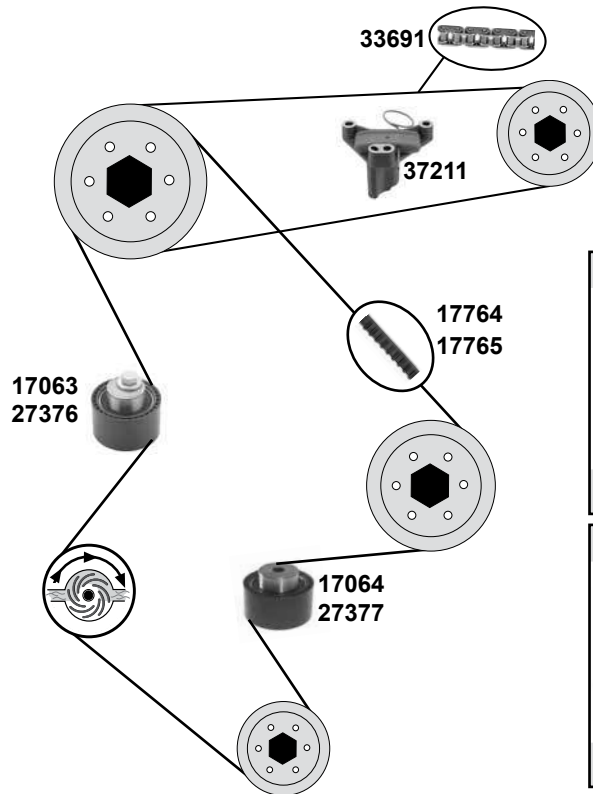

Rep. Satz / rep. kit febi 19621	Rep. Satz / rep. kit febi 19623
Rep. Satz / rep. kit febi 27391	Rep. Satz / rep. kit febi 37230