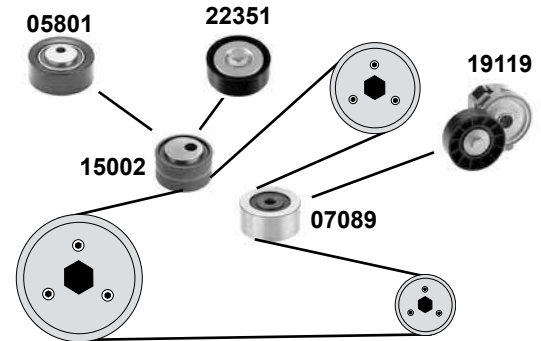

CITROËN C4 Aircross

(12→)

Car
Division

1,6 HDi (DV6C)

C5 (01→04) 2,0 HDi (DW10ATED)

Ref. - No.

05801	5751.29	Umlenkrolle / deflection pulley	DW10	ØA 70 ØI 10/16
07089	5751.57	Spannrolle / tension roller	DW10 (ex.) AC	ØA 50 B26
15002	5751.56	Spannrolle / tension roller	DW10 (ex.) AC	ØA 50 B26
17063	0829.59	Spannrolle / tension roller		ØA 60 ØI 13 B30
17064	0830.28	Umlenkrolle / deflection pulley		ØA 60 ØI 10 B30
17764	0816.A6	Zahnriemen / timing belt		Z 146 B25,4
19119	5751.55	Riemenspanner / belt tensioner		Ø A70 B25
19623	0831.R8	Rep. Satz Zahnriemen / rep. kit timing belt	DW10	Z141 B25,4
22369	5751.86	Riemenspanner / belt tensioner		ØA 65 B25,5
22351	5751.76	Umlenkrolle / deflection pulley	DW12	ØA 70 B24,8
37275	0830.75	Umlenkrolle / deflection pulley		ØA 61 B30
37285	0816.L0	Zahnriemen / timing belt		Z 141 B25,4
39101	0829.F8	Spannrolle / tension roller		ØA 61 B29
39109	96 772 672 80	Zahnrad / gear		
39203	16 087 474 80	Rep. Satz Zahnriemen / rep. kit timing belt		
39204	16 087 474 80 S1	Rep. Satz Zahnriemen / rep. kit timing belt		