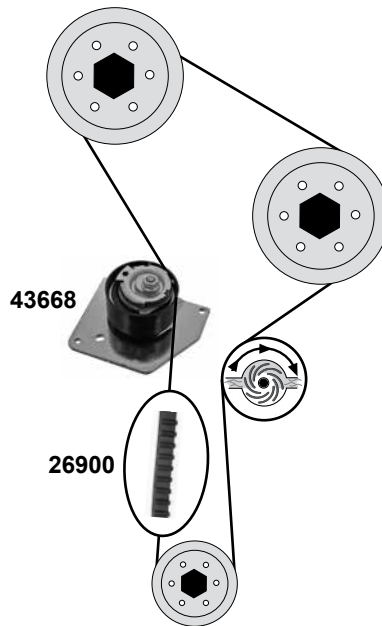

Ref. - No.			
25469	82 00 918 794	Nockenwellenrad / camshaft timing gear	(mot.) M9R/R9M	Z 42
25470	82 00 918 795	Kurbelwellenzahnrad / crankshaft gear	(mot.) M9R	21 E
26900	82 00 542 743	Zahnriemen / timing belt		
30499	82 00 343 394	Steuerkette / timing chain	(mot.) M9R	112 E
30639	77 01 476 597	Rep. Satz Steuerkette / rep. kit timing chain	(mot.) M9R	
30464	82 00 337 106	Gleitschiene / sliding rail	(mot.) M9R	
30465	82 00 337 109	Gleitschiene / sliding rail	(mot.) M9R	
30511	82 00 918 797	Kettenspanner / chain tensioner	(mot.) M9R/R9M	
36826	82 00 725 951	Umlenkrolle / deflection pulley	(mot.) M9R	ØA 60 ØI 10 H 30
36831	82 00 357 406	Riemenspanner / belt tensioner	(mot.) M9R	ØA 65 H 29,5
43668	82 01 033 287	Spannrolle / tensioner bearing	(mot.) M9R	ØA 67 H 30,5
43669	82 01 038 625	Rep. Satz Zahnriemen / rep. kit timing belt