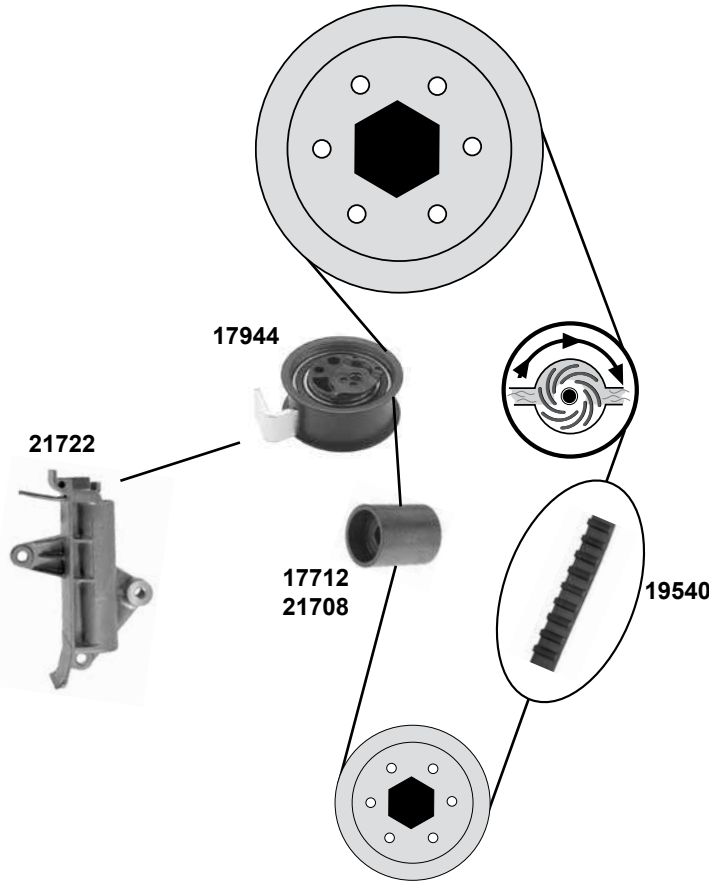

VOLKSWAGEN

Polo 4 (9N)

(02→10)

Car
Division

1,4 TDI

(AMF / BAY)

Rep. Satz / rep. kit

febi 21726