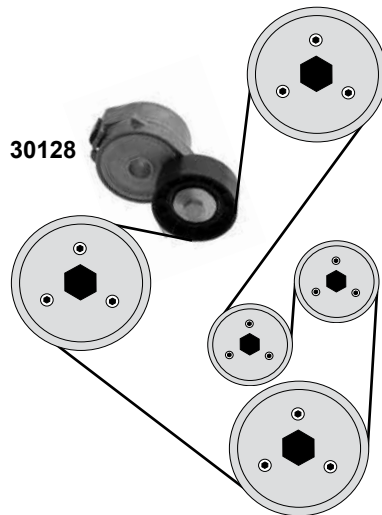

2,0 TD
(D42....)

	Ref. - No.			
24197	8653650	Zahnriemen / timing belt		Z 116 B25
26027	8653651	Spannrolle / tension roller		Ø A 60 B29
26816	8653652	Umlenkrolle / deflection pulley		Ø A 60,2 B30,2
26818	8653649	Rep.Satz Zahnriemen / rep kit. timing belt		Z 116 B25
30128	31216514	Riemenspanner / belt tensioner		Ø A 65
33691	8653755	Steuerkette / timing chain		40 E
37211	30725030	Kettenspanner / chain tensioner		
37224	8653756	Gleitschiene / sliding rail		
37230	8653755 S1	Steuerkettensatz / timing chain kit