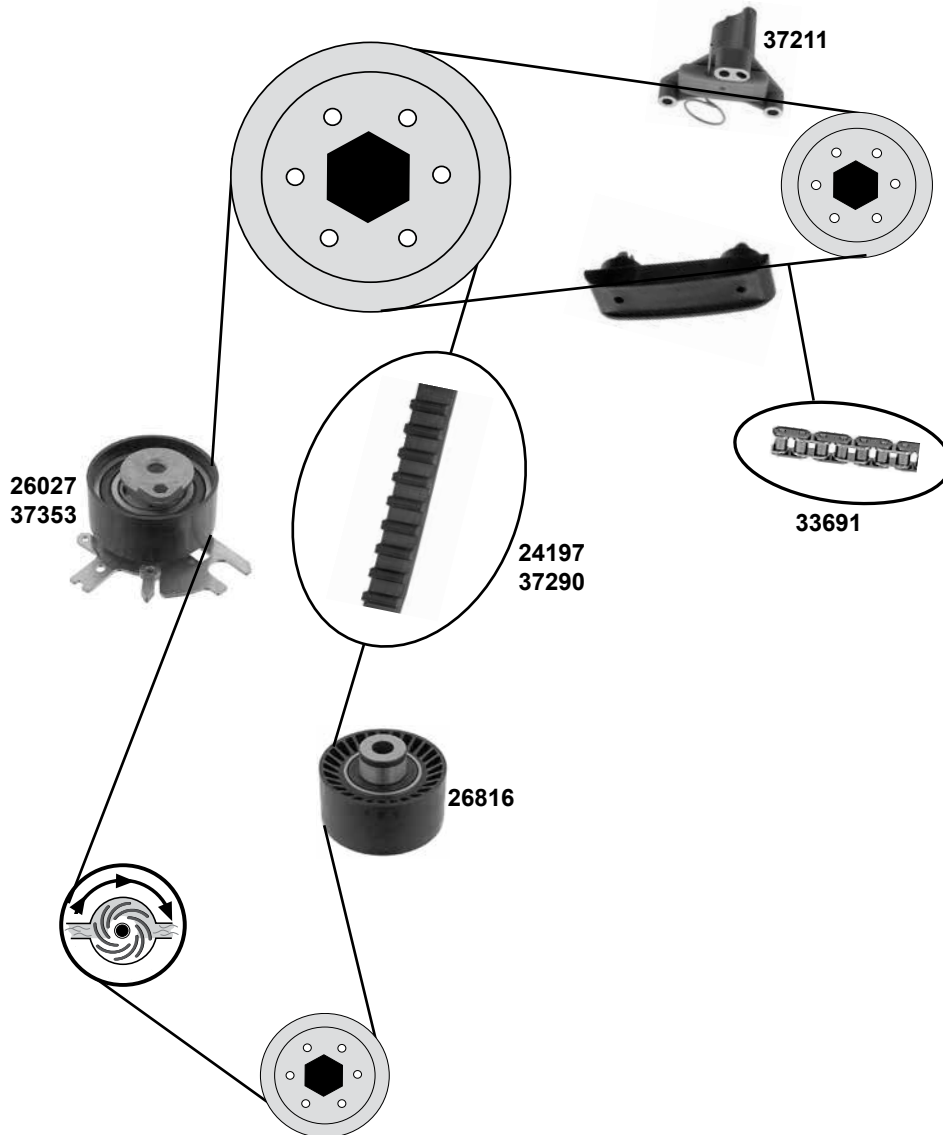

(1) (mot.) DW10CTED4 / DW10CD / DW10CE

(2) (mot.) DW10BTED4 / DW10UTED4

Ref. - No.

24197	0816.G3	Zahnriemen / timing belt	(2)	Z 116 B25
26027	0829.A4	Spannrolle / tension roller	(2)	ØA 60 B29
26816	0830.51	Umlenkrolle / deflection pulley	(2)	
26818	0831.T5	Rep. Satz Zahnriemen / rep. kit timing belt	(2)	Z 116 B25
33691	0816.F6	Steuerkette / timing chain	endlos/endless	40 E
37211	0849.22	Kettenspanner / chain tensioner		
37230	0849.23	Rep. Satz Steuerkette / rep kit timing chain		
37290	0816.K8	Zahnriemen / timing belt	(1)	Z 116 B24,5
37353	029.G6	Spannrolle / tension roller	(1)	ØA 60 B29
37460	0831.W1	Rep. Satz Zahnriemen / rep. kit timing belt	(1)