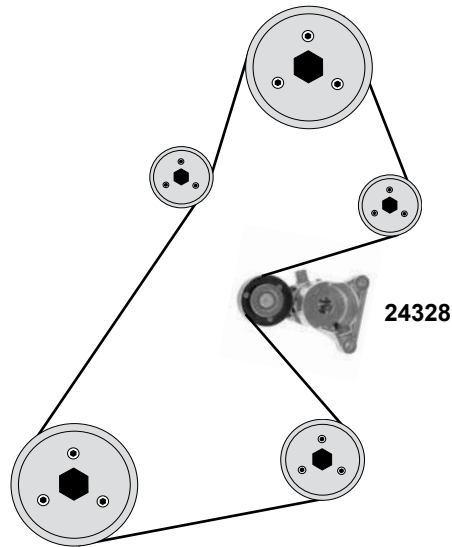

2,5 TDI

(D5252 T)

(1) für Einspritzpumpe / for Injection pump / pompe d'injection / bomba de inyeccion / pompa iniezione

Ref. - No.

11561	9207927	Spannrolle / tension roller		ØA 66 ØI 8 B24
14370	272462	Zahnriemen / timing belt		Z 122 B26,5
14732	8677053	Spannrolle / tension roller		ØA 73 ØI 8 B27
14734	9180594	Umlenkrolle / deflection pulley		ØA 63,5 ØI 8 B24
22738	9202398	Zahnriemen / timing belt	(1)	Z 81 B21
22739	9202398 S1	Rep. Satz Zahnriemen / rep. kit timing belt	(1)	Z 81 B21
23207	272462 S1	Rep. Satz Zahnriemen / rep. kit timing belt		
24328	9179314	Spannrolle / tension roller		Ø A 76 B24