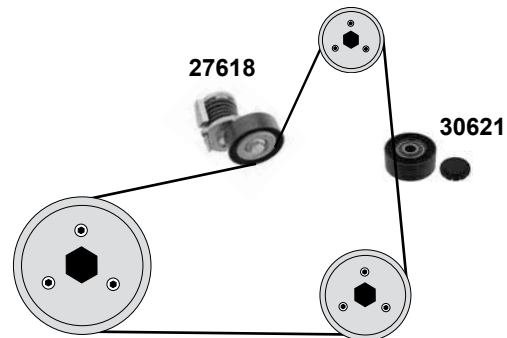

Ref. - No.

17712	03L 109 244 C	Umlenkrolle / deflection pulley	ØA 28 ØI 8 B34
21708	038 109 244 J	Umlenkrolle / deflection pulley	ØA 40 ØI 37 B35
23554	03G 109 119	Zahnriemen / timing belt	Z 141 B30
24752	03G 109 243	Spannrolle / tension roller	ØA 68 ØI 8 B36
24754	038 109 244 J	Umlenkrolle / deflection pulley	ØA 80 ØI 10 B34
24756	03G 198 119	Rep. Satz Zahnriemen / rep. kit timing belt	Z 141 B 30
27618	038 903 315 AH	Riemenspanner / belt tensioner	ØA 70 B24
29345	03G 109 244 A	Umlenkrolle / deflection pulley	ØA80 ØI 12 B34,3
30215	03L 109 243 E	Spannrolle / tension roller	ØA 68,5 B35
30580	03G 198 119 A	Rep. Satz Zahnriemen / rep. kit timing belt	Z 141 B30
30621	03G 145 276	Umlenkrolle / deflection pulley	ØA 70 ØI 8 B27
34127	03L 109 119 F	Zahnriemen / timing belt	Z 160 B 30
34128	03L 198 119	Rep. Satz Zahnriemen / rep. kit timing belt	Z 160 B 30,77