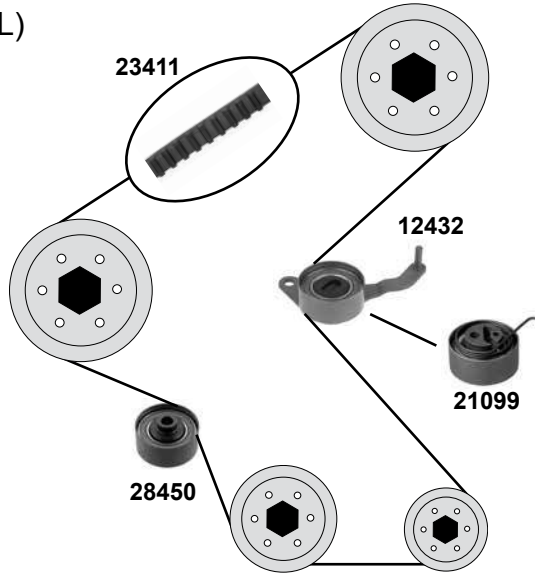

VAUXHALL Corsa Mk II / C

(01→06)

Car
Division

1,7 DT

(Y 1,7 DT / Y 1,7 DTL)