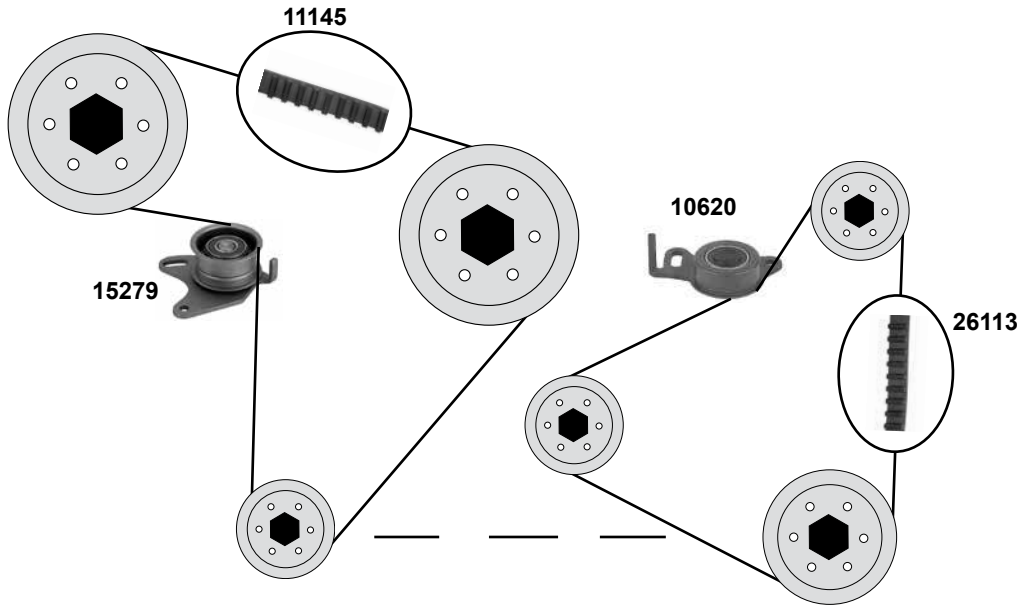

KIA Pregio (97→)

2,5 D (D4BH)