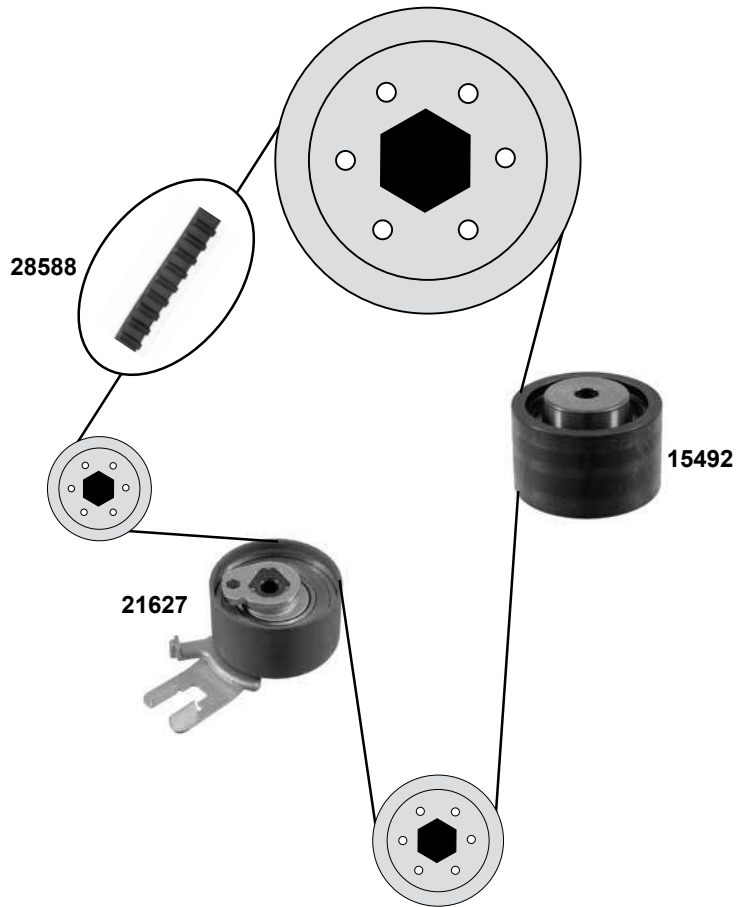

2,0 TD / 2,4 TDI
(D 5244 T..., D 5204)

	Ref. - No.			
15492	8692561	Umlenkrolle / deflection pulley		Ø A 53 B32
21627	30731774	Spannrolle / tension roller		ØA 59 B32
28588	30731772	Zahnriemen / timing belt		Z 132 B28
28589	30731772 S1	Rep.Satz Zahnriemen / rep. kit timing belt		Z 132 B28
30146	31330379	Riemenspanner / belt tensioner	(mot.) 1046802→