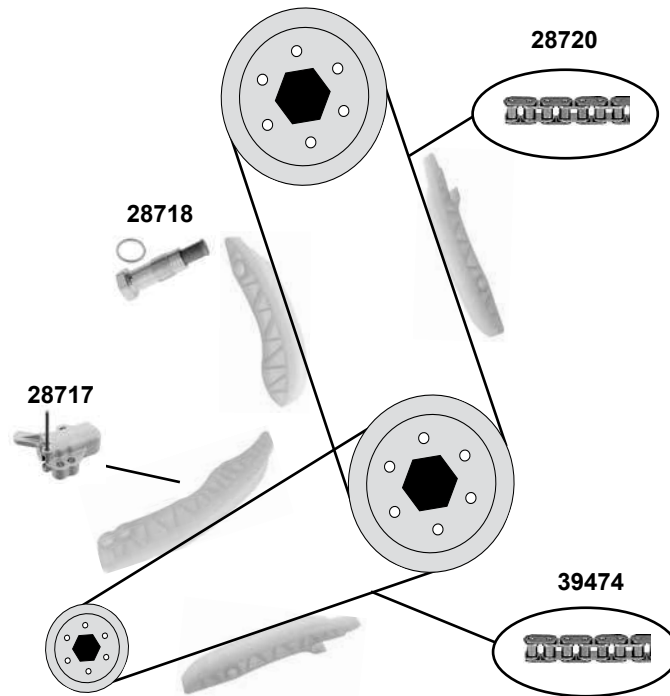

116 d / 118 d / 120d / 123d
(N 47)

- (1) E 81,E 87LCI: 116d,118d,120d,123d / E82,E 88 118d,120d,123d
- (2) E 81,E 87LCI: 116d,118d,120d,123d →01/13 / E82 118d,120d,123d→ 01/13 / E88 118d,120d,123d
- (3) E 81,E 87LCI: 116d,118d,120d,123d / E82 118d,120d,123d / E88 118d,120d,123d

	Ref. - No.			
28709	11 28 7 556 251	Umlenkrolle / deflection pulley		AØ80 B28
28717	13 52 7 797 905	Kettenspanner / chain tensioner	(1)	
28718	11 31 7 797 901	Kettenspanner / chain tensioner		
28720	11 31 8 510 014	Steuerkette / timing chain		86 E
30349	11 31 8 510 014 S1	Rep. Satz Steuerkette / rep. kit timing chain	(1)	86 E
30440	11 28 7 800 333	Riemenspanner / belt tensioner		AØ55 B29
30441	11 28 7 800 562	Umlenkrolle / deflection pulley		AØ55 B28
39474	13 52 8 572 504	Steuerkette / timing chain	(3)	70 E
39475	13 52 8 572 504 S1	Rep. Satz Steuerkette / rep. kit timing chain	(2)	70 E