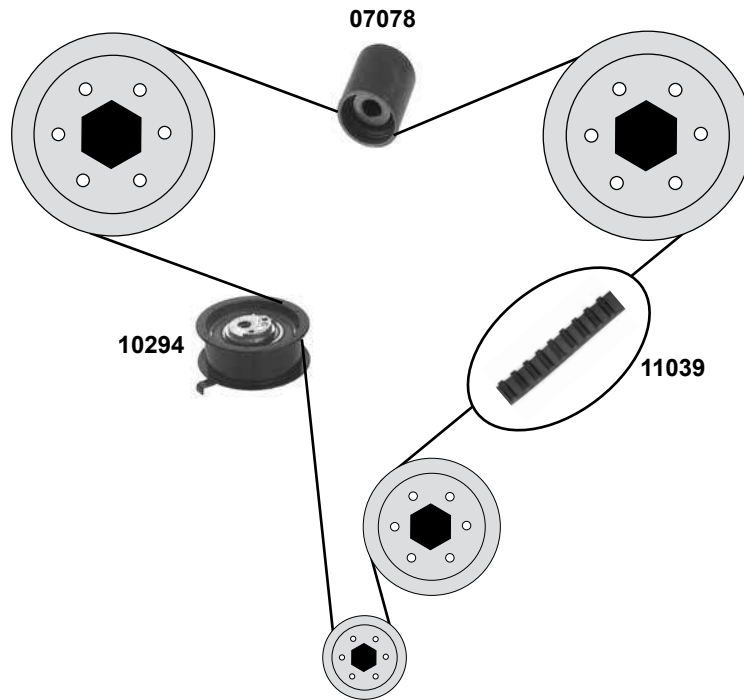

AUDI
A6 (4A)
(95→97)

2,5 TDI
(AAT / AEL)

A6 / S6 / avant / quattro (4B)
(96→01)

1,8
(ADR/AEB/AFY/AJL/APU/ARK/ANB)

	Ref. - No.			
03923	046 130 195 B	Umlenkrolle / deflection pulley		ØA 64,5 B24,5
03987	046 130 195 B	Spannrolle / tension roller		ØA 60 B24
07022	03L 109 244 d	Umlenkrolle / deflection pulley		ØA 28 ØI 8 B29
11559	074 109 243 F	Spannrolle / tension roller		ØA 73 B27
14370	074 109 119 R	Zahnriemen / timing belt		Z 122 B26,5
14592	046 198 113	Zahnriemen / timing belt		Z 80 B0,07
25172	069 105 263	Kurbelwellenrad / crankshaft gear		Z 22
32647	074 109 119 R S5	Rep. Satz Zahnriemen / rep. kit timing belt		Z 80