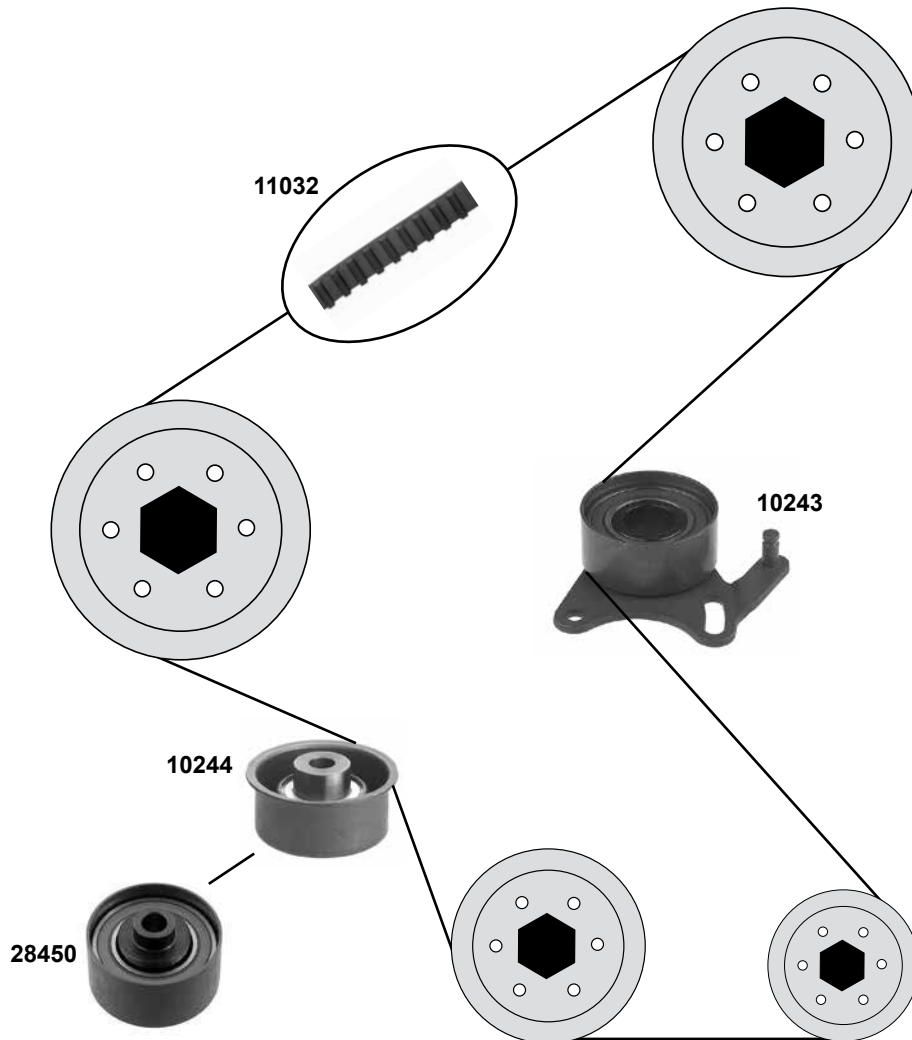

- (1) CORSA B (mot.) →00029082 // CORSA A: alle/all
- (2) CORSA B (mot.) 00029083→

Ref. - No.

Ref. - No.	Description	Quantity	Dimensions
10243	Spannrolle / tension roller		65 x 28 x 34,5
10244	Umlenkrolle / deflection pulley	(1)	ØA 65 ØI 12 B31
11032	Zahnriemen / timing belt		Z 136 B25,4
11036	Rep. Satz Zahnriemen / rep. kit timing belt	(1)	Z 136 B25,4
28450	Umlenkrolle / deflection pulley	(2)	ØA 65 B 28,5