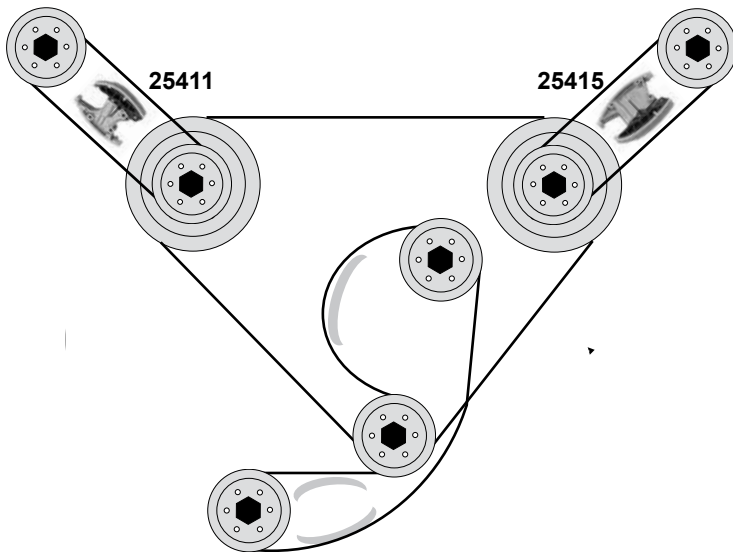

3,0 TDI
(ASB / BNG)

(ch.) → 4E-6-020 000 / 4E-7-003 343 →