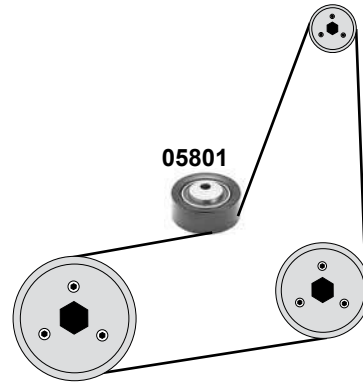

CITROËN

Xsara II

(97→05)

Car
Division

1,9 HDi

(DW8B)

(1) AC + servo O 09611 →

Ref. - No.

Ref. - No.	Description	AC	Dimensions
05801	Umlenkrolle / deflection pulley	AC	ØA 70 ØI 10/16
09791	Riemenspanner / belt tensioner	AC	ØA 60 B26,5
17063	Spannrolle / tension roller		ØA 60 ØI 13 B30
17064	Spannrolle / tension roller		ØA 60 ØI 10 B30
17761	Zahnriemen / timing belt		Z 140 B25,4
19072	Riemenspanner / belt tensioner	AC	
19214	Umlenkrolle / deflection pulley	(ex.) AC	ØA 37 ØI 10 B27
19482	Spannrolle / tension roller	(ex.) AC	ØA 60
19615	Rep. Satz Zahnriemen / rep. kit timing belt		Z 140 B25,4
21248	Umlenkrolle / deflection pulley	(ex.) AC	ØA 59,8 B25
37270	Riemenspanner / belt tensioner	(1)	ØA 60 B25