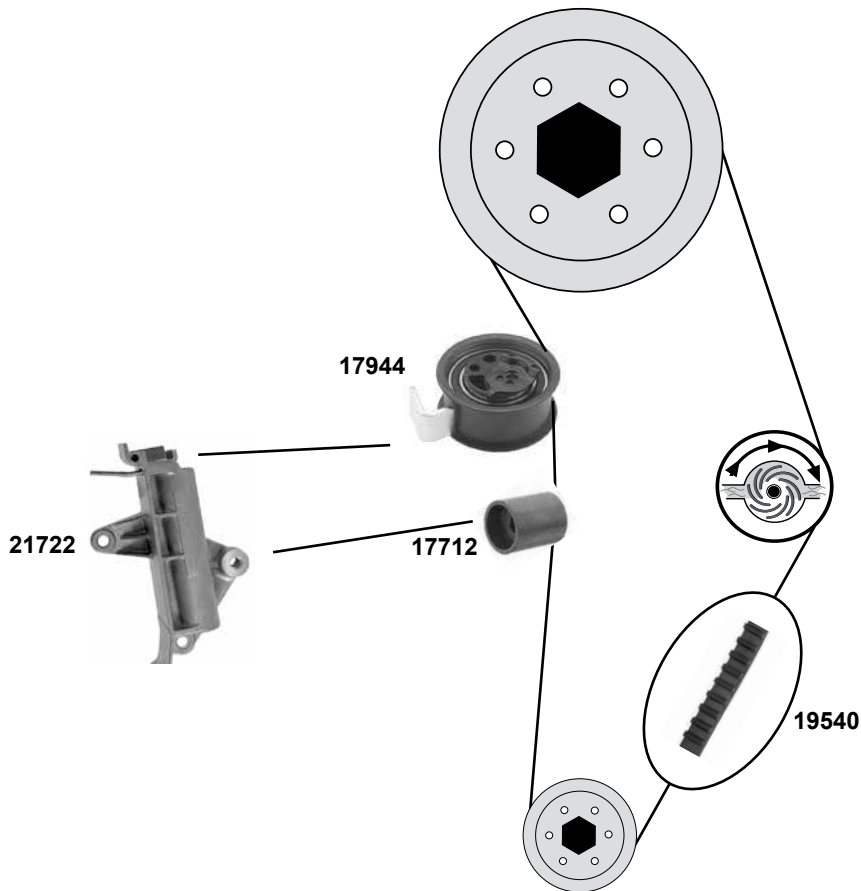

AUDI A4 (8D) (95→01)

Car
Division

1,9 TDI (AFF / AHU / AHH / AFN / AVG)

	Ref. - No.			
07078	028 109 244	Umlenkrolle / deflection pulley		ØA 28 B31,5
10294	028 109 243 F	Spannrolle / tension roller	(ex.) AHH	ØA67 B25
11039	028 109 119 P	Zahnriemen / timing belt	(ex.) AHH	Z 137 B25,4
11341	058 260 511	Spannrolle / tension roller	AC (ex.) AVG	ØA 60 B15,5
14626	028 198 119 C	Rep. Satz Zahnriemen / rep. kit timing belt		Z 137 B25,05
15252	028 903 119 T	Riemenscheibe Generator / belt pulley alternator	(ch.) → 8D-X-199 999	ØA61 H 35,5
15254	028 903 119 AC	Riemenscheibe Generator / belt pulley alternator	(ch.) 8D-X-200 000 →	(90A Valeo)
17074	028 145 278 J	Spannrolle / tension roller		ØA 82 B26,4
19534	028 109 119 AA	Zahnriemen / timing belt	(mot.) AHH	Z 137 B25
19570	028 109 243 K	Spannrolle / tension roller	(mot.) AHH	ØA 78 B30
23758	028 903 315 M	Riemenspanner / belt tensioner		
24684	028 198 119 D	Rep. Satz Zahnriemen / rep. kit timing belt	(mot.) AHH	Z 137

AUDI A4 (8E) (01→05)

Car
Division

2,5 TDI

(AKE / AYM / BFC / BAU / BDH / BCZ / BDG)

	Ref. - No.			
11276	059 903 341 A	Umlenkrolle / deflection pulley		ØA 64 B23
11323	059 260 523 B	Spannrolle / tension roller	AC	ØA 63 B17
11324	059 903 341	Umlenkrolle / deflection pulley		ØA 64 B24
17942	059 109 243 J	Spannrolle / tension roller		ØA 72 B34
17946	059 109 243 L	Spannrolle / tension roller		ØA 73 B27
18664	059 109 244 B	Umlenkrolle / deflection pulley		ØA 70 B34
19365	059 130 113 A	Zahnriemen / timing belt		ØA 76 B24,5
19734	059 145 276	Umlenkrolle / deflection pulley		Z 87 B24
21780	059 109 119 B	Zahnriemen / timing belt		ØA 76 B24,5
22339	059 109 487 C	Riemenspanner / belt tensioner		Z 207 B30
22340	059 109 479 B	Riemenspanner / belt tensioner		Z 207 B30
26123	059 109 119 B S1	Rep. Satz Zahnriemen / rep. kit timing belt		Z 207 B30
26124	059 109 119 B S2	Rep. Satz Zahnriemen / rep. kit timing belt		Z 207 B30
27302	059 109 119 B S4	Rep. Satz Zahnriemen / rep. kit timing belt		Z 207 B30