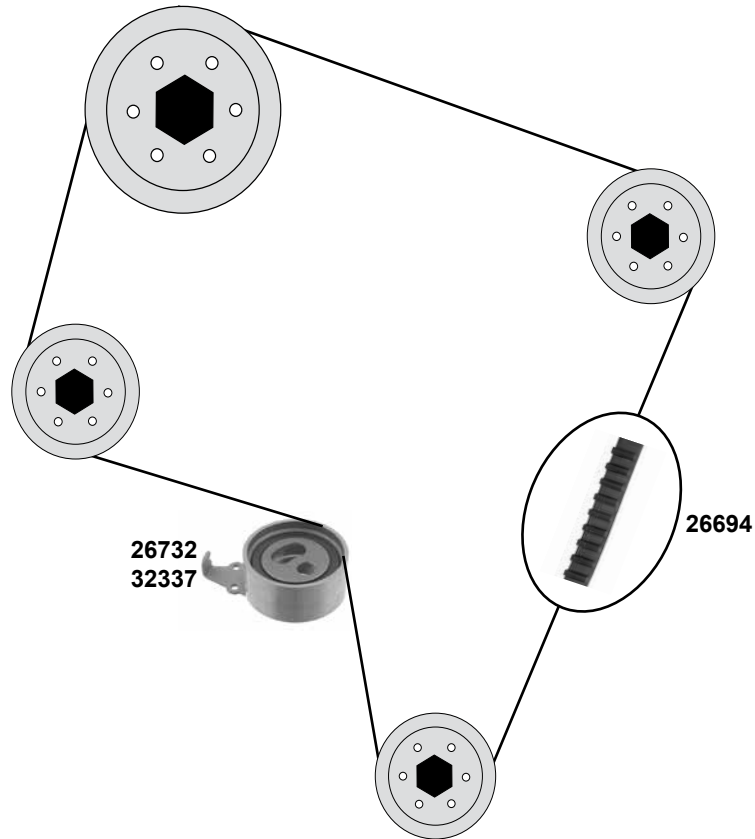

(1) E1800 (SK) 99 → / E2000 (SK/SL) 97 → / E2000 (SD/SR) 97 →
E2200 (SK) 99 → / E2200 (SD/SR) 97 → / E2500 (SK/SL) 99 →

Ref. - No.

26694 R201-12-205A
26732 R201-12-700B
32337 RF01-12-700B

Zahnriemen / timing belt
Spannrolle / tension roller
Spannrolle / tension roller

(1)

Z 164 B 25,4
ØA 58 H 30
ØA 58 H 30