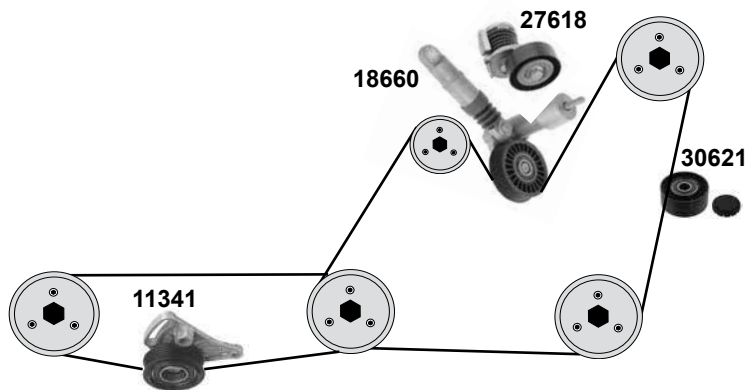

1,9 TDI
(AVB / AWX / AVF / BKE / BRB)

- (1) (ch.) → 8E-2-297 100 (2) (ch.) 8E-2-297 101 → (3) (mot.) AVB/AVF/BKE (ch.) → 8E-5-400 000 /BRB
  (4) (ch.) 8E-2-285 001 →

Ref. - No.

Ref. - No.				
11341	058 260 511	Spannrolle / tension roller	AC (ex.) BKE/BRB	ØA 60 B 15,5
17712	045 109 244 A	Umlenkrolle / deflection pulley	(1) (ex.) BRB	ØA 28 ØI 8 B34
17944	045 109 243 C	Spannrolle / tension roller	(1) (ex.) BRB	ØA 72 B31 / 35
18660	038 903 315 P	Riemenspanner / belt.tensioner	(ex.) BRB/AVB/BKE	
19540	038 109 119 P	Zahnriemen / timing belt	(ex.) BRB	Z 120 B30
21706	038 109 243 M	Spannrolle / tension roller	(2) (ex.) BRB	ØA 68 B31,5
21708	038 109 244 J	Umlenkrolle / deflection pulley	(2) (ex.) BRB	ØA 40 ØI 37 B35
21722	045 109 479 B	Riemenspanner / belt tensioner	(1) (ex.) BKE/BRB	
21724	038 198 119 A	Rep. Satz Zahnriemen / rep. kit timing belt	(4)	Z 120 B30
21726	038 109 119 P S1	Rep. Satz Zahnriemen / rep. kit timing belt	(1) (ex.) BRB	Z 120 B30
27618	038 903 315 AH	Riemenspanner / belt tensioner	(mot.) BKE/BRB	ØA 70 B24
30621	03G 145 276	Umlenkrolle / tension roller	(3) (ex.) BRB	ØA 70 ØI 8 B27