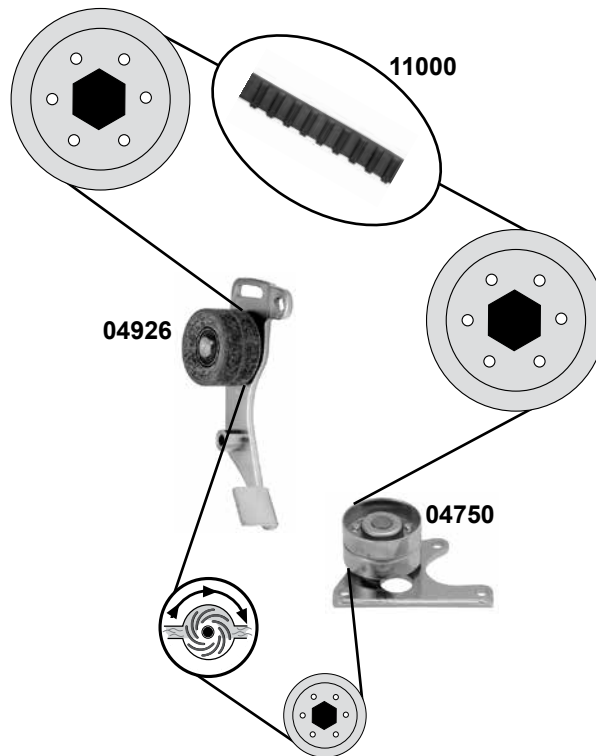

1,8 D / 1,9 D
(XUD7 / XUD7T / XUD9 / XUD9A / XU9TE)

Modell: → 01/94