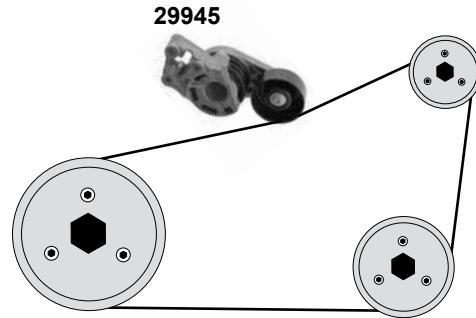

1,4 TDI (AMF / BNM / BNV)