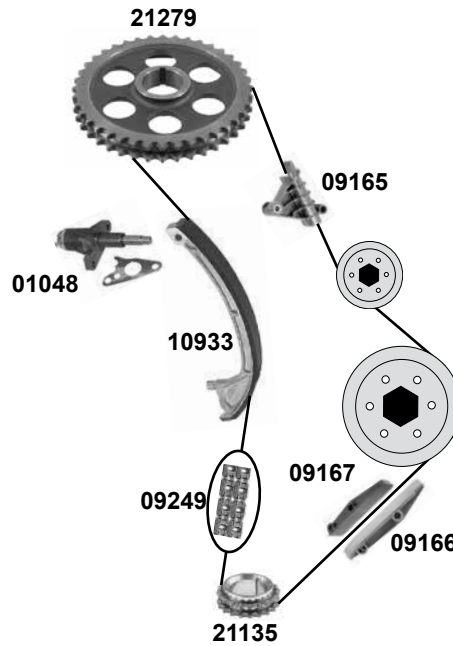

MERCEDES-BENZ

G-Klasse (BM 460 / 461)

(79→)

300 GD

(OM 617.931,932,933,938)

G-Klasse (BM 461 / 463)

(79→)

G 280 / G 320 CDI
(OM 642.970,975)