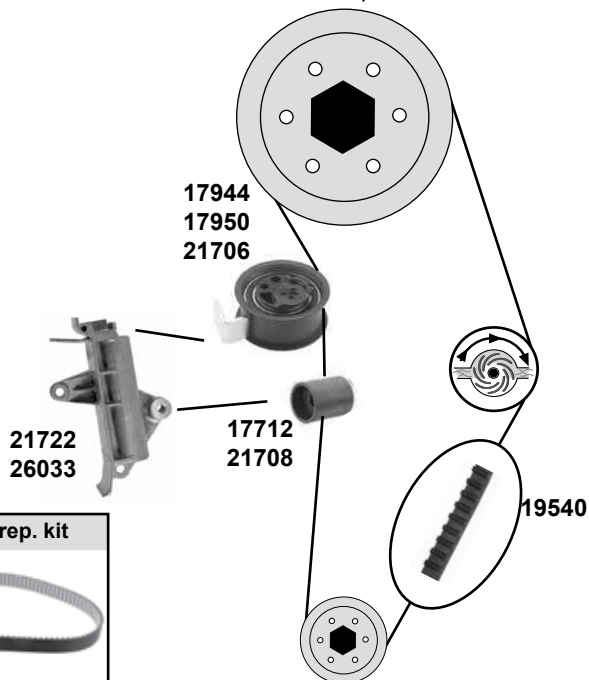

VOLKSWAGEN Golf 4 / Bora (1J)

(98→05)

Car
Division

1,9 TDI

(AJM / ARL / ASZ / ATD / AUY / AXR)

(1) → (ch.) 1J-2W-525 000
→ (ch.) 1J-2U-403 276
→ (ch.) 1J-2D-352 773
→ (ch.) 1J-2B-123 078
→ (ch.) 1J-2P-394 000

(2) (ch.) 1J-2W-525 001 →
(ch.) 1J-2U-403 277 →
(ch.) 1J-2D-352 774 →
(ch.) 1J-2B-123 079 →
(ch.) 1J-2P-394 001 →

(3) → 01 / (mot.) AJM → 185 670

(4) (mot.) AJM 185 671 →
(mot.) ARL/ASZ/ATD/AUY / → (ch.) 1J-2-592 782
(mot.) ARL/ASZ/ATD/AUY / → (ch.) 1J-2D352 773
(mot.) AXR → 010 000
(mot.) ARL/ASZ/ATD/AUY / → (ch.) 1J-2W592 782
(mot.) ARL/ASZ/ATD/AUY / → (ch.) 1J-2U403 276
(mot.) ARL/ASZ/ATD/AUY / → (ch.) 1J-ZB123 078
(mot.) ARL/ASZ/ATD/AUY / → (ch.) 1J-ZP394 000

Ref. - No.

Ref. - No.	Description	Notes	Dimensions
15262	022 903 119 C Riemenscheibe Generator / belt pulley alternator	(mot.) AJM	ØA 61 ØI 17
17712	045 109 244 A Umlenkrolle / deflection pulley	(1) (mot.) AJM	ØA 28 B34
17944	045 109 243 C Spannrolle / tension roller	(1) (mot.) AJM	ØA 72 B31 / 35
17950	045 109 243 B Spannrolle / tension roller	(3) (mot.) AJM	ØA 72 B35
19540	038 109 119 P Zahnriemen / timing belt	(mot.) AJM	Z 120 B30
21706	038 109 243 M Spannrolle / tension roller	(2) (mot.) AJM	ØA 68 B31,5
21708	038 109 244 J Umlenkrolle / deflection pulley	(2) (mot.) AJM	ØA 28 B34
21722	045 109 479 B Riemenspanner / belt tensioner	(4)	
21724	038 198 119 A Rep. Satz Zahnriemen / rep. kit timing belt	(2) (mot.) AJM	
21726	038 109 119 P S1 Rep. Satz Zahnriemen / rep. kit timing belt	(1) (mot.) AJM	
21746	038 903 315 F Riemenspanner / belt tensioner	(mot.) AJM	
24708	038 198 119 B Rep. Satz Zahnriemen / rep. kit timing belt	(3) (mot.) AJM	
26033	045 109 479 C Riemenspanner / belt tensioner	(mot.) AJM → 185670