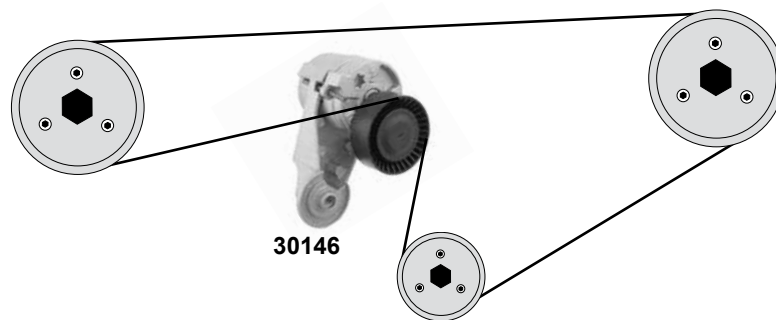

2,0 TD / 2,4 TD
(D 5204 T..., D 5244 T...)

Ref. - No.

15492
21627
28588
28589
30146

8692561
30731774
30731772
30731772 S1
31330379

Umlenkrolle / deflection pulley
Spannrolle / tension roller
Zahnriemen / timing belt
Rep.Satz Zahnriemen / rep kit. timing belt
Riemenspanner / belt tensioner

(mot.) 1046802→

Ø A 53 B32
ØA 59 B32
Z 132 B28
Z 132 B28