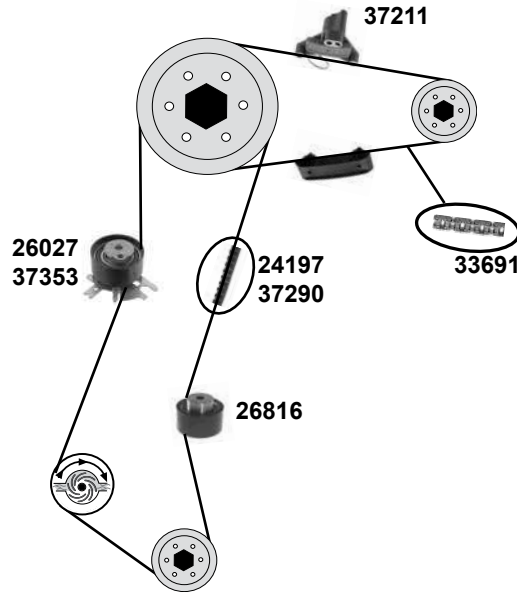

2,0 HDI

(DW10BTED4 / DW10CTED4 / DW10CB / DW10UTED/4)

2,0 HDI

(DW10ATED4)