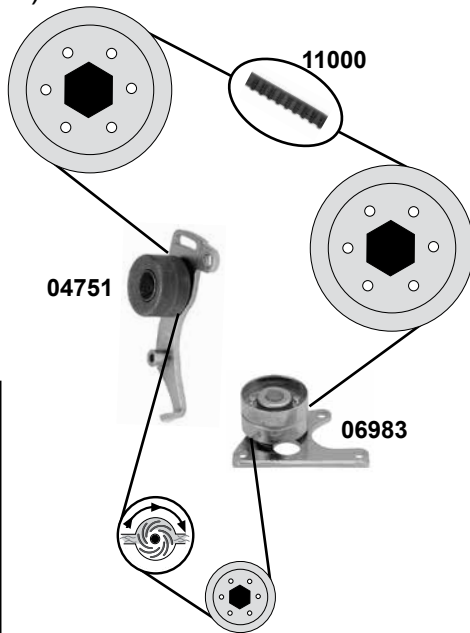

1,9 D

(XUD9SD / XUD9TE)

(1) 405 man. AC

(2) 406 (ex.) AC

Ref. - No.

Ref. - No.	Description	Notes	Dimensions
04723	Spannrolle / tension roller	(1) (2)	ØA 58 B22,5
04733	Spannrolle / tension roller		ØA 85 B26
04751	Spannrolle / tension roller		ØA 60 B34
05801	Spannrolle / tension roller		ØA 70 B27/29
06983	Umlenkrolle / deflection pulley		ØA 60 B34
09791	Spannrolle / tension roller		ØA 60 B26,5
11000	Zahnriemen / timing belt		Z 136 B25,4
11222	Rep. Satz Zahnriemen / rep. kit timing belt		
19072	Schwingungsdämpfer / vibration damper	servo