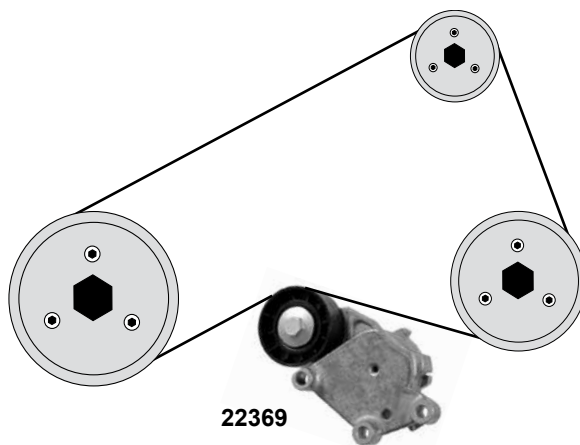

1,4 HDi
(DV4TD)

22369

Ref. - No.

19511	0829.88	Spannrolle / tension roller	ØA 60 B29
19513	0830.48	Umlenkrolle / deflection pulley	ØA 60 B30
21865	0816.E7	Zahnriemen / timing belt	Z 144 B25,4
21867	0831.T3	Rep. Satz Zahnriemen / rep. kit timing belt	Z 144
22369	5751.86	Riemenspanner / belt tensioner	ØA 65 B25,5
39099	0805.E5	Zahnrad / gear