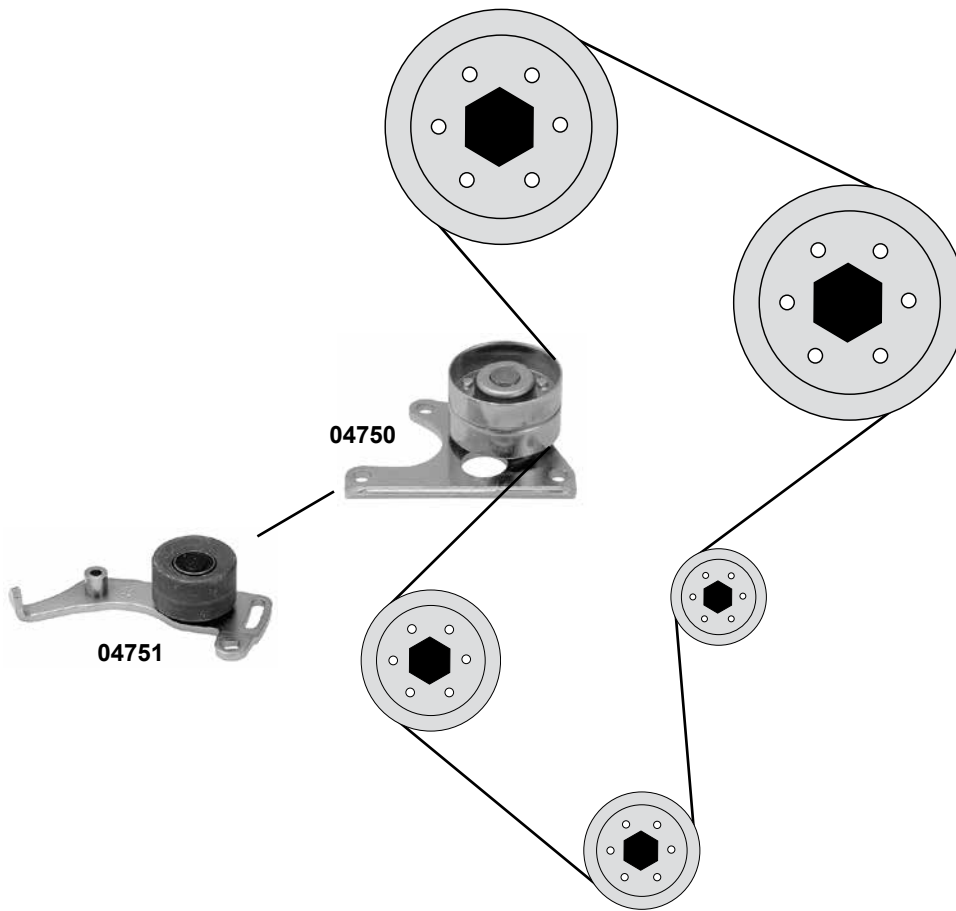

1,4 D / 1,5 D

1,4D: (mot.) E 409474 →
1,5D: alle / all

Ref. - No.

04856
06982

LHP 10013
LHV 100080

Spannrolle / tension roller
Umlenkrolle / deflection pulley

ØA 59 B28/43
ØA 60 ØI 10 B34

(1) 1,7 TD Modell: 10/92 → 02/96 (mot.) → E 4016153
1,9 D Modell: 10/92 → 02/96 (mot.) → E 4014119