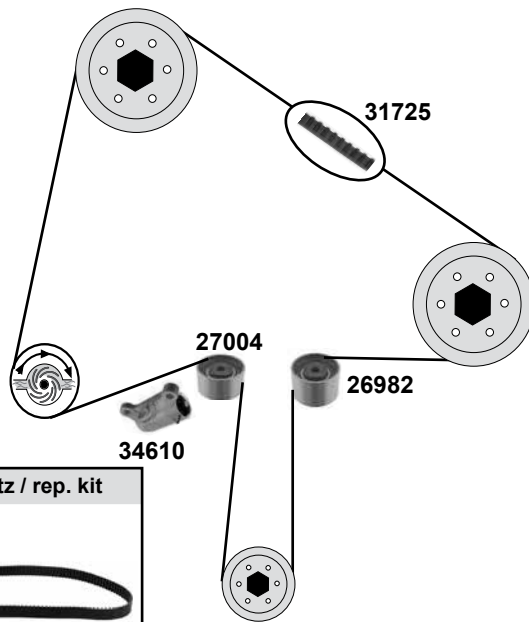

(03→)

Car
Division

1,4 DI / 1,6 DI

(ex.) AC

- (1) (mot.) 1,4 (DY) →07(mot.) 1,4 (DE) 07→
- (2) (mot.) 1,6 (DE) 10/07→

Ref. - No.

Ref. - No.	Description	Quantity	Dimensions
19511	Spannrolle / tension roller	(1)	∅A 30 H 29
19513	Umlenkrolle / deflection pulley	(1)	∅A 60 H 30
21865	Zahnriemen / timing belt	(mot.) DY 1,4	Z 144 B24,5
21867	Rep. Satz Zahnriemen / rep. kit timing belt	(1)	Z 144 B24,5
22349	Umlenkrolle / deflection pulley	(mot.) DY 1,4	∅A51 H26 B22
37275	Umlenkrolle / deflection pulley	(2)	∅A 61 ØI 10 H 30