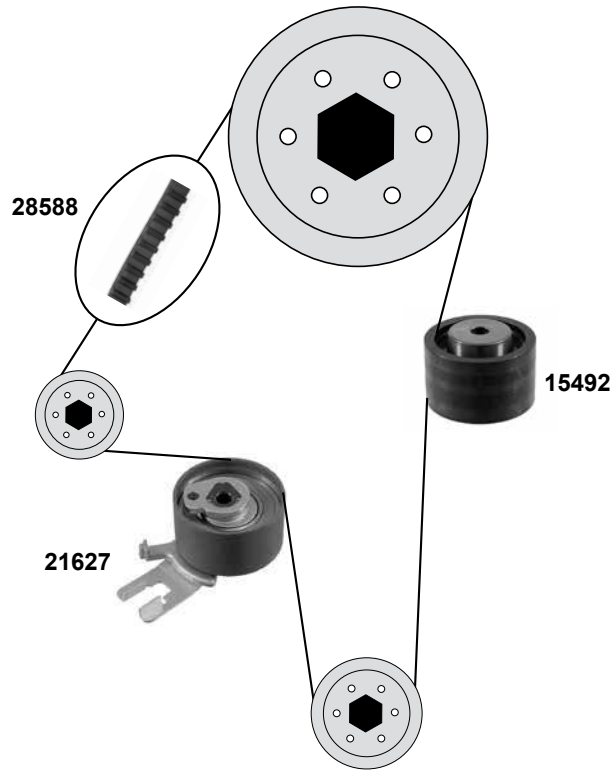

Ø A 53 B32
ØA 59 B32
Z 132 B28
Z 132 B28

(1) (mot.) →349808

(2) (mot.) 349809→

Ref. - No.

Ref. - No.	Description	Notes	Dimensions
14379	Umlenkrolle / deflection pulley	(ex.) AC	Ø A 61 B23
14997	Riemenscheibe Freilauf / belt pulley free wheel	nur / only 140 A	Ø A 53 B32
15492	Umlenkrolle / deflection pulley		ØA 59 B32
19871	Umlenkrolle / deflection pulley		Ø A 70 B24
21627	Spannrolle / tension roller	(1) AC	Z 132 B28
26949	Riemenspanner / belt tensioner		Z 132 B28
28588	Zahnriemen / timing belt		Ø A 70 B24
28589	Rep.Satz Zahnriemen / rep kit. timing belt		
31959	Riemenspanner / belt tensioner	(2)	