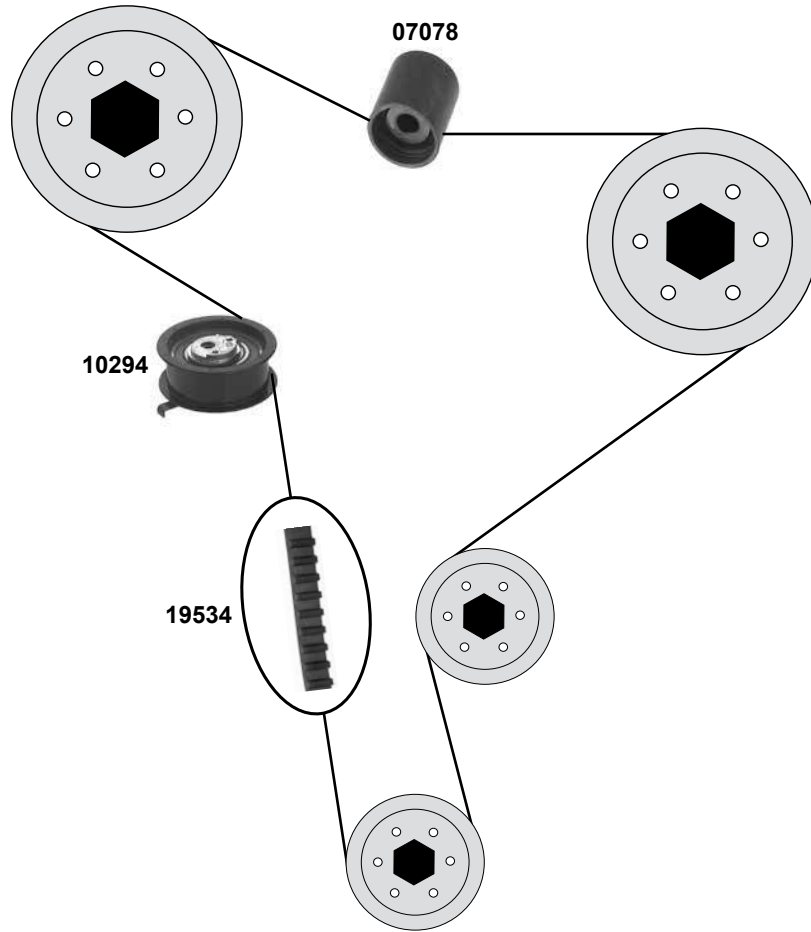

1,9 TDI

	Ref. - No.			
07078	1 005 120	Umlenkrolle / deflection pulley		ØA28 B31,5
10294	1 058 458	Spannrolle / tension roller		ØA67 Ø1 8 B25
19534	1 145 904	Zahnriemen / timing belt		Z 137 B25
19554	1 145 904 S1	Rep. Satz Zahnriemen / rep. kit timing belt		Z 137 B25
26925	1 039 808	Riemenspanner / belt tensioner