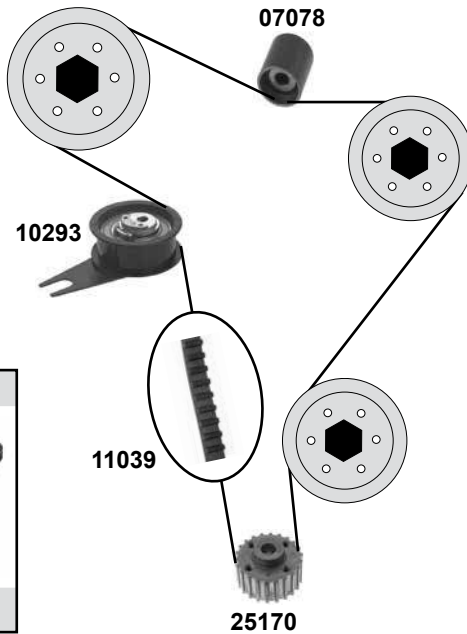

(mot.) 1Z → 289 575