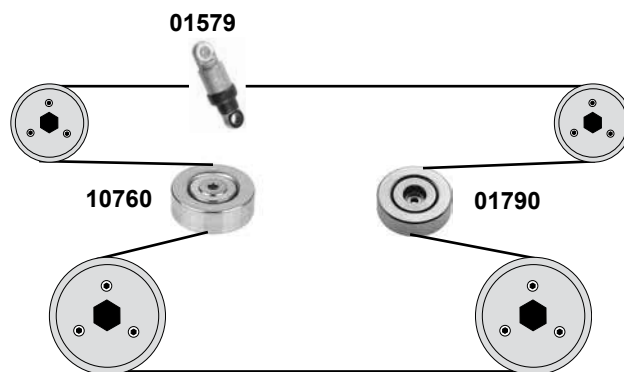

Ref. - No.			
01579	1340 653	Riemenspanner / belt tensioner		
01790	1340 540	Umlenkrolle / deflection pulley		ØA 80 B23,5
09222	0636 386	Kettenspanner / chain tensioner		
10760	1340 543	Umlenkrolle / deflection pulley		Ø70 B23
15549	5636 366	Steuerkette / timing chain		74 E
15550	5636 365	Steuerkette / timing chain		80 E
30384	5636 365 S1	Rep. Satz Steuerkette / rep. kit timing chain