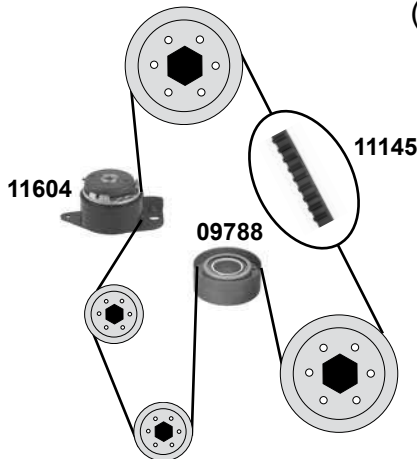

2,2 D
(G8T)

AC

2,2 D
(G8T-714,716)

Rep. Satz / rep. kit

febi 21549

2,2 D
(G9T)

Ref. - No.

09788	77 00 862 615	Umlenkrolle / deflection pulley		ØA 80 B32
11145	77 00 875 412	Zahnriemen / timing belt		Z 163 B25,4
11604	77 00 872 531	Spannrolle / tension roller		ØA66 B29,5
19940	82 00 079 341	Spannrolle / tension roller		ØA65,4 B30,5
21025	82 00 004 593	Umlenkrolle / deflection pulley		ØA 75,2 B32
21029	82 00 127 467	Spannrolle / tension roller		ØA70 B32
21031	77 00 116 054	Umlenkrolle / deflection pulley		ØA65 ØI30,8 B42,1
21307	77 00 102 395	Riemenspanner / belt tensioner	AC	ØA60 B25,5
21549	77 01 469 821	Rep. Satz Zahnriemen / rep. kit timing belt		Z 163 B25,4
22146	82 00 065 479	Umlenkrolle / deflection pulley	AC	ØA50 ØI8 B26
24541	77 00 106 708	Riemenspanner / belt tensioner		ØA 65