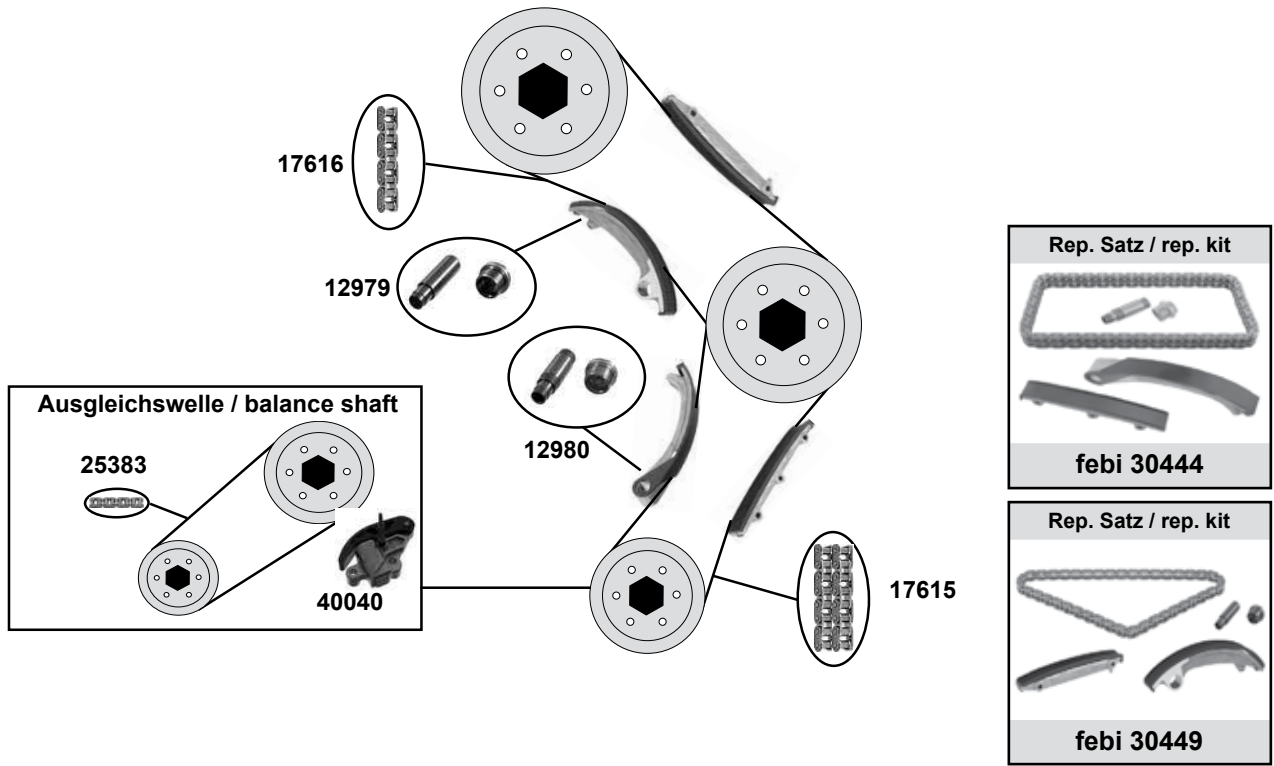

2,0 TD / 2,2 TD
(Y2,0 DTH / Y 2,2 DTR)

	Ref. - No.			
12979	24418171	Kettenspanner / chain tensioner		
12980	24418172	Kettenspanner / chain tensioner		
14373	09180809	Riemenspanner / belt tensioner		
14375	55350960	Umlenkrolle / deflection pulley		ØA 90 B24,4 ØA 109 B26,4
17615	90529247	Steuerkette / timing chain		78 E
17616	90529248	Steuerkette / timing chain		80 E
30444	90529247 S1	Rep. Satz Steuerkette / rep. kit timing chain		78 E
30449	90529248 S1	Rep. Satz Steuerkette / rep. kit timing chain		80 E
34619	97250750	Umlenkrolle / deflection pulley		ØA 124
40040	90573822	Kettenspanner / chain tensioner	(mot.) Y2,2DTR