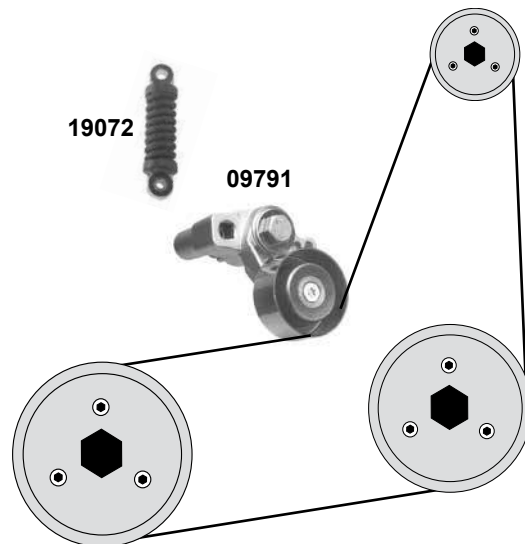

Ref. - No.	Description	Notes	Dimensions
17063	Spannrolle / tension roller		ØA 60 ØI 13
17064	Umlenkrolle / deflection pulley		ØA 60 ØI 10
17765	Zahnriemen / timing belt		Z 141 B25,4
19623	Rep. Satz Zahnriemen / rep. kit timing belt	8V	Z 141 B25,4
21865	Zahnriemen / timing belt		Z 144 B25,4
27376	Spannrolle / tension roller	16V / O 10011→	ØA 62 H30
27390	Rep. Satz Zahnriemen / rep. kit timing belt	16V / →O 10010	Z 144 B25,4
27394	Rep. Satz Zahnriemen / rep. kit timing belt	16V / O 10011→	Z 144 B25,4
33691	Steuerkette simplex / timing chain simplex	(1) (2)	E 40
37211	Kettenspanner / chain tensioner	(1)	
37224	Gleitschiene / sliding rail	(1)	
37230	Rep. Satz Steuerkette / rep. kit timing chain	(1)	