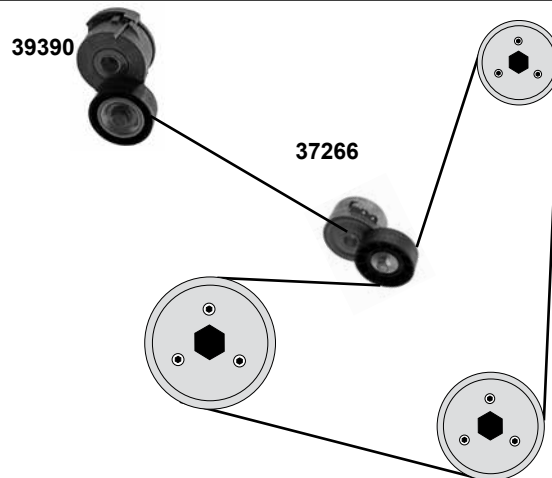

1,6 HDi (DV6TED4 / DV6C)

(ex.) **AC**

- (1) (mot.) DV6C AC + Start-Stop
- (2) (mot.) DV6TED4 / (mot.) DV6C (ex.) Start-Stop
- (3) (mot.) DV6TED4/servo 

	Ref. - No.			
22369	5751.86	Riemenspanner / belt tensioner	(2)	ØA 65 B25,5
32820	5751.E6	Spannrolle / tension roller	(3)	ØA 60 B25
34805	5751.F3	Riemenspanner / belt tensioner	man. 	ØA 60 B25
39400	5751.K4	Riemenspanner / belt tensioner	(1)	ØA 65 B25
39410	98 018 752 80	Riemenspanner / belt tensioner	(1)	ØA 65 B25