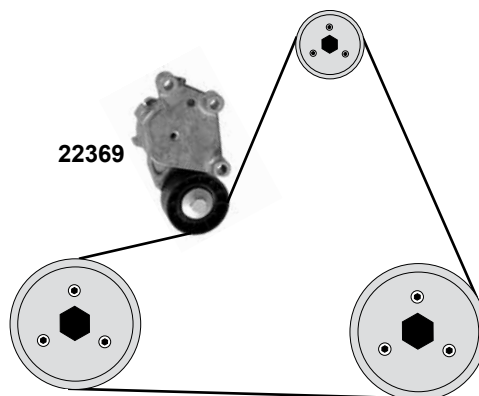

Ref. - No.

22369	1 690 293	Riemenspanner / belt tensioner	01/11 →	ØA73 B22
37275	1 725 441	Umlenkrolle / deflection pulley	01/11 →	ØA 61 H 30
37285	1 738 632	Zahnriemen / timing belt	01/11 →	Z 141 B25,4
39101	1 739 145	Spannrolle / tension roller	01/11 →	ØA 60 Ø I 29
39203	1 787 857	Rep. Satz Zahnriemen / rep. kit timing belt	01/11 →	Z 141 B25,4