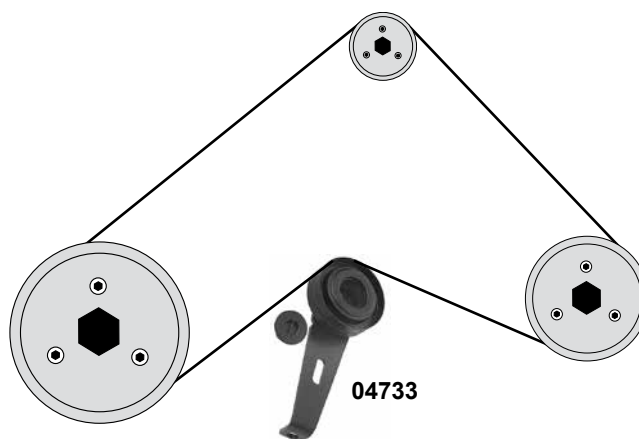

Ref. - No.

04733 5751.38
04751 0829.33
06983 0830.13
11000 0816.98
11222 0831.27

Spannrolle / tension roller
Spannrolle / tension roller
Umlenkrolle / deflection pulley
Zahnriemen / timing belt
Rep. Satz Zahnriemen / rep. kit timing belt

AC

ØA 85 B26
ØA 60 B34
ØA 60 B34
Z 136 B25,4
Z 136 B25,51