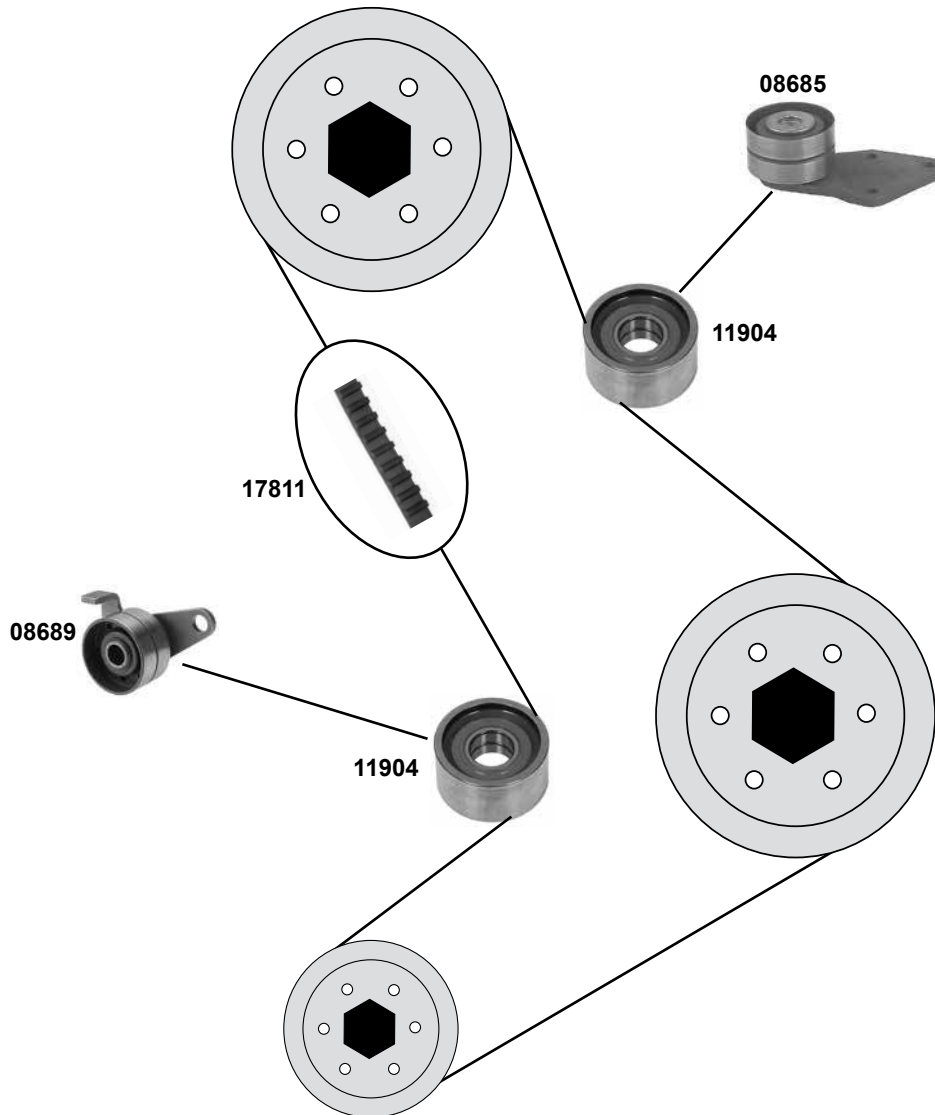

2,0 D Multijet

ØA 65 H 30
Z 173
ØA 61 H 30/57
ØA 53 B29
Z 199 B24
ØA 61 H 30/55

2,5 D

(mot.) 8144.67

(ex.) (mot.) 8144.67

	Ref. - No.			
05338	71740977	Spannrolle / tension roller		ØA 57 H 24
05341	5495830	Spannrolle / tension roller		ØA 67,6 H 35,5
08689	99461358 S1	Spannrolle / tension roller	Modell: →7/90	ØA 63 H 49,9
10979	71739901	Zahnriemen / timing belt	Modell: 82→7/90	Z 152 B30
11008	99456476	Zahnriemen / timing belt	Modell: 7/90→	Z 152 B30
11066	71739901 S1	Rep. Satz Zahnriemen / rep. kit timing belt	Modell: 82→7/90	Z 152
11904	99461357 SK	Umlenkrolle / deflection pulley	Modell: 7/90→	A 67
29389	99461358	Spannrolle / tension roller	Modell: 7/90→	A 63,75
29391	99456476 S1	Rep. Satz Zahnriemen / rep. kit timing belt	Modell: 7/90→	