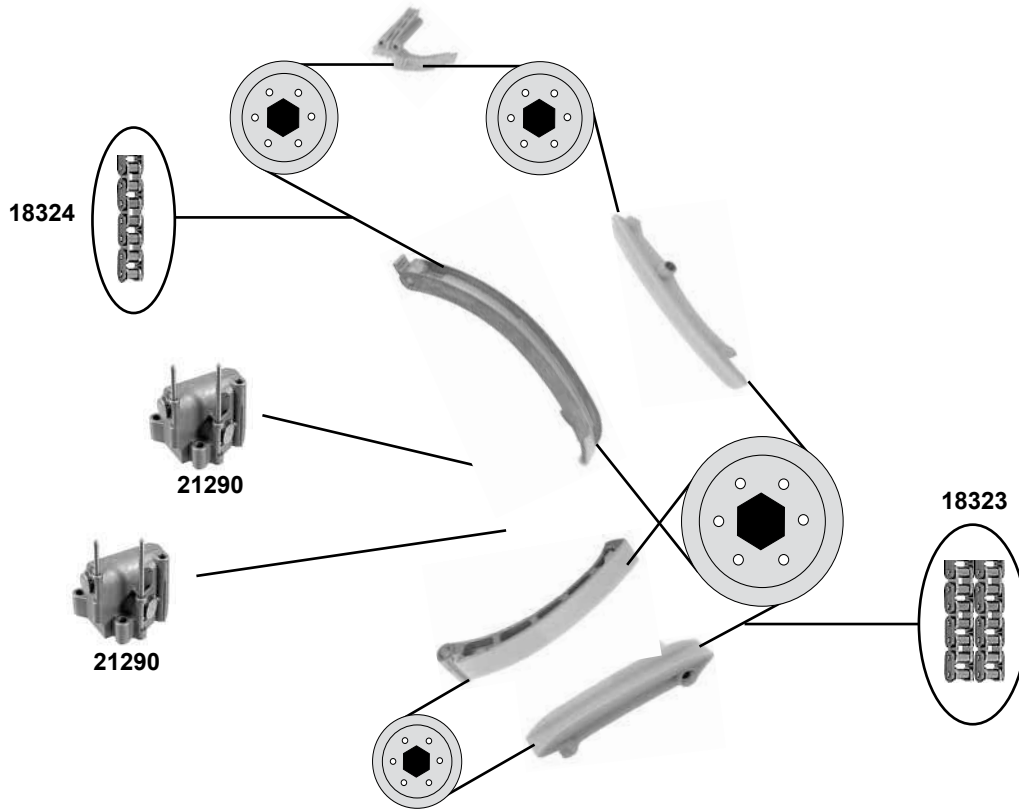

Ref. - No.			
10760	11 28 2 244 754	Spannrolle / tension roller		70 x 23
14996	11 28 2 248 169	Schwingungsdämpfer / vibration damper		
18323	13 52 2 247 193	Steuerkette / timing chain		D67 HP-2 74E G67 HP- 1 90E
18324	11 31 2 248 728	Steuerkette / timing chain		
21290	13 52 2 246 808	Kettenspanner / chain tensioner		
21300	11 28 2 247 435	Umlenkrolle / deflection pulley		AØ 70 B23 AØ 70 B28
27367	64 55 2 354 036	Spannrolle / tension roller	AC	
30117	64 55 7 786 076	Riemenspanner / belt tensioner	AC	
30341	11 31 2 248 728 S1	Rep. Satz Steuerkette / rep. kit timing chain		90 E
30342	13 52 2 247 193 S1	Rep. Satz Steuerkette / rep. kit timing chain		74 E