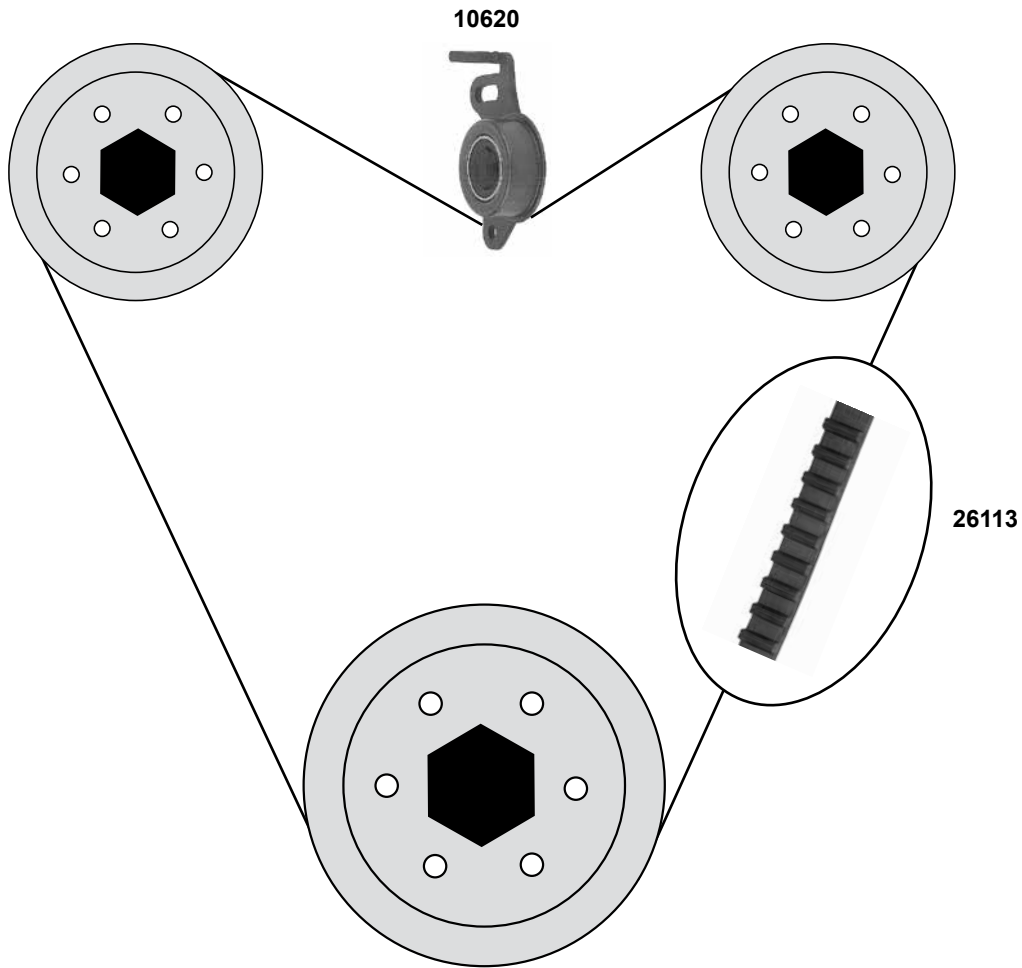

2,5 D
(D4BH)

für Ausgleichswelle / for balancer shaft

Ref. - No.

10620
26113
26114

23357-42030
23356-42500
23356-42500 S1

Spannrolle / tension roller
Zahnriemen / timing belt
Rep. Satz Zahnriemen / rep. kit timing belt

ØA 58 B22,5
Z 99
Z 99