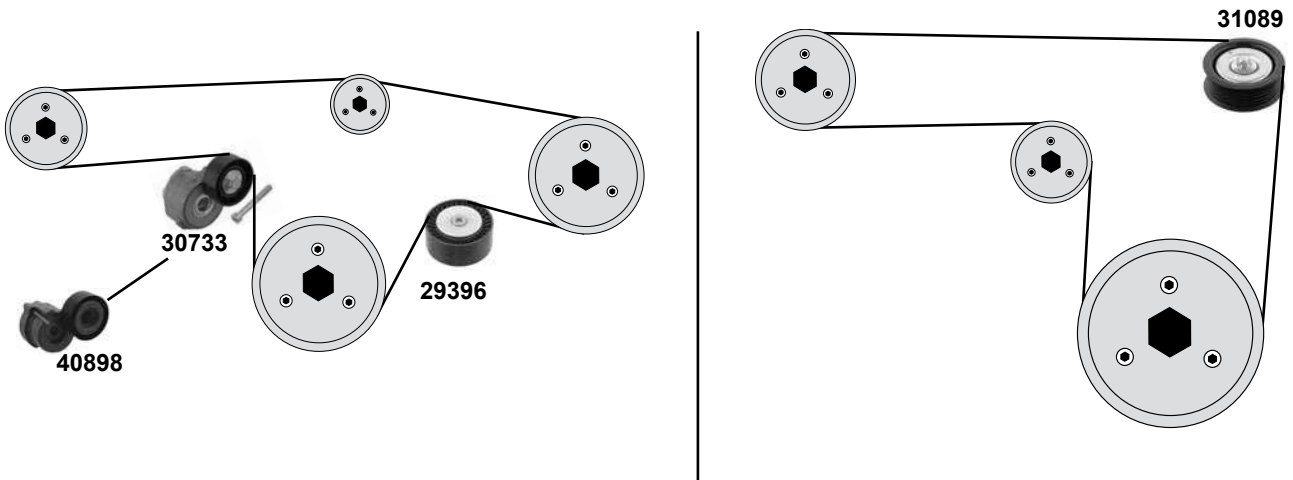

AC

(1) →(ch.) 71111927 / 4899999

Ref. - No.

10298	0636 685	Spannrolle / tension roller			ØA 64 B40
10984	5636 463	Zahnriemen / timing belt		(mot.) DT/DTL	Z 190 B24
23654	5636 743	Umlenkrolle / deflection pulley			ØA 65 B30
23655	6606 028 SK	Rep. Satz Zahnriemen / rep. kit timing belt		(mot.) DT/DTL	Z190 B24
28305	1606 434 SK	Rep. Satz Zahnriemen / rep. kit timing belt		(mot.) Z1,9DTH	Z 199 B24
28306	5636 344	Zahnriemen / timing belt		(mot.) DTH	Z 199 B24
29396	6340 572	Umlenkrolle / deflection pulley		→ (ch.) 71111927	ØA 70 B26
30733	6340 557	Riemenspanner / belt tensioner		(1)	ØA 65
31089	6340 556	Spannrolle / tension roller			ØA 65 B26
40898	1340 258	Riemenspanner / belt tensioner		(ch.) 71111928, 78... →	ØA 65 B26