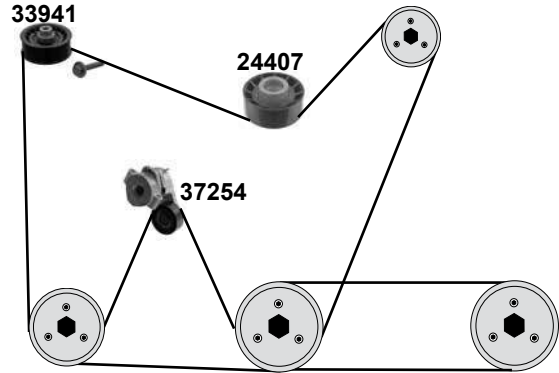

FIAT Ducato (250) (06→11)

Car
Division

2,2 D