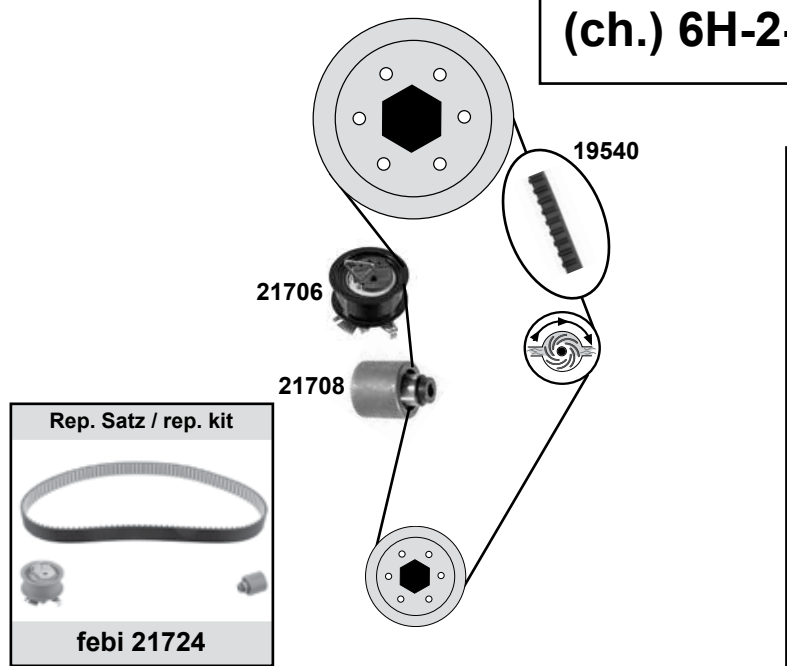

(ch.) → 6H-2-230 000

(ch.) 6H-2-230 001 →

Ref. - No.

14714	06A 903 315 E	Riemenspanner / belt tensioner	
15262	038 903 119 A	Riemenscheibe Generator / belt pulley alternator	
17712	045 109 244 A	Umlenkrolle / deflection pulley	
17944	045 109 243 C	Spannrolle / tension roller	(mot.) AMF 011 495 →
17950	045 109 243 B	Spannrolle / tension roller	(mot.) AMF → 011 494
19540	038 109 119 P	Zahnriemen / timing belt	ØA 28 B34 ØA 72 B31/ 35
21706	038 109 243 M	Spannrolle / tension roller	ØA 72 B31/ 35
21708	038 109 244 J	Umlenkrolle / deflection pulley	Z 120 B30 ØA 68 B31,5
21722	045 109 479 B	Riemenspanner / belt tensioner	(mot.) AMF 011 495 →
21724	038 198 119 A	Rep. Satz Zahnriemen / rep. kit timing belt	
21726	038 109 119 P S1	Rep. Satz Zahnriemen / rep. kit timing belt	
25453	045 103 319 A	Kettenrad / sprocket	Z 20
26033	045 109 479 C	Riemenspanner / belt tensioner	(mot.) AMF → 011 494