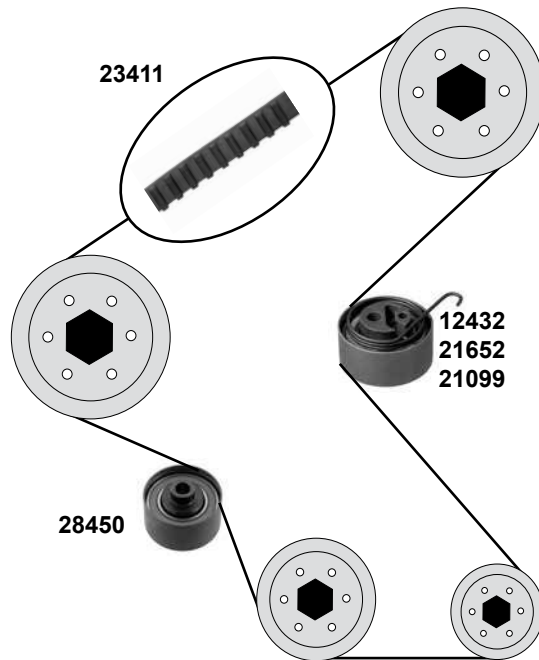

1,7 D
(Y 1,7 DT / Z 1,7 DTH / Z 1,7 DT / DTR)