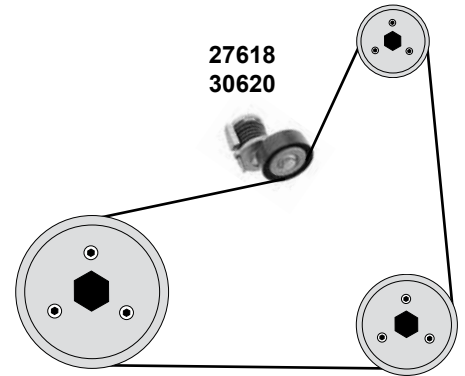

1,9 TDI

(ATD / AXR / ASZ / BLT)

1,9 SDI

(ASY)