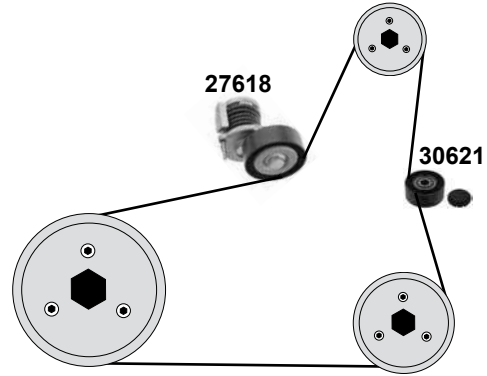

Caddy 1 (14)

(83→92)