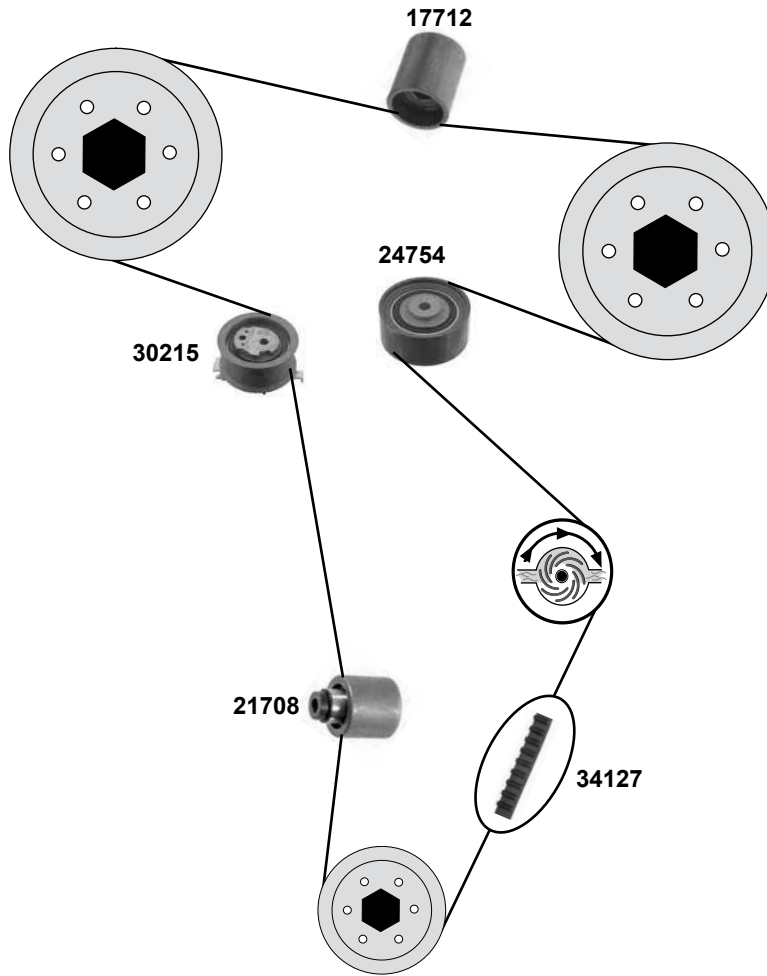

VOLKSWAGEN Golf 5 variant / 4motion (1K)

(07→09)

Car
Division

2,0 TDI (CBDA / CBDB)

	Ref. - No.			
17712	03L 109 244 C	Umlenkrolle / deflection pulley	(mot.) CBDB	ØA 28 B34
21708	038 109 244 J	Umlenkrolle / deflection pulley		ØA 40 B35
24754	038 109 244	Umlenkrolle / deflection pulley		ØA 80 ØI 10 B34
27618	038 903 315 AH	Riemenspanner / belt tensioner		ØA 70 B24
30215	03L 109 243 E	Spannrolle / tension roller		ØA68,5ØI 8,5B35
34127	03L 109 119 F	Zahnriemen / timing belt		Z 160
34128	03L 198 119	Rep. Satz Zahnriemen / rep. kit timing belt		Z 160