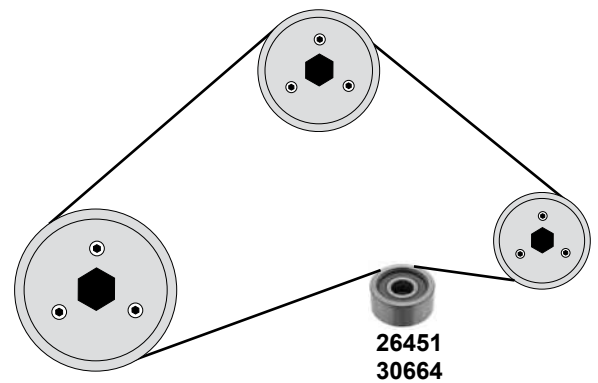

2,8 DTI

(S9W-700 / S9W-702)

26451
30664

(1) (mot.) 2,2 DTI G9T-720,-722,-750 / (mot.) 2,5 DTI G9U-720,-724,-750,754 / (mot.) 2,5 CDTI G9U-632,-650,962

(2) (mot.) 2,2 DTI G9T-720,-750 / (mot.) 2,5 DTI G9U-720,-724,-730,-750,754

(3) (ex.) (mot.) G9U-730/750/754

Ref. - No.

21025	4506 092	Umlenkrolle / deflection pulley	(ex.) (mot.) G9U-632/650 ØA 75,2 B32
21029	4401 430	Spannrolle / tension roller	(ex.) (mot.) G9U-632/650 ØA70 B32
22119	4414 654	Umlenkrolle / deflection pulley	(3) ØA 60 ØI 12 B31
23043	4401 429	Zahnriemen / timing belt	(ex.) (mot.) G9U-632/650 Z 89 B25
23045	4401 428	Rep. Satz Zahnriemen / rep. kit timing belt	
26451	4500 041	Umlenkrolle / deflection pulley	ØA 67,2 ØI 10 B26
30664	4500 955	Spannrolle / tensioner roller	→ (mot.) 3053818 ØA 60 ØI 8 B26
32018	4431 739	Riemenspanner / belt tensioner	(1) AC ØA 60
37154	4432 089	Riemenspanner / belt tensioner	(2) (ex.) AC ØA 60