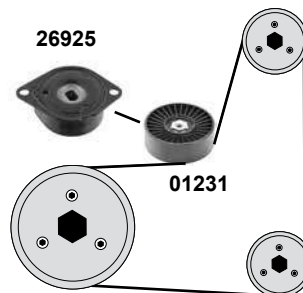

1,9 TD (ABL)