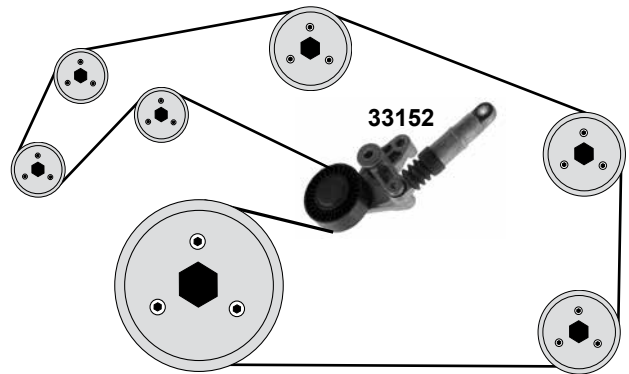

Ref. - No.

18662	057 109 243 A
22343	057 109 487
25411	057 109 218 K
25415	059 109 217
33152	059 145 201 E

Spannrolle / tension roller
Riemenspanner / belt tensioner
Kettenspanner / chain tensioner
Kettenspanner / chain tensioner
Riemenspanner / belt tensioner

ØA 59 B34
Z 141 B30