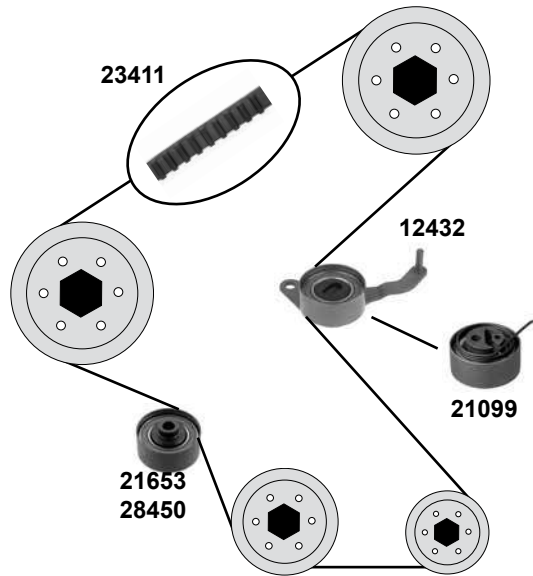

1,7 DT
(Y1,7DT/Y1,7DTL)

1,7 DTH
(Z 1,7 DTH)