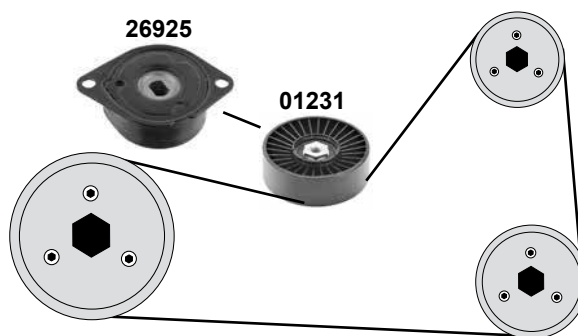

Ref. - No.			
01231	028 145 278 E	Spannrolle / tension roller		ØA 78 ØI 8 B26
07078	028 109 244	Umlenkrolle / deflection pulley		ØA 28 ØI 8 B31,5
10294	028 109 243 F	Spannrolle / tension roller		ØA 67 ØI 8 B25
14626	028 109 119 P S3	Rep. Satz Zahnriemen / rep. kit timing belt		
19534	028 109 119 AA	Zahnriemen / timing belt		Z 137
25166	028 105 263 E	Kurbelwellenzahnrad / crankshaft gear	(mot.) 1Y / AAZ	
25170	028 105 263 D	Kurbelwellenzahnrad / crankshaft gear	(ex.) (mot.) 1Y / AAZ	
26925	028 903 315 R	Riemenspanner / tension roller