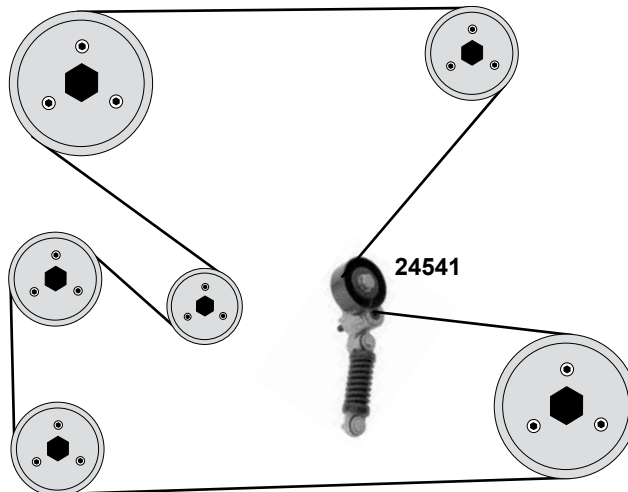

2,2 D

(G8T- 706,790)

2,2 D

(G8T- 752,760,792,794)

AC

Ref. - No.

07007	77 00 864 572
07008	77 00 857 492
11128	77 00 100 460
11604	77 00 872 531
24541	77 00 106 708

Umlenkrolle / deflection pulley
Umlenkrolle / deflection pulley
Zahnriemen / timing belt
Spannrolle / tension roller
Riemenspanner / belt tensioner