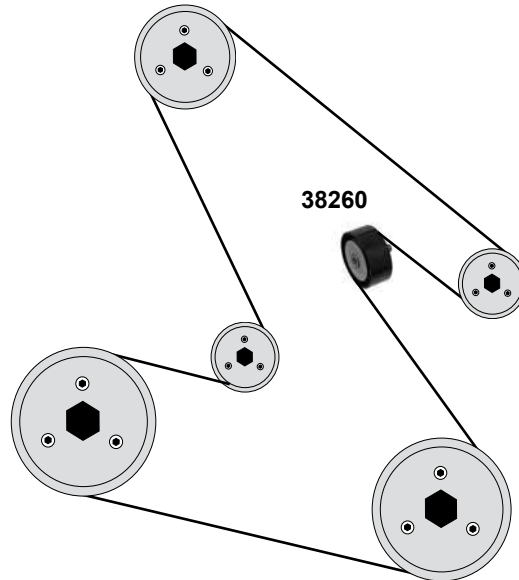

Cruze Notchback(J300)
(06→12)
2,0
(LLW)