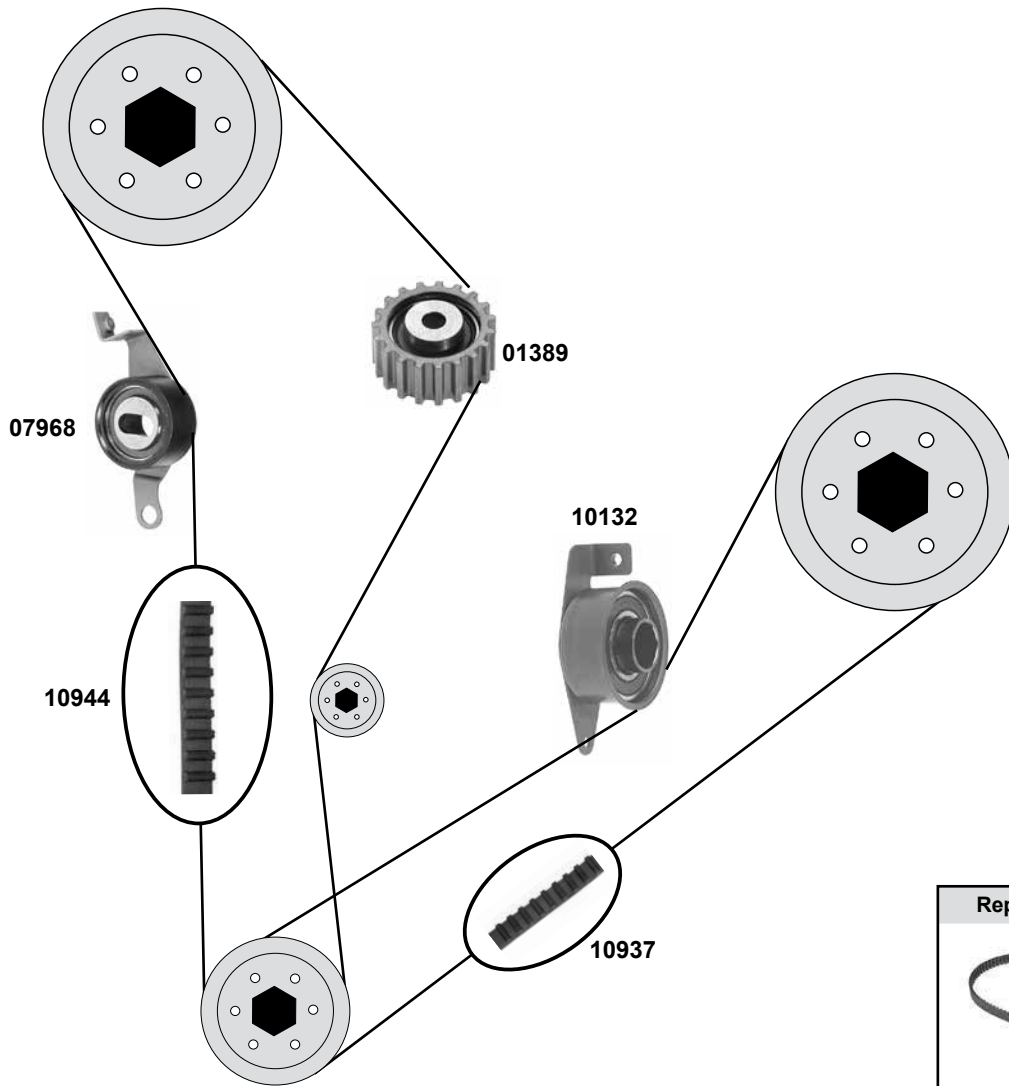

Ref. - No.			
01389	1 113 169	Umlenkrolle / deflection pulley		ØA56,2 B26,7
07968	1 005 516	Spannrolle / tension roller		52 x 22,3 x 28,3
10132	1 005 822	Spannrolle / tension roller		ØA67
10937	1 113 169	Zahnriemen / timing belt		Z 85 B22
10944	1 113 179	Zahnriemen / timing belt		Z 116 B22
11043	1 005 828 S1	Rep. Satz Zahnriemen / rep. kit timing belt		Z 85 B22
11051	1 005 824 S1	Rep. Satz Zahnriemen / rep. kit timing belt		Z 116 B22