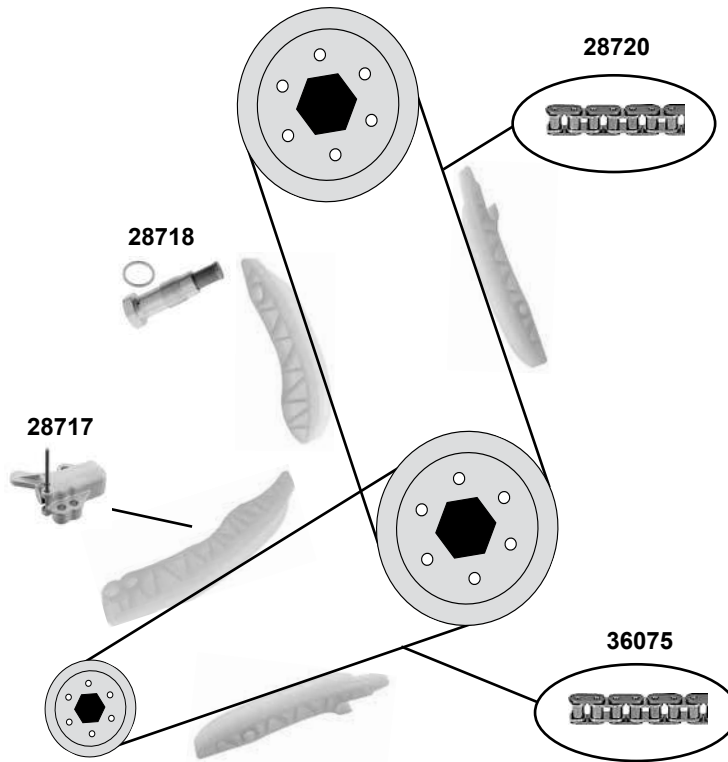

BMW

7 'er (F01 / F02)

(08→12)

Car
Division

730 d / 740 d/ld/dx

(N 57)

(1) F01 730d, 740d / F02 730Ld

Ref. - No.

28717	13 52 7 797 905	Kettenspanner / chain tensioner		
28718	11 31 7 797 901	Kettenspanner / chain tensioner		
28720	11 31 8 510 014	Rollenkette / roller chain		86 E
30349	11 31 8 510 014 S1	Rep. Satz Steuerkette / rep. kit timing chain	(1)	86 E
30440	11 28 7 800 333	Riemenspanner / belt tensioner	(ex.) Dynamic drive	AØ55 B29
30441	11 28 7 800 562	Umlenkrolle / deflection pulley		AØ55 B28
36075	11 31 8 506 654	Steuerkette / timing chain		72 E
36076	11 31 8 506 654 S1	Rep. Satz Steuerkette / rep. kit timing chain		72 E
36636	11 28 7 800 334	Riemenspanner / belt tensioner	Dynamic Drive	AØ 55 B29