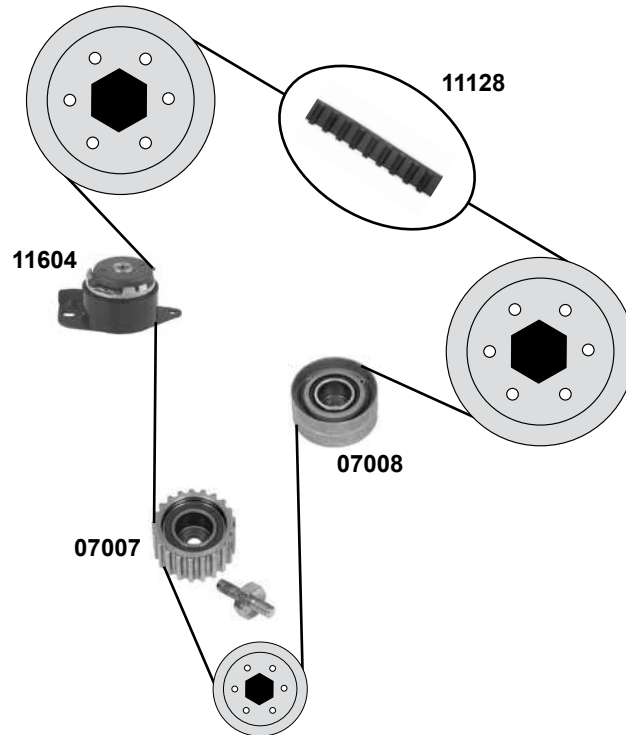

2,2 D

(G8T- 706,790)

2,2 D

(G8T- 752,760,792,794)

AC

Ref. - No.

07007	77 00 864 572
07008	77 00 857 492
11128	77 00 100 460
11604	77 00 872 531
24541	77 00 106 708

Umlenkrolle / deflection pulley
Umlenkrolle / deflection pulley
Zahnriemen / timing belt
Spannrolle / tension roller
Riemenspanner / belt tensioner