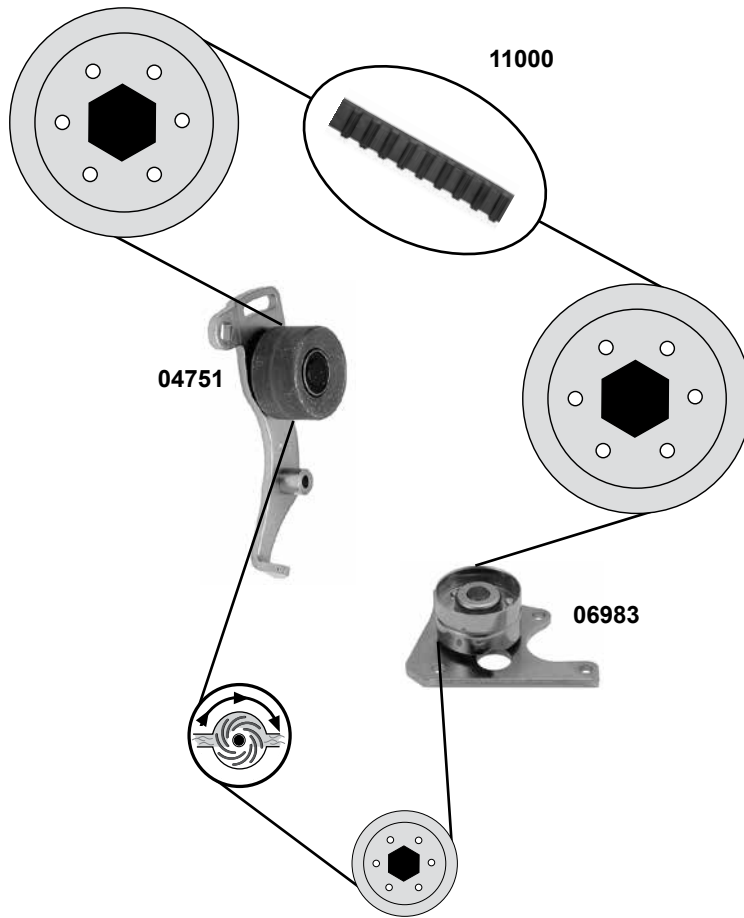

Rep. Satz / rep. kit

febi 11222