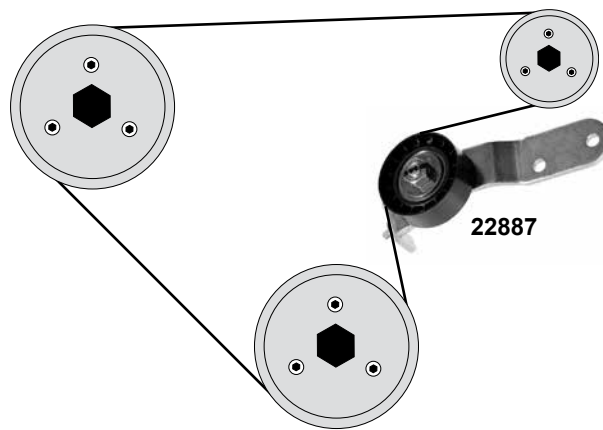

FORD Escort 95 (10/95→01/97)

Car
Division

1,8 D

Ref. - No.			
01389	1 113 169	Umlenkrolle / deflection pulley	ØA56,2 B26,7
07968	1 005 516	Spannrolle / tension roller	52 x 22,3 x 28,3
10132	1 005 822	Spannrolle / tension roller	ØA67
10937	1 113 169	Zahnriemen / timing belt	Z 85 B22
10944	1 113 179	Zahnriemen / timing belt	Z 116 B22
11043	1 005 828 S1	Rep. Satz Zahnriemen / rep. kit timing belt	Z 85 B22
11051	1 005 824 S1	Rep. Satz Zahnriemen / rep. kit timing belt	Z 116 B22
22887	1 088 100	Riemenspanner / belt tensioner	ØA60 B22

servo AC