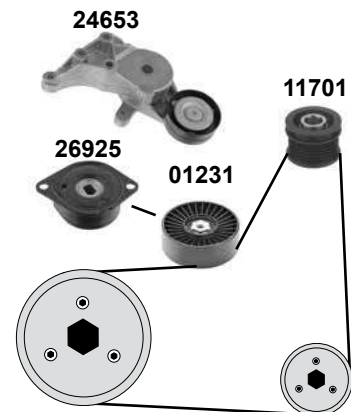

	Ref. - No.			
01231	028 145 278 E	Spannrolle / tension roller	(ex.) (mot.) AKW/AEX	ØA 78 ØI 8 B26
07078	028 109 244	Umlenkrolle / deflection pulley		ØA 28 ØI 8 B31,5
10294	028 109 243 F	Spannrolle / tension roller		ØA 67 ØI 8 B25
11039	028 109 119 P	Zahnriemen / timing belt	(ex.) (mot.) AKW/AEX	Z 137 B25,4
11701	028 903 119 AQ	Riemenscheibe Generator / belt pulley alternator	(ex.) (mot.) AKW/AEX	
14626	028 198 119 C	Rep. Satz Zahnriemen / rep. kit timing belt		
15262	022 903 119 C	Riemenscheibe Generator / belt pulley alternator	(ch.) 6N-Y-500 000→	ØA 61 ØI 17
17712	045 109 244 A	Umlenkrolle / deflection pulley		ØA 28 B34
17944	045 109 243 C	Spannrolle / tension roller	(mot.) AMF 011 495 →	ØA 72 B35/31
17950	045 109 243 B	Spannrolle / tension roller	(mot.) AMF→ 011 494	ØA 72 B35/31
19534	028 109 119 AA	Zahnriemen / timing belt	(mot.) AKW/AEX	Z 137 B25,4
19540	038 109 119 P	Zahnriemen / timing belt		Z 120 B30
21722	045 109 479 B	Riemenspanner / belt tensioner	(mot.) AMF 011 495 →	
21726	038 109 119 P S1	Rep. Satz Zahnriemen / rep. kit timing belt	(mot.) AMF 011 495 →	
24653	038 903 315 K	Riemenspanner / tension roller	(mot.) AGP/AQM	
24708	038 198 119 B	Rep. Satz Zahnriemen / rep. kit timing belt	(mot.) AMF→ 011 494	
25170	028 105 263 D	Kurbelwellenzahnrad / crankshaft gear		Z 22
26033	045 109 479 C	Riemenspanner / belt tensioner	(mot.) AMF → 011 494	
26925	028 903 315 R	Riemenspanner / tension roller		