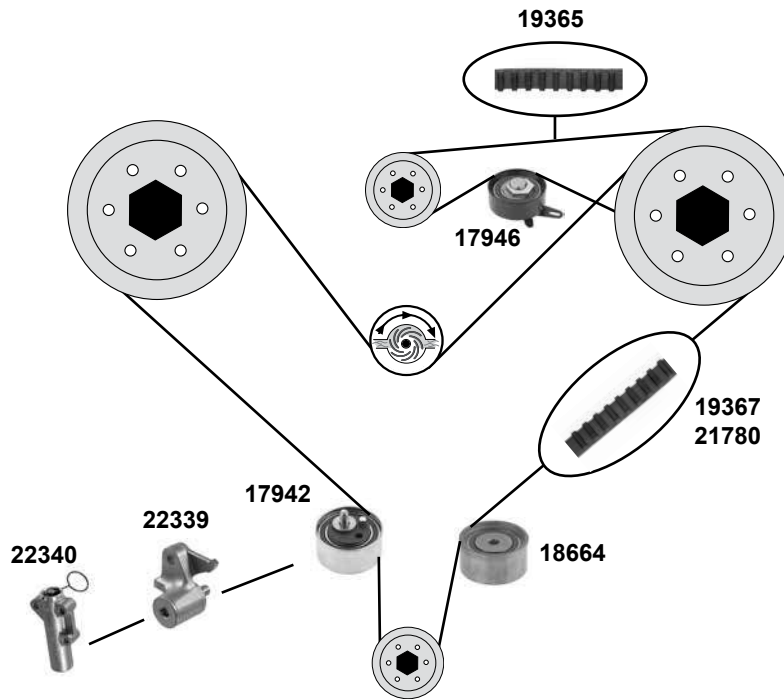

2,5 TDI

(AFB / AYM / BCZ / BFC / BDG / BAU / BDH / AKN / AKE)

Rep. Satz / rep. kit

febi 26123

Rep. Satz / rep. kit

febi 26124

Rep. Satz / rep. kit

febi 27292

Rep. Satz / rep. kit

febi 27296

Rep. Satz / rep. kit

febi 27302