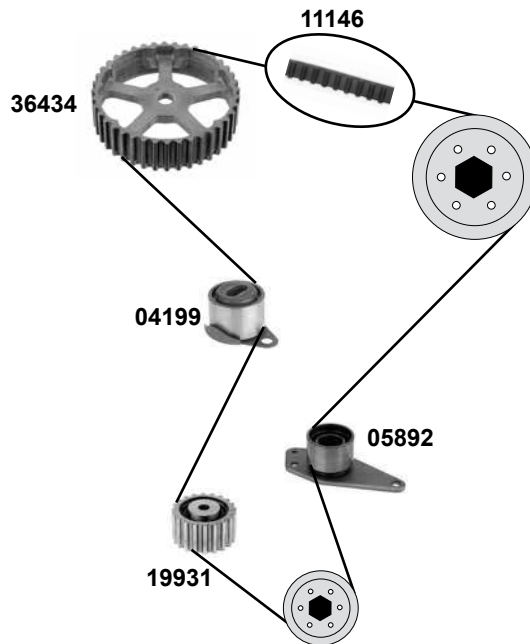

RENAULT Kangoo 1 (98→08)

1,9 D (F8Q)

1,9 D (F9Q-780,782)