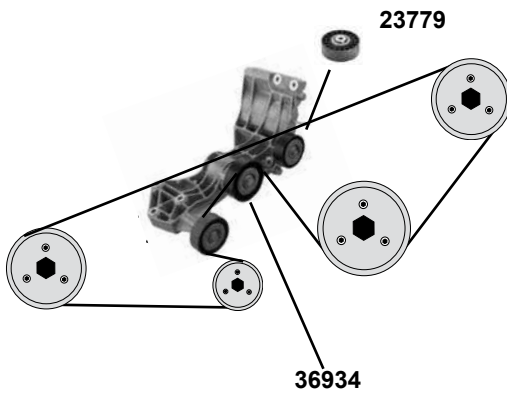

B 180 CDI
(BM 245.207/208)
(OM 640.940/941)

AC

(ex.) AC

23779	640 202 04 19	Umlenkrolle / deflection pulley	AC	
23780	640 202 03 19	Umlenkrolle / deflection pulley	(ex.) AC	
26011	668 997 05 94	Steuerkette / timing chain	(mot.) 30145734 →	108 N
30322	640 050 02 11 S1	Rep. Satz Steuerkette / rep. kit timing chain	(mot.) 30145734 →	
30496	640 050 02 11	Kettenspanner / chain tensioner	(mot.) 30145734 →	
33899	000 993 68 76 S1	Steuerkette / timing chain		108 E
36934	640 200 33 70	Riemenspanner / belt tensioner