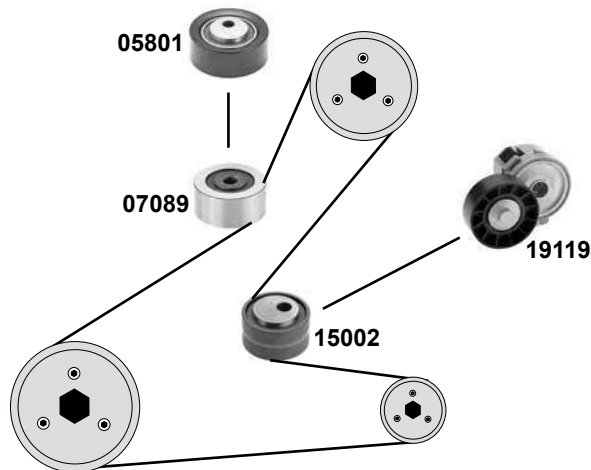

Ref. - No.	Description	AC	Dimensions
05801	Umlenkrolle / deflection pulley	AC	ØA 70 ØI 10/16
09791	Riemenspanner / belt tensioner	AC	ØA 60 B26,5
17063	Spannrolle / tension roller		ØA 60 ØI 13 B30
17064	Spannrolle / tension roller		ØA 60 ØI 10 B30
17761	Zahnriemen / timing belt		Z 140 B25,4
19072	Riemenspanner / belt tensioner	AC	
19214	Umlenkrolle / deflection pulley	(ex.) AC	ØA 37 ØI 10 B27
19482	Spannrolle / tension roller	(ex.) AC	ØA 60
19615	Rep. Satz Zahnriemen / rep. kit timing belt		Z 140 B25,4
21248	Umlenkrolle / deflection pulley	(ex.) AC	ØA 59,8 B25
37270	Riemenspanner / belt tensioner	(1)	ØA 60 B25