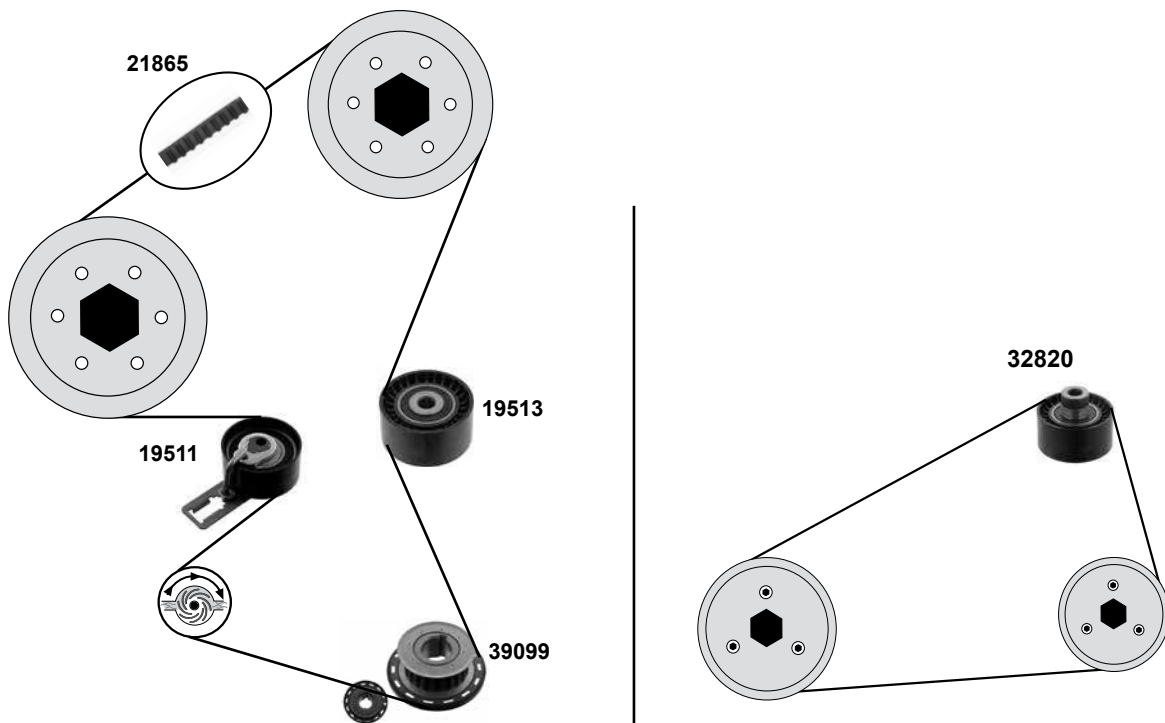

Ref. - No.

19511	0829.88	Spannrolle / tension roller	ØA 60 B29
19513	0830.48	Umlenkrolle / deflection pulley	ØA 60 B30
21865	0816.E7	Zahnriemen / timing belt	Z 144 B25,4
23778	0816.K9	Steuerkette / timing chain	120 E
28458	0818.44	Kettenspanner / chain tensioner	
31622	0816.K9 S1	Rep. Satz Steuerkette / rep. kit timing chain	
32820	5751.E6	Umlenkrolle / deflection pulley	ØA 60 B30
39099	0805.E5	Zahnrad / gear