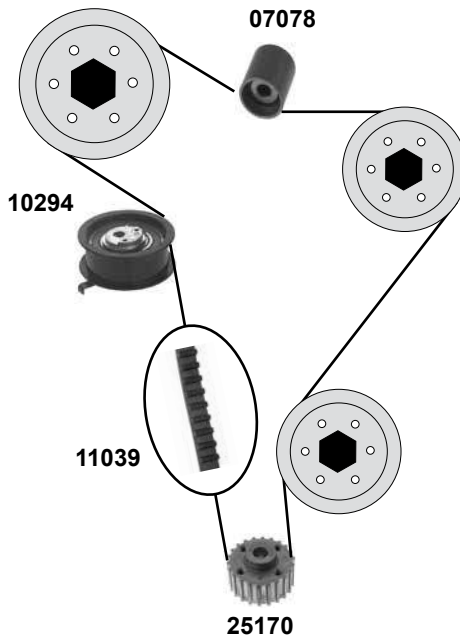

(mot.) 1Z 289 576 →