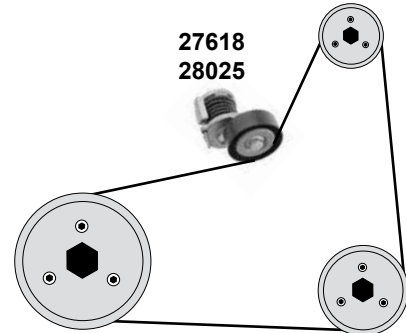

1,6 TDI / 2,0 TDI

(CBBB/CAYC/CFFB/CFGB/CLJA)