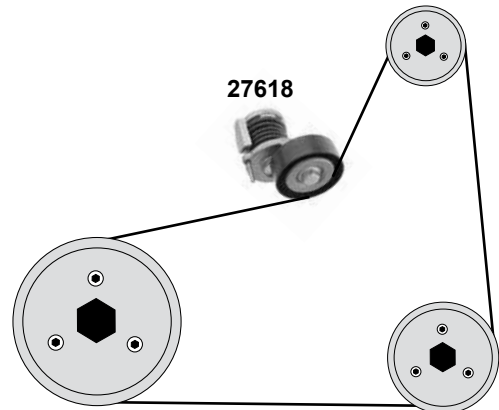

(ch.) 6Y-2- 407 001 →
(ch.) 6Y-2X032 051 →