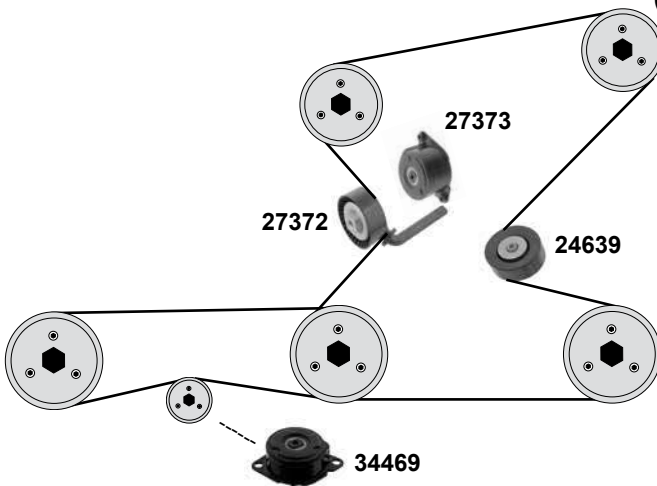

730 d / Ld
(M57N/N2)