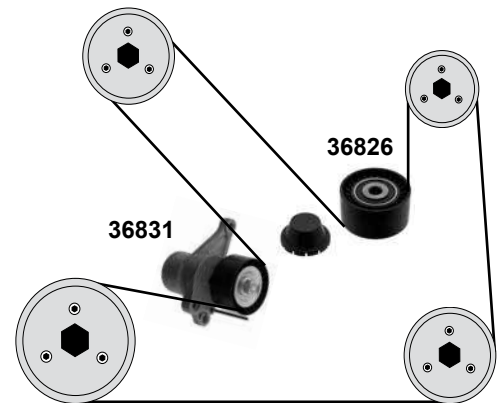

2,0 DCI
(M9R)

Ref. - No.

21025	82 00 004 593	Umlenkrolle / deflection pulley		ØA 75,2 B32
21029	82 00 127 467	Spannrolle / tension roller		ØA70 B32
21033	82 00 104 754	Umlenkrolle / deflection pulley	(mot.) G9T-702 AC	ØA 60,2 Ø1 17 B5,5
23043	82 00 127 627	Zahnriemen / timing belt		Z 89 B25
23045	77 01 473 849	Rep. Satz Zahnriemen / rep. kit timing belt		
25469	82 00 918 794	Nockenwellenrad / camshaft gear		Z 42
25470	82 00 918 795	Kurbelwellenzahnrad / crankshaft gear		Z 21
30464	82 00 337 106	Gleitschiene / sliding rail		
30465	82 00 337 109	Gleitschiene / sliding rail		
30499	82 00 343 394	Steuerkette / timing chain		12 E
30511	82 00 918 797	Kettenspanner / chain tensioner		
30639	77 01 476 597	Rep. Satz Steuerkette / rep. kit timing chain		
36826	82 00 725 951	Umlenkrolle / deflection pulley		ØA 60 ØI 10 H 30
36831	82 00 357 406	Riemenspanner / belt tensioner		ØA 65 H 29,5