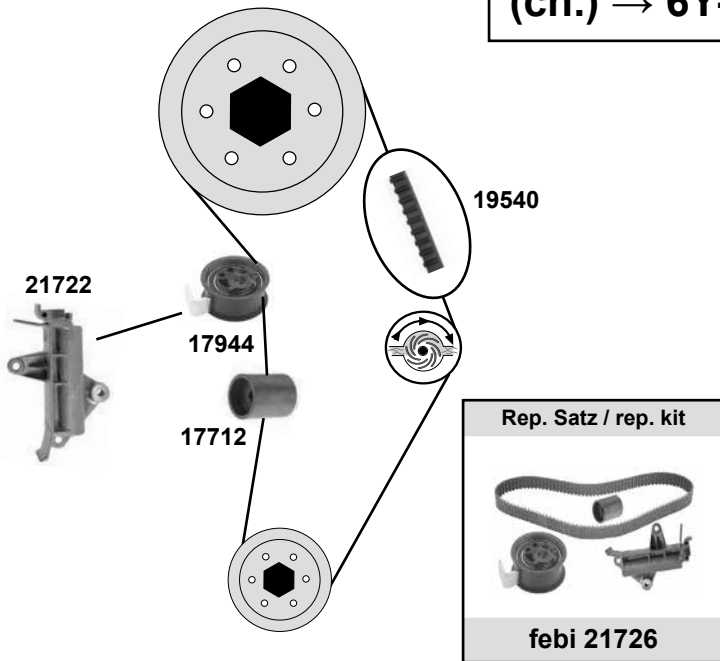

(ch.) → 6Y-2- 407 000
(ch.) → 6Y-2X032 050

1,9 TDI (PD)
(ATD / ASZ)