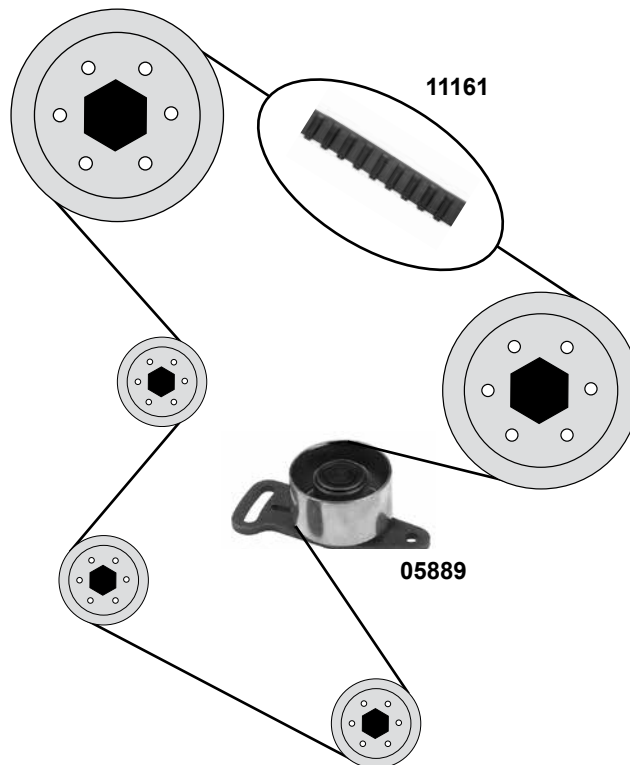

Ref. - No.

05889 77 00 871 169
09788 77 00 862 615
11145 77 00 875 412
11161 77 00 853 862
24541 77 00 106 708

Spannrolle / tension roller
Umlenkrolle / deflection pulley
Zahnriemen / timing belt
Zahnriemen / timing belt
Riemenspanner / belt tensioner

92→96

92→96

ØA 60 B30
ØA 80 B32
Z 163 B25,4
Z 148 B25
ØA 65