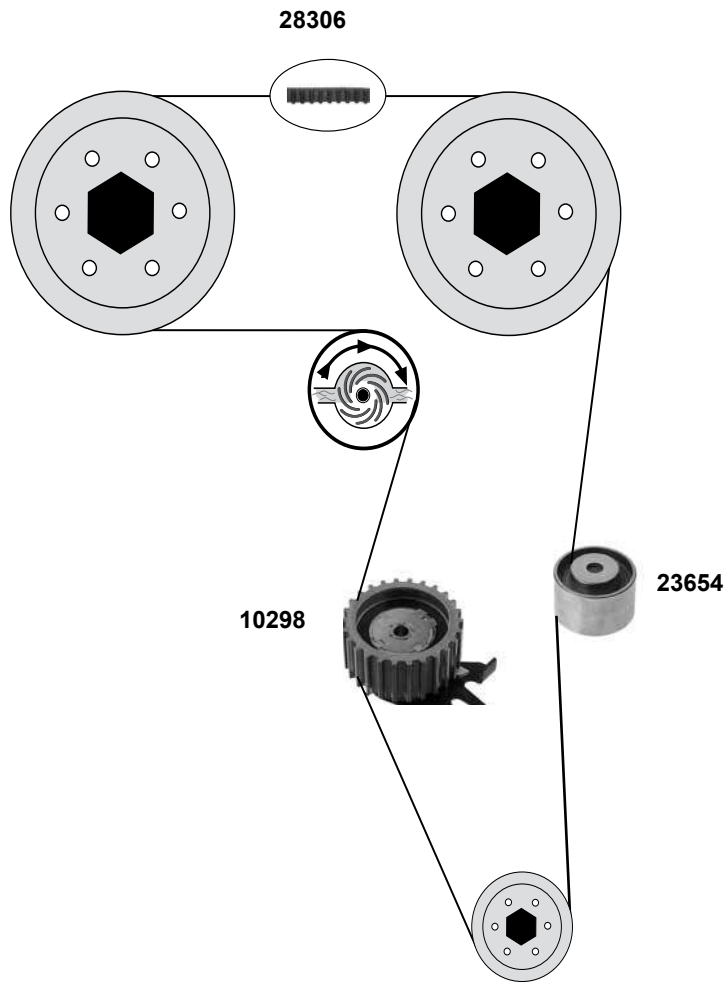

Ref. - No.

10298	0636 317	Spannrolle / tension roller		ØA 64 B40
23654	5636 743	Umlenkrolle / deflection pulley		
28305	1606 434 S1	Rep. Satz Zahnriemen / rep. kit timing belt		
28306	5636 344	Zahnriemen / timing belt		Z 199 B24
34472	1340 269	Riemenspanner / belt tensioner		ØA 70 x 2,6
37517	1854 740	Umlenkrolle / deflection pulley		ØA 65