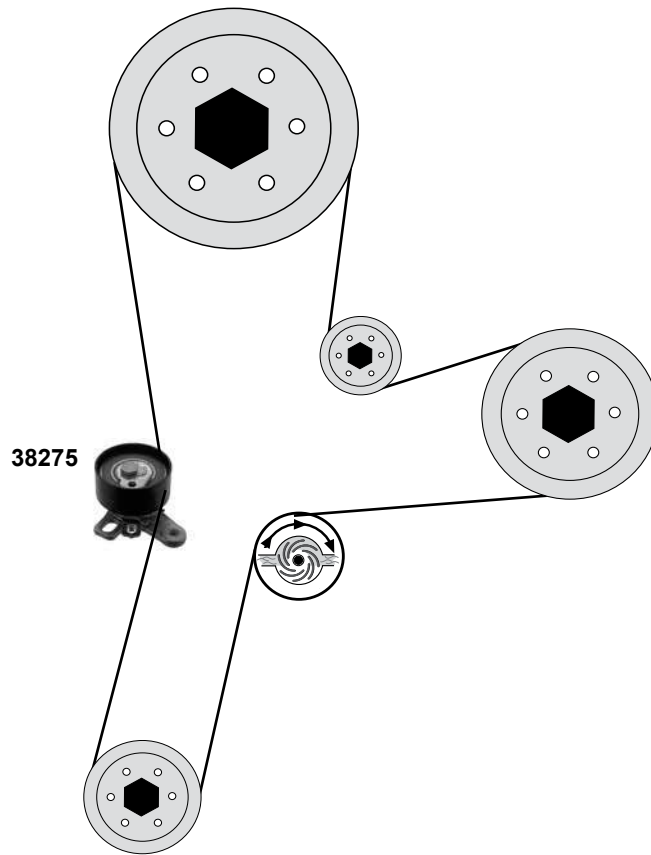

Spannrolle / tension roller
Spannrolle / tension roller

08→

ØA 60 B27

2,2 CRD

Ref. - No.

23772 05080312AA
23773 05080319AA

Riemenspanner / belt tensioner
Umlenkrolle / deflection pulley

ØA 70 B26 H 20
ØA 54 ØI17 B26