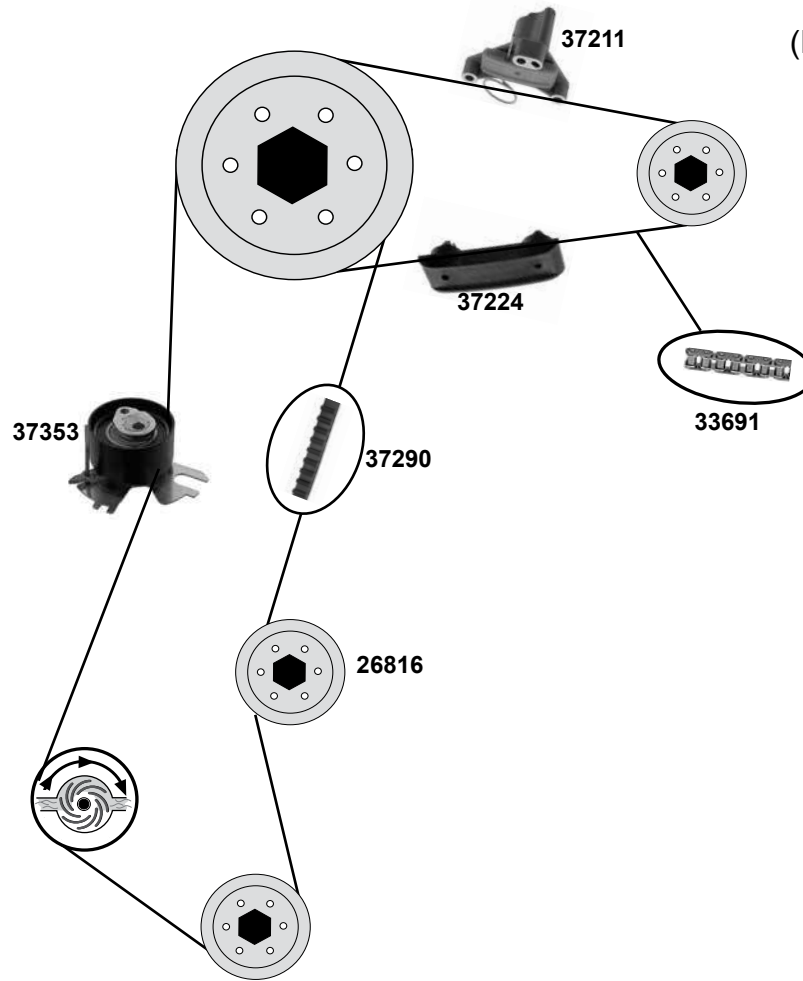

1,6 HDi

(DV6C / DV6DTED / DV6DTED M)

(1) DS4 01/11→ (mot.) DV6C, DV6DTED, DV6DTEDM
DS5 08/11→ (mot.) DV6C

(2) DS4 01/11→ (mot.) DV6C, DV6DTED
DS5 08/11→ (mot.) DV6C

Ref. - No.

Ref. - No.	Description	Quantity	Dimensions
22369	Riemenspanner / belt tensioner	DS4	
37275	Umlenkrolle / deflection pulley	(2)	ØA 61 B30
37285	Zahnriemen / timing belt	(1)	Z 141 B25,4
39099	Zahnrad / gear	(1) → O 12719	
39101	Spannrolle / tension roller	(1)	ØA 60 B30
39109	Zahnrad / gear	(1) O 12720 →	
39203	Rep. Satz Zahnriemen / rep. kit timing belt	(1)	
39204	Rep. Satz Zahnriemen / rep. kit timing belt	(1) O 12720 →	
39205	Rep. Satz Zahnriemen / rep. kit timing belt	(1) → O 12719	
39400	Riemenspanner / belt tensioner	(2) + Start stop	ØA65 B25
39410	Riemenspanner / belt tensioner	(2) + Start stop	ØA65 B 25