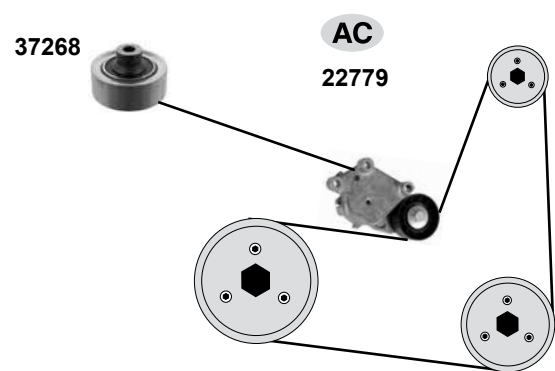

CITROËN

C3 II

(05→08)

Car
Division

1,4 D / 1,6 HDi

(DV4TD/DV6ATED4/DV6TED4)

- (1) →10 / → O 10555
- (2) (mot.) DV6TED4 / DV6ATED4 / DV4TD →09
- (3) (mot.) DV6TED4 / DV6ATED4 / DV4TD →09 / → O 10556 - 11073
- (4) (mot.) DV4TD →09
- (5) (mot.) DV4TD / DV6ATED4 10556→11073 / (mot.) DV6TED4 O 10556→
- (6) (mot.) DV6ATED4 / 10→

febi bilstein	Ref. - No.			
19511	0829.88	Spannrolle / tension roller	(2)	ØA 60 B29
19513	0830.48	Umlenkrolle / deflection pulley	(2)	ØA 60 B30
21865	0816.E7	Zahnriemen / timing belt	(4)	Z 144 B25,4
21867	0831.T3	Rep. Satz Zahnriemen / rep. kit timing belt	(4)	
22369	5751.86	Riemenspanner / belt tensioner	(1)	ØA 65 B25,5
22779	5751.89	Spannrolle / tension roller	→ 05 DV6ATED4	ØA 55 B25
24367	0816.G7	Zahnriemen / timing belt	(6)	Z 137 B25
24369	0831.V4	Rep. Satz Zahnriemen / rep. kit timing belt	(6)	
32449	0816.J1 SK	Kettenspanner / chain tensioner	(6)	
32820	5751.E6	Spannrolle / tension roller	(5)	ØA 60 B30
33691	0816.F6	Steuerkette / timing chain	(6) endlos/endless	E 40
33692	0816.J1	Rep. Satz Steuerkette / rep kit timing chain	(6) endlos/endless	E 40
37268	5751.E5	Umlenkrolle / deflection pulley	(3)	ØA 70 B27