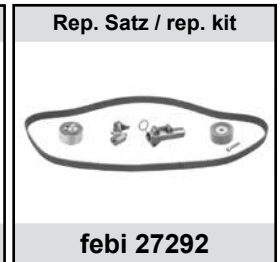

Ref. - No.

11276	059 903 341 A	Umlenkrolle / deflection pulley
11323	059 260 523 B	Spannrolle / tension roller
11324	059 903 341	Umlenkrolle / deflection pulley
17942	059 109 243 J	Spannrolle / tension roller
17946	059 109 243 L	Spannrolle / tension roller
18664	059 109 244 B	Umlenkrolle / deflection pulley
19365	059 130 113 A	Zahnriemen / timing belt
19367	059 109 119 A	Zahnriemen / timing belt
21780	059 109 119 B	Zahnriemen / timing belt
22339	059 109 487 C	Riemenspanner / belt tensioner
22340	059 109 479 B	Riemenspanner / belt tensioner
26123	059 109 119 B S1	Rep. Satz Zahnriemen / rep. kit timing belt
26124	059 109 119 B S2	Rep. Satz Zahnriemen / rep. kit timing belt
27292	059 109 119 A S2	Rep. Satz Zahnriemen / rep. kit timing belt
27296	059 109 119 A S3	Rep. Satz Zahnriemen / rep. kit timing belt
27302	059 109 119 B S4	Rep. Satz Zahnriemen / rep. kit timing belt

Modell. 98 →	ØA 64 ØI 17 B23
AC	ØA 63 ØI 8 B17
Modell: 98 →	ØA 64 ØI 8 B24
(ch.) →4D-1-014000	ØA 72 B34
	ØA 73 B27
(ex.) (mot.) AKE	ØA 70 ØI 10 B34
	Z 87 B24
(ex.) (mot.) AKE	Z 207 B32
(mot.) AKE	Z 207 B30
(mot.) AKE	Z 207 B30
(mot.) AKE	Z 207 B30
(mot.) AFB/ AKN	Z 207 B32
(mot.) AFB/ AKN	Z 207 B32
(mot.) AKE	Z 207 B30