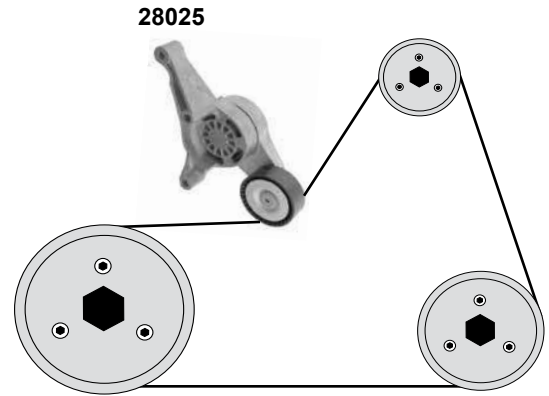

1,9 / 2,0 TDI (BMM/BXE/BLS/BKC/BJB/AZV/BKD/BMN)