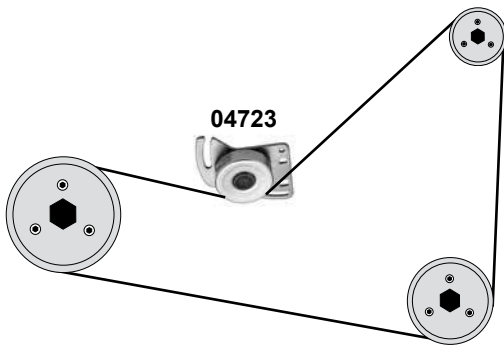

1,8 / 1,9 HDi (XUD7 / XUD9 / XU9TE)

	Ref. - No.			
04723	6453.76	Spannrolle / tension roller	AC	ØA 58 B22,5
04733	5751.38	Spannrolle / tension roller	AC oder/or servo	ØA 85 B26
04750	0830.02	Umlenkrolle / deflection pulley	Modell: → 01/94	ØA 60 B34
04751	0829.33	Spannrolle / tension roller	Modell: 01/94 →	ØA 60 B34
04926	0829.11	Spannrolle / tension roller	Modell: → 01/94	ØA 60 B34
05082	5751.24	Umlenkrolle / deflection roller	AC	ØA 60 B28
05801	5751.29	Umlenkrolle / deflection roller	AC	ØA 70 ØI 10/16
06983	0830.13	Umlenkrolle / deflection pulley	Modell: 01/94 →	ØA 60 B34
09791	5751.30	Riemenspanner / belt tensioner	AC + servo	ØA60 B26,5
11000	0816.98	Zahnriemen / timing belt		Z 136 B25,4
11221	0831.09	Rep. Satz Zahnriemen / rep. kit timing belt	Modell: → 01/94	Z 136 B25,4
11222	0831.27	Rep. Satz Zahnriemen / rep. kit timing belt	Modell: 01/94 →	Z 136 B25,51
19072	5751.81	Riemenspanner / belt tensioner	AC + servo