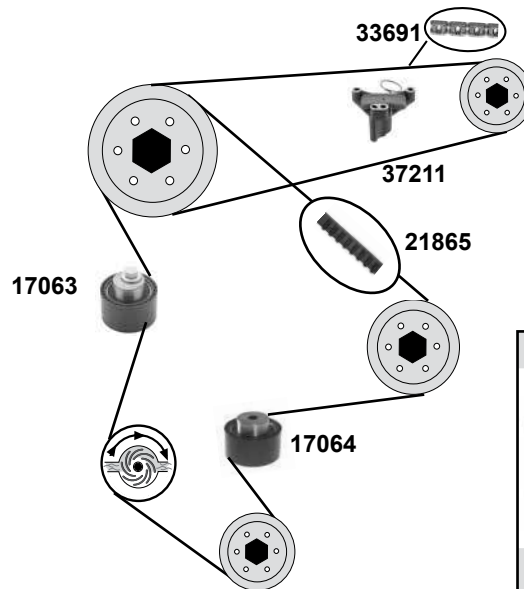

2,0 HDI

(DW10BTED4 / DW10CTED4 / DW10CB / DW10UTED/4)

2,0 HDI

(DW10ATED4)

(1) (mot.) DW10BTED4 / DW10UTED4

(2) (mot.) DW10CTED4 / DW10CB

	Ref. - No.			
17063	0829.59	Spannrolle / tension roller	Ø 10011 →	ØA 60 B30
17064	0830.28	Umlenkrolle / deflection pulley	Ø 10011 →	ØA 60 B30
21865	0816.E7	Zahnriemen / timing belt		Z 144 B25,4
24197	0816.G3	Zahnriemen / timing belt	(1)	Z 116 B25
26027	0829.A4	Spannrolle / tension roller	(1)	ØA 60 B29
26816	0830.51	Umlenkrolle / deflection pulley	(1)	ØA 60 ØI 10 B30
26818	0831.T5	Rep. Satz Zahnriemen / rep. kit timing belt	(1)	
27390	0831.S2	Rep. Satz Zahnriemen / rep. kit timing belt		
33691	0816.F6	Steuerkette / timing chain	endlos / endless	40 E
37211	0849.22	Kettenspanner / chain tensioner		
37230	0849.23	Rep. Satz Steuerkette / rep kit timing chain		
37290	0816.K8	Zahnriemen / timing belt	(2) 09→	Z116 B24,5
37353	0829.G6	Spannrolle / tension roller	(2)	ØA 60 B29
37460	0831.W1	Rep. Satz Zahnriemen / rep. kit timing belt	(2)	