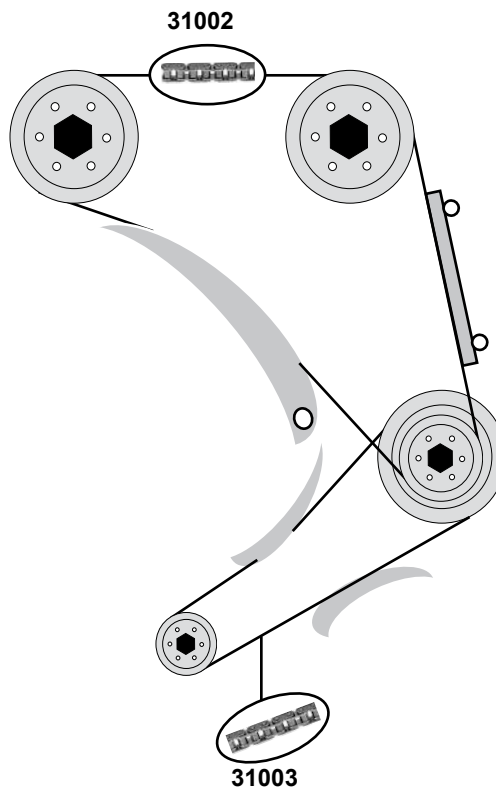

31170-RBD-E02
14401-RBD-E01

Riemenspanner / belt tensioner
Steuerkette / timing chain

Ø A 70 B28
118 E

1,5 CRDI
(D3EA)

Accent
(12/06→)
1,5 CR
(D4FA)

	Ref. - No.			
24465	24312-27000	Zahnriemen / timing belt		Z 123
31195	24810-27250	Umlenkrolle / deflection pulley		ØA 58 B32
31213	24312-27000 S1	Rep. Satz Zahnriemen / rep. kit timing belt		Z 123
31002	24351-2A000	Steuerkette / timing chain		84 E
31003	24361-2A000	Steuerkette / timing chain		76 E
33179	25281-27060	Riemenspanner / belt tensioner		
33180	25287-27001	Umlenkrolle / deflection pulley		ØA 70 B27,5
34312	24410-27250	Spannrolle / tension roller		ØA 58 B32