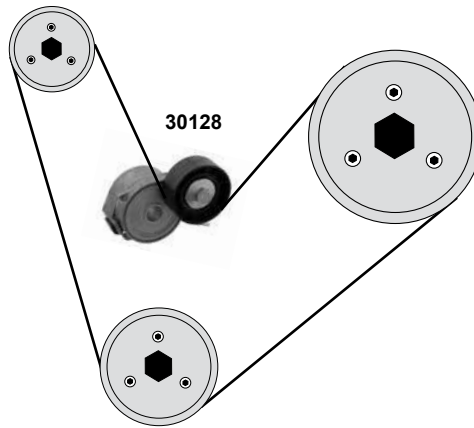

FORD Focus C-Max 07

(03/07→07/10)

Car
Division

2,0 TDCi

(1) nur ohne Partikelfilter / only without particulate filter

febi bilstein	Ref. - No.			
24197	1 231 976	Zahnriemen / timing belt	(1)	Z 116 B25
26027	1 231 975	Spannrolle / tension roller		ØA 60 B29
26816	1 707 035	Umlenkrolle / deflection pulley		ØA 60 H30,2
26818	1 231 979	Rep. Satz Zahnriemen / rep. kit timing belt	(1)	Z 116 B25
30128	1 318 336	Riemenspanner / belt tensioner		ØA 65 B25,5
33691	1 231 282	Steuerkette simplex / timing chain simplex		G67HP-6 / 40E
37211	1 231 971	Kettenspanner / chain tensioner		
37224	1 231 977	Gleitschiene / sliding rail		
37230	1 231 971 S1	Rep. Satz Steuerkette / rep. kit timing chain