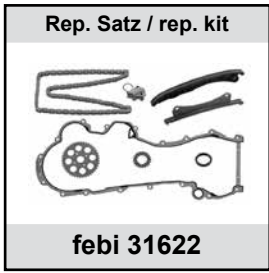

1,3 D

AC

(1) für Generator / for alternator / alternateur / alternatore / generator: 4654 4329 / 4655 4408

	Ref. - No.			
23778	55221385	Steuerkette / timing chain		120 E
27480	51821652	Riemenspanner / Tensioner Assembly		ØA 65 B25,5
28458	55197785	Kettenspanner./ chain tensioner		
30029	77362721	Riemenscheibe / belt pulley	(1)	ØA 59 ØI17 B38,1
31622	55221385 S1	Rep. Satz Steuerkettensatz / rep. kit timing chain		120 E