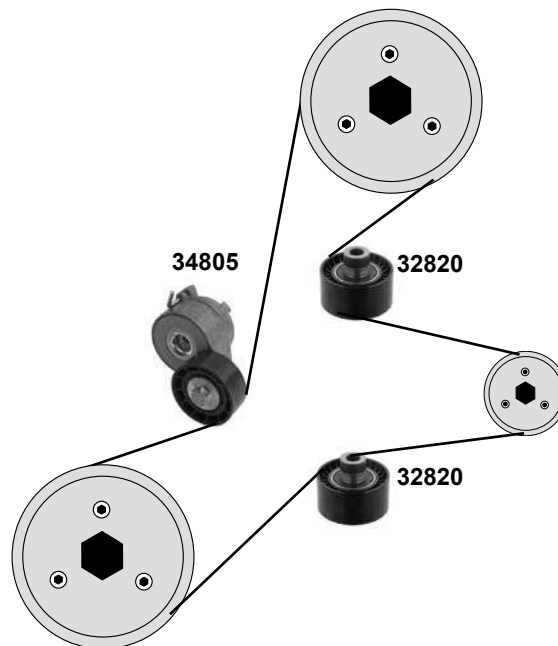

1,6 HDi

(DV6ETEDM / DV6ETED4 / DV6C / DV6DTED/M DV6ATED4)

- (1) (mot.) DV6BTED4BU / DV6AUTED4 / DV6B / DV6ATED
- (2) (mot.) DV6DTED +Start Stop
- (3) (mot.) DV6BUTED4 / DV6AUTED4 / DV6B / DV6ATED4
- (4) (mot.) DV6TED4BU (mot.) DV6TED4 O 10949→
  (mot.) DV6C / DV6ETED4 / DV6DTED M / DV6ETED M (ex.) Start-Stop

Ref. - No.

Ref. - No.	Description	Quantity	Dimensions
22369	Riemenspanner / belt tensioner	(4)	ØA 65 B25,5
32820	Umlenkrolle / deflection pulley	(1)	ØA 60 B30
34805	Riemenspanner / belt tensioner	(3)	ØA60 B25
39400	Riemenspanner / belt tensioner	(2)	ØA 65 B25
39410	Riemenspanner / belt tensioner	(2)	ØA 65 B25