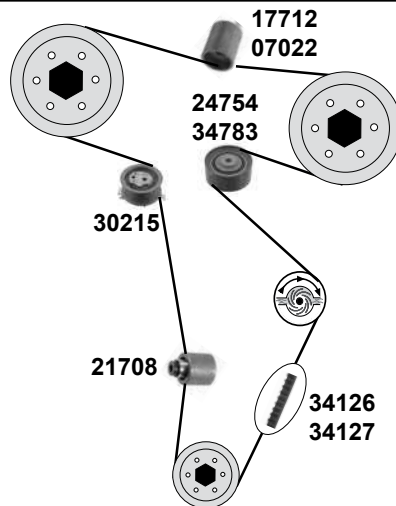

Yeti (5L)

(10→)

1,6 / 2,0 TDI

(CAYC/CBDB/CEGA/CFHA/CFHF/CFHC/CFJA)

(1)	(mot.) CBBB / CBDB / CEGA	
(2)	Superb 4x4 combi → 11	(mot.) CAYC/DFFB/CFGB → (ch.) 3T-AA303393 → (ch.) 3T-BB300298 → (ch.) 3T-BD300058 → (ch.) 3T-BK301506 → (ch.) 3T-B9025046 Yeti → 11 (mot.) CFHA/CFHF/CFHC/CFJA → (ch.) 5L-AA700293 → (ch.) 5L-BK702099 → (ch.) 5L-5B6022494
(3)	Superb / 4x4/ combi (mot.) CFFB / CFGB Yeti (ex.) (mot.) CBDB / CEGA	
(4)	Superb / 4x4/ combi (mot.) CAYC / CFFB / CFGB / CLJA Yeti → 09 (mot.) CAYC / CFHA / CFHC / CFHF / CFJA	

Ref. - No.

Ref. - No.	Description	Quantity	Part Number
07022	Umlenkrolle / deflection pulley	(3)	ØA 28 ØI 8 B29
17712	Umlenkrolle / deflection pulley	(1)	ØA 28 B34
21708	Umlenkrolle / deflection pulley	(1)	ØA 40 B35
24754	Umlenkrolle / deflection pulley	(1)	ØA 80 ØI 10 B34
27618	Riemenspanner / belt tensioner	(ex.) (mot.) BMP	ØA 70 B24
28025	Riemenspanner / belt tensioner	(mot.) BMP	ØA 90 B24,6
30215	Spannrolle / tension roller	(1)	ØA68,5 ØI8,5 B35
34126	Zahnriemen / timing belt	(2)	Z 160
34127	Zahnriemen / timing belt	(1)	Z 160
34128	Rep. Satz Zahnriemen / rep. kit timing belt	(1)	Z 160
34783	Umlenkrolle / deflection pulley	(4)