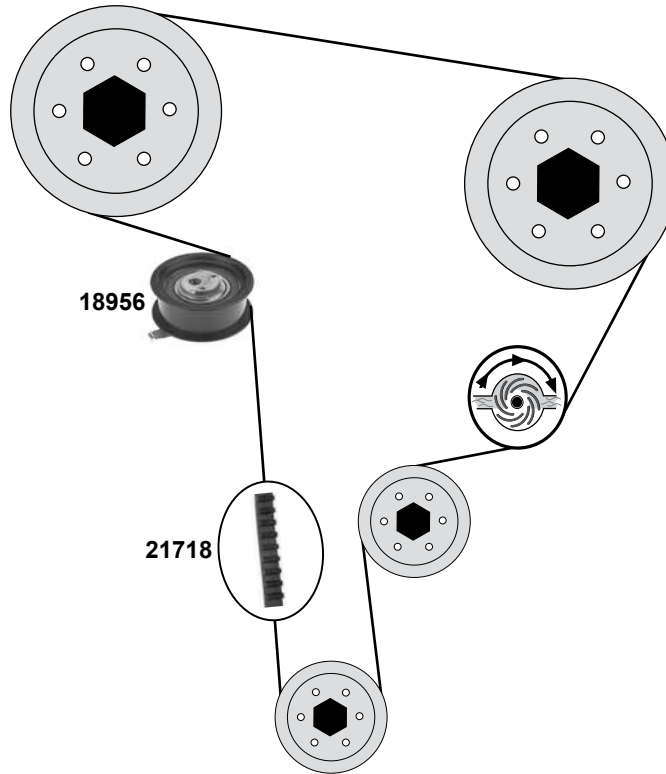

1,9 D (ASY)

1,4 TDI (BNM)