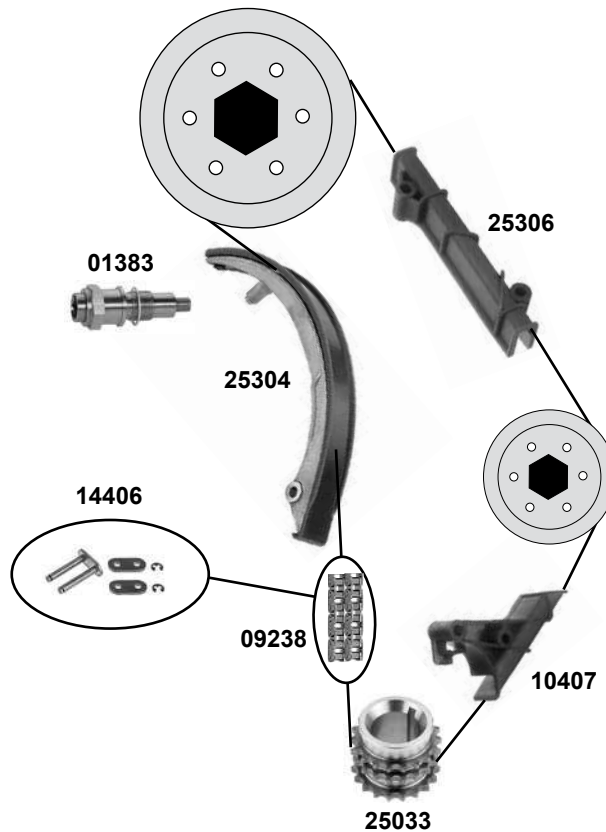

MERCEDES-BENZ E-Klasse (BM 210)

(95→03)

Car
Division

E 250 D / E 250 Turbo

(OM 605.912,962)

Ref. - No.

01310	606 200 00 73	Hebel / lever
01383	606 050 02 11	Kettenspanner / chain tensioner
02249	601 200 09 70	Spannrolle / tension roller
08779	604 200 02 14	Schwingungsdämpfer / vibration damper
09238	003 997 56 94	Steuerkette / timing chain
10407	601 052 05 16	Gleitschiene / sliding rail
14406	000 997 28 98	Kettenglied / chain link
25033	606 052 00 03	Kurbelwellenzahnrad / crankshaft gear
25304	606 050 02 16	Gleitschiene / sliding rail
25306	606 052 01 16	Gleitschiene / sliding rail
26070	606 200 00 73 S2	Rep.Satz Hebel / rep kit lever
30301	606 050 02 11 S1	Rep. Satz Steuerkette / rep kit timing chain

ØA 80 B25 / 31
55 N - 1200 N
D 457 / 130 N