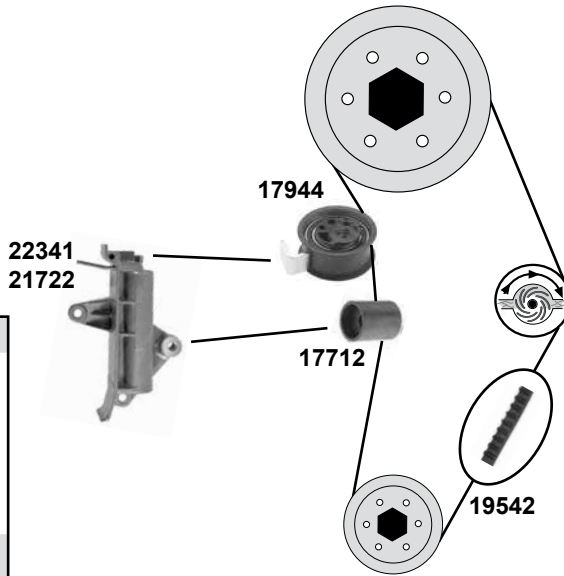

VOLKSWAGEN

Lupo (6X/6E)

(99→)

Car
Division

1,2 TDI 3L

(ANY / AYZ)