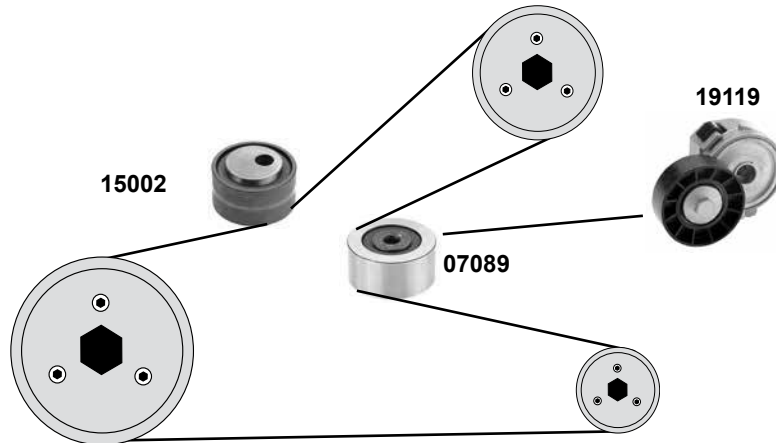

2,0 / 2,2 HDi
(DW10ATED / DW12TED4)

2,2 HDi
(DW12BTED4)