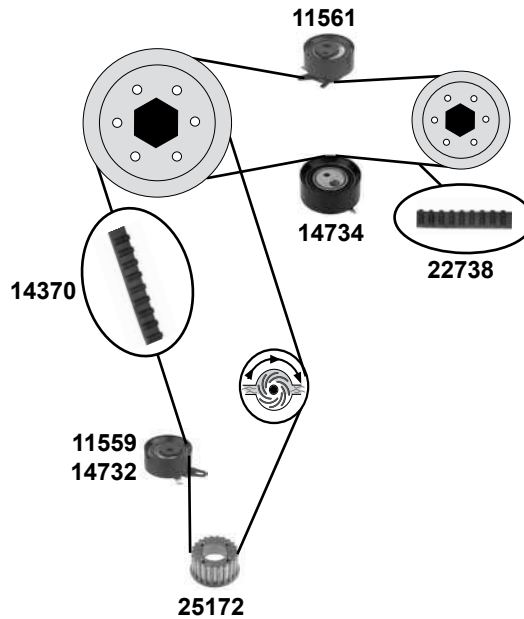

2,5 TDI

(ACV / AUF / AYC / AHY / AJT / AXG / AXL / AYY)

2,5 TDI

(AET / AEU / APL / AVT / AJA / AJT / ACV / AYC / AUF / AYY)