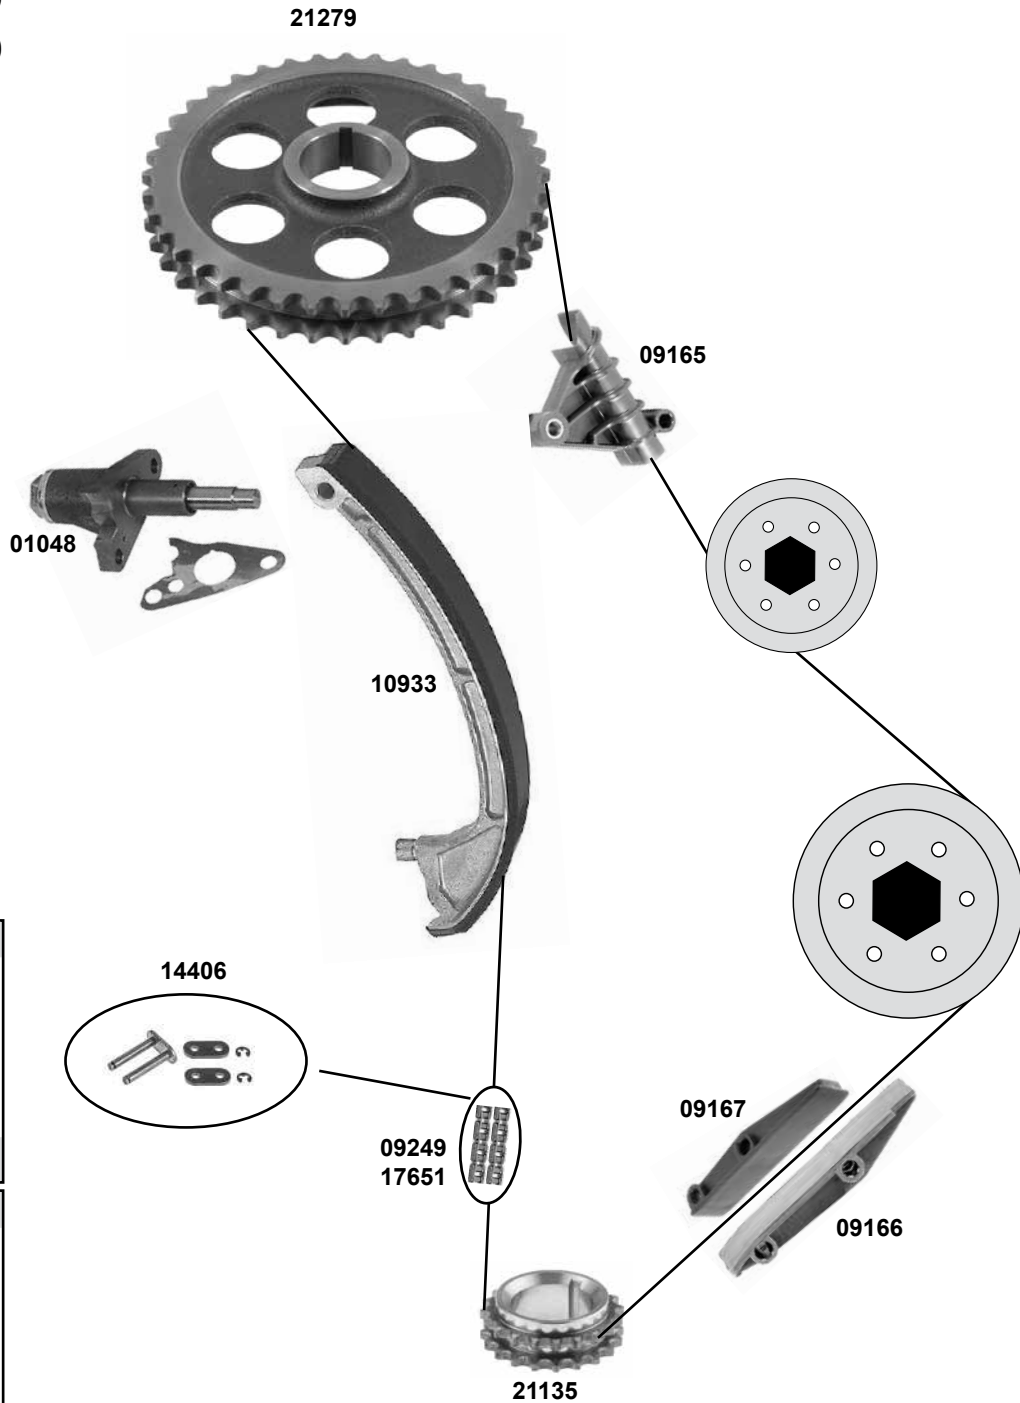

MERCEDES-BENZ

207/307D - 210/310D (BM 601 / 602)

(73→95)

209 D / 210 D
308 D / 310 D
(OM 615.913)

	Ref. - No.			
01048	615 050 08 11	Kettenspanner / chain tensioner		
09165	615 050 14 16	Gleitschiene / sliding rail		
09166	615 052 10 16	Gleitschiene / sliding rail		
09167	615 052 11 16	Gleitschiene / sliding rail		
09249	003 997 62 94	Steuerkette / timing chain		D 126 E
10933	615 050 09 16	Gleitschiene / sliding rail		
10934	615 050 09 16 S	Rep. Satz Gleitschiene / rep. kit timing chain		
14406	000 997 28 98	Kettenglied / chain link		
17651	003 997 57 94	Steuerkette / timing chain		
21135	615 052 02 03	Kurbelwellenzahnrad / crankshaft gear		Z 20 Ø1 36
21279	121 052 03 01	Nockenwellenrad / camshaft gear		
30324	615 050 08 11 S1	Rep. Satz Steuerkette / rep. kit timing chain