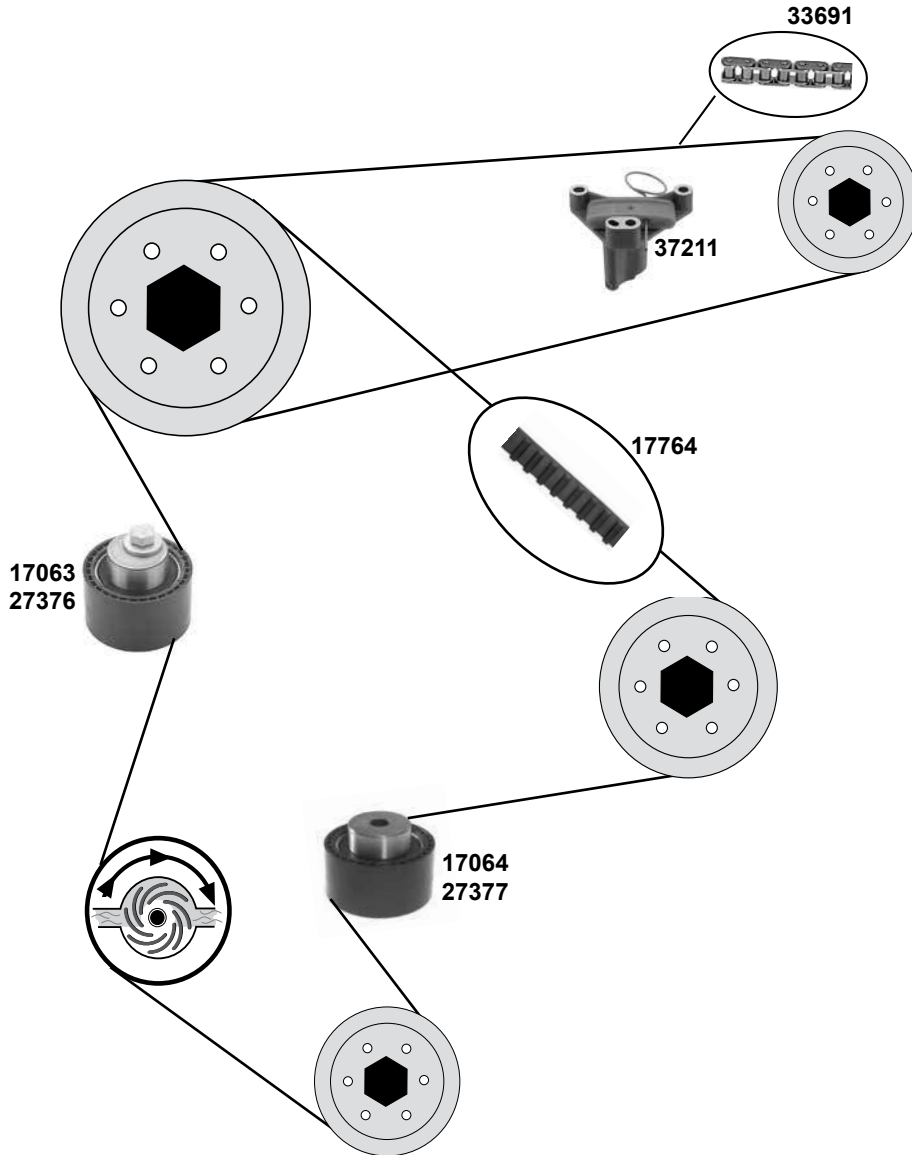

2,0 HDI

(DW10ATED / DW10BTED4 / DW10CTED4 / DW10CB / DW10UTED)

(1) (ex.) DW10BTED4

(2) (mot.) DW10BTED4 / DW10UTED

(3) (mot.) DW10CTED4 / DW10CB ac

Ref. - No.

05801	5751.29	Umlenkrolle / deflection pulley	(1) AC + servo	ØA 70 ØI 10/16
19119	5751.55	Spannrolle / tension roller		ØA 70 B25
24413	5705.4F S1	Riemenscheibe Generator / belt pulley alternator	für / for Valeo 150A	ØA 58,5 B32,5
37266	5751.A7	Riemenspanner / belt tensioner	(2)	ØA 70 B25
39390	5751.H8	Riemenspanner / belt tensioner	(3)	ØA 65 B25