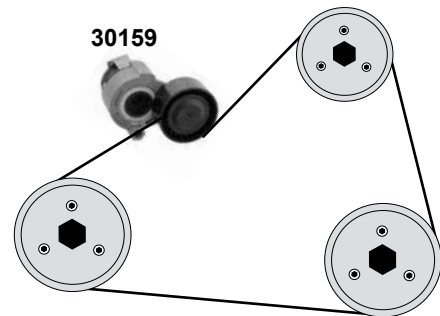

1,5 D
(K9K-790 ,796)

1,5
(K9K)