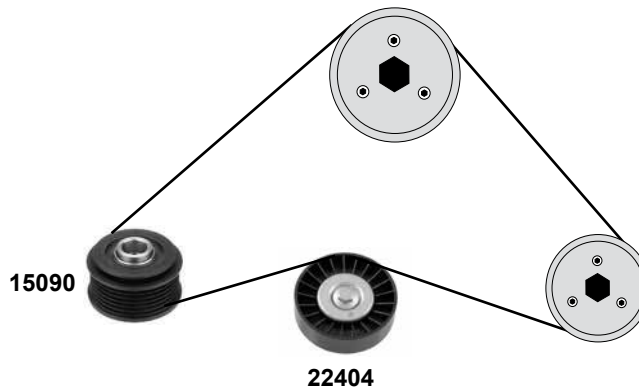

2,4 D

- (1) für Generator / for alternator / alternateur / alternatore / generator: 4654 4329 / 4655 4408
- (2) (mot.) 2.4 JTD 100kW

Ref. - No.

10298	55238027	Spannrolle / tension roller		ØA 65 H 30
10648	71736493	Umlenkrolle / deflection pulley		ØA 53 H 29
10984	71731639	Zahnriemen / timing belt	(2)	Z 190 B 24
11021	7764914	Zahnriemen / timing belt		(mot.) TDS → 0130186
14278	71731639 S1	Rep. Satz Zahnriemen / rep. kit timing belt	(mot.) JTD	
15090	9948225	Riemenscheibe Generator / belt pulley alternator	(1) Modell: 99 →	Ø A61
22404	46547566	Umlenkrolle / deflection pulley		ØA 90
23654	55187100	Umlenkrolle / deflection pulley	91 kW / 100kW	ØA 53 B29