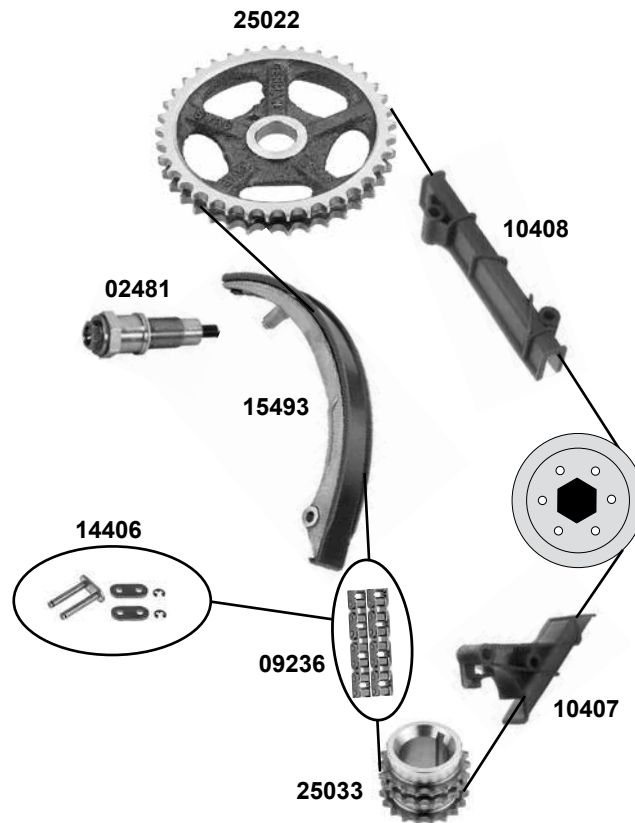

(1) Nietverschluß / riveted link / bouchon de rivet / rivetti / cierre de roblón

	Ref. - No.				
01310	606 200 00 73	Hebel / lever	(ex.) AC	ØA75 B26 / 31,5 ØA80 B25 / 31	
02248	601 200 07 70	Spannrolle / tension roller			
02249	601 200 09 70	Spannrolle / tension roller	(1)	55 N - 1200 N D 126 E	
02481	601 050 07 11	Kettenspanner / chain tensioner			
08779	604 200 02 14	Schwingungsdämpfer / vibration damper			
09236	003 997 55 94	Steuerkette / timing chain			
10407	601 052 05 16	Gleitschiene / sliding rail			
10408	601 052 03 16	Gleitschiene / sliding rail			
14406	000 997 28 98	Kettenglied / chain link			
15493	601 050 08 16	Gleitschiene / sliding rail			
25022	601 052 00 01	Nockenwellenrad / camshaft gear			Z 38
25033	606 052 00 03	Kurbelwellenzahnrad / crankshaft gear			Z 18
26070	606 200 00 73 S2	Rep.Satz Hebel / rep kit lever			
30302	601 050 07 11 S1	Rep. Satz Steuerkette / rep. kit timing chain kit