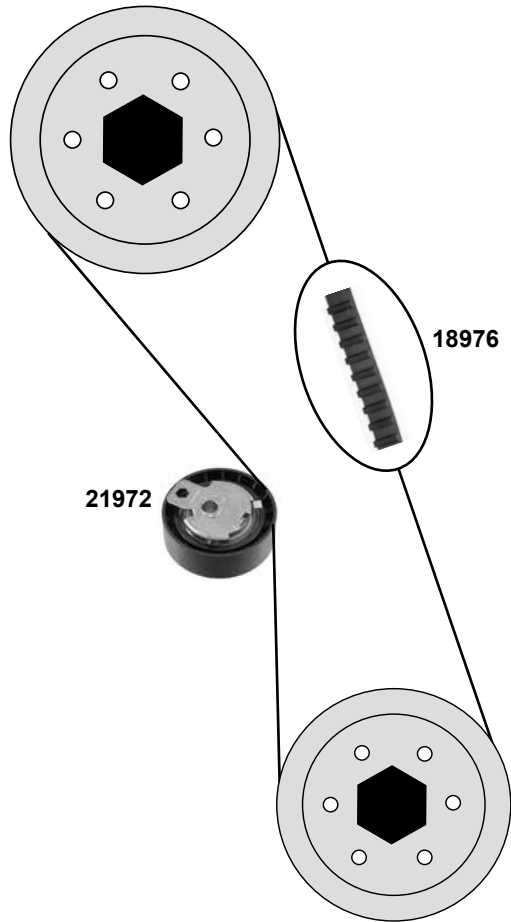

1,6 TDCi

Rep. Satz / rep. kit

febi 24369

Rep. Satz / rep. kit

febi 33692

	Ref. - No.			
19511	1 562 503	Spannrolle / tension roller		ØA 60 H 29
19513	1 145 955	Umlenkrolle / deflection pulley		ØA 60 H 30
22369	1 690 293	Riemenspanner / belt tensioner		ØA73 B22
24367	1 446 647	Zahnriemen / timing belt		Z 137 B25
24369	1 446 648	Rep. Satz Zahnriemen / rep. kit timing belt		Z 137 B25
32449	1 231 280	Kettenspanner / chain tensioner		
33691	1 231 282	Steuerkette simplex / timing chain simplex		
33692	1 448 169	Steuerkettensatz / timing chain kit		G67HP-6 / 40E