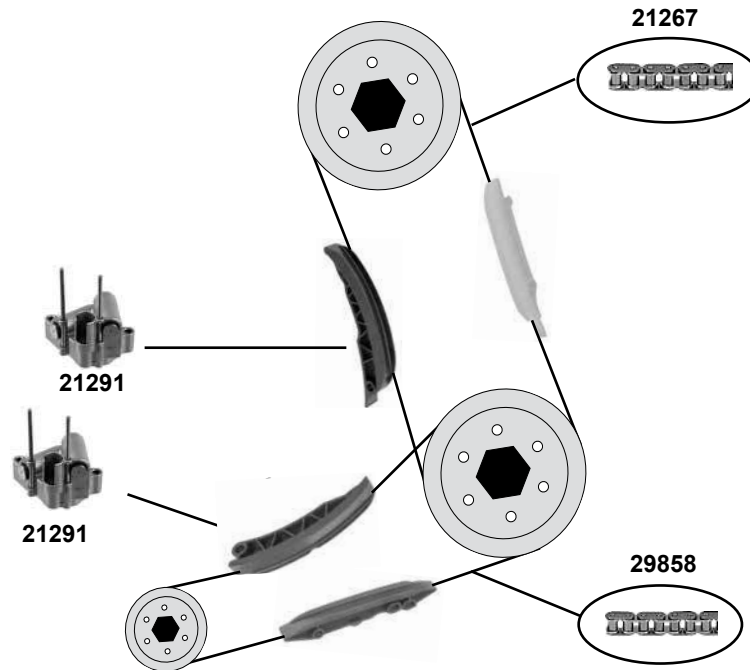

730 d / Ld
(M57N/N2)

740 d / 745 d
(N67N)

(1) für Wasserpumpe / Generator / for water pump/generator

Ref. - No.

21267	11 31 8 506 869	Steuerkette / timing chain		74 E
21291	13 52 7 787 299	Kettenspanner / chain tensioner		
24639	11 28 7 799 464	Umlenkrolle / deflection pulley	(1)	AØ70 B27
26955	11 28 7 806 252	Riemenspanner / belt tensioner	(1)	AØ60 B29
27372	11 28 7 807 021	Spannrolle / tension roller		AØ70 B26
27373	11 28 7 786 880	Riemenspanner / belt tensioner		
29858	13 52 8 506 969	Steuerkette / timing chain		66 E
30347	11 31 8 506 869 S1	Rep. Satz Steuerkette / rep. kit timing chain		74 E
30348	13 52 8 506 969 S1	Rep. Satz Steuerkette / rep. kit timing chain		66 E
34469	64 55 7 786 711	Riemenspanner / belt tensioner	(mot.) M57N