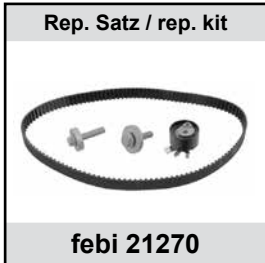

RENAULT Sandero 1

(08→13)

Car
Division

1,5 D

(K9K-792,796)

1,5 D

(K9K-790,796)