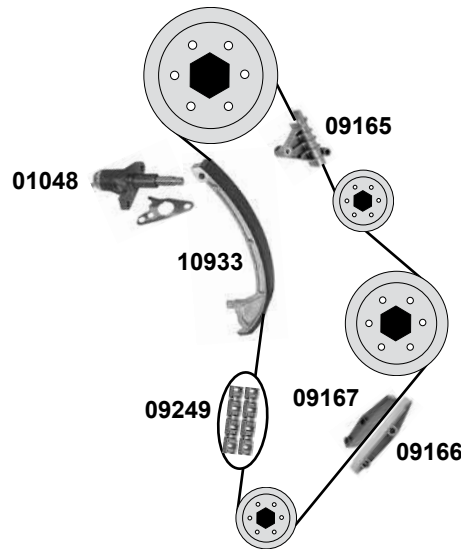

(1) 910:	(mot.) 005356 →	(2) 910:	(mot.) 025094 →
		(mot.) 003611 →		(mot.) 023329 →
	916:	(mot.) 062398 →	916:	(mot.) 093355 →
		(mot.) 017022 →		(mot.) 030155 →

	Ref. - No.			
01048	615 050 08 11	Kettenspanner / chain tensioner	(1)	
09165	615 050 14 16	Gleitschiene / sliding rail	(2)	
09166	615 052 10 16	Gleitschiene / sliding rail	(2)	
09167	615 052 11 16	Gleitschiene / sliding rail	(ex.) (mot.) 616.910	D 136 N
09249	003 997 62 94	Steuerkette / timing chain	(ex.) (mot.) 616.910	Z 20 Ø1 36
10933	615 050 09 16	Gleitschiene / sliding rail		
10934	615 050 09 16 S	Rep. Satz Gleitschiene / rep. kit sliding rail		
21135	615 052 02 03	Kurbelwellenzahnrad / crankshaft gear		
21279	121 052 03 01	Nockenwellenrad / camshaft gear		
30324	615 050 08 11 S1	Rep. Satz Steuerkette / rep. kit timing chain	(ex.) (mot.) 616.910