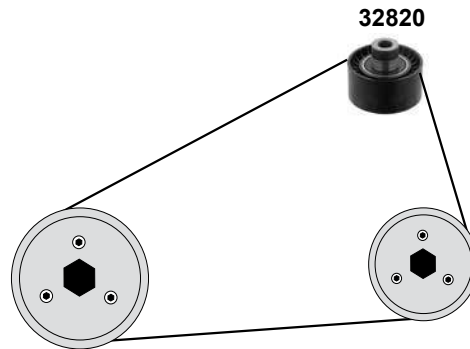

1,6 HDi

(DV6DU / DV6UC / DV6DU M / DV6UTED4)

	(1) (mot.) DV6DU / DV6UC	(3) (mot.) DV6UTED4
	(2) (mot.) DV6UC / DV6DU M	(4) (mot.) DV6UC
	(5) (mot.) DV6DU M	

	Ref. - No.			
19511	0829.88	Spannrolle / tension roller	(3)	ØA 60 B29
19513	0830.48	Umlenkrolle / deflection roller	(3)	ØA60 B30
24369	0831.V4	Zahnriemensatz	(3)	T 137 B25
32449	0816.J1 SK	Kettenspanner / chain tensioner	(3)	
33691	0816.F6	Steuerkette / timing chain	(3) endlos/endless	
33692	0816.J1	Rep. Satz Steuerkette / rep. kit timing chain	(3)	
37275	0830.75	Umlenkrolle / deflection roller	(1)	ØA 61 B30
37285	0816.L0	Zahnriemen / timing belt	(2)	Z 141 B25,4
32820	5751.E6	Umlenkrolle / deflection roller	(ex.) DV6DU	ØA 60 B30
39099	0805.E5	Zahnrad / gear	(3) (4) →O12719	
39101	0829.F8	Spannrolle / tension roller	(2)	ØA 60 B29
39203	16 087 474 80	Rep. Satz Zahnriemen / rep. kit timing belt	(2)	
39204	16 087 474 80 S1	Rep. Satz Zahnriemen / rep. kit timing belt	(5) (4) O 12720→	
39205	16 087 474 80 S2	Rep. Satz Zahnriemen / rep. kit timing belt	(4) →O 12719