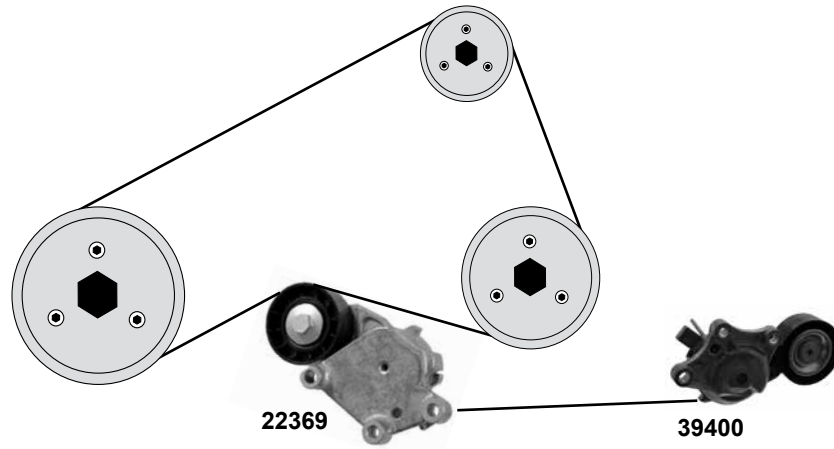

1,4/1,6 HDi
(DV4C/DV6C/DV6DTED/DV6ETED M/DV6DTED M)