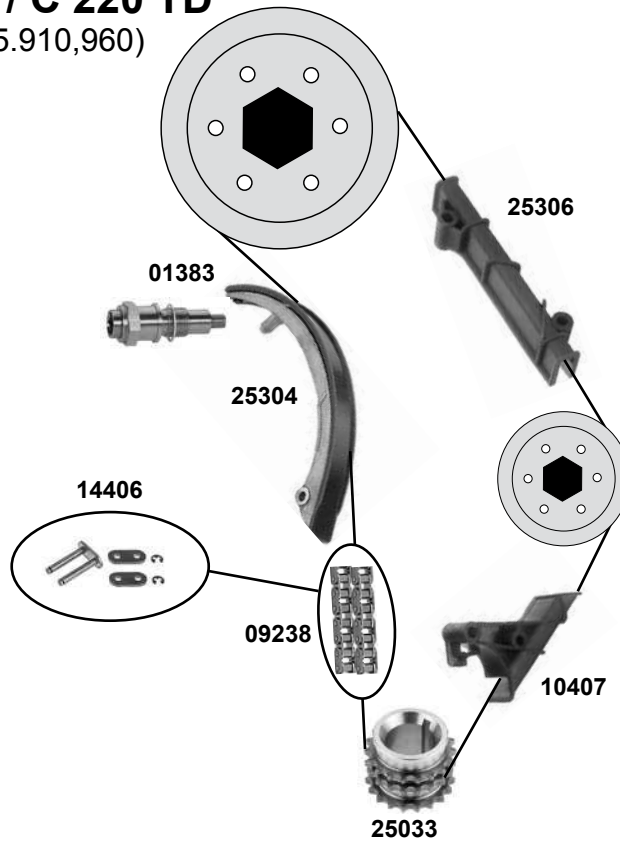

MERCEDES-BENZ C-Klasse (BM 202)

(92→00)

Car
Division

C 200 TD / C 220 D / C 220 TD

(OM 604.910,915 / OM 605.910,960)

(1) Nietverschluss / riveted link / bouchon de rivet / rivetti / cierre de roblón

Ref. - No.

Ref. - No.	Description	Notes	Dimensions
01310	Hebel / lever	(mot.) 604.910,915	
01383	Kettenspanner / chain tensioner		
02249	Spannrolle / tension roller	(mot.) 604.910,915	ØA80 B25 / 31
08779	Schwingungsdämpfer / vibration damper	(mot.) 604.910,915	55 N - 1200 N
09238	Steuerkette / timing chain	(1)	D 457 / 130 N
10407	Gleitschiene / sliding rail		
14043	Generatorfreilauf / alternator overrun pulley	(mot.) 604.910,915	
14406	Kettenglied / chain link	(mot.) 604.910,915	
25033	Kurbelwellenzahnrad / crankshaft gear	(mot.) 604.910,915	Z 18
25304	Gleitschiene / sliding rail		
25306	Gleitschiene / sliding rail	(mot.) 604.910,915	
26070	Rep.Satz Hebel / rep kit lever	(mot.) 604.910,915	
30301	Rep. Satz Steuerkette / rep kit timing chain