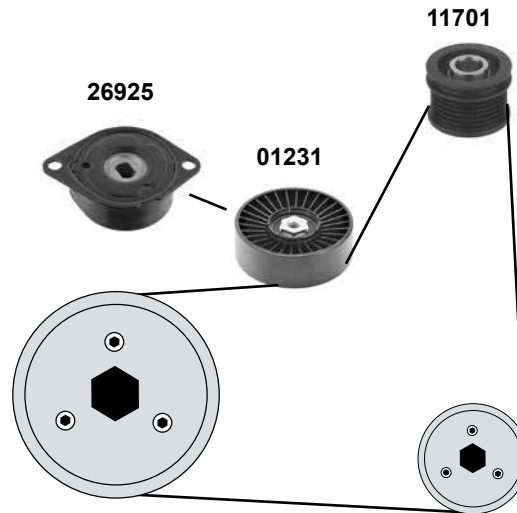

VOLKSWAGEN Golf 3 Cabriolet (1E)

(94→02)

Car
Division

1,9 TDI

(1Z / AHU / ALE / AFN)

Ref. - No.			
01231	028 145 278 E	Spannrolle / tension roller	ØA 78 ØI 8 B26
07078	028 109 244	Umlenkrolle / deflection pulley	ØA 28 ØI 8 B31,5
10294	028 109 243 F	Spannrolle / tension roller	ØA 67 ØI 8 B25
11039	028 109 119 P	Zahnriemen / timing belt	Z 137 B25,4
11701	028 903 119 AQ	Riemenscheibe Generator / belt pulley alternator	
14626	028 198 119 C	Rep. Satz Zahnriemen / rep. kit timing belt	
25170	028 105 263 D	Kurbelwellenzahnrad / crankshaft gear	Z 22
26925	028 903 315 R	Riemenspanner / tension roller