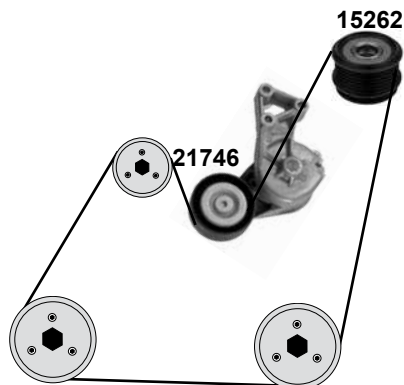

VOLKSWAGEN Golf 4 / Bora (1J)

(98→05)

Car
Division

1,9 TDI

(AJM / ARL / ASZ / ATD / AUY / AXR)

(1) → (ch.) 1J-2W-525 000
→ (ch.) 1J-2U-403 276
→ (ch.) 1J-2D-352 773
→ (ch.) 1J-2B-123 078
→ (ch.) 1J-2P-394 000

(2) (ch.) 1J-2W-525 001 →
(ch.) 1J-2U-403 277 →
(ch.) 1J-2D-352 774 →
(ch.) 1J-2B-123 079 →
(ch.) 1J-2P-394 001 →

(3) → 01 / (mot.) AJM → 185 670

(4) (mot.) AJM 185 671 →
(mot.) ARL/ASZ/ATD/AUY / → (ch.) 1J-2-592 782
(mot.) ARL/ASZ/ATD/AUY / → (ch.) 1J-2D352 773
(mot.) AXR → 010 000
(mot.) ARL/ASZ/ATD/AUY / → (ch.) 1J-2W592 782
(mot.) ARL/ASZ/ATD/AUY / → (ch.) 1J-2U403 276
(mot.) ARL/ASZ/ATD/AUY / → (ch.) 1J-ZB123 078
(mot.) ARL/ASZ/ATD/AUY / → (ch.) 1J-ZP394 000

Ref. - No.

Ref. - No.	Description	Notes	Dimensions
15262	022 903 119 C Riemenscheibe Generator / belt pulley alternator	(mot.) AJM	ØA 61 ØI 17
17712	045 109 244 A Umlenkrolle / deflection pulley	(1) (mot.) AJM	ØA 28 B34
17944	045 109 243 C Spannrolle / tension roller	(1) (mot.) AJM	ØA 72 B31 / 35
17950	045 109 243 B Spannrolle / tension roller	(3) (mot.) AJM	ØA 72 B35
19540	038 109 119 P Zahnriemen / timing belt	(mot.) AJM	Z 120 B30
21706	038 109 243 M Spannrolle / tension roller	(2) (mot.) AJM	ØA 68 B31,5
21708	038 109 244 J Umlenkrolle / deflection pulley	(2) (mot.) AJM	ØA 28 B34
21722	045 109 479 B Riemenspanner / belt tensioner	(4)	
21724	038 198 119 A Rep. Satz Zahnriemen / rep. kit timing belt	(2) (mot.) AJM	
21726	038 109 119 P S1 Rep. Satz Zahnriemen / rep. kit timing belt	(1) (mot.) AJM	
21746	038 903 315 F Riemenspanner / belt tensioner	(mot.) AJM	
24708	038 198 119 B Rep. Satz Zahnriemen / rep. kit timing belt	(3) (mot.) AJM	
26033	045 109 479 C Riemenspanner / belt tensioner	(mot.) AJM → 185670