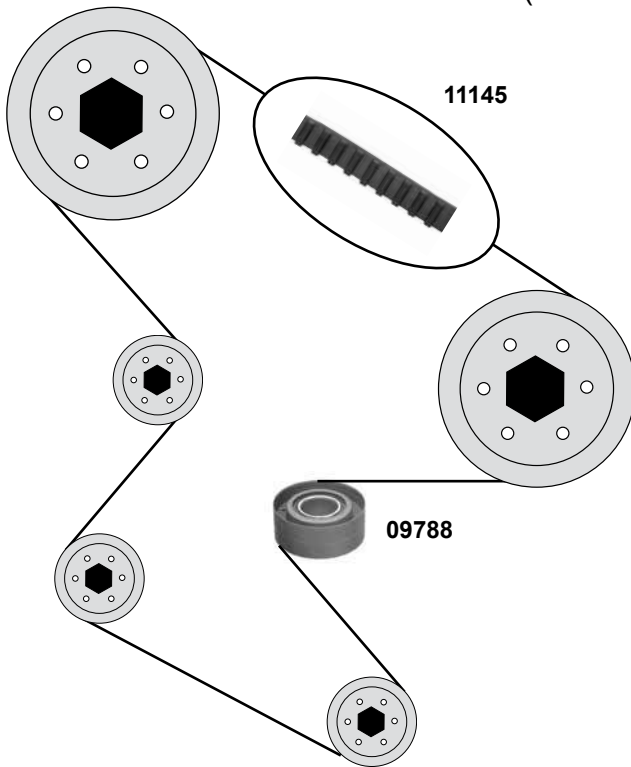

2,2 TD
(G8T-740)

2,2 TD
(G8T-752,760,792,794)

2,1 DT
(J8S-760)

Ref. - No.

05889 77 00 871 169
09788 77 00 862 615
11145 77 00 875 412
11161 77 00 853 862
24541 77 00 106 708

Spannrolle / tension roller
Umlenkrolle / deflection pulley
Zahnriemen / timing belt
Zahnriemen / timing belt
Riemenspanner / belt tensioner