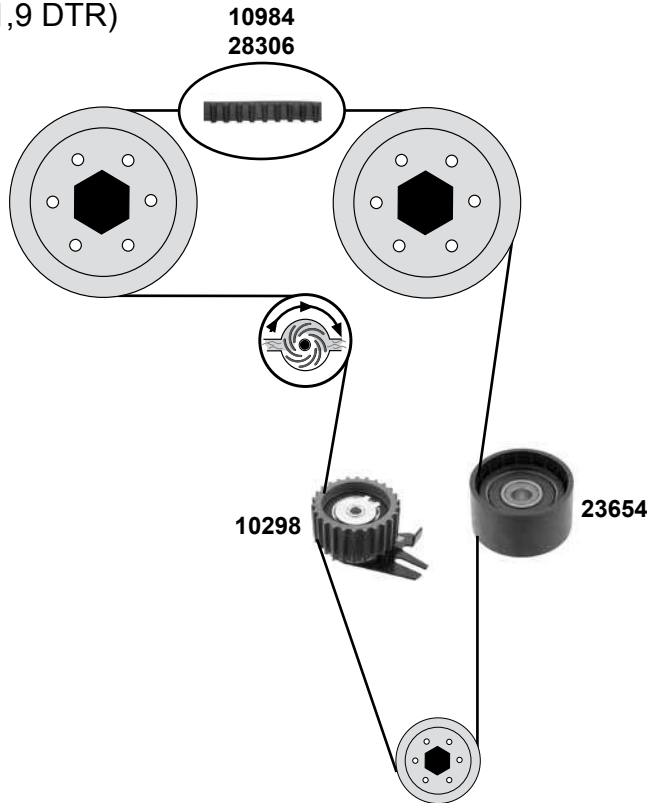

1,9 D
(Z1,9 DT/Z 1,9 DTH/Z1,9 DTR)

(Z1,9 DT / DTH / DTR)