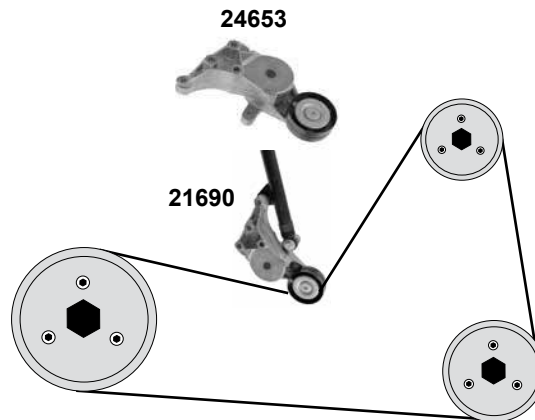

(mot.) 030 000→

(1) (mot.) AQM 045 001 → / (mot.) ASV 150 001 → / ALH 500 001 →
(mot.) AGR 565 001 → / (mot.) AGP 595 001 →

Ref. - No.

07022	03L 109 244 D
10045	038 109 244 M
11340	038 109 244 E
18956	038 109 244 N
21690	038 903 315 C
21718	038 109 119 M
21720	038 198 119 E
24653	038 903 315 K

Umlenkrolle / deflection pulley
Umlenkrolle / deflection pulley
Umlenkrolle / deflection pulley
Spannrolle / tension roller
Riemenspanner / belt tensioner
Zahnriemen / timing belt
Rep. Satz Zahnriemen / rep. kit timing belt
Riemenspanner / tension roller

(ex.) (mot.) AQM

(1)
02→04 (mot.) AQM

ØA 28 ØI 8 B29
ØA 80 ØI 10 B29
ØA 28 ØI 8 B29
ØA 68 ØI 8 B25
Z 141