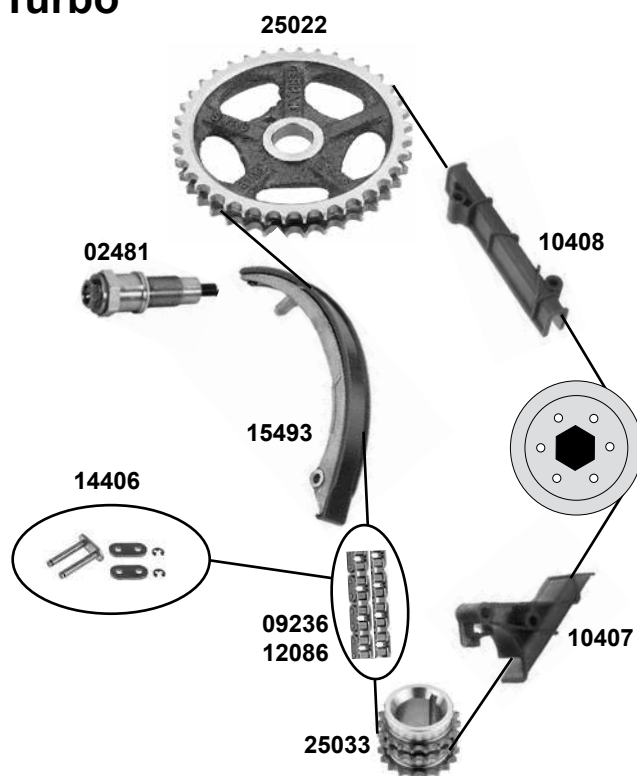

MERCEDES-BENZ

190er (BM 201)

(83→92)

Car
Division

190 D 2.5 / 190 2.5 Turbo

(OM 602.911,961)

(1) 911: (mot.) 005966 →
(mot.) 001372 →
961: alle / all

(2) Nietverschluß / riveted link / bouchon de rivet / rivetti / cierre de roblón

	Ref. - No.			
02249	601 200 09 70	Spannrolle / tension roller	(1)	ØA 80 B25 / 31
02481	601 050 07 11	Kettenspanner / chain tensioner		
05072	601 200 17 73	Hebel / lever		
06569	103 200 01 14	Schwingungsdämpfer / vibration damper		55 N - 900 N
08486	601 200 17 73 S	Rep. Satz Hebel / rep. kit lever		
09236	003 997 55 94	Steuerkette / timing chain	(2)	D 126 E
10407	601 052 05 16	Gleitschiene / sliding rail		
10408	601 052 03 16	Gleitschiene / sliding rail		
12086	003 997 48 94	Steuerkette / timing chain		D 557 / 126 N
14406	000 997 28 98	Kettenglied / chain link		
15493	601 050 08 16	Gleitschiene / sliding rail		
25022	601 052 00 01	Nockenwellenrad / camshaft gear		Z 38
25033	606 052 00 03	Kurbelwellenzahnrad / crankshaft gear		Z 18
30302	601 050 07 11 S1	Rep. Satz Steuerkette / rep. kit timing chain		
36592	601 052 00 01 S1	Rep. Satz Steuerkette / rep. kit timing chain