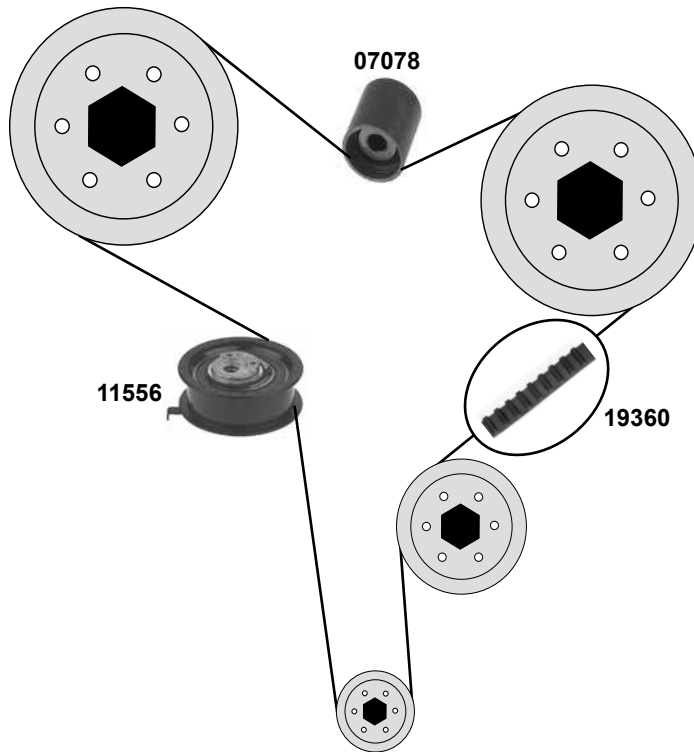

1.7 SDI
(AKU)

Ref. - No.

07078	028 109 244	Umlenkrolle / deflection pulley	ØA 28 ØI 8 B31,5
11556	028 109 243 G	Spannrolle / tension roller	ØA 67 ØI 8 B24
15264	038 903 119 Q	Riemenscheibe Generator / belt pulley alternator	Z 137 B23
19360	028 109 119 AC	Zahnriemen / timing belt	
21236	028 198 119 F	Rep. Satz Zahnriemen / rep. kit timing belt