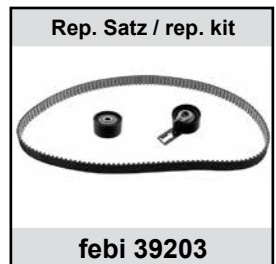

(1) (mot.) DV6TED4

(2) (mot.) DV6C

Ref. - No.

Ref. - No.				
19511	0829.88	Spannrolle / tension roller	(1)	ØA 60 B29
19513	0830.48	Umlenkrolle / deflection pulley	(1)	ØA 60 B30
24367	0816.G7	Zahnriemen / timing belt	(1)	Z137 B25
24369	0831.P2	Rep. Satz Zahnriemen / rep. kit timing belt	(1)	Z137 B25
32449	0816.J1 SK	Kettenspanner / chain tensioner	(1)	
33691	0816.F6	Steuerkette / timing chain	(1) endlos / endless	E 40
33692	0816.J1	Rep. Satz Steuerkette / rep kit timing chain	(1) endlos / endless	E 40
37275	0830.75	Umlenkrolle / deflection pulley	(2)	ØA 61 B30
37285	0816.L0	Zahnriemen / timing belt	(2)	Z 141 B25,4
39099	0805.E5	Zahnrad / gear	(1) / (2) → O 12719	
39101	0829.F8	Spannrolle / tension roller	(2)	ØA 60 B29
39109	96 772 672 80	Zahnrad / gear	(2) O 12720 →	
39203	16 087 474 80	Rep. Satz Zahnriemen / rep. kit timing belt	(2)	
39204	16 087 474 80 S1	Rep. Satz Zahnriemen / rep. kit timing belt	(2) O 12720 →	
39205	16 087 474 80 S2	Rep. Satz Zahnriemen / rep. kit timing belt	(2) → O 12719