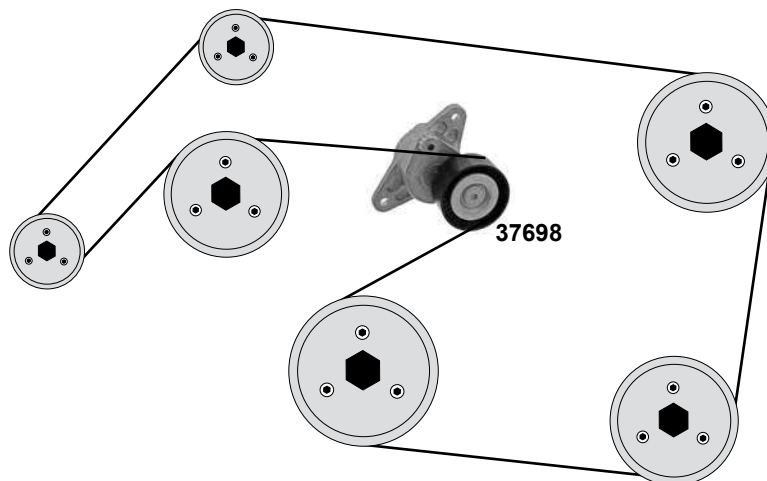

Rep. Satz / rep. kit

febi 37699

(1) (mot.) 960/961/962/963

Ref. - No.

19078	611 052 03 16	Gleitschiene / sliding rail	(1)
24277	628 052 01 16	Gleitschiene oben links / sliding rail upper left	(1)
24278	628 052 00 16	Gleitschiene unten rechts / sliding rail lower right	(1)
24279	628 052 03 16	Gleitschiene unten links / sliding rail lower left	(1)
24280	628 052 05 16	Gleitschiene oben rechts / sliding rail upper right	(1)
26750	642 050 03 11	Kettenspanner / chain tensioner	
30319	642 050 03 11 S1	Rep. Satz Steuerkette / rep. kit timing chain	(mot.) 960
30395	004 997 09 94	Steuerkette / timing chain	(mot.) 960
37698	628 200 01 70	Riemenspanner / belt tensioner	
37699	628 202 00 19	Rep. Satz Umlenkrolle / rep. kit deflection pulley	

ØA 70 B28
ØA 62