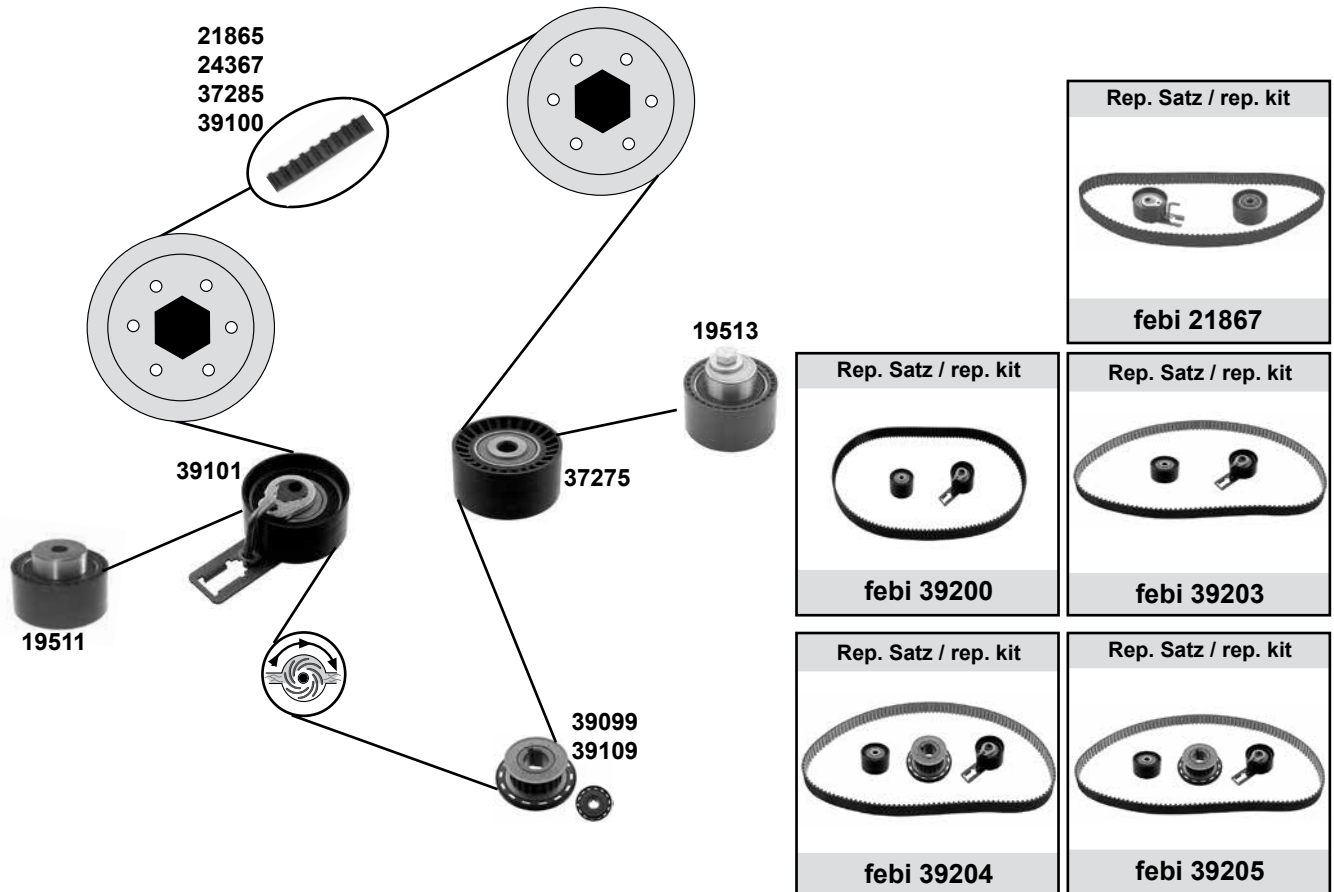

1,4 HDi / 1,6 HDi

(DV4C / DV4TD / DV6C / DV6ATED4 / DV6DTED/M / DV6ETED/M)

- (1) (mot.) DV4C/DV6C/DV6DTED/DV6ETED/DV6DTEDM / DV6ETEDM
- (2) (mot.) DV6C/DV6DTED/DV6ETEDM / DV6DTEDM
- (3) (mot.) DV4C/DV6C/DV6DTED/DV6DTEDM/DV6ETEDM
- (4) (mot.) DV6C/DV6DTED
- (5) (mot.) DV6ETEDM / DV6DTEDM / (mot.) DV6C/DV6DTED O 12720→
- (6) (mot.) DV6ATED4
- (7) (mot.) DV4TD

	Ref. - No.			
19511	0829.88	Spannrolle / tension roller	(6) (7)	ØA 60 B29
19513	0830.48	Umlenkrolle / deflection pulley	(6) (7)	ØA 60 B30
21865	0816.E7	Zahnriemen / timing belt	(7)	Z 144 B25,4
21867	0831.T3	Rep. Satz Zahnriemen / rep. kit timing belt	(7)	
24367	0816.G7	Zahnriemen / timing belt	(6)	Z 137
37275	0830.75	Umlenkrolle / deflection pulley	(1)	ØA 61 B30
37285	0816.L0	Zahnriemen / timing belt	(2) → O 12978	Z141 B25,4
39099	0805.E5	Zahnrad / gear	(4) → O 12719	
39100	0816.L1	Zahnriemen / timing belt	(3)	Z139 B25,4
39101	0829.F8	Spannrolle / tension roller	(3)	ØA60 Ø1 29
39109	96 772 672 80	Zahnrad / gear	(5)	
39200	16 087 476 80	Rep. Satz Zahnriemen / rep. kit timing belt	(3)	
39203	16 087 474 80	Rep. Satz Zahnriemen / rep. kit timing belt	(2)	
39204	16 087 474 80 S1	Rep. Satz Zahnriemen / rep. kit timing belt	(5)	
39205	16 087 474 80 S2	Rep. Satz Zahnriemen / rep. kit timing belt	(4) → O 12719