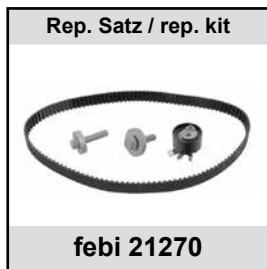

1,5 D
(K9K)

1,5 D
(K9K-790 ,796)

1,5
(K9K)

	Ref. - No.			
19853	28 00 039 519	Zahnriemen / timing belt		Z 123 B27
21269	82 00 102 941	Spannrolle / tension roller		ØA 60 B32
21270	77 01 477 028	Rep. Satz Zahnriemen / rep. kit timing belt	(mot.) K9K-790	Z 123 B26,8
22281	82 00 328 372	Spannrolle / tension roller	(ex.) servo (ex.) AC	ØA 65,4 B26
26458	82 00 113 636	Riemenscheibe Generator / belt pulley alternator		ØA 76,4 B38
28287	82 00 641 468	Umlenkrolle / deflection pulley		ØA 131,5 B27
30159	82 00 608 550	Riemenspanner / belt tensioner		ØA 65 H26
36438	77 01 478 037	Nockenwellenrad / camshaft timing gear