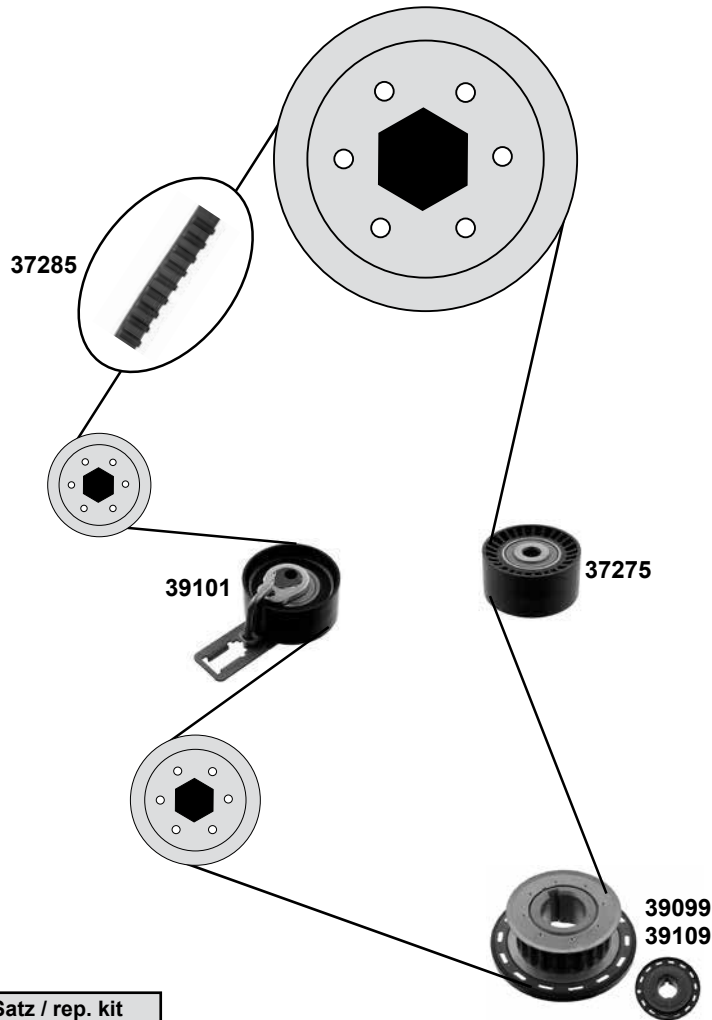

1,6 TD
(D 4162 T)

(1) (ch.) 235668 →

(2) → (ch.) 235667

Ref. - No.

37275	31339887	Umlenkrolle / deflection pulley		B 30
37285	31370046 SK	Zahnriemen / timing belt		Z 141 B25,4
39099	31251356	Zahnrad / gear	(2)	
39101	31370047	Spannrolle / tension roller		ØA 60 ØI 29
39109	31370048	Zahnrad / gear	(1)	
39203	31370046	Rep.Satz Zahnriemen / rep kit. timing belt		
39204	31370046 S1	Rep.Satz Zahnriemen / rep kit. timing belt	(1)	
39205	31370046 S2	Rep.Satz Zahnriemen / rep kit. timing belt	(2)