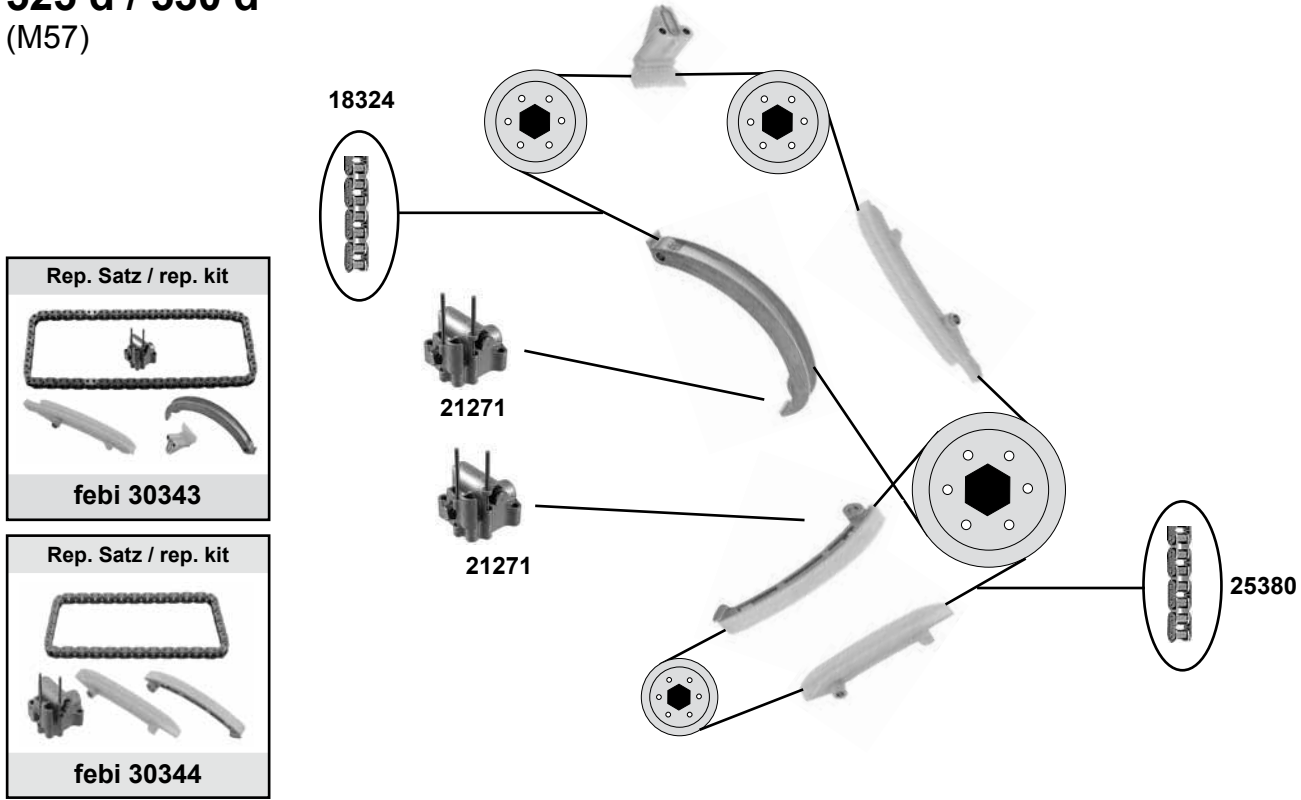

BMW

5 'er (E39)

(98→04)

Car
Division 

525 d / 530 d

(M57)

	Ref. - No.			
18324	11 31 2 248 728	Steuerkette / timing chain		G67 HP- 1 90E
21271	13 52 2 247 644	Kettenspanner / chain tensioner		
21300	11 28 2 247 435	Umlenkrolle / deflection pulley		AØ 70 B23
25380	13 52 2 248 729	Steuerkette / timing chain		68 E
27375	11 28 2 354 130	Riemenspanner / belt tensioner		AØ 66 B28
30114	11 28 2 354 131	Spannrolle / tension roller		
30116	64 55 7 788 684	Spannrolle / tension roller		
30117	64 55 7 786 076	Riemenspanner / belt tensioner		
30118	64 55 2 354 034	Spannrolle / tension roller		
30343	11 31 2 248 728 S2	Rep. Satz Steuerkette / rep. kit timing chain		90 E
30344	13 52 2 248 729 S1	Rep. Satz Steuerkette / rep. kit timing chain		68 E