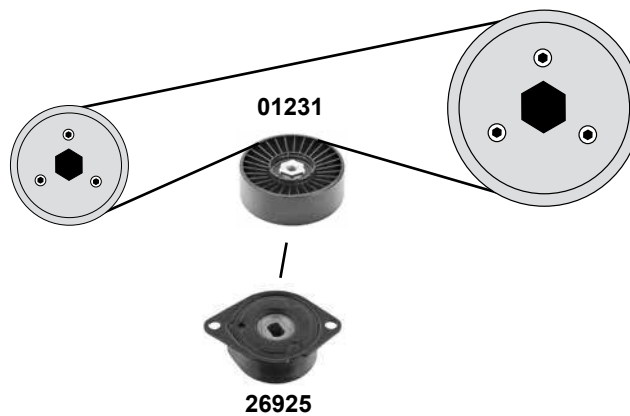

Spannrolle / tension roller
Riemenspanner / belt tensioner
Kettenspanner / chain tensioner
Kettenspanner / chain tensioner
Riemenspanner / belt tensioner

ØA 59 B34
Z 141 B30

Ref. - No.

01231	028 145 278 E	Umlenkrolle / deflection pulley		ØA 78 ØI 8 B26
07078	028 109 244	Umlenkrolle / deflection pulley		ØA 28 ØI 8 B31,5
10294	028 109 243 F	Spannrolle / tension roller		ØA 67 ØI 8 B25
11039	028 109 119 P	Zahnriemen / timing belt		Z 137 B25,4
14626	028 198 119 C	Rep. Satz Zahnriemen / rep. kit timing belt		Z 137 B25,05
25170	028 105 263 D	Kurbelwellenrad / crankshaft gear		Z 22
26925	028 903 315 R	Riemenspanner / tension roller		