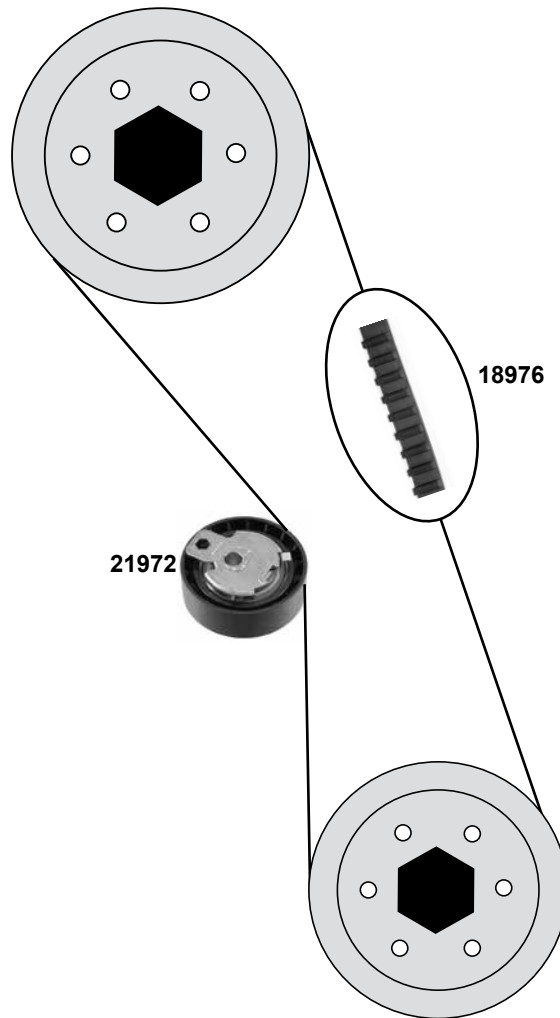

Ref. - No.			
18976	1 113 180	Zahnriemen / timing belt	Modell 02/00 → (ex.) AC	Z 91 B20
21972	1 215 978	Spannrolle / tension roller		ØA 74 ØI 24
24765	1 139 951	Umlenkrolle / deflection pulley		ØA 70 H25
26117	1 201 255	Rep. Satz Zahnriemen / rep. kit timing belt		Z 91 B20
30797	1 149 503	Umlenkrolle / deflection pulley		ØA 76,5 B 30