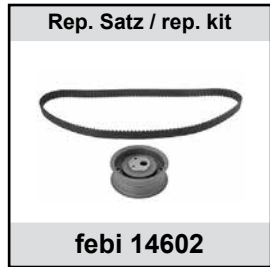

VOLKSWAGEN Golf 3 / Vento (1H)

(92→99)

Car
Division

1,9 D / TD
(AAZ / 1Y)

(mot.) → **AAZ 552 765**
(mot.) → **1Y 378 364**