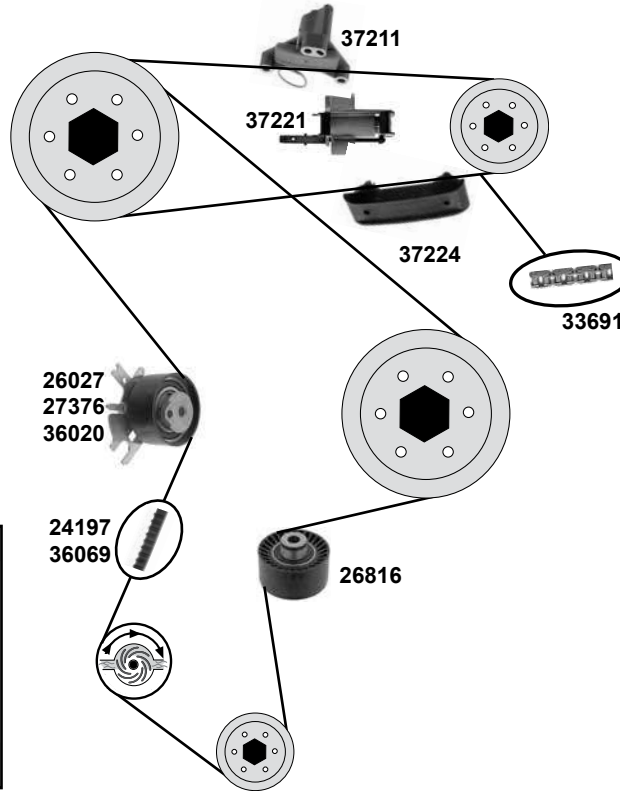

CITROËN

C5 II

(04→08)

Car
Division

2,2 HDi

(DW12BTED4 / DW12TED4)

- (1) (mot.) DW12BTED4
- (2) (mot.) DW12TED4
- (3) (mot.) DW12BTED4 mit Partikelfilter / whit particle filter

Ref. - No.

Ref. - No.	Description	Quantity	Part No.
24197	Zahnriemen / timing belt	(1)	Z116 B25
26027	Spannrolle / tension roller	(1)	ØA60 B29
26816	Umlenkrolle / deflection pulley	(1) 125kW	ØA60,2 B30,2
27376	Spannrolle / tension roller	(1) O 10011→	ØA62 B30
27391	Rep. Satz Zahnriemen / rep. kit timing belt	(1) O 10011→	Z146 B25,4
33691	Steuerkette / timing chain	(2) endlos / endless	E40
36020	Spannrolle / tension roller	(3)	ØA 60 B29
36069	Zahnriemen / timing belt	(1)	Z118 B25,4
36230	Rep. Satz Zahnriemen / rep. kit timing belt	(1)	
36859	Riemenspanner / belt tensioner	(1)	ØA65 B25,5
37211	Kettenspanner / chain tensioner	(2)	
37221	Kettenspanner / chain tensioner	(1)	
37224	Gleitschiene / sliding rail	(2)	
37230	Rep. Satz Steuerkette / rep kit timing chain	(2)