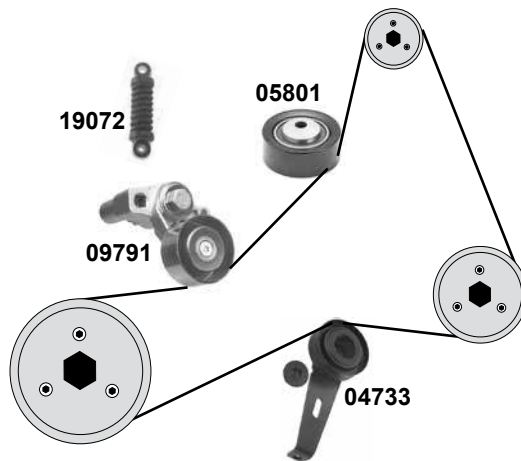

2,1 D

Ref. - No.	Icon	Description	Icon	Dimensions
04733		Spannrolle / tension roller		ØA 85 H 26
05801		Spannrolle / tension roller		ØA 70 B27/29
06980		Spannrolle / tension roller		ØA 57 H 3
06982		Umlenkrolle / deflection pulley		ØA 60 ØI 10 H 34
09791		Spannrolle / tension roller		ØA 60 B26,5
11106		Rep. Satz Zahnriemen / rep. kit timing belt		Z 149 B25,27
11166		Zahnriemen / timing belt		Z 149 B25,4
19072		Schwingungsdämpfer / vibration damper		