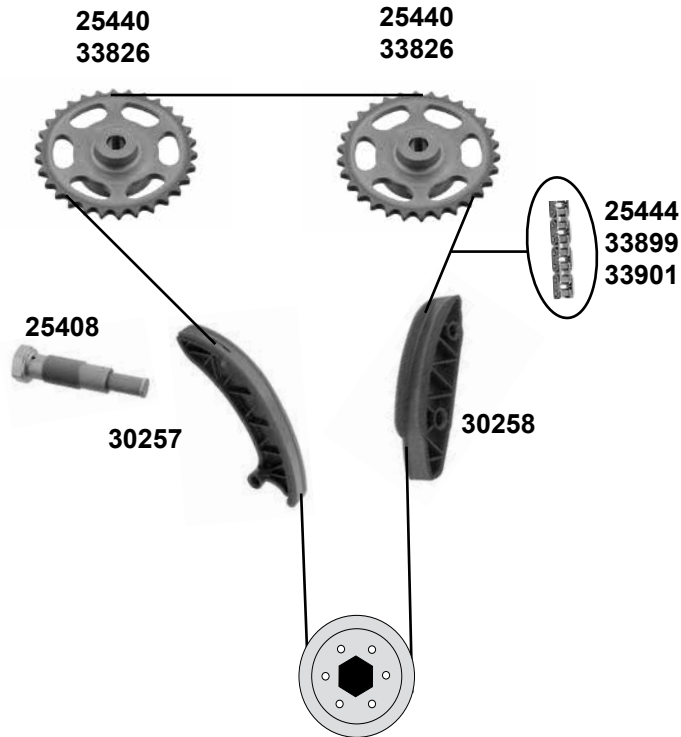

MERCEDES-BENZ S-Klasse (BM 221)

(06→)

Car
Division

S 250 CDI (OM 651.961)

- (1) Nietverschluss / riveted link / bouchon de rivet / rivetti / cierre de roblón
- (2) Gültig für Eco Start-Stop Funktion / valid for „Eco Start-Stop function“ / 7-Gang / 7-gear
- (3) Ungültig für Eco Start-Stop Funktion / not valid for „Eco Start-Stop function“ / 7-Gang / 7-gear

	Ref. - No.			
25408	651 050 07 00	Kettenspanner / chain tensioner		
25440	651 052 00 00	Nockenwellenrad / camshaft timing gear		ØA 92,5 Z30
25444	000 993 62 76	Steuerkette / timing chain	(1)	96 N
30257	651 052 00 16	Gleitschiene / sliding rail	→2012	
30258	651 052 00 16	Gleitschiene / sliding rail	→2012	
30323	651 050 00 11 S1	Rep. Satz Steuerkette / rep. kit timing chain	→2012	
33826	668 052 01 01	Nockenwellenrad / camshaft timing gear	→2012	
33899	000 993 68 76 S1	Steuerkette / timing chain	→2012	108 E
33901	000 993 62 76 S1	Steuerkette / timing chain		96 E
36593	651 052 00 01 S1	Rep. Satz Steuerkette / rep. kit timing chain	→2012	
38467	651 200 13 70	Riemenspanner / belt tensioner	(2)	ØA 65 B 26
38468	651 200 17 70	Riemenspanner / belt tensioner	(3)	ØA 65 B 26
38620	651 200 03 70	Spannrolle / tension roller		ØA 65 B 26