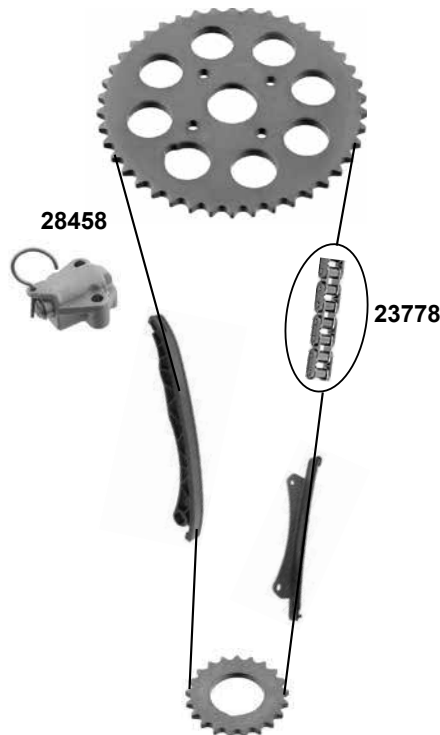

- (1) für Generator / for Alternator: 4654 4329 / 4655 4408
  (2) 500 Nuova →12 500 C 09→ / 500 MY / 500 L 12→

Ref. - No.

23778	55221385	Steuerkette / timing chain	(2)	120 E
28458	55197785	Kettenspanner / chain tensioner	(2)	
30029	77362721	Riemenscheibe / belt pulley	(1)	ØA 59; ØI17 B38,1
31622	55221385 S1	Rep. Satz Steuerkette / rep. kit timing chain	(2)	120 E