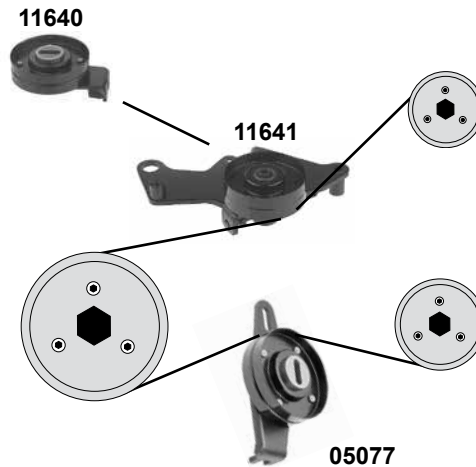

ØA 70,5 B32 / 37
ØA 70,5 B32 / 40
ØA 80 B26
ØA 93,5 B26
ØA 93,5 B26
Z 141 B28
Z 141 B28

2,4 HDi

(DJ5TED)

	Ref. - No.			
05077	4007.E4	Spannrolle / tension roller	servo	ØA 93,5 B26
11346	0830.44	Umlenkrolle / deflection pulley		ØA 70,5 B38
11347	0829.74	Umlenkrolle / deflection pulley		ØA 70,5 B38
11640	6453.AN	Spannrolle / tension roller	AC	ØA 93,5 B26
11641	1281.38	Spannrolle / tension roller		ØA 60 B26
19641	0829.74	Zahnriemen / timing belt	96 →	Z 147 B32
26145	0831.64	Rep. Satz Zahnriemen / rep. kit timing belt	96 →	Z 147 B32