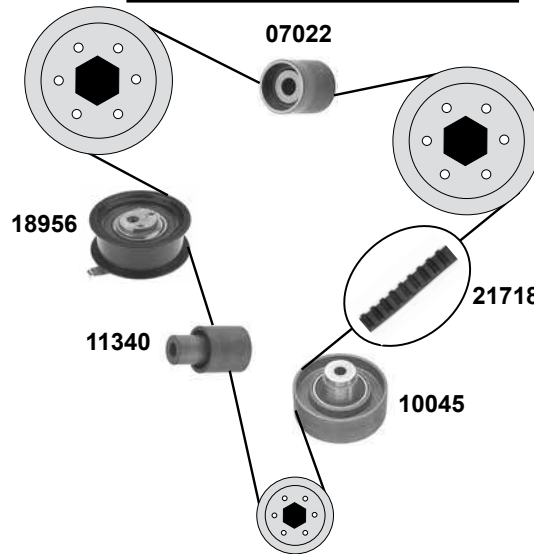

AUDI A3 / S3 / sportb. / quattro / Cabrio (8L) (97→03)

1,9 TDI
(AGR/ALH/AHF/ASV)

(mot.) 006 066 / 044 442→

Rep. Satz / rep. kit

febi 21720