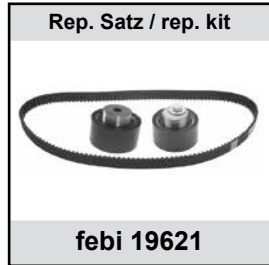

2,2 HDi

(DW12BTED4)

33691

(1) → O10011

febi bilstein	Ref. - No.			
17063	0829.59	Spannrolle / tension roller	(1)	ØA 60 B30
17064	0830.28	Umlenkrolle / deflection pulley	(1)	ØA 60 B30
17764	0816.A6	Zahnriemen / timing belt	(1)	Z 146 B25,4
19621	0831.60	Rep. Satz Zahnriemen / rep. kit timing belt	(1)	Z 146 B24,96
26816	0830.51	Umlenkrolle / deflection pulley		ØA 60,2 H30,2
33691	0816.F6	Steuerkette / timing chain	endlos / endless	40 E
36020	0829.F5	Spannrolle / tension roller		ØA 60 B29
36069	0816.J5	Zahnriemen / timing belt		Z118 B25,4
36230	0831.V5	Rep. Satz Zahnriemen / rep. kit timing belt		
36859	5751.G0	Riemenspanner / belt tensioner		ØA65 B25,5
37221	0849.30	Kettenspanner / chain tensioner		
37620	0816.F6 S1	Rep. Satz Steuerkette / rep kit timing chain