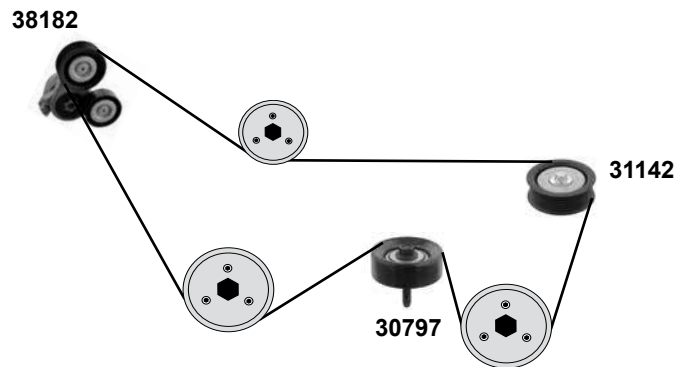

	Ref. - No.			
19511	1 562 503	Spannrolle / tension roller		ØA 60 H 29
19513	1 145 955	Umlenkrolle / deflection pulley		ØA 60 H 30
19749	1 222 856	Umlenkrolle / deflection pulley	(ex.) AC	ØA74 ØI25 B31
22369	1 690 293	Riemenspanner / belt tensioner		ØA73 B22
24367	1 446 647	Zahnriemen / timing belt		Z 137 B25
24369	1 446 648	Rep. Satz Zahnriemen / rep. kit timing belt		Z 137 B25
32449	1 231 280	Kettenspanner / chain tensioner	04/05 →	
33691	1 231 282	Steuerkette simplex / timing chain simplex	endlos / continous / 04/05 →	G67HP-6 / 40E
33692	1 448 169	Steuerkettensatz / timing chain kit	04/05 →	