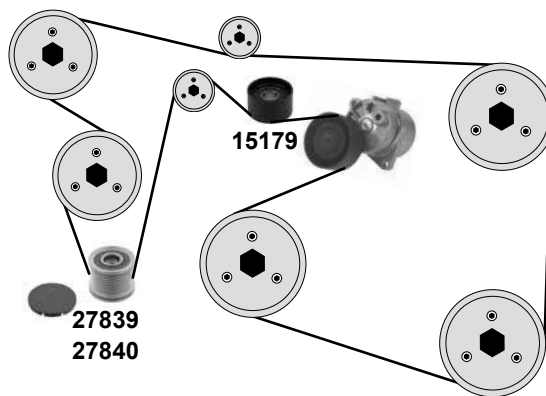

(1) 220 A Generator Bosch (OM 642.870,950)

(2) 220 A Generator Bosch (OM 642.870,950)

(3) OM 642.950 (mot.) →40777759

Ref. - No.

15179	642 200 10 70	Umlenkrolle / deflection pulley		
26750	642 050 03 11	Kettenspanner / chain tensioner	(ex.)	642.952
27527	642 200 13 70	Riemenspanner / belt tensioner		
27839	642 150 07 60	Generatorfreilauf / alternator overrun pulley	(2)	
27840	629 150 00 60	Generatorfreilauf / alternator overrun pulley	(1)	
30279	642 050 09 16	Gleitschienensatz / timing-chain guides kit		
30321	642 050 03 11 S3	Rep. Satz Steuerkette / rep. kit timing chain		
33902	000 993 63 76 S1	Steuerkette / timing chain		190 E
36419	642 050 09 16 S1	Rep. Satz Steuerkette / rep. kit timing chain		
37696	642 200 14 70	Riemenspanner / belt tensioner	(3)	ØA 65 B32