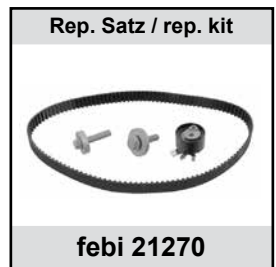

Z 123 B27
ØA 60 B32

1,5 D

(K9K-700,702,704,710)

	Ref. - No.			
19853	82 00 537 033	Zahnriemen / timing belt		Z 123 B27
21269	82 00 102 941	Spannrolle / tension roller		ØA 60 B32
21270	77 01 477 028	Rep. Satz Zahnriemen / rep. kit timing belt		
22281	82 00 328 372	Riemenspanner / belt tensioner	(ex.) AC	ØA 65,4
26458	82 00 113 636	Generatorfreilauf / alternator overrun pulley	Valeo	ØA76,4 B38
28287	82 00 641 468	Umlenkrolle / deflection pulley	(ex.) AC	ØA131,5
30159	82 00 608 550	Riemenspanner / belt tensioner	05→ AC	ØA 65
36438	77 01 478 037	Nockenwellenrad / camshaft timing gear		