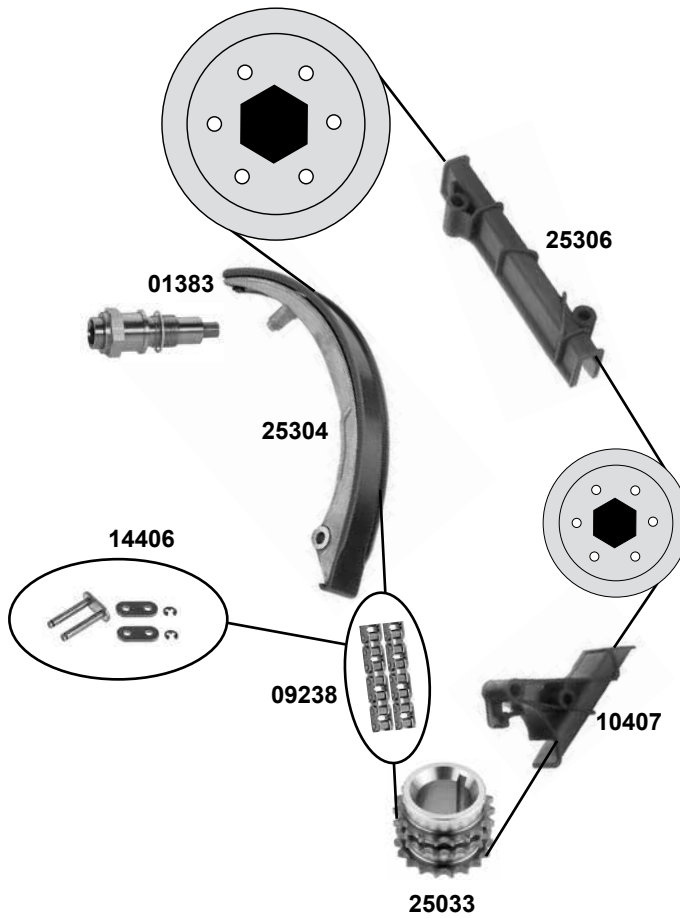

MERCEDES-BENZ G-Klasse (BM 463)

(89→93)

Car
Division

G 300 Turbo (OM 606.964)

(1) Nietverschluss / riveted link / bouchon de rivet / rivetti / cierre de roblón

	Ref. - No.				
01310	606 200 00 73	Hebel / lever	(1)	ØA 80 B25 / 31 55 N - 1200 N D 457 / 130 N	
01383	606 050 02 11	Kettenspanner / chain tensioner			
02249	601 200 09 70	Spannrolle / tension roller			
08779	604 200 02 14	Schwingungsdämpfer / vibration damper			
09238	003 997 56 94	Steuerkette / timing chain			
10407	601 052 05 16	Gleitschiene / sliding rail			
14406	000 997 28 98	Kettenglied / chain link			
25033	606 052 00 03	Kurbelwellenzahnrad / crankshaft gear			Z 18
25304	606 050 02 16	Gleitschiene / sliding rail			
25306	606 052 01 16	Gleitschiene / sliding rail			
26070	606 200 00 73 S2	Rep.Satz Hebel / rep kit lever			
30301	606 050 02 11 S1	Rep. Satz Steuerkette / rep kit timing chain