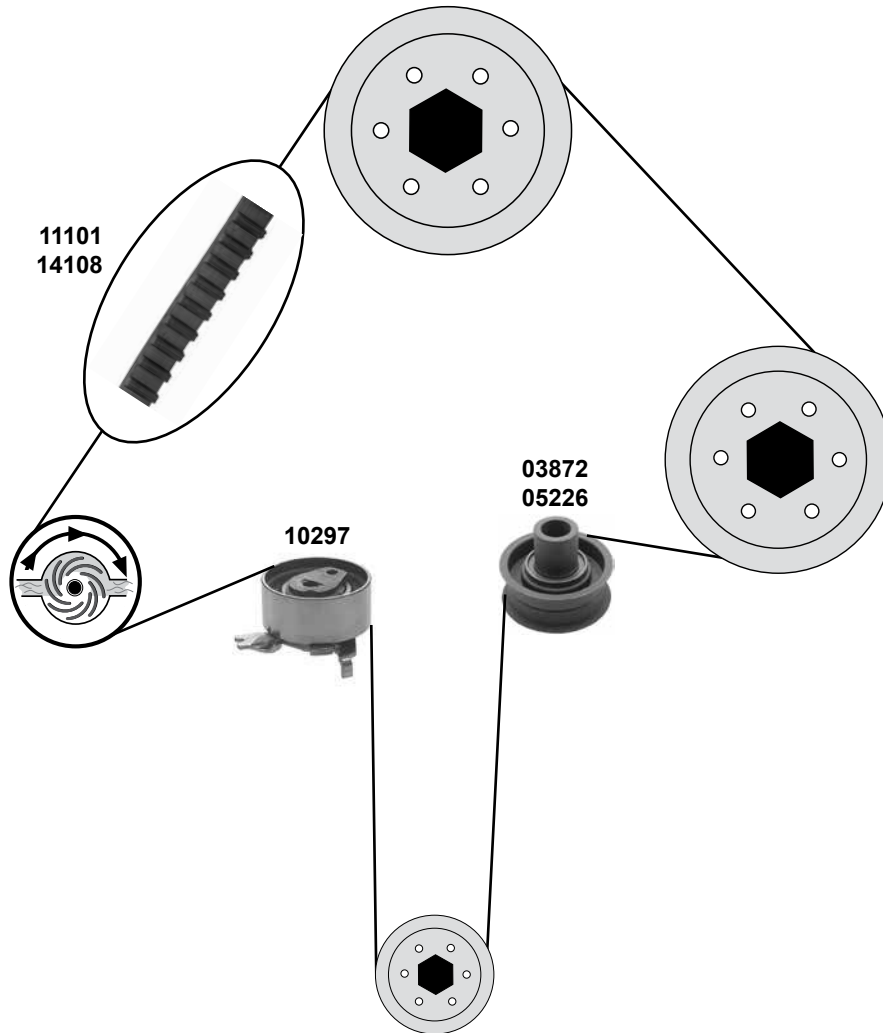

OPEL Kadett E

(85→93)

Car
Division

1,7 D

(1,7 DR)

Rep. Satz / rep. kit

febi 14111

Ref. - No.

03872	5636 424	Umlenkrolle / deflection pulley	(mot.) 14363651 →	27 x 52
05226	0636 422	Umlenkrolle / deflection pulley	(mot.) → 14363650	27 x 71 x 58,5
10297	5636 738	Spannrolle / tension roller		26 x 59
11101	0636 563	Zahnriemen / timing belt	(mot.) → 14363650	Z 146 B24
14108	5636 355	Zahnriemen / timing belt	(mot.) 14363651 →	Z 176 B24
14111	5636 355 S2	Rep. Satz Zahnriemen / rep. kit timing belt	(mot.) 14363651 →