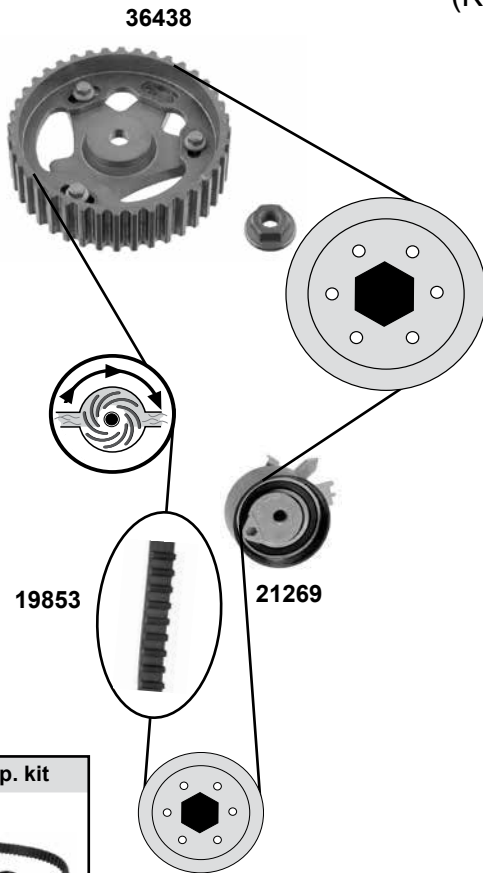

1,5 D
(K9K)

1,5 D
(K9K-790 ,796)

1,5
(K9K)

	Ref. - No.			
19853	28 00 039 519	Zahnriemen / timing belt		Z 123 B27
21269	82 00 102 941	Spannrolle / tension roller		ØA 60 B32
21270	77 01 477 028	Rep. Satz Zahnriemen / rep. kit timing belt	(mot.) K9K-790	Z 123 B26,8
22281	82 00 328 372	Spannrolle / tension roller	(ex.) servo (ex.) AC	ØA 65,4 B26
26458	82 00 113 636	Riemenscheibe Generator / belt pulley alternator		ØA 76,4 B38
28287	82 00 641 468	Umlenkrolle / deflection pulley		ØA 131,5 B27
30159	82 00 608 550	Riemenspanner / belt tensioner		ØA 65 H26
36438	77 01 478 037	Nockenwellenrad / camshaft timing gear