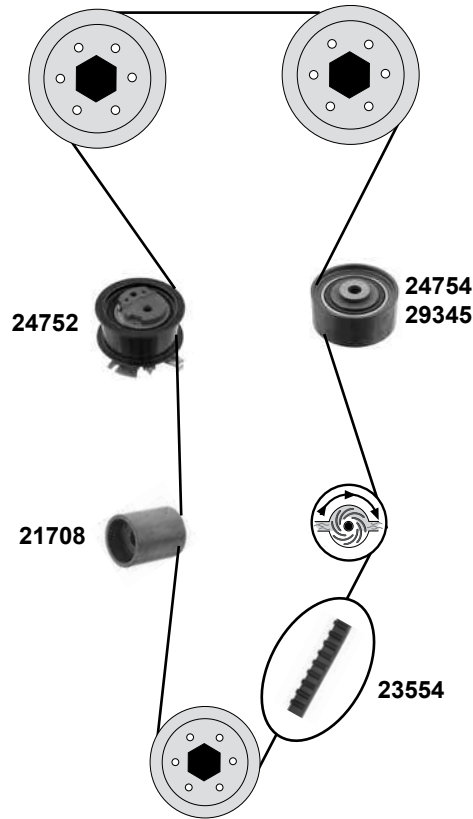

2,0 TDI

(AZV / BKD / BMN)