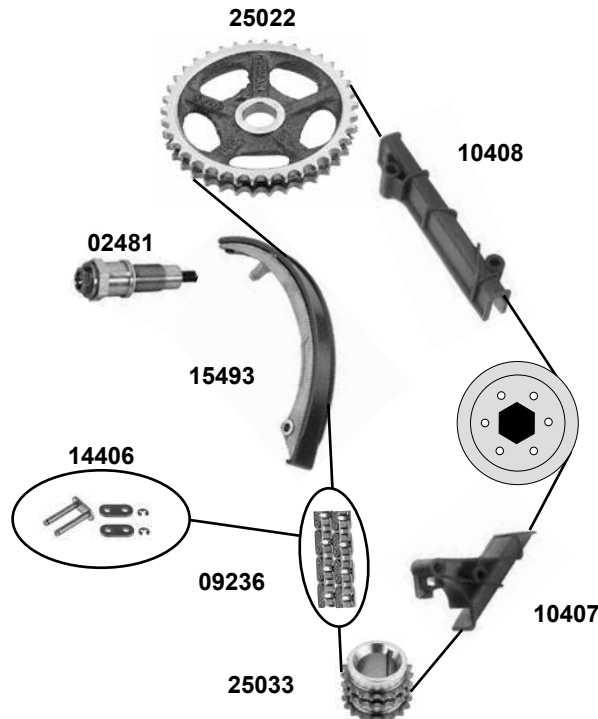

MERCEDES-BENZ BM 124

(87 → 95)

Car
Division

300 D / 300 TD

(OM 603.912,913,960,963)

(1) Nietverschluss / riveted link / bouchon de rivet / rivetti / cierre de roblón

Ref. - No.

Ref. - No.	Description	Part No.	Notes
02249	Spannrolle / tension roller	(mot.) 603.912	ØA 80 B25 / 31
02481	Kettenspanner / chain tensioner	(mot.) 603.912	
05072	Hebel / lever	(mot.) 603.912	55 N - 900 N
06569	Schwingungsdämpfer / vibration damper	(mot.) 603.912	
08486	Rep. Satz Hebel / rep. kit lever	(mot.) 603.912	
09236	Steuerkette / timing chain	(1)	D 126 E
10407	Gleitschiene / sliding rail	(mot.) 603.912	
10408	Gleitschiene / sliding rail	(mot.) 603.912	
14406	Kettenglied / chain link	(mot.) 603.912	
15493	Gleitschiene / sliding rail	(mot.) 603.912	
25022	Nockenwellenrad / camshaft gear	(mot.) 603.912	Z 38
25033	Kurbelwellenzahnrad / crankshaft gear	(mot.) 603.912	Z 18
30302	Rep. Satz Steuerkette / rep. kit timing chain		
36592	Rep. Satz Steuerkette / rep. kit timing chain