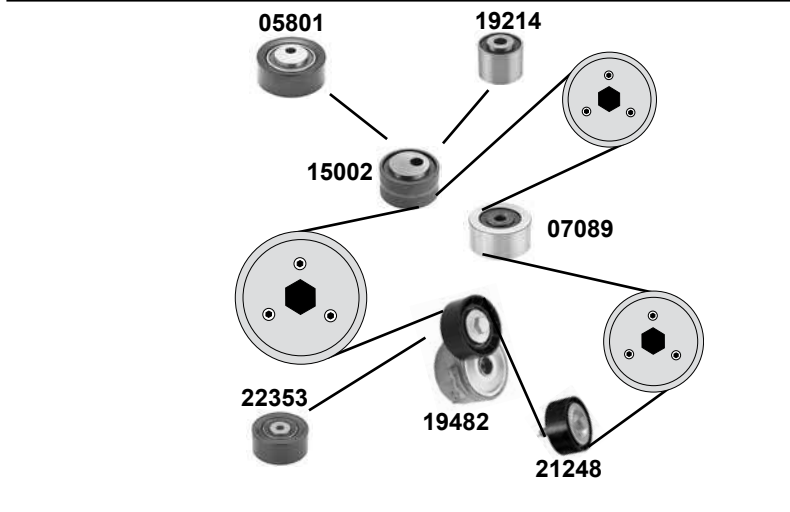

- (1) (ex.) variable servo
- (2) servo (ex.) O 08400 →
- (3) (ex.) AC servo → O 08399
- (4) Berlingo I 07/96 → 11/02 DW8 servo AC O 07910-11950 → / DW8B servo AC O 08729-11950 →
- (5) Berlingo II 12/02 → 03/08 DW8B AC

Ref. - No.				
05801	5751.29	Umlenkrolle / deflection pulley	AC + servo	ØA 70 ØI 10/16
07089	5751.57	Spannrolle / tension roller	(ex.) AC	ØA 50 B26
09791	5751.30	Spannrolle / tension roller	AC + servo	ØA 60 B26,5
11348	5751.45	Spannrolle / tension roller	man.	ØA 85 B26
15002	5751.56	Spannrolle / tension roller	(ex.) AC	ØA 50 B26
17063	0829.59	Spannrolle / tension roller		ØA 60 ØI 13
17064	0830.28	Umlenkrolle / deflection pulley		ØA 60 ØI 10
17761	0816.93	Zahnriemen / timing belt		Z 140 B25,4
19072	5751.81	Riemenspanner / belt tensioner	AC + servo	
19214	5751.67	Umlenkrolle / deflection pulley	servo (1) (ex.) AC	ØA 37 ØI 10 B27
19482	5751.74	Spannrolle / tension roller	(2)	ØA 60
19615	0831.58	Rep. Satz Zahnriemen / rep. kit timing belt		Z 140 B25,4
21248	5751.73	Umlenkrolle / deflection pulley	(1) (2)	ØA 59,8 B25
22353	5751.91	Spannrolle / tension roller	(3)	ØA 60 ØI 8 B26,5
37270	5751.94	Riemenspanner / belt tensioner	(4) (5)	ØA 60 B25