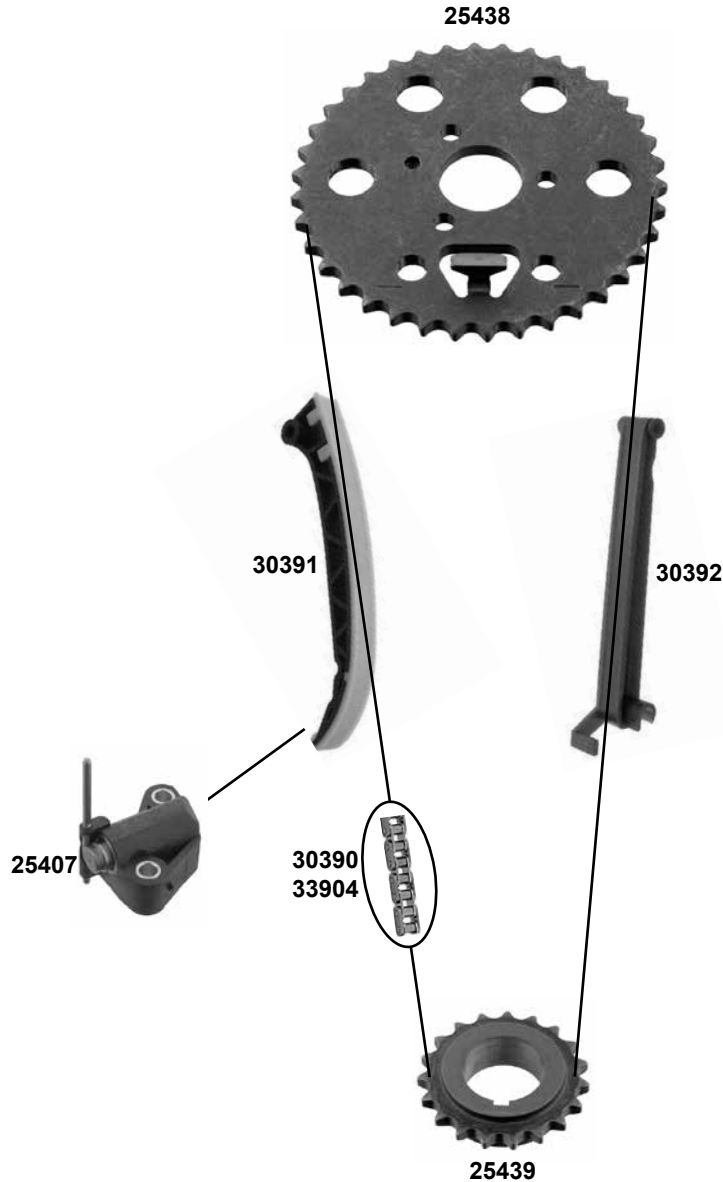

Ref. - No.			
25407	660 050 01 11	Kettenspanner / chain tensioner		
25438	660 052 01 01	Nockenwellenrad / camshaft timing gear		Z 38
25439	660 052 01 03	Kurbelwellenzahnrad / crankshaft gear		Z 19
30390	660 997 00 94	Steuerkette / timing chain		100 E
30391	660 052 01 16	Gleitschiene / sliding rail		
30392	660 052 00 16	Gleitschiene / sliding rail		
30539	660 050 01 11 S2	Rep. Satz Steuerkette / rep. kit timing chain		100 E
33904	660 997 00 94 S1	Steuerkette mit Nietverschluss / timing chain with riveted link		100 E