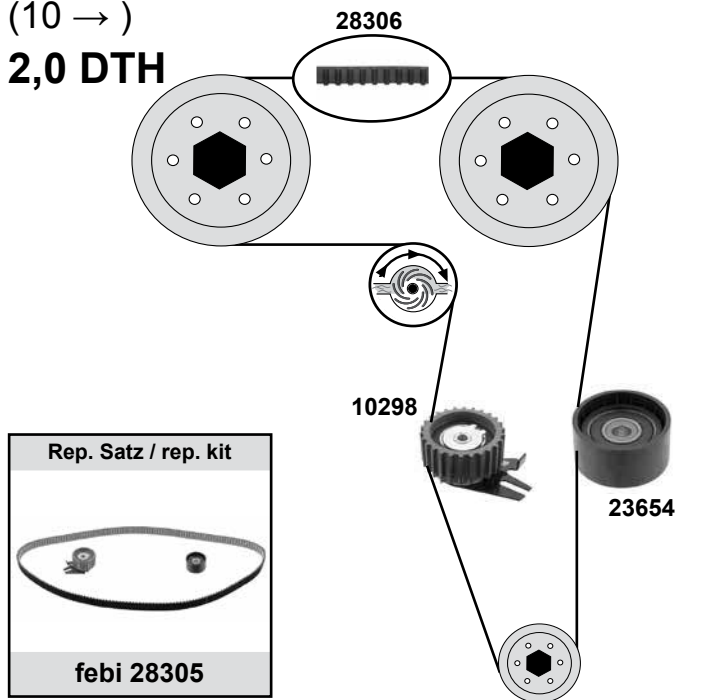

2,0 DTH

Ref. - No.

10298	55 566 028
23654	93 178 807
28305	93 178 812 S1
28306	93 178 812
29396	55 562 251
34472	55 562 864
37517	55 562 865

Spannrolle / tension roller
Umlenkrolle / deflection pulley
Rep. Satz Zahnriemen / rep. kit timing belt
Zahnriemen / timing belt
Umlenkrolle / deflection pulley
Riemenspanner / belt tensioner
Umlenkrolle / deflection pulley

ØA 64,5 Z 26
ØA 53 B31
Z 199 B24
ØA 70 B 26
ØA 65