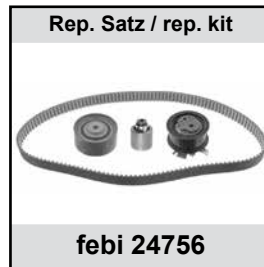

1,9 TDI
(BKC / BJB)

2,0 TDI
(AZV / BKD / BMN)