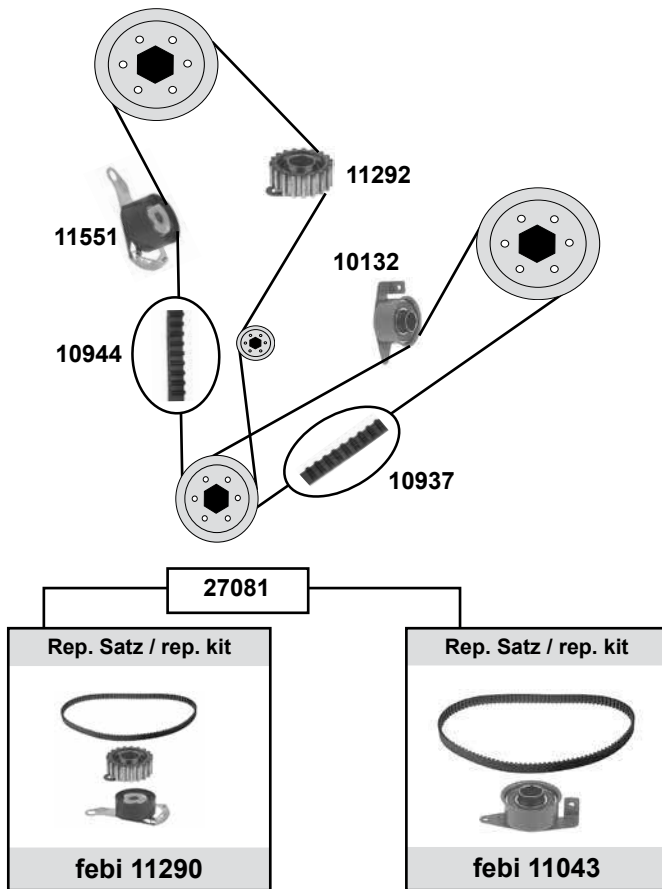

Fiesta 84
(02/84→02/89)
1,8 D