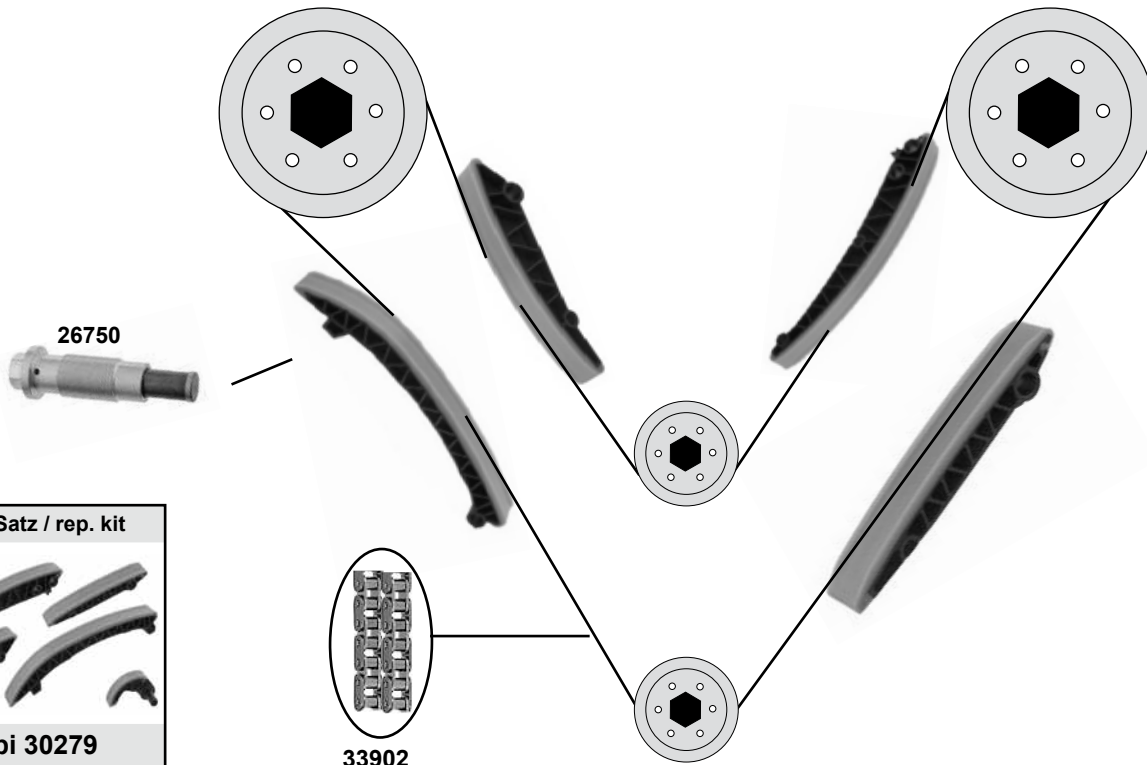

MERCEDES-BENZ CLS-Klasse (BM 219)

(04→)

Car
Division

CLS 320 CDI (OM 642.920)

febi bilstein	Ref. - No.			
15179	642 200 10 70	Umlenkrolle / deflection pulley		
26750	642 050 03 11	Kettenspanner / chain tensioner		
27527	642 200 13 70	Riemenspanner / belt tensioner		
30279	642 050 09 16	Gleitschienensatz / timing-chain guides kit		
30321	642 050 03 11 S3	Rep. Satz Steuerkette / rep. kit timing chain		
33902	000 993 63 76 S1	Steuerkette / timing chain		
36419	642 050 09 16 S1	Rep. Satz Steuerkette / rep. kit timing chain		

190 E