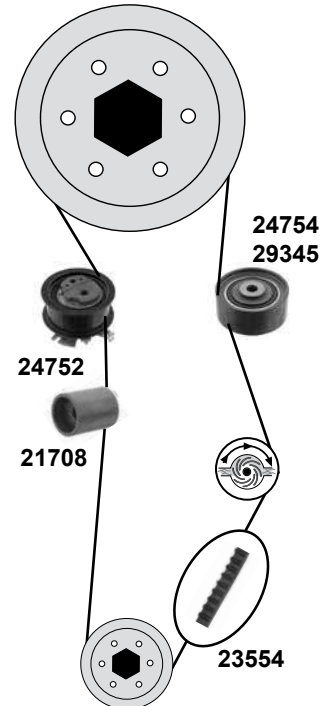

2,0 TDI (AZV / BKD / BMN)