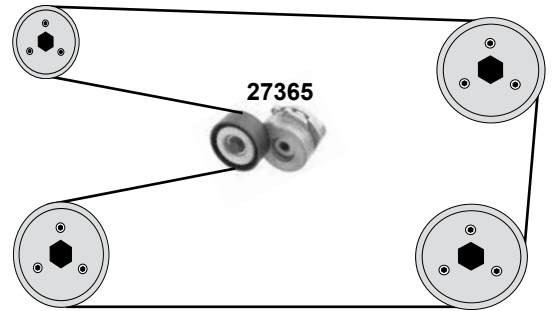

Ref. - No.			
21652	5636 403	Spannrolle / tension roller	(ex.) A1,7DTI	ØA 65 B28,5
23411	5636105	Zahnriemen / timing belt	(ex.) A1,7DTI	Z 131 B25
23778	5636 444	Steuerkette / timing chain		120 E
27365	0636 166	Riemenspanner / belt tensioner		ØA 65 B25,5
28450	0636 928	Umlenkrolle / deflection pulley		ØA 65 B28,5
28451	5636 086 S1	Rep. Satz Zahnriemen / rep. kit timing belt	(ex.) A1,7DTI	Z 131 B25
28458	5636 089	Kettenspanner / chain tensioner		
31622	6606 024 SK	Rep. Satz Steuerkette / rep. kit timing chain		120 E