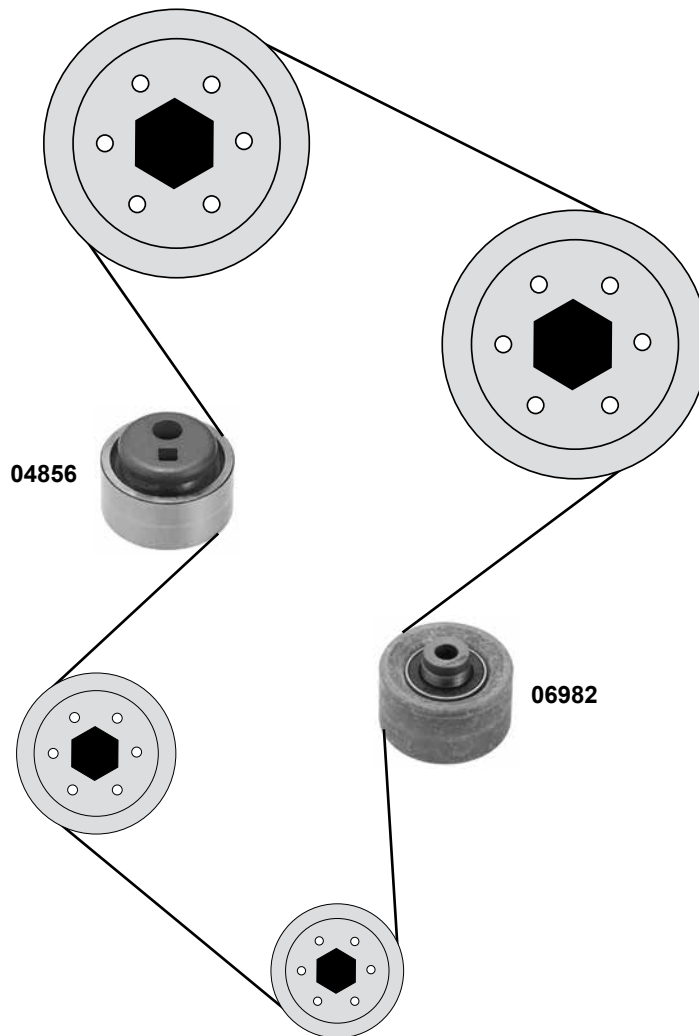

1,4 D / 1,5 D

1,4D: (mot.) E 409474 →
1,5D: alle / all

Ref. - No.

04856
06982

LHP 10013
LHV 100080

Spannrolle / tension roller
Umlenkrolle / deflection pulley

ØA 59 B28/43
ØA 60 ØI 10 B34

(1) 1,7 TD Modell: 10/92 → 02/96 (mot.) → E 4016153
1,9 D Modell: 10/92 → 02/96 (mot.) → E 4014119