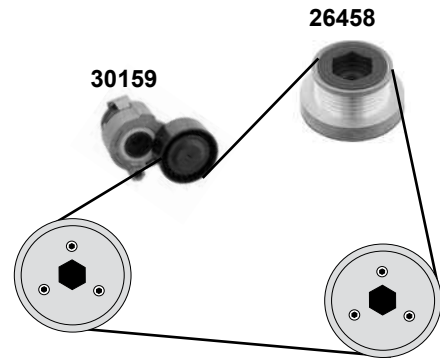

1,5 D
(K9K-790 ,796)

AC