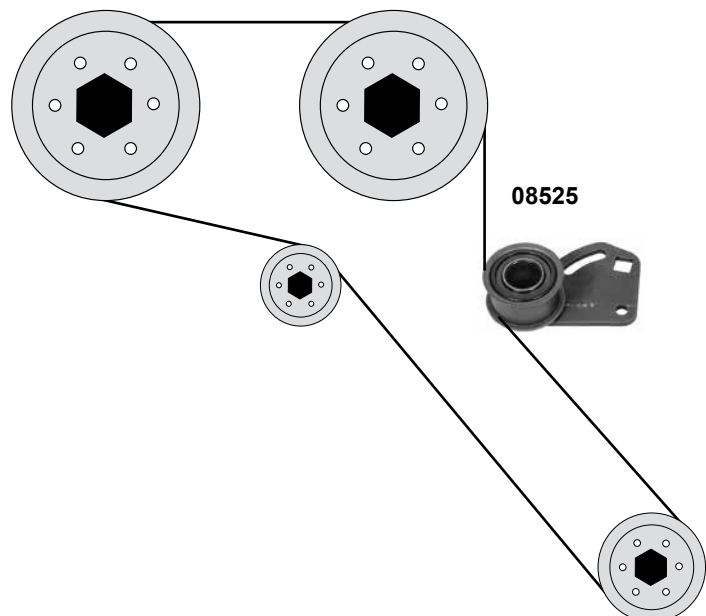

2,5 TD

(ex. 200TDI/300TDI/Td5)

Ref. - No.

08502 ERR 2530
08525 ERC 8861
17974 ERR 4708

Spannrolle / tension roller
Spannrolle / tension roller
Riemenspanner / belt tensioner

87 → 06

ØA 67 B36,5/31,5
ØA49,5 B29/26