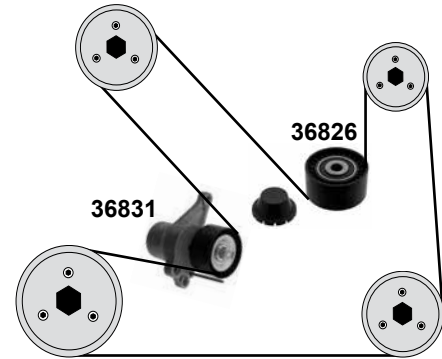

2,0 DCI (M9R)