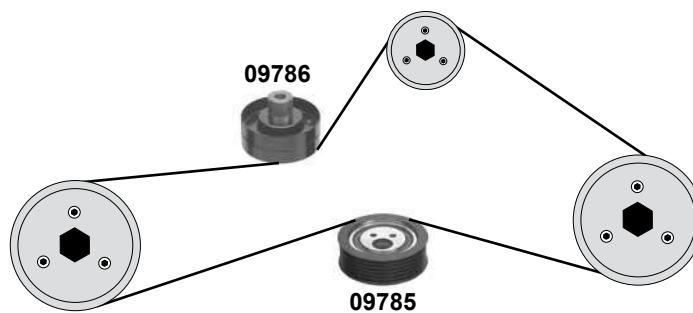

(1) (B56) (mot.) 752,794 / (K56) (mot.) 752,760,792,794

Ref. - No.

09785	77 00 862 743	Spannrolle / tension roller	(1)	ØA 72 B24
09786	77 00 862 744	Umlenkrolle / deflection pulley	(1)	ØA 72 B24
09788	77 00 862 615	Umlenkrolle / deflection pulley		ØA 80 B32
11145	77 00 875 412	Zahnriemen / timing belt		Z 163 B 25,4
11604	77 00 872 531	Spannrolle / tension roller		ØA 66 B29,5
21549	77 01 469 821	Rep. Satz Zahnriemen / rep. kit timing belt		Z 163 B25,4