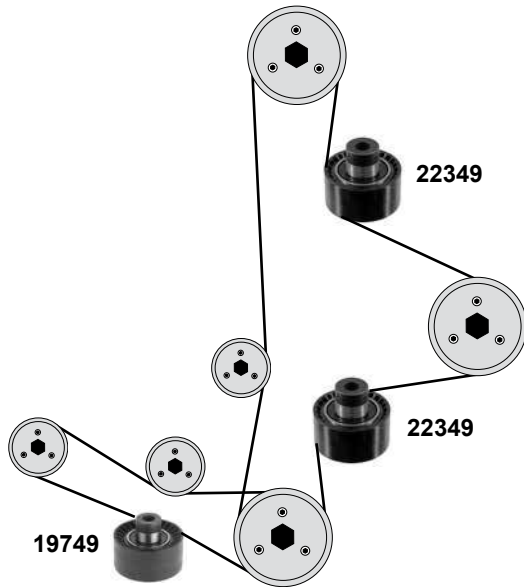

FORD Fiesta 02

(11/01→06/08)

Car
Division

1,4 / 1,6 TDCi

1,4 TDCi

1,6 TDCi

Ref. - No.

19511	1 562 503	Spannrolle / tension roller		ØA 60 H 29
19513	1 145 955	Umlenkrolle / deflection pulley		ØA 60 H 30
19749	1 222 856	Umlenkrolle / deflection pulley		ØA 60 H 30
21865	1 145 950	Zahnriemen / timing belt	AC	Z 144 B25,4
21867	1 211 185	Rep. Satz Zahnriemen / rep. kit timing belt	(ex.) 1,6	Z 116 B22
22349	1 222 855	Umlenkrolle / deflection pulley	(ex.) 1,6	ØA 51 H 26
22369	1 690 293	Riemenspanner / belt tensioner	(ex.) AC	ØA73 B22
24367	1 446 647	Zahnriemen / timing belt	(ex.) 1,4	Z 137 B25
24369	1 446 648	Rep. Satz Zahnriemen / rep. kit timing belt	(ex.) 1,4	Z 137 B25
32449	1 231 280	Kettenspanner / chain tensioner	(ex.) 1,4	
33691	1 231 282	Steuerkette simplex / timing chain simplex	(ex.) 1,4	
33692	1 448 169	Steuerkettensatz / timing chain kit	(ex.) 1,4	G67HP-6 / 40E