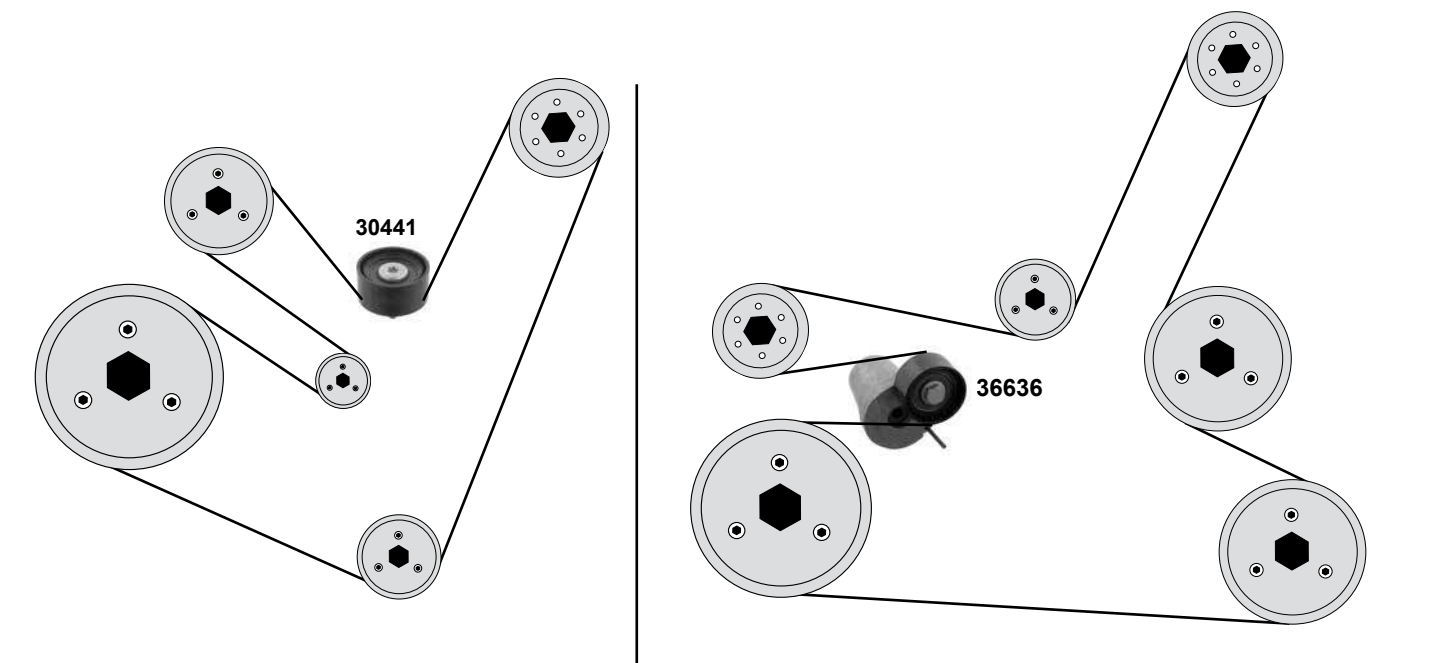

Rep. Satz / rep. kit

febi 39475

	Ref. - No.			
28717	13 52 7 797 905	Kettenspanner / chain tensioner		
28718	11 31 7 797 901	Kettenspanner / chain tensioner		
28720	11 31 8 510 014	Steuerkette / timing chain		86 E
30349	11 31 8 510 014 S1	Rep. Satz Steuerkette / rep. kit timing chain		86 E
30441	11 28 7 800 562	Umlenkrolle / deflection pulley		AØ 55 B28
36636	11 28 7 800 334	Riemenspanner / belt tensioner		AØ 55 B29
39474	13 52 8 572 504	Steuerkette / timing chain		70 E
39475	13 52 8 572 504 S1	Rep. Satz Steuerkette / rep. kit timing chain		