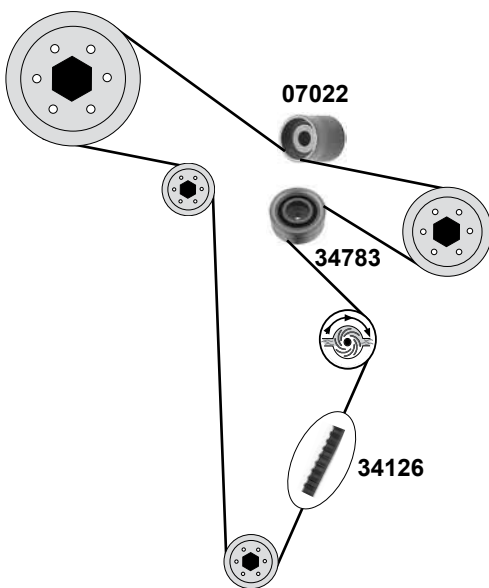

A3 / S3 / sportb. / quattro / Cabrio (8P) (03→)

1,6 / 2,0 TDI
(CFFB/CFFA/CFGB/CLJA/CAYB/CAYC/CBAA/CBAB/CBBB)

	(1) A3/S3/sportb./quattro A3 cabrio	09→ (mot.) CFFB/CFFA/CFGB/CLJA/CAYB/CAYC 08→ (mot.) CFFA/CFFB/CFGB
	(2) A3/S3/sportb./quattro A3 cabrio	09→ (ex.) (mot.) CBAA/CBAB/CBBB 08→ (mot.) CAYC/CFFA/CFFB
	(3) A3/sportb./quattro A3 cabrio	03→ (mot.) CAYB/CAYC/CFFA/CFFB/CFGB/CLJA 08→ (mot.) CAYC/CFFA/CFFB
	(4) A3/sportb./quattro A3 cabrio	08→ (mot.) CAYB/CAYC/CBAA/CBAB/CBBB/PR-9AK/9AP 08→ (mot.) CAYC/CBAA/CBAB/PR-9AK/9AP

Ref. - No.

Part No.	Ref. - No.	Description	Quantity	Dimensions
07022	03L 109 244 D	Umlenkrolle / deflection pulley	(2)	ØA 28 ØI 8 B29
10045	038 109 244 M	Umlenkrolle / deflection pulley		ØA 80 ØI 10 B29
11340	038 109 244 E	Umlenkrolle / deflection pulley		ØA 28 ØI 10 B29
18956	038 109 243 N	Spannrolle / tension roller		ØA 68 ØI 8 B 25
21718	038 109 119 M	Zahnriemen / timing belt		Z 141 B25
21720	038 198 119 E	Rep. Satz Zahnriemen / rep. kit timing belt		Z 141 B25
27618	038 903 315 AH	Riemenspanner / belt tensioner	(4)	ØA 70 B24
34126	03L 109 119 C	Zahnriemen / timing belt	(1)	Z 160 B25
34783	03L 109 244 J	Umlenkrolle / deflection pulley	(3)