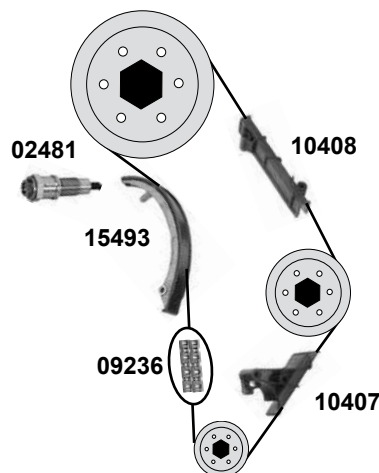

Rep. Satz / rep. kit

febi 10934

Rep. Satz / rep. kit

febi 30324

(207 D / 208 D / 307 D / 308 D / 209 D / 210 D / 309 D / 310 D)
(OM 601.501-507,550-557,600-610,616,617,800-803,940
OM 602.940)