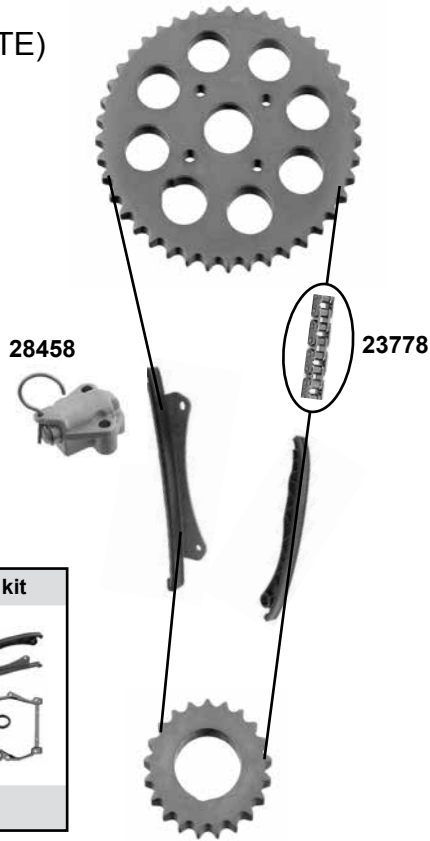

VAUXHALL Meriva Mk II / B

(10 →)

Car
Division

1,3 CDTI

(A 1,3 DTC/DTE)