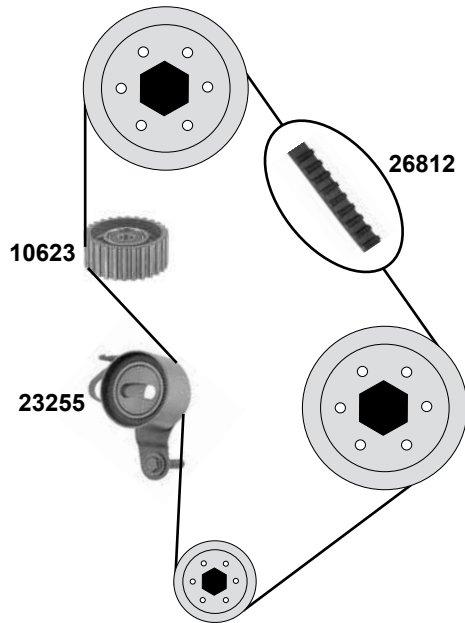

2,4 D (2L)
2,8 D (3L)
3,0 D (5L)