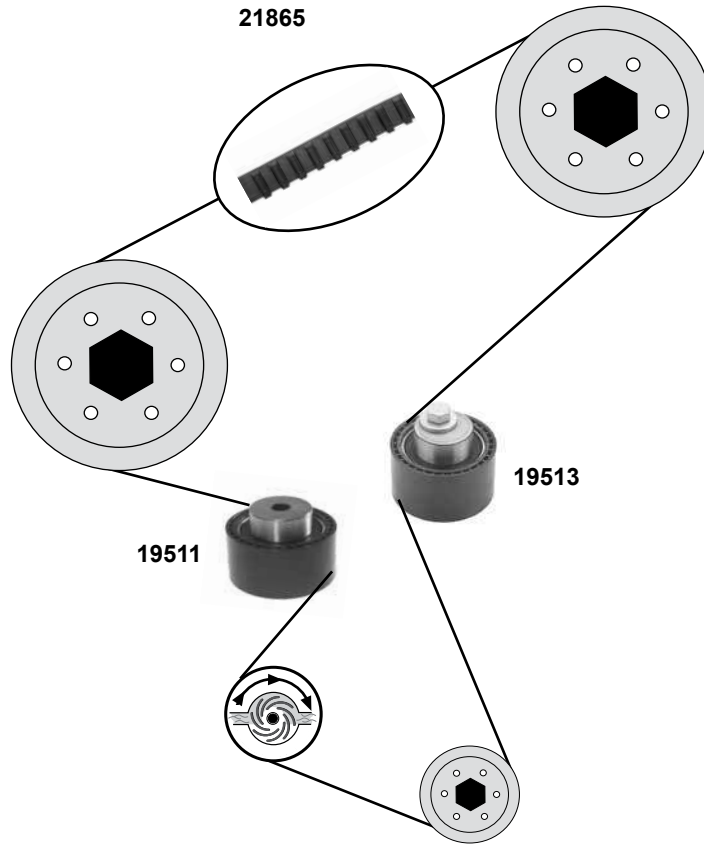

Ref. - No.			
19511	0829.88	Spannrolle / tension roller		ØA 60 B29
19513	0830.48	Umlenkrolle / deflection pulley		ØA 60 B30
21865	0816.E7	Zahnriemen / timing belt		Z 144 B25,4
21867	0831.T3	Rep. Satz Zahnriemen / rep. kit timing belt		
32820	5751.E6	Umlenkrolle / deflection pulley		ØA 60 B30
34805	5751.F3	Riemenspanner / belt tensioner	(ex.) AC	ØA60 B25