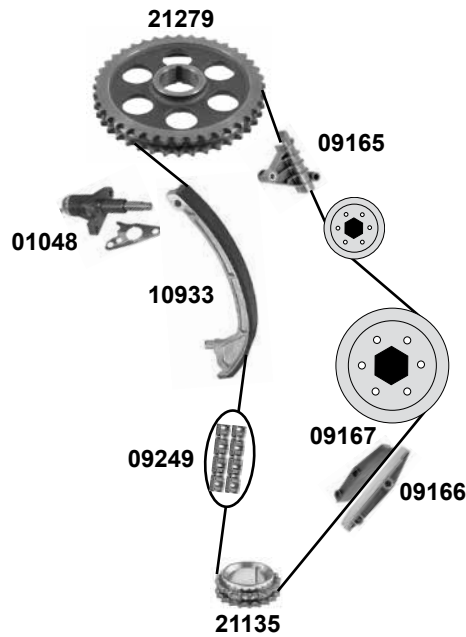

240 D 3.0 / 300 D USA

(OM 616.910,916 / 617.910)

200 D / 220 D

(OM 615.912,913)