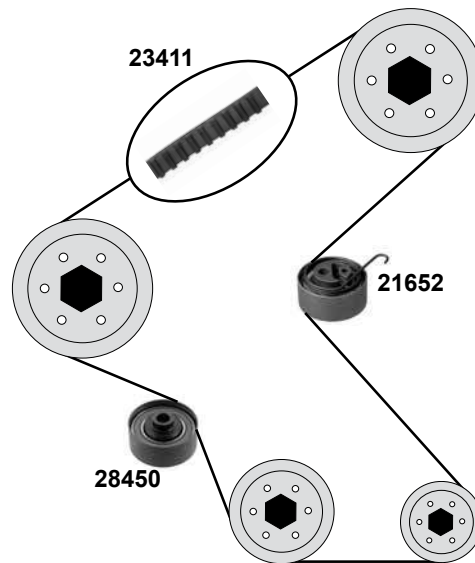

1,7 D
(Z 1,7 DTR / A 1,7 DTS / A1,7DTR)

(Z 1,7 DTR/A1,7DTS)