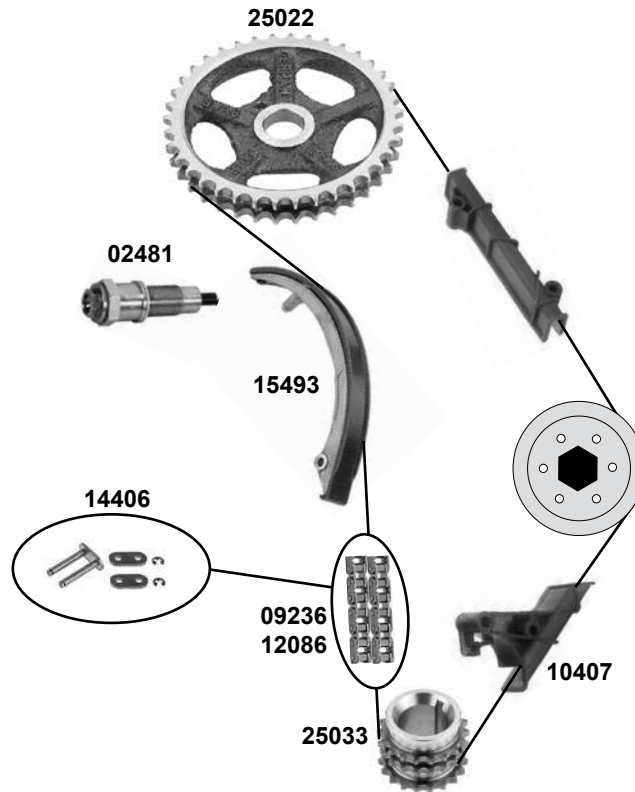

350 GD Turbo

(OM 603.972)

(1) Nietverschluß / riveted link / bouchon de rivet / rivetti / cierre de roblón

	Ref. - No.			
01310	606 200 00 73	Hebel / lever	(mot.) 002394 →	
02249	601 200 09 70	Spannrolle / tension roller		ØA 80 B25 / 31
02481	601 050 07 11	Kettenspanner / chain tensioner		
05072	601 200 17 73	Hebel / lever	(mot.) → 002393	
06569	103 200 01 14	Schwingungsdämpfer / vibration damper	(mot.) 002394 →	55 N - 900 N
09236	003 997 55 94	Steuerkette / timing chain	(1) (mot.) 004407 →	D 126 E
10407	601 052 05 16	Gleitschiene / sliding rail	(mot.) 002394 →	
11700	606 200 00 73 S1	Rep.Satz Hebel / rep kit lever	(1) (mot.) → 004406	D 457 / 126 N
12086	003 997 48 94	Steuerkette / timing chain		
14406	000 997 28 98	Kettenglied / chain link		
15493	601 050 08 16	Gleitschiene / sliding rail		
25022	601 052 00 01	Nockenwellenrad / camshaft gear		Z 38
25033	606 052 00 03	Kurbelwellenzahnrad / crankshaft gear		Z 18
26070	606 200 00 73 S2	Rep.Satz Hebel / rep kit lever	(mot.) 002394 →	
30302	601 050 07 11 S1	Rep. Satz Steuerkette / rep. kit timing chain		D 126 E