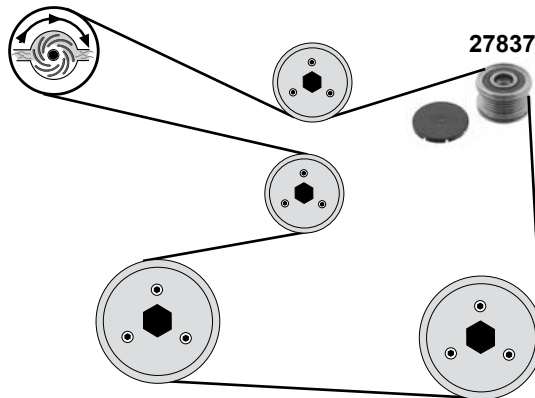

Colt VI

(04→)

1,5 D

(1) C14A 09/86 → 04/88 C54A 04/88 → 05/92

Ref. - No.

27120 MD012587
27121 MD064641
27837 MN960267

Umlenkrolle / deflection pulley
Spannrolle / tension roller
Riemenscheibe Generator / belt pulley alternator

(1)
(1)

ØA 60 B38,5
ØA 60 B37
ØA 50 B38