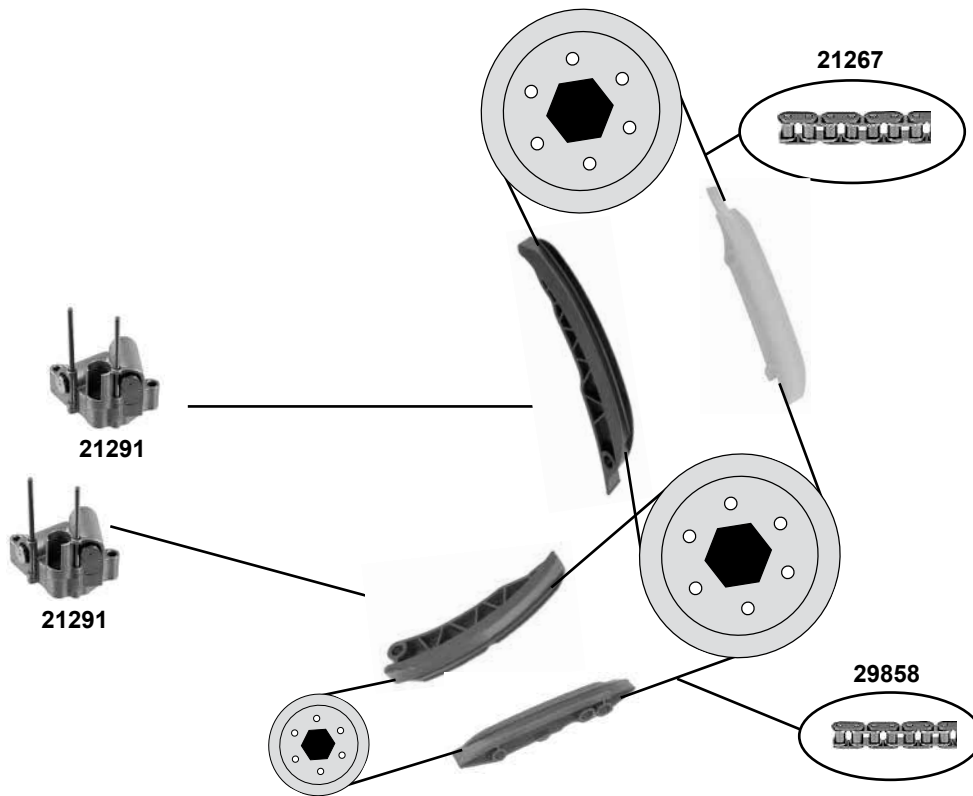

Ref. - No.			
21267	11 31 8 506 869	Steuerkette / timing chain		74 E
21291	13 52 7 787 299	Kettenspanner / chain tensioner		
24639	11 28 7 799 464	Umlenkrolle / deflection pulley		AØ70 B27
27372	11 28 7 807 021	Spannrolle / tension roller		AØ70 B26
27373	11 28 7 786 880	Riemenspanner / belt tensioner		
29858	13 52 8 506 969	Steuerkette / timing chain		67 E
30347	11 31 8 506 869 S1	Rep. Satz Steuerkette / rep. kit timing chain		74 E
30348	13 52 8 506 969 S1	Rep. Satz Steuerkette / rep. kit timing chain		66 E
34469	64 55 7 786 711	Riemenspanner / belt tensioner	AC → 05/05