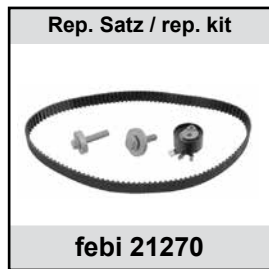

RENAULT Megane 2

(02→08)

Car
Division

1,5 D (K9K-722)

1,5 D (K9K-722,728)

AC