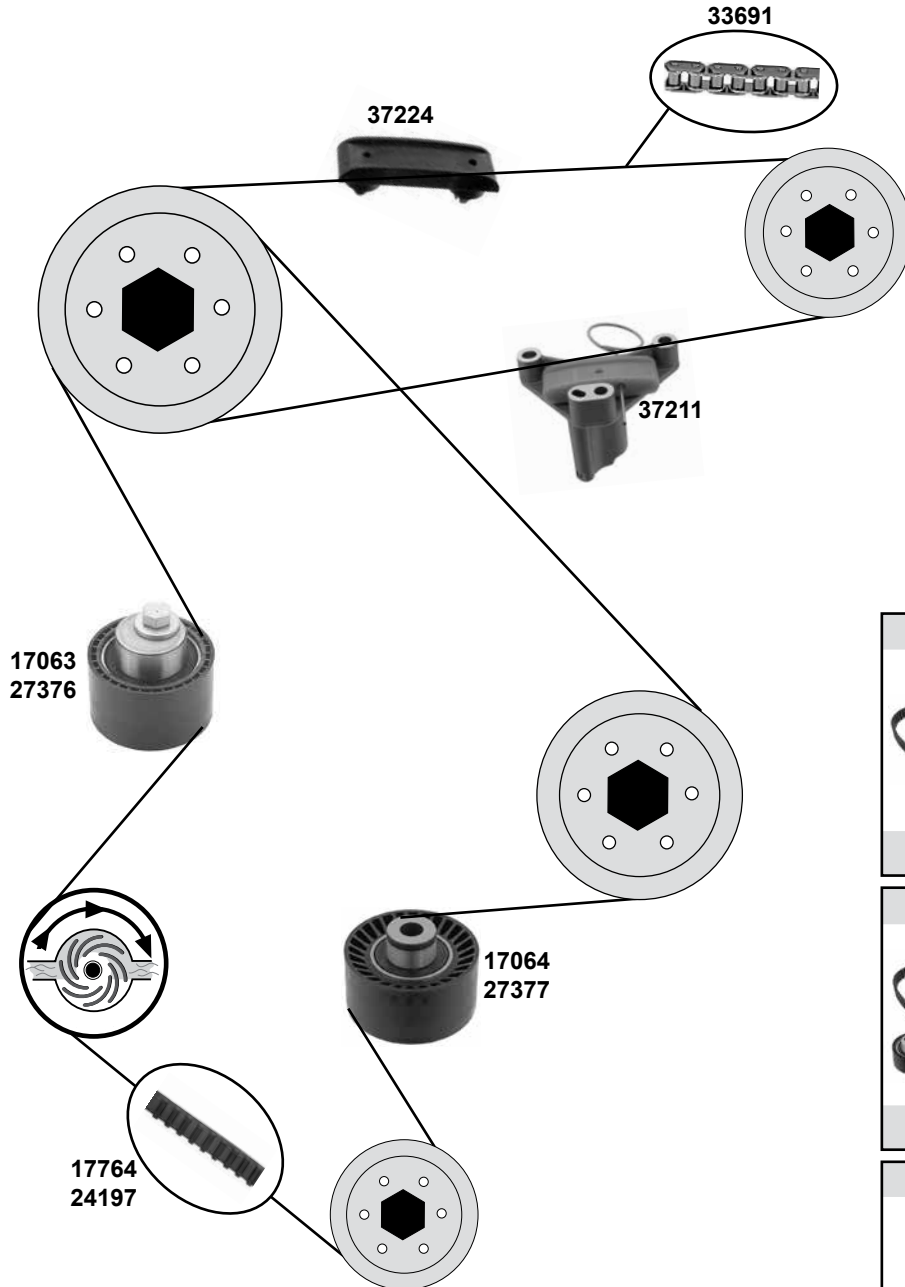

Ref. - No.			
17063	0829.59	Spannrolle / tension roller	→ O 10010	ØA 60 ØI 13
17064	0830.28	Umlenkrolle / deflection pulley	→ O 10010	
17764	0816.A6	Zahnriemen / timing belt		Z 146 B25,4
19621	0831.60	Rep. Satz Zahnriemen / rep. kit timing belt	→ O 10010	
27376	0829.C3	Spannrolle / tension roller	O 10011→	ØA 62 B30
27377	0829.C4	Umlenkrolle / deflection pulley	O 10011→	ØA 62 B30
33691	0816.F6	Steuerkette / timing chain	endlos / endless	E 40
37211	0849.22	Kettenspanner / chain tensioner		
37224	0829.94	Gleitschiene / sliding rail