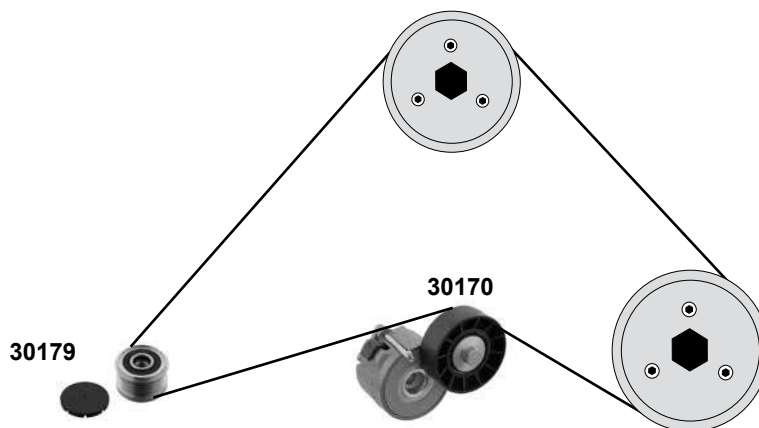

Ref. - No.			
08685	99461357	Umlenkrolle / deflection pulley		ØA 67
08689	99461358 S1	Spannrolle / tension roller	2,5 D 62 kW	ØA 63,75
11008	99456476	Zahnriemen / timing belt	(ex.) 2,5 D	Z 152 B30
11904	99461357 SK	Umlenkrolle / deflection pulley	(ex.) 2,5 D	ØA 67
17809	99456477	Zahnriemen / timing belt	(ex.) 2,5 D	Z 154 B30
17811	500323627	Zahnriemen / timing belt	(ex.) 2,5 D	Z 153 B30
29389	99461358	Spannrolle / tension roller	(ex.) 2,5 D	ØA 63,75
29391	99456476 S1	Rep.Satz Zahnriemen / rep. kit timing belt	(ex.) 2,5 D	Z 152 B30
29393	99456477 S1	Rep.Satz Zahnriemen / rep. kit timing belt	(ex.) 2,5 D	Z 154 B30
30170	504086948	Spannrolle / tension roller	(ex.) 2,5 D	ØA 70
30179	504088796	Riemenscheibe / belt pulley	(ex.) 2,5 D