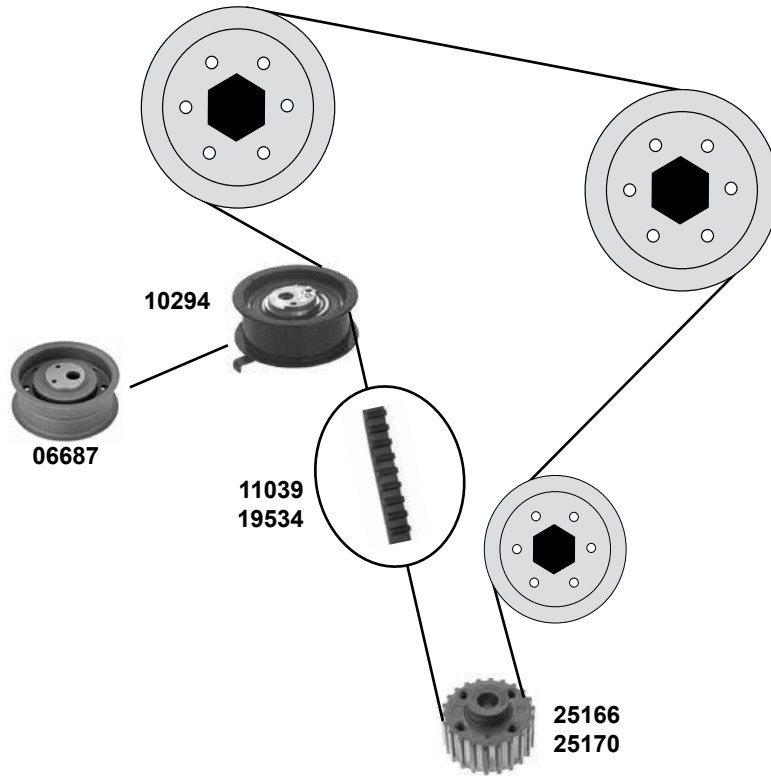

(ex.) ASY
(ex.) ASY
(ex.) ASY
(mot.) ASY
(ex.) AC

Z 120 B30
ØA 68 B31,5
ØA 28 B34
Z 141 B25
ØA 90 B24,6

SEAT Ibiza / Cordoba (6K)

(93→96)

Car
Division

1,9 D / TD

(AAZ / 1Y)

(1) (mot.) AAZ → 552 765
(mot.) 1Y → 378 364