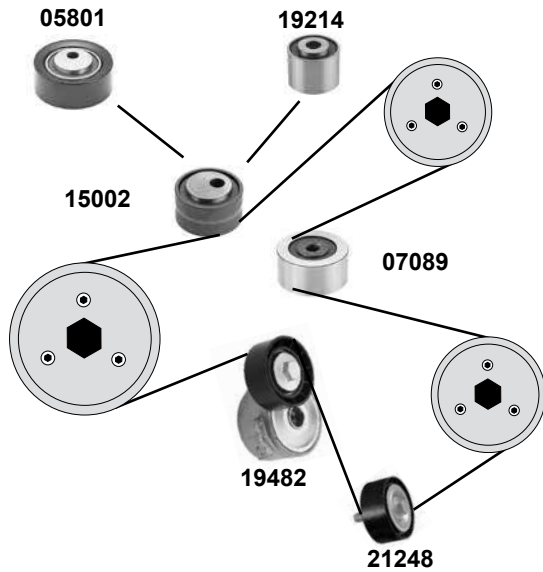

CITROËN

Jumpy I+II

(95→06)

Car
Division

1,9 HDi

(DW8)

(1) (ex.) variable servo

(2) servo (ex.) AC

(3) → O 08374

Ref. - No.

05801	5751.29	Umlenkrolle / deflection pulley
07089	5751.57	Spannrolle / tension roller
09791	5751.30	Spannrolle / tension roller
11348	5751.45	Spannrolle / tension roller
15002	5751.56	Spannrolle / tension roller
17063	0829.59	Spannrolle / tension roller
17064	0830.28	Umlenkrolle / deflection pulley
17761	0816.93	Zahnriemen / timing belt
19072	5751.81	Riemenspanner / belt tensioner
19214	5751.67	Umlenkrolle / deflection pulley
19482	5751.74	Spannrolle / tension roller
19615	0831.58	Rep. Satz Zahnriemen / rep. kit timing belt
21248	5751.73	Umlenkrolle / deflection pulley
37270	5751.94	Riemenspanner / belt tensioner

AC + servo	ØA 70 ØI 10/16
(ex.) AC	ØA 50 B26
AC + servo	ØA 60 B26,5
man.	ØA 85 B26
(3) servo (ex.) AC	ØA 50 B26
	ØA 60 ØI 13 B30
	ØA 60 ØI 10 B30
	Z 140 B25,4
AC + servo	
(1) servo (ex.) AC	ØA 37 ØI 10 B27
(2)	ØA 60
(1) (2)	Z 140 B25,4
AC O 09520 →	ØA 60 B25