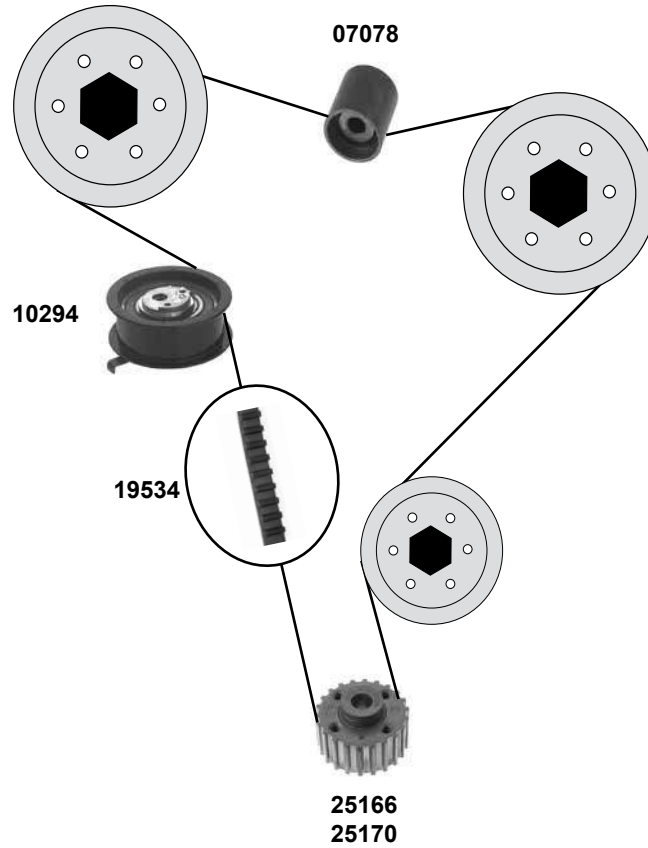

Ref. - No.			
01231	028 145 278 E	Spannrolle / tension roller		ØA 78 ØI 8 B26
07078	028 109 244	Umlenkrolle / deflection pulley		ØA 28 ØI 8 B31,5
10294	028 109 243 F	Spannrolle / tension roller		ØA 67 ØI 8 B25
14626	028 109 119 P S3	Rep. Satz Zahnriemen / rep. kit timing belt		
19534	028 109 119 AA	Zahnriemen / timing belt		Z 137
25166	028 105 263 E	Kurbelwellenzahnrad / crankshaft gear	(mot.) 1Y / AAZ	
25170	028 105 263 D	Kurbelwellenzahnrad / crankshaft gear	(ex.) (mot.) 1Y / AAZ	
26925	028 903 315 R	Riemenspanner / tension roller