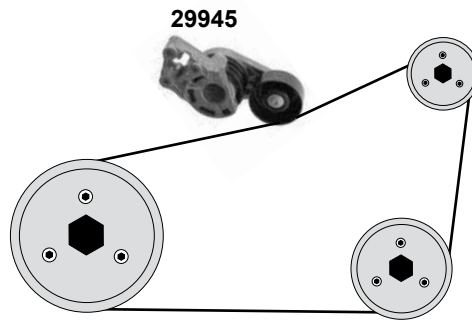

1,4 TDI

(BNM / BNV)