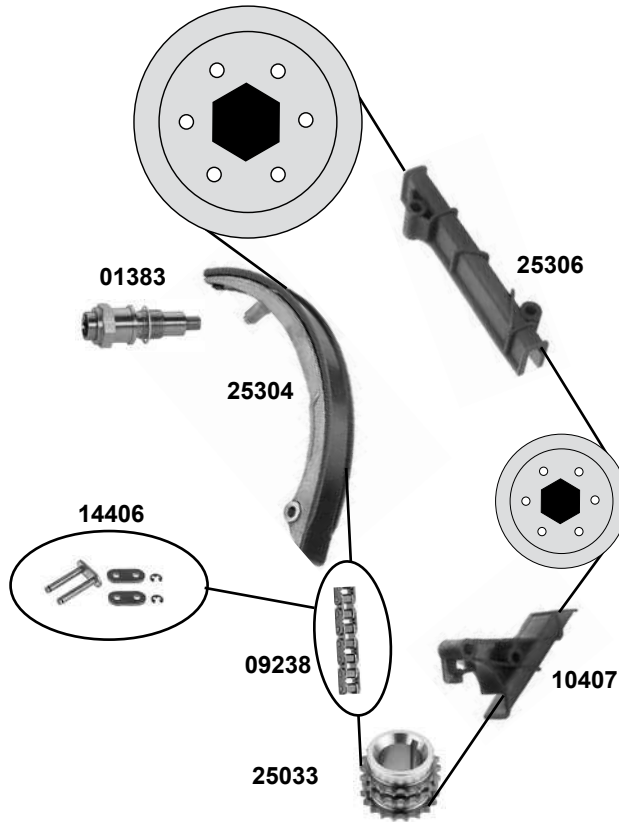

MERCEDES-BENZ S-Klasse (BM 140)

(91→99)

Car
Division

S 300 D Turbo (OM 606.961)

(1) Nietverschluß / riveted link / bouchon de rivet / rivetti / cierre de roblón

Ref. - No.

01310	606 200 00 73	Hebel / lever
01383	606 050 02 11	Kettenspanner / chain tensioner
02249	601 200 09 70	Spannrolle / tension roller
08779	604 200 02 14	Schwingungsdämpfer / vibration damper
09238	003 997 56 94	Steuerkette / timing chain
10407	601 052 05 16	Gleitschiene / sliding rail
11700	606 200 00 73 S1	Rep. Satz Hebel / rep. kit lever
14406	000 997 28 98	Kettenglied / chain link
25033	606 052 00 03	Kurbelwellenzahnrad / crankshaft gear
25304	606 050 02 16	Gleitschiene / sliding rail
25306	606 052 01 16	Gleitschiene / sliding rail
30301	606 050 02 11 S1	Rep. Satz Steuerkette / rep kit timing chain

(1)

ØA 80 B25 / 31
55 N - 1200 N
D 457 / 130 N

Z 18