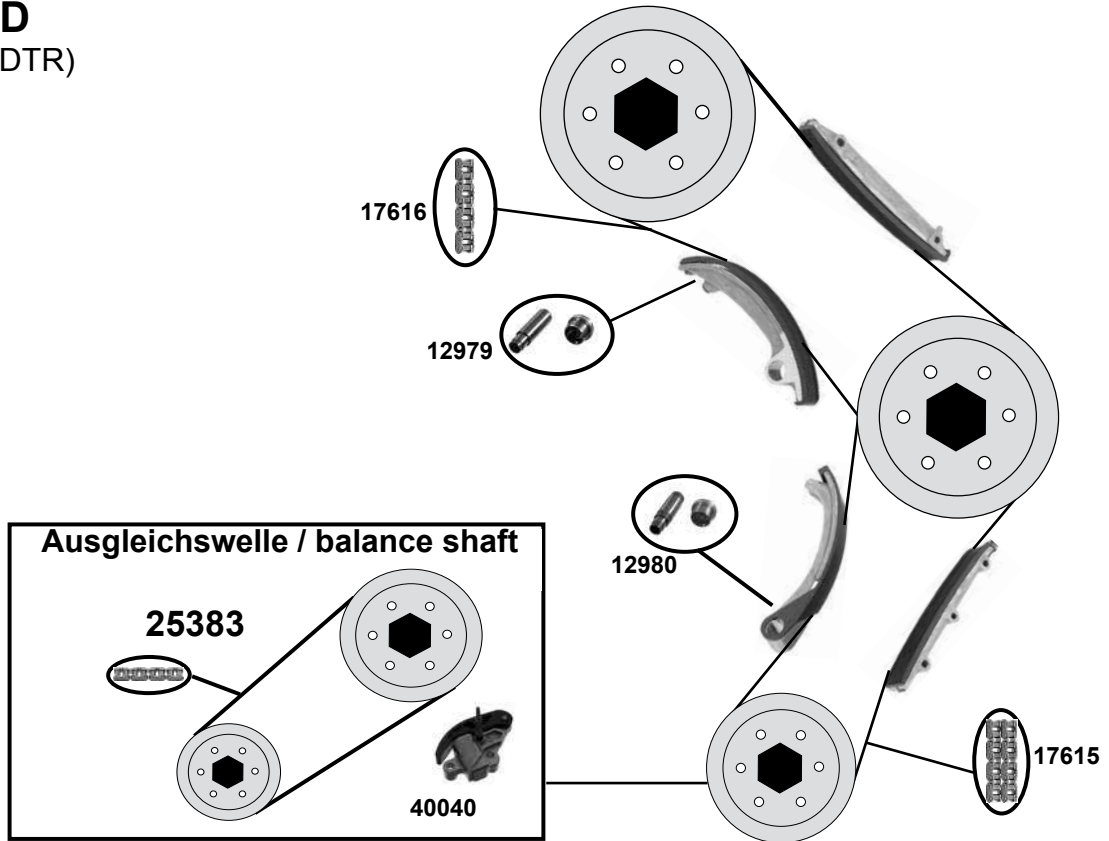

2,0 TD / 2,2 TD
(Y2,0 DTH / Y 2,2 DTR)

	Ref. - No.			
12979	5636 386	Kettenspanner / chain tensioner		
12980	5636 387	Kettenspanner / chain tensioner		
14373	1340 530	Riemenspanner / belt tensioner		
14375	6340 551	Umlenkrolle / deflection pulley		ØA 90 B24,4 ØA 109 B26,4
17615	5636 352	Steuerkette zweifach / timing chain duplex		78 E
17616	5636 353	Steuerkette einfach / timing chain simplex		80 E
25383	0615 010	Steuerkette einfach / timing chain simplex		74 E
30444	6606 025 SK	Rep. Satz Steuerkette / rep. kit timing chain		78 E
30449	5636 353 S1	Rep. Satz Steuerkette / rep. kit timing chain		80 E
40040	0615 006	Kettenspanner / chain tensioner	(mot.) Y2,2DTR