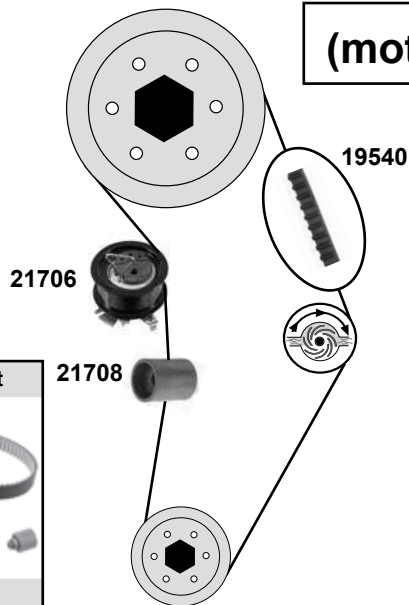

(mot.) ASZ / ATD 211 246 →

(1) (mot.) ATD / (ch.) → 1U-2A008026 / → 1U-32716385 / → 1U-38680305

Ref. - No.

17712	045 109 244 A	Umlenkrolle / deflection pulley	(1)	ØA 28 B34
17944	045 109 243 C	Spannrolle / tension roller		ØA 72 B35/31
19540	038 109 119 P	Zahnriemen / timing belt		Z 120 B30
21706	038 109 243 M	Spannrolle / tension roller		ØA 68 B31,5
21708	038 109 244 J	Umlenkrolle / deflection pulley		ØA 28 B34
21722	045 109 479 B	Riemenspanner / belt tensioner		
21724	038 198 119 A	Rep. Satz Zahnriemen / rep. kit timing belt		
21726	038 109 119 P S1	Rep. Satz Zahnriemen / rep. kit timing belt		
21746	038 903 315 F	Riemenspanner / belt tensioner