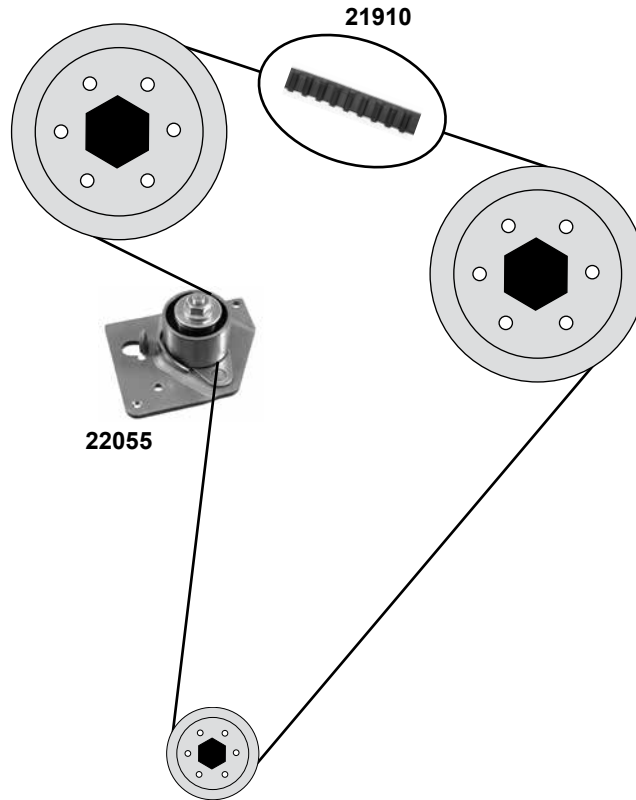

1,9 TD

(D4192T3 / T4)

(1) D 4192 T3 (mot.) → 19167
D 4192 T4 (mot.) → 25353

(2) D 4192 T3 (mot.) 19168 →

(3) D 4192 T/T2/T3/T4 / (ex.) AC

Ref. - No.

Part No.	Ref. - No.	Description	Notes	Dimensions
21033	30883834	Umlenkrolle / deflection pulley	(1) AC	ØA 62,2 B25,5
21910	30883810	Zahnriemen / timing belt		Z 132 B26
22055	30883811	Spannrolle / tension roller		ØA 50 B30,8
22056	30777408	Rep. Satz Zahnriemen / rep. kit timing belt		
22119	30638631	Umlenkrolle / deflection pulley	(2) OLD AC	ØA 60 B31
22329	30638574	Spannrolle / tension roller	AC	ØA 65 B30
23397	30652243	Umlenkrolle / deflection pulley	(2) AC	ØA 60 B31
32581	31310434	Riemenspanner / belt tensioner	(3)	ØA 65 B26