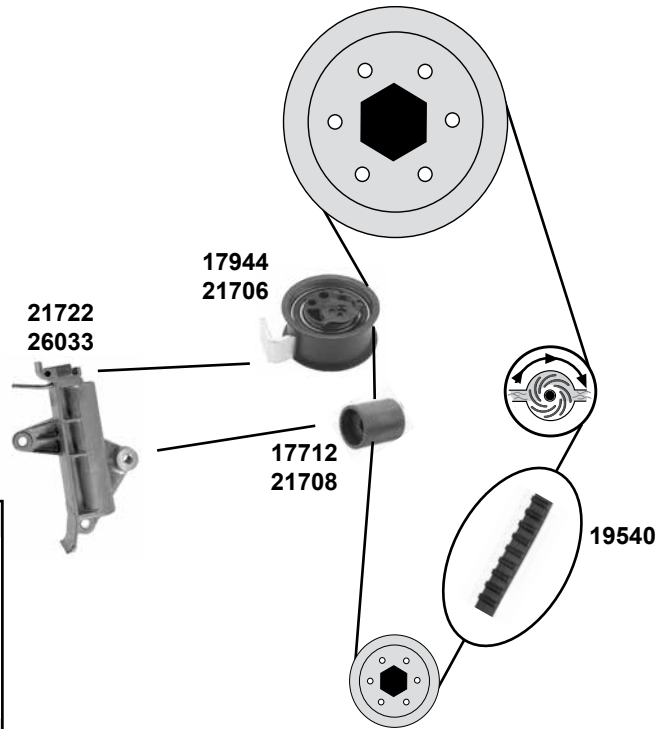

AUDI A6 (4B) (98→05)

Car
Division

1,9 TDI (AWX / AVF / AJM)

(1) (mot.) AWX / AVF / (ch.) → 4B-2-120 000

(2) (mot.) AWX / AVF / (ch.) → 4B-2-120 001

Ref. - No.

17712	03L 109 244 C	Umlenkrolle / deflection pulley	(1)	ØA 28 ØI 8 B34
17944	045 109 243 C	Spannrolle / tension roller	(1)	ØA 72 B31 / 35
18660	038 903 315 P	Rep. Satz Riemenstapner / rep. kit belt tensioning damer	(ex.) (mot.) AJM	
19540	038 109 119 P	Zahnriemen / timing belt		Z 120 B30
21706	038 109 243 M	Spannrolle / tension roller	(2)	ØA 68 B31,5
21708	038 109 244 J	Umlenkrolle / deflection pulley	(2)	ØA 40 B35
21722	045 109 479 B	Riemenstapner / belt tensioner	11/00 →	
21724	038 198 119 A	Rep. Satz Zahnriemen / rep. kit timing belt	(2)	Z 120 B30
21726	038 109 119 P S1	Rep. Satz Zahnriemen / rep. kit timing belt	(1)	Z 120 B30
24708	038 198 119 B	Rep. Satz Zahnriemen / rep. kit timing belt	(mot.) AJM → 01	Z 120
26033	045 109 479 C	Riemenstapner / belt tensioner	(mot.) AJM	
31090	038 145 299 A	Schwingungsdämpfer / vibration absorber