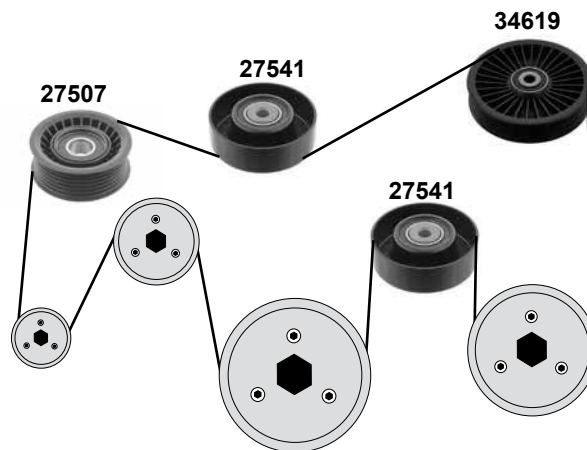

Ref. - No.

24501	5636 755	Umlenkrolle / deflection pulley	ØA 58 ØI 10 B28
24503	5636 756	Umlenkrolle / deflection pulley	ØA 58 ØI 10 B28
27507	5636 437	Umlenkrolle / deflection pulley	ØA 70 ØI 12
27541	5636 411	Umlenkrolle / deflection pulley	ØA 85 ØI 10
34619	5636 412	Umlenkrolle / deflection pulley	AØ 124
38693	5636 405	Zahnriemen / timing belt	Z 116 B25
38694	5636 404	Spannrolle / tension roller	ØA 72 x 28
38695	5636 757 S1	Rep. Satz Zahnriemen / rep. kit timing belt	