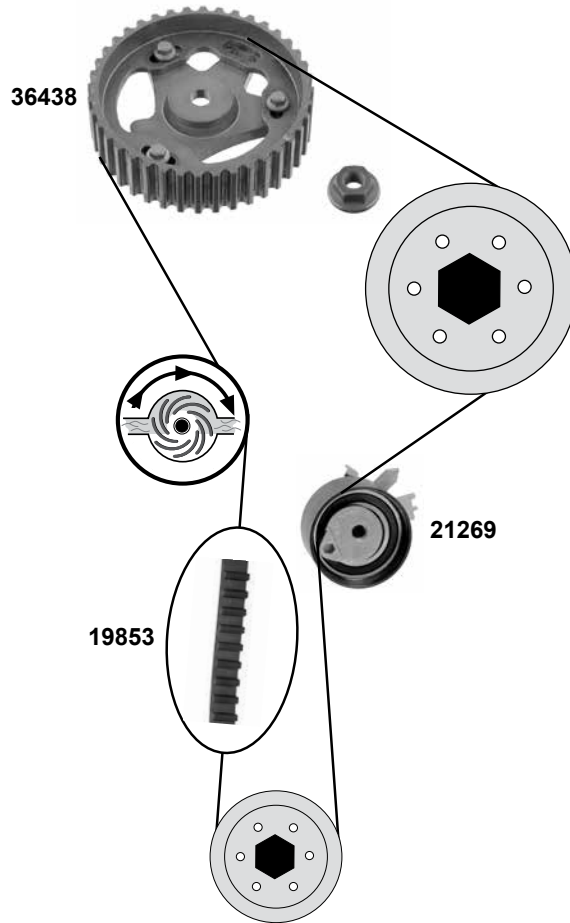

RENAULT Megane 2

(02→08)

Car
Division

1,5 D (K9K-722)

1,5 D (K9K-722,728)

AC