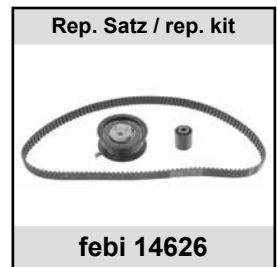

Ref. - No.			
01231	028 145 278 E	Spannrolle / tension roller		ØA 78 ØI 8 B26
07078	028 109 244	Umlenkrolle / deflection pulley		ØA 28 ØI 8 B31,5
10294	028 109 243 F	Spannrolle / tension roller		ØA 67 ØI 8 B25
14626	028 109 119 P S3	Rep. Satz Zahnriemen / rep. kit timing belt		
19534	028 109 119 AA	Zahnriemen / timing belt		Z 137
25166	028 105 263 E	Kurbelwellenzahnrad / crankshaft gear	(mot.) 1Y / AAZ	
25170	028 105 263 D	Kurbelwellenzahnrad / crankshaft gear	(ex.) (mot.) 1Y / AAZ	
26925	028 903 315 R	Riemenspanner / tension roller