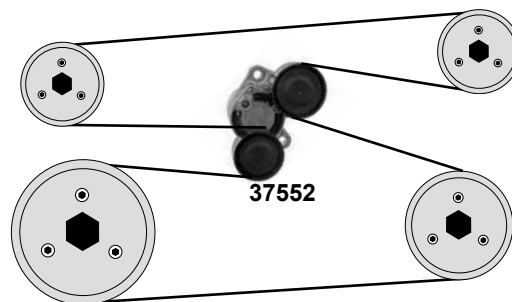

Ref. - No.			
28717	13 52 7 797 905	Kettenspanner / chain tensioner		
28718	11 31 7 797 901	Kettenspanner / chain tensioner		
28720	11 31 8 510 014	Steuerkette / timing chain		86 E
30349	11 31 8 510 014 S1	Rep. Satz Steuerkette / rep. kit timing chain		86 E
36075	11 31 8 506 654	Steuerkette simplex / timing chain simplex		72 E
36076	11 31 8 506 654 S1	Rep. Satz Steuerkette / rep. kit timing chain		
37552	11 28 7 810 807	Riemenspanner / belt tensioner		ØA 65/60 B26