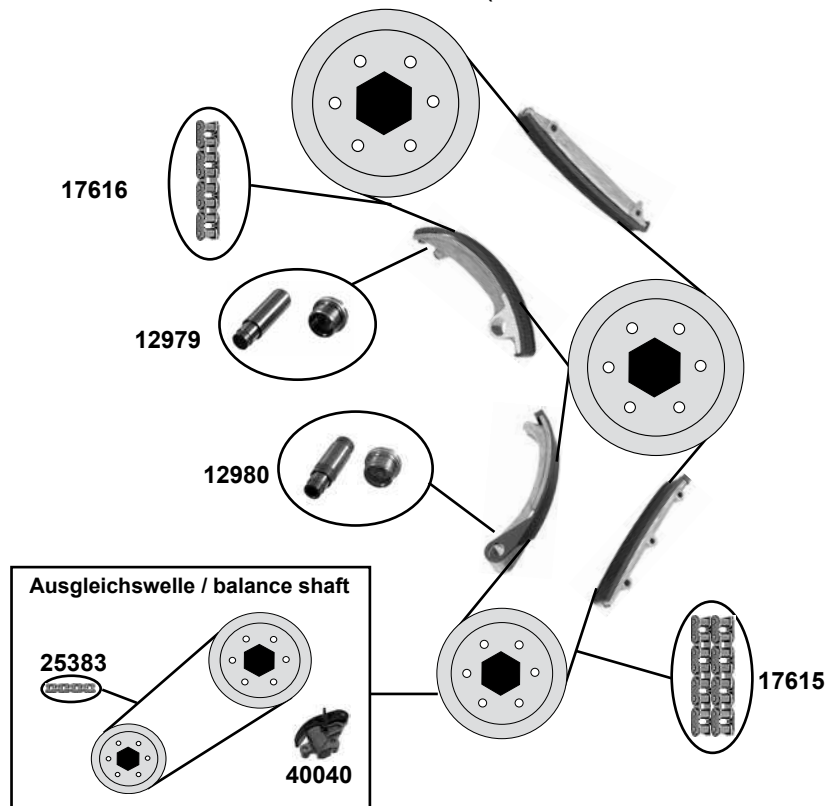

2,0 TD / 2,2 TD
(X 2,0 DTL / X 2,0 DTH / Y 2,0 DTH / Y 2,2 DTR)

	Ref. - No.			
12979	24418171	Kettenspanner / chain tensioner		
12980	24418172	Kettenspanner / chain tensioner		
14373	09180809	Riemenspanner / belt tensioner		
14375	55350960	Umlenkrolle / deflection pulley		
17615	90529247	Steuerkette / timing chain		ØA 90 B24,4 ØA 109 B23 78 E
17616	90529248	Steuerkette / timing chain		80 E
25383	09128999	Steuerkette einfach / timing chain simplex		74 E
30444	90529247 S1	Rep. Satz Steuerkette / rep. kit timing chain		
30449	90529248 S1	Rep. Satz Steuerkette / rep. kit timing chain		
40040	90573822	Kettenspanner / chain tensioner	(mot.) Y2,2DTR