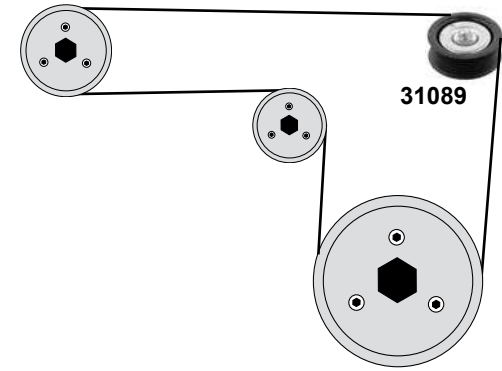

(ex.) AC

(1)	(mot.) Z 1,9 DT	→(ch.) 72172468 / 7G150345
	(mot.) Z 1,9 DTL	→(ch.) 72207929 / 7G150345
	(mot.) Z 1,9 DTH	→(ch.) 72212298 / 7G150345
(2)	(mot.) Z 1,9 DT	(ch.) 72172469 / 7G150346 →
	(mot.) Z 1,9 DTL	(ch.) 72207930 / 7G150346 →
	(mot.) Z 1,9 DTH	(ch.) 72212299 / 7G150346 →

Ref. - No.

Part No.	Ref. - No.	Description	Notes	Dimensions
10298	93186866	Spannrolle / tension roller		ØA 53 B29
10984	93185336	Zahnriemen / timing belt	(mot.) Z 1,9 DT/DTL	Z 190 B24
23654	93178807	Umlenkrolle / deflection pulley	(mot.) Z 1,9 DT/DTL	ØA 53 Ø1 10 B31
23655	93185336 S1	Rep. Satz Zahnriemen / rep. kit timing belt	(mot.) Z 1,9 DTH	Z 190 B24
28305	93191278 SK	Rep. Satz Zahnriemen / rep. kit timing belt	(mot.) Z 1,9 DTH	Z 199 B24
28306	93178812	Zahnriemen / timing belt	(mot.) Z 1,9 DTH	Z 199 B24
29396	55562251	Umlenkrolle / deflection pulley	(1)	ØA 70 B26
30733	55190813	Riemenspanner / belt tensioner		
31089	55190812	Spannrolle / tension roller	(2)	ØA 65 B26
40898	55561330	Riemenspanner / belt tensioner		ØA 65 B26