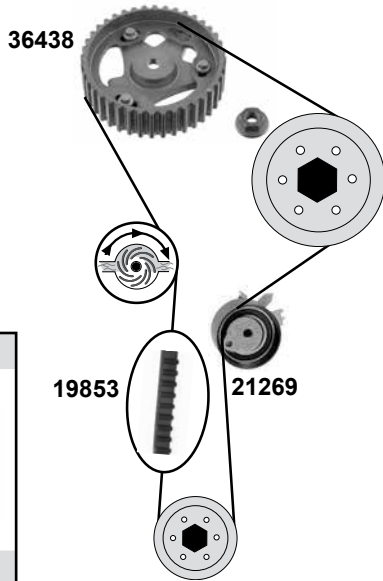

Z 123 B27
ØA 60 32
Z 123 B26,8
ØA 65

RENAULT Scénic 2

(03→09)

Car Division 

1,5 D (K9K-722)

1,5 D (K9K)

(ex.) AC

1,9 D (F9Q-803,804,812)