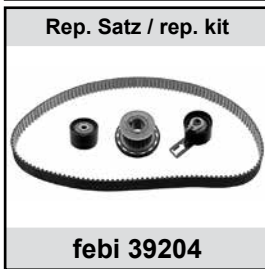

1,6 TD
(D 4162 T)

(1) (ch.) 235668 →

(2) → (ch.) 235667

Ref. - No.

37275	31339887	Umlenkrolle / deflection pulley		B 30
37285	31370046 SK	Zahnriemen / timing belt		Z 141 B25,4
39099	31251356	Zahnrad / gear	(2)	
39101	31370047	Spannrolle / tension roller		ØA 60 ØI 29
39109	31370048	Zahnrad / gear	(1)	
39203	31370046	Rep.Satz Zahnriemen / rep kit. timing belt		
39204	31370046 S1	Rep.Satz Zahnriemen / rep kit. timing belt	(1)	
39205	31370046 S2	Rep.Satz Zahnriemen / rep kit. timing belt	(2)