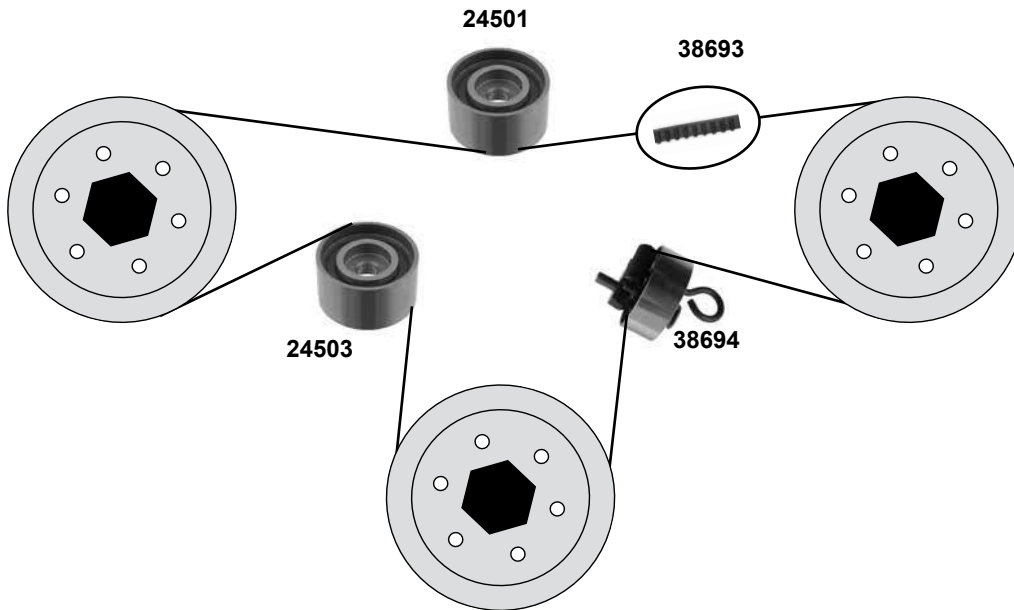

Ref. - No.

24501	5636 755	Umlenkrolle / deflection pulley	ØA 58 ØI 10 B28
24503	5636 756	Umlenkrolle / deflection pulley	ØA 58 ØI 10 B28
27507	5636 437	Umlenkrolle / deflection pulley	ØA 70 ØI 12
27541	5636 411	Umlenkrolle / deflection pulley	ØA 85 ØI 10
34619	5636 412	Umlenkrolle / deflection pulley	AØ 124
38693	5636 405	Zahnriemen / timing belt	Z 116 B25
38694	5636 404	Spannrolle / tension roller	ØA 72 x 28
38695	5636 757 S1	Rep. Satz Zahnriemen / rep. kit timing belt	