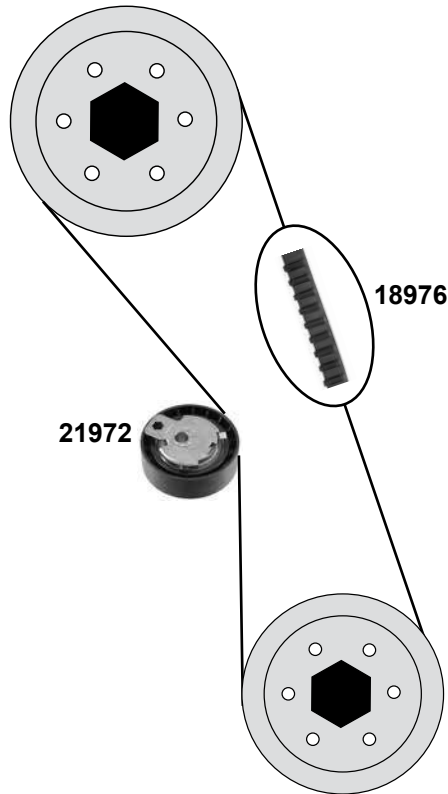

	Ref. - No.			
19511	1 562 503	Spannrolle / tension roller		ØA 60 H 29
19513	1 145 955	Umlenkrolle / deflection pulley		ØA 60 H 30
19749	1 222 856	Umlenkrolle / deflection pulley	(ex.) AC	ØA74 ØI25 B31
22369	1 690 293	Riemenspanner / belt tensioner		ØA73 B22
24367	1 446 647	Zahnriemen / timing belt		Z 137 B25
24369	1 446 648	Rep. Satz Zahnriemen / rep. kit timing belt		Z 137 B25
32449	1 231 280	Kettenspanner / chain tensioner	04/05 →	
33691	1 231 282	Steuerkette simplex / timing chain simplex	endlos / continous / 04/05 →	G67HP-6 / 40E
33692	1 448 169	Steuerkettensatz / timing chain kit	04/05 →	