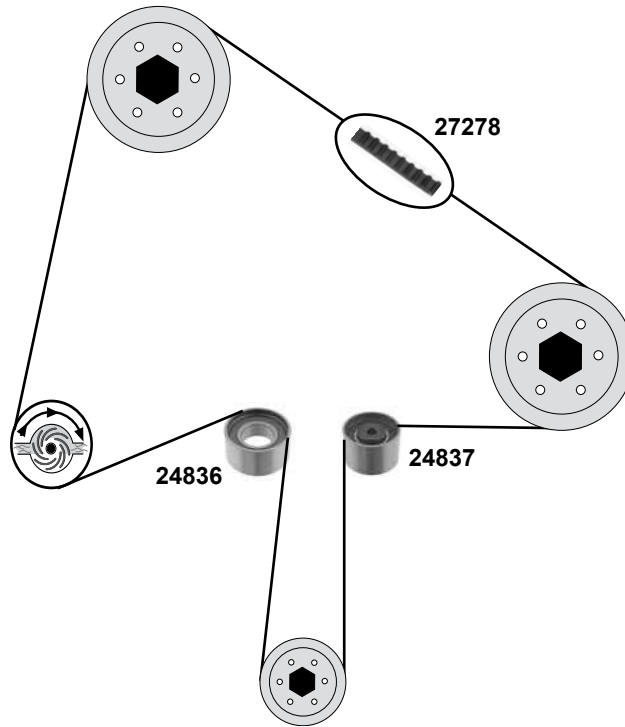

323 (BA/BJ)
(96→)
2,0 D