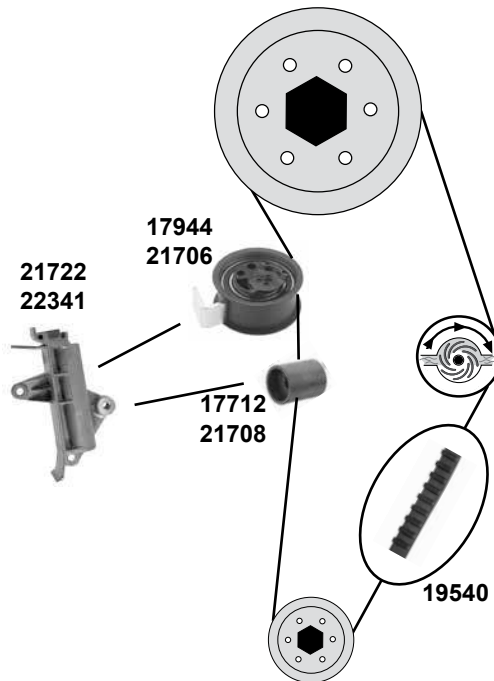

1,2 / 1,4 TDI
(AMF / ANY)

1,4 TDI
(BHC / ATL)

- (1) ANY / AMF (ch.) → 8Z-2-017000
- (2) BHC / ATL / AMF (ch.) 8Z-2-017001 →
- (3) AMF (ch.) 8Z-2-017001 → 8Z-2-024000

Ref. - No.

Ref. - No.	Description	Notes	Dimensions
15262	Riemenscheibe Generator / belt pulley alternator		ØA 61 ØI 17 H41
17712	Umlenkrolle / deflection pulley	(1)	ØA 28 ØI 8 B34
17944	Spannrolle / tension roller	(1)	ØA 72 B31 / 35
19540	Zahnriemen / timing belt	(ex.) ANY	Z 120 B30
21706	Spannrolle / tension roller	(3)	ØA 68 B31,5
21708	Umlenkrolle / deflection pulley	(2)	ØA 40 ØI 37 B35
21722	Riemenspanner / belt tensioner	AMF → 8Z-2-017000	
21724	Rep. Satz Zahnriemen / rep. kit timing belt	(3)	
21726	Rep. Satz Zahnriemen / rep. kit timing belt	(1)	Z 120 B30
22341	Riemenspanner / belt tensioner	ANY	
29945	Riemenspanner / belt tensioner