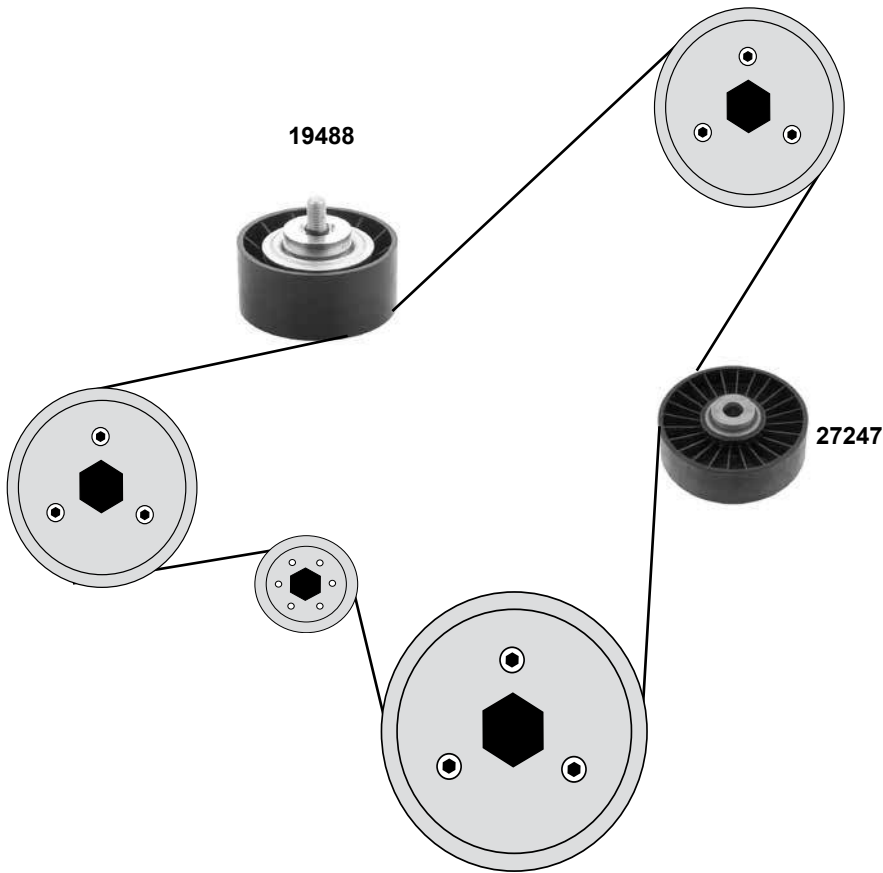

1,9 D

AC

Ref. - No.

19488
27247

55190052
71771437

Umlenkrolle / deflection pulley
Umlenkrolle / deflection pulley

ØA 65 B29
ØA 80 B25