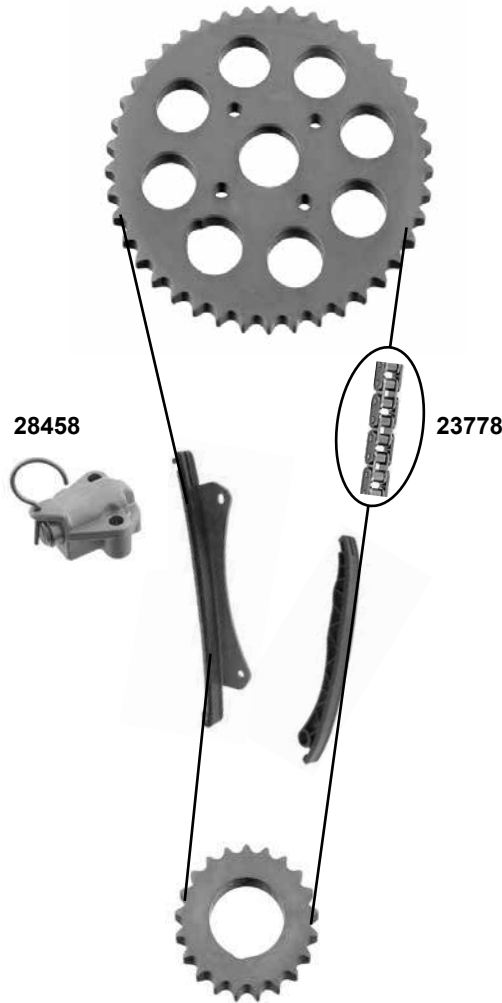

VAUXHALL Meriva Mk I / A

(03→10)

Car
Division

1,3 D

(Y 1,3 DT / Z 1,3 DT / Z 1,3 DTJ)

Rep. Satz / rep. kit

febi 31622