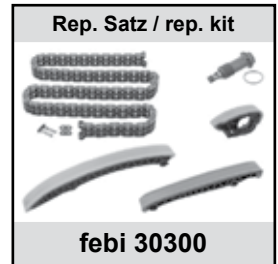

E 200/220/270/280/320 CDI/ T CDI
(OM 646. .... / OM 647. ... / OM 648. ...)

E 200 CDI→320 CDI
(OM 642. .... / 646. ... /647. .../ 648. ....)