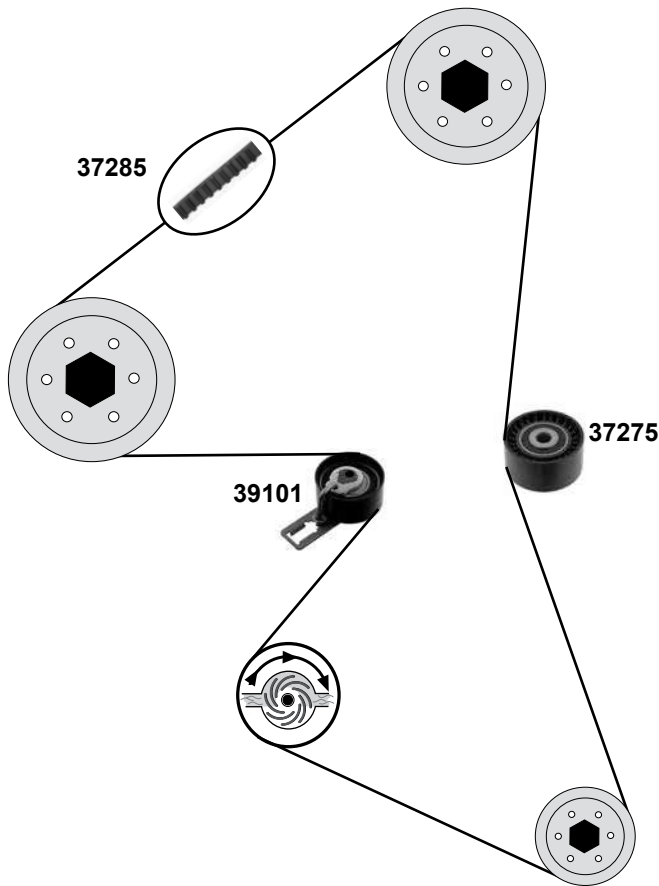

Ref. - No.

17712	1 100 585	Umlenkrolle / deflection pulley		ØA28 B34
17944	1 119 021	Spannrolle / tension roller		ØA72 B35
19540	1 250 636	Zahnriemen / timing belt	(1)	Z 120 B30
21706	1 221 490	Spannrolle / tension roller	(2)	ØA68 B36
21708	1 221 491	Umlenkrolle / deflection pulley	(2)	ØA40 B35
21722	1 119 023	Riemenspanner Zahnriemen / timing belt tensioner		
21724	1 131 812 S1	Rep. Satz Zahnriemen / rep. kit timing belt		Z 137 B25
21726	1 131 812 S2	Rep. Satz Zahnriemen / rep. kit timing belt	(ex.) 96kw / 130PS	Z 120 B30
21746	1 122 523	Riemenspanner / belt tensioner		