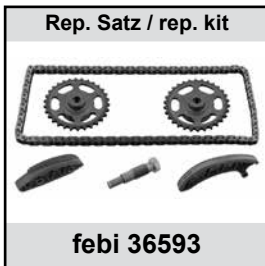

MERCEDES-BENZ

A Klasse / B-Klasse (BM 176 / 246)

(11→)

Car
Division

(OM 651.901,930)

(1) Nietverschluß / riveted link / bouchon de rivet / rivetti / cierre de roblón

	Ref. - No.			
25408	651 050 07 00	Kettenspanner / chain tensioner	→2012	
25444	000 993 62 76	Steuerkette / timing chain	(1)	96 N
30257	651 052 00 16	Gleitschiene / sliding rail	→2012	
30258	651 052 00 16	Gleitschiene / sliding rail	→2012	
30323	651 050 00 11 S1	Rep. Satz Steuerkette / rep. kit timing chain	→2012	
33826	668 052 01 01	Nockenwellenrad / camshaft timing gear	→2012	
33899	000 993 68 76 S1	Steuerkette / timing chain	→2012	108 E
33901	000 993 62 76 S1	Steuerkette / timing chain	→2012	96 E
36593	651 052 00 01 S1	Rep. Satz Steuerkette / rep. kit timing chain	→2012	
39593	651 050 01 00 S3	Rep. Satz Steuerkette / rep. kit timing chain