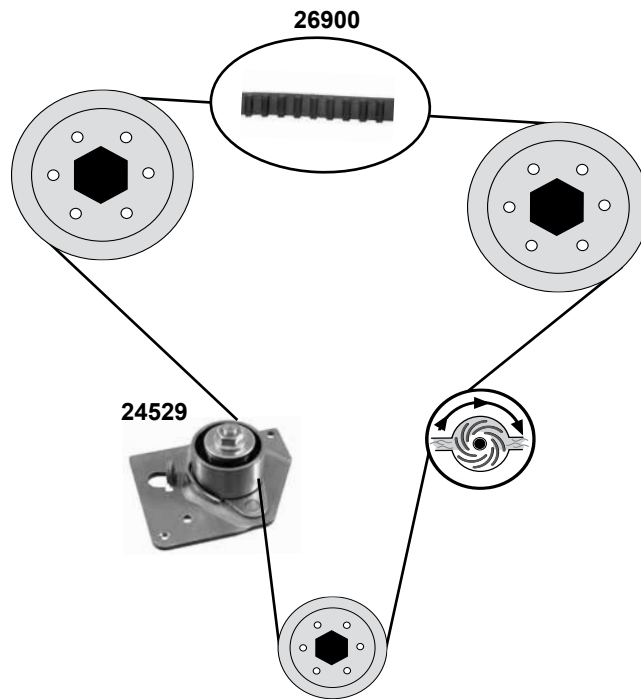

1,9 D (F9Q-803,804,812)

	Ref. - No.			
19853	82 00 537 033	Zahnriemen / timing belt	(mot.) K9K-722	Z 123 B27
21269	82 00 102 941	Spannrolle / tension roller		ØA 60 B32
21270	77 01 477 028	Rep. Satz Zahnriemen / rep. kit timing belt	Valeo / Bosch	ØA 65,4
22281	82 00 328 372	Riemenspanner / belt tensioner		ØA 50
24529	82 00 071 267	Spannrolle / tension roller	ØA76,4 B38	Z 133 B26
26458	82 00 113 636	Generatorfreilauf / alternator overrun pulley		Z 133 B26
26900	82 00 248 497	Zahnriemen / timing belt		
26901	77 01 477 050	Rep. Satz Zahnriemen / rep. kit timing belt		
36438	77 01 478 037	Nockenwellenrad / camshaft timing gear