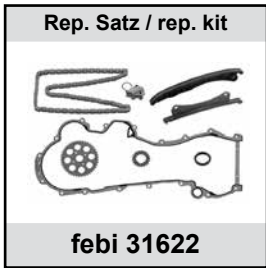

1,3 D

AC

(1) für Generator / for alternator: 90A / 105A (05→) / 70 kW (11→)

Ref. - No.

23778	55221385	Steuerkette / timing chain		120 E
28458	55197785	Kettenspanner / chain tensioner	(1)	
30029	77362721	Riemenscheibe / belt pulley	(1)	ØA 59 Ø117 B38,1
31622	5522 1385 S1	Rep. Satz Steuerkette / rep. kit timing chain	(1)	120 E