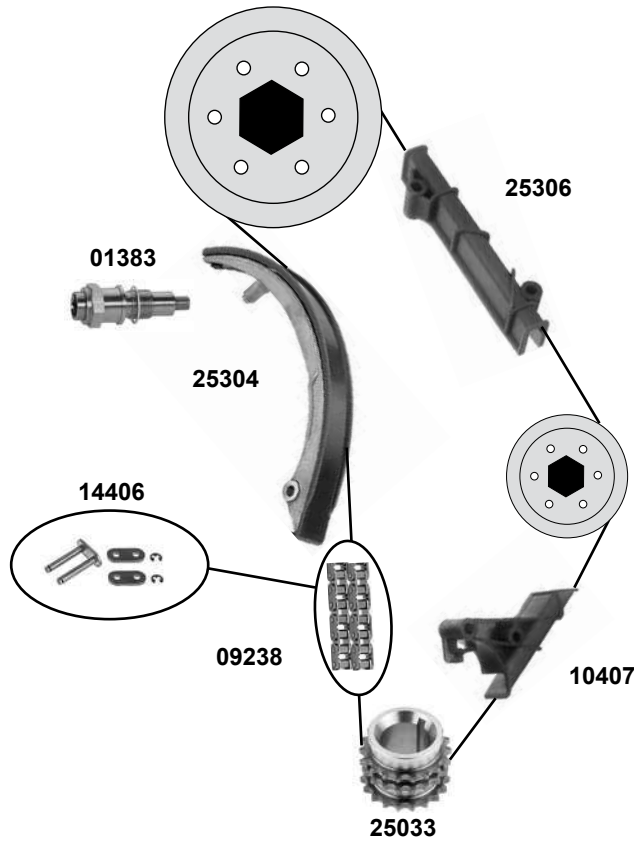

MERCEDES-BENZ

BM 124

(87→95)

250 D / 250 TD (E250)

(OM 605.911 / 606.910)

(1) Nietverschluß / riveted link / bouchon de rivet / rivetti / cierre de roblón

Ref. - No.

Ref. - No.	Description	Notes	Dimensions
01310	Hebel / lever	(mot.) 605.911	
01383	Kettenspanner / chain tensioner		
02249	Spannrolle / tension roller	(mot.) 605.911	ØA 80 B25 / 31
08779	Schwingungsdämpfer / vibration damper	(mot.) 605.911	55 N - 1200 N
09238	Steuerkette / timing chain	(1)	D 457 / 130 N
10407	Gleitschiene / sliding rail		
11700	Rep. Satz Hebel / rep. kit lever	(mot.) 605.911	
14406	Kettenglied / chain link	(mot.) 605.911	
25033	Kurbelwellenzahnrad / crankshaft gear	(mot.) 605.911	Z 18
25304	Gleitschiene / sliding rail		
25306	Gleitschiene / sliding rail		
30301	Rep. Satz Steuerkette / rep kit timing chain