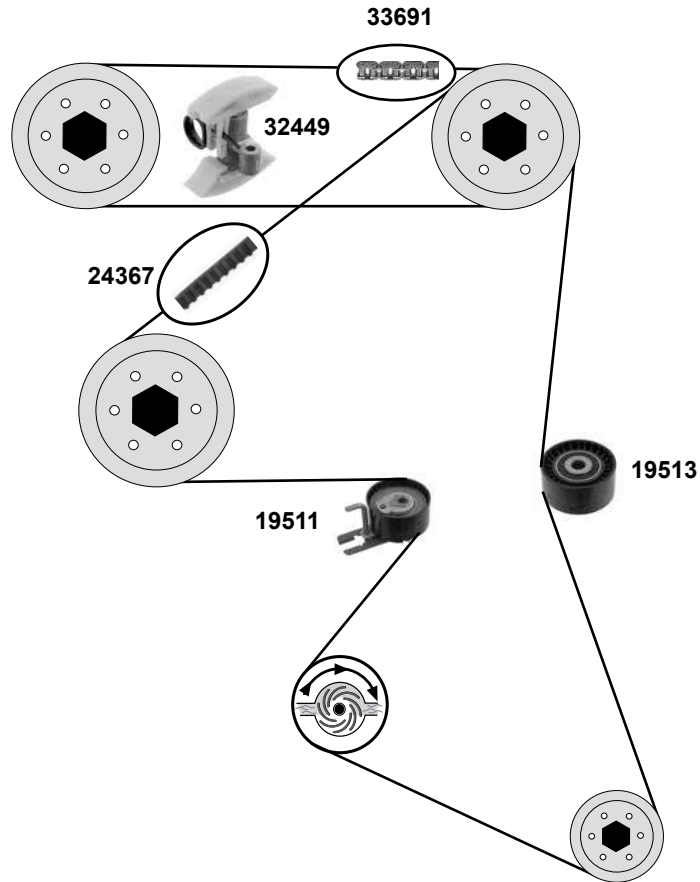

Rep. Satz / rep. kit
febi 24369
Rep. Satz / rep. kit
febi 33692