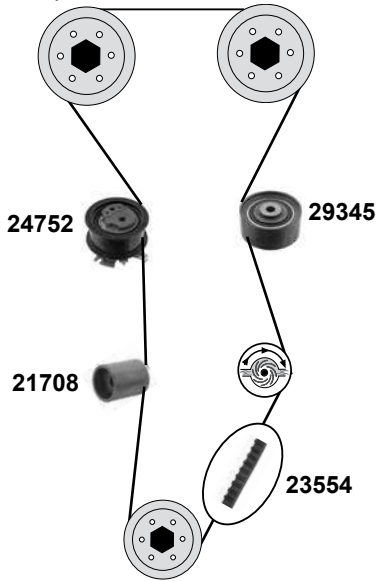

AUDI A6 (4F) (05→11)

Car
Division

2,0 TDI

(BLB/ BNA / BRE / BRF)

2,0 TDI

(BLB / BNA / BRE / BRF / BVG)