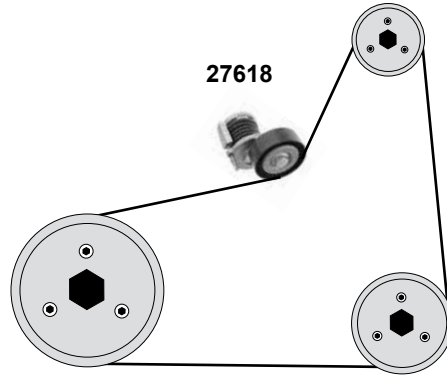

1,2 / 1,6 TDI

(CFWA/CAYA/CAYB/CAYC/CLNA)