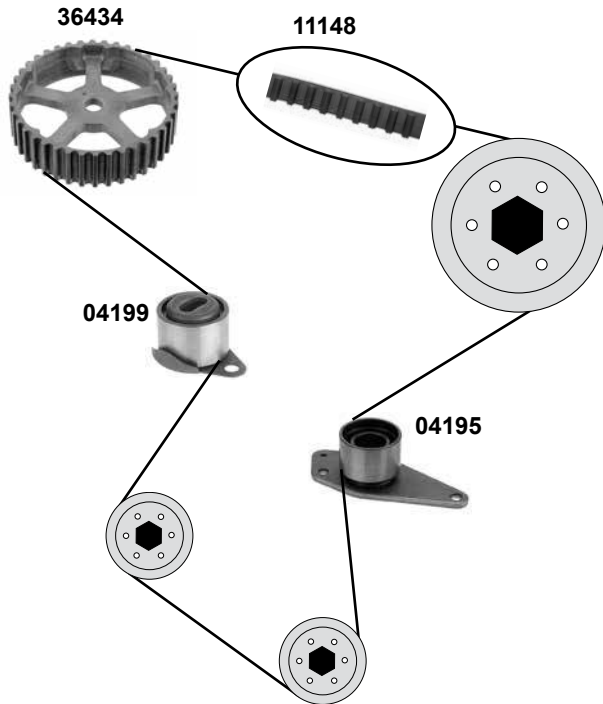

RENAULT Megane 1 / Scénic 1

(96→03)

Car
Division

1,9 D

(F8Q)