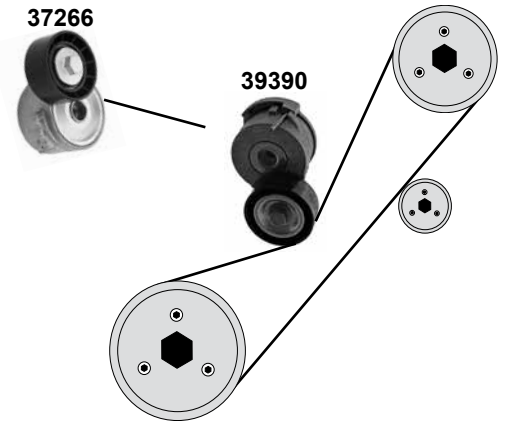

2,0 / 2,2 HDi
(DW10CB / DW10CTED4 / DW12TED4)

308 II
(13→)
2,0 HDi
(DW10FD)