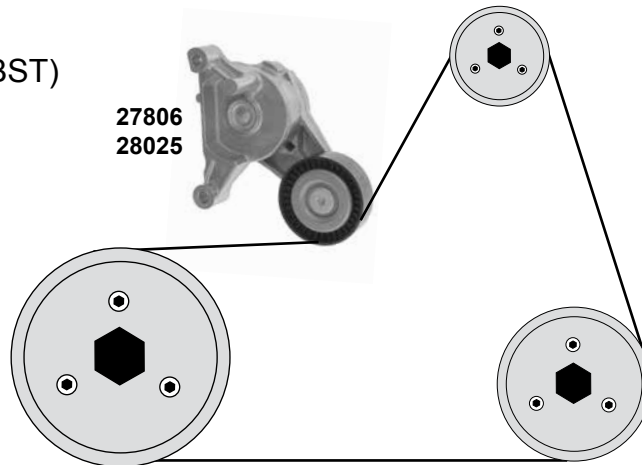

1,9 TDI / 2,0 SDI

(BLS/BSU/BMM/BJB/BDJ/BST)

27806
28025

(1) (mot.) BJB/BDJ/BST → (ch.) 2K-6-048 669

Ref. - No.

11556	028 109 243 G	Spannrolle / tension roller		ØA 67 ØI 8 B24
11701	028 903 119 AQ	Riemenscheibe Generator / belt pulley alternator		
19360	028 109 119 AC	Zahnriemen / timing belt		Z 137 B23
27806	03G 903 315 A	Riemenspanner / belt tensioner	(1)	ØA 70
28025	03G 903 315 C	Riemenspanner / belt tensioner	AC (ch.) 2K-6-000 001 →	ØA 70 B 24