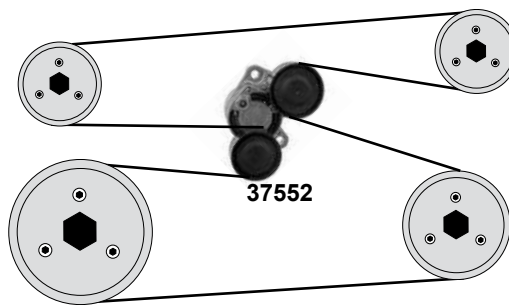

Rep. Satz / rep. kit

febi 30349

Rep. Satz / rep. kit

febi 36076

	Ref. - No.			
28717	13 52 7 797 905	Kettenspanner / chain tensioner		
28718	11 31 7 797 901	Kettenspanner / chain tensioner		
28720	11 31 8 510 014	Steuerkette / timing chain		86 E
30349	11 31 8 510 014 S1	Rep. Satz Steuerkette / rep. kit timing chain		86 E
36075	11 31 8 506 654	Steuerkette simplex / timing chain simplex		72 E
36076	11 31 8 506 654 S1	Rep. Satz Steuerkette / rep. kit timing chain		
37552	11 28 7 810 807	Riemenspanner / belt tensioner		ØA 65/60 B26