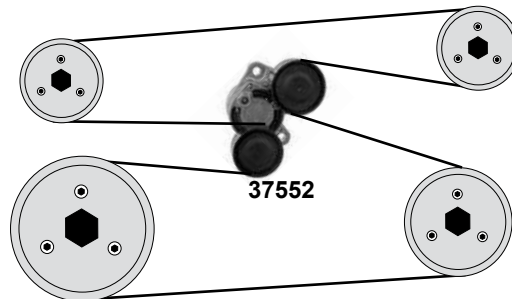

BMW
3 'er (F30/F31/F34)
(12→)

Car
Division

316 d / 318 d/dx / 320 d/ed/xd/325d
(N47 N / S1)

	Ref. - No.			
28718	11 31 7 797 901	Kettenspanner / chain tensioner		
28720	11 31 8 510 014	Steuerkette / timing chain		86 E
30349	11 31 8 510 014 S1	Rep. Satz Steuerkette / rep. kit timing chain		86 E
37552	11 28 7 810 807	Riemenspanner / belt tensioner		ØA 65/60 B26
39474	13 52 8 572 504	Steuerkette / timing chain	→12/13	70 E
39475	13 52 8 572 504 S1	Rep. Satz Steuerkette / rep. kit timing chain	→08/13