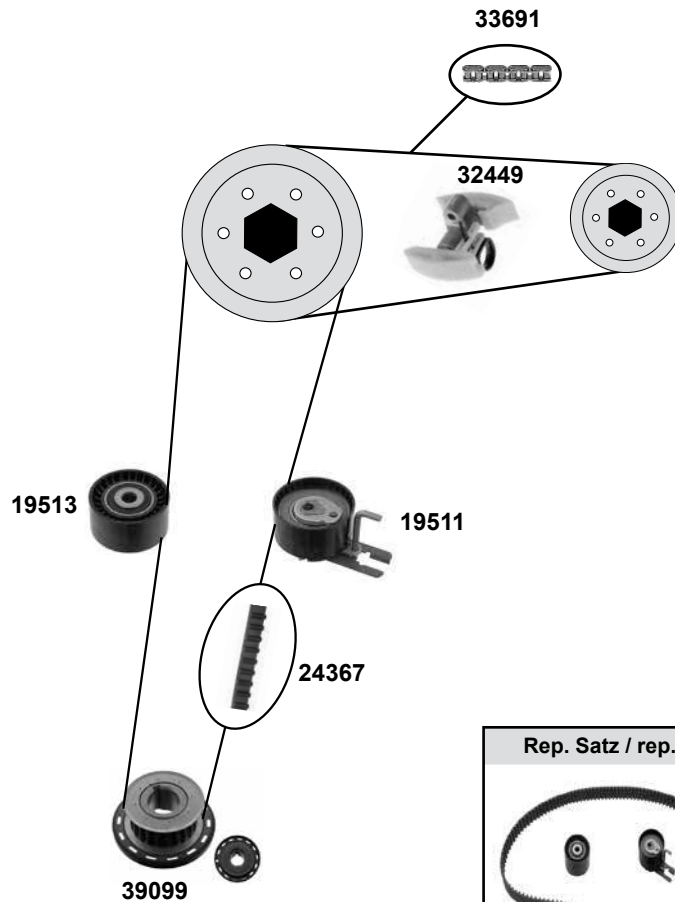

Ref. - No.

19511	30751981	Spannrolle / tension roller	V 70 III	Ø A 60 B29
19513	30711069	Umlenkrolle / deflection pulley	V 70 III	Ø A 60 B30
19749	30637505	Umlenkrolle / deflection pulley		Ø A 60 B30
22369	31251129	Riemenspanner / belt tensioner	→ (ch.) 47629	Ø A 65
24367	30777770	Zahnriemen / timing belt	V 70 III	Z 137 B25
24369	31370440	Rep.Satz Zahnriemen / rep. kit timing belt	V 70 III	Z 137 B25
32449	31259232	Kettenspanner / chain tensioner		
33691	8653755	Steuerkette / timing chain		40 E
33692	31259232	Rep. Satz Steuerkette / rep. kit timing chain		
39099	31251356	Zahnrad / gear