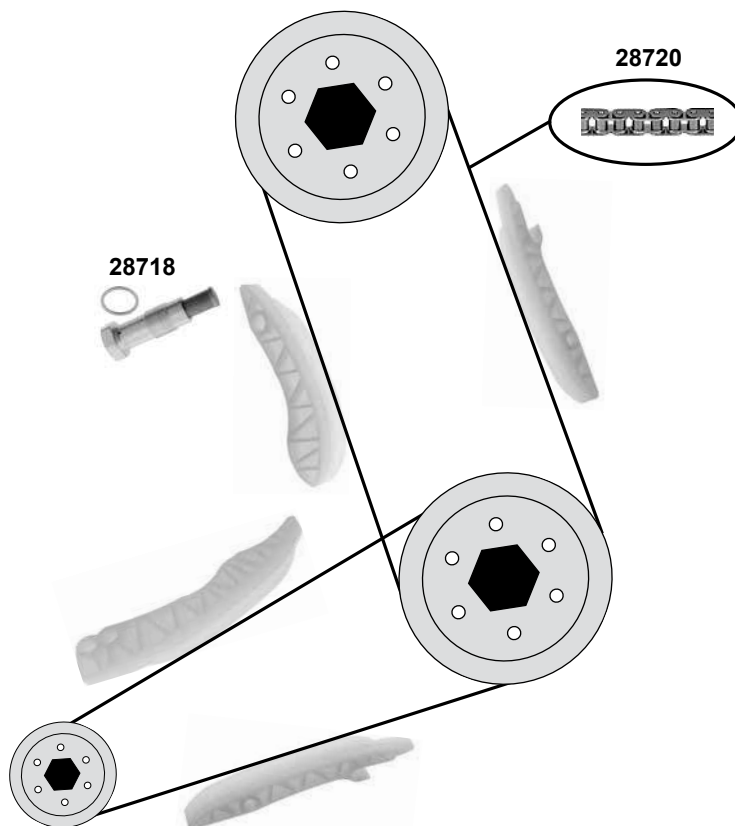

BMW
4 'er (F32/F33)
(13→)

**Car
Division**

420d/dx/425d
(N47 N)

Ref. - No.

28718	11 31 7 797 901	Kettenspanner / chain tensioner	
28720	11 31 8 510 014	Steuerkette / timing chain	86 E
30349	11 31 8 510 014 S1	Rep. Satz Steuerkette / rep. kit timing chain	86 E
37552	11 28 7 810 807	Riemenspanner / belt tensioner	ØA 65/60 B26