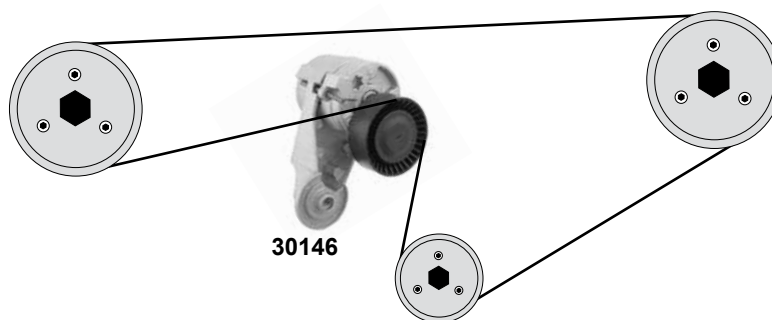

2,0 TD / 2,4 TDI
(D 5244 T..., D 5204)

	Ref. - No.			
15492	8692561	Umlenkrolle / deflection pulley		Ø A 53 B32
21627	30731774	Spannrolle / tension roller		ØA 59 B32
28588	30731772	Zahnriemen / timing belt		Z 132 B28
28589	30731772 S1	Rep.Satz Zahnriemen / rep. kit timing belt		Z 132 B28
30146	31330379	Riemenspanner / belt tensioner	(mot.) 1046802→