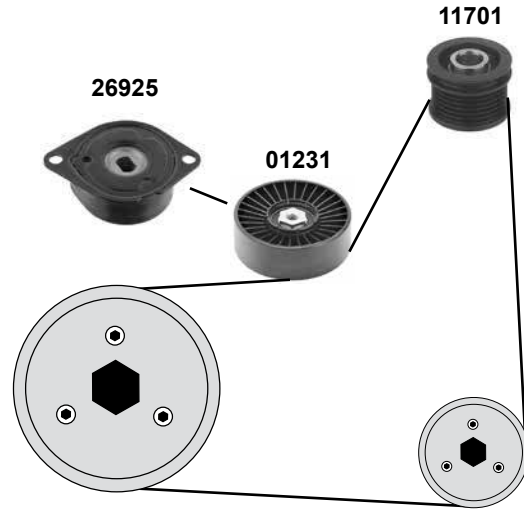

VOLKSWAGEN Golf 3 / Vento (1H)

(92→99)

Car
Division

1,9 D / TD
(AAZ / 1Y)

(mot.) → **AAZ 552 765**
(mot.) → **1Y 378 364**