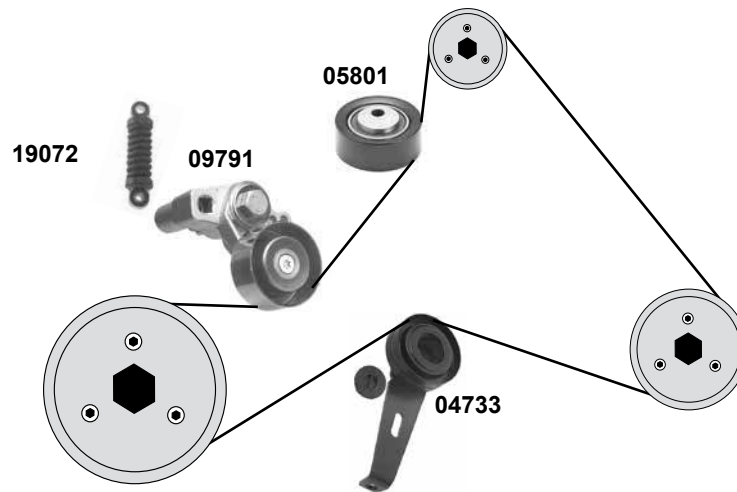

(1) (mot.) XUD11ATE / XUD

Ref. - No.

Ref. - No.	Description	Quantity	Notes	Dimensions
04733	Spannrolle / tension roller	(ex.)	AC	ØA 85 B26
05801	Spannrolle / tension roller	(1)		ØA 70 B27/29
06980	Spannrolle / tension roller	(1)		ØA 60 B34
06982	Umlenkrolle / deflection pulley	(1)		ØA 60 B34
09791	Spannrolle / tension roller	(1)	servo AC	ØA 60 B26,5
11106	Rep. Satz Zahnriemen / rep. kit timing belt	(1)		Z 149 B25,4
11166	Zahnriemen / timing belt	(1)		
19072	Schwingungsdämpfer / vibration damper	(1)	servo AC