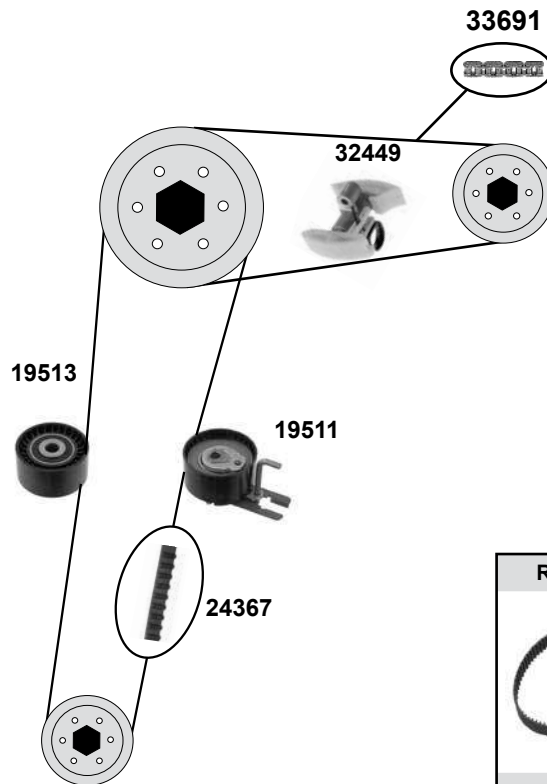

Ref. - No.			
19511	30751981	Spannrolle / tension roller	→ (ch.) 125483	Ø A 60 B29
19513	30711069	Umlenkrolle / deflection pulley		Ø A 60 B30
19749	30637505	Umlenkrolle / deflection pulley		Ø A 60 B30
22369	31251129	Riemenspanner / belt tensioner		Ø A 65
24367	30777770	Zahnriemen / timing belt		
24369	31370440	Rep.Satz Zahnriemen / rep. kit timing belt		Z 137 B25
32449	31259232 SK	Kettenspanner / chain tensioner		Z 137 B25
33691	8653755	Steuerkette / timing chain	40 E	
33692	31259232	Rep. Satz Steuerkette / rep. kit timing chain