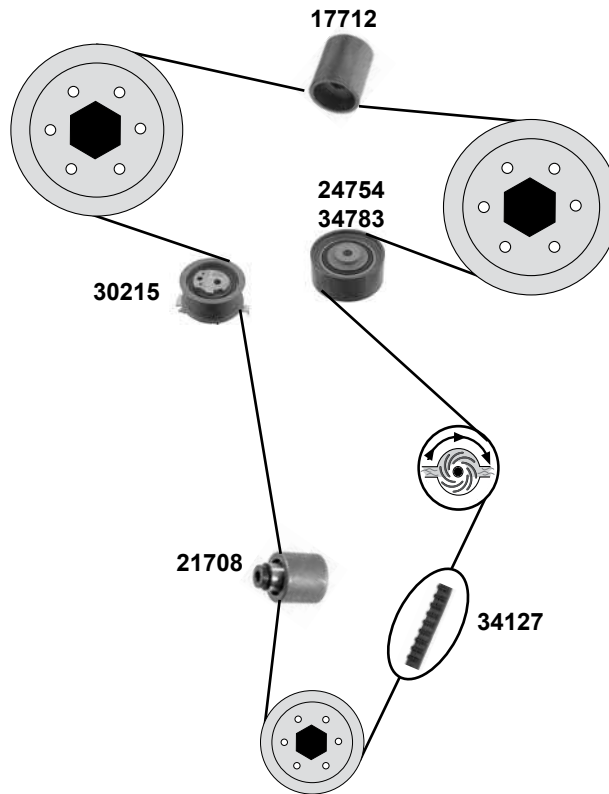

2,0 TDI

(CBAB / CFFA / CFFB)

2,0 TDI

(CBAB / BMM)