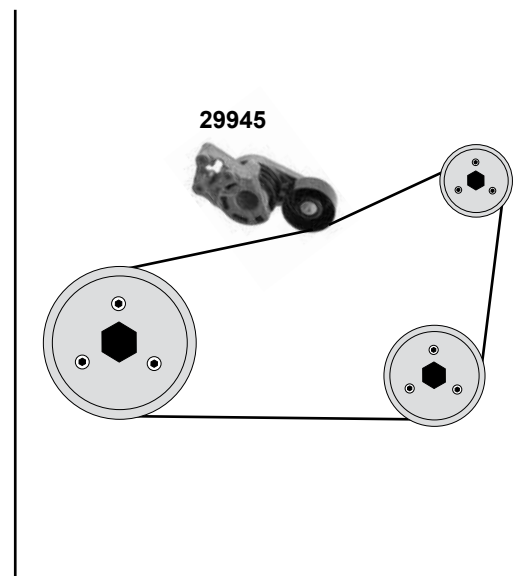

VOLKSWAGEN

Lupo (6X/6E)

(99→)

Car
Division

1,2 TDI 3L

(ANY / AYZ)