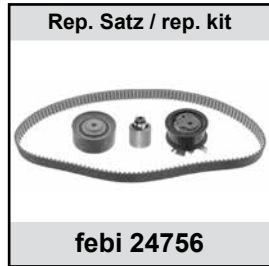

2,0 TDI

(BVE / BMV / BMA / BKP / BUZ / BMR)

Ref. - No.

21708	038 109 244 J	Umlenkrolle / deflection pulley		ØA 28 B34
23554	03G 109 119	Zahnriemen / timing belt		Z 141 B30
24752	03G 109 243	Spannrolle / tension roller		ØA 78 B 36
24754	03G 109 244	Umlenkrolle / deflection pulley		ØA 28 B34
24756	03G 198 119	Rep. Satz Zahnriemen / rep. kit timing belt		
27618	038 903 315 AH	Riemenspanner / belt tensioner		ØA 70 B24
27806	03G 903 315 A	Riemenspanner / belt tensioner		ØA 70
28025	03G 903 315 C	Riemenspanner / belt tensioner		ØA 90 B24,6
29345	03G 109 244 A	Umlenkrolle / deflection pulley	(ch.) 3C-7-000 001 →	ØA 80 B34,3
30580	03G 198 119 A	Rep. Satz Zahnriemen / rep. kit timing belt	(ch.) 3C-7-000 001 →