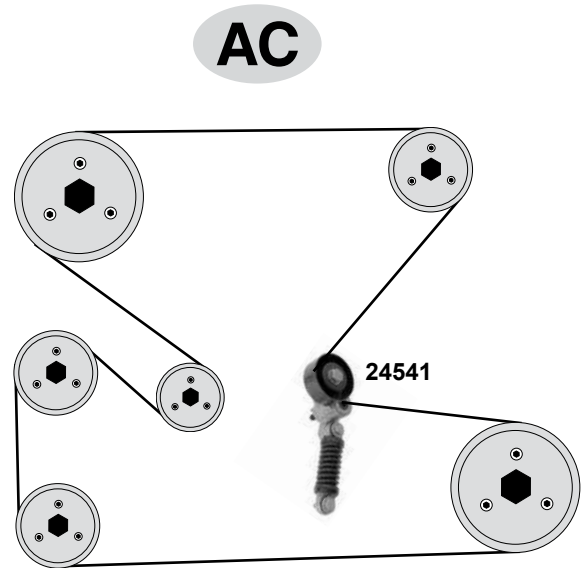

2,2 TD
(G8T-740)

2,2 TD
(G8T-752,760,792,794)

2,1 DT
(J8S-760)

Ref. - No.

05889 77 00 871 169
09788 77 00 862 615
11145 77 00 875 412
11161 77 00 853 862
24541 77 00 106 708

Spannrolle / tension roller
Umlenkrolle / deflection pulley
Zahnriemen / timing belt
Zahnriemen / timing belt
Riemenspanner / belt tensioner