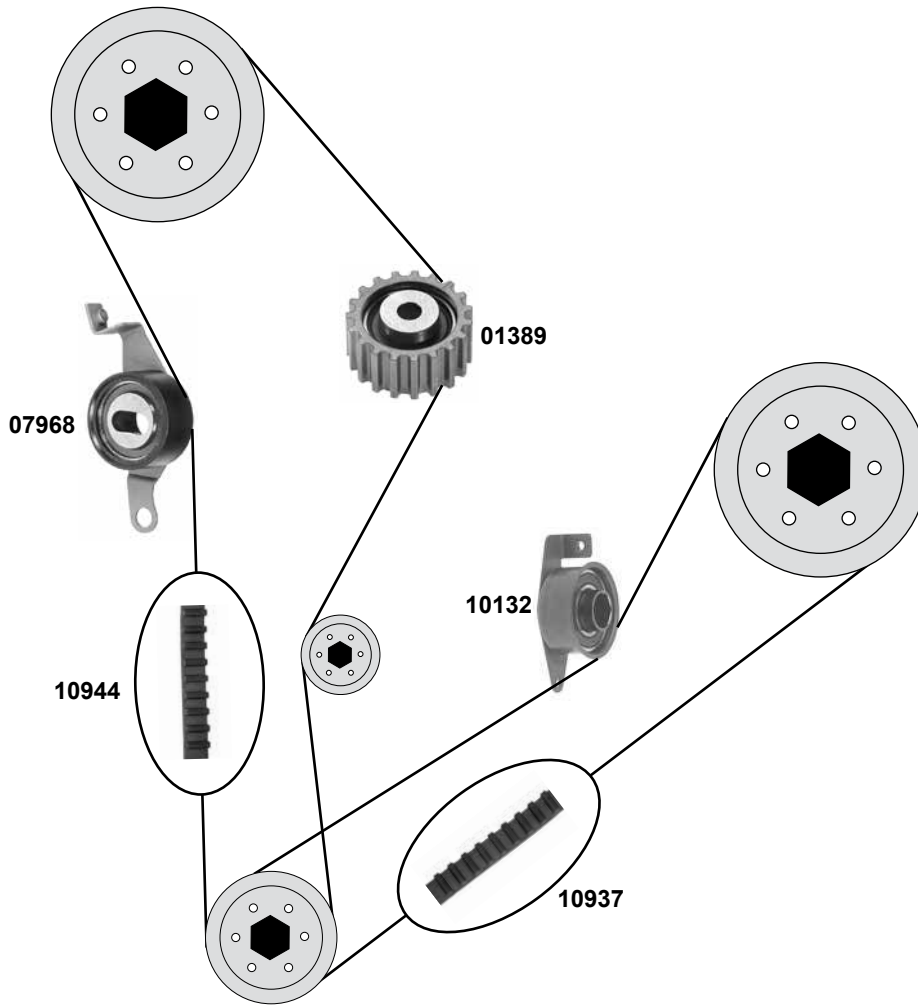

FORD Escort 95 (10/95→01/97)

Car
Division

1,8 D

Ref. - No.			
01389	1 113 169	Umlenkrolle / deflection pulley	ØA56,2 B26,7
07968	1 005 516	Spannrolle / tension roller	52 x 22,3 x 28,3
10132	1 005 822	Spannrolle / tension roller	ØA67
10937	1 113 169	Zahnriemen / timing belt	Z 85 B22
10944	1 113 179	Zahnriemen / timing belt	Z 116 B22
11043	1 005 828 S1	Rep. Satz Zahnriemen / rep. kit timing belt	Z 85 B22
11051	1 005 824 S1	Rep. Satz Zahnriemen / rep. kit timing belt	Z 116 B22
22887	1 088 100	Riemenspanner / belt tensioner	ØA60 B22

servo AC