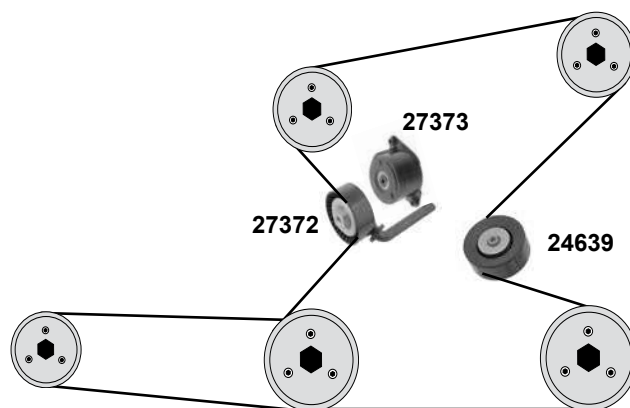

Ref. - No.			
21267	11 31 8 506 869	Steuerkette / timing chain		74 E
21291	13 52 7 787 299	Kettenspanner / chain tensioner		
24639	11 28 7 799 464	Umlenkrolle / deflection pulley		AØ 70 B27
27372	11 28 7 807 021	Spannrolle / tension roller		AØ 70 B26
27373	11 28 7 786 880	Riemenspanner / belt tensioner		
29858	13 52 8 506 969	Steuerkette / timing chain		67 E
30347	11 31 8 506 869 S1	Rep. Satz Steuerkette / rep. kit timing chain		74 E
30348	13 52 8 506 969 S1	Rep. Satz Steuerkette / rep. kit timing chain		66 E