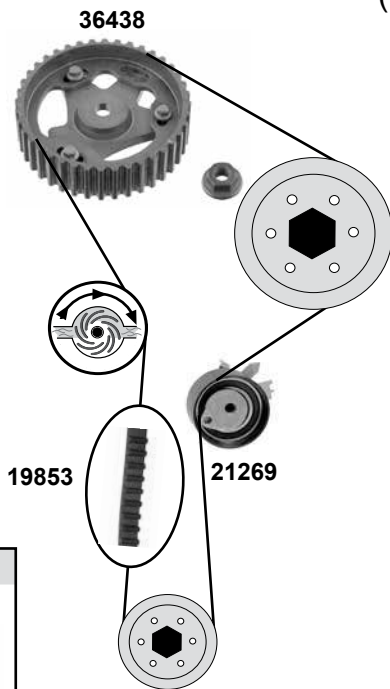

1,5 D
(K9K)

1,5 D
(K9K-790 ,796)

AC

1,5
(K9K)

(ex.) **AC**

	Ref. - No.			
19853	28 00 039 519	Zahnriemen / timing belt	(mot.) K9K-790	Z 123 B27
21269	82 00 102 941	Spannrolle / tension roller		ØA 60 B32
21270	77 01 477 028	Rep. Satz Zahnriemen / rep. kit timing belt		Z 123 B26,8
22281	82 00 328 372	Spannrolle / tension roller	(ex.) servo (ex.) AC	ØA 65,4 B26
26458	82 00 113 636	Riemenscheibe Generator / belt pulley alternator		ØA 76,4 B38
28287	82 00 641 468	Umlenkrolle / deflection pulley		ØA 131,5 B27
30159	82 00 608 550	Riemenspanner / belt tensioner		ØA 65 H26
36438	77 01 478 037	Nockenwellenrad / camshaft timing gear		10→