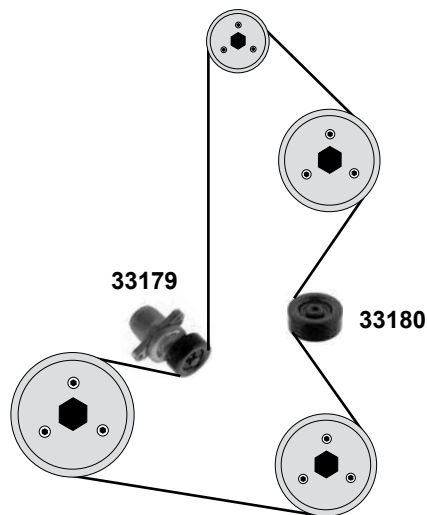

	Ref. - No.			
24465	24312-27000	Zahnriemen / timing belt	→ 05/05	Z 123
31195	24810-27250	Umlenkrolle / deflection pulley	→ 05/05	ØA 58 B32
31213	24312-27000 S1	Rep. Satz Zahnriemen / rep. kit timing belt	→ 05/05	Z 123
33179	25281-27060	Riemenspanner / belt tensioner	07/01 → 09/04	
33180	25287-27001	Umlenkrolle / deflection pulley	07/01 → 05/05	ØA 70 B27,5
34312	24410-27250	Spannrolle / tension roller	→ 05/05	ØA 58 B32