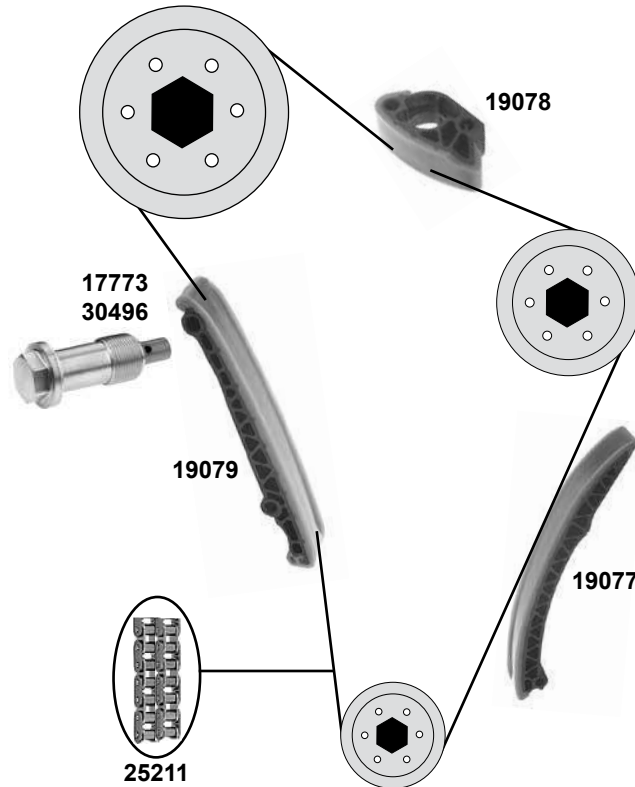

(1)

ØA 80 B25 / 31
55 N - 1200 N
D 457 / 130 N

Z 18

S 320 CDI / S 400 CDI

(OM 613.960 / OM 648.960)

S 320 CDI

(OM 613.960,961 / 648.960,961)

(1) Nietverschluß / riveted link / bouchon de rivet / rivetti / cierre de roblón