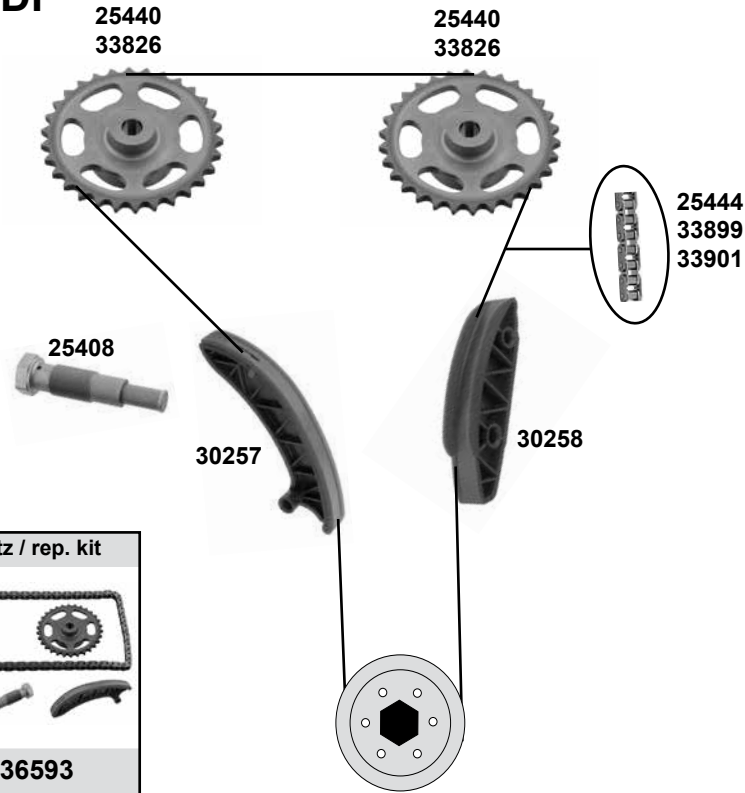

MERCEDES-BENZ E-Klasse (BM 212)

(09→)

Car
Division

E 200 CDI / E 250 CDI

(OM 651.924,925)

- (1) Nietverschluss / riveted link / bouchon de rivet / rivetti / cierre de roblón
- (2) Gültig für Eco Start-Stop Funktion / valid for „Eco Start-Stop function“ / 7-Gang / 7-gear
- (3) Ungültig für Eco Start-Stop Funktion / not valid for „Eco Start-Stop function“ / 7-Gang / 7-gear

	Ref. - No.			
26750	642 050 03 11	Kettenspanner / chain tensioner		
25408	651 050 07 00	Kettenspanner / chain tensioner		
25440	651 052 00 00	Nockenwellenrad / camshaft timing gear		ØA 92,5 Z 30
25444	000 993 62 76	Steuerkette / timing chain	(1)	96 N
30257	651 052 00 16	Gleitschiene / sliding rail	→2012	
30258	651 052 00 16	Gleitschiene / sliding rail	→2012	
30323	651 050 01 00 S1	Rep. Satz Steuerkette / rep. kit timing chain	→2012	
33826	668 052 01 01	Nockenwellenrad / camshaft timing gear	→2012	
33899	000 993 68 76 S1	Steuerkette / timing chain	→2012	108 E
33901	000 993 62 76 S1	Steuerkette / timing chain	→2012	96 E
36593	651 052 00 01 S1	Rep. Satz Steuerkette / rep. kit timing chain	→2012	
38467	651 200 13 70	Riemenspanner / belt tensioner	(2)	ØA 65 B 26
38468	651 200 17 70	Riemenspanner / belt tensioner	(3)	ØA 65 B 26
38620	651 200 03 70	Spannrolle / tension roller		ØA 65 B 26