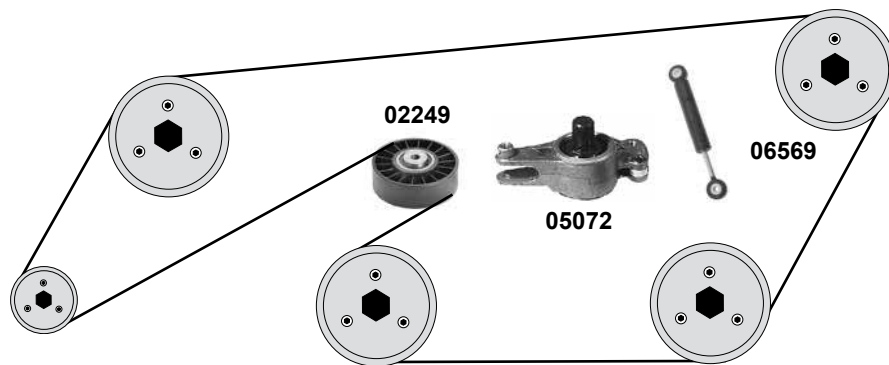

MERCEDES-BENZ

190er (BM 201)

(83→92)

Car
Division

190 D 2.5 / 190 2.5 Turbo

(OM 602.911,961)

(1) 911: (mot.) 005966 →
(mot.) 001372 →
961: alle / all

(2) Nietverschluß / riveted link / bouchon de rivet / rivetti / cierre de roblón

	Ref. - No.			
02249	601 200 09 70	Spannrolle / tension roller	(1)	ØA 80 B25 / 31
02481	601 050 07 11	Kettenspanner / chain tensioner		
05072	601 200 17 73	Hebel / lever		
06569	103 200 01 14	Schwingungsdämpfer / vibration damper		55 N - 900 N
08486	601 200 17 73 S	Rep. Satz Hebel / rep. kit lever		
09236	003 997 55 94	Steuerkette / timing chain	(2)	D 126 E
10407	601 052 05 16	Gleitschiene / sliding rail		
10408	601 052 03 16	Gleitschiene / sliding rail		
12086	003 997 48 94	Steuerkette / timing chain		D 557 / 126 N
14406	000 997 28 98	Kettenglied / chain link		
15493	601 050 08 16	Gleitschiene / sliding rail		
25022	601 052 00 01	Nockenwellenrad / camshaft gear		Z 38
25033	606 052 00 03	Kurbelwellenzahnrad / crankshaft gear		Z 18
30302	601 050 07 11 S1	Rep. Satz Steuerkette / rep. kit timing chain		
36592	601 052 00 01 S1	Rep. Satz Steuerkette / rep. kit timing chain