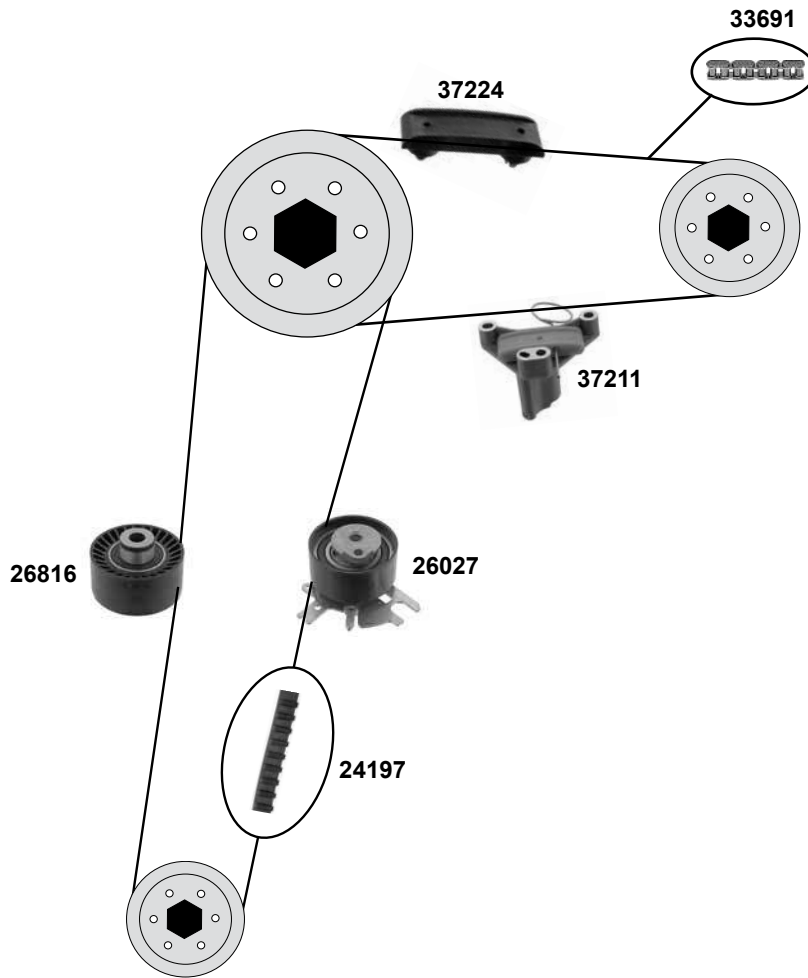

VOLVO

V 70 III / XC 70 II

(08→)

Car
Division

2,0 TD
(D 4204T)

	Ref. - No.			
24197	8653650	Zahnriemen / timing belt		Z 116 B25
26027	8653651	Spannrolle / tension roller		Ø A 60 B29
26816	8653652	Umlenkrolle / deflection pulley		Ø A 60,2 B30,2
26818	8653649	Rep.Satz Zahnriemen / rep kit. timing belt		Z 116 B25
30128	31216514	Riemenspanner / belt tensioner		Ø A 65
33691	8653755	Steuerkette / timing chain		40 E
37211	30725030	Kettenspanner / chain tensioner		
37224	8653756	Gleitschiene / sliding rail		
37230	8653755 S1	Rep. Satz Steuerkette / rep. kit timing chain