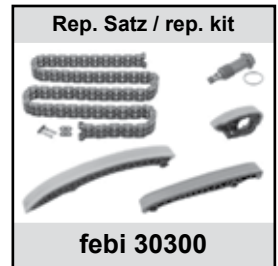

208 CDI → 616 CDI

(OM 611.981,987 / OM 612.981 / OM 646.984,985,986,989,990 / OM 647.961,981 / OM 651.955,956,957)

- (1) (mot.) OM 611.981,987 (ch.) B 438527 → / X 065665 → / 612.981 / 903-904 OM 647.981
- (2) (mot.) OM 611.981,987 / 612.984 / 647.981
- (3) (ex.) (mot.) OM 646.984,985,986,989,990
- (4) (mot.) OM 611.981,983,987 / 612.983,984 / 647.981 // endlos / endless
- (5) (ex.) (mot.) OM 647.961 / 651.955-957
- (6) Nietverschluß / riveted link / bouchon de rivet / rivetti / cierre de roblón

	Ref. - No.			
11276	272 202 09 19	Umlenkrolle / deflection pulley	(1)	ØA 64 B23
14375	611 234 02 93	Umlenkrolle / deflection pulley	(2)	
15154	611 150 01 60	Generatorfreilauf / alternator overrun pulley	Freilauf / free wheel	E 110
17773	640 050 01 11	Kettenspanner / chain tensioner	(2) OLD	
19077	611 052 04 16	Gleitschiene / sliding rail	(5)	ØA 70 B27
19078	611 052 03 16	Gleitschiene / sliding rail	(5)	
19079	611 052 00 16	Gleitschiene / sliding rail	(2)	E 110
23773	000 202 04 19	Umlenkrolle / deflection pulley	OM 647.981	
25211	003 997 75 94	Steuerkette / timing chain	(5) (6)	E 110
25354	003 997 70 94	Steuerkette zweifach / roller chain double	(4)	
26775	646 200 02 70	Riemenspanner / belt tensioner	(3)	E 110
28225	611 234 03 93	Umlenkrolle mit Halter / deflection pulley with holder	(2)	
30300	640 050 01 11 S1	Rep. Satz Steuerkette / rep. kit timing chain	(5)	E 110
30496	640 050 02 11	Kettenspanner / chain tensioner	(5) NEW	
31975	611 202 00 19	Spannrolle / tension roller	(3)	ØA 70 B27