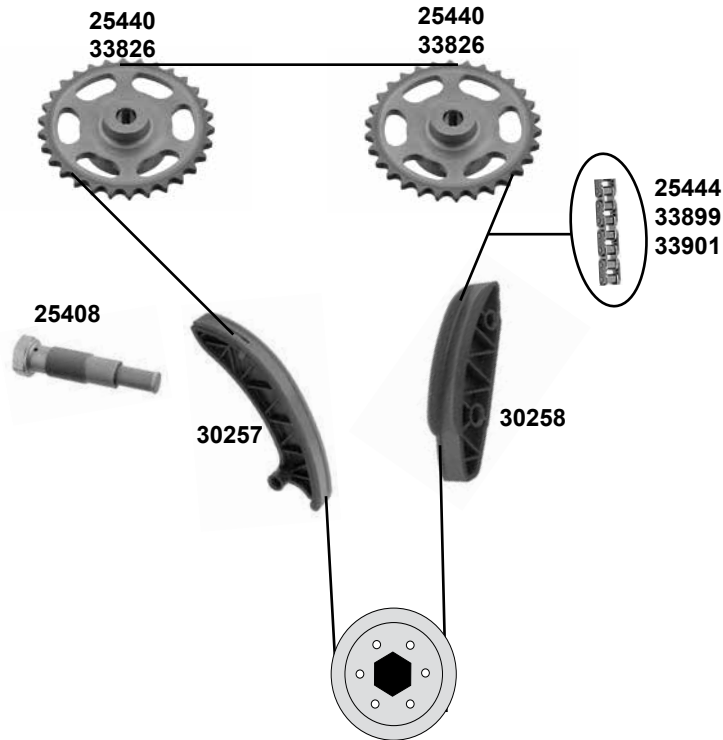

Coupe/Cabriolet
(OM 651.911)

- (1) Nietverschluß / riveted link / bouchon de rivet / rivetti / cierre de roblón
- (2) Gültig für Eco Start-Stop Funktion / valid for „Eco Start-Stop function“ / 7-Gang / 7-gear
- (3) Ungültig für Eco Start-Stop Funktion / not valid for „Eco Start-Stop function“ / 7-Gang / 7-gear

	Ref. - No.			
14375	611 234 01 93	Umlenkrolle / deflection pulley		
25408	651 050 07 00	Kettenspanner / chain tensioner		
25440	651 052 00 00	Nockenwellenrad / camshaft timing gear		
25444	000 993 62 76	Steuerkette / timing chain	(1)	ØA 92,5 Z 30 96 N
30257	651 052 00 16	Gleitschiene / sliding rail	→2012	
30258	651 052 00 16	Gleitschiene / sliding rail	→2012	
30323	651 050 01 00 S1	Rep. Satz Steuerkette / rep. kit timing chain	→2012	
33826	668 052 01 01	Nockenwellenrad / camshaft timing gear	→2012	
33899	000 993 68 76 S1	Steuerkette / timing chain	→2012	108 E
33901	000 993 62 76 S1	Steuerkette / timing chain	→2012	96 E
36593	651 052 00 01 S1	Rep. Satz Steuerkette / rep. kit timing chain	→2012	
38467	651 200 13 70	Riemenspanner / belt tensioner	(2)	ØA 65 B 26
38468	651 200 17 70	Riemenspanner / belt tensioner	(3)	ØA 65 B 26
38620	651 200 03 70	Spannrolle / tension roller		ØA 65 B 26