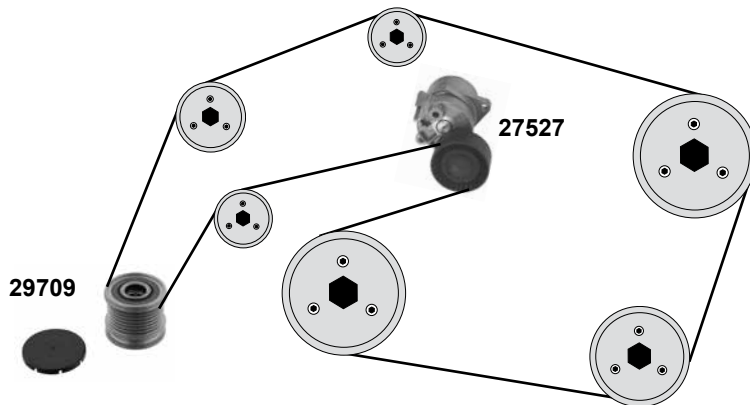

MERCEDES-BENZ G-Klasse (BM 461/463)

(00→)

Car
Division

G 280,300,320,350

(OM 642.884,975 / 886,970)

Rep. Satz / rep. kit
febi 30279
Rep. Satz / rep. kit
febi 30321
Rep. Satz / rep. kit
febi 36419

febi bilstein	Ref. - No.			
26750	642 050 03 11	Kettenspanner / chain tensioner		
27527	642 200 13 70	Riemenspanner / belt tensioner		
29709	642 150 06 60	Generatorfreilauf / alternator overrun pulley		
30279	642 050 09 16	Gleitschienensatz / timing-chain guides kit		
30321	642 050 03 11 S3	Rep. Satz Steuerkette / rep. kit timing chain		
33902	000 993 63 76 S1	Steuerkette / timing chain		
36419	642 050 09 16 S1	Rep. Satz Steuerkette / rep. kit timing chain		

190 E