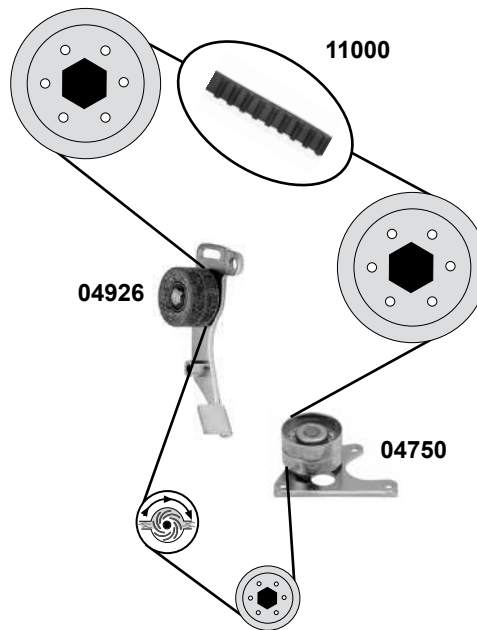

→ **O 06264**

1,8 HDi
(XUD7)

Rep. Satz / rep. kit

febi 11221

O 06265 →

1,8 D
(XUD7)