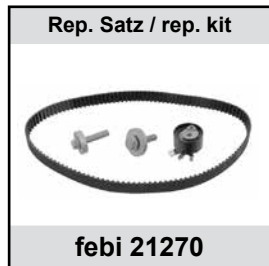

RENAULT Megane 3

(08→)

Car
Division

1,5 D

(K9K-750,752,830,832,834,836)

1,5 DCI

(K9K-830,832,834,836)