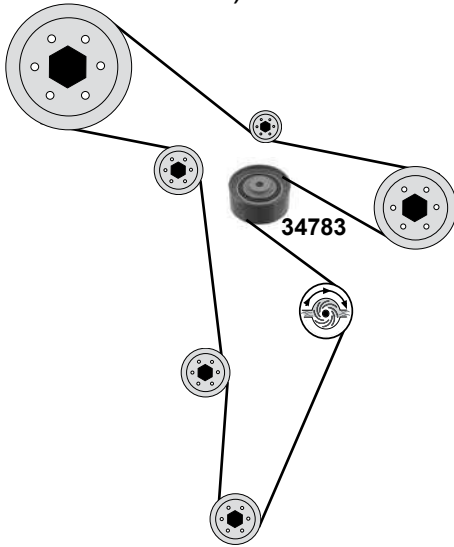

VOLKSWAGEN Crafter (2E)

(06→)

Car Division

2,0 TDI

(CKTB/CKTC/CKUB/CKUC)