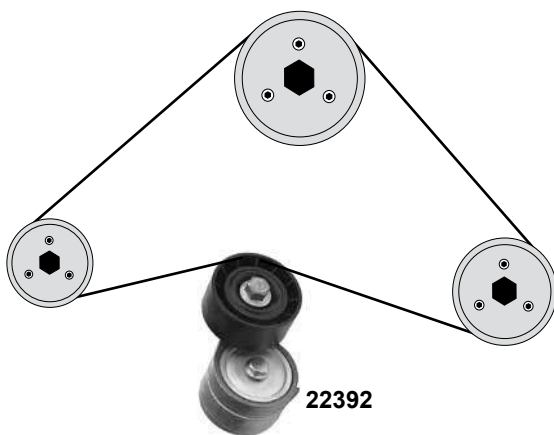

Ref. - No.

11298 7596876
11299 7596877

Umlenkrolle / deflection pulley
Spannrolle / tension roller

ØA 61 B57
ØA 61 B55

(ex.) **AC**

AC

Ref. - No.

10298	55238027	Spannrolle / tension roller	99→	ØA 65 Z26
10648	71736493	Umlenkrolle / deflection pulley		ØA 53 B29
10984	71731639	Zahnriemen / timing belt	99→	Z 190 B24
14278	46426983 S1	Rep. Satz Zahnriemen / rep. kit timing belt		Z 190 B24
22392	55180011	Riemenspanner / belt tensioner		ØA 65 B29
23654	55187100	Umlenkrolle / deflection pulley	99→	ØI 10 B29
23655	71736726	Rep. Satz Zahnriemen / rep. kit timing belt	99→	
27247	71771437	Umlenkrolle / deflection pulley		ØA 80 B25