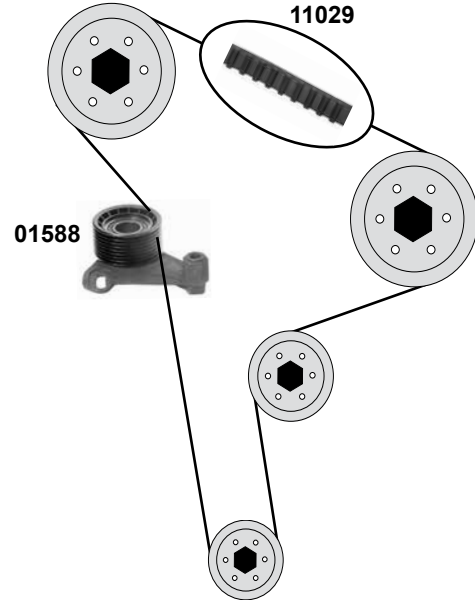

(M21)

318 tds / 325 td / tds (E36)

(M41/M51)

Ref. - No.

01579	11 28 2 248 168	Riemenspanner / belt tensioner	
01588	11 31 2 241 090	Spannrolle / tension roller	24 x 67 x 33
01790	11 28 2 245 166	Umlenkrolle / deflection pulley	80 x 23,5
09222	13 52 2 243 950	Kettenspanner / chain tensioner	
10760	11 28 2 244 754	Spannrolle / tension roller	70 x 23
11029	11 31 1 279 125	Zahnriemen / timing belt	Z 138 B 28,5
11333	64 55 2 245 584	Spannrolle / tension roller	70 x 24,5
15549	13 52 2 246 583	Steuerkette unten / timing chain lower	74 E
15550	11 31 2 246 582	Steuerkette oben / timing chain upper	80 E
30384	11 31 2 246 582 S1	Rep. Satz Steuerkette / rep. kit timing chain	74 E / 80 E