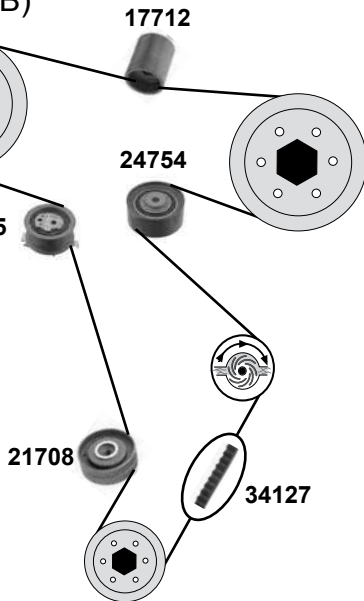

2,0 TDI

(CAGB/CAHA/CAHB)

Ref. - No.

17712	03L 109 244 C	Umlenkrolle / deflection pulley	ØA 28 ØI 8 B34
21708	038 109 244 J	Umlenkrolle / deflection pulley	ØA 40 ØI 37 B35
23554	03G 109 119	Zahnriemen / timing belt	Z 141 B30
24752	03G 109 243	Spannrolle / tension roller	ØA 68 ØI 8 B36
24754	038 109 244 J	Umlenkrolle / deflection pulley	ØA 80 ØI 10 B34
24756	03G 198 119	Rep. Satz Zahnriemen / rep. kit timing belt	Z 141 B 30
27618	038 903 315 AH	Riemenspanner / belt tensioner	ØA 70 B24
29345	03G 109 244 A	Umlenkrolle / deflection pulley	ØA80 ØI 12 B34,3
30215	03L 109 243 E	Spannrolle / tension roller	ØA 68,5 B35
30580	03G 198 119 A	Rep. Satz Zahnriemen / rep. kit timing belt	Z 141 B30
30621	03G 145 276	Umlenkrolle / deflection pulley	ØA 70 ØI 8 B27
34127	03L 109 119 F	Zahnriemen / timing belt	Z 160 B 30
34128	03L 198 119	Rep. Satz Zahnriemen / rep. kit timing belt	Z 160 B 30,77