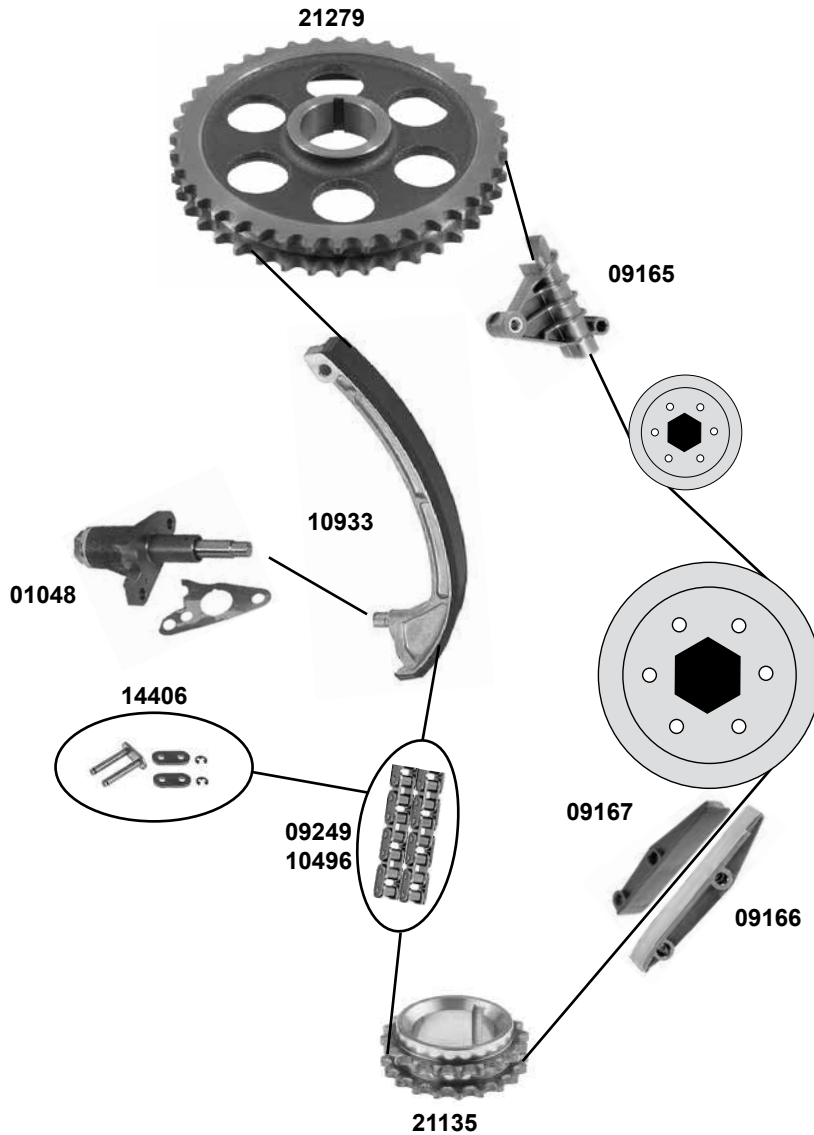

240 D / 240 TD 300 D / 300 TD / 300 TD Turbo
(OM 616.912 / OM 617.912,952)

(1) 616.912: (mot.) 001569 →
 (mot.) 000331 →

(2) (mot.) 001522 →
 (mot.) 000705 →

(3) Nietverschluß / riveted link
(4) Federverschluß / split link

Ref. - No.

01048	615 050 08 11	Kettenspanner / chain tensioner	(ex.) Turbodiesel	
09165	615 050 14 16	Gleitschiene / sliding rail		
09166	615 052 10 16	Gleitschiene / sliding rail	(1) (2)	
09167	615 052 11 16	Gleitschiene / sliding rail	(1) (2)	
09249	003 997 62 94	Steuerkette / timing chain	(3)	D 136 N
10496	002 997 34 94	Steuerkette / timing chain	(4)	D 136 F
10933	615 050 09 16	Gleitschiene / sliding rail		
10934	615 050 09 16 S	Rep. Satz Gleitschiene / rep. kit sliding rail		
14406	000 997 28 98	Kettenglied / chain link		
21135	615 052 02 03	Kurbelwellenzahnrad / crankshaft gear		Z 20 Ø1 36
21279	121 052 03 01	Nockenwellenrad / camshaft gear		
30324	615 050 08 11 S1	Rep. Satz Steuerkette / rep. kit timing chain	(ex.) (mot.) 617.952