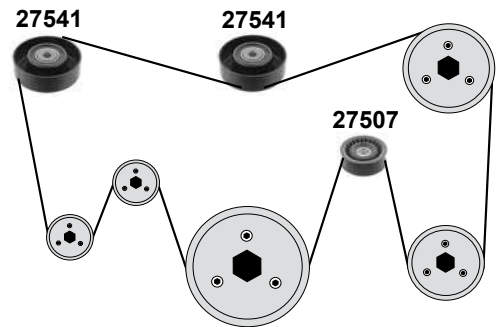

3,0 DCI (P9X-701,715)

	Ref. - No.			
24501	77 01 639 970	Umlenkrolle / deflection pulley		Ø 58 B 28
24503	77 01 063 971	Umlenkrolle / deflection pulley		Ø 58 B 28
25469	82 00 918 794	Nockenwellenrad / camshaft timing gear		Z 42
27507	77 01 052 775	Umlenkrolle / deflection pulley	(mot.) P9X-701	
27541	77 01 052 673	Umlenkrolle / deflection pulley	(mot.) P9X-701	
30464	82 00 337 106	Gleitschiene / sliding rail		
30465	82 00 337 109	Gleitschiene / sliding rail		
30499	82 00 343 394	Steuerkette / timing chain		112 E
30511	82 00 918 797	Kettenspanner / chain tensioner		
30639	77 01 476 597	Rep. Satz Steuerkette / rep.kit timing chain		
36826	82 00 725 951	Umlenkrolle / deflection pulley		ØA 60 ØI 10 H 30
36831	82 00 357 406	Riemenspanner / belt tensioner		ØA 65 H 29,5
38693	77 01 050 368	Zahnriemen / timing belt	(mot.) P9X-701	Z 116 B 25
38694	77 01 064 510	Spannrolle / tension roller		Ø 72 B 28
38695	77 01 474 198	Rep. Satz Zahnriemen / rep. kit timing belt	(mot.) P9X-701