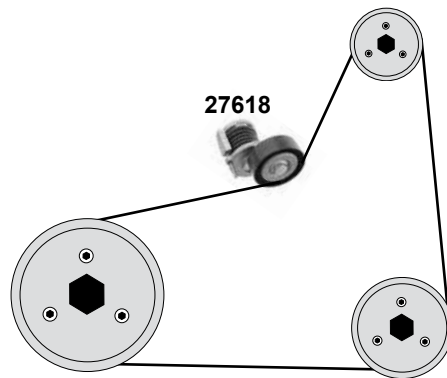

VOLKSWAGEN Sharan 3 (7N)

(10→)

Car
Division

2,0 TDI

(CFFA/CFFB/CFGB/CFFE)

Ref. - No.

07022	03L 109 244 D
27618	038 903 315 AH
34126	03L 109 119 C
34783	03L 109 244
37019	03L 109 244 G

Umlenkrolle / deflection pulley
Riemenspanner / belt tensioner
Zahnriemen / timing belt
Umlenkrolle / deflection pulley
Umlenkrolle / deflection pulley

(ex.) CFFE
(ex.) CFFE
12/10 →

ØA 70 B24
Z 160