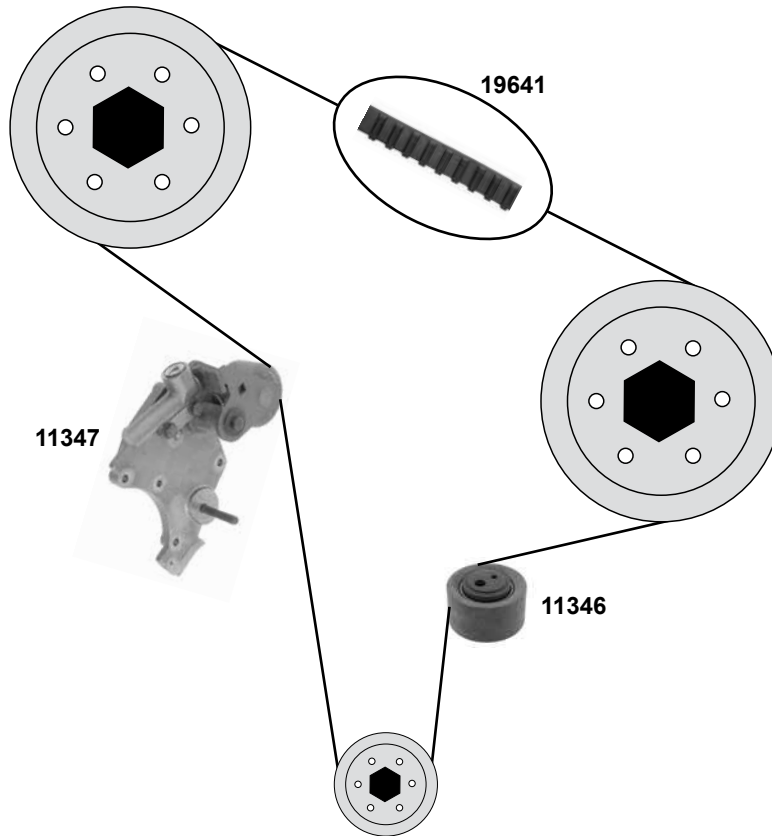

ØA 70,5 B32 / 37
ØA 70,5 B32 / 40
ØA 80 B26
ØA 93,5 B26
ØA 93,5 B26
Z 141 B28
Z 141 B28

2,4 HDi

(DJ5TED)

	Ref. - No.			
05077	4007.E4	Spannrolle / tension roller	servo	ØA 93,5 B26
11346	0830.44	Umlenkrolle / deflection pulley		ØA 70,5 B38
11347	0829.74	Umlenkrolle / deflection pulley		ØA 70,5 B38
11640	6453.AN	Spannrolle / tension roller	AC	ØA 93,5 B26
11641	1281.38	Spannrolle / tension roller		ØA 60 B26
19641	0829.74	Zahnriemen / timing belt	96 →	Z 147 B32
26145	0831.64	Rep. Satz Zahnriemen / rep. kit timing belt	96 →	Z 147 B32