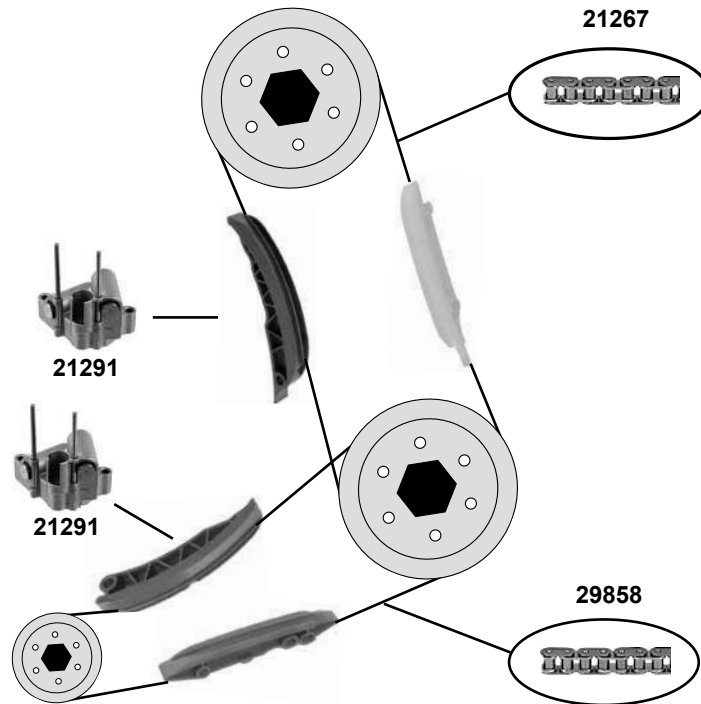

Ref. - No.

21267	11 31 8 506 869	Steuerkette / timing chain	74 E
21291	13 52 7 787 299	Kettenspanner / chain tensioner	
24639	11 28 7 799 464	Umlenkrolle / deflection pulley	AØ70 B27
27372	11 28 7 807 021	Spannrolle / tension roller	AØ70 B26
27373	11 28 7 786 880	Riemenspanner / belt tensioner	
29858	13 52 8 506 969	Steuerkette / timing chain	67 E
30347	11 31 8 506 869 S1	Rep. Satz Steuerkette / rep. kit timing chain	74 E
30348	13 52 8 506 969 S1	Rep. Satz Steuerkette / rep. kit timing chain	66 E
34469	64 55 7 786 711	Riemenspanner / belt tensioner	