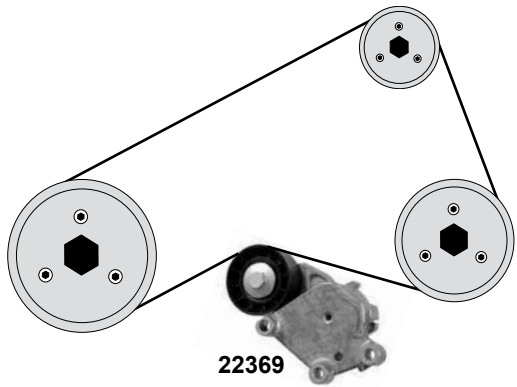

PEUGEOT 508

(10→)

Car
Division

1,6 HDi (DV6C)

Rep. Satz / rep. kit

febi 39203

Rep. Satz / rep. kit

febi 39204

Rep. Satz / rep. kit

febi 39205

	Ref. - No.			
22369	5751.86	Riemenspanner / belt tensioner	(ex.) Start - Stopp	ØA 65 B25,5
37275	0830.75	Umlenkrolle / idler bearing		ØA 61 B 30
37285	0816.L0	Zahnriemen / timing belt		Z 141 B 25,4
39099	0805.E5	Zahnrad / gear	→ O 12719	
39101	0829.F8	Spannrolle / tensioner bearing		ØA 60 B 29
39109	96 772 672 80	Zahnrad / gear	O 12720 →	
39203	16 087 474 80	Rep. Satz Zahnriemen / rep. kit timing belt		
39204	16 087 474 80 S1	Rep. Satz Zahnriemen / rep. kit timing belt	O 12720→	
39205	16 087 474 80 S2	Rep. Satz Zahnriemen / rep. kit timing belt	→ O 12719	
39400	5751.K4	Riemenspanner / belt tensioner	+ Start Stop	ØA 65 B25
39410	98 018 752 80	Riemenspanner / belt tensioner	+ Start Stop	ØA 65 B25