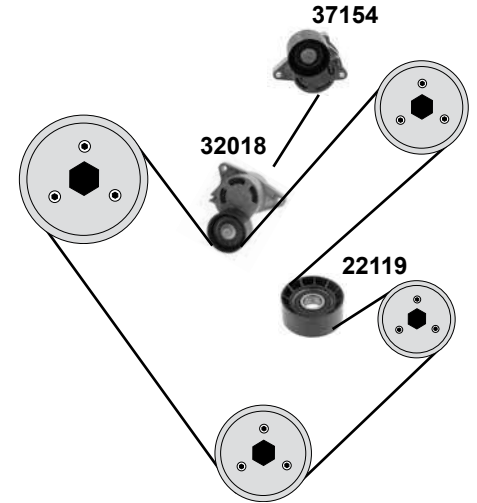

Ref. - No.			
21025	09201540	Umlenkrolle / deflection pulley		ØA 75,2 B32
21029	09109430	Spannrolle / tension roller		ØA 70 B32
22119	93160779	Umlenkrolle / deflection pulley	AC (mot.) 9GU-730	ØA 60 ØI 12 B31
23043	09109429	Zahnriemen / timing belt		Z 89 B25
23045	09109428	Rep. Satz Zahnriemen / rep. kit timing belt		
23411	93192782	Zahnriemen / timing belt		Z 131 B25
32018	93161842	Riemenspanner / belt tensioner		ØA 60
37154	93161922	Riemenspanner / belt tensioner	(mot.) G9U-730 (ex.) AC	ØA 60