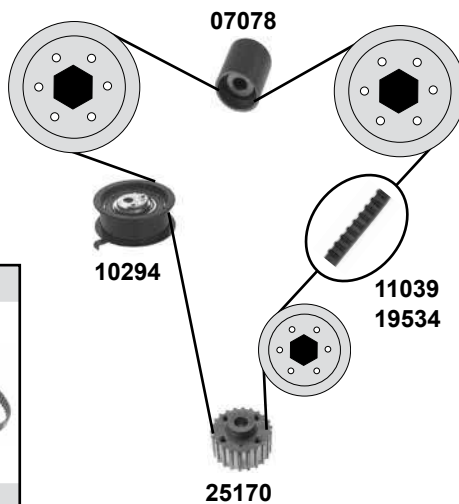

	Ref. - No.			
01231	028 145 278 E	Spannrolle / tension roller	(ex.) (mot.) AKW/AEX	ØA 78 ØI 8 B26
07078	028 109 244	Umlenkrolle / deflection pulley		ØA 28 ØI 8 B31,5
10294	028 109 243 F	Spannrolle / tension roller		ØA 67 ØI 8 B25
11039	028 109 119 P	Zahnriemen / timing belt	(ex.) (mot.) AKW/AEX	Z 137 B25,4
11701	028 903 119 AQ	Riemenscheibe Generator / belt pulley alternator	(ex.) (mot.) AKW/AEX	
14626	028 198 119 C	Rep. Satz Zahnriemen / rep. kit timing belt		
15262	022 903 119 C	Riemenscheibe Generator / belt pulley alternator	(ch.) 6N-Y-500 000→	ØA 61 ØI 17
17712	045 109 244 A	Umlenkrolle / deflection pulley		ØA 28 B34
17944	045 109 243 C	Spannrolle / tension roller	(mot.) AMF 011 495 →	ØA 72 B35/31
17950	045 109 243 B	Spannrolle / tension roller	(mot.) AMF→ 011 494	ØA 72 B35/31
19534	028 109 119 AA	Zahnriemen / timing belt	(mot.) AKW/AEX	Z 137 B25,4
19540	038 109 119 P	Zahnriemen / timing belt		Z 120 B30
21722	045 109 479 B	Riemenspanner / belt tensioner	(mot.) AMF 011 495 →	
21726	038 109 119 P S1	Rep. Satz Zahnriemen / rep. kit timing belt	(mot.) AMF 011 495 →	
24653	038 903 315 K	Riemenspanner / tension roller	(mot.) AGP/AQM	
24708	038 198 119 B	Rep. Satz Zahnriemen / rep. kit timing belt	(mot.) AMF→ 011 494	
25170	028 105 263 D	Kurbelwellenzahnrad / crankshaft gear		Z 22
26033	045 109 479 C	Riemenspanner / belt tensioner	(mot.) AMF → 011 494	
26925	028 903 315 R	Riemenspanner / tension roller		