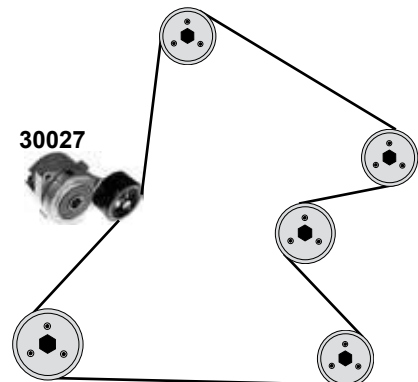

30027
30699

31170-RBD-E02
14401-RBD-E01

Riemenspanner / belt tensioner
Steuerkette / timing chain

→ 08

Ø A 70 B 28
118 E

Ref. - No.

30027
30699

31170-RBD-E02
14401-RBD-E01