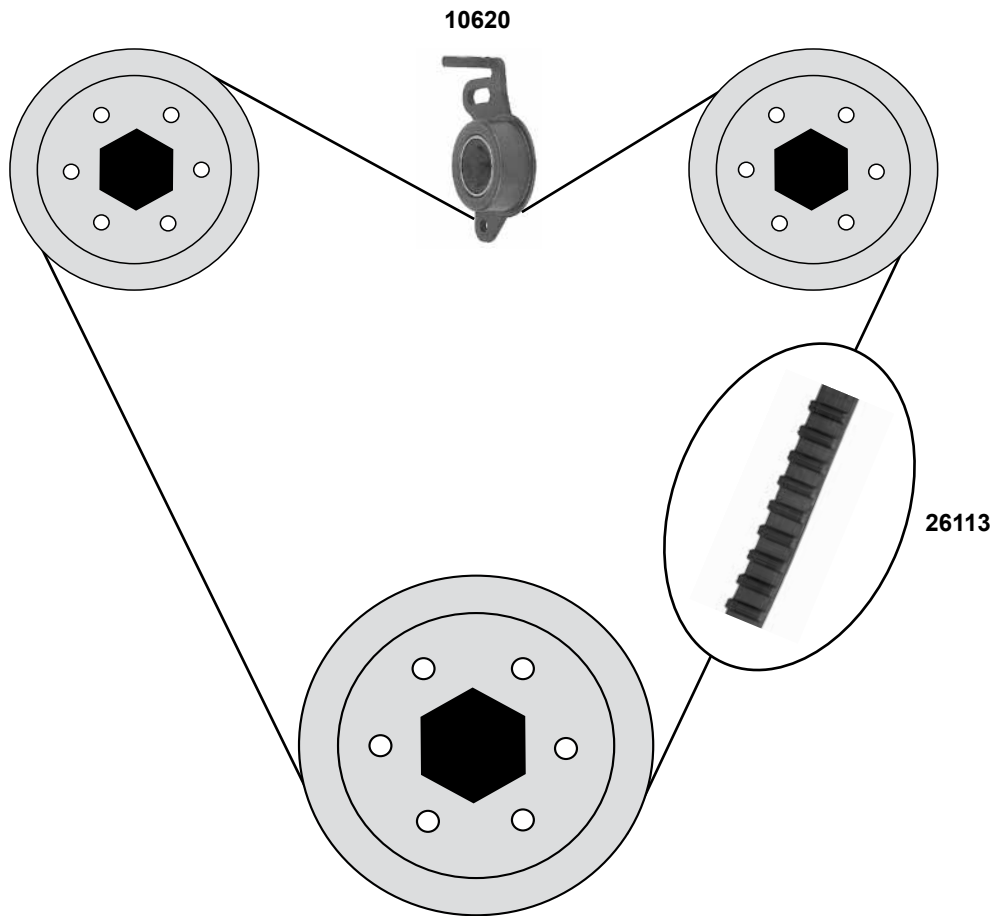

für Ausgleichswelle / for balancer shaft

Rep. Satz / rep. kit

febi 26114

	Ref. - No.			
10620	23357-42030	Spannrolle / tension roller		ØA 58 B22,5
26113	23356-42500	Zahnriemen / timing belt		Z 99
26114	23356-42500 S1	Rep. Satz Zahnriemen / rep. kit timing belt		Z 99