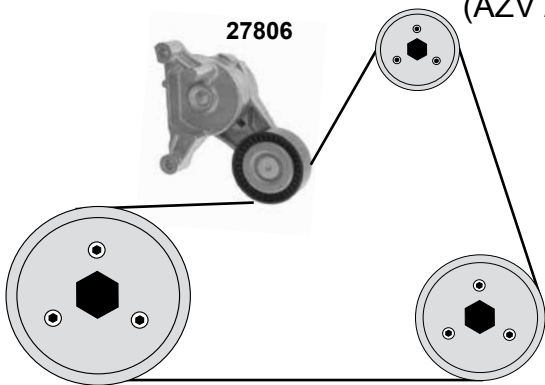

2,0 TDI

(AZV / BKD)