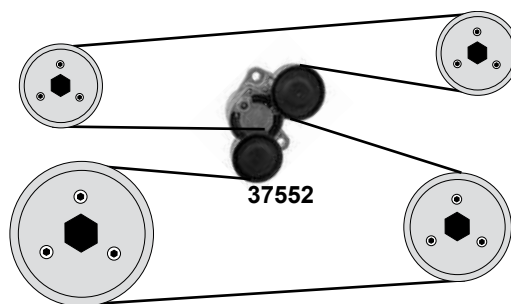

3,0dx / 4,0dx / 5,0dx
(N57N)

	Ref. - No.			
28717	13 52 7 797 904	Kettenspanner / chain tensioner		
28718	11 31 7 797 901	Kettenspanner / chain tensioner		
28720	11 31 8 510 014	Steuerkette / timing chain		86 E
30349	11 31 8 510 014 S1	Rep. Satz Steuerkette / rep. kit timing chain		86 E
36075	11 31 8 506 654	Steuerkette / timing chain		72 E
36076	11 31 8 506 654 S1	Rep. Satz Steuerkette / rep. kit timing chain		72 E
37552	11 28 7 810 807	Riemenspanner / belt tensioner		ØA 65/60 B26