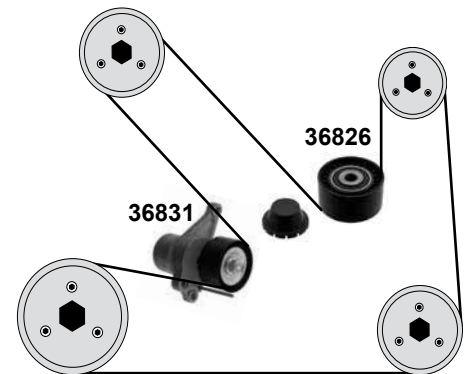

25470

36831

36826

Ref. - No.

24529	82 00 071 267	Spannrolle / tension roller	ØA 50
25469	82 00 918 794	Nockenwellenrad / camshaft gear	Z 42
25470	82 00 918 795	Kurbelwellenzahnrad / crankshaft gear	Z 21
26900	82 00 248 497	Zahnriemen / timing belt	Z 133 B26
26901	77 01 477 050	Rep. Satz Zahnriemen / rep. kit timing belt	Z 133 B26
27445	82 00 472 180	Riemenspanner / belt tensioner	ØA 65 H30
30464	82 00 337 106	Gleitschiene / sliding rail	
30465	82 00 337 109	Gleitschiene / sliding rail	
30499	82 00 343 394	Steuerkette / timing chain	112 E
30511	82 00 918 797	Kettenspanner / chain tensioner	
30639	77 01 476 597	Rep. Satz Steuerkette / rep. kit timing chain	
36826	82 00 725 951	Umlenkrolle / deflection pulley	ØA 60 ØI 10 H 30
36831	82 00 357 406	Riemenspanner / belt tensioner	ØA 65 H 29,5