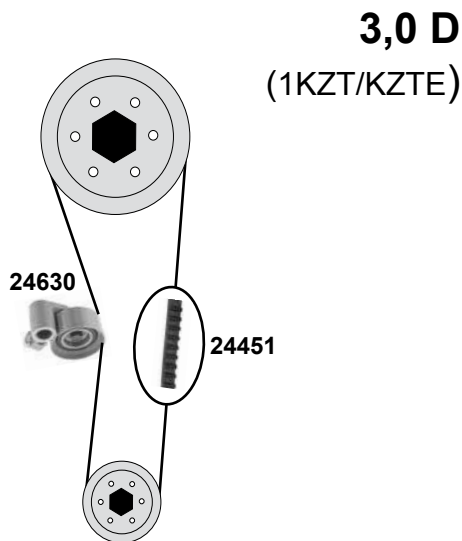

(2) (KDH) (mot.) 2KDFTV
(KLH) 01/05 →
08/01 → 08/06
(3) (mot.) L 82 → 88

Ref. - No.

Ref. - No.	Description	Quantity	Dimensions
10623	Umlenkrolle / deflection pulley	(1)	ØA 83 B 35
14267	Spannrolle / tension roller	(3)	ØA 60 B 31,2
14273	Umlenkrolle / deflection pulley	(3)	ØA 60 B 30
18574	Spannrolle / tension roller	(2)	ØA 62 B 38
23255	Spannrolle / tension roller	(1)	ØA 62 B 35
26812	Zahnriemen / timing belt	(1)	Z 129 B 31
26813	Rep.Satz Zahnriemen / rep.kit timing belt	(1)	Z 129 B 31
26847	Zahnriemen / timing belt	(2)	Z 97 B 25
32577	Riemenspanner / belt tensioner	(2)	