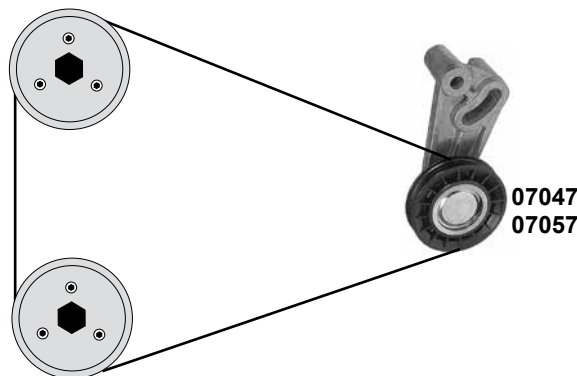

Ref. - No.

01389	1 113 169	Umlenkrolle / deflection pulley
01390	7 330 712	Spannrolle / tension roller
06139	6 177 883	Spannrolle / tension roller
07047	6 616 951	Spannrolle / tension roller
07057	6 616 952	Spannrolle / tension roller
10132	1 005 822	Spannrolle / tension roller
10938	1 657 013	Zahnriemen / timing belt
10943	7 174 114	Zahnriemen / timing belt
11044	7 174 114 S2	Rep. Satz Zahnriemen / rep. kit timing belt
11045	1 657 013 S1	Rep. Satz Zahnriemen / rep. kit timing belt
11052	7 174 114 S1	Rep. Satz Zahnriemen / rep. kit timing belt

man.
servo

ØA56,2 B26,7
ØA52 B29,8
ØA58 B26
76 x 16 x 75,5
76 x 16 x 41,4
ØA67
Z 85 B23
Z 116 B20
Z 116 B20
Z 85 B23
Z 116 B20