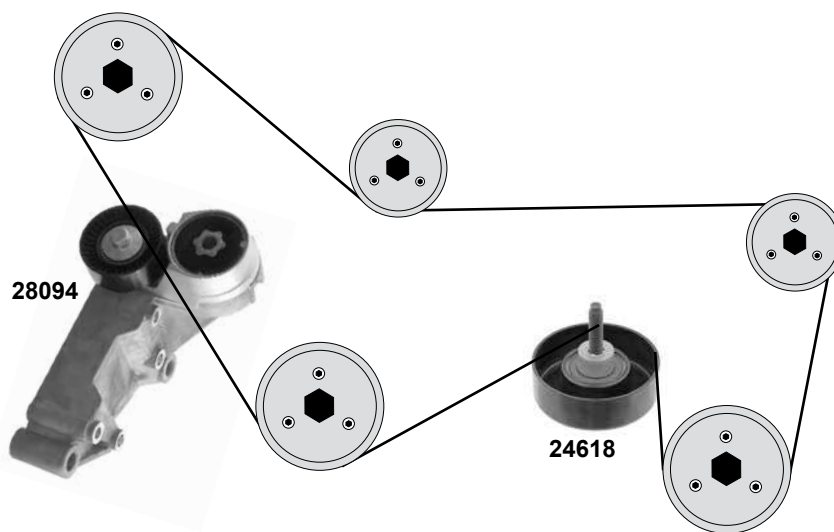

Ref. - No.			
18976	1 113 180	Zahnriemen / timing belt		Z 91 B20
21972	1 215 978	Spannrolle / tension roller		ØA74 ØI24
24618	1 145 493	Umlenkrolle / deflection pulley		ØA 90,5 H 30
26117	1 201 255	Rep. Satz Zahnriemen / rep. kit timing belt		Z 91 B20
28094	1 473 384	Riemenspanner / belt tensioner		ØA70 B26