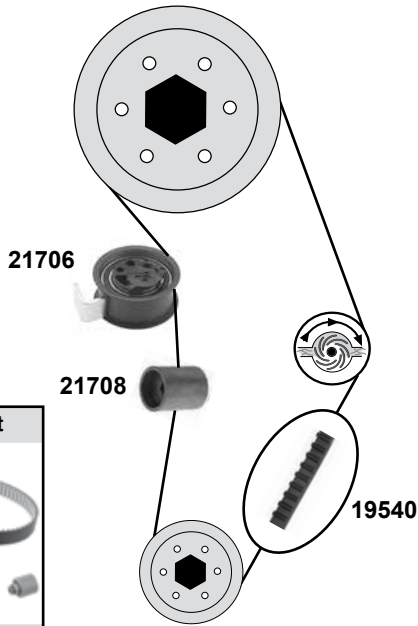

1,4 TDI (AMF)