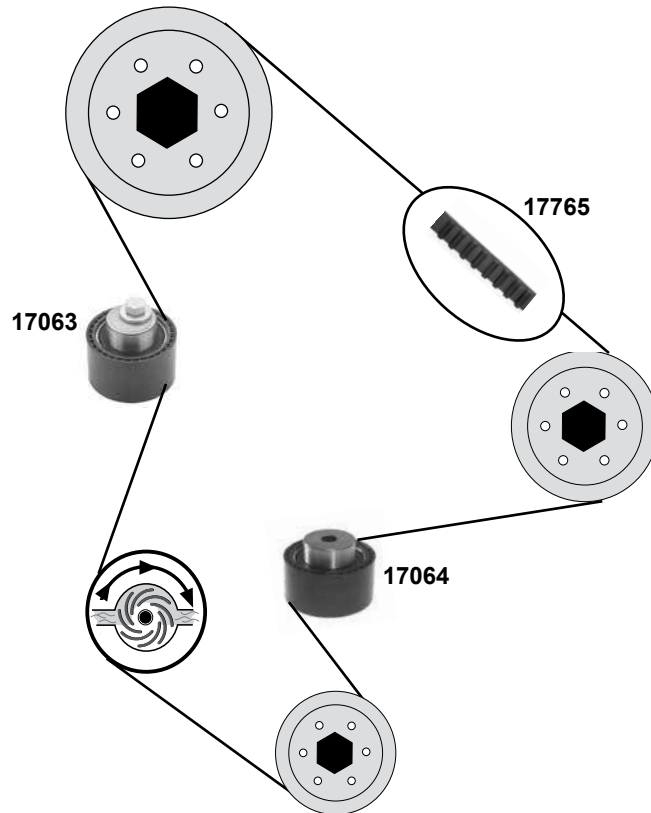

Ref. - No.	Description	AC	Dimensions
05801	Umlenkrolle / deflection pulley	AC	ØA 70 ØI 10/16
09791	Riemenspanner / belt tensioner	AC	ØA 60 B26,5
17063	Spannrolle / tension roller		ØA 60 ØI 13 B30
17064	Spannrolle / tension roller		ØA 60 ØI 10 B30
17761	Zahnriemen / timing belt		Z 140 B25,4
19072	Riemenspanner / belt tensioner	AC	
19214	Umlenkrolle / deflection pulley	(ex.) AC	ØA 37 ØI 10 B27
19482	Spannrolle / tension roller	(ex.) AC	ØA 60
19615	Rep. Satz Zahnriemen / rep. kit timing belt		Z 140 B25,4
21248	Umlenkrolle / deflection pulley	(ex.) AC	ØA 59,8 B25
37270	Riemenspanner / belt tensioner	(1)	ØA 60 B25