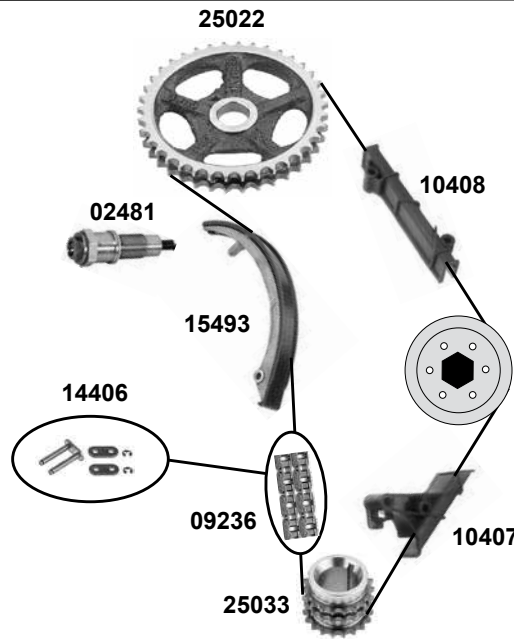

(1) Nietverschluß / riveted link
(4) (mot.) 603.931

(2) 931: (mot.) → 003134
 (mot.) → 001145

(3) 931: (mot.) 003135 →
 (mot.) 001146 →

	Ref. - No.			
01310	606 200 00 73	Hebel / lever	(3)	
02249	601 200 09 70	Spannrolle / tension roller	(4)	ØA 80 B25 / 31
02481	601 050 07 11	Kettenspanner / chain tensioner		
05072	601 200 17 73	Hebel / lever	(2)	
05478	601 200 10 70	Umlenkrolle / idler bearing	(4) AC	ØA69 B26 / 31,5
06569	103 200 01 14	Schwingungsdämpfer / vibration damper	(4)	55 N - 900 N
08486	601 200 17 73 S	Rep.Satz Hebel / rep kit lever	(2)	
09236	003 997 55 94	Steuerkette / timing chain	(1)	D 126 E
10407	601 052 05 16	Gleitschiene / sliding rail		
10408	601 052 03 16	Gleitschiene / sliding rail		
11700	606 200 00 73 S1	Rep.Satz Hebel / rep kit lever	(4)	
14406	000 997 28 98	Kettenglied / chain link	(4)	
15493	601 050 08 16	Gleitschiene / sliding rail		
25022	601 052 00 01	Nockenwellenrad / camshaft gear	(4)	Z 38
25033	606 052 00 03	Kurbelwellenzahnrad / crankshaft gear	(4)	Z 18
26070	606 200 00 73 S2	Rep. Satz Hebel / rep kit lever	(4)	
30302	601 050 07 11 S1	Rep. Satz Steuerkette / rep. kit timing chain