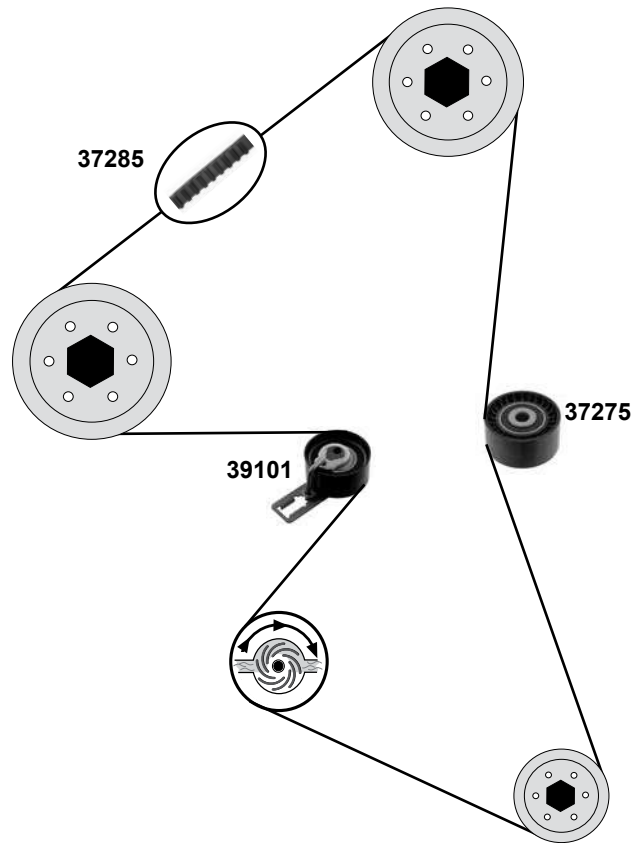

Z 91 B20
ØA74 ØI 24
Z 91 B20
ØA 76,5 B30
ØA 82/70 B28/24

2,0 TDCi

(1) nur ohne Partikelfilter / only without particulate filter

	Ref. - No.			
24197	1 231 976	Zahnriemen / timing belt	(1) → 07/10	Z 116 B25
26027	1 231 975	Spannrolle / tension roller	→ 07/10	ØA 60 B29
26816	1 707 035	Umlenkrolle / deflection pulley	→ 07/10	ØA 60,2 H30,2
26818	1 231 979	Rep. Satz Zahnriemen / rep. kit timing belt	(1)	Z 116 B25
30128	1 318 336	Riemenspanner / belt tensioner		ØA 65 B25,5
33691	1 231 282	Steuerkette simplex / timing chain simplex		G67HP-6 / 40E
37211	1 231 971	Kettenspanner / chain tensioner		
37224	1 231 977	Gleitschiene / sliding rail		
37230	1 231 971 S1	Rep. Satz Steuerkette / rep. kit timing chain		