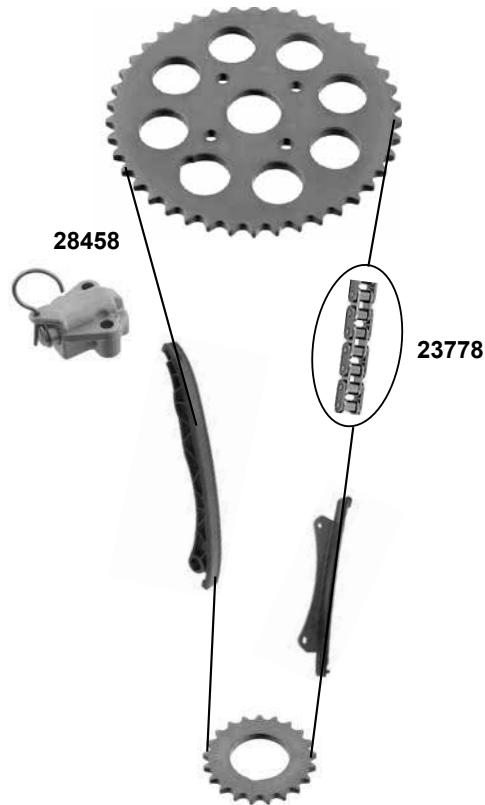

AC

(1) für Generator / for alternator: 90A / 105A

Ref. - No.

23778	55221385	Steuerkette / timing chain	(1)	120 E
27480	51821652	Spannrolle / tension roller		ØA 65 H 25,5
28458	55197785	Kettenspanner / chain tensioner		
30029	77362721	Riemenscheibe / belt pulley		ØA 59; ØI17 B38,1
31622	55221385 S1	Rep. Satz Steuerkette / rep. kit timing chain		120 E