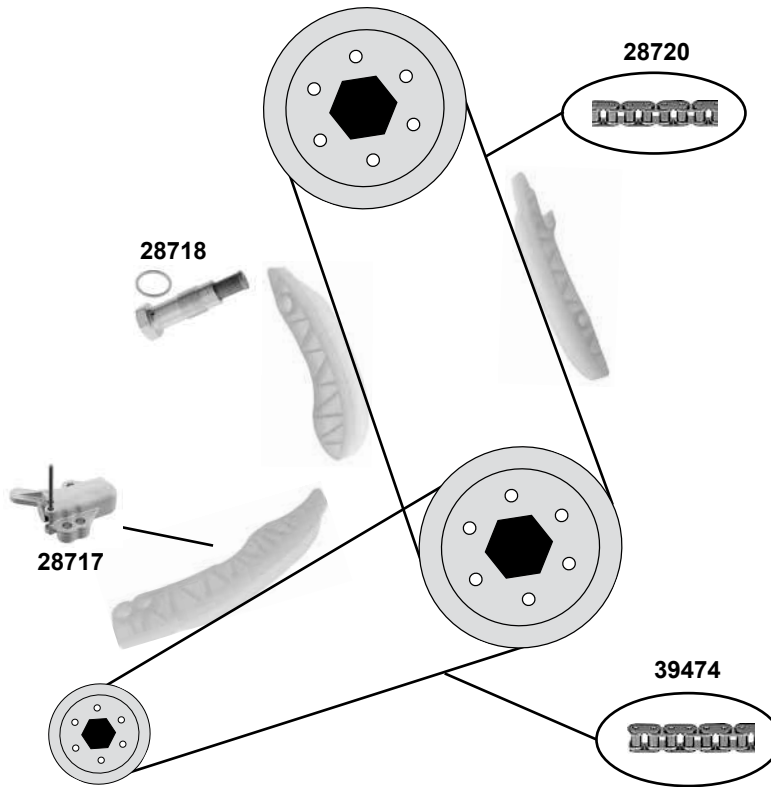

316 d / 318 d / 320 d/ed/xd
(N47/ N)

	Ref. - No.			
28717	13 52 7 797 905	Kettenspanner / chain tensioner		
28718	11 31 7 797 901	Kettenspanner / chain tensioner		
28720	11 31 8 510 014	Steuerkette / timing chain		86 E
30349	11 31 8 510 014 S1	Rep. Satz Steuerkette / rep. kit timing chain		86 E
37552	11 28 7 810 807	Riemenspanner / belt tensioner		ØA 65/60 B26
39474	13 52 8 572 504	Steuerkette / timing chain	→08/13	70 E
39475	13 52 8 572 504 S1	Rep. Satz Steuerkette / rep. kit timing chain	→08/13	70 E