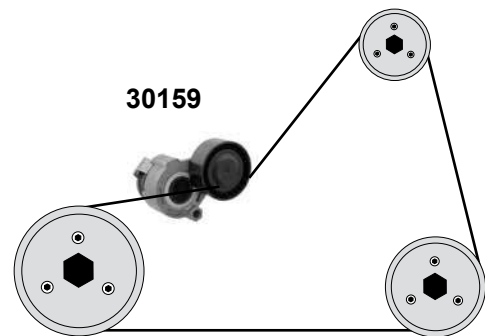

Ref. - No.

23779	640 202 04 19
23780	640 202 03 19
23781	116 202 06 19
24178	266 202 00 19
30159	607 200 00 70
36438	607 050 01 00
36934	640 200 33 70

Spannrolle / tension roller
Umlenkrolle / deflection pulley
Spannrolle / tension roller
Umlenkrolle / deflection pulley
Riemenspanner / belt tensioner
Nockenwellenrad / camshaft timing gear
Riemenspanner / belt tensioner

(ex.) OM 668
(ex.) AC

AØ 70 B22
ØA 65 B26