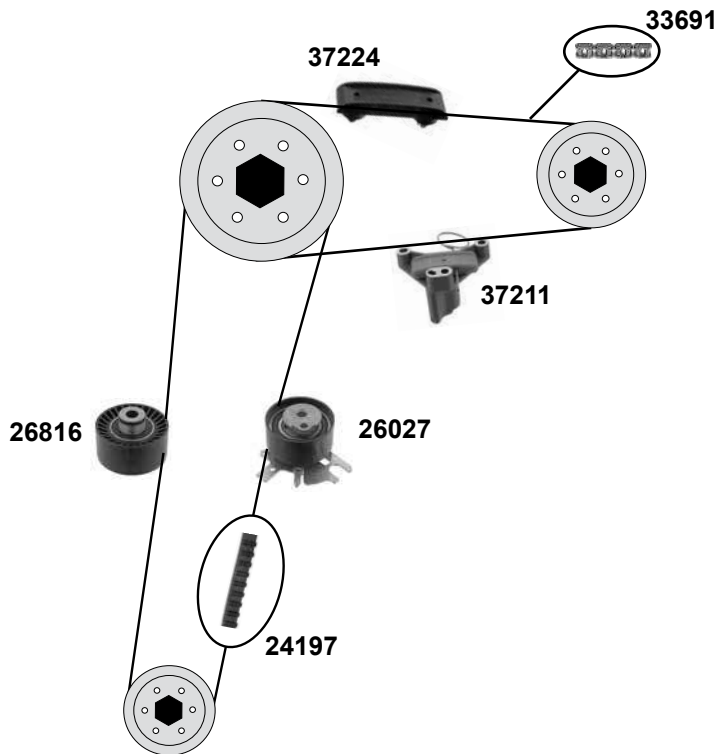

Rep. Satz / rep. kit

febi 26818

Rep. Satz / rep. kit

febi 37230