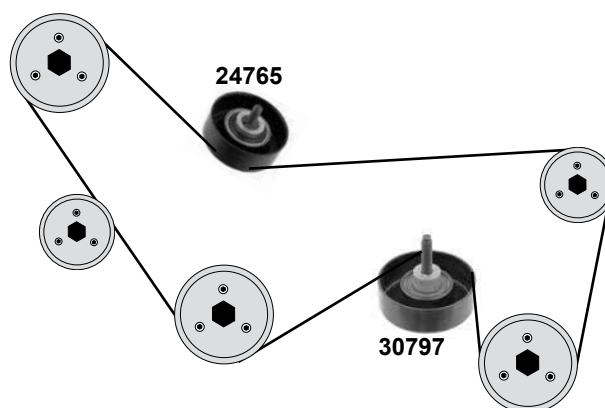

Ref. - No.			
18976	1 113 180	Zahnriemen / timing belt	Modell 02/00 → (ex.) AC	Z 91 B20
21972	1 215 978	Spannrolle / tension roller		ØA 74 ØI 24
24765	1 139 951	Umlenkrolle / deflection pulley		ØA 70 H25
26117	1 201 255	Rep. Satz Zahnriemen / rep. kit timing belt		Z 91 B20
30797	1 149 503	Umlenkrolle / deflection pulley		ØA 76,5 B 30