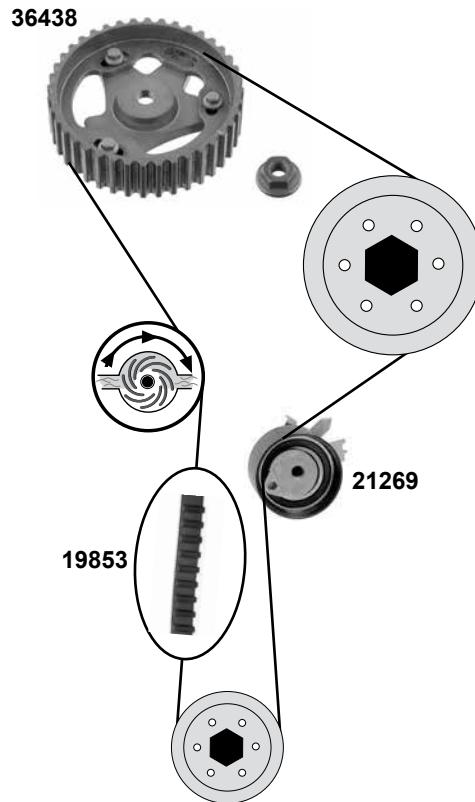

1,5 D

(K9K-800,802,804,806,808,812)

1,5 D

(K9K-800,802,804,806,808,812)

AC