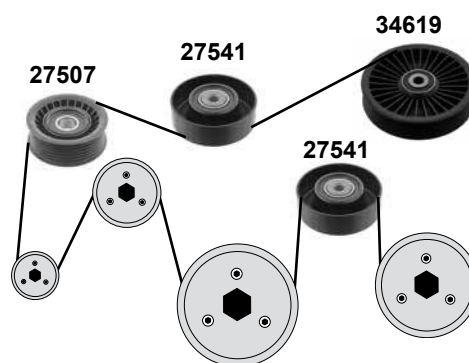

Rep. Satz / rep. kit

febi 38695

Ref. - No.

24501	5636 755	Umlenkrolle / deflection pulley	ØA 52 x ØI 10 H28
24503	5636 756	Umlenkrolle / deflection pulley	ØA 52 x ØI 10 H28
27507	5636 437	Umlenkrolle / deflection pulley	ØA 70 x 22,6
27541	5636 411	Umlenkrolle / deflection pulley	ØA 85 x 26
34619	5636 412	Umlenkrolle / deflection pulley	ØA 124
38693	5636 405	Zahnriemen / timing belt	Z 116 B25
38694	5636 404	Spannrolle / tension roller	ØA 72 x 28
38695	5636 757 S1	Rep. Satz Zahnriemen / rep. kit timing belt	