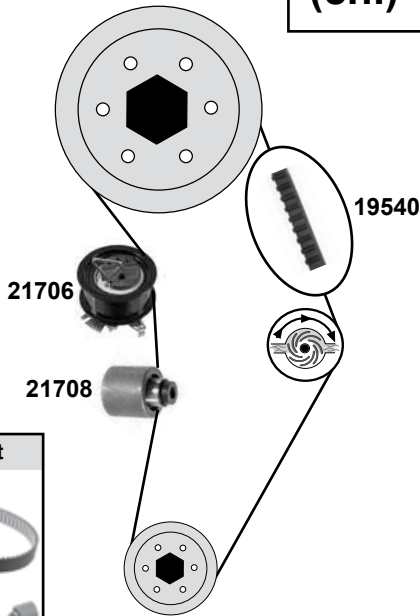

(ch.) 1M-2-R- 120 001 →