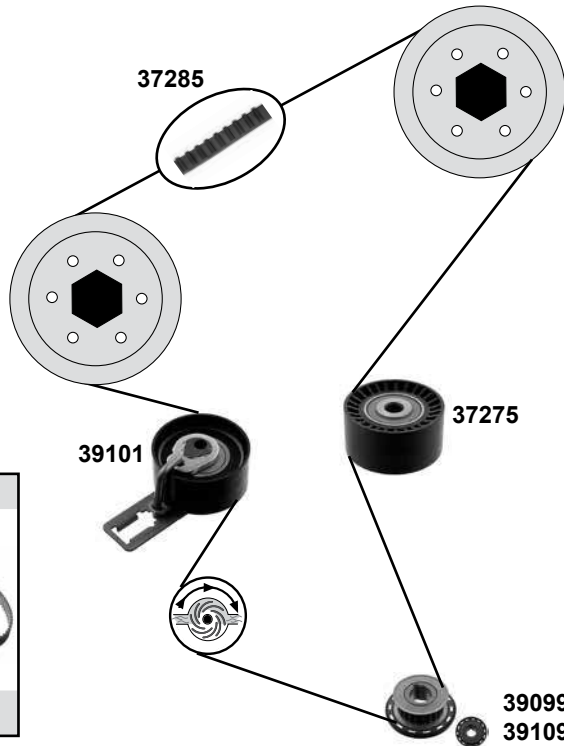

1,6 HDi

(DV6C / DV6DTED / DV6DTED M)

(1) (mot.) DV6C / DV6DTED AC +Start Stop

Ref. - No.

22369	5751.86	Riemenspanner / belt tensioner	(ex.) Start-Stop	
37275	0830.75	Umlenkrolle / deflection pulley	→ O 12978	ØA61 B30
37285	0816.L0	Zahnriemen / timing belt		ØA 141 B25,4
39099	0805.E5	Zahnrad / gear	→ O 12978	
39101	0829.F8	Spannrolle / tension roller	→ O 12978	ØA 60 B29
39109	96 772 672 80	Zahnrad / gear	O 12720 →	
39203	16 087 474 80	Rep. Satz Zahnriemen / rep. kit timing belt		
39204	16 087 474 80 S1	Rep. Satz Zahnriemen / rep. kit timing belt	O 12720 →	
39205	16 087 474 80 S2	Rep. Satz Zahnriemen / rep. kit timing belt	→ O 12719	
39400	5751.K4	Riemenspanner / belt tensioner	(1) 11→	ØA 65 B25
39410	98 018 752 80	Riemenspanner / belt tensioner	(1) 11→	ØA 65 B25