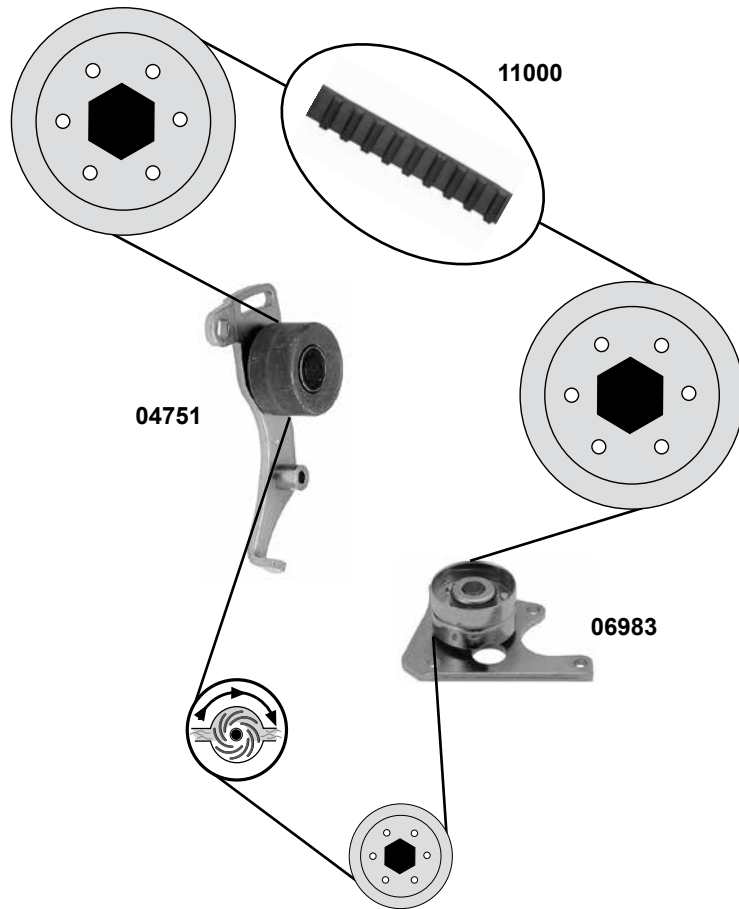

PEUGEOT Boxer I

(94→02)

1,9 D

(XUD→)

Rep. Satz / rep. kit

febi 11222