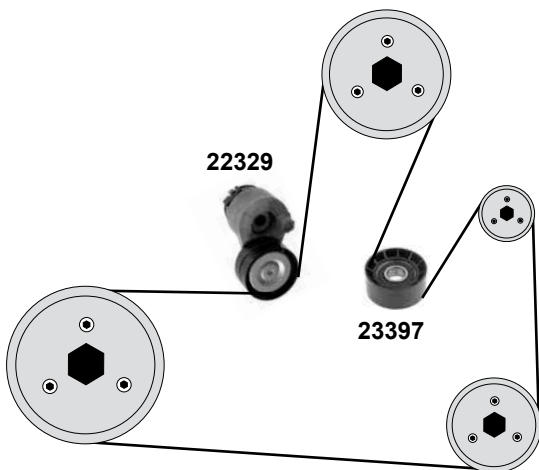

Ref. - No.

21910	4430 892	Zahnriemen / timing belt	Z 132 B26
22055	4408 922	Spannrolle / tension roller	ØA 60 B30,8
22056	4430 891	Rep. Satz Zahnriemen / rep. kit timing belt	Z 132 B26
22329	4411 707	Riemenspanner / belt tensioner	ØA 65 B30
23397	4413 791	Umlenkrolle / deflection pulley	ØA 60 ØI17 B31
32581	4401 567	Riemenspanner / belt tensioner	ØA 65 B26