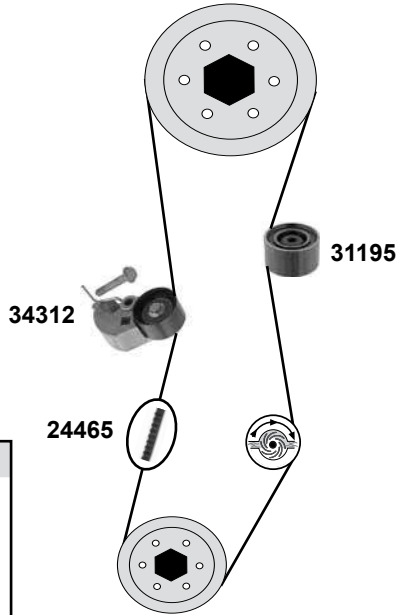

Tucson
(04/04→)
2,0 (TCI)

- (1) Tucson → 05/05
- (2) Tucson → 10/05

Ref. - No.

24465	24312-27000	Zahnriemen / timing belt	→ 12/05	Z 123
31195	24810-27250	Umlenkrolle / deflection pulley	→ 12/05	ØA 58 B32
31213	24312-27000 S1	Rep. Satz Zahnriemen / rep. kit timing belt	→ 12/05	Z 123
33179	25281-27060	Riemenspanner / belt tensioner	(1)	
33180	25287-27001	Umlenkrolle / deflection pulley	(2)	ØA 70 B27,5
34312	24410-27250	Spannrolle / tension roller	→ 12/05	ØA 58 B32