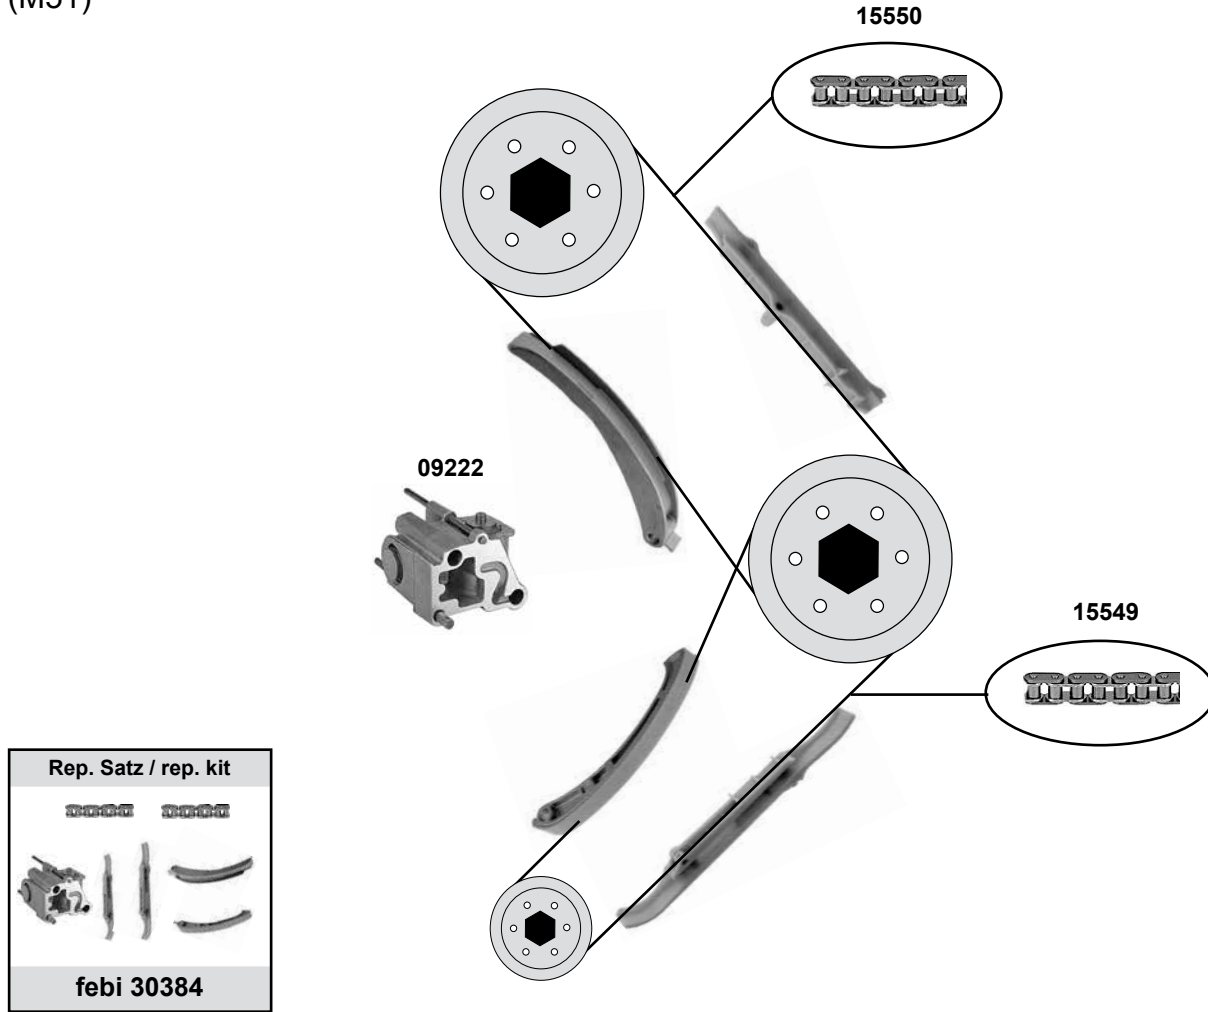

BMW 5 'er (E39) (95→04)

525 td/tds (M51)

	Ref. - No.			
01579	11 28 2 248 168	Schwingungsdämpfer / vibration damper		
01790	11 28 2 245 166	Umlenkrolle / deflection pulley		80 x 23,5
09222	13 52 2 243 950	Kettenspanner / chain tensioner		
10760	11 28 2 244 754	Spannrolle / tension roller		70 x 23
11333	64 55 2 245 584	Spannrolle / tension roller	AC	70 x 24,5
15549	13 52 2 246 583	Steuerkette./ timing chain		74 E
15550	11 31 2 246 582	Steuerkette / timing chain		80 E
30384	13 52 8 506 969 S1	Rep. Satz Steuerkette / rep. kit timing chain		74 E + 80 E