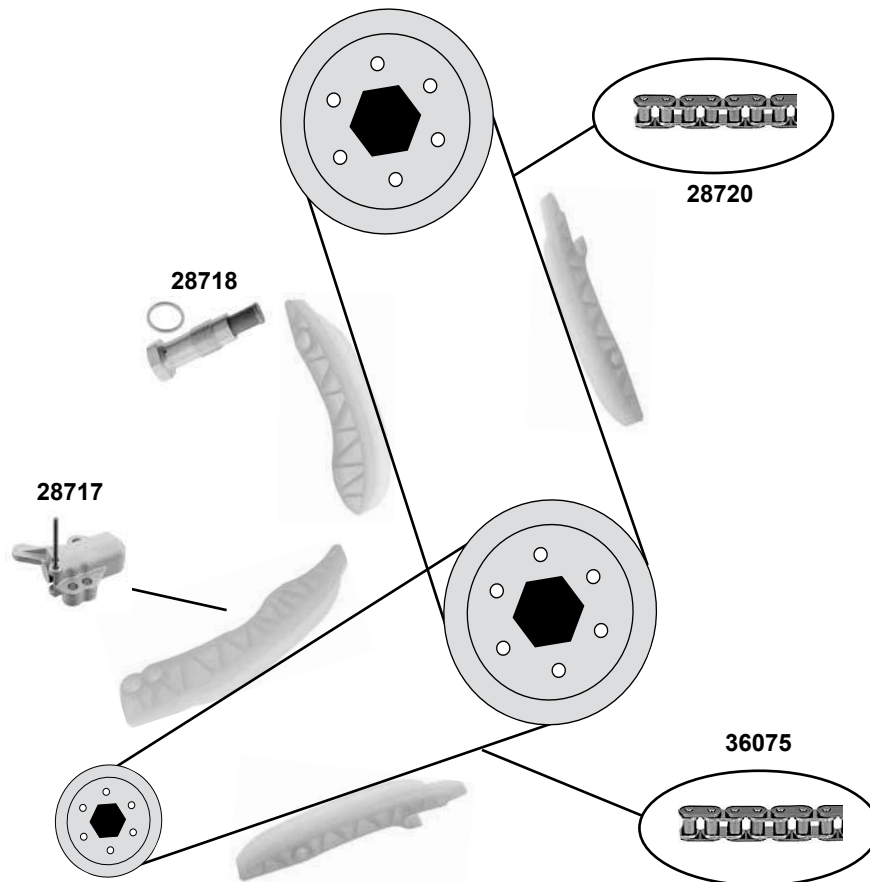

Ref. - No.			
28717	13 52 7 797 905	Kettenspanner / chain tensioner		
28718	11 31 7 797 901	Kettenspanner / chain tensioner		
28720	11 31 8 510 014	Steuerkette / timing chain		86 E
30349	11 31 8 510 014 S1	Rep. Satz Steuerkette / rep. kit timing chain		86 E
36075	11 31 8 506 654	Steuerkette simplex / timing chain simplex		72 E
36076	11 31 8 506 654 S1	Rep. Satz Steuerkette / rep. kit timing chain		
37552	11 28 7 810 807	Riemenspanner / belt tensioner		ØA 65/60 B26