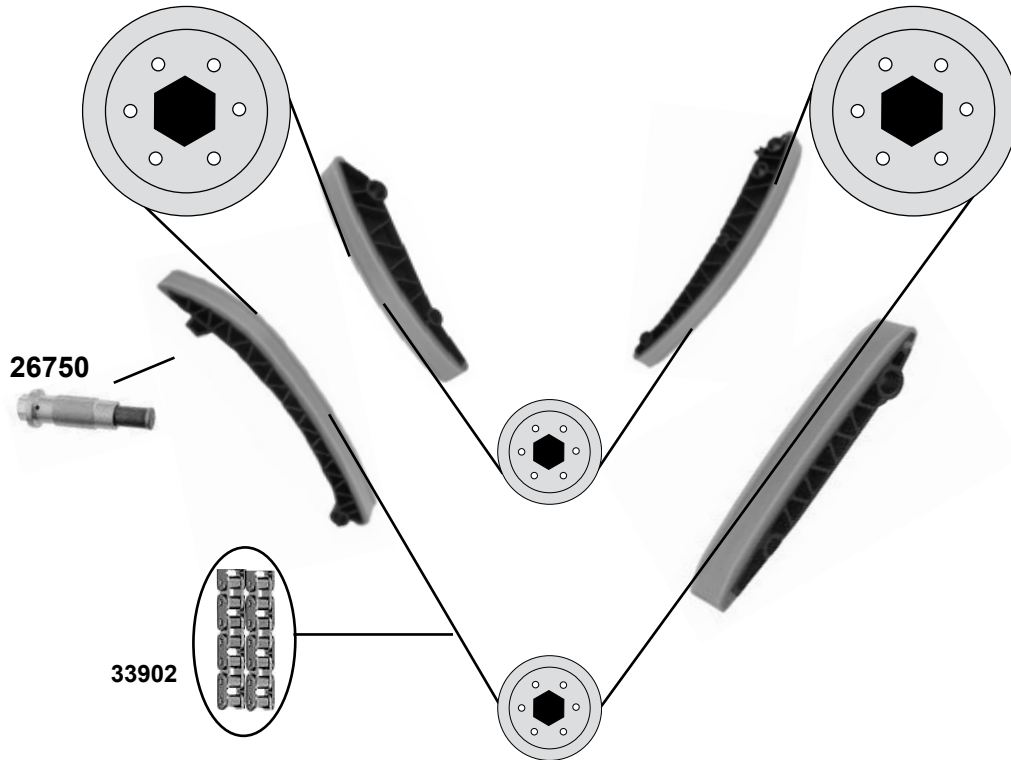

S 320/ S 350

(OM 642.861,862,868,930,932)

(1) (mot.) 642.930,932

Ref. - No.

Ref. - No.	Description	Quantity	Notes
15179	Umlenkrolle / deflection pulley	(1) (mot.)	40 582550 →
26750	Kettenspanner / chain tensioner		
27527	Riemenspanner / belt tensioner		
27840	Generatorfreilauf / alternator overrun pulley	(1)	
30279	Gleitschienensatz / timing-chain guides kit		
30321	Rep. Satz Steuerkette / rep. kit timing chain		
33463	Umlenkrolle / deflection pulley	(1) → (mot.)	40 582550
33902	Steuerkette / timing chain		190 E
36419	Rep. Satz Steuerkette / rep. kit timing chain	(ex.)	861
37696	Riemenspanner / belt tensioner	(1) (mot.)	→40777759 ØA 65 B32