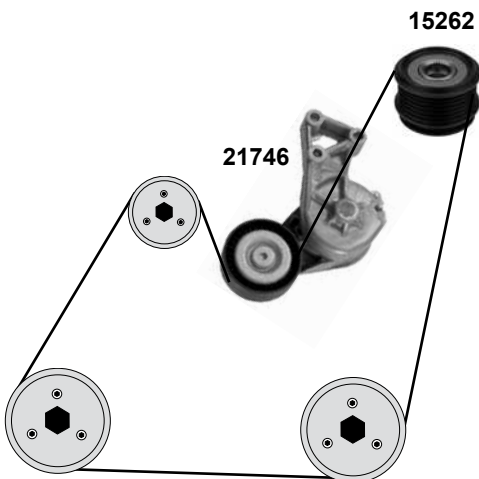

VOLKSWAGEN Golf 5 (1K)

(04→)

Car
Division

1,9 TDI

(ATD / AXR / ASZ / ARL)

1,9 TDI

(ATD / AXR / ASZ / ARL)

1,9 TDI / 2,0 TDI / 2,0 SDI

(BDK / BKC / BKD / AZV / BRU / BMN)

Ref. - No.

15262	022 903 119 C
19540	038 109 119 P
21706	038 109 243 M
21708	038 109 244 J
21724	038 198 119 A
21746	038 903 315 F
27806	03G 903 315 A

Riemenscheibe Generator / belt pulley alternator
Zahnriemen / timing belt
Spannrolle / tension roller
Umlenkrolle / deflection pulley
Rep. Satz Zahnriemen / rep. kit timing belt
Riemenspanner / belt tensioner
Riemenspanner / belt tensioner

ØA 61 ØI 17
Z 120 B30
ØA 68 B31,5
ØA 28 B34
ØA 70