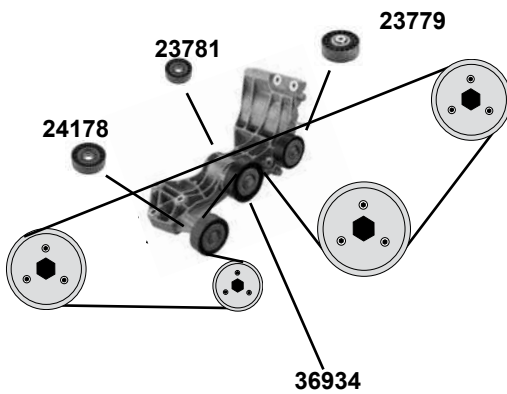

MERCEDES-BENZ A-Klasse (BM 169)

(05→)

Car
Division

A160/180/200 CDI

(BM 169.006/007/008/306/307/308/)

(OM 640.940,941,942)

AC

(ex.) AC

(1) Nietverschluß / riveted link / bouchon de rivet / rivetti / cierre de roblón

Ref. - No.

23779	640 202 04 19	Spannrolle / tension roller	AC	
23780	640 202 03 19	Umlenkrolle / deflection pulley	(ex.) AC	
23781	166 202 06 19	Spannrolle / tension roller		
24178	266 202 00 19	Umlenkrolle / deflection pulley		ØA 70 B22
26011	668 997 05 94	Steuerkette / timing chain	(1)	108 N
27837	640 150 05 60	Riemenscheibe Generator / belt pulley alternator		
30322	640 050 02 11 S1	Rep. Satz Steuerkette / rep. kit timing chain	(mot.) 30145734	
33899	000 993 68 76 S1	Steuerkette / timing chain		108 E
36934	640 200 33 70	Riemenspanner / belt tensioner