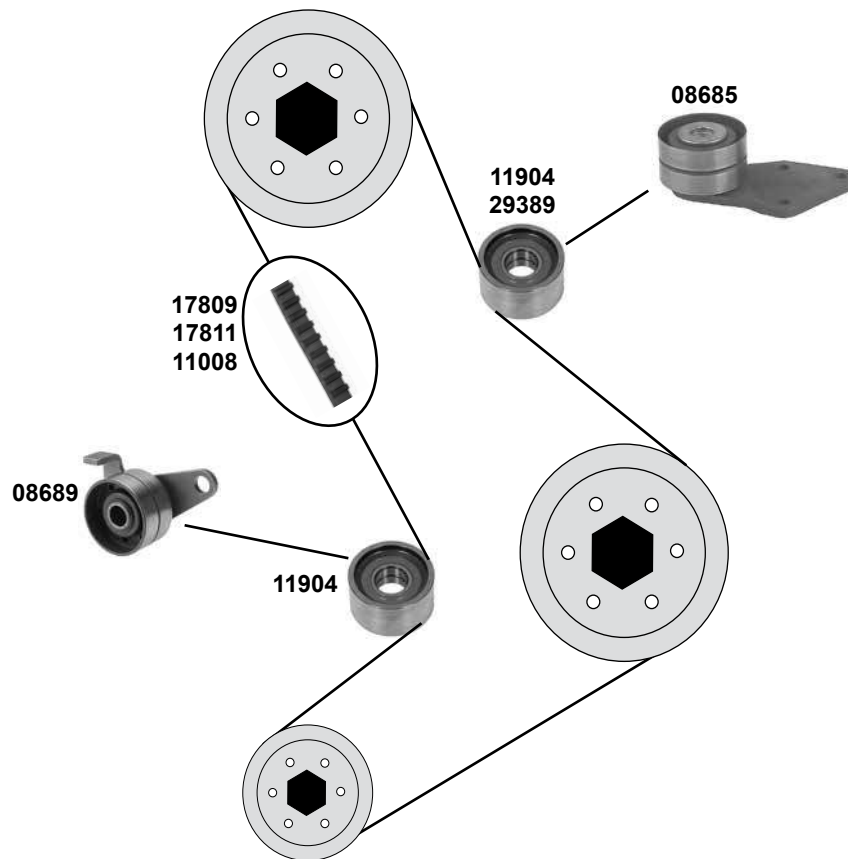

Ref. - No.			
08685	99461357	Umlenkrolle / deflection pulley		ØA 67
08689	99461358 S1	Spannrolle / tension roller	2,5 D 62 kW	ØA 63,75
11008	99456476	Zahnriemen / timing belt	(ex.) 2,5 D	Z 152 B30
11904	99461357 SK	Umlenkrolle / deflection pulley	(ex.) 2,5 D	ØA 67
17809	99456477	Zahnriemen / timing belt	(ex.) 2,5 D	Z 154 B30
17811	500323627	Zahnriemen / timing belt	(ex.) 2,5 D	Z 153 B30
29389	99461358	Spannrolle / tension roller	(ex.) 2,5 D	ØA 63,75
29391	99456476 S1	Rep.Satz Zahnriemen / rep. kit timing belt	(ex.) 2,5 D	Z 152 B30
29393	99456477 S1	Rep.Satz Zahnriemen / rep. kit timing belt	(ex.) 2,5 D	Z 154 B30
30170	504086948	Spannrolle / tension roller	(ex.) 2,5 D	ØA 70
30179	504088796	Riemenscheibe / belt pulley	(ex.) 2,5 D