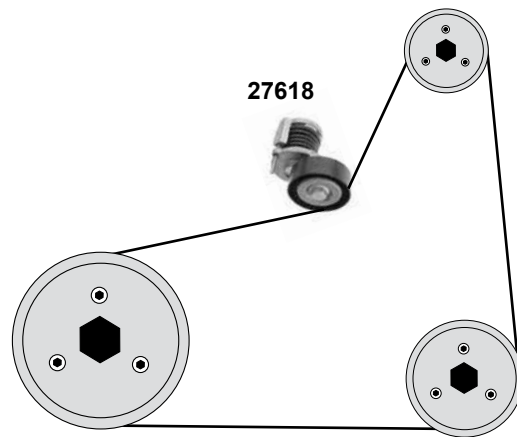

passend für / to fit

VOLKSWAGEN Passat 6 / CC /variant/ 4motion (36)

(10→)

Car
Division

1,6 / 2,0 TDI

(CAYC/CFFA/CFFB/CFGB/CLLA)

Ref. - No.

27618
34783

038 903 315 AH
03L 109 244 J

Riemenspanner / belt tensioner
Umlenkrolle / deflection pulley

11→

ØA 70 B24