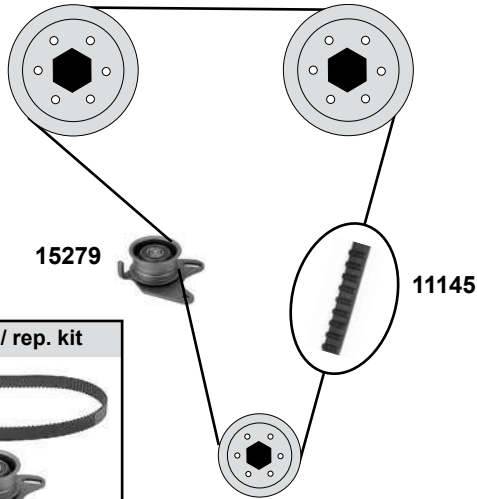

2,5 D (D4BH)

Rep. Satz / rep. kit

febi 26184

für Ausgleichswelle / for balancer shaft