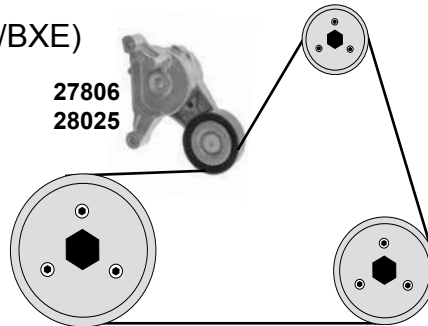

1,9 TDI / 2,0 TDI (AZV/BKD/BMN/BJB/BKC/BLS/BMM/BXE)

- (1) (mot.) BJB / BKC → 1Z-52121 646 / 1Z-58052 421 / (ex.) (mot.) BLS / BMM / BXE
- (2) (mot.) BJB / BKC / BLS / BMM / BXE 1Z-52121 647 / 1Z-58052 422 →
- (3) (mot.) AZV/BKD → 1Z-6A151 621 / → 1Z-62272 755 / → 1Z-68089 110
  (mot.) BMN
- (4) (mot.) AZV/BKD 1Z-6A151 622 → / 1Z-62272 756 → / 1Z-68089 111 →
  (mot.) BMN

19540
21706
21708
21724
23554
24752
24754
24756
27806
28025
29345
30580

Ref. - No.

Zahnriemen / timing belt
Spannrolle / tension roller
Umlenkrolle / deflection pulley
Rep. Satz Zahnriemen / rep. kit timing belt
Zahnriemen / timing belt
Spannrolle / tension roller
Umlenkrolle / deflection pulley
Rep. Satz Zahnriemen / rep. kit timing belt
Spannrolle / tension roller
Riemenspanner / belt tensioner
Umlenkrolle / deflection pulley
Rep. Satz Zahnriemen / rep. kit timing belt

(3)
(3)
(1)
(2)
(4)
(4)

Z 120 B30
ØA 68B31,5
ØA 28 B34
Z 141 B30
ØA 78 B 36
ØA 80 B 34
ØA 90 B24,6
ØA 80 B34,3