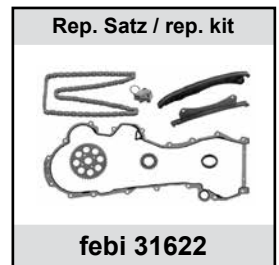

- (1) für Generator / for Alternator: 4654 4329 / 4655 4408
  (2) 500 Nuova →12 500 C 09→ / 500 MY / 500 L 12→

Ref. - No.

23778	55221385	Steuerkette / timing chain	(2)	120 E
28458	55197785	Kettenspanner / chain tensioner	(2)	
30029	77362721	Riemenscheibe / belt pulley	(1)	ØA 59; ØI17 B38,1
31622	55221385 S1	Rep. Satz Steuerkette / rep. kit timing chain	(2)	120 E