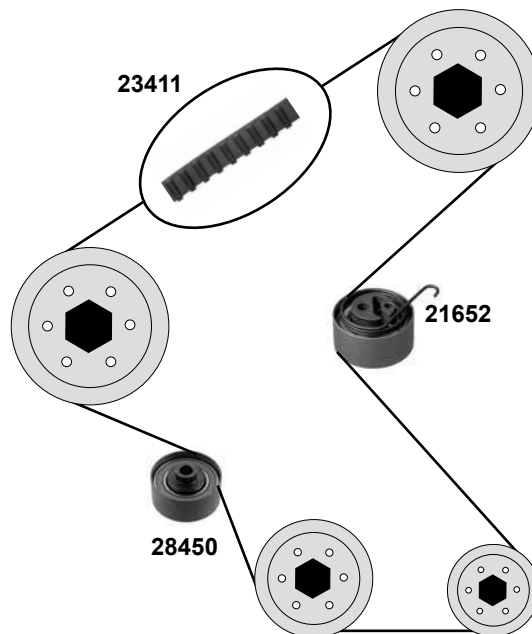

Ref. - No.

Ref. - No.	Description	Quantity	Dimensions
12432	Spannrolle / tension roller	(3)	ØA 65 B28,5
21099	Spannrolle / tension roller	(2)	65 x 28 x 34,5
21652	Spannrolle / tension roller	(1)	ØA 65 B28,5
23411	Zahnriemen / timing belt	alle / all	Z 131 B25
23413	Rep. Satz Zahnriemen / rep. kit timing belt	(3)	Z 131 B25
23415	Rep. Satz Zahnriemen / rep. kit timing belt	(2)	Z 131 B25
26937	Umlenkrolle / deflection pulley	alle / all	ØA 76 B26
27729	Riemenspanner / belt tensioner	(4)	ØA 70 B26
28450	Umlenkrolle / deflection pulley	alle / all	ØA 65 B28,5
28451	Rep. Satz Zahnriemen / rep. kit timing belt	(1)	Z 131 B25
31973	Riemenspanner / belt tensioner	(1)	ØA 70 B26