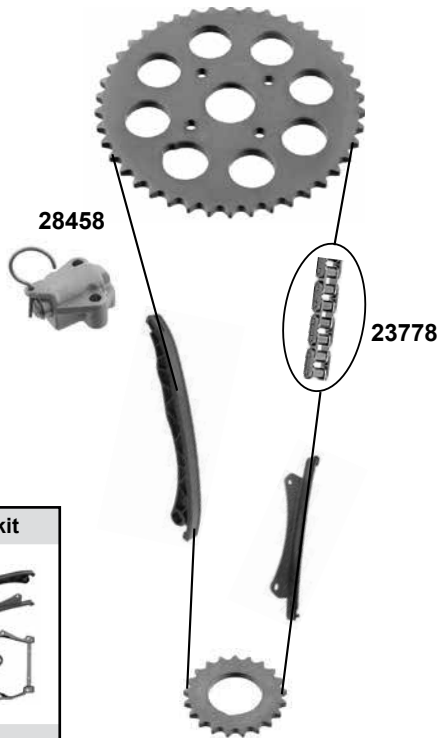

- (1) für Generator / for Alternator: 4654 4329 / 4655 4408
  (2) 500 Nuova →12 500 C 09→ / 500 MY / 500 L 12→

Ref. - No.

23778	55221385	Steuerkette / timing chain	(2)	120 E
28458	55197785	Kettenspanner / chain tensioner	(2)	
30029	77362721	Riemenscheibe / belt pulley	(1)	ØA 59; ØI17 B38,1
31622	55221385 S1	Rep. Satz Steuerkette / rep. kit timing chain	(2)	120 E