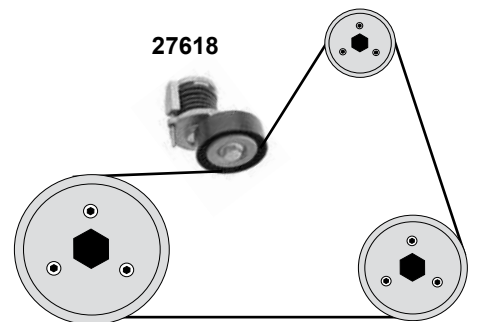

1,4 TDI (AMF)

1,4 TDI (AMF / BMS)

1,9 TDI (ASY)

1,9 TDI (ASY / ASZ / ATD / AXR / BLT / BMT)

(1) Cordoba 2003 →
Ibiza 2002 → 2010

(2) Cordoba 2002 →
Ibiza 2002 → 2005

Ref. - No.

07022	03L 109 244 D	Umlenkrolle / deflection pulley
10045	038 109 244 M	Umlenkrolle / deflection pulley
11340	038 109 244 E	Umlenkrolle / deflection pulley
18956	038 109 243 N	Spannrolle / tension roller
19540	038 109 119 P	Zahnriemen / timing belt
21706	038 109 243 M	Spannrolle / tension roller
21708	038 109 244 J	Umlenkrolle / deflection pulley
21718	038 109 119 M	Zahnriemen / timing belt
21720	038 198 119 E	Rep. Satz Zahnriemen / rep. kit timing belt
21724	038 198 119 A	Rep. Satz Zahnriemen / rep. kit timing belt
27618	038 903 315 AH	Riemenspanner / belt tensioner
32556	038 109 119 M S2	Rep. Satz Zahnriemen / rep. kit timing belt