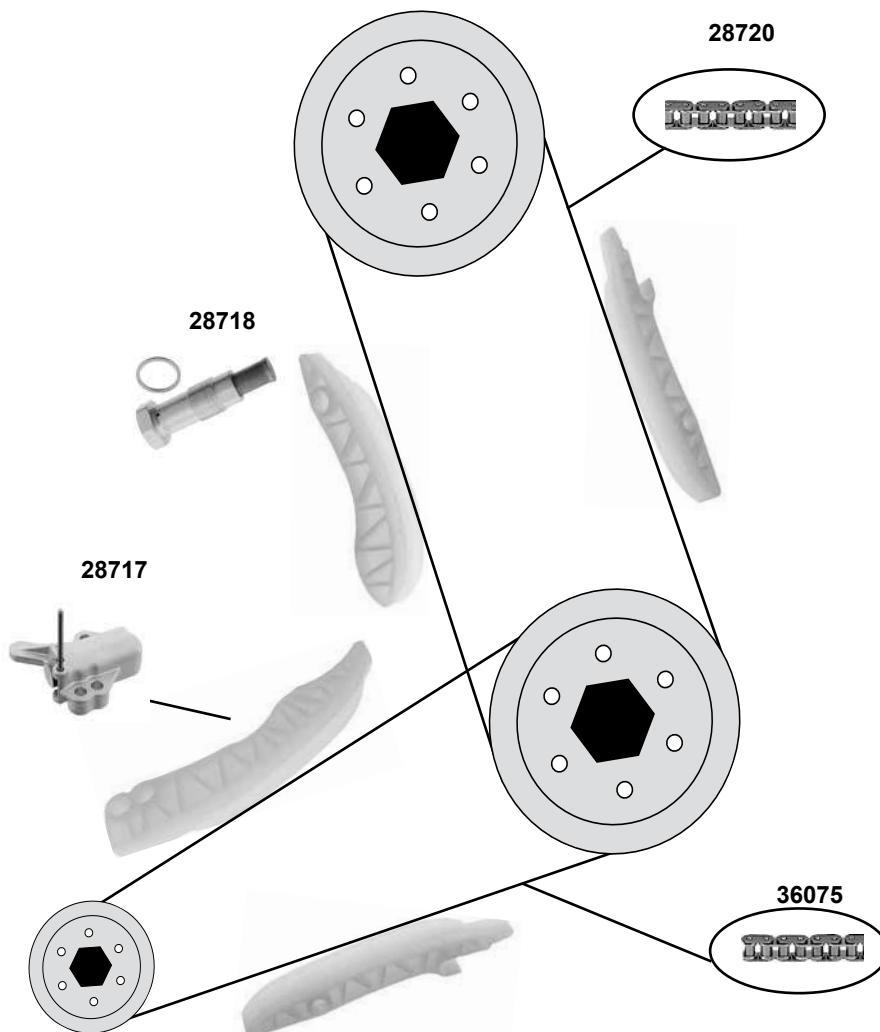

Ref. - No.			
28717	13 52 7 797 905	Kettenspanner / chain tensioner		
28718	11 31 7 797 901	Kettenspanner / chain tensioner		
28720	11 31 8 510 014	Steuerkette / timing chain		86 E
30349	11 31 8 510 014 S1	Rep. Satz Steuerkette / rep. kit timing chain		86 E
36075	11 31 8 506 654	Steuerkette simplex / timing chain simplex		72 E
36076	11 31 8 506 654 S1	Rep. Satz Steuerkette / rep. kit timing chain		72 E
37552	11 28 7 810 807	Riemenspanner / belt tensioner	(ex.) 1,8d	ØA 65/60 B26