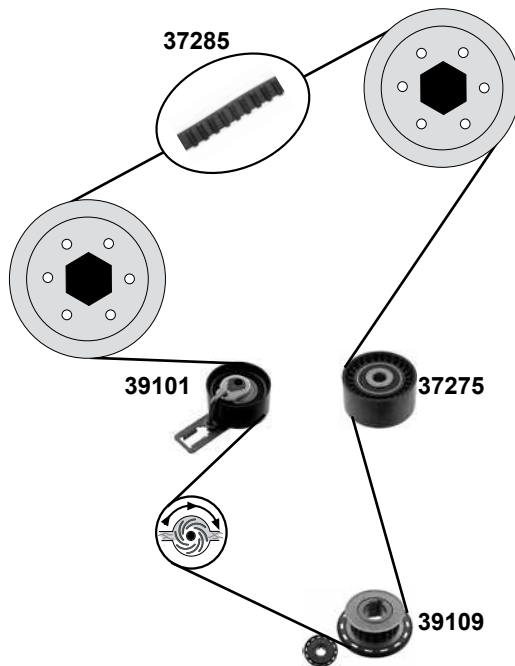

1,6 HDi

(DV6C)

Rep. Satz / rep. kit

febi 39203

Rep. Satz / rep. kit

febi 39204

Ref. - No.

22369	5751.86	Riemenspanner / belt tensioner	ØA 65 B25,5
36867	5751.G1	Umlenkrolle / deflection roller	ØA 70 B26
36859	5751.G0	Riemenspanner / belt tensioner	ØA 65 B25
37275	0830.75	Umlenkrolle / deflection roller	ØA 61 B30
37285	0816.L0	Zahnriemen / timing belt	Z 141 B25,4
39101	0829.F8	Spannrolle / tension roller	ØA 60 B29
39109	96 772 672 80	Zahnrad / gear	
39203	16 087 474 80	Rep. Satz Zahnriemen / rep. kit timing belt	
39204	16 087 474 80 S1	Rep. Satz Zahnriemen / rep. kit timing belt