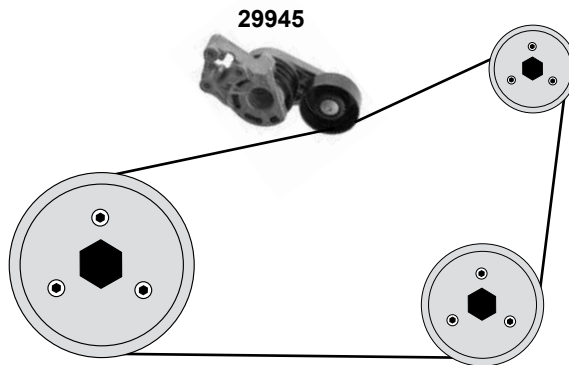

AUDI
A1 (8x)
(10→)

Car
Division

1,6 / 2,0 TDI
(CAYC/CAYB/CFHB/CFHD)

A2 (8Z)
(00→05)
1,2 / 1,4 TDI
(ANY / AMF / BHC / ATL)

	Ref. - No.			
07022	03L 109 244 D	Umlenkrolle / deflection pulley	11 →	ØA 28 ØI 8 B29
27618	038 903 315 AH	Riemenspanner / belt tensioner	AC	ØA 70 B24
29945	045 903 315 A	Riemenspanner / belt tensioner		
34126	03L 109 119 C	Zahnriemen / timing belt	11 →	Z 160 B25
34783	03L 109 244	Umlenkrolle / deflection pulley		ØA 80 B30