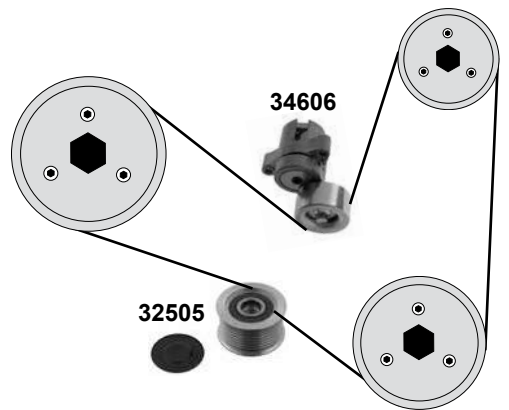

Mazda 6 (GH)

(08/07→)

2,0 / 2,2 DI

- (1) (mod.) GG/GY → 02/08 / (mod.) GH 02/08 →
- (2) (mod.) GG/GY 06/05 → 02/08 / (mod.) GH 02/08 →
- (3) (mod.) GG/GY 06/02 → 08/07 / (mod.) GH 08/07 →

Ref. - No.			
26982	RF5C-12-730	Umlenkrolle / deflection pulley	ØA 58 H 33
27004	RF5C-12-700	Spannrolle / tension roller	ØA 58 H 33
27263	RF5C-12-205A	Zahnriemen / timing belt	Z 153 B 30
27266	RF7J-12-205 S1	Rep.Satz Zahnriemen / rep.kit timing belt	Z 153 B 30
31725	RF7J-12-205	Zahnriemen / timing belt	Z 150 B 30
31726	RF7J-12-205 S1	Rep. Satz Zahnriemen / rep.kit timing belt	Z 150 B 30
32505	RF5C-18-330A	Riemenscheibe / belt pulley	(3) ØA 65 ØI 17 B39
34606	RF7J-15-980	Riemenspanner / belt tensioner	(2) ØA 71 B 36
34610	RF2A-12-770B	Riemenspanner / belt tensioner	(1) ØA 31