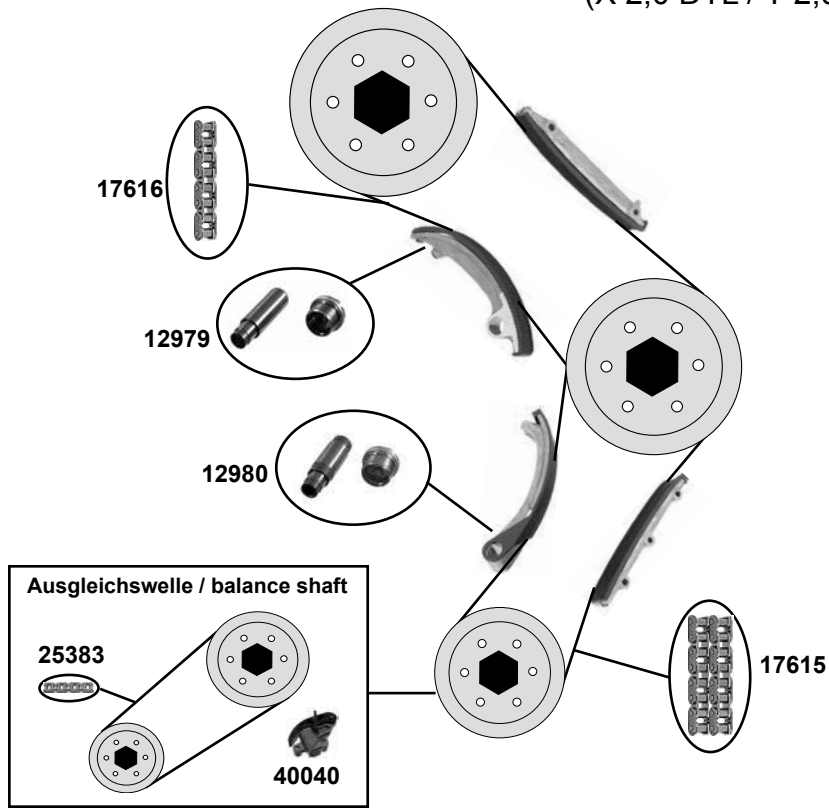

2,0 TD / 2,2 TD
(X 2,0 DTL / Y 2,0 DTL / Y 2,0 DTH / Y 2,2 DTR)

	Ref. - No.			
12979	5636 386	Kettenspanner / chain tensioner		
12980	5636 387	Kettenspanner / chain tensioner		
14373	1340 530	Riemenspanner / belt tensioner		
14375	6340 551	Umlenkrolle / deflection pulley		ØA 90 B24,4 ØA 109 B26,4
17615	5636 352	Steuerkette zweifach / timing chain duplex		78 E
17616	5636 353	Steuerkette einfach / timing chain simplex		80 E
25383	0615 010	Steuerkette einfach / timing chain simplex	(mot.) Y2,2DTR	74 E
30444	5636 352 S1	Rep. Satz Steuerkette / rep. kit timing chain		
30449	5636 353 S1	Rep. Satz Steuerkette / rep. kit timing chain		80 E
40040	0615 006	Kettenspanner / chain tensioner	(mot.) Y2,2DTR