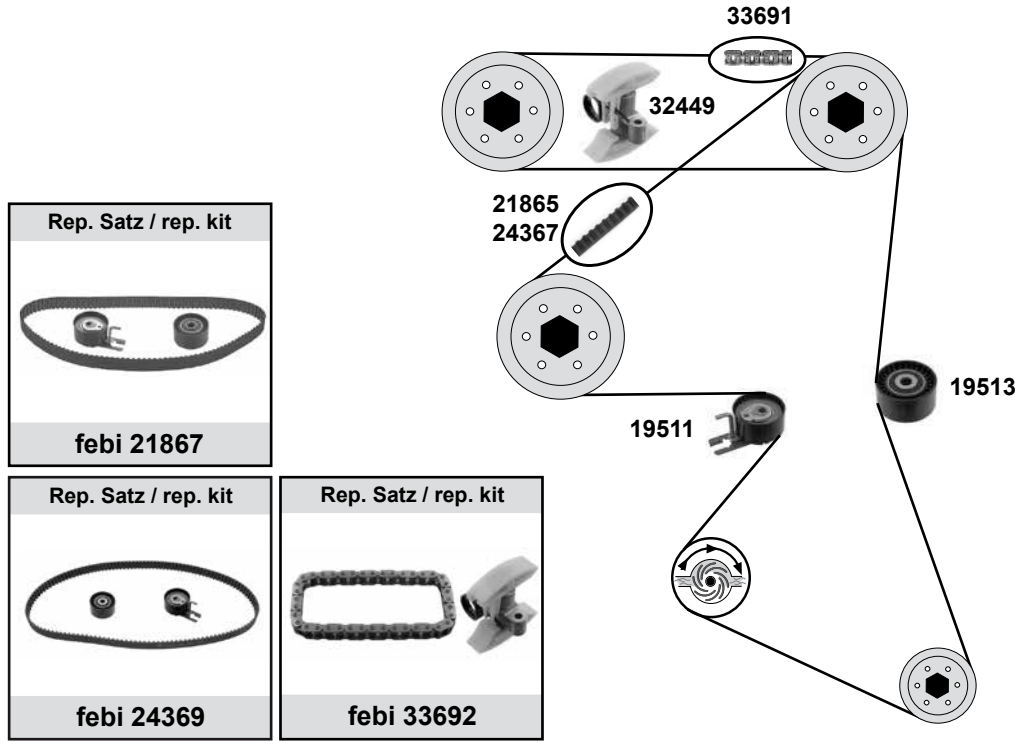

FORD Fiesta 02

(11/01→06/08)

Car
Division

1,4 / 1,6 TDCi

1,4 TDCi

1,6 TDCi

Ref. - No.

19511	1 562 503	Spannrolle / tension roller		ØA 60 H 29
19513	1 145 955	Umlenkrolle / deflection pulley		ØA 60 H 30
19749	1 222 856	Umlenkrolle / deflection pulley		ØA 60 H 30
21865	1 145 950	Zahnriemen / timing belt	AC	Z 144 B25,4
21867	1 211 185	Rep. Satz Zahnriemen / rep. kit timing belt	(ex.) 1,6	Z 116 B22
22349	1 222 855	Umlenkrolle / deflection pulley	(ex.) 1,6	ØA 51 H 26
22369	1 690 293	Riemenspanner / belt tensioner	(ex.) AC	ØA73 B22
24367	1 446 647	Zahnriemen / timing belt	(ex.) 1,4	Z 137 B25
24369	1 446 648	Rep. Satz Zahnriemen / rep. kit timing belt	(ex.) 1,4	Z 137 B25
32449	1 231 280	Kettenspanner / chain tensioner	(ex.) 1,4	
33691	1 231 282	Steuerkette simplex / timing chain simplex	(ex.) 1,4	
33692	1 448 169	Steuerkettensatz / timing chain kit	(ex.) 1,4	G67HP-6 / 40E