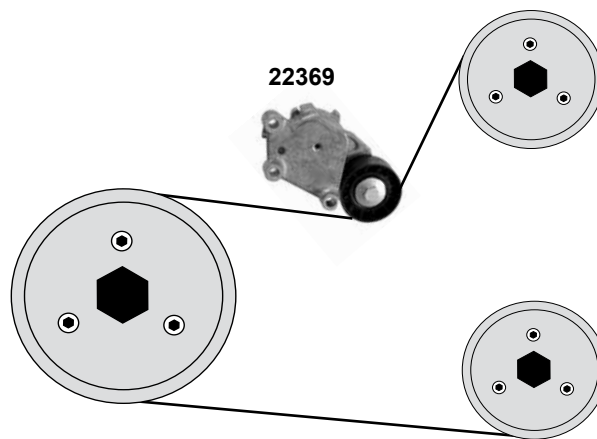

MINI Mini II (R55 Clubman/R56 Coupe) (07→10)

Car
Division

Cooper D One D

Ref. - No.	Part Description	Dimensions
19511	Spannrolle / tension roller	Ø A 60 B29
19513	Umlenkrolle / deflection pulley	Ø A 60 B30
22369	Riemenspanner / belt tensioner	Ø A 65
24367	Zahnriemen / timing belt	Z137 B25
24369	Rep. Satz Zahnriemen / rep.kit timing belt	Z137 B25
32449	Kettenspanner / chain tensioner	
33691	Steuerkette / timing chain	40 E
33692	Rep. Satz Steuerkette / rep. kit timing chain	40 E
39099	Zahnrad für Kurbelwelle / gear wheel for crankshaft	Z 22