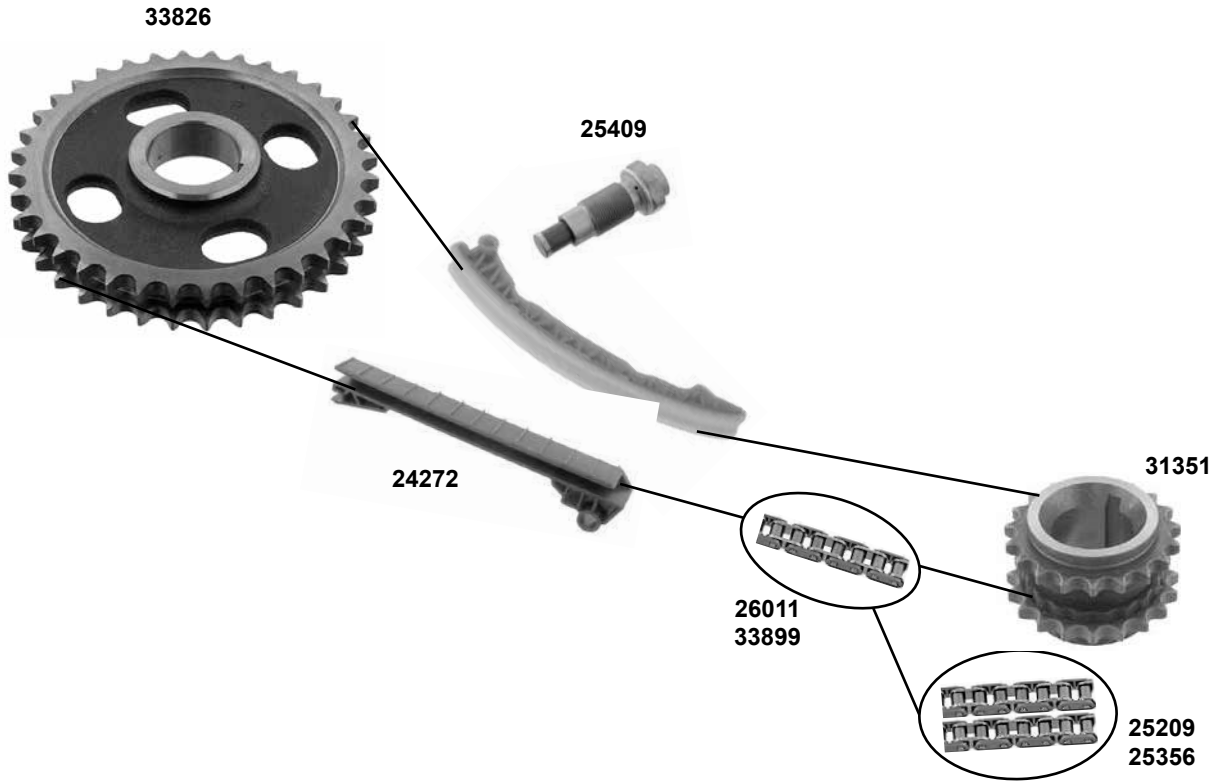

MERCEDES-BENZ A-Klasse (BM 168)

(97→05)

Car
Division

A 160 CDI / A 170 CDI

(OM 668.940,941,942)

Rep. Satz / rep. kit febi 30326	Rep. Satz / rep. kit febi 30327	Rep. Satz / rep. kit febi 33834	Rep. Satz / rep. kit febi 36594	Rep. Satz / rep. kit febi 37966

	(1) neue Ausführung / new execution	(3) (mot.) 30097017 →
	(2) (mot.) → 30097016	

	Ref. - No.			
24272	668 052 02 16	Gleitschiene / sliding rail		
25209	003 997 71 94	Steuerkette / timing chain	(2)	180 VG
25356	003 997 76 94	Steuerkette / timing chain	(2)	
25409	668 050 01 11	Kettenspanner / chain tensioner	(1)	
26011	668 997 05 94	Steuerkette / timing chain	(3)	
30326	668 050 01 11 S1	Rep. Satz Steuerkette / rep. kit timing chain	(2)	
30327	668 050 01 11 S2	Rep. Satz Steuerkette / rep. kit timing chain		
31351	668 050 00 03	Kurbelwellenzahnrad / crankshaft gear		
33826	668 052 01 01	Nockenwellenrad / camshaft gear	(mot.) 30327868→	
33834	668 050 01 11 S3	Rep. Satz Steuerkette / rep. kit timing chain	(mot.) 30097017→	
33899	000 993 68 76 S1	Steuerkette / timing chain	(mot.) 30327868→	
36594	668 052 01 01 S1	Rep. Satz Steuerkette / rep. kit timing chain	(mot.) 30097017→	
37966	668 050 01 11 S5	Rep. Satz Steuerkette / rep. kit timing chain	(mot.) 30327868→