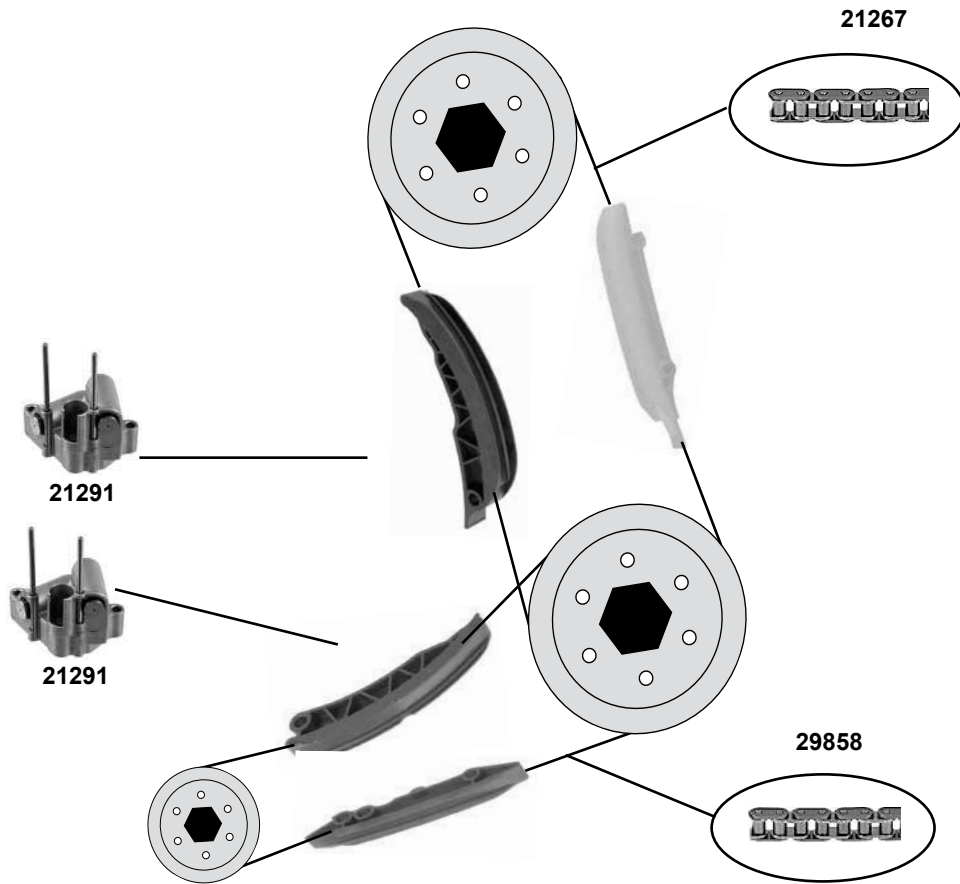

Ref. - No.			
21267	11 31 8 506 869	Steuerkette / timing chain		74 E
21291	13 52 7 787 299	Kettenspanner / chain tensioner		
24639	11 28 7 799 464	Umlenkrolle / deflection pulley		AØ 70 B27
27372	11 28 7 807 021	Spannrolle / tension roller		AØ 70 B26
27373	11 28 7 786 880	Riemenspanner / belt tensioner		
29858	13 52 8 506 969	Steuerkette / timing chain		67 E
30347	11 31 8 506 869 S1	Rep. Satz Steuerkette / rep. kit timing chain		74 E
30348	13 52 8 506 969 S1	Rep. Satz Steuerkette / rep. kit timing chain		66 E