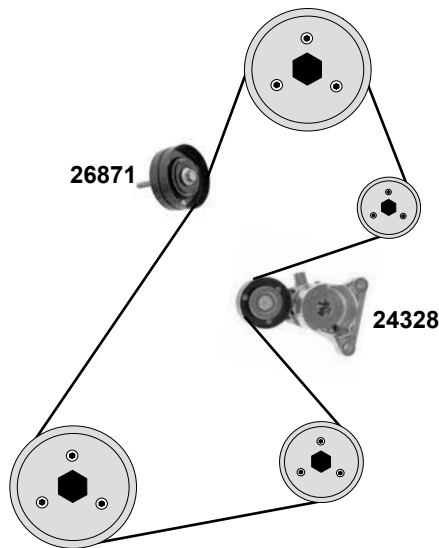

2,5 TDI

(D5252 T)

(1) für Einspritzpumpe / for Injection pump / pompe d'injection / bomba de inyeccion / pompa iniezione

	Ref. - No.			
11561	9207927	Spannrolle / tension roller		ØA 66 ØI 8 B24
14370	272462	Zahnriemen / timing belt		Z 122 B26,5
14732	8677053	Spannrolle / tension roller		ØA 73 ØI 8 B27
14734	9180594	Umlenkrolle / deflection pulley		ØA 63,5 ØI 8 B24
22738	9202398	Zahnriemen / timing belt	(1)	Z 81 B21
22739	9202398 S1	Rep. Satz Zahnriemen / rep. kit timing belt	(1)	Z 81 B21
23207	272462 S1	Rep. Satz Zahnriemen / rep. kit timing belt		
24328	9179314	Spannrolle / tension roller		Ø A 76 B24
26871	9207905	Umlenkrolle / deflection pulley		Ø A 76 B26