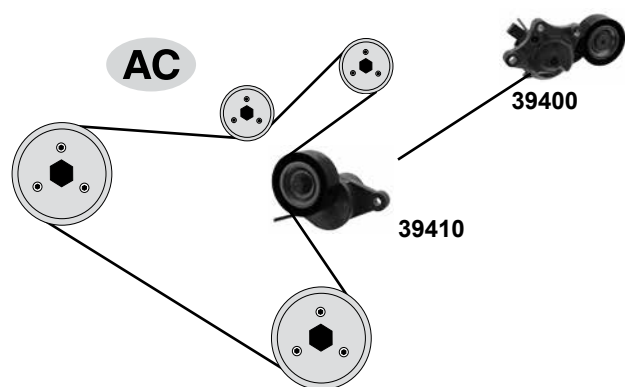

PEUGEOT 508

(10→)

Car
Division

1,6 HDi (DV6C)

Rep. Satz / rep. kit

febi 39203

Rep. Satz / rep. kit

febi 39204

Rep. Satz / rep. kit

febi 39205

	Ref. - No.			
22369	5751.86	Riemenspanner / belt tensioner	(ex.) Start - Stopp	ØA 65 B25,5
37275	0830.75	Umlenkrolle / idler bearing		ØA 61 B 30
37285	0816.L0	Zahnriemen / timing belt		Z 141 B 25,4
39099	0805.E5	Zahnrad / gear	→ O 12719	
39101	0829.F8	Spannrolle / tensioner bearing		ØA 60 B 29
39109	96 772 672 80	Zahnrad / gear	O 12720 →	
39203	16 087 474 80	Rep. Satz Zahnriemen / rep. kit timing belt		
39204	16 087 474 80 S1	Rep. Satz Zahnriemen / rep. kit timing belt	O 12720→	
39205	16 087 474 80 S2	Rep. Satz Zahnriemen / rep. kit timing belt	→ O 12719	
39400	5751.K4	Riemenspanner / belt tensioner	+ Start Stop	ØA 65 B25
39410	98 018 752 80	Riemenspanner / belt tensioner	+ Start Stop	ØA 65 B25