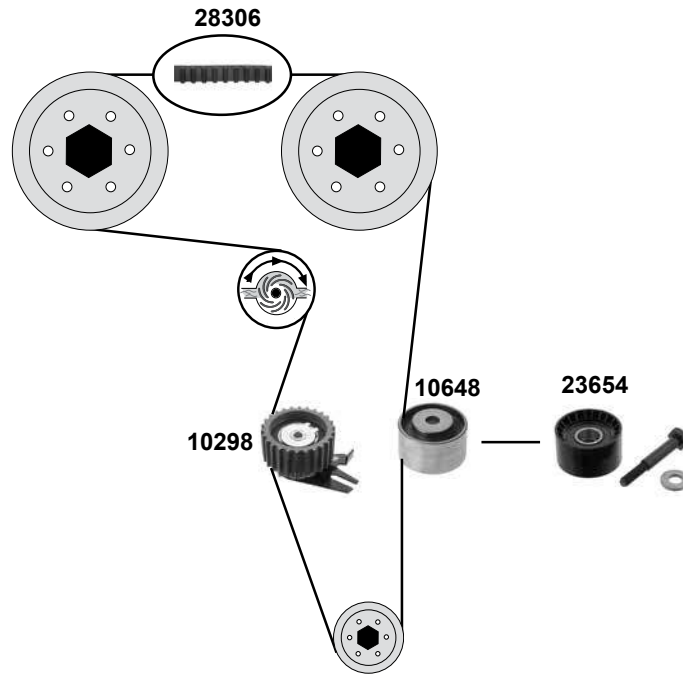

1,9 D / 2,0 D / 2,4 D

1,9 D / 2,0 D / 2,4 D