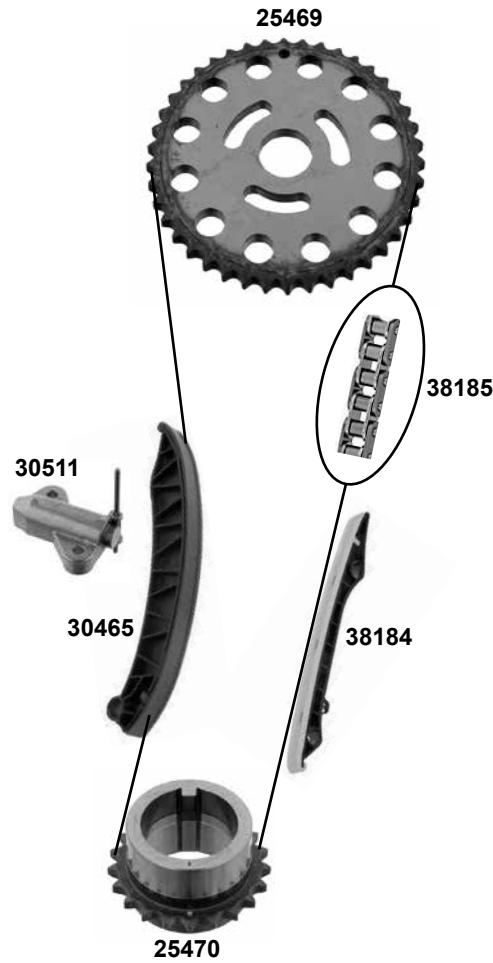

Ref. - No.			
25469	82 00 918 794	Nockenwellenzahnrad / camshaft gear		Z 42
25470	82 00 918 795	Kurbelwellenzahnrad / crankshaft gear		Z 21
30465	82 00 337 109	Gleitschiene / sliding rail		
30511	82 00 918 797	Kettenspanner / chain tensioner		
36826	82 00 725 951	Umlenkrolle / deflection pulley		ØA 60 ØI 10 H 30
36831	82 00 357 406	Riemenspanner / belt tensioner		ØA 65 H 29,5
37999	13 0C 118 63R	Rep. Satz Steuerkette / rep. kit timing chain		
38184	82 00 805 645	Gleitschiene / sliding rail		
38185	82 01 012 338	Steuerkette / timing chain		116 E