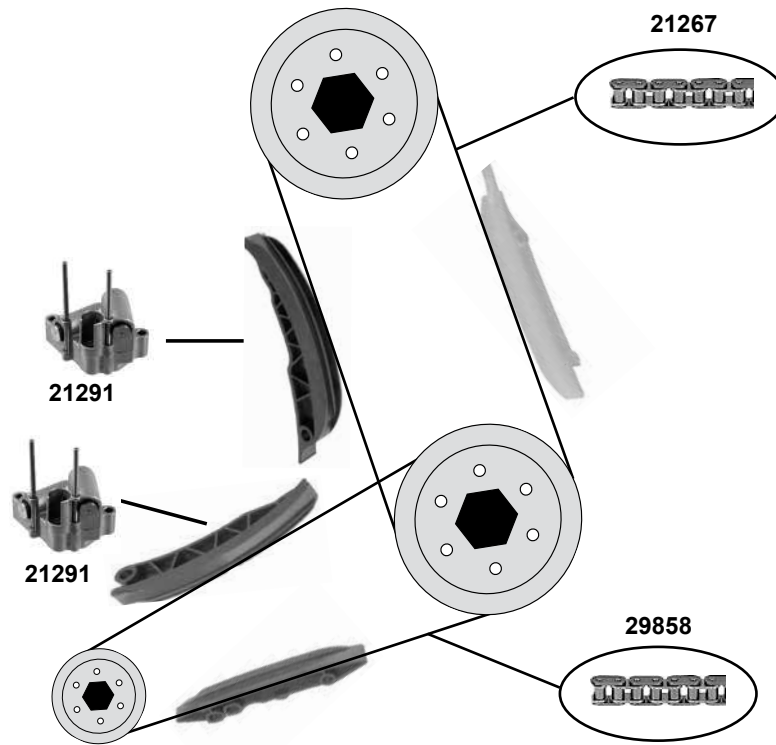

BMW

3'er (E90LCI / E91LCI / E92/LCI / E93/LCI)

(07→13)

Car
Division

325d / 330 d/dx

(N57)

	Ref. - No.			
28709	11 28 7 556 251	Umlenkrolle / deflection pulley	(ex.) 330 dx	Ø 80 B28
28720	11 31 8 510 014	Steuerkette / timing chain		86 E
28717	13 52 7 797 904	Kettenspanner / chain tensioner		
28718	11 31 7 797 901	Kettenspanner / chain tensioner		
30349	11 31 8 510 014 S1	Rep. Satz Steuerkette / rep. kit timing chain		86 E
30440	11 28 7 800 333	Riemenspanner / belt tensioner	AC	AØ55 B29
30441	11 28 7 800 562	Umlenkrolle / deflection pulley	AC	AØ55 B28
36075	11 31 8 506 654	Steuerkette / timing chain		72 E
36076	11 31 8 506 654 S1	Rep. Satz Steuerkette / rep. kit timing chain		72 E