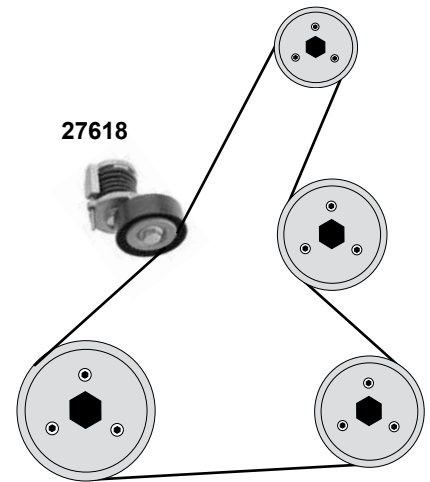

1,4 TDI (AMF / BMS)