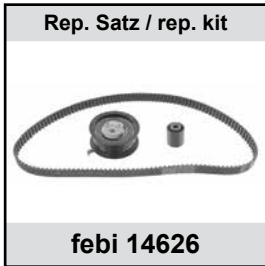

VOLKSWAGEN Golf 3 Cabriolet (1E)

(94→02)

Car
Division

1,9 TDI

(1Z / AHU / ALE / AFN)

Ref. - No.			
01231	028 145 278 E	Spannrolle / tension roller	ØA 78 ØI 8 B26
07078	028 109 244	Umlenkrolle / deflection pulley	ØA 28 ØI 8 B31,5
10294	028 109 243 F	Spannrolle / tension roller	ØA 67 ØI 8 B25
11039	028 109 119 P	Zahnriemen / timing belt	Z 137 B25,4
11701	028 903 119 AQ	Riemenscheibe Generator / belt pulley alternator	
14626	028 198 119 C	Rep. Satz Zahnriemen / rep. kit timing belt	
25170	028 105 263 D	Kurbelwellenzahnrad / crankshaft gear	Z 22
26925	028 903 315 R	Riemenspanner / tension roller