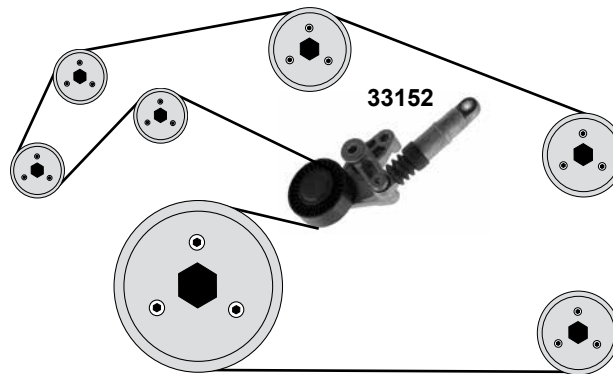

(1) limousine	(mot.) BPP / BSG (ch.) 4F-5-124 001 → 4F-6-172 453
	(2) avant	(mot.) BPP / BSG (ch.) 4F-6-017 476 → 4F-6-172 453 (mot.) BPP / BSG / ASB / BMK / BNG (ch.) 4F-6-172 454 → 4F-7-029 698 (mot.) ASB / BMK / BNG (ch.) 4F-6-100 001 → 4F-6-172 453 (mot.) ASB / BNG / BPP / BSG (ch.) 07→ 4F-7-036971 (mot.) BMK/BNG/BPP/BSG/ASB

Ref. - No.

25411	057 109 218 K
25415	059 109 217 C
33152	059 145 201 E

Kettenspanner / chain tensioner
Kettenspanner / chain tensioner
Riemenspanndämfer / belt tensioner damper

(2)
(1)