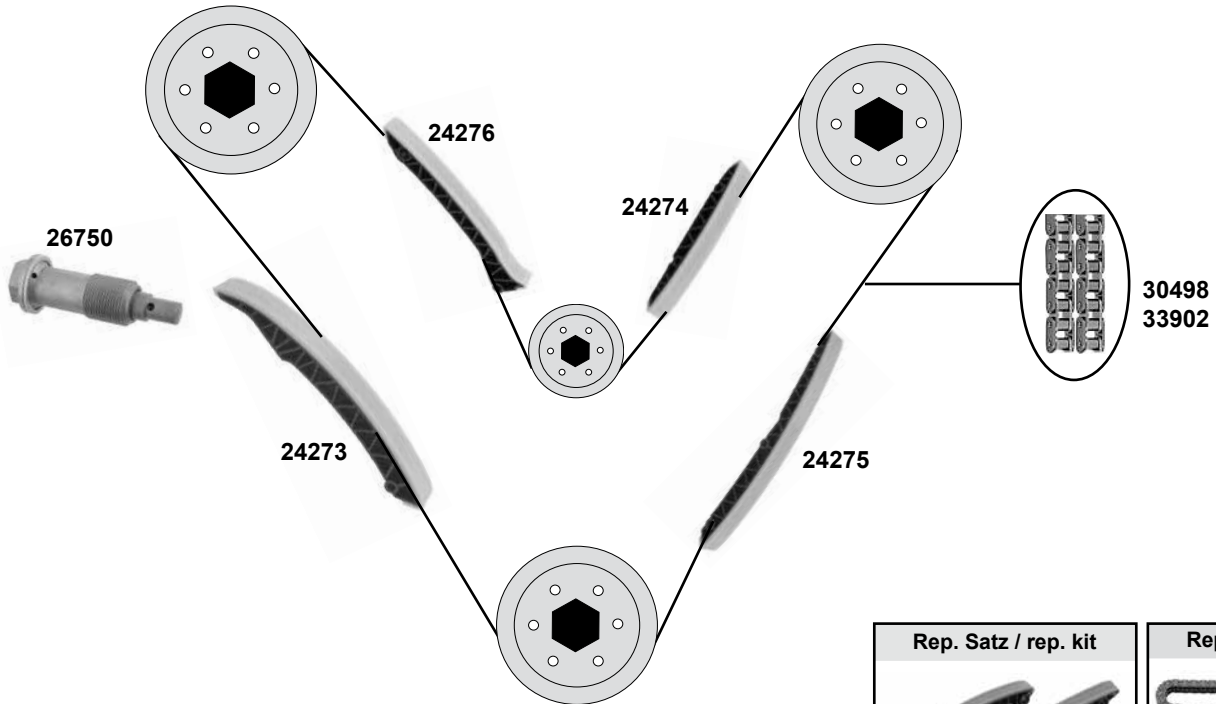

E 420 CDI / GLK 320 BLUETEC (OM 629.910 / 642.920,921)

	Ref. - No.			
24273	629 050 01 16	Gleitschiene / sliding rail	(mot.) 629.910	
24274	629 050 02 16	Gleitschiene / sliding rail	(mot.) 629.910	
24275	629 050 03 16	Gleitschiene / sliding rail		
24276	629 050 04 16	Gleitschiene / sliding rail		
26750	642 050 03 11	Kettenspanner / chain tensioner		
30279	642 050 09 16	Gleitschienensatz / timing-chain guides kit	(ex.) OM 629.910	
30320	642 050 03 11 S2	Rep. Satz Steuerkette / rep. kit timing chain	(mot.) 629.910	
30321	642 050 03 11 S3	Rep. Satz Steuerkette / rep. kit timing chain	(ex.) OM 629.910	
30498	000 993 30 76	Steuerkette / timing chain	(mot.) 629.910	
33902	000 993 63 76 S1	Steuerkette / timing chain	(ex.) OM 629.910	190 E
36419	642 050 09 16 S1	Rep. Satz Steuerkette / rep. kit timing chain	(ex.) OM 629.910