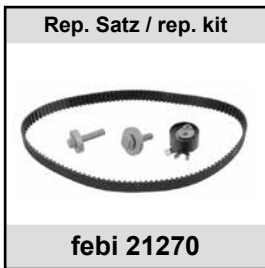

1,5 D (K9K-718/740)

	Ref. - No.			
19853	82 00 537 033	Zahnriemen / timing belt		Z 123 B27
21269	82 00 102 941	Spannrolle / tension roller		ØA 60 B32
21270	77 01 477 028	Rep. Satz Zahnriemen / rep. kit timing belt		
30159	82 00 608 550	Riemenspanner / belt tensioner		ØA 65
36438	77 01 478 037	Nockenwellenrad / camshaft timing gear