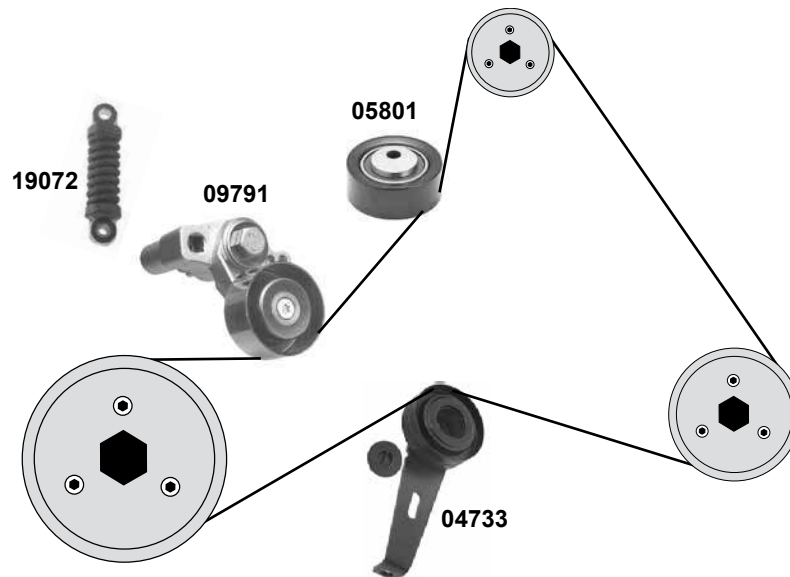

1,9 HDi
(XUD9SD / XUD9TE)

	Ref. - No.			
04733	5751.38	Spannrolle / tension roller	(ex.) AC	ØA 85 B26
04751	0829.33	Spannrolle / tension roller		ØA 60 B34
05801	5751.29	Spannrolle / tension roller	AC	ØA 70 B27/29
06983	0830.13	Umlenkrolle / deflection pulley		ØA 60 B34
09791	5751.30	Spannrolle / tension roller	AC	ØA 60 B26,5
11000	0816.98	Zahnriemen / timing belt		Z 136 B25,4
11222	0831.27	Rep. Satz Zahnriemen / rep. kit timing belt		Z 136 B25,51
19072	5751.81	Riemenspanner / belt tensioner	AC + servo