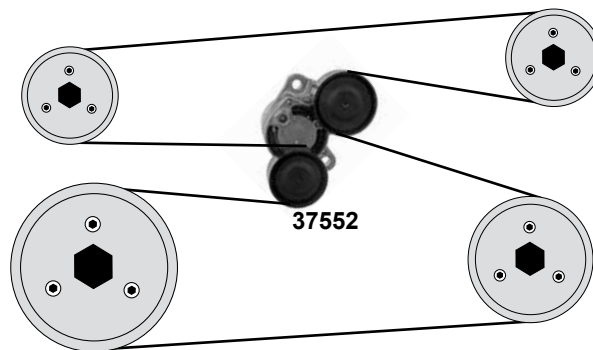

BMW

1 'er (F20/F21)

(11→)

Car
Division

114d / 116 d/ed / 118 d/dx / 120d/dx / 125d

(N47N / S1)

febi bilstein	Ref. - No.			
28717	13 52 7 797 905	Kettenspanner / chain tensioner		
28718	11 31 7 797 901	Kettenspanner / chain tensioner		
28720	11 31 8 510 014	Steuerkette / timing chain		86 E
30349	11 31 8 510 014 S1	Rep. Satz Steuerkette / rep. kit timing chain	→07/13	86 E
37552	11 28 7 810 807	Riemenspanner / belt tensioner		ØA 65/60 B26
39474	13 52 8 572 504	Steuerkette / timing chain	→12/13	70 E
39475	13 52 8 572 504 S1	Rep. Satz Steuerkette / rep. kit timing chain	→12/13	70 E