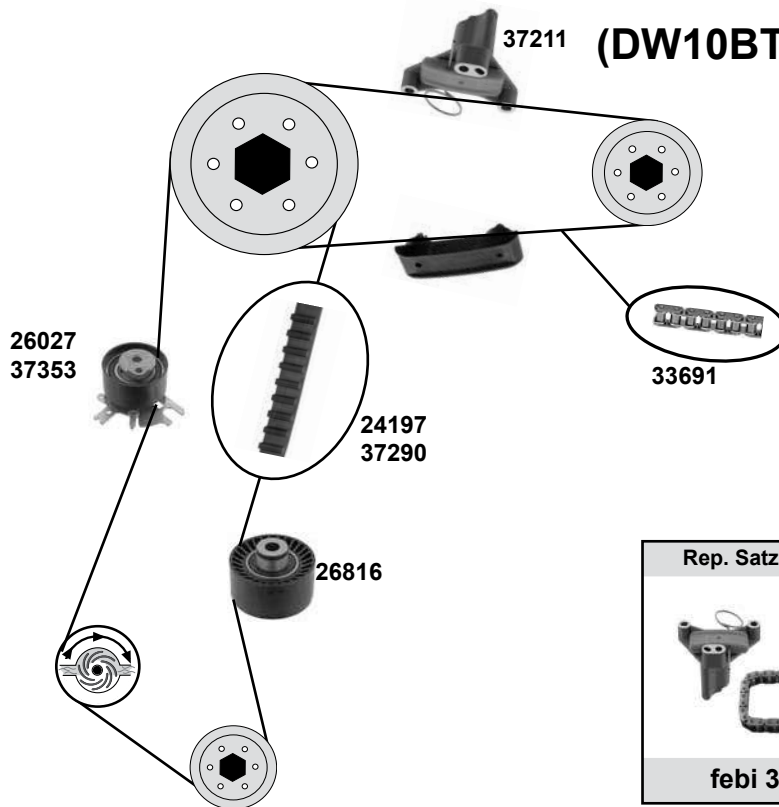

1,6 HDi (DV6TED4 / DV6C)

(ex.) **AC**

- (1) (mot.) DV6C AC + Start-Stop
- (2) (mot.) DV6TED4 / (mot.) DV6C (ex.) Start-Stop
- (3) (mot.) DV6TED4/servo 

	Ref. - No.			
22369	5751.86	Riemenspanner / belt tensioner	(2)	ØA 65 B25,5
32820	5751.E6	Spannrolle / tension roller	(3)	ØA 60 B25
34805	5751.F3	Riemenspanner / belt tensioner	man. 	ØA 60 B25
39400	5751.K4	Riemenspanner / belt tensioner	(1)	ØA 65 B25
39410	98 018 752 80	Riemenspanner / belt tensioner	(1)	ØA 65 B25