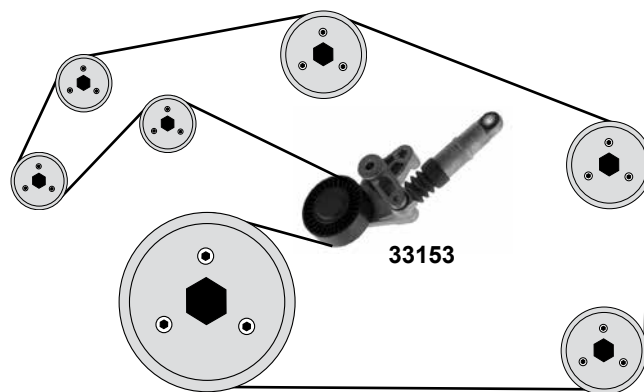

038 903 315 AH
03L 109 244 J

Riemenspanner / belt tensioner
Umlenkrolle / deflection pulley

11→

ØA 70 B24

(1) (mot.) BMK / CARA / CEXA (ch.) → 3D-B-000 001

(2) (mot.) CAXA 11 →

Ref. - No.

25411 057 109 218 K
25415 059 109 217 C
33153 059 145 201 F