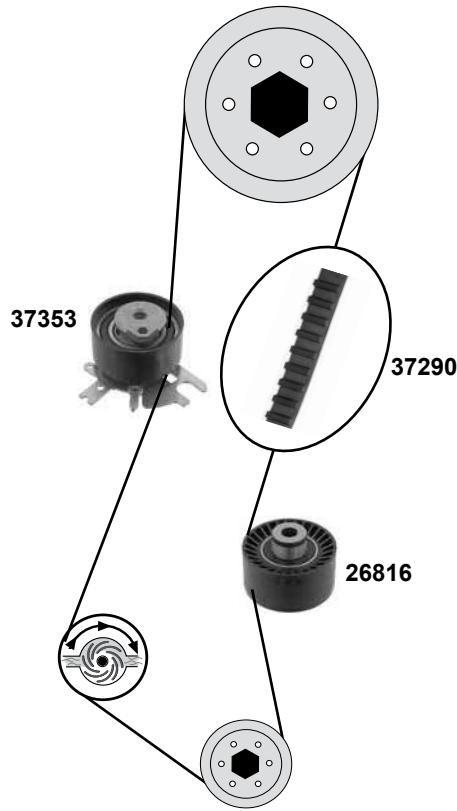

FORD Kuga 13 (11/12→)

2,0 TDCi

(1) nur ohne Partikelfilter / only without particulate filter

Ref. - No.

26816	1 707 035	Umlenkrolle / deflection pulley	(1)	ØA 60,2 H30,2
37290	1 707 030	Zahnriemen / timing belt	(1)	Z 116 B25,4
37353	1 707 028	Spannrolle / timing belt	(1)	ØA 60 H29
37460	1 683 833	Rep. Satz Zahnriemen / rep. kit timing belt	(1)	Z 116 B25,4
39390	1 768 088	Riemenspanner / belt tensioner