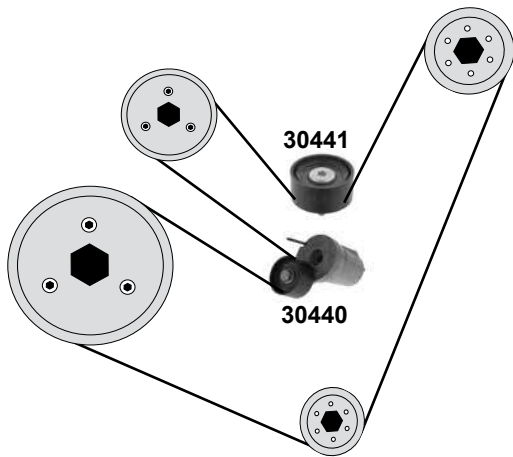

BMW X 1 (E84) (09→)

Car
Division

1,6d / 1,8 d/xd / 2,0 d/ed/dx / 2,3 dx / 2,5dx
(N47/N47N)

Rep. Satz / rep. kit

febi 30349

Rep. Satz / rep. kit

febi 39475

(1) (mot.) N47 / (ex.) 1,6d, 2,5dx

Ref. - No.

28717	13 52 7 797 905	Kettenspanner / chain tensioner		
28718	11 31 7 797 901	Kettenspanner / chain tensioner		
28720	11 31 8 510 014	Steuerkette / timing chain		86 E
30349	11 31 8 510 014 S1	Rep. Satz Steuerkette / rep. kit timing chain		86 E
30440	11 28 7 800 333	Riemenspanner / belt tensioner	(1)	AØ55 B29
30441	11 28 7 800 562	Umlenkrolle / deflection pulley	(1)	AØ55 B28
37552	11 28 7 810 807	Riemenspanner / belt tensioner	2,0d/ed N47N	ØA 65/60 B26
39474	13 52 8 572 504	Steuerkette / timing chain	N47N	70 E
39475	13 52 8 572 504 S1	Rep. Satz Steuerkette / rep. kit timing chain	N47N →01/13