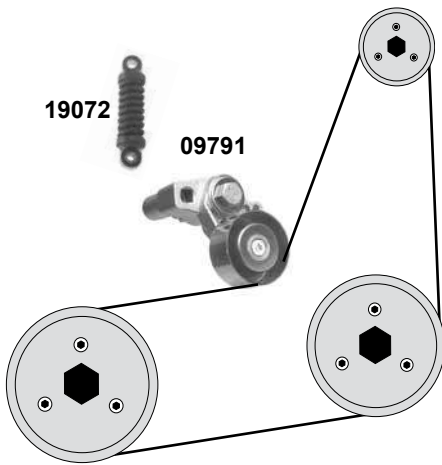

PEUGEOT Partner I+II

(96→08)

Car
Division

1,8 D / 1,9 D (XUD7 / XUD9)

Ref. - No.

04723	6453.76	Spannrolle / tension roller			ØA 58 B22,5
04733	5751.38	Spannrolle / tension roller		man. AC	ØA 85 B26
04751	0829.33	Spannrolle / tension roller			ØA 60 B34
05801	5751.29	Spannrolle / tension roller		servo AC	ØA 70 ØI 10/16
06983	0830.13	Umlenkrolle / deflection pulley			ØA 60 B34
09791	5751.30	Spannrolle / tension roller		servo AC	ØA 60 B26,5
11000	0816.98	Zahnriemen / timing belt			Z 136 B25,4
11222	0831.27	Rep. Satz Zahnriemen / rep. kit timing belt			
19072	5751.81	Schwingungsdämpfer / vibration damper		servo AC