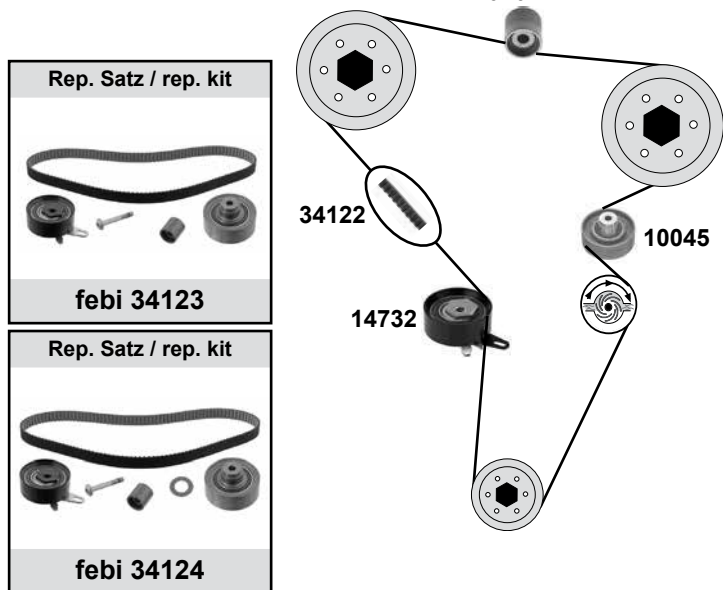

2,5 TDI

(BJJ/BJK/BJL/BJM/CEBA/CEBB/CECA/CECB)

(1) (ex.) BJJ/BJK/BJL/BJM

(2) (ex.) CEBA/CEBB/CECA/CECB

(3) Crafter 35/50 (2E/F) / (2F) (mot.) BJJ / BJK / BJL / BJM / CEBA / CEBB / CECA / CECB
Crafter 30/50 (2EF) (mot.) BJJ / BJK / BJL / BJM / CEBA / CEBB / CECA / CECB

Ref. - No.			
07022	03L 109 244 D	Umlenkrolle / deflection pulley	ØA 28 ØI 8 B 29
10045	038 109 244 M	Umlenkrolle / deflection pulley	ØA 80 ØI 10 B 29
14732	074 109 243 E	Spannrolle / tension roller	ØA 73 ØI 8 B 27
27618	038 903 315 AH	Riemenspanner / belt tensioner	ØA 70 B24
30621	03G 145 276	Umlenkrolle / deflection pulley	ØA 70 ØI 8 B 27
32791	076 145 278	Spannrolle / tension roller	
32810	076 145 299	Schwingungsdämpfer / vibration absorber	
34122	076 109 116 A	Zahnriemen / timing belt	Z 141
34123	076 198 119	Rep. Satz Zahnriemen / rep. kit timing belt	Z 141
34124	076 198 119 S1	Rep. Satz Zahnriemen / rep. kit timing belt	Z 141
34783	03L 109 244 J	Umlenkrolle / deflection pulley