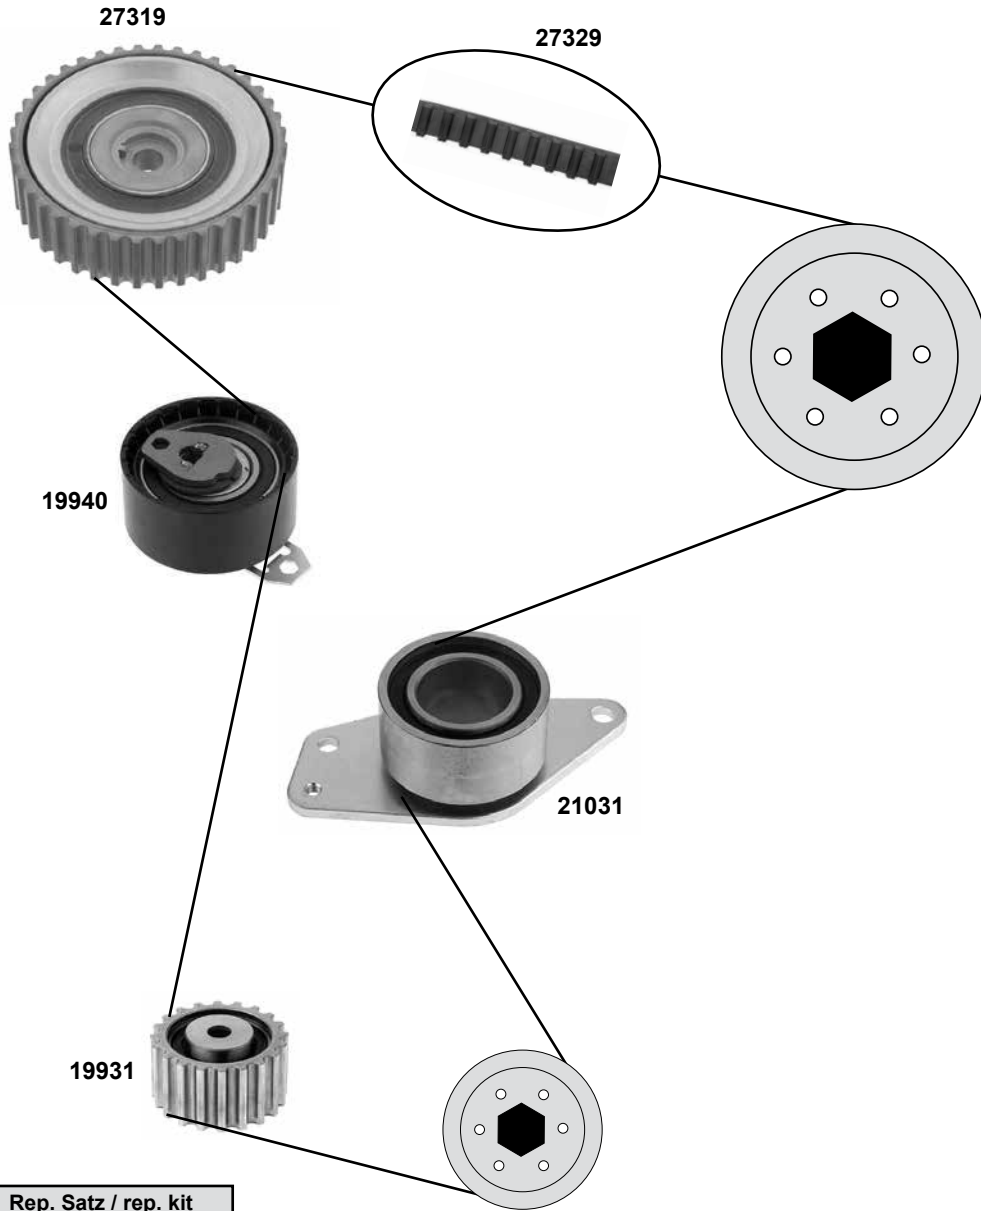

RENAULT Master 2

(98→10)

Car
Division

1,9 D

(F9Q-770)

	Ref. - No.			
19931	82 00 420 964	Umlenkrolle / deflection pulley		ØA60,6 B32,5
19940	82 00 079 341	Spannrolle / tension roller		ØA65,4 B30,5
21031	77 00 116 054	Umlenkrolle / deflection pulley		ØA65 ØI30,8 B42
27319	82 00 548 227	Nockenwellenrad / camshaft timing gear		ØA120 ØI 13
27329	82 00 542 746	Zahnriemen / timing belt		Z 153 B26
27353	77 01 477 026 S1	Rep. Satz Zahnriemen / rep. kit timing belt		Z 153 B26
29388	77 01 477 049	Rep. Satz Zahnriemen / rep. kit timing belt		Z 153 B26