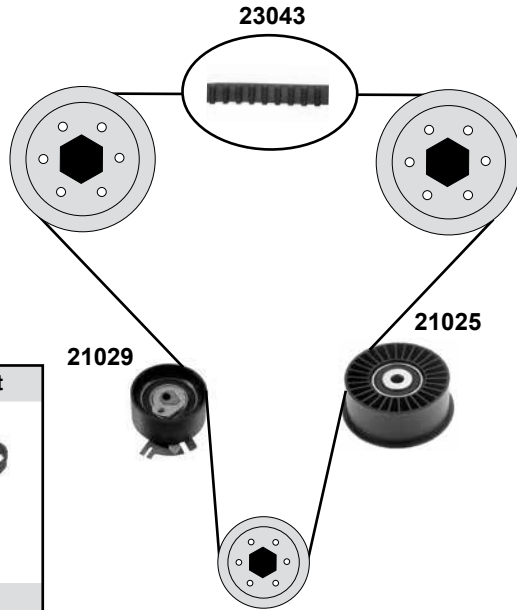

2,2 D
(G9T-600,702,703)