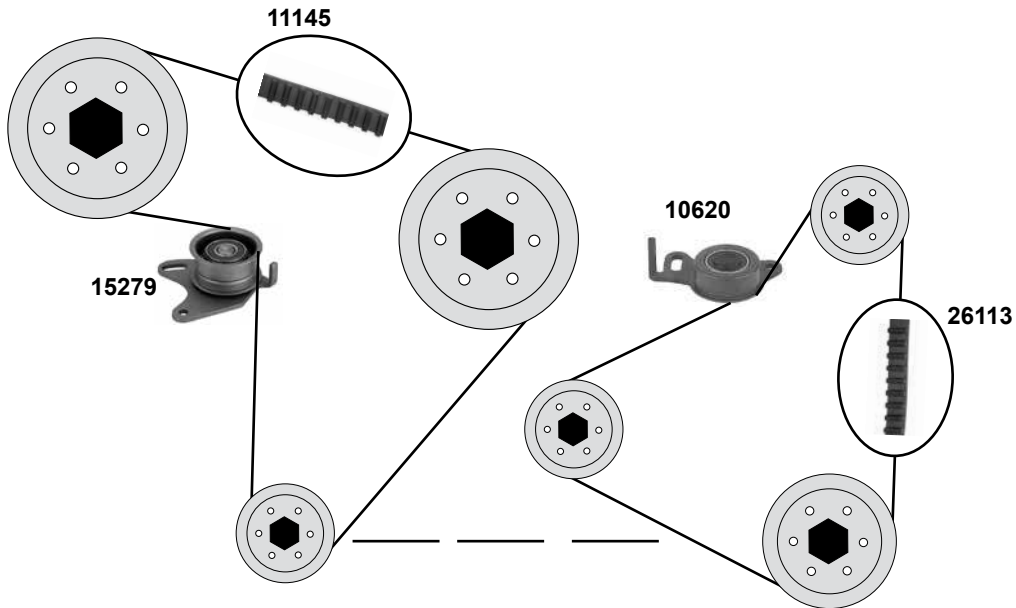

Ref. - No.			
10620	23357-42030	Spannrolle / tension roller		ØA 58 B19
11145	24315-42200	Zahnriemen / timing belt		Z 163
15279	24317-42020	Spannrolle / tension roller		ØA 60 B34
26113	23356-42500	Zahnriemen / timing belt		Z 99
26114	23356-42500 S1	Rep. Satz Zahnriemen / rep. kit timing belt		Z 99
26184	24315-42200 S1	Rep. Satz Zahnriemen / rep. kit timing belt		Z 163
26198	0K88R-12-205	Zahnriemen / timing belt		Z 152 B29