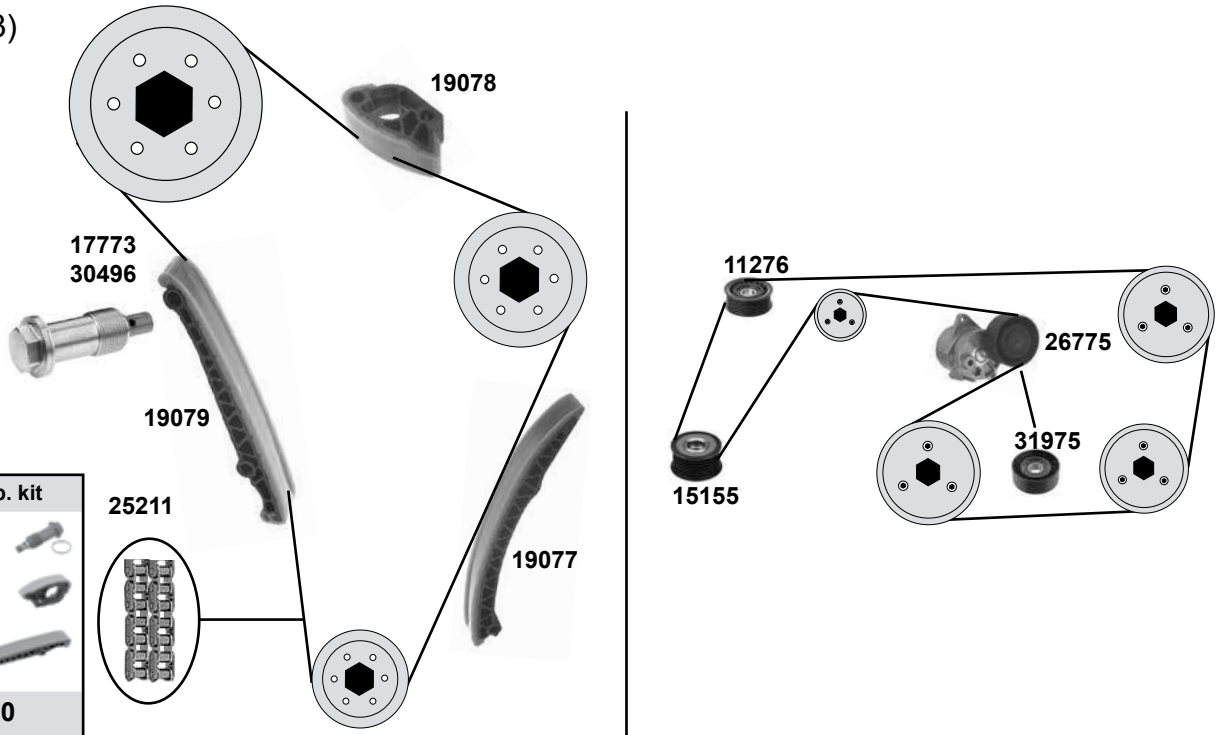

MERCEDES-BENZ M-Klasse (BM 163)

(00→05)

Car
Division

ML 270 CDI / G 270 CDI (OM 612.963)

ML -Klasse (OM 628.963)