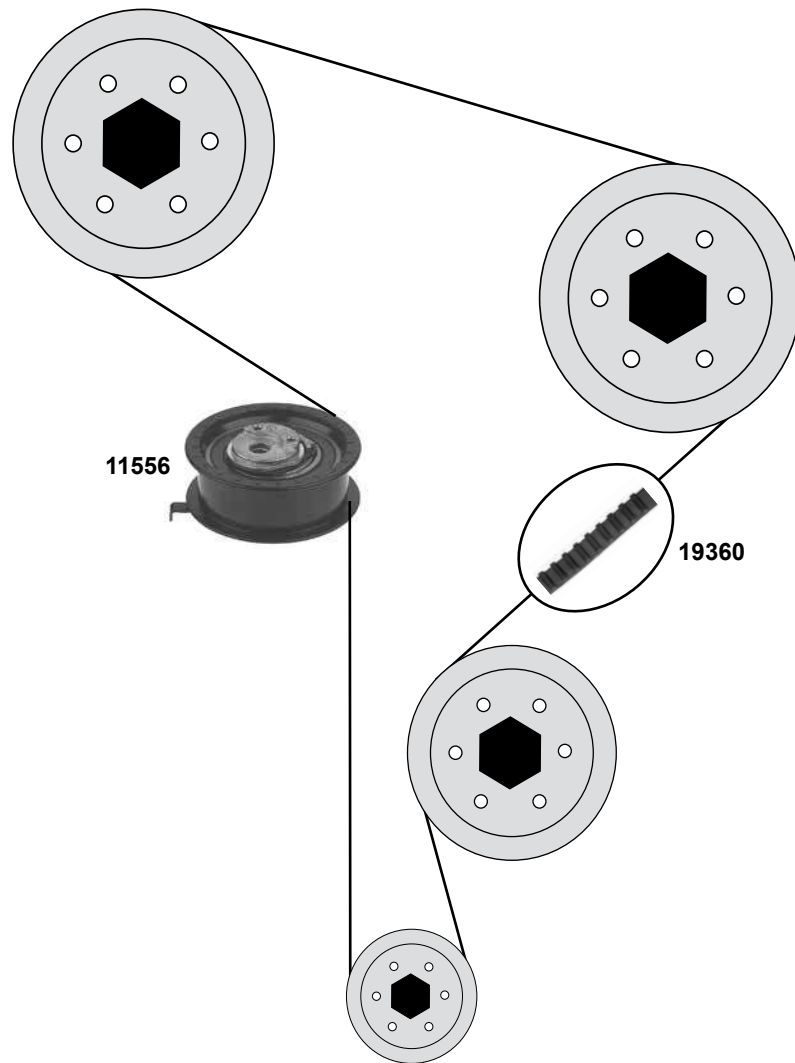

Rep. Satz / rep. kit

febi 21238

Ref. - No.

11556	028 109 243 G	Spannrolle / tension roller
19360	028 109 119 AC	Zahnriemen / timing belt
21238	028 109 119 AC S2	Rep. Satz Zahnriemen / rep. kit timing belt

ØA 67 ØI 8 B24
Z 137 B23