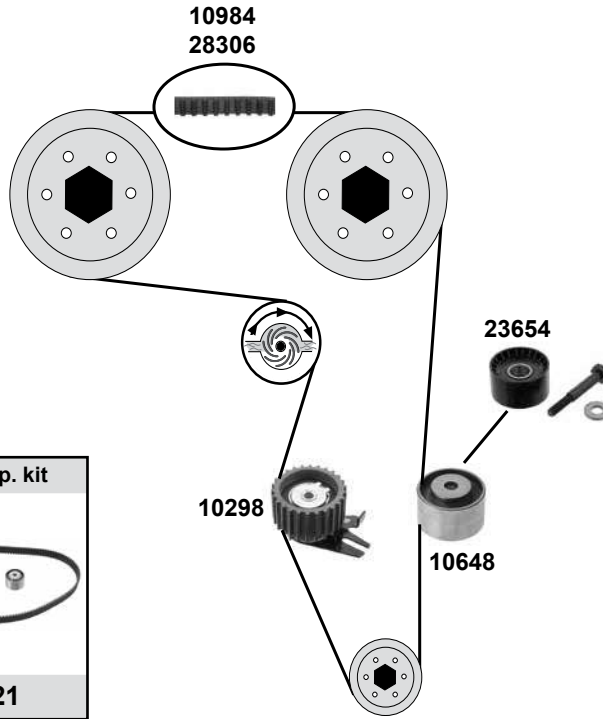

FIAT

Croma (194)

(05→10)

Car
Division

1,9 D (8V/16V)
2,4 D (20V)

- (1) (mot.) 1,9 D Multijet
- (2) (mot.) 1,9 D Multijet 100kW / 110 kW / (mot.) 2,4 D Multijet
- (3) (mot.) 1,9 D Multijet 85kW / 88kW / 15/03/11→
- (4) (ex.) tropische Länder / (ex.) tropical Countries

Ref. - No.

Ref. - No.	Description	Notes	Dimensions
10298	Spannrolle / tension roller		ØA 64,5 Z26
10648	Umlenkrolle / deflection pulley	(mot.) 2,4 D	ØA 53
10984	Zahnriemen / timing belt	(mot.) 1,9 D	Z 190 B24
14278	Rep. Satz Zahnriemen / rep. kit timing belt	(mot.) 1,9 8V	Z 190 B23,68
23654	Umlenkrolle / deflection pulley	(1)	ØA 53 B29
28305	Rep. Satz Zahnriemen / rep. kit timing belt	(1)	Z 199 B24
28306	Zahnriemen / timing belt	(2)	Z 199 B24
28321	Rep. Satz Zahnriemen / rep. kit timing belt	(mot.) 2,4 D 147kW	D
29396	Umlenkrolle / deflection pulley	(mot.) 1,9 D	ØA 70 B26
30733	Riemenspanner / tensioner assembly	(mot.) 1,9 D AC	ØA 65
31089	Umlenkrolle / deflection pulley	(mot.) 1,9 D (ex.) AC	ØA 65 B26
40898	Riemenspanner / tensioner assembly	(3) (4)	ØA 65 B26