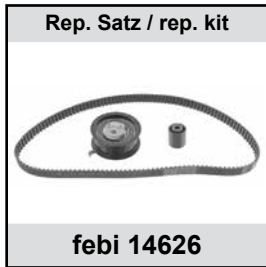

SEAT Toledo 1 (1L)

(97→99)

Car Division

1,9 TD / TDI / SDI 30 03 0018

(AAZ / 1Y / 1Z / AHU / AFN / ALE)

(1) (mot.) 1Z → 289 575
AHU → 136 385
AFN → 136 733

(2) (mot.) AAZ → 634 078
1Y → 705 902

(3) (mot.) 1Y 705 903 →
AHU 136 386 →
AAZ 634 079 →
AFN 136 734 →
1Z 289 577 →

(4) (mot.) 1Y / AAZ

(5) (mot.) AFN / AHU / 1Z

Ref. - No.

Part No.	Ref. - No.	Description	Quantity	Dimensions
06687	068 109 243 F	Spannrolle / tension roller	(2)	ØA 72 B27
07078	028 109 244	Umlenkrolle / deflection pulley	(1)	ØA 28 ØI 8 B31,5
10293	028 109 243	Spannrolle / tension roller	(1)	ØA 67 ØI 8 B25
10294	028 109 243 F	Spannrolle / tension roller	(3)	ØA 67 ØI 8 B25
11039	028 109 119 P	Zahnriemen / timing belt	(1)	Z 137 B25,4
14602	028 109 119 P S1	Rep. Satz Zahnriemen / rep. kit timing belt	(2)	
14620	028 109 119 P S2	Rep. Satz Zahnriemen / rep. kit timing belt	(1)	
14626	028 109 119 P S3	Rep. Satz Zahnriemen / rep. kit timing belt	(3)	
25166	028 105 263 E	Kurbelwellenzahnrad / crankshaft gear	(4)	Z 22
25170	028 105 263 D	Kurbelwellenzahnrad / crankshaft gear	(5)	Z 22
26925	028 903 315 R	Riemenspanner / tension roller