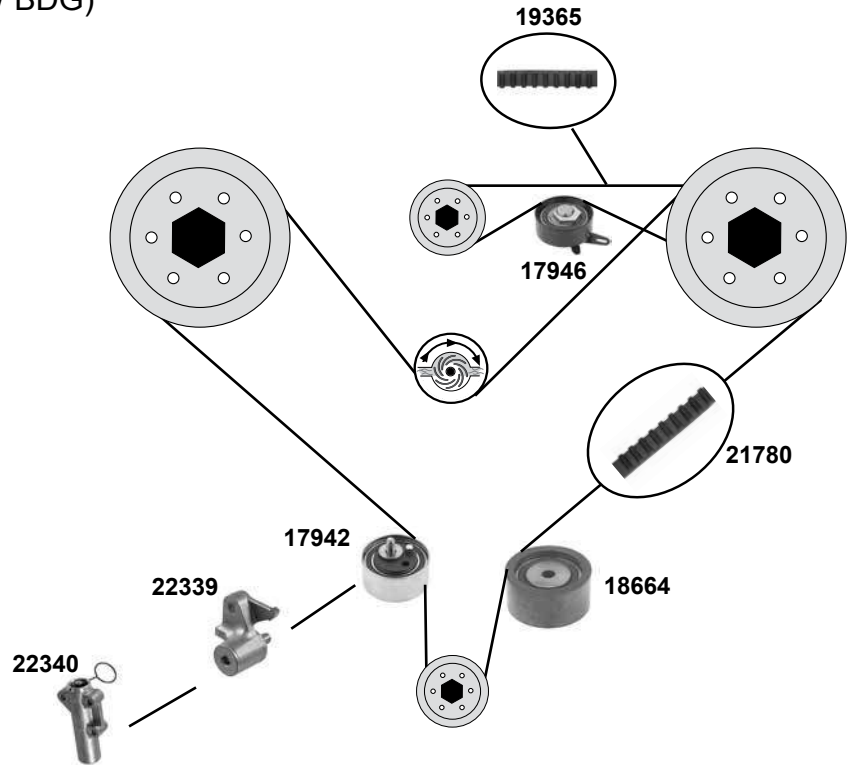

	Ref. - No.			
17712	045 109 244 A	Umlenkrolle / deflection pulley	(ex.) ATJ	ØA 28 ØI 8 B34
17944	045 109 243 C	Spannrolle / tension roller	(ex.) ATJ	ØA 72 B31 / 35
18660	038 903 315 P	Riemenspanner / belt tensioner	(ex.) ATJ	
19540	038 109 119 P	Zahnriemen / timing belt	(ex.) ATJ	Z 120 B30
21722	045 109 479 B	Riemenspanner / belt tensioner	08/98→	
21726	038 109 119 P S1	Rep. Satz Zahnriemen / rep. kit timing belt	(ex.) ATJ	Z 120 B30

AUDI A4 (8E) (01→05)

Car
Division

2,5 TDI

(AKE / AYM / BFC / BAU / BDH / BCZ / BDG)

	Ref. - No.			
11276	059 903 341 A	Umlenkrolle / deflection pulley		ØA 64 B23
11323	059 260 523 B	Spannrolle / tension roller	AC	ØA 63 B17
11324	059 903 341	Umlenkrolle / deflection pulley		ØA 64 B24
17942	059 109 243 J	Spannrolle / tension roller		ØA 72 B34
17946	059 109 243 L	Spannrolle / tension roller		ØA 73 B27
18664	059 109 244 B	Umlenkrolle / deflection pulley		ØA 70 B34
19365	059 130 113 A	Zahnriemen / timing belt		ØA 76 B24,5
19734	059 145 276	Umlenkrolle / deflection pulley		Z 87 B24
21780	059 109 119 B	Zahnriemen / timing belt		ØA 76 B24,5
22339	059 109 487 C	Riemenspanner / belt tensioner		Z 207 B30
22340	059 109 479 B	Riemenspanner / belt tensioner		Z 207 B30
26123	059 109 119 B S1	Rep. Satz Zahnriemen / rep. kit timing belt		Z 207 B30
26124	059 109 119 B S2	Rep. Satz Zahnriemen / rep. kit timing belt		Z 207 B30
27302	059 109 119 B S4	Rep. Satz Zahnriemen / rep. kit timing belt		Z 207 B30