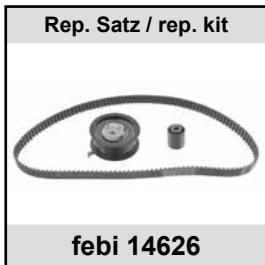

(mot.) 1Z 289 576 →