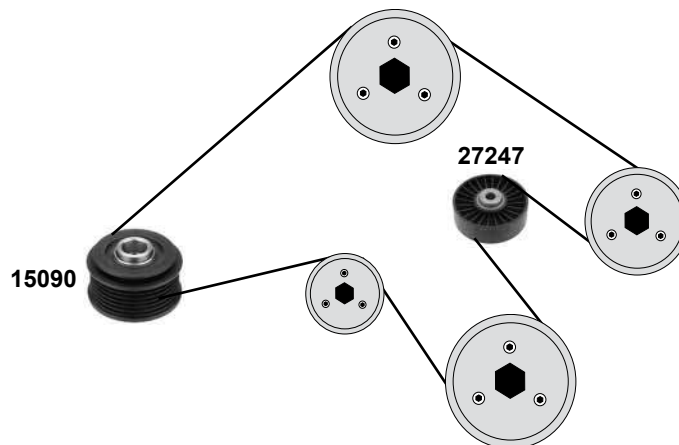

1,6 D

Brava I / Bravo (182)

(95→02)

1,9 D

(1) (ex.) tropische Länder / (ex.) tropical Countries

Ref. - No.

10298	55238027	Spannrolle / tension roller		ØA 64 B 40
17541	46524692	Riemenspanner / tensioner assembly		ØA 65 B 29
23654	71771498	Umlenkrolle / deflection pulley		
29396	51758383	Umlenkrolle / deflection pulley		ØA 65 B26
40898	51820520	Riemenspanner / tensioner assembly	(1)	ØA 65 B26
36365	46439471	Umlenkrolle / deflection pulley		ØA 80 B 27