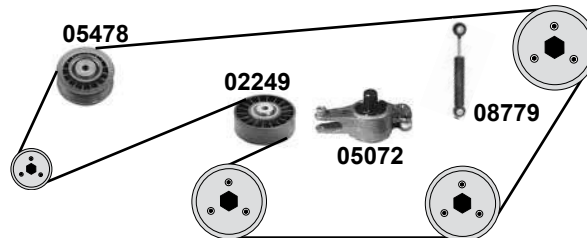

250 GD / 290 GD / 290 GDTurbo

(OM 602.930,938,939,942,946,947,983)

(1) Nietverschluss / riveted link / bouchon de rivet / rivetti / cierre de roblón

Ref. - No.

Ref. - No.	Description	Notes	Dimensions
02249	Spannrolle / tension roller		ØA80 B25/31
02481	Kettenspanner / chain tensioner		
05072	Hebel / lever		
05478	Umlenkrolle / idler bearing	(ex.) AC	ØA 64 B31,5/21,8
08486	Rep.Satz Hebel / rep kit lever		
08779	Schwingungsdämpfer / vibration damper		55 N - 1200 N D 126 E
09236	Steuerkette / timing chain	(1)	
10407	Gleitschiene / sliding rail		
10408	Gleitschiene / sliding rail		
14406	Kettenglied / chain link	(mot.) 930,939,983	
15493	Gleitschiene / sliding rail		
25022	Nockenwellenrad / camshaft gear	(mot.) 930,939,983	Z 38
25033	Kurbelwellenzahnrad / crankshaft gear	(mot.) 930,939,983	Z 18
30302	Rep. Satz Steuerkette / rep. kit timing chain		