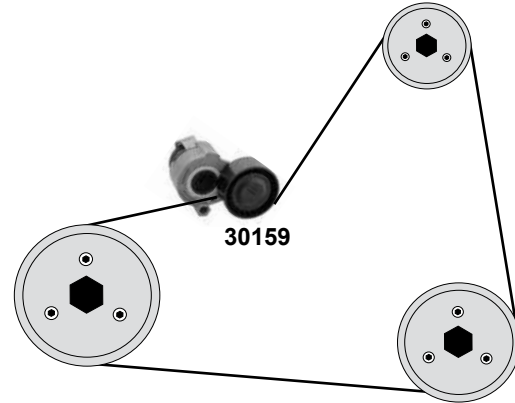

1,5 D (K9K-750,752,760,762,772)