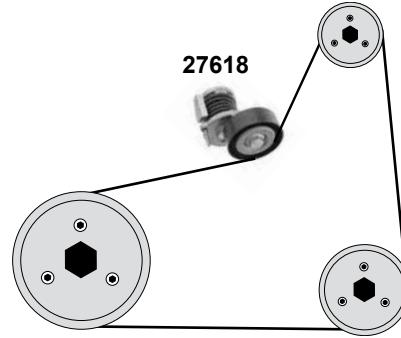

AUDI A6 (4F) (05→11)

Car
Division

2,0 TDI

(BLB/ BNA / BRE / BRF)

2,0 TDI

(BLB / BNA / BRE / BRF / BVG)

2,0 TDI

(CAGB/CAHA/CAHB)

Ref. - No.

17712	03L 109 244 C	Umlenkrolle / deflection pulley	ØA 28 ØI 8 B34
21708	038 109 244 J	Umlenkrolle / deflection pulley	ØA 40 ØI 37 B35
23554	03G 109 119	Zahnriemen / timing belt	Z 141 B30
24752	03G 109 243	Spannrolle / tension roller	ØA 68 ØI 8 B36
24754	038 109 244 J	Umlenkrolle / deflection pulley	ØA 80 ØI 10 B34
24756	03G 198 119	Rep. Satz Zahnriemen / rep. kit timing belt	Z 141 B 30
27618	038 903 315 AH	Riemenspanner / belt tensioner	ØA 70 B24
29345	03G 109 244 A	Umlenkrolle / deflection pulley	ØA80 ØI 12 B34,3
30215	03L 109 243 E	Spannrolle / tension roller	ØA 68,5 B35
30580	03G 198 119 A	Rep. Satz Zahnriemen / rep. kit timing belt	Z 141 B30
30621	03G 145 276	Umlenkrolle / deflection pulley	ØA 70 ØI 8 B27
34127	03L 109 119 F	Zahnriemen / timing belt	Z 160 B 30
34128	03L 198 119	Rep. Satz Zahnriemen / rep. kit timing belt	Z 160 B 30,77