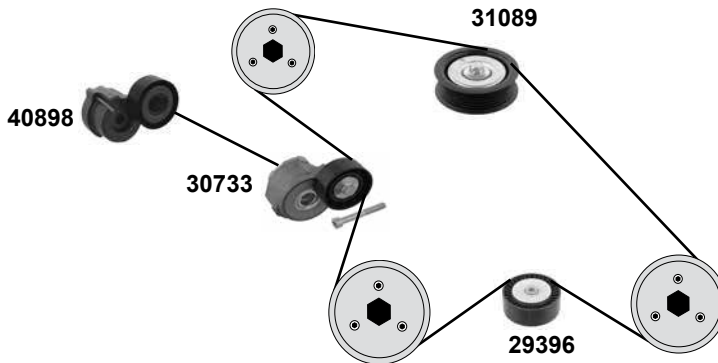

FIAT

Croma (194)

(05→10)

Car
Division

1,9 D (8V/16V)
2,4 D (20V)

- (1) (mot.) 1,9 D Multijet
- (2) (mot.) 1,9 D Multijet 100kW / 110 kW / (mot.) 2,4 D Multijet
- (3) (mot.) 1,9 D Multijet 85kW / 88kW / 15/03/11→
- (4) (ex.) tropische Länder / (ex.) tropical Countries

Ref. - No.

Ref. - No.	Description	Notes	Dimensions
10298	Spannrolle / tension roller		ØA 64,5 Z26
10648	Umlenkrolle / deflection pulley	(mot.) 2,4 D	ØA 53
10984	Zahnriemen / timing belt	(mot.) 1,9 D	Z 190 B24
14278	Rep. Satz Zahnriemen / rep. kit timing belt	(mot.) 1,9 8V	Z 190 B23,68
23654	Umlenkrolle / deflection pulley	(1)	ØA 53 B29
28305	Rep. Satz Zahnriemen / rep. kit timing belt	(1)	Z 199 B24
28306	Zahnriemen / timing belt	(2)	Z 199 B24
28321	Rep. Satz Zahnriemen / rep. kit timing belt	(mot.) 2,4 D 147kW	D
29396	Umlenkrolle / deflection pulley	(mot.) 1,9 D	ØA 70 B26
30733	Riemenspanner / tensioner assembly	(mot.) 1,9 D AC	ØA 65
31089	Umlenkrolle / deflection pulley	(mot.) 1,9 D (ex.) AC	ØA 65 B26
40898	Riemenspanner / tensioner assembly	(3) (4)	ØA 65 B26