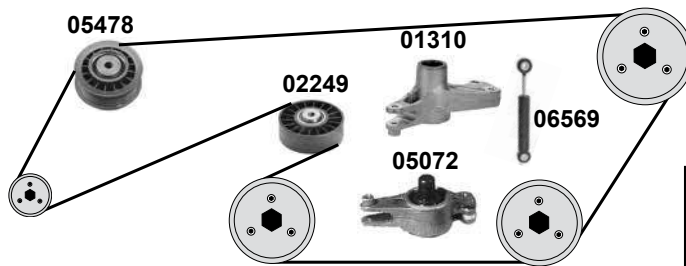

(1) Nietverschluß / riveted link
(4) (mot.) 603.931

(2) 931: (mot.) → 003134
 (mot.) → 001145

(3) 931: (mot.) 003135 →
 (mot.) 001146 →

	Ref. - No.			
01310	606 200 00 73	Hebel / lever	(3)	
02249	601 200 09 70	Spannrolle / tension roller	(4)	ØA 80 B25 / 31
02481	601 050 07 11	Kettenspanner / chain tensioner		
05072	601 200 17 73	Hebel / lever	(2)	
05478	601 200 10 70	Umlenkrolle / idler bearing	(4) AC	ØA69 B26 / 31,5
06569	103 200 01 14	Schwingungsdämpfer / vibration damper	(4)	55 N - 900 N
08486	601 200 17 73 S	Rep.Satz Hebel / rep kit lever	(2)	
09236	003 997 55 94	Steuerkette / timing chain	(1)	D 126 E
10407	601 052 05 16	Gleitschiene / sliding rail		
10408	601 052 03 16	Gleitschiene / sliding rail		
11700	606 200 00 73 S1	Rep.Satz Hebel / rep kit lever	(4)	
14406	000 997 28 98	Kettenglied / chain link	(4)	
15493	601 050 08 16	Gleitschiene / sliding rail		
25022	601 052 00 01	Nockenwellenrad / camshaft gear	(4)	Z 38
25033	606 052 00 03	Kurbelwellenzahnrad / crankshaft gear	(4)	Z 18
26070	606 200 00 73 S2	Rep. Satz Hebel / rep kit lever	(4)	
30302	601 050 07 11 S1	Rep. Satz Steuerkette / rep. kit timing chain