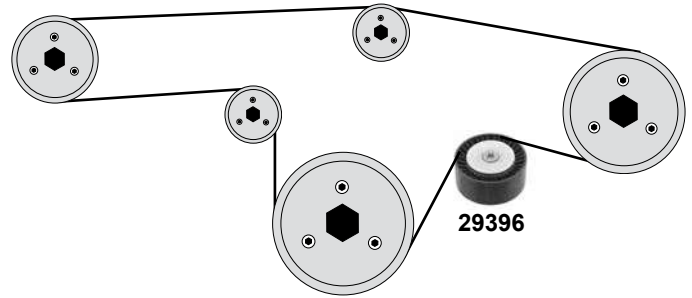

1,9 TID

(Z 1,9 DTH)

9-5 II

(10 →)