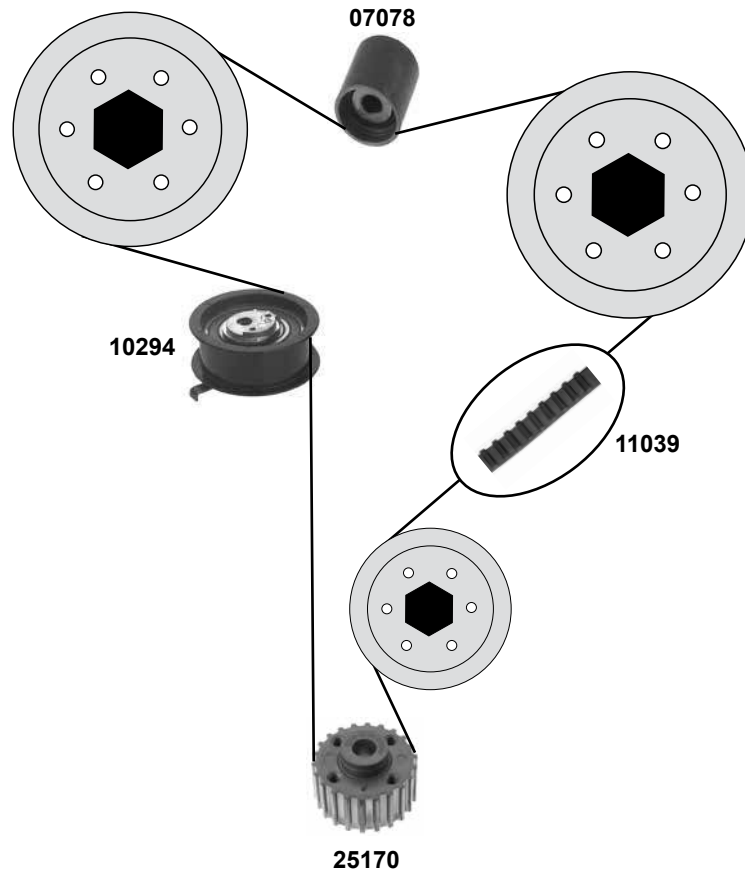

Kettenspanner / chain tensioner

Ref. - No.

01231	028 145 278 E	Umlenkrolle / deflection pulley	ØA78 ØI 8 B26
07078	028 109 244	Umlenkrolle / deflection pulley	ØA28 ØI 8 B31,5
10294	028 109 243 F	Spannrolle / tension roller	ØA67 ØI 8 B25
11039	028 109 119 P	Zahnriemen / timing belt	Z 137 B25,4
14626	028 198 119 C	Rep. Satz Zahnriemen / rep. kit timing belt	Z 137 B25,05
25170	028 105 263 D	Kurbelwellenrad / crankshaft gear	Z 22
26925	028 903 315 R	Riemen Spanner / tension roller	