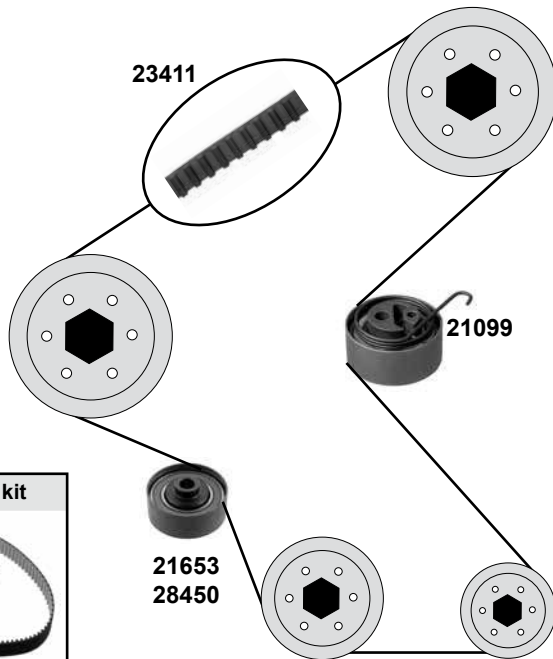

1,7 DTH

(Z 1,7 DTH)

(1) Y 1,7 DTL / Y 1,7 DT (mot.)→328704

(2) Z 1,7 DTL alle/all / Y 1,7 DTL (mot.) 328705→

Ref. - No.

Ref. - No.	Description	Part No.	Notes
12432	Spannrolle / tension roller	97112438	(1) ØA 65 B34 / 28
21099	Spannrolle / tension roller	97249944	(2) ØA 65 B28,5
21653	Umlenkrolle / deflection pulley	97309495	Z131 B25
23411	Zahnriemen / timing belt	97212727	Z131 B25
23413	Rep. Satz Zahnriemen / rep. kit timing belt	93188136 SK	(1) Z131 B25
23415	Rep. Satz Zahnriemen / rep. kit timing belt	93188137 SK	(2) Z131 B25
26937	Umlenkrolle / deflection pulley	98012238	AC ØA 76 B26
27729	Riemenspanner / belt tensioner	97184929	ØA 70 B26
28450	Umlenkrolle / deflection pulley	97376296	(mot.) 1548039→ ØA 65 B28,5
31973	Riemenspanner / belt tensioner	98005564	ØA 70 B26