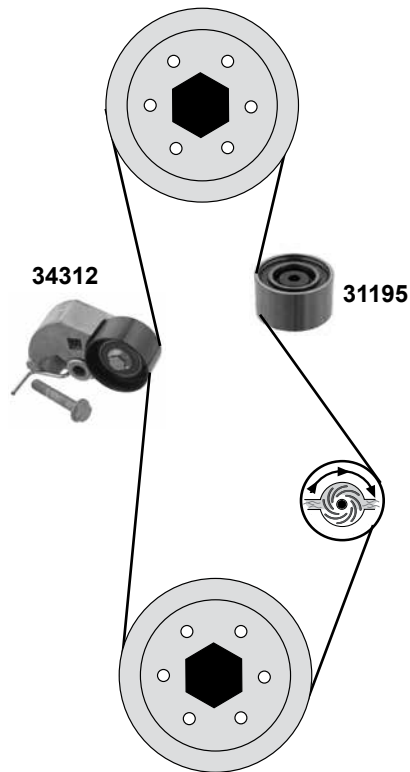

Ref. - No.

31195	24810-27250
33179	25281-27060
33180	25287-27001
34312	24410-27250

Umlenkrolle / deflection pulley
Riemenspanner / belt tensioner
Umlenkrolle / deflection pulley
Spannrolle / tension roller

12/07→

ØA 58 B32
ØA 70 B27,5
ØA58 B32