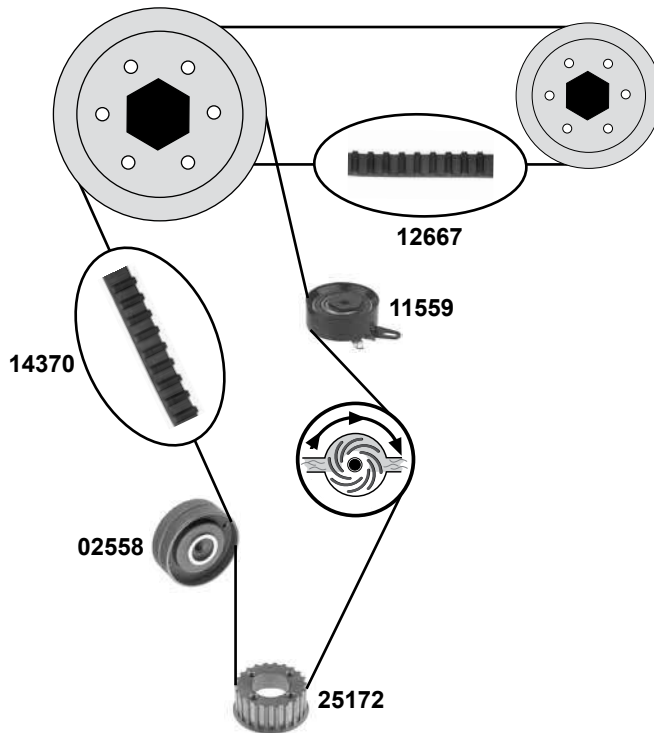

VOLKSWAGEN Transporter Typ 4 (70/7D)

(90→04)

Car
Division

2,4 D (AAB/ AJA)

- (1) Nebenantrieb / auxiliary drive / entraînement d'organes secondaires / mando auxiliar de secundario / organi ausiliari
- (2) (ex.) Nebenantrieb / auxiliary drive / entraînement d'organes secondaires / mando auxiliar de secundario / organi ausiliari
- (3) (mot.) AAB: 320127 →
- (4) (mot.) AAB 09/90 → 06/03
- (5) (mot.) AJA 01/96 → 06/03

Ref. - No.				
01231	028 145 278 E	Spannrolle / tension roller	(2) (ch.)70-S-071 872→	ØA 78 Ø 8 B26
02558	069 109 243 B	Umlenkrolle / deflection pulley		ØA 75 B34
04134	074 145 278 F	Spannrolle / tension roller	(1) (ch.)70-S-071 872 →	ØA 81 Ø 8 B22,5
11559	074 109 243 F	Spannrolle / tension roller	(3)	ØA 73 Ø 8 B27
12667	074 130 113	Zahnriemen / timing belt		Z 77 B20
14370	074 109 119 R	Zahnriemen / timing belt	(4) (5)	Z 122 B26,5
14636	074 109 119 R S2	Rep. Satz Zahnriemen / rep. kit timing belt		
14660	074 109 119 R S3	Rep. Satz Zahnriemen / rep. kit timing belt		
25172	069 105 263	Kurbelwellenzahnrad / crankshaft gear		Z 22
26925	028 903 315 R	Riemenspanner / tension roller	(2) 97→