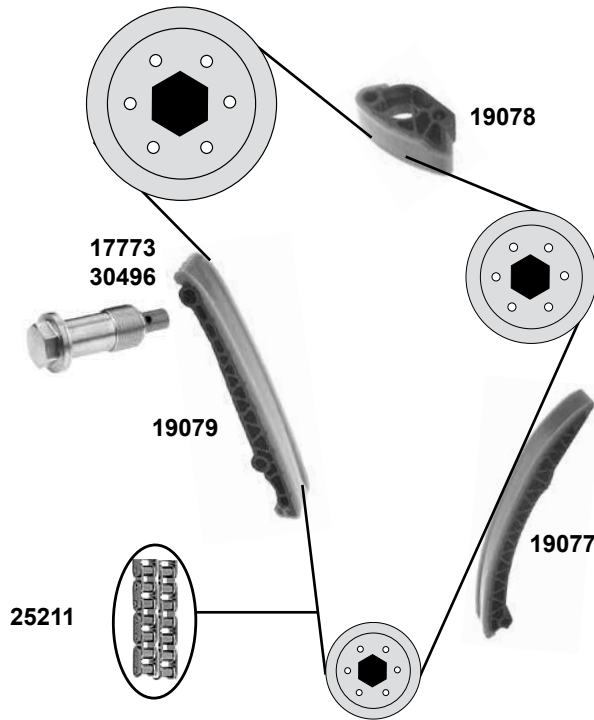

MERCEDES-BENZ E-Klasse (BM 210)

(95→03)

Car
Division

E 320 CDI

(OM 612.961 / 613.961)

E 320 CDI

(OM 613.960 / 961)