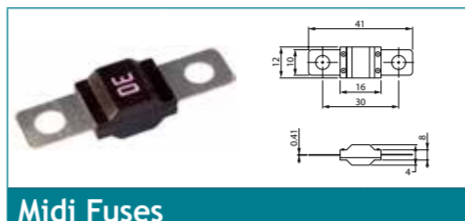

Midi Fuses
32 Volt
Std pkg 10

HC-CARGO	Colour	Amp
192427	Orange	30
192428	Green	40
192429	Red	50
192430	Yellow	60
192431	Brown	70
192432	White	80
192433	Blue	100
192434	Pink	125
192435	White	150
192976	Purple	200