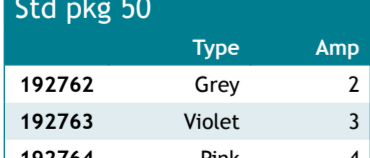

**Glass Fuses**  
Std pkg 50

Dim. mm.	Amp
191569 29 x 6.3	8
190735 29 x 6.3	10
191570 29 x 6.3	15
191571 29 x 6.3	20
190736 29 x 6.3	25
191572 29 x 6.3	30

**Glass Fuses**  
Std pkg 50

Dim. mm.	Amp
190287 32 x 6.3	5
190288 32 x 6.3	10
190289 32 x 6.3	15
190274 32 x 6.3	20
190275 32 x 6.3	35

**Micro Blade Fuses**  
Std pkg 50

Type	Amp
192762 Grey	2
192763 Violet	3
192764 Pink	4
192765 Tan	5
192766 Brown	7.5
192767 Red	10
192768 Blue	15
192769 Yellow	20
192770 Natural	25
192771 Green	30

**Micro Blade Fuses**  
Std pkg 50