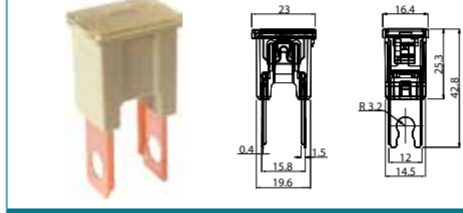

PAL 294 Fuses
32 Volt
Std pkg 5

HC-CARGO	Colour	Amp
191155	Pink	30
191973	Green	40
191974	Red	50
191156	Yellow	60
191975	Brown	70
191157	Black	80
191971	Dark blue	100
192760	White	120