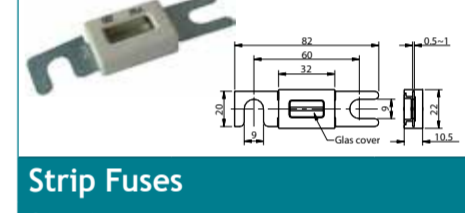

Strip Fuses
Big size
DIN 43560
48 Volt
Std pkg 10

HC-CARGO	Colour	Amp
192305		35
192306		50
192307		80
192308		100
192309		125
192310		160
192311		200
192312		250
192313		300
192314		355
192315		425
192316		500