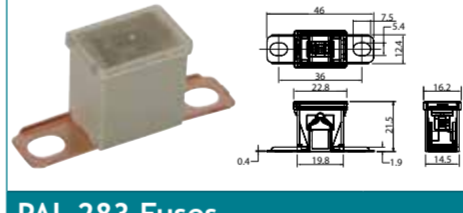

PAL 283 Fuses
32 Volt
Std pkg 5

HC-CARGO	Colour	Amp
191633	Pink	30
191634	Green	40
191635	Red	50
191636	Yellow	60
191637	Brown	70
191976	Black	80
191978	Dark blue	100
192981	White	120