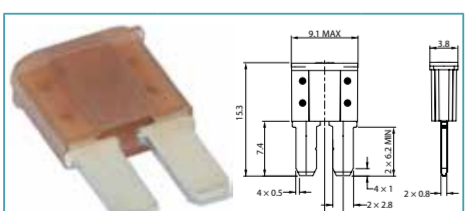

Micro Blade Fuses
32 Volt
Std pkg 50

HC-CARGO	Colour	Amp
193213	Tan	5
193215	Red	10
193216	Blue	15
193217	Yellow	20
193218	Transparent	25
193219	Green	30
193214	Brown	75