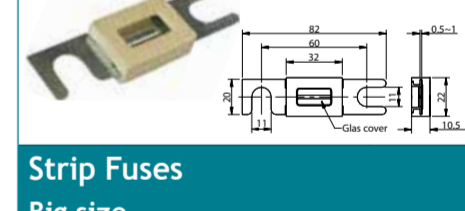

Strip Fuses
Big size
Closed
DIN 43560
48 Volt
Std pkg 5

HC-CARGO	Colour	Amp
192317		35
192318		50
192319		80
192320		100
192321		125
192322		160
192323		200
192324		250

Strip Fuses
Big size
Closed
DIN 43560
48 Volt
Std pkg 5

HC-CARGO	Colour	Amp
192325		35
192326		50
192327		80
192328		100
192329		125
192330		160
192331		200
192332		250
192333		275
192334		300
192335		355
192336		425
192337		500