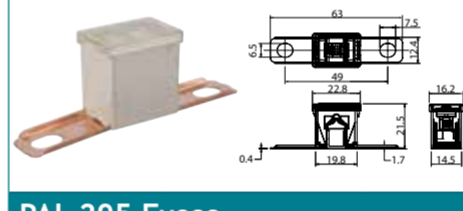

PAL 295 Fuses
32 Volt
Std pkg 5

HC-CARGO	Colour	Amp
191628	Pink	30
191629	Green	40
191630	Red	50
191631	Yellow	60
191632	Brown	70
191972	Black	80
191977	Dark blue	100
192982	White	120