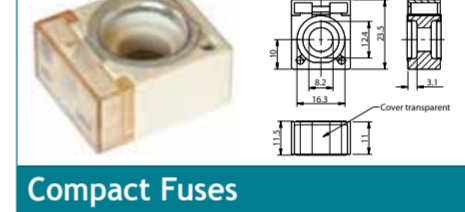

**Compact Fuses**  
w/ ceramic body.  
DIN 72581/3F  
58 Volt  
Std pkg 5

HC-CARGO	Colour	Amp
192538		50
192539		75
192540		100
192541		125
192542		150
192543		175
192544		200
192545		250
192546		300

**Strip Fuses**  
Small size  
DIN 72581/2  
36 Volt  
Std pkg 10