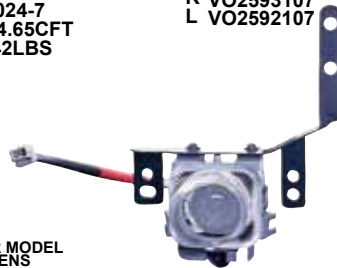

373-2005-AQ

FOG LAMP ASSY
R 8659026-2
L 8659024-7
12PCS 4.65CFT
WT:30.42LBS

PARTSLINK NO:
R VO2593107
L VO2592107

W/LENS
XENON R MODEL
GLASS LENS

373-2003-AQ

FOG LAMP ASSY
R 8693337-1
L 8693336-3
12PCS 3.53CFT
WT:16.75LBS

PARTSLINK NO:
R VO2593110
L VO2592110