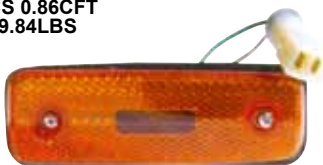

312-1406-YO

F/SIDE MARKER LAMP ASSY
R 81730-19305
L 81740-19285
R 81730-14110
L 81740-14110
50PCS 0.86CFT
WT:19.84LBS

PARTSLINK NO:
R TO2551103
L TO2550103