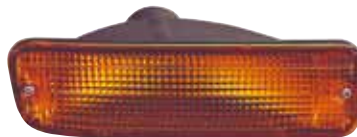

312-1612-AS6

SIGNAL LAMP ASSY
R 81510-35110
L 81520-35110
20PCS 1.83CFT
WT:19.84LBS

PARTSLINK NO:
R TO2521122
L TO2520122