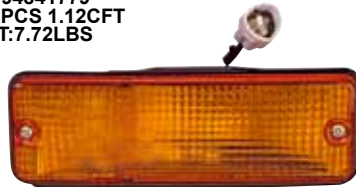

PARTSLINK NO:
R GM2531117
L GM2530117

312-1614-AS

'85-'87

PARK LAMP ASSY
R 81510-80018
L 81520-80018
R 94841780
L 94841779
20PCS 1.12CFT
WT:7.72LBS

PARTSLINK NO:
R TO2531113
L TO2530113

335-1601-AS

'88

PARK LAMP ASSY
R 94845619
L 94845618
PCS CFT
WT: LBS