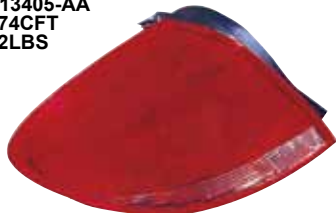

330-1921-US

'04-'07

TAIL LAMP UNIT
R 4F1Z-13404-AA
L 4F1Z-13405-AA
R 5F1Z-13404-AA
L 5F1Z-13405-AA
6PCS 7.74CFT
WT:30.42LBS

PARTSLINK NO:
R FO2801184
L FO2800184