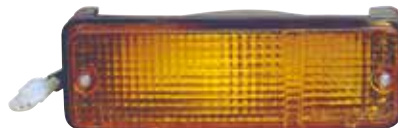

335-1601-AS

'88

PARK LAMP ASSY
R 94845619
L 94845618
PCS CFT
WT: LBS

PARTSLINK NO:
R GM2521180
L GM2520180