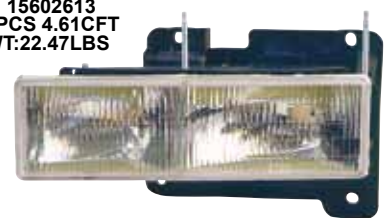

R GM2501123
L GM2500123

OUTER

332-1117-AS

HEAD LAMP ASSY

R 15034930
L 15034929
R 15602614
L 15602613
6PCS 4.61CFT
WT:22.47LBS

PARTSLINK NO:

R GM2503101
L GM2502101

332-1519-US