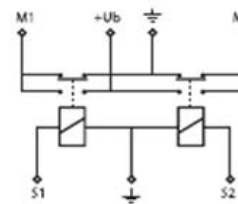

9 9018 1 12V 100A
9 9021 1 24V 50A