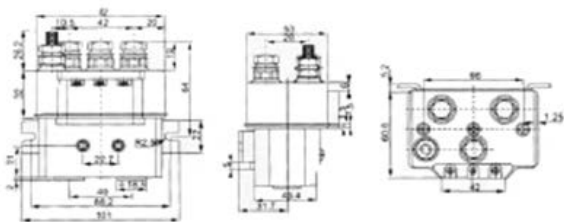

9 9018 1 12V 100A
9 9021 1 24V 50A