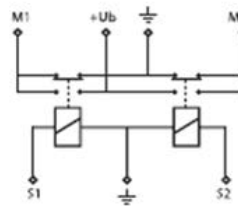

Die Anschlüsse M1 und M2 sind mit einem Motor (z.B. Seilwinde) verbunden. Im Ruhezustand haben M1 und M2 Massepotenzial. Wird Kontakt S1 an die Betriebsspannung angeschlossen, so schließt der Magnetschalter 1. Dadurch hat M1 ein Spannungspotenzial von +Ub, M2 liegt weiterhin auf Masse. Der Motor dreht sich. Nimmt man die Spannung von S1 und schaltet nun S2 +Ub, so fällt Magnetschalter 1 ab und Magnetschalter 2 zieht an. M1 hat nun Massepotenzial und M2 ein Spannungspotenzial von +Ub. Der Motor dreht sich in die entgegengesetzte Richtung.

Terminals M1 and M2 are connected to the motor (e.g. of a winch). At non-operating state both, M1 and M2, are connected to ground. If terminal S1 is connected to +Ub, solenoid 1 pulls in. Now, M1 is connected to +Ub, M2 is still connected to ground. The motor spins. If the current on S1 is disconnected and S2 will be connected to +Ub instead, solenoid 1 drops out and solenoid 2 pulls in. Now, M1 is connected to ground and M2 is connected to +Ub. The motor spins into the other direction.

9 9107 1 12V 50A