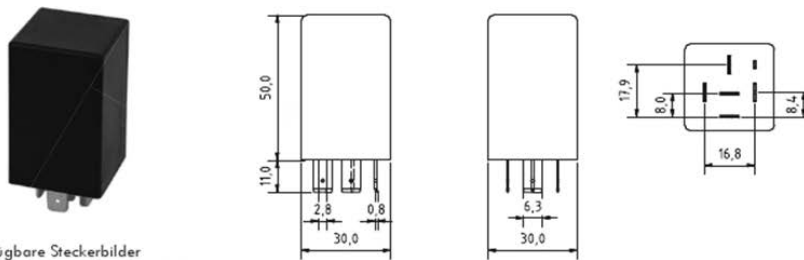

Erweiterte Variante mit frei wählbarem Steckerbild Extended type with freely selectable terminal configuration