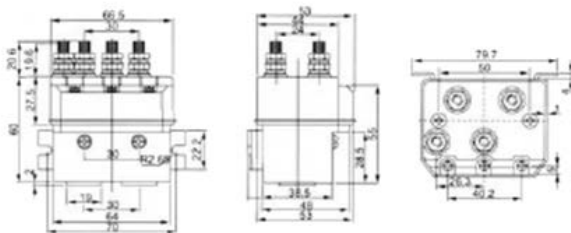

Die Anschlüsse M1 und M2 sind mit einem Motor (z.B. Seilwinde) verbunden. Im Ruhezustand haben M1 und M2 Massepotenzial. Wird Kontakt S1 an die Betriebsspannung angeschlossen, so schließt der Magnetschalter 1. Dadurch hat M1 ein Spannungspotenzial von +Ub, M2 liegt weiterhin auf Masse. Der Motor dreht sich. Nimmt man die Spannung von S1 und schaltet nun S2 +Ub, so fällt Magnetschalter 1 ab und Magnetschalter 2 zieht an. M1 hat nun Massepotenzial und M2 ein Spannungspotenzial von +Ub. Der Motor dreht sich in die entgegengesetzte Richtung.

Terminals M1 and M2 are connected to the motor (e.g. of a winch). At non-operating state both, M1 and M2, are connected to ground. If terminal S1 is connected to +Ub, solenoid 1 pulls in. Now, M1 is connected to +Ub, M2 is still connected to ground. The motor spins. If the current on S1 is disconnected and S2 will be connected to +Ub instead, solenoid 1 drops out and solenoid 2 pulls in. Now, M1 is connected to ground and M2 is connected to +Ub. The motor spins into the other direction.

9 9107 1 12V 50A