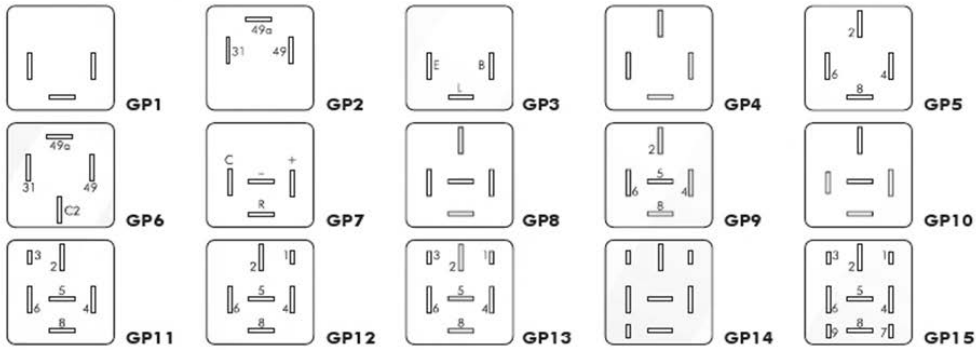

Zeit- und Funktionsrelais / Timer Relays

Anzugsverzögert - Standard-Variante Delay On - Standard Type

Versorgungsspannung wird an Klemme 30 und Masse an Klemme 31 angelegt. Wird an Klemme 15 Versorgungsspannung angelegt, zieht das Relais nach der programmierten Zeit t an. Wird Klemme 15 wieder geöffnet, fällt das Relais sofort ab.