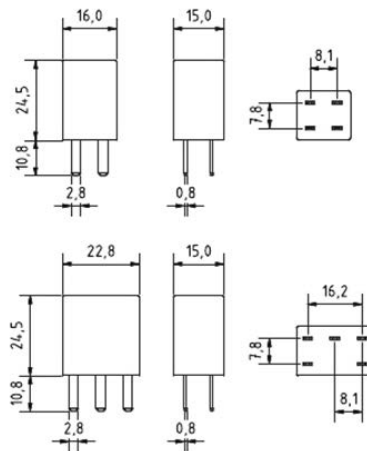

Ultra Micro Relays / Ultra Mikro Relais