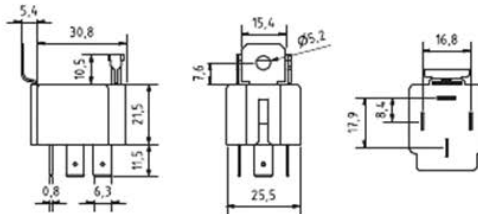

Mini Relays / Mini Relais

Relays with fuse / Relais mit Sicherung

Die Kontaktbelastbarkeit bei 12V beträgt 30A. Das Relais ist mit einer 15A-Sicherung ausgestattet. Andere Sicherungen sind auf Wunsch verfügbar.

The rated load at 12V is 30A. The relay is equipped with a 15A fuse. Other fuses are available on demand.