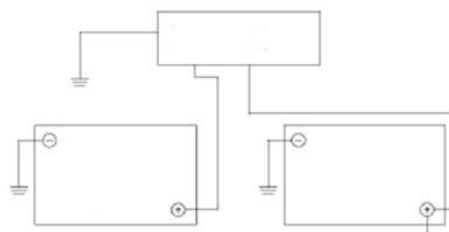

Für zwei Batterien / For Dual Battery use

Das spannungsabhängige Relais erlaubt es, zwei Batterien gleichzeitig zu laden. Wird bei laufendem Motor eine Spannung von über 13.3 V erreicht, zieht das Relais an und die Zweitbatterie wird zusätzlich zur Primärbatterie geladen. Schaltet man den Motor aus, fällt die Bordspannung unter 12.65 V und das Relais trennt die Anlasserbatterie von der Zweitbatterie. Dieses System verhindert, dass sich die Anlasserbatterie entlädt und schützt die empfindliche Elektronik, die an der Zweitbatterie angeschlossen ist, vor Spannungsspitzen, die beim Starten des Motors entstehen können.

The voltage sensitive Relay allows two batteries being charged at the same time. When the engine is started and the start battery reaches 13.3 V, the relay pulls in, allowing the two battery banks (start and house) to be charged simultaneously. When the voltage drops below 12.65 V, (the engines has stopped), the relay drops out, separating these batteries. This system prevents the starter battery from discharging and protects the sensitive electronic equipment powered by the house battery from harmful engine start up spikes.