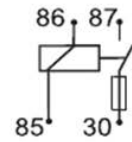

Mini Relays / Mini Relais

Relays with fuse / Relais mit Sicherung

Die Kontaktbelastbarkeit bei 12V beträgt 30A. Das Relais ist mit einer 15A-Sicherung ausgestattet. Andere Sicherungen sind auf Wunsch verfügbar.

The rated load at 12V is 30A. The relay is equipped with a 15A fuse. Other fuses are available on demand.

C12