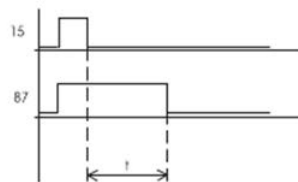

Abfallverzögert - Standard-Variante Delay Off - Standard Type

Versorgungsspannung wird an Klemme 30 und Masse an Klemme 31 angelegt. Wird an Klemme 15 Versorgungsspannung angelegt, zieht das Relais sofort an. Wird Klemme 15 wieder geöffnet, fällt das Relais nach der programmierten Zeit t wieder ab.

Apply supply voltage on terminal 30 and ground on terminal 31. After applying supply voltage on terminal 15, the relay pulls in instantly. When terminal 15 is opened, the relay drops back after the programmed period t .