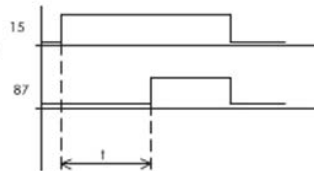

Zeit- und Funktionsrelais / Timer Relays

Anzugsverzögert - Standard-Variante Delay On - Standard Type

Versorgungsspannung wird an Klemme 30 und Masse an Klemme 31 angelegt. Wird an Klemme 15 Versorgungsspannung angelegt, zieht das Relais nach der programmierten Zeit t an. Wird Klemme 15 wieder geöffnet, fällt das Relais sofort ab.

Apply supply voltage on terminal 30 and ground on terminal 31. After applying supply voltage on terminal 15, the relay will pull in after the programmed period t . When terminal 15 is opened, the relay drops back instantly.