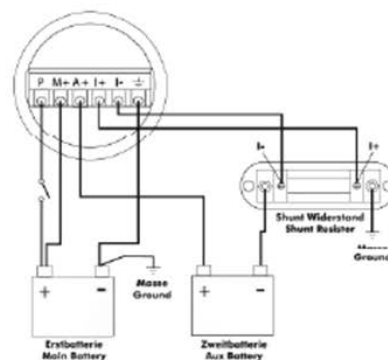

Schraubbefestigung Bolt on Mounting

Displayinformation Display Information

Umpolrelais / Reversing Solenoid

Die Anschlüsse M1 und M2 sind mit einem Motor (z.B. Seilwinde) verbunden. Im Ruhezustand haben M1 und M2 Massepotenzial. Wird Kontakt S1 an die Betriebsspannung angeschlossen, so schließt der Magnetschalter 1. Dadurch hat M1 ein Spannungspotenzial von +Ub, M2 liegt weiterhin auf Masse. Der Motor dreht sich. Nimmt man die Spannung von S1 und schaltet nun S2 +Ub, so fällt Magnetschalter 1 ab und Magnetschalter 2 zieht an. M1 hat nun Massepotenzial und M2 ein Spannungspotenzial von +Ub. Der Motor dreht sich in die entgegengesetzte Richtung.