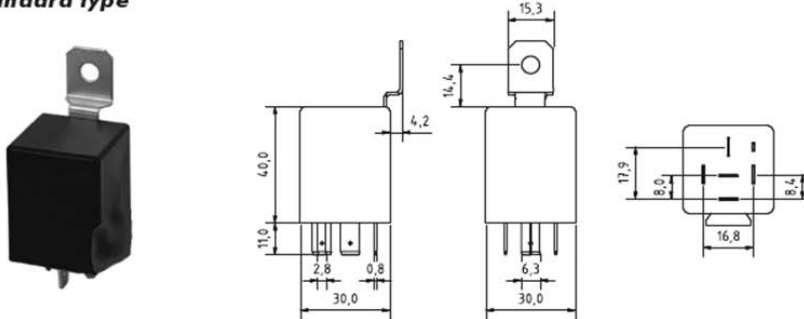

Zeit- und Funktionsrelais / Timer Relays

Standard-Variante Standard type