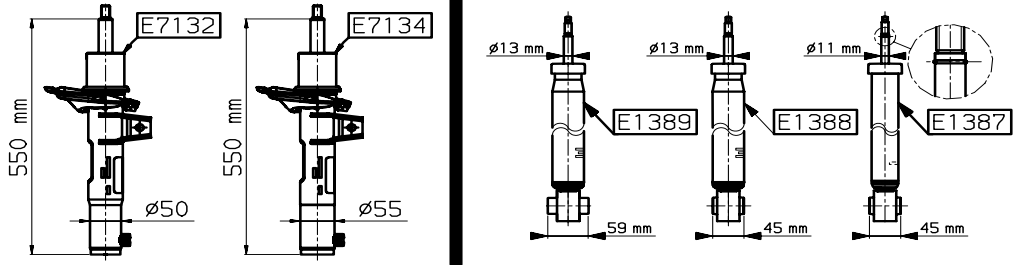

MONROE	REFLEX	ORIGINAL			REFLEX	ORIGINAL	LL		
	ADVENTURE				ADVENTURE		LA		

186

FIG86

A 4

023071	1.8 TFSi, 2.0 TFSi, 3.0 TFSi, 3.2 FSi, 2.0 TDi, 3.0 TDi (+) ☐ ND (-) Quattro	08→	E8502		MK361 PK281	☐	E7808	<u>G2514</u>		MK388 PK279	☐
023073	1.8 TFSi, 2.0 TFSi, 3.0 TFSi, 3.2 FSi, 2.0 TDi, 3.0 TDi (+) ☐ SP (-) Quattro	08→	E8503		MK361	☐	E7814			MK388	☐

A 4 QUATTRO

023071	1.8 TFSi Quattro, 2.0 TFSi Quattro, 3.0 TFSi Quattro, 3.2 FSi Quattro, 2.0 TDi Quattro, 3.0 TDi Quattro (+) ☐ ND	08→	E8502		MK361 PK281	☐	E7808	<u>G2514</u>		MK388 PK279	☐
023073	1.8 TFSi Quattro, 2.0 TFSi Quattro, 3.0 TFSi Quattro, 3.2 FSi Quattro, 2.0 TDi Quattro, 3.0 TDi Quattro (+) ☐ SP	08→	E8503		MK361	☐	E7814			MK388	☐

A 4 AVANT

023071	1.8 TFSi, 2.0 TFSi, 3.0 TFSi, 3.2 FSi, 2.0 TDi, 3.0 TDi (+) ☐ ND (-) Quattro	08→	E8502		MK361 PK281	☐	E7808	<u>G2514</u>		MK388 PK279	☐
023073	1.8 TFSi, 2.0 TFSi, 3.0 TFSi, 3.2 FSi, 2.0 TDi, 3.0 TDi (+) ☐ SP (-) Quattro	08→	E8503		MK361	☐	E7814			MK388	☐

A 4 AVANT QUATTRO

023071	1.8 TFSi Quattro, 2.0 TFSi Quattro, 3.0 TFSi Quattro, 3.2 FSi Quattro, 2.0 TDi Quattro, 3.0 TDi Quattro (+) ☐ ND	08→	E8502		MK361 PK281	☐	E7808	<u>G2514</u>		MK388 PK279	☐
023073	1.8 TFSi Quattro, 2.0 TFSi Quattro, 3.0 TFSi Quattro, 3.2 FSi Quattro, 2.0 TDi Quattro, 3.0 TDi Quattro (+) ☐ SP	08→	E8503		MK361	☐	E7814			MK388	☐

MC... =	MK... =	PK... =