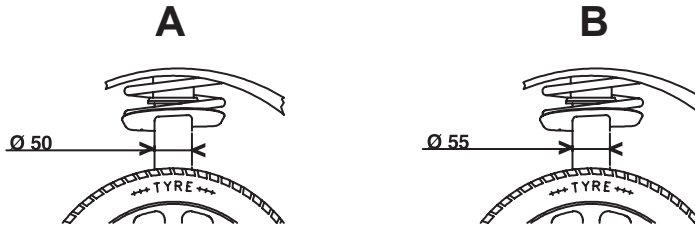

VOLKSWAGEN

MONROE	REFLEX	ORIGINAL			REFLEX	ORIGINAL	LL		
	ADVENTURE				ADVENTURE		LA		

461044	1.6 TDi (+)	09→ 12	E7056		!64 Ø 50mm (A) MK345 MK194 !79 PK163		E1351		MK203 PK078	
			E7057		!64 Ø 55mm (B) MK345 MK194 !79 PK163					
461039	1.6 TDi (+)	09→ 12	E7052		!64 Ø 50mm (A) MK345 MK194 !79 PK163		23987		MK203 PK078	
			E7057		!64 Ø 55mm (B) MK345 MK194 !79 PK163					

!64