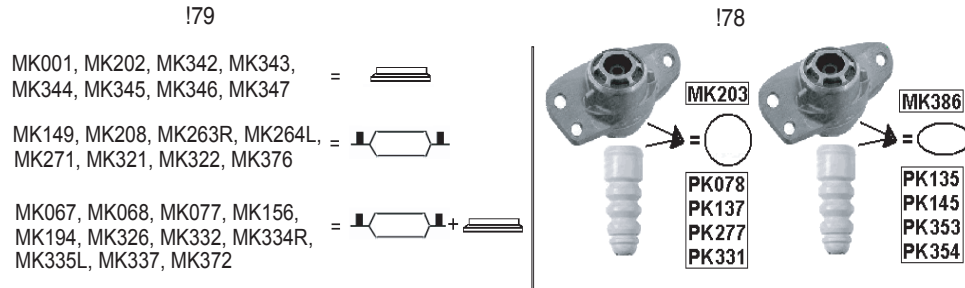

**I78/I79**

**A3 QUATTRO (8V)**

368022	<b>1.4 TFSi, 1.8 TFSi, 1.6 TDi, 2.0 TDi</b> 12 → (-) (+) S3		<b>E7132</b>		Ø 50 mm <b>I86</b> MK411		<b>E1389</b>		<b>I86</b>	
		<b>E7134</b>		Ø 55 mm <b>I86</b> MK411						