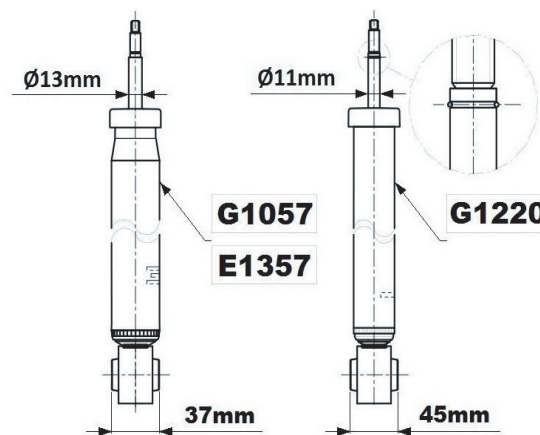

MONROE		REFLEX	ORIGINAL	i	C	REFLEX	ORIGINAL	LL	i	C					
		ADVENTURE				ADVENTURE		LA							
461038	1.4 TSi, 1.6, 1.6 FSi, 2.0 FSi, 2.0 TFSi, 1.9 TDi, 2.0 TDi (+) SP	8.05 → 3.10	E7029	G16496	164 Ø 50mm (A) MK345 MK194 179 PK163	E1341	G2101		178	MK203 MK386 PK078 PK353	Oil				
			E7057									164 Ø 55mm (B) MK345 MK194 179 PK163			
461039	1.4 TSi, 1.6, 1.6 FSi, 2.0 FSi, 2.0 TFSi, 1.9 TDi, 2.0 TDi (+) HD	8.05 → 3.10	E7052	G16496	164 Ø 50mm (A) MK345 MK194 179 PK163	E1341	23987		178	MK203 MK386 PK078 PK353	Oil				
			E7057									164 Ø 55mm (B) MK345 MK194 179 PK163			
461053	 (+) ND (-) SP (-) HD	4.10 →	E7029	G16496	164 Ø 50mm (A) MK345 MK194 179 PK163	E1357	G1220		188 Ø 11mm	MK203 MK386 PK078 PK353	Oil				
			E7031									16498	164 Ø 55mm (B) MK345 MK194 179 PK163	G1057	188 Ø 11mm
461054	 (-) ND (+) SP (+) HD	4.10 →	E7052	G16496	164 Ø 50mm (A) MK345 MK194 179 PK163	E1357	G1220		188 Ø 11mm	MK203 MK386 PK078 PK353	Oil				
			E7057										164 Ø 55mm (B) MK345 MK194 179 PK163	G1057	188 Ø 11mm
		4.10 →			MK345 MK194 179 PK163				188	MK203 MK386 PK078 PK353	Oil				

178/179

179

178

188