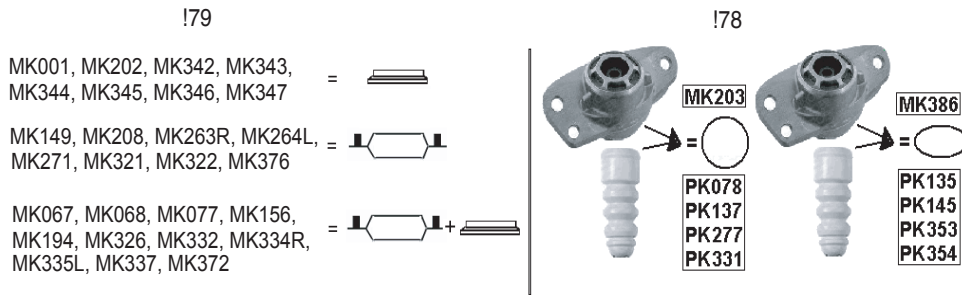

TOYOTA

MONROE	REFLEX	ORIGINAL			REFLEX	ORIGINAL	LL		
	ADVENTURE				ADVENTURE		LA		

YARIS VERSO

430202	Yaris Verso (-)	8.99 → 9.05	E4721		MK272 PK133		E1296			PK147	

VOLKSWAGEN

AMAROK

434114	2.0 TFSi, 2.0 TDi (=) (4 x 2) (=) (4 x 4) (+)	9.10 →	D0044				D9015				

BORA

023013	4-Motion (+) → ch.no. 1J-X-999 000	11.98 → 4.99	E4593	16731	MK344 MK077 I79 PK076		E1261	G1236			
023048	4-Motion (+) ch.no. 1J-X-999 000 →	5.99 → 5.05	E4947		MK344 MK077 I79 PK076		E1261	G1236			
023048	4-Motion (+)	5.99 → 5.05	E4947		MK344 MK077 I79 PK076		E1261	G1236			

BORA

023048	4-Motion (+)	5.99 → 5.05	E4947		MK344 MK077 I79 PK076		E1261	G1236			
023048	4-Motion (+)	5.99 → 5.05	E4947		MK344 MK077 I79 PK076		E1261	G1236			

!78!/79