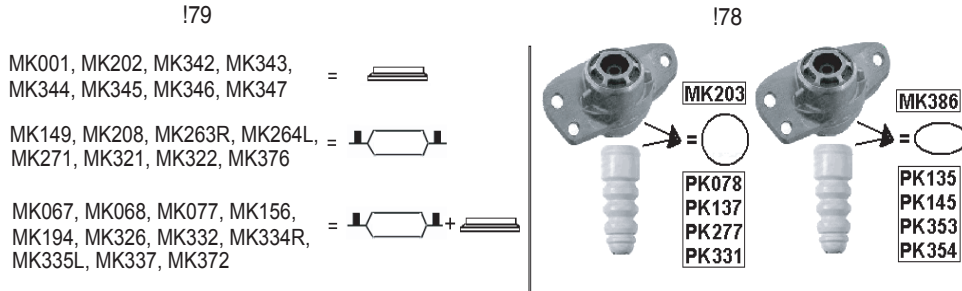

SEAT

	MONROE	REFLEX	ORIGINAL	i	↺	REFLEX	ORIGINAL	LL	i	↺	
		ADVENTURE				ADVENTURE		LA			
023031	1.4, 1.6, 1.9 SDi (+) HD	4.99 → 5.06	E4858		MK344 MK077 !79 PK076		E1212			MK118 PK078	⊥
461034	1.6, 1.8, 2.3, 1.9 TDi (+) SP (-) 1.8 Turbo	4.99 → 5.06	E4858		MK344 MK077 !79 PK076		E1222			MK118 PK078	⊥

!78!/79

TOLEDO III (5P2)

368002	1.6, 2.0 FSi, 1.9 TDi, 2.0 TDi (+) ND	4.04 → 07.12	E7052		!64 Ø 50mm (A) MK345 MK194 !79 PK163	E1337	23979		MK203 PK277	⊥
			E7053		!64 Ø 55mm (B) MK345 MK194 !79 PK163					
368003	1.6, 2.0 FSi, 1.9 TDi, 2.0 TDi (+) SP	4.04 → 07.12	E7052		!64 Ø 50mm (A) MK345 MK194 !79 PK163	E1351			MK203 PK277	⊥
			E7053		!64 Ø 55mm (B) MK345 MK194 !79 PK163					

TOLEDO IV (NH)

368009	1.2 TSi, 1.2 MPI, 1.4 TSi, 1.6 MPI, 07.12 → 1.6 SRE, 1.4 TDi, 1.6 Tdi (+) ND	E7091	G8109	MK344 MK077 !79 PK076		G1239		MK118 PK078	⊥

!64