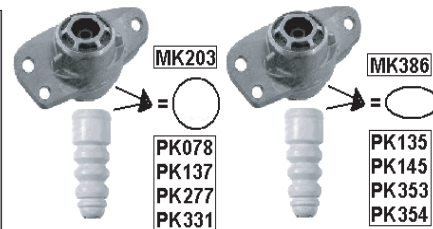

MONROE		REFLEX	ORIGINAL	i	C	REFLEX	ORIGINAL	LL	i	C					
		ADVENTURE				ADVENTURE		LA							
461038	1.4 TSi, 1.6, 1.6 FSi, 2.0 FSi, 2.0 TFSi, 1.9 TDi, 2.0 TDi (+) SP	8.05 → 3.10	E7029	G16496	164 Ø 50mm (A) MK345 MK194 179 PK163	E1341	G2101		178	MK203 MK386 PK078 PK353	Oil				
			E7057									164 Ø 55mm (B) MK345 MK194 179 PK163			
461039	1.4 TSi, 1.6, 1.6 FSi, 2.0 FSi, 2.0 TFSi, 1.9 TDi, 2.0 TDi (+) HD	8.05 → 3.10	E7052	G16496	164 Ø 50mm (A) MK345 MK194 179 PK163	E1341	23987		178	MK203 MK386 PK078 PK353	Oil				
			E7057									164 Ø 55mm (B) MK345 MK194 179 PK163			
461053	 (+) ND (-) SP (-) HD	4.10 →	E7029	G16496	164 Ø 50mm (A) MK345 MK194 179 PK163	E1357	G1220		188 Ø 11mm	MK203 MK386 PK078 PK353	Oil				
			E7031									16498	164 Ø 55mm (B) MK345 MK194 179 PK163	G1057	188 Ø 11mm
461054	 (-) ND (+) SP (+) HD	4.10 →	E7052	G16496	164 Ø 50mm (A) MK345 MK194 179 PK163	E1357	G1220		188 Ø 11mm	MK203 MK386 PK078 PK353	Oil				
			E7057										164 Ø 55mm (B) MK345 MK194 179 PK163	G1057	188 Ø 11mm
		4.10 →			MK345 MK194 179 PK163				188	MK203 MK386 PK078 PK353	Oil				

178/179

179

178

188