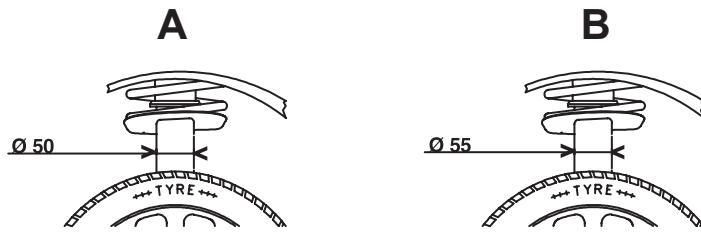

SEAT

MONROE	REFLEX	ORIGINAL	i		REFLEX	ORIGINAL	LL	i	
	ADVENTURE				ADVENTURE		LA		

!64

LEON (5F)

368020	1.2 TSi, 1.4 Tsi, 2.0 Tsi, 1.8TFSi, 9.12→ 1.6 TDi, 2.0 TDi, 2.0 Cupra Tsi (-)	E7132		Ø 50 mm !86		E1387				
		E7134		Ø 55 mm !86		E1388				
						E1389				

!86