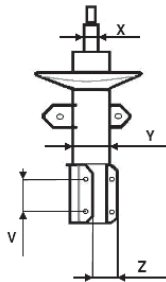

## CITAN

329310	108 CDi, 109 CDi, 111 CDi, 112 15" Wheels	12→		G8173	I76 Z=35mm			G1104			
329311	108 CDi, 109 CDi, 111 CDi 14" Wheels	12→		R7612	I76 Z=27mm			G1104			

**I76**

X	Y	Z	V	
20	47	27	57	R7612
22	52	35	72	G8173