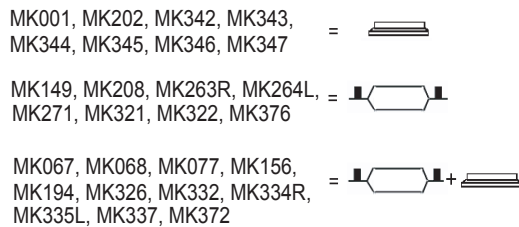

MONROE		REFLEX	ORIGINAL	i	C	REFLEX	ORIGINAL	LL	i	C					
		ADVENTURE				ADVENTURE		LA							
461038	1.4 TSi, 1.6, 1.6 FSi, 2.0 FSi, 2.0 TFSi, 1.9 TDi, 2.0 TDi (+) SP	8.05 → 3.10	E7029	G16496	164 Ø 50mm (A) MK345 MK194 179 PK163	E1341	G2101		178	MK203 MK386 PK078 PK353	Oil				
			E7057									164 Ø 55mm (B) MK345 MK194 179 PK163			
461039	1.4 TSi, 1.6, 1.6 FSi, 2.0 FSi, 2.0 TFSi, 1.9 TDi, 2.0 TDi (+) HD	8.05 → 3.10	E7052	G16496	164 Ø 50mm (A) MK345 MK194 179 PK163	E1341	23987		178	MK203 MK386 PK078 PK353	Oil				
			E7057									164 Ø 55mm (B) MK345 MK194 179 PK163			
461053	 (+) ND (-) SP (-) HD	4.10 →	E7029	G16496	164 Ø 50mm (A) MK345 MK194 179 PK163	E1357	G1220		188 Ø 11mm	MK203 MK386 PK078 PK353	Oil				
			E7031									16498	164 Ø 55mm (B) MK345 MK194 179 PK163	G1057	188 Ø 11mm
461054	 (-) ND (+) SP (+) HD	4.10 →	E7052	G16496	164 Ø 50mm (A) MK345 MK194 179 PK163	E1357	G1220		188 Ø 11mm	MK203 MK386 PK078 PK353	Oil				
			E7057										164 Ø 55mm (B) MK345 MK194 179 PK163	G1057	188 Ø 11mm
		4.10 →			MK345 MK194 179 PK163				188	MK203 MK386 PK078 PK353	Oil				

178/179

179