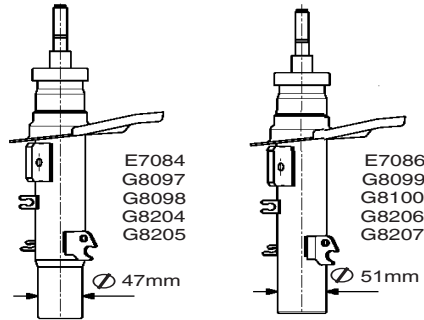

MONROE			REFLEX	ORIGINAL			REFLEX	ORIGINAL	LL			
			ADVENTURE				ADVENTURE		LA			
382519	1.6 88 kW OrgN. 12593→ (+)	5.11→	G8204		!74 Ø 47mm MK001 MK321 !79 PK150		G1170		O/O			
			G8205									!74 Ø 47mm MK001 MK321 !79 PK150
			G8206									
			G8207									

!74

!79

- MK001, MK202, MK342, MK343, MK344, MK345, MK346, MK347 =
- MK149, MK208, MK263R, MK264L, MK271, MK321, MK322, MK376 =
- MK067, MK068, MK077, MK156, MK194, MK326, MK332, MK334R, MK335L, MK337, MK372 =

DS 4

121511	1.6, 1.6 HDi, 2.0 HDi	9.10→	E7106 (E7106R E7107L)		MK322 PK124		E2085	G2230		PK131	

NEMO

122011	1,4, 1.4 HDi	11.07→		G8107	MC212 MK313R MK314L PK140		G1090		PK335	O/O
				G8108						

XSARA

383014	 (+) HD	7.97→ 9.00	E7062 (E7062R E7063L)	R8001	MK097 MK098 !35		42041		O/O
				R8002					

MC... =
MK... =
PK... =