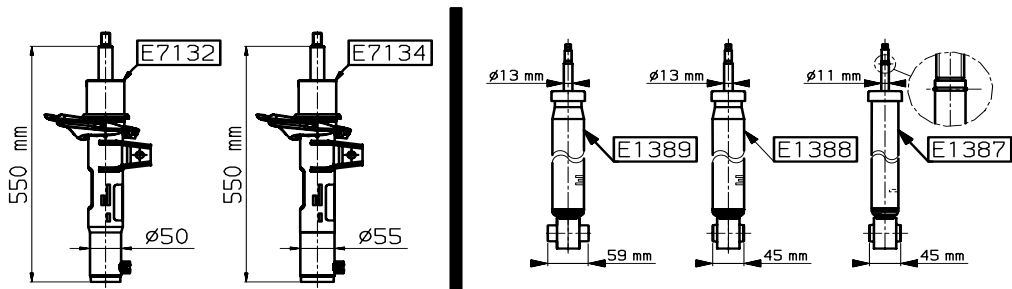

FIG86

MII

361030	1.0	8.11→		G7112	MK077			G2165			

ROOMSTER

361017	1.2, 1.4, 1.6	06→05.15	E4997		MK345 MK156 !79 PK012			E1212			MK118 PK078	
361018	1.4 TDi, 1.9 TDi	06→05.15	E4998		MK345 MK156 !79 PK012			E1212			MK118 PK078	

TOLEDO II (1M2)

461030	1.4, 1.6, 1.9 SDi (+)	4.99→ 5.06	E4373	G16264	MK344 MK077 !79 PK076			E1221	23890			MK118 PK078	
368007	1.8, 2.3, 1.9 TDi (+) (-) 1.8 Turbo (-) 2.8 V 6	4.99→ 5.06	E4858		MK344 MK077 !79 PK076			E1221	23890			MK118 PK078	
368008	1.8 Turbo (+) (+)	4.99→ 5.06						E1205				MK118