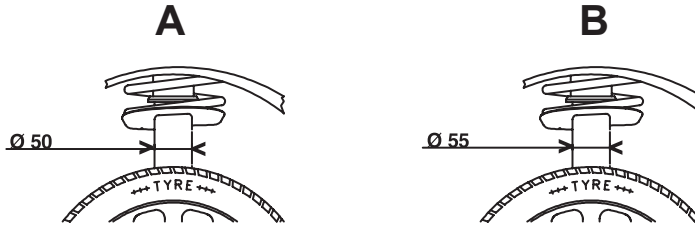

AUDI

MONROE	REFLEX	ORIGINAL			REFLEX	ORIGINAL	LL		
	ADVENTURE				ADVENTURE		LA		

023067	1.4 TFSi, 1.6, 1.6 FSi, 1.8 TFSi, 5.03→ 12 2.0 TFSi, 2.0 TFSi, 1.9 TDi, 2.0 TDi (+) ☐ SP (-) Quattro	E7056		I64 Ø 50mm (A) MK345 MK194 I79 PK163	E1336	23978		I78 MK203 MK386 PK135 PK277	⊥ ○
		E7067		I64 Ø 55mm (B) MK345 MK194 I79 PK163					
023032	1.4 TFSi, 1.6, 1.6 FSi, 1.8 TFSi, 5.03→ 12 2.0 FSi, 2.0 TFSi, 1.9 TDi, 2.0 TDi (+) ☐ HD (-) Quattro	E7028	G16495	I64 Ø 50mm (A) MK345 MK194 I79 PK163	E1336	23981		I78 MK203 MK386 PK135 PK277	⊥ ○
		E7057		MK345 MK194 I79 PK163					

I64