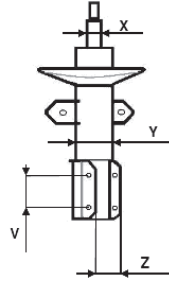

RENAULT

MONROE	REFLEX	ORIGINAL			REFLEX	ORIGINAL	LL		
	ADVENTURE				ADVENTURE		LA		
329305	1.6, 1.5 D (=) 2697mm (=) 3081mm	10.07→	R7612 !76 Z=27mm MK347 MK326 !79 PK315		G1104				
			G8173 !76 Z=35mm MK347 MK326 !79 PK315						

!76

X	Y	Z	V	
20	47	27	57	R7612
22	52	35	72	G8173

LAGUNA III

320115	1.6, 2.0, 3.5, 1.5 D, 2.0 D, 3.0 D	08→	G8186	MK383 PK352		E5119	43134			

LAGUNA III

320116	2.0, 3.5, 2.0 D, 3.0 D	08→	G8186	MK383 PK352						

LAGUNA III

320115	1.6, 2.0, 3.5, 1.5 D, 2.0 D	08→	G8186	MK383 PK352		E5119	43134			

LODGY, LODGY STEPWAY

326016	1.2 TCe, 1.6 SCe, 1.6, 1.6 LPG, 1.5 dCi (-)	03.12→					G2234			
326016	1.2 TCe, 1.6 SCe, 1.6, 1.6 LPG, 1.5 dCi (+)	03.12→					G2234			

LOGAN

326001	1.2, 1.4, 1.6, 1.5 dCi (+)	04→ 12	G7203	MC212 MK300 PK286			23991			

LOGAN II

326013	 (-)	10.12→	G7456				G1225			
326017	0.9, 1.2, 1.5 dCi (+)	10.12→	G7455				23991			

LOGAN MCV

326003	1.2, 1.4, 1.6, 1.5D (+)	06→ 12	G7369	MK300 PK286			G1137			

MC... =   MK... =   PK... =