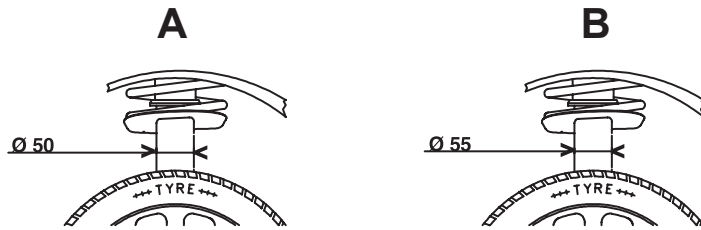

VOLKSWAGEN

				REFLEX		ORIGINAL		LL		LA		
MONROE				ADVENTURE								
461046	GTi, R32	09→ 12	E7057		164 Ø 55mm (B)	MK345 MK194 I79 PK163		E1341	G2101			
461025	2.0 TSi, 2.0 TDi (+) HD	09→ 12	E7028	G16495	164 Ø 50mm (A)	MK345 MK194 I79 PK163		23987		MK203 PK078		
			E7057		164 Ø 55mm (B)	MK345 MK194 I79 PK163						

!64

GOLF VI

461035	1.2 TSi, 1.4, 1.4 TSi, 1.6, 2.0 TSi, 1.6 TDi, 1.9 TDi, 2.0 TDi (+) ND (-) 4-Motion	09→ 12	E7029	G16496	164 Ø 50mm (A)	MK345 MK194 I79 PK163		E1337	23979	MK203 PK078		
			E7031	16498	164 Ø 55mm (B)	MK345 MK194 I79 PK163						
461044	1.2 TSi, 1.4, 1.4 TSi, 1.6, 2.0 TSi, 1.6 TDi, 1.9 TDi, 2.0 TDi (+) SP (-) 4-Motion	09→ 12	E7056		164 Ø 50mm (A)	MK345 MK194 I79 PK163		E1351		MK203 PK078		
			E7057		164 Ø 55mm (B)	MK345 MK194 I79 PK163						
461039	1.2 TSi, 1.4, 1.4 TSi, 1.6, 2.0 TSi, 1.6 TDi, 1.9 TDi, 2.0 TDi (+) HD (-) 4-Motion	09→ 12	E7052		164 Ø 50mm (A)	MK345 MK194 I79 PK163		23987		MK203 PK078		
			E7057		164 Ø 55mm (B)	MK345 MK194 I79 PK163						

GOLF VI 4-Motion

461035	1.6 TDi (+) ND	09→ 12	E7029	G16496	164 Ø 50mm (A)	MK345 MK194 I79 PK163		E1337	23979	MK203 MK386 I78 PK078 PK353		
			E7031	16498	164 Ø 55mm (B)	MK345 MK194 I79 PK163						

MC... =   MK... =   PK... =