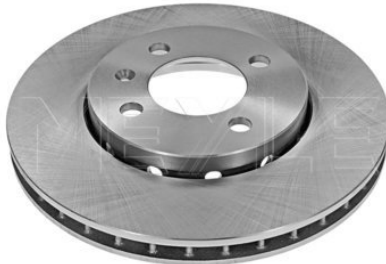

References

1K0 615 301 T

Application info

Octavia II (1Z_) (02/04-12/10)
Octavia III (5E3/5E5) (11/12--)
Superb I (3U) (12/01-03/08)

Superb II (3T) (03/08-11/10)
Yeti (5L) (05/09--)

115 521 0006 | MBD0169

Brake disc