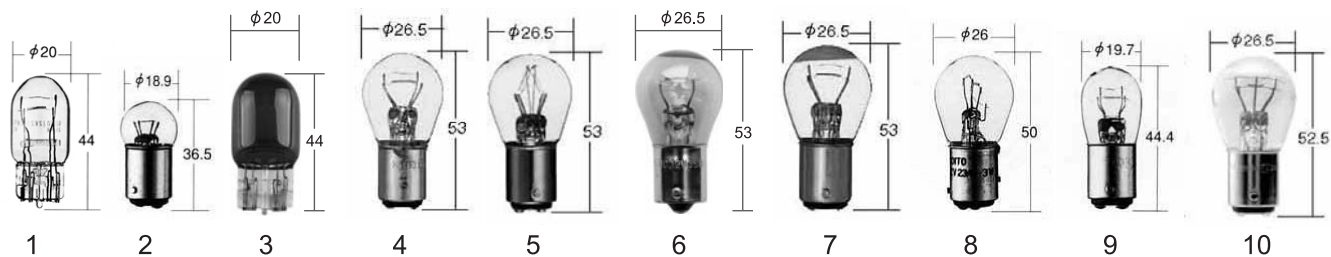

Лампы стоп сигналов, задних и передних габаритов.

№ рис.	Классификация, вид	Артикул	Установленная мощность электр. тока	Цоколь лампы	Стекло-часть лампы	Цвет освещения	Краткое описание
1	W21/5W	1891	12V 21/5W	W3x16q	T20	белый	Лампа в стоп сигналы и задние габариты
	W21W	1892	12V 21/5W	W3x16d	T20	белый	Лампа поворотников, фары заднего хода, стоп сигнал
	P8812	12V 21/5W	W3x16q	T20	яркий белый	Лампа в стоп сигналы и задние габариты	
2		3870	12V 7/3.4W	BAY15d	G18.5	яркий белый	Лампа габаритов (Toyota)
	W21/5W	8712B	12V 21/5W	без цоколя	T20	синий	Лампа габаритов (Toyota)
3	W21/5W	8712R	12V 21/5W	без цоколя	T20	красный	Лампа габаритов
		4421	6V 10/3W				Для мотоциклов
4		4423	6V 17/5.3W				Для мотоциклов (20/5W)
		4520	12V 10/5W				Для мотоциклов
		4523	12V 23/8W				Для обычных машин (25/8W)
		4524	12V 21/5W				Для обычных машин
		4525	12V 20/5W				Для обычных машин (18.4/5.2W)
		4528	12V 18/5W				Для мотоциклов
		4529	12V 8/3.4W				Лампа габаритов
	P21/5W	4531	12V 21/5W	BAY15d	S25	яркий белый	Соответствует евростандарту
		4532	12V 27/5W				Для обычных машин
		4536	12V 27/8W				Для обычных машин
		4722	24V 25/10W				Обычная лампа для дизельных машин
	4723	24V 25/8W				Обычная лампа для дизельных машин	
	4724	24V 20/10W				Обычная лампа для дизельных машин	
5	повышенной прочности	4720	24V 25/10W				Обычная лампа для дизельных машин
	долговечная	4731	24V 25/10W	BAY15d	S25	яркий белый	Лампа в стоп сигналы и задние габариты
	P21/5W	4732	24V 21/5W				
6		4523Y	12V 23/8W	BAY15d	S25	желтый	Лампа поворотников, повторителей поворотников
	крипто-наполненная	4537	12V 35/5W				Лампа поворотников, повторителей поворотников
7	крипто-наполненная	4729	24V 30/10W	BAY15d	S25	яркий белый	Лампа повторителей поворотников для крупногабаритных машин
	тройная спираль накала	4550	12V 23/8/3W	BAY15d	S25	яркий белый	Лампа в стоп сигналы, задние габариты и поворотник
9		4970	12V 8/3.4W	BAY15d	B19	яркий белый	Лампа габаритов
		4980	24V 10/4W				Лампа габаритов для дизельных машин
10	P21/5W	4735	24V 21/5W	BAY15d	S25	яркий белый	Лампы в стоп сигналы и задние габариты

P: Прилагается полиэстеровая упаковка