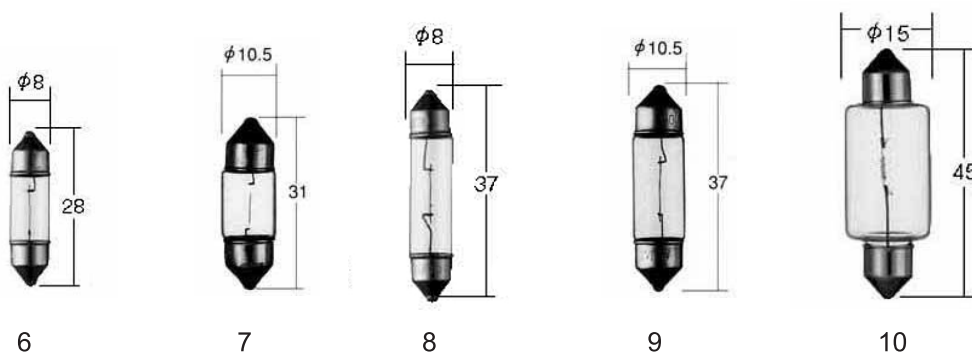

Лампы освещения салона и поворотников

№ рис.	Классификация, вид	Артикул	Установленная мощность электр. тока	Цоколь лампы	Стеклопанельная часть лампы	Цвет освещения	Краткое описание			
6		2114	6V 5W	S7/8	T8x28	яркий белый	Для обычных машин (HONDA)			
		2213	12V 3W				Для панели приборов в такси			
		2214	12V 5W				Для обычных машин P			
		2314	24V 5W				Для обычных машин			
7		2152	6V 8W	S8.5/8.5	T10x31	яркий белый	Общераспространенная лампа (Suzuki, Honda, Yamaha)			
		2154	6V 10W				Для обычных машин (Suzuki, Honda)			
		2250	12V 3W				Для обычных машин			
		2251	12V 5W							
		2252	12V 8W							
		2254	12V 10W							
		2354	24V 10W				Для обычных машин P			
		P2255B	12V 10W				T10x31	S8,5/8,5	синий	Лампы для внутреннего освещения (1 шт. в упаковке)
		P2255G	12V 10W				T10x31	S8,5/8,5	зеленый	Лампы для внутреннего освещения (1 шт. в упаковке)
		P2255R	12V 10W				T10x31	S8,5/8,5	красный	Лампы для внутреннего освещения (1 шт. в упаковке)
8		2232	12V 3W	S7/8	T8x36	яркий белый	Для обычных машин			
9		2158	6V 10W	S8.5/8.5	T10x37	яркий белый	Для обычных машин			
		2256	12V 5W				Для обычных машин P			
		2257	12V 8W							
		2258	12V 10W				Для обычных машин			
		2356	24V 5W							
		2357	24V 8W							
		2358	24V 10W							
10		2173	6V 15W	S8.5/8.5	T15x44	яркий белый	Для обычных машин			
		2273	12V 15W							
		2274	12V 18W							
		2375	24V 20W				Для освещения контейнеров			

P: Прилагается полиэстеровая упаковка