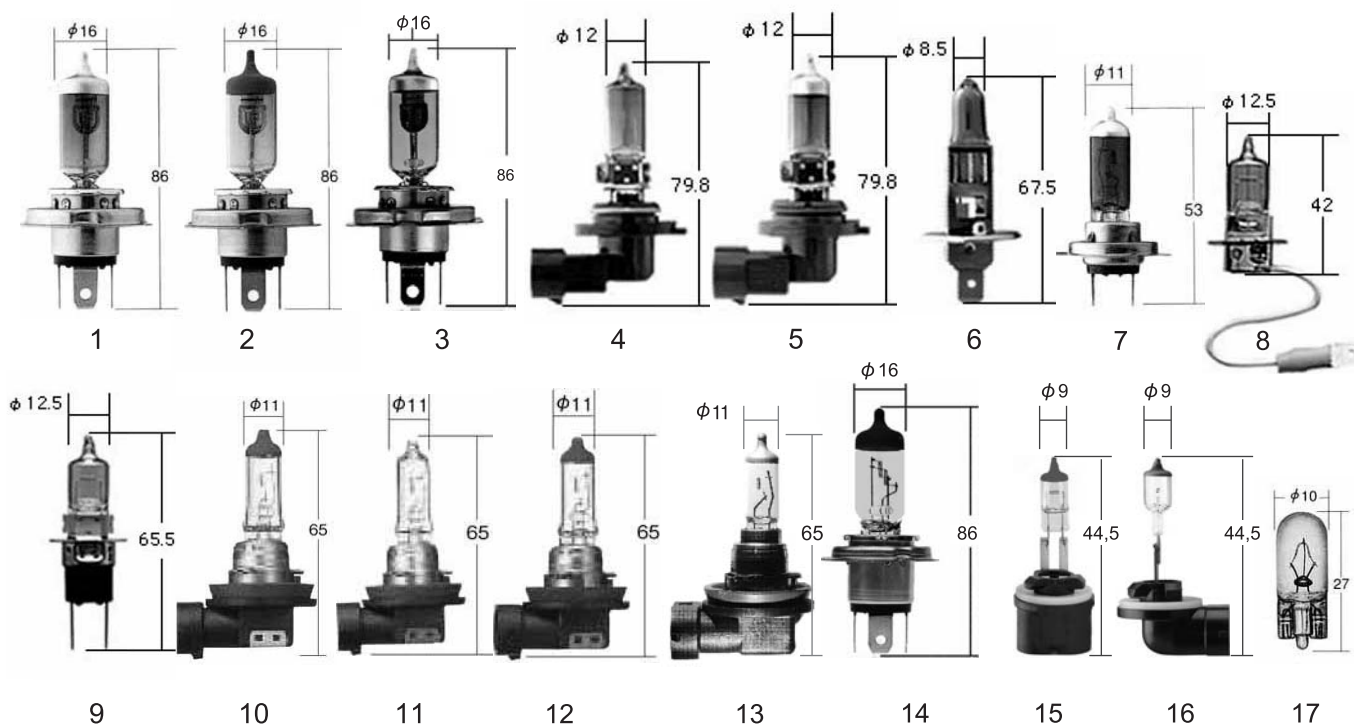

Мощные лампы с ярким белым свечением Whitebeam Ver.III и Vwhite.
Светят ярким белым светом, максимальная яркость свечения 4200 Кельвинов.
Обладают высоким коэффициентом полезного действия.

№ рис.	Классификация, вид	Артикул	Установленная мощность электрического тока	Цоколь лампы	Стеклопанельная часть лампы	Цвет освещения	Краткое описание	
1	H4	0744W/P0744W	12V 60/55W (Соотв. 135/125W)	P43T-38	T16	белый	Используется для фар (соответствует техосмотру). Яркость свечения 4500 Кельвинов	1/С
	H4	P0591	24V 75/70W (Соотв. 110/100W)	P43T-38	T16	белый	Используется для фар (соответствует техосмотру). Яркость свечения 3700 Кельвинов	С
2	H4	P0746W	12V 60/55W (Соотв. 100/90)	P43T-38	T16	белый	Используется для фар (соответствует техосмотру). Яркость свечения 3700 Кельвинов	С
3	H4U	P0732W	12V 60/55W (Соотв. 110/110W)	P43T-38	T16	белый	Используется для фар (соответствует техосмотру). Яркость свечения 3770 Кельвинов	С
4	9005(НВ3)	0756W/P0756W	12V 65W (Соотв. 110W)	P20d	T12	белый	Используется для фар (соответствует техосмотру). Яркость свечения 4200 Кельвинов	1/С
5	9006 (НВ4)	0757W/P0757W	12V 55W (Соотв. 110W)	P22d	T12	белый	Используется для фар (соответствует техосмотру). Яркость свечения 4200 Кельвинов	1/С
6	H1	0751W/P0751W	12V 55W (Соотв. 100W)	P14.5s	T8	белый	Используется для фар (соответствует техосмотру). Яркость свечения 4200 Кельвинов	1/С
7	H7	0755W/P0755W	12V 55W (Соотв. 110W)	Px26d	T11	белый	Используется для фар (соответствует техосмотру). Яркость свечения 4200 Кельвинов	1/С
8	H3	0752W/P0752W	12V 55W (Соотв. 100W)	Pk22k	T11.5	белый	Используется для фар (соответствует техосмотру). Яркость свечения 4000 Кельвинов	1/С
9	H3C	0753W/P0753W	12V 50W (Соотв. 100W)	P22d/5	T12	белый	Используется для фар (соответствует техосмотру). Яркость свечения 4000 Кельвинов	1/С
10	H8	0758W/P0758W	12V 35W (Соотв. 70W)	PGJ19-1	T11	белый	Используется для фар (соответствует техосмотру). Яркость свечения 4000 Кельвинов	1/С
11	H9	0759W/P0759W	12V 65W (Соотв. 120W)	PGJ19-5	T11	белый	Используется для фар (соответствует техосмотру). Яркость свечения 4000 Кельвинов	1/С
12	H11	0750W/P0750W	12V 55W (Соотв. 100W)	PGJ19-2	T11	белый	Используется для фар (соответствует техосмотру). Яркость свечения 4000 Кельвинов	1/С
13	H16	P0749W	12V 19W	PGJ19-2	T11	белый	Используется для фар (соответствует техосмотру). Яркость свечения 4000 Кельвинов	С
14	ИH01	0745W/P0745W	12V 60/55W (Соотв. 100/90W)	Специальный	T16	белый	Используется для фар (соответствует техосмотру). Яркость свечения 4000 Кельвинов	1/С
15	H27/1	P0728W	12V 55W	PG13		белый	Используется для фар (соответствует техосмотру). Яркость свечения 4000 Кельвинов	С
16	H27/2	P0729W	12V 55W	PGJ13		белый	Используется для фар (соответствует техосмотру). Яркость свечения 4000 Кельвинов	С
17		P8813W/P8813Z	12V 5W	без цоколя	T10	ярко-белый	Лампы дополнительного освещения	С

С - Пластиковая коробка по 2 шт.
1 - Индивидуальная упаковка по 1 шт.