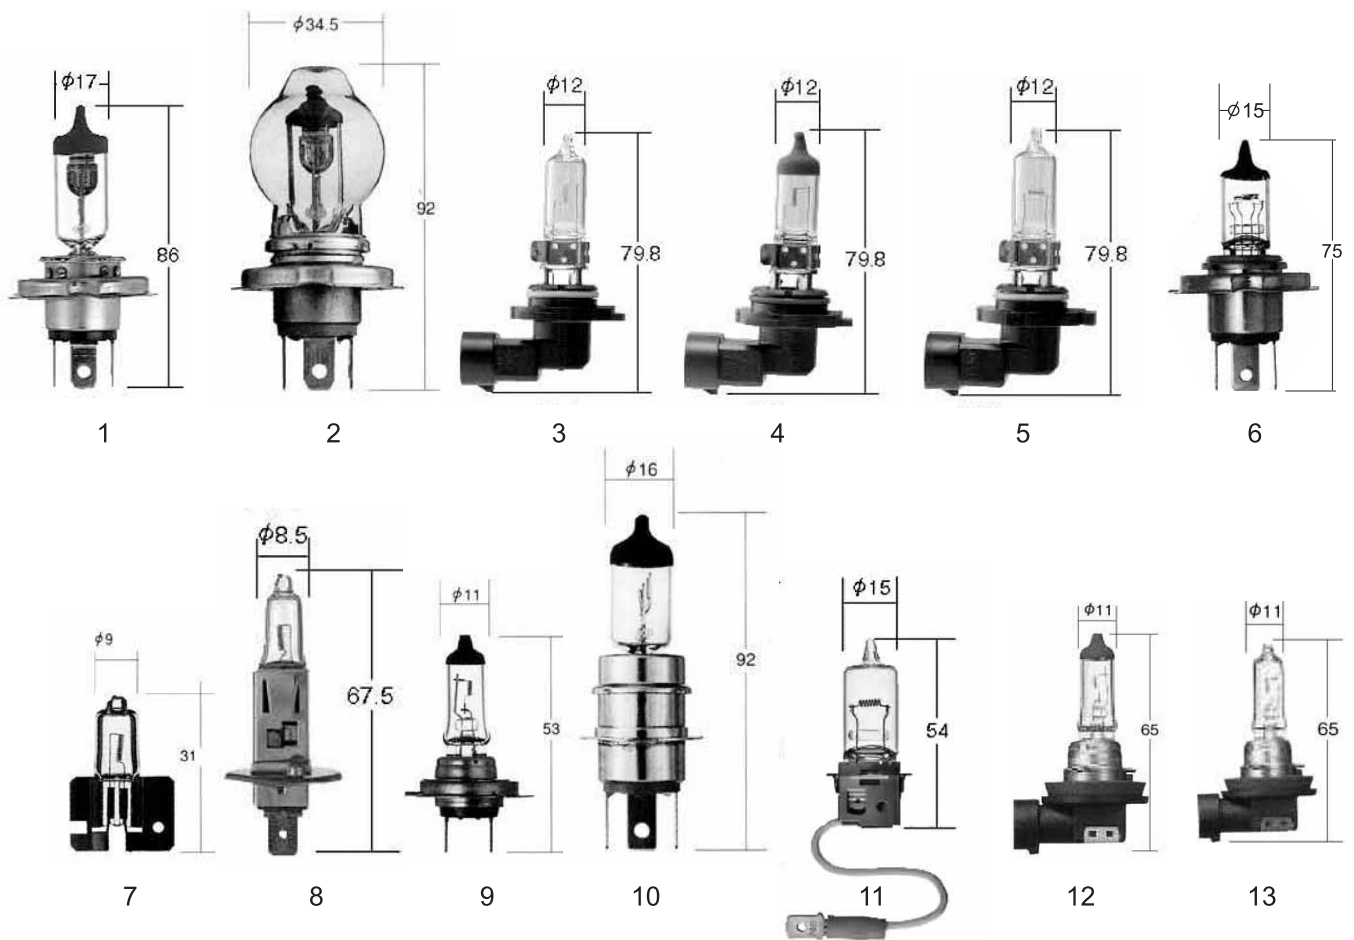

Галогеновые лампы, применяемые для фар автомобилей практически всех марок

№ рис.	Классификация, вид	Артикул	Установленная мощность электр. тока	Цоколь лампы	Стекло-вая часть лампы	Цвет освещения	Краткое описание
1	H4	0456E	12V 60/55W	P43t-38	T16	яркий белый	Общераспространенная лампа для фар
		0468E	24V 75/70W				Используется для дизельных и грузовых автомобилей
		0499E	24V 100/90W				Лампа увеличенной мощностью (Rully)
		0443E	12V 100/90W				Лампа увеличенной мощностью (Rully)
		0456WB	12V 60/55W				Лампа с увеличенной яркостью (Whitebeam)
		0456U	12V 60/55W				Общераспространенная лампа для фар
	H4	0477	12V 60/55W	P43t-38 (изменен)		Лампы с увеличенным сроком службы. Используются для фар.	
2	H4 (желтый)	0456Y	12V 60/55W	P43t-38	T15	желтый	Общераспространенная лампа для фар
		0468Y	24V 75/70W				Используется для дизельных и грузовых автомобилей
3	9005 (HВ3)	0473	12V 65W	P20d	T12	яркий белый	Общераспространенная лампа для фар
4	9006 (HВ4)	0474	12V 55W	P22d	T12	яркий белый	Общераспространенная лампа для фар
5	9005J 9006J	0475	12V 55W	Особенность: вместе с соединителем	T12	яркий белый	Общераспространенная лампа для фар
		0476					
6	H6	0483	12V 65/55W	Pz43t	T16	яркий белый	Общераспространенная лампа для фар (Mazda)
7	H2	0424	12V 55W	X511	T8	яркий белый	Общераспространенная лампа для фар
		0470	24V 70W				Общераспространенная лампа для фар
8	H1	0457	12V 55W	P14.5S	T8	яркий белый	Общераспространенная лампа для фар
		0467	24V 70W				Общераспространенная лампа для фар грузовых автомобилей
9	H7	0701	12V 55W	PX26D	T11	яркий белый	Общераспространенная лампа для фар
		0706	24V 70W	PX26D	T11	яркий белый	Общераспространенная лампа для фар
10	702K	0471	12V 45/55W	P30/22L	T16	яркий белый	Общераспространенная лампа для фар (Mazda)
		0472	12V 65/55W				Общераспространенная лампа для фар (Honda)
11	H3	0460	24V 70W	Pk22s	T15	яркий белый	Общераспространенная лампа для фар (Mitsubishi)
12	H8	0120	12V 35W	PGJ19-1	T11	яркий белый	Общераспространенная лампа для противотуманных фар
13	H9	0490	12V 65W	PGJ19-5	T11	яркий белый	Общераспространенная лампа для противотуманных фар

P: Прилагается полиэстеровая упаковка