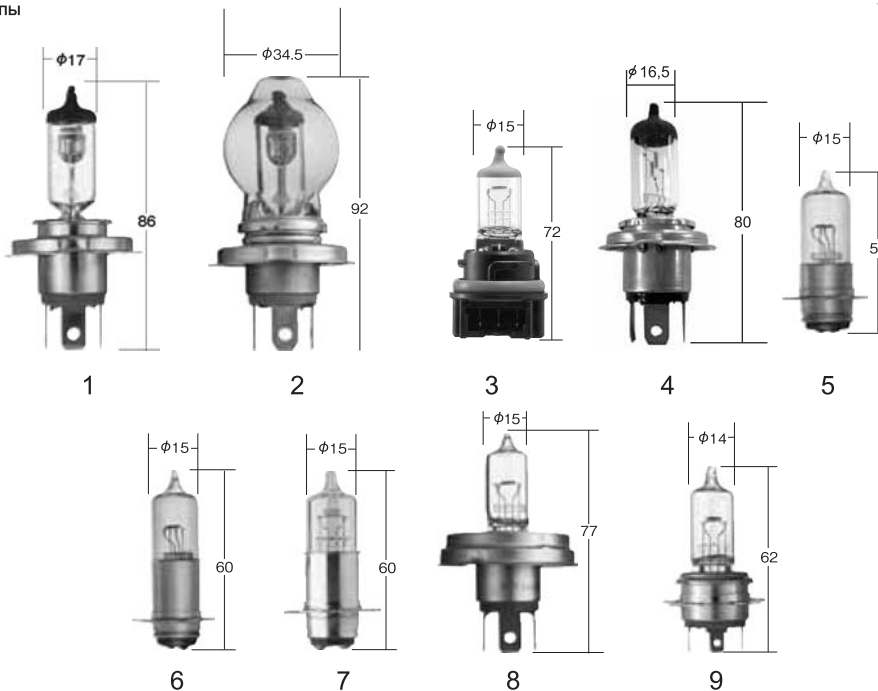

Галогеновые лампы, применяемые для фар мотоциклов практически всех марок

№ рис.	Классификация, вид	Артикул	Установленная мощность электр. тока	Цоколь лампы	Стеклопанельная часть лампы	Цвет освещения	Краткое описание
1	H4 (повышенной прочности)	0489	12V 60/55W	P43t-38	T15	яркий белый	Общераспространенная лампа для фар
	HS1	0485	12V 35/35W	PX43t-38	T15	яркий белый	Общераспространенная лампа для фар
	H4	0486	12V 45/45W	P43t-38	T15	яркий белый	Общераспространенная лампа для фар
	H4	0487	12V 55/50W	P43t-38	T15	яркий белый	Общераспространенная лампа для фар (Suzuki)
2	HS1 (желтый)	0485Y	12V 35/35W	PX43t-38	T15	желтый	Общераспространенная лампа для фар
	H4 (желтый)	0486Y	12V 45/45W	P43t-38	T15	желтый	Общераспространенная лампа для фар
3	HS5	0150	12V 30/35W	P23t	T15	яркий белый	Общераспространенная лампа для фар
4	IN01	0190	12V 60/55W	специальный	T16	чистый белый	Используется для некоторых моделей Nissan и Subaru
5	MN6	0401	6V 30/30W	P15d-25-1	T15	яркий белый	Общераспространенная лампа для фар
	MN6	0411	12V 30/30W	P15d-25-1	T15	яркий белый	Общераспространенная лампа для фар P
6	MN6	0412	12V 35/36.5W	P15d-25-3	T15	яркий белый	Общераспространенная лампа для фар P
7	MN6	0741	12V 40/40W	P15d-25-3/110X110	T15	яркий белый	Общераспространенная лампа для фар P
8	MN6D	0481	12V 35/35W	P45t-41	T15	яркий белый	Общераспространенная лампа для фар
	MN6D	0482	12V 45/45W	P45t-41	T15	яркий белый	Общераспространенная лампа для фар
9	MN6R	0488	12V 55/40W	P30t-40	T14	яркий белый	Общераспространенная лампа для фар (Yamaha)

P: Прилагается полиэстеровая упаковка