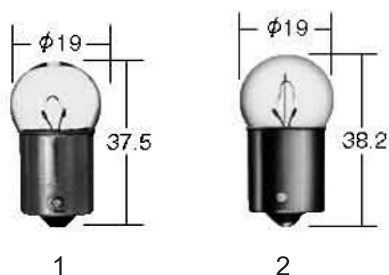

Лампы подсветки номера, габаритов и поворотников

№ рис.	Классификация, вид	Артикул	Установленная мощность электр. тока	Цоколь лампы	Стеклопанельная часть лампы	Цвет освещения	Краткое описание	
1		3237	6V 8W	BA15s	G18	яркий белый	Лампа поворотников	
		3241	6V 10W				Р	
		3433	12V 5W					
		3437	12V 8W					
		3440	12V 7.5W					
		3441	12V 10W					
		R5W	3451					12V 5W
		R10W	3453					12V 10W
		3471	12V 20W					
		3472	12V 23W					
		3630	24V 5W					
		3631	24V 6W					
		3643	24V 12W					
3652	24V 15W							
2	повышенной прочности	3640	24V 5W	BA15s	G18	яркий белый	Соответствует евростандарту ECE	
		R5W	3661				24V 5W	Соответствует евростандарту ECE
		R10W	3662				24V 10W	Лампа поворотников и габаритных огней
								Лампа подсветки номера, габаритных огней и указания скорости
							Лампа подсветки номера, габаритных огней и указания скорости	
							Лампа подсветки номера, габаритных огней и указания скорости	
							Лампа подсветки номера, габаритных огней и указания скорости	
							Лампа подсветки номера и габаритных огней	

Р: Прилагается полиэстеровая упаковка