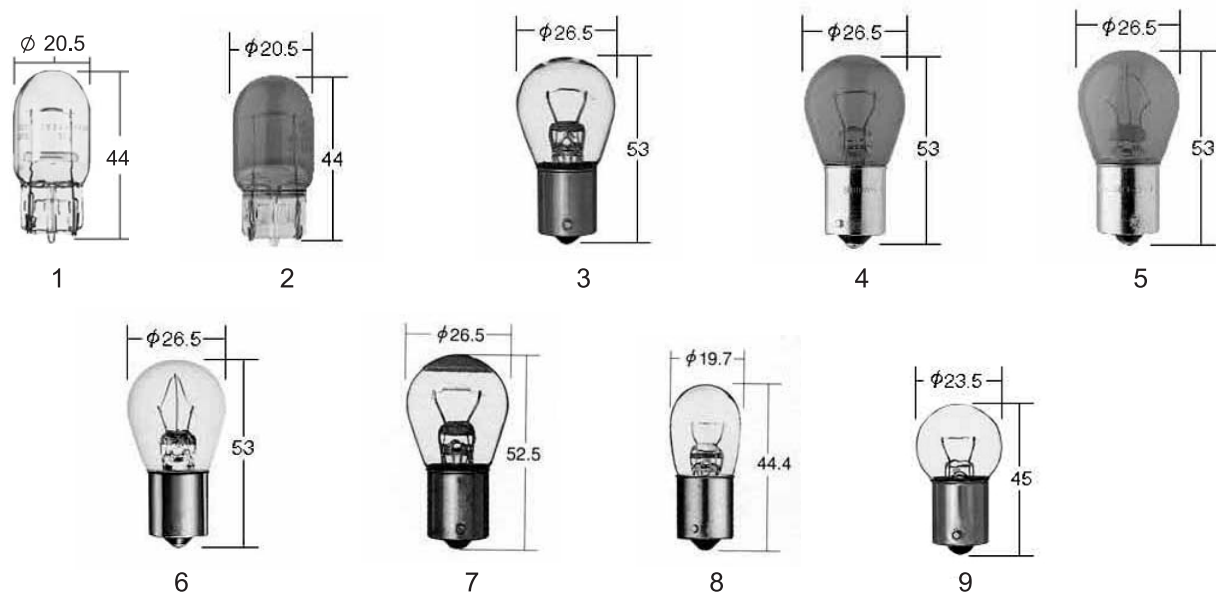

P: Прилагается полиэстеровая упаковка

№ рис.	Классификация, вид	Артикул	Установленная мощность электр. тока	Цоколь лампы	Стекло-часть лампы	Цвет освещения	Краткое описание
11	H6W	8202	12V 6W	BAX9s		белый	Обычные лампы для европейских машин
12	H21W	8203	12V 21W	BAY9s		белый	Обычные лампы для европейских машин
13	C5W	8204	12V 5W	SV8, 5-8	T10x31	белый	Обычные лампы для европейских машин
14	C10W	8205	12V 10W	SV8, 5-8	T10x37	белый	Обычные лампы для европейских машин
15	P21/4W	8206	12V 21/4W	BAZ15d		белый	Обычные лампы для европейских машин
16	P27/7W	8207	12V 27/7W	W2, 5x16q	S25	белый	Обычные лампы для американских машин
17	PY27/7W	8208	12V 27/7W	W2, 5x16q	S25	желтый	Обычные лампы для американских машин
18	W3W	8209	12V 3W	W2, 1x9.5q	T10	белый	Обычные лампы для европейских машин
		8210	24V 3W	W2, 1x9.5q	T10	белый	Обычные лампы для европейских машин