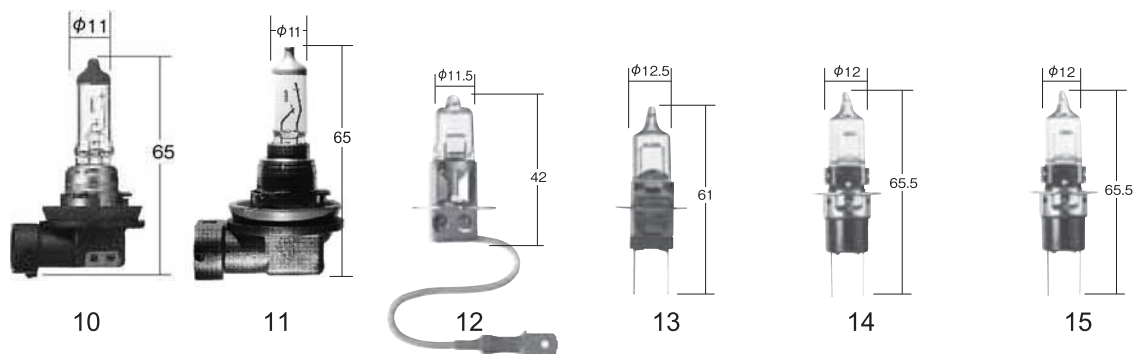

Галогеновые лампы

№ рис.	Классификация, вид	Артикул	Установленная мощность электр. тока	Цоколь лампы	Стеклопанельная часть лампы	Цвет освещения	Краткое описание
10	H11	0110	12V 55W	PGJ19-2	T11	белый	Общераспространенная лампа для фар P
		0130	24V 70W			белый	Общераспространенная лампа для фар P
11	H16	0140	12V 19W	PGJ19-2	T11	белый	Лампа в противотуманные фары
12	H3 (ровная клемма)	0434	12V 35W	PK22s	T11.5	яркий белый	Общераспространенная лампа для противотуманных фар P
		0454K	12V 55W				Общераспространенная лампа для противотуманных фар грузовых автомобилей P
		0463	24V 70W	PK22s	T12		Общераспространенная лампа для противотуманных фар
		0464	24V 55W		Общераспространенная лампа для противотуманных фар		
H3a	0436	12V 35W	PK22s/6	T12	Общераспространенная лампа для противотуманных фар		
13	H3 изменен (двойной низ)	0433	12V 35W	PK22 (изменен)	T12	яркий белый	Общераспространенная лампа для противотуманных фар
		0453	12V 55W				Общераспространенная лампа для противотуманных фар P
14	H3c (двойной низ)	0452	12V 55W	P22d/5	T12	яркий белый	Общераспространенная лампа для противотуманных фар P
15	H3d	0459	12V 35W	P22d/6	T12	яркий белый	Общераспространенная лампа для противотуманных фар

P: Прилагается полиэстеровая упаковка