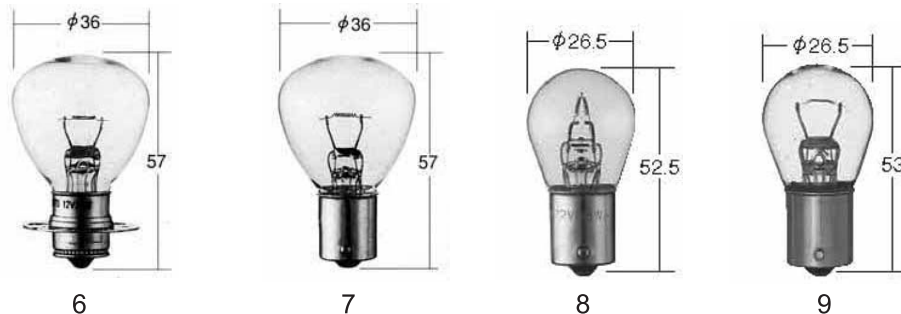

Галогеновые лампы и лампы в фары дополнительной подсветки заднего хода

№ рис.	Классификация, вид	Артикул	Установленная мощность электр. тока	Цоколь лампы	Стеклопластиковая часть лампы	Цвет освещения	Краткое описание							
6		8321	12V 35W	P15s-30 (с диском на цоколе)	RP35	яркий белый	Галогеновая лампа для обычных машин							
		8321Y					Галогеновая лампа для обычных машин							
		8521	24V 35W				яркий белый	Лампа для дизельных машин						
		8521Y						Галогеновая лампа для дизельных машин						
		8522Y	24V 40W					яркий белый	Лампа для дизельных машин					
		8523							Лампа для дизельных машин					
8523Y	24V 60W	желтый	Галогеновая лампа для дизельных машин											
9321			12V 35W	Лампа фары заднего хода										
7			9321Y	12V 35W	BA15s (без диска на цоколе)	RP35	яркий белый		Галогеновая лампа для обычных машин					
			9521						24V 35W	Лампа для дизельных машин				
			9521Y	24V 40W				яркий белый		Галогеновая лампа для дизельных машин				
			9522						Лампа для дизельных машин					
		9522Y	24V 45W	желтый					Галогеновая лампа для дизельных машин					
		9531							Лампа для дизельных машин					
		9531Y	24V 60W						яркий белый	Галогеновая лампа для дизельных машин				
		9571								Лампа для дизельных машин				
		9571Y	24V 60W					желтый		Галогеновая лампа для дизельных машин				
		5455								12V 55W	BA15s	S25	яркий белый	Галогеновая лампа для обычных машин
9	долговечная	4519Y	12V 35W	BA15s	S25	желтый	Галогеновая лампа для обычных машин							
		4619Y	24V 35W				Галогеновая лампа для обычных машин							
		4616Y	24V 25W				Галогеновая лампа для обычных машин							
		4620Y	24V 35W				Галогеновая лампа для обычных машин							
		криптонаполненная	4578Y				12V 35W	Галогеновая лампа для обычных машин (Toyota, Daihatsu)						

P: Прилагается полиэстеровая упаковка