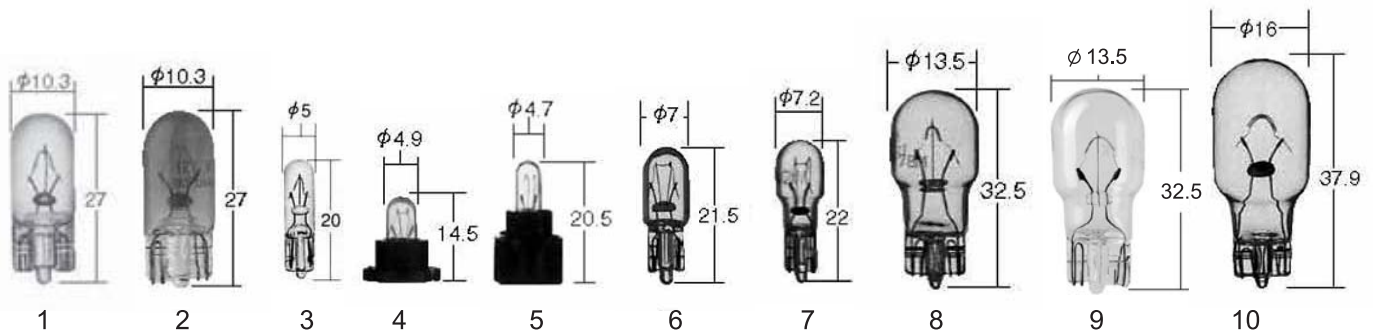

Лампы панели приборов и поворотников (без цоколя)