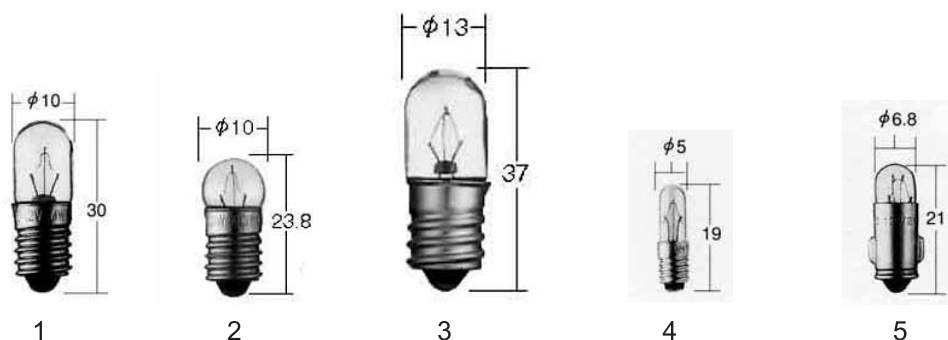

Лампы в приборную панель и поворотники (цоколь с резьбой)

№ рис.	Классификация, вид	Артикул	Установленная мощность электр. тока	Цоколь лампы	Стеклопанельная часть лампы	Цвет освещения	Краткое описание
1		1112	6V 3W	E10 (с резьбой)	T10	яркий белый	Для обычных машин
		1211	12V 3.4W				Для обычных машин
		1311	24V 3W				Для обычных машин
		1312	24V 5W				Для обычных машин
2		1222	12V 3.4W	E10 (с резьбой)	G10	яркий белый	Для обычных машин
		1322	24V 3W				Для обычных машин
3		1461	24V 5W	E12 (с резьбой)	T13	яркий белый	Для подсветки ступеней автобусов
4		1210	12V 0.15W	E5 (с резьбой)	T5	яркий белый	С неон контролем (Nissan, Honda)

Лампы в приборную панель и поворотники (цоколь с выпуклостями по бокам)

№ рис.	Классификация, вид	Артикул	Установленная мощность электр. тока	Цоколь лампы	Стеклопанельная часть лампы	Цвет освещения	Краткое описание
5		1173	6V 1.5W	BA7s (с выпуклостями по бокам)	T6	яркий белый	Для мотоциклов
		1273	12V 2W				Для обычных машин