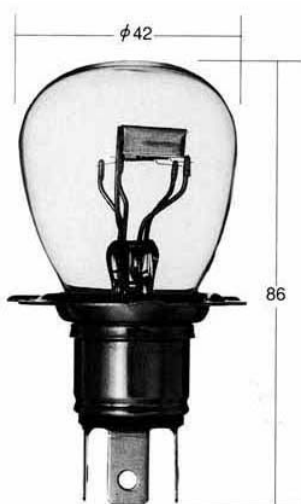

4

Лампы накаливания в фары головного света

№ рис.	Классификация, вид	Артикул	Установленная мощность электр. тока	Цоколь лампы	Стекло-вая часть лампы	Цвет освещения	Краткое описание
1		0574	12V 45/40W	P45t	G40	яркий белый	Используется для европейских машин
2		0575	12V 60/60W				
		0811	12V 75/60W	P50t	RP43	яркий белый	Общераспространенная лампа для фар (Toyota)
3	D4	0812	12V 65/60W	P43t-38 (изменен)	RP41	яркий белый	Общераспространенная лампа для фар P
4	D6	0813	12V 75/60W	P45t-45	RP42	яркий белый	Общераспространенная лампа для фар (Nissan)
5		0867	12V 50/40W	P36t (тройной низ, с диском на цоколе)	B34	яркий белый	Общераспространенная лампа для фар
		0883	24V 60/60W				Используется для дизельных автомобилей
6		6551	24V 62/62W	P15d-30 (с диском на цоколе)	RP35	белый	Используется для дизельных автомобилей
		6551Y				желтый	
		6554	24V 45/45W			яркий белый	
		6563	24V 35/35W			желтый	
		6563Y				яркий белый	
		6564	24V 35/8W			яркий белый	
	6564Y	желтый					

P: Прилагается полиэстеровая упаковка