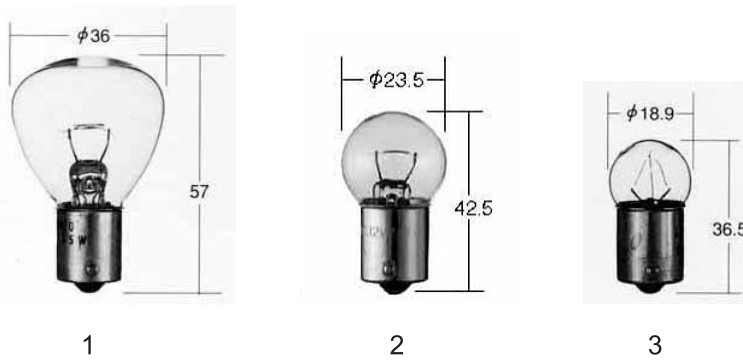

Лампы для проблесковых маячков спецтранспорта

№ рис.	Классификация, вид	Артикул	Установленная мощность электр. тока	Цоколь лампы	Стеклопанельная часть лампы	Цвет освещения	Краткое описание
1		03013	12V 35W	BA15s	RP35	яркий белый	Предупреждение: лампа для проблесковых маячков - изделие спец. назначения. Избегайте использования этой лампы ненадлежащим образом. Может стать причиной пожара.
		03025	24V 35W				
		03026	24V 60W				
		03121	120V 40W	BA15d			
2		03015	12V 15W	BA15s	G23	яркий белый	
3		03027	24V 15W	BA15s	G18	яркий белый