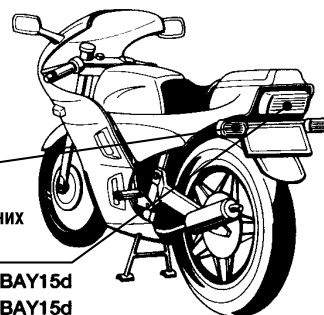

• Лампы стоп сигналов и задних габаритов (Tail & stop lamp)

4524	12V	21/5W	S25	BAY15d	
4536	12V	27/8W	S25	BAY15d	
4528	12V	18/5W	S25	BAY15d	
4523	12V	23/8W	S25	BAY15d	
4531	12V	21/5W	S25	BAY15d	ECE

• Лампы панели приборов (Meter panel lamp)

1682	24V	1.2W	T5	W2X4.6d	
1356	24V	3W	G10	BA9s	
1681	24V	3W	T10	W2.1X9.5d	
1684	24V	1.4W	T4.7		
1380	24V	2W	T8.5	BA9s	
1689	24V	5W	T10	W2.1X9.5d	ECE

• Лампы головного света (Head lamp)

0468E	H4	24V	75/70W	T16	P43t-38
0499E	H4	24V	100/90W	T16	P43t-38
0467	H1	24V	70W	T8	P14.5s

• Противотуманные лампы (Fog lamp)

0463	H3	24V	70W	T11.5	PK22s
0464	H3	24V	55W	T12	PK22s
0460	H3F	24V	70W	T15	PK22k
4619		24V	35W	S25	BA15s
9521		24V	35W	RP35	BA15s
9521Y		24V	35W	RP35	BA15s
9522		24V	40W	RP35	BA15s

• Лампы в фары заднего хода (Back up lamp)

4619	24V	35W	S25	BA15s
9521	24V	35W	RP35	BA15s

• Лампы указания скорости. (Speed indicator lamp)

3643	24V	12W	G18	BA15s
3640	24V	12W	G18	BA15s