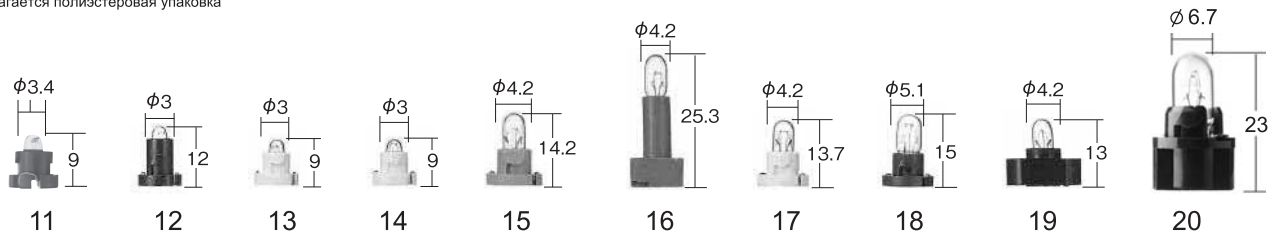

P: Прилагается полиэстеровая упаковка