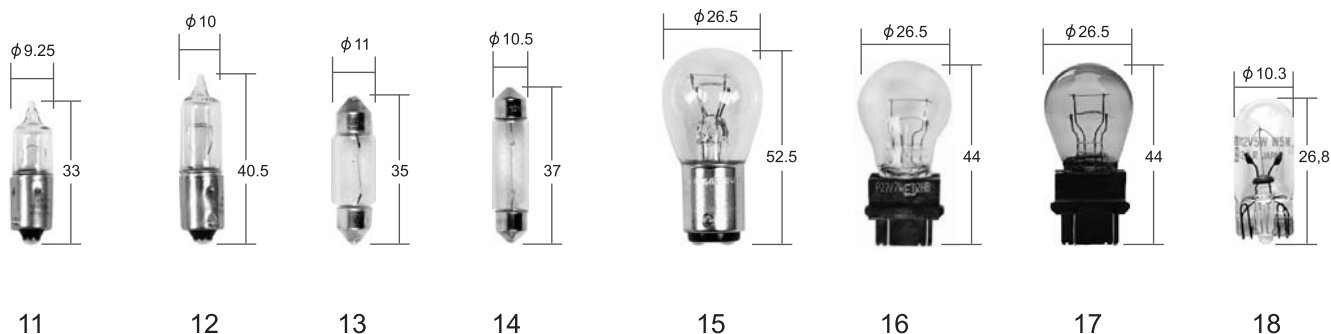

№ рис.	Классификация, вид	Артикул	Установленная мощность электр. тока	Цоколь лампы	Стекло-часть лампы	Цвет освещения	Краткое описание
11	H6W	8202	12V 6W	BAX9s		белый	Обычные лампы для европейских машин
12	H21W	8203	12V 21W	BAY9s		белый	Обычные лампы для европейских машин
13	C5W	8204	12V 5W	SV8, 5-8	T10x31	белый	Обычные лампы для европейских машин
14	C10W	8205	12V 10W	SV8, 5-8	T10x37	белый	Обычные лампы для европейских машин
15	P21/4W	8206	12V 21/4W	BAZ15d		белый	Обычные лампы для европейских машин
16	P27/7W	8207	12V 27/7W	W2, 5x16q	S25	белый	Обычные лампы для американских машин
17	PY27/7W	8208	12V 27/7W	W2, 5x16q	S25	желтый	Обычные лампы для американских машин
18	W3W	8209	12V 3W	W2, 1x9.5q	T10	белый	Обычные лампы для европейских машин
		8210	24V 3W	W2, 1x9.5q	T10	белый	Обычные лампы для европейских машин