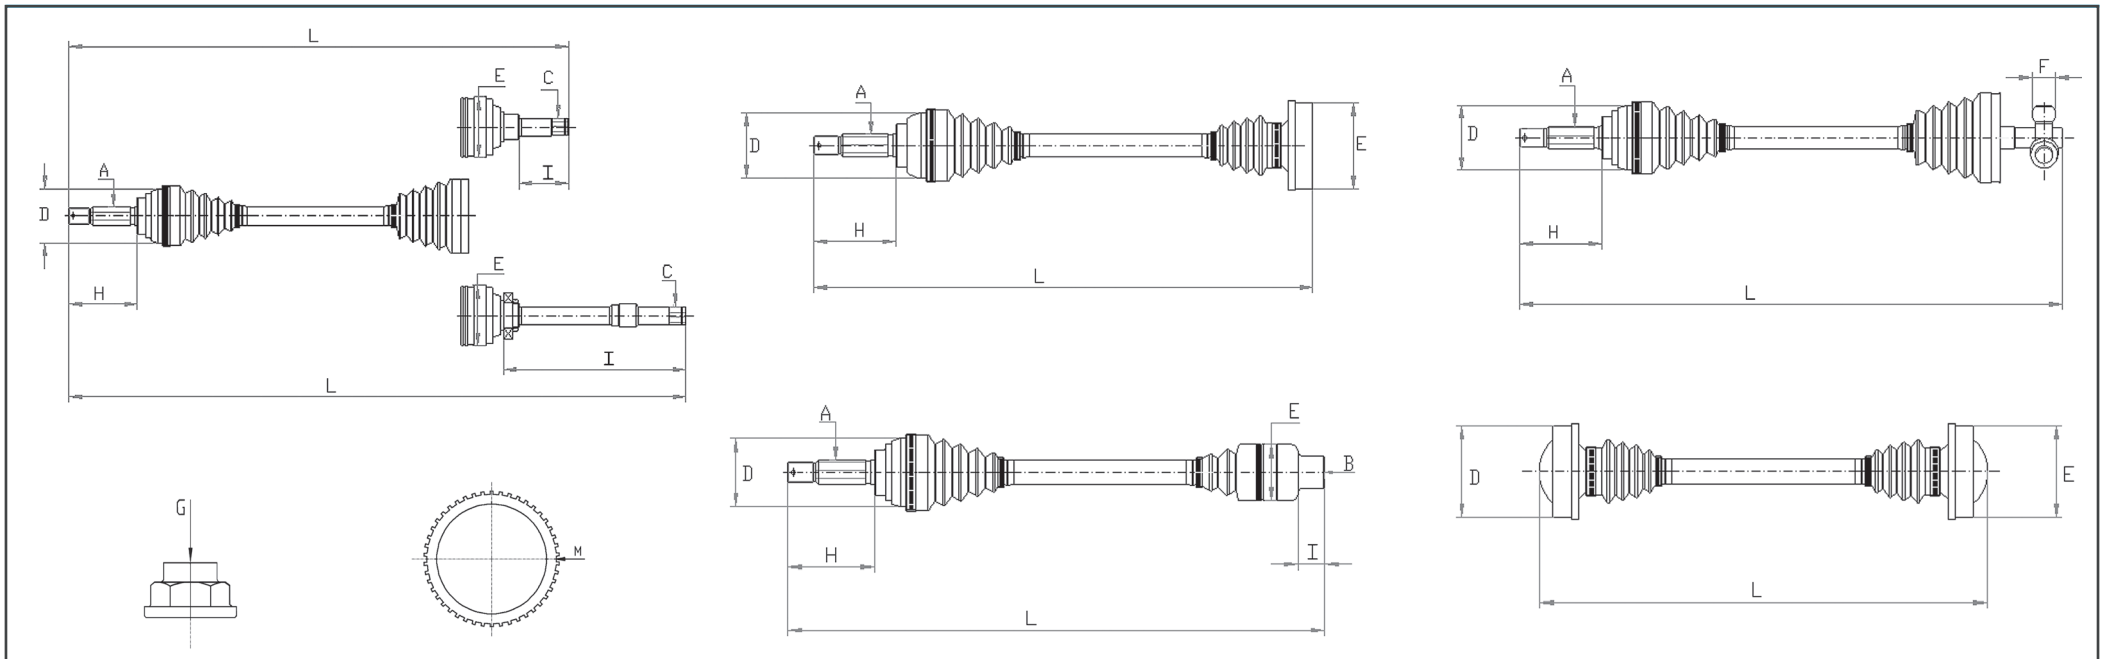

SEMIASSI - DRIVESHAFTS

GIUNTI OMOCINETICI - C.V. JOINTS

	 Specifiche tecniche	 Technical specifications	 Caractéristiques techniques	 Technische Daten	 Especificaciones técnicas
A	Numero denti campana	Number of splines of the outer bell	Nombre cannelures de la fusée	Zahnezahl der Glockenwelle	Número estrias mangueta
B	Numero denti nucleo	Number of inner race splines	Nombre cannelures du noyau	Zahnezahl des Kerns	Número estrias nuez
C	Diametro sede parapolvere	Diameter of seatingface for dustshield	Diamètre siège pare-poussière	Sitzdurchmesser des Schutzblechs	Diametro alojamiento protección polvo
ABS	Numero denti anello ABS	Number of teeth on ABS ring	Nombre dents bague ABS	Zahnezahl des ABS-Ring	Número dientes anillo ABS
D	Diametro esterno massimo campana o giunto scorrevole	Maximum outside housing diameter or inner shifting joint	Diamètre maximum extérieur du carter ou du joint côté B.V.	Max. Aussen-durchmesser der Glocke oder Schalttriebeseitiges Innengelenk	Diametro maximo campana o junta corredera lado cambio
E	Lunghezza di accoppiamento con mozzo	Overall length of the shaft-hub connection	Longueur du couplage avec moyeu roue	Laenge der Kupplung zwischen der Glockenwelle und Radnabe	Largura conexión eje con rueda
M	Forme dei giunti	C.V. Joints' shape	Forme de joints	Form der Radgelenke	Forma de las juntas