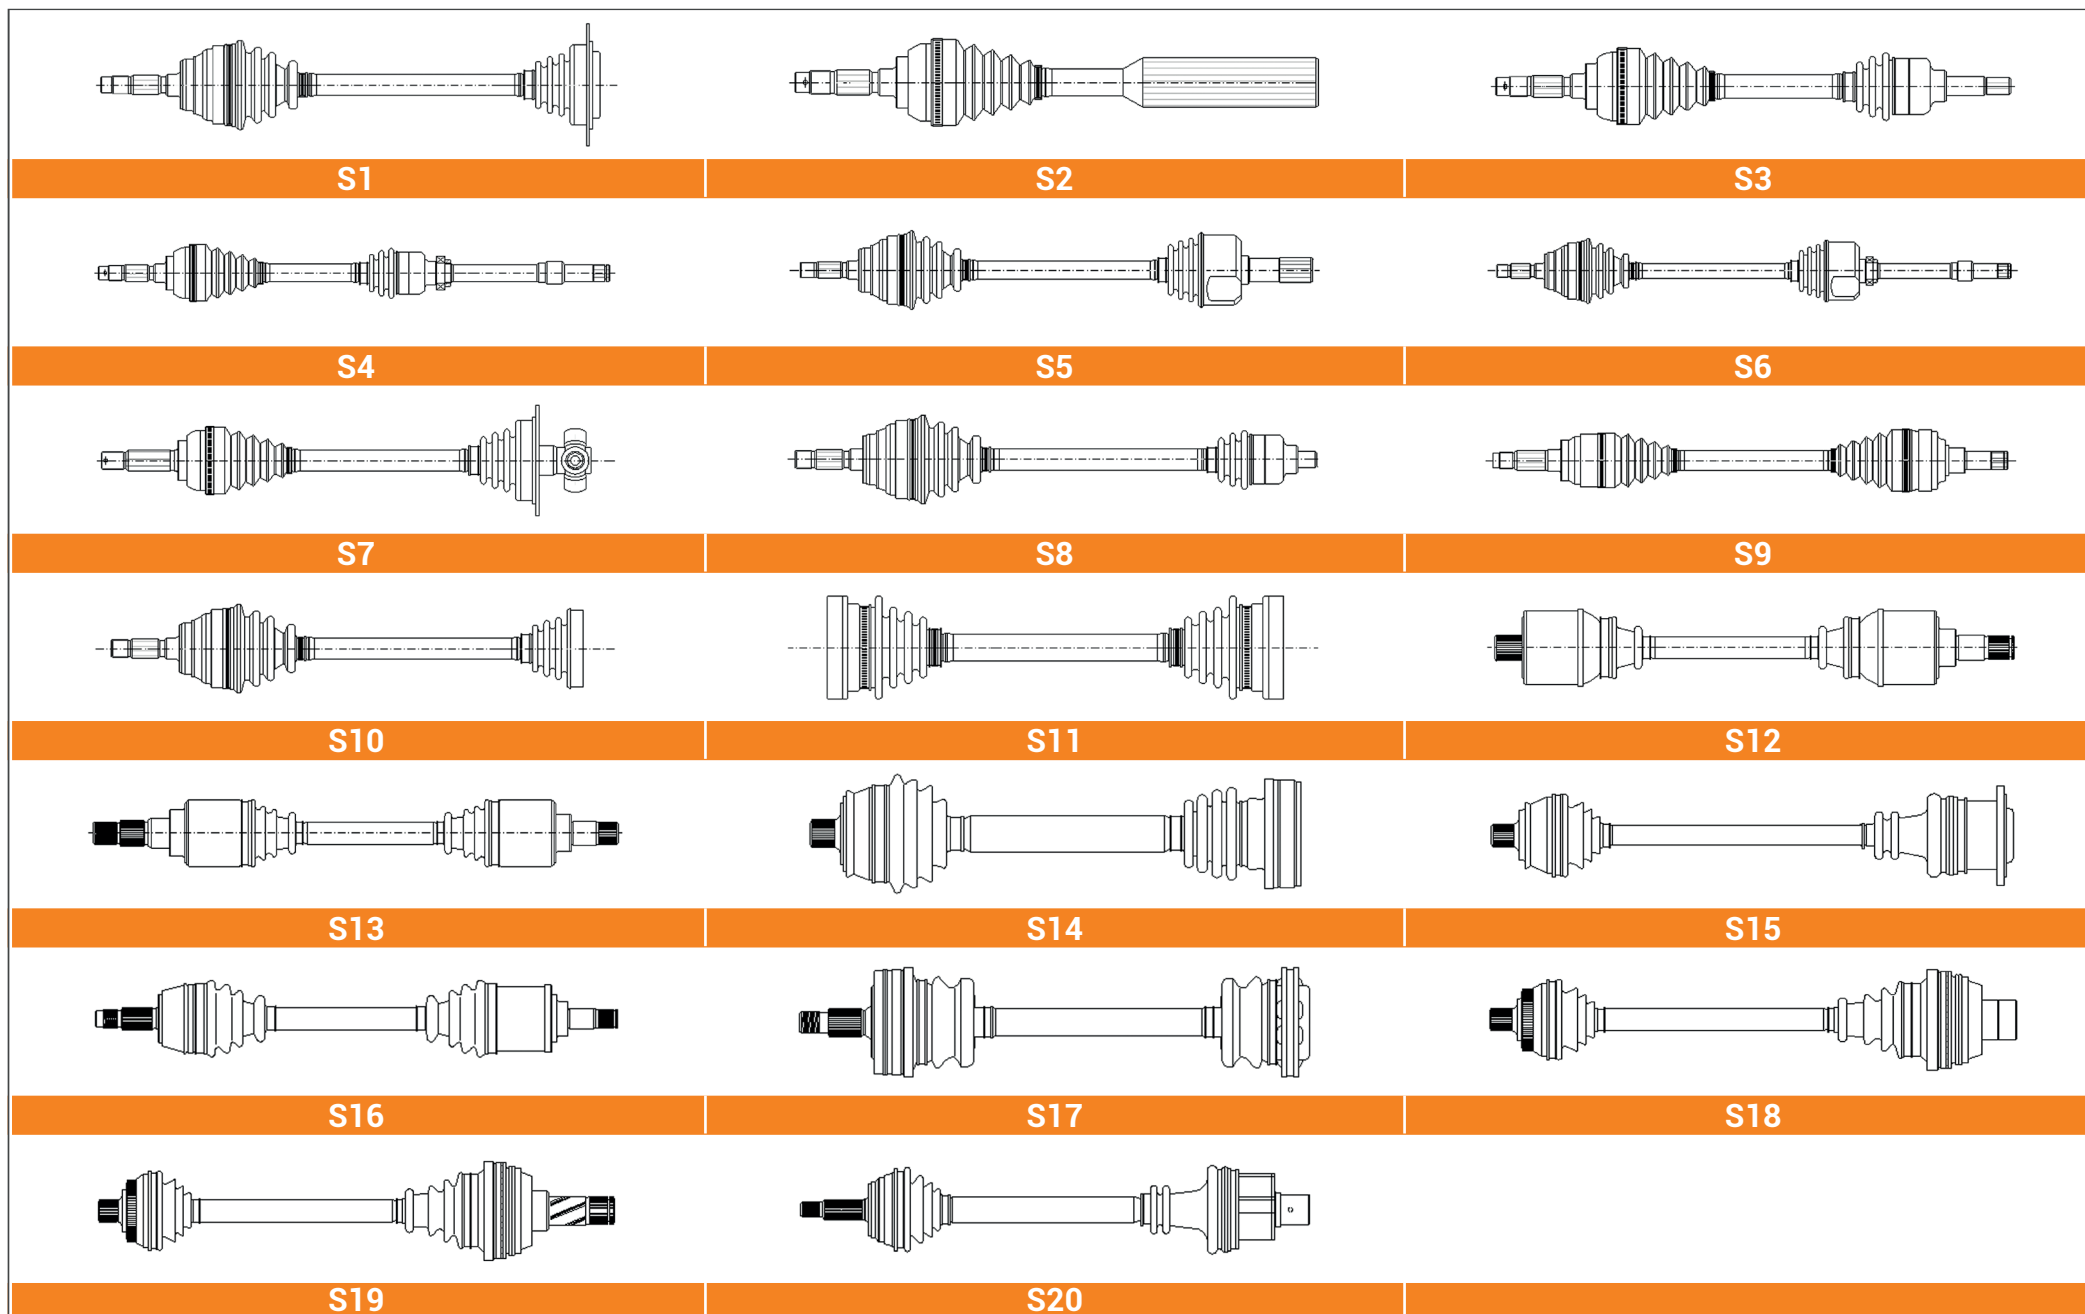

SEMIASSI - DRIVESHAFTS

Forme dei semiassi - Driveshafts' shape - Forme de arbre de transmissions - Form der Antriebswelle - Forma de la transmissiones