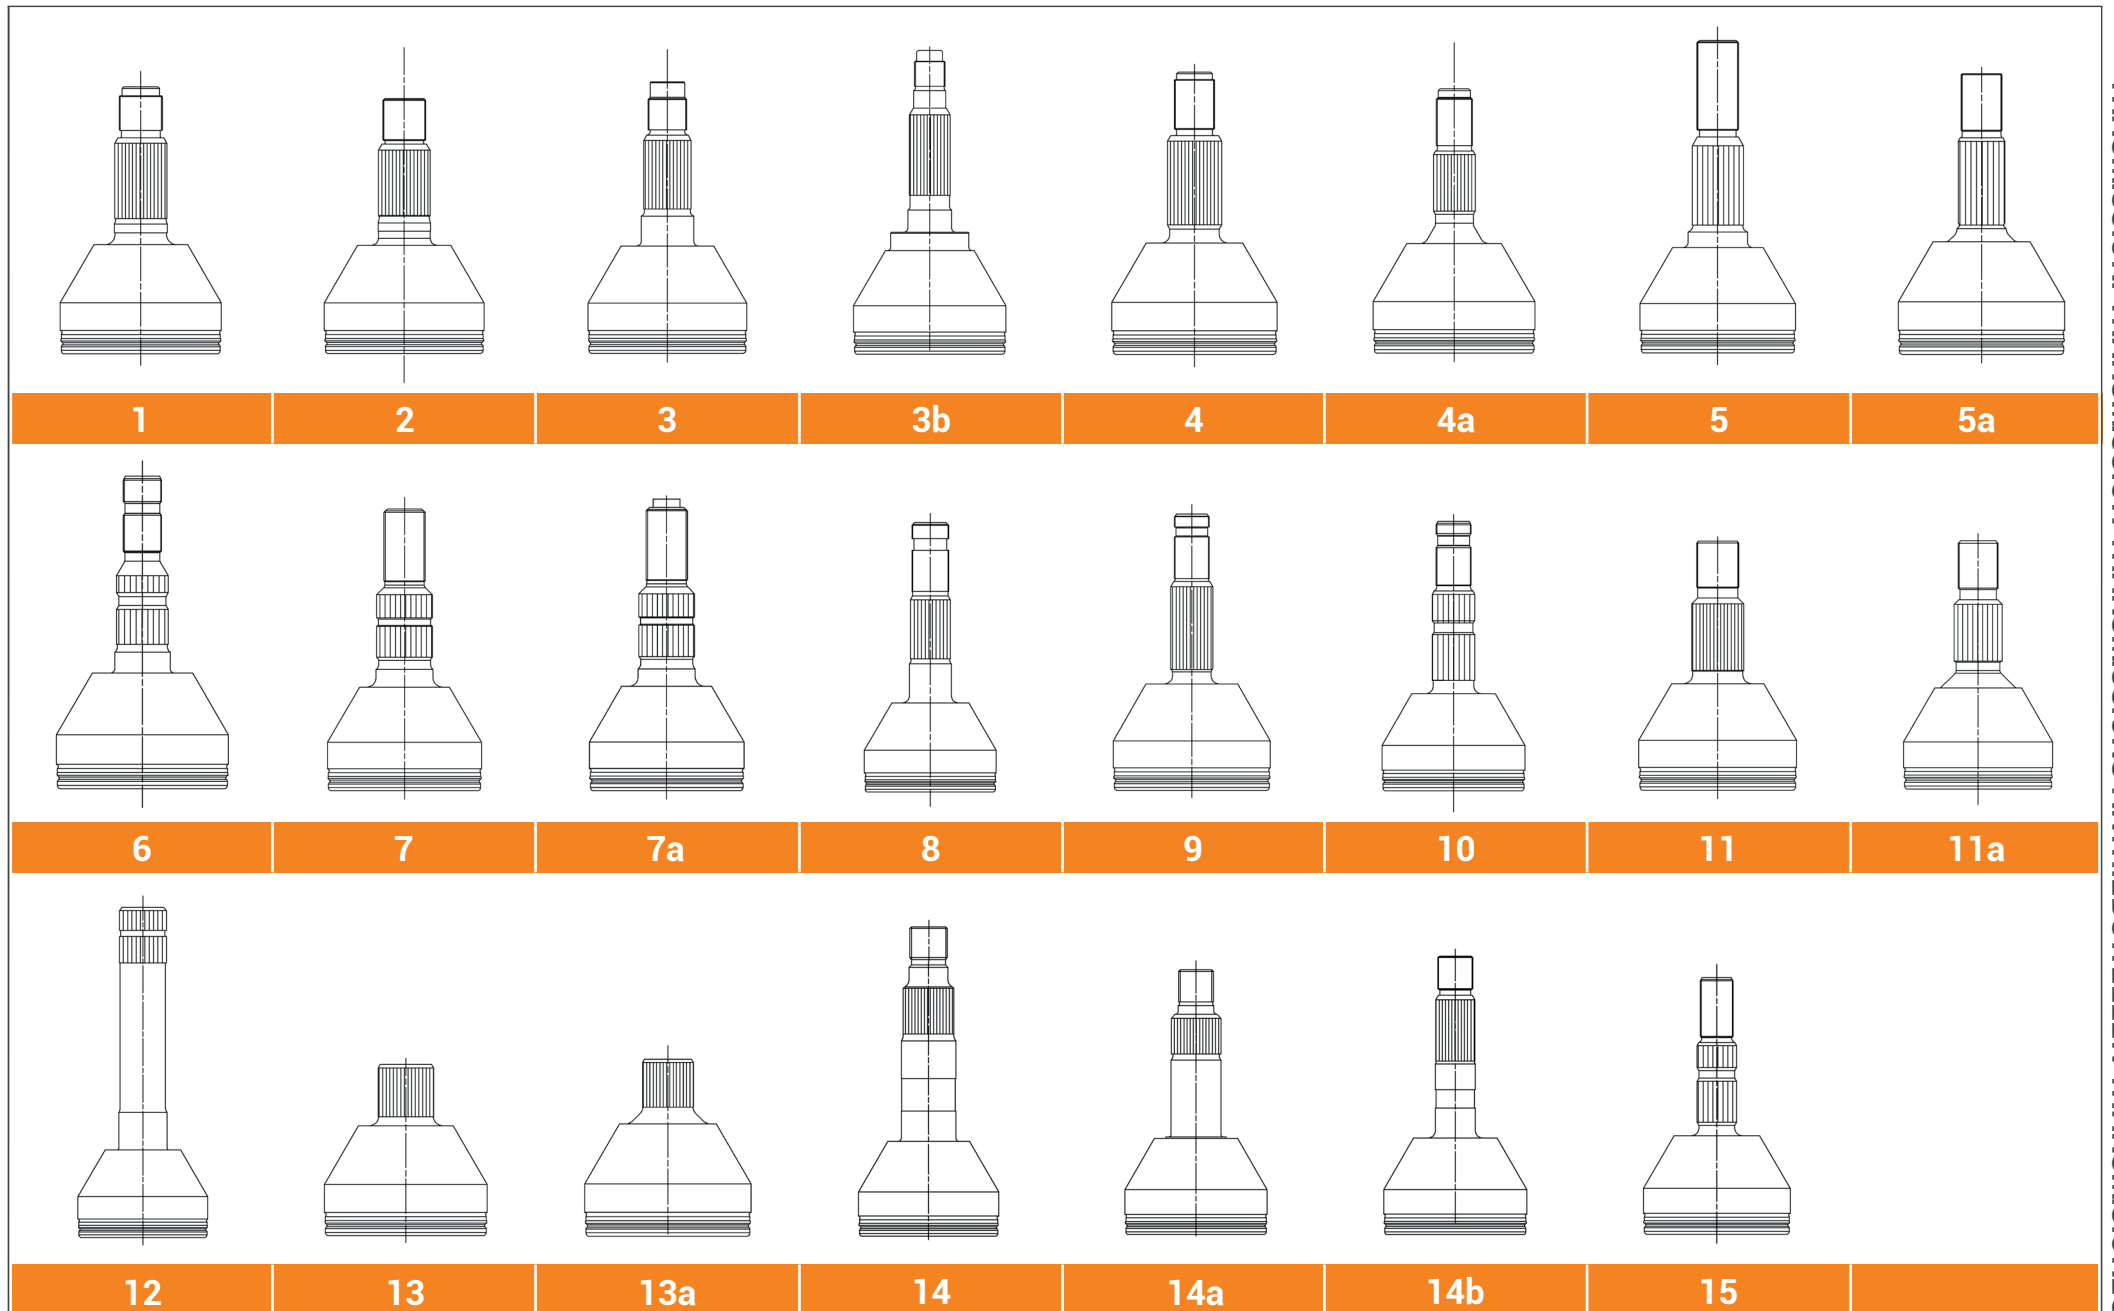

GIUNTI OMOCINETICI - CONSTANT VELOCITY JOINTS

Forme dei giunti - C.V. Joints' shape - Forme de joints - Form der Radgelenke - Forma de las juntas