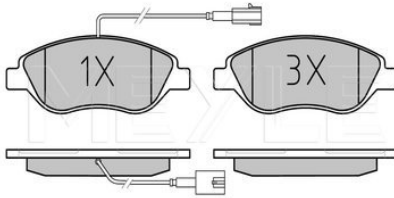

References

71752995	77362231
71753039	9948476
77362193	9951217

Application info

Brava / Bravo [182] [10/95-12/02]
Marea / Multipla [09/96-06/10]

Punto II [09/99-10/09]

025 237 1218/W | MBP0427

Brake pad set