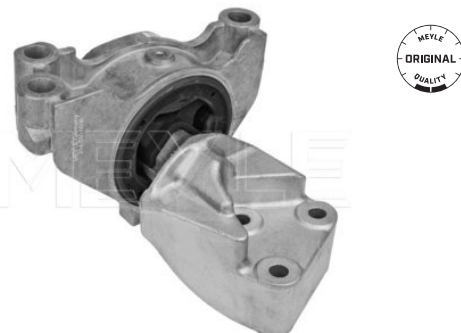

Fiorino Nuovo [11/07--]
Qubo [02/08--]

Fiorino Nuovo [11/07--]

Engine mount

214 030 0036 | MEM0600

Notes

Rubber-metal Bearing
Right

References

51810285