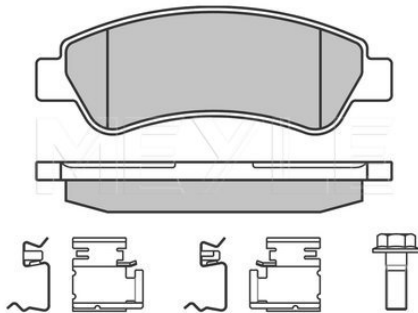

References

77363959
77365464

77365886

Application info

Grande Punto [10/05-07/12]
Punto Evo [07/08-03/12]

Punto III [03/12--]

025 244 6519 | MBP0596

Brake pad set