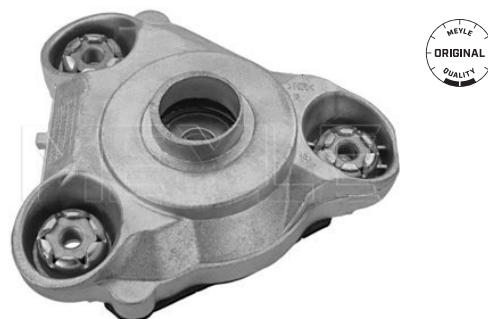

Counterpart

11-14 641 0013 | MSM0084

Application info

Ducato [244] [04/02-07/06]

Ducato [250] [07/06--]

Ducato [244] [04/02--]

Ducato [250] [07/06--]