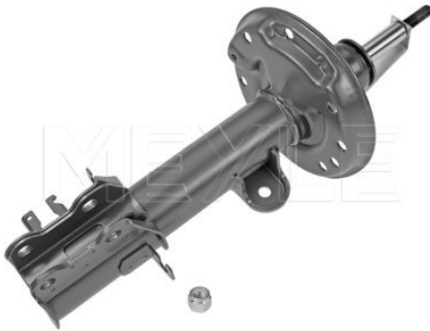

Counterpart

626 623 0016 | MSA0475

Application info

Grande Punto [10/05-07/12]
Linea [06/07--]
Punto Evo [07/08-03/12]

Punto III [03/12--]
Grande Punto [10/05--]

626 623 0016 | MSA0475

Shock absorber

Notes