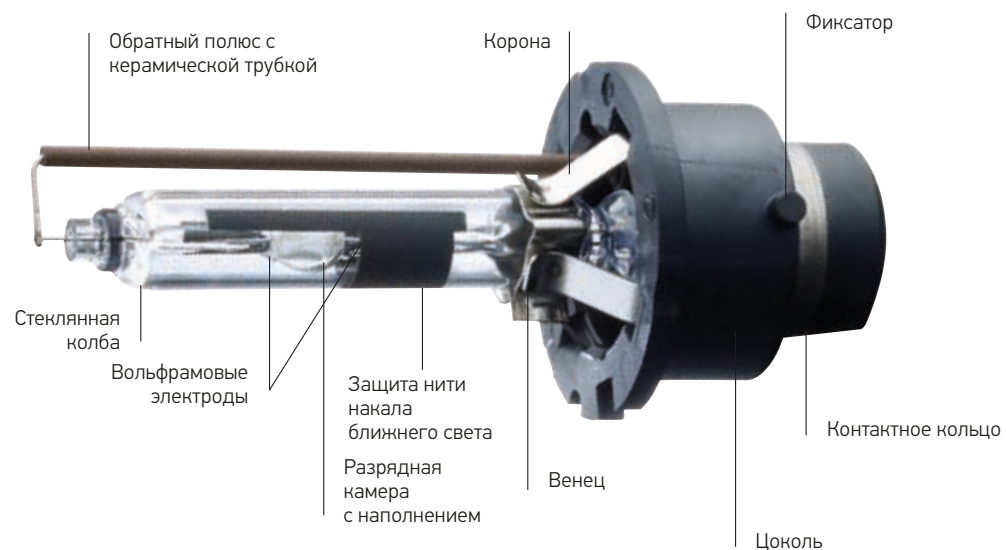

Типичное распределение света и цветовая температура фары с газоразрядными лампами.