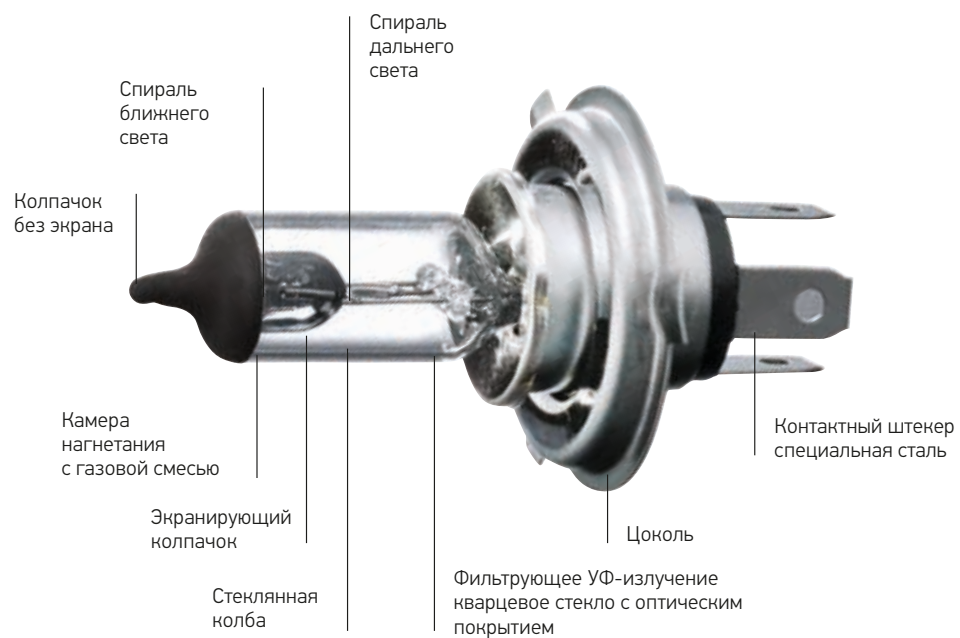

СРАВНЕНИЕ ИСТОЧНИКОВ СВЕТА

ГАЛОГЕННАЯ ЛАМПА H4

Галогенные лампы являются в прямом смысле тепловыми излучателями, преобразующими тепловую энергию в свет. Под напряжением спираль начинает раскаляться и таким образом генерирует свет.

Эффективность стандартной галогенной лампы составляет около 8 %. Около 92 % энергии теряется вследствие теплового излучения.