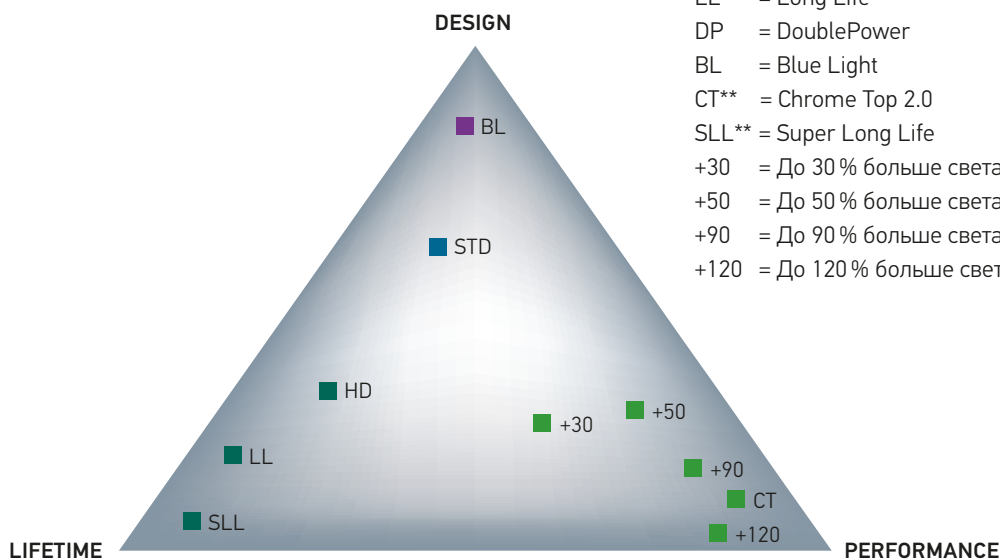

DESIGN: С великолепным ксеноновым эффектом **BLUELIGHT** является альтернативой для ориентированных на дизайн водителей. Бело-голубой свет обеспечивает лучшее освещение проезжей части*, большой комфорт езды и безопасность.

PERFORMANCE: С точки зрения рентабельности категория **Performance** начинается с ламп **PERFORMANCE +30** и **+50**. Они дают больше света* на дорогу и обеспечивают водителям улучшенную видимость.

Благодаря до 120% большему свету* и до 50 м более длинному световому пучку* лампы **+120** устанавливают новые масштабы в области галогенного освещения и, кроме того, благодаря более белой картине свету* дают больше комфорта во время движения и дополнительную безопасность.

Новая лампа **CHROME TOP 2.0**** с отражающим хромированным колпачком, дает более белую картину света* и до 100 % больше видимости* на дороге.

* По сравнению со стандартными галогенными лампами

** Новинки нашего ассортимента

ВСЕ ЛАМПЫ НАКАЛИВАНИЯ HELLA ИСПЫТАНЫ (E-GEPRÜFT) И СЕРТИФИЦИРОВАНЫ СОГЛАСНО ECE R37

В соответствии с текущим законодательством галогенные лампы с более высокой мощностью в ваттах допуска не имеют. Галогенные лампы **Performance** компании **HELLA** предлагают максимальную световую мощность, разрешенную комиссией ECE.

КАКОЙ ТИП ВАШ?