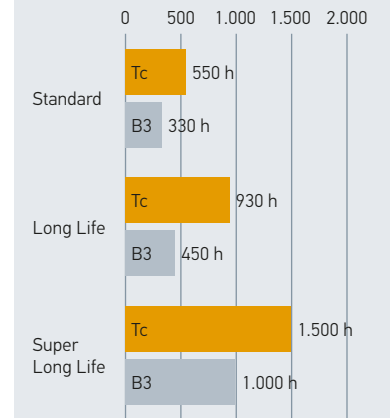

Идеальная лампа для тех, кто много ездит: новая Super Long Life от HELLA. Максимальный срок службы с до 3 раз более продолжительным временем эксплуатации* обеспечивает оптимальное соотношение "цена-качество", так как лампы должны реже заменяться.

B3

Время в часах, по истечении которого функционируют еще, как минимум, 97 % протестированных ламп.

Tc

Время в часах, по истечении которого функционируют еще, как минимум, 36,8% протестированных ламп. Tc также называется „величиной Вейбулла“ и является стандартной единицей указания срока службы ламп накаливания и их сравнения друг с другом.

* По сравнению со стандартными галогенными лампами