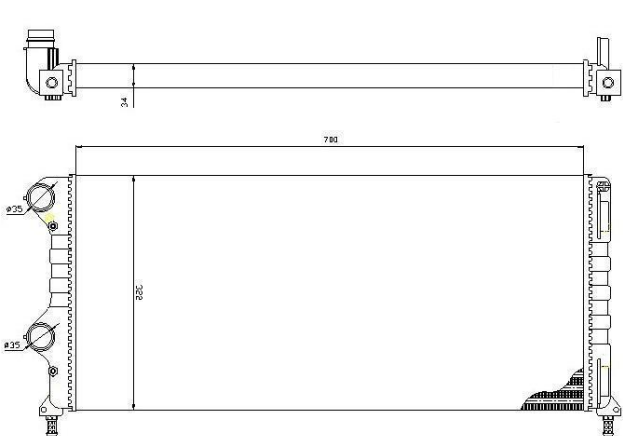

TYC 709-0015-R

Inlet 35 mm
Outlet 35 mm
Core 700x322x34
OE 46807378
51861635

FIAT Doblo (119/223) 03/2001 - 02/2010