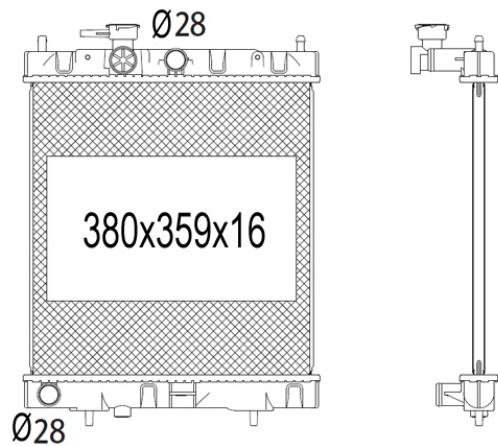

TYC 724-1001

Inlet 28 mm
Outlet 28 mm
Core 380x359x16
OE 2141041B00
2141072B00
2141097B00

NISSAN Micra (K11) 08/1992 - 02/2003