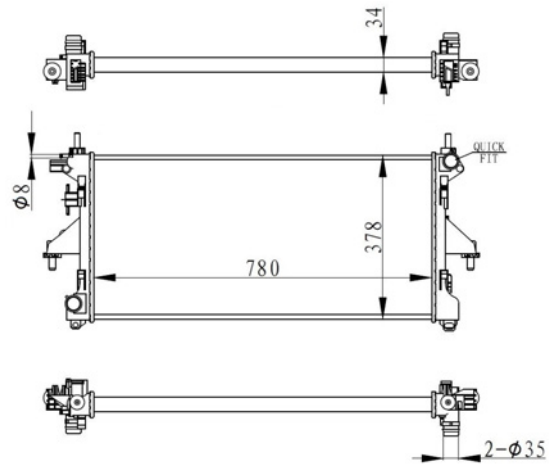

TYC 709-0020-R

Inlet 35 mm
Outlet 35 mm
Core 780x378x34
OE 1330Z4
1333E5
1330Q3

PEUGEOT Boxer (250) 04/2006 -
FIAT Ducato (250) 07/2006 -
CITROËN Jumper (250) 04/2006 -