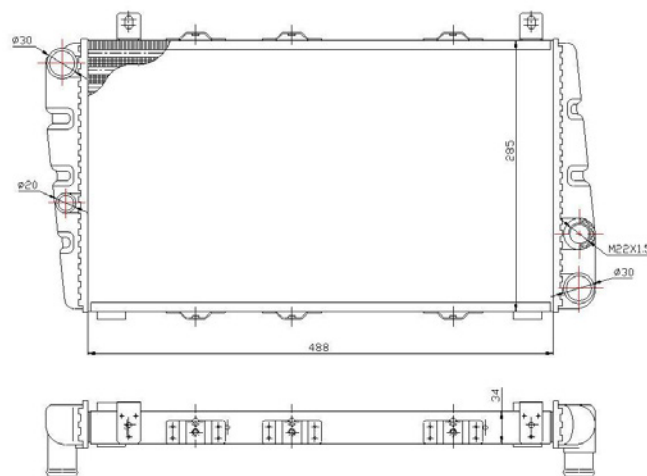

TYC 732-0001

Inlet 30 mm
Outlet 30 mm
Core 488x285x34
OE 6U0121251
115610500
115610502
SKODA Felicia II (6U1/6U5) 01/1998 - 06/2001
SKODA Felicia I (6U1/6U5) 10/1994 - 03/1998
SKODA Favorit (781/785/787) 05/1989 - 06/1997