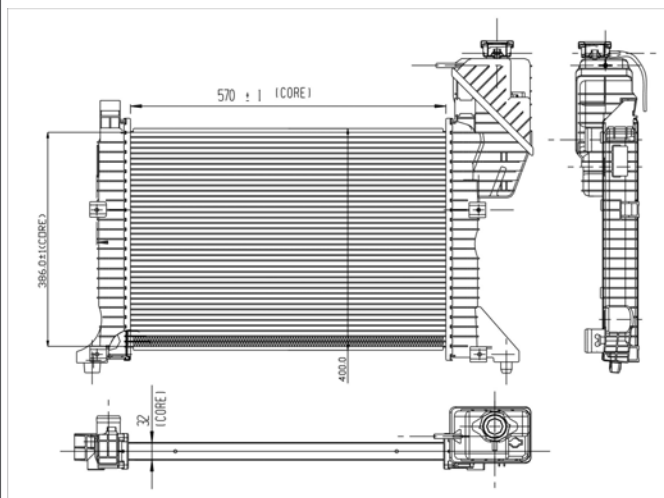

TYC 721-0003

Inlet 43 mm
Outlet 43 mm
Core 570x400x32
OE 9015001800
MERCEDES-BENZ Sprinter
(901/902/903/904/905) 01/1995 - 05/2006