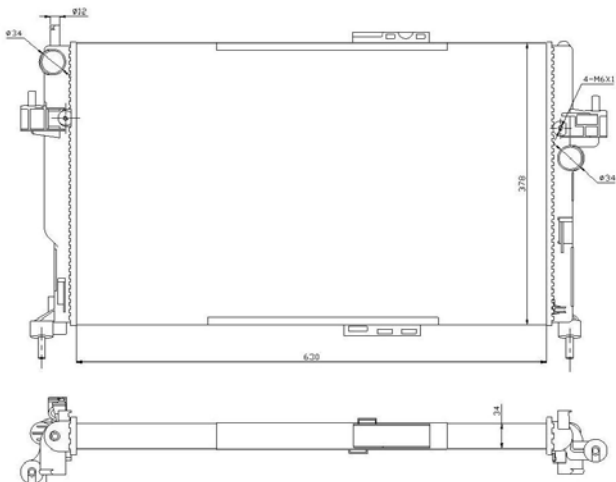

TYC 725-0034-R

Inlet 34 mm
Outlet 34 mm
Core 630x378x34
OE 1300233
9196694
OPEL Corsa C (F08/F68) 09/2000 - 06/2006
OPEL Combo 10/2001 -