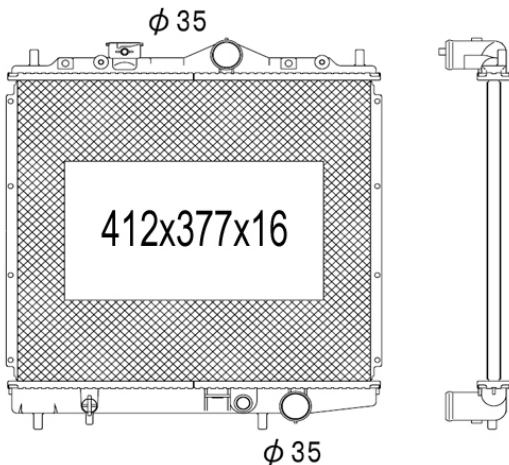

MITSUBISHI Space Runner (N1/N2) 10/1991 - 08/1999

TYC 723-1015

Inlet 35 mm
 Outlet 35 mm
 Core 412x377x16
 OE MB660540
 MB660558

MITSUBISHI Lancer V (CB/CD) 06/1992 - 10/2003
 MITSUBISHI Lancer IV (C6/C7) 04/1988 - 05/1994
 MITSUBISHI COLT V (CJ) 09/1995 - 07/2005