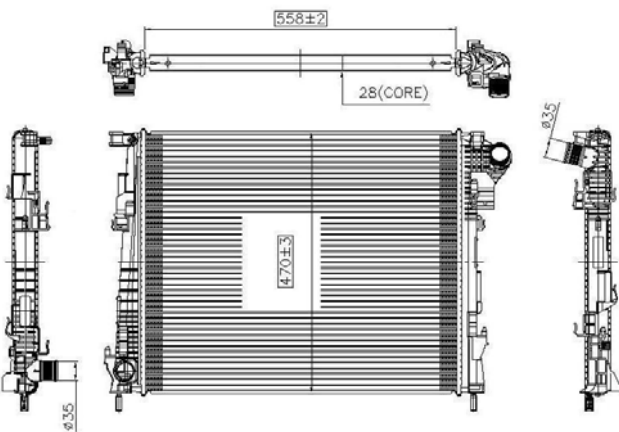

TYC 725-0032

Inlet 35 mm
Outlet 35 mm
Core 558x470x28
OE 4416948
93854164
8200411166 RENAULT Trafic II (EL/FL/JL) 03/2001 -
OPEL Vivaro (E7/F7/J7) 08/2001 -
NISSAN Primastar (X83) 09/2002 -