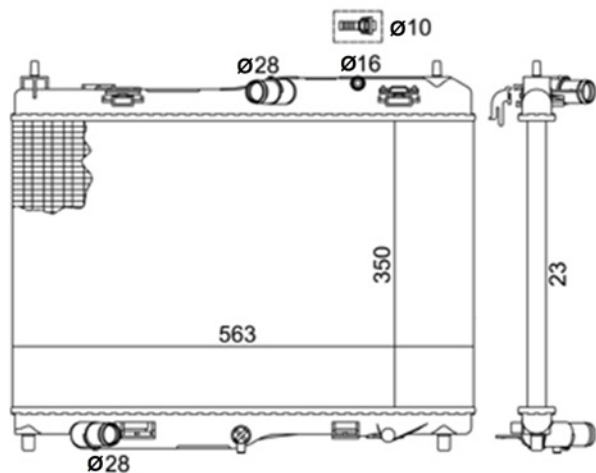

TYC 710-0058-R

Inlet 28 mm
Outlet 28 mm
Core 563x350x23
OE 516268 FORD Transit / Tourneo Courier 02/2014 -
1522383 FORD Fiesta VI 10/2008 -
1573215 FORD Ecosport 09/2012 -
FORD B-Max 10/2012 -