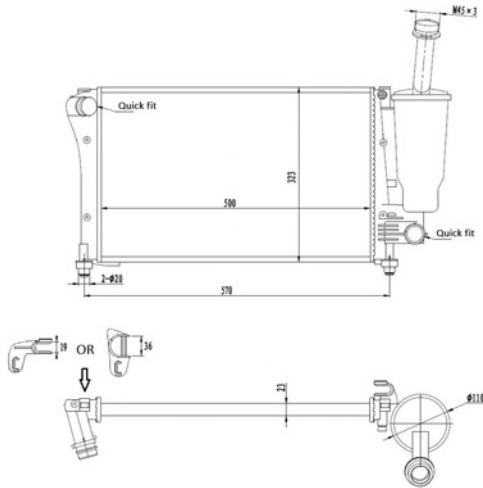

TYC 709-0019

Inlet 35 mm
Outlet 35 mm
Core 500x322x23
OE 46798741
51773190

FIAT Panda (169) 09/2003 -