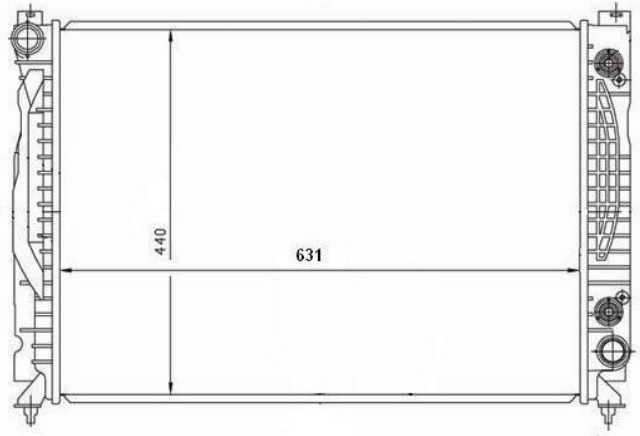

TYC 701-0001-R

Inlet 35 mm
 Outlet 35 mm
 Core 580x415x23
 OE 60651921
 60690404 ALFA ROMEO 156 (932) 09/1997 - 09/2005

TYC 702-0001

Inlet 33 mm
 Outlet 33 mm
 Core 631x440x32
 OE 4B0121251AE AUDI A6 (4B/C5) 01/1997 - 01/2005