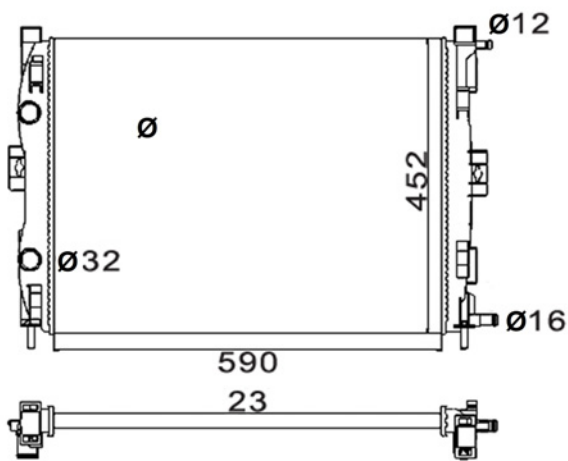

TYC 728-0059-R

Inlet 32 mm
Outlet 32 mm
Core 590x452x23
OE 8200115541
RENAULT Scenic II (JM) 06/2003 -
RENAULT Megane II (BM/CM/LM/KM) 11/2002 -
10/2008