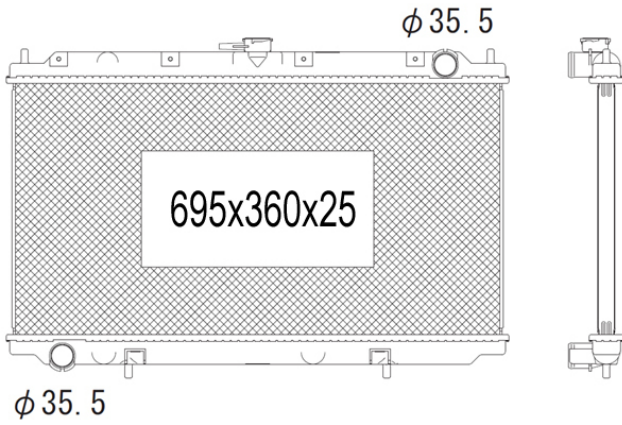

TYC 724-1003

Inlet 36 mm
Outlet 36 mm
Core 695x360x25
OE 214102F600
21400EQX00 NISSAN Primera (P11/WP11) 06/1996 - 12/2001