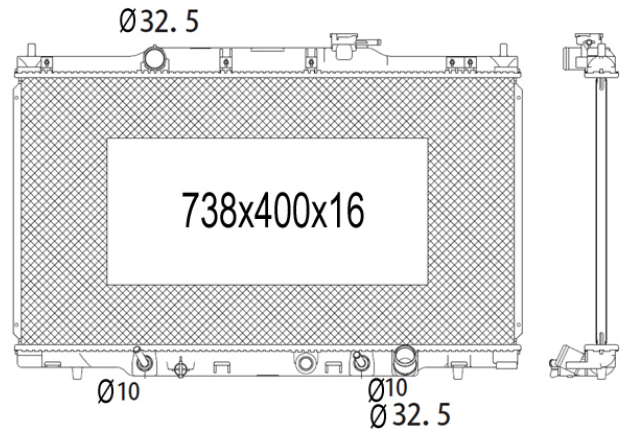

TYC 712-1006

Inlet 33 mm
Outlet 33 mm
Core 738x400x16
OE 19010PPAA51
19010PNB9011M
18010PNLG51 HONDA CR-V II (RD) 03/2002 - 09/2006