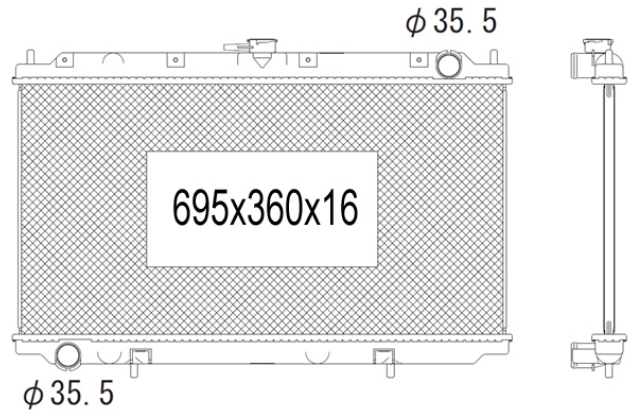

TYC 724-1009

Inlet 36 mm
 Outlet 36 mm
 Core 695x360x16
 OE 214109F500
 214102F000 NISSAN Primera (P11/WP11) 06/1996 - 12/2001

TYC 724-1012

Inlet 35 mm
 Outlet 35 mm
 Core 647x340x16
 OE 2141053J00 NISSAN Almera I (N15) 07/1995 - 07/2000