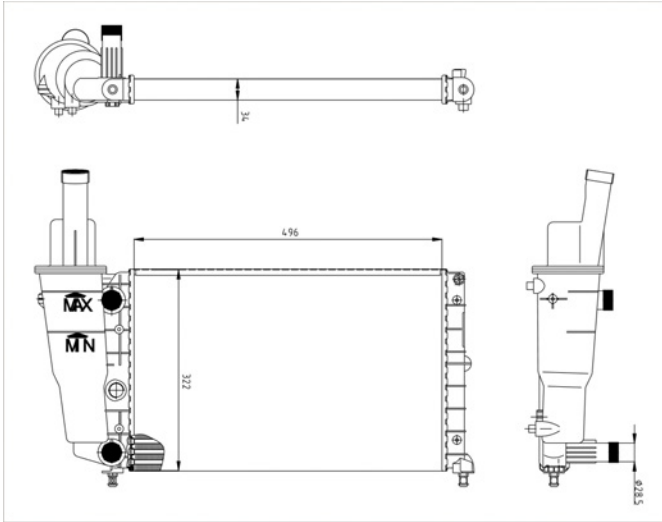

TYC 709-0006

Inlet 29 mm
Outlet 29 mm
Core 496x322x34
OE 7745692

FIAT Punto (176) 09/1993 - 09/1999