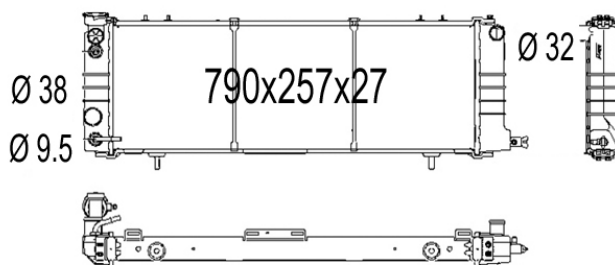

Inlet 32 mm
Outlet 38 mm
Core 790x257x27
OE 52079682AE JEEP Cherokee (XJ) 10/1984 - 09/2001
52004921
52028133