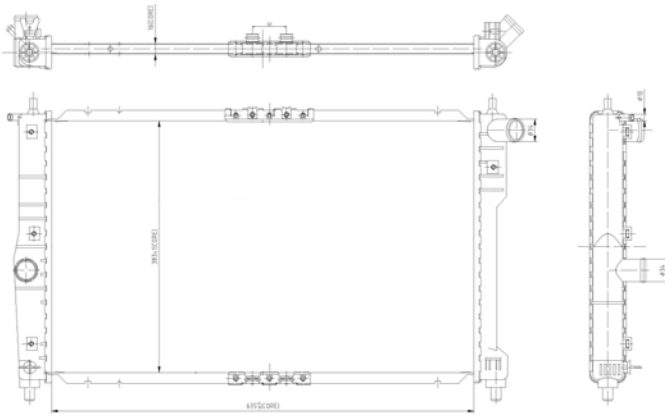

TYC 706-0003

Inlet 34 mm
Outlet 34 mm
Core 635x383x16
OE 96182261
DAEWOO Lanos (KLAT) 05/1997 -