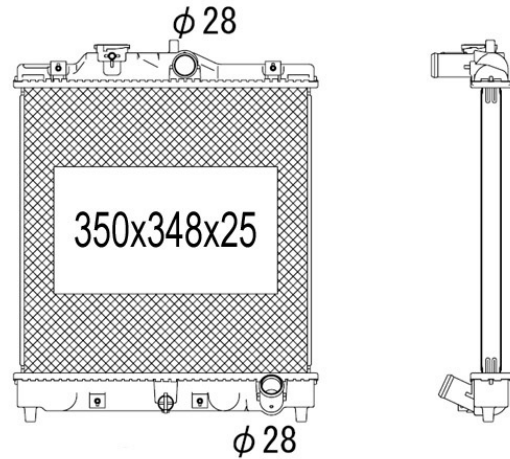

TYC 712-1008

Inlet 28 mm
Outlet 28 mm
Core 350x348x25
OE 19010P1KE01
19010P07024
19010P28A01 HONDA CRX III (EH/EG) 03/1992 - 12/1998
HONDA Civic VI (EJ/EK) 11/1995 - 02/2001
HONDA Civic V (EG/EH) 10/1991 - 11/1995