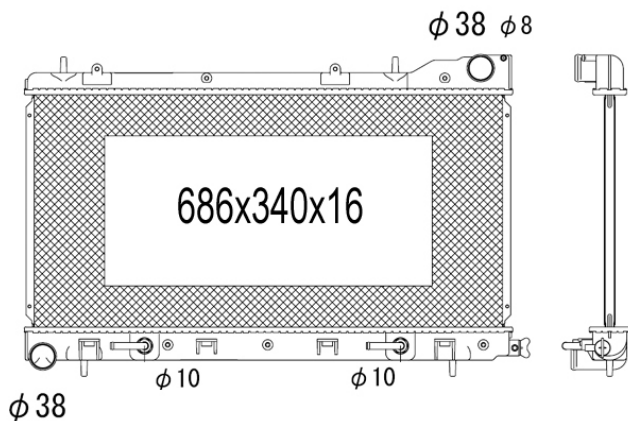

TYC 734-1004

Inlet 38 mm
Outlet 38 mm
Core 686x340x16
OE 45111FC300
SUBARU Forester (SF) 07/1997 - 09/2002