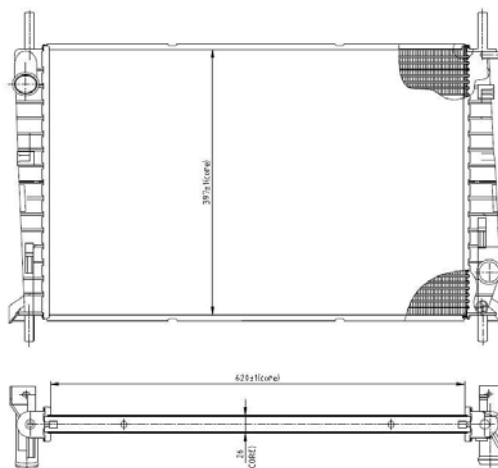

TYC 710-0045

Inlet 34 mm
 Outlet 34 mm
 Core 620x397x26 FORD Mondeo II (BAP/BNP/BFP) 09/1996 - 11/2000
 OE 1036597 FORD Cougar (EC) 08/1998 - 12/2001
 97BB8005CA

TYC 710-0046

Inlet 34 mm
 Outlet 34 mm
 Core 620x397x20 FORD Mondeo III (B5Y/BWY/B4Y) 11/2000 - 02/2007
 OE 1142808
 1S7H8005AD
 1124902