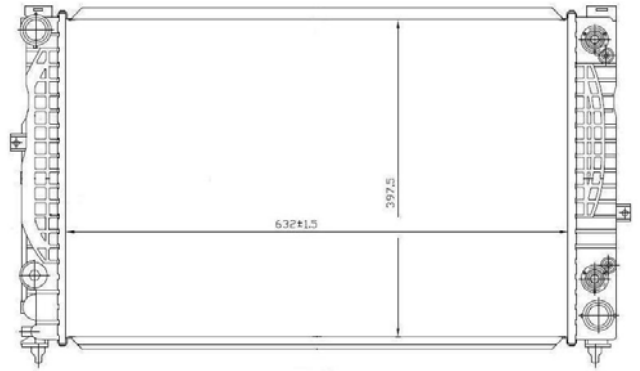

TYC 702-0008

Inlet 33 mm
Outlet 33 mm
Core 632x398x32
OE 8D0121251BB
4B0121251R VOLKSWAGEN Passat (3B3/3B6) 11/2000 - 05/2005
VOLKSWAGEN Passat (3B2/3B5) 08/1996 - 11/2000
SKODA Superb (3U4) 12/2001 - 03/2008