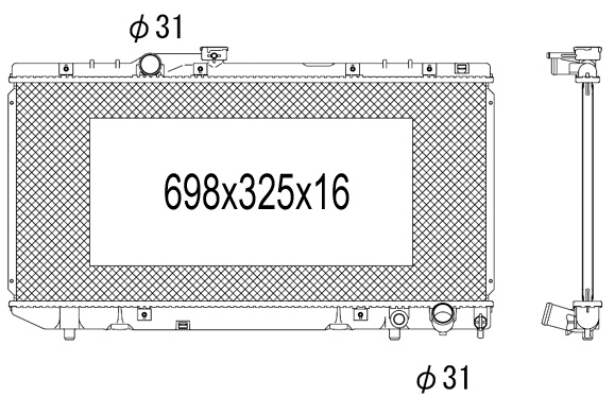

TYC 736-1004

Inlet 31 mm
Outlet 31 mm
Core 698x325x16
OE 1640074510
1640074540

TOYOTA Celica (T18) 10/1989 - 03/1994
TOYOTA Celica (ST16) 09/1985 - 02/1990