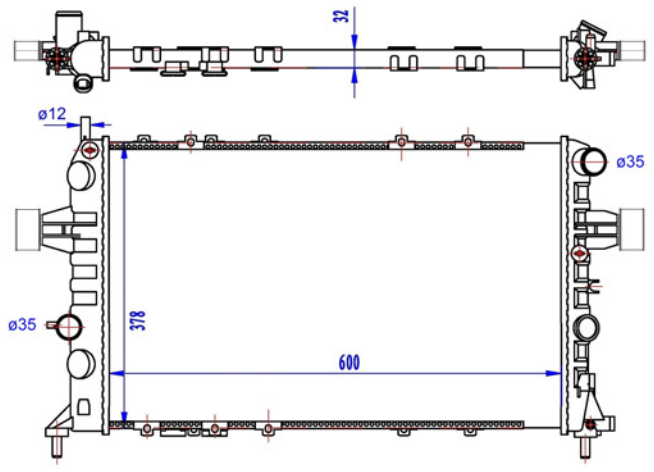

TYC 725-0041-R

Inlet 35 mm
Outlet 35 mm
Core 600x378x32
OE 1300208
9192578
93277996

OPEL Zafira A (F75) 02/1999 - 06/2005
OPEL Astra G (F35/F48/F69/F70) 02/1998 - 01/2005