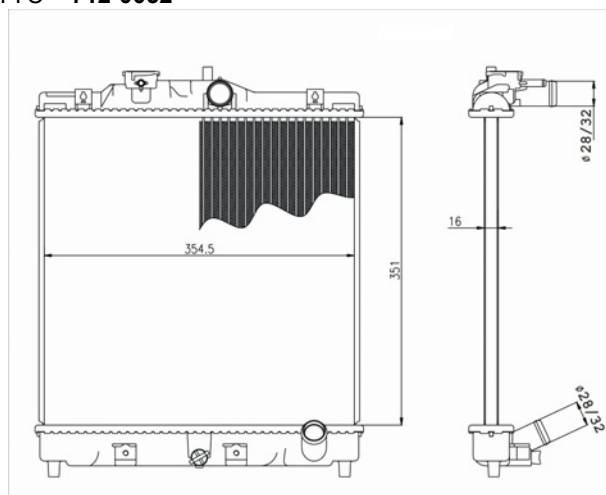

TYC 712-0052

Inlet 28/32 mm
Outlet 28/32 mm
Core 354x351x16
OE 19010P1KE01 HONDA Civic VI (EJ/EK) 11/1995 - 02/2001
19010P7024 HONDA Civic V (EG/EH) 10/1991 - 11/1995
19010P28A01