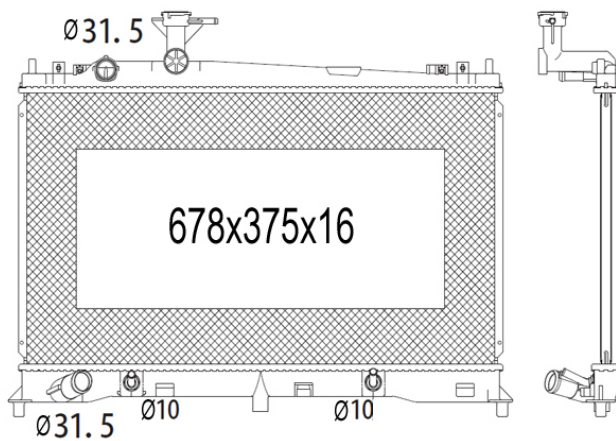

TYC 720-1008

Inlet 32 mm
Outlet 32 mm
Core 678x375x16
OE LF2115200
LF2115200A
MAZDA 6 (GG/GY) 06/2002 - 07/2007