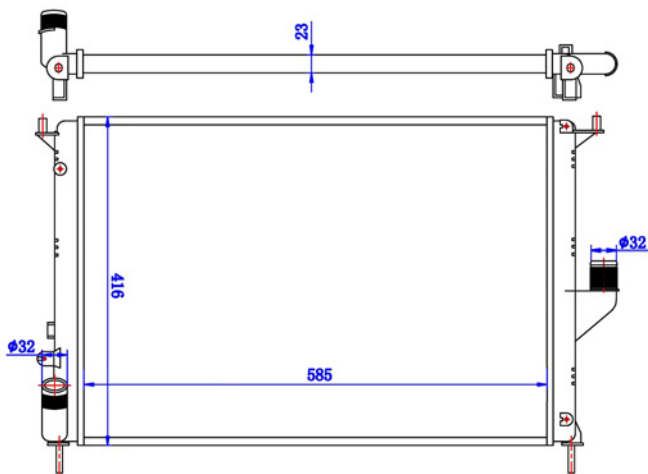

TYC 728-0056-R

Inlet 32 mm
 Outlet 32 mm
 Core 590x416x23
 OE 214100598R
 8200582026

DACIA Sandero (B90) 06/2008 -
 DACIA Logan (LS/KS/US/FS) 09/2004 -
 DACIA Duster (H79) 04/2010 -

TYC 728-0057

Inlet 32 mm
 Outlet 32 mm
 Core 585x416x23
 OE 8200735039