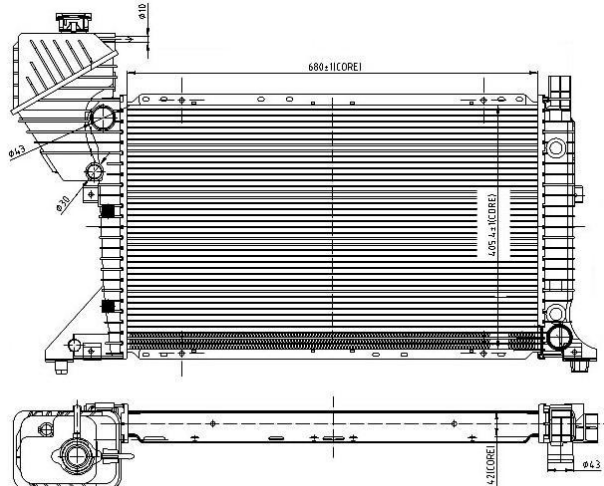

TYC 721-0010

Inlet 43 mm
Outlet 43 mm
Core 680x405x42
OE 9015003500
MERCEDES-BENZ Sprinter
(901/902/903/904/905) 01/1995 - 05/2006