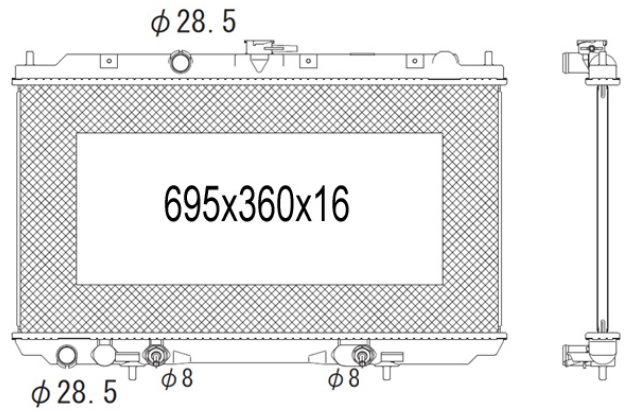

TYC 724-1015

Inlet 29 mm
 Outlet 29 mm
 Core 695x360x16
 OE 21460AV700 NISSAN Primera (P12/WP12) 01/2002 -
 NISSAN Almera II (N16) 01/2000 - 03/2007

TYC 724-1016

Inlet 28 mm
 Outlet 28 mm
 Core 382x358x32
 OE 2146097B00 NISSAN Micra (K11) 08/1992 - 02/2003