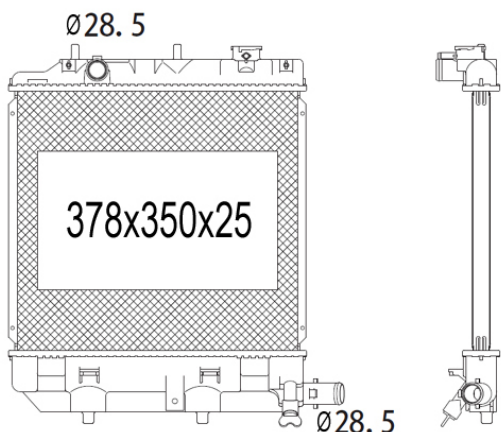

TYC 720-1002

Inlet 31 mm
 Outlet 31 mm
 Core 647x320x16
 OE B61P15200A MAZDA MX-5 I (NA) 09/1989 - 04/1998
 BPE815200

TYC 720-1003

Inlet 29 mm
 Outlet 29 mm
 Core 378x350x25
 OE B5D815200A MAZDA Demio (DW) 10/1996 - 12/2002
 B5D815200B