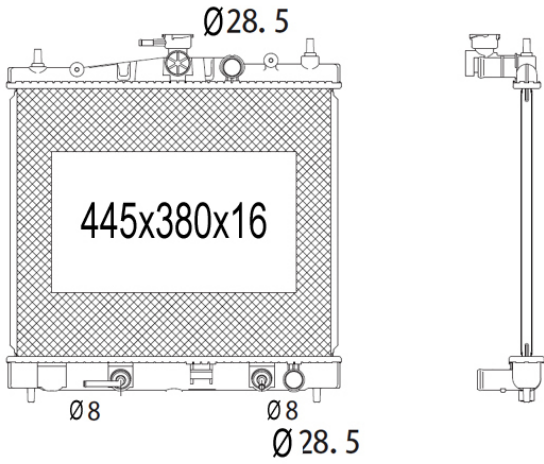

TYC 724-1014

Inlet 29 mm
Outlet 29 mm
Core 445x380x16
OE 21460AX100
21460AX100 NISSAN Micra (K12) 01/2003 - 05/2010