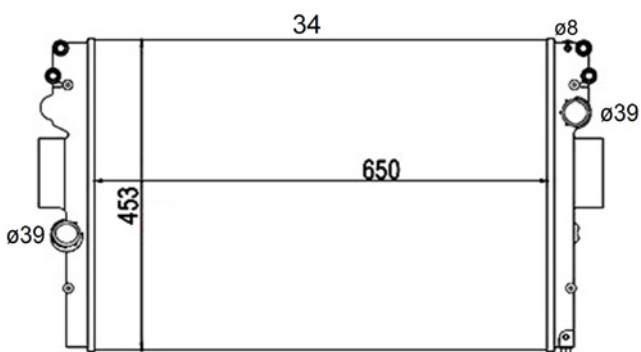

TYC 715-0004-R

Inlet 39 mm
Outlet 39 mm
Core 650x453x34
OE 504045487 IVECO Daily V 09/2011 - 02/2014
504045489 IVECO Daily IV 05/2006 - 03/2012
504084141 IVECO Daily III 05/1999 - 05/2006

TYC 716-1001