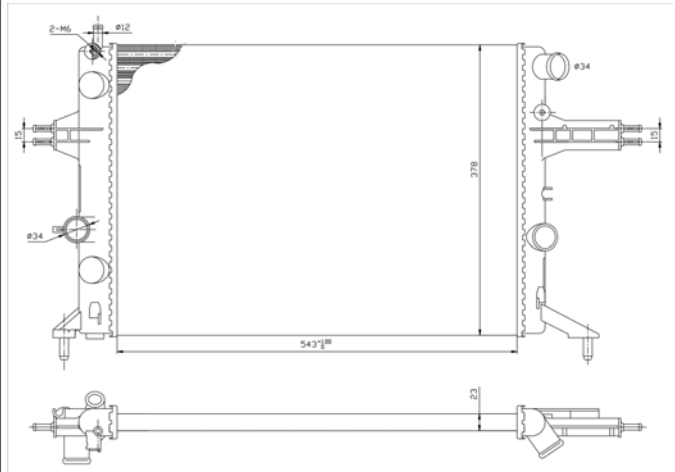

TYC 725-0021

Inlet 34 mm
Outlet 34 mm
Core 543x378x23
OE 1300213
9202493
90570725

OPEL Zafira A (F75) 03/1999 - 06/2005
OPEL Astra G (F35/F48/F69/F70) 02/1998 - 01/2005