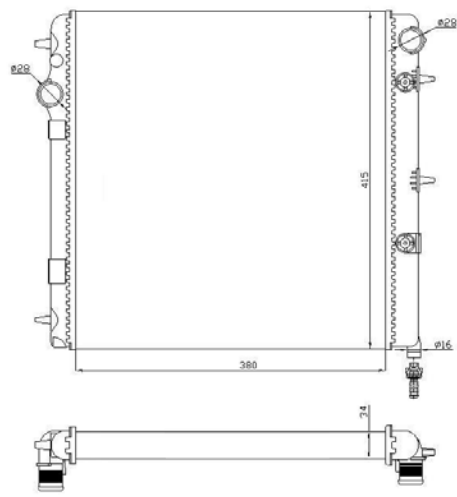

TYC 705-0071-R

Inlet 28 mm
Outlet 28 mm
Core 380x415x34
OE 1330E6
1330N6
PEUGEOT 1007 (KM) 04/2005 -
CITROËN C3 (FC) 02/2002 -
CITROËN C2 (JM) 09/2003 -