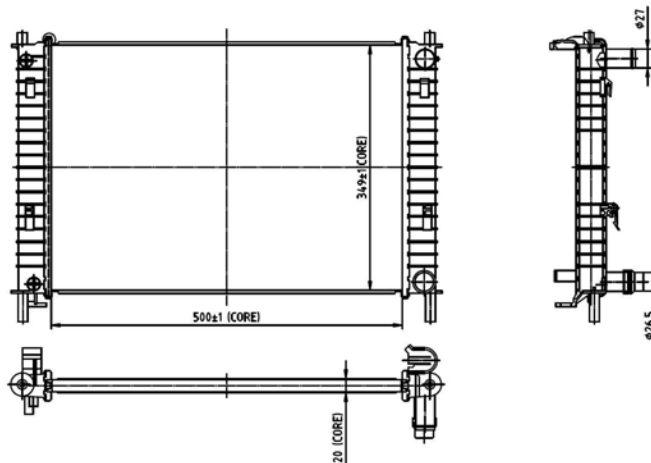

TYC 710-0030

Inlet 27 mm
Outlet 27 mm
Core 500x349x20
OE 1214784
2S6H8005BB
1206550

FORD Fusion (JU) 08/2002 - 12/2012
FORD Fiesta V (JH/JD) 11/2001 - 09/2008