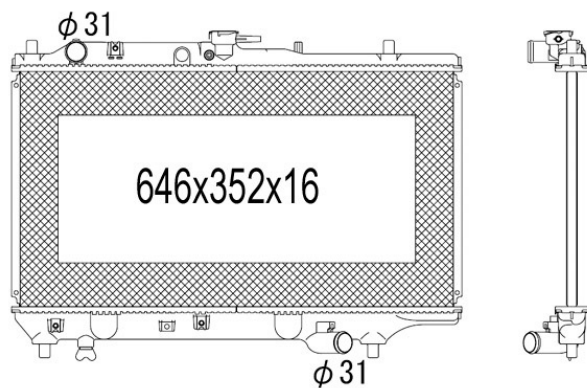

TYC 720-1010

Inlet 31 mm
Outlet 31 mm
Core 646x352x16
OE BP2815200
BP2815200A
BP2815200B
MAZDA 323 IV (BG) 06/1989 - 10/1994