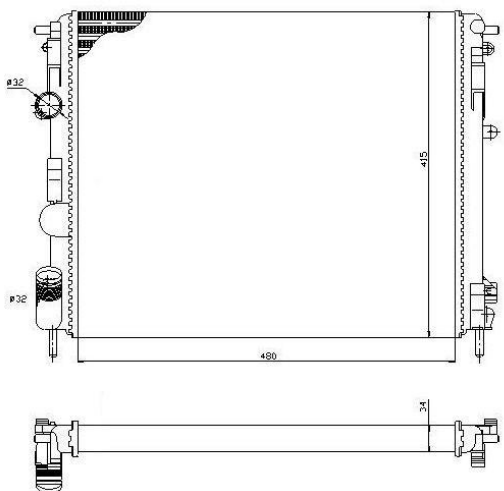

TYC 728-0053

Inlet 32 mm
Outlet 32 mm
Core 480x415x34
OE 8200033831
8200343476

RENAULT Kangoo I (FC/KC) 08/1997 - 01/2008
RENAULT Clio II / Thalia (BB/CB/LB/SB) 09/1998 - 05/2005
NISSAN Kubistar (X76) 08/2003 - 10/2009
DACIA Sandero (B90) 06/2008 -