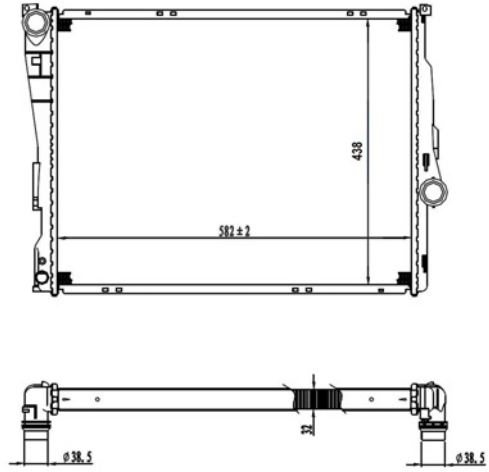

TYC 703-0006

Inlet 39 mm
Outlet 39 mm
Core 582x438x32 BMW Z4 (E89) 05/2009 -
OE 17119071519 BMW Z4 (E85/E86) 02/2003 - 05/2009
17119071517 BMW 3 Series (CPE/CONV) (E46) 04/1999 -
17102228941 05/2006