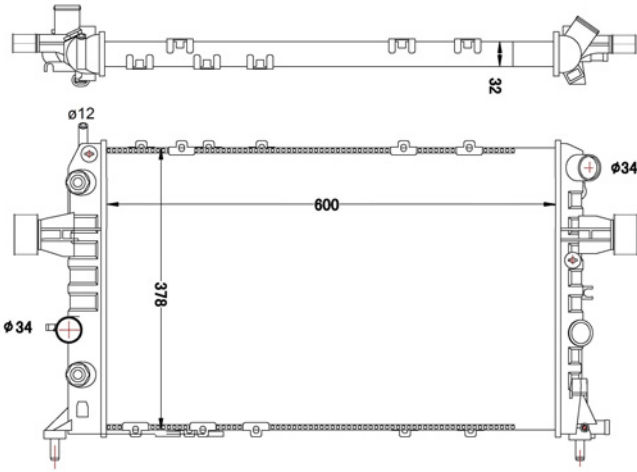

TYC 725-0040-R

Inlet 34 mm
Outlet 35 mm
Core 600x378x32
OE 1300407
93174625
1300210

OPEL Zafira A (F75) 02/1999 - 06/2005
OPEL Astra G (F35/F48/F69/F70) 02/1998 - 01/2005