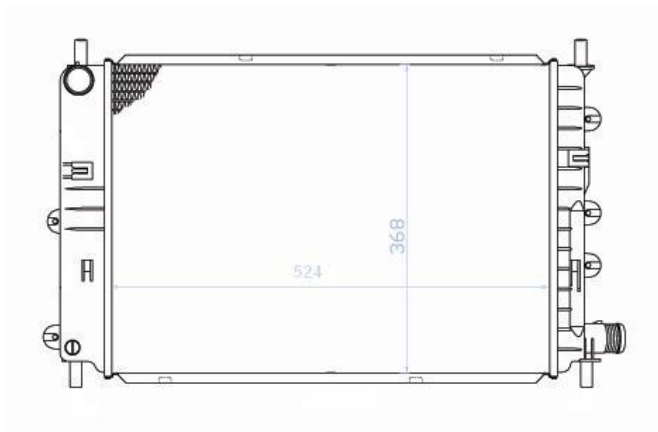

TYC 710-0034

Inlet 36 mm
Outlet 36 mm
Core 524x368x26 FORD Escort VII (GAL/AAL/ABL/ANL/AFL)
OE 1029459 02/1995 - 08/2000
97AB8005AA FORD Escort VI (GAL) 09/1992 - 01/1995
6912239 FORD Escort V (GAL/AVL) 07/1990 - 12/1992