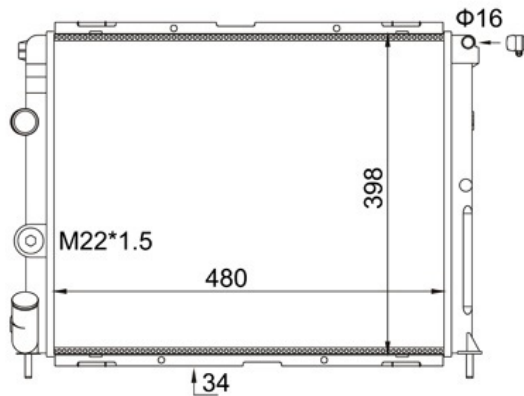

Inlet 32 mm
Outlet 32 mm
Core 480x398x34
OE 7700430143

RENAULT Clio II / Thalia (BB/CB/LB/SB)
09/1998 - 05/2005