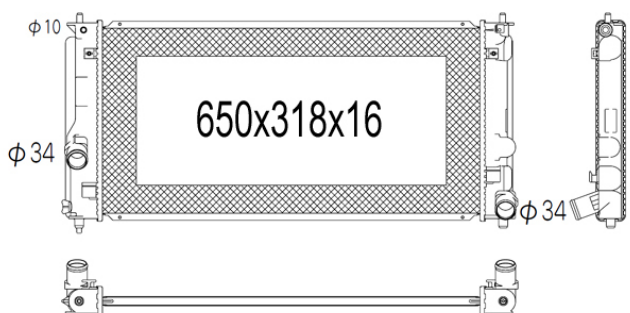

TYC 736-1005

Inlet 31 mm
 Outlet 31 mm
 Core 518x350x16
 OE 1640016790
 1640016620
 1640015530

TOYOTA Corolla (E11) 04/1997 - 01/2002
 TOYOTA Corolla (E10) 05/1992 - 04/1997

TYC 736-1006

Inlet 34 mm
 Outlet 34 mm
 Core 650x318x16
 OE 1640022060