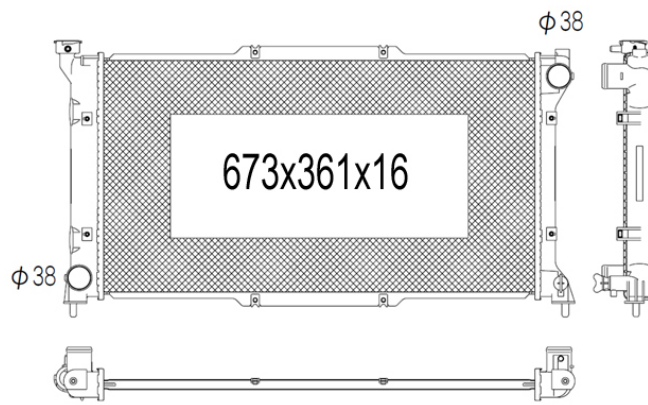

TYC 734-1003

Inlet 38 mm
Outlet 38 mm
Core 673x361x16
OE 45199AC041
45199AC040
SUBARU Legacy II (BD/BG) 09/1994 - 03/1999