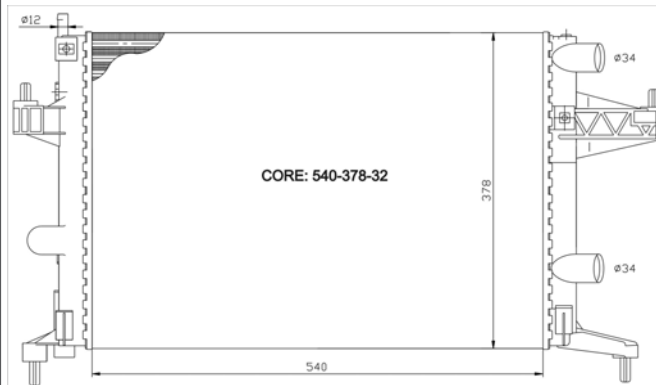

TYC 725-0006

Inlet 34 mm
 Outlet 34 mm
 Core 598x378x30
 OE 1300257
 93177121
 1300214

OPEL Zafira A (F75) 03/1999 - 06/2005
 OPEL Astra G (F35/F48/F69/F70) 02/1998 - 01/2005

TYC 725-0007

Inlet 35 mm
 Outlet 35 mm
 Core 540x378x32
 OE 1300236
 9201955