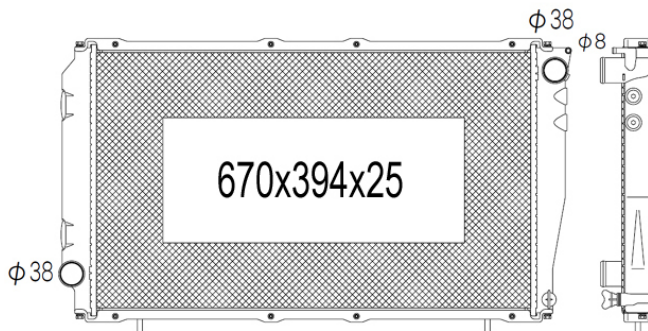

TYC 734-1001

Inlet 38 mm
Outlet 38 mm
Core 670x394x25
OE 45111AA170
SUBARU Legacy I (BC) 01/1989 - 08/1994