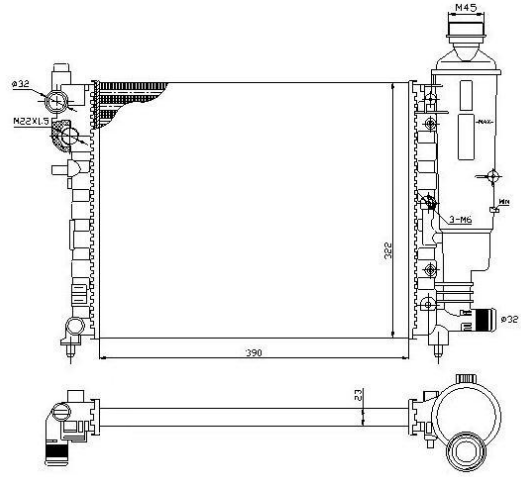

TYC 705-0032

Inlet 32 mm
Outlet 32 mm
Core 390x322x23
OE 1301SQ
1301SR
1301TA
PEUGEOT 106 II (1) 04/1996 - 01/2003
CITROËN Saxo (S0/S1) 02/1996 - 04/2004