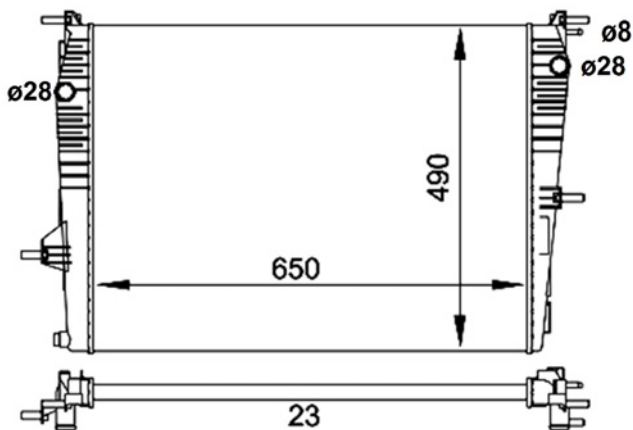

TYC 728-0061-R

Inlet 28 mm
 Outlet 28 mm
 Core 650x490x23
 OE 214100014R
 214100067R
 RENAULT Scenic III (JZ) 02/2009 -
 RENAULT Megane III 11/2008 -
 RENAULT Fluence (L30_) 02/2010 -

TYC 731-0002

Inlet 32 mm
 Outlet 32 mm
 Core 646x378x23
 OE 6K0121253AG
 6K0121253BC
 SEAT Ibiza III (6K1) 08/1999 - 02/2002
 SEAT Cordoba (6K2/6K5) 05/1999 - 10/2002