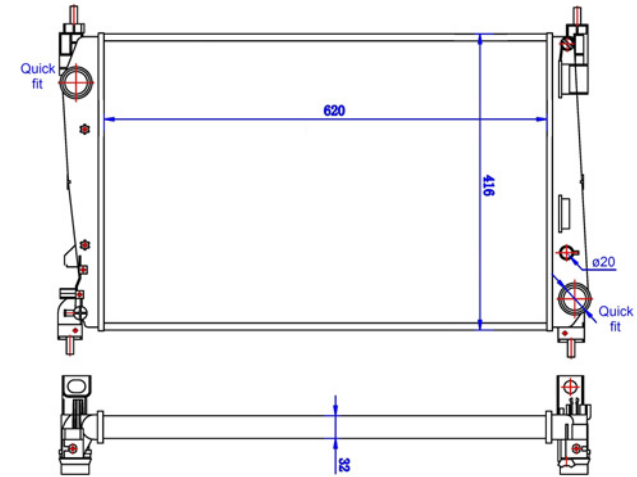

TYC 725-0042-R

Inlet 38 mm
Outlet 38 mm
Core 620x418x32
OE 51896964
55700617
55703927

OPEL Corsa D 07/2006 -
LANCIA Delta III 09/2008 -
FIAT Punto Evo (199) 07/2008 - 02/2012
FIAT Grande Punto (199) 10/2005 -
FIAT Punto (199) 03/2012 -