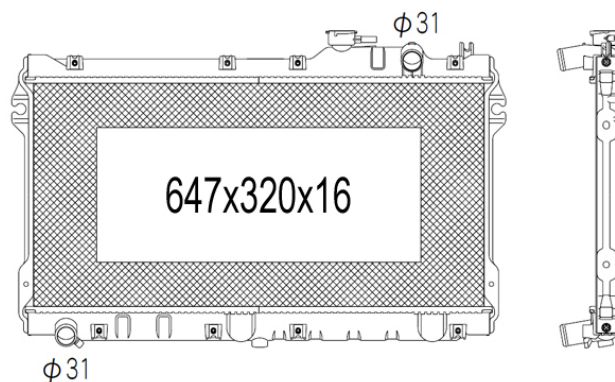

TYC 720-1002

Inlet 31 mm
Outlet 31 mm
Core 647x320x16
OE B61P15200A MAZDA MX-5 I (NA) 09/1989 - 04/1998
BPE815200