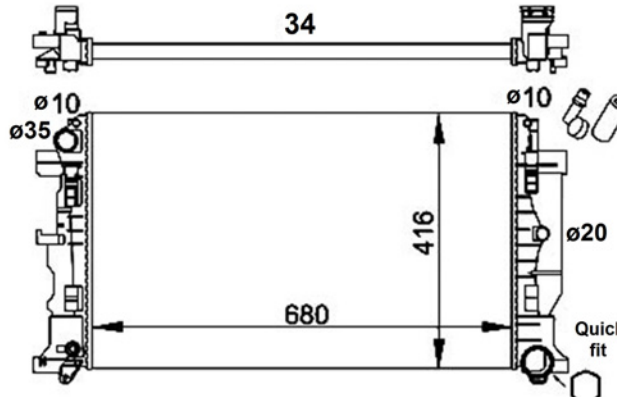

TYC 721-0014-R

Inlet 35 mm
Outlet 48 mm
Core 680x416x34
OE 9065000002
9065000102
9065000202
VOLKSWAGEN Crafter 30-50 (2E) 04/2006 -
MERCEDES-BENZ Sprinter (906) 06/2006 -