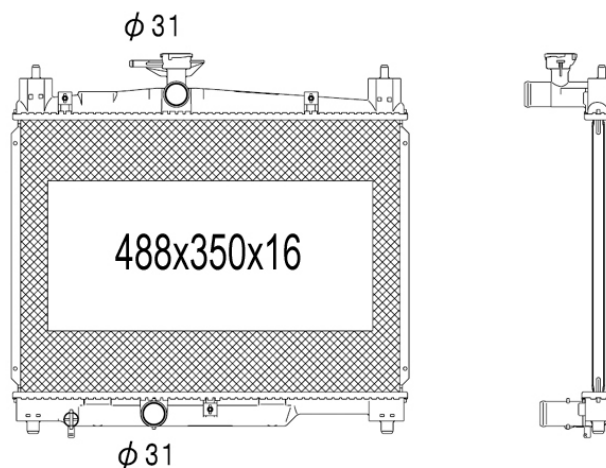

TYC 736-1009

Inlet 31 mm
Outlet 31 mm
Core 488x350x16
OE 1640023080
1640023100

TOYOTA Yaris (CP10) 04/1999 - 09/2005