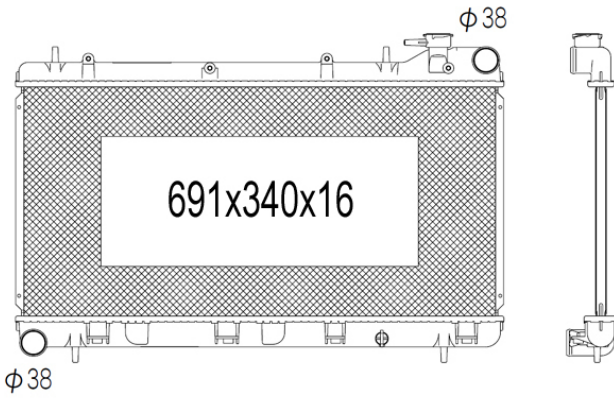

TYC 734-1009

Inlet 38 mm
Outlet 38 mm
Core 691x340x16
OE 45199FA040

SUBARU Impreza (GC/GF/GFC) 08/1992 - 12/2000