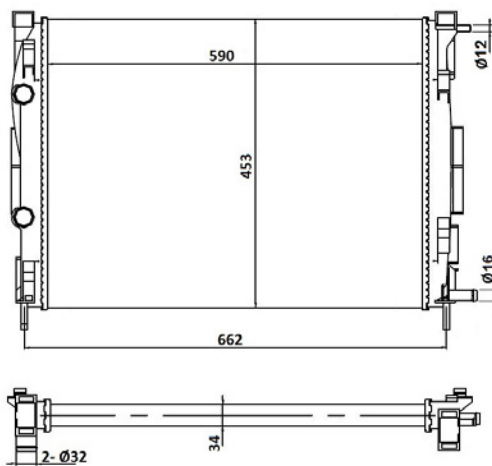

TYC 728-0054

Inlet 32 mm
Outlet 32 mm
Core 590x453x34
OE 8200115542
8200117609
8200357536

RENAULT Scenic II (JM) 06/2003 -
RENAULT Megane II (BM/CM/LM/KM) 11/2002 -
10/2008