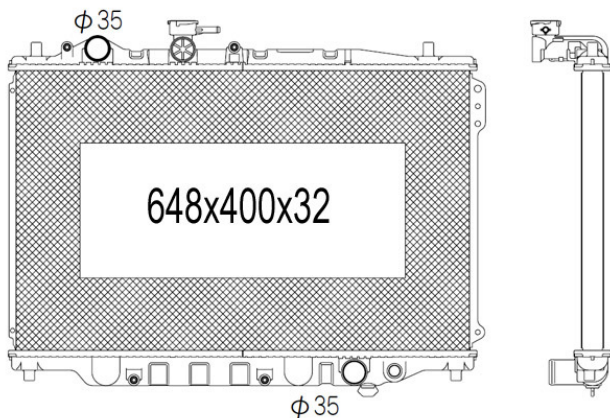

TYC 720-1011

Inlet 35 mm
Outlet 35 mm
Core 648x400x32
OE F8B715200A
FEDG15200
E9Z28005E
MAZDA 626 III (GD/GV) 06/1987 - 09/1997