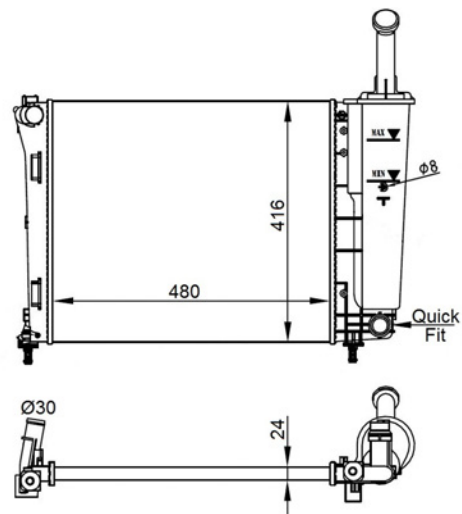

Inlet 35 mm
 Outlet 35 mm
 Core 630x340x23
 OE 51780659
 1330Y4

PEUGEOT Bipper (AA) 02/2008 -
 FIAT Fiorino (225) / Qubo (225) 11/2007 -
 CITROËN Nemo 02/2008 -

TYC 709-0022-R

Inlet 30 mm
 Outlet 32 mm
 Core 480x416x23
 OE 51787115