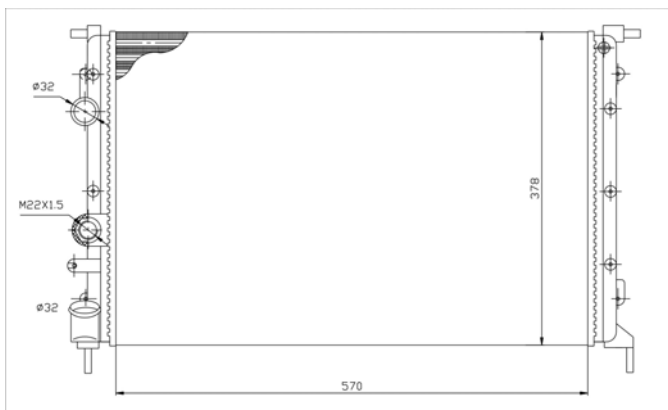

TYC 728-0027

Inlet 32 mm
Outlet 32 mm
Core 570x378x23
OE 7700838135

RENAULT Scenic I (JA) 09/1999 - 08/2003
RENAULT Megane I (CPE/CONV) (DA/EA)
03/1996 - 08/2003
RENAULT Megane I (HB/SDN/WGN) (BA/LA/KA)
08/1995 - 08/2003