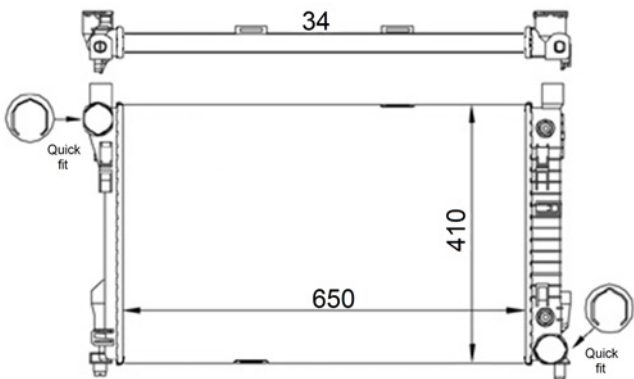

TYC 721-0013-R

Inlet 48 mm
Outlet 48 mm
Core 650x410x34
OE A2035000303
A2035000403
A2035000503
MERCEDES-BENZ SLK (R171) 03/2004 - 02/2011
MERCEDES-BENZ CLK-Class (C209 / A209) 06/2002 - 05/2009