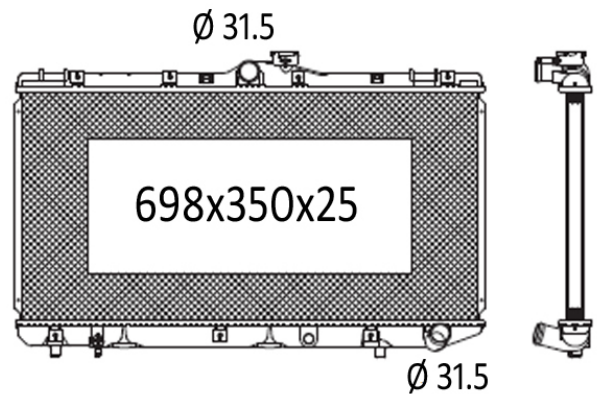

TYC 736-1002

Inlet 32 mm
Outlet 32 mm
Core 698x350x25
OE 1640064630
1640064650
164006A070

TOYOTA Corolla (E11) 04/1997 - 01/2002
TOYOTA Corolla (E10) 05/1992 - 04/1997