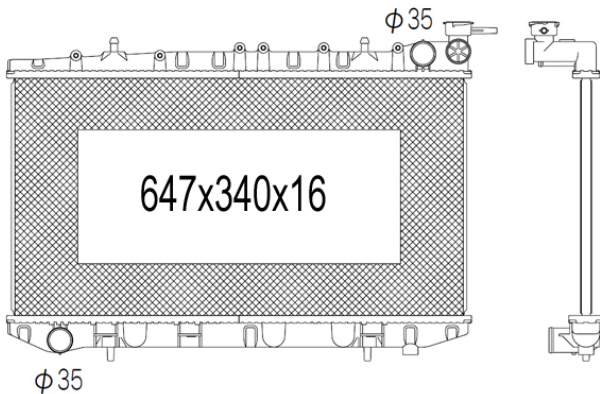

TYC 724-1009

Inlet 36 mm
 Outlet 36 mm
 Core 695x360x16
 OE 214109F500
 214102F000 NISSAN Primera (P11/WP11) 06/1996 - 12/2001

TYC 724-1012

Inlet 35 mm
 Outlet 35 mm
 Core 647x340x16
 OE 2141053J00 NISSAN Almera I (N15) 07/1995 - 07/2000