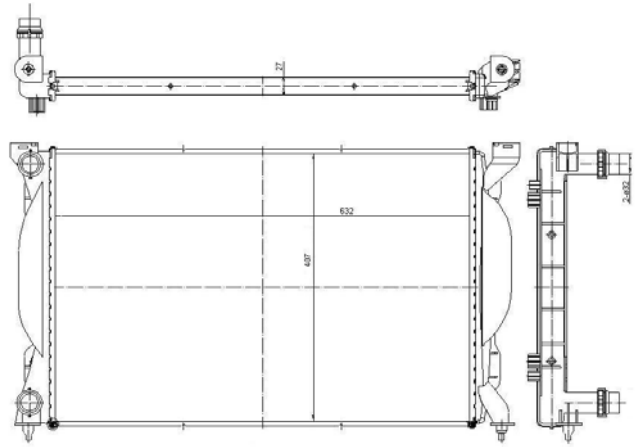

TYC 702-0012

Inlet 33 mm
Outlet 33 mm
Core 631x408x26
OE 8E0121251A AUDI A4 (8E2/8E5) 11/2000 - 12/2004