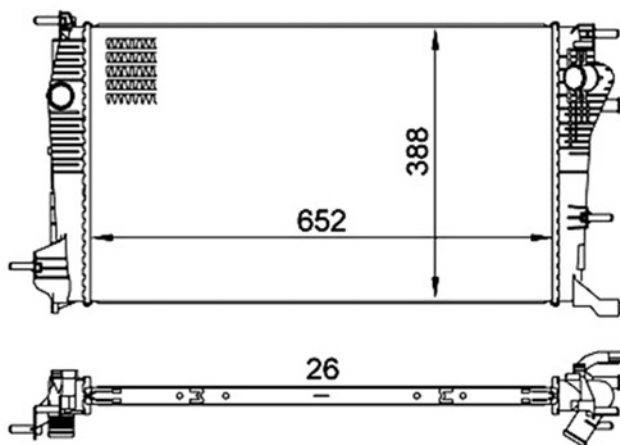

TYC 728-0060

Inlet 34 mm
Outlet 34 mm
Core 650x390x26
OE 214100016R
RENAULT Megane III 11/2008 -
RENAULT Fluence (L30_) 02/2010 -