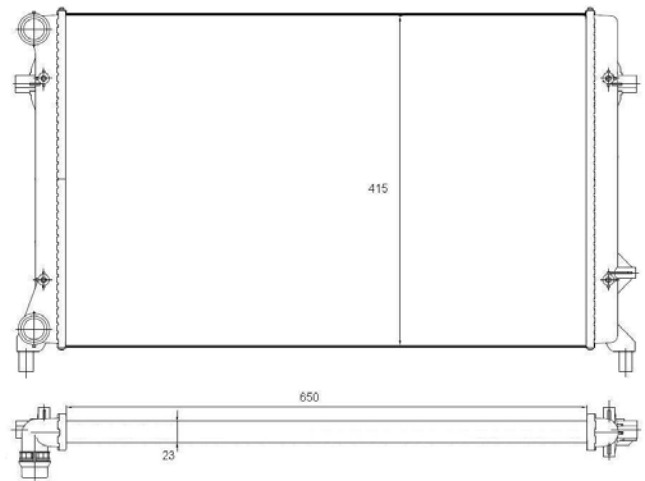

TYC 702-0025

Inlet 33 mm
Outlet 33 mm
Core 650x415x23
OE 1K0121251P VOLKSWAGEN Touran (1T1/1T2) 02/2003 - 05/2010
VOLKSWAGEN Golf V (1K1/1K5) 10/2003 - 06/2009
AUDI A3 (8P1/8PA) 05/2003 - 08/2012