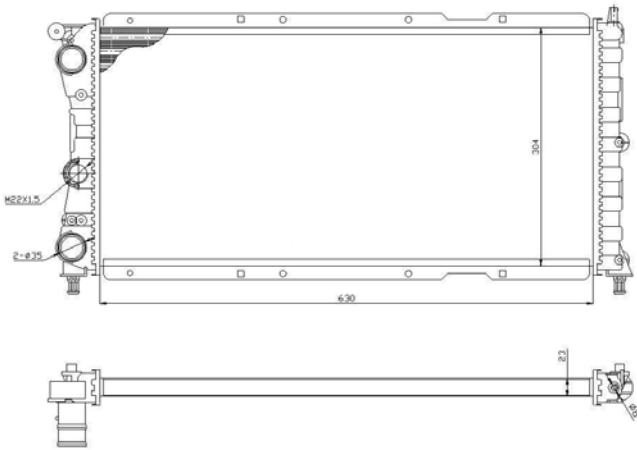

TYC 709-0017-R

Inlet 35 mm
Outlet 35 mm
Core 630x304x23
OE 7718669
46466627
71735351

FIAT Punto (176) 09/1993 - 09/1999