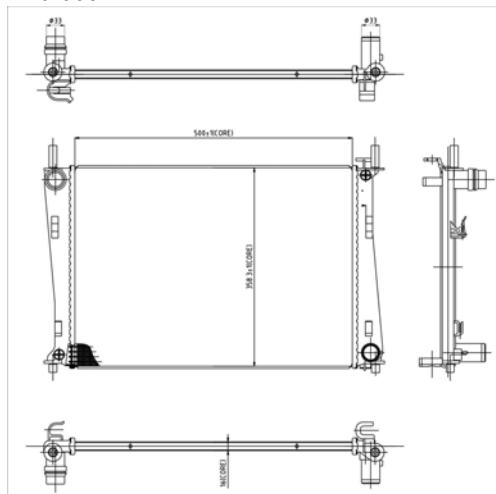

TYC 710-0031

Inlet 33 mm
Outlet 33 mm
Core 500x358x16
OE 1222562
2S6H8005CC
1214785

MAZDA 2 (DY) 04/2003 - 10/2007
FORD Fusion (JU) 08/2002 - 12/2012
FORD Fiesta V (JH/JD) 11/2001 - 09/2008