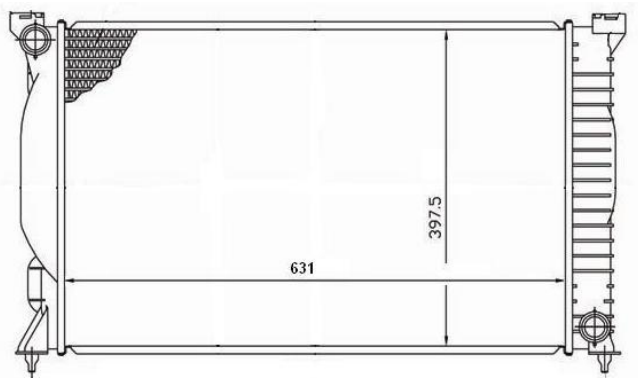

Inlet 33 mm
Outlet 33 mm
Core 631x398x32
OE 8E0121251G AUDI A4 (8E2/8E5) 11/2000 - 12/2004