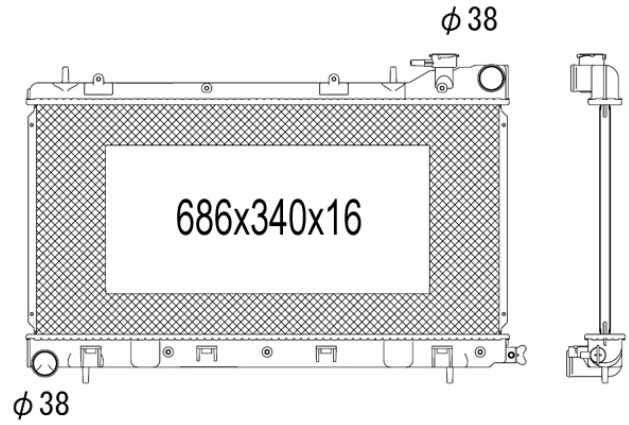

TYC 734-1011

Inlet 38 mm
Outlet 38 mm
Core 686x340x16
OE 45111FA200

SUBARU Impreza (GC/GF/GFC) 08/1992 - 12/2000
SUBARU Forester (SF) 07/1997 - 09/2002