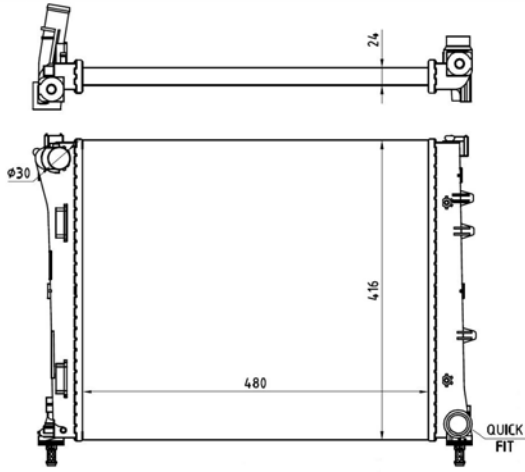

TYC 709-0023-R

Inlet 30 mm
Outlet 32 mm
Core 480x416x24
OE 51785398 FORD KA 10/2008 -
51793589 FIAT 500 C (312) 09/2009 -
51835026 FIAT 500 (312) 10/2007 -