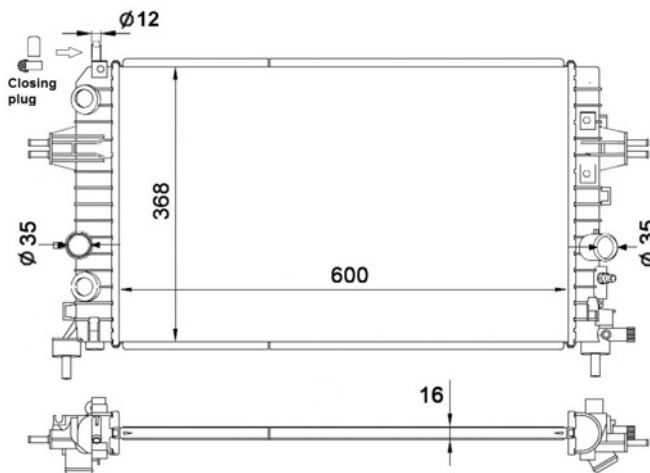

TYC 725-0035

Inlet 36 mm
 Outlet 36 mm
 Core 539x378x23
 OE 1300279
 55701408
 OPEL Corsa D 07/2006 -

TYC 725-0036

Inlet 35 mm
 Outlet 35 mm
 Core 600x368x16
 OE 1300266
 13145211
 OPEL Zafira B (A05) 07/2005 -
 OPEL Astra H 03/2004 - 07/2010