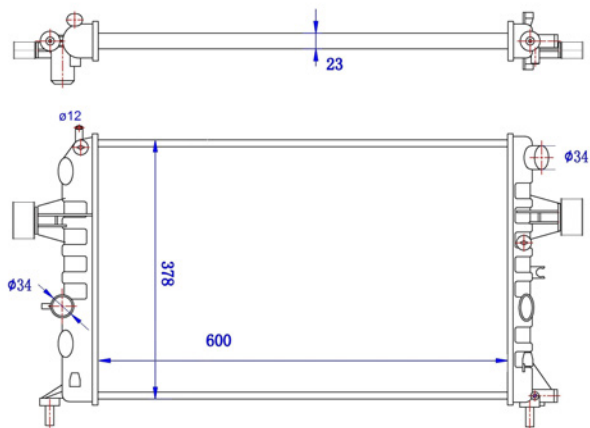

TYC 725-0038-R

Inlet 34 mm
Outlet 34 mm
Core 600x378x23
OE 90570728
93277988
1300189
OPEL Zafira A (F75) 03/1999 - 06/2005
OPEL Astra G (F35/F48/F69/F70) 02/1998 -
01/2005