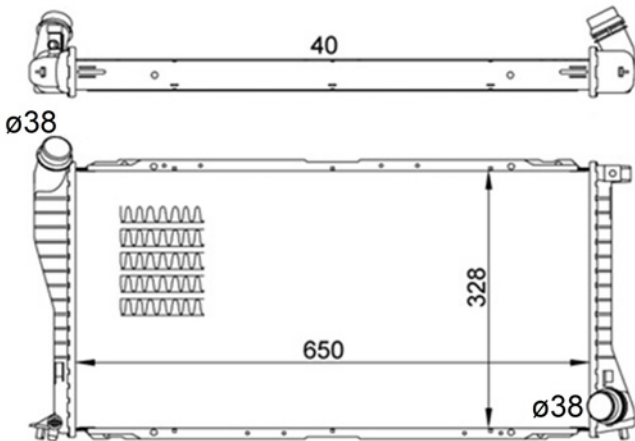

TYC 703-0007

Inlet 38 mm
Outlet 38 mm
Core 650x328x40 BMW 7 Series (E38) 10/1994 - 11/2001
OE 17112247345 BMW 5 Series (E39) 11/1995 - 05/2004