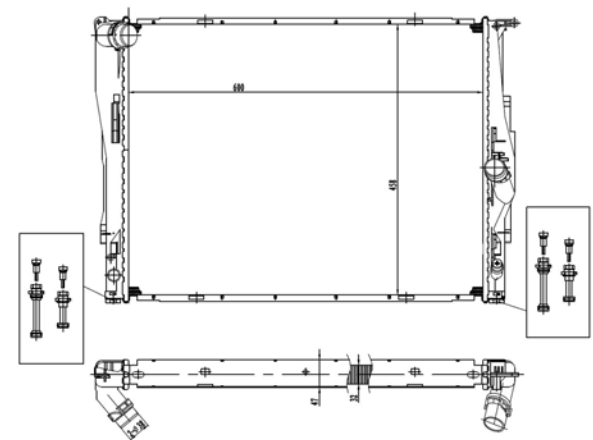

TYC 703-0004

Inlet 38 mm
Outlet 38 mm
Core 600x458x32
OE 17117521046
17117537292
17117542199

BMW Z4 (E89) 05/2009 -
BMW X1 (E84) 10/2009 -
BMW 3 Series (CPE/CONV) (E92/E93) 06/2006 - 10/2013