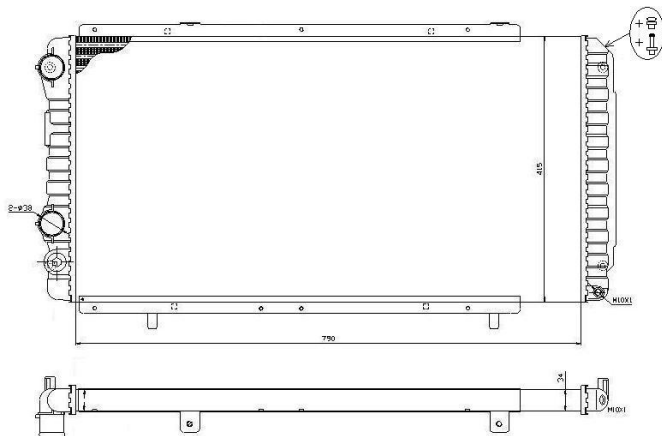

TYC 709-0014-R

Inlet 38 mm
Outlet 38 mm
Core 790x415x34
OE 1301HS
1301N0
1301N2

PEUGEOT Boxer (244) 04/2002 -
PEUGEOT Boxer (230) 03/1994 - 04/2002
FIAT Ducato (244) 04/2002 - 06/2006
FIAT Ducato (230) 03/1994 - 04/2002
CITROËN Jumper (244) 04/2002 -