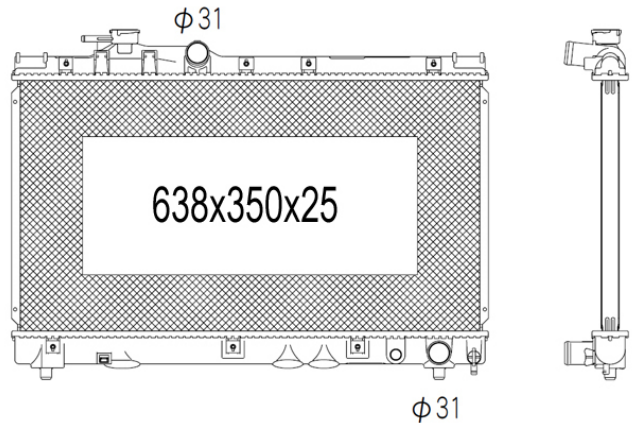

TYC 736-1023

Inlet 31 mm
Outlet 31 mm
Core 638x350x25
OE 164007A080 TOYOTA Celica (T20) 11/1993 - 11/1999
164007A060