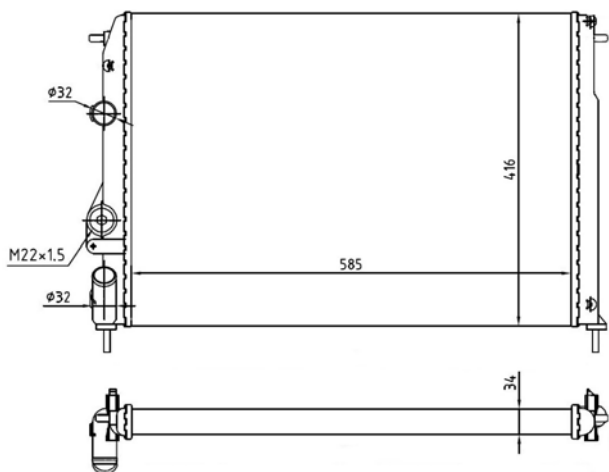

TYC 728-0055-R

Inlet 32 mm
Outlet 32 mm
Core 585x416x34
OE 8200189288

RENAULT Megane I (CPE/CONV) (DA/EA) 03/1996 - 08/2003
RENAULT Megane I (HB/SDN/WGN) (BA/LA/KA) 08/1995 - 08/2003
DACIA Logan (LS/KS/US/FS) 09/2004 -