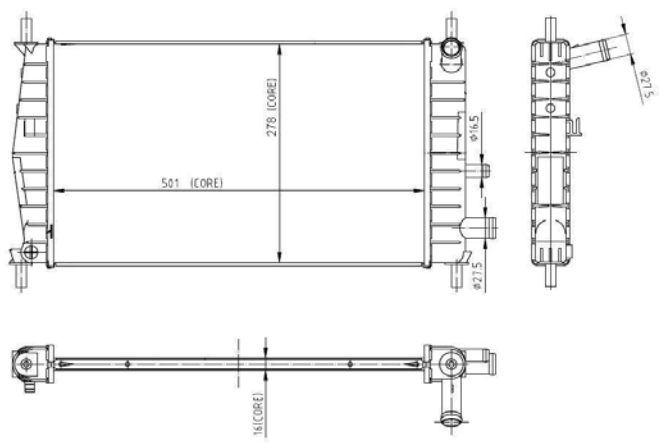

TYC 710-0025

Inlet 28 mm
 Outlet 28 mm
 Core 501x278x16
 OE 1098808 FORD Fiesta IV (JA/JB) 08/1995 - 03/2002
 XS6H8005DA
 1001855

TYC 710-0026

Inlet 34 mm
 Outlet 34 mm
 Core 501x278x16
 OE 1111384
 XS6H8005EB
 1001857