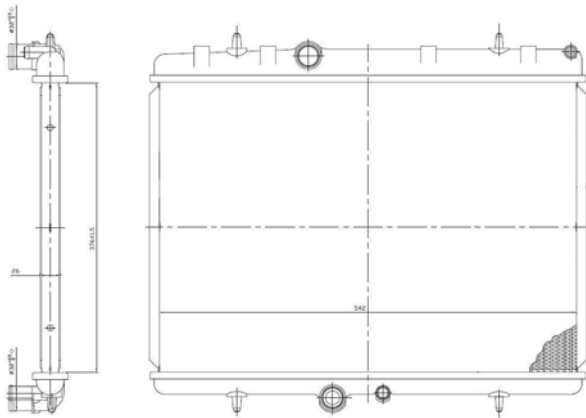

TYC 705-0064

Inlet 32 mm
Outlet 32 mm
Core 376x542x26
OE 1330G9
1330A2
PEUGEOT 307 (3A/3C/3E/3H) 08/2000 - 08/2007
CITROËN Xsara (N1/N2) 04/1997 - 08/2005