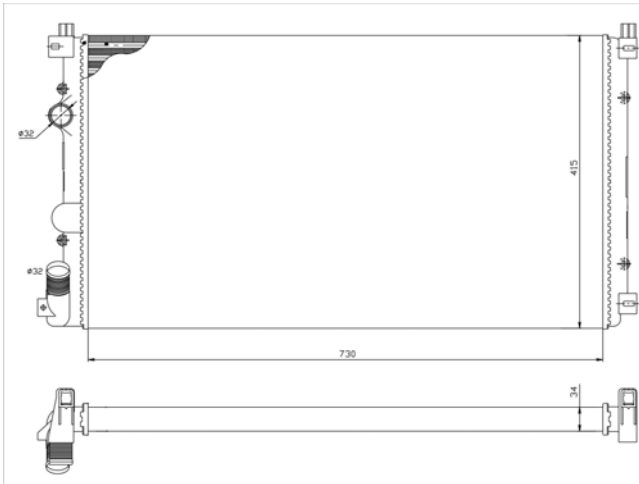

TYC 725-0028-R

Inlet 35 mm
 Outlet 35 mm
 Core 608x378x34
 OE 1300269
 13143570 OPEL Zafira B (A05) 07/2005 -
 OPEL Astra H 03/2004 - 07/2010

TYC 725-0029

Inlet 32 mm
 Outlet 32 mm
 Core 730x415x34
 OE 4415066
 93179729
 7701057119 RENAULT Master II (ED/FD/HD/JD/UD) 07/1998 -
 OPEL Movano (E9/F9/J9/H9/U9) 07/1998 -
 05/2010
 NISSAN Interstar (X70) 07/2002 -