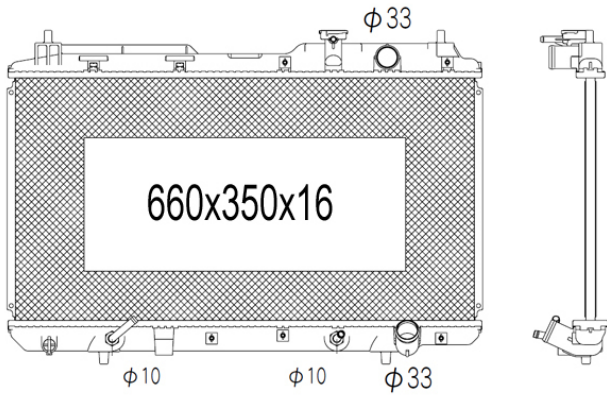

TYC 712-1005

Inlet 33 mm
Outlet 33 mm
Core 660x350x16
OE 19010P3F901
19010P3F902 HONDA CR-V I (RD) 10/1995 - 02/2002