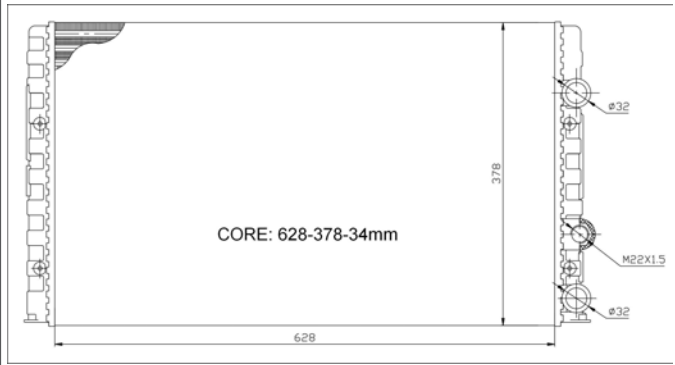

Inlet 33 mm
Outlet 33 mm
Core 628x378x34
OE 1K0121251E VOLKSWAGEN Touran (1T1/1T2) 02/2003 - 05/2010
1K0121251F VOLKSWAGEN Golf plus (5M1/521) 01/2005 - 12/2013