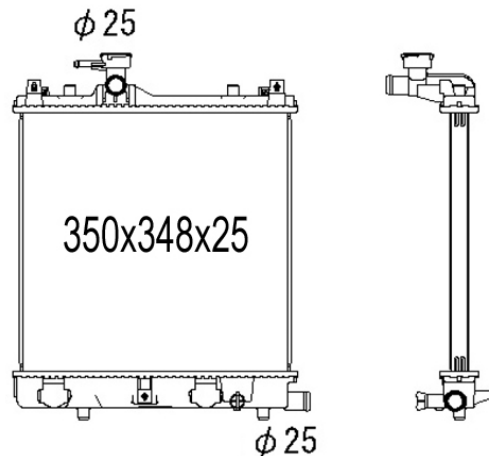

TYC 735-1002

Inlet 25 mm
Outlet 25 mm
Core 350x348x25
OE 1770075F00

SUZUKI Wagon R+ (EM) 02/1998 - 05/2000