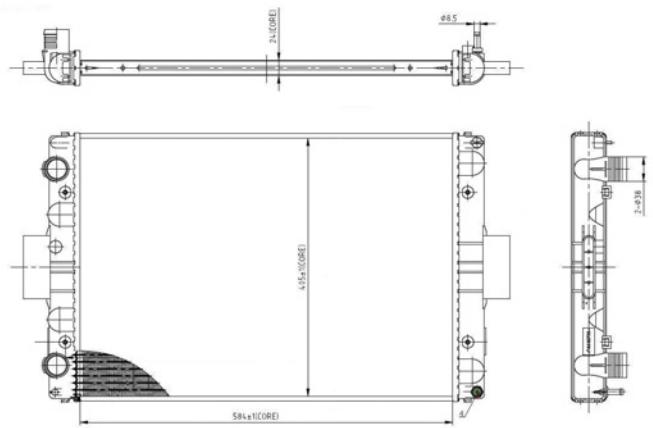

TYC 706-0019

Inlet 38 mm
Outlet 38 mm
Core 584x405x24
OE 33541301000
52485173CL49

DAEWOO Lublin III 01/1999 - 12/2007