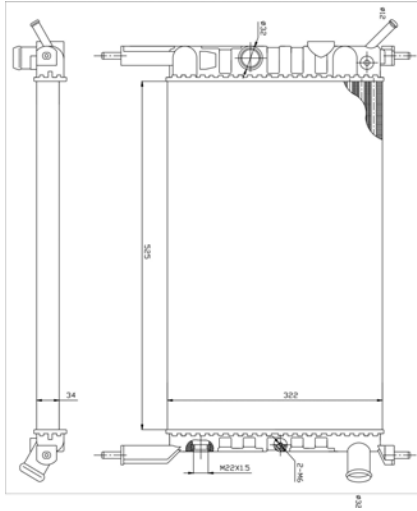

TYC 725-0010

Inlet 35 mm
 Outlet 35 mm
 Core 649x405x32
 OE 1300246
 24418343

OPEL Vectra C 04/2002 - 07/2008
 OPEL Signum 05/2003 -

TYC 725-0018

Inlet 32 mm
 Outlet 32 mm
 Core 525x322x34
 OE 1300112
 90412252