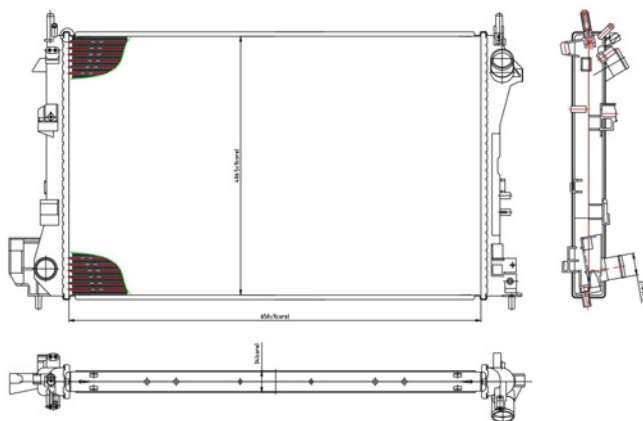

TYC 725-0010

Inlet 35 mm
 Outlet 35 mm
 Core 649x405x32
 OE 1300246
 24418343

OPEL Vectra C 04/2002 - 07/2008
 OPEL Signum 05/2003 -

TYC 725-0018

Inlet 32 mm
 Outlet 32 mm
 Core 525x322x34
 OE 1300112
 90412252