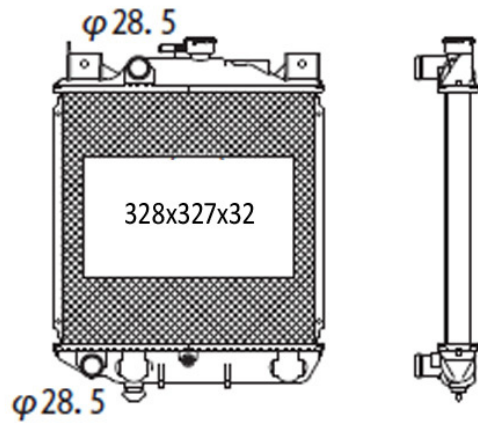

TYC 735-1005

Inlet 29 mm
Outlet 29 mm
Core 328x327x32
OE 1770063B21
1770060B32
1770083820

SUZUKI Swift II (EA/MA/AH/AJ) 03/1989 - 12/2004