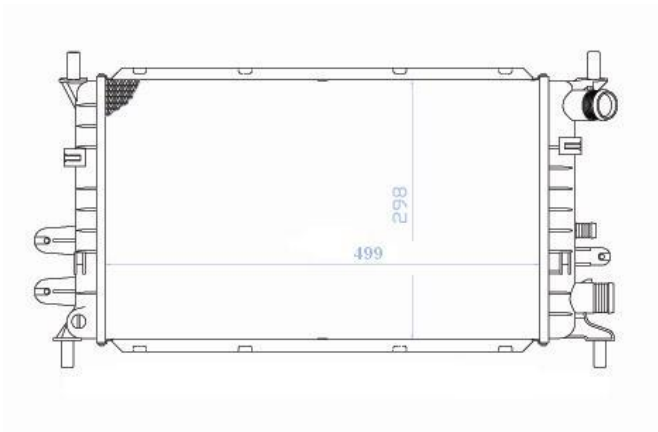

TYC 710-0033

Inlet 36 mm
Outlet 36 mm
Core 499x298x26 FORD Escort VII (GAL/AAL/ABL/ANL/AFL)
OE 1106768 02/1995 - 08/2000
91AB8005AG FORD Escort VI (GAL) 09/1992 - 01/1995
1664630 FORD Escort V (GAL/AVL) 07/1990 - 12/1992