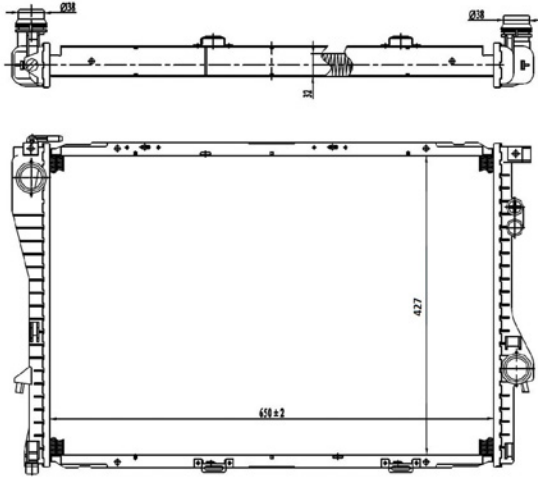

TYC 703-0005

Inlet 38 mm
Outlet 38 mm
Core 650x427x32
OE 17111436060 BMW 7 Series (E38) 10/1994 - 11/2001
17111436061 BMW 5 Series (E39) 11/1995 - 05/2004