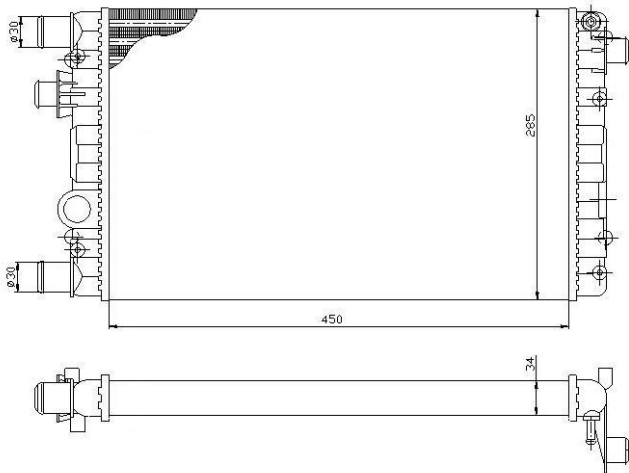

TYC 709-0012

Inlet 30 mm
Outlet 30 mm
Core 450x285x34
OE 46558704

FIAT Seicento (187) 01/1998 - 01/2010