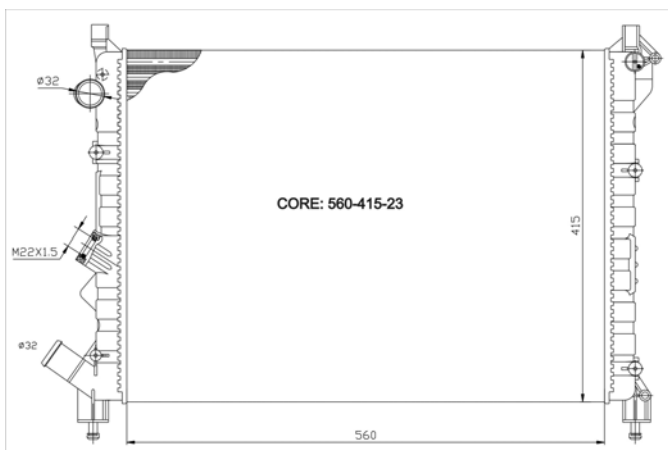

TYC 728-0035

Inlet 32 mm
 Outlet 32 mm
 Core 430x378x23
 OE 7701036152 RENAULT Twingo (C06) 03/1993 - 02/2007

TYC 728-0036

Inlet 32 mm
 Outlet 32 mm
 Core 560x415x23
 OE 7701038237 RENAULT Laguna I (B56/K56) 11/1993 - 03/2001
 RENAULT Espace III (JE) 11/1996 - 10/2002