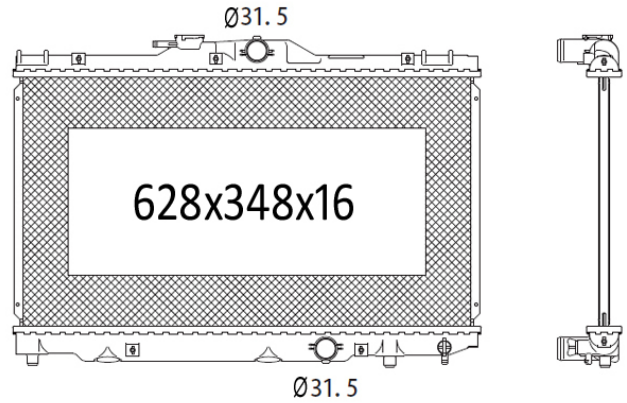

TYC 736-1024

Inlet 35 mm
 Outlet 35 mm
 Core 600x348x16
 OE 164000D220

TOYOTA Corolla (E12) 11/2001 - 02/2007
 TOYOTA Avensis (T25) 04/2003 - 01/2009

TYC 736-1025

Inlet 32 mm
 Outlet 32 mm
 Core 628x348x16
 OE 164000D030