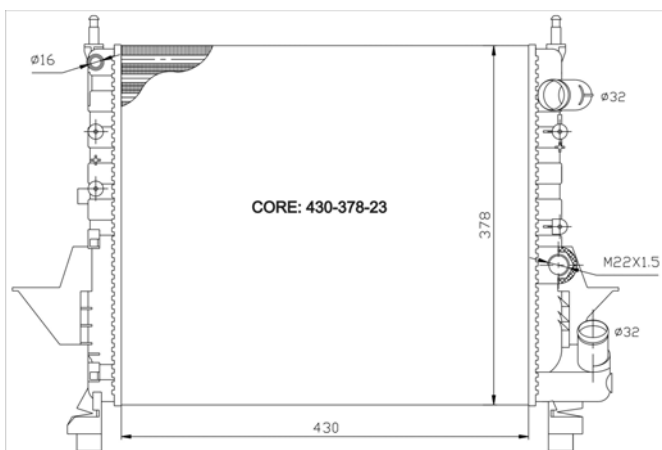

TYC 728-0035

Inlet 32 mm
 Outlet 32 mm
 Core 430x378x23
 OE 7701036152 RENAULT Twingo (C06) 03/1993 - 02/2007

TYC 728-0036

Inlet 32 mm
 Outlet 32 mm
 Core 560x415x23
 OE 7701038237 RENAULT Laguna I (B56/K56) 11/1993 - 03/2001
 RENAULT Espace III (JE) 11/1996 - 10/2002