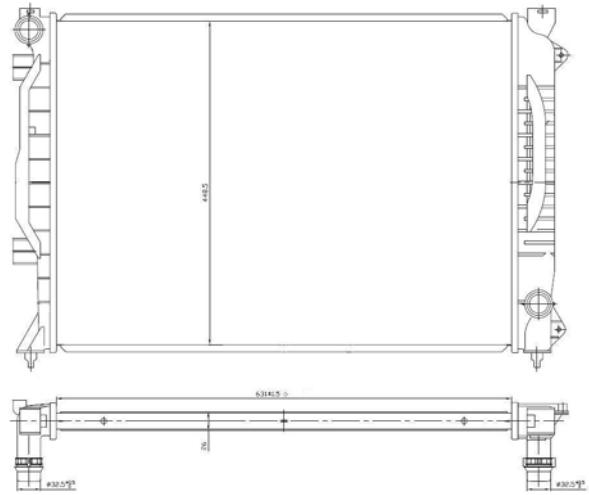

TYC 702-0017

Inlet 33 mm
Outlet 33 mm
Core 631x449x26
OE 4B0121251 AUDI A6 (4B/C5) 01/1997 - 01/2005