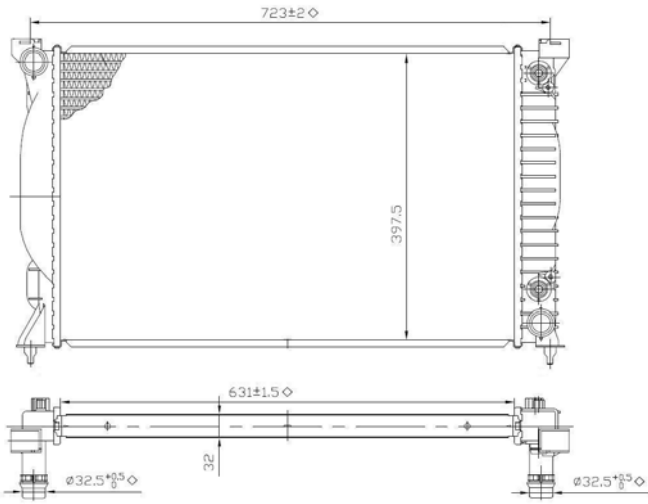

TYC 702-0022

Inlet 33 mm
Outlet 33 mm
Core 631x398x32
OE 8E0121251P AUDI A4 (8E2/8E5) 11/2000 - 12/2004

TYC 702-0023