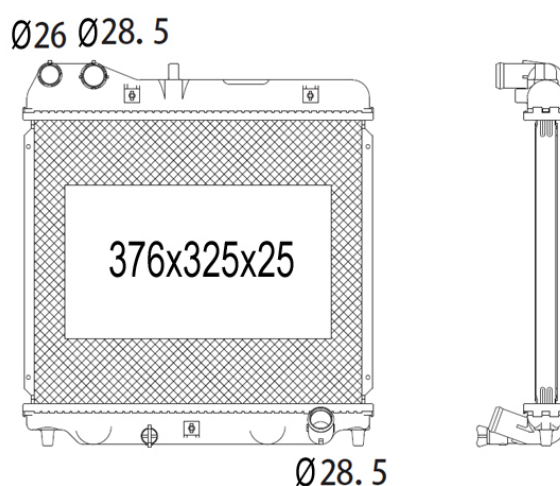

TYC 712-1003

Inlet 29 mm
Outlet 29 mm
Core 376x325x25
OE 19010PWAQ01 HONDA Jazz II (GD) 03/2002 - 07/2008