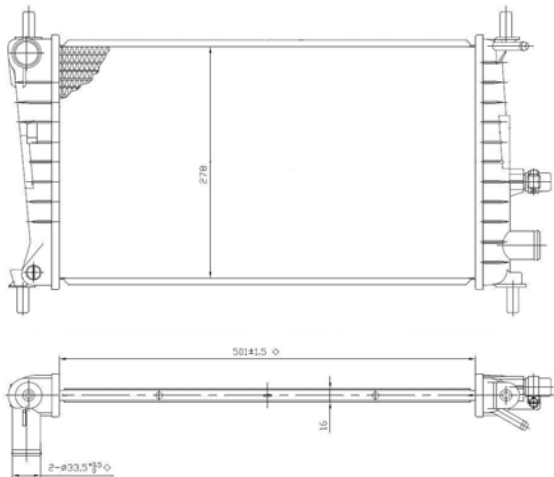

TYC 710-0025

Inlet 28 mm
 Outlet 28 mm
 Core 501x278x16
 OE 1098808 FORD Fiesta IV (JA/JB) 08/1995 - 03/2002
 XS6H8005DA
 1001855

TYC 710-0026

Inlet 34 mm
 Outlet 34 mm
 Core 501x278x16
 OE 1111384
 XS6H8005EB
 1001857