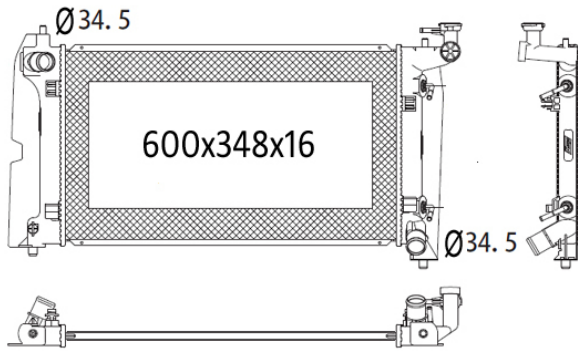

TYC 736-1024

Inlet 35 mm
 Outlet 35 mm
 Core 600x348x16
 OE 164000D220

TOYOTA Corolla (E12) 11/2001 - 02/2007
 TOYOTA Avensis (T25) 04/2003 - 01/2009

TYC 736-1025

Inlet 32 mm
 Outlet 32 mm
 Core 628x348x16
 OE 164000D030