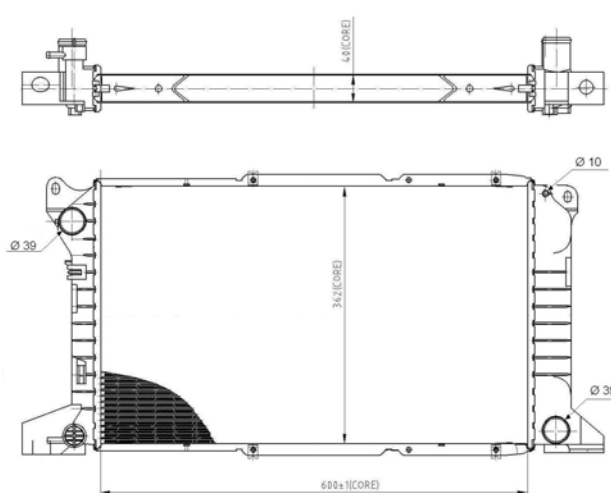

TYC 710-0053

Inlet 39 mm
Outlet 39 mm
Core 600x362x40
OE 1671826
94VB8005GC FORD Transit (E) 05/1991 - 07/2000