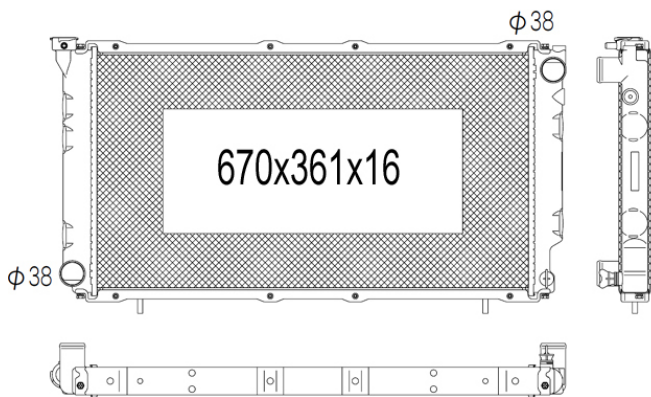

TYC 734-1002

Inlet 38 mm
Outlet 38 mm
Core 670x361x16
OE 45199AA080
45199AA190
45199AA220
SUBARU Legacy I (BC) 01/1989 - 08/1994