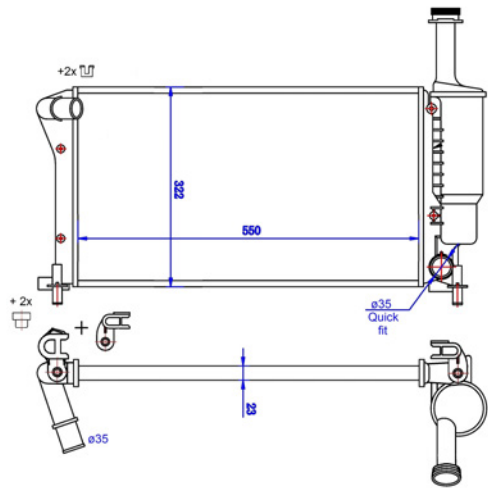

TYC 709-0025-R

Inlet 35 mm
Outlet 35 mm
Core 550x322x23
OE 51779915 FIAT Panda (169) 09/2003 -