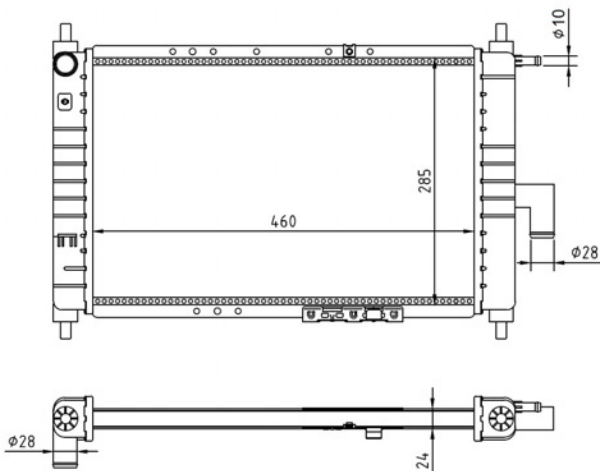

TYC 706-0023-R

Inlet 28 mm
Outlet 28 mm
Core 460x285x23
OE 96322941
P96322941

DAEWOO Matiz (KLYA) 09/1998 - 02/2005