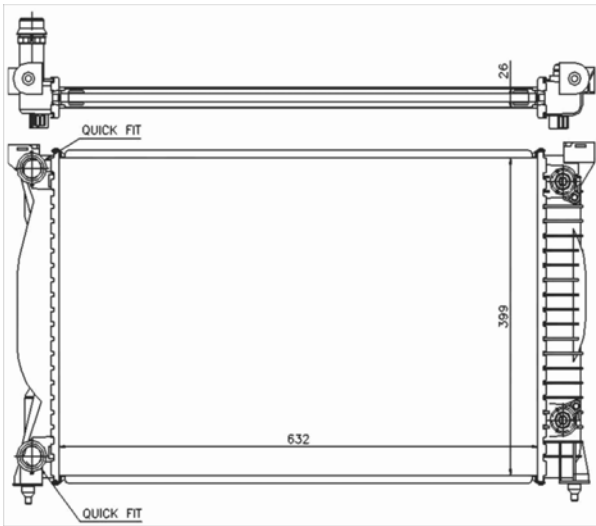

TYC 702-0012

Inlet 33 mm
 Outlet 33 mm
 Core 631x408x26
 OE 8E0121251A AUDI A4 (8E2/8E5) 11/2000 - 12/2004

TYC 702-0014

Inlet 33 mm
 Outlet 33 mm
 Core 632x399x26
 OE 8E0121251L AUDI A4 (8E2/8E5) 11/2000 - 12/2004