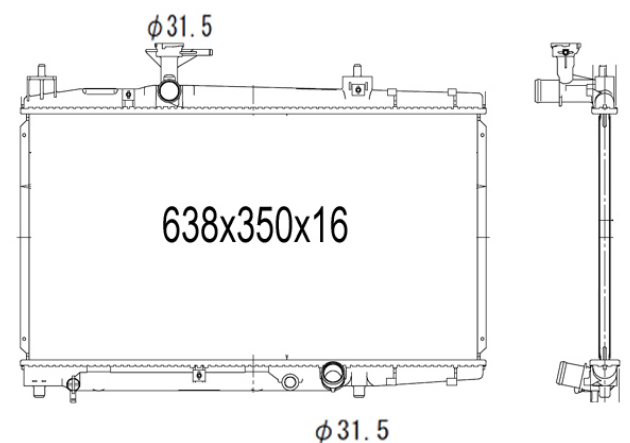

TOYOTA Celica (ZZT23) 11/1999 - 04/2006

TYC 736-1009

Inlet 31 mm
 Outlet 31 mm
 Core 488x350x16
 OE 1640023080
 1640023100

TOYOTA Yaris (CP10) 04/1999 - 09/2005

TYC 736-1010

Inlet 32 mm
 Outlet 32 mm
 Core 638x350x16
 OE 1640033070