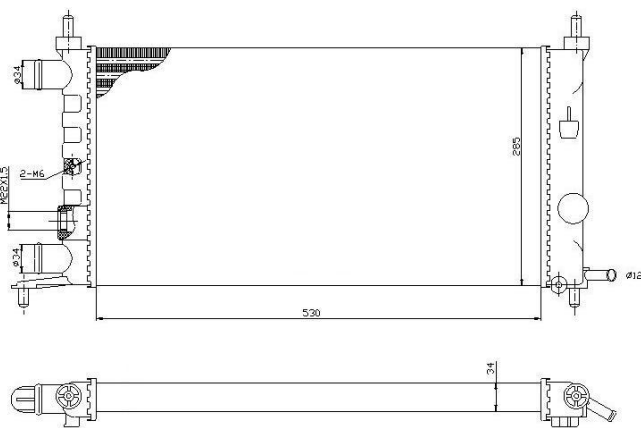

TYC 725-0025-R

Inlet 34 mm
Outlet 34 mm
Core 530x285x34
OE 1300173
90531547

OPEL Corsa B (73/78/79/F35) 03/1993 - 09/2000