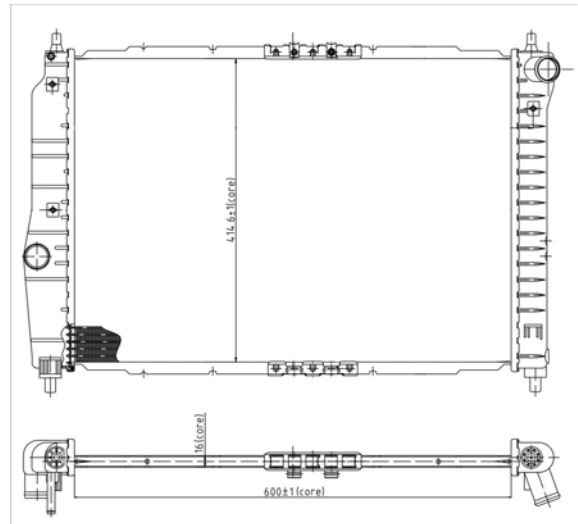

TYC 706-0022

Inlet 34 mm
Outlet 34 mm
Core 600x415x16
OE 96536525

DAEWOO Kalos (KLAS) 09/2002 - 12/2004
CHEVROLET Aveo (T200/T250/T255) 05/2005 -