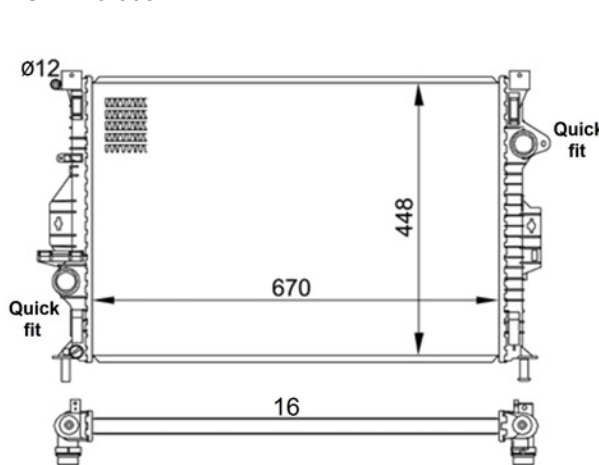

TYC 710-0057

Inlet 38 mm
Outlet 38 mm
Core 670x448x16
OE 1377541
1377542 VOLVO S80 II (AS) 03/2006 -
1457605 VOLVO V70 III (BW) 08/2007 -
VOLVO V60 08/2007 -
VOLVO S60 II 09/2010 -
FORD S-Max (WA6) 04/2010 -