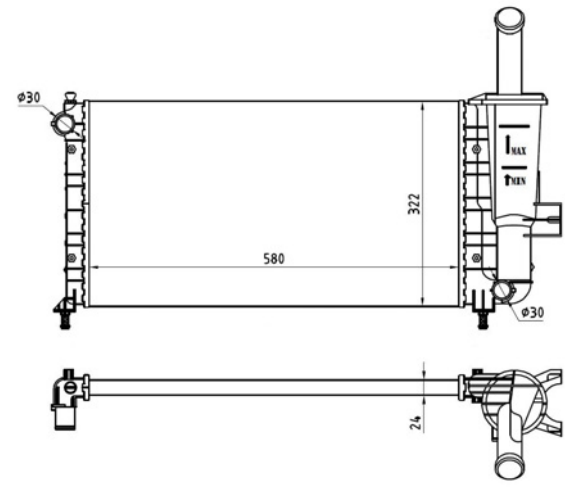

TYC 709-0026-R

Inlet 30 mm
Outlet 30 mm
Core 580x322x23
OE 46745043 FIAT Punto (188) 09/1999 -
46788046
46745049