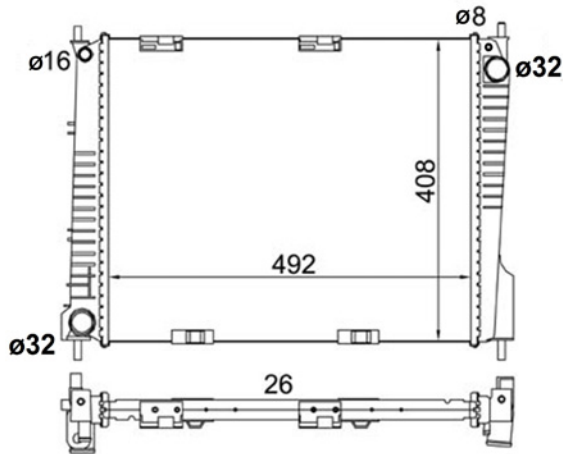

TYC 728-0058

Inlet 32 mm
Outlet 32 mm
Core 492x408x26
OE 8200468913
8200468931

RENAULT Modus (F/JP) 09/2004 -
RENAULT Clio III (BR/CR) 05/2005 -
NISSAN Micra (K12) 01/2003 - 05/2010