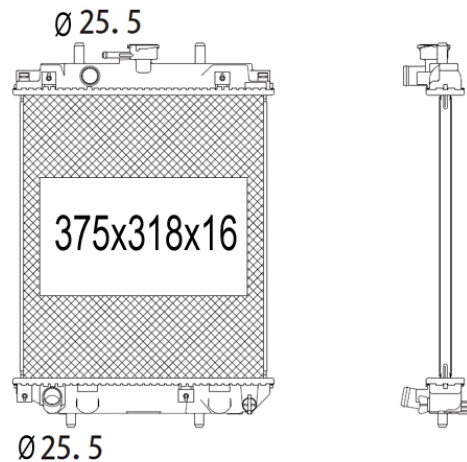

DAEWOO Matiz (KLYA) 09/1998 - 02/2005

TYC 707-1001

Inlet 26 mm
 Outlet 26 mm
 Core 375x318x16
 OE 1640097209000
 1640097210000
 1640097201

DAIHATSU Sirion (M1) 04/1998 - 04/2005
 DAIHATSU Cuore V (L7) 10/1998 - 05/2003