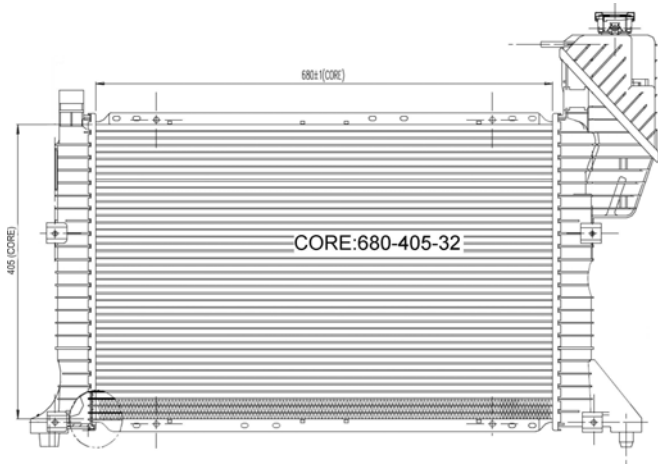

TYC 721-0007

Inlet 43 mm
Outlet 43 mm
Core 680x405x32
OE 9015002400
9015003300
MERCEDES-BENZ Sprinter
(901/902/903/904/905) 01/1995 - 05/2006