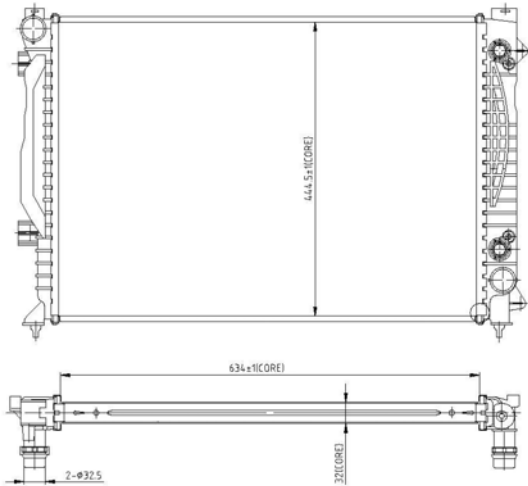

TYC 702-0003

Inlet 33 mm
Outlet 33 mm
Core 634x445x32
OE 4B0121251AK
4B0121251S AUDI A6 (4B/C5) 01/1997 - 01/2005