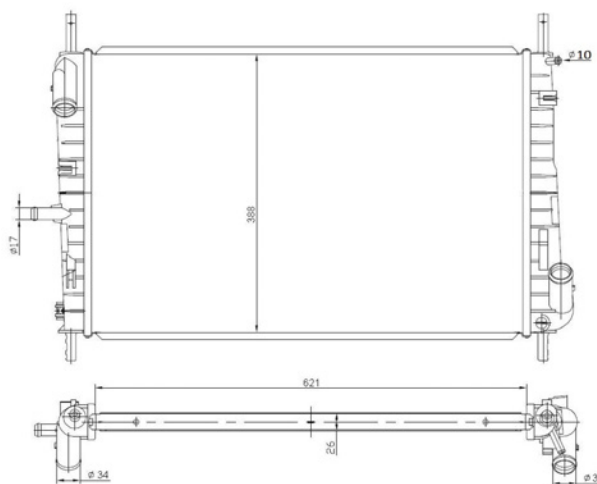

TYC 710-0047

Inlet 34 mm
Outlet 34 mm
Core 621x388x26 FORD Mondeo III (B5Y/BWY/B4Y) 11/2000 - 02/2007
OE 1142812
XS7H8005ED
1115769