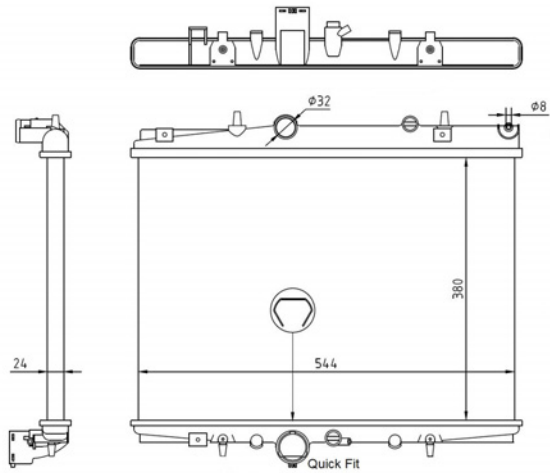

TYC 726-0018-R

Inlet 32 mm
Outlet 48 mm
Core 380x544x23
OE 133063
1331FT
96326044
PEUGEOT 607 (9D/9U) 02/2000 -
PEUGEOT 406 (8B/8E/8F) 10/1995 - 10/2004
CITROËN C5 (DC/DE) 03/2001 - 08/2004