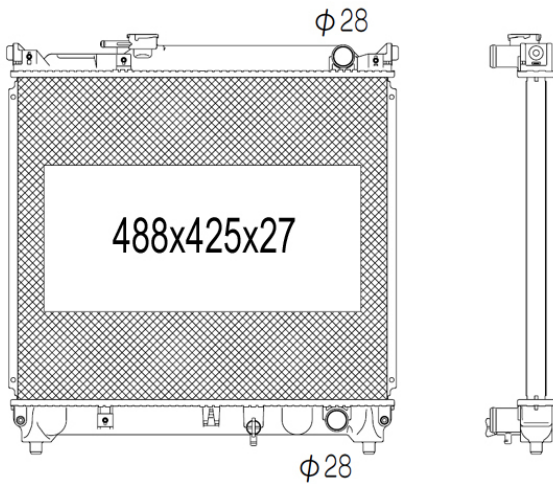

TYC 735-1007

Inlet 28 mm
Outlet 28 mm
Core 488x425x27
OE 1770056B00
1770056B01
1770086C01

SUZUKI Vitara (ET/TA) 07/1988 - 03/1998