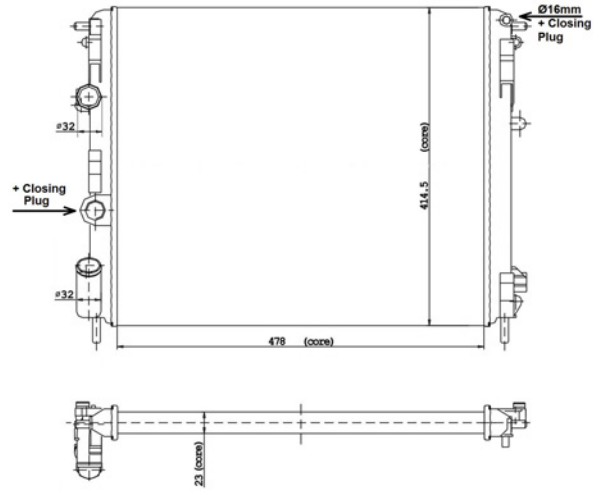

TYC 728-0010

Inlet 32 mm
Outlet 32 mm
Core 478x415x23
OE 7700428082/7700430784
RENAULT Kangoo I (FC/KC) 08/1997 - 01/2008
RENAULT Clio II / Thalia (BB/CB/LB/SB)
09/1998 - 05/2005
NISSAN Kubistar (X76) 08/2003 - 10/2009
DACIA Sandero (B90) 06/2008 -