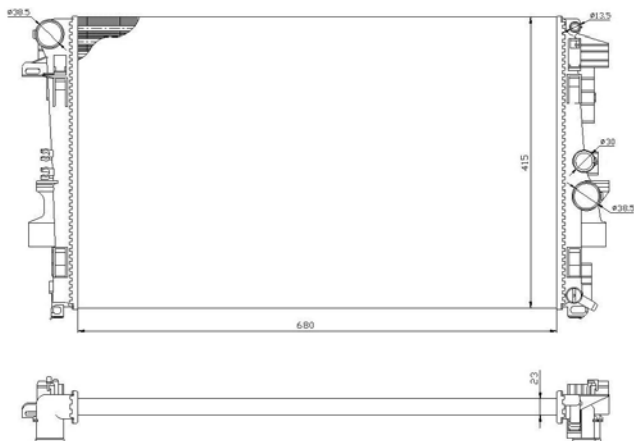

TYC 721-0011

Inlet 39 mm
Outlet 39 mm
Core 680x415x23
OE 6395010401
MERCEDES-BENZ Vito / Viano (W639) 09/2003 -