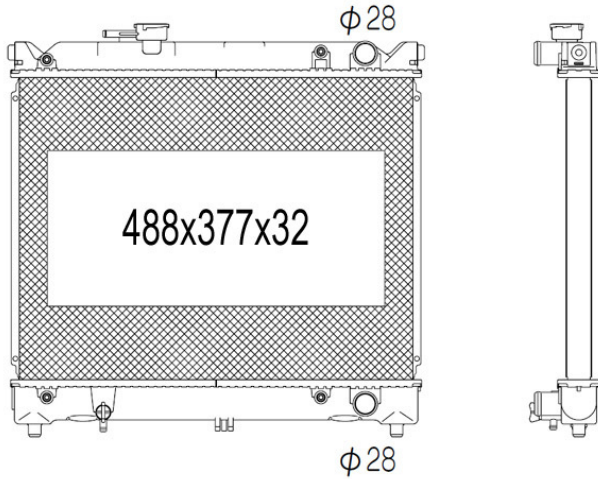

TYC 735-1004

Inlet 28 mm
Outlet 28 mm
Core 488x377x32
OE 1770060A01
1770060A00

SUZUKI Vitara (ET/TA) 07/1988 - 03/1998