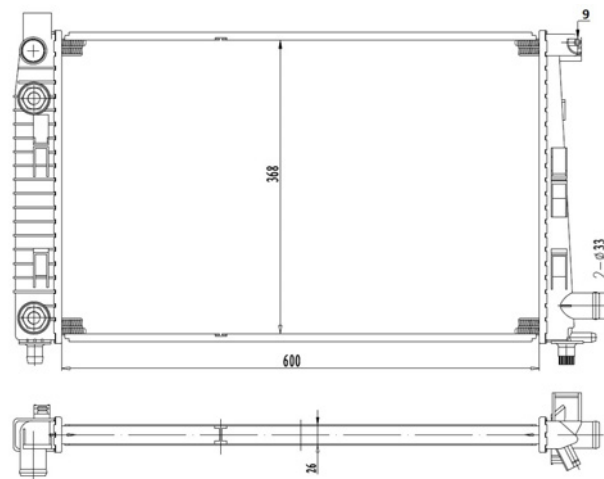

TYC 721-0012

Inlet 33 mm
Outlet 33 mm
Core 600x368x26
OE 1685001102
1685001202
1685001302
MERCEDES-BENZ Vaneo (W414) 02/2002 - 07/2005
MERCEDES-BENZ A-Class (W168) 07/1997 - 08/2004