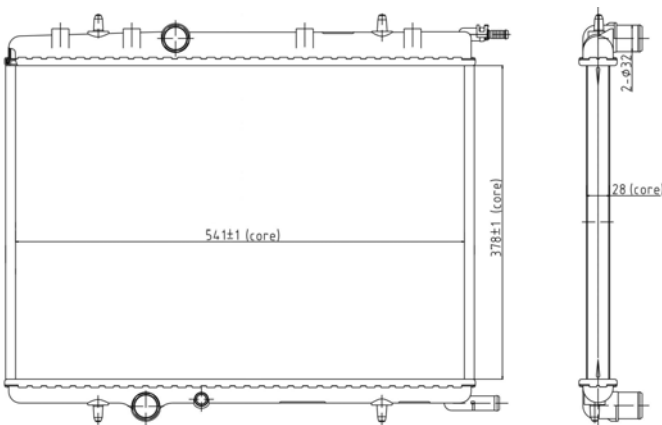

TYC 705-0066

Inlet 32 mm
Outlet 32 mm
Core 541x378x28
OE 1330F7
PEUGEOT 307 (3A/3C/3E/3H) 08/2000 - 08/2007
CITROËN Xsara Picasso (N68) 12/1999 -
CITROËN Xsara (N1/N2) 04/1997 - 08/2005