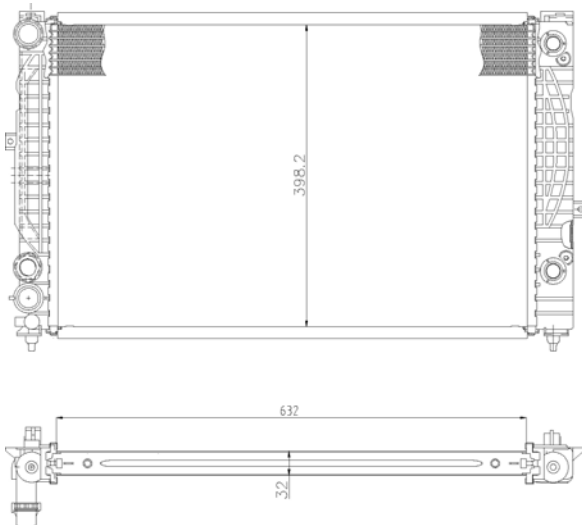

TYC 702-0009

Inlet 33 mm
Outlet 33 mm
Core 632x398x32
OE 8D0121251BC VOLKSWAGEN Passat (3B3/3B6) 11/2000 - 05/2005
AUDI A6 (4B/C5) 01/1997 - 01/2005
AUDI A4 (8D2/8D5) 01/1995 - 09/2001