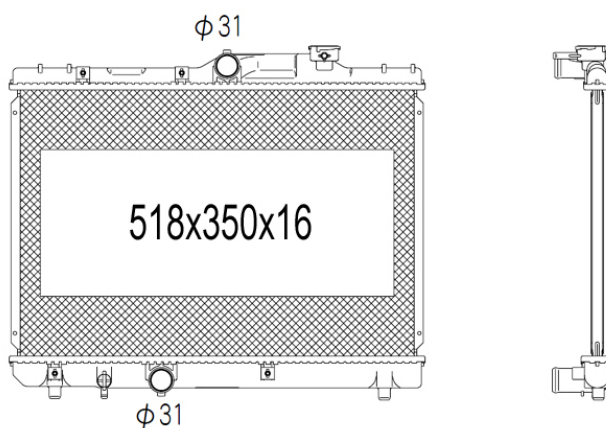

TYC 736-1005

Inlet 31 mm
 Outlet 31 mm
 Core 518x350x16
 OE 1640016790
 1640016620
 1640015530

TOYOTA Corolla (E11) 04/1997 - 01/2002
 TOYOTA Corolla (E10) 05/1992 - 04/1997

TYC 736-1006

Inlet 34 mm
 Outlet 34 mm
 Core 650x318x16
 OE 1640022060