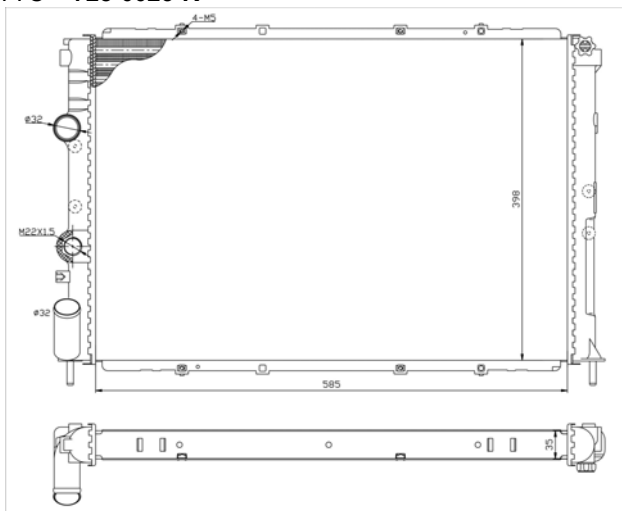

TYC 728-0025-R

Inlet 32 mm
Outlet 32 mm
Core 398x585x35
OE 7700838133

RENAULT Megane Scenic (JA) 01/1997 - 10/1999
RENAULT Megane I (CPE/CONV) (DA/EA)
03/1996 - 08/2003
RENAULT Megane I (HB/SDN/WGN) (BA/LA/KA)
08/1995 - 08/2003