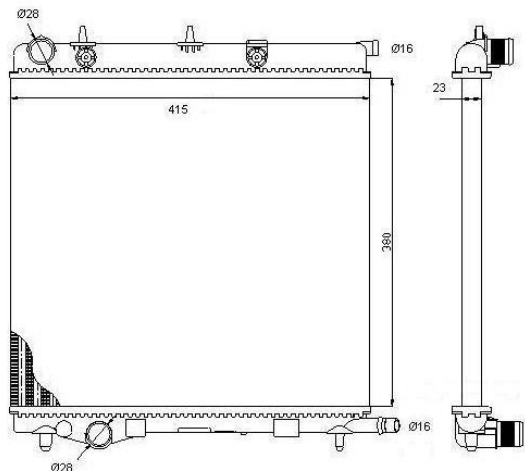

TYC 705-0068

Inlet 28 mm
 Outlet 28 mm
 Core 415x380x23
 OE 1330C0
 1330C1
 1330C2
 PEUGEOT 207 (WAWC/WK) 02/2006 -
 PEUGEOT 1007 (KM) 04/2005 -
 CITROËN C3 Pluriel (HB) 05/2003 -
 CITROËN C3 (FC) 02/2002 -
 CITROËN C2 (JM) 09/2003 -