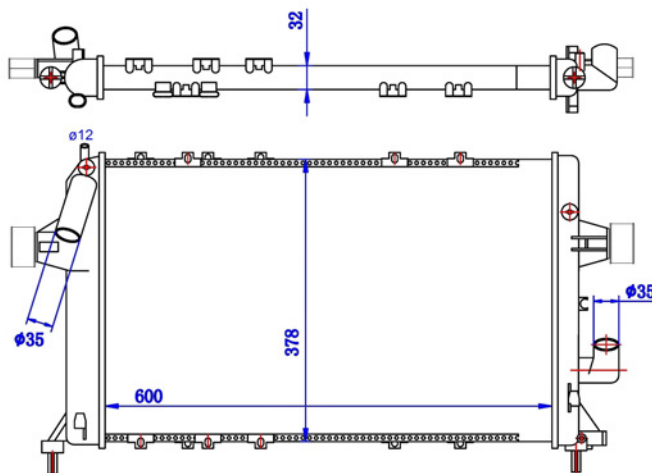

TYC 725-0039-R

Inlet 34 mm
Outlet 35 mm
Core 600x378x32
OE 1300209
9192586
95508723
OPEL Astra G (F35/F48/F69/F70) 02/1998 -
01/2005