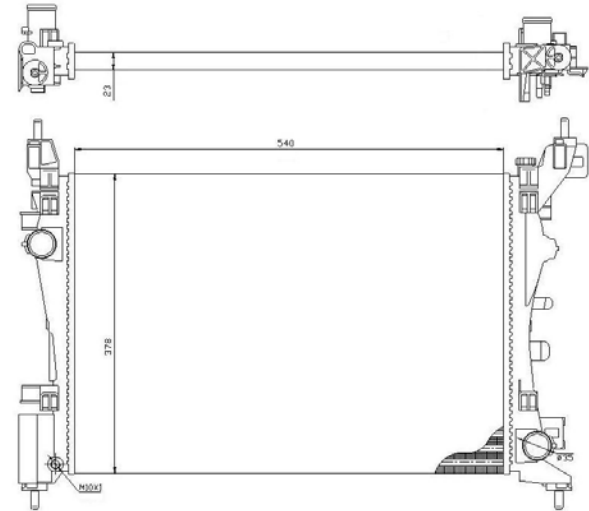

TYC 709-0018

Inlet 35 mm
Outlet 35 mm
Core 540x378x23
OE 55700447

FIAT Punto Evo (199) 07/2008 - 02/2012
FIAT Grande Punto (199) 10/2005 -