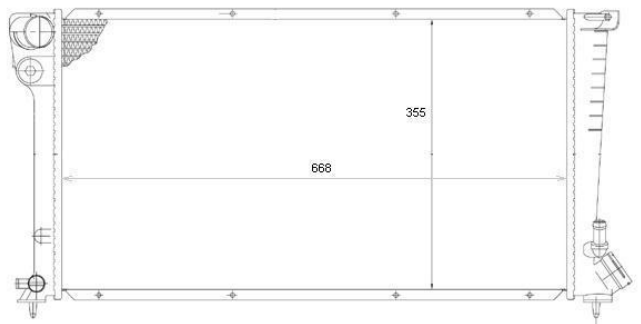

Inlet 40 mm
Outlet 40 mm
Core 668x355x26
OE 133042
133058
PEUGEOT Partner (5/5F) 04/1996 - 03/2008
PEUGEOT 306 (7A/7B/7C/7E/N3/N5) 04/1993 -
04/2002
CITROËN Xsara (N1/N2) 04/1997 - 08/2005
CITROËN Berlingo (M/MF) 07/1996 - 04/2008