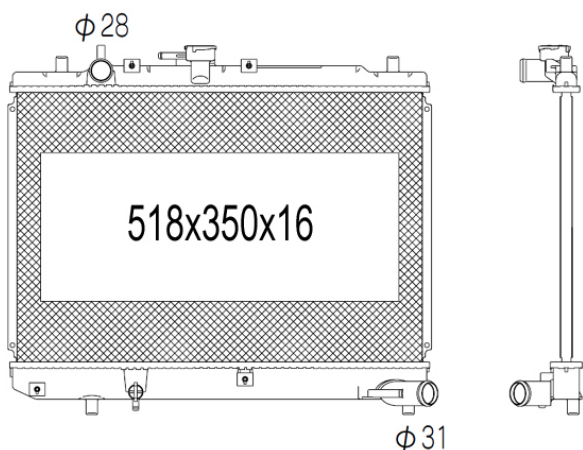

TYC 720-1001

Inlet 28 mm
Outlet 28 mm
Core 518x350x16
OE B3C715200D MAZDA 121 II (DB) 11/1990 - 03/1996
B3C715200C