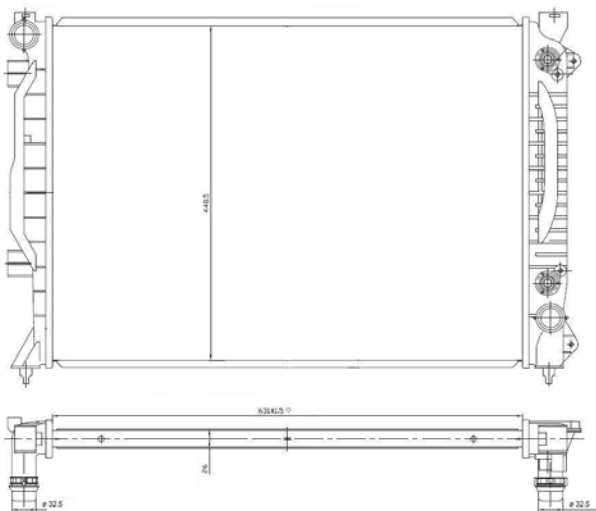

TYC 702-0018

Inlet 33 mm
Outlet 33 mm
Core 631x449x26
OE 4B0121251A AUDI A6 (4B/C5) 01/1997 - 01/2005

TYC 702-0019