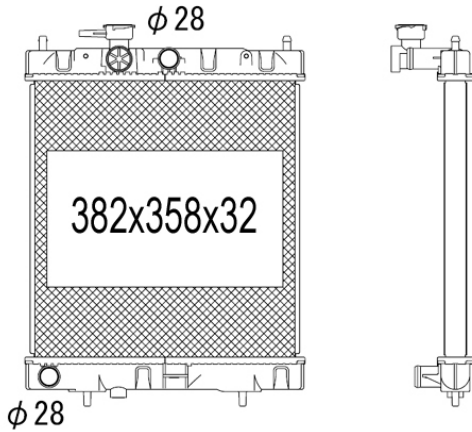

TYC 724-1015

Inlet 29 mm
 Outlet 29 mm
 Core 695x360x16
 OE 21460AV700 NISSAN Primera (P12/WP12) 01/2002 -
 NISSAN Almera II (N16) 01/2000 - 03/2007

TYC 724-1016

Inlet 28 mm
 Outlet 28 mm
 Core 382x358x32
 OE 2146097B00 NISSAN Micra (K11) 08/1992 - 02/2003