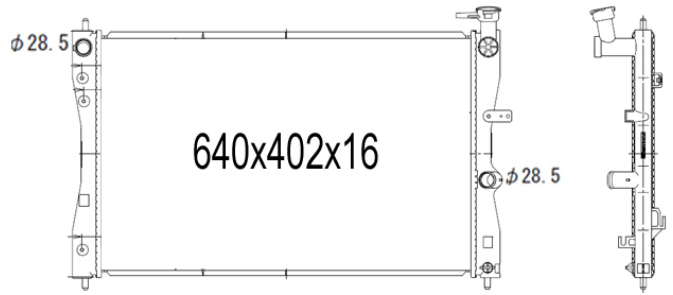

TYC 723-1002

Inlet 35 mm
 Outlet 35 mm
 Core 658x375x16
 OE MB660212

MITSUBISHI Space Runner (N1/N2) 10/1991 - 08/1999

TYC 723-1006

Inlet 29 mm
 Outlet 29 mm
 Core 640x402x16
 OE MN130393

SMART Forfour 01/2004 - 06/2006
 MITSUBISHI Colt VI 06/2004 - 06/2012