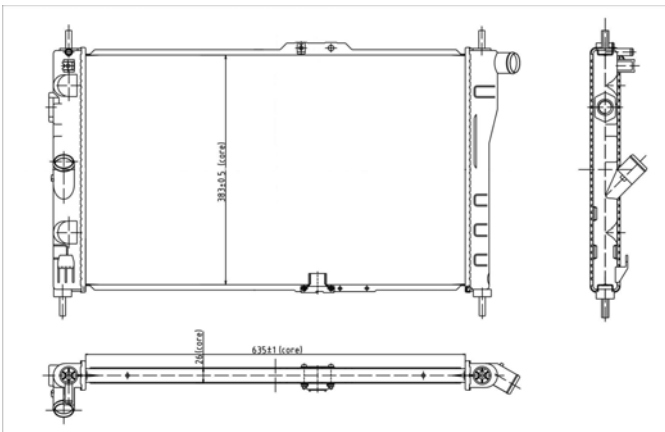

TYC 706-0015

Inlet 35 mm
Outlet 35 mm
Core 635x383x26
OE 96143947
DAEWOO Espero (KLEJ) 10/1991 - 09/1999