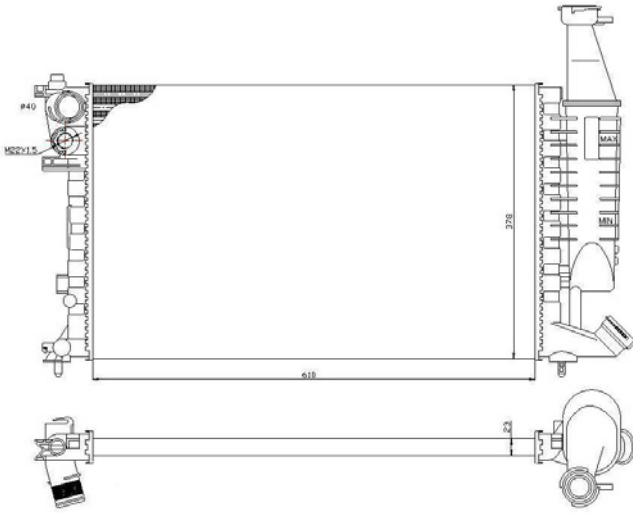

TYC 705-0069

Inlet 40 mm
Outlet 40 mm
Core 610x378x23
OE 133047
PEUGEOT Partner (5/5F) 04/1996 - 03/2008
CITROËN Berlingo (M/MF) 07/1996 - 04/2008