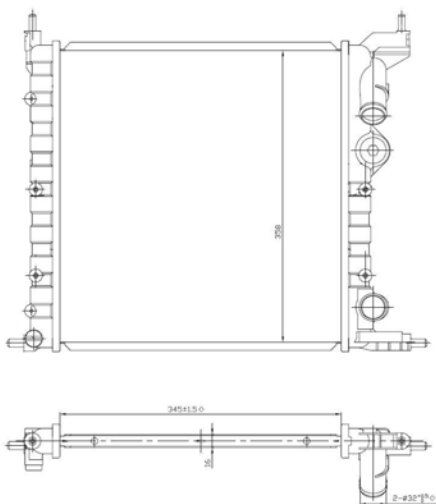

TYC 728-0030

Inlet 32 mm
Outlet 32 mm
Core 358x345x16
OE 7701034768 RENAULT Clio I (B57/C57) 05/1990 - 09/1998