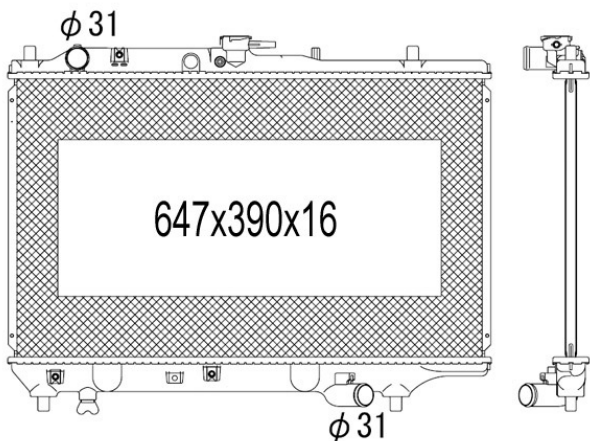

TYC 720-1009

Inlet 31 mm
Outlet 31 mm
Core 647x390x16
OE B6S715200C
B6S715200D
B6S715200E
MAZDA 323 IV (BG) 06/1989 - 10/1994