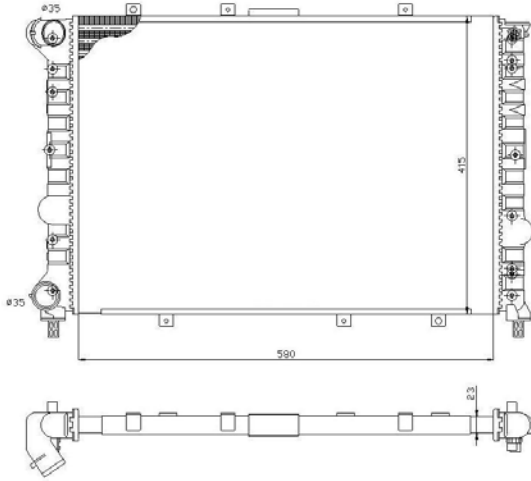

TYC 701-0001-R

Inlet 35 mm
 Outlet 35 mm
 Core 580x415x23
 OE 60651921
 60690404 ALFA ROMEO 156 (932) 09/1997 - 09/2005

TYC 702-0001

Inlet 33 mm
 Outlet 33 mm
 Core 631x440x32
 OE 4B0121251AE AUDI A6 (4B/C5) 01/1997 - 01/2005