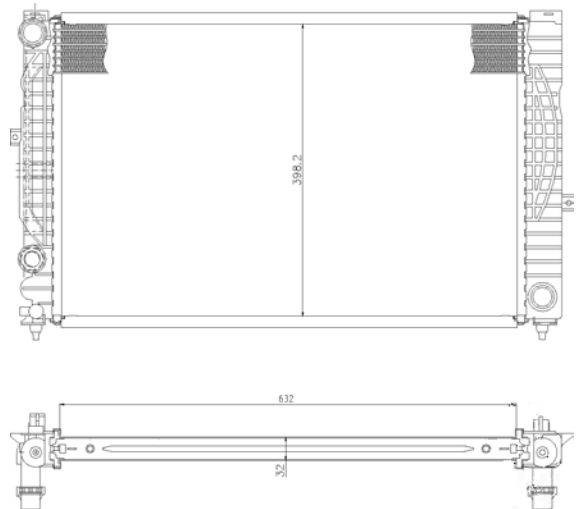

TYC 702-0010

Inlet 33 mm
Outlet 33 mm
Core 632x398x32
OE 8D0121251N VOLKSWAGEN Passat (3B3/3B6) 11/2000 - 05/2005
VOLKSWAGEN Passat (3B2/3B5) 08/1996 - 11/2000
AUDI A6 (4B/C5) 01/1997 - 01/2005