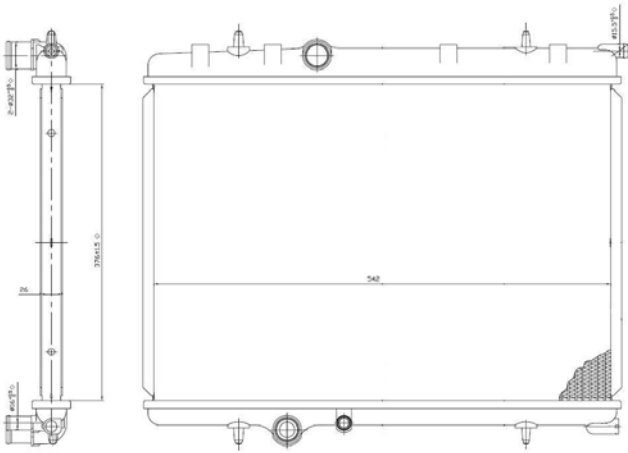

TYC 705-0028

Inlet 32 mm
Outlet 32 mm
Core 376x542x26
OE 1330F6
PEUGEOT 307 (3A/3C/3E/3H) 08/2000 - 08/2007
PEUGEOT 206 (2A/2C/2E/2K) 08/1998 -
CITROËN Xsara (N1/N2) 04/1997 - 08/2005