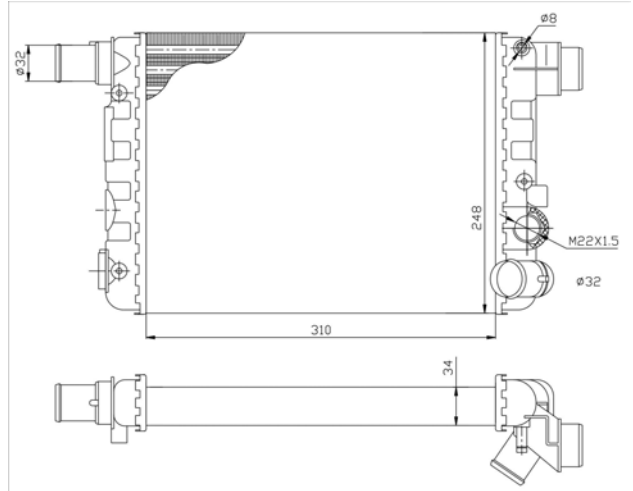

TYC 709-0009

Inlet 32 mm
Outlet 32 mm
Core 310x248x34
OE 46521746
7703429
7691587

FIAT Cinquecento (170) 07/1991 - 07/1999