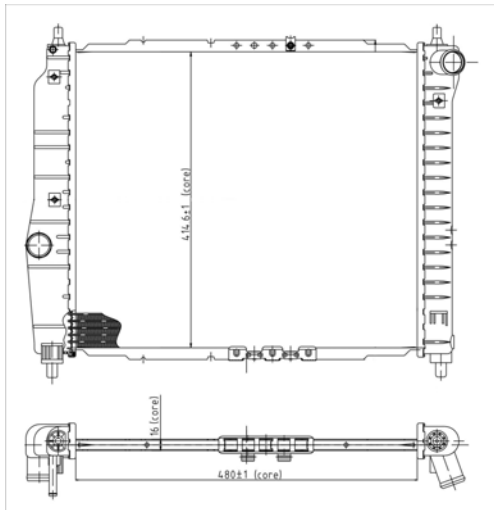

TYC 706-0021

Inlet 34 mm
Outlet 34 mm
Core 480x415x16
OE 96536523
96443475

DAEWOO Kalos (KLAS) 09/2002 - 12/2004
CHEVROLET Kalos 03/2005 -
CHEVROLET Aveo (T200/T250/T255) 05/2005 -