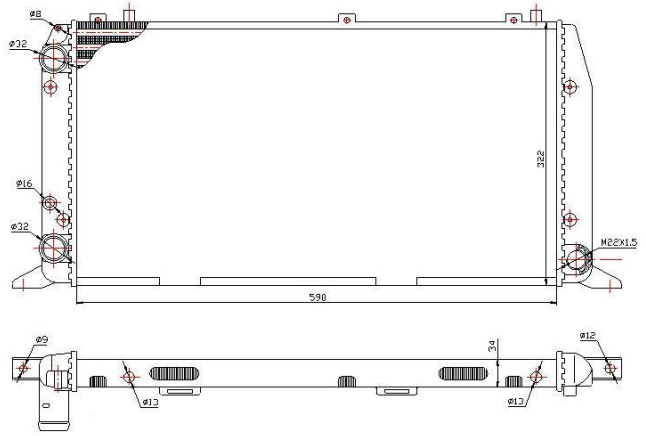

TYC 702-0035

Inlet 32 mm
Outlet 32 mm
Core 590x322x34
OE 893121253A

AUDI Coupe (89/8B) 10/1988 - 12/1996
AUDI Cabriolet (8G7/B4) 05/1991 - 08/2000
AUDI 80 (8C/B4) 09/1991 - 01/1996
AUDI 80 (89/8A/B3) 06/1986 - 10/1991