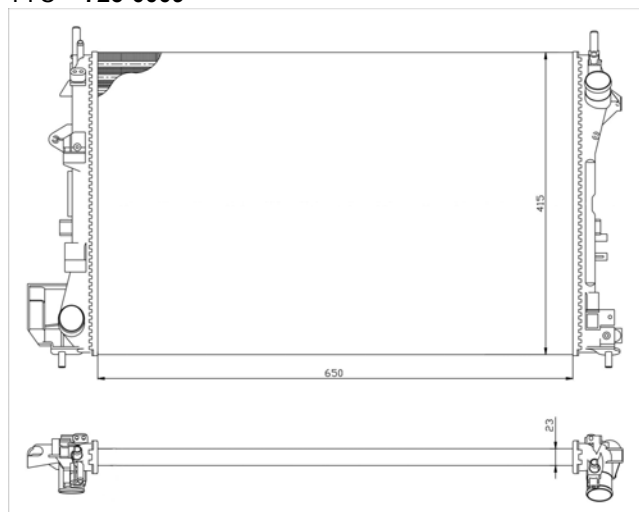

TYC 725-0009

Inlet 35 mm
Outlet 35 mm
Core 650x415x23
OE 1300244
24418338

OPEL Vectra C 04/2002 - 07/2008
OPEL Signum 05/2003 -

TYC 725-0010