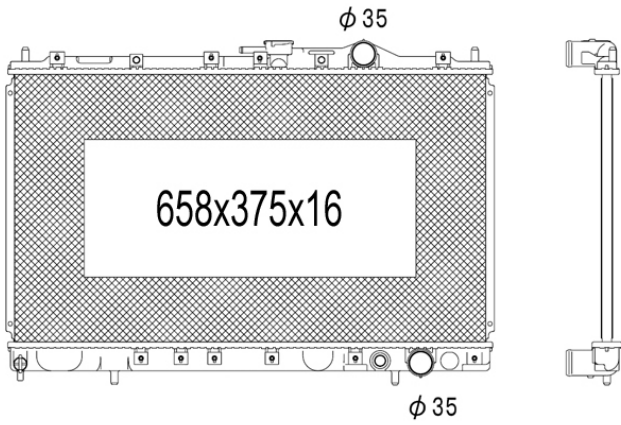

TYC 723-1002

Inlet 35 mm
Outlet 35 mm
Core 658x375x16
OE MB660212

MITSUBISHI Space Runner (N1/N2) 10/1991 - 08/1999

TYC 723-1006