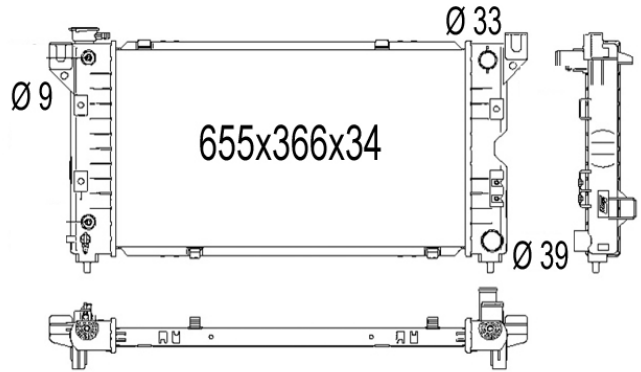

TYC 704-1001

Inlet 33 mm
Outlet 39 mm
Core 655x366x34
OE 4682976AC
4682587
4682588 CHRYSLER Voyager III (GS) 01/1995 - 03/2001