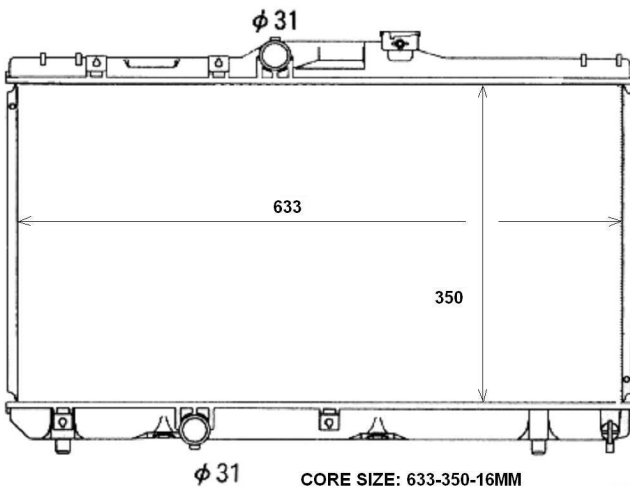

TYC 736-0047

Inlet 31 mm
Outlet 31 mm
Core 642x350x16
OE 1653574010

TOYOTA Corolla (E11) 04/1997 - 01/2002
TOYOTA Corolla (E10) 05/1992 - 04/1997