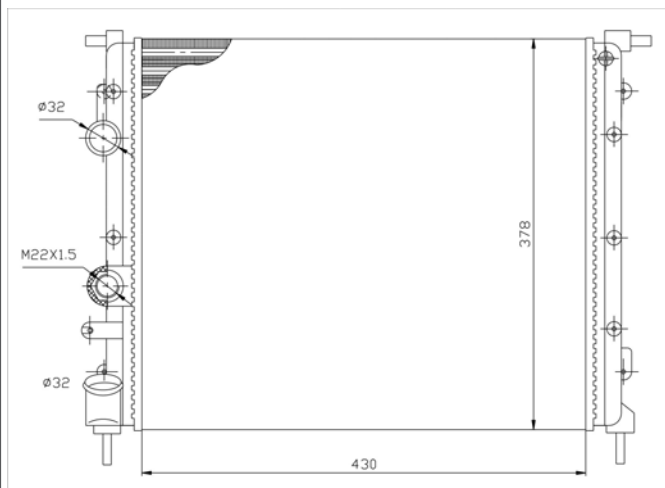

TYC 728-0026

Inlet 32 mm
Outlet 32 mm
Core 430x378x23
OE 7700838134

RENAULT Scenic I (JA) 09/1999 - 08/2003
RENAULT Megane Scenic (JA) 01/1997 - 10/1999
RENAULT Megane I (CPE/CONV) (DA/EA)
03/1996 - 08/2003