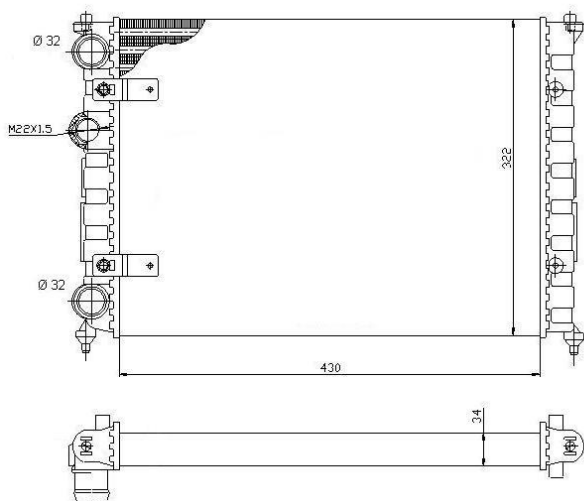

TYC 731-0004

Inlet 32 mm
Outlet 32 mm
Core 430x322x34
OE 6K0121253J
VOLKSWAGEN Polo classic/variant (6KV2/6KV5)
11/1995 - 07/2002
SEAT Ibiza II (6K1) 03/1993 - 08/1999
SEAT Cordoba (6K2/6K5/C2) 03/1993 - 08/1999