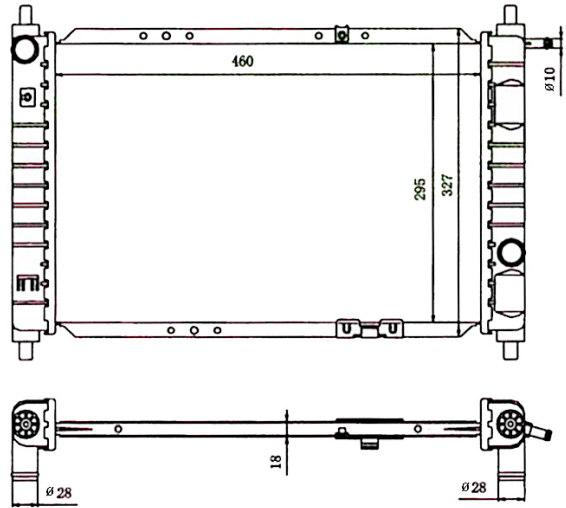

TYC 706-0004

Inlet 28 mm
Outlet 28 mm
Core 460x295x18
OE 96314162
DAEWOO Matiz (KLYA) 09/1998 - 02/2005