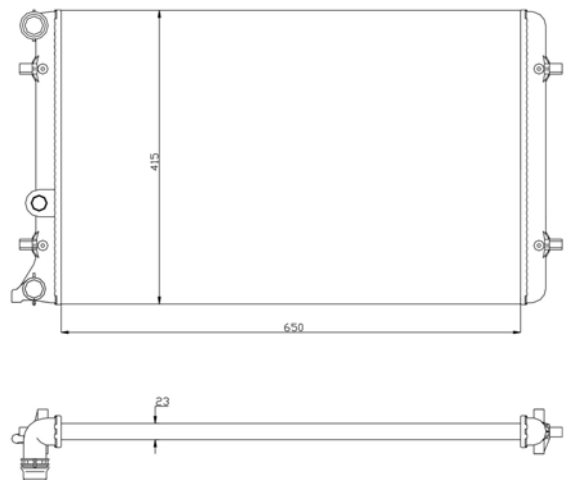

Inlet 32 mm
 Outlet 32 mm
 Core 632x415x34
 OE 4A0121251D AUDI A6 (4A/C4) 06/1994 - 12/1997
 AUDI 100 (4A/C4) 12/1990 - 07/1994

TYC 702-0033

Inlet 33 mm
 Outlet 33 mm
 Core 650x415x23
 OE 1J0121253N VOLKSWAGEN Golf IV (1J1/1J5) 08/1997 - 06/2006
 VOLKSWAGEN Bora (1J2/1J6) 10/1998 - 09/2005
 SKODA Octavia (1U2/1U5) 09/1996 - 12/2010