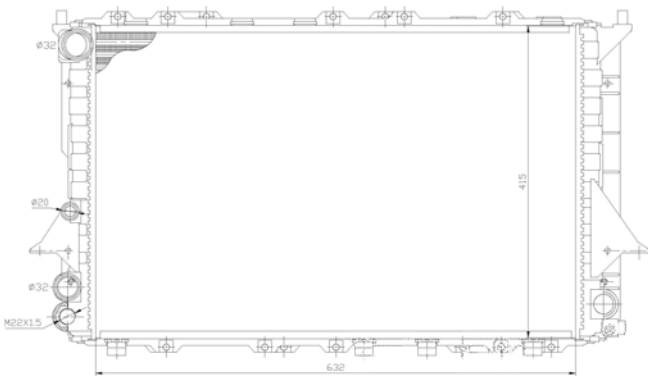

TYC 702-0027

Inlet 32 mm
Outlet 32 mm
Core 632x415x34
OE 4A0121251D AUDI A6 (4A/C4) 06/1994 - 12/1997
AUDI 100 (4A/C4) 12/1990 - 07/1994