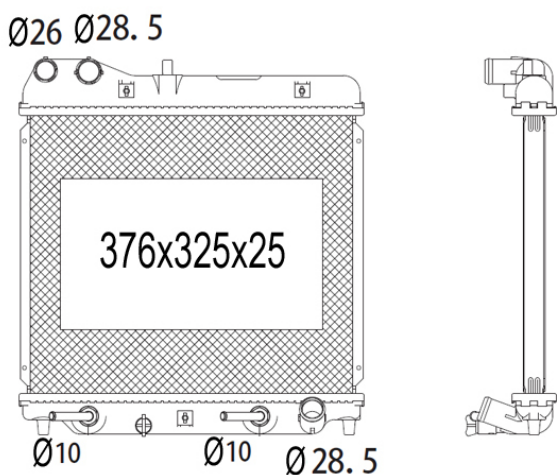

TYC 712-1001

Inlet 29 mm
Outlet 29 mm
Core 376x325x25
OE 19010PWA901 HONDA Jazz II (GD) 03/2002 - 07/2008
19010PWAG01