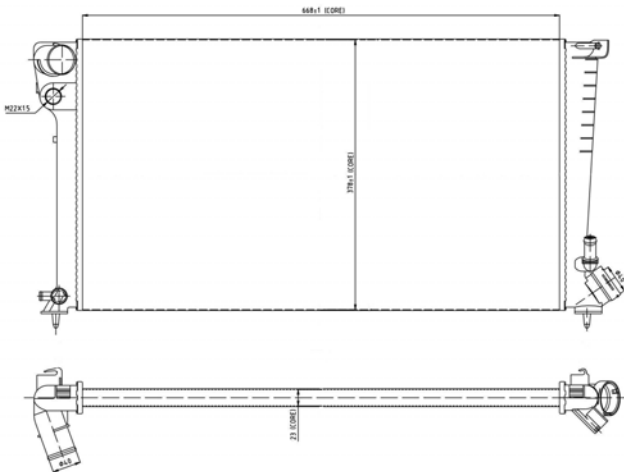

TYC 705-0001

Inlet 40 mm
 Outlet 40 mm
 Core 668x378x23
 OE 133041
 PEUGEOT Partner (5/5F) 04/1996 - 03/2008
 PEUGEOT 306 (7A/7B/7C/7E/N3/N5) 04/1993 -
 04/2002
 CITROËN Xsara (N1/N2) 04/1997 - 08/2005
 CITROËN Berlingo (M/MF) 07/1996 - 04/2008