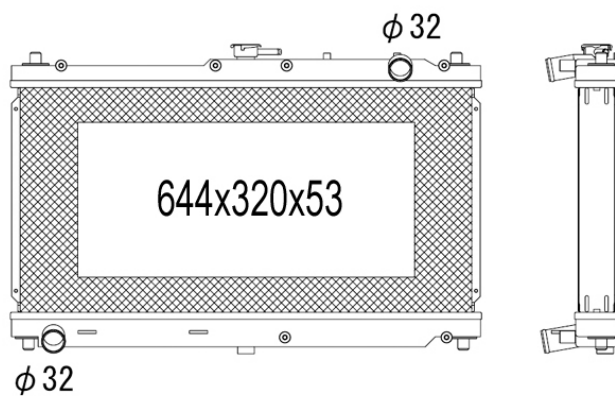

TYC 720-1005

Inlet 32 mm
Outlet 32 mm
Core 644x320x53
OE BP4W15200A MAZDA MX-5 II (NB) 01/1998 - 10/2005