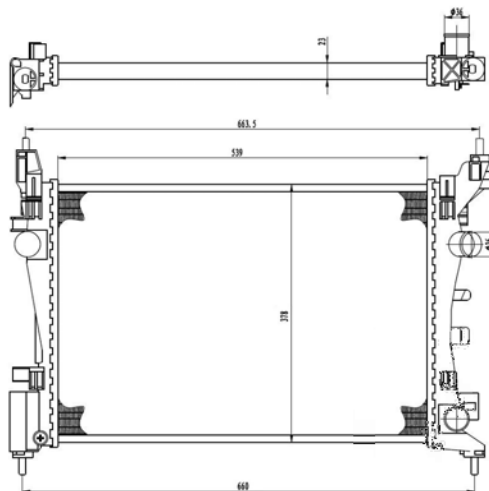

TYC 725-0035

Inlet 36 mm
 Outlet 36 mm
 Core 539x378x23
 OE 1300279
 55701408
 OPEL Corsa D 07/2006 -

TYC 725-0036

Inlet 35 mm
 Outlet 35 mm
 Core 600x368x16
 OE 1300266
 13145211
 OPEL Zafira B (A05) 07/2005 -
 OPEL Astra H 03/2004 - 07/2010