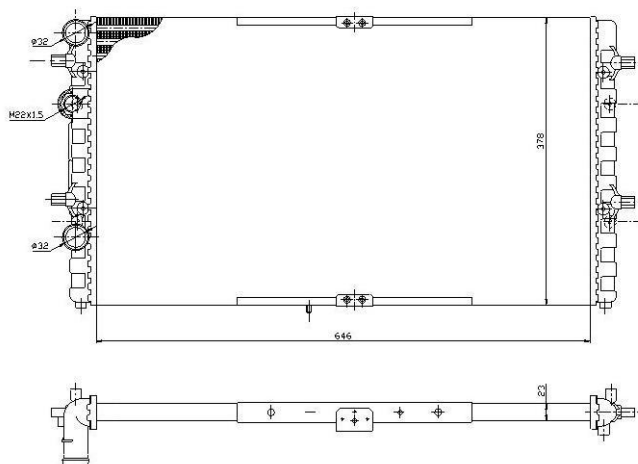

TYC 728-0061-R

Inlet 28 mm
 Outlet 28 mm
 Core 650x490x23
 OE 214100014R
 214100067R
 RENAULT Scenic III (JZ) 02/2009 -
 RENAULT Megane III 11/2008 -
 RENAULT Fluence (L30_) 02/2010 -

TYC 731-0002

Inlet 32 mm
 Outlet 32 mm
 Core 646x378x23
 OE 6K0121253AG
 6K0121253BC
 SEAT Ibiza III (6K1) 08/1999 - 02/2002
 SEAT Cordoba (6K2/6K5) 05/1999 - 10/2002