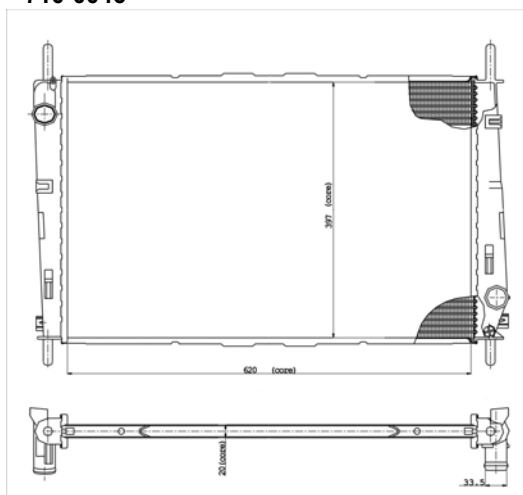

TYC 710-0045

Inlet 34 mm
 Outlet 34 mm
 Core 620x397x26 FORD Mondeo II (BAP/BNP/BFP) 09/1996 - 11/2000
 OE 1036597 FORD Cougar (EC) 08/1998 - 12/2001
 97BB8005CA

TYC 710-0046

Inlet 34 mm
 Outlet 34 mm
 Core 620x397x20 FORD Mondeo III (B5Y/BWY/B4Y) 11/2000 - 02/2007
 OE 1142808
 1S7H8005AD
 1124902