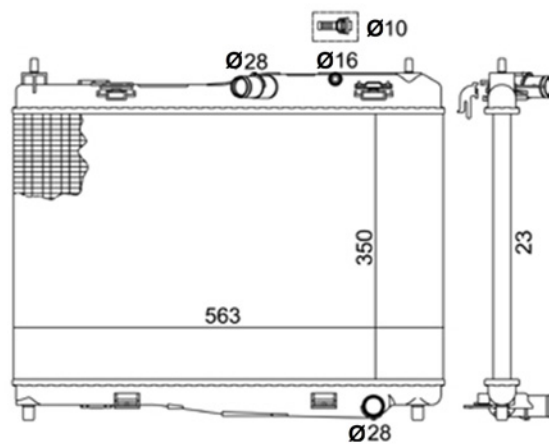

TYC 710-0058-R

Inlet 28 mm
 Outlet 28 mm
 Core 563x350x23
 OE 516268 FORD Transit / Tourneo Courier 02/2014 -
 1522383 FORD Fiesta VI 10/2008 -
 1573215 FORD Ecosport 09/2012 -
 FORD B-Max 10/2012 -

TYC 710-0059-R