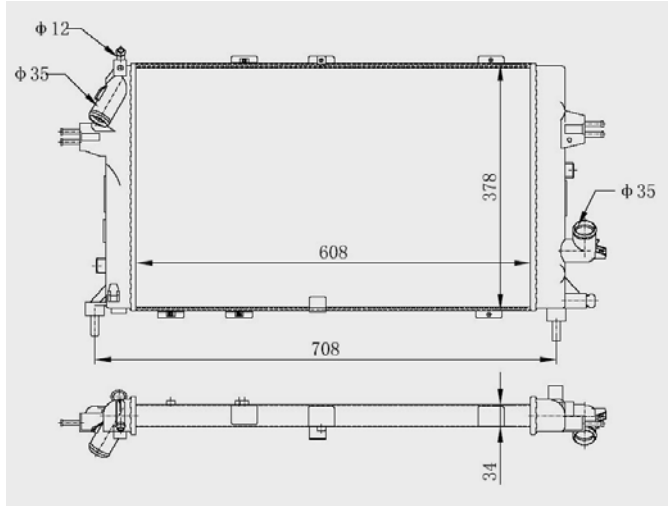

TYC 725-0028-R

Inlet 35 mm
 Outlet 35 mm
 Core 608x378x34
 OE 1300269
 13143570 OPEL Zafira B (A05) 07/2005 -
 OPEL Astra H 03/2004 - 07/2010

TYC 725-0029

Inlet 32 mm
 Outlet 32 mm
 Core 730x415x34
 OE 4415066
 93179729
 7701057119 RENAULT Master II (ED/FD/HD/JD/UD) 07/1998 -
 OPEL Movano (E9/F9/J9/H9/U9) 07/1998 -
 05/2010
 NISSAN Interstar (X70) 07/2002 -