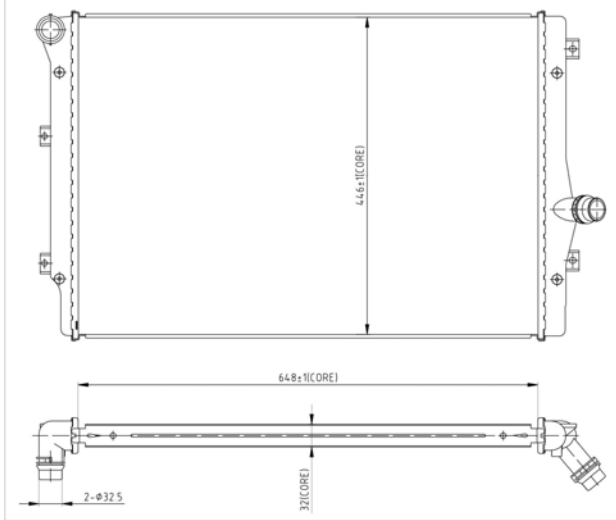

TYC 702-0024

Inlet 33 mm
Outlet 33 mm
Core 648x446x32
OE 1K0121251N VOLKSWAGEN Touran (1T1/1T2) 02/2003 - 05/2010
VOLKSWAGEN Golf plus (5M1/521) 01/2005 - 12/2013