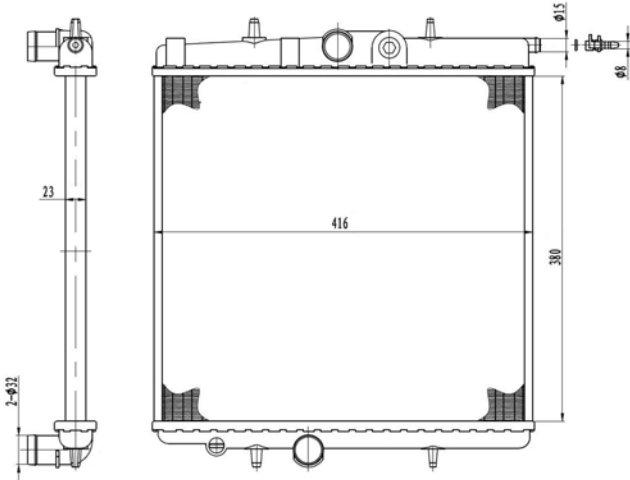

TYC 726-0017-R

Inlet 32 mm
Outlet 32 mm
Core 398x380x23
OE 133037
1330B4
1330F9
PEUGEOT 206+ (T3E) 01/2009 -
PEUGEOT 206 CC (2D) 09/2000 -
PEUGEOT 206 (2A/2C/2E/2K) 08/1998 -