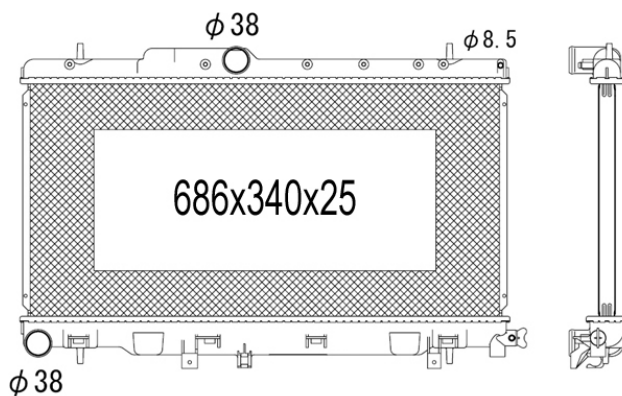

TYC 734-1005

Inlet 38 mm
Outlet 38 mm
Core 686x340x16
OE 45111FE050
45111AE000
45111AE001
SUBARU Outback (BE/BH) 08/2000 - 08/2003
SUBARU Legacy III (BE/BH) 10/1998 - 08/2003
SUBARU Impreza (GD/GG) 10/2000 -