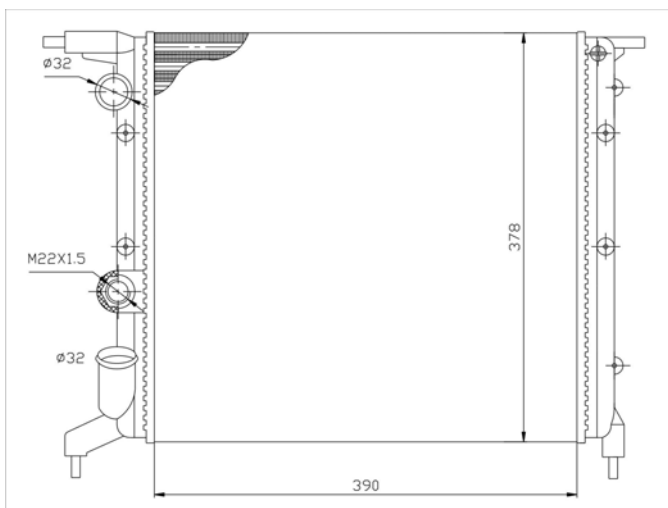

TYC 728-0032

Inlet 32 mm
Outlet 32 mm
Core 390x378x23
OE 7701034770 RENAULT Clio I (B57/C57) 05/1990 - 09/1998

TYC 728-0035