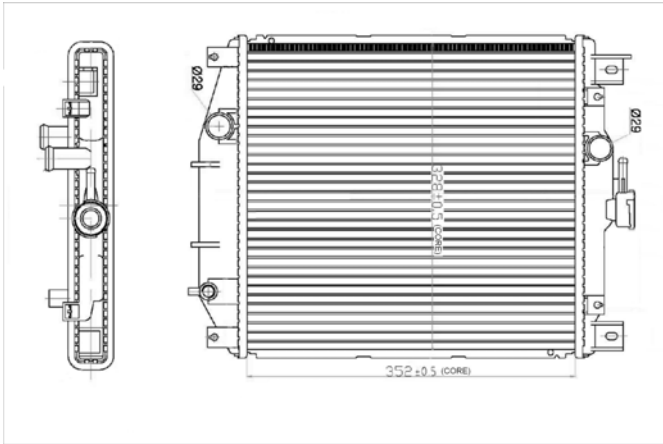

TYC 735-0012

Inlet 29 mm
Outlet 29 mm
Core 328x352x34
OE 1770080E00

SUZUKI Swift II (EA/MA/AH/AJ) 03/1989 - 12/2004