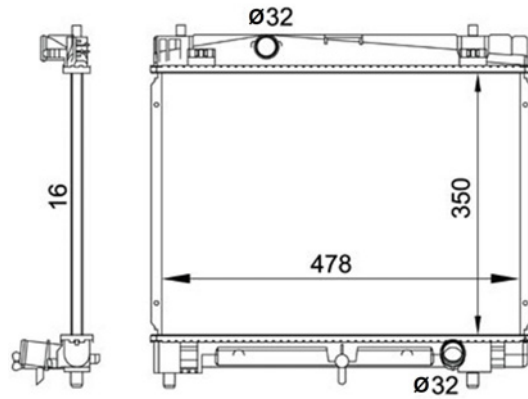

TYC 736-0001

Inlet 32 mm
Outlet 32 mm
Core 478x350x16
OE 164000Q040
1640023160
1640023170

TOYOTA Yaris (P9) 08/2005 -