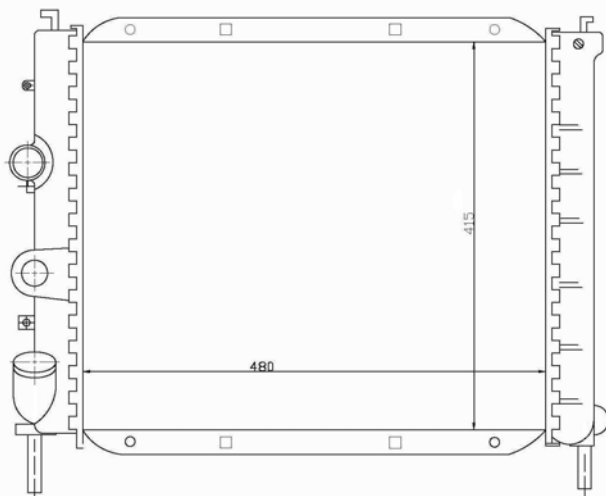

TYC 728-0008-R

Inlet 27 mm
Outlet 27 mm
Core 480x415x34
OE 7700417175
RENAULT Clio II / Thalia (BB/CB/LB/SB)
09/1998 - 05/2005