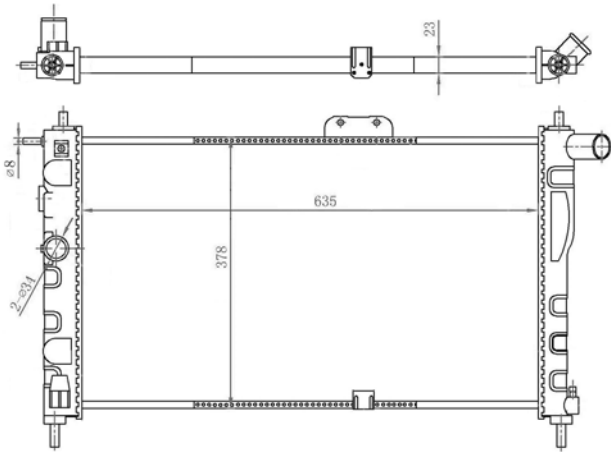

TYC 706-0018

Inlet 35 mm
Outlet 35 mm
Core 635x383x26
OE 96144847
96144850

DAEWOO Nexia (KLETN) 02/1995 - 08/1997
DAEWOO Cielo 06/1994 - 11/2000