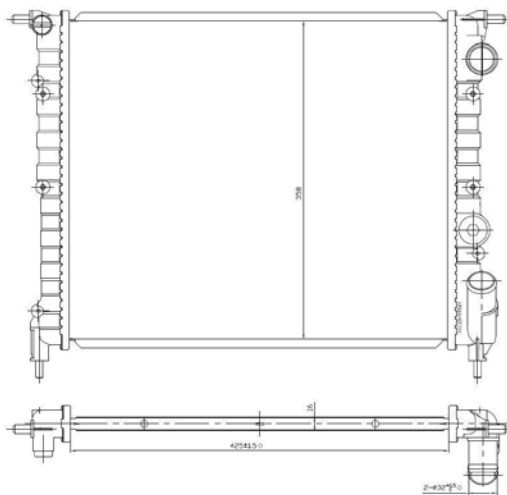

TYC 728-0031

Inlet 32 mm
Outlet 32 mm
Core 358x425x16
OE 7701034769 RENAULT Clio I (B57/C57) 05/1990 - 09/1998
7700784038 RENAULT 21 (B48/K48/L48) 03/1986 - 08/1994