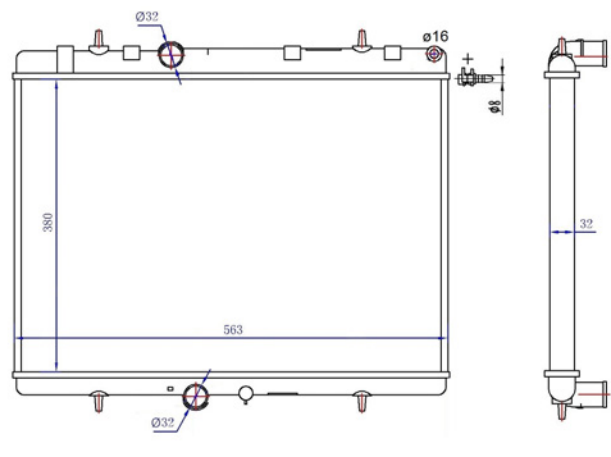

TYC 726-0020-R

Inlet 32 mm
Outlet 32 mm
Core 380x545x32
OE 1330F5
1330J7
1330S5
PEUGEOT RCZ 03/2010 -
PEUGEOT Partner (B9) 04/2008 -
PEUGEOT Expert (VF3) 01/2007 -
PEUGEOT 5008 06/2009 -
PEUGEOT 407 Coupe (6C) 10/2005 -