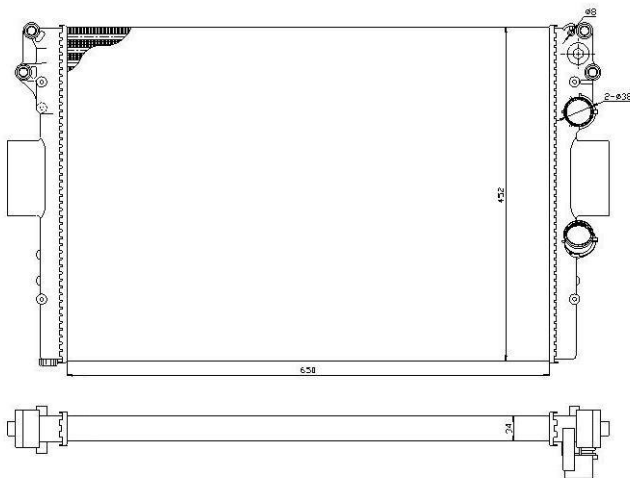

TYC 715-0001-R

Inlet 38 mm
 Outlet 38 mm
 Core 650x452x34
 OE 500303392
 99488591 IVECO Daily III 05/1999 - 05/2006

TYC 715-0003-R

Inlet 38 mm
 Outlet 38 mm
 Core 640x490x34
 OE 93824070
 93824068 IVECO Daily II 01/1989 - 05/1999