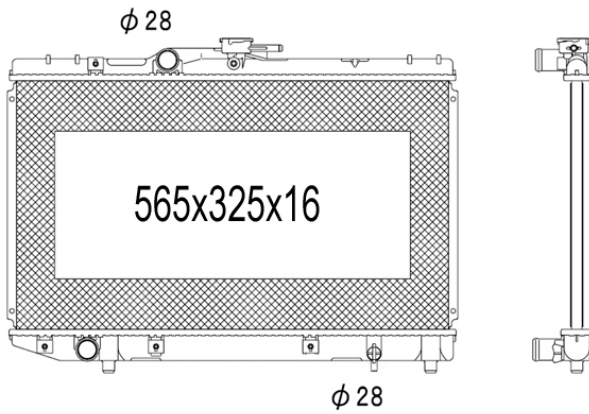

TYC 736-1026

Inlet 28 mm
Outlet 28 mm
Core 565x325x16
OE 1640011350
1640011380

TOYOTA Starlet (P8) 12/1989 - 03/1996
TOYOTA Starlet (EP91) 04/1996 - 03/1999