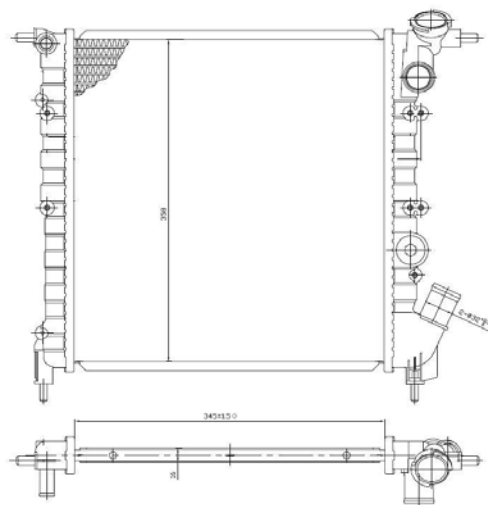

TYC 728-0029

Inlet 32 mm
Outlet 32 mm
Core 358x345x16
OE 7701034767

RENAULT Clio I (B57/C57) 05/1990 - 09/1998