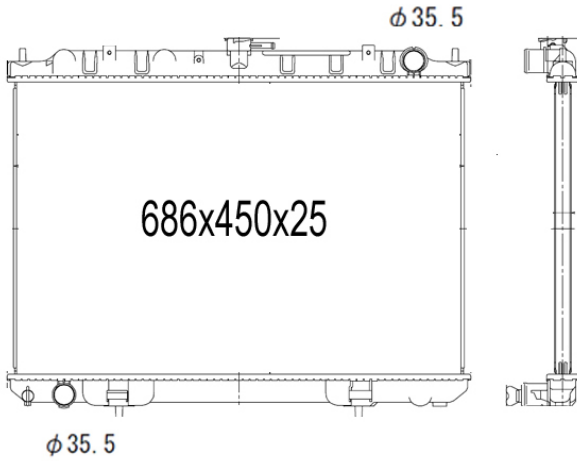

TYC 724-1008

Inlet 36 mm
Outlet 36 mm
Core 686x450x25
OE 214108H800 NISSAN X-Trail (T30) 06/2001 - 12/2007