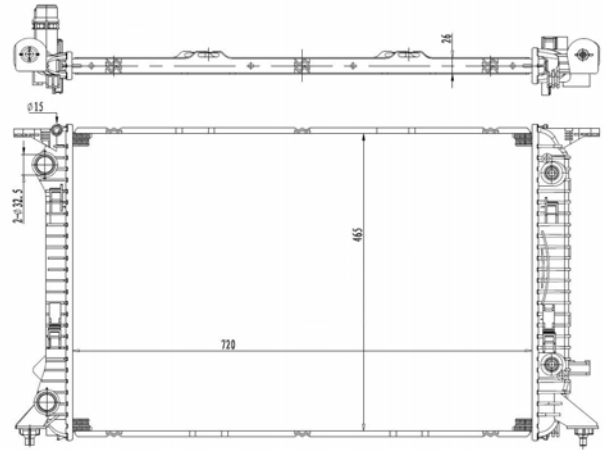

TYC 702-0037

Inlet 33 mm
Outlet 33 mm
Core 720x466x26
OE 8K0121251K
8K0121251T

AUDI Q5 (8R) 11/2008 -
AUDI A6 (4G2/4G5) 03/2011 -
AUDI A5 (8T/8F) 06/2007 -
AUDI A4 (8K2/8K5) 11/2007 -