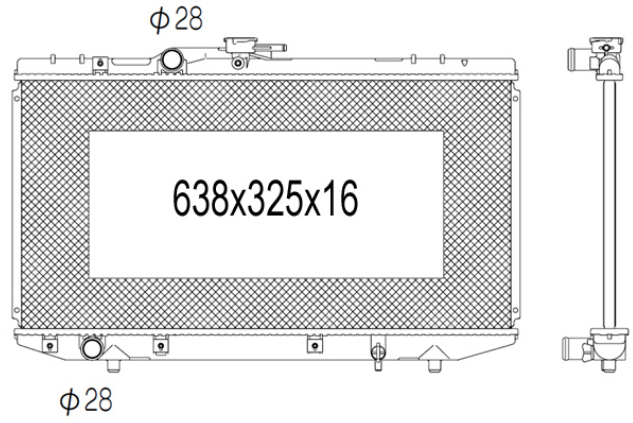

TYC 736-1016

Inlet 28 mm
Outlet 28 mm
Core 638x325x16
OE 1640011360 TOYOTA Starlet (P8) 12/1989 - 03/1996
1640011310