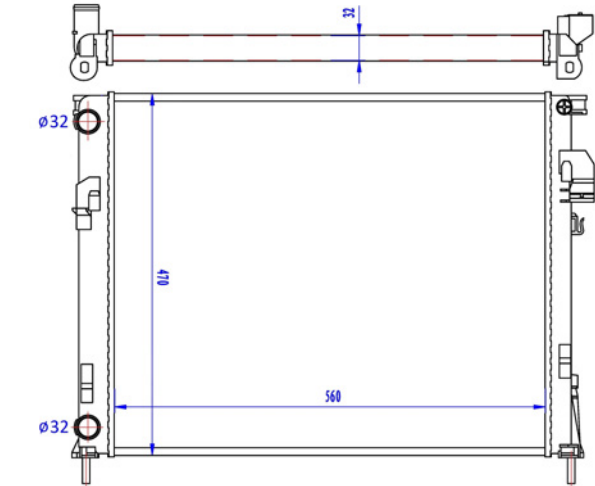

TYC 725-0043-R

Inlet 28 mm
Outlet 28 mm
Core 560x470x23
OE 4408645
91166001
7700312899

RENAULT Trafic II (EL/FL/JL) 08/2001 -
OPEL Vivaro (E7/F7/J7) 08/2001 -
NISSAN Primastar (X83) 09/2002 -