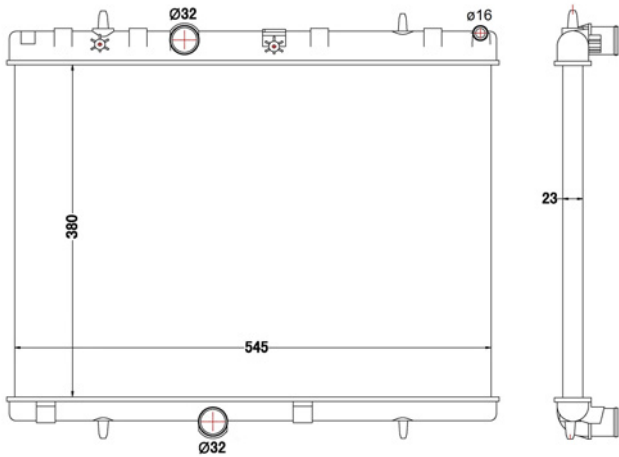

TYC 726-0019-R

Inlet 32 mm
Outlet 32 mm
Core 380x545x23
OE 1330P8
1330P9
133089
PEUGEOT 208 03/2013 -
PEUGEOT 301 11/2012 -
PEUGEOT 208 03/2012 -
PEUGEOT 207 CC (WD) 02/2007 -
PEUGEOT 207 (WA/WC/WK) 02/2006 -