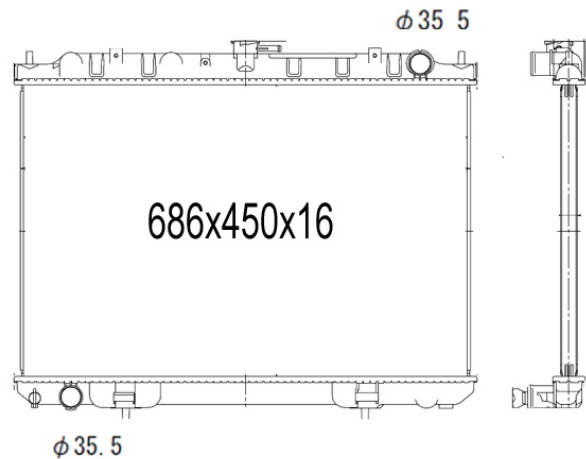

TYC 724-1013

Inlet 36 mm
Outlet 36 mm
Core 686x450x16
OE 214108H801 NISSAN X-Trail (T30) 06/2001 - 12/2007