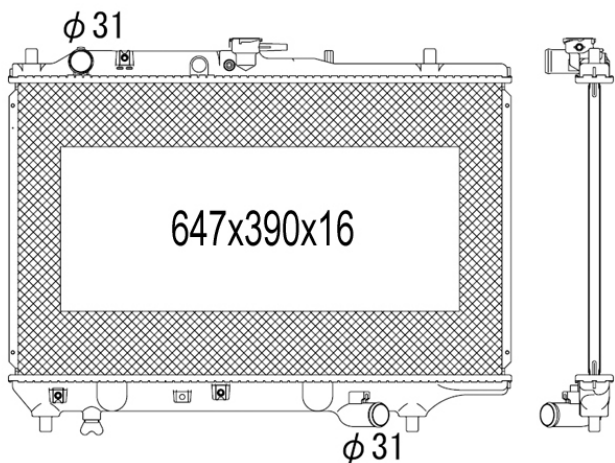

TYC 720-1007

Inlet 31 mm
Outlet 31 mm
Core 647x390x16
OE B6S715200C
B6S715200D
B6S715200E
MAZDA 323 IV (BG) 06/1989 - 10/1994