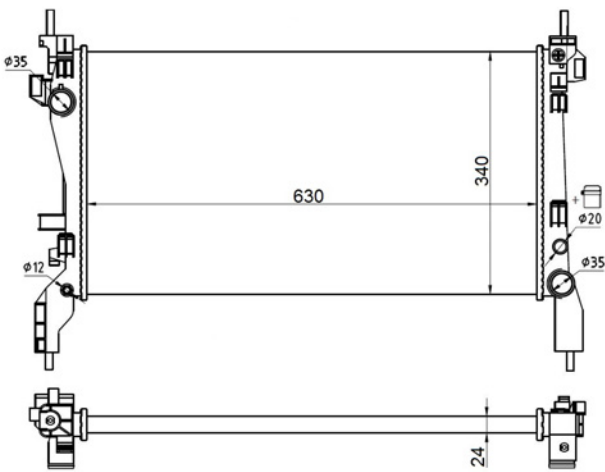

Inlet 35 mm
 Outlet 35 mm
 Core 630x340x23
 OE 51780659
 1330Y4

PEUGEOT Bipper (AA) 02/2008 -
 FIAT Fiorino (225) / Qubo (225) 11/2007 -
 CITROËN Nemo 02/2008 -

TYC 709-0022-R

Inlet 30 mm
 Outlet 32 mm
 Core 480x416x23
 OE 51787115