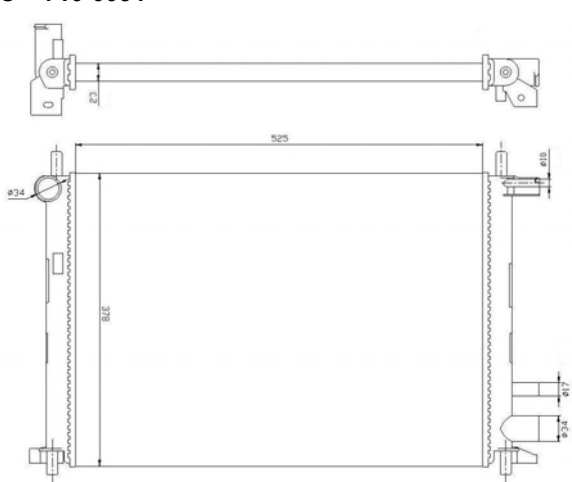

TYC 710-0054

Inlet 34 mm
Outlet 34 mm
Core 525x378x23
OE 1001859
96FB8005LD FORD Puma (EC_) 03/1997 - 06/2002
1098857 FORD Fiesta IV (JA/JB) 08/1995 - 03/2002