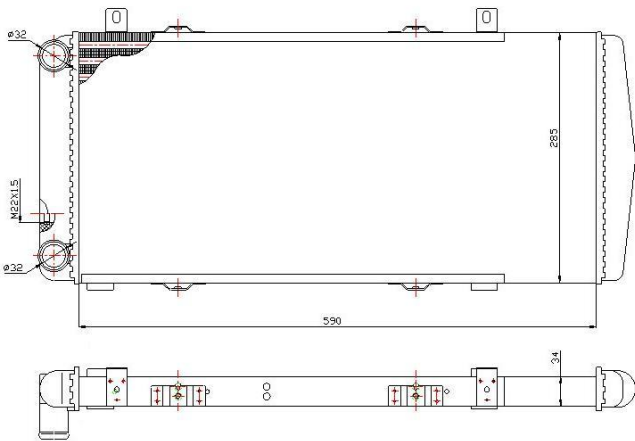

TYC 732-0002

Inlet 32 mm
Outlet 32 mm
Core 590x285x34
OE 6U0121253
SKODA Felicia II (6U1/6U5) 01/1998 - 06/2001
SKODA Felicia I (6U1/6U5) 10/1994 - 03/1998