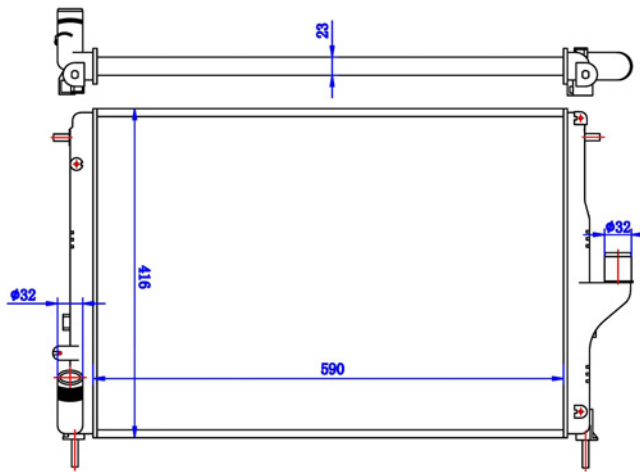

TYC 728-0056-R

Inlet 32 mm
 Outlet 32 mm
 Core 590x416x23
 OE 214100598R
 8200582026

DACIA Sandero (B90) 06/2008 -
 DACIA Logan (LS/KS/US/FS) 09/2004 -
 DACIA Duster (H79) 04/2010 -

TYC 728-0057

Inlet 32 mm
 Outlet 32 mm
 Core 585x416x23
 OE 8200735039