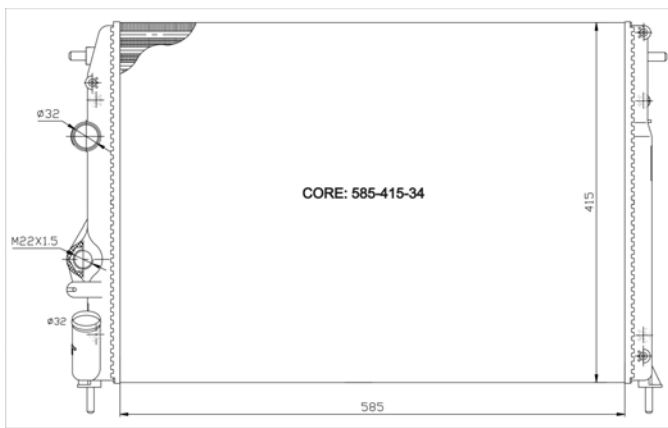

TYC 728-0011

Inlet 32 mm
Outlet 32 mm
Core 585x415x34
OE 7700429769

RENAULT Megane Scenic (JA) 01/1997 - 10/1999
RENAULT Megane I (CPE/CONV) (DA/EA)
03/1996 - 08/2003
RENAULT Megane I (HB/SDN/WGN) (BA/LA/KA)
08/1995 - 08/2003

TYC 728-0012-R