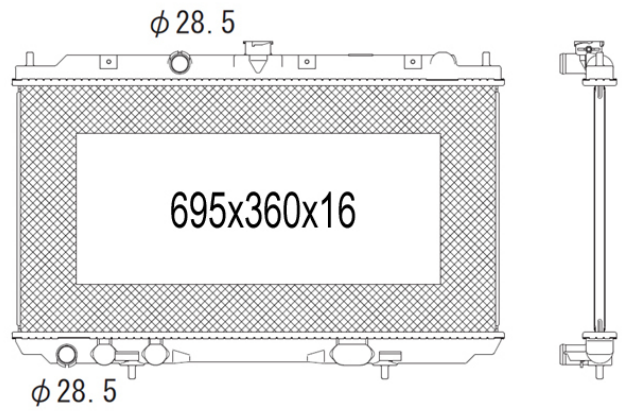

TYC 724-1007

Inlet 29 mm
Outlet 29 mm
Core 695x360x16
OE 21410BN700 NISSAN Almera II (N16) 01/2000 - 03/2007