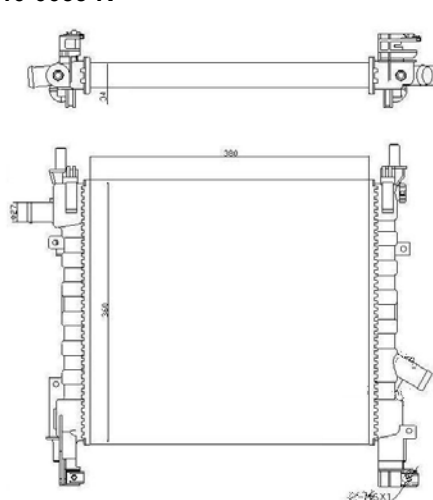

TYC 710-0055-R

Inlet 27 mm
Outlet 27 mm
Core 380x360x34
OE 1231795
1S5H8005BA FORD Street Ka 05/2003 - 07/2005
FORD Ka (RB) 09/1996 - 11/2008