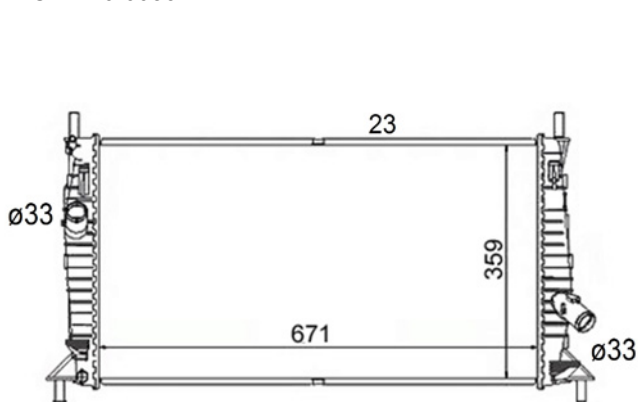

TYC 710-0056-R

Inlet 33 mm
Outlet 33 mm
Core 671x359x23
OE 1230987
1251092 VOLVO V50 (MW) 04/2004 -
1300467 VOLVO S40 II (MS) 01/2004 -
VOLVO C30 10/2006 - 12/2012
MAZDA 3 (BK) 10/2003 - 12/2009
FORD Focus C-Max 02/2007 -