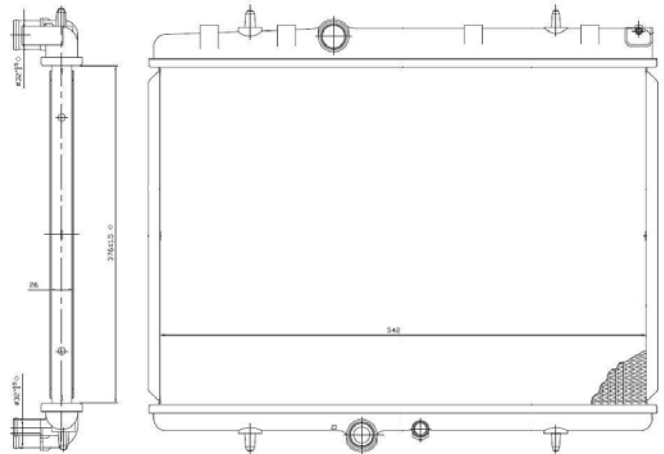

TYC 705-0065

Inlet 32 mm
Outlet 32 mm
Core 376x542x26
OE 1330H0
1330A3
CITROËN Xsara (N1/N2) 04/1997 - 08/2005