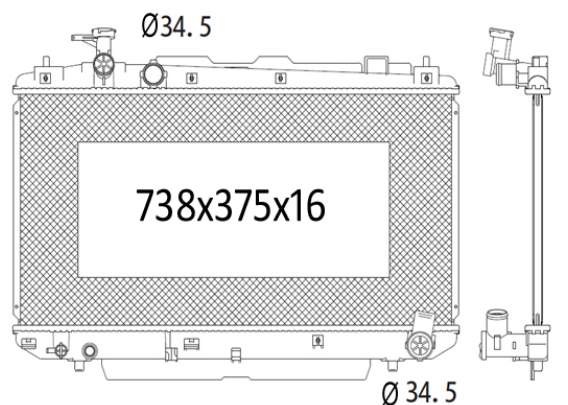

TYC 736-1012

Inlet 35 mm
Outlet 35 mm
Core 738x375x16
OE 1640028130
1640022120
1640022121

TOYOTA Rav4 II (XA2) 06/2000 - 10/2005