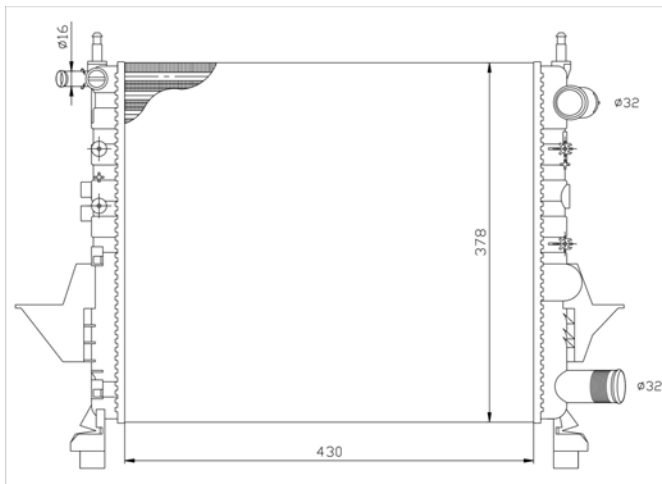

TYC 728-0041

Inlet 32 mm
Outlet 32 mm
Core 430x378x23
OE 7701045212 RENAULT Twingo (C06) 03/1993 - 02/2007
7701499800