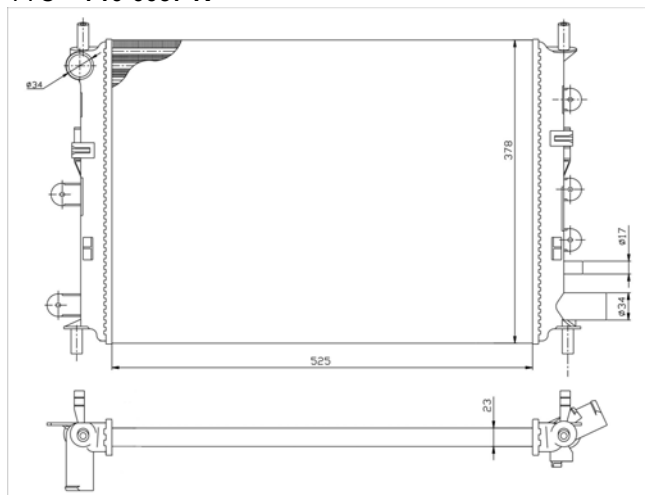

TYC 710-0037-R

Inlet 34 mm
Outlet 34 mm
Core 525x378x23 FORD Escort VII (GAL/AAL/ABL/ANL/AFL)
OE 6912233 02/1995 - 08/2000
92AB8005ED FORD Escort VI (GAL) 09/1992 - 01/1995
6912237 FORD Escort V (GAL/AVL) 07/1990 - 12/1992