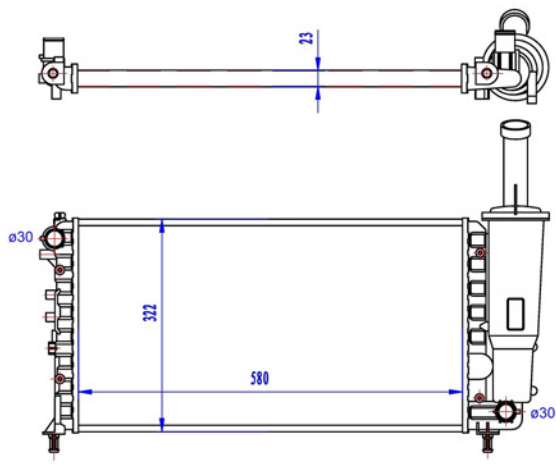

TYC 709-0027-R

Inlet 30 mm
Outlet 30 mm
Core 580x322x23
OE 51724191 FIAT Punto (188) 09/1999 -
51724188