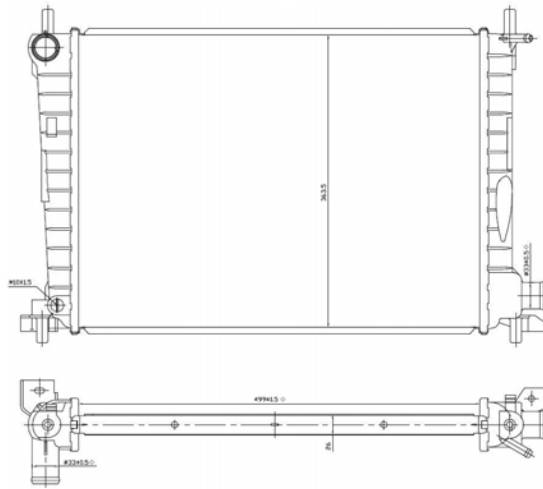

TYC 710-0027

Inlet 33 mm
Outlet 33 mm
Core 499x364x26
OE 1124283
97FB8005AB
1042588

FORD Fiesta IV (JA/JB) 08/1995 - 03/2002