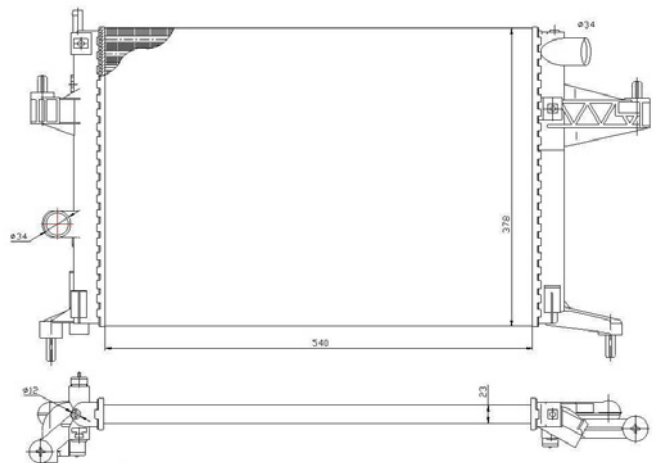

TYC 725-0033

Inlet 34 mm
Outlet 34 mm
Core 540x378x23
OE 1300237
09201956 OPEL Tigra B Twin-top 06/2004 -
OPEL Corsa C (F08/F68) 09/2000 - 06/2006
OPEL Combo 10/2001 -