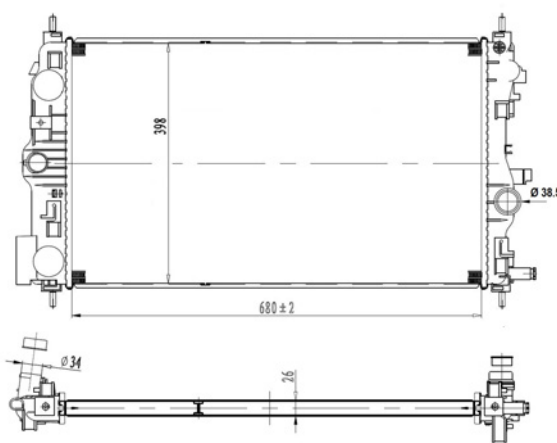

TYC 725-0037

Inlet 34 mm
Outlet 39 mm
Core 680x398x26
OE 1300298
1300313
13267662
OPEL Zafira C 10/2011 -
OPEL Cascada (W13) 03/2013 -
OPEL Astra J 12/2009 -
CHEVROLET Cruze (J300/J305/J308) 05/2009 -