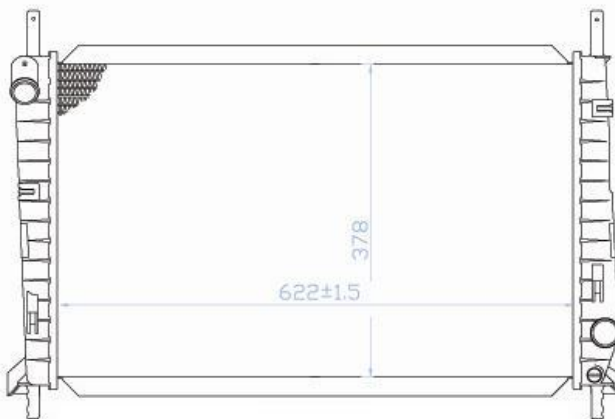

TYC 710-0031

Inlet 33 mm
 Outlet 33 mm
 Core 500x358x16
 OE 1222562
 2S6H8005CC
 1214785

MAZDA 2 (DY) 04/2003 - 10/2007
 FORD Fusion (JU) 08/2002 - 12/2012
 FORD Fiesta V (JH/JD) 11/2001 - 09/2008

TYC 710-0032