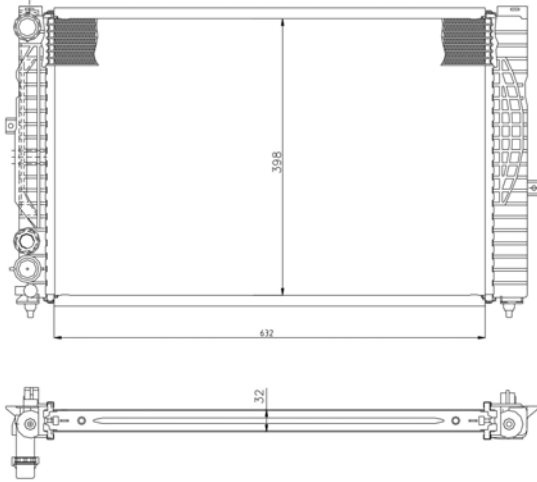

TYC 702-0034

Inlet 33 mm
Outlet 33 mm
Core 632x398x32
OE 8D0121251P

VOLKSWAGEN Passat (3B3/3B6) 11/2000 - 05/2005
VOLKSWAGEN Passat (3B2/3B5) 08/1996 - 11/2000
SKODA Superb (3U4) 12/2001 - 03/2008