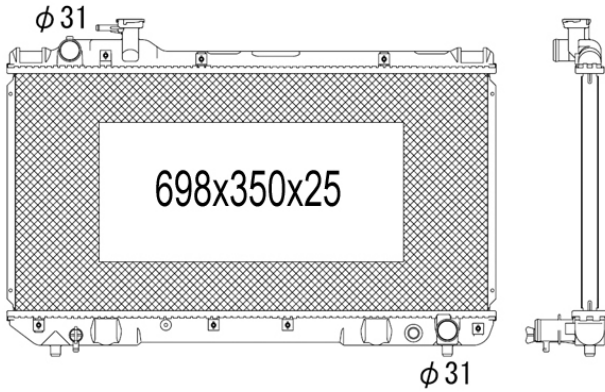

TYC 736-1017

Inlet 31 mm
Outlet 31 mm
Core 698x350x25
OE 164007A110 TOYOTA Rav4 I (SXA1) 01/1994 - 06/2000