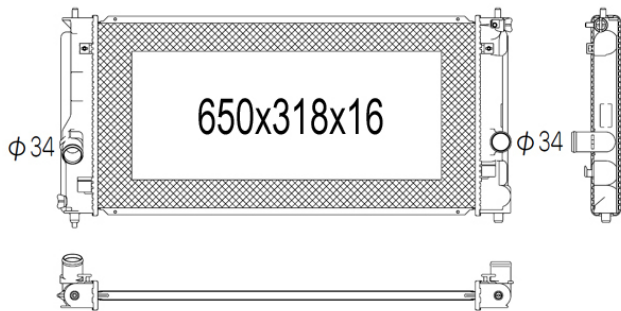

TYC 736-1021

Inlet 34 mm
Outlet 34 mm
Core 650x318x16
OE 1640022110 TOYOTA MR 2 III (W3) 04/2000 - 10/2005