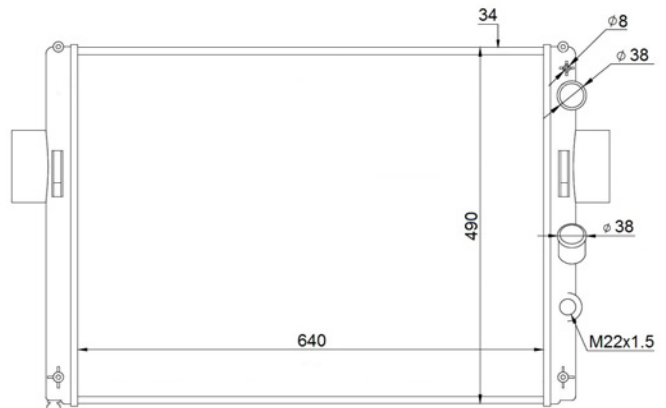

TYC 715-0001-R

Inlet 38 mm
 Outlet 38 mm
 Core 650x452x34
 OE 500303392
 99488591 IVECO Daily III 05/1999 - 05/2006

TYC 715-0003-R

Inlet 38 mm
 Outlet 38 mm
 Core 640x490x34
 OE 93824070
 93824068 IVECO Daily II 01/1989 - 05/1999