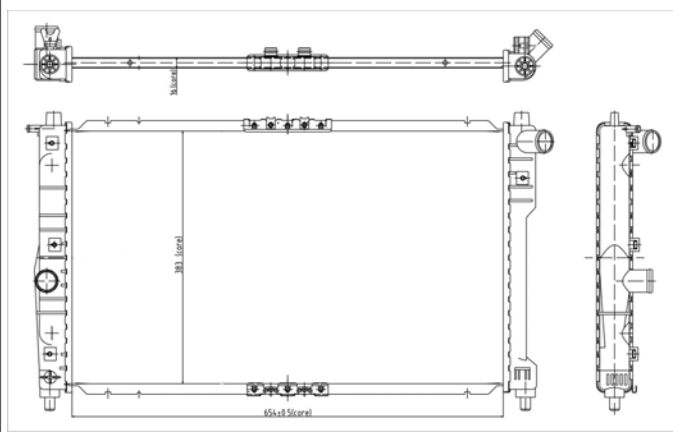

TYC 706-0016

Inlet 34 mm
Outlet 34 mm
Core 654x383x16
OE 96181369
DAEWOO Nubira (KLAJ) 05/1997 - 08/1999