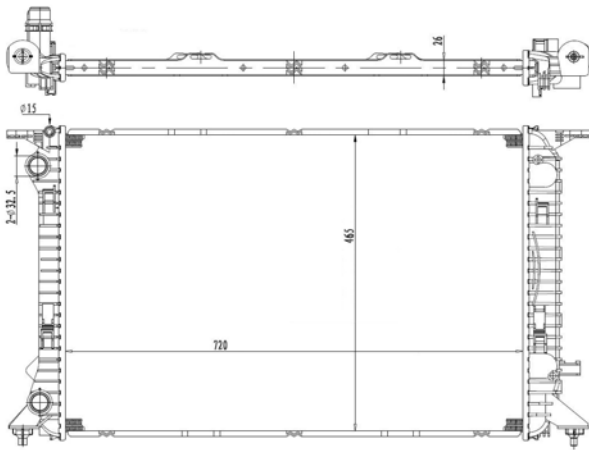

TYC 702-0036

Inlet 33 mm
 Outlet 33 mm
 Core 720x466x26
 OE 8K0121251L
 8K0121251R

AUDI Q5 (8R) 11/2008 -
 AUDI Q3 06/2011 -
 AUDI A6 (4G2/4G5) 03/2011 -
 AUDI A5 (8T/8F) 06/2007 -
 AUDI A4 (8K2/8K5) 11/2007 -