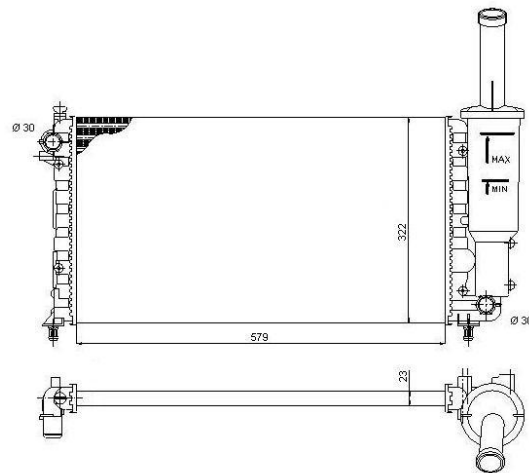

TYC 709-0013

Inlet 30 mm
Outlet 30 mm
Core 579x322x23
OE 46778148
46554979
46524603

FIAT Punto (188) 09/1999 -