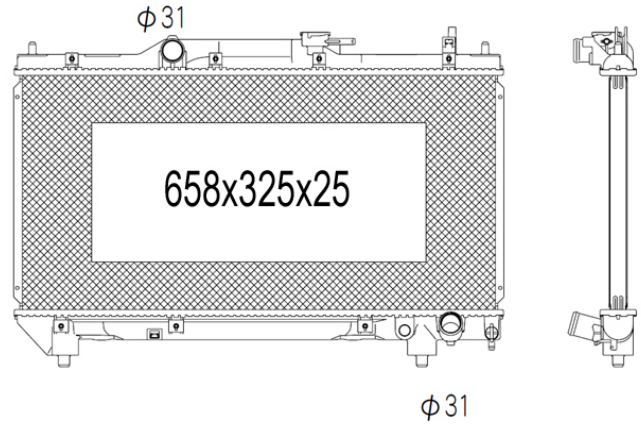

TYC 736-1019

Inlet 31 mm
Outlet 31 mm
Core 658x325x25
OE 1640003180 TOYOTA Avensis (T22) 09/1997 - 03/2003