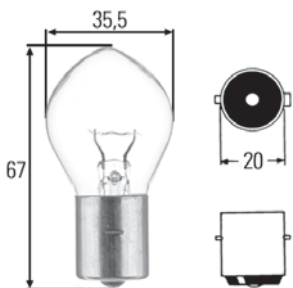

Für F2 Arbeits- und Nebelscheinwerfer, Nebelschluss- und Rückfahrleuchten

Bestell-Nr.	Vp.	
8GA 002 083-131	1	F2, DIN 72 601, Sockel BA 20 s, 12V35W
8GA 002 083-251	1	24V35W