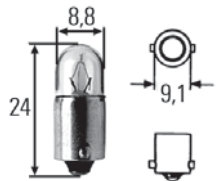

Für Innen- und Leseleuchten

Bestell-Nr.	Vp.	
8GP 007 676-121	10	Für Innen- und Leseleuchten

Glühlampen für Leuchten

Für Leseleuchten, Hand- und Montageleuchten

Bestell-Nr.	Vp.	
8GP 008 285-001	1	Xenon, Sockel BA 9 s, 24V7,5W