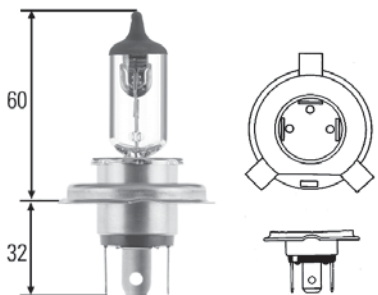

Für H4 Scheinwerfer

Bestell-Nr.	Vp.	
8GJ 002 525-131	1	H4, ECE-R 37, Sockel P 43 t-38, 12V60/55W
8GJ 002 525-136	1	12V60/55W, 1 Stück in Blisterverpackung
8GJ 002 525-981	1	12V60/55W, Chrome Top 2.0
8GJ 002 525-001	1	12V60/55W + 30, Long Life, nur paarweise
8GJ 002 525-471	1	12V60/55W + 50, nur paarweise
		12V60/55W + 50, nur paarweise,
8GJ 002 525-473	1	2 Stück in Blisterverpackung
8GJ 002 525-531	1	12V60/55W + 90, nur paarweise
		12V60/55W + 90, nur paarweise,
8GJ 002 525-534	1	6 Sets
8GJ 178 560-481	1	12V60/55W + 120, nur paarweise
		12V60/55W + 120, nur paarweise,
8GJ 178 560-483	1	9 Sets
8GJ 002 525-361	10	12V60/55W Blue Light, nur paarweise
		12V60/55W Blue Light, nur paarweise,
8GJ 002 525-366	1	2 Stück in Blisterverpackung
8GJ 002 525-301	1	12V60/55W Heavy Duty
8GJ 002 525-481	1	12V60/55W Long Life
8GJ 002 525-891	1	12V60/55W Super Long Life
		12V60/55W Super Long Life,
8GJ 002 525-893	1	2 Stück in Blisterverpackung
8GJ 002 525-251	1	24V75/70W
8GJ 002 525-258	1	24V75/70W, 1 Stück in Blisterverpackung
8GJ 002 525-281	1	24V75/70W Heavy Duty
8GJ 002 525-511	1	24V75/70W Double Power
		H4, ECE-R 37, Sockel P 45t,
8GJ 004 173-121	1	12V60/55W
8GJ 003 133-242	1	24V75/70W