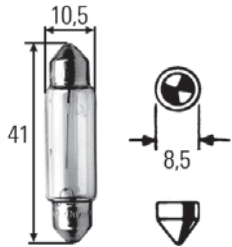

Glühlampen für Leuchten

Glühlampen für Leuchten

Bestell-Nr.	Vp.	
8GH 008 417-001	1	H21W, Sockel BAY 9 s,
8GH 008 417-012	10	12V21W Long Life 24V21W

Für Brems- und Blinkleuchten

Bestell-Nr.	Vp.	
8GM 002 091-121	10	K, DIN 72 601, Sockel SV 8,5-8,
8GM 002 091-241	10	12V18W 24V18W

Für Kennzeichen-, Positions-, Innen-, Türleuchten

Bestell-Nr.	Vp.	
8GM 002 091-321	1	Sockel SV 8,5-8, 24V5W

Für Schluss-, Kennzeichen-, Positions-, Markierungs- und Innenleuchten

Bestell-Nr.	Vp.	
8GM 002 092-121	10	C5W, ECE-R 37, Sockel SV 8,5-8,
8GM 002 092-123	1	12V5W
8GM 002 092-241	10	12V5W, 2 Stück in Blisterverpackung 24V5W

Für Innen- und Leseleuchten

Bestell-Nr.	Vp.	
8GL 178 560-551	1	C5W, LED RETROFIT FESTOON, Sockel SV 8,5-8,
8GL 178 560-561	1	12V5W, 4000K 12V5W, 5000K
8GL 178 560-571	1	C5W, LED RETROFIT FESTOON, Sockel SV 8,5-8,
8GL 178 560-581	1	12V5W, 4000K 12V5W, 5000K