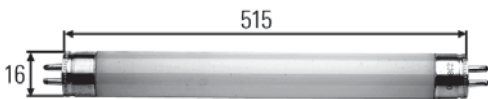

Glühlampen für Leuchten

Für Sicherheitsbremsleuchten

Bestell-Nr.	Vp.	
8GP 938 026-001	10	W2,3W, ECE-R 37, Sockel W 2 x 4,6 d, 12V2,3W

Glassockellampe

Für Armaturenblettbeleuchtung

Bestell-Nr.	Vp.	
8GA 007 997-181	10	Sockel W 2 x 4,6 d, 24V2W

Leuchtstoffröhren

Für Deckenleuchten

Bestell-Nr.	Vp.	
8GS 002 296-111	1	TL, Sockel G5/11x15 Lichtstrom 450 lm, 4000 Kelvin, Lichtfarbe 25, kaltweiß. 12V/24V8W
8GS 002 296-101	1	Lichtstrom > 300 lm, 2950° Kelvin, Lichtfarbe 32, warmton, 12V/24V8W
8GS 861 953-011	1	Lichtstrom 850 lm, 3450° Kelvin, Lichtfarbe 35, weiß, 12V/24V13W

Für Innenleuchten

Bestell-Nr.	Vp.	
8GS 861 955-001	1	PL, Sockel 2G7, 4000° Kelvin, weiß, 113 mm, 12V/24V7W
8GS 861 955-011	1	4000° Kelvin, weiß, 144 mm, 12V/24V9W
8GS 861 955-021	1	4000° Kelvin, weiß, 212 mm, 12V/24V11W
8GS 861 955-031	1	2700° Kelvin, weiß, 212 mm, 12V/24V11W

Kunststoffsockellampen

Für Armaturen- und Innenbeleuchtung

Bestell-Nr.	Vp.	
8GA 007 997-011	10	Sockel W 2 x 4,6 d, weiß, 12V1,2W
8GA 007 997-021	10	24V1W