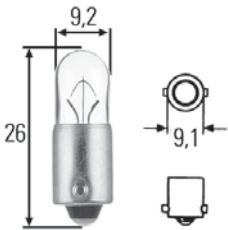

Für Positionslicht

Bestell-Nr.	Vp.	
8GP 002 067-061	10	T4W, ECE-R 37, Sockel BA 9 s, 6V4W
8GP 002 067-121	10	12V4W
8GP 002 067-123	1	12V4W, 2 Stück in Blisterverpackung
8GP 002 067-013	1	12V4W, Blue Light, nur paarweise, 2 Stück in Blisterverpackung
8GP 002 067-241	10	24V4W
8GP 002 067-261	10	24V4W Heavy Duty