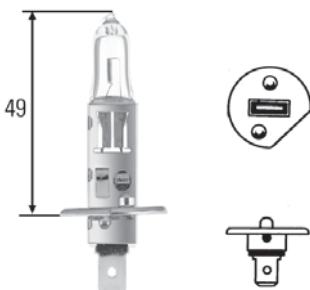

Für H1 Hauptscheinwerfer, Nebelscheinwerfer
und Rundum-Kennleuchten

Bestell-Nr.	Vp.	
8GH 002 089-133	1	H1, ECE-R 37, Sockel P 14,5 s, 12V55W
8GH 002 089-136	1	12V55W, 1 Stück in Blisterverpackung
8GH 002 089-141	10	12V55W Blue Light, nur paarweise
8GH 002 089-146	1	12V55W Blue Light, nur paarweise, 2 Stück in Blisterverpackung
8GH 002 089-501	1	12V55W Yellow Light
8GH 002 089-351	1	12V55W Long Life
8GH 002 089-471	1	12V55W + 50, nur paarweise
8GH 002 089-531	1	12V55W + 90, nur paarweise
8GH 178 560-471	1	12V55W + 120, nur paarweise
8GH 002 089-251	1	24V70W
8GH 002 089-253	100	24V70W
8GH 002 089-258	1	24V70W, 1 Stück in Blisterverpackung
8GH 002 089-361	1	24V70W Heavy Duty
8GH 002 089-491	1	24V70W Double Power