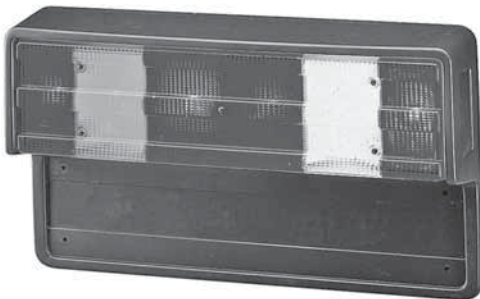

Hersteller Modell	Baujahr	Bestell-Nr.	Vp.	Erläuterungen
Mercedes-Benz				
1222 - 4850 (MK, SK)		2VD 005 300-551	1	Heckleuchte mit Kennzeichen-Nebelschluss-Rückfahr-Umrisslicht und seitlichem Markierungsrückstrahler, links
1222 - 4850 (MK, SK)	07/87->10/94	2VD 005 300-581	1	Heckleuchte mit Kennzeichen-Nebelschluss-Rückfahr-Umrisslicht und seitlichem Markierungsrückstrahler, rechts
1222, 1224, 1226, 1227, 1231, 1234				
1417, 1420, 1422, 1424, 1426, 1427, 1429				(bei Verwendung im Rechtsverkehr ist das Kennzeichenfenster der rechten Leuchte mit der schwarzen Blendscheibe 9EL 134 301-011 abzudecken, separat bestellen)
1627				
1717, 1720, 1722, 1726, 1729, 1733, 1735, 1748		9EL 134 296-041	1	Ersatzteile: Lichtscheibe mit Schrauben, links
		9EL 134 296-051	1	Lichtscheibe mit Schrauben, rechts
		9EL 134 301-001	4	Lichtscheibe für Kennzeichenlicht
		8RA 003 326-011	20	Rückstrahler (gelb)
1820, 1824, 1827, 1831, 1834, 1838, 1840, 1844, 1850, 1853				
1922, 1926, 1929, 1935, 1945, 1948		9EL 134 301-011	1	Zubehör: Blendscheibe, schwarz
		8GA 002 071-131	1	3x12V10W (R10W)
		8GA 002 071-251	1	3x24V10W (R10W)
		8GA 002 073-121	1	4x12V21W (P21W)
		8GA 002 073-241	1	4x24V21W (P21W)
2024, 2027, 2031, 2038, 2044, 2050, 2055				
2420, 2422, 2426, 2429, 2431, 2433, 2434, 2435, 2448				
2524, 2527, 2531, 2534, 2538, 2544, 2550, 2553				
2629, 2631, 2634, 2635, 2638, 2644, 2645, 2648, 2650, 2653				
3050, 3053				
3229, 3233, 3234, 3235, 3236, 3238, 3244, 3248, 3250, 3253, 3255				
3534, 3535, 3538, 3544, 3548, 3550, 3553				
4050				
4844, 4850