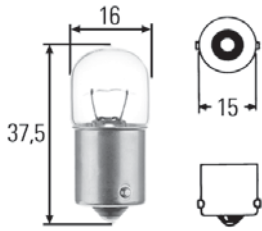

Glühlampen für Leuchten

Für Schluss-, Kennzeichen-, Positions-, Markierungs-, Umriss- und Innenleuchten

Bestell-Nr.	Vp.	
8GA 002 071-121	10	R5W, ECE-R 37, Sockel BA 15 s, 12V5W
8GA 002 071-123	1	12V5W, 2 Stück in Blisterverpackung
8GA 002 071-241	10	24V5W
8GA 002 071-248	1	24V5W, 2 Stück in Blisterverpackung
8GA 002 071-261	10	24V5W Heavy Duty
8GA 002 071-361	10	R5W, ECE-R 37, Sockel BA 15 d, 24V5W