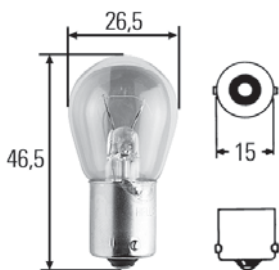

Glühlampen für Leuchten

Für Schluss-/Bremsleuchten oder
Schluss-/Nebelschlussleuchten

Bestell-Nr.	Vp.	
8GD 004 772-121	10	P21/4W, ECE-R 37, Sockel BAZ 15 d,
8GD 004 772-123	1	12V21/4W
		12V21/4W, 2 Stück in Blisterverpackung

Für Schluss- und Bremsleuchten

Bestell-Nr.	Vp.	
8GD 008 893-002	10	Tabell W21/5W, Sockel W 3 x 16 g, 12V21/5W

Für Blink-, Brems-, Nebelschluss- und Rückfahrleuchten

Bestell-Nr.	Vp.	
8GA 002 073-121	10	P21W, ECE-R 37, Sockel BA 15 s,
8GA 002 073-123	1	12V21W
8GA 002 073-271	10	12V21W, 2 Stück in Blisterverpackung
8GA 002 073-271	10	12V21W Long Life
8GA 002 073-241	10	24V21W
8GA 002 073-248	1	24V21W, 2 Stück in Blisterverpackung
8GA 002 073-251	10	24V21W Heavy Duty

Glühlampen für Leuchten

Bestell-Nr.	Vp.	
8GA 006 841-121	10	PY21W, ECE-R 37, Sockel BAU 15 s,
8GA 006 841-123	1	12V21W gelb
8GA 006 841-123	1	12V21W gelb, 2 Stück in Blisterverpackung
8GA 006 841-801	1	12V21W Magic Star, 2 Stück
8GA 006 841-241	10	24V21W gelb
8GA 006 841-251	10	24V21W gelb, Heavy Duty

Ältere Versionen nur für Ersatzbedarf (Blink- und Bremslicht)

Bestell-Nr.	Vp.	
8GA 002 072-121	10	R, DIN 72 601, Sockel BA 15 s,
8GA 002 072-241	10	12V18W
		24V18W