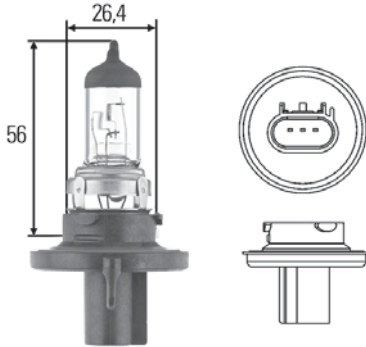

Für H13 Scheinwerfer (2 Scheinwerfersystem)

Bestell-Nr.	Vp.	
8GJ 008 837-121	1	H13, ECE-R 37, Sockel P 26.4T, 12V60/55W