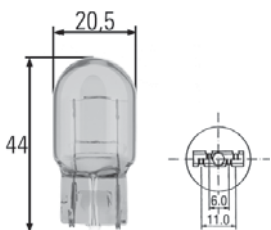

Glühlampen für Leuchten

Für Positionsleuchten und Kennzeichenbeleuchtung

Bestell-Nr.	Vp.	
8GP 003 594-141	10	W3W, ECE-R37, Sockel W 2,1 x 9,5 d, 12V3W
8GP 003 594-241	10	24V3W
8GP 003 594-121	10	W5W, ECE-R 37, Sockel W 2,1 x 9,5 d, 12V5W
8GP 003 594-123	1	12V5W, 2 Stück in Blisterverpackung
8GP 003 594-261	10	12V5W Blue Light, nur paarweise
		12V5W Blue Light, nur paarweise, 2 Stück in Blisterverpackung
8GP 003 594-263	1	2 Stück in Blisterverpackung
8GP 003 594-251	10	24V5W
8GP 003 594-258	1	24V5W, 2 Stück in Blisterverpackung

Für Armaturenbrettbeleuchtung

Bestell-Nr.	Vp.	
8GA 008 901-241	10	Sockel W 2,1 x 9,5 d, 24V2W

Für Innenleuchten

Bestell-Nr.	Vp.	
8GL 178 560-591	1	W5W, T10, LED RETROFIT T10 25LM, Sockel W2,1 x 9,5 d, 12V5W, 4000K
8GL 178 560-601	1	12V5W, 5000K

Für Positionsleuchten, Nebelschluss- und Rückfahrleuchten

Bestell-Nr.	Vp.	
8GP 003 594-541	10	WY5W, ECE-R 37, Sockel W 2,1 x 9,5 d, 12V5W, gelb
8GP 003 594-543	1	12V5W, gelb, 2 Stück in Blisterverpackung

Glühlampen für Leuchten

Bestell-Nr.	Vp.	
8GP 009 021-002	10	WY21W, ECE-R 37, Sockel W 3 x 16 d, 12V21W, gelb

Für Anzeigeleuchten und Schalter

Bestell-Nr.	Vp.	
8GP 002 095-121	10	W1,2W, DIN 72 601, Sockel W 2 x 4,6 d, 12V1,2W
8GP 002 095-241	10	24V1,2W