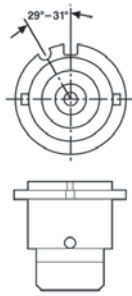

Gasentladungslampen für Scheinwerfer

Gasentladungslampe für Hauptscheinwerfer

Bestell-Nr.	Vp.	
8GS 007 001-151	1	D2R, Socket P 32 d-3, 12V/24V35W HID
8GS 007 001-241	1	12V/24V35W HID, 5000° Kelvin

Glühlampen für Scheinwerfer

Für Nebelscheinwerfer

Bestell-Nr.	Vp.	
8GH 008 991-021	1	H27W/1, ECE-R 37, Socket PG 13, 12V27W
8GH 008 991-031		H27W/2, ECE-R 37, Socket PGJ 13, 12V27W

Für Nebelscheinwerfer

Bestell-Nr.	Vp.	
8GH 186 996-001	1	H16, Long Life 12V16W