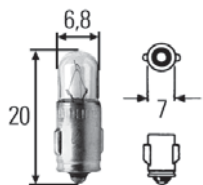

Für Anzeigeleuchten und Schalter

Bestell-Nr.	Vp.	
8GP 002 066-121	10	J, DIN 72 601, Sockel BA 7 s, 12V2W
8GP 002 066-241	10	24V3W