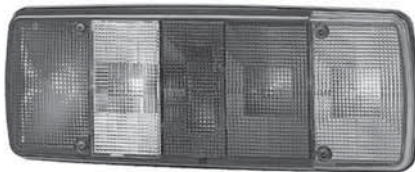

Hersteller Modell	Baujahr	Bestell-Nr.	Vp.	Erläuterungen
MAN				
12.136 - 48.321 (F8, F9)		2VP 003 567-111	1	Heckleuchte mit Rückfahrlicht und Nebelschlusslicht, links
12.136 - 48.321 (F8, F9-Reihe)	->12/83	2VP 003 567-121	1	Heckleuchte mit Rückfahrlicht und Nebelschlusslicht, rechts
12.136, 12.170, 12.192				Ersatzteile:
14.170, 14.192, 14.220		9EL 122 689-021	2	Lichtscheibe mit Schrauben
15.168, 15.192, 15.220, 15.240		9GT 074 132-001	10	Zubehör: Tülle
16.136, 16.168, 16.170, 16.192, 16.220, 16.240		9GP 003 995-801	1	Schwingungsdämpfer-Set
17.136, 17.170, 17.192, 17.220, 17.240		8GA 002 071-251	1	1x24V10W (R10W)
19.240, 19.281, 19.291, 19.321, 19.331, 19.361		8GA 002 073-241	1	4x24V21W (P21W)
20.281, 20.321, 20.361				
22.192, 22.220, 22.240, 22.281, 22.291, 22.321, 22.331, 22.361				
26.240, 26.281, 26.291, 26.321, 26.331, 26.361, 26.365				
30.281, 30.291, 30.321, 30.331				
32.240, 32.281, 32.291, 32.321, 32.331, 32.361, 32.365				
40.365, 40.400, 48.321				
48.321