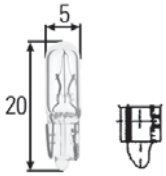

Glühlampen für Leuchten

Für Sicherheitsbremsleuchten

Bestell-Nr.	Vp.	
8GP 938 026-001	10	W2,3W, ECE-R 37, Sockel W 2 x 4,6 d, 12V2,3W

Glassockellampe

Für Armaturenblettbeleuchtung

Bestell-Nr.	Vp.	
8GA 007 997-181	10	Sockel W 2 x 4,6 d, 24V2W

Leuchtstoffröhren

Für Deckenleuchten

Bestell-Nr.	Vp.	
8GS 002 296-111	1	TL, Sockel G5/11x15 Lichtstrom 450 lm, 4000 Kelvin, Lichtfarbe 25, kaltweiß. 12V/24V8W
8GS 002 296-101	1	Lichtstrom > 300 lm, 2950° Kelvin, Lichtfarbe 32, warmton, 12V/24V8W
8GS 861 953-011	1	Lichtstrom 850 lm, 3450° Kelvin, Lichtfarbe 35, weiß, 12V/24V13W

Für Innenleuchten

Bestell-Nr.	Vp.	
8GS 861 955-001	1	PL, Sockel 2G7, 4000° Kelvin, weiß, 113 mm, 12V/24V7W
8GS 861 955-011	1	4000° Kelvin, weiß, 144 mm, 12V/24V9W
8GS 861 955-021	1	4000° Kelvin, weiß, 212 mm, 12V/24V11W
8GS 861 955-031	1	2700° Kelvin, weiß, 212 mm, 12V/24V11W

Kunststoffsockellampen

Für Armaturen- und Innenbeleuchtung

Bestell-Nr.	Vp.	
8GA 007 997-011	10	Sockel W 2 x 4,6 d, weiß, 12V1,2W
8GA 007 997-021	10	24V1W