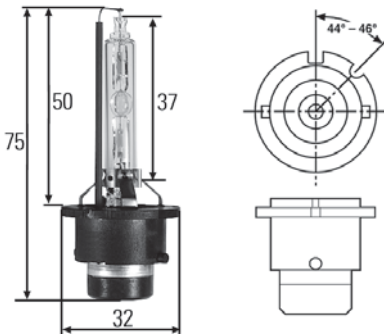

Gasentladungslampen für Scheinwerfer

Gasentladungslampe für Hauptscheinwerfer, Fernscheinwerfer und Arbeitsscheinwerfer

Bestell-Nr.	Vp.	
8GS 009 028-111	1	D1S, Sockel PK 32 d-2, 12V/24V35W HID
8GS 009 028-621	1	12V/24V35W HID, 5000° Kelvin

Gasentladungslampe für Hauptscheinwerfer und Fernscheinwerfer

Bestell-Nr.	Vp.	
8GS 009 028-311	1	D3S, Sockel Pk 32 d-5, 12V/24V35W HID

Gasentladungslampe für Hauptscheinwerfer, Fernscheinwerfer und Arbeitsscheinwerfer

Bestell-Nr.	Vp.	
8GS 007 949-261	1	D2S, Sockel P 32 d-2, 12V/24V35W HID
8GS 007 949-251	1	12V/24V35W HID, 5000° Kelvin

Gasentladungslampe für Hauptscheinwerfer, Fernscheinwerfer und Arbeitsscheinwerfer

Bestell-Nr.	Vp.	
8GS 007 949-311	1	D4S, Sockel P 32 d-5, 12V/24V35W HID