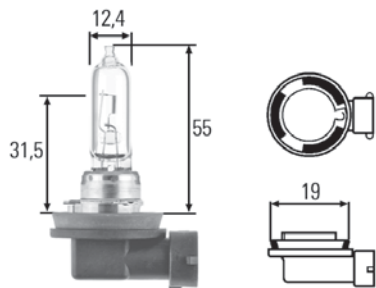

Glühlampen für Scheinwerfer

Für H9 Hauptscheinwerfer und Fernscheinwerfer

Bestell-Nr.	Vp.	
8GH 008 357-001	1	H9, ECE-R 37, Sockel PGJ 19-5, 12V65W
8GH 008 357-011	1	H9B, Sockel PGJY19-5 12V65W

Für H8 Scheinwerfer

Bestell-Nr.	Vp.	
8GH 008 356-121	1	H8, ECE-R 37, Sockel PGJ 19-1, 12V35W
8GH 008 356-181	1	12V35W + 30, nur paarweise
8GH 008 356-011	1	H8B, Sockel PGJY-1 12V35W