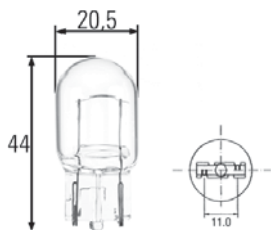

Für Bremsleuchten

Bestell-Nr.	Vp.	
8GA 008 892-002	10	W21W, ECE-R 37, Sockel W 3 x 16 d, 12V21W