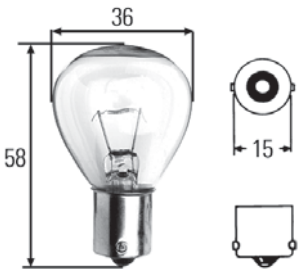

Glühlampen für Leuchten

Für Rundum-Kennleuchten

Bestell-Nr.	Vp.	
8GA 002 074-121	1	U, DIN 72 601, Sockel BA 15 s, 12V45W
8GA 002 074-241	1	24V45W

Für Blink- Nebelschluss- und Rückfahrleuchten

Bestell-Nr.	Vp.	
8GA 007 731-232	1	P27W, Sockel W2.5x16d 12V 27W