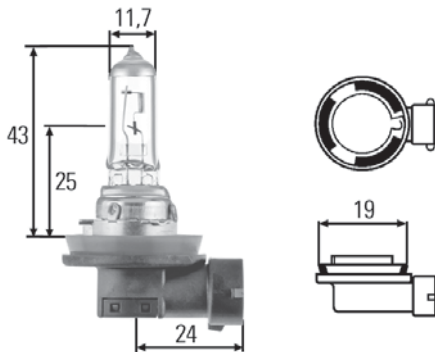

Für H11 Scheinwerfer

Bestell-Nr.	Vp.	
8GH 008 358-121	1	H11, ECE-R 37, Sockel PGJ 19-2, 12V55W
8GH 008 358-151	1	12V55W + 30, nur paarweise
8GH 008 358-181	1	12V55W Blue Light, nur paarweise
8GH 008 358-241	1	24V70W
8GH 008 358-251	1	24V70W Double Power

Für H11B Scheinwerfer

Bestell-Nr.	Vp.	
8GH 008 358-141	1	H11B, Sockel PGJY19-2, 12V55W

Für H10 Hauptscheinwerfer und Nebelscheinwerfer

Bestell-Nr.	Vp.	
8GH 009 063-121	1	H10, Sockel PY20d, 12V24W