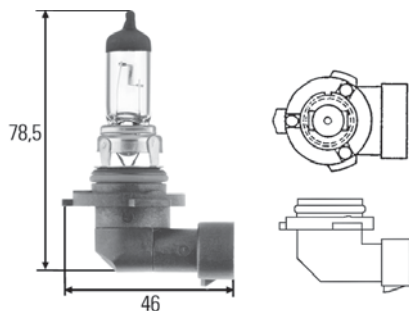

Für HB4 Ablendscheinwerfer

Bestell-Nr.	Vp.	
8GH 005 636-121	1	HB4, ECE-R 37, Sockel P 22 d, 12V51W