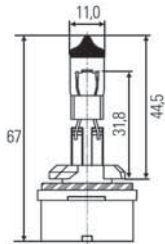

Glühlampen für Scheinwerfer

Für Nebelscheinwerfer

Bestell-Nr.	Vp.	
8GH 008 991-021	1	H27W/1, ECE-R 37, Socket PG 13, 12V27W
8GH 008 991-031		H27W/2, ECE-R 37, Socket PGJ 13, 12V27W