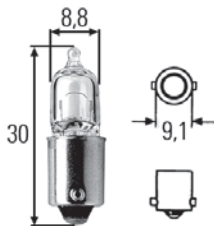

Für Rückfahr-, Positions-, Innen- und Leseleuchten

Bestell-Nr.	Vp.	
8GH 002 473-132	1	H10W, Sockel BA 9s, 12V20W
8GH 002 473-151	10	12V5W
8GH 002 473-191	10	12V10W