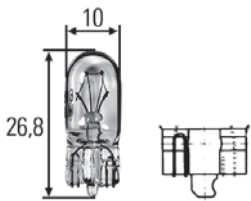

Glühlampen für Leuchten

Für Positionsleuchten und Kennzeichenbeleuchtung

Bestell-Nr.	Vp.	
8GP 003 594-141	10	W3W, ECE-R37, Sockel W 2,1 x 9,5 d, 12V3W
8GP 003 594-241	10	24V3W
8GP 003 594-121	10	W5W, ECE-R 37, Sockel W 2,1 x 9,5 d, 12V5W
8GP 003 594-123	1	12V5W, 2 Stück in Blisterverpackung
8GP 003 594-261	10	12V5W Blue Light, nur paarweise
		12V5W Blue Light, nur paarweise, 2 Stück in Blisterverpackung
8GP 003 594-263	1	2 Stück in Blisterverpackung
8GP 003 594-251	10	24V5W
8GP 003 594-258	1	24V5W, 2 Stück in Blisterverpackung

Für Armaturenbrettbeleuchtung

Bestell-Nr.	Vp.	
8GA 008 901-241	10	Sockel W 2,1 x 9,5 d, 24V2W

Für Innenleuchten

Bestell-Nr.	Vp.	
8GL 178 560-591	1	W5W, T10, LED RETROFIT T10 25LM, Sockel W2,1 x 9,5 d, 12V5W, 4000K
8GL 178 560-601	1	12V5W, 5000K

Für Positionsleuchten, Nebelschluss- und Rückfahrleuchten

Bestell-Nr.	Vp.	
8GP 003 594-541	10	WY5W, ECE-R 37, Sockel W 2,1 x 9,5 d, 12V5W, gelb
8GP 003 594-543	1	12V5W, gelb, 2 Stück in Blisterverpackung

Glühlampen für Leuchten

Bestell-Nr.	Vp.	
8GP 009 021-002	10	WY21W, ECE-R 37, Sockel W 3 x 16 d, 12V21W, gelb

Für Anzeigeleuchten und Schalter

Bestell-Nr.	Vp.	
8GP 002 095-121	10	W1,2W, DIN 72 601, Sockel W 2 x 4,6 d, 12V1,2W
8GP 002 095-241	10	24V1,2W