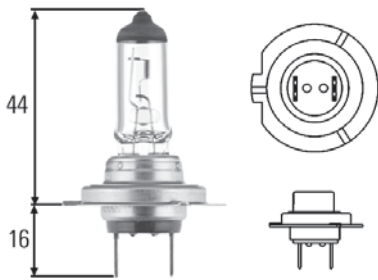

Glühlampen für Scheinwerfer

Für H7 Hauptscheinwerfer und Nebelscheinwerfer

Bestell-Nr.	Vp.	
8GH 007 157-121	1	H7, ECE-R 37, Sockel PX 26 d, 12V55W
8GH 007 157-126	1	12V55W, 1 Stück in Blisterverpackung
8GH 007 157-181	10	12V55W Blue Light, nur paarweise
8GH 007 157-186	1	12V55W Blue Light, nur paarweise,
8GH 007 157-551	1	2 Stück in Blisterverpackung
		12V55W Chrome Top 2.0
8GH 007 157-201	1	H7, ECE-R 37, Sockel PX 26 d, 12V55W Long Life
8GH 007 157-451	1	12V55W Super Long Life
		12V55W Super Long Life,
8GH 007 157-453	1	2 Stück in Blisterverpackung
8GH 007 157-471	1	12V55W + 50, nur paarweise
8GH 007 157-473	1	12V55W + 50, nur paarweise,
8GH 007 157-531	1	2 Stück in Blisterverpackung
		12V55W + 90, nur paarweise
8GH 007 157-551	1	H7, 12V55W Chrome Top 2.0
		H7, ECE-R 37, Sockel PX 26 d,
8GH 007 157-533	1	12V55W + 90, nur paarweise,
8GH 178 560-491	1	8 Sets
		12V55W + 120, nur paarweise
8GH 178 560-493	1	12V55W + 120, nur paarweise,
8GH 007 157-481	1	9 Sets
8GH 007 157-241	1	12V55W Yellow Light
8GH 007 157-248	1	24V70W
8GH 007 157-231	1	24V70W, 1 Stück in Blisterverpackung
		24V70W Long Life

Für H4 Scheinwerfer