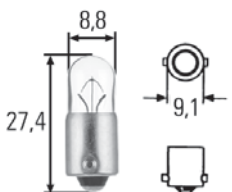

Für Innen- und Leseleuchten

Bestell-Nr.	Vp.	
8GP 007 676-121	10	Für Innen- und Leseleuchten