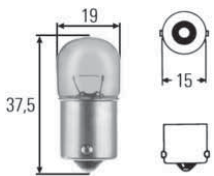

Für Blinkleuchten

Bestell-Nr.	Vp.	
8GA 002 071-051	1	RY10W, Sockel BAU15s, 12V10W