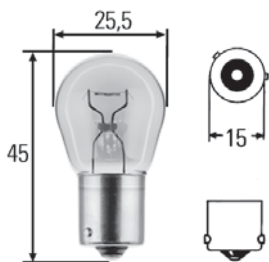

Glühlampen für Leuchten

Für Schluss-/Bremsleuchten oder
Schluss-/Nebelschlussleuchten

Bestell-Nr.	Vp.	
8GD 004 772-121	10	P21/4W, ECE-R 37, Sockel BAZ 15 d,
8GD 004 772-123	1	12V21/4W
		12V21/4W, 2 Stück in Blisterverpackung

Für Schluss- und Bremsleuchten

Bestell-Nr.	Vp.	
8GD 008 893-002	10	Tabell W21/5W, Sockel W 3 x 16 g, 12V21/5W

Für Blink-, Brems-, Nebelschluss- und Rückfahrleuchten

Bestell-Nr.	Vp.	
8GA 002 073-121	10	P21W, ECE-R 37, Sockel BA 15 s,
8GA 002 073-123	1	12V21W
8GA 002 073-271	10	12V21W, 2 Stück in Blisterverpackung
8GA 002 073-271	10	12V21W Long Life
8GA 002 073-241	10	24V21W
8GA 002 073-248	1	24V21W, 2 Stück in Blisterverpackung
8GA 002 073-251	10	24V21W Heavy Duty

Glühlampen für Leuchten

Bestell-Nr.	Vp.	
8GA 006 841-121	10	PY21W, ECE-R 37, Sockel BAU 15 s,
8GA 006 841-123	1	12V21W gelb
8GA 006 841-123	1	12V21W gelb, 2 Stück in Blisterverpackung
8GA 006 841-801	1	12V21W Magic Star, 2 Stück
8GA 006 841-241	10	24V21W gelb
8GA 006 841-251	10	24V21W gelb, Heavy Duty

Ältere Versionen nur für Ersatzbedarf (Blink- und Bremslicht)

Bestell-Nr.	Vp.	
8GA 002 072-121	10	R, DIN 72 601, Sockel BA 15 s,
8GA 002 072-241	10	12V18W
		24V18W