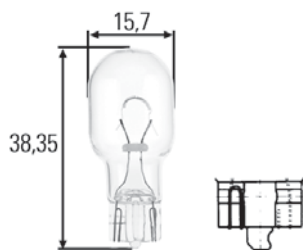

Für Positionsleuchten, Nebelschluss- und Rückfahrleuchten

Bestell-Nr.	Vp.	
8GA 008 246-001	10	W16W, ECE-R 37, Sockel W 2,1 x 9,5 d, 12V16W