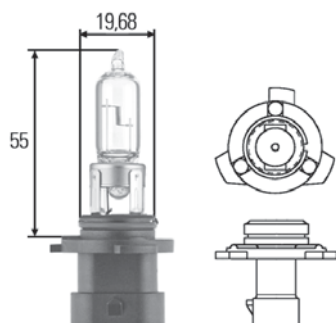

Für HB3a Fernscheinwerfer

Bestell-Nr.	Vp.	
8GH 005 635-161	1	HB3a, ECE-R 37, Sockel P 20 d, 12V60W