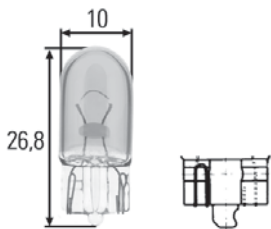

Glühlampen für Leuchten

Für Positionsleuchten und Kennzeichenbeleuchtung

Bestell-Nr.	Vp.	
8GP 003 594-141	10	W3W, ECE-R37, Sockel W 2,1 x 9,5 d, 12V3W
8GP 003 594-241	10	24V3W
8GP 003 594-121	10	W5W, ECE-R 37, Sockel W 2,1 x 9,5 d, 12V5W
8GP 003 594-123	1	12V5W, 2 Stück in Blisterverpackung
8GP 003 594-261	10	12V5W Blue Light, nur paarweise
		12V5W Blue Light, nur paarweise, 2 Stück in Blisterverpackung
8GP 003 594-263	1	2 Stück in Blisterverpackung
8GP 003 594-251	10	24V5W
8GP 003 594-258	1	24V5W, 2 Stück in Blisterverpackung

Für Armaturenbrettbeleuchtung

Bestell-Nr.	Vp.	
8GA 008 901-241	10	Sockel W 2,1 x 9,5 d, 24V2W

Für Innenleuchten

Bestell-Nr.	Vp.	
8GL 178 560-591	1	W5W, T10, LED RETROFIT T10 25LM, Sockel W2,1 x 9,5 d, 12V5W, 4000K
8GL 178 560-601	1	12V5W, 5000K

Für Positionsleuchten, Nebelschluss- und Rückfahrleuchten

Bestell-Nr.	Vp.	
8GP 003 594-541	10	WY5W, ECE-R 37, Sockel W 2,1 x 9,5 d, 12V5W, gelb
8GP 003 594-543	1	12V5W, gelb, 2 Stück in Blisterverpackung

Glühlampen für Leuchten

Bestell-Nr.	Vp.	
8GP 009 021-002	10	WY21W, ECE-R 37, Sockel W 3 x 16 d, 12V21W, gelb

Für Anzeigeleuchten und Schalter

Bestell-Nr.	Vp.	
8GP 002 095-121	10	W1,2W, DIN 72 601, Sockel W 2 x 4,6 d, 12V1,2W
8GP 002 095-241	10	24V1,2W