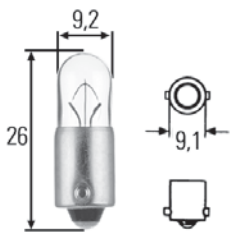

Für Innen- und Leseleuchten

Bestell-Nr.	Vp.		
8GP 002 067-061	10	T4W, ECE-R 37, Sockel BA 9 s, 6V4W	
8GP 002 067-121	10		12V4W
8GP 002 067-123	1		12V4W, 2 Stück in Blisterverpackung
8GP 002 067-013	1	T4W, ECE-R 37, Sockel BA 9 s, 12V4W, Blue Light, nur paarweise, 2 Stück in Blisterverpackung	
8GP 002 067-241	10	24V4W	
8GP 002 067-261	10	24V4W Heavy Duty