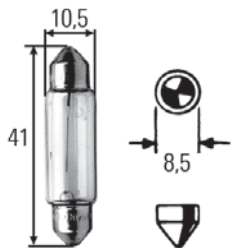

Glühlampen für Leuchten

Glühlampen für Leuchten

Bestell-Nr.	Vp.	
8GH 008 417-001	1	H21W, Sockel BAY 9 s,
8GH 008 417-012	10	12V21W Long Life 24V21W

Für Brems- und Blinkleuchten

Bestell-Nr.	Vp.	
8GM 002 091-121	10	K, DIN 72 601, Sockel SV 8,5-8,
8GM 002 091-241	10	12V18W 24V18W

Für Kennzeichen-, Positions-, Innen-, Türleuchten

Bestell-Nr.	Vp.	
8GM 002 091-321	1	Sockel SV 8,5-8, 24V5W

Für Schluss-, Kennzeichen-, Positions-, Markierungs- und Innenleuchten

Bestell-Nr.	Vp.	
8GM 002 092-121	10	C5W, ECE-R 37, Sockel SV 8,5-8,
8GM 002 092-123	1	12V5W
8GM 002 092-241	10	12V5W, 2 Stück in Blisterverpackung 24V5W

Für Innen- und Leseleuchten

Bestell-Nr.	Vp.	
8GL 178 560-551	1	C5W, LED RETROFIT FESTOON, Sockel SV 8,5-8,
8GL 178 560-561	1	12V5W, 4000K 12V5W, 5000K
8GL 178 560-571	1	C5W, LED RETROFIT FESTOON, Sockel SV 8,5-8,
8GL 178 560-581	1	12V5W, 4000K 12V5W, 5000K