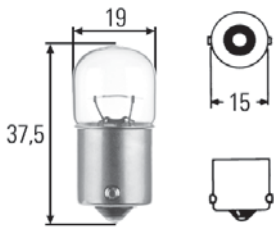

Für Schluss-, Kennzeichen-, Positions-, Markierungs-, Umriss- und Innenleuchten

Bestell-Nr.	Vp.	
8GA 002 071-131	10	R10W, ECE-R 37, Sockel BA 15 s, 12V10W
8GA 002 071-133	1	12V10W, 2 Stück in Blisterverpackung
8GA 002 071-251	10	24V10W
8GA 002 071-258	1	24V10W, 2 Stück in Blisterverpackung
8GA 002 071-271	10	24V10W Heavy Duty