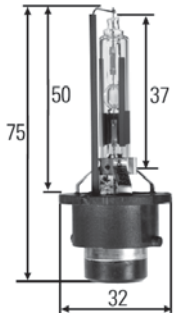

Gasentladungslampen für Scheinwerfer

Gasentladungslampe für Hauptscheinwerfer

Bestell-Nr.	Vp.	
8GS 007 001-151	1	D2R, Socket P 32 d-3, 12V/24V35W HID
8GS 007 001-241	1	12V/24V35W HID, 5000° Kelvin

Glühlampen für Scheinwerfer

Für Nebelscheinwerfer

Bestell-Nr.	Vp.	
8GH 008 991-021	1	H27W/1, ECE-R 37, Socket PG 13, 12V27W
8GH 008 991-031		H27W/2, ECE-R 37, Socket PGJ 13, 12V27W

Für Nebelscheinwerfer

Bestell-Nr.	Vp.	
8GH 186 996-001	1	H16, Long Life 12V16W