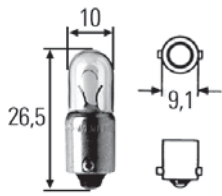

Glühlampen für Leuchten

Für Leseleuchten, Hand- und Montageleuchten

Bestell-Nr.	Vp.	
8GP 008 285-001	1	Xenon, Sockel BA 9 s, 24V7,5W