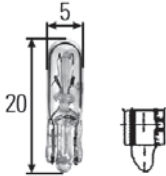

Glühlampen für Leuchten

Für Sicherheitsbremsleuchten

Bestell-Nr.	Vp.	
8GP 938 026-001	10	W2,3W, ECE-R 37, Sockel W 2 x 4,6 d, 12V2,3W

Glassockellampe

Für Armaturenblettbeleuchtung

Bestell-Nr.	Vp.	
8GA 007 997-181	10	Sockel W 2 x 4,6 d, 24V2W

Leuchtstoffröhren

Für Deckenleuchten

Bestell-Nr.	Vp.	
8GS 002 296-111	1	TL, Sockel G5/11x15 Lichtstrom 450 lm, 4000 Kelvin, Lichtfarbe 25, kaltweiß. 12V/24V8W
8GS 002 296-101	1	Lichtstrom > 300 lm, 2950° Kelvin, Lichtfarbe 32, warmton, 12V/24V8W
8GS 861 953-011	1	Lichtstrom 850 lm, 3450° Kelvin, Lichtfarbe 35, weiß, 12V/24V13W

Für Innenleuchten

Bestell-Nr.	Vp.	
8GS 861 955-001	1	PL, Sockel 2G7, 4000° Kelvin, weiß, 113 mm, 12V/24V7W
8GS 861 955-011	1	4000° Kelvin, weiß, 144 mm, 12V/24V9W
8GS 861 955-021	1	4000° Kelvin, weiß, 212 mm, 12V/24V11W
8GS 861 955-031	1	2700° Kelvin, weiß, 212 mm, 12V/24V11W

Kunststoffsockellampen

Für Armaturen- und Innenbeleuchtung

Bestell-Nr.	Vp.	
8GA 007 997-011	10	Sockel W 2 x 4,6 d, weiß, 12V1,2W
8GA 007 997-021	10	24V1W