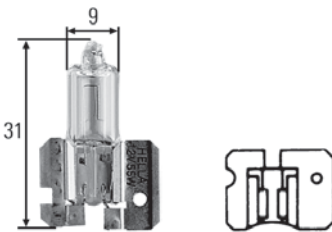

Für H2 Nebel- und Fernscheinwerfer

Bestell-Nr.	Vp.	
8GH 002 857-241	1	H2, DIN 72 601, Sockel X 511, 24V70W