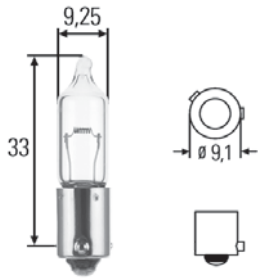

Glühlampen für Leuchten

Glühlampen für Leuchten

Bestell-Nr.	Vp.	
8GH 008 417-001	1	H21W, Sockel BAY 9 s,
8GH 008 417-012	10	12V21W Long Life 24V21W

Für Brems- und Blinkleuchten

Bestell-Nr.	Vp.	
8GM 002 091-121	10	K, DIN 72 601, Sockel SV 8,5-8,
8GM 002 091-241	10	12V18W 24V18W

Für Kennzeichen-, Positions-, Innen-, Türleuchten

Bestell-Nr.	Vp.	
8GM 002 091-321	1	Sockel SV 8,5-8, 24V5W

Für Schluss-, Kennzeichen-, Positions-, Markierungs- und Innenleuchten

Bestell-Nr.	Vp.	
8GM 002 092-121	10	C5W, ECE-R 37, Sockel SV 8,5-8,
8GM 002 092-123	1	12V5W
8GM 002 092-241	10	12V5W, 2 Stück in Blisterverpackung 24V5W

Für Innen- und Leseleuchten

Bestell-Nr.	Vp.	
8GL 178 560-551	1	C5W, LED RETROFIT FESTOON, Sockel SV 8,5-8,
8GL 178 560-561	1	12V5W, 4000K 12V5W, 5000K
8GL 178 560-571	1	C5W, LED RETROFIT FESTOON, Sockel SV 8,5-8,
8GL 178 560-581	1	12V5W, 4000K 12V5W, 5000K