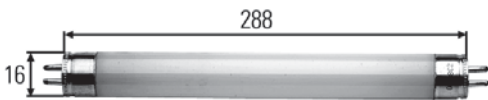

Glühlampen für Leuchten

Für Sicherheitsbremsleuchten

Bestell-Nr.	Vp.	
8GP 938 026-001	10	W2,3W, ECE-R 37, Sockel W 2 x 4,6 d, 12V2,3W

Glassockellampe

Für Armaturenblettbeleuchtung

Bestell-Nr.	Vp.	
8GA 007 997-181	10	Sockel W 2 x 4,6 d, 24V2W

Leuchtstoffröhren

Für Deckenleuchten

Bestell-Nr.	Vp.	
8GS 002 296-111	1	TL, Sockel G5/11x15 Lichtstrom 450 lm, 4000 Kelvin, Lichtfarbe 25, kaltweiß. 12V/24V8W
8GS 002 296-101	1	Lichtstrom > 300 lm, 2950° Kelvin, Lichtfarbe 32, warmton, 12V/24V8W
8GS 861 953-011	1	Lichtstrom 850 lm, 3450° Kelvin, Lichtfarbe 35, weiß, 12V/24V13W

Für Innenleuchten

Bestell-Nr.	Vp.	
8GS 861 955-001	1	PL, Sockel 2G7, 4000° Kelvin, weiß, 113 mm, 12V/24V7W
8GS 861 955-011	1	4000° Kelvin, weiß, 144 mm, 12V/24V9W
8GS 861 955-021	1	4000° Kelvin, weiß, 212 mm, 12V/24V11W
8GS 861 955-031	1	2700° Kelvin, weiß, 212 mm, 12V/24V11W

Kunststoffsockellampen

Für Armaturen- und Innenbeleuchtung

Bestell-Nr.	Vp.	
8GA 007 997-011	10	Sockel W 2 x 4,6 d, weiß, 12V1,2W
8GA 007 997-021	10	24V1W