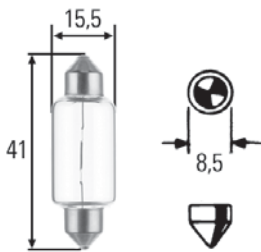

Ältere Versionen für Rückfahrleuchten

Bestell-Nr.	Vp.		
8GM 002 091-141	10	Sockel SV 8,5-8, 12V15W	
8GM 002 091-261	10		24V15W
8GM 002 091-121	10	12V18W	
8GM 002 091-181	10	C21W, ECE-R 37, Sockel SV 8,5-8, 12V21W