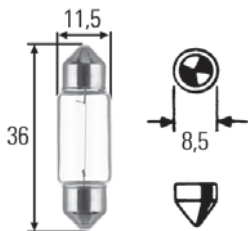

Glühlampen für Leuchten

Glühlampen für Leuchten

Bestell-Nr.	Vp.	
8GH 008 417-001	1	H21W, Sockel BAY 9 s,
8GH 008 417-012	10	12V21W Long Life 24V21W

Für Brems- und Blinkleuchten

Bestell-Nr.	Vp.	
8GM 002 091-121	10	K, DIN 72 601, Sockel SV 8,5-8,
8GM 002 091-241	10	12V18W 24V18W

Für Kennzeichen-, Positions-, Innen-, Türleuchten

Bestell-Nr.	Vp.	
8GM 002 091-321	1	Sockel SV 8,5-8, 24V5W

Für Schluss-, Kennzeichen-, Positions-, Markierungs- und Innenleuchten

Bestell-Nr.	Vp.	
8GM 002 092-121	10	C5W, ECE-R 37, Sockel SV 8,5-8,
8GM 002 092-123	1	12V5W
8GM 002 092-241	10	12V5W, 2 Stück in Blisterverpackung 24V5W

Für Innen- und Leseleuchten

Bestell-Nr.	Vp.	
8GL 178 560-551	1	C5W, LED RETROFIT FESTOON, Sockel SV 8,5-8,
8GL 178 560-561	1	12V5W, 4000K 12V5W, 5000K
8GL 178 560-571	1	C5W, LED RETROFIT FESTOON, Sockel SV 8,5-8,
8GL 178 560-581	1	12V5W, 4000K 12V5W, 5000K