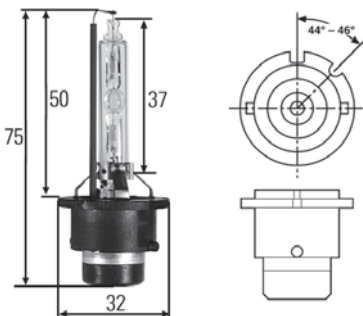

Gasentladungslampen für Scheinwerfer

Gasentladungslampe für Hauptscheinwerfer, Fernscheinwerfer und Arbeitsscheinwerfer

Bestell-Nr.	Vp.	
8GS 009 028-111	1	D1S, Sockel PK 32 d-2, 12V/24V35W HID
8GS 009 028-621	1	12V/24V35W HID, 5000° Kelvin

Gasentladungslampe für Hauptscheinwerfer und Fernscheinwerfer

Bestell-Nr.	Vp.	
8GS 009 028-311	1	D3S, Sockel Pk 32 d-5, 12V/24V35W HID

Gasentladungslampe für Hauptscheinwerfer, Fernscheinwerfer und Arbeitsscheinwerfer

Bestell-Nr.	Vp.	
8GS 007 949-261	1	D2S, Sockel P 32 d-2, 12V/24V35W HID
8GS 007 949-251	1	12V/24V35W HID, 5000° Kelvin

Gasentladungslampe für Hauptscheinwerfer, Fernscheinwerfer und Arbeitsscheinwerfer

Bestell-Nr.	Vp.	
8GS 007 949-311	1	D4S, Sockel P 32 d-5, 12V/24V35W HID