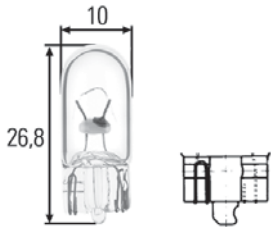

Glühlampen für Leuchten

Für Positionsleuchten und Kennzeichenbeleuchtung

Bestell-Nr.	Vp.	
8GP 003 594-141	10	W3W, ECE-R37, Sockel W 2,1 x 9,5 d, 12V3W
8GP 003 594-241	10	24V3W
8GP 003 594-121	10	W5W, ECE-R 37, Sockel W 2,1 x 9,5 d, 12V5W
8GP 003 594-123	1	12V5W, 2 Stück in Blisterverpackung
8GP 003 594-261	10	12V5W Blue Light, nur paarweise
		12V5W Blue Light, nur paarweise, 2 Stück in Blisterverpackung
8GP 003 594-263	1	2 Stück in Blisterverpackung
8GP 003 594-251	10	24V5W
8GP 003 594-258	1	24V5W, 2 Stück in Blisterverpackung

Für Armaturenbrettbeleuchtung

Bestell-Nr.	Vp.	
8GA 008 901-241	10	Sockel W 2,1 x 9,5 d, 24V2W

Für Innenleuchten

Bestell-Nr.	Vp.	
8GL 178 560-591	1	W5W, T10, LED RETROFIT T10 25LM, Sockel W2,1 x 9,5 d, 12V5W, 4000K
8GL 178 560-601	1	12V5W, 5000K

Für Positionsleuchten, Nebelschluss- und Rückfahrleuchten

Bestell-Nr.	Vp.	
8GP 003 594-541	10	WY5W, ECE-R 37, Sockel W 2,1 x 9,5 d, 12V5W, gelb
8GP 003 594-543	1	12V5W, gelb, 2 Stück in Blisterverpackung

Glühlampen für Leuchten

Bestell-Nr.	Vp.	
8GP 009 021-002	10	WY21W, ECE-R 37, Sockel W 3 x 16 d, 12V21W, gelb

Für Anzeigeleuchten und Schalter

Bestell-Nr.	Vp.	
8GP 002 095-121	10	W1,2W, DIN 72 601, Sockel W 2 x 4,6 d, 12V1,2W
8GP 002 095-241	10	24V1,2W