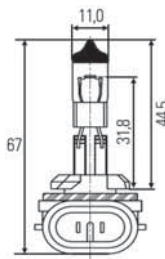

Glühlampen für Scheinwerfer

Für Nebelscheinwerfer

Bestell-Nr.	Vp.	
8GH 008 991-021	1	H27W/1, ECE-R 37, Socket PG 13, 12V27W
8GH 008 991-031		H27W/2, ECE-R 37, Socket PGJ 13, 12V27W