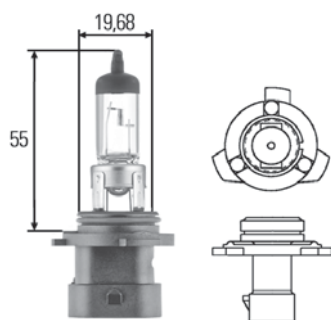

Für H4 Scheinwerfer

Bestell-Nr.	Vp.	
8GJ 002 525-131	1	H4, ECE-R 37, Sockel P 43 t-38, 12V60/55W
8GJ 002 525-136	1	12V60/55W, 1 Stück in Blisterverpackung
8GJ 002 525-981	1	12V60/55W, Chrome Top 2.0
8GJ 002 525-001	1	12V60/55W + 30, Long Life, nur paarweise
8GJ 002 525-471	1	12V60/55W + 50, nur paarweise
		12V60/55W + 50, nur paarweise,
8GJ 002 525-473	1	2 Stück in Blisterverpackung
8GJ 002 525-531	1	12V60/55W + 90, nur paarweise
		12V60/55W + 90, nur paarweise,
8GJ 002 525-534	1	6 Sets
8GJ 178 560-481	1	12V60/55W + 120, nur paarweise
		12V60/55W + 120, nur paarweise,
8GJ 178 560-483	1	9 Sets
8GJ 002 525-361	10	12V60/55W Blue Light, nur paarweise
		12V60/55W Blue Light, nur paarweise,
8GJ 002 525-366	1	2 Stück in Blisterverpackung
8GJ 002 525-301	1	12V60/55W Heavy Duty
8GJ 002 525-481	1	12V60/55W Long Life
8GJ 002 525-891	1	12V60/55W Super Long Life
		12V60/55W Super Long Life,
8GJ 002 525-893	1	2 Stück in Blisterverpackung
8GJ 002 525-251	1	24V75/70W
8GJ 002 525-258	1	24V75/70W, 1 Stück in Blisterverpackung
8GJ 002 525-281	1	24V75/70W Heavy Duty
8GJ 002 525-511	1	24V75/70W Double Power
		H4, ECE-R 37, Sockel P 45t,
8GJ 004 173-121	1	12V60/55W
8GJ 003 133-242	1	24V75/70W