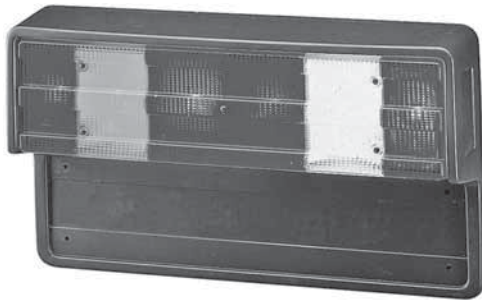

Hersteller Modell	Baujahr	Bestell-Nr.	Vp.	Erläuterungen
Mercedes-Benz				
709 - 2024 (LK/LN2)		2VD 005 300-551	1	Heckleuchte mit Kennzeichen-Nebelschluss-Rückfahr-Umrisslicht und seitlichem Markierungsrückstrahler, links Heckleuchte mit Kennzeichen-Nebelschluss-Rückfahr-Umrisslicht und seitlichem Markierungsrückstrahler, rechts (bei Verwendung im Rechtsverkehr ist das Kennzeichenfenster der rechten Leuchte mit der schwarzen Blendscheibe 9EL 134 301-011 abzudecken, separat bestellen) Ersatzteile: 1 Lichtscheibe mit Schrauben, links 1 Lichtscheibe mit Schrauben, rechts 4 Lichtscheibe für Kennzeichenlicht 20 Rückstrahler (gelb) Zubehör: 1 Blendscheibe, schwarz 1 3x12V10W (R10W) 1 3x24V10W (R10W) 1 4x12V21W (P21W) 1 4x24V21W (P21W)
709 - 2024 (LK/LN2)	09/88->10/94	2VD 005 300-581	1	
709, 711				
809, 811, 814, 817				
914, 917				
1114, 1117, 1120, 1124				
1214, 1217				
1314, 1317, 1320, 1324		9EL 134 296-041	1	
1514, 1517, 1520, 1524		9EL 134 296-051	1	
1720, 1724		9EL 134 301-001	4	
2020, 2024		8RA 003 326-011	20	
		9EL 134 301-011	1	
		8GA 002 071-131	1	
		8GA 002 071-251	1	
		8GA 002 073-121	1	
		8GA 002 073-241	1	
709 - 2024 (LK/LN2)	01/84->12/98	2TJ 003 168-151	2	Umrissleuchte, für seitlichen Anbau Zubehör: 1 1x12V5W (C5W) 1 1x24V5W (C5W)
		8GM 002 092-121	1	
		8GM 002 092-241	1	
709 - 2024 (LK/LN2)	01/84->12/98	2NE 003 236-001	1	Nebelschlussleuchte Ersatzteile: 4 Lichtscheibe 2 Reflektor Zubehör: 1 1x24V21W (P21W)
		9EL 119 544-001	4	
		9DX 119 545-011	2	
		8GA 002 073-241	1	
709 - 2024 (LK/LN2)	01/84->12/98	2ZR 003 236-051	1	Rückfahrleuchte Ersatzteile: 4 Lichtscheibe Zubehör: 1 1x24V21W (P21W) Ersatzteile: 2 Reflektor
		9EL 119 544-111	4	
		8GA 002 073-241	1	
		9DX 119 545-051	2