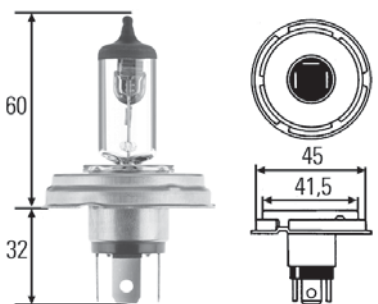

Für H4 Scheinwerfer

Bestell-Nr.	Vp.	
8GJ 002 525-131	1	H4, ECE-R 37, Sockel P 43 t-38, 12V60/55W
8GJ 002 525-136	1	12V60/55W, 1 Stück in Blisterverpackung
8GJ 002 525-981	1	12V60/55W, Chrome Top 2.0
8GJ 002 525-001	1	12V60/55W + 30, Long Life, nur paarweise
8GJ 002 525-471	1	12V60/55W + 50, nur paarweise
		12V60/55W + 50, nur paarweise,
8GJ 002 525-473	1	2 Stück in Blisterverpackung
8GJ 002 525-531	1	12V60/55W + 90, nur paarweise
		12V60/55W + 90, nur paarweise,
8GJ 002 525-534	1	6 Sets
8GJ 178 560-481	1	12V60/55W + 120, nur paarweise
		12V60/55W + 120, nur paarweise,
8GJ 178 560-483	1	9 Sets
8GJ 002 525-361	10	12V60/55W Blue Light, nur paarweise
		12V60/55W Blue Light, nur paarweise,
8GJ 002 525-366	1	2 Stück in Blisterverpackung
8GJ 002 525-301	1	12V60/55W Heavy Duty
8GJ 002 525-481	1	12V60/55W Long Life
8GJ 002 525-891	1	12V60/55W Super Long Life
		12V60/55W Super Long Life,
8GJ 002 525-893	1	2 Stück in Blisterverpackung
8GJ 002 525-251	1	24V75/70W
8GJ 002 525-258	1	24V75/70W, 1 Stück in Blisterverpackung
8GJ 002 525-281	1	24V75/70W Heavy Duty
8GJ 002 525-511	1	24V75/70W Double Power
		H4, ECE-R 37, Sockel P 45t,
8GJ 004 173-121	1	12V60/55W
8GJ 003 133-242	1	24V75/70W