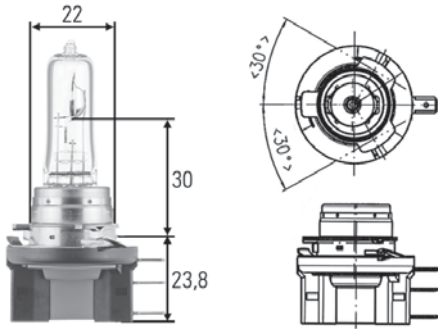

Glühlampen für Scheinwerfer

Für Scheinwerfer mit Fern-, Tagfahr- und Positionslicht

Bestell-Nr.	Vp.	
8GJ 168 119-001	1	H15, ECE-R 37, Sockel PGJ 236t-1, 12V15/55W
8GJ 168 119-241	1	24V20/60W