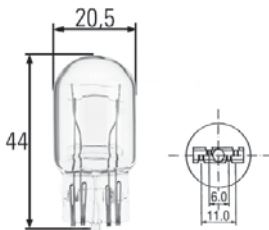

Glühlampen für Leuchten

Für Schluss-/Bremsleuchten oder
Schluss-/Nebelschlussleuchten

Bestell-Nr.	Vp.	
8GD 004 772-121	10	P21/4W, ECE-R 37, Sockel BAZ 15 d,
8GD 004 772-123	1	12V21/4W
		12V21/4W, 2 Stück in Blisterverpackung

Für Schluss- und Bremsleuchten

Bestell-Nr.	Vp.	
8GD 008 893-002	10	Tabell W21/5W, Sockel W 3 x 16 g, 12V21/5W

Für Blink-, Brems-, Nebelschluss- und Rückfahrleuchten

Bestell-Nr.	Vp.	
8GA 002 073-121	10	P21W, ECE-R 37, Sockel BA 15 s,
8GA 002 073-123	1	12V21W
8GA 002 073-271	10	12V21W, 2 Stück in Blisterverpackung
8GA 002 073-271	10	12V21W Long Life
8GA 002 073-241	10	24V21W
8GA 002 073-248	1	24V21W, 2 Stück in Blisterverpackung
8GA 002 073-251	10	24V21W Heavy Duty

Glühlampen für Leuchten

Bestell-Nr.	Vp.	
8GA 006 841-121	10	PY21W, ECE-R 37, Sockel BAU 15 s,
8GA 006 841-123	1	12V21W gelb
8GA 006 841-123	1	12V21W gelb, 2 Stück in Blisterverpackung
8GA 006 841-801	1	12V21W Magic Star, 2 Stück
8GA 006 841-241	10	24V21W gelb
8GA 006 841-251	10	24V21W gelb, Heavy Duty

Ältere Versionen nur für Ersatzbedarf (Blink- und Bremslicht)

Bestell-Nr.	Vp.	
8GA 002 072-121	10	R, DIN 72 601, Sockel BA 15 s,
8GA 002 072-241	10	12V18W
		24V18W