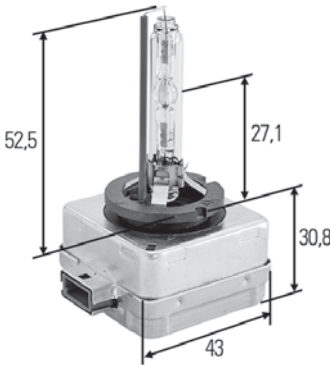

Gasentladungslampen für Scheinwerfer

Gasentladungslampe für Hauptscheinwerfer, Fernscheinwerfer und Arbeitsscheinwerfer

Bestell-Nr.	Vp.	
8GS 009 028-111	1	D1S, Sockel PK 32 d-2, 12V/24V35W HID
8GS 009 028-621	1	12V/24V35W HID, 5000° Kelvin

Gasentladungslampe für Hauptscheinwerfer und Fernscheinwerfer

Bestell-Nr.	Vp.	
8GS 009 028-311	1	D3S, Sockel Pk 32 d-5, 12V/24V35W HID

Gasentladungslampe für Hauptscheinwerfer, Fernscheinwerfer und Arbeitsscheinwerfer

Bestell-Nr.	Vp.	
8GS 007 949-261	1	D2S, Sockel P 32 d-2, 12V/24V35W HID
8GS 007 949-251	1	12V/24V35W HID, 5000° Kelvin

Gasentladungslampe für Hauptscheinwerfer, Fernscheinwerfer und Arbeitsscheinwerfer

Bestell-Nr.	Vp.	
8GS 007 949-311	1	D4S, Sockel P 32 d-5, 12V/24V35W HID