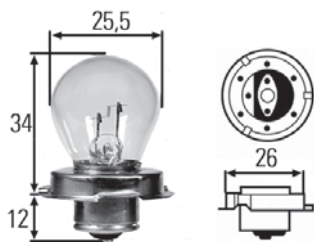

Für S3 Fernscheinwerfer, für Zweiräder

Bestell-Nr.	Vp.	
8GA 008 899-061	10	S3, ECE-R 37, Sockel P 26 s, 6V15W
8GA 008 899-121	10	12V15W