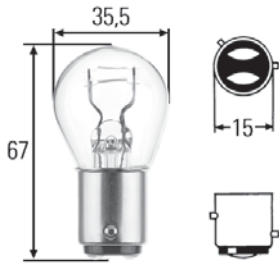

Glühlampen für Leuchten

Für Schluss-/Bremsleuchten oder
Schluss-/Nebelschlussleuchten

Bestell-Nr.	Vp.	
8GD 004 772-121	10	P21/4W, ECE-R 37, Sockel BAZ 15 d,
8GD 004 772-123	1	12V21/4W
		12V21/4W, 2 Stück in Blisterverpackung

Für Schluss- und Bremsleuchten

Bestell-Nr.	Vp.	
8GD 008 893-002	10	Tabell W21/5W, Sockel W 3 x 16 g, 12V21/5W

Für Blink-, Brems-, Nebelschluss- und Rückfahrleuchten

Bestell-Nr.	Vp.	
8GA 002 073-121	10	P21W, ECE-R 37, Sockel BA 15 s,
8GA 002 073-123	1	12V21W
8GA 002 073-271	10	12V21W, 2 Stück in Blisterverpackung
8GA 002 073-271	10	12V21W Long Life
8GA 002 073-241	10	24V21W
8GA 002 073-248	1	24V21W, 2 Stück in Blisterverpackung
8GA 002 073-251	10	24V21W Heavy Duty

Glühlampen für Leuchten

Bestell-Nr.	Vp.	
8GA 006 841-121	10	PY21W, ECE-R 37, Sockel BAU 15 s,
8GA 006 841-123	1	12V21W gelb
8GA 006 841-123	1	12V21W gelb, 2 Stück in Blisterverpackung
8GA 006 841-801	1	12V21W Magic Star, 2 Stück
8GA 006 841-241	10	24V21W gelb
8GA 006 841-251	10	24V21W gelb, Heavy Duty

Ältere Versionen nur für Ersatzbedarf (Blink- und Bremslicht)

Bestell-Nr.	Vp.	
8GA 002 072-121	10	R, DIN 72 601, Sockel BA 15 s,
8GA 002 072-241	10	12V18W
		24V18W