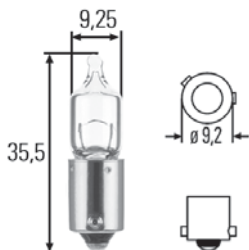

Für Halogen-Begrenzungslicht und Tagfahrleuchten

Bestell-Nr.	Vp.	
8GH 007 643-121	10	H6W, ECE-R 37, Sockel BAX 9 s, 12V6W