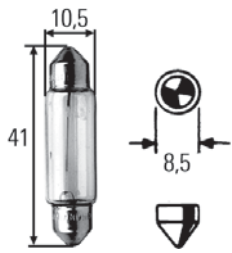

Für Innen- und Leseleuchten

Bestell-Nr.	Vp.	
8GL 178 560-551	1	C5W, LED RETROFIT FESTOON, Sockel SV 8,5-8,
8GL 178 560-561	1	12V5W, 4000K 12V5W, 5000K
8GL 178 560-571	1	C5W, LED RETROFIT FESTOON, Sockel SV 8,5-8,
8GL 178 560-581	1	12V5W, 4000K 12V5W, 5000K