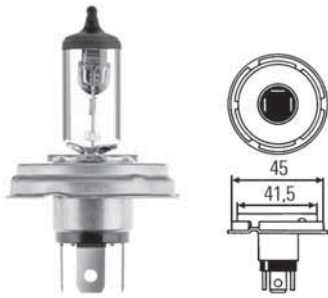

Glühlampen für Scheinwerfer

Für R2 Hauptscheinwerfer mit asymmetrischem Licht

Bestell-Nr.	Vp.	
8GD 002 088-141	1	R2 (Halogen), ECE-R 37, Sockel P 45 t-41, 12V45/40W
8GD 002 088-271	1	24V55/50W