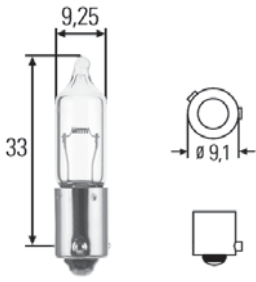

Glühlampen für Scheinwerfer

Für Blinklicht

Bestell-Nr.	Vp.	
8GH 008 417-001	1	H21W, ECE-R 37, Sockel BAY 9 s, 12V21W Long Life
8GH 008 417-012	10	24V21W