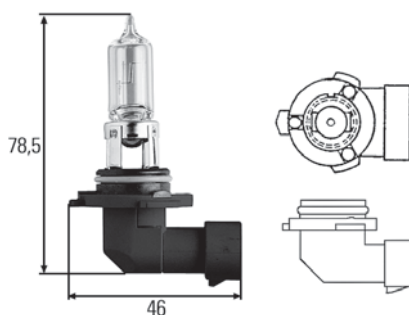

Für HB3 Fernscheinwerfer

Bestell-Nr.	Vp.	
8GH 005 635-121	1	HB3, ECE-R 37, Sockel P 20 d, 12V60W

Für HS1 Hauptscheinwerfer

Bestell-Nr.	Vp.	
8GJ 329 393-043	1	HIR2, Sockel PX20d 12V 55W