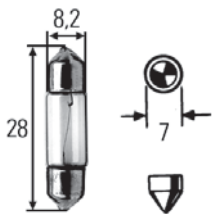

Für Leuchten

Bestell-Nr.	Vp.		
8GM 002 094-121	10	M, Sockel SV 7-8, 12V3W	
8GM 002 094-241	10		24V3W