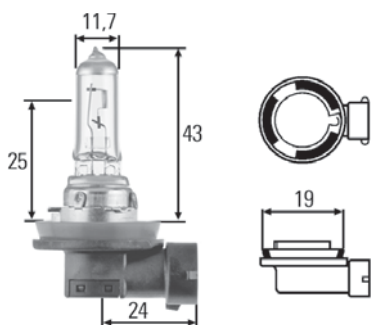

Glühlampen für Scheinwerfer

Für H9 Hauptscheinwerfer und Fernscheinwerfer

Bestell-Nr.	Vp.	
8GH 008 357-001	1	H9, ECE-R 37, Sockel PGJ 19-5, 12V65W
8GH 008 357-011	1	H9B, Sockel PGJY19-5 12V65W

Für H8 Scheinwerfer

Bestell-Nr.	Vp.	
8GH 008 356-121	1	H8, ECE-R 37, Sockel PGJ 19-1, 12V35W
8GH 008 356-181	1	12V35W + 30, nur paarweise
8GH 008 356-011	1	H8B, Sockel PGJY-1 12V35W