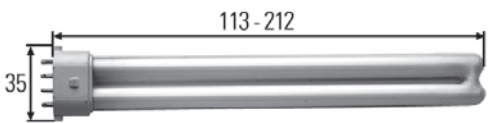

Glühlampen für Leuchten

Für Sicherheitsbremsleuchten

Bestell-Nr.	Vp.	
8GP 938 026-001	10	W2,3W, ECE-R 37, Sockel W 2 x 4,6 d, 12V2,3W

Glassockellampe

Für Armaturenblettbeleuchtung

Bestell-Nr.	Vp.	
8GA 007 997-181	10	Sockel W 2 x 4,6 d, 24V2W

Leuchtstoffröhren

Für Deckenleuchten

Bestell-Nr.	Vp.	
8GS 002 296-111	1	TL, Sockel G5/11x15 Lichtstrom 450 lm, 4000 Kelvin, Lichtfarbe 25, kaltweiß. 12V/24V8W
8GS 002 296-101	1	Lichtstrom > 300 lm, 2950° Kelvin, Lichtfarbe 32, warmton, 12V/24V8W
8GS 861 953-011	1	Lichtstrom 850 lm, 3450° Kelvin, Lichtfarbe 35, weiß, 12V/24V13W

Für Innenleuchten

Bestell-Nr.	Vp.	
8GS 861 955-001	1	PL, Sockel 2G7, 4000° Kelvin, weiß, 113 mm, 12V/24V7W
8GS 861 955-011	1	4000° Kelvin, weiß, 144 mm, 12V/24V9W
8GS 861 955-021	1	4000° Kelvin, weiß, 212 mm, 12V/24V11W
8GS 861 955-031	1	2700° Kelvin, weiß, 212 mm, 12V/24V11W

Kunststoffsockellampen

Für Armaturen- und Innenbeleuchtung

Bestell-Nr.	Vp.	
8GA 007 997-011	10	Sockel W 2 x 4,6 d, weiß, 12V1,2W
8GA 007 997-021	10	24V1W