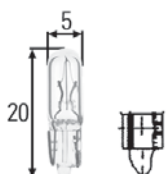

Glühlampen für Leuchten

Für Positionsleuchten und Kennzeichenbeleuchtung

Bestell-Nr.	Vp.	
8GP 003 594-141	10	W3W, ECE-R37, Sockel W 2,1 x 9,5 d, 12V3W
8GP 003 594-241	10	24V3W
8GP 003 594-121	10	W5W, ECE-R 37, Sockel W 2,1 x 9,5 d, 12V5W
8GP 003 594-123	1	12V5W, 2 Stück in Blisterverpackung
8GP 003 594-261	10	12V5W Blue Light, nur paarweise
		12V5W Blue Light, nur paarweise, 2 Stück in Blisterverpackung
8GP 003 594-263	1	2 Stück in Blisterverpackung
8GP 003 594-251	10	24V5W
8GP 003 594-258	1	24V5W, 2 Stück in Blisterverpackung

Für Armaturenbrettbeleuchtung

Bestell-Nr.	Vp.	
8GA 008 901-241	10	Sockel W 2,1 x 9,5 d, 24V2W

Für Innenleuchten

Bestell-Nr.	Vp.	
8GL 178 560-591	1	W5W, T10, LED RETROFIT T10 25LM, Sockel W2,1 x 9,5 d, 12V5W, 4000K
8GL 178 560-601	1	12V5W, 5000K

Für Positionsleuchten, Nebelschluss- und Rückfahrleuchten

Bestell-Nr.	Vp.	
8GP 003 594-541	10	WY5W, ECE-R 37, Sockel W 2,1 x 9,5 d, 12V5W, gelb
8GP 003 594-543	1	12V5W, gelb, 2 Stück in Blisterverpackung

Glühlampen für Leuchten

Bestell-Nr.	Vp.	
8GP 009 021-002	10	WY21W, ECE-R 37, Sockel W 3 x 16 d, 12V21W, gelb

Für Anzeigeleuchten und Schalter

Bestell-Nr.	Vp.	
8GP 002 095-121	10	W1,2W, DIN 72 601, Sockel W 2 x 4,6 d, 12V1,2W
8GP 002 095-241	10	24V1,2W