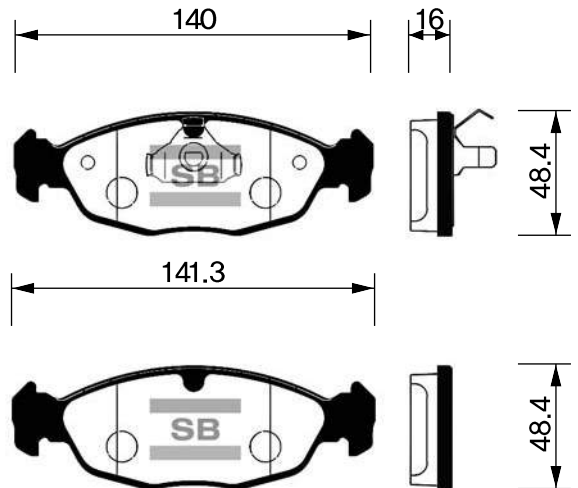

SP2024 | OPEL, GM

WVA 21406 21405 20547 | FMSI D1644-8871