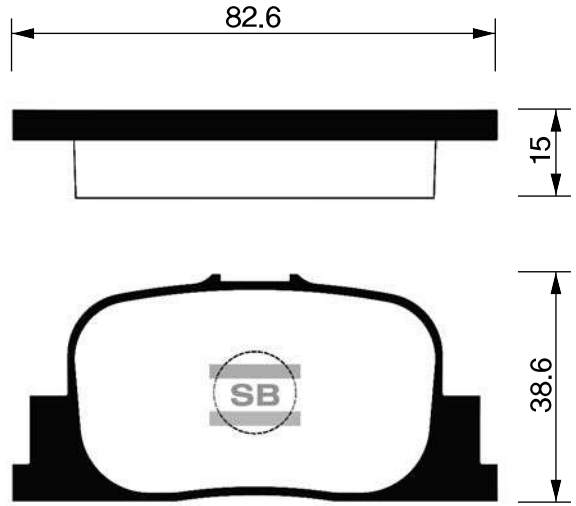

SP2040 | LEXUS, TOYOTA

WVA 21947 | FMSI D606-7487

SP2042 | LEXUS, TOYOTA, SCION

WVA 23592 | FMSI D835-7708

SP2044 | PONTIAC, TOYOTA

WVA 23521 23522 23523 | FMSI D823-7696

SP2046 | MITSUBISHI

WVA 23584 | FMSI

SP2046 is
Superseded to SP1360