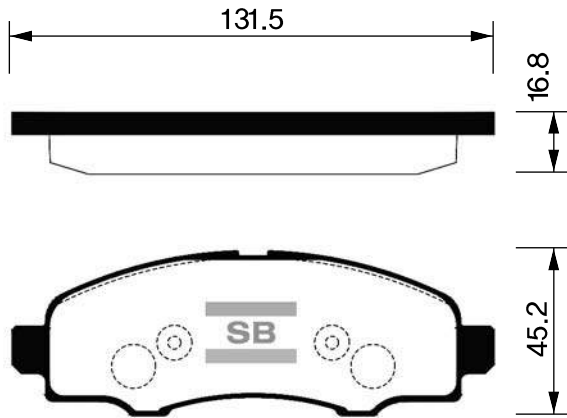

SP2049 FORD

WVA FMSI