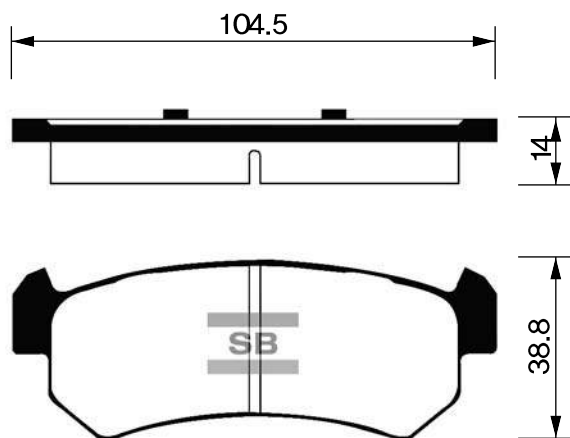

SP1160

DAEWOO, CHEVROLET, SUZUKI

WVA 24071

FMSI D1036-7939

E₉