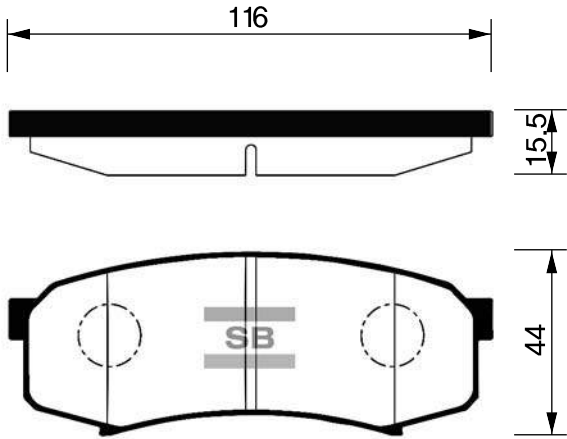

SP2040 | LEXUS, TOYOTA

WVA 21947 | FMSI D606-7487

SP2042 | LEXUS, TOYOTA, SCION

WVA 23592 | FMSI D835-7708