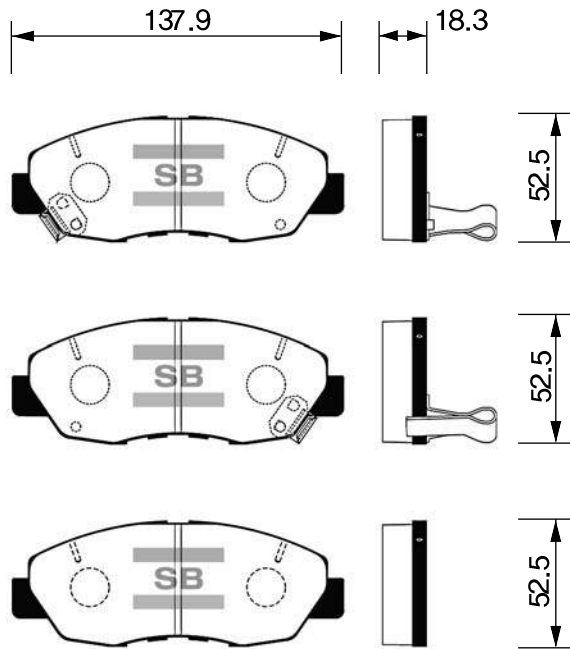

SP1109B

HONDA

WVA

FMSI D1578-8791