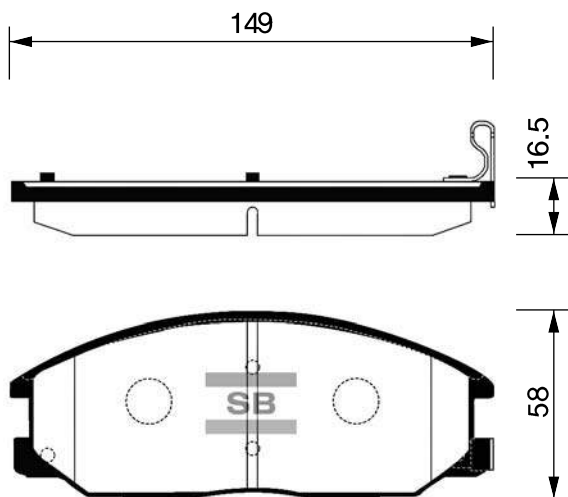

SP1171

SSANGYONG, HYUNDAI

WVA 23569 23570 23571 FMSI D903-7739 D955-7854