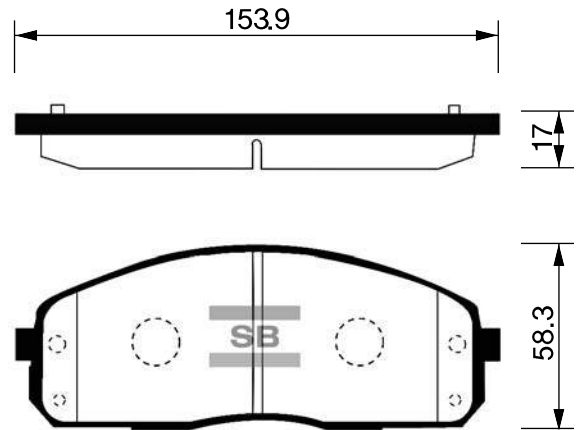

SP1174

HYUNDAI

WVA FMSI D1520-8729

E₉