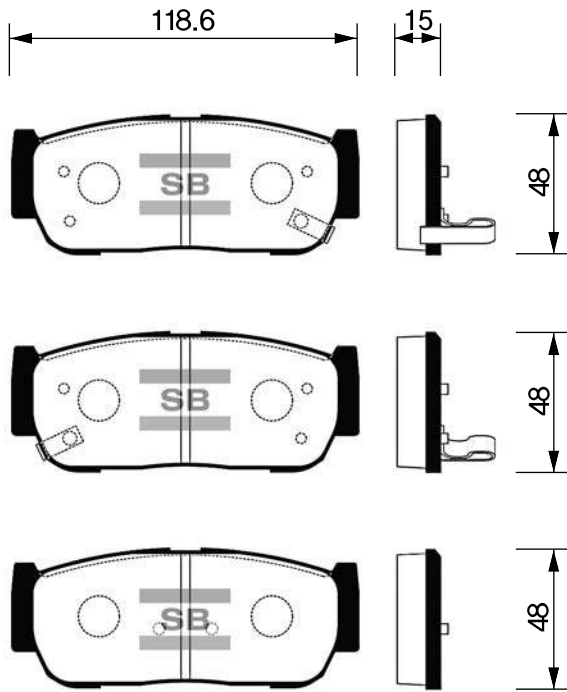

SP1173

SSANGYONG, HYUNDAI, KIA

WVA 23931 23932 23933 FMSI D954-7853
23993

E₁₁