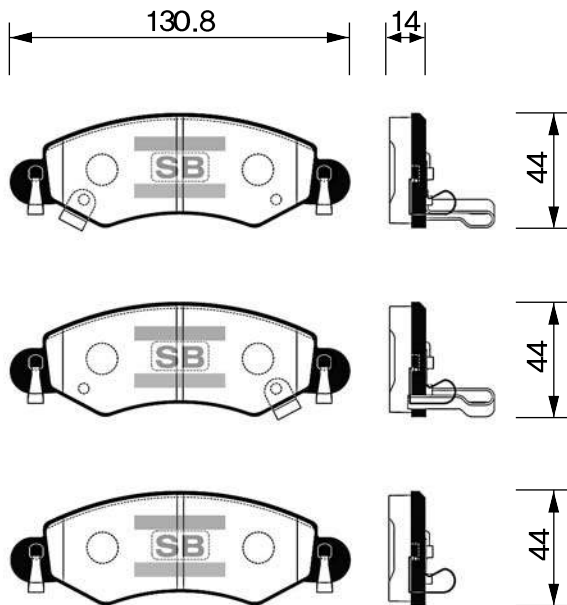

SP1754

OPEL, SUZUKI, VAUXHALL

WVA 23253 23254 23257 FMSI