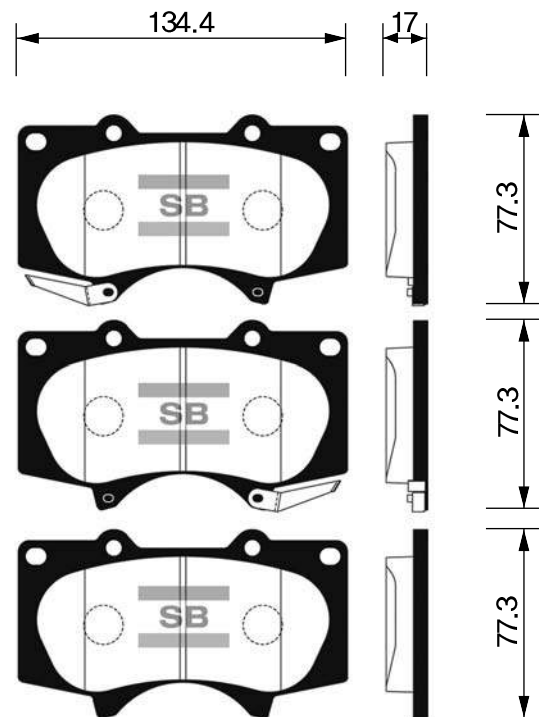

SP2033

LEXUS, TOYOTA

WVA 24024 24025 24026

FMSI D976-7877