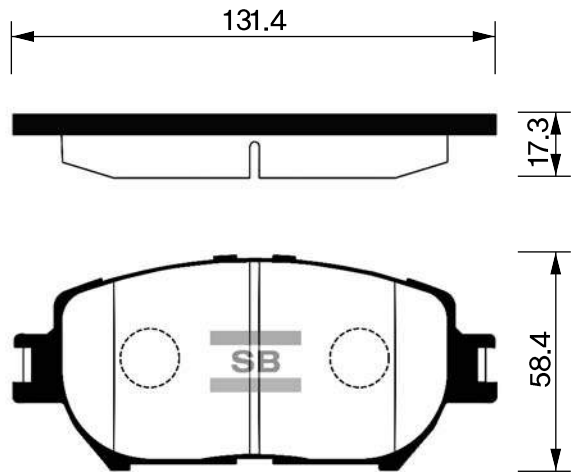

SP2037 LEXUS, TOYOTA

WVA 23928 23806 | FMSI D908-7787 D1052-7787