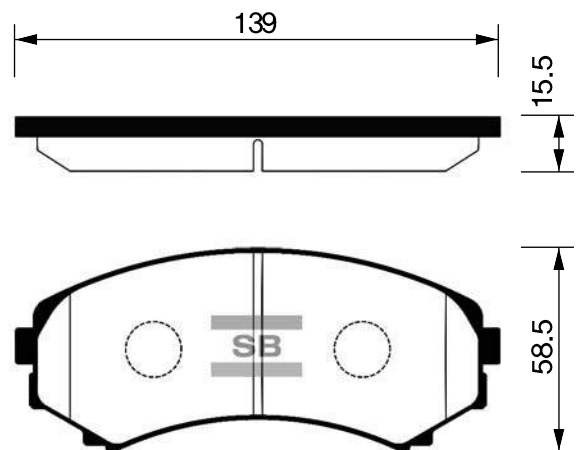

SP2075 MAZDA, MITSUBISHI

WVA 23288 24066 FMSI D867-7742