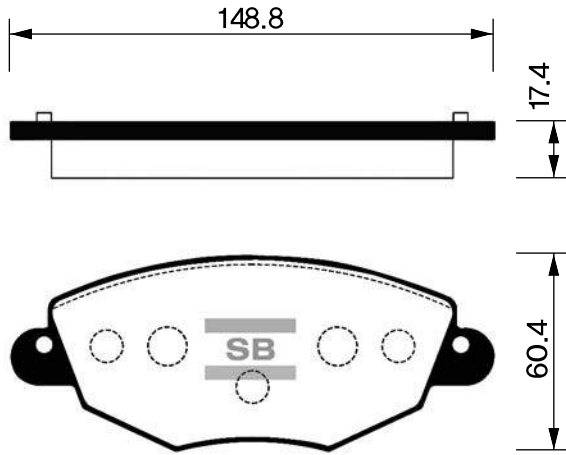

SP2030

FORD, JAGUAR

WVA 23279 23278

FMSI D910-7789