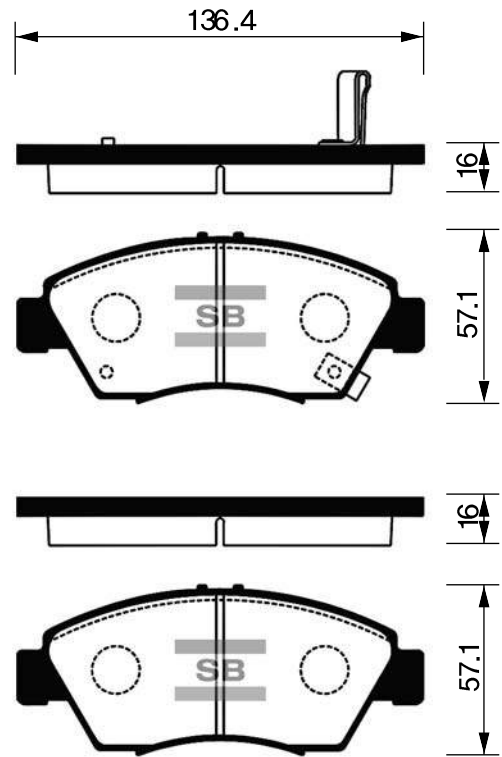

SP1221

HONDA, ACURA

WVA 21694 21695 21696 FMSI D621-7497