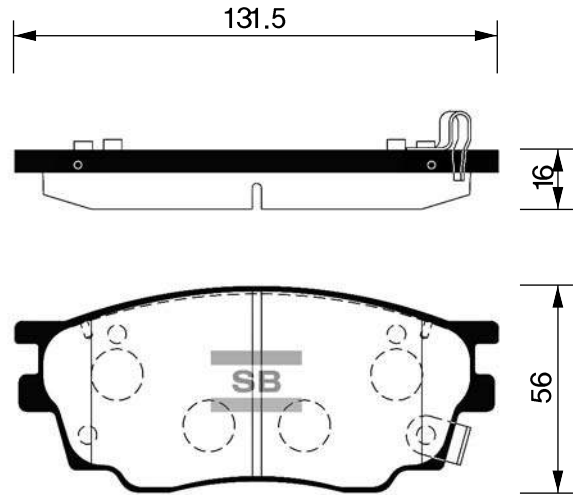

SP2027 | MAZDA

WVA 24246 24248 24249 24247 | **FMSI** D1642-8869