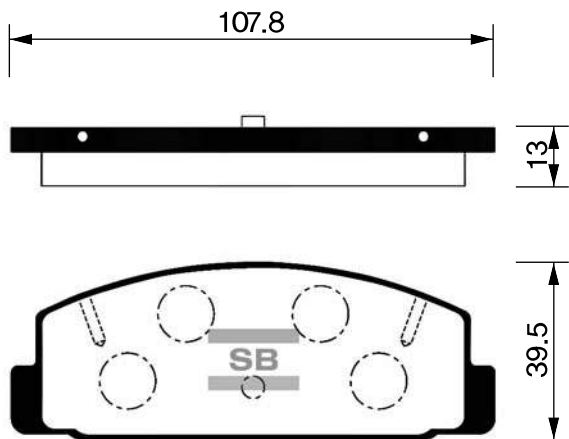

SP2025 | AUDI, SEAT, SKODA
VOLKSWAGEN, GM

WVA 23131 23187 23130 23188 21974 | **FMSI** D468-7709

1 electronic sensor is installed in one backing plate

SP2028 | MAZDA

WVA 20031 23596 24045 | **FMSI** D332-7186 D482-7186

SP2027 | MAZDA

WVA 24246 24248 24249 24247 | **FMSI** D1642-8869

SP2029 | AUDI, CITROEN, FIAT, FORD, LANCIA
PEUGEOT, RENAULT, SEAT, SKODA,
VOLKSWAGEN

WVA 20960 20261 23554 | **FMSI** D340-7335 D894-7773
D340-7234 D1017-7920
D1023-7773 D1112-8216

SP2029 is
Superseded to SP1391