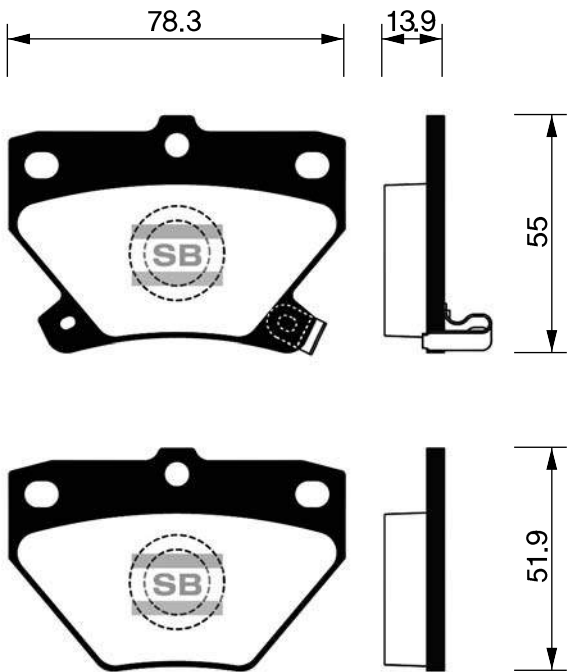

SP2044 | PONTIAC, TOYOTA

WVA 23521 23522 23523 | FMSI D823-7696