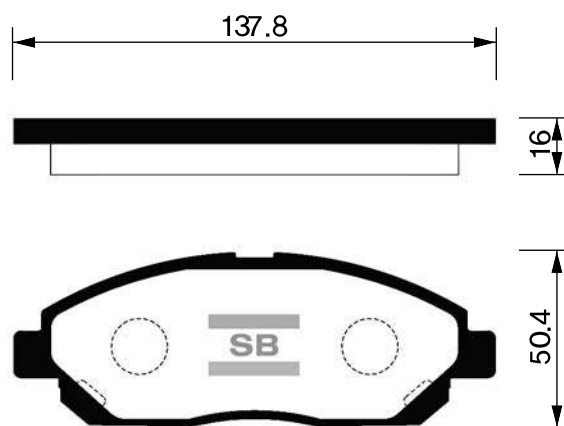

SP2013

MITSUBISHI

WVA | FMSI