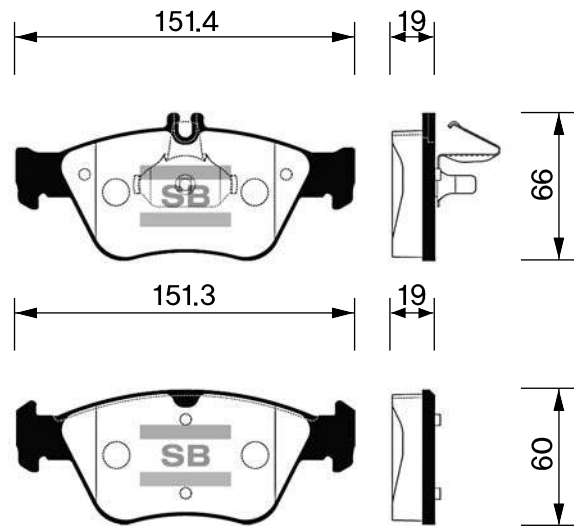

SP1755

BENZ

WVA 21664 21665 21795 FMSI D710-7583