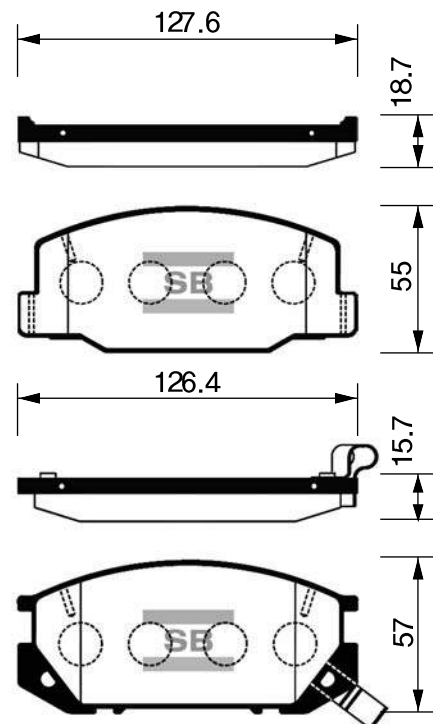

SP1219

TOYOTA

WVA 21247 21250 21767 | FMSI D527-7408 D616-7408