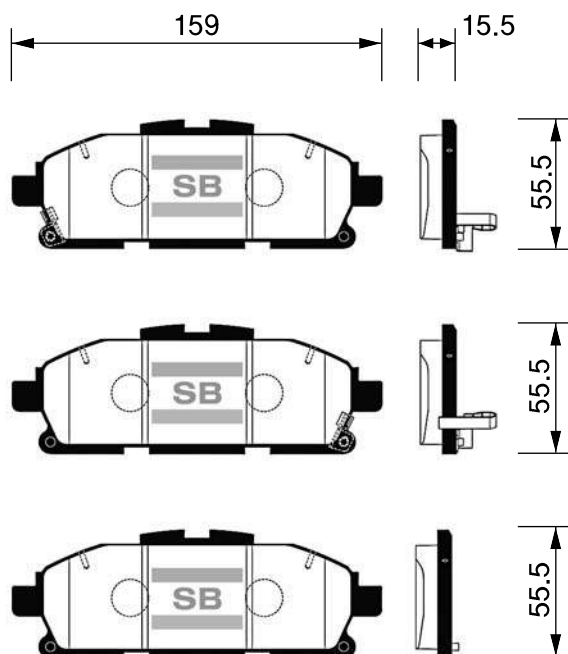

SP1762

NISSAN

WVA

FMSI D1552-8762