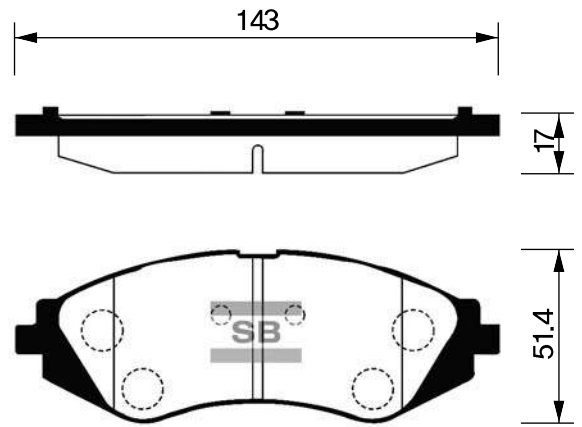

SP1159

DAEWOO, CHEVROLET, SUZUKI

WVA 23234 23235 23236

FMSI D902-7779 D1035-7779

E₄