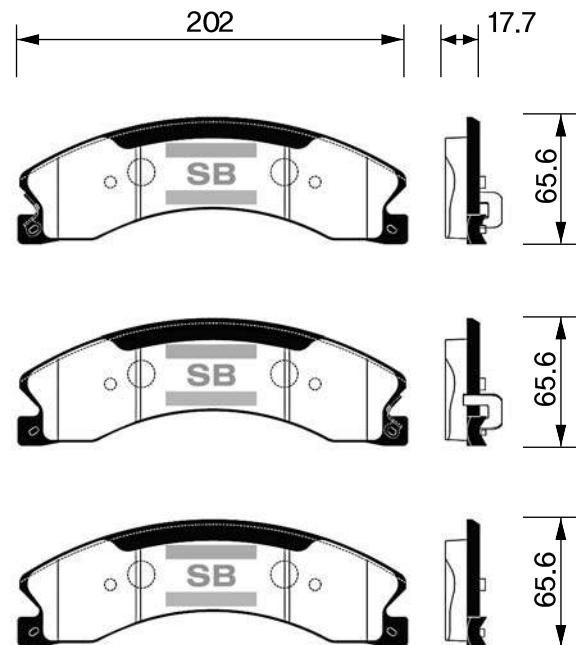

SP1763

NISSAN

WVA

FMSI D1565-8774