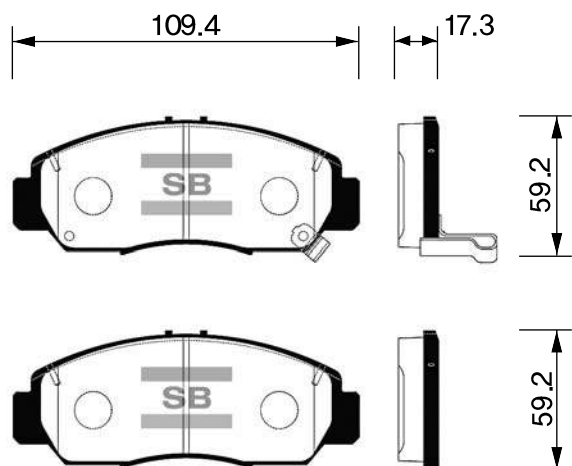

SP2012B

HONDA

WVA | FMSI D1608-8329