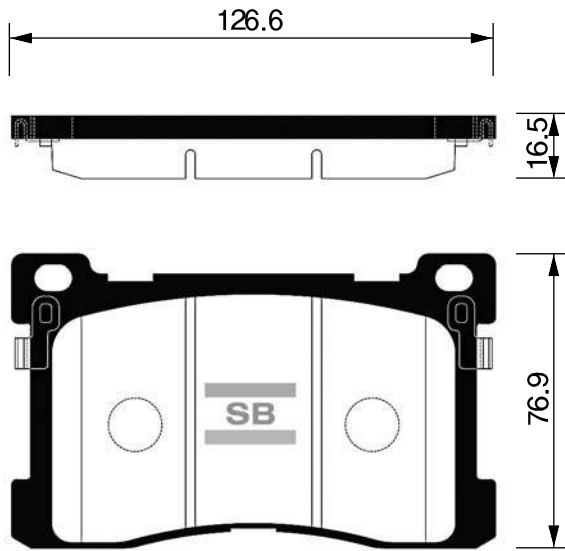

SP1756

HYUNDAI

WVA

FMSI D1576-8787