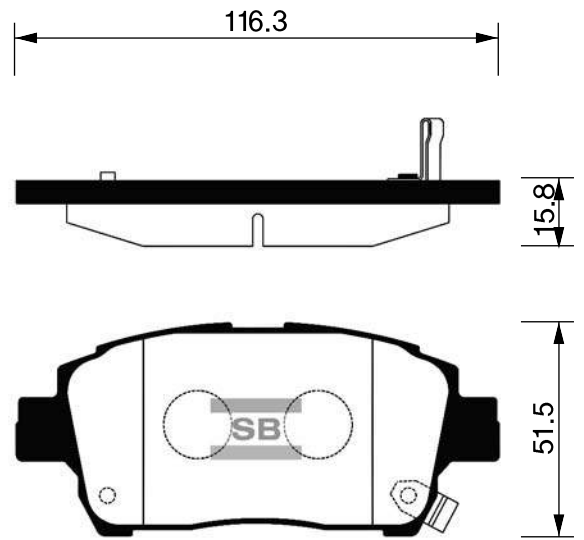

SP1244

TOYOTA, SCION

WVA 23510 23511 23512 | FMSI D822-7695 D846-7722