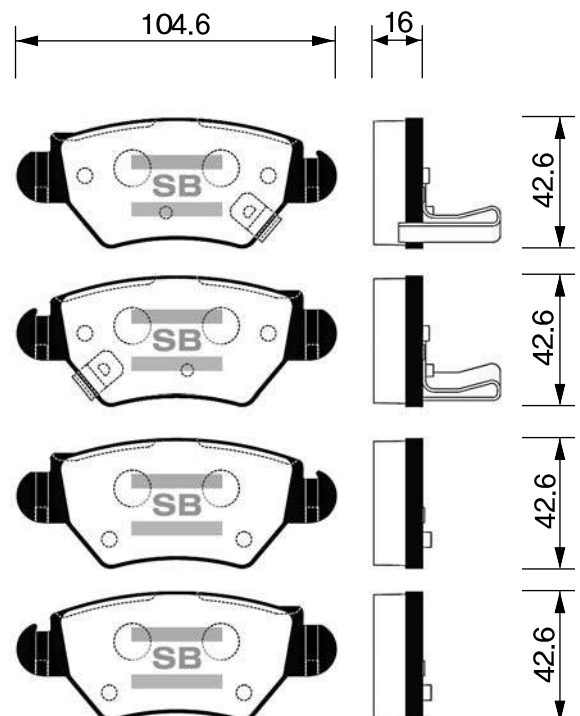

SP1759

OPEL, VAUX-HALL, CHEVROLET
HOLDEN

WVA 23258 23259 23260
23261 23262 23263
23264 23265

FMSI D1461-8661