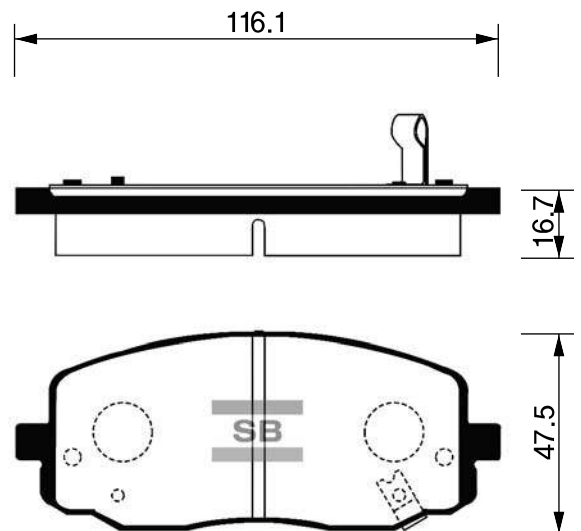

SP1172

HYUNDAI KIA

WVA 24275 24410 24411 FMSI D1601-8815