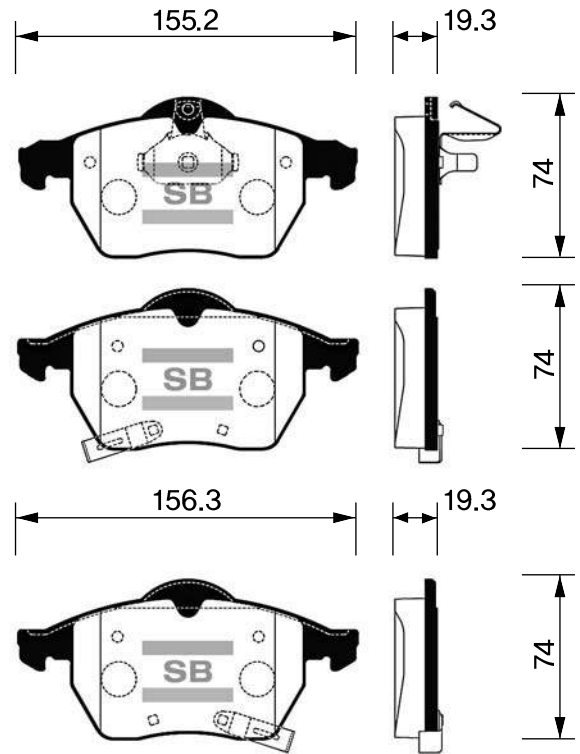

OPEL, SAAB, VAUX-HALL, HOLDEN

WVA 23117 23798 23122
23123 23115 23116

FMSI D819-7605 D936-7605

**SP1758**

OPEL, CADILLAC, SAAB, VAUX-HALL

WVA 23402 23403

FMSI D1106-7873

**SP1759**OPEL, VAUX-HALL, CHEVROLET
HOLDENWVA 23258 23259 23260
23261 23262 23263
23264 23265