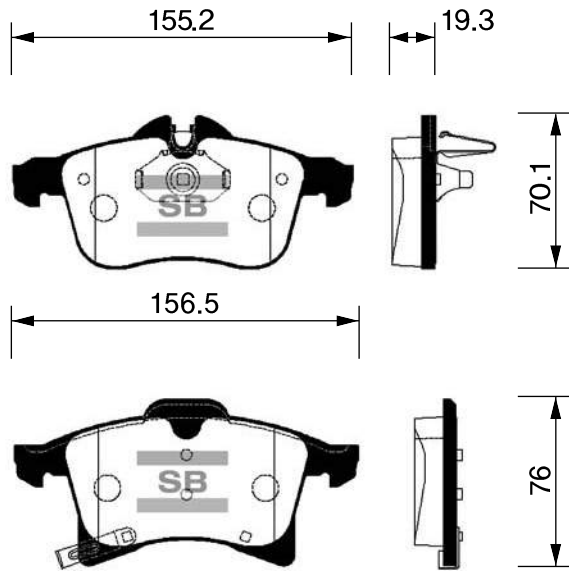

SP1703

OPEL, CHEVROLET

WVA 23832 23833 23834 FMSI