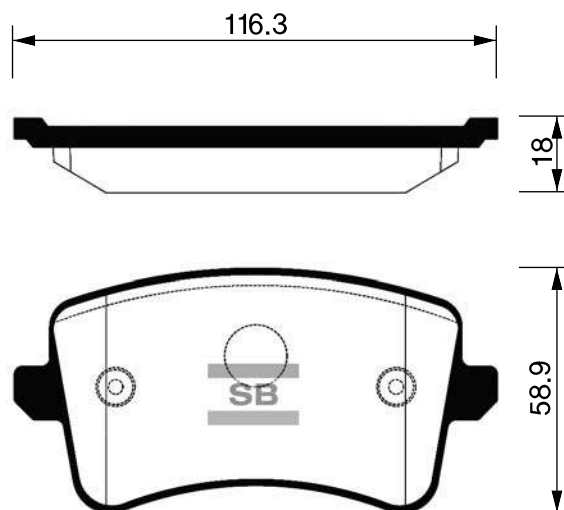

SP2146

AUDI

WVA 24606

FMSI D1386-8494