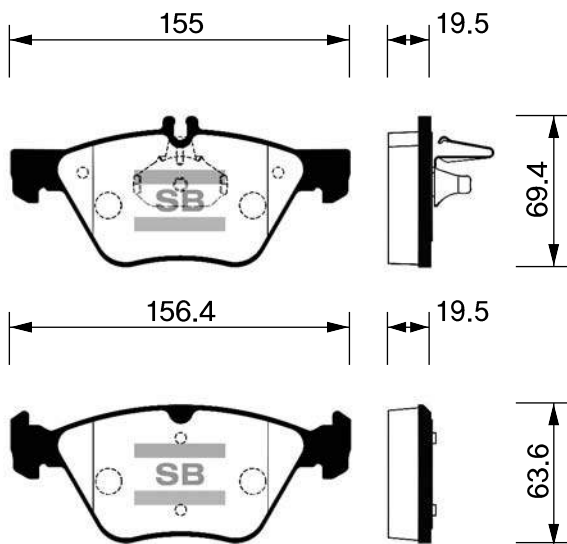

SP1088 SSANGYONG

WVA FMSI