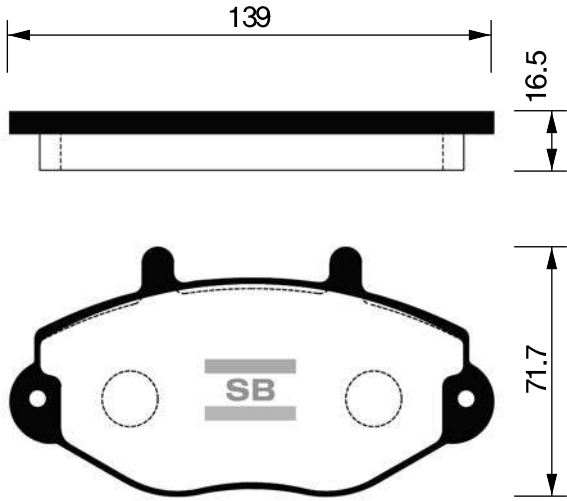

SP2019 | FORD

WVA 21269 | FMSI