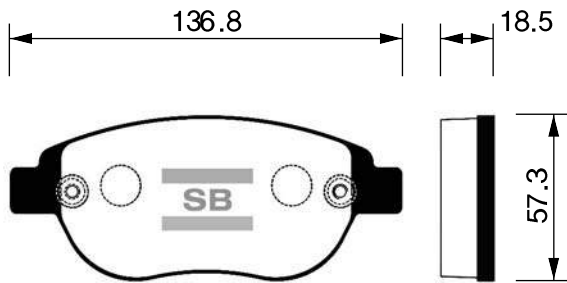

SP2046 is
Superseded to SP1360

SP2049 FORD 

WVA FMSI

SP2050 ALFA ROMEO, AUDI 

WVA 21144 21143 20638 FMSI D228-7498 D851-7727

SP2073 CITROEN, PEUGEOT 

WVA 23600 FMSI D1541-8749

SP2075 MAZDA, MITSUBISHI 