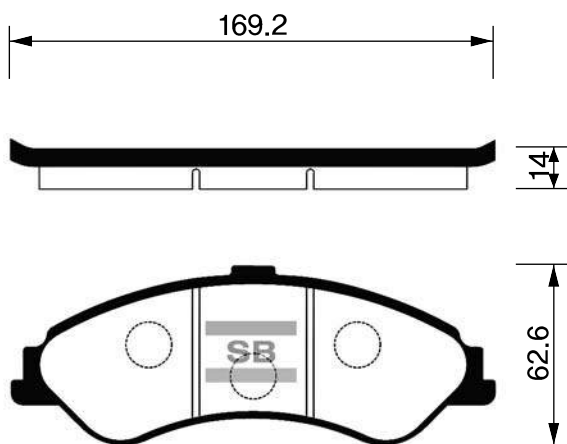

SP1229

FORD

WVA

FMSI