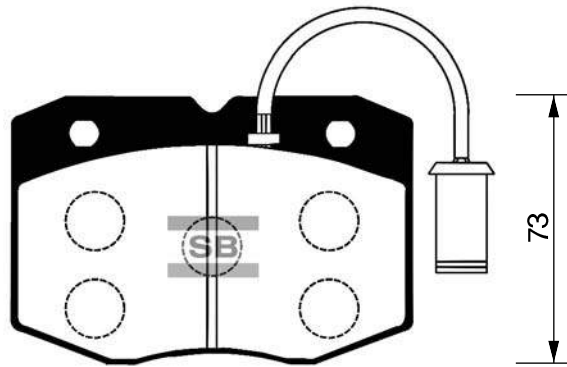

SP2014

IVECO

WVA 29037 29038

FMSI