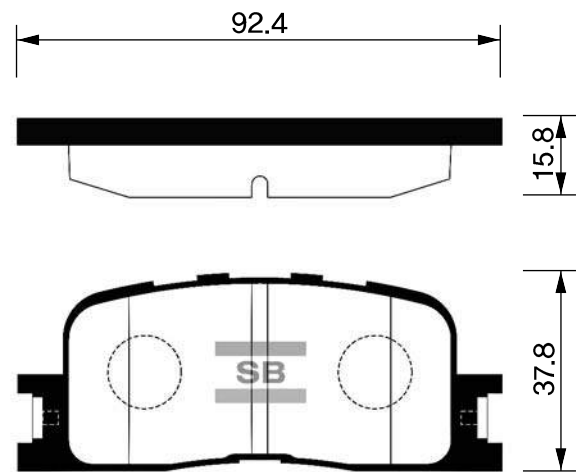

SP2038 LEXUS, TOYOTA

WVA 23702 | FMSI D885-7762 D885-7786