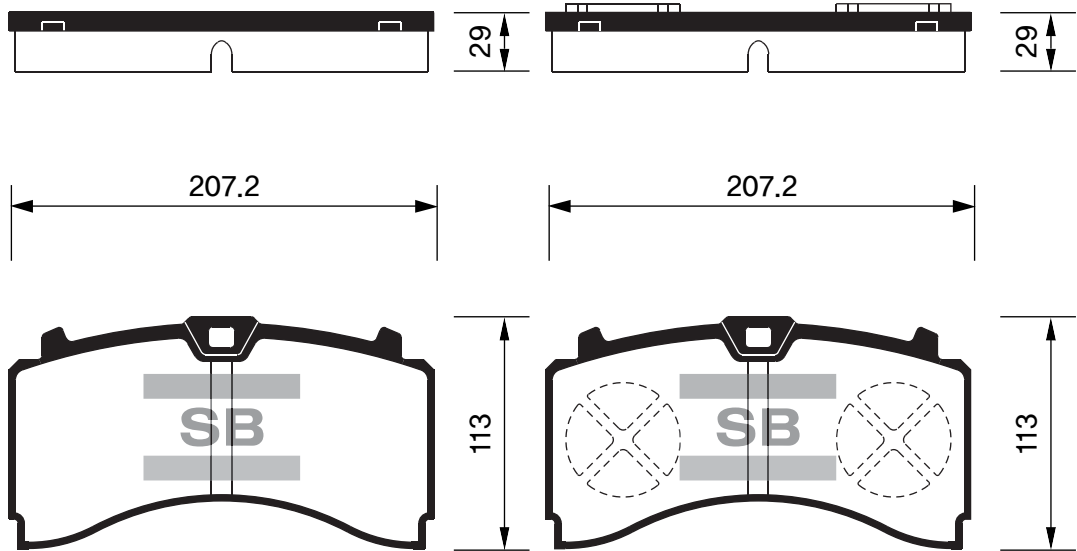

SB No.	MAKER	WVA	E-MARK
SP1661	MERCEDES BENZ	29244 29245