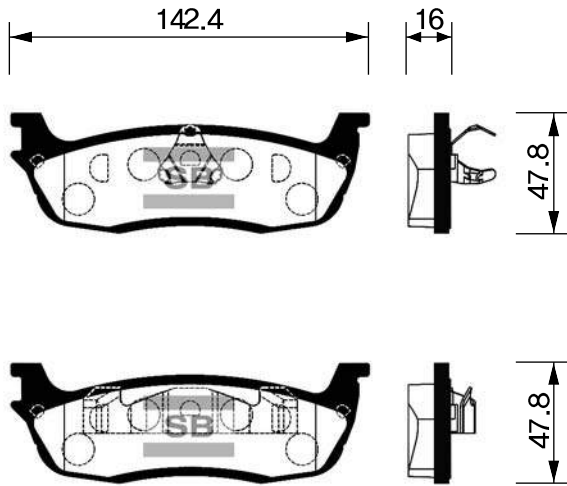

WVA

FMSI D702-7576

SP1295

FORD, LINCOLN

WVA 24112 24113 24114 24115 | FMSI D711-7584 D879-7584

**SP1296**

FORD

WVA | FMSI D756-7625 D824-7625