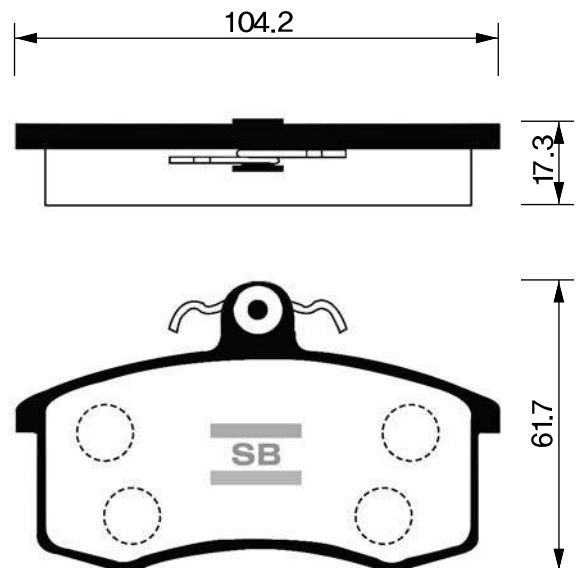

SP1165

LADA

WVA 21170 20789

FMSI