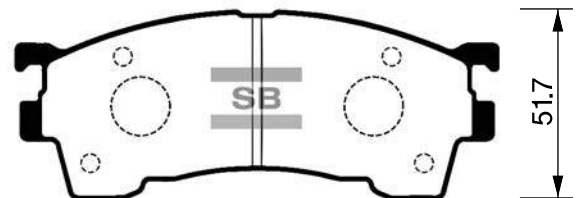

NAVECO

WVA

FMSI

SP2018

FORD, MAZDA

WVA 21754 21755 21756
21757 23847 23846
23845

FMSI D583-7463 D637-7515

SP2019 | FORD 