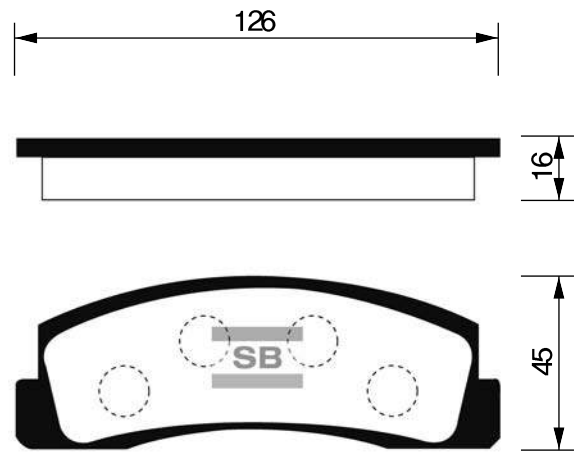

SP1168

LADA

WVA 20660 FMSI