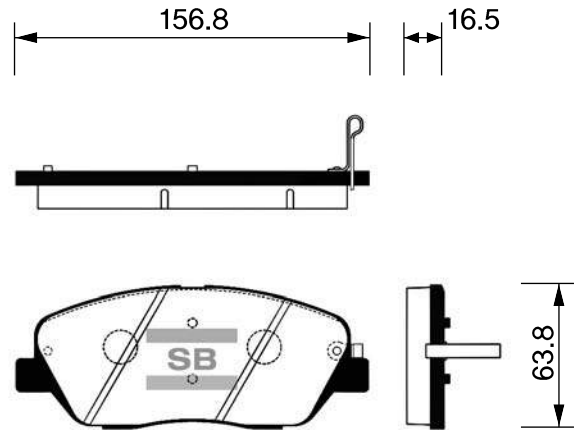

SP1248

KIA

WVA FMSI D1385-8493