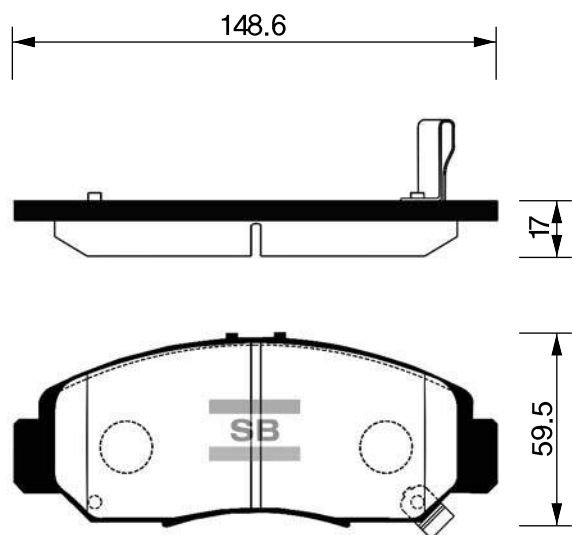

SP2012

ACURA, HONDA

WVA 23729 24054 24055 24053 23722 | FMSI D959-7857 D1276-8392