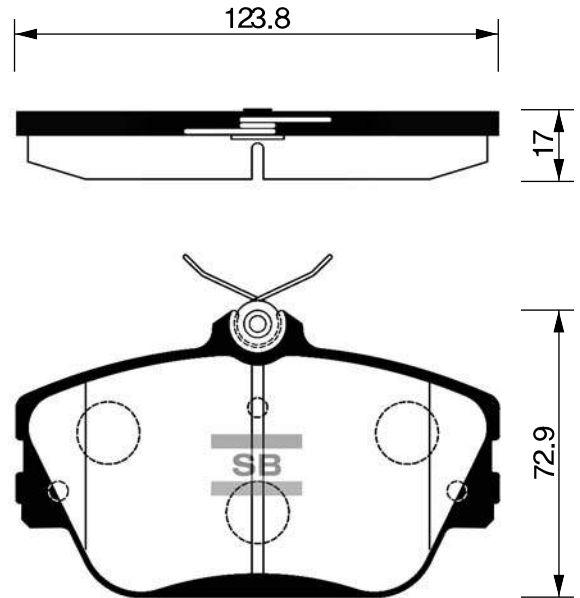

SP1268

FORD, LINCOLN, MERCURY

WVA | FMSI D598-7476 D765-7633