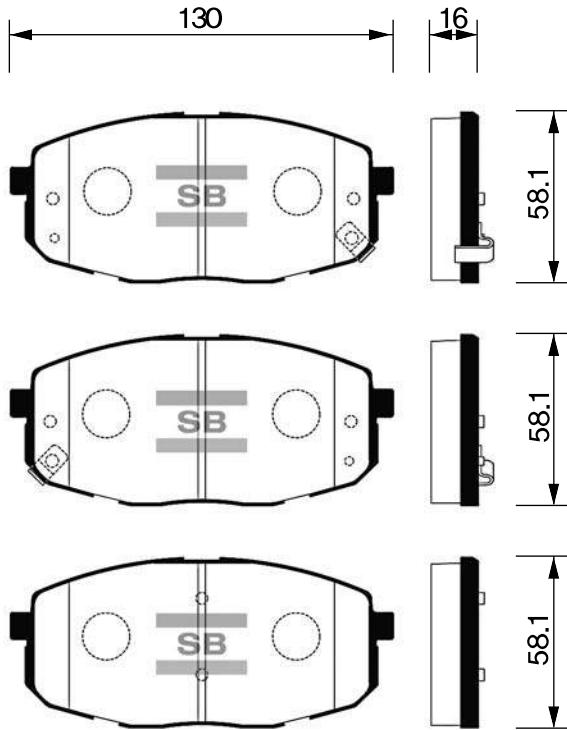

FMSI D1097-8201 D1013-7917

E₉

SP1162

KIA

WVA 23966 23988 28987 FMSI

**SP1163**RENAULT SAMSUNG, INFINITI
NISSAN, MAZDA, SUZUKIWVA 24039 24040 24041 FMSI D900-7777 D1008-7912
D1008-8313

* SP1163A thickness is 14.4mm