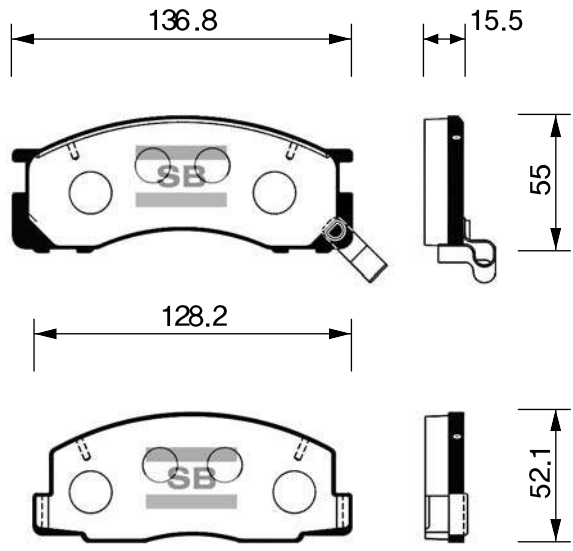

SP2035 TOYOTA

WVA 21836 21837 21835 23015 23016 | FMSI D500-7380 D615-7380