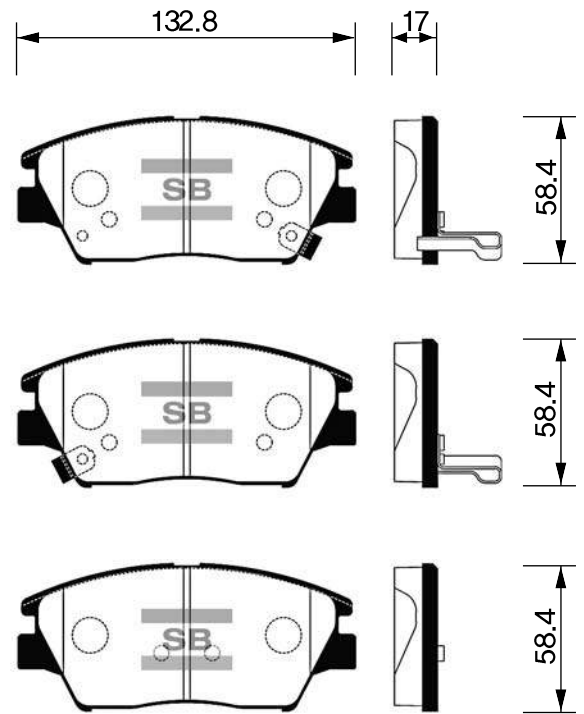

SP1761

SSANGYONG

WVA

FMSI