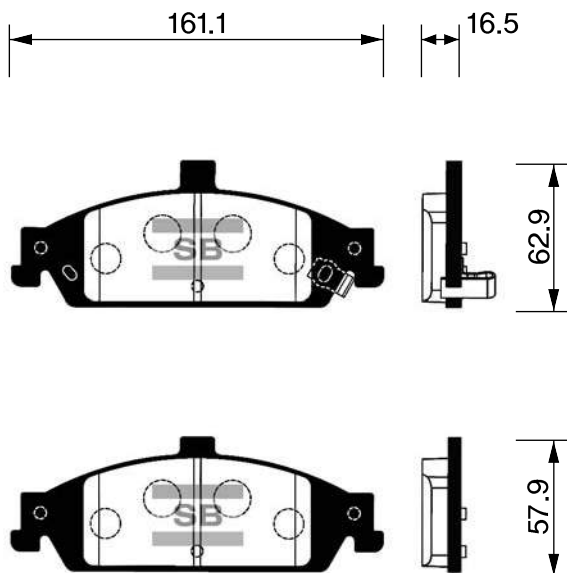

SP1269

CHEVROLET, OLDSMOBILE
PONTIAC

WVA | FMSI D727-7594 D752-7735
D752-4620