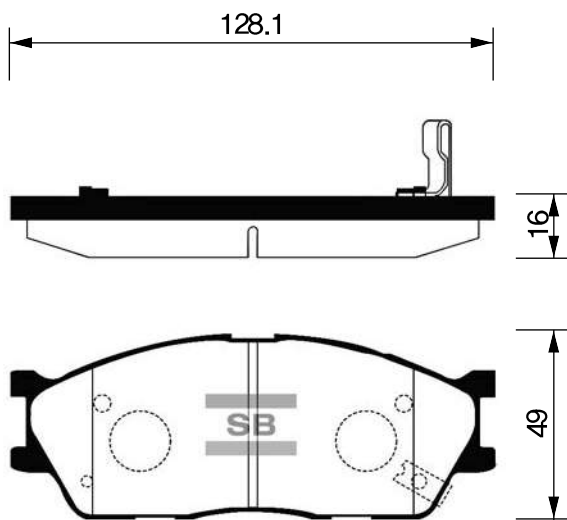

SP1164

KIA

WVA FMSI D1515-8724