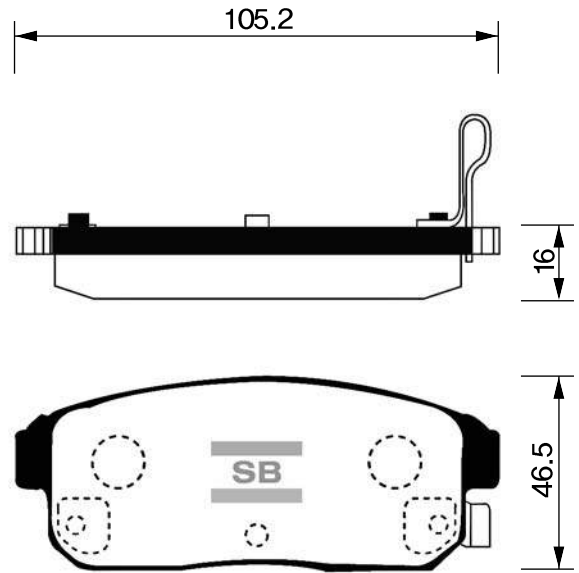

FMSI D1097-8201 D1013-7917

E₉

SP1162

KIA

WVA 23966 23988 28987 FMSI

**SP1163**RENAULT SAMSUNG, INFINITI
NISSAN, MAZDA, SUZUKIWVA 24039 24040 24041 FMSI D900-7777 D1008-7912
D1008-8313

* SP1163A thickness is 14.4mm