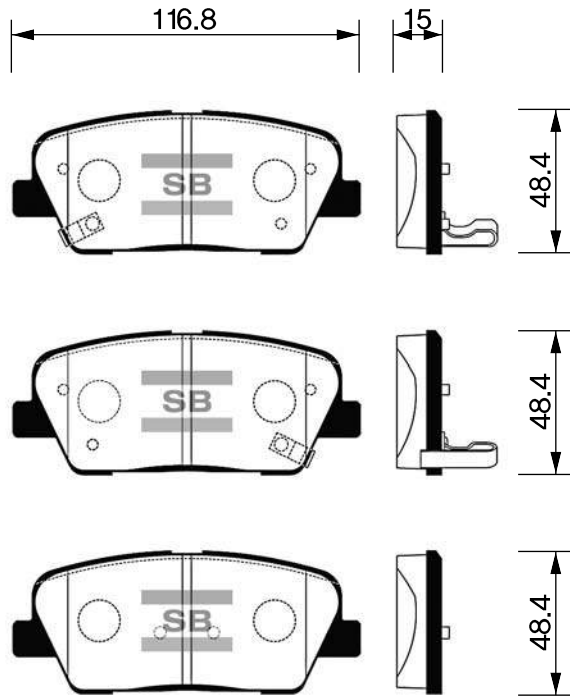

SP1245 is
Superseded to SP1277

SP1246

HYUNDAI

WVA | FMSI D1384-8400

SP1247

HYUNDAI, KIA

WVA 25153 25154 25155 FMSI D1387-8496

SP1248