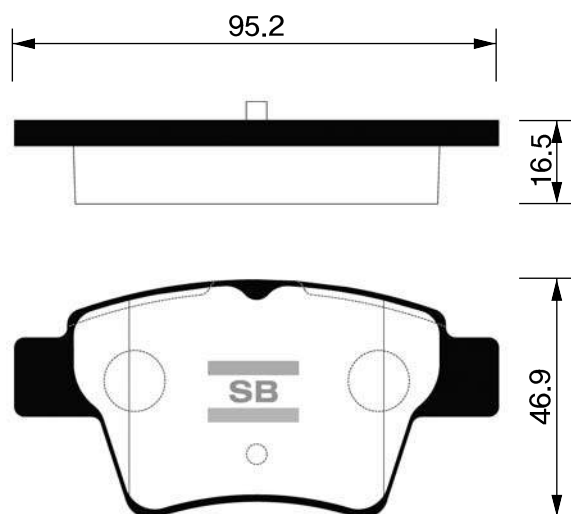

CITROEN

WVA 24150

FMSI D1621-8833

**SP2154**

LIFAN

WVA

FMSI

SP2157