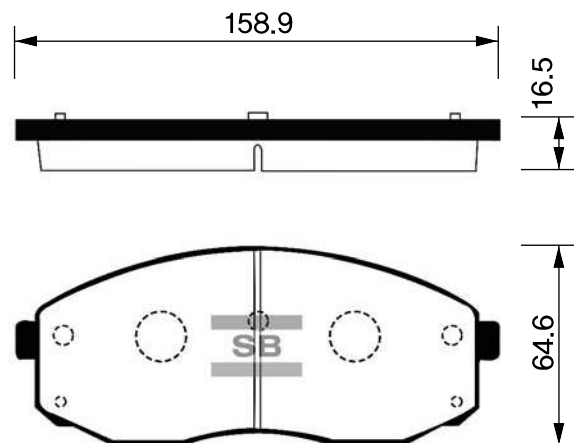

SP1176

KIA

WVA

FMSI