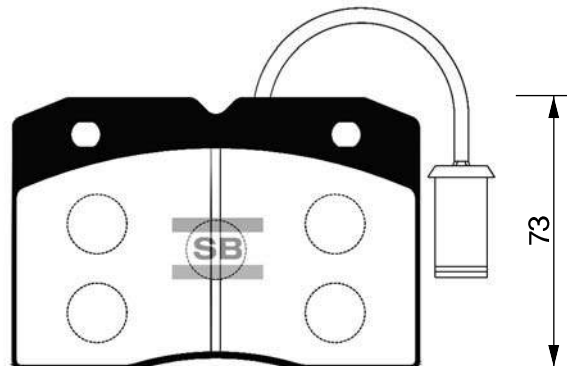

NAVECO

WVA

FMSI

SP2018

FORD, MAZDA

WVA 21754 21755 21756
21757 23847 23846
23845

FMSI D583-7463 D637-7515

SP2019 | FORD 