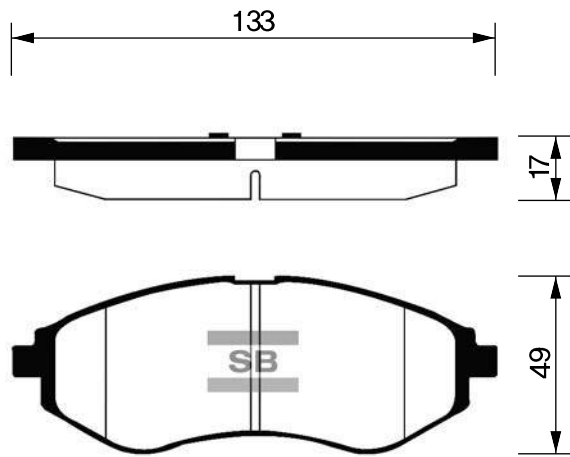

SP1158

DAEWOO, CHEVROLET

WVA 23974

FMSI D1269-8385

E₉