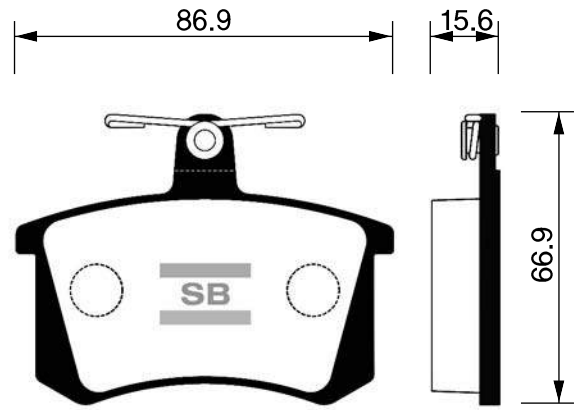

SP2046 is
Superseded to SP1360

SP2049 FORD 

WVA FMSI

SP2050 ALFA ROMEO, AUDI 

WVA 21144 21143 20638 FMSI D228-7498 D851-7727

SP2073 CITROEN, PEUGEOT 

WVA 23600 FMSI D1541-8749

SP2075 MAZDA, MITSUBISHI 