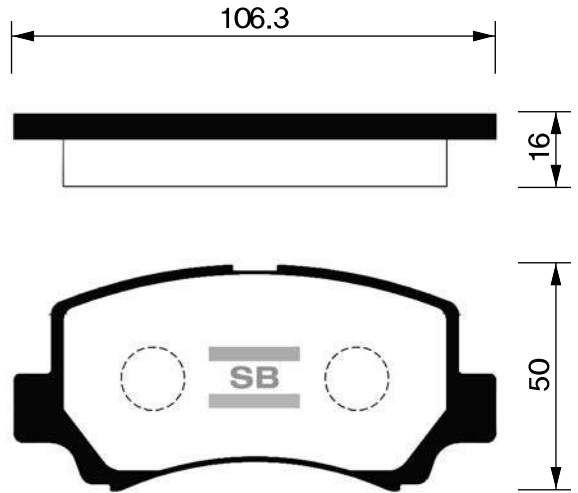

SP2021 | CHANGAN

WVA | FMSI