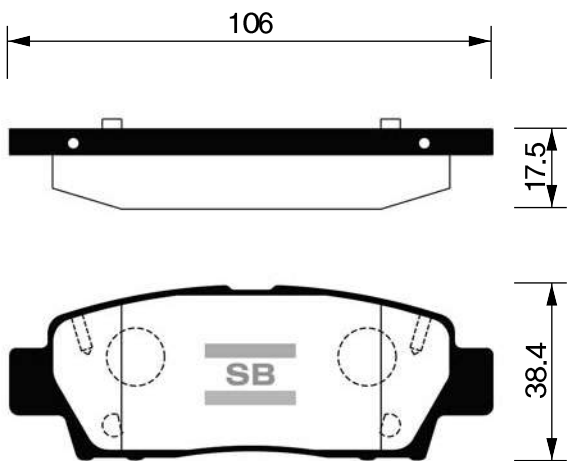

SP2022 | TOYOTA

WVA | FMSI D672-7553