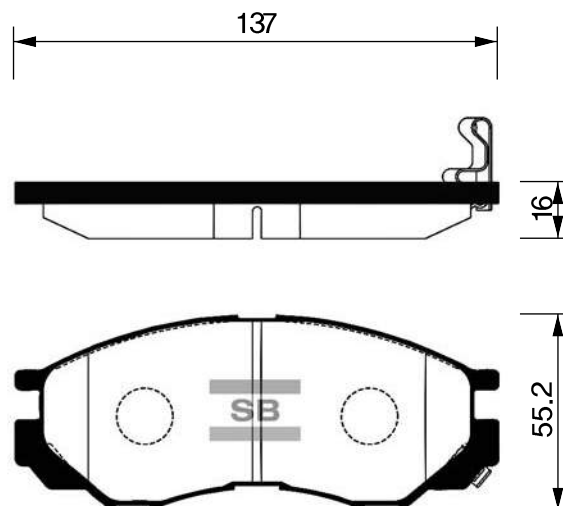

SP2011

MTSUBISHI

WVA 23290 | FMSI