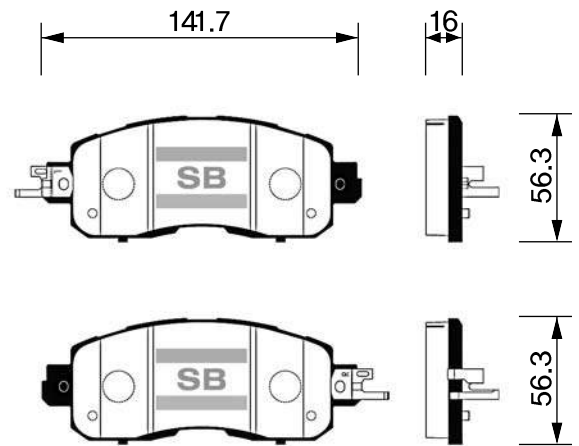

SP1765

NISSAN

WVA

FMSI D1650-8878