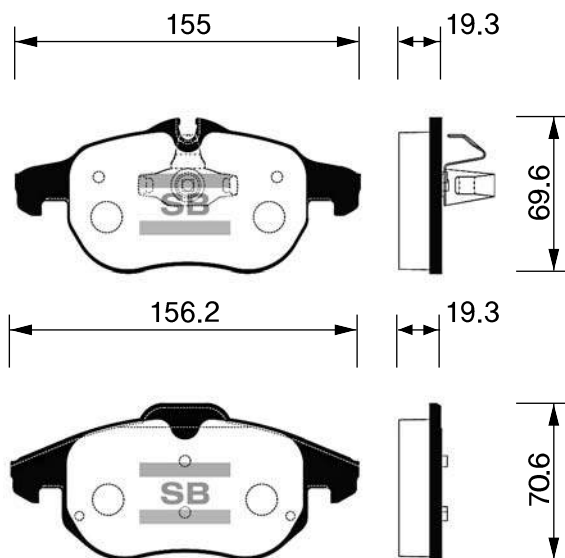

OPEL, SAAB, VAUX-HALL, HOLDEN

WVA 23117 23798 23122
23123 23115 23116

FMSI D819-7605 D936-7605

**SP1758**

OPEL, CADILLAC, SAAB, VAUX-HALL

WVA 23402 23403

FMSI D1106-7873

**SP1759**OPEL, VAUX-HALL, CHEVROLET
HOLDENWVA 23258 23259 23260
23261 23262 23263
23264 23265