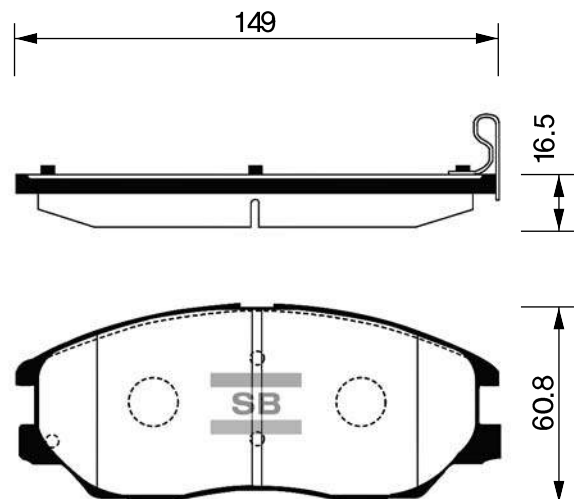

FMSI D1097-8201 D1013-7917

E₉

SP1162

KIA

WVA 23966 23988 28987 FMSI

**SP1163**RENAULT SAMSUNG, INFINITI
NISSAN, MAZDA, SUZUKIWVA 24039 24040 24041 FMSI D900-7777 D1008-7912
D1008-8313

* SP1163A thickness is 14.4mm