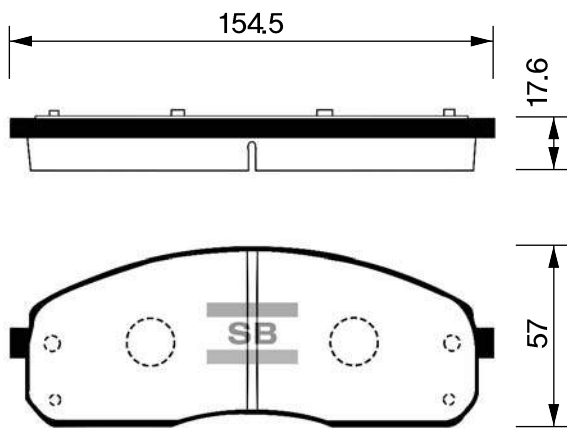

SP1175

KIA

WVA

FMSI

E₉