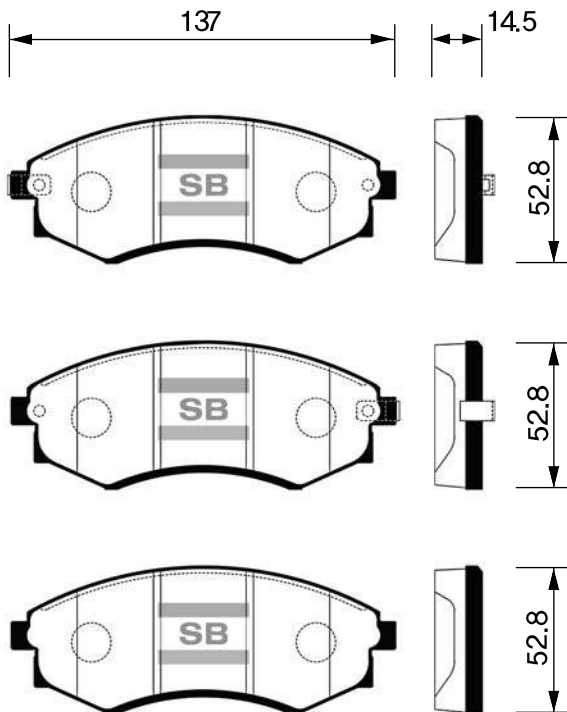

SP1048

HYUNDAI, INFINITI

WVA 21725 21726 21727 | FMSI D449-7329 D462-7342
D469-7349 D485-7342
D700-7329 D747-7329
D887-7765