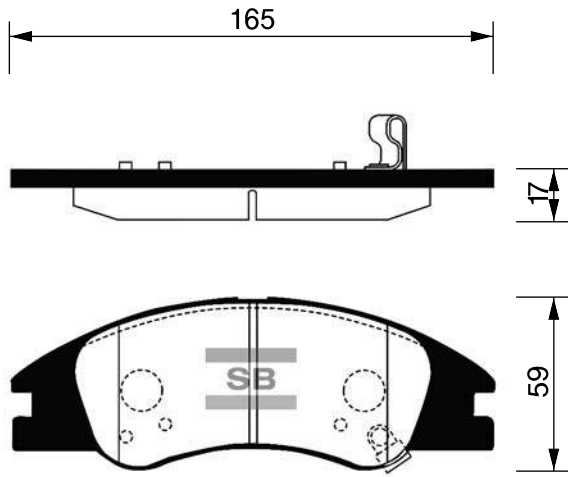

SP1167

KIA

WVA 24218 24219 24220 FMSI D1074-7979