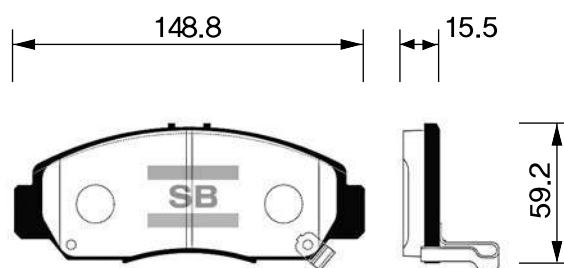

SP2012A

WVA 23729 24054 24055 24053 23722 | FMSI