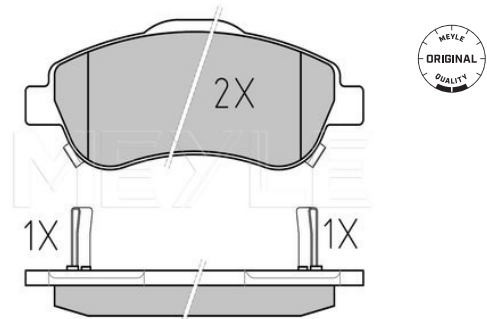

References

45022-SWW-G00	45022-SWW-G02
45022-SWW-G01	45022-T1E-G00

Application info

CR-V II [09/01-09/06]
CR-V III [09/06--]

CR-V IV [01/12--]