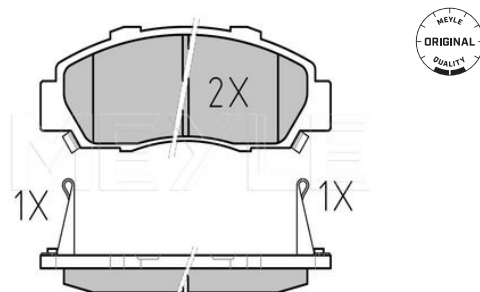

Thickness [mm]	with acoustic wear warning
Height [mm]	18
Width [mm]	57.7
Number of wear indicators [per axle]	148.7
Brake System	2
	Akebono
	with anti-squeak plate
	Front Axle

**References**

45022-S10-A00	45022-SL0-G01
45022-S10-A02	45022-SL0-G02
45022-S10-E50	45022-SL0-J00
45022-S10-G00	45022-SL0-J01
45022-S10-G01	45022-SLR-G01
45022-S10-G02	45022-SLR-G02
45022-S1A-E20	45022-SM5-506
45022-S1A-E70	45022-SM5-525
45022-S1A-E71	45022-SM5-A00
45022-S30-A00	45022-SN7-G50
45022-S30-A01	45022-SP0-E00
45022-S30-A02	45022-SS0-G00
45022-S30-E50	45022-SS0-G01
45022-SL0-600	45022-SS0-G02
45022-SL0-E50	45022-ST7-R00
45022-SL0-E60	45022-ST7-R01
45022-SL0-E61	45022-ST7-R02
45022-SL0-G00	45022-SZ3-E50