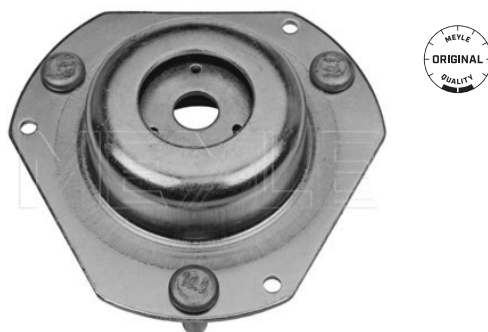

References

1 526 778

Application info

Fiesta VI (06/08--)

Fiesta VI (10/08--)

Strut mount

714 741 0005 | MSM0195

Notes