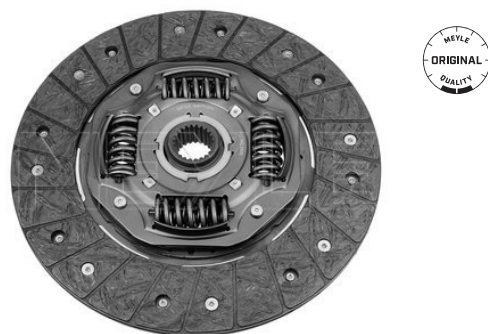

Fiesta II (08/83-12/95)
Fiesta III (01/89-01/97)

Clutch disc

717 240 2300 | MMX1266

Notes

Diameter [mm] 240

References

5 029 111 6 699 733
6 172 916 6 860 248
6 676 807 6 920 722
6 697 569

Application info