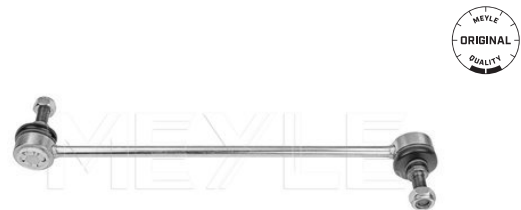

References

1 223 792	3M51-3B438-AA
1 230 909	3M51-3B438-AB
1 686 594	3M51-3B438-AC
1 762 149	AV61-3B438-AA