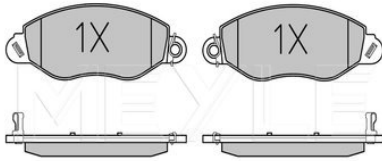

References

1 144 288
1 318 147
1 465 168
1C15-2K021-AD

1C1J-2K021-AC
4 095 132
4 114 749

Application info

Transit '00 (01/00-05/06)

Transit '00 (01/00-05/06)

025 234 3418/W | MBP0345

Brake pad set