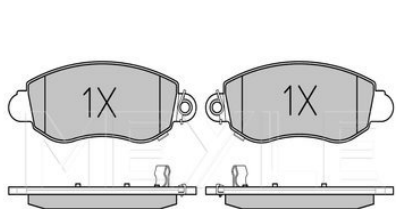

References

1 121 894
1 126 718
1 204 843
1 250 688

1 521 531
1S71-2K021-AB
ME1S7J-2K021-AC

Application info

Mondeo III (11/00-08/07)

025 235 7718/PD | MBP0796PD

Brake pad set

Notes