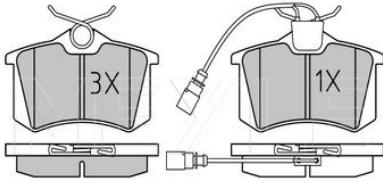

References

1 121 895	1 219 894
1 130 120	1 219 897
1 152 316	1 522 070
1 207 104	1S71-2M008-AD
1 219 892	1S71-2M008-BC

Application info

Mondeo III (11/00-08/07)

025 235 5417/PD | MBP0795PD

Brake pad set

Notes