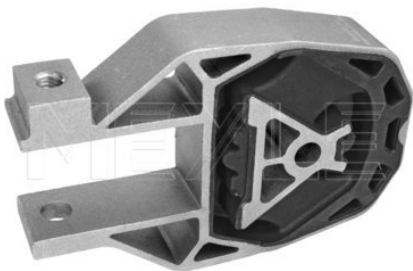

Fiesta V / Fusion (11/01-06/08)
Fiesta VI (06/08--)

Fiesta V / Fusion (09/00--)
Fiesta VI (10/08--)

714 130 0010 | MTM0079

Mount, manual transmission

Notes

Rubber-metal Bearing
Left
Transmission End

References