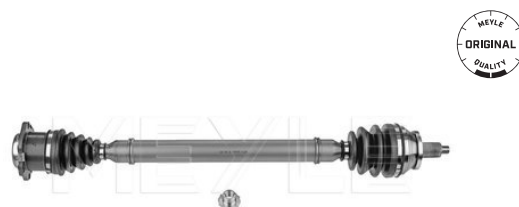

References

6Q0 407 272 DH

Parts list

100 498 0179	C.V. joint kit
--------------	----------------

Counterpart

100 498 0702

Application info

Ibiza IV / Cordoba [02/02-11/09]