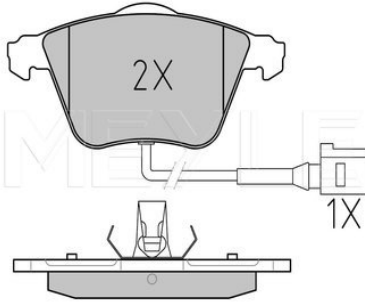

References

BEØ 698 151 M

Application info

Exeo (3R) [12/Ø8-Ø9/10]

025 238 0120/W

8J0 698 151 F

Brake pad set

Notes