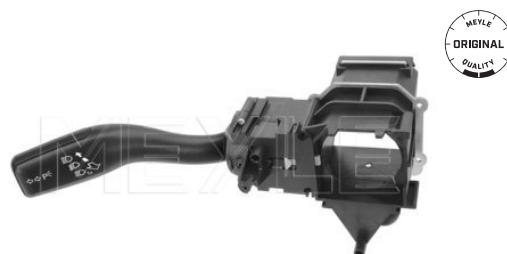

References

4E0 953 513 E

4E0 953 513 K

Application info

Exeo [3R] [12/08-09/10]

Column switch

100 953 0018

6N0 953 513