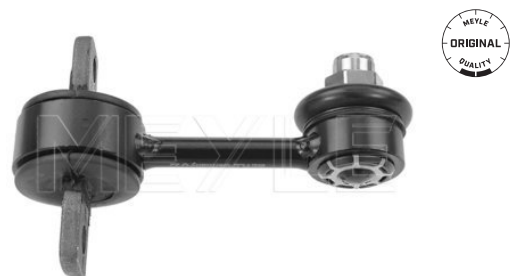

References

8E0 505 465 AF