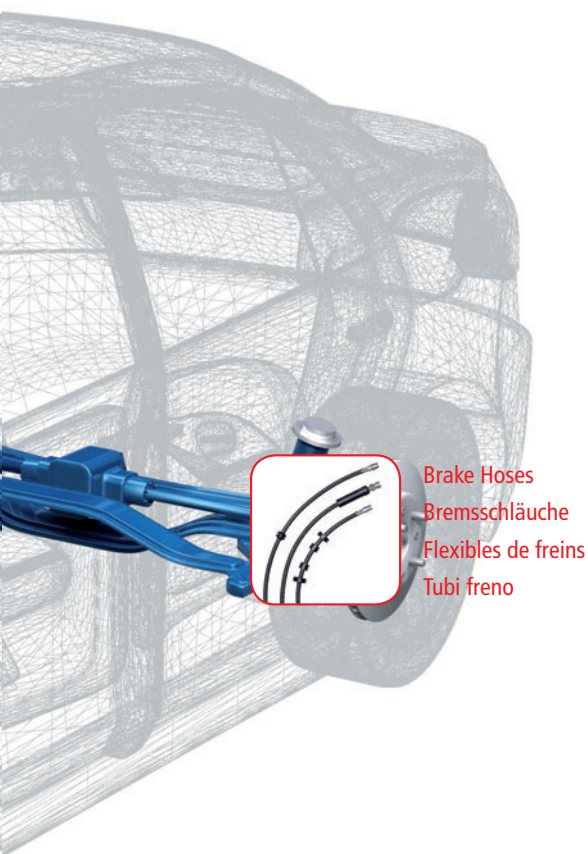

247

PRODUCT OVERVIEW

PRODUKTPROGRAMM | L'OFFRE PRODUITS | CATALOGO PRODOTTI

E

No matter which products you choose from the CORTECO product portfolio, you always get outstanding original quality. This high quality standard characterises our comprehensive spare parts range. CORTECO offers more than 18,000 products and service kits to garages - among them leading brands such as the Simmerring® radial shaft seal. Our extensive product programme comprises Simmerrings, valve stem seals, flat gaskets and engine kits, vibration control technology such as engine mounts, pulleys and suspension mounts as well as cabin air filters and brake hoses.

Cabin Air Filter
Innenraumfilter
Filtres d'habitacle
Filtri aria abitacolo

Gaskets and Head Bolts
Dichtungen und Zylinderkopfschrauben
Joints et kits de vis de culasse
Guarnizioni e bulloni testa

Radial Shaft Seals and Valve Stem Seals
Radialwellendichtringe und Ventilschaftabdichtungen
Bagues d'étanchéité et joints de queues de soupapes
Anelli di tenuta e paraolio valvole

Engine Mounts
Motorlager
Pièces anti-vibratoires pour moteurs et transmissions
Supporti motore

D

Für welches Produkt Sie sich aus der CORTECO-Produktfamilie auch entscheiden, Sie erhalten immer herausragende Original-Qualität. Dieser hohe Qualitätsstandard kennzeichnet unser umfangreiches Ersatzteil-Sortiment. CORTECO bietet Werkstätten mehr als 18.000 Produkte und Service Kits - unter ihnen führende Marken wie z. B. den Simmerring® Radialwellendichtring. Unser breites Produktsortiment umfasst Simmerringe, Ventilschaftabdichtungen, Flachdichtungen und Motorsätze, Schwingungstechnik wie Motorlager, Riemenscheiben und Fahrwerkslager sowie Innenraumfilter und Bremschläuche.