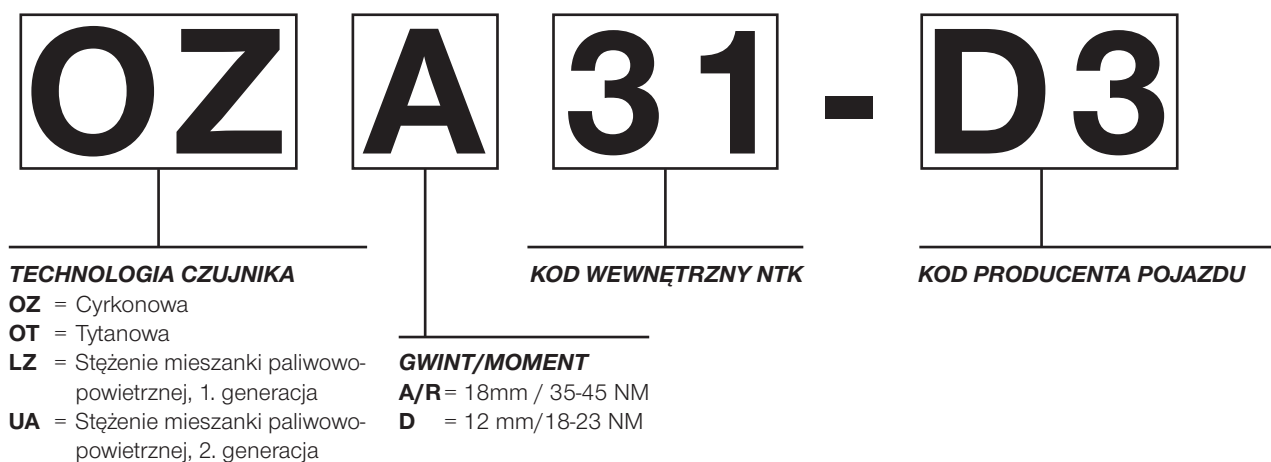

PL // Jak odczytać numer części: Czujniki tlenu