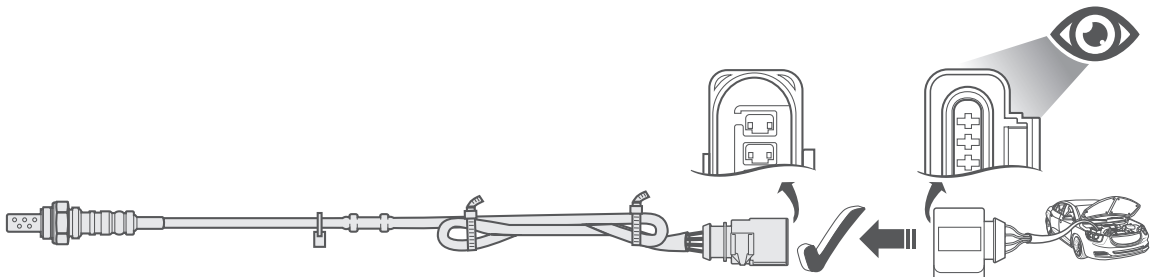

CONNECTOR CHANGE UPON SENSOR INSTALLATION

1

2

3

4

5A

CONNECTORS		NTK	STOCK- No.	mm
1		OZA25-F1	0187	550
		OZA25-F3	0176	550
2		OZA25-F12	0198	550
		OZA65-A2	1889	650
3		OZA401-E2	1802	472
		OZA401-E50	0131	170
		OZA401-E51	0142	200
4		OZA401-E4	1822	480