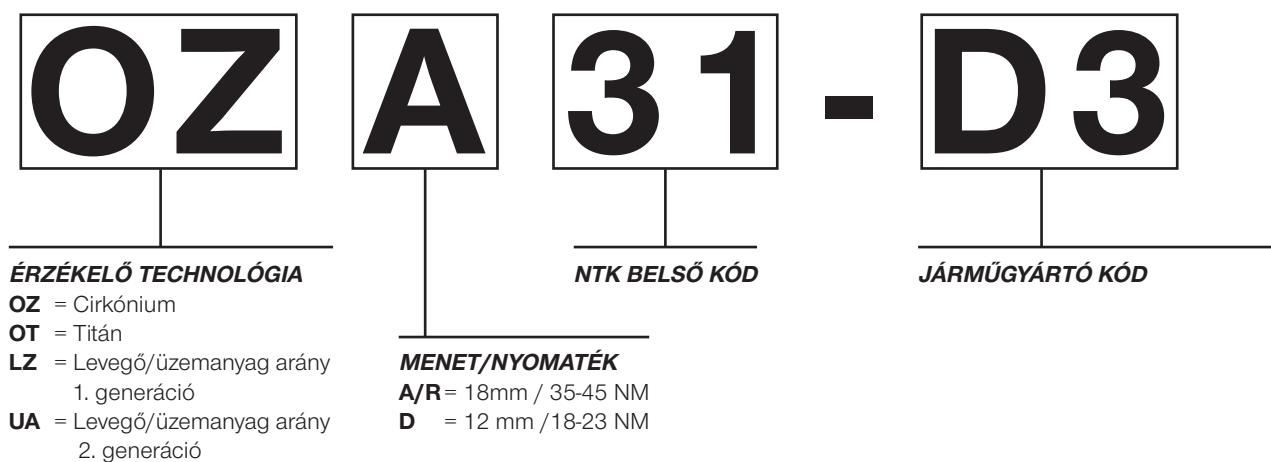

H // Hogyan kell leolvasni a cikkszámot: Oxigén-érzékelők