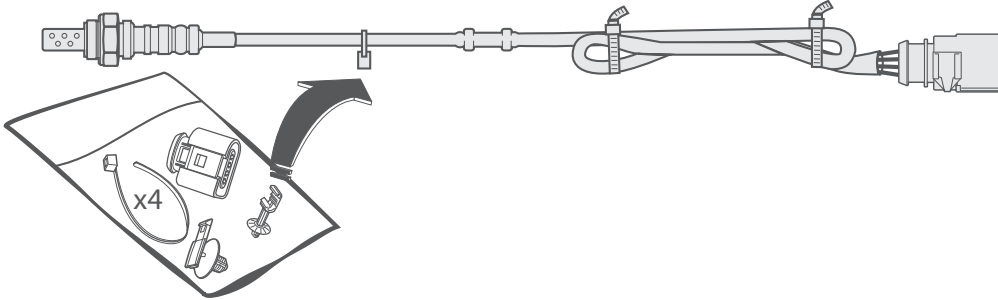

CONNECTOR CHANGE UPON SENSOR INSTALLATION

1

2

3

4

5A

CONNECTORS		NTK	STOCK- No.	mm
1		OZA25-F1	0187	550
		OZA25-F3	0176	550
2		OZA25-F12	0198	550
		OZA65-A2	1889	650
3		OZA401-E2	1802	472
		OZA401-E50	0131	170
		OZA401-E51	0142	200
4		OZA401-E4	1822	480