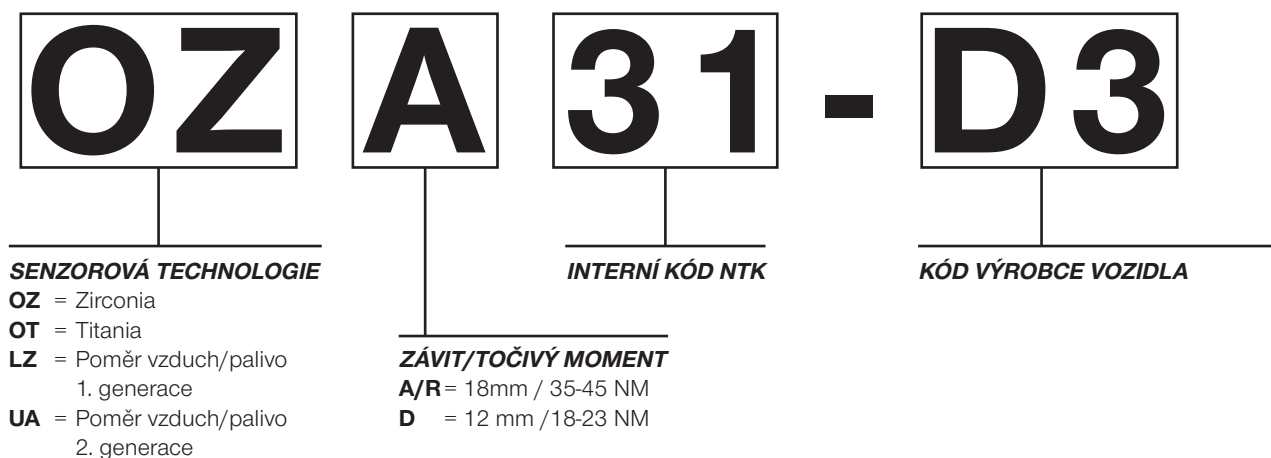

CZ // Jak číst naše číslo dílu: Kyslíkové senzory