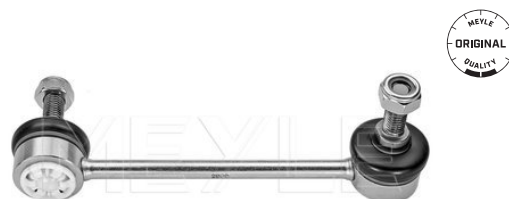

**References**

GJ6A-34-150A  
GK2A-34 150A

GS1D-34-150

**Counterpart**

35-16 060 0037 | MSL0849

**Application info**

6 (GG, GY) (06/02-12/07)

6 (GH) (08/07--)