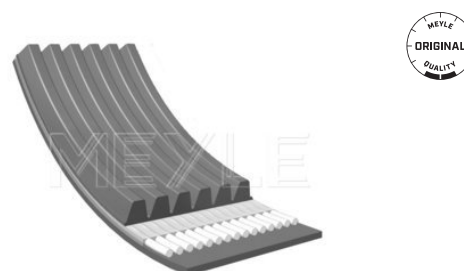

References

030 145 933 AD 078 903 137 BC
047 903 137 E 078 903 137 BJ