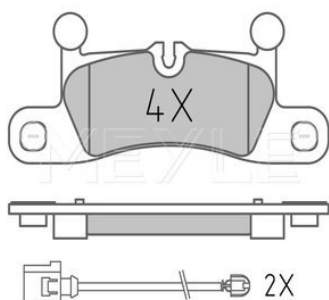

References

7M3 698 451	7M3 698 451 C
7M3 698 451 B	7M3 698 451 E

Application info

Sharan (7M) (09/95-03/10)

025 247 2116

7P0 698 451

Brake pad set

Notes