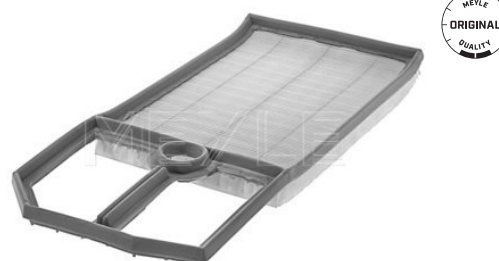

References

032 129 620 C	036 129 620 F
036 129 620 C	

Application info

Bora (1J2, 1J6) (10/98-05/05)
Golf IV (1J1, 1J5) (08/97-06/06)
Lupo (09/98-07/05)

New Beetle (1Y7, 9C1, 1C1) (01/98-10/10)
Polo (6K_) (11/95-07/02)
Polo (6N_) (10/94-10/01)