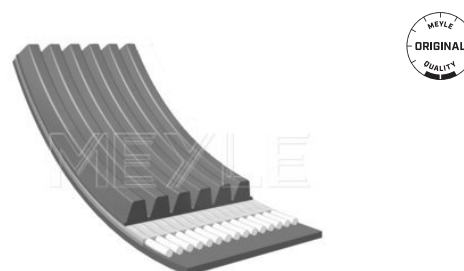

References

037 145 933 037 145 933 B