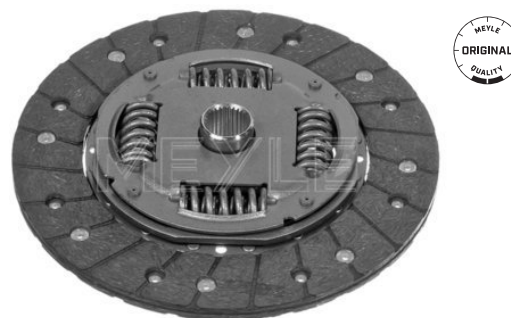

References

037 141 032 N 037 141 032 NX