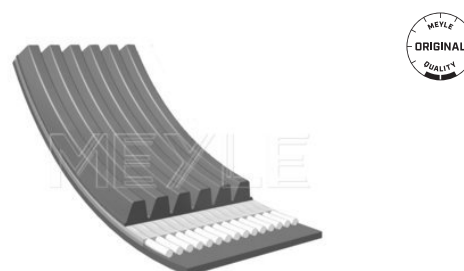

 Number of Ribs 6
 Length [mm] 1125

References

 032 145 933 E 036 145 933 G
 032 145 933 S 036 145 933 Q
 036 145 933 D

Application info

 Caddy II (9K9, 9K9B, 9U7) (11/95-01/04)
 Caddy III (2KA, 2KB) (03/04-08/10)
 Lupo (09/98-07/05)