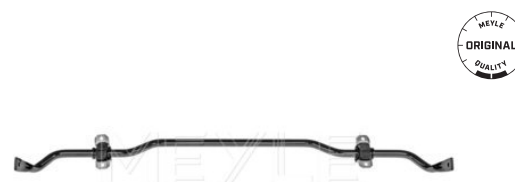

References

3C0 511 305 F 3C0 511 409 F