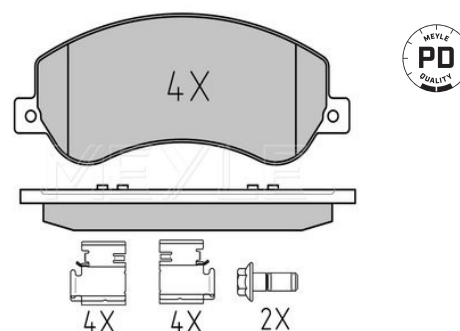

References

2HO 698 151